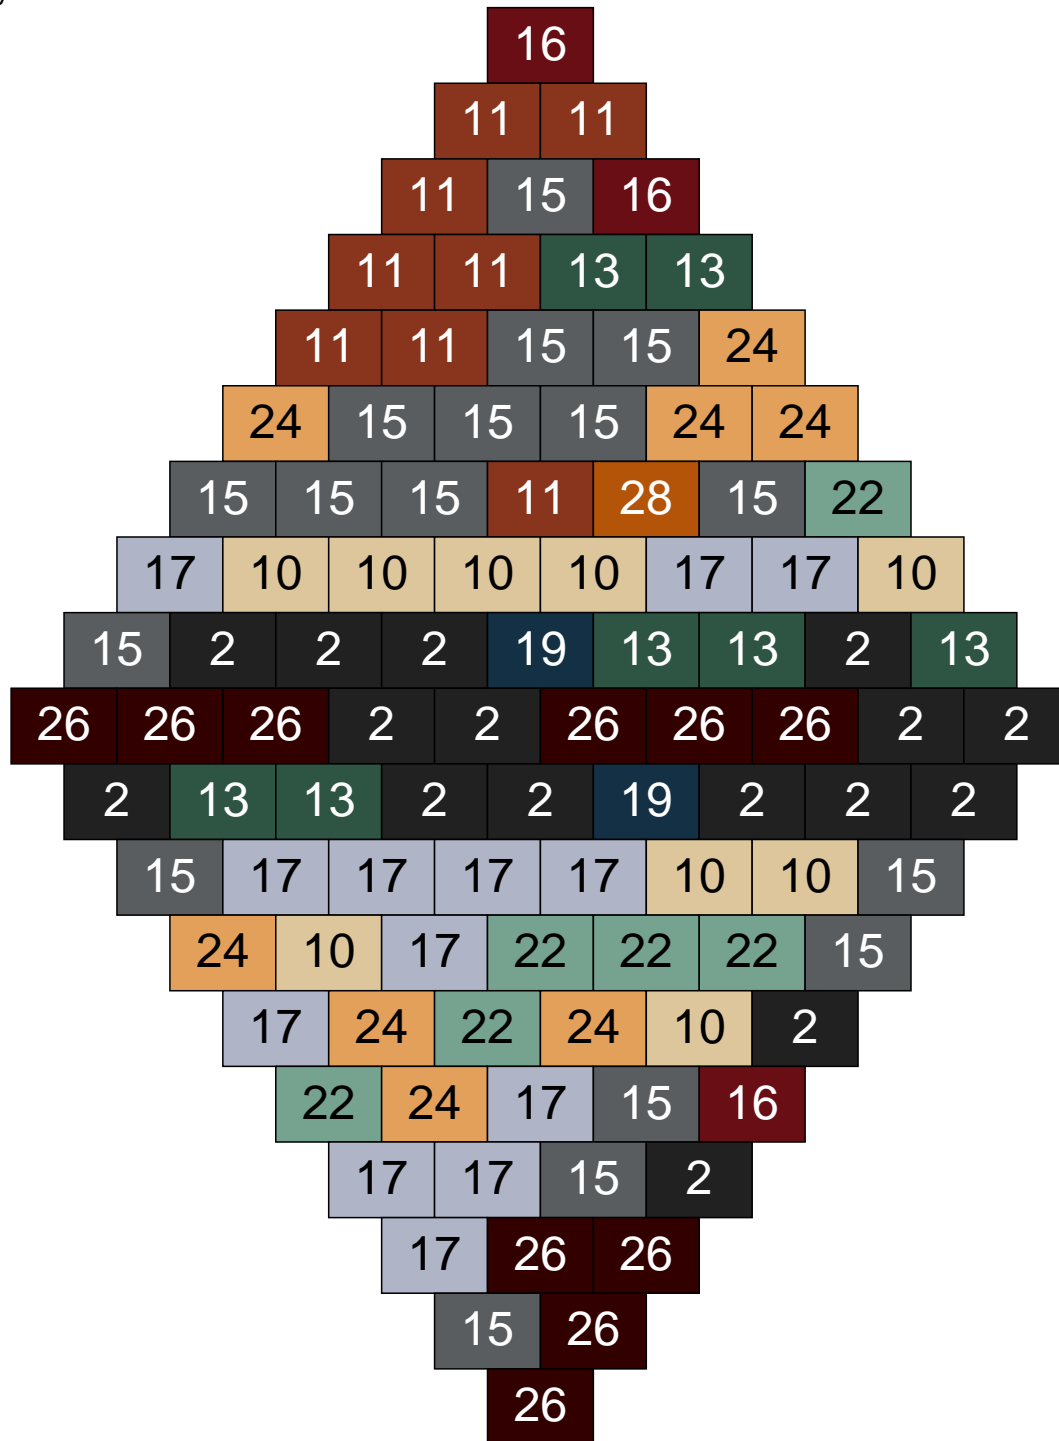

Ligne 4, Colonne 9

Couleur	Quantité	Couleur	Quantité
2 Noir	16	26 Marron foncé	10
10 Beige clair	9	28 Orange foncé	1
11 Marron	8		
13 Vert foncé	7		
15 Gris foncé	17		
16 Rouge foncé	3		
17 Gris clair	13		
19 Bleu foncé	2		
22 Vert sable	6		
24 Caramel	8