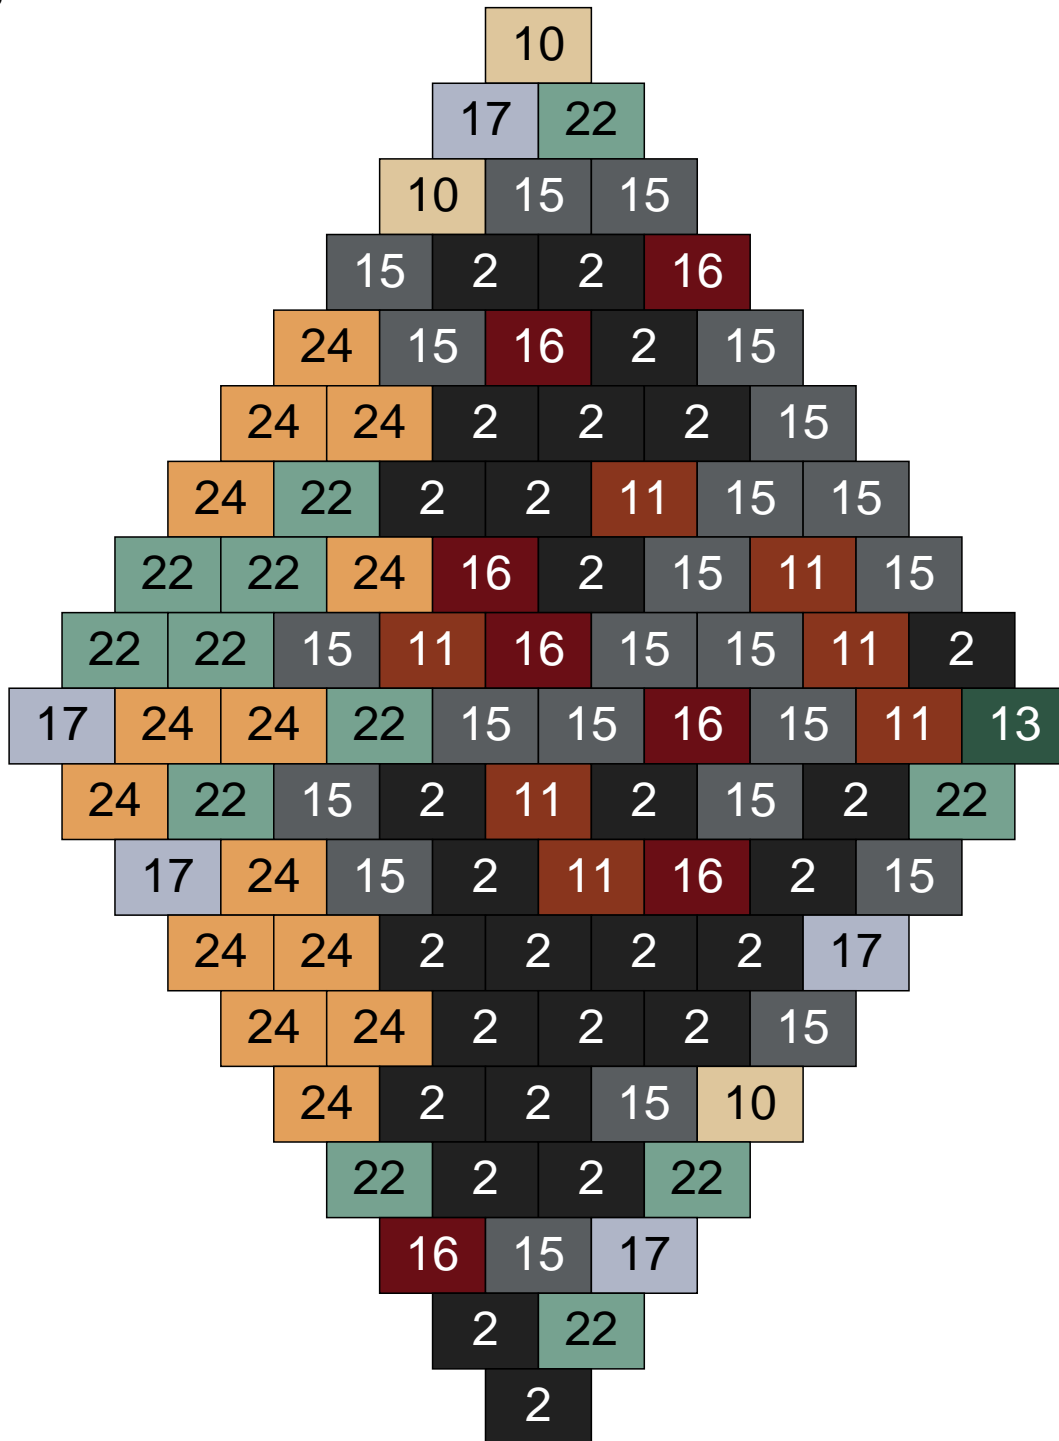

Ligne 2, Colonne 12

Couleur	Quantité
2 Noir	28
10 Beige clair	3
11 Marron	7
13 Vert foncé	1
15 Gris foncé	23
16 Rouge foncé	7
17 Gris clair	5
22 Vert sable	12
24 Caramel	14