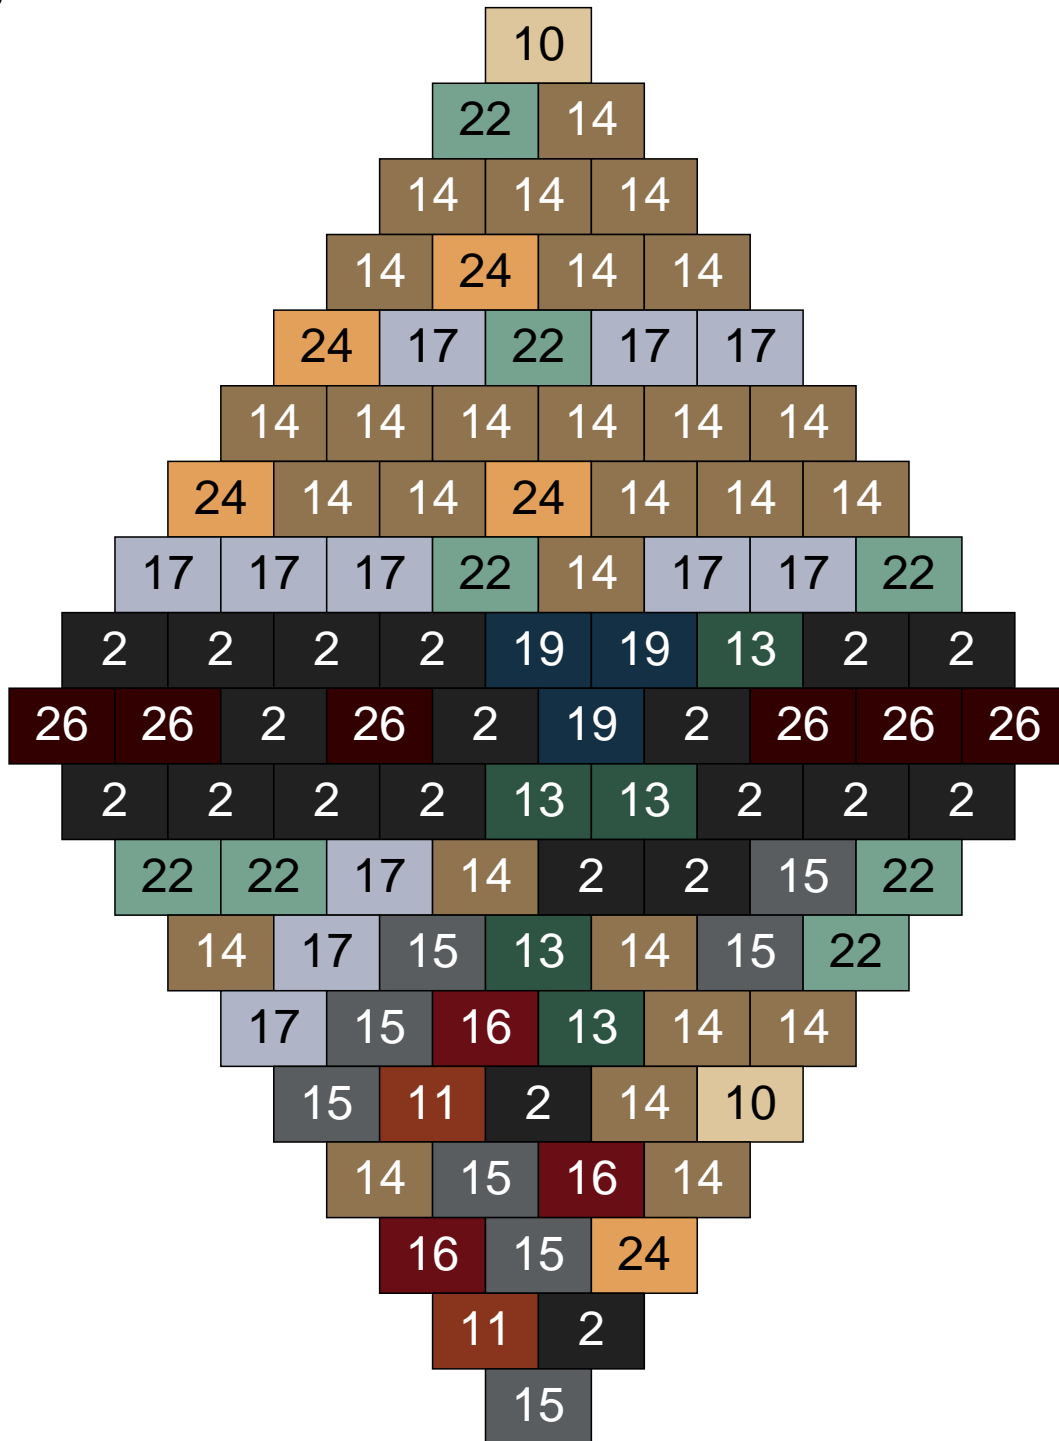

Ligne 4, Colonne 6

Couleur	Quantité	Couleur	Quantité
2 Noir	20	24 Caramel	5
10 Beige clair	2	26 Marron foncé	6
11 Marron	2		
13 Vert foncé	5		
14 Beige foncé	27		
15 Gris foncé	8		
16 Rouge foncé	3		
17 Gris clair	11		
19 Bleu foncé	3		
22 Vert sable	8