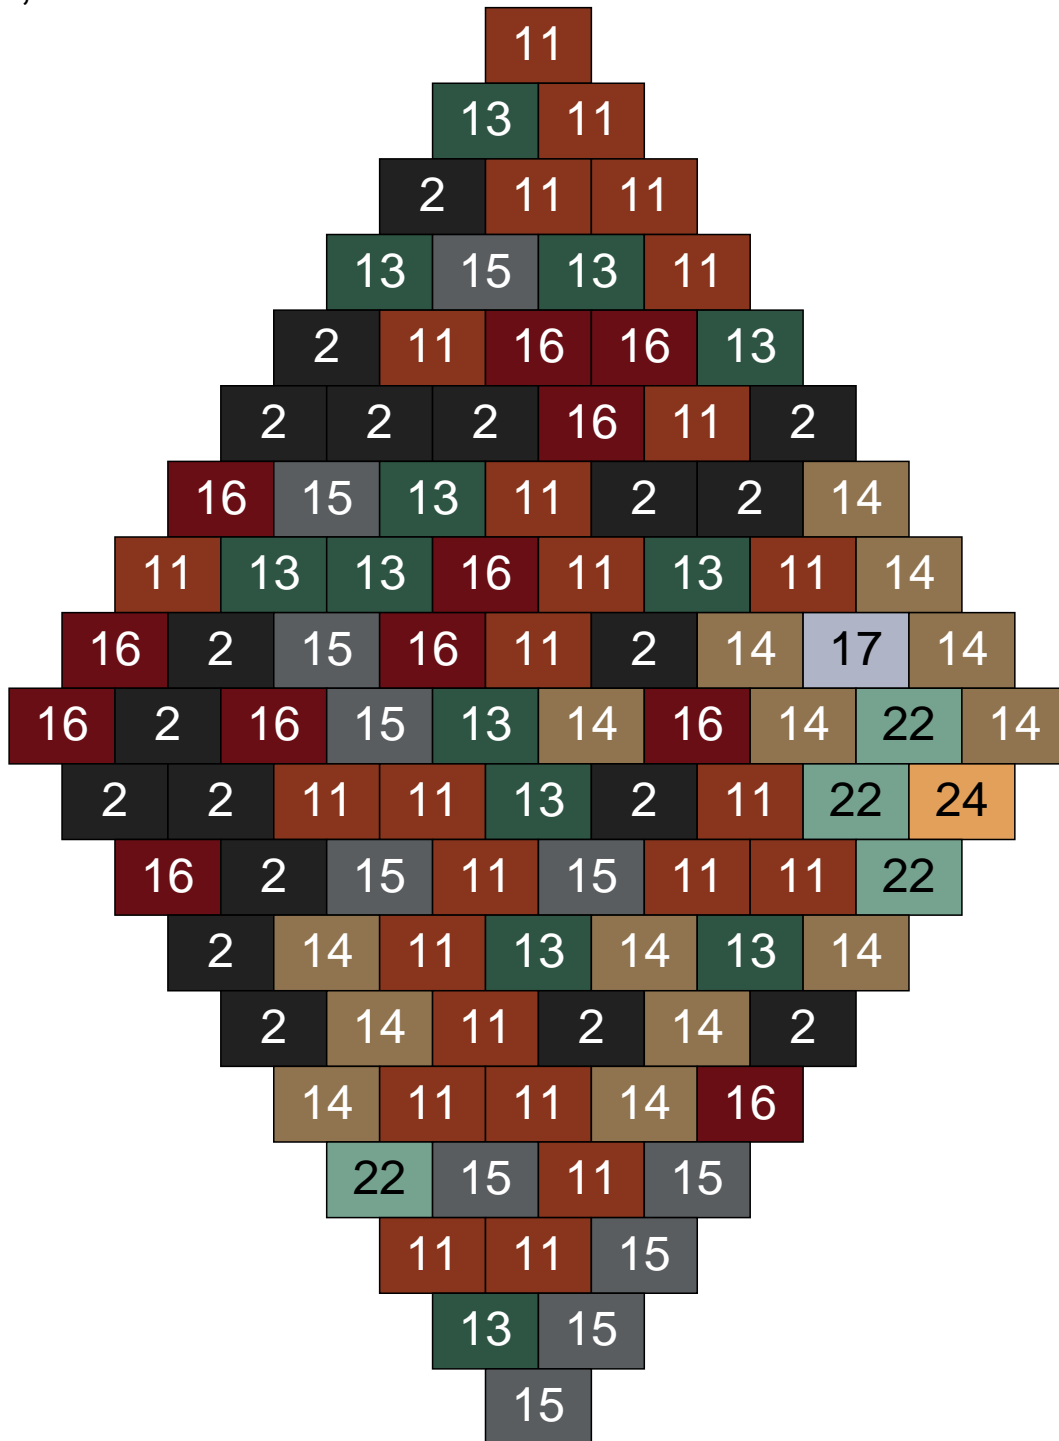

Ligne 11, Colonne 5

Couleur	Quantité
2 Noir	19
11 Marron	25
13 Vert foncé	13
14 Beige foncé	14
15 Gris foncé	11
16 Rouge foncé	12
17 Gris clair	1
22 Vert sable	4
24 Caramel	1