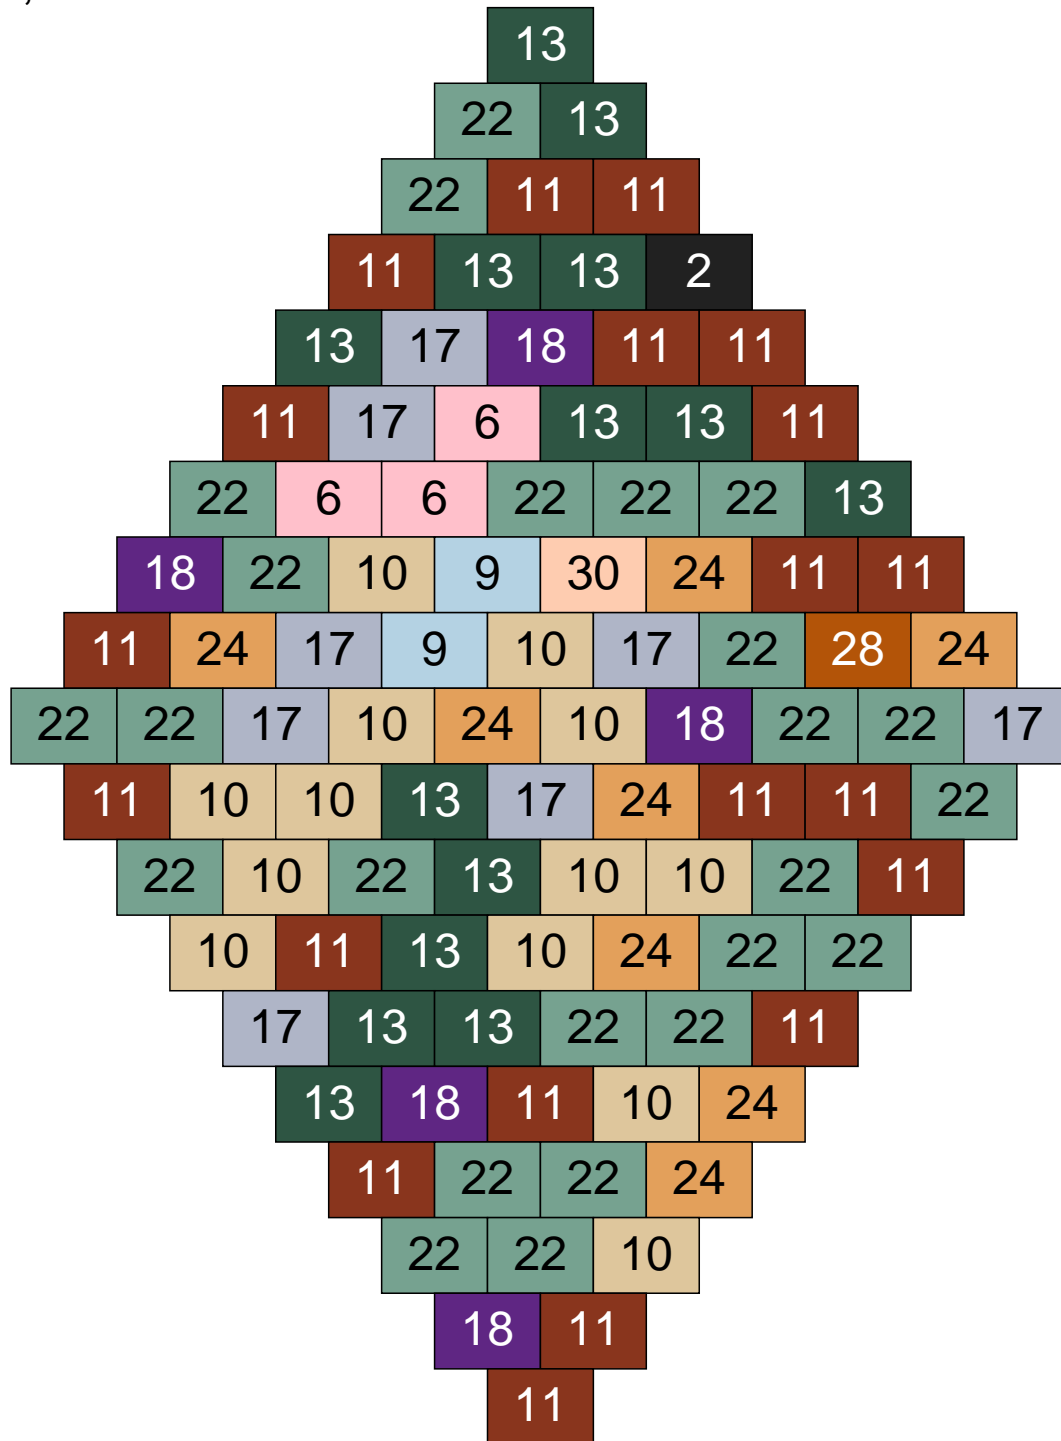

Ligne 10, Colonne 15

Couleur	Quantité	Couleur	Quantité
2 Noir	1	28 Orange foncé	1
6 Rose	3	30 Chair	1
9 Bleu ciel	2		
10 Beige clair	13		
11 Marron	20		
13 Vert foncé	14		
17 Gris clair	8		
18 Violet foncé	5		
22 Vert sable	24		
24 Caramel	8