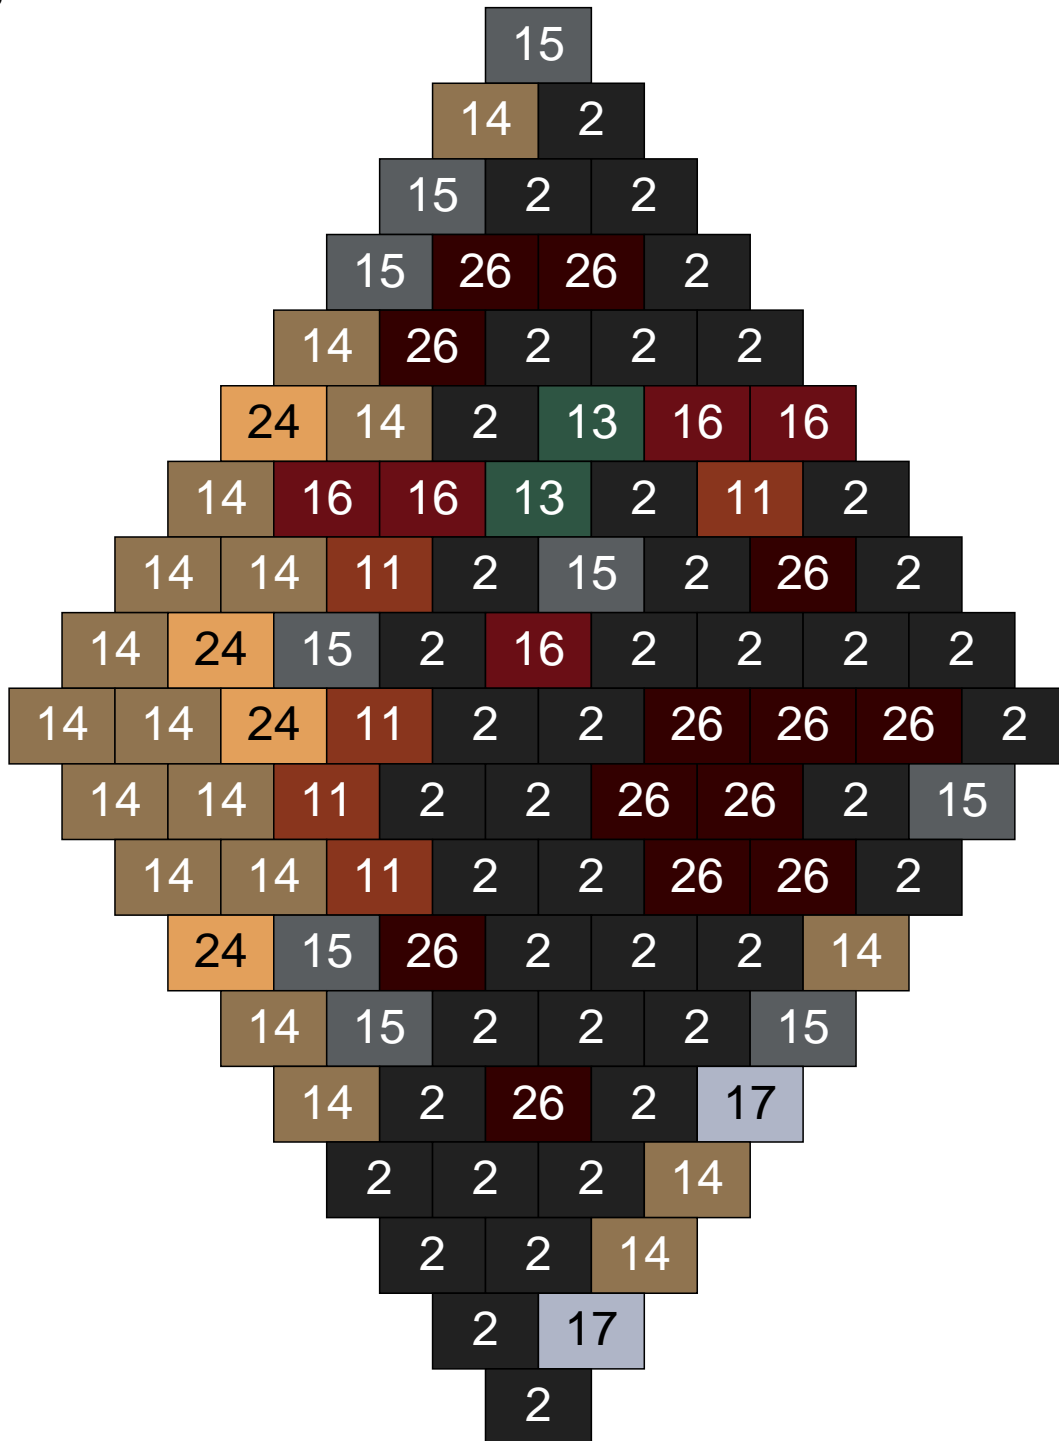

Ligne 2, Colonne 7

Couleur	Quantité
2 Noir	42
11 Marron	5
13 Vert foncé	2
14 Beige foncé	18
15 Gris foncé	9
16 Rouge foncé	5
17 Gris clair	2
24 Caramel	4
26 Marron foncé	13