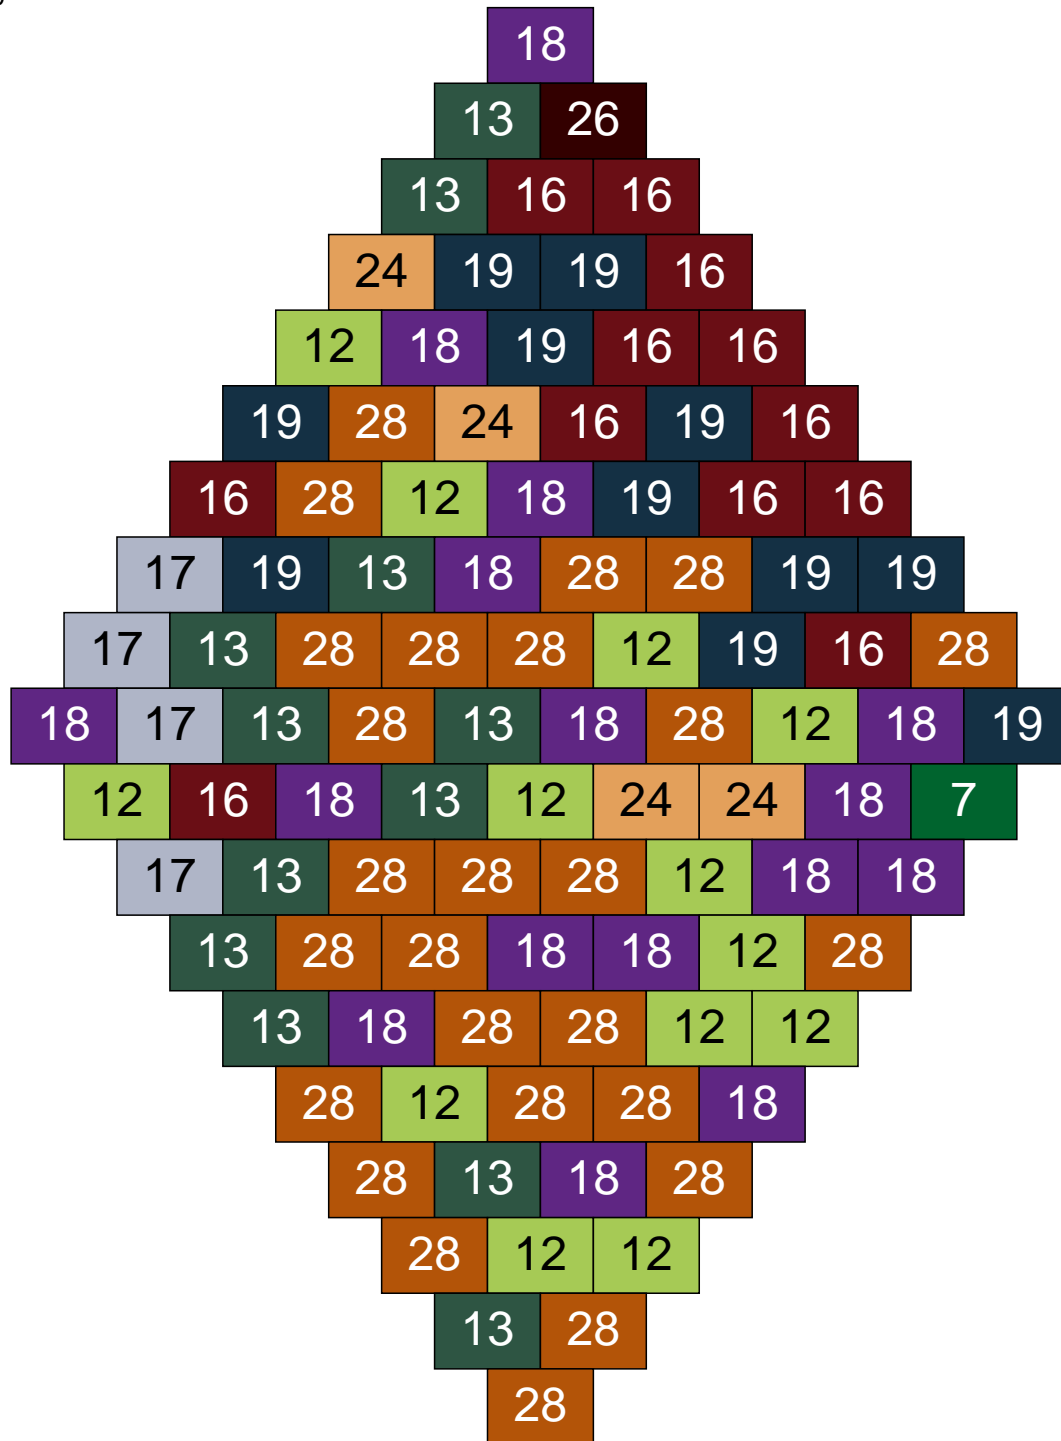

Ligne 5, Colonne 21

Couleur	Quantité
7 Vert	1
12 Vert fluo	13
13 Vert foncé	12
16 Rouge foncé	12
17 Gris clair	4
18 Violet foncé	16
19 Bleu foncé	11
24 Caramel	4
26 Marron foncé	1
28 Orange foncé	26