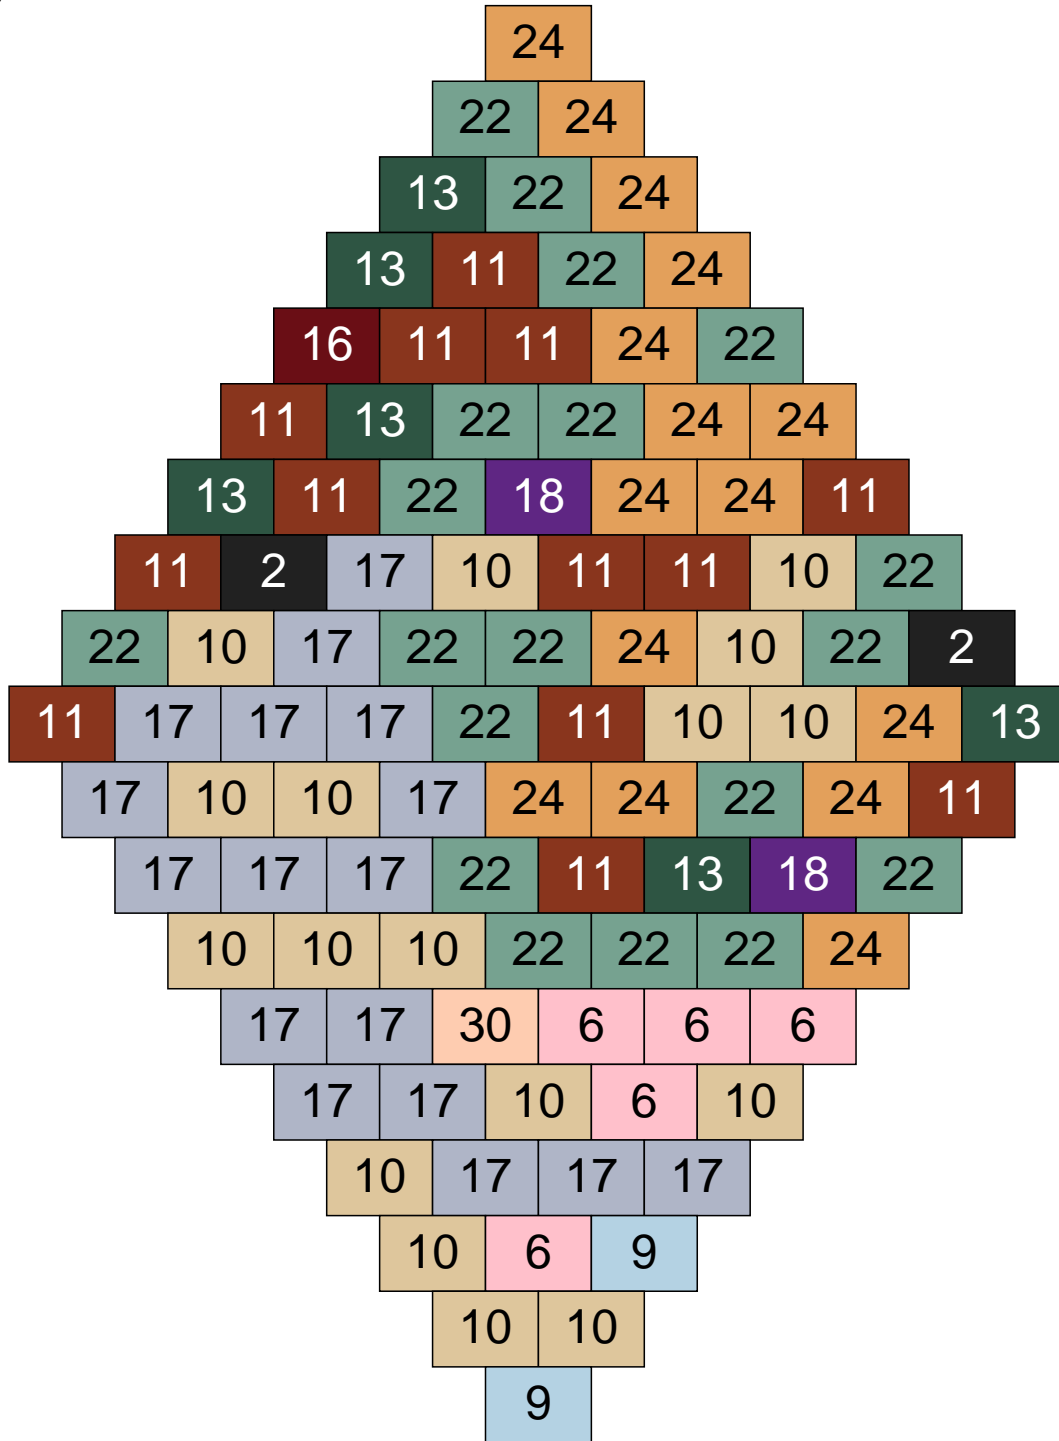

Ligne 8, Colonne 14

Couleur	Quantité	Couleur	Quantité
2 Noir	2	24 Caramel	15
6 Rose	5	30 Chair	1
9 Bleu ciel	2		
10 Beige clair	17		
11 Marron	13		
13 Vert foncé	6		
16 Rouge foncé	1		
17 Gris clair	17		
18 Violet foncé	2		
22 Vert sable	19