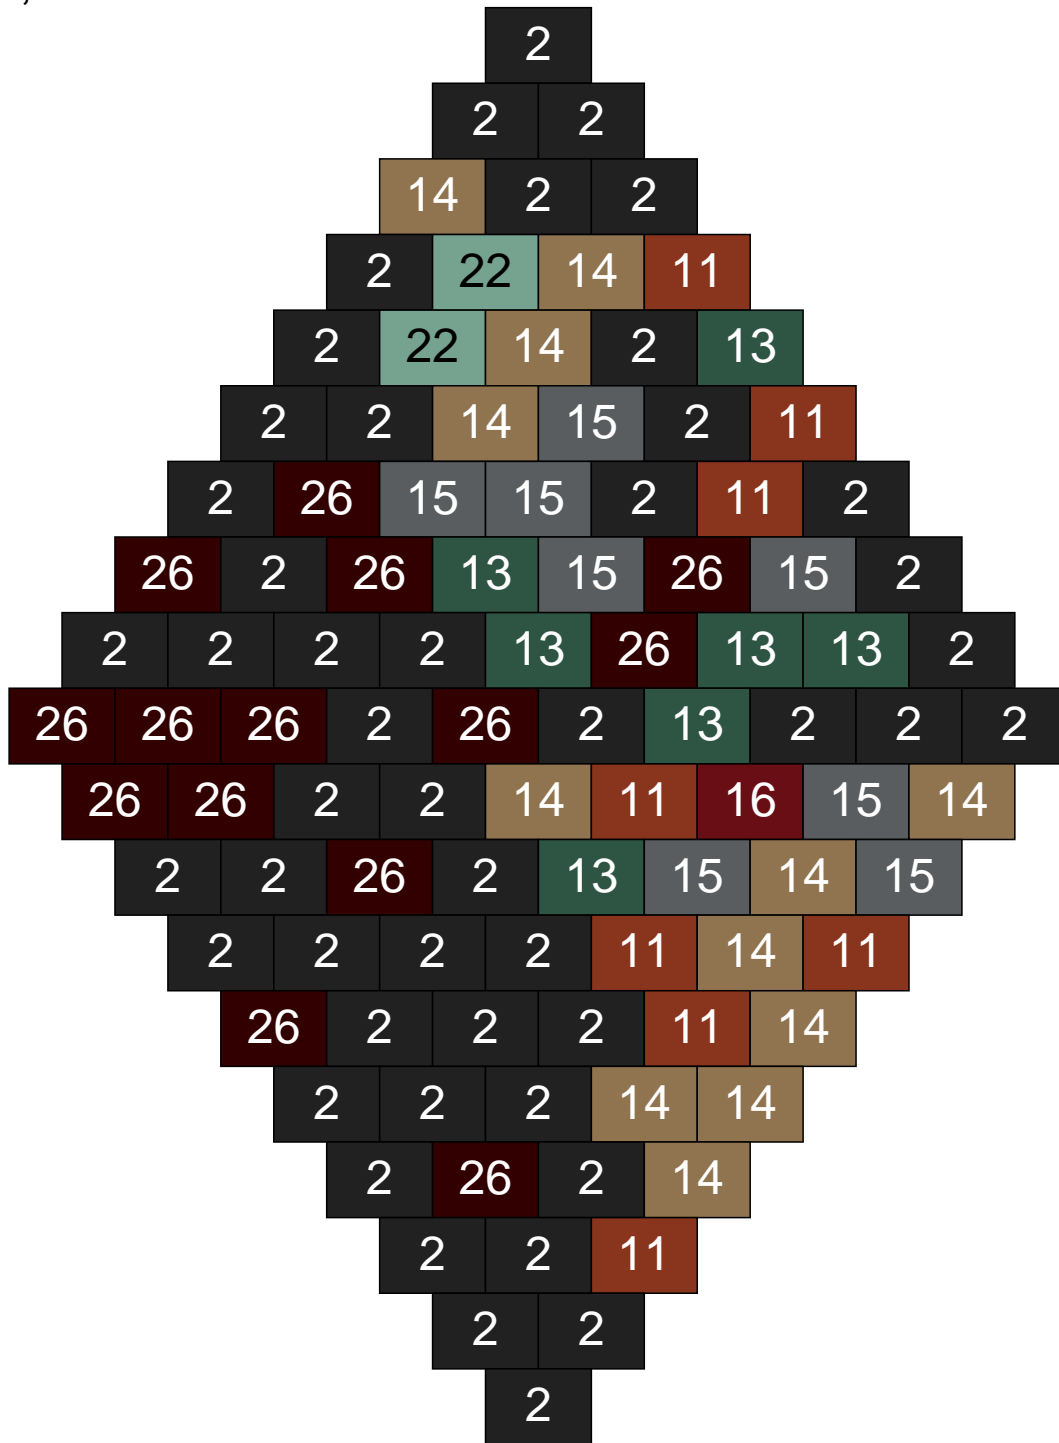

Ligne 11, Colonne 3

Couleur	Quantité
2 Noir	48
11 Marron	8
13 Vert foncé	7
14 Beige foncé	12
15 Gris foncé	8
16 Rouge foncé	1
22 Vert sable	2
26 Marron foncé	14