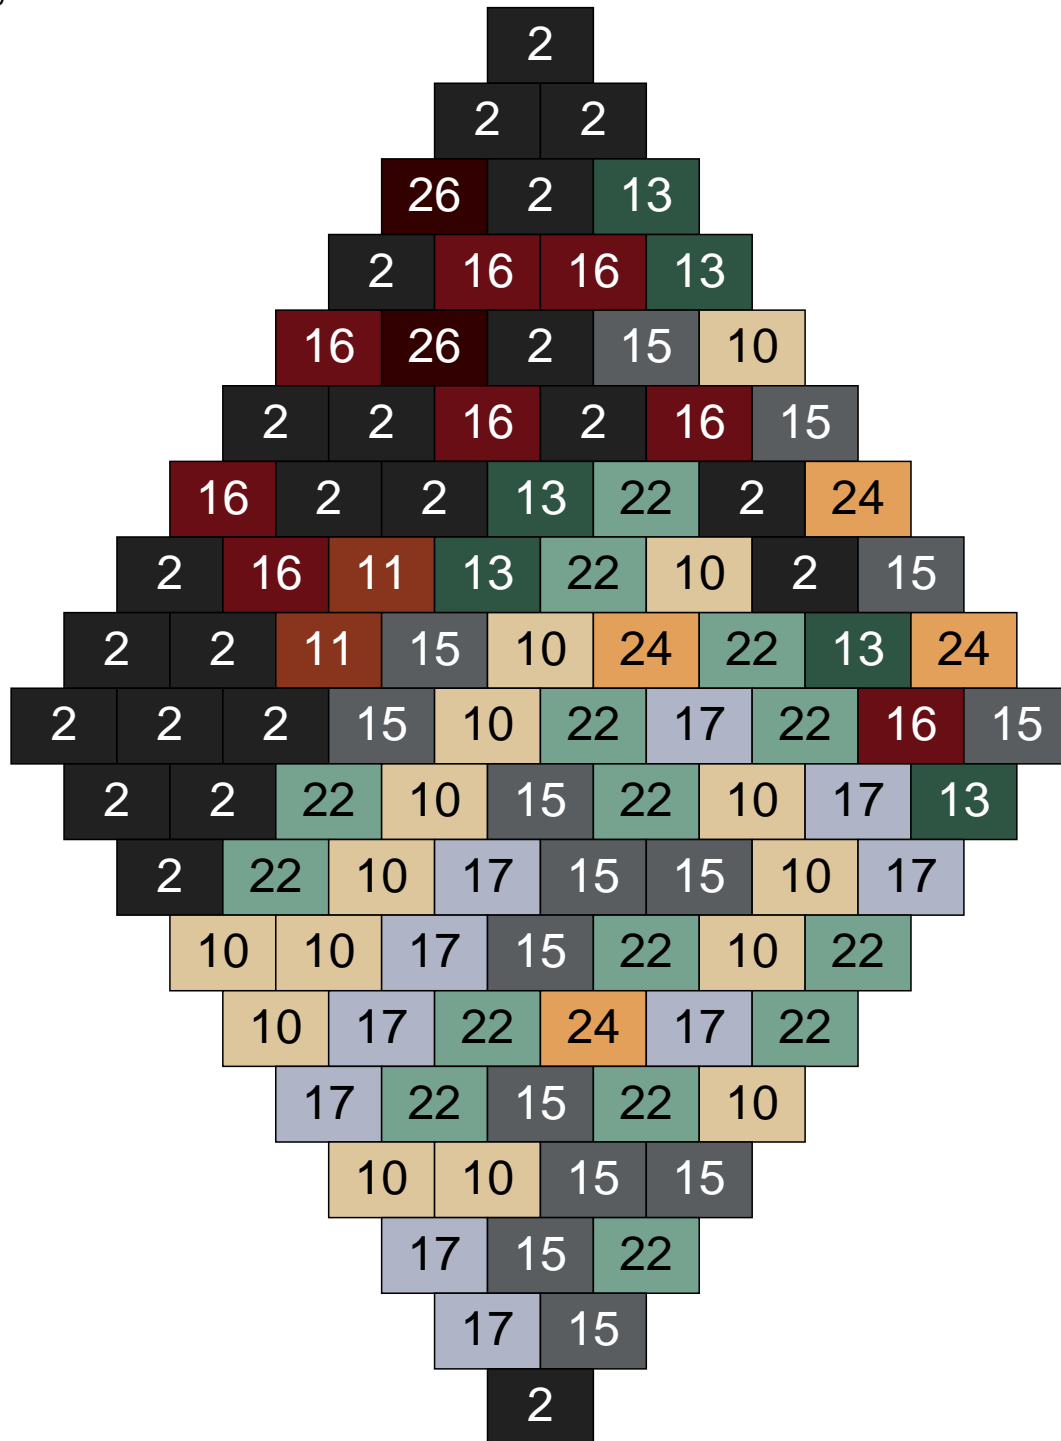

Ligne 2, Colonne 11

Couleur	Quantité
2 Noir	23
10 Beige clair	15
11 Marron	2
13 Vert foncé	6
15 Gris foncé	15
16 Rouge foncé	8
17 Gris clair	10
22 Vert sable	15
24 Caramel	4
26 Marron foncé	2