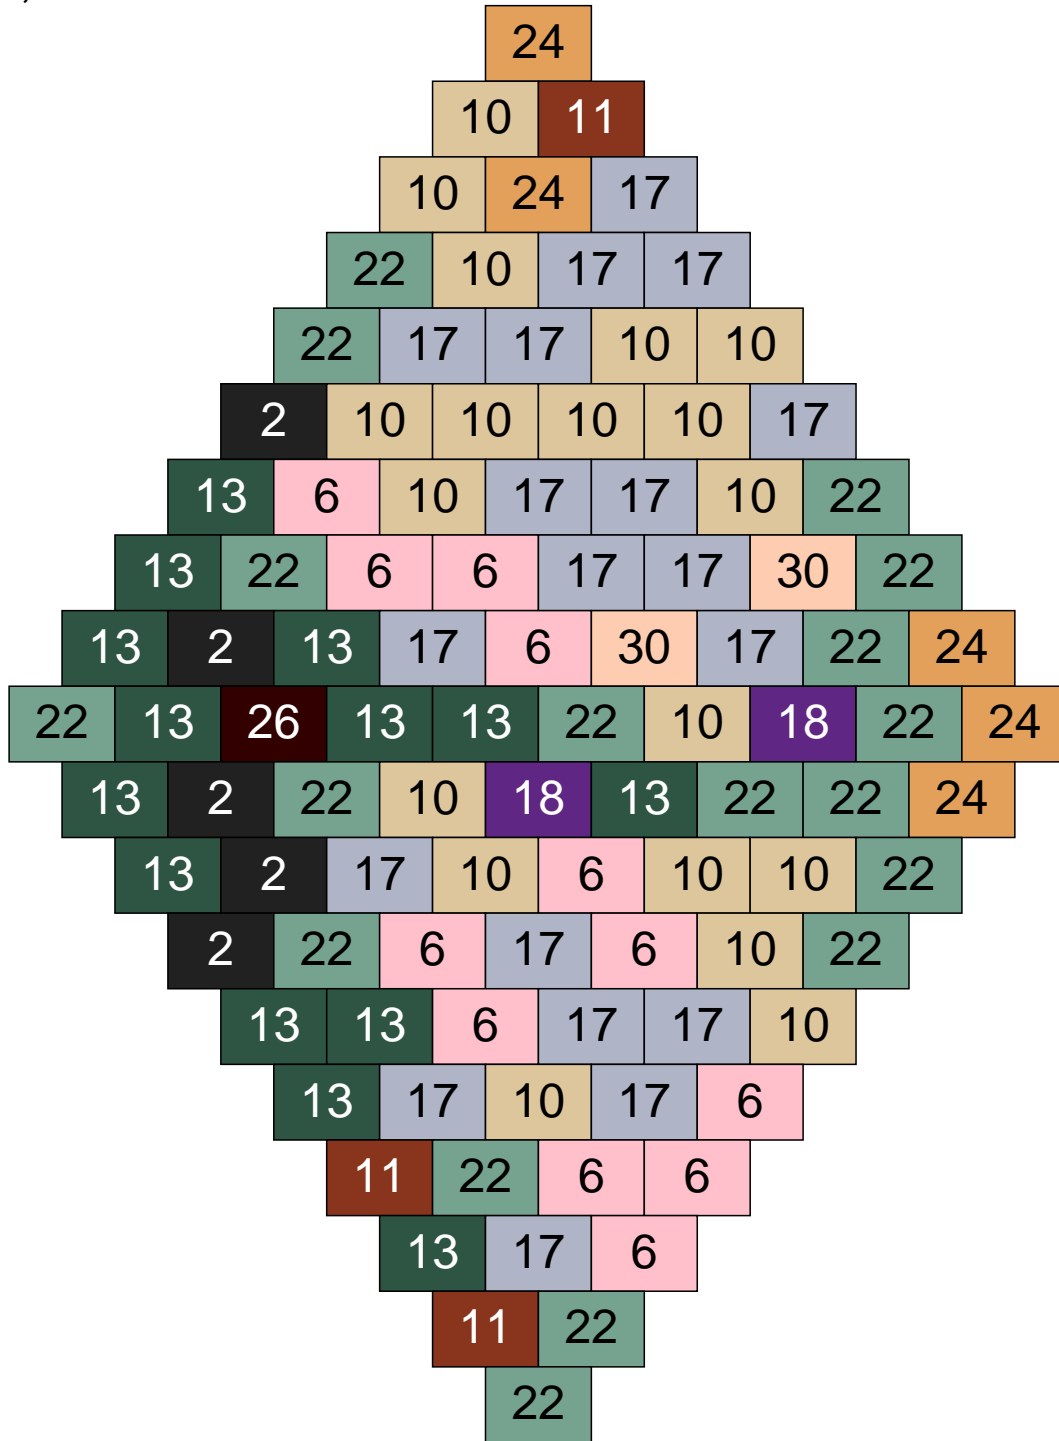

Ligne 11, Colonne 13

Couleur	Quantité	Couleur	Quantité
2 Noir	5	30 Chair	2
6 Rose	12		
10 Beige clair	19		
11 Marron	3		
13 Vert foncé	14		
17 Gris clair	19		
18 Violet foncé	2		
22 Vert sable	18		
24 Caramel	5		
26 Marron foncé	1