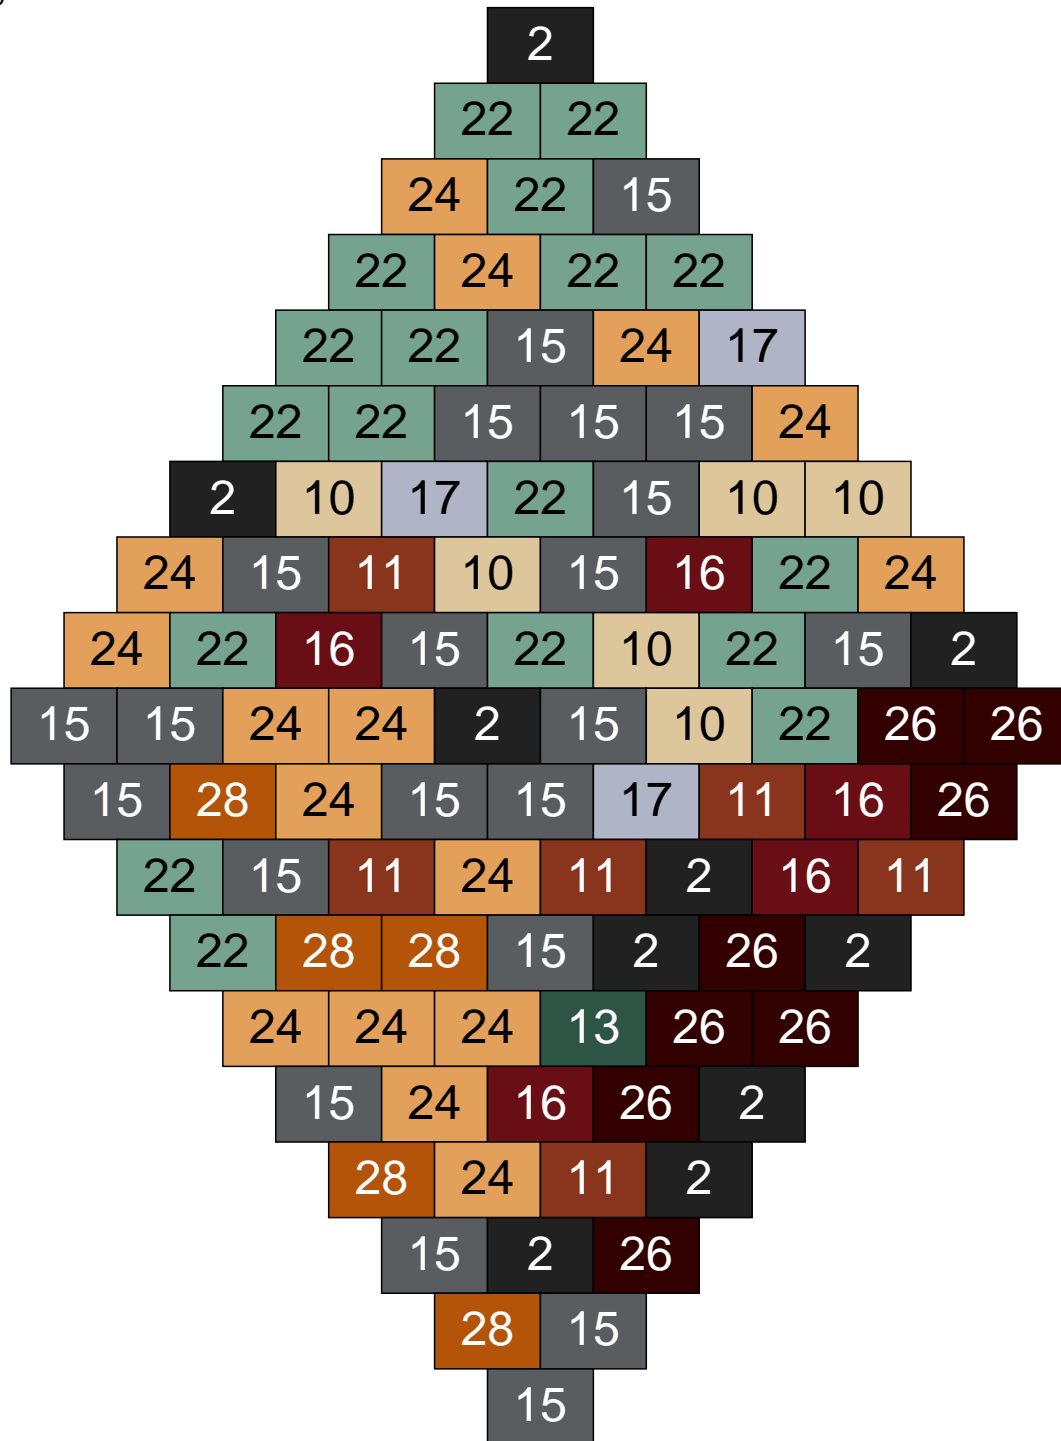

Ligne 3, Colonne 8

Couleur	Quantité	Couleur	Quantité
2 Noir	10	28 Orange foncé	5
10 Beige clair	6		
11 Marron	6		
13 Vert foncé	1		
15 Gris foncé	22		
16 Rouge foncé	5		
17 Gris clair	3		
22 Vert sable	18		
24 Caramel	16		
26 Marron foncé	8