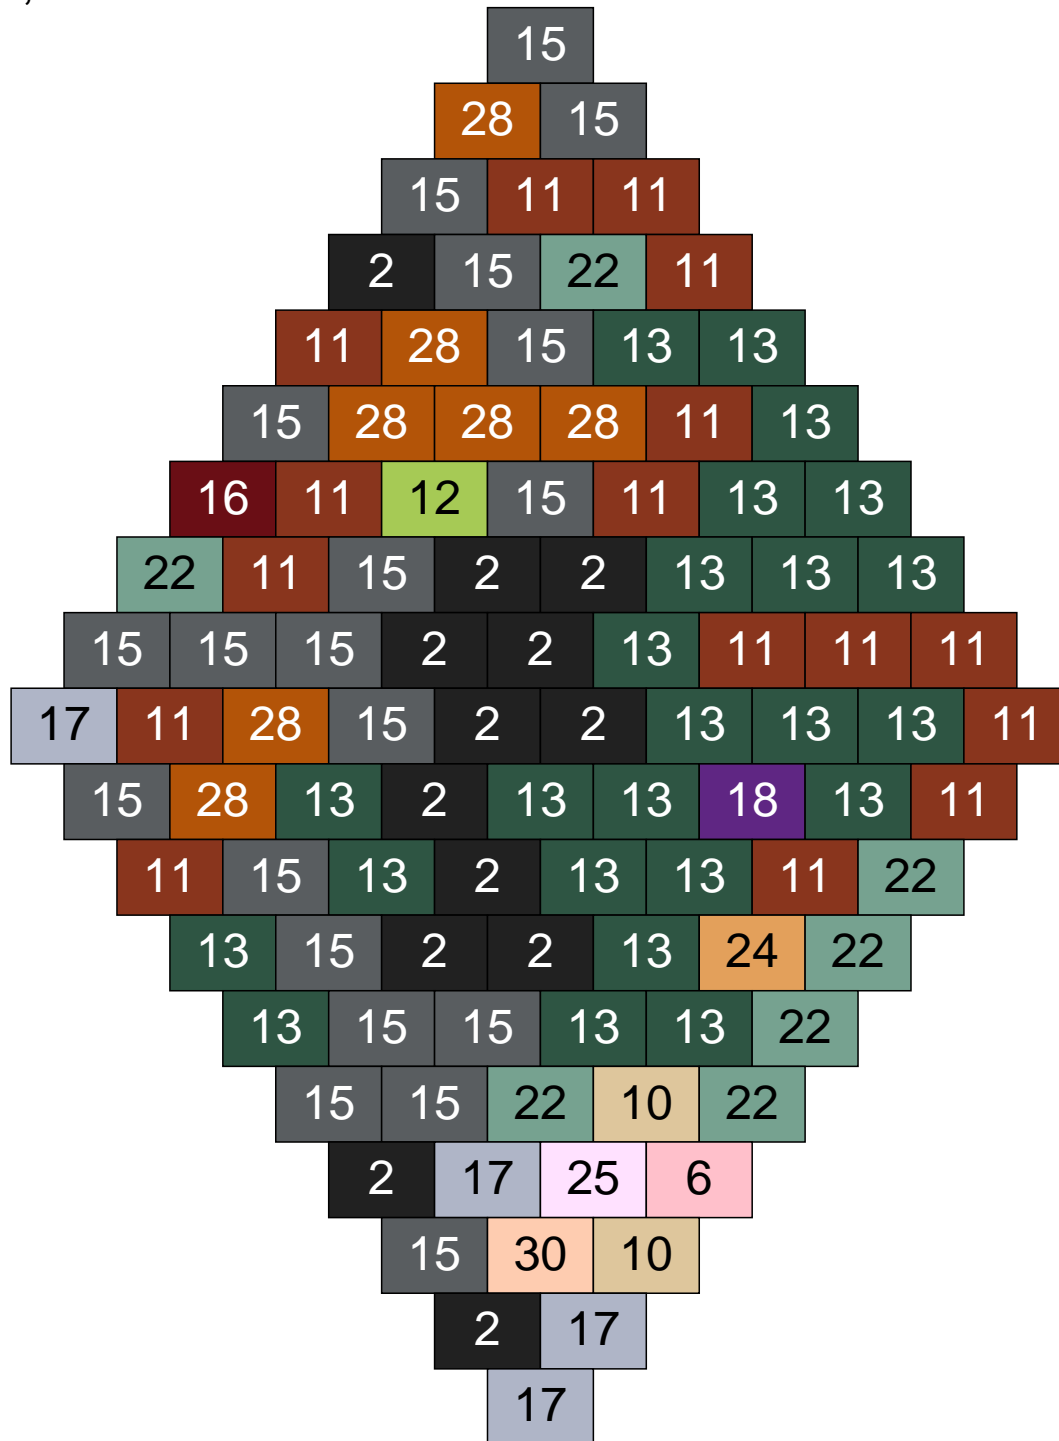

Ligne 11, Colonne 12

Couleur	Quantité	Couleur	Quantité
2 Noir	13	22 Vert sable	7
6 Rose	1	24 Caramel	1
10 Beige clair	2	25 Rose clair	1
11 Marron	16	28 Orange foncé	7
12 Vert fluo	1	30 Chair	1
13 Vert foncé	24		
15 Gris foncé	20		
16 Rouge foncé	1		
17 Gris clair	4		
18 Violet foncé	1