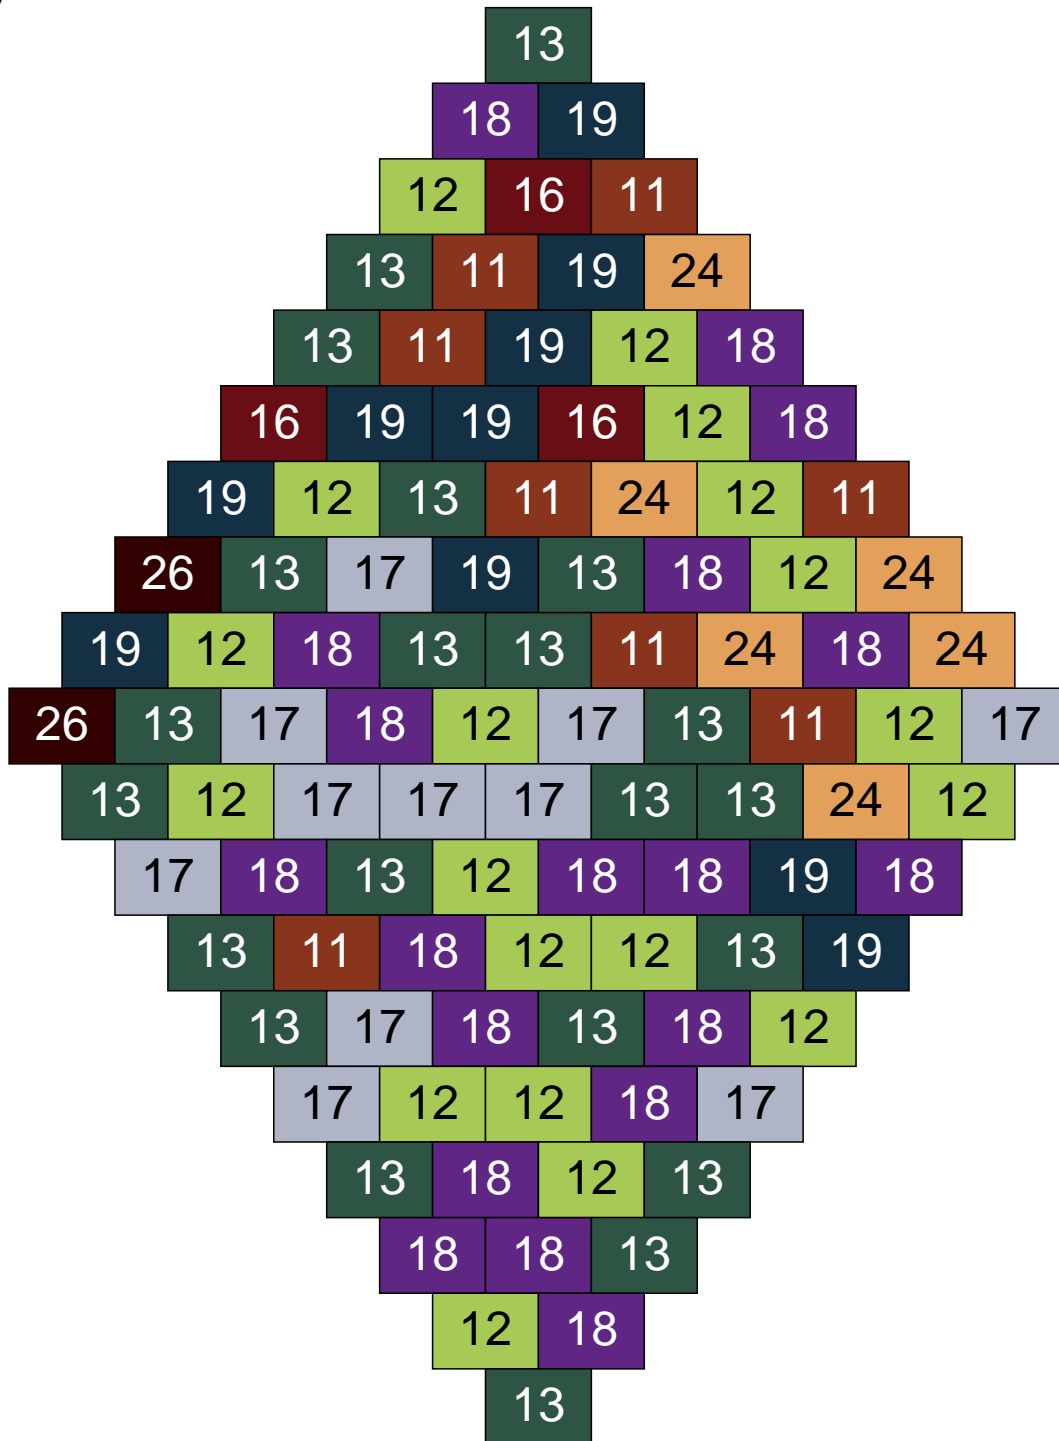

Ligne 2, Colonne 18

Couleur	Quantité
11 Marron	8
12 Vert fluo	19
13 Vert foncé	22
16 Rouge foncé	3
17 Gris clair	11
18 Violet foncé	19
19 Bleu foncé	10
24 Caramel	6
26 Marron foncé	2