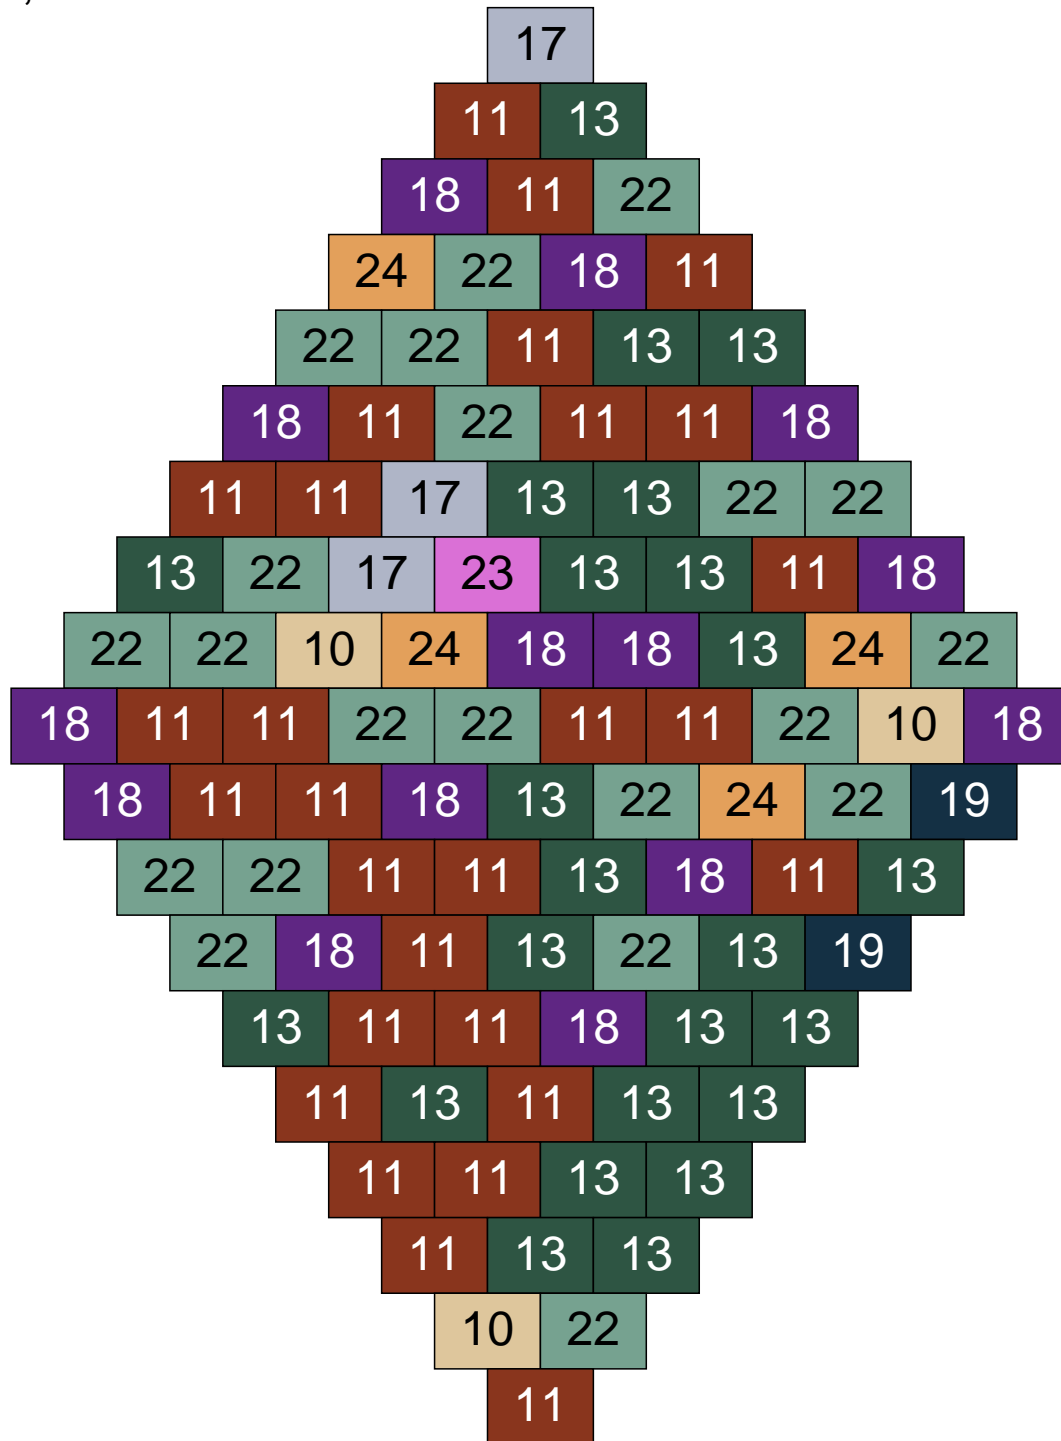

Ligne 11, Colonne 15

Couleur	Quantité
10 Beige clair	3
11 Marron	28
13 Vert foncé	24
17 Gris clair	3
18 Violet foncé	14
19 Bleu foncé	2
22 Vert sable	21
23 Violet clair	1
24 Caramel	4