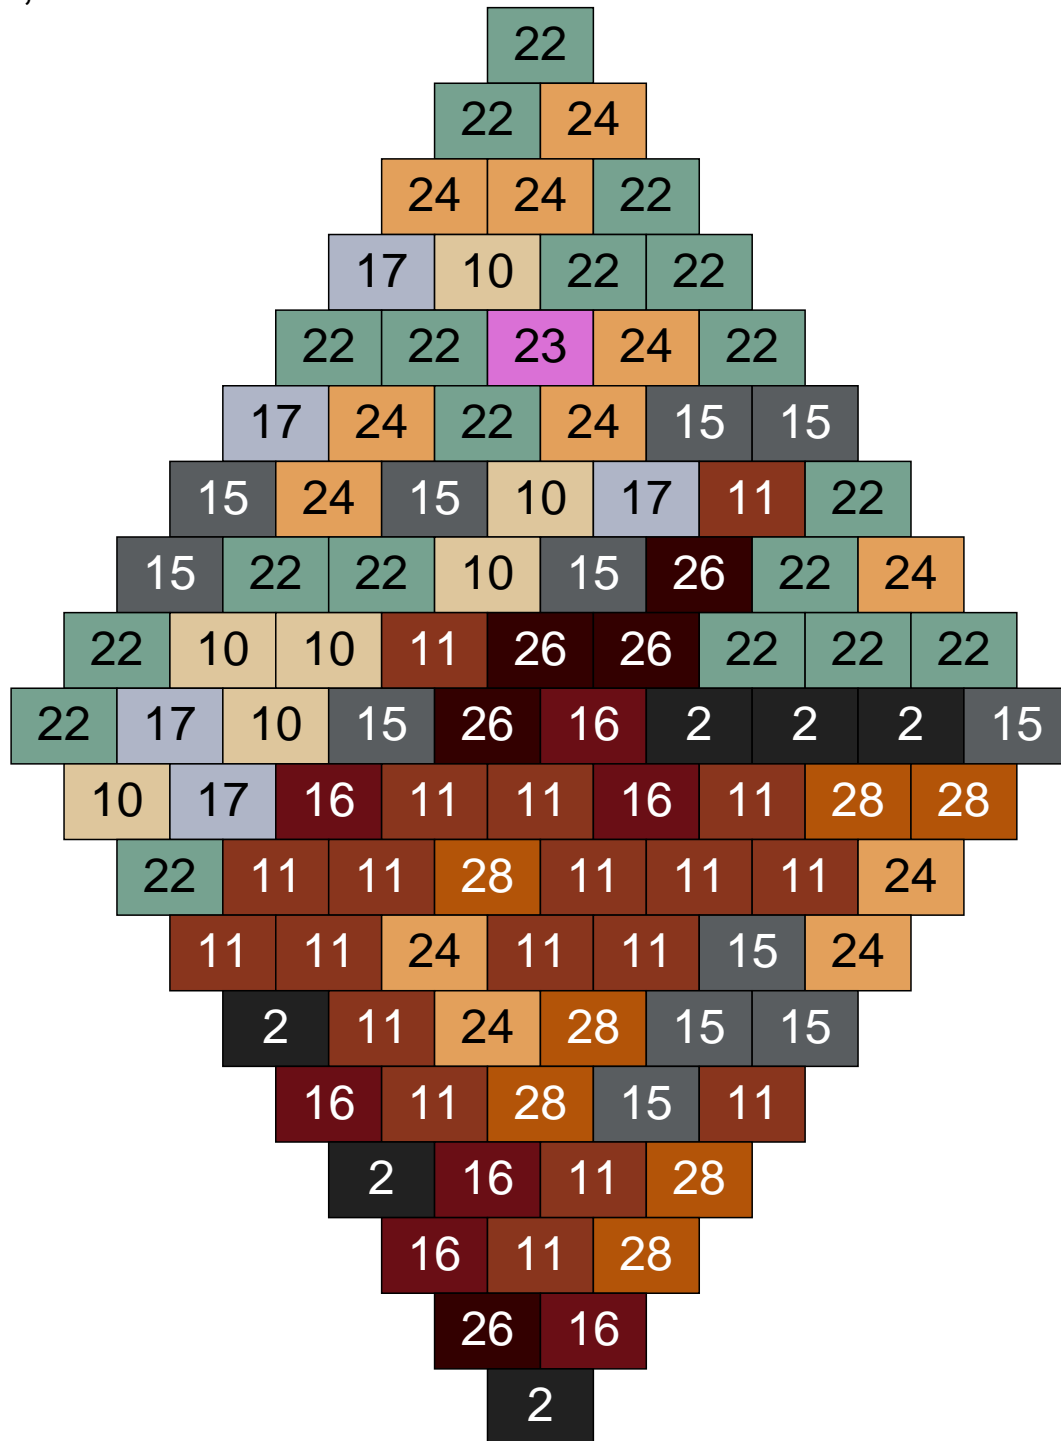

Ligne 12, Colonne 9

Couleur	Quantité	Couleur	Quantité
2 Noir	6	28 Orange foncé	7
10 Beige clair	7		
11 Marron	19		
15 Gris foncé	12		
16 Rouge foncé	7		
17 Gris clair	5		
22 Vert sable	19		
23 Violet clair	1		
24 Caramel	12		
26 Marron foncé	5