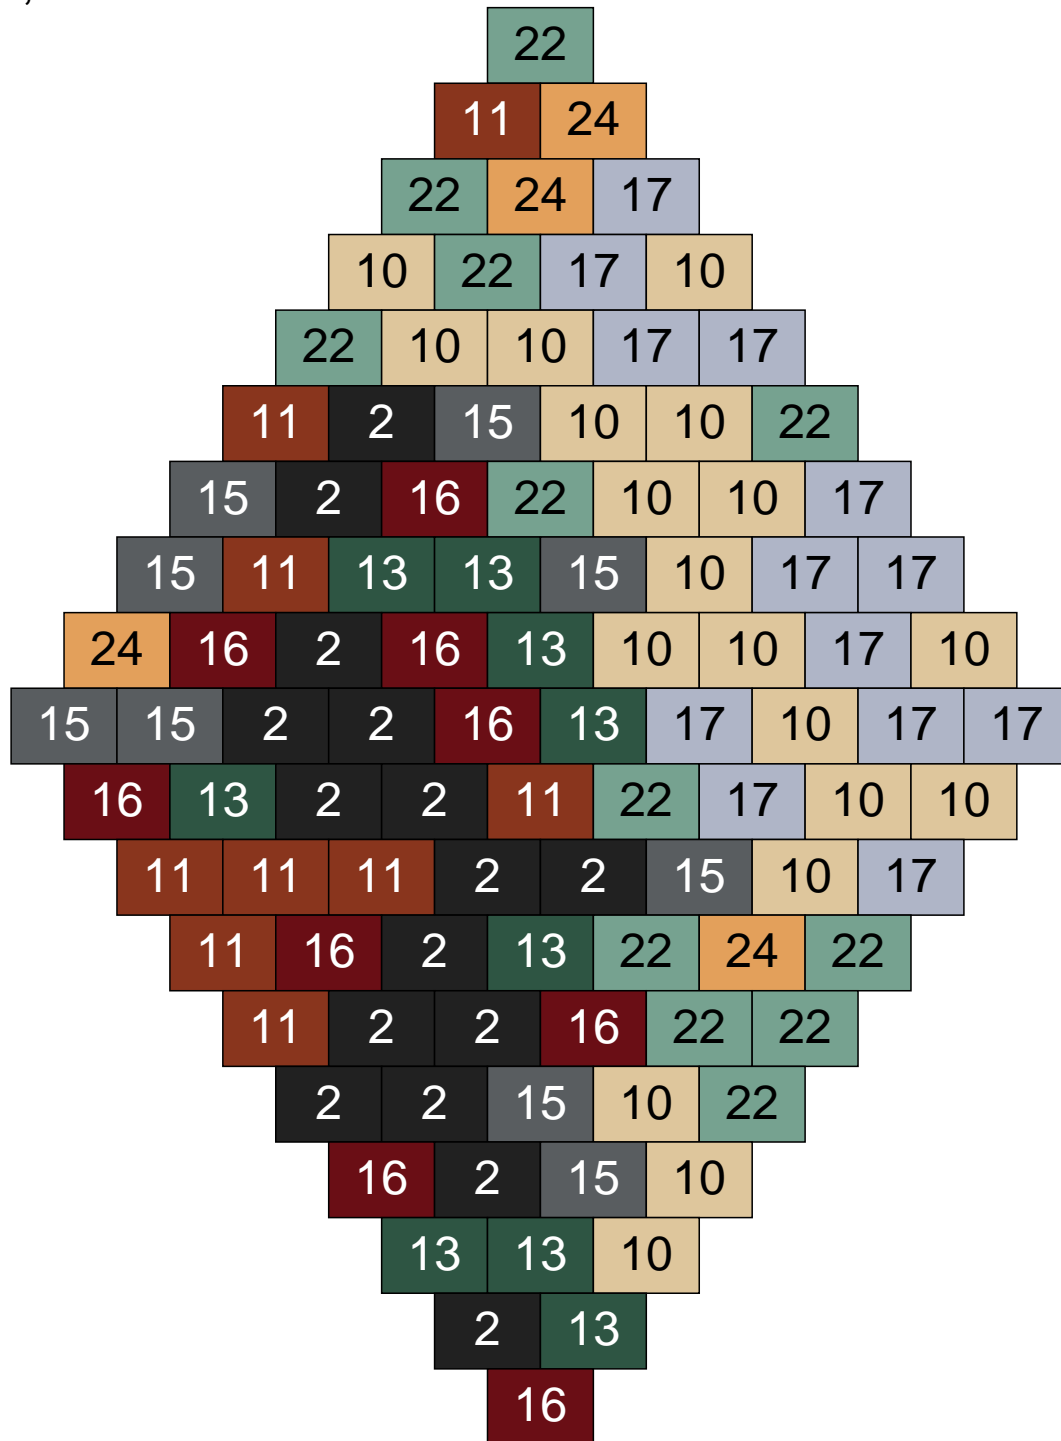

Ligne 11, Colonne 11

Couleur	Quantité
2 Noir	16
10 Beige clair	19
11 Marron	9
13 Vert foncé	9
15 Gris foncé	9
16 Rouge foncé	9
17 Gris clair	13
22 Vert sable	12
24 Caramel	4