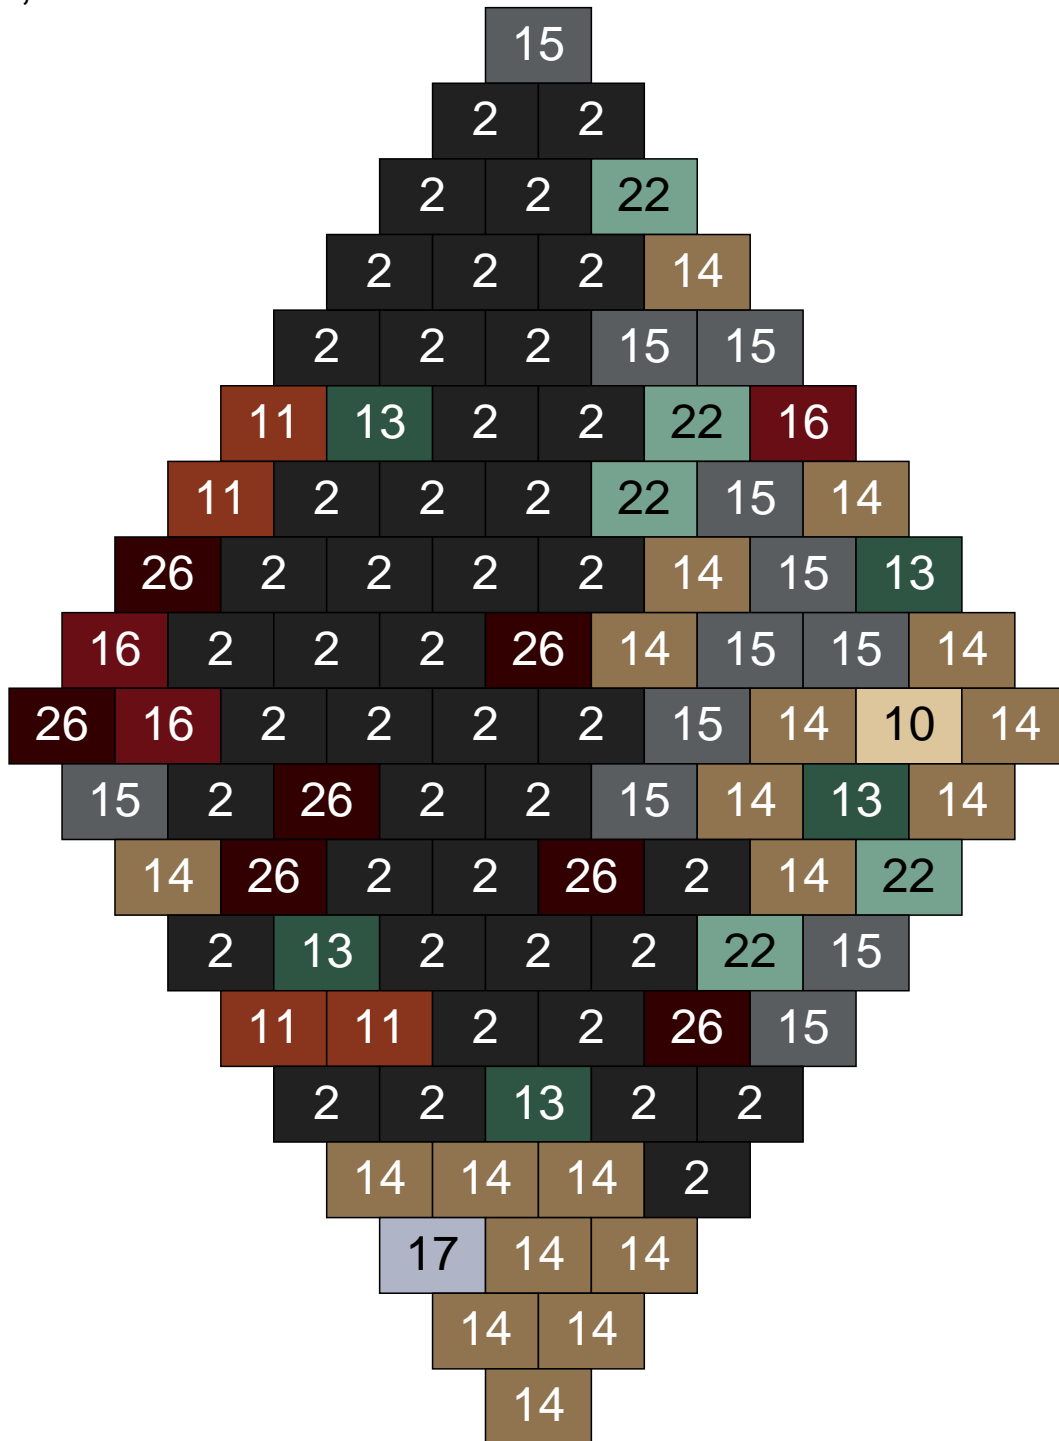

Ligne 13, Colonne 4

Couleur	Quantité
2 Noir	43
10 Beige clair	1
11 Marron	4
13 Vert foncé	5
14 Beige foncé	19
15 Gris foncé	12
16 Rouge foncé	3
17 Gris clair	1
22 Vert sable	5
26 Marron foncé	7