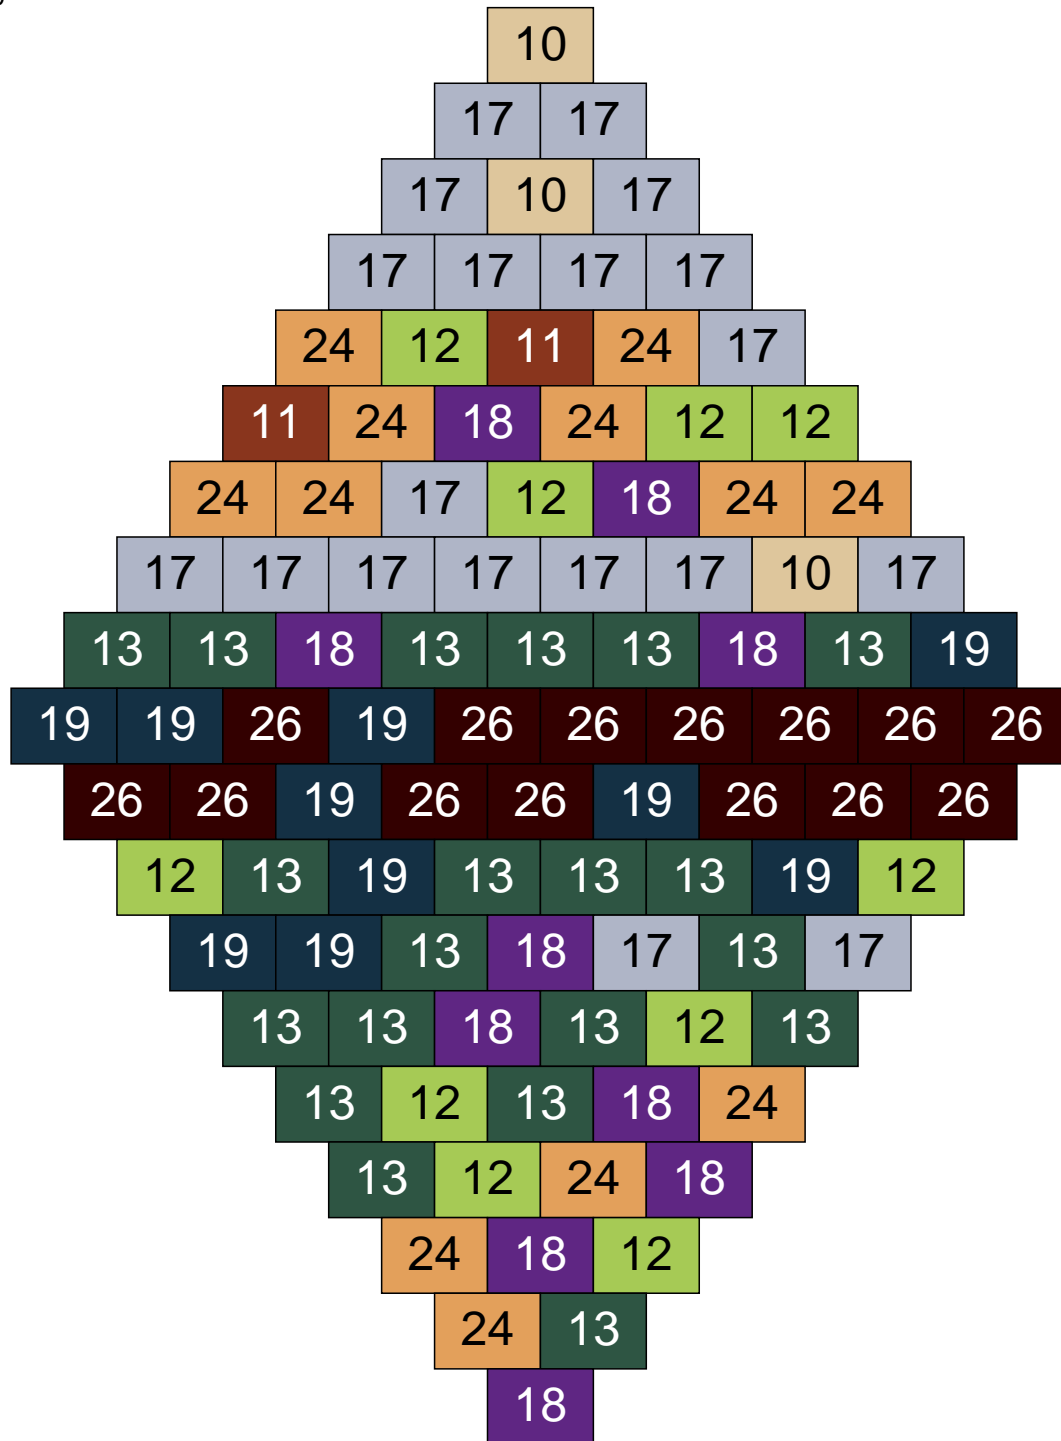

Ligne 4, Colonne 18

Couleur	Quantité
10 Beige clair	3
11 Marron	2
12 Vert fluo	10
13 Vert foncé	20
17 Gris clair	19
18 Violet foncé	10
19 Bleu foncé	10
24 Caramel	12
26 Marron foncé	14