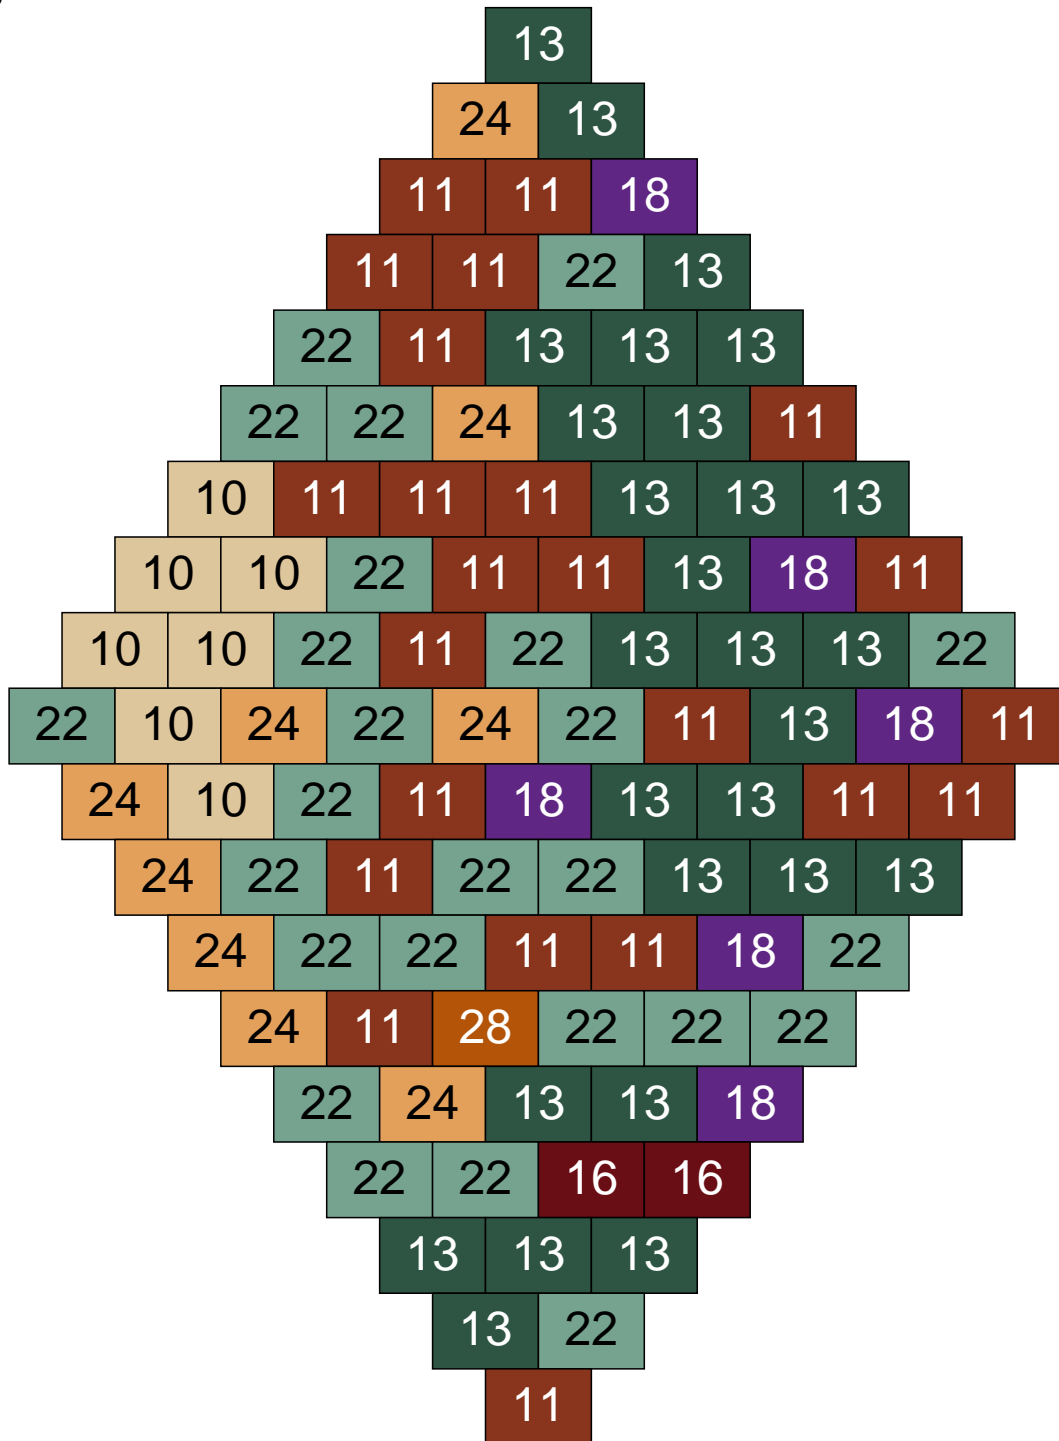

Ligne 9, Colonne 15

Couleur	Quantité
10 Beige clair	7
11 Marron	23
13 Vert foncé	27
16 Rouge foncé	2
18 Violet foncé	6
22 Vert sable	25
24 Caramel	9
28 Orange foncé	1