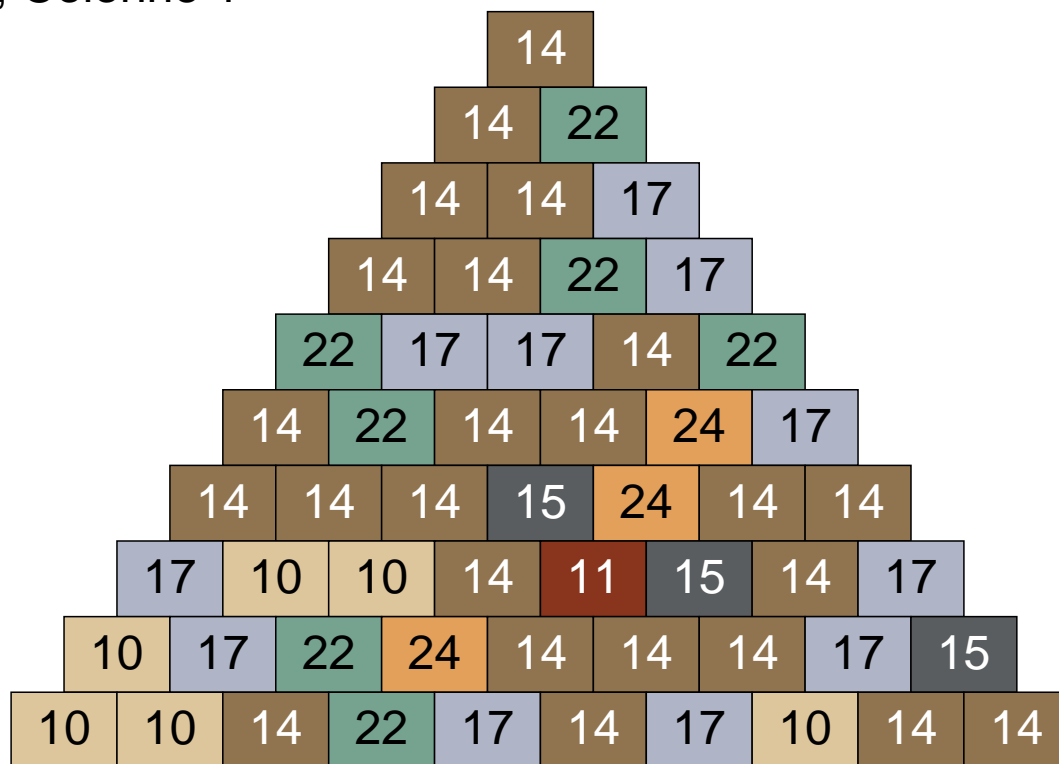

Ligne 1, Colonne 1

Couleur	Quantité
10 Beige clair	6
11 Marron	1
14 Beige foncé	24
15 Gris foncé	3
17 Gris clair	11
22 Vert sable	7
24 Caramel	3