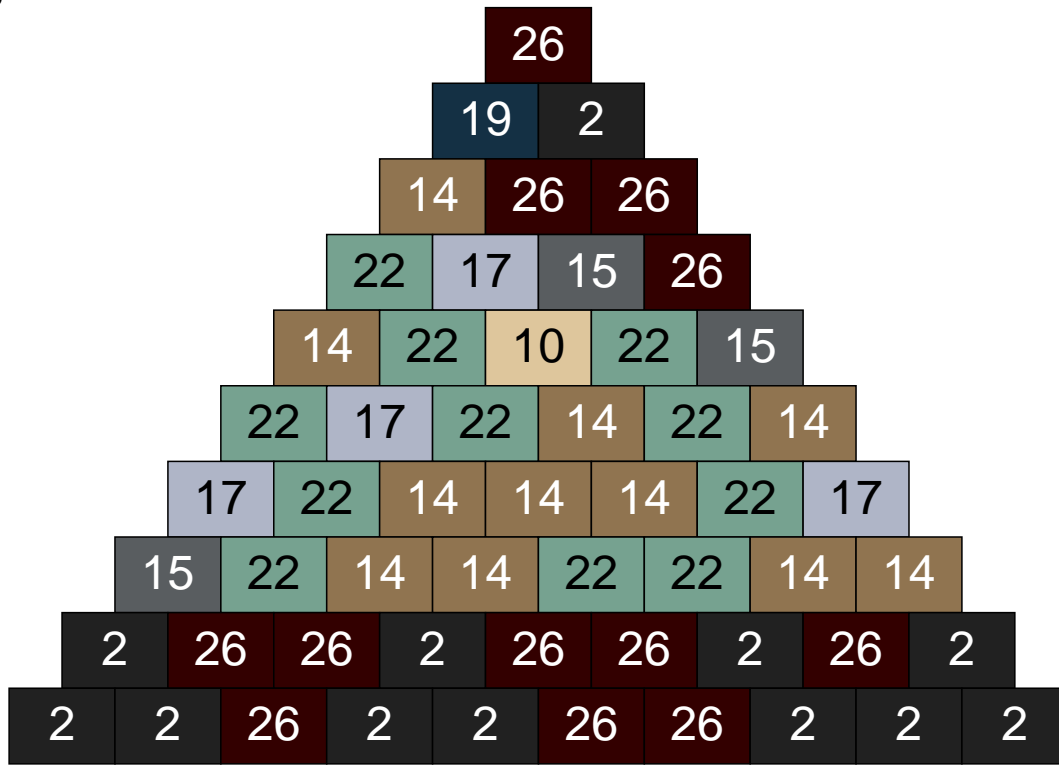

Ligne 1, Colonne 2

Couleur	Quantité
2 Noir	12
10 Beige clair	1
14 Beige foncé	11
15 Gris foncé	3
17 Gris clair	4
19 Bleu foncé	1
22 Vert sable	11
26 Marron foncé	12