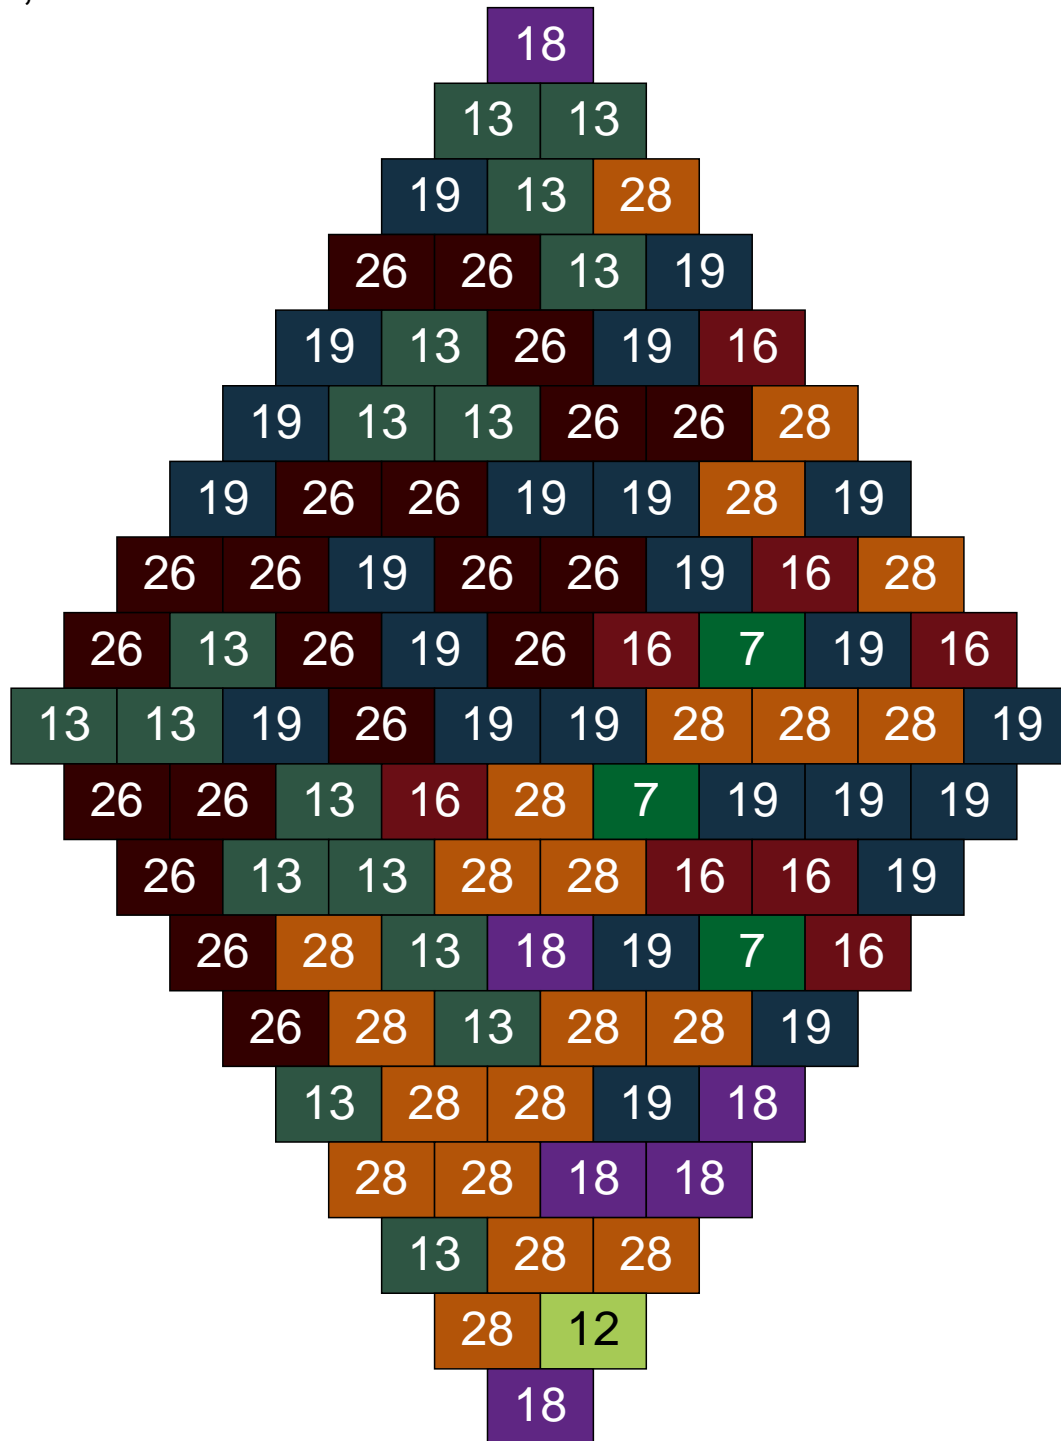

Ligne 13, Colonne 21

Couleur	Quantité
7 Vert	3
12 Vert fluo	1
13 Vert foncé	17
16 Rouge foncé	8
18 Violet foncé	6
19 Bleu foncé	24
26 Marron foncé	20
28 Orange foncé	21