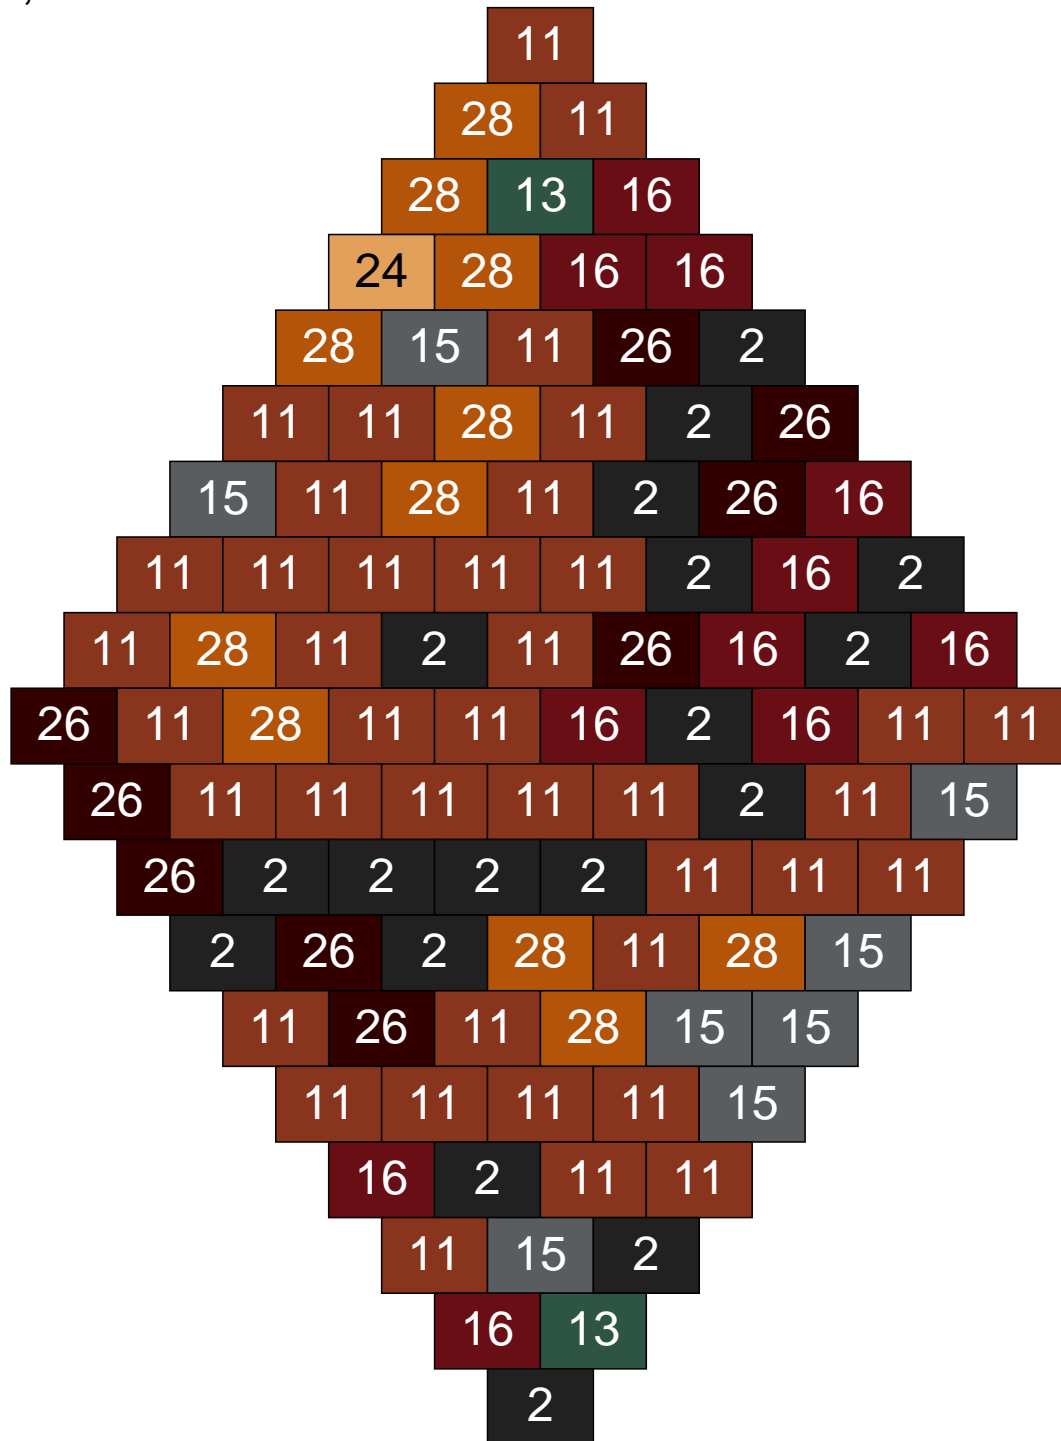

Ligne 11, Colonne 9

Couleur	Quantité
2 Noir	18
11 Marron	40
13 Vert foncé	2
15 Gris foncé	8
16 Rouge foncé	11
24 Caramel	1
26 Marron foncé	9
28 Orange foncé	11