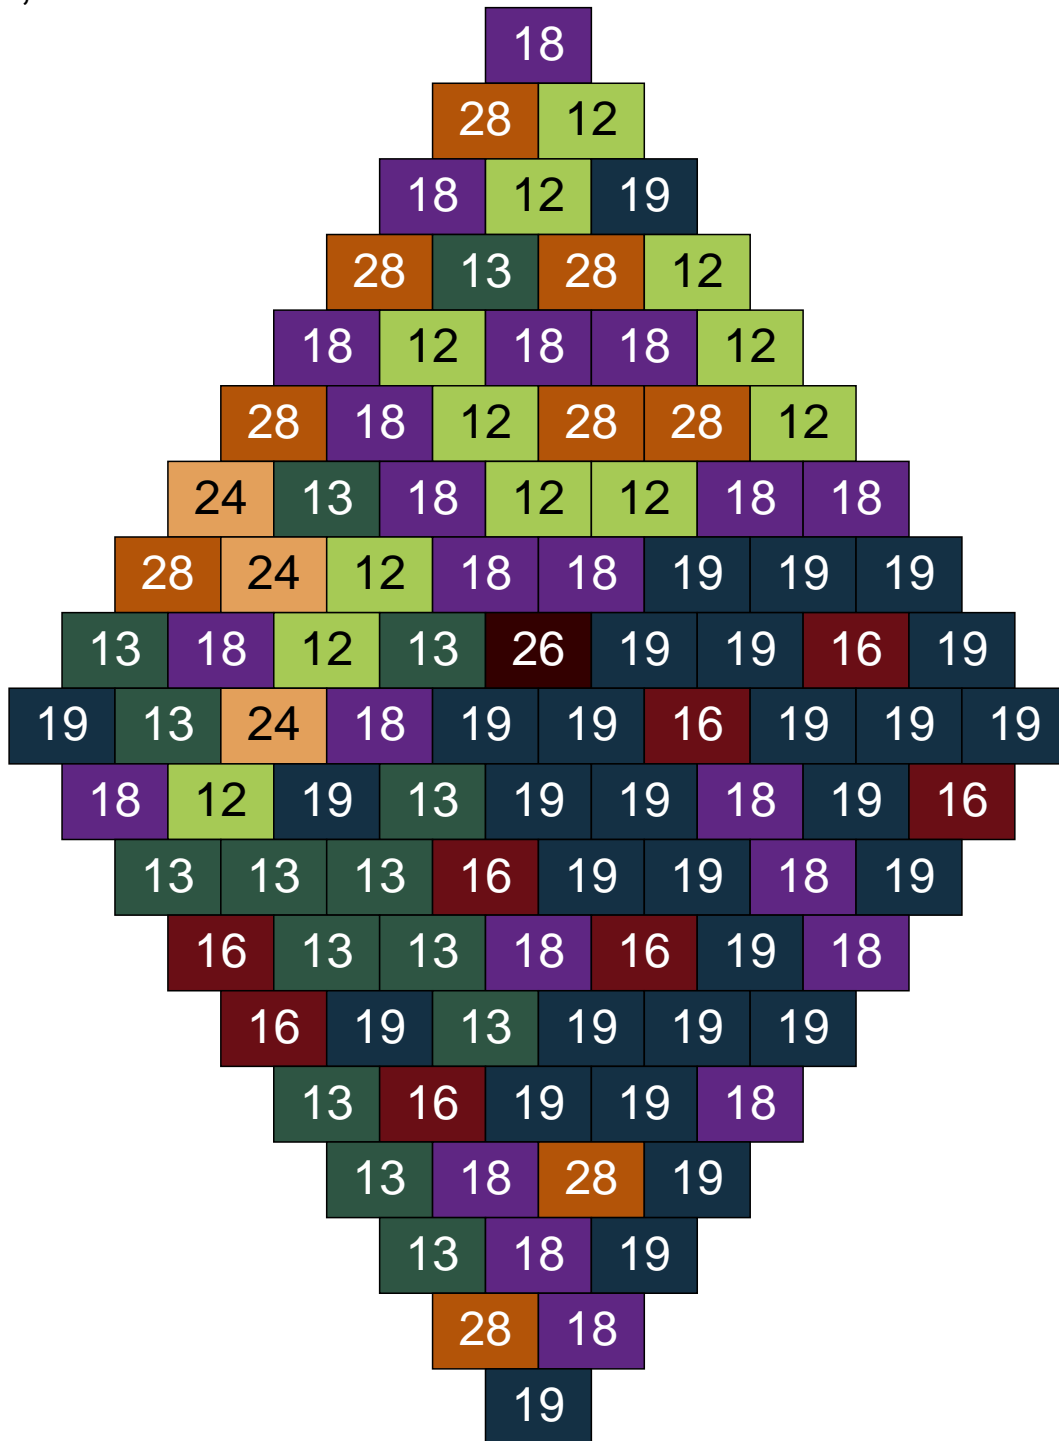

Ligne 11, Colonne 21

Couleur	Quantité
12 Vert fluo	12
13 Vert foncé	15
16 Rouge foncé	8
18 Violet foncé	22
19 Bleu foncé	30
24 Caramel	3
26 Marron foncé	1
28 Orange foncé	9