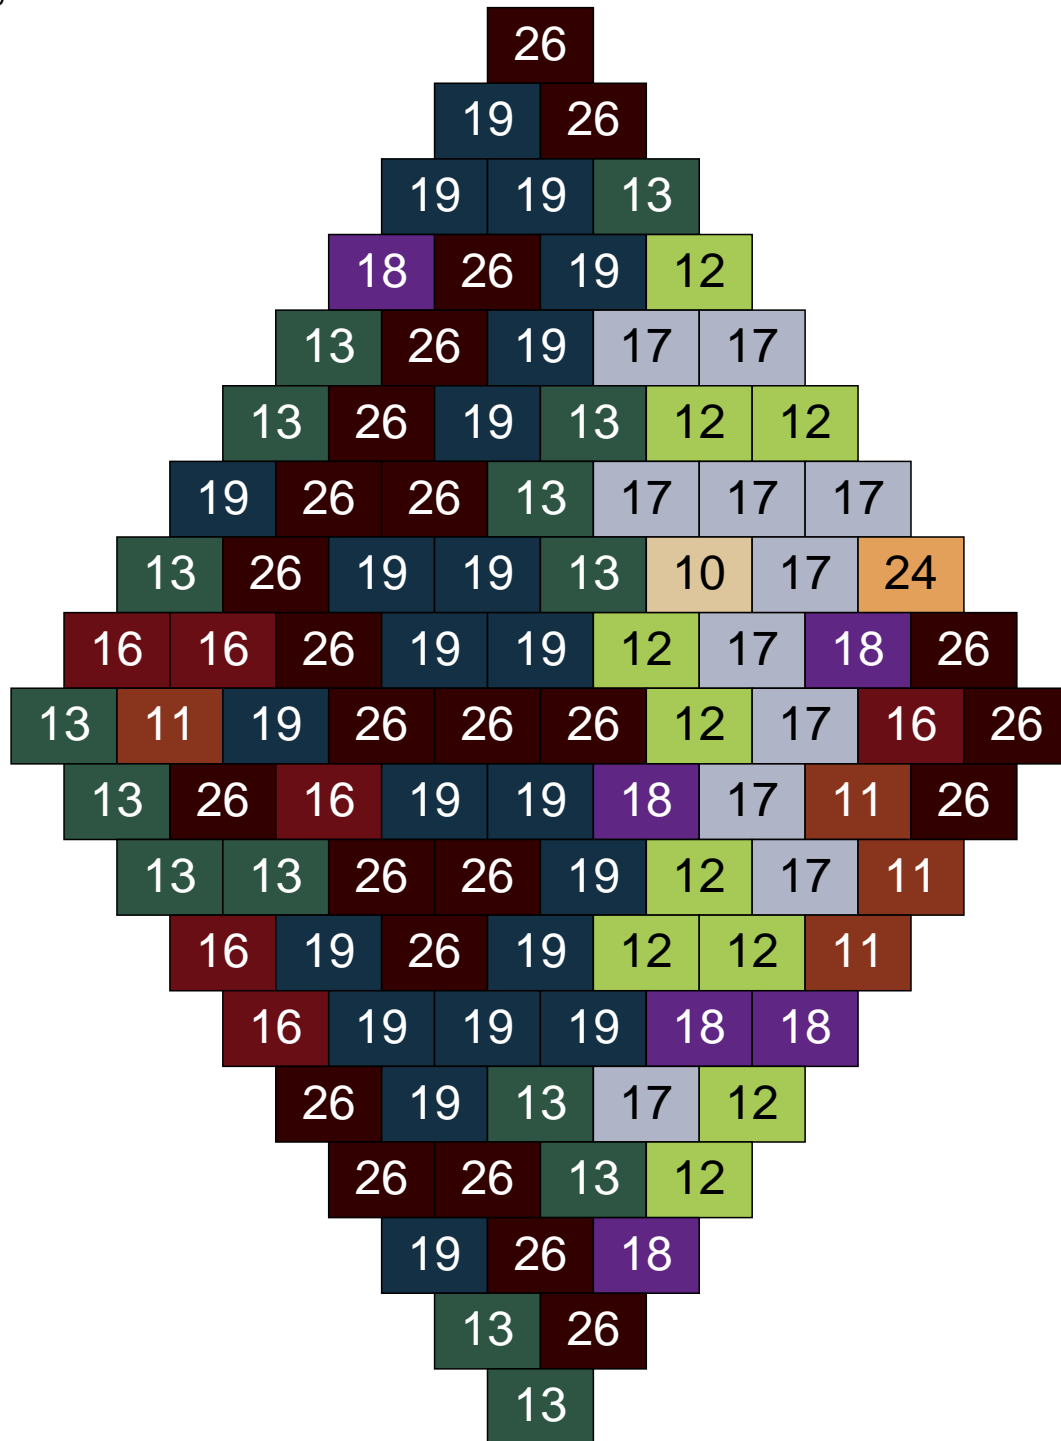

Ligne 3, Colonne 19

Couleur	Quantité
10 Beige clair	1
11 Marron	4
12 Vert fluo	10
13 Vert foncé	15
16 Rouge foncé	6
17 Gris clair	11
18 Violet foncé	6
19 Bleu foncé	22
24 Caramel	1
26 Marron foncé	24