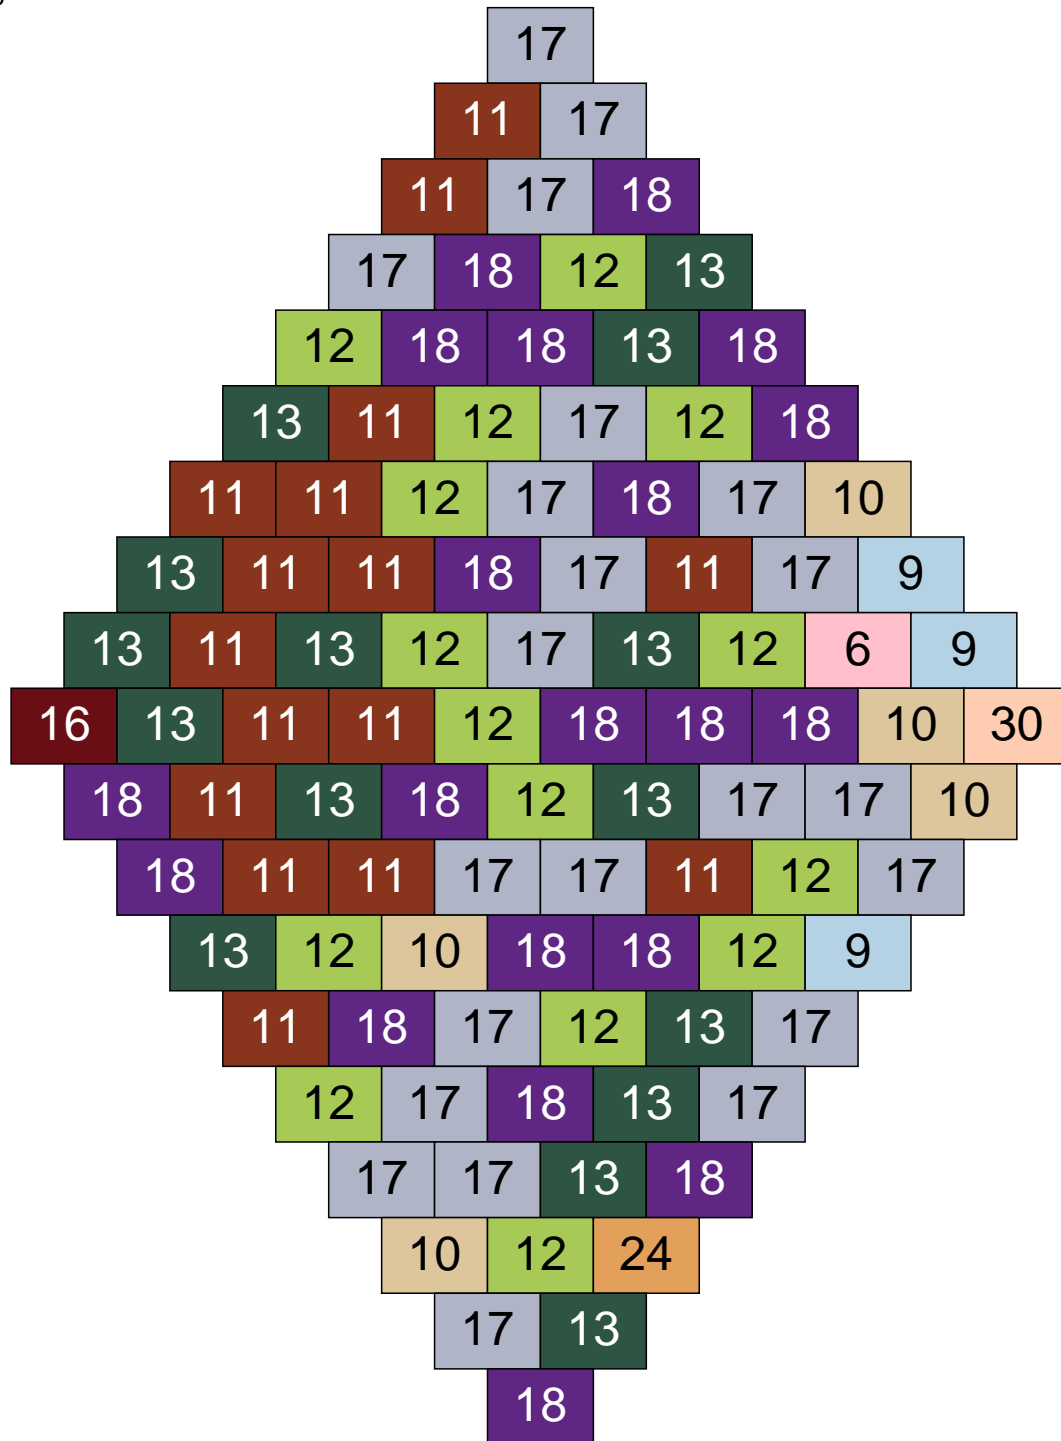

Ligne 8, Colonne 18

Couleur	Quantité	Couleur	Quantité
6 Rose	1	30 Chair	1
9 Bleu ciel	3		
10 Beige clair	5		
11 Marron	16		
12 Vert fluo	15		
13 Vert foncé	15		
16 Rouge foncé	1		
17 Gris clair	22		
18 Violet foncé	20		
24 Caramel	1