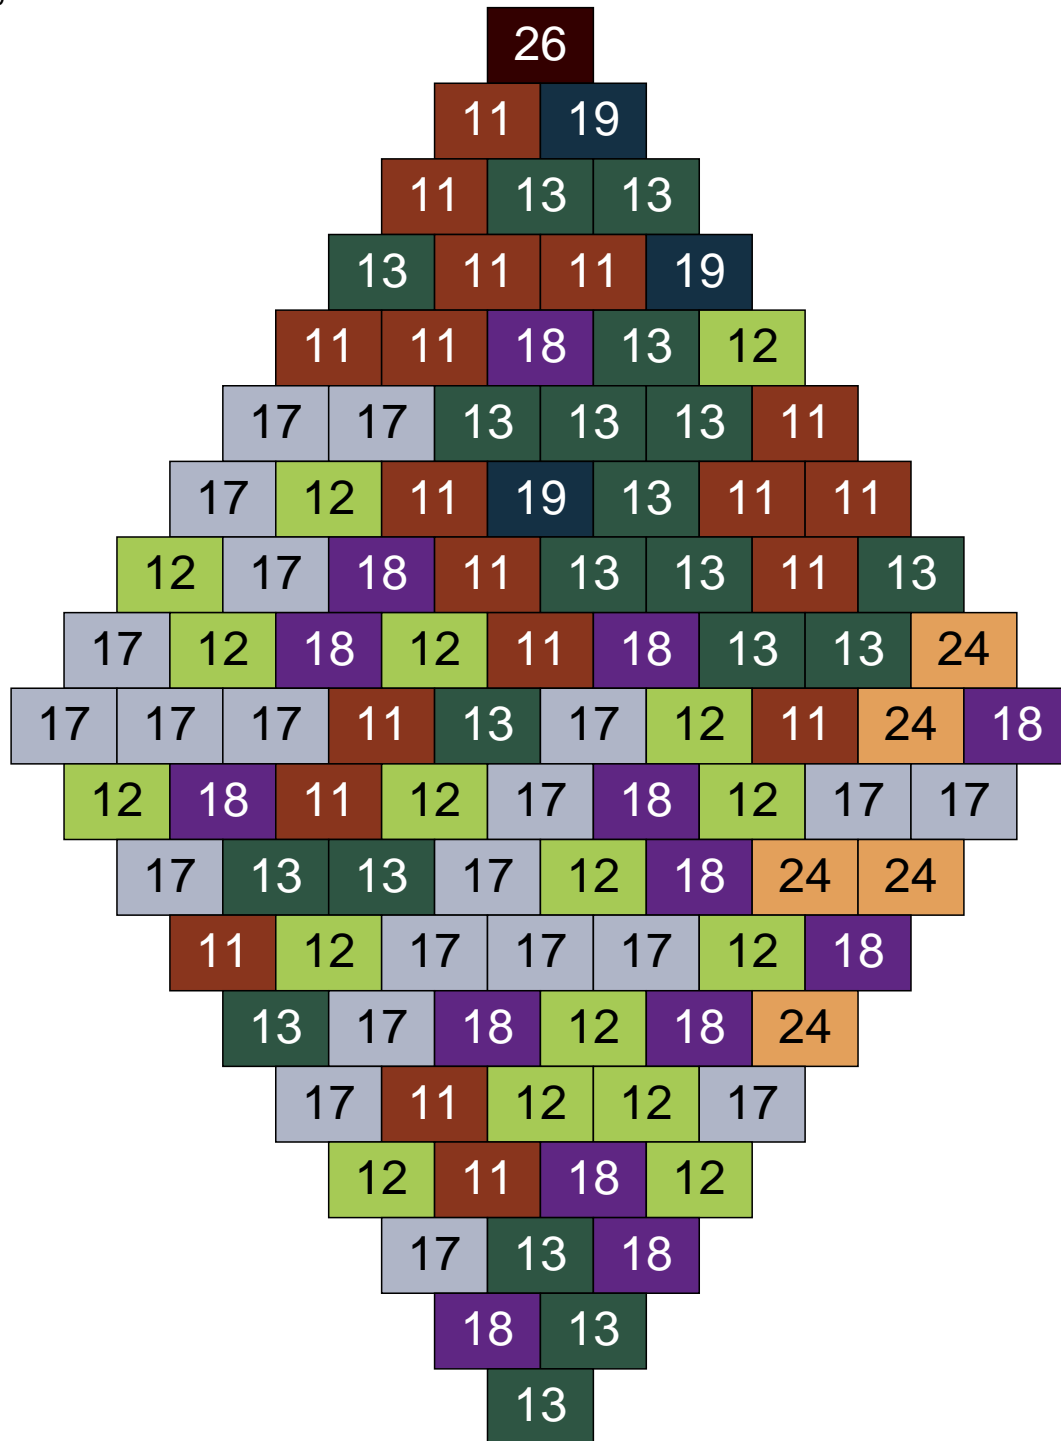

Ligne 8, Colonne 20

Couleur	Quantité
11 Marron	19
12 Vert fluo	17
13 Vert foncé	20
17 Gris clair	21
18 Violet foncé	14
19 Bleu foncé	3
24 Caramel	5
26 Marron foncé	1