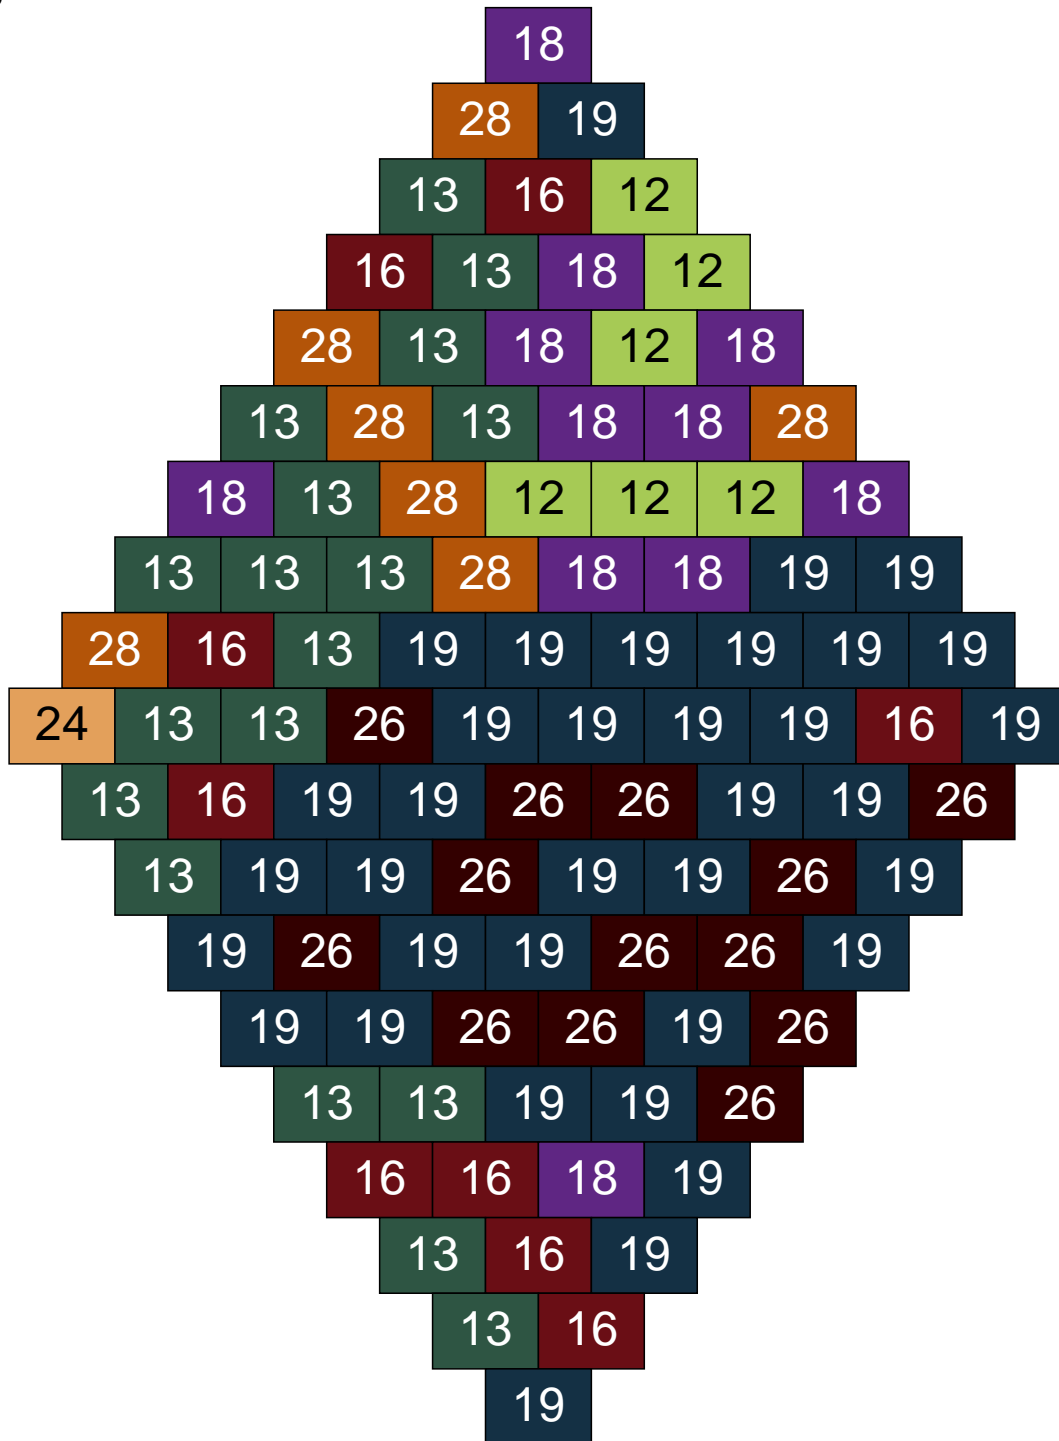

Ligne 9, Colonne 21

Couleur	Quantité
12 Vert fluo	6
13 Vert foncé	18
16 Rouge foncé	9
18 Violet foncé	11
19 Bleu foncé	35
24 Caramel	1
26 Marron foncé	13
28 Orange foncé	7