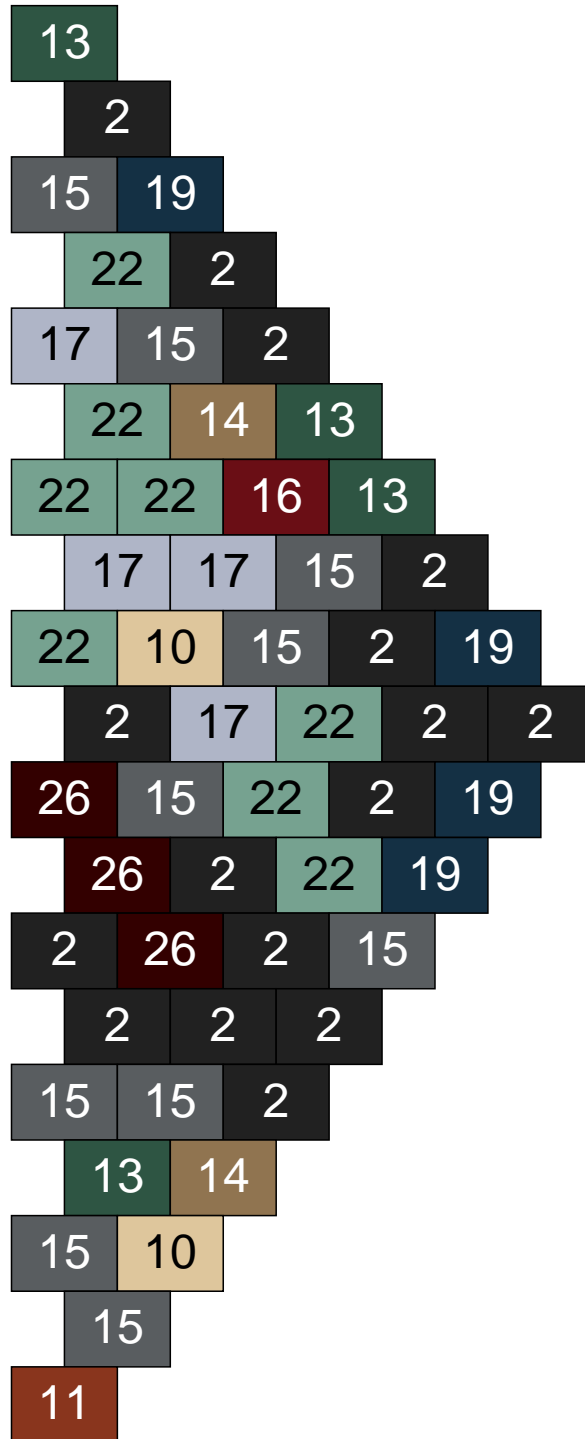

Ligne 8, Colonne 1

Couleur	Quantité
2 Noir	16
10 Beige clair	2
11 Marron	1
13 Vert foncé	4
14 Beige foncé	2
15 Gris foncé	10
16 Rouge foncé	1
17 Gris clair	4
19 Bleu foncé	4
22 Vert sable	8

Couleur	Quantité
26 Marron foncé	3

Couleur	Quantité
26 Marron foncé	3