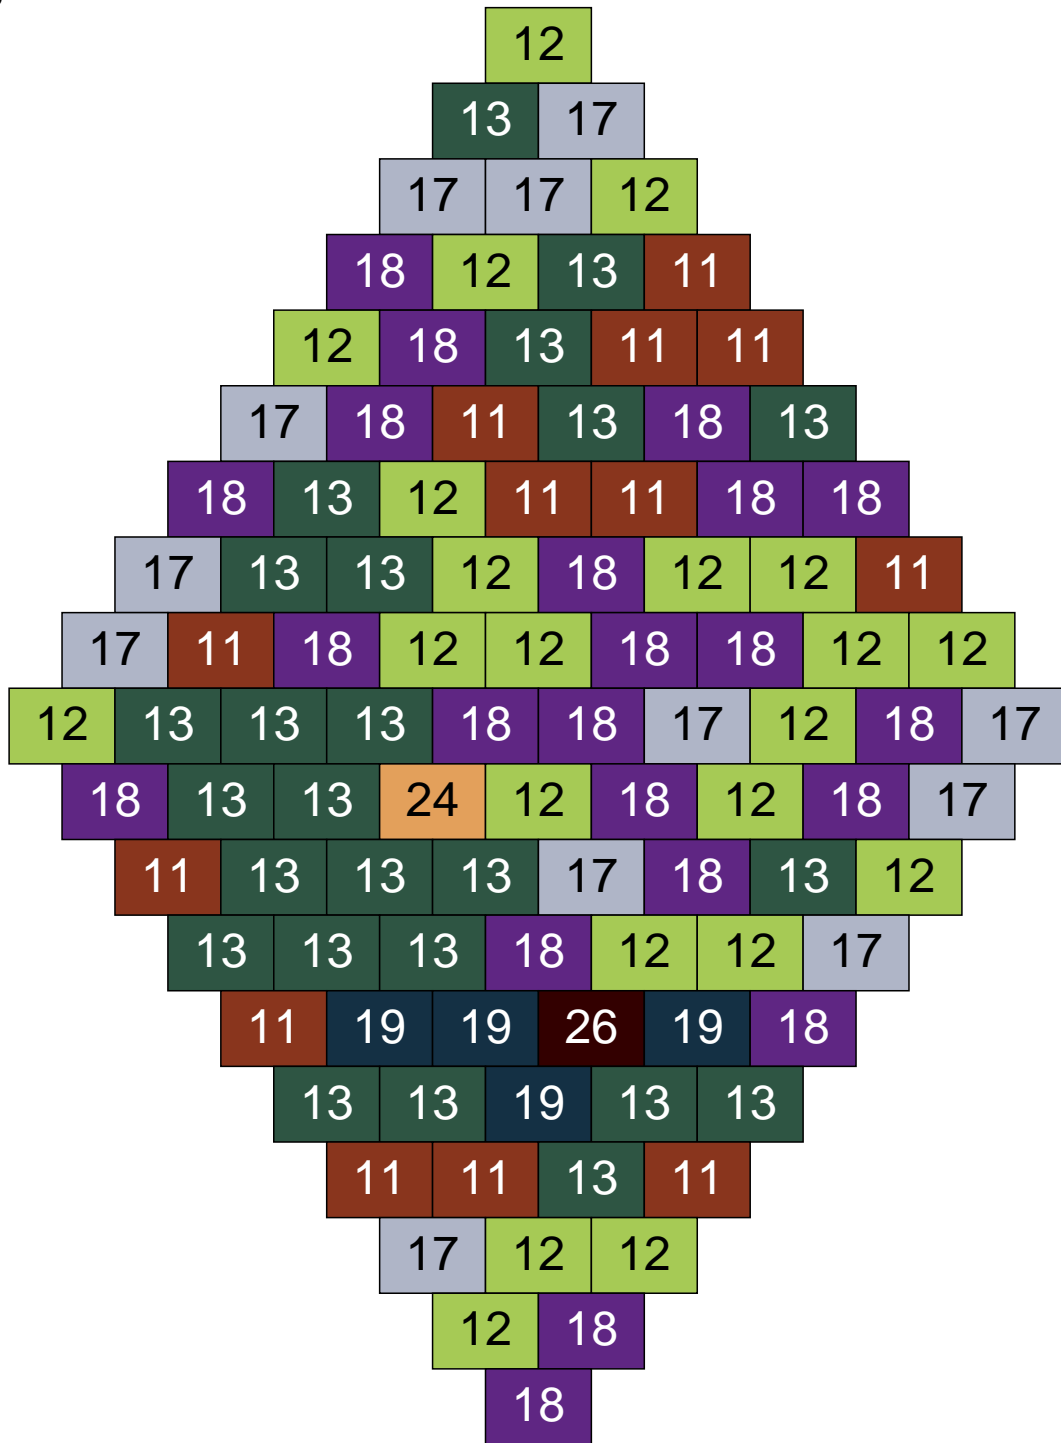

Ligne 6, Colonne 19

Couleur	Quantité
11 Marron	13
12 Vert fluo	22
13 Vert foncé	25
17 Gris clair	12
18 Violet foncé	22
19 Bleu foncé	4
24 Caramel	1
26 Marron foncé	1