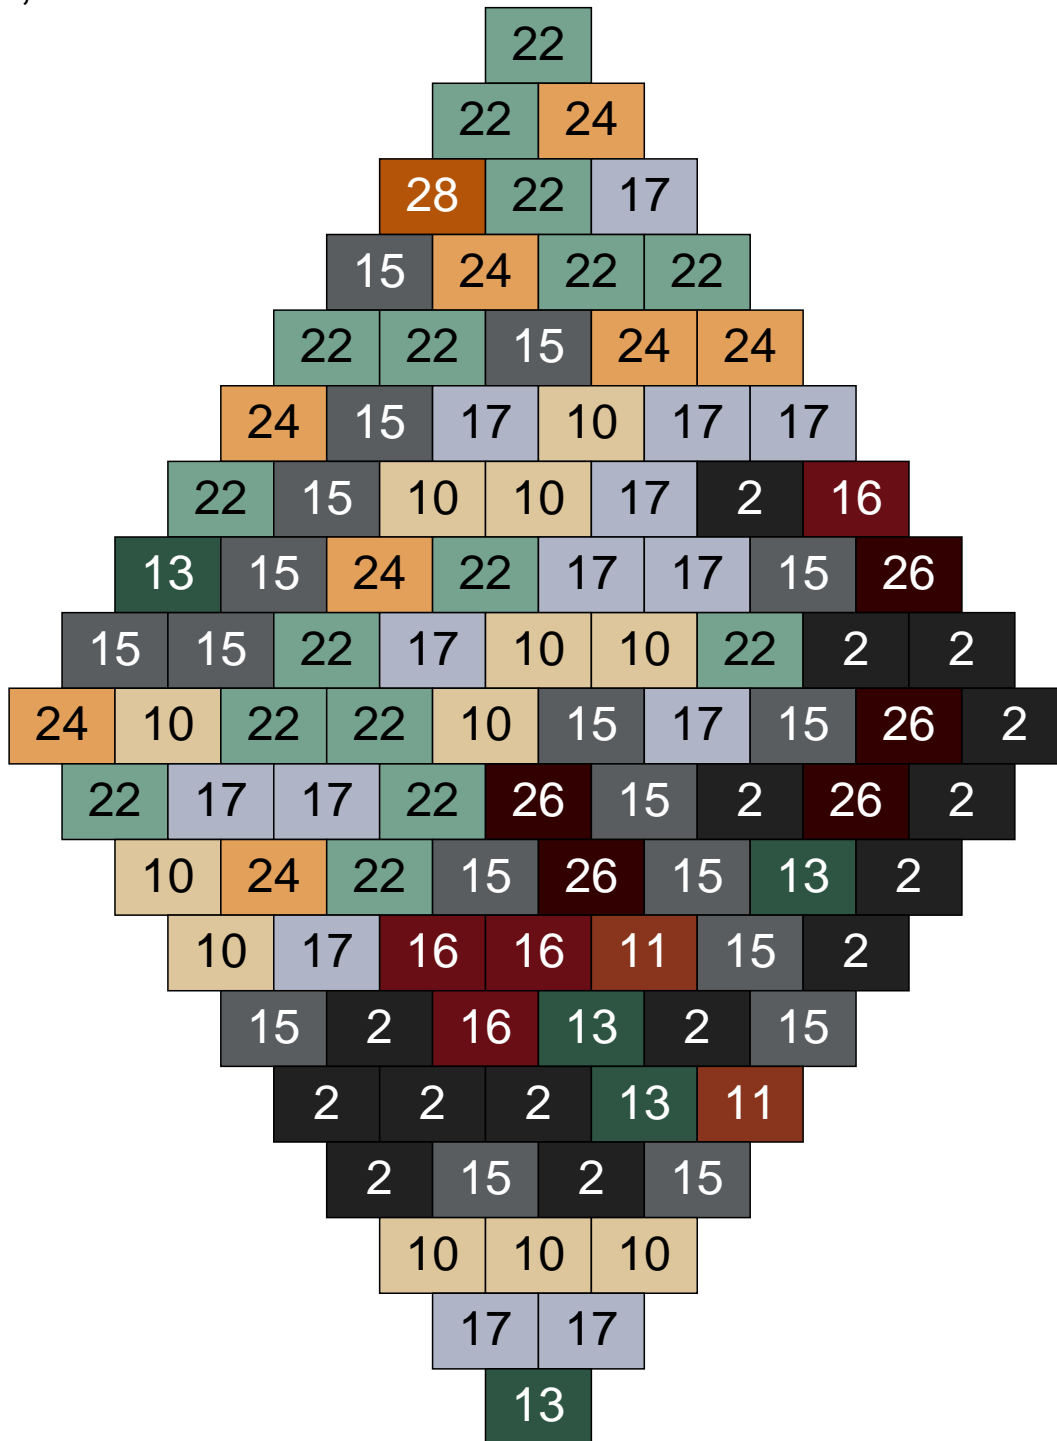

Ligne 14, Colonne 12

Couleur	Quantité	Couleur	Quantité
2 Noir	15	28 Orange foncé	1
10 Beige clair	12		
11 Marron	2		
13 Vert foncé	5		
15 Gris foncé	18		
16 Rouge foncé	4		
17 Gris clair	14		
22 Vert sable	16		
24 Caramel	8		
26 Marron foncé	5