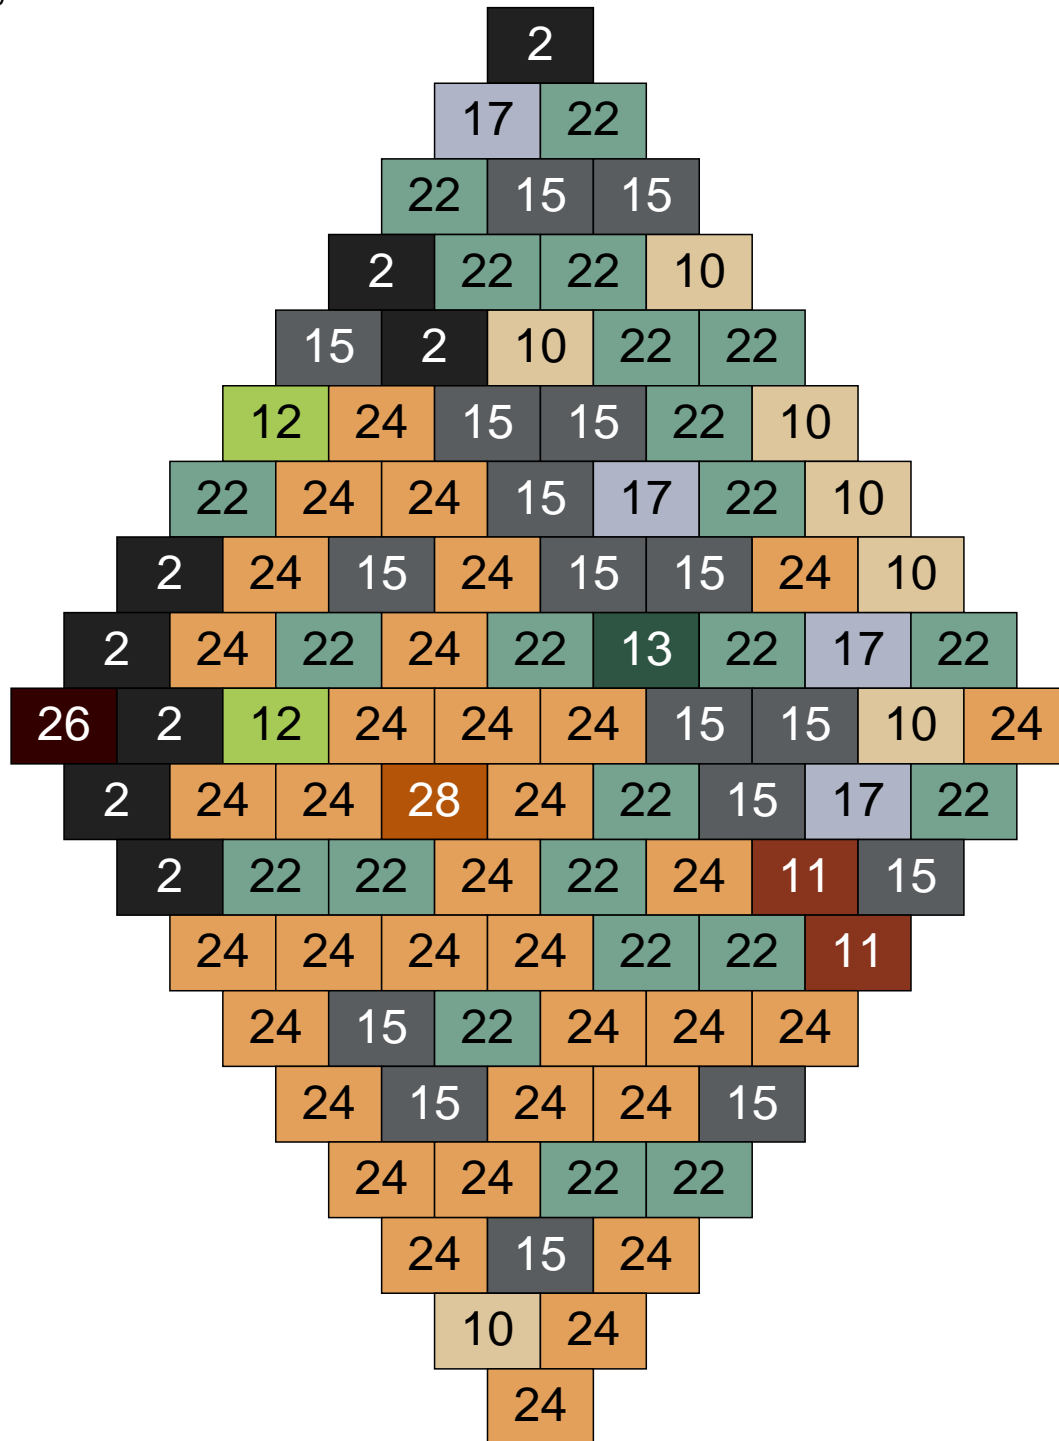

Ligne 3, Colonne 11

Couleur	Quantité	Couleur	Quantité
2 Noir	8	28 Orange foncé	1
10 Beige clair	7		
11 Marron	2		
12 Vert fluo	2		
13 Vert foncé	1		
15 Gris foncé	17		
17 Gris clair	4		
22 Vert sable	23		
24 Caramel	34		
26 Marron foncé	1