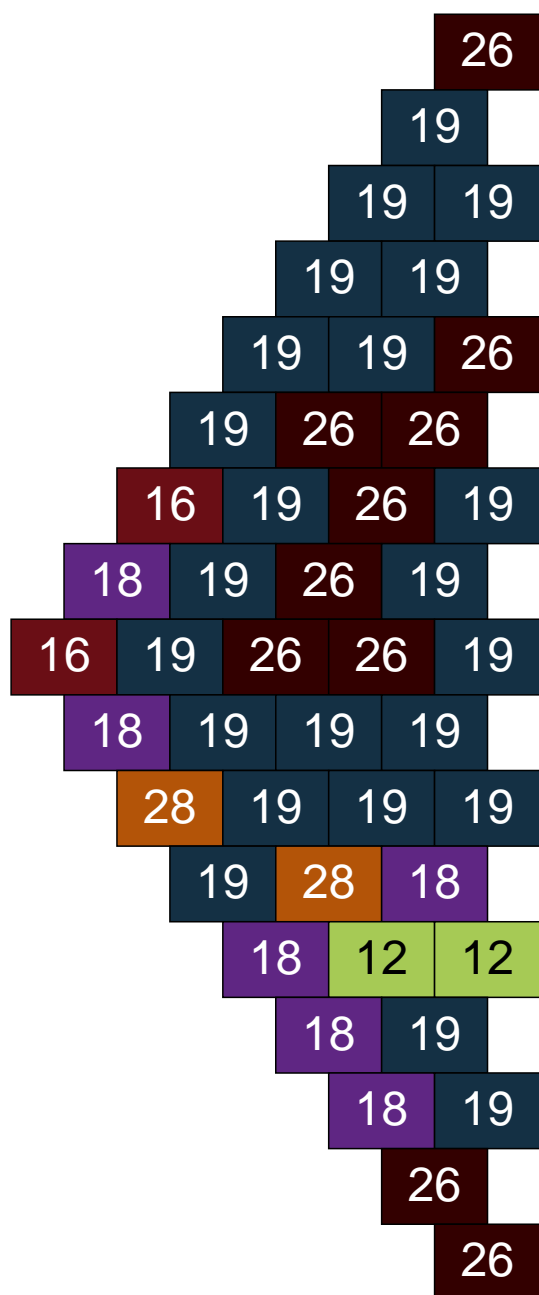

Ligne 8, Colonne 22

Couleur	Quantité
12 Vert fluo	2
16 Rouge foncé	2
18 Violet foncé	6
19 Bleu foncé	23
26 Marron foncé	10
28 Orange foncé	2