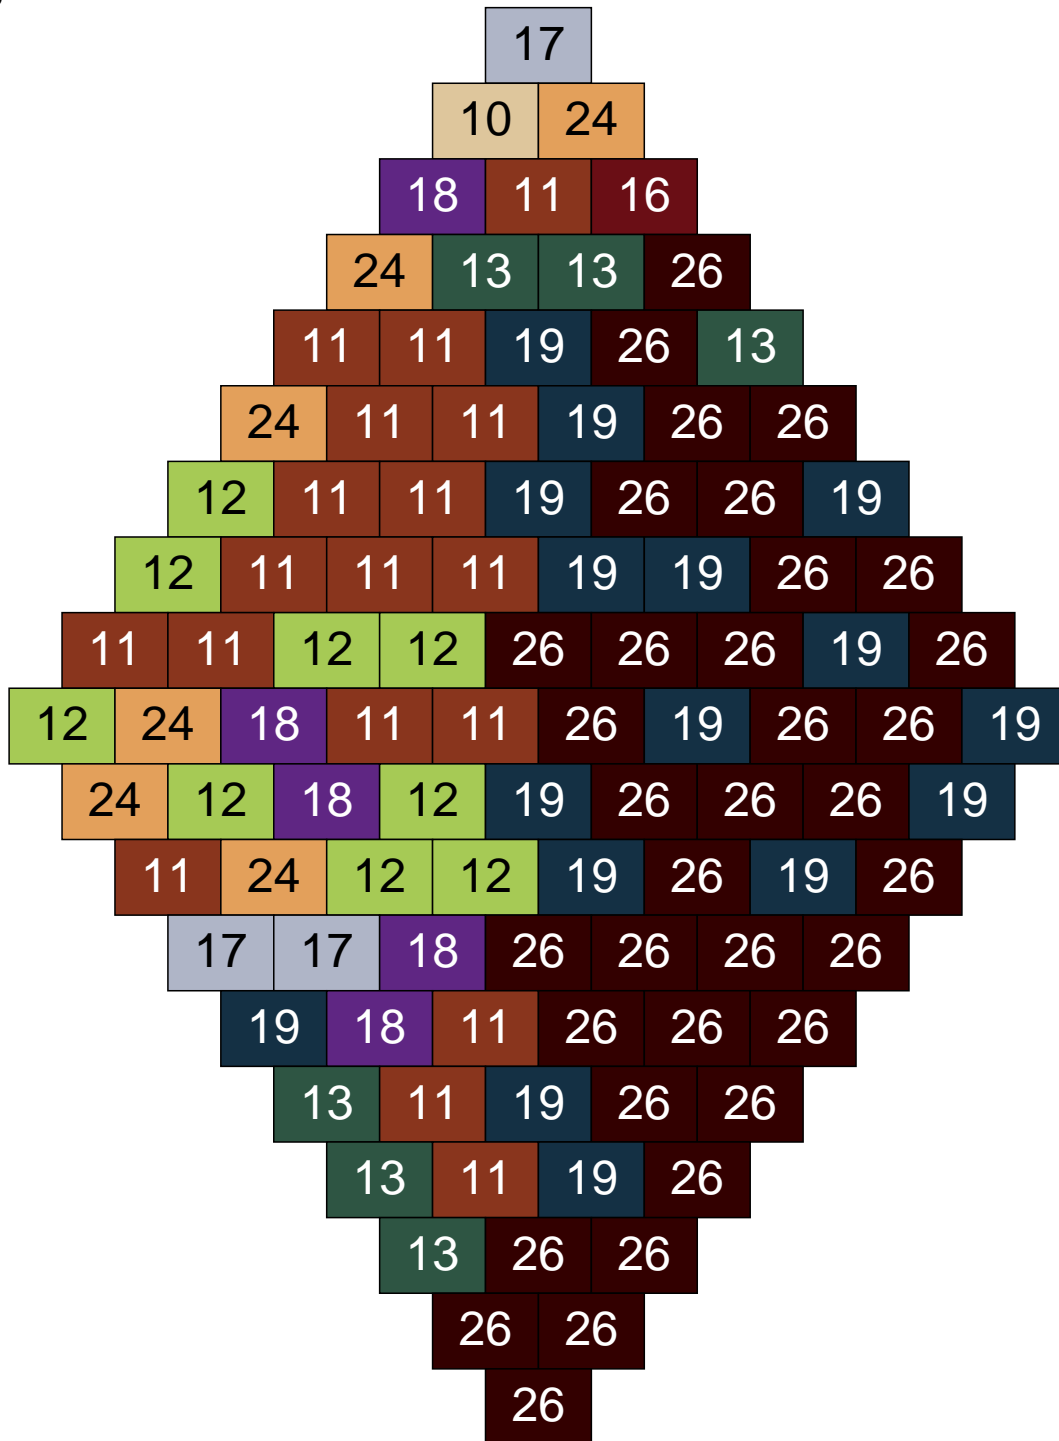

Ligne 2, Colonne 17

Couleur	Quantité
10 Beige clair	1
11 Marron	18
12 Vert fluo	9
13 Vert foncé	6
16 Rouge foncé	1
17 Gris clair	3
18 Violet foncé	5
19 Bleu foncé	16
24 Caramel	6
26 Marron foncé	35