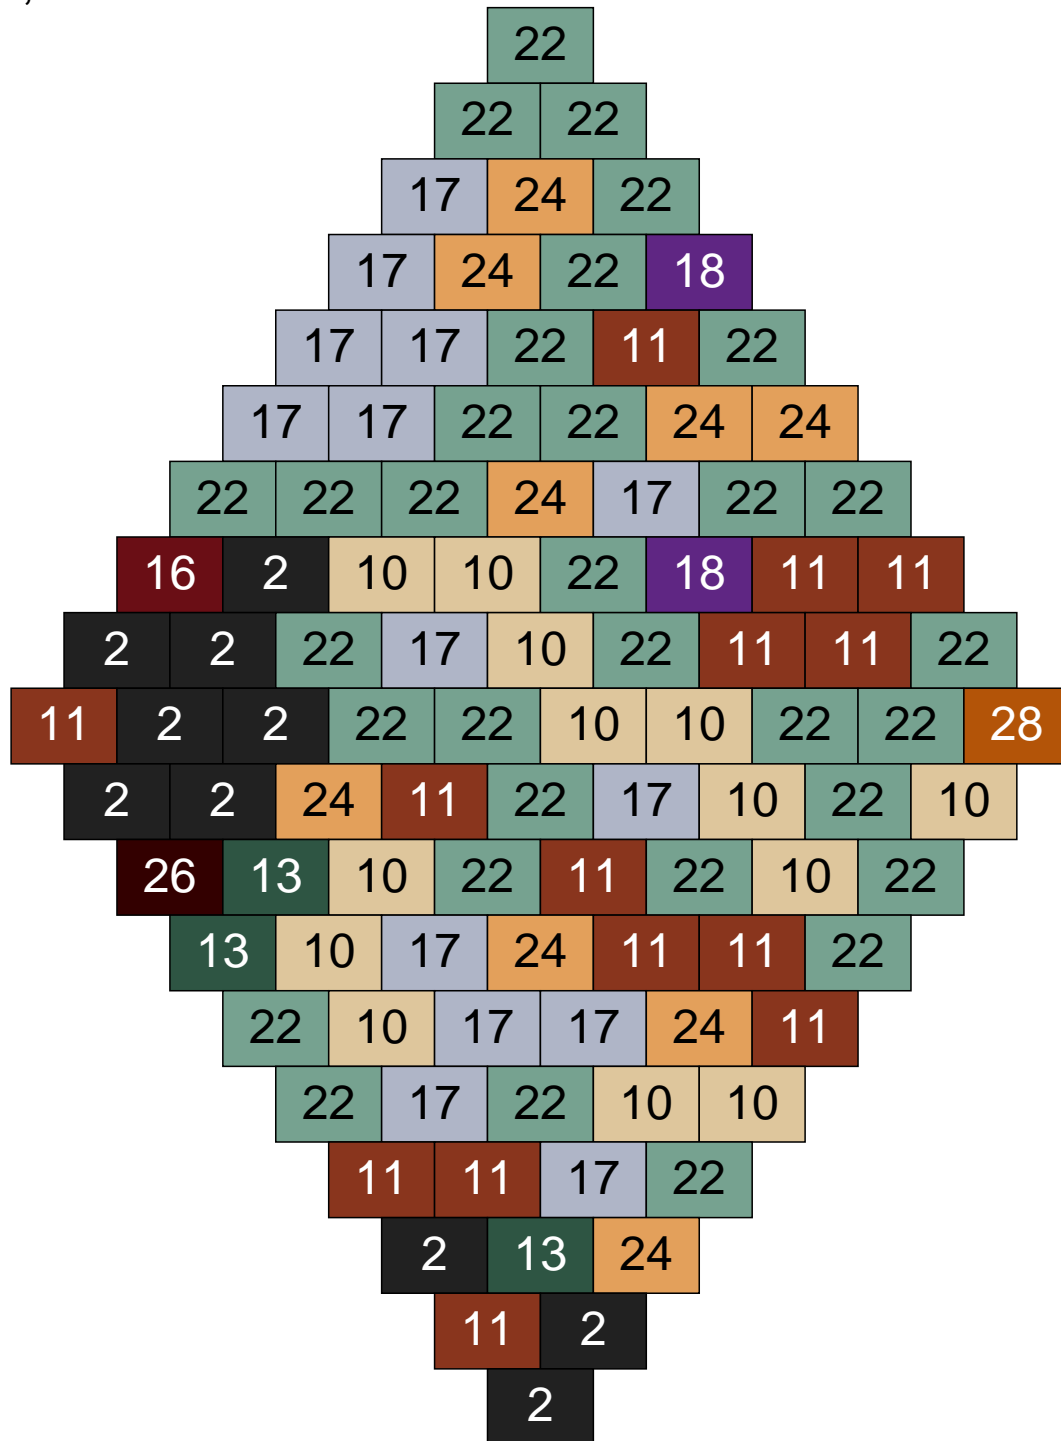

Ligne 14, Colonne 13

Couleur	Quantité	Couleur	Quantité
2 Noir	10	28 Orange foncé	1
10 Beige clair	13		
11 Marron	14		
13 Vert foncé	3		
16 Rouge foncé	1		
17 Gris clair	14		
18 Violet foncé	2		
22 Vert sable	32		
24 Caramel	9		
26 Marron foncé	1