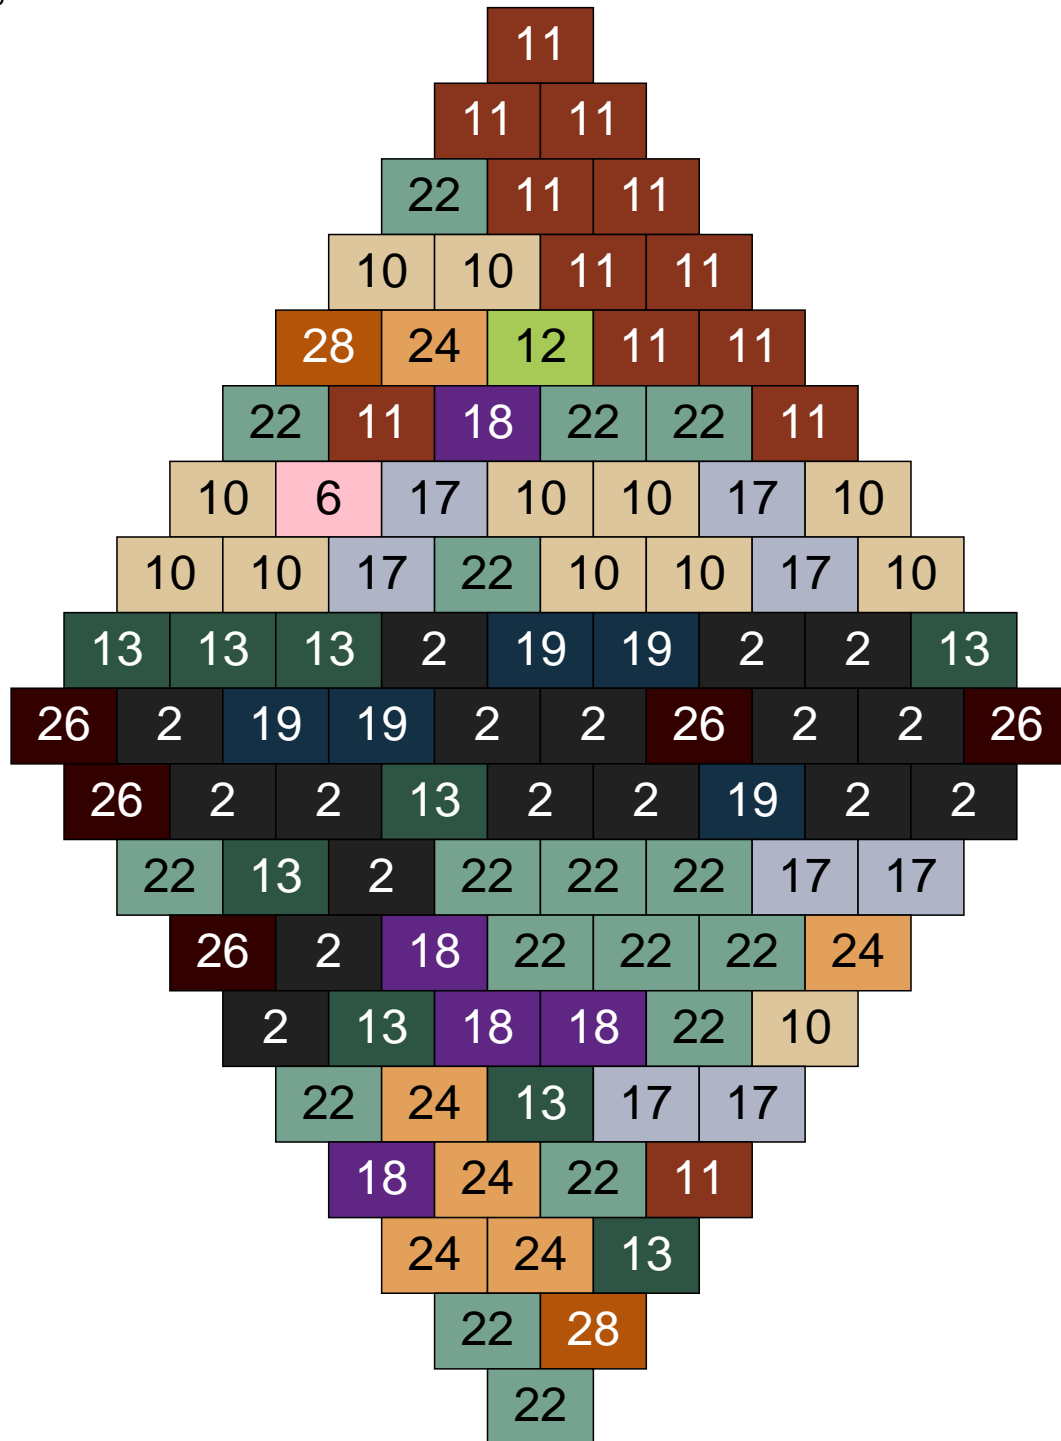

Ligne 4, Colonne 13

Couleur	Quantité	Couleur	Quantité
2 Noir	17	24 Caramel	6
6 Rose	1	26 Marron foncé	5
10 Beige clair	12	28 Orange foncé	2
11 Marron	12		
12 Vert fluo	1		
13 Vert foncé	9		
17 Gris clair	8		
18 Violet foncé	5		
19 Bleu foncé	5		
22 Vert sable	17