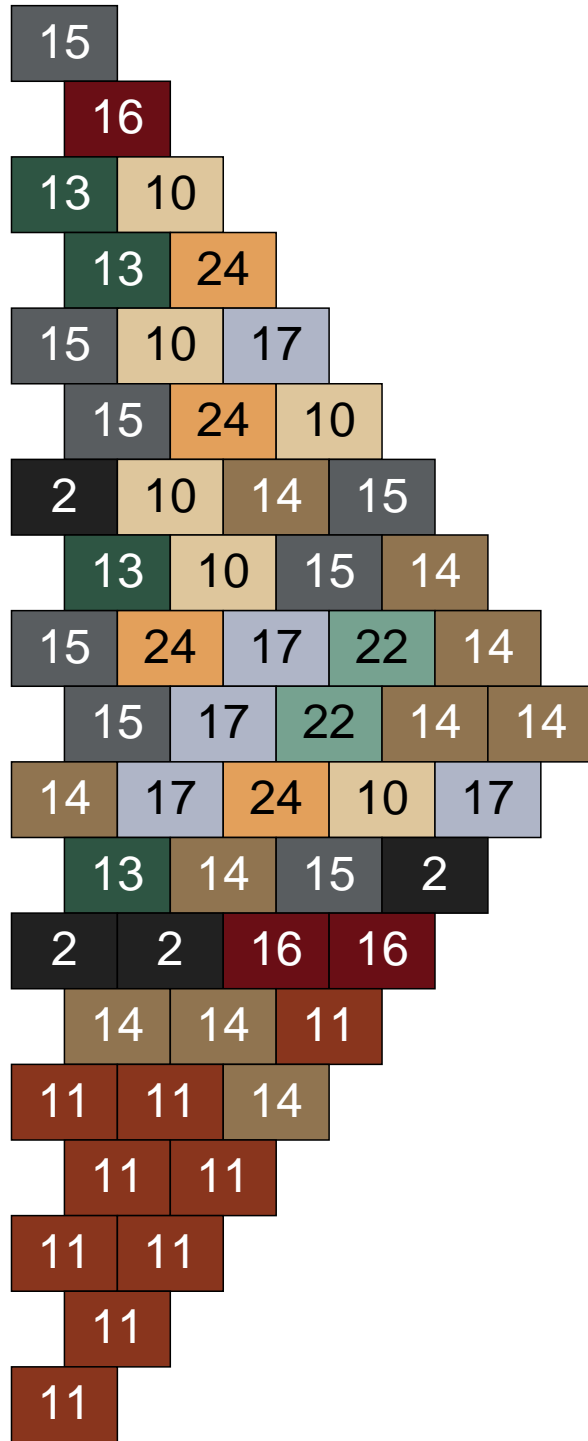

Ligne 6, Colonne 1

Couleur	Quantité
2 Noir	4
10 Beige clair	6
11 Marron	9
13 Vert foncé	4
14 Beige foncé	10
15 Gris foncé	8
16 Rouge foncé	3
17 Gris clair	5
22 Vert sable	2
24 Caramel	4