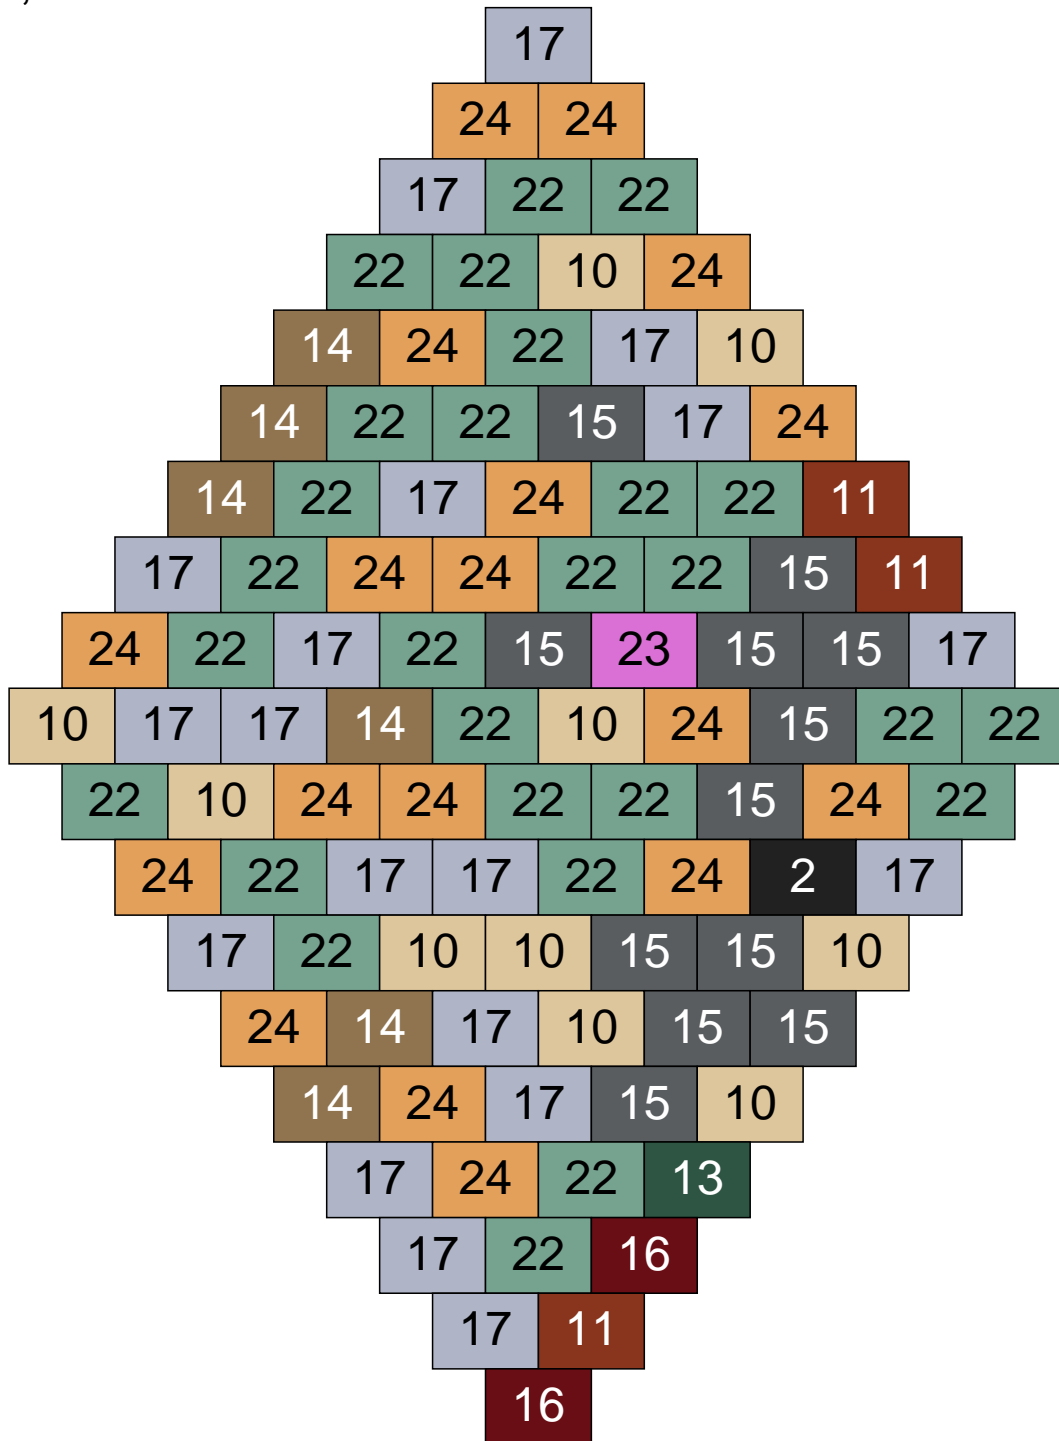

Ligne 12, Colonne 8

Couleur	Quantité	Couleur	Quantité
2 Noir	1	24 Caramel	18
10 Beige clair	10		
11 Marron	3		
13 Vert foncé	1		
14 Beige foncé	6		
15 Gris foncé	12		
16 Rouge foncé	2		
17 Gris clair	19		
22 Vert sable	27		
23 Violet clair	1