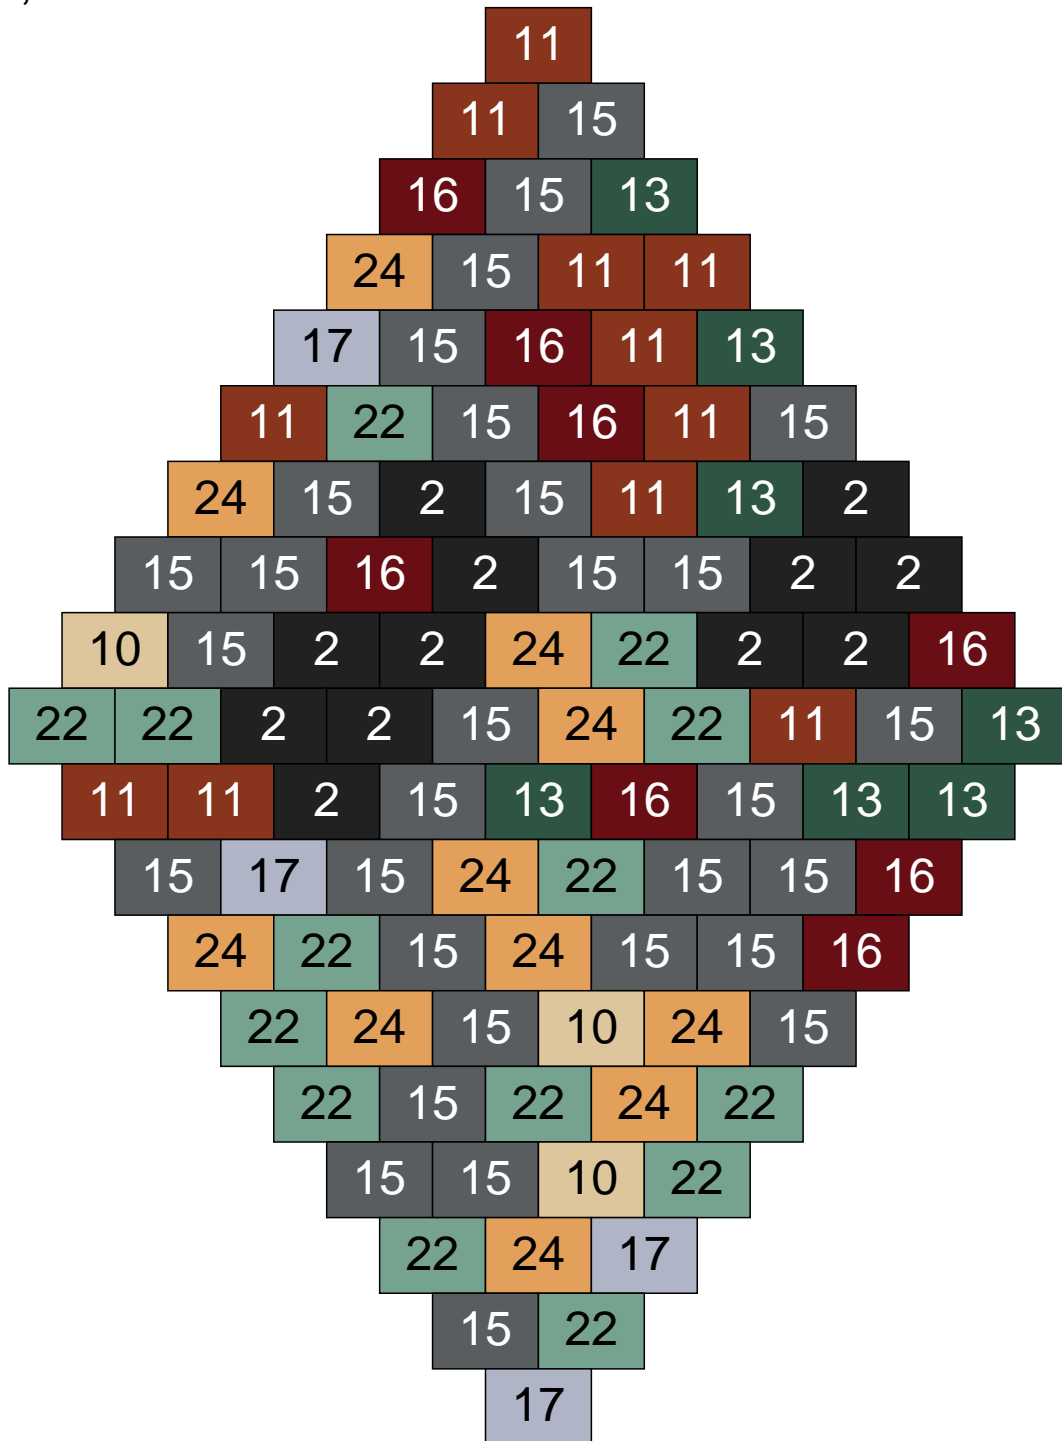

Ligne 10, Colonne 11

Couleur	Quantité
2 Noir	12
10 Beige clair	3
11 Marron	11
13 Vert foncé	7
15 Gris foncé	30
16 Rouge foncé	8
17 Gris clair	4
22 Vert sable	14
24 Caramel	11