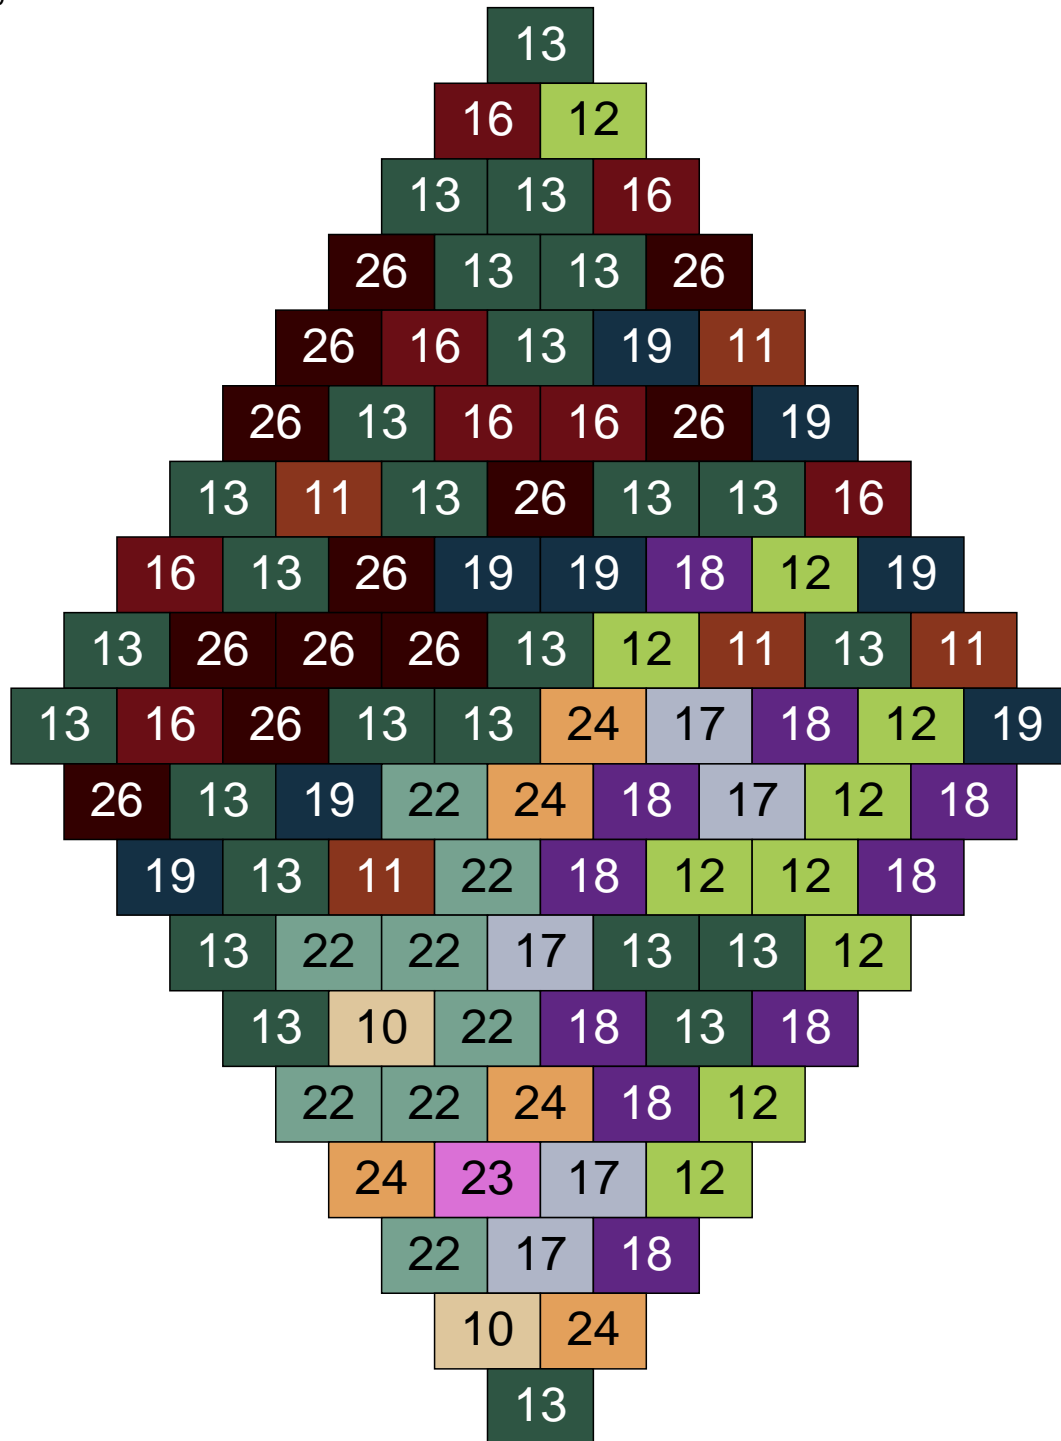

Ligne 2, Colonne 16

Couleur	Quantité	Couleur	Quantité
10 Beige clair	2	24 Caramel	5
11 Marron	5	26 Marron foncé	12
12 Vert fluo	10		
13 Vert foncé	26		
16 Rouge foncé	8		
17 Gris clair	5		
18 Violet foncé	10		
19 Bleu foncé	8		
22 Vert sable	8		
23 Violet clair	1