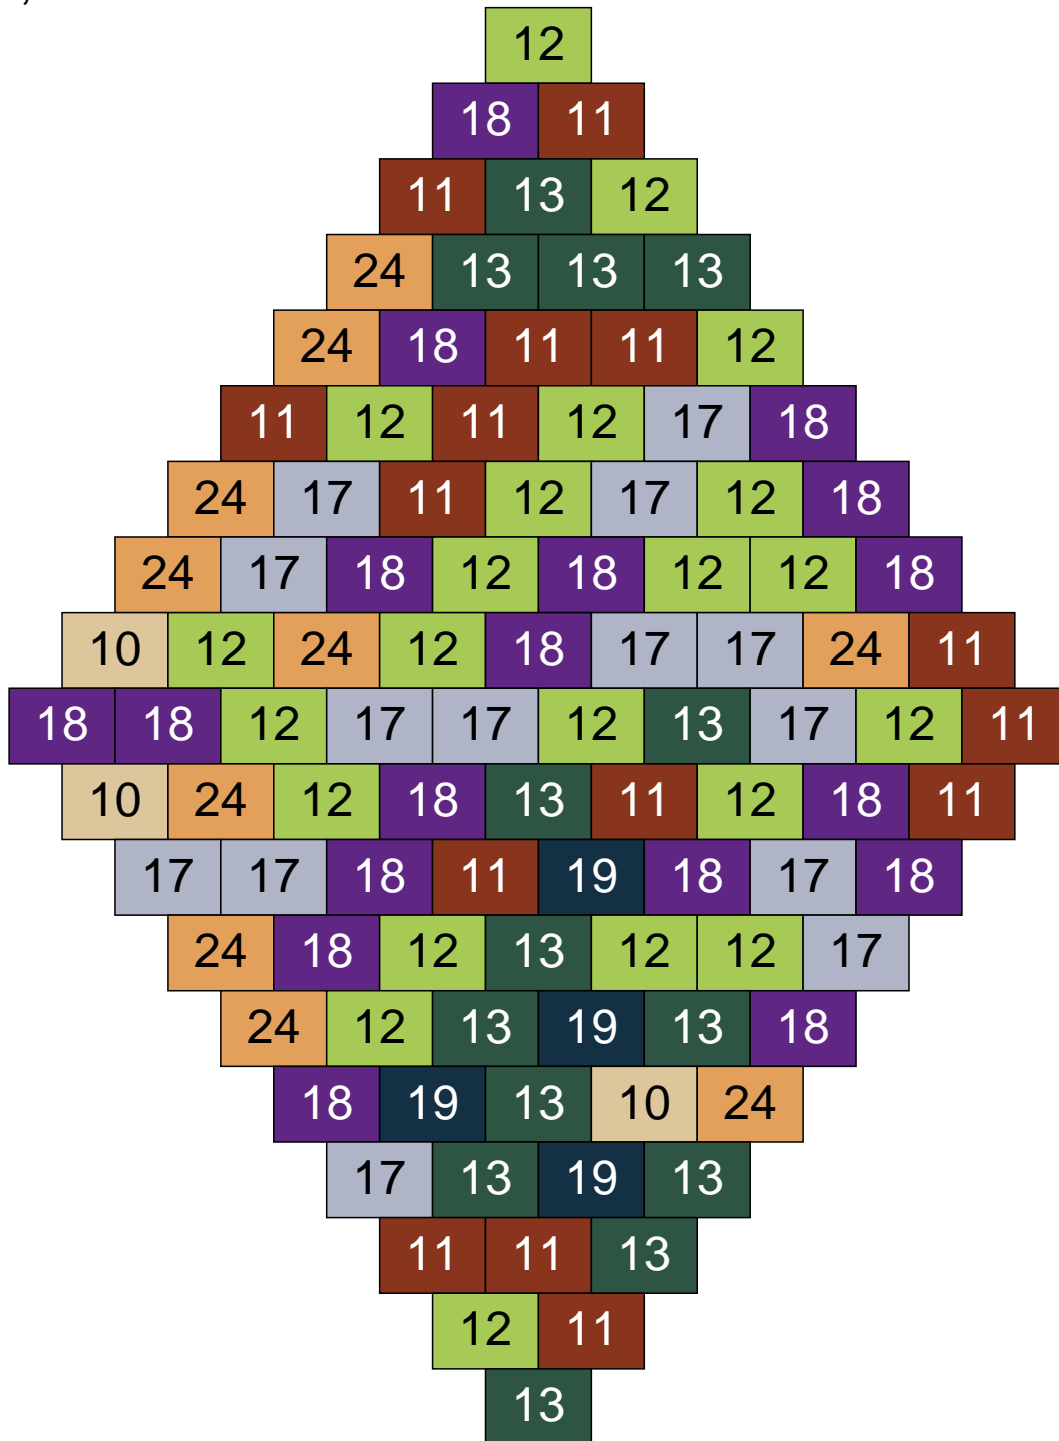

Ligne 12, Colonne 20

Couleur	Quantité
10 Beige clair	3
11 Marron	15
12 Vert fluo	22
13 Vert foncé	14
17 Gris clair	14
18 Violet foncé	18
19 Bleu foncé	4
24 Caramel	10