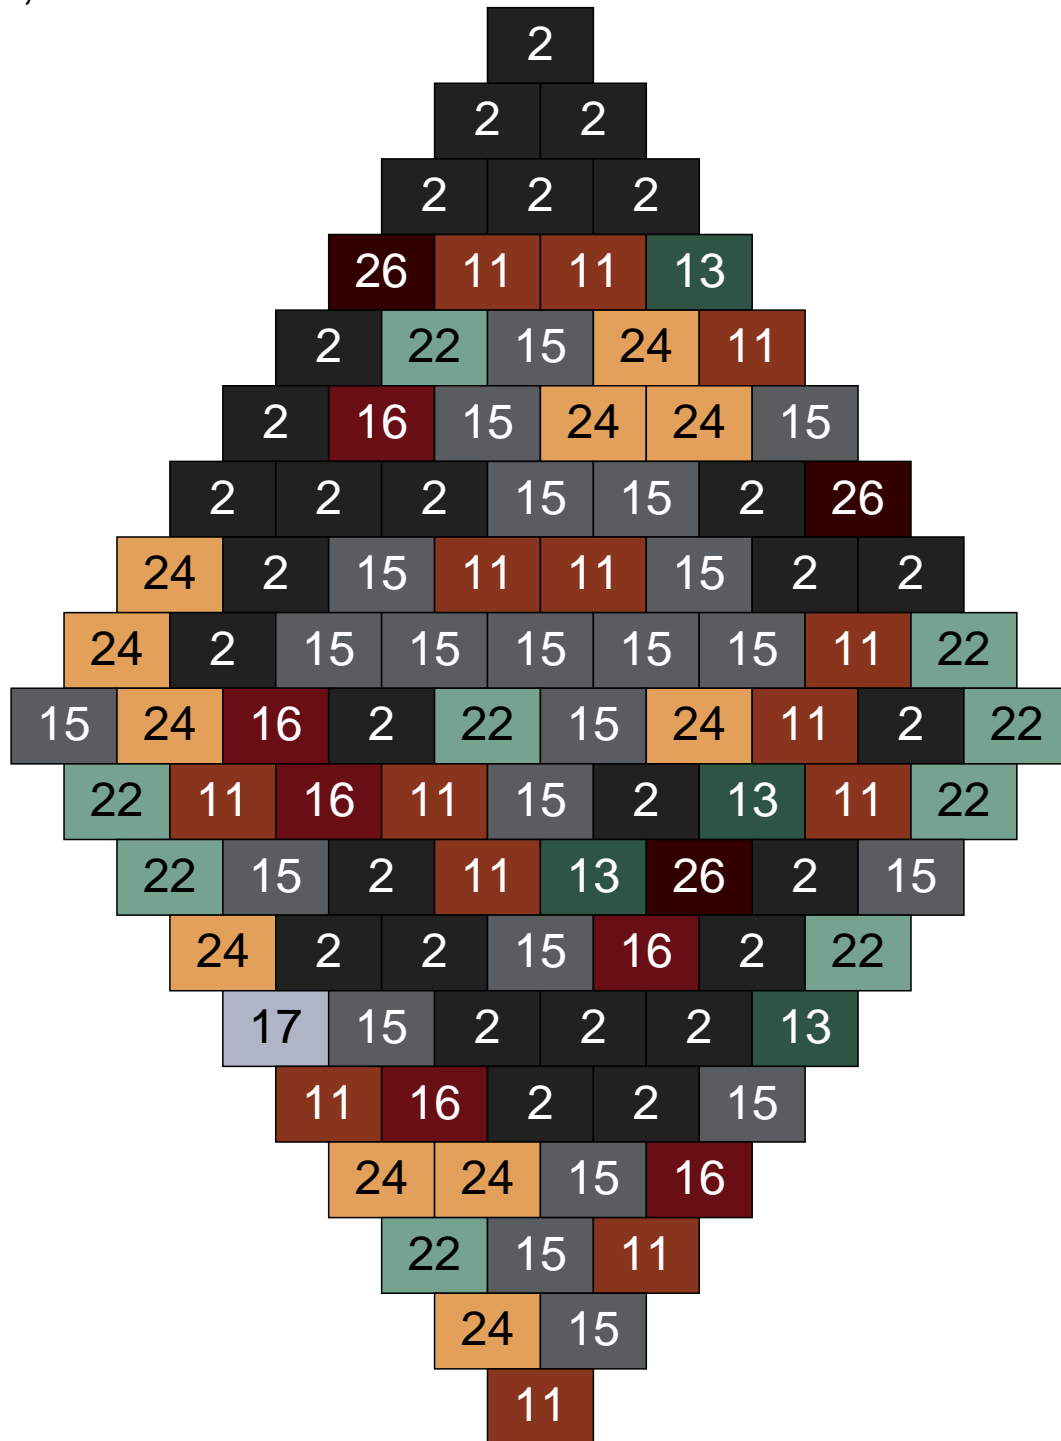

Ligne 13, Colonne 9

Couleur	Quantité
2 Noir	29
11 Marron	14
13 Vert foncé	4
15 Gris foncé	23
16 Rouge foncé	6
17 Gris clair	1
22 Vert sable	9
24 Caramel	11
26 Marron foncé	3