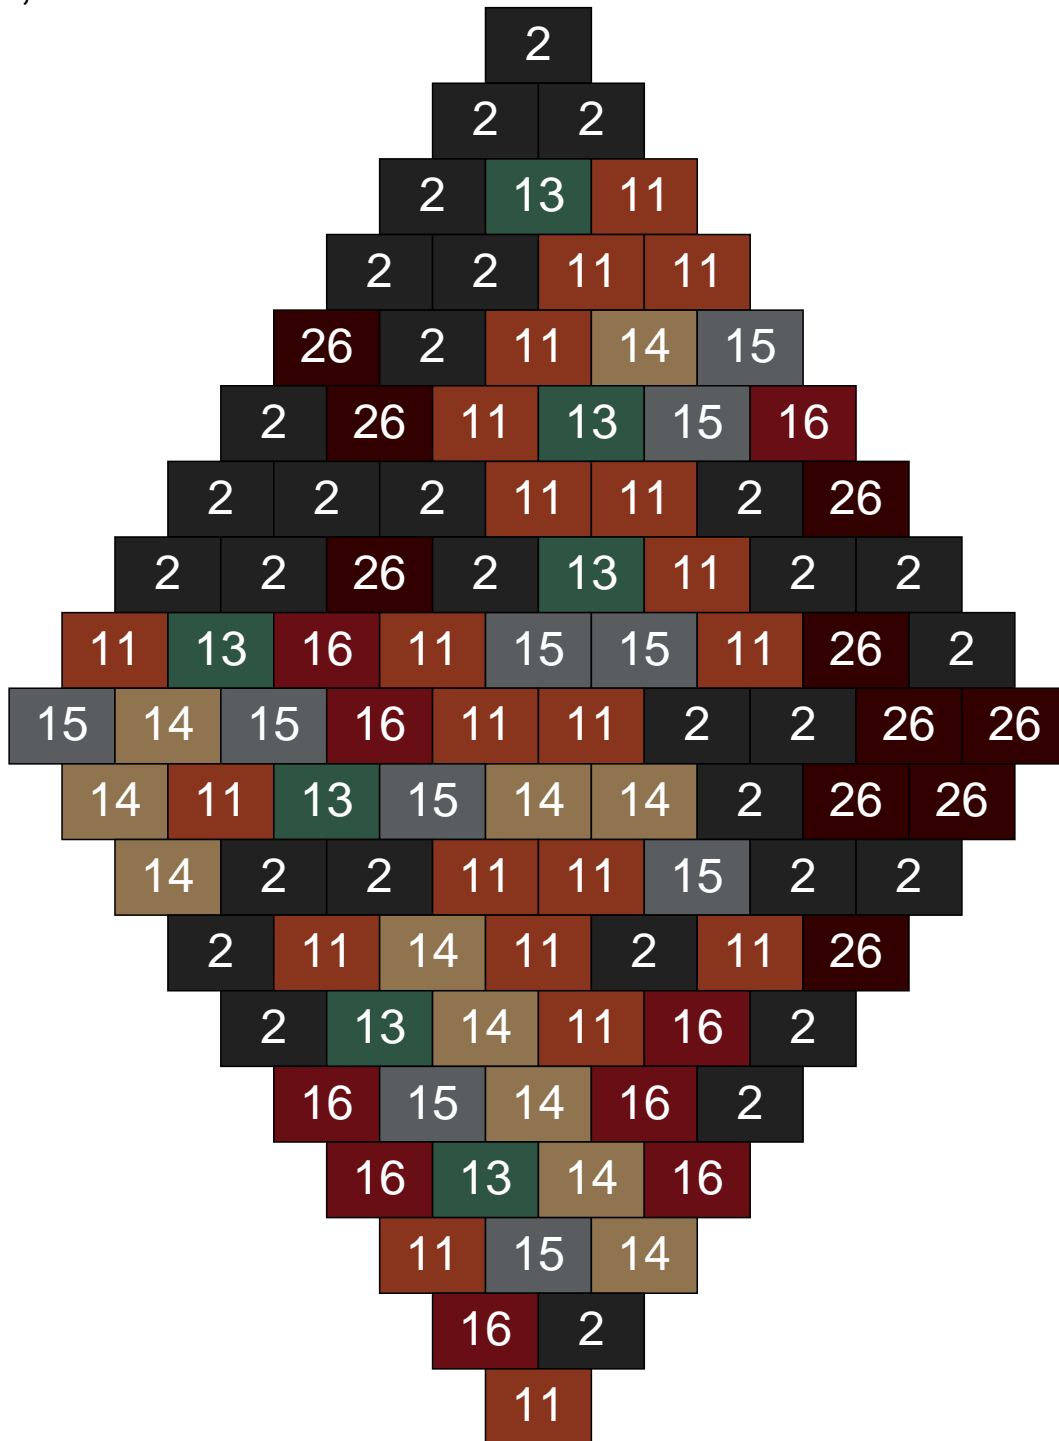

Ligne 13, Colonne 2

Couleur	Quantité
2 Noir	31
11 Marron	22
13 Vert foncé	7
14 Beige foncé	11
15 Gris foncé	10
16 Rouge foncé	9
26 Marron foncé	10