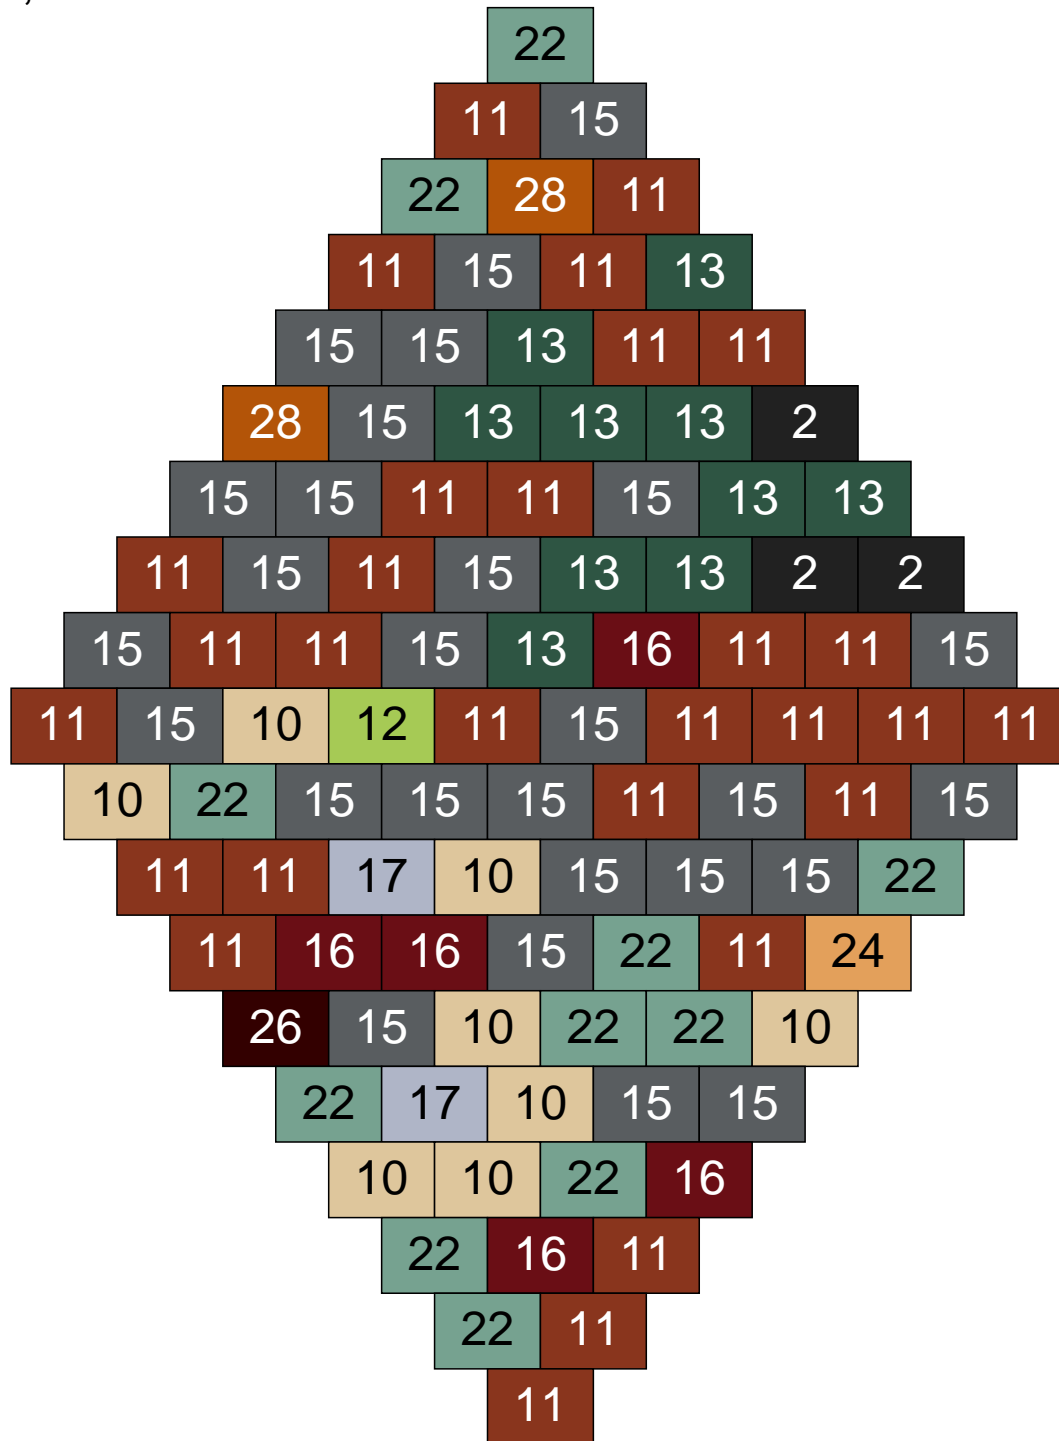

Ligne 12, Colonne 11

Couleur	Quantité	Couleur	Quantité
2 Noir	3	26 Marron foncé	1
10 Beige clair	8	28 Orange foncé	2
11 Marron	29		
12 Vert fluo	1		
13 Vert foncé	10		
15 Gris foncé	27		
16 Rouge foncé	5		
17 Gris clair	2		
22 Vert sable	11		
24 Caramel	1