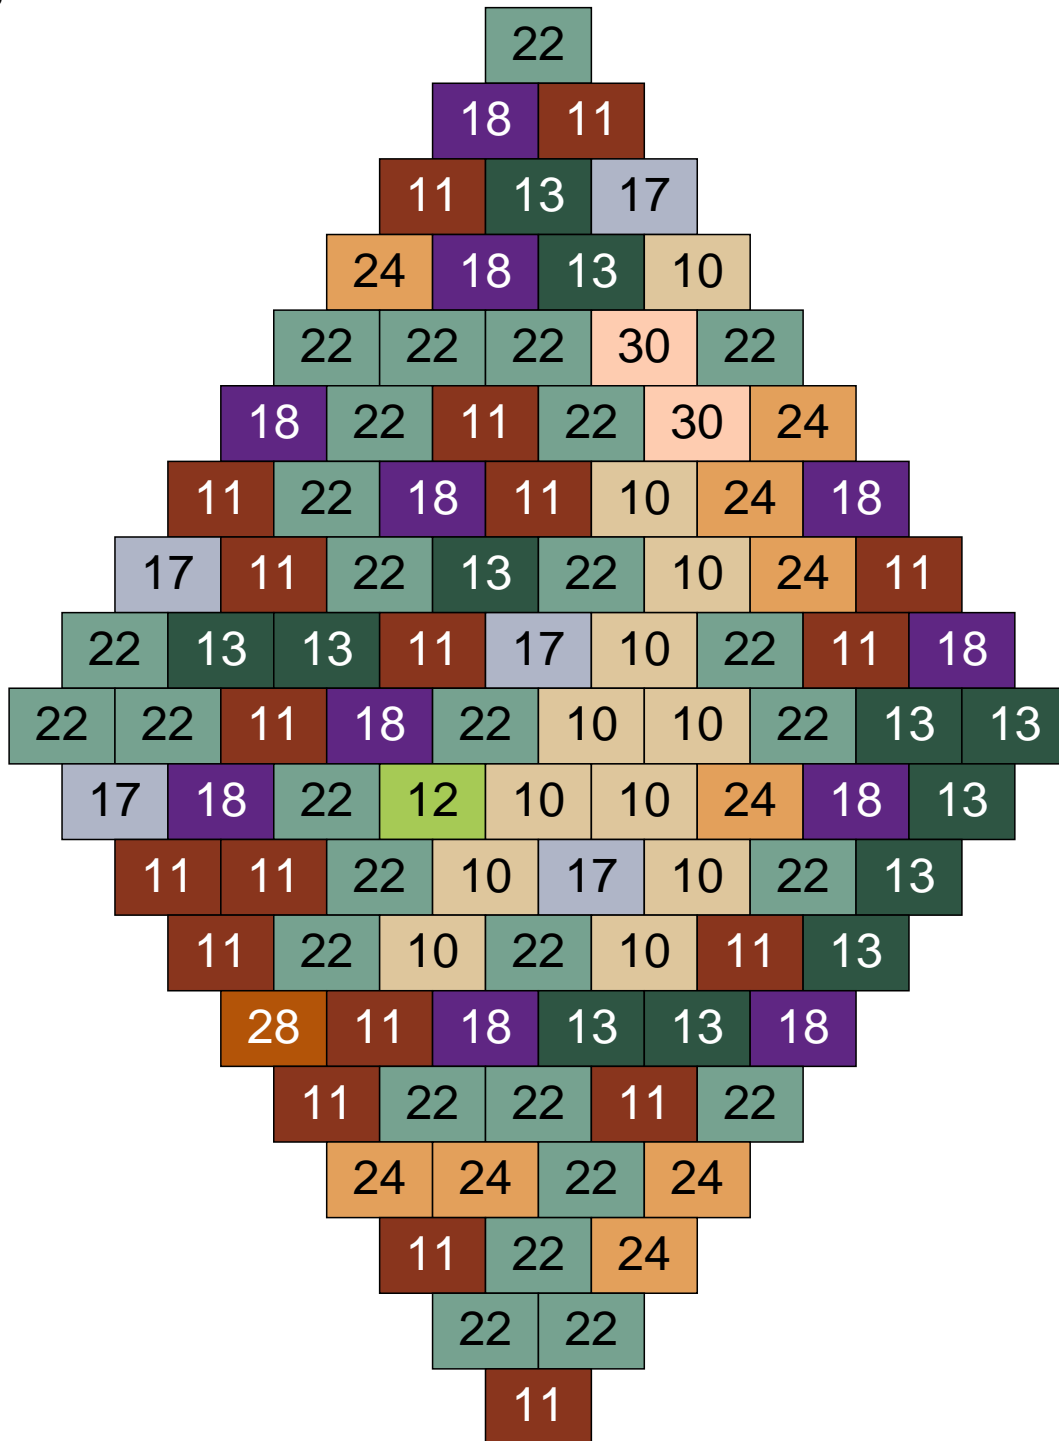

Ligne 8, Colonne 15

Couleur	Quantité
10 Beige clair	12
11 Marron	19
12 Vert fluo	1
13 Vert foncé	12
17 Gris clair	5
18 Violet foncé	11
22 Vert sable	28
24 Caramel	9
28 Orange foncé	1
30 Chair	2