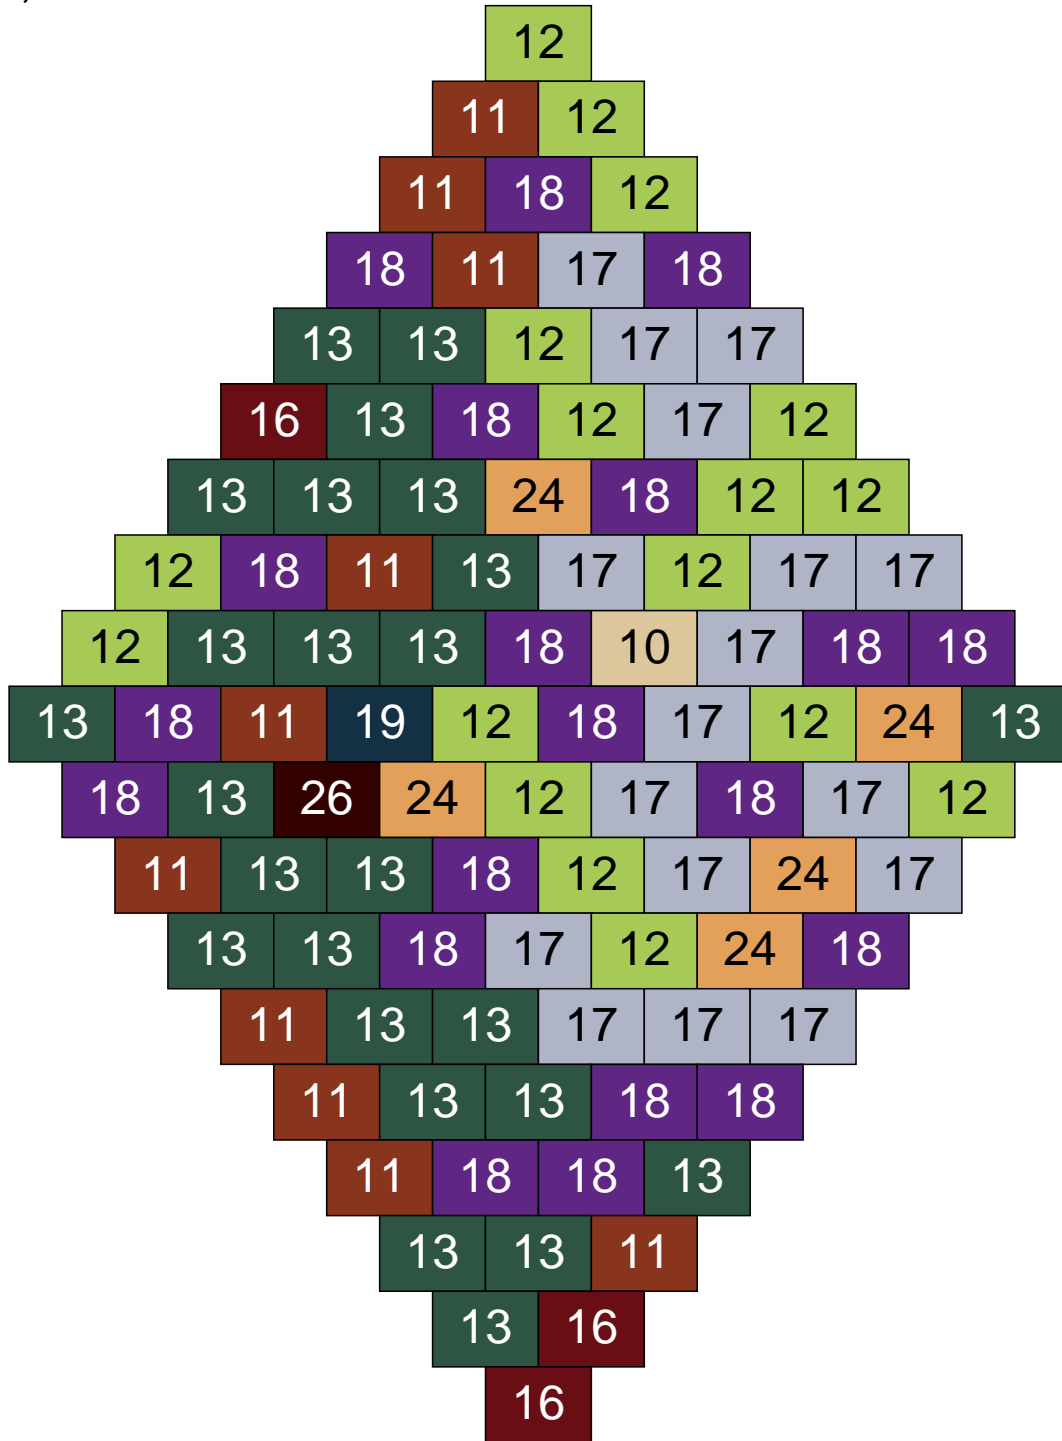

Ligne 14, Colonne 18

Couleur	Quantité
10 Beige clair	1
11 Marron	10
12 Vert fluo	17
13 Vert foncé	25
16 Rouge foncé	3
17 Gris clair	17
18 Violet foncé	20
19 Bleu foncé	1
24 Caramel	5
26 Marron foncé	1