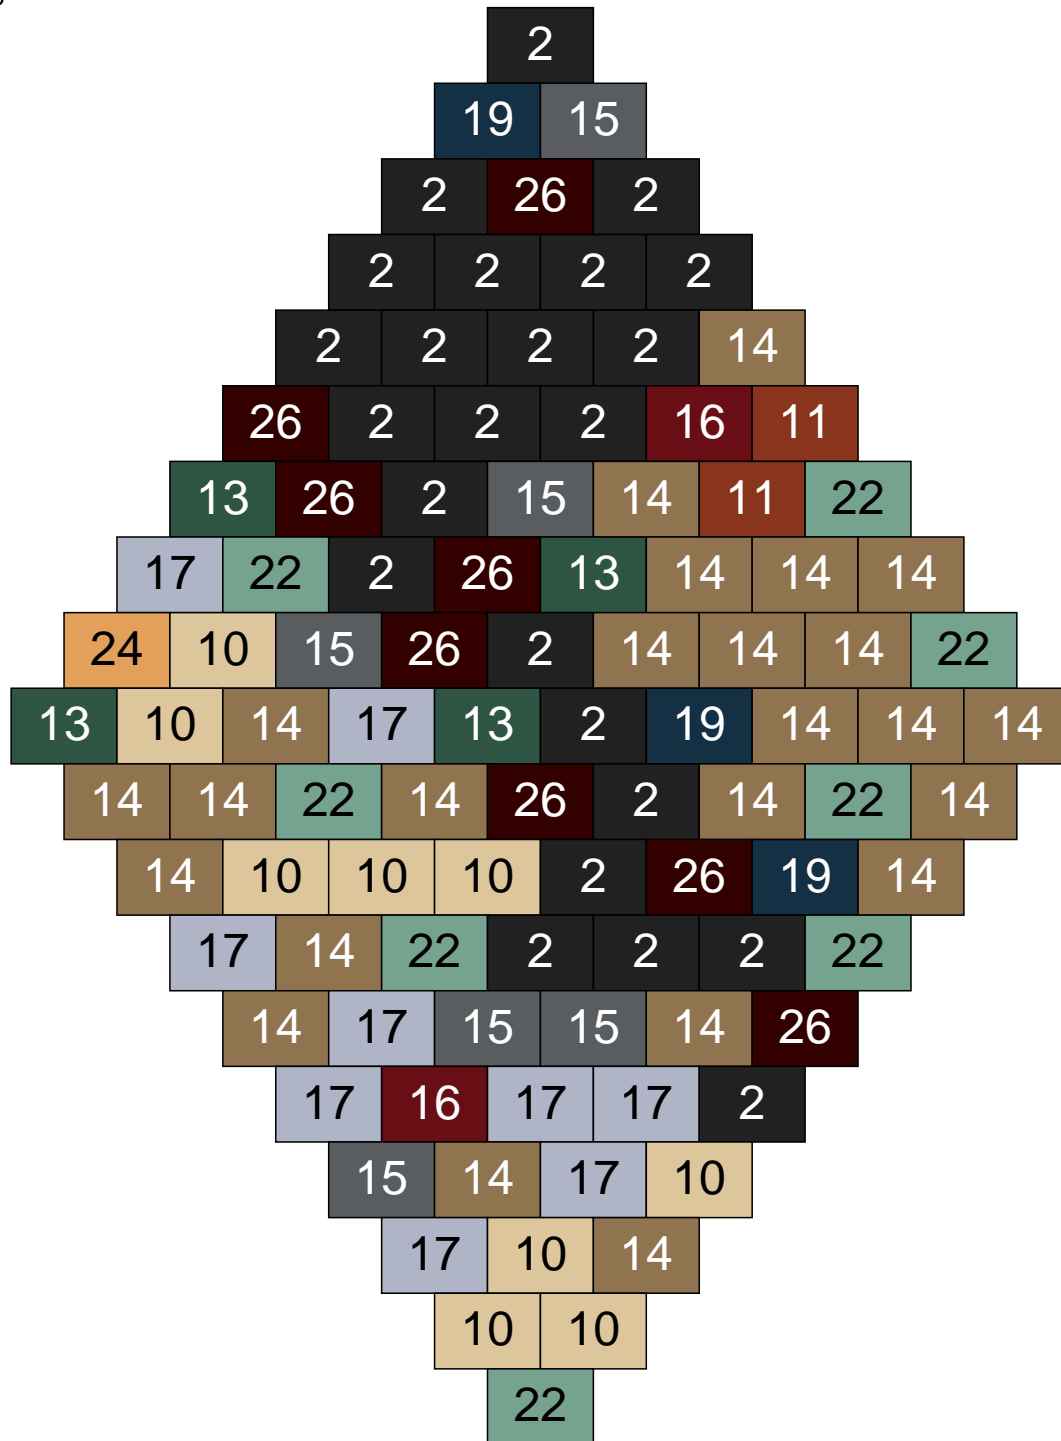

Ligne 7, Colonne 1

Couleur	Quantité	Couleur	Quantité
2 Noir	24	24 Caramel	1
10 Beige clair	9	26 Marron foncé	8
11 Marron	2		
13 Vert foncé	4		
14 Beige foncé	24		
15 Gris foncé	6		
16 Rouge foncé	2		
17 Gris clair	9		
19 Bleu foncé	3		
22 Vert sable	8