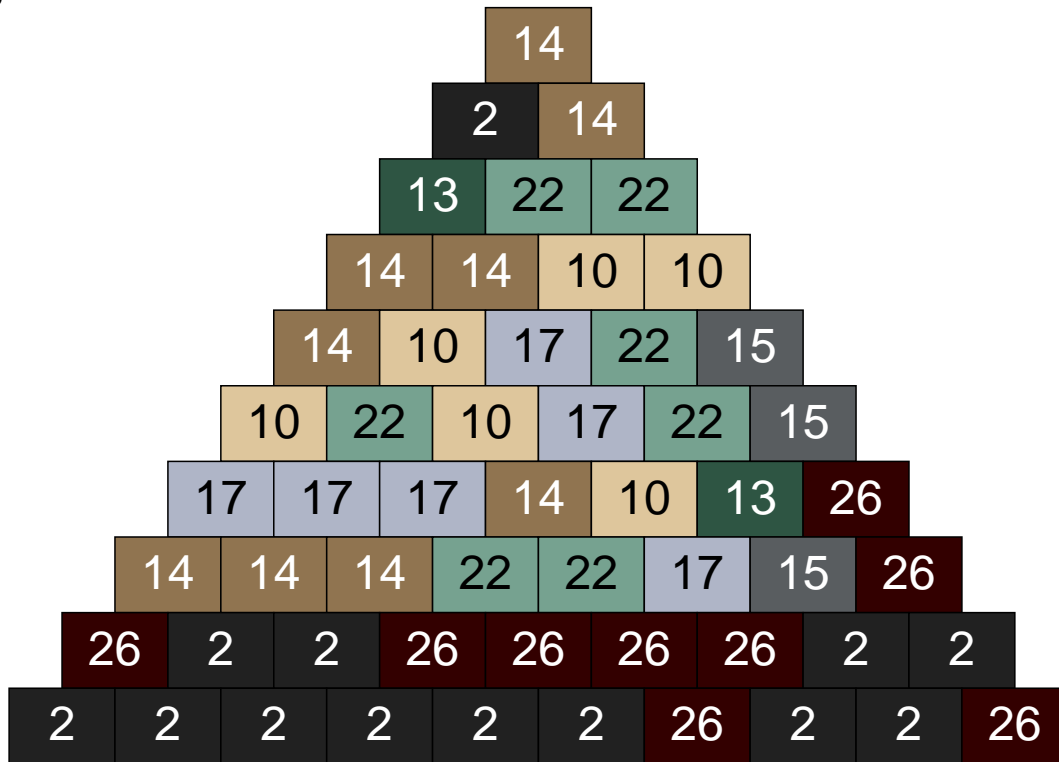

Ligne 1, Colonne 3

Couleur	Quantité
2 Noir	13
10 Beige clair	6
13 Vert foncé	2
14 Beige foncé	9
15 Gris foncé	3
17 Gris clair	6
22 Vert sable	7
26 Marron foncé	9