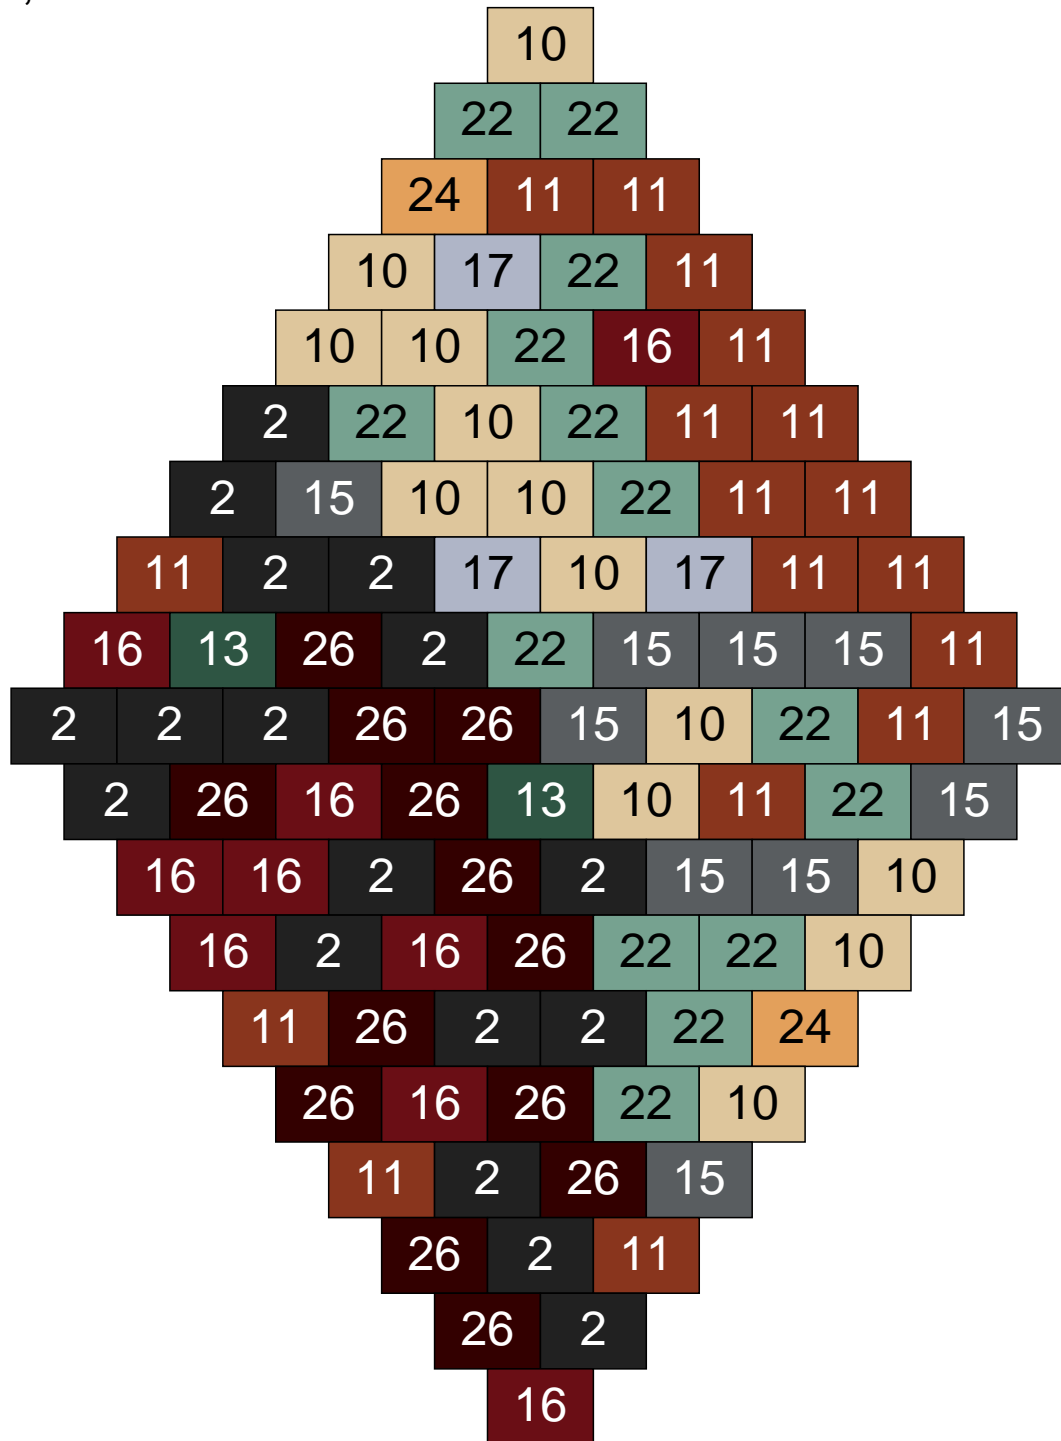

Ligne 12, Colonne 10

Couleur	Quantité
2 Noir	17
10 Beige clair	13
11 Marron	17
13 Vert foncé	2
15 Gris foncé	10
16 Rouge foncé	9
17 Gris clair	3
22 Vert sable	14
24 Caramel	2
26 Marron foncé	13