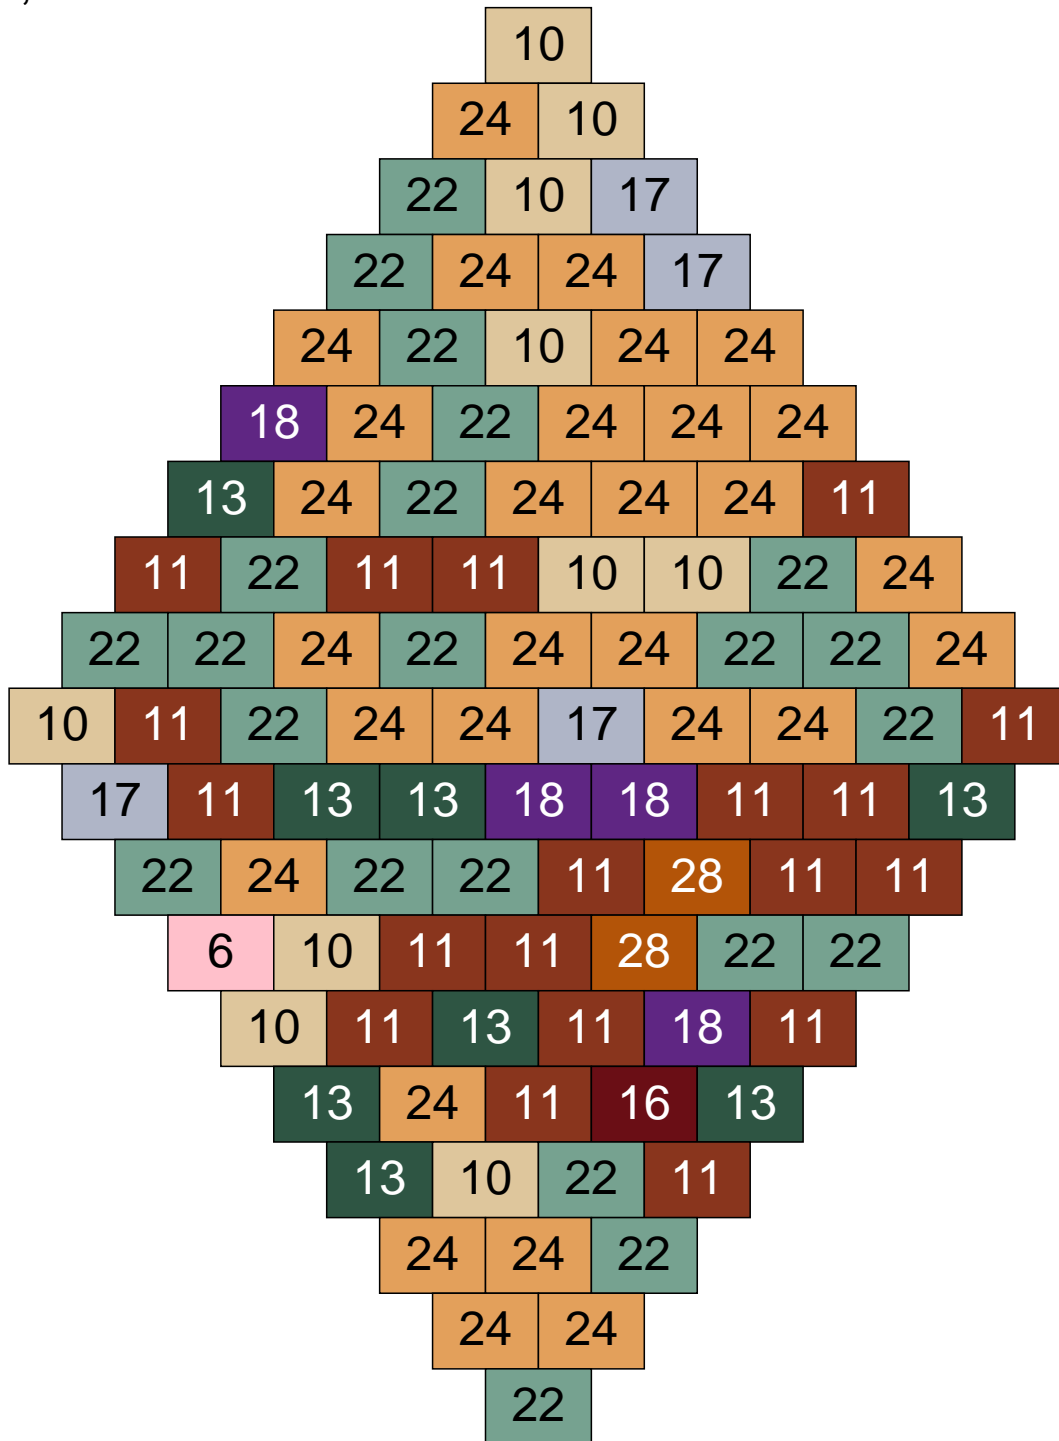

Ligne 11, Colonne 14

Couleur	Quantité
6 Rose	1
10 Beige clair	10
11 Marron	19
13 Vert foncé	8
16 Rouge foncé	1
17 Gris clair	4
18 Violet foncé	4
22 Vert sable	22
24 Caramel	29
28 Orange foncé	2