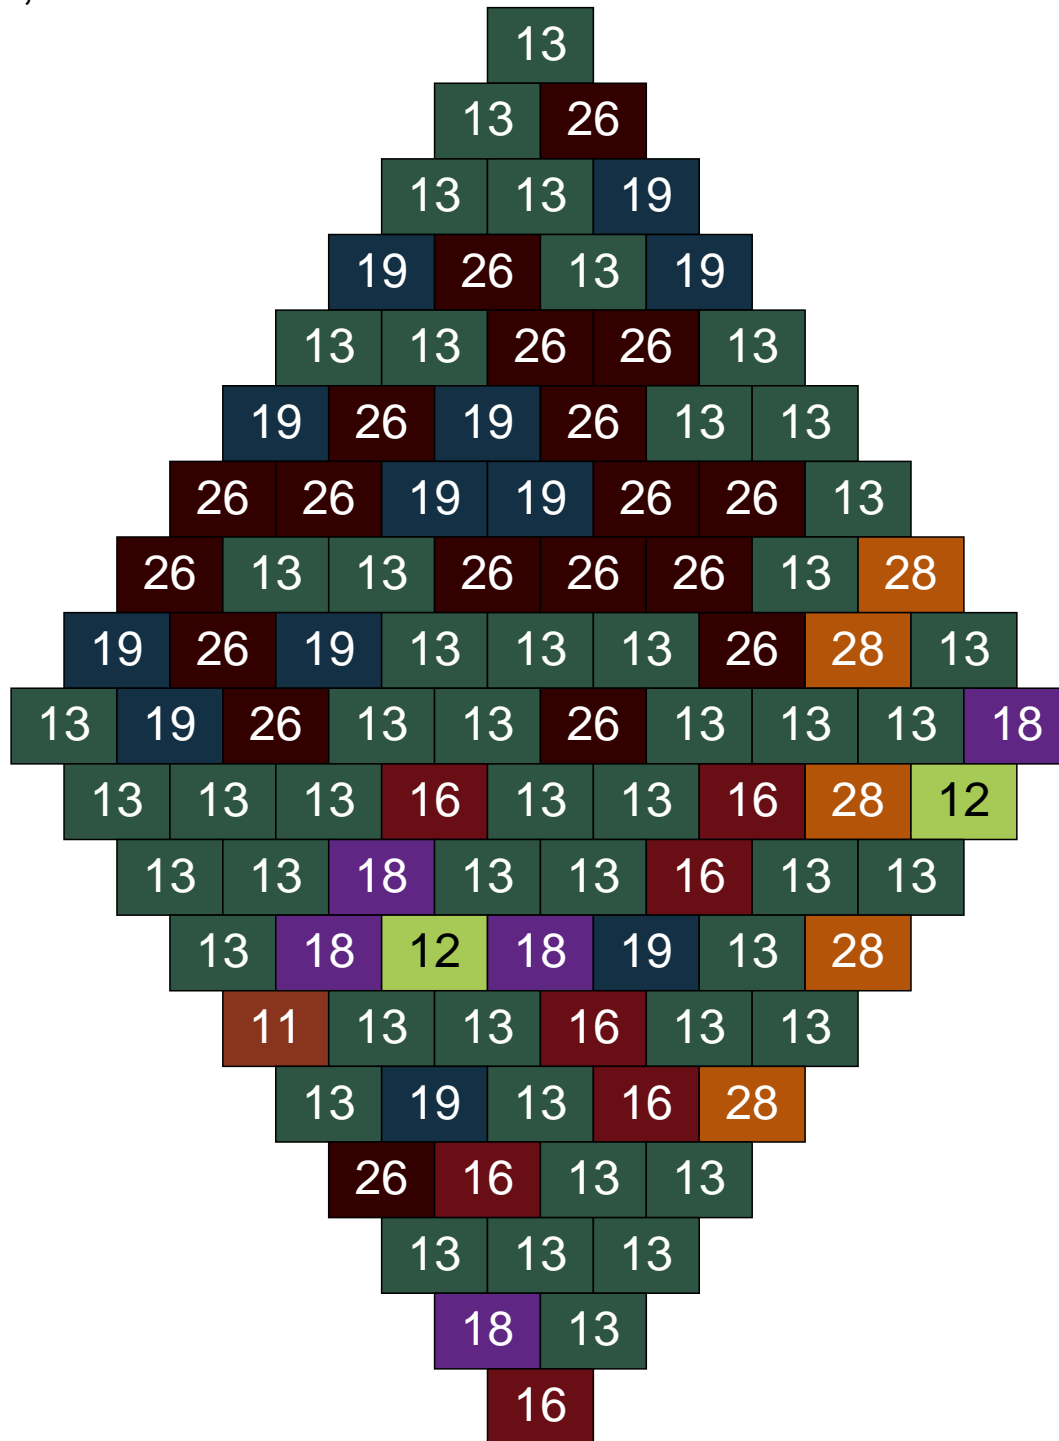

Ligne 12, Colonne 21

Couleur	Quantité
11 Marron	1
12 Vert fluo	2
13 Vert foncé	49
16 Rouge foncé	7
18 Violet foncé	5
19 Bleu foncé	12
26 Marron foncé	19
28 Orange foncé	5