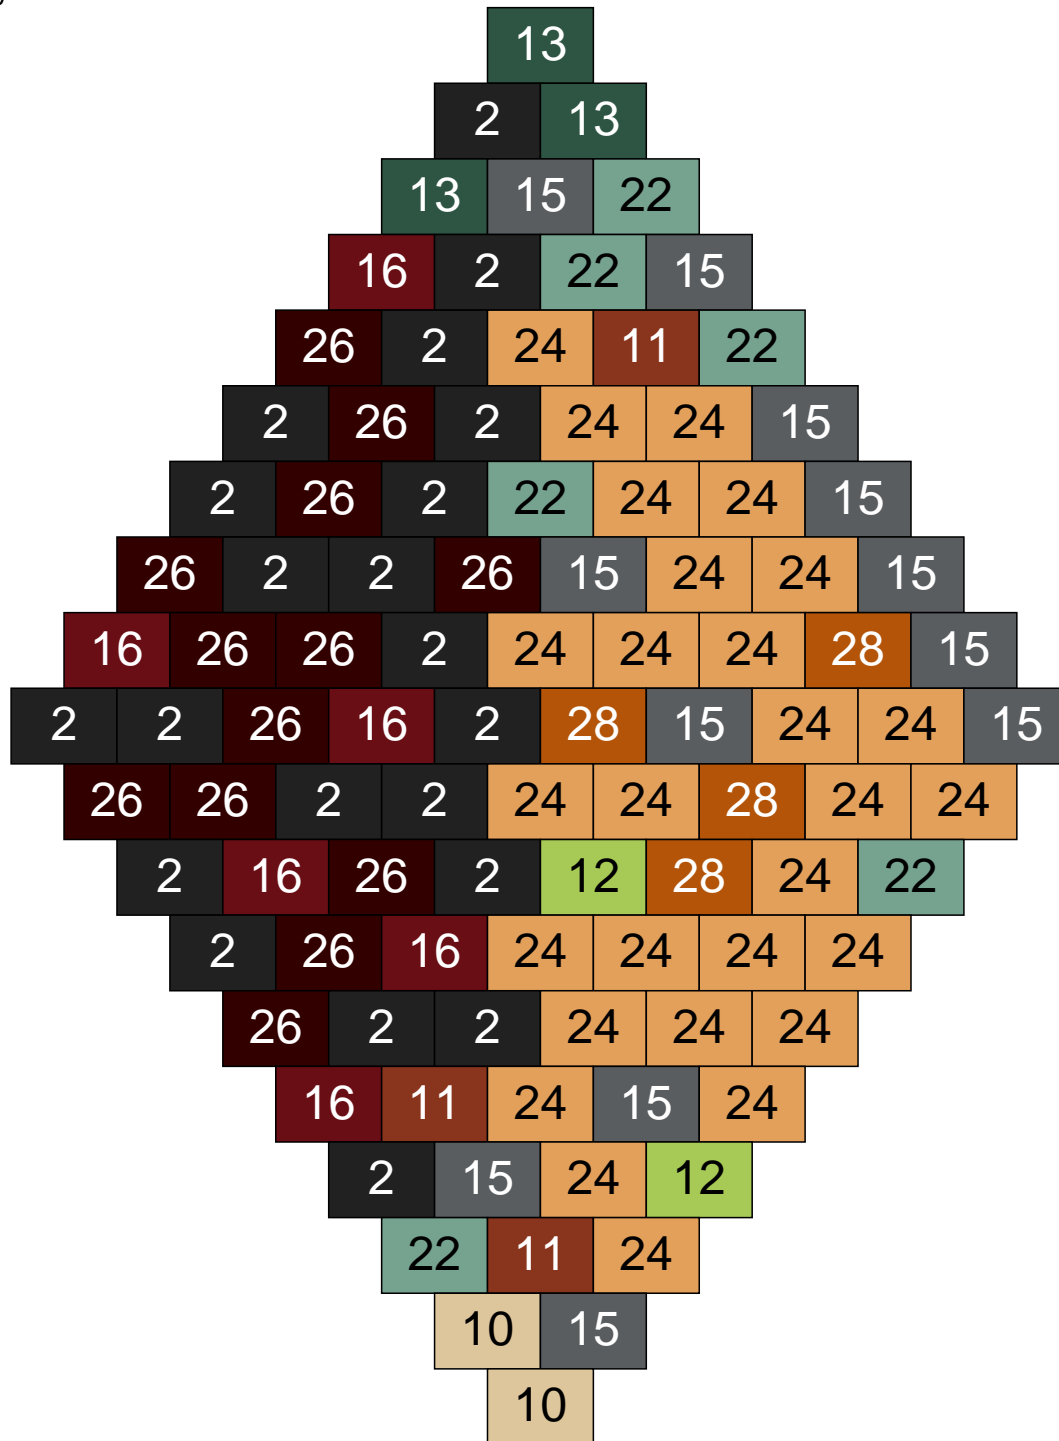

Ligne 3, Colonne 9

Couleur	Quantité	Couleur	Quantité
2 Noir	21	28 Orange foncé	4
10 Beige clair	2		
11 Marron	3		
12 Vert fluo	2		
13 Vert foncé	3		
15 Gris foncé	12		
16 Rouge foncé	6		
22 Vert sable	6		
24 Caramel	28		
26 Marron foncé	13