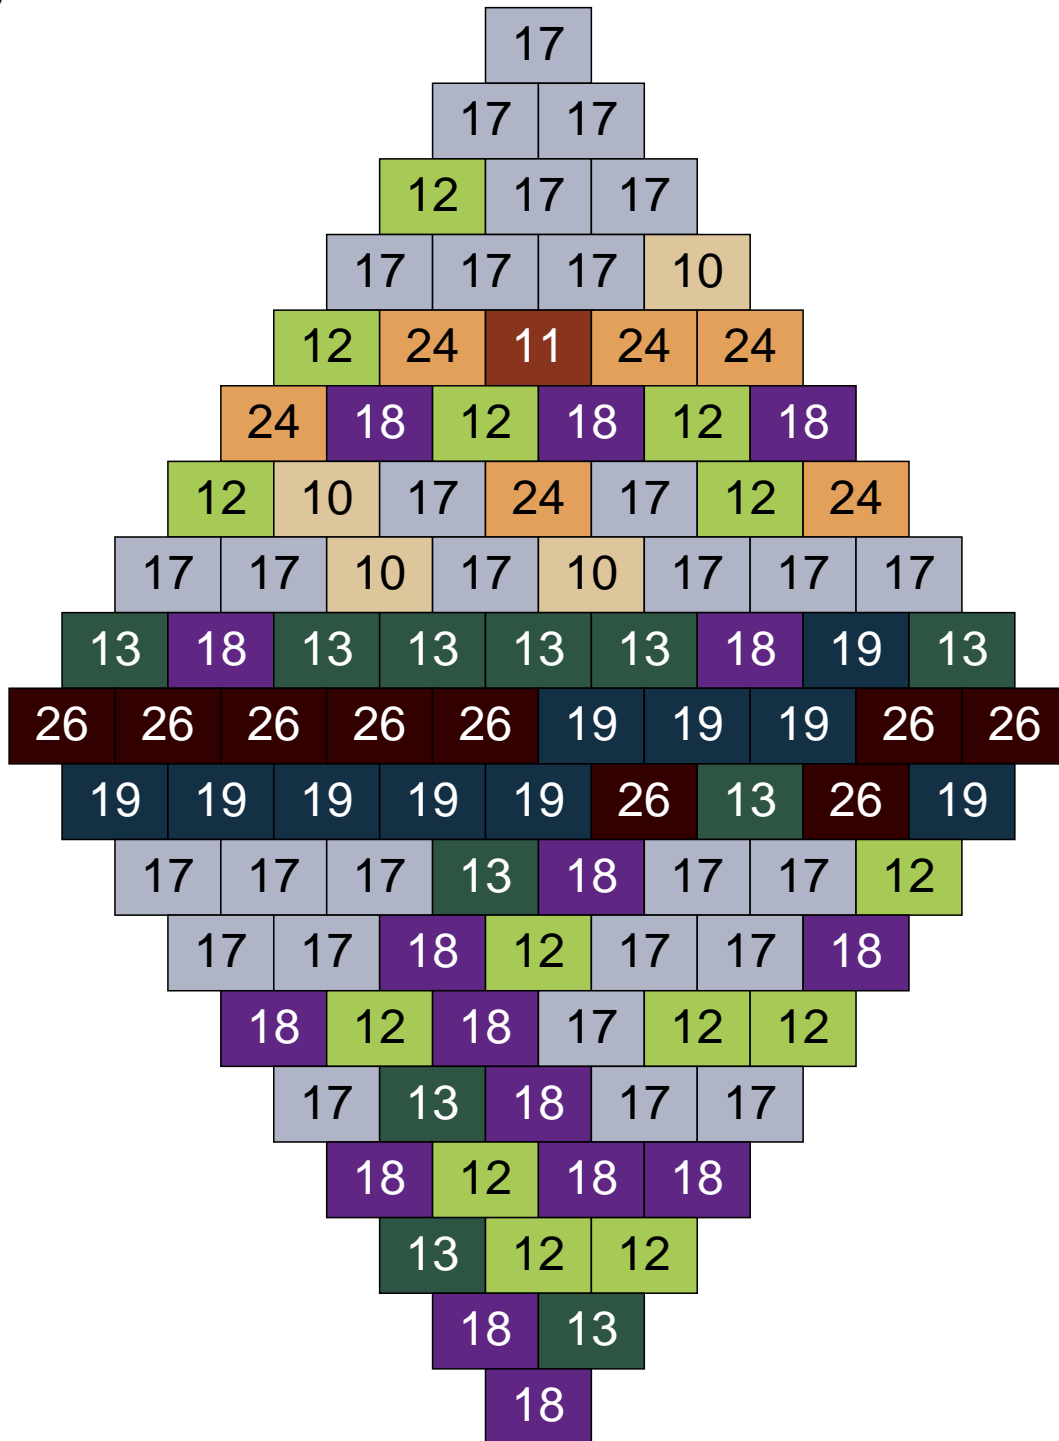

Ligne 4, Colonne 17

Couleur	Quantité
10 Beige clair	4
11 Marron	1
12 Vert fluo	14
13 Vert foncé	11
17 Gris clair	29
18 Violet foncé	16
19 Bleu foncé	10
24 Caramel	6
26 Marron foncé	9