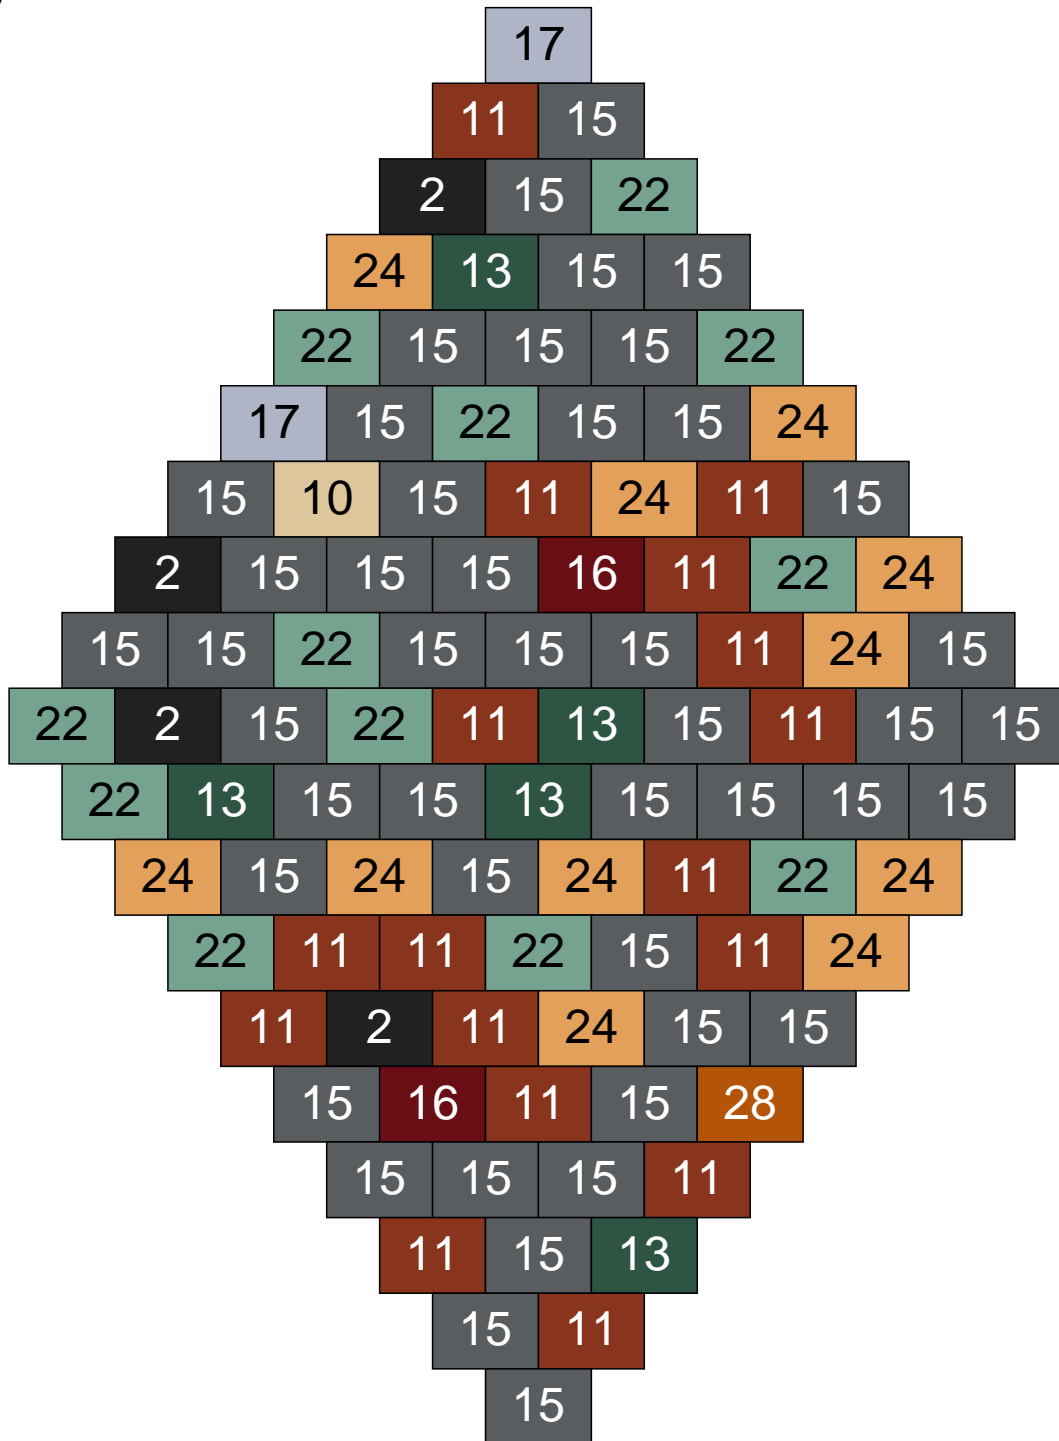

Ligne 8, Colonne 11

Couleur	Quantité
2 Noir	4
10 Beige clair	1
11 Marron	17
13 Vert foncé	5
15 Gris foncé	45
16 Rouge foncé	2
17 Gris clair	2
22 Vert sable	12
24 Caramel	11
28 Orange foncé	1