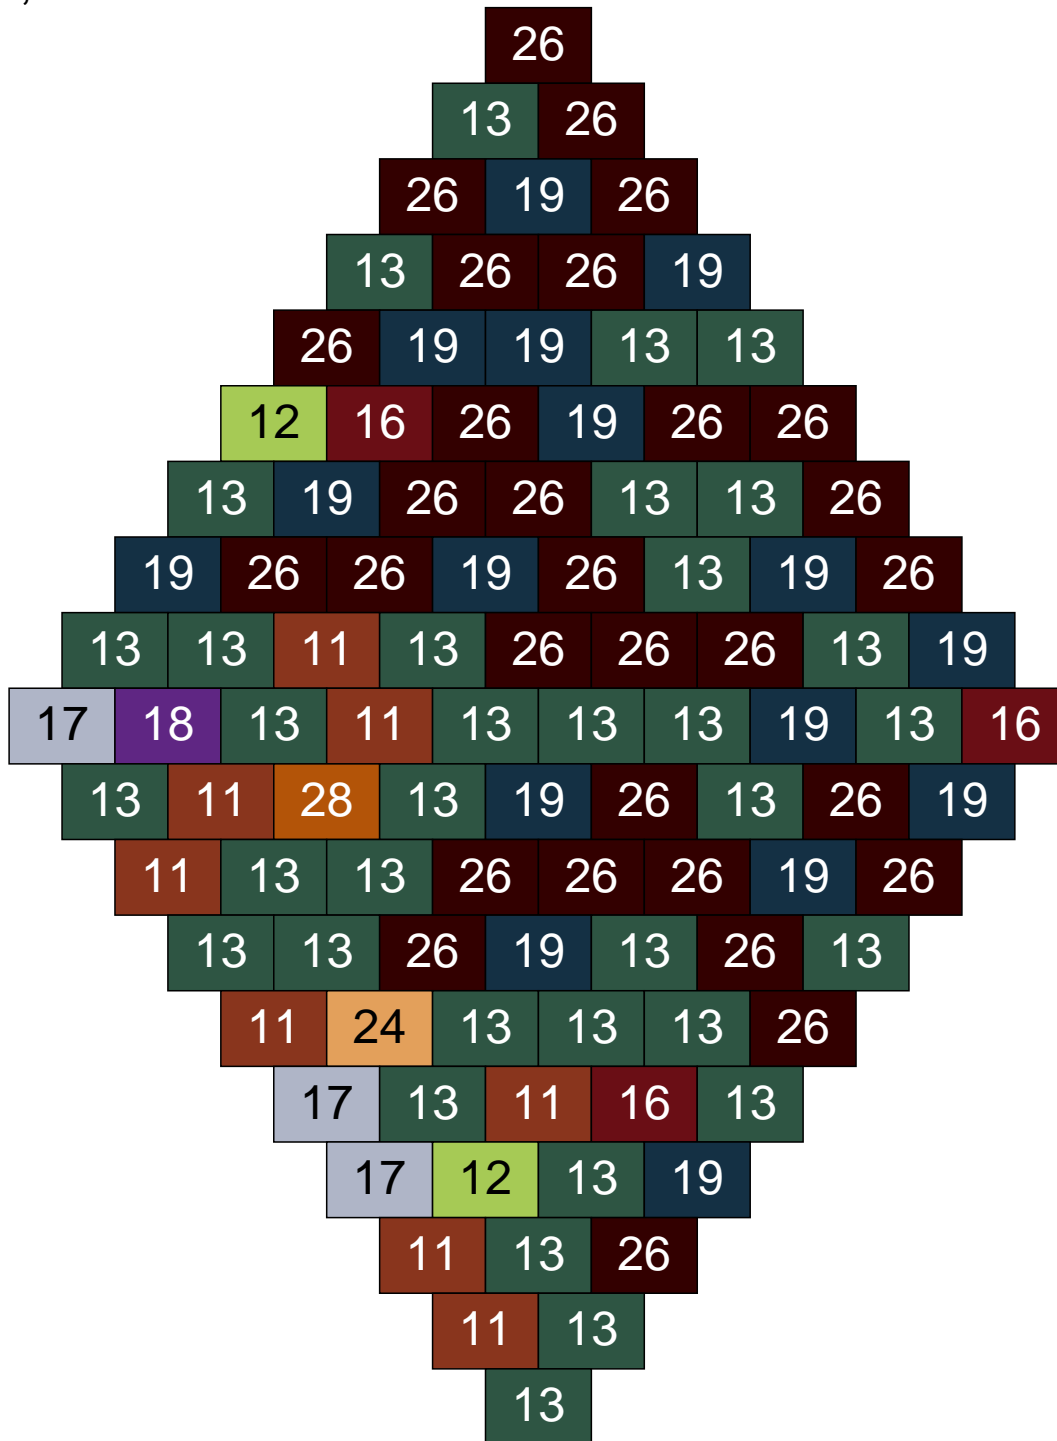

Ligne 13, Colonne 20

Couleur	Quantité
11 Marron	8
12 Vert fluo	2
13 Vert foncé	35
16 Rouge foncé	3
17 Gris clair	3
18 Violet foncé	1
19 Bleu foncé	16
24 Caramel	1
26 Marron foncé	30
28 Orange foncé	1