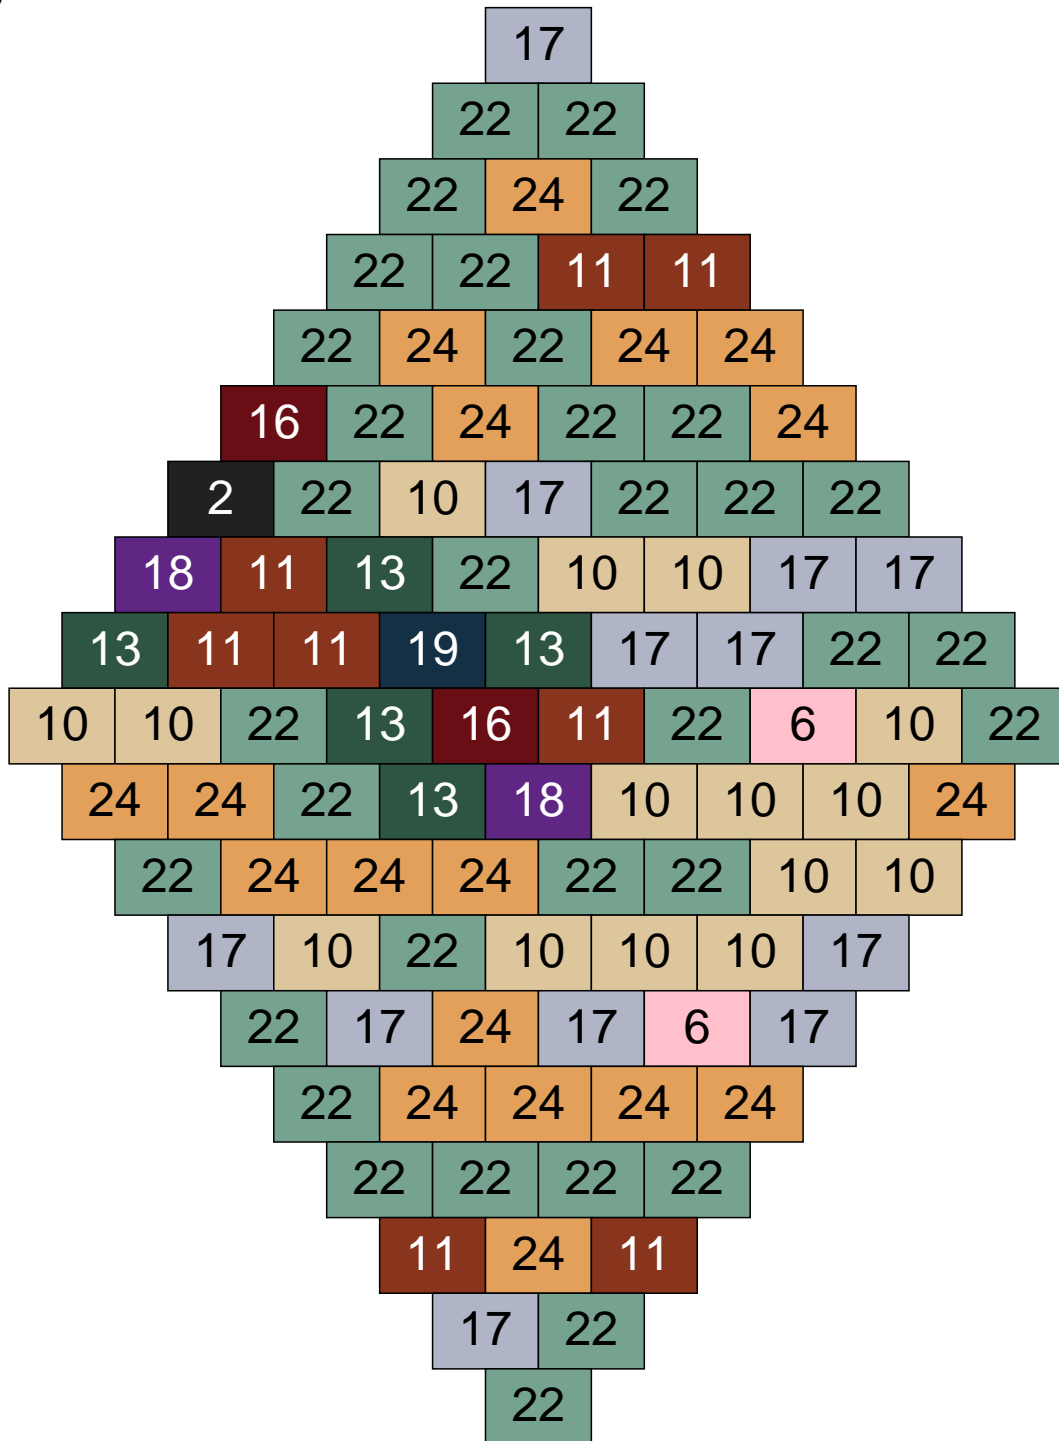

Ligne 5, Colonne 14

Couleur	Quantité
2 Noir	1
6 Rose	5
10 Beige clair	27
11 Marron	8
13 Vert foncé	3
17 Gris clair	17
18 Violet foncé	3
22 Vert sable	20
24 Caramel	15
30 Chair	1

Ligne 5, Colonne 15

Couleur	Quantité	Couleur	Quantité
2 Noir	1	24 Caramel	18
6 Rose	2		
10 Beige clair	15		
11 Marron	8		
13 Vert foncé	5		
16 Rouge foncé	2		
17 Gris clair	12		
18 Violet foncé	2		
19 Bleu foncé	1		
22 Vert sable	34		