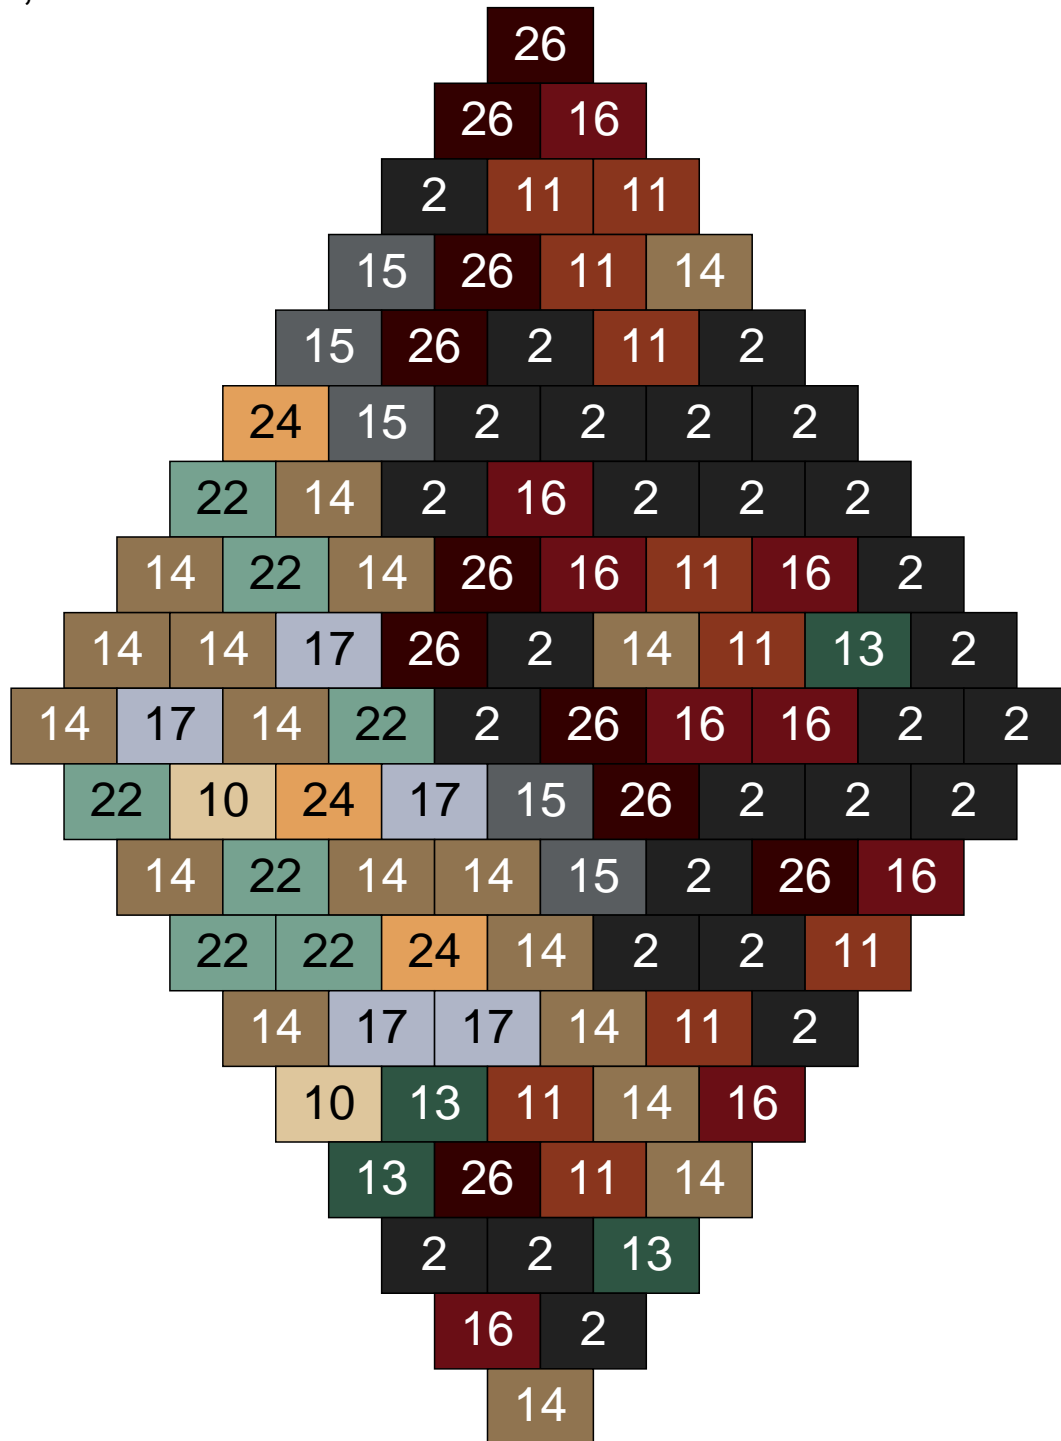

Ligne 13, Colonne 6

Couleur	Quantité	Couleur	Quantité
2 Noir	27	26 Marron foncé	10
10 Beige clair	2		
11 Marron	10		
13 Vert foncé	4		
14 Beige foncé	18		
15 Gris foncé	5		
16 Rouge foncé	9		
17 Gris clair	5		
22 Vert sable	7		
24 Caramel	3