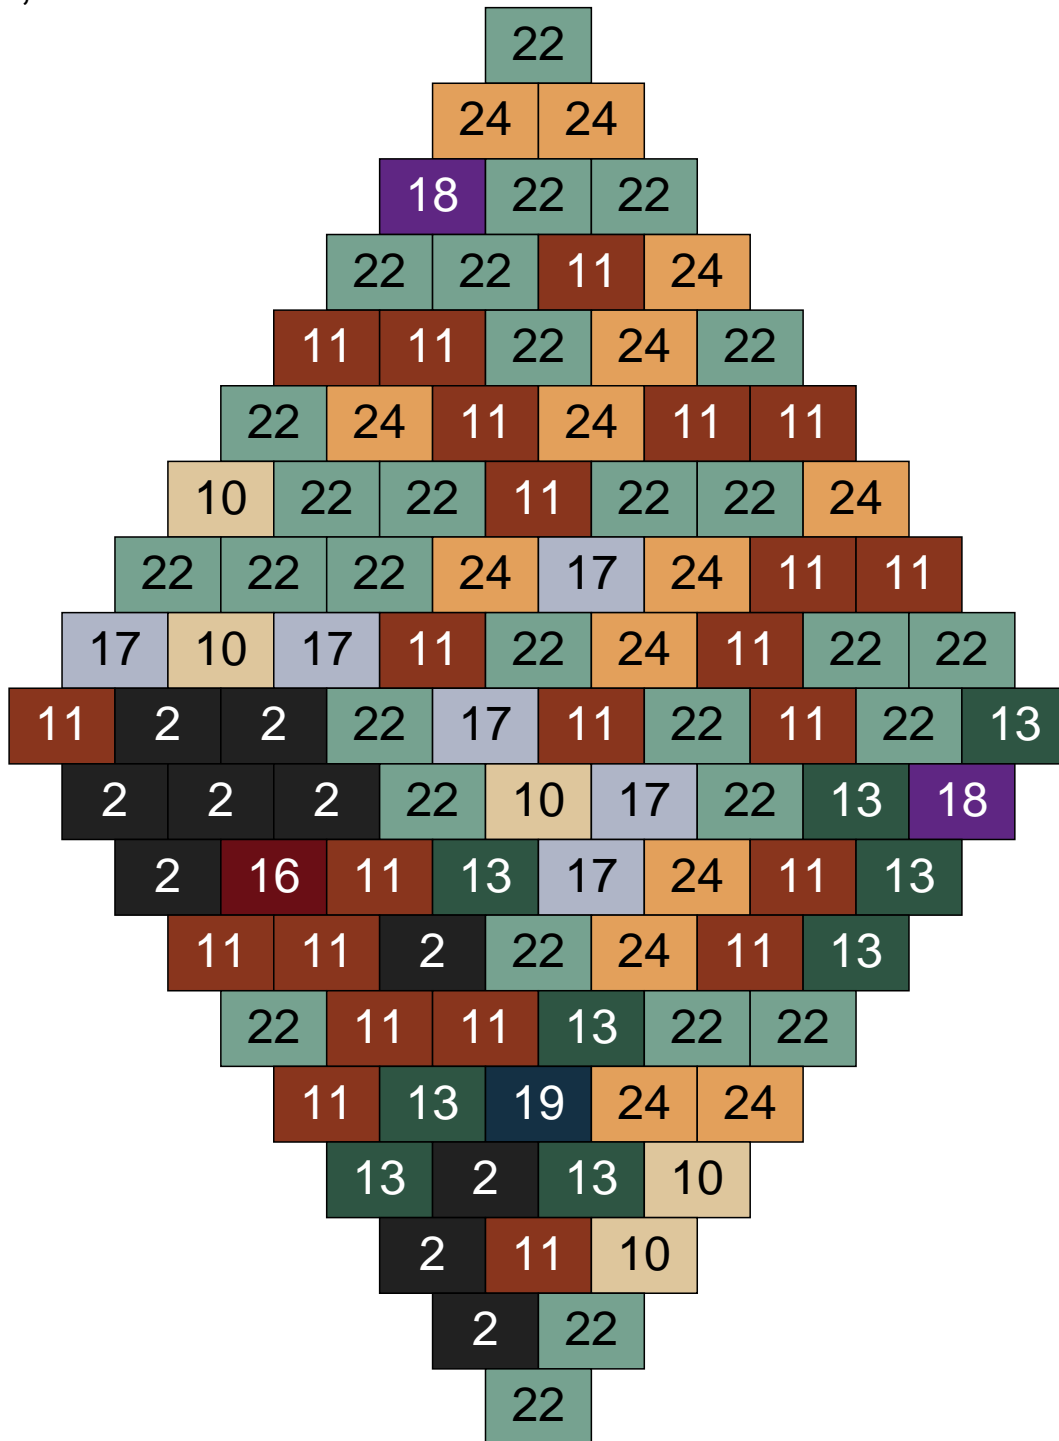

Ligne 14, Colonne 15

Couleur	Quantité
2 Noir	10
10 Beige clair	5
11 Marron	23
13 Vert foncé	9
16 Rouge foncé	1
17 Gris clair	6
18 Violet foncé	2
19 Bleu foncé	1
22 Vert sable	29
24 Caramel	14