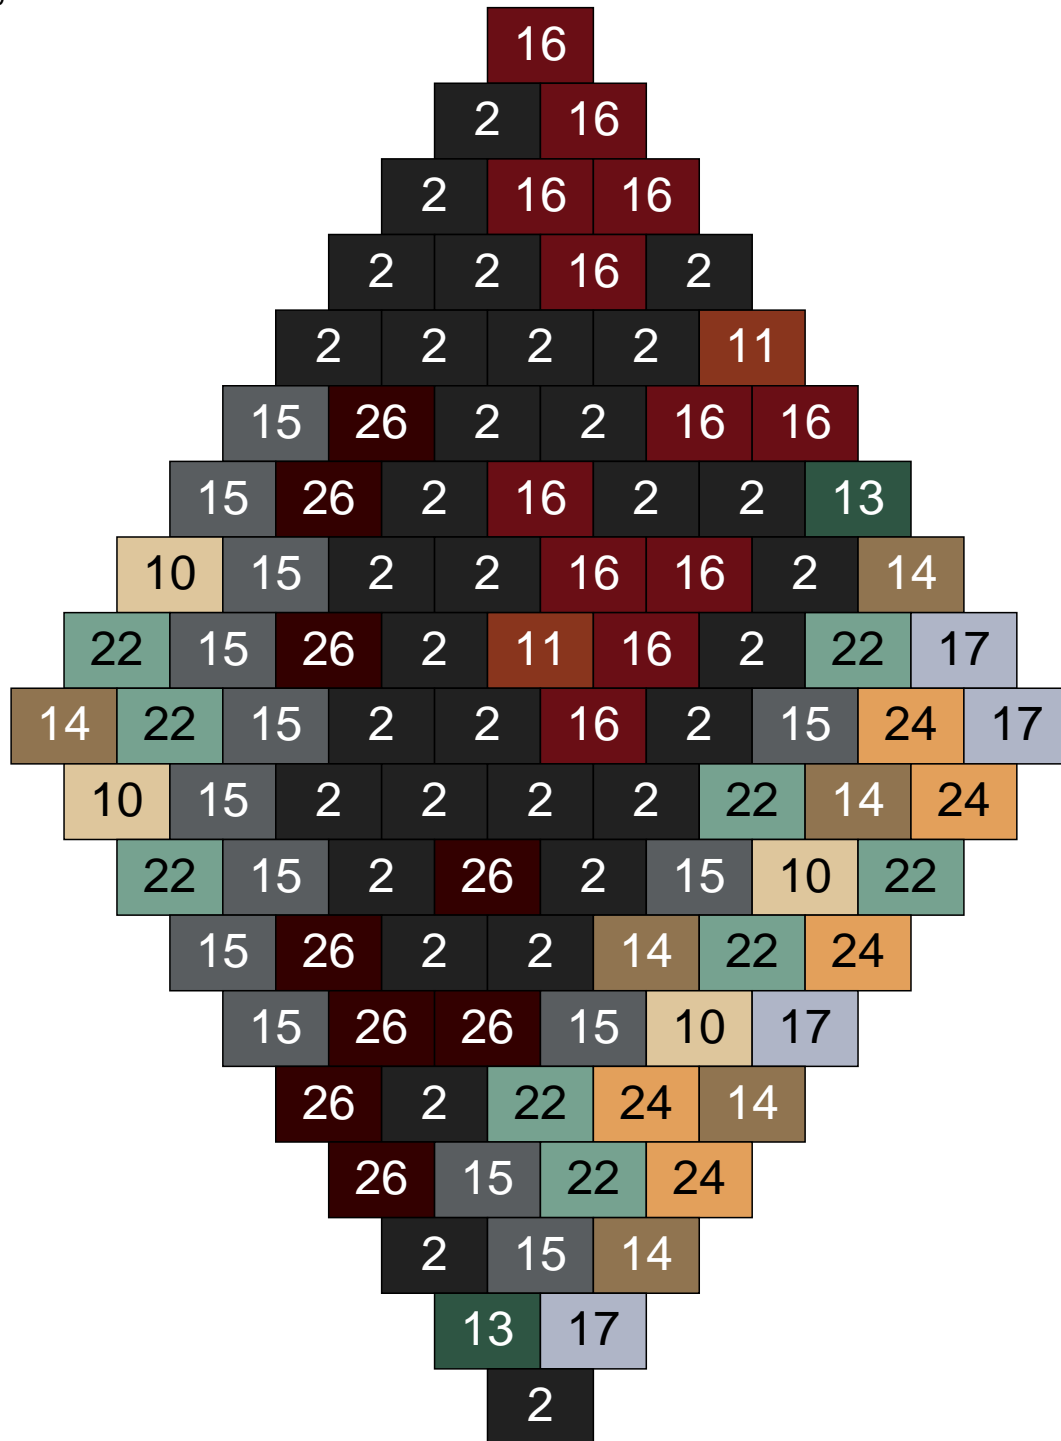

Ligne 2, Colonne 4

Couleur	Quantité	Couleur	Quantité
2 Noir	33	26 Marron foncé	9
10 Beige clair	4		
11 Marron	2		
13 Vert foncé	2		
14 Beige foncé	6		
15 Gris foncé	14		
16 Rouge foncé	12		
17 Gris clair	4		
22 Vert sable	9		
24 Caramel	5