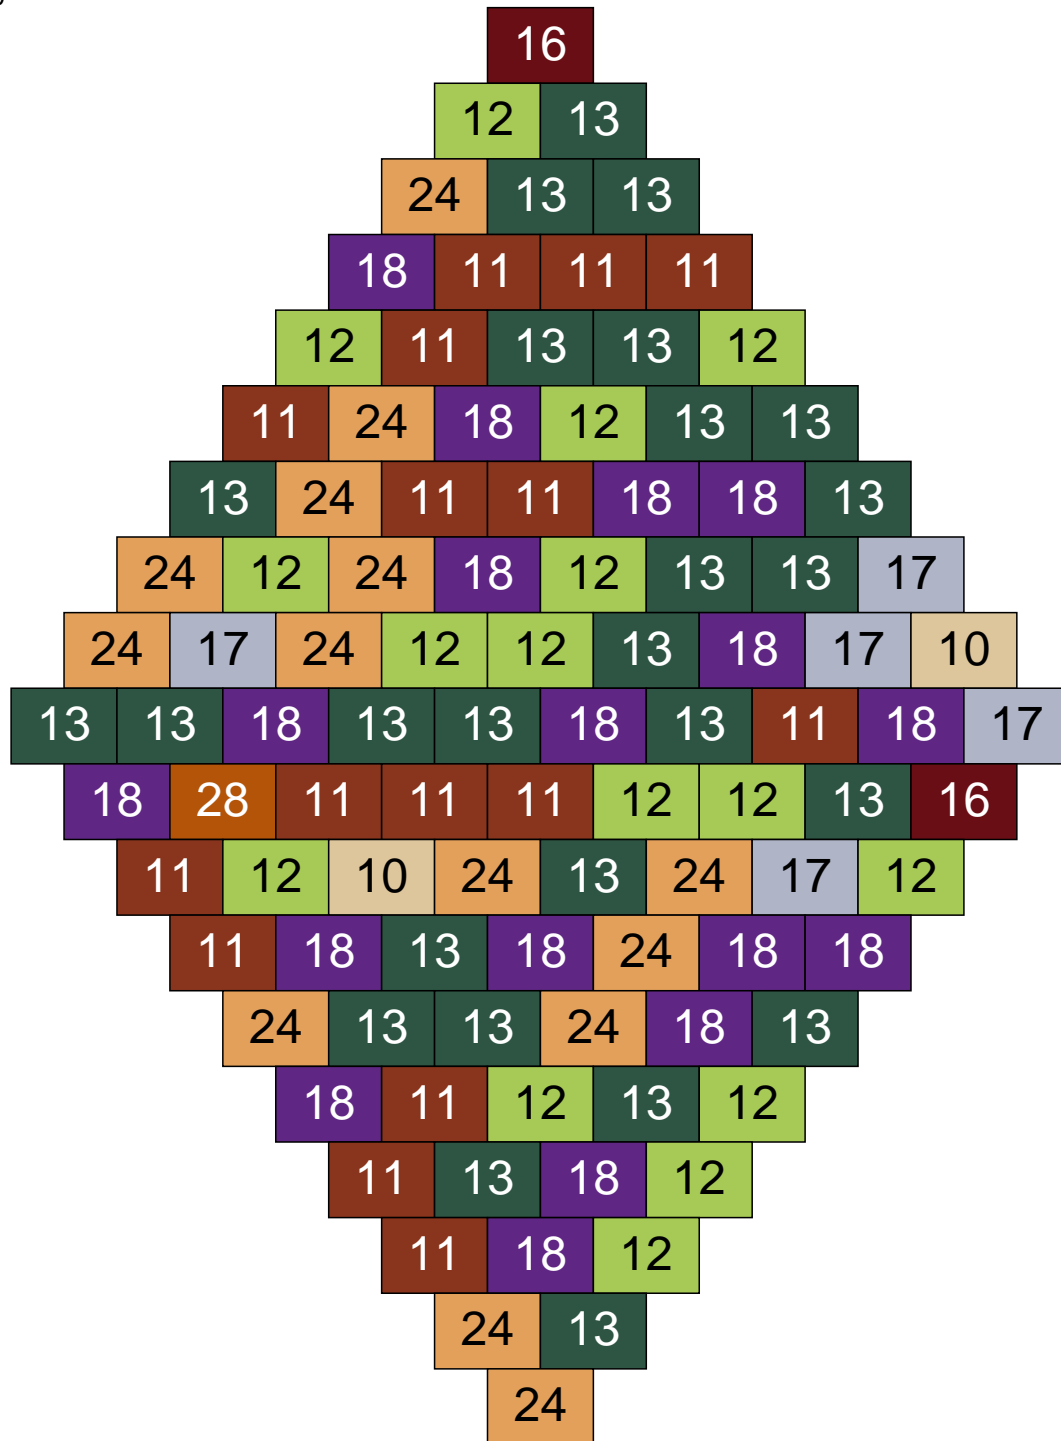

Ligne 9, Colonne 16

Couleur	Quantité
10 Beige clair	2
11 Marron	16
12 Vert fluo	16
13 Vert foncé	26
16 Rouge foncé	2
17 Gris clair	5
18 Violet foncé	18
24 Caramel	14
28 Orange foncé	1