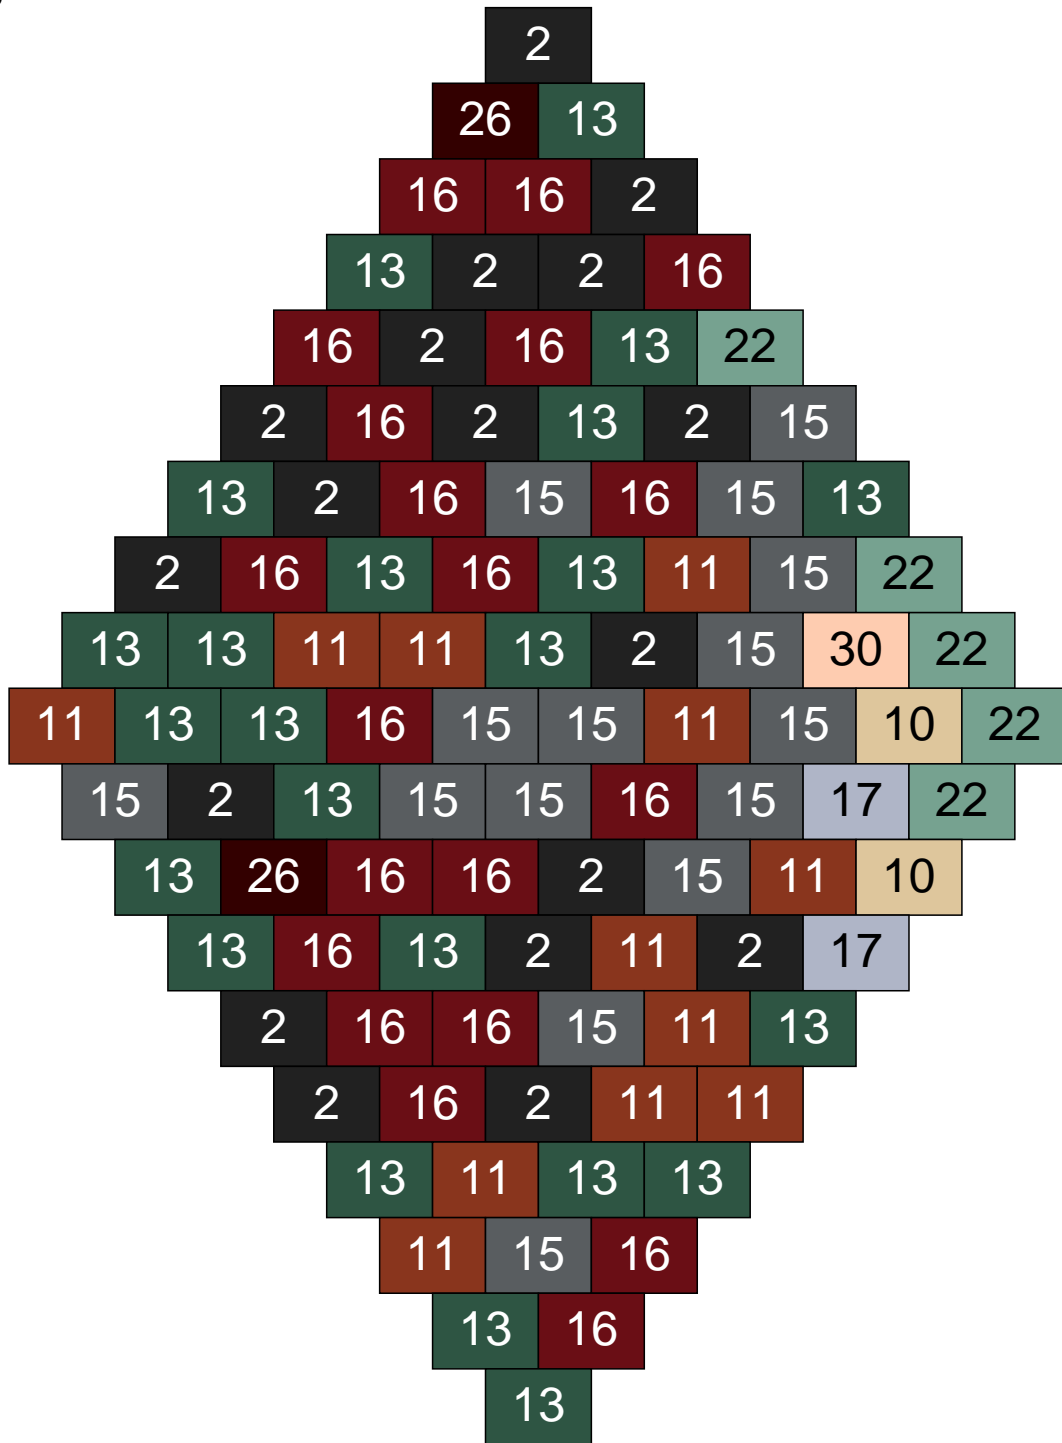

Couleur	Quantité
10 Beige clair	1
11 Marron	25
12 Vert fluo	8
13 Vert foncé	1
15 Gris foncé	9
16 Rouge foncé	15
17 Gris clair	2
22 Vert sable	6
24 Caramel	21
28 Orange foncé	12

Ligne 8, Colonne 10

Couleur	Quantité
2 Noir	18
10 Beige clair	2
11 Marron	12
13 Vert foncé	23
15 Gris foncé	15
16 Rouge foncé	20
17 Gris clair	2
22 Vert sable	5
26 Marron foncé	2
30 Chair	1