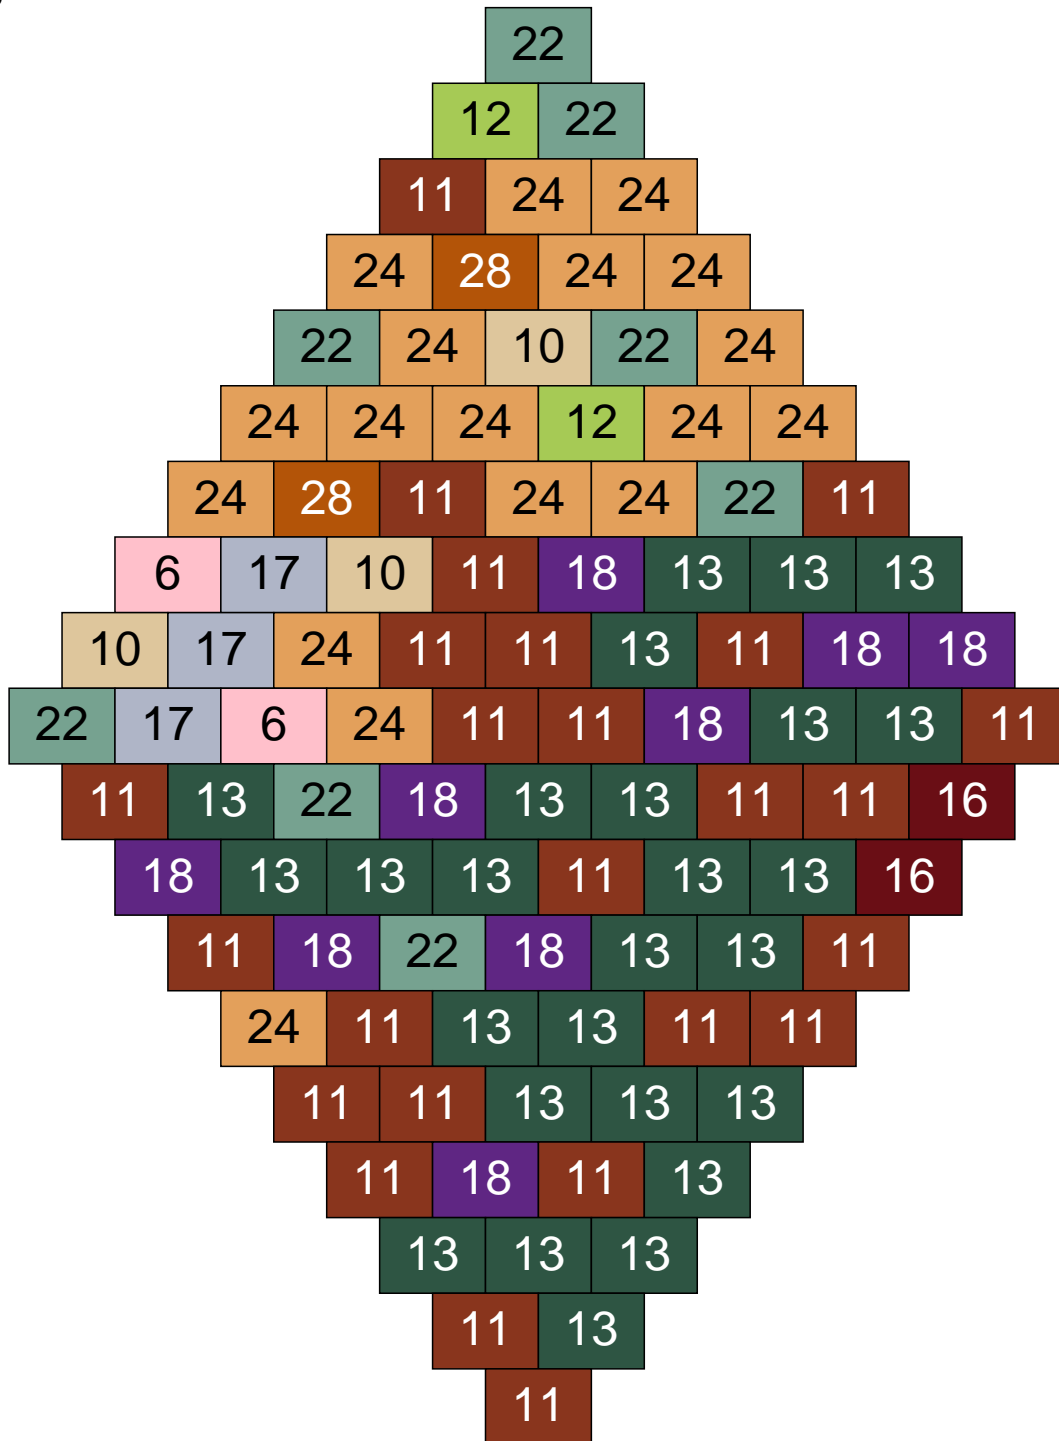

Ligne 8, Colonne 13

Couleur	Quantité	Couleur	Quantité
6 Rose	2	28 Orange foncé	2
10 Beige clair	3		
11 Marron	25		
12 Vert fluo	2		
13 Vert foncé	26		
16 Rouge foncé	2		
17 Gris clair	3		
18 Violet foncé	9		
22 Vert sable	8		
24 Caramel	18