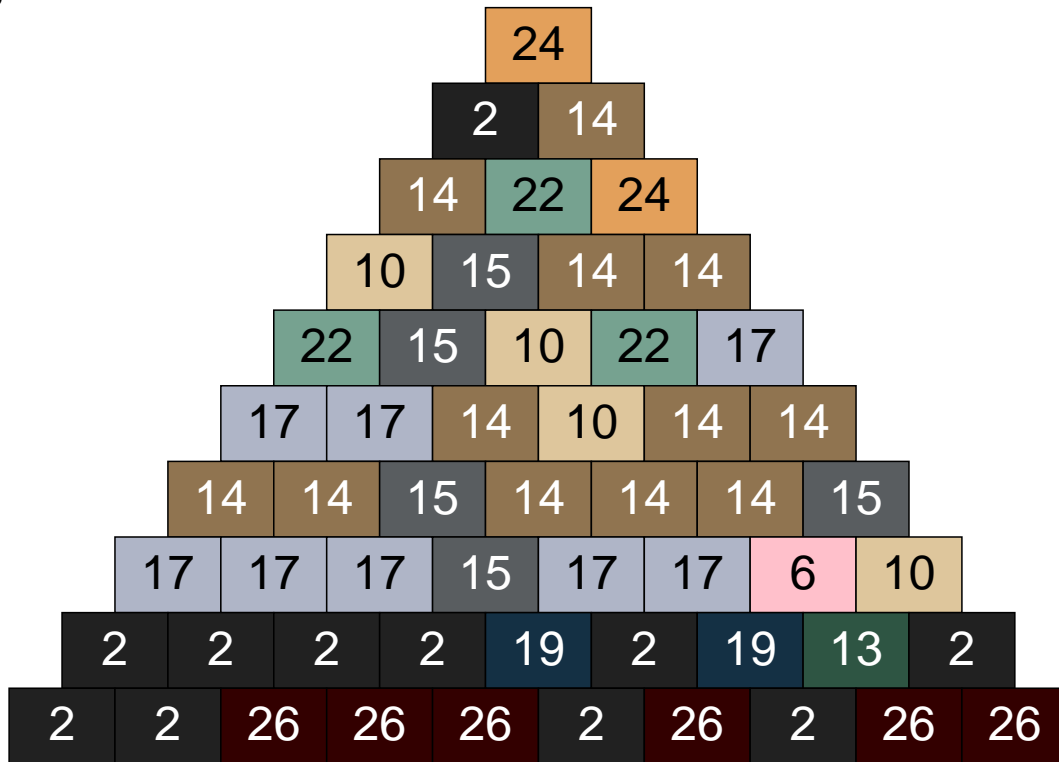

Ligne 1, Colonne 4

Couleur	Quantité
2 Noir	11
6 Rose	1
10 Beige clair	4
13 Vert foncé	1
14 Beige foncé	12
15 Gris foncé	5
17 Gris clair	8
19 Bleu foncé	2
22 Vert sable	3
24 Caramel	2
26 Marron foncé	6