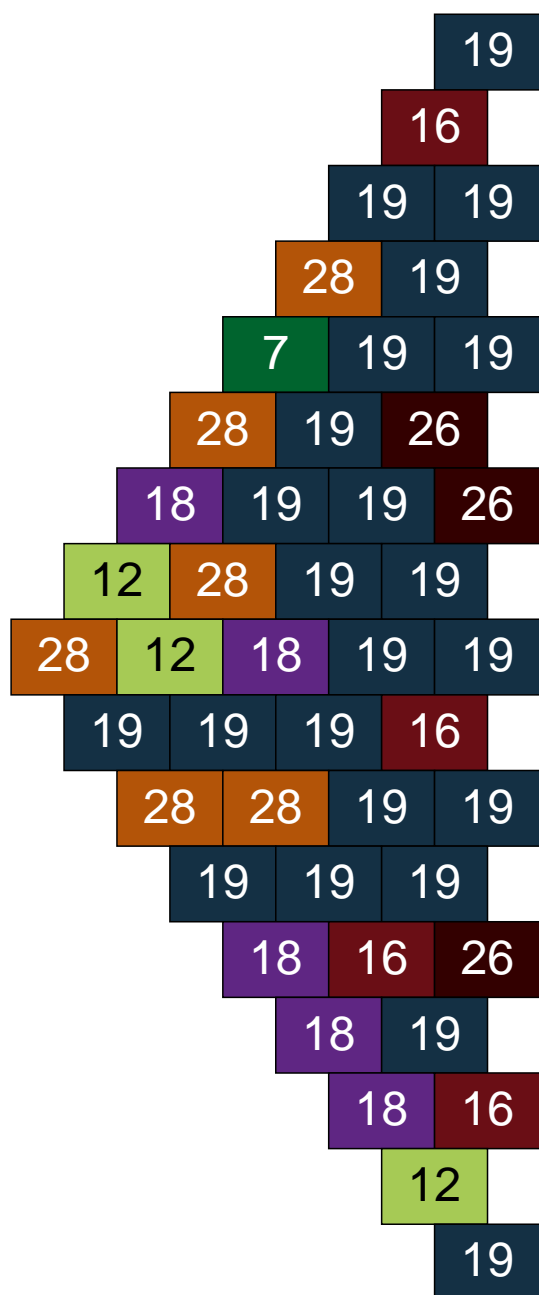

Ligne 12, Colonne 22

Couleur	Quantité
7 Vert	1
12 Vert fluo	3
16 Rouge foncé	4
18 Violet foncé	5
19 Bleu foncé	23
26 Marron foncé	3
28 Orange foncé	6