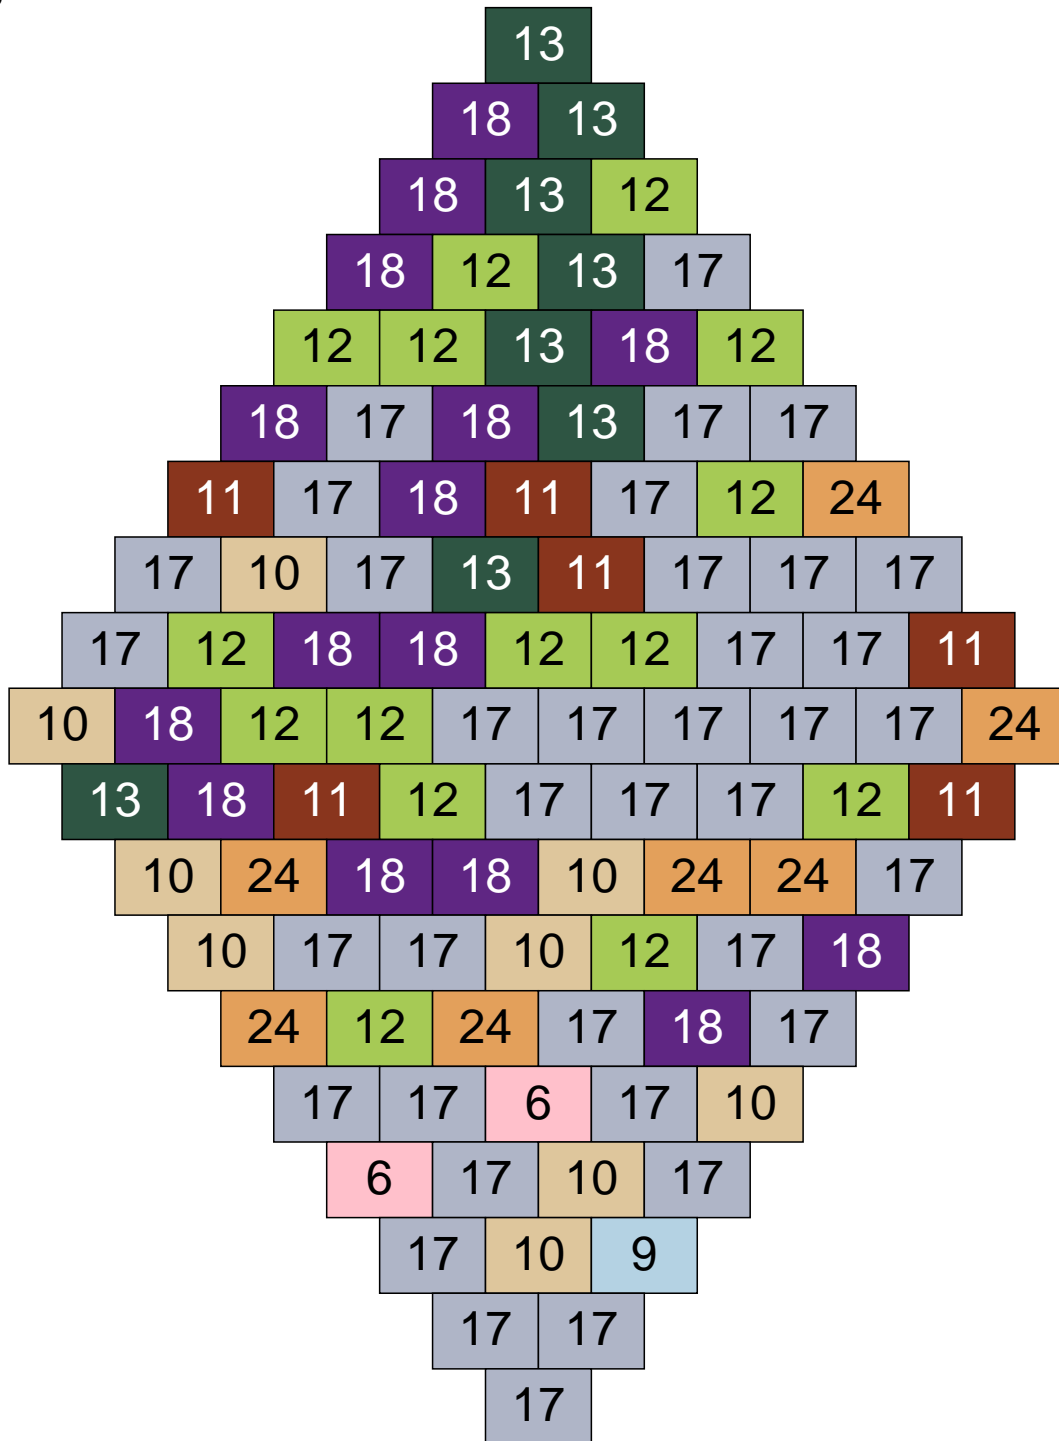

Ligne 6, Colonne 18

Couleur	Quantité
6 Rose	2
9 Bleu ciel	1
10 Beige clair	9
11 Marron	6
12 Vert fluo	15
13 Vert foncé	8
17 Gris clair	37
18 Violet foncé	15
24 Caramel	7