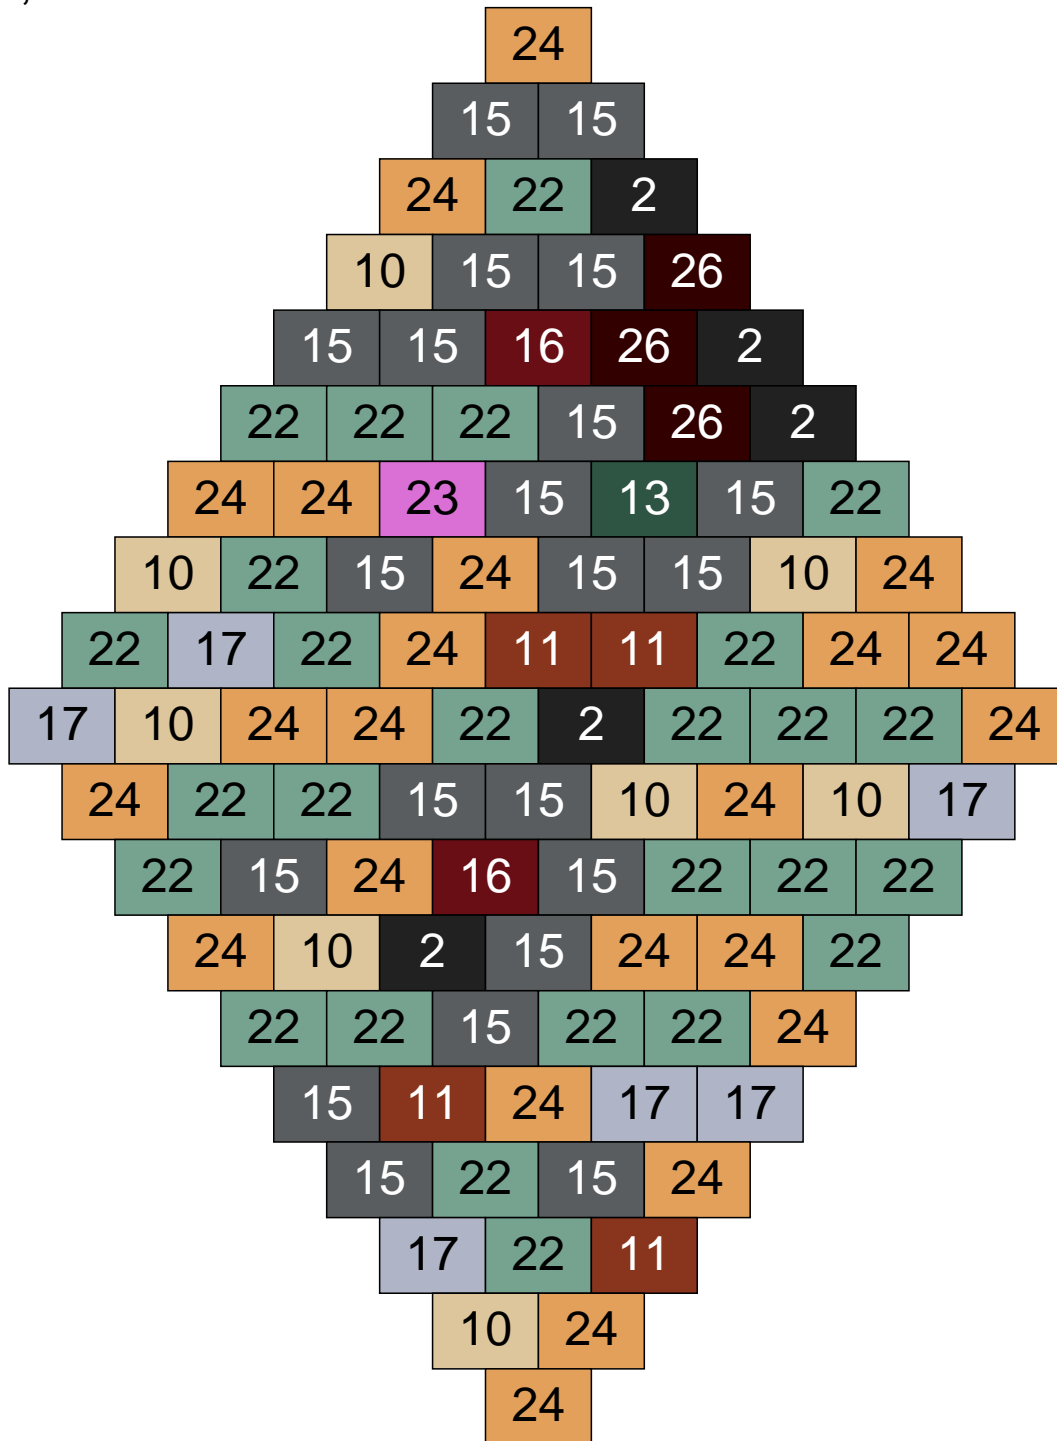

Ligne 13, Colonne 8

Couleur	Quantité	Couleur	Quantité
2 Noir	5	26 Marron foncé	3
10 Beige clair	8		
11 Marron	4		
13 Vert foncé	1		
15 Gris foncé	21		
16 Rouge foncé	2		
17 Gris clair	6		
22 Vert sable	26		
23 Violet clair	1		
24 Caramel	23