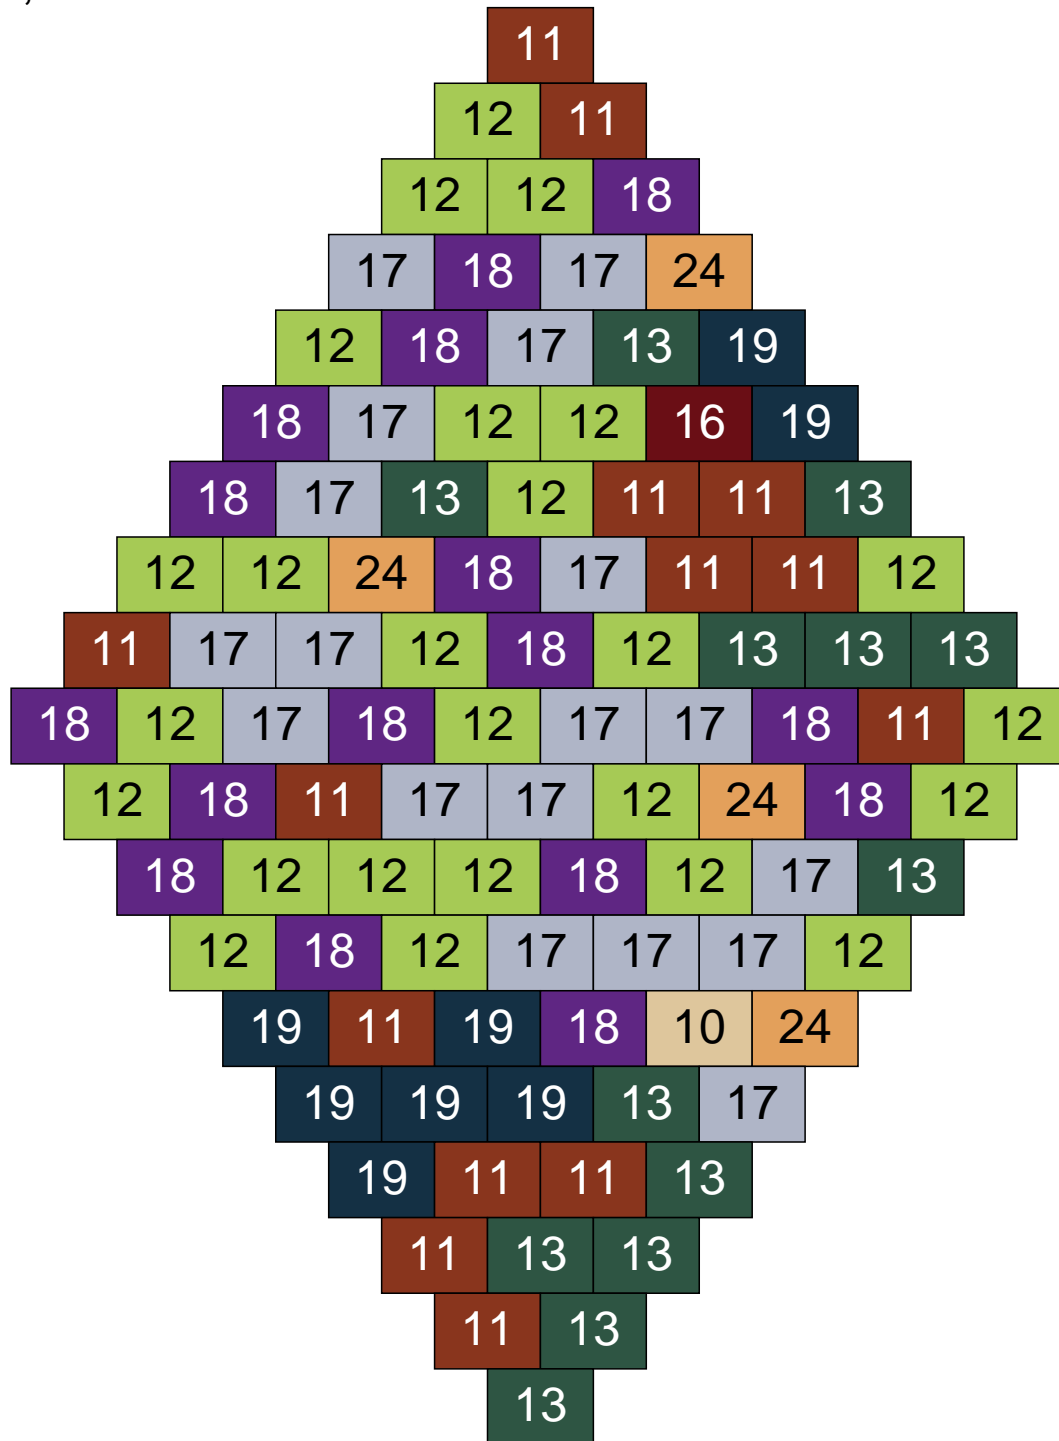

Ligne 11, Colonne 20

Couleur	Quantité
10 Beige clair	1
11 Marron	14
12 Vert fluo	25
13 Vert foncé	13
16 Rouge foncé	1
17 Gris clair	18
18 Violet foncé	16
19 Bleu foncé	8
24 Caramel	4