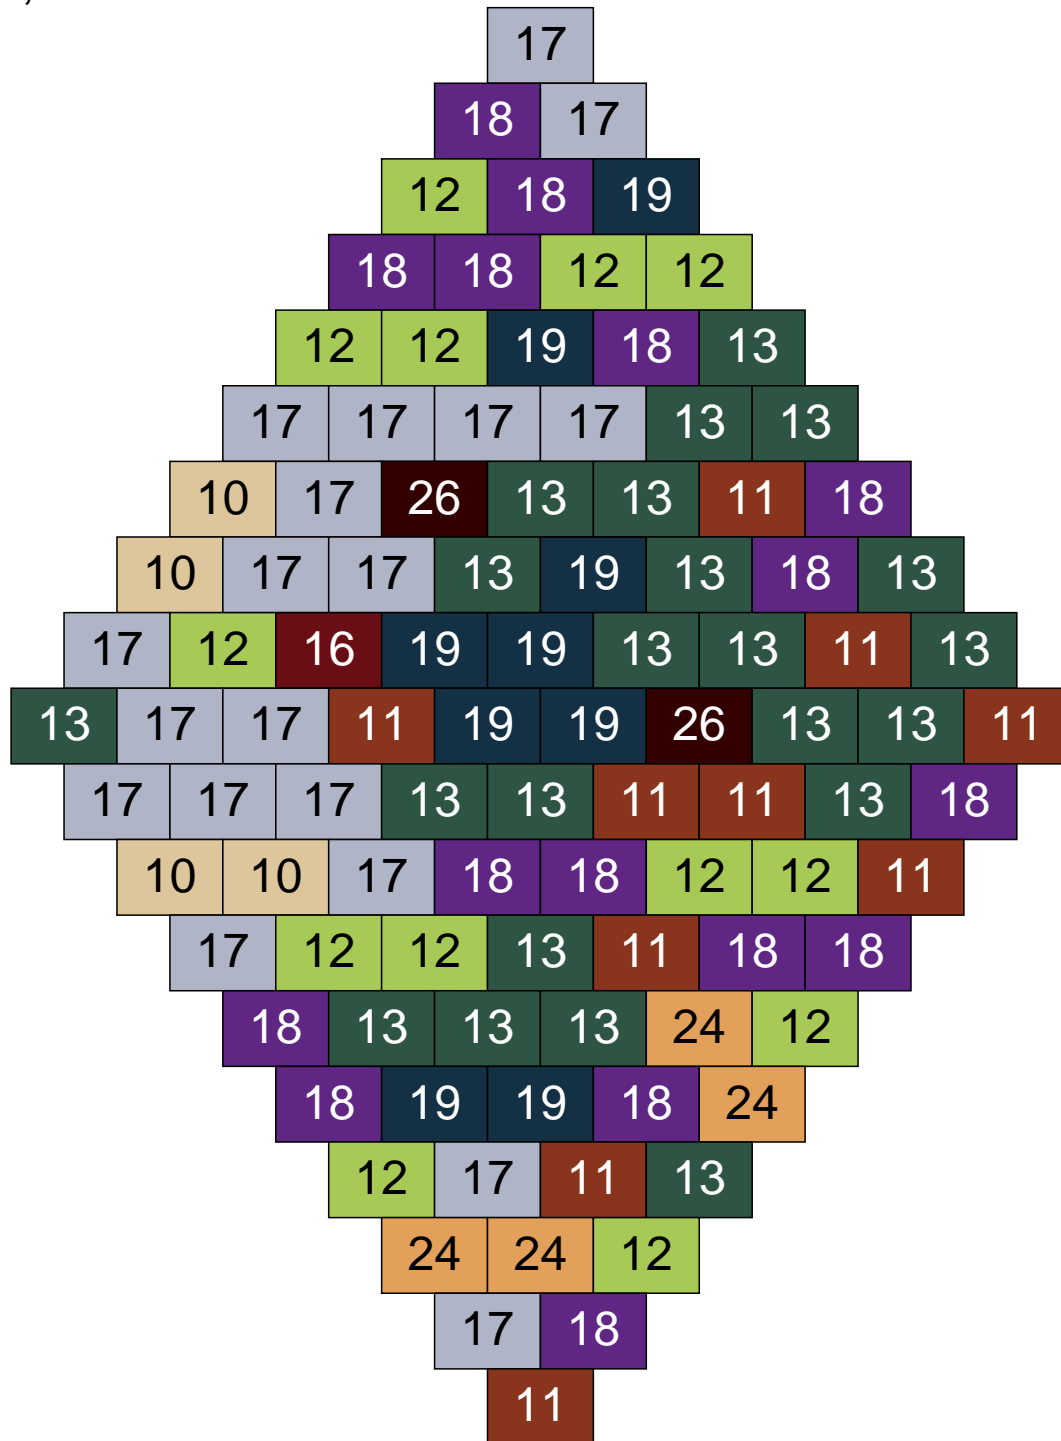

Ligne 12, Colonne 19

Couleur	Quantité
10 Beige clair	4
11 Marron	10
12 Vert fluo	13
13 Vert foncé	22
16 Rouge foncé	1
17 Gris clair	19
18 Violet foncé	16
19 Bleu foncé	9
24 Caramel	4
26 Marron foncé	2