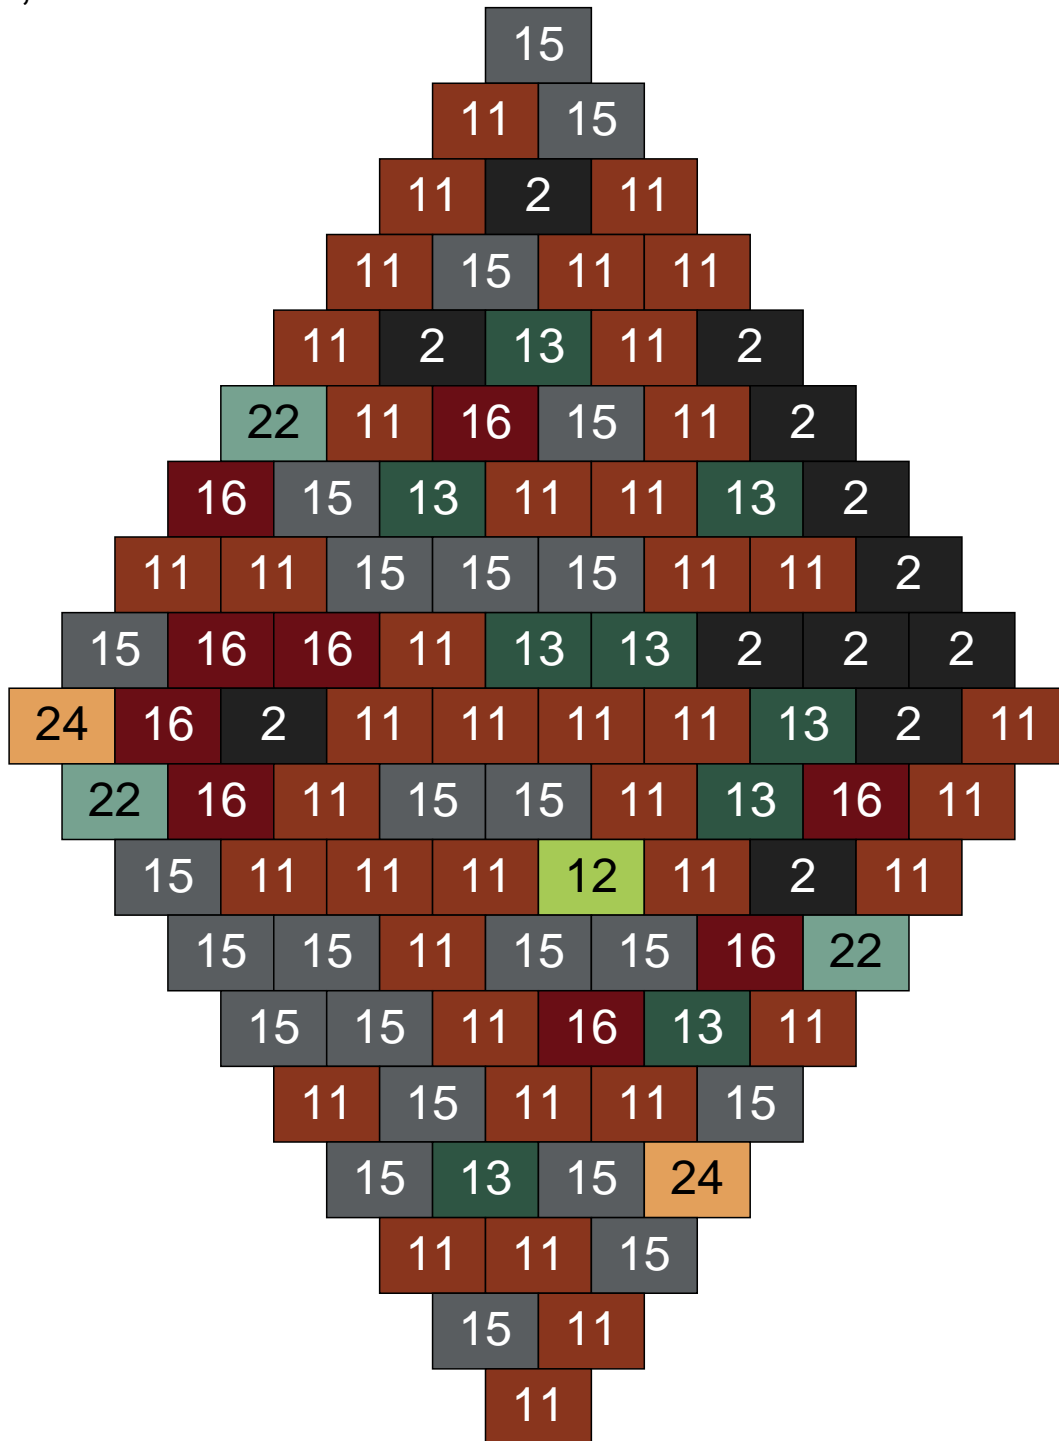

Ligne 13, Colonne 10

Couleur	Quantité
2 Noir	12
11 Marron	40
12 Vert fluo	1
13 Vert foncé	9
15 Gris foncé	24
16 Rouge foncé	9
22 Vert sable	3
24 Caramel	2