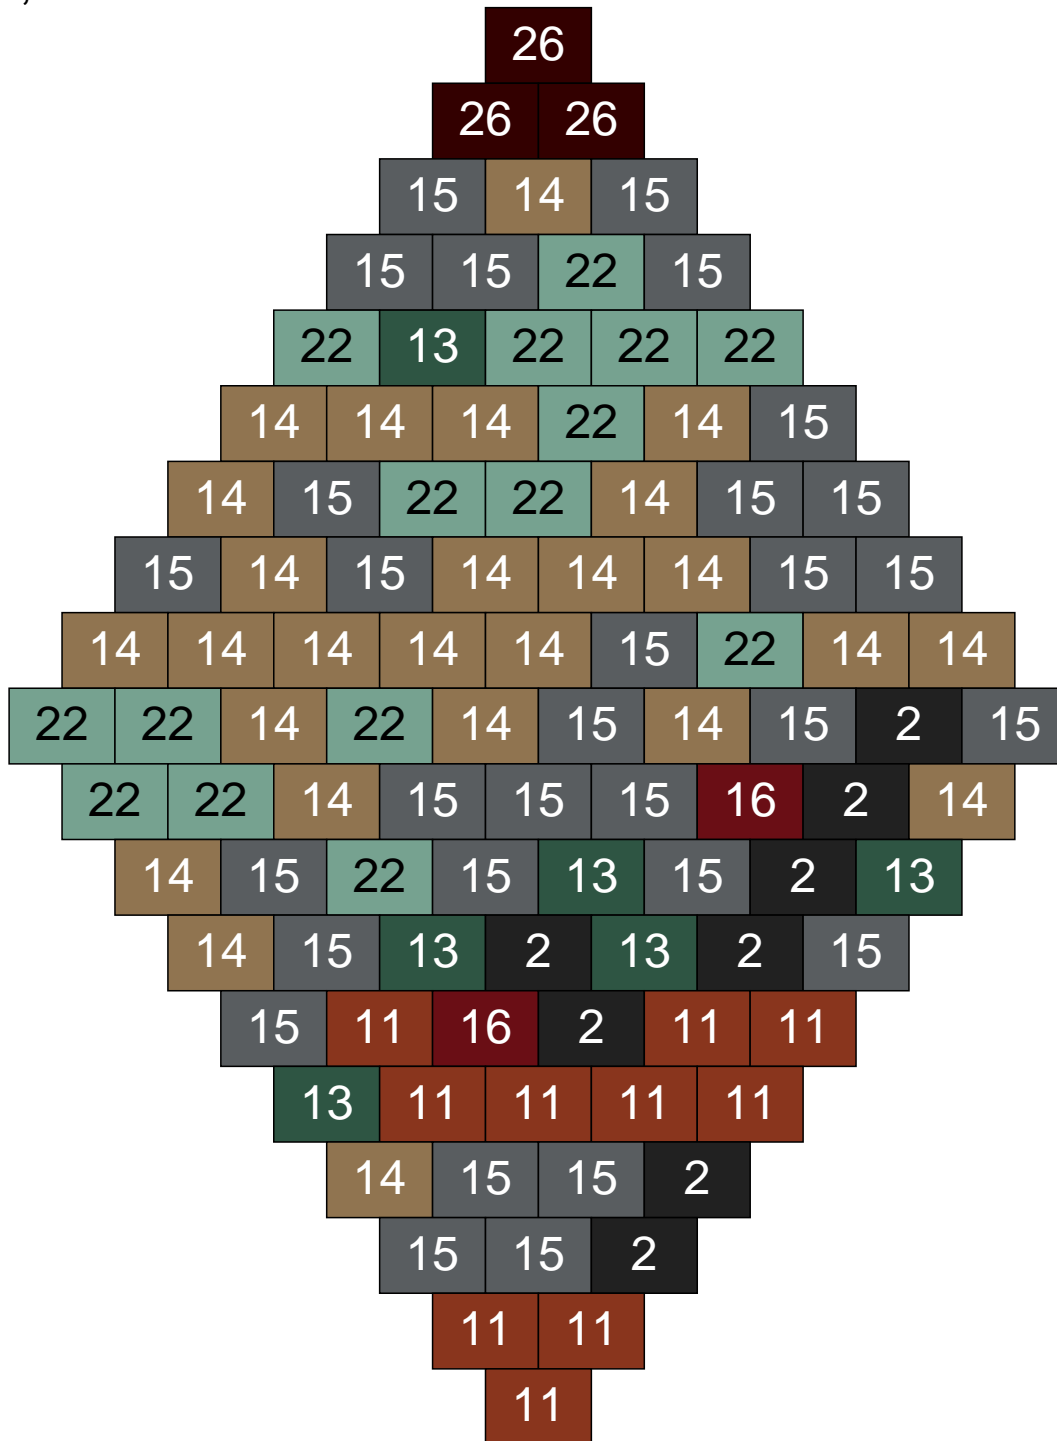

Ligne 15, Colonne 19

Couleur	Quantité
2 Noir	8
11 Marron	10
13 Vert foncé	6
14 Beige foncé	26
15 Gris foncé	30
16 Rouge foncé	2
22 Vert sable	15
26 Marron foncé	3