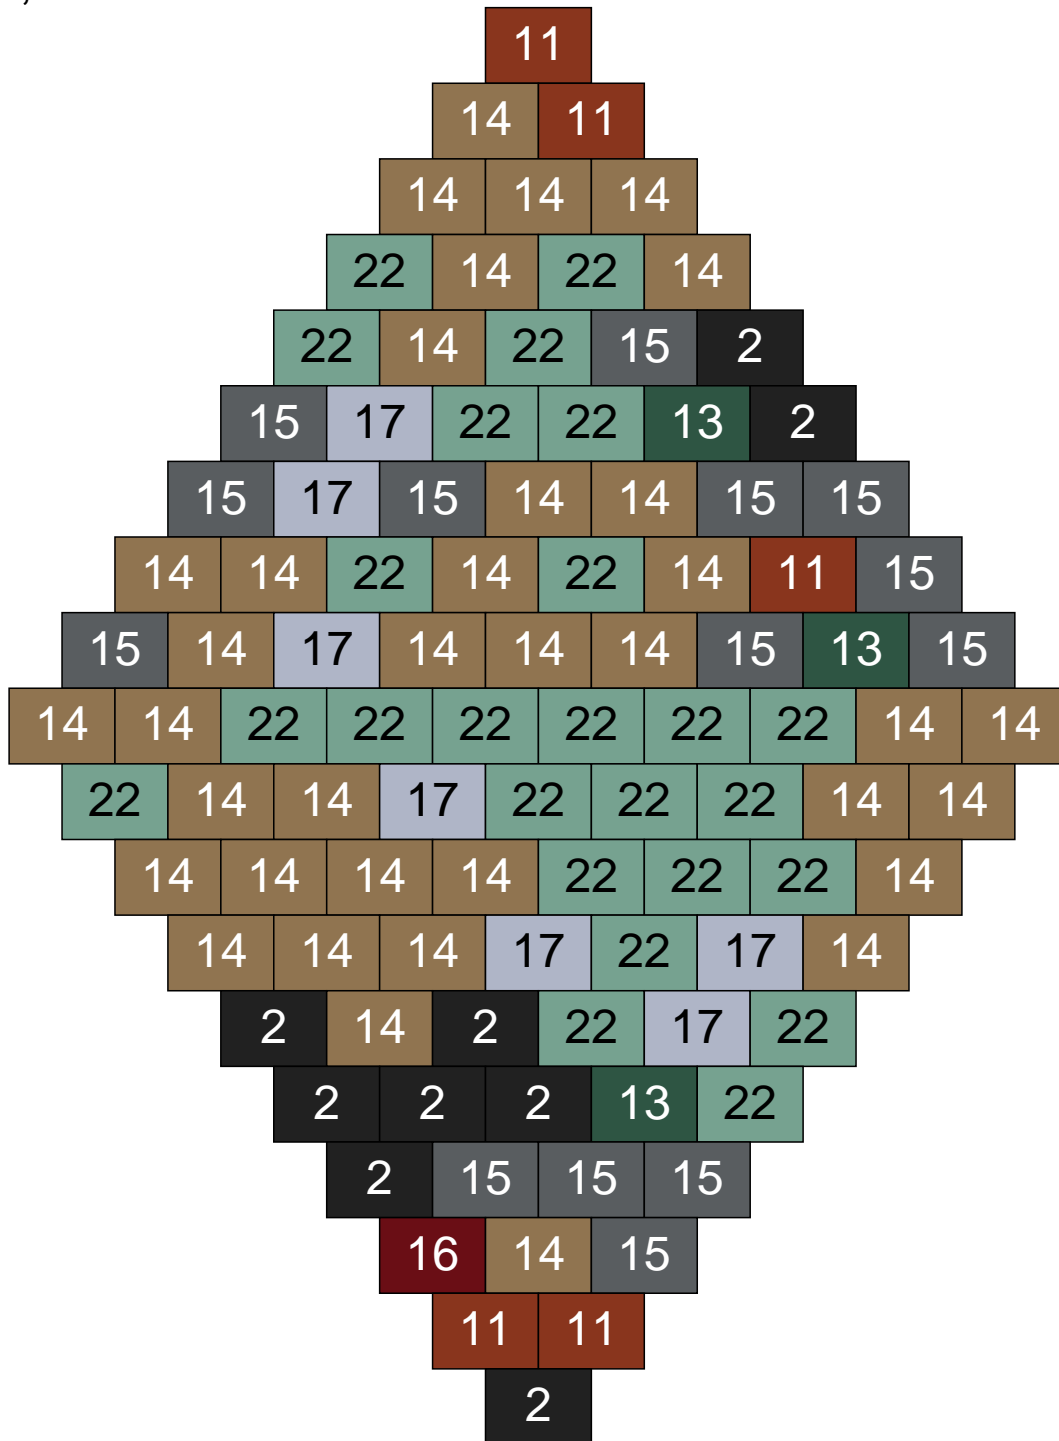

Ligne 11, Colonne 20

Couleur	Quantité
2 Noir	9
11 Marron	5
13 Vert foncé	3
14 Beige foncé	36
15 Gris foncé	14
16 Rouge foncé	1
17 Gris clair	7
22 Vert sable	25