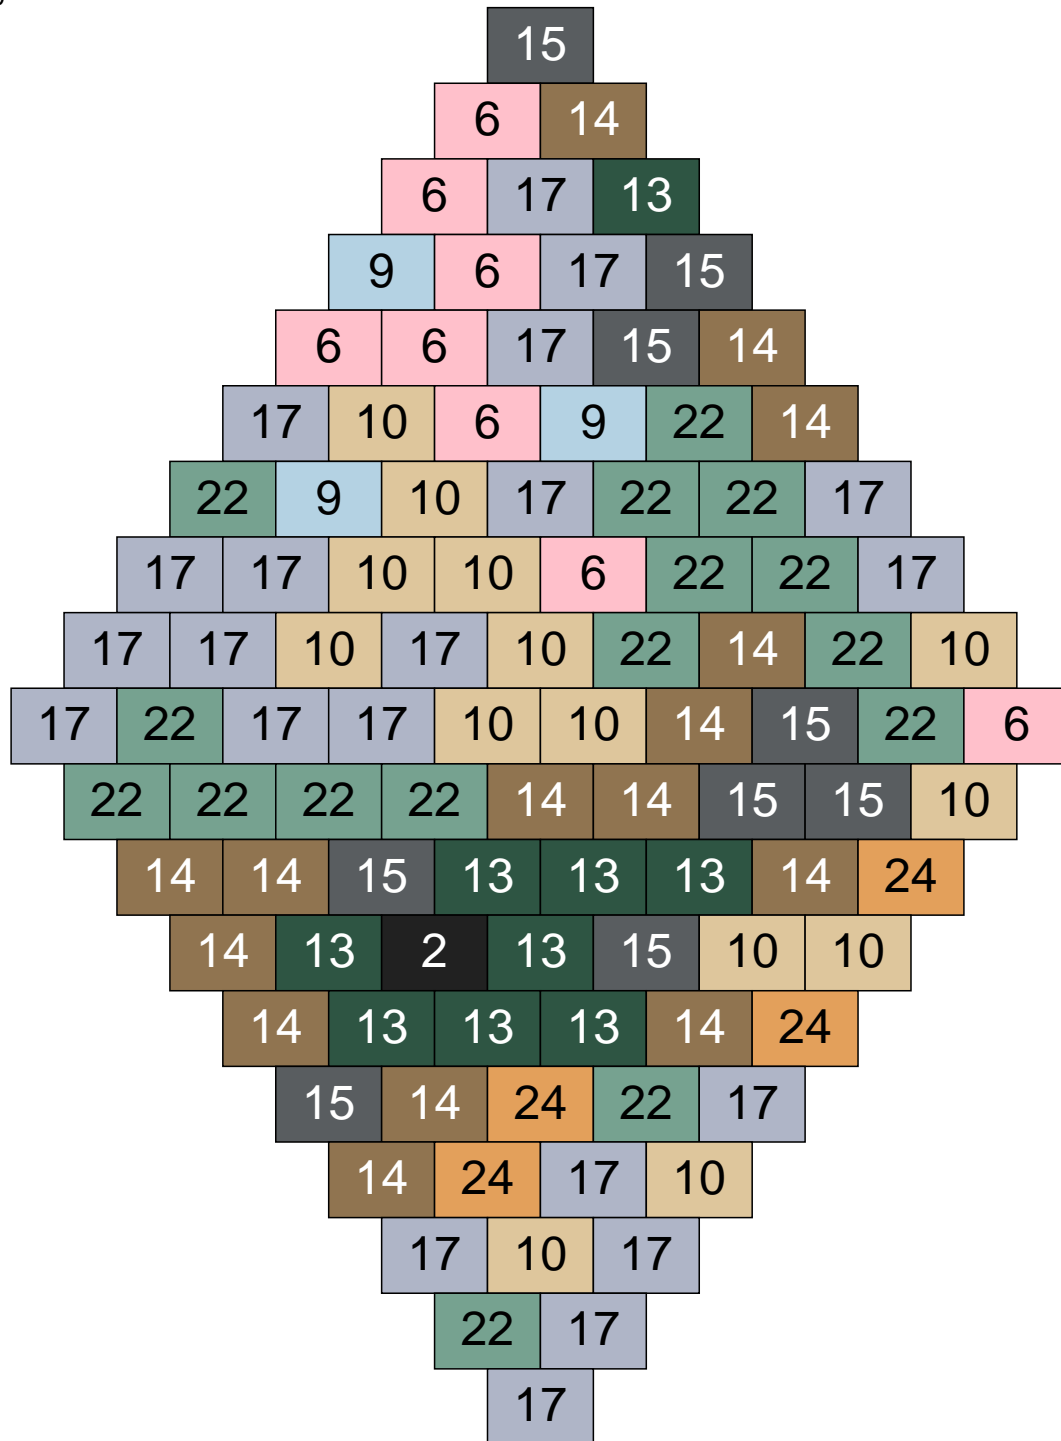

Ligne 6, Colonne 16

Couleur	Quantité
2 Noir	1
6 Rose	8
9 Bleu ciel	3
10 Beige clair	14
13 Vert foncé	9
14 Beige foncé	15
15 Gris foncé	9
17 Gris clair	21
22 Vert sable	16
24 Caramel	4