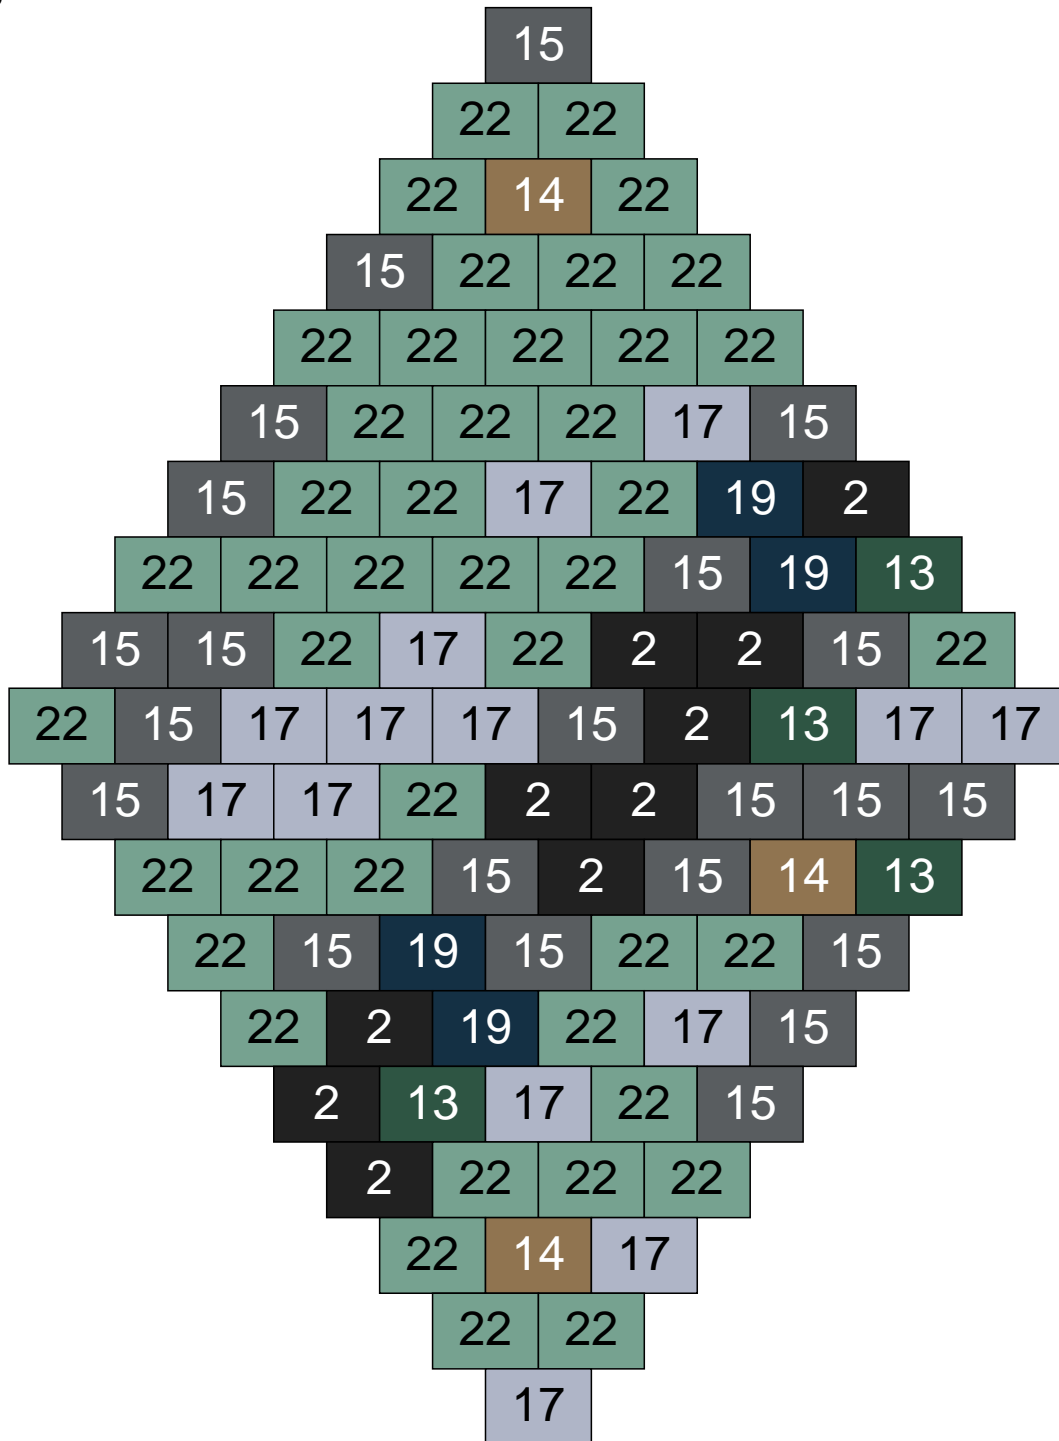

Ligne 6, Colonne 21

Couleur	Quantité
2 Noir	10
13 Vert foncé	4
14 Beige foncé	3
15 Gris foncé	22
17 Gris clair	14
19 Bleu foncé	4
22 Vert sable	43