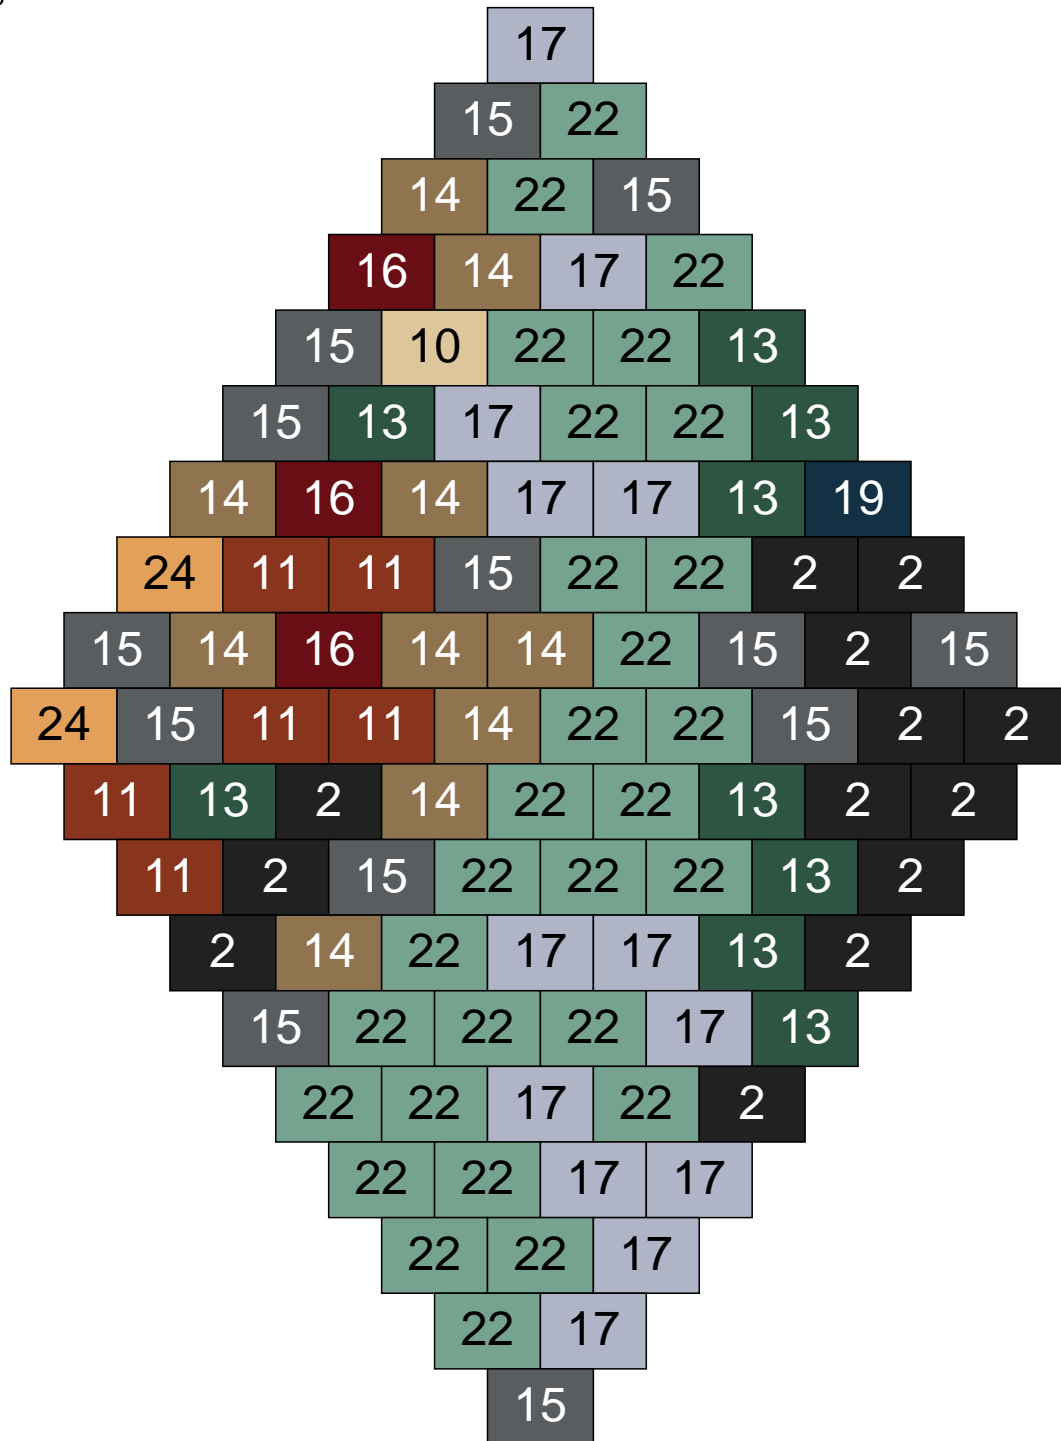

Ligne 2, Colonne 21

Couleur	Quantité	Couleur	Quantité
2 Noir	13	24 Caramel	2
10 Beige clair	1		
11 Marron	6		
13 Vert foncé	9		
14 Beige foncé	10		
15 Gris foncé	13		
16 Rouge foncé	3		
17 Gris clair	13		
19 Bleu foncé	1		
22 Vert sable	29