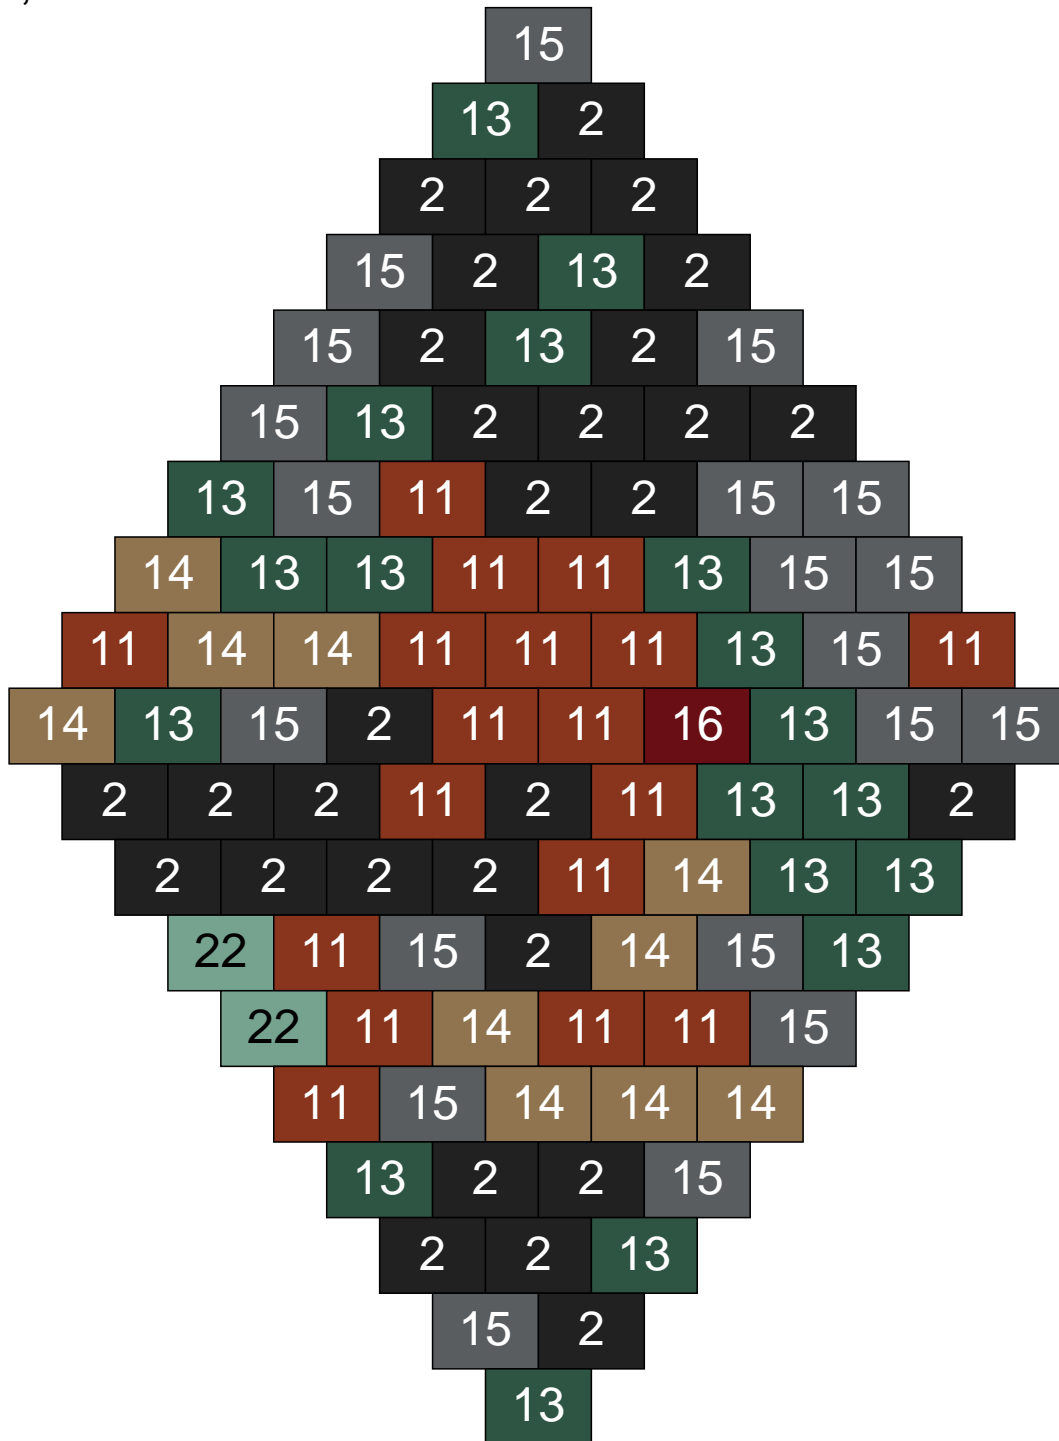

Ligne 13, Colonne 12

Couleur	Quantité
2 Noir	30
11 Marron	18
13 Vert foncé	19
14 Beige foncé	10
15 Gris foncé	20
16 Rouge foncé	1
22 Vert sable	2