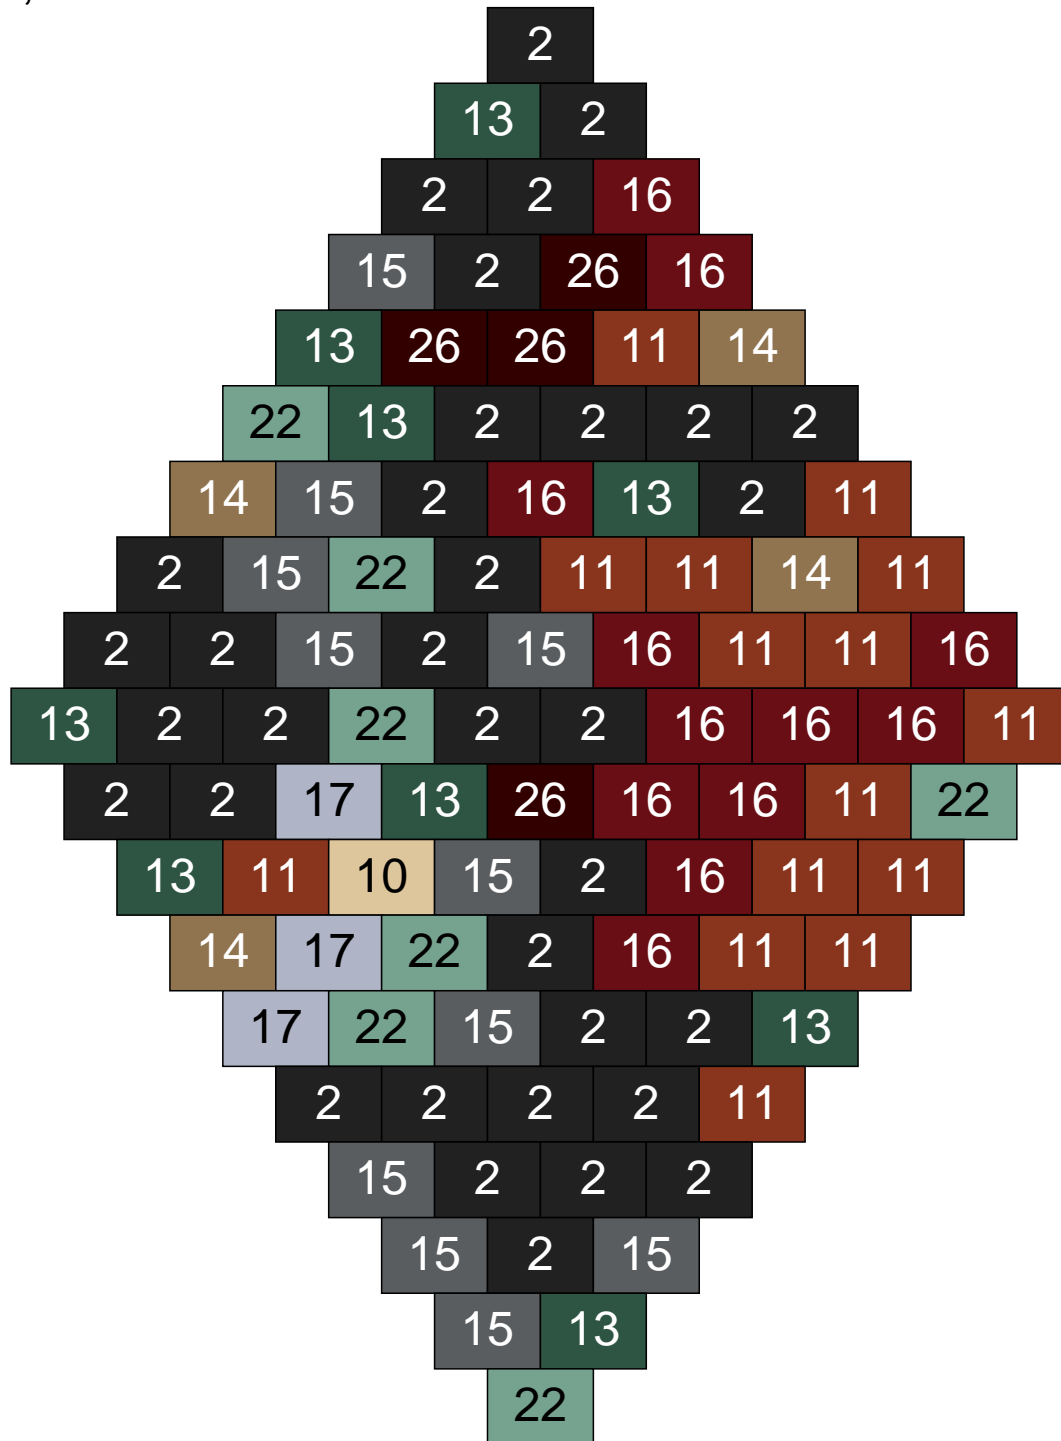

Ligne 13, Colonne 14

Couleur	Quantité
2 Noir	34
10 Beige clair	1
11 Marron	15
13 Vert foncé	9
14 Beige foncé	4
15 Gris foncé	11
16 Rouge foncé	12
17 Gris clair	3
22 Vert sable	7
26 Marron foncé	4