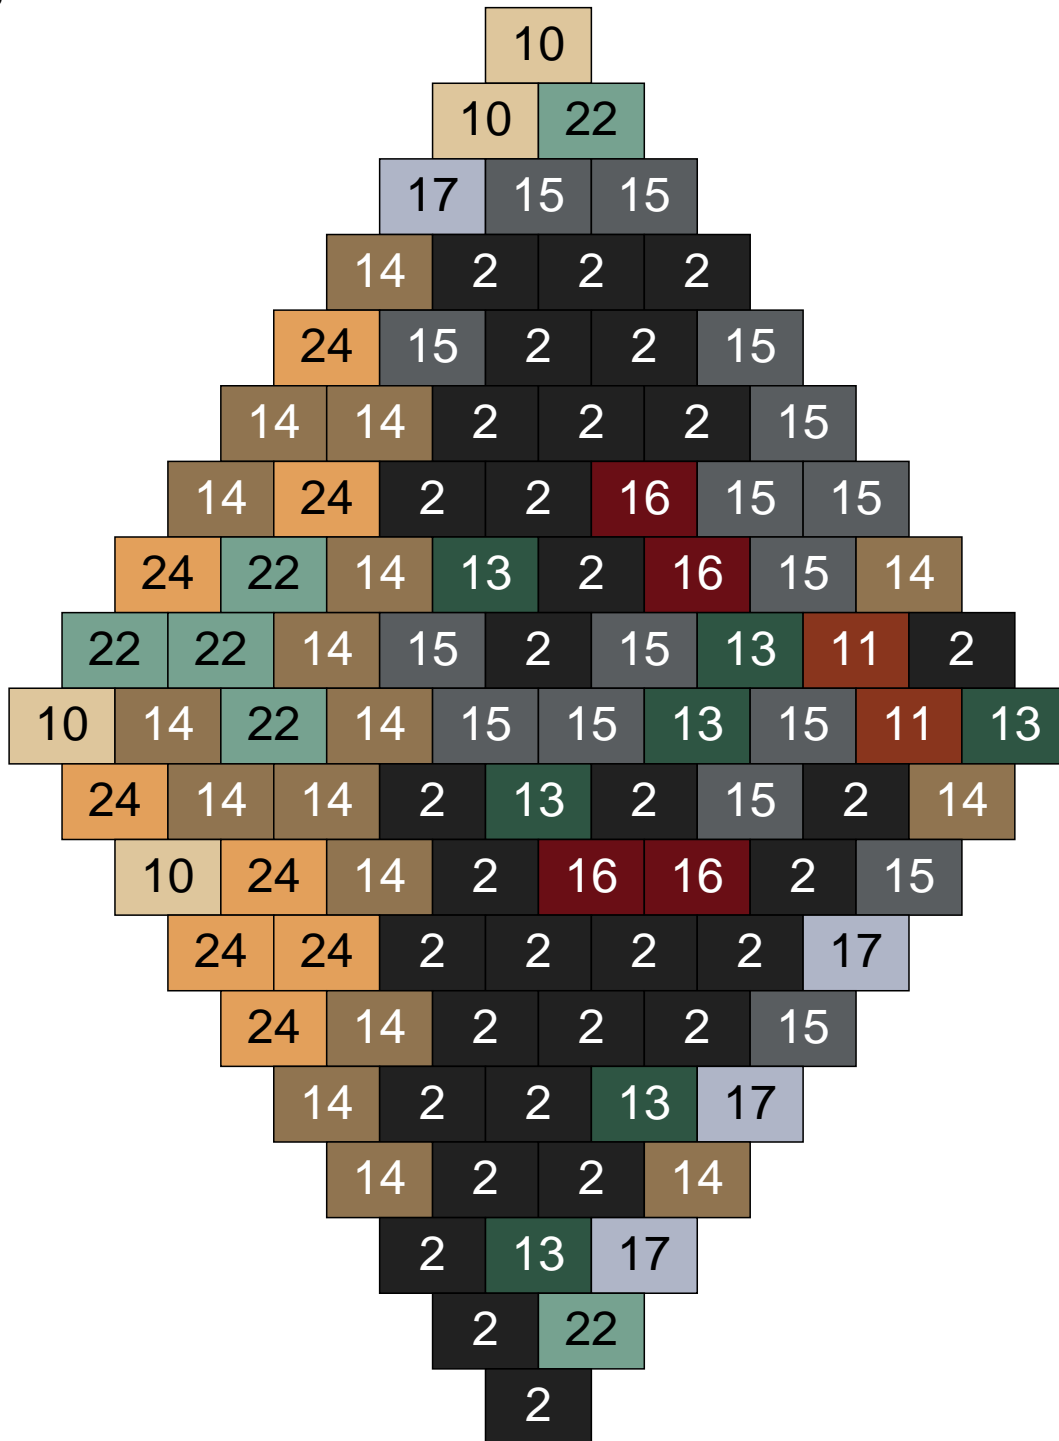

Ligne 2, Colonne 12

Couleur	Quantité
2 Noir	32
10 Beige clair	4
11 Marron	2
13 Vert foncé	7
14 Beige foncé	17
15 Gris foncé	16
16 Rouge foncé	4
17 Gris clair	4
22 Vert sable	6
24 Caramel	8