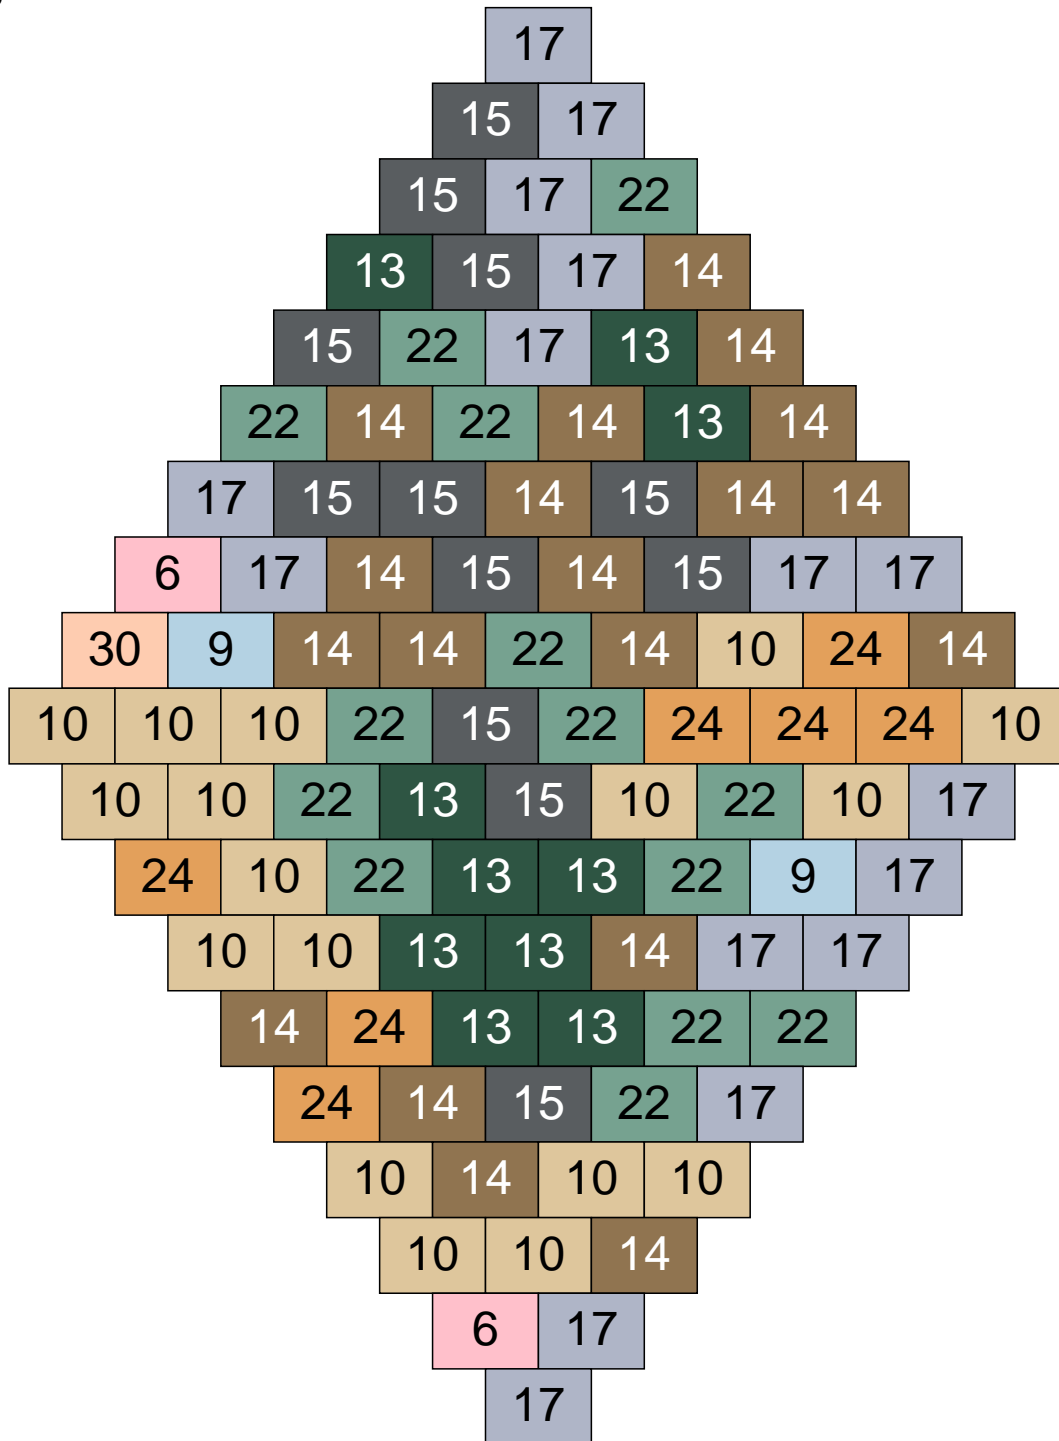

Ligne 6, Colonne 17

Couleur	Quantité
6 Rose	2
9 Bleu ciel	2
10 Beige clair	17
13 Vert foncé	10
14 Beige foncé	19
15 Gris foncé	12
17 Gris clair	16
22 Vert sable	14
24 Caramel	7
30 Chair	1