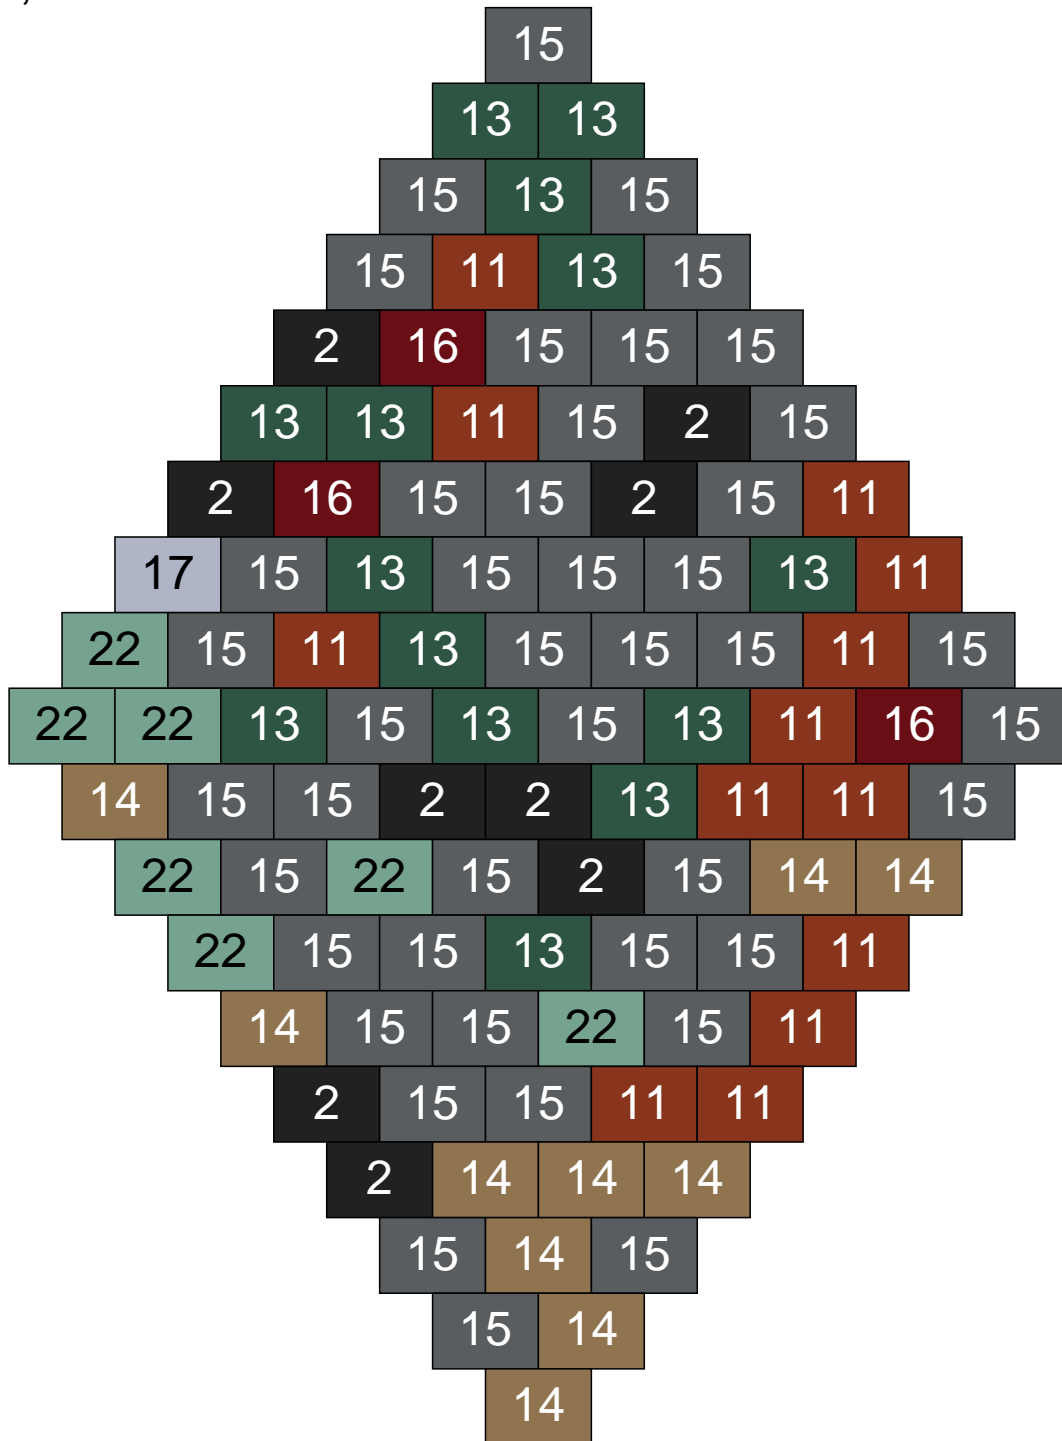

Ligne 12, Colonne 18

Couleur	Quantité
2 Noir	9
11 Marron	13
13 Vert foncé	14
14 Beige foncé	10
15 Gris foncé	43
16 Rouge foncé	3
17 Gris clair	1
22 Vert sable	7