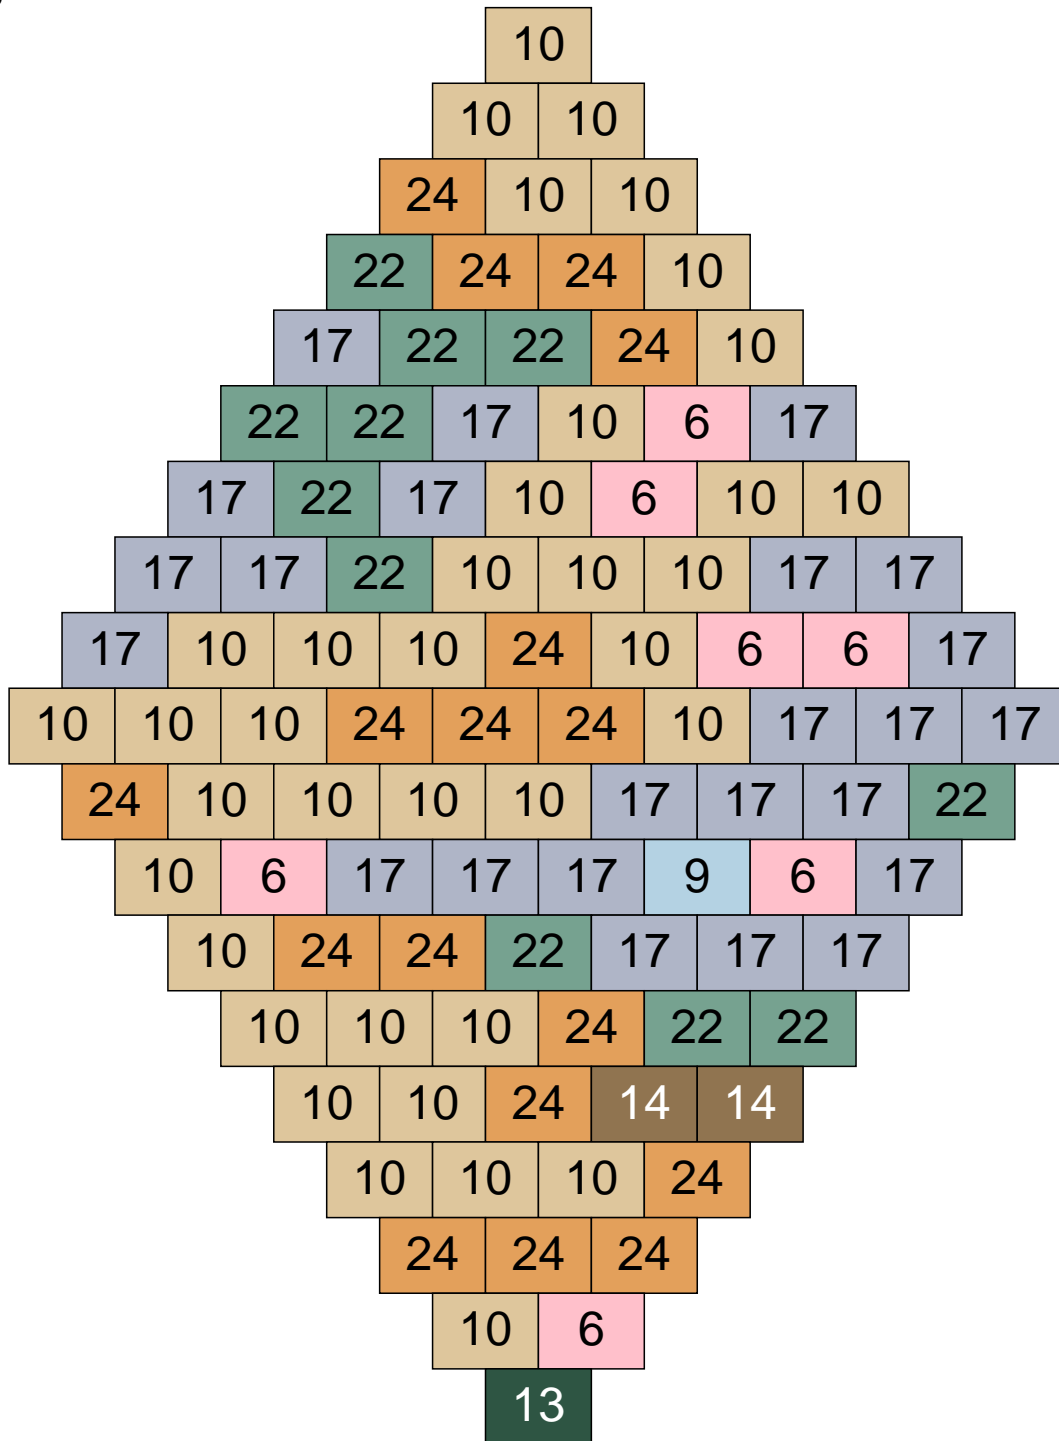

Ligne 5, Colonne 16

Couleur	Quantité
6 Rose	7
9 Bleu ciel	1
10 Beige clair	37
13 Vert foncé	1
14 Beige foncé	2
17 Gris clair	24
22 Vert sable	11
24 Caramel	17