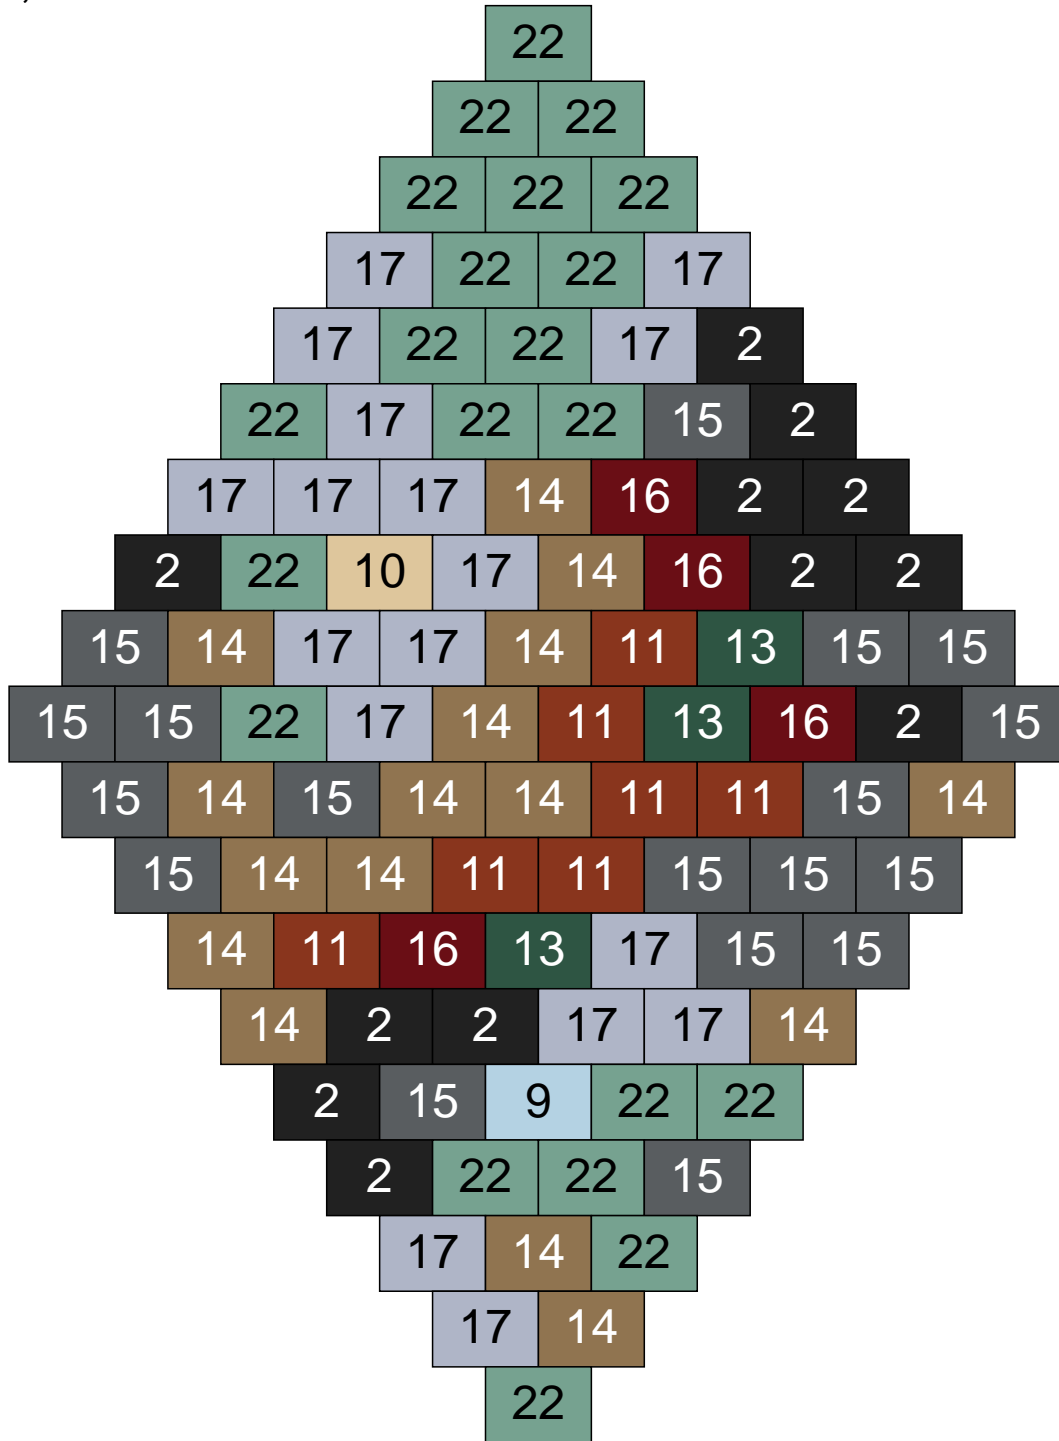

Ligne 11, Colonne 17

Couleur	Quantité
2 Noir	12
9 Bleu ciel	1
10 Beige clair	1
11 Marron	7
13 Vert foncé	3
14 Beige foncé	16
15 Gris foncé	18
16 Rouge foncé	4
17 Gris clair	17
22 Vert sable	21