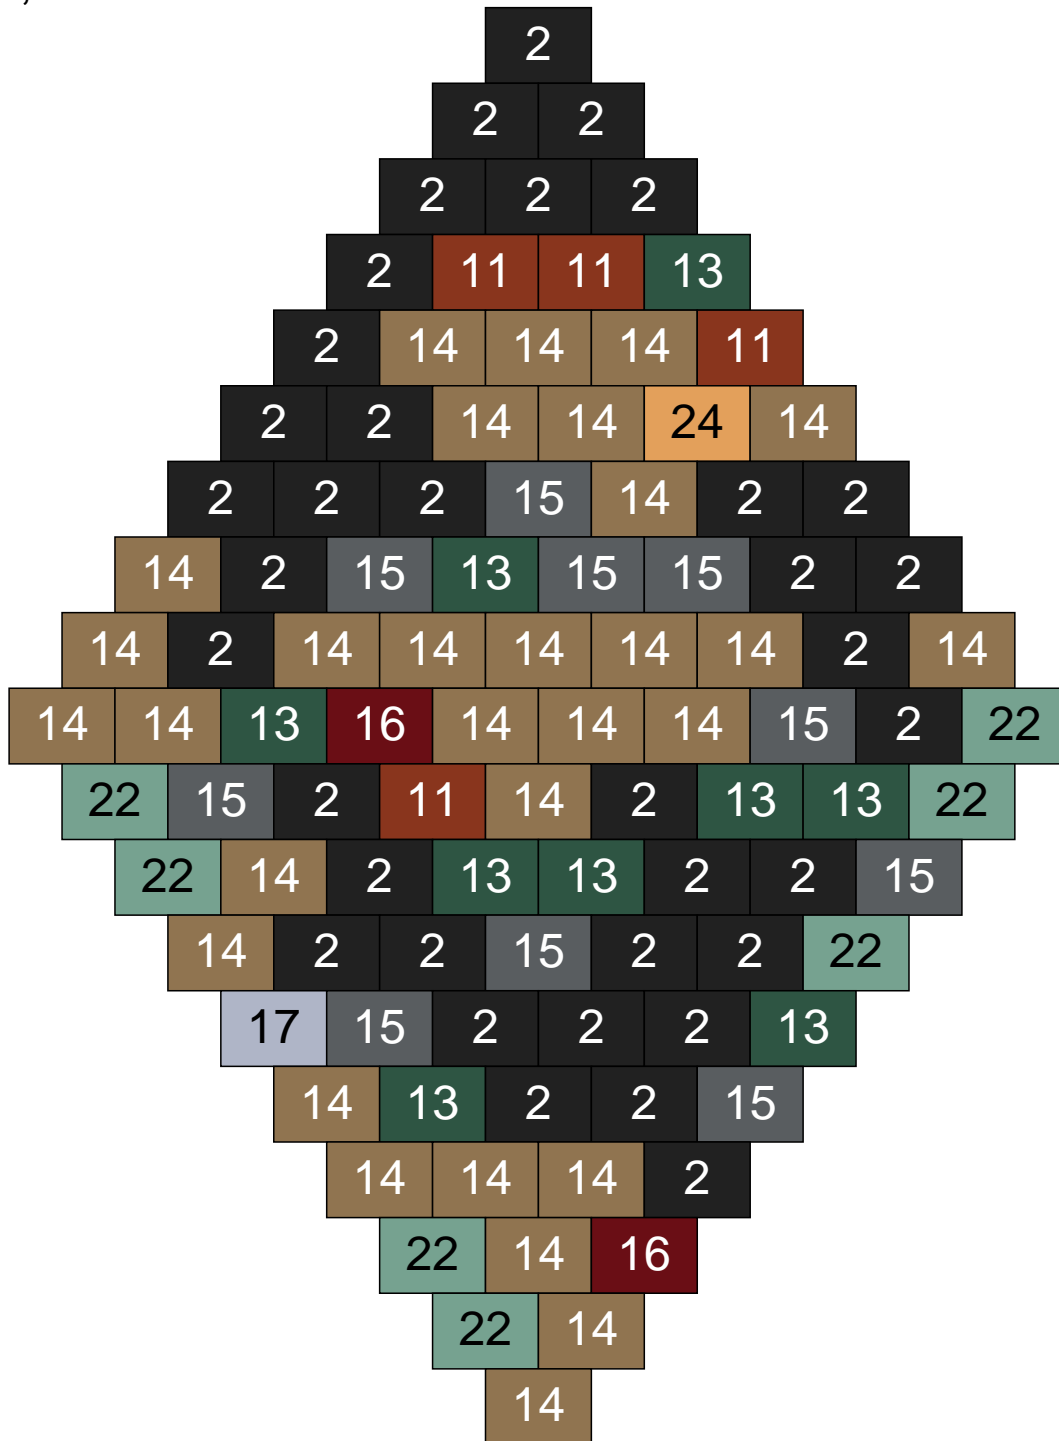

Ligne 13, Colonne 9

Couleur	Quantité
2 Noir	36
11 Marron	4
13 Vert foncé	9
14 Beige foncé	30
15 Gris foncé	10
16 Rouge foncé	2
17 Gris clair	1
22 Vert sable	7
24 Caramel	1