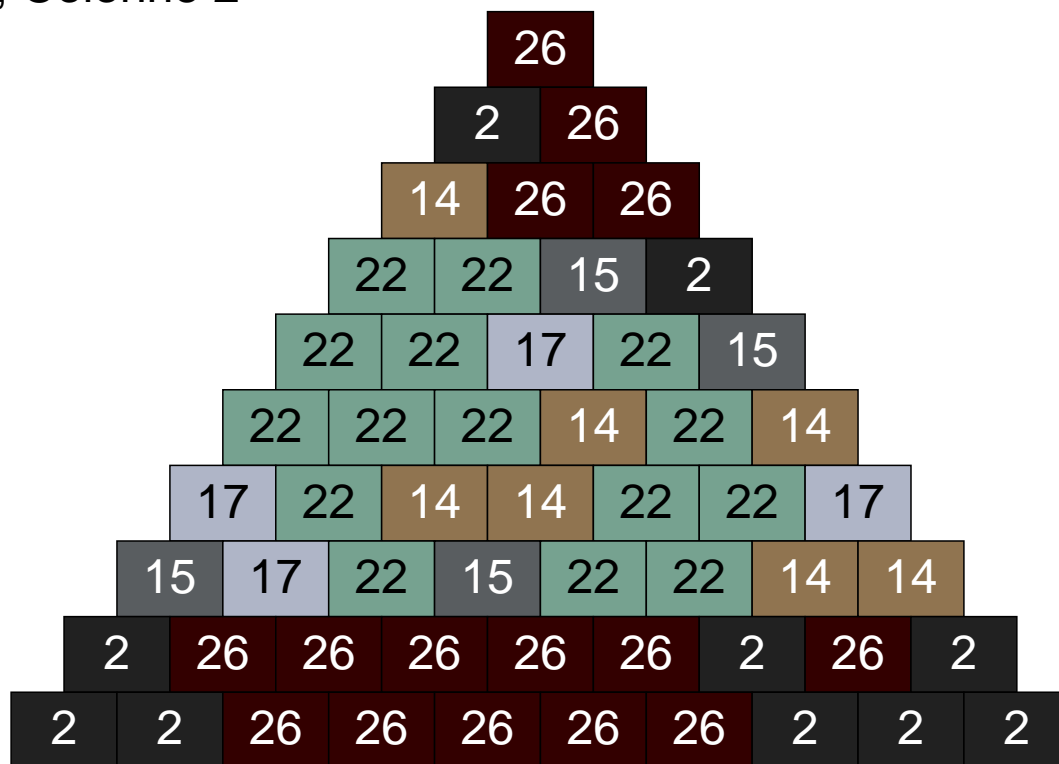

Ligne 1, Colonne 2

Couleur	Quantité
2 Noir	10
14 Beige foncé	7
15 Gris foncé	4
17 Gris clair	4
22 Vert sable	15
26 Marron foncé	15