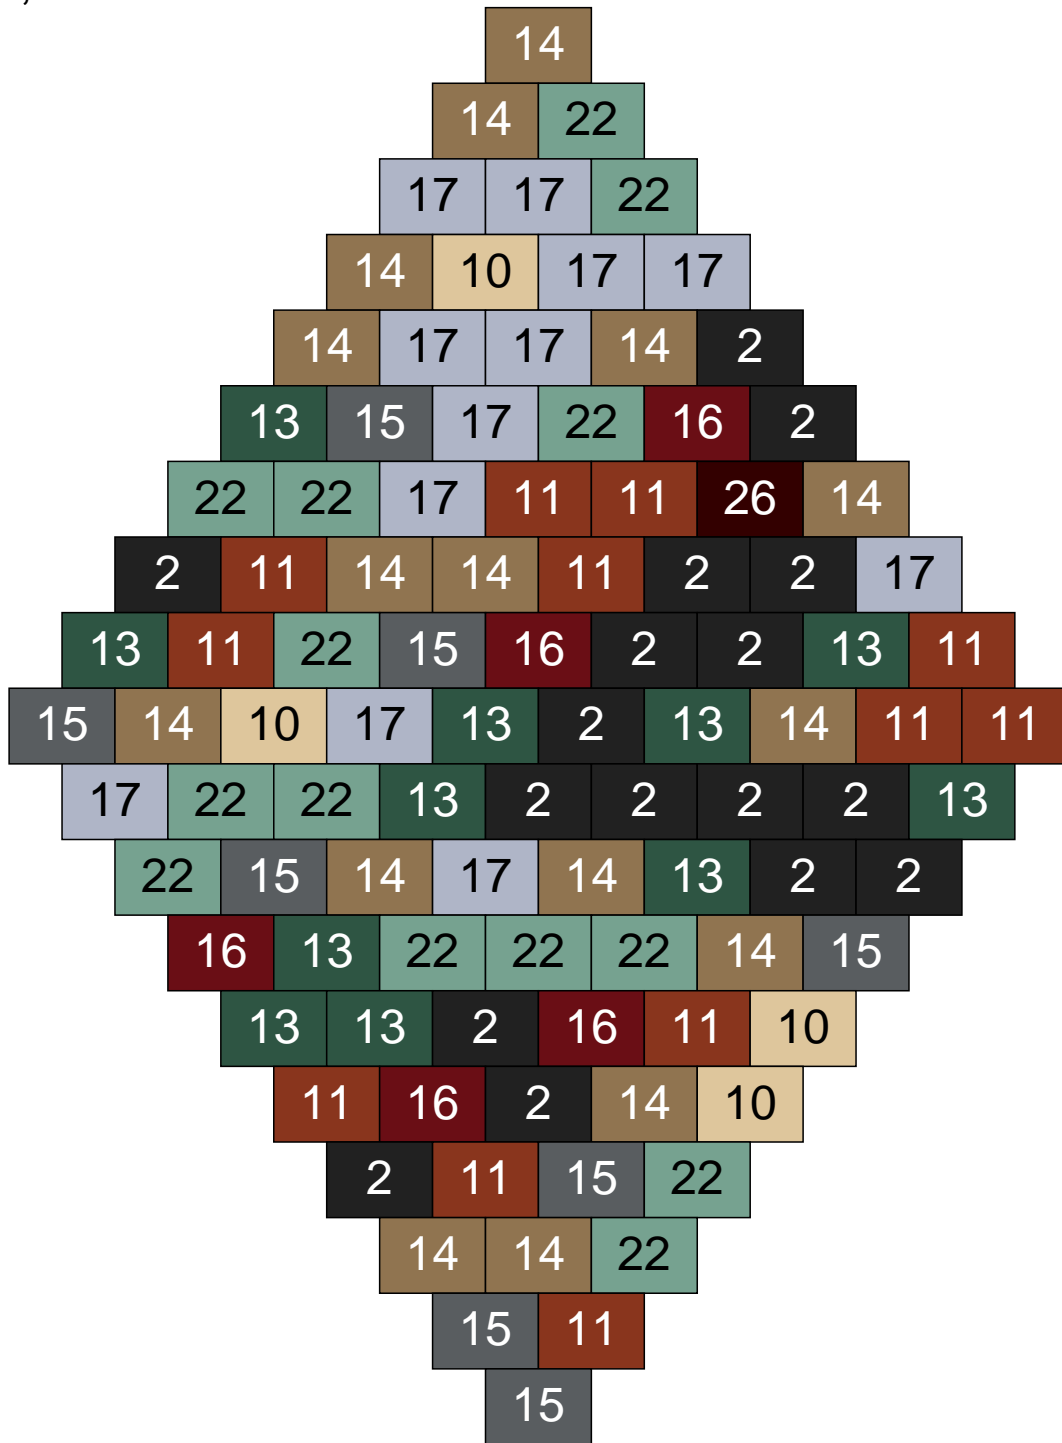

Ligne 13, Colonne 11

Couleur	Quantité
2 Noir	17
10 Beige clair	4
11 Marron	12
13 Vert foncé	11
14 Beige foncé	16
15 Gris foncé	8
16 Rouge foncé	5
17 Gris clair	12
22 Vert sable	14
26 Marron foncé	1