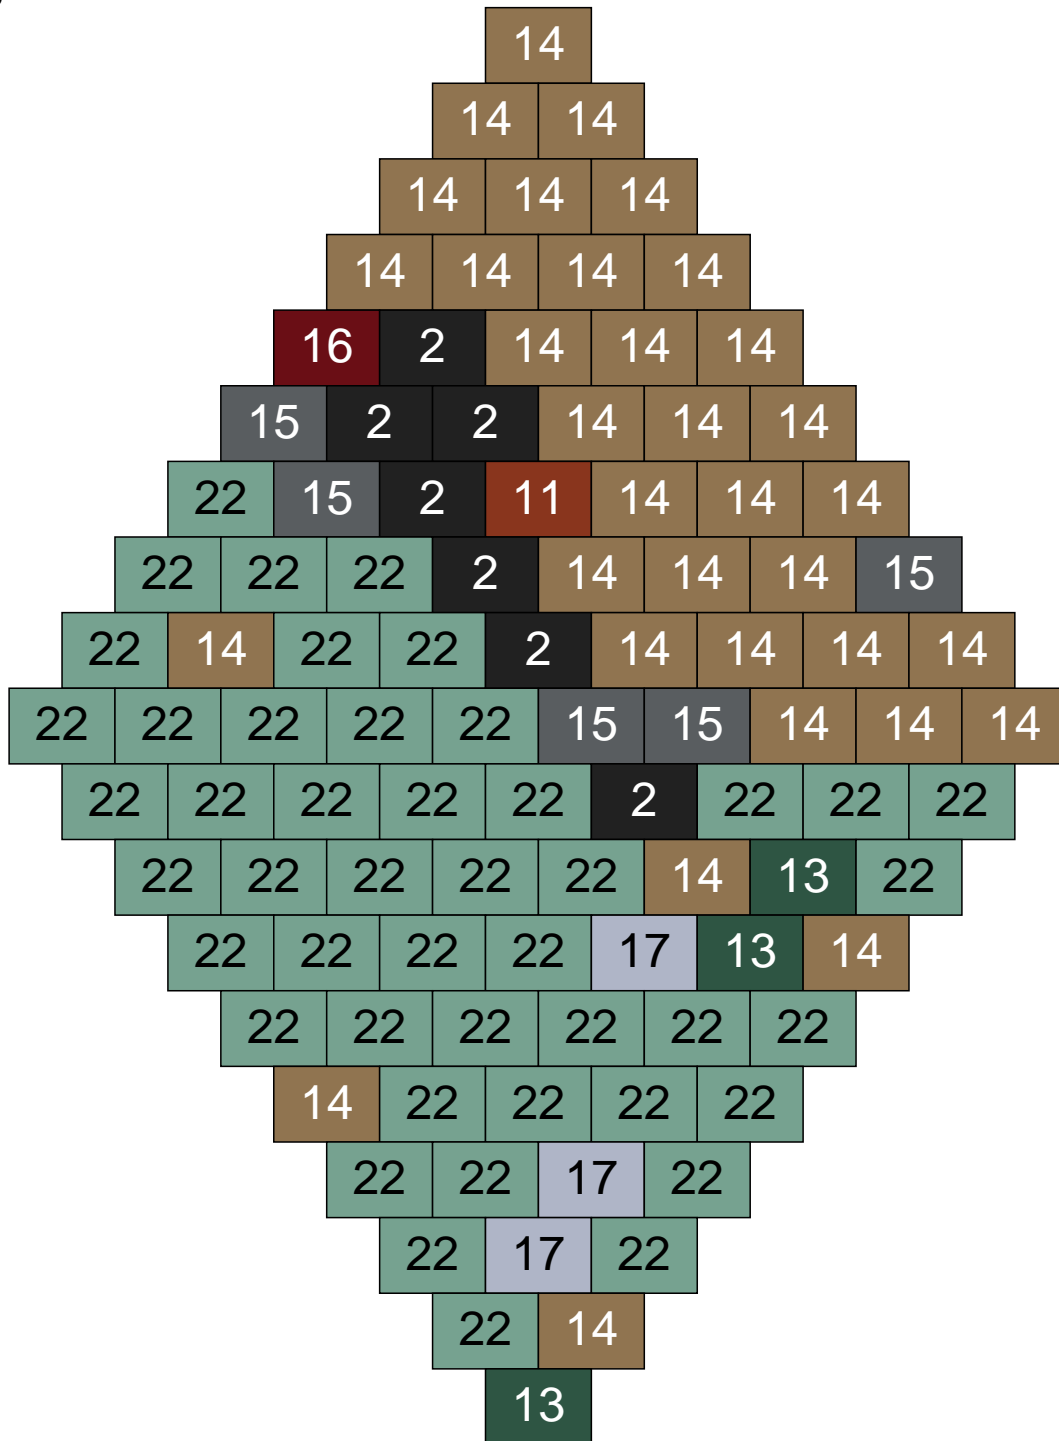

Ligne 2, Colonne 13

Couleur	Quantité
2 Noir	7
11 Marron	1
13 Vert foncé	3
14 Beige foncé	34
15 Gris foncé	5
16 Rouge foncé	1
17 Gris clair	3
22 Vert sable	46