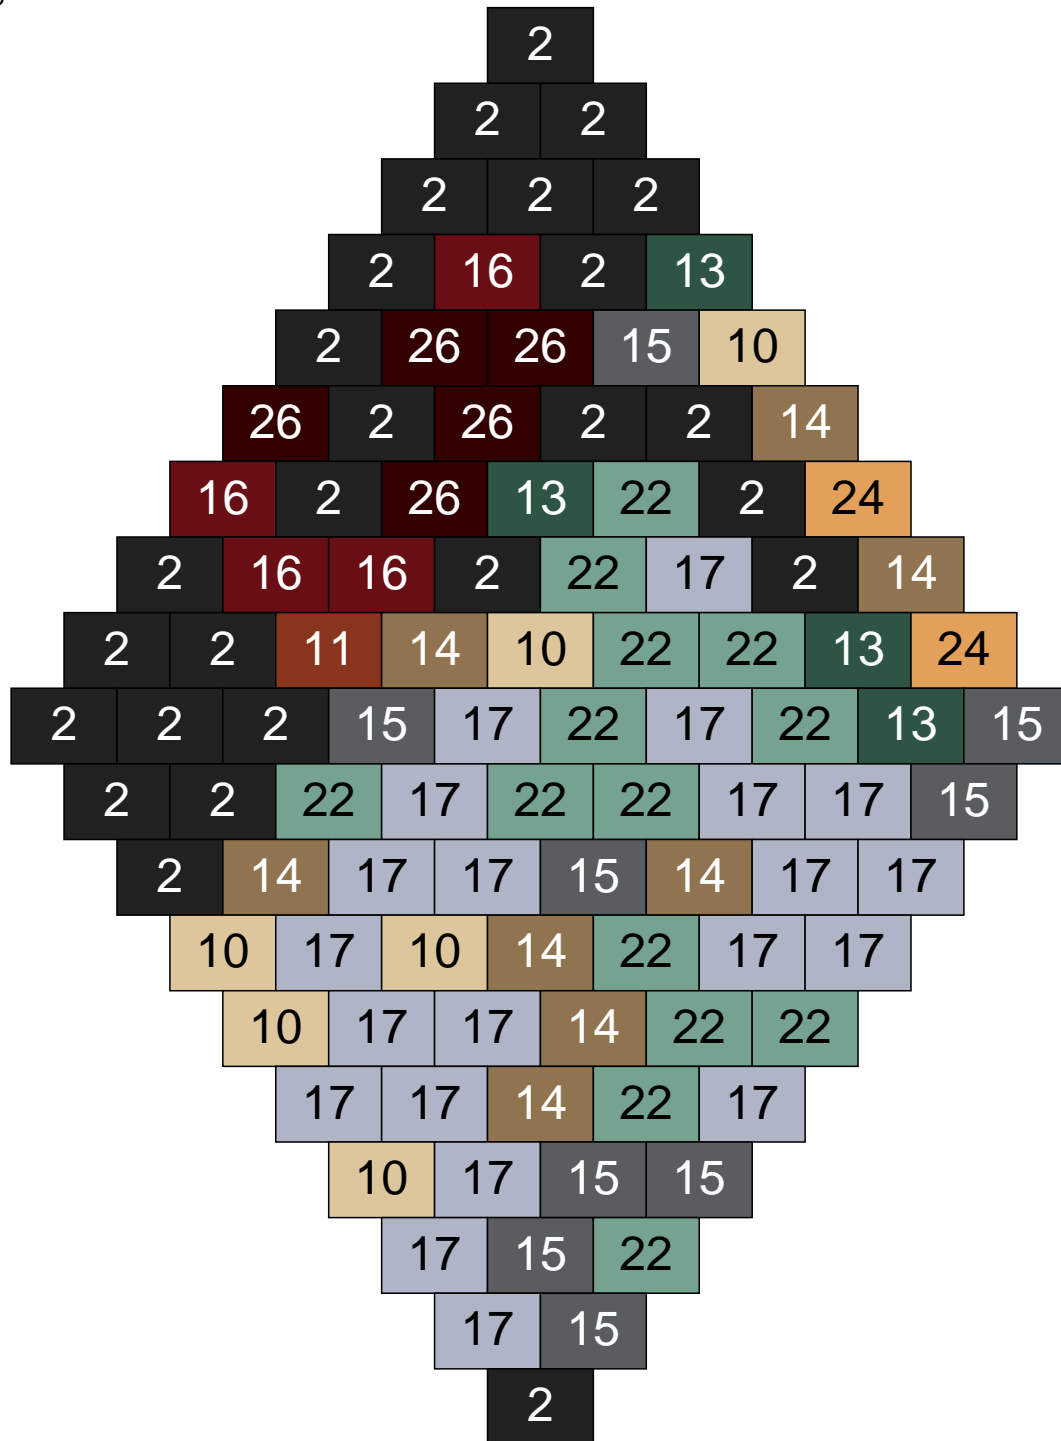

Ligne 2, Colonne 11

Couleur	Quantité	Couleur	Quantité
2 Noir	26	26 Marron foncé	5
10 Beige clair	6		
11 Marron	1		
13 Vert foncé	4		
14 Beige foncé	8		
15 Gris foncé	9		
16 Rouge foncé	4		
17 Gris clair	21		
22 Vert sable	14		
24 Caramel	2