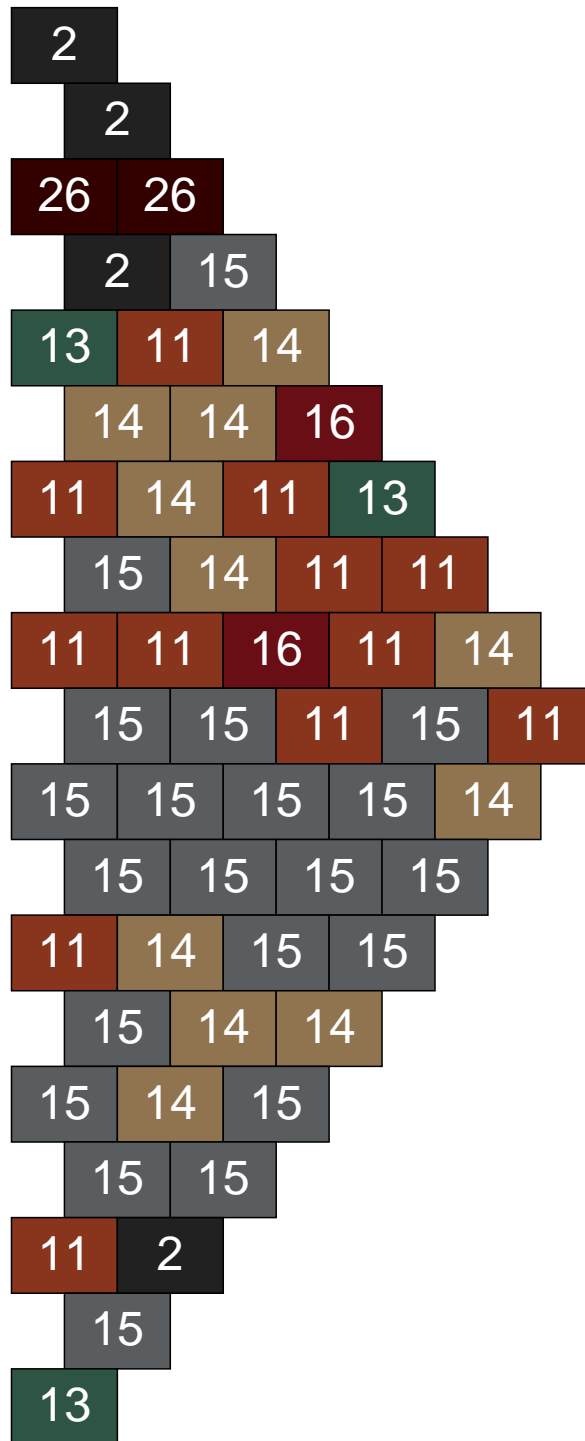

Ligne 12, Colonne 1

Couleur	Quantité
2 Noir	4
11 Marron	12
13 Vert foncé	3
14 Beige foncé	11
15 Gris foncé	21
16 Rouge foncé	2
26 Marron foncé	2