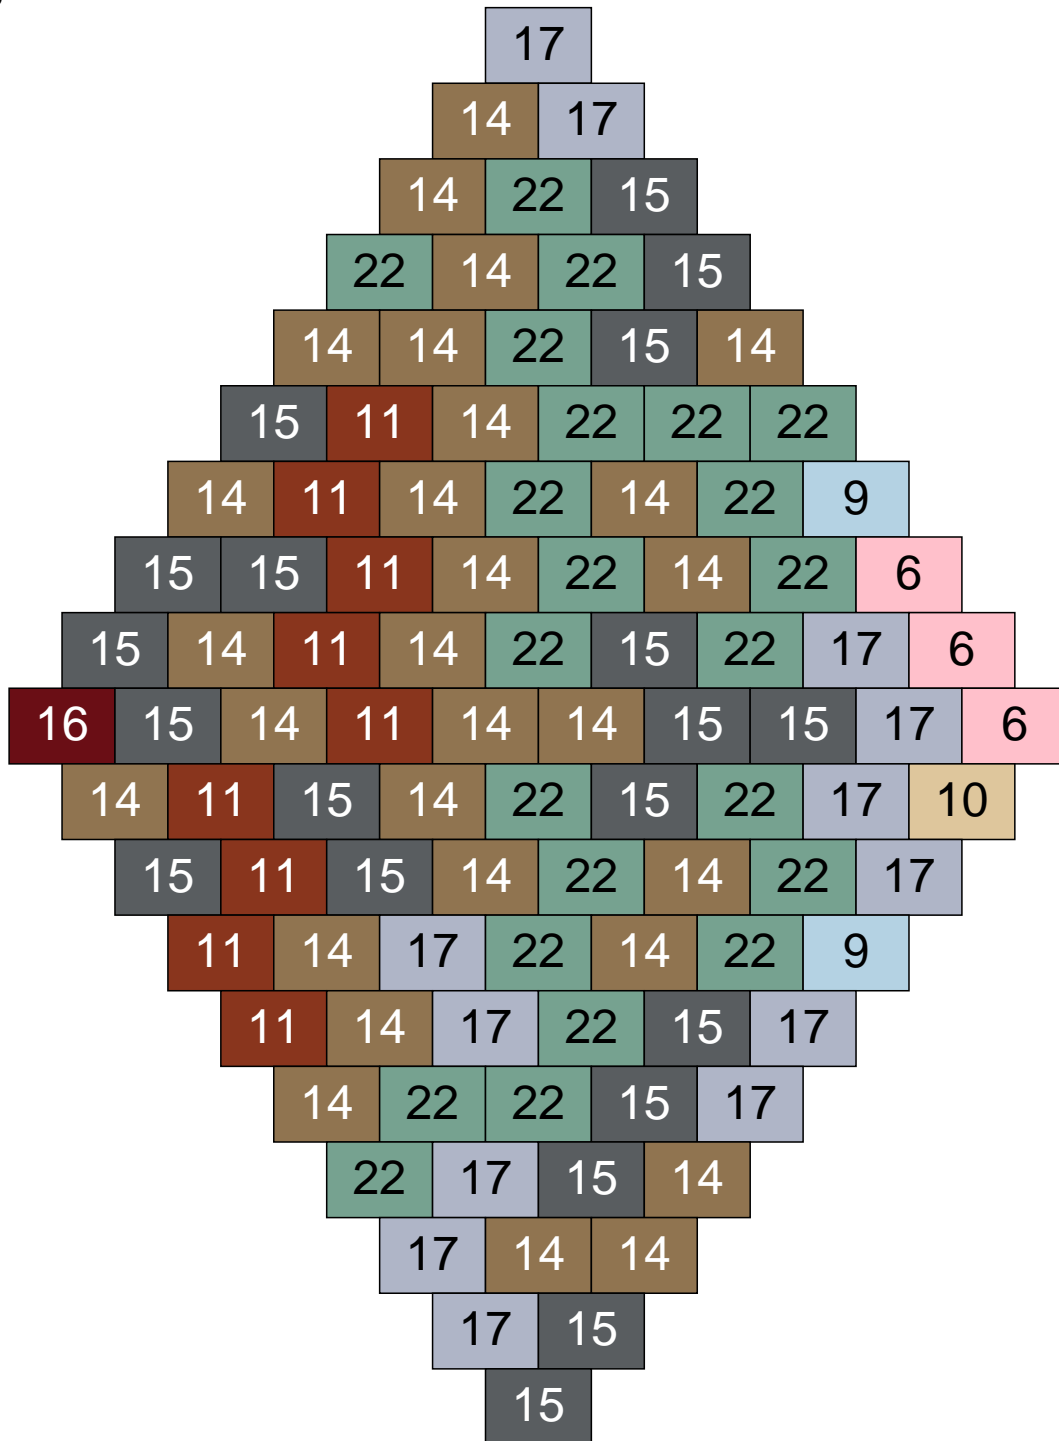

Ligne 8, Colonne 18

Couleur	Quantité
6 Rose	3
9 Bleu ciel	2
10 Beige clair	1
11 Marron	9
14 Beige foncé	28
15 Gris foncé	20
16 Rouge foncé	1
17 Gris clair	13
22 Vert sable	23