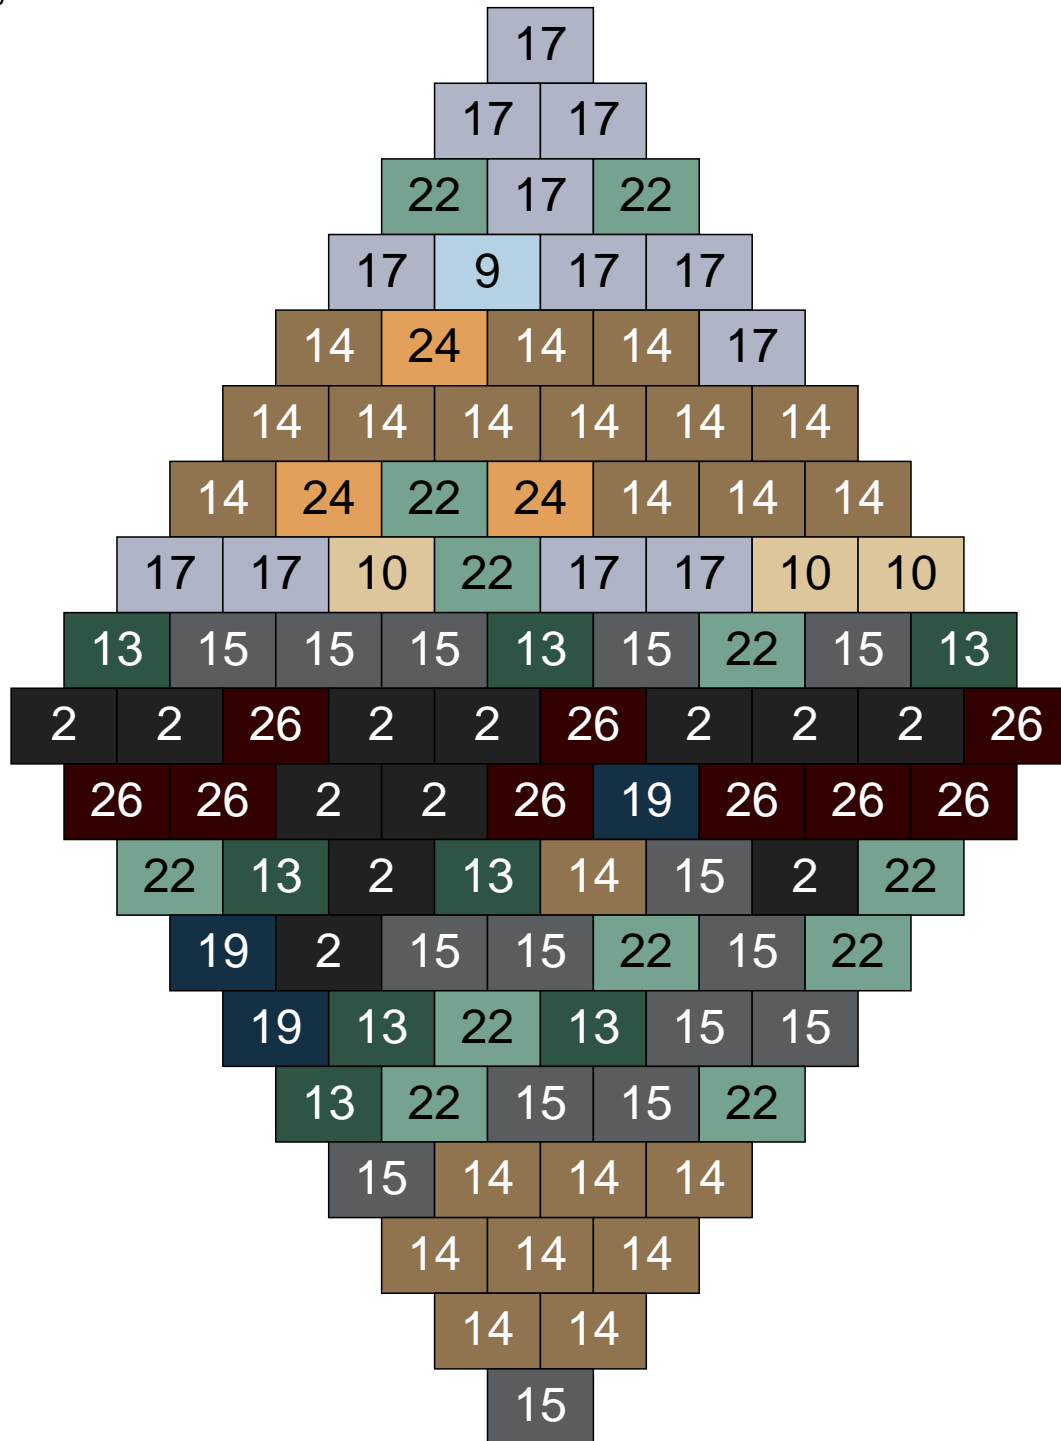

Ligne 4, Colonne 18

Couleur	Quantité	Couleur	Quantité
2 Noir	12	26 Marron foncé	9
9 Bleu ciel	1		
10 Beige clair	3		
13 Vert foncé	8		
14 Beige foncé	22		
15 Gris foncé	15		
17 Gris clair	12		
19 Bleu foncé	3		
22 Vert sable	12		
24 Caramel	3