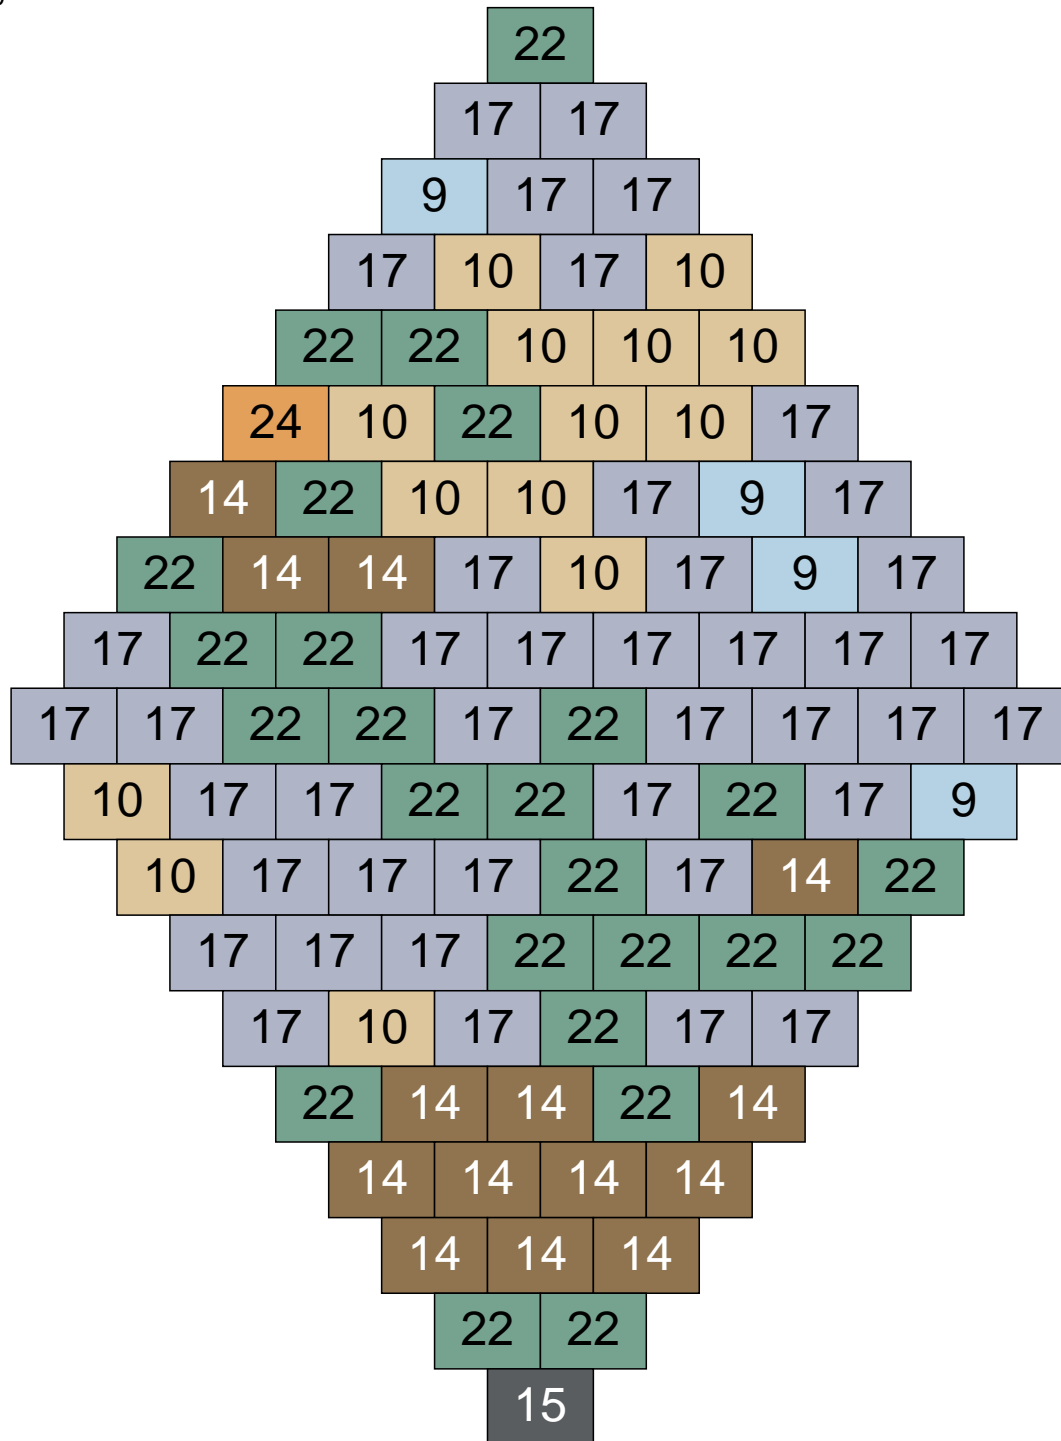

Ligne 5, Colonne 17

Couleur	Quantité
9 Bleu ciel	4
10 Beige clair	14
14 Beige foncé	14
15 Gris foncé	1
17 Gris clair	41
22 Vert sable	25
24 Caramel	1