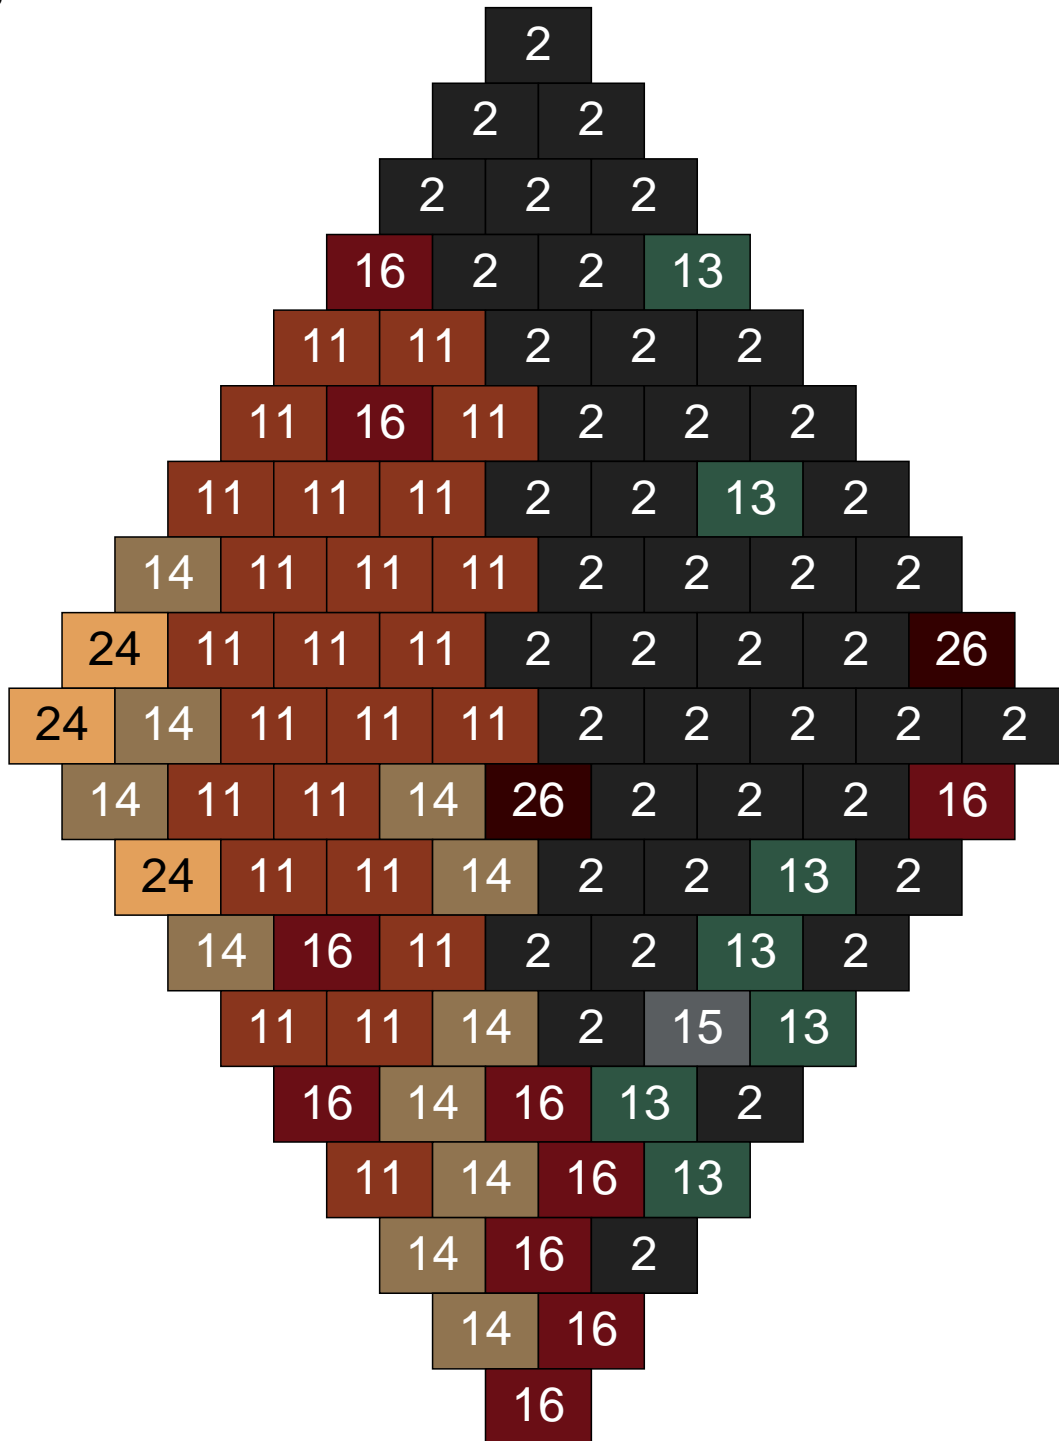

Ligne 9, Colonne 9

Couleur	Quantité
2 Noir	42
11 Marron	24
13 Vert foncé	7
14 Beige foncé	11
15 Gris foncé	1
16 Rouge foncé	10
24 Caramel	3
26 Marron foncé	2