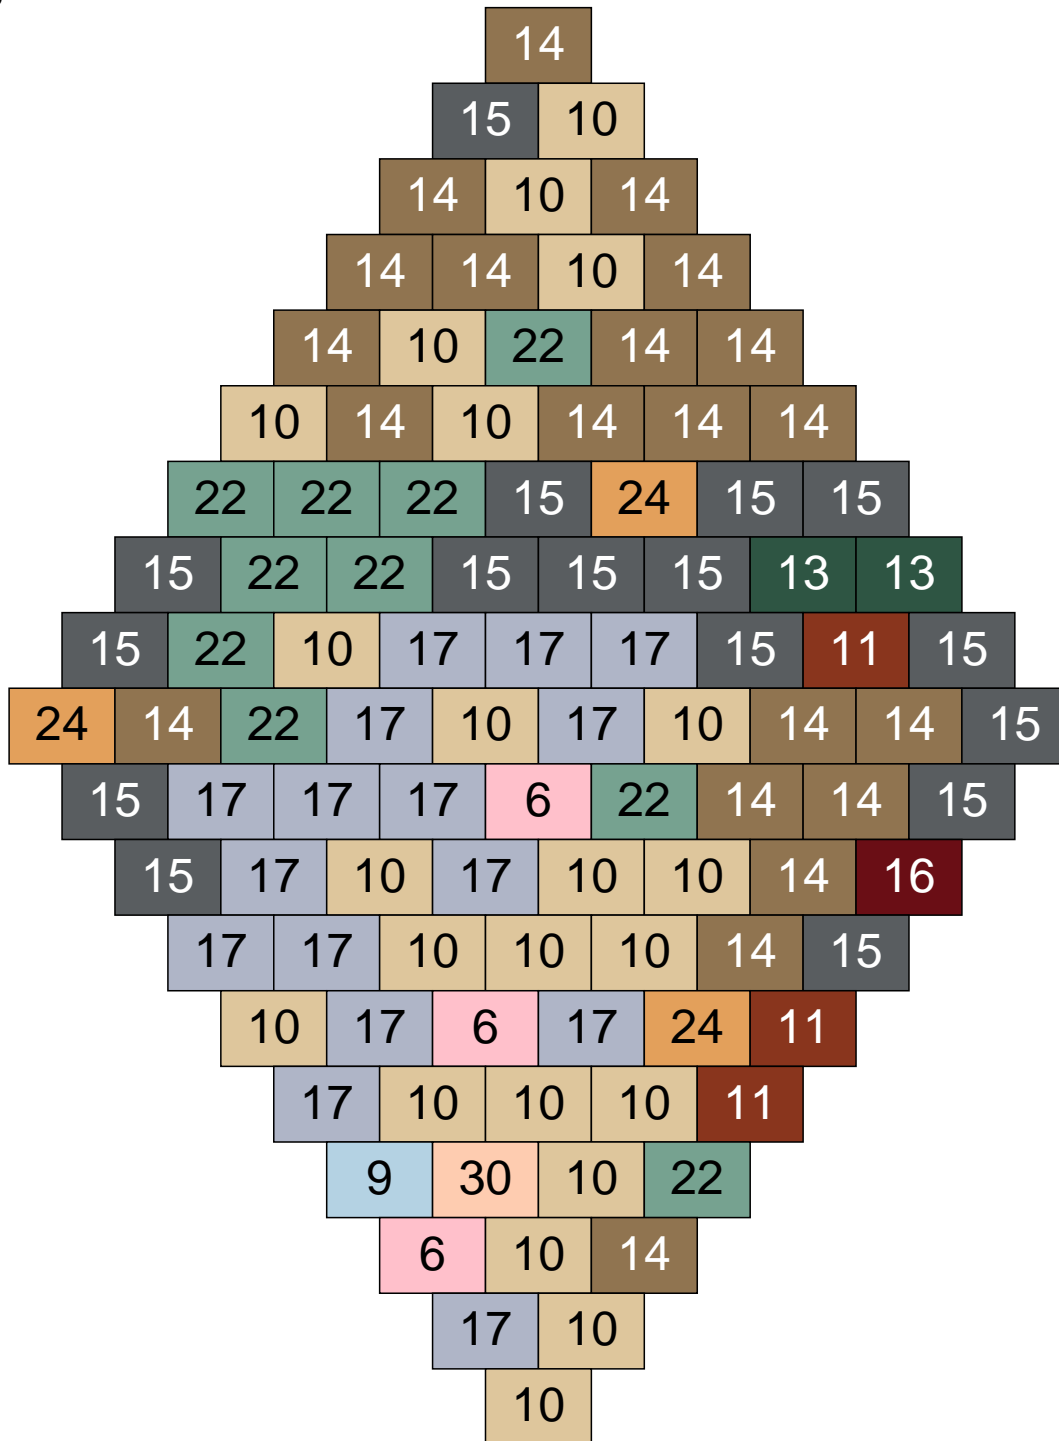

Ligne 6, Colonne 14

Couleur	Quantité
6 Rose	14
9 Bleu ciel	1
10 Beige clair	32
14 Beige foncé	6
15 Gris foncé	4
17 Gris clair	38
22 Vert sable	4
30 Chair	1

Ligne 6, Colonne 15

Couleur	Quantité	Couleur	Quantité
6 Rose	3	24 Caramel	3
9 Bleu ciel	1	30 Chair	1
10 Beige clair	23		
11 Marron	3		
13 Vert foncé	2		
14 Beige foncé	21		
15 Gris foncé	16		
16 Rouge foncé	1		
17 Gris clair	16		
22 Vert sable	10		