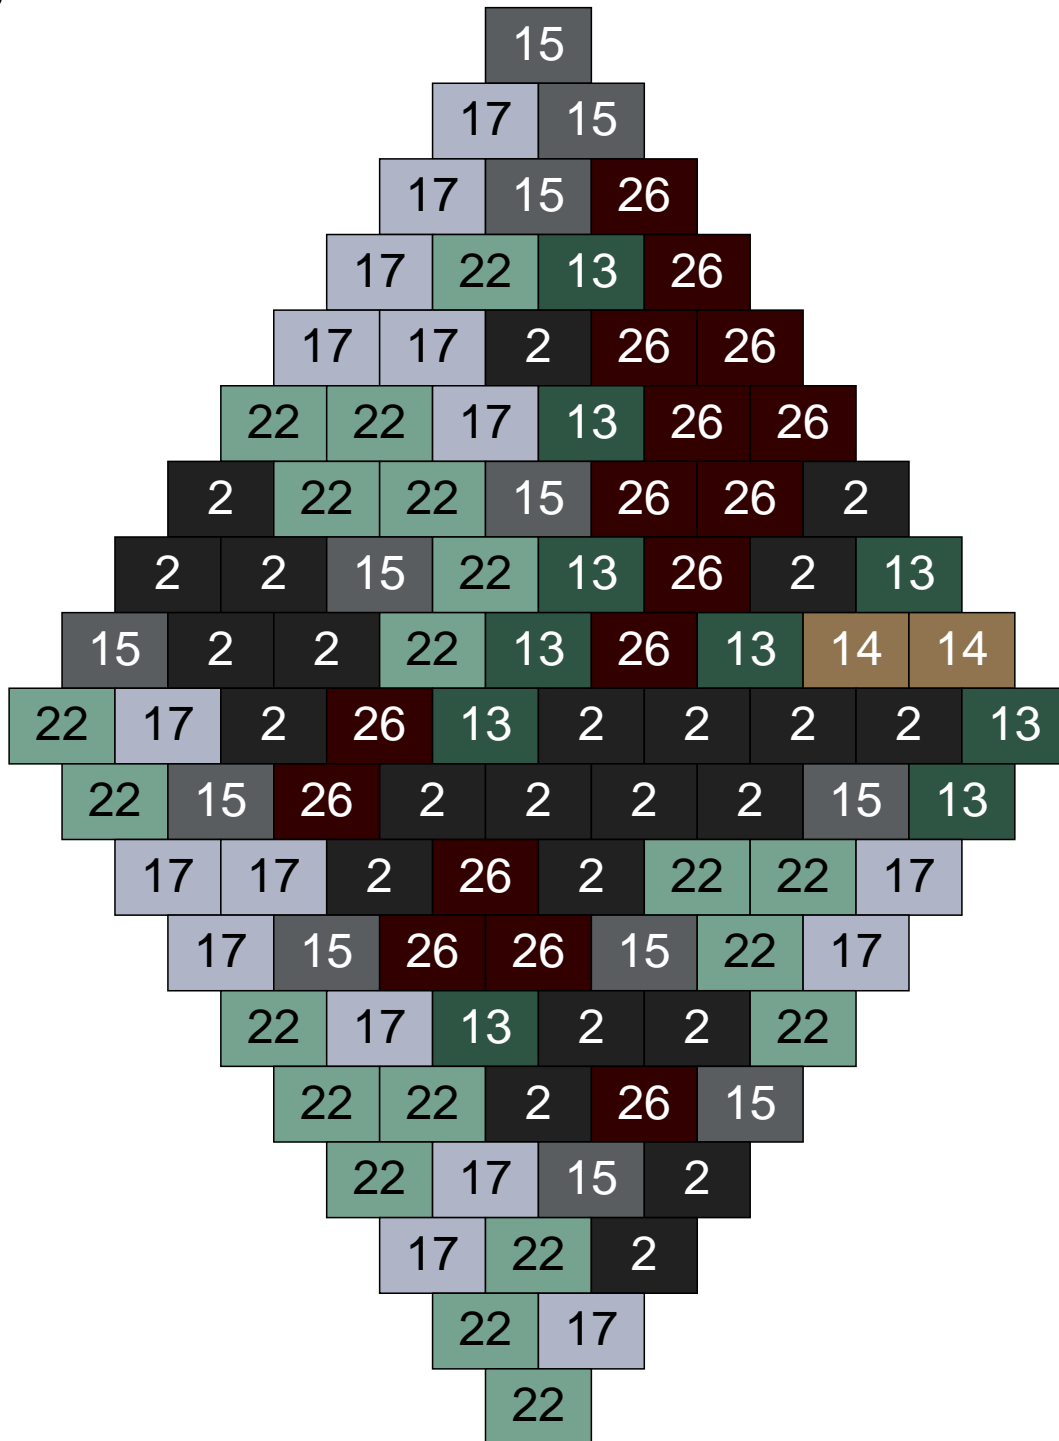

Ligne 3, Colonne 1

Couleur	Quantité
2 Noir	24
13 Vert foncé	10
14 Beige foncé	2
15 Gris foncé	12
17 Gris clair	16
22 Vert sable	20
26 Marron foncé	16