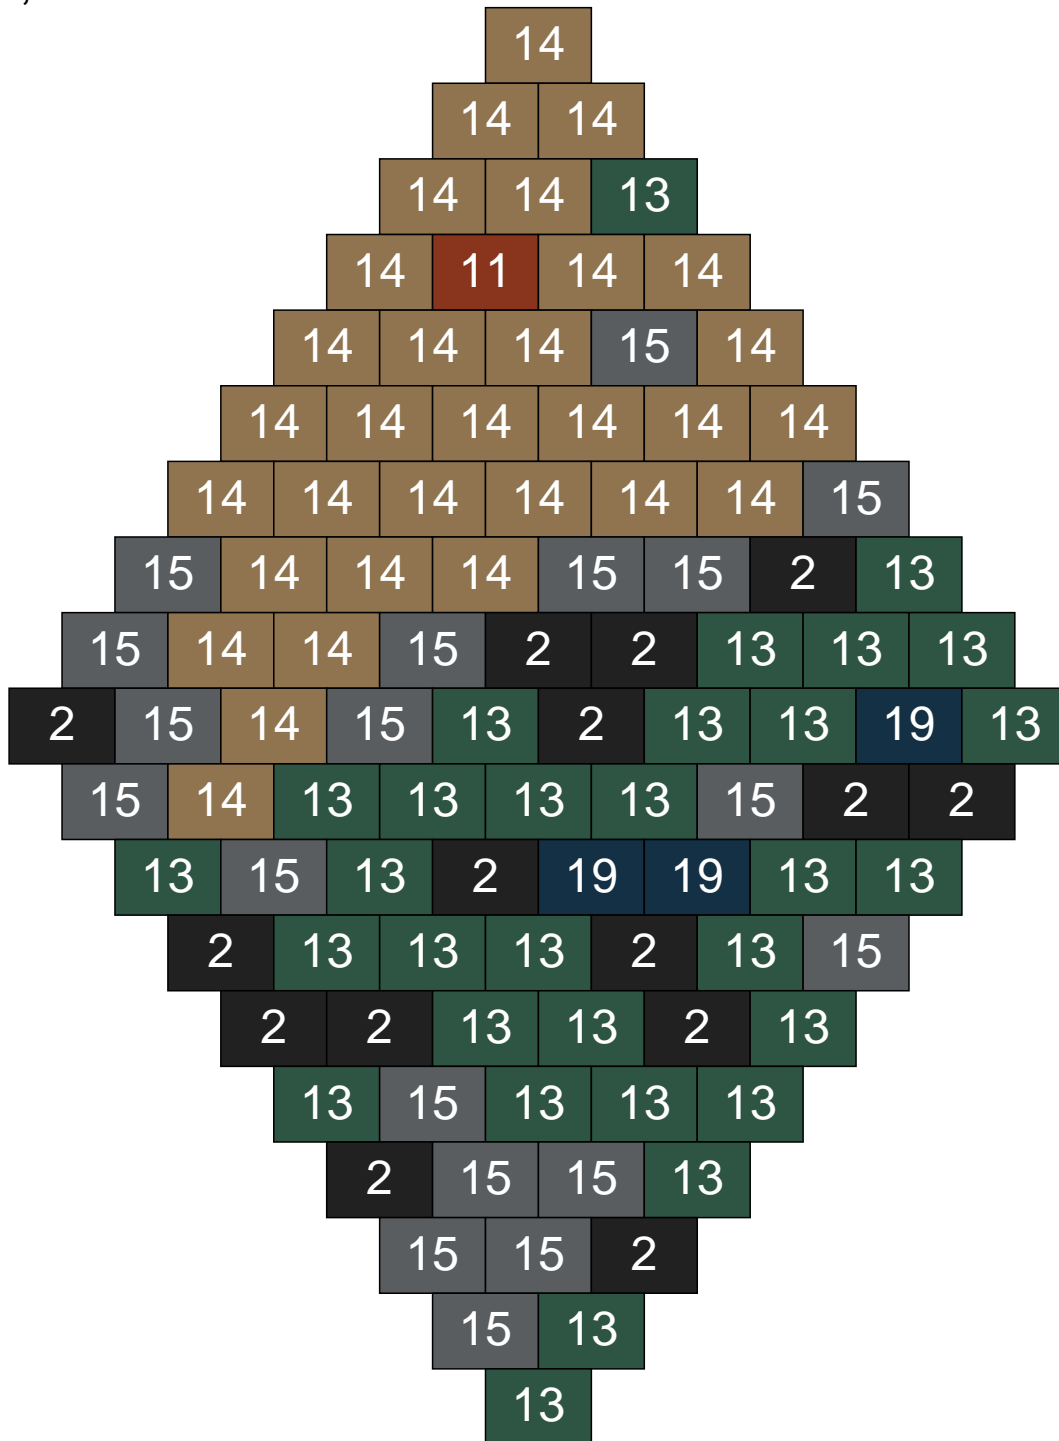

Ligne 11, Colonne 21

Couleur	Quantité
2 Noir	15
11 Marron	1
13 Vert foncé	31
14 Beige foncé	31
15 Gris foncé	19
19 Bleu foncé	3