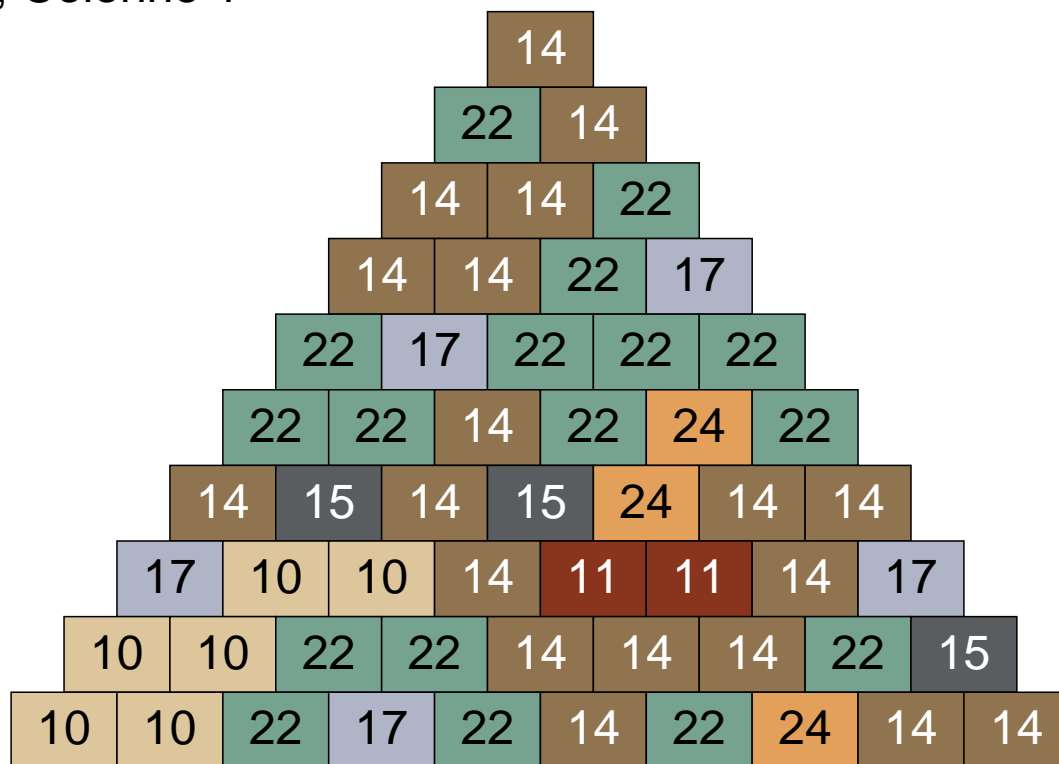

Ligne 1, Colonne 1

Couleur	Quantité
10 Beige clair	6
11 Marron	2
14 Beige foncé	19
15 Gris foncé	3
17 Gris clair	5
22 Vert sable	17
24 Caramel	3