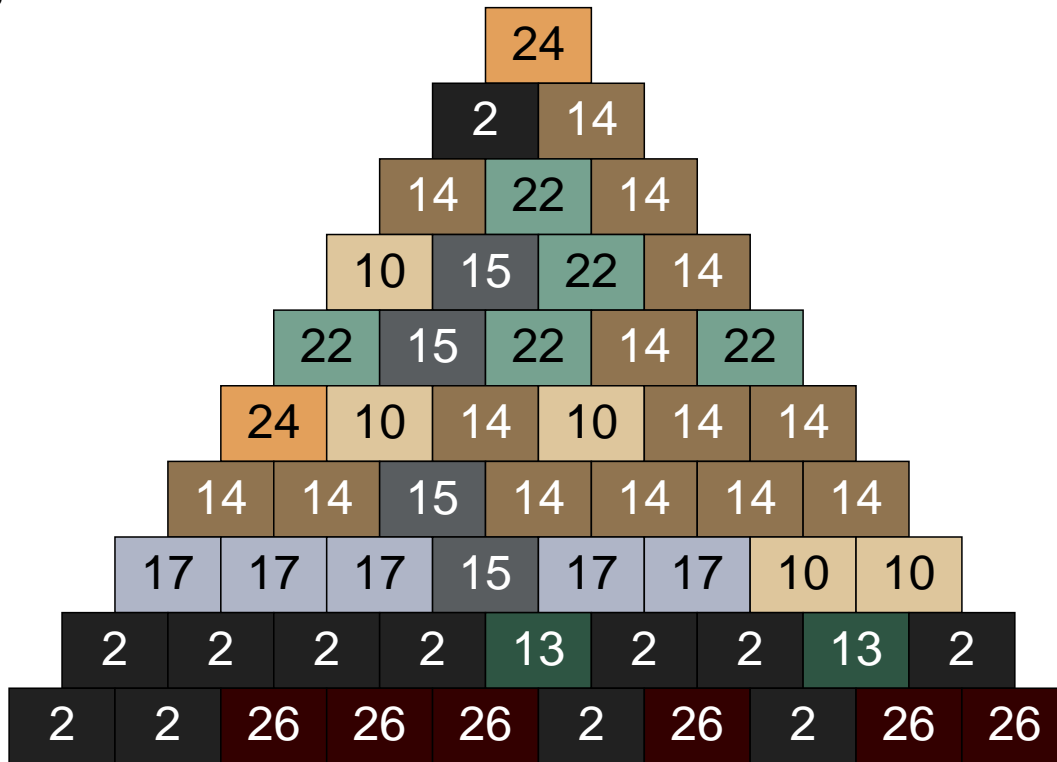

Ligne 1, Colonne 4

Couleur	Quantité
2 Noir	12
10 Beige clair	5
13 Vert foncé	2
14 Beige foncé	14
15 Gris foncé	4
17 Gris clair	5
22 Vert sable	5
24 Caramel	2
26 Marron foncé	6