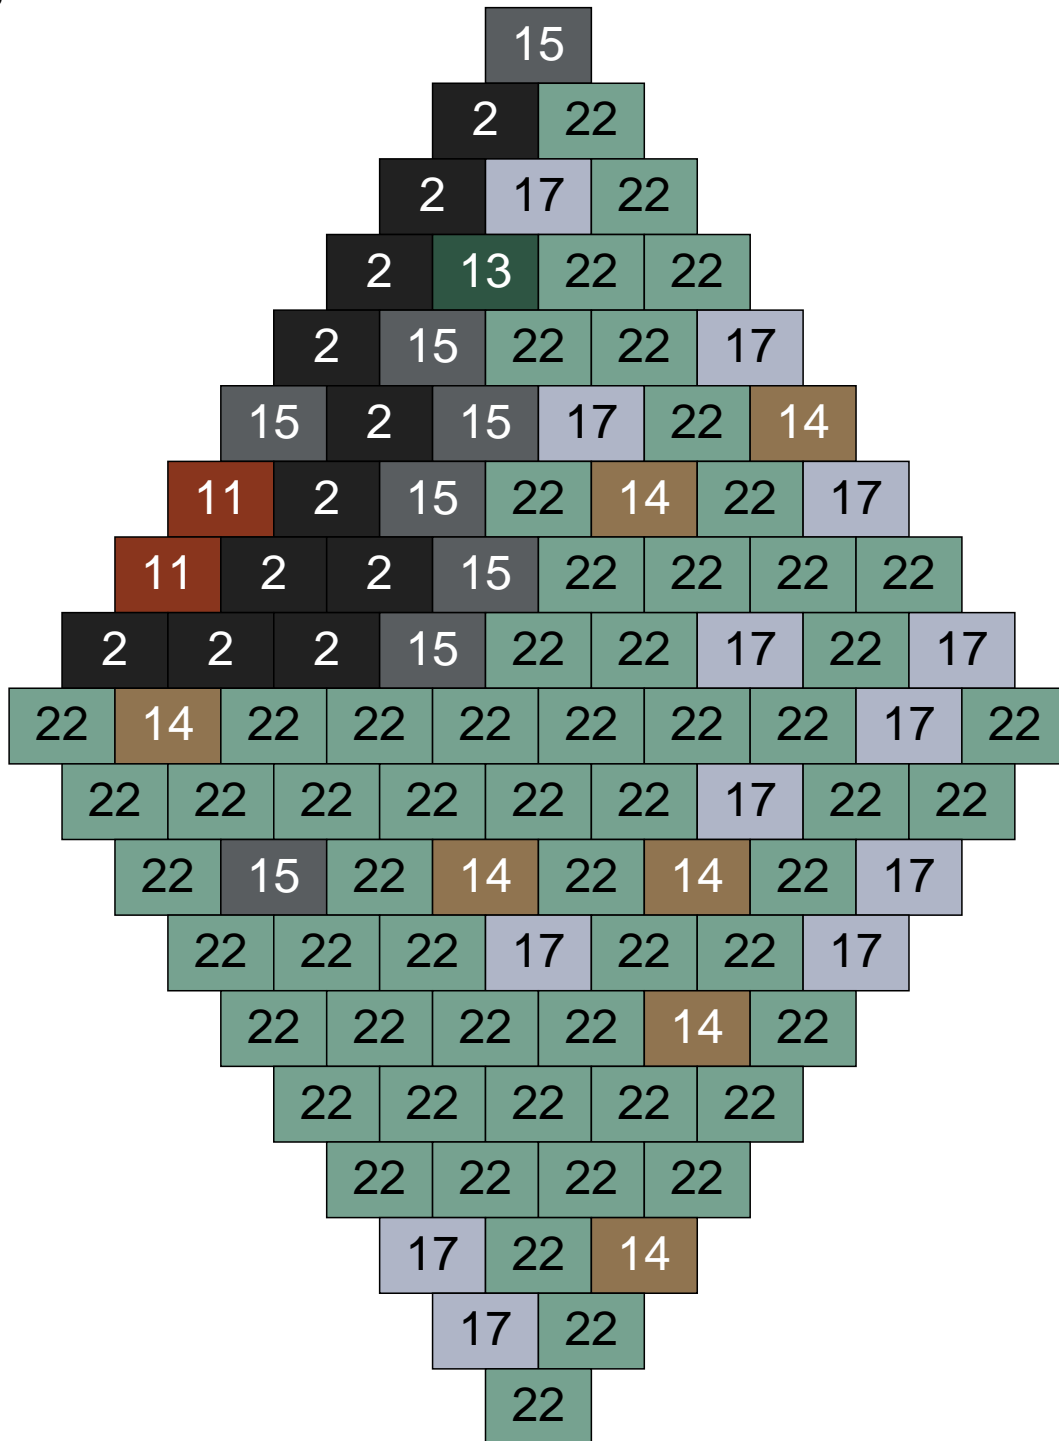

Ligne 6, Colonne 20

Couleur	Quantité
2 Noir	11
11 Marron	2
13 Vert foncé	1
14 Beige foncé	7
15 Gris foncé	8
17 Gris clair	13
22 Vert sable	58