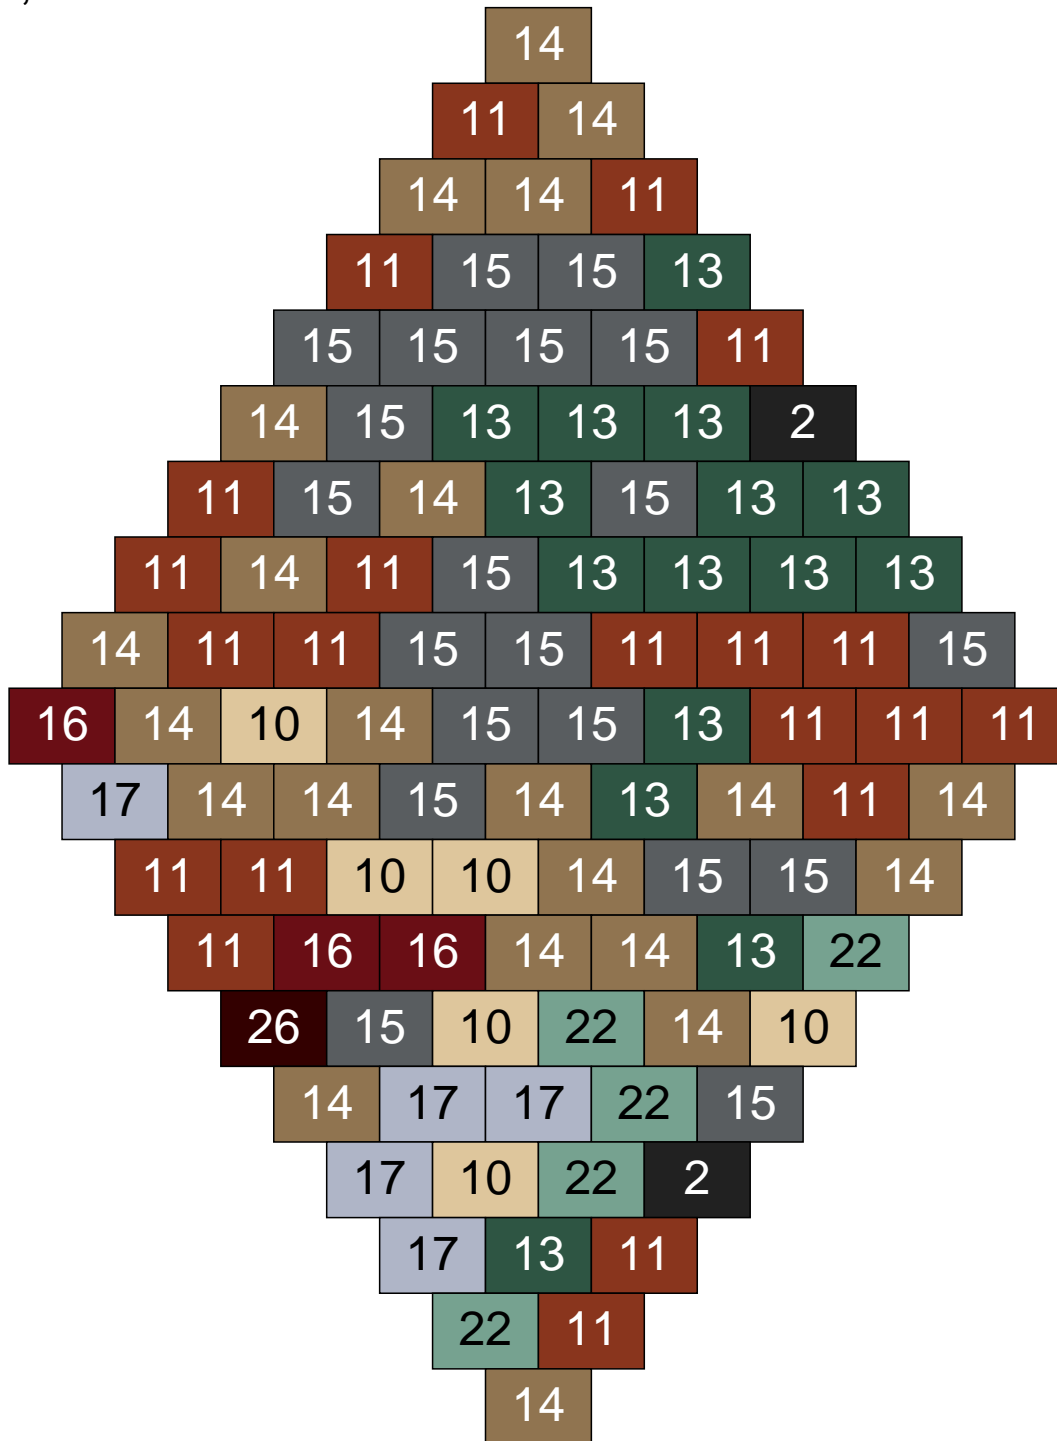

Ligne 12, Colonne 11

Couleur	Quantité
2 Noir	2
10 Beige clair	6
11 Marron	21
13 Vert foncé	15
14 Beige foncé	22
15 Gris foncé	20
16 Rouge foncé	3
17 Gris clair	5
22 Vert sable	5
26 Marron foncé	1