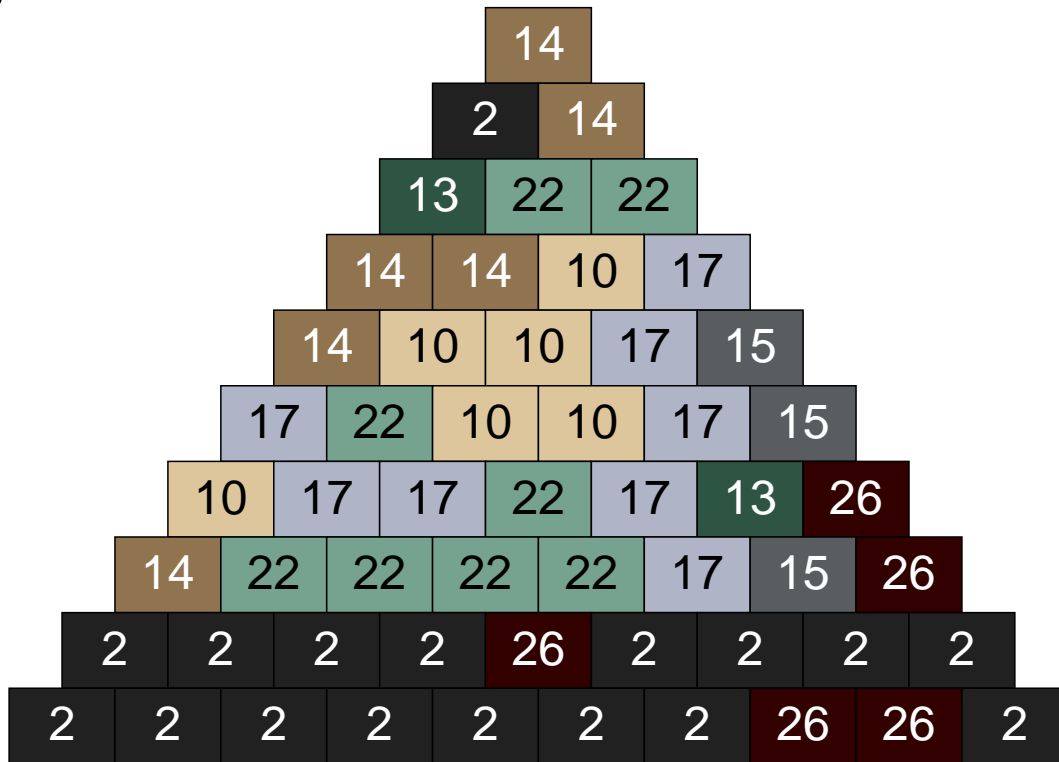

Ligne 1, Colonne 3

Couleur	Quantité
2 Noir	17
10 Beige clair	6
13 Vert foncé	2
14 Beige foncé	6
15 Gris foncé	3
17 Gris clair	8
22 Vert sable	8
26 Marron foncé	5