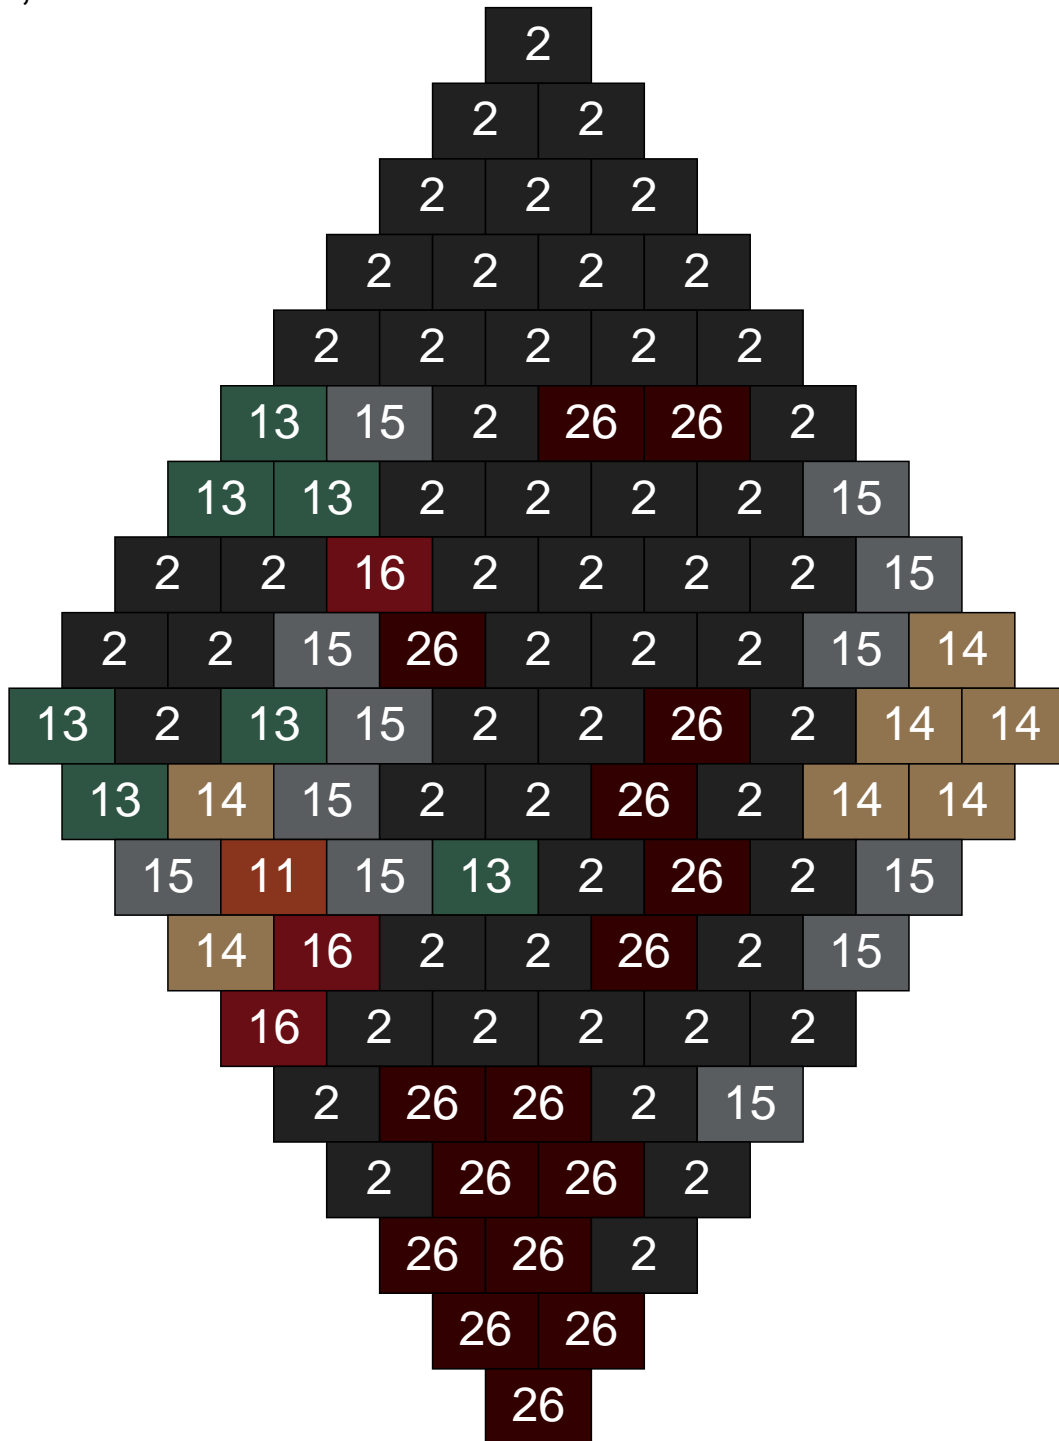

Ligne 14, Colonne 3

Couleur	Quantité
2 Noir	54
11 Marron	1
13 Vert foncé	7
14 Beige foncé	7
15 Gris foncé	12
16 Rouge foncé	3
26 Marron foncé	16