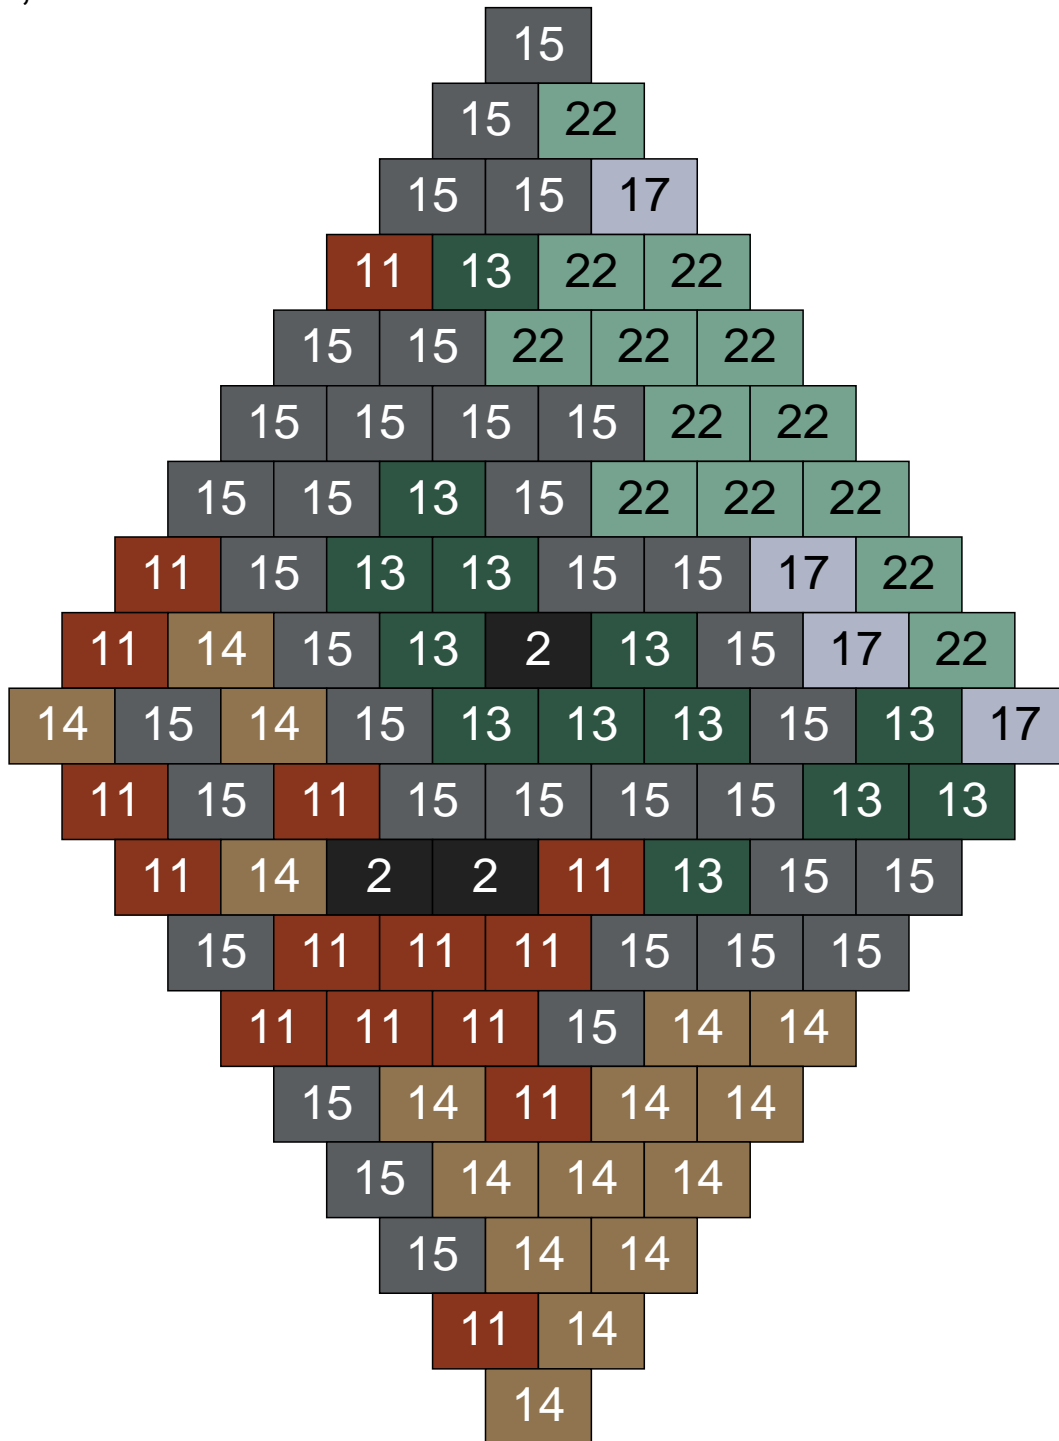

Ligne 11, Colonne 18

Couleur	Quantité
2 Noir	3
11 Marron	15
13 Vert foncé	13
14 Beige foncé	16
15 Gris foncé	36
17 Gris clair	4
22 Vert sable	13