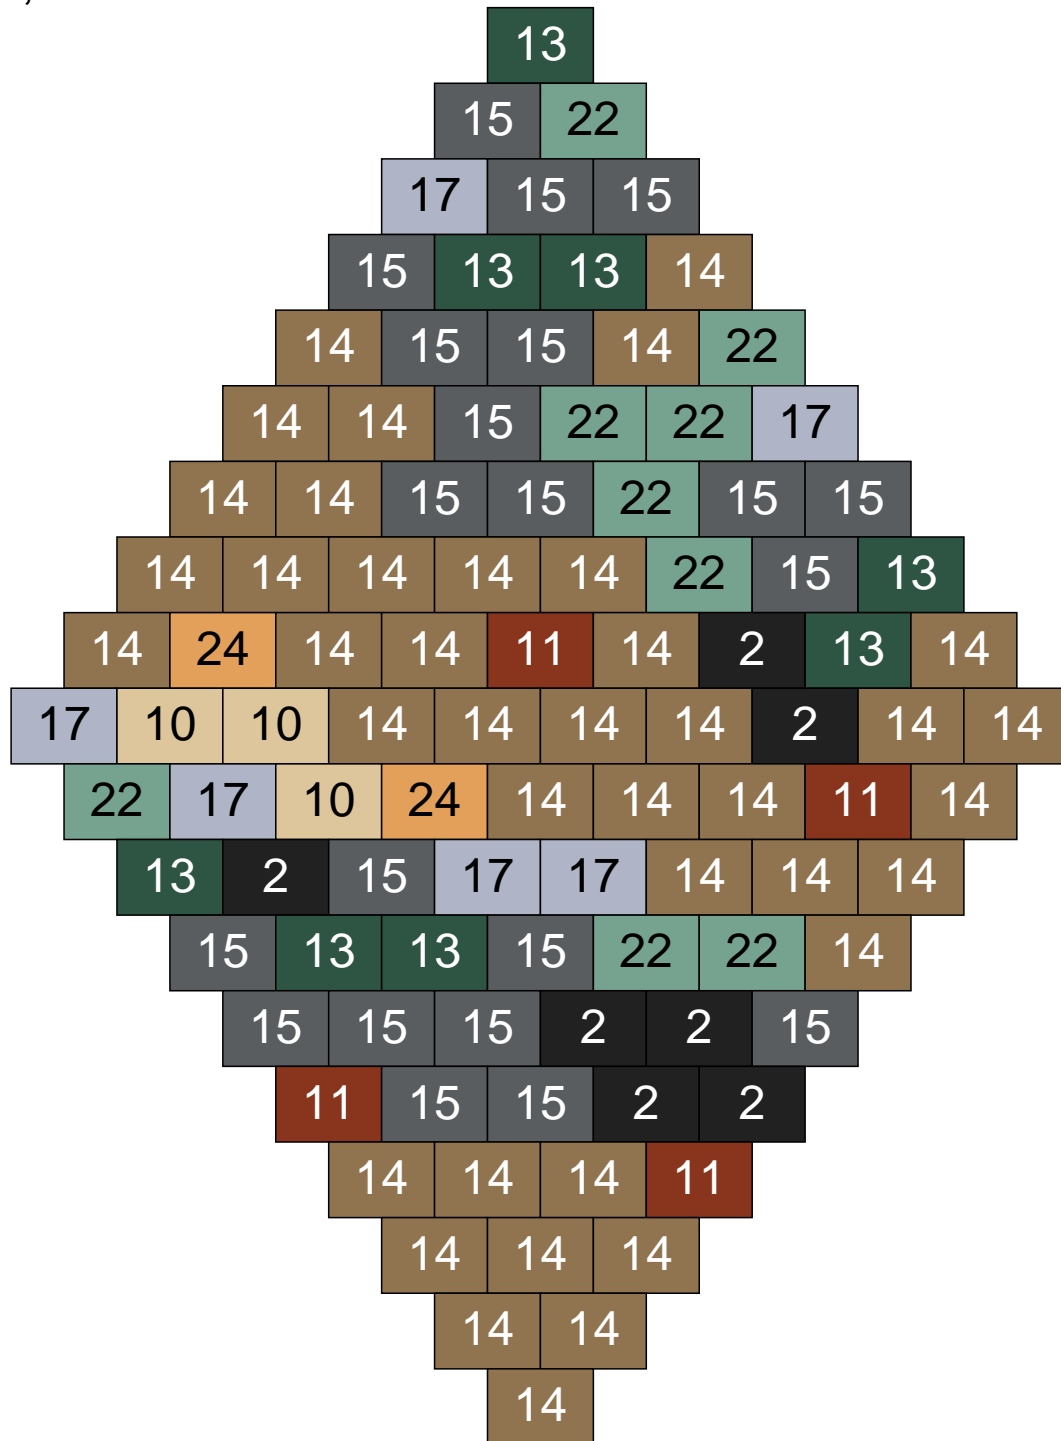

Ligne 11, Colonne 19

Couleur	Quantité
2 Noir	7
10 Beige clair	3
11 Marron	4
13 Vert foncé	8
14 Beige foncé	40
15 Gris foncé	21
17 Gris clair	6
22 Vert sable	9
24 Caramel	2