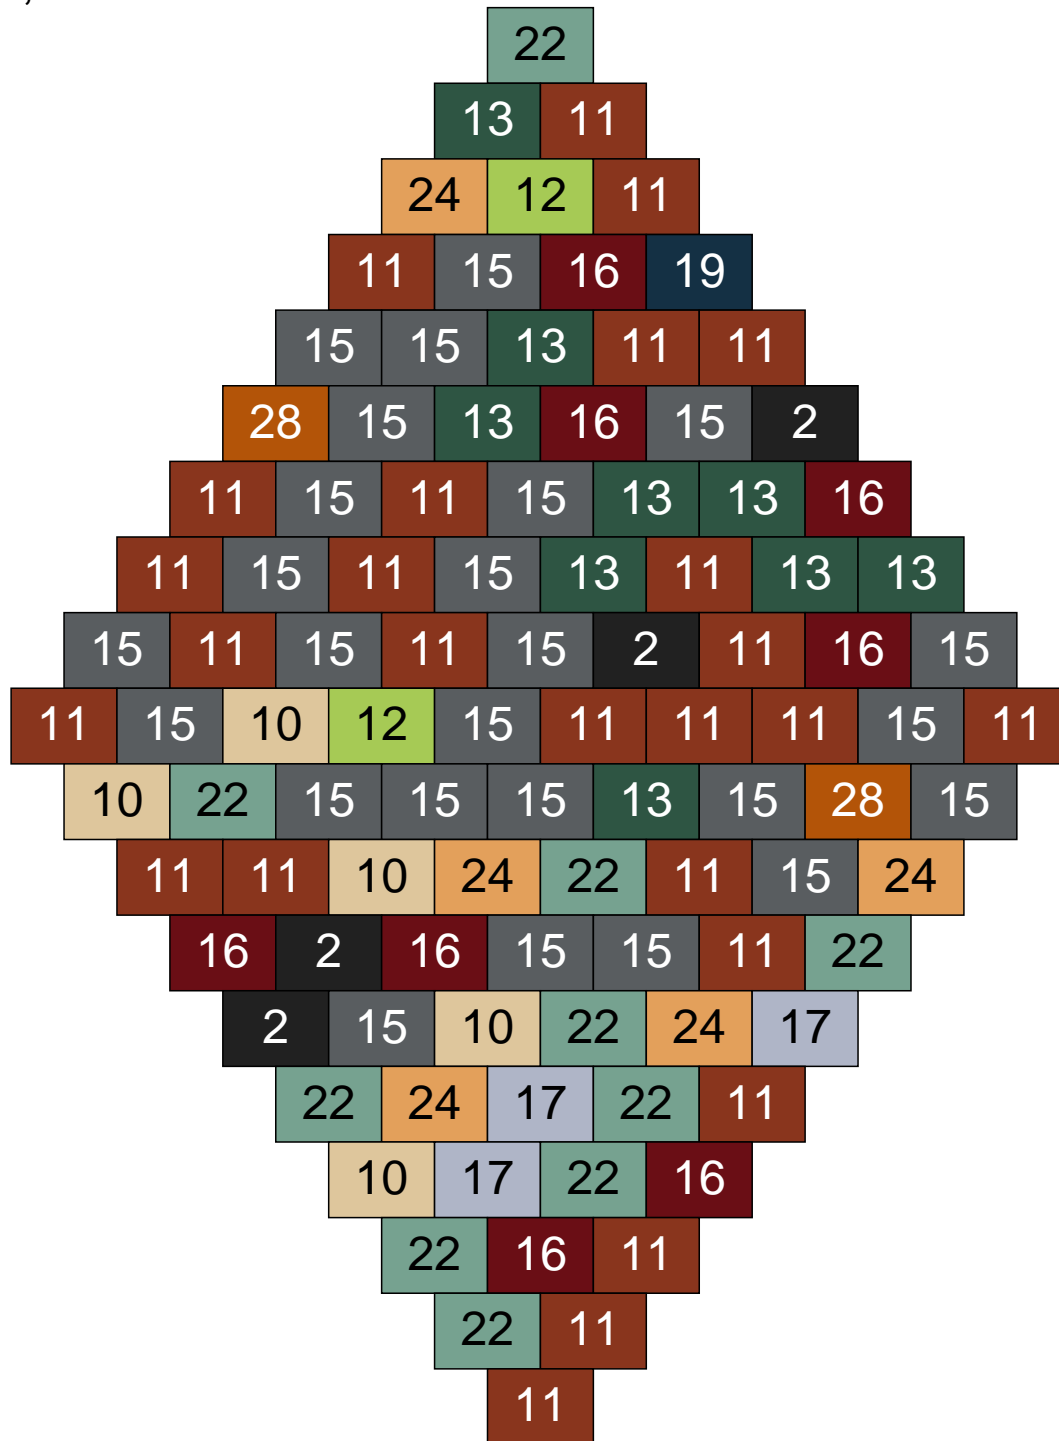

Ligne 12, Colonne 11

Couleur	Quantité	Couleur	Quantité
2 Noir	4	24 Caramel	5
10 Beige clair	5	28 Orange foncé	2
11 Marron	26		
12 Vert fluo	2		
13 Vert foncé	9		
15 Gris foncé	25		
16 Rouge foncé	8		
17 Gris clair	3		
19 Bleu foncé	1		
22 Vert sable	10