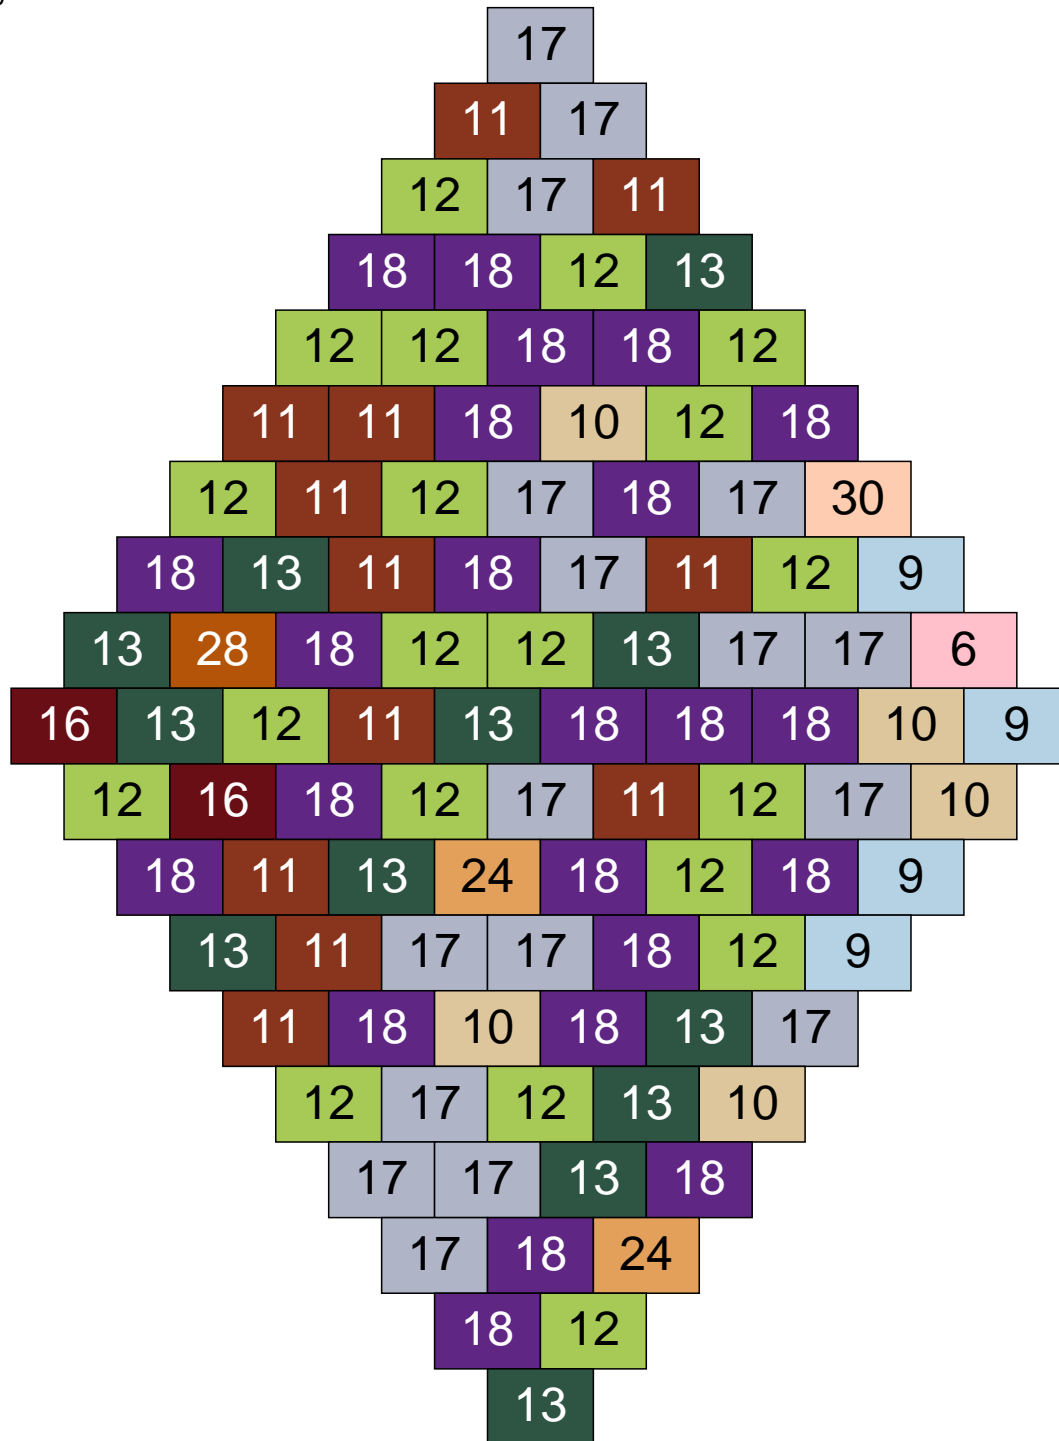

Ligne 8, Colonne 18

Couleur	Quantité	Couleur	Quantité
6 Rose	1	28 Orange foncé	1
9 Bleu ciel	4	30 Chair	1
10 Beige clair	5		
11 Marron	12		
12 Vert fluo	20		
13 Vert foncé	12		
16 Rouge foncé	2		
17 Gris clair	17		
18 Violet foncé	23		
24 Caramel	2