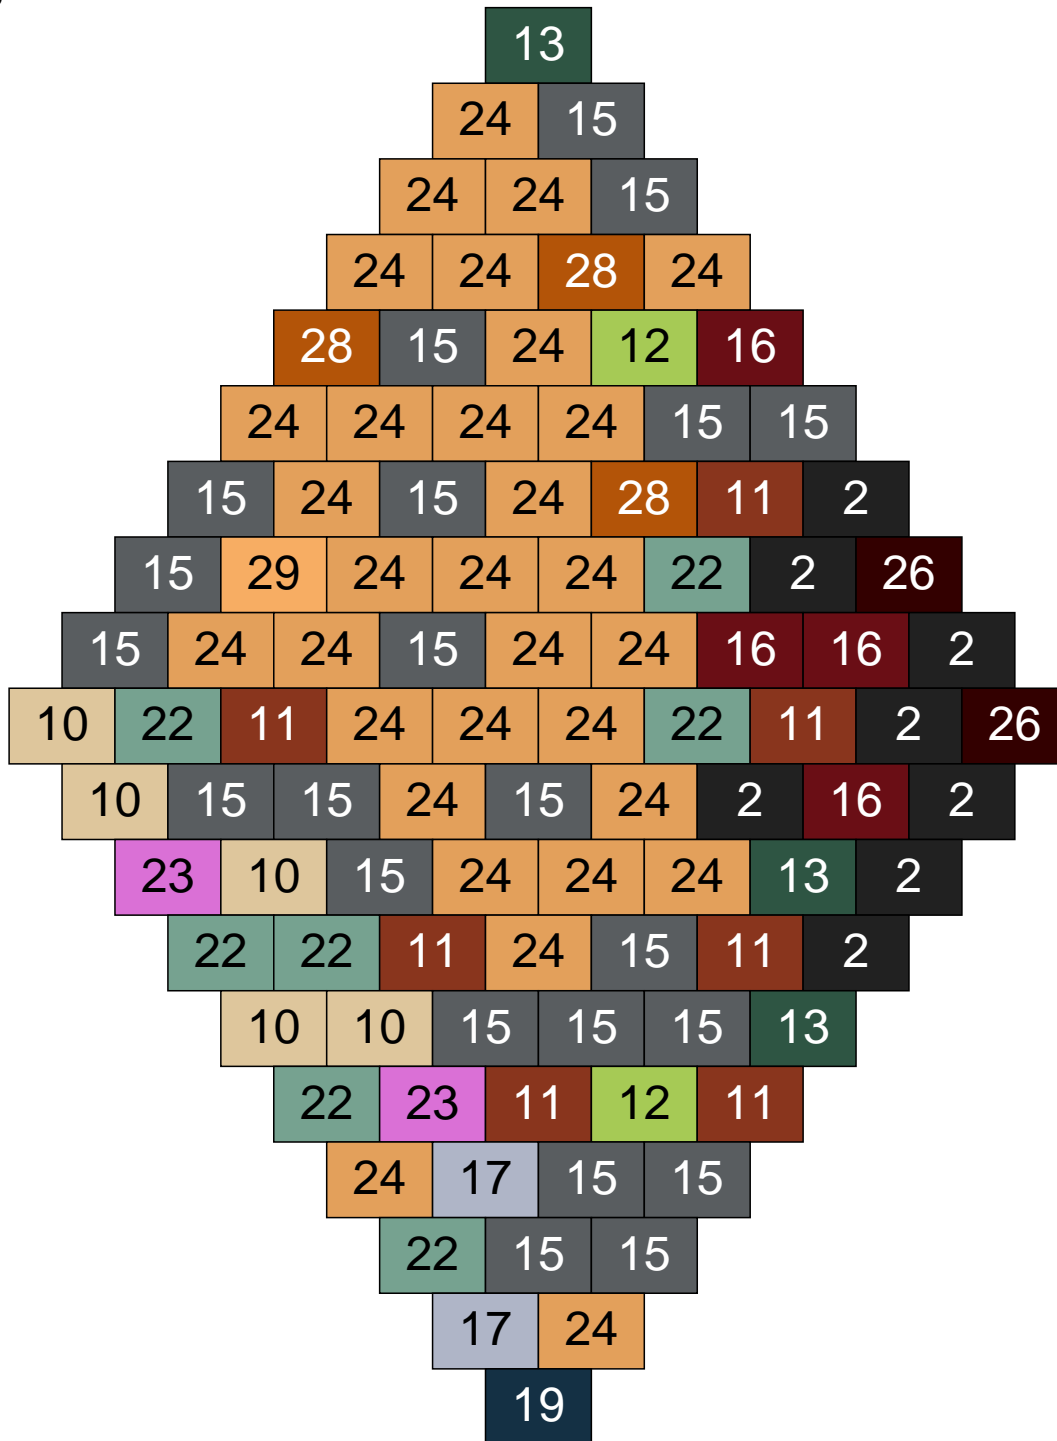

Ligne 2, Colonne 10

Couleur	Quantité	Couleur	Quantité
2 Noir	8	23 Violet clair	2
10 Beige clair	5	24 Caramel	31
11 Marron	7	26 Marron foncé	2
12 Vert fluo	2	28 Orange foncé	3
13 Vert foncé	3	29 Orange clair	1
15 Gris foncé	22		
16 Rouge foncé	4		
17 Gris clair	2		
19 Bleu foncé	1		
22 Vert sable	7