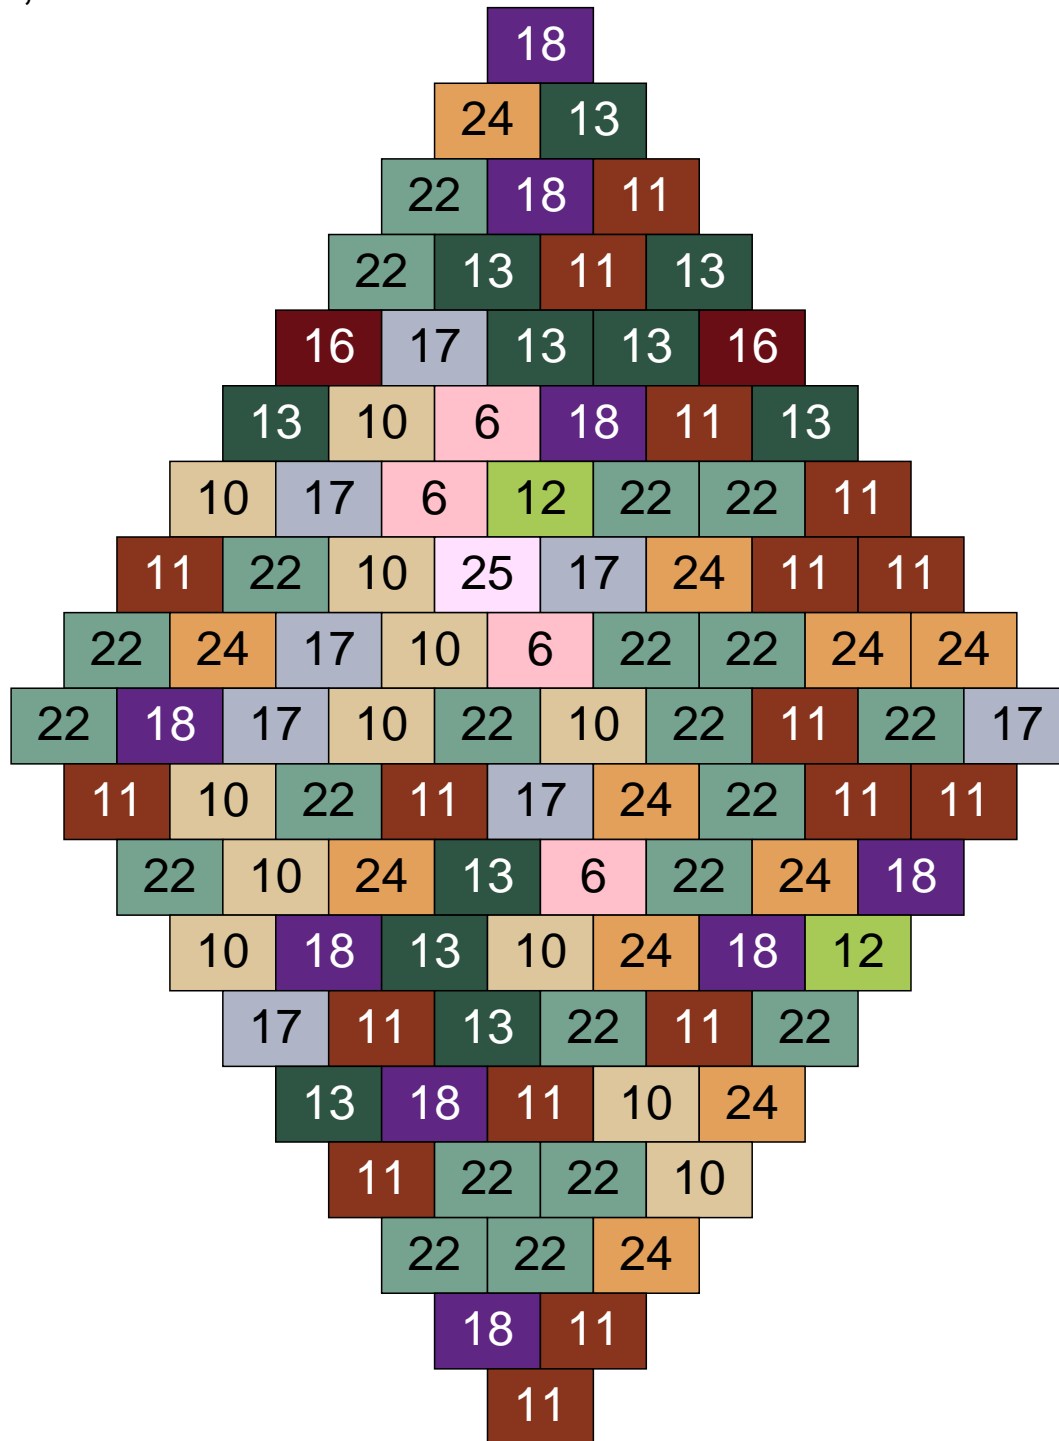

Ligne 10, Colonne 15

Couleur	Quantité	Couleur	Quantité
6 Rose	4	25 Rose clair	1
10 Beige clair	12		
11 Marron	18		
12 Vert fluo	2		
13 Vert foncé	11		
16 Rouge foncé	2		
17 Gris clair	8		
18 Violet foncé	9		
22 Vert sable	22		
24 Caramel	11