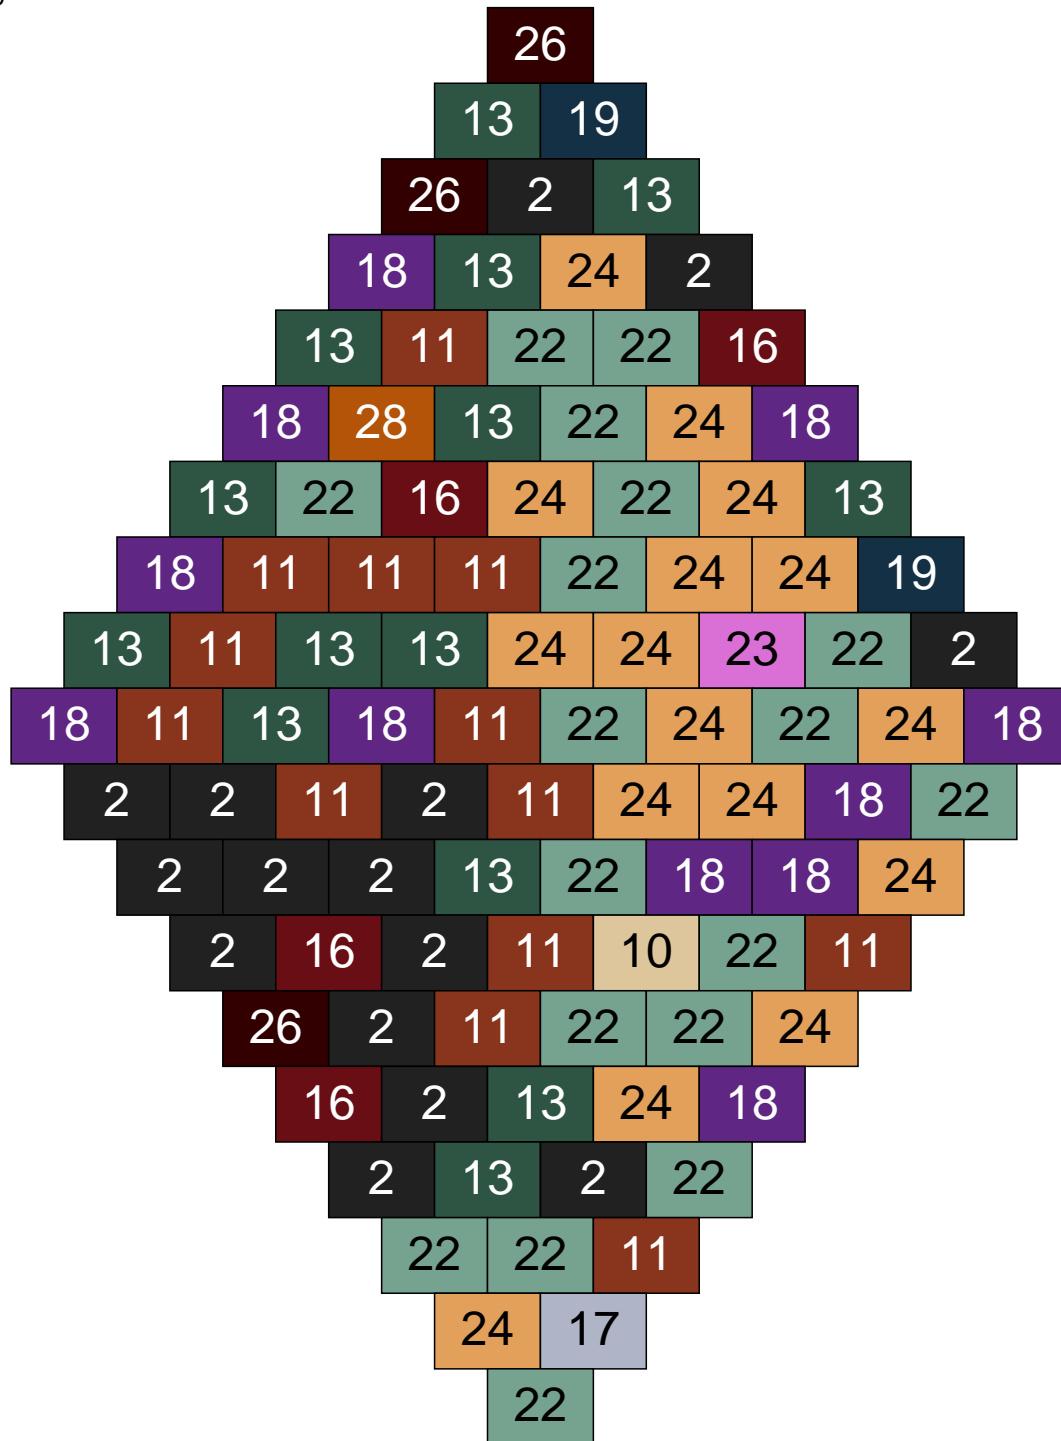

Ligne 3, Colonne 14

Couleur	Quantité	Couleur	Quantité
2 Noir	15	24 Caramel	16
10 Beige clair	1	26 Marron foncé	3
11 Marron	13	28 Orange foncé	1
13 Vert foncé	14		
16 Rouge foncé	4		
17 Gris clair	1		
18 Violet foncé	11		
19 Bleu foncé	2		
22 Vert sable	18		
23 Violet clair	1