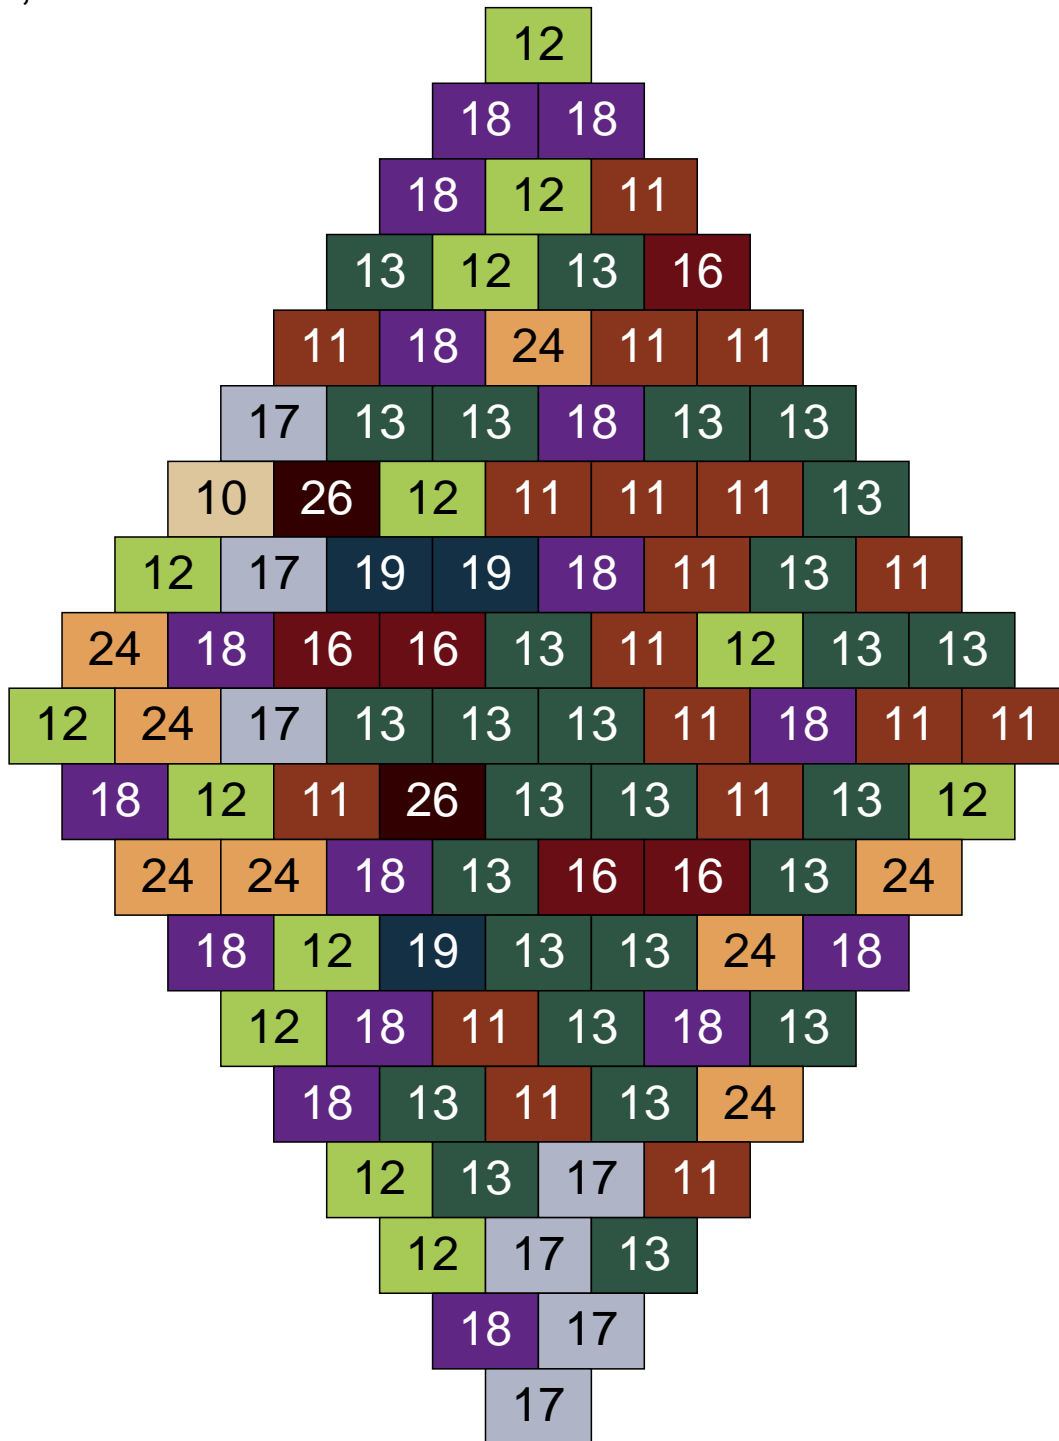

Ligne 10, Colonne 18

Couleur	Quantité
10 Beige clair	1
11 Marron	18
12 Vert fluo	13
13 Vert foncé	27
16 Rouge foncé	5
17 Gris clair	7
18 Violet foncé	16
19 Bleu foncé	3
24 Caramel	8
26 Marron foncé	2