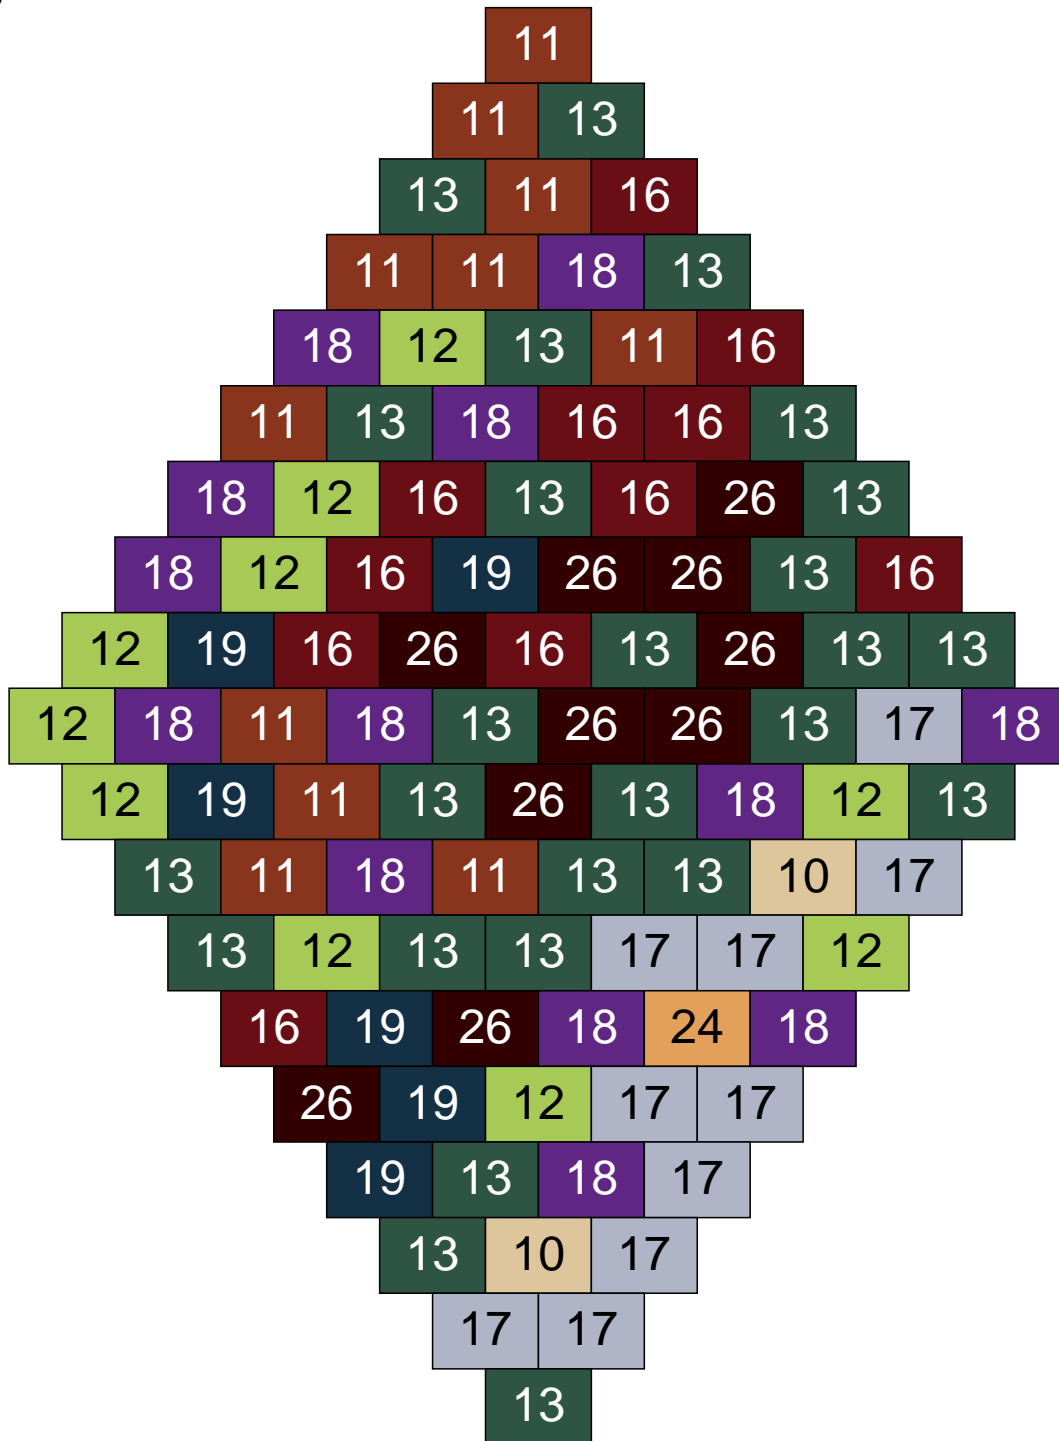

Ligne 2, Colonne 19

Couleur	Quantité
10 Beige clair	2
11 Marron	11
12 Vert fluo	10
13 Vert foncé	26
16 Rouge foncé	11
17 Gris clair	10
18 Violet foncé	13
19 Bleu foncé	6
24 Caramel	1
26 Marron foncé	10