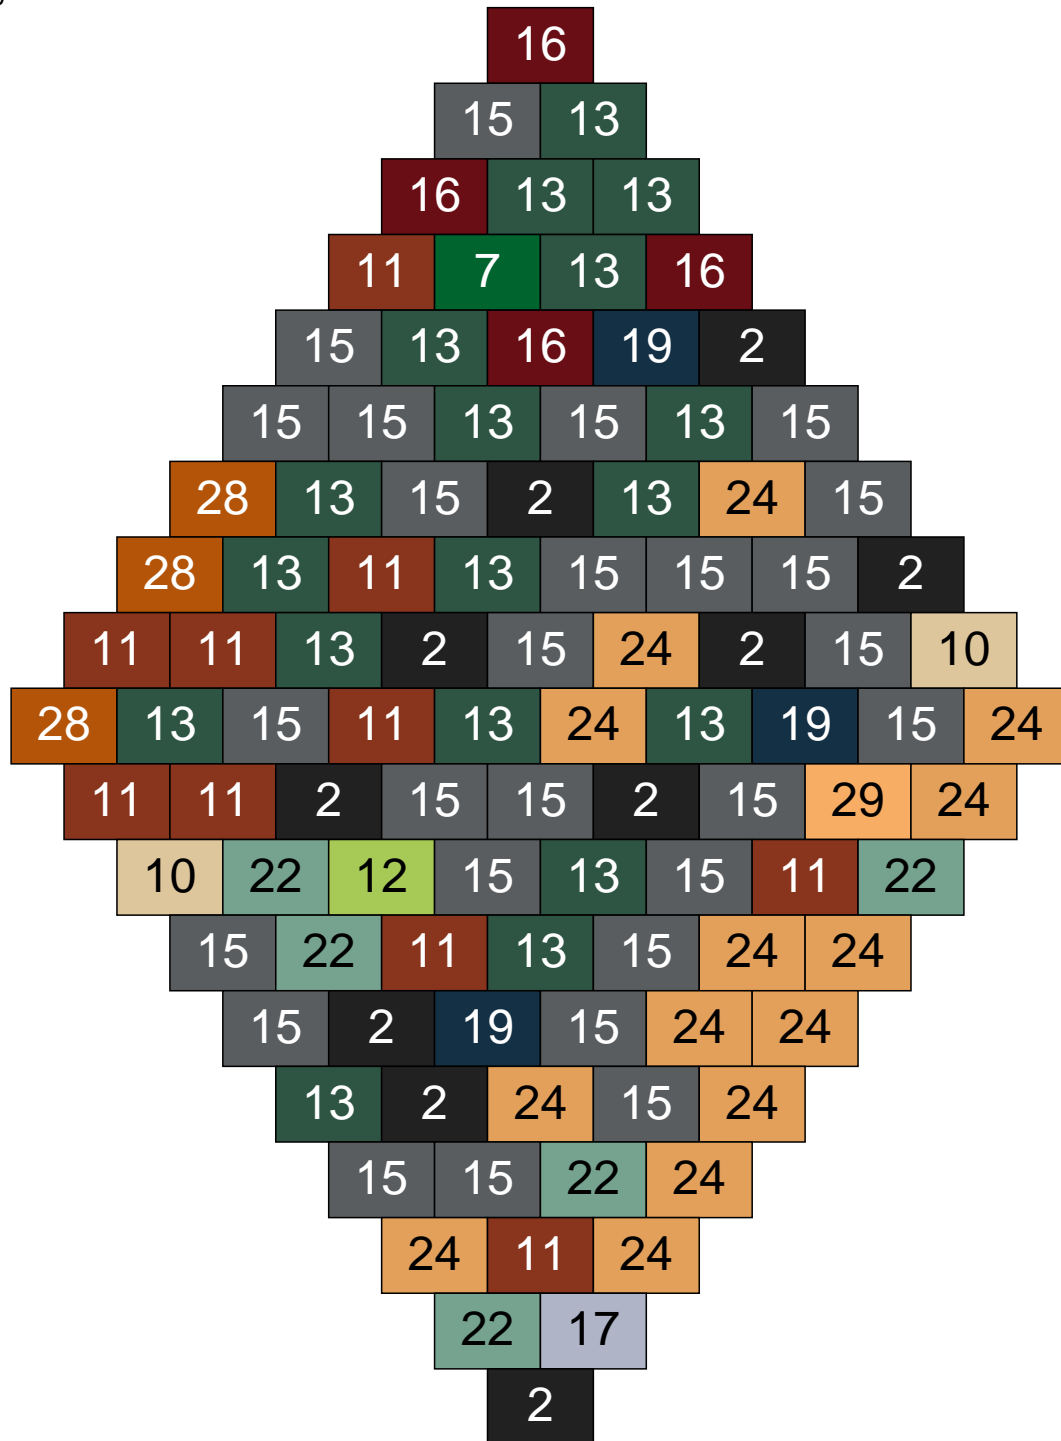

Ligne 5, Colonne 11

Couleur	Quantité	Couleur	Quantité
2 Noir	10	22 Vert sable	5
7 Vert	1	24 Caramel	14
10 Beige clair	2	28 Orange foncé	3
11 Marron	10	29 Orange clair	1
12 Vert fluo	1		
13 Vert foncé	18		
15 Gris foncé	27		
16 Rouge foncé	4		
17 Gris clair	1		
19 Bleu foncé	3