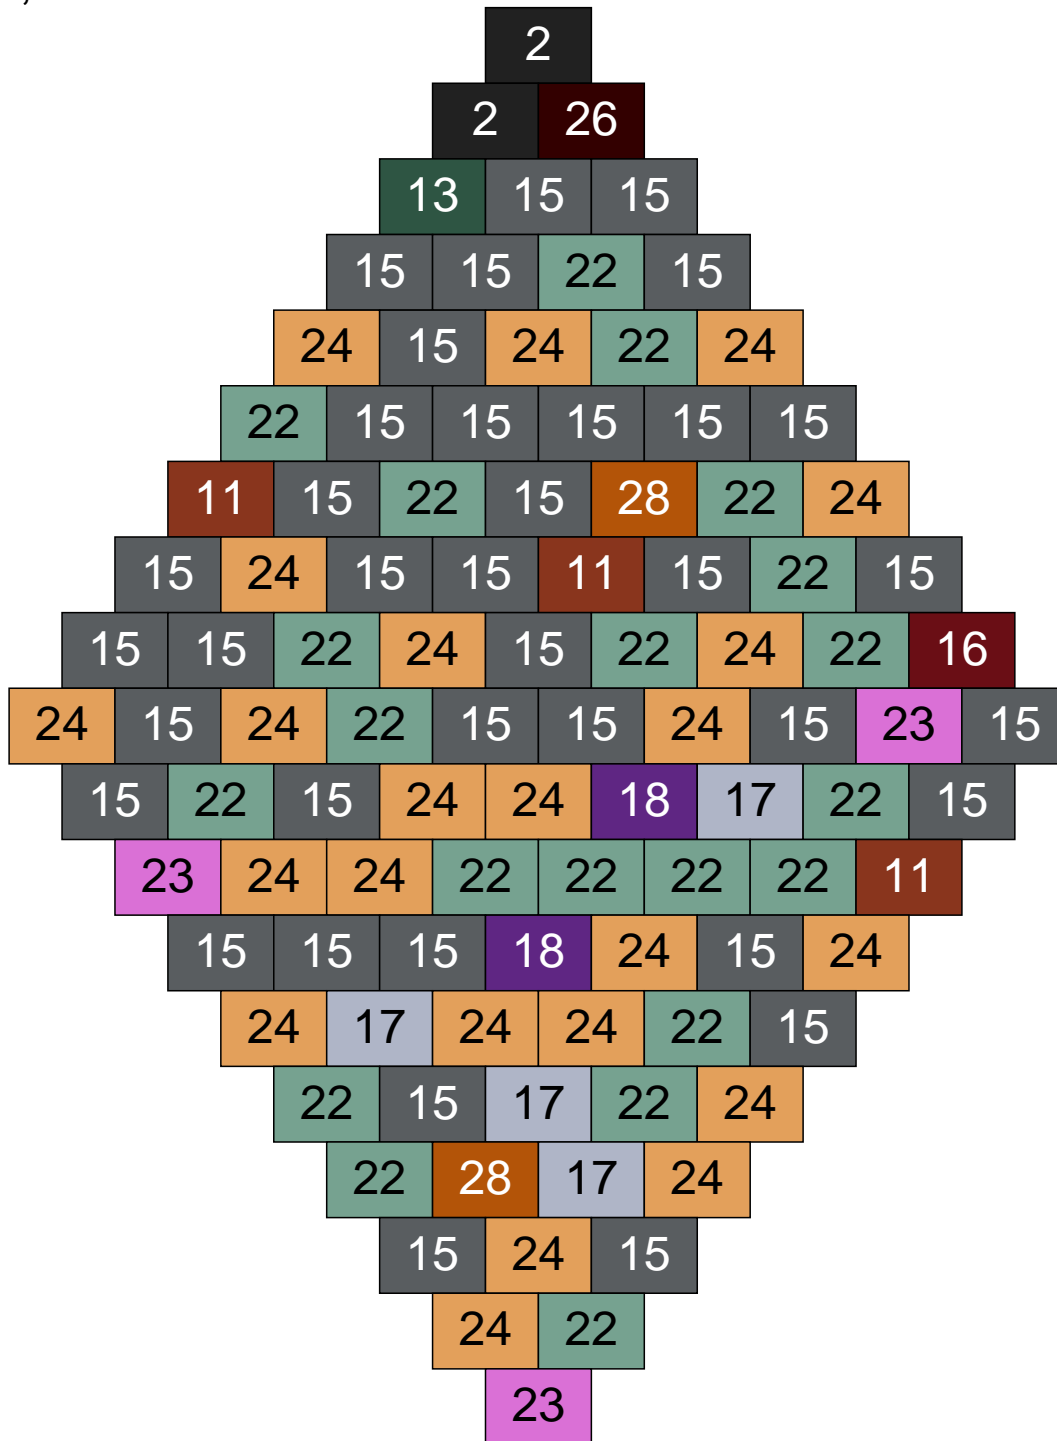

Ligne 15, Colonne 9

Couleur	Quantité	Couleur	Quantité
2 Noir	2	26 Marron foncé	1
11 Marron	3	28 Orange foncé	2
13 Vert foncé	1		
15 Gris foncé	37		
16 Rouge foncé	1		
17 Gris clair	4		
18 Violet foncé	2		
22 Vert sable	21		
23 Violet clair	3		
24 Caramel	23