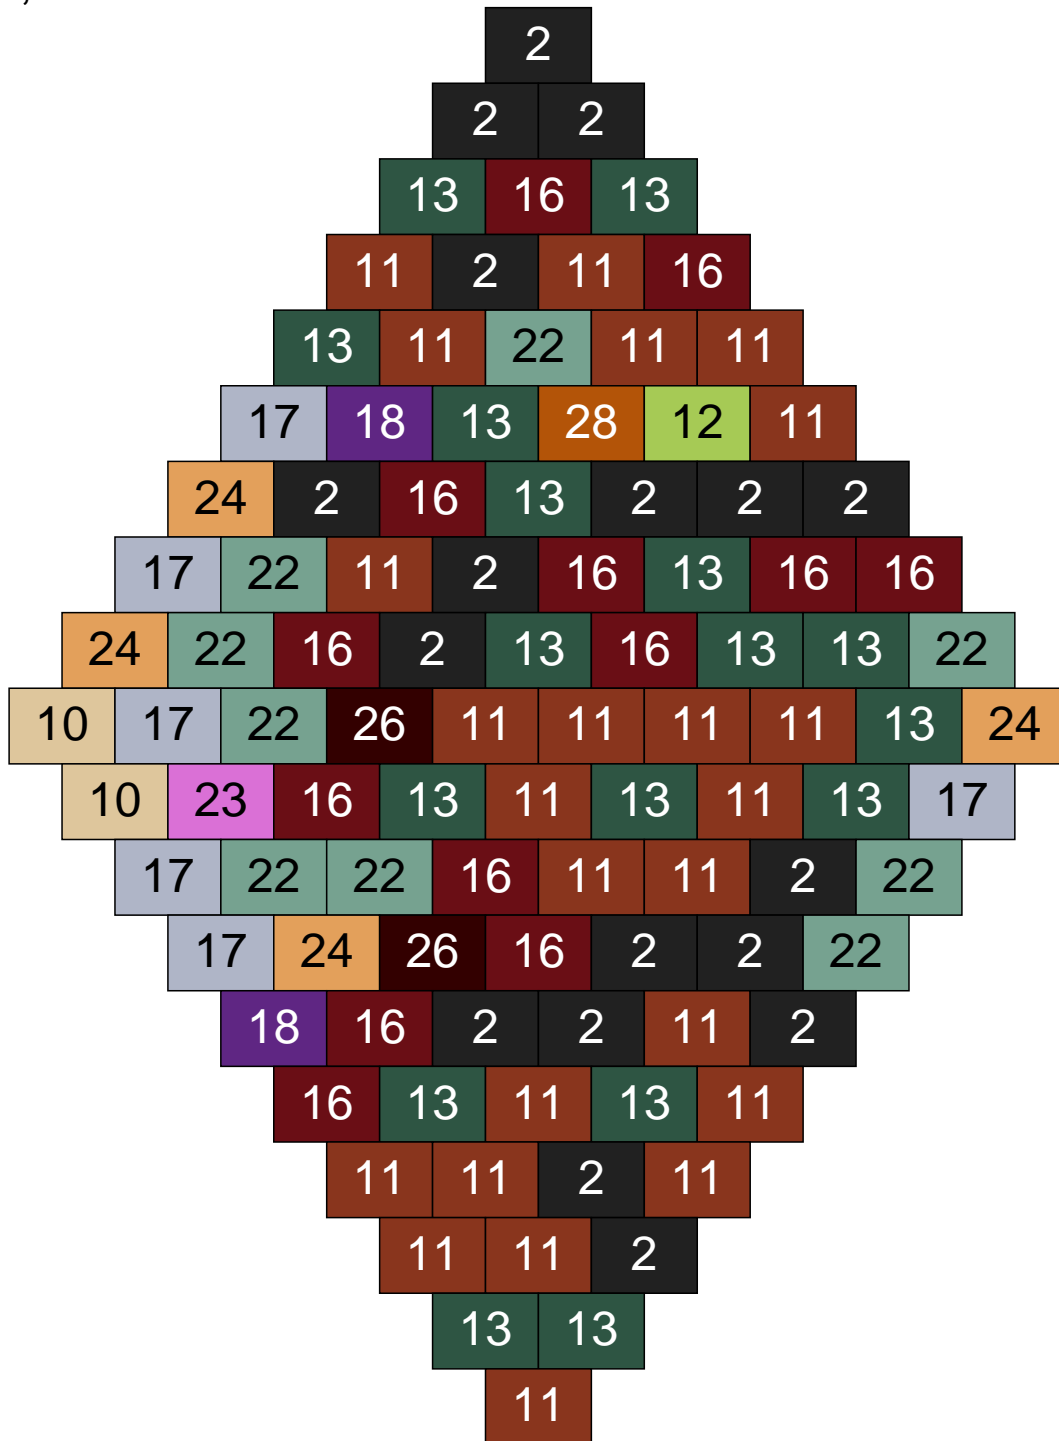

Ligne 13, Colonne 16

Couleur	Quantité	Couleur	Quantité
2 Noir	18	24 Caramel	4
10 Beige clair	2	26 Marron foncé	2
11 Marron	24	28 Orange foncé	1
12 Vert fluo	1		
13 Vert foncé	17		
16 Rouge foncé	13		
17 Gris clair	6		
18 Violet foncé	2		
22 Vert sable	9		
23 Violet clair	1