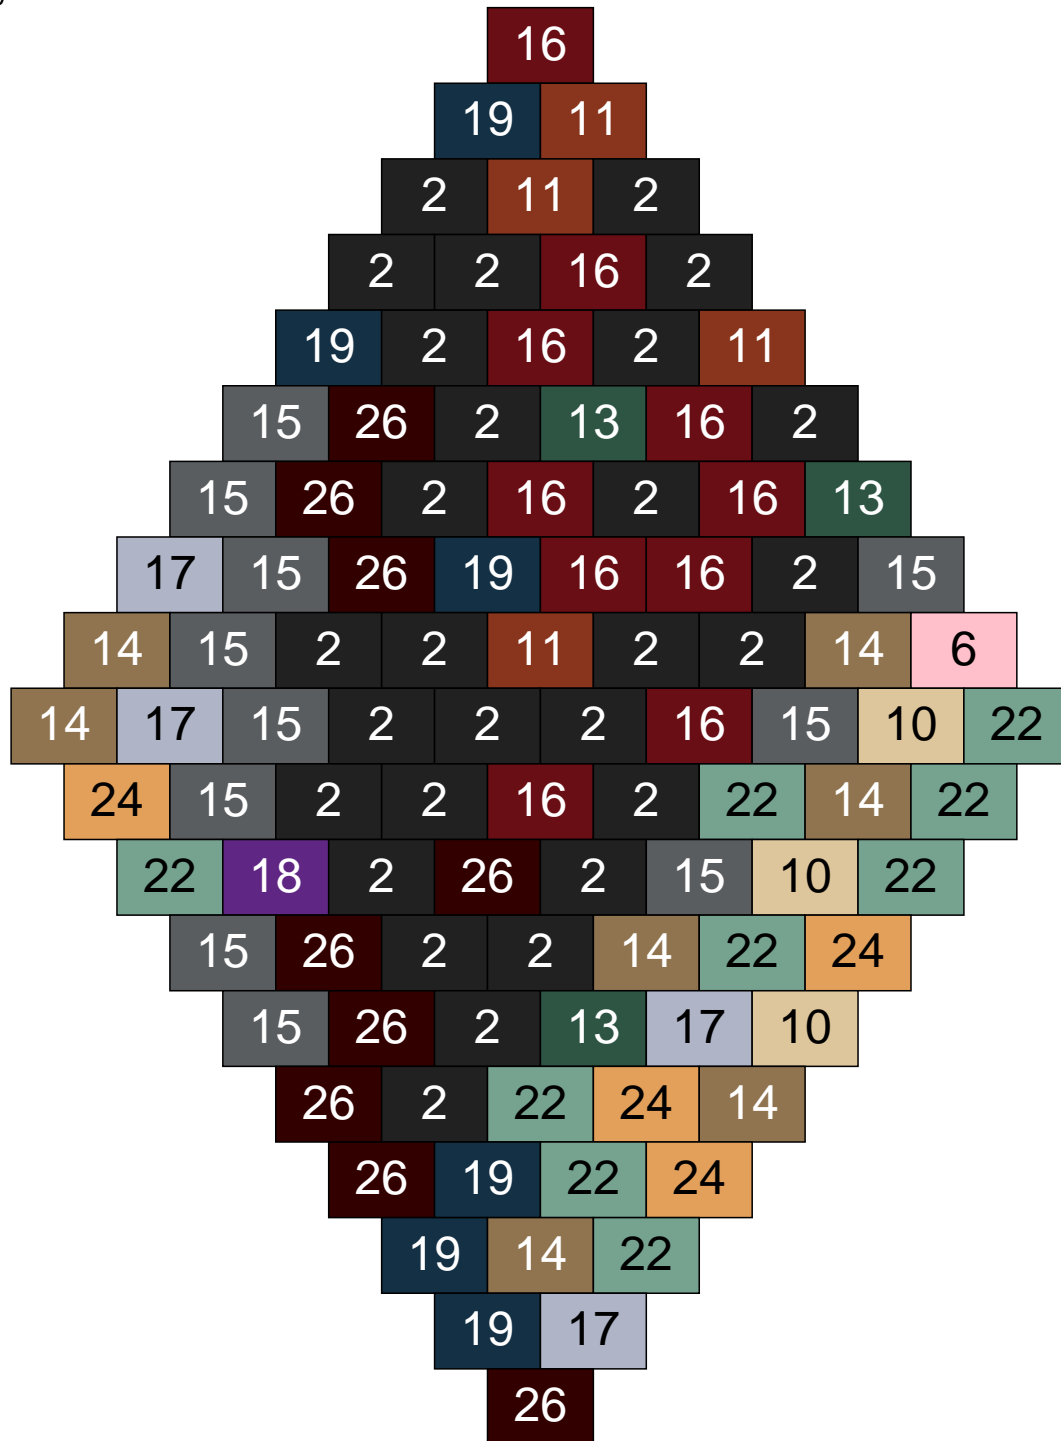

Ligne 2, Colonne 4

Couleur	Quantité	Couleur	Quantité
2 Noir	28	19 Bleu foncé	6
6 Rose	1	22 Vert sable	9
10 Beige clair	3	24 Caramel	4
11 Marron	4	26 Marron foncé	9
13 Vert foncé	3		
14 Beige foncé	7		
15 Gris foncé	11		
16 Rouge foncé	10		
17 Gris clair	4		
18 Violet foncé	1