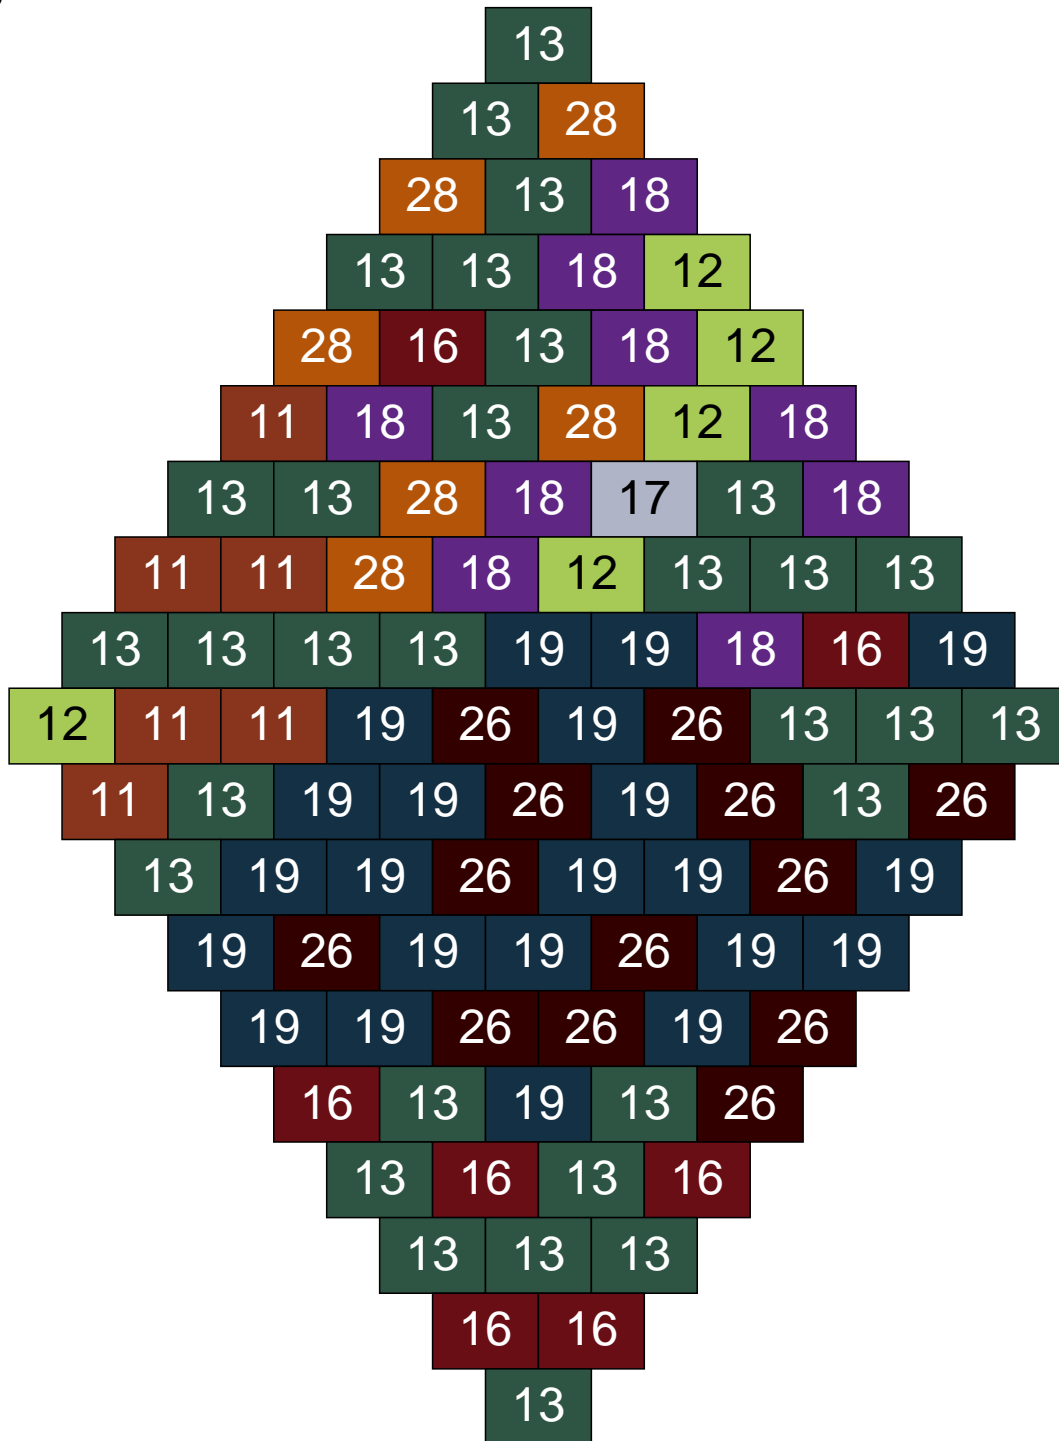

Couleur	Quantité
28 Orange foncé	1

Couleur	Quantité
28 Orange foncé	1

Ligne 9, Colonne 21

Couleur	Quantité
11 Marron	6
12 Vert fluo	5
13 Vert foncé	31
16 Rouge foncé	7
17 Gris clair	1
18 Violet foncé	9
19 Bleu foncé	22
26 Marron foncé	13
28 Orange foncé	6