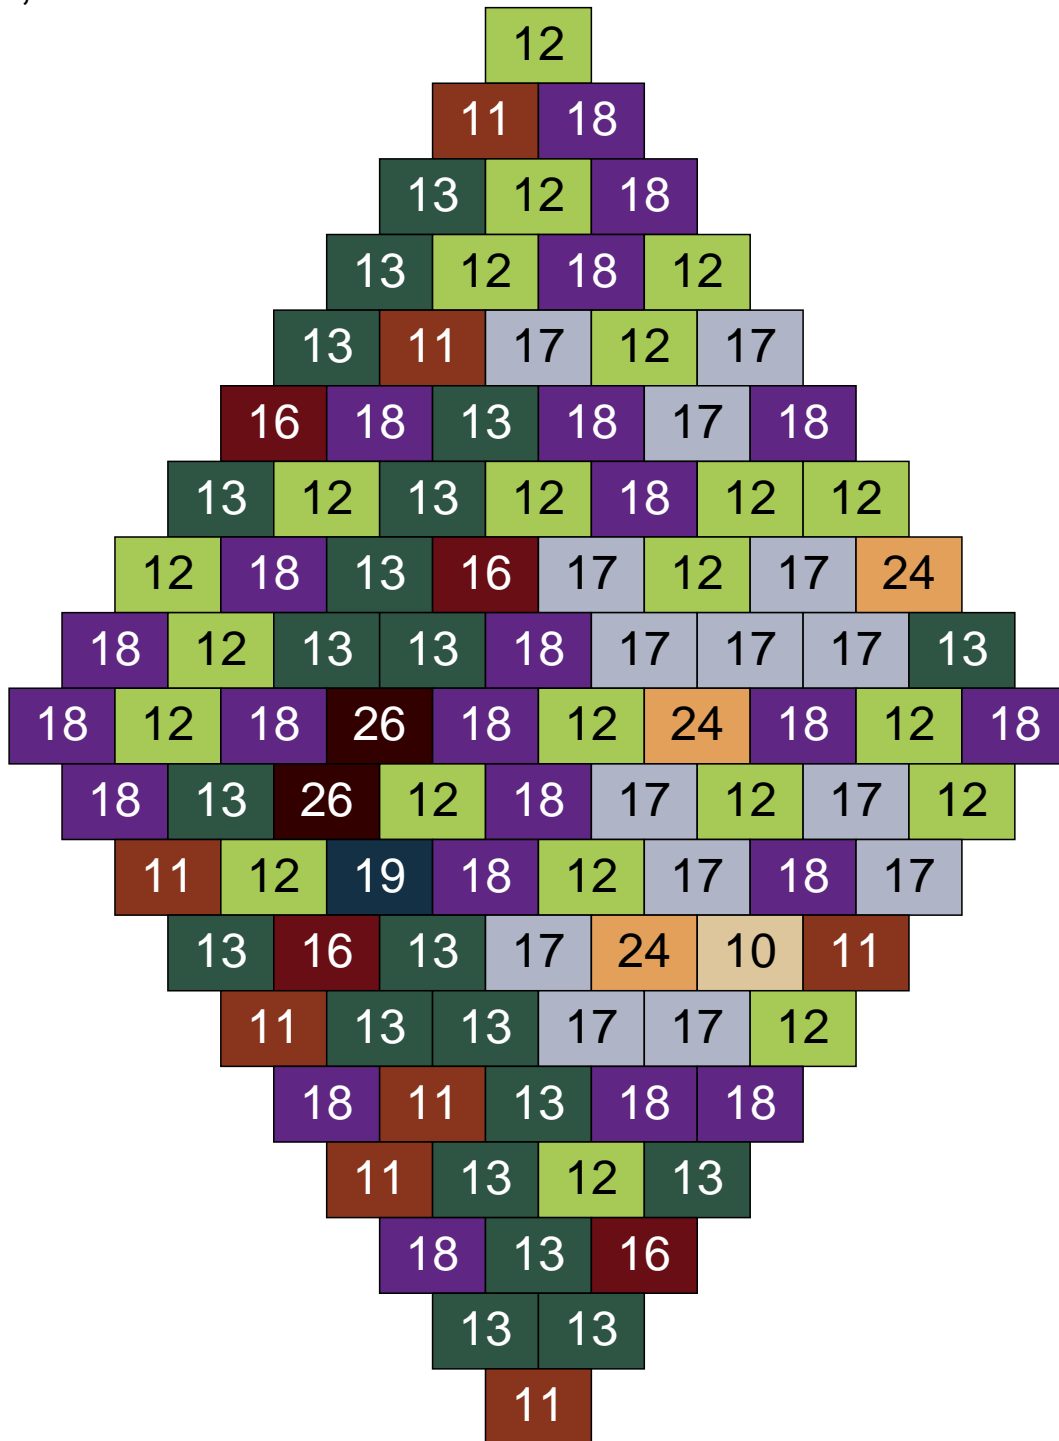

Ligne 14, Colonne 18

Couleur	Quantité
10 Beige clair	1
11 Marron	8
12 Vert fluo	22
13 Vert foncé	21
16 Rouge foncé	4
17 Gris clair	15
18 Violet foncé	23
19 Bleu foncé	1
24 Caramel	3
26 Marron foncé	2