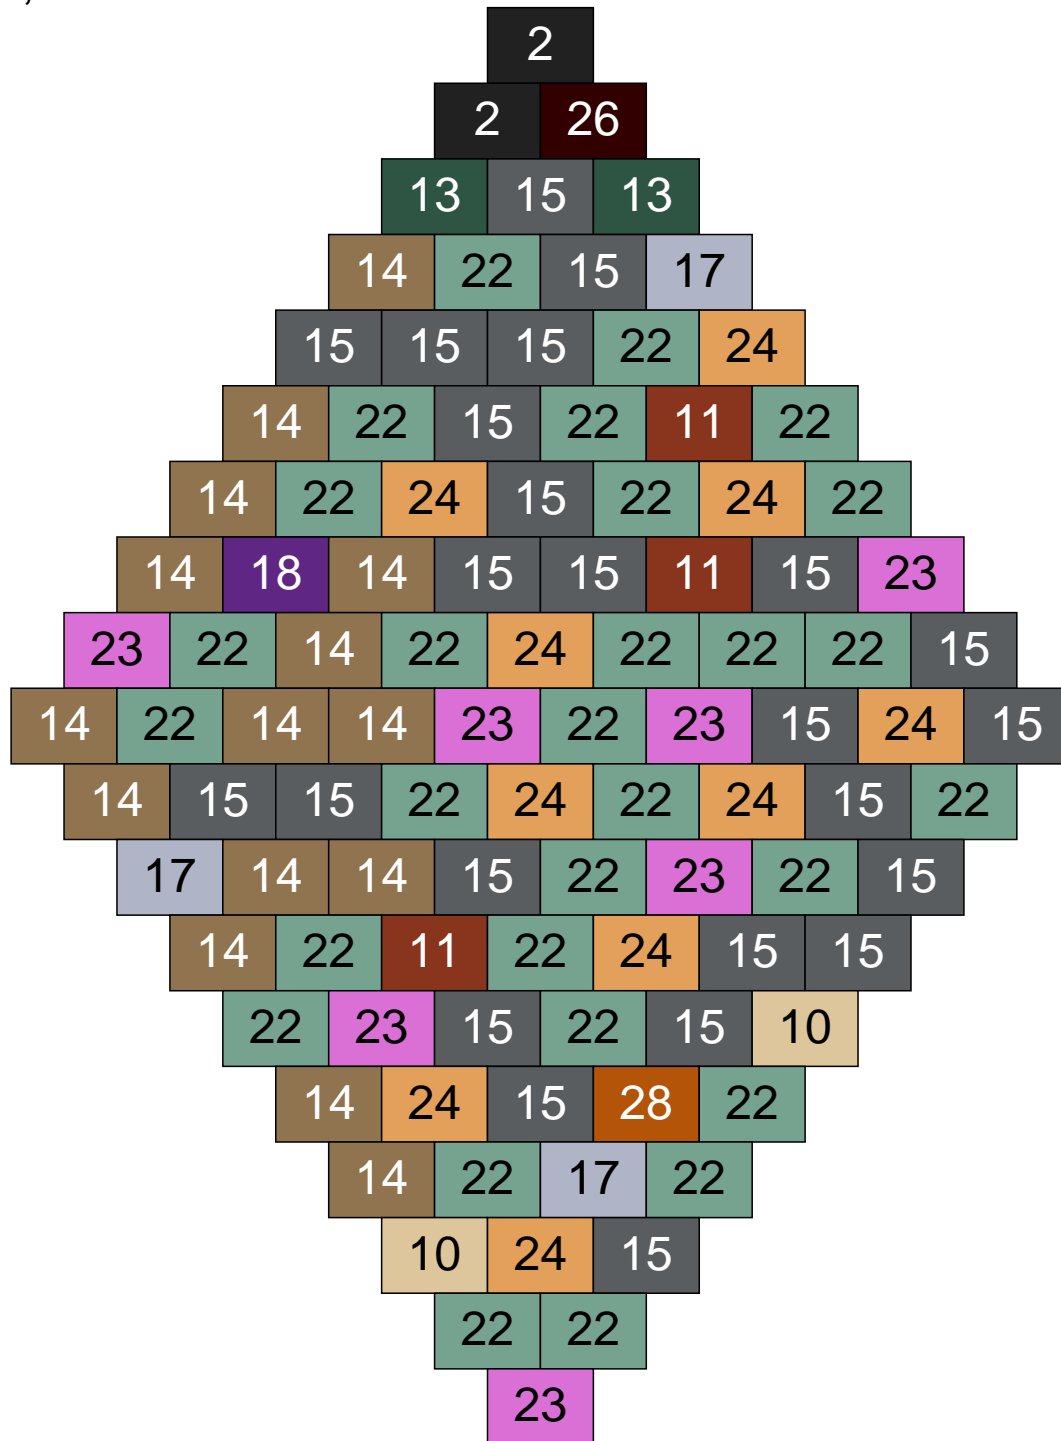

Ligne 15, Colonne 8

Couleur	Quantité	Couleur	Quantité
2 Noir	2	24 Caramel	10
10 Beige clair	2	26 Marron foncé	1
11 Marron	3	28 Orange foncé	1
13 Vert foncé	2		
14 Beige foncé	15		
15 Gris foncé	24		
17 Gris clair	3		
18 Violet foncé	1		
22 Vert sable	29		
23 Violet clair	7