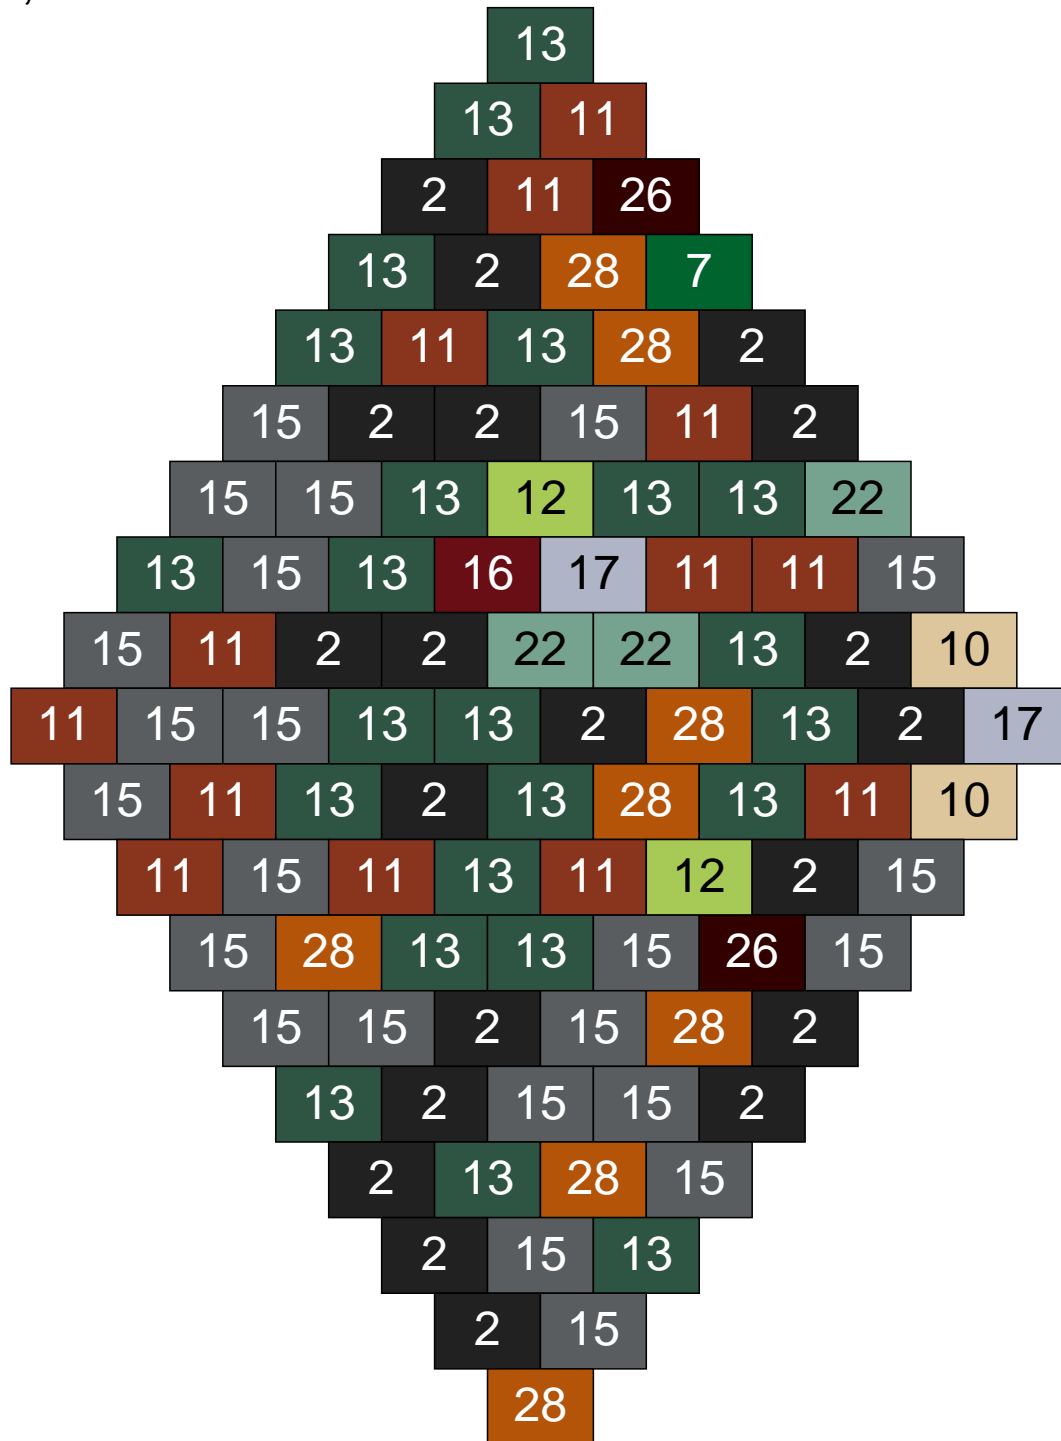

Ligne 12, Colonne 13

Couleur	Quantité	Couleur	Quantité
2 Noir	20	26 Marron foncé	2
7 Vert	1	28 Orange foncé	8
10 Beige clair	2		
11 Marron	13		
12 Vert fluo	2		
13 Vert foncé	23		
15 Gris foncé	23		
16 Rouge foncé	1		
17 Gris clair	2		
22 Vert sable	3