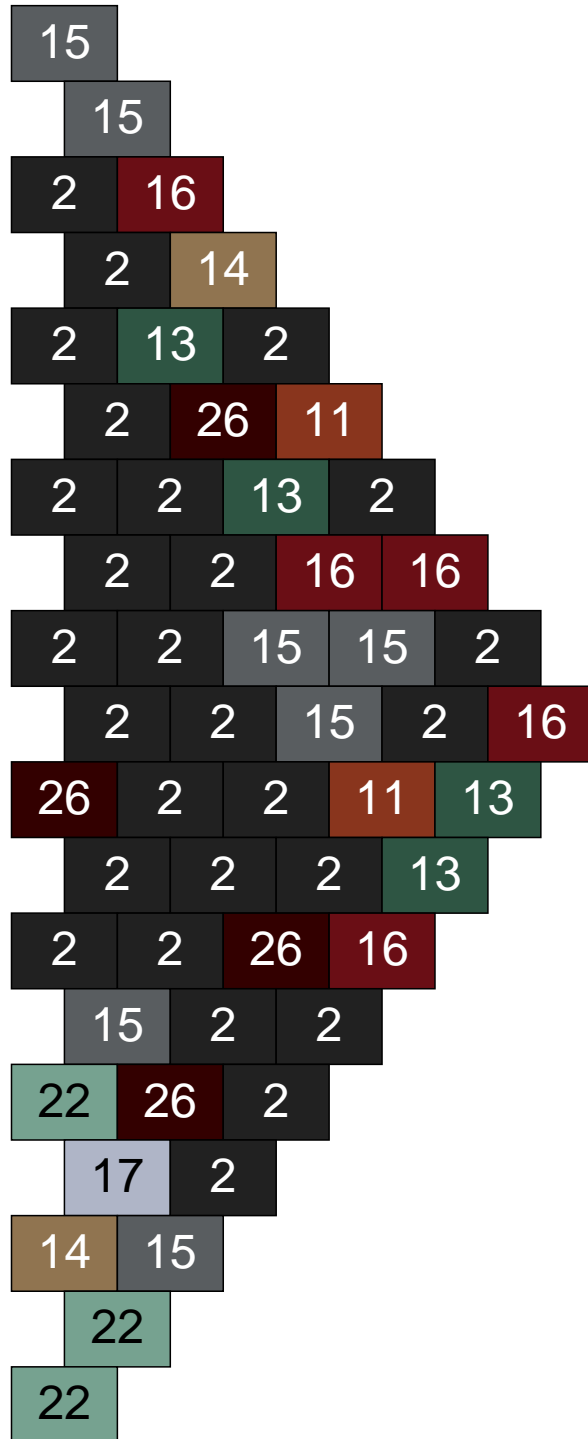

Ligne 10, Colonne 1

Couleur	Quantité
2 Noir	27
11 Marron	2
13 Vert foncé	4
14 Beige foncé	2
15 Gris foncé	7
16 Rouge foncé	5
17 Gris clair	1
22 Vert sable	3
26 Marron foncé	4