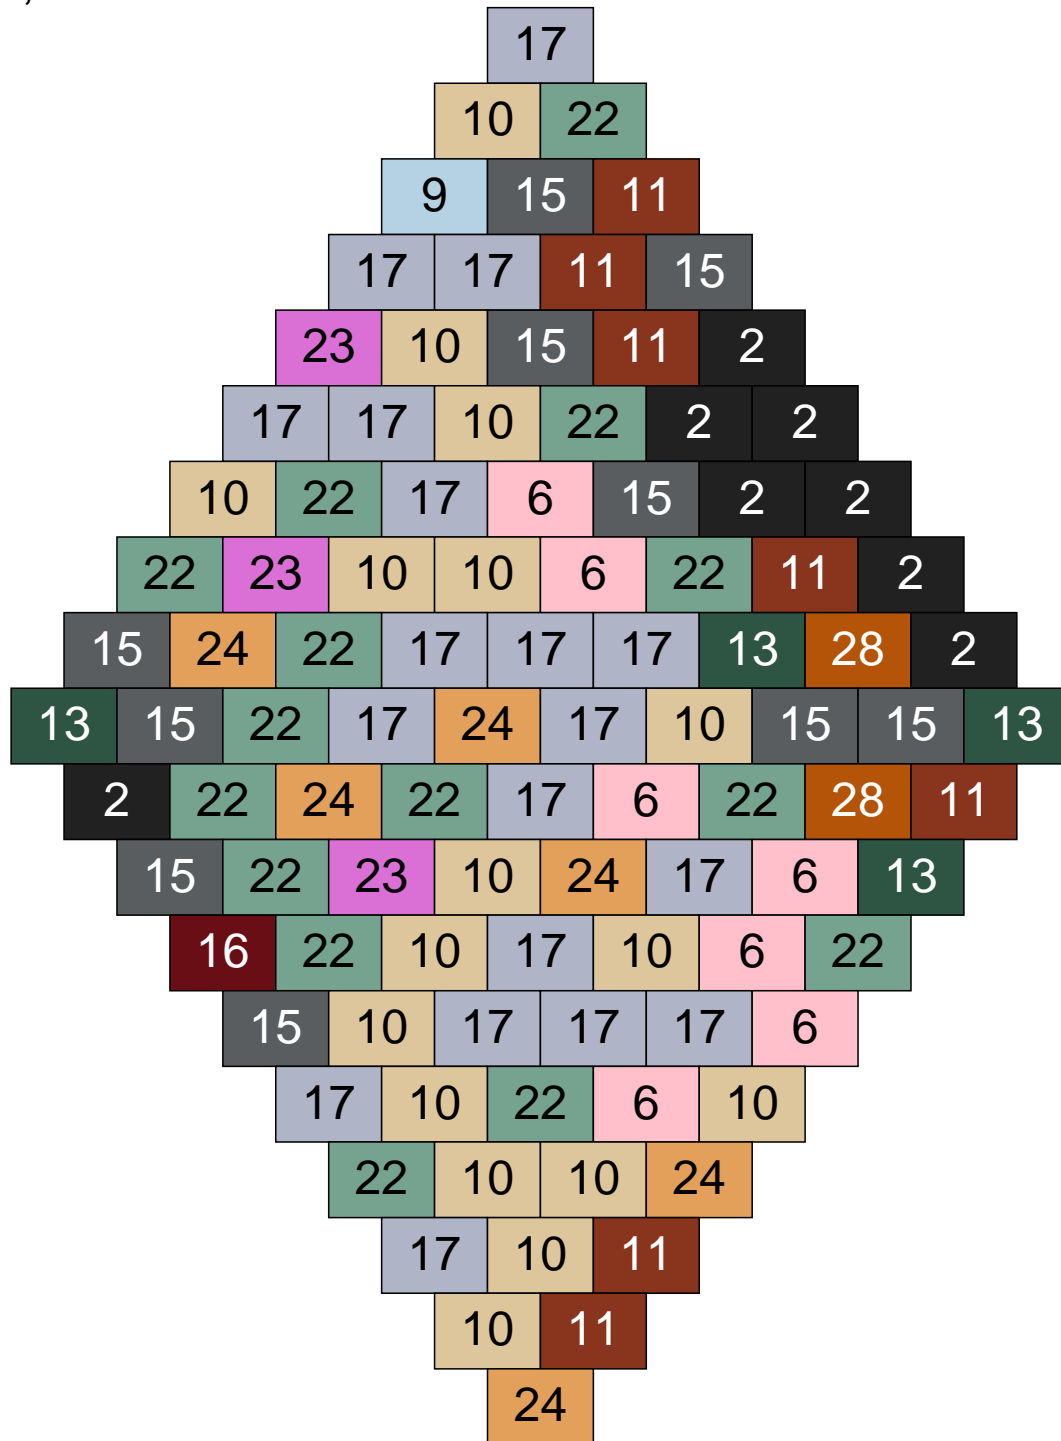

Ligne 10, Colonne 12

Couleur	Quantité	Couleur	Quantité
2 Noir	8	23 Violet clair	3
6 Rose	7	24 Caramel	6
9 Bleu ciel	1	28 Orange foncé	2
10 Beige clair	17		
11 Marron	7		
13 Vert foncé	4		
15 Gris foncé	10		
16 Rouge foncé	1		
17 Gris clair	19		
22 Vert sable	15