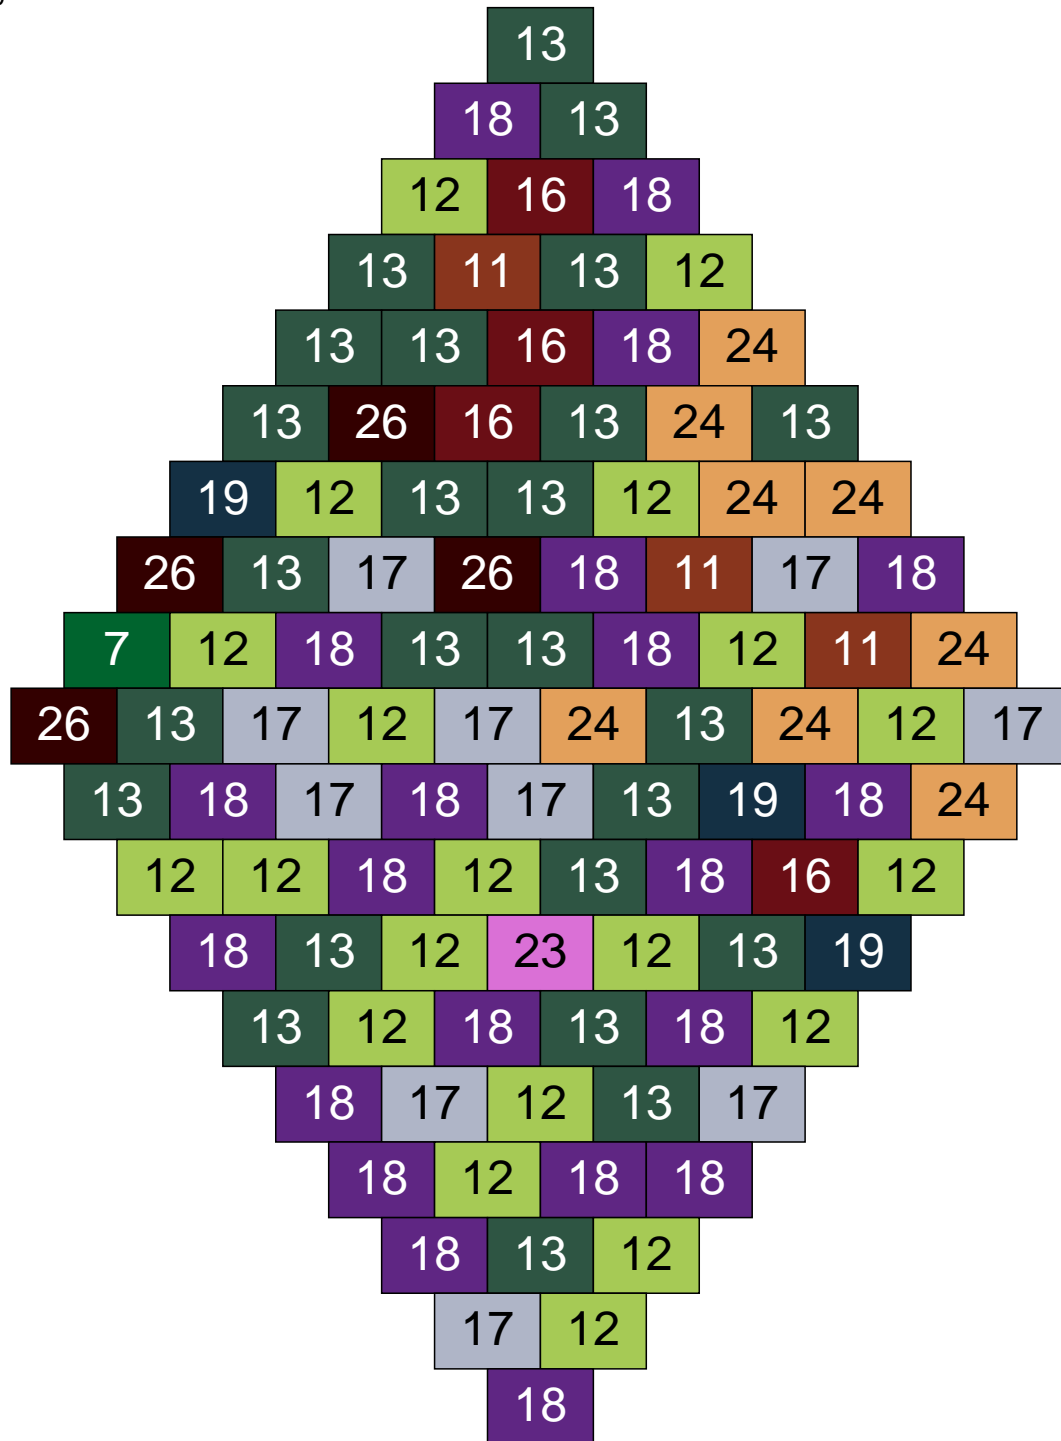

Ligne 2, Colonne 18

Couleur	Quantité	Couleur	Quantité
7 Vert	1	26 Marron foncé	4
11 Marron	3		
12 Vert fluo	20		
13 Vert foncé	25		
16 Rouge foncé	4		
17 Gris clair	10		
18 Violet foncé	21		
19 Bleu foncé	3		
23 Violet clair	1		
24 Caramel	8