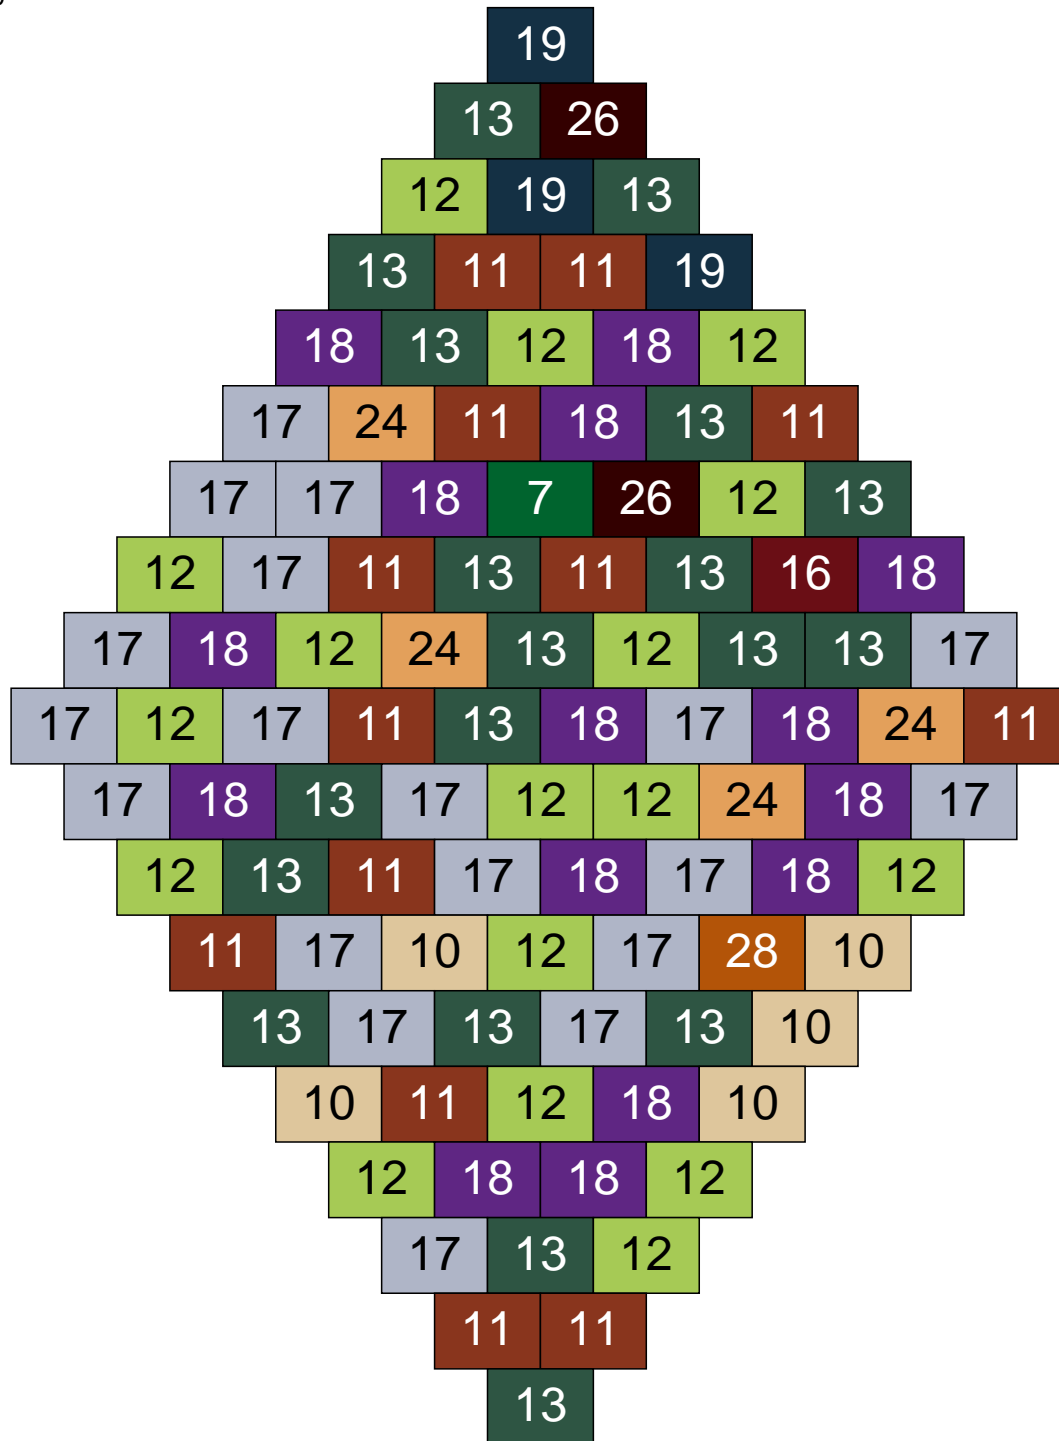

Ligne 8, Colonne 20

Couleur	Quantité	Couleur	Quantité
7 Vert	1	26 Marron foncé	2
10 Beige clair	5	28 Orange foncé	1
11 Marron	13		
12 Vert fluo	17		
13 Vert foncé	19		
16 Rouge foncé	1		
17 Gris clair	19		
18 Violet foncé	15		
19 Bleu foncé	3		
24 Caramel	4