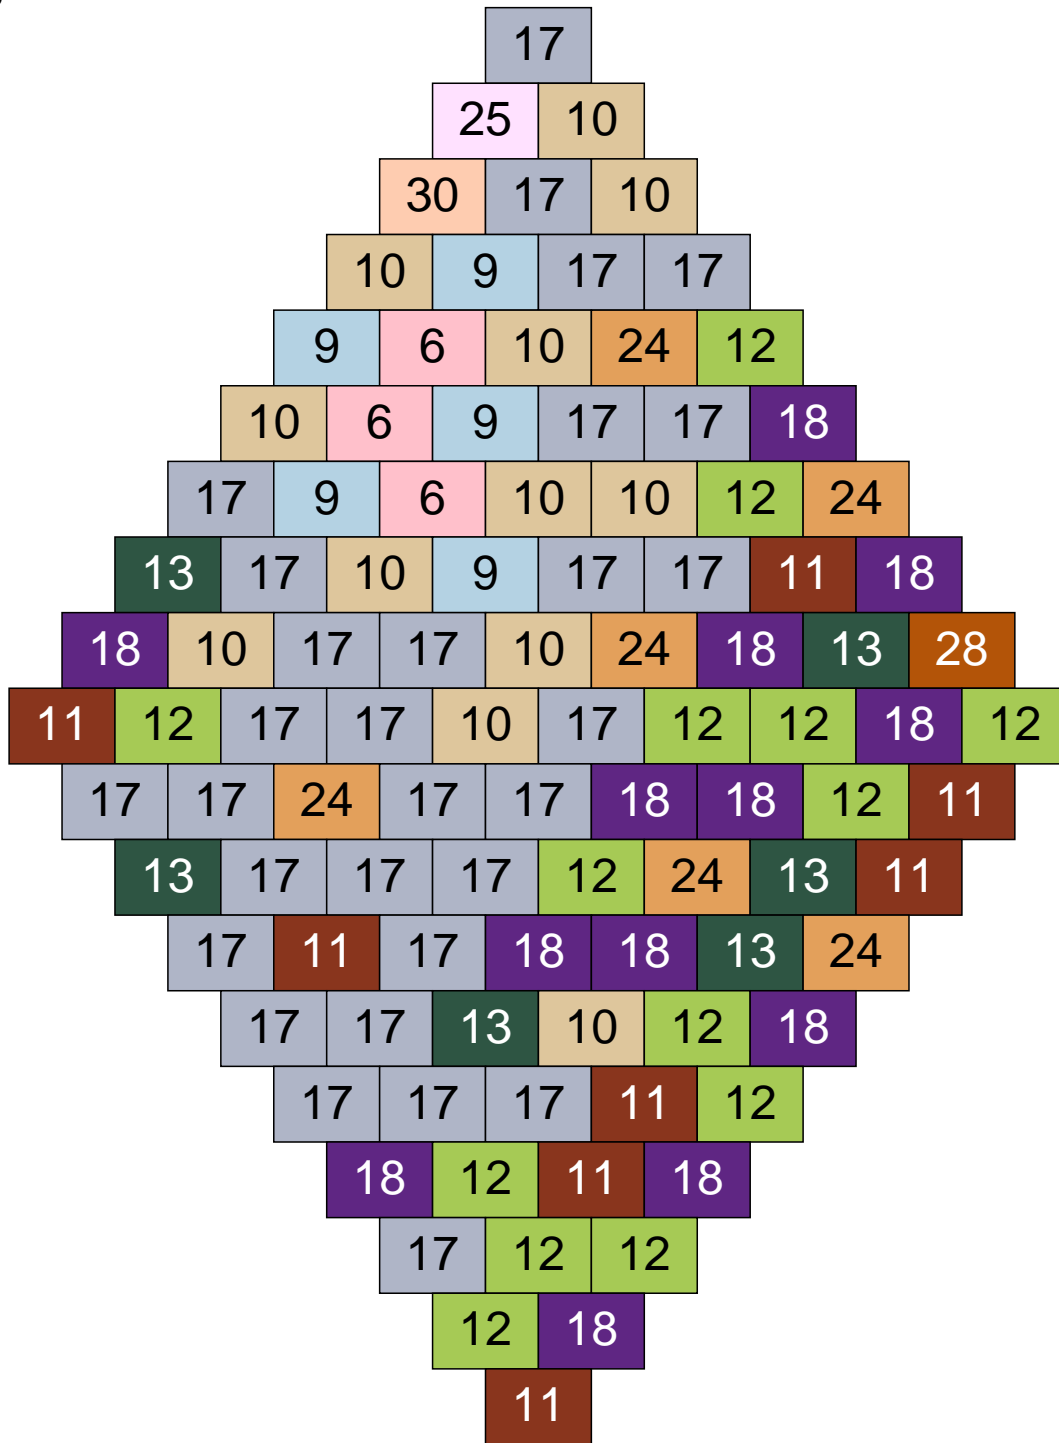

Ligne 7, Colonne 18

Couleur	Quantité	Couleur	Quantité
6 Rose	3	28 Orange foncé	1
9 Bleu ciel	5	30 Chair	1
10 Beige clair	12		
11 Marron	8		
12 Vert fluo	14		
13 Vert foncé	6		
17 Gris clair	30		
18 Violet foncé	13		
24 Caramel	6		
25 Rose clair	1