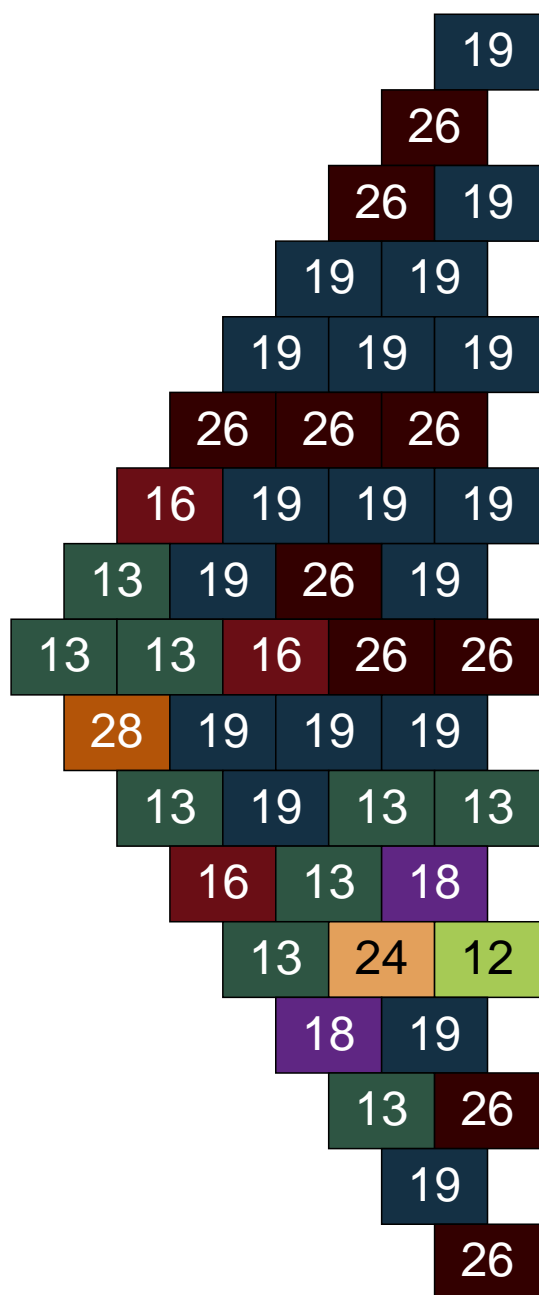

Ligne 8, Colonne 22

Couleur	Quantité
12 Vert fluo	1
13 Vert foncé	9
16 Rouge foncé	3
18 Violet foncé	2
19 Bleu foncé	18
24 Caramel	1
26 Marron foncé	10
28 Orange foncé	1