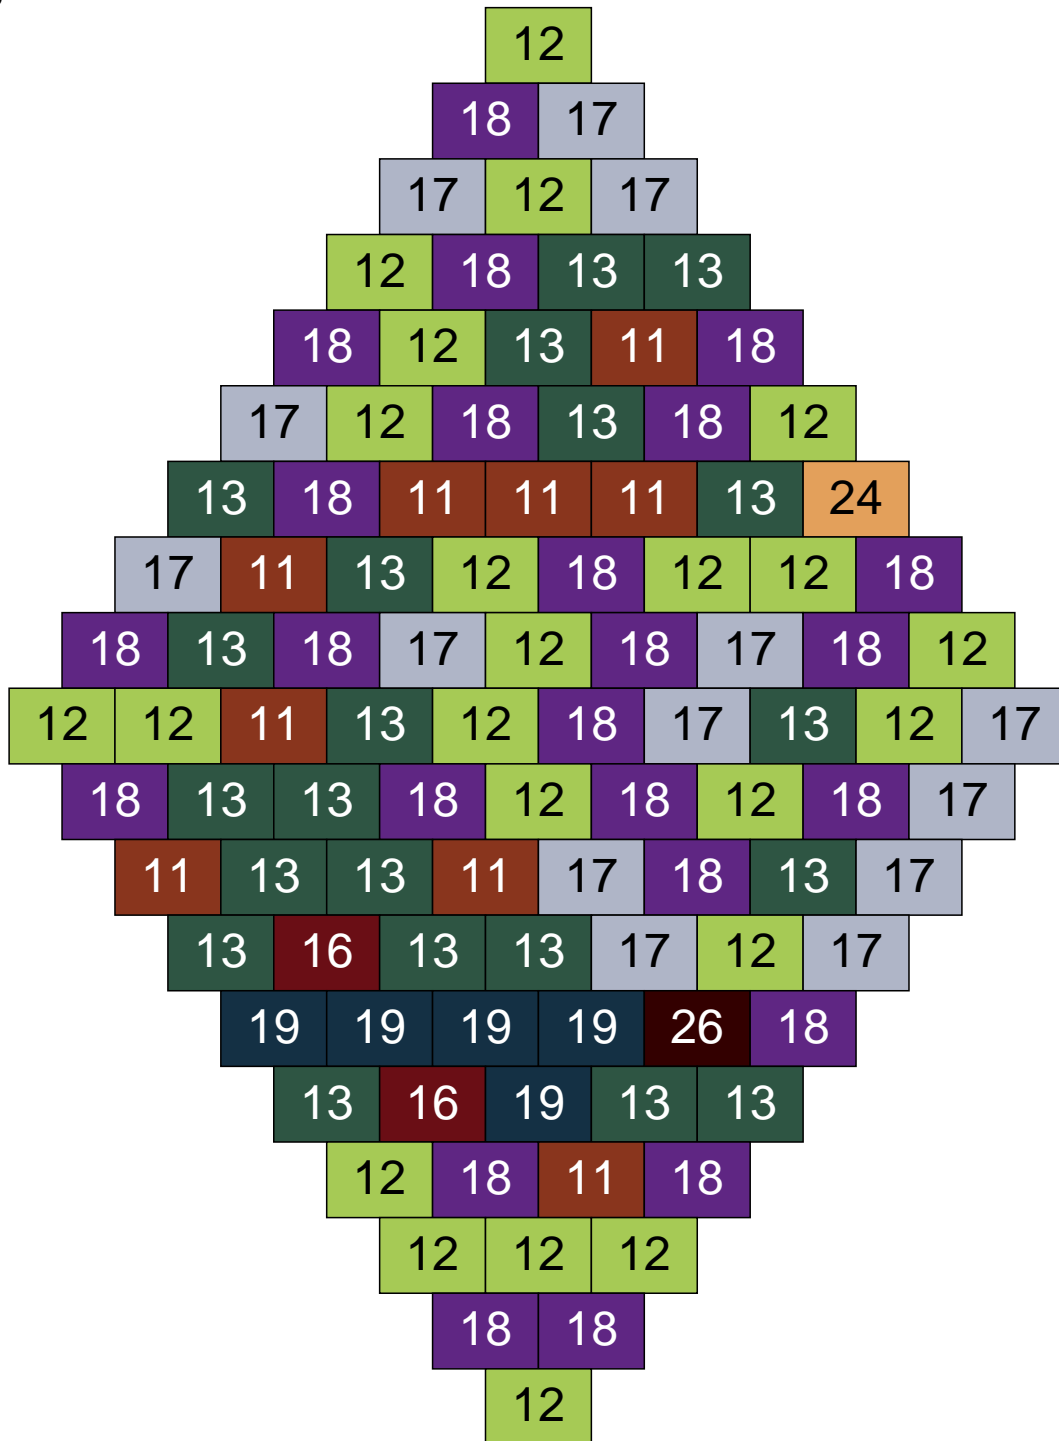

Ligne 6, Colonne 19

Couleur	Quantité
11 Marron	9
12 Vert fluo	23
13 Vert foncé	21
16 Rouge foncé	2
17 Gris clair	14
18 Violet foncé	24
19 Bleu foncé	5
24 Caramel	1
26 Marron foncé	1