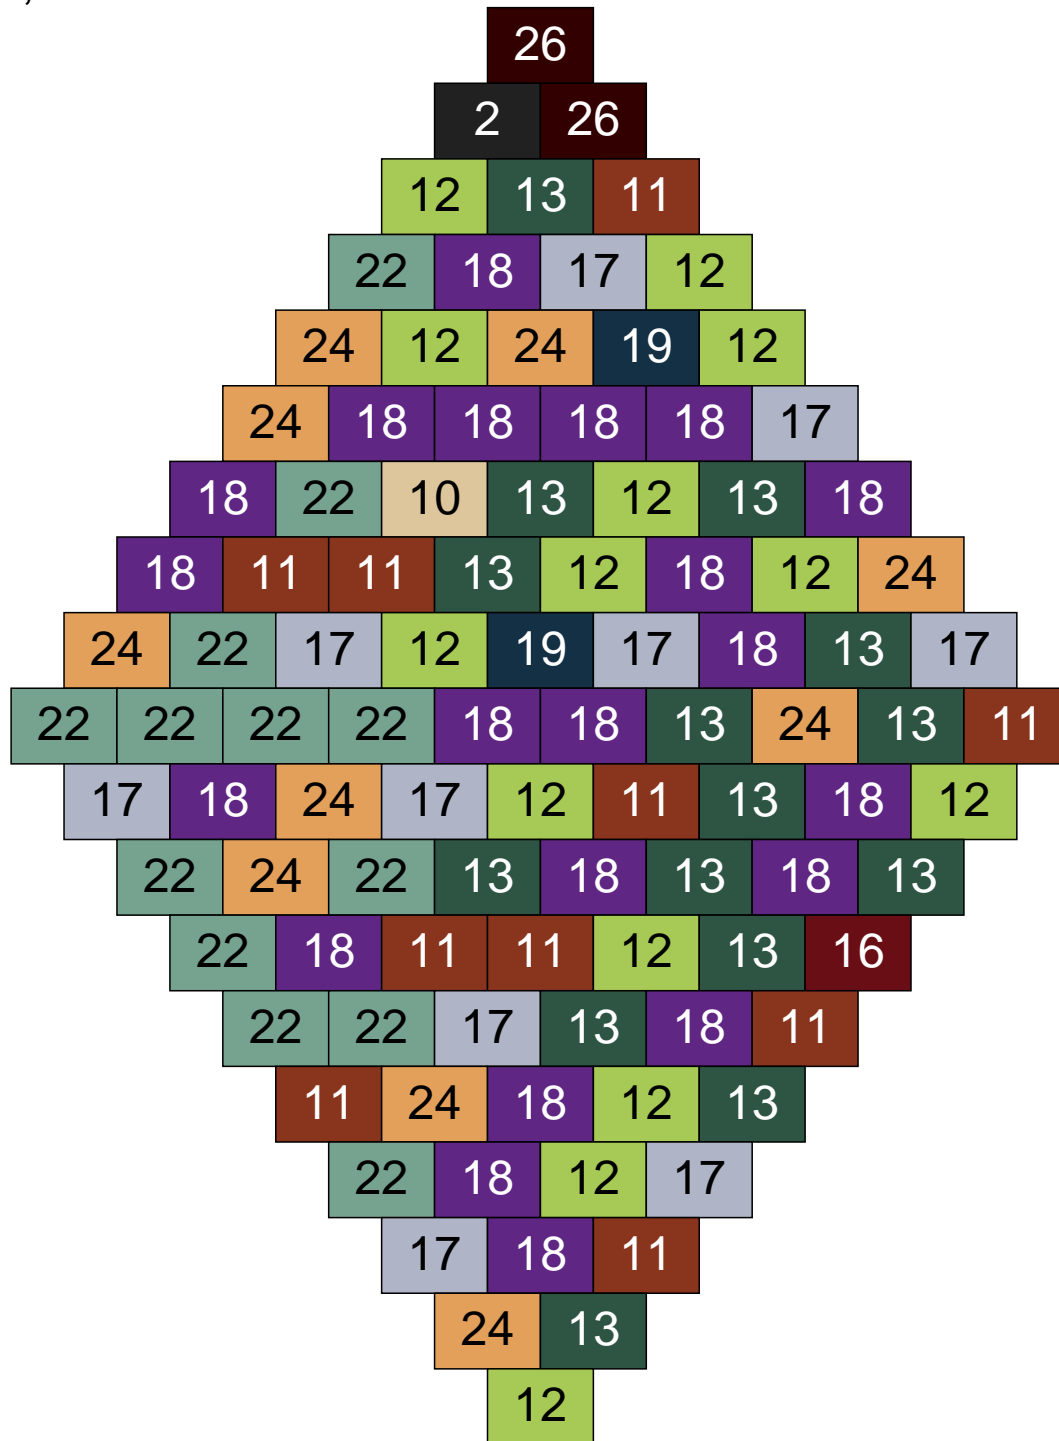

Ligne 15, Colonne 17

Couleur	Quantité	Couleur	Quantité
2 Noir	1	24 Caramel	10
10 Beige clair	1	26 Marron foncé	2
11 Marron	10		
12 Vert fluo	14		
13 Vert foncé	15		
16 Rouge foncé	1		
17 Gris clair	10		
18 Violet foncé	21		
19 Bleu foncé	2		
22 Vert sable	13