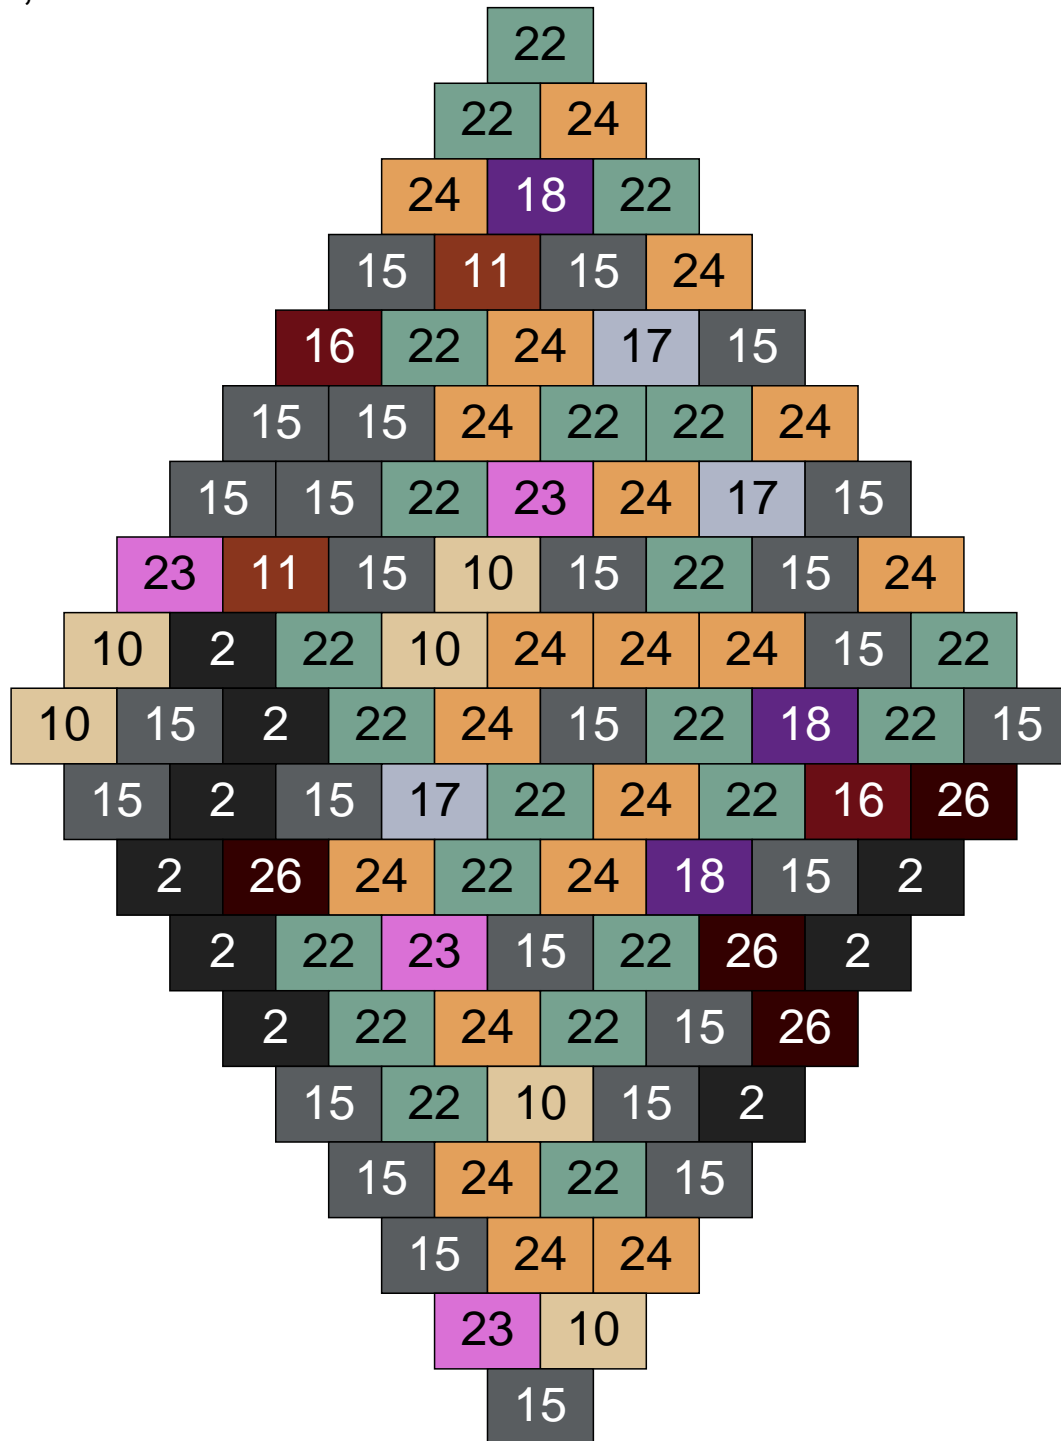

Ligne 14, Colonne 9

Couleur	Quantité	Couleur	Quantité
2 Noir	9	26 Marron foncé	4
10 Beige clair	6		
11 Marron	2		
15 Gris foncé	26		
16 Rouge foncé	2		
17 Gris clair	3		
18 Violet foncé	3		
22 Vert sable	22		
23 Violet clair	4		
24 Caramel	19