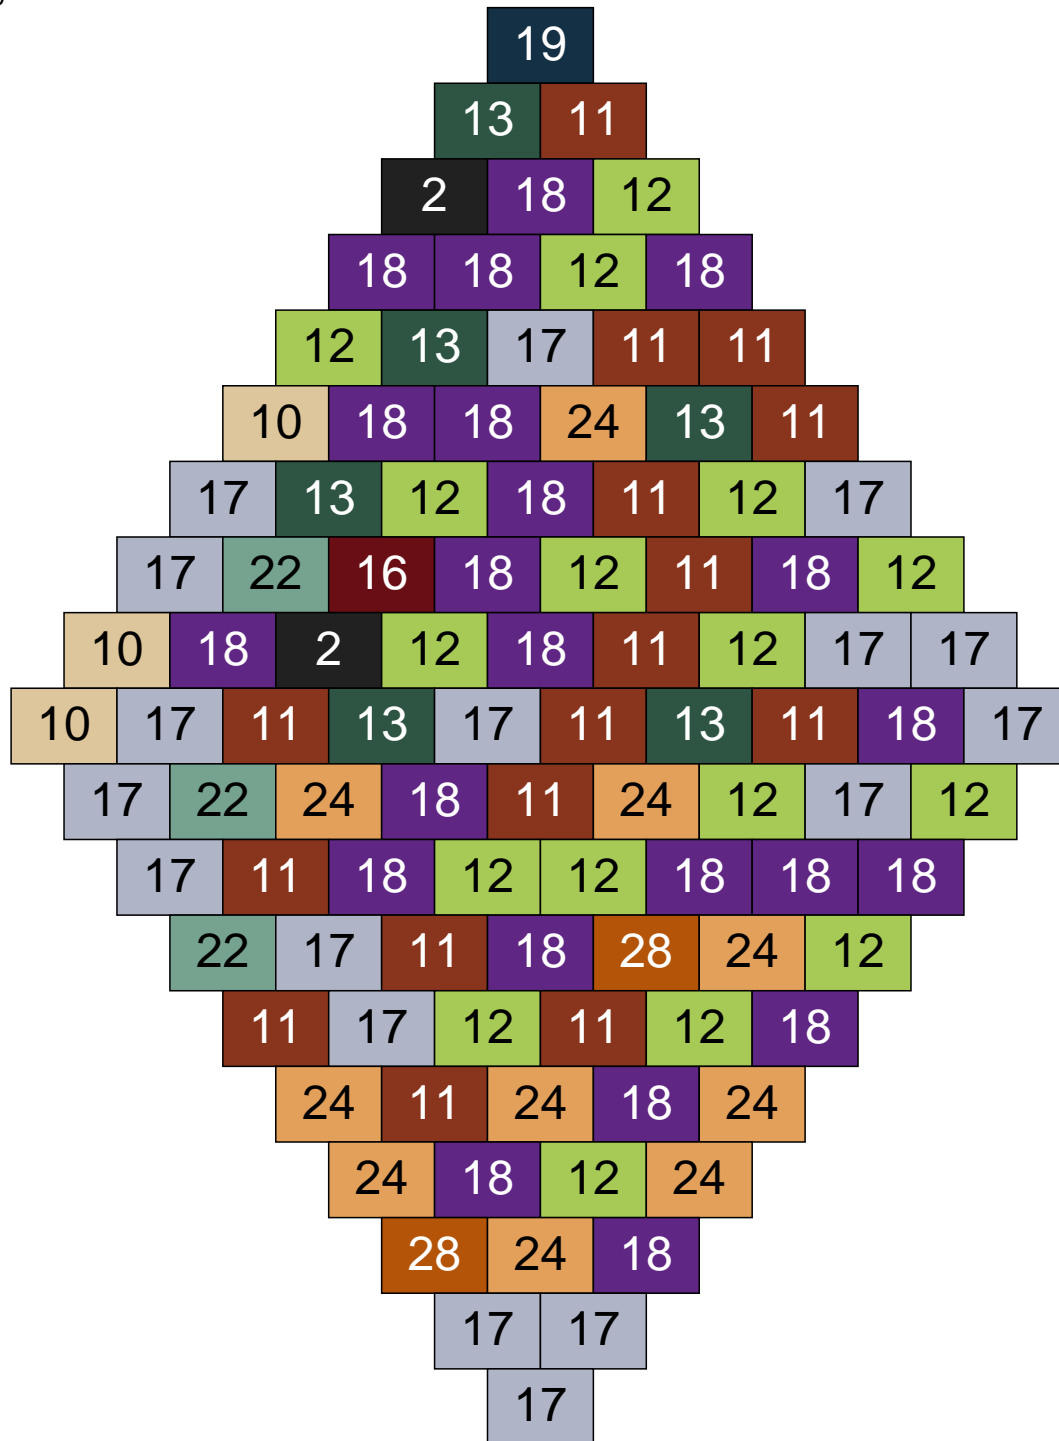

Ligne 7, Colonne 17

Couleur	Quantité	Couleur	Quantité
2 Noir	2	24 Caramel	10
10 Beige clair	3	28 Orange foncé	2
11 Marron	16		
12 Vert fluo	17		
13 Vert foncé	6		
16 Rouge foncé	1		
17 Gris clair	17		
18 Violet foncé	22		
19 Bleu foncé	1		
22 Vert sable	3