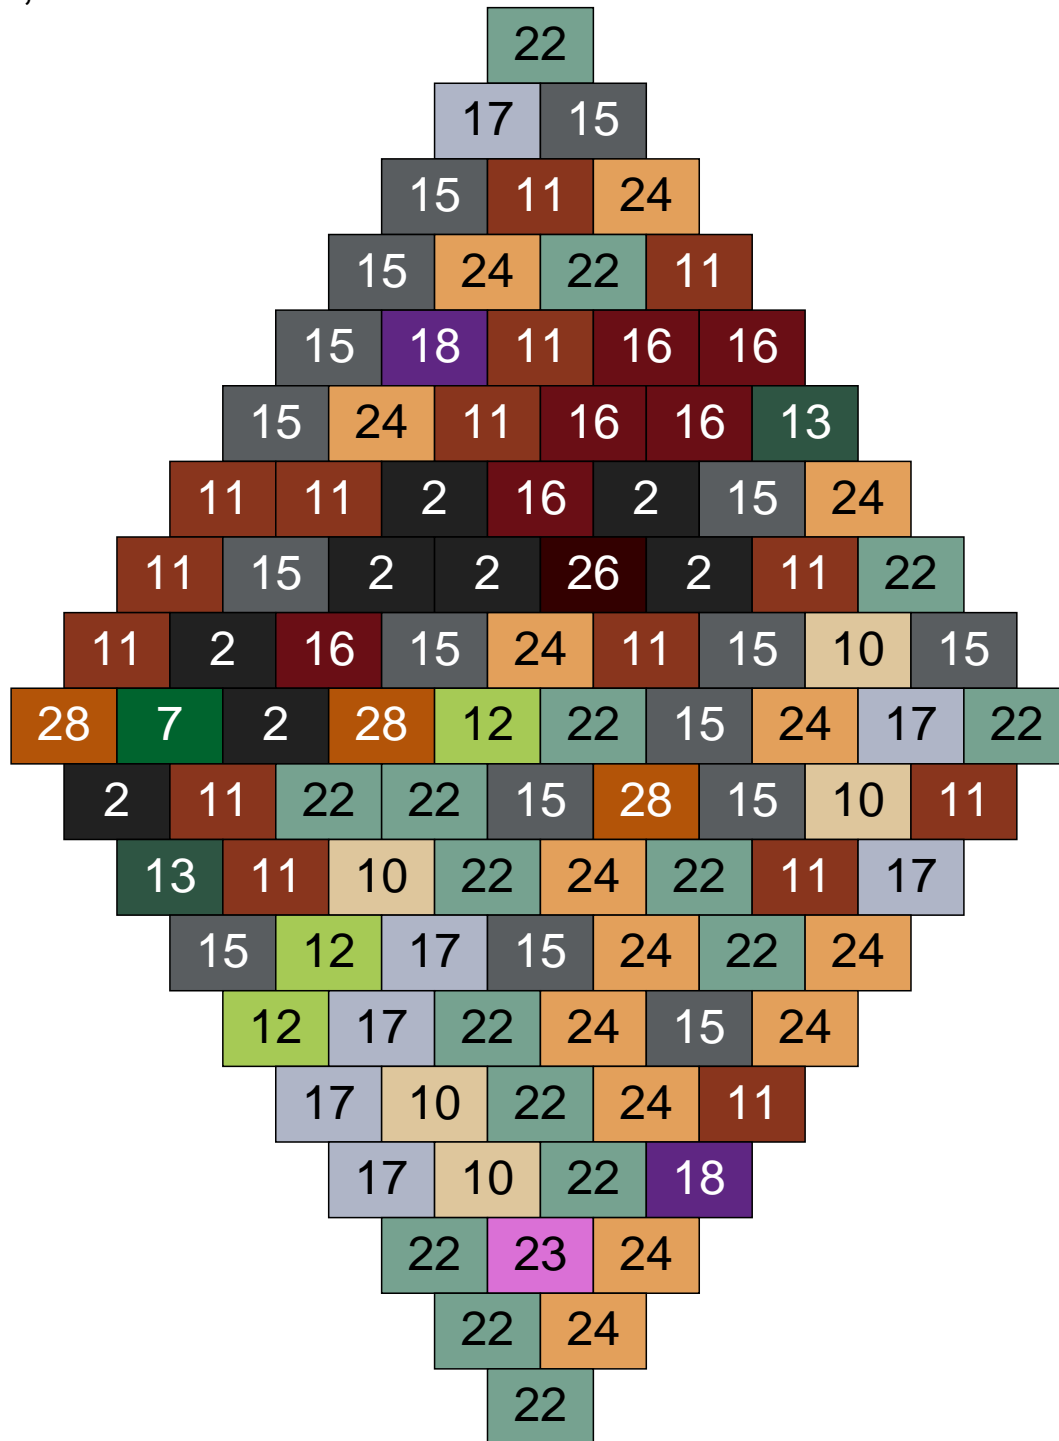

Ligne 11, Colonne 10

Couleur	Quantité	Couleur	Quantité
2 Noir	8	22 Vert sable	16
7 Vert	1	23 Violet clair	1
10 Beige clair	5	24 Caramel	14
11 Marron	15	26 Marron foncé	1
12 Vert fluo	3	28 Orange foncé	3
13 Vert foncé	2		
15 Gris foncé	16		
16 Rouge foncé	6		
17 Gris clair	7		
18 Violet foncé	2