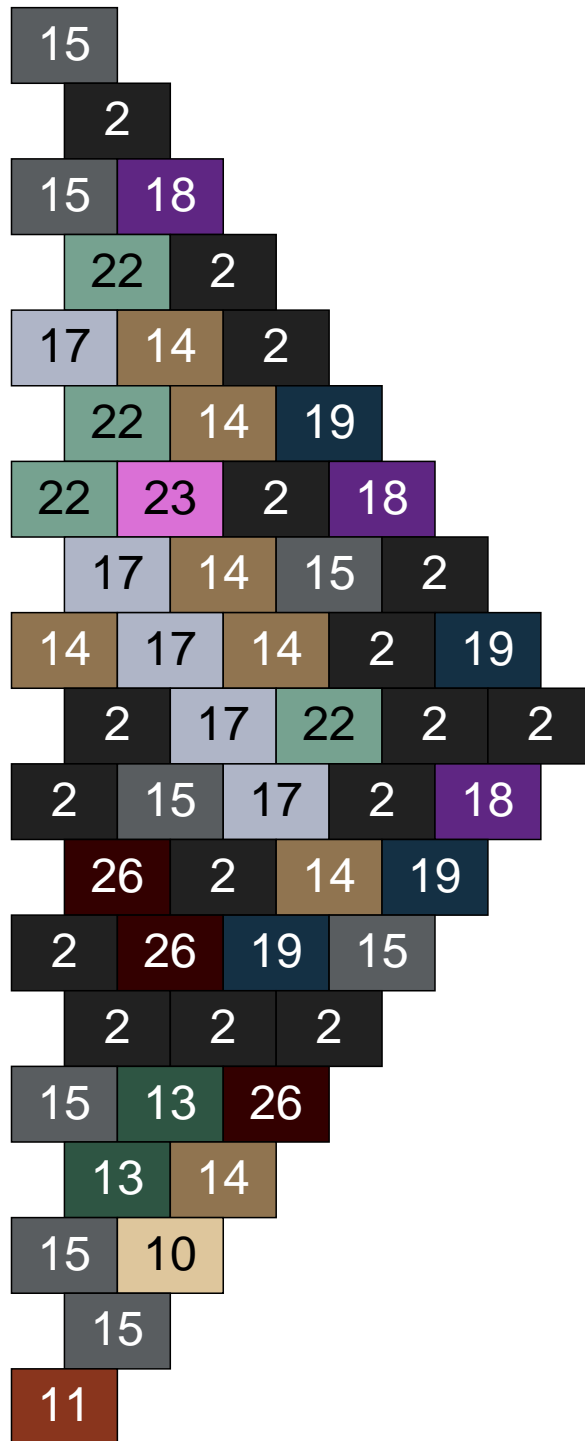

Ligne 8, Colonne 1

Couleur	Quantité	Couleur	Quantité
2 Noir	16	23 Violet clair	1
10 Beige clair	1	26 Marron foncé	3
11 Marron	1		
13 Vert foncé	2		
14 Beige foncé	7		
15 Gris foncé	8		
17 Gris clair	5		
18 Violet foncé	3		
19 Bleu foncé	4		
22 Vert sable	4