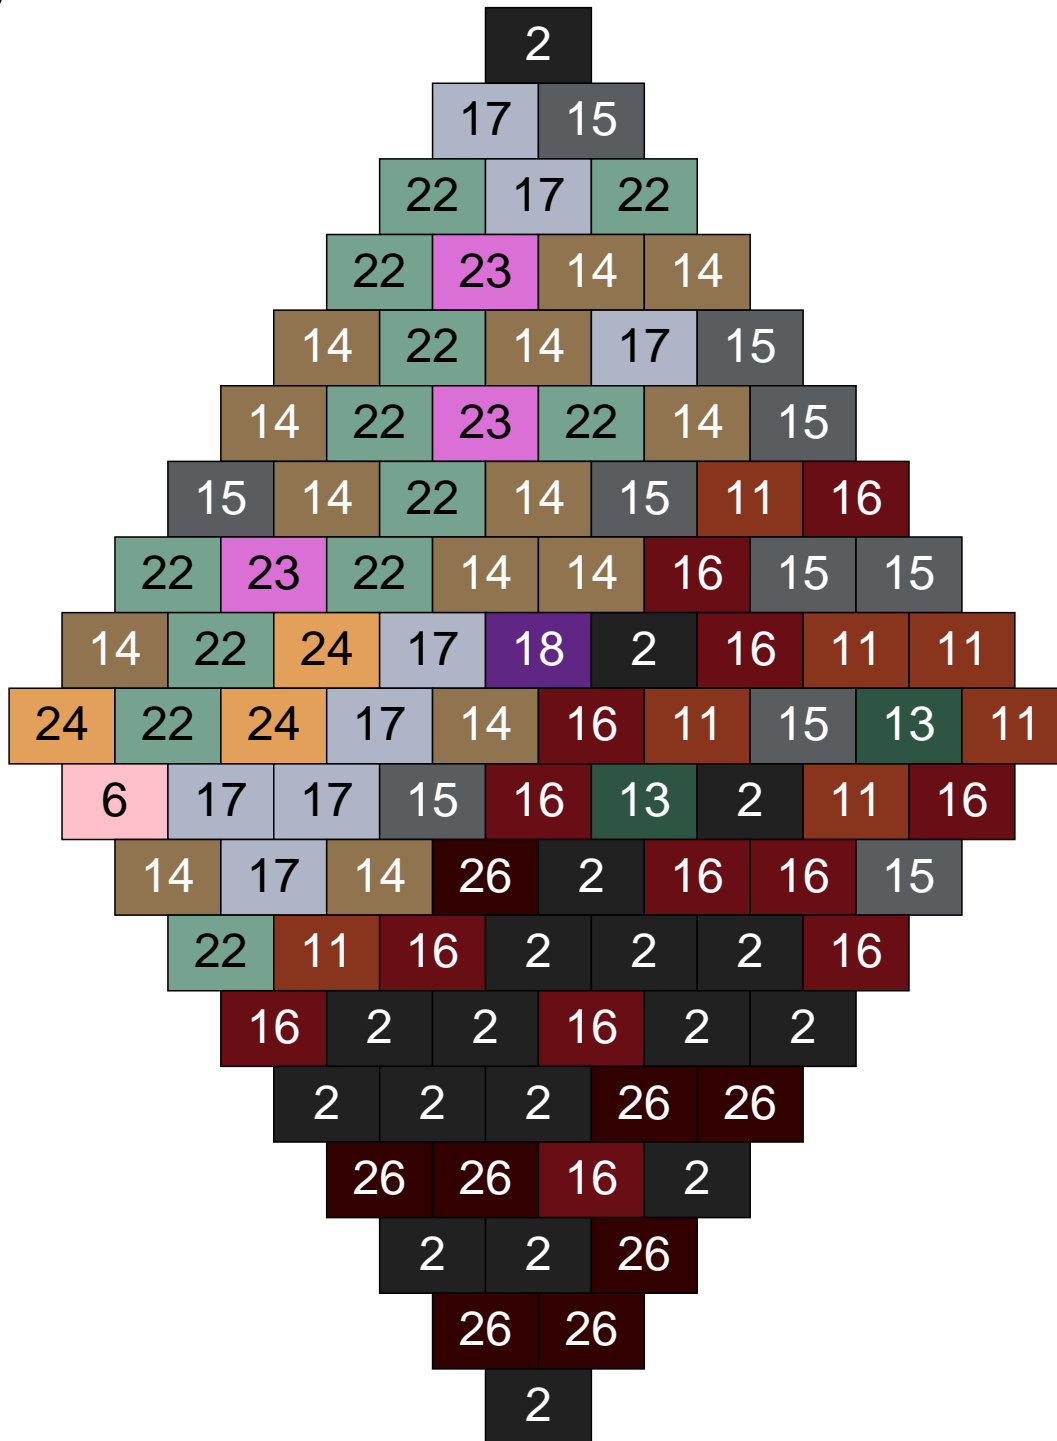

Ligne 3, Colonne 5

Couleur	Quantité	Couleur	Quantité
2 Noir	18	23 Violet clair	3
6 Rose	1	24 Caramel	3
11 Marron	7	26 Marron foncé	8
13 Vert foncé	2		
14 Beige foncé	14		
15 Gris foncé	10		
16 Rouge foncé	13		
17 Gris clair	8		
18 Violet foncé	1		
22 Vert sable	12