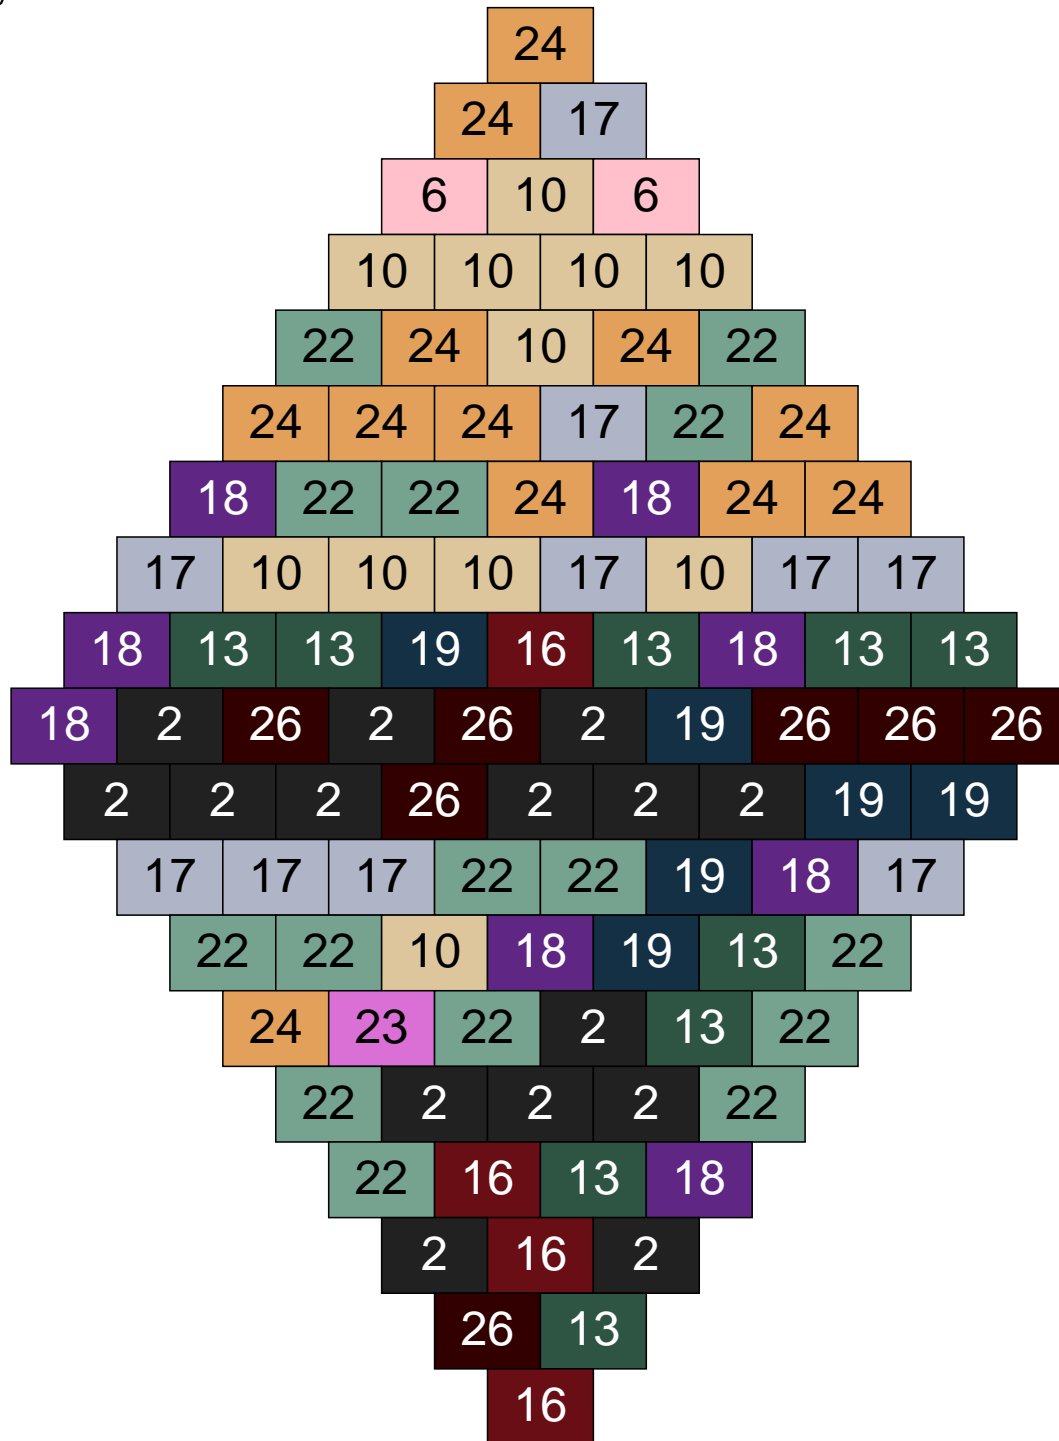

Ligne 4, Colonne 16

Couleur	Quantité	Couleur	Quantité
2 Noir	15	24 Caramel	12
6 Rose	2	26 Marron foncé	7
10 Beige clair	11		
13 Vert foncé	9		
16 Rouge foncé	4		
17 Gris clair	10		
18 Violet foncé	8		
19 Bleu foncé	6		
22 Vert sable	15		
23 Violet clair	1