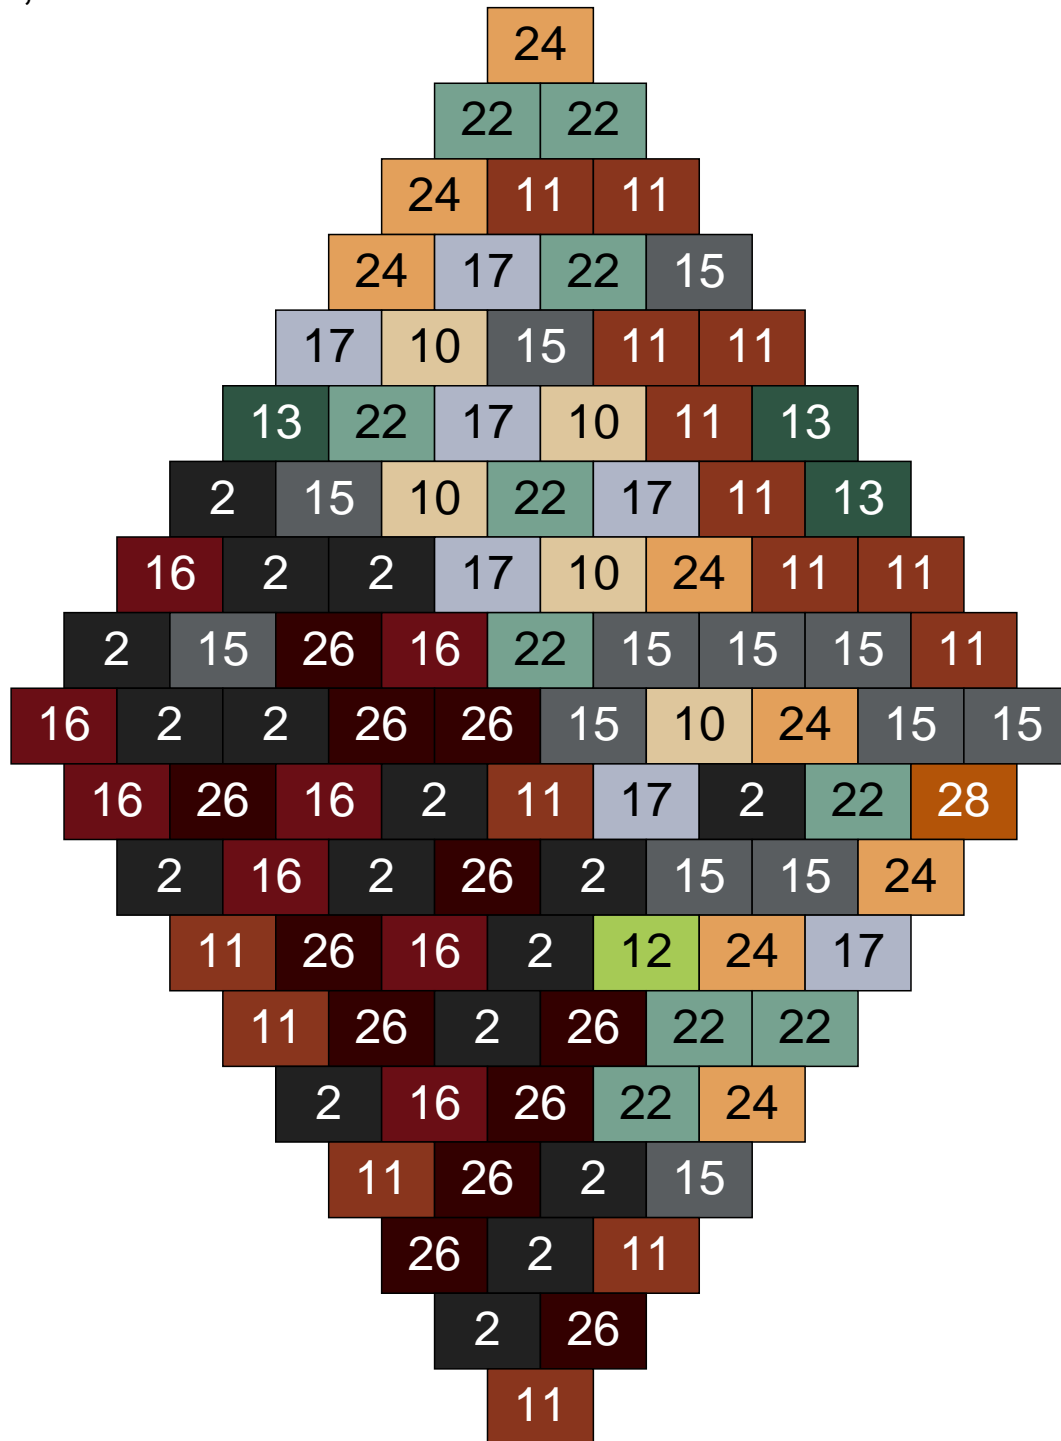

Ligne 12, Colonne 10

Couleur	Quantité	Couleur	Quantité
2 Noir	17	26 Marron foncé	12
10 Beige clair	5	28 Orange foncé	1
11 Marron	15		
12 Vert fluo	1		
13 Vert foncé	3		
15 Gris foncé	13		
16 Rouge foncé	8		
17 Gris clair	7		
22 Vert sable	10		
24 Caramel	8