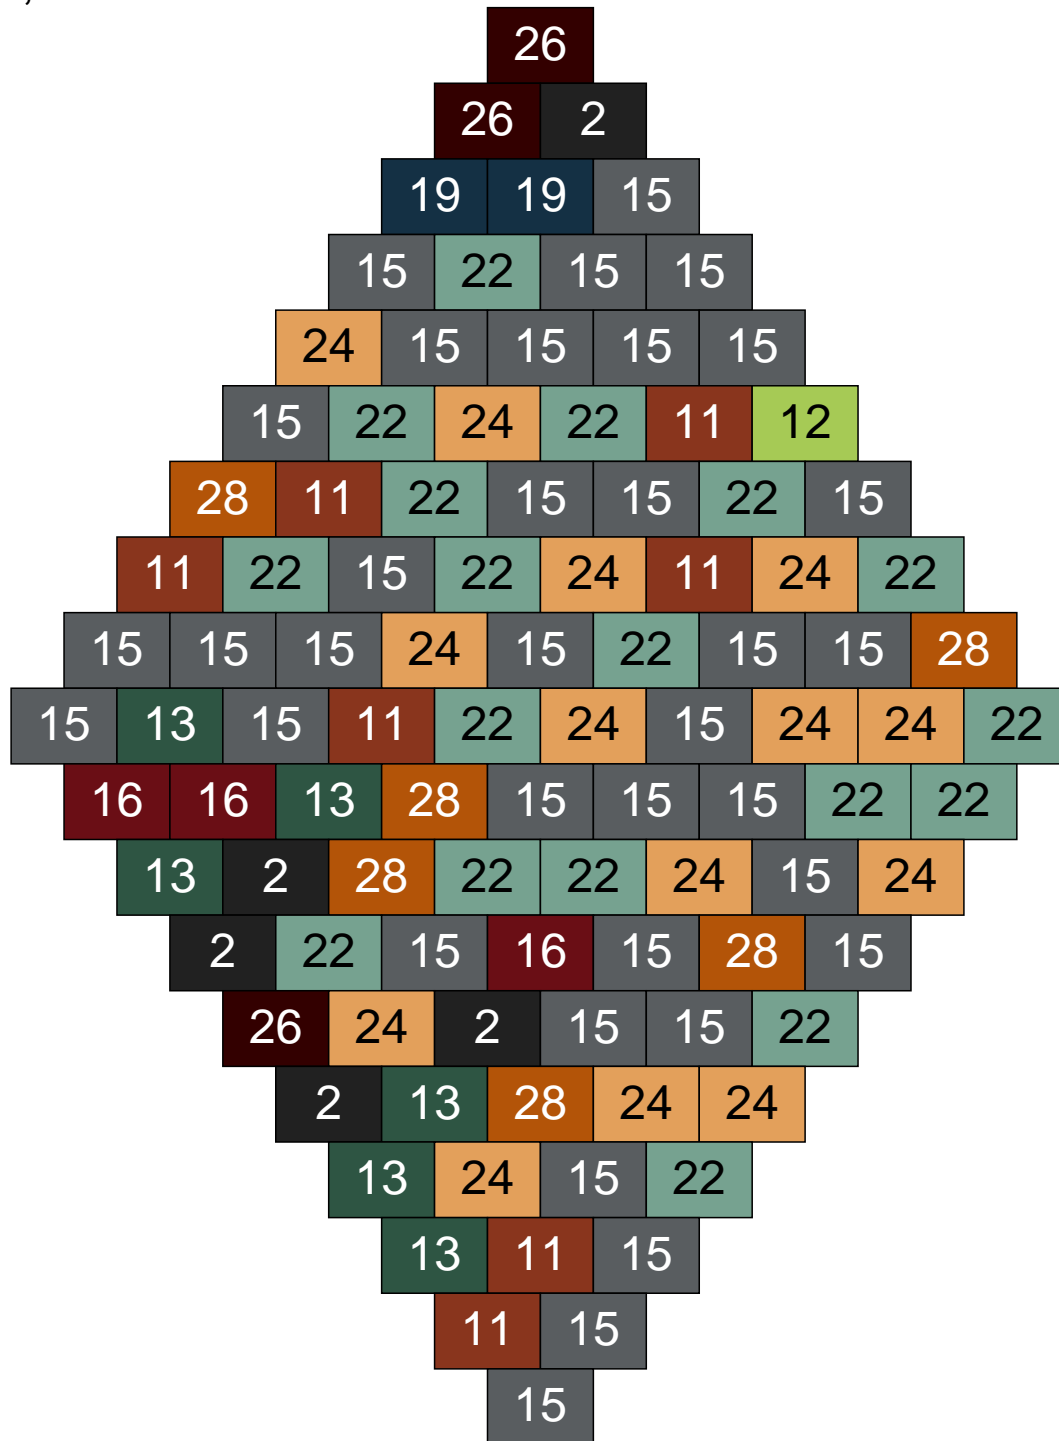

Ligne 15, Colonne 11

Couleur	Quantité	Couleur	Quantité
2 Noir	5	28 Orange foncé	6
11 Marron	7		
12 Vert fluo	1		
13 Vert foncé	6		
15 Gris foncé	35		
16 Rouge foncé	3		
19 Bleu foncé	2		
22 Vert sable	18		
24 Caramel	14		
26 Marron foncé	3