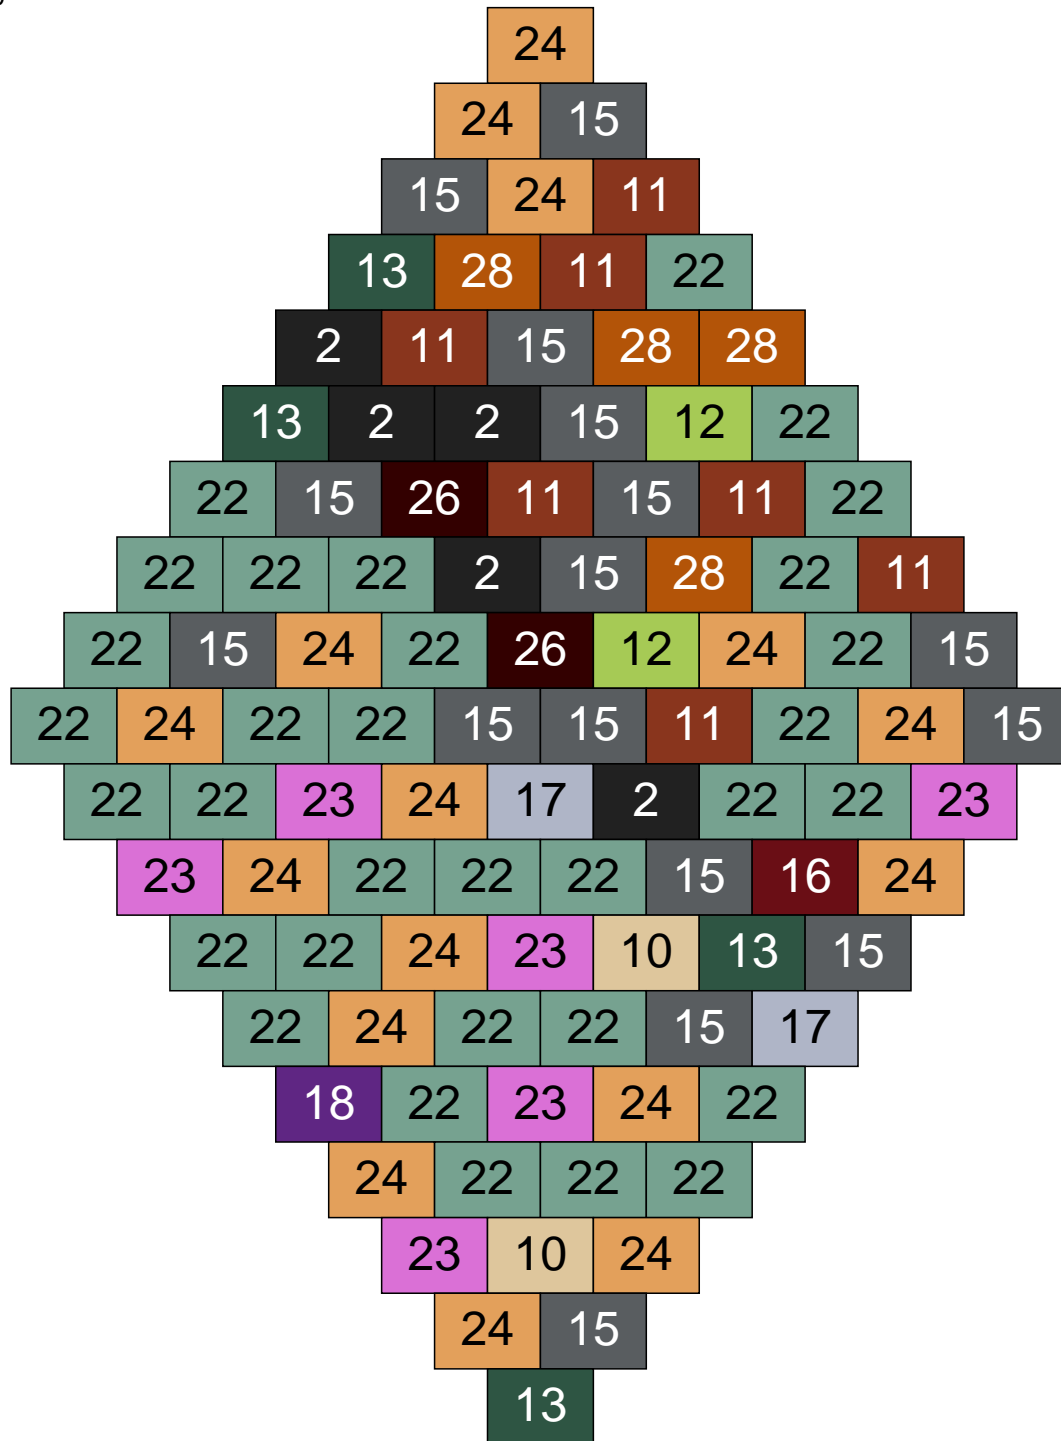

Ligne 2, Colonne 13

Couleur	Quantité	Couleur	Quantité
2 Noir	5	23 Violet clair	6
10 Beige clair	2	24 Caramel	16
11 Marron	7	26 Marron foncé	2
12 Vert fluo	2	28 Orange foncé	4
13 Vert foncé	4		
15 Gris foncé	16		
16 Rouge foncé	1		
17 Gris clair	2		
18 Violet foncé	1		
22 Vert sable	32