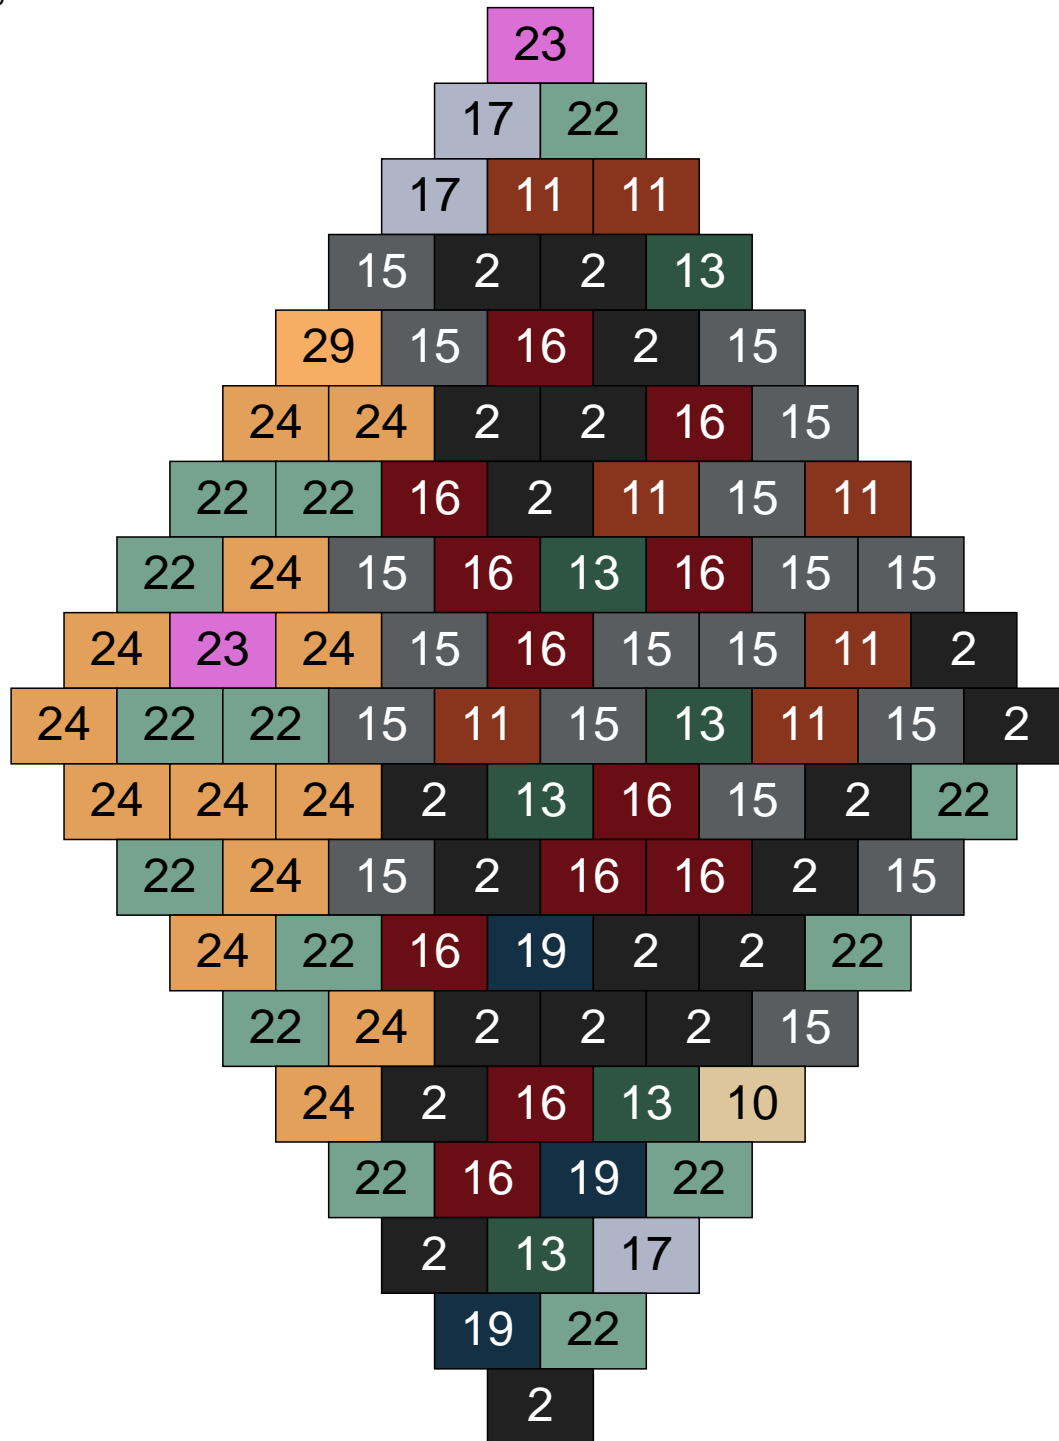

Ligne 2, Colonne 12

Couleur	Quantité	Couleur	Quantité
2 Noir	20	24 Caramel	13
10 Beige clair	1	29 Orange clair	1
11 Marron	7		
13 Vert foncé	6		
15 Gris foncé	18		
16 Rouge foncé	12		
17 Gris clair	3		
19 Bleu foncé	3		
22 Vert sable	14		
23 Violet clair	2