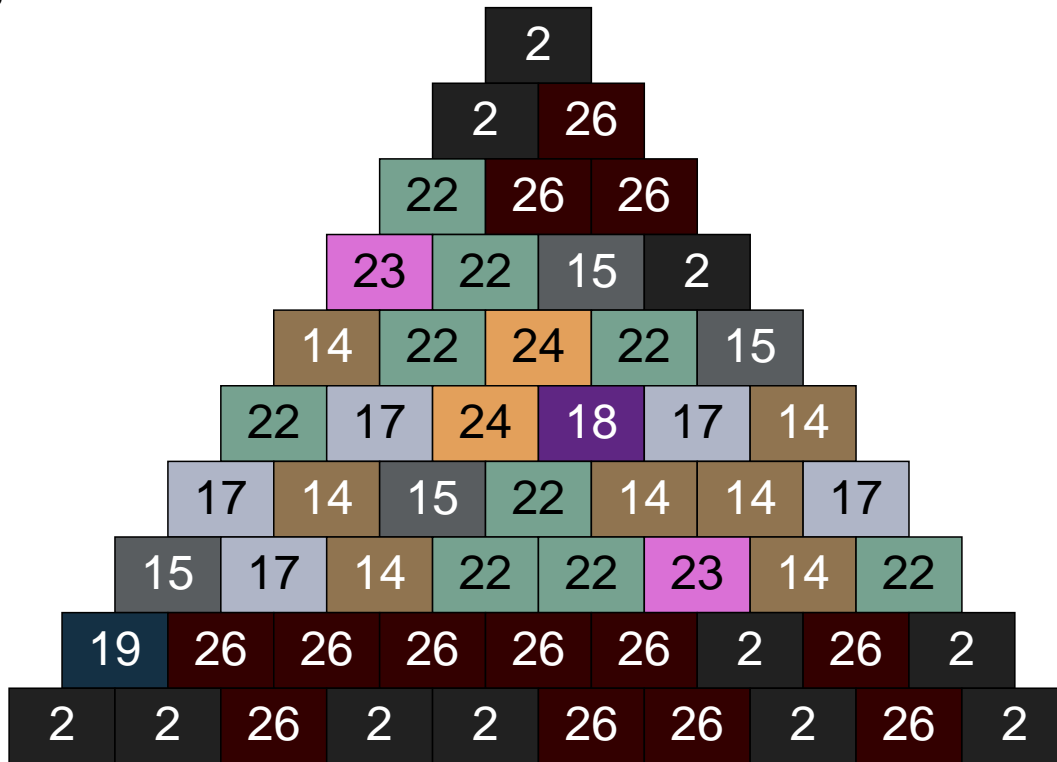

Ligne 1, Colonne 2

Couleur	Quantité
2 Noir	11
14 Beige foncé	7
15 Gris foncé	4
17 Gris clair	5
18 Violet foncé	1
19 Bleu foncé	1
22 Vert sable	9
23 Violet clair	2
24 Caramel	2
26 Marron foncé	13