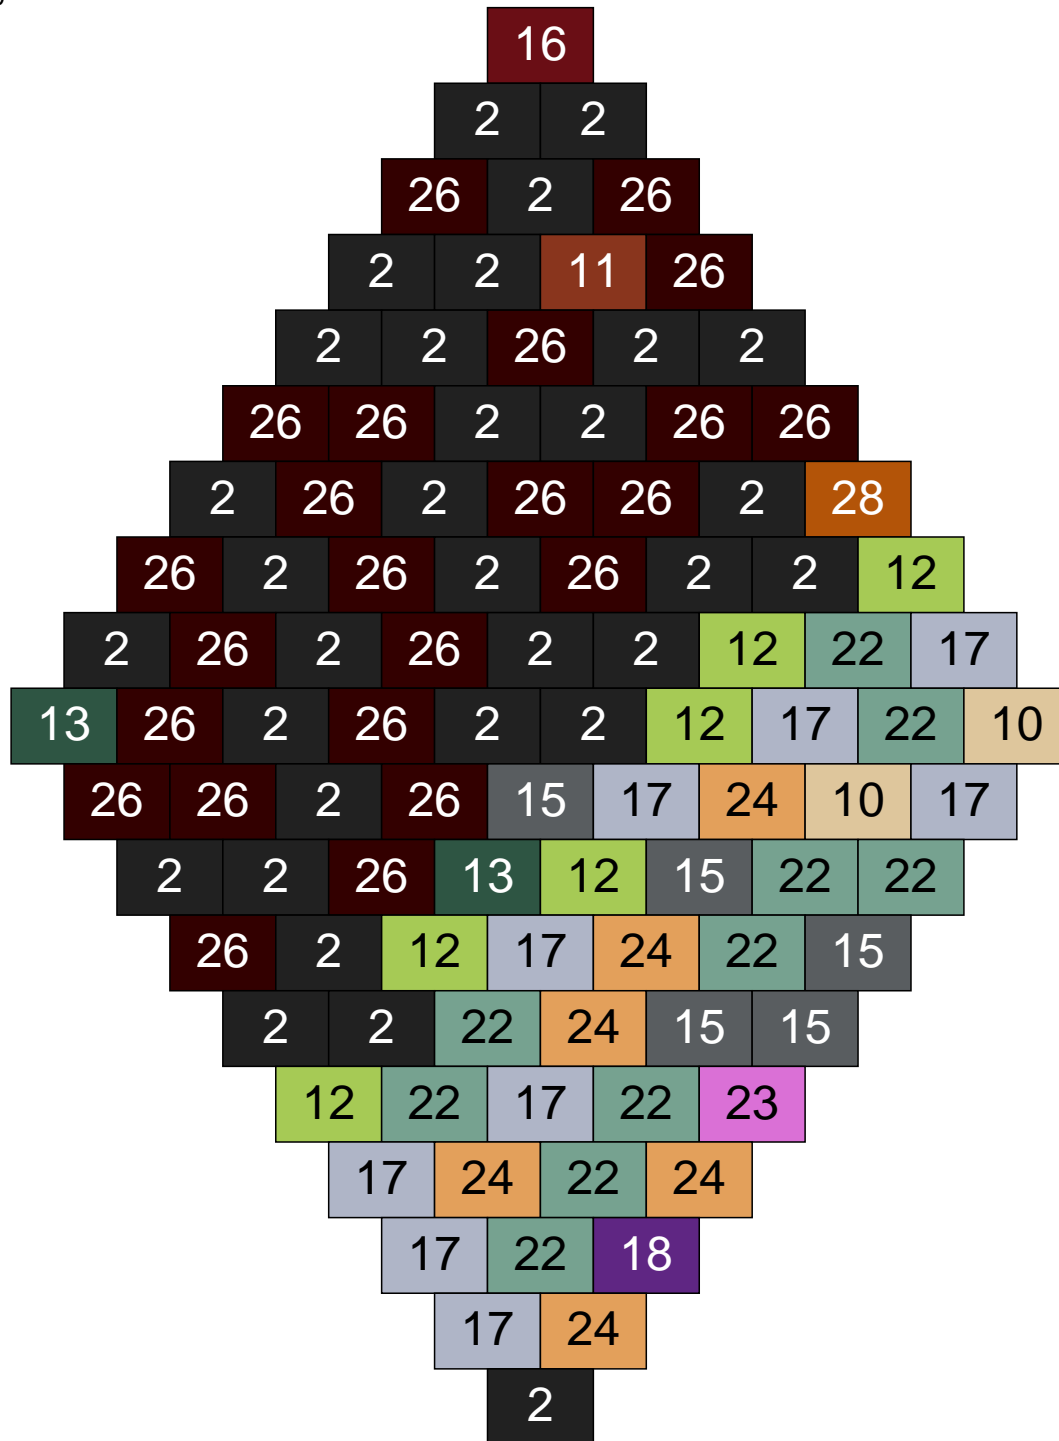

Ligne 2, Colonne 9

Couleur	Quantité	Couleur	Quantité
2 Noir	32	23 Violet clair	1
10 Beige clair	2	24 Caramel	6
11 Marron	1	26 Marron foncé	23
12 Vert fluo	6	28 Orange foncé	1
13 Vert foncé	2		
15 Gris foncé	5		
16 Rouge foncé	1		
17 Gris clair	9		
18 Violet foncé	1		
22 Vert sable	10