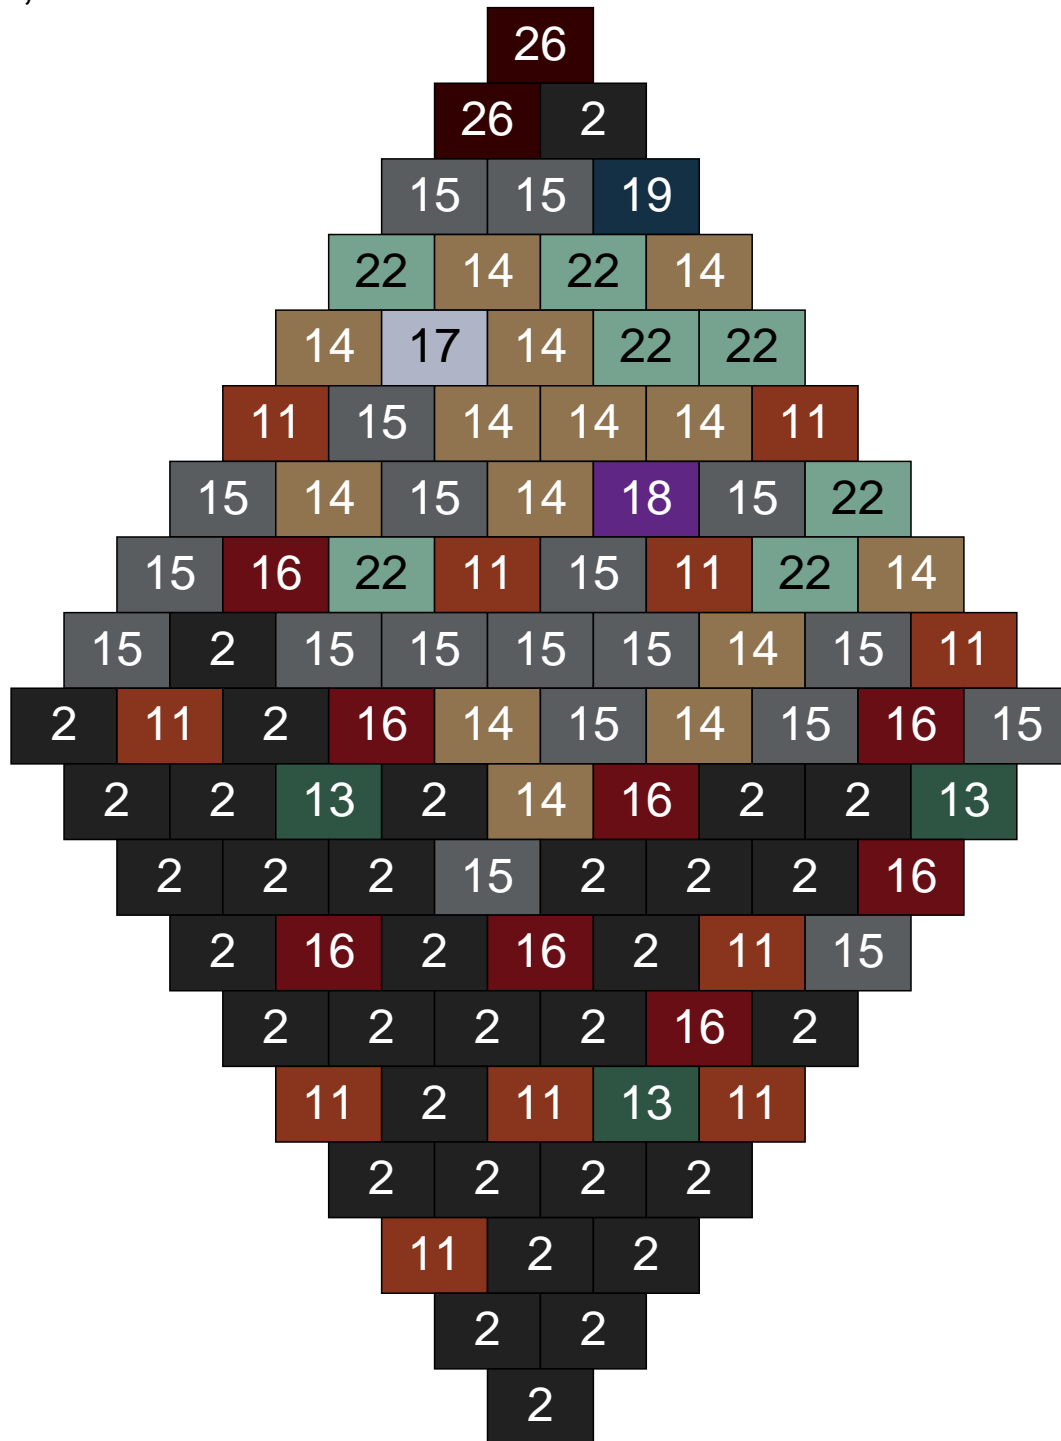

Ligne 15, Colonne 5

Couleur	Quantité	Couleur	Quantité
2 Noir	33	26 Marron foncé	2
11 Marron	11		
13 Vert foncé	3		
14 Beige foncé	14		
15 Gris foncé	19		
16 Rouge foncé	8		
17 Gris clair	1		
18 Violet foncé	1		
19 Bleu foncé	1		
22 Vert sable	7