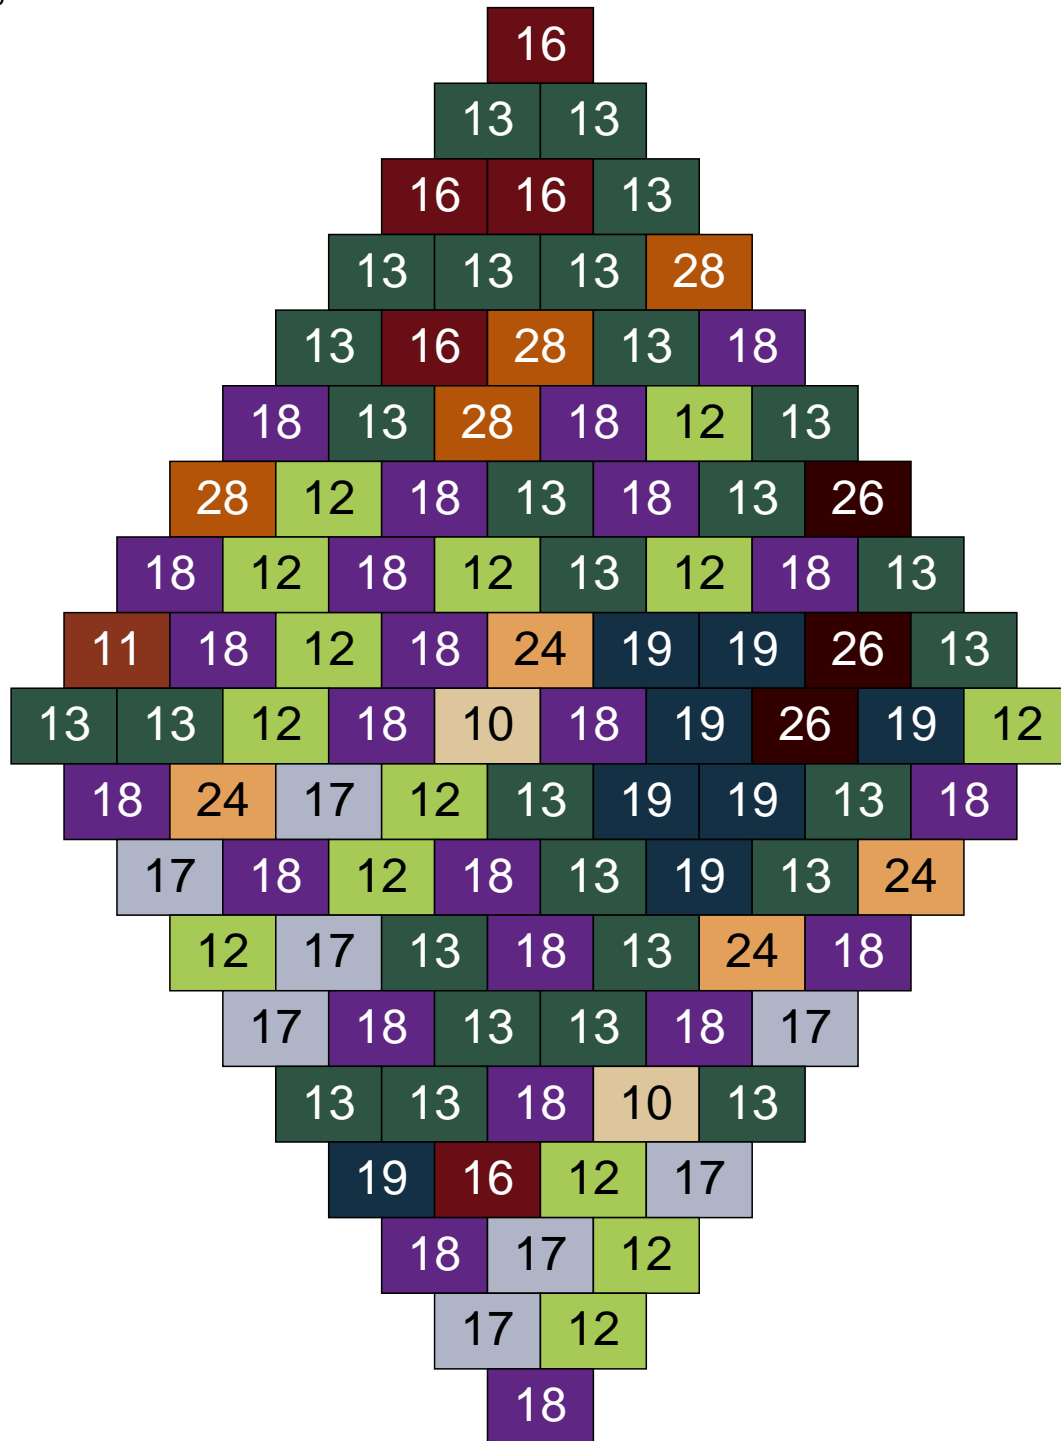

Ligne 7, Colonne 21

Couleur	Quantité	Couleur	Quantité
10 Beige clair	2	28 Orange foncé	4
11 Marron	1		
12 Vert fluo	14		
13 Vert foncé	28		
16 Rouge foncé	5		
17 Gris clair	8		
18 Violet foncé	23		
19 Bleu foncé	8		
24 Caramel	4		
26 Marron foncé	3