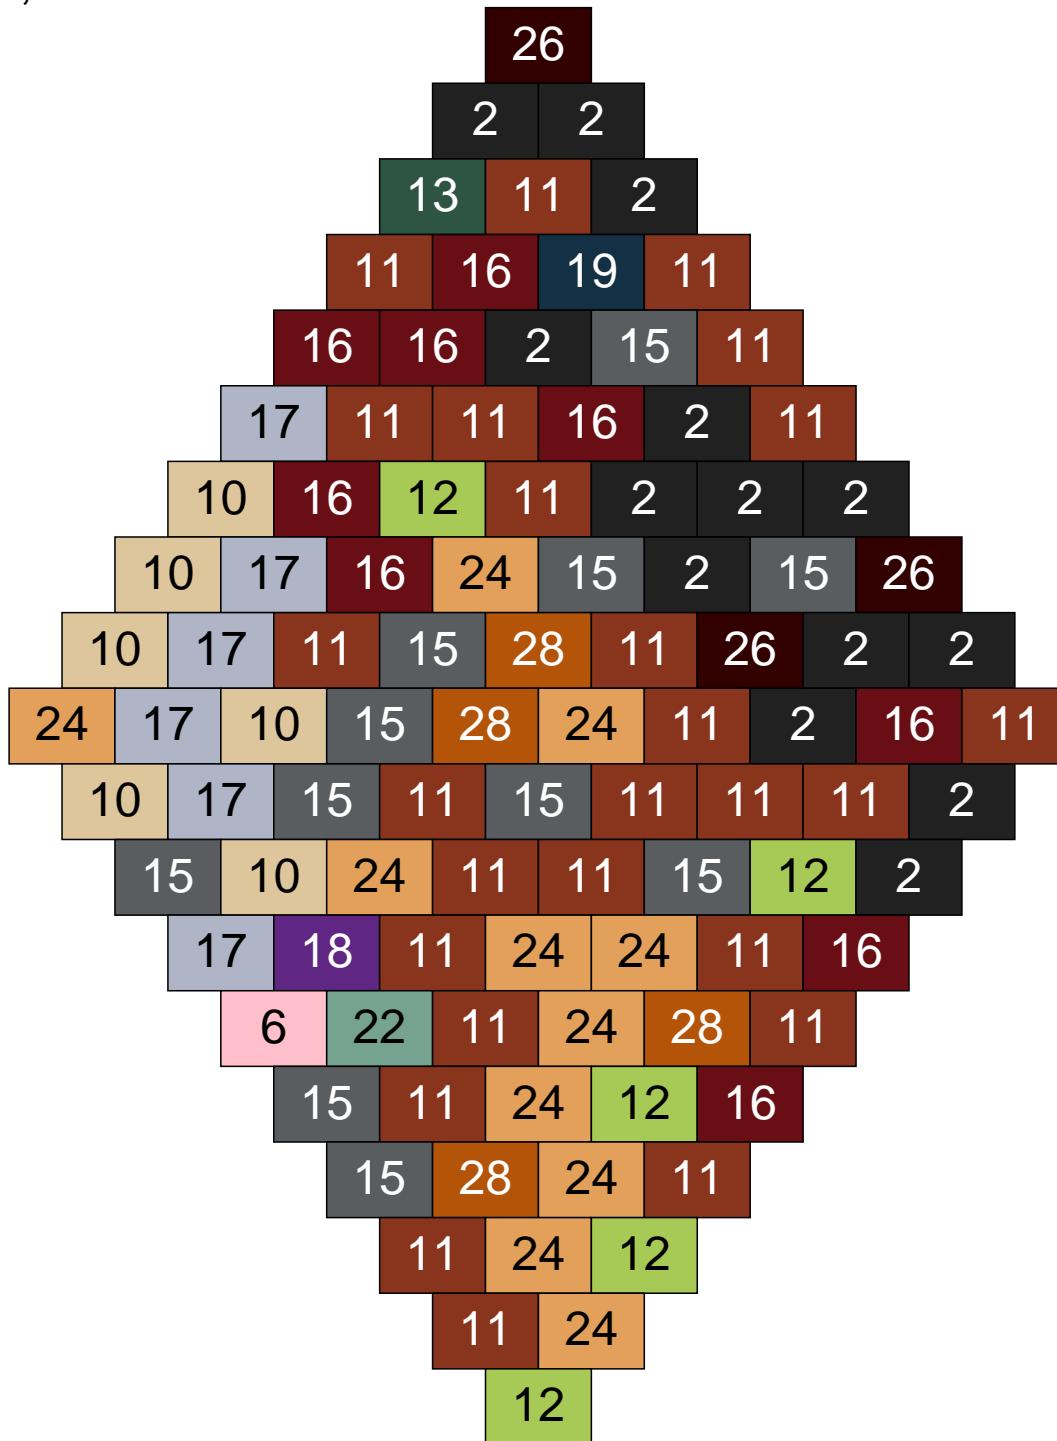

Ligne 10, Colonne 9

Couleur	Quantité	Couleur	Quantité
2 Noir	14	19 Bleu foncé	1
6 Rose	1	22 Vert sable	1
10 Beige clair	6	24 Caramel	11
11 Marron	26	26 Marron foncé	3
12 Vert fluo	5	28 Orange foncé	4
13 Vert foncé	1		
15 Gris foncé	11		
16 Rouge foncé	9		
17 Gris clair	6		
18 Violet foncé	1