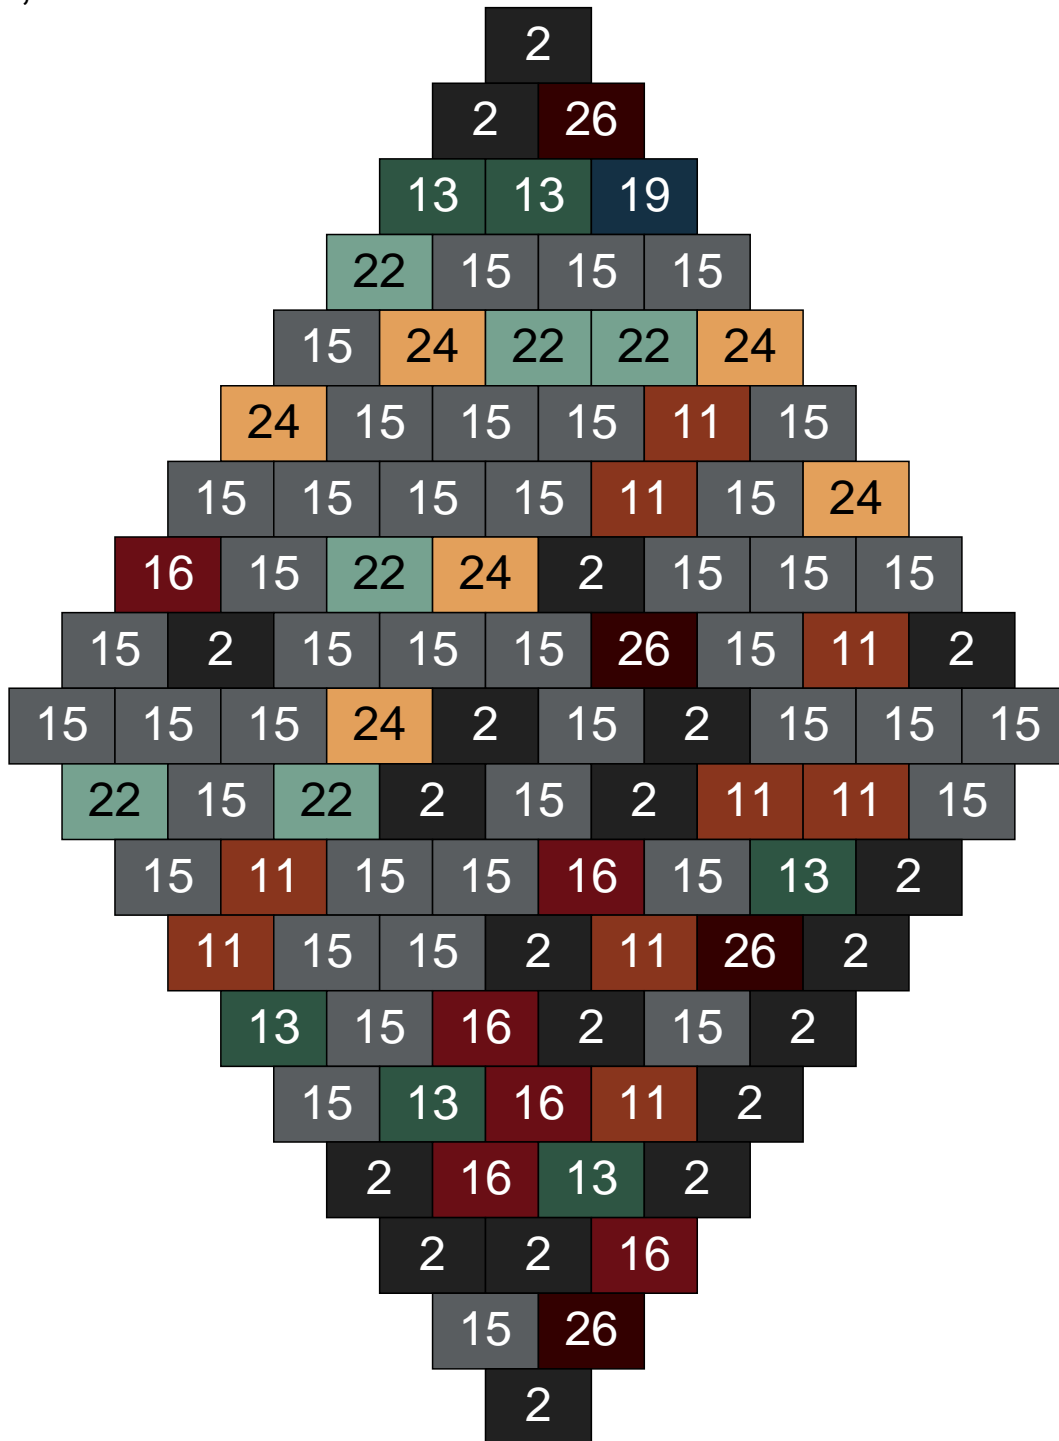

Ligne 15, Colonne 10

Couleur	Quantité
2 Noir	20
11 Marron	9
13 Vert foncé	6
15 Gris foncé	42
16 Rouge foncé	6
19 Bleu foncé	1
22 Vert sable	6
24 Caramel	6
26 Marron foncé	4