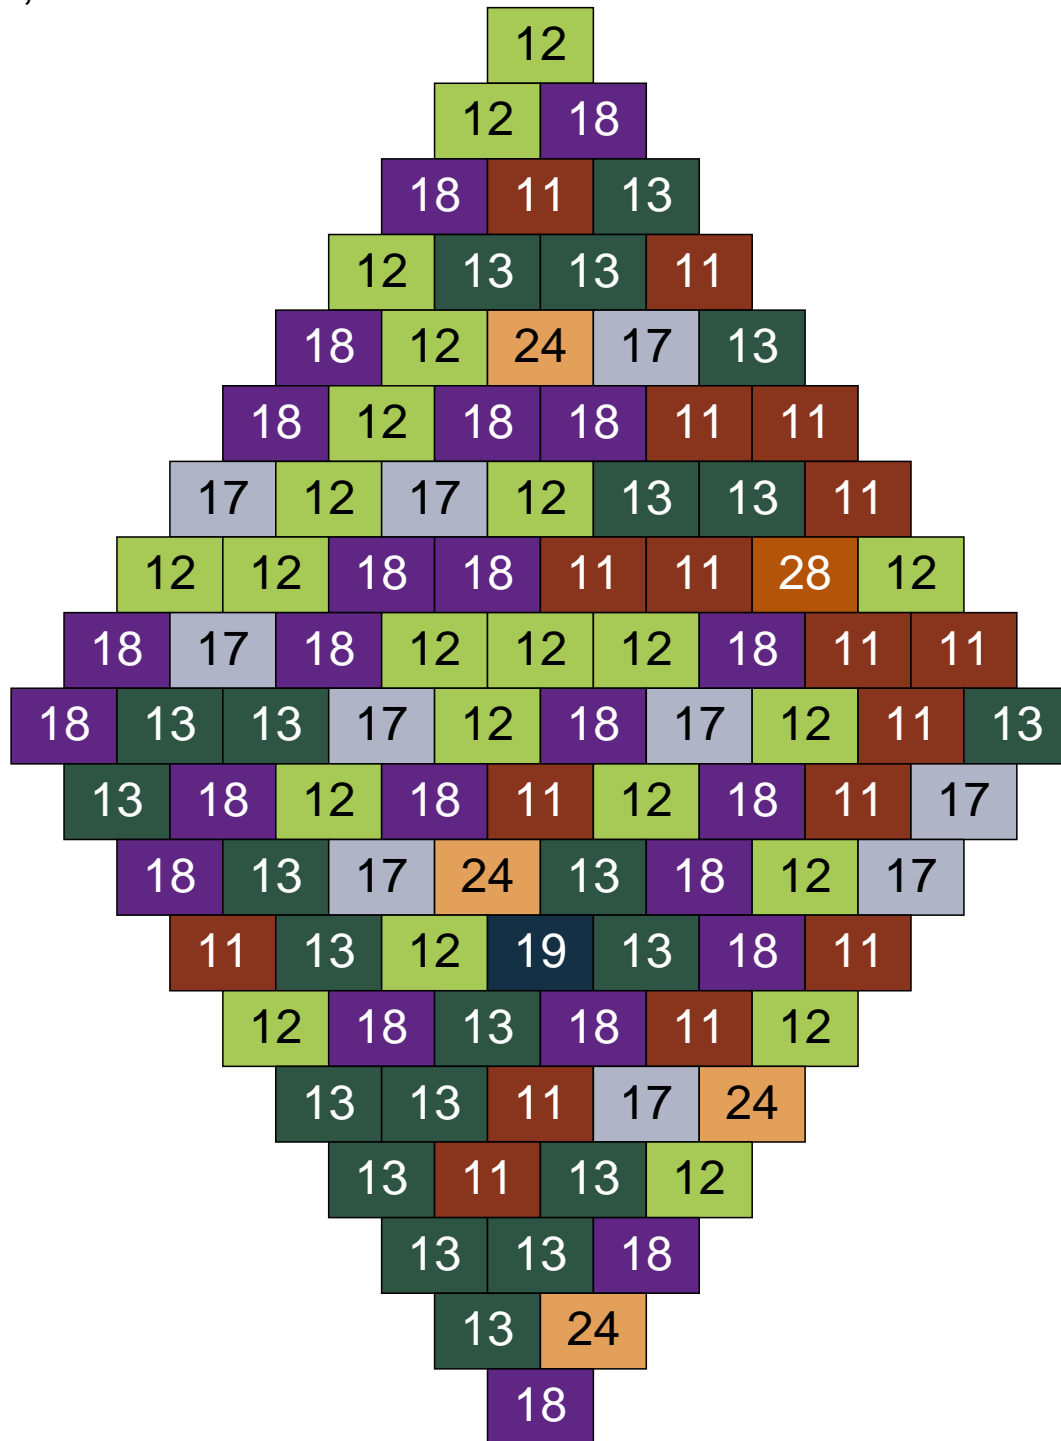

Ligne 13, Colonne 19

Couleur	Quantité
11 Marron	17
12 Vert fluo	22
13 Vert foncé	22
17 Gris clair	10
18 Violet foncé	23
19 Bleu foncé	1
24 Caramel	4
28 Orange foncé	1