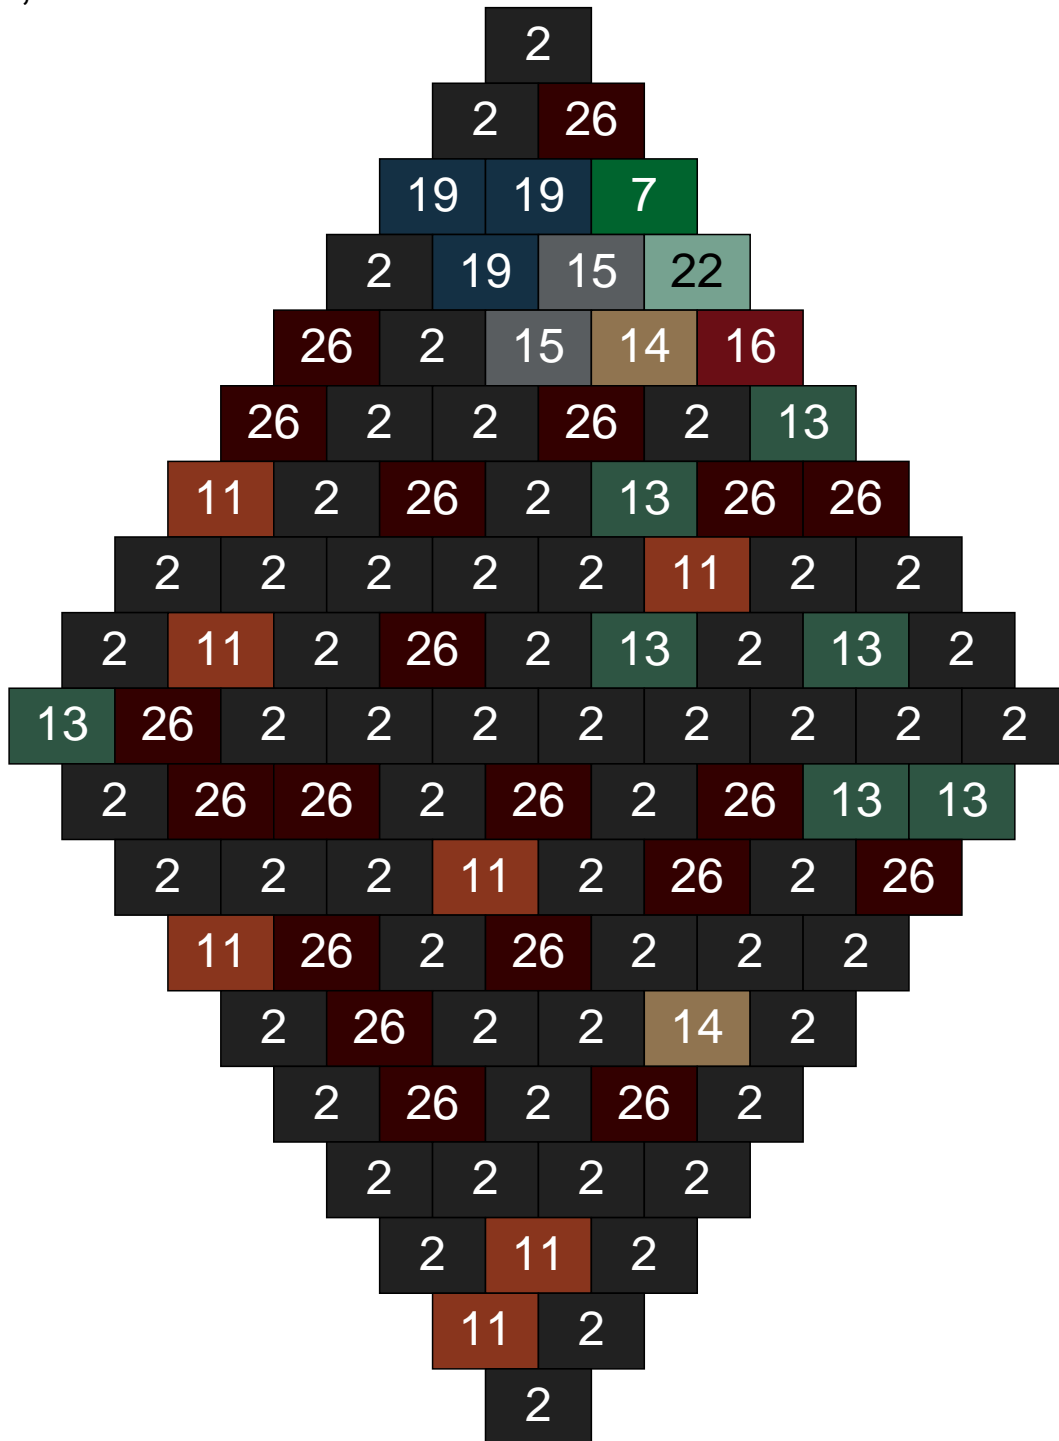

Ligne 15, Colonne 2

Couleur	Quantité
2 Noir	56
7 Vert	1
11 Marron	7
13 Vert foncé	7
14 Beige foncé	2
15 Gris foncé	2
16 Rouge foncé	1
19 Bleu foncé	3
22 Vert sable	1
26 Marron foncé	20