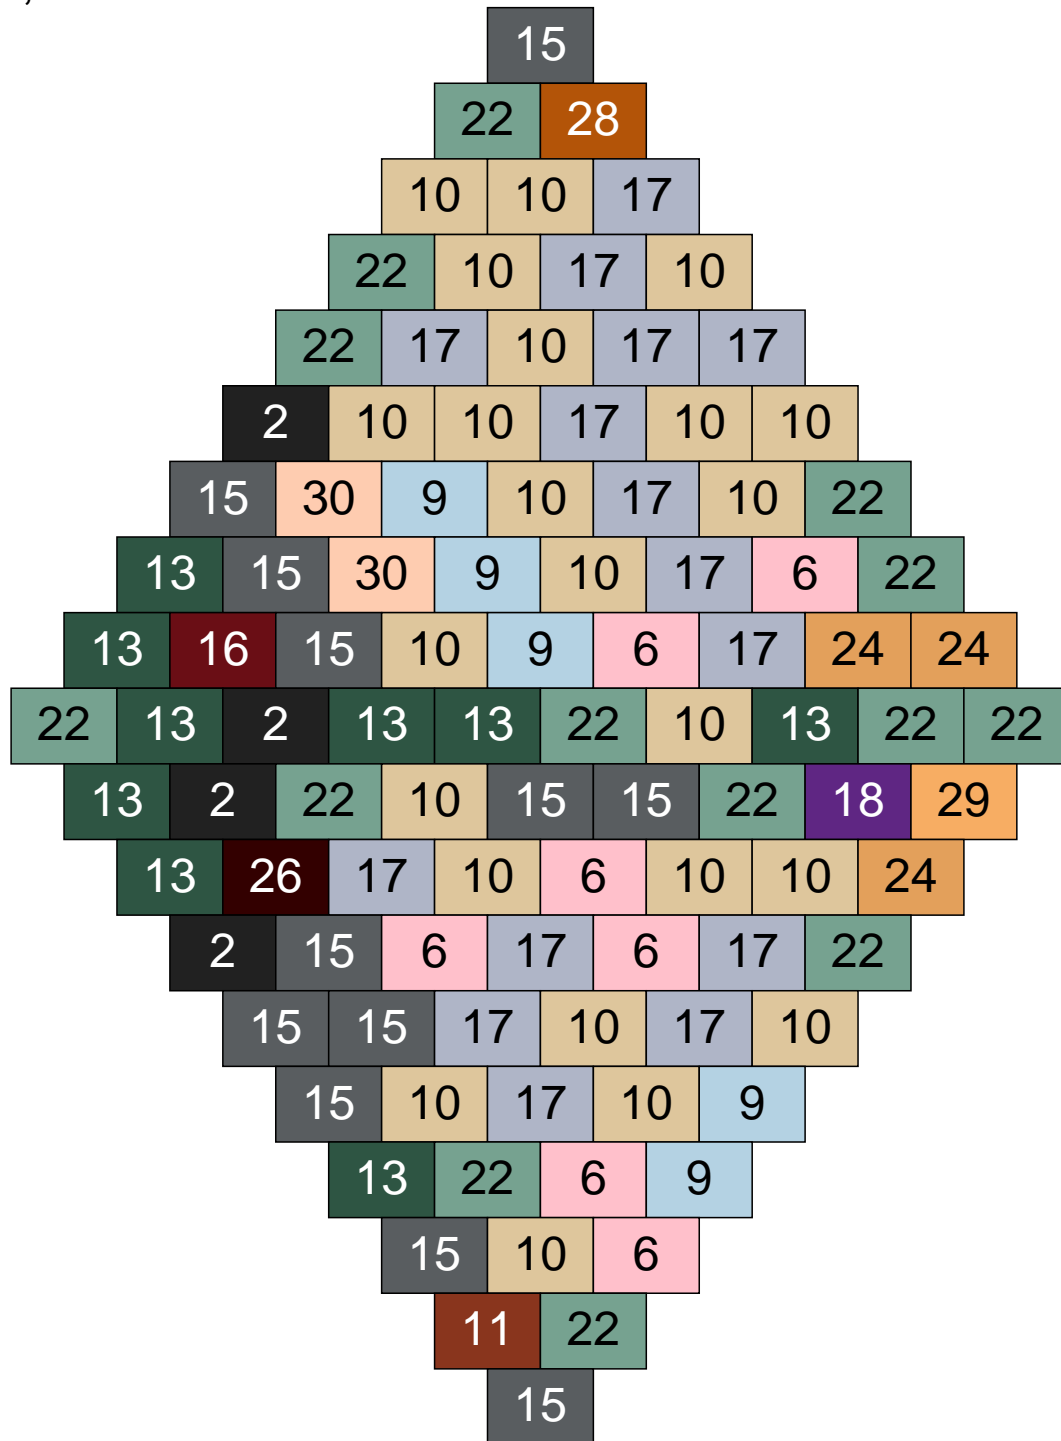

Ligne 11, Colonne 13

Couleur	Quantité	Couleur	Quantité
2 Noir	4	22 Vert sable	14
6 Rose	7	24 Caramel	3
9 Bleu ciel	5	26 Marron foncé	1
10 Beige clair	23	28 Orange foncé	1
11 Marron	1	29 Orange clair	1
13 Vert foncé	9	30 Chair	2
15 Gris foncé	12		
16 Rouge foncé	1		
17 Gris clair	15		
18 Violet foncé	1