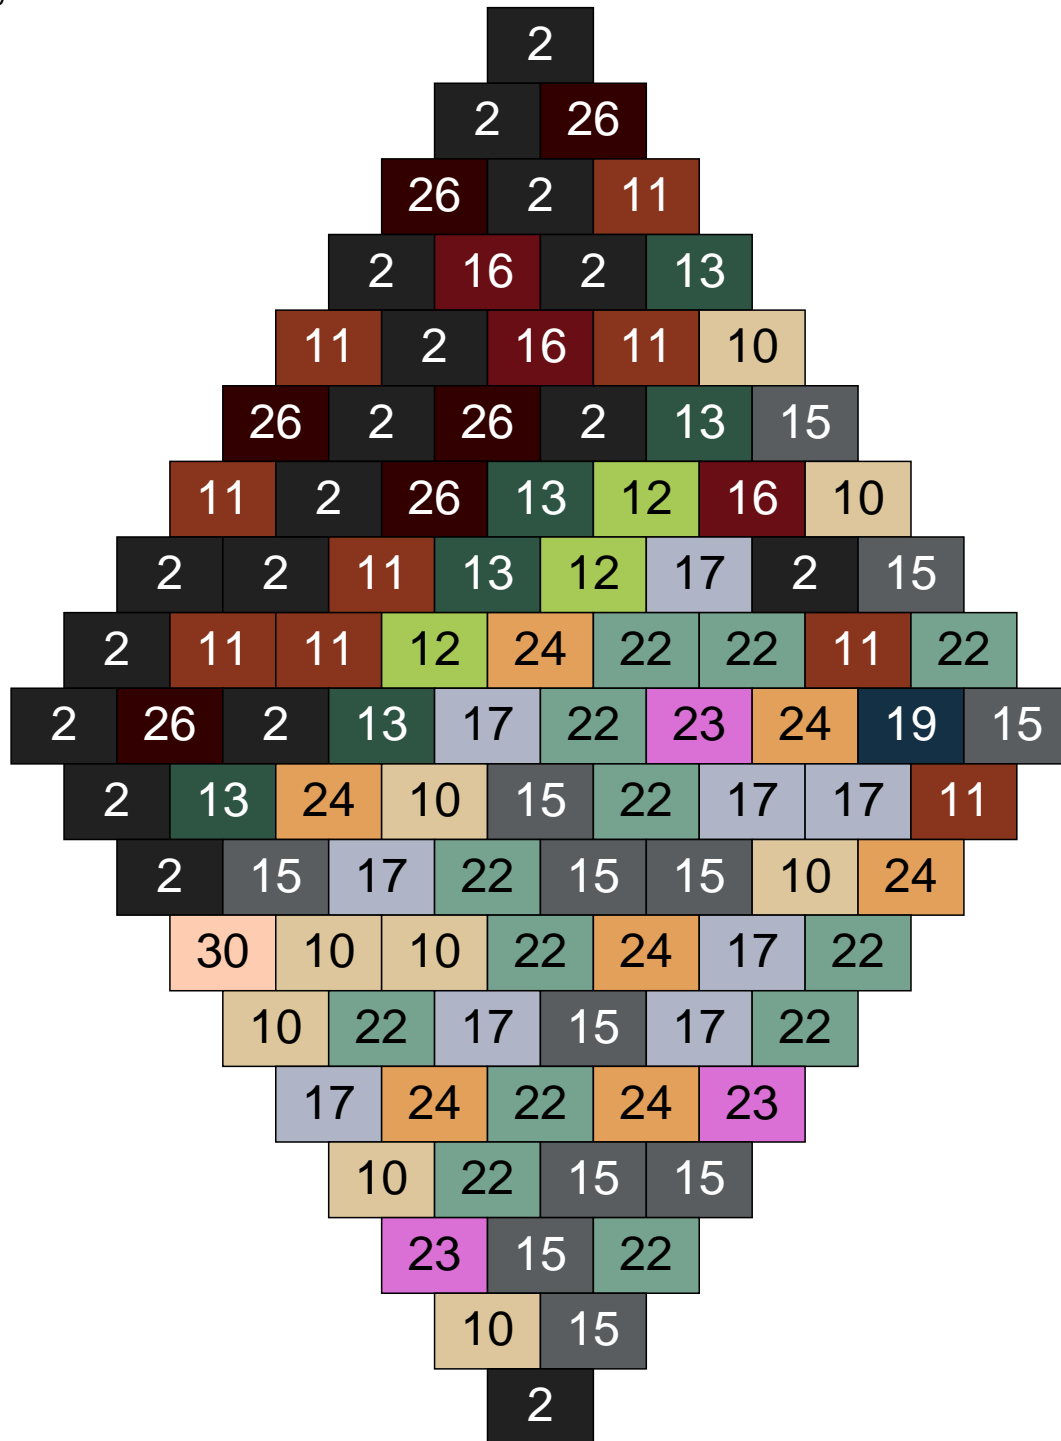

Ligne 2, Colonne 11

Couleur	Quantité	Couleur	Quantité
2 Noir	18	23 Violet clair	3
10 Beige clair	9	24 Caramel	7
11 Marron	9	26 Marron foncé	6
12 Vert fluo	3	30 Chair	1
13 Vert foncé	6		
15 Gris foncé	12		
16 Rouge foncé	3		
17 Gris clair	9		
19 Bleu foncé	1		
22 Vert sable	13