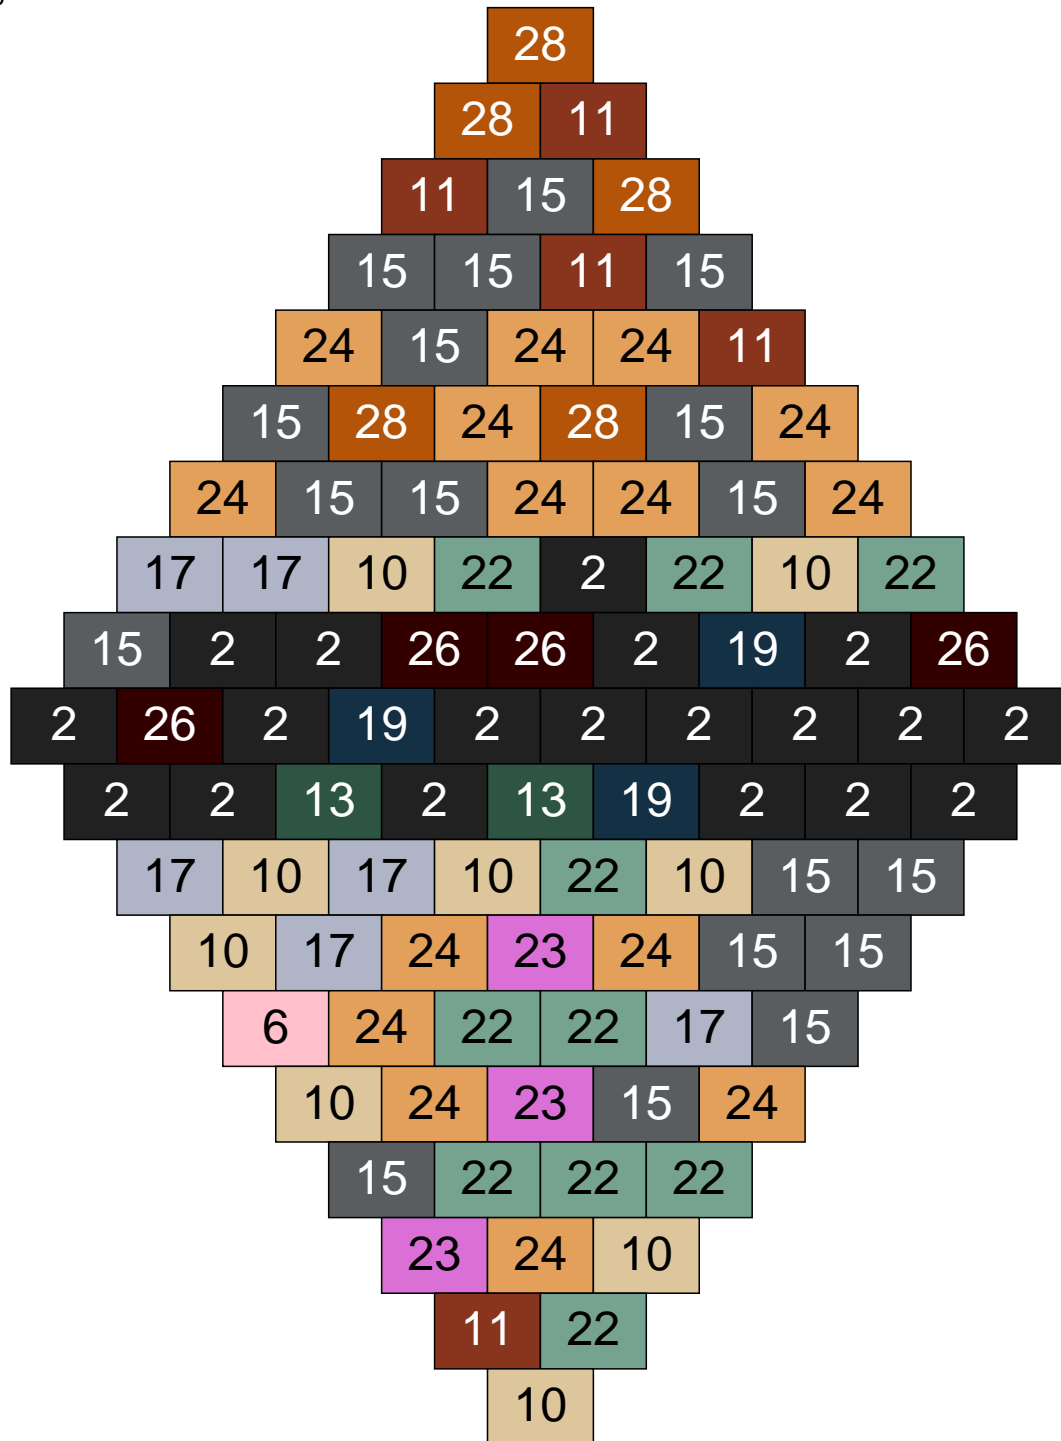

Ligne 4, Colonne 10

Couleur	Quantité	Couleur	Quantité
2 Noir	19	24 Caramel	15
6 Rose	1	26 Marron foncé	4
10 Beige clair	9	28 Orange foncé	5
11 Marron	5		
13 Vert foncé	2		
15 Gris foncé	18		
17 Gris clair	6		
19 Bleu foncé	3		
22 Vert sable	10		
23 Violet clair	3