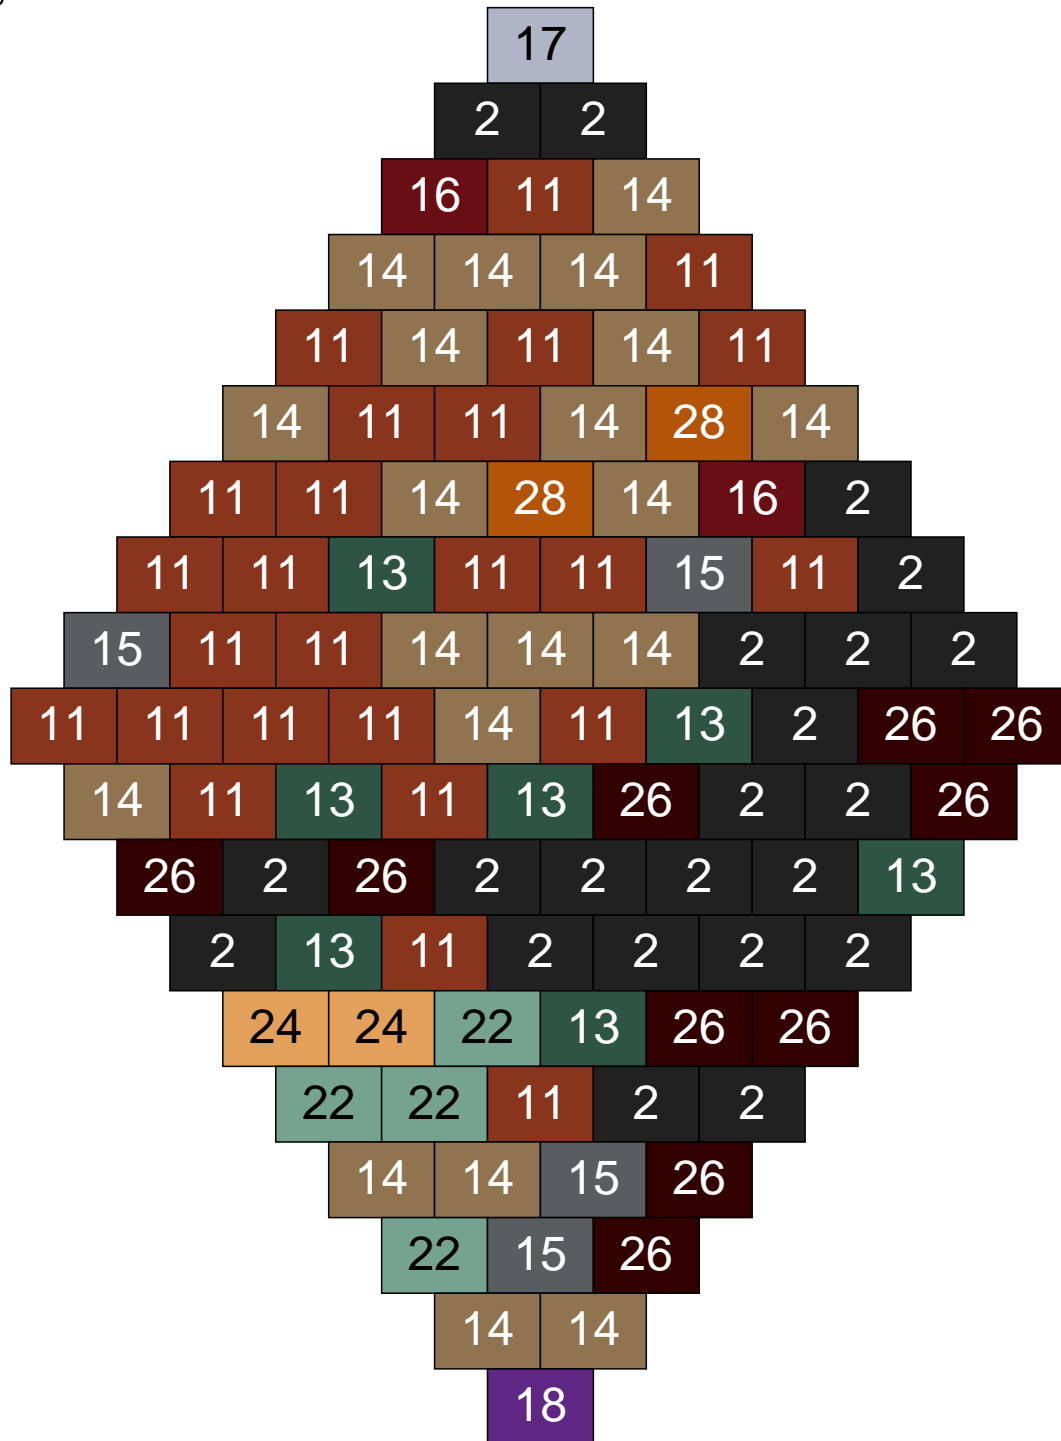

Ligne 5, Colonne 1

Couleur	Quantité	Couleur	Quantité
2 Noir	22	26 Marron foncé	10
11 Marron	25	28 Orange foncé	2
13 Vert foncé	7		
14 Beige foncé	20		
15 Gris foncé	4		
16 Rouge foncé	2		
17 Gris clair	1		
18 Violet foncé	1		
22 Vert sable	4		
24 Caramel	2