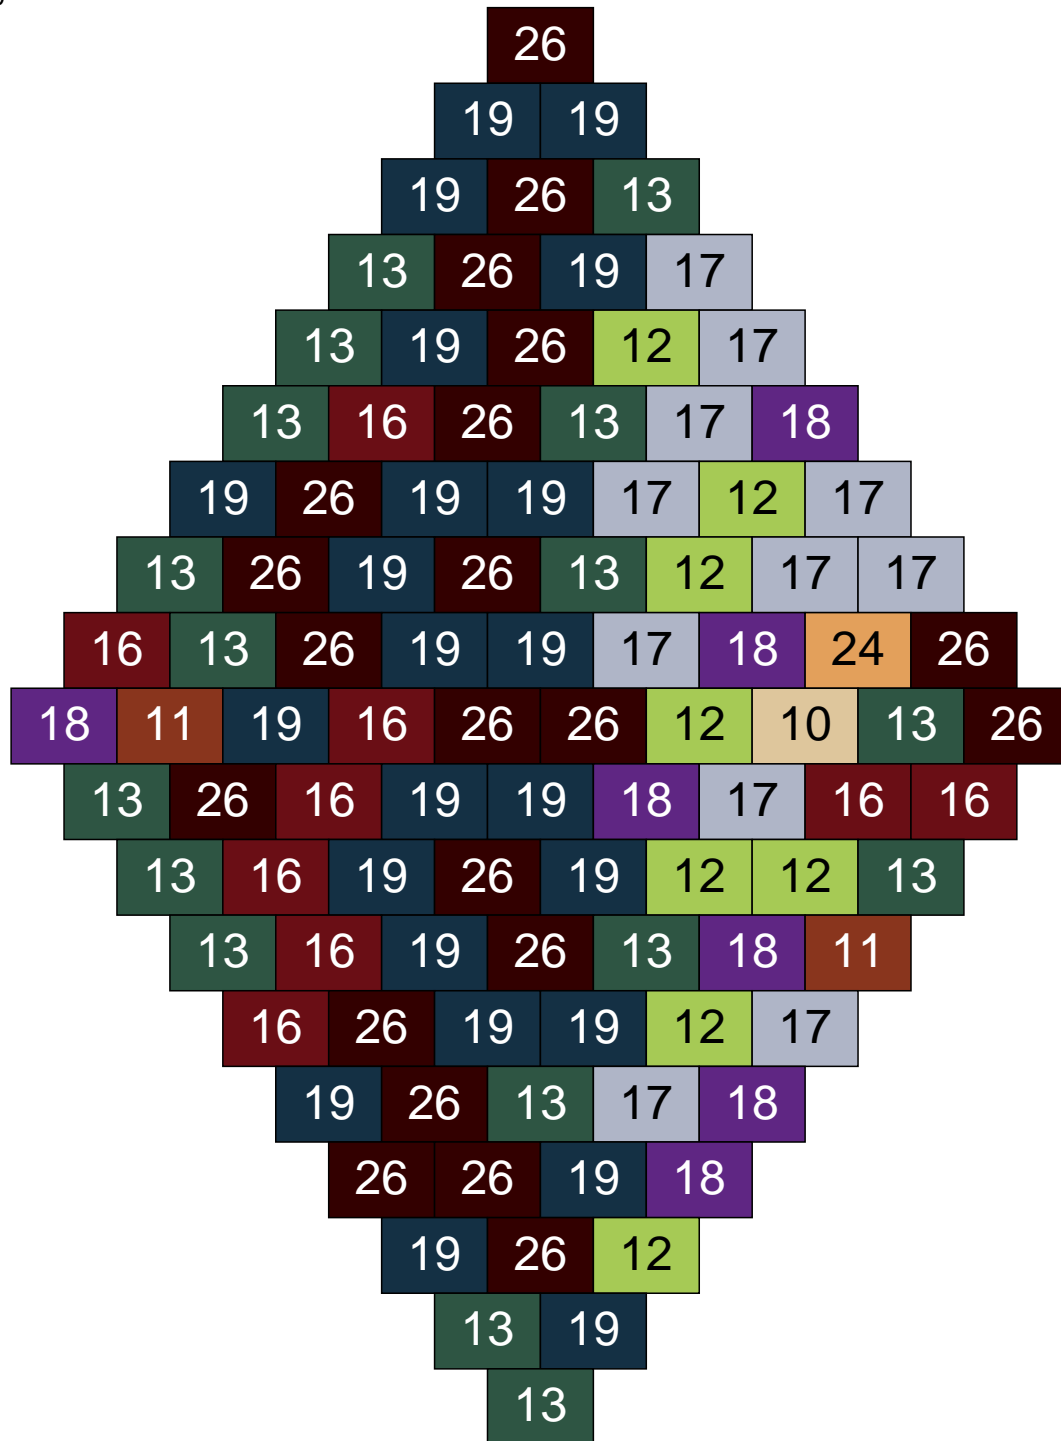

Ligne 3, Colonne 19

Couleur	Quantité
10 Beige clair	1
11 Marron	2
12 Vert fluo	8
13 Vert foncé	17
16 Rouge foncé	9
17 Gris clair	11
18 Violet foncé	7
19 Bleu foncé	23
24 Caramel	1
26 Marron foncé	21