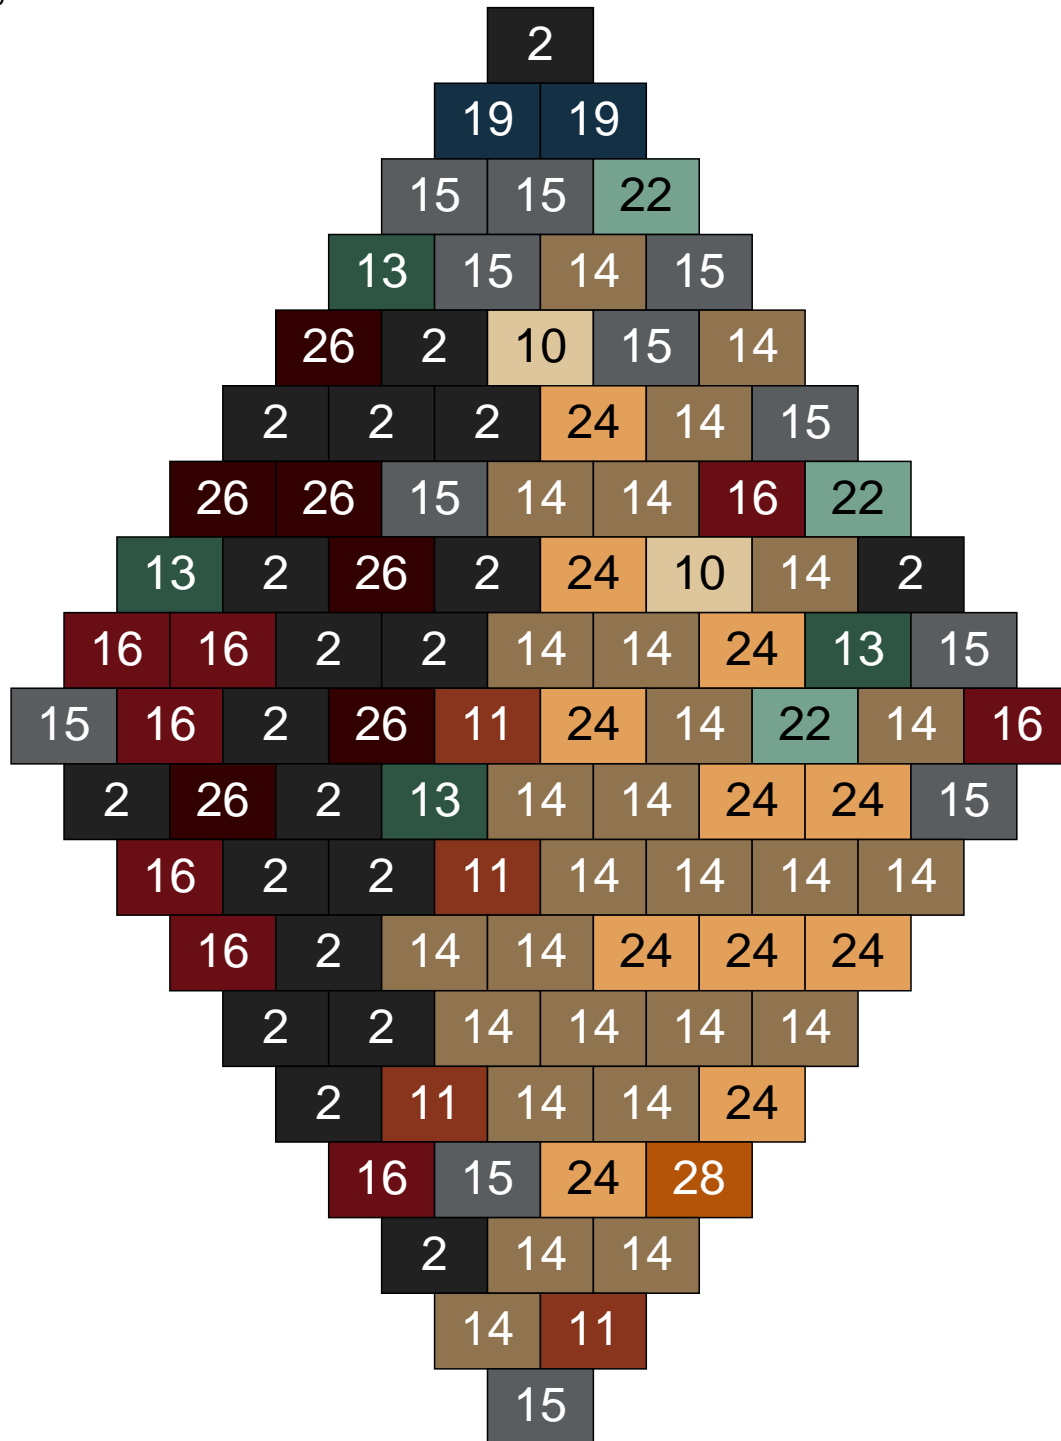

Ligne 3, Colonne 4

Couleur	Quantité	Couleur	Quantité
2 Noir	20	26 Marron foncé	6
10 Beige clair	2	28 Orange foncé	1
11 Marron	4		
13 Vert foncé	4		
14 Beige foncé	27		
15 Gris foncé	12		
16 Rouge foncé	8		
19 Bleu foncé	2		
22 Vert sable	3		
24 Caramel	11