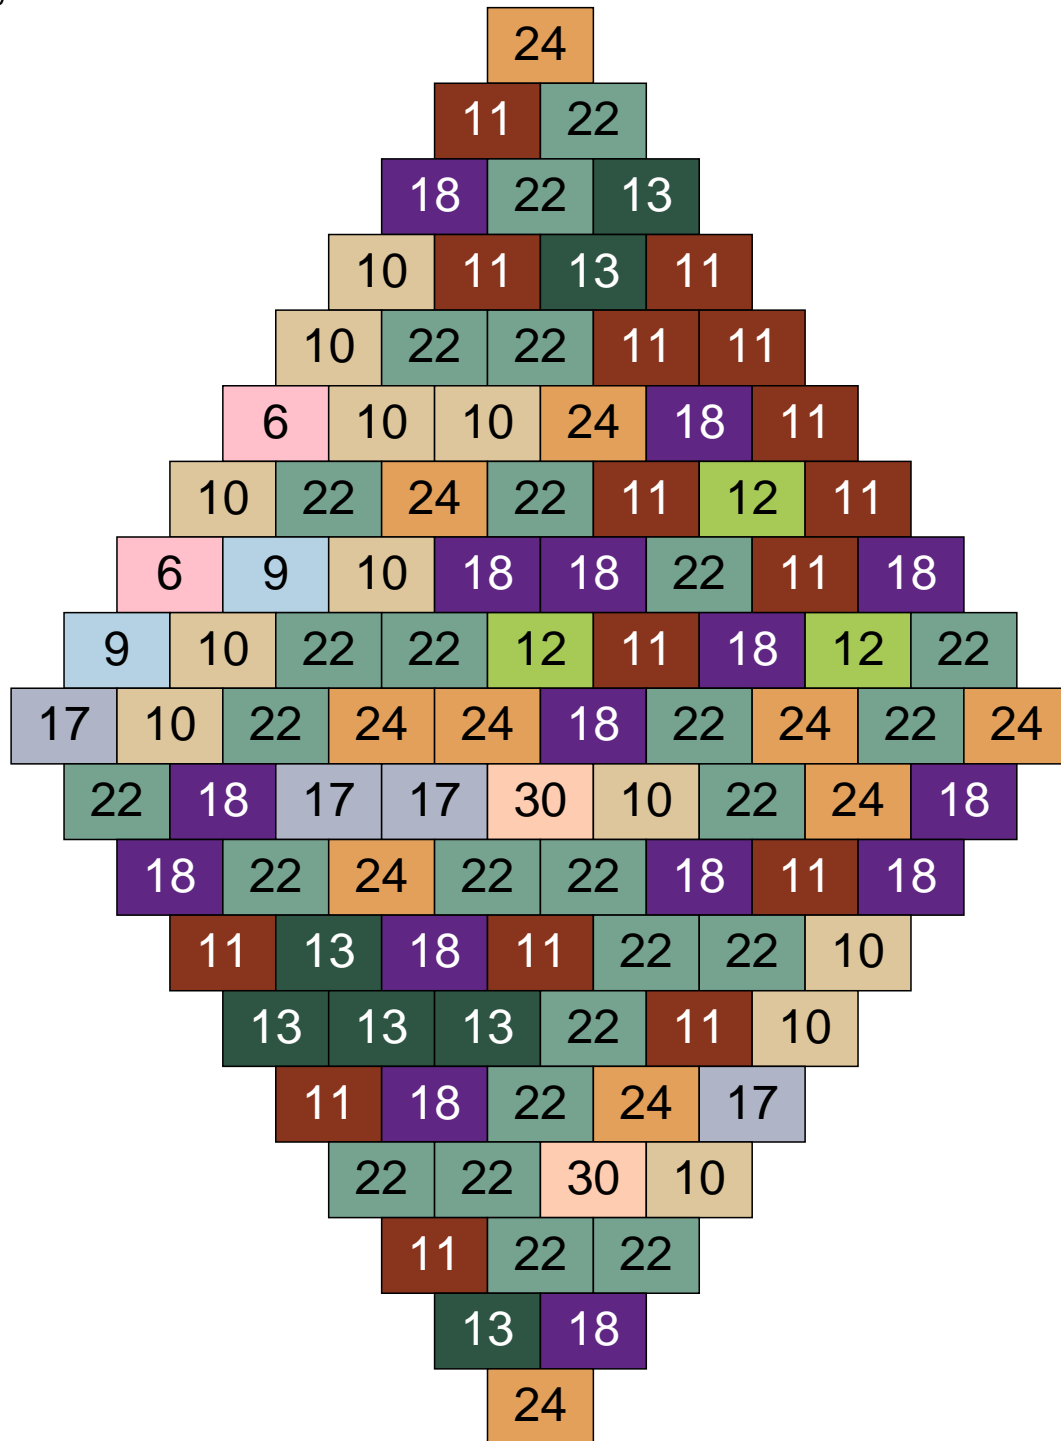

Ligne 7, Colonne 14

Couleur	Quantité
6 Rose	2
9 Bleu ciel	2
10 Beige clair	12
11 Marron	16
12 Vert fluo	3
13 Vert foncé	7
17 Gris clair	4
18 Violet foncé	15
22 Vert sable	26
24 Caramel	11

Couleur	Quantité
30 Chair	2

Couleur	Quantité
30 Chair	2