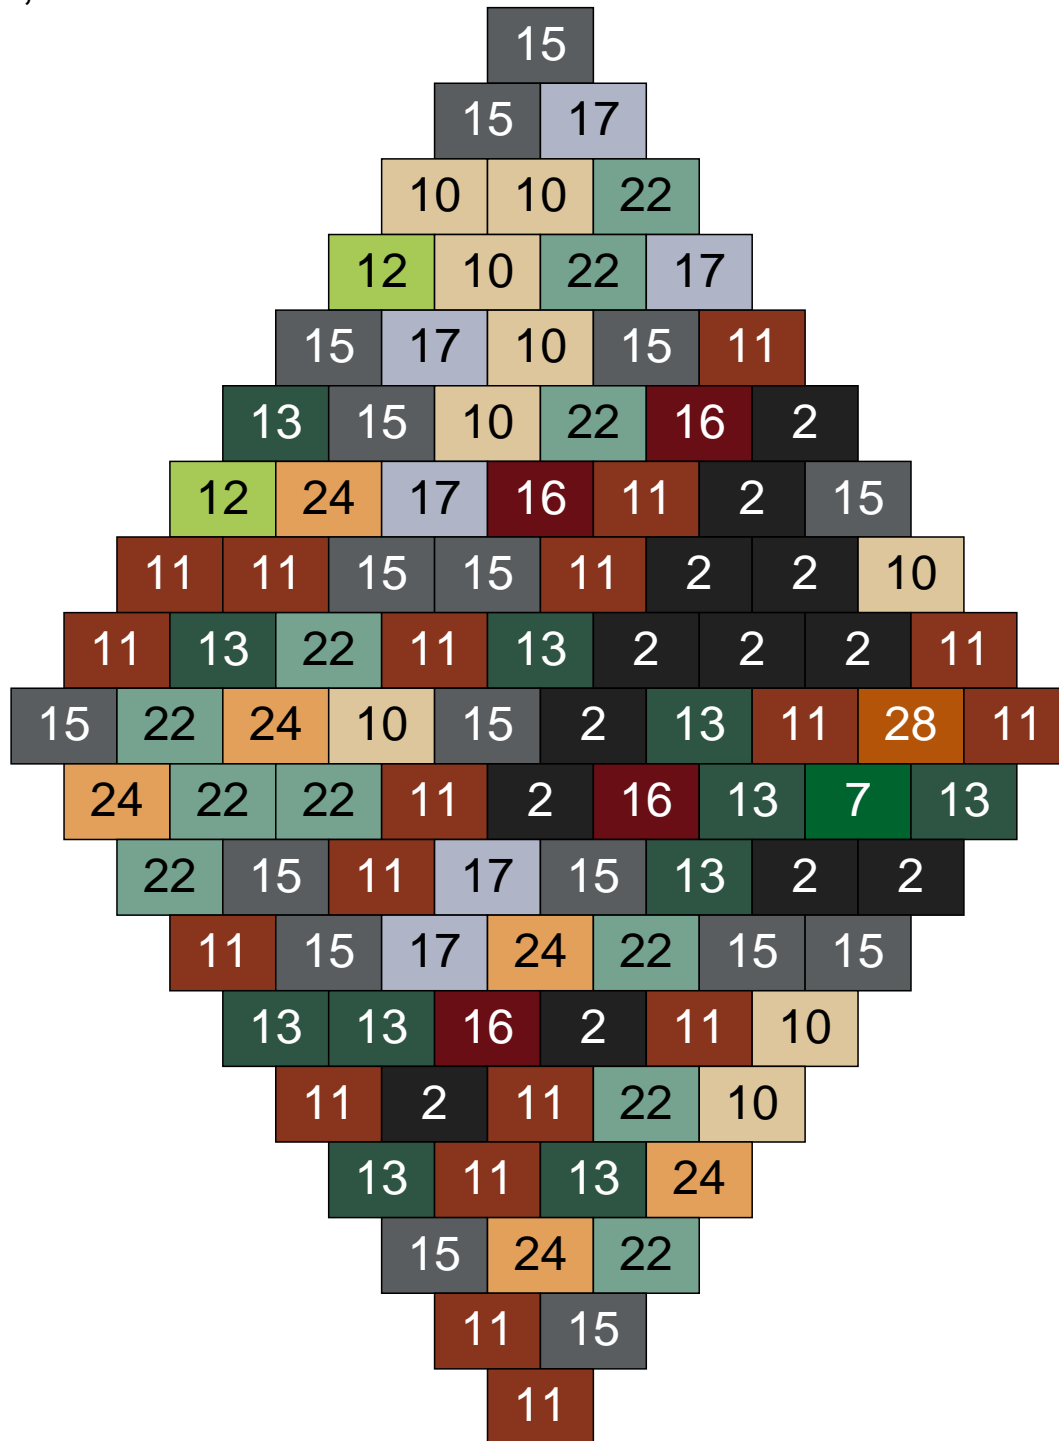

Ligne 13, Colonne 11

Couleur	Quantité	Couleur	Quantité
2 Noir	13	24 Caramel	6
7 Vert	1	28 Orange foncé	1
10 Beige clair	9		
11 Marron	19		
12 Vert fluo	2		
13 Vert foncé	11		
15 Gris foncé	17		
16 Rouge foncé	4		
17 Gris clair	6		
22 Vert sable	11