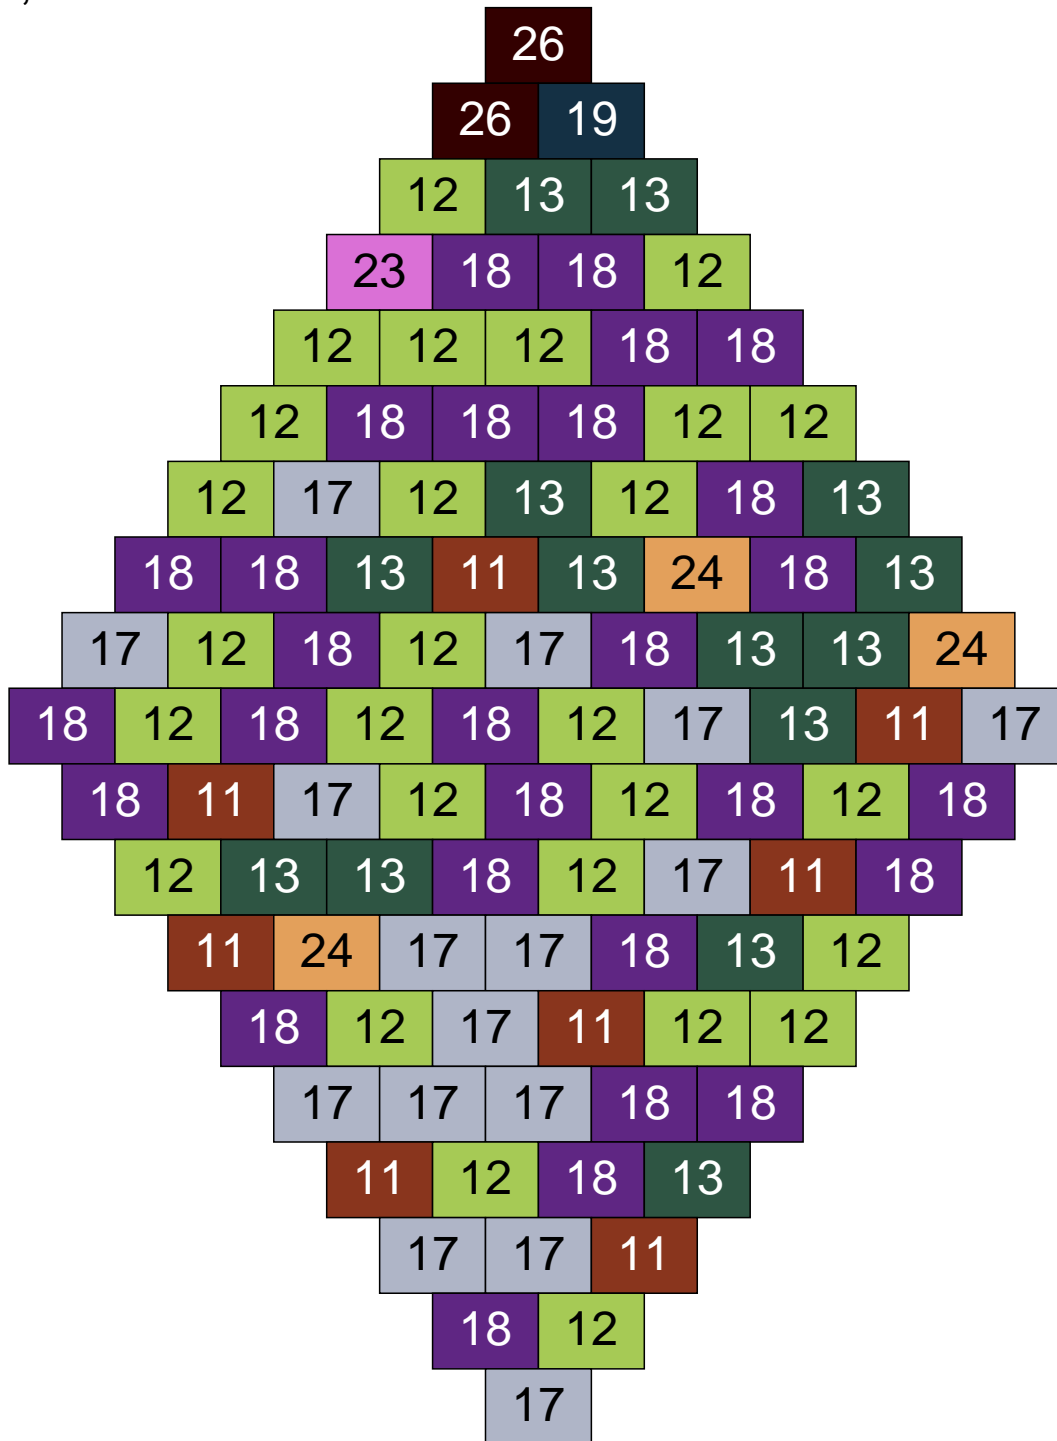

Ligne 15, Colonne 18

Couleur	Quantité
11 Marron	8
12 Vert fluo	27
13 Vert foncé	14
17 Gris clair	16
18 Violet foncé	28
19 Bleu foncé	1
23 Violet clair	1
24 Caramel	3
26 Marron foncé	2