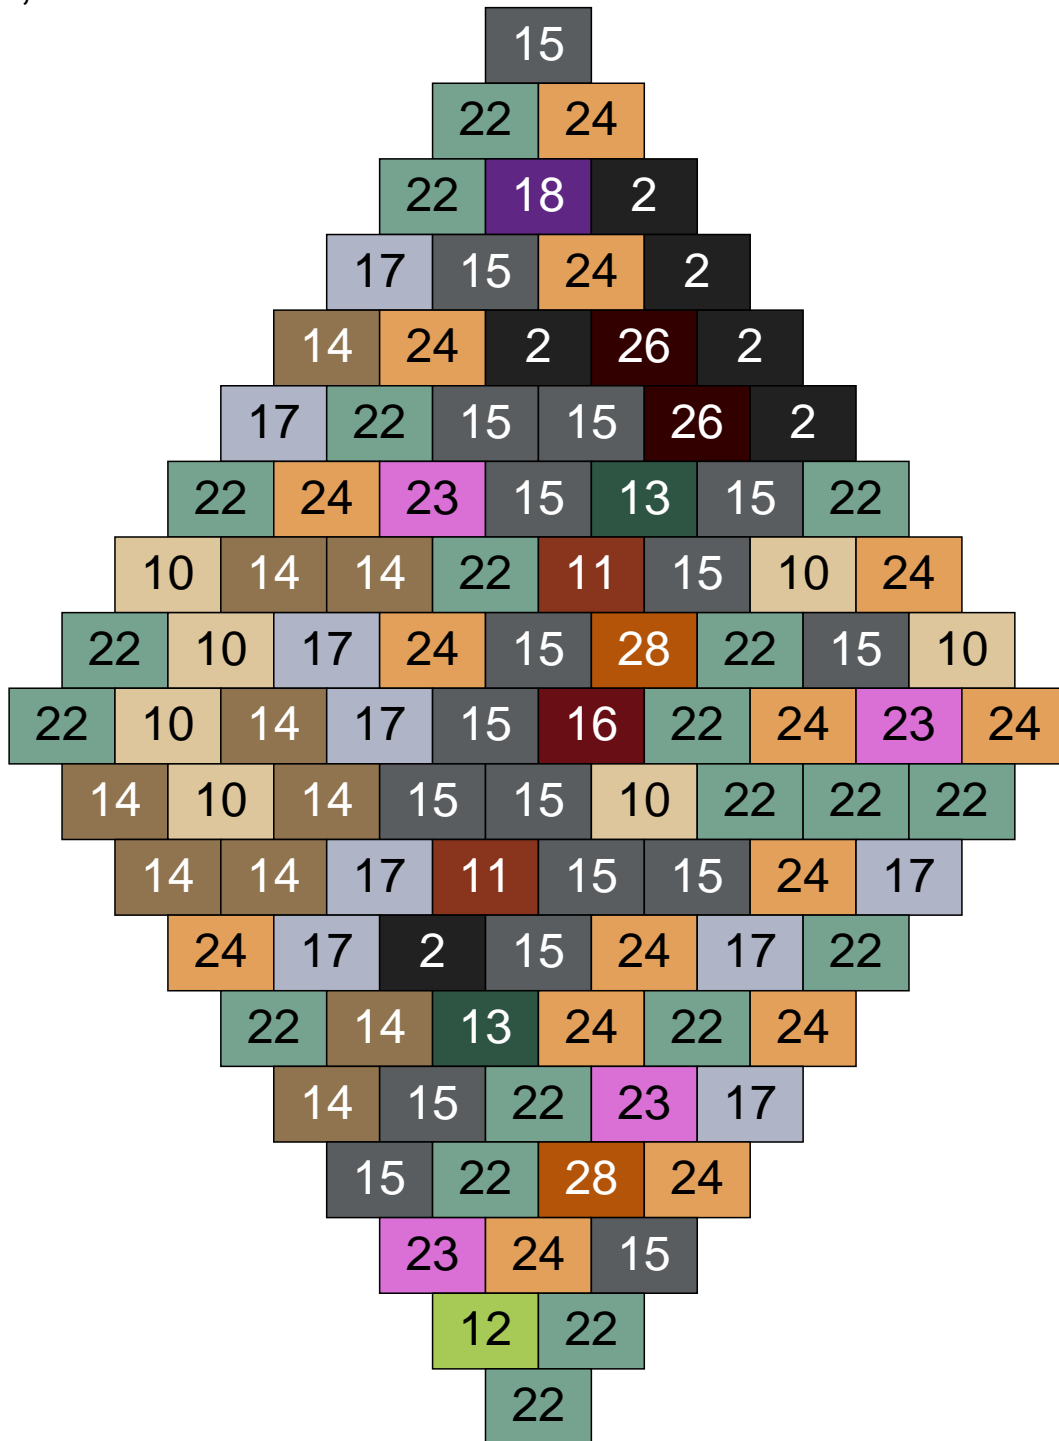

Ligne 13, Colonne 8

Couleur	Quantité	Couleur	Quantité
2 Noir	6	22 Vert sable	20
10 Beige clair	7	23 Violet clair	4
11 Marron	2	24 Caramel	15
12 Vert fluo	1	26 Marron foncé	2
13 Vert foncé	2	28 Orange foncé	2
14 Beige foncé	10		
15 Gris foncé	18		
16 Rouge foncé	1		
17 Gris clair	9		
18 Violet foncé	1