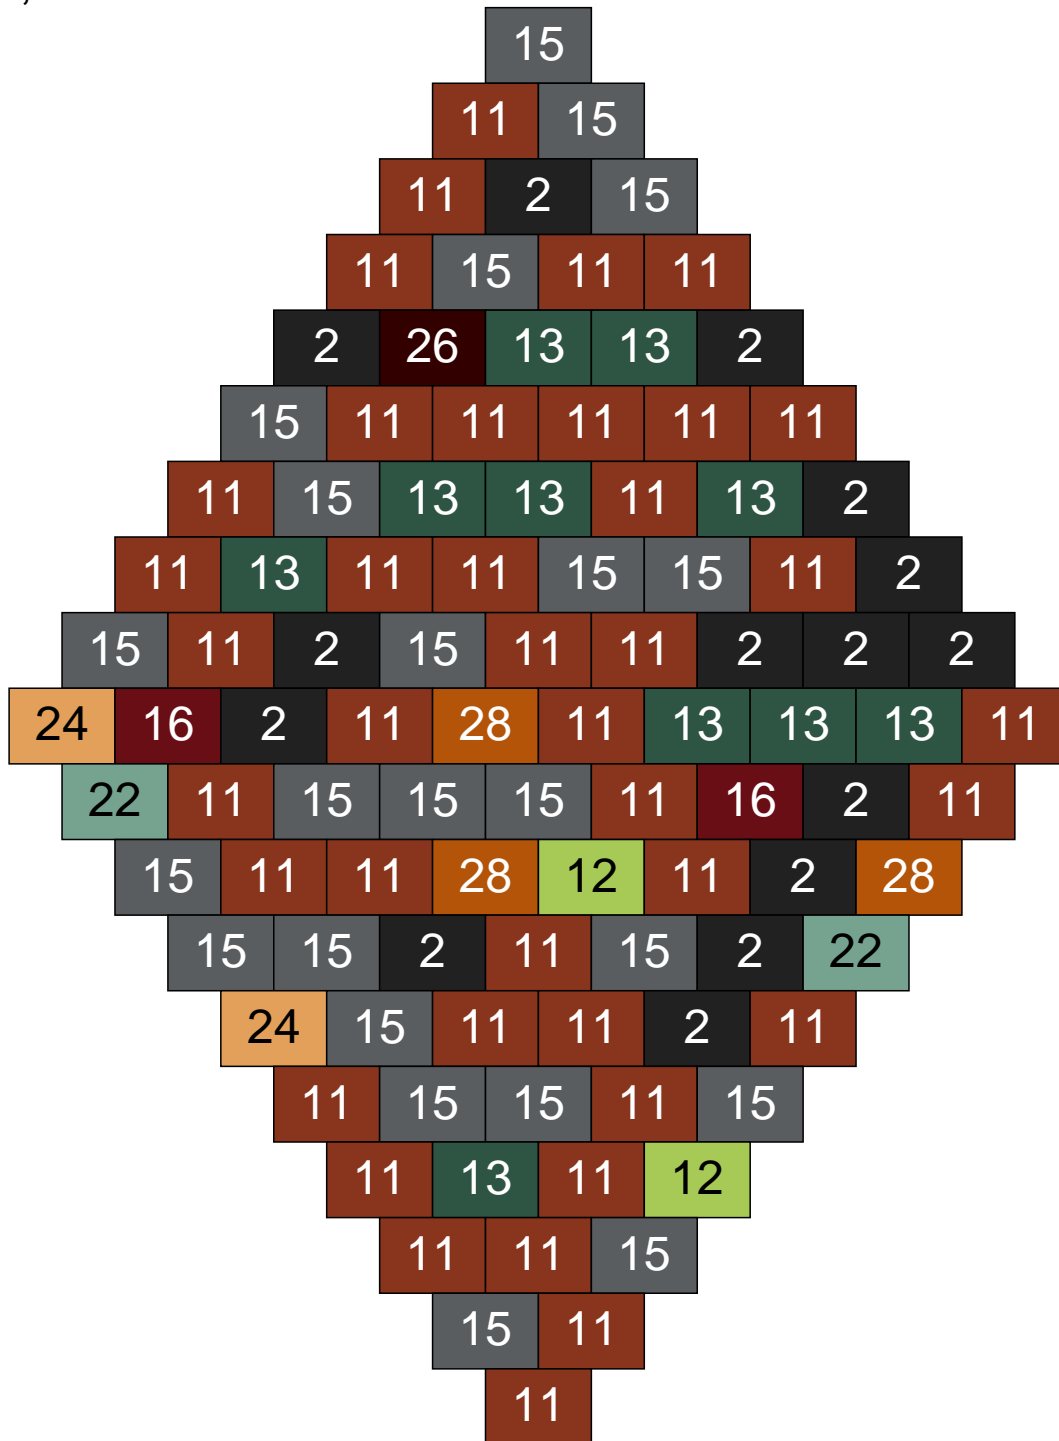

Ligne 13, Colonne 10

Couleur	Quantité
2 Noir	15
11 Marron	40
12 Vert fluo	2
13 Vert foncé	10
15 Gris foncé	23
16 Rouge foncé	2
22 Vert sable	2
24 Caramel	2
26 Marron foncé	1
28 Orange foncé	3