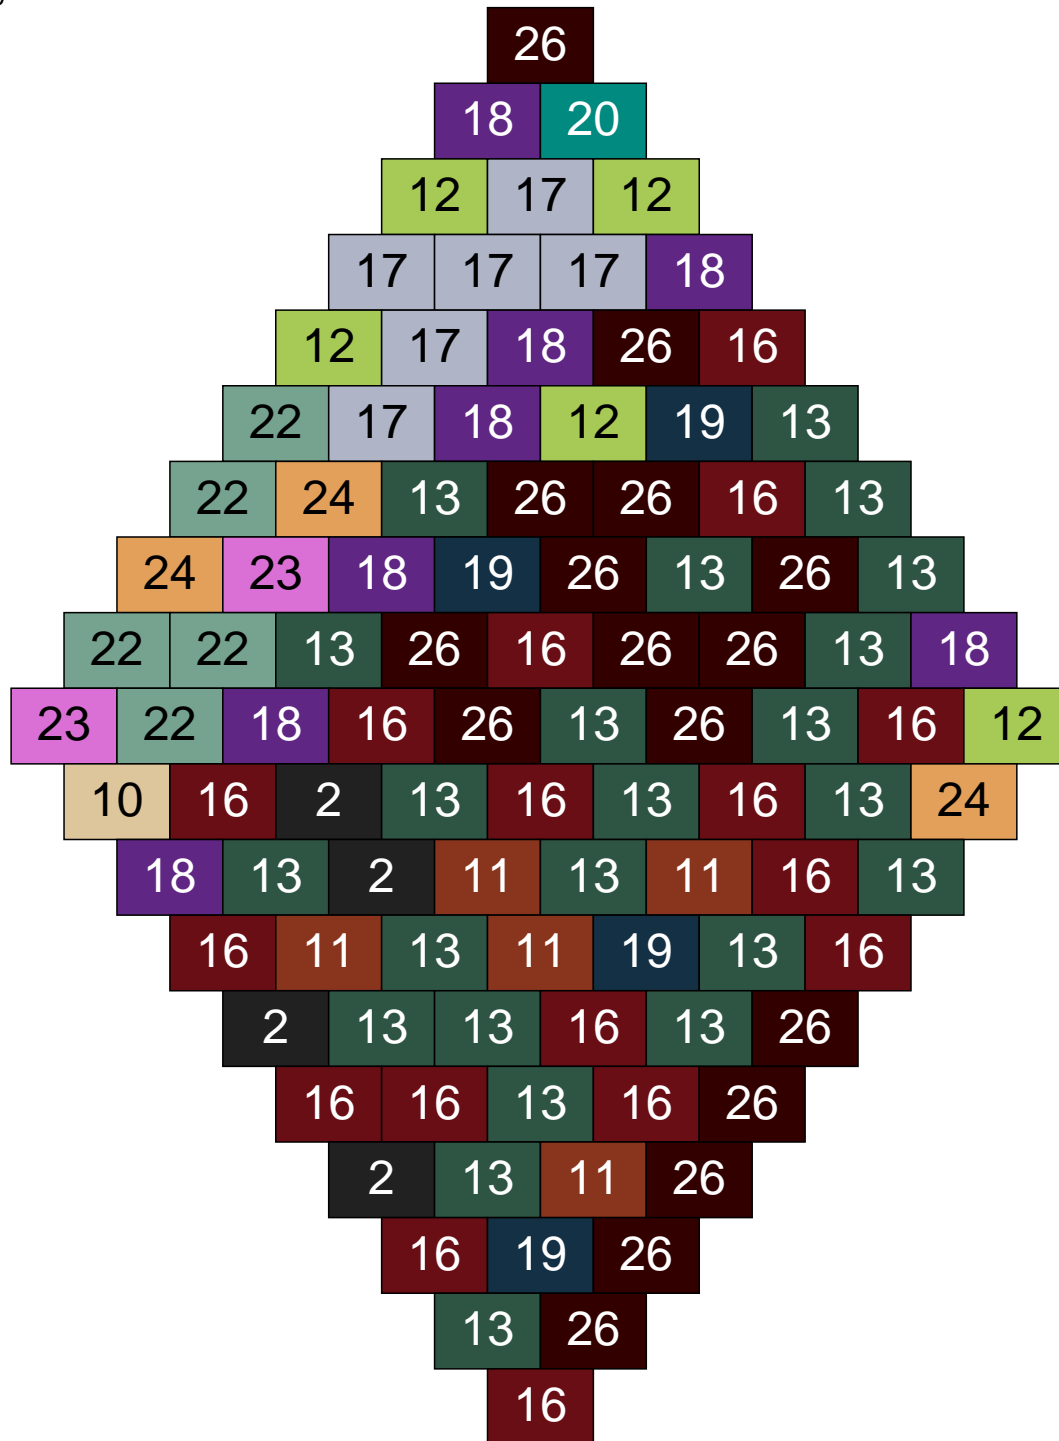

Ligne 3, Colonne 17

Couleur	Quantité	Couleur	Quantité
2 Noir	4	22 Vert sable	5
10 Beige clair	1	23 Violet clair	2
11 Marron	5	24 Caramel	3
12 Vert fluo	5	26 Marron foncé	16
13 Vert foncé	23		
16 Rouge foncé	17		
17 Gris clair	6		
18 Violet foncé	8		
19 Bleu foncé	4		
20 Turquoise	1