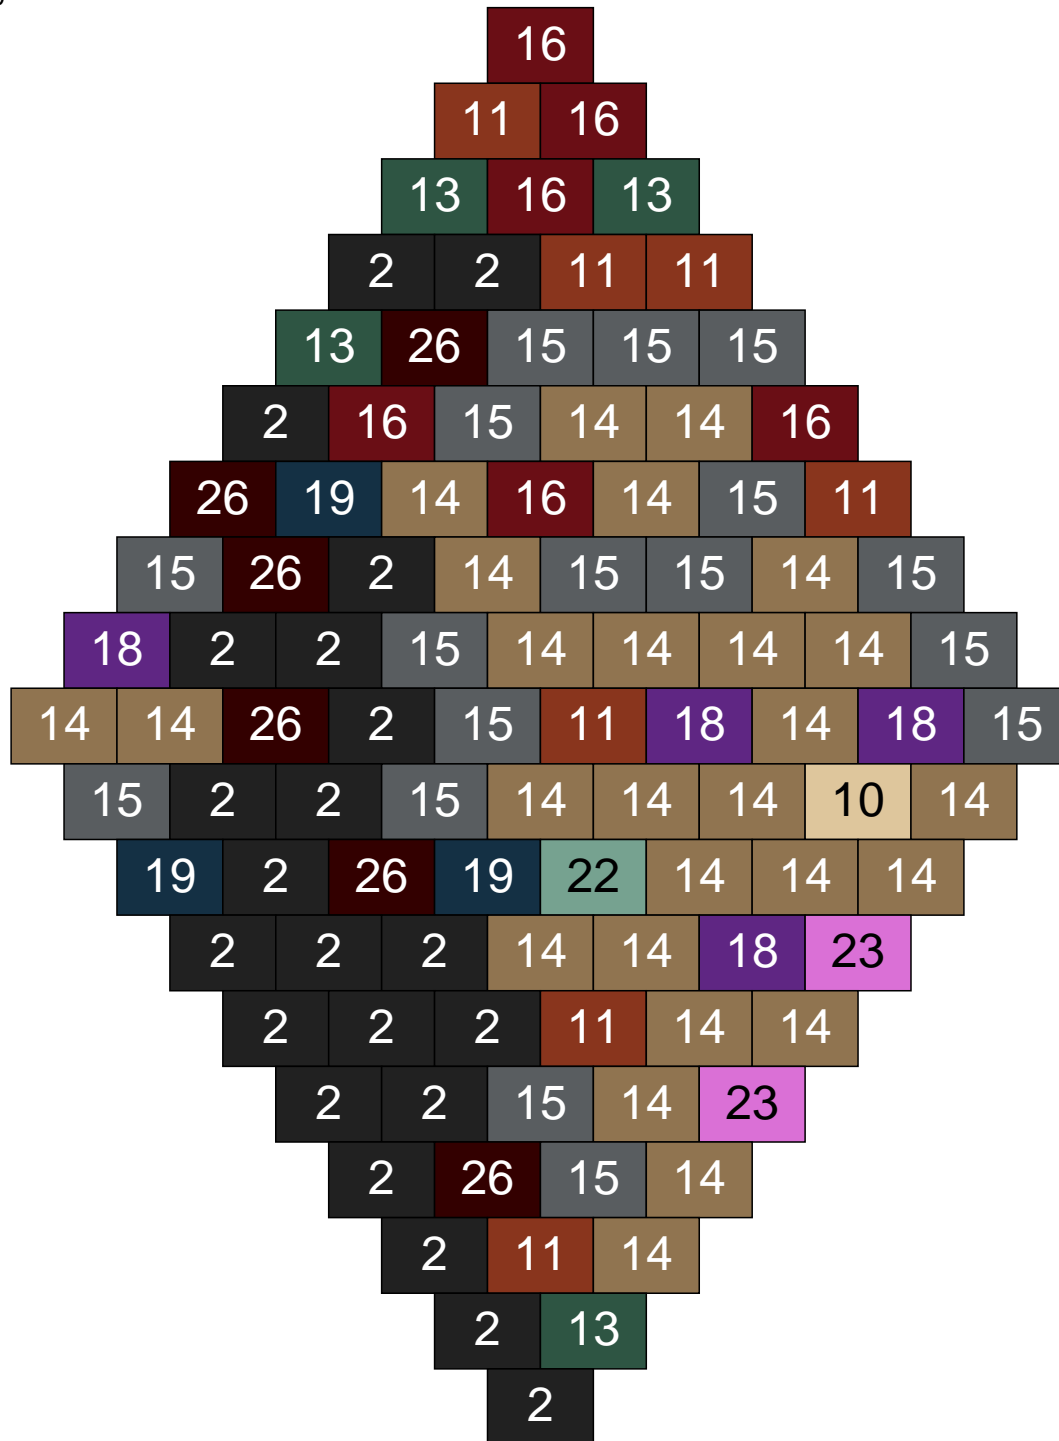

Ligne 9, Colonne 1

Couleur	Quantité	Couleur	Quantité
2 Noir	22	23 Violet clair	2
10 Beige clair	1	26 Marron foncé	6
11 Marron	7		
13 Vert foncé	4		
14 Beige foncé	27		
15 Gris foncé	17		
16 Rouge foncé	6		
18 Violet foncé	4		
19 Bleu foncé	3		
22 Vert sable	1