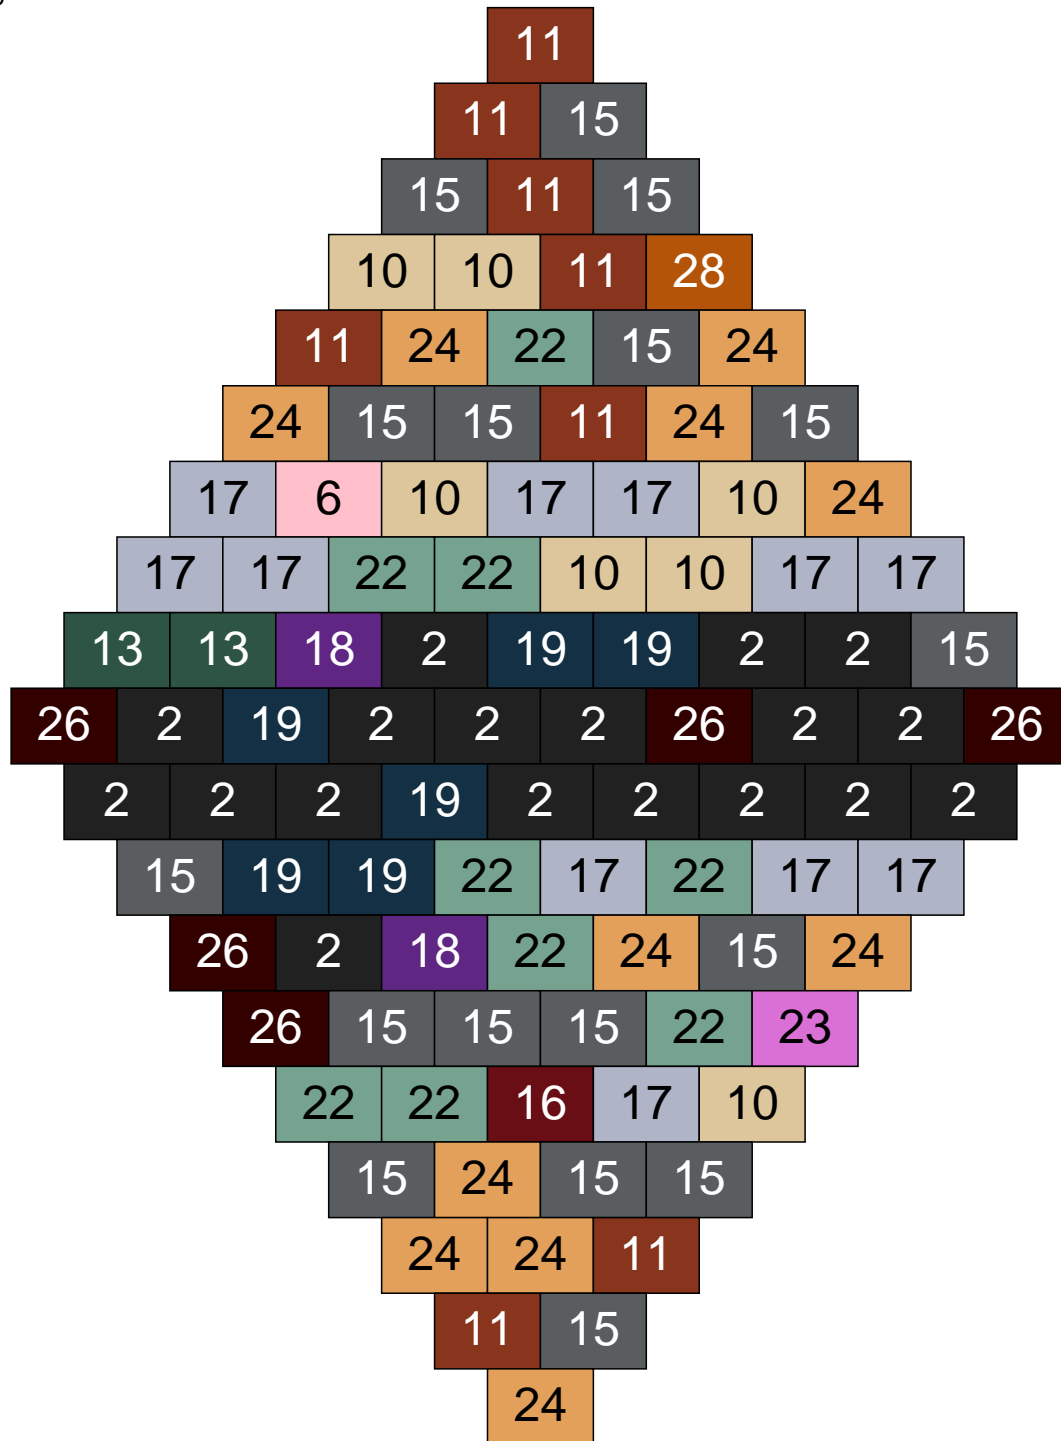

Ligne 4, Colonne 13

Couleur	Quantité	Couleur	Quantité
2 Noir	18	22 Vert sable	9
6 Rose	1	23 Violet clair	1
10 Beige clair	7	24 Caramel	11
11 Marron	8	26 Marron foncé	5
13 Vert foncé	2	28 Orange foncé	1
15 Gris foncé	17		
16 Rouge foncé	1		
17 Gris clair	11		
18 Violet foncé	2		
19 Bleu foncé	6