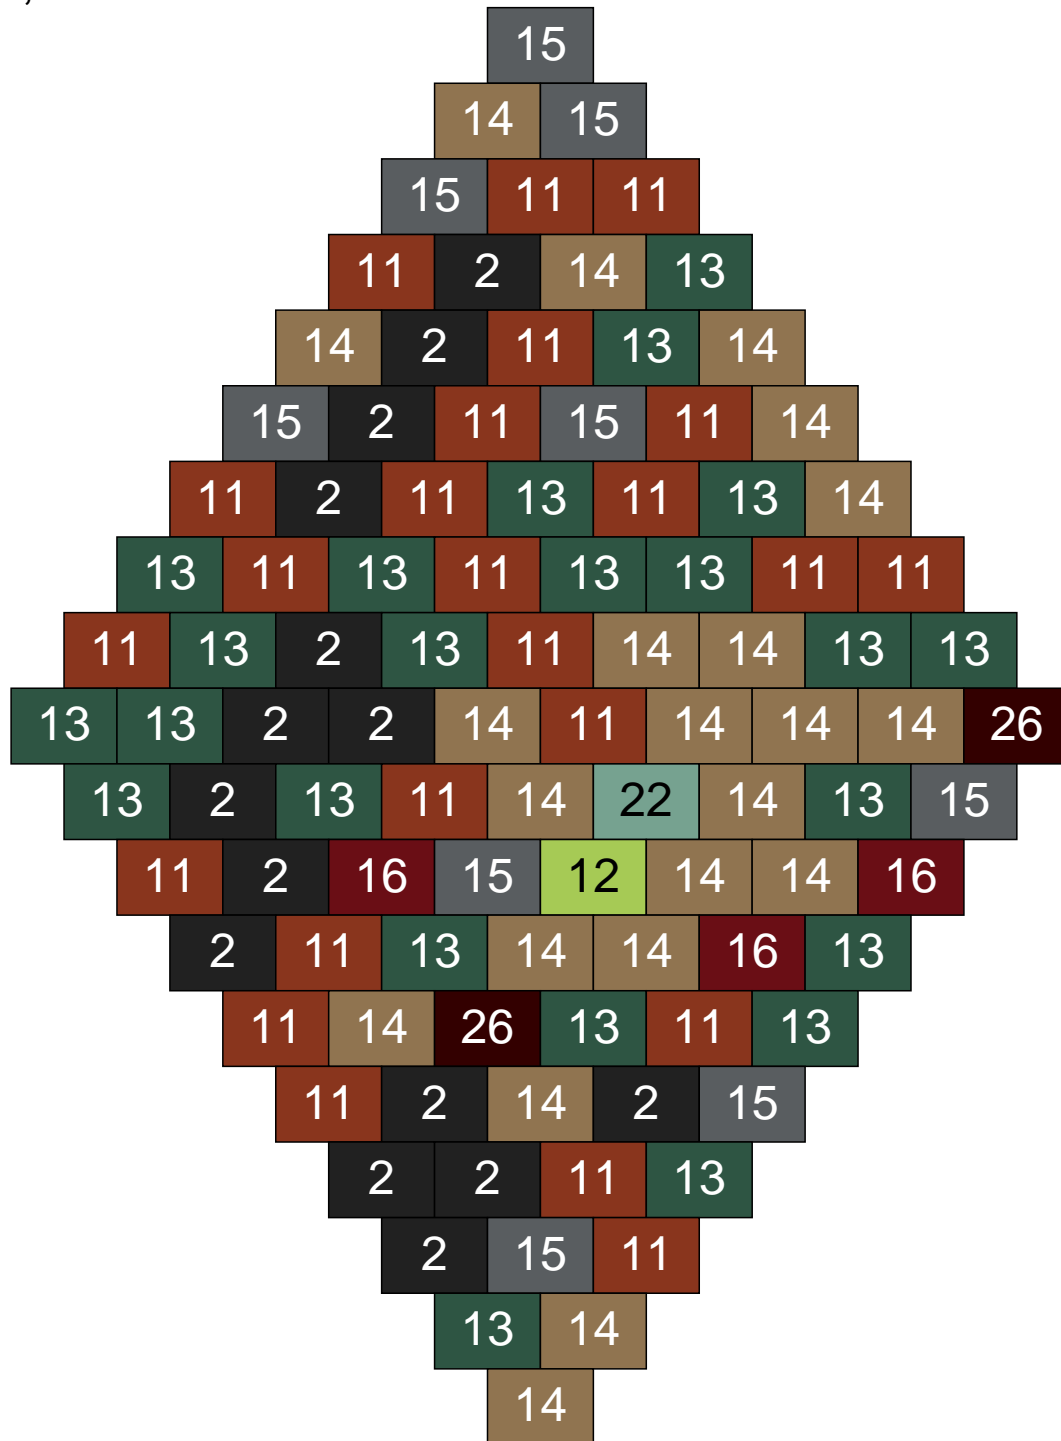

Ligne 11, Colonne 4

Couleur	Quantité
2 Noir	15
11 Marron	24
12 Vert fluo	1
13 Vert foncé	23
14 Beige foncé	22
15 Gris foncé	9
16 Rouge foncé	3
22 Vert sable	1
26 Marron foncé	2