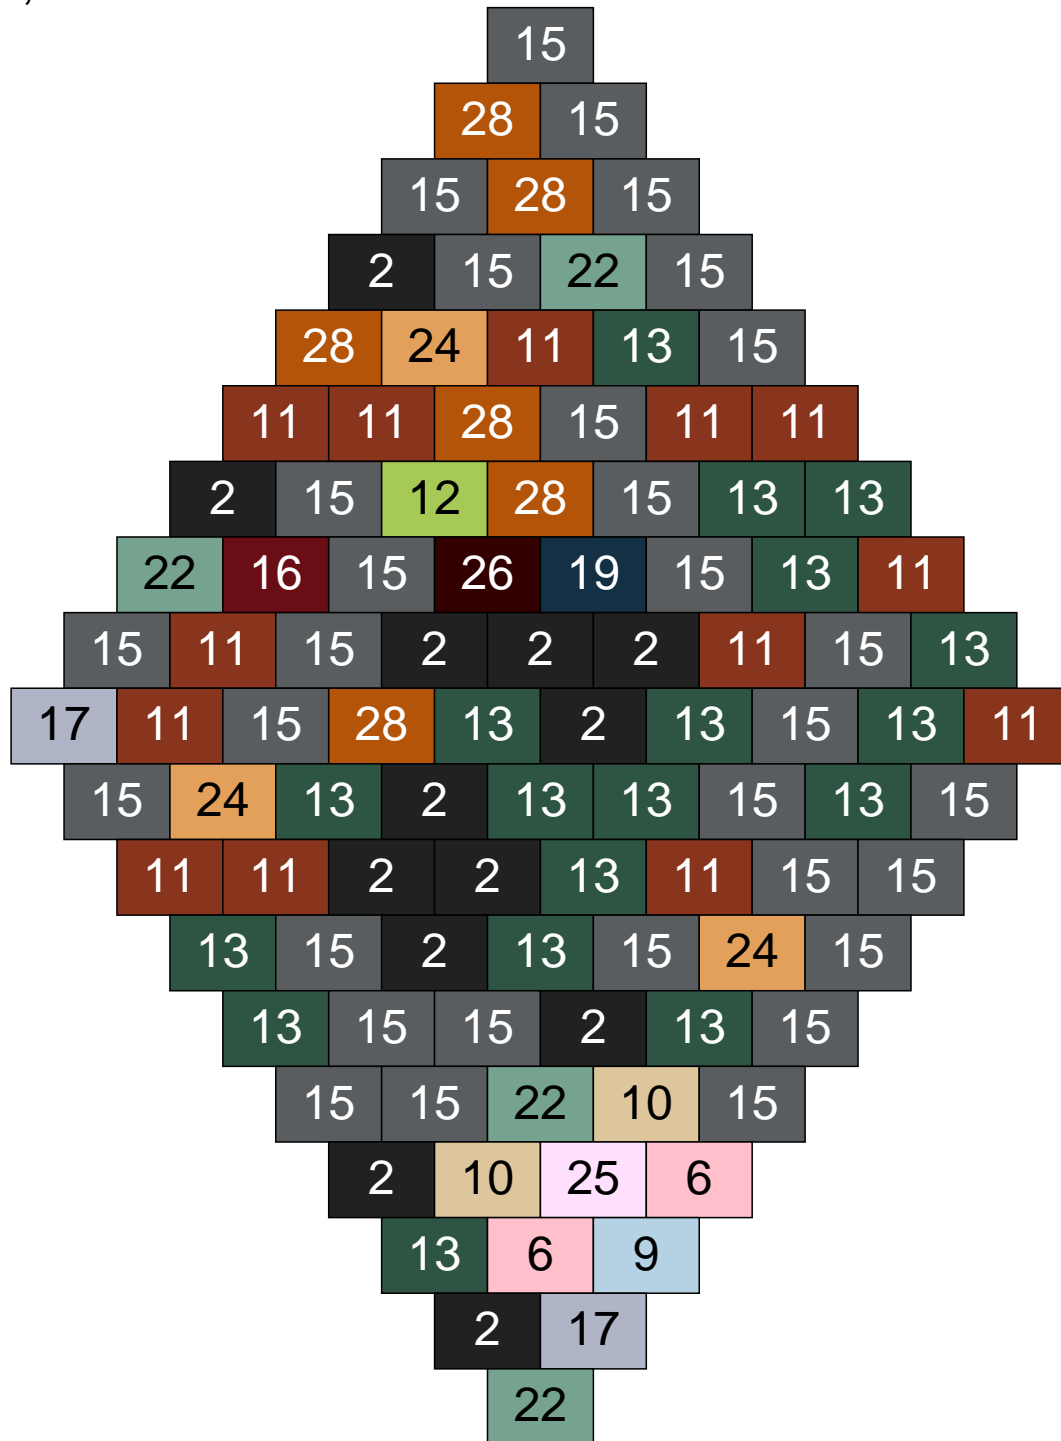

Ligne 11, Colonne 12

Couleur	Quantité	Couleur	Quantité
2 Noir	13	19 Bleu foncé	1
6 Rose	2	22 Vert sable	4
9 Bleu ciel	1	24 Caramel	3
10 Beige clair	2	25 Rose clair	1
11 Marron	13	26 Marron foncé	1
12 Vert fluo	1	28 Orange foncé	6
13 Vert foncé	18		
15 Gris foncé	31		
16 Rouge foncé	1		
17 Gris clair	2