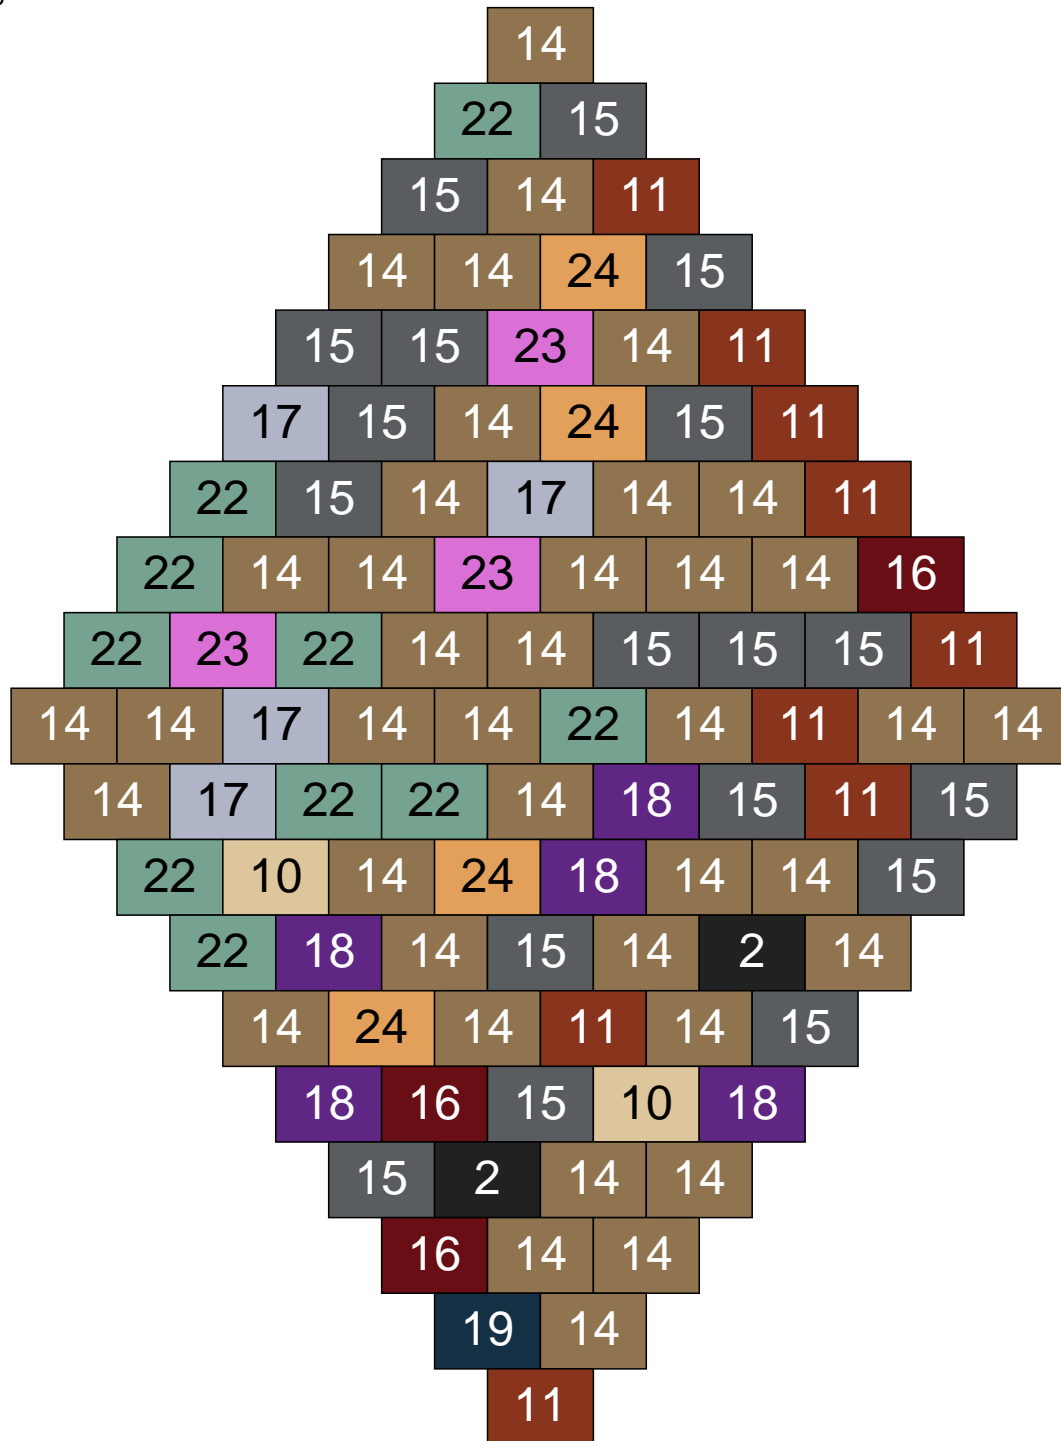

Ligne 8, Colonne 6

Couleur	Quantité	Couleur	Quantité
2 Noir	2	23 Violet clair	3
10 Beige clair	2	24 Caramel	4
11 Marron	9		
14 Beige foncé	39		
15 Gris foncé	18		
16 Rouge foncé	3		
17 Gris clair	4		
18 Violet foncé	5		
19 Bleu foncé	1		
22 Vert sable	10