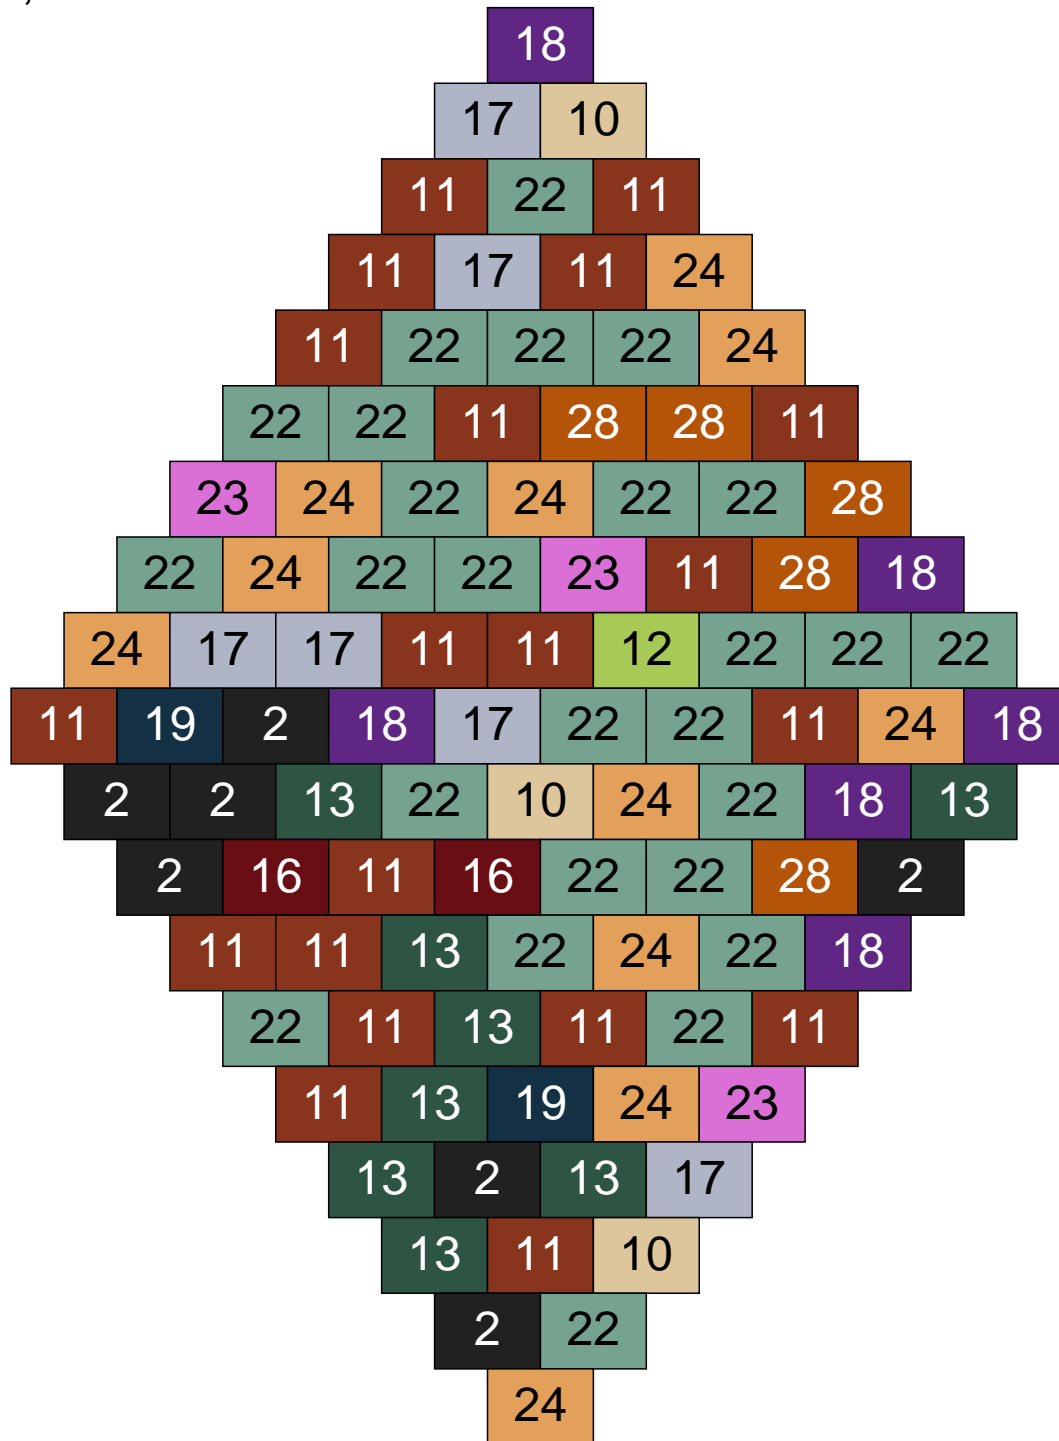

Ligne 14, Colonne 15

Couleur	Quantité	Couleur	Quantité
2 Noir	7	23 Violet clair	3
10 Beige clair	3	24 Caramel	11
11 Marron	20	28 Orange foncé	5
12 Vert fluo	1		
13 Vert foncé	8		
16 Rouge foncé	2		
17 Gris clair	6		
18 Violet foncé	6		
19 Bleu foncé	2		
22 Vert sable	26