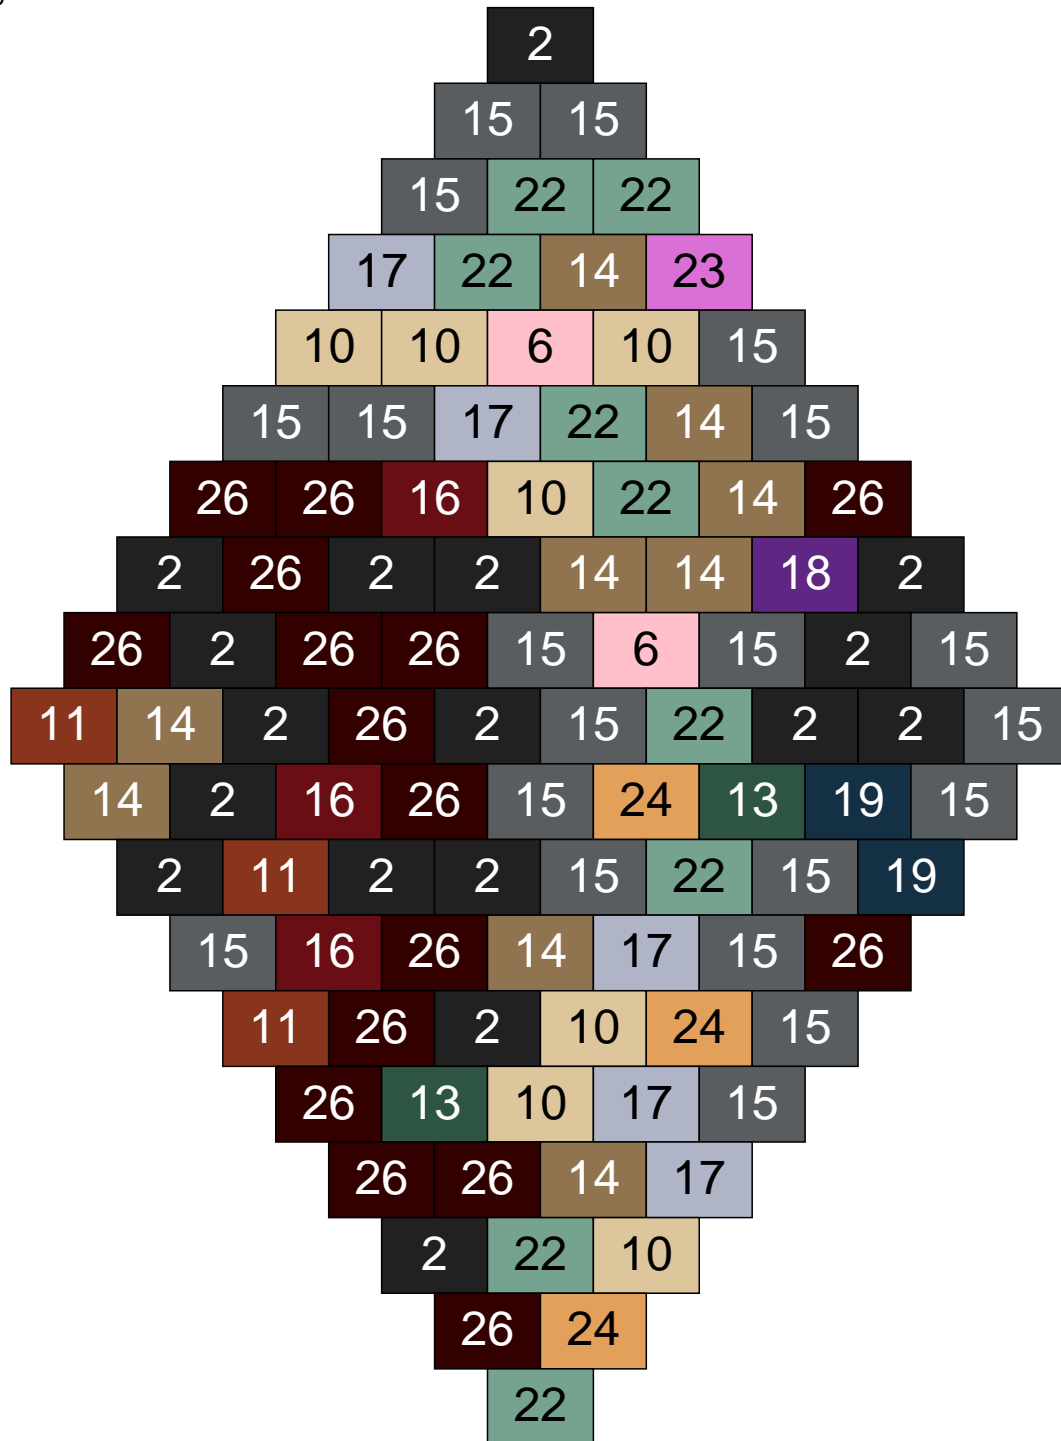

Ligne 3, Colonne 3

Couleur	Quantité	Couleur	Quantité
2 Noir	17	19 Bleu foncé	2
6 Rose	2	22 Vert sable	9
10 Beige clair	7	23 Violet clair	1
11 Marron	3	24 Caramel	3
13 Vert foncé	2	26 Marron foncé	16
14 Beige foncé	9		
15 Gris foncé	20		
16 Rouge foncé	3		
17 Gris clair	5		
18 Violet foncé	1