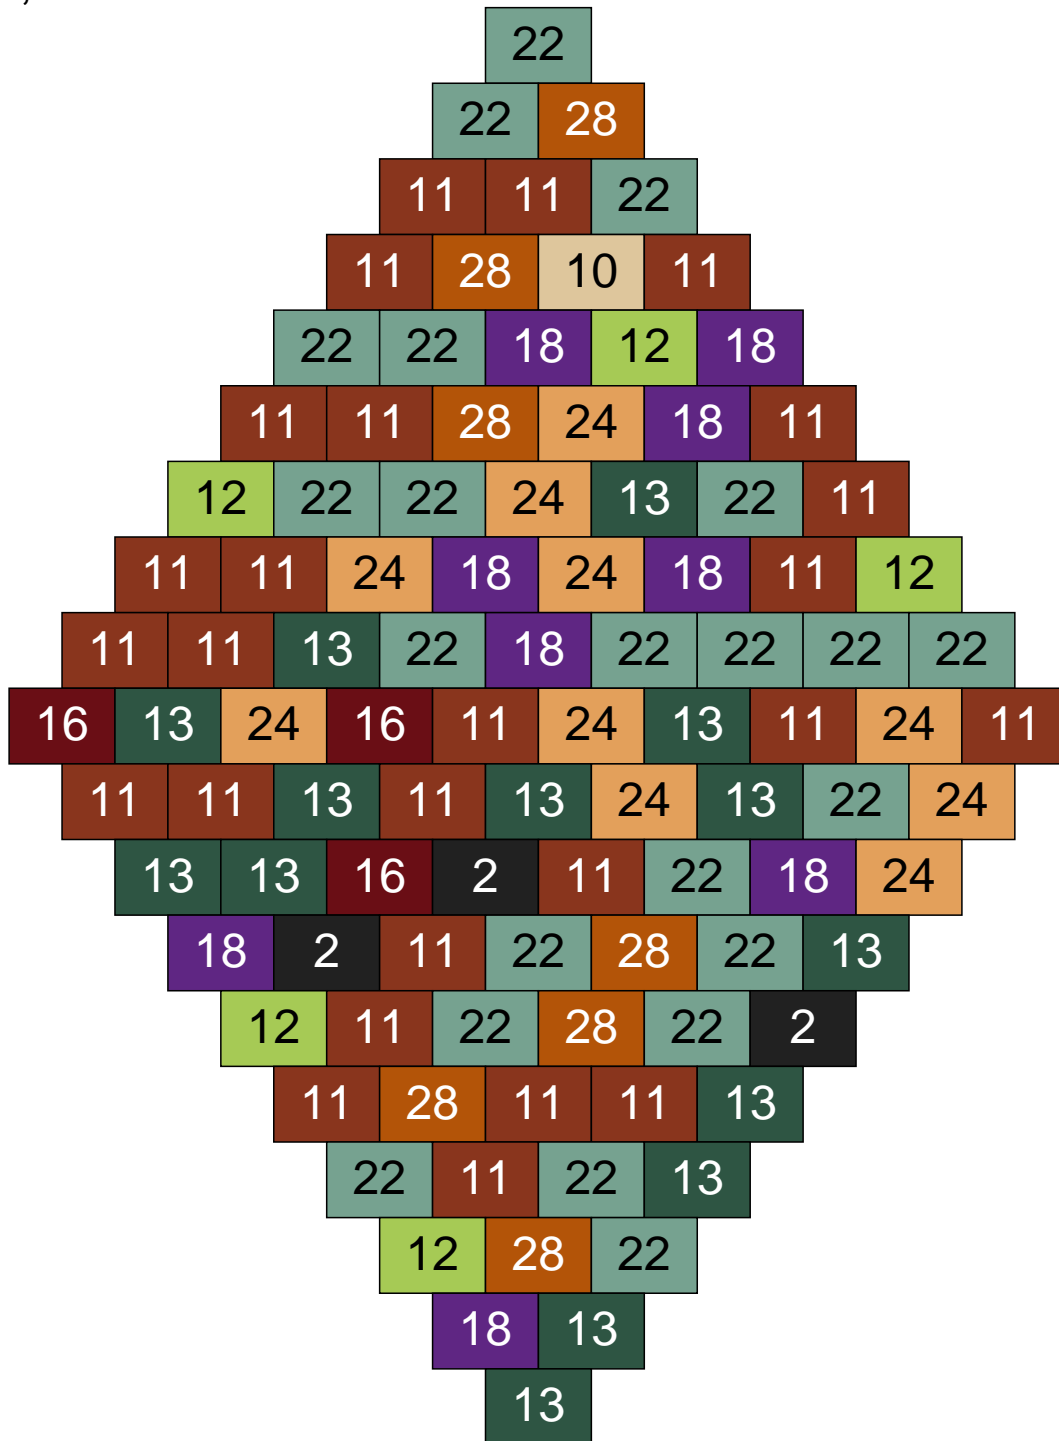

Ligne 11, Colonne 16

Couleur	Quantité
2 Noir	3
10 Beige clair	1
11 Marron	26
12 Vert fluo	5
13 Vert foncé	14
16 Rouge foncé	3
18 Violet foncé	9
22 Vert sable	22
24 Caramel	10
28 Orange foncé	7