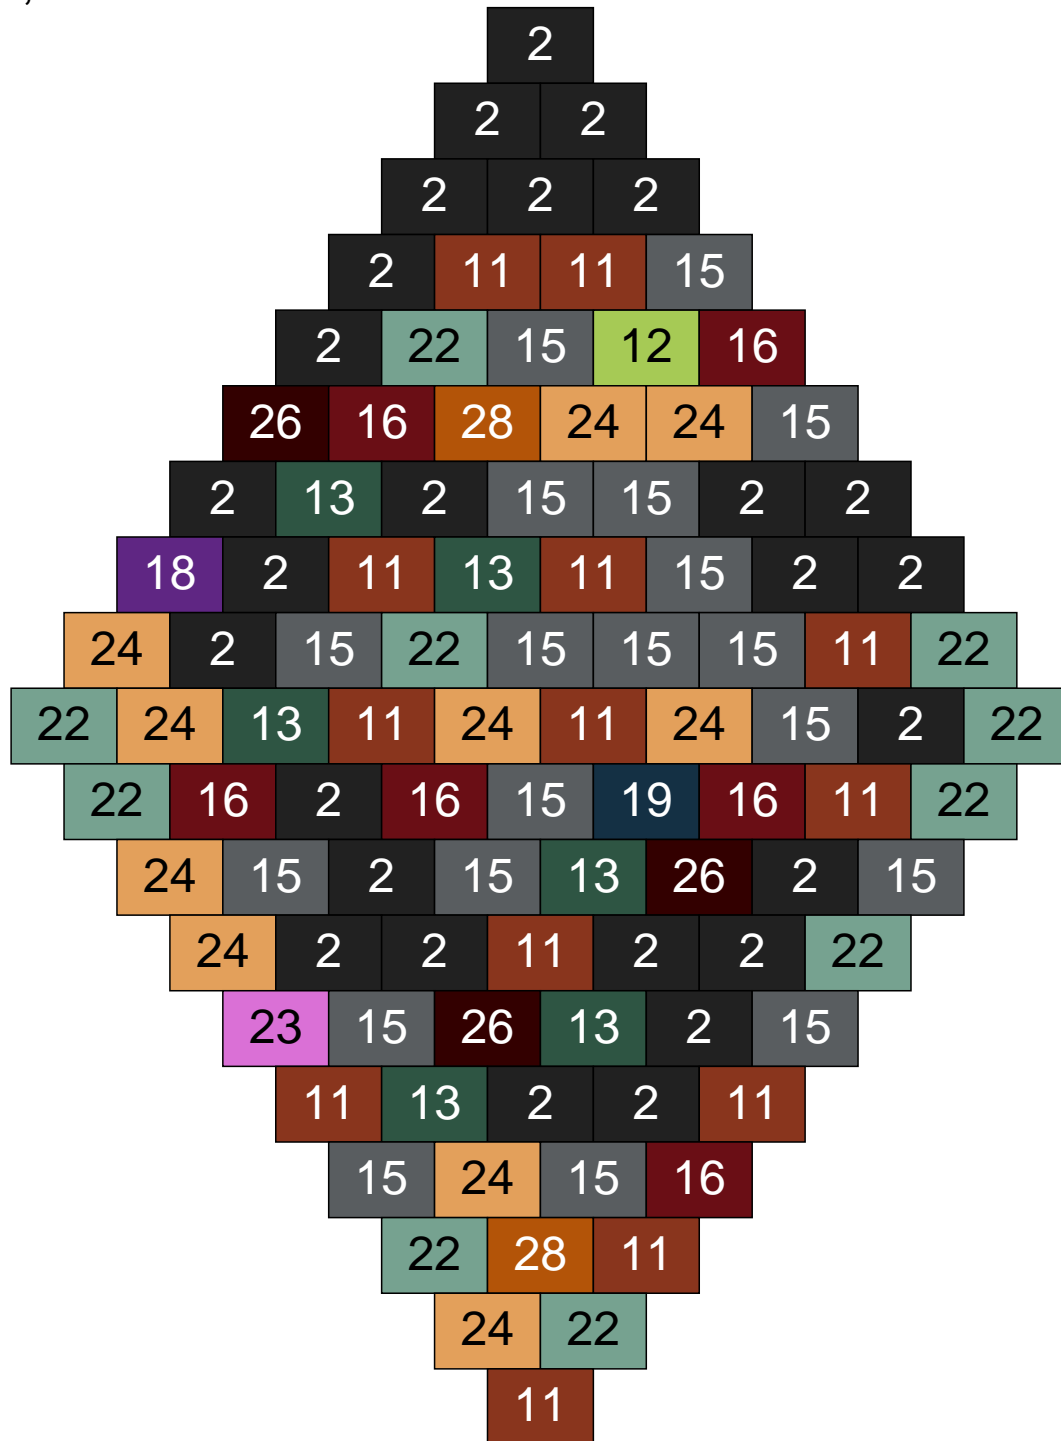

Ligne 13, Colonne 9

Couleur	Quantité	Couleur	Quantité
2 Noir	27	24 Caramel	10
11 Marron	13	26 Marron foncé	3
12 Vert fluo	1	28 Orange foncé	2
13 Vert foncé	6		
15 Gris foncé	19		
16 Rouge foncé	6		
18 Violet foncé	1		
19 Bleu foncé	1		
22 Vert sable	10		
23 Violet clair	1