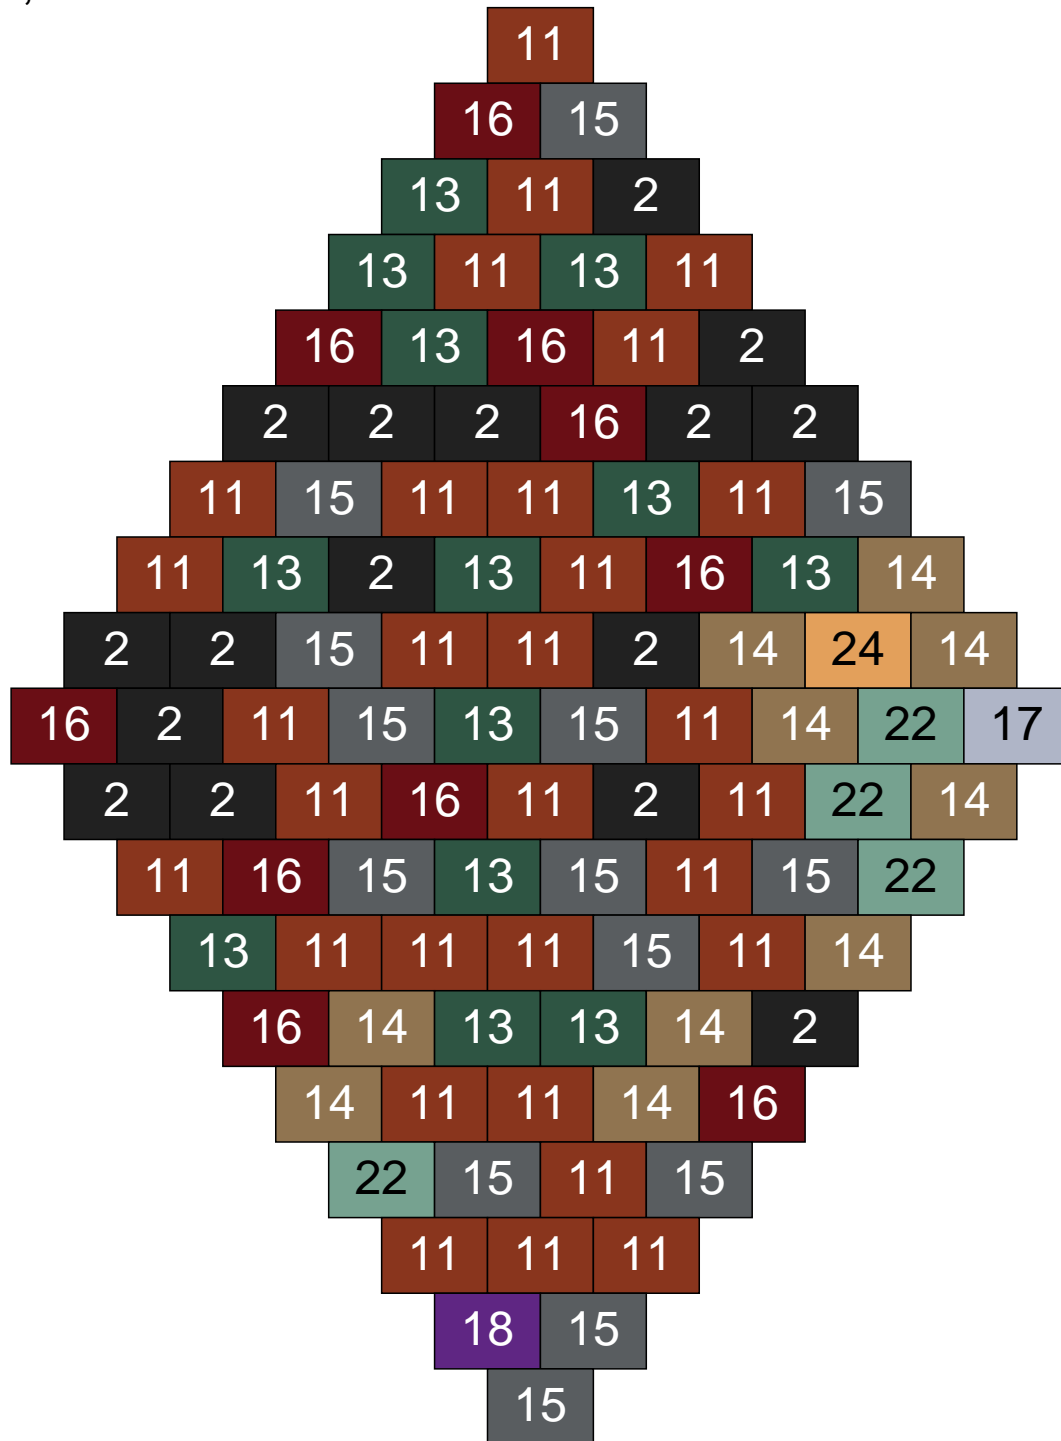

Ligne 11, Colonne 5

Couleur	Quantité
2 Noir	16
11 Marron	30
13 Vert foncé	13
14 Beige foncé	10
15 Gris foncé	14
16 Rouge foncé	10
17 Gris clair	1
18 Violet foncé	1
22 Vert sable	4
24 Caramel	1