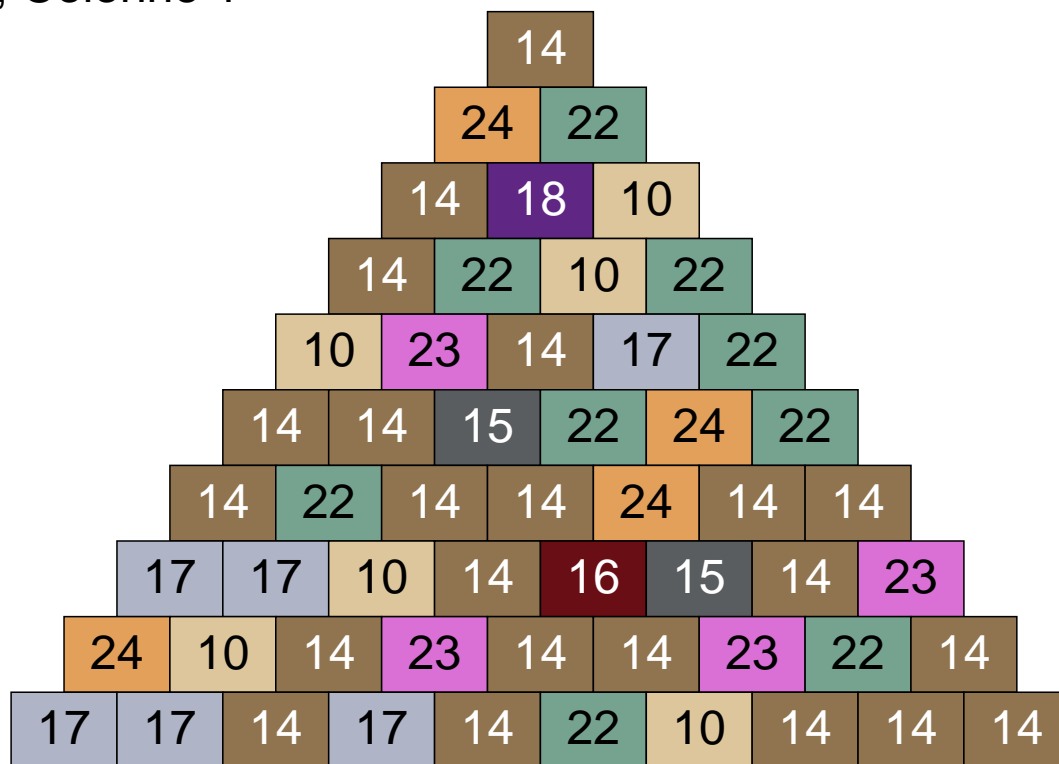

# Mosaïque Ludibrick

Nombre total de briques : 31500

Taille l x h : 210 x 150 briques = 336cm x 144cm

Couleur	Quantité	Couleur	Quantité
1 Blanc	10	24 Caramel	2220
2 Noir	3000	25 Rose clair	18
5 Bleu	2	26 Marron foncé	1566
6 Rose	211	28 Orange foncé	422
7 Vert	75	29 Orange clair	7
8 Orange	3	30 Chair	59
9 Bleu ciel	102		
10 Beige clair	1291		
11 Marron	3000		
12 Vert fluo	1243		
13 Vert foncé	2892		
14 Beige foncé	3000		
15 Gris foncé	3000		
16 Rouge foncé	1114		
17 Gris clair	2341		
18 Violet foncé	1742		
19 Bleu foncé	648		
20 Turquoise	3		
22 Vert sable	3000		
23 Violet clair	531		

# Ligne 1, Colonne 1

Couleur	Quantité
10 Beige clair	6
14 Beige foncé	22
15 Gris foncé	2
16 Rouge foncé	1
17 Gris clair	6
18 Violet foncé	1
22 Vert sable	9
23 Violet clair	4
24 Caramel	4