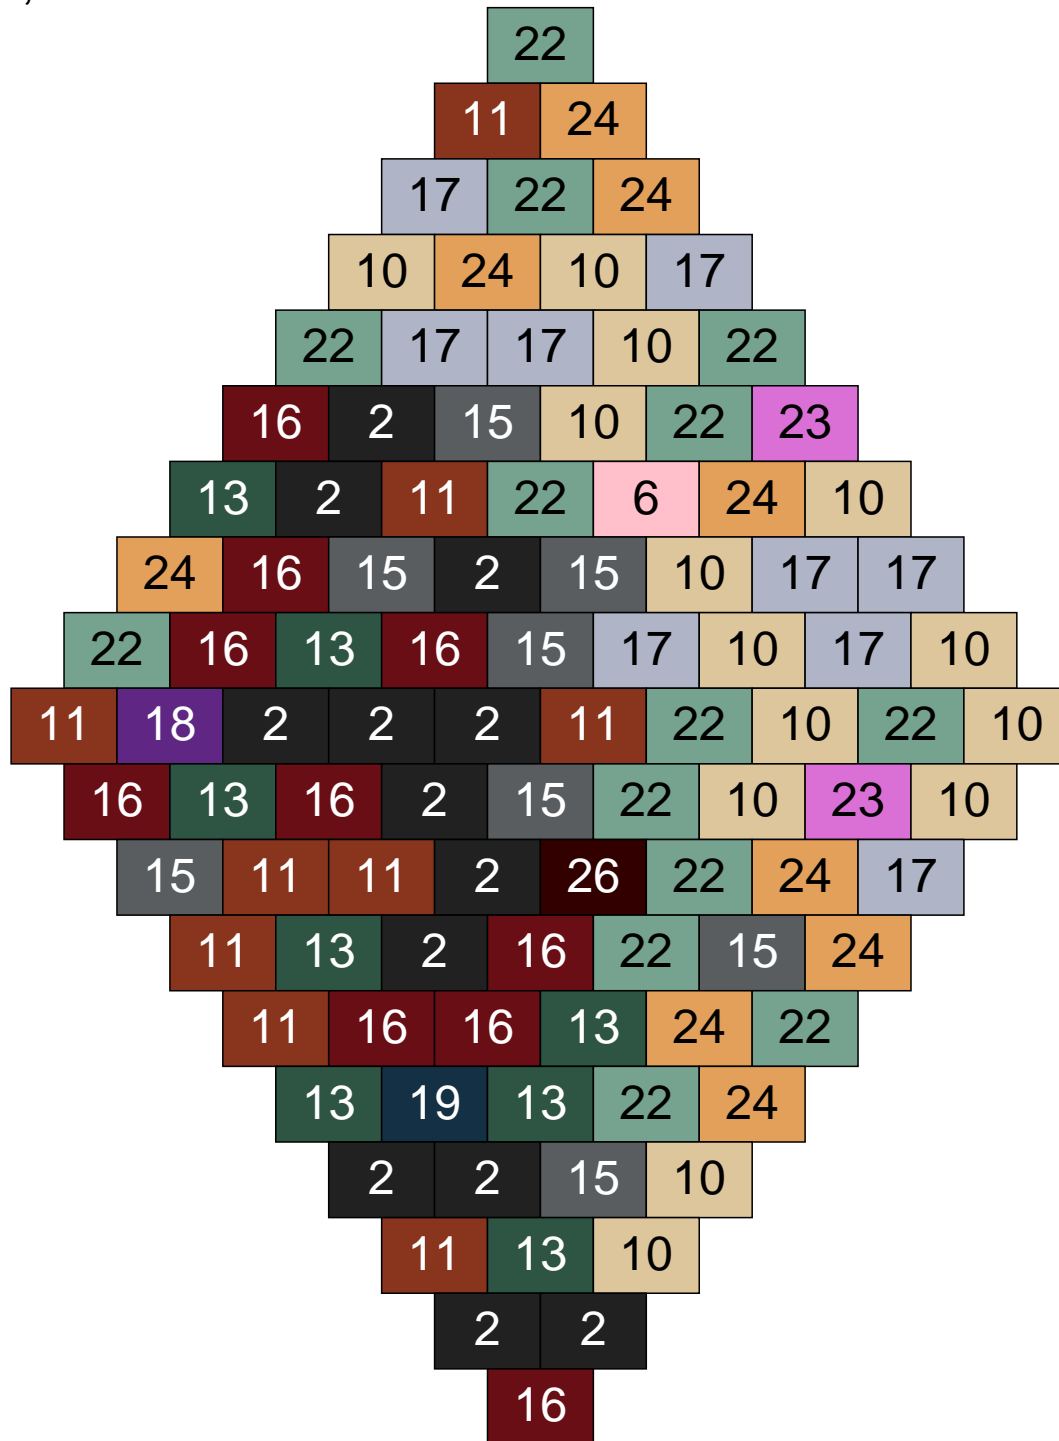

Ligne 11, Colonne 11

Couleur	Quantité	Couleur	Quantité
2 Noir	13	22 Vert sable	14
6 Rose	1	23 Violet clair	2
10 Beige clair	14	24 Caramel	9
11 Marron	9	26 Marron foncé	1
13 Vert foncé	8		
15 Gris foncé	8		
16 Rouge foncé	10		
17 Gris clair	9		
18 Violet foncé	1		
19 Bleu foncé	1