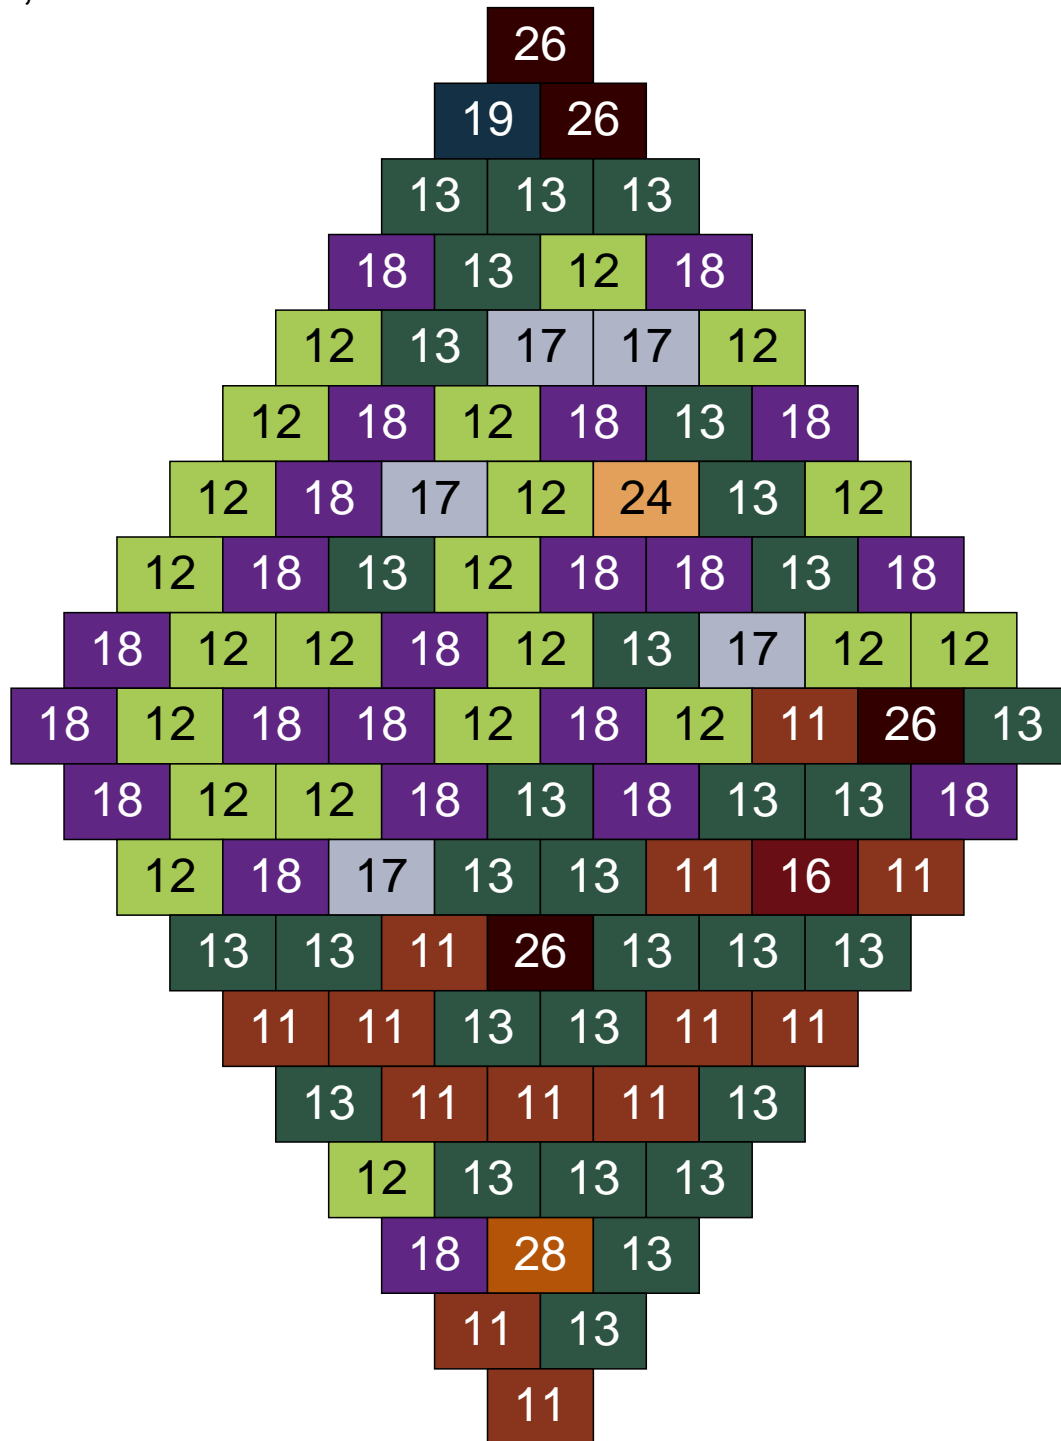

Ligne 15, Colonne 19

Couleur	Quantité
11 Marron	13
12 Vert fluo	22
13 Vert foncé	30
16 Rouge foncé	1
17 Gris clair	5
18 Violet foncé	22
19 Bleu foncé	1
24 Caramel	1
26 Marron foncé	4
28 Orange foncé	1