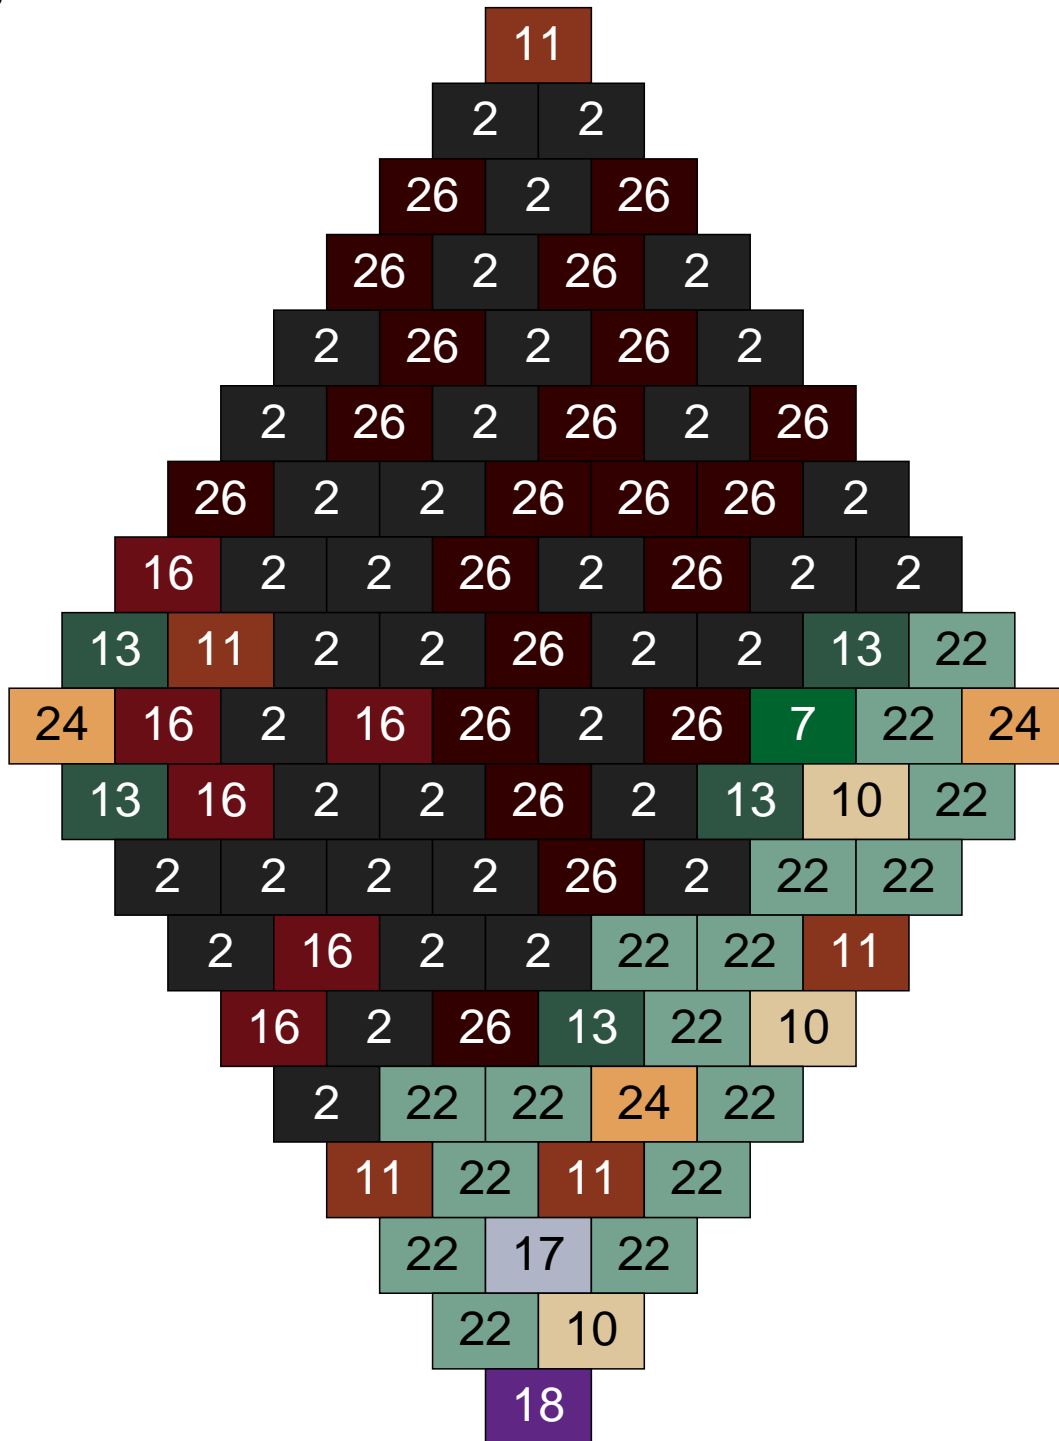

Ligne 2, Colonne 14

Couleur	Quantité	Couleur	Quantité
2 Noir	38	26 Marron foncé	21
7 Vert	1		
10 Beige clair	3		
11 Marron	5		
13 Vert foncé	5		
16 Rouge foncé	6		
17 Gris clair	1		
18 Violet foncé	1		
22 Vert sable	16		
24 Caramel	3