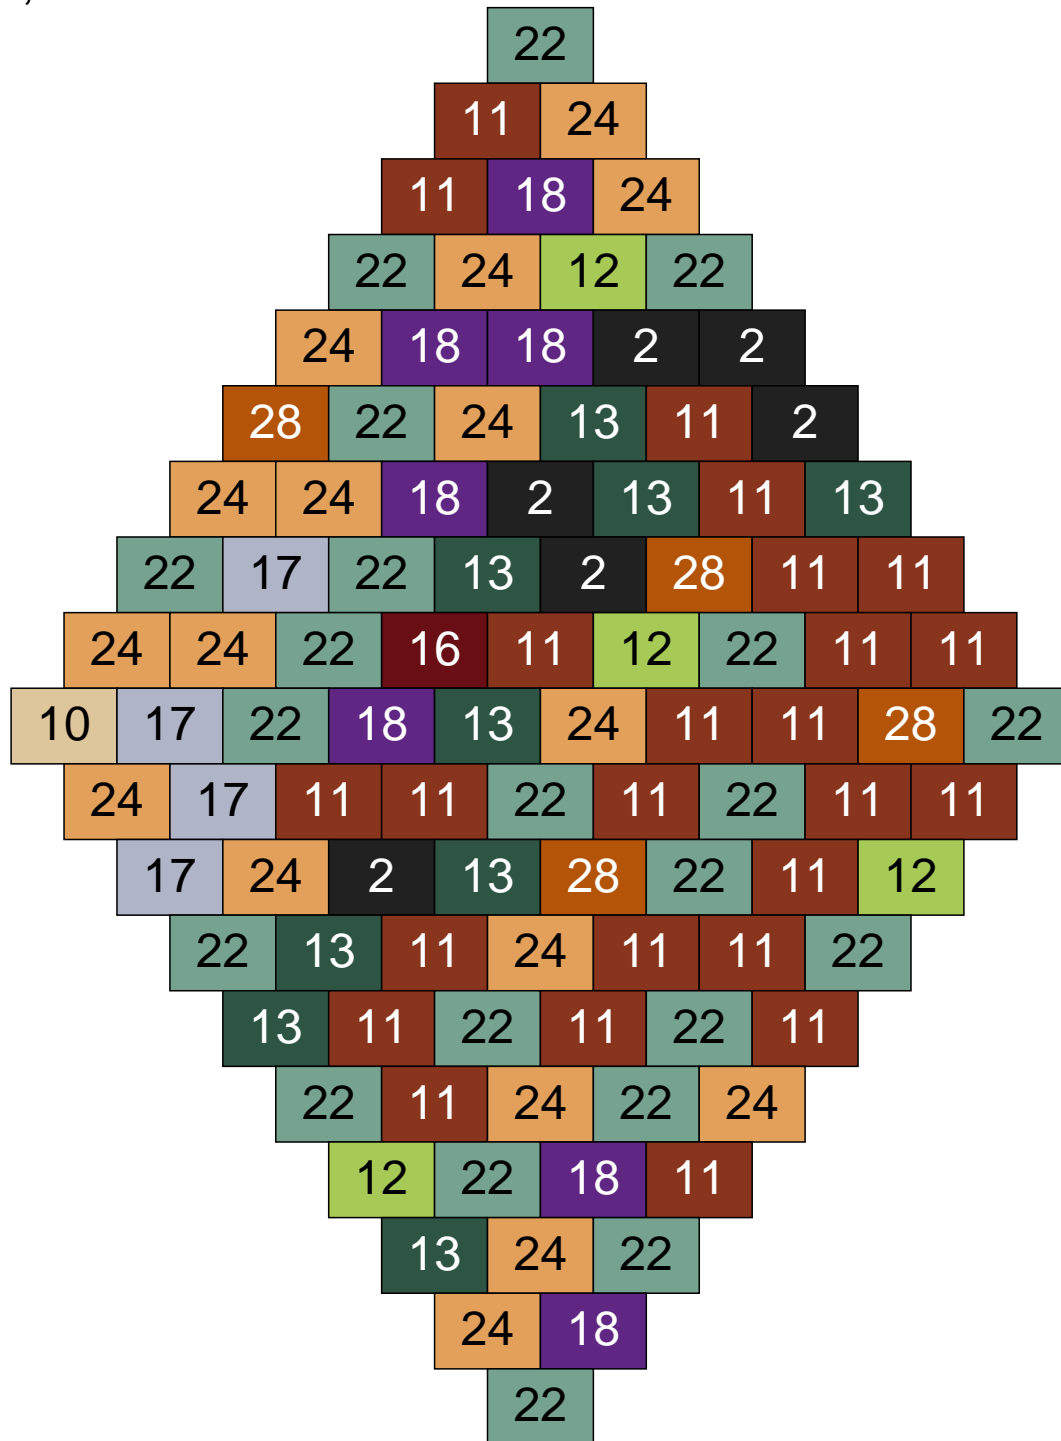

Ligne 12, Colonne 16

Couleur	Quantité	Couleur	Quantité
2 Noir	6	28 Orange foncé	4
10 Beige clair	1		
11 Marron	25		
12 Vert fluo	4		
13 Vert foncé	9		
16 Rouge foncé	1		
17 Gris clair	4		
18 Violet foncé	7		
22 Vert sable	22		
24 Caramel	17