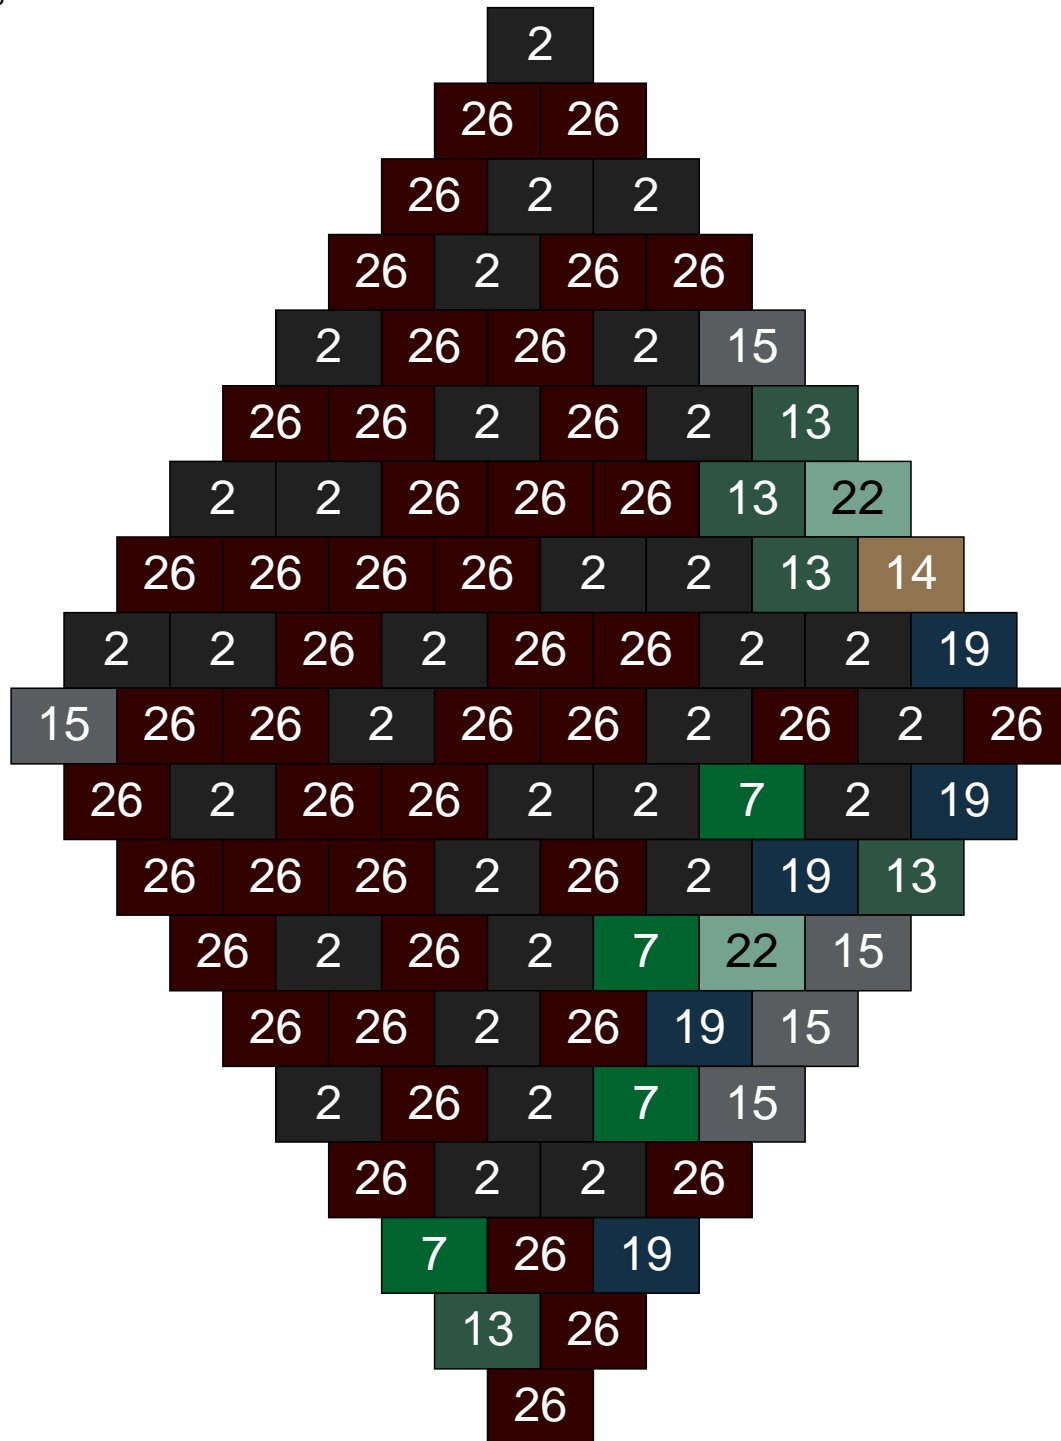

Ligne 4, Colonne 2

Couleur	Quantité
2 Noir	33
7 Vert	4
13 Vert foncé	5
14 Beige foncé	1
15 Gris foncé	5
19 Bleu foncé	5
22 Vert sable	2
26 Marron foncé	45