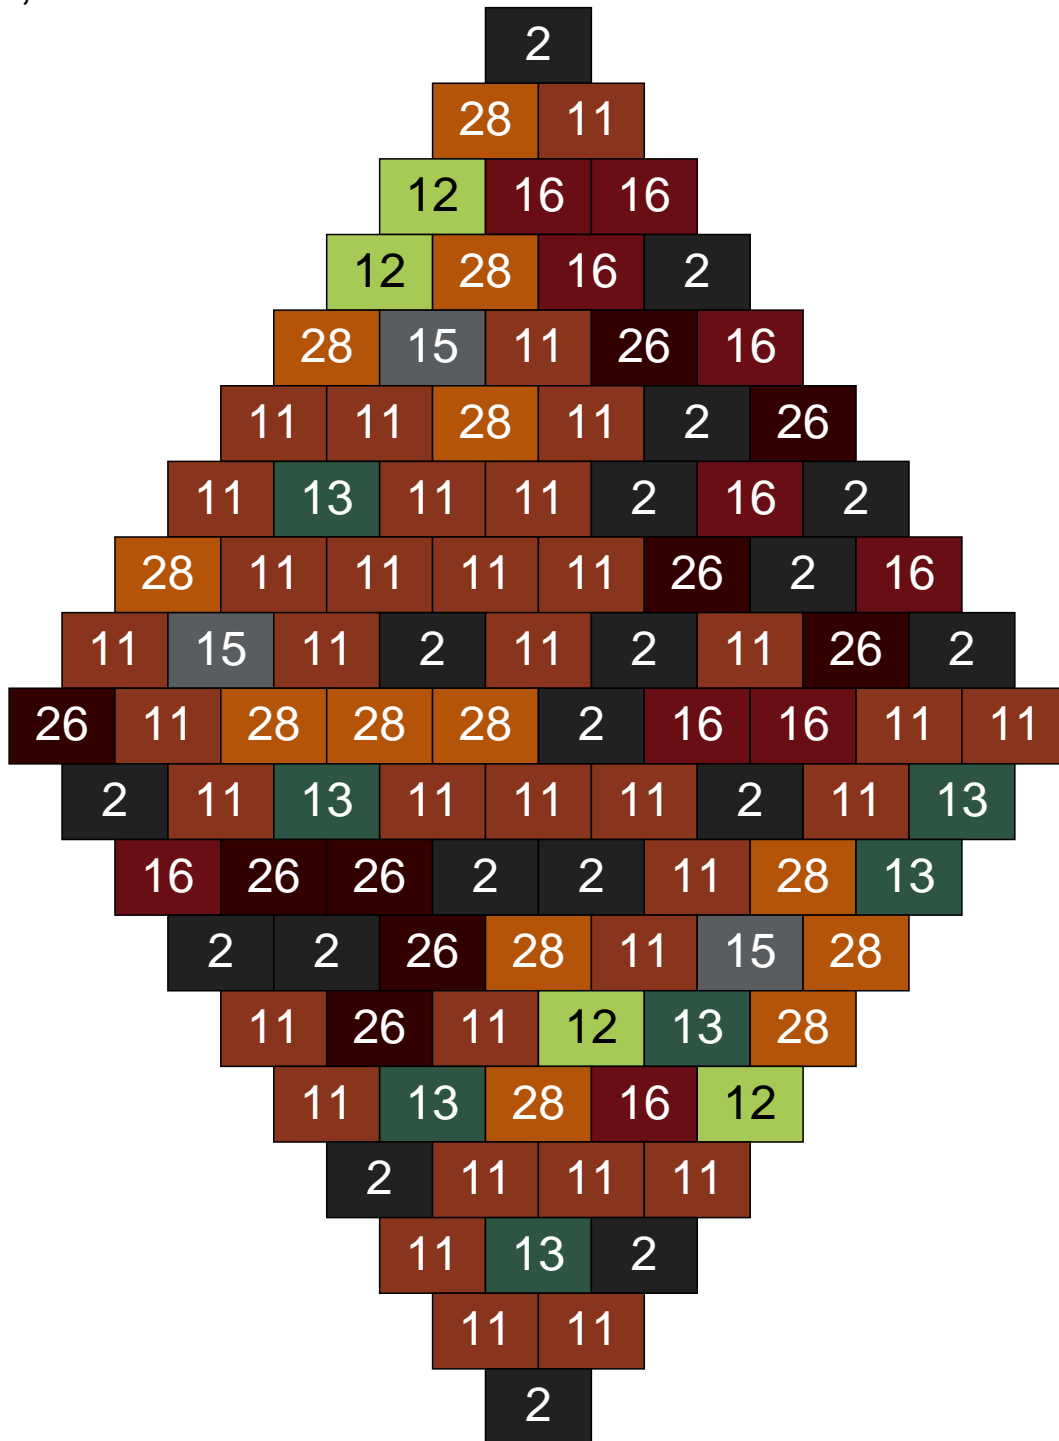

Ligne 11, Colonne 9

Couleur	Quantité
2 Noir	19
11 Marron	35
12 Vert fluo	4
13 Vert foncé	7
15 Gris foncé	3
16 Rouge foncé	10
26 Marron foncé	9
28 Orange foncé	13