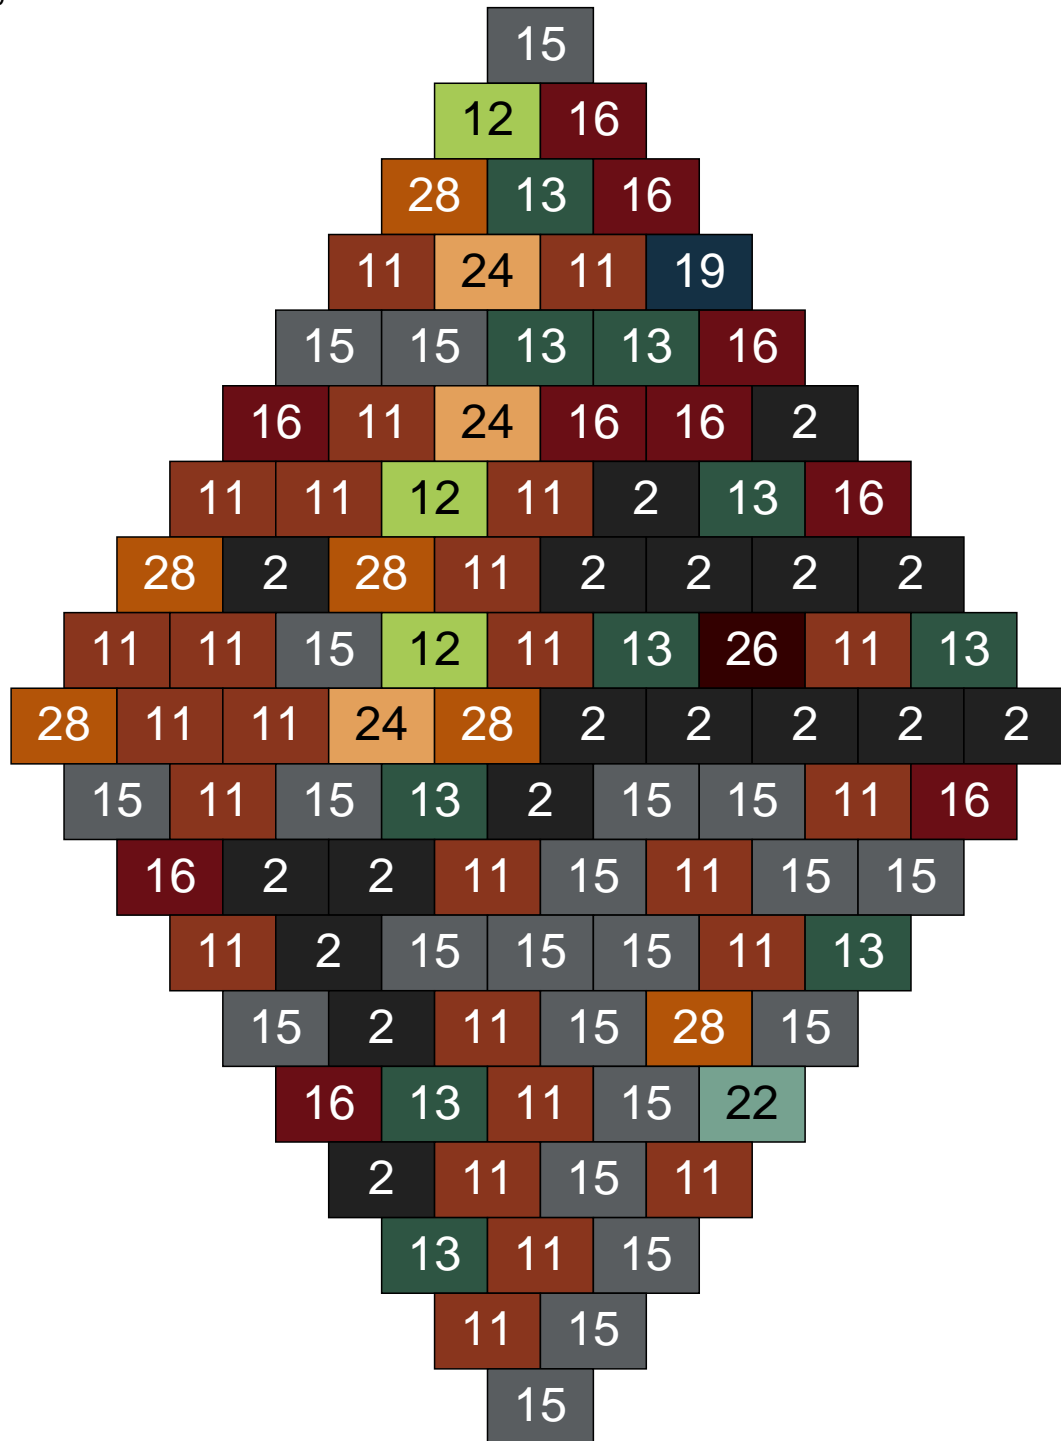

Ligne 7, Colonne 9

Couleur	Quantité	Couleur	Quantité
2 Noir	18	28 Orange foncé	6
11 Marron	25		
12 Vert fluo	3		
13 Vert foncé	10		
15 Gris foncé	22		
16 Rouge foncé	10		
19 Bleu foncé	1		
22 Vert sable	1		
24 Caramel	3		
26 Marron foncé	1