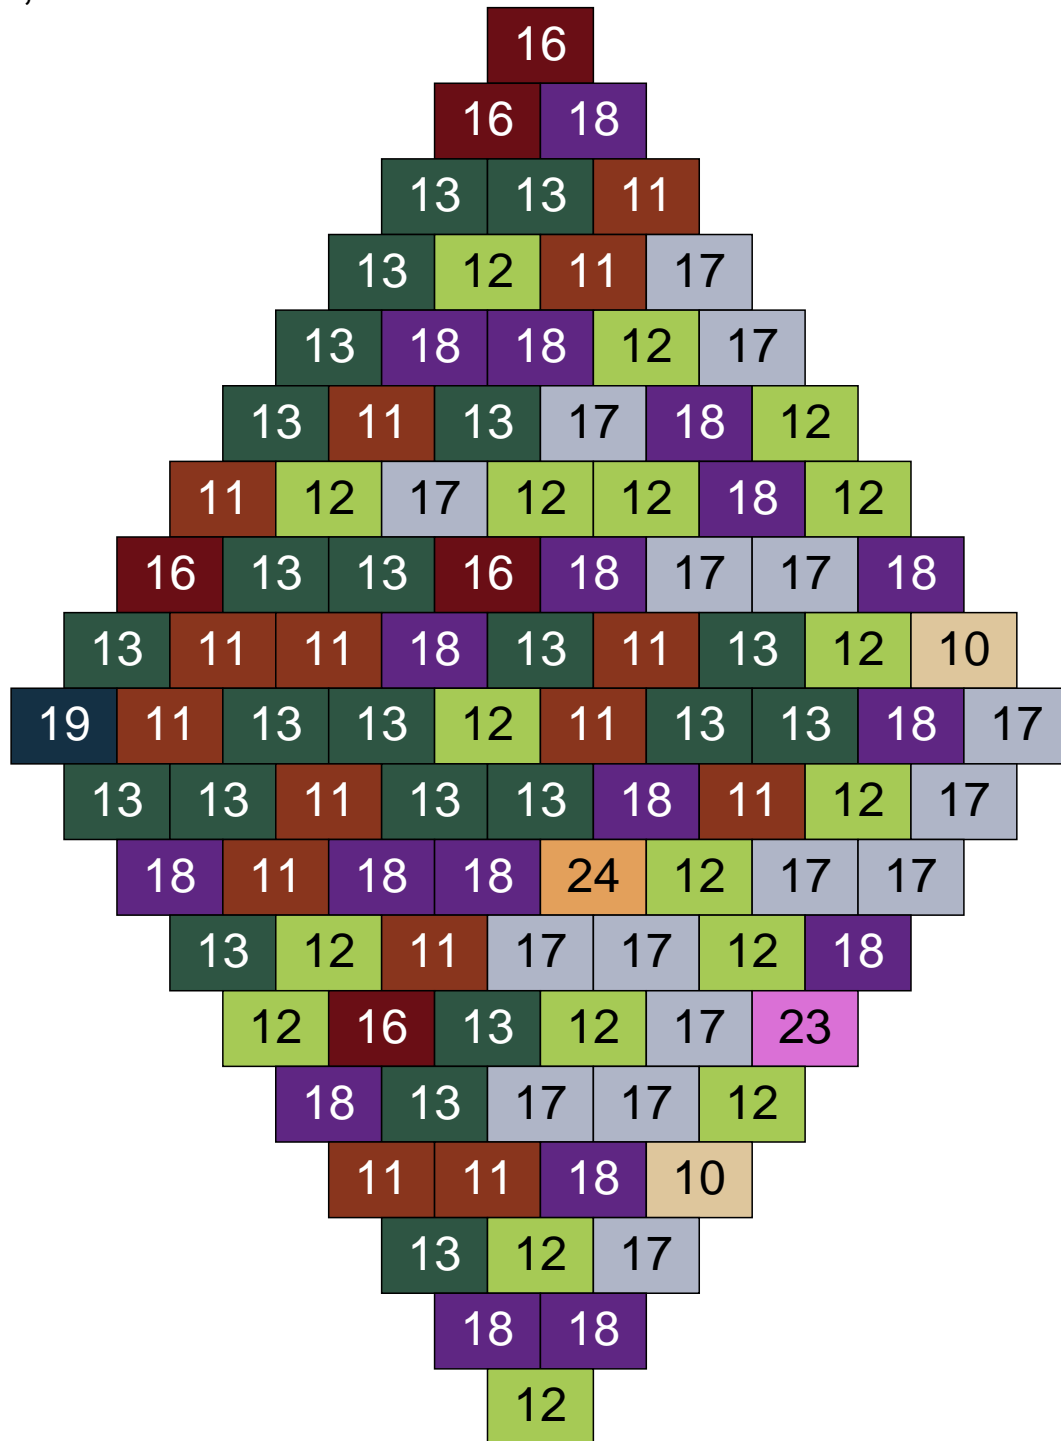

Ligne 13, Colonne 18

Couleur	Quantité
10 Beige clair	2
11 Marron	15
12 Vert fluo	18
13 Vert foncé	23
16 Rouge foncé	5
17 Gris clair	16
18 Violet foncé	18
19 Bleu foncé	1
23 Violet clair	1
24 Caramel	1