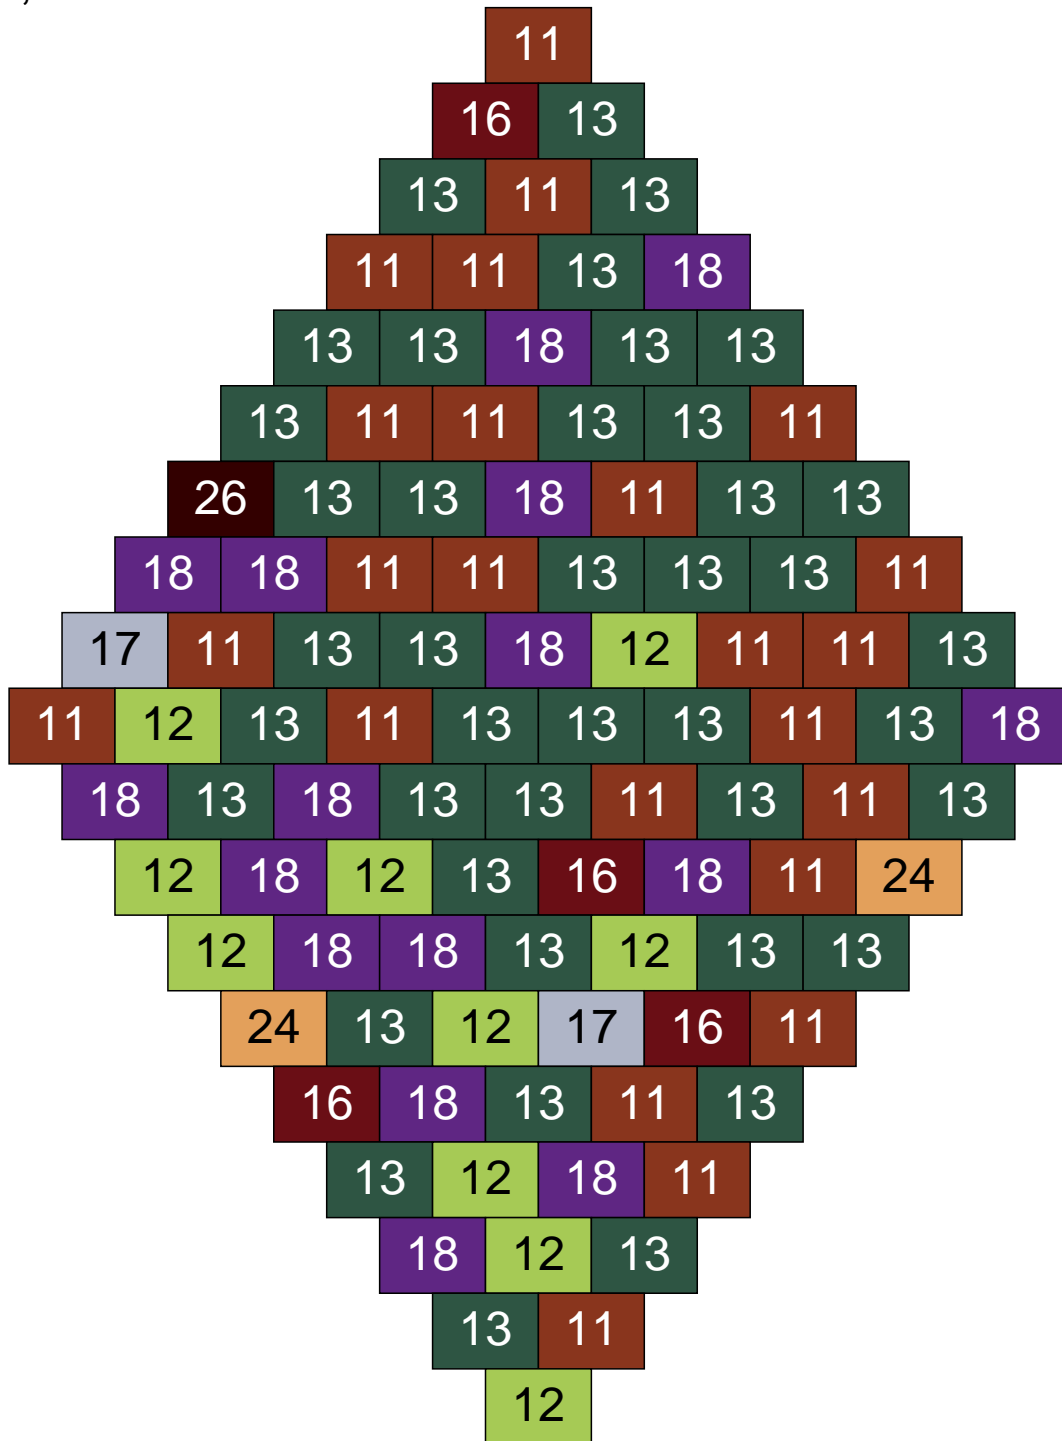

Ligne 12, Colonne 18

Couleur	Quantité
11 Marron	24
12 Vert fluo	10
13 Vert foncé	41
16 Rouge foncé	4
17 Gris clair	2
18 Violet foncé	16
24 Caramel	2
26 Marron foncé	1