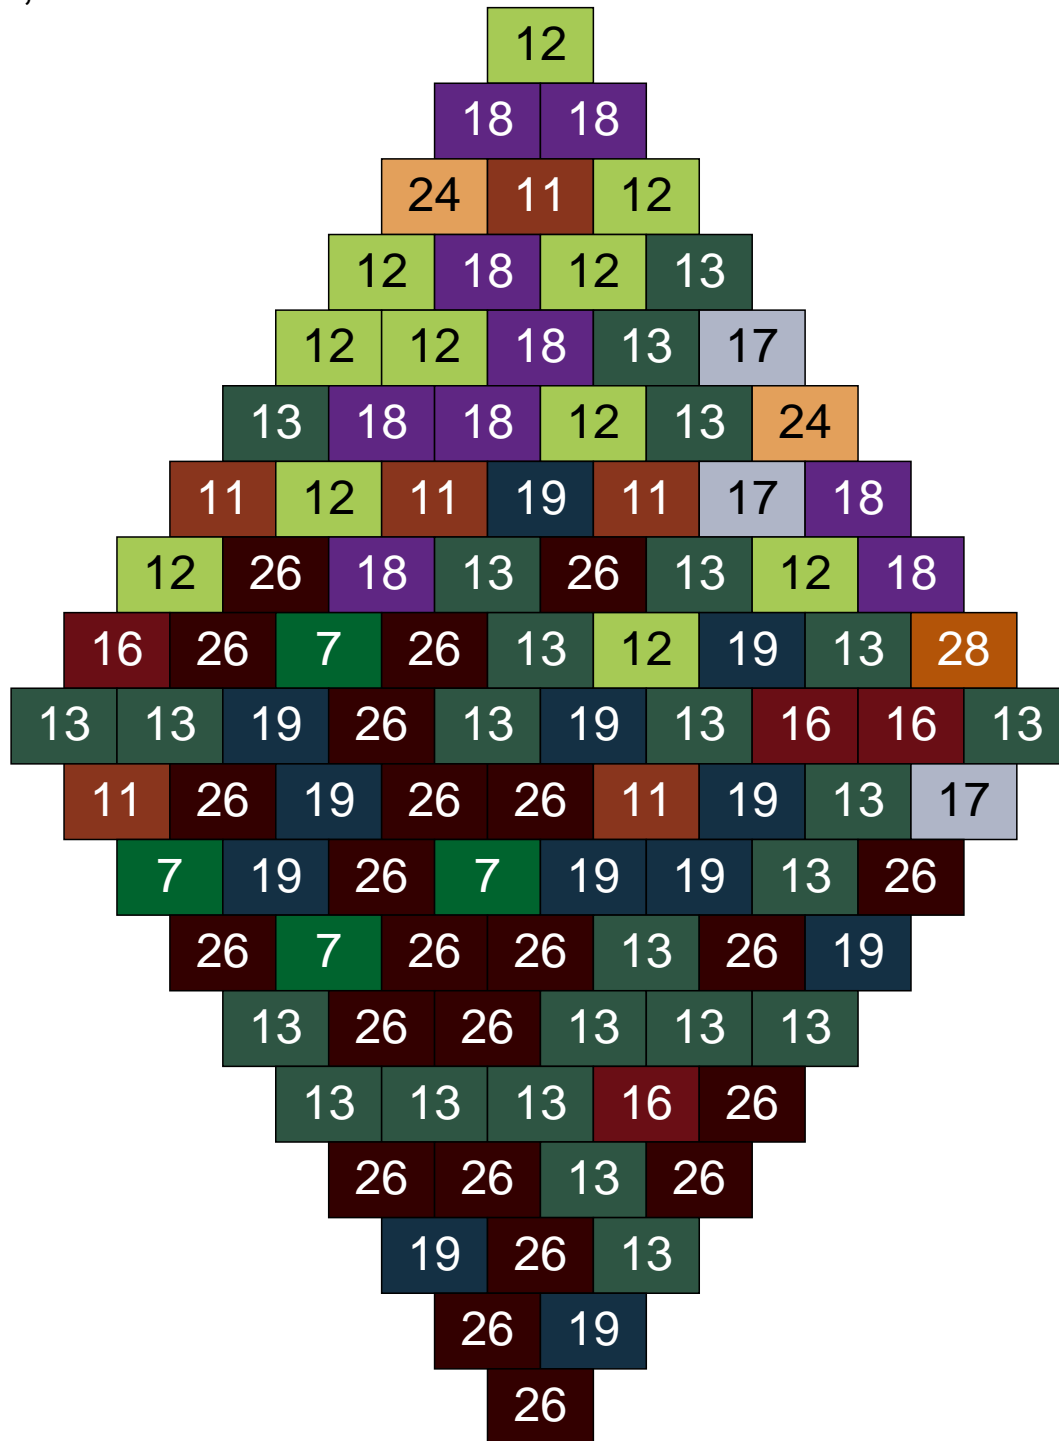

Couleur	Quantité	Couleur	Quantité
7 Vert	4	28 Orange foncé	1
11 Marron	6		
12 Vert fluo	11		
13 Vert foncé	25		
16 Rouge foncé	4		
17 Gris clair	3		
18 Violet foncé	9		
19 Bleu foncé	12		
24 Caramel	2		
26 Marron foncé	23		