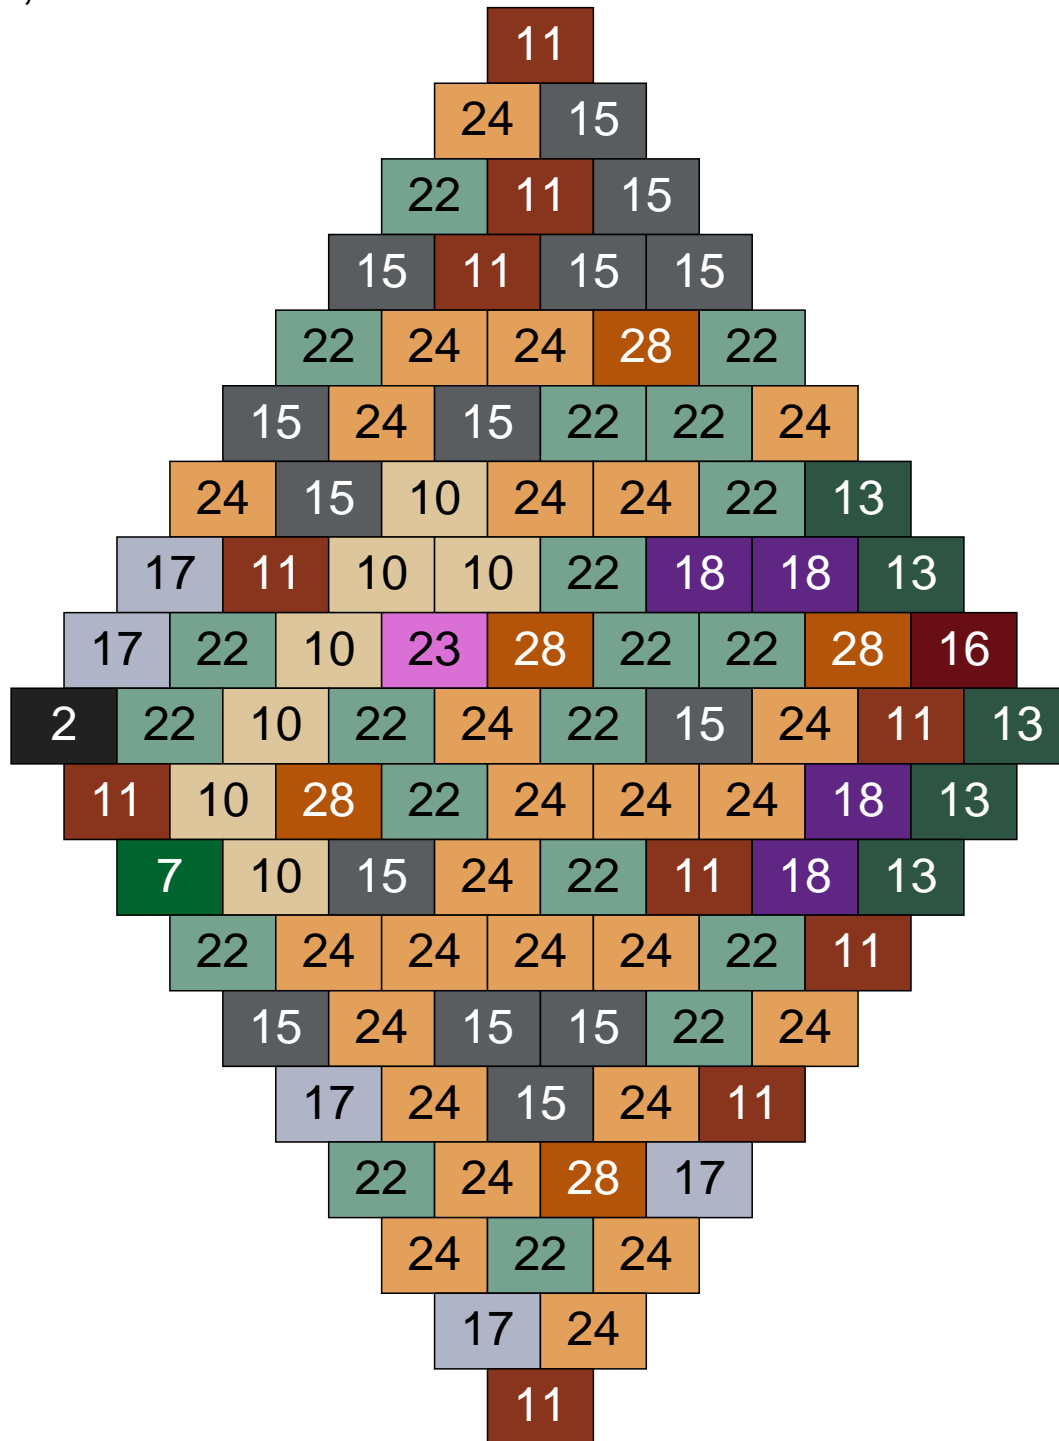

Ligne 13, Colonne 13

Couleur	Quantité	Couleur	Quantité
2 Noir	1	23 Violet clair	1
7 Vert	1	24 Caramel	26
10 Beige clair	7	28 Orange foncé	5
11 Marron	10		
13 Vert foncé	5		
15 Gris foncé	14		
16 Rouge foncé	1		
17 Gris clair	5		
18 Violet foncé	4		
22 Vert sable	20