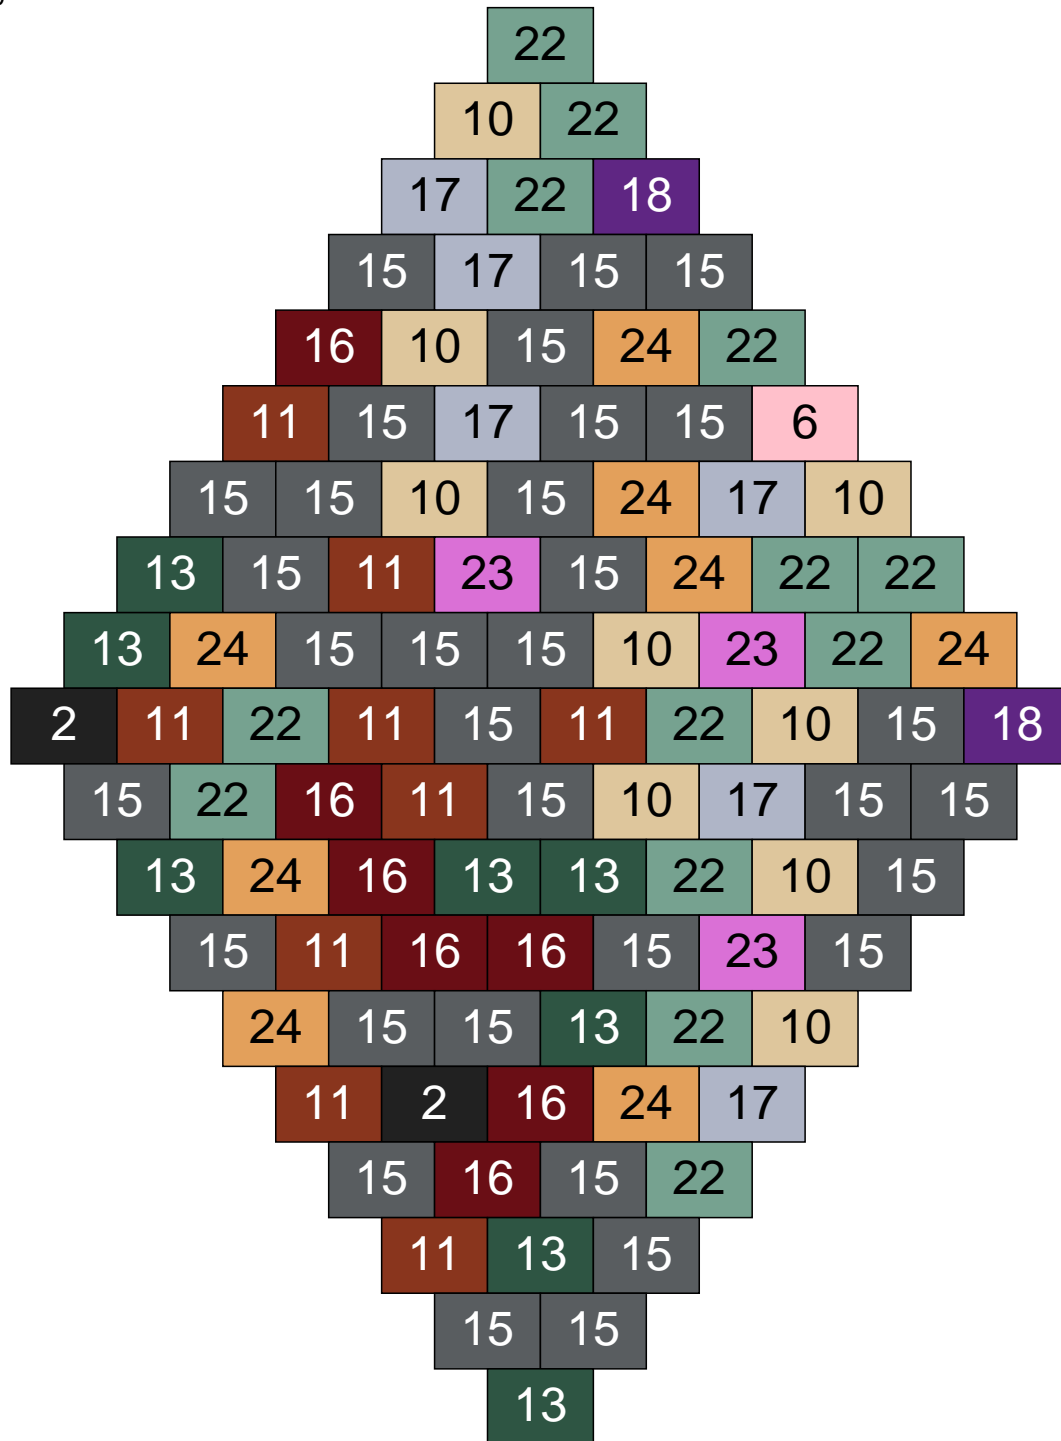

Ligne 9, Colonne 10

Couleur	Quantité	Couleur	Quantité
2 Noir	2	23 Violet clair	3
6 Rose	1	24 Caramel	8
10 Beige clair	9		
11 Marron	9		
13 Vert foncé	8		
15 Gris foncé	32		
16 Rouge foncé	7		
17 Gris clair	6		
18 Violet foncé	2		
22 Vert sable	13