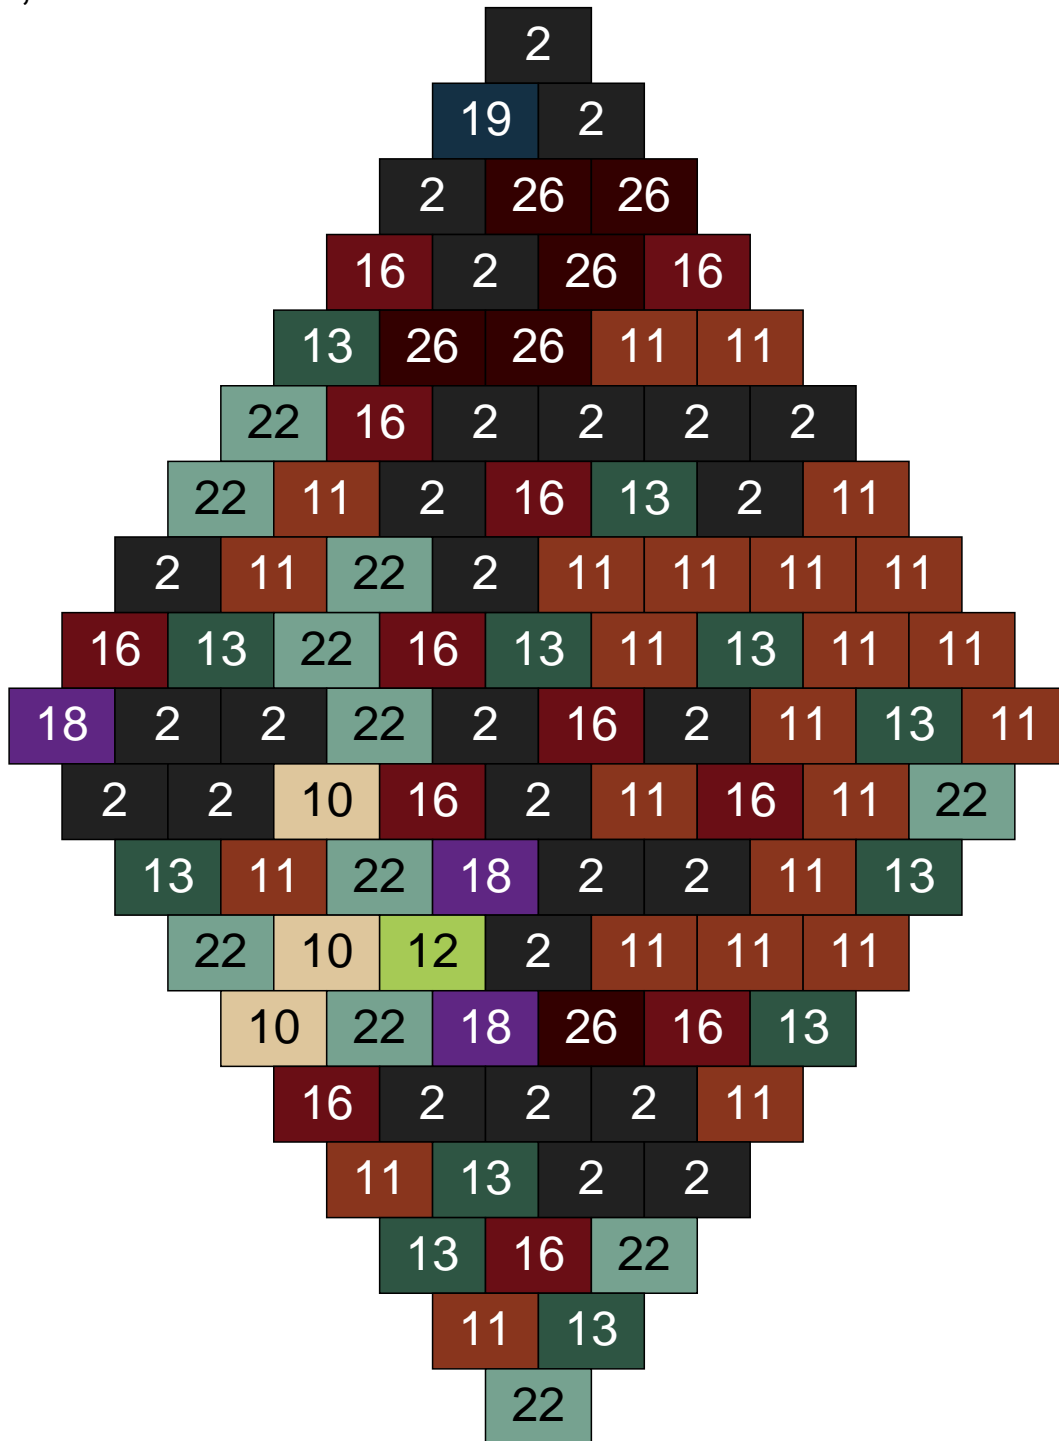

Ligne 13, Colonne 14

Couleur	Quantité
2 Noir	27
10 Beige clair	3
11 Marron	24
12 Vert fluo	1
13 Vert foncé	12
16 Rouge foncé	12
18 Violet foncé	3
19 Bleu foncé	1
22 Vert sable	11
26 Marron foncé	6