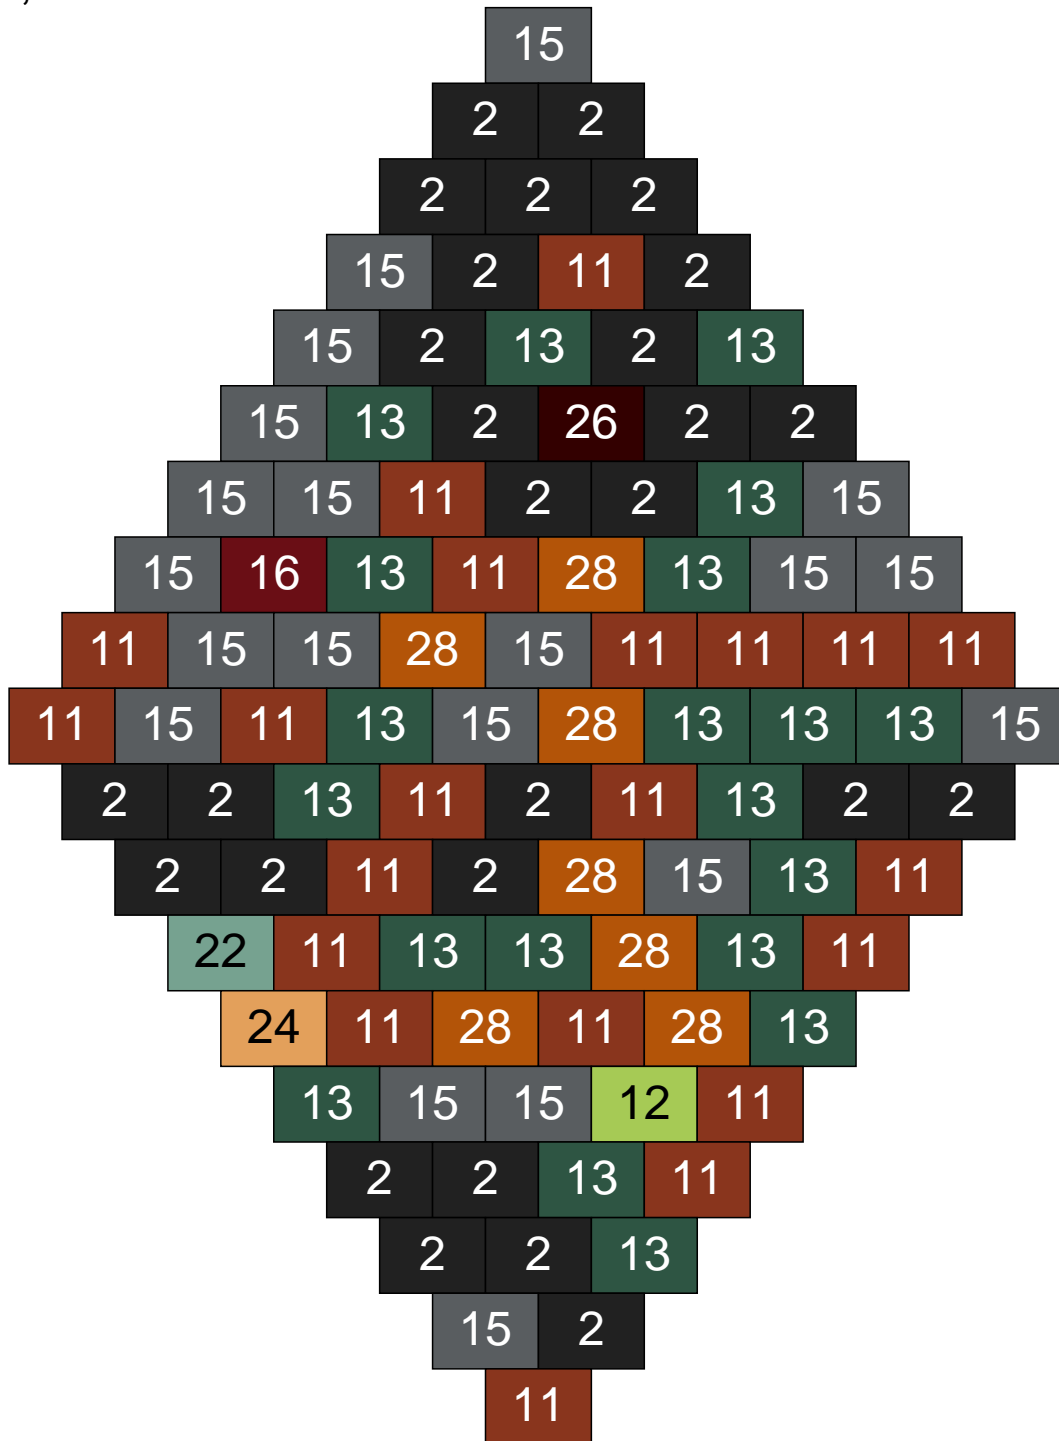

Ligne 13, Colonne 12

Couleur	Quantité
2 Noir	27
11 Marron	21
12 Vert fluo	1
13 Vert foncé	20
15 Gris foncé	20
16 Rouge foncé	1
22 Vert sable	1
24 Caramel	1
26 Marron foncé	1
28 Orange foncé	7