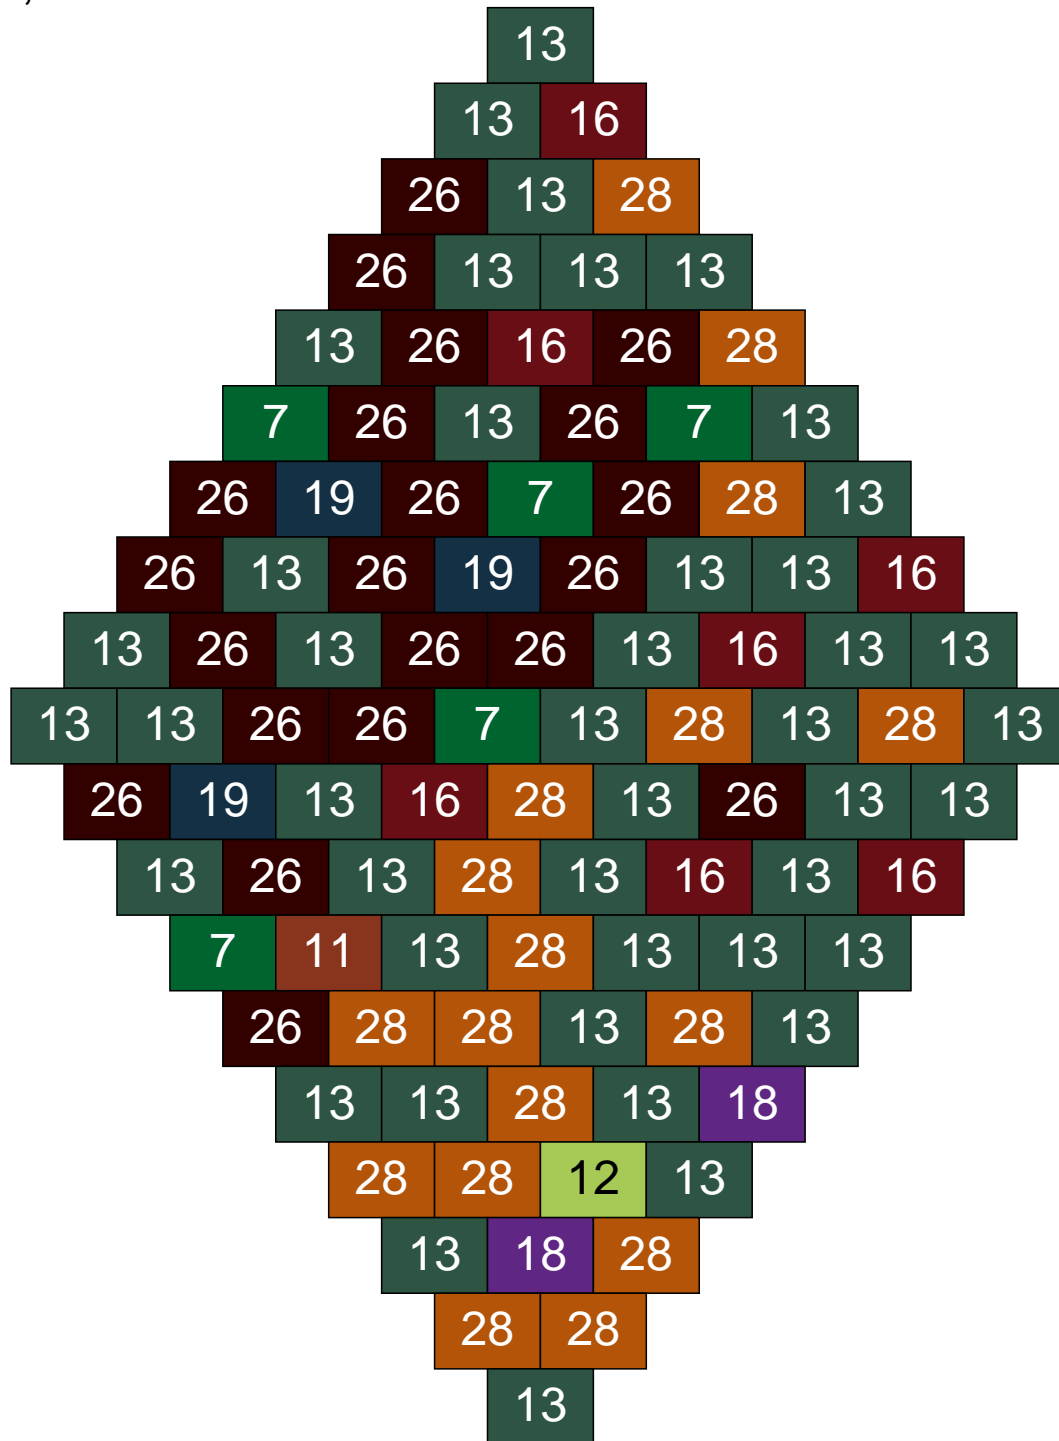

Ligne 13, Colonne 21

Couleur	Quantité
7 Vert	5
11 Marron	1
12 Vert fluo	1
13 Vert foncé	43
16 Rouge foncé	7
18 Violet foncé	2
19 Bleu foncé	3
26 Marron foncé	21
28 Orange foncé	17