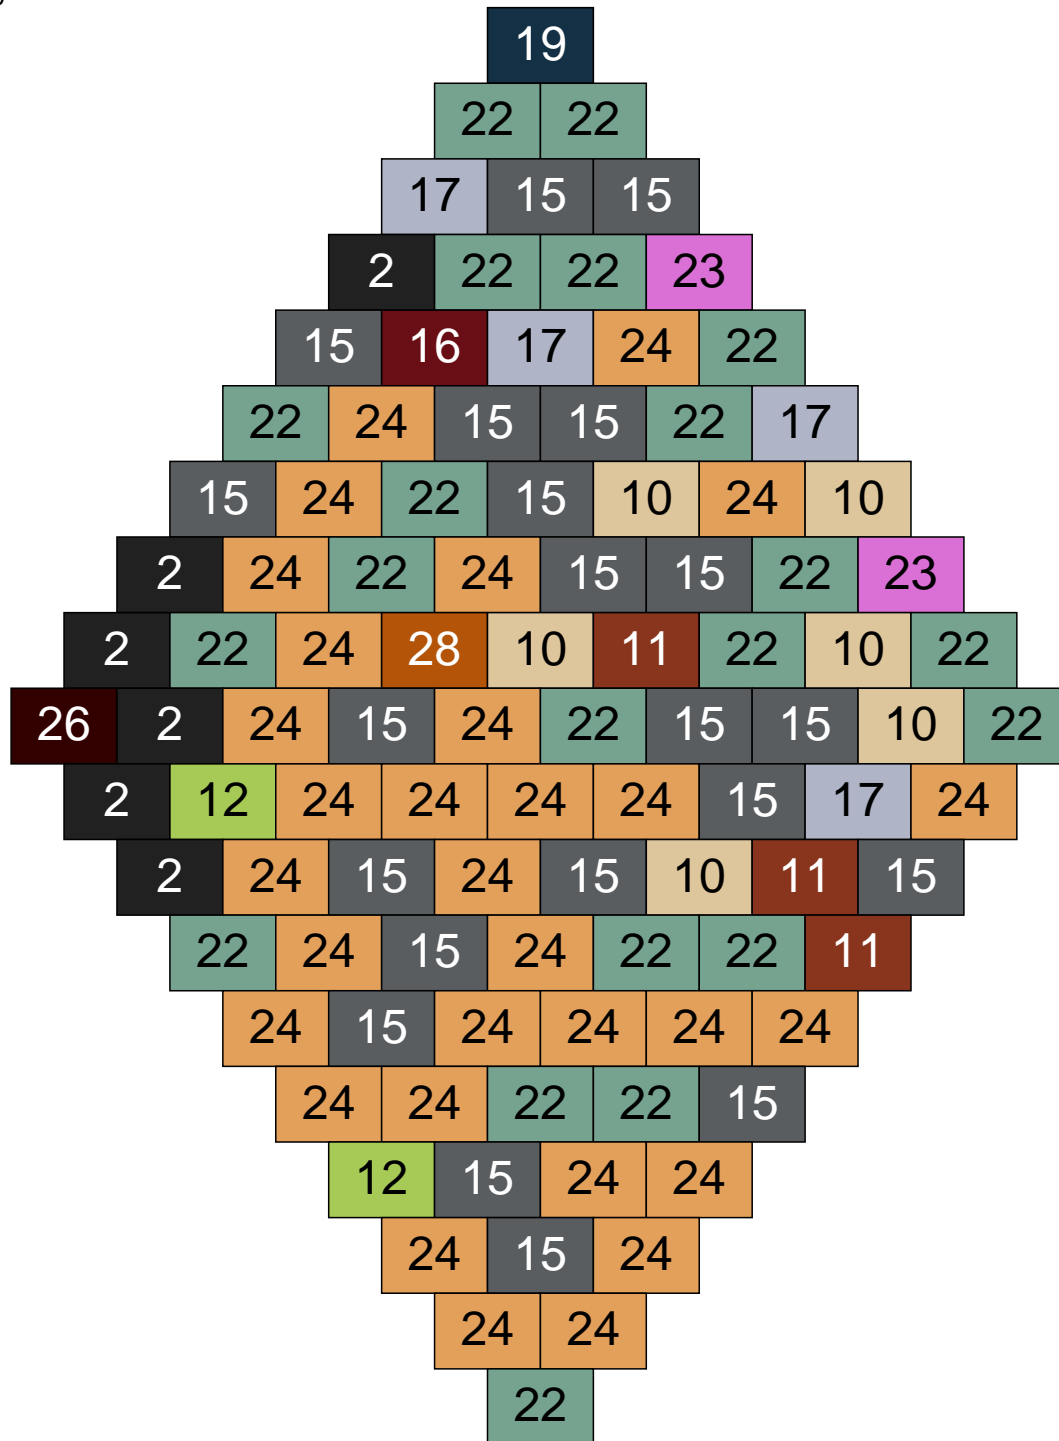

Ligne 3, Colonne 11

Couleur	Quantité	Couleur	Quantité
2 Noir	6	24 Caramel	31
10 Beige clair	6	26 Marron foncé	1
11 Marron	3	28 Orange foncé	1
12 Vert fluo	2		
15 Gris foncé	21		
16 Rouge foncé	1		
17 Gris clair	4		
19 Bleu foncé	1		
22 Vert sable	21		
23 Violet clair	2