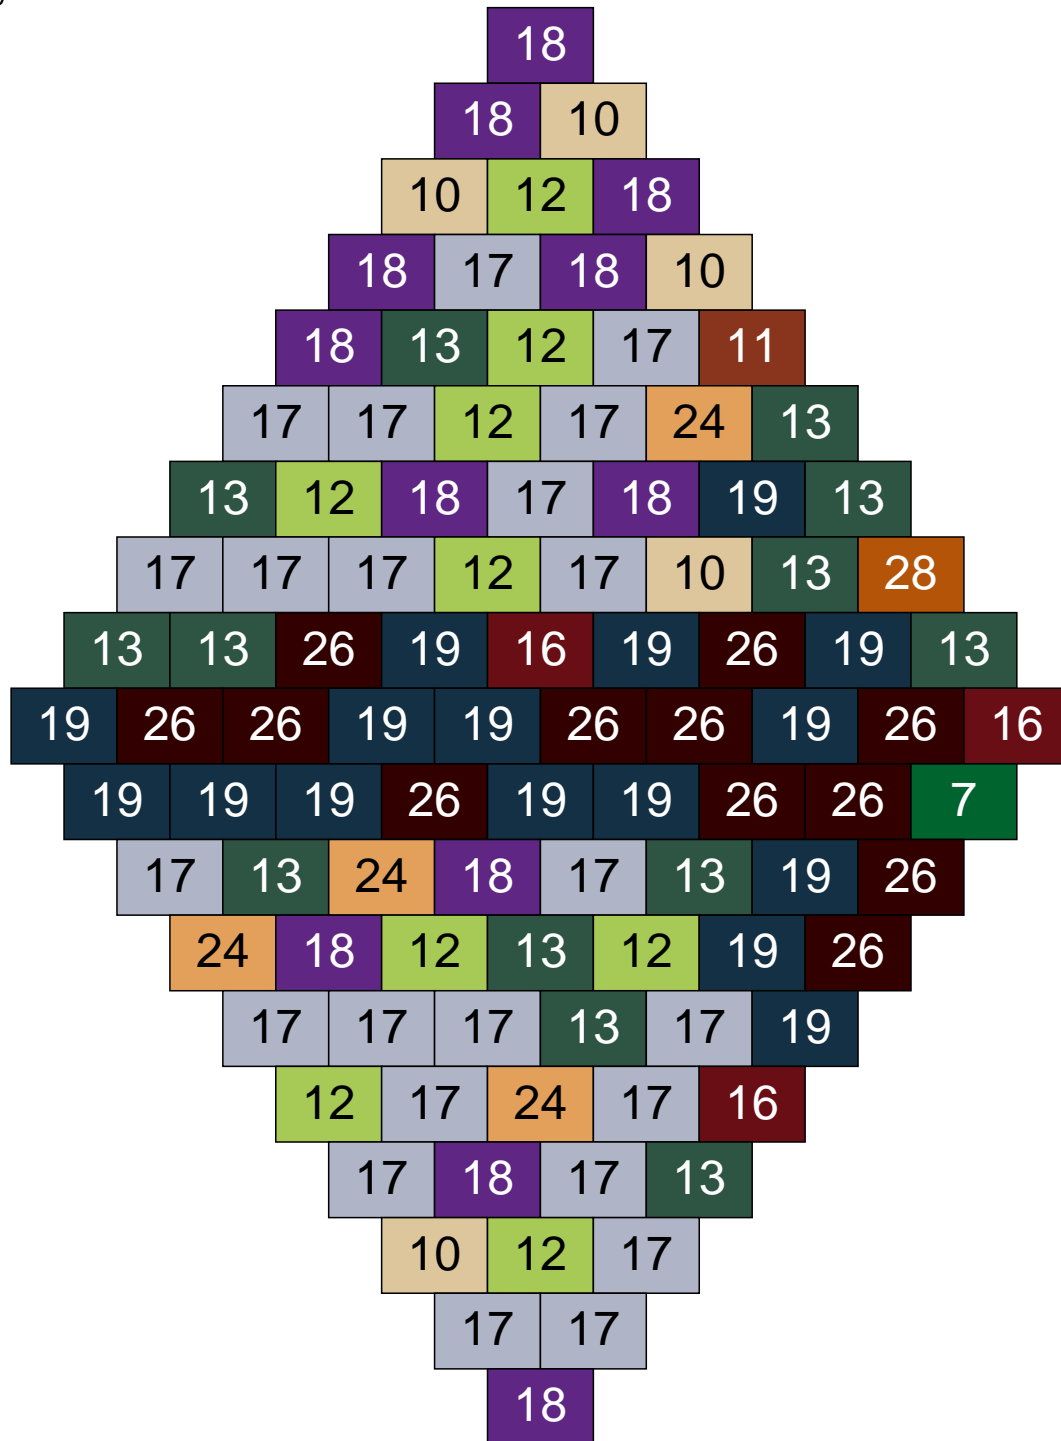

Ligne 4, Colonne 21

Couleur	Quantité	Couleur	Quantité
7 Vert	1	26 Marron foncé	12
10 Beige clair	5	28 Orange foncé	1
11 Marron	1		
12 Vert fluo	9		
13 Vert foncé	13		
16 Rouge foncé	3		
17 Gris clair	23		
18 Violet foncé	12		
19 Bleu foncé	16		
24 Caramel	4