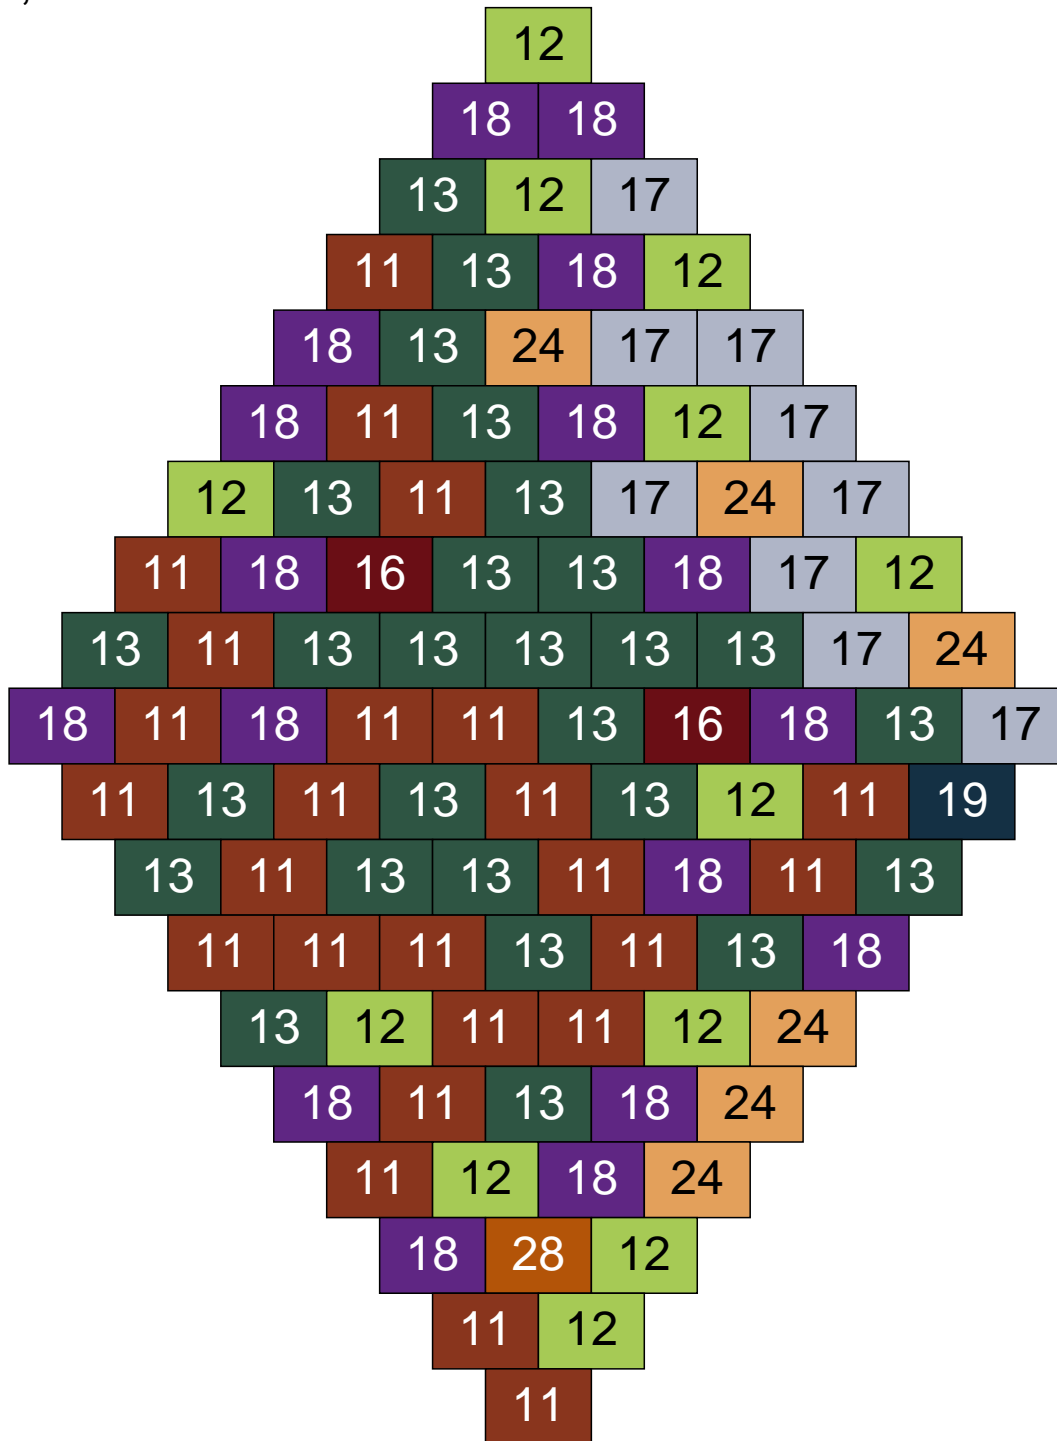

Ligne 11, Colonne 18

Couleur	Quantité
11 Marron	25
12 Vert fluo	12
13 Vert foncé	27
16 Rouge foncé	2
17 Gris clair	9
18 Violet foncé	17
19 Bleu foncé	1
24 Caramel	6
28 Orange foncé	1