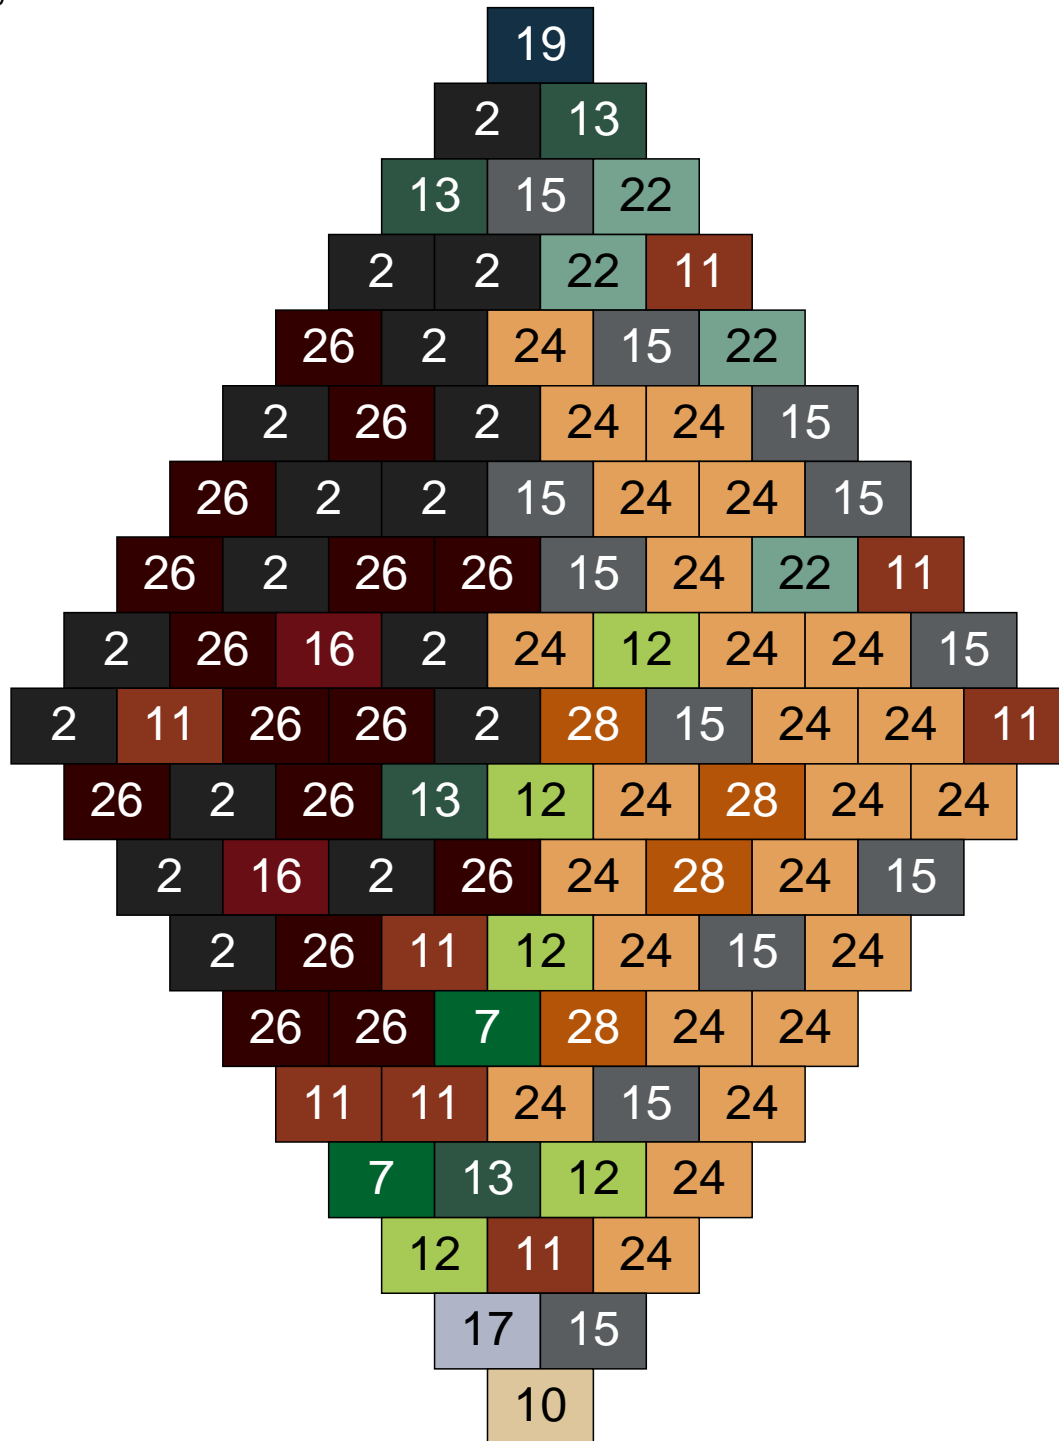

Ligne 3, Colonne 9

Couleur	Quantité	Couleur	Quantité
2 Noir	17	22 Vert sable	4
7 Vert	2	24 Caramel	24
10 Beige clair	1	26 Marron foncé	15
11 Marron	8	28 Orange foncé	4
12 Vert fluo	5		
13 Vert foncé	4		
15 Gris foncé	12		
16 Rouge foncé	2		
17 Gris clair	1		
19 Bleu foncé	1