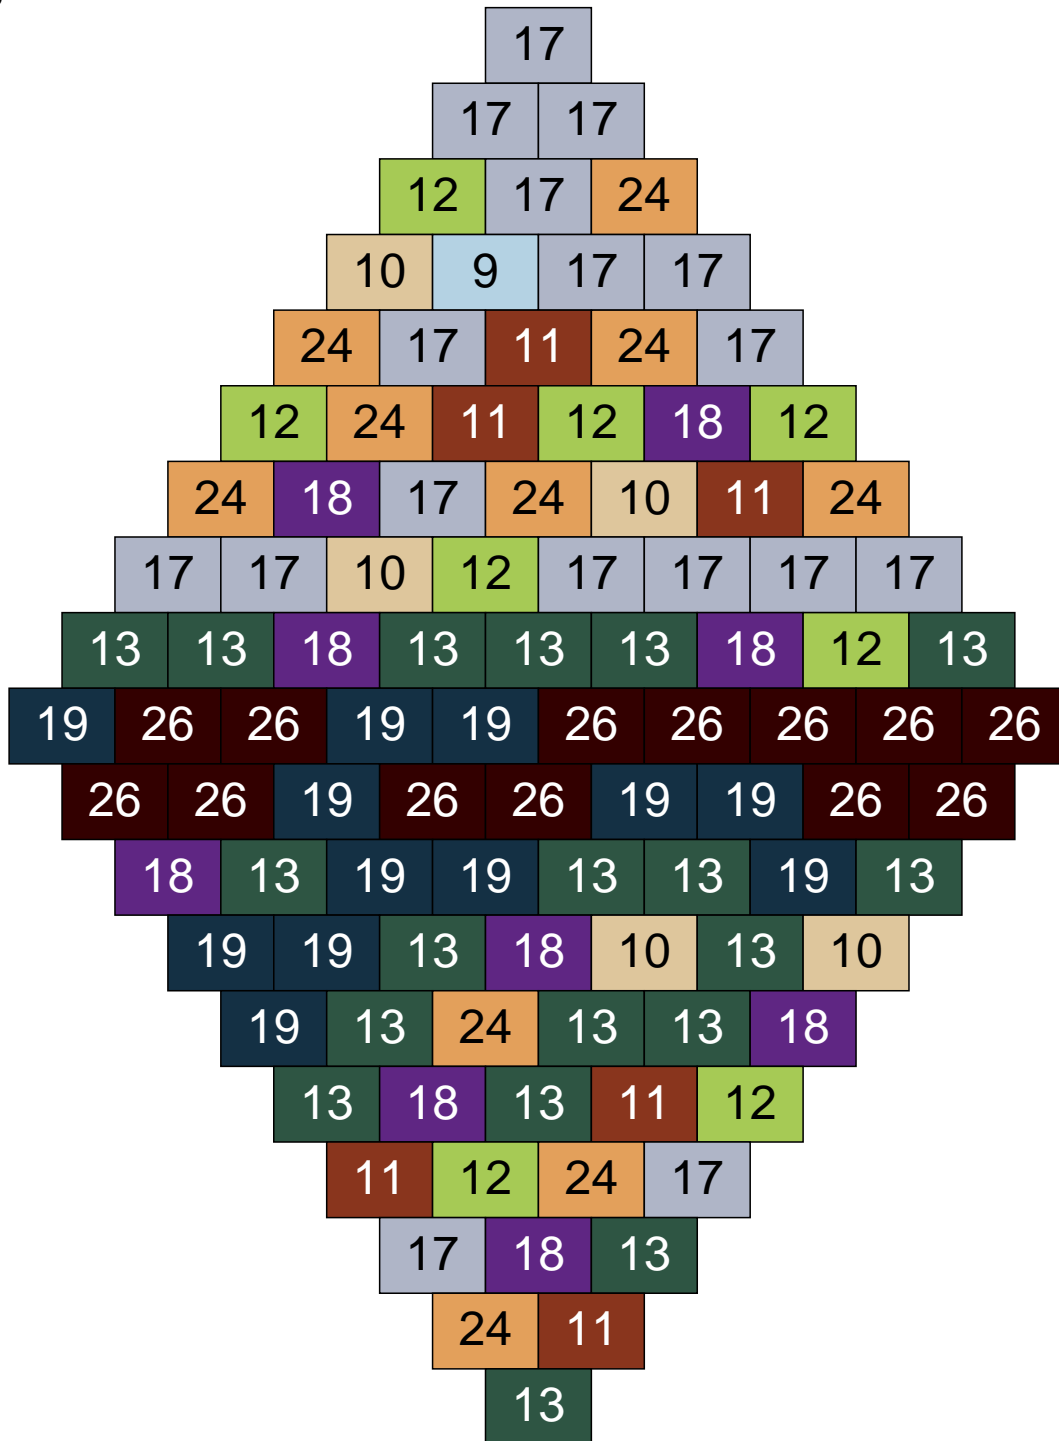

Ligne 4, Colonne 18

Couleur	Quantité
9 Bleu ciel	1
10 Beige clair	5
11 Marron	6
12 Vert fluo	8
13 Vert foncé	19
17 Gris clair	17
18 Violet foncé	9
19 Bleu foncé	12
24 Caramel	10
26 Marron foncé	13