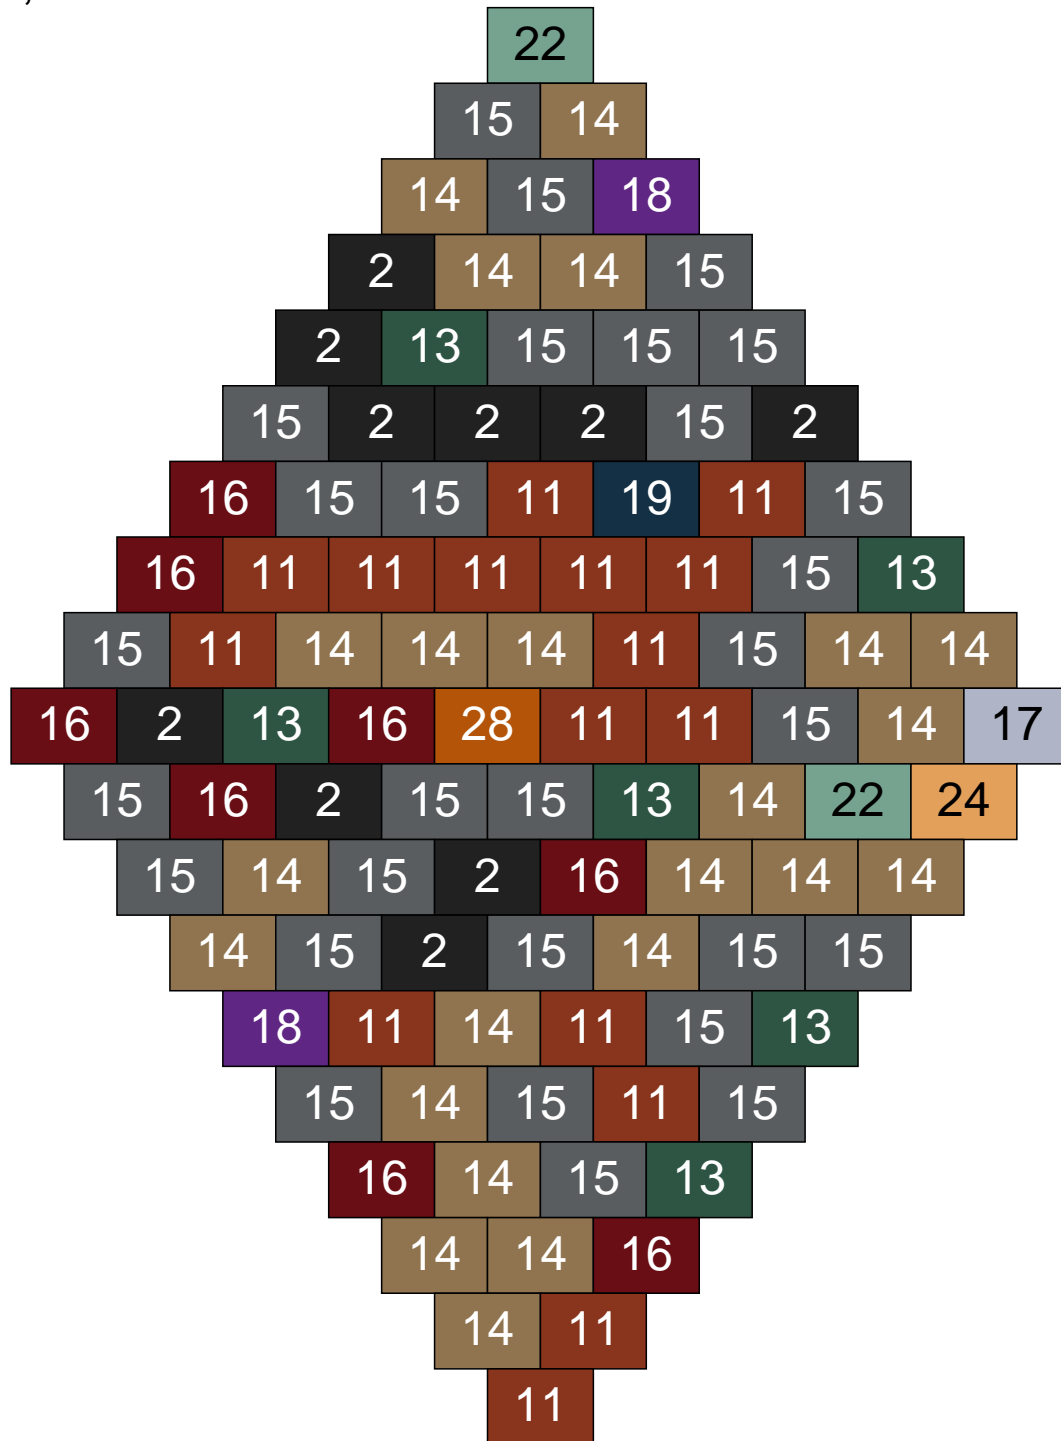

Ligne 10, Colonne 7

Couleur	Quantité	Couleur	Quantité
2 Noir	10	24 Caramel	1
11 Marron	16	28 Orange foncé	1
13 Vert foncé	6		
14 Beige foncé	23		
15 Gris foncé	29		
16 Rouge foncé	8		
17 Gris clair	1		
18 Violet foncé	2		
19 Bleu foncé	1		
22 Vert sable	2