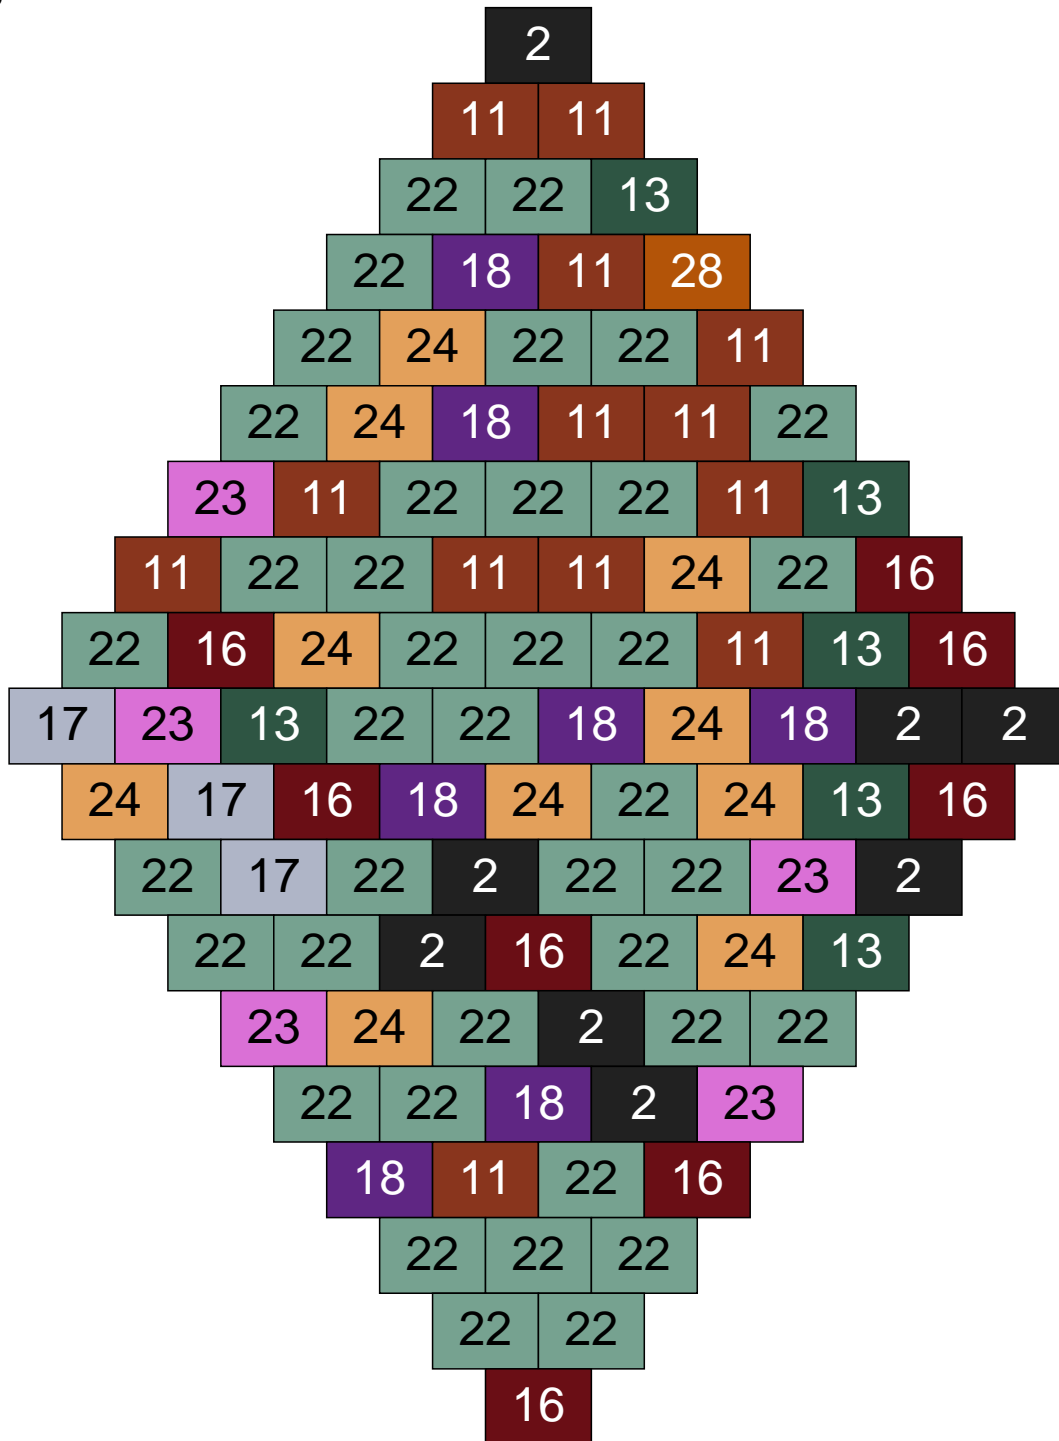

Ligne 2, Colonne 15

Couleur	Quantité
2 Noir	8
11 Marron	13
13 Vert foncé	6
16 Rouge foncé	8
17 Gris clair	3
18 Violet foncé	7
22 Vert sable	39
23 Violet clair	5
24 Caramel	10
28 Orange foncé	1