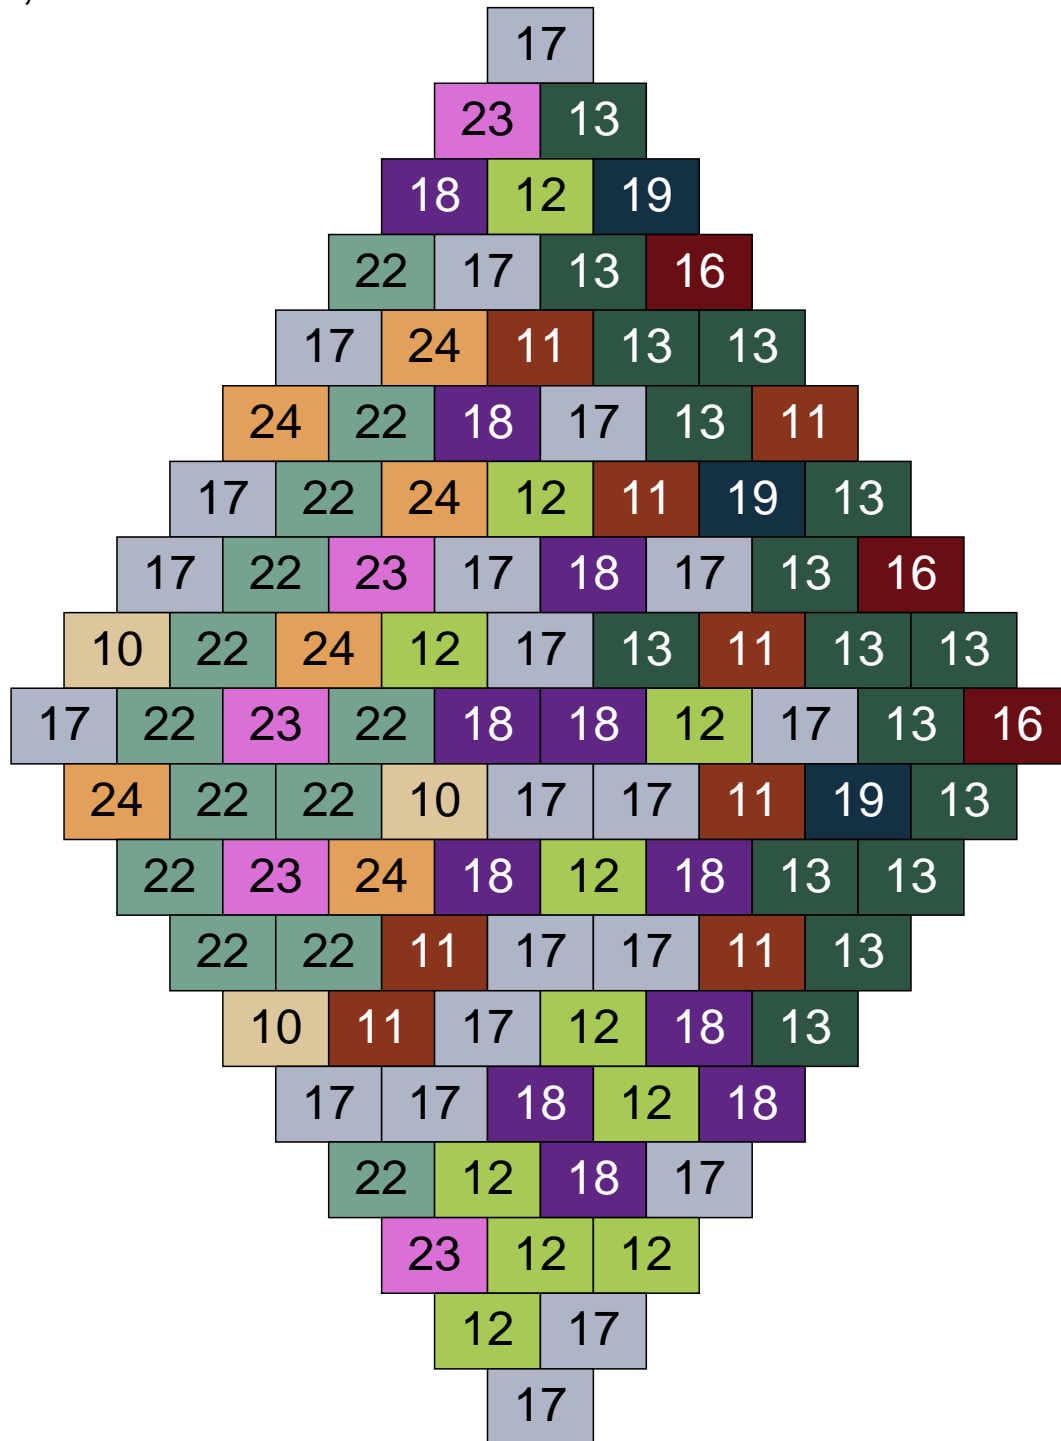

Ligne 13, Colonne 17

Couleur	Quantité	Couleur	Quantité
10 Beige clair	3	24 Caramel	6
11 Marron	8		
12 Vert fluo	11		
13 Vert foncé	16		
16 Rouge foncé	3		
17 Gris clair	21		
18 Violet foncé	11		
19 Bleu foncé	3		
22 Vert sable	13		
23 Violet clair	5