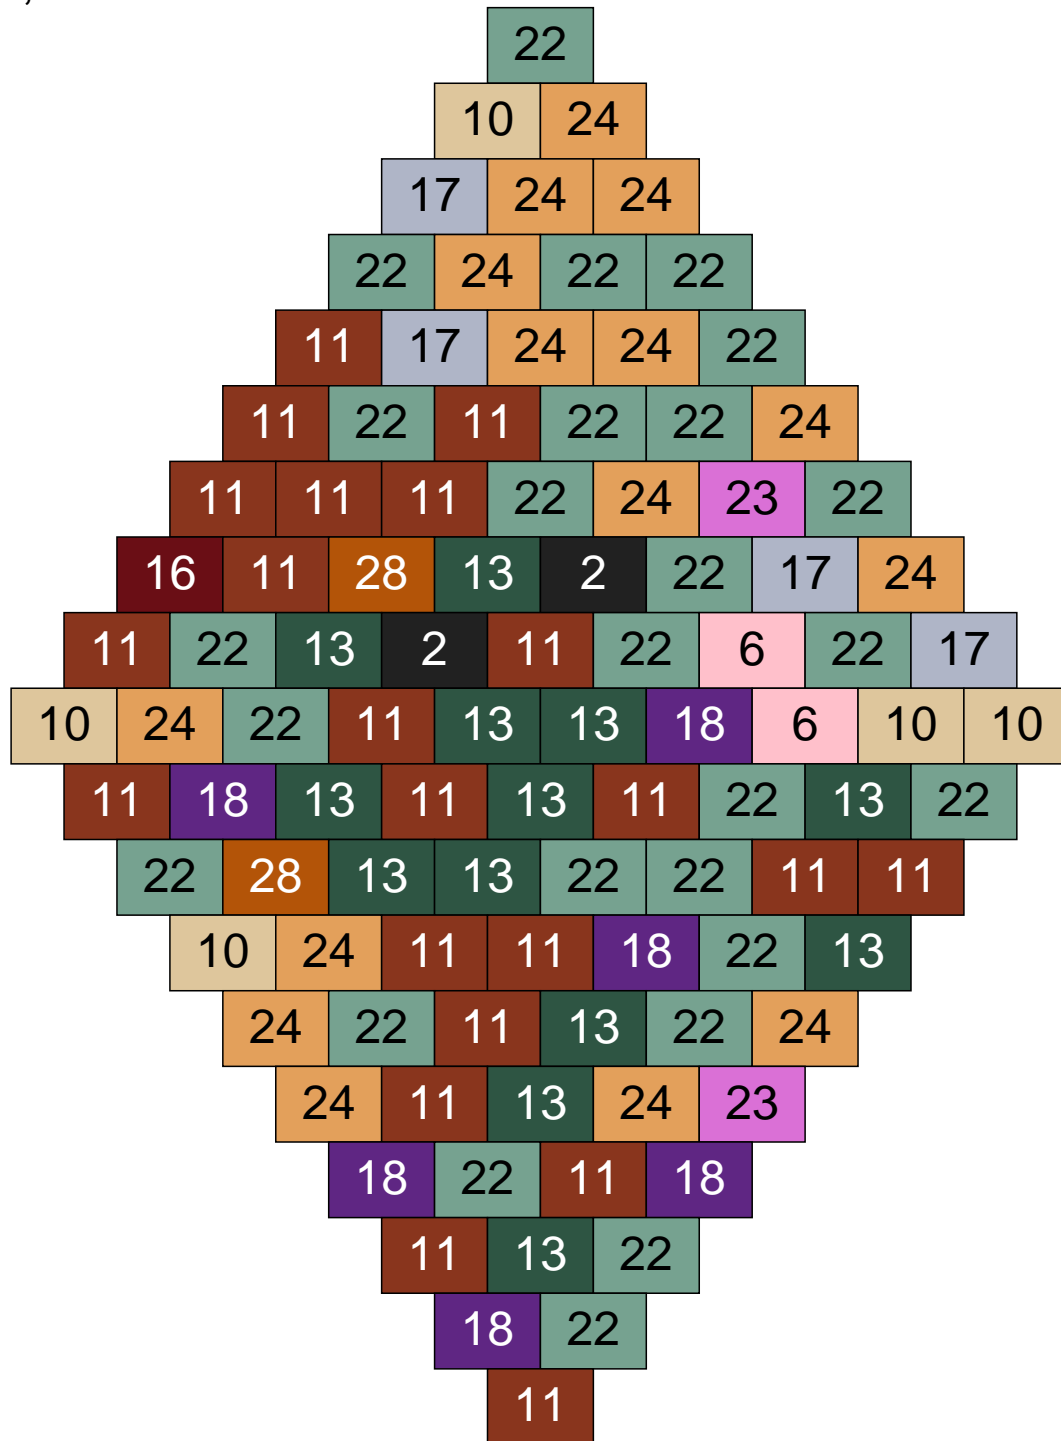

Ligne 12, Colonne 15

Couleur	Quantité	Couleur	Quantité
2 Noir	2	24 Caramel	15
6 Rose	2	28 Orange foncé	2
10 Beige clair	5		
11 Marron	22		
13 Vert foncé	13		
16 Rouge foncé	1		
17 Gris clair	4		
18 Violet foncé	6		
22 Vert sable	26		
23 Violet clair	2