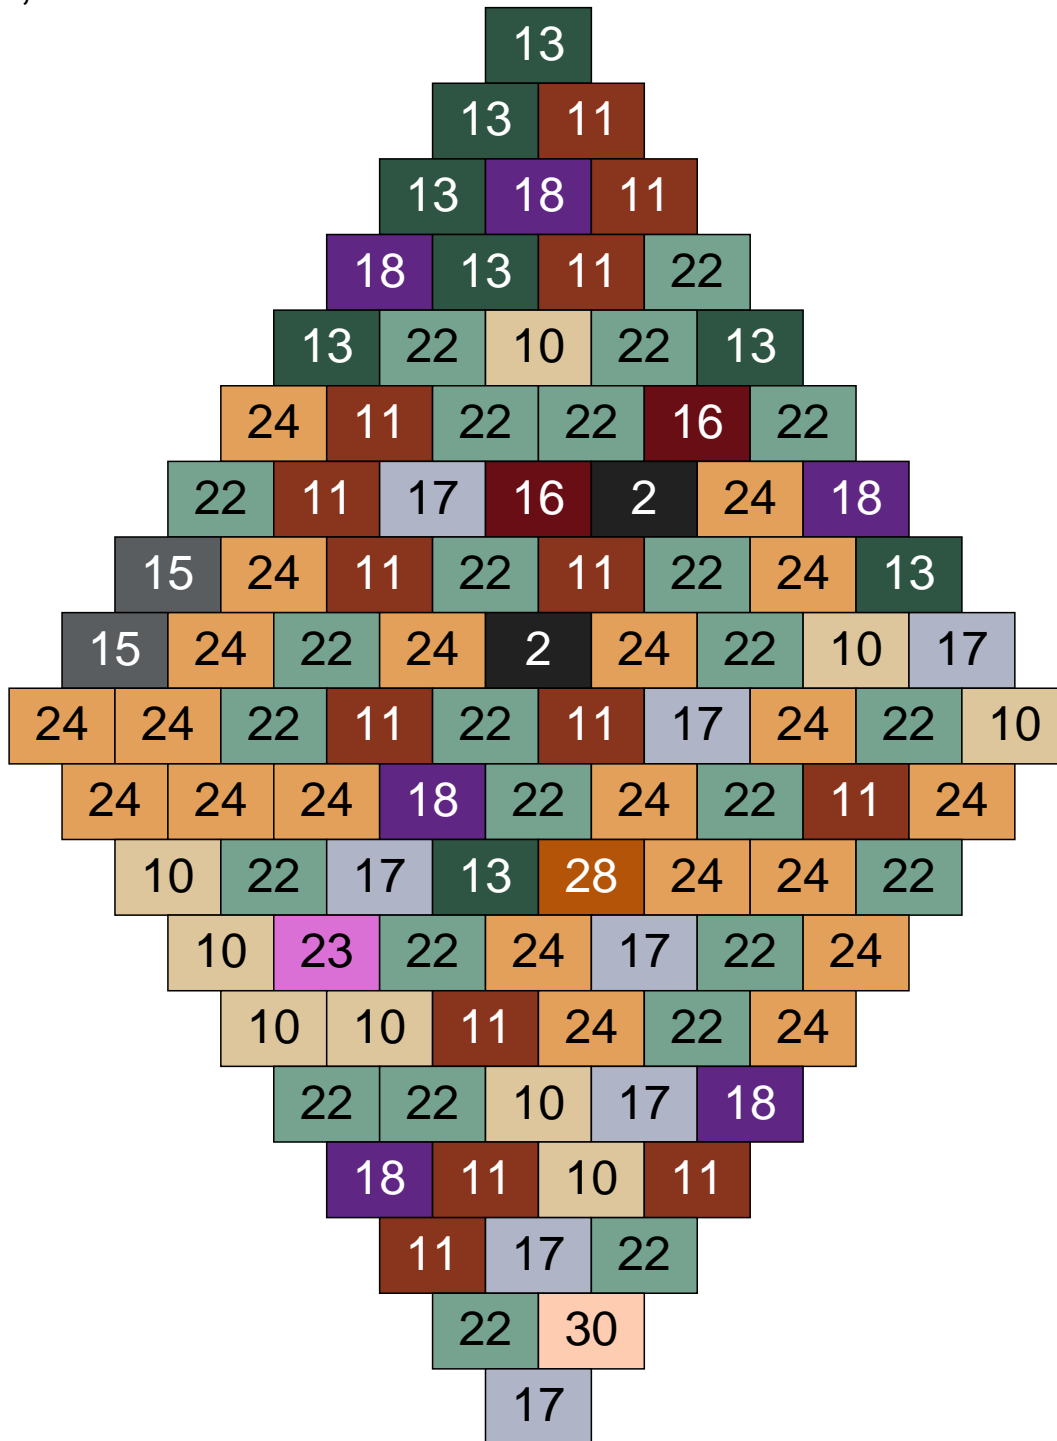

Ligne 12, Colonne 14

Couleur	Quantité	Couleur	Quantité
2 Noir	2	24 Caramel	21
10 Beige clair	9	28 Orange foncé	1
11 Marron	14	30 Chair	1
13 Vert foncé	8		
15 Gris foncé	2		
16 Rouge foncé	2		
17 Gris clair	8		
18 Violet foncé	6		
22 Vert sable	25		
23 Violet clair	1