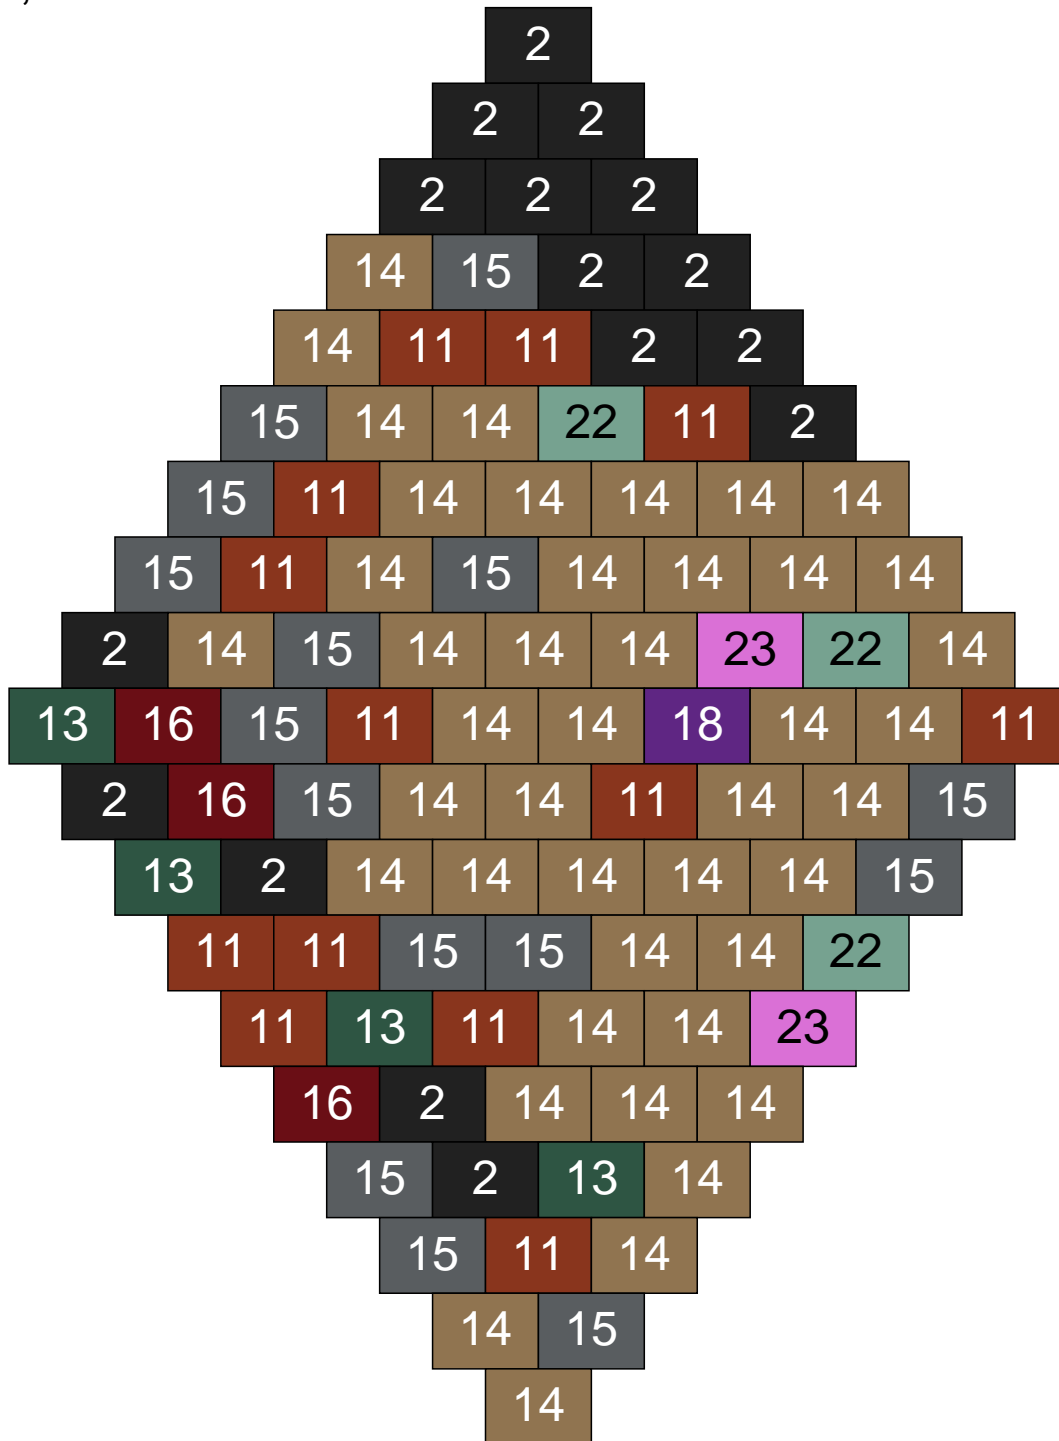

Ligne 10, Colonne 2

Couleur	Quantité
2 Noir	16
11 Marron	13
13 Vert foncé	4
14 Beige foncé	43
15 Gris foncé	15
16 Rouge foncé	3
18 Violet foncé	1
22 Vert sable	3
23 Violet clair	2