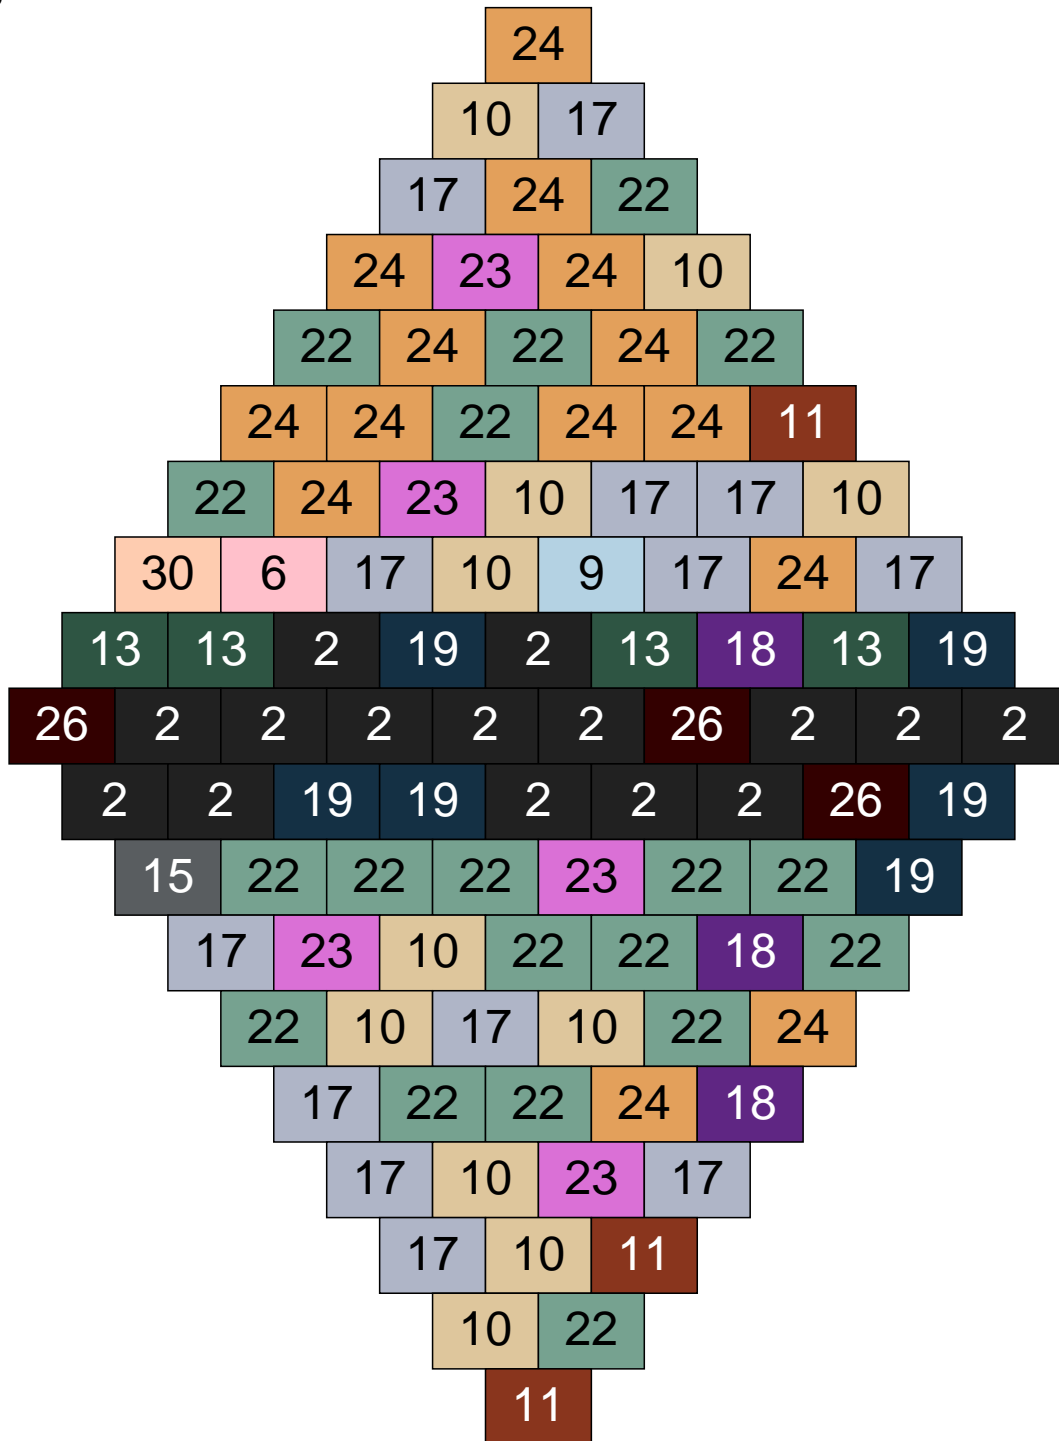

Ligne 4, Colonne 14

Couleur	Quantité	Couleur	Quantité
2 Noir	15	22 Vert sable	19
6 Rose	1	23 Violet clair	5
9 Bleu ciel	1	24 Caramel	14
10 Beige clair	11	26 Marron foncé	3
11 Marron	3	30 Chair	1
13 Vert foncé	4		
15 Gris foncé	1		
17 Gris clair	13		
18 Violet foncé	3		
19 Bleu foncé	6