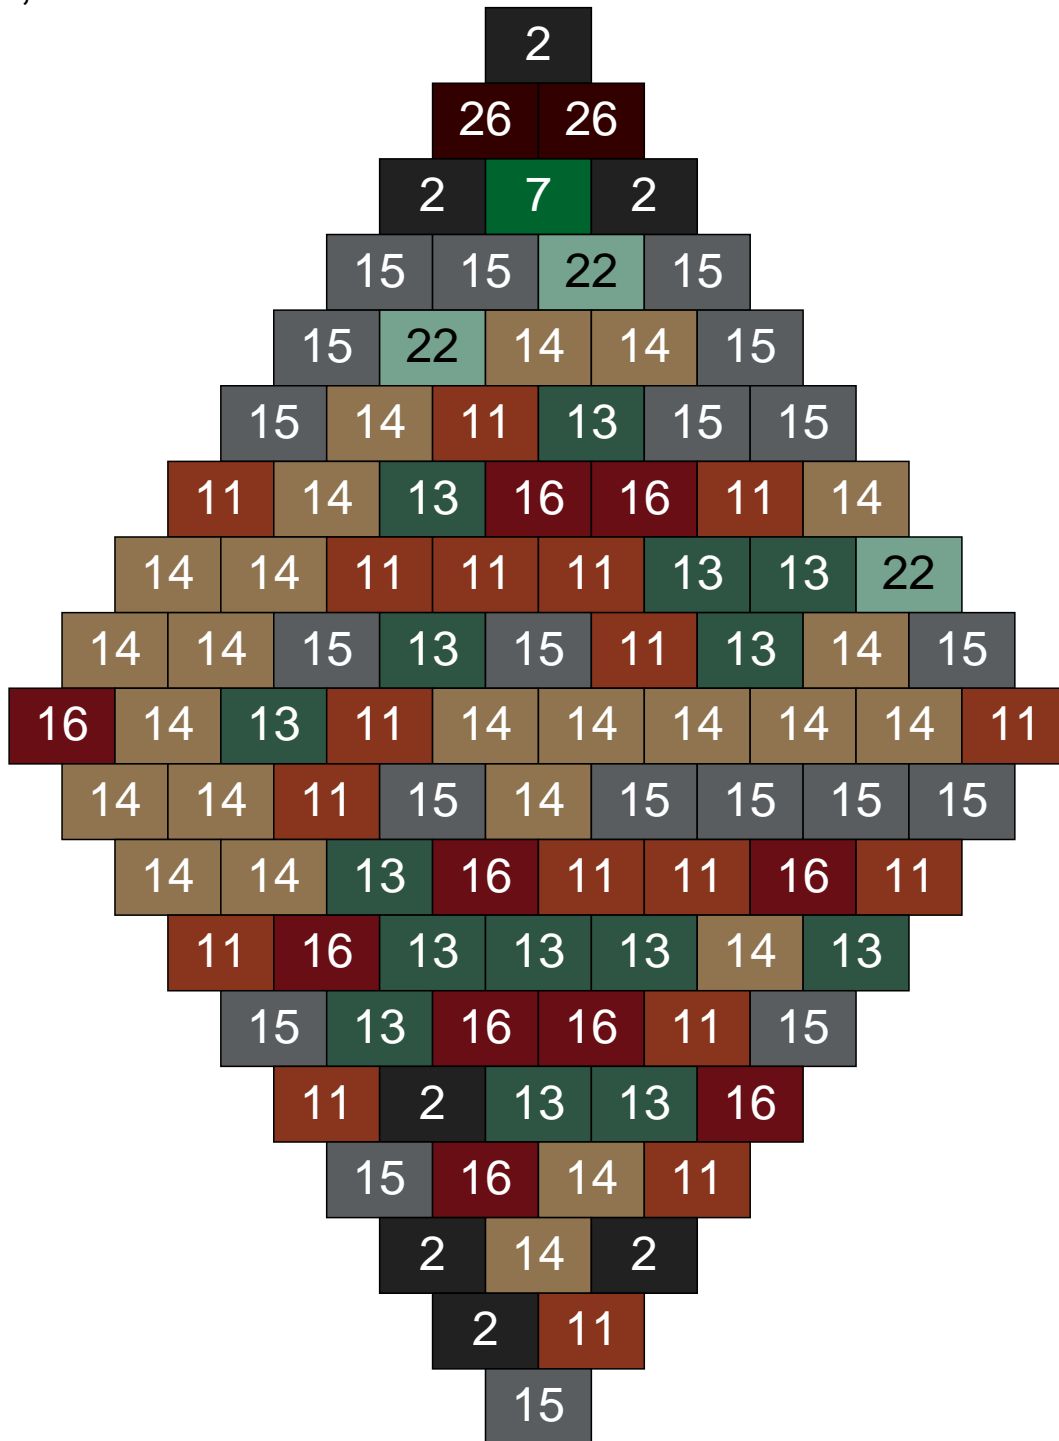

Ligne 15, Colonne 1

Couleur	Quantité
2 Noir	7
7 Vert	1
11 Marron	18
13 Vert foncé	15
14 Beige foncé	24
15 Gris foncé	20
16 Rouge foncé	10
22 Vert sable	3
26 Marron foncé	2