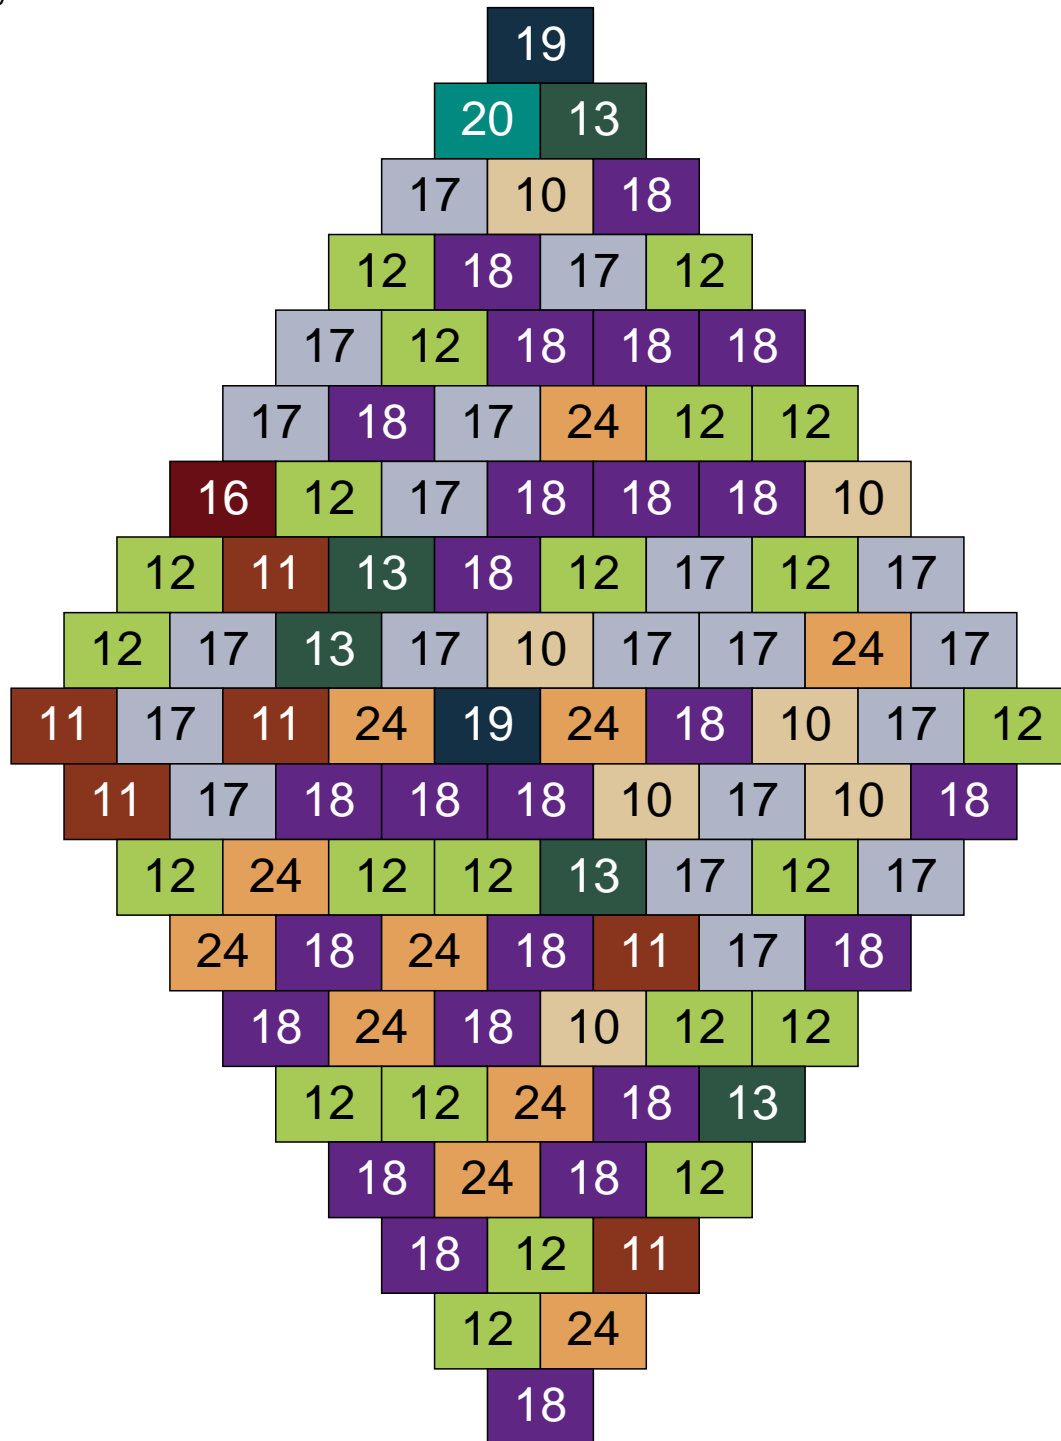

Ligne 3, Colonne 18

Couleur	Quantité
10 Beige clair	7
11 Marron	6
12 Vert fluo	22
13 Vert foncé	5
16 Rouge foncé	1
17 Gris clair	20
18 Violet foncé	25
19 Bleu foncé	2
20 Turquoise	1
24 Caramel	11