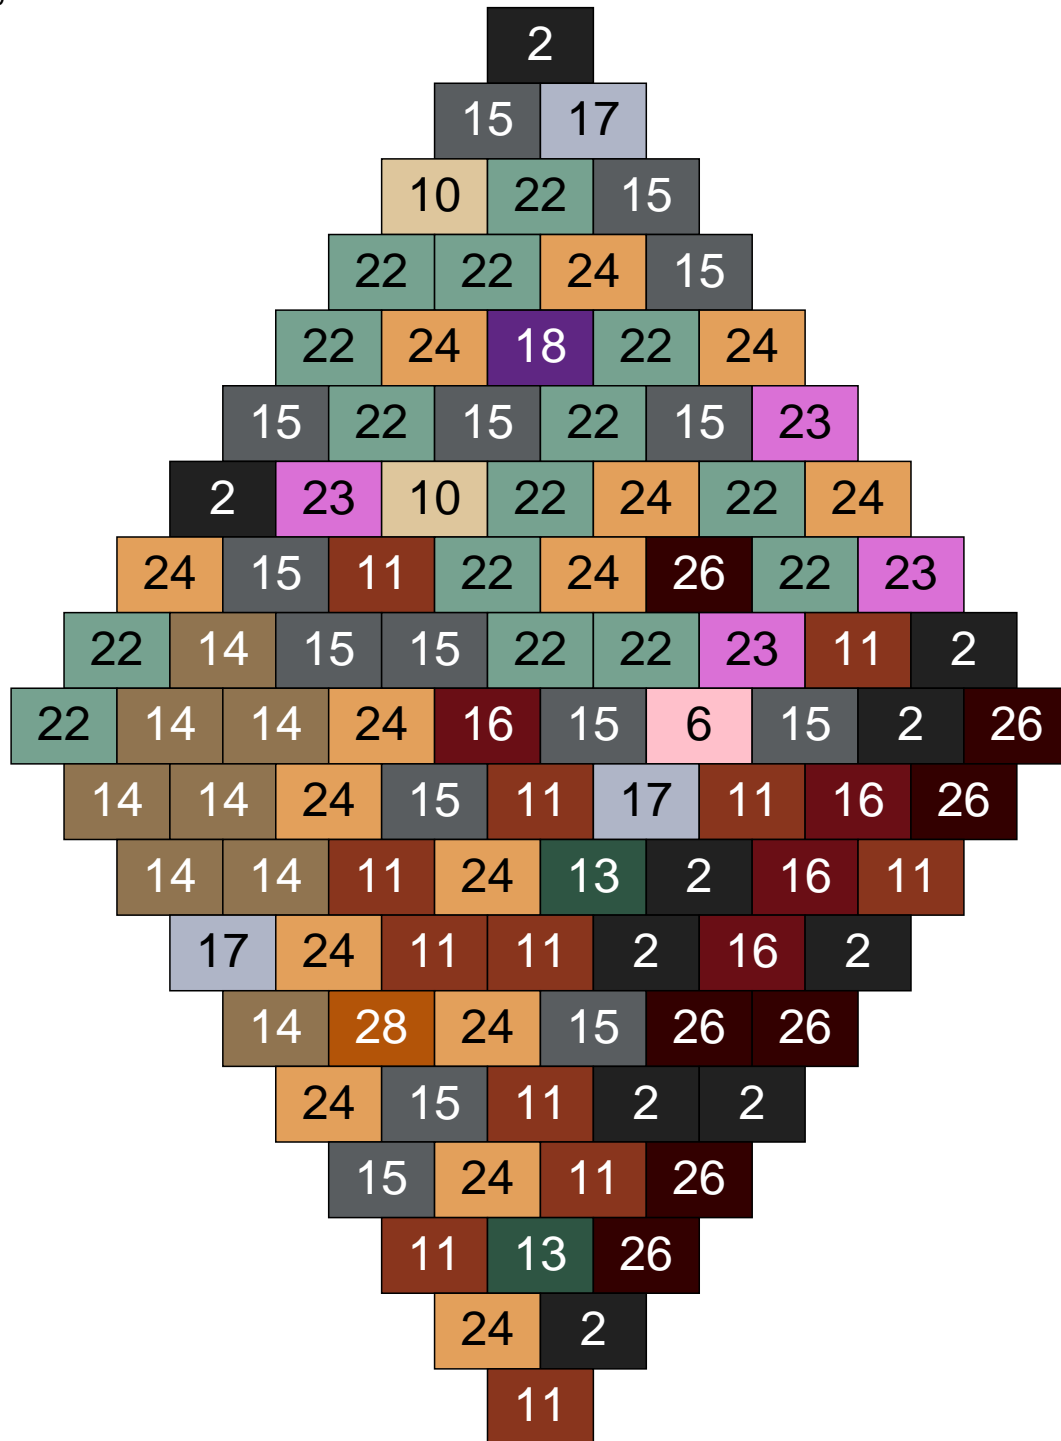

Ligne 3, Colonne 8

Couleur	Quantité	Couleur	Quantité
2 Noir	10	22 Vert sable	15
6 Rose	1	23 Violet clair	4
10 Beige clair	2	24 Caramel	15
11 Marron	12	26 Marron foncé	7
13 Vert foncé	2	28 Orange foncé	1
14 Beige foncé	8		
15 Gris foncé	15		
16 Rouge foncé	4		
17 Gris clair	3		
18 Violet foncé	1