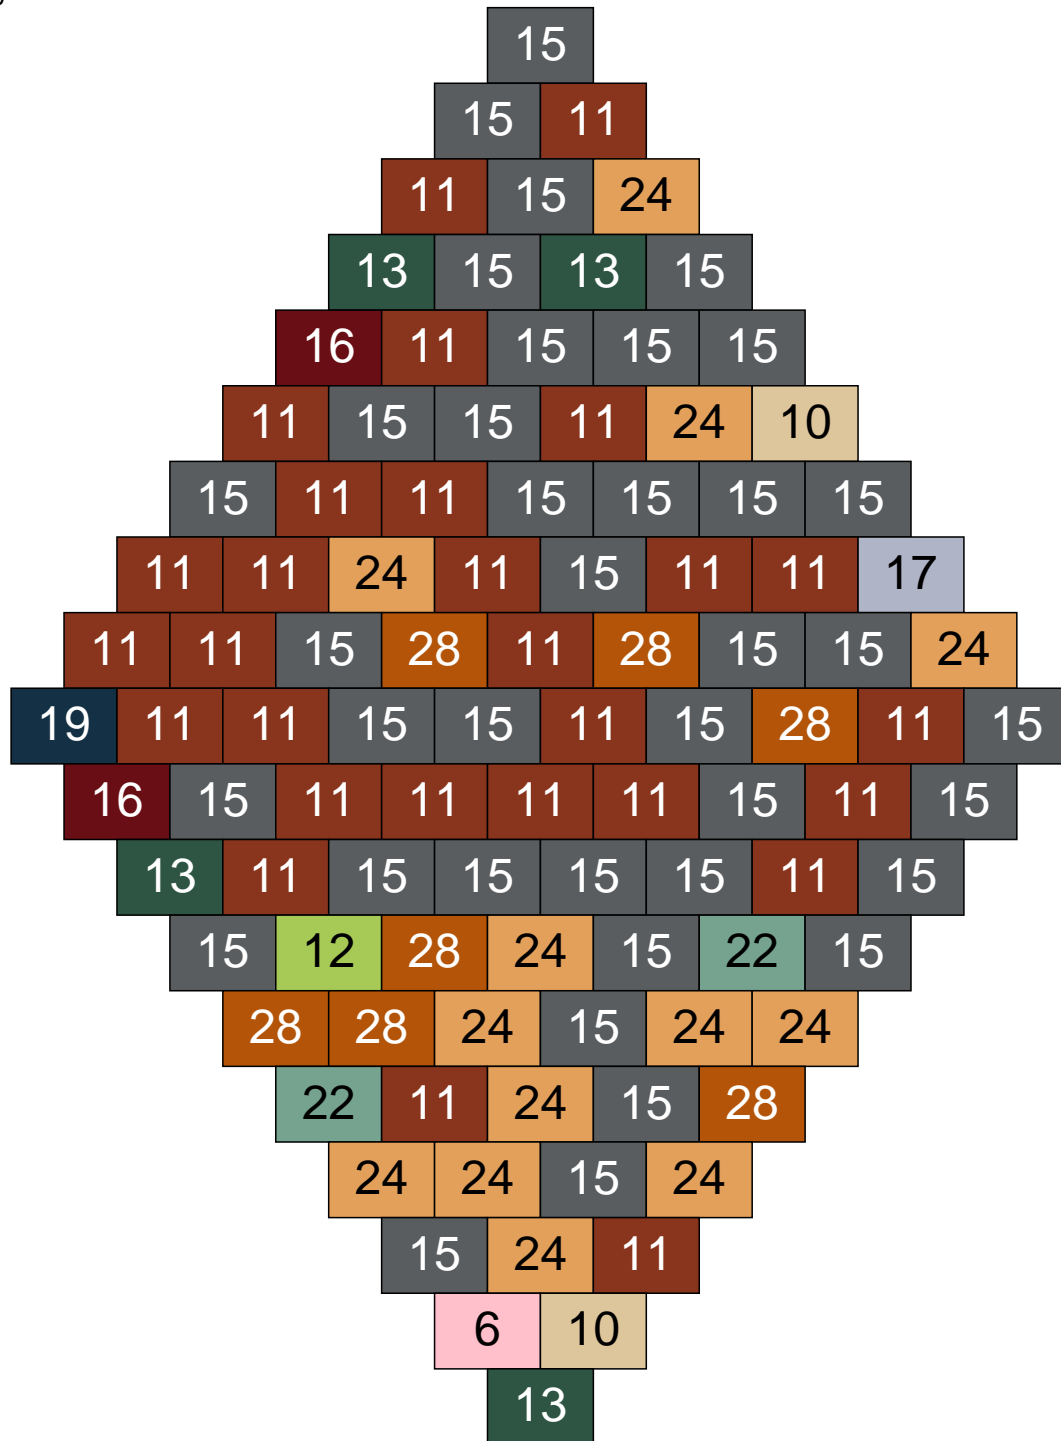

Ligne 5, Colonne 9

Couleur	Quantité	Couleur	Quantité
6 Rose	1	24 Caramel	13
10 Beige clair	2	28 Orange foncé	7
11 Marron	28		
12 Vert fluo	1		
13 Vert foncé	4		
15 Gris foncé	38		
16 Rouge foncé	2		
17 Gris clair	1		
19 Bleu foncé	1		
22 Vert sable	2