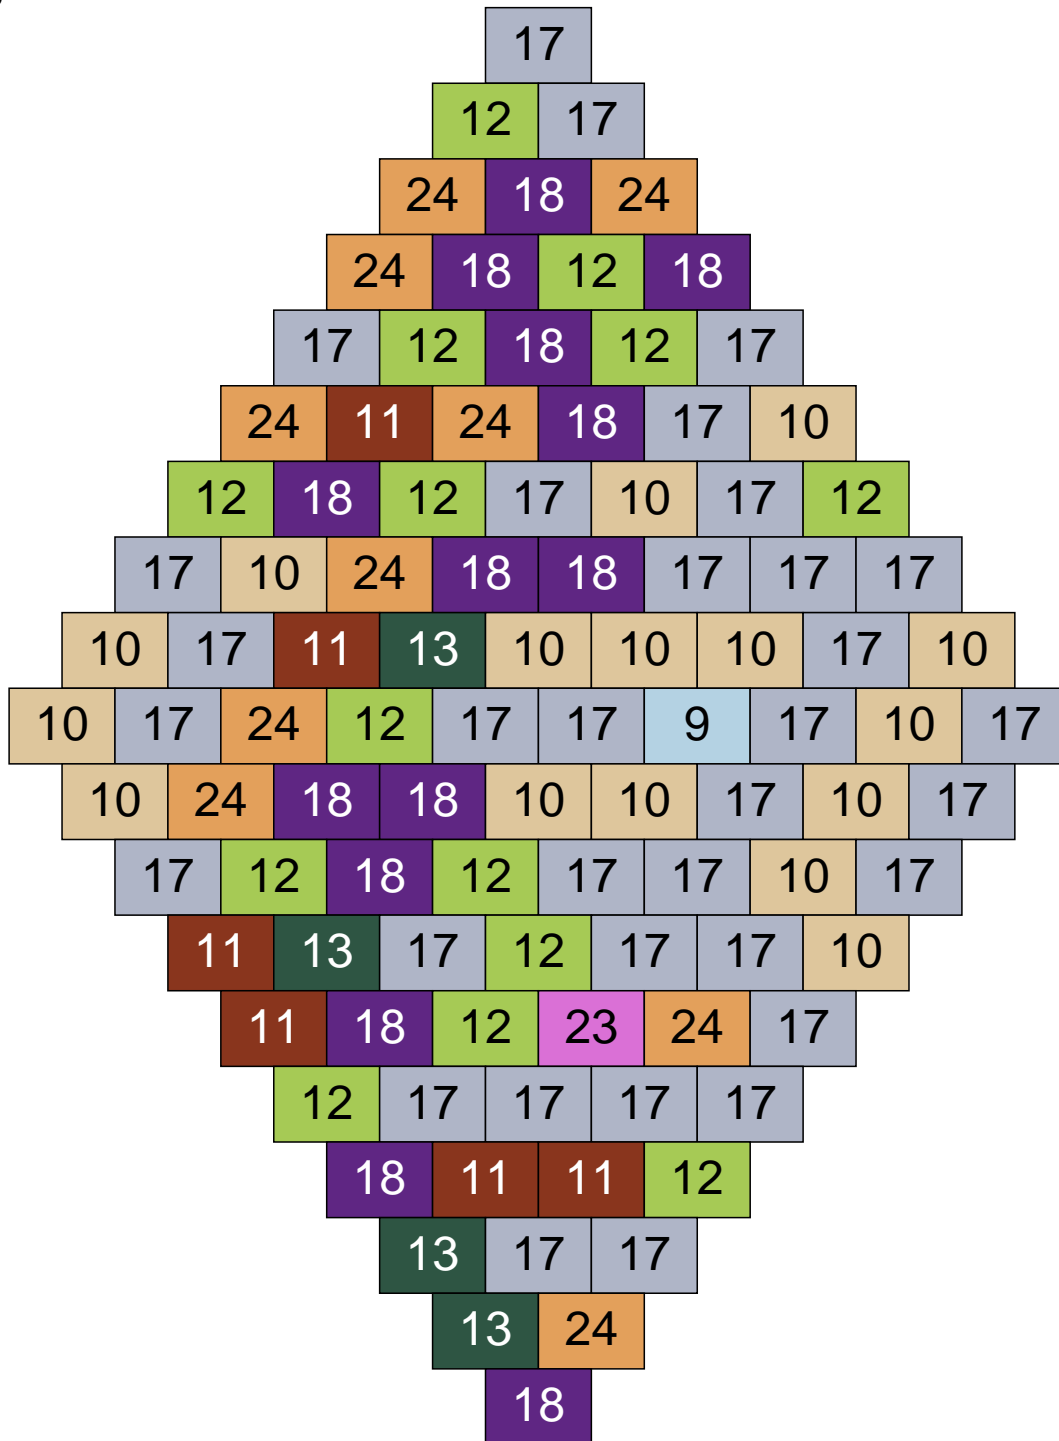

Ligne 8, Colonne 19

Couleur	Quantité
9 Bleu ciel	1
10 Beige clair	16
11 Marron	6
12 Vert fluo	14
13 Vert foncé	4
17 Gris clair	34
18 Violet foncé	14
23 Violet clair	1
24 Caramel	10