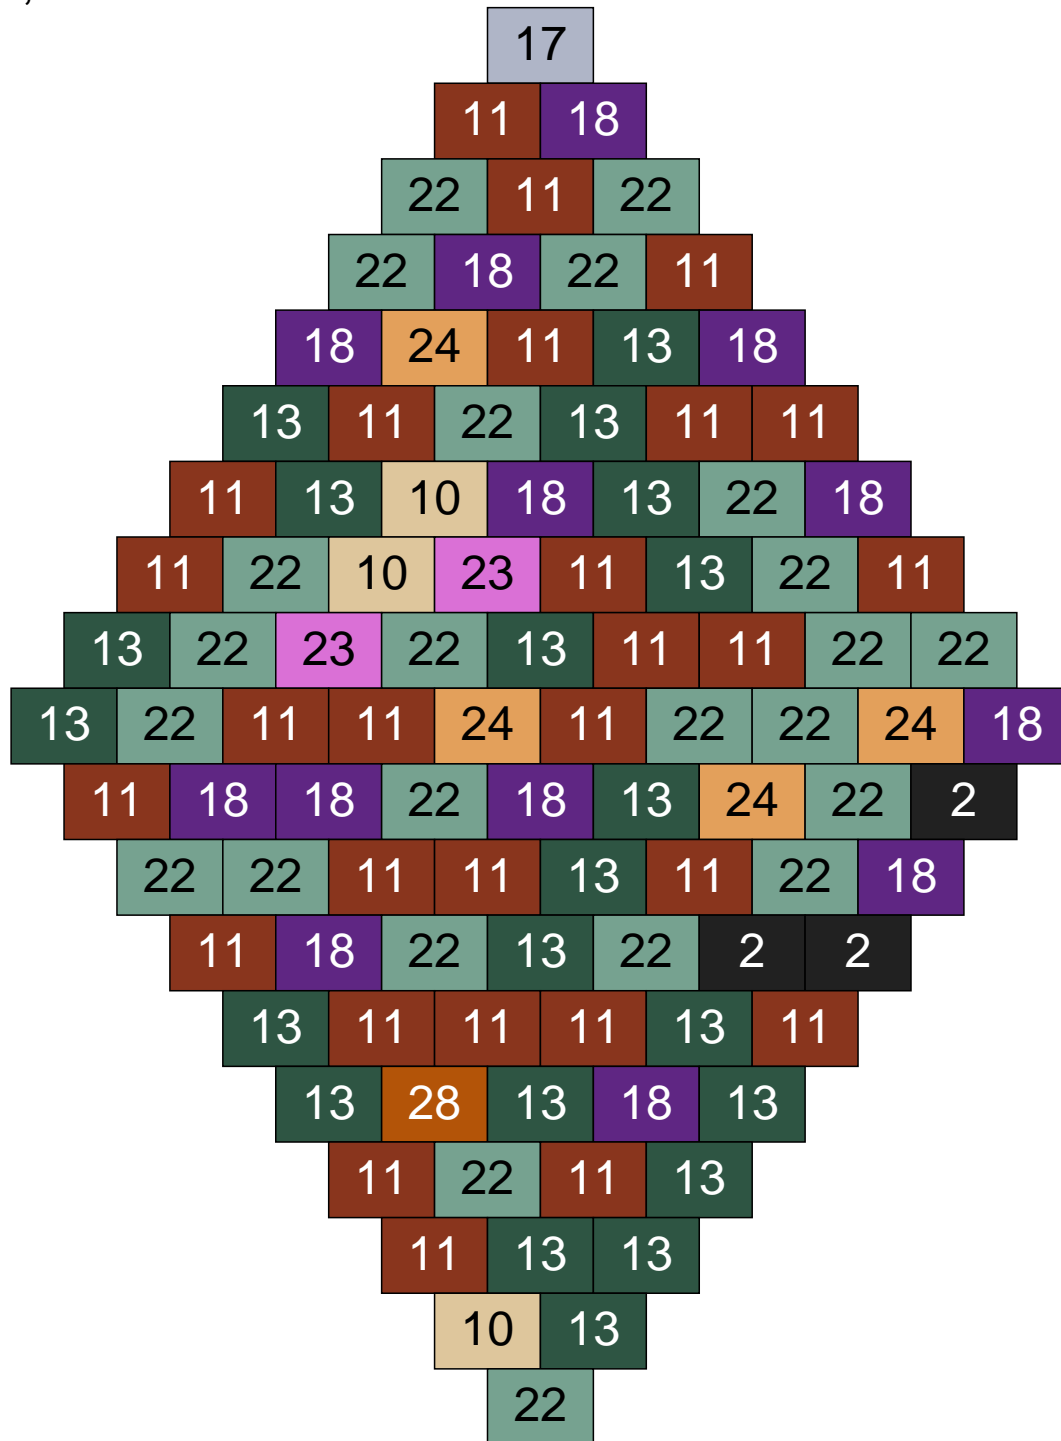

Ligne 11, Colonne 15

Couleur	Quantité
2 Noir	3
10 Beige clair	3
11 Marron	28
13 Vert foncé	21
17 Gris clair	1
18 Violet foncé	13
22 Vert sable	24
23 Violet clair	2
24 Caramel	4
28 Orange foncé	1