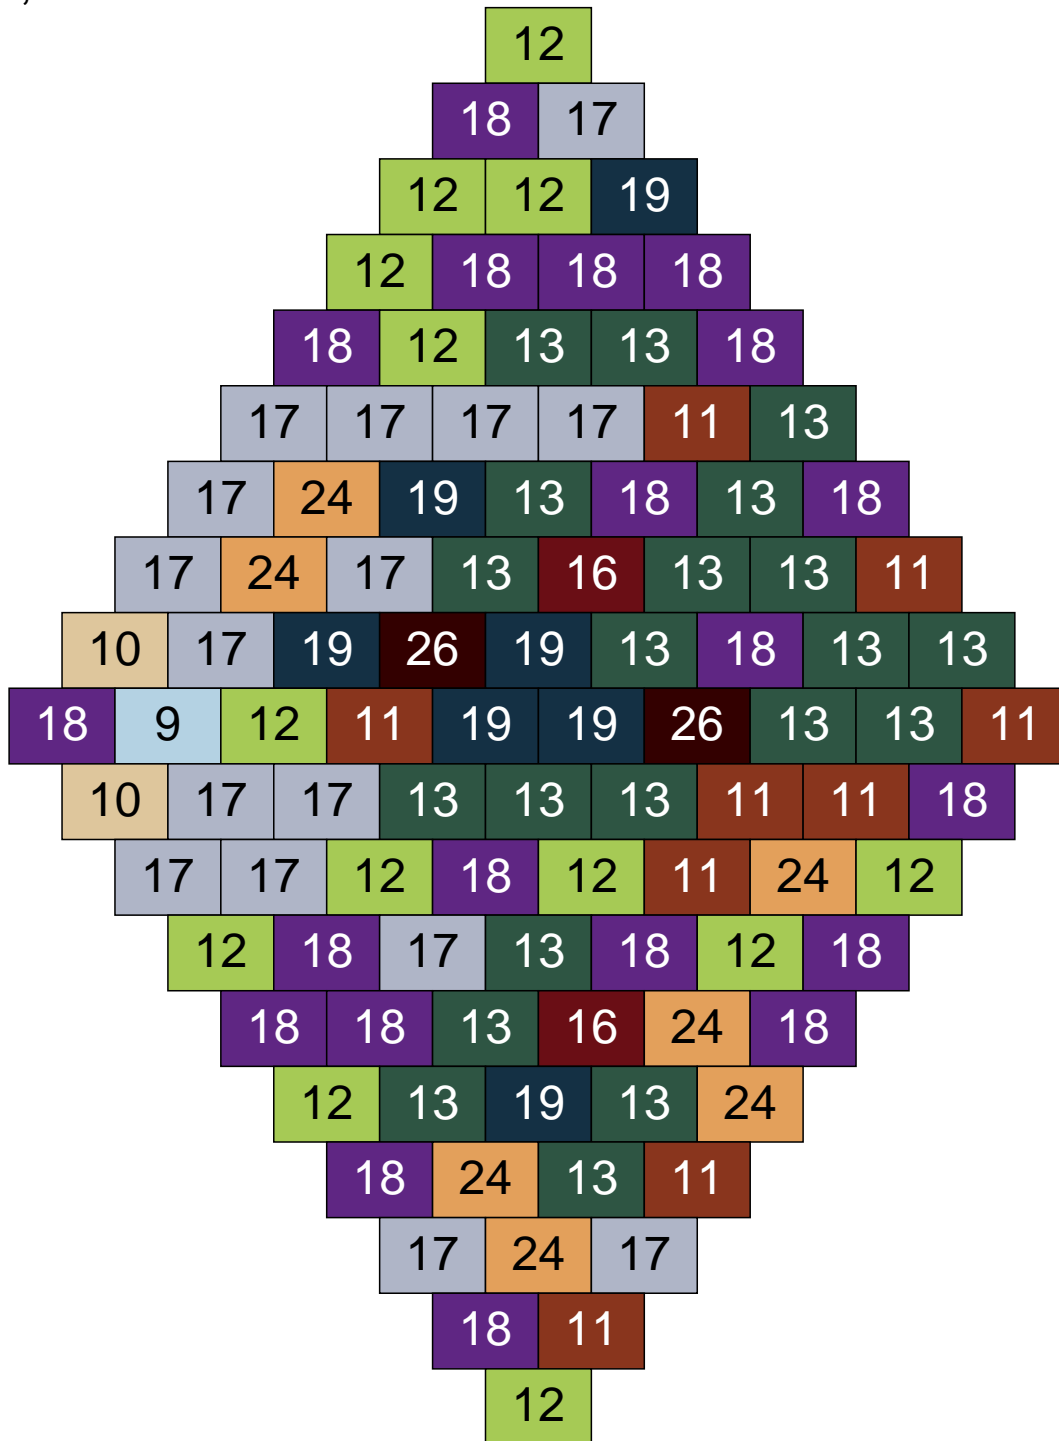

Ligne 12, Colonne 19

Couleur	Quantité	Couleur	Quantité
9 Bleu ciel	1	26 Marron foncé	2
10 Beige clair	2		
11 Marron	9		
12 Vert fluo	13		
13 Vert foncé	21		
16 Rouge foncé	2		
17 Gris clair	16		
18 Violet foncé	20		
19 Bleu foncé	7		
24 Caramel	7