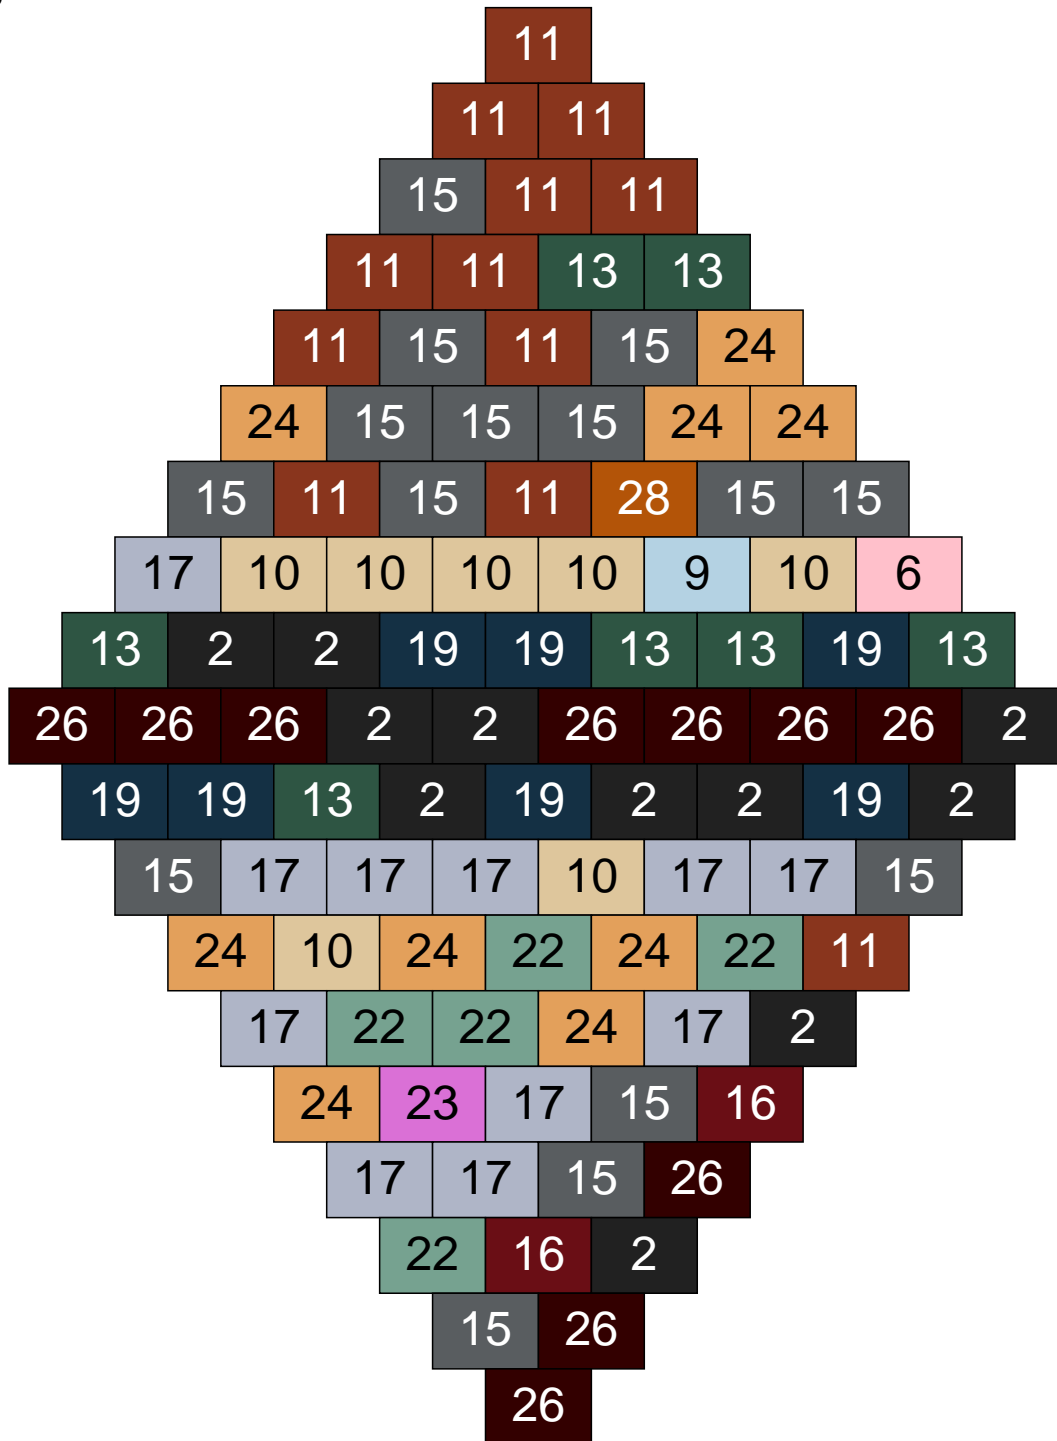

Ligne 4, Colonne 9

Couleur	Quantité	Couleur	Quantité
2 Noir	11	22 Vert sable	5
6 Rose	1	23 Violet clair	1
9 Bleu ciel	1	24 Caramel	9
10 Beige clair	7	26 Marron foncé	10
11 Marron	12	28 Orange foncé	1
13 Vert foncé	7		
15 Gris foncé	15		
16 Rouge foncé	2		
17 Gris clair	11		
19 Bleu foncé	7