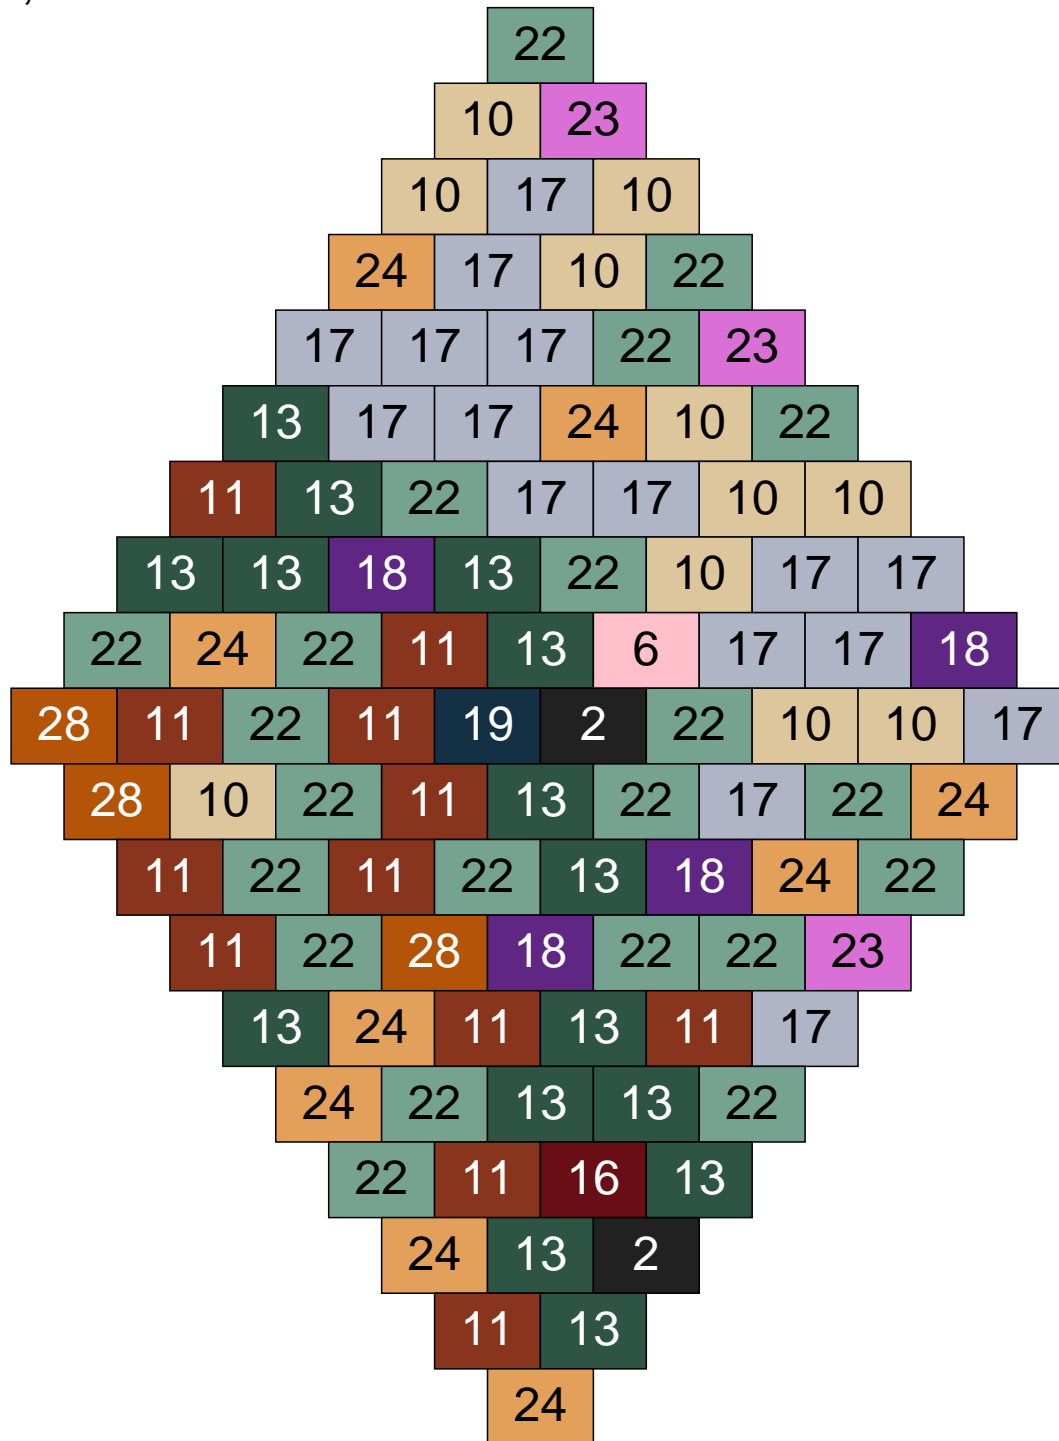

Ligne 12, Colonne 17

Couleur	Quantité	Couleur	Quantité
2 Noir	2	23 Violet clair	3
6 Rose	1	24 Caramel	9
10 Beige clair	11	28 Orange foncé	3
11 Marron	12		
13 Vert foncé	15		
16 Rouge foncé	1		
17 Gris clair	16		
18 Violet foncé	4		
19 Bleu foncé	1		
22 Vert sable	22