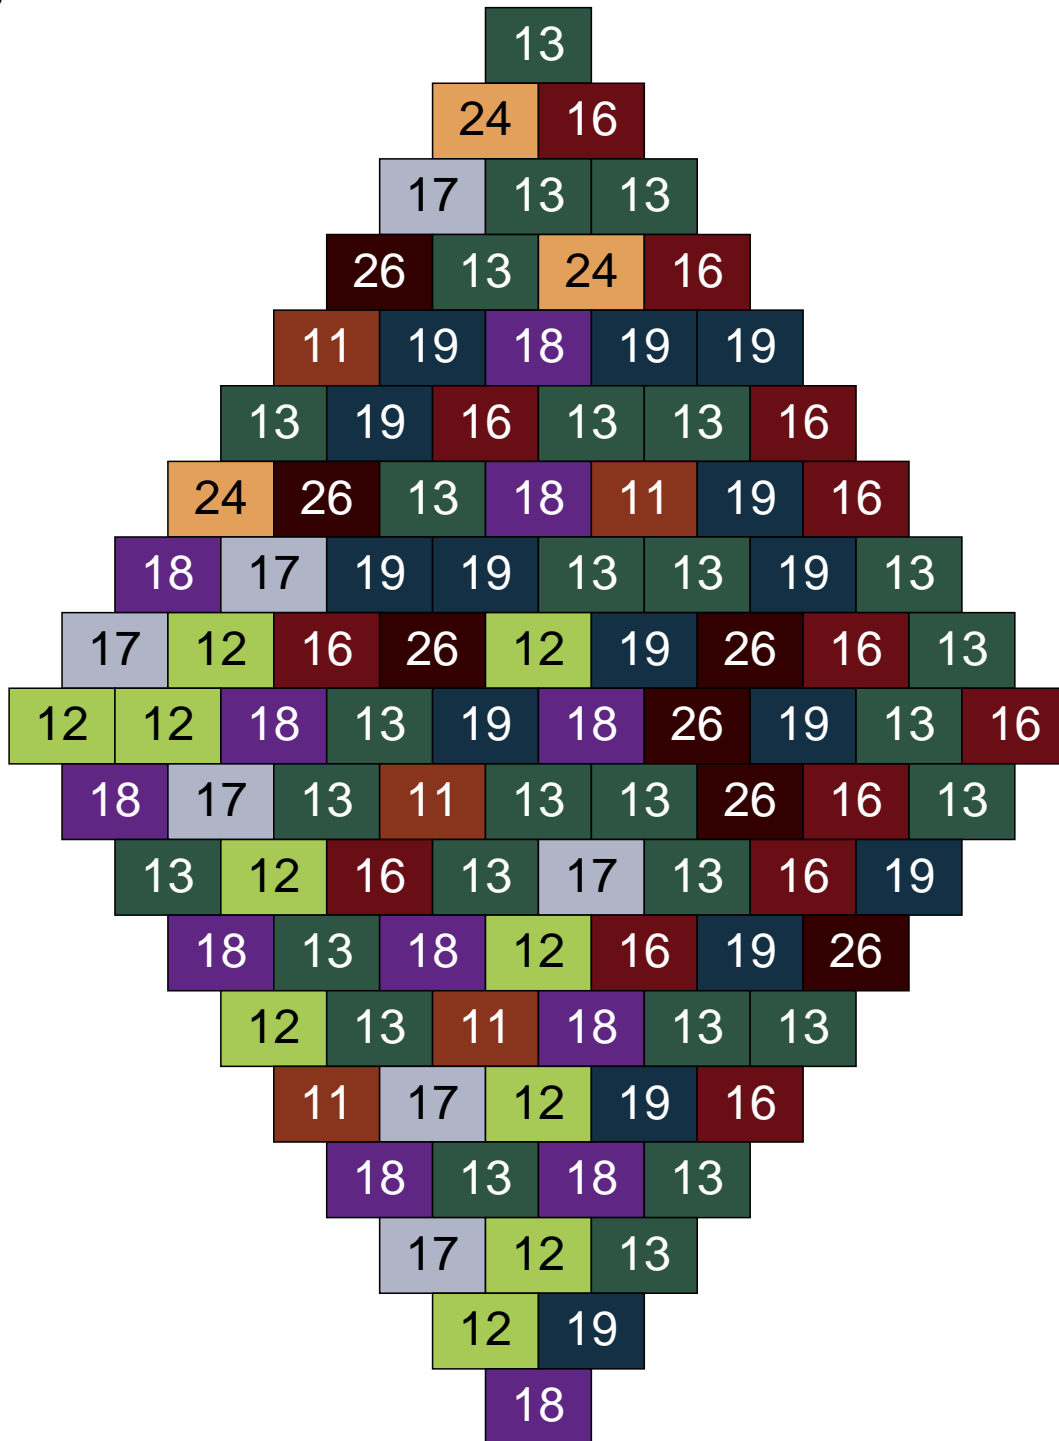

Ligne 8, Colonne 21

Couleur	Quantité
11 Marron	5
12 Vert fluo	10
13 Vert foncé	28
16 Rouge foncé	13
17 Gris clair	7
18 Violet foncé	12
19 Bleu foncé	15
24 Caramel	3
26 Marron foncé	7