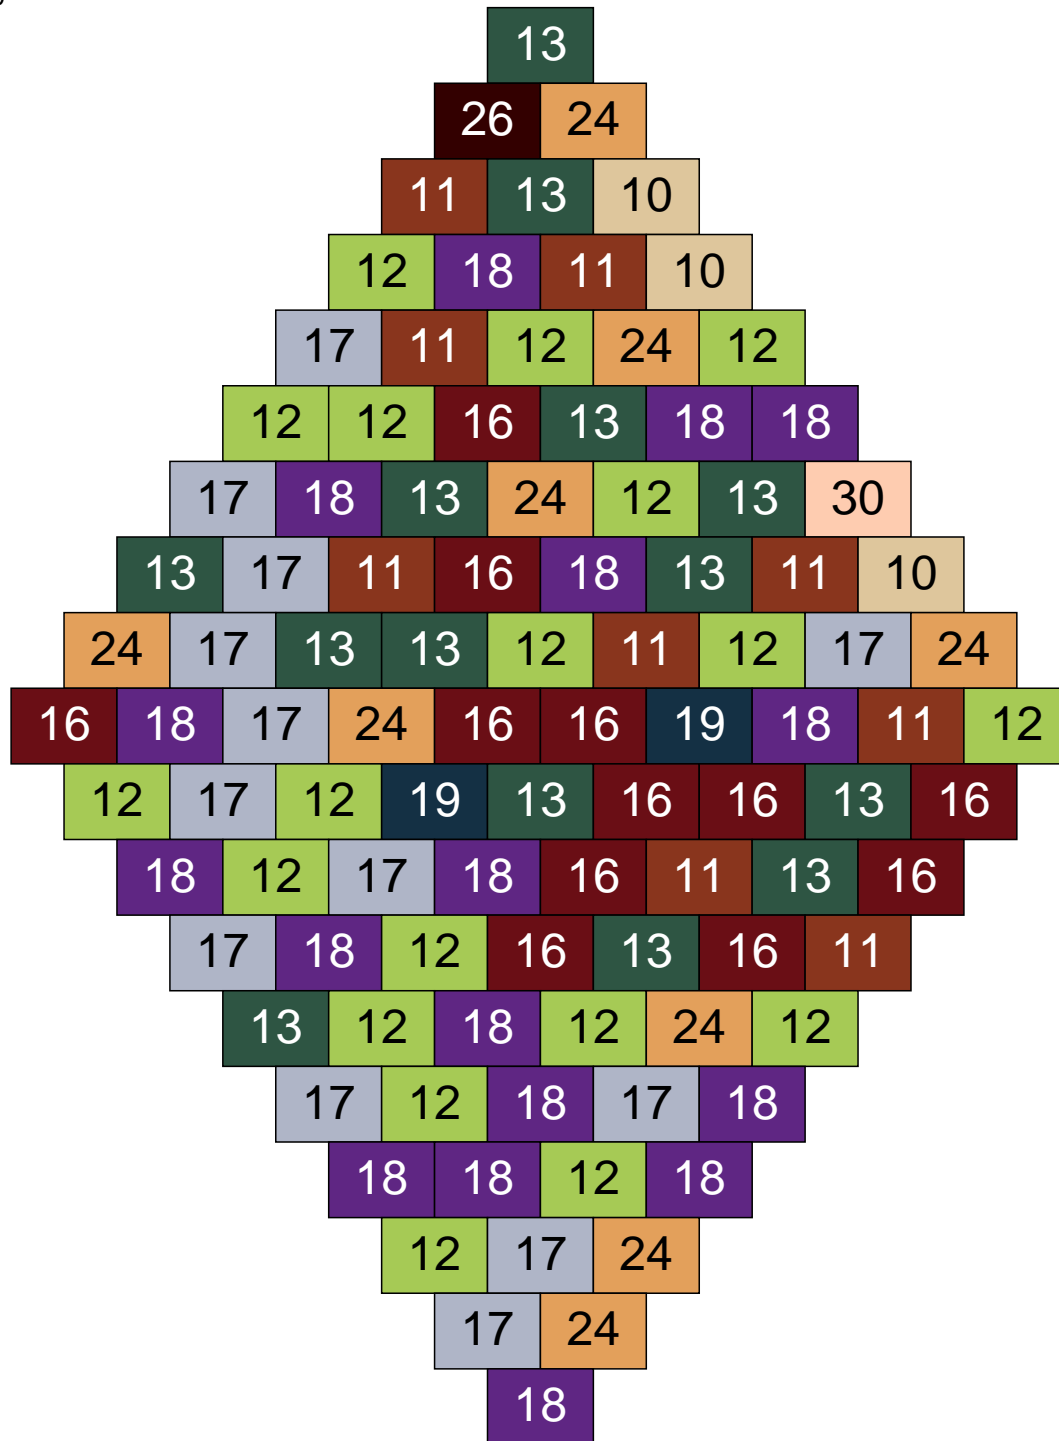

Ligne 2, Colonne 20

Couleur	Quantité
10 Beige clair	3
11 Marron	9
12 Vert fluo	19
13 Vert foncé	14
16 Rouge foncé	12
17 Gris clair	13
18 Violet foncé	17
19 Bleu foncé	2
24 Caramel	9
26 Marron foncé	1

Couleur	Quantité
30 Chair	1