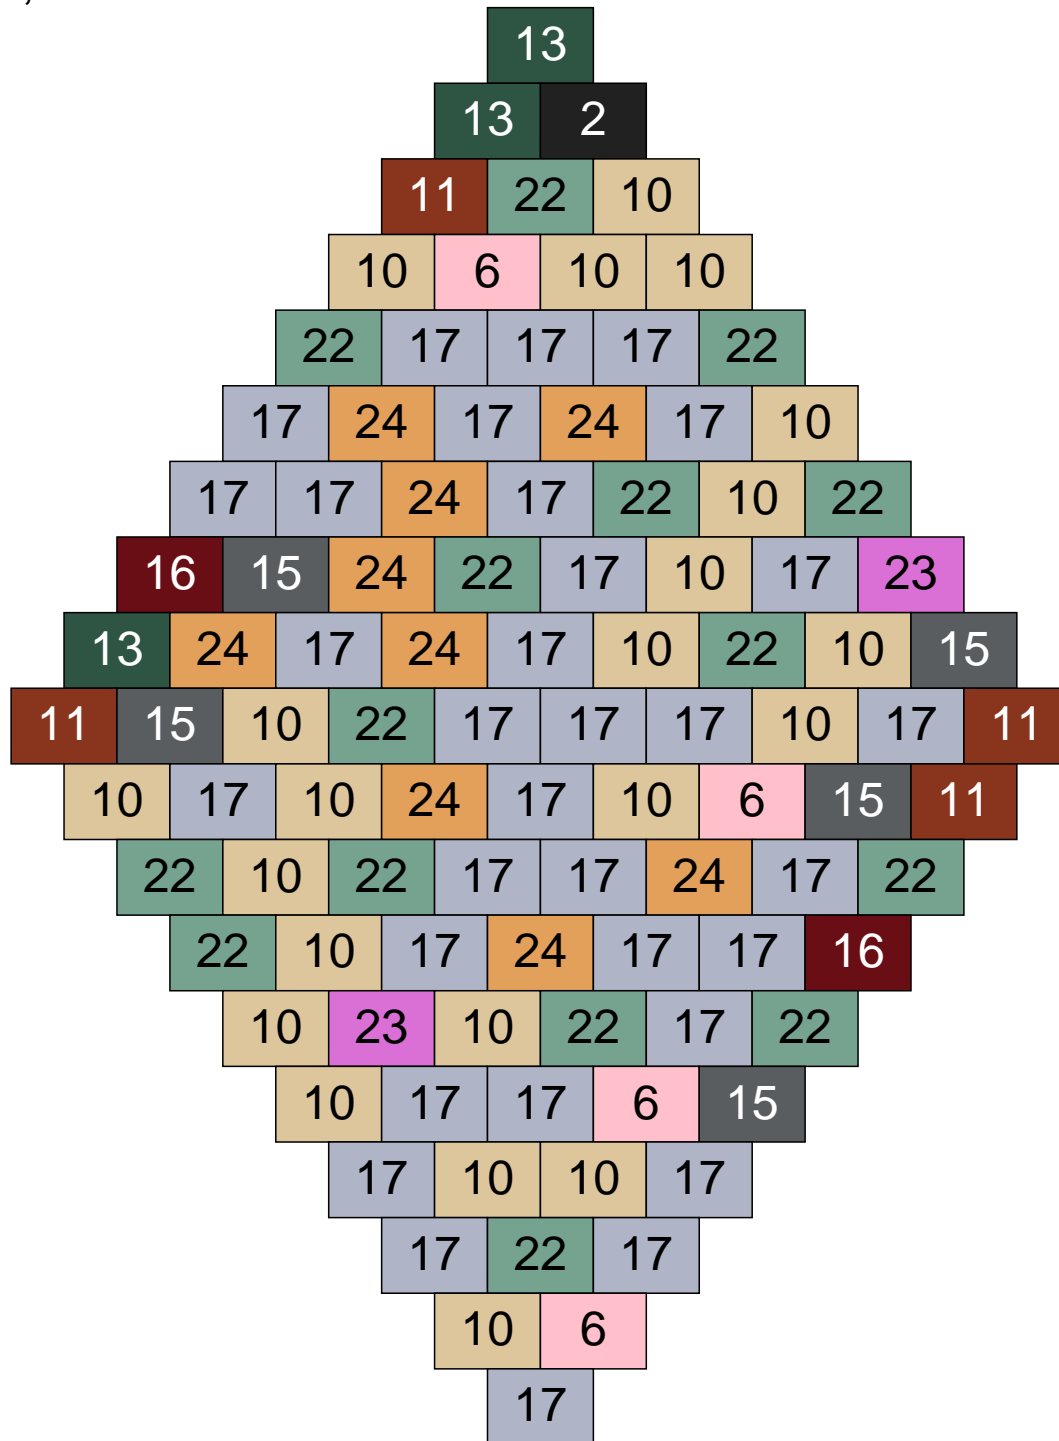

Ligne 12, Colonne 12

Couleur	Quantité	Couleur	Quantité
2 Noir	1	24 Caramel	9
6 Rose	4		
10 Beige clair	22		
11 Marron	4		
13 Vert foncé	3		
15 Gris foncé	5		
16 Rouge foncé	2		
17 Gris clair	33		
22 Vert sable	15		
23 Violet clair	2