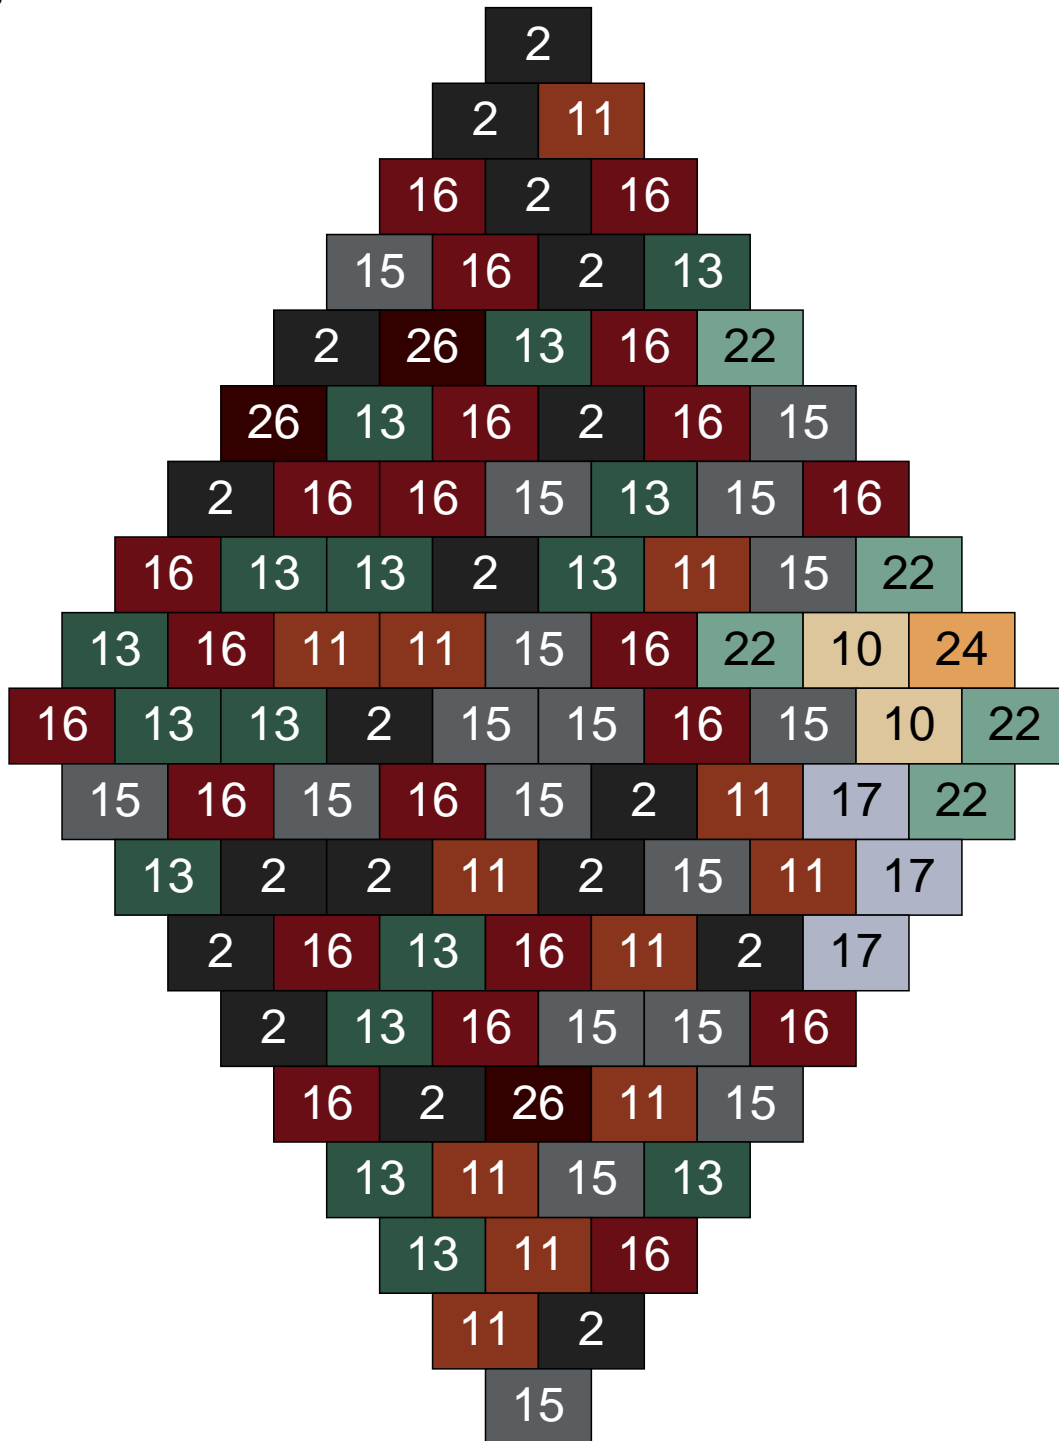

Ligne 8, Colonne 10

Couleur	Quantité
2 Noir	18
10 Beige clair	2
11 Marron	12
13 Vert foncé	16
15 Gris foncé	18
16 Rouge foncé	22
17 Gris clair	3
22 Vert sable	5
24 Caramel	1
26 Marron foncé	3