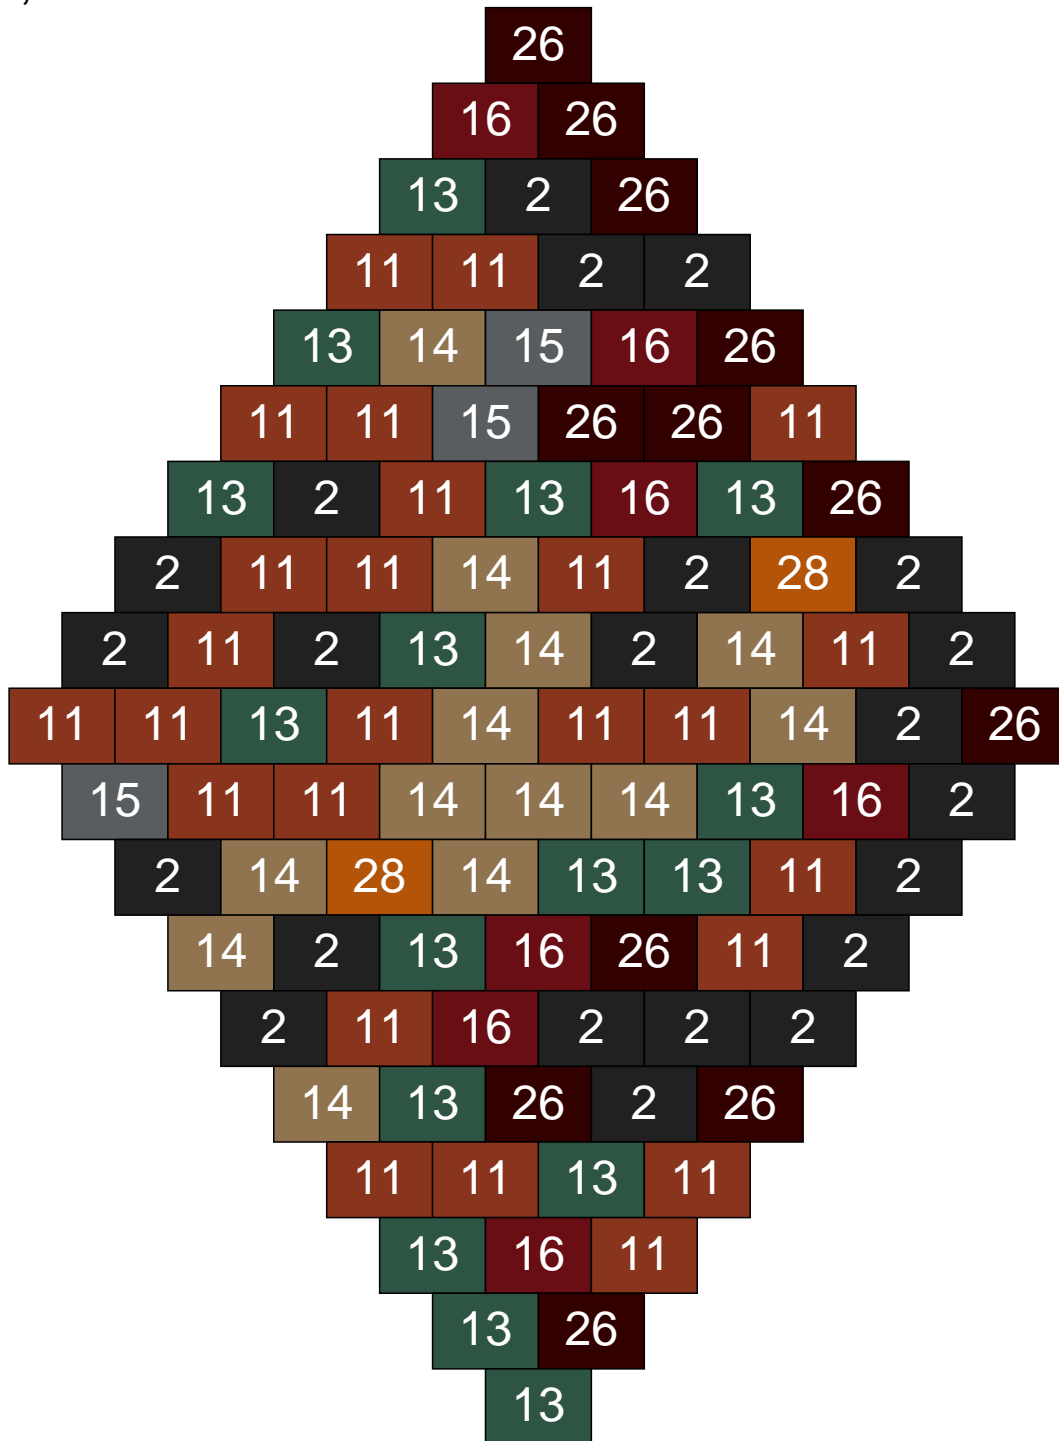

Ligne 14, Colonne 2

Couleur	Quantité
2 Noir	22
11 Marron	25
13 Vert foncé	16
14 Beige foncé	13
15 Gris foncé	3
16 Rouge foncé	7
26 Marron foncé	12
28 Orange foncé	2