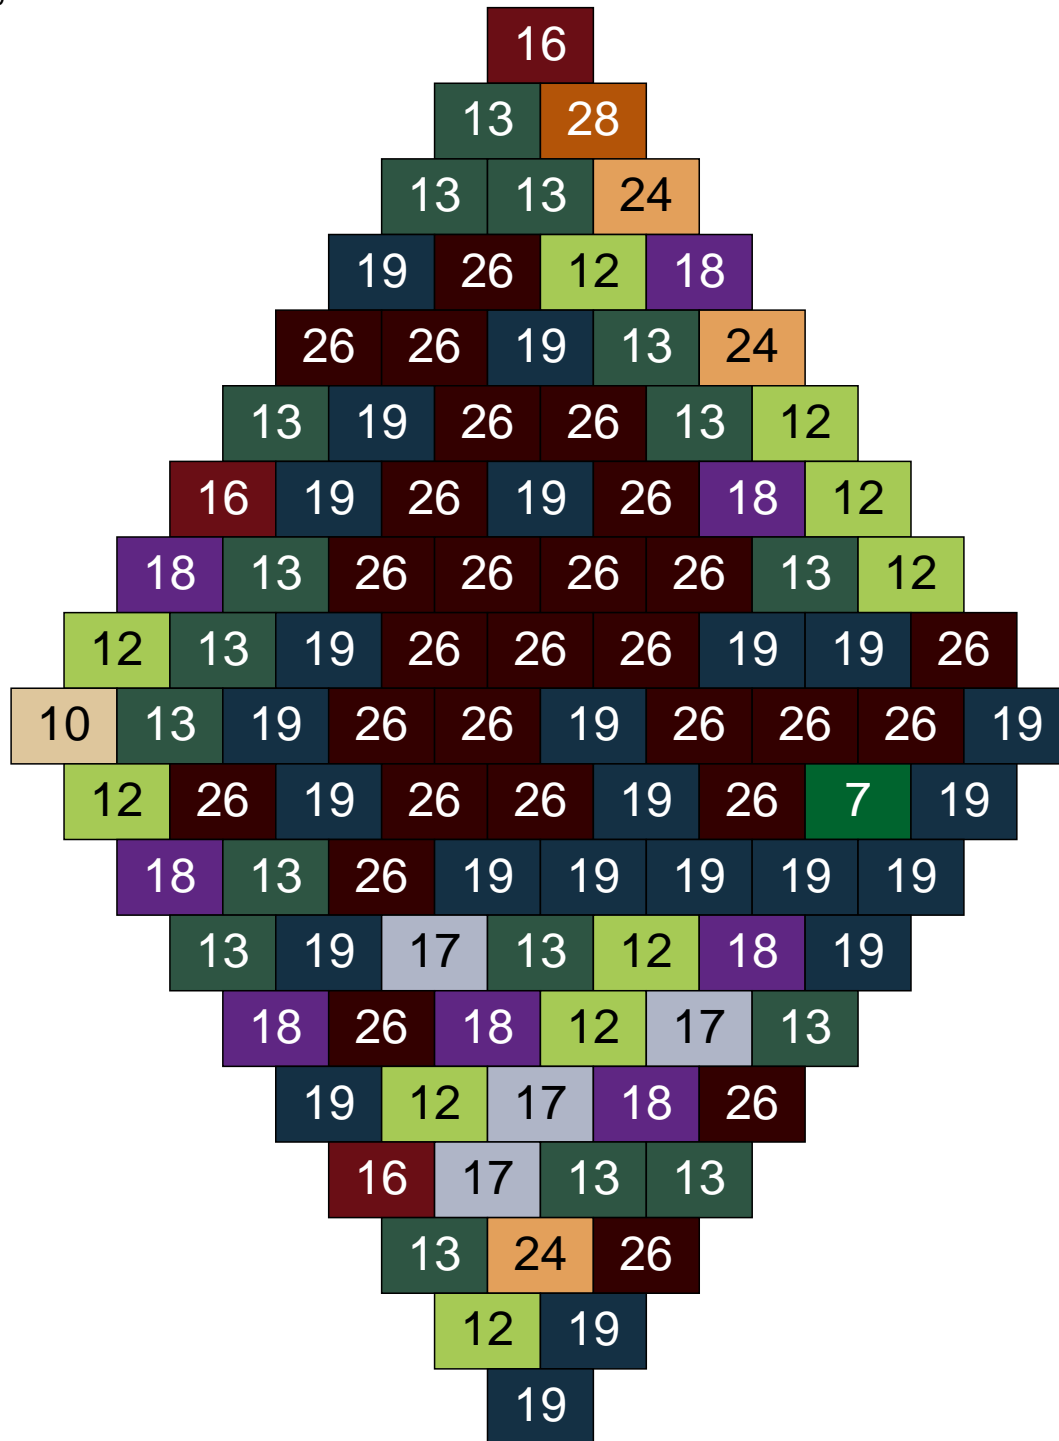

Ligne 3, Colonne 21

Couleur	Quantité	Couleur	Quantité
7 Vert	1	28 Orange foncé	1
10 Beige clair	1		
12 Vert fluo	10		
13 Vert foncé	17		
16 Rouge foncé	3		
17 Gris clair	4		
18 Violet foncé	8		
19 Bleu foncé	24		
24 Caramel	3		
26 Marron foncé	28