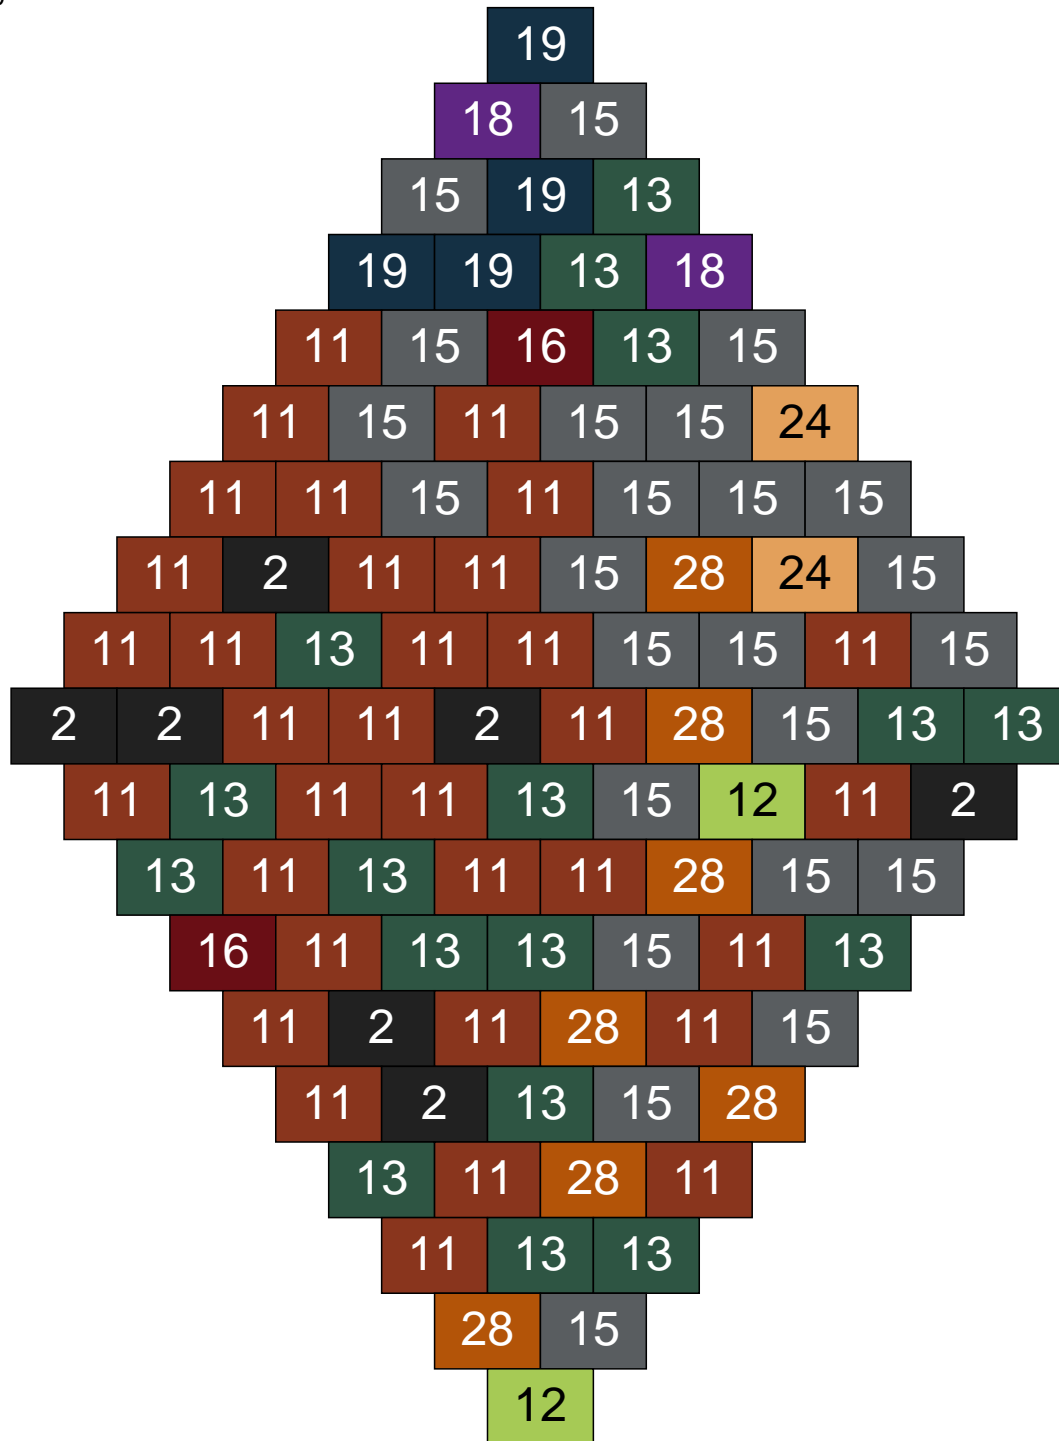

Ligne 6, Colonne 11

Couleur	Quantité
2 Noir	7
11 Marron	33
12 Vert fluo	2
13 Vert foncé	17
15 Gris foncé	24
16 Rouge foncé	2
18 Violet foncé	2
19 Bleu foncé	4
24 Caramel	2
28 Orange foncé	7