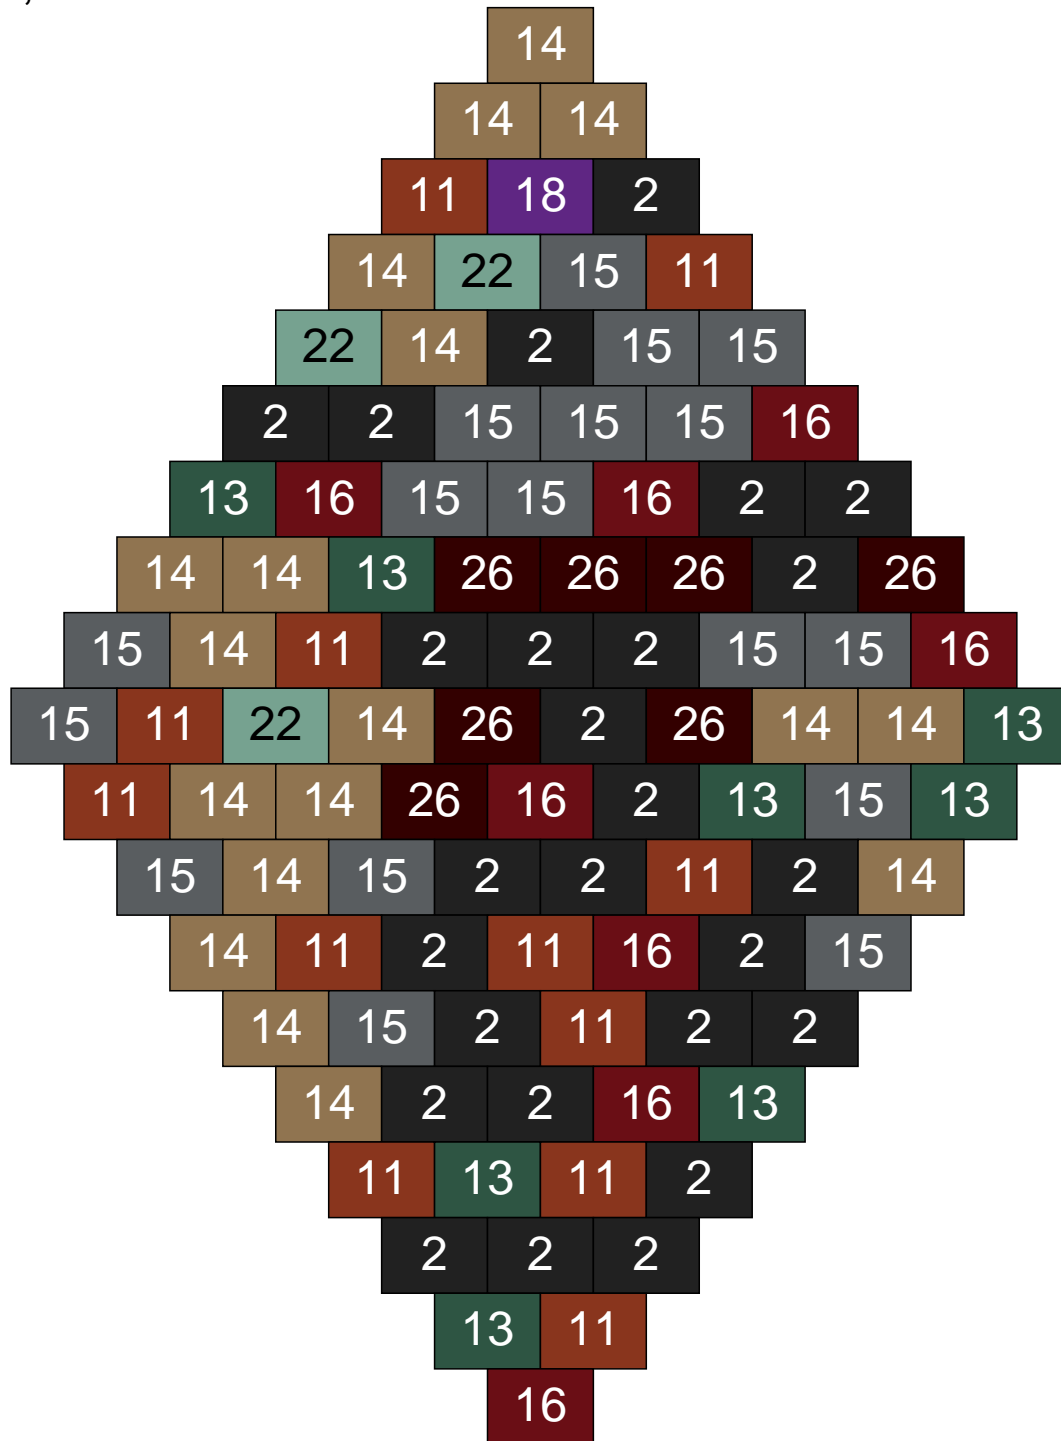

Ligne 12, Colonne 5

Couleur	Quantité
2 Noir	26
11 Marron	12
13 Vert foncé	8
14 Beige foncé	18
15 Gris foncé	17
16 Rouge foncé	8
18 Violet foncé	1
22 Vert sable	3
26 Marron foncé	7