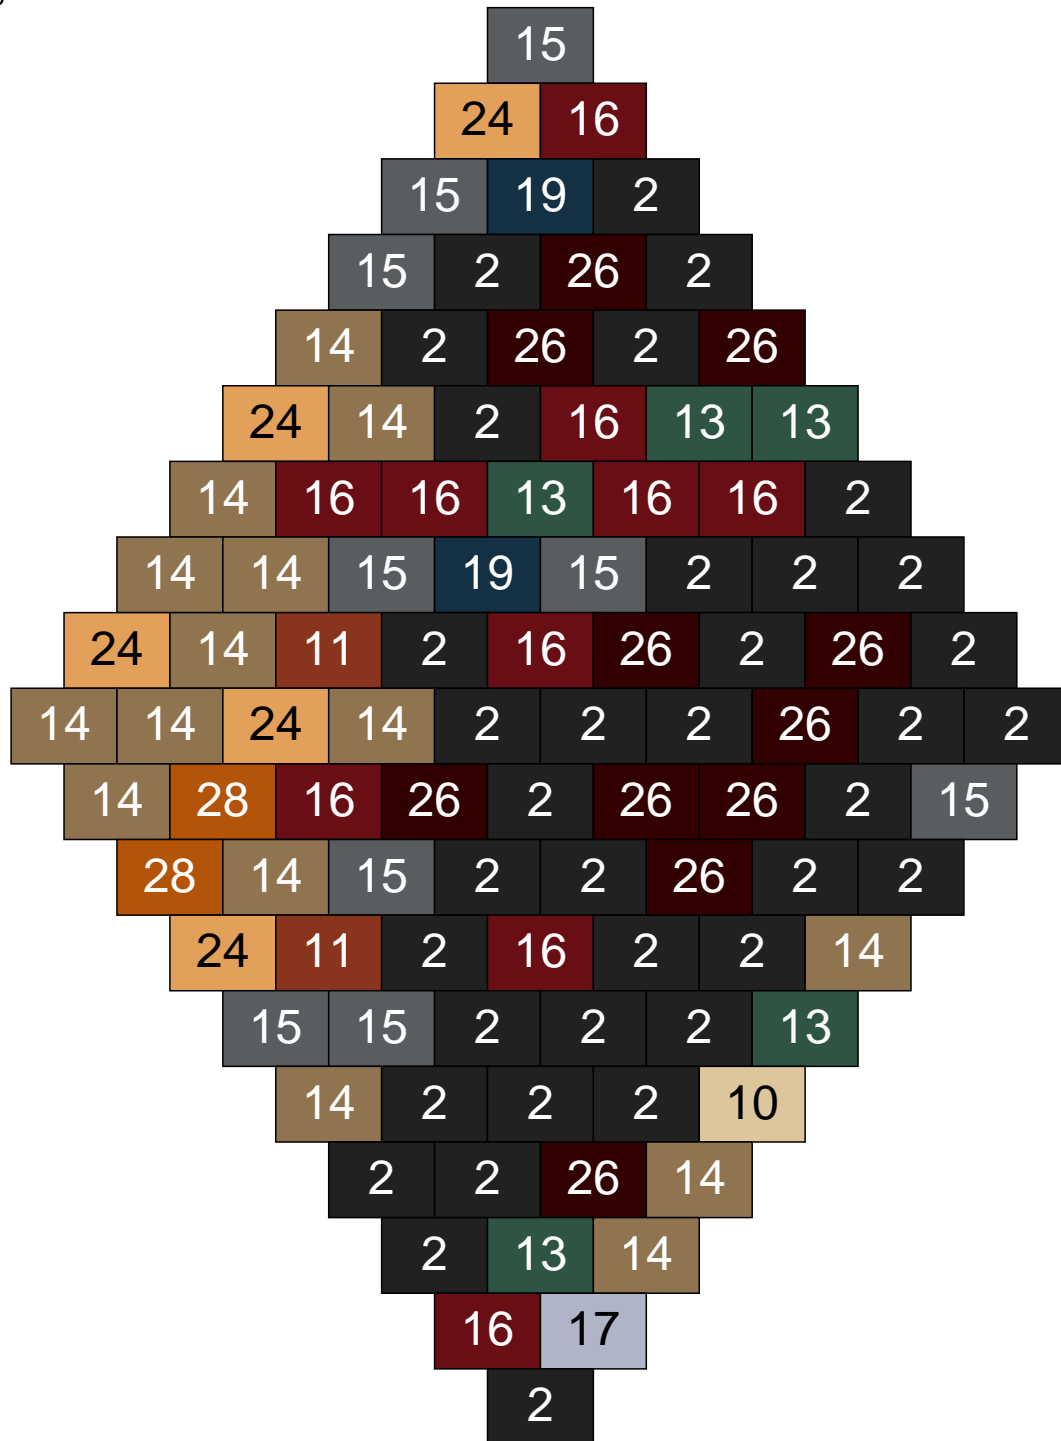

Ligne 2, Colonne 7

Couleur	Quantité	Couleur	Quantité
2 Noir	37	26 Marron foncé	11
10 Beige clair	1	28 Orange foncé	2
11 Marron	2		
13 Vert foncé	5		
14 Beige foncé	15		
15 Gris foncé	9		
16 Rouge foncé	10		
17 Gris clair	1		
19 Bleu foncé	2		
24 Caramel	5