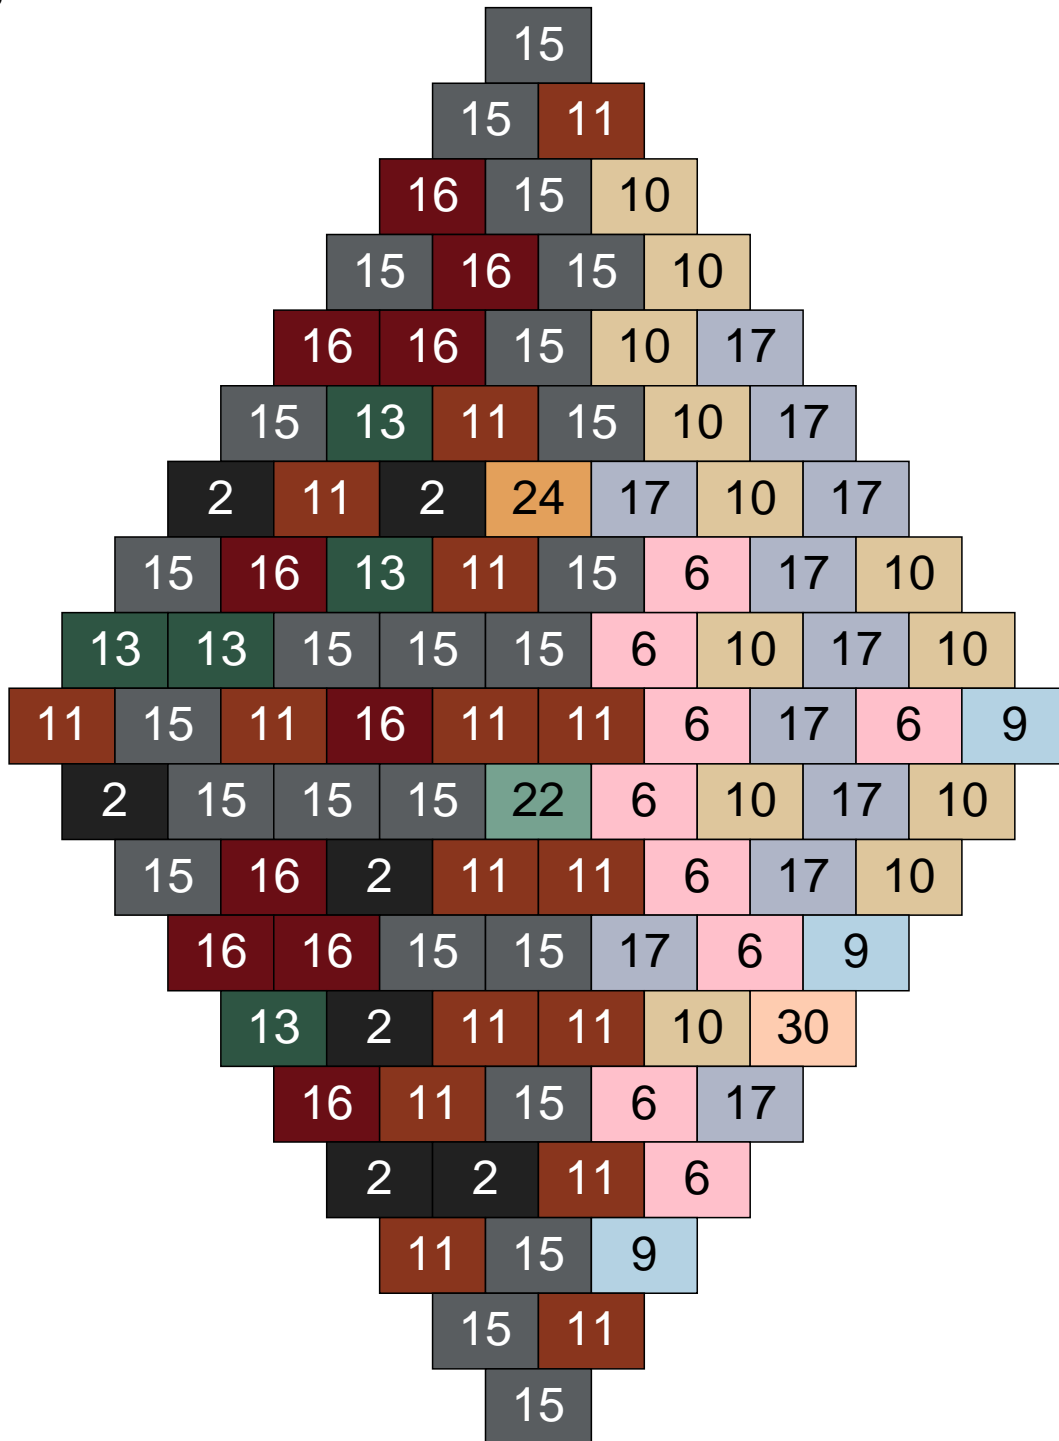

Ligne 7, Colonne 13

Couleur	Quantité	Couleur	Quantité
2 Noir	7	24 Caramel	1
6 Rose	9	30 Chair	1
9 Bleu ciel	3		
10 Beige clair	12		
11 Marron	16		
13 Vert foncé	5		
15 Gris foncé	24		
16 Rouge foncé	10		
17 Gris clair	11		
22 Vert sable	1