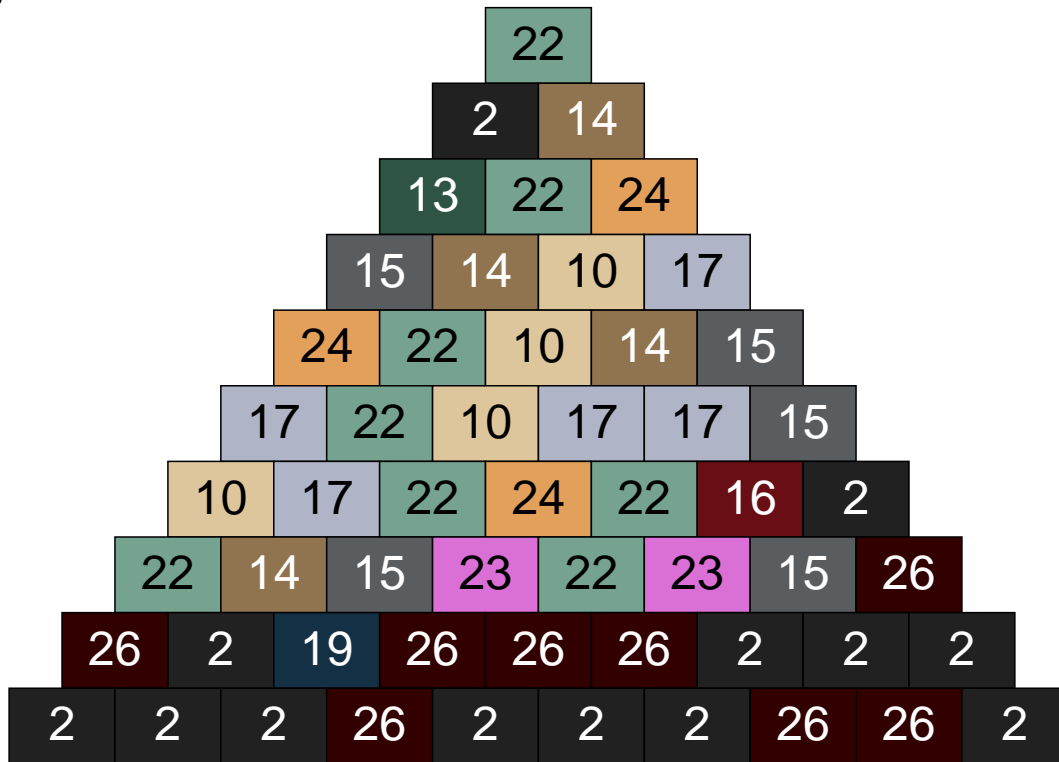

Ligne 1, Colonne 3

Couleur	Quantité
2 Noir	13
10 Beige clair	4
13 Vert foncé	1
14 Beige foncé	4
15 Gris foncé	5
16 Rouge foncé	1
17 Gris clair	5
19 Bleu foncé	1
22 Vert sable	8
23 Violet clair	2
24 Caramel	3
26 Marron foncé	8