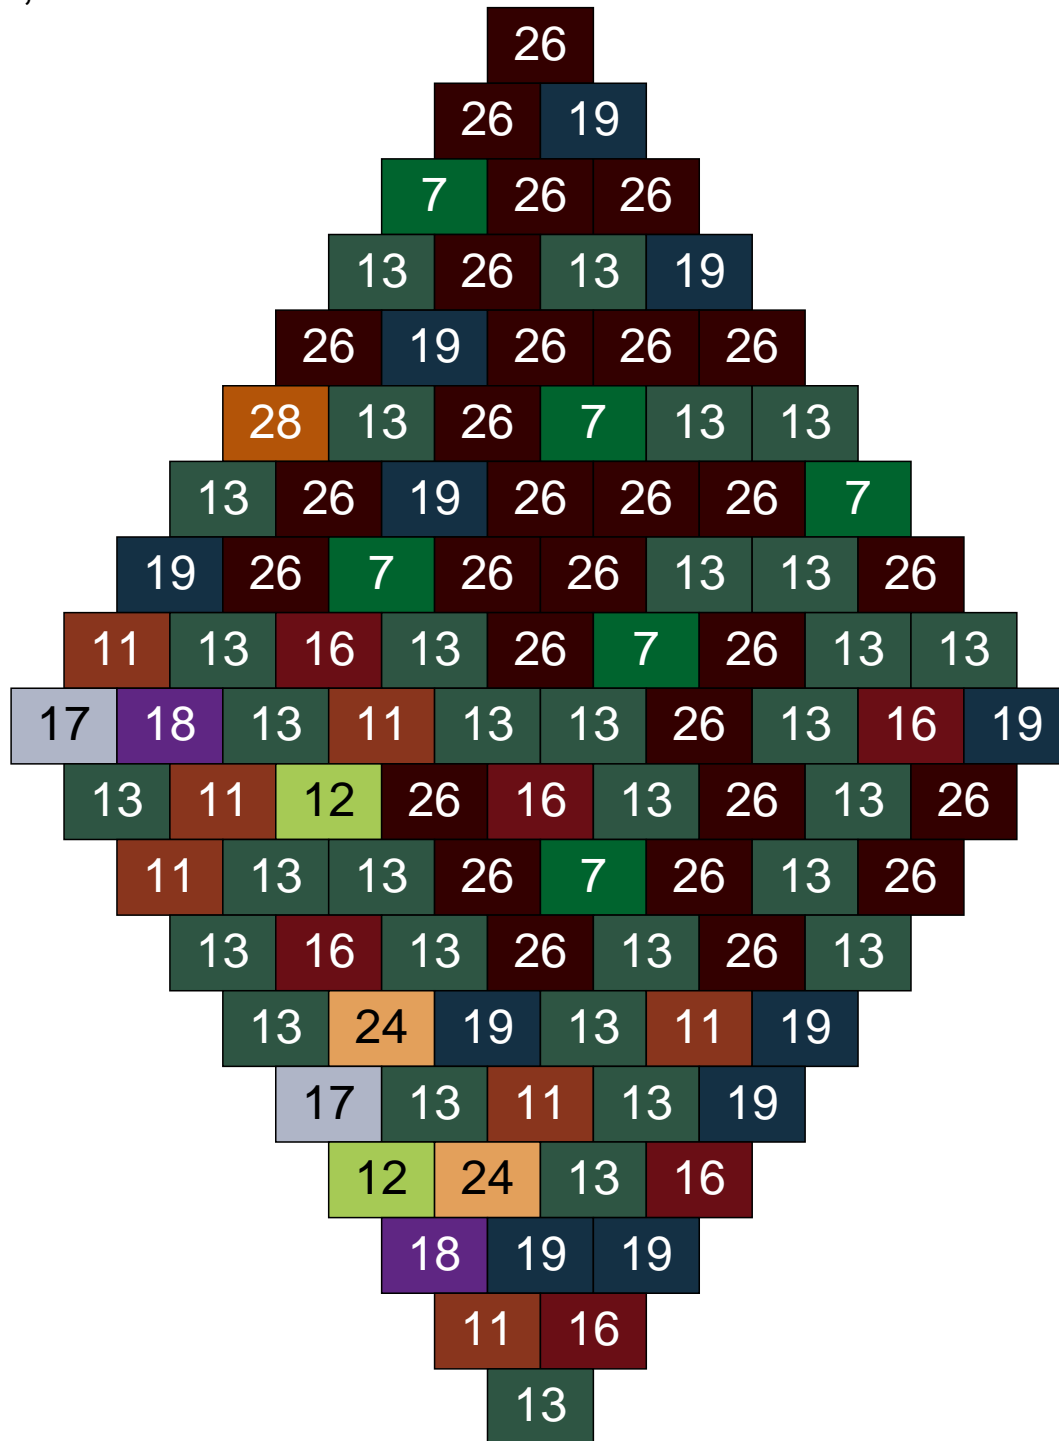

Ligne 13, Colonne 20

Couleur	Quantité	Couleur	Quantité
7 Vert	6	28 Orange foncé	1
11 Marron	7		
12 Vert fluo	2		
13 Vert foncé	32		
16 Rouge foncé	6		
17 Gris clair	2		
18 Violet foncé	2		
19 Bleu foncé	11		
24 Caramel	2		
26 Marron foncé	29