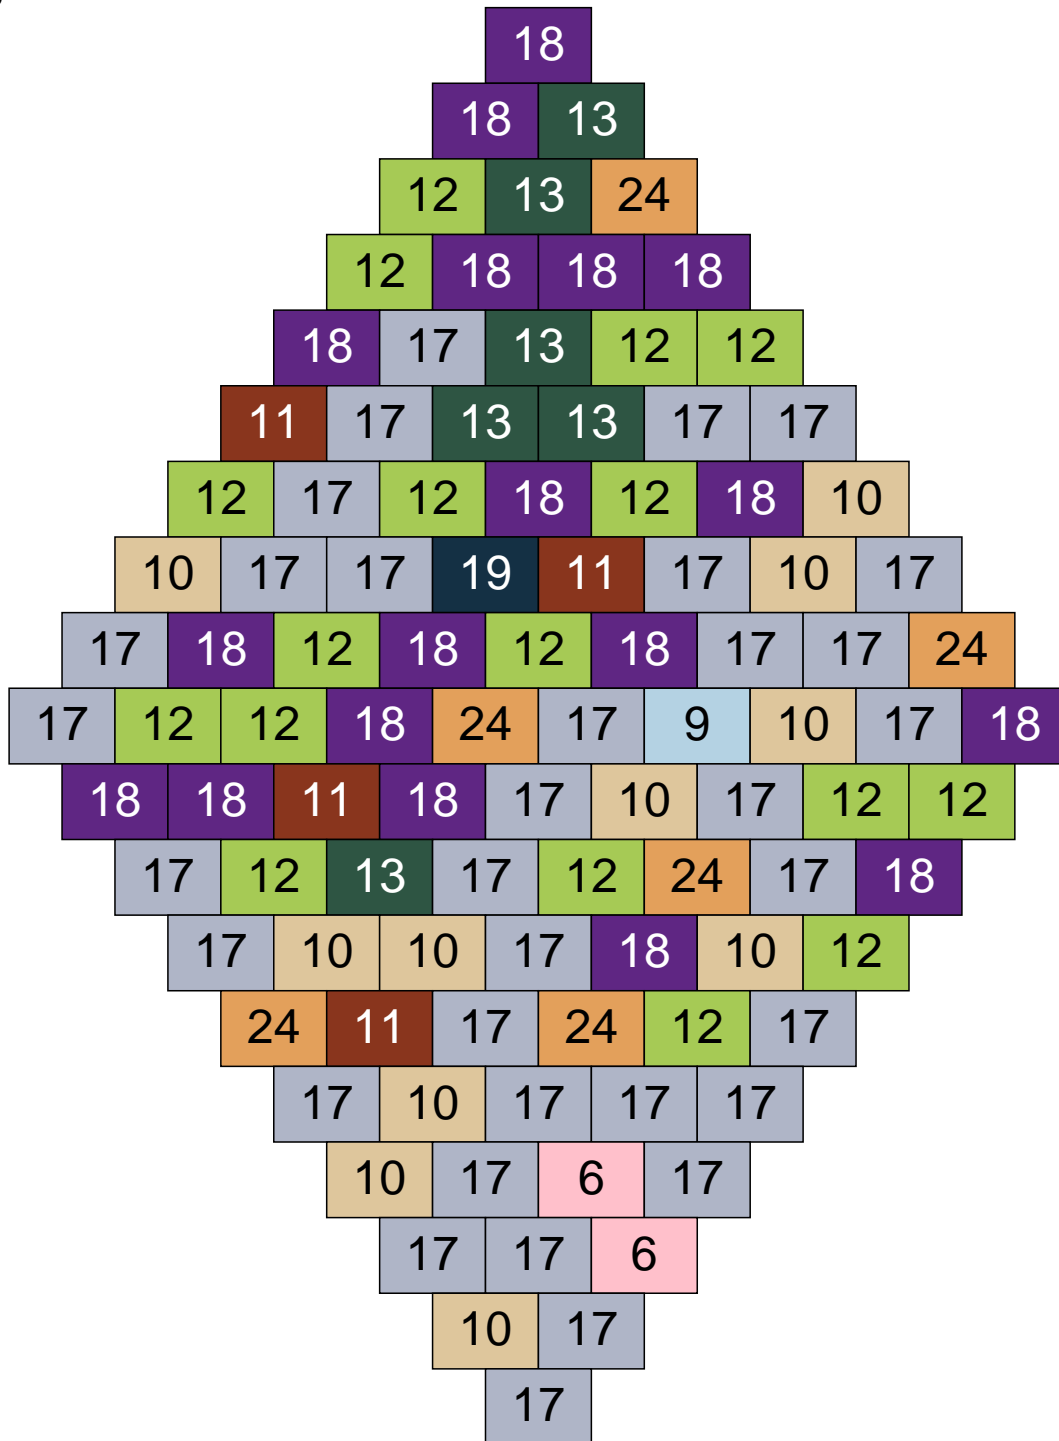

Ligne 6, Colonne 18

Couleur	Quantité
6 Rose	2
9 Bleu ciel	1
10 Beige clair	11
11 Marron	4
12 Vert fluo	17
13 Vert foncé	6
17 Gris clair	34
18 Violet foncé	18
19 Bleu foncé	1
24 Caramel	6