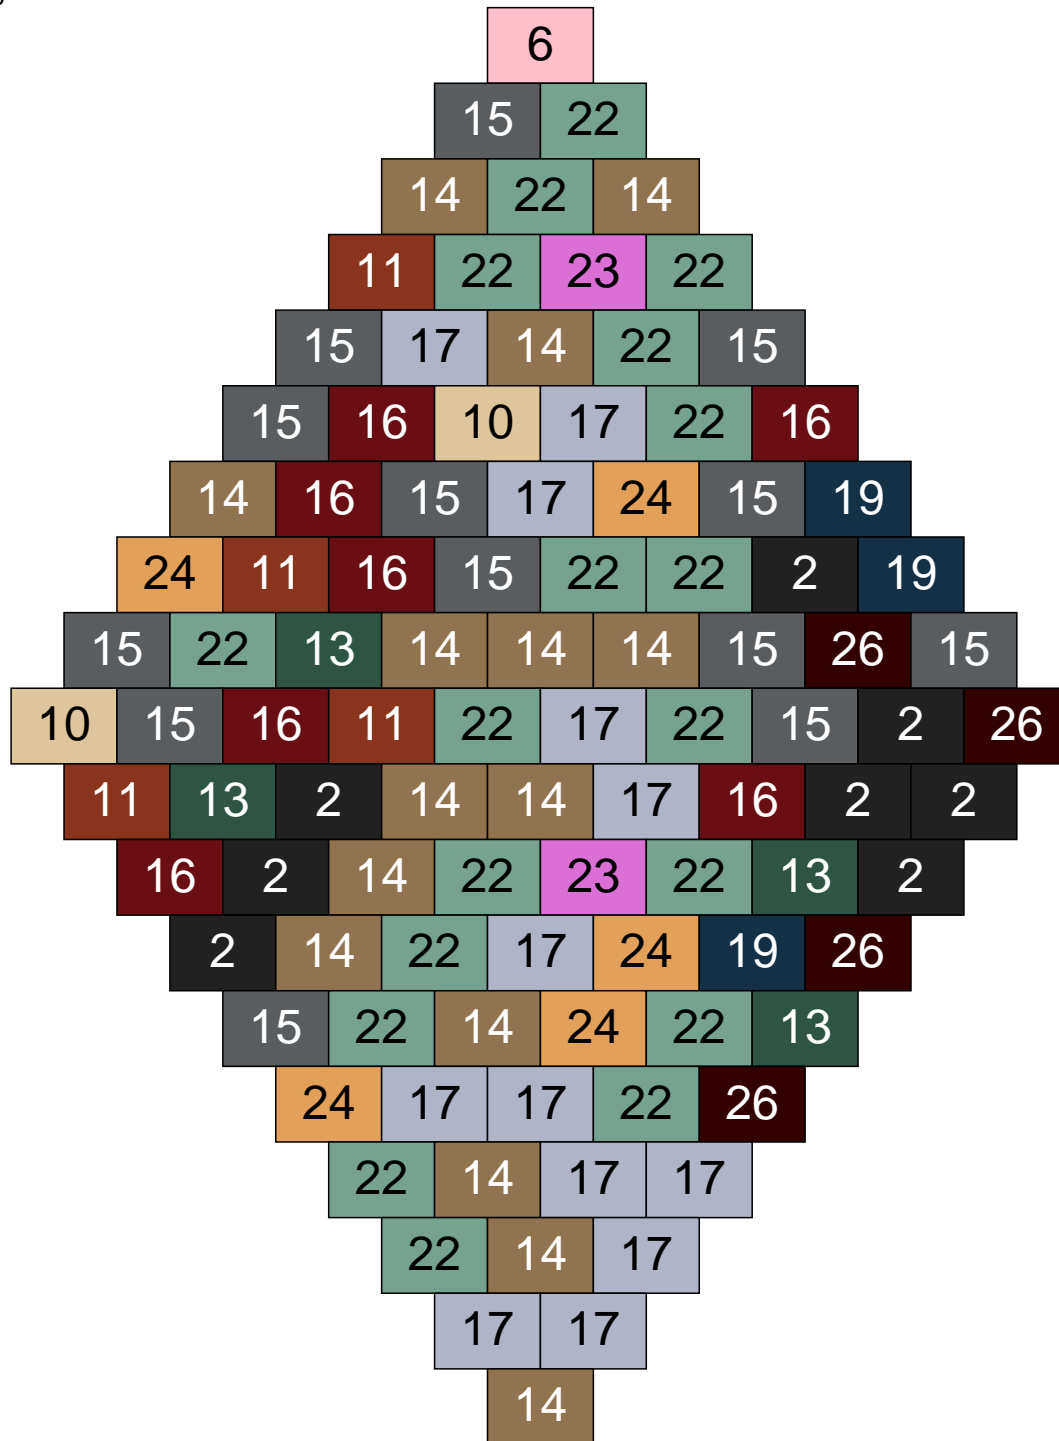

Ligne 2, Colonne 21

Couleur	Quantité	Couleur	Quantité
2 Noir	8	22 Vert sable	19
6 Rose	1	23 Violet clair	2
10 Beige clair	2	24 Caramel	5
11 Marron	4	26 Marron foncé	4
13 Vert foncé	4		
14 Beige foncé	15		
15 Gris foncé	13		
16 Rouge foncé	7		
17 Gris clair	13		
19 Bleu foncé	3