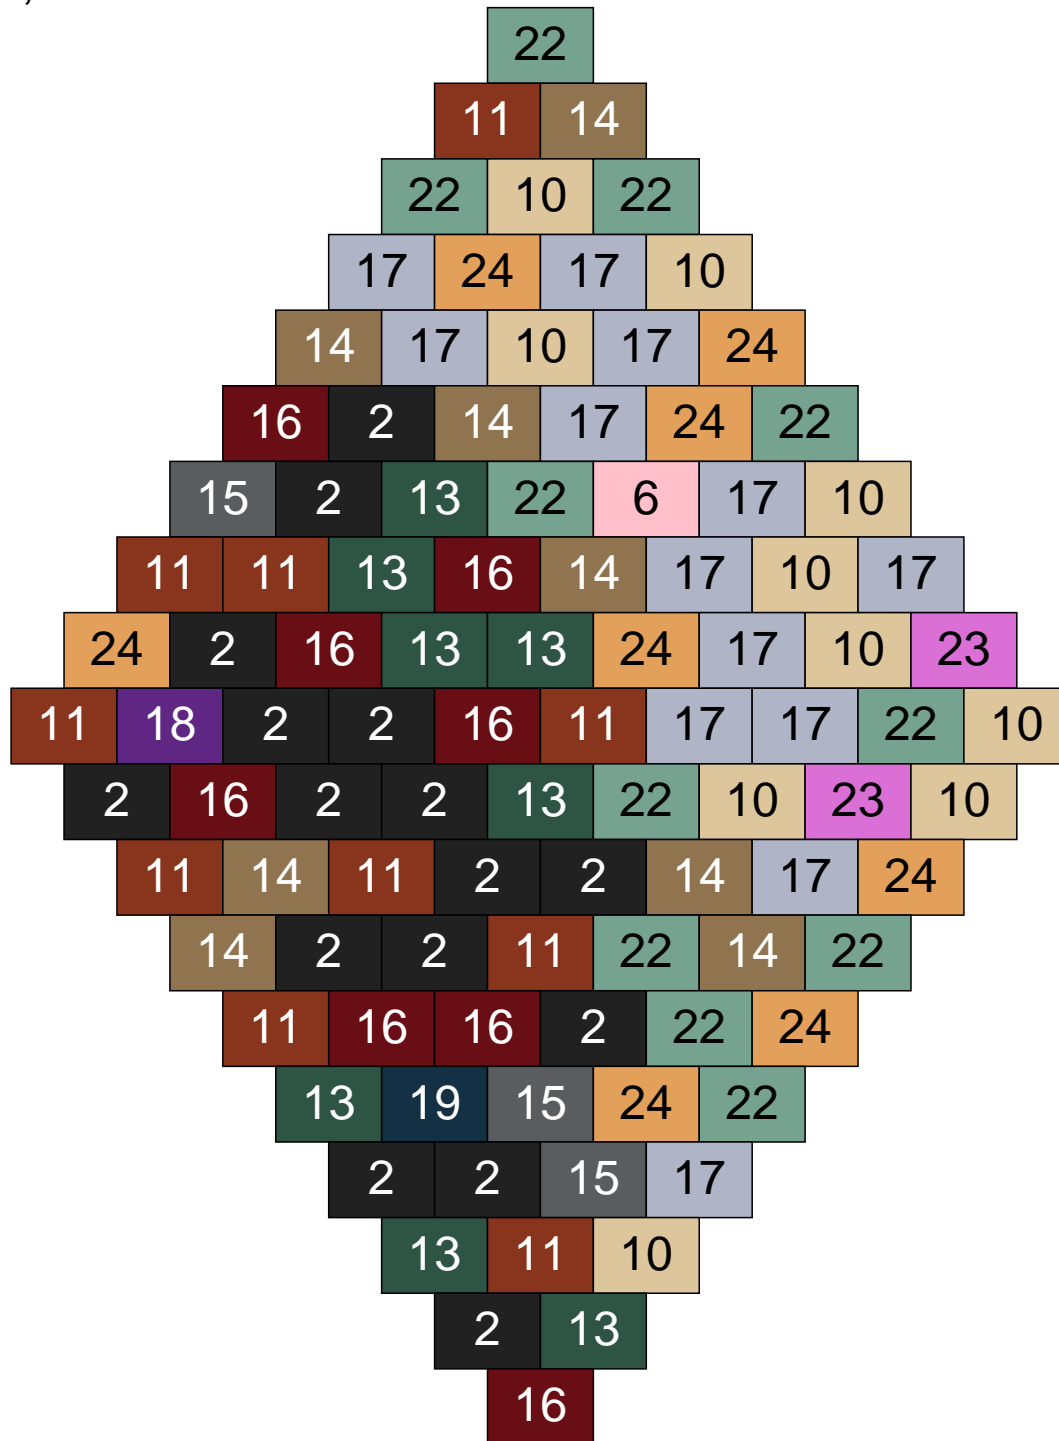

Ligne 11, Colonne 11

Couleur	Quantité	Couleur	Quantité
2 Noir	16	19 Bleu foncé	1
6 Rose	1	22 Vert sable	11
10 Beige clair	10	23 Violet clair	2
11 Marron	10	24 Caramel	8
13 Vert foncé	8		
14 Beige foncé	8		
15 Gris foncé	3		
16 Rouge foncé	8		
17 Gris clair	13		
18 Violet foncé	1