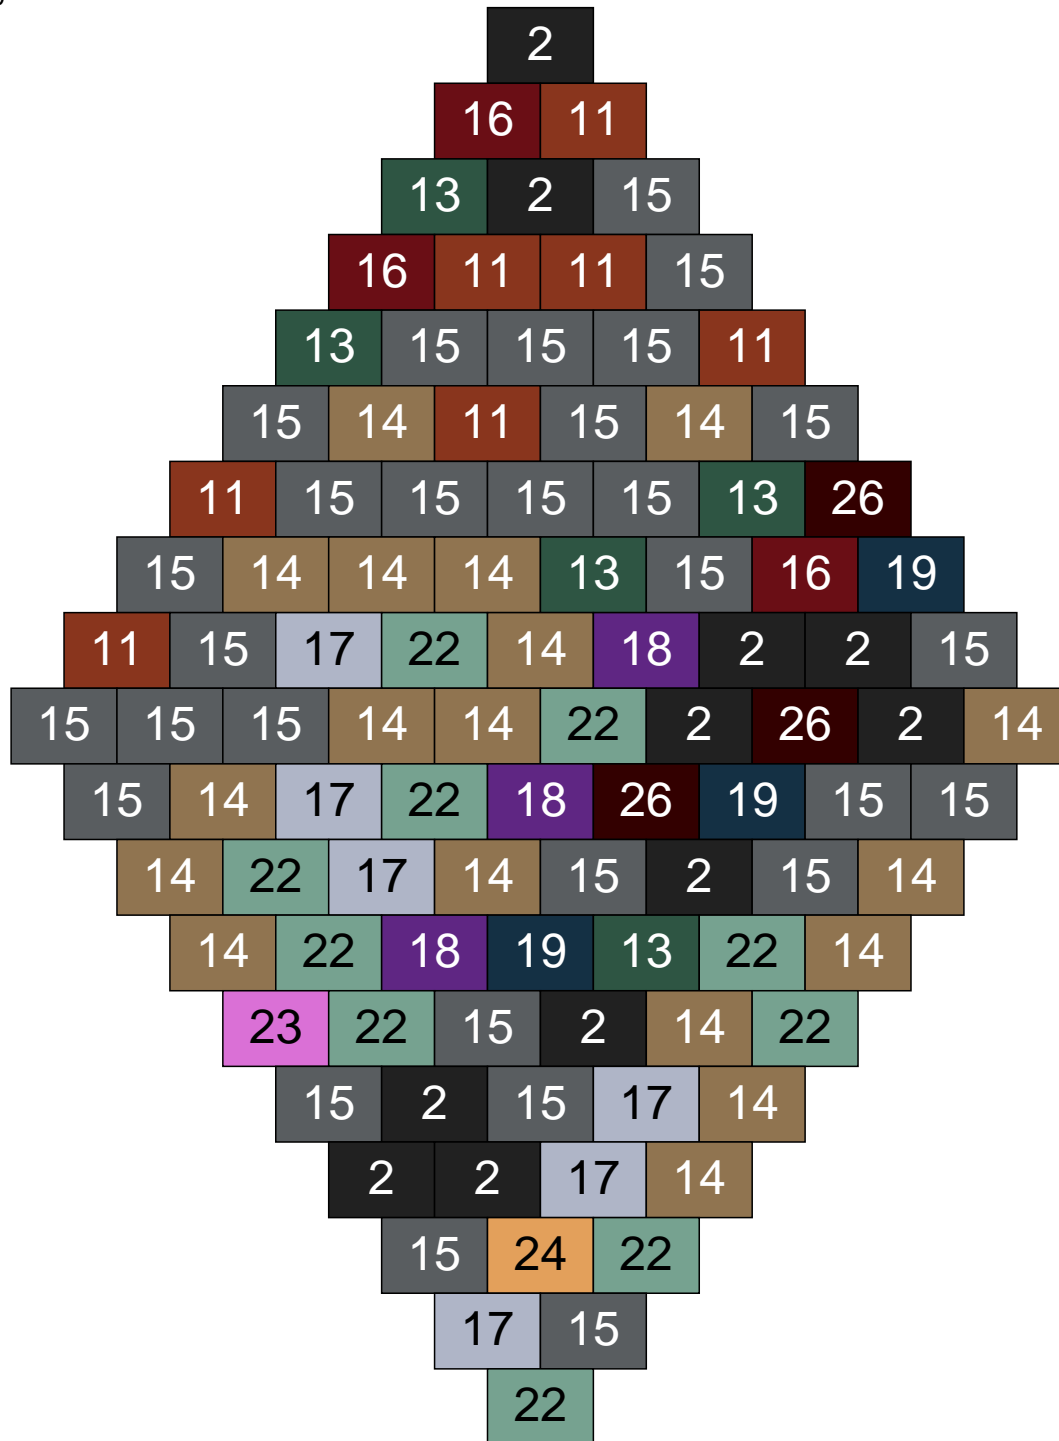

Ligne 7, Colonne 21

Couleur	Quantité	Couleur	Quantité
2 Noir	11	23 Violet clair	1
11 Marron	7	24 Caramel	1
13 Vert foncé	5	26 Marron foncé	3
14 Beige foncé	18		
15 Gris foncé	29		
16 Rouge foncé	3		
17 Gris clair	6		
18 Violet foncé	3		
19 Bleu foncé	3		
22 Vert sable	10