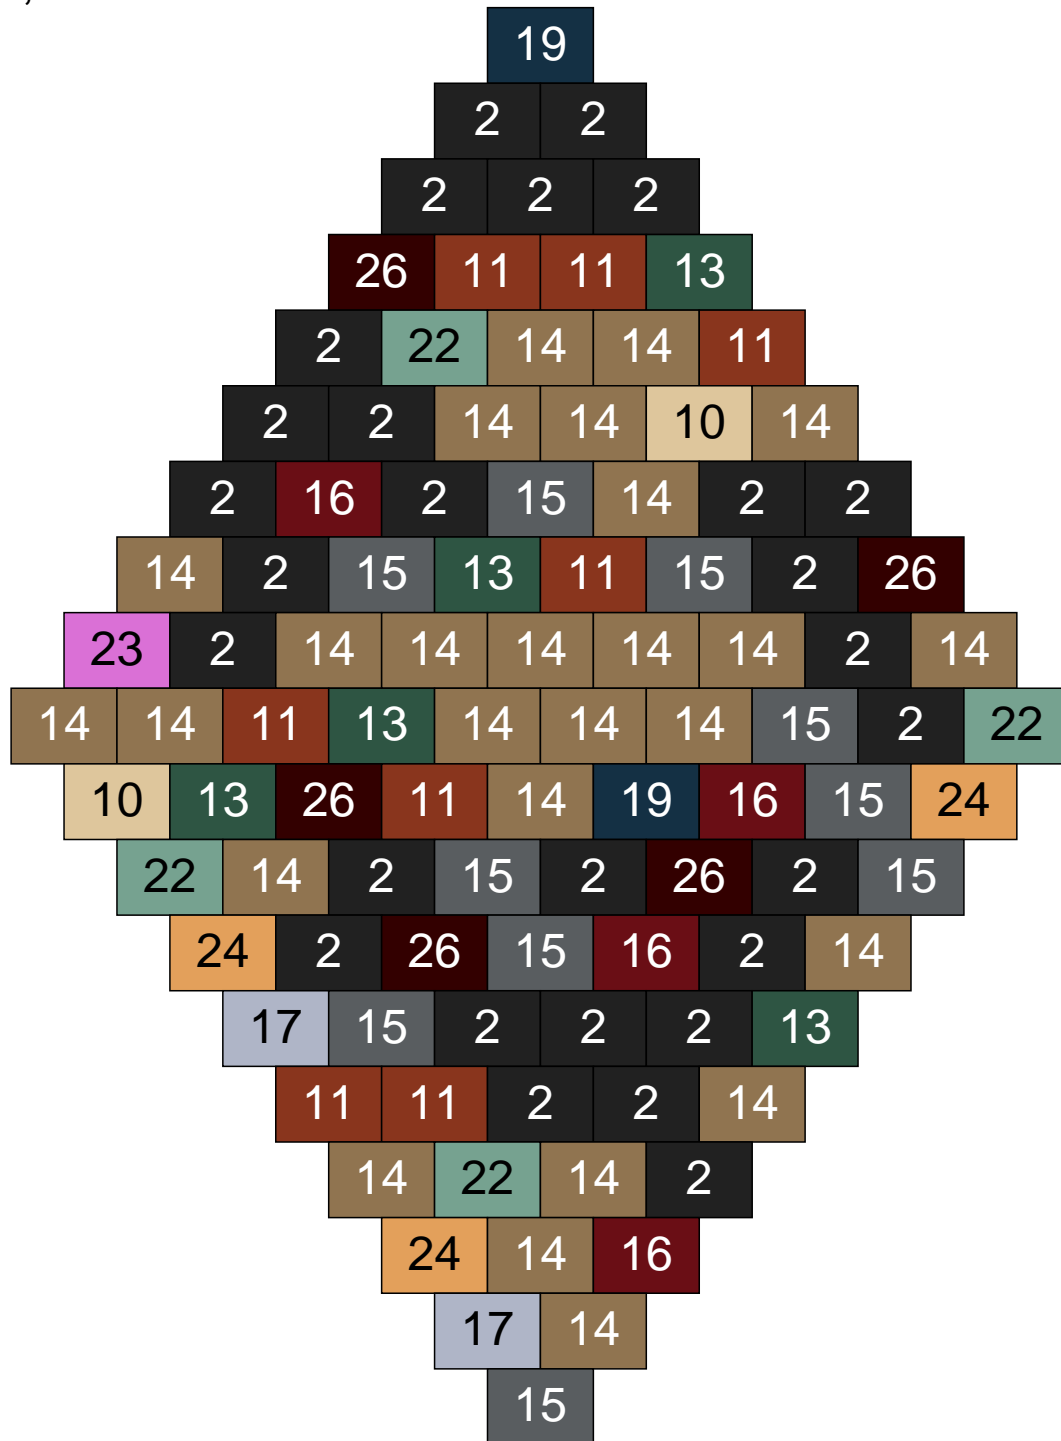

Ligne 13, Colonne 9

Couleur	Quantité	Couleur	Quantité
2 Noir	28	23 Violet clair	1
10 Beige clair	2	24 Caramel	3
11 Marron	8	26 Marron foncé	5
13 Vert foncé	5		
14 Beige foncé	26		
15 Gris foncé	10		
16 Rouge foncé	4		
17 Gris clair	2		
19 Bleu foncé	2		
22 Vert sable	4