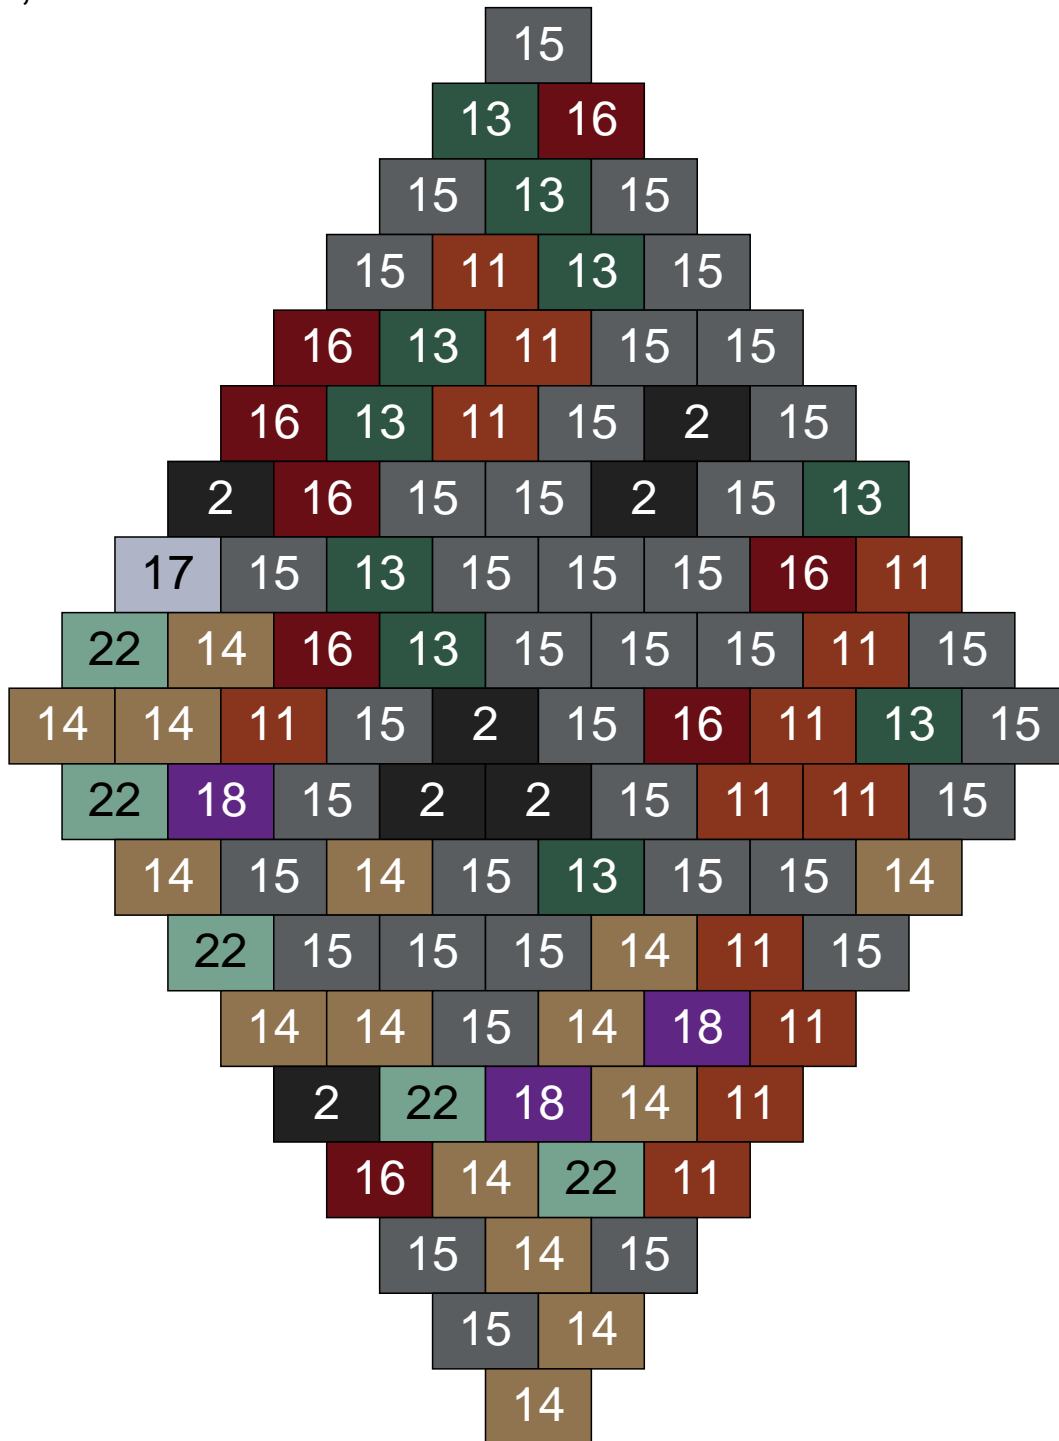

Ligne 12, Colonne 18

Couleur	Quantité
2 Noir	7
11 Marron	13
13 Vert foncé	10
14 Beige foncé	15
15 Gris foncé	38
16 Rouge foncé	8
17 Gris clair	1
18 Violet foncé	3
22 Vert sable	5