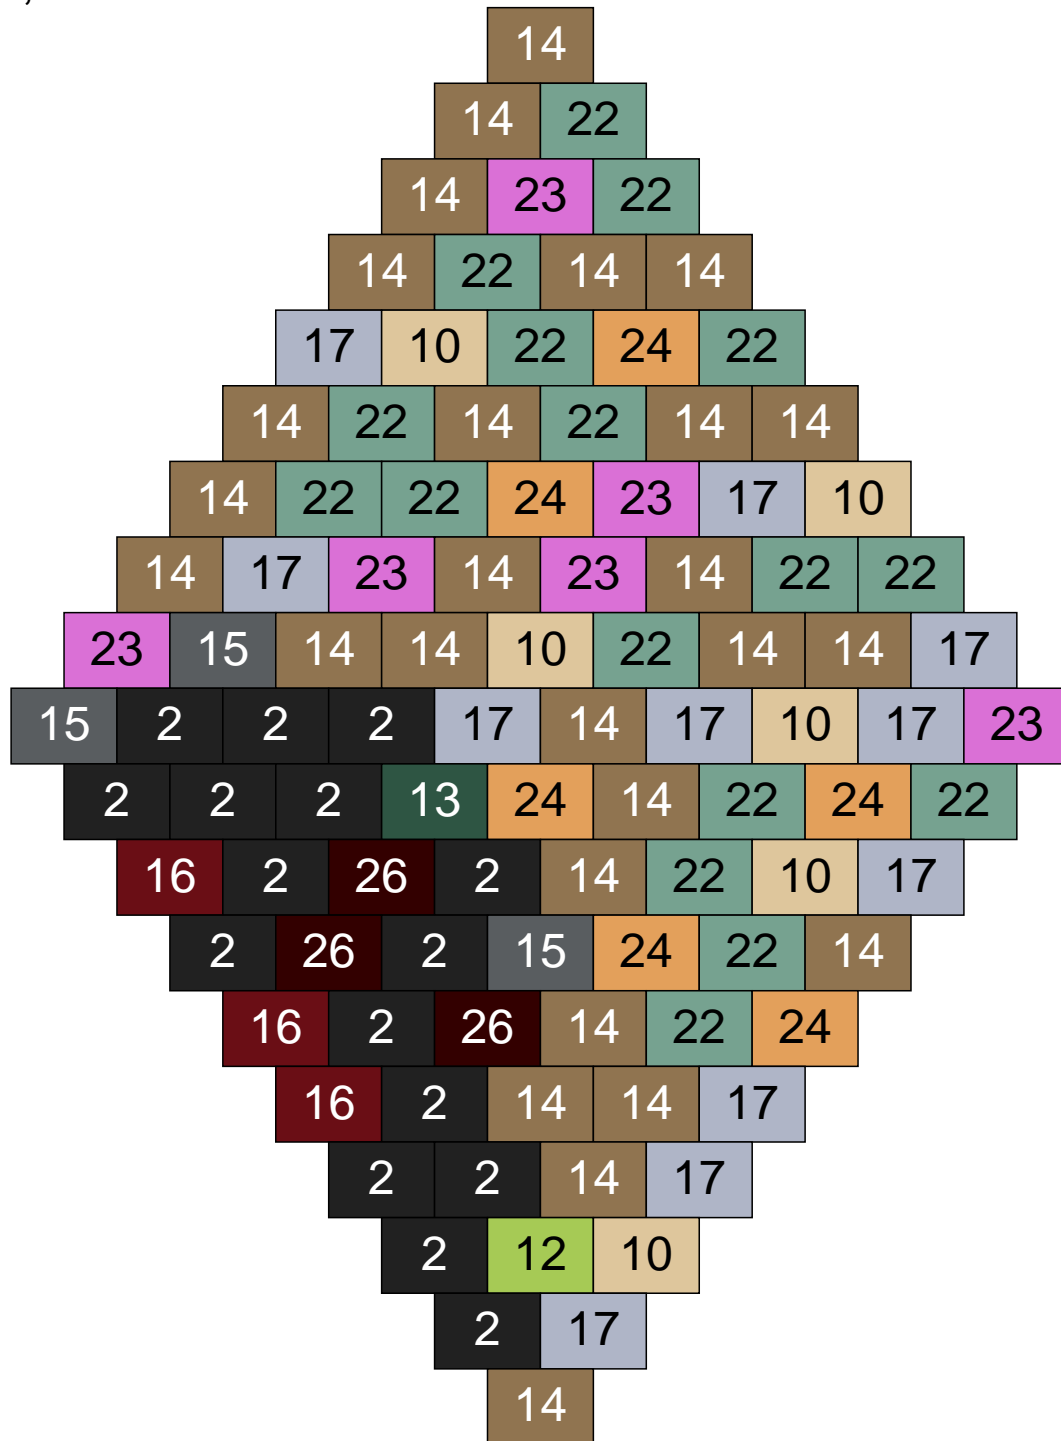

Ligne 14, Colonne 7

Couleur	Quantité	Couleur	Quantité
2 Noir	16	24 Caramel	6
10 Beige clair	6	26 Marron foncé	3
12 Vert fluo	1		
13 Vert foncé	1		
14 Beige foncé	27		
15 Gris foncé	3		
16 Rouge foncé	3		
17 Gris clair	11		
22 Vert sable	17		
23 Violet clair	6