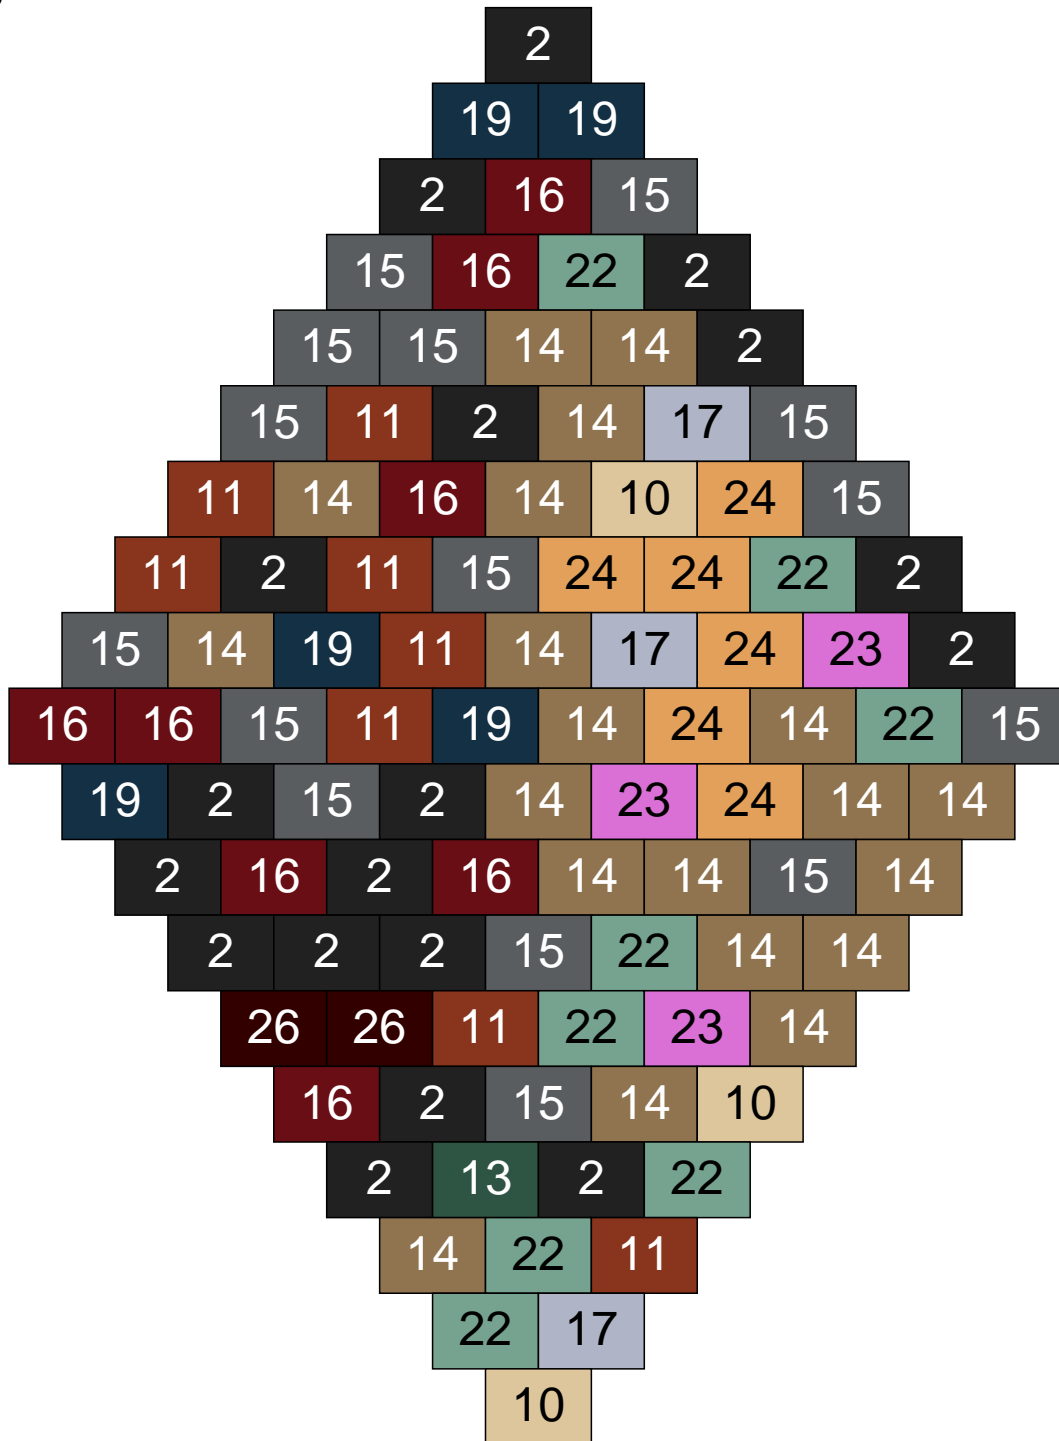

Ligne 3, Colonne 14

Couleur	Quantité	Couleur	Quantité
2 Noir	18	23 Violet clair	3
10 Beige clair	3	24 Caramel	6
11 Marron	8	26 Marron foncé	2
13 Vert foncé	1		
14 Beige foncé	20		
15 Gris foncé	15		
16 Rouge foncé	8		
17 Gris clair	3		
19 Bleu foncé	5		
22 Vert sable	8