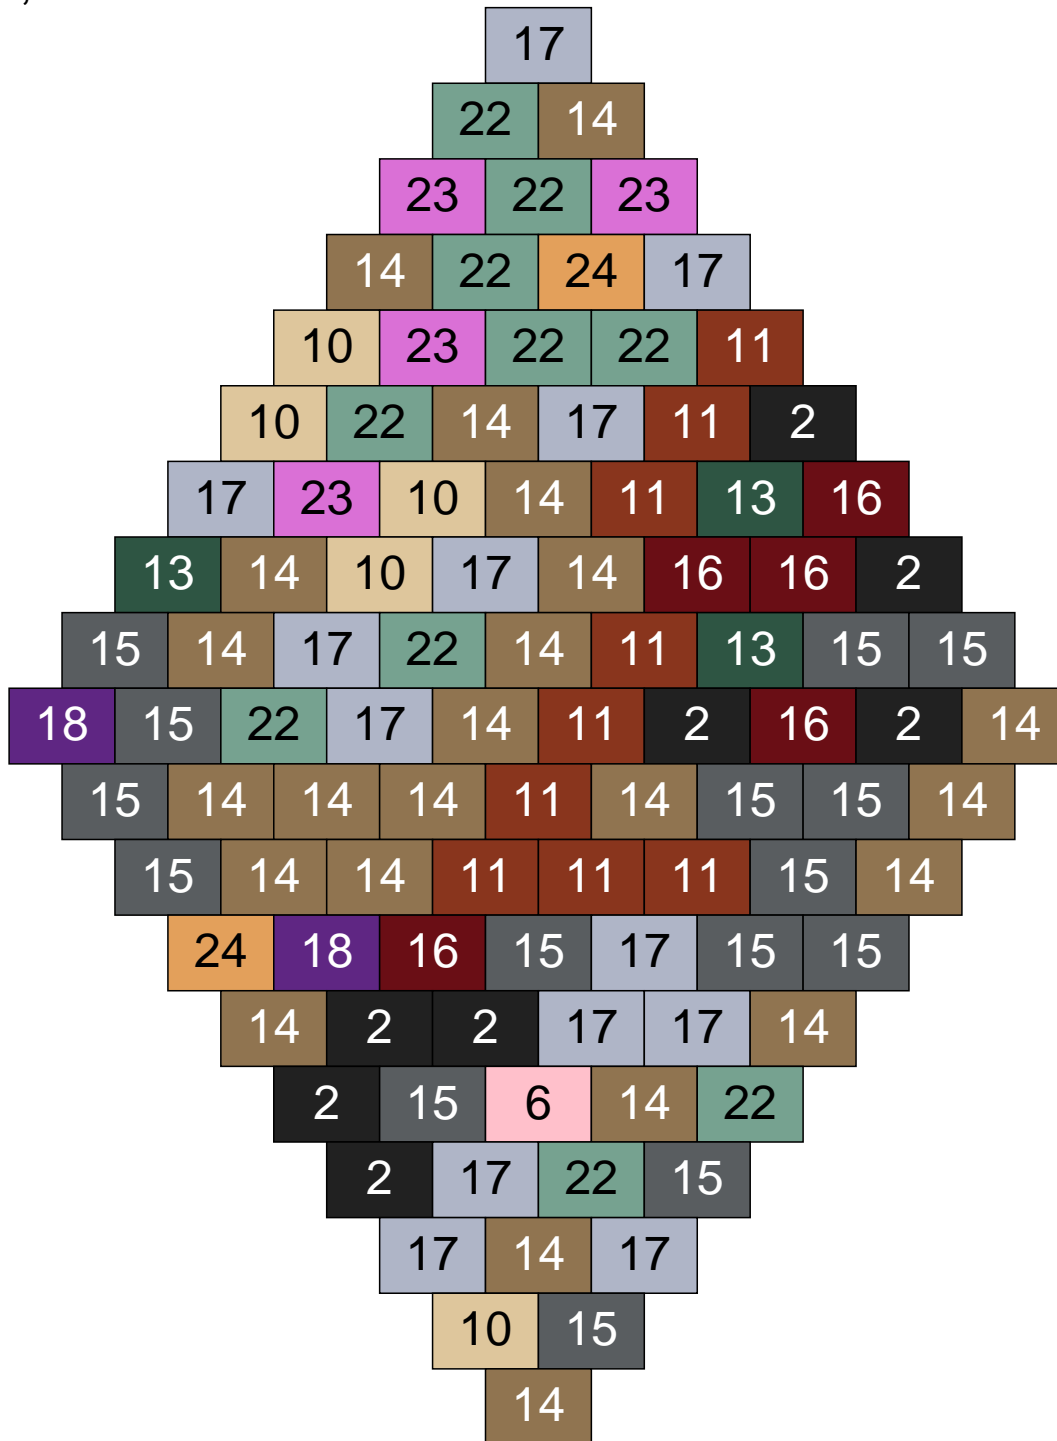

Ligne 11, Colonne 17

Couleur	Quantité	Couleur	Quantité
2 Noir	8	22 Vert sable	10
6 Rose	1	23 Violet clair	4
10 Beige clair	5	24 Caramel	2
11 Marron	9		
13 Vert foncé	3		
14 Beige foncé	23		
15 Gris foncé	15		
16 Rouge foncé	5		
17 Gris clair	13		
18 Violet foncé	2