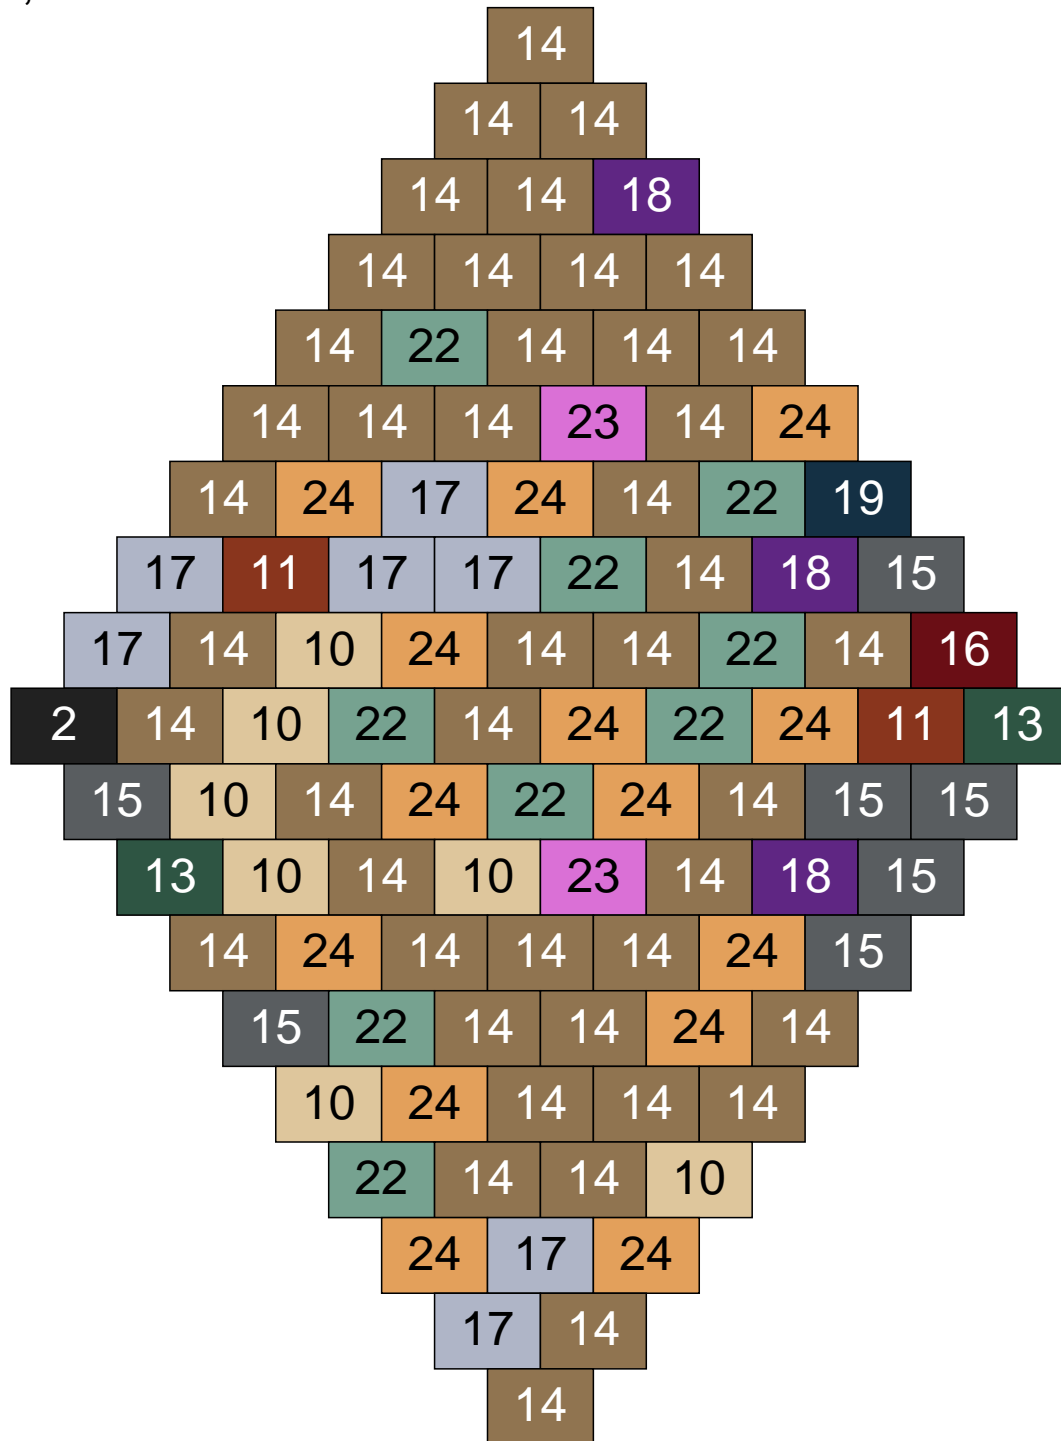

Ligne 13, Colonne 13

Couleur	Quantité	Couleur	Quantité
2 Noir	1	22 Vert sable	9
10 Beige clair	7	23 Violet clair	2
11 Marron	2	24 Caramel	14
13 Vert foncé	2		
14 Beige foncé	44		
15 Gris foncé	7		
16 Rouge foncé	1		
17 Gris clair	7		
18 Violet foncé	3		
19 Bleu foncé	1