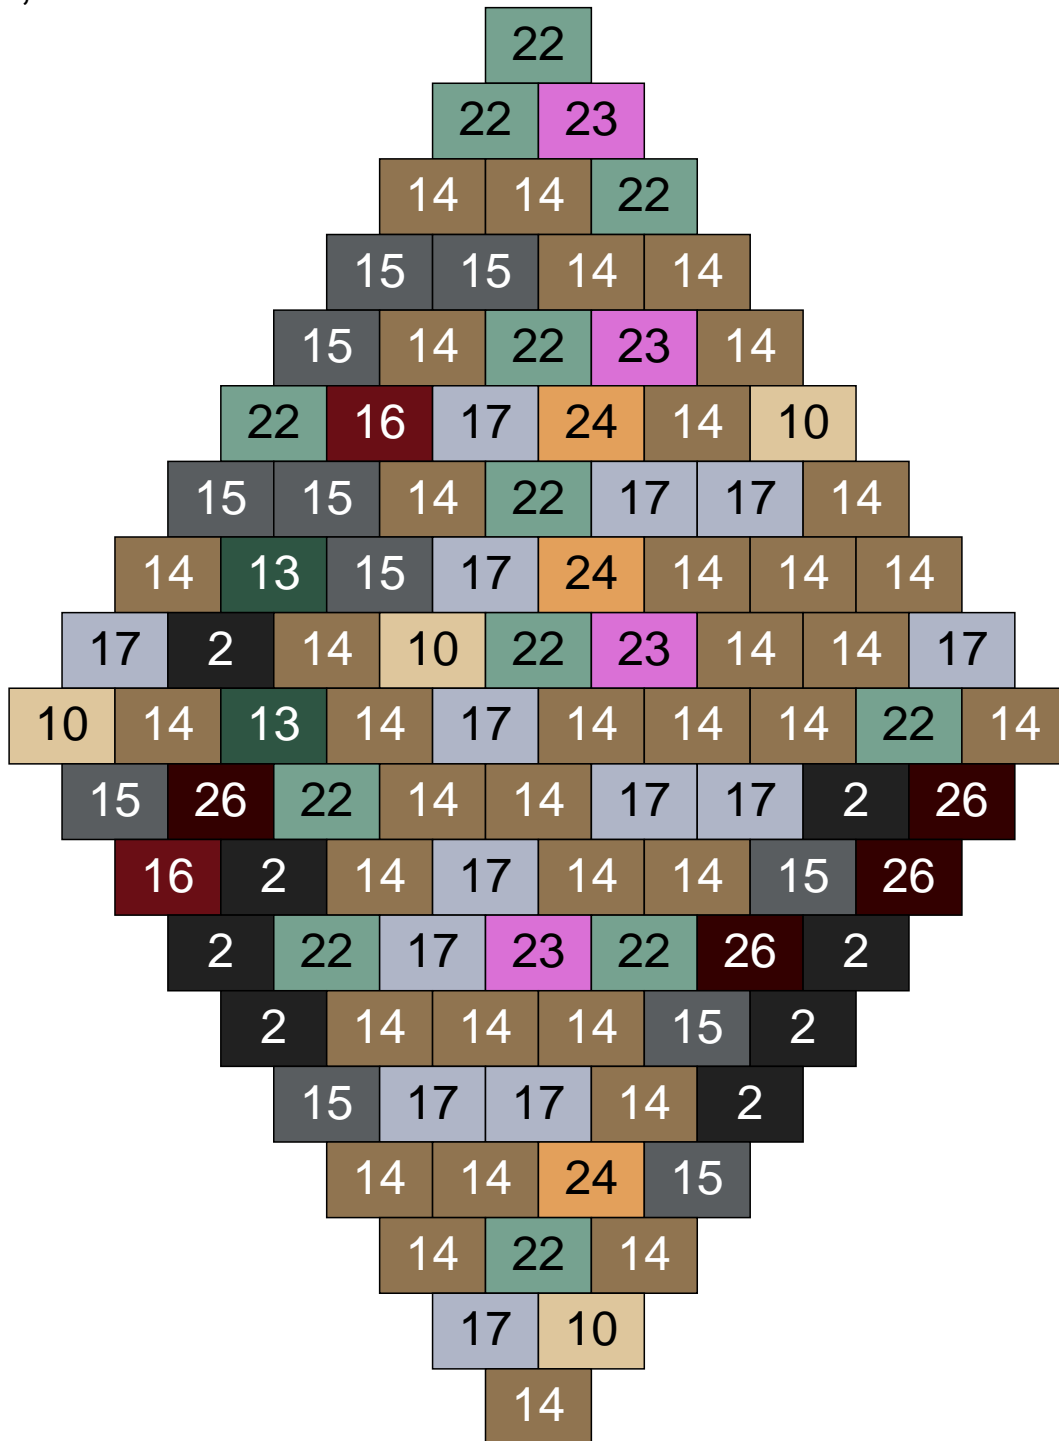

Ligne 14, Colonne 9

Couleur	Quantité	Couleur	Quantité
2 Noir	8	26 Marron foncé	4
10 Beige clair	4		
13 Vert foncé	2		
14 Beige foncé	36		
15 Gris foncé	11		
16 Rouge foncé	2		
17 Gris clair	14		
22 Vert sable	12		
23 Violet clair	4		
24 Caramel	3