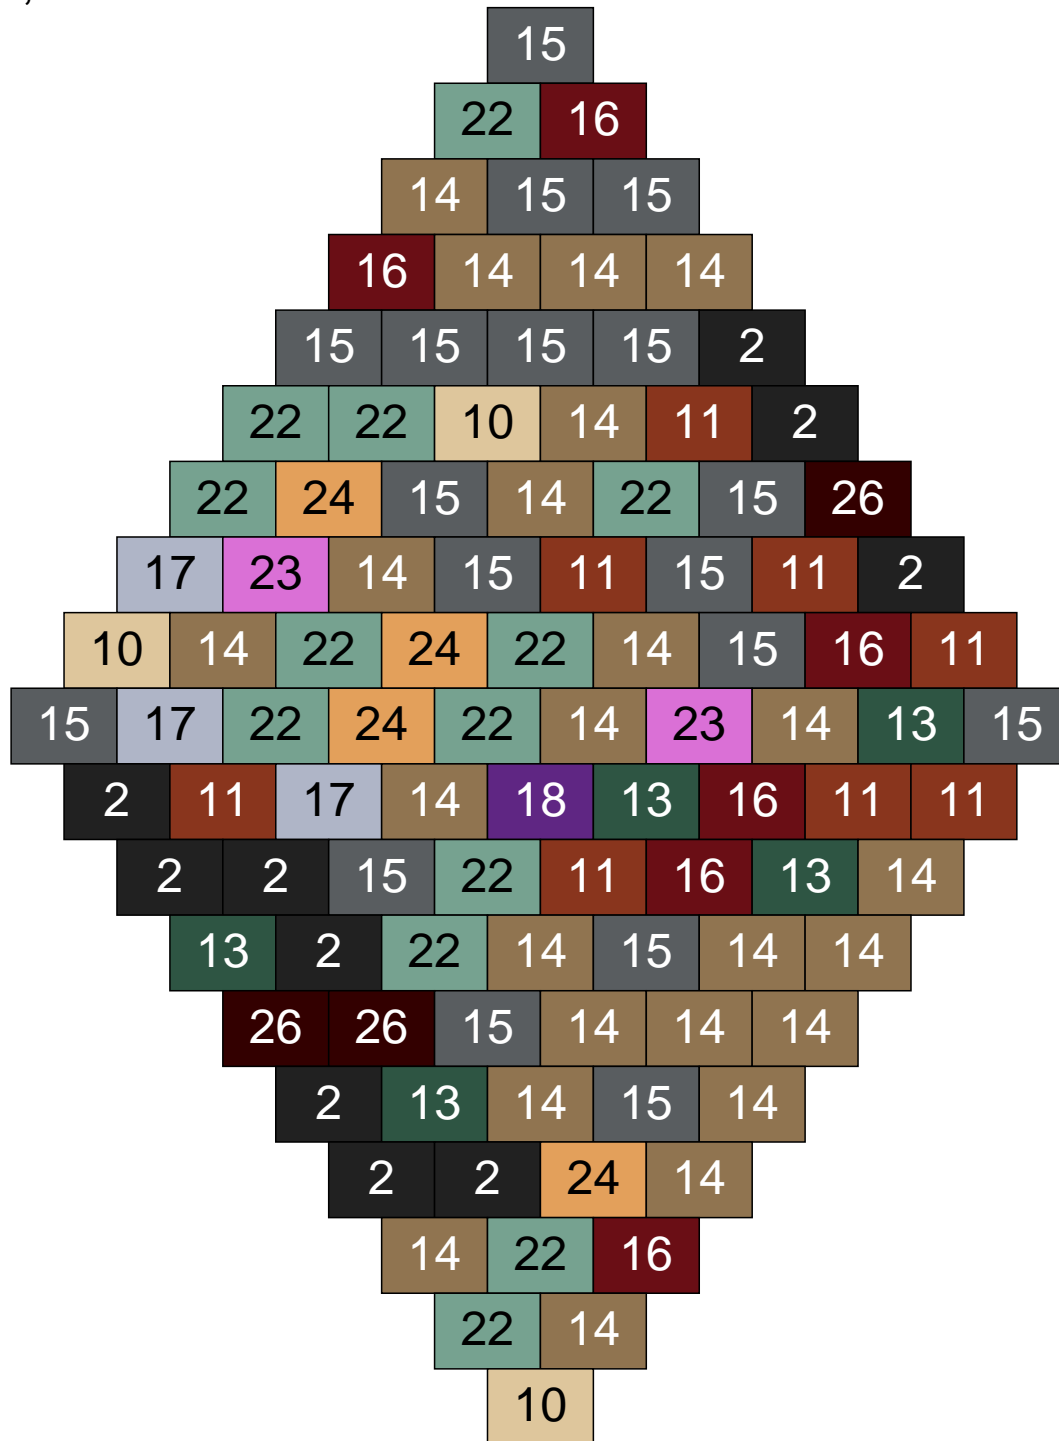

Ligne 14, Colonne 10

Couleur	Quantité	Couleur	Quantité
2 Noir	10	23 Violet clair	2
10 Beige clair	3	24 Caramel	4
11 Marron	8	26 Marron foncé	3
13 Vert foncé	5		
14 Beige foncé	24		
15 Gris foncé	18		
16 Rouge foncé	6		
17 Gris clair	3		
18 Violet foncé	1		
22 Vert sable	13