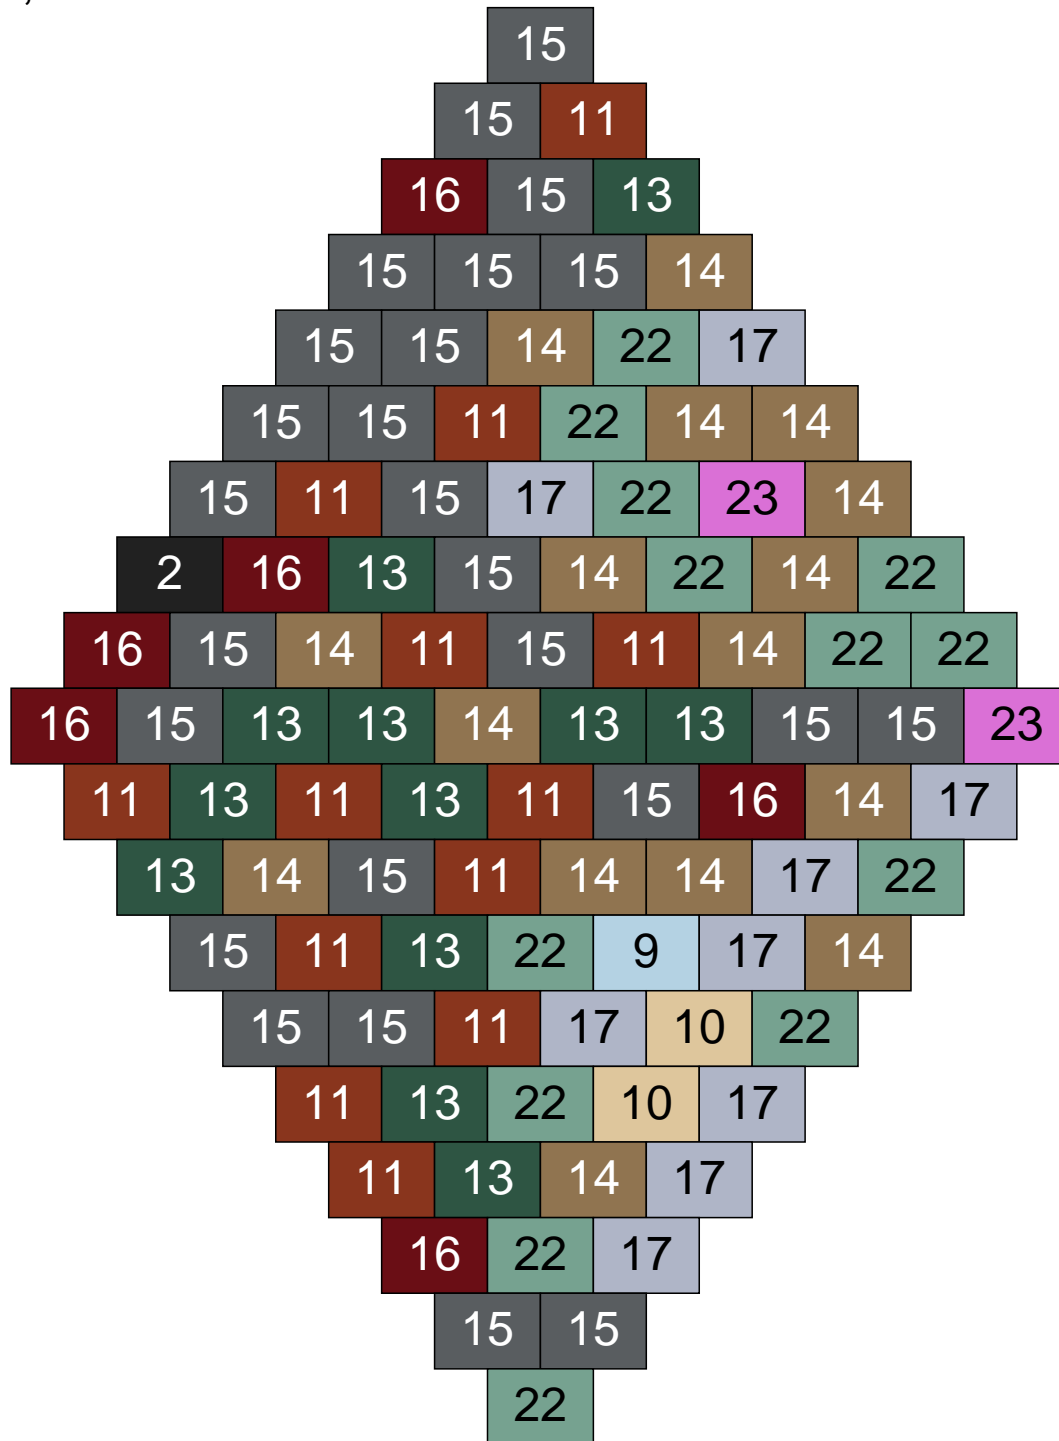

Ligne 13, Colonne 18

Couleur	Quantité	Couleur	Quantité
2 Noir	1	23 Violet clair	2
9 Bleu ciel	1		
10 Beige clair	2		
11 Marron	13		
13 Vert foncé	12		
14 Beige foncé	16		
15 Gris foncé	25		
16 Rouge foncé	6		
17 Gris clair	9		
22 Vert sable	13