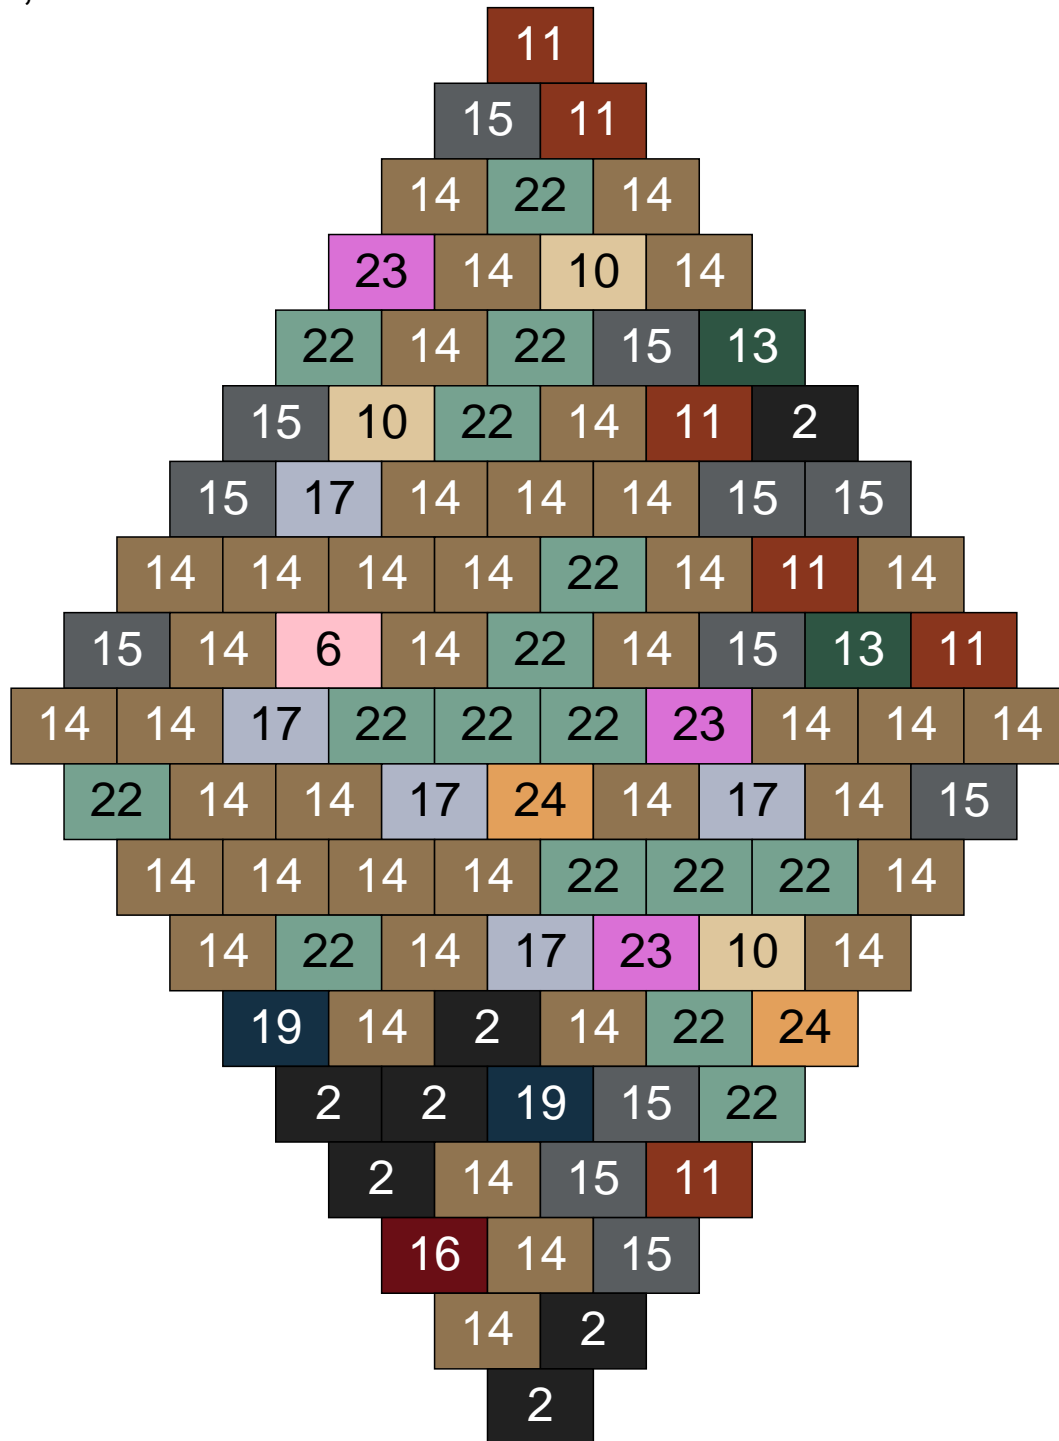

Ligne 11, Colonne 20

Couleur	Quantité	Couleur	Quantité
2 Noir	7	22 Vert sable	16
6 Rose	1	23 Violet clair	3
10 Beige clair	3	24 Caramel	2
11 Marron	6		
13 Vert foncé	2		
14 Beige foncé	40		
15 Gris foncé	12		
16 Rouge foncé	1		
17 Gris clair	5		
19 Bleu foncé	2