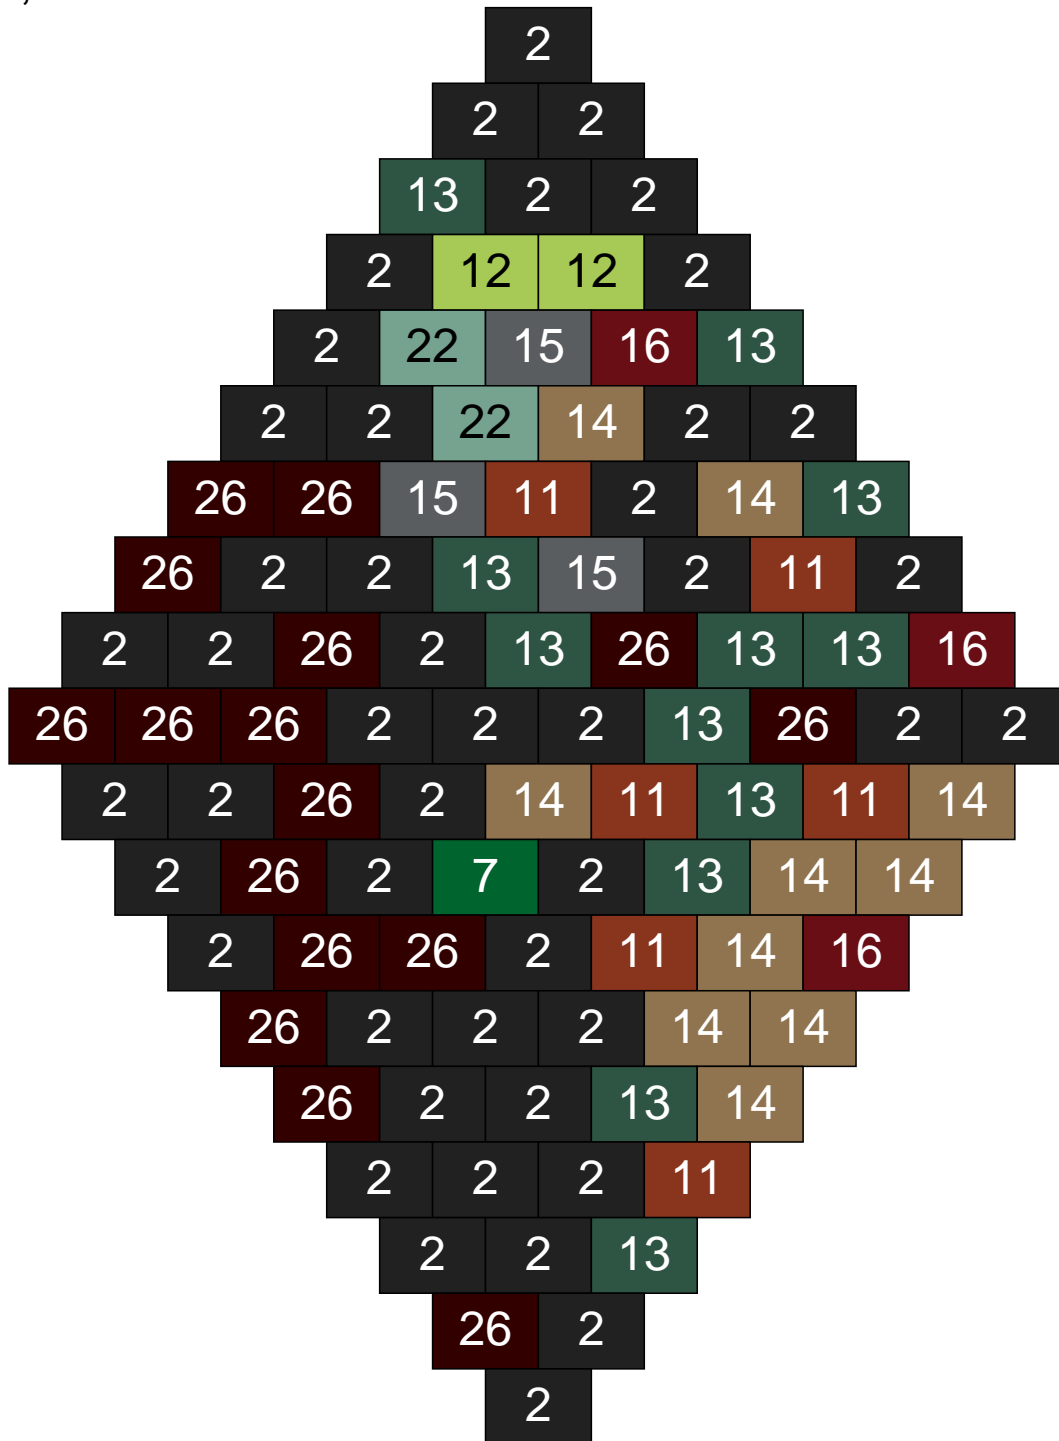

Ligne 11, Colonne 3

Couleur	Quantité
2 Noir	45
7 Vert	1
11 Marron	6
12 Vert fluo	2
13 Vert foncé	12
14 Beige foncé	10
15 Gris foncé	3
16 Rouge foncé	3
22 Vert sable	2
26 Marron foncé	16