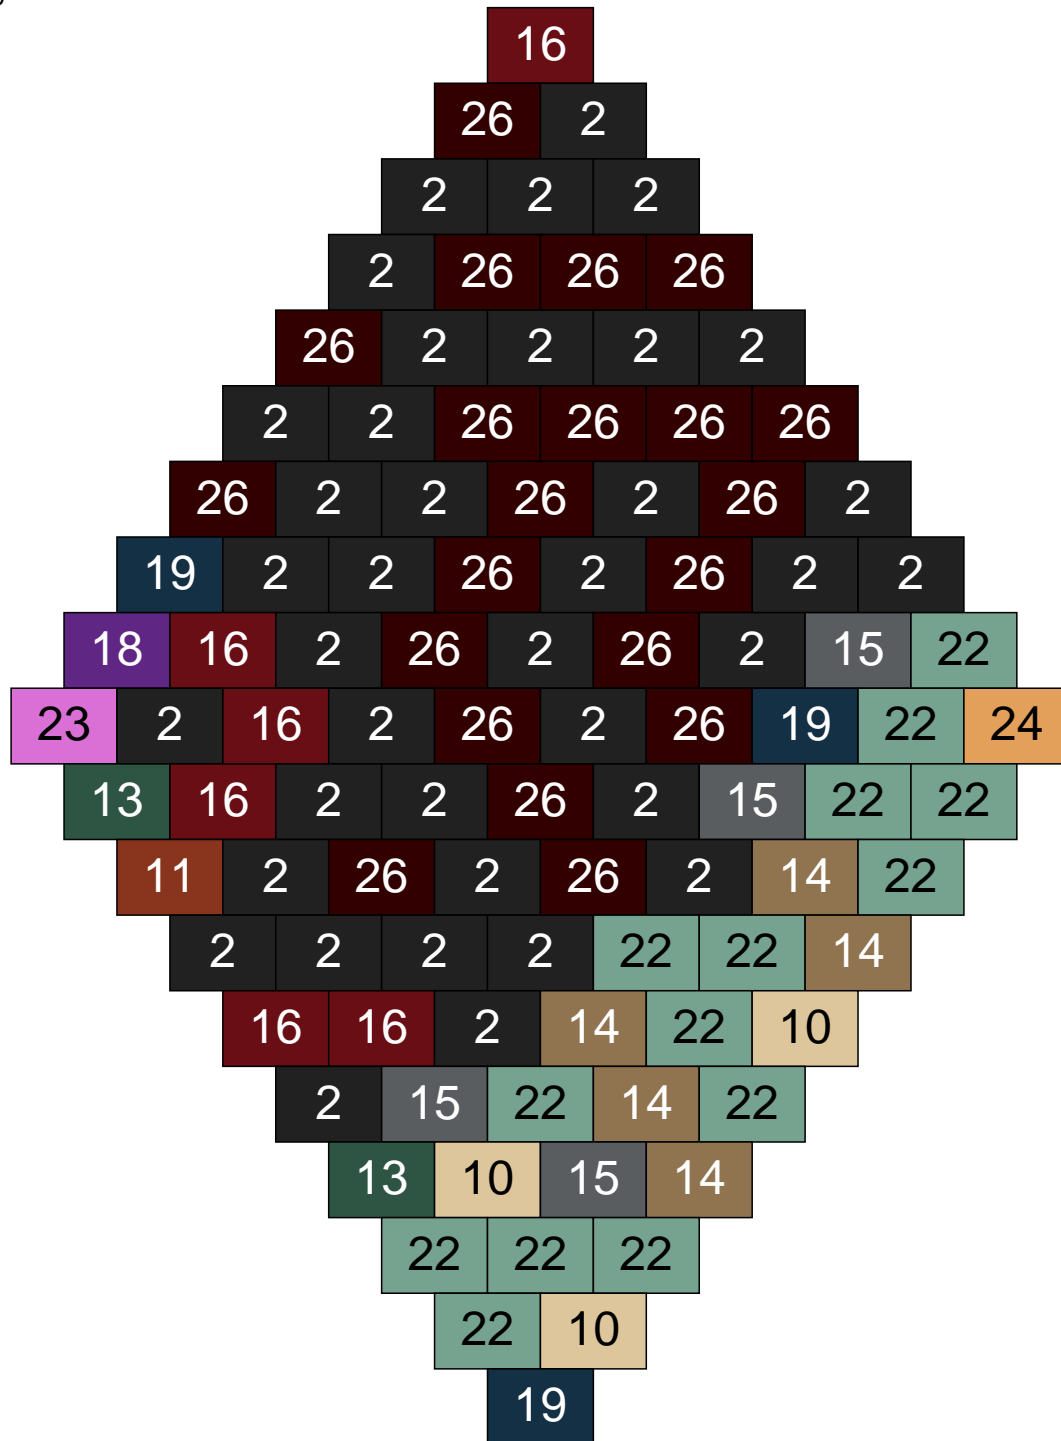

Ligne 2, Colonne 14

Couleur	Quantité	Couleur	Quantité
2 Noir	38	23 Violet clair	1
10 Beige clair	3	24 Caramel	1
11 Marron	1	26 Marron foncé	21
13 Vert foncé	2		
14 Beige foncé	5		
15 Gris foncé	4		
16 Rouge foncé	6		
18 Violet foncé	1		
19 Bleu foncé	3		
22 Vert sable	14