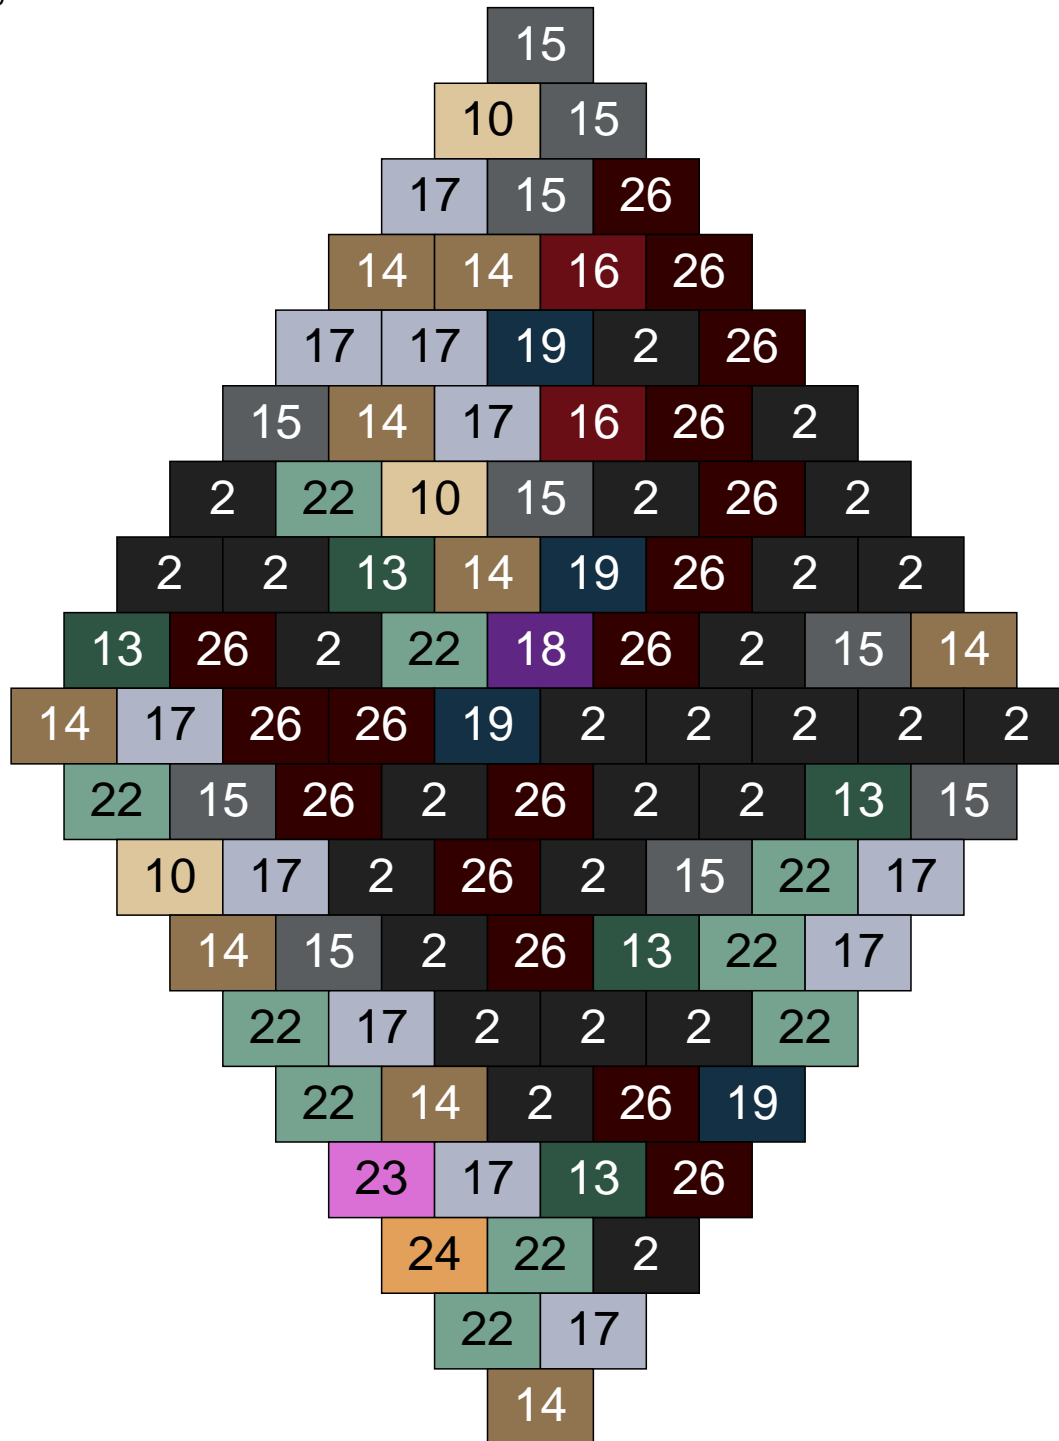

Ligne 3, Colonne 1

Couleur	Quantité	Couleur	Quantité
2 Noir	27	23 Violet clair	1
10 Beige clair	3	24 Caramel	1
13 Vert foncé	5	26 Marron foncé	16
14 Beige foncé	9		
15 Gris foncé	10		
16 Rouge foncé	2		
17 Gris clair	11		
18 Violet foncé	1		
19 Bleu foncé	4		
22 Vert sable	10