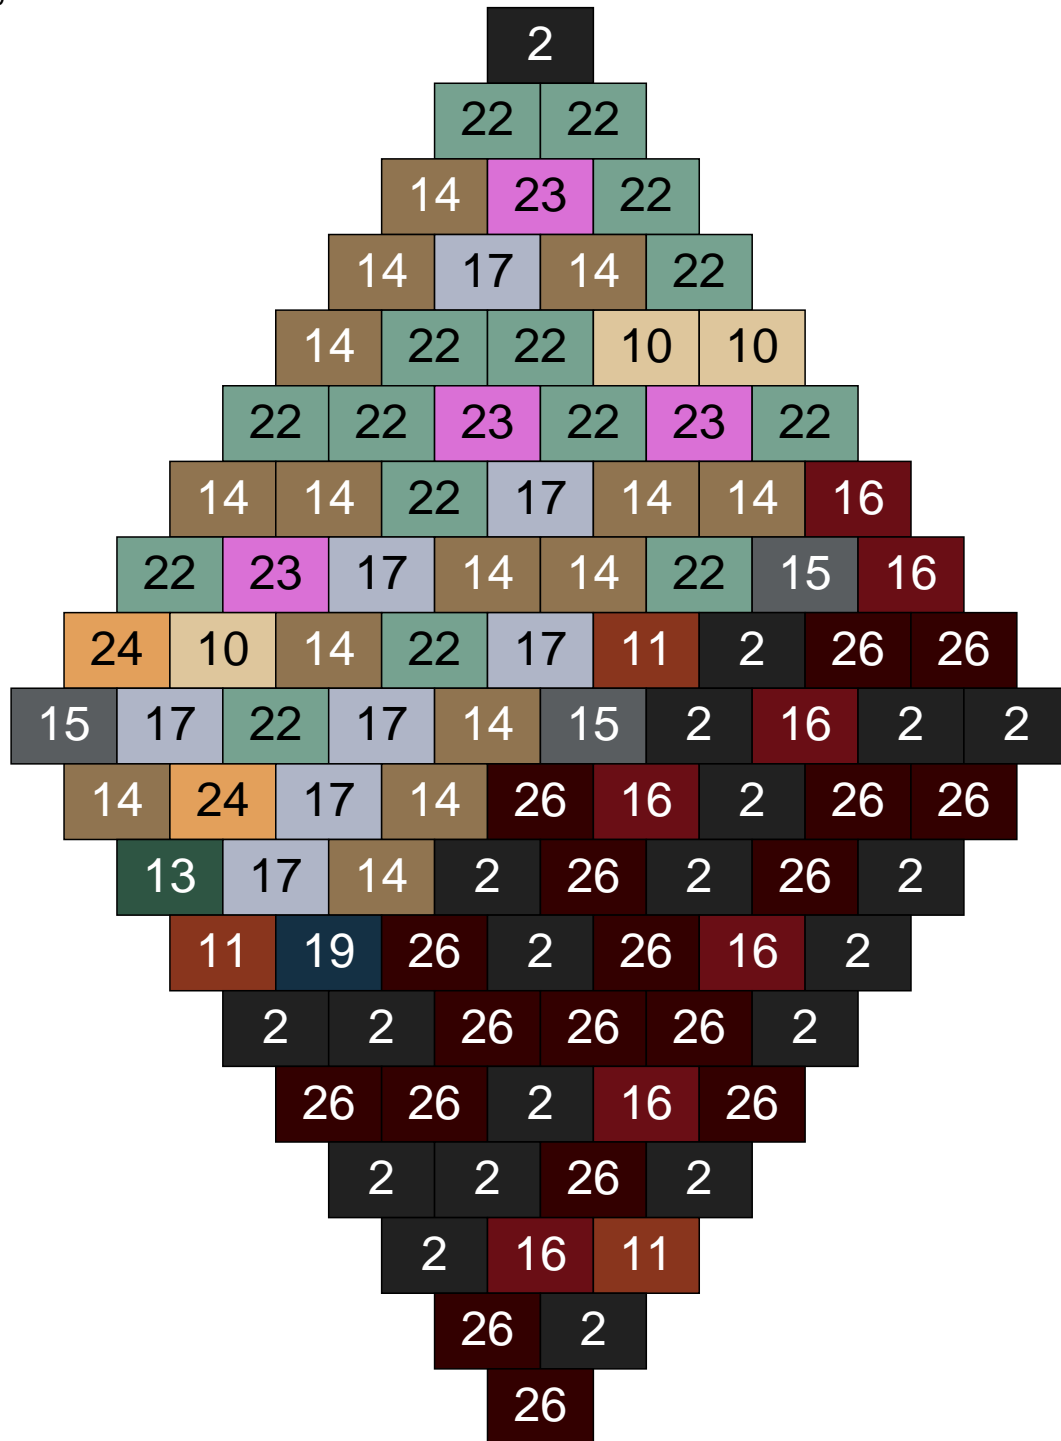

Ligne 3, Colonne 10

Couleur	Quantité	Couleur	Quantité
2 Noir	20	23 Violet clair	4
10 Beige clair	3	24 Caramel	2
11 Marron	3	26 Marron foncé	18
13 Vert foncé	1		
14 Beige foncé	15		
15 Gris foncé	3		
16 Rouge foncé	7		
17 Gris clair	8		
19 Bleu foncé	1		
22 Vert sable	15