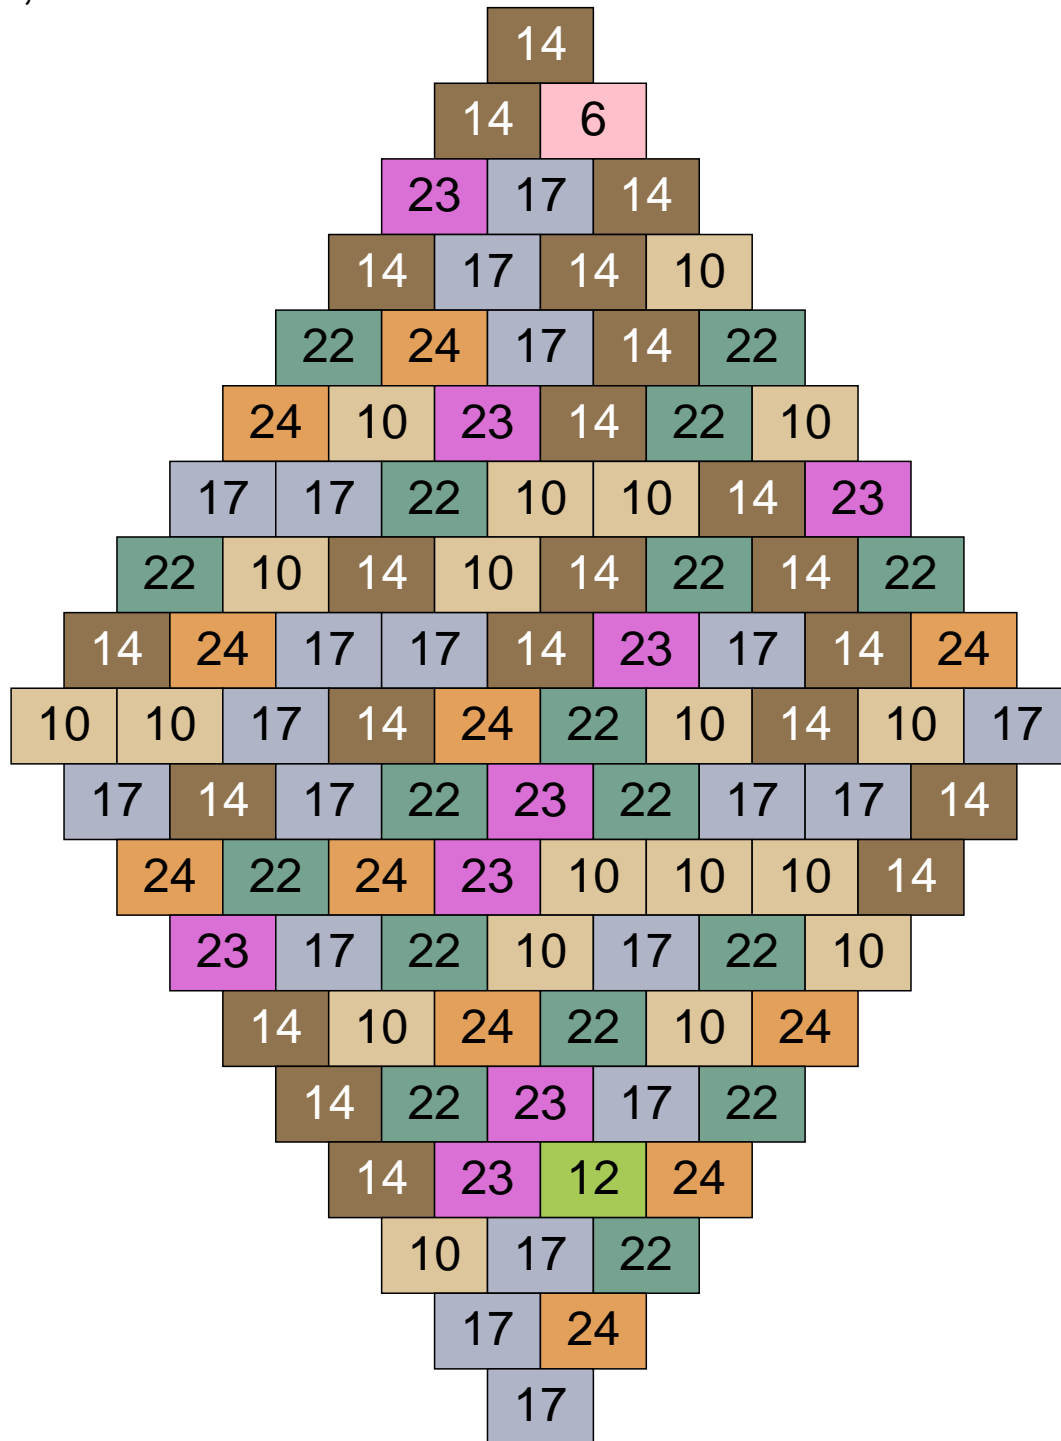

Ligne 13, Colonne 7

Couleur	Quantité
6 Rose	1
10 Beige clair	19
12 Vert fluo	1
14 Beige foncé	22
17 Gris clair	20
22 Vert sable	17
23 Violet clair	9
24 Caramel	11