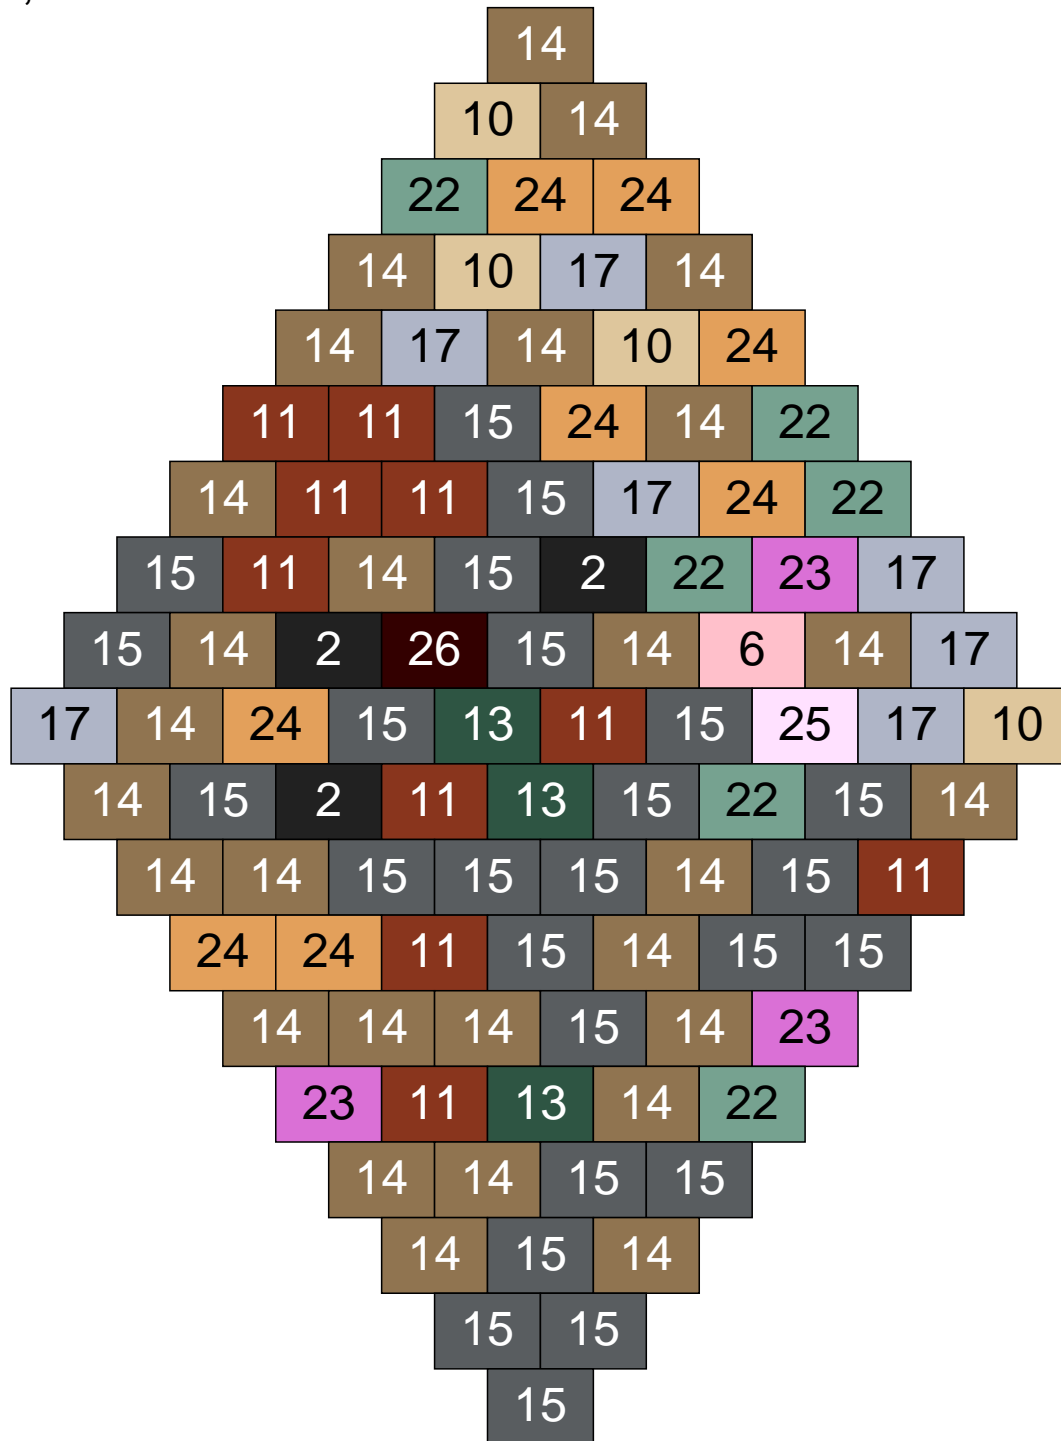

Ligne 12, Colonne 15

Couleur	Quantité	Couleur	Quantité
2 Noir	3	24 Caramel	8
6 Rose	1	25 Rose clair	1
10 Beige clair	4	26 Marron foncé	1
11 Marron	10		
13 Vert foncé	3		
14 Beige foncé	28		
15 Gris foncé	25		
17 Gris clair	7		
22 Vert sable	6		
23 Violet clair	3