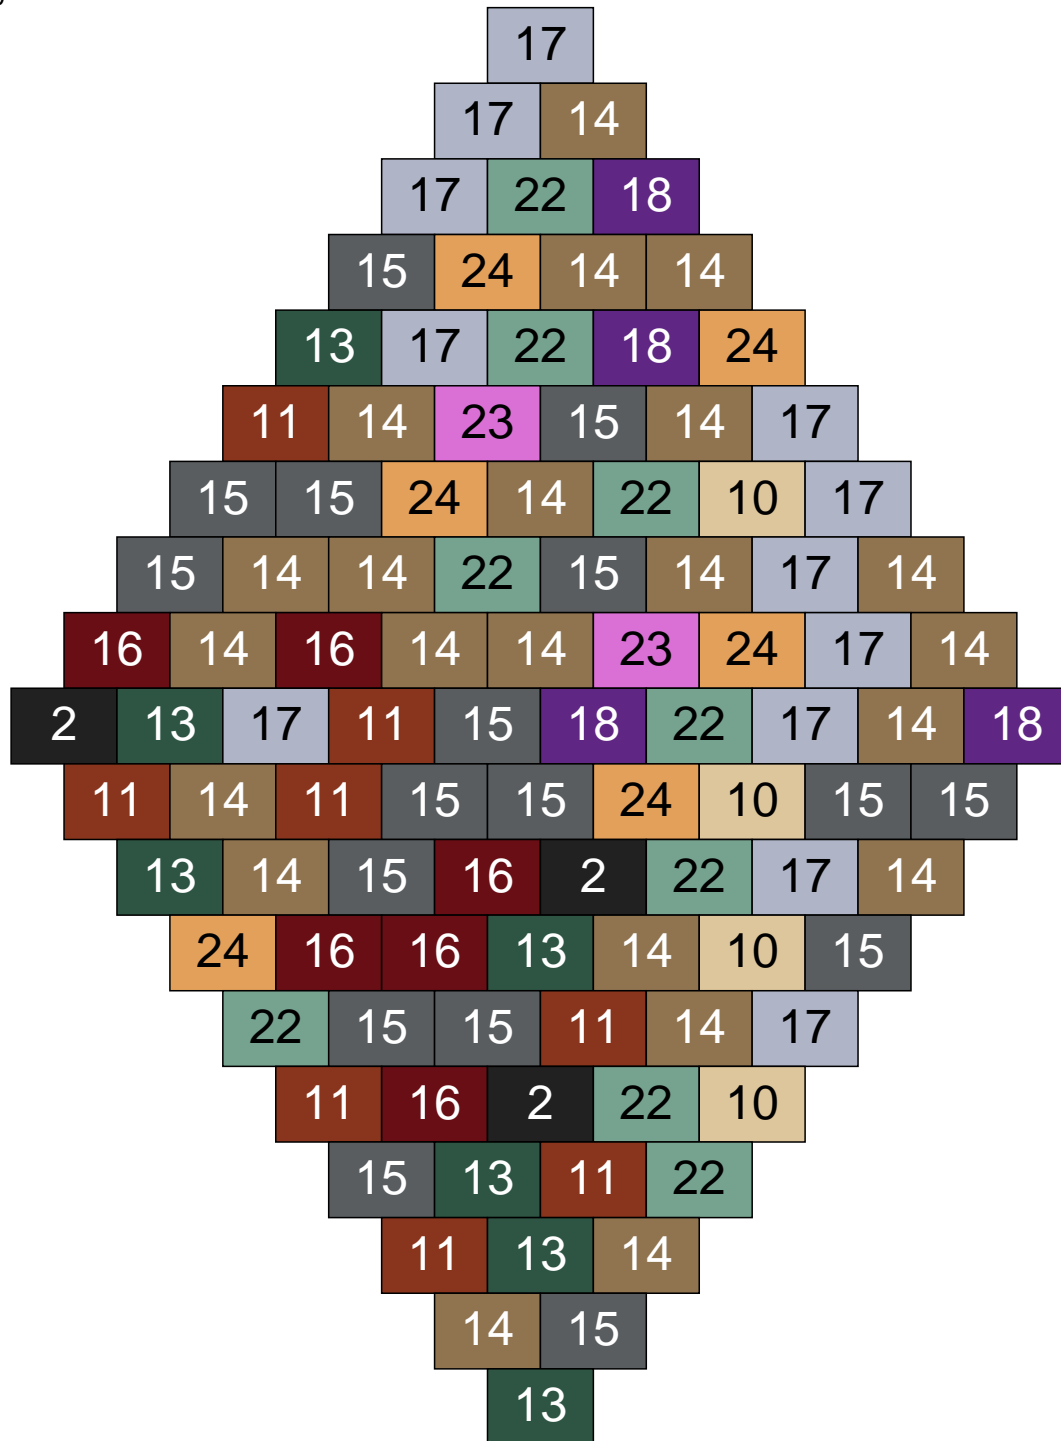

Ligne 9, Colonne 10

Couleur	Quantité	Couleur	Quantité
2 Noir	3	23 Violet clair	2
10 Beige clair	4	24 Caramel	6
11 Marron	8		
13 Vert foncé	7		
14 Beige foncé	22		
15 Gris foncé	17		
16 Rouge foncé	6		
17 Gris clair	12		
18 Violet foncé	4		
22 Vert sable	9