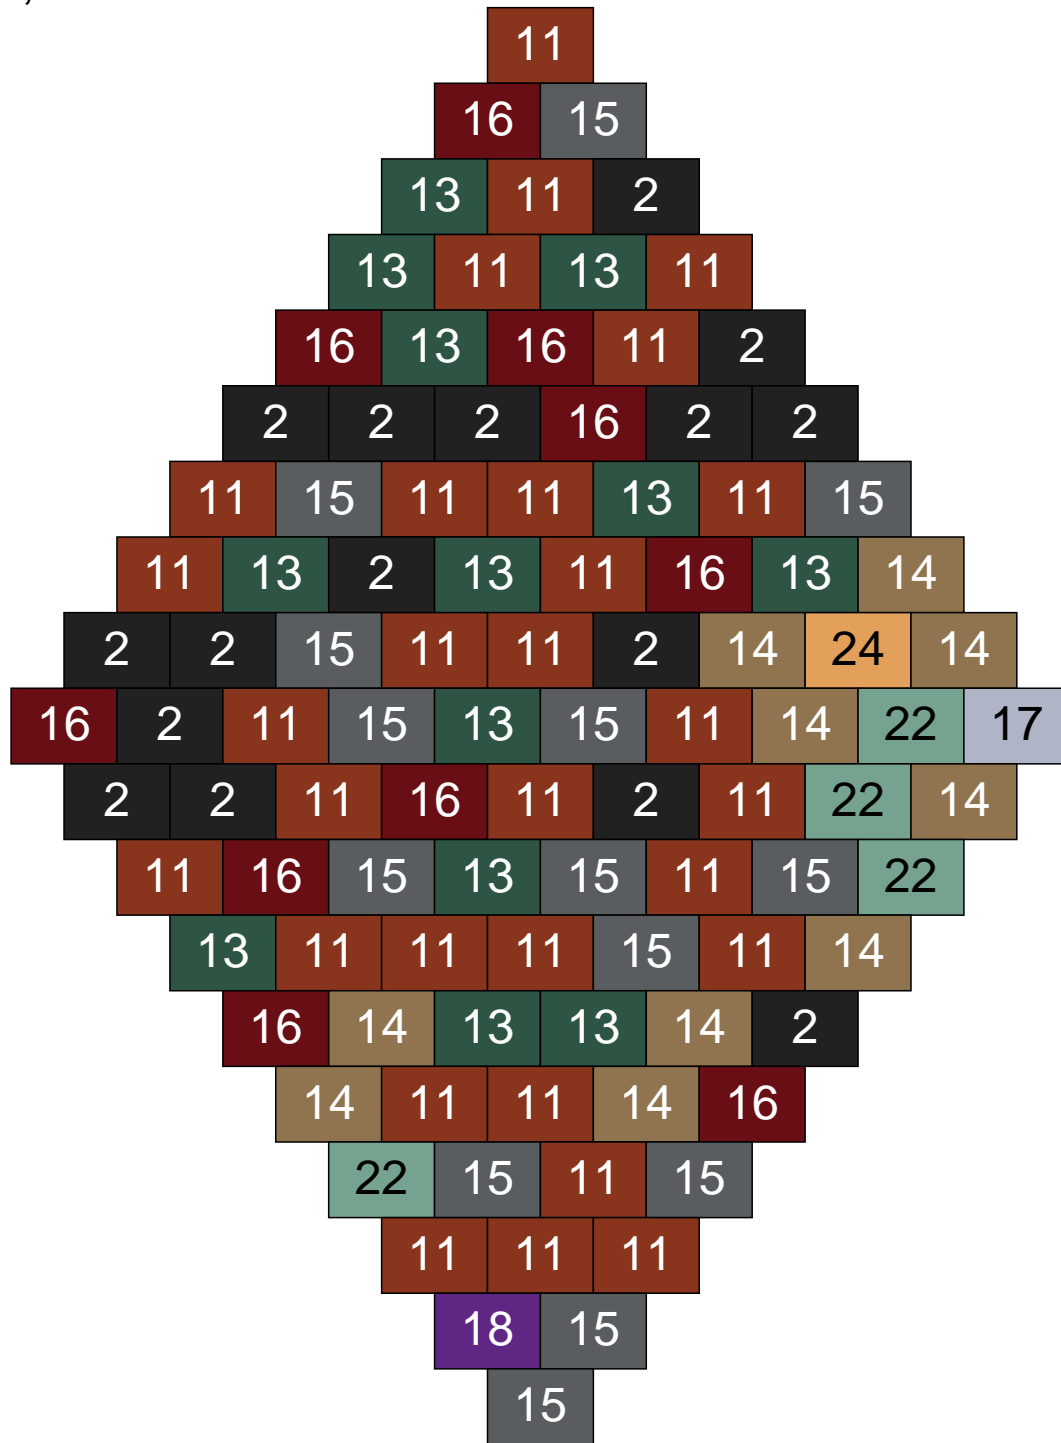

Ligne 11, Colonne 5

Couleur	Quantité
2 Noir	16
11 Marron	30
13 Vert foncé	13
14 Beige foncé	10
15 Gris foncé	14
16 Rouge foncé	10
17 Gris clair	1
18 Violet foncé	1
22 Vert sable	4
24 Caramel	1