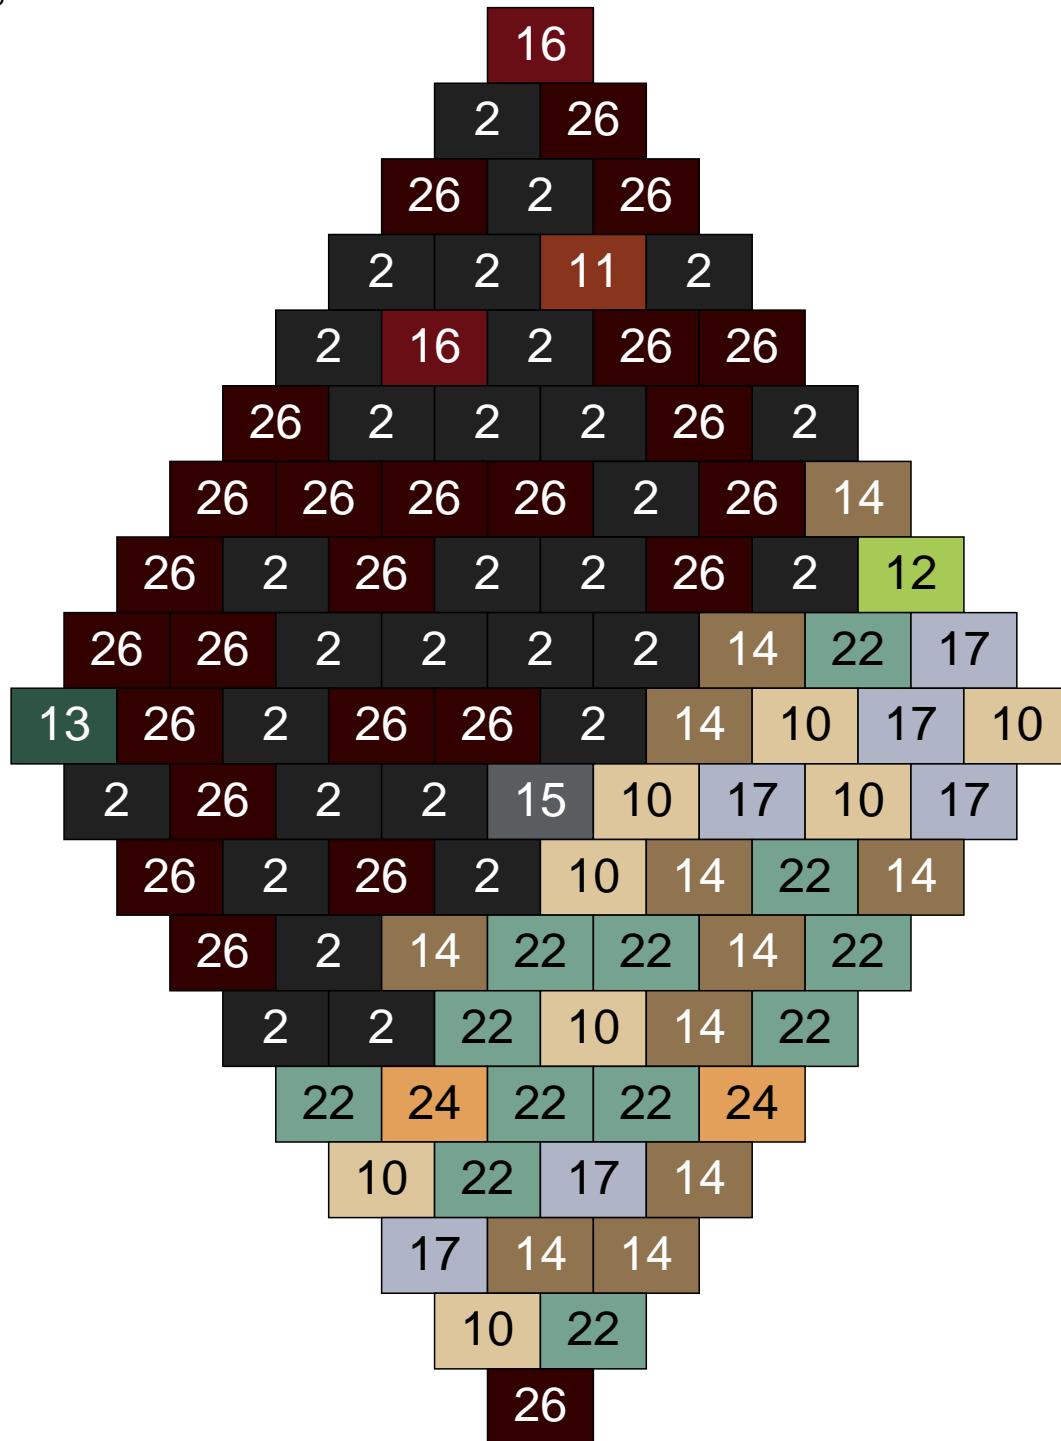

Ligne 2, Colonne 9

Couleur	Quantité	Couleur	Quantité
2 Noir	30	24 Caramel	2
10 Beige clair	8	26 Marron foncé	25
11 Marron	1		
12 Vert fluo	1		
13 Vert foncé	1		
14 Beige foncé	11		
15 Gris foncé	1		
16 Rouge foncé	2		
17 Gris clair	6		
22 Vert sable	12