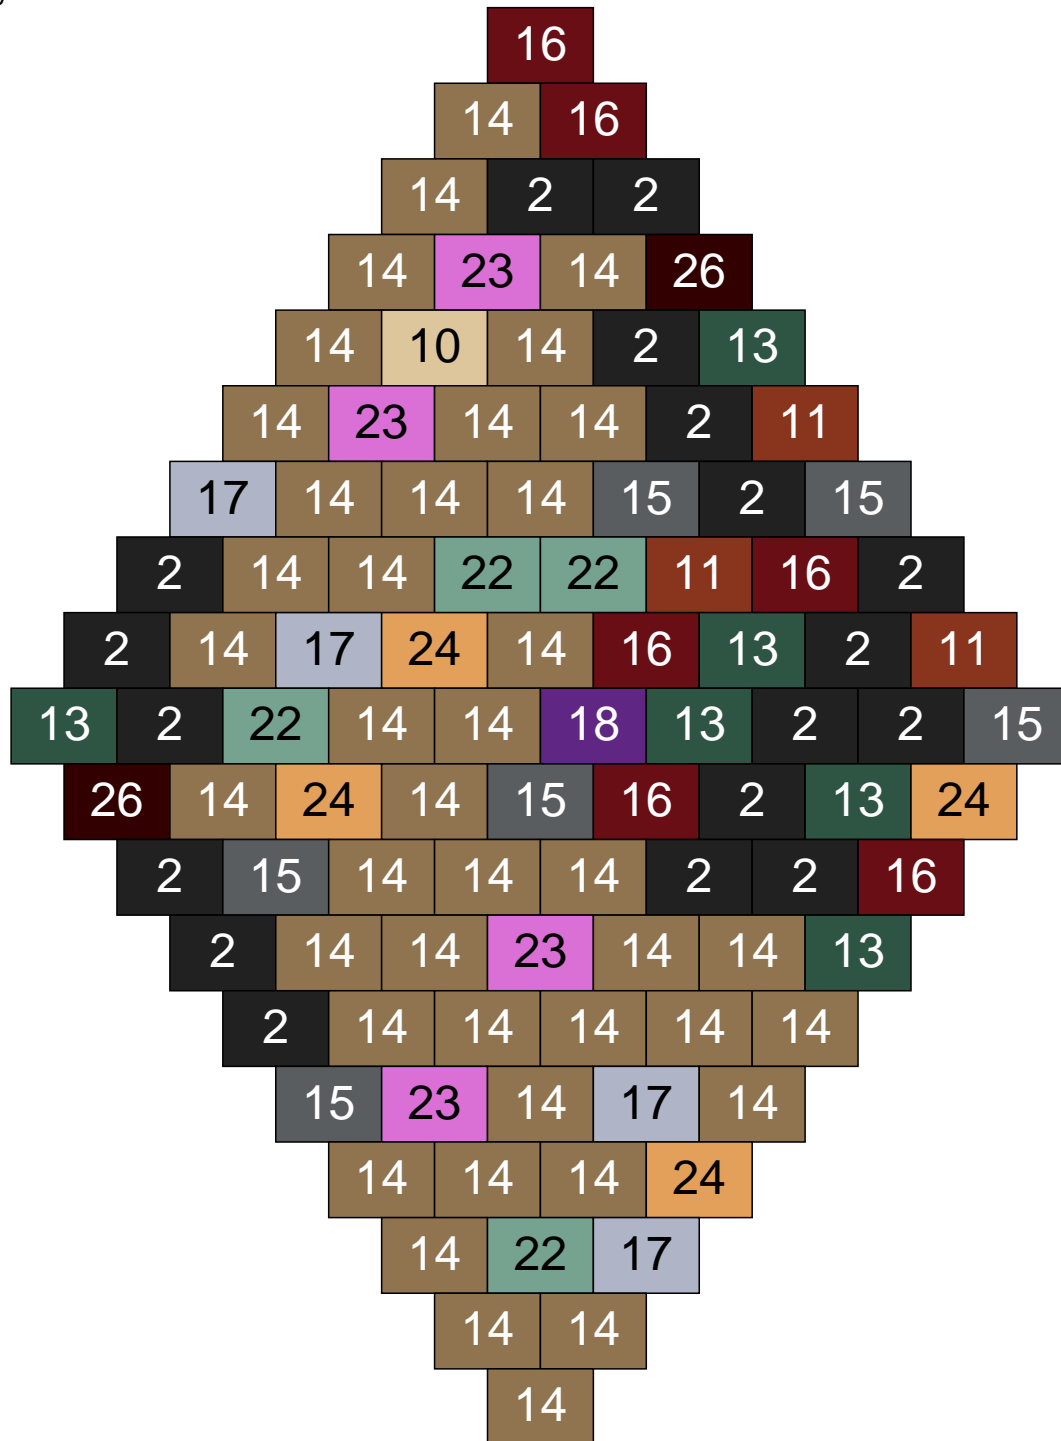

Ligne 7, Colonne 4

Couleur	Quantité	Couleur	Quantité
2 Noir	18	23 Violet clair	4
10 Beige clair	1	24 Caramel	4
11 Marron	3	26 Marron foncé	2
13 Vert foncé	6		
14 Beige foncé	41		
15 Gris foncé	6		
16 Rouge foncé	6		
17 Gris clair	4		
18 Violet foncé	1		
22 Vert sable	4