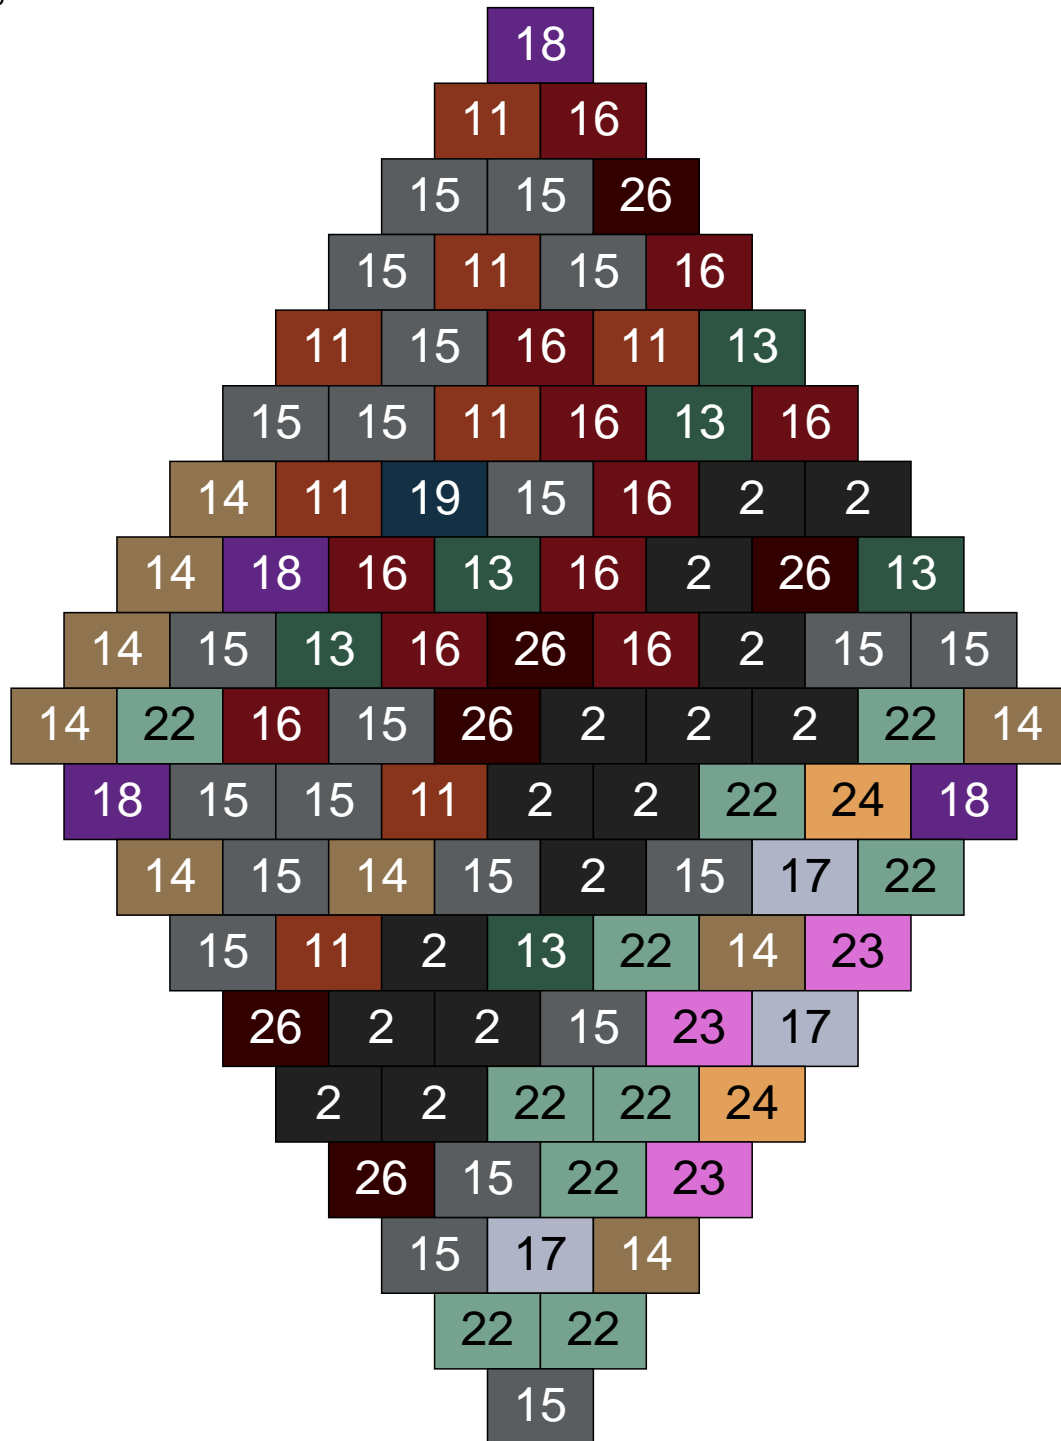

Ligne 2, Colonne 19

Couleur	Quantité	Couleur	Quantité
2 Noir	15	23 Violet clair	3
11 Marron	8	24 Caramel	2
13 Vert foncé	6	26 Marron foncé	6
14 Beige foncé	9		
15 Gris foncé	22		
16 Rouge foncé	11		
17 Gris clair	3		
18 Violet foncé	4		
19 Bleu foncé	1		
22 Vert sable	10