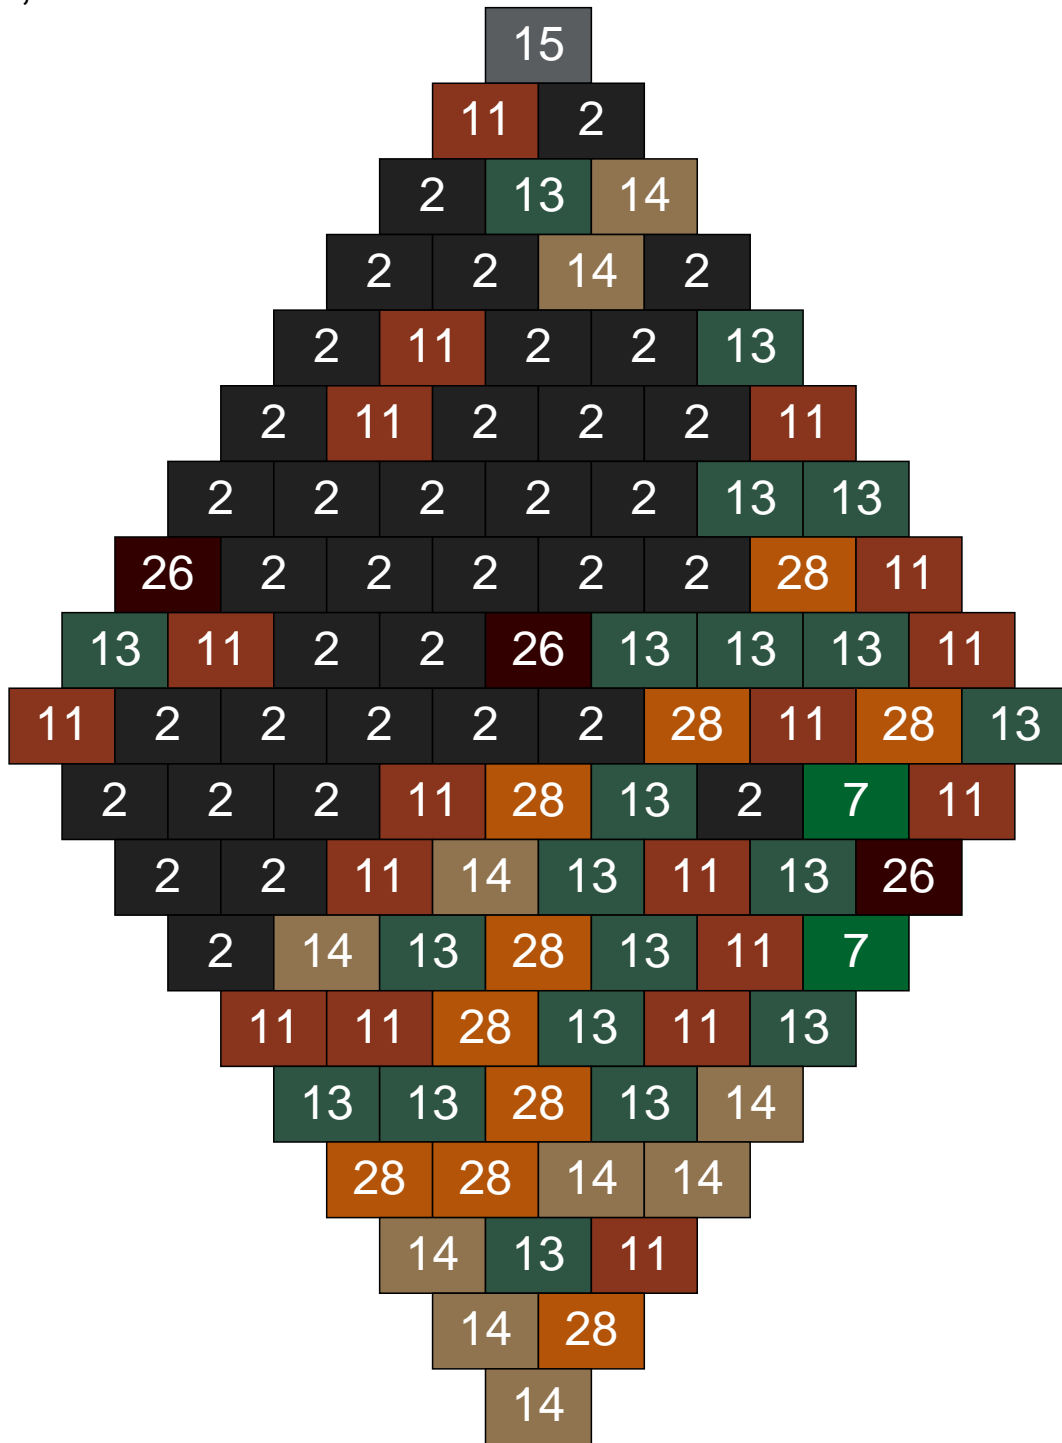

Ligne 13, Colonne 21

Couleur	Quantité
2 Noir	36
7 Vert	2
11 Marron	18
13 Vert foncé	20
14 Beige foncé	10
15 Gris foncé	1
26 Marron foncé	3
28 Orange foncé	10