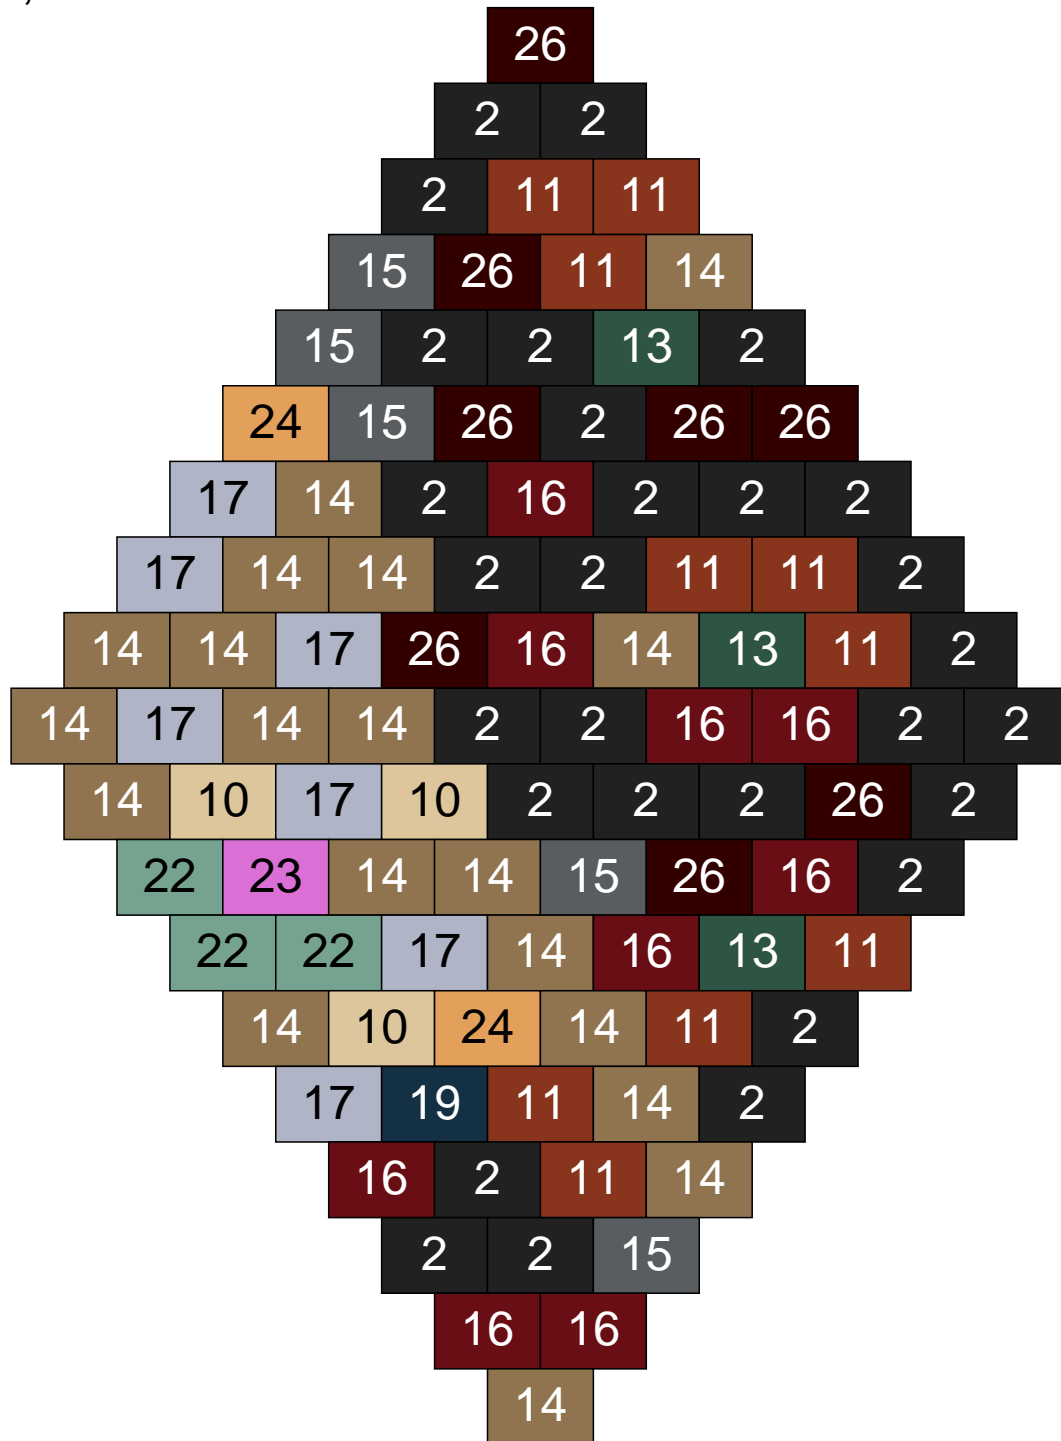

Ligne 13, Colonne 6

Couleur	Quantité	Couleur	Quantité
2 Noir	29	23 Violet clair	1
10 Beige clair	3	24 Caramel	2
11 Marron	10	26 Marron foncé	8
13 Vert foncé	3		
14 Beige foncé	19		
15 Gris foncé	5		
16 Rouge foncé	9		
17 Gris clair	7		
19 Bleu foncé	1		
22 Vert sable	3