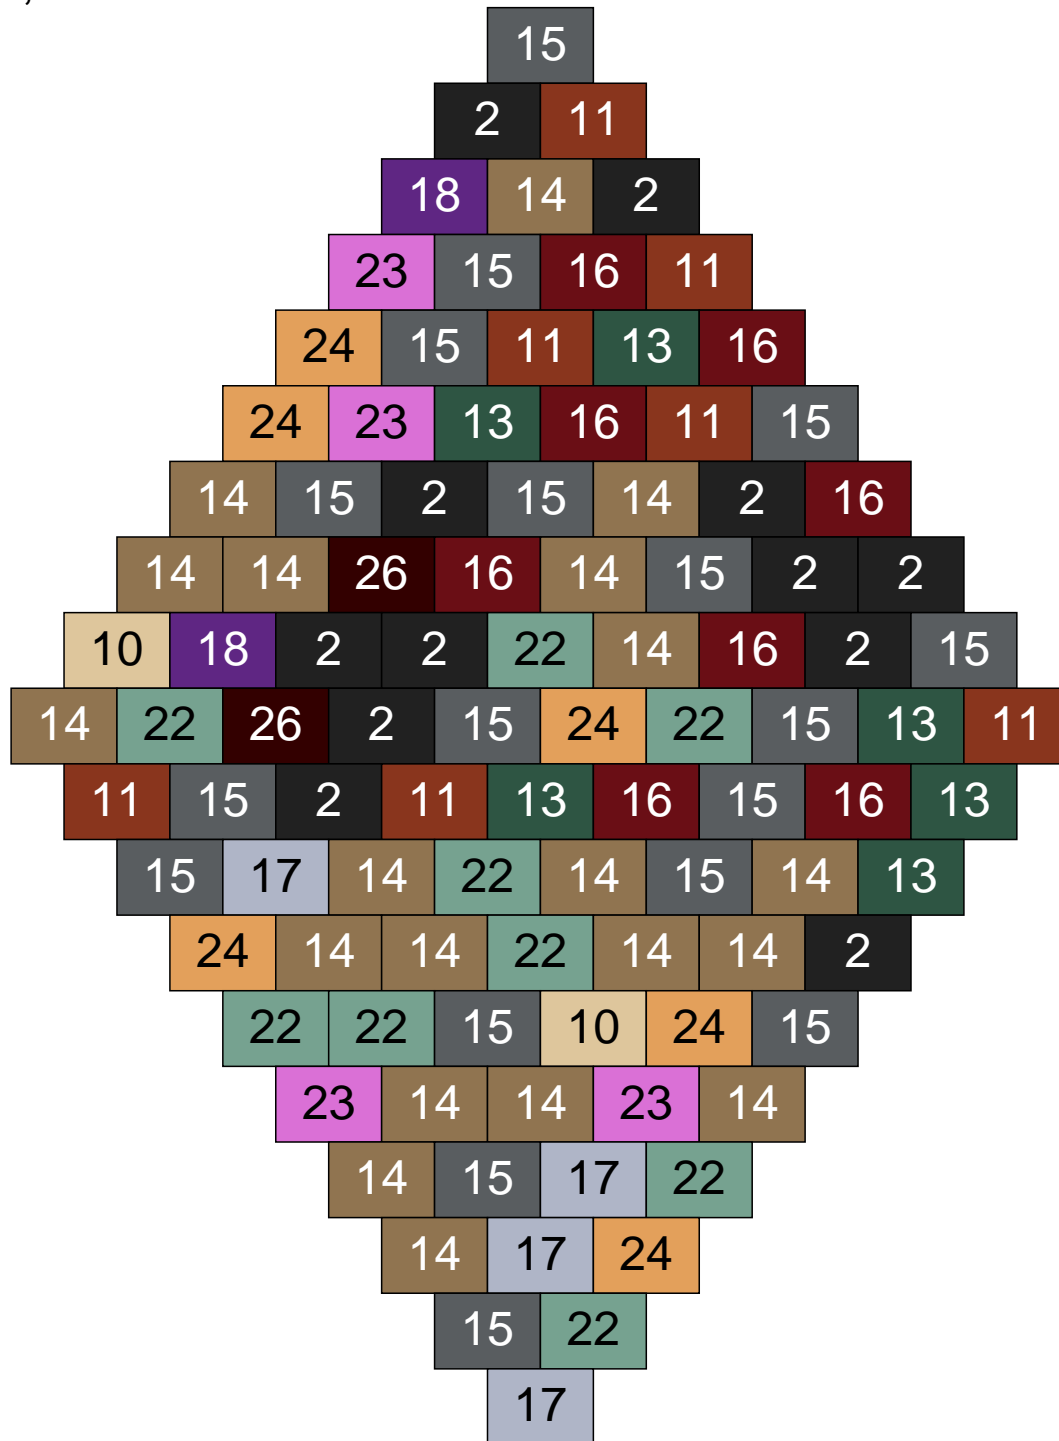

Ligne 10, Colonne 11

Couleur	Quantité	Couleur	Quantité
2 Noir	12	23 Violet clair	4
10 Beige clair	2	24 Caramel	6
11 Marron	7	26 Marron foncé	2
13 Vert foncé	6		
14 Beige foncé	20		
15 Gris foncé	18		
16 Rouge foncé	8		
17 Gris clair	4		
18 Violet foncé	2		
22 Vert sable	9