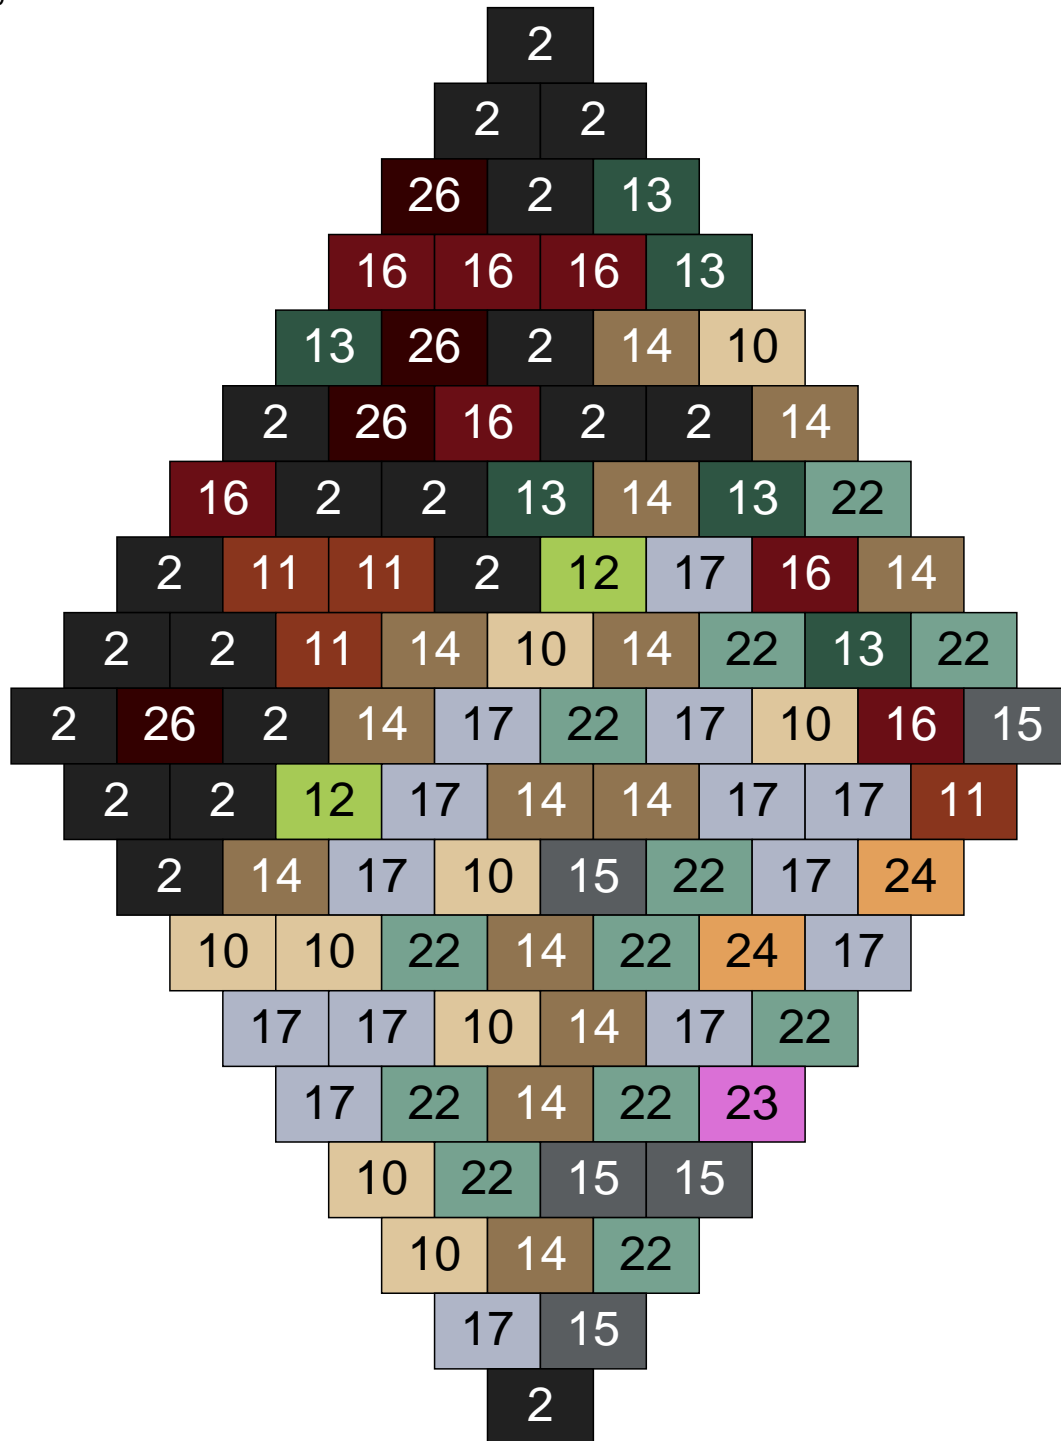

Ligne 2, Colonne 11

Couleur	Quantité	Couleur	Quantité
2 Noir	20	23 Violet clair	1
10 Beige clair	9	24 Caramel	2
11 Marron	4	26 Marron foncé	4
12 Vert fluo	2		
13 Vert foncé	6		
14 Beige foncé	14		
15 Gris foncé	5		
16 Rouge foncé	7		
17 Gris clair	14		
22 Vert sable	12