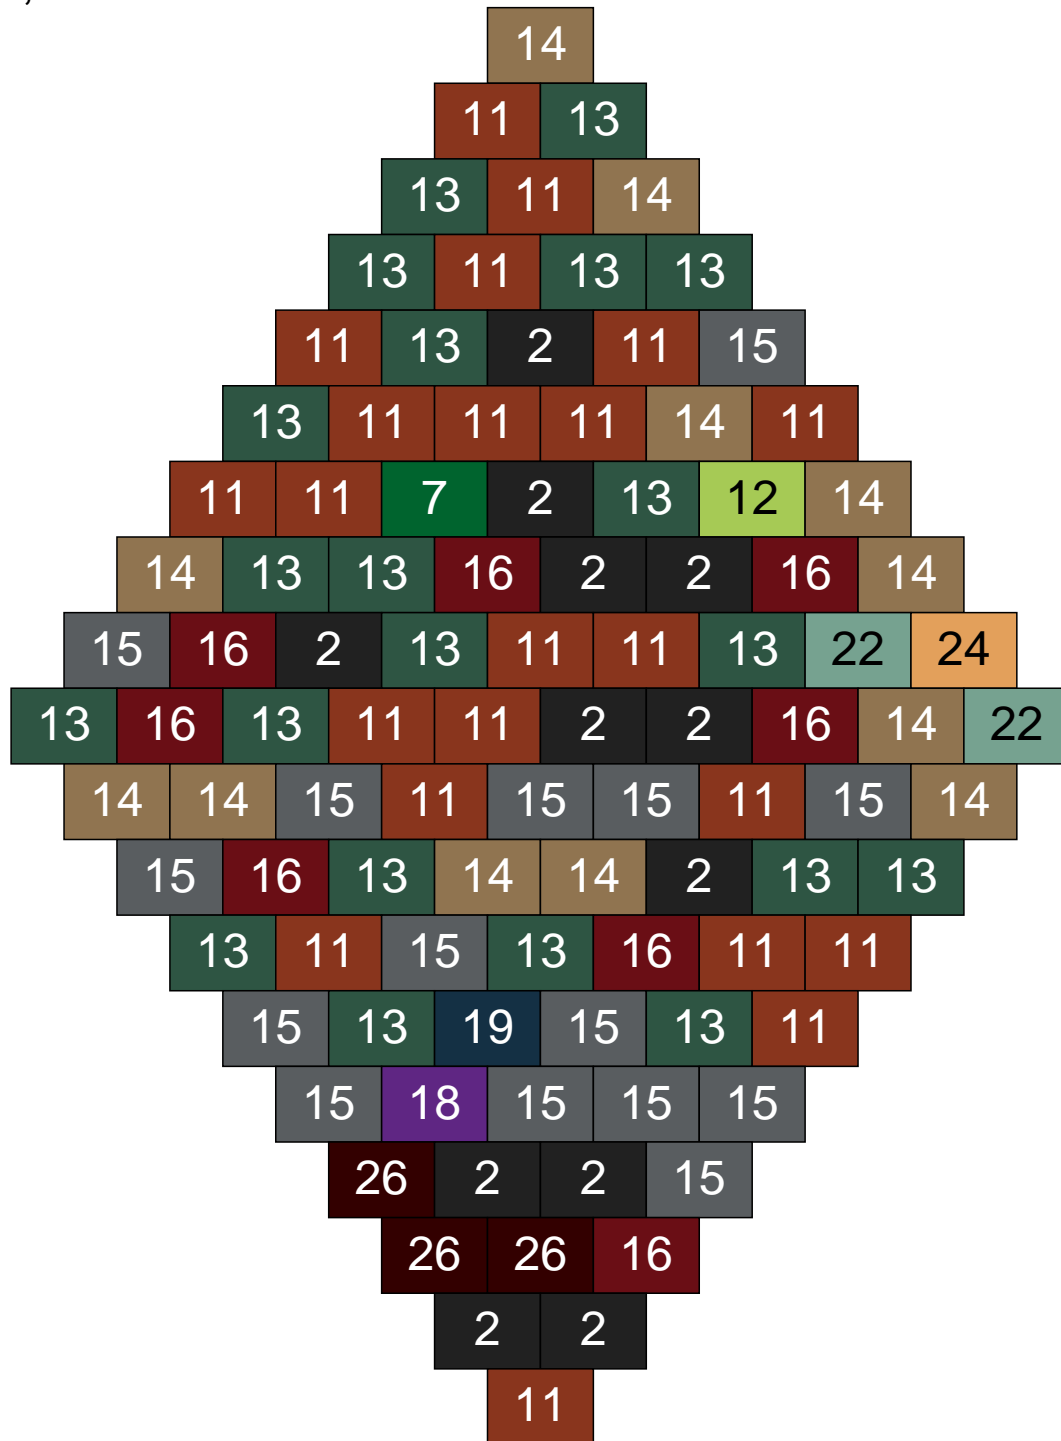

Couleur	Quantité	Couleur	Quantité
2 Noir	12	22 Vert sable	2
7 Vert	1	24 Caramel	1
11 Marron	22	26 Marron foncé	3
12 Vert fluo	1		
13 Vert foncé	21		
14 Beige foncé	12		
15 Gris foncé	15		
16 Rouge foncé	8		
18 Violet foncé	1		
19 Bleu foncé	1		