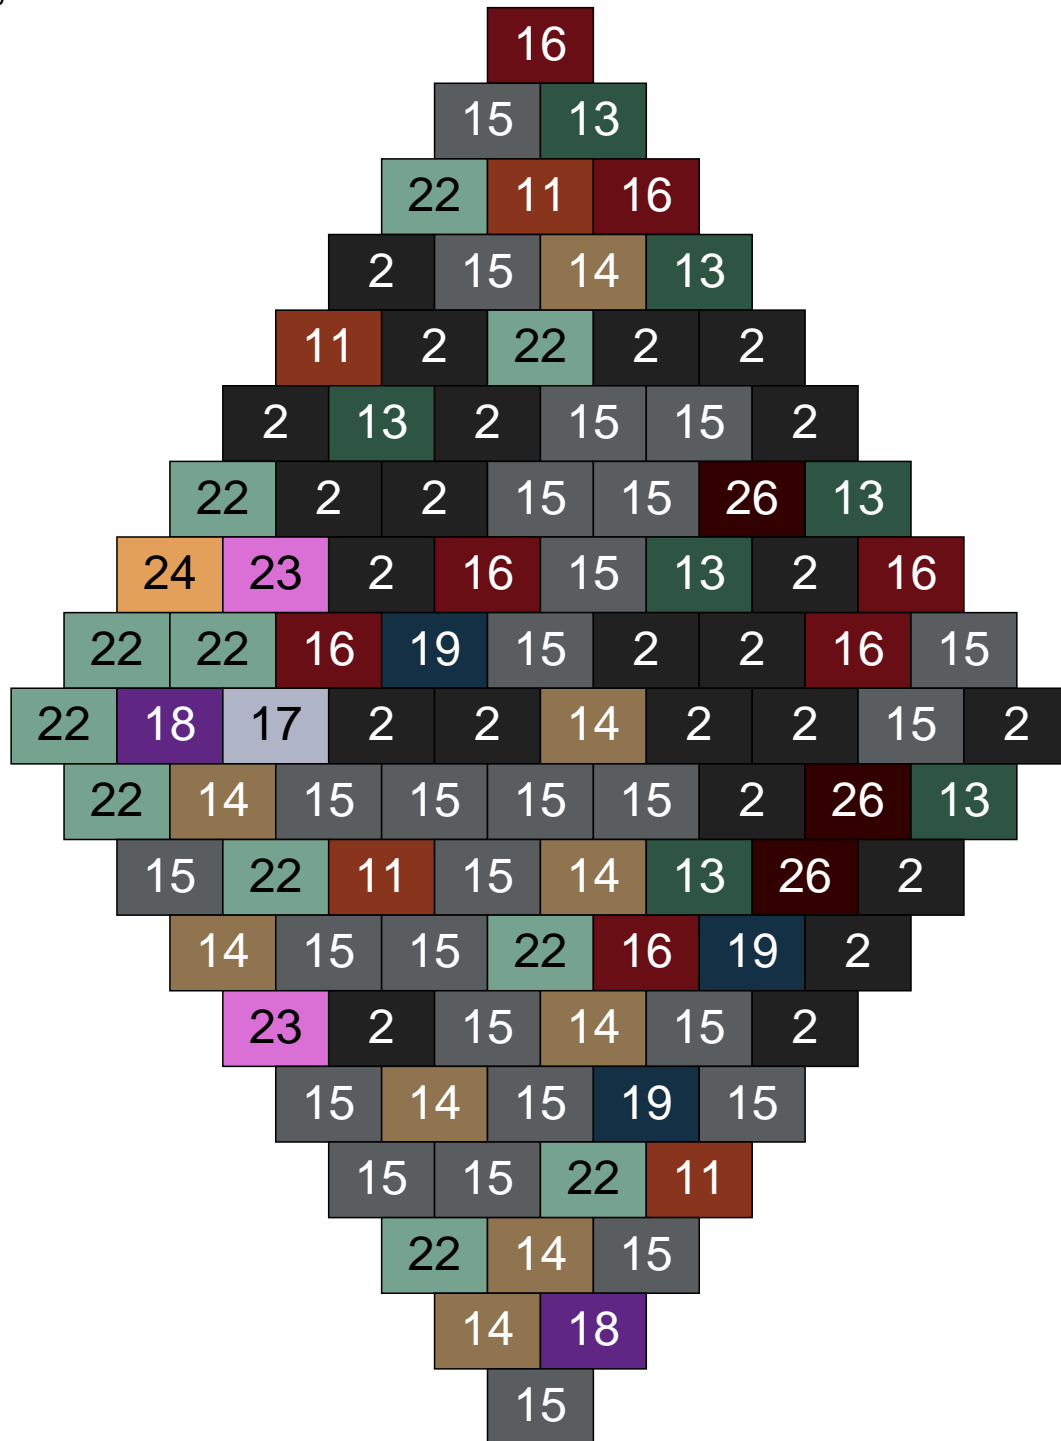

Ligne 8, Colonne 21

Couleur	Quantité	Couleur	Quantité
2 Noir	23	23 Violet clair	2
11 Marron	4	24 Caramel	1
13 Vert foncé	7	26 Marron foncé	3
14 Beige foncé	9		
15 Gris foncé	27		
16 Rouge foncé	7		
17 Gris clair	1		
18 Violet foncé	2		
19 Bleu foncé	3		
22 Vert sable	11