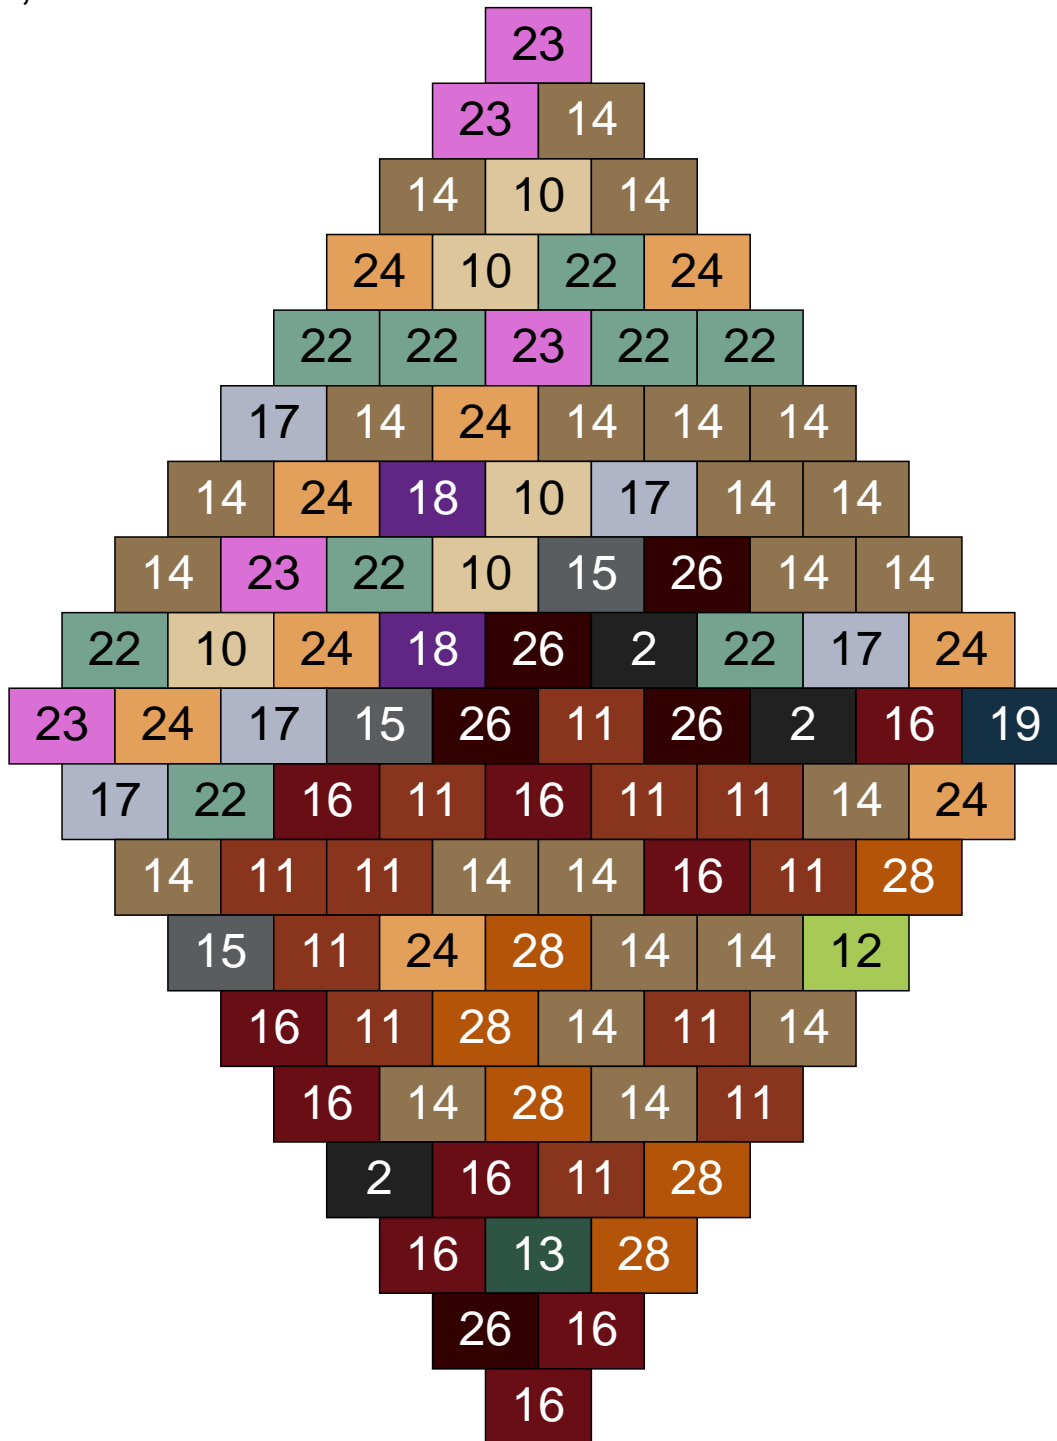

Ligne 12, Colonne 9

Couleur	Quantité	Couleur	Quantité
2 Noir	3	19 Bleu foncé	1
10 Beige clair	5	22 Vert sable	9
11 Marron	12	23 Violet clair	5
12 Vert fluo	1	24 Caramel	9
13 Vert foncé	1	26 Marron foncé	5
14 Beige foncé	23	28 Orange foncé	6
15 Gris foncé	3		
16 Rouge foncé	10		
17 Gris clair	5		
18 Violet foncé	2