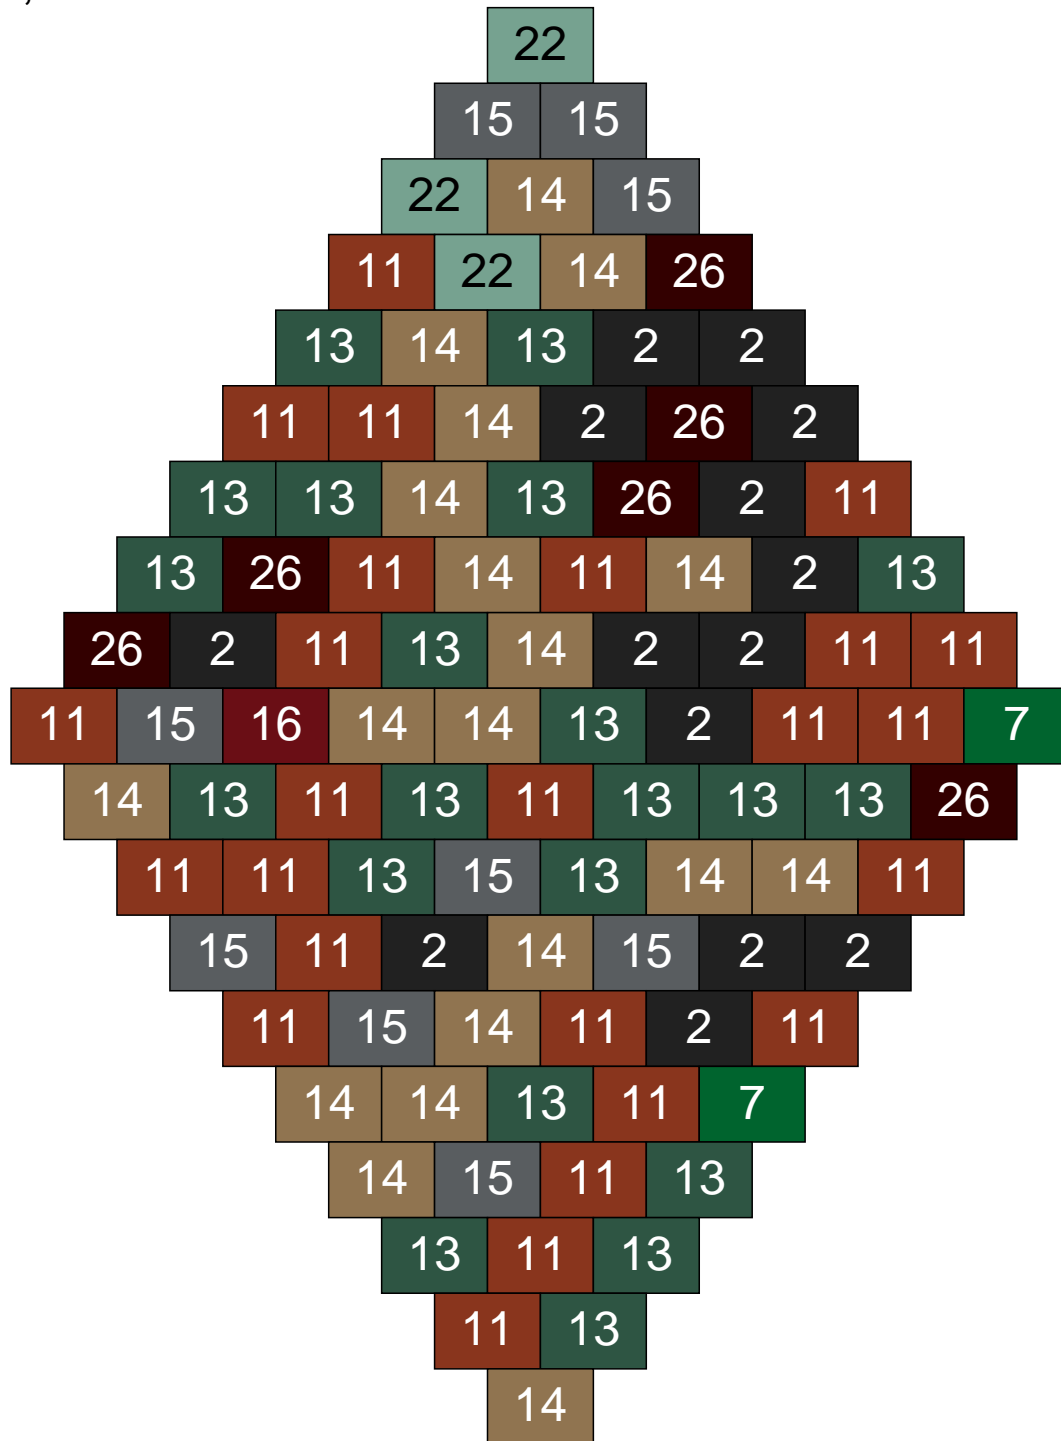

Ligne 14, Colonne 20

Couleur	Quantité
2 Noir	14
7 Vert	2
11 Marron	25
13 Vert foncé	21
14 Beige foncé	19
15 Gris foncé	9
16 Rouge foncé	1
22 Vert sable	3
26 Marron foncé	6