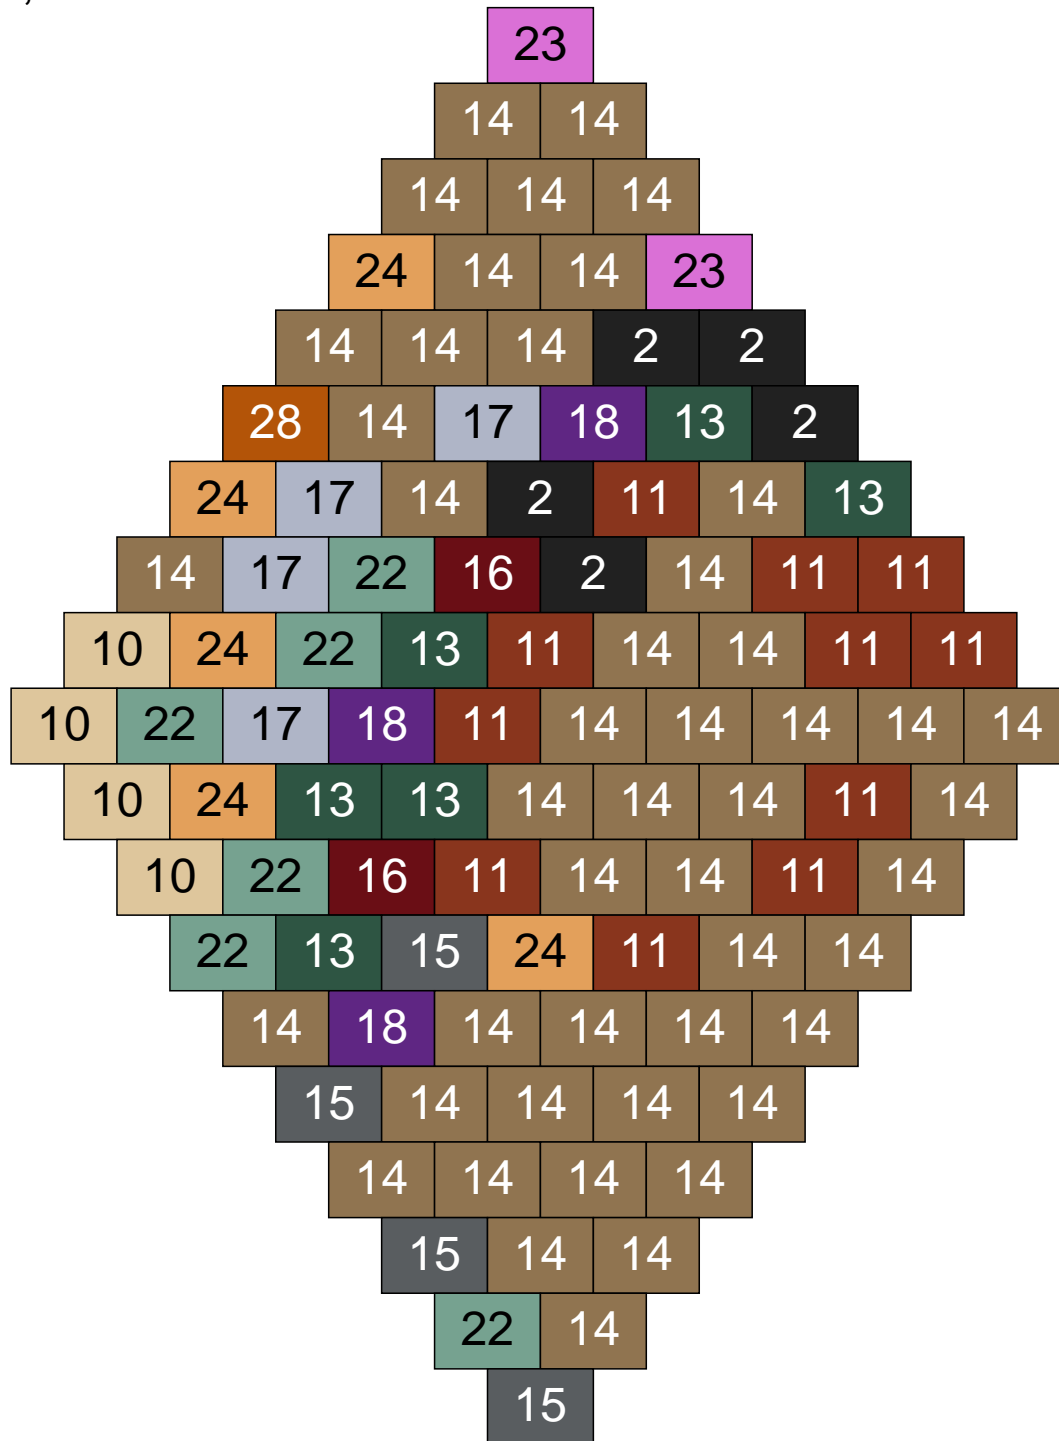

Ligne 12, Colonne 16

Couleur	Quantité	Couleur	Quantité
2 Noir	5	23 Violet clair	2
10 Beige clair	4	24 Caramel	5
11 Marron	11	28 Orange foncé	1
13 Vert foncé	6		
14 Beige foncé	47		
15 Gris foncé	4		
16 Rouge foncé	2		
17 Gris clair	4		
18 Violet foncé	3		
22 Vert sable	6