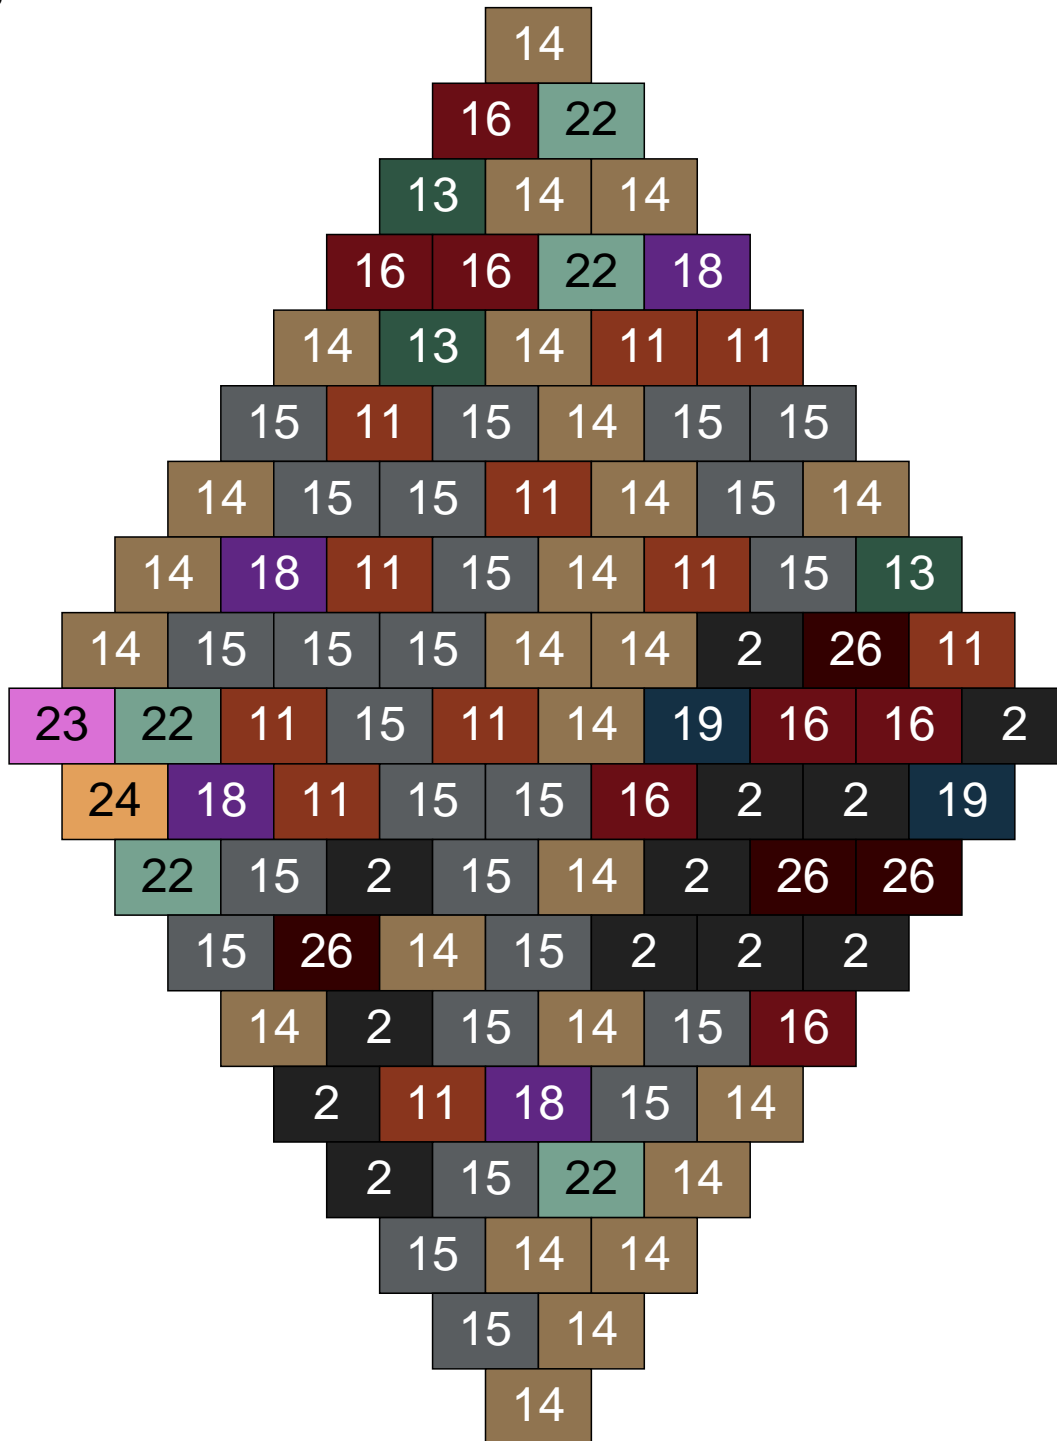

Ligne 8, Colonne 3

Couleur	Quantité	Couleur	Quantité
2 Noir	12	24 Caramel	1
11 Marron	11	26 Marron foncé	4
13 Vert foncé	3		
14 Beige foncé	25		
15 Gris foncé	25		
16 Rouge foncé	7		
18 Violet foncé	4		
19 Bleu foncé	2		
22 Vert sable	5		
23 Violet clair	1