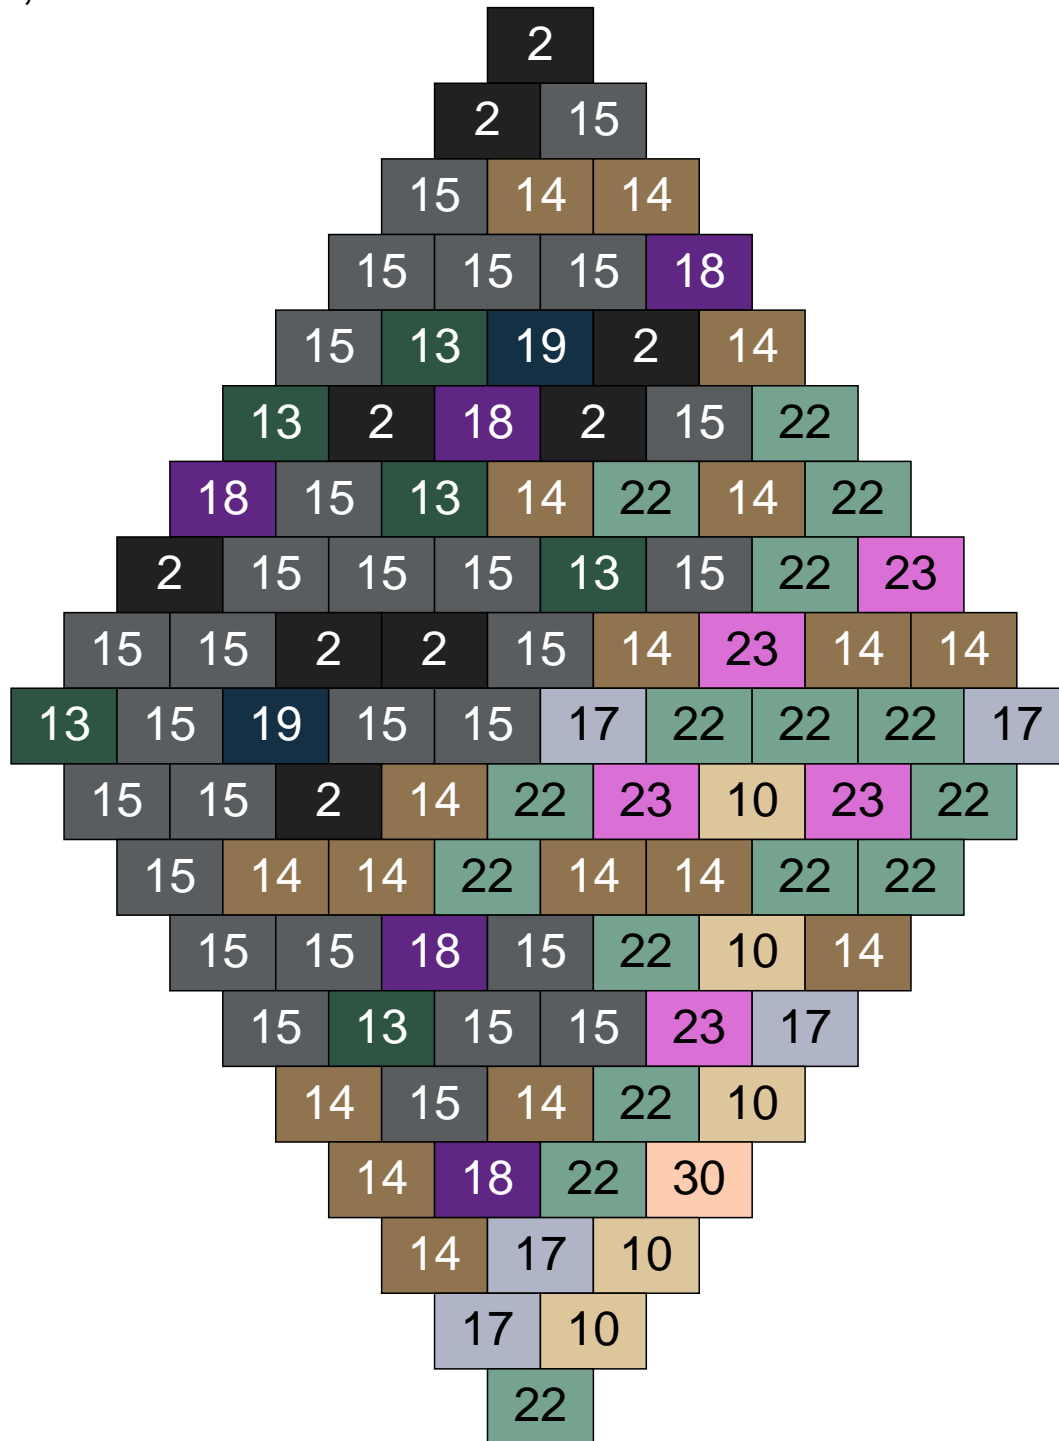

Ligne 14, Colonne 16

Couleur	Quantité	Couleur	Quantité
2 Noir	9	30 Chair	1
10 Beige clair	5		
13 Vert foncé	6		
14 Beige foncé	18		
15 Gris foncé	28		
17 Gris clair	5		
18 Violet foncé	5		
19 Bleu foncé	2		
22 Vert sable	16		
23 Violet clair	5