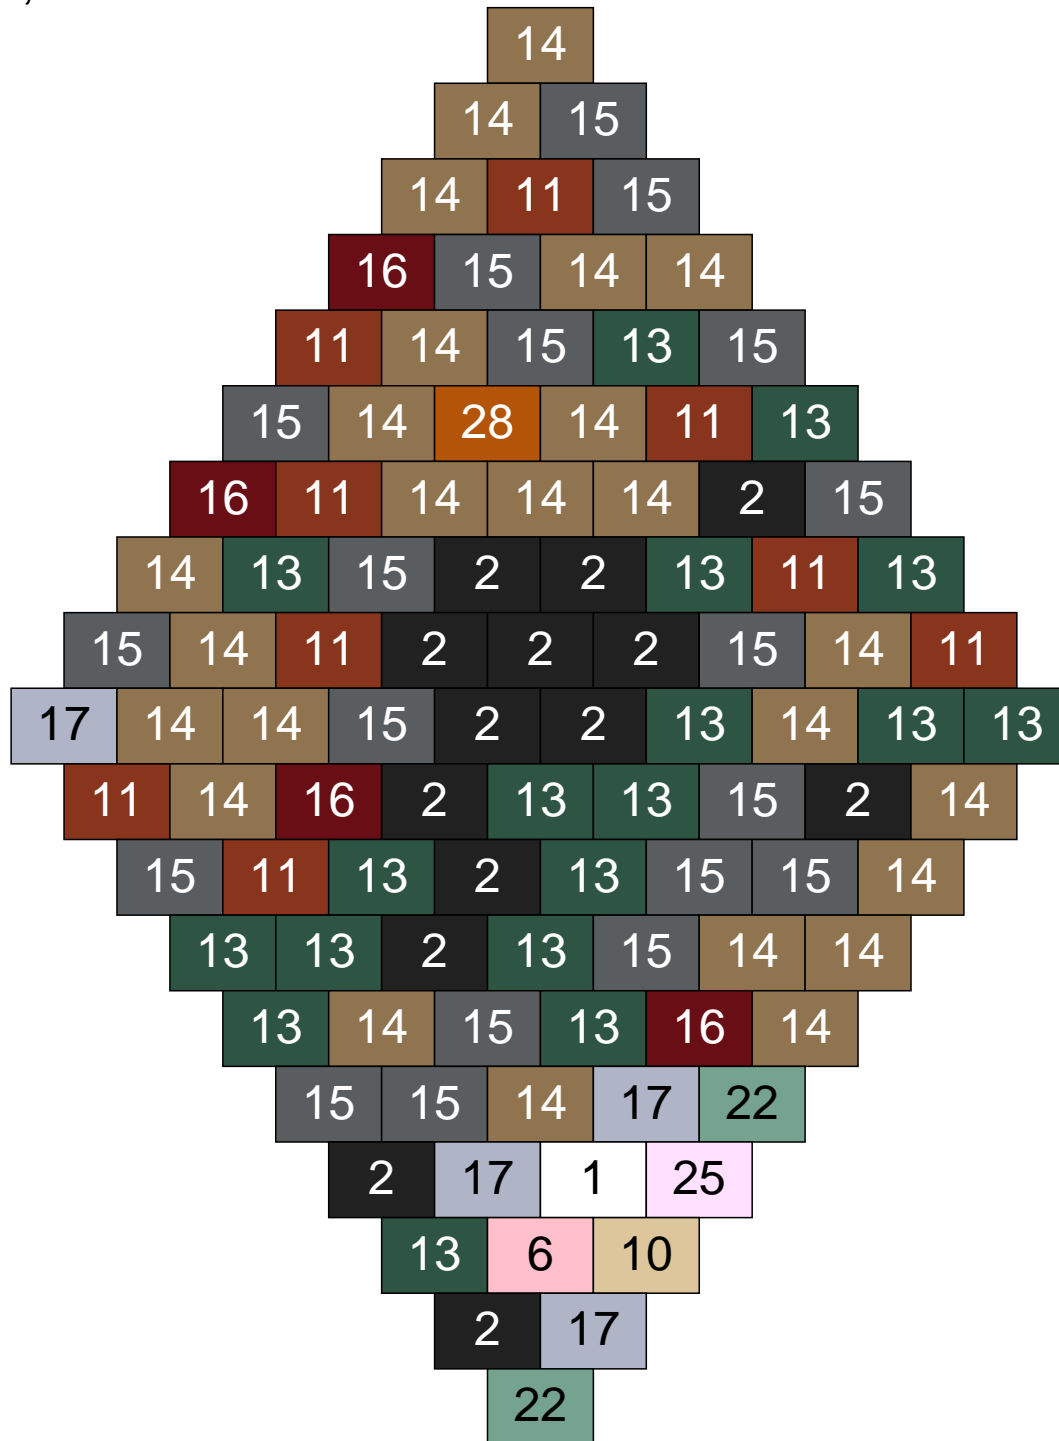

Ligne 11, Colonne 12

Couleur	Quantité	Couleur	Quantité
1 Blanc	1	22 Vert sable	2
2 Noir	14	25 Rose clair	1
6 Rose	1	28 Orange foncé	1
10 Beige clair	1		
11 Marron	9		
13 Vert foncé	18		
14 Beige foncé	25		
15 Gris foncé	19		
16 Rouge foncé	4		
17 Gris clair	4