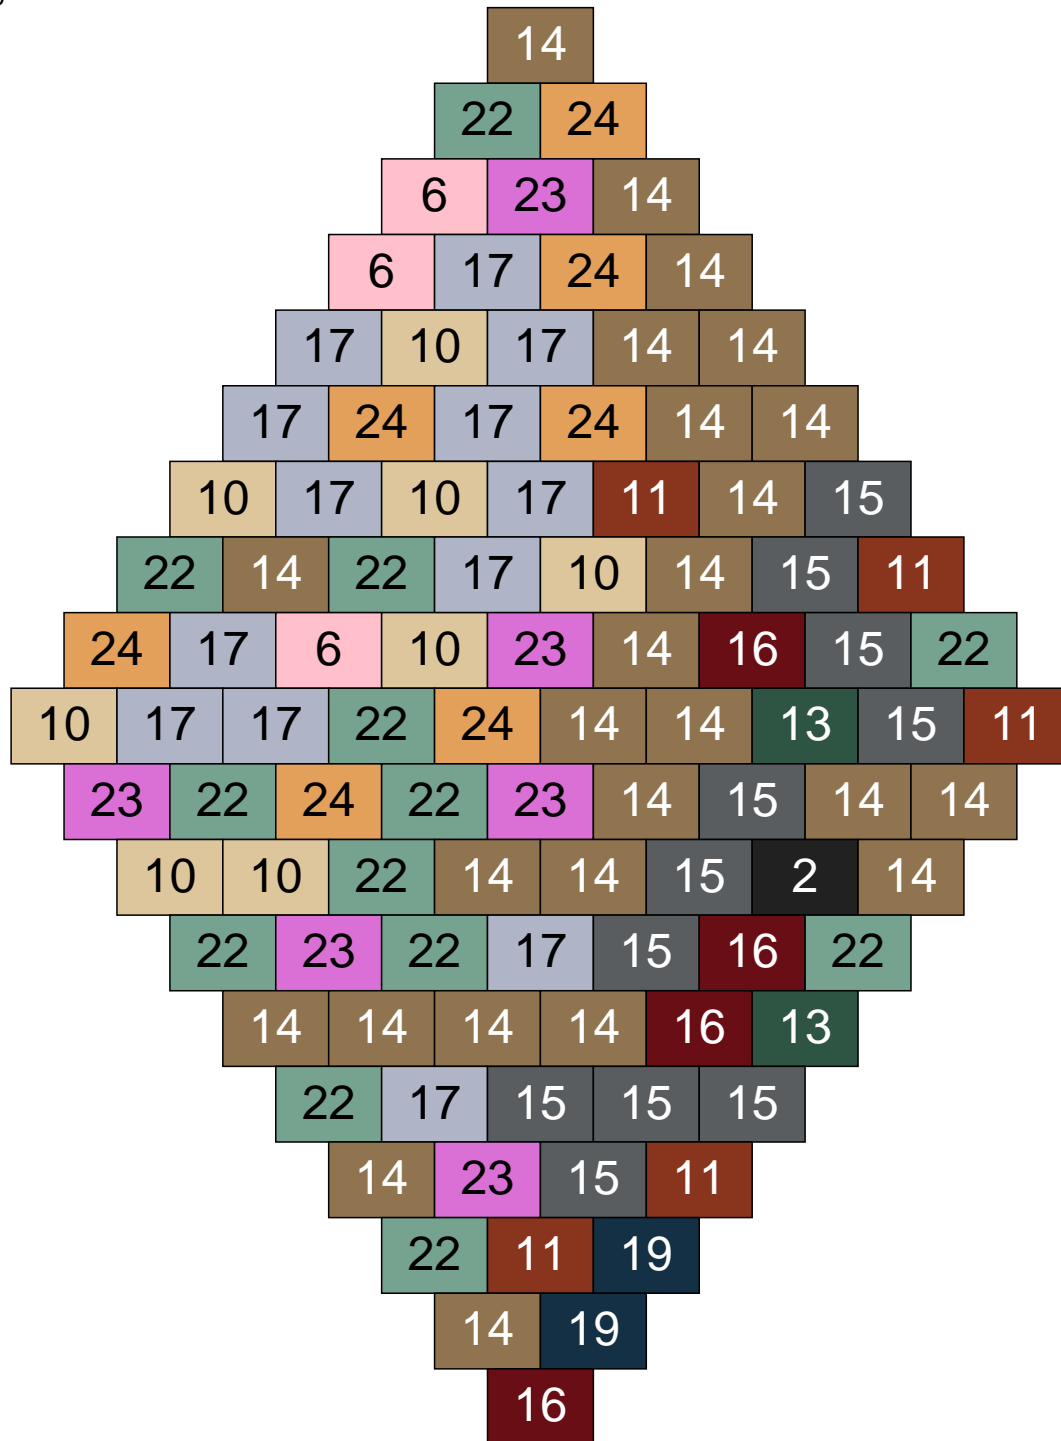

Ligne 9, Colonne 17

Couleur	Quantité	Couleur	Quantité
2 Noir	1	22 Vert sable	13
6 Rose	3	23 Violet clair	6
10 Beige clair	8	24 Caramel	7
11 Marron	5		
13 Vert foncé	2		
14 Beige foncé	25		
15 Gris foncé	11		
16 Rouge foncé	4		
17 Gris clair	13		
19 Bleu foncé	2