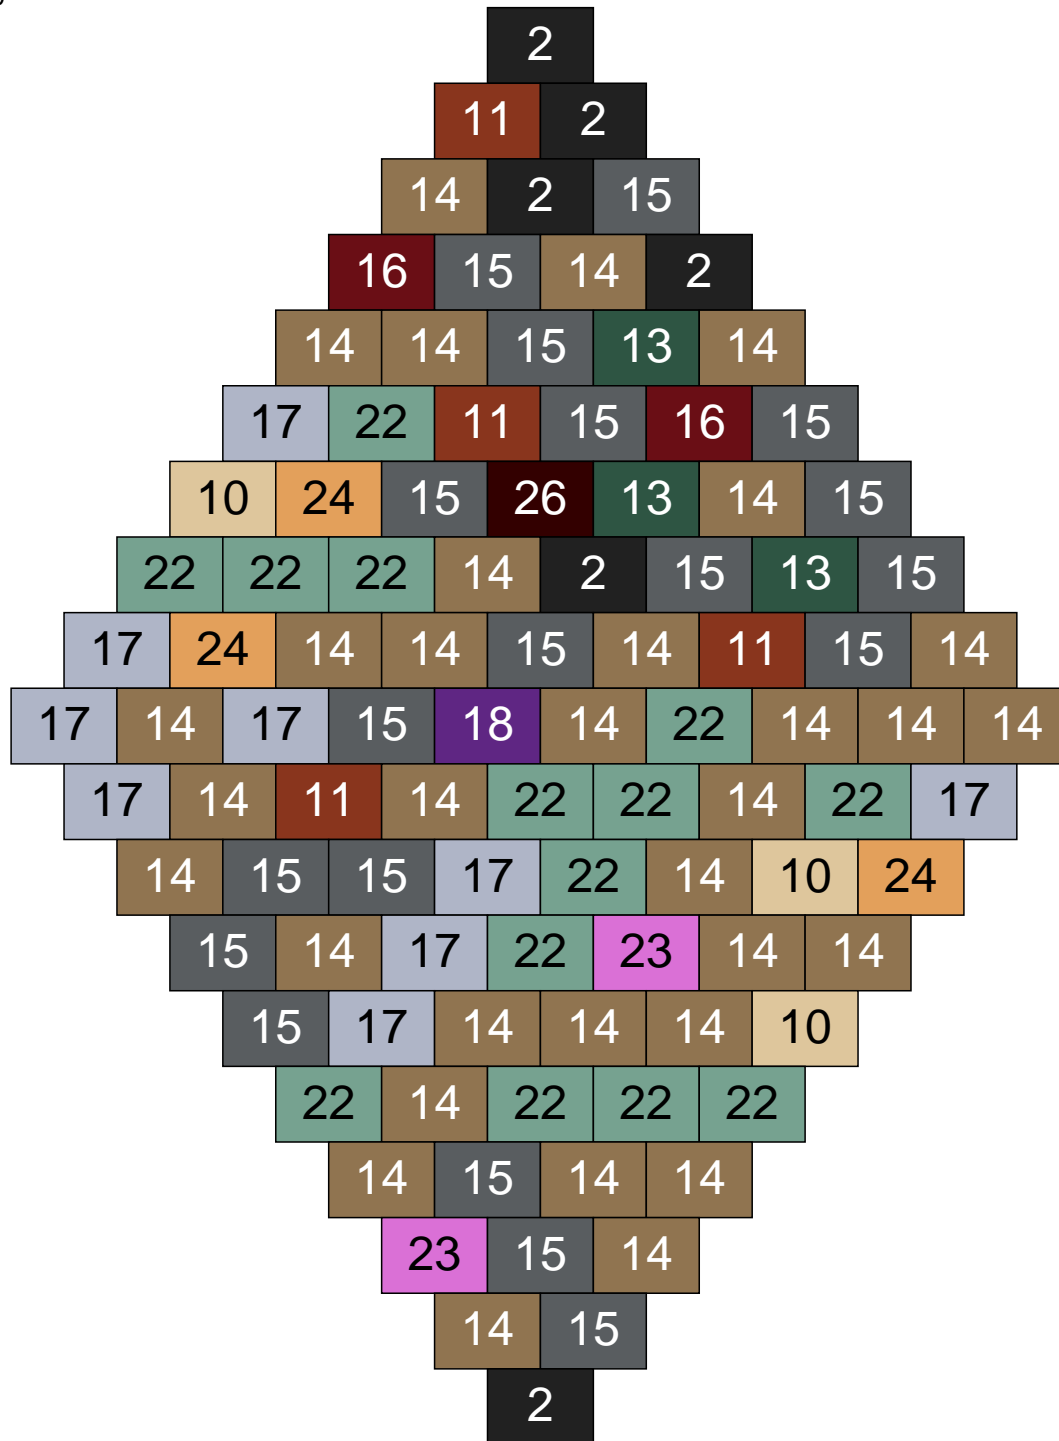

Ligne 8, Colonne 20

Couleur	Quantité	Couleur	Quantité
2 Noir	6	23 Violet clair	2
10 Beige clair	3	24 Caramel	3
11 Marron	4	26 Marron foncé	1
13 Vert foncé	3		
14 Beige foncé	33		
15 Gris foncé	19		
16 Rouge foncé	2		
17 Gris clair	9		
18 Violet foncé	1		
22 Vert sable	14