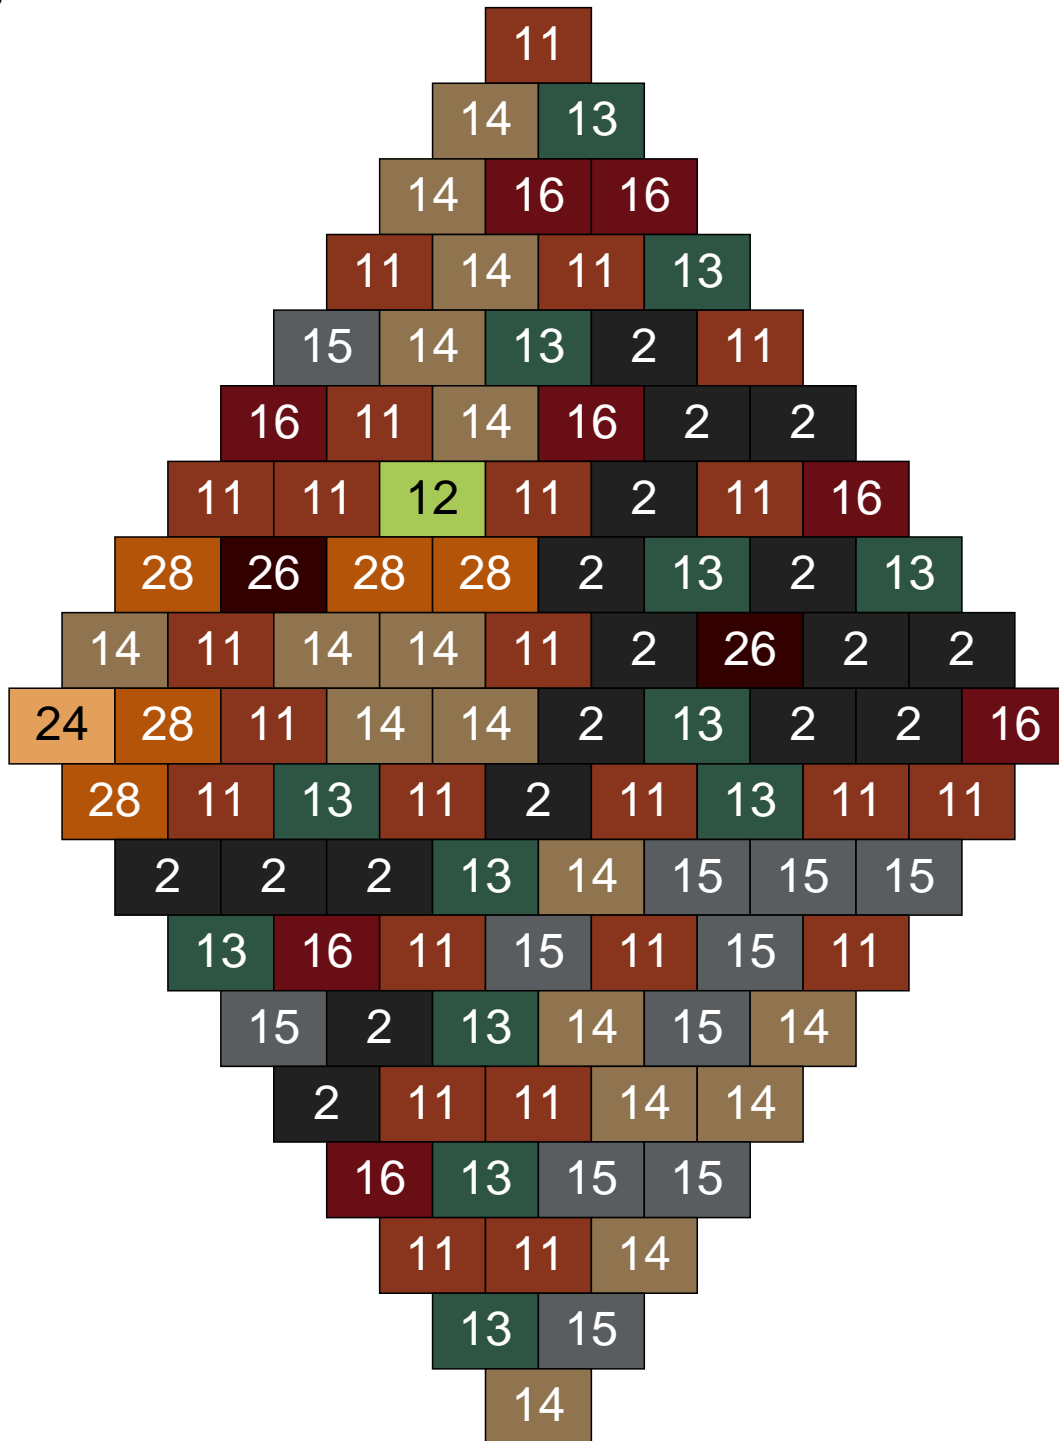

Ligne 7, Colonne 9

Couleur	Quantité
2 Noir	18
11 Marron	24
12 Vert fluo	1
13 Vert foncé	13
14 Beige foncé	17
15 Gris foncé	11
16 Rouge foncé	8
24 Caramel	1
26 Marron foncé	2
28 Orange foncé	5