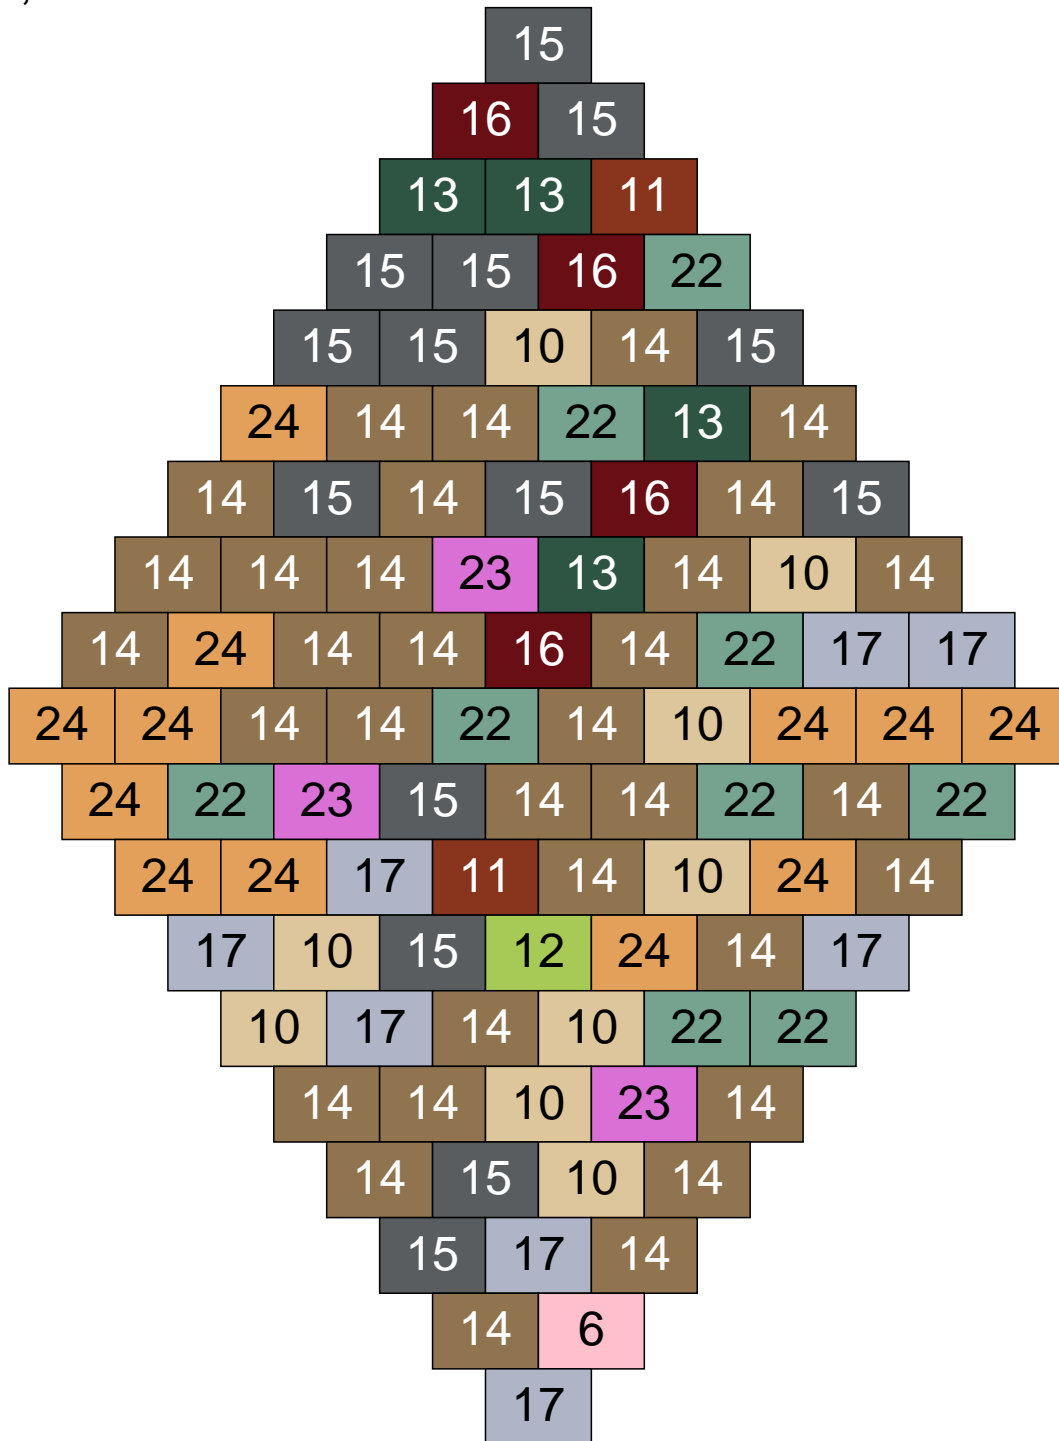

Ligne 12, Colonne 14

Couleur	Quantité	Couleur	Quantité
6 Rose	1	23 Violet clair	3
10 Beige clair	9	24 Caramel	12
11 Marron	2		
12 Vert fluo	1		
13 Vert foncé	4		
14 Beige foncé	33		
15 Gris foncé	14		
16 Rouge foncé	4		
17 Gris clair	8		
22 Vert sable	9