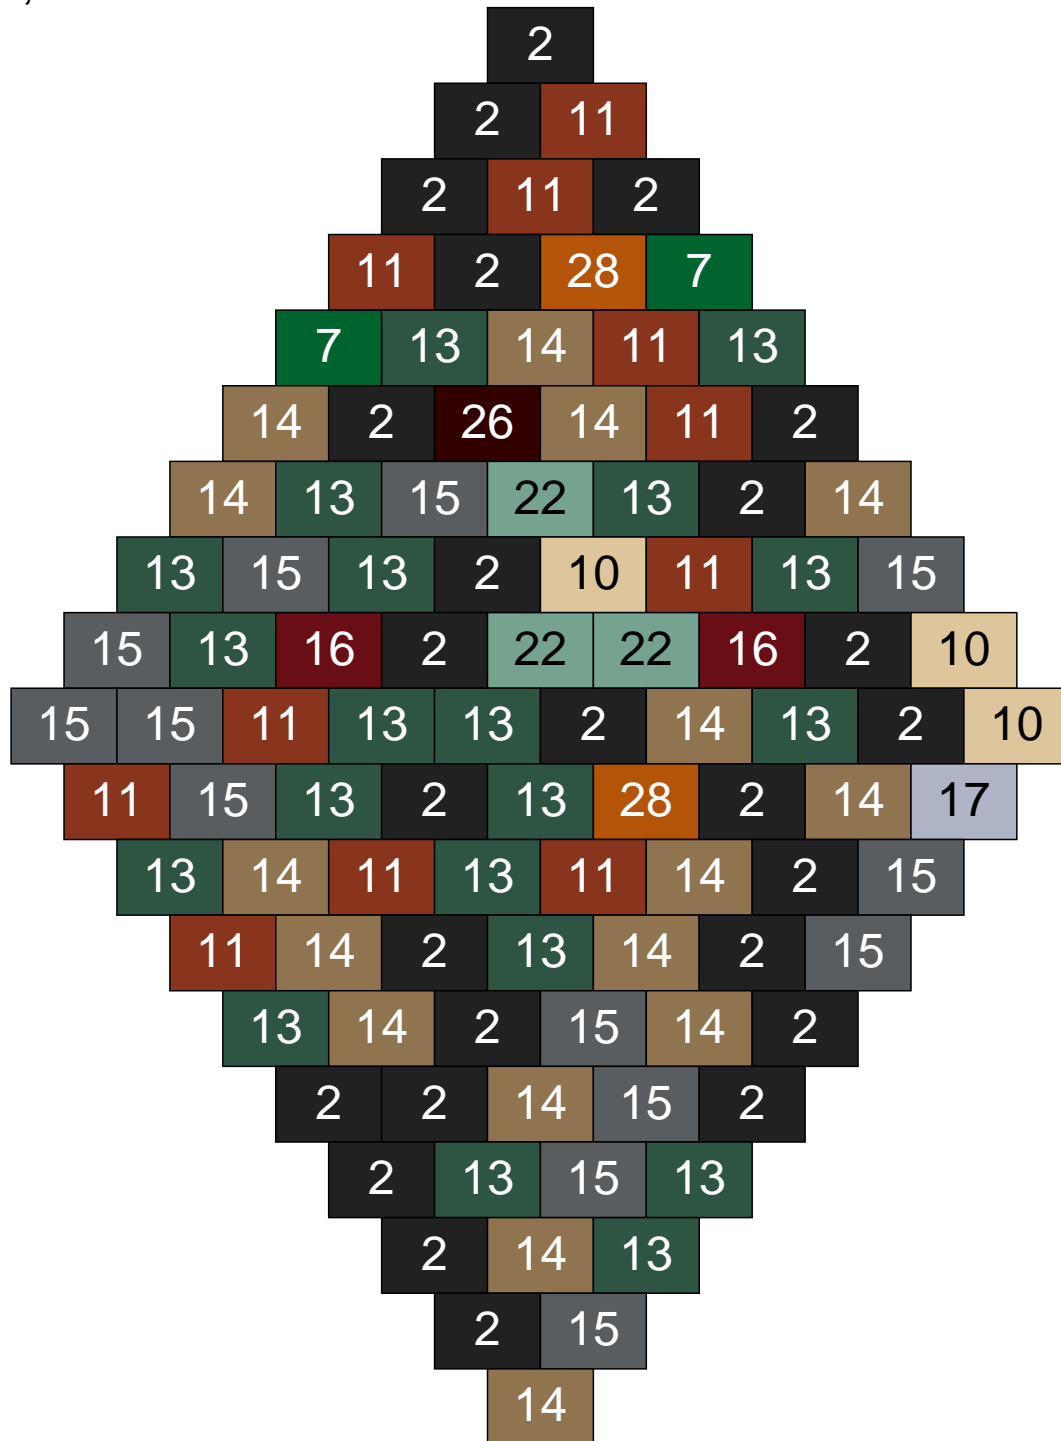

Ligne 12, Colonne 13

Couleur	Quantité	Couleur	Quantité
2 Noir	26	26 Marron foncé	1
7 Vert	2	28 Orange foncé	2
10 Beige clair	3		
11 Marron	11		
13 Vert foncé	20		
14 Beige foncé	16		
15 Gris foncé	13		
16 Rouge foncé	2		
17 Gris clair	1		
22 Vert sable	3