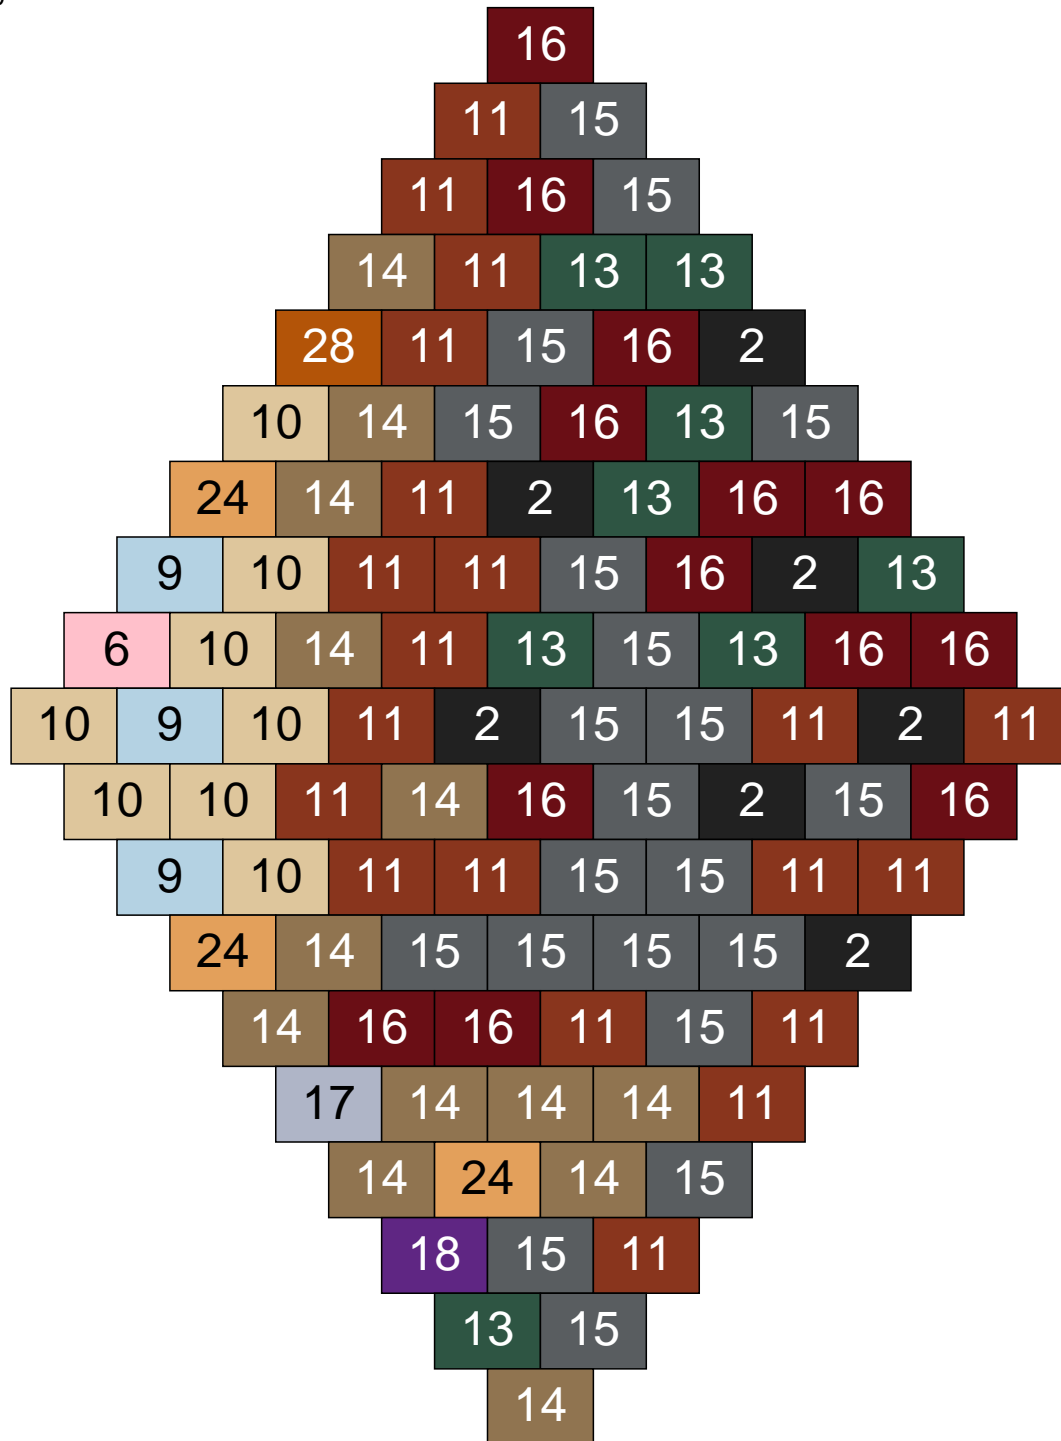

Ligne 6, Colonne 13

Couleur	Quantité	Couleur	Quantité
2 Noir	7	18 Violet foncé	1
6 Rose	1	24 Caramel	3
9 Bleu ciel	3	28 Orange foncé	1
10 Beige clair	8		
11 Marron	20		
13 Vert foncé	8		
14 Beige foncé	13		
15 Gris foncé	21		
16 Rouge foncé	13		
17 Gris clair	1