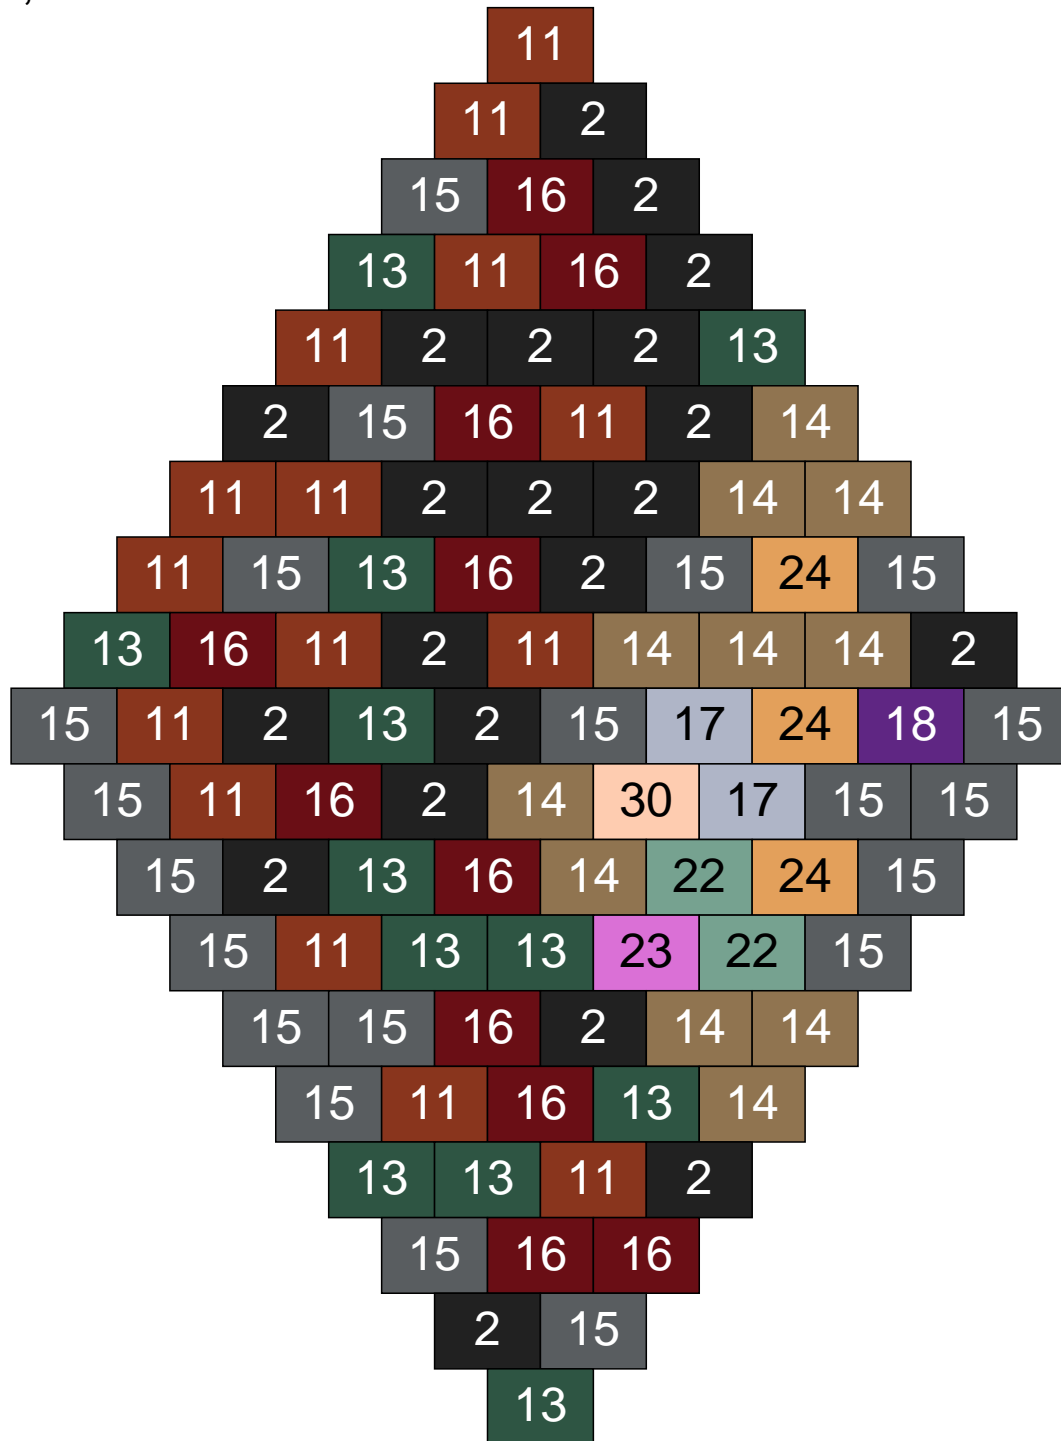

Ligne 10, Colonne 5

Couleur	Quantité	Couleur	Quantité
2 Noir	21	24 Caramel	3
11 Marron	15	30 Chair	1
13 Vert foncé	12		
14 Beige foncé	11		
15 Gris foncé	20		
16 Rouge foncé	11		
17 Gris clair	2		
18 Violet foncé	1		
22 Vert sable	2		
23 Violet clair	1		