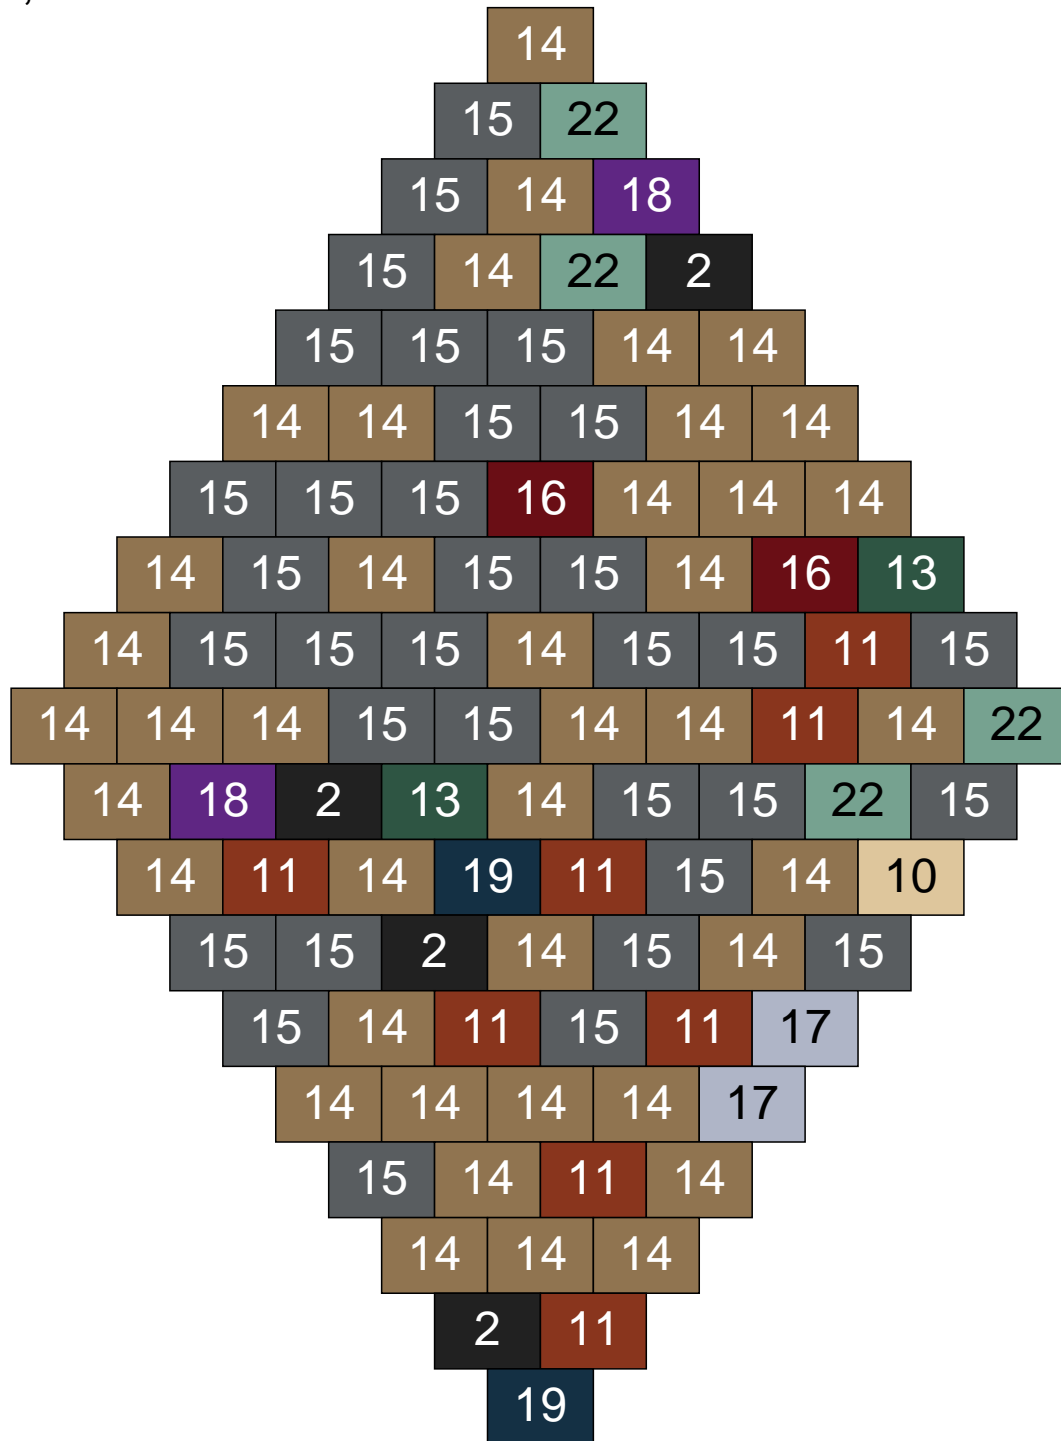

Ligne 14, Colonne 14

Couleur	Quantité	Couleur	Quantité
2 Noir	4	22 Vert sable	4
10 Beige clair	1		
11 Marron	8		
13 Vert foncé	2		
14 Beige foncé	40		
15 Gris foncé	33		
16 Rouge foncé	2		
17 Gris clair	2		
18 Violet foncé	2		
19 Bleu foncé	2