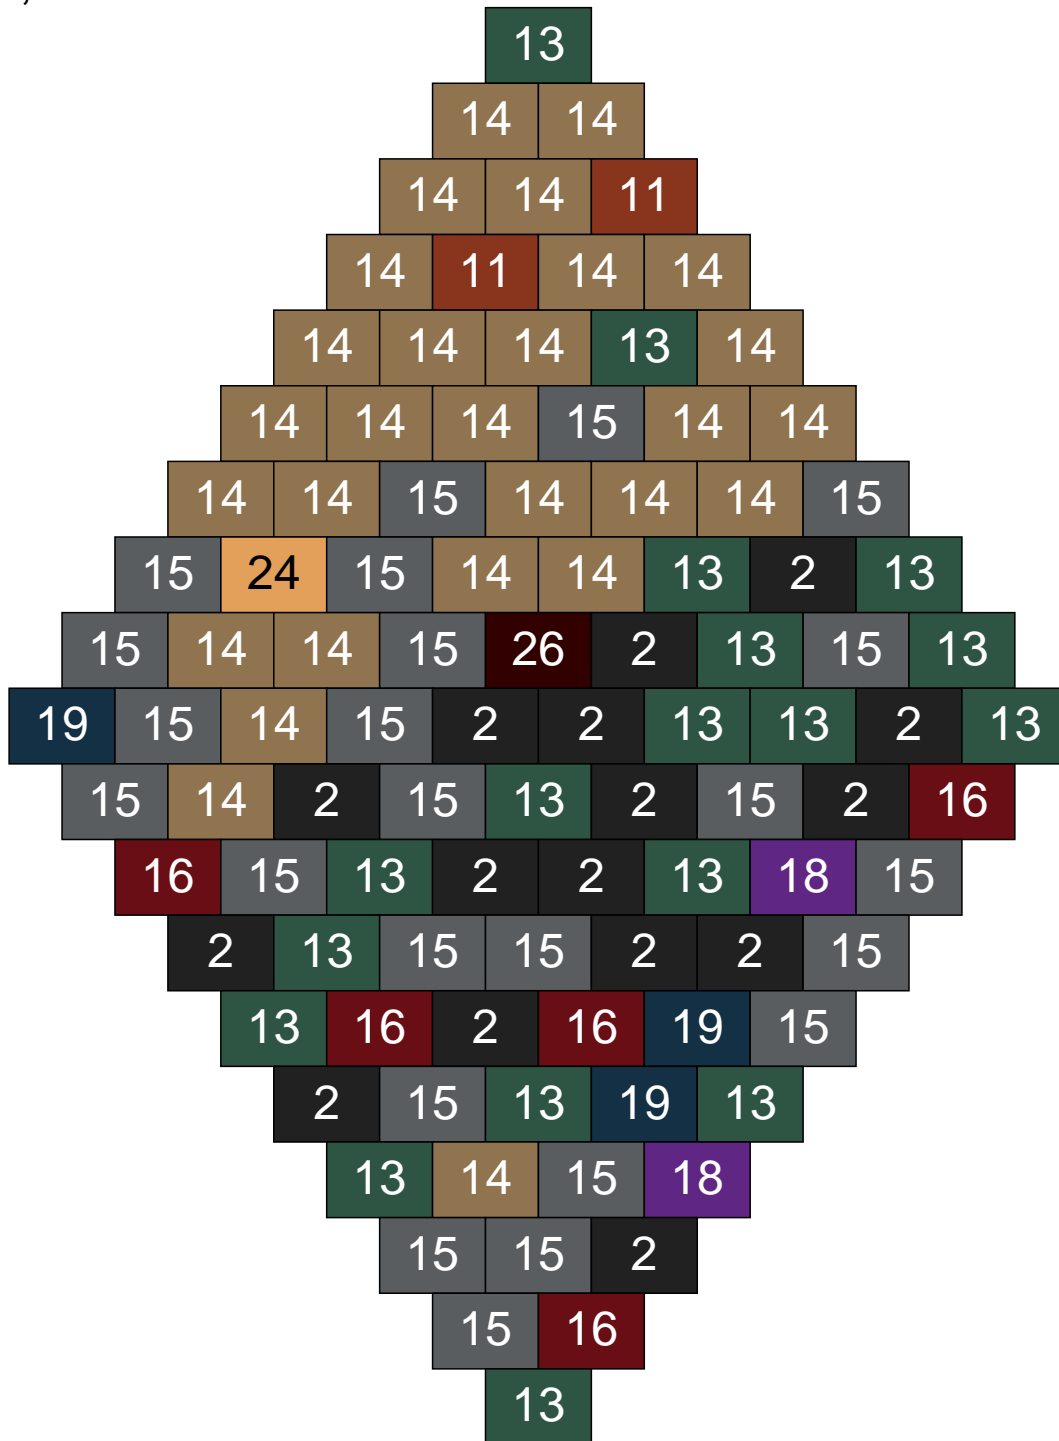

Ligne 11, Colonne 21

Couleur	Quantité
2 Noir	16
11 Marron	2
13 Vert foncé	18
14 Beige foncé	28
15 Gris foncé	24
16 Rouge foncé	5
18 Violet foncé	2
19 Bleu foncé	3
24 Caramel	1
26 Marron foncé	1