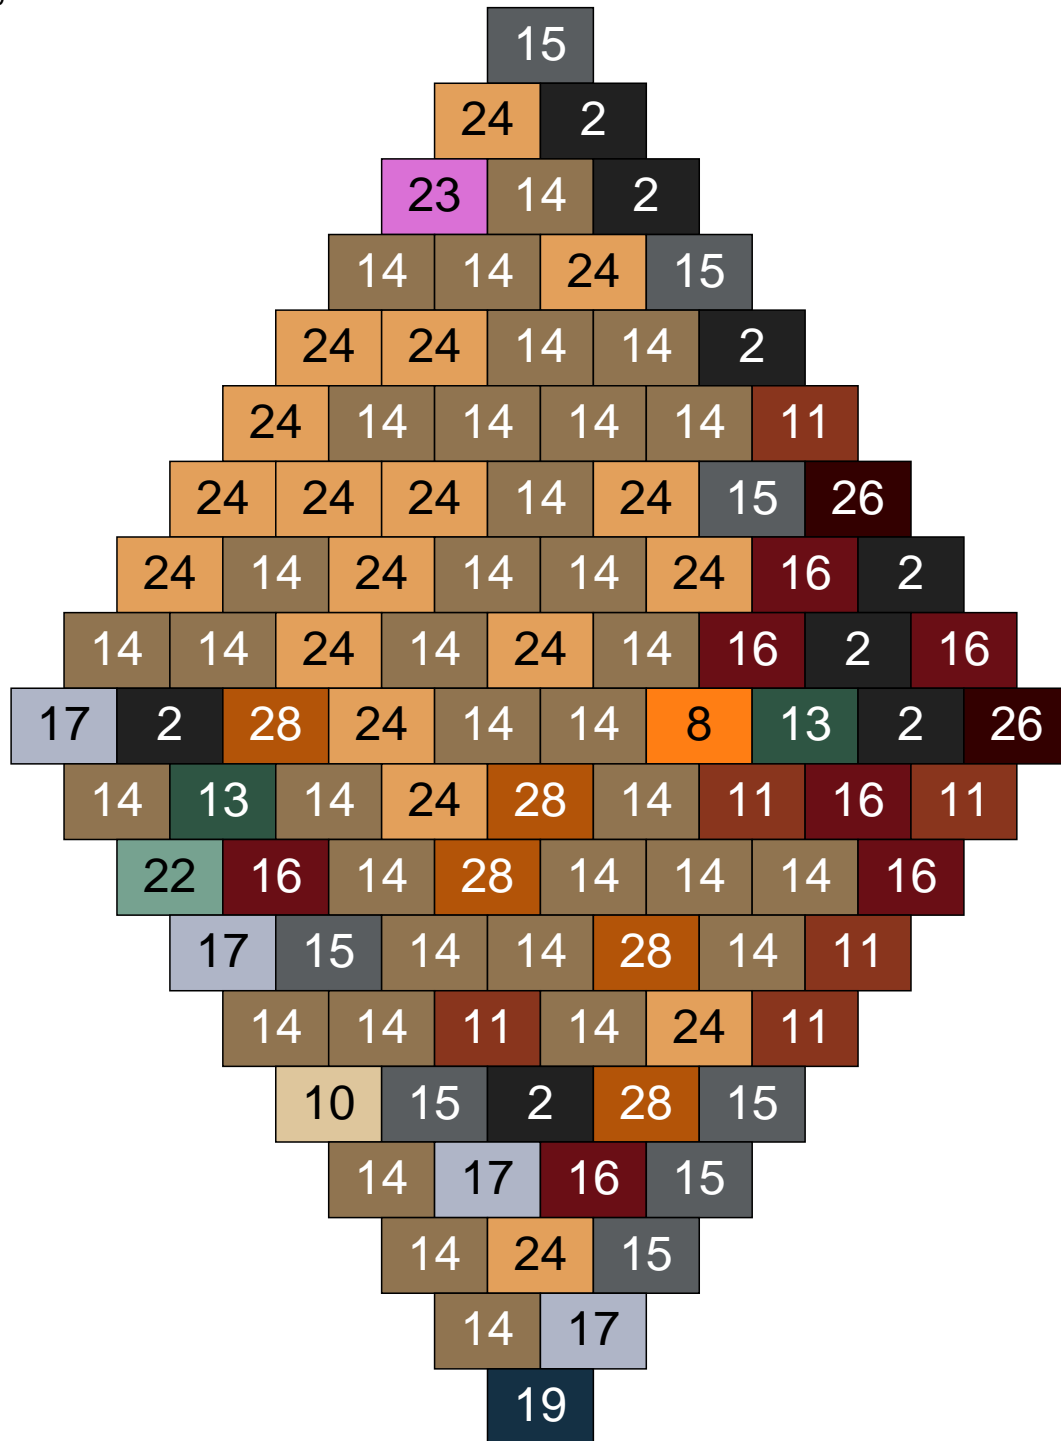

Ligne 2, Colonne 5

Couleur	Quantité	Couleur	Quantité
2 Noir	8	22 Vert sable	1
8 Orange	1	23 Violet clair	1
10 Beige clair	1	24 Caramel	18
11 Marron	6	26 Marron foncé	2
13 Vert foncé	2	28 Orange foncé	5
14 Beige foncé	35		
15 Gris foncé	8		
16 Rouge foncé	7		
17 Gris clair	4		
19 Bleu foncé	1