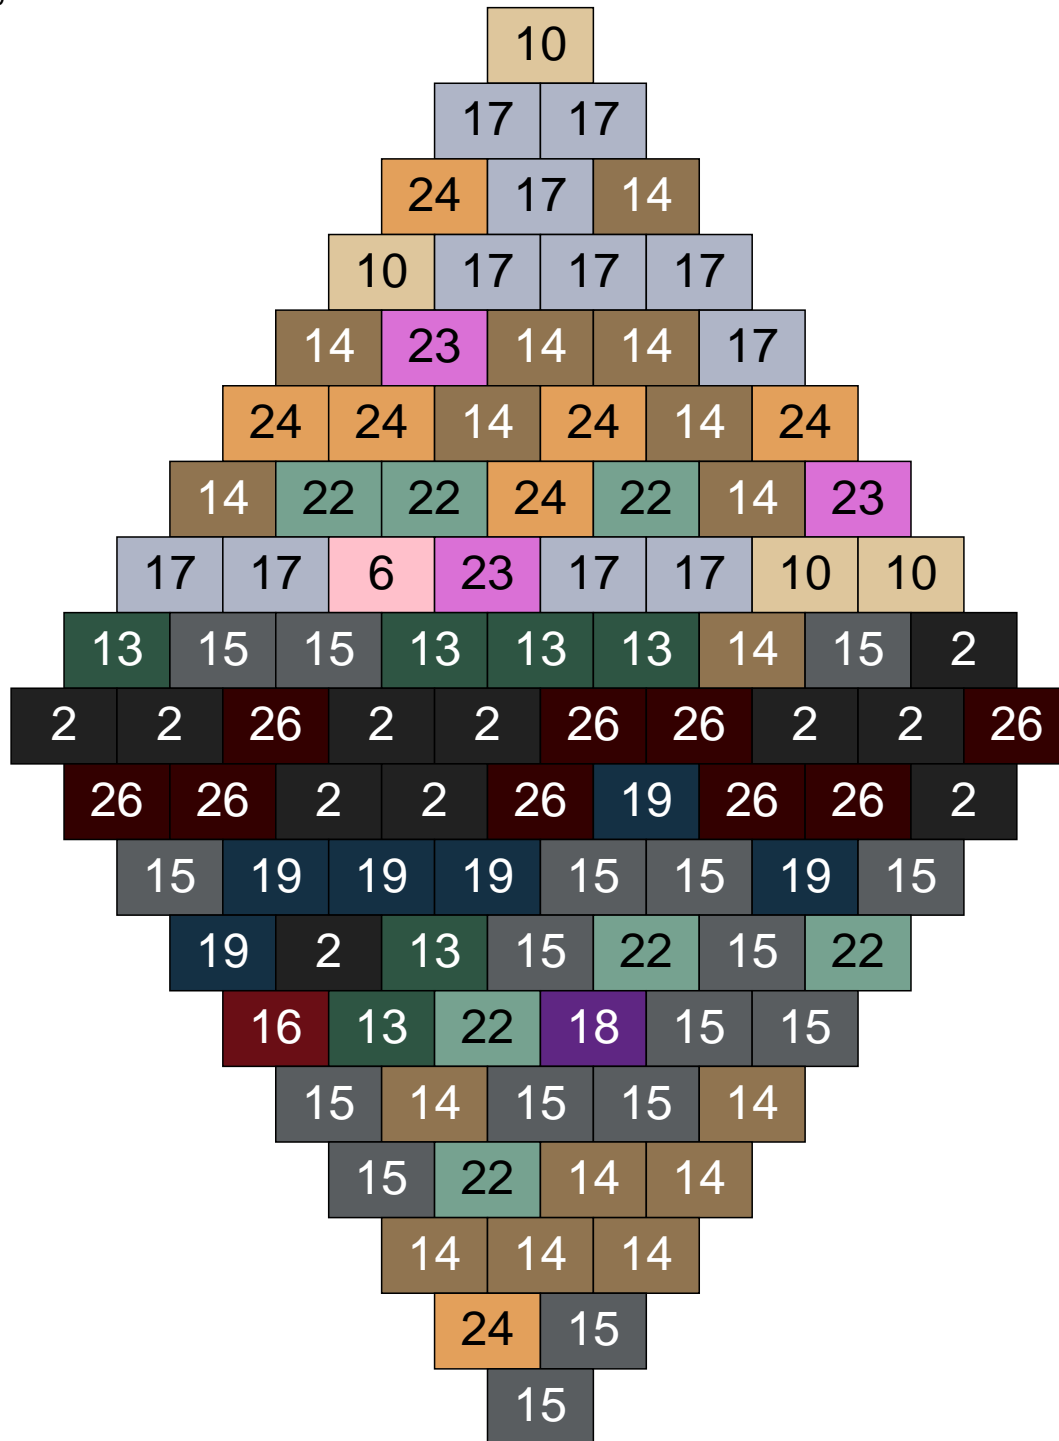

Ligne 4, Colonne 18

Couleur	Quantité	Couleur	Quantité
2 Noir	11	22 Vert sable	7
6 Rose	1	23 Violet clair	3
10 Beige clair	4	24 Caramel	7
13 Vert foncé	6	26 Marron foncé	9
14 Beige foncé	16		
15 Gris foncé	17		
16 Rouge foncé	1		
17 Gris clair	11		
18 Violet foncé	1		
19 Bleu foncé	6