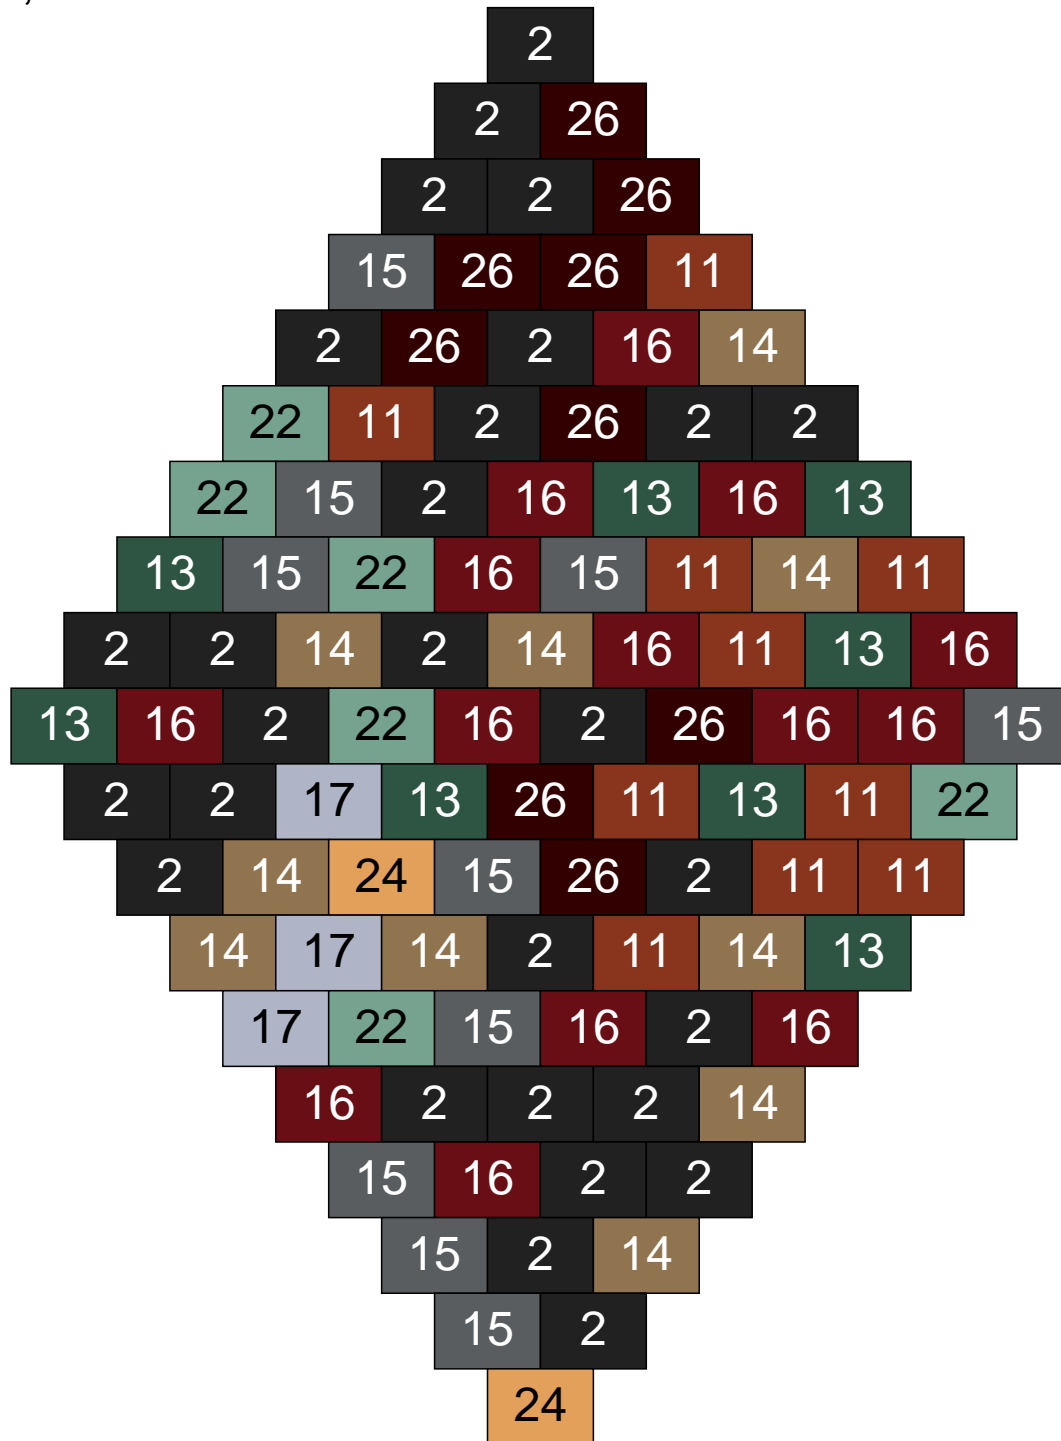

Ligne 13, Colonne 14

Couleur	Quantité
2 Noir	28
11 Marron	10
13 Vert foncé	8
14 Beige foncé	10
15 Gris foncé	10
16 Rouge foncé	14
17 Gris clair	3
22 Vert sable	6
24 Caramel	2
26 Marron foncé	9