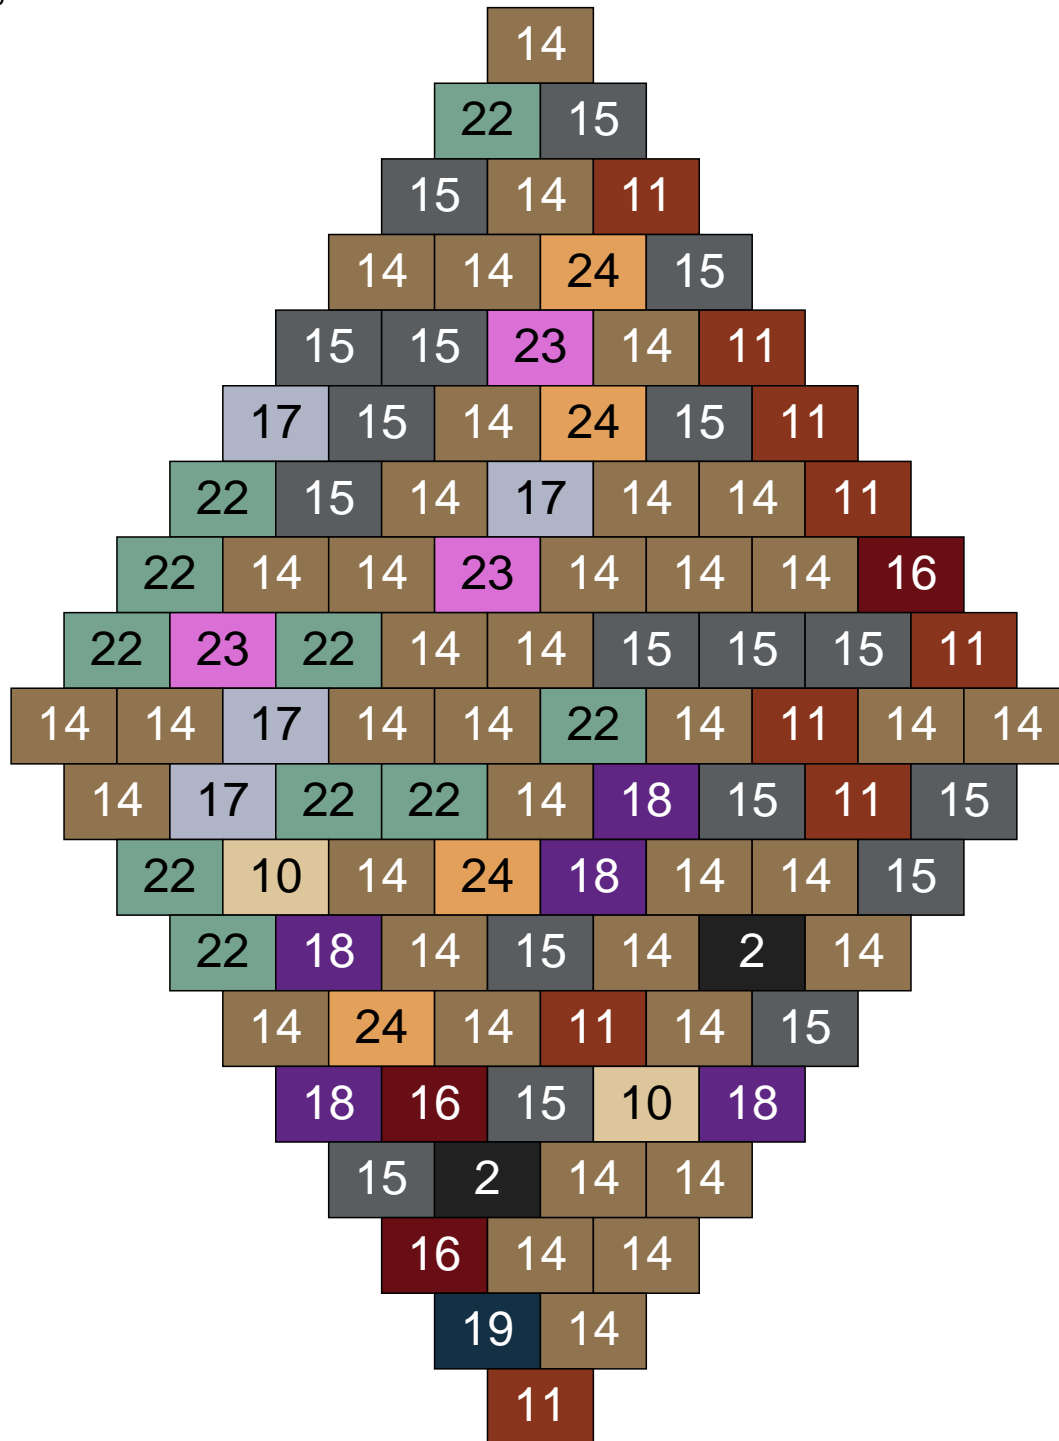

Ligne 8, Colonne 6

Couleur	Quantité	Couleur	Quantité
2 Noir	2	23 Violet clair	3
10 Beige clair	2	24 Caramel	4
11 Marron	9		
14 Beige foncé	39		
15 Gris foncé	18		
16 Rouge foncé	3		
17 Gris clair	4		
18 Violet foncé	5		
19 Bleu foncé	1		
22 Vert sable	10