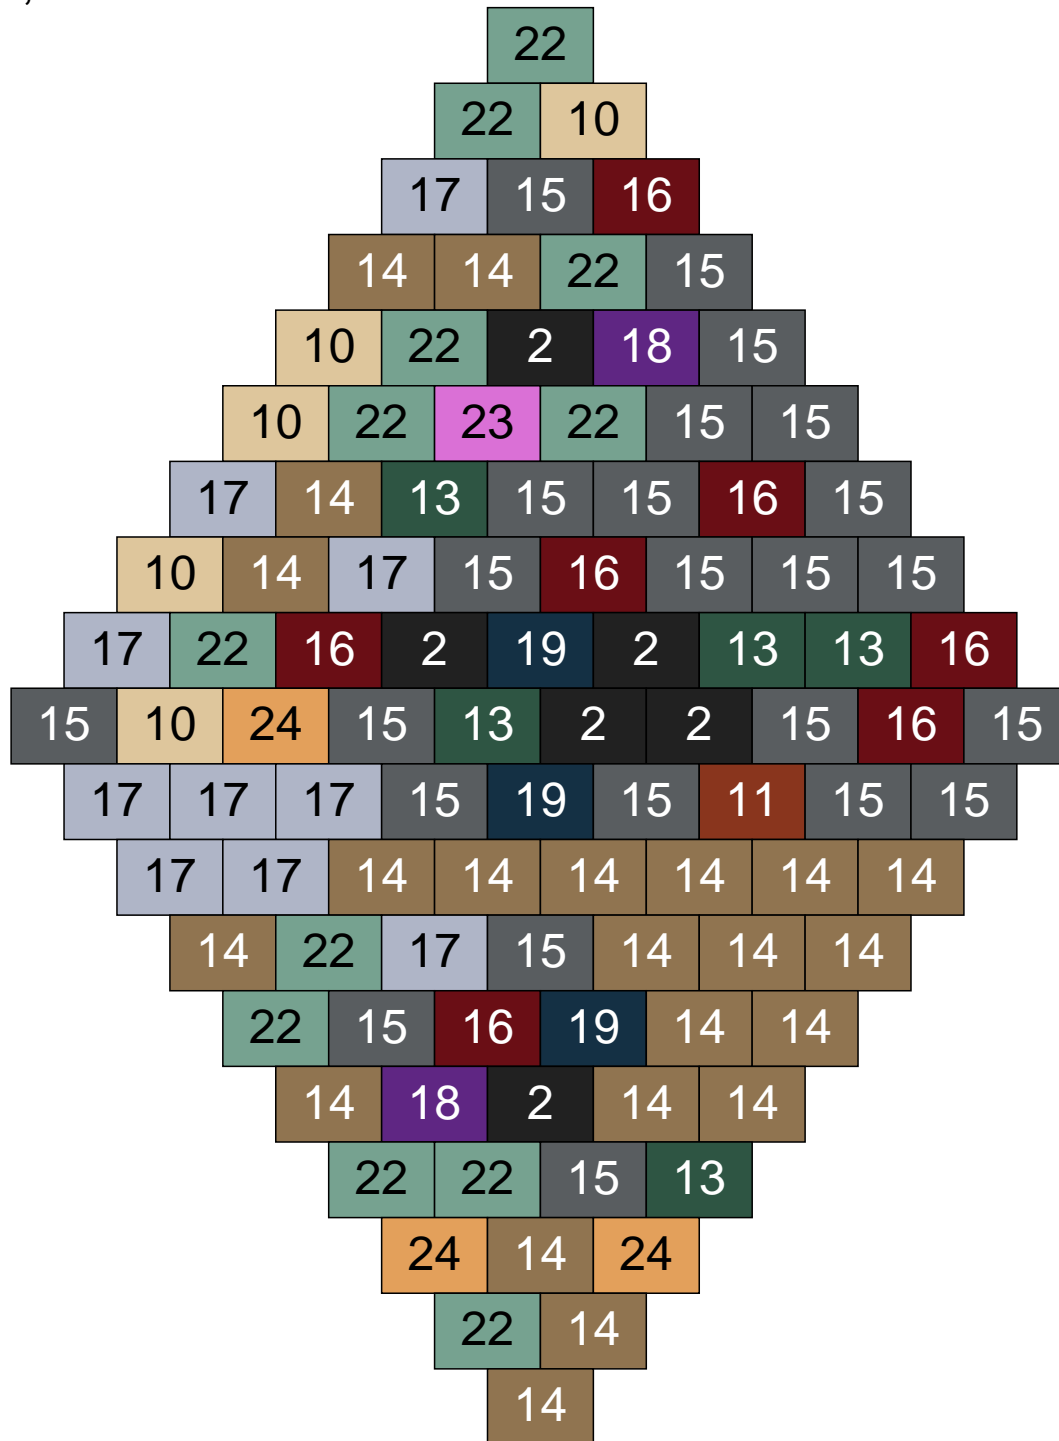

Ligne 12, Colonne 19

Couleur	Quantité	Couleur	Quantité
2 Noir	6	22 Vert sable	12
10 Beige clair	5	23 Violet clair	1
11 Marron	1	24 Caramel	3
13 Vert foncé	5		
14 Beige foncé	22		
15 Gris foncé	23		
16 Rouge foncé	7		
17 Gris clair	10		
18 Violet foncé	2		
19 Bleu foncé	3