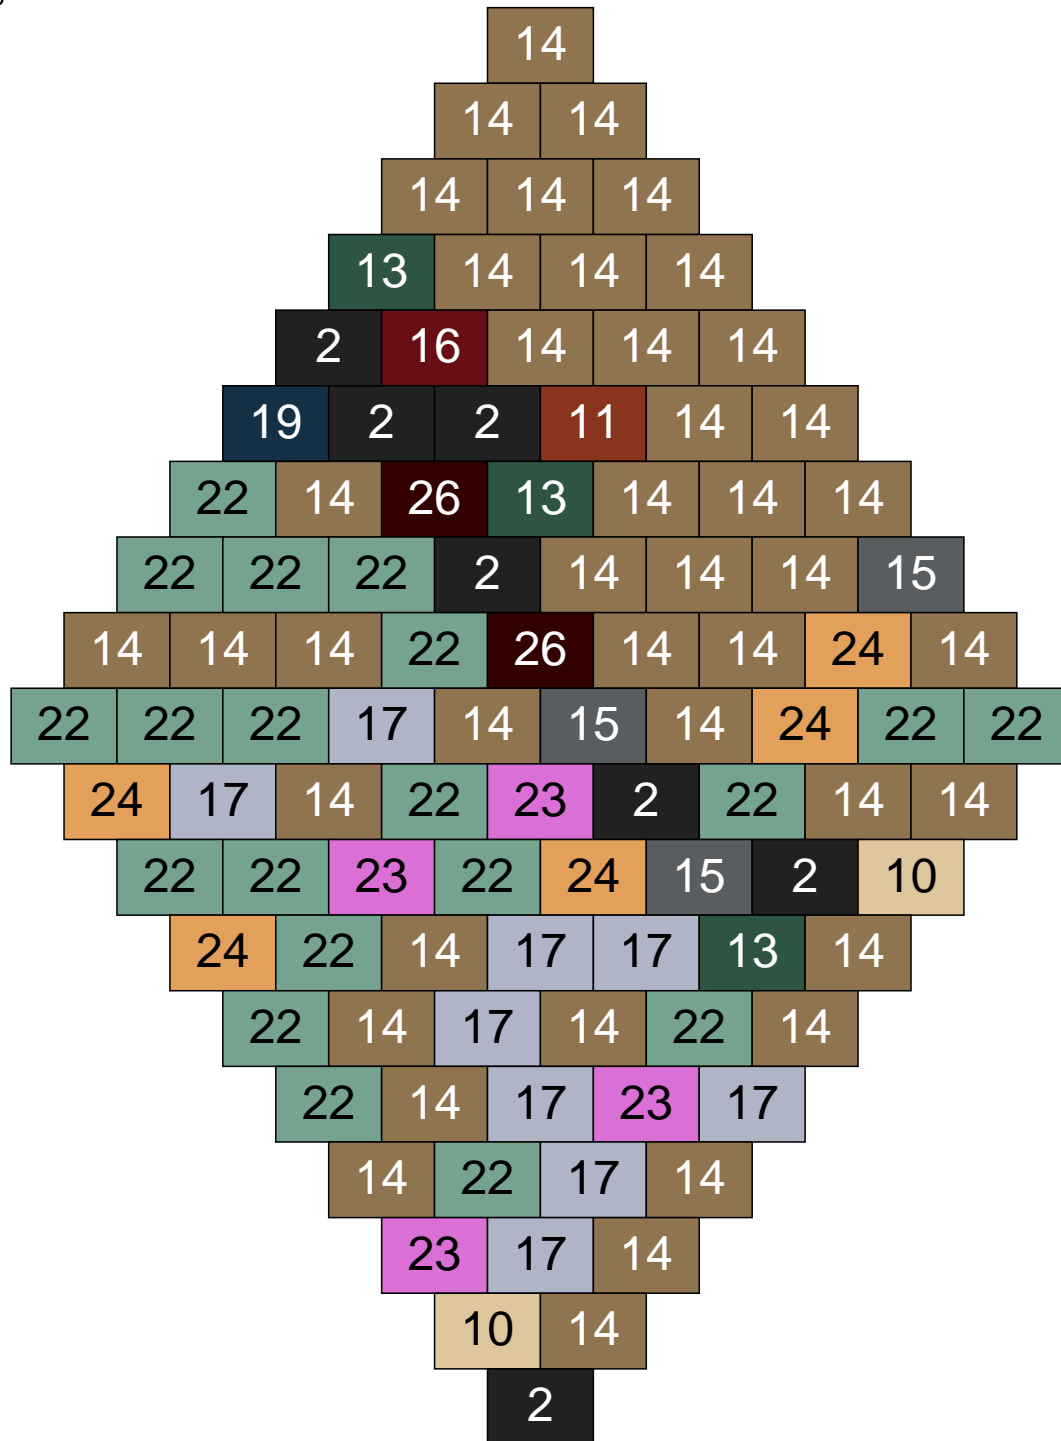

Ligne 2, Colonne 13

Couleur	Quantité	Couleur	Quantité
2 Noir	7	23 Violet clair	4
10 Beige clair	2	24 Caramel	5
11 Marron	1	26 Marron foncé	2
13 Vert foncé	3		
14 Beige foncé	42		
15 Gris foncé	3		
16 Rouge foncé	1		
17 Gris clair	9		
19 Bleu foncé	1		
22 Vert sable	20