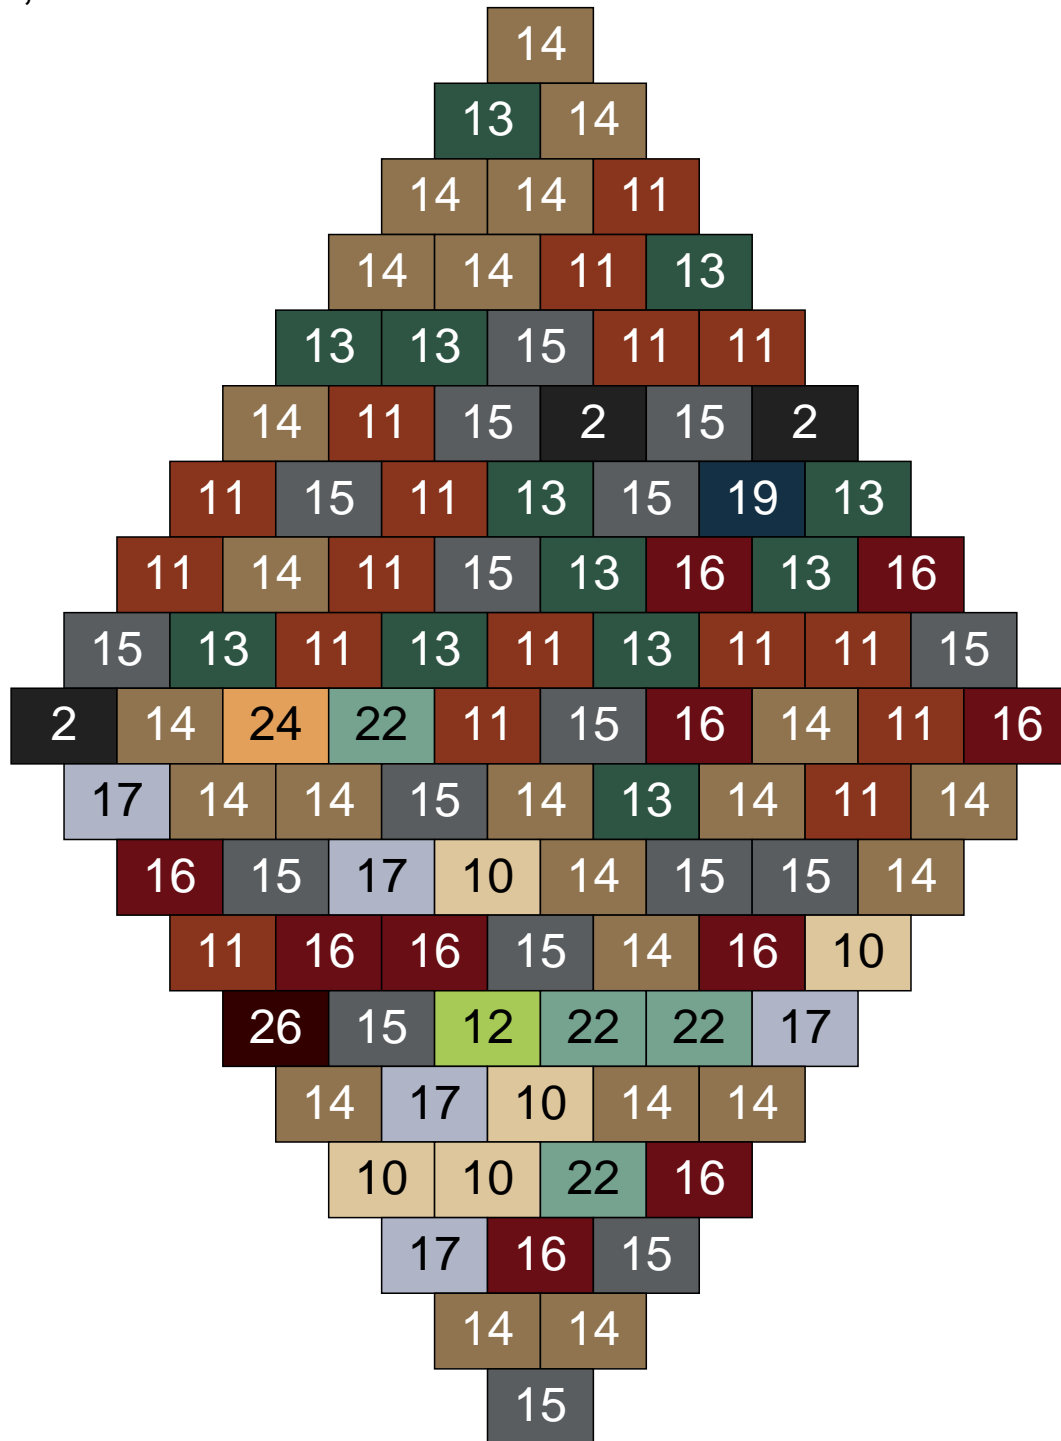

Ligne 12, Colonne 11

Couleur	Quantité	Couleur	Quantité
2 Noir	3	22 Vert sable	4
10 Beige clair	5	24 Caramel	1
11 Marron	17	26 Marron foncé	1
12 Vert fluo	1		
13 Vert foncé	12		
14 Beige foncé	23		
15 Gris foncé	17		
16 Rouge foncé	10		
17 Gris clair	5		
19 Bleu foncé	1