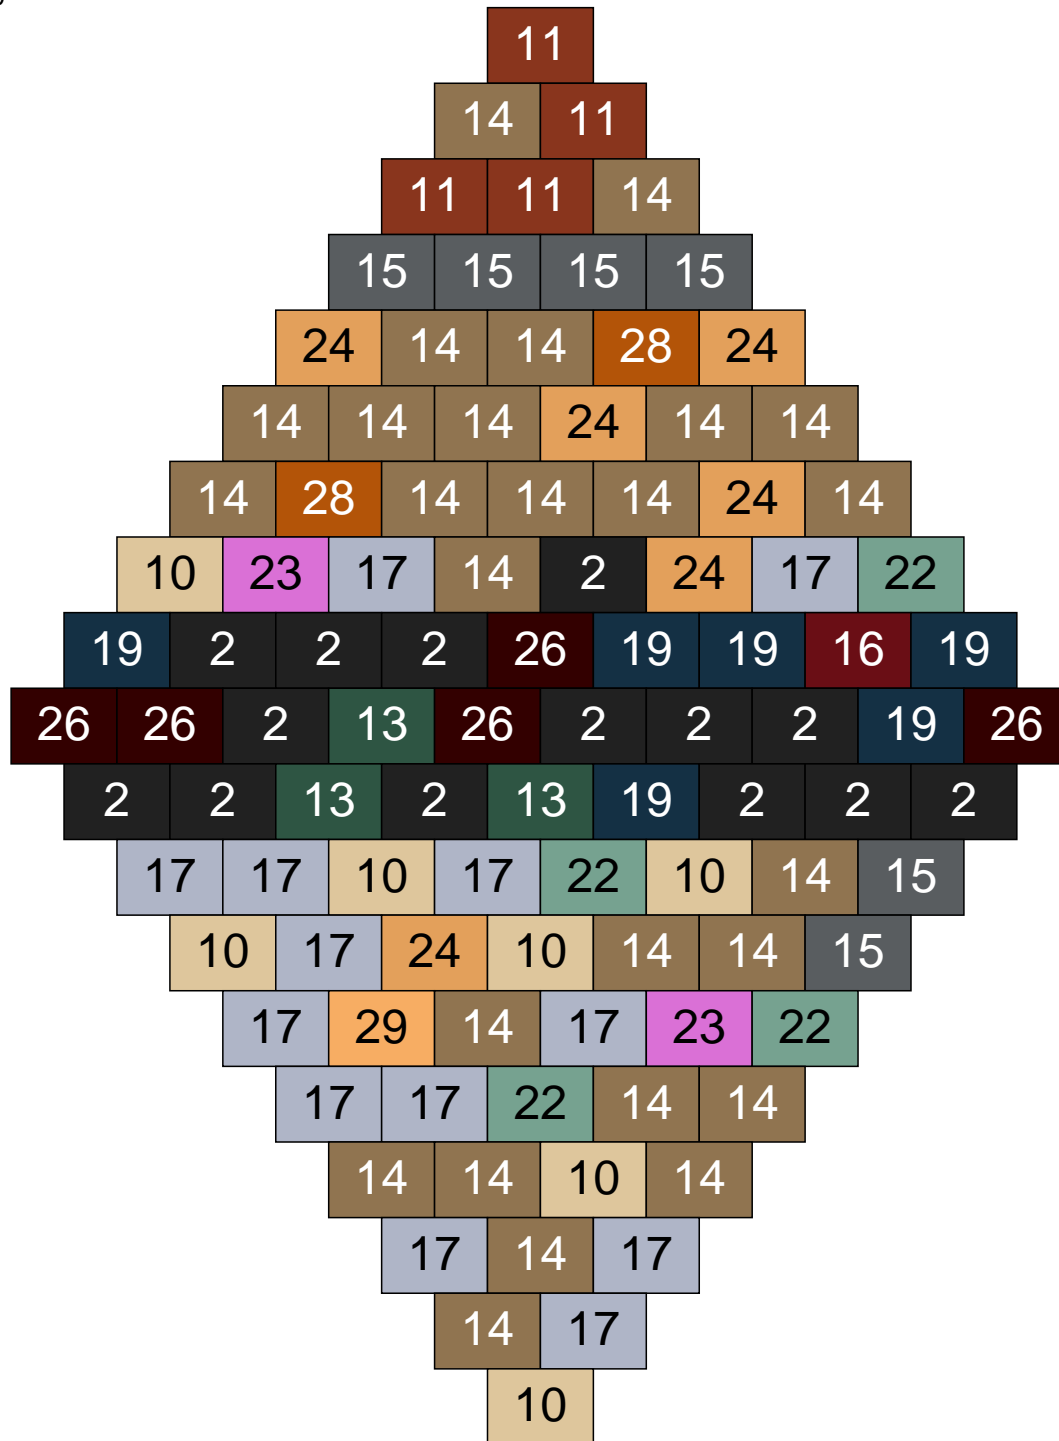

Ligne 4, Colonne 10

Couleur	Quantité	Couleur	Quantité
2 Noir	14	23 Violet clair	2
10 Beige clair	7	24 Caramel	6
11 Marron	4	26 Marron foncé	5
13 Vert foncé	3	28 Orange foncé	2
14 Beige foncé	26	29 Orange clair	1
15 Gris foncé	6		
16 Rouge foncé	1		
17 Gris clair	13		
19 Bleu foncé	6		
22 Vert sable	4