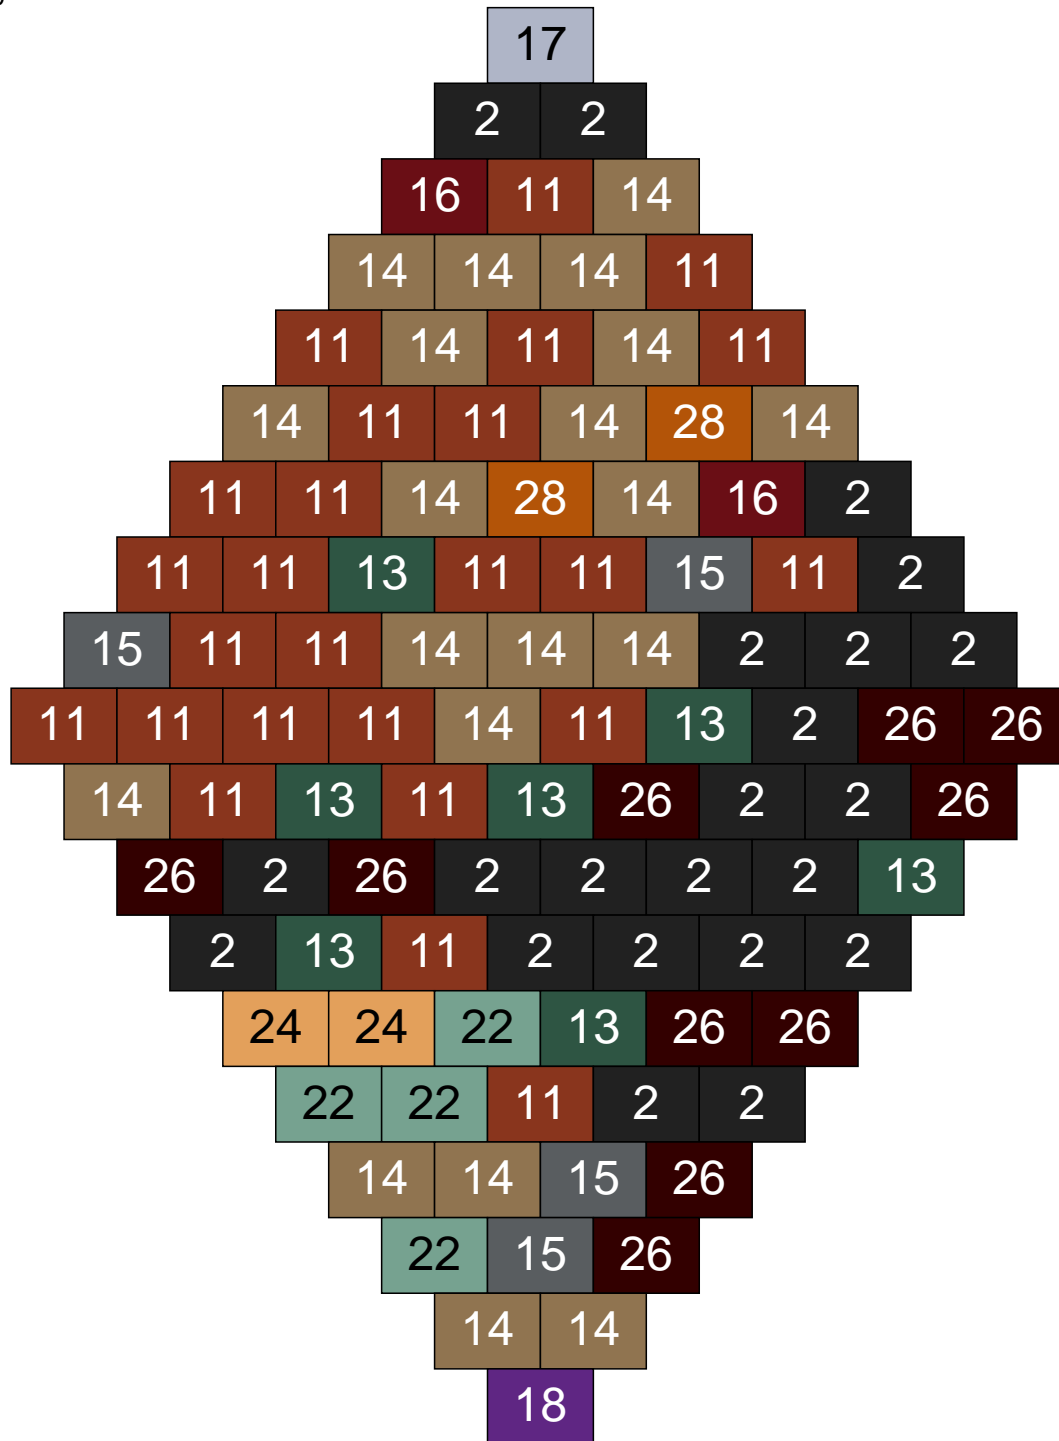

Ligne 5, Colonne 1

Couleur	Quantité	Couleur	Quantité
2 Noir	22	26 Marron foncé	10
11 Marron	25	28 Orange foncé	2
13 Vert foncé	7		
14 Beige foncé	20		
15 Gris foncé	4		
16 Rouge foncé	2		
17 Gris clair	1		
18 Violet foncé	1		
22 Vert sable	4		
24 Caramel	2