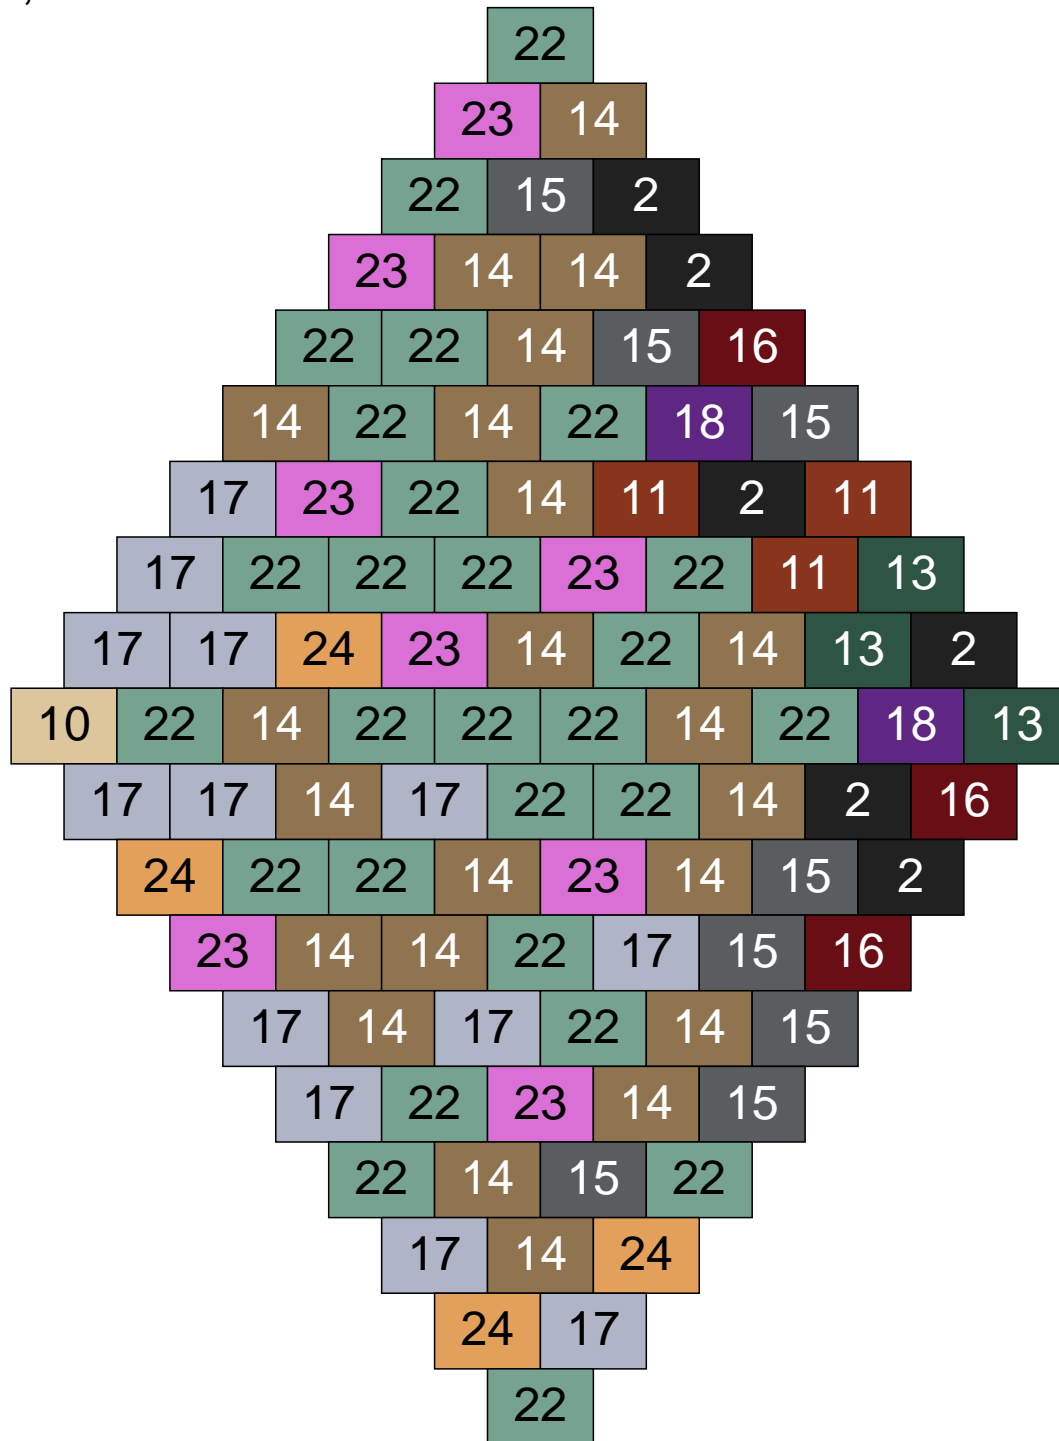

Ligne 13, Colonne 17

Couleur	Quantité	Couleur	Quantité
2 Noir	6	23 Violet clair	8
10 Beige clair	1	24 Caramel	4
11 Marron	3		
13 Vert foncé	3		
14 Beige foncé	22		
15 Gris foncé	8		
16 Rouge foncé	3		
17 Gris clair	13		
18 Violet foncé	2		
22 Vert sable	27