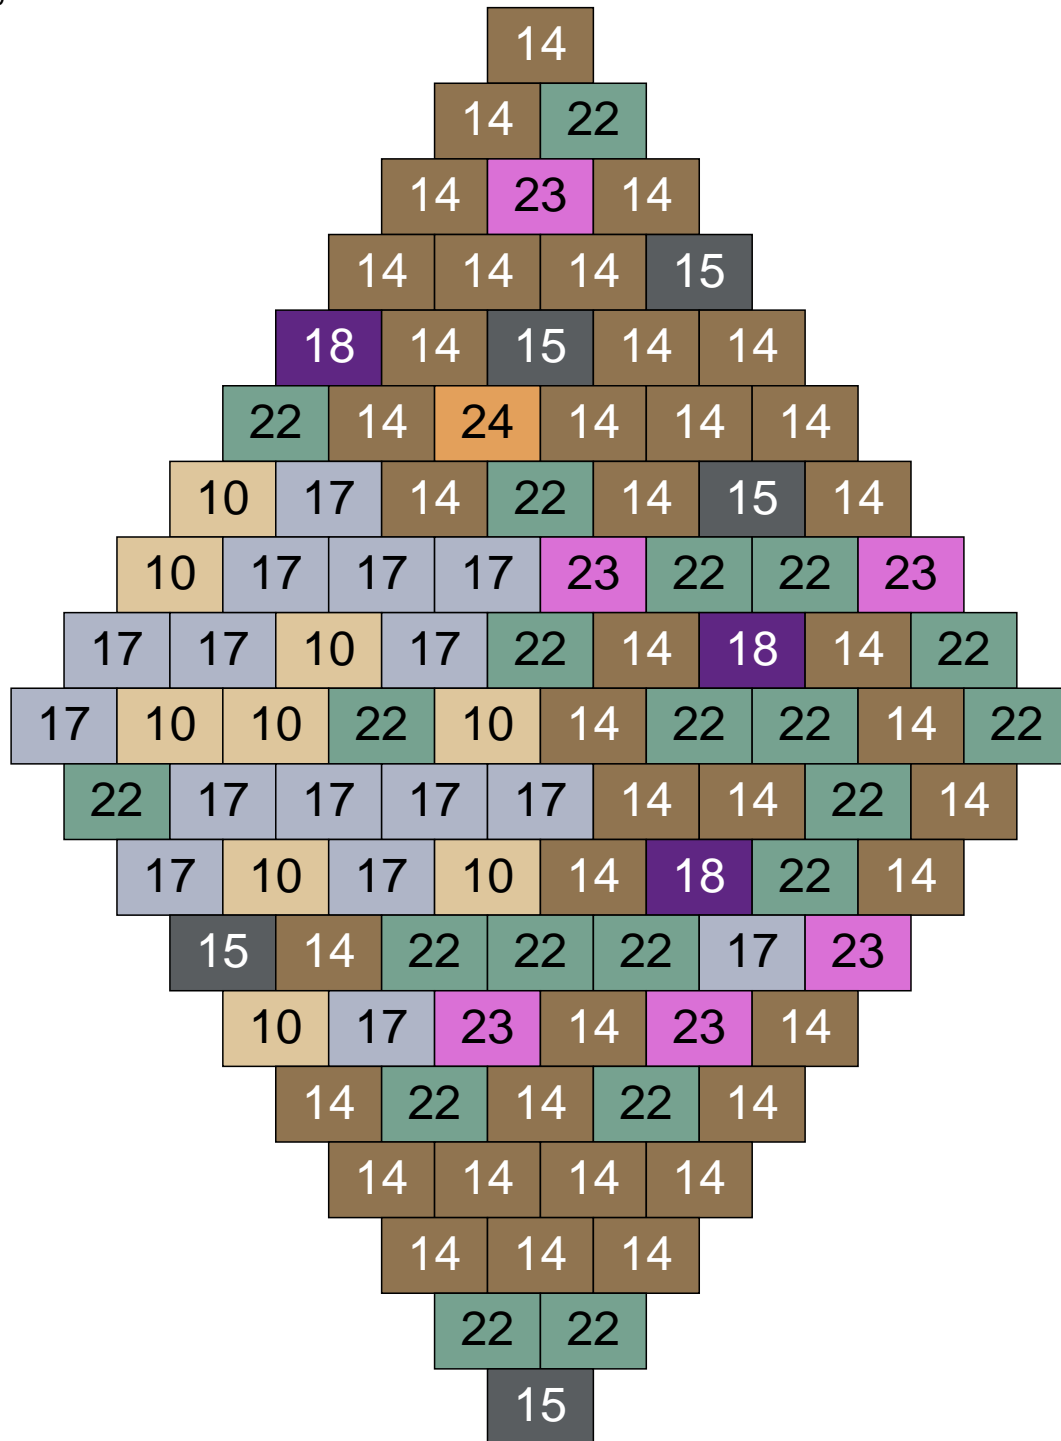

Ligne 5, Colonne 18

Couleur	Quantité
10 Beige clair	9
14 Beige foncé	39
15 Gris foncé	5
17 Gris clair	16
18 Violet foncé	3
22 Vert sable	21
23 Violet clair	6
24 Caramel	1