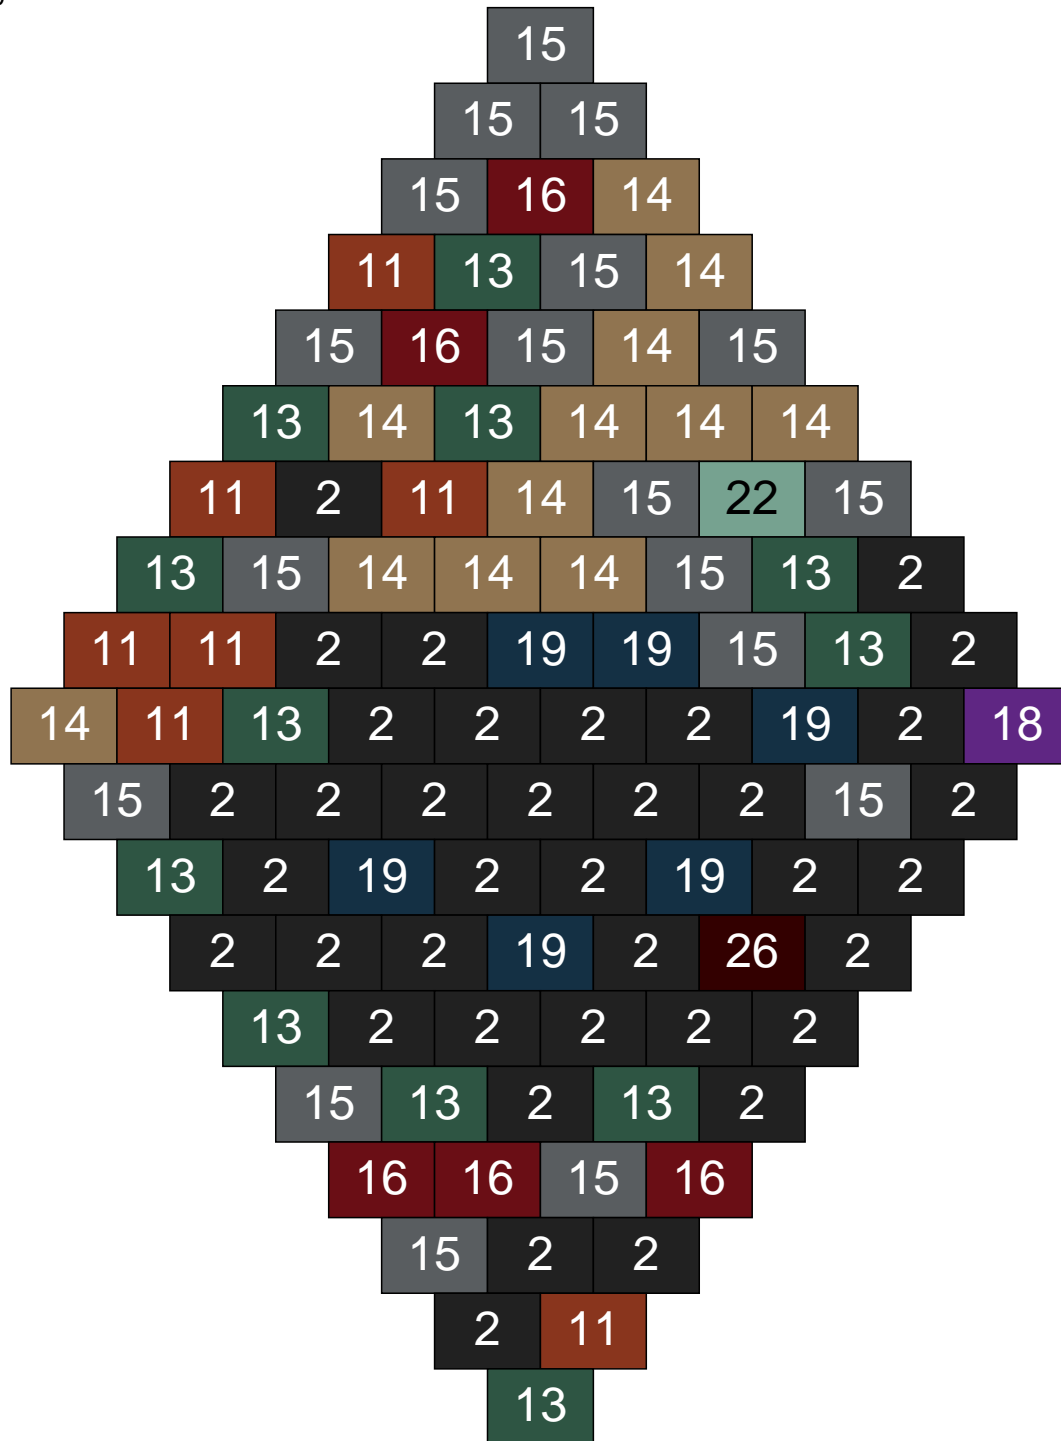

Ligne 9, Colonne 21

Couleur	Quantité
2 Noir	37
11 Marron	7
13 Vert foncé	12
14 Beige foncé	12
15 Gris foncé	18
16 Rouge foncé	5
18 Violet foncé	1
19 Bleu foncé	6
22 Vert sable	1
26 Marron foncé	1