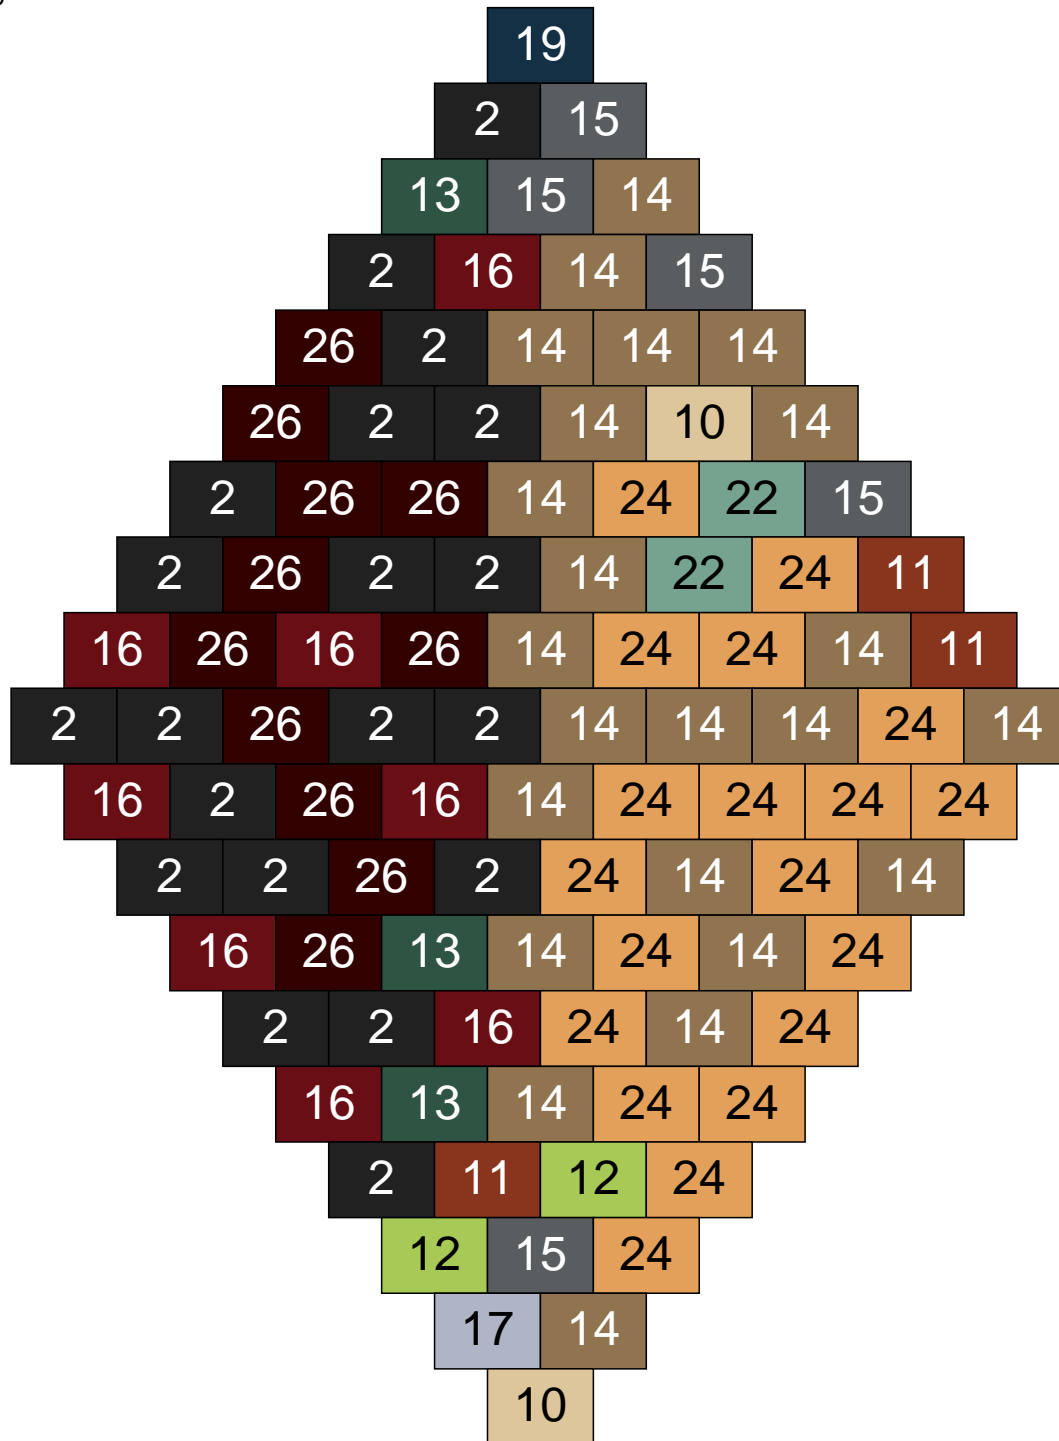

Ligne 3, Colonne 9

Couleur	Quantité	Couleur	Quantité
2 Noir	20	22 Vert sable	2
10 Beige clair	2	24 Caramel	19
11 Marron	3	26 Marron foncé	11
12 Vert fluo	2		
13 Vert foncé	3		
14 Beige foncé	23		
15 Gris foncé	5		
16 Rouge foncé	8		
17 Gris clair	1		
19 Bleu foncé	1