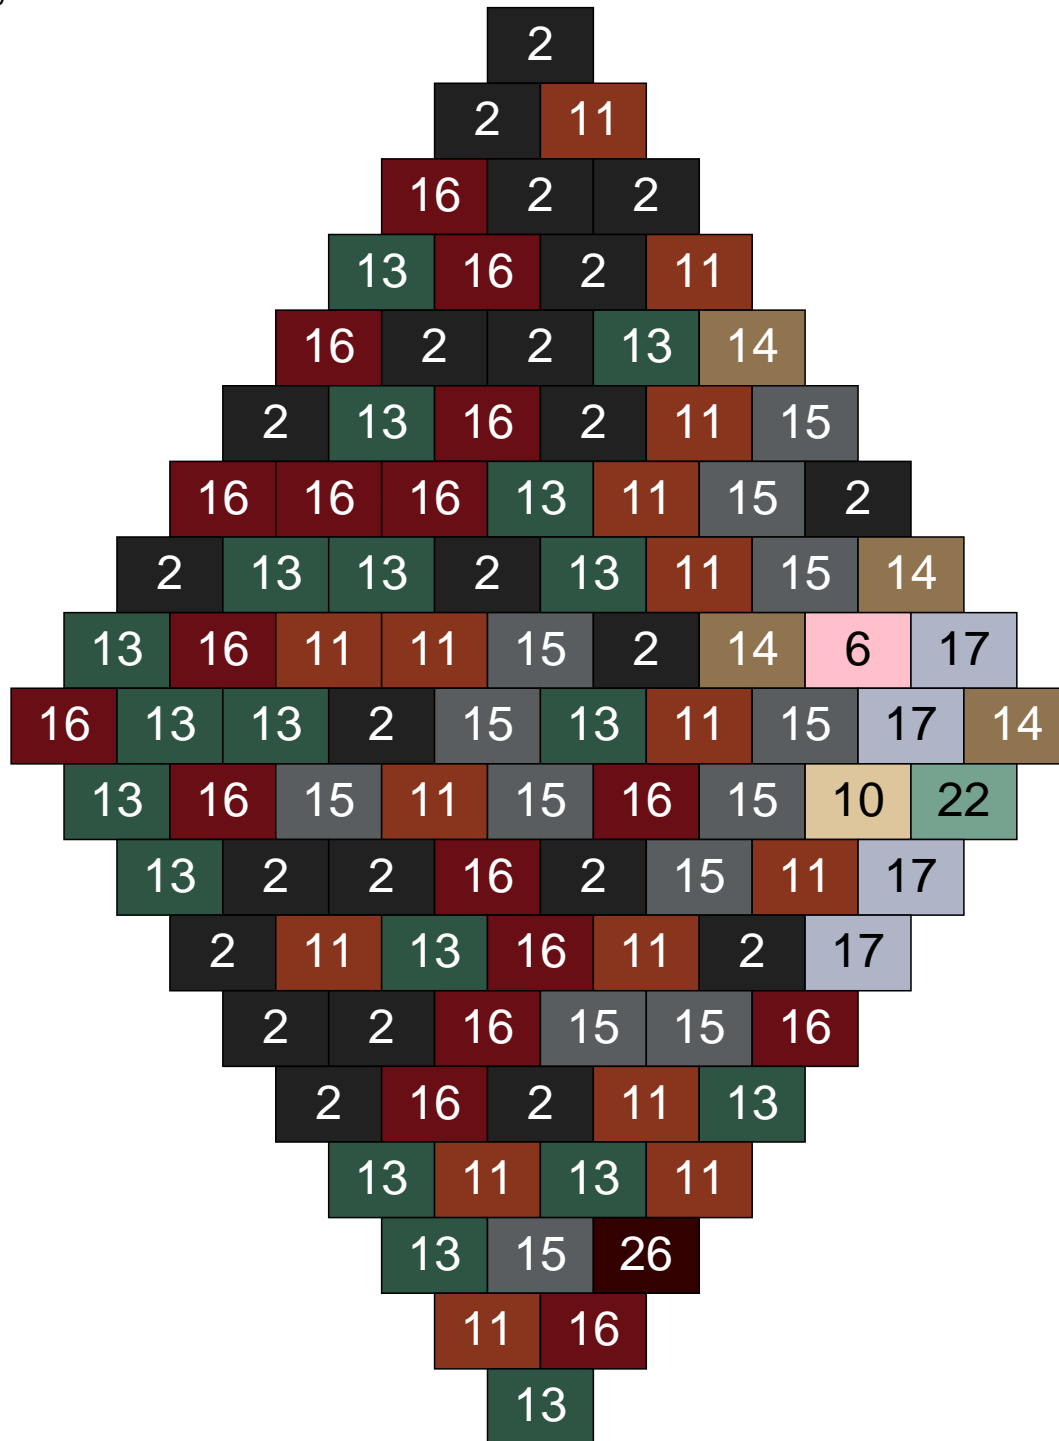

Ligne 8, Colonne 10

Couleur	Quantité	Couleur	Quantité
2 Noir	23	26 Marron foncé	1
6 Rose	1		
10 Beige clair	1		
11 Marron	16		
13 Vert foncé	19		
14 Beige foncé	4		
15 Gris foncé	13		
16 Rouge foncé	17		
17 Gris clair	4		
22 Vert sable	1