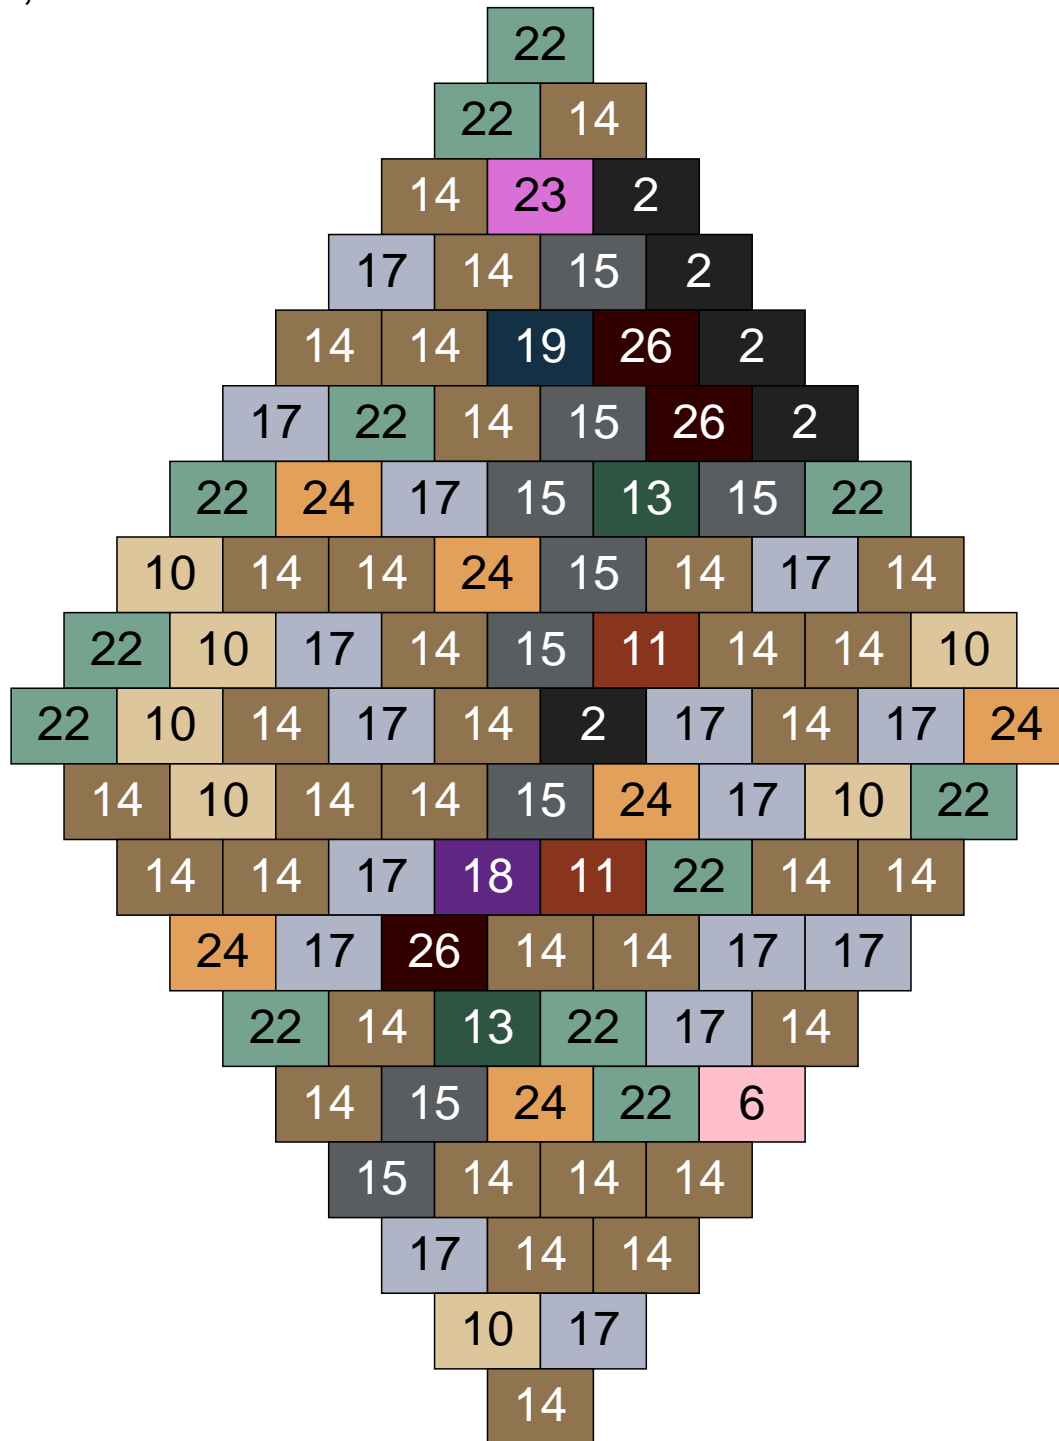

Ligne 13, Colonne 8

Couleur	Quantité	Couleur	Quantité
2 Noir	5	22 Vert sable	12
6 Rose	1	23 Violet clair	1
10 Beige clair	7	24 Caramel	6
11 Marron	2	26 Marron foncé	3
13 Vert foncé	2		
14 Beige foncé	34		
15 Gris foncé	9		
17 Gris clair	16		
18 Violet foncé	1		
19 Bleu foncé	1