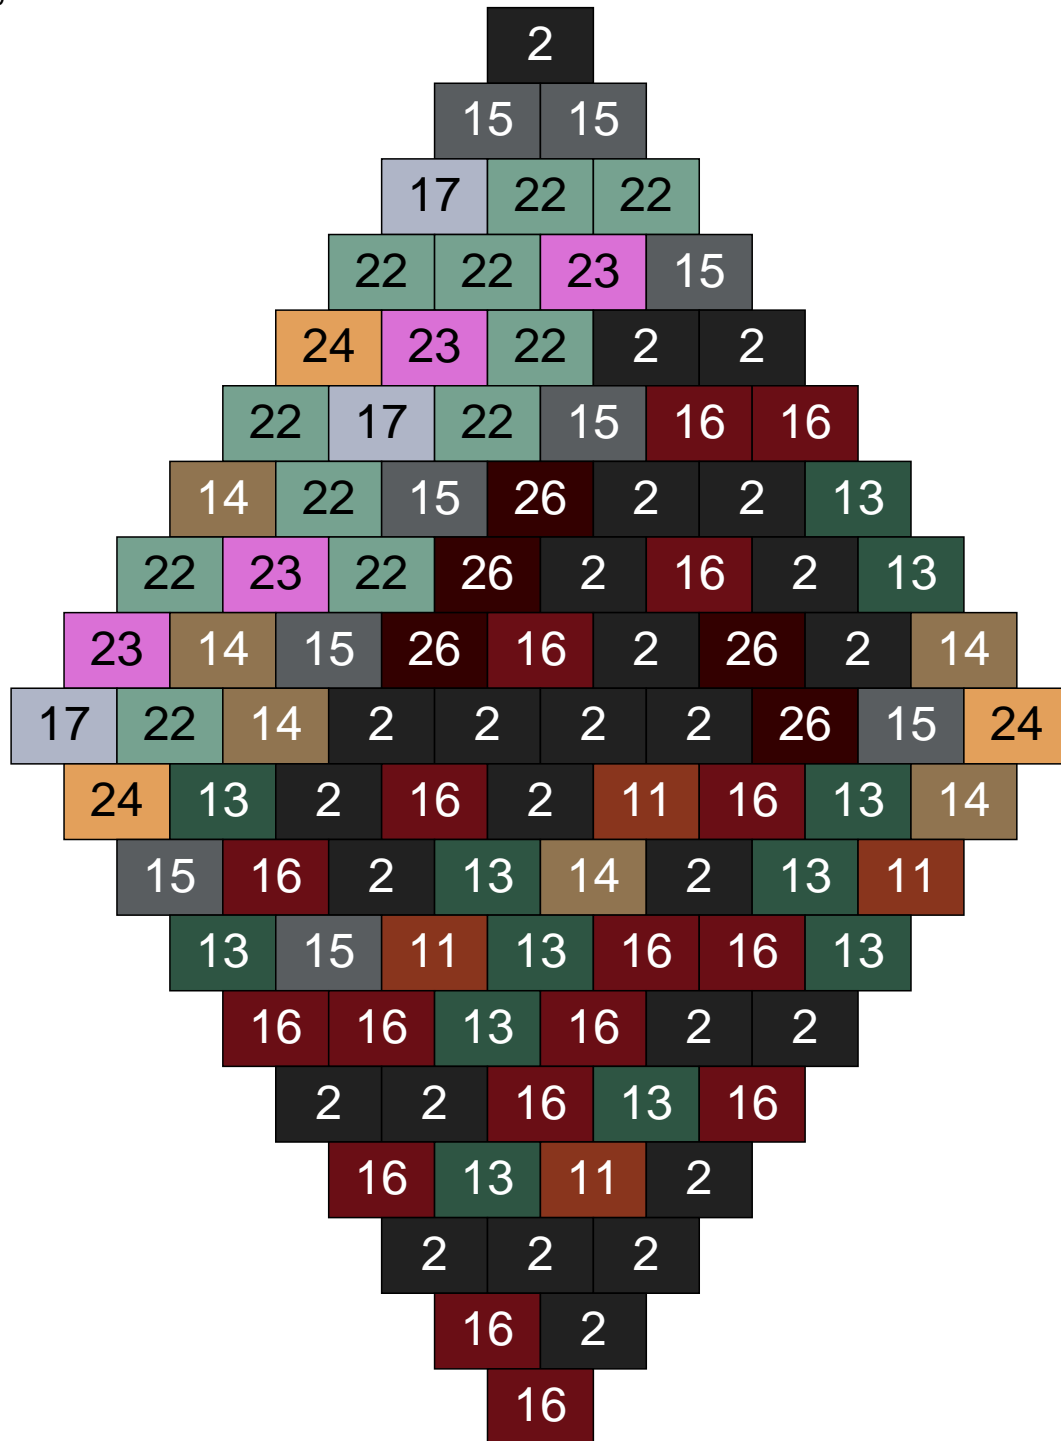

Ligne 3, Colonne 17

Couleur	Quantité	Couleur	Quantité
2 Noir	26	26 Marron foncé	5
11 Marron	4		
13 Vert foncé	12		
14 Beige foncé	6		
15 Gris foncé	9		
16 Rouge foncé	17		
17 Gris clair	3		
22 Vert sable	11		
23 Violet clair	4		
24 Caramel	3