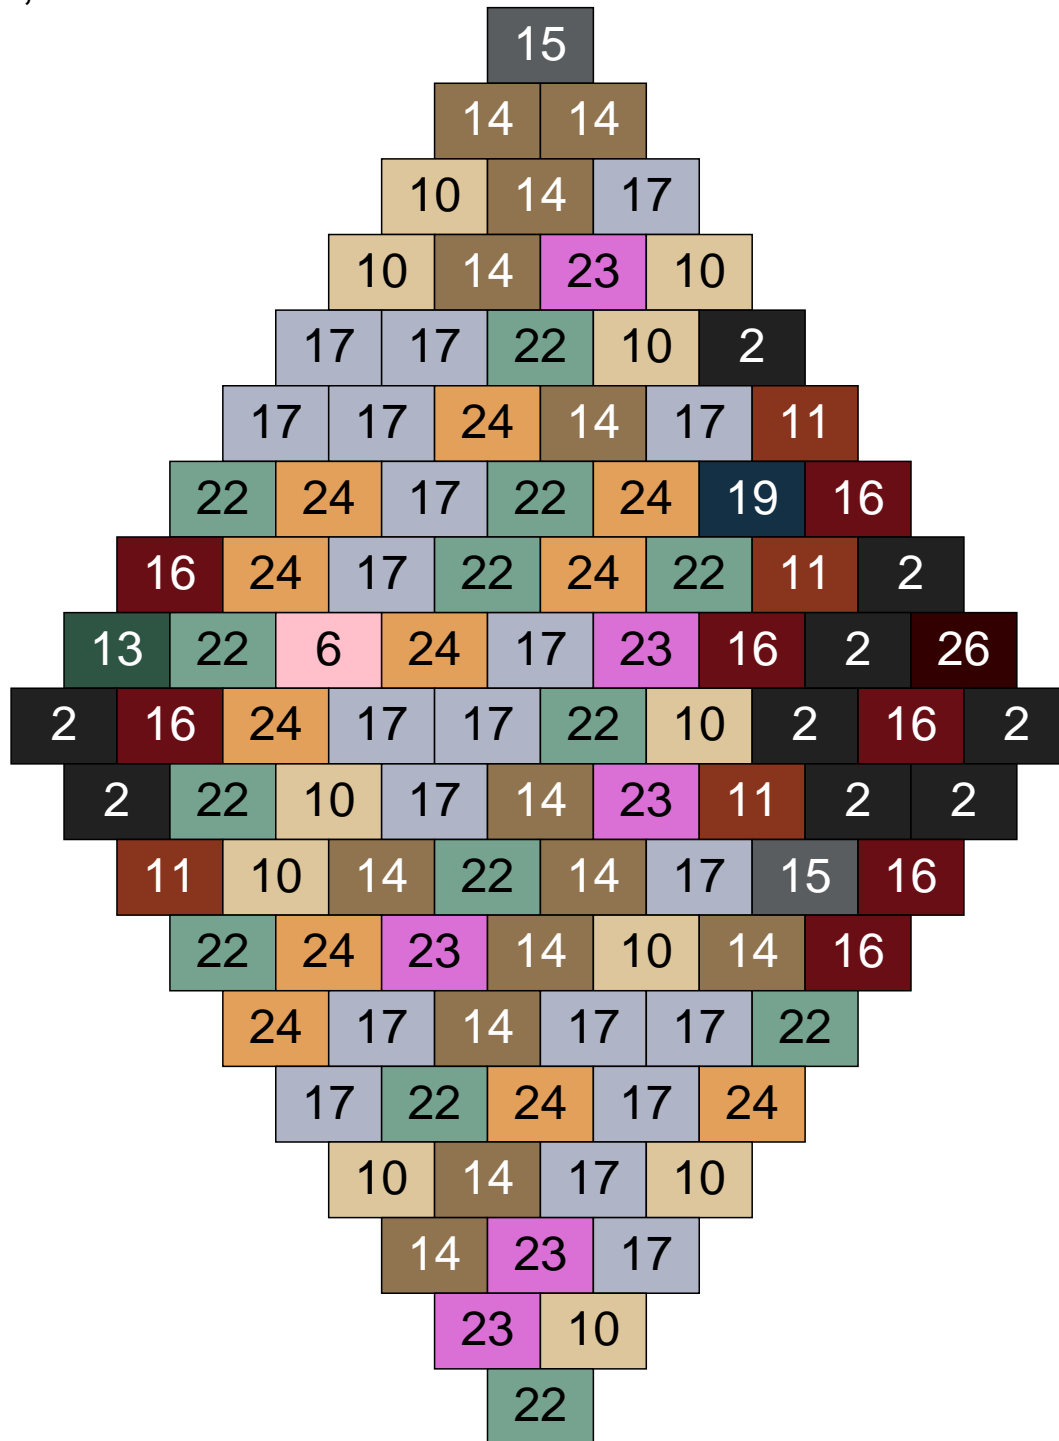

Ligne 11, Colonne 8

Couleur	Quantité	Couleur	Quantité
2 Noir	9	22 Vert sable	13
6 Rose	1	23 Violet clair	6
10 Beige clair	11	24 Caramel	11
11 Marron	4	26 Marron foncé	1
13 Vert foncé	1		
14 Beige foncé	13		
15 Gris foncé	2		
16 Rouge foncé	7		
17 Gris clair	20		
19 Bleu foncé	1