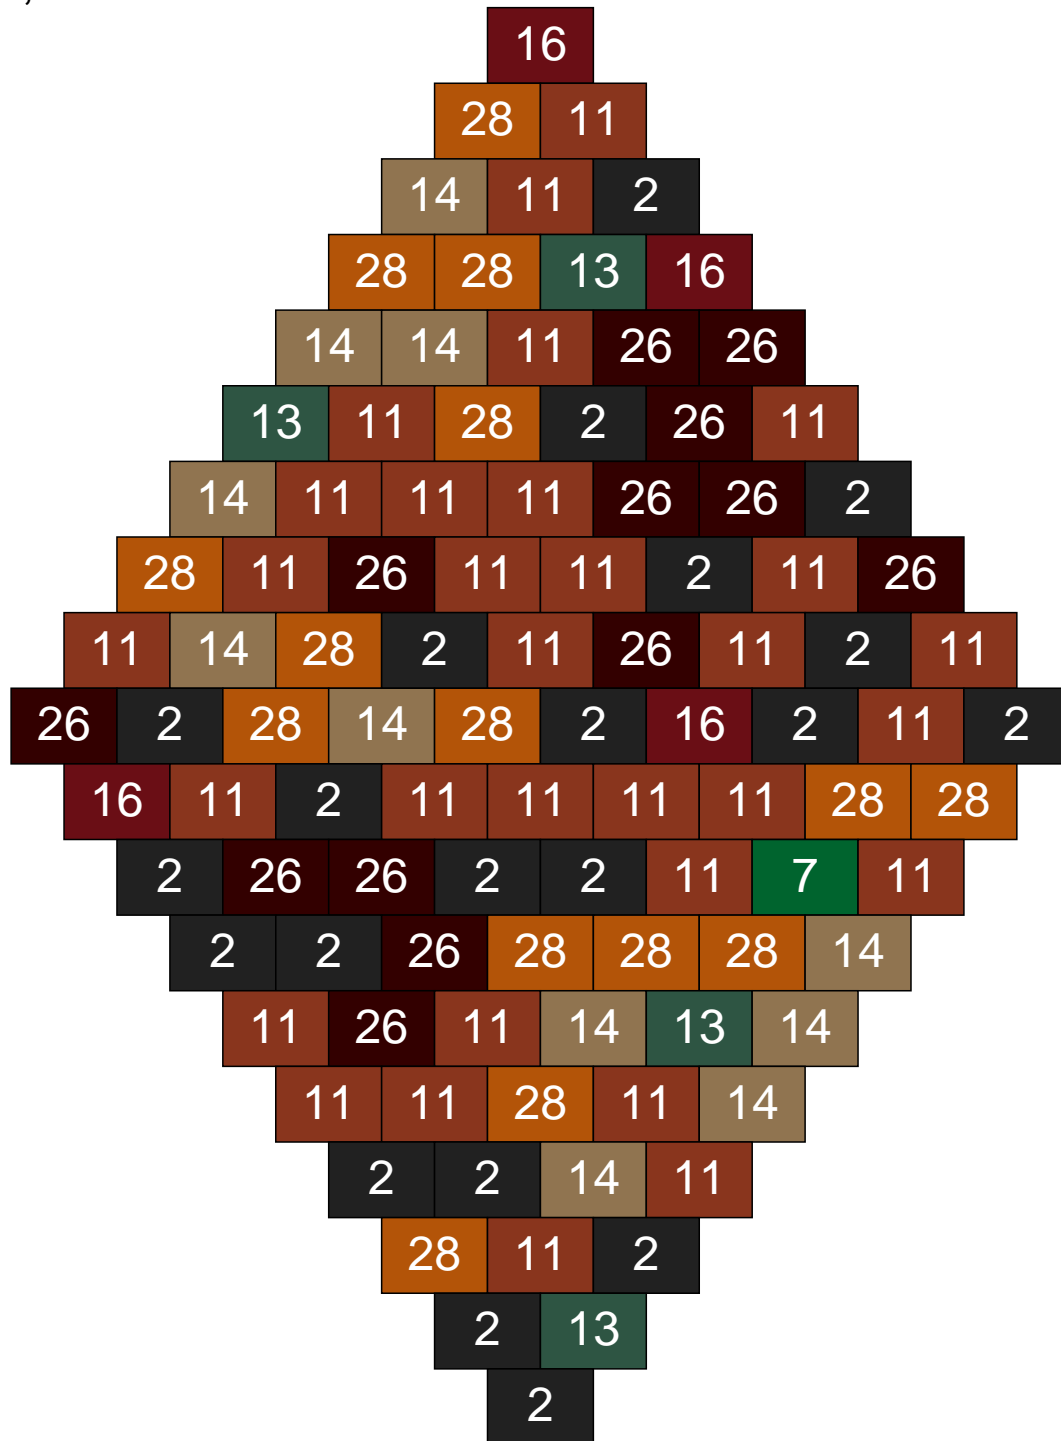

Ligne 11, Colonne 9

Couleur	Quantité
2 Noir	21
7 Vert	1
11 Marron	31
13 Vert foncé	4
14 Beige foncé	11
16 Rouge foncé	4
26 Marron foncé	13
28 Orange foncé	15