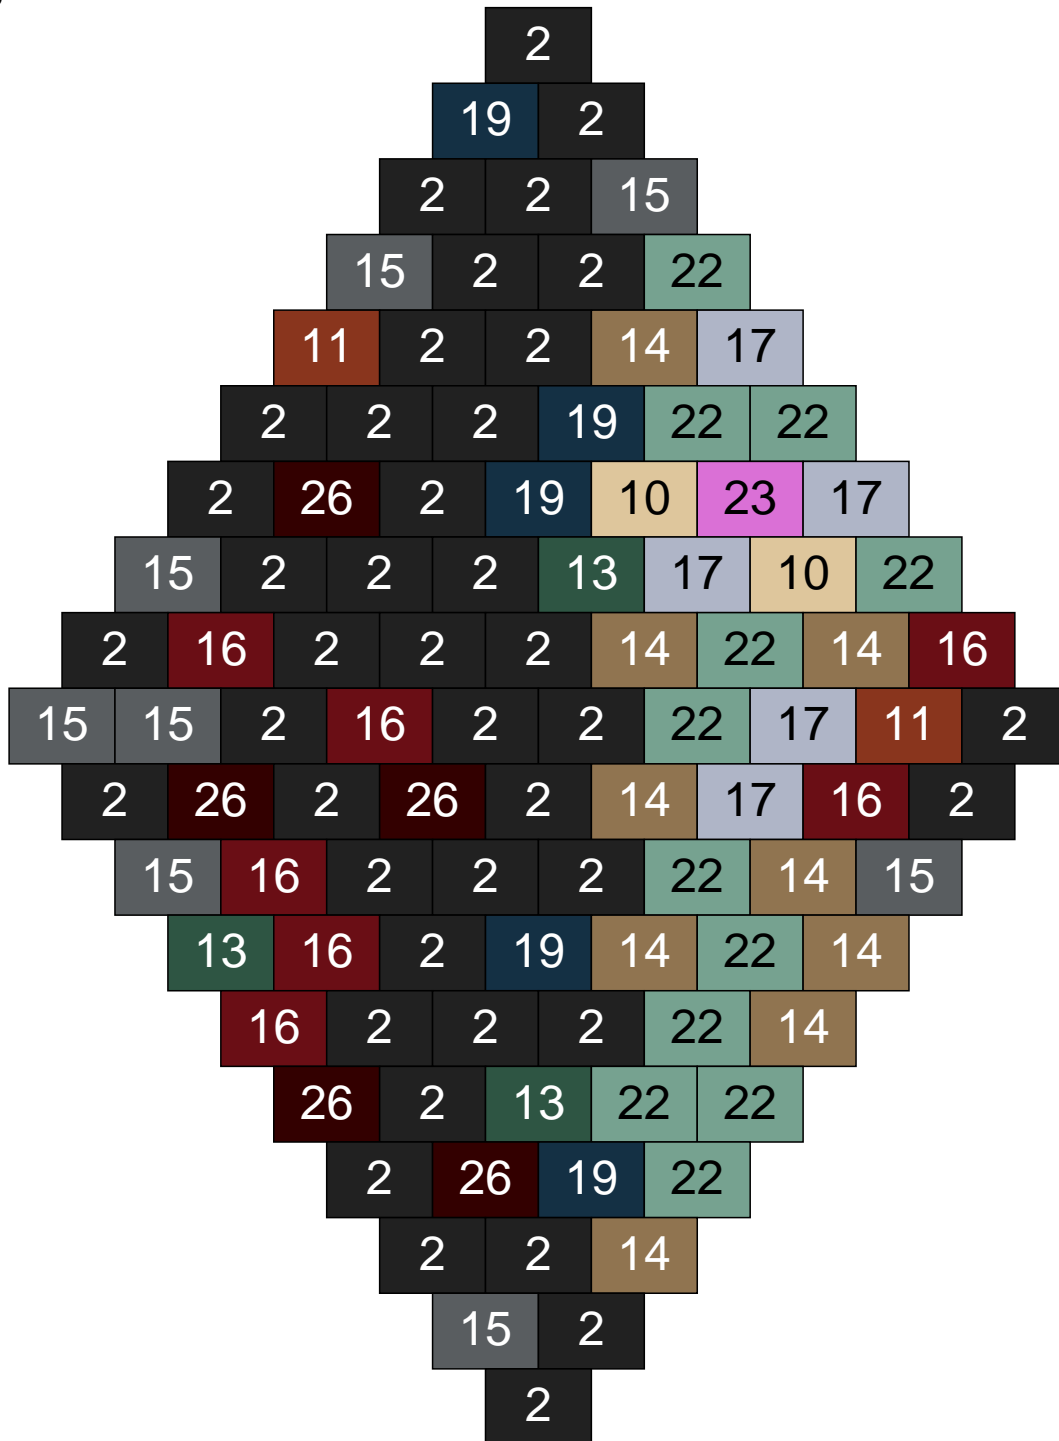

Ligne 3, Colonne 19

Couleur	Quantité	Couleur	Quantité
2 Noir	41	23 Violet clair	1
10 Beige clair	2	26 Marron foncé	5
11 Marron	2		
13 Vert foncé	3		
14 Beige foncé	9		
15 Gris foncé	8		
16 Rouge foncé	7		
17 Gris clair	5		
19 Bleu foncé	5		
22 Vert sable	12