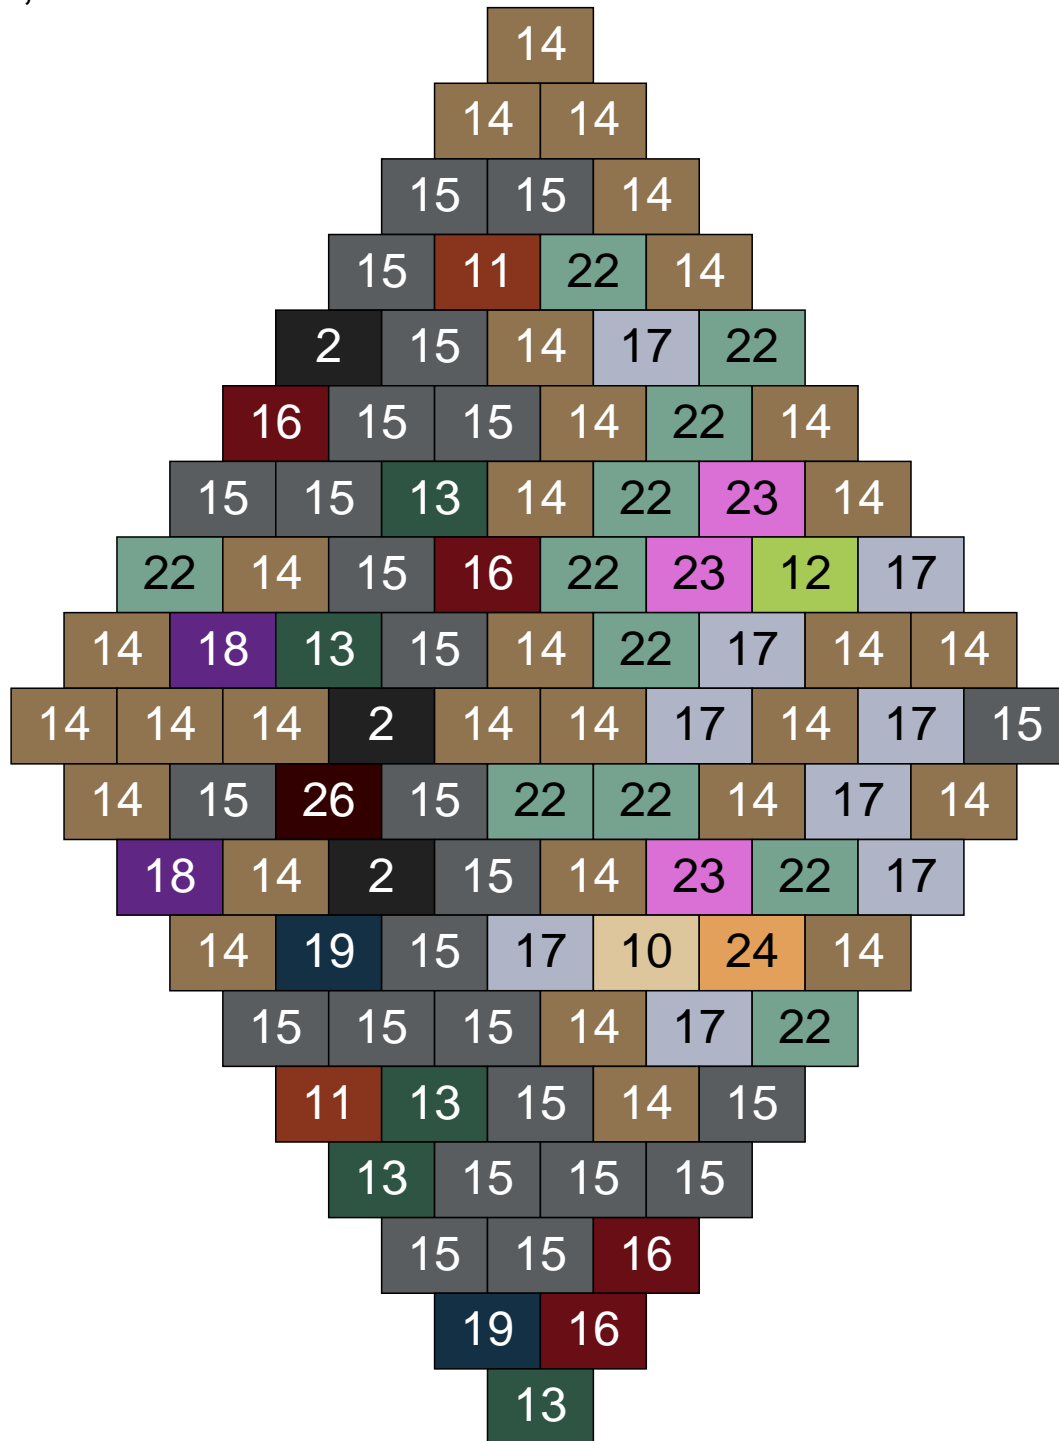

Ligne 14, Colonne 18

Couleur	Quantité	Couleur	Quantité
2 Noir	3	19 Bleu foncé	2
10 Beige clair	1	22 Vert sable	11
11 Marron	2	23 Violet clair	3
12 Vert fluo	1	24 Caramel	1
13 Vert foncé	5	26 Marron foncé	1
14 Beige foncé	30		
15 Gris foncé	25		
16 Rouge foncé	4		
17 Gris clair	9		
18 Violet foncé	2