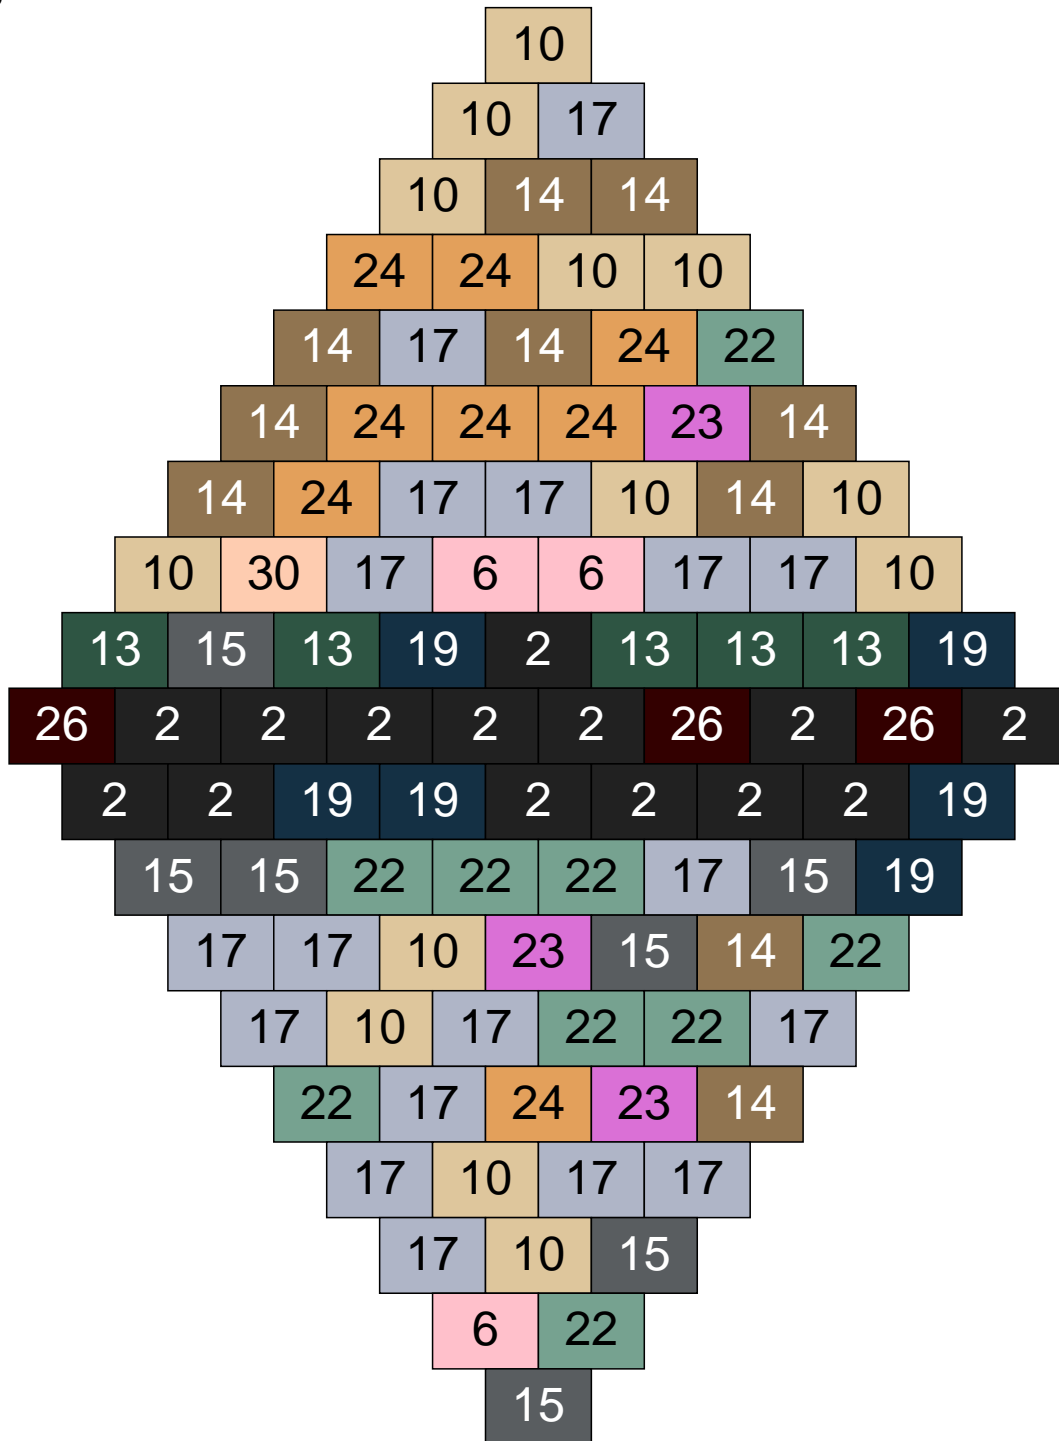

Ligne 4, Colonne 14

Couleur	Quantité	Couleur	Quantité
2 Noir	14	24 Caramel	8
6 Rose	3	26 Marron foncé	3
10 Beige clair	13	30 Chair	1
13 Vert foncé	5		
14 Beige foncé	10		
15 Gris foncé	7		
17 Gris clair	18		
19 Bleu foncé	6		
22 Vert sable	9		
23 Violet clair	3