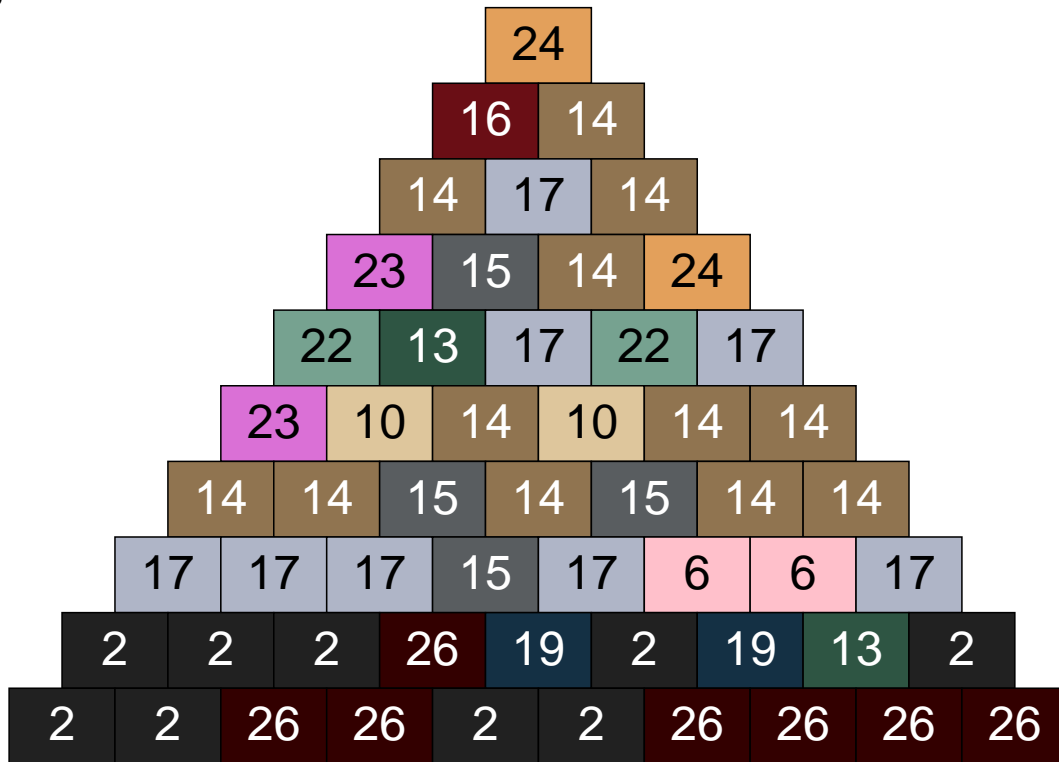

Ligne 1, Colonne 4

Couleur	Quantité
2 Noir	9
6 Rose	2
10 Beige clair	2
13 Vert foncé	2
14 Beige foncé	12
15 Gris foncé	4
16 Rouge foncé	1
17 Gris clair	8
19 Bleu foncé	2
22 Vert sable	2
23 Violet clair	2
24 Caramel	2
26 Marron foncé	7