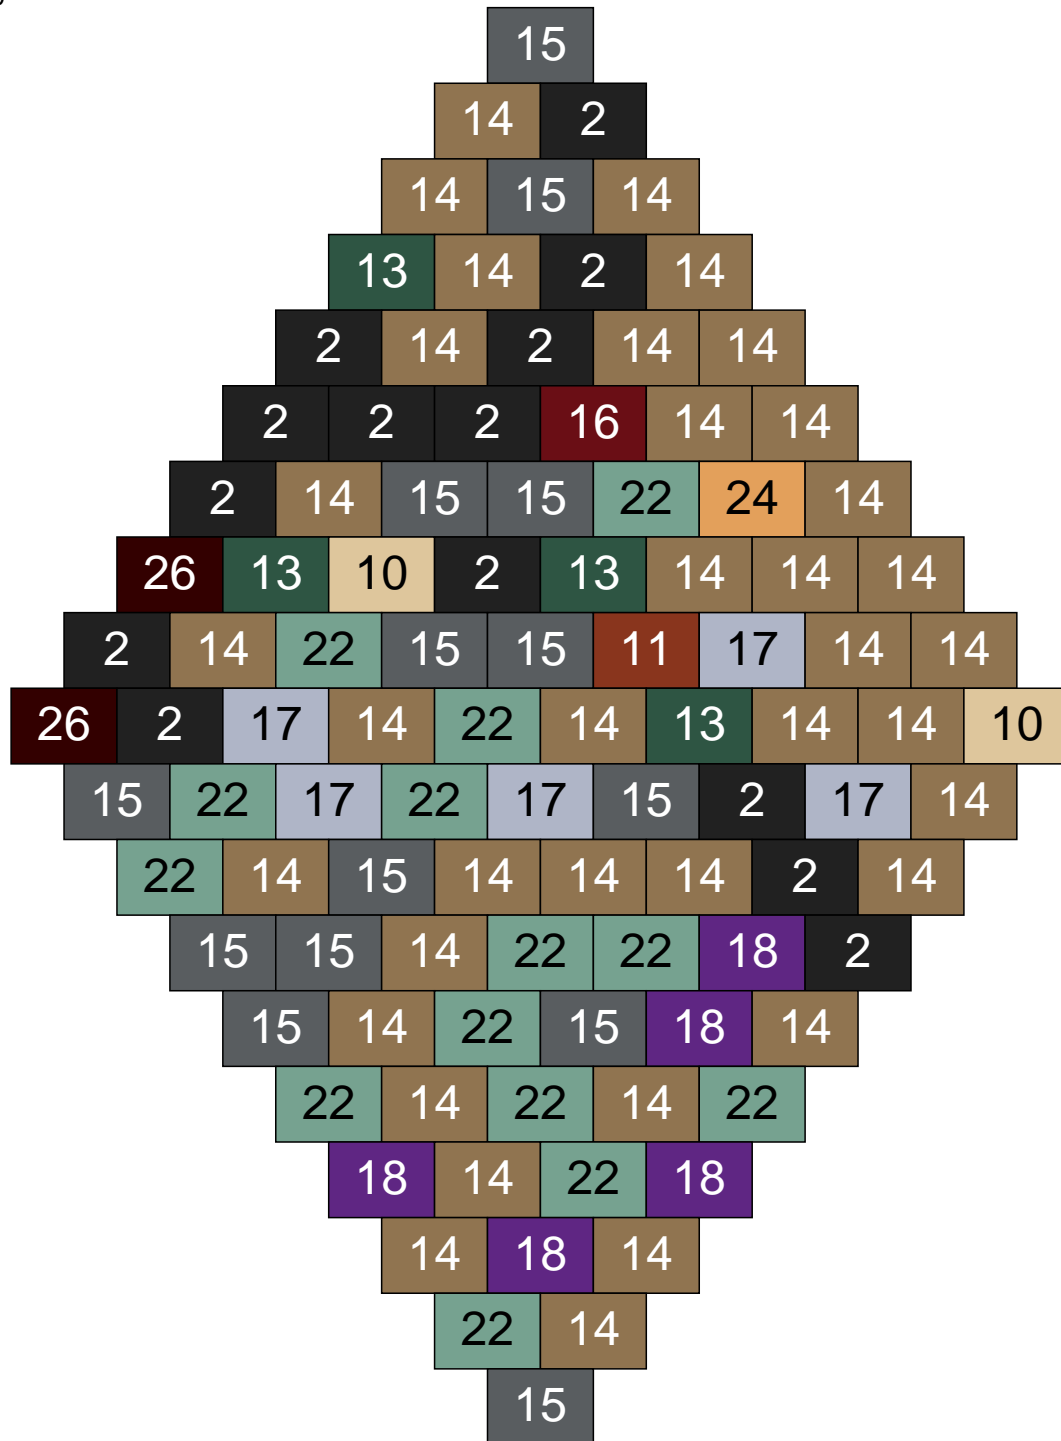

Ligne 2, Colonne 18

Couleur	Quantité	Couleur	Quantité
2 Noir	14	24 Caramel	1
10 Beige clair	2	26 Marron foncé	2
11 Marron	1		
13 Vert foncé	4		
14 Beige foncé	37		
15 Gris foncé	14		
16 Rouge foncé	1		
17 Gris clair	5		
18 Violet foncé	5		
22 Vert sable	14