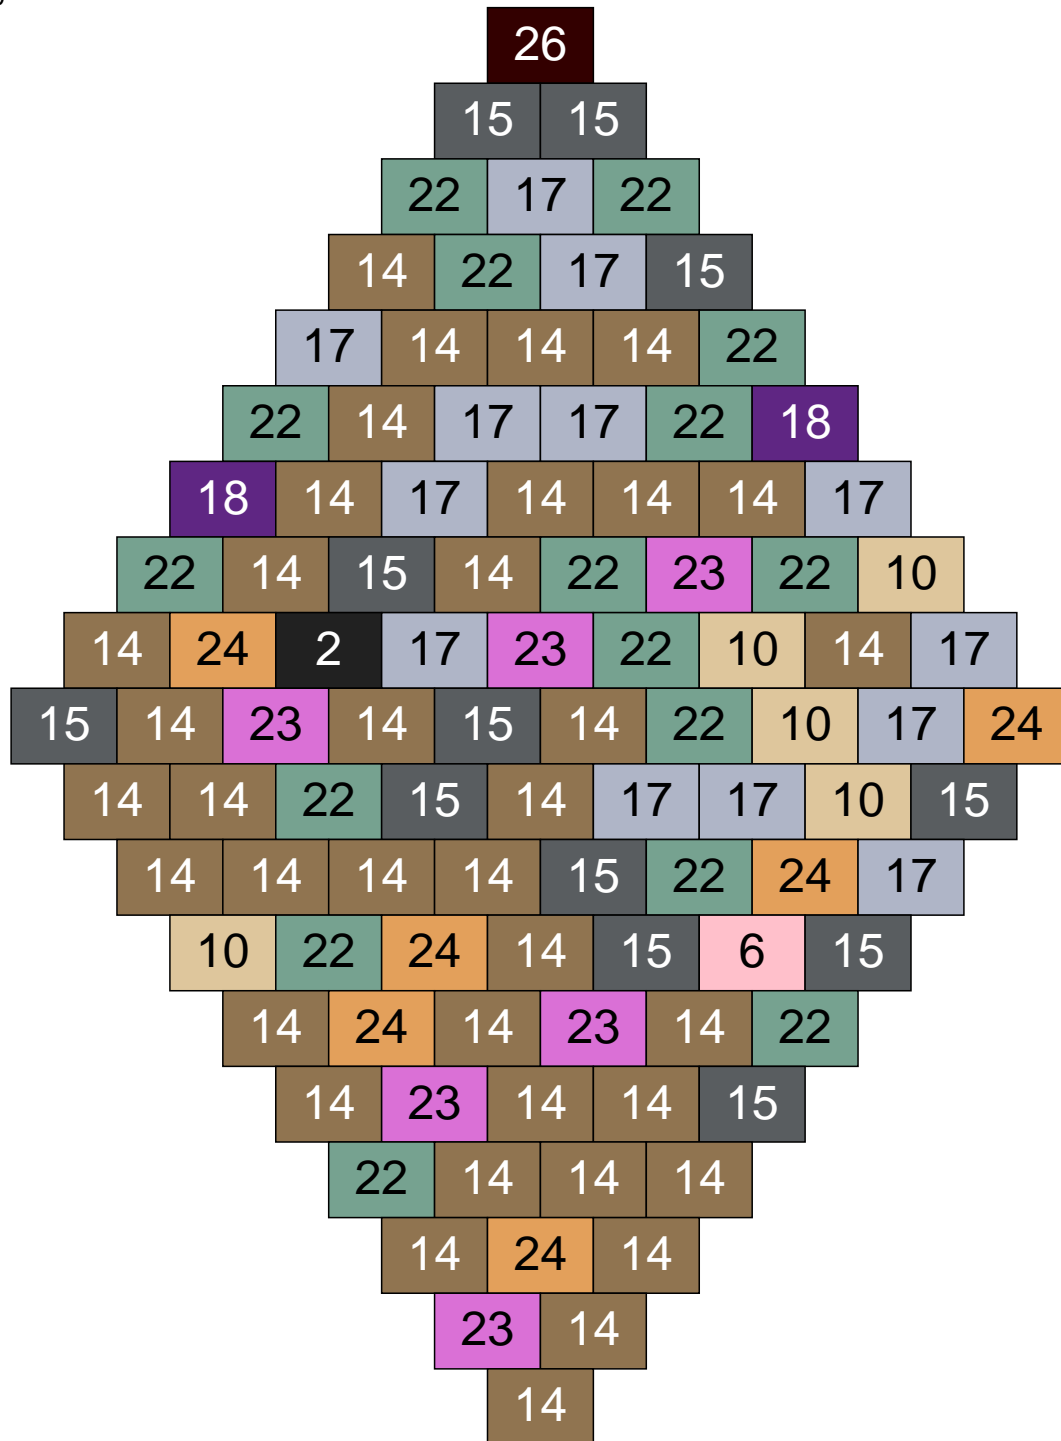

Ligne 3, Colonne 18

Couleur	Quantité	Couleur	Quantité
2 Noir	1	26 Marron foncé	1
6 Rose	1		
10 Beige clair	5		
14 Beige foncé	37		
15 Gris foncé	12		
17 Gris clair	13		
18 Violet foncé	2		
22 Vert sable	16		
23 Violet clair	6		
24 Caramel	6