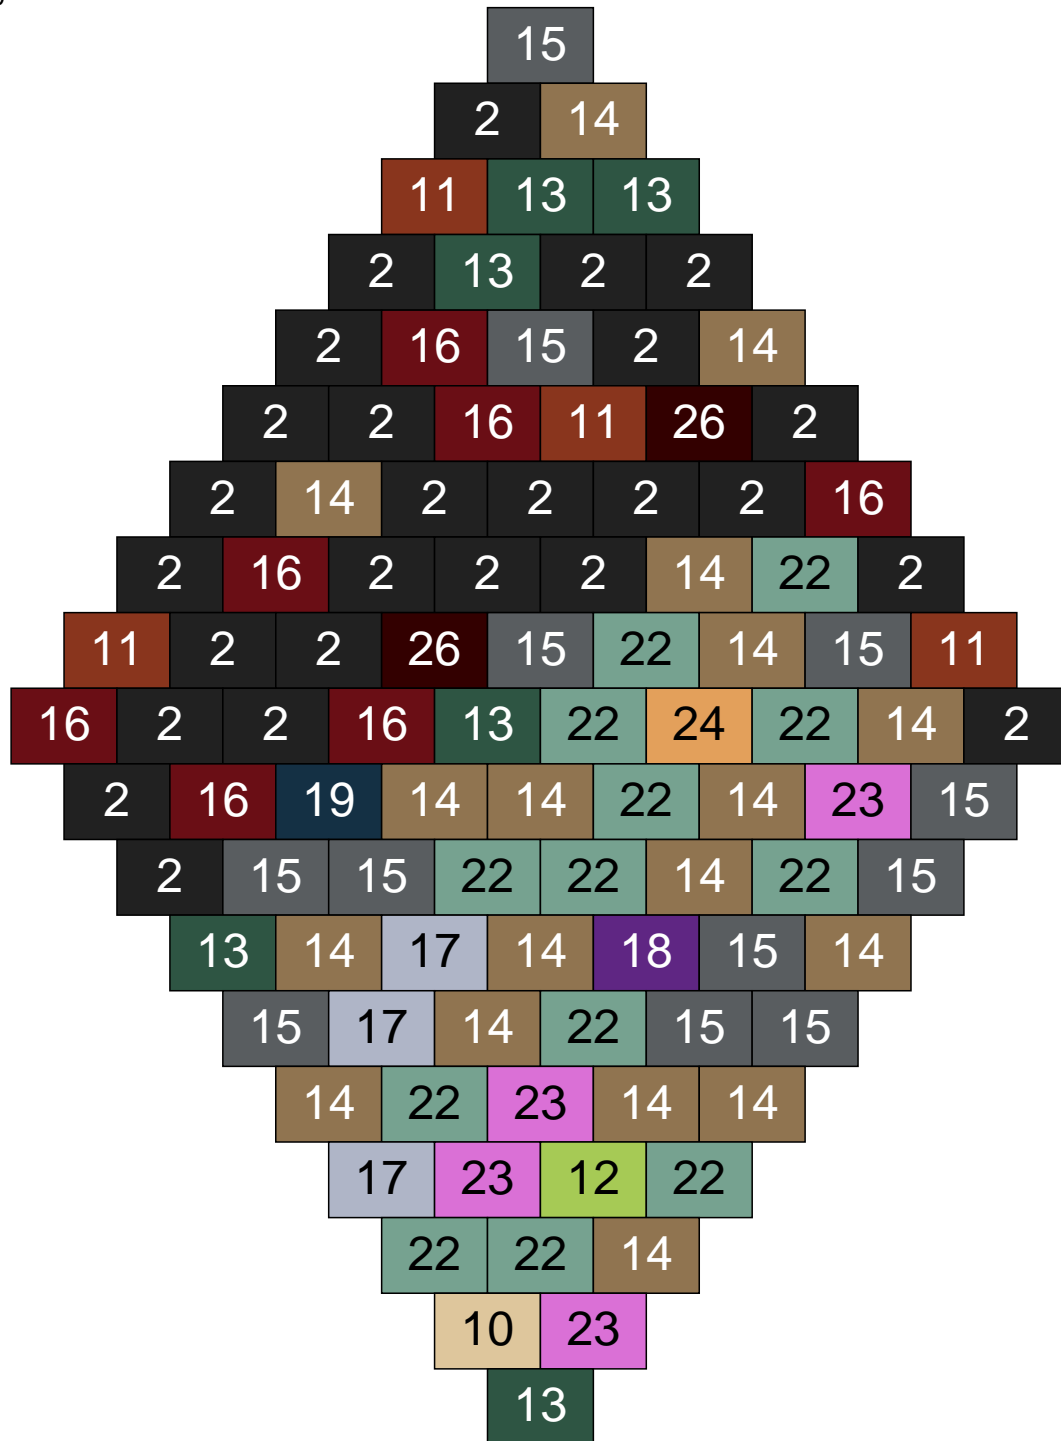

Ligne 2, Colonne 16

Couleur	Quantité	Couleur	Quantité
2 Noir	26	19 Bleu foncé	1
10 Beige clair	1	22 Vert sable	13
11 Marron	4	23 Violet clair	4
12 Vert fluo	1	24 Caramel	1
13 Vert foncé	6	26 Marron foncé	2
14 Beige foncé	18		
15 Gris foncé	12		
16 Rouge foncé	7		
17 Gris clair	3		
18 Violet foncé	1