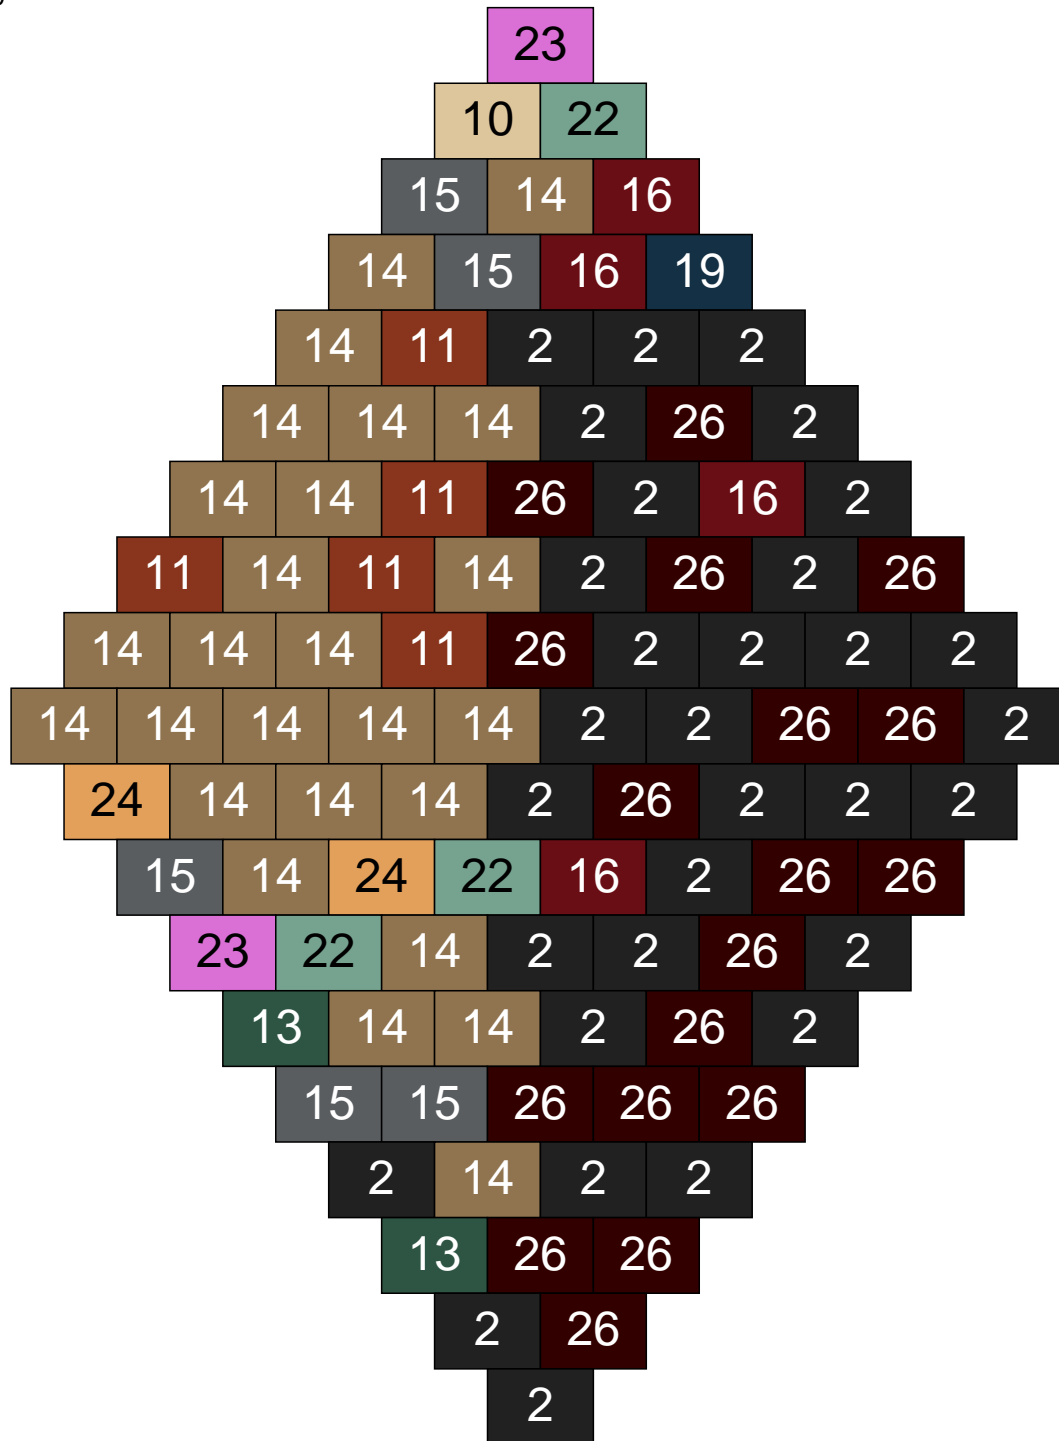

Ligne 2, Colonne 17

Couleur	Quantité	Couleur	Quantité
2 Noir	31	24 Caramel	2
10 Beige clair	1	26 Marron foncé	18
11 Marron	5		
13 Vert foncé	2		
14 Beige foncé	26		
15 Gris foncé	5		
16 Rouge foncé	4		
19 Bleu foncé	1		
22 Vert sable	3		
23 Violet clair	2