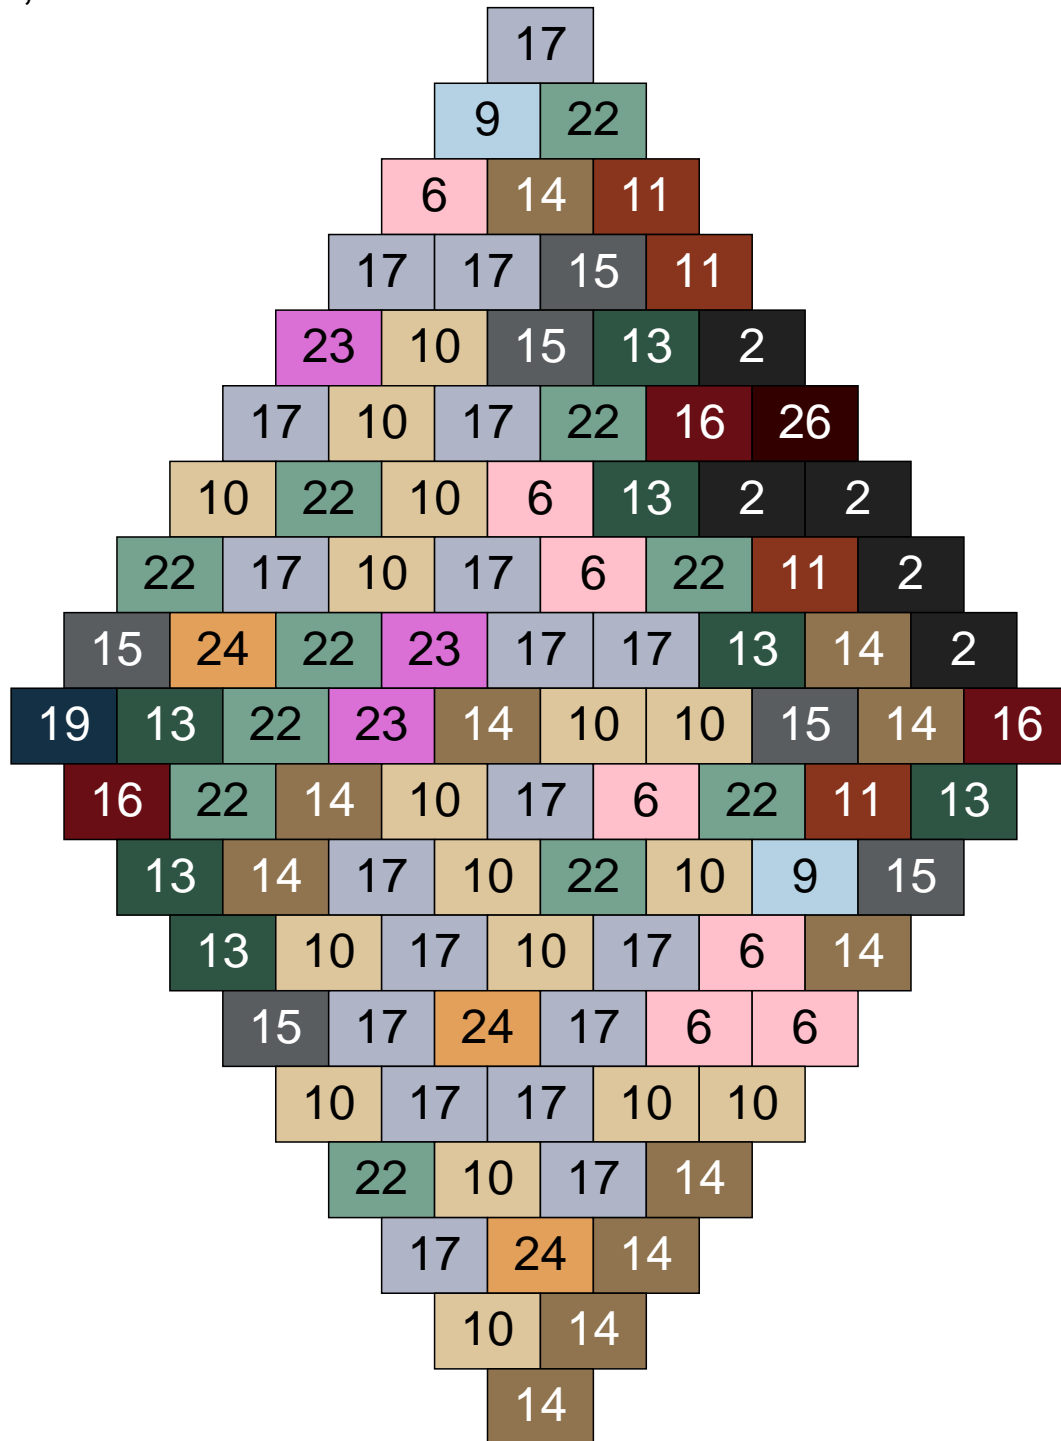

Ligne 10, Colonne 12

Couleur	Quantité	Couleur	Quantité
2 Noir	5	19 Bleu foncé	1
6 Rose	7	22 Vert sable	11
9 Bleu ciel	2	23 Violet clair	3
10 Beige clair	17	24 Caramel	3
11 Marron	4	26 Marron foncé	1
13 Vert foncé	7		
14 Beige foncé	11		
15 Gris foncé	6		
16 Rouge foncé	3		
17 Gris clair	19