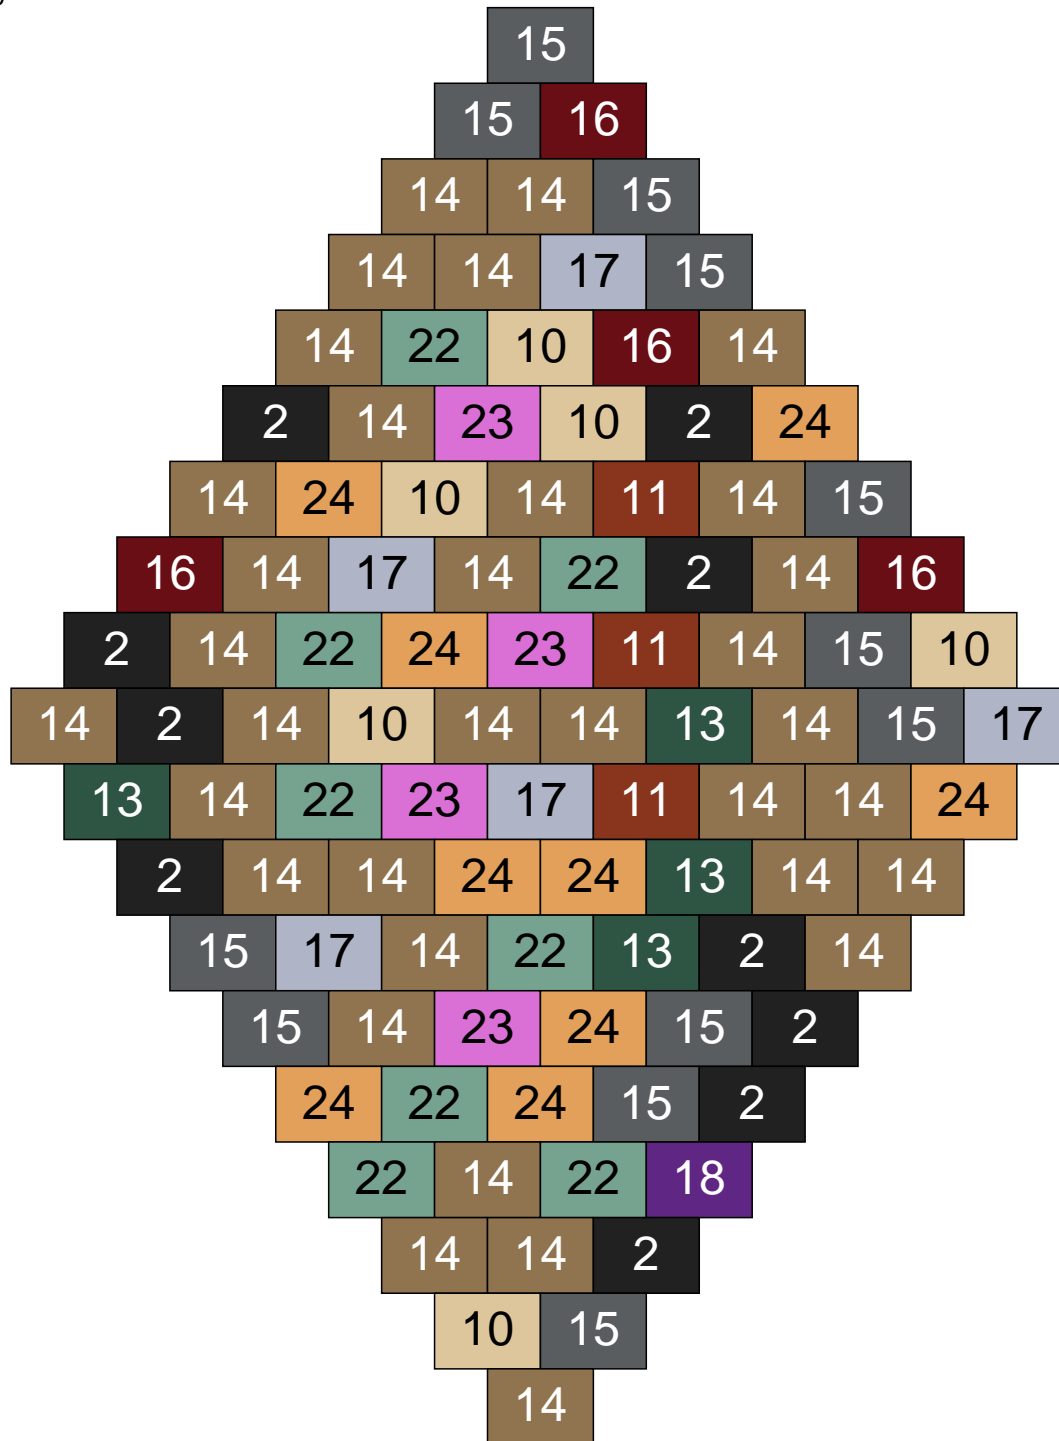

Ligne 7, Colonne 6

Couleur	Quantité	Couleur	Quantité
2 Noir	10	23 Violet clair	4
10 Beige clair	6	24 Caramel	9
11 Marron	3		
13 Vert foncé	4		
14 Beige foncé	34		
15 Gris foncé	12		
16 Rouge foncé	4		
17 Gris clair	5		
18 Violet foncé	1		
22 Vert sable	8