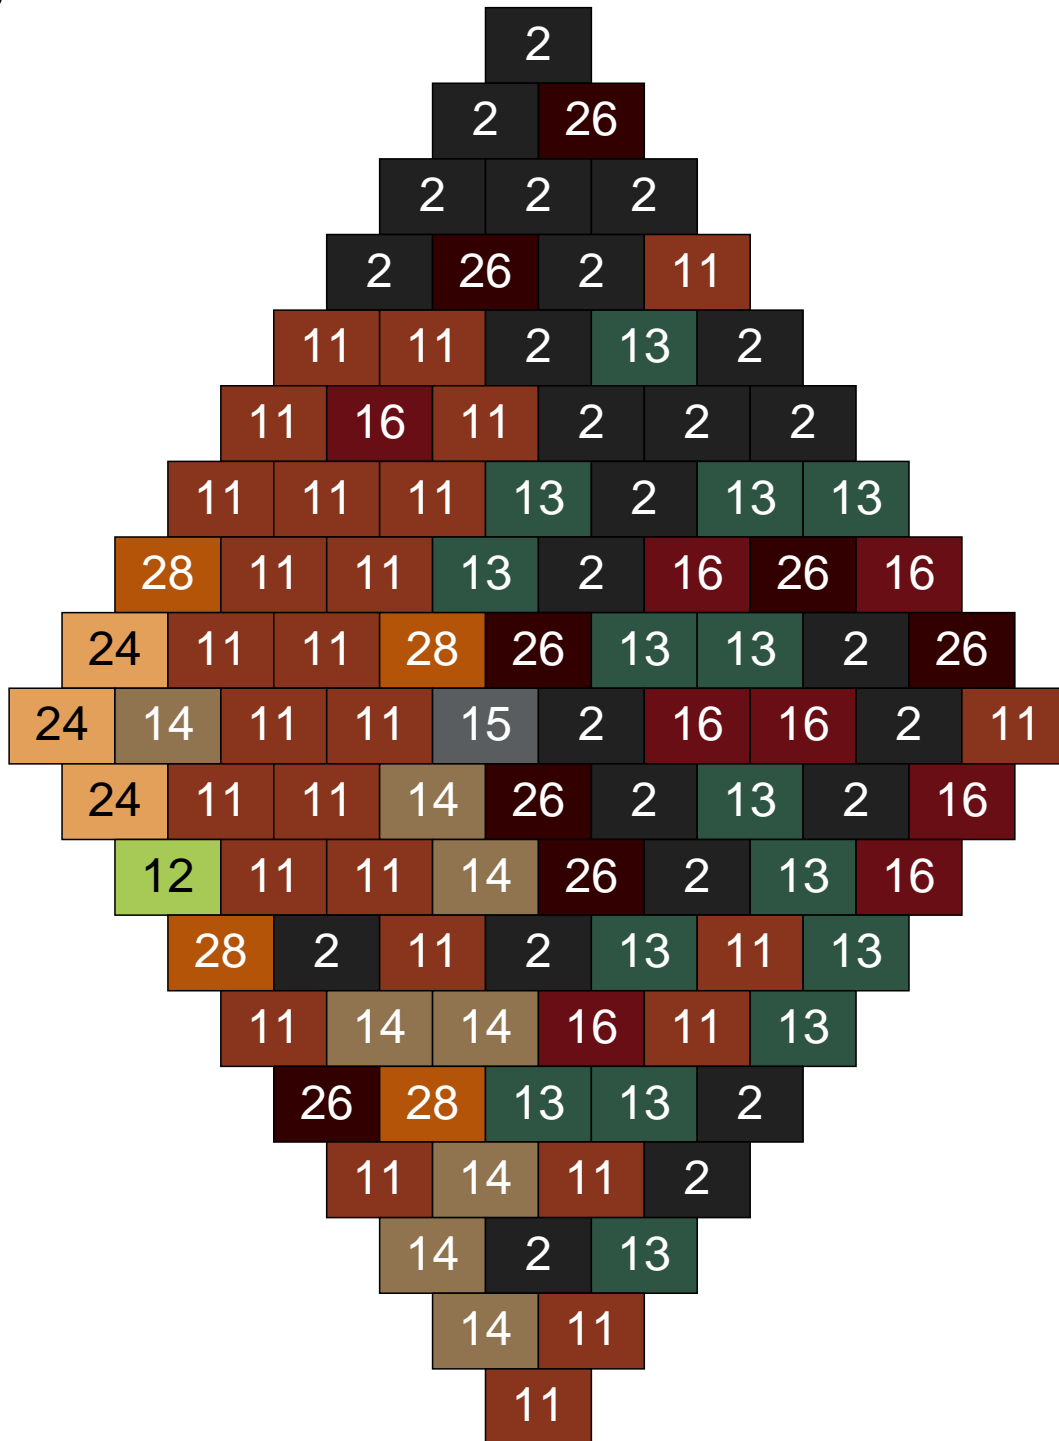

Ligne 9, Colonne 9

Couleur	Quantité
2 Noir	25
11 Marron	27
12 Vert fluo	1
13 Vert foncé	15
14 Beige foncé	8
15 Gris foncé	1
16 Rouge foncé	8
24 Caramel	3
26 Marron foncé	8
28 Orange foncé	4