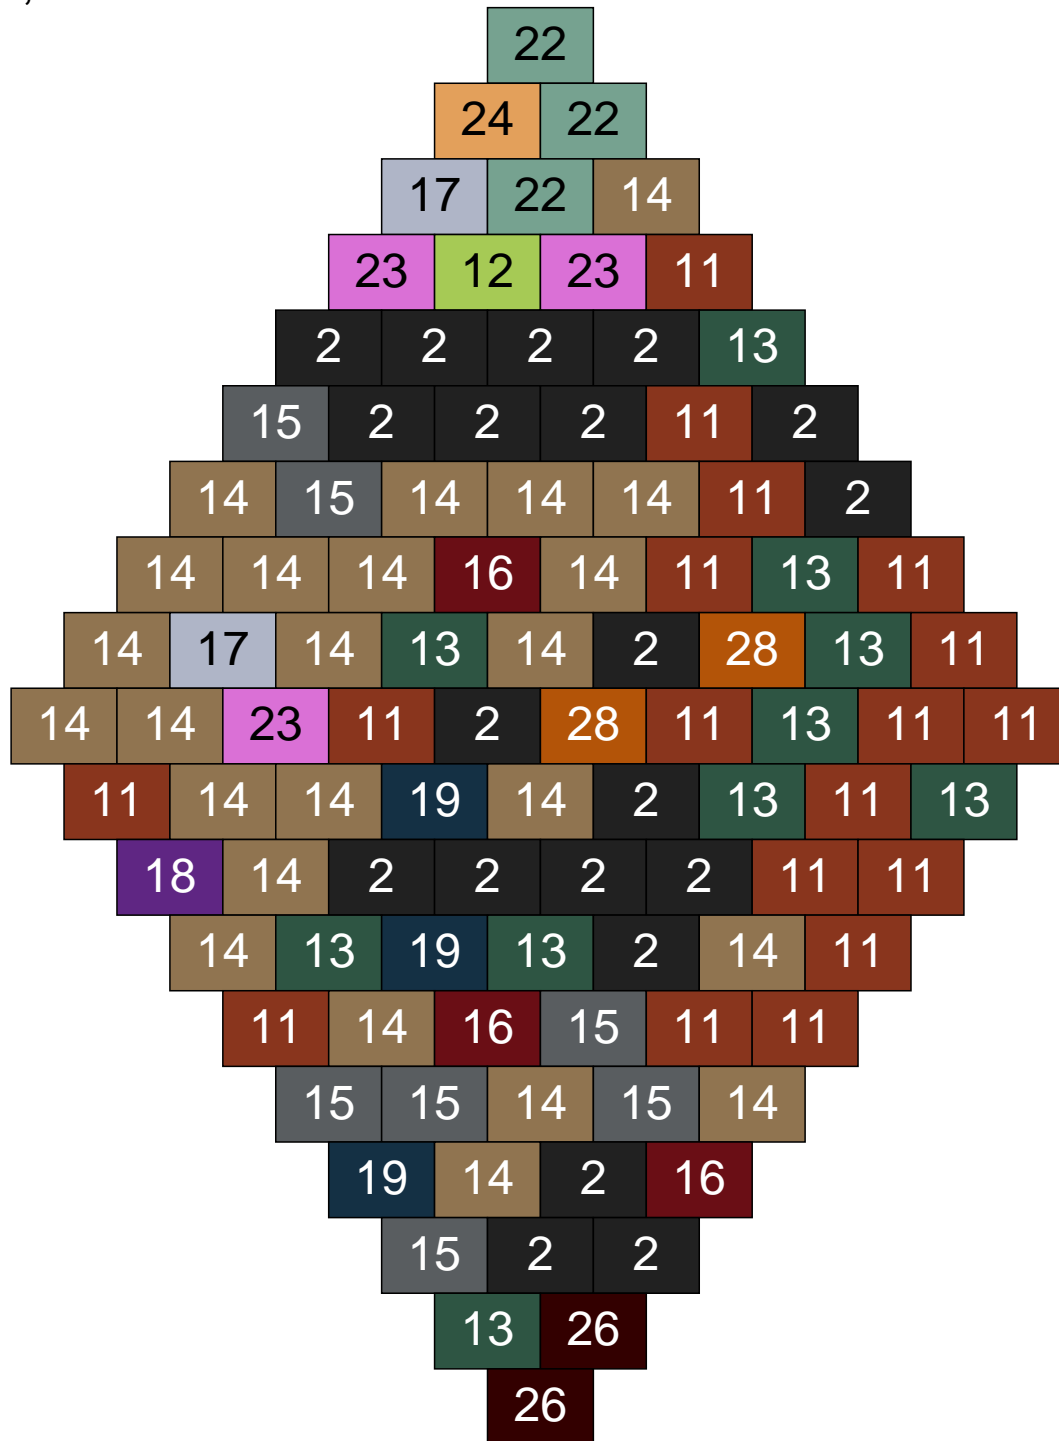

Ligne 10, Colonne 20

Couleur	Quantité	Couleur	Quantité
2 Noir	20	22 Vert sable	3
11 Marron	18	23 Violet clair	3
12 Vert fluo	1	24 Caramel	1
13 Vert foncé	10	26 Marron foncé	2
14 Beige foncé	24	28 Orange foncé	2
15 Gris foncé	7		
16 Rouge foncé	3		
17 Gris clair	2		
18 Violet foncé	1		
19 Bleu foncé	3