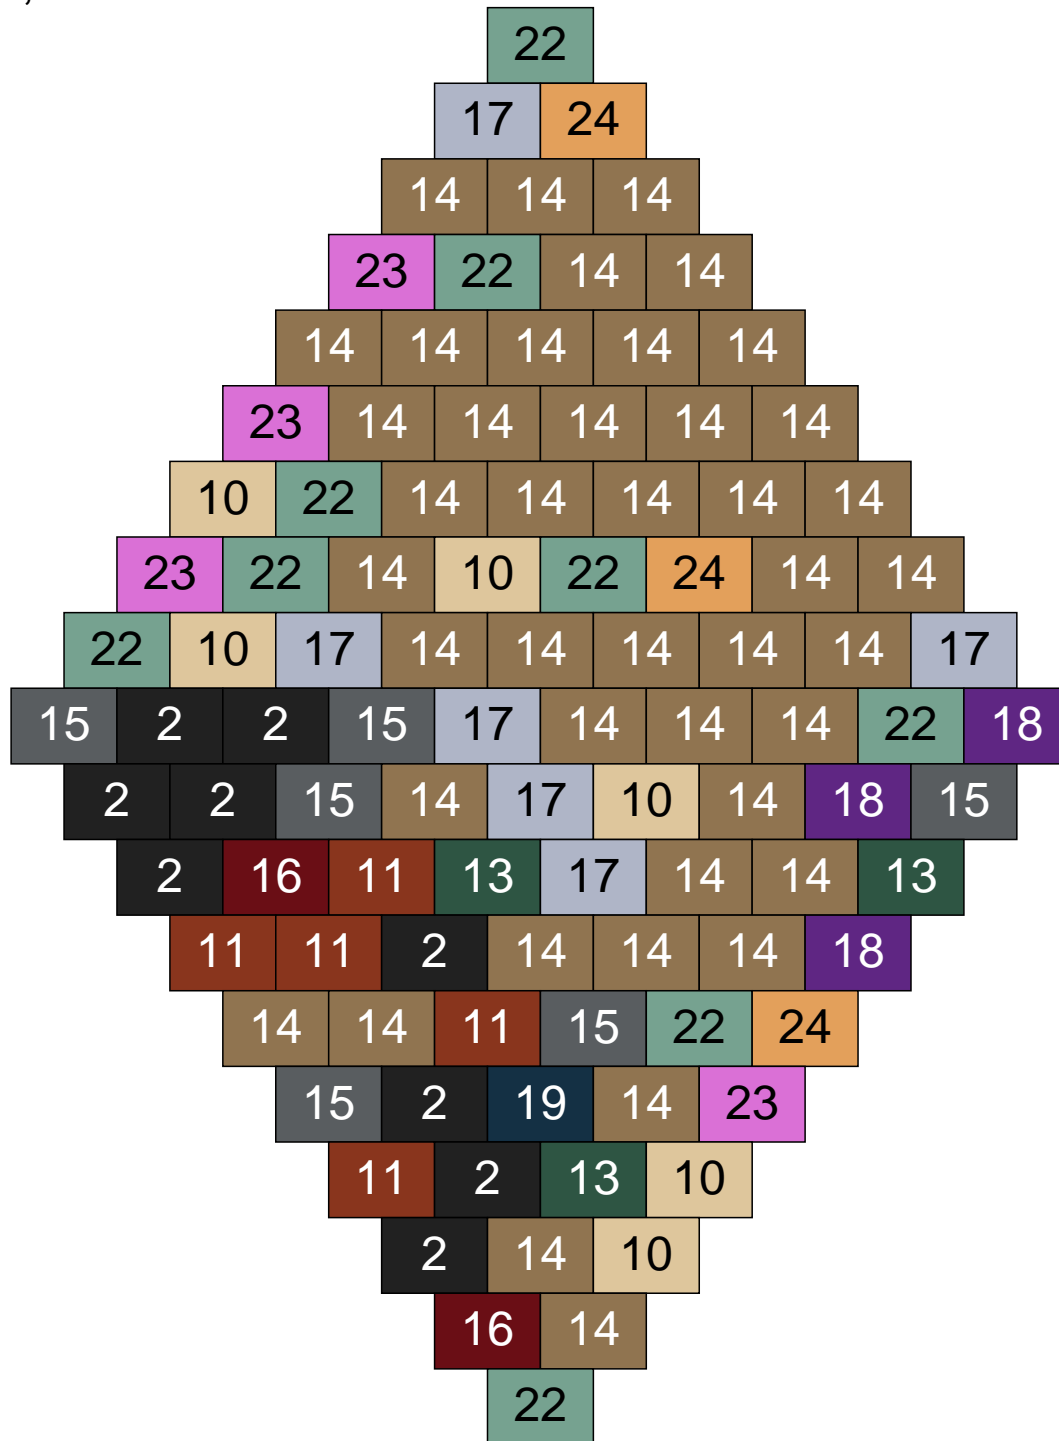

Ligne 14, Colonne 15

Couleur	Quantité	Couleur	Quantité
2 Noir	9	22 Vert sable	9
10 Beige clair	6	23 Violet clair	4
11 Marron	5	24 Caramel	3
13 Vert foncé	3		
14 Beige foncé	43		
15 Gris foncé	6		
16 Rouge foncé	2		
17 Gris clair	6		
18 Violet foncé	3		
19 Bleu foncé	1