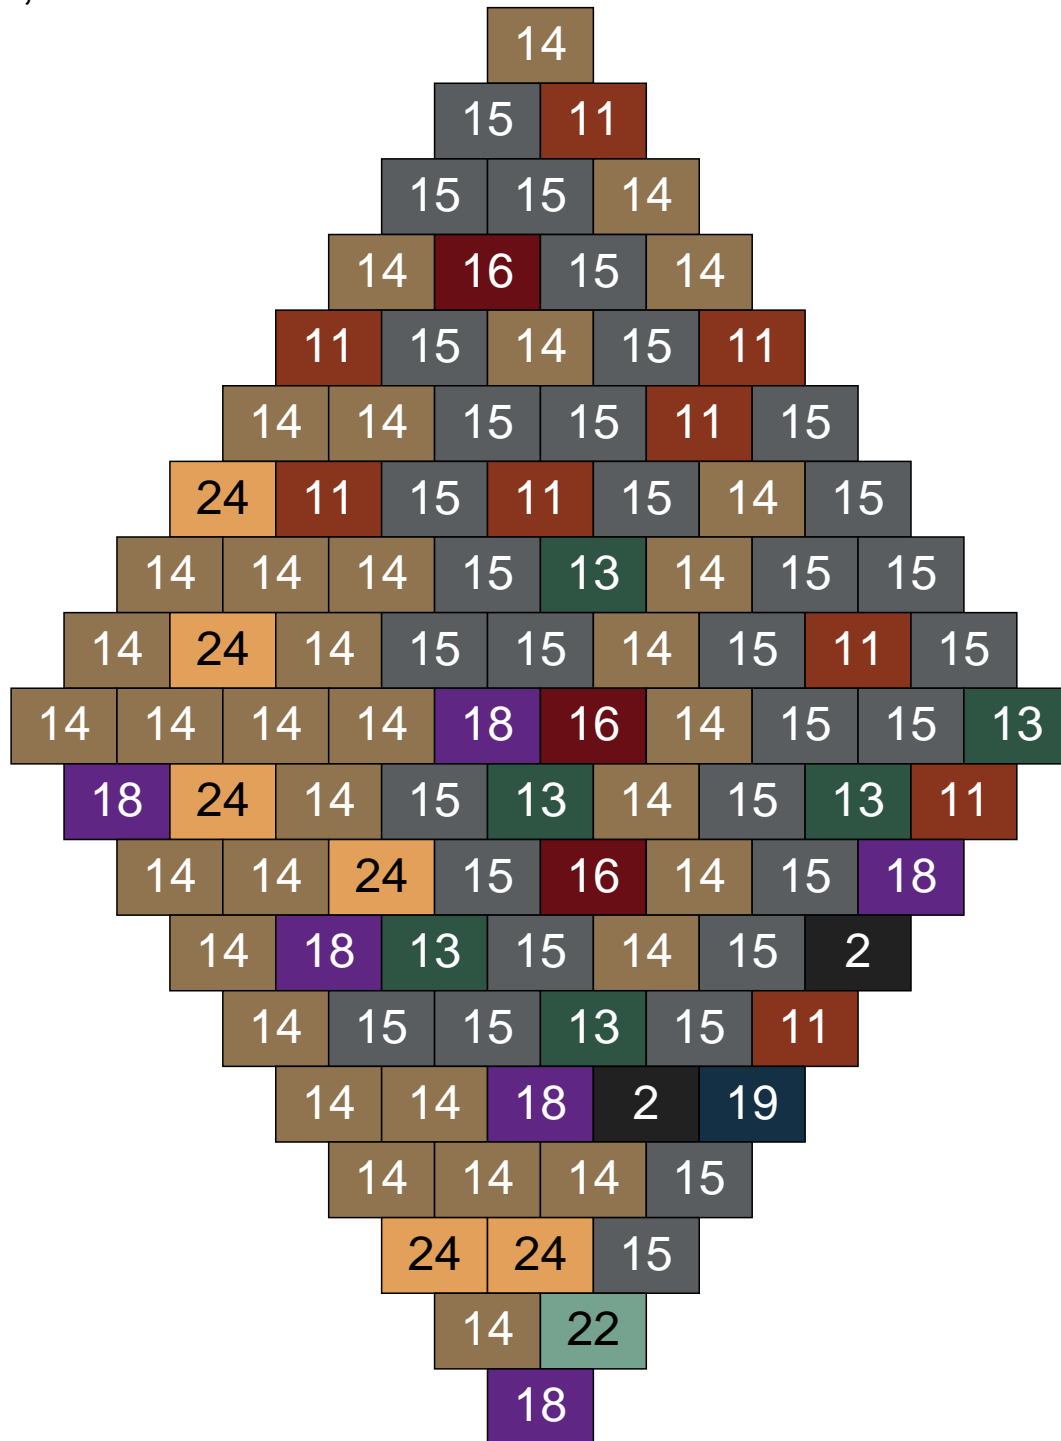

Ligne 11, Colonne 6

Couleur	Quantité
2 Noir	2
11 Marron	9
13 Vert foncé	6
14 Beige foncé	34
15 Gris foncé	32
16 Rouge foncé	3
18 Violet foncé	6
19 Bleu foncé	1
22 Vert sable	1
24 Caramel	6