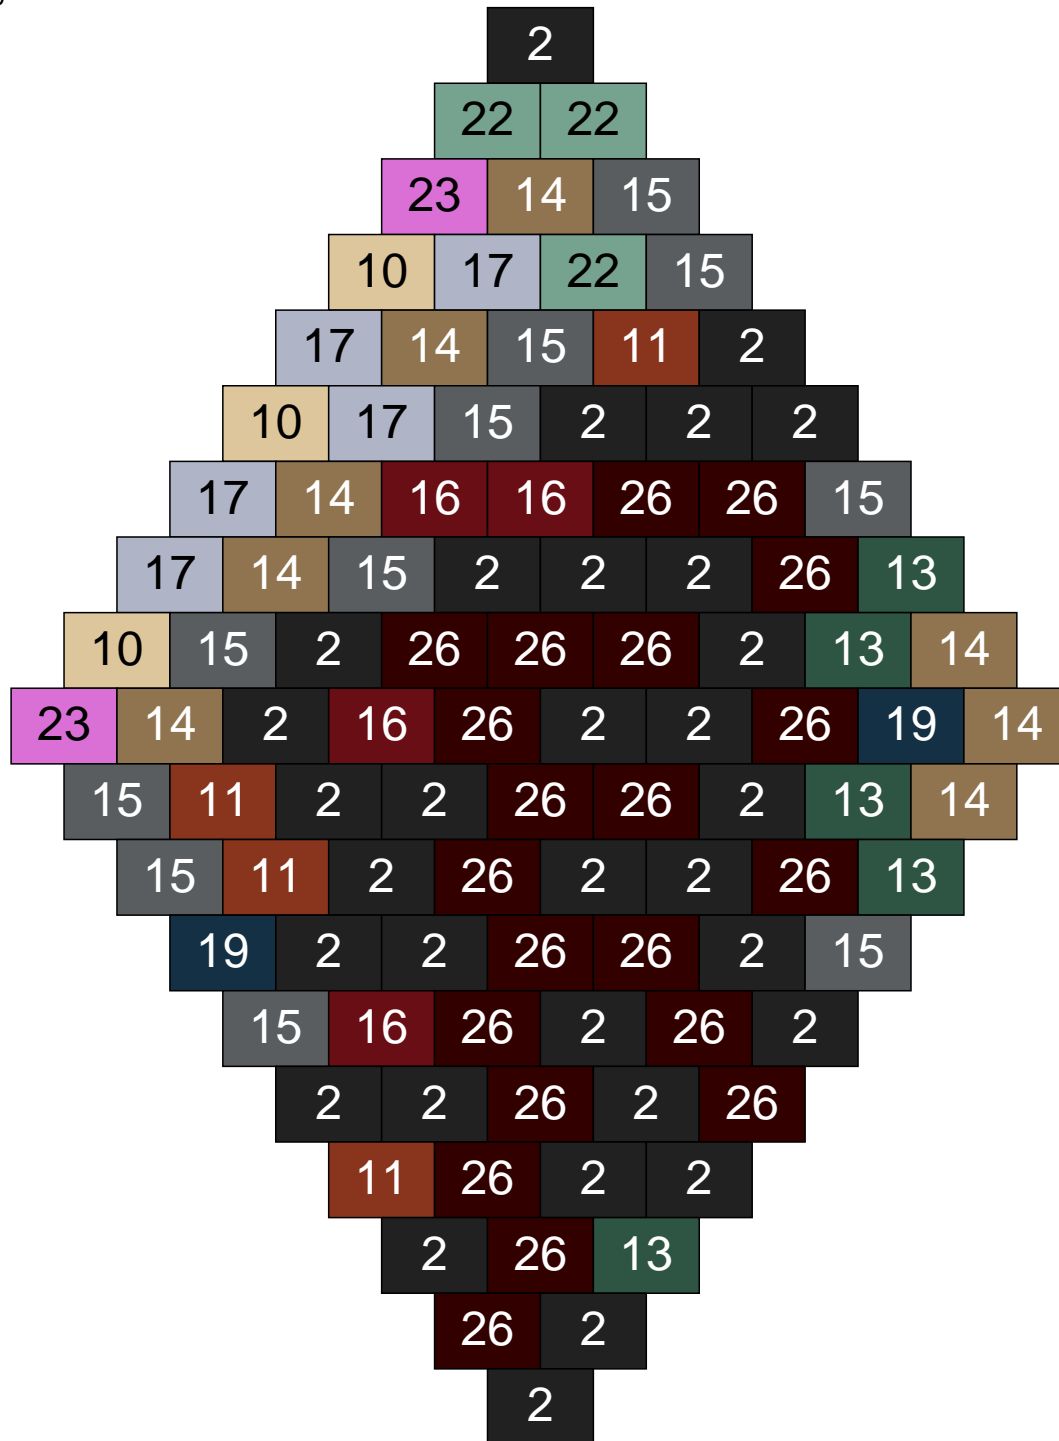

Ligne 3, Colonne 12

Couleur	Quantité	Couleur	Quantité
2 Noir	32	23 Violet clair	2
10 Beige clair	3	26 Marron foncé	21
11 Marron	4		
13 Vert foncé	5		
14 Beige foncé	8		
15 Gris foncé	11		
16 Rouge foncé	4		
17 Gris clair	5		
19 Bleu foncé	2		
22 Vert sable	3