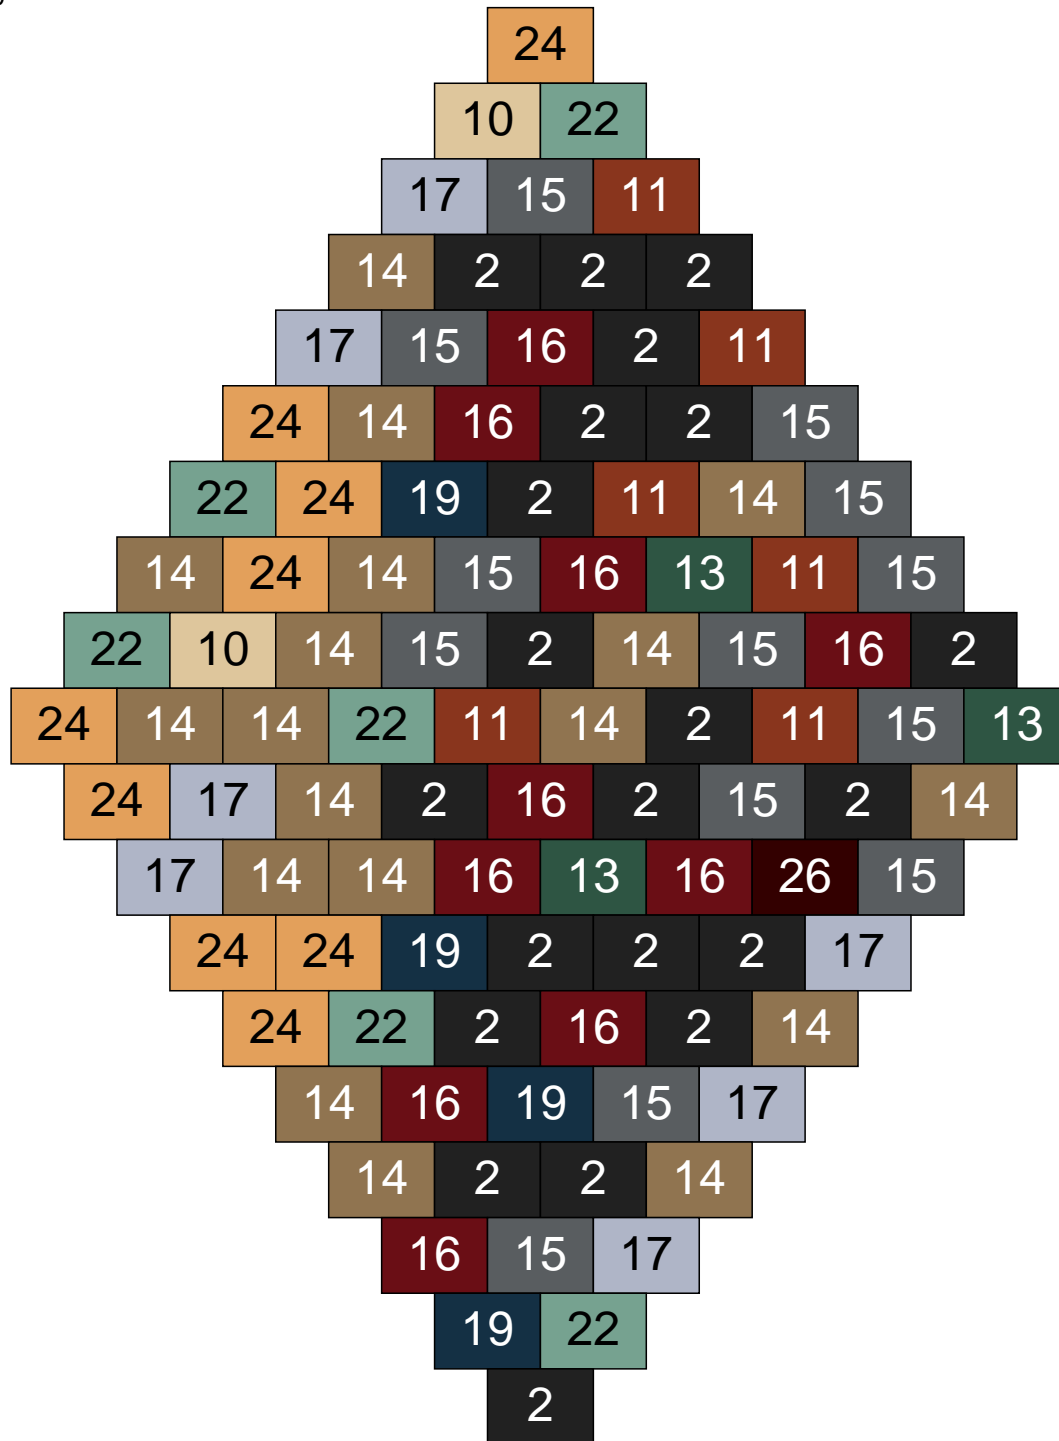

Ligne 2, Colonne 12

Couleur	Quantité	Couleur	Quantité
2 Noir	21	24 Caramel	9
10 Beige clair	2	26 Marron foncé	1
11 Marron	6		
13 Vert foncé	3		
14 Beige foncé	18		
15 Gris foncé	13		
16 Rouge foncé	10		
17 Gris clair	7		
19 Bleu foncé	4		
22 Vert sable	6