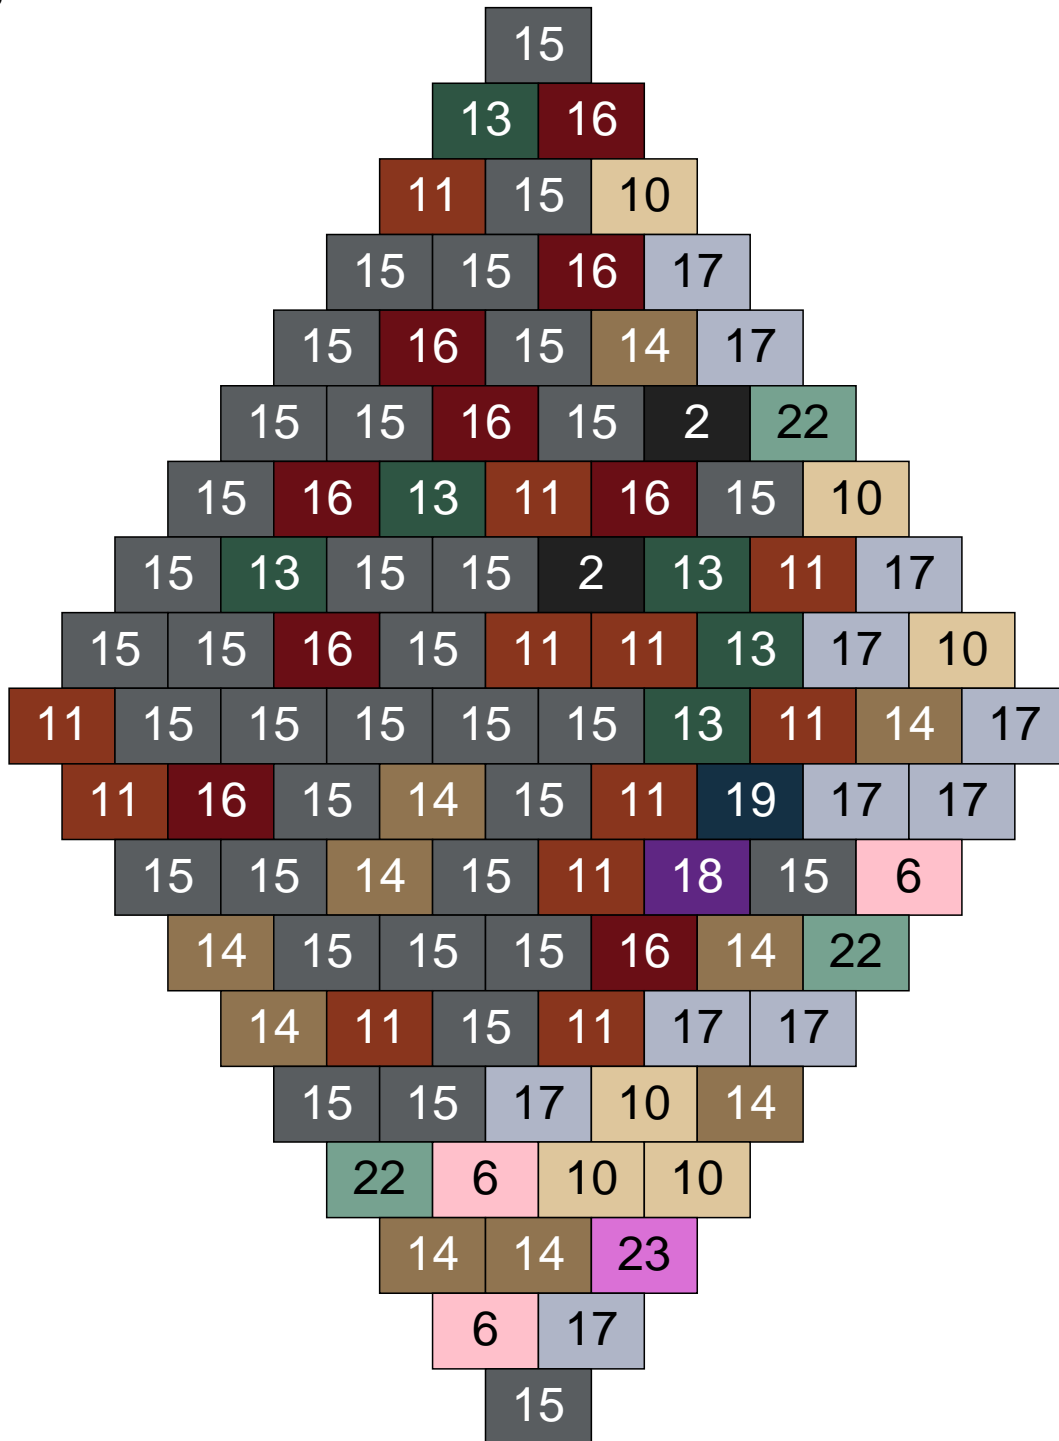

Ligne 5, Colonne 13

Couleur	Quantité	Couleur	Quantité
2 Noir	2	19 Bleu foncé	1
6 Rose	3	22 Vert sable	3
10 Beige clair	6	23 Violet clair	1
11 Marron	12		
13 Vert foncé	6		
14 Beige foncé	10		
15 Gris foncé	35		
16 Rouge foncé	9		
17 Gris clair	11		
18 Violet foncé	1