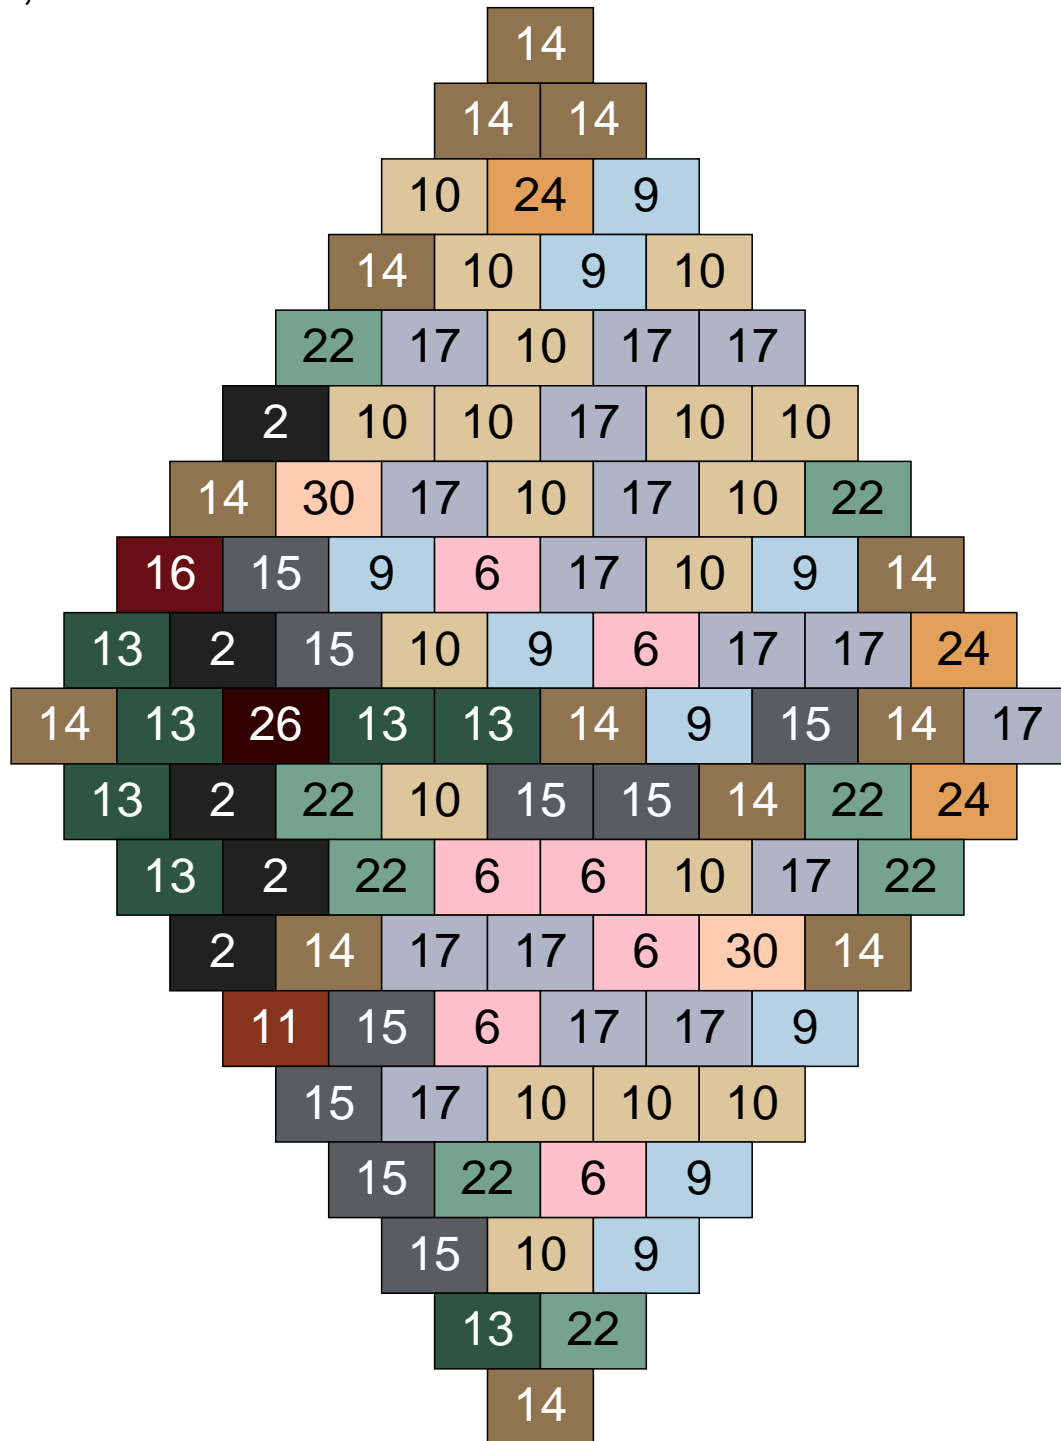

Ligne 11, Colonne 13

Couleur	Quantité	Couleur	Quantité
2 Noir	5	22 Vert sable	8
6 Rose	7	24 Caramel	3
9 Bleu ciel	9	26 Marron foncé	1
10 Beige clair	18	30 Chair	2
11 Marron	1		
13 Vert foncé	7		
14 Beige foncé	13		
15 Gris foncé	9		
16 Rouge foncé	1		
17 Gris clair	16