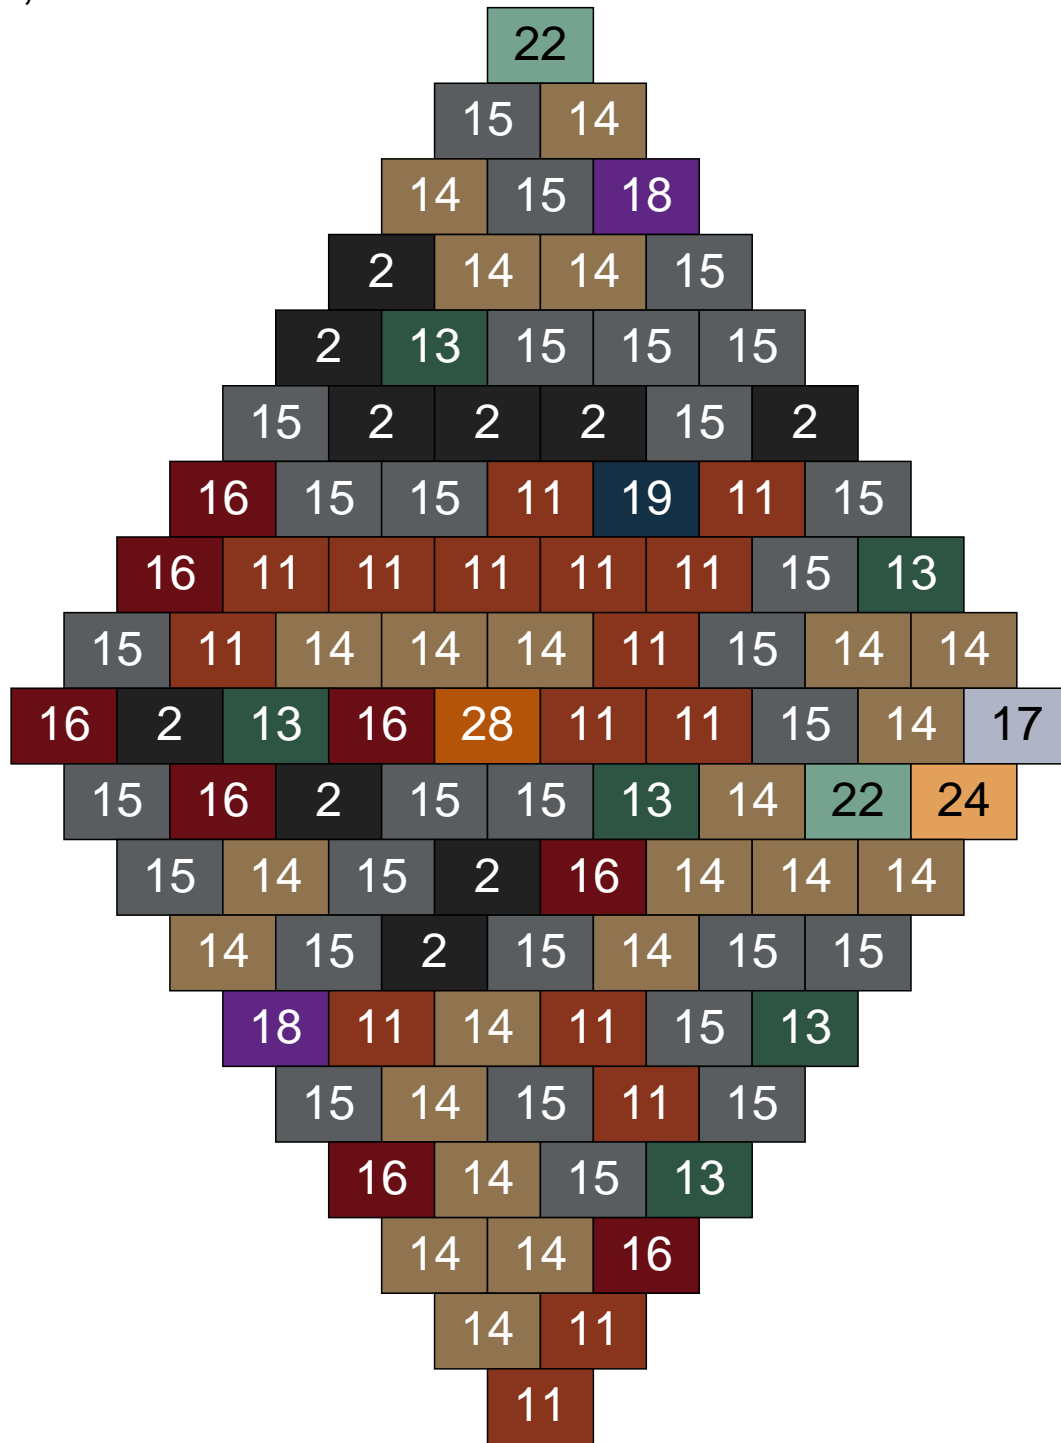

Ligne 10, Colonne 7

Couleur	Quantité	Couleur	Quantité
2 Noir	10	24 Caramel	1
11 Marron	16	28 Orange foncé	1
13 Vert foncé	6		
14 Beige foncé	23		
15 Gris foncé	29		
16 Rouge foncé	8		
17 Gris clair	1		
18 Violet foncé	2		
19 Bleu foncé	1		
22 Vert sable	2