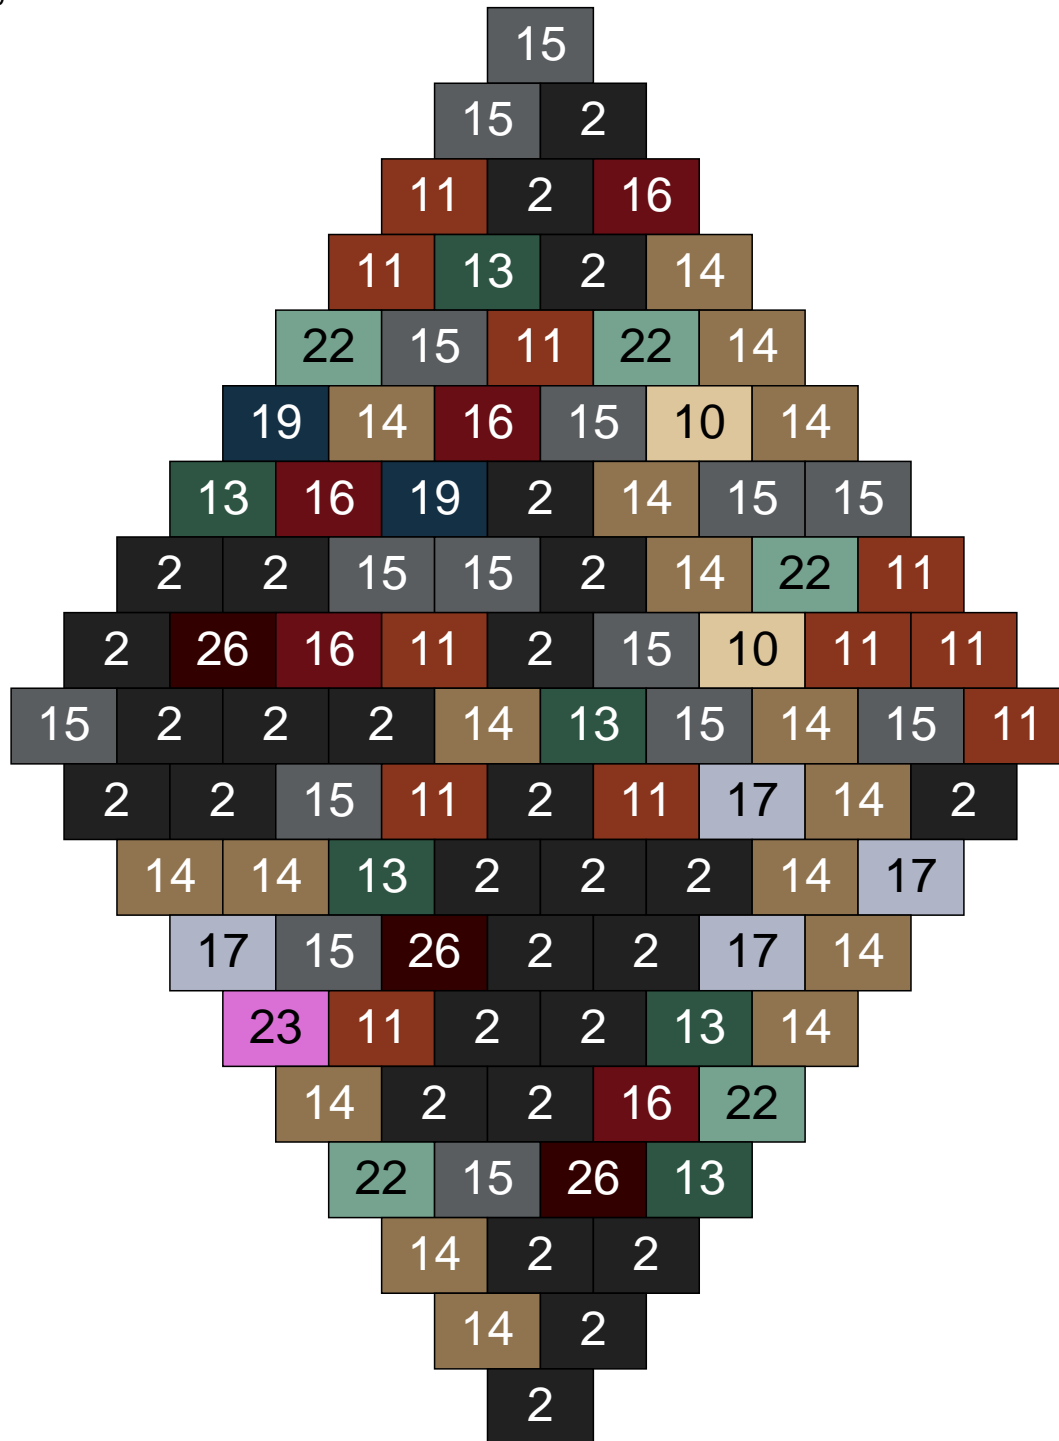

Ligne 8, Colonne 4

Couleur	Quantité	Couleur	Quantité
2 Noir	29	23 Violet clair	1
10 Beige clair	2	26 Marron foncé	3
11 Marron	11		
13 Vert foncé	6		
14 Beige foncé	17		
15 Gris foncé	15		
16 Rouge foncé	5		
17 Gris clair	4		
19 Bleu foncé	2		
22 Vert sable	5