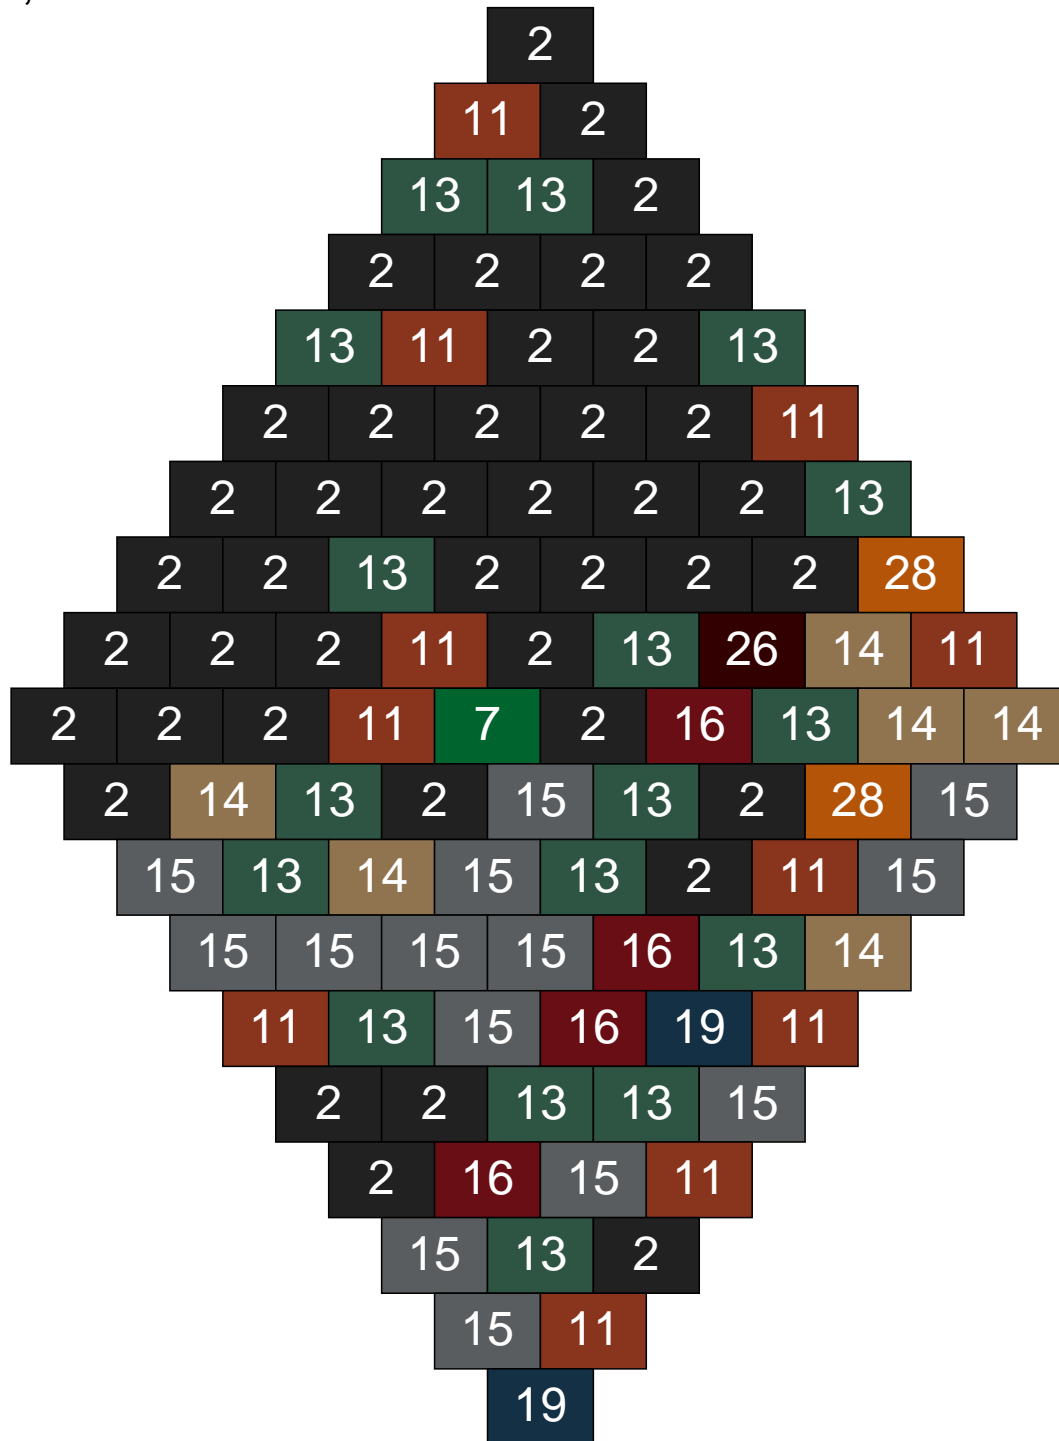

Ligne 12, Colonne 21

Couleur	Quantité
2 Noir	42
7 Vert	1
11 Marron	11
13 Vert foncé	17
14 Beige foncé	6
15 Gris foncé	14
16 Rouge foncé	4
19 Bleu foncé	2
26 Marron foncé	1
28 Orange foncé	2