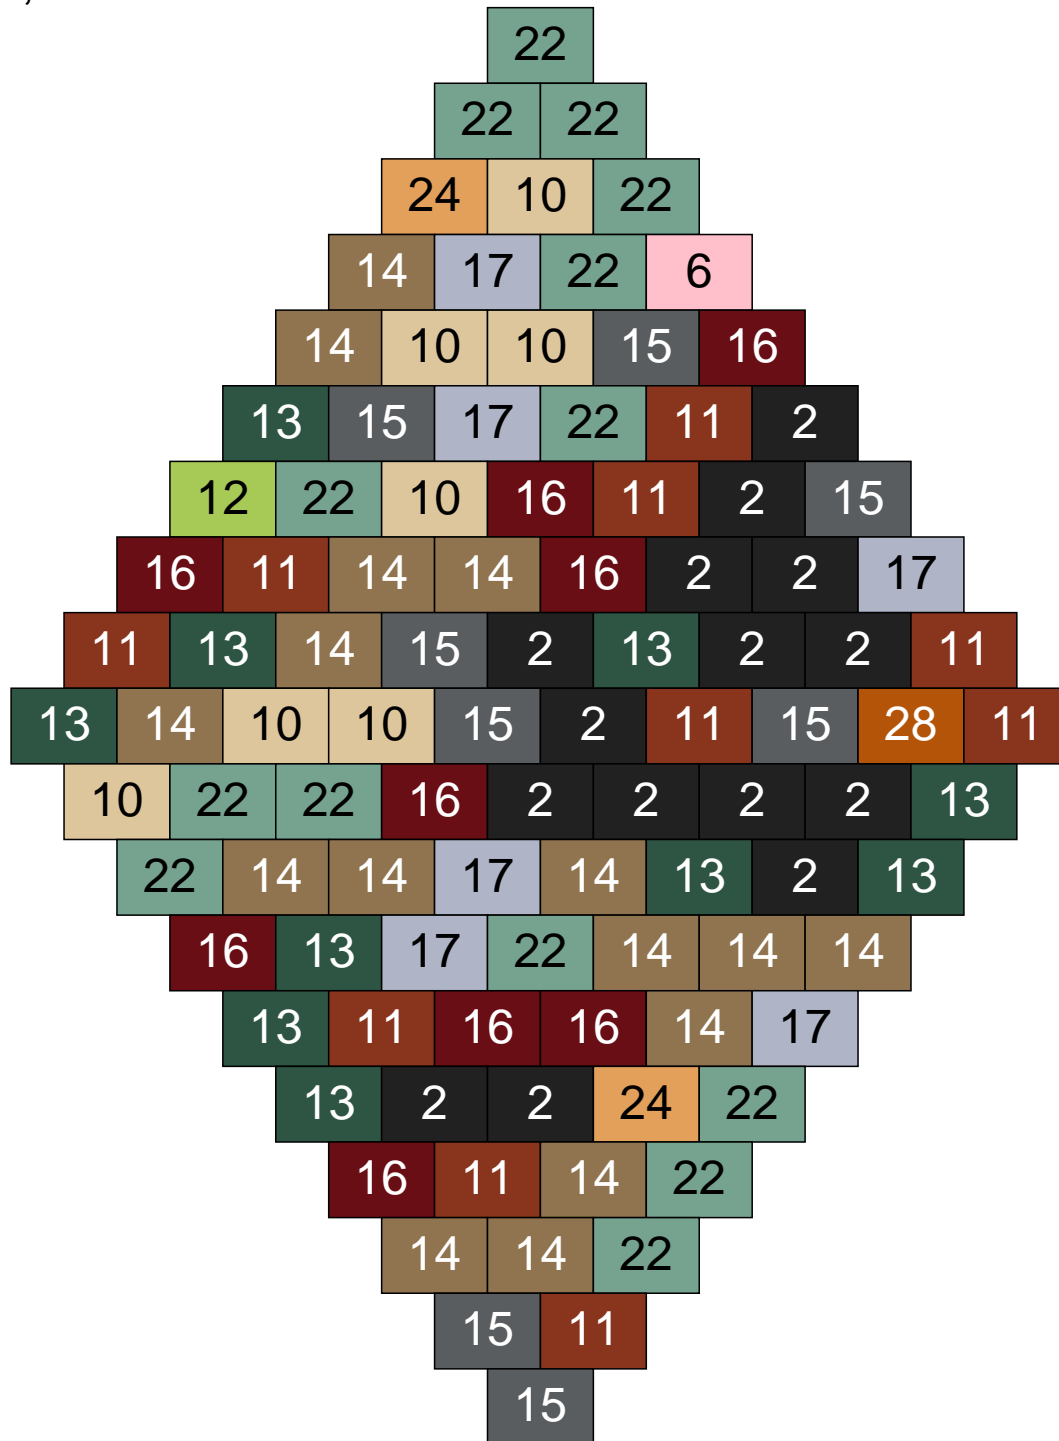

Ligne 13, Colonne 11

Couleur	Quantité	Couleur	Quantité
2 Noir	15	22 Vert sable	14
6 Rose	1	24 Caramel	2
10 Beige clair	7	28 Orange foncé	1
11 Marron	10		
12 Vert fluo	1		
13 Vert foncé	10		
14 Beige foncé	16		
15 Gris foncé	8		
16 Rouge foncé	9		
17 Gris clair	6