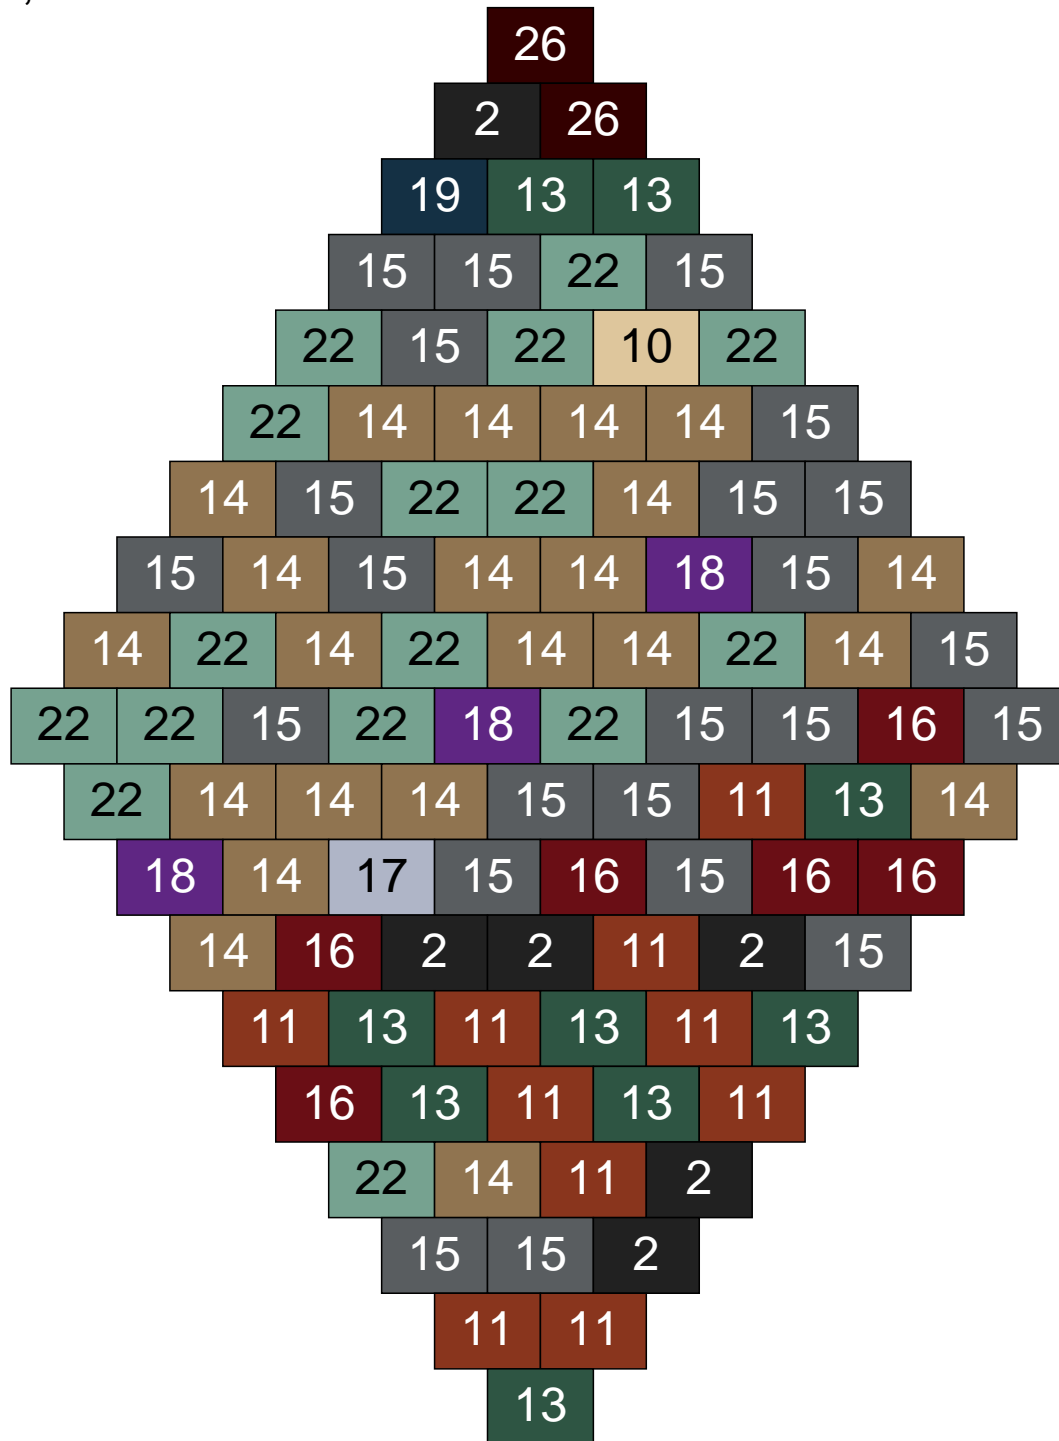

Ligne 15, Colonne 19

Couleur	Quantité	Couleur	Quantité
2 Noir	6	22 Vert sable	16
10 Beige clair	1	26 Marron foncé	2
11 Marron	10		
13 Vert foncé	9		
14 Beige foncé	22		
15 Gris foncé	23		
16 Rouge foncé	6		
17 Gris clair	1		
18 Violet foncé	3		
19 Bleu foncé	1