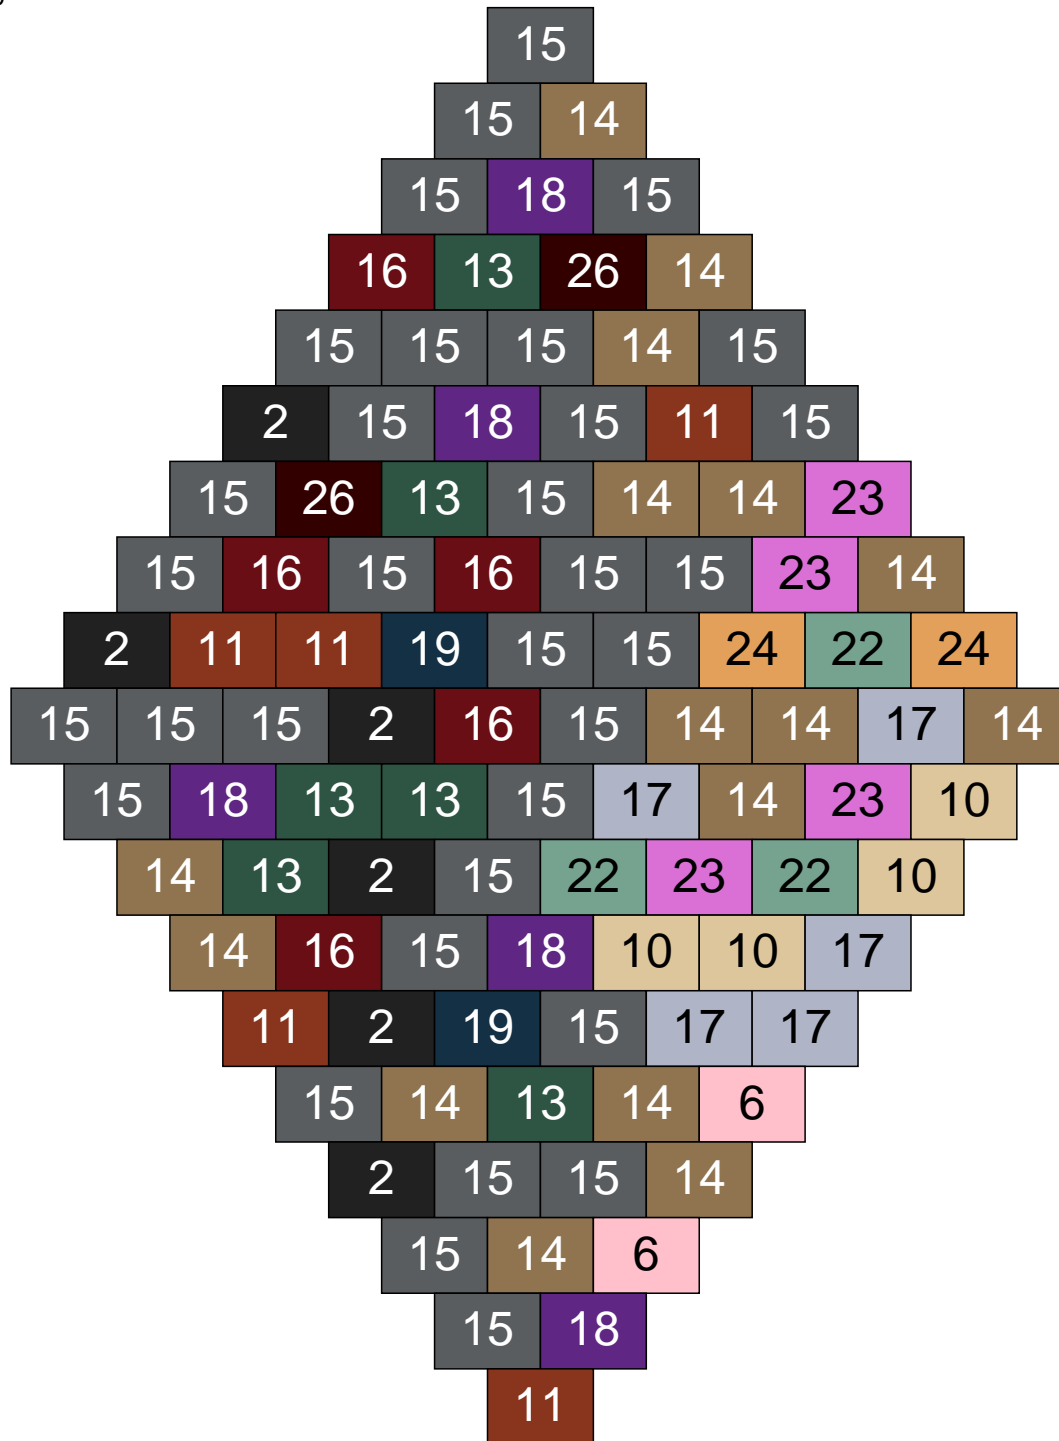

Ligne 9, Colonne 5

Couleur	Quantité	Couleur	Quantité
2 Noir	6	19 Bleu foncé	2
6 Rose	2	22 Vert sable	3
10 Beige clair	4	23 Violet clair	4
11 Marron	5	24 Caramel	2
13 Vert foncé	6	26 Marron foncé	2
14 Beige foncé	16		
15 Gris foncé	33		
16 Rouge foncé	5		
17 Gris clair	5		
18 Violet foncé	5