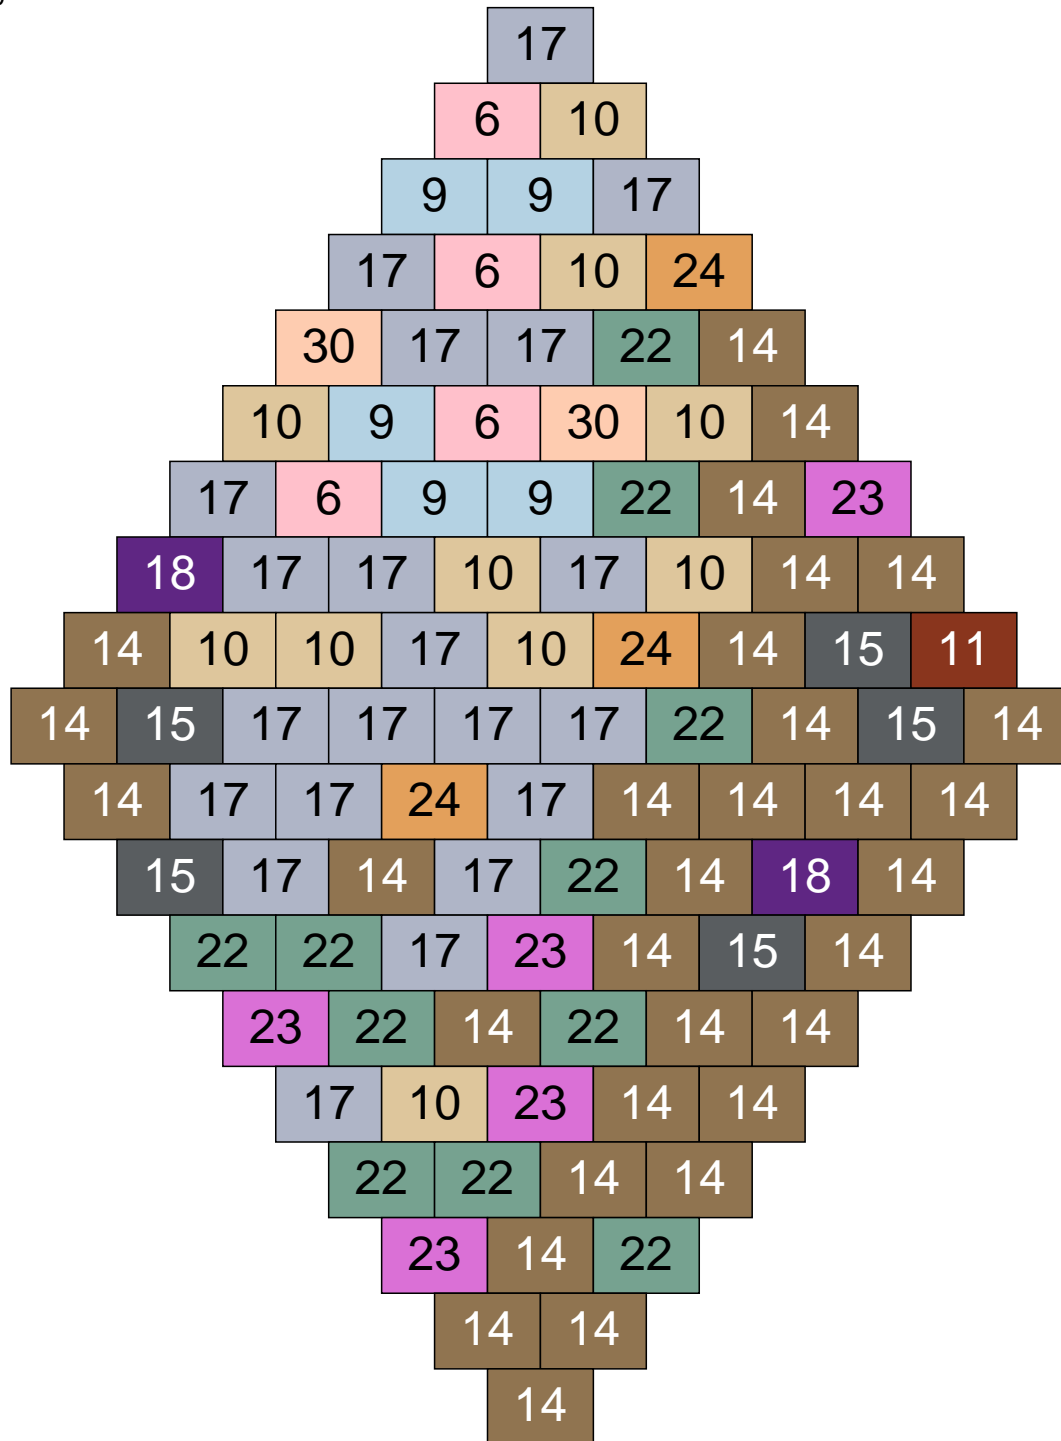

Ligne 7, Colonne 18

Couleur	Quantité	Couleur	Quantité
6 Rose	4	24 Caramel	3
9 Bleu ciel	5	30 Chair	2
10 Beige clair	10		
11 Marron	1		
14 Beige foncé	31		
15 Gris foncé	5		
17 Gris clair	21		
18 Violet foncé	2		
22 Vert sable	11		
23 Violet clair	5