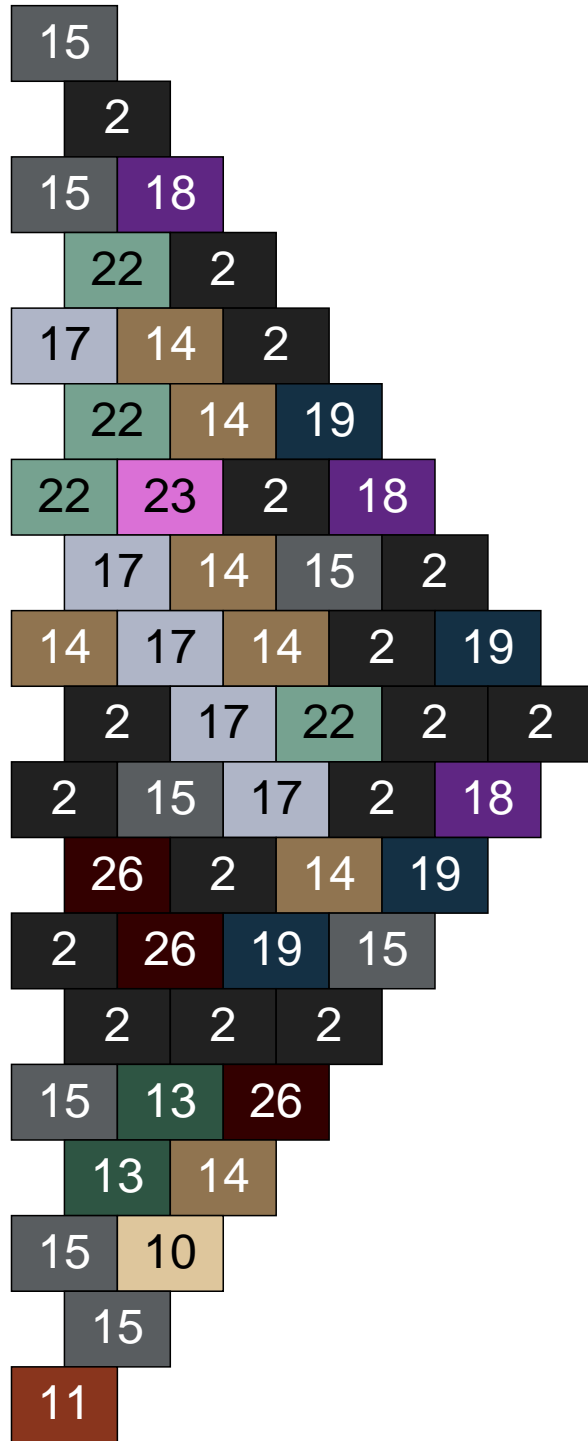

Ligne 8, Colonne 1

Couleur	Quantité	Couleur	Quantité
2 Noir	16	23 Violet clair	1
10 Beige clair	1	26 Marron foncé	3
11 Marron	1		
13 Vert foncé	2		
14 Beige foncé	7		
15 Gris foncé	8		
17 Gris clair	5		
18 Violet foncé	3		
19 Bleu foncé	4		
22 Vert sable	4