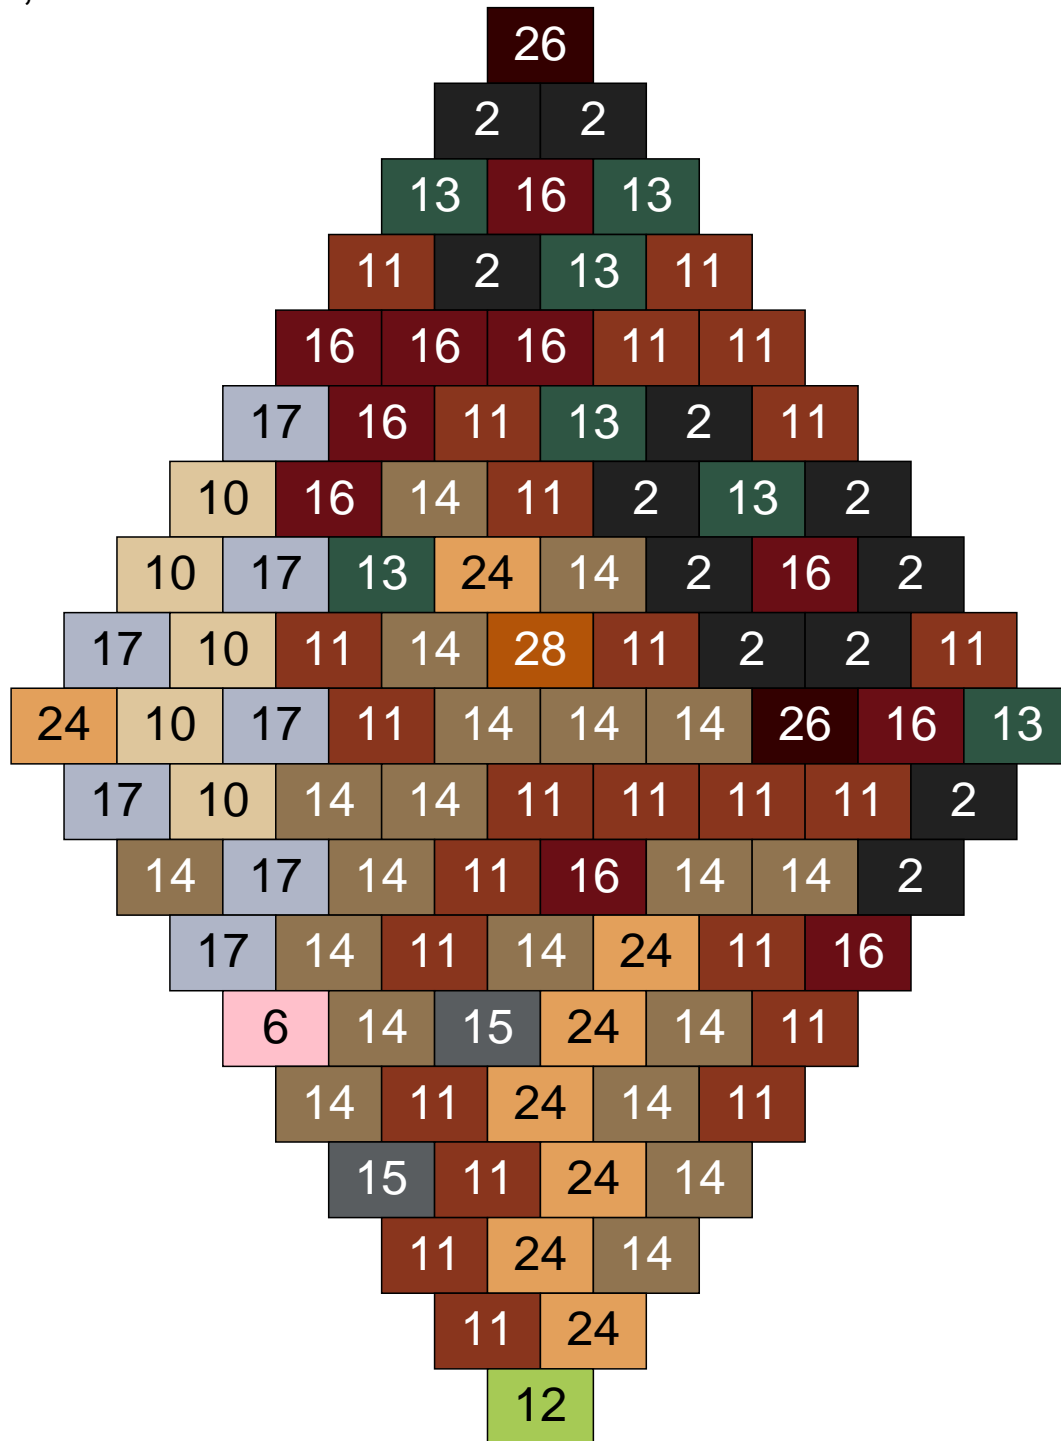

Ligne 10, Colonne 9

Couleur	Quantité	Couleur	Quantité
2 Noir	12	24 Caramel	8
6 Rose	1	26 Marron foncé	2
10 Beige clair	5	28 Orange foncé	1
11 Marron	24		
12 Vert fluo	1		
13 Vert foncé	7		
14 Beige foncé	20		
15 Gris foncé	2		
16 Rouge foncé	10		
17 Gris clair	7