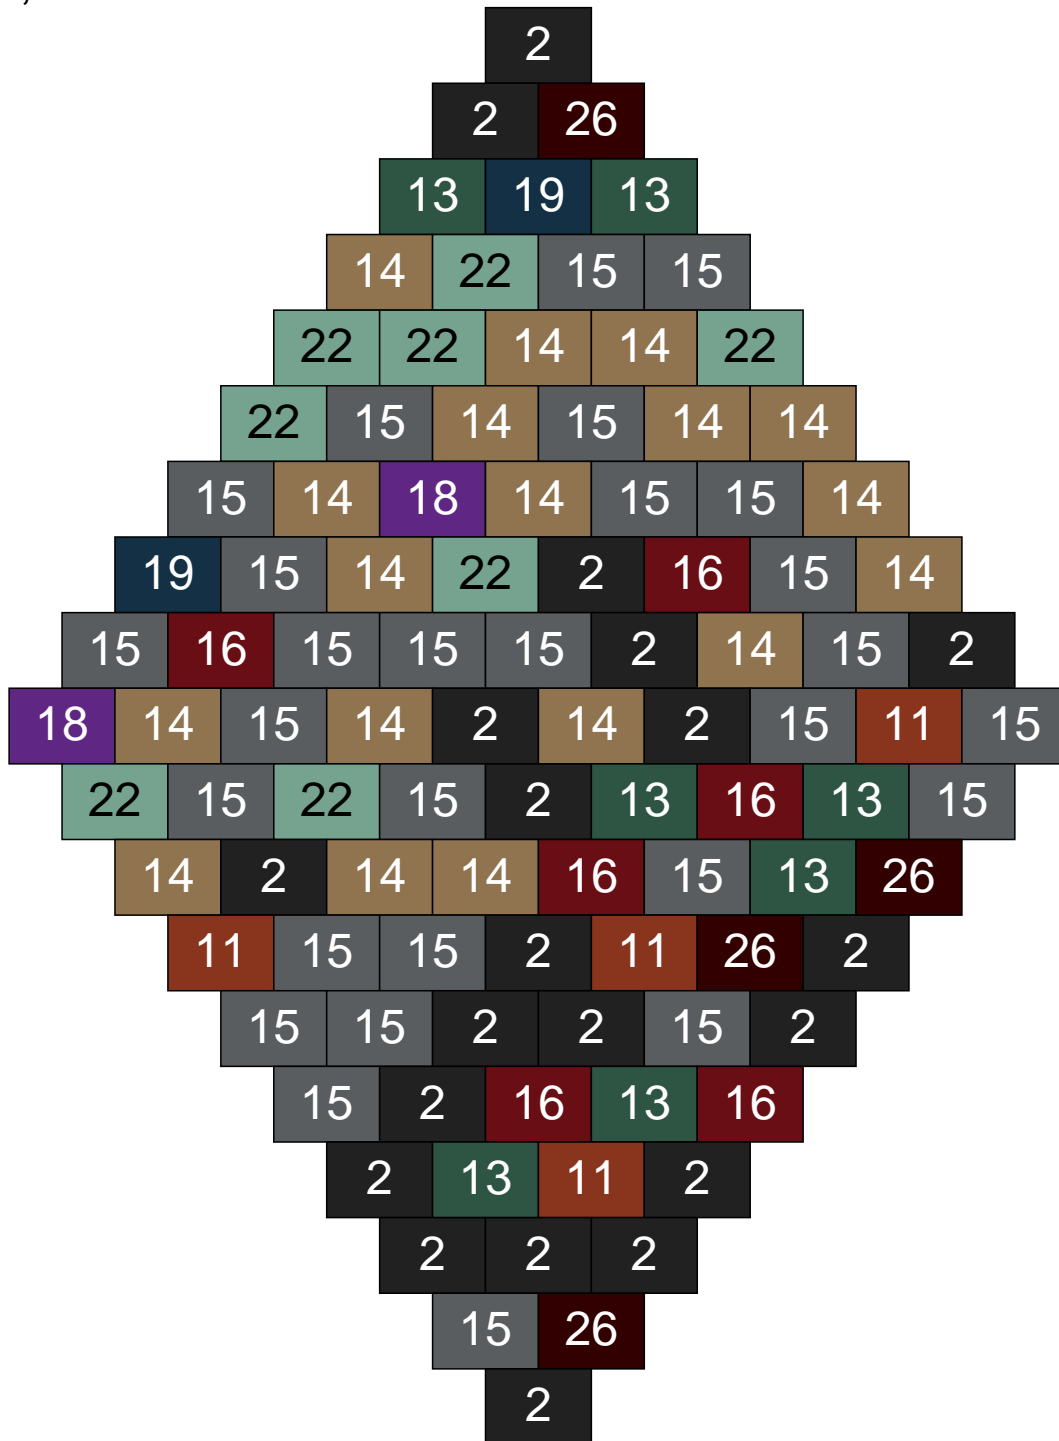

Ligne 15, Colonne 10

Couleur	Quantité
2 Noir	21
11 Marron	4
13 Vert foncé	7
14 Beige foncé	18
15 Gris foncé	28
16 Rouge foncé	6
18 Violet foncé	2
19 Bleu foncé	2
22 Vert sable	8
26 Marron foncé	4