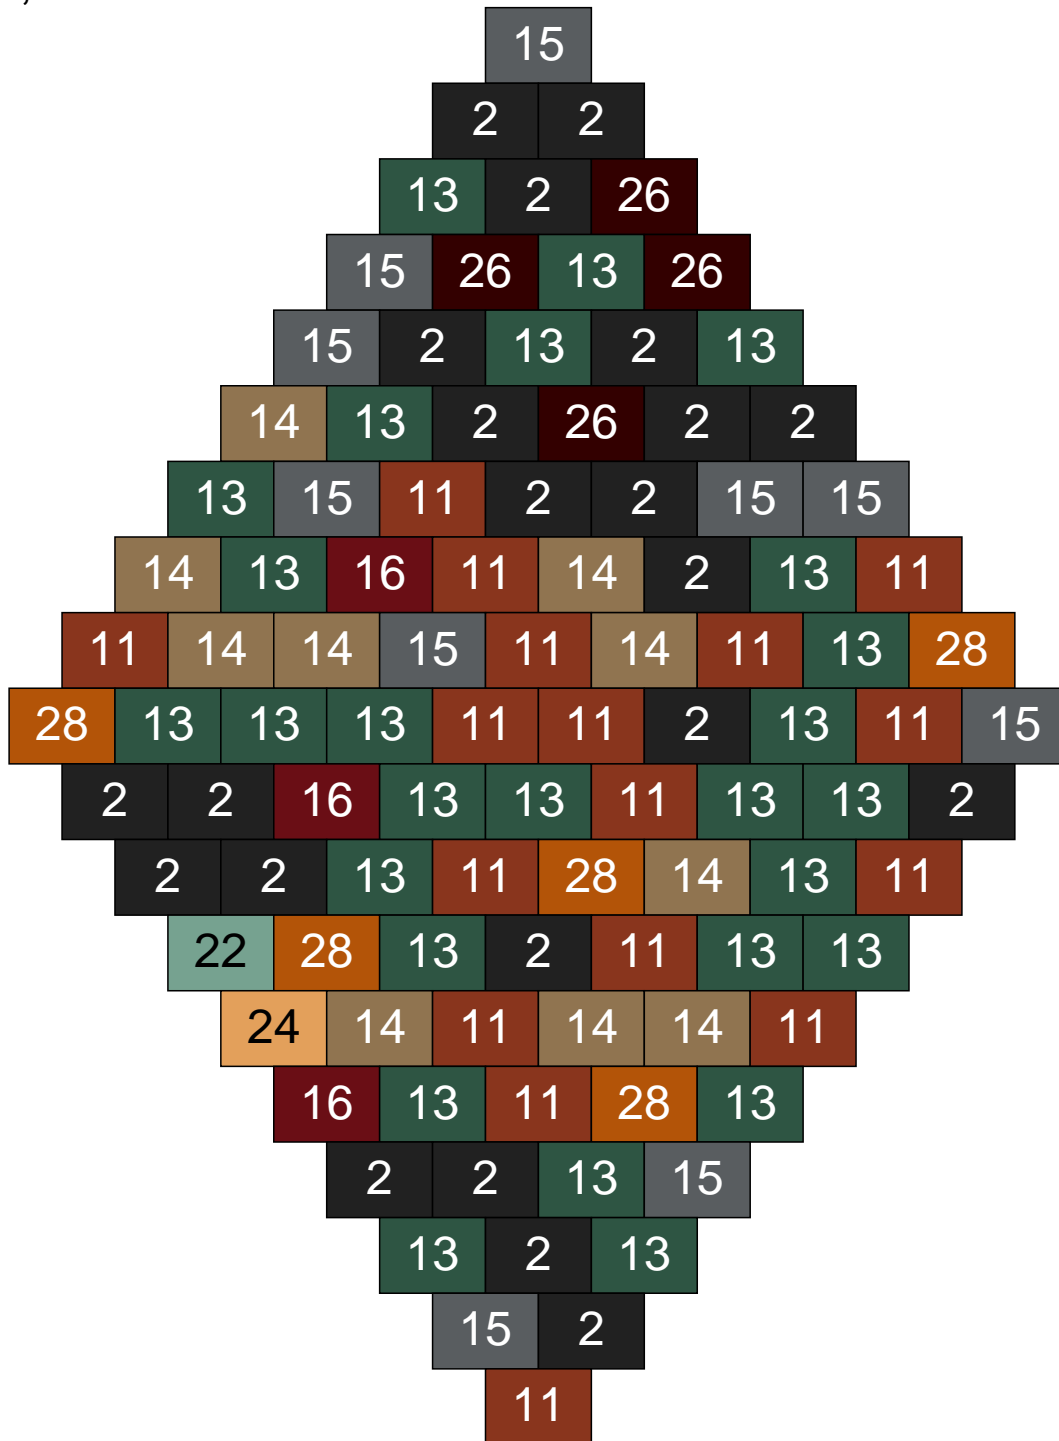

Ligne 13, Colonne 12

Couleur	Quantité
2 Noir	22
11 Marron	17
13 Vert foncé	27
14 Beige foncé	10
15 Gris foncé	10
16 Rouge foncé	3
22 Vert sable	1
24 Caramel	1
26 Marron foncé	4
28 Orange foncé	5