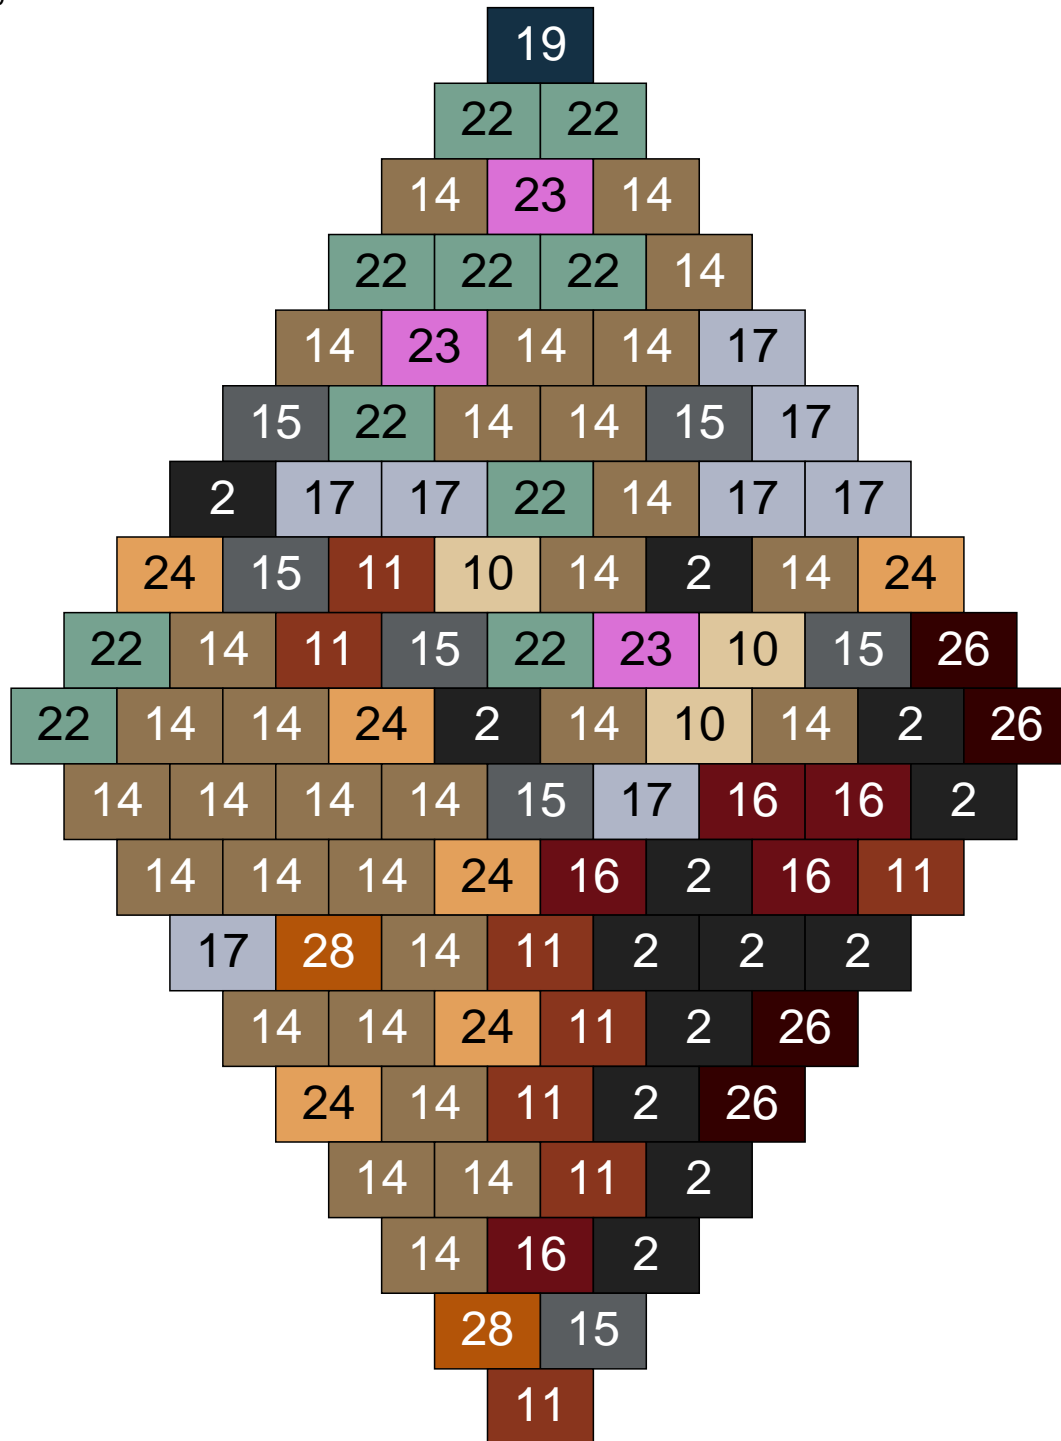

Ligne 3, Colonne 8

Couleur	Quantité	Couleur	Quantité
2 Noir	13	24 Caramel	6
10 Beige clair	3	26 Marron foncé	4
11 Marron	8	28 Orange foncé	2
14 Beige foncé	30		
15 Gris foncé	7		
16 Rouge foncé	5		
17 Gris clair	8		
19 Bleu foncé	1		
22 Vert sable	10		
23 Violet clair	3