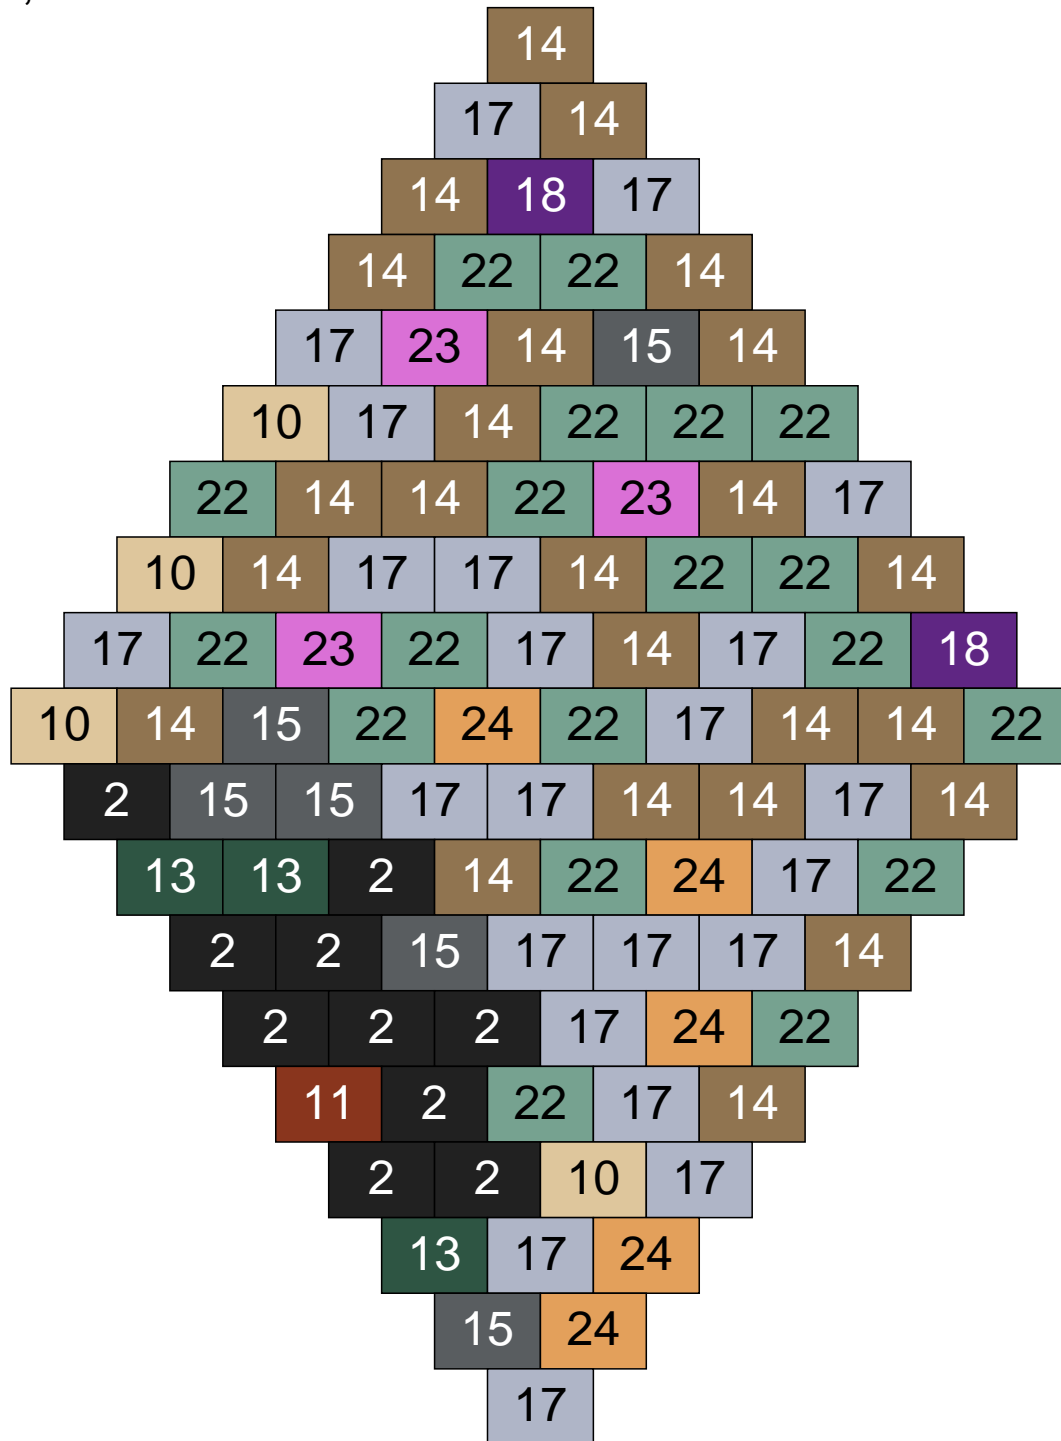

Ligne 14, Colonne 17

Couleur	Quantité	Couleur	Quantité
2 Noir	10	24 Caramel	5
10 Beige clair	4		
11 Marron	1		
13 Vert foncé	3		
14 Beige foncé	24		
15 Gris foncé	6		
17 Gris clair	23		
18 Violet foncé	2		
22 Vert sable	19		
23 Violet clair	3