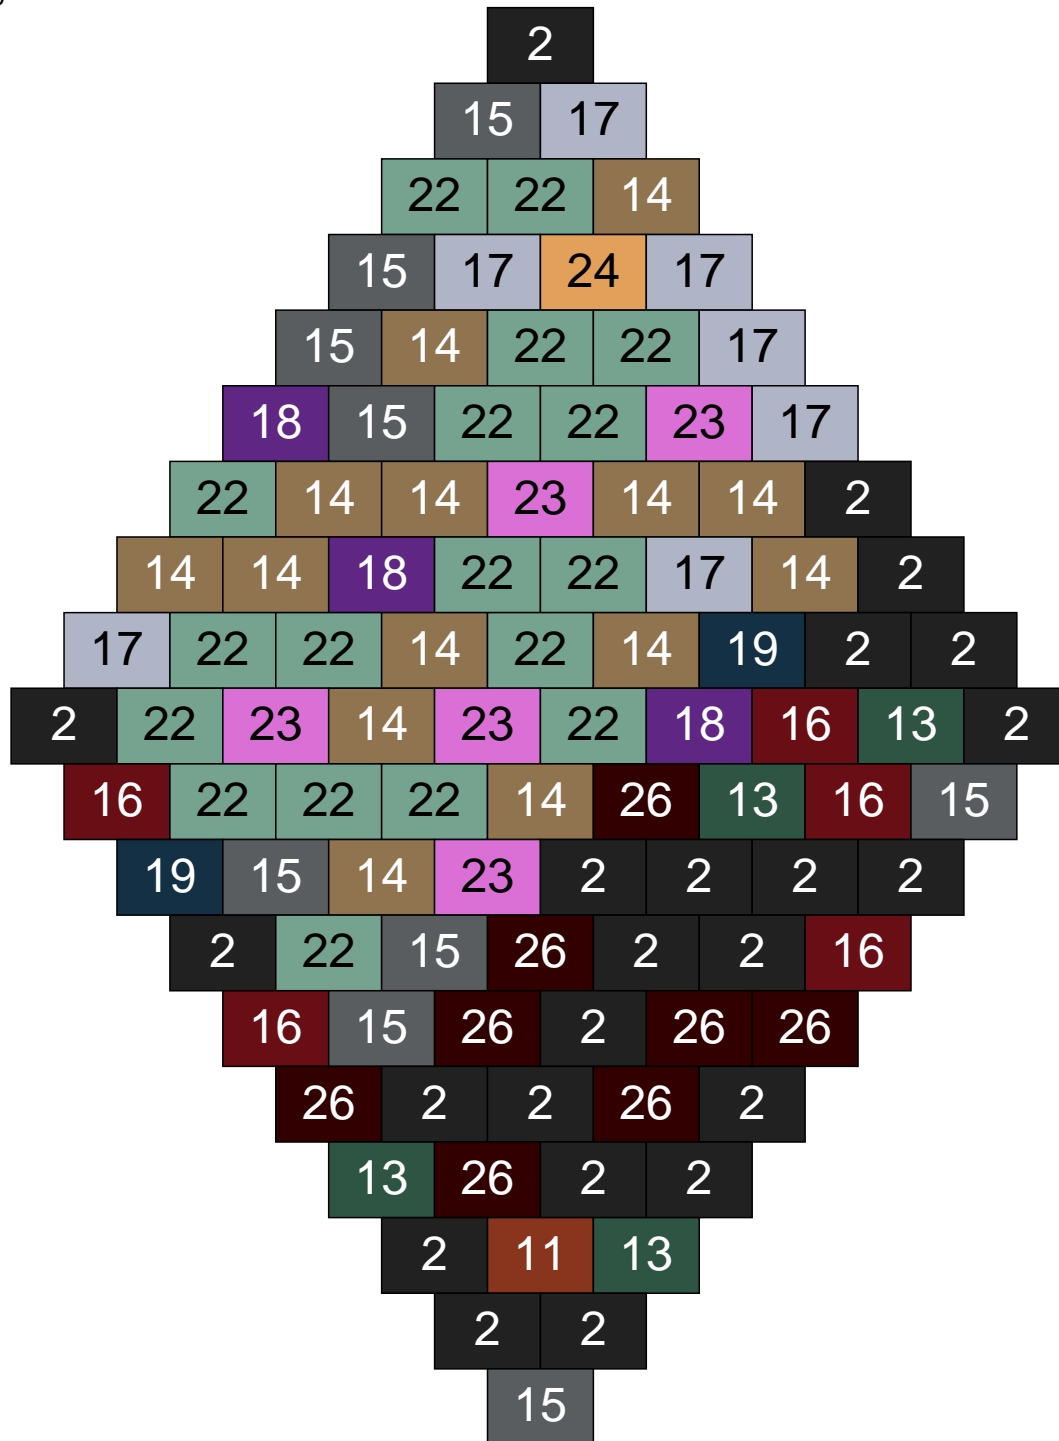

Ligne 3, Colonne 15

Couleur	Quantité	Couleur	Quantité
2 Noir	23	23 Violet clair	5
11 Marron	1	24 Caramel	1
13 Vert foncé	4	26 Marron foncé	8
14 Beige foncé	14		
15 Gris foncé	9		
16 Rouge foncé	5		
17 Gris clair	7		
18 Violet foncé	3		
19 Bleu foncé	2		
22 Vert sable	18