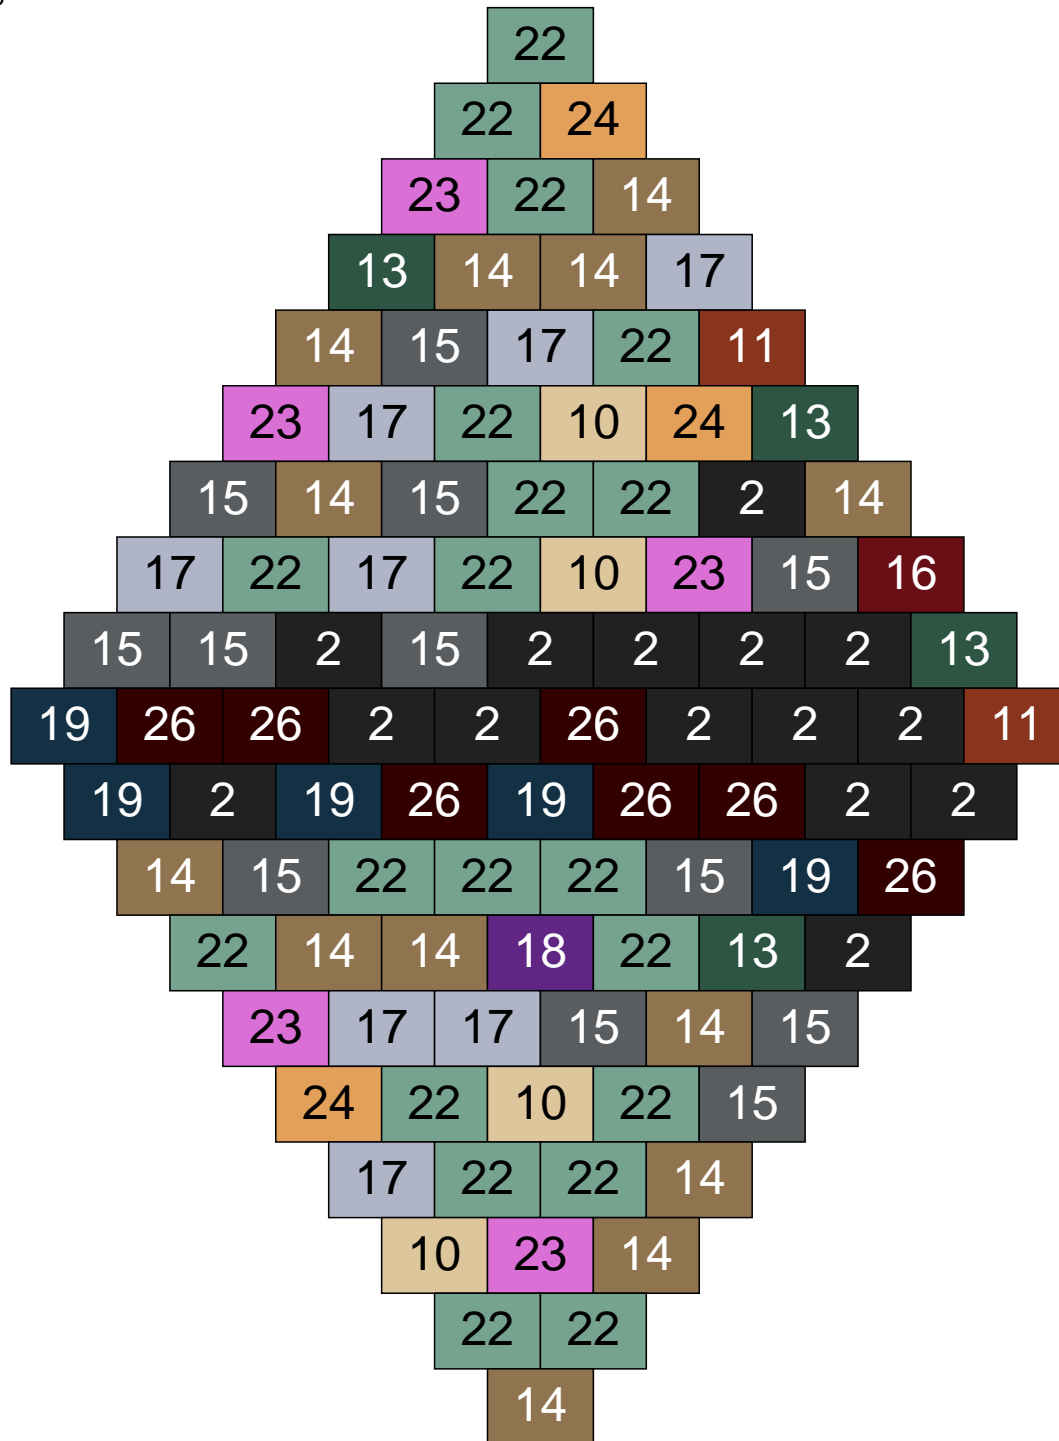

Ligne 4, Colonne 21

Couleur	Quantité	Couleur	Quantité
2 Noir	15	22 Vert sable	20
10 Beige clair	4	23 Violet clair	5
11 Marron	2	24 Caramel	3
13 Vert foncé	4	26 Marron foncé	7
14 Beige foncé	13		
15 Gris foncé	12		
16 Rouge foncé	1		
17 Gris clair	8		
18 Violet foncé	1		
19 Bleu foncé	5