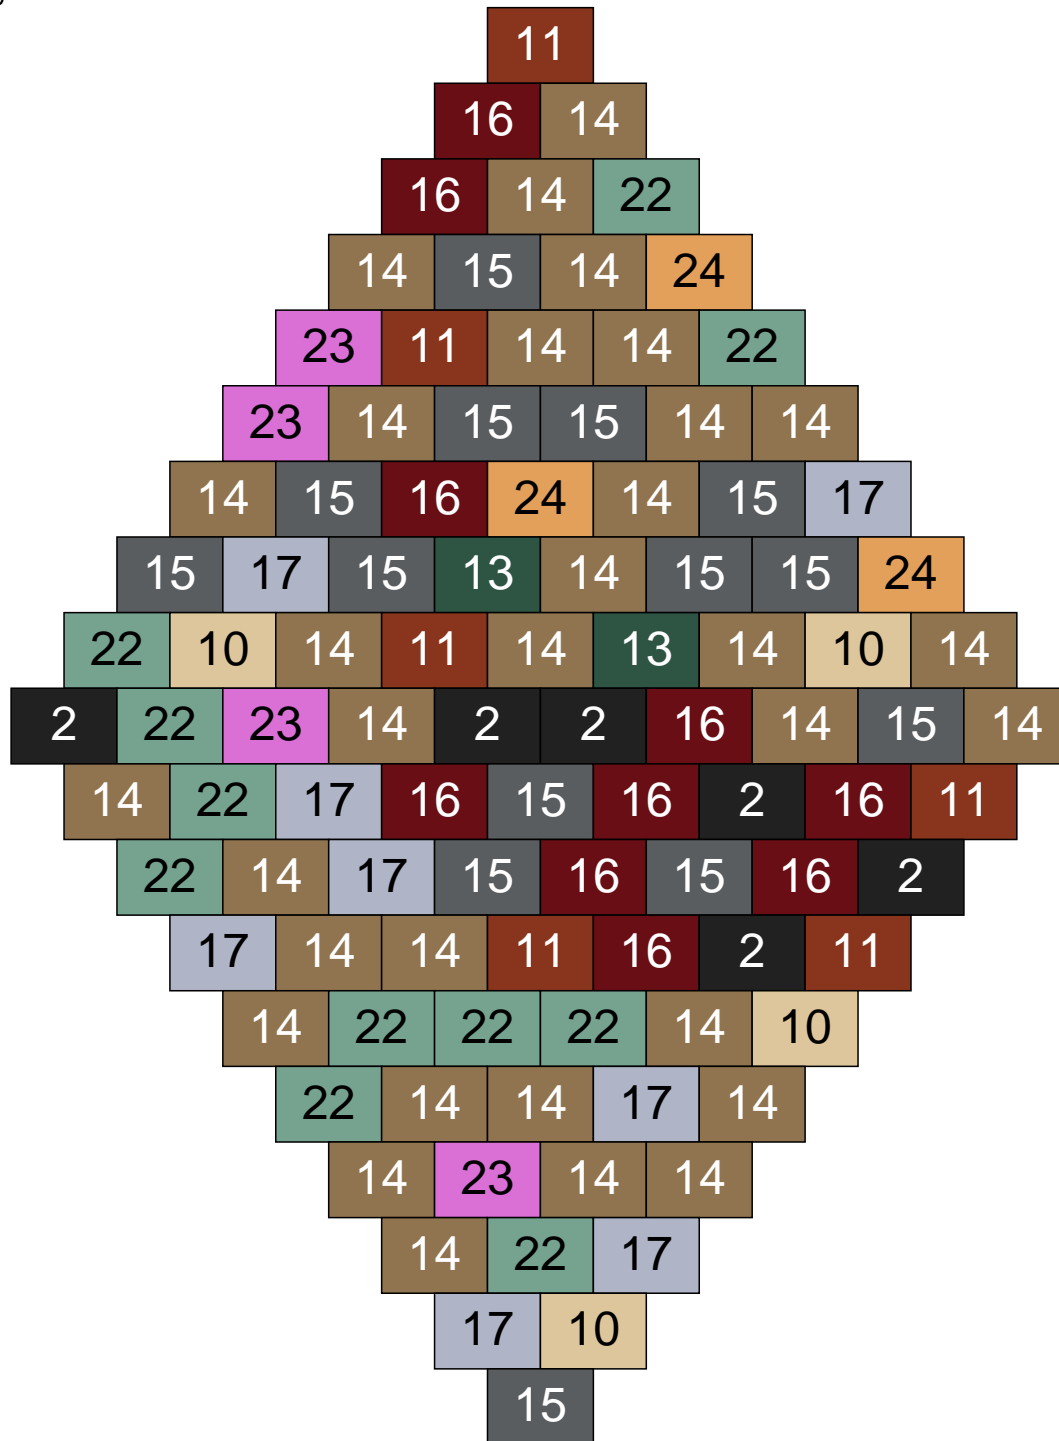

Ligne 2, Colonne 20

Couleur	Quantité	Couleur	Quantité
2 Noir	6	24 Caramel	3
10 Beige clair	4		
11 Marron	6		
13 Vert foncé	2		
14 Beige foncé	32		
15 Gris foncé	14		
16 Rouge foncé	10		
17 Gris clair	8		
22 Vert sable	11		
23 Violet clair	4