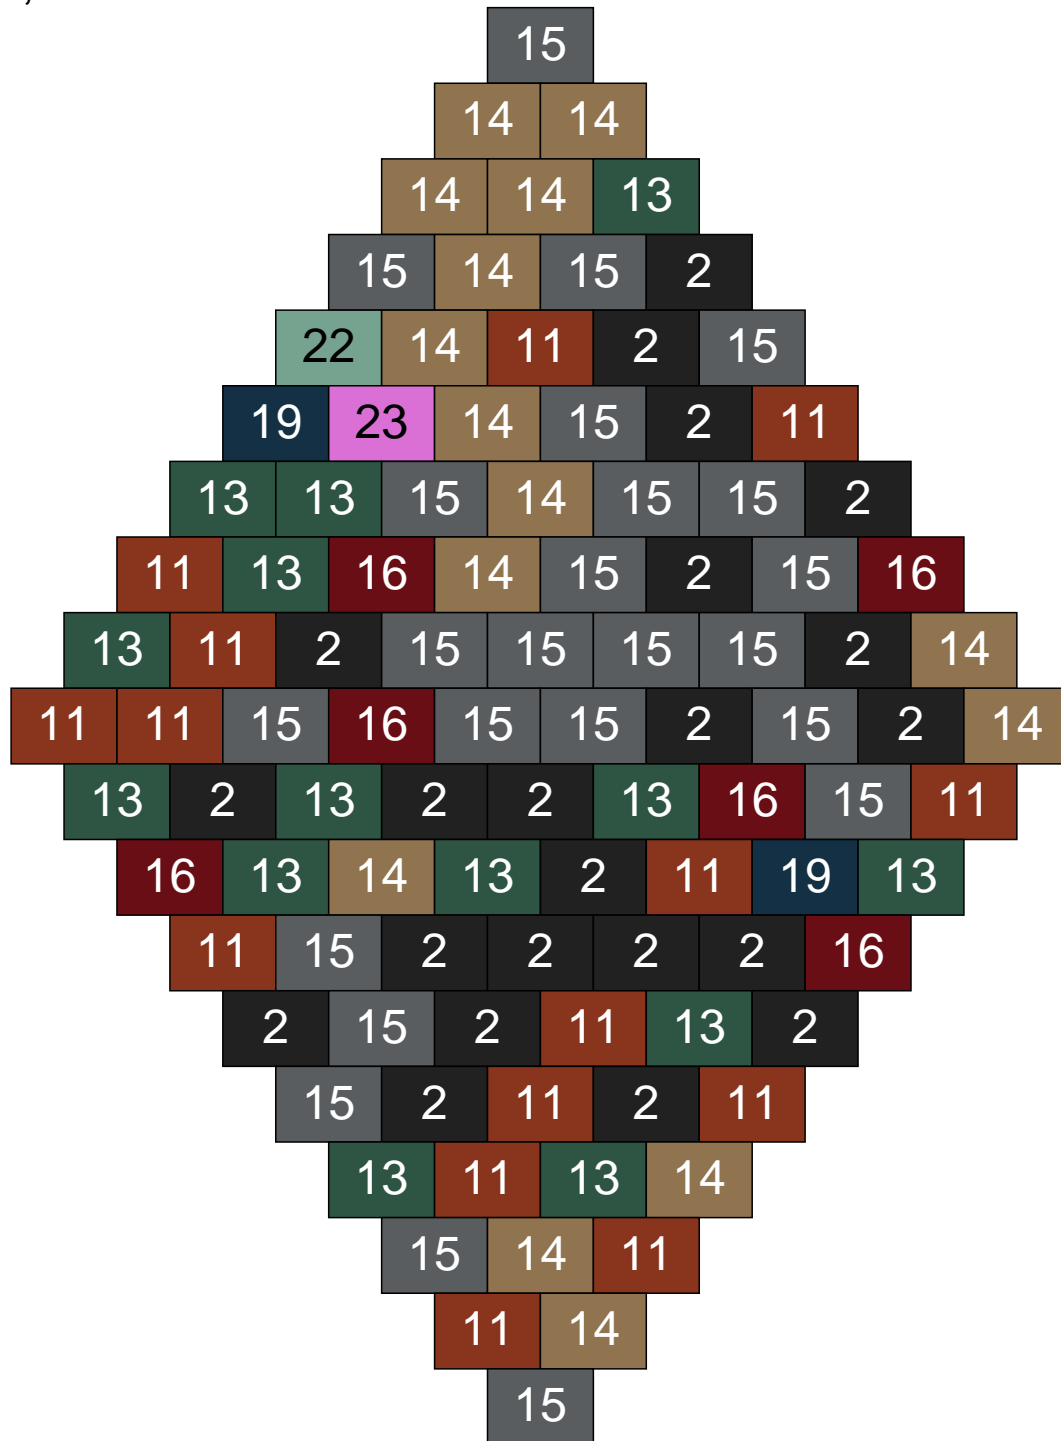

Ligne 10, Colonne 21

Couleur	Quantité
2 Noir	22
11 Marron	15
13 Vert foncé	14
14 Beige foncé	15
15 Gris foncé	24
16 Rouge foncé	6
19 Bleu foncé	2
22 Vert sable	1
23 Violet clair	1