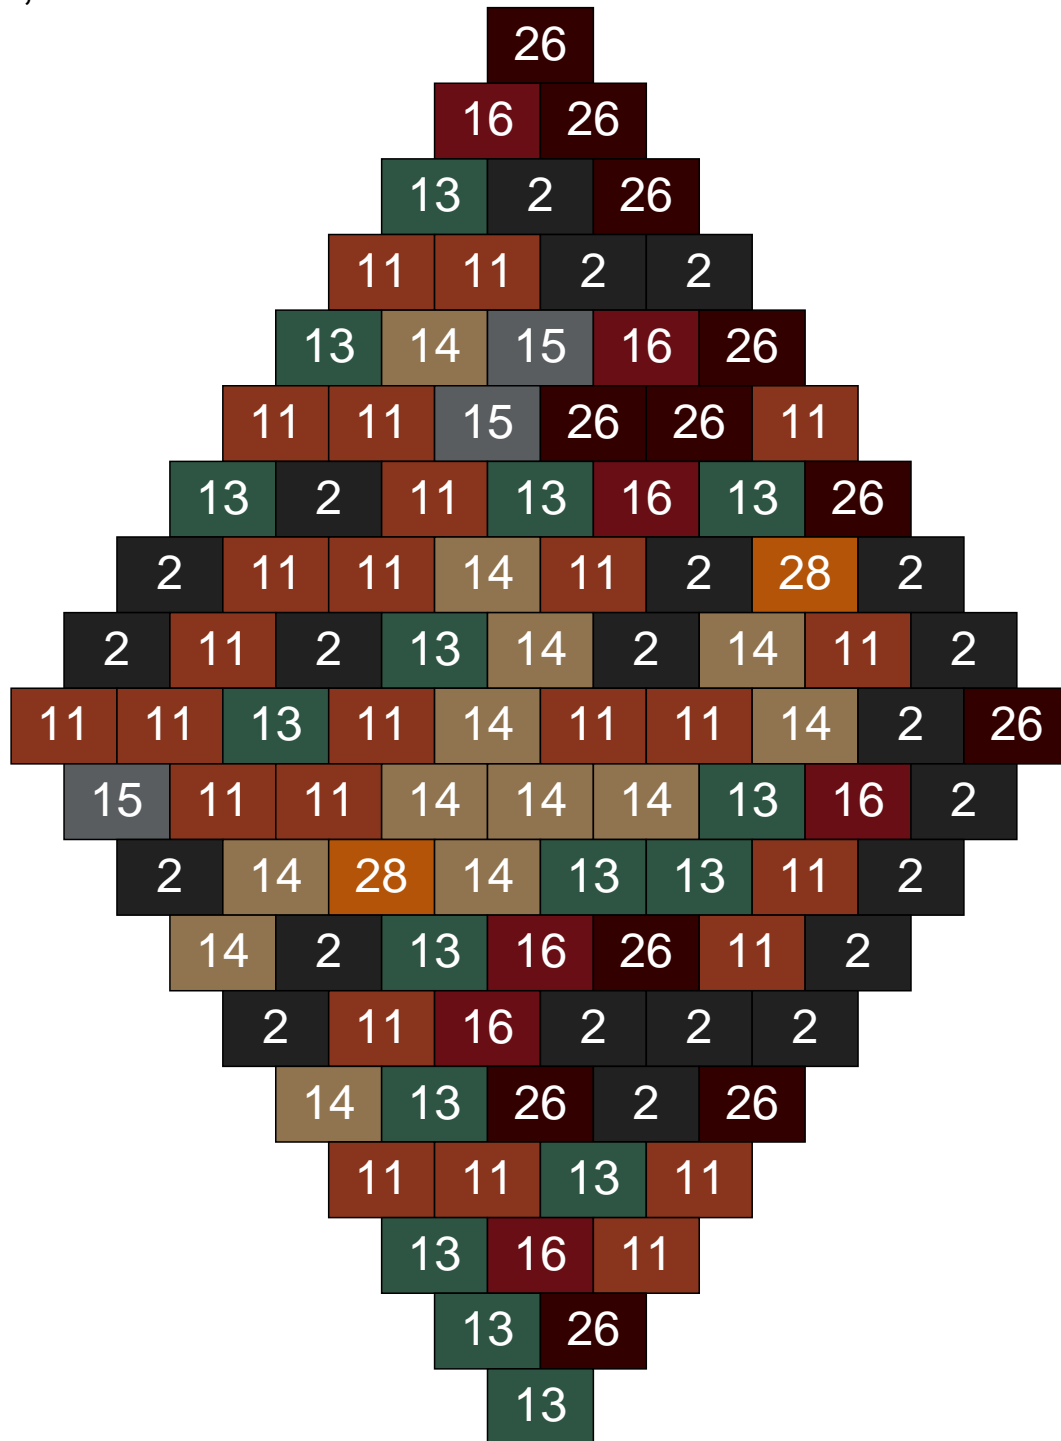

Ligne 14, Colonne 2

Couleur	Quantité
2 Noir	22
11 Marron	25
13 Vert foncé	16
14 Beige foncé	13
15 Gris foncé	3
16 Rouge foncé	7
26 Marron foncé	12
28 Orange foncé	2