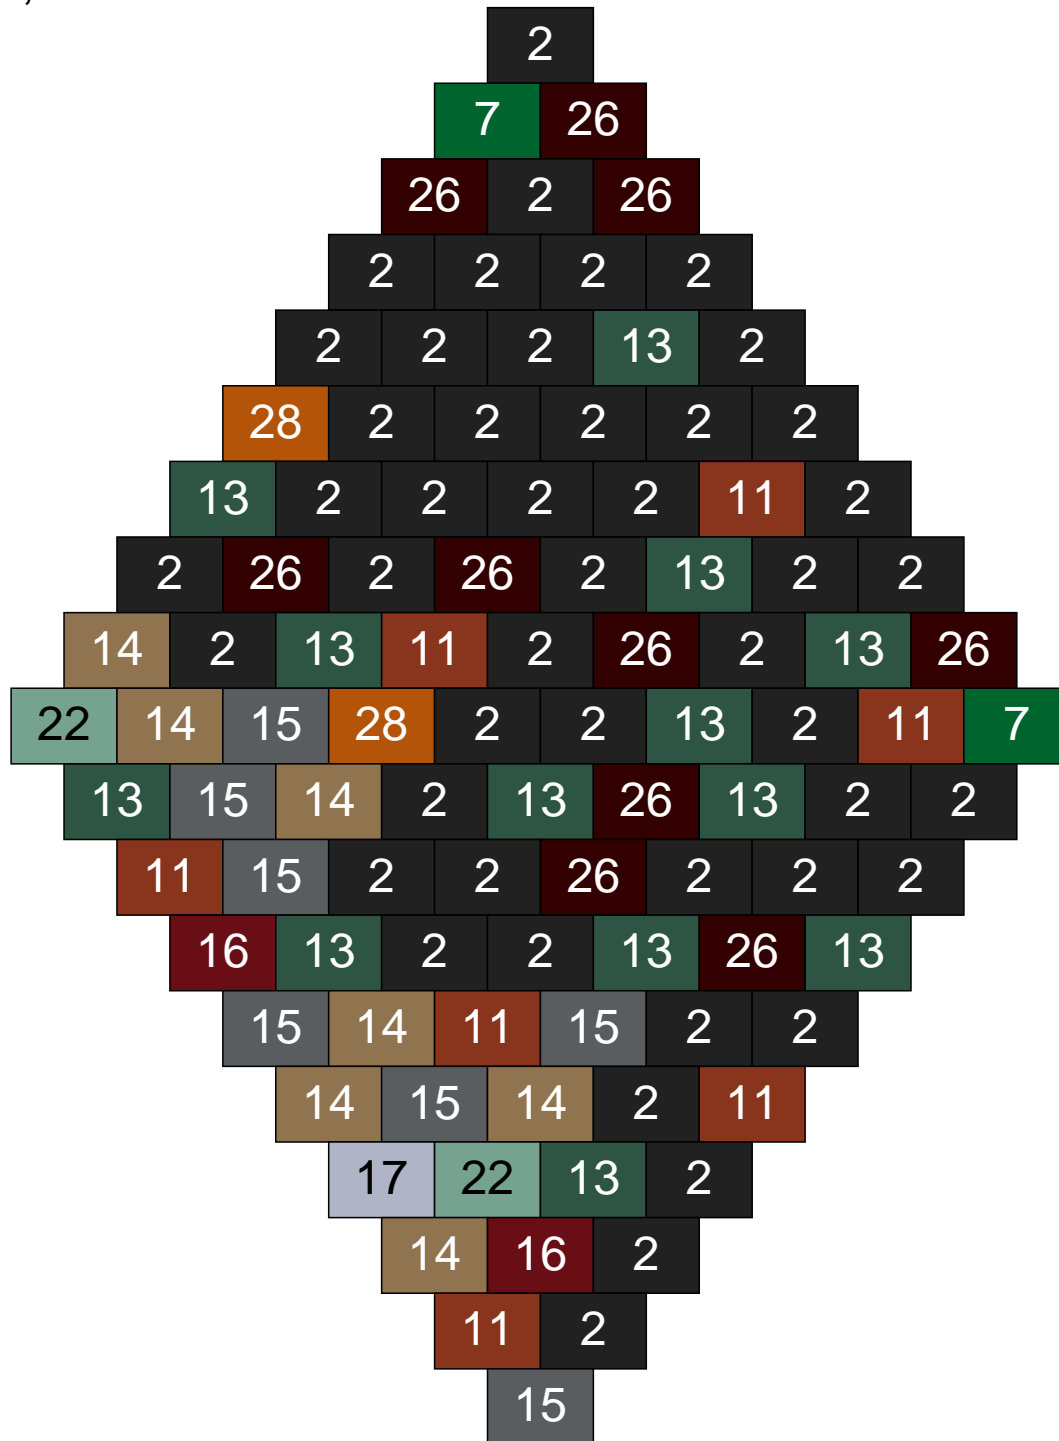

Ligne 13, Colonne 20

Couleur	Quantité	Couleur	Quantité
2 Noir	47	28 Orange foncé	2
7 Vert	2		
11 Marron	7		
13 Vert foncé	13		
14 Beige foncé	7		
15 Gris foncé	7		
16 Rouge foncé	2		
17 Gris clair	1		
22 Vert sable	2		
26 Marron foncé	10