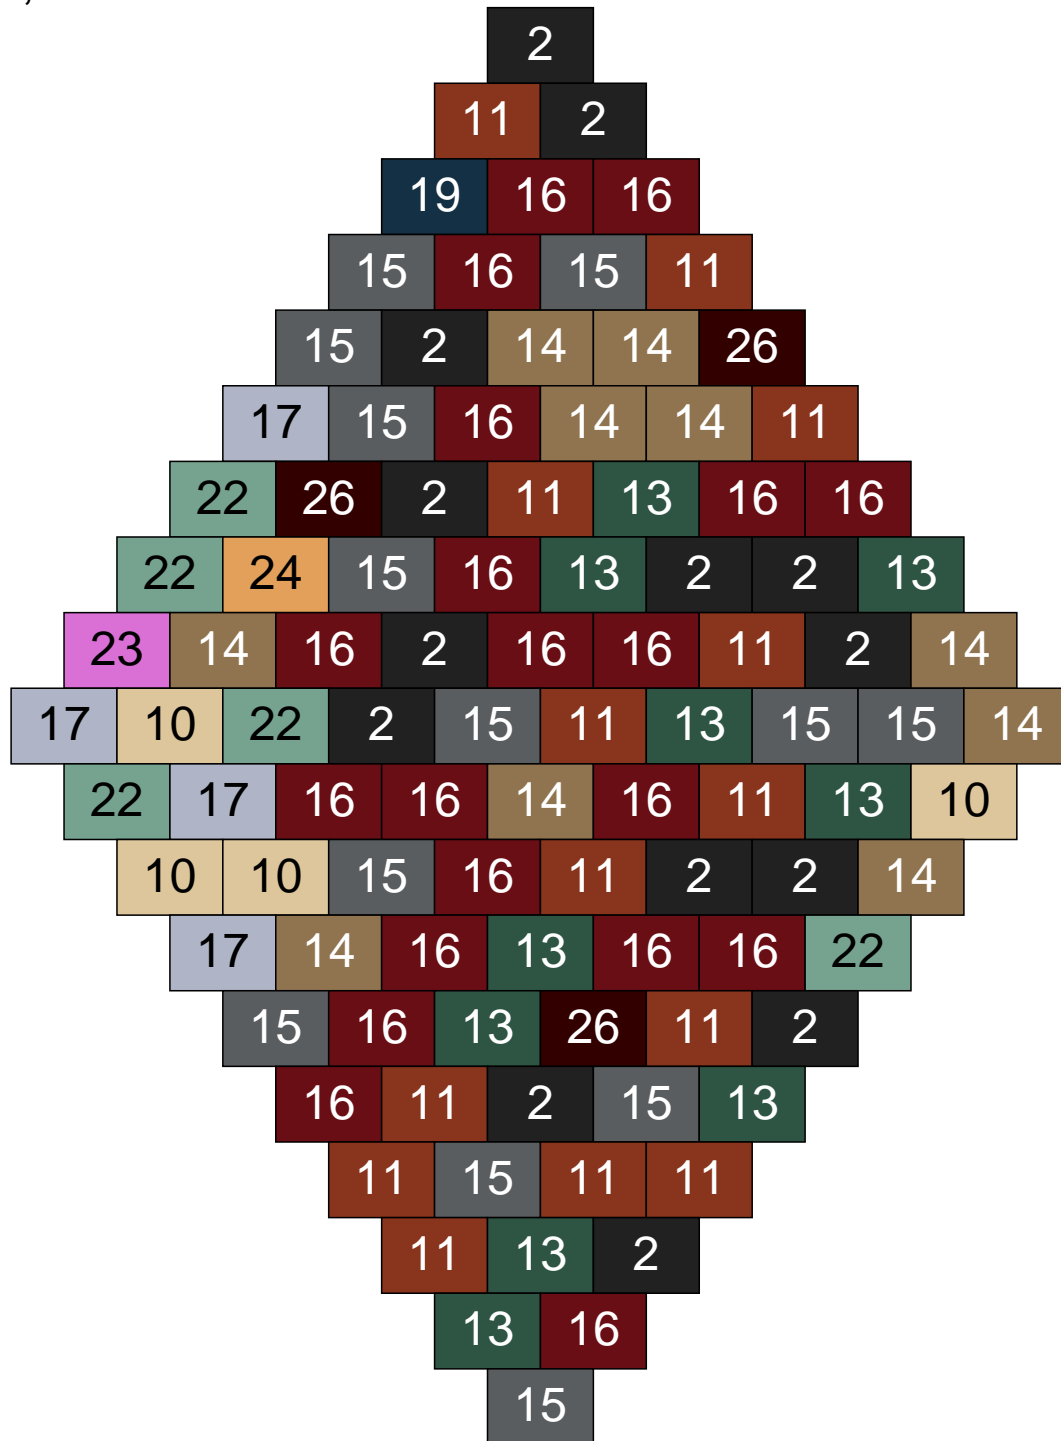

Ligne 13, Colonne 16

Couleur	Quantité	Couleur	Quantité
2 Noir	14	23 Violet clair	1
10 Beige clair	4	24 Caramel	1
11 Marron	14	26 Marron foncé	3
13 Vert foncé	10		
14 Beige foncé	10		
15 Gris foncé	13		
16 Rouge foncé	20		
17 Gris clair	4		
19 Bleu foncé	1		
22 Vert sable	5