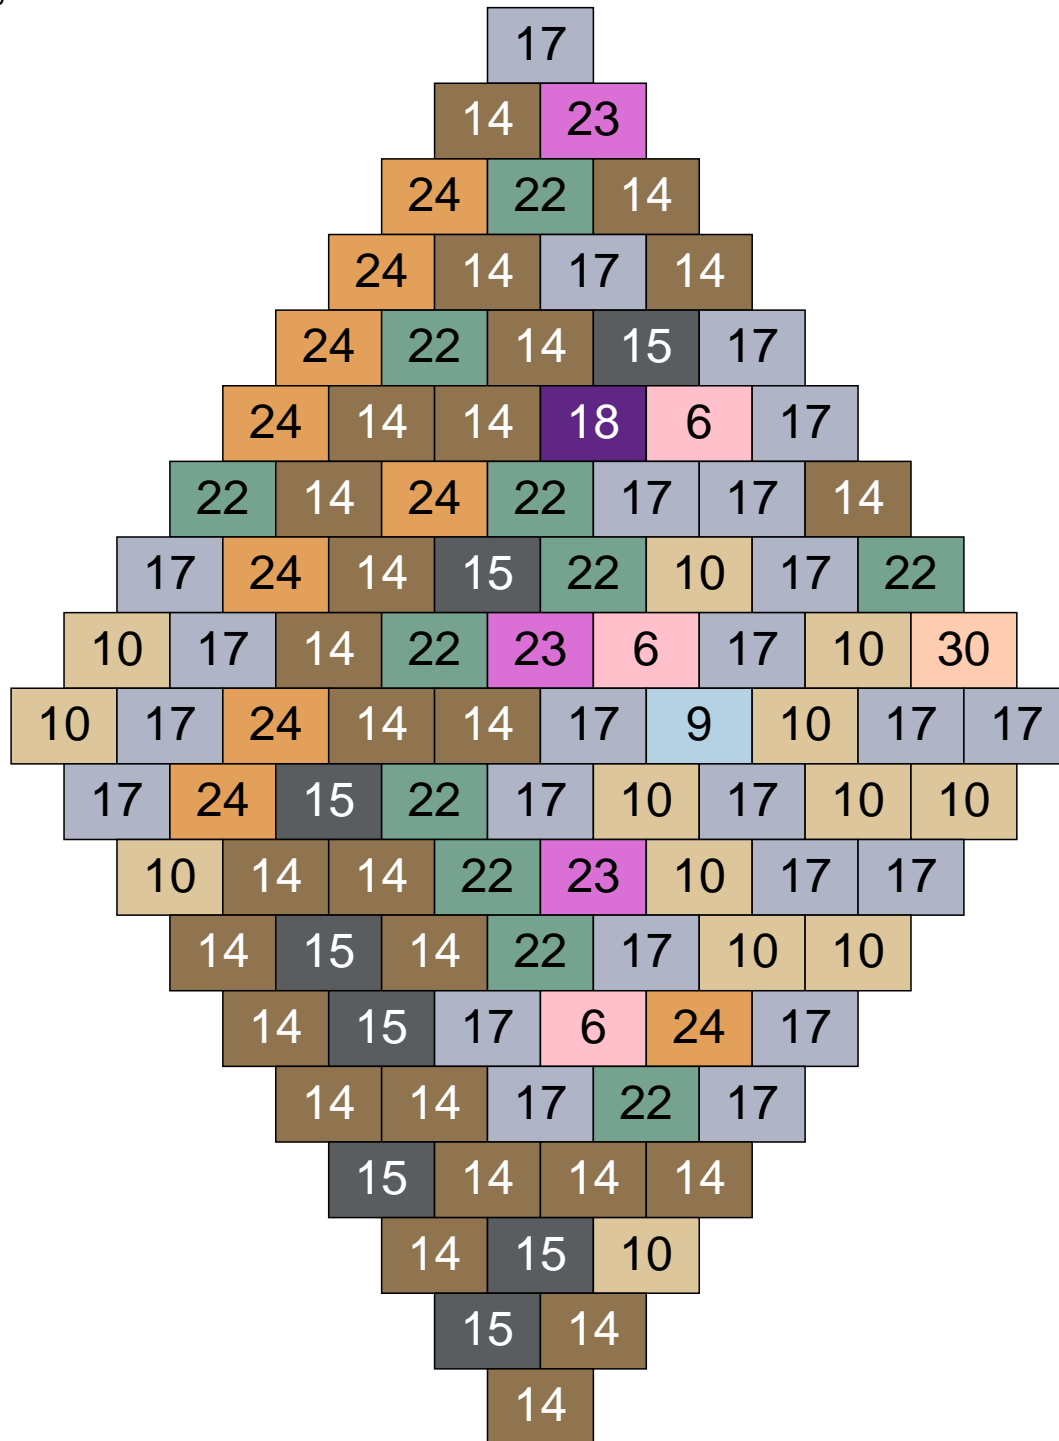

Ligne 8, Colonne 19

Couleur	Quantité	Couleur	Quantité
6 Rose	3	30 Chair	1
9 Bleu ciel	1		
10 Beige clair	13		
14 Beige foncé	26		
15 Gris foncé	8		
17 Gris clair	24		
18 Violet foncé	1		
22 Vert sable	11		
23 Violet clair	3		
24 Caramel	9