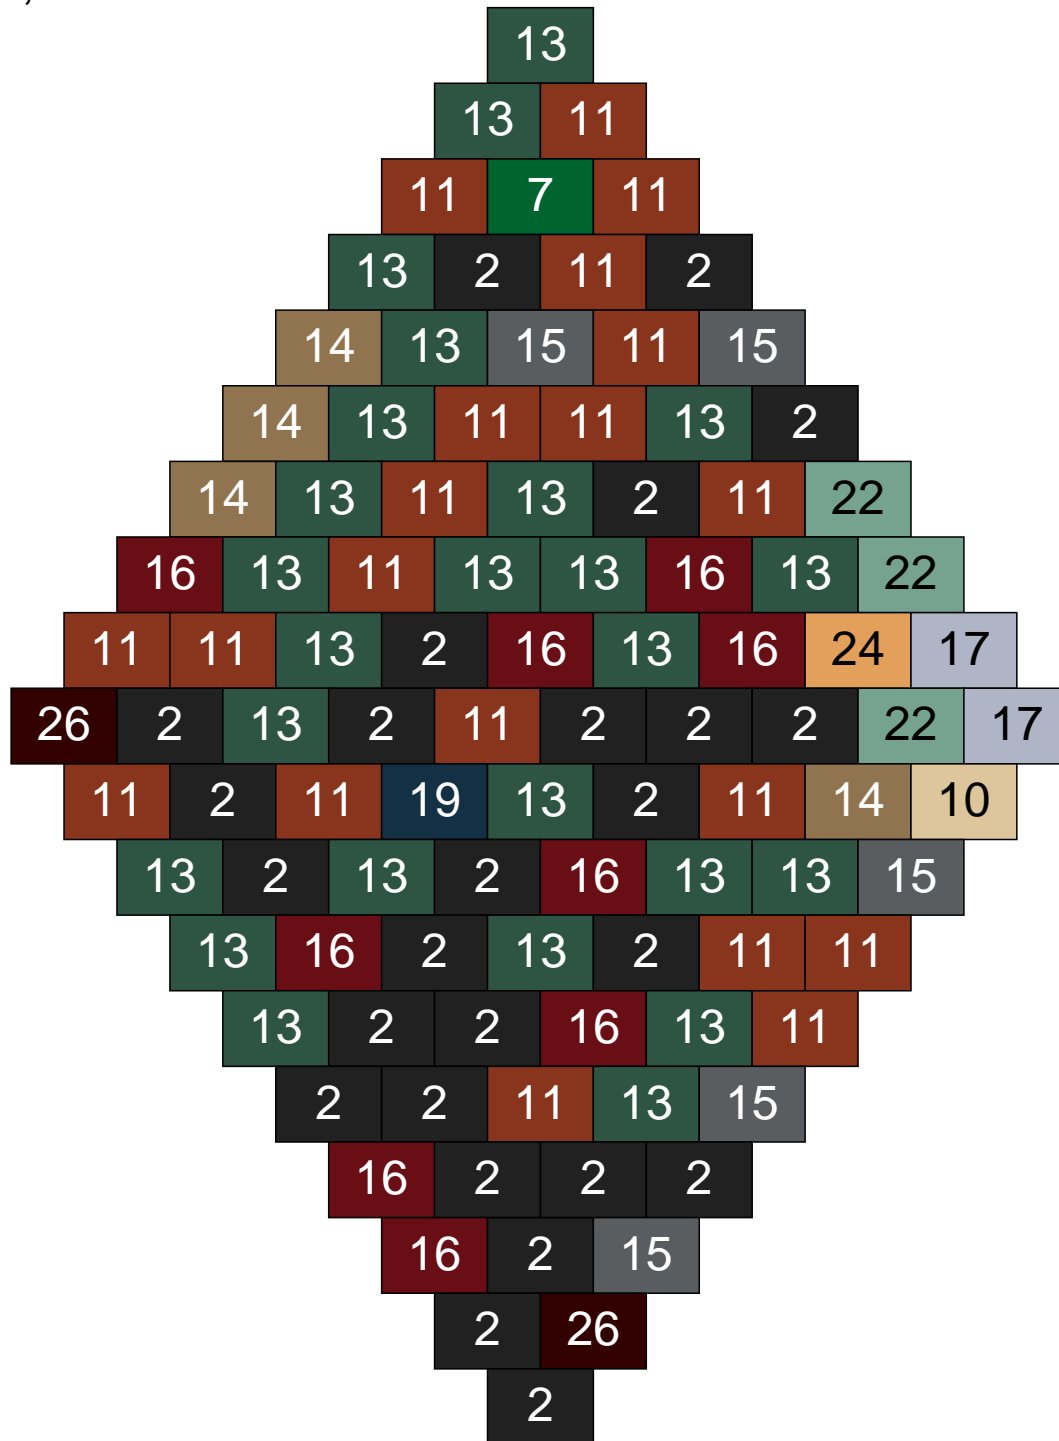

Ligne 10, Colonne 10

Couleur	Quantité	Couleur	Quantité
2 Noir	26	22 Vert sable	3
7 Vert	1	24 Caramel	1
10 Beige clair	1	26 Marron foncé	2
11 Marron	20		
13 Vert foncé	25		
14 Beige foncé	4		
15 Gris foncé	5		
16 Rouge foncé	9		
17 Gris clair	2		
19 Bleu foncé	1