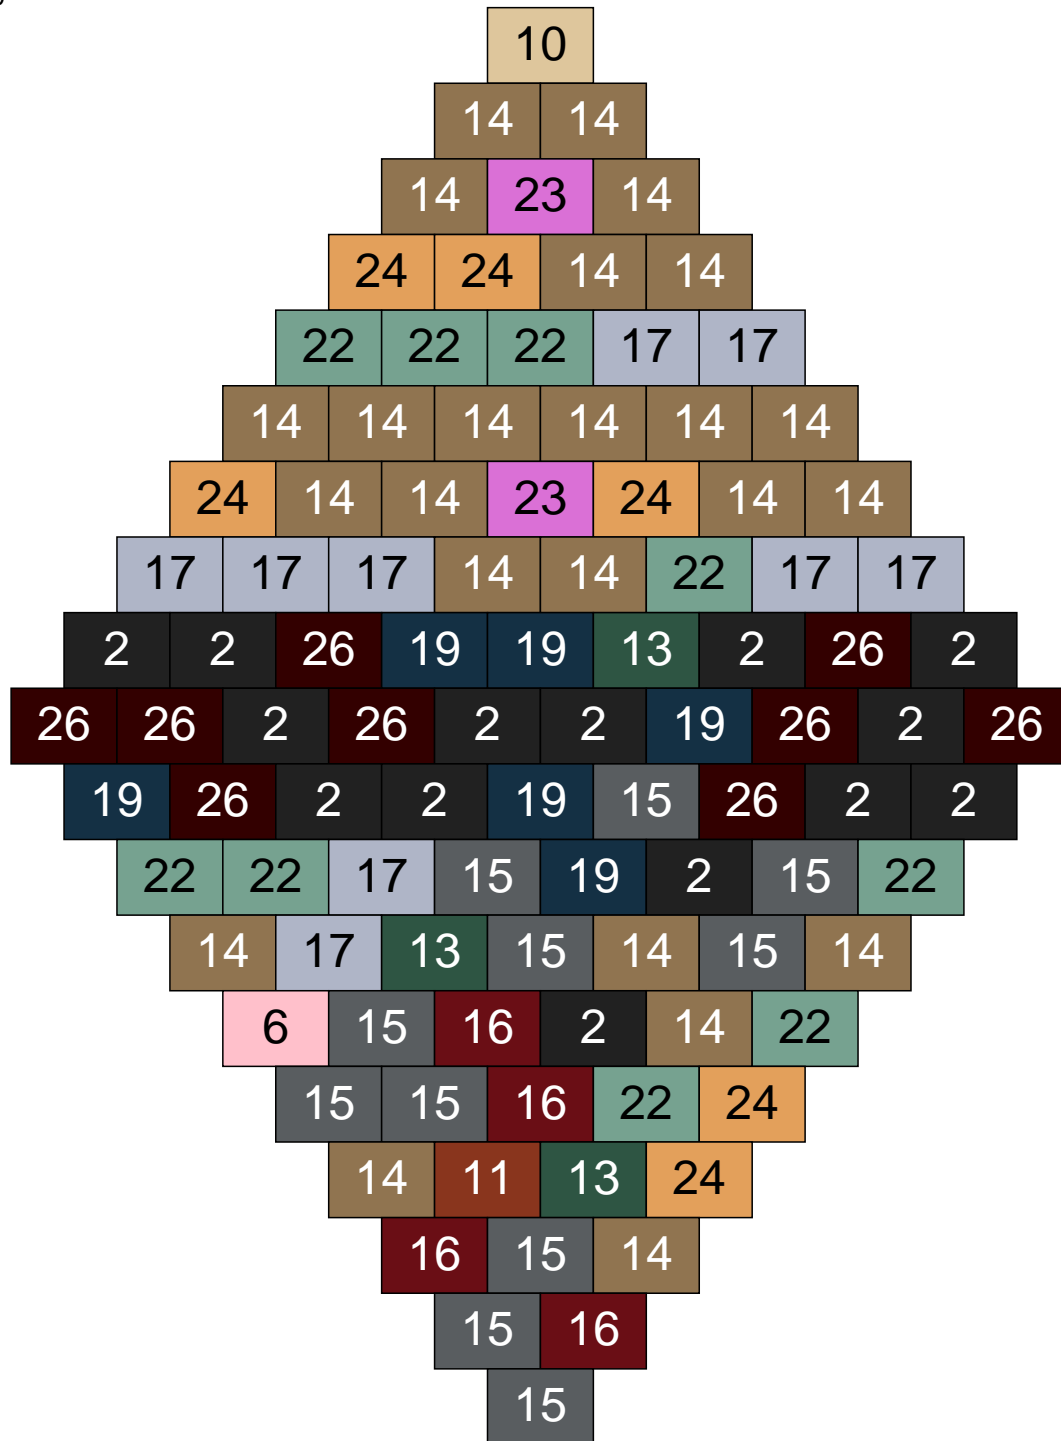

Ligne 4, Colonne 6

Couleur	Quantité	Couleur	Quantité
2 Noir	14	22 Vert sable	9
6 Rose	1	23 Violet clair	2
10 Beige clair	1	24 Caramel	6
11 Marron	1	26 Marron foncé	9
13 Vert foncé	3		
14 Beige foncé	24		
15 Gris foncé	11		
16 Rouge foncé	4		
17 Gris clair	9		
19 Bleu foncé	6