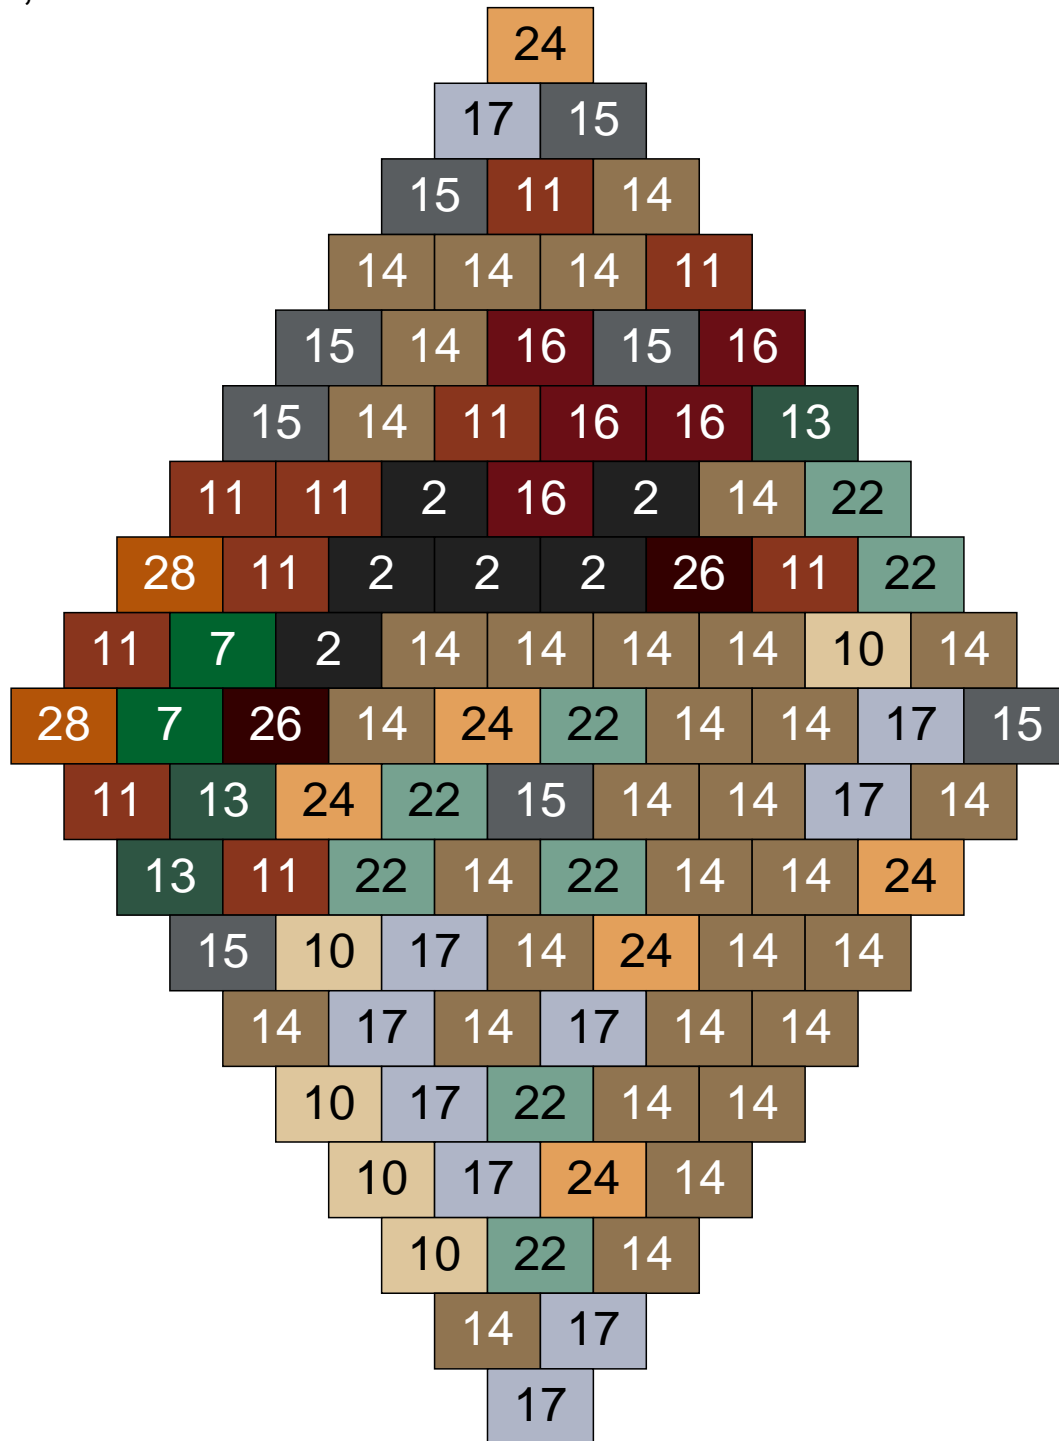

Ligne 11, Colonne 10

Couleur	Quantité	Couleur	Quantité
2 Noir	6	24 Caramel	6
7 Vert	2	26 Marron foncé	2
10 Beige clair	5	28 Orange foncé	2
11 Marron	10		
13 Vert foncé	3		
14 Beige foncé	33		
15 Gris foncé	8		
16 Rouge foncé	5		
17 Gris clair	10		
22 Vert sable	8