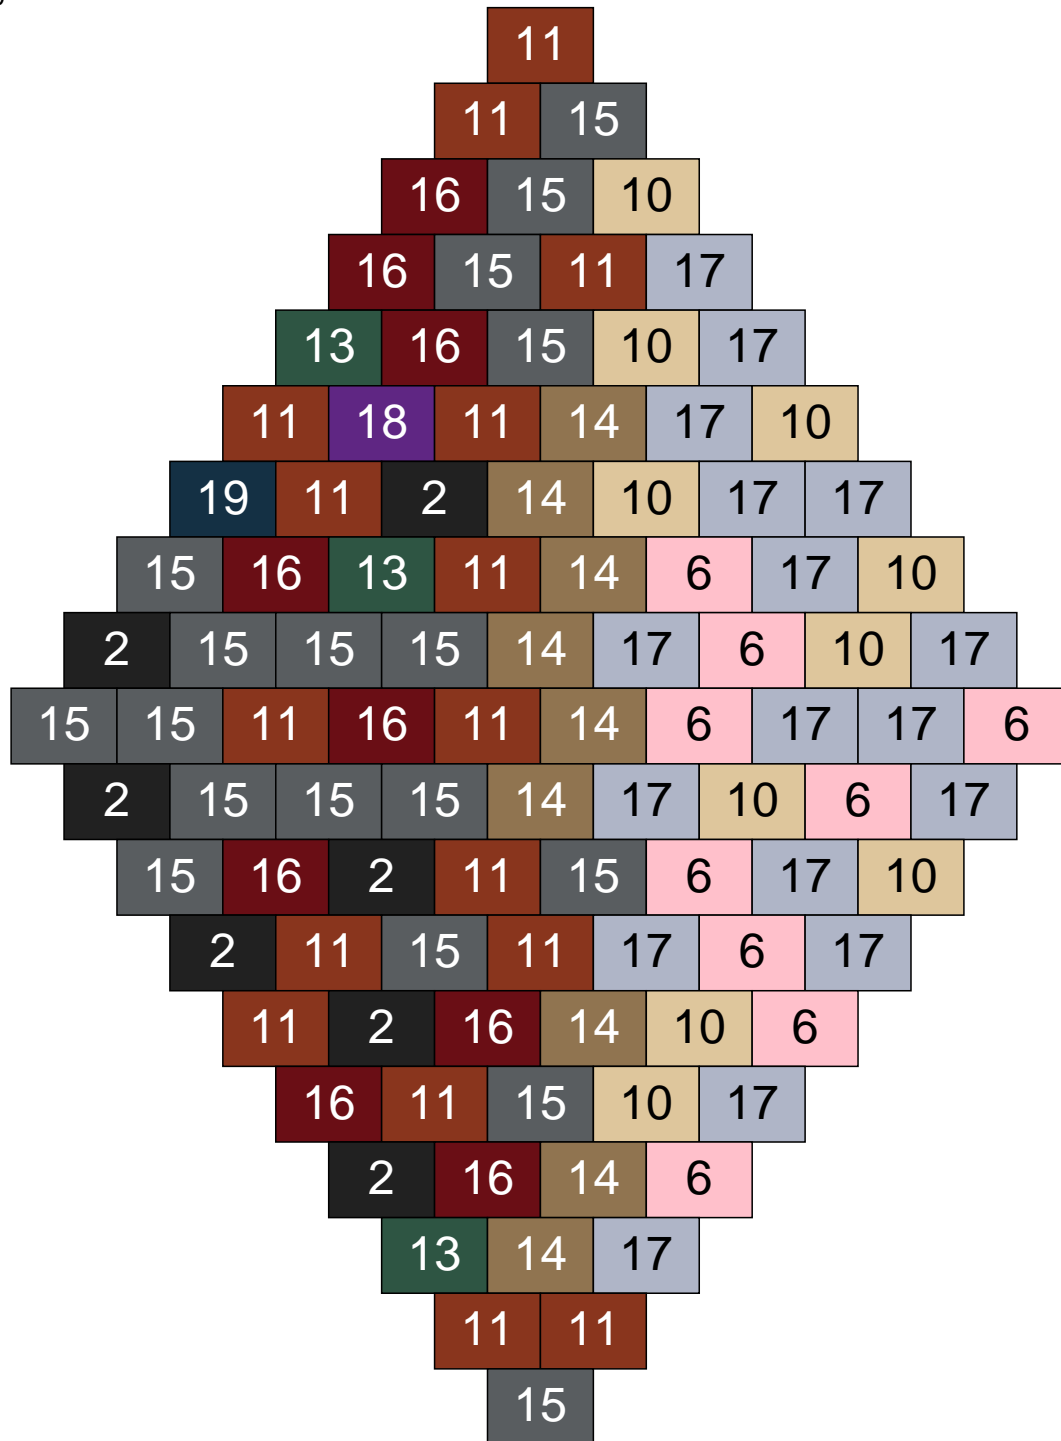

Ligne 7, Colonne 13

Couleur	Quantité	Couleur	Quantité
2 Noir	7	19 Bleu foncé	1
6 Rose	9		
10 Beige clair	10		
11 Marron	16		
13 Vert foncé	3		
14 Beige foncé	9		
15 Gris foncé	18		
16 Rouge foncé	9		
17 Gris clair	17		
18 Violet foncé	1