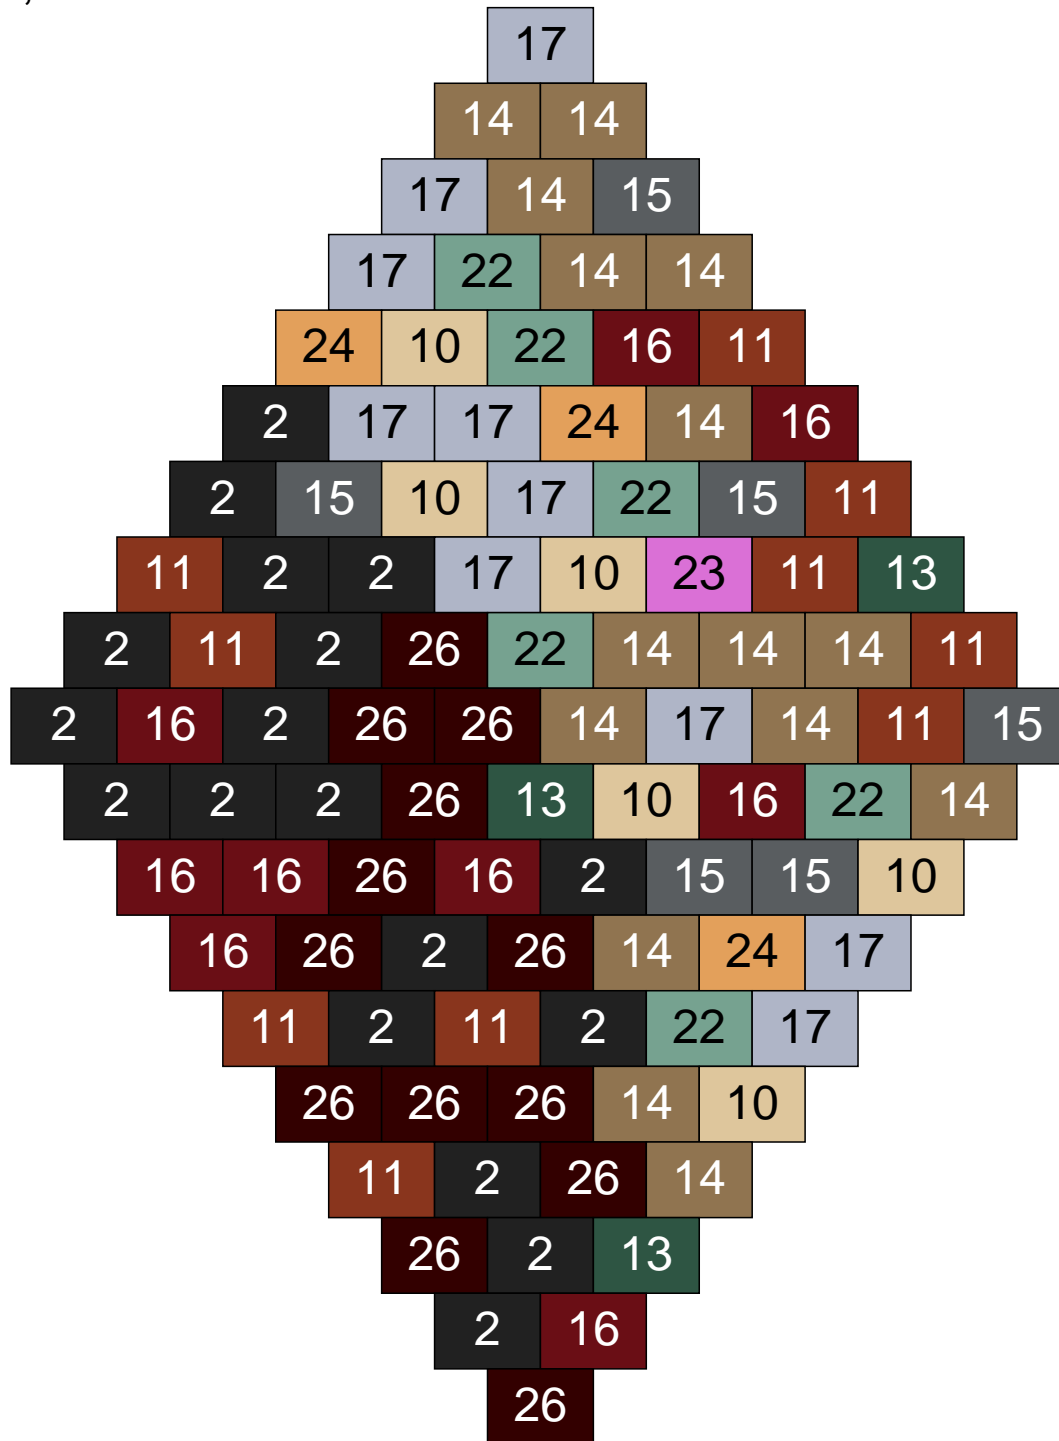

Ligne 12, Colonne 10

Couleur	Quantité	Couleur	Quantité
2 Noir	18	24 Caramel	3
10 Beige clair	6	26 Marron foncé	13
11 Marron	10		
13 Vert foncé	3		
14 Beige foncé	15		
15 Gris foncé	6		
16 Rouge foncé	9		
17 Gris clair	10		
22 Vert sable	6		
23 Violet clair	1