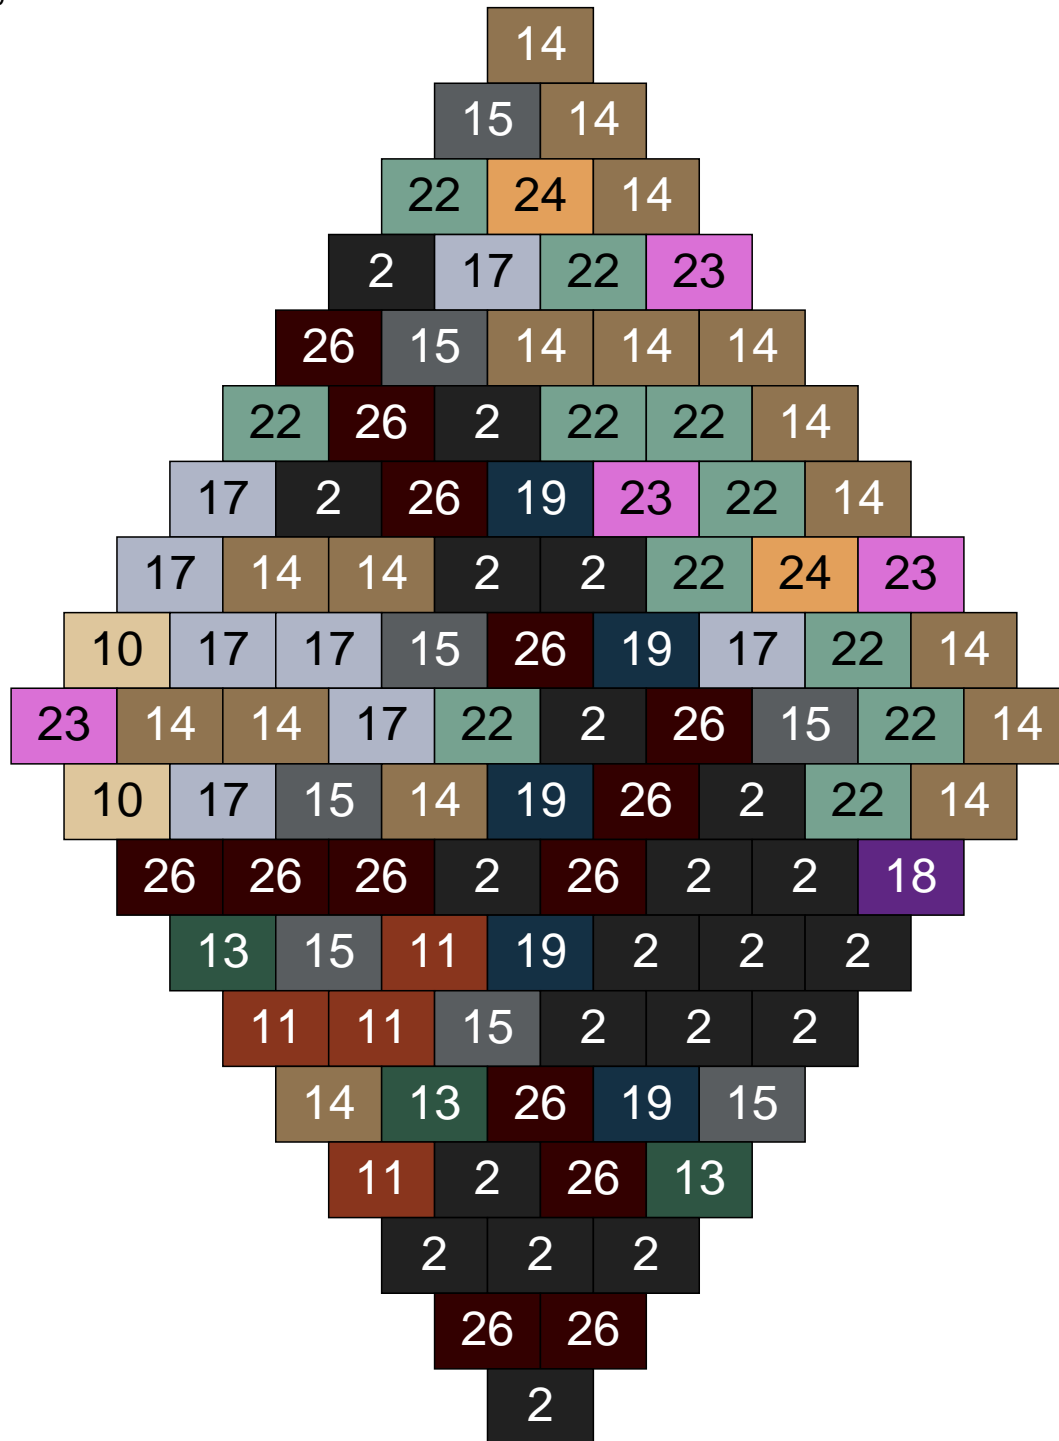

Ligne 6, Colonne 2

Couleur	Quantité	Couleur	Quantité
2 Noir	21	23 Violet clair	4
10 Beige clair	2	24 Caramel	2
11 Marron	4	26 Marron foncé	14
13 Vert foncé	3		
14 Beige foncé	17		
15 Gris foncé	8		
17 Gris clair	8		
18 Violet foncé	1		
19 Bleu foncé	5		
22 Vert sable	11