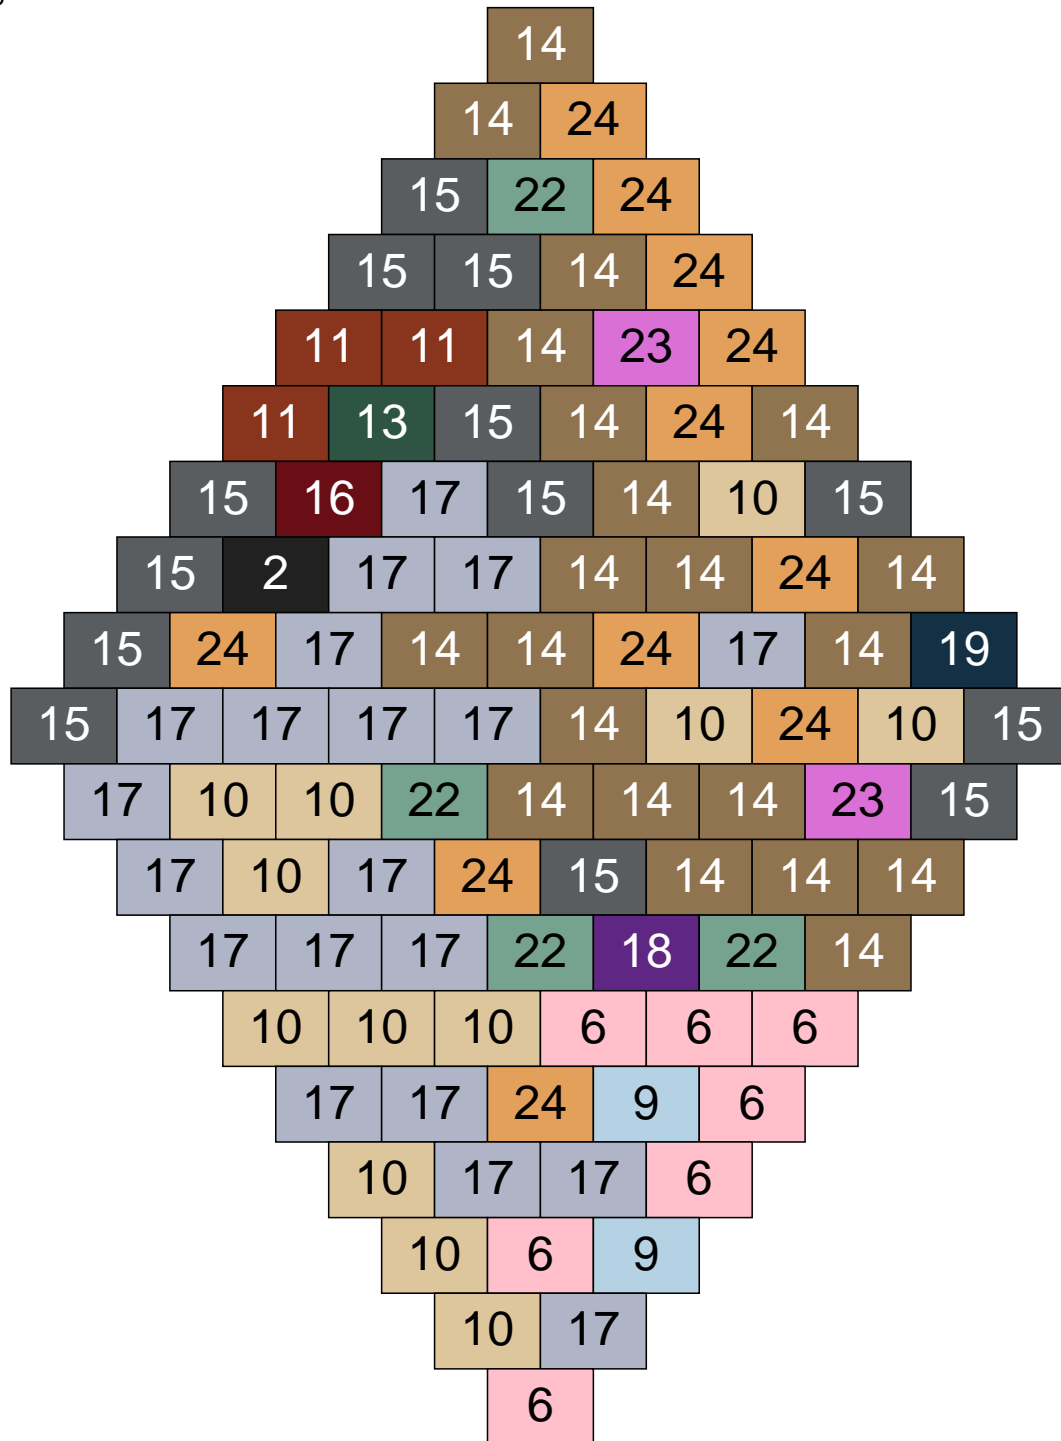

Ligne 8, Colonne 14

Couleur	Quantité	Couleur	Quantité
2 Noir	1	18 Violet foncé	1
6 Rose	7	19 Bleu foncé	1
9 Bleu ciel	2	22 Vert sable	4
10 Beige clair	12	23 Violet clair	2
11 Marron	3	24 Caramel	11
13 Vert foncé	1		
14 Beige foncé	21		
15 Gris foncé	13		
16 Rouge foncé	1		
17 Gris clair	20