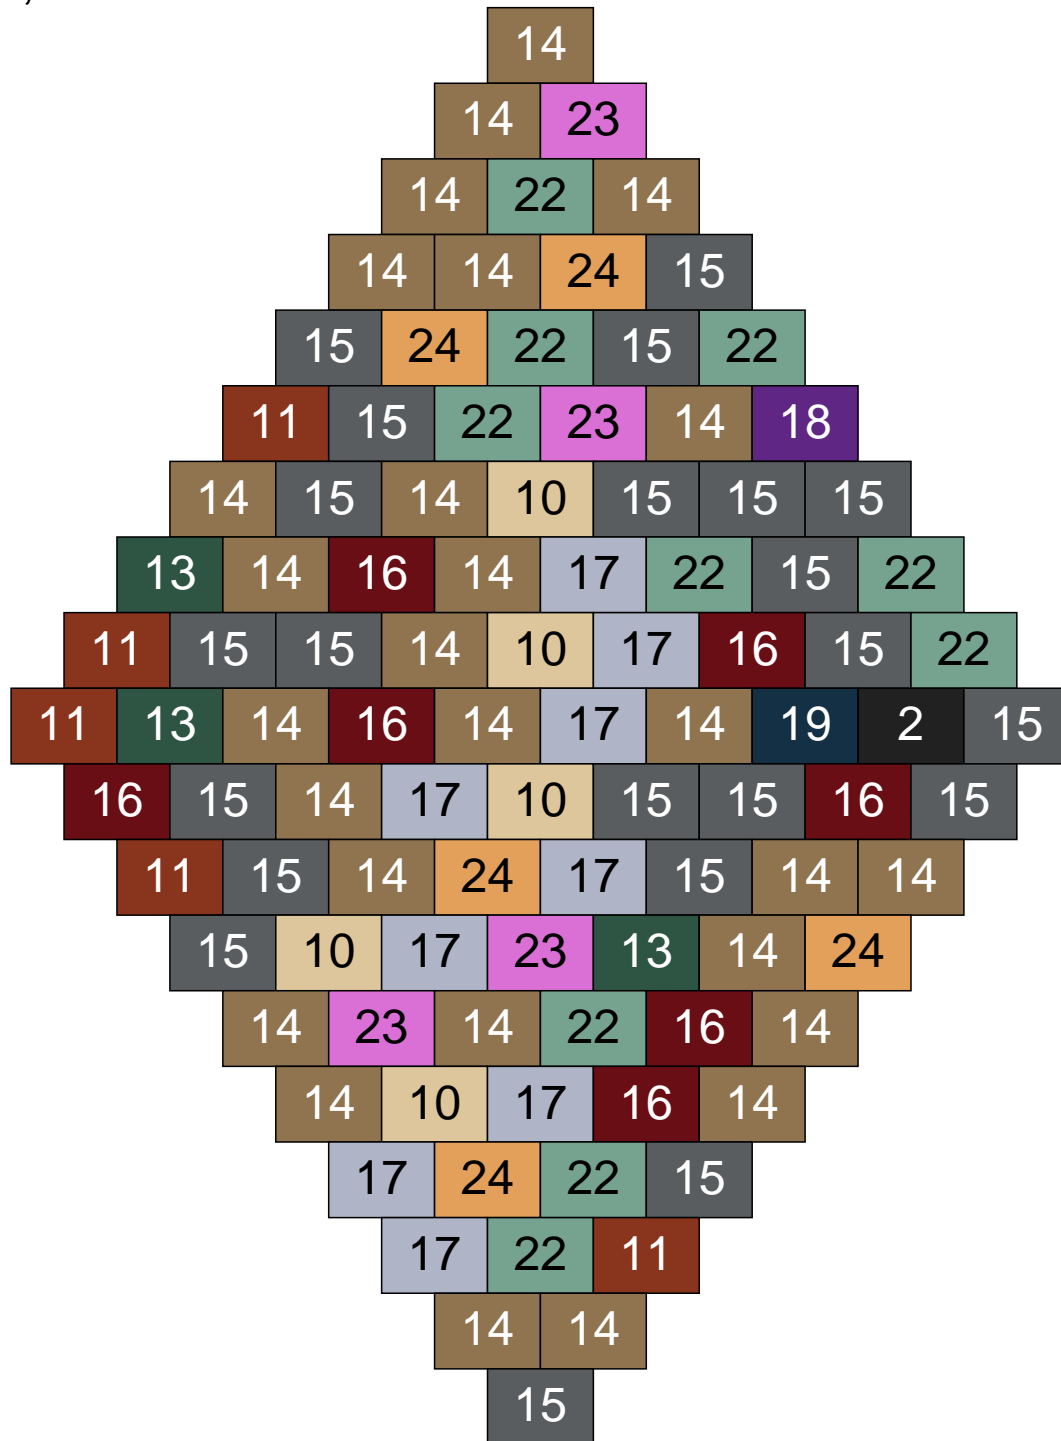

Ligne 10, Colonne 6

Couleur	Quantité	Couleur	Quantité
2 Noir	1	22 Vert sable	10
10 Beige clair	5	23 Violet clair	4
11 Marron	5	24 Caramel	5
13 Vert foncé	3		
14 Beige foncé	27		
15 Gris foncé	22		
16 Rouge foncé	7		
17 Gris clair	9		
18 Violet foncé	1		
19 Bleu foncé	1