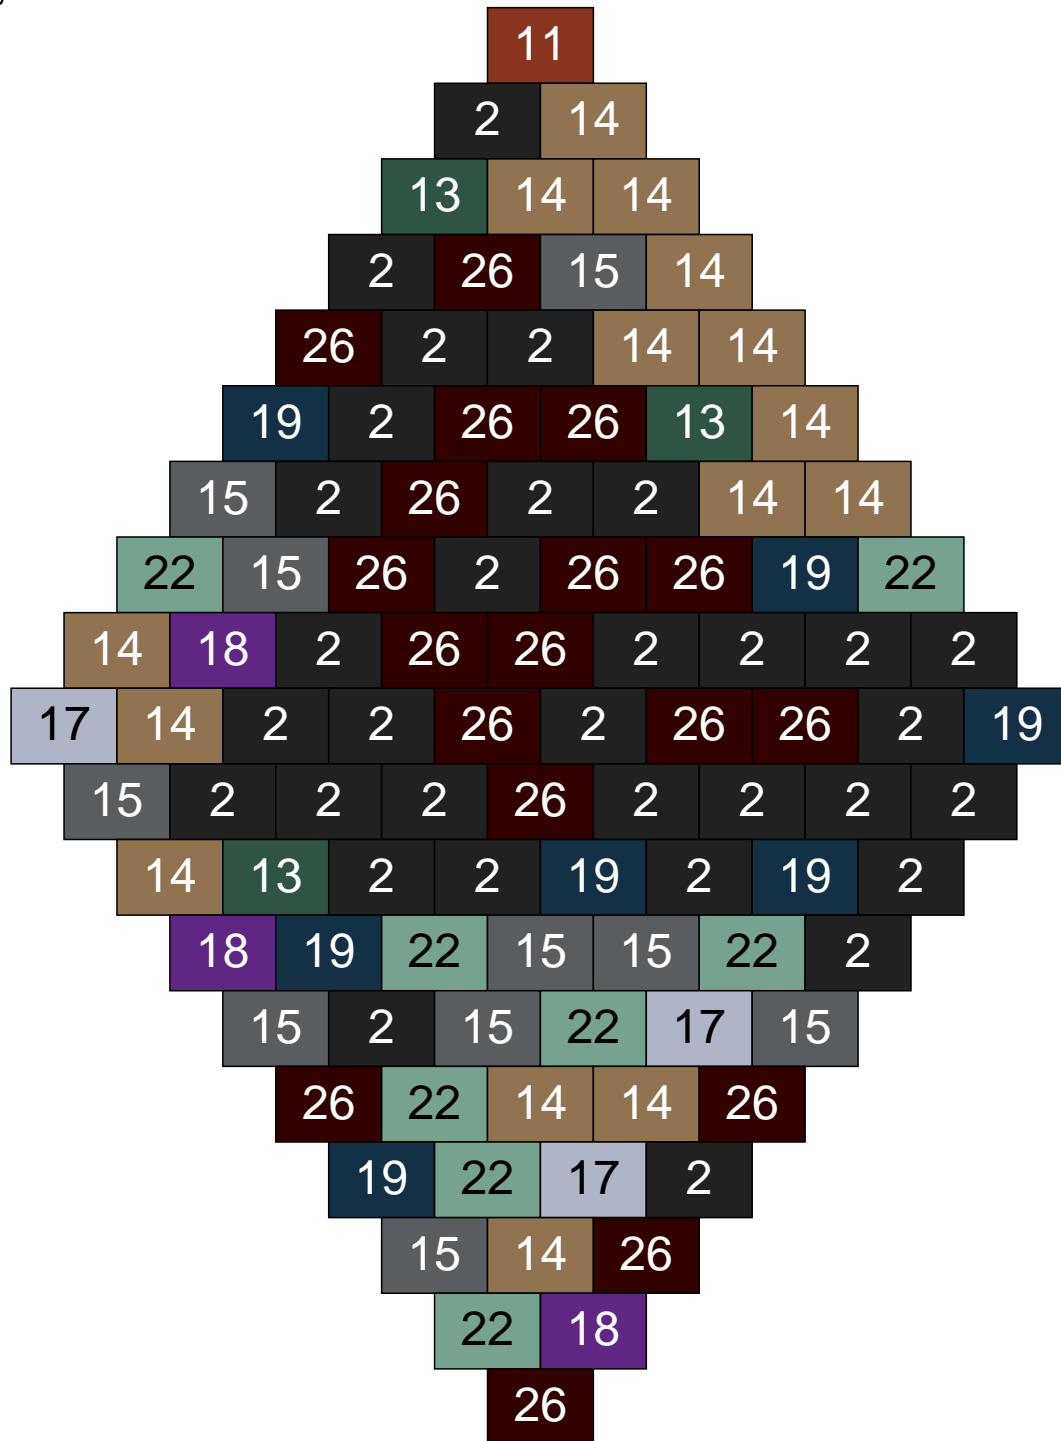

Ligne 3, Colonne 21

Couleur	Quantité
2 Noir	32
11 Marron	1
13 Vert foncé	3
14 Beige foncé	15
15 Gris foncé	10
17 Gris clair	3
18 Violet foncé	3
19 Bleu foncé	7
22 Vert sable	8
26 Marron foncé	18