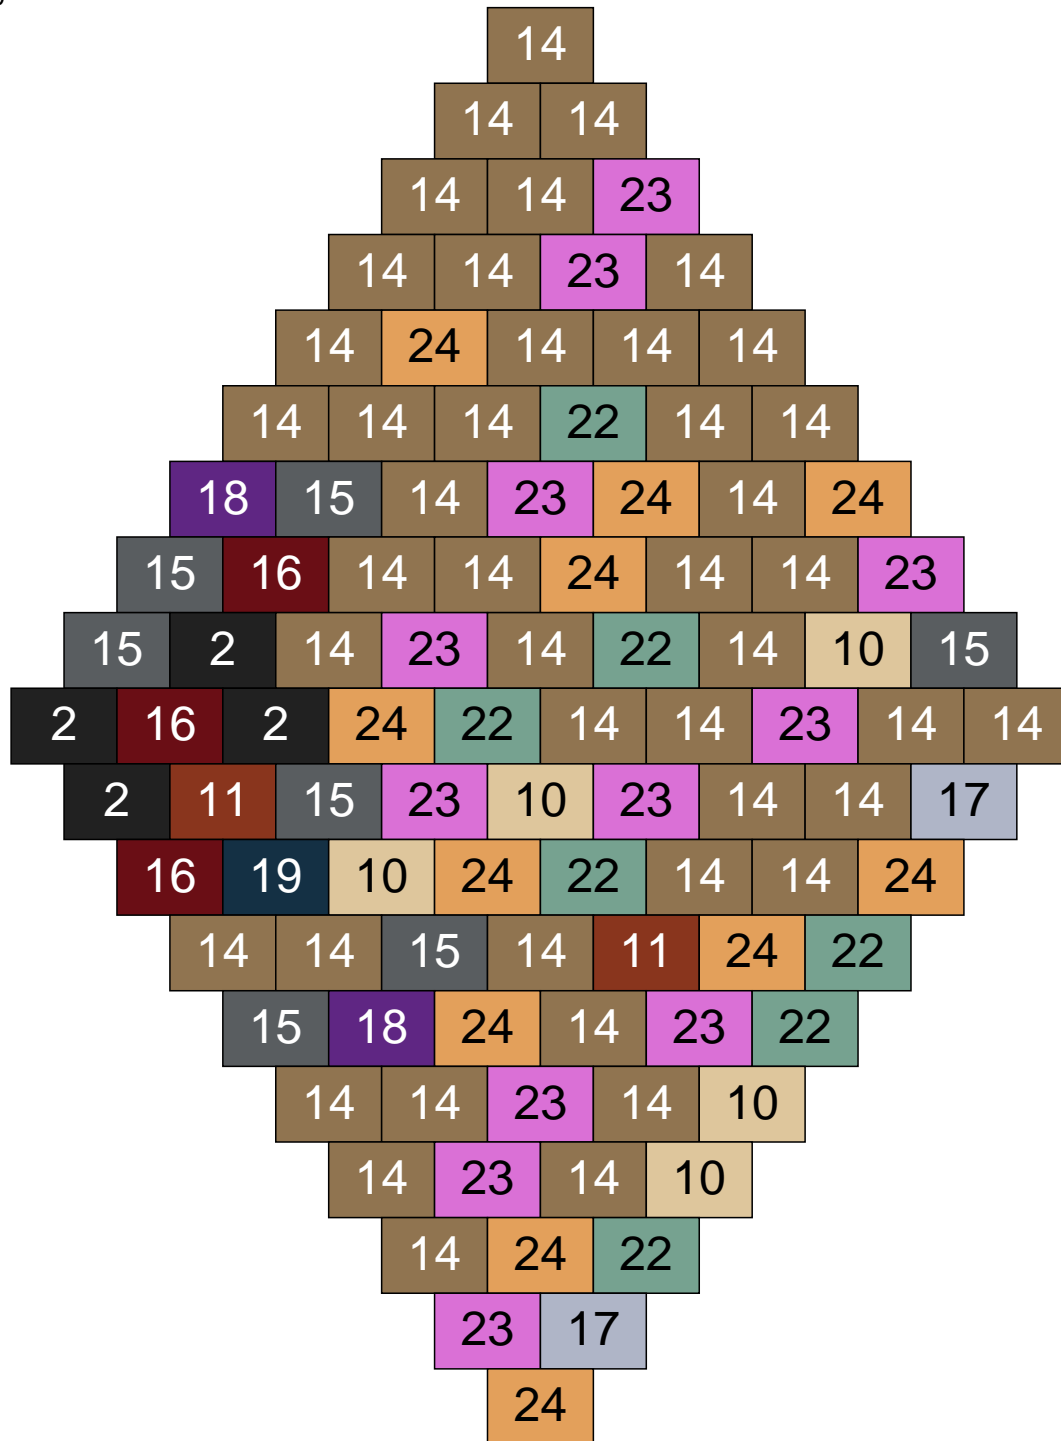

Ligne 8, Colonne 2

Couleur	Quantité	Couleur	Quantité
2 Noir	4	23 Violet clair	12
10 Beige clair	5	24 Caramel	11
11 Marron	2		
14 Beige foncé	44		
15 Gris foncé	7		
16 Rouge foncé	3		
17 Gris clair	2		
18 Violet foncé	2		
19 Bleu foncé	1		
22 Vert sable	7