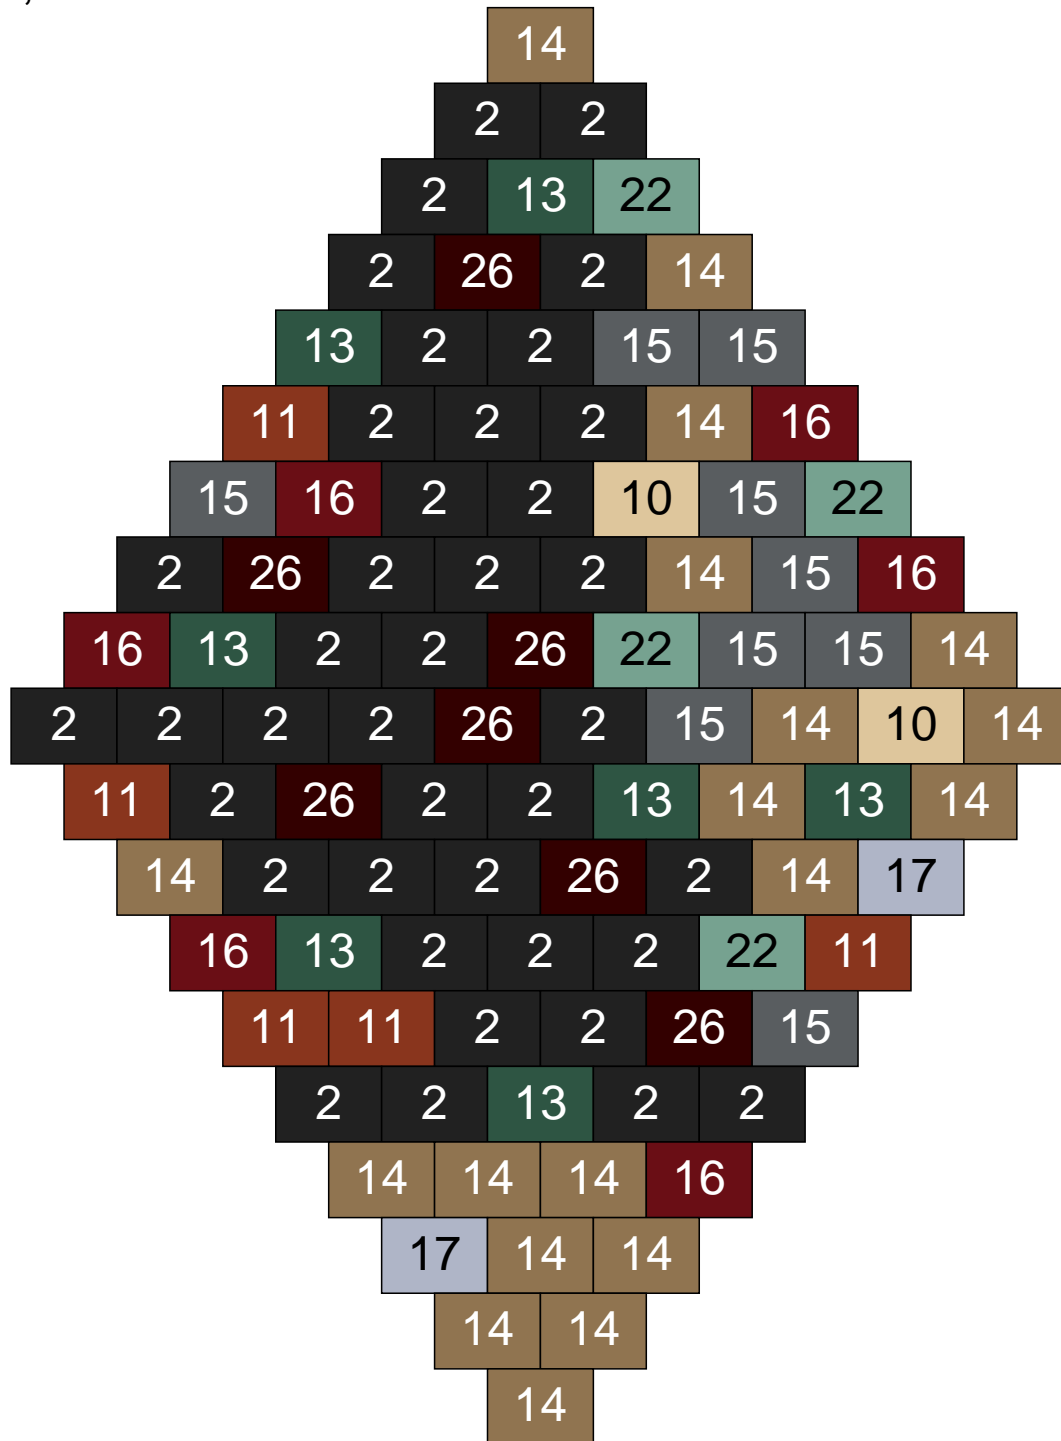

Ligne 13, Colonne 4

Couleur	Quantité
2 Noir	39
10 Beige clair	2
11 Marron	5
13 Vert foncé	7
14 Beige foncé	19
15 Gris foncé	9
16 Rouge foncé	6
17 Gris clair	2
22 Vert sable	4
26 Marron foncé	7