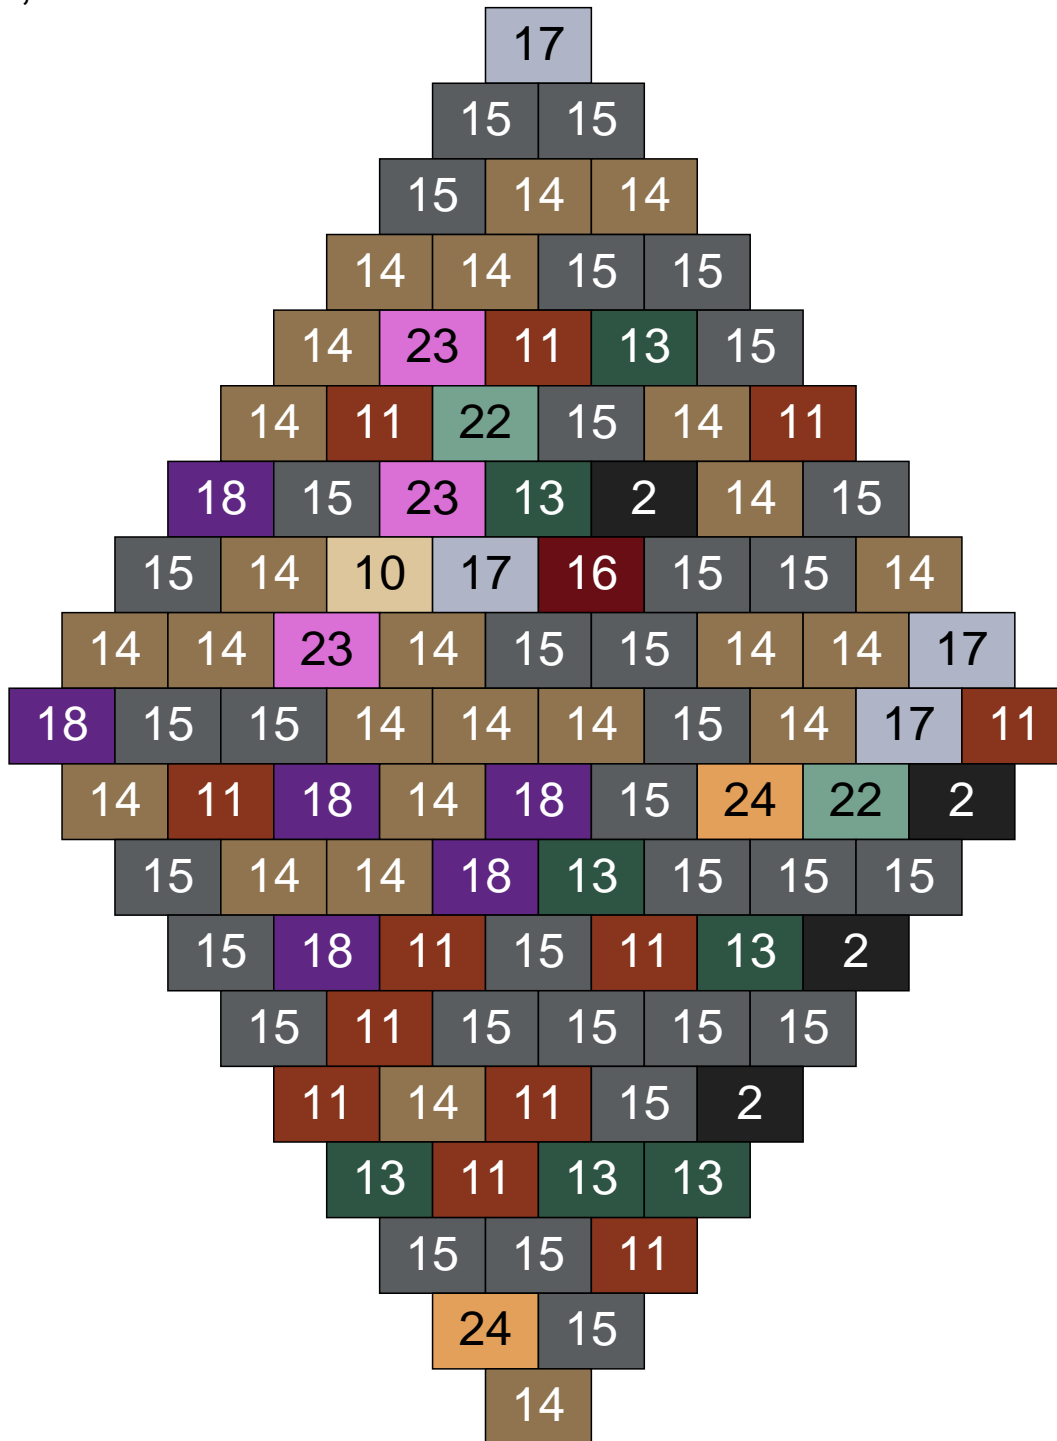

Ligne 11, Colonne 15

Couleur	Quantité	Couleur	Quantité
2 Noir	4	23 Violet clair	3
10 Beige clair	1	24 Caramel	2
11 Marron	12		
13 Vert foncé	7		
14 Beige foncé	25		
15 Gris foncé	33		
16 Rouge foncé	1		
17 Gris clair	4		
18 Violet foncé	6		
22 Vert sable	2