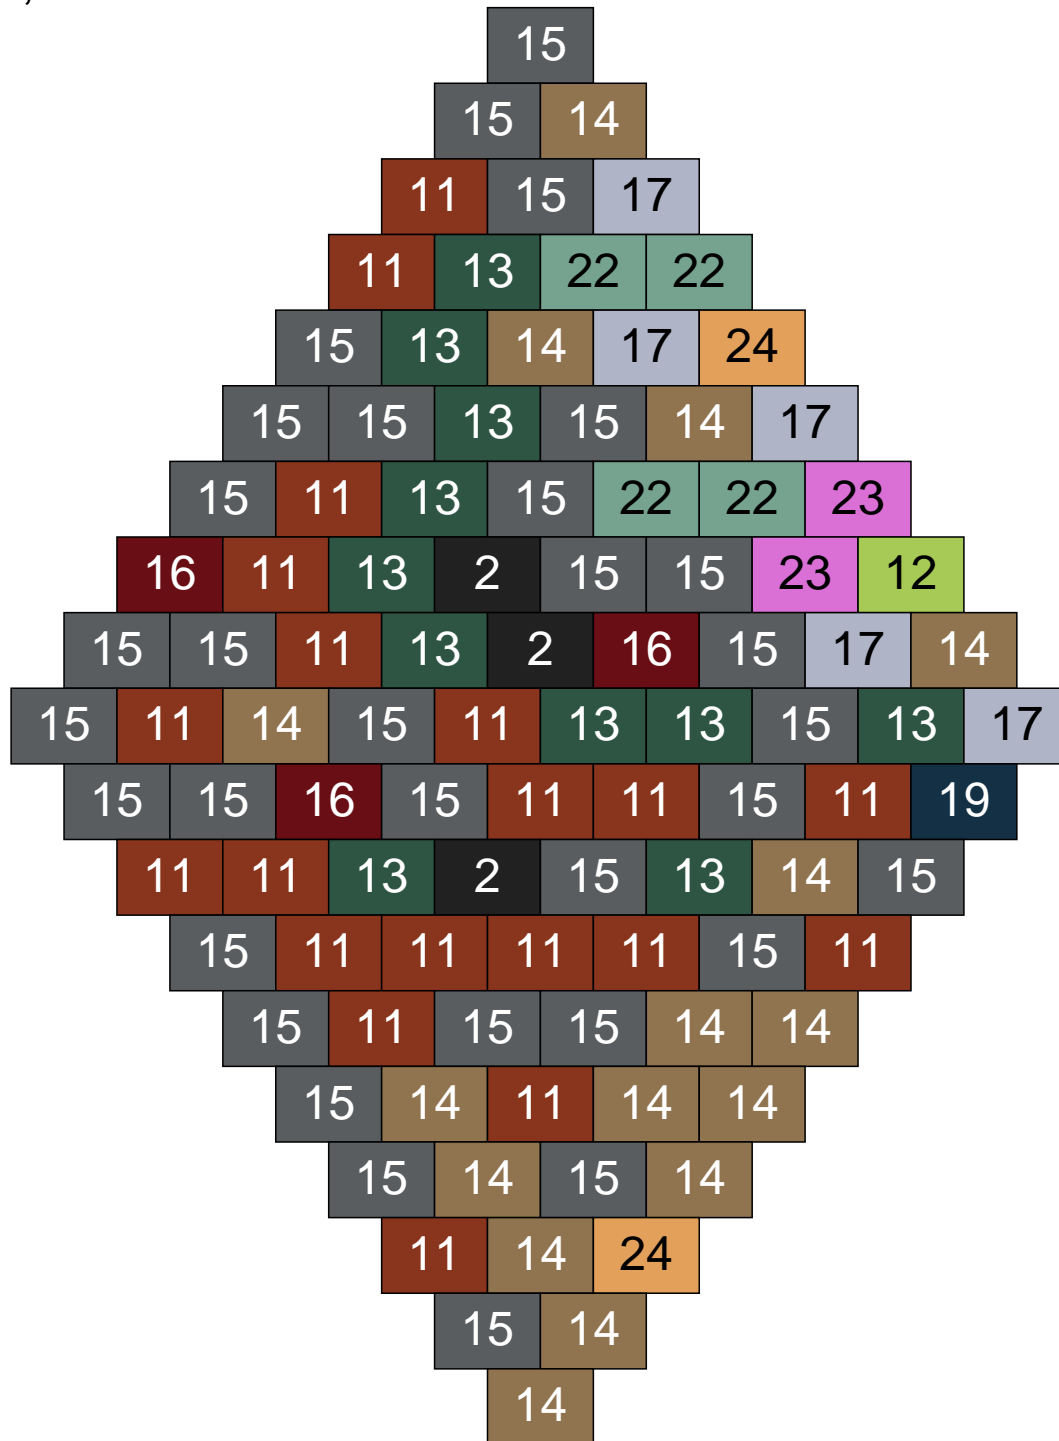

Ligne 11, Colonne 18

Couleur	Quantité	Couleur	Quantité
2 Noir	3	23 Violet clair	2
11 Marron	20	24 Caramel	2
12 Vert fluo	1		
13 Vert foncé	11		
14 Beige foncé	16		
15 Gris foncé	32		
16 Rouge foncé	3		
17 Gris clair	5		
19 Bleu foncé	1		
22 Vert sable	4