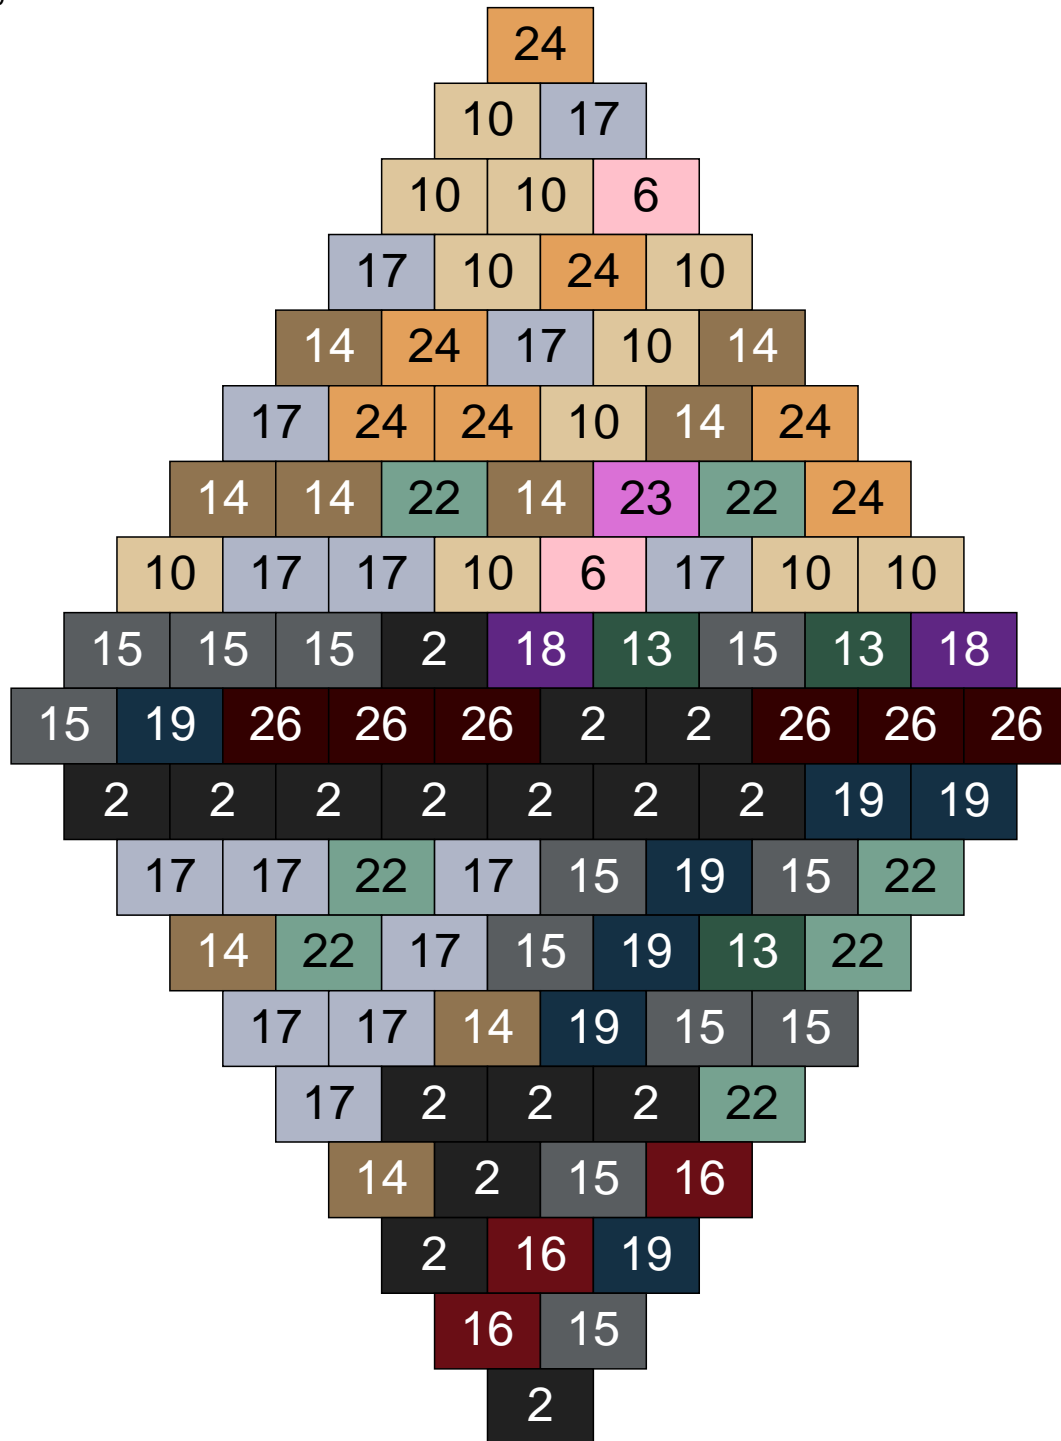

Ligne 4, Colonne 16

Couleur	Quantité	Couleur	Quantité
2 Noir	16	22 Vert sable	7
6 Rose	2	23 Violet clair	1
10 Beige clair	11	24 Caramel	7
13 Vert foncé	3	26 Marron foncé	6
14 Beige foncé	9		
15 Gris foncé	12		
16 Rouge foncé	3		
17 Gris clair	14		
18 Violet foncé	2		
19 Bleu foncé	7