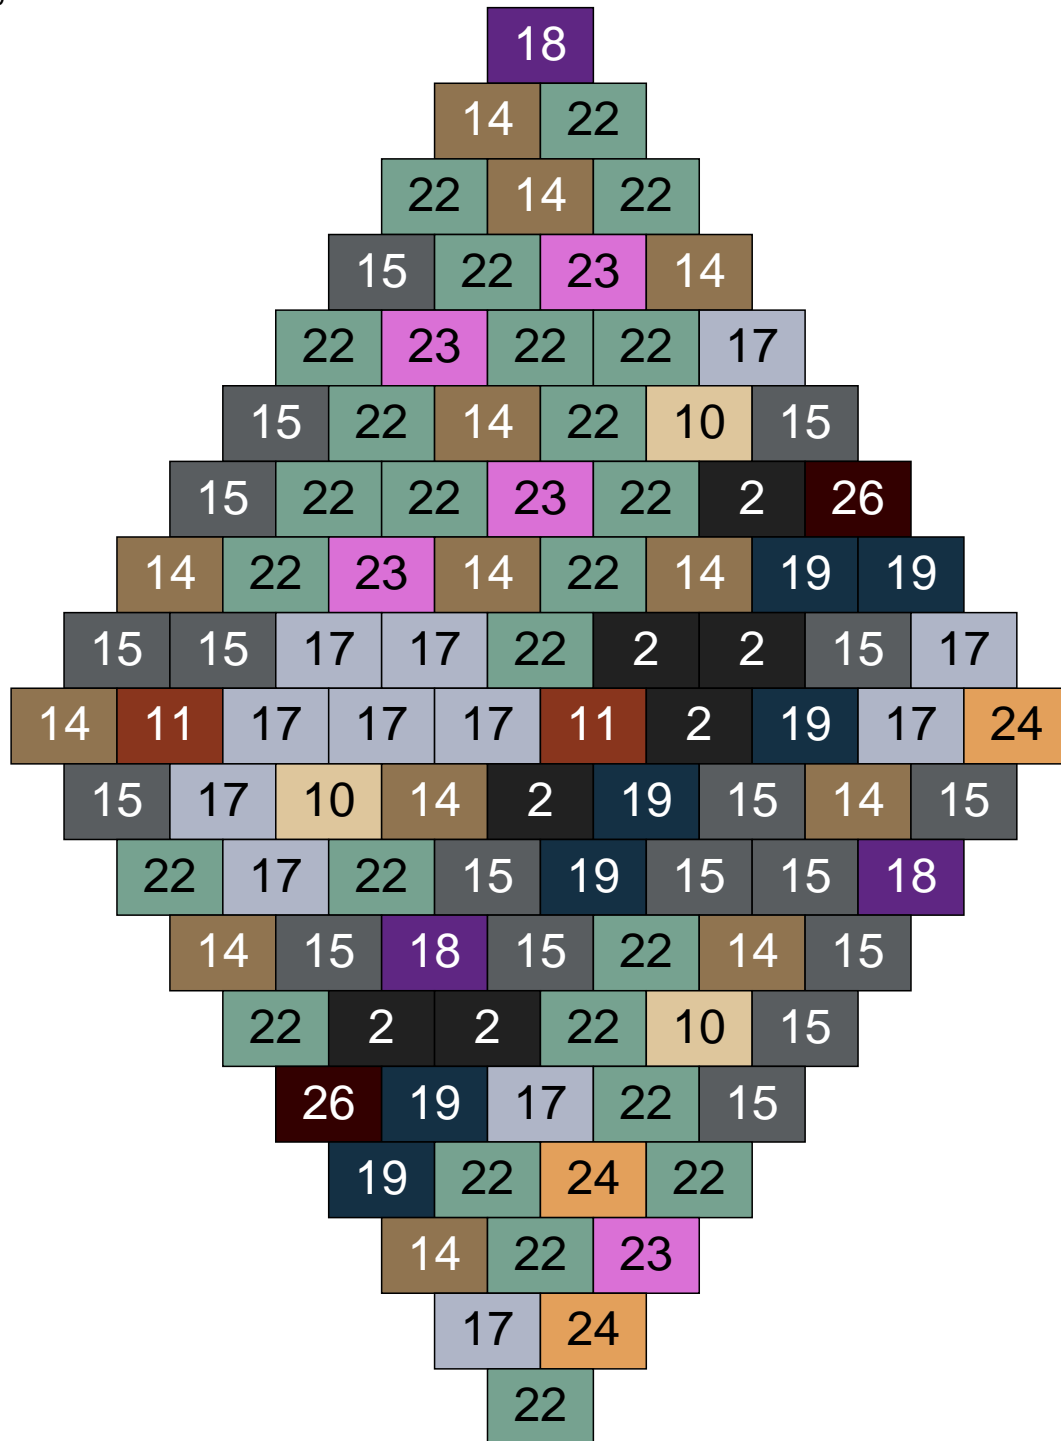

Ligne 6, Colonne 21

Couleur	Quantité	Couleur	Quantité
2 Noir	7	24 Caramel	3
10 Beige clair	3	26 Marron foncé	2
11 Marron	2		
14 Beige foncé	13		
15 Gris foncé	18		
17 Gris clair	12		
18 Violet foncé	3		
19 Bleu foncé	7		
22 Vert sable	25		
23 Violet clair	5