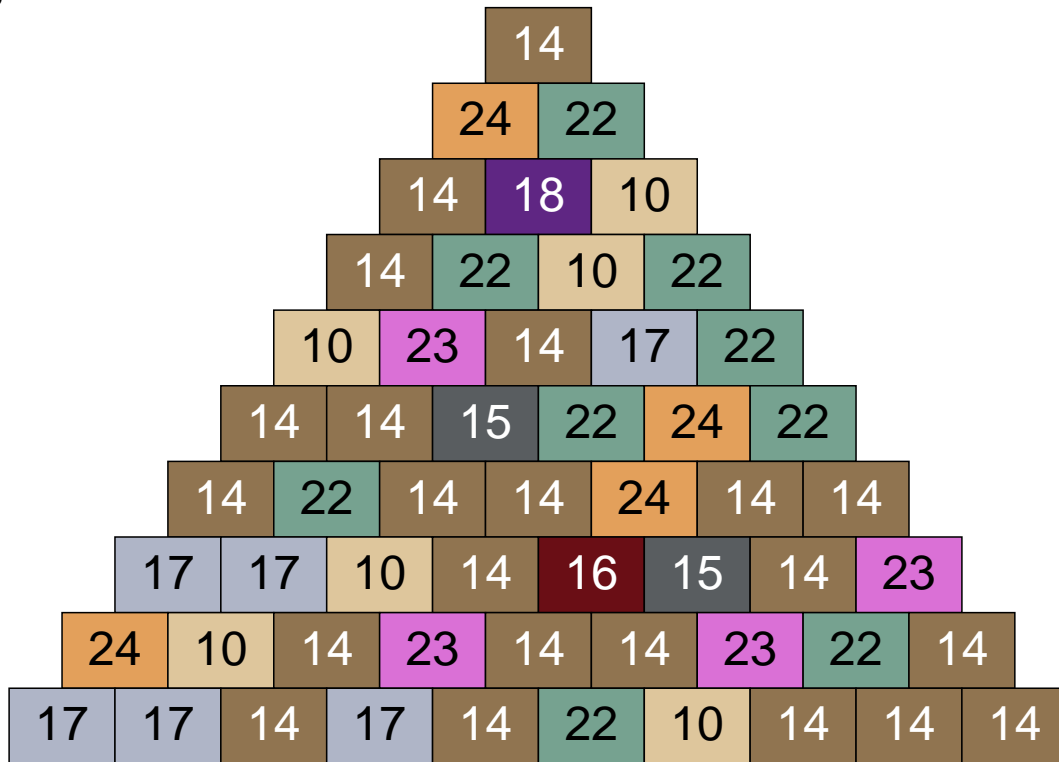

Mosaïque Ludibrick

Nombre total de briques : 31500

Taille l x h : 210 x 150 briques = 336cm x 144cm

Couleur	Quantité	Couleur	Quantité
1 Blanc	12	25 Rose clair	22
2 Noir	3880	26 Marron foncé	1292
5 Bleu	3	28 Orange foncé	154
6 Rose	260	29 Orange clair	6
7 Vert	54	30 Chair	44
8 Orange	5		
9 Bleu ciel	105		
10 Beige clair	1256		
11 Marron	2029		
12 Vert fluo	64		
13 Vert foncé	1554		
14 Beige foncé	7877		
15 Gris foncé	4095		
16 Rouge foncé	1096		
17 Gris clair	2133		
18 Violet foncé	379		
19 Bleu foncé	409		
22 Vert sable	2839		
23 Violet clair	752		
24 Caramel	1180		

Ligne 1, Colonne 1

Couleur	Quantité
10 Beige clair	6
14 Beige foncé	22
15 Gris foncé	2
16 Rouge foncé	1
17 Gris clair	6
18 Violet foncé	1
22 Vert sable	9
23 Violet clair	4
24 Caramel	4

Ligne 1, Colonne 2