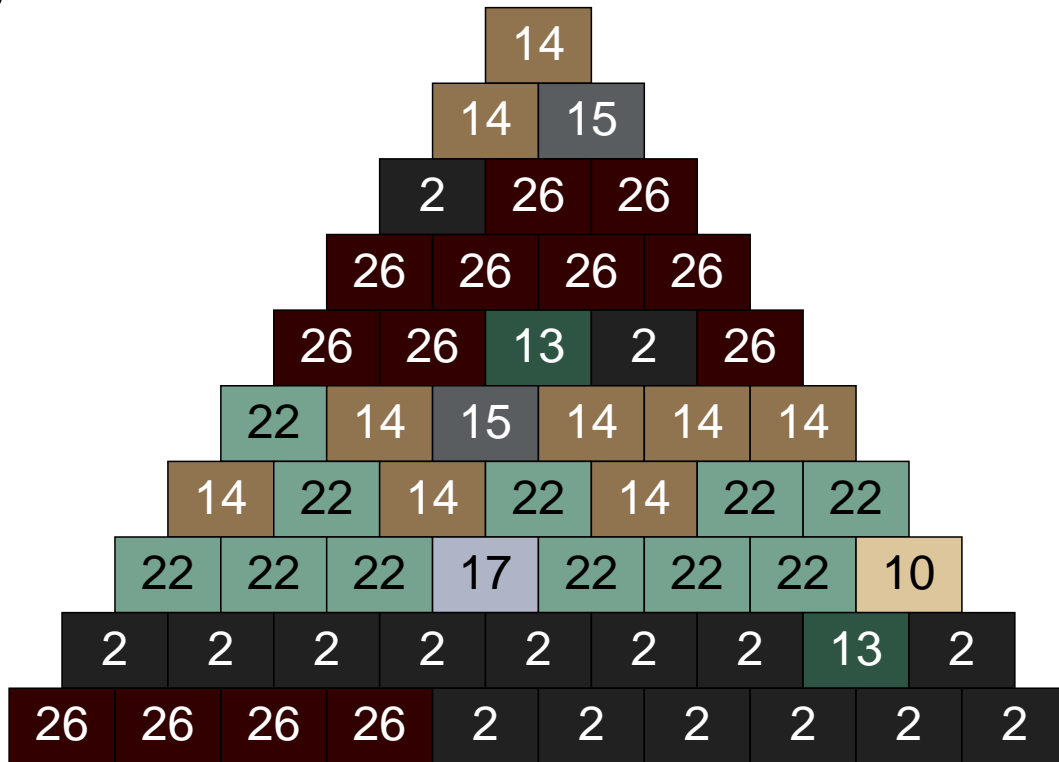

Ligne 1, Colonne 2

Couleur	Quantité
2 Noir	16
10 Beige clair	1
13 Vert foncé	2
14 Beige foncé	9
15 Gris foncé	2
17 Gris clair	1
22 Vert sable	11
26 Marron foncé	13