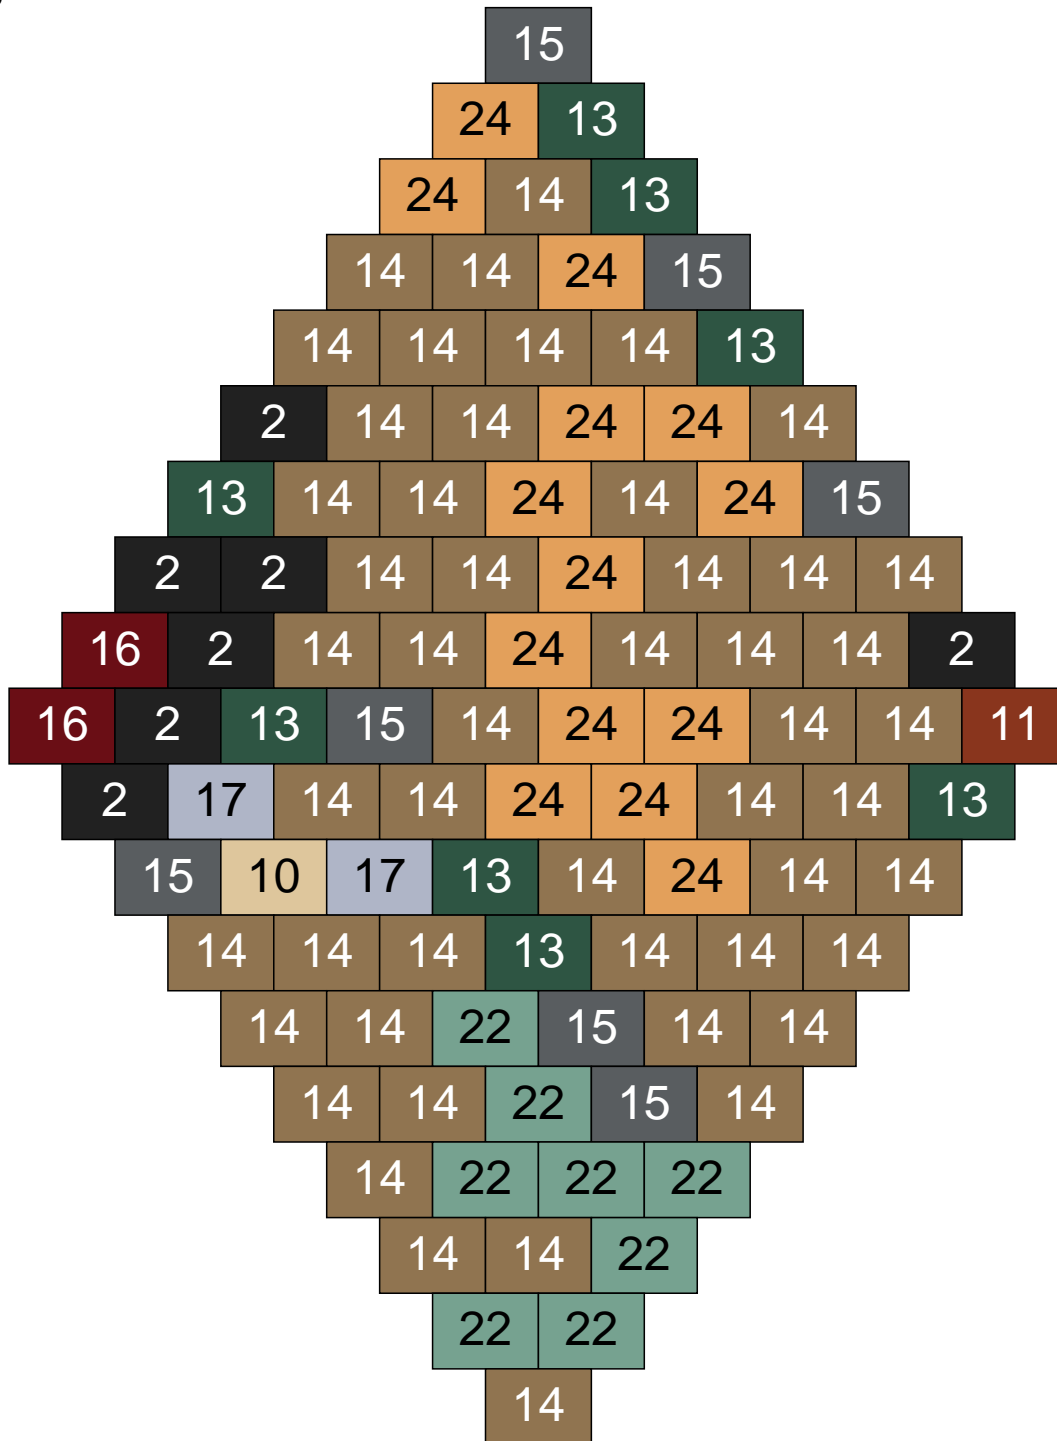

Ligne 2, Colonne 4

Couleur	Quantité
2 Noir	7
10 Beige clair	1
11 Marron	1
13 Vert foncé	8
14 Beige foncé	50
15 Gris foncé	7
16 Rouge foncé	2
17 Gris clair	2
22 Vert sable	8
24 Caramel	14