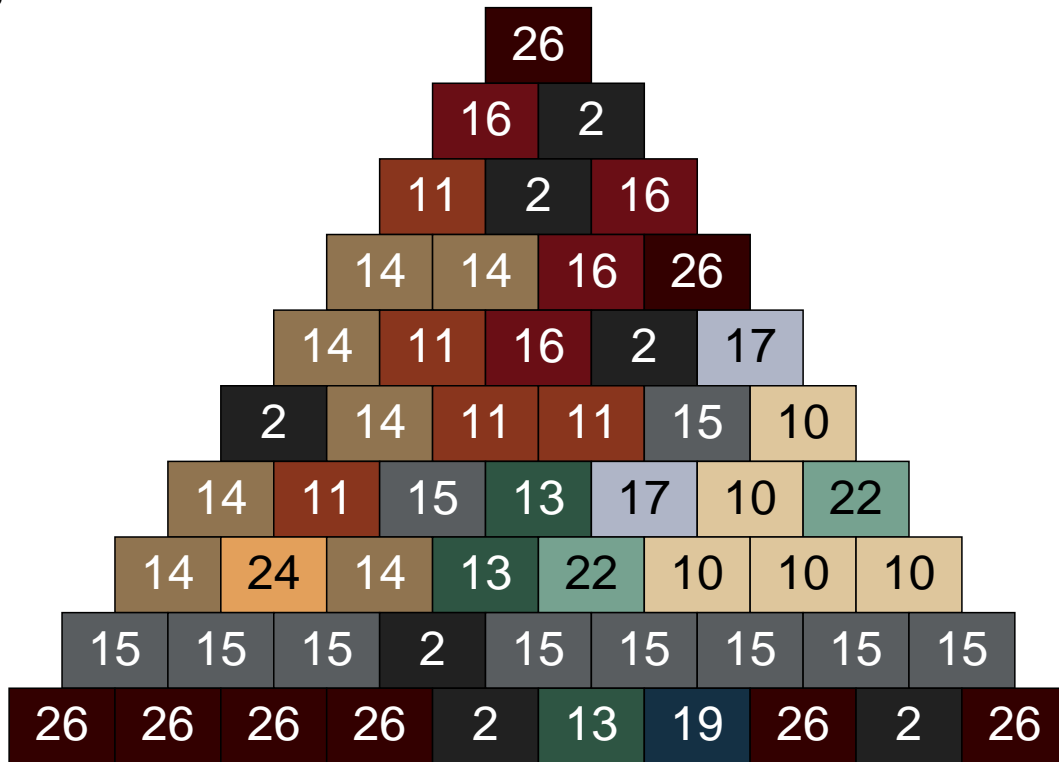

Ligne 1, Colonne 4

Couleur	Quantité
2 Noir	7
10 Beige clair	5
11 Marron	5
13 Vert foncé	3
14 Beige foncé	7
15 Gris foncé	10
16 Rouge foncé	4
17 Gris clair	2
19 Bleu foncé	1
22 Vert sable	2
24 Caramel	1
26 Marron foncé	8