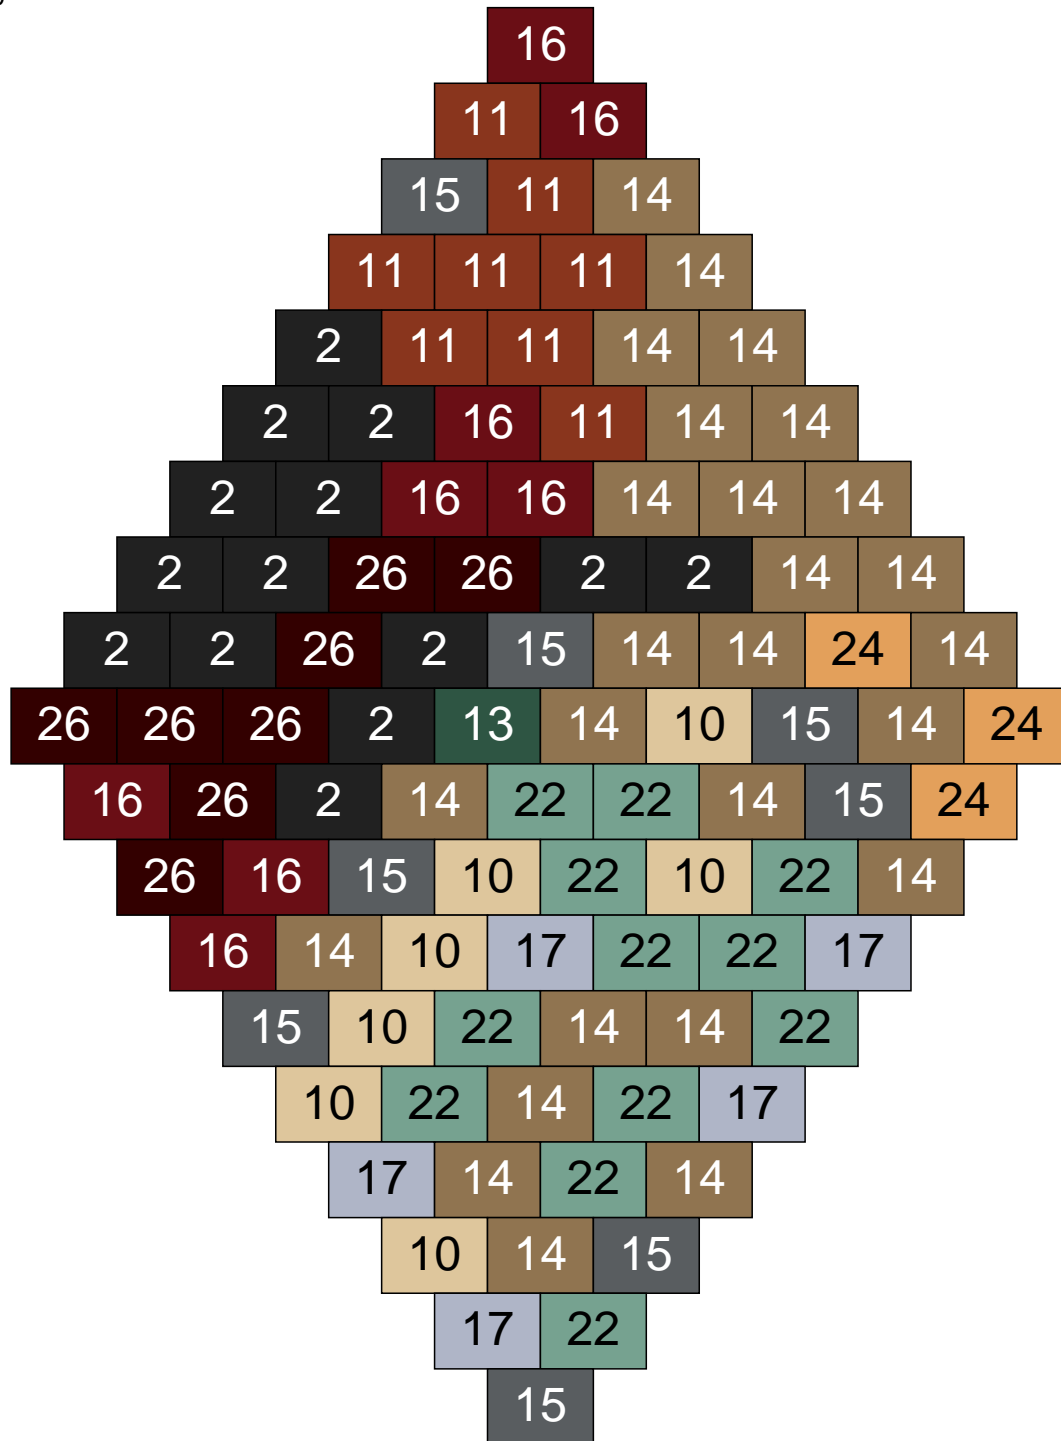

Ligne 2, Colonne 5

Couleur	Quantité	Couleur	Quantité
2 Noir	14	26 Marron foncé	8
10 Beige clair	7		
11 Marron	8		
13 Vert foncé	1		
14 Beige foncé	26		
15 Gris foncé	8		
16 Rouge foncé	8		
17 Gris clair	5		
22 Vert sable	12		
24 Caramel	3