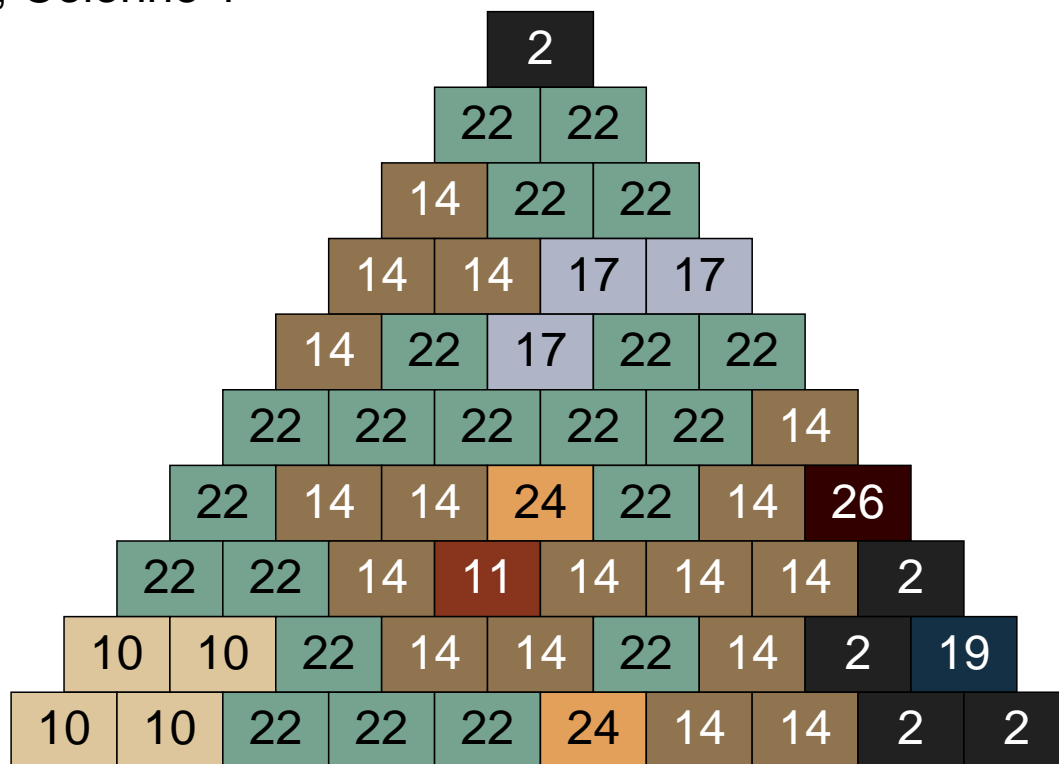

Ligne 1, Colonne 1

Couleur	Quantité
2 Noir	5
10 Beige clair	4
11 Marron	1
14 Beige foncé	17
17 Gris clair	3
19 Bleu foncé	1
22 Vert sable	21
24 Caramel	2
26 Marron foncé	1