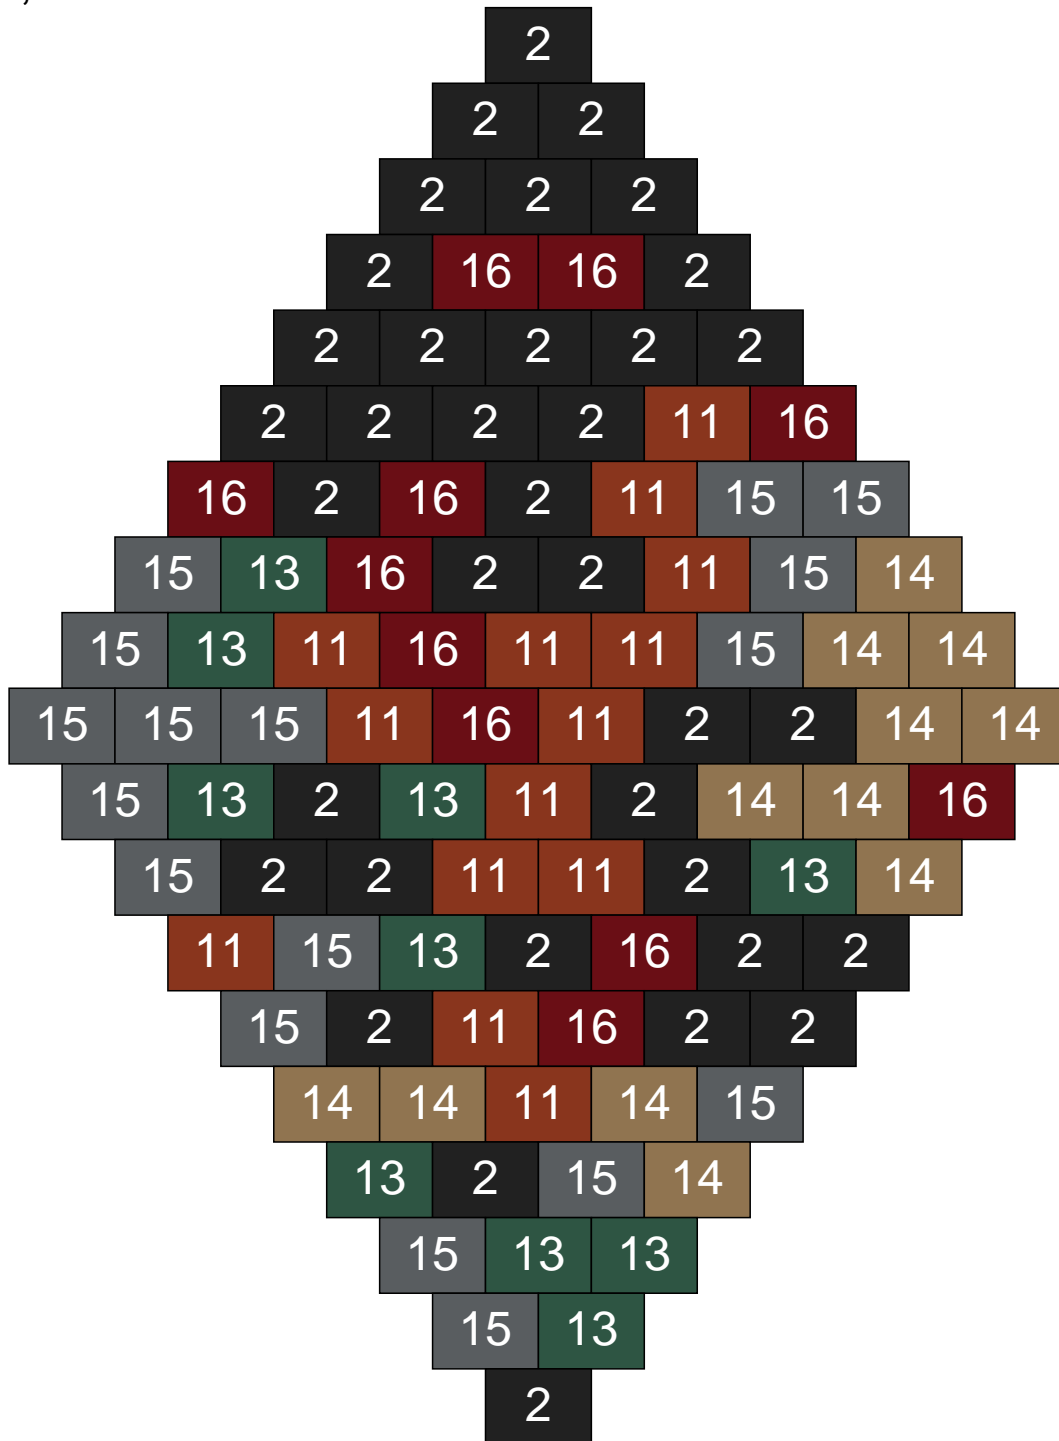

Ligne 11, Colonne 4

Couleur	Quantité
2 Noir	36
11 Marron	14
13 Vert foncé	10
14 Beige foncé	12
15 Gris foncé	17
16 Rouge foncé	11