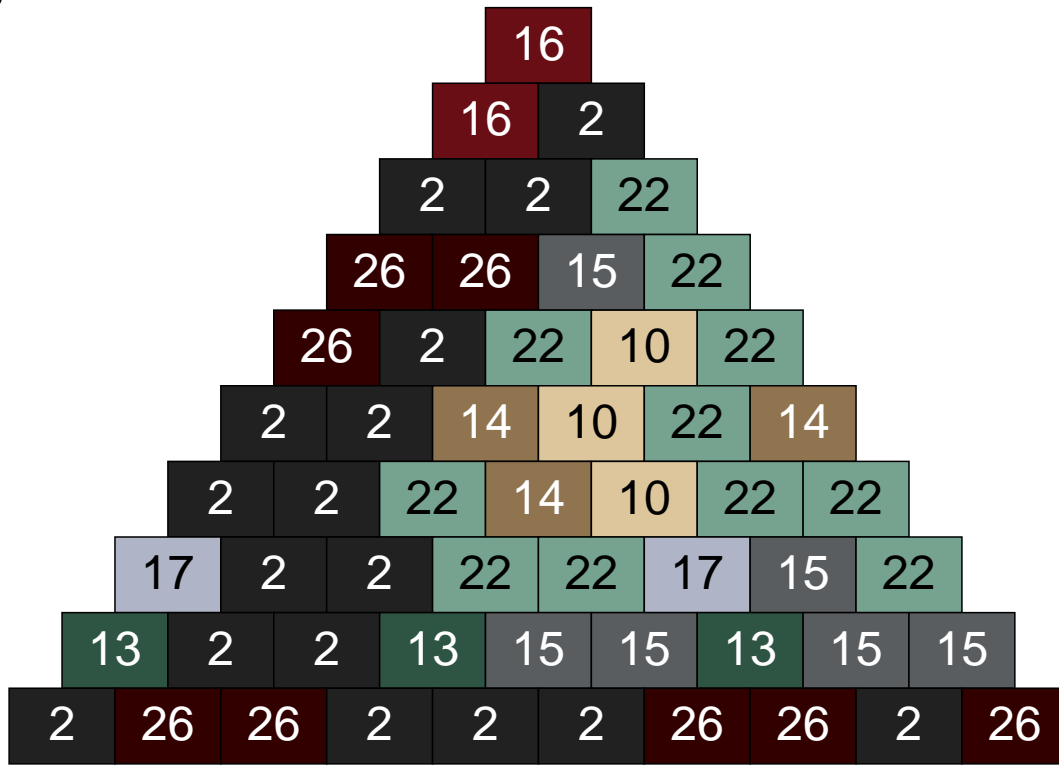

Ligne 1, Colonne 3

Couleur	Quantité
2 Noir	17
10 Beige clair	3
13 Vert foncé	3
14 Beige foncé	3
15 Gris foncé	6
16 Rouge foncé	2
17 Gris clair	2
22 Vert sable	11
26 Marron foncé	8