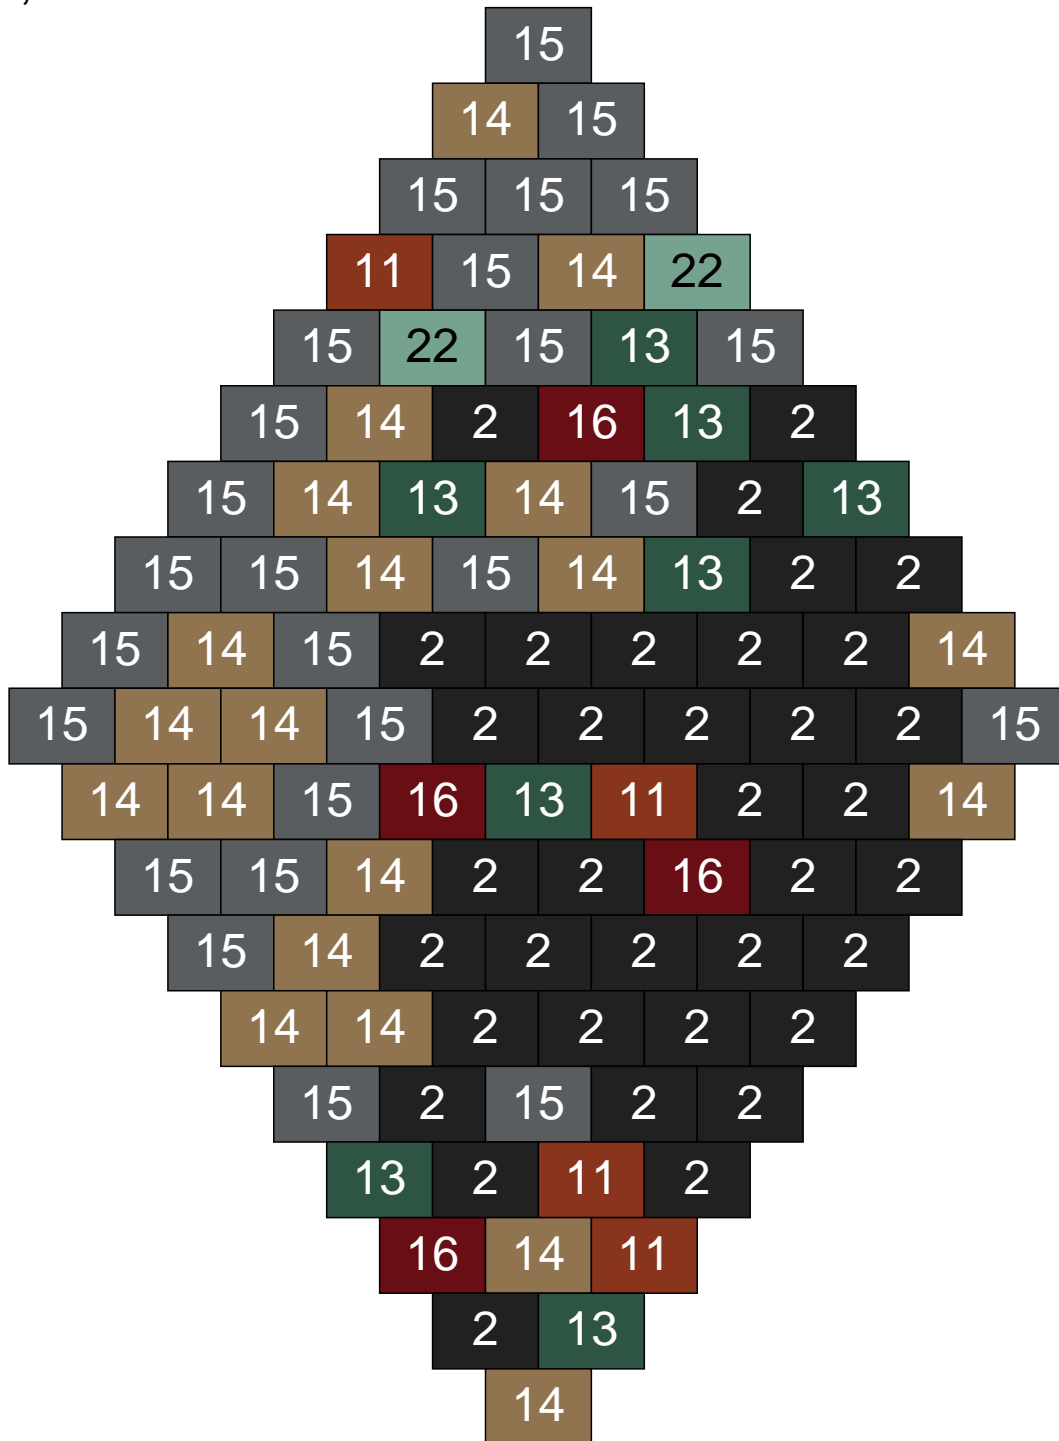

Ligne 11, Colonne 3

Couleur	Quantité
2 Noir	36
11 Marron	4
13 Vert foncé	8
14 Beige foncé	20
15 Gris foncé	26
16 Rouge foncé	4
22 Vert sable	2