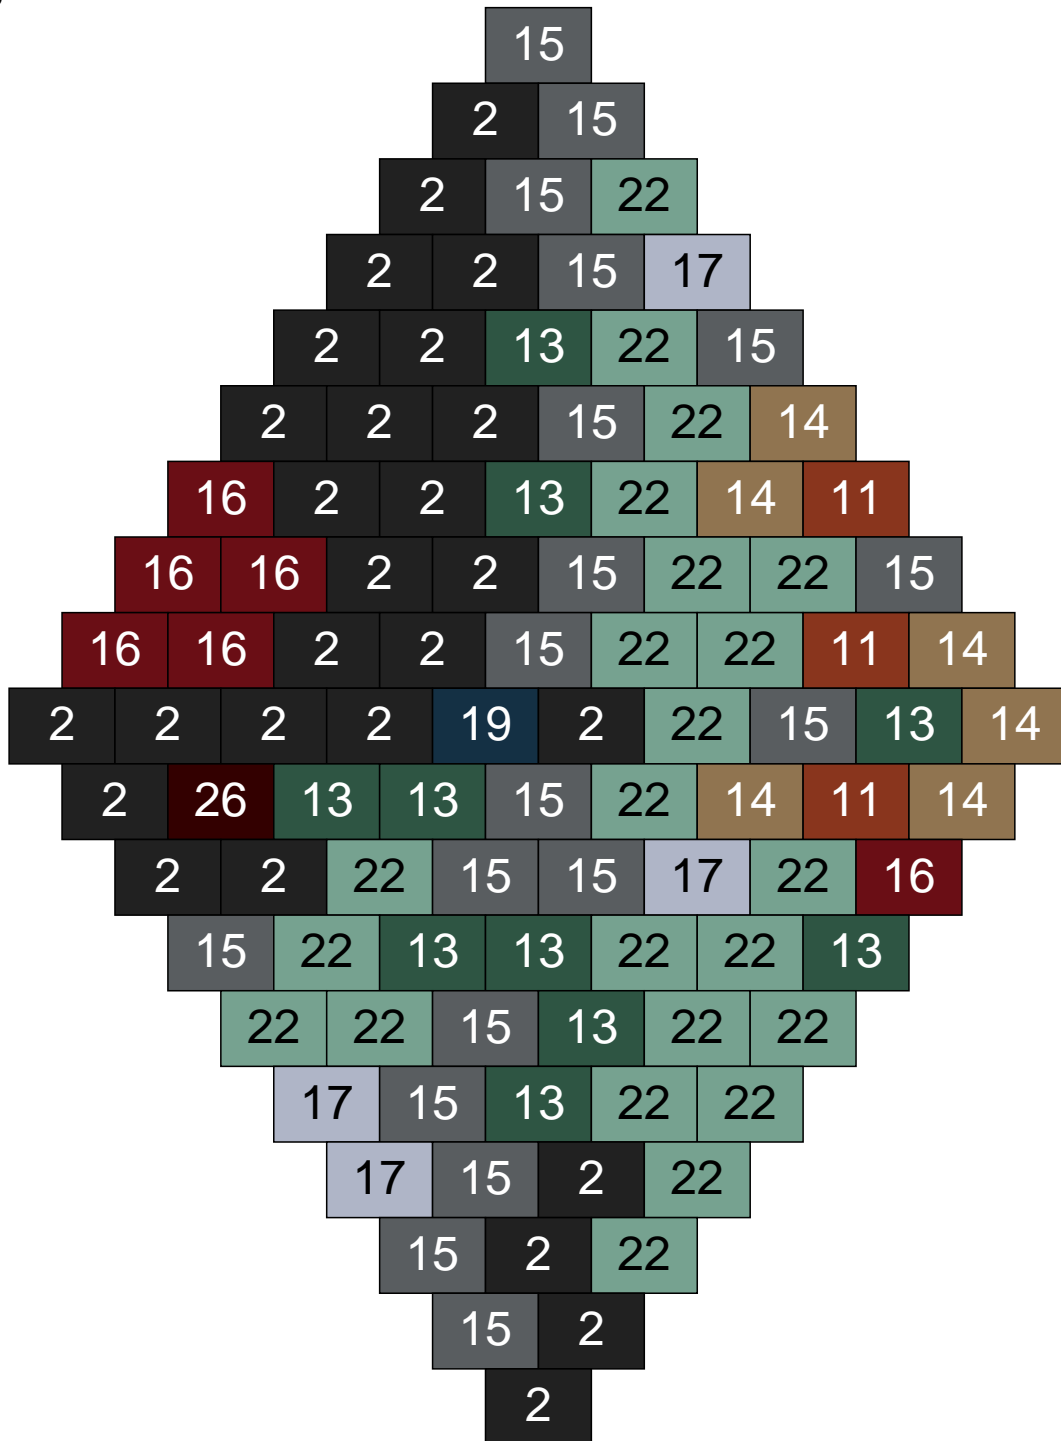

Ligne 2, Colonne 16

Couleur	Quantité
2 Noir	27
11 Marron	3
13 Vert foncé	10
14 Beige foncé	6
15 Gris foncé	19
16 Rouge foncé	6
17 Gris clair	4
19 Bleu foncé	1
22 Vert sable	23
26 Marron foncé	1