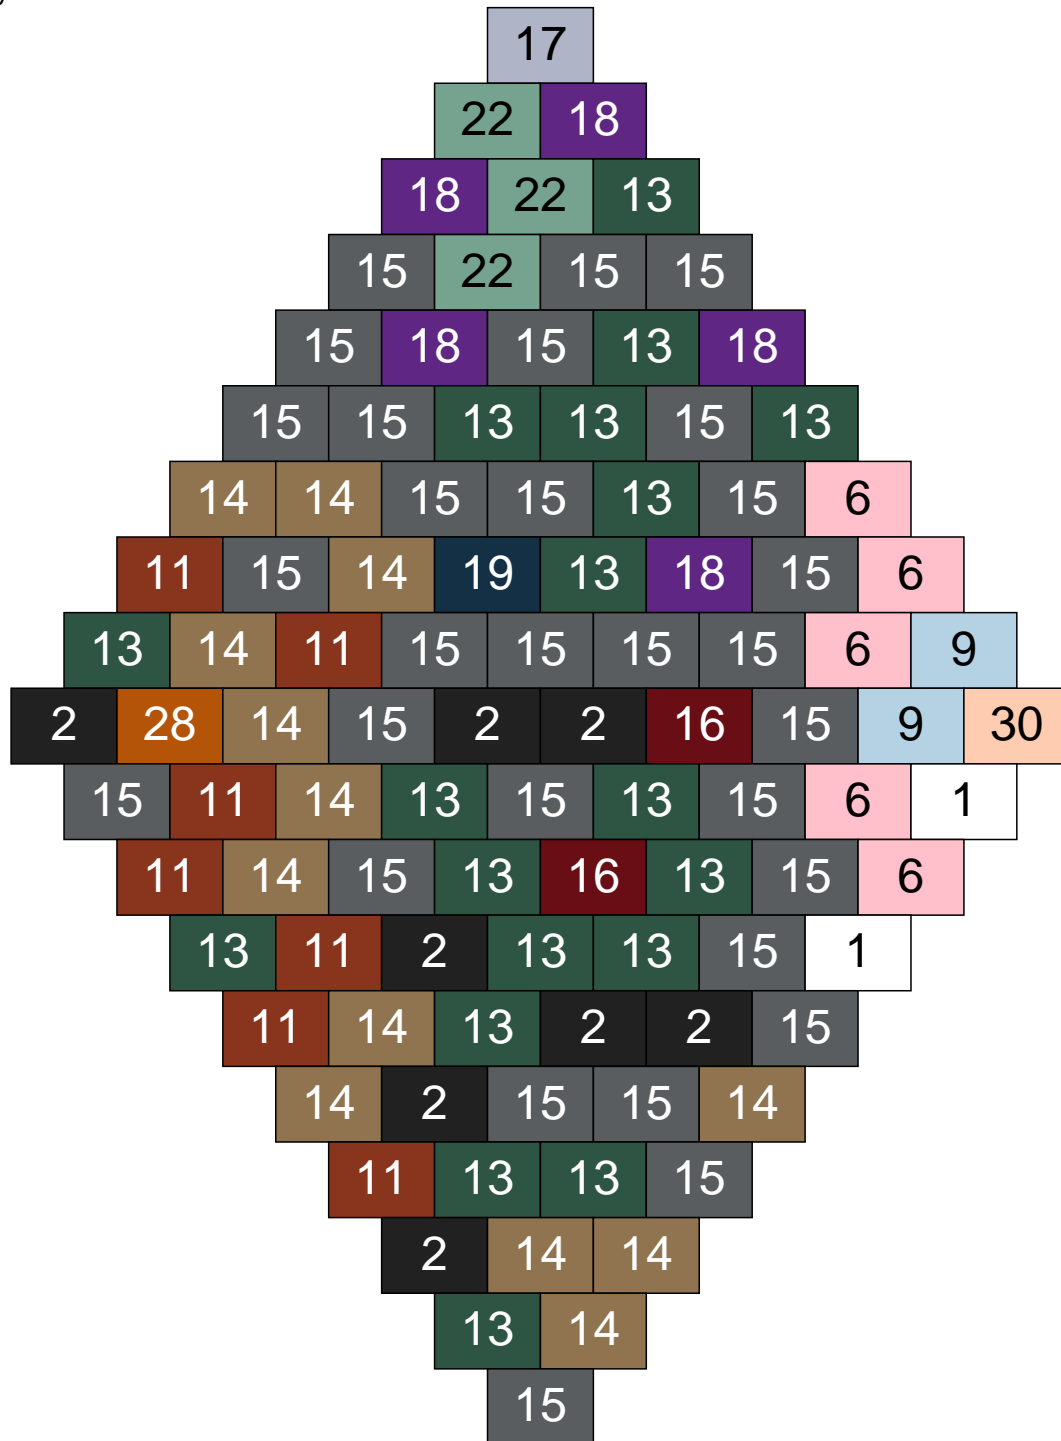

Ligne 5, Colonne 9

Couleur	Quantité	Couleur	Quantité
1 Blanc	2	18 Violet foncé	5
2 Noir	8	19 Bleu foncé	1
6 Rose	5	22 Vert sable	3
9 Bleu ciel	2	28 Orange foncé	1
11 Marron	7	30 Chair	1
13 Vert foncé	19		
14 Beige foncé	13		
15 Gris foncé	30		
16 Rouge foncé	2		
17 Gris clair	1