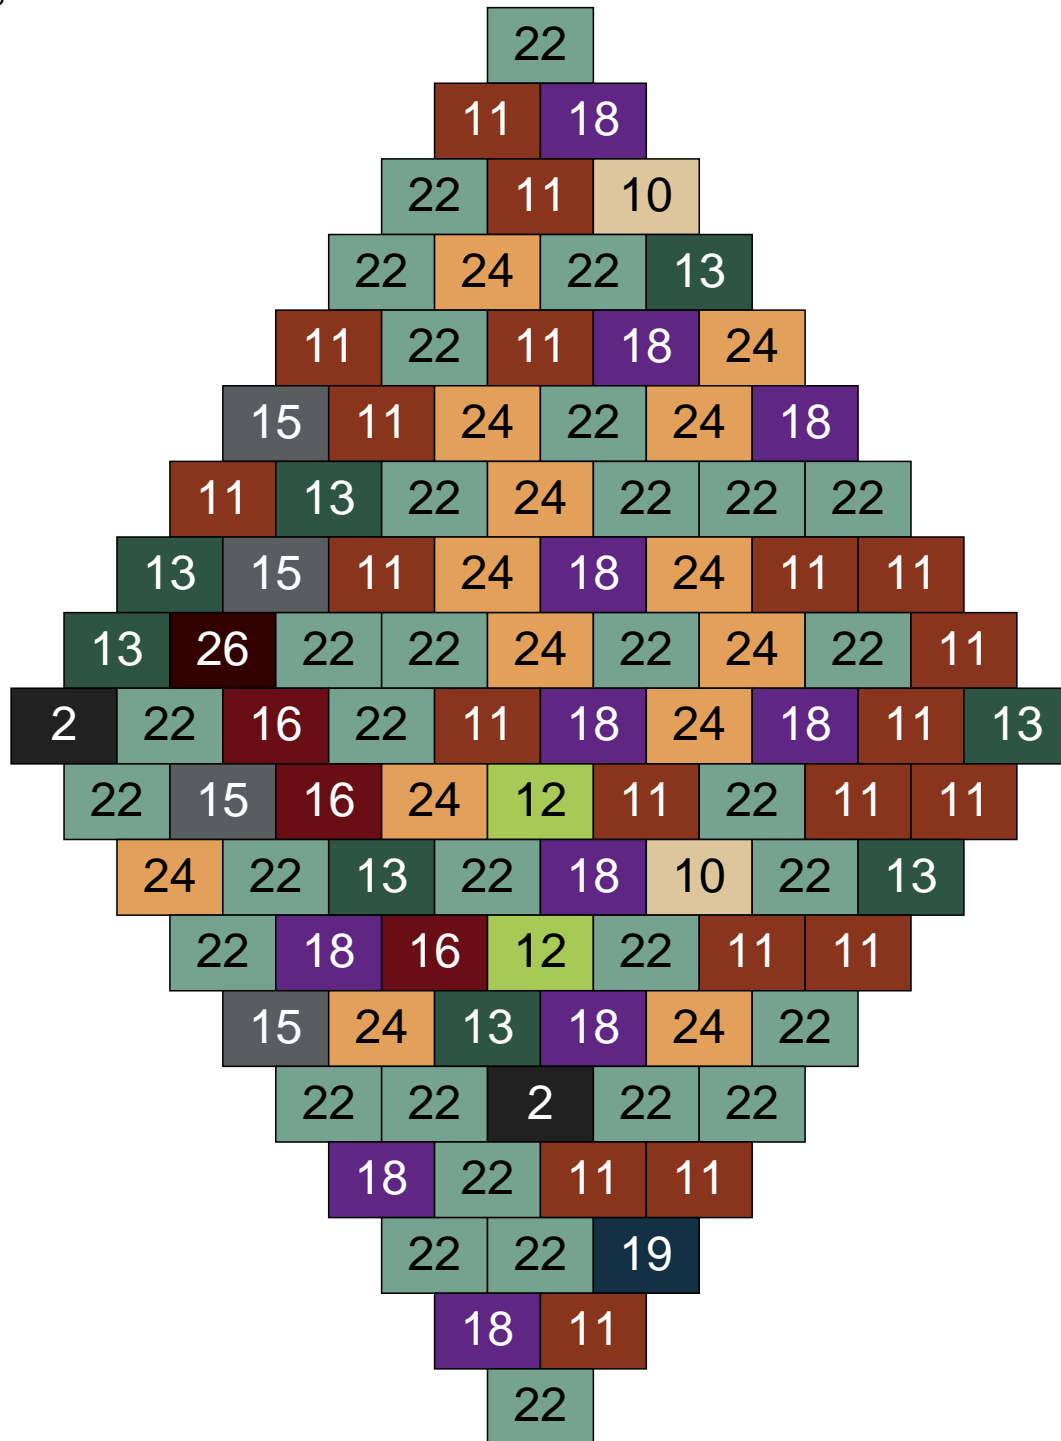

Ligne 2, Colonne 15

Couleur	Quantité	Couleur	Quantité
2 Noir	2	24 Caramel	14
10 Beige clair	2	26 Marron foncé	1
11 Marron	20		
12 Vert fluo	2		
13 Vert foncé	8		
15 Gris foncé	4		
16 Rouge foncé	3		
18 Violet foncé	11		
19 Bleu foncé	1		
22 Vert sable	32