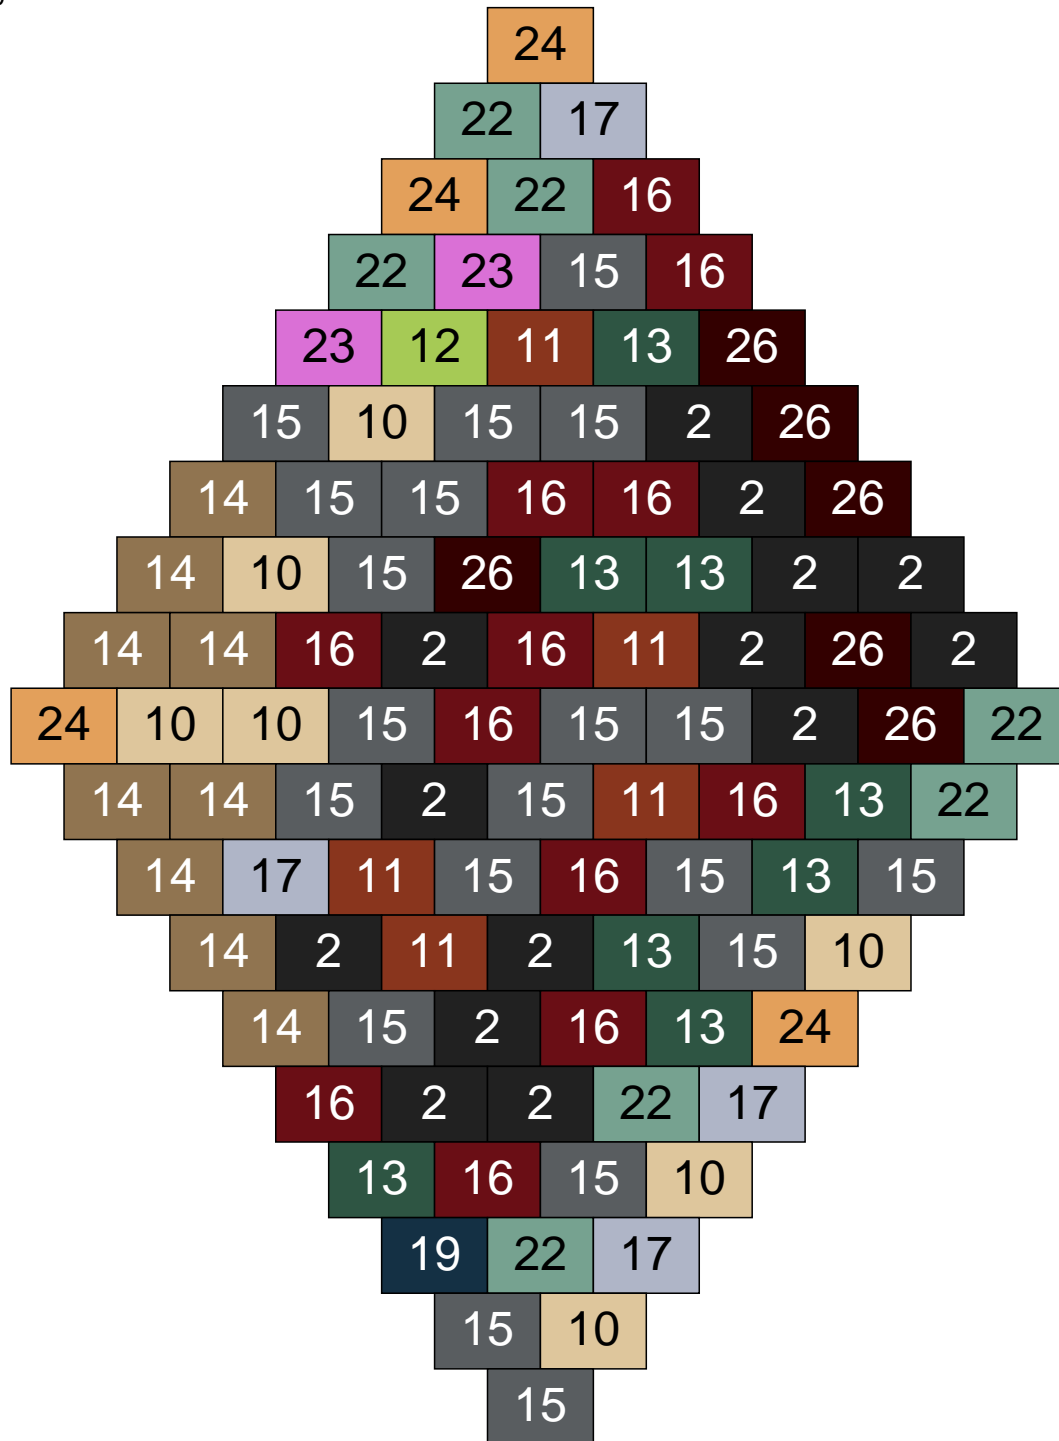

Ligne 2, Colonne 10

Couleur	Quantité	Couleur	Quantité
2 Noir	14	22 Vert sable	7
10 Beige clair	7	23 Violet clair	2
11 Marron	5	24 Caramel	4
12 Vert fluo	1	26 Marron foncé	6
13 Vert foncé	8		
14 Beige foncé	9		
15 Gris foncé	20		
16 Rouge foncé	12		
17 Gris clair	4		
19 Bleu foncé	1