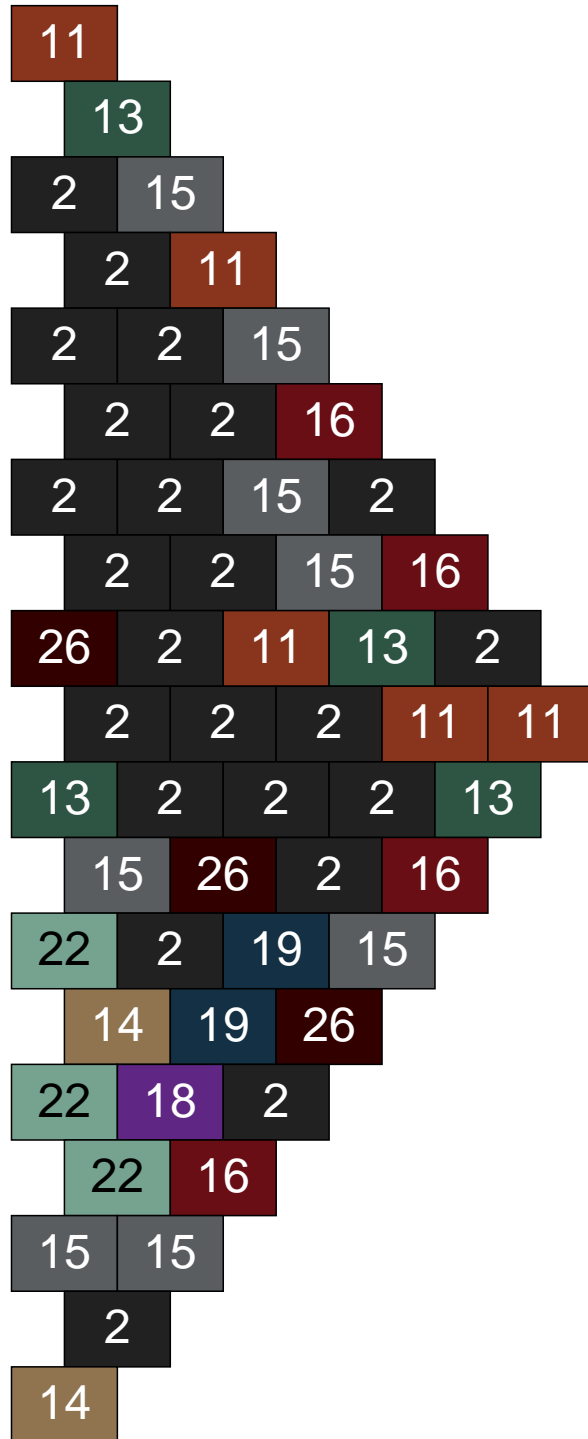

Ligne 8, Colonne 1

Couleur	Quantité
2 Noir	23
11 Marron	5
13 Vert foncé	4
14 Beige foncé	2
15 Gris foncé	8
16 Rouge foncé	4
18 Violet foncé	1
19 Bleu foncé	2
22 Vert sable	3
26 Marron foncé	3