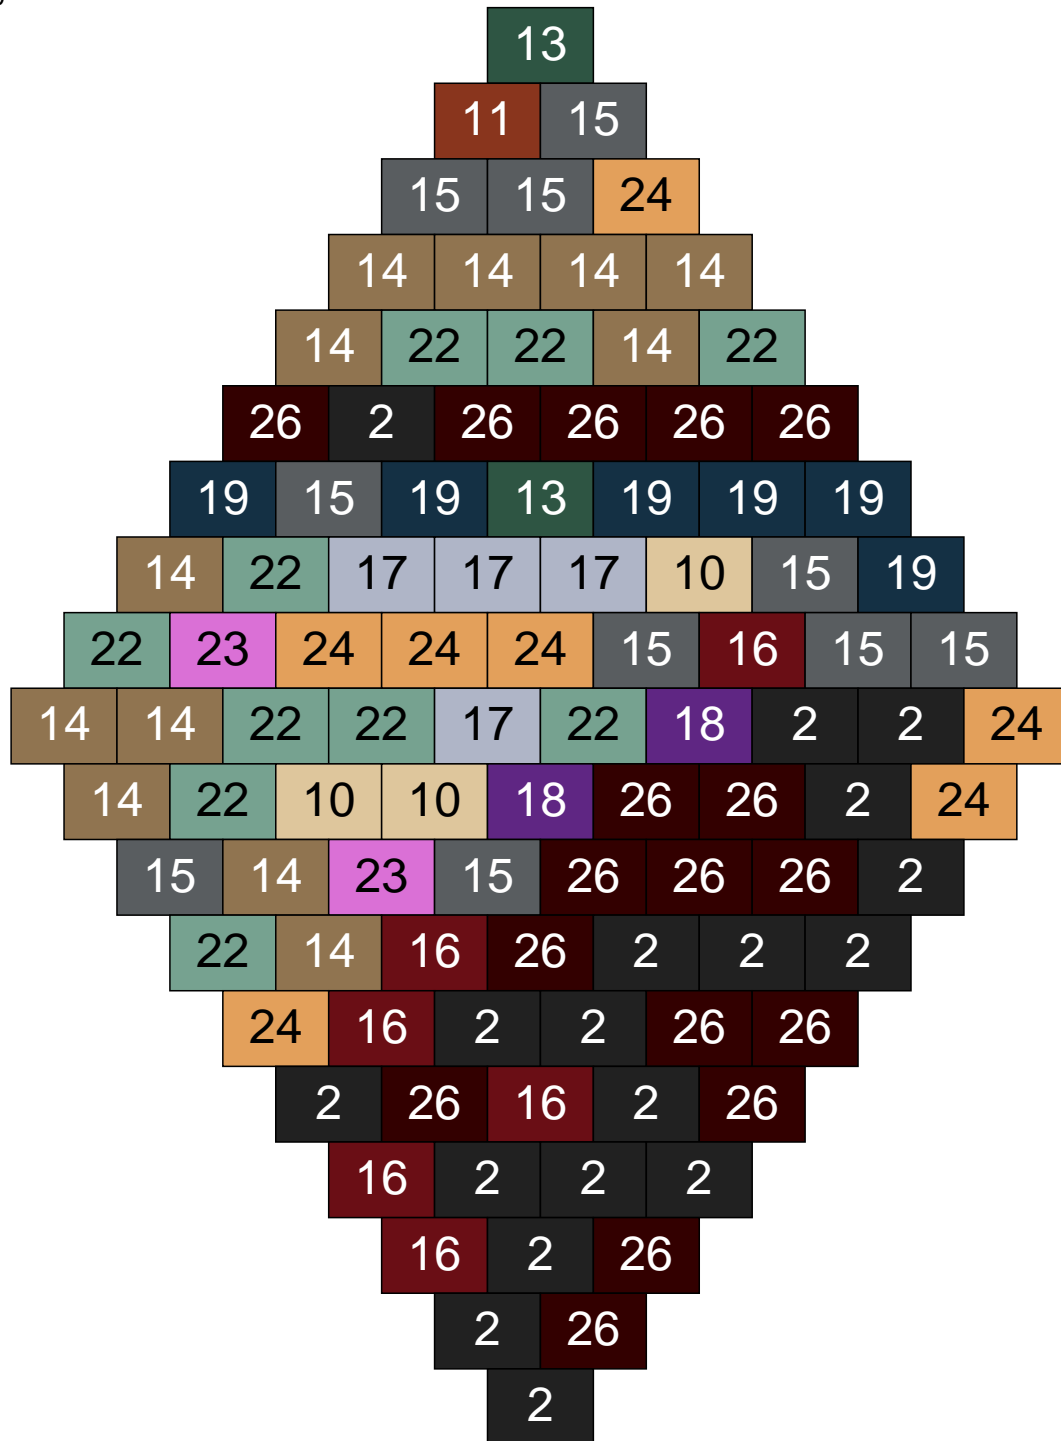

Ligne 3, Colonne 7

Couleur	Quantité	Couleur	Quantité
2 Noir	18	22 Vert sable	10
10 Beige clair	3	23 Violet clair	2
11 Marron	1	24 Caramel	7
13 Vert foncé	2	26 Marron foncé	17
14 Beige foncé	12		
15 Gris foncé	10		
16 Rouge foncé	6		
17 Gris clair	4		
18 Violet foncé	2		
19 Bleu foncé	6