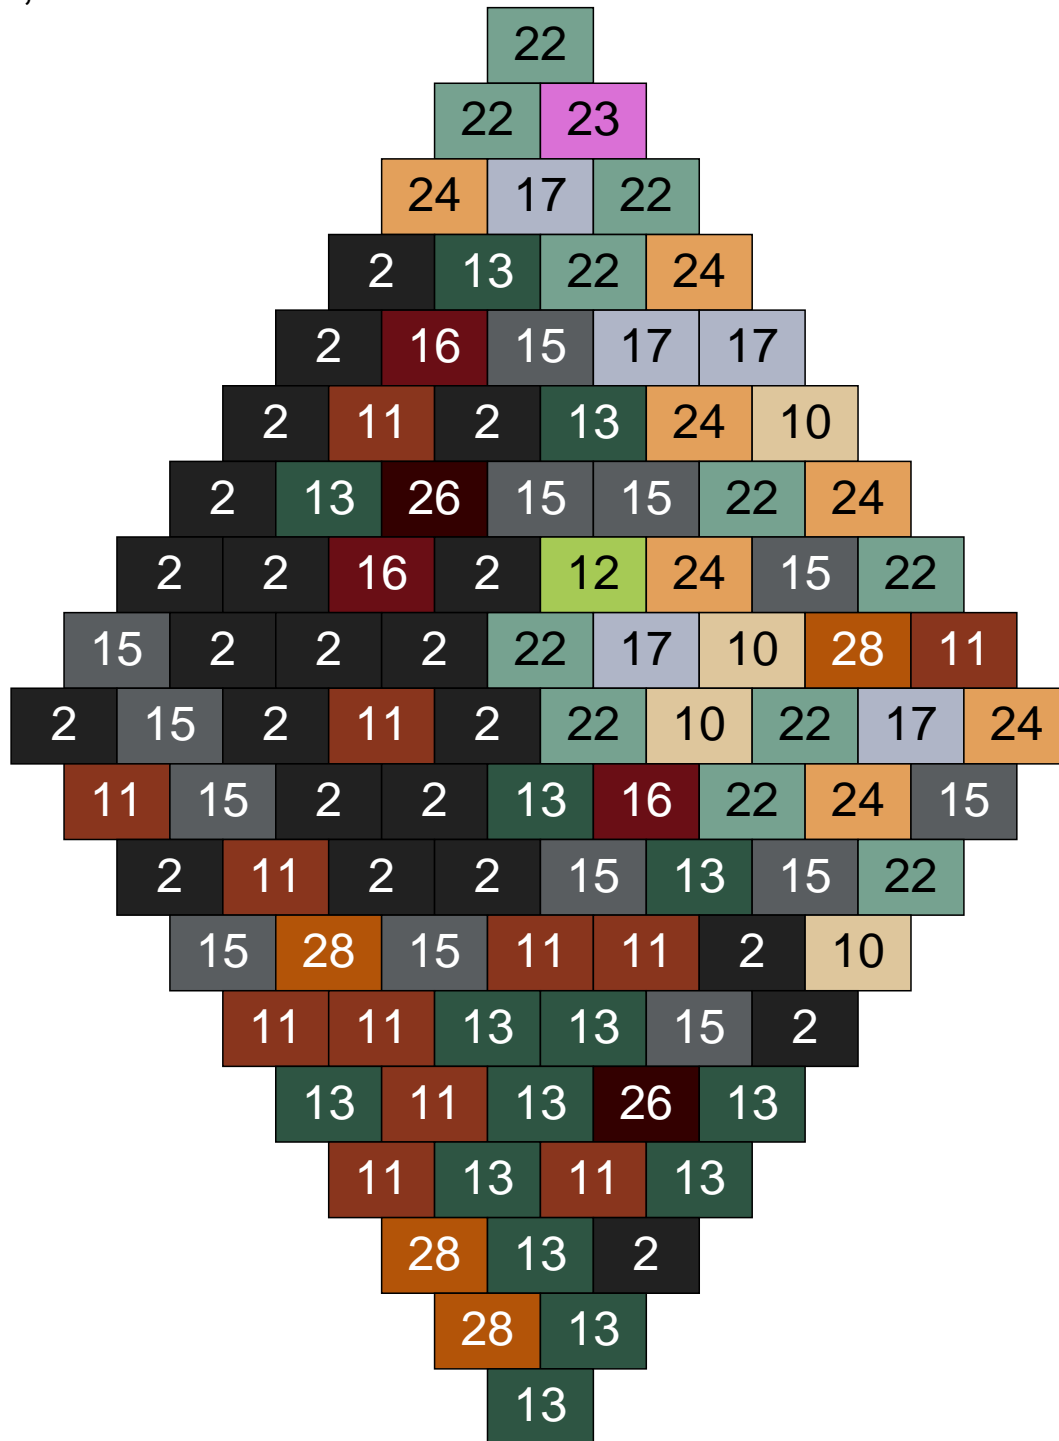

Ligne 11, Colonne 10

Couleur	Quantité	Couleur	Quantité
2 Noir	22	24 Caramel	7
10 Beige clair	4	26 Marron foncé	2
11 Marron	12	28 Orange foncé	4
12 Vert fluo	1		
13 Vert foncé	15		
15 Gris foncé	13		
16 Rouge foncé	3		
17 Gris clair	5		
22 Vert sable	11		
23 Violet clair	1