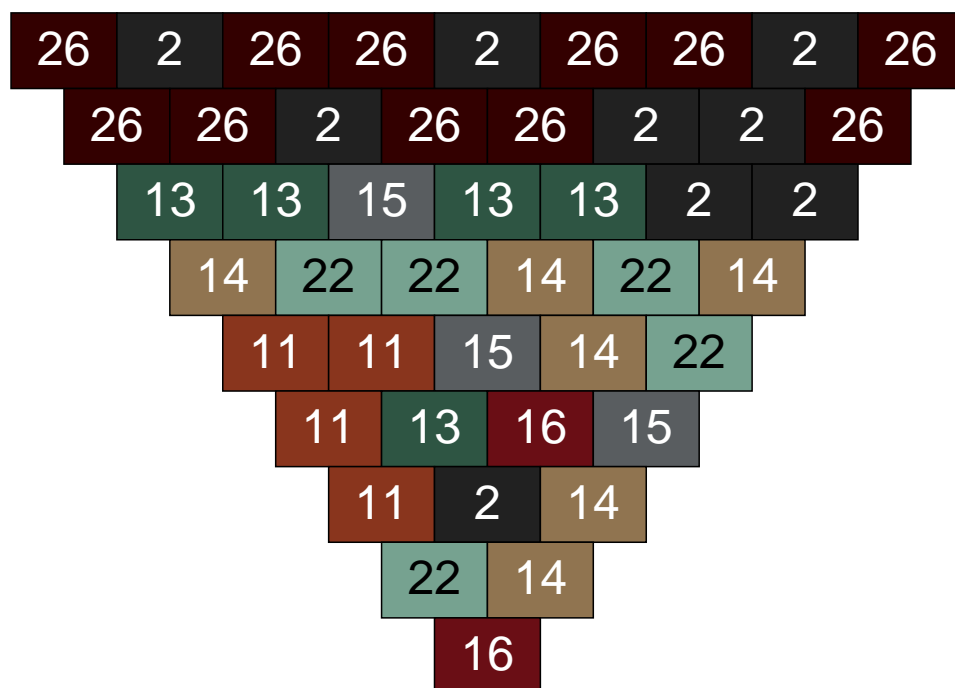

Ligne 13, Colonne 1

Couleur	Quantité
2 Noir	9
11 Marron	4
13 Vert foncé	5
14 Beige foncé	6
15 Gris foncé	3
16 Rouge foncé	2
22 Vert sable	5
26 Marron foncé	11