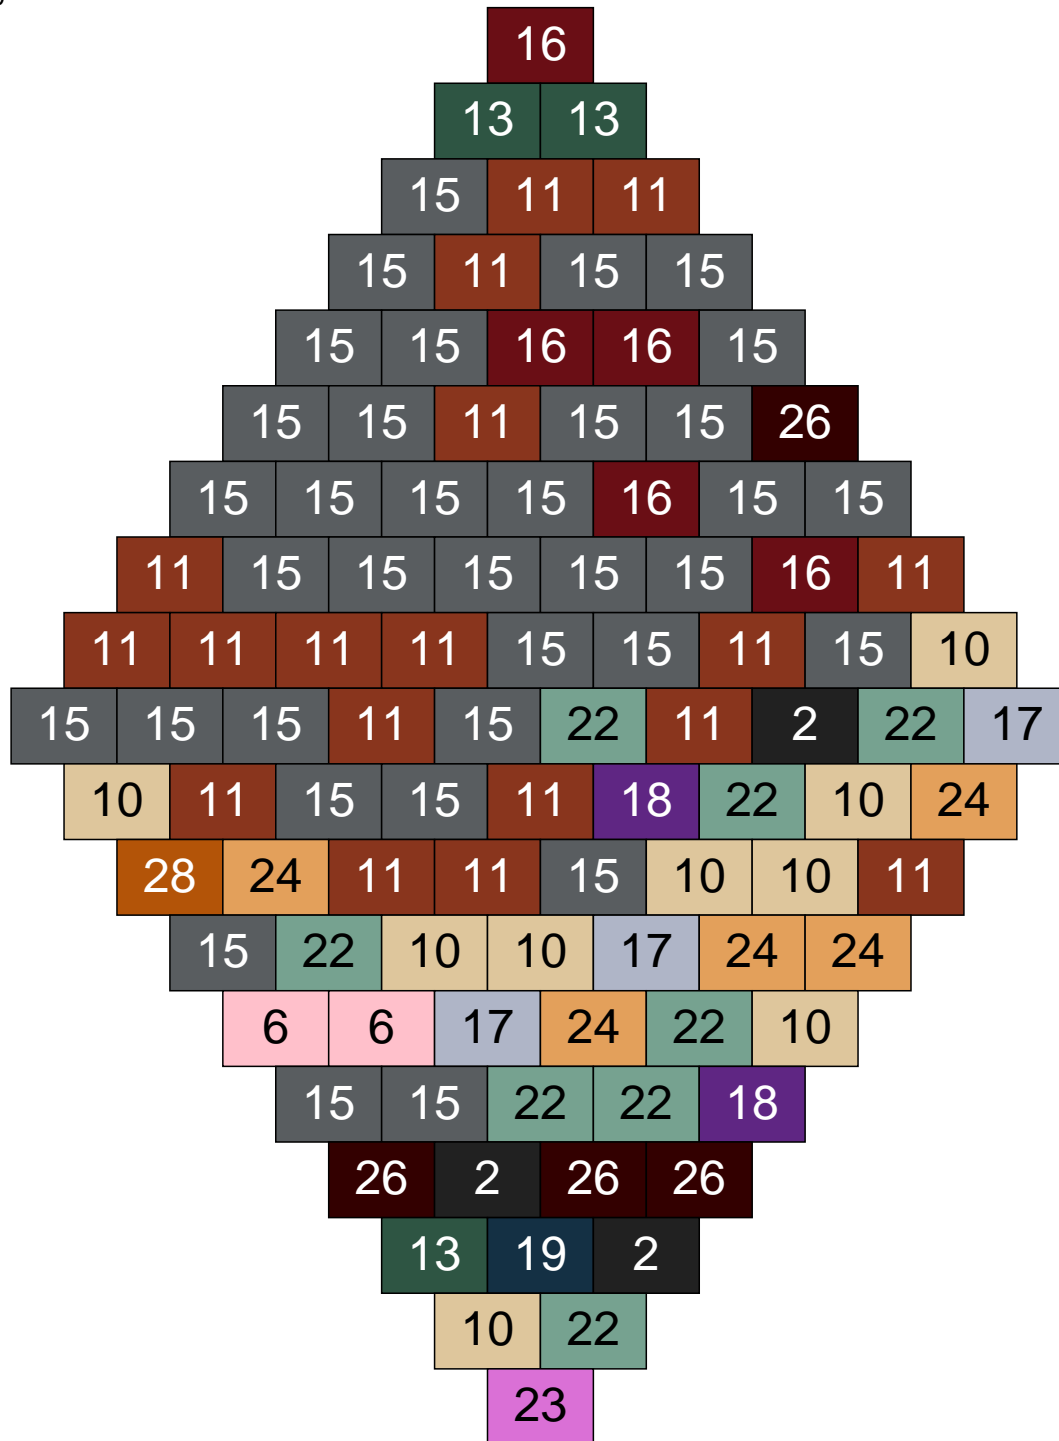

Ligne 4, Colonne 11

Couleur	Quantité	Couleur	Quantité
2 Noir	3	22 Vert sable	8
6 Rose	2	23 Violet clair	1
10 Beige clair	9	24 Caramel	5
11 Marron	18	26 Marron foncé	4
13 Vert foncé	3	28 Orange foncé	1
15 Gris foncé	35		
16 Rouge foncé	5		
17 Gris clair	3		
18 Violet foncé	2		
19 Bleu foncé	1