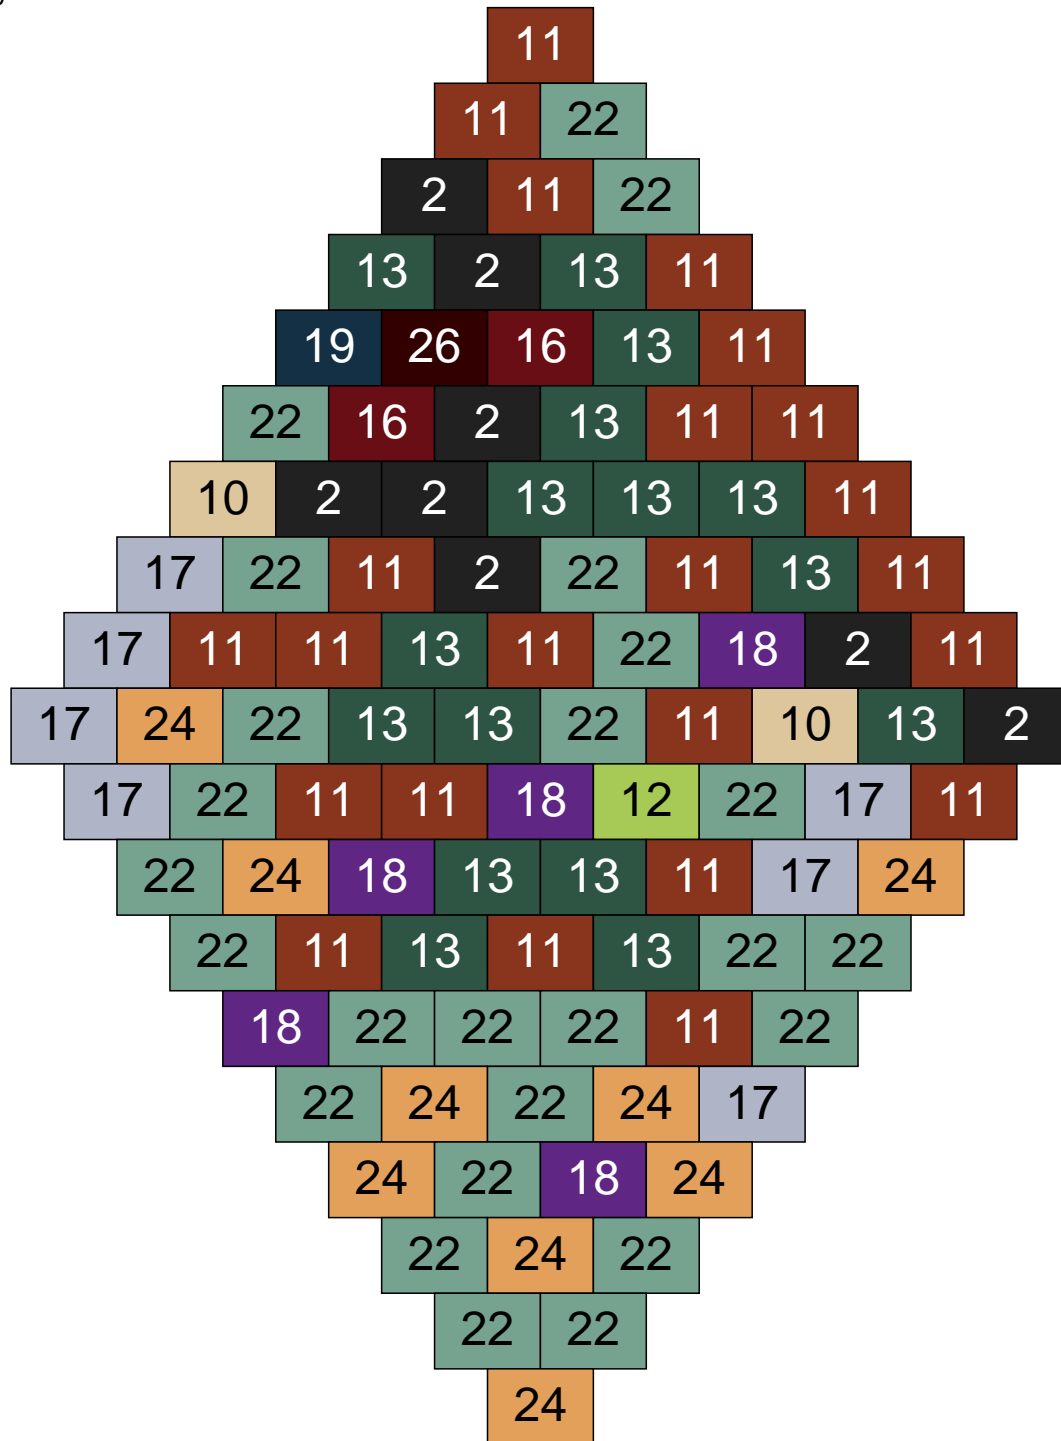

Ligne 7, Colonne 16

Couleur	Quantité	Couleur	Quantité
2 Noir	8	24 Caramel	9
10 Beige clair	2	26 Marron foncé	1
11 Marron	23		
12 Vert fluo	1		
13 Vert foncé	16		
16 Rouge foncé	2		
17 Gris clair	7		
18 Violet foncé	5		
19 Bleu foncé	1		
22 Vert sable	25