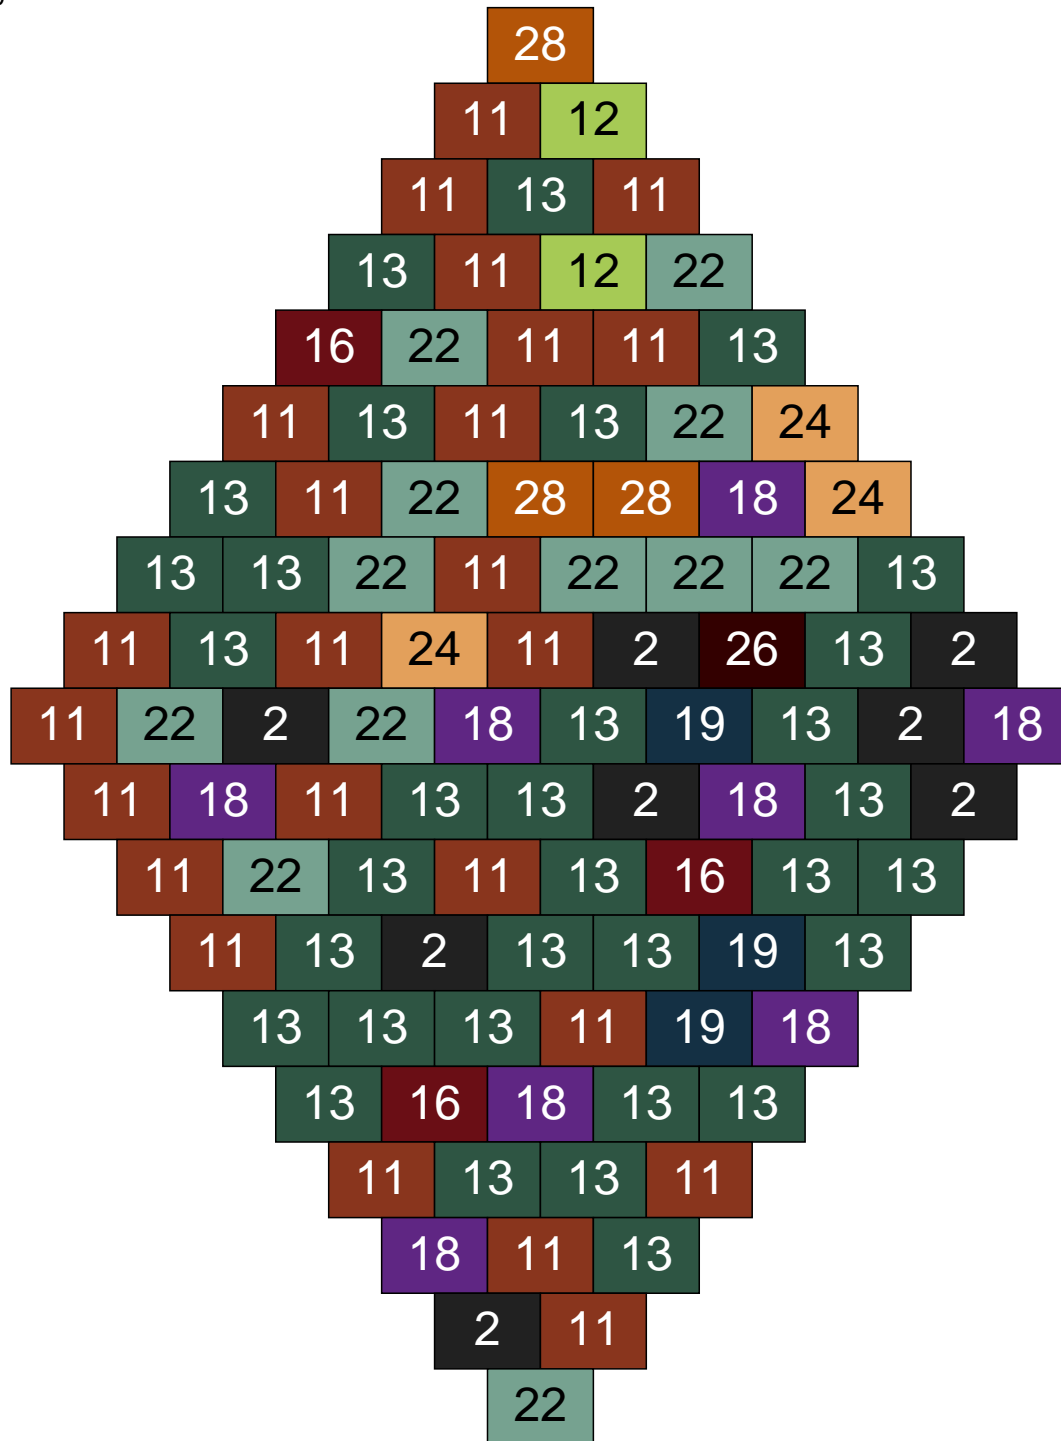

Ligne 9, Colonne 17

Couleur	Quantité	Couleur	Quantité
2 Noir	8	28 Orange foncé	3
11 Marron	24		
12 Vert fluo	2		
13 Vert foncé	33		
16 Rouge foncé	3		
18 Violet foncé	8		
19 Bleu foncé	3		
22 Vert sable	12		
24 Caramel	3		
26 Marron foncé	1