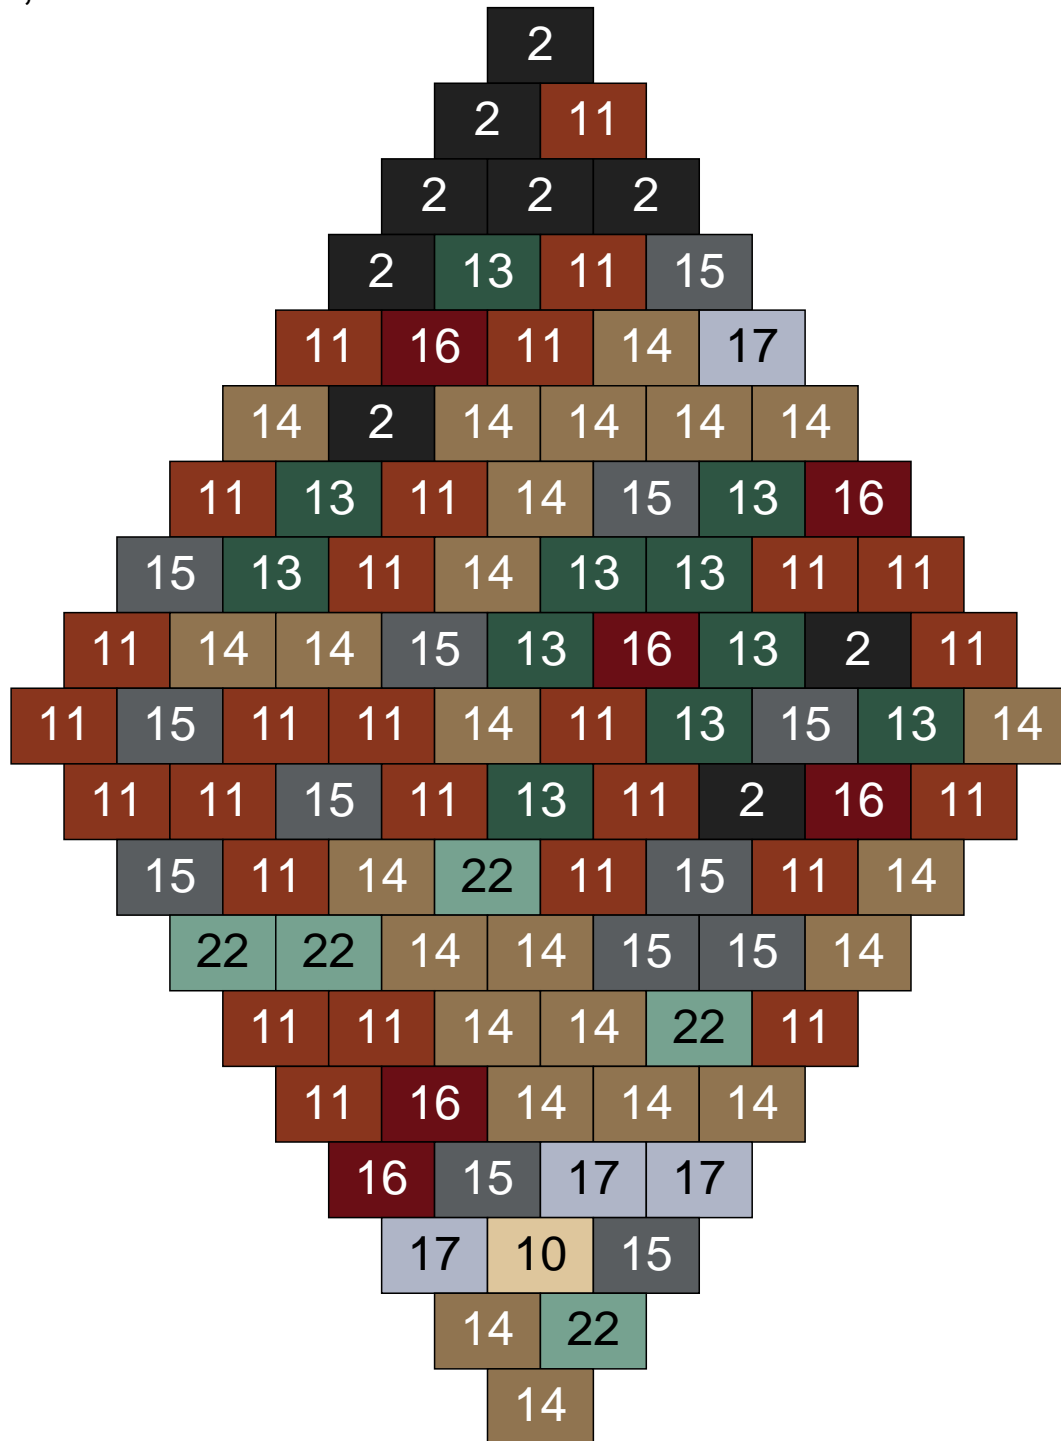

Ligne 10, Colonne 9

Couleur	Quantité
2 Noir	9
10 Beige clair	1
11 Marron	27
13 Vert foncé	11
14 Beige foncé	24
15 Gris foncé	13
16 Rouge foncé	6
17 Gris clair	4
22 Vert sable	5