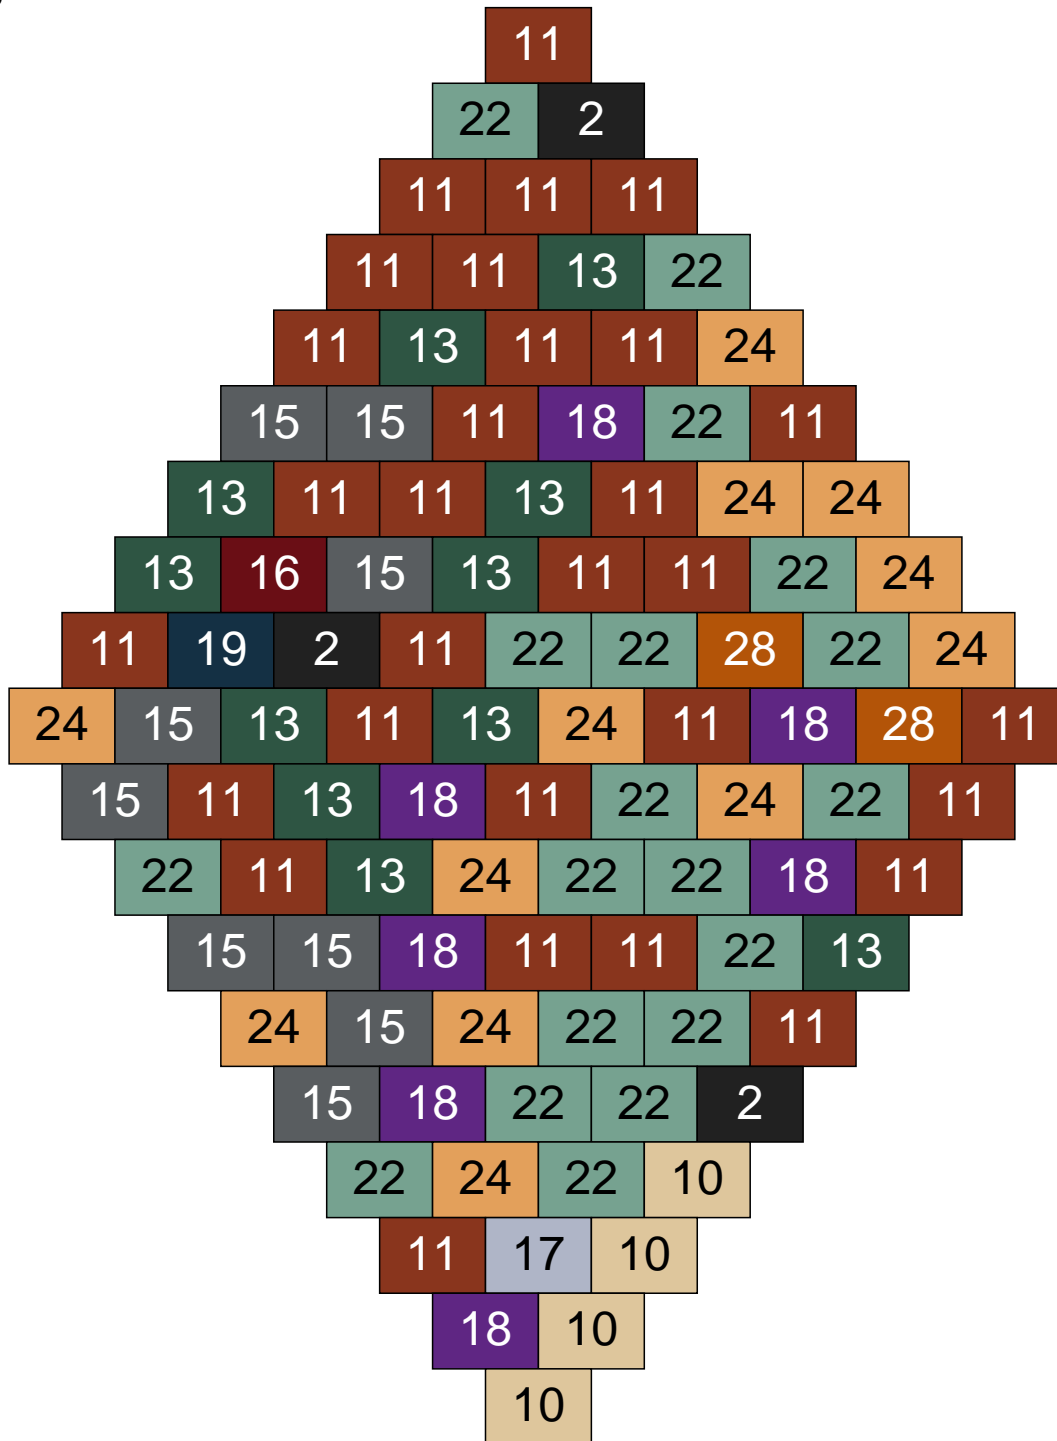

Ligne 8, Colonne 15

Couleur	Quantité	Couleur	Quantité
2 Noir	3	24 Caramel	12
10 Beige clair	4	28 Orange foncé	2
11 Marron	30		
13 Vert foncé	11		
15 Gris foncé	9		
16 Rouge foncé	1		
17 Gris clair	1		
18 Violet foncé	7		
19 Bleu foncé	1		
22 Vert sable	19