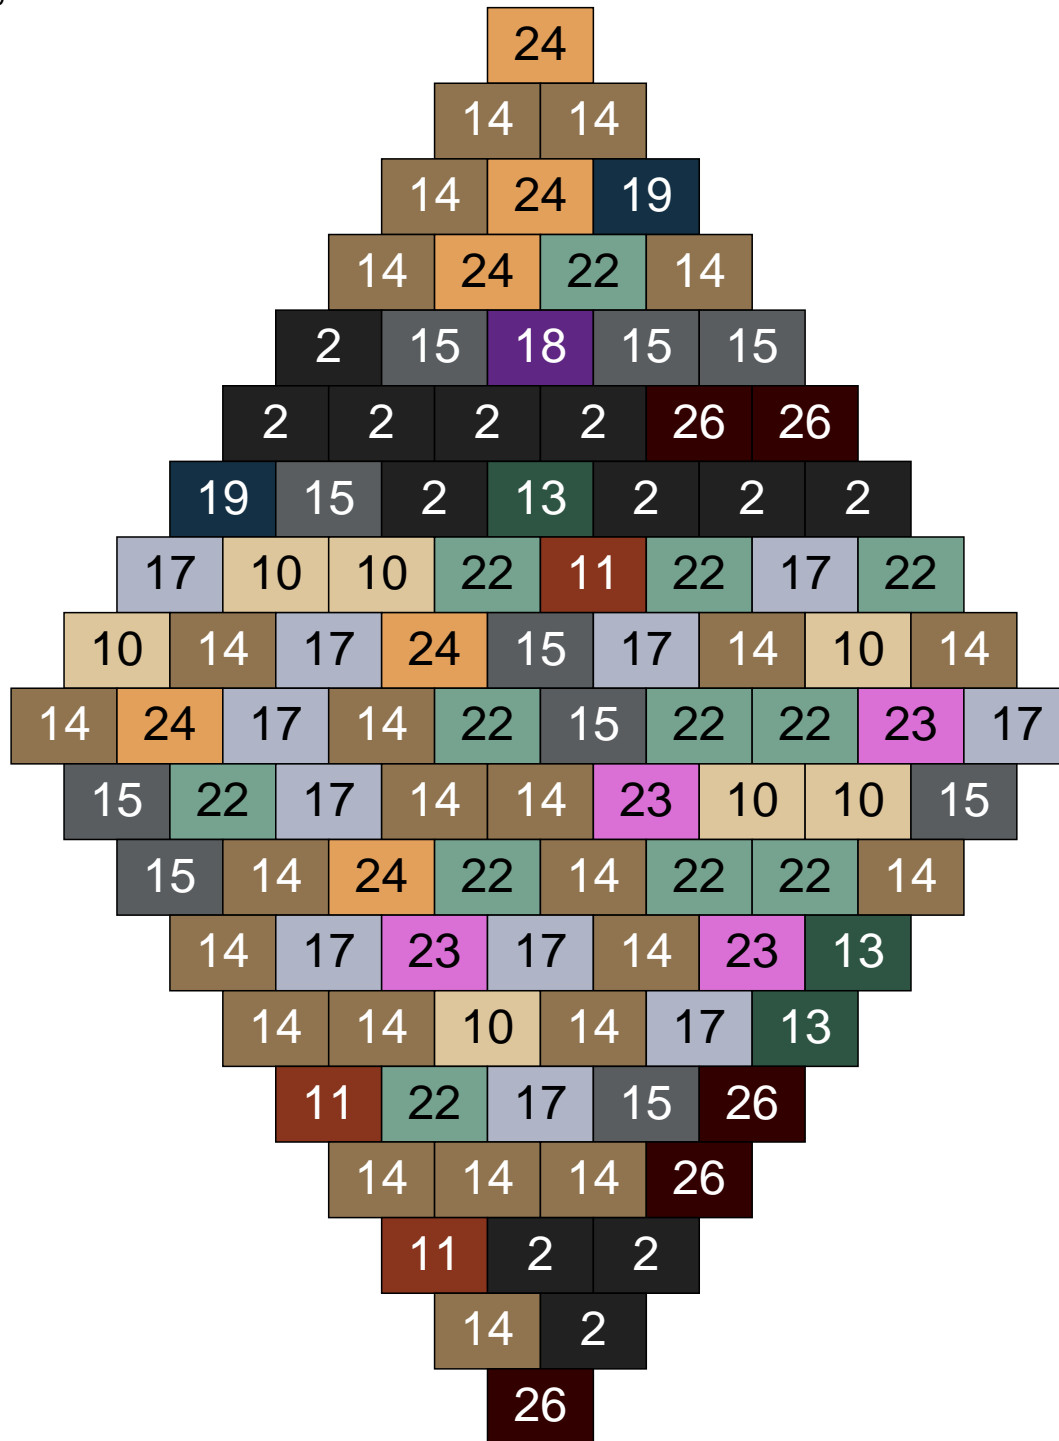

Ligne 3, Colonne 8

Couleur	Quantité	Couleur	Quantité
2 Noir	12	23 Violet clair	4
10 Beige clair	7	24 Caramel	6
11 Marron	3	26 Marron foncé	5
13 Vert foncé	3		
14 Beige foncé	24		
15 Gris foncé	10		
17 Gris clair	11		
18 Violet foncé	1		
19 Bleu foncé	2		
22 Vert sable	12