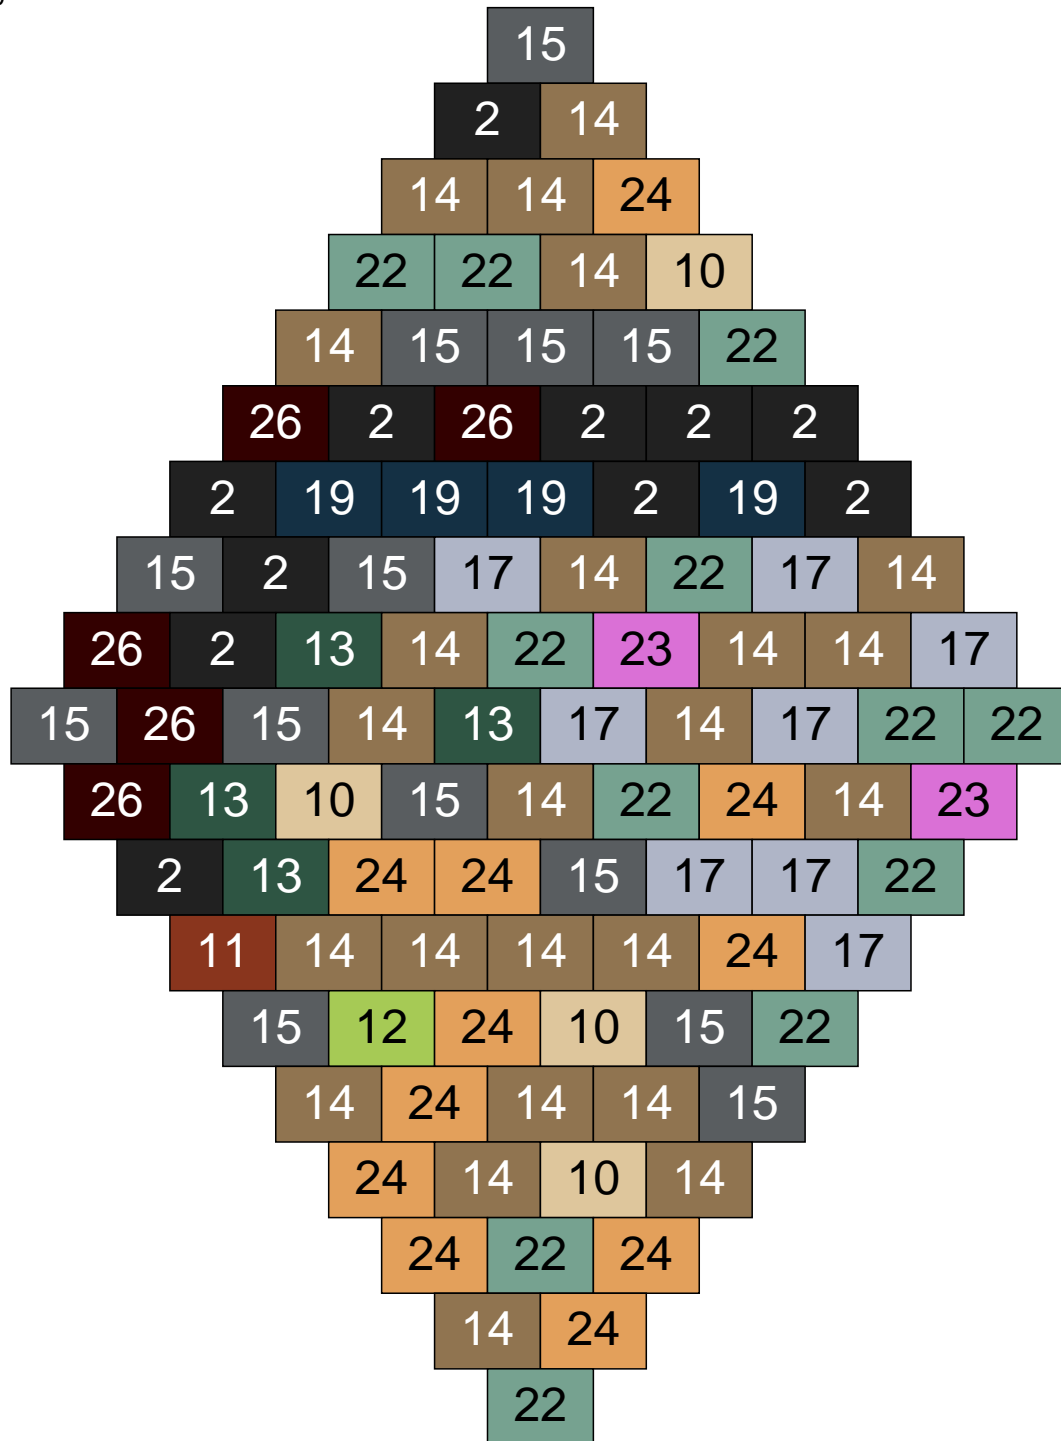

Ligne 3, Colonne 9

Couleur	Quantité	Couleur	Quantité
2 Noir	11	23 Violet clair	2
10 Beige clair	4	24 Caramel	11
11 Marron	1	26 Marron foncé	5
12 Vert fluo	1		
13 Vert foncé	4		
14 Beige foncé	24		
15 Gris foncé	13		
17 Gris clair	8		
19 Bleu foncé	4		
22 Vert sable	12