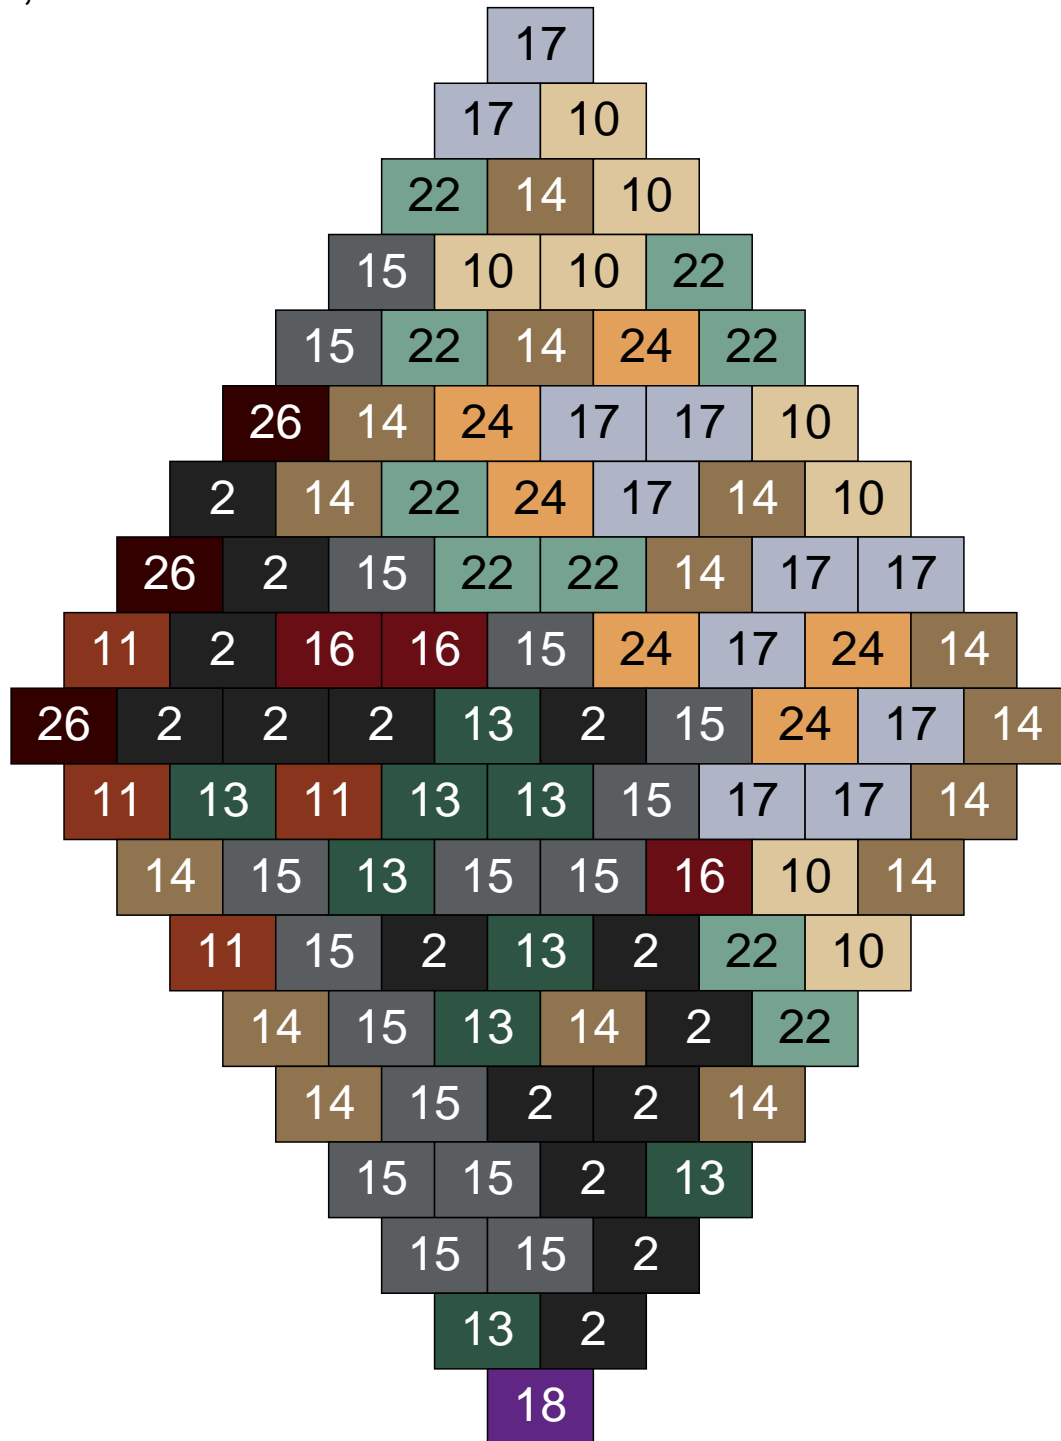

Ligne 10, Colonne 6

Couleur	Quantité	Couleur	Quantité
2 Noir	15	24 Caramel	6
10 Beige clair	8	26 Marron foncé	3
11 Marron	4		
13 Vert foncé	9		
14 Beige foncé	15		
15 Gris foncé	16		
16 Rouge foncé	3		
17 Gris clair	11		
18 Violet foncé	1		
22 Vert sable	9