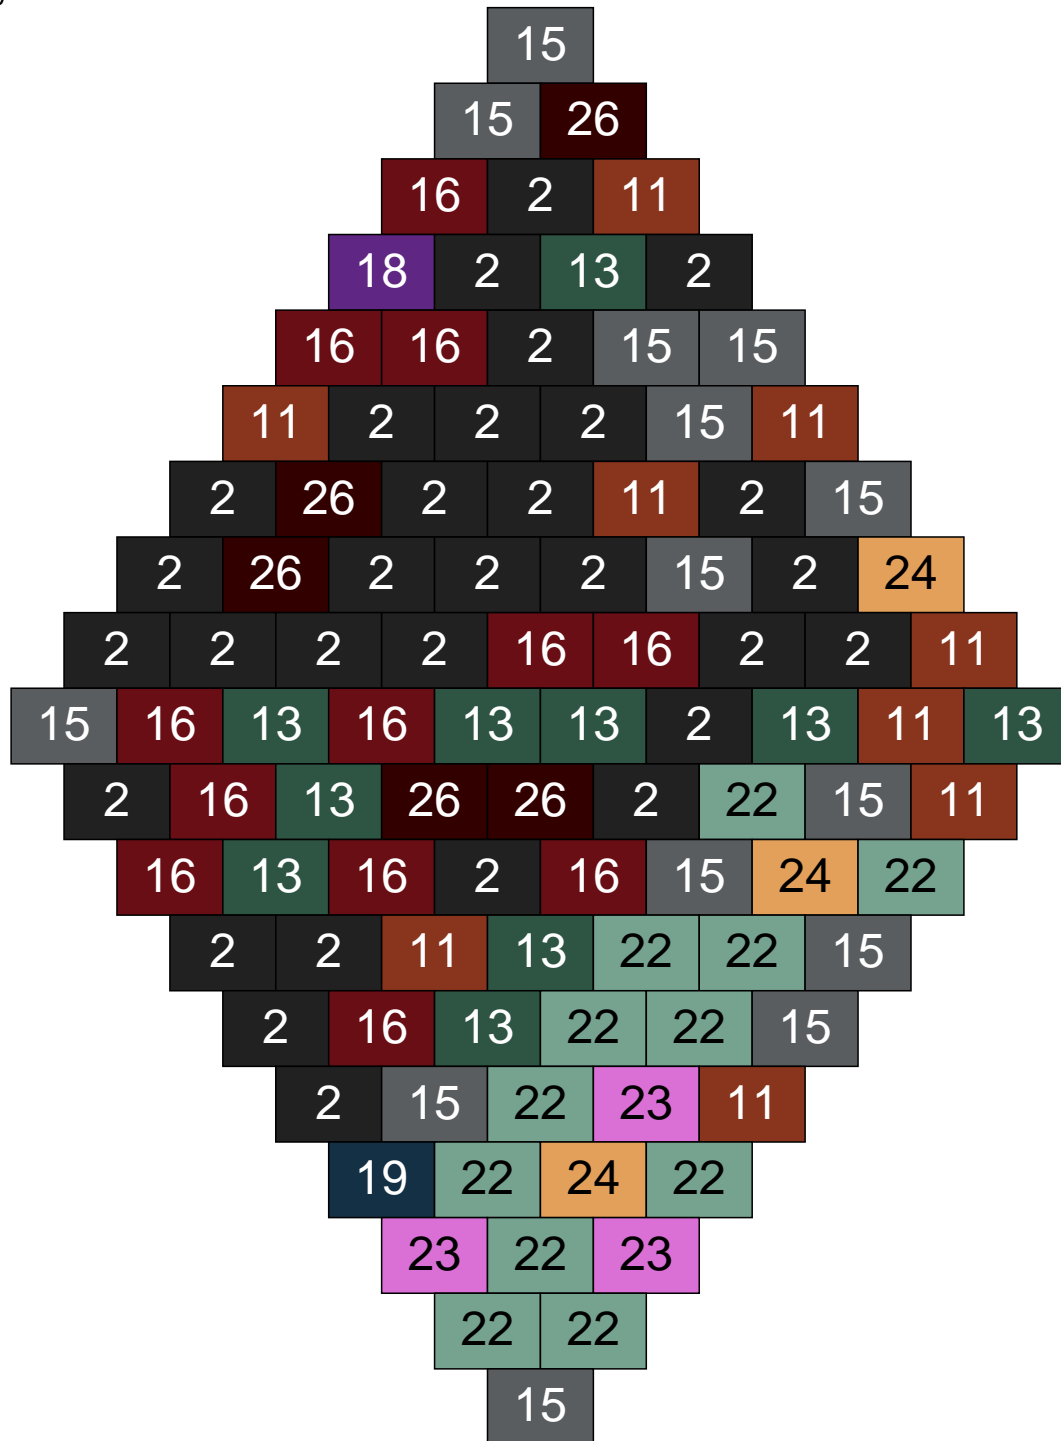

Ligne 2, Colonne 13

Couleur	Quantité	Couleur	Quantité
2 Noir	30	26 Marron foncé	5
11 Marron	9		
13 Vert foncé	10		
15 Gris foncé	14		
16 Rouge foncé	12		
18 Violet foncé	1		
19 Bleu foncé	1		
22 Vert sable	12		
23 Violet clair	3		
24 Caramel	3