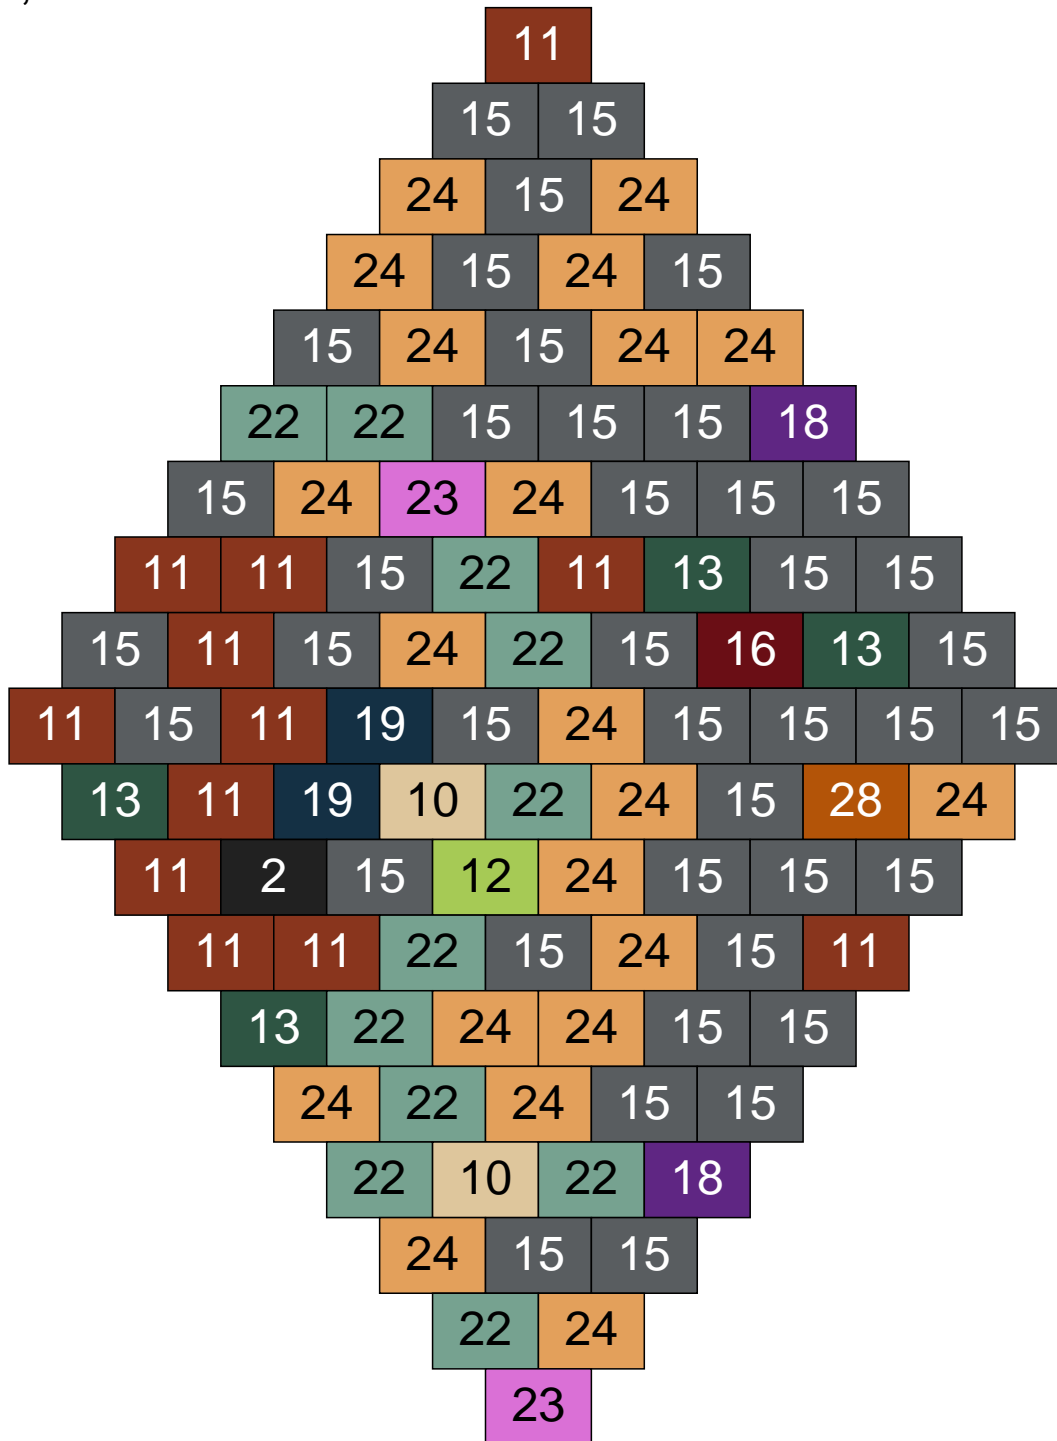

Ligne 11, Colonne 12

Couleur	Quantité	Couleur	Quantité
2 Noir	1	23 Violet clair	2
10 Beige clair	2	24 Caramel	21
11 Marron	12	28 Orange foncé	1
12 Vert fluo	1		
13 Vert foncé	4		
15 Gris foncé	40		
16 Rouge foncé	1		
18 Violet foncé	2		
19 Bleu foncé	2		
22 Vert sable	11