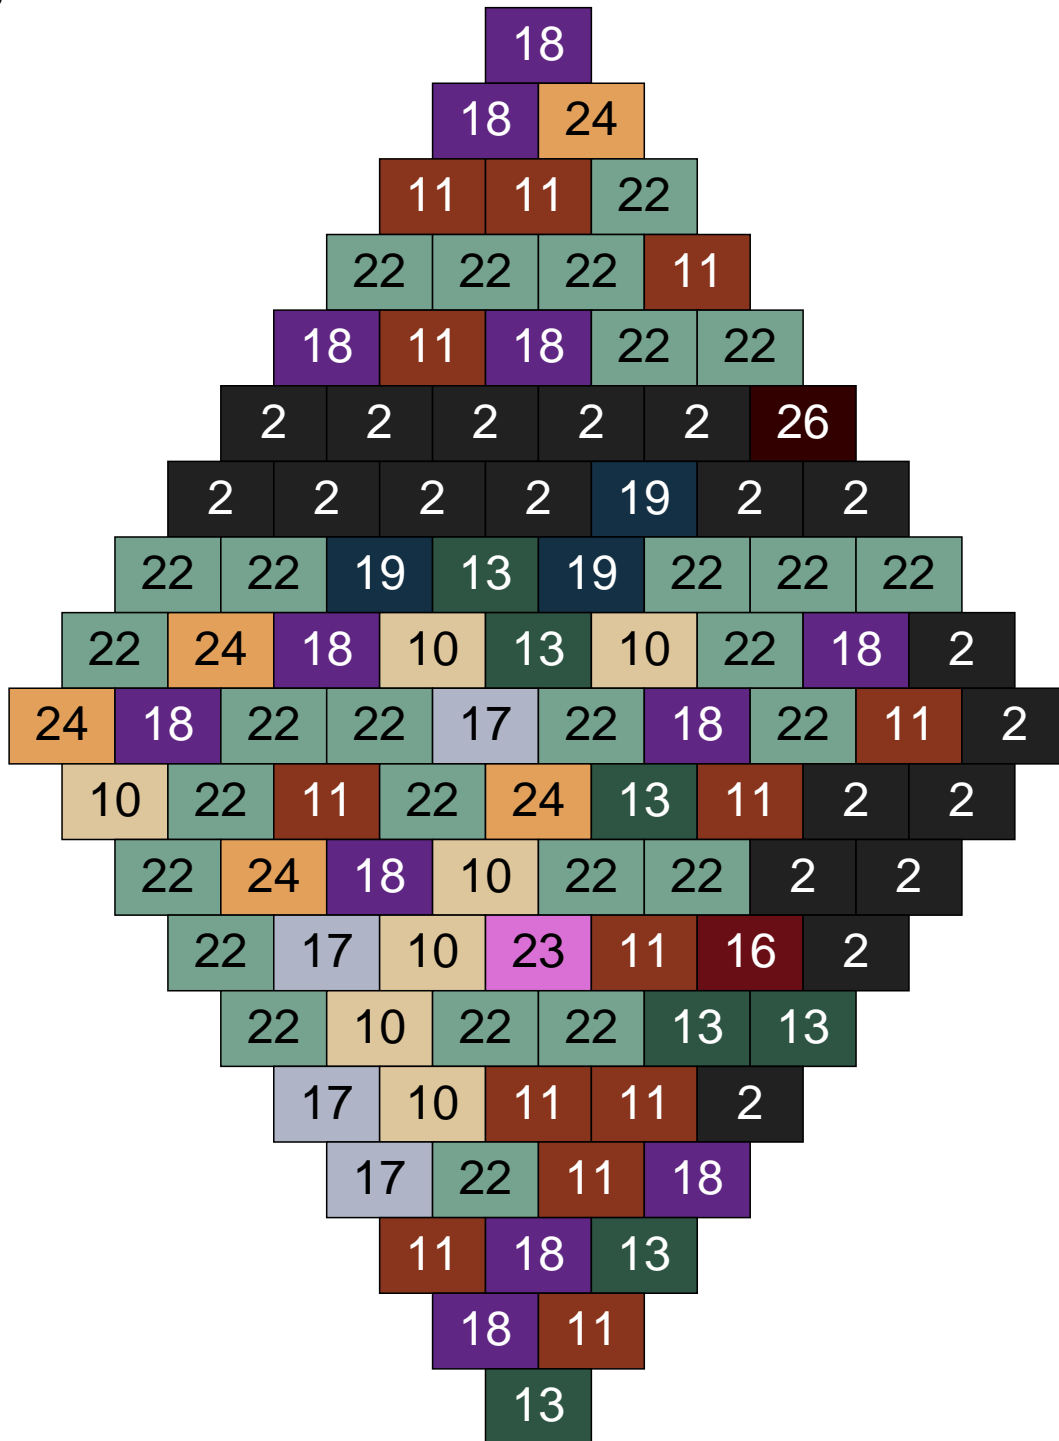

Ligne 3, Colonne 15

Couleur	Quantité	Couleur	Quantité
2 Noir	19	24 Caramel	5
10 Beige clair	7	26 Marron foncé	1
11 Marron	13		
13 Vert foncé	7		
16 Rouge foncé	1		
17 Gris clair	4		
18 Violet foncé	12		
19 Bleu foncé	3		
22 Vert sable	27		
23 Violet clair	1