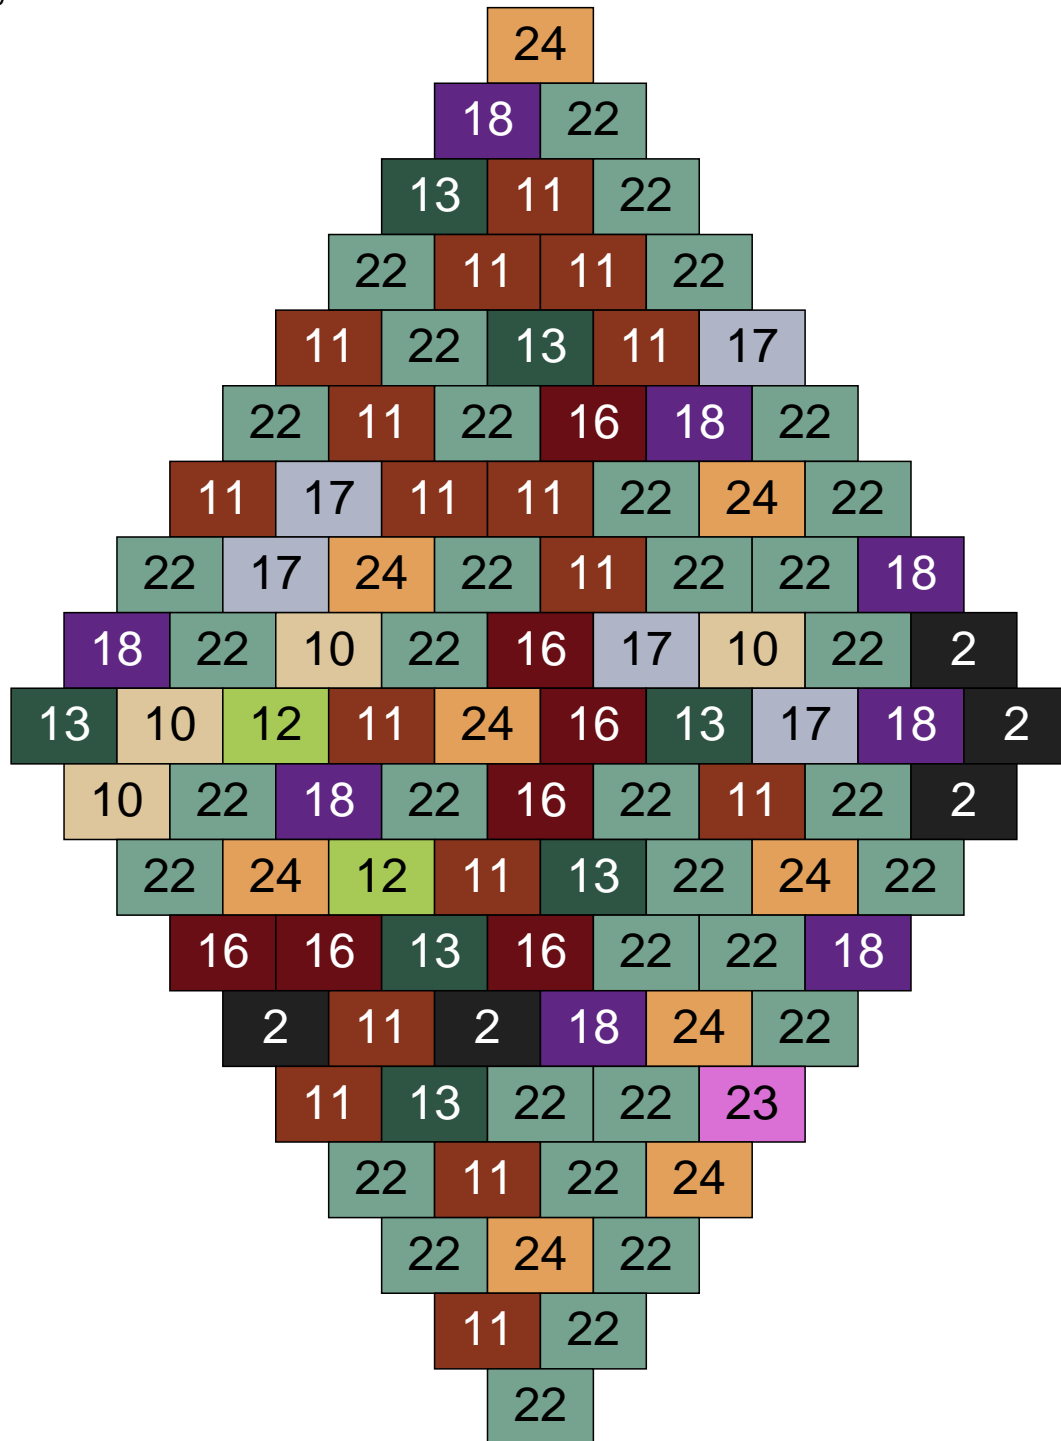

Ligne 2, Colonne 17

Couleur	Quantité	Couleur	Quantité
2 Noir	5	24 Caramel	9
10 Beige clair	4		
11 Marron	17		
12 Vert fluo	2		
13 Vert foncé	7		
16 Rouge foncé	7		
17 Gris clair	5		
18 Violet foncé	8		
22 Vert sable	35		
23 Violet clair	1