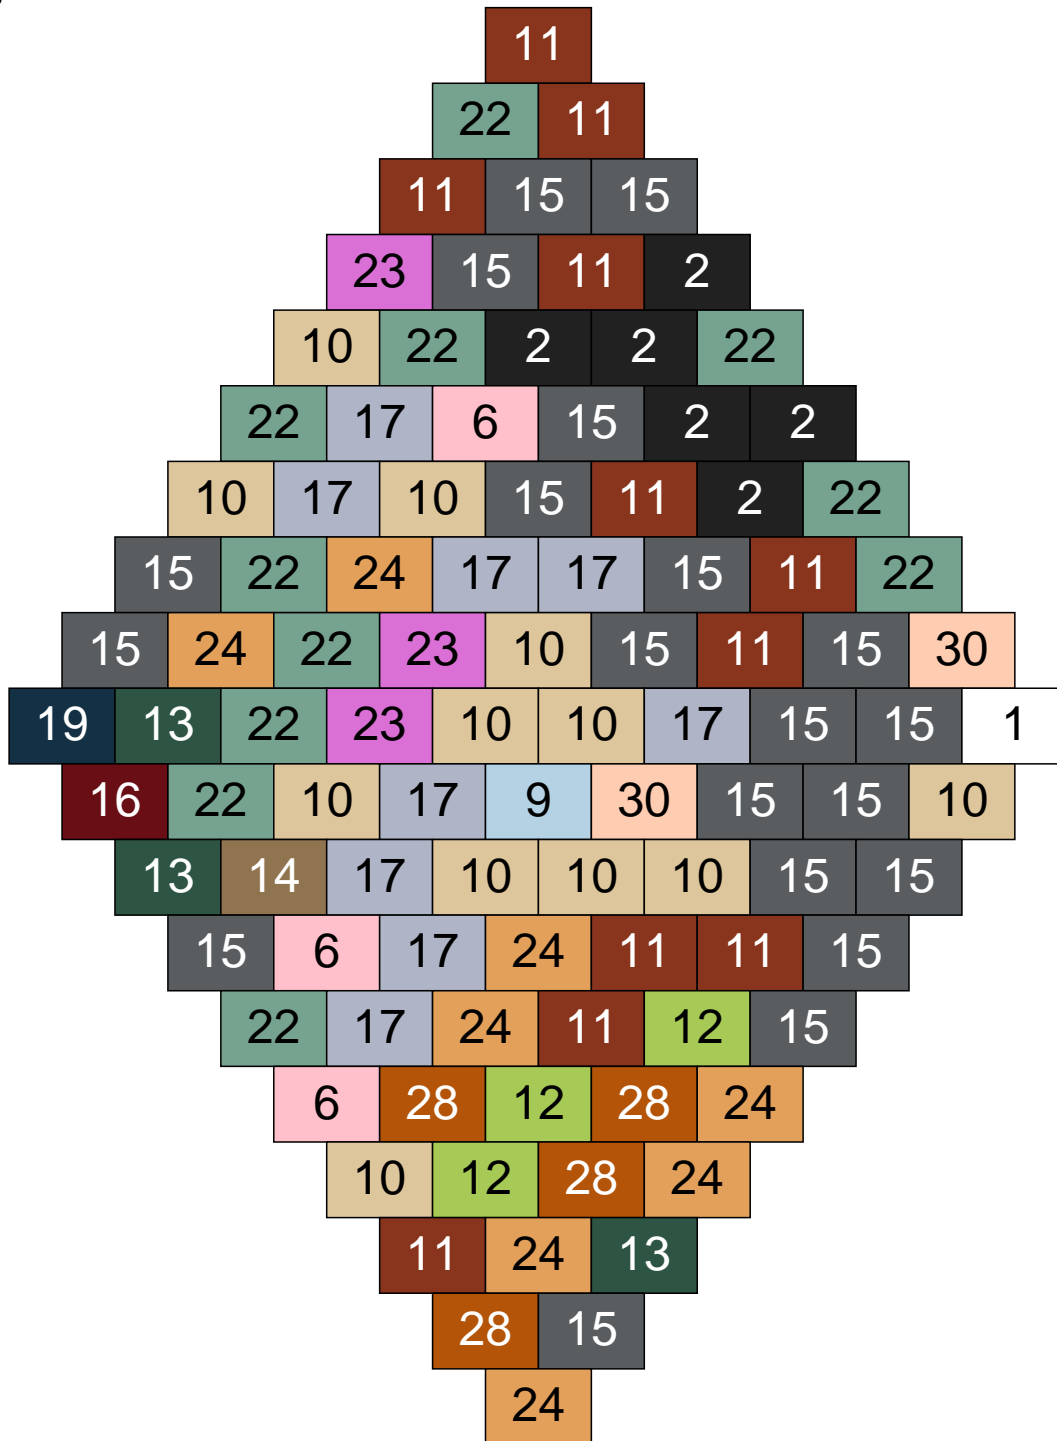

Ligne 8, Colonne 10

Couleur	Quantité	Couleur	Quantité
1 Blanc	1	16 Rouge foncé	1
2 Noir	6	17 Gris clair	9
6 Rose	3	19 Bleu foncé	1
9 Bleu ciel	1	22 Vert sable	11
10 Beige clair	12	23 Violet clair	3
11 Marron	11	24 Caramel	8
12 Vert fluo	3	28 Orange foncé	4
13 Vert foncé	3	30 Chair	2
14 Beige foncé	1		
15 Gris foncé	20