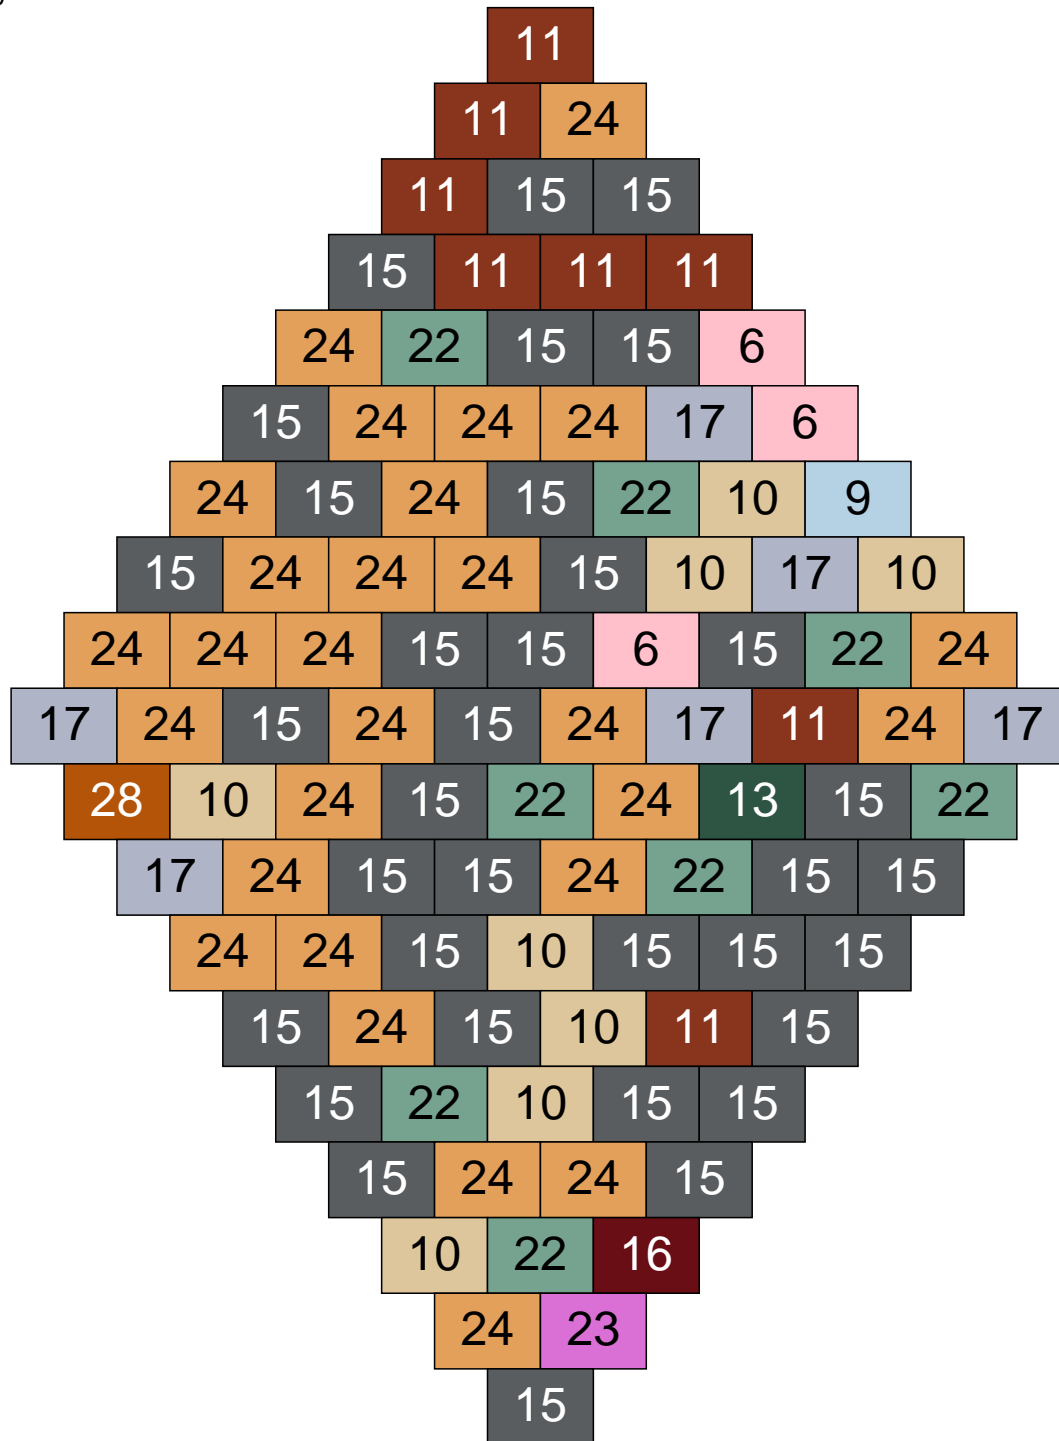

Ligne 8, Colonne 12

Couleur	Quantité	Couleur	Quantité
6 Rose	3	24 Caramel	28
9 Bleu ciel	1	28 Orange foncé	1
10 Beige clair	8		
11 Marron	8		
13 Vert foncé	1		
15 Gris foncé	34		
16 Rouge foncé	1		
17 Gris clair	6		
22 Vert sable	8		
23 Violet clair	1