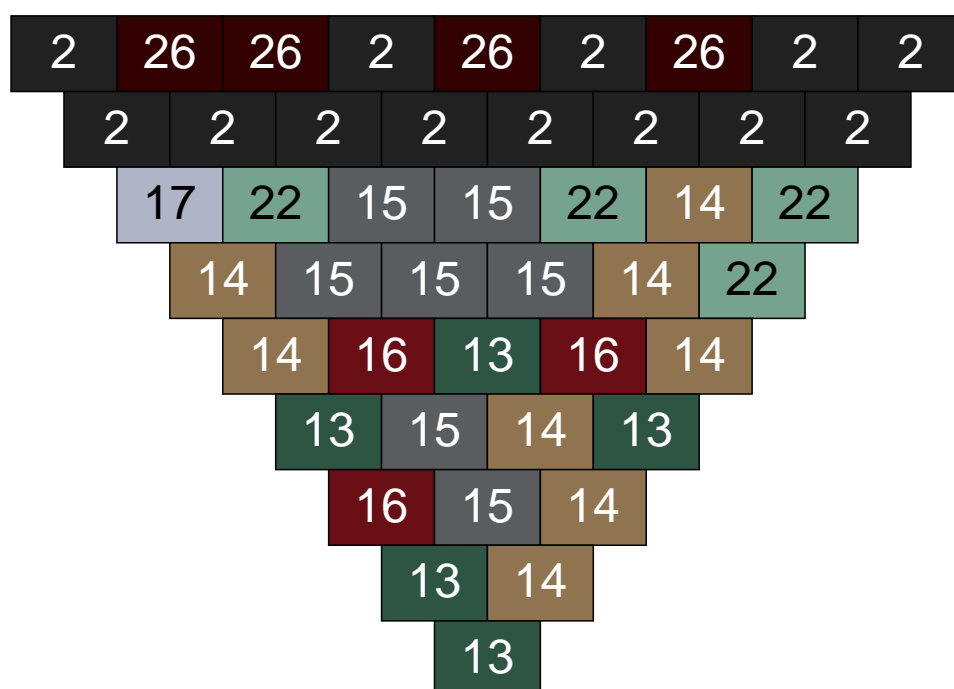

Ligne 13, Colonne 3

Couleur	Quantité
2 Noir	13
13 Vert foncé	5
14 Beige foncé	8
15 Gris foncé	7
16 Rouge foncé	3
17 Gris clair	1
22 Vert sable	4
26 Marron foncé	4