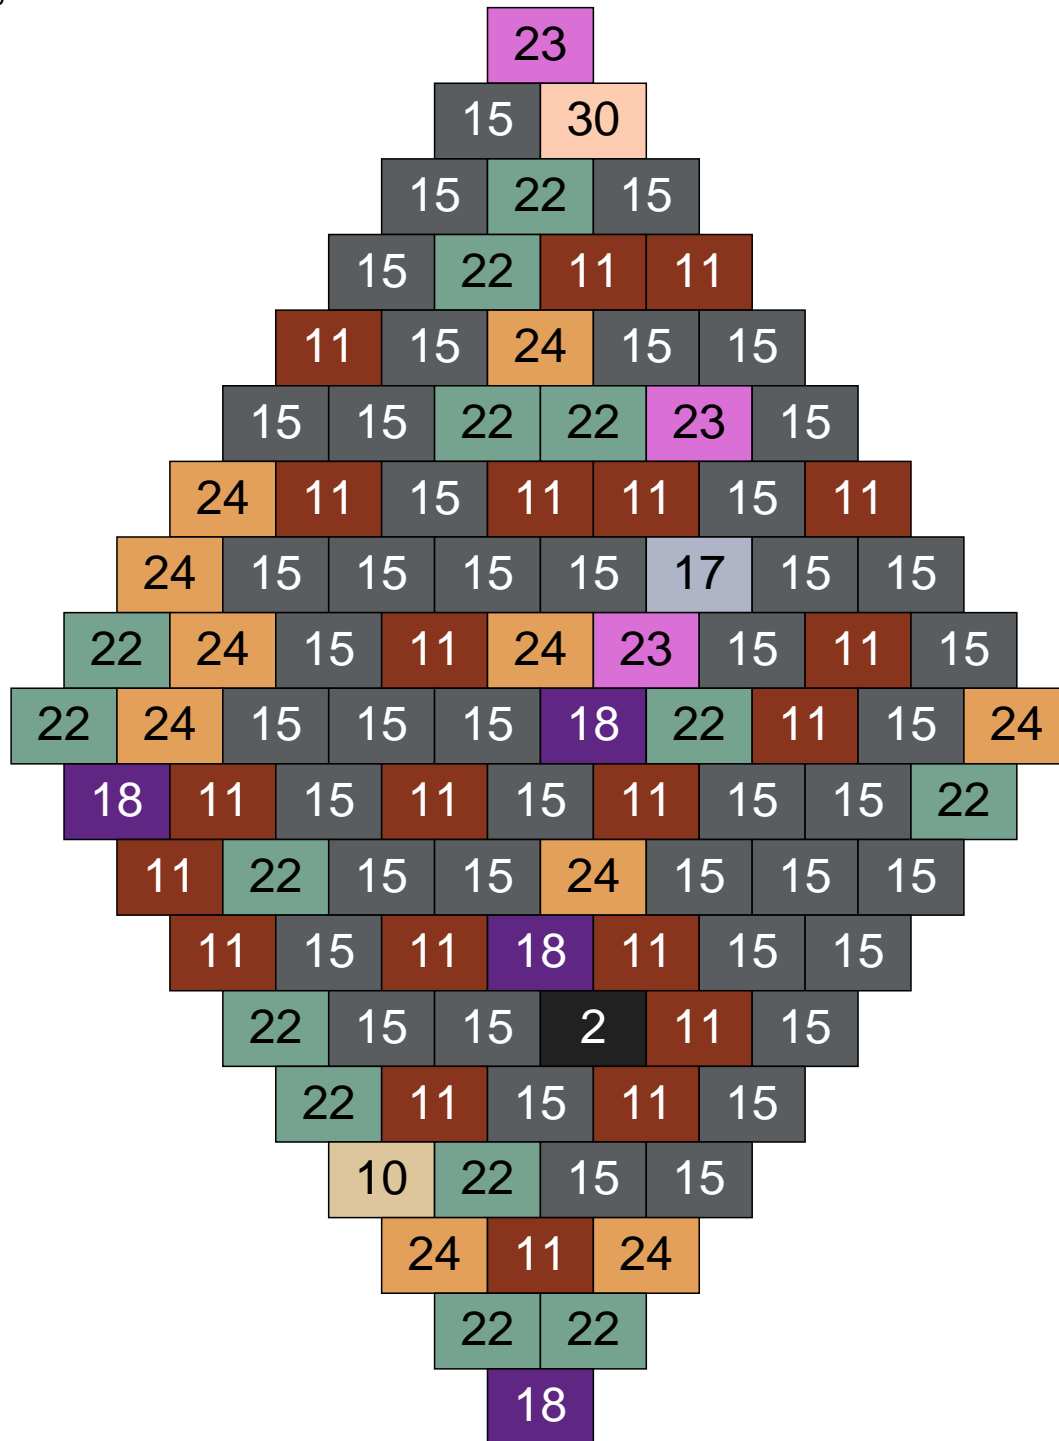

Ligne 9, Colonne 12

Couleur	Quantité
2 Noir	1
10 Beige clair	1
11 Marron	21
15 Gris foncé	44
17 Gris clair	1
18 Violet foncé	4
22 Vert sable	14
23 Violet clair	3
24 Caramel	10
30 Chair	1