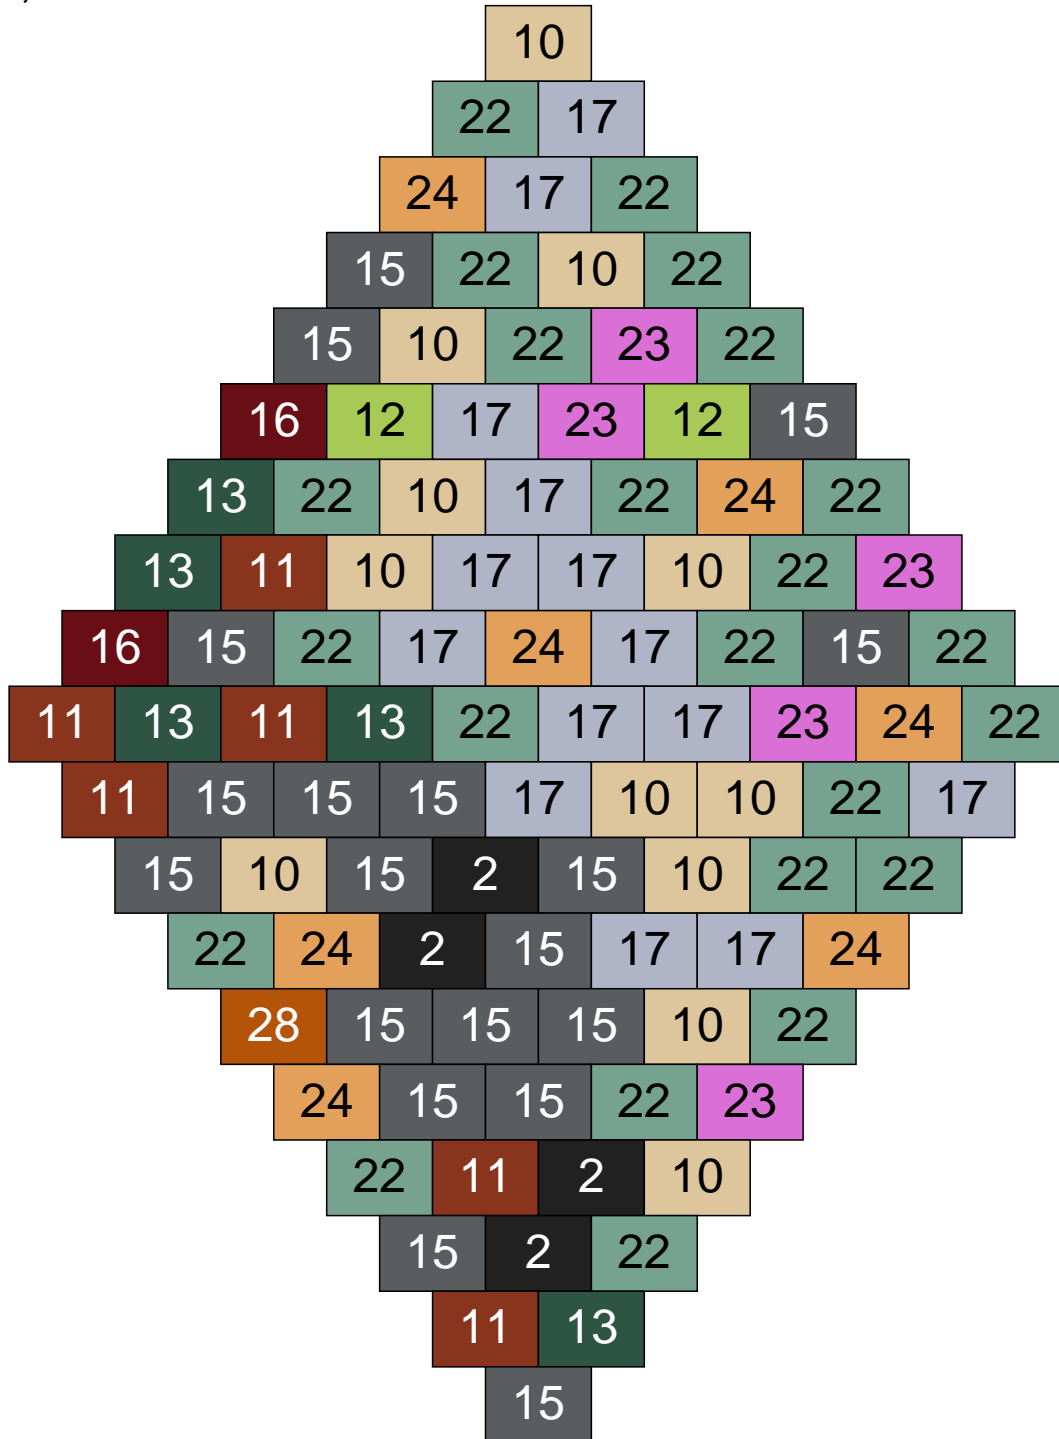

Ligne 10, Colonne 14

Couleur	Quantité	Couleur	Quantité
2 Noir	4	24 Caramel	7
10 Beige clair	12	28 Orange foncé	1
11 Marron	6		
12 Vert fluo	2		
13 Vert foncé	5		
15 Gris foncé	19		
16 Rouge foncé	2		
17 Gris clair	14		
22 Vert sable	23		
23 Violet clair	5