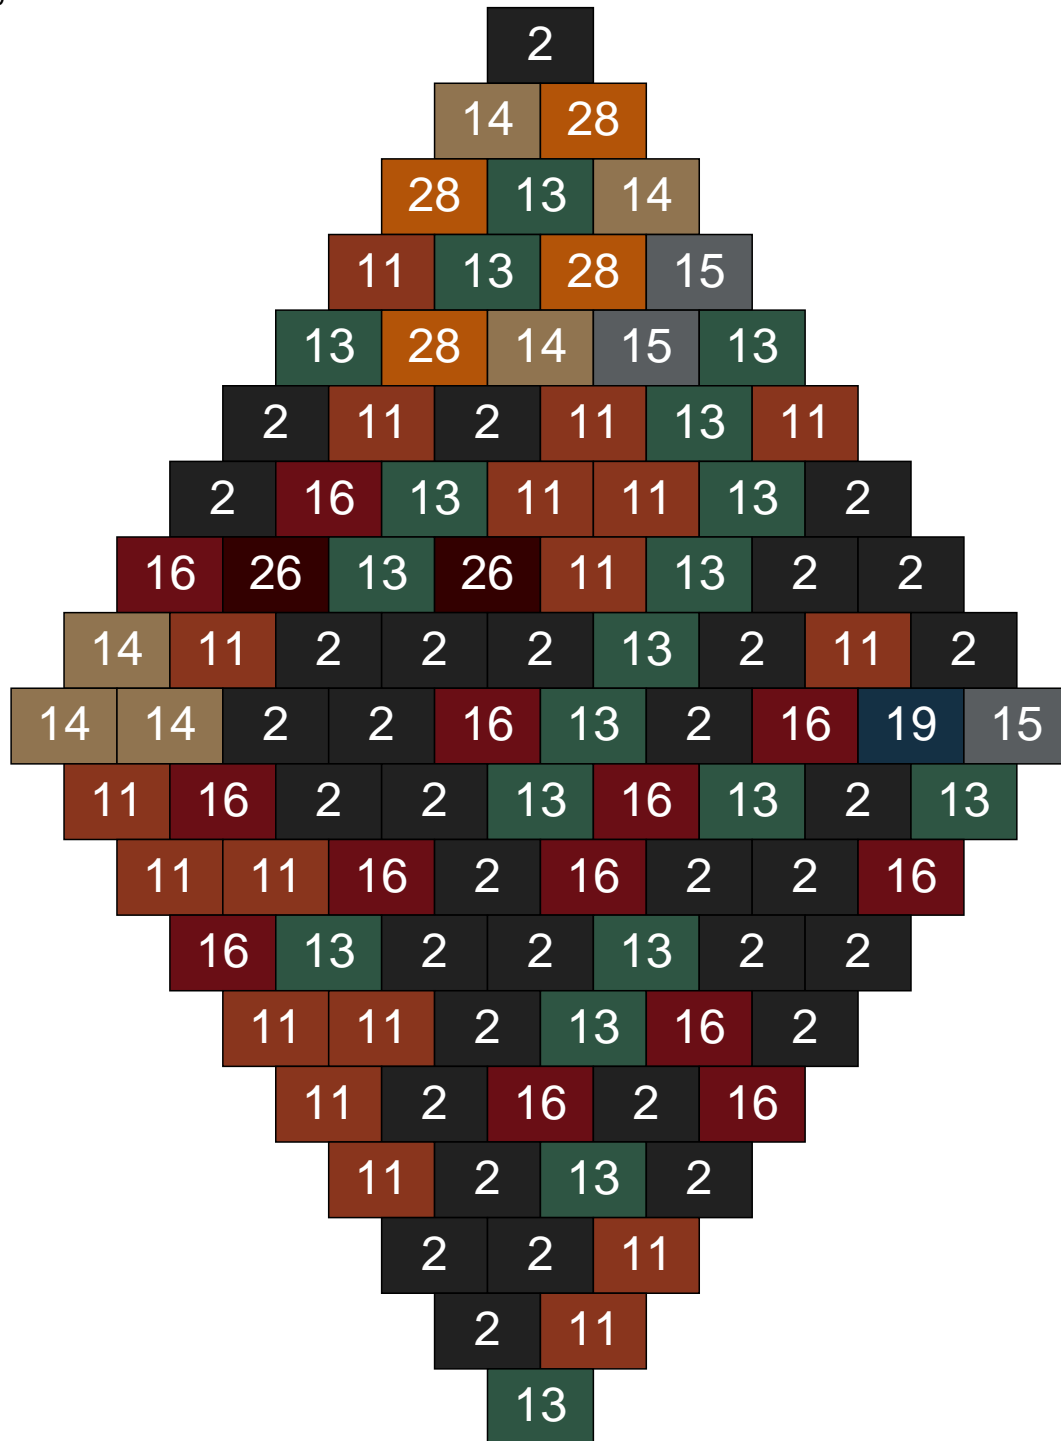

Ligne 8, Colonne 8

Couleur	Quantité
2 Noir	34
11 Marron	18
13 Vert foncé	19
14 Beige foncé	6
15 Gris foncé	3
16 Rouge foncé	13
19 Bleu foncé	1
26 Marron foncé	2
28 Orange foncé	4