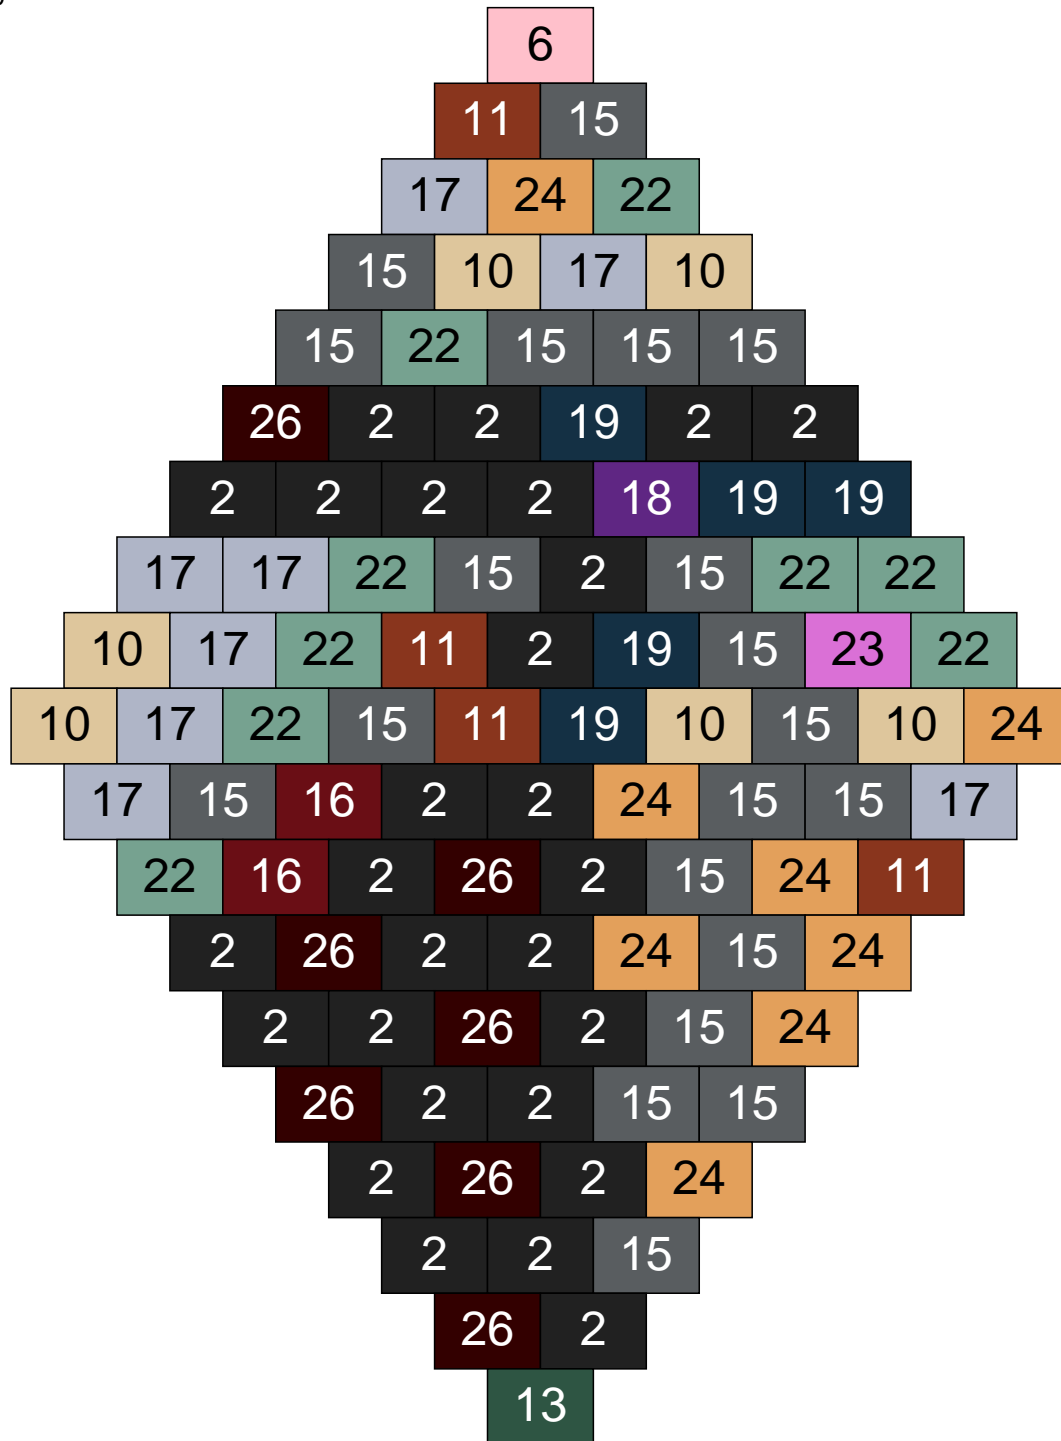

Ligne 3, Colonne 10

Couleur	Quantité	Couleur	Quantité
2 Noir	27	22 Vert sable	9
6 Rose	1	23 Violet clair	1
10 Beige clair	6	24 Caramel	8
11 Marron	4	26 Marron foncé	7
13 Vert foncé	1		
15 Gris foncé	20		
16 Rouge foncé	2		
17 Gris clair	8		
18 Violet foncé	1		
19 Bleu foncé	5