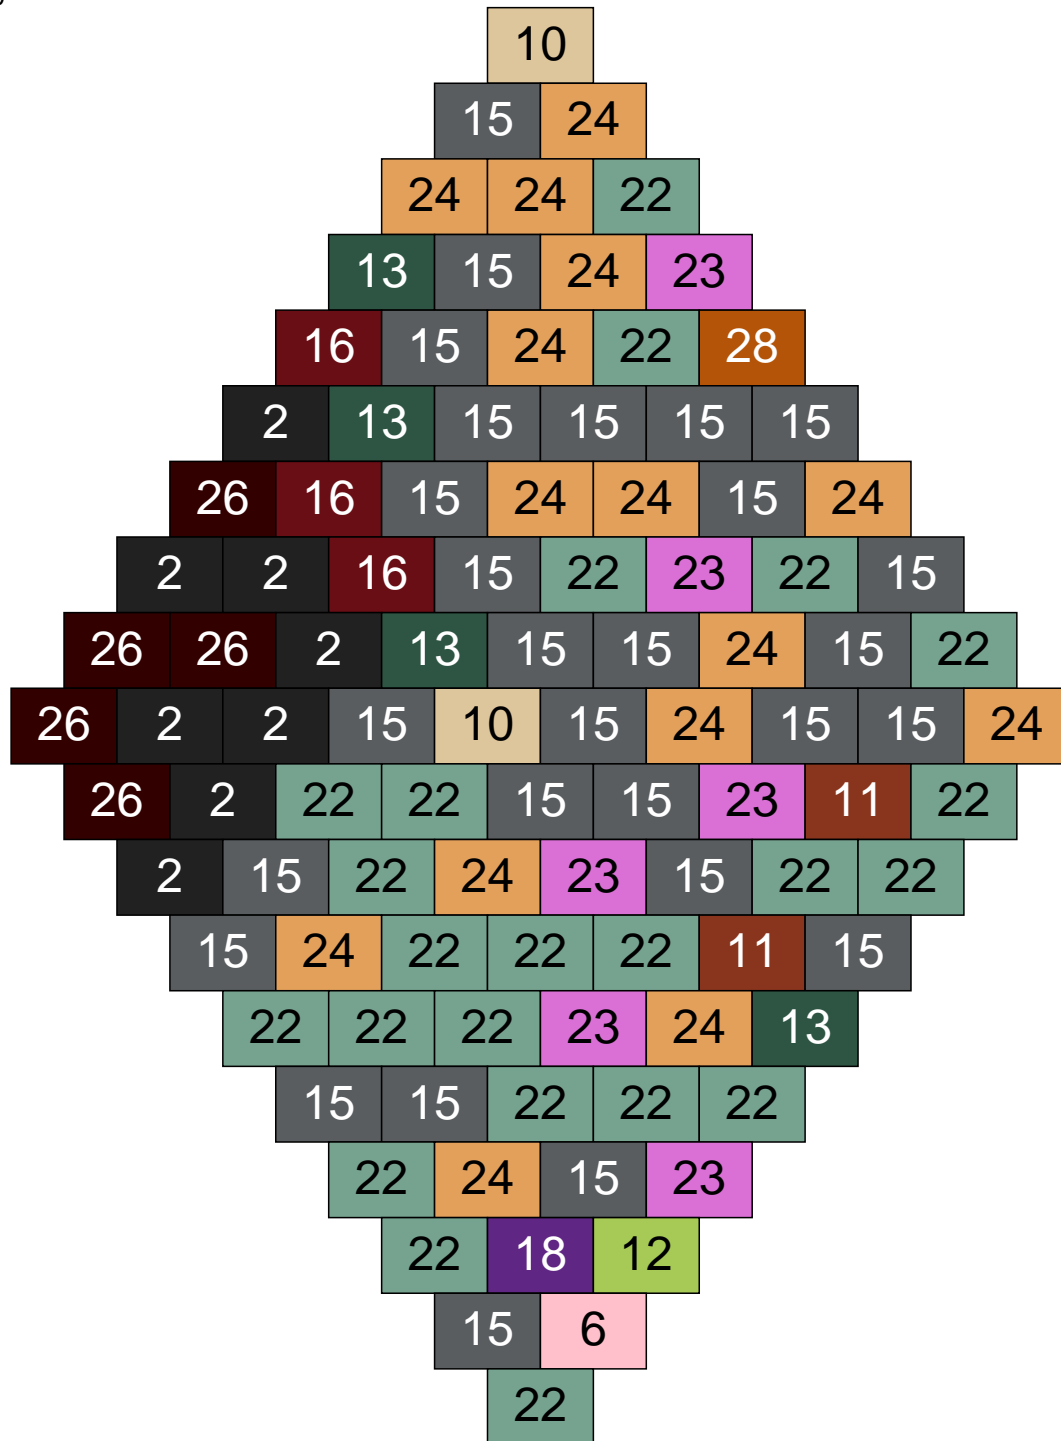

Ligne 2, Colonne 12

Couleur	Quantité	Couleur	Quantité
2 Noir	8	23 Violet clair	6
6 Rose	1	24 Caramel	15
10 Beige clair	2	26 Marron foncé	5
11 Marron	2	28 Orange foncé	1
12 Vert fluo	1		
13 Vert foncé	4		
15 Gris foncé	28		
16 Rouge foncé	3		
18 Violet foncé	1		
22 Vert sable	23