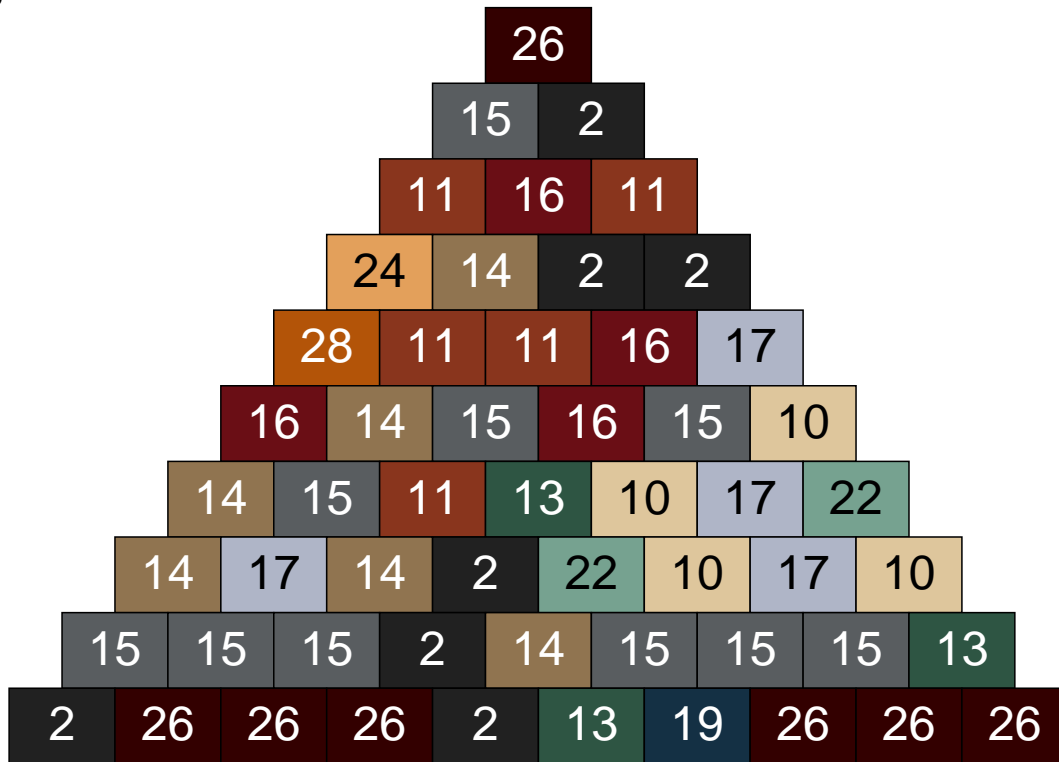

Ligne 1, Colonne 4

Couleur	Quantité
2 Noir	7
10 Beige clair	4
11 Marron	5
13 Vert foncé	3
14 Beige foncé	6
15 Gris foncé	10
16 Rouge foncé	4
17 Gris clair	4
19 Bleu foncé	1
22 Vert sable	2
24 Caramel	1
26 Marron foncé	7
28 Orange foncé	1