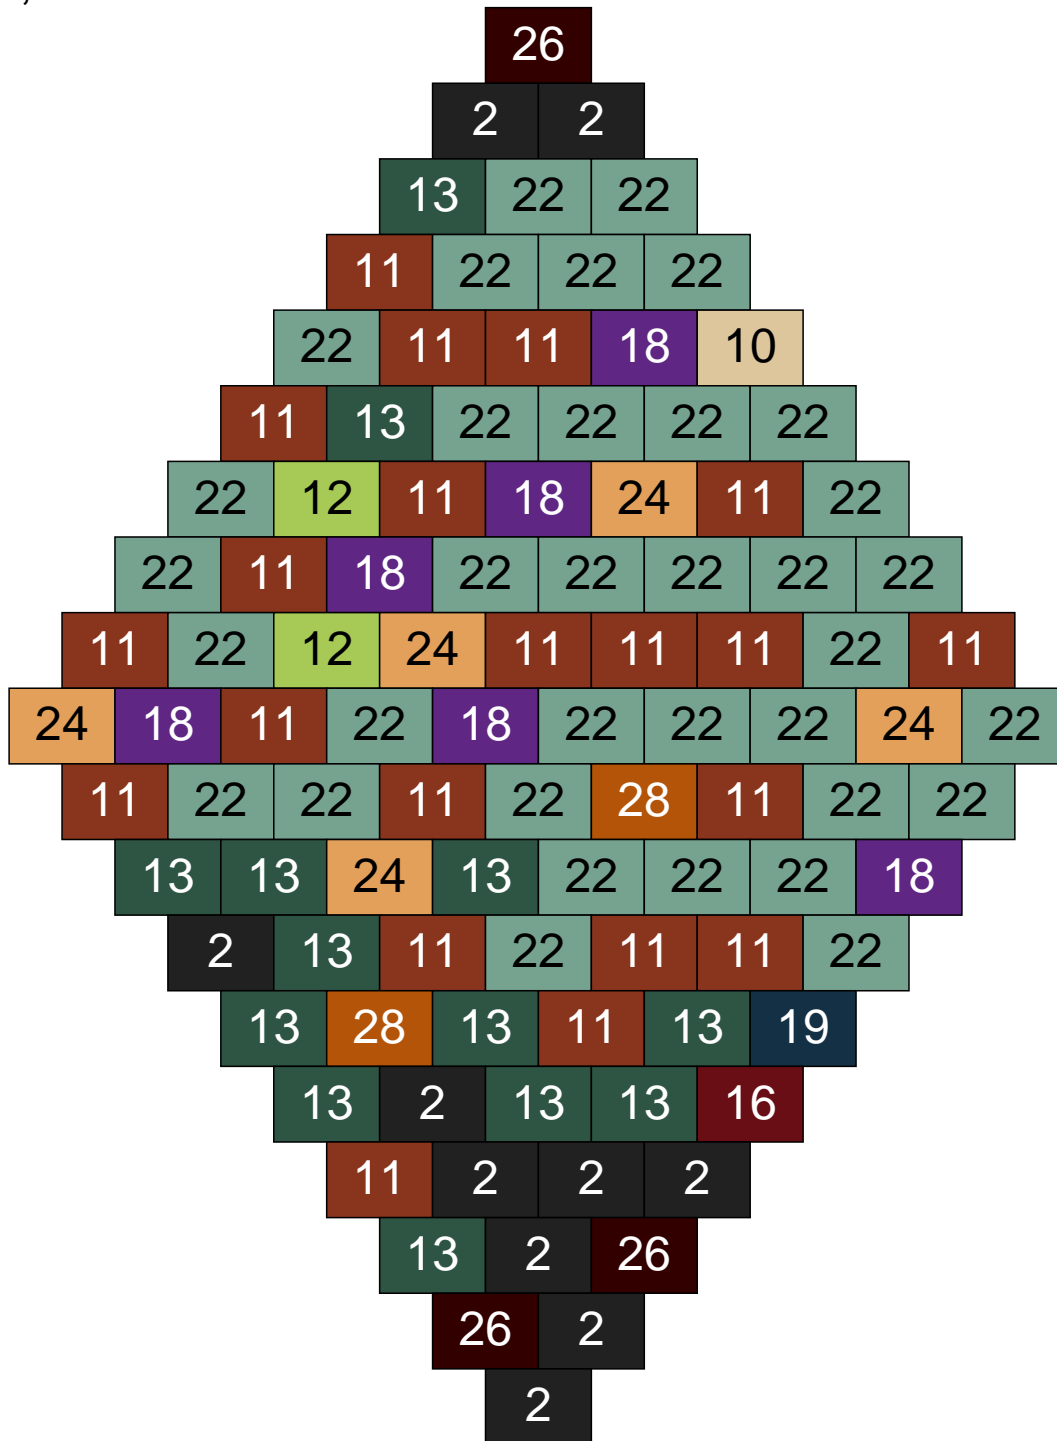

Ligne 12, Colonne 17

Couleur	Quantité	Couleur	Quantité
2 Noir	10	26 Marron foncé	3
10 Beige clair	1	28 Orange foncé	2
11 Marron	21		
12 Vert fluo	2		
13 Vert foncé	13		
16 Rouge foncé	1		
18 Violet foncé	6		
19 Bleu foncé	1		
22 Vert sable	35		
24 Caramel	5