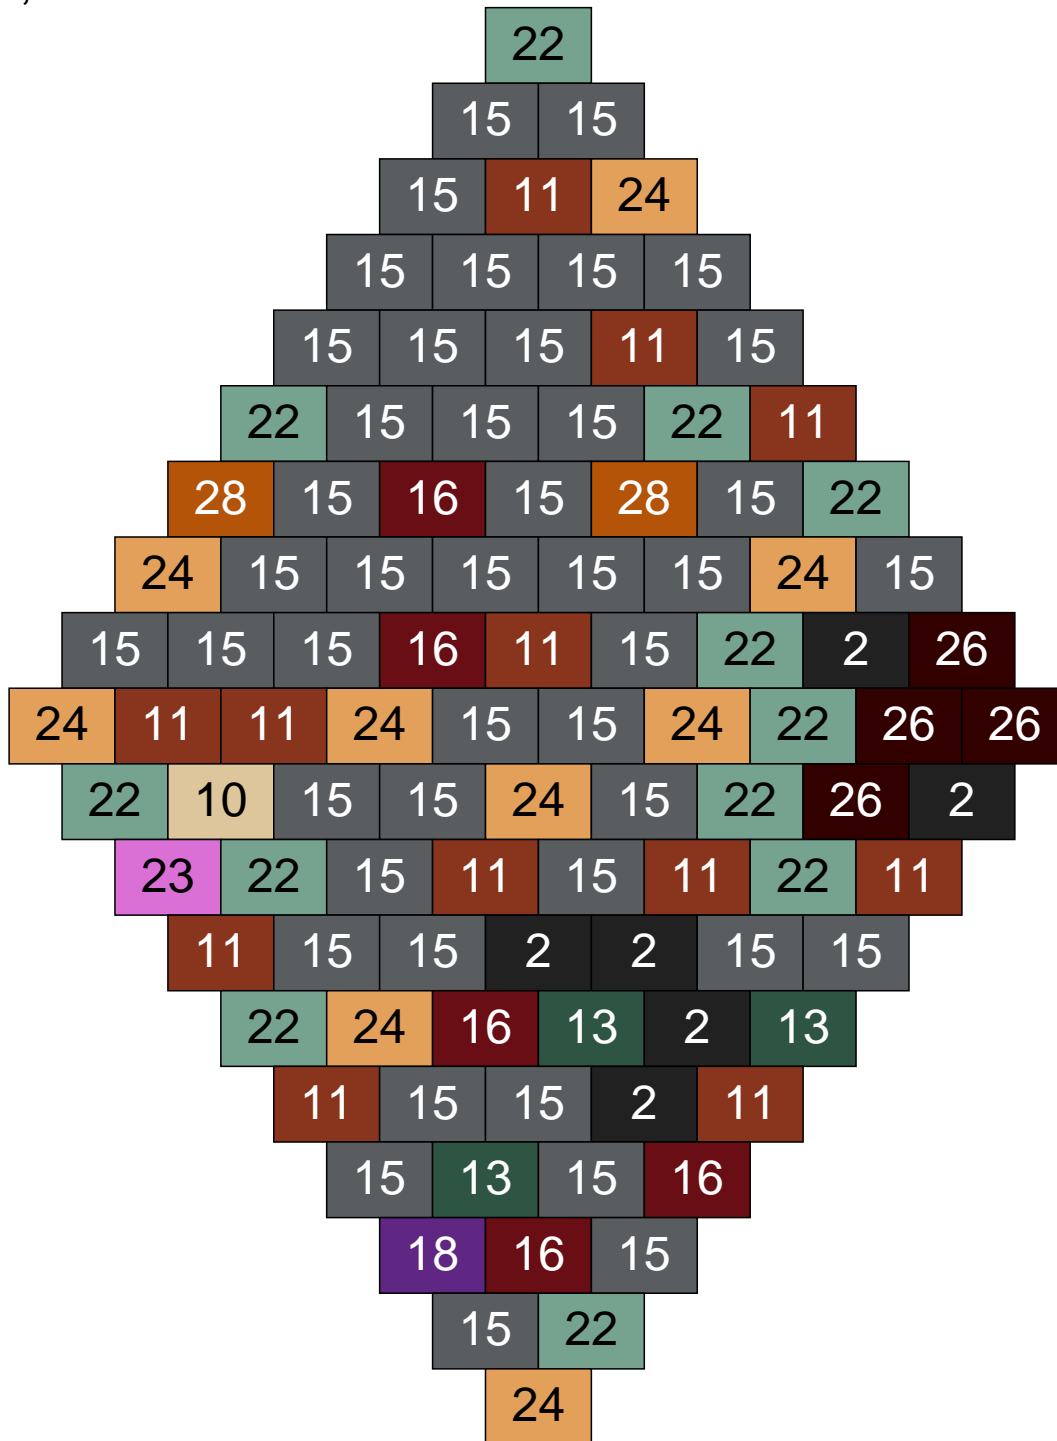

Ligne 11, Colonne 11

Couleur	Quantité	Couleur	Quantité
2 Noir	6	26 Marron foncé	4
10 Beige clair	1	28 Orange foncé	2
11 Marron	12		
13 Vert foncé	3		
15 Gris foncé	44		
16 Rouge foncé	5		
18 Violet foncé	1		
22 Vert sable	12		
23 Violet clair	1		
24 Caramel	9