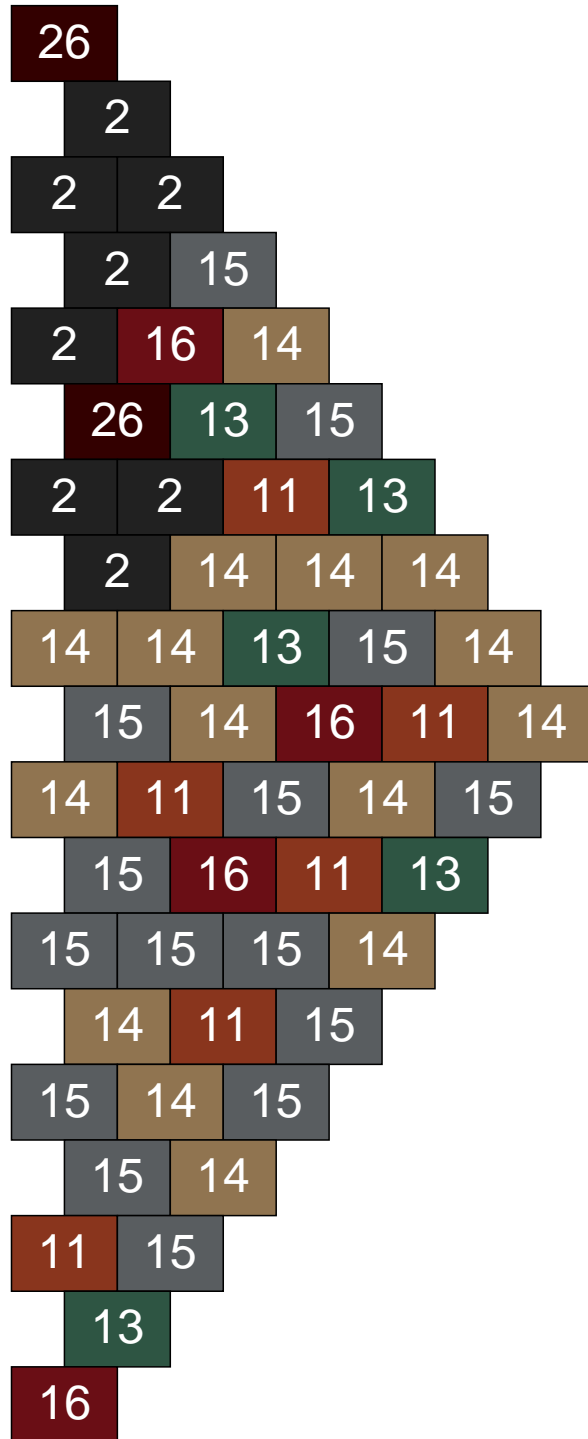

Ligne 10, Colonne 1

Couleur	Quantité
2 Noir	8
11 Marron	6
13 Vert foncé	5
14 Beige foncé	15
15 Gris foncé	15
16 Rouge foncé	4
26 Marron foncé	2