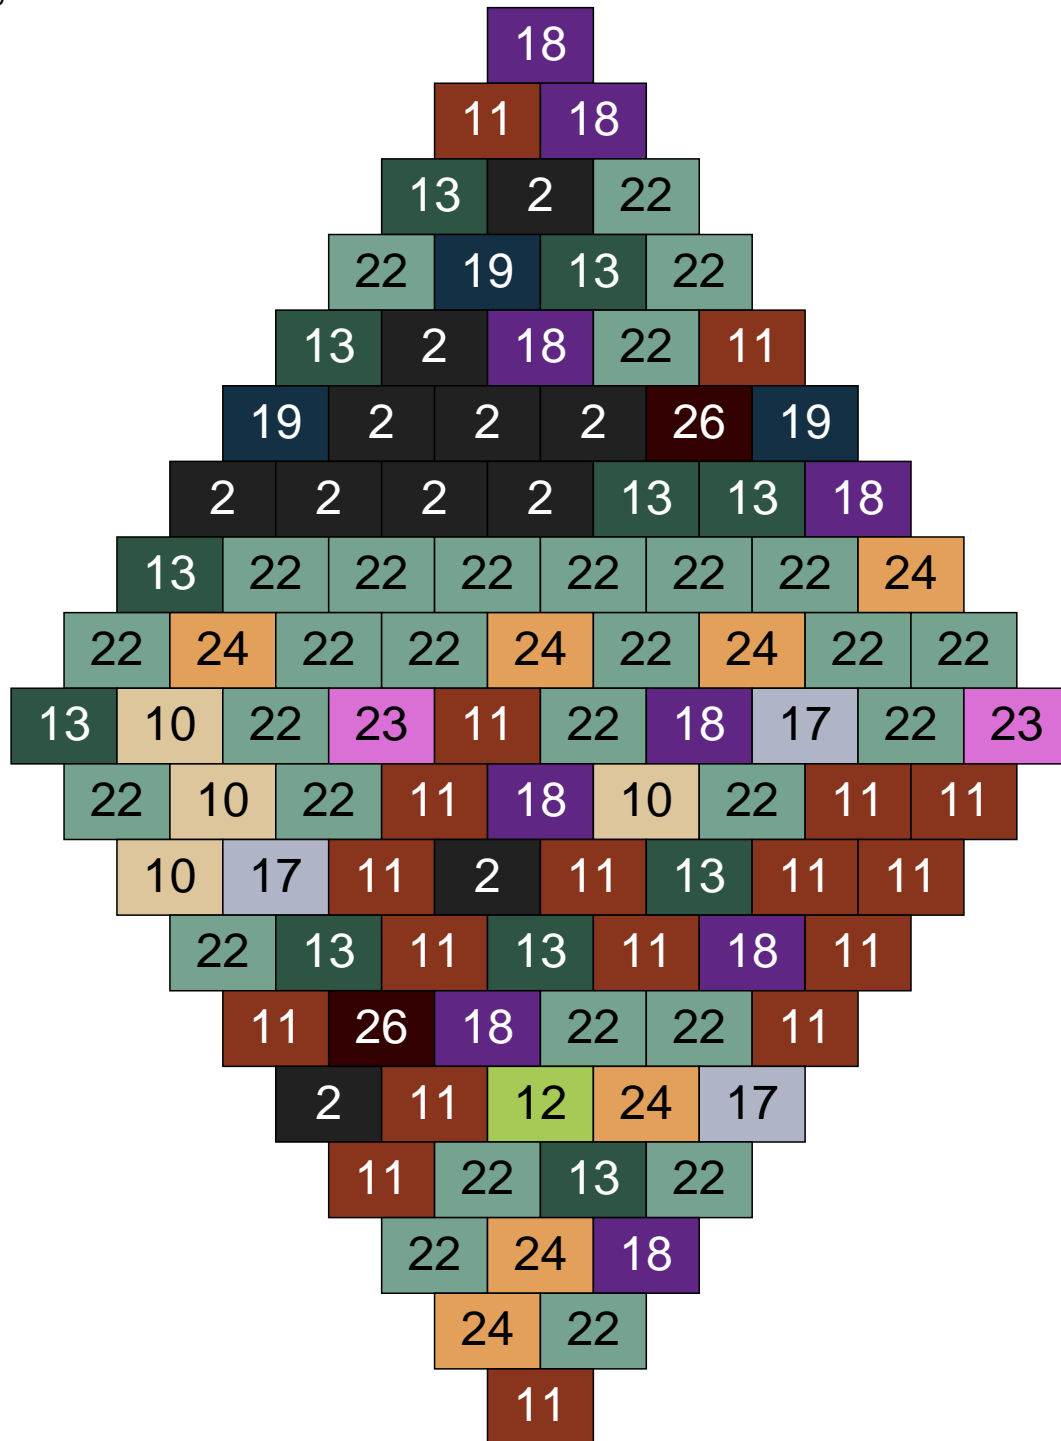

Ligne 3, Colonne 16

Couleur	Quantité	Couleur	Quantité
2 Noir	11	24 Caramel	7
10 Beige clair	4	26 Marron foncé	2
11 Marron	18		
12 Vert fluo	1		
13 Vert foncé	11		
17 Gris clair	3		
18 Violet foncé	9		
19 Bleu foncé	3		
22 Vert sable	29		
23 Violet clair	2