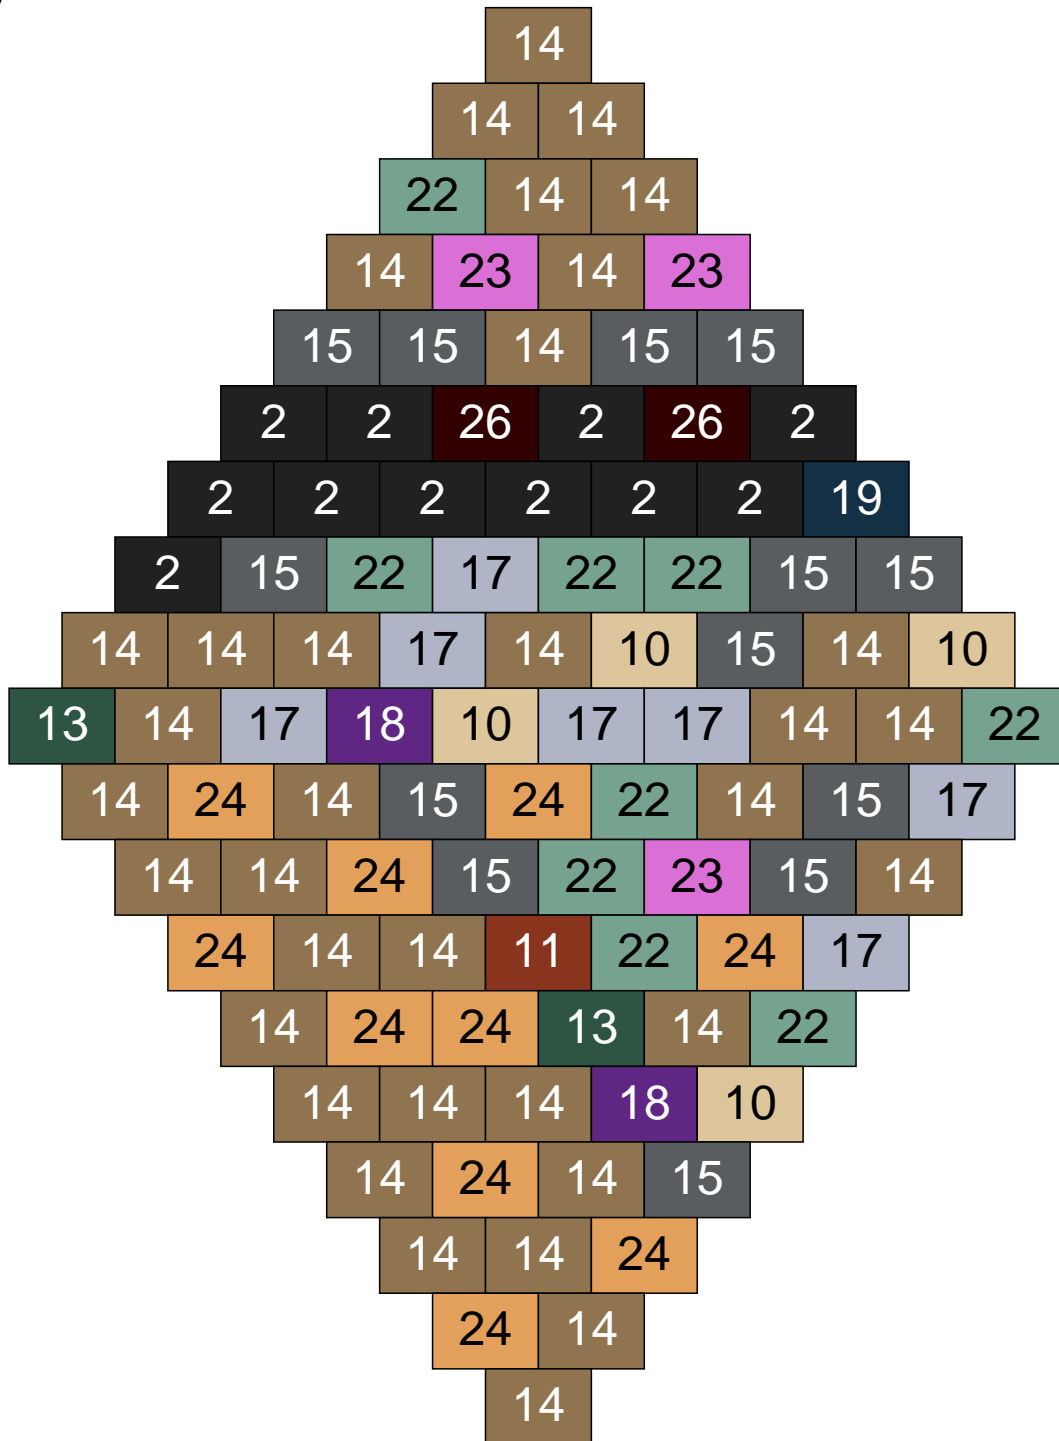

Ligne 3, Colonne 5

Couleur	Quantité	Couleur	Quantité
2 Noir	11	23 Violet clair	3
10 Beige clair	4	24 Caramel	10
11 Marron	1	26 Marron foncé	2
13 Vert foncé	2		
14 Beige foncé	35		
15 Gris foncé	13		
17 Gris clair	7		
18 Violet foncé	2		
19 Bleu foncé	1		
22 Vert sable	9