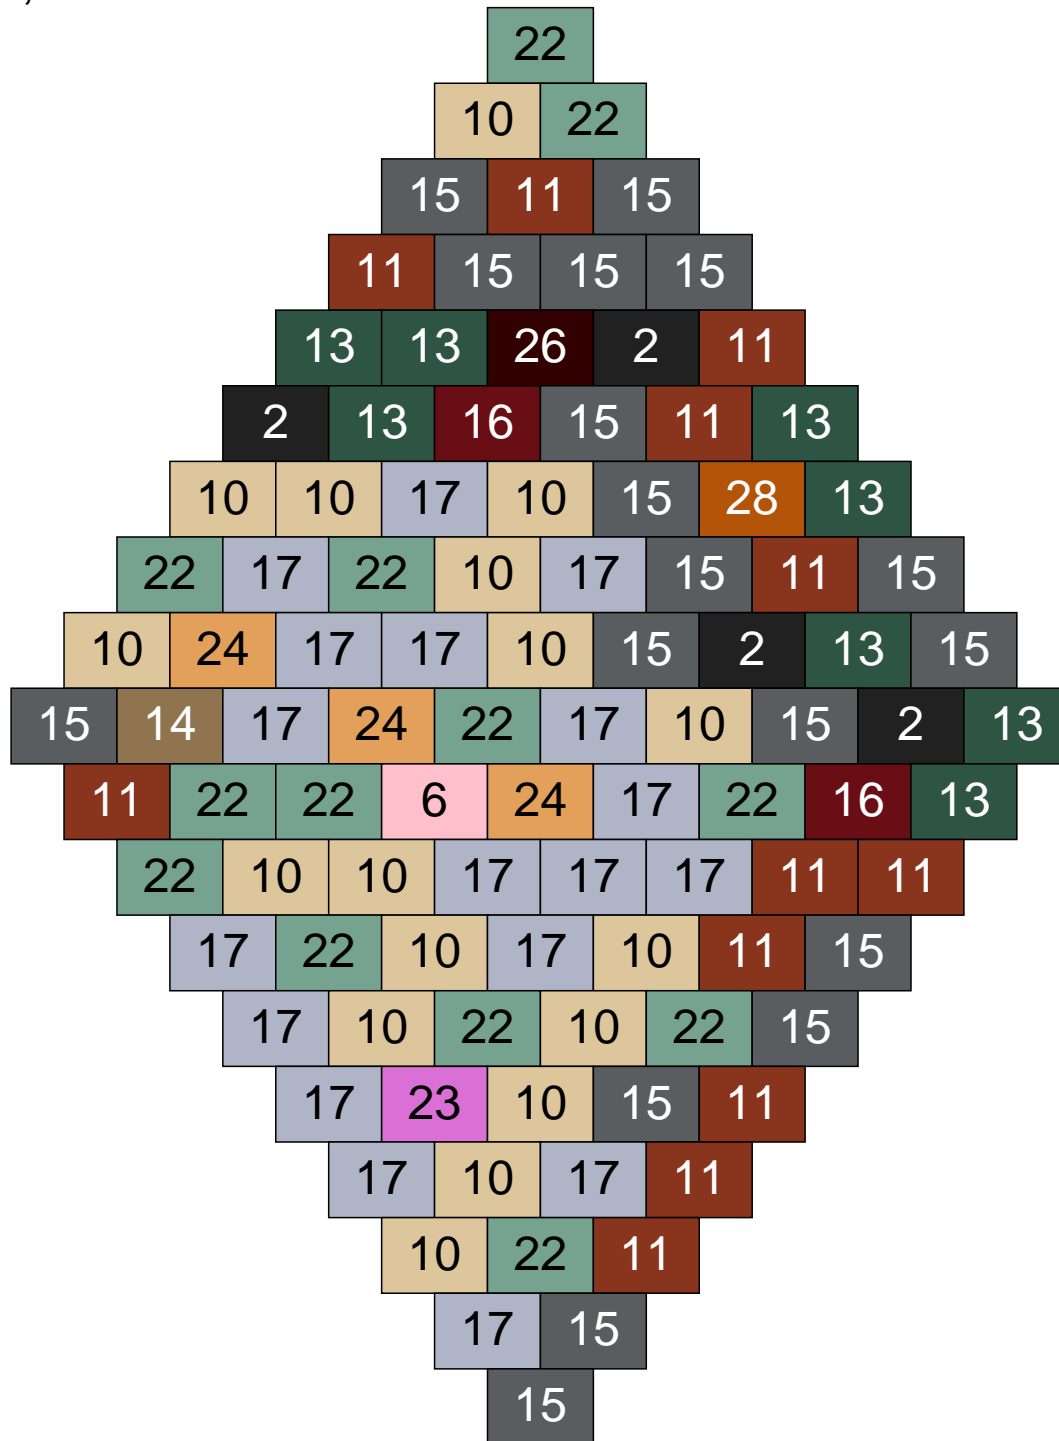

Ligne 10, Colonne 10

Couleur	Quantité	Couleur	Quantité
2 Noir	4	23 Violet clair	1
6 Rose	1	24 Caramel	3
10 Beige clair	17	26 Marron foncé	1
11 Marron	12	28 Orange foncé	1
13 Vert foncé	8		
14 Beige foncé	1		
15 Gris foncé	18		
16 Rouge foncé	2		
17 Gris clair	18		
22 Vert sable	13