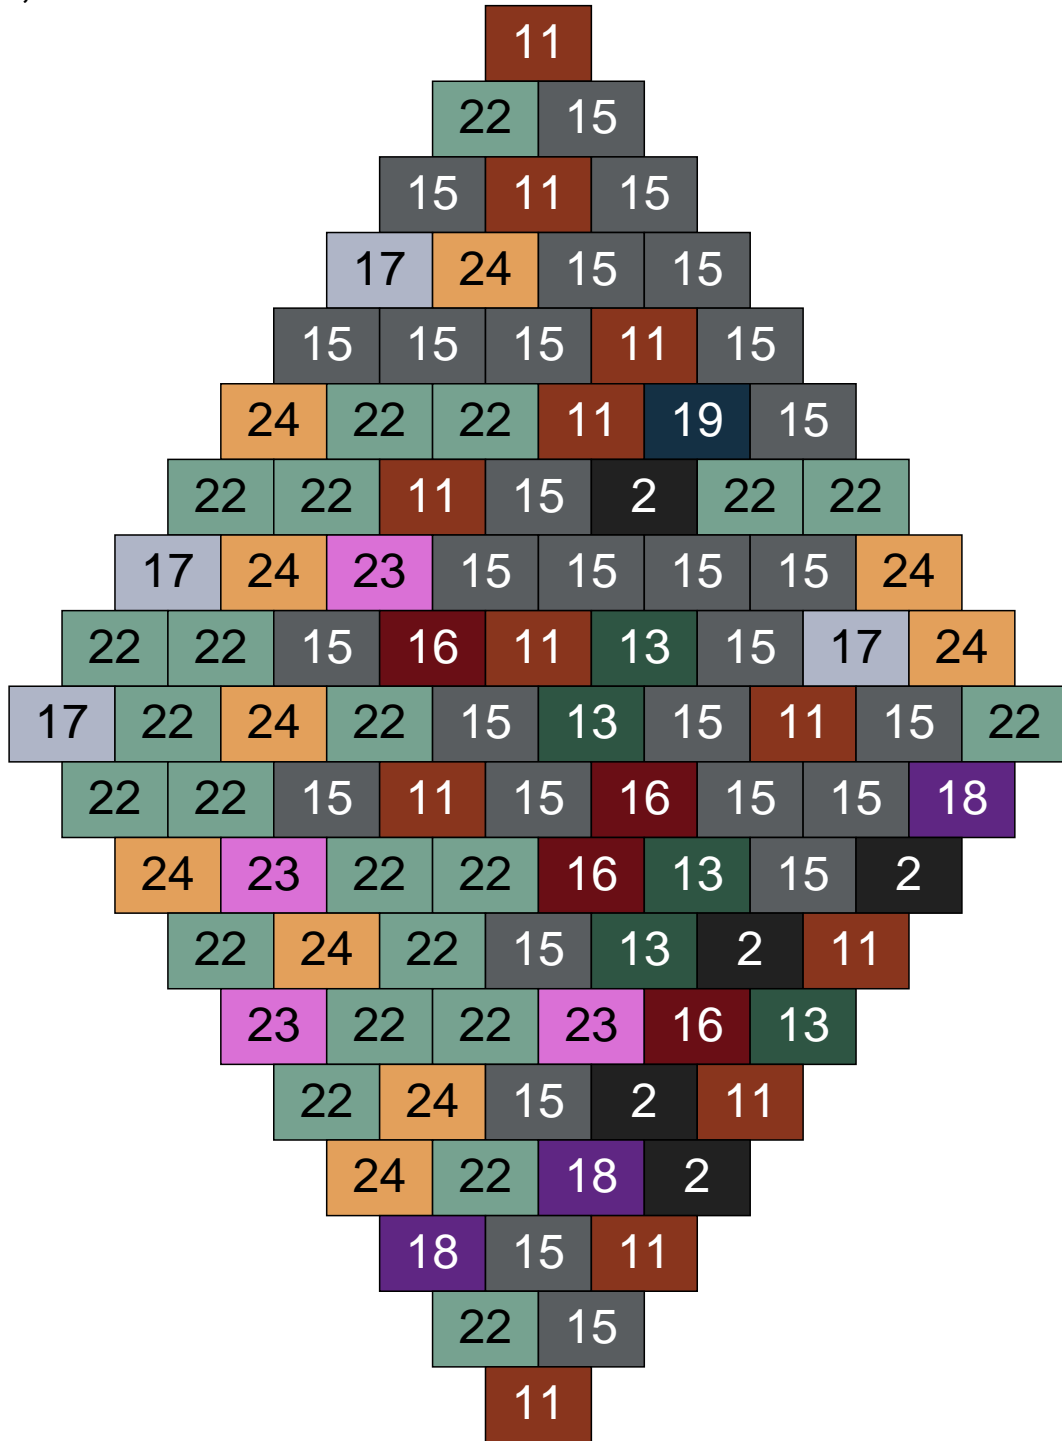

Ligne 11, Colonne 14

Couleur	Quantité	Couleur	Quantité
2 Noir	5	24 Caramel	10
11 Marron	12		
13 Vert foncé	5		
15 Gris foncé	29		
16 Rouge foncé	4		
17 Gris clair	4		
18 Violet foncé	3		
19 Bleu foncé	1		
22 Vert sable	23		
23 Violet clair	4