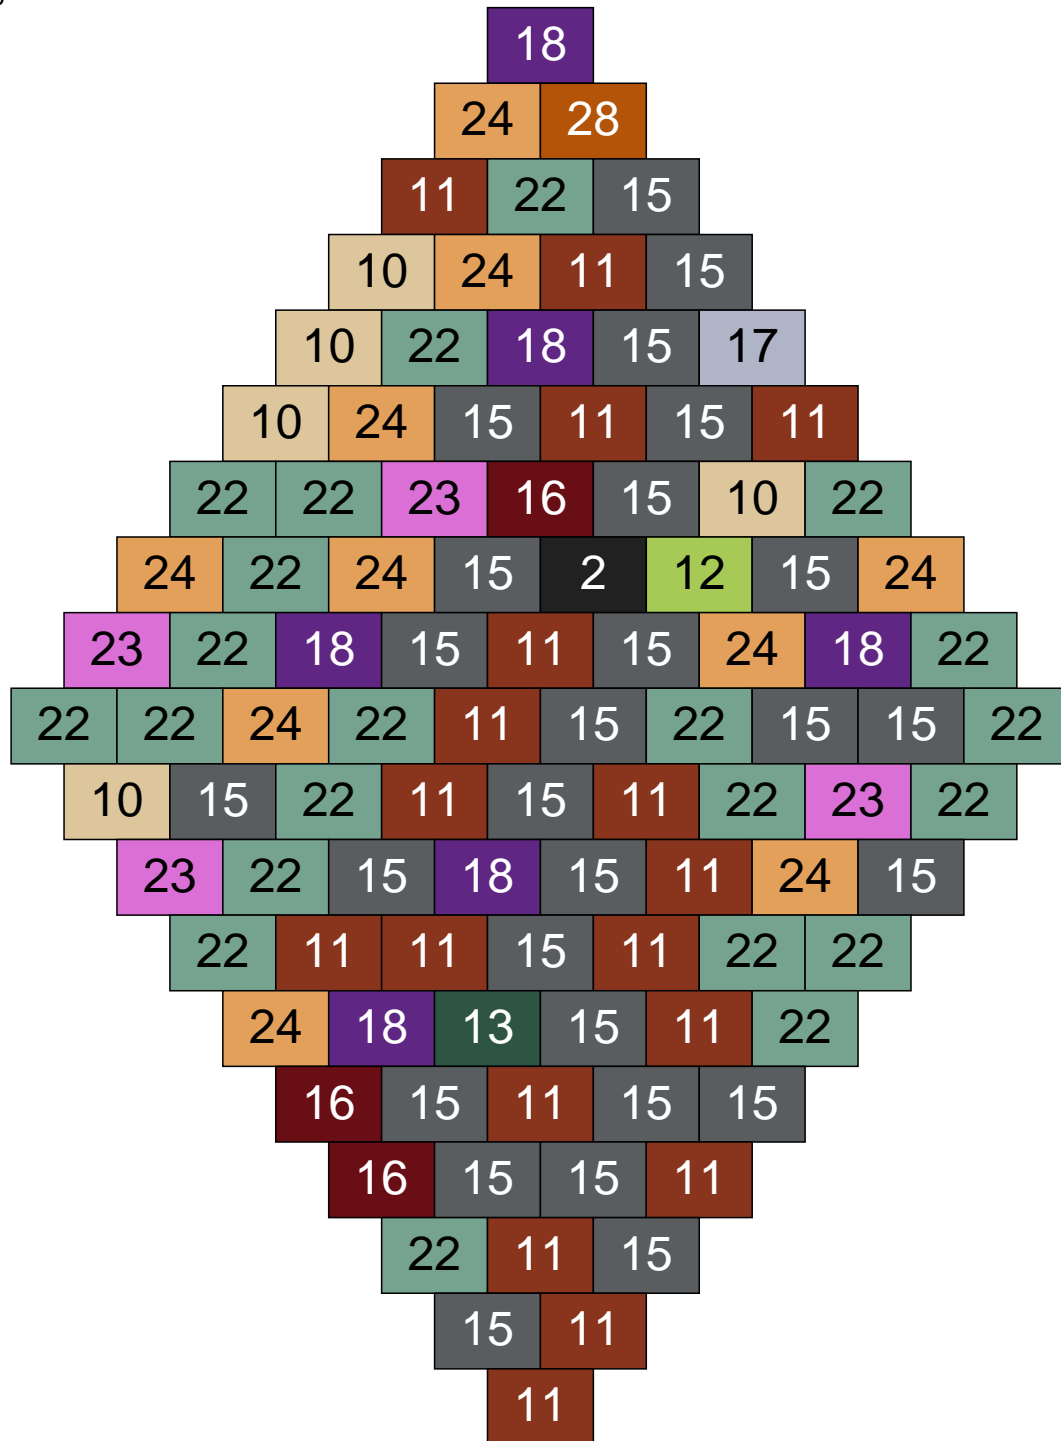

Ligne 7, Colonne 14

Couleur	Quantité	Couleur	Quantité
2 Noir	1	23 Violet clair	4
10 Beige clair	5	24 Caramel	10
11 Marron	18	28 Orange foncé	1
12 Vert fluo	1		
13 Vert foncé	1		
15 Gris foncé	27		
16 Rouge foncé	3		
17 Gris clair	1		
18 Violet foncé	6		
22 Vert sable	22