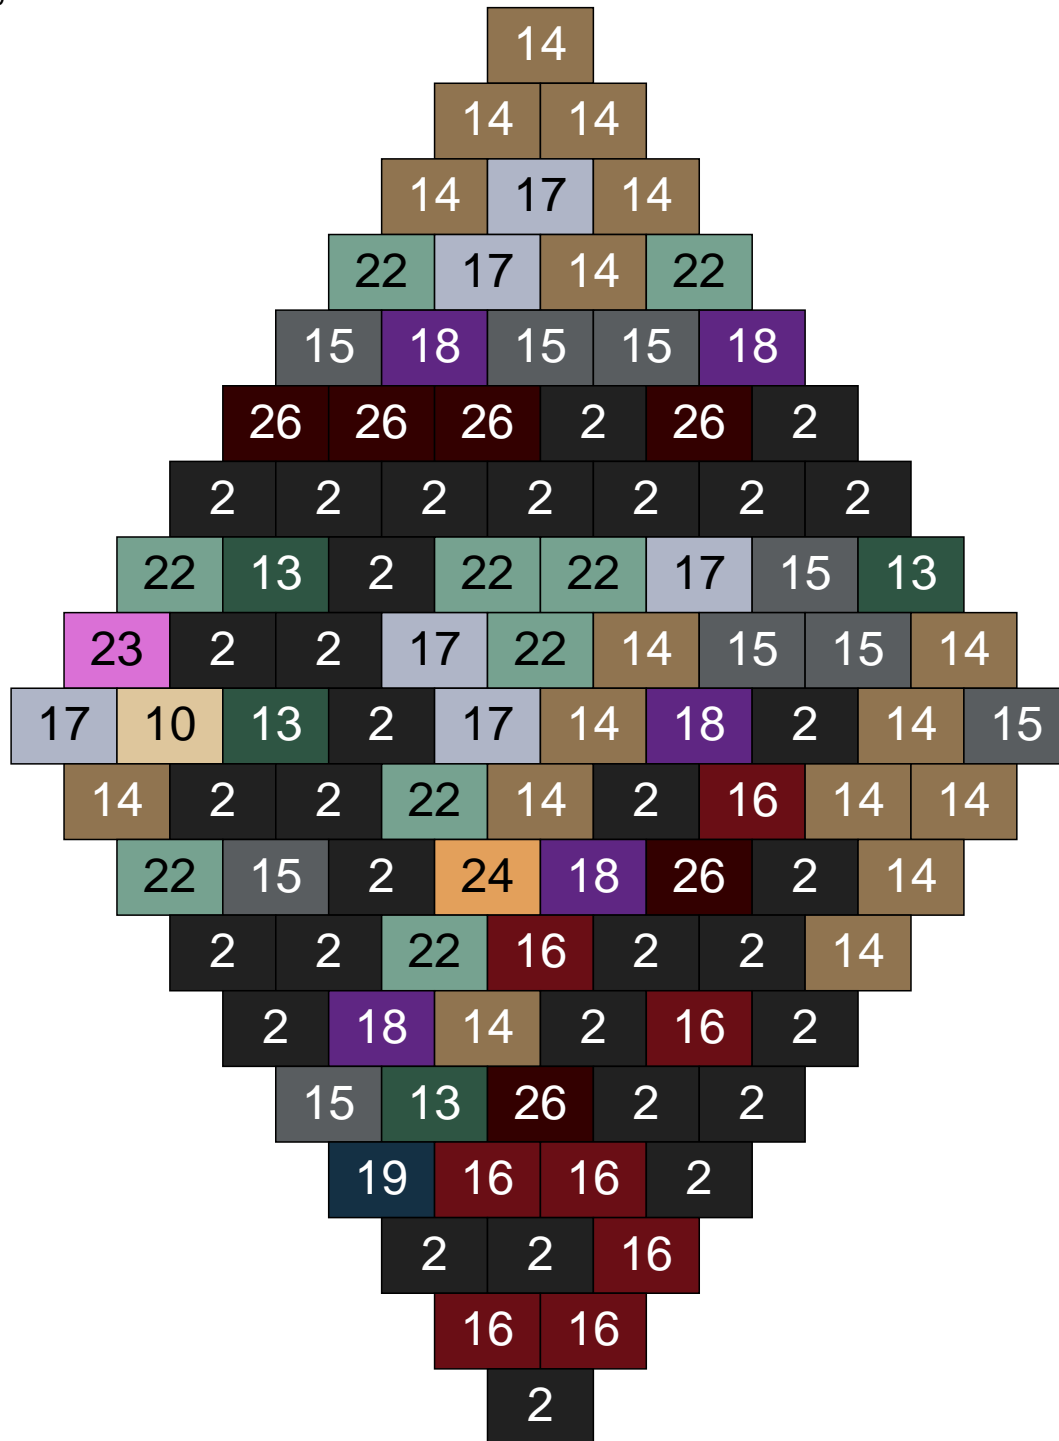

Ligne 3, Colonne 3

Couleur	Quantité	Couleur	Quantité
2 Noir	32	23 Violet clair	1
10 Beige clair	1	24 Caramel	1
13 Vert foncé	4	26 Marron foncé	6
14 Beige foncé	17		
15 Gris foncé	9		
16 Rouge foncé	8		
17 Gris clair	6		
18 Violet foncé	5		
19 Bleu foncé	1		
22 Vert sable	9