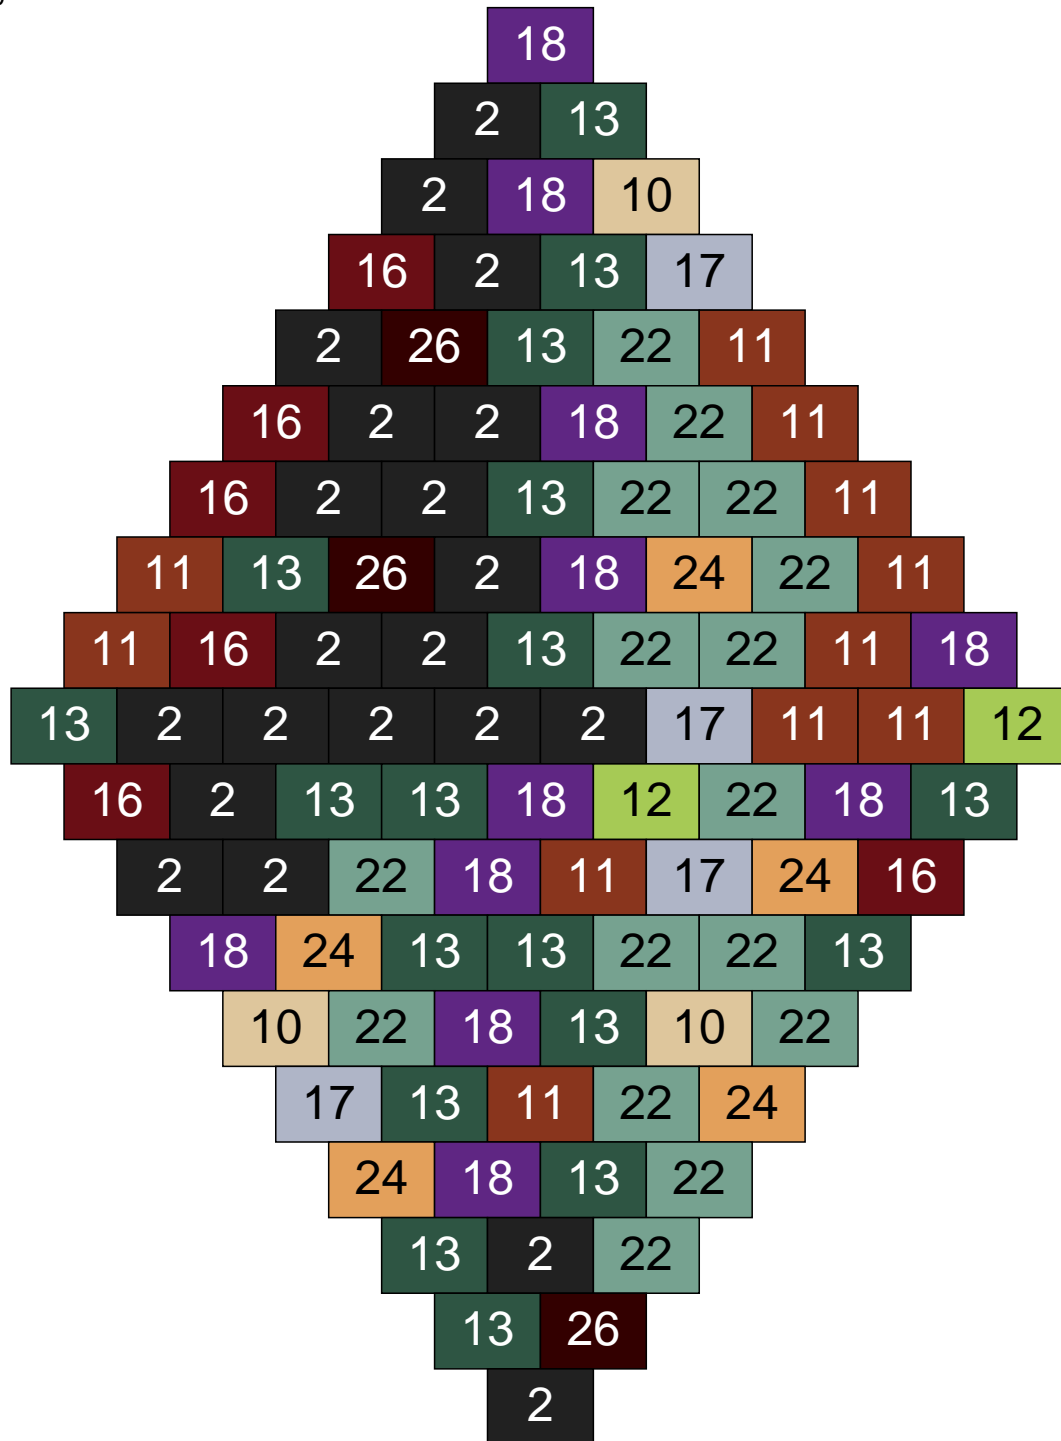

Ligne 2, Colonne 16

Couleur	Quantité	Couleur	Quantité
2 Noir	21	26 Marron foncé	3
10 Beige clair	3		
11 Marron	11		
12 Vert fluo	2		
13 Vert foncé	18		
16 Rouge foncé	6		
17 Gris clair	4		
18 Violet foncé	11		
22 Vert sable	16		
24 Caramel	5