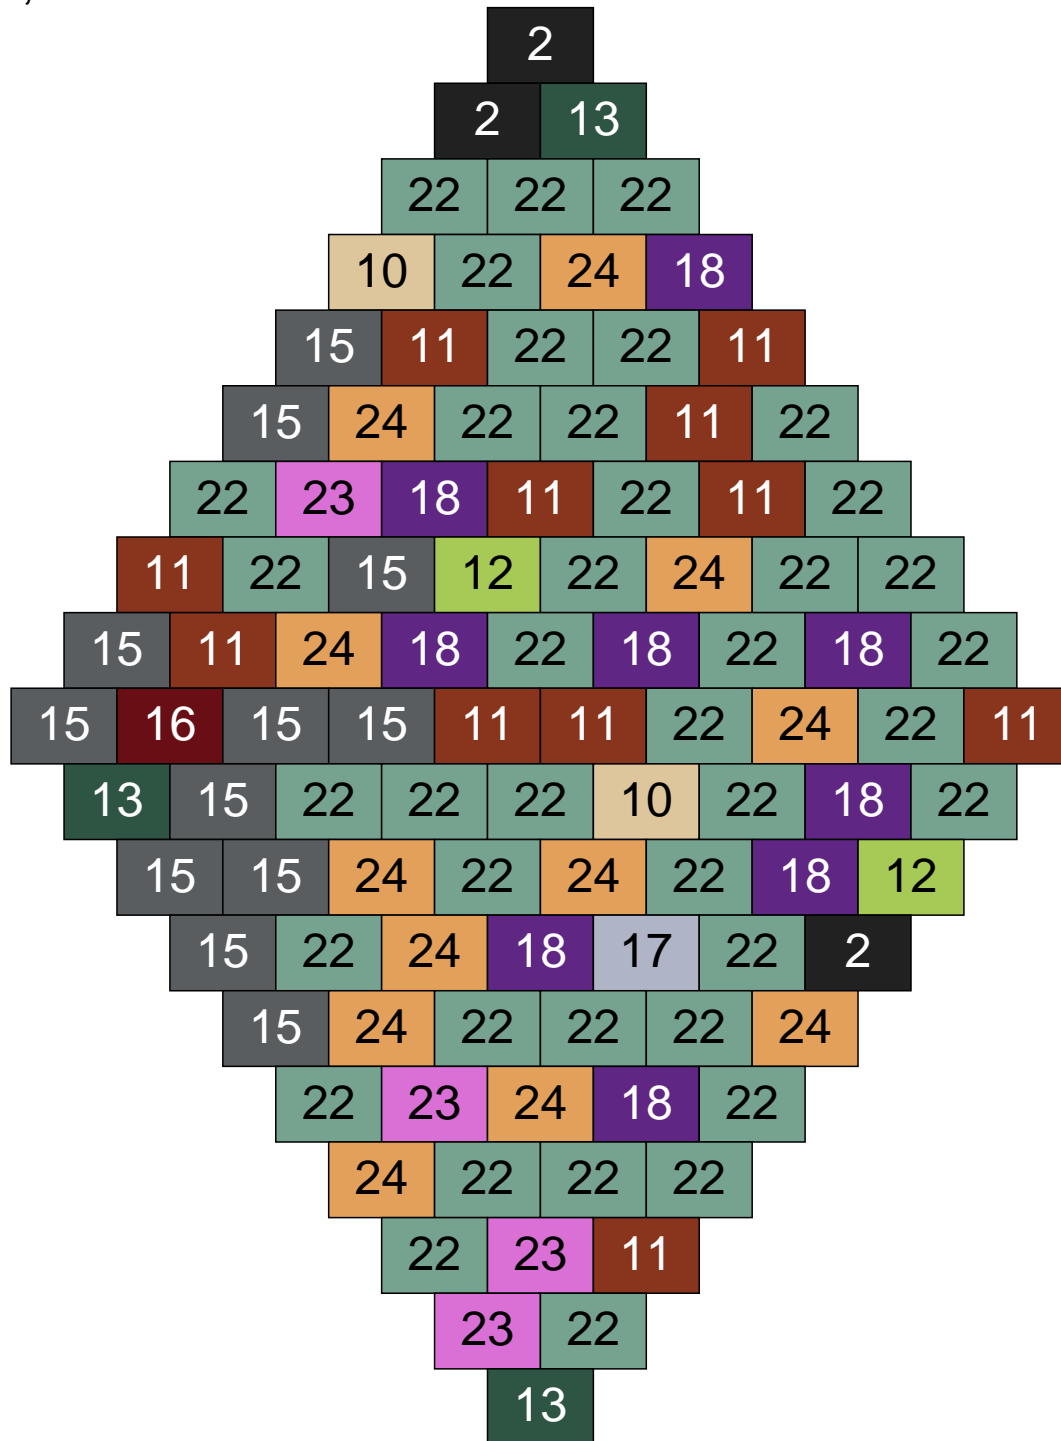

Ligne 12, Colonne 15

Couleur	Quantité	Couleur	Quantité
2 Noir	3	23 Violet clair	4
10 Beige clair	2	24 Caramel	12
11 Marron	11		
12 Vert fluo	2		
13 Vert foncé	3		
15 Gris foncé	12		
16 Rouge foncé	1		
17 Gris clair	1		
18 Violet foncé	9		
22 Vert sable	40