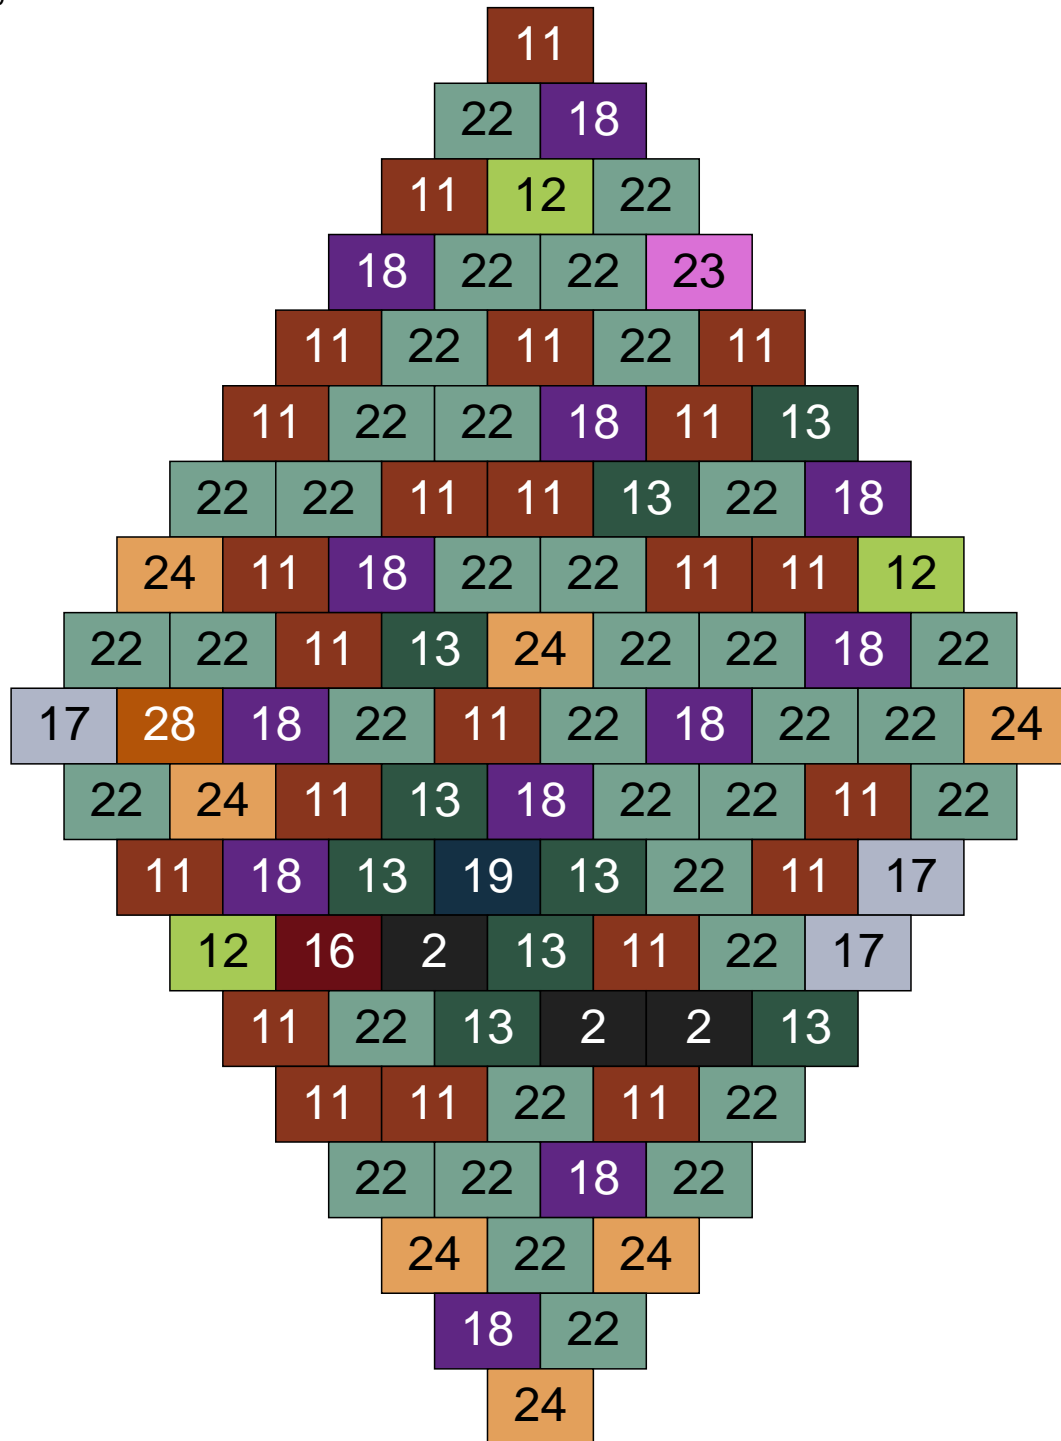

Ligne 5, Colonne 15

Couleur	Quantité	Couleur	Quantité
2 Noir	3	24 Caramel	7
11 Marron	23	28 Orange foncé	1
12 Vert fluo	3		
13 Vert foncé	9		
16 Rouge foncé	1		
17 Gris clair	3		
18 Violet foncé	12		
19 Bleu foncé	1		
22 Vert sable	36		
23 Violet clair	1