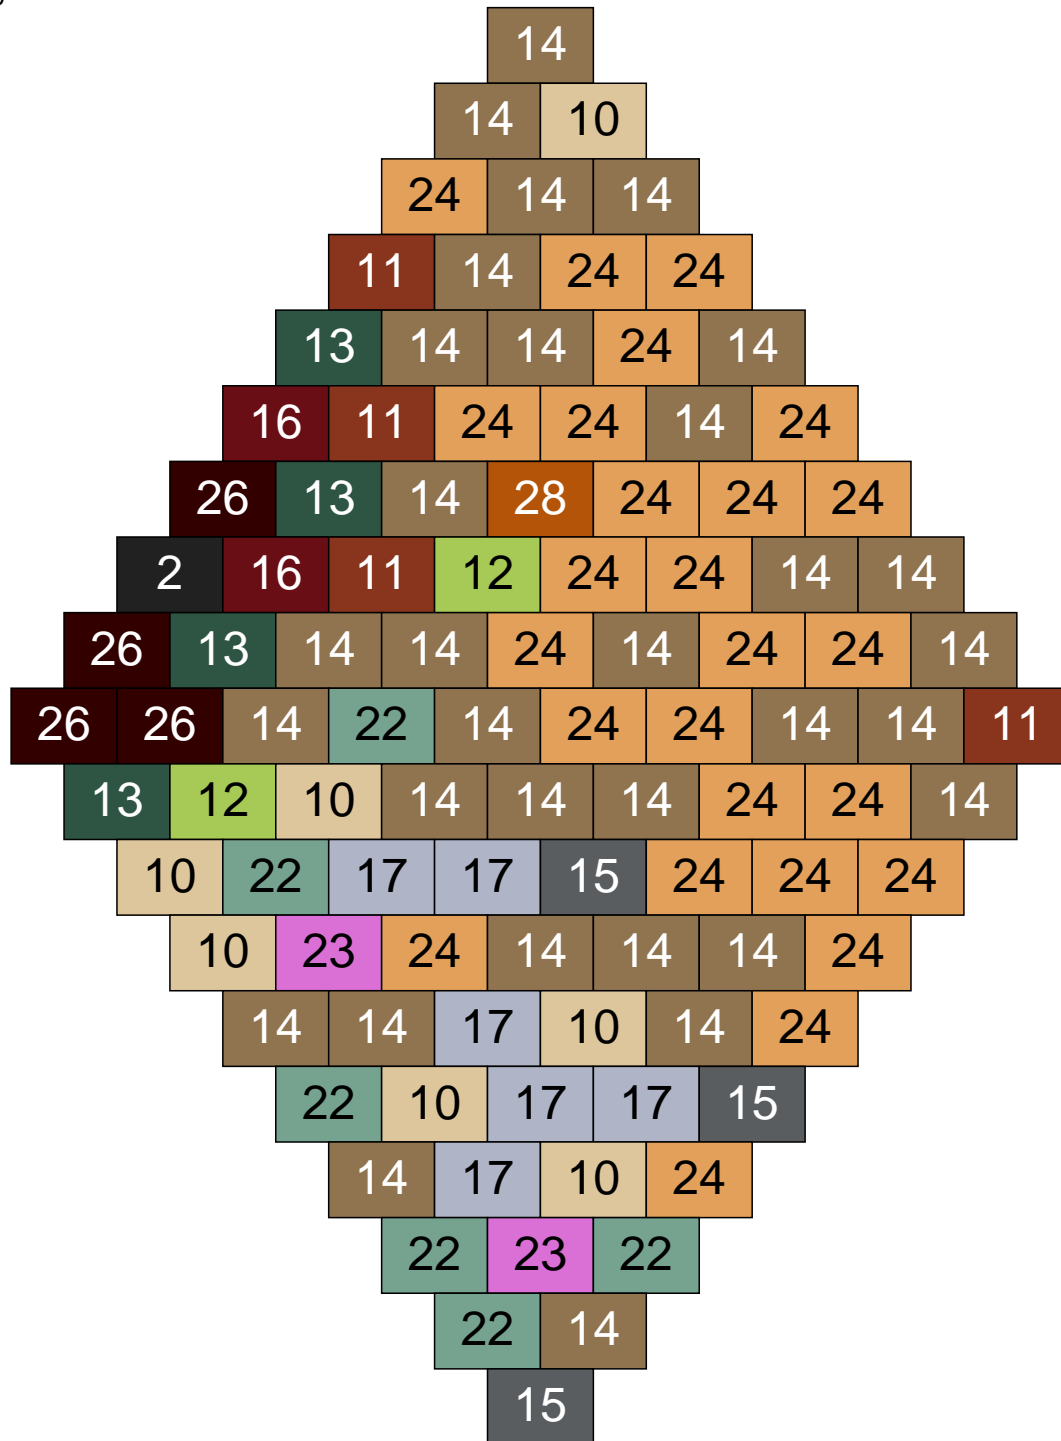

Ligne 2, Colonne 8

Couleur	Quantité	Couleur	Quantité
2 Noir	1	23 Violet clair	2
10 Beige clair	7	24 Caramel	26
11 Marron	4	26 Marron foncé	4
12 Vert fluo	2	28 Orange foncé	1
13 Vert foncé	4		
14 Beige foncé	32		
15 Gris foncé	3		
16 Rouge foncé	2		
17 Gris clair	6		
22 Vert sable	6