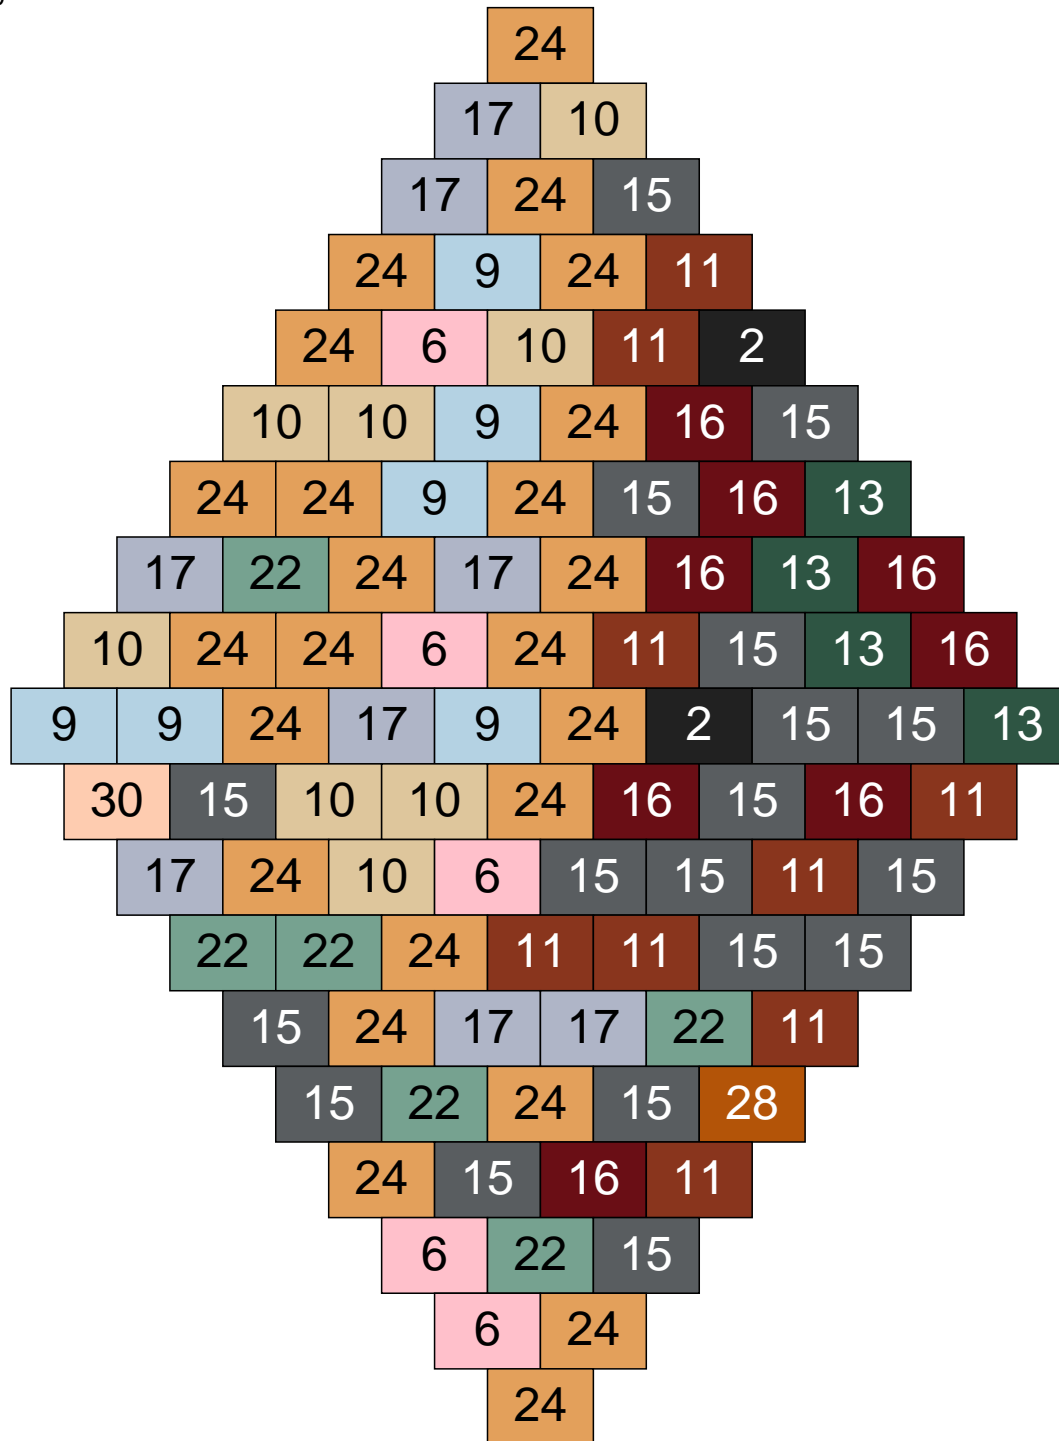

Ligne 5, Colonne 10

Couleur	Quantité	Couleur	Quantité
2 Noir	2	24 Caramel	24
6 Rose	5	28 Orange foncé	1
9 Bleu ciel	6	30 Chair	1
10 Beige clair	8		
11 Marron	9		
13 Vert foncé	4		
15 Gris foncé	18		
16 Rouge foncé	8		
17 Gris clair	8		
22 Vert sable	6