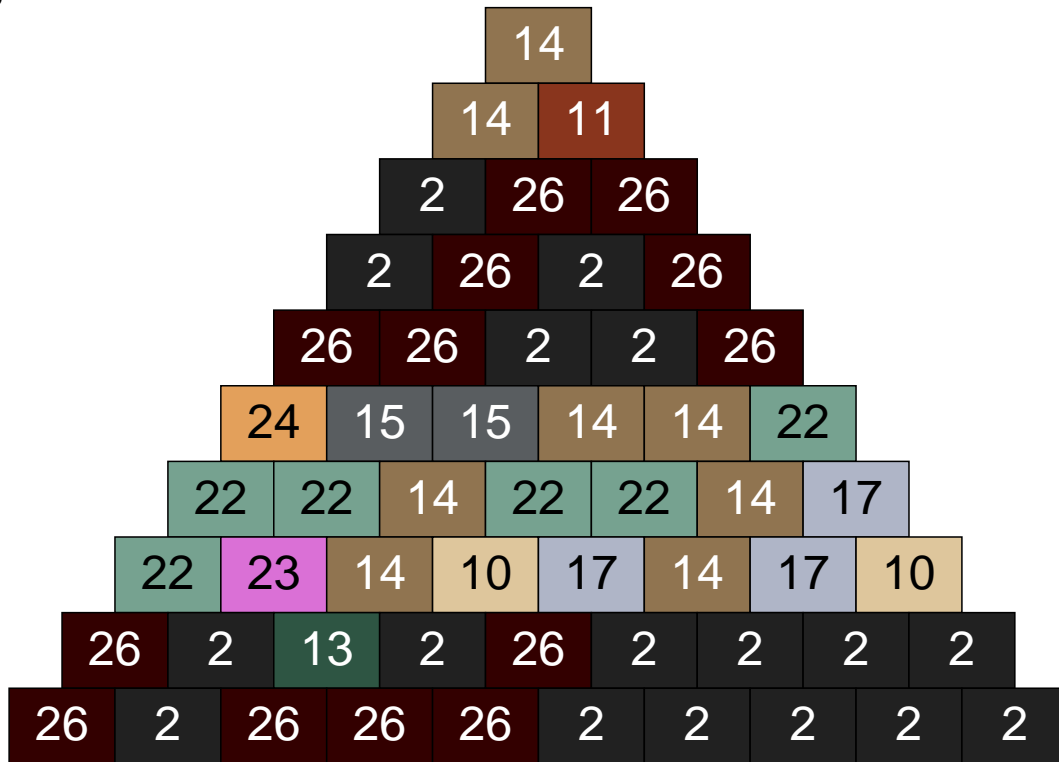

Mosaïque Ludibrick

Nombre total de briques : 20400

Taille l x h : 170 x 120 briques = 272cm x 115cm

Couleur	Quantité	Couleur	Quantité
1 Blanc	9	30 Chair	32
2 Noir	2275		
6 Rose	116		
7 Vert	16		
9 Bleu ciel	59		
10 Beige clair	790		
11 Marron	1982		
12 Vert fluo	93		
13 Vert foncé	1299		
14 Beige foncé	2900		
15 Gris foncé	2900		
16 Rouge foncé	683		
17 Gris clair	1026		
18 Violet foncé	494		
19 Bleu foncé	211		
22 Vert sable	2701		
23 Violet clair	459		
24 Caramel	1428		
26 Marron foncé	753		
28 Orange foncé	174		

Ligne 1, Colonne 1

Couleur	Quantité
2 Noir	5
10 Beige clair	2
14 Beige foncé	22
17 Gris clair	5
19 Bleu foncé	1
22 Vert sable	12
23 Violet clair	3
24 Caramel	4
26 Marron foncé	1

Ligne 1, Colonne 2

Couleur	Quantité
2 Noir	17
10 Beige clair	2
11 Marron	1
13 Vert foncé	1
14 Beige foncé	8
15 Gris foncé	2
17 Gris clair	3
22 Vert sable	6
23 Violet clair	1
24 Caramel	1
26 Marron foncé	13