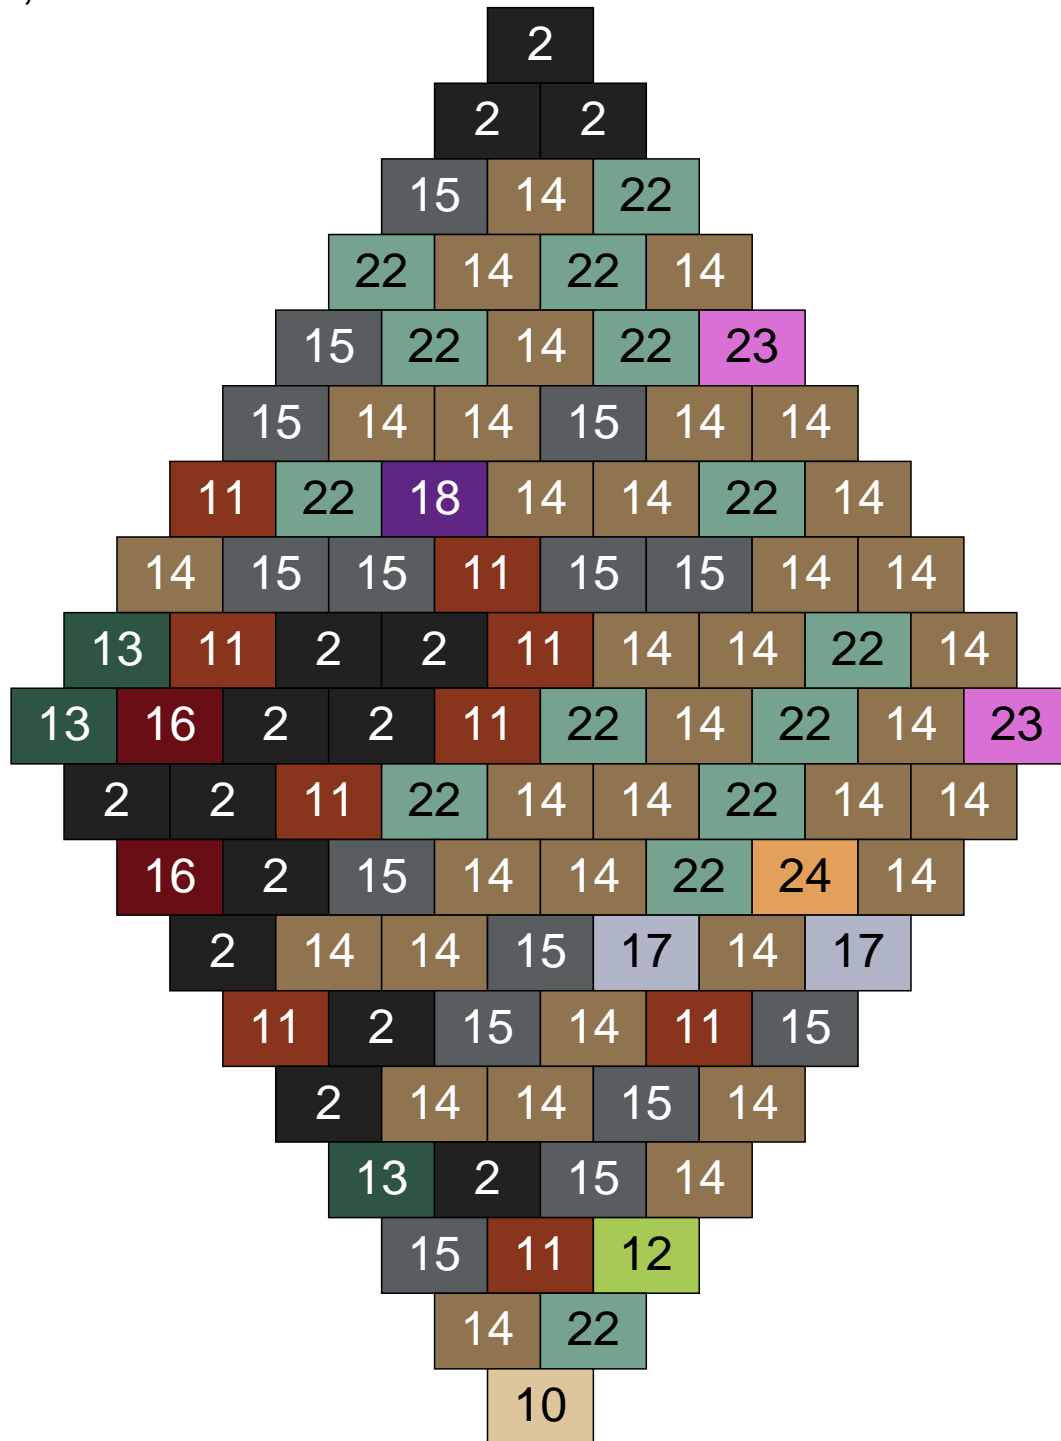

Ligne 12, Colonne 5

Couleur	Quantité	Couleur	Quantité
2 Noir	14	22 Vert sable	14
10 Beige clair	1	23 Violet clair	2
11 Marron	9	24 Caramel	1
12 Vert fluo	1		
13 Vert foncé	3		
14 Beige foncé	35		
15 Gris foncé	15		
16 Rouge foncé	2		
17 Gris clair	2		
18 Violet foncé	1		