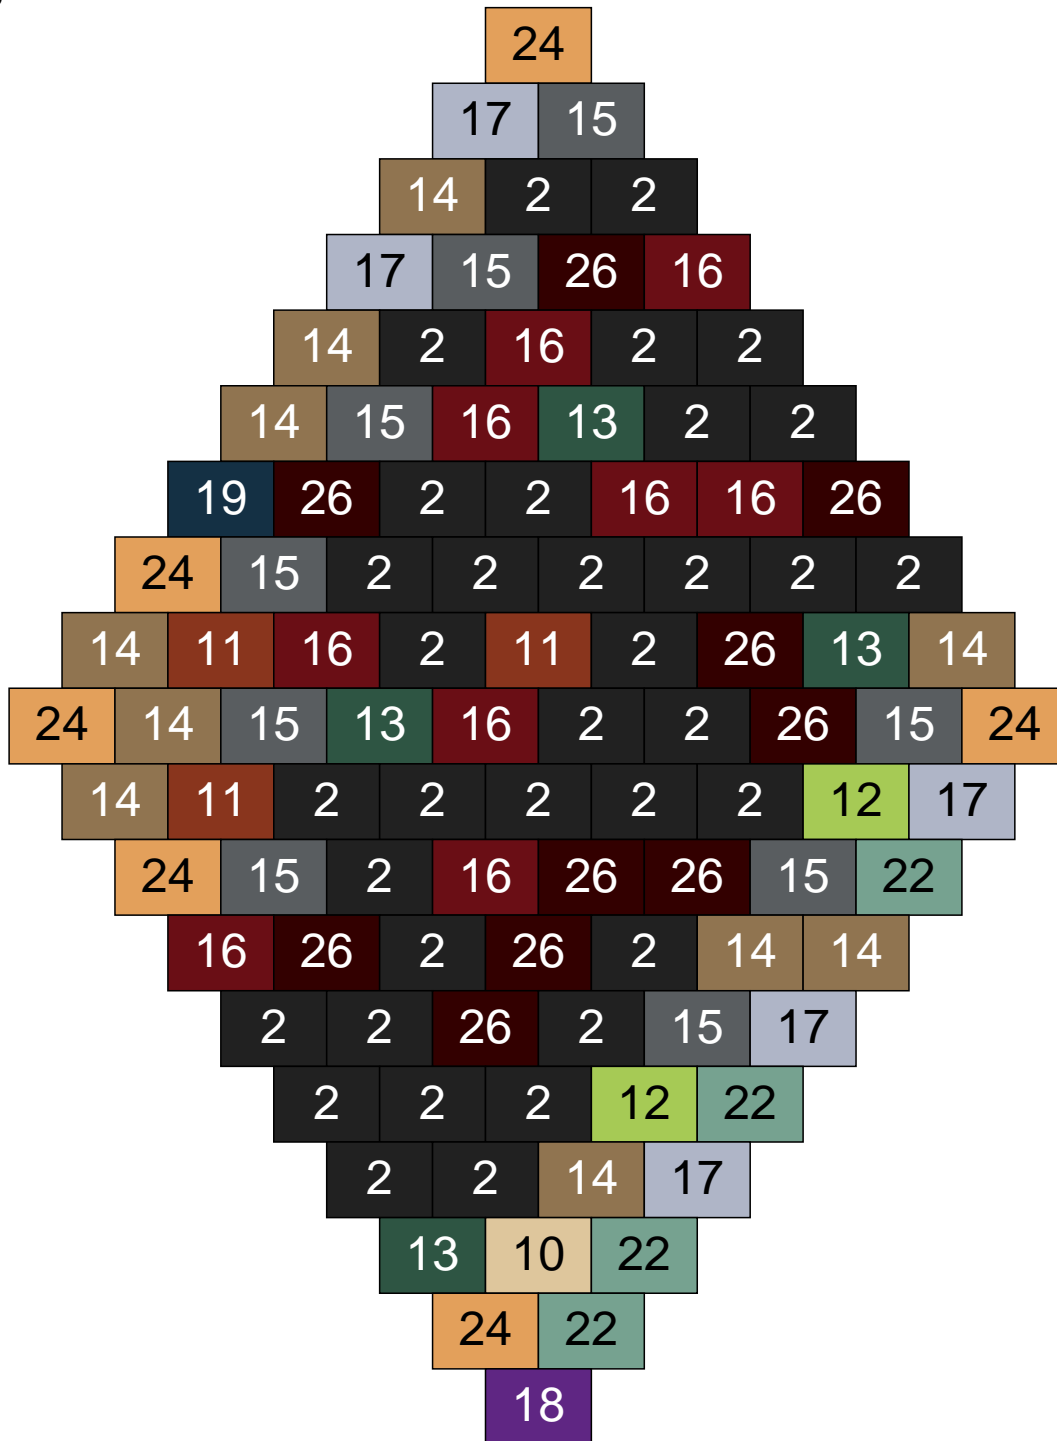

Ligne 2, Colonne 6

Couleur	Quantité	Couleur	Quantité
2 Noir	35	19 Bleu foncé	1
10 Beige clair	1	22 Vert sable	4
11 Marron	3	24 Caramel	6
12 Vert fluo	2	26 Marron foncé	10
13 Vert foncé	4		
14 Beige foncé	10		
15 Gris foncé	9		
16 Rouge foncé	9		
17 Gris clair	5		
18 Violet foncé	1