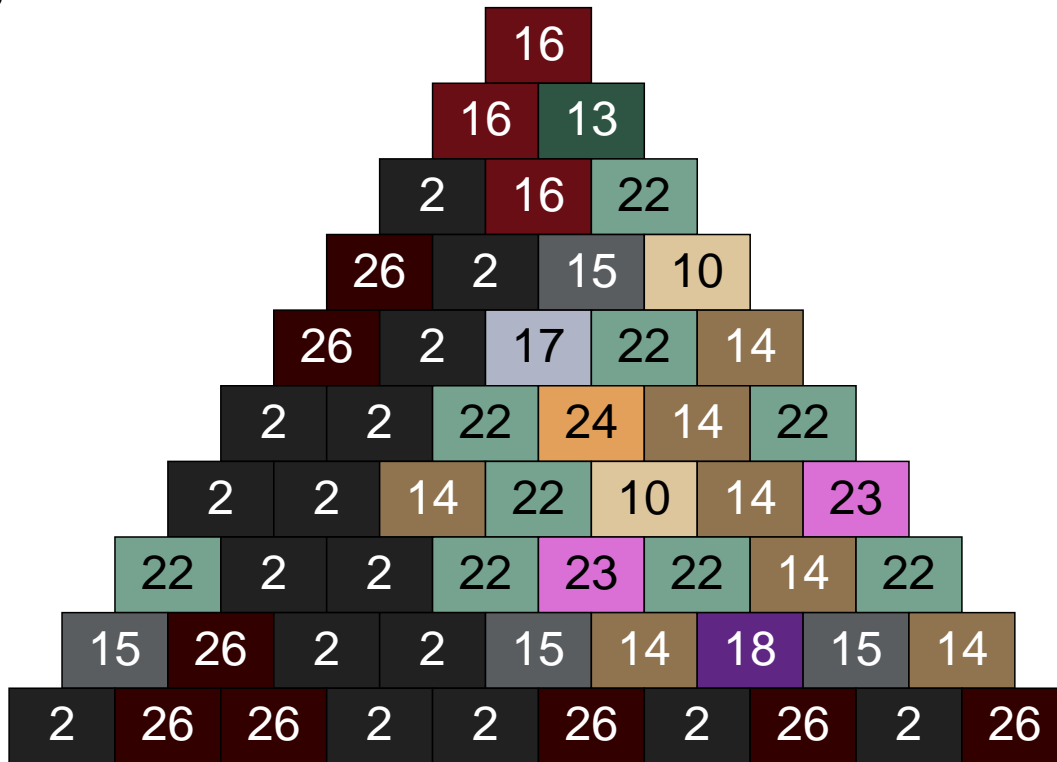

Mosaïque Ludibrick

Nombre total de briques : 20400

Taille l x h : 170 x 120 briques = 272cm x 115cm

Couleur	Quantité	Couleur	Quantité
1 Blanc	9	30 Chair	32
2 Noir	2275		
6 Rose	116		
7 Vert	16		
9 Bleu ciel	59		
10 Beige clair	790		
11 Marron	1982		
12 Vert fluo	93		
13 Vert foncé	1299		
14 Beige foncé	2900		
15 Gris foncé	2900		
16 Rouge foncé	683		
17 Gris clair	1026		
18 Violet foncé	494		
19 Bleu foncé	211		
22 Vert sable	2701		
23 Violet clair	459		
24 Caramel	1428		
26 Marron foncé	753		
28 Orange foncé	174		

Ligne 1, Colonne 1

Couleur	Quantité
2 Noir	5
10 Beige clair	2
14 Beige foncé	22
17 Gris clair	5
19 Bleu foncé	1
22 Vert sable	12
23 Violet clair	3
24 Caramel	4
26 Marron foncé	1

Ligne 1, Colonne 2

Couleur	Quantité
2 Noir	17
10 Beige clair	2
11 Marron	1
13 Vert foncé	1
14 Beige foncé	8
15 Gris foncé	2
17 Gris clair	3
22 Vert sable	6
23 Violet clair	1
24 Caramel	1
26 Marron foncé	13

Ligne 1, Colonne 3

Couleur	Quantité
2 Noir	16
10 Beige clair	2
13 Vert foncé	1
14 Beige foncé	7
15 Gris foncé	4
16 Rouge foncé	3
17 Gris clair	1
18 Violet foncé	1
22 Vert sable	9
23 Violet clair	2
24 Caramel	1
26 Marron foncé	8