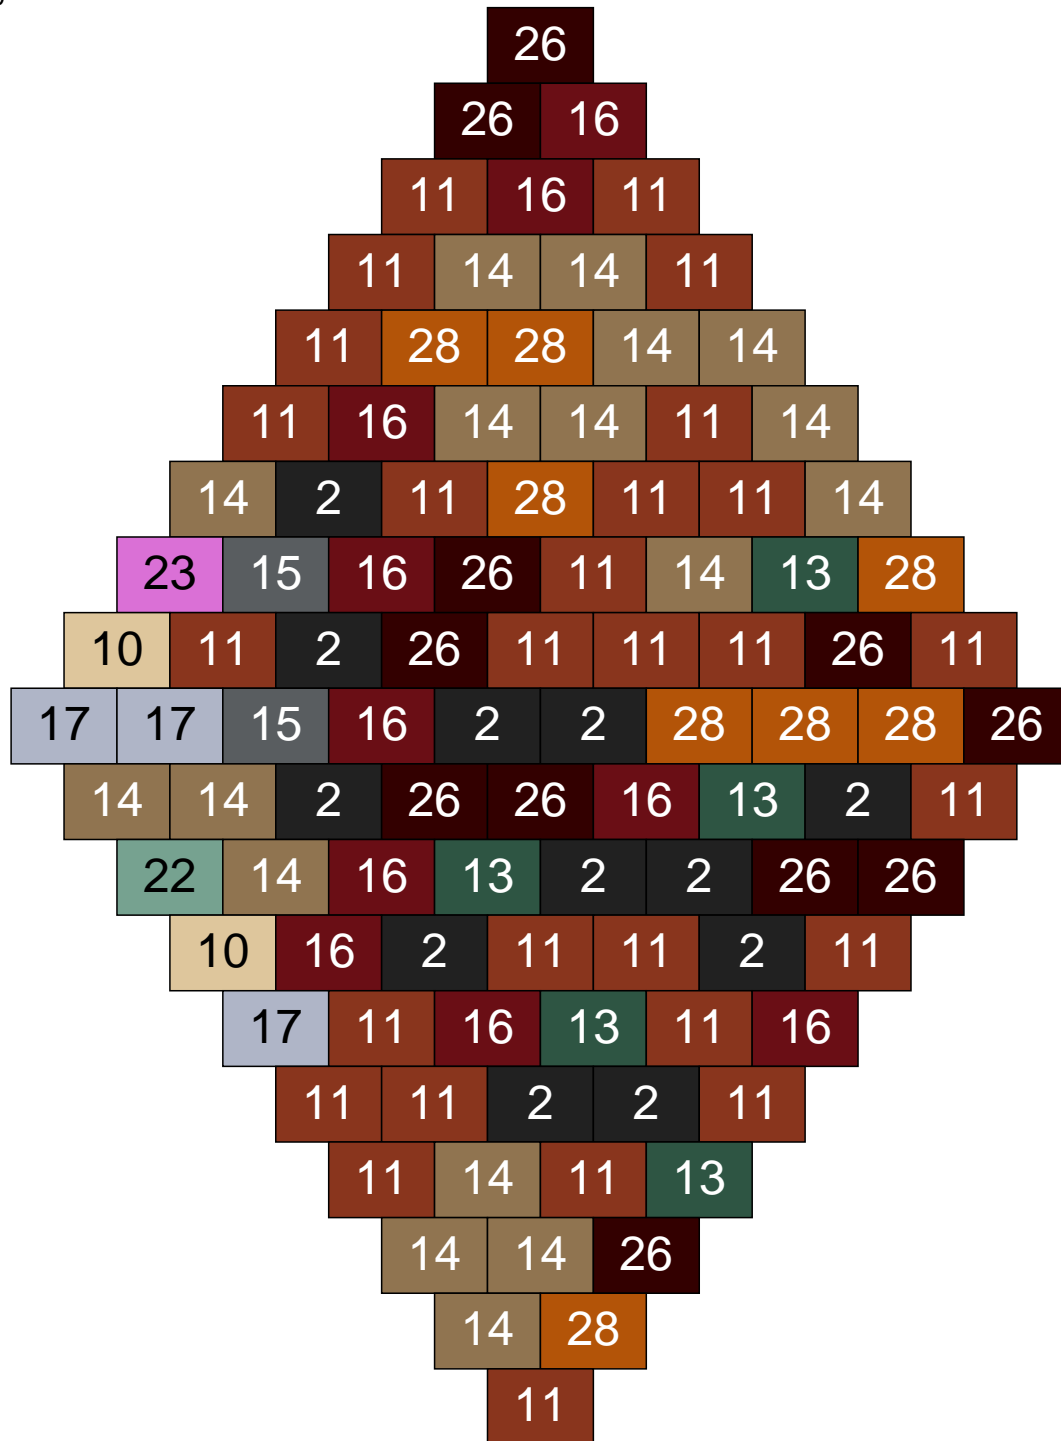

Ligne 9, Colonne 7

Couleur	Quantité	Couleur	Quantité
2 Noir	12	26 Marron foncé	11
10 Beige clair	2	28 Orange foncé	8
11 Marron	28		
13 Vert foncé	5		
14 Beige foncé	17		
15 Gris foncé	2		
16 Rouge foncé	10		
17 Gris clair	3		
22 Vert sable	1		
23 Violet clair	1