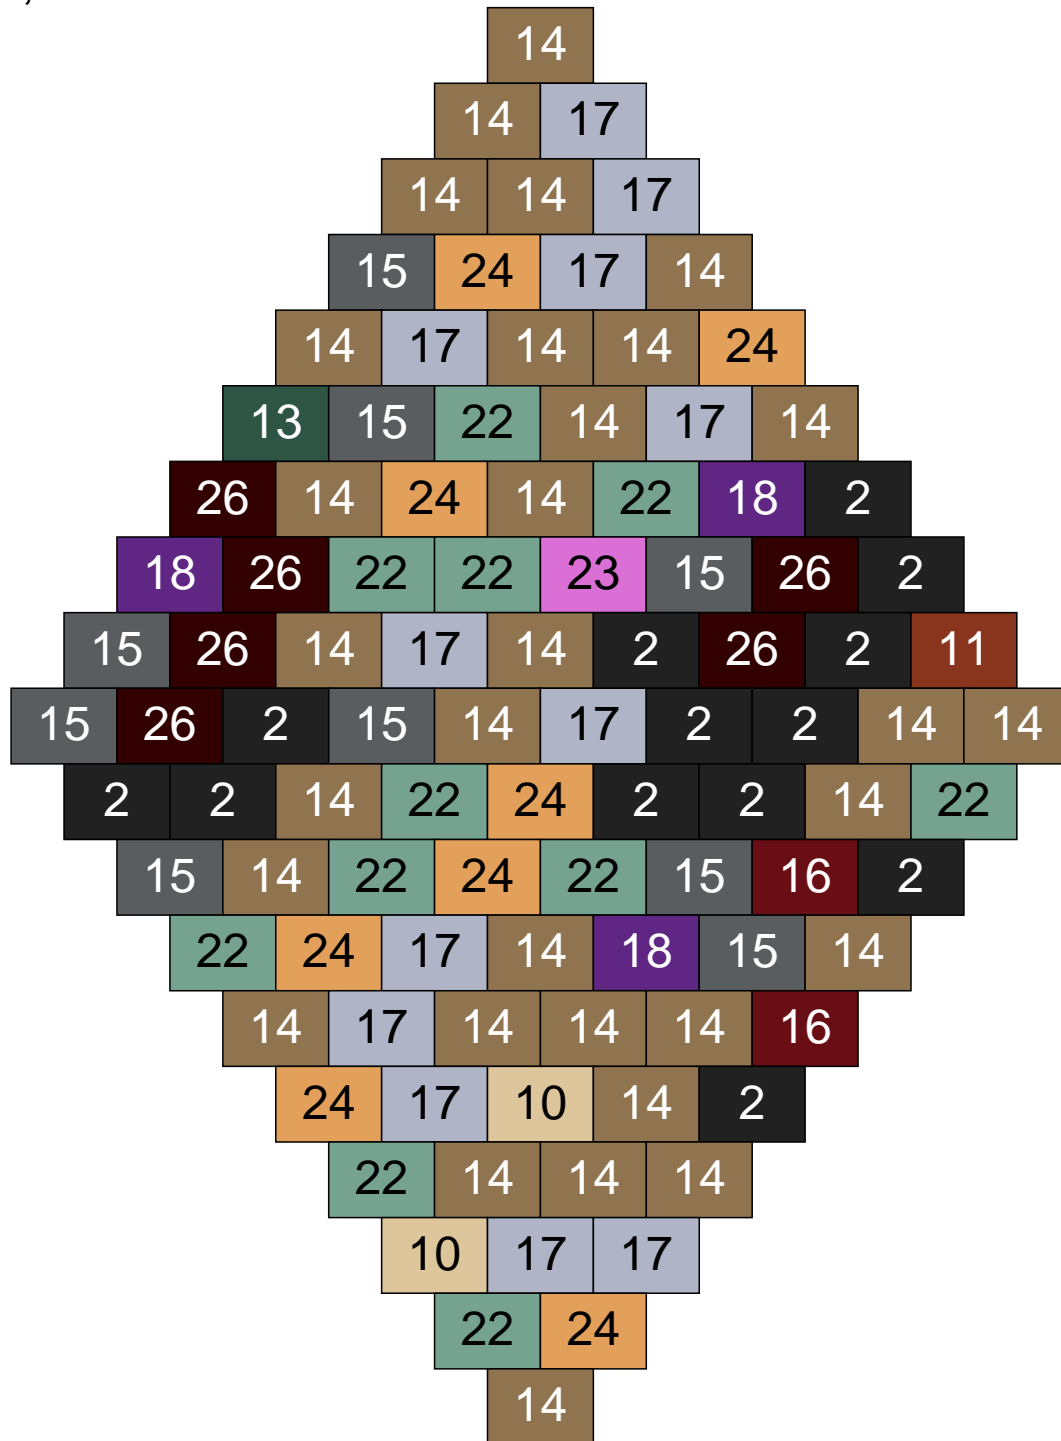

Ligne 11, Colonne 7

Couleur	Quantité	Couleur	Quantité
2 Noir	13	23 Violet clair	1
10 Beige clair	2	24 Caramel	8
11 Marron	1	26 Marron foncé	6
13 Vert foncé	1		
14 Beige foncé	31		
15 Gris foncé	9		
16 Rouge foncé	2		
17 Gris clair	12		
18 Violet foncé	3		
22 Vert sable	11