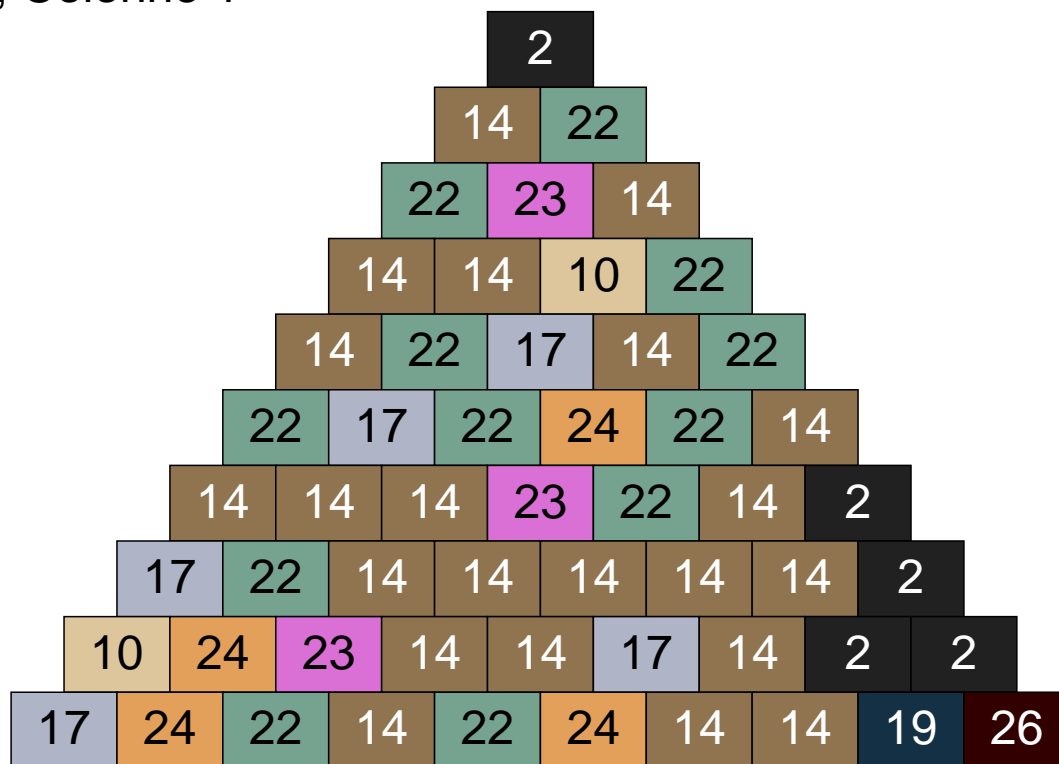

Ligne 1, Colonne 1

Couleur	Quantité
2 Noir	5
10 Beige clair	2
14 Beige foncé	22
17 Gris clair	5
19 Bleu foncé	1
22 Vert sable	12
23 Violet clair	3
24 Caramel	4
26 Marron foncé	1