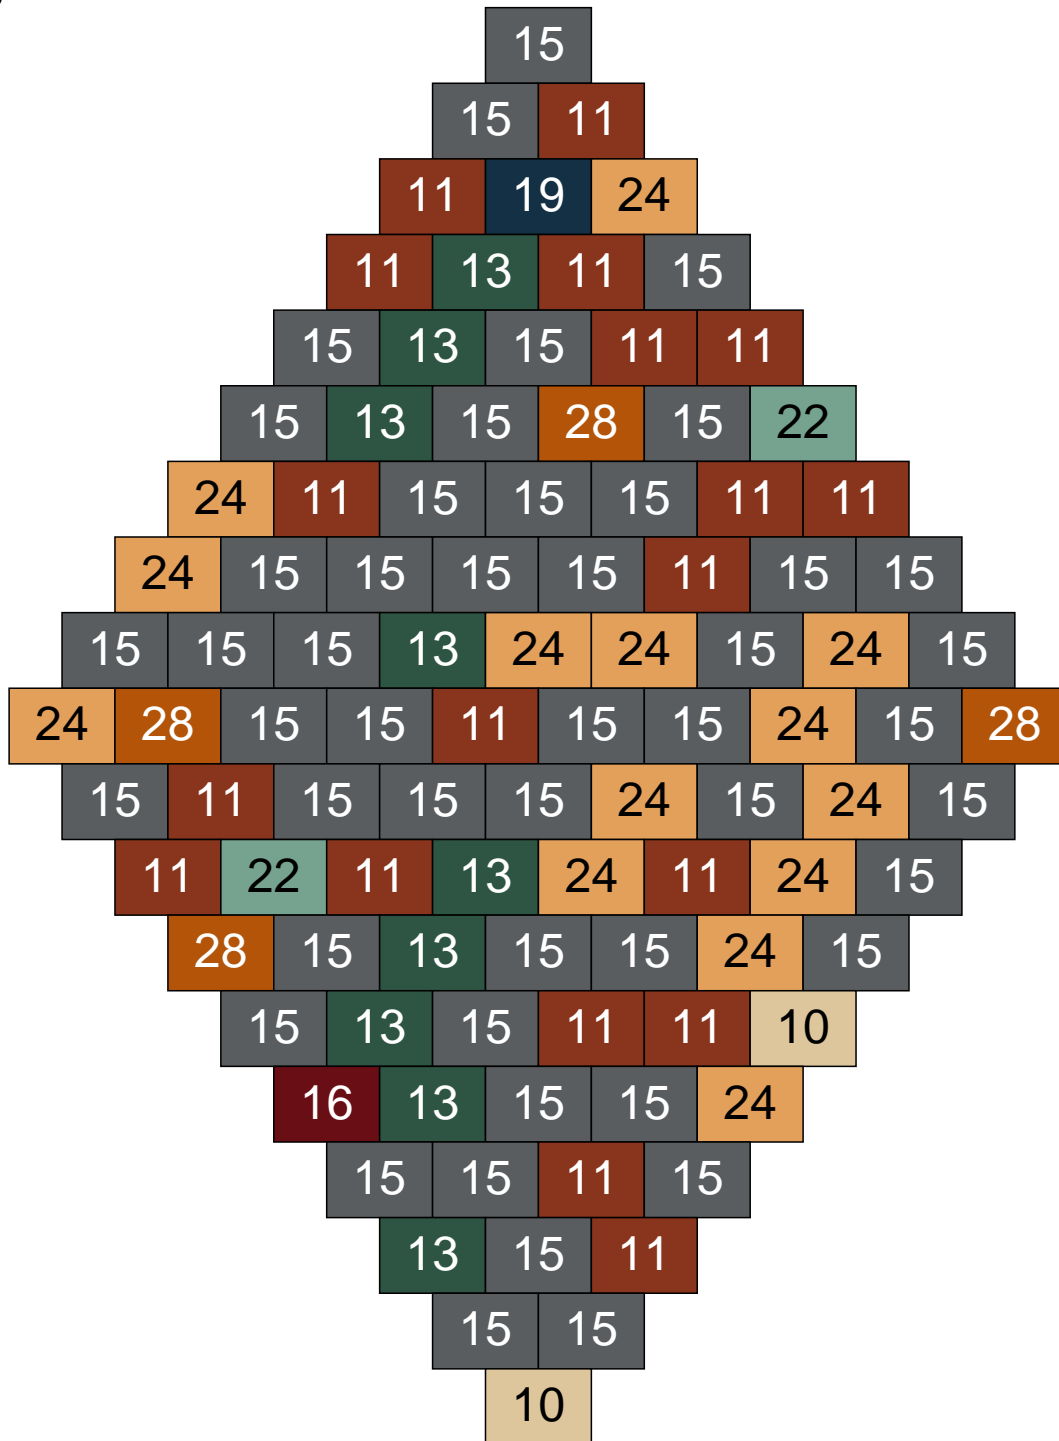

Ligne 8, Colonne 13

Couleur	Quantité
10 Beige clair	2
11 Marron	19
13 Vert foncé	9
15 Gris foncé	48
16 Rouge foncé	1
19 Bleu foncé	1
22 Vert sable	2
24 Caramel	14
28 Orange foncé	4