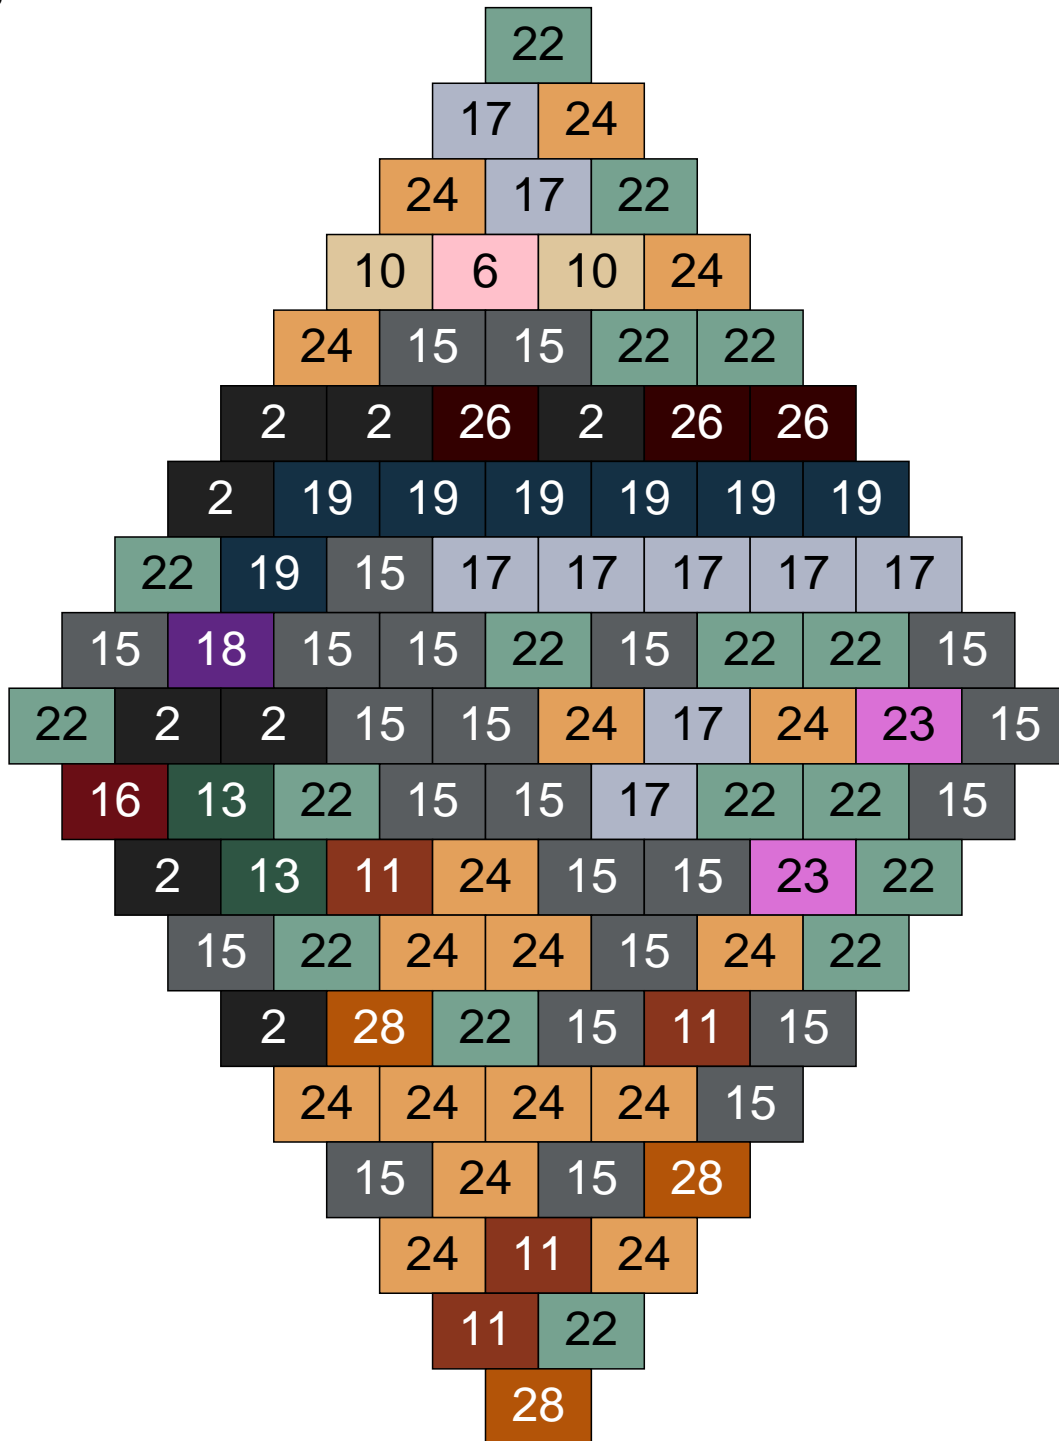

Ligne 3, Colonne 13

Couleur	Quantité	Couleur	Quantité
2 Noir	8	22 Vert sable	17
6 Rose	1	23 Violet clair	2
10 Beige clair	2	24 Caramel	17
11 Marron	4	26 Marron foncé	3
13 Vert foncé	2	28 Orange foncé	3
15 Gris foncé	23		
16 Rouge foncé	1		
17 Gris clair	9		
18 Violet foncé	1		
19 Bleu foncé	7