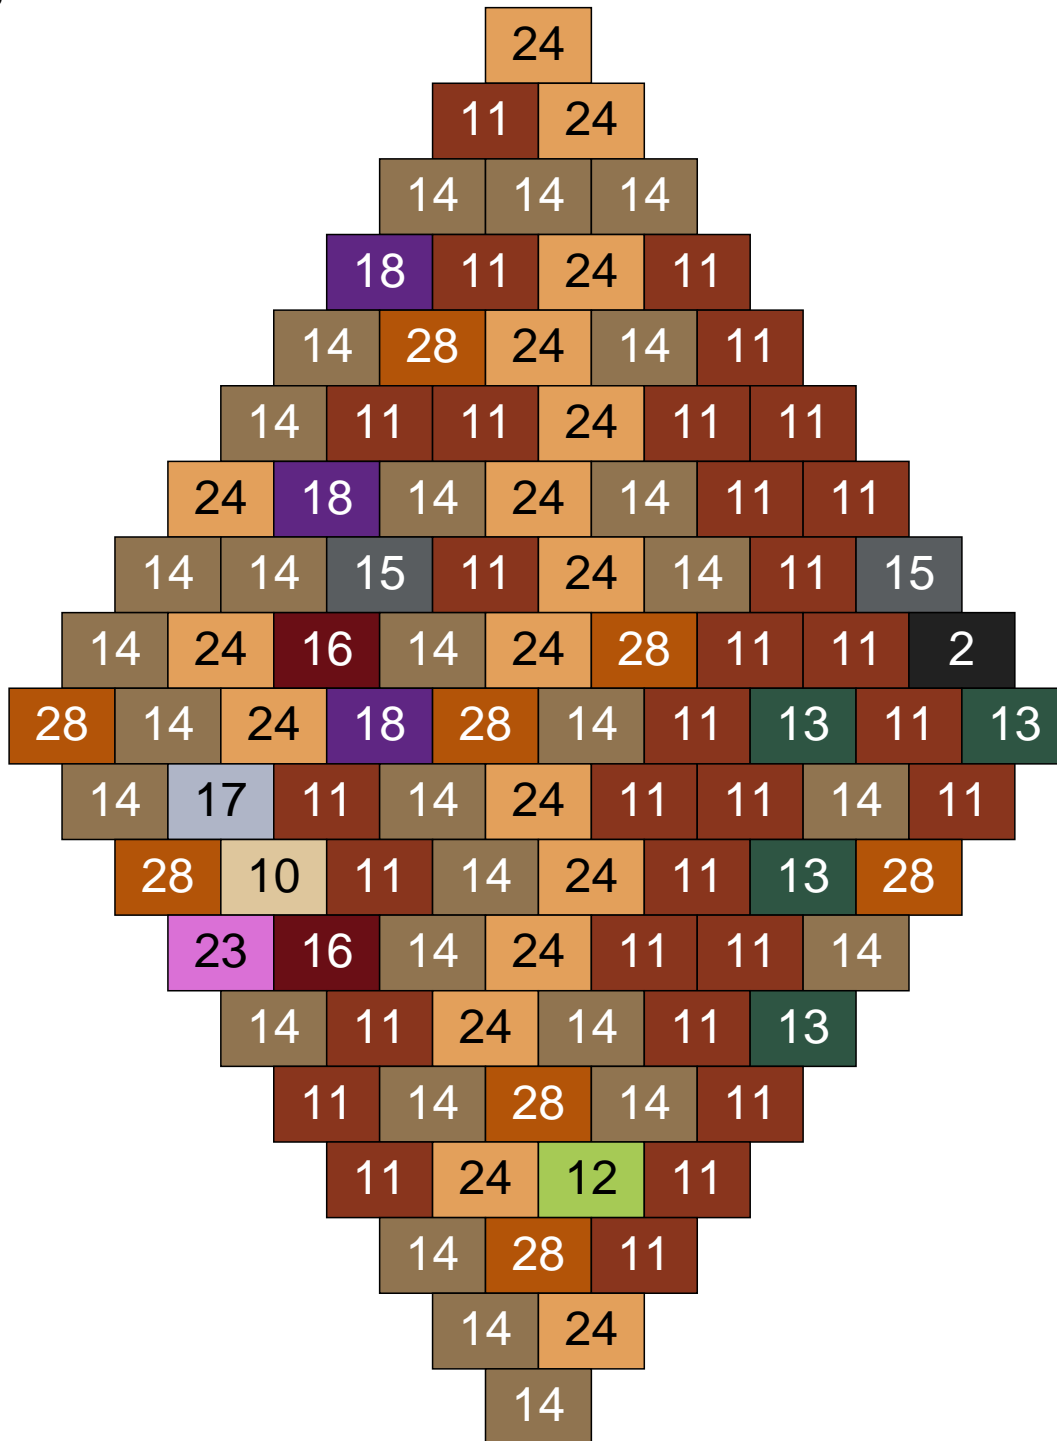

Ligne 7, Colonne 7

Couleur	Quantité	Couleur	Quantité
2 Noir	1	23 Violet clair	1
10 Beige clair	1	24 Caramel	17
11 Marron	31	28 Orange foncé	8
12 Vert fluo	1		
13 Vert foncé	4		
14 Beige foncé	28		
15 Gris foncé	2		
16 Rouge foncé	2		
17 Gris clair	1		
18 Violet foncé	3