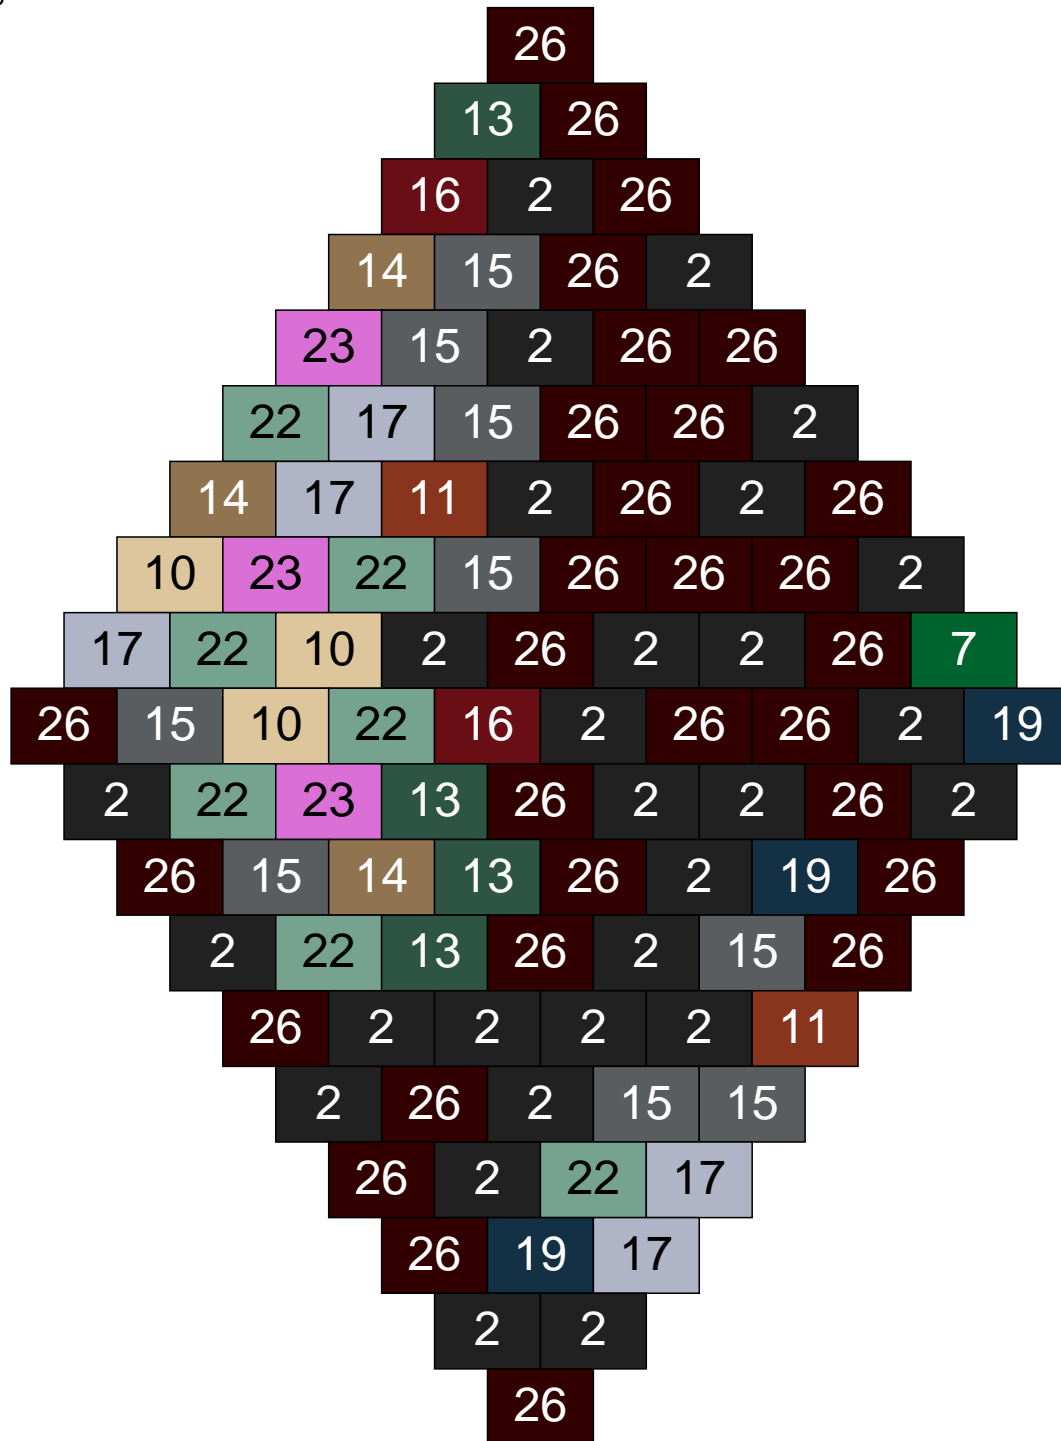

Ligne 3, Colonne 1

Couleur	Quantité	Couleur	Quantité
2 Noir	28	22 Vert sable	7
7 Vert	1	23 Violet clair	3
10 Beige clair	3	26 Marron foncé	30
11 Marron	2		
13 Vert foncé	4		
14 Beige foncé	3		
15 Gris foncé	9		
16 Rouge foncé	2		
17 Gris clair	5		
19 Bleu foncé	3