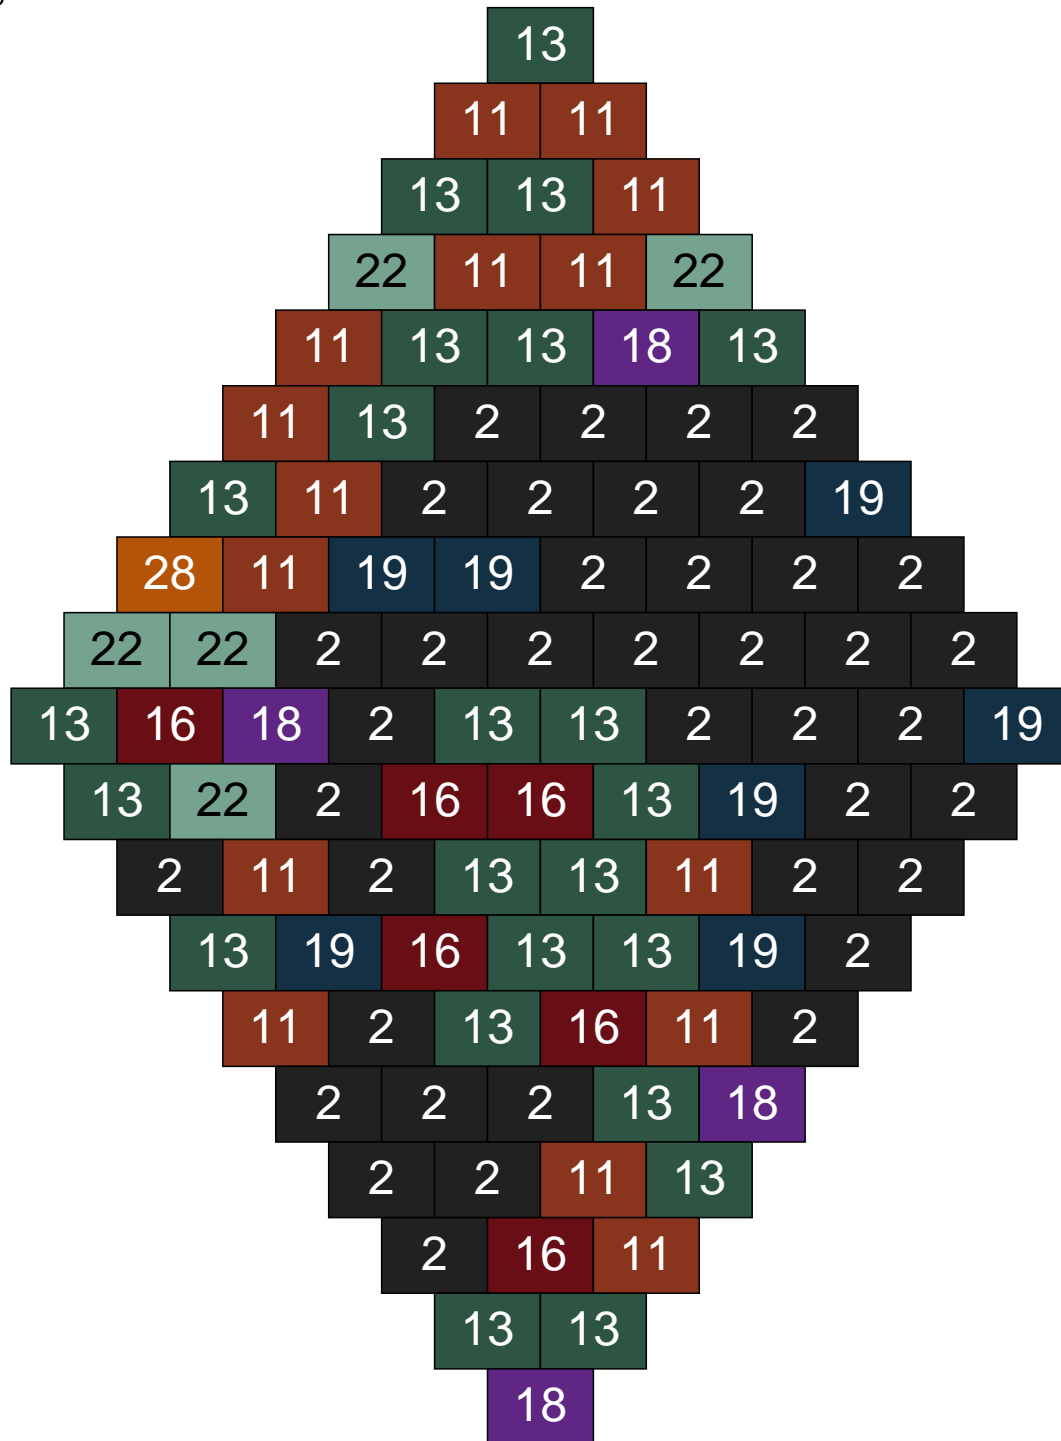

Ligne 7, Colonne 17

Couleur	Quantité
2 Noir	39
11 Marron	15
13 Vert foncé	23
16 Rouge foncé	6
18 Violet foncé	4
19 Bleu foncé	7
22 Vert sable	5
28 Orange foncé	1