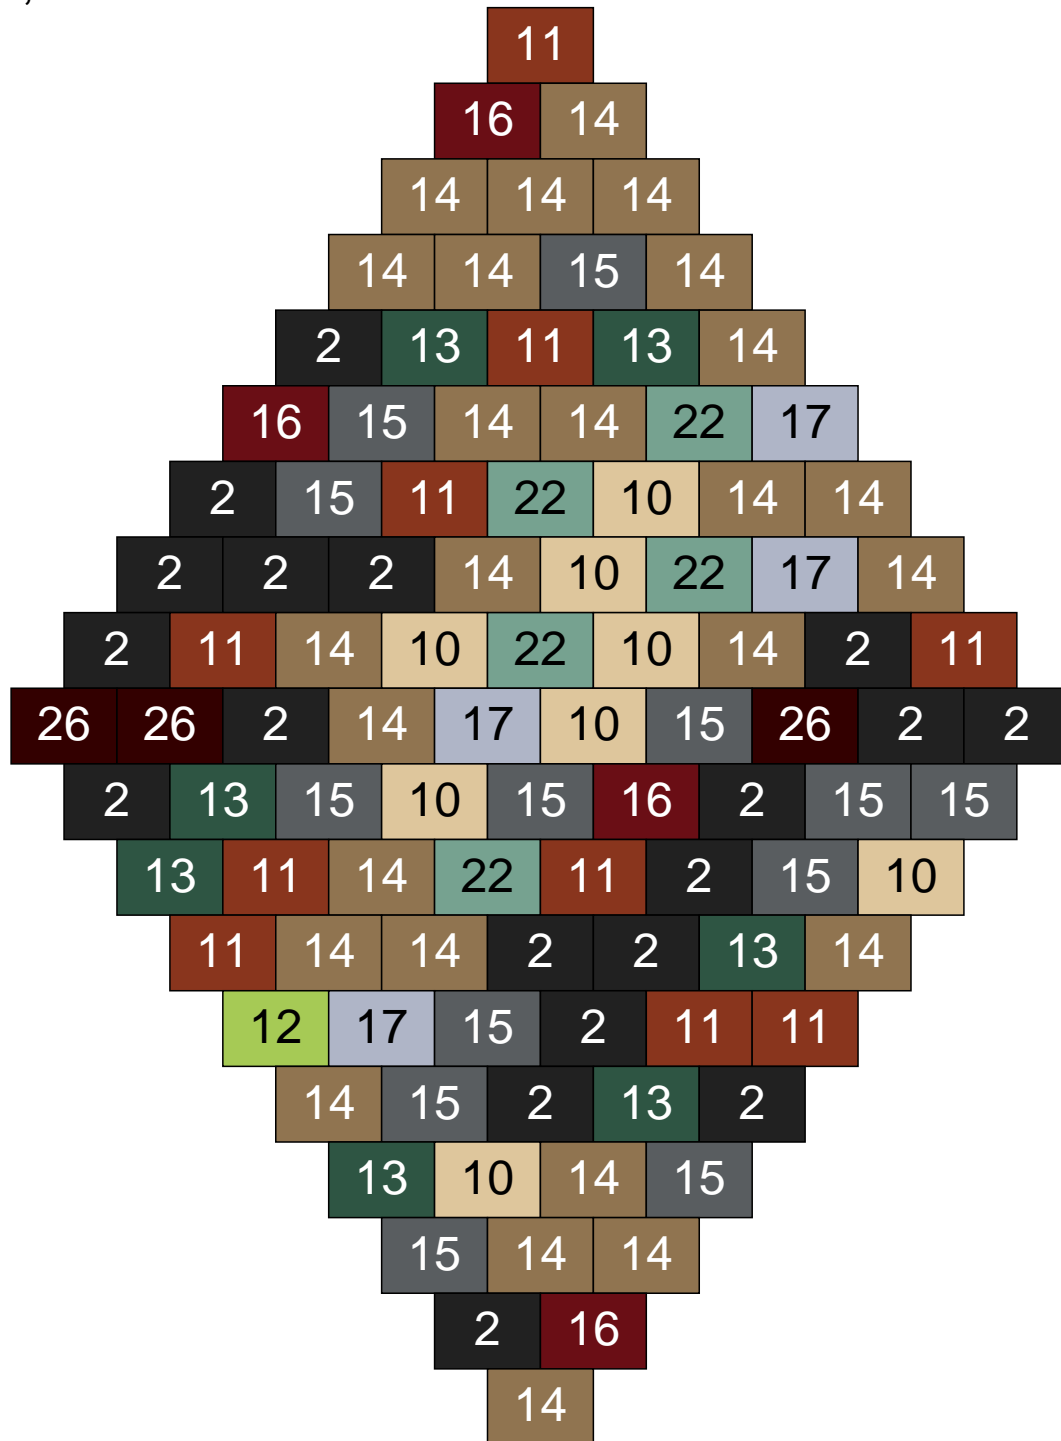

Ligne 11, Colonne 9

Couleur	Quantité	Couleur	Quantité
2 Noir	19	26 Marron foncé	3
10 Beige clair	8		
11 Marron	10		
12 Vert fluo	1		
13 Vert foncé	7		
14 Beige foncé	26		
15 Gris foncé	13		
16 Rouge foncé	4		
17 Gris clair	4		
22 Vert sable	5