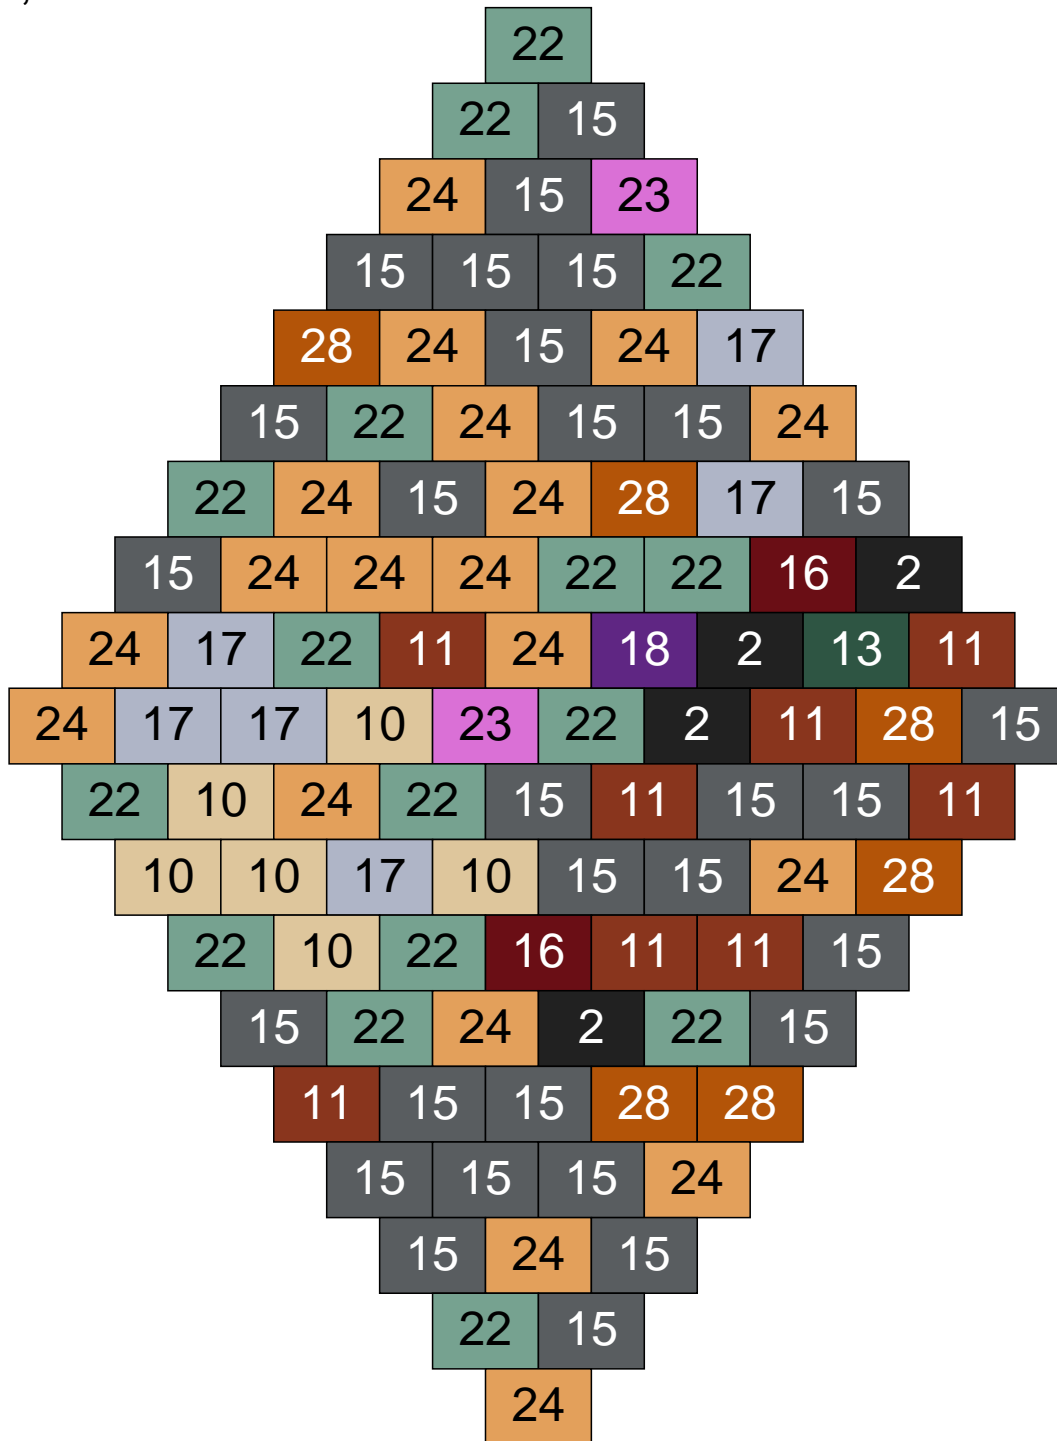

Ligne 10, Colonne 13

Couleur	Quantité	Couleur	Quantité
2 Noir	4	24 Caramel	19
10 Beige clair	6	28 Orange foncé	6
11 Marron	8		
13 Vert foncé	1		
15 Gris foncé	29		
16 Rouge foncé	2		
17 Gris clair	6		
18 Violet foncé	1		
22 Vert sable	16		
23 Violet clair	2