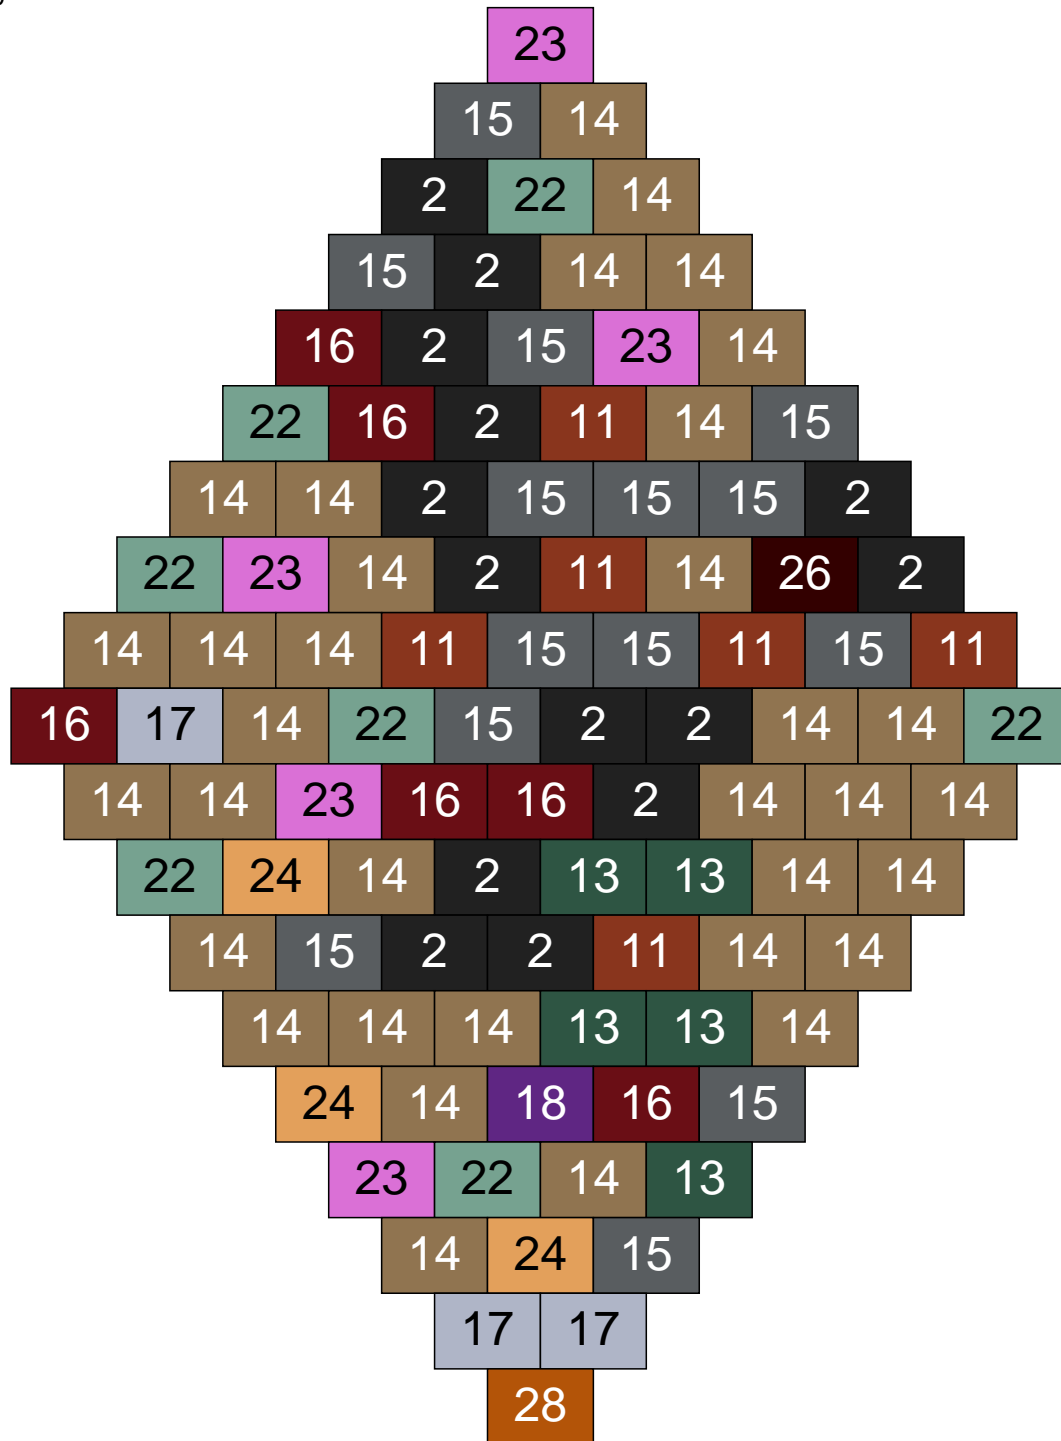

Ligne 6, Colonne 4

Couleur	Quantité	Couleur	Quantité
2 Noir	14	24 Caramel	3
11 Marron	6	26 Marron foncé	1
13 Vert foncé	5	28 Orange foncé	1
14 Beige foncé	34		
15 Gris foncé	14		
16 Rouge foncé	6		
17 Gris clair	3		
18 Violet foncé	1		
22 Vert sable	7		
23 Violet clair	5