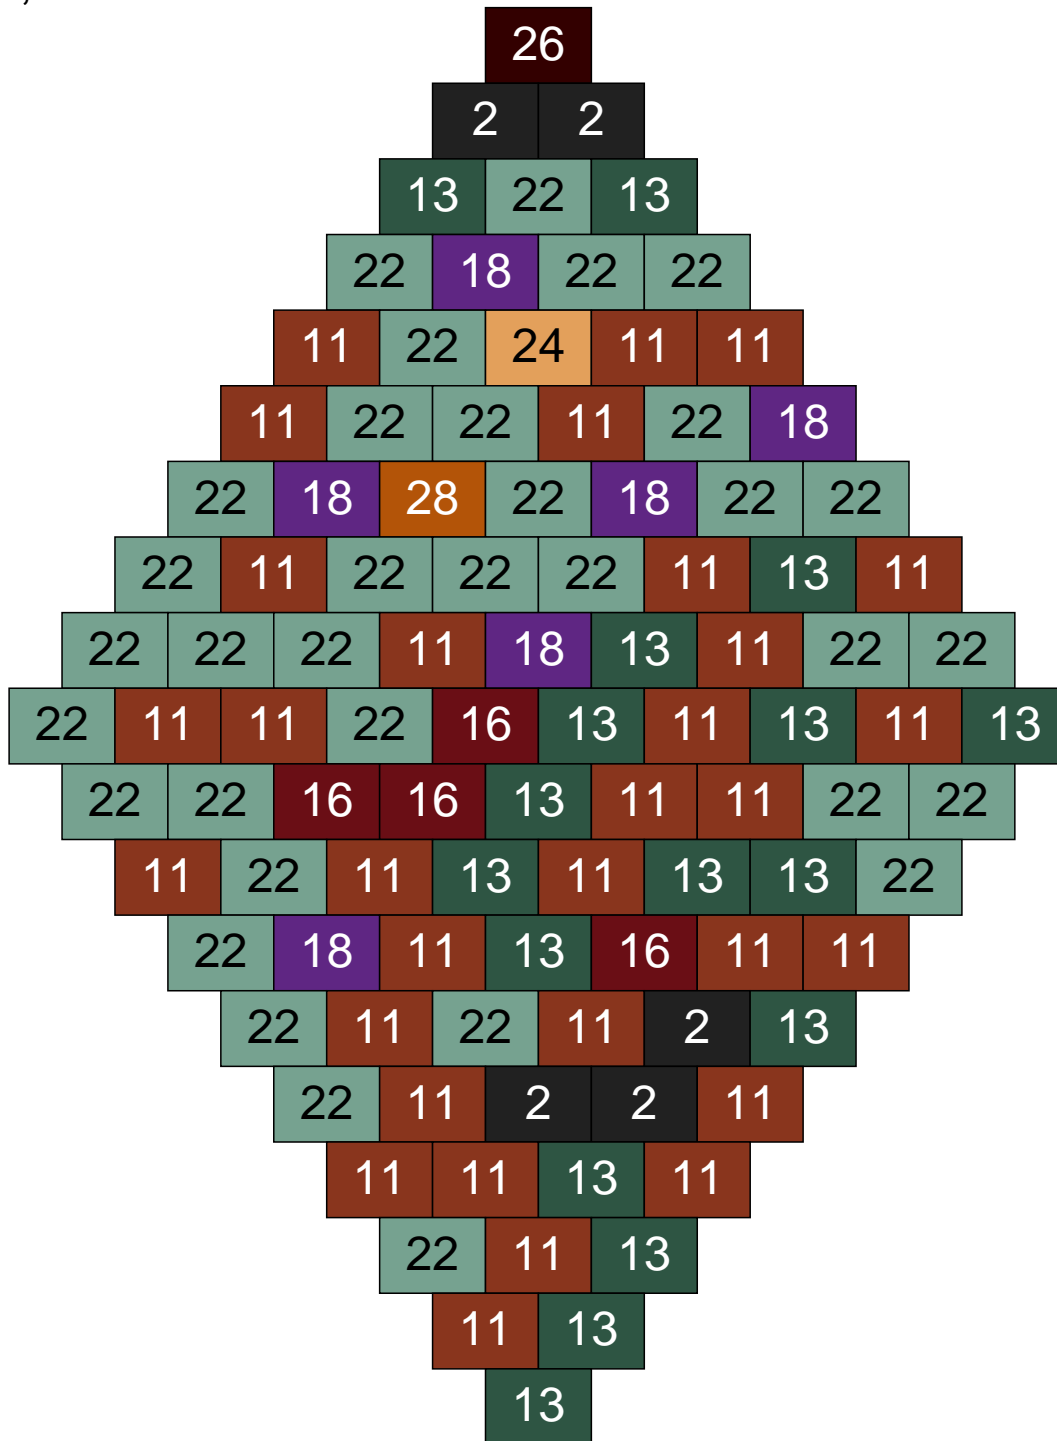

Ligne 12, Colonne 16

Couleur	Quantité
2 Noir	5
11 Marron	31
13 Vert foncé	17
16 Rouge foncé	4
18 Violet foncé	6
22 Vert sable	34
24 Caramel	1
26 Marron foncé	1
28 Orange foncé	1