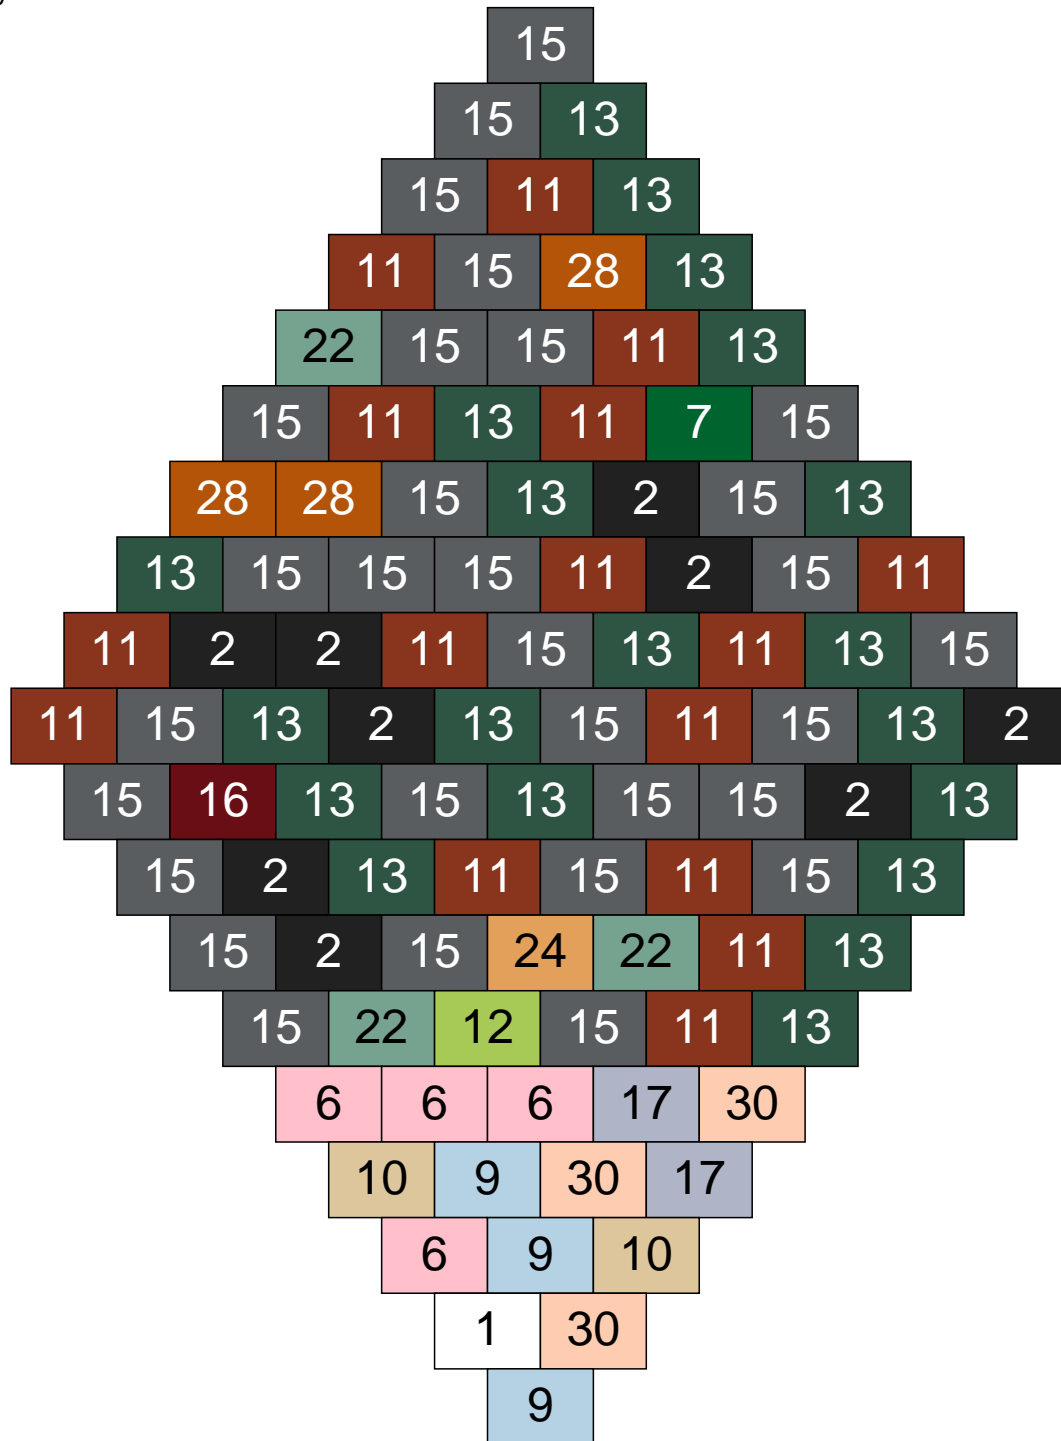

Ligne 9, Colonne 10

Couleur	Quantité	Couleur	Quantité
1 Blanc	1	16 Rouge foncé	1
2 Noir	9	17 Gris clair	2
6 Rose	4	22 Vert sable	3
7 Vert	1	24 Caramel	1
9 Bleu ciel	3	28 Orange foncé	3
10 Beige clair	2	30 Chair	3
11 Marron	16		
12 Vert fluo	1		
13 Vert foncé	20		
15 Gris foncé	30