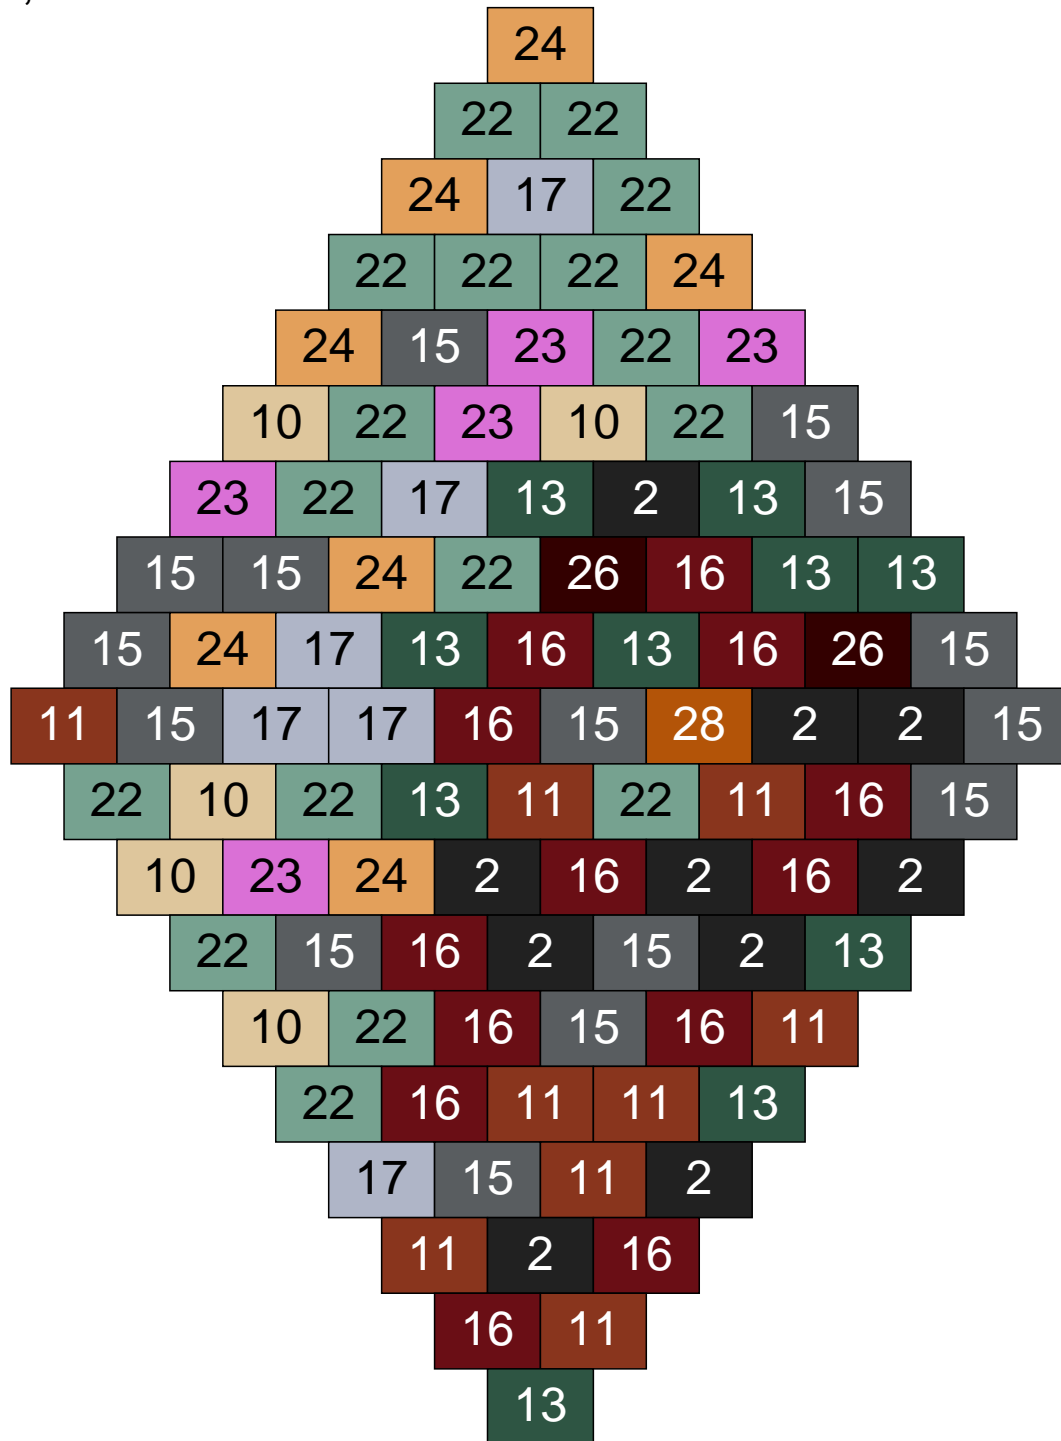

Ligne 11, Colonne 13

Couleur	Quantité	Couleur	Quantité
2 Noir	10	26 Marron foncé	2
10 Beige clair	5	28 Orange foncé	1
11 Marron	9		
13 Vert foncé	10		
15 Gris foncé	15		
16 Rouge foncé	13		
17 Gris clair	6		
22 Vert sable	17		
23 Violet clair	5		
24 Caramel	7