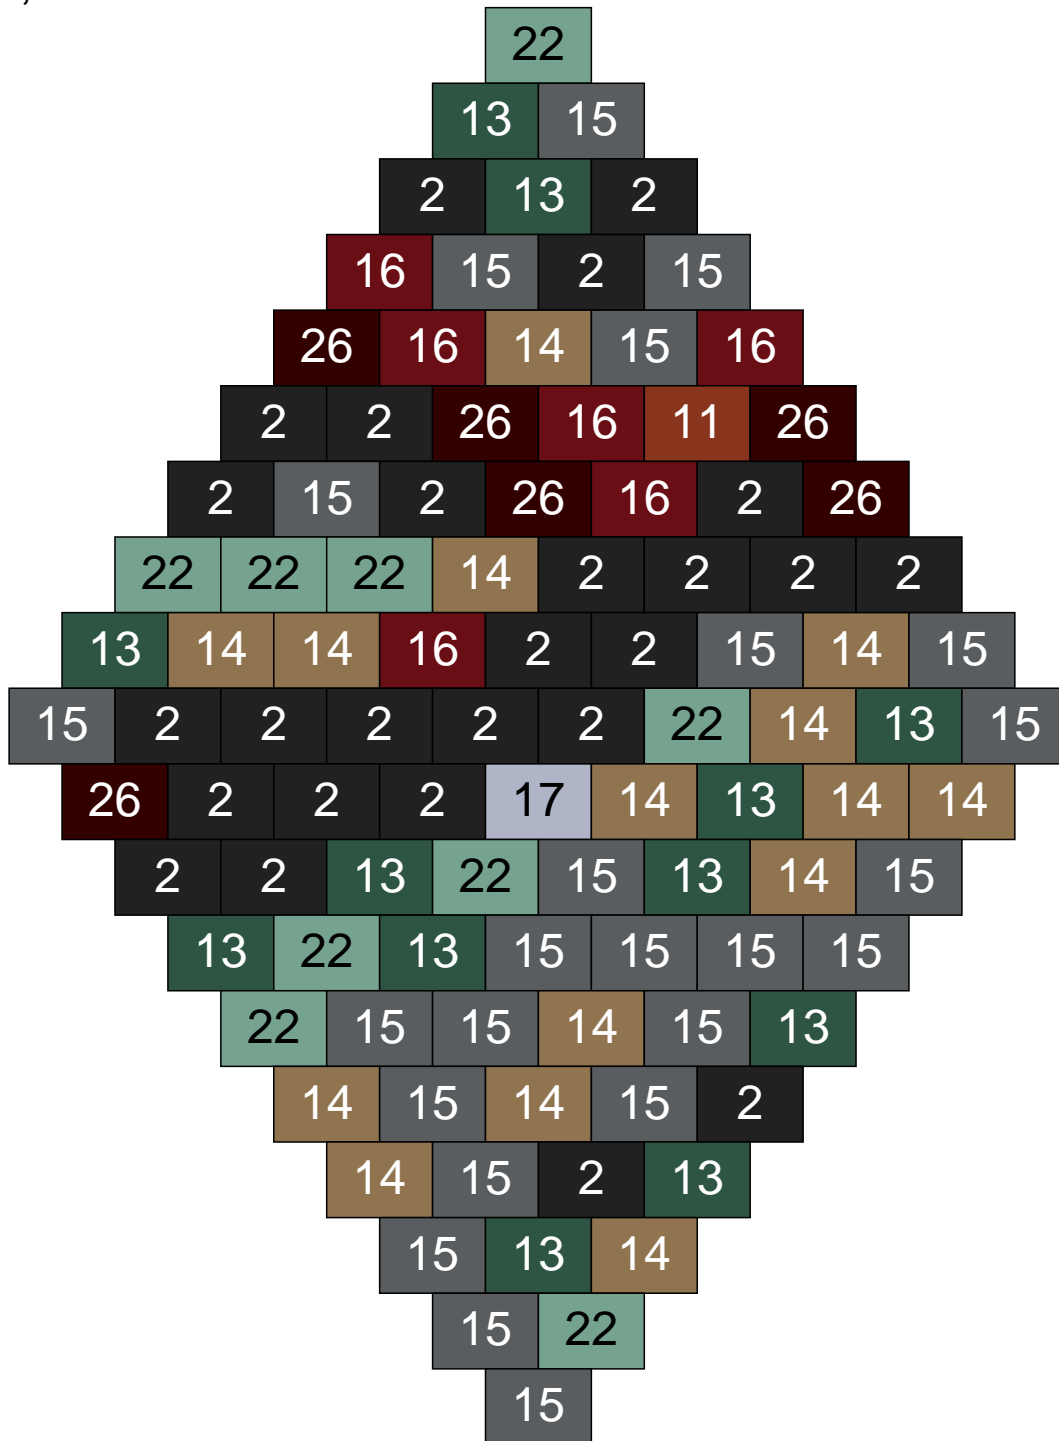

Ligne 19, Colonne 5

Couleur	Quantité
2 Noir	26
11 Marron	1
13 Vert foncé	12
14 Beige foncé	15
15 Gris foncé	24
16 Rouge foncé	6
17 Gris clair	1
22 Vert sable	9
26 Marron foncé	6