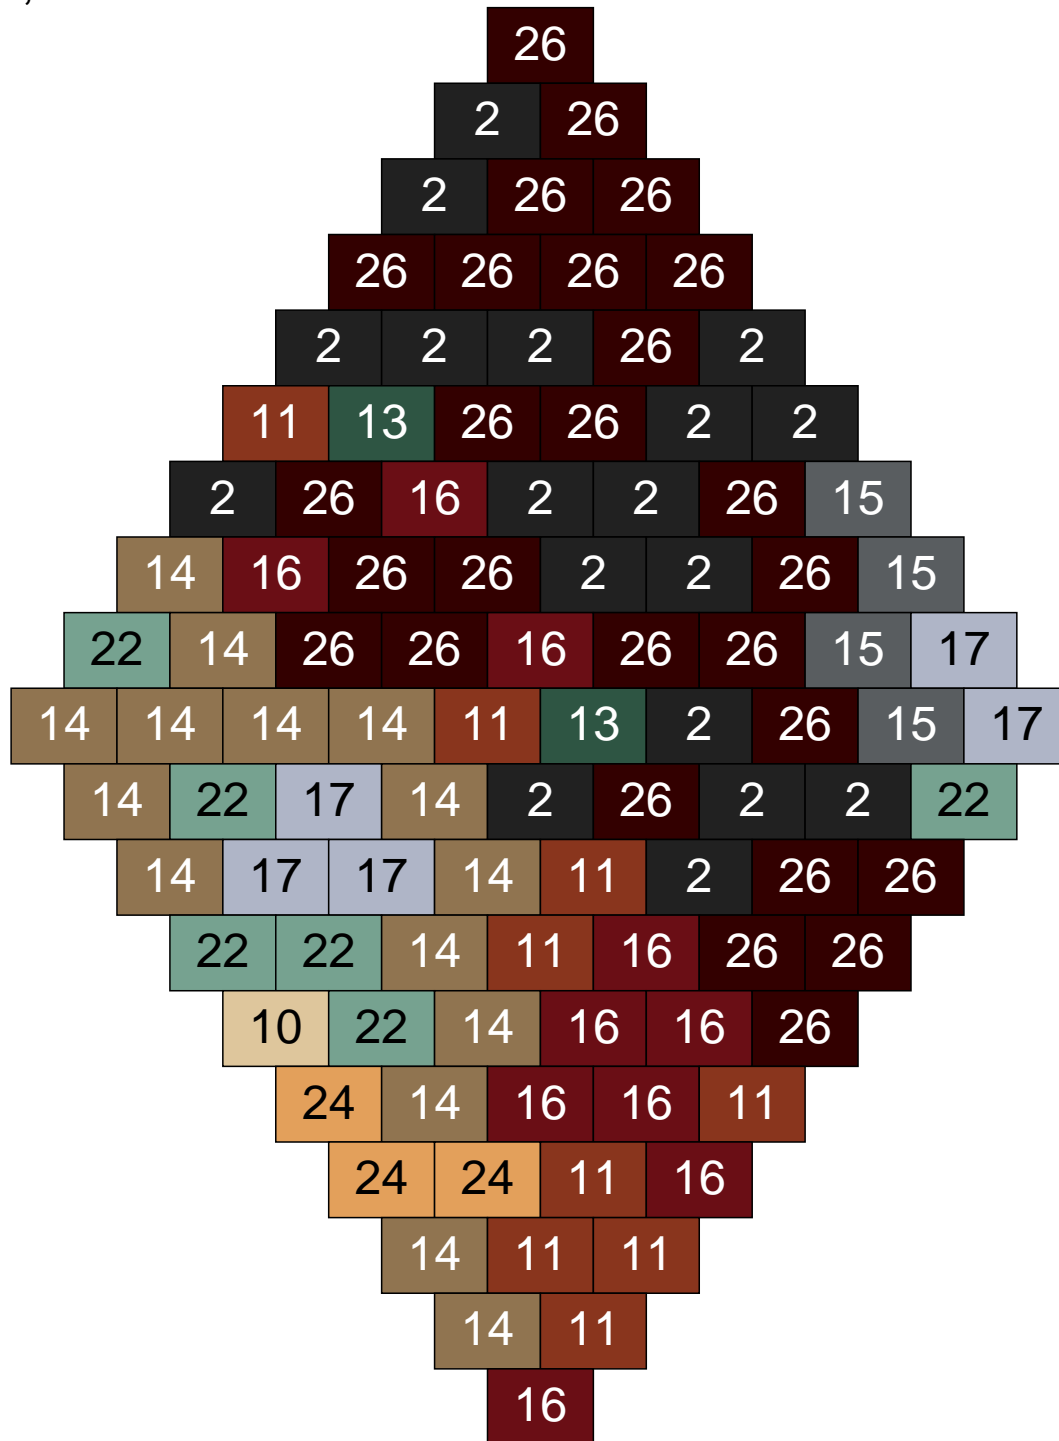

Ligne 18, Colonne 7

Couleur	Quantité	Couleur	Quantité
2 Noir	18	26 Marron foncé	27
10 Beige clair	1		
11 Marron	9		
13 Vert foncé	2		
14 Beige foncé	15		
15 Gris foncé	4		
16 Rouge foncé	10		
17 Gris clair	5		
22 Vert sable	6		
24 Caramel	3