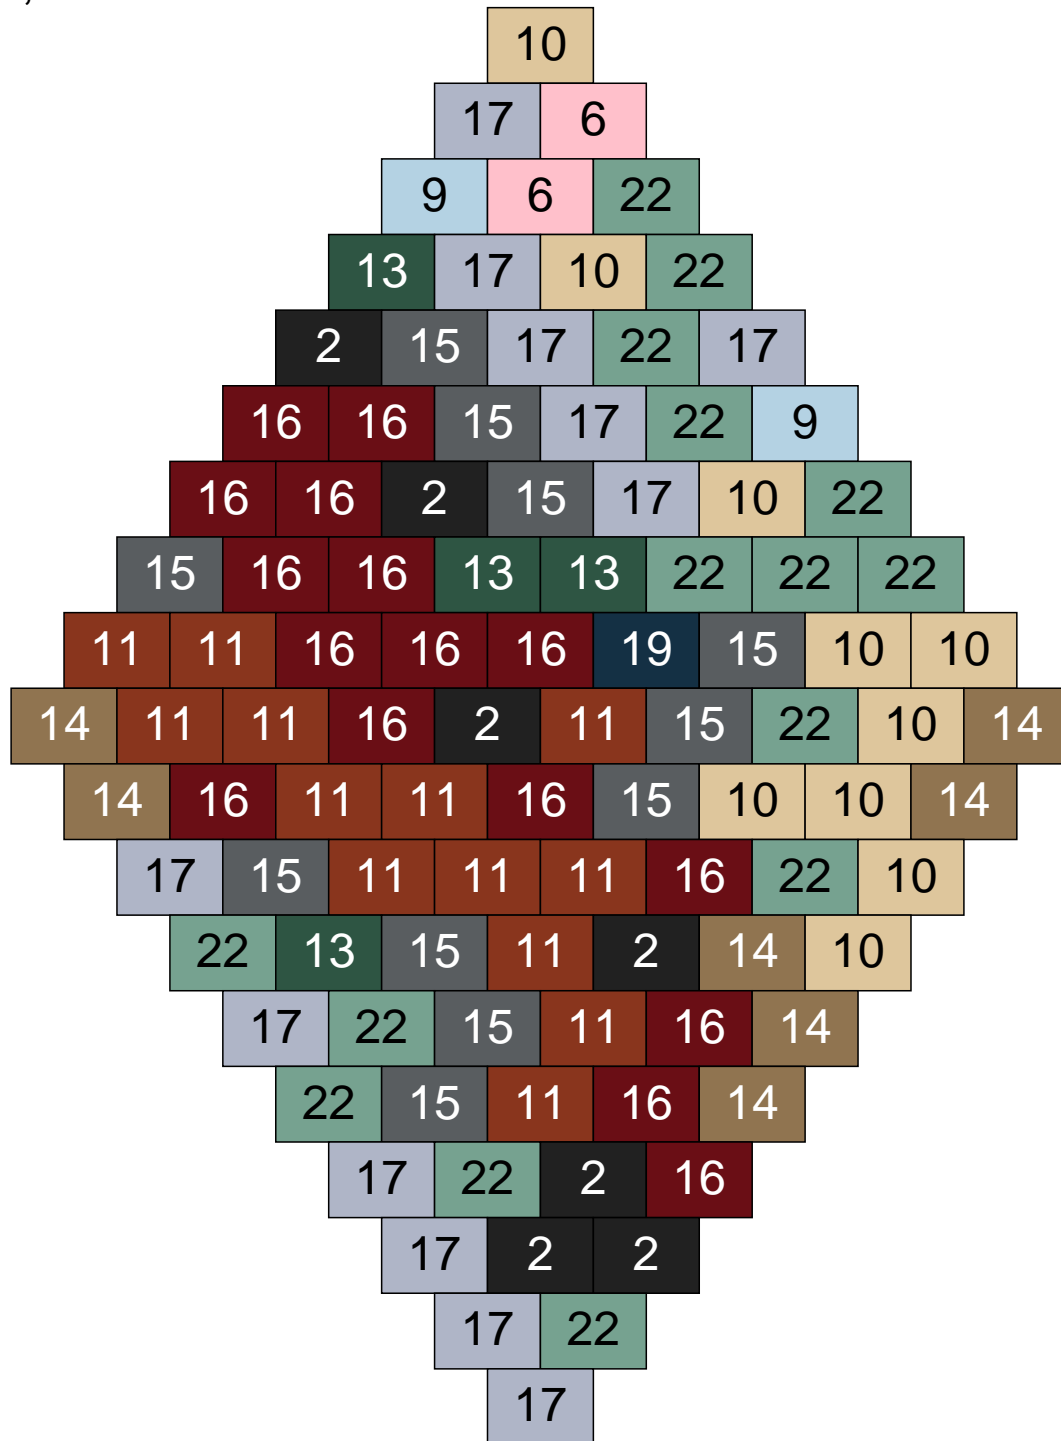

Ligne 23, Colonne 3

Couleur	Quantité	Couleur	Quantité
2 Noir	7	19 Bleu foncé	1
6 Rose	2	22 Vert sable	15
9 Bleu ciel	2		
10 Beige clair	10		
11 Marron	13		
13 Vert foncé	4		
14 Beige foncé	7		
15 Gris foncé	11		
16 Rouge foncé	16		
17 Gris clair	12