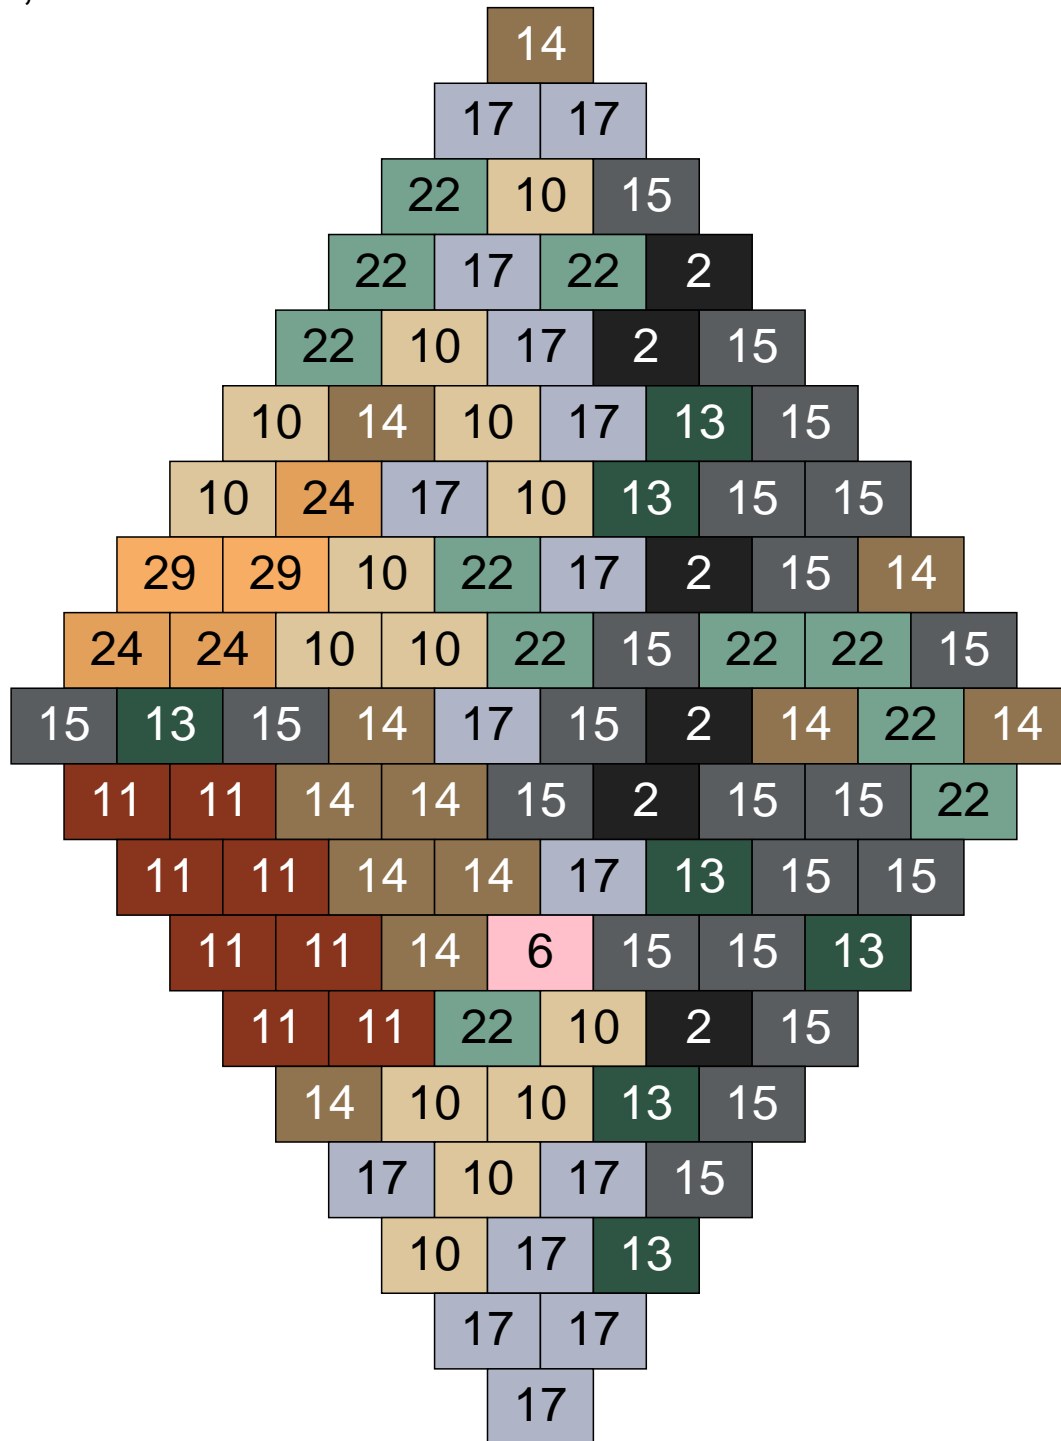

Ligne 16, Colonne 2

Couleur	Quantité	Couleur	Quantité
2 Noir	6	29 Orange clair	2
6 Rose	1		
10 Beige clair	14		
11 Marron	8		
13 Vert foncé	7		
14 Beige foncé	12		
15 Gris foncé	21		
17 Gris clair	15		
22 Vert sable	11		
24 Caramel	3