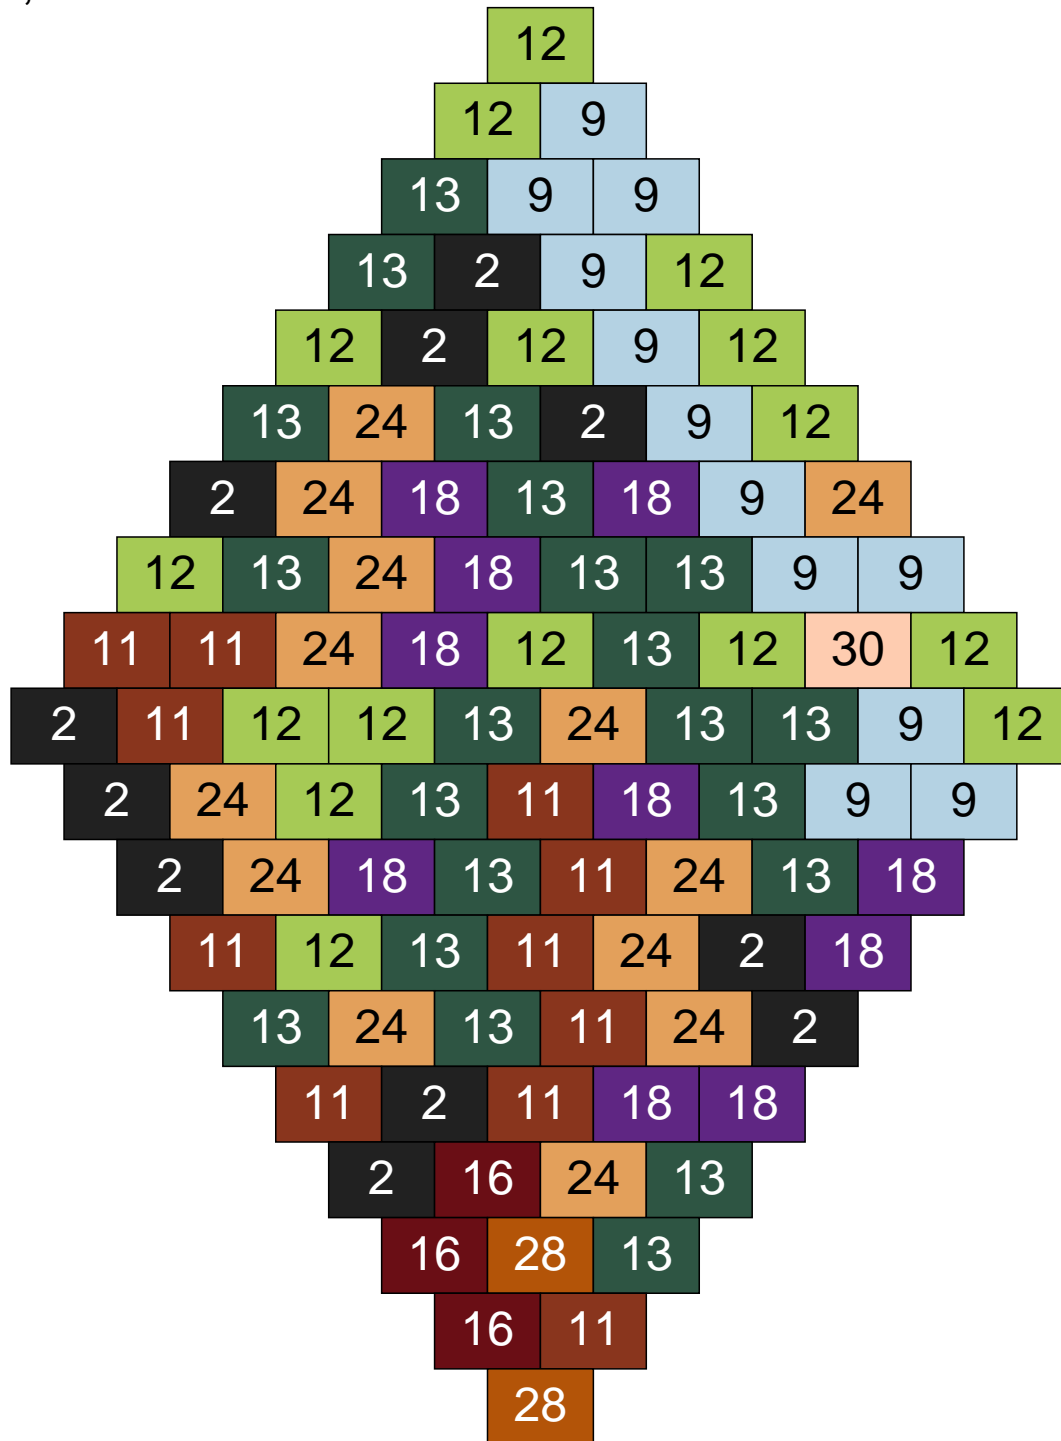

Ligne 17, Colonne 11

Couleur	Quantité
2 Noir	11
9 Bleu ciel	12
11 Marron	11
12 Vert fluo	16
13 Vert foncé	21
16 Rouge foncé	3
18 Violet foncé	10
24 Caramel	13
28 Orange foncé	2
30 Chair	1