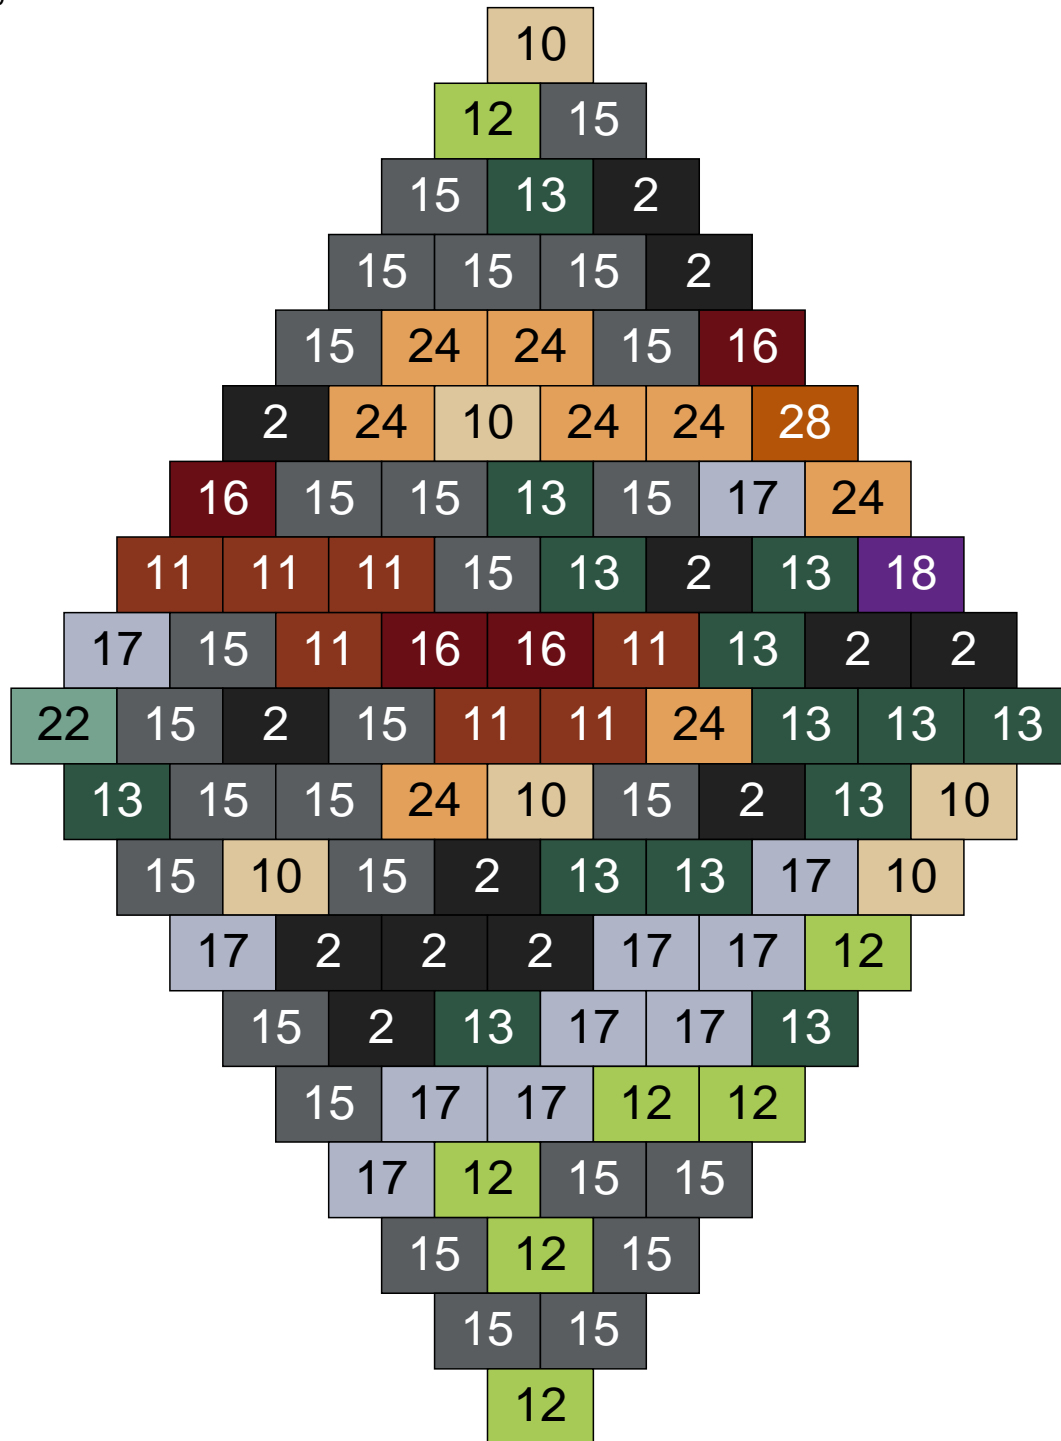

Ligne 5, Colonne 9

Couleur	Quantité	Couleur	Quantité
2 Noir	13	24 Caramel	8
10 Beige clair	6	28 Orange foncé	1
11 Marron	7		
12 Vert fluo	7		
13 Vert foncé	14		
15 Gris foncé	27		
16 Rouge foncé	4		
17 Gris clair	11		
18 Violet foncé	1		
22 Vert sable	1