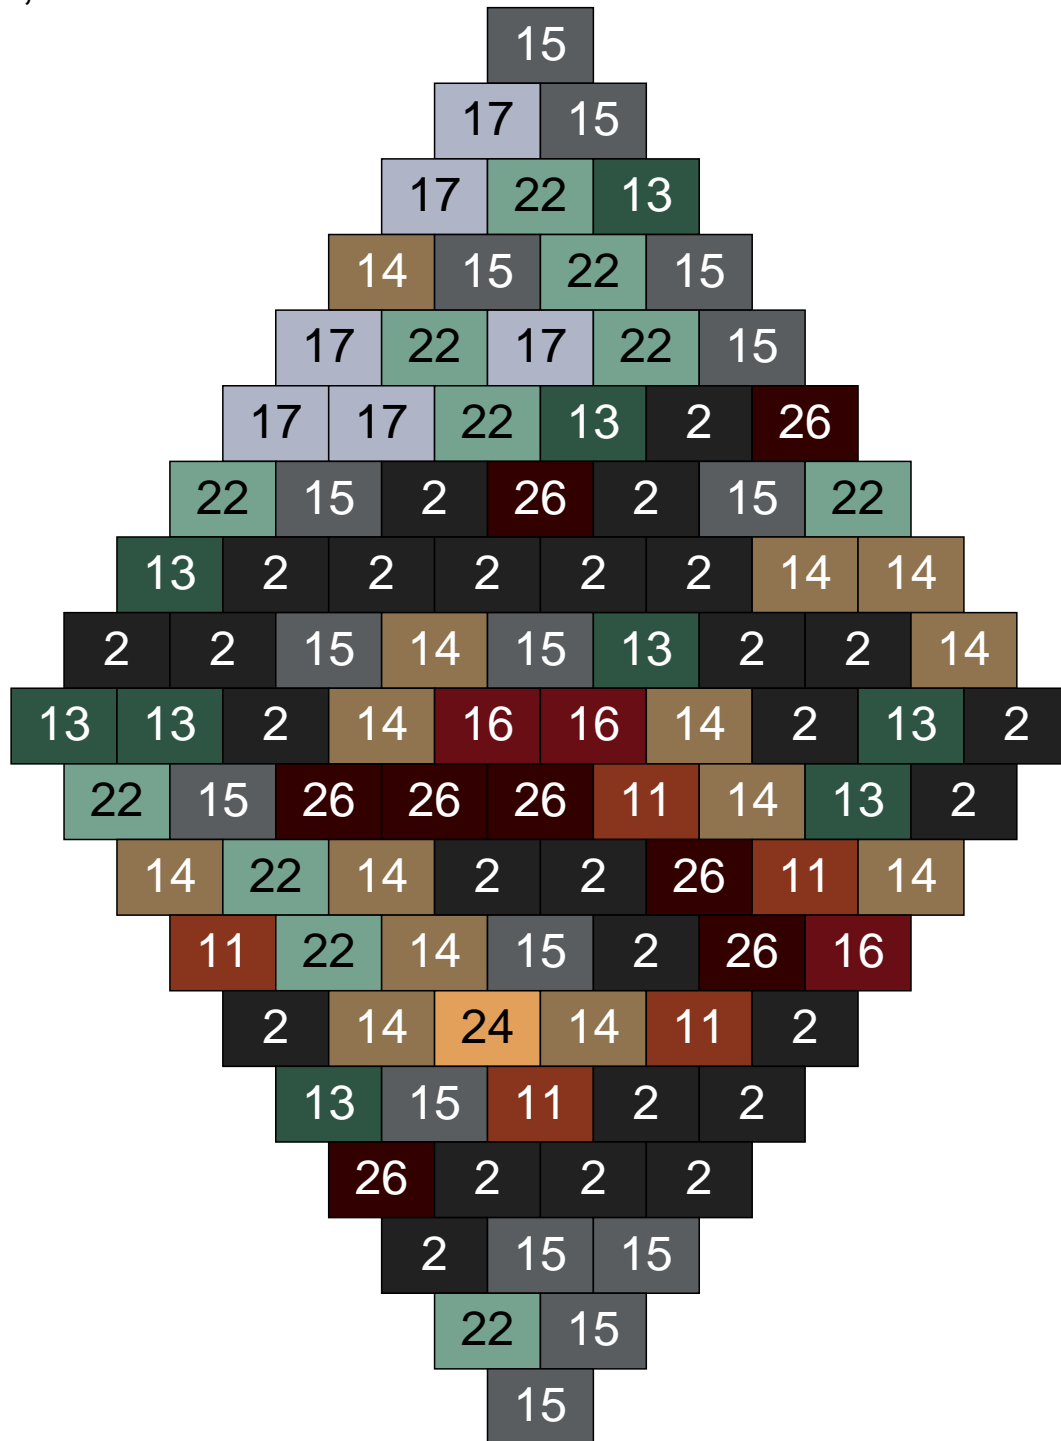

Ligne 20, Colonne 6

Couleur	Quantité
2 Noir	27
11 Marron	5
13 Vert foncé	9
14 Beige foncé	14
15 Gris foncé	16
16 Rouge foncé	3
17 Gris clair	6
22 Vert sable	11
24 Caramel	1
26 Marron foncé	8