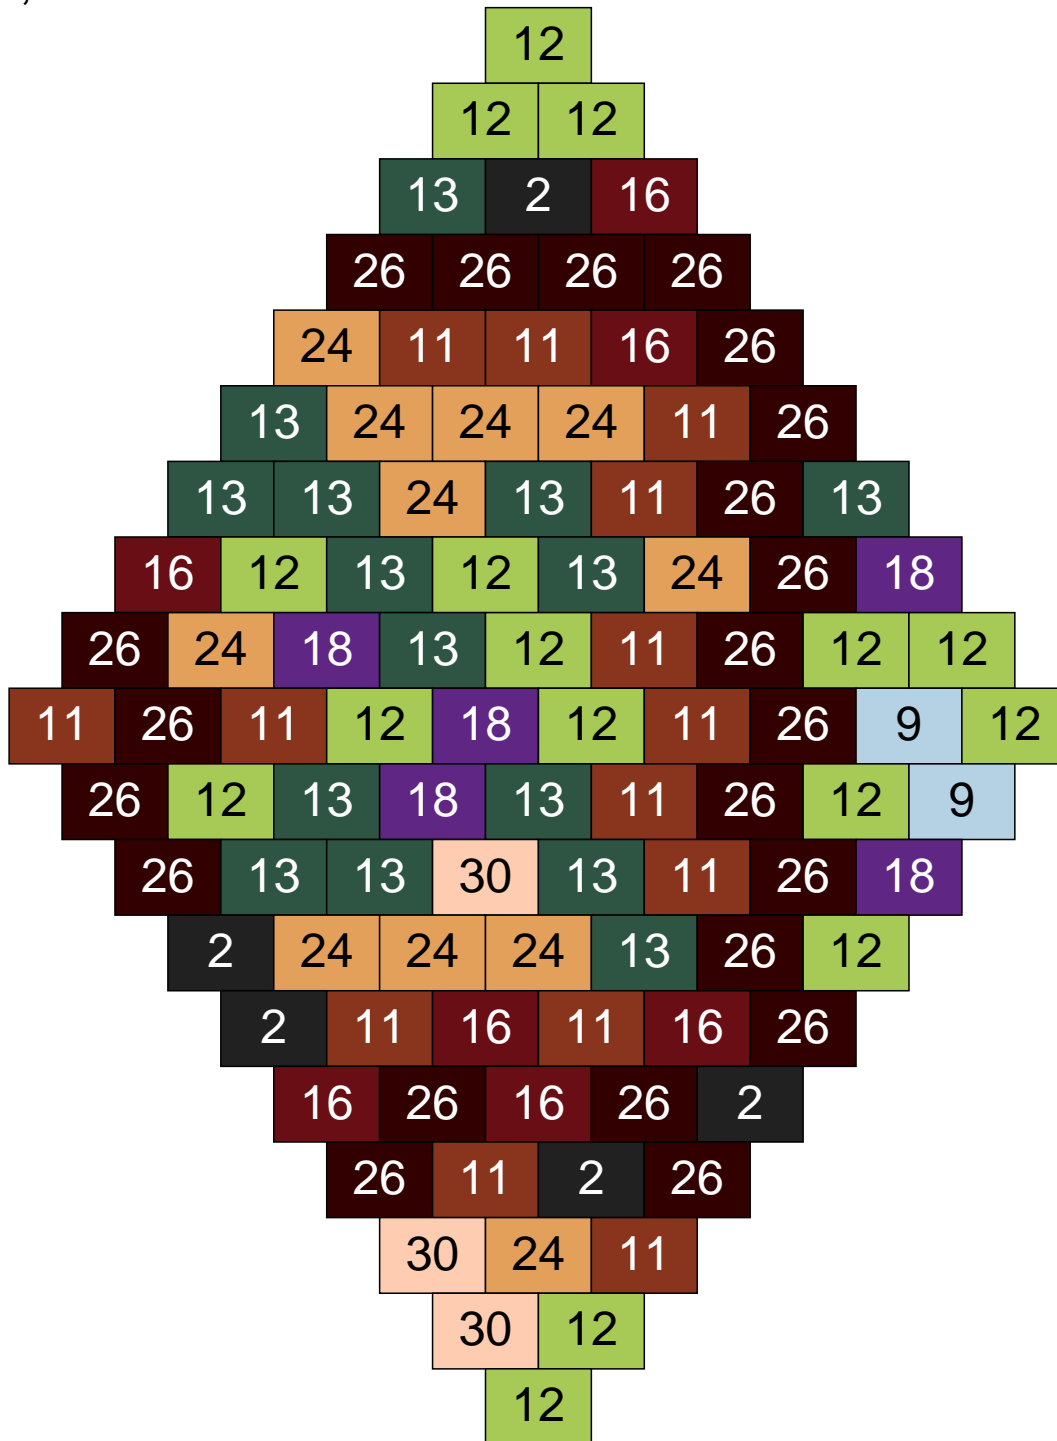

Ligne 23, Colonne 13

Couleur	Quantité
2 Noir	5
9 Bleu ciel	2
11 Marron	14
12 Vert fluo	16
13 Vert foncé	15
16 Rouge foncé	7
18 Violet foncé	5
24 Caramel	11
26 Marron foncé	22
30 Chair	3