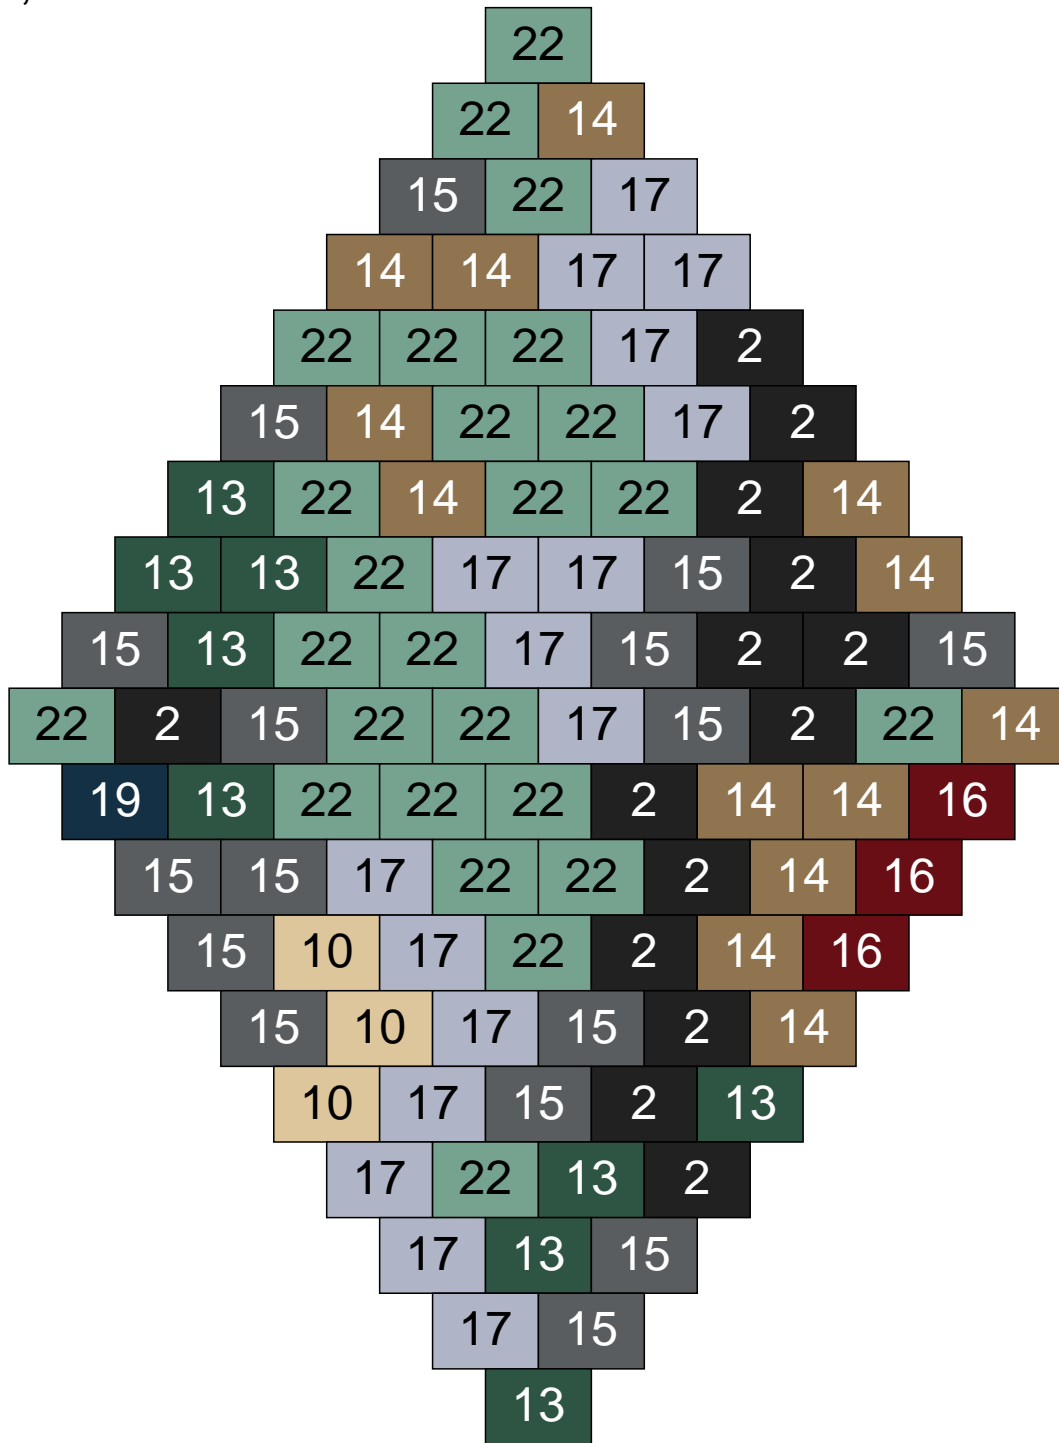

Ligne 15, Colonne 2

Couleur	Quantité
2 Noir	14
10 Beige clair	3
13 Vert foncé	9
14 Beige foncé	13
15 Gris foncé	16
16 Rouge foncé	3
17 Gris clair	16
19 Bleu foncé	1
22 Vert sable	25