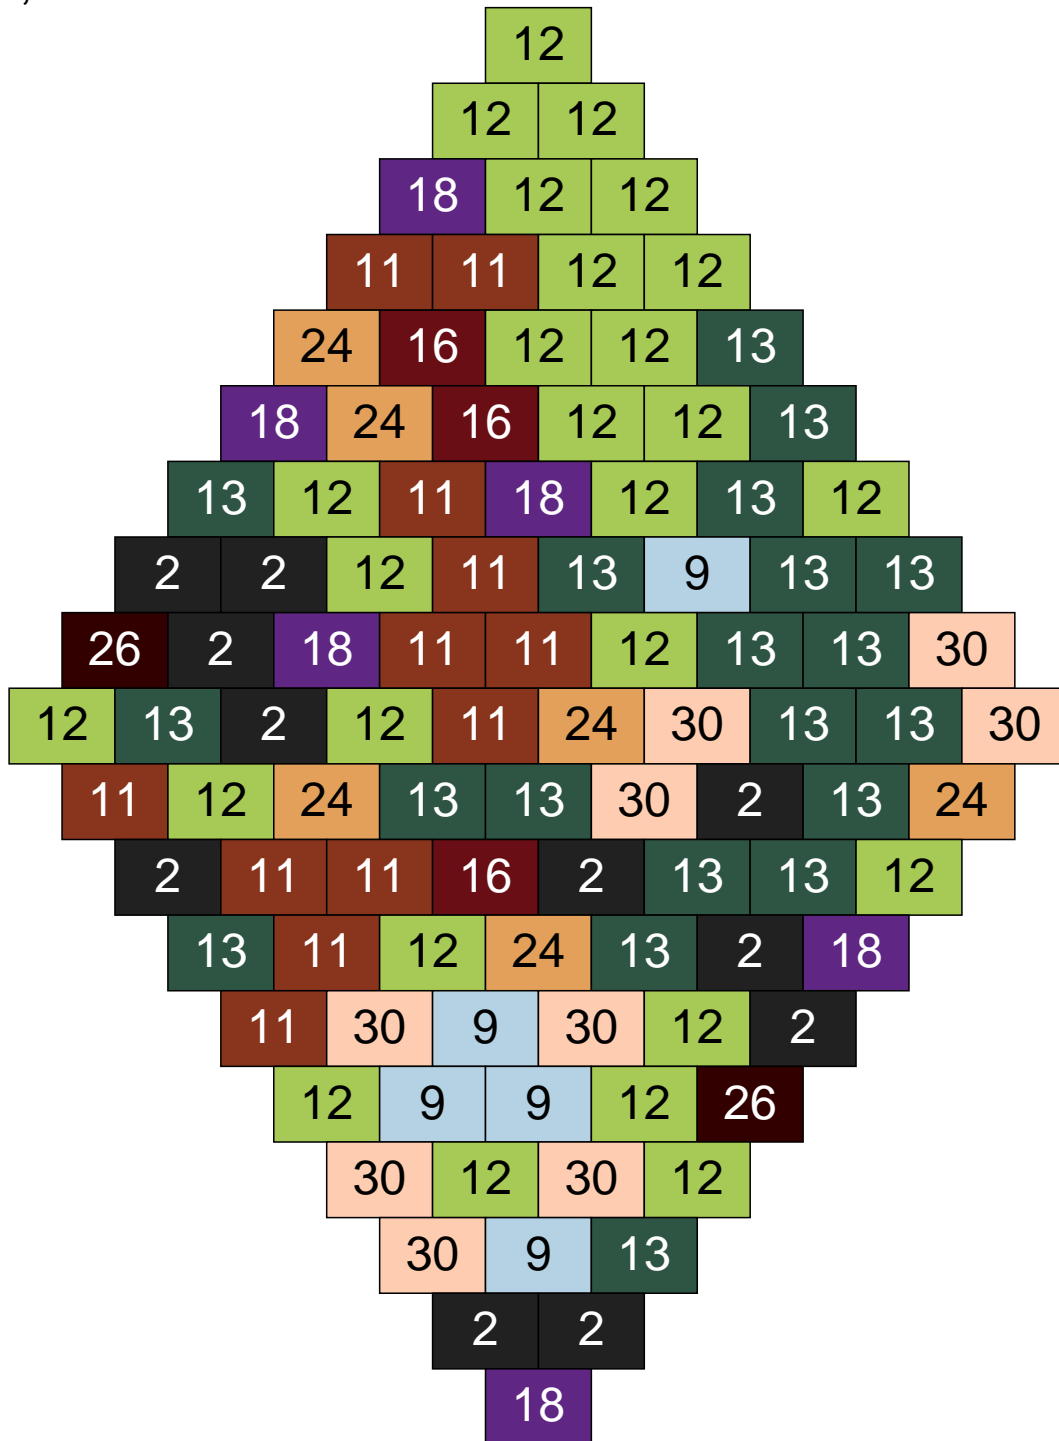

Ligne 19, Colonne 12

Couleur	Quantité
2 Noir	11
9 Bleu ciel	5
11 Marron	12
12 Vert fluo	26
13 Vert foncé	20
16 Rouge foncé	3
18 Violet foncé	6
24 Caramel	6
26 Marron foncé	2
30 Chair	9