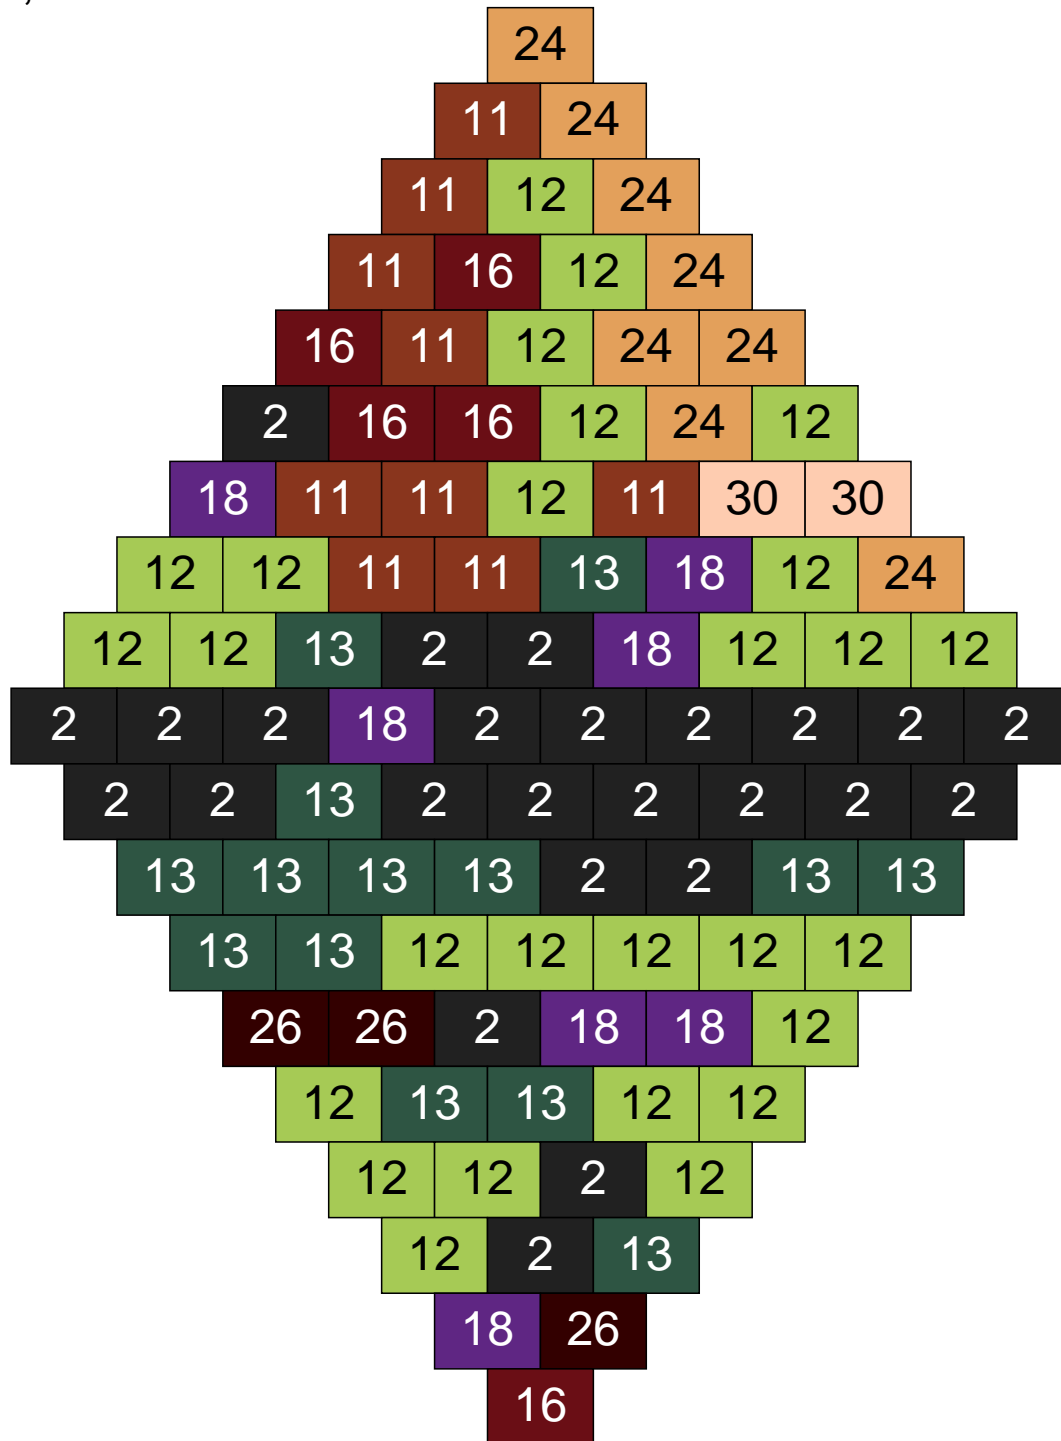

Ligne 22, Colonne 11

Couleur	Quantité
2 Noir	25
11 Marron	9
12 Vert fluo	27
13 Vert foncé	14
16 Rouge foncé	5
18 Violet foncé	7
24 Caramel	8
26 Marron foncé	3
30 Chair	2