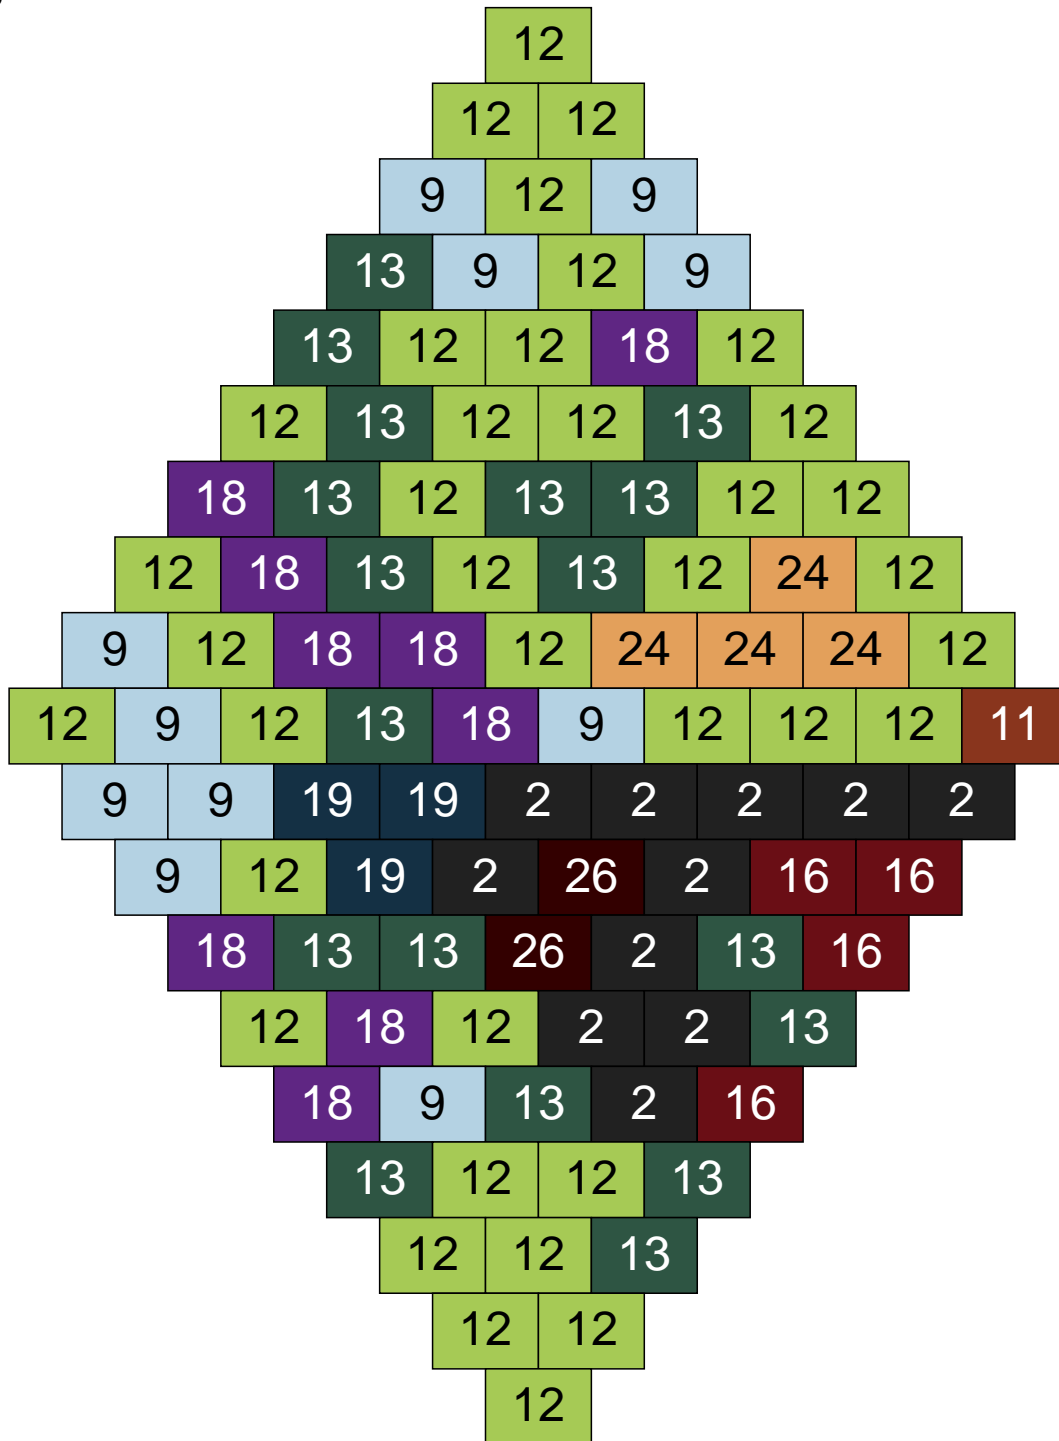

Ligne 8, Colonne 13

Couleur	Quantité
2 Noir	11
9 Bleu ciel	11
11 Marron	1
12 Vert fluo	37
13 Vert foncé	18
16 Rouge foncé	4
18 Violet foncé	9
19 Bleu foncé	3
24 Caramel	4
26 Marron foncé	2