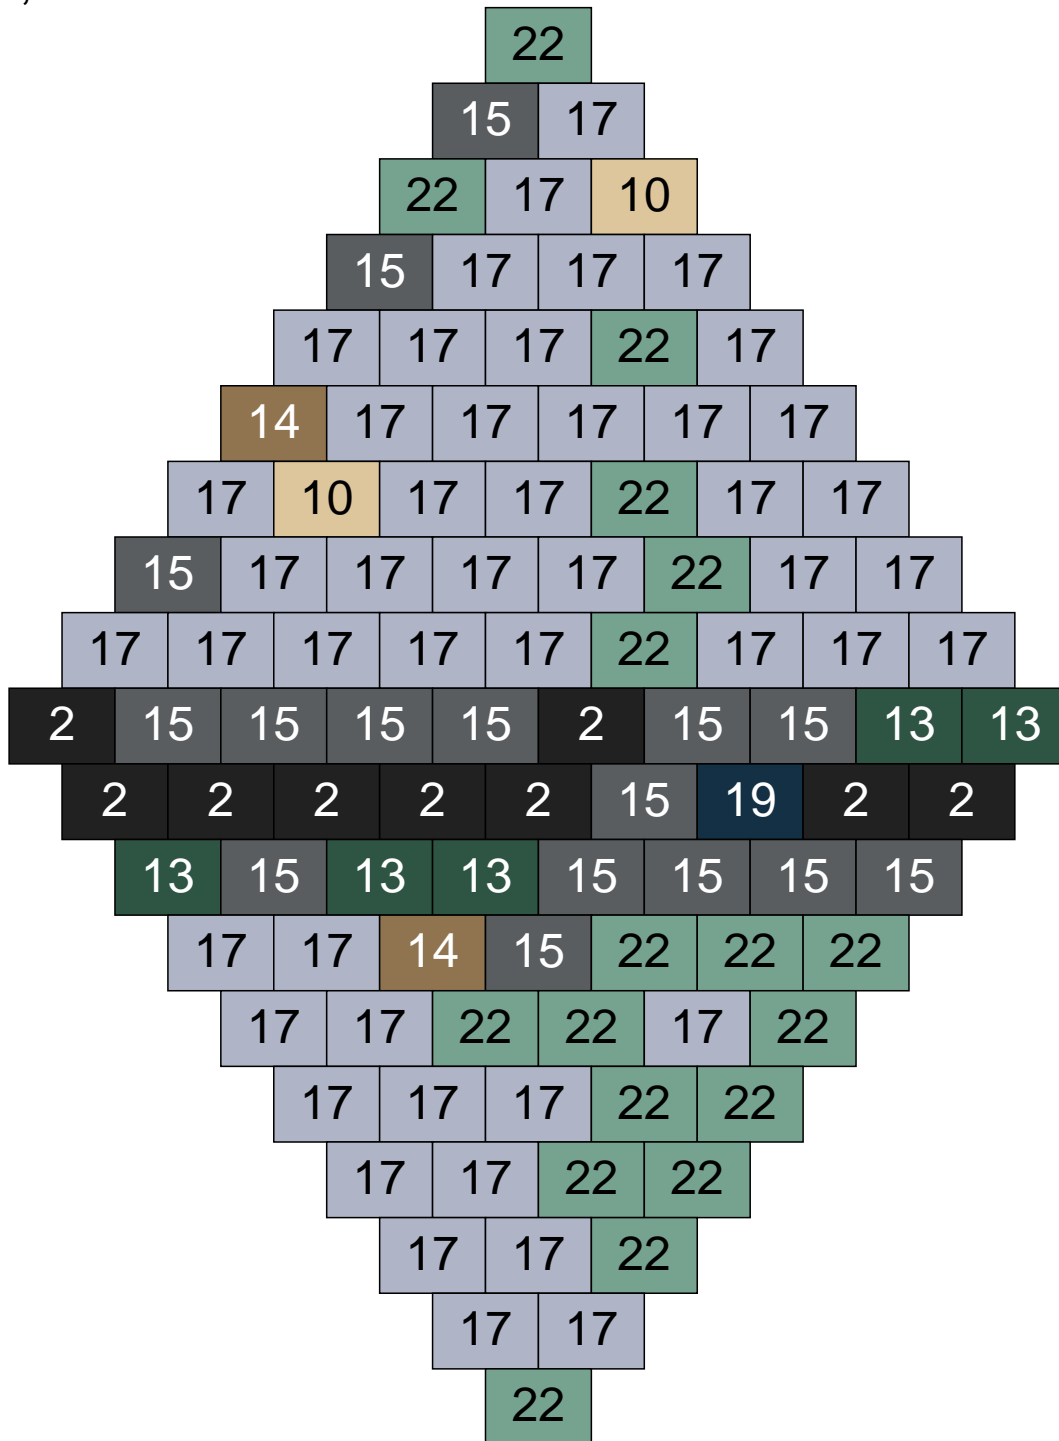

Ligne 22, Colonne 3

Couleur	Quantité
2 Noir	9
10 Beige clair	2
13 Vert foncé	5
14 Beige foncé	2
15 Gris foncé	16
17 Gris clair	47
19 Bleu foncé	1
22 Vert sable	18