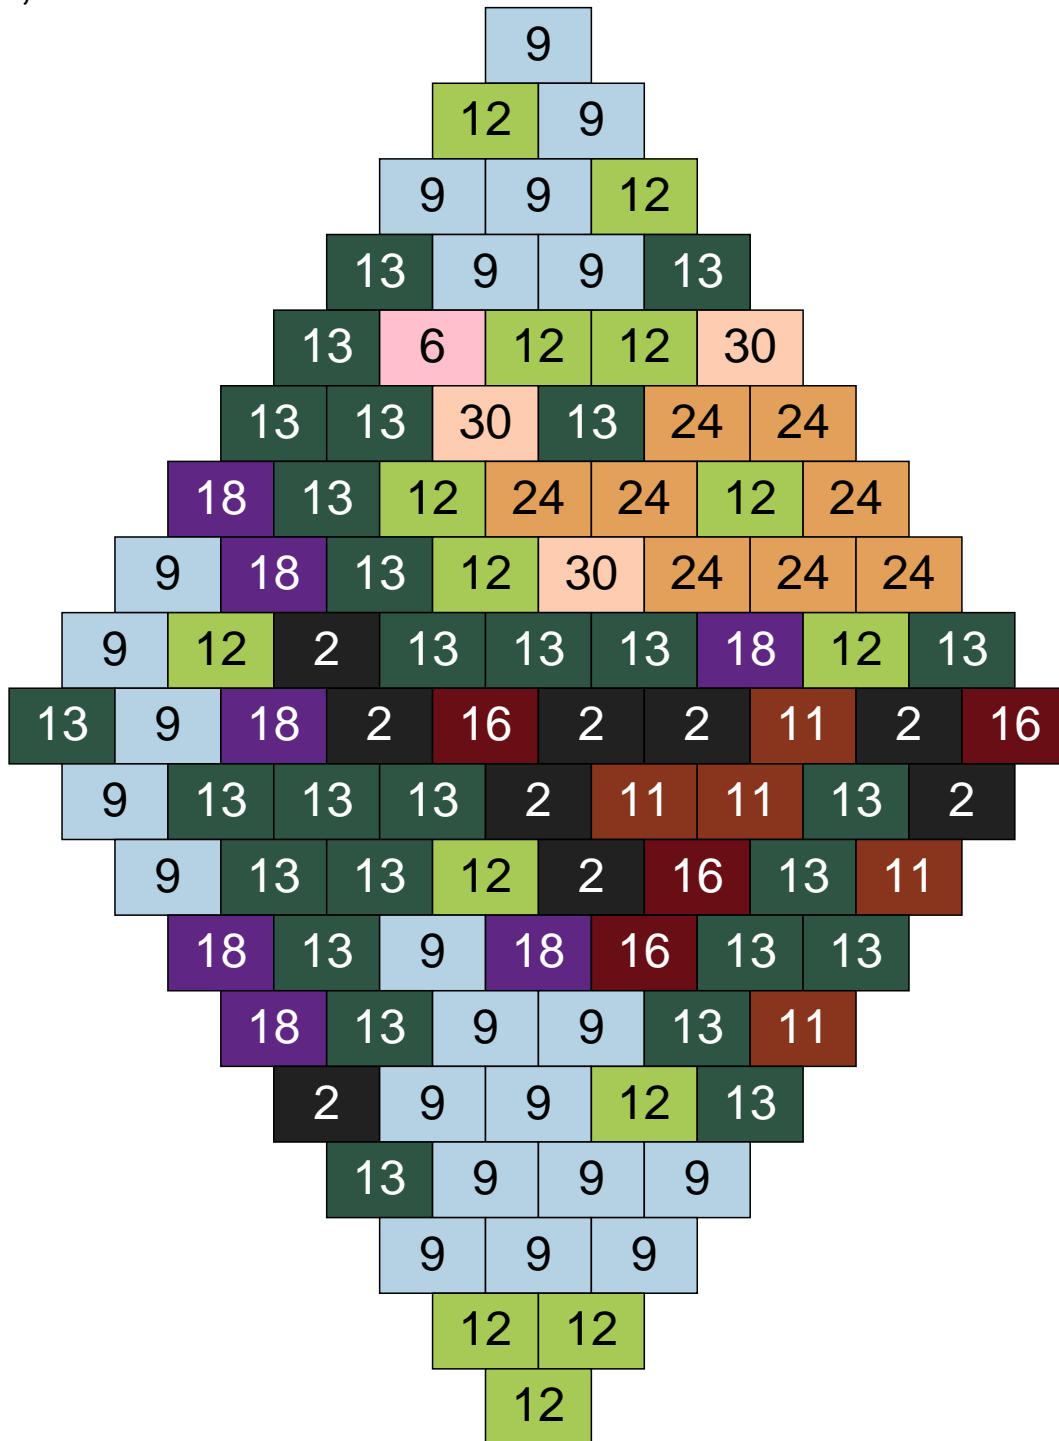

Ligne 12, Colonne 13

Couleur	Quantité
2 Noir	9
6 Rose	1
9 Bleu ciel	22
11 Marron	5
12 Vert fluo	14
13 Vert foncé	27
16 Rouge foncé	4
18 Violet foncé	7
24 Caramel	8
30 Chair	3