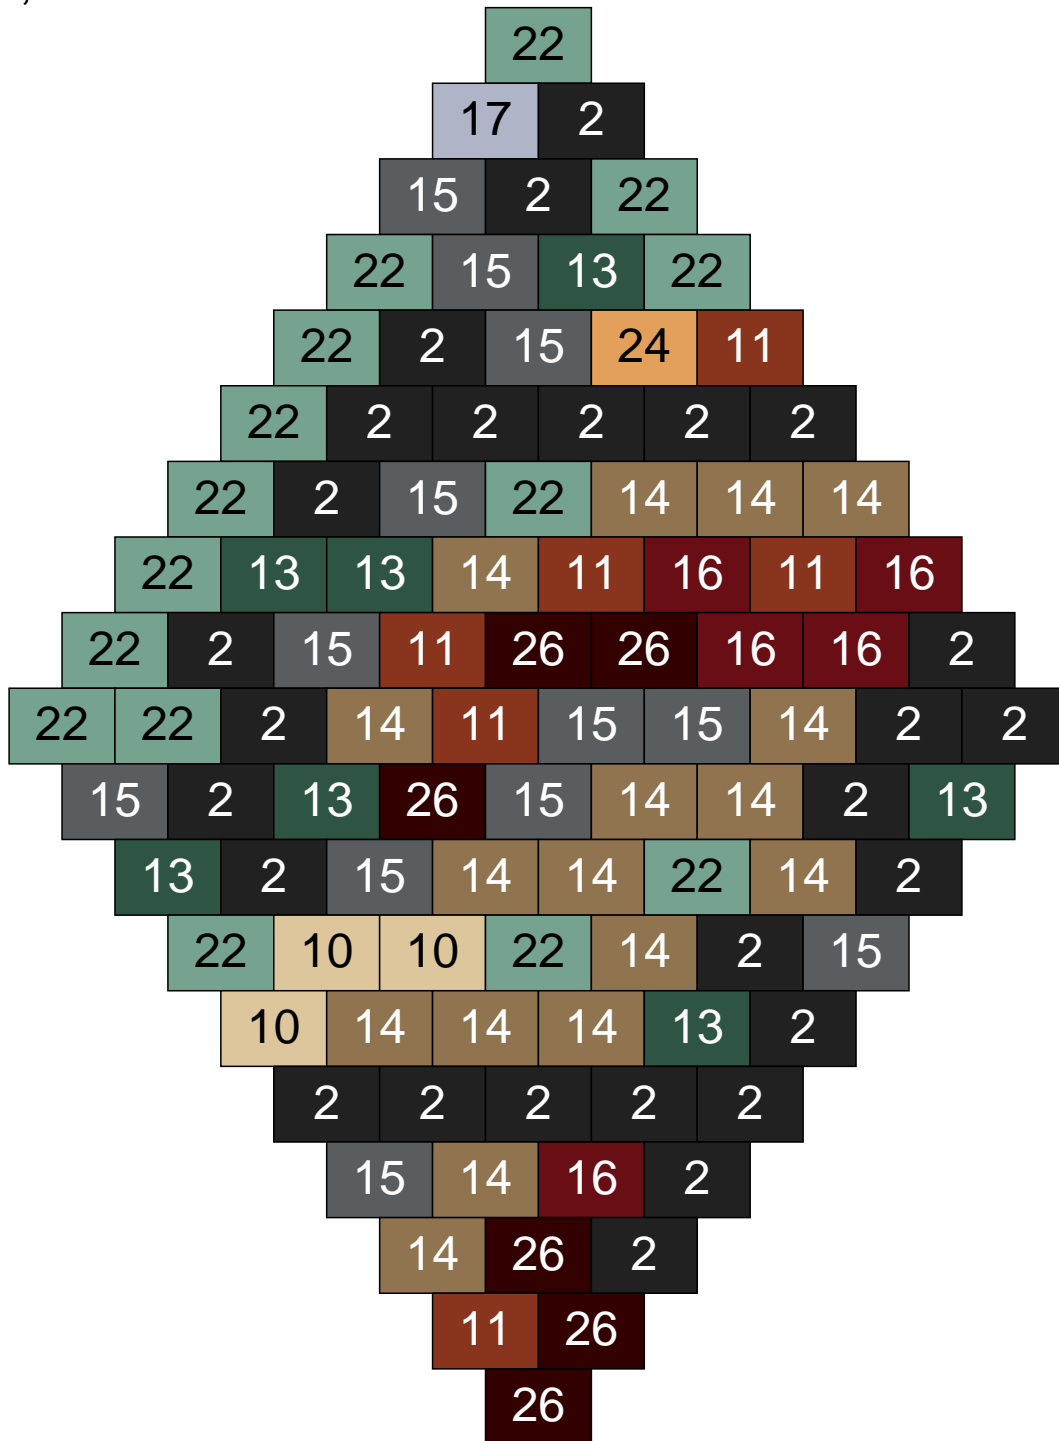

Ligne 17, Colonne 3

Couleur	Quantité	Couleur	Quantité
2 Noir	27	26 Marron foncé	6
10 Beige clair	3		
11 Marron	6		
13 Vert foncé	7		
14 Beige foncé	17		
15 Gris foncé	12		
16 Rouge foncé	5		
17 Gris clair	1		
22 Vert sable	15		
24 Caramel	1