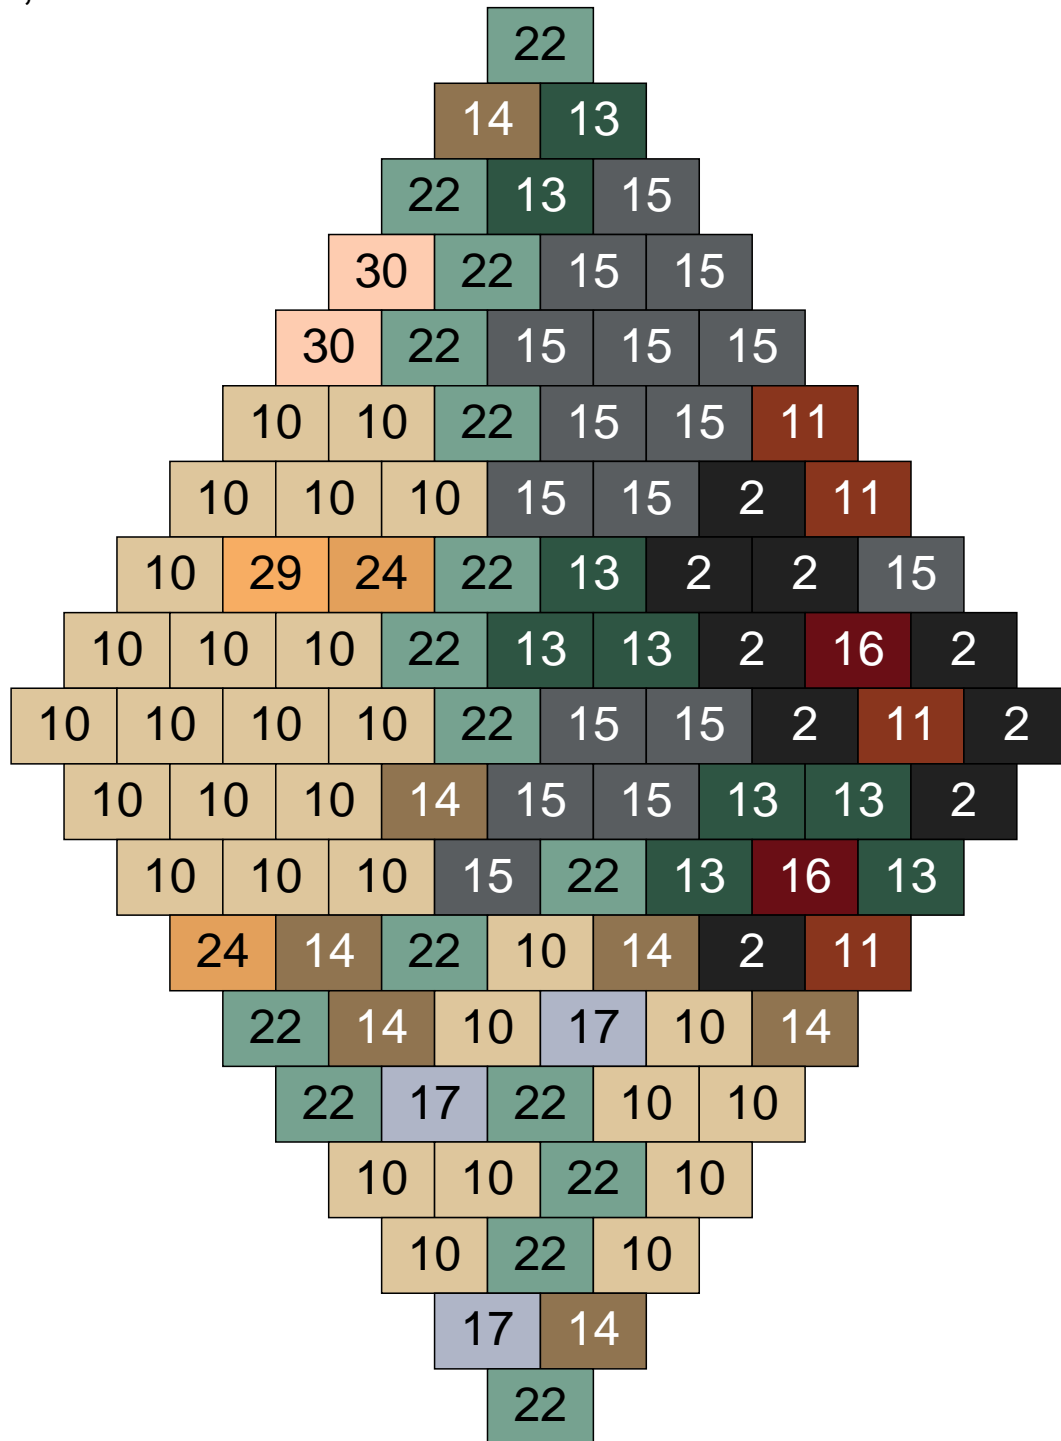

Ligne 23, Colonne 5

Couleur	Quantité	Couleur	Quantité
2 Noir	9	29 Orange clair	1
10 Beige clair	29	30 Chair	2
11 Marron	4		
13 Vert foncé	9		
14 Beige foncé	7		
15 Gris foncé	16		
16 Rouge foncé	2		
17 Gris clair	3		
22 Vert sable	16		
24 Caramel	2