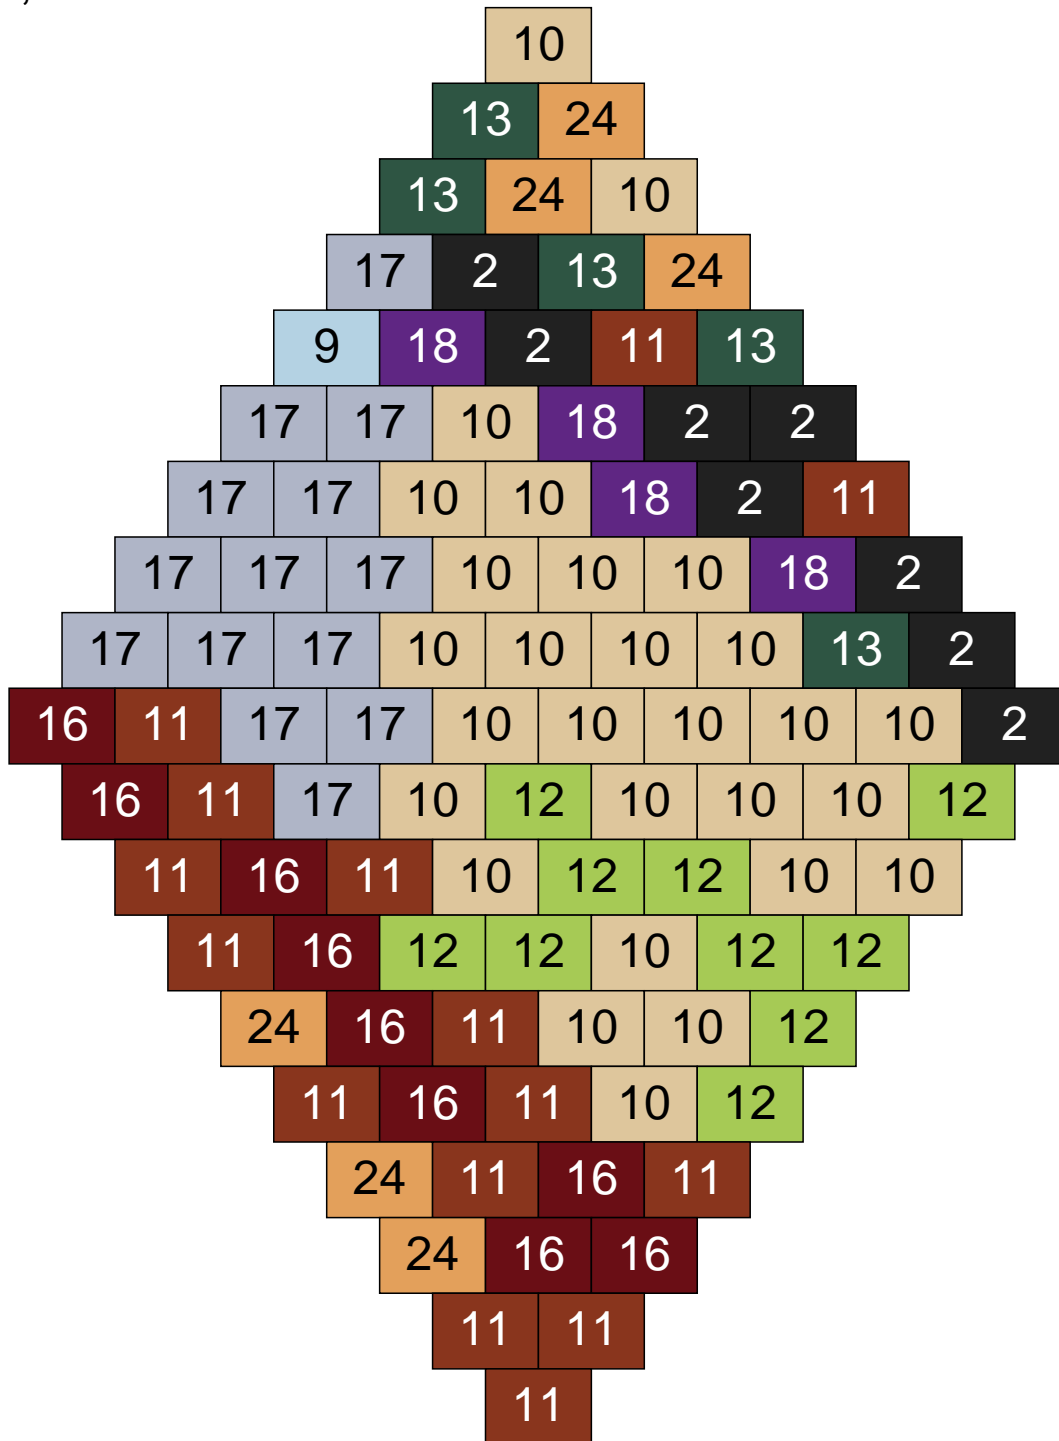

Ligne 18, Colonne 10

Couleur	Quantité
2 Noir	8
9 Bleu ciel	1
10 Beige clair	28
11 Marron	15
12 Vert fluo	10
13 Vert foncé	5
16 Rouge foncé	9
17 Gris clair	14
18 Violet foncé	4
24 Caramel	6