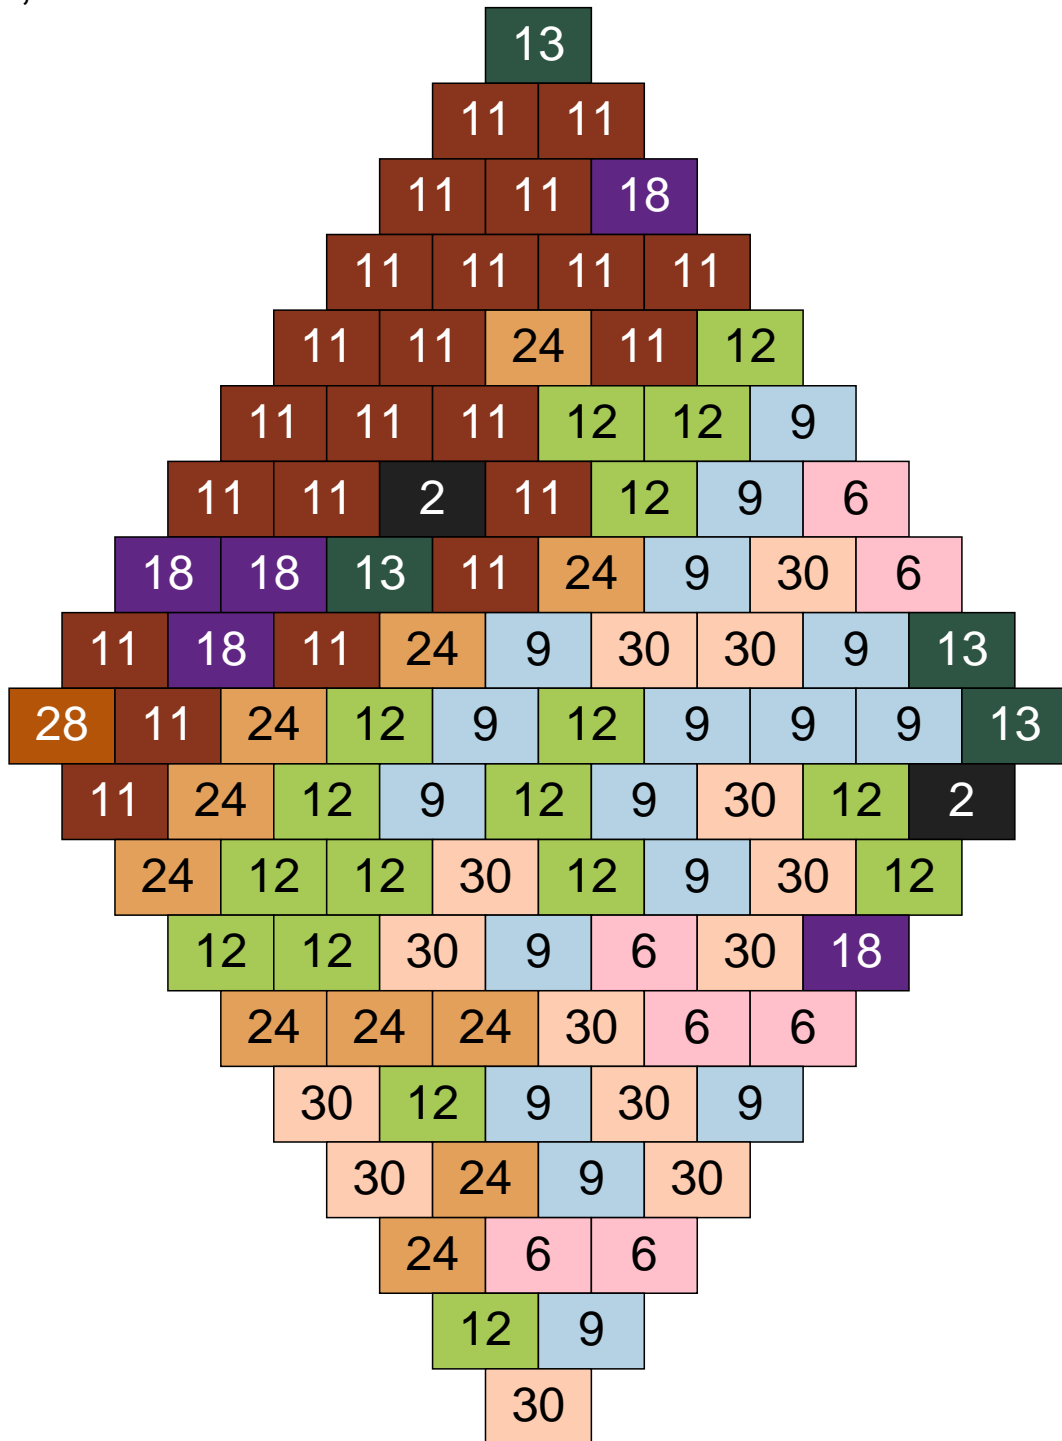

Ligne 11, Colonne 11

Couleur	Quantité
2 Noir	2
6 Rose	7
9 Bleu ciel	17
11 Marron	22
12 Vert fluo	17
13 Vert foncé	4
18 Violet foncé	5
24 Caramel	11
28 Orange foncé	1
30 Chair	14