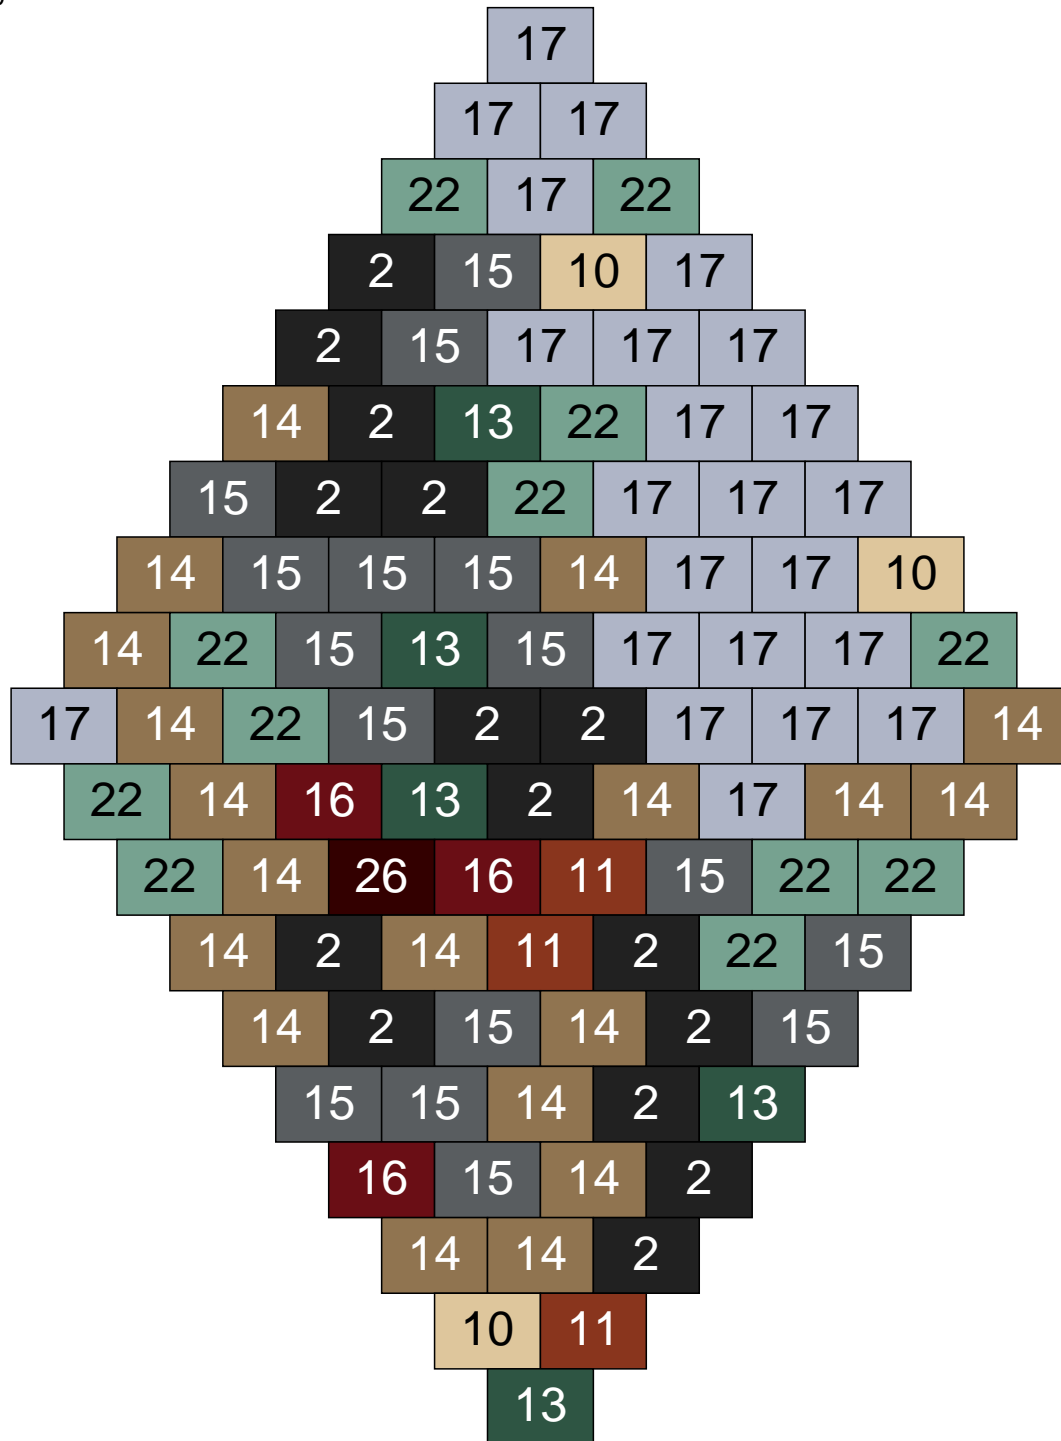

Ligne 9, Colonne 3

Couleur	Quantité
2 Noir	15
10 Beige clair	3
11 Marron	3
13 Vert foncé	5
14 Beige foncé	19
15 Gris foncé	16
16 Rouge foncé	3
17 Gris clair	23
22 Vert sable	12
26 Marron foncé	1