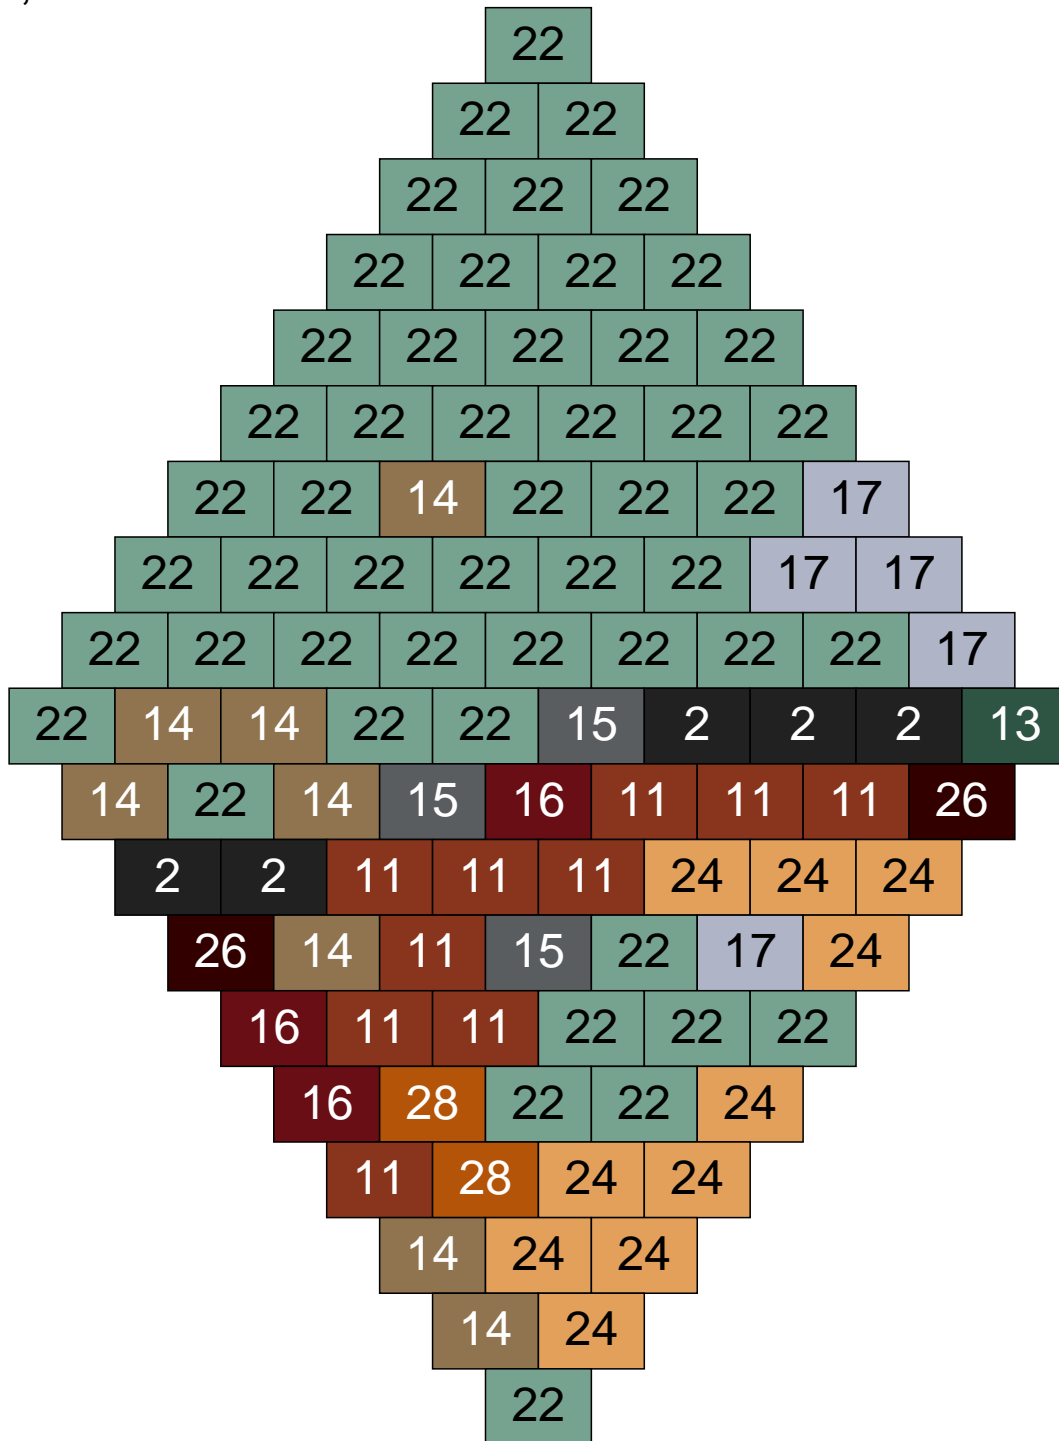

Ligne 18, Colonne 8

Couleur	Quantité	Couleur	Quantité
2 Noir	5	28 Orange foncé	2
11 Marron	10		
13 Vert foncé	1		
14 Beige foncé	8		
15 Gris foncé	3		
16 Rouge foncé	3		
17 Gris clair	5		
22 Vert sable	51		
24 Caramel	10		
26 Marron foncé	2