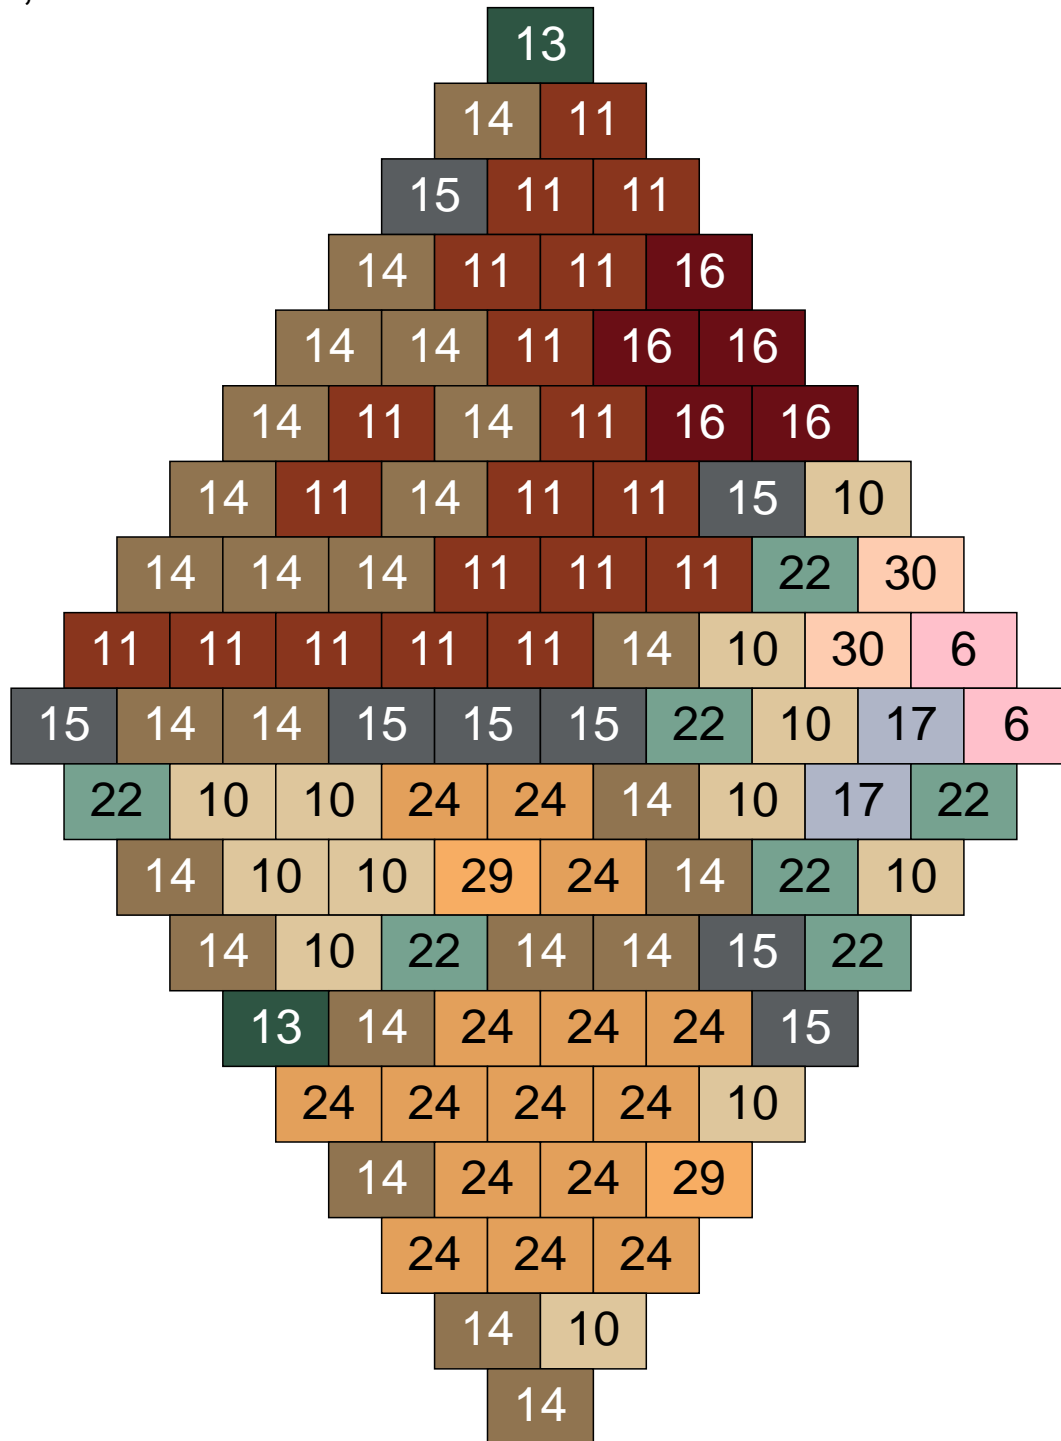

Ligne 17, Colonne 1

Couleur	Quantité	Couleur	Quantité
6 Rose	2	29 Orange clair	2
10 Beige clair	12	30 Chair	2
11 Marron	19		
13 Vert foncé	2		
14 Beige foncé	24		
15 Gris foncé	8		
16 Rouge foncé	5		
17 Gris clair	2		
22 Vert sable	7		
24 Caramel	15