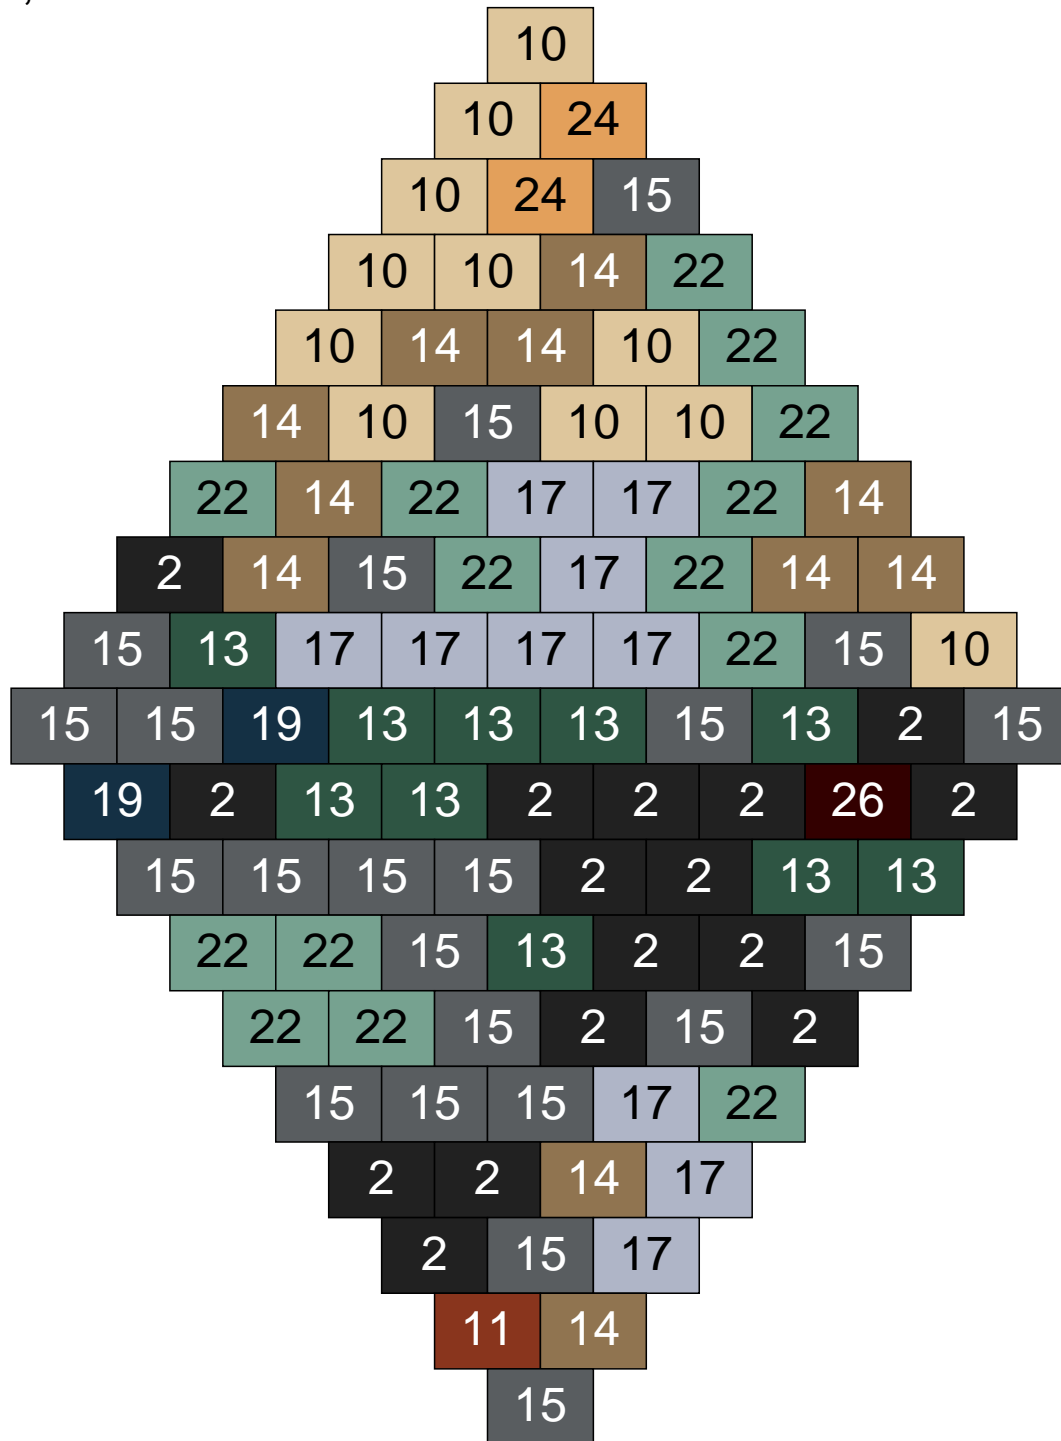

Ligne 22, Colonne 4

Couleur	Quantité	Couleur	Quantité
2 Noir	16	26 Marron foncé	1
10 Beige clair	11		
11 Marron	1		
13 Vert foncé	10		
14 Beige foncé	11		
15 Gris foncé	22		
17 Gris clair	10		
19 Bleu foncé	2		
22 Vert sable	14		
24 Caramel	2