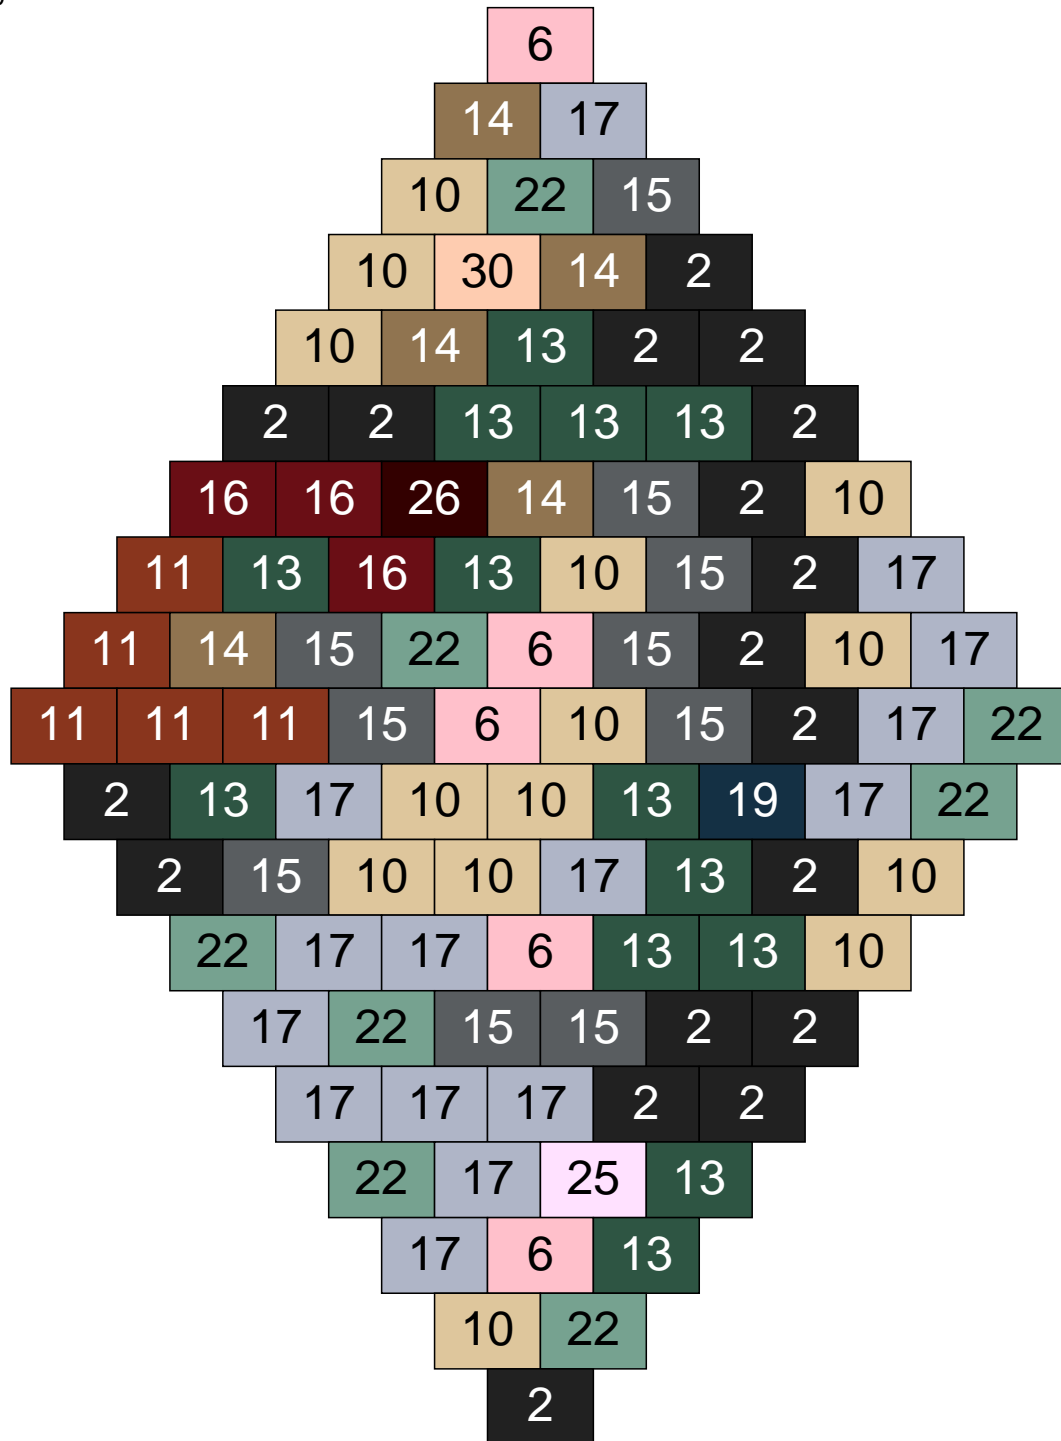

Ligne 4, Colonne 2

Couleur	Quantité	Couleur	Quantité
2 Noir	18	22 Vert sable	8
6 Rose	5	25 Rose clair	1
10 Beige clair	14	26 Marron foncé	1
11 Marron	5	30 Chair	1
13 Vert foncé	13		
14 Beige foncé	5		
15 Gris foncé	10		
16 Rouge foncé	3		
17 Gris clair	15		
19 Bleu foncé	1