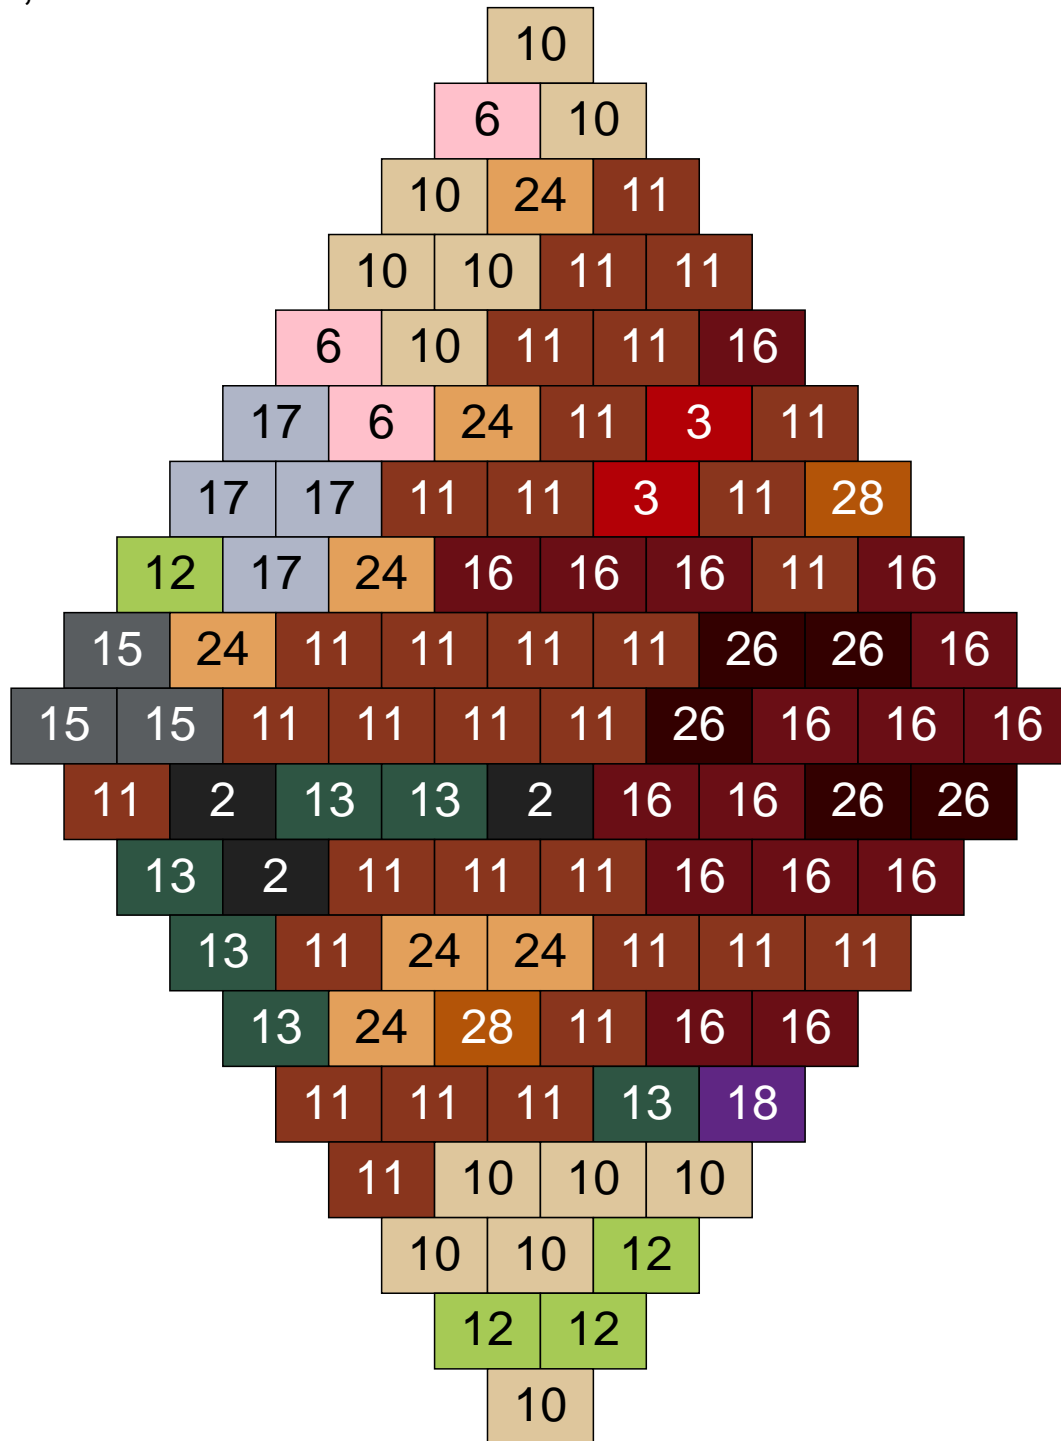

Ligne 14, Colonne 10

Couleur	Quantité	Couleur	Quantité
2 Noir	3	18 Violet foncé	1
3 Rouge	2	24 Caramel	7
6 Rose	3	26 Marron foncé	5
10 Beige clair	12	28 Orange foncé	2
11 Marron	32		
12 Vert fluo	4		
13 Vert foncé	6		
15 Gris foncé	3		
16 Rouge foncé	16		
17 Gris clair	4