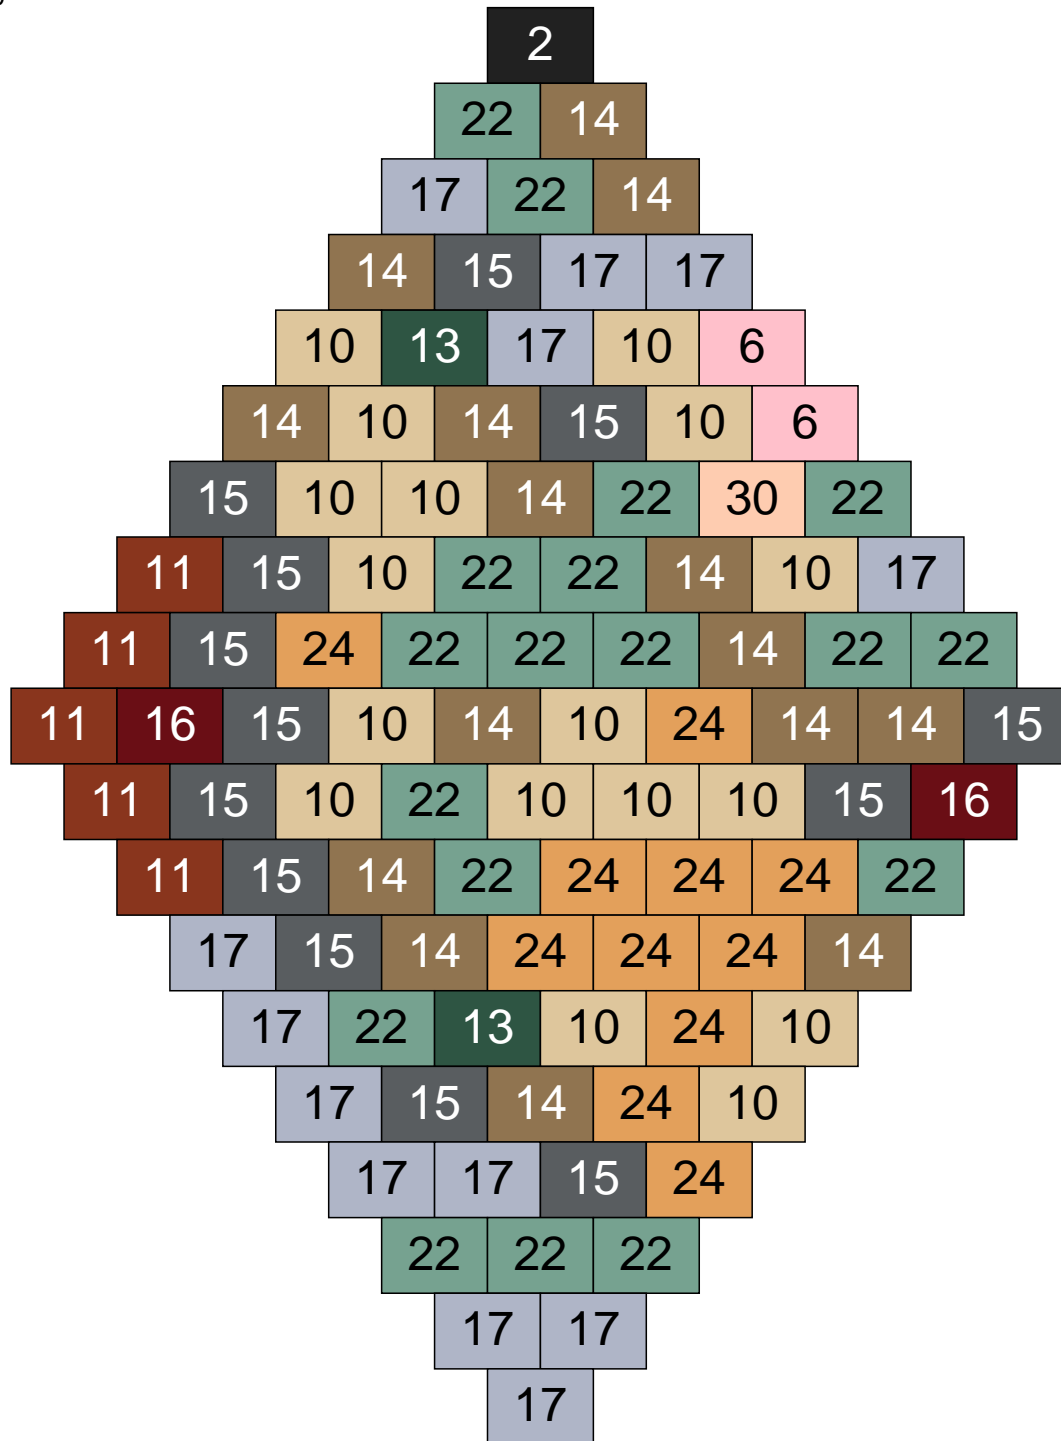

Ligne 2, Colonne 4

Couleur	Quantité	Couleur	Quantité
2 Noir	1	24 Caramel	11
6 Rose	2	30 Chair	1
10 Beige clair	17		
11 Marron	5		
13 Vert foncé	2		
14 Beige foncé	15		
15 Gris foncé	13		
16 Rouge foncé	2		
17 Gris clair	13		
22 Vert sable	18