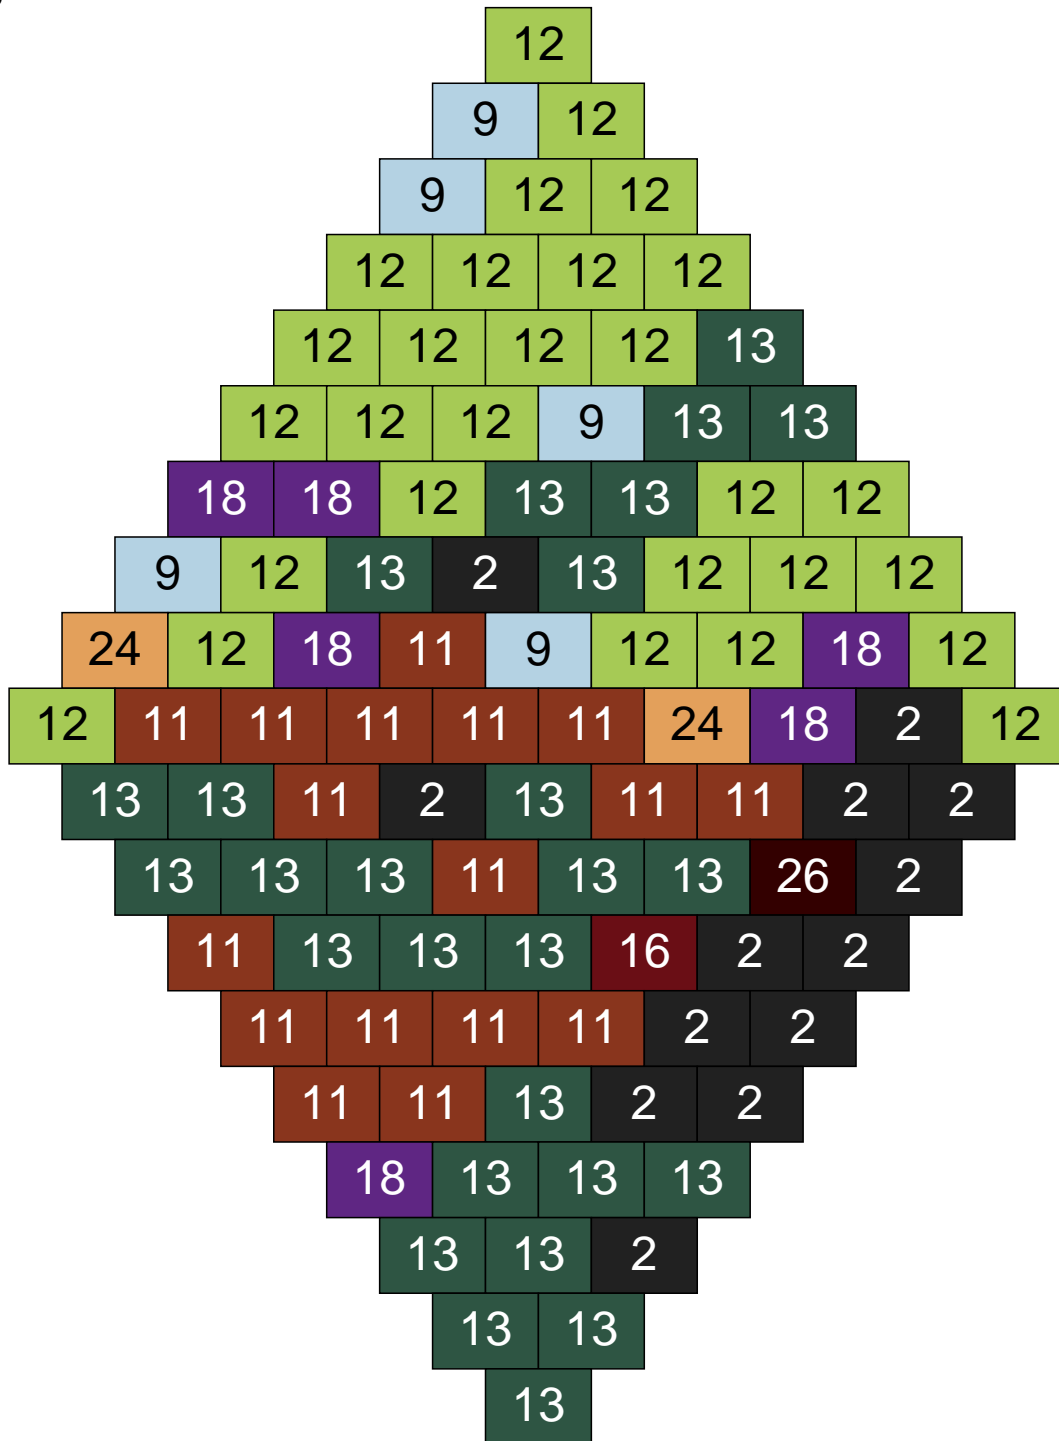

Ligne 6, Colonne 12

Couleur	Quantité
2 Noir	13
9 Bleu ciel	5
11 Marron	17
12 Vert fluo	28
13 Vert foncé	27
16 Rouge foncé	1
18 Violet foncé	6
24 Caramel	2
26 Marron foncé	1