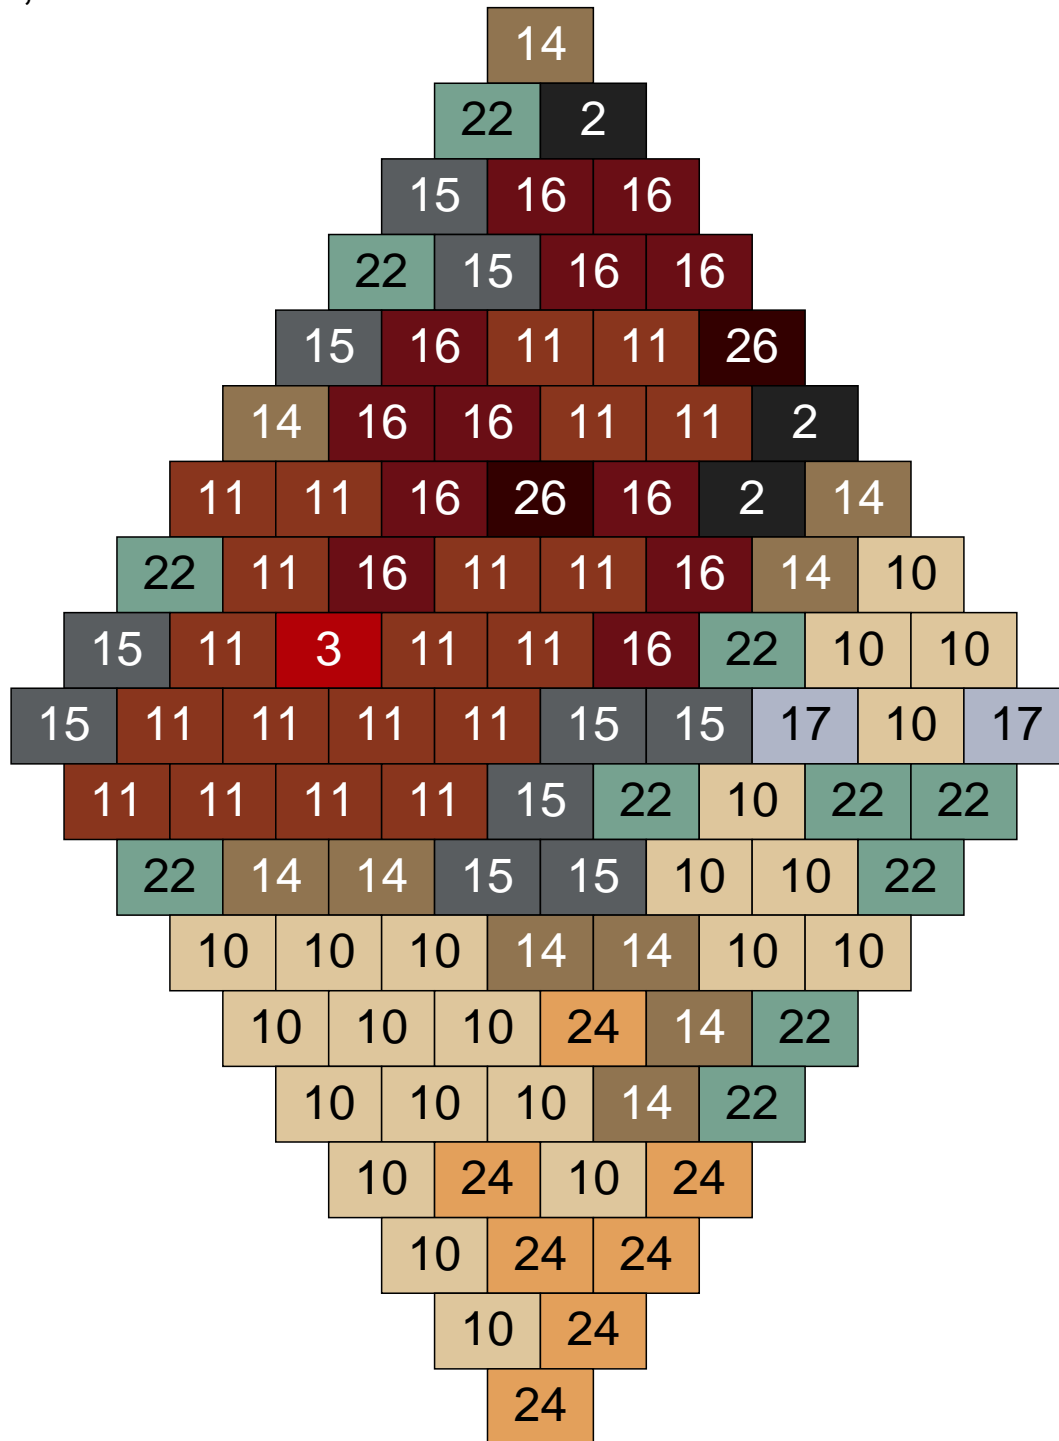

Ligne 19, Colonne 1

Couleur	Quantité	Couleur	Quantité
2 Noir	3	26 Marron foncé	2
3 Rouge	1		
10 Beige clair	22		
11 Marron	20		
14 Beige foncé	10		
15 Gris foncé	10		
16 Rouge foncé	12		
17 Gris clair	2		
22 Vert sable	11		
24 Caramel	7