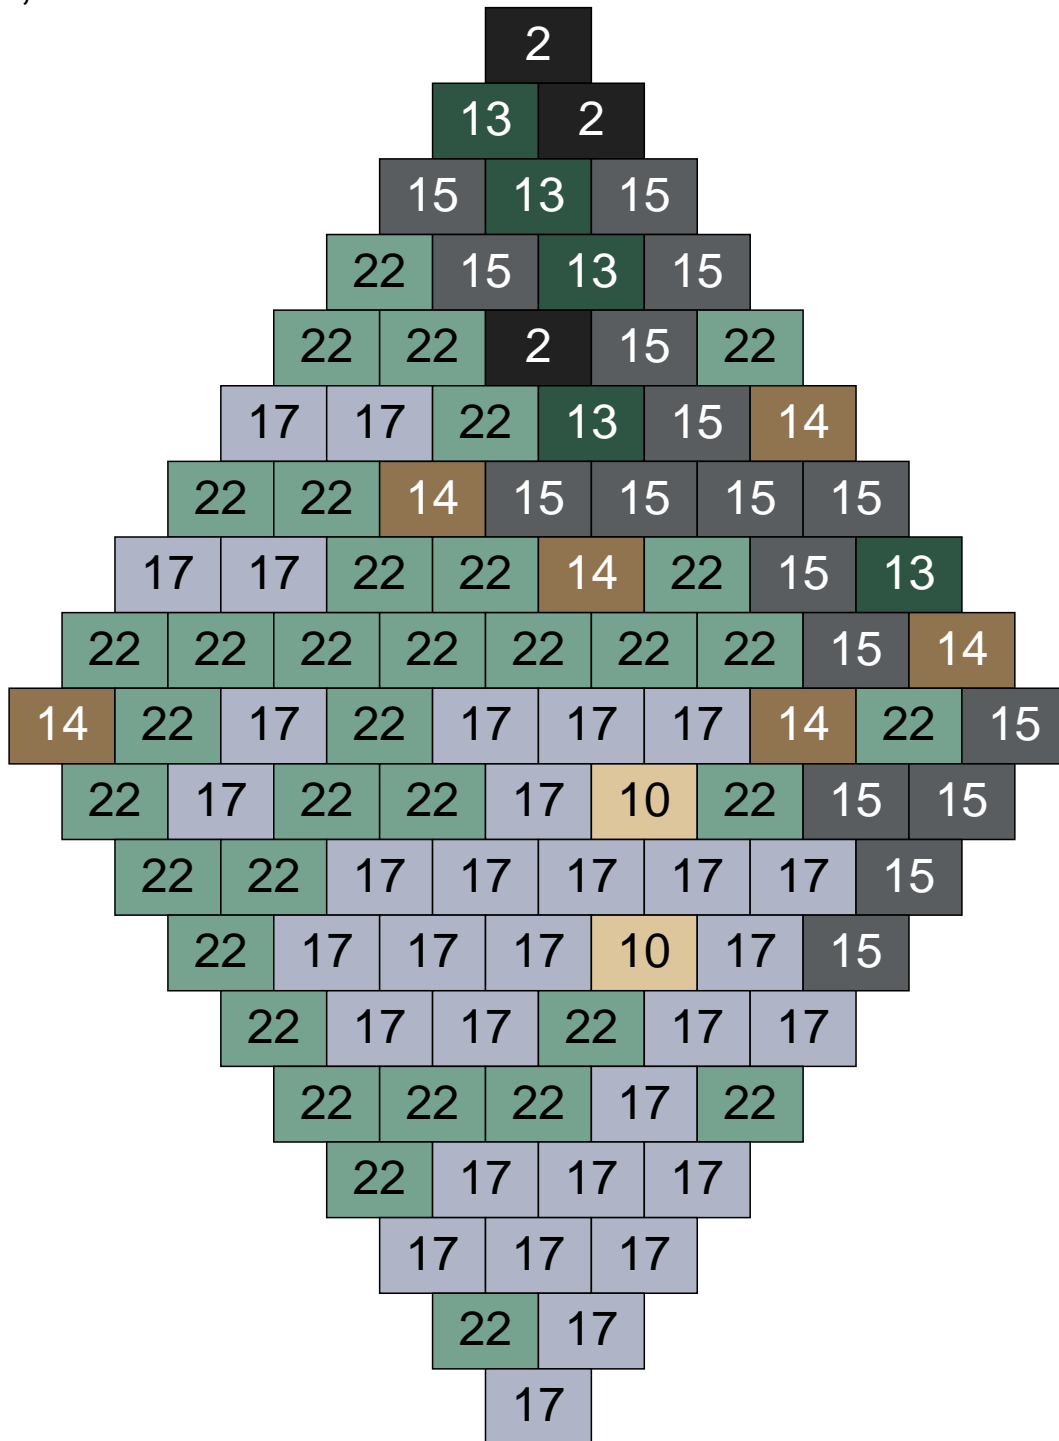

Ligne 12, Colonne 4

Couleur	Quantité
2 Noir	3
10 Beige clair	2
13 Vert foncé	5
14 Beige foncé	6
15 Gris foncé	17
17 Gris clair	32
22 Vert sable	35