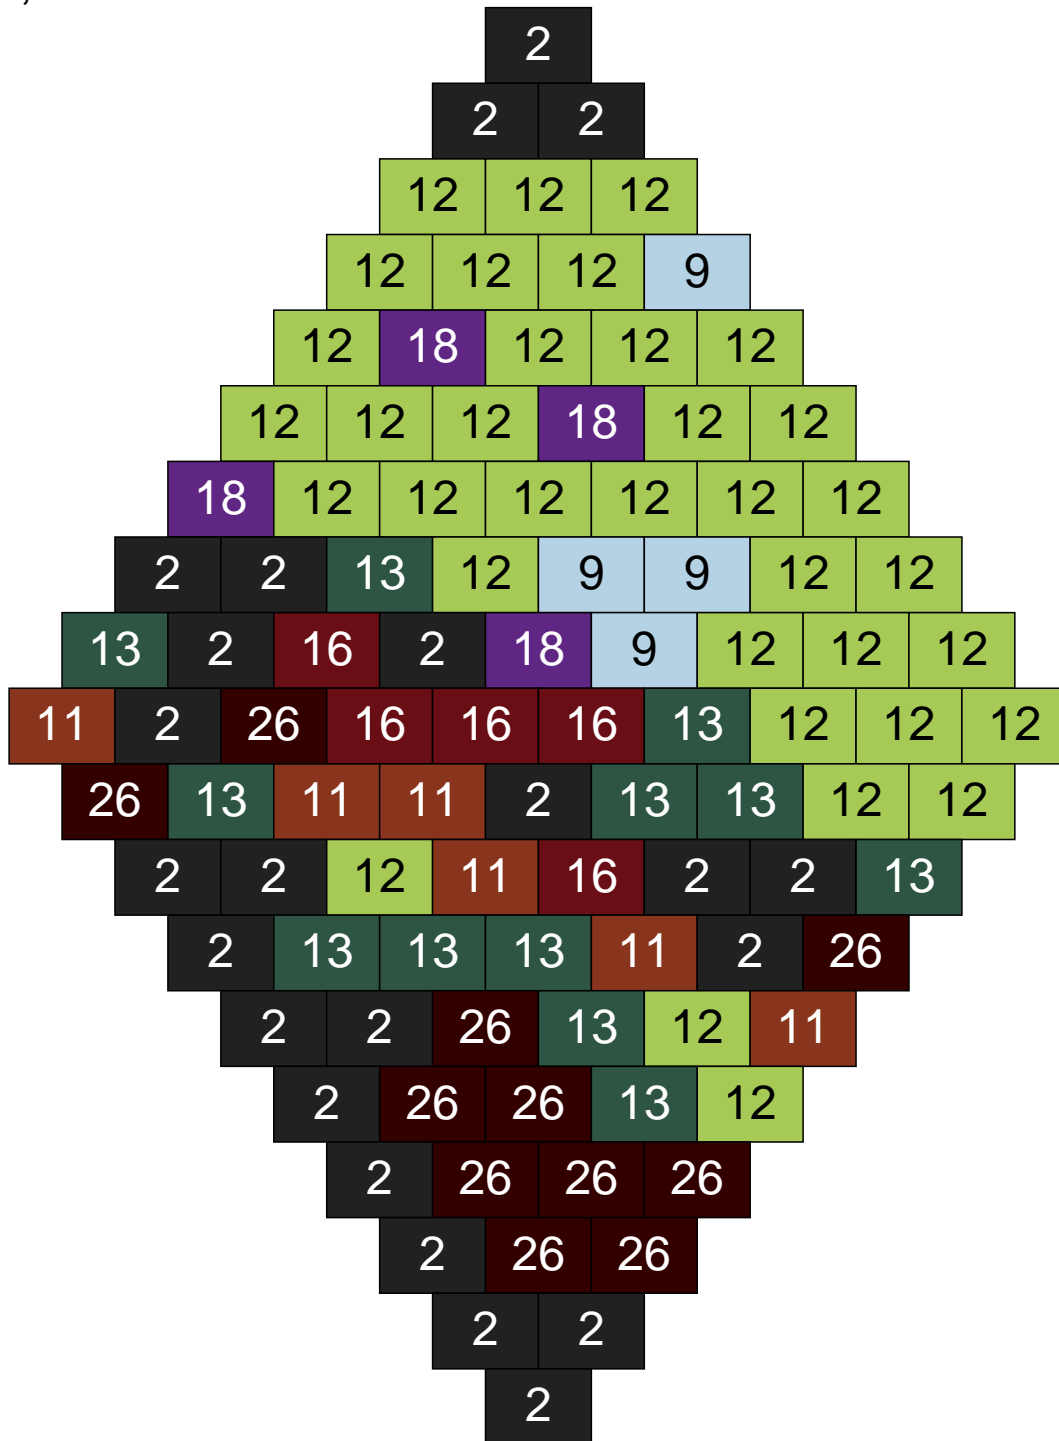

Ligne 21, Colonne 11

Couleur	Quantité
2 Noir	23
9 Bleu ciel	4
11 Marron	6
12 Vert fluo	35
13 Vert foncé	12
16 Rouge foncé	5
18 Violet foncé	4
26 Marron foncé	11