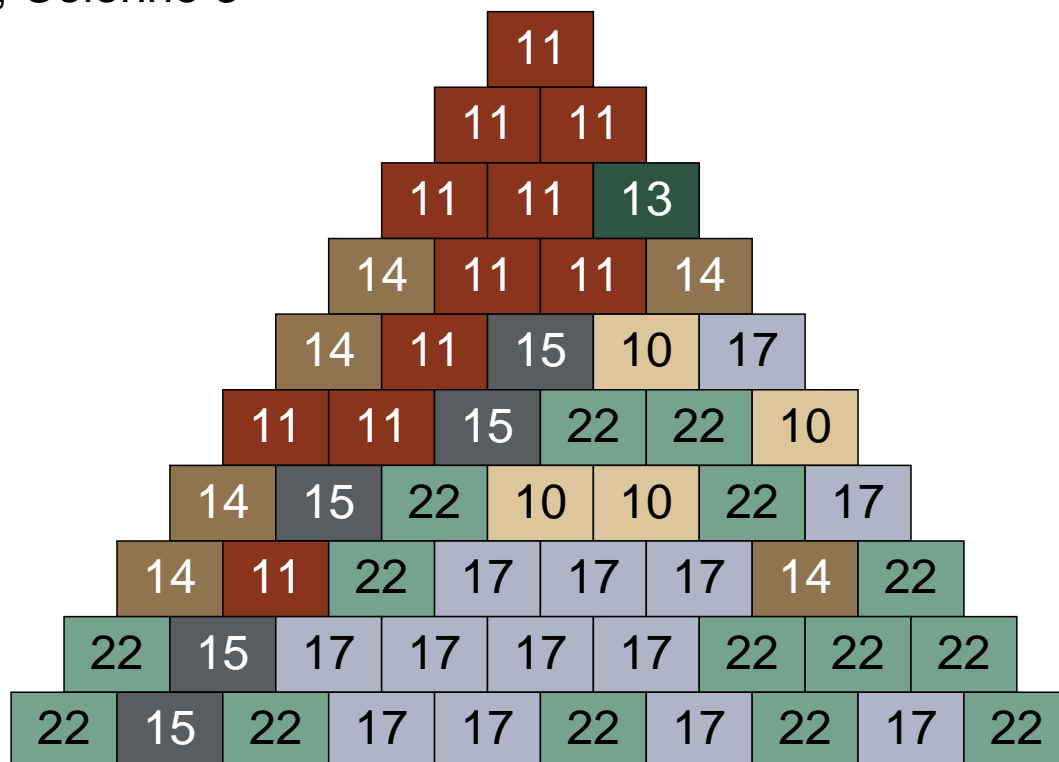

Ligne 1, Colonne 3

Couleur	Quantité
10 Beige clair	4
11 Marron	11
13 Vert foncé	1
14 Beige foncé	6
15 Gris foncé	5
17 Gris clair	13
22 Vert sable	15