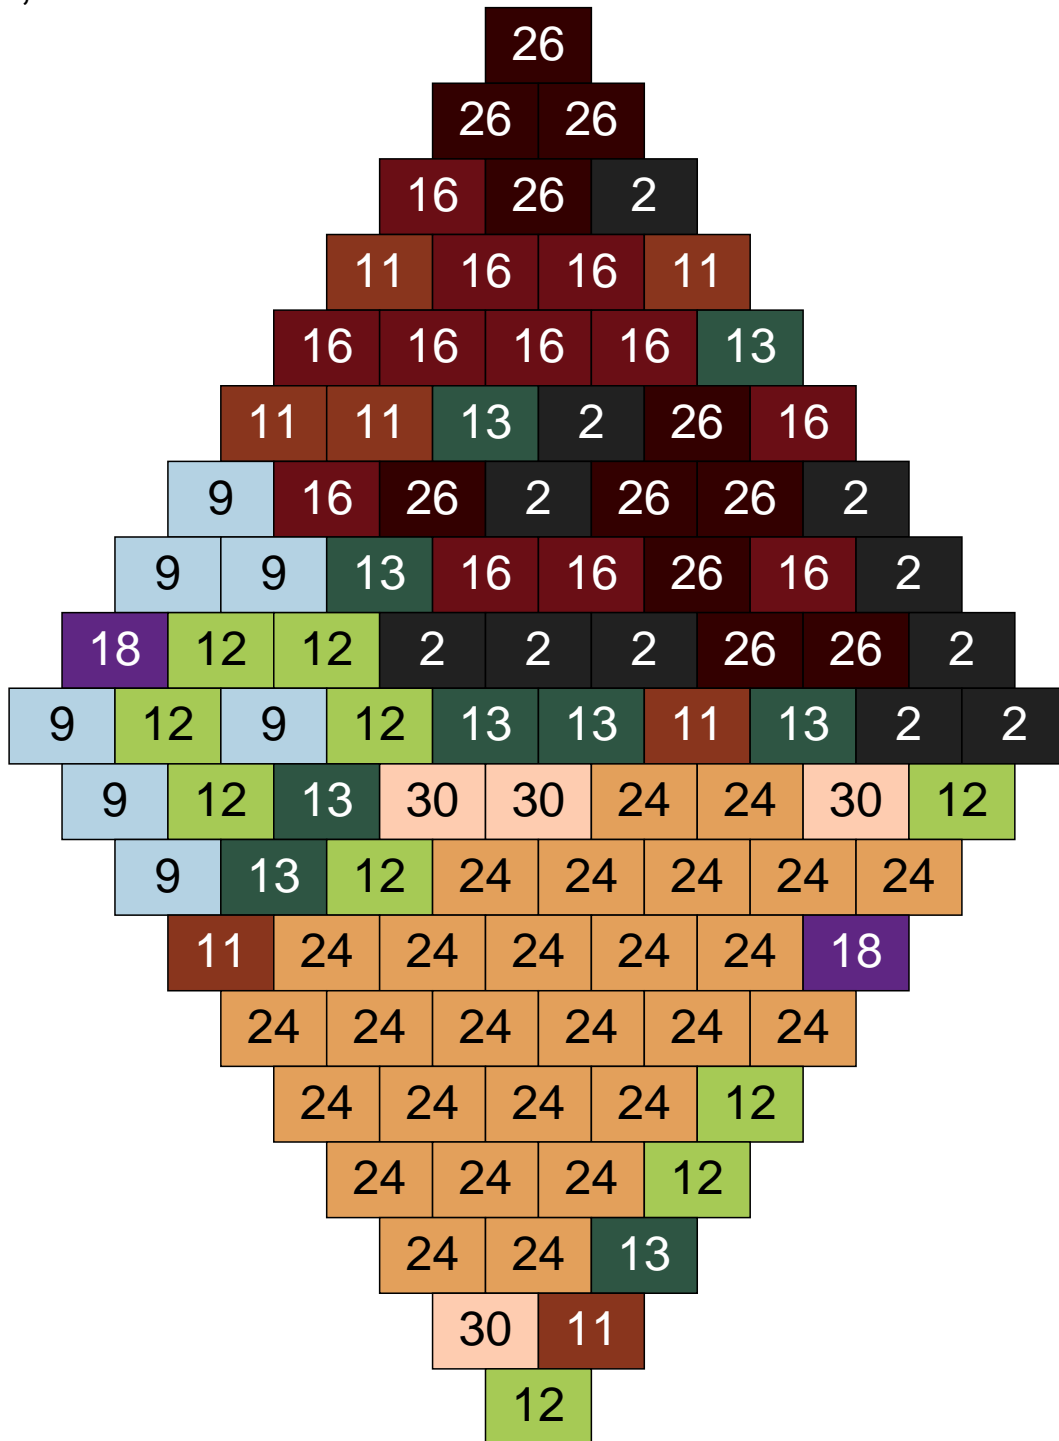

Ligne 13, Colonne 13

Couleur	Quantité
2 Noir	11
9 Bleu ciel	7
11 Marron	7
12 Vert fluo	10
13 Vert foncé	9
16 Rouge foncé	12
18 Violet foncé	2
24 Caramel	27
26 Marron foncé	11
30 Chair	4