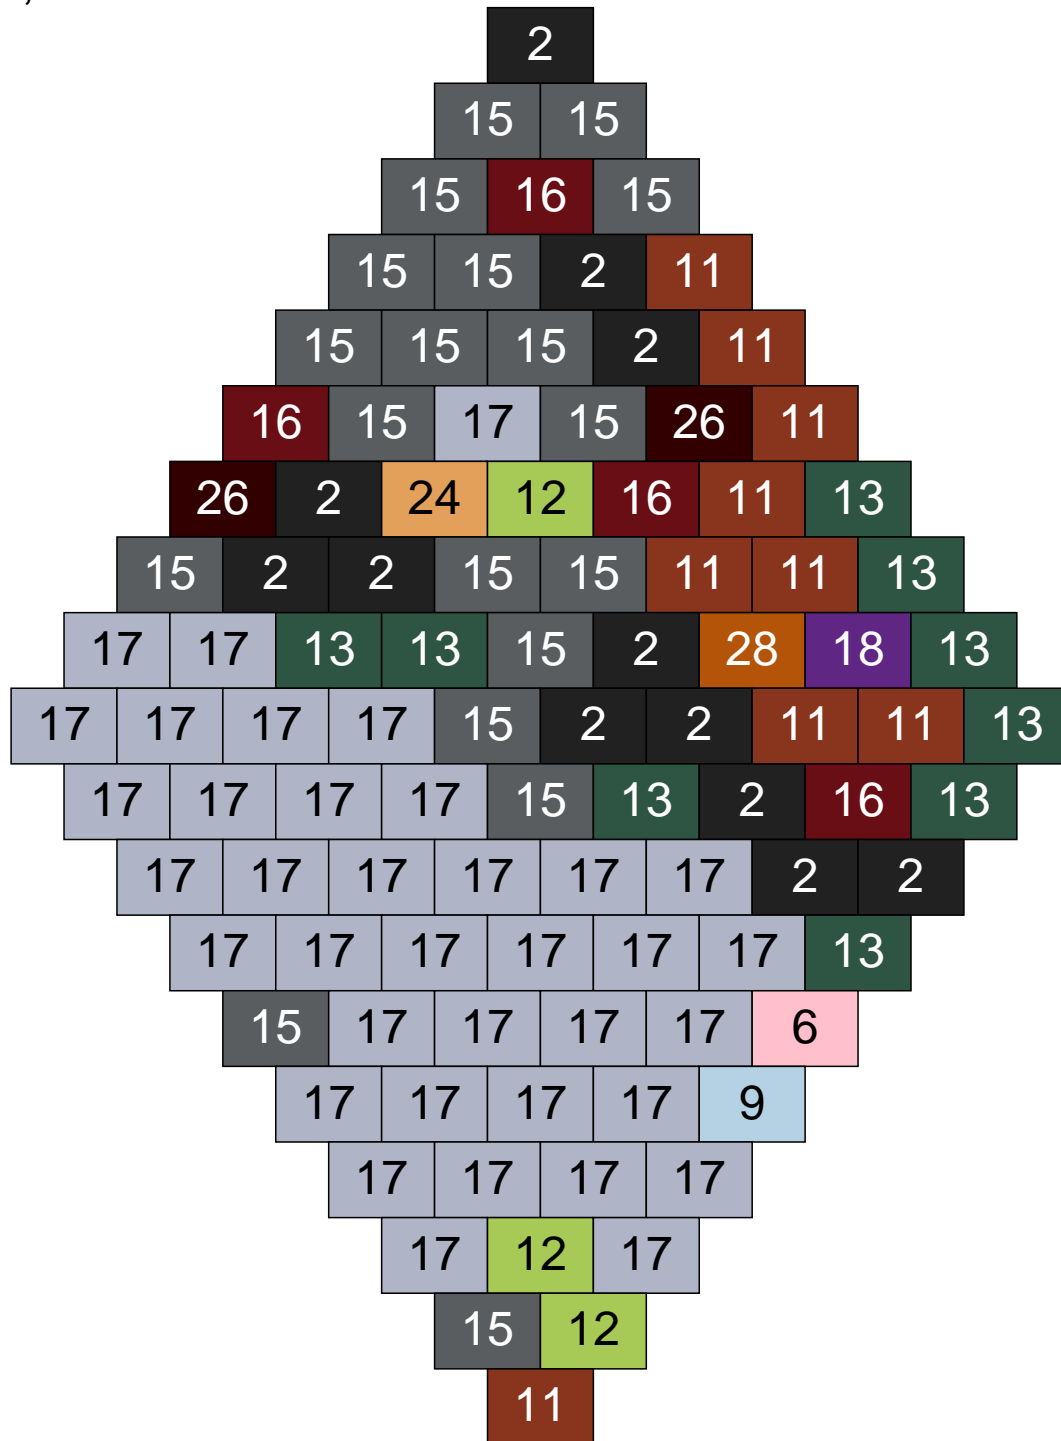

Ligne 19, Colonne 9

Couleur	Quantité	Couleur	Quantité
2 Noir	12	24 Caramel	1
6 Rose	1	26 Marron foncé	2
9 Bleu ciel	1	28 Orange foncé	1
11 Marron	9		
12 Vert fluo	3		
13 Vert foncé	9		
15 Gris foncé	19		
16 Rouge foncé	4		
17 Gris clair	37		
18 Violet foncé	1