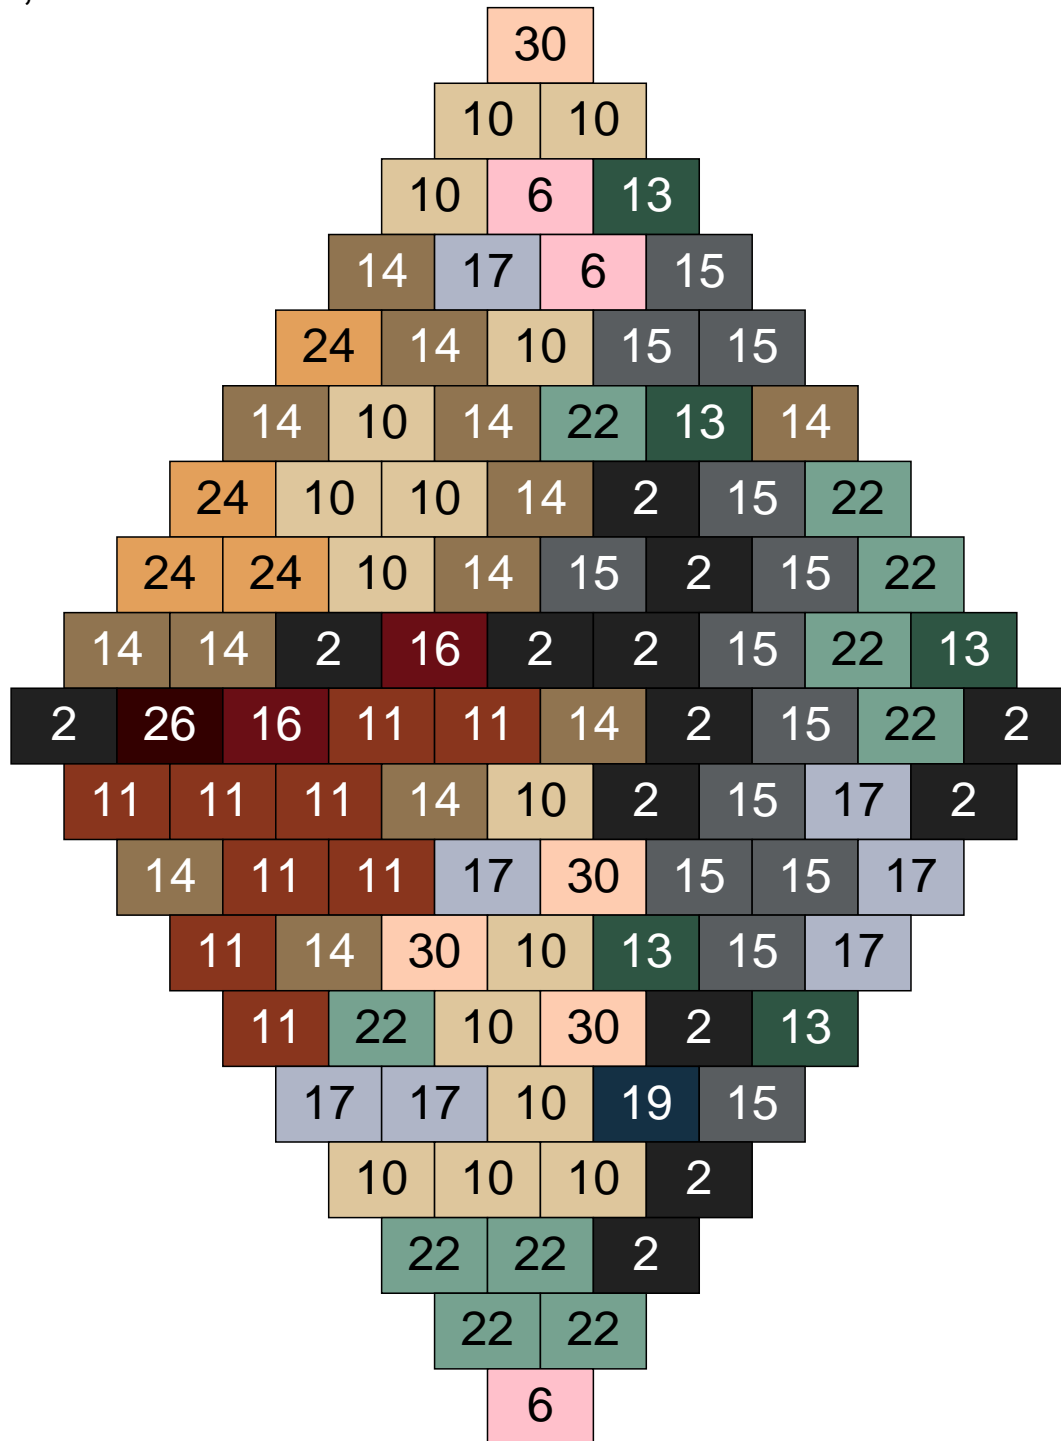

Ligne 12, Colonne 2

Couleur	Quantité	Couleur	Quantité
2 Noir	13	22 Vert sable	10
6 Rose	3	24 Caramel	4
10 Beige clair	15	26 Marron foncé	1
11 Marron	9	30 Chair	4
13 Vert foncé	5		
14 Beige foncé	13		
15 Gris foncé	13		
16 Rouge foncé	2		
17 Gris clair	7		
19 Bleu foncé	1