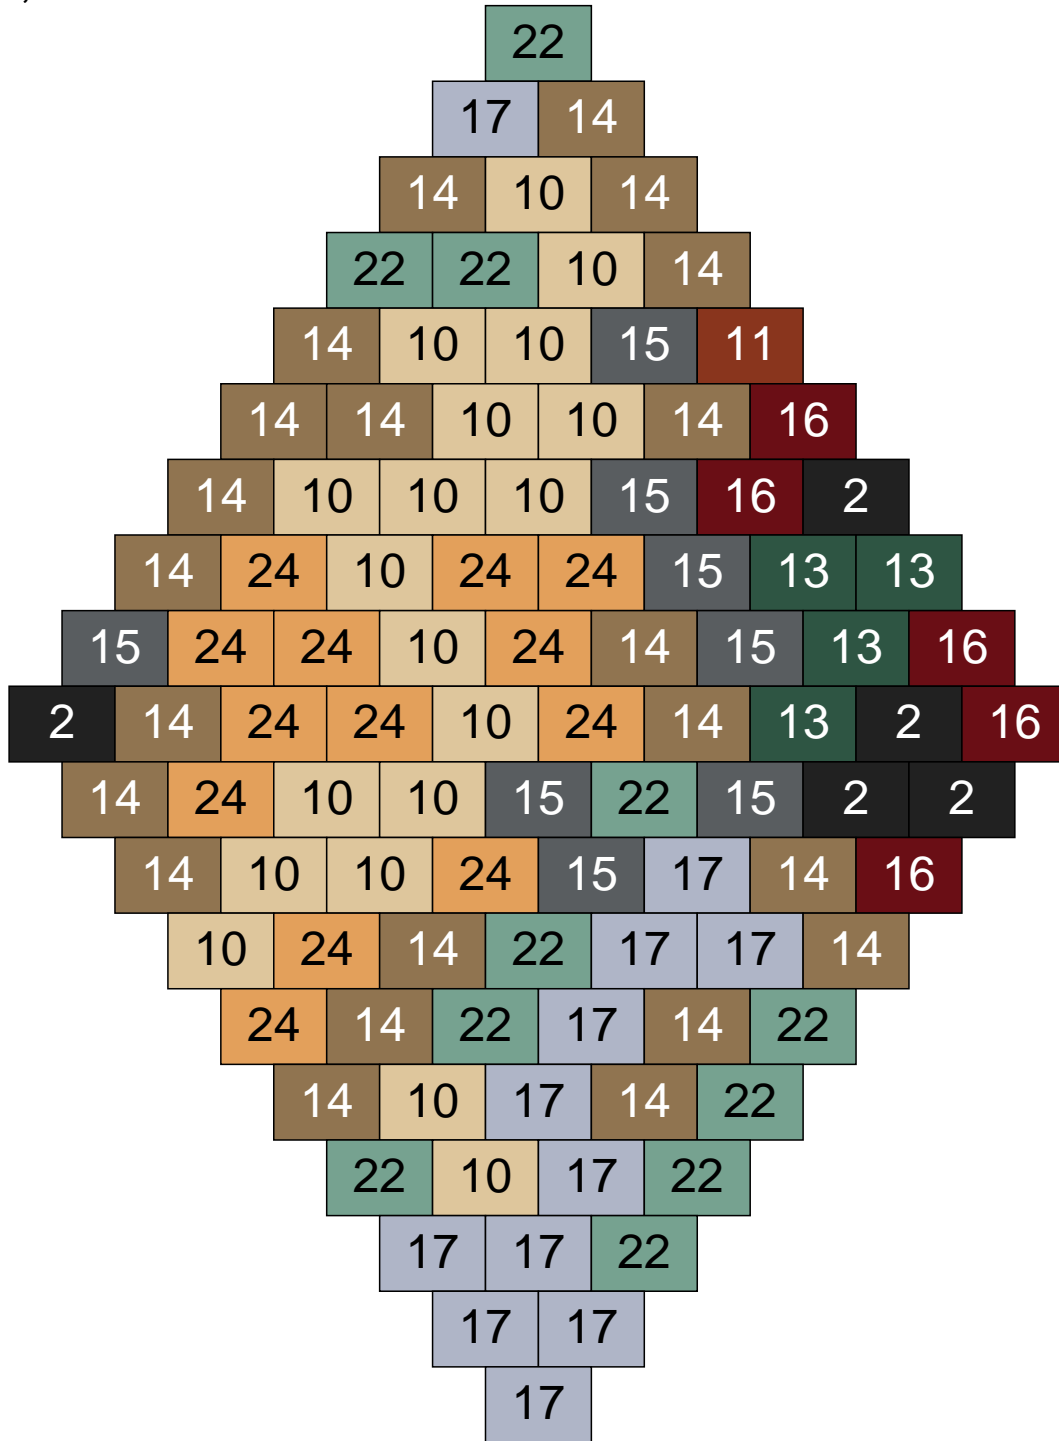

Ligne 23, Colonne 6

Couleur	Quantité
2 Noir	5
10 Beige clair	19
11 Marron	1
13 Vert foncé	4
14 Beige foncé	22
15 Gris foncé	8
16 Rouge foncé	5
17 Gris clair	12
22 Vert sable	11
24 Caramel	13