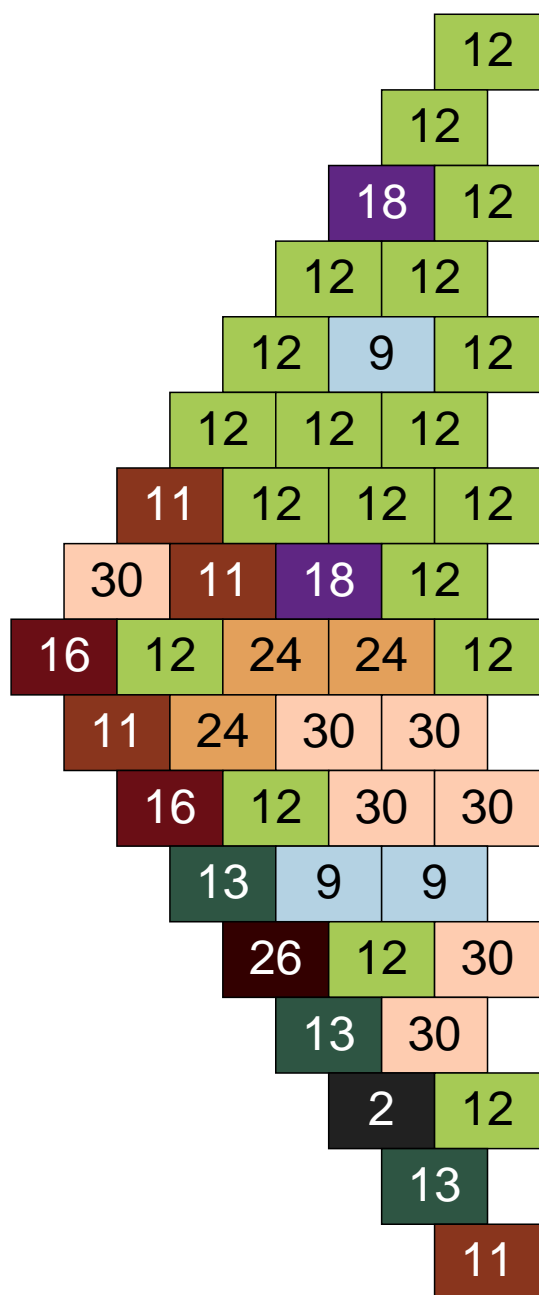

Ligne 16, Colonne 14

Couleur	Quantité
2 Noir	1
9 Bleu ciel	3
11 Marron	4
12 Vert fluo	19
13 Vert foncé	3
16 Rouge foncé	2
18 Violet foncé	2
24 Caramel	3
26 Marron foncé	1
30 Chair	7