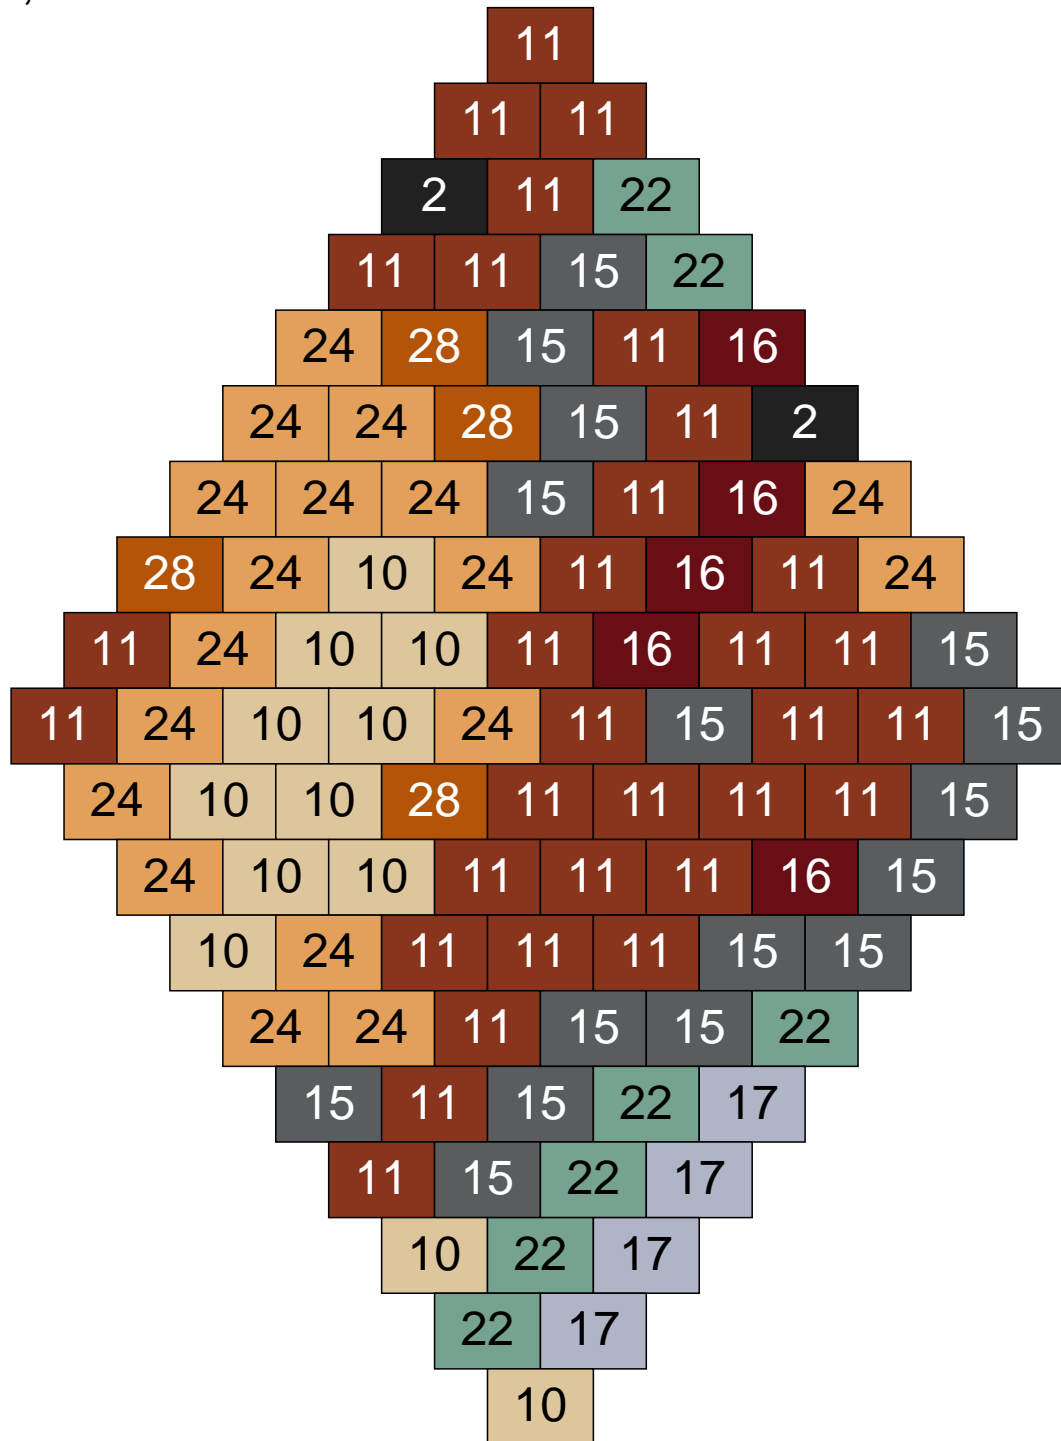

Ligne 13, Colonne 8

Couleur	Quantité
2 Noir	2
10 Beige clair	12
11 Marron	32
15 Gris foncé	16
16 Rouge foncé	5
17 Gris clair	4
22 Vert sable	7
24 Caramel	18
28 Orange foncé	4