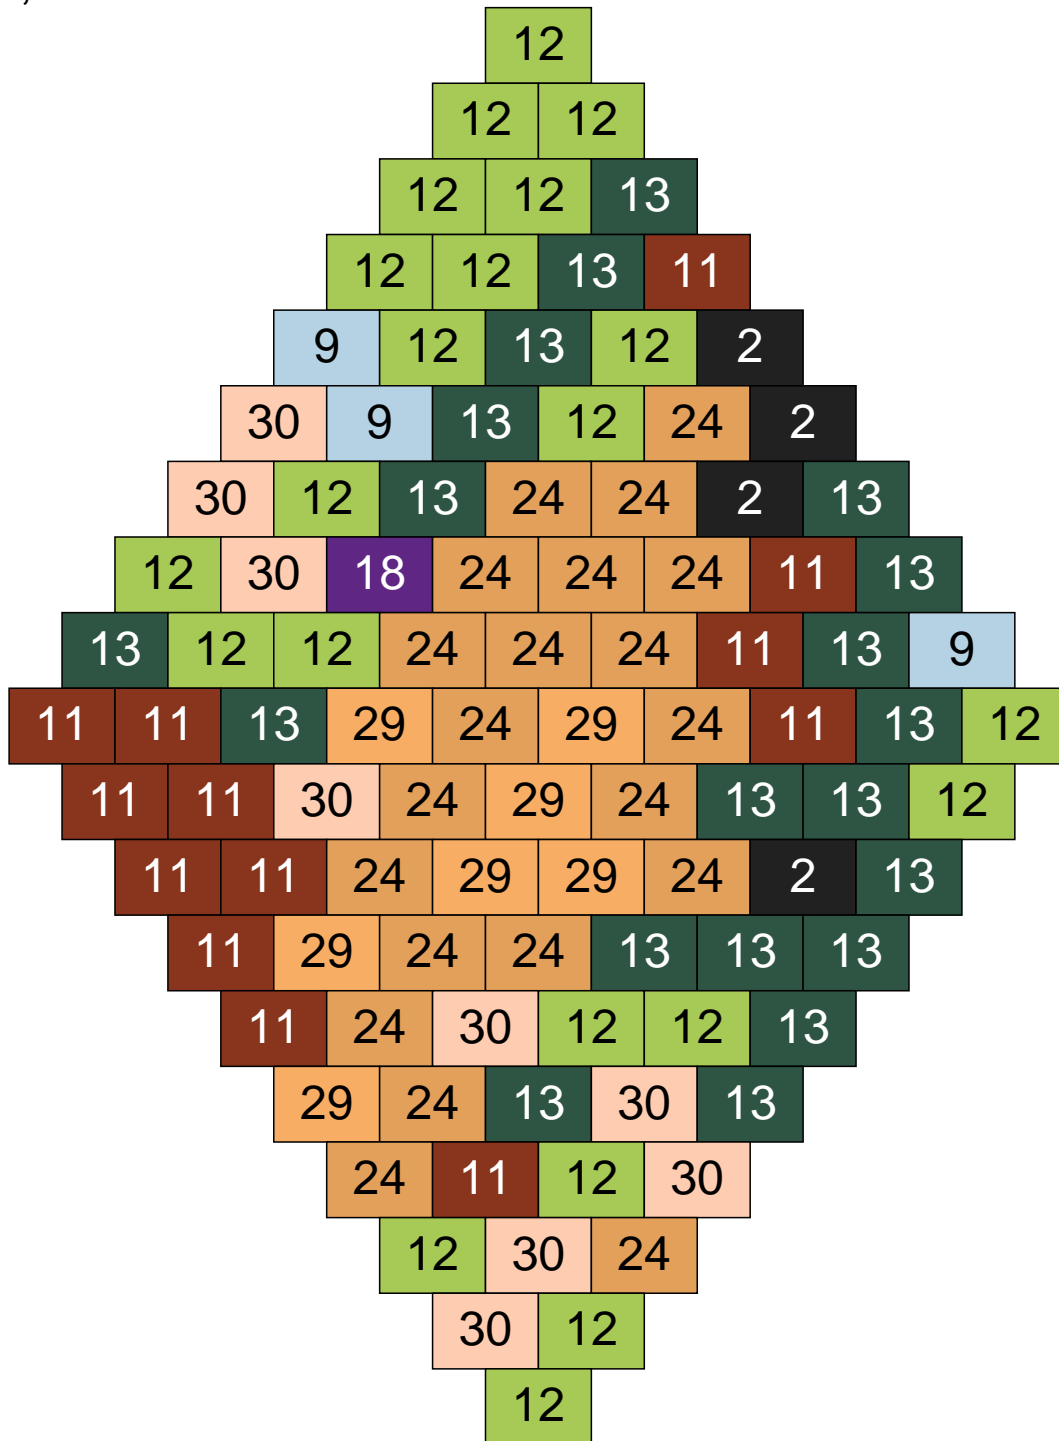

Ligne 23, Colonne 12

Couleur	Quantité
2 Noir	4
9 Bleu ciel	3
11 Marron	13
12 Vert fluo	22
13 Vert foncé	20
18 Violet foncé	1
24 Caramel	21
29 Orange clair	7
30 Chair	9