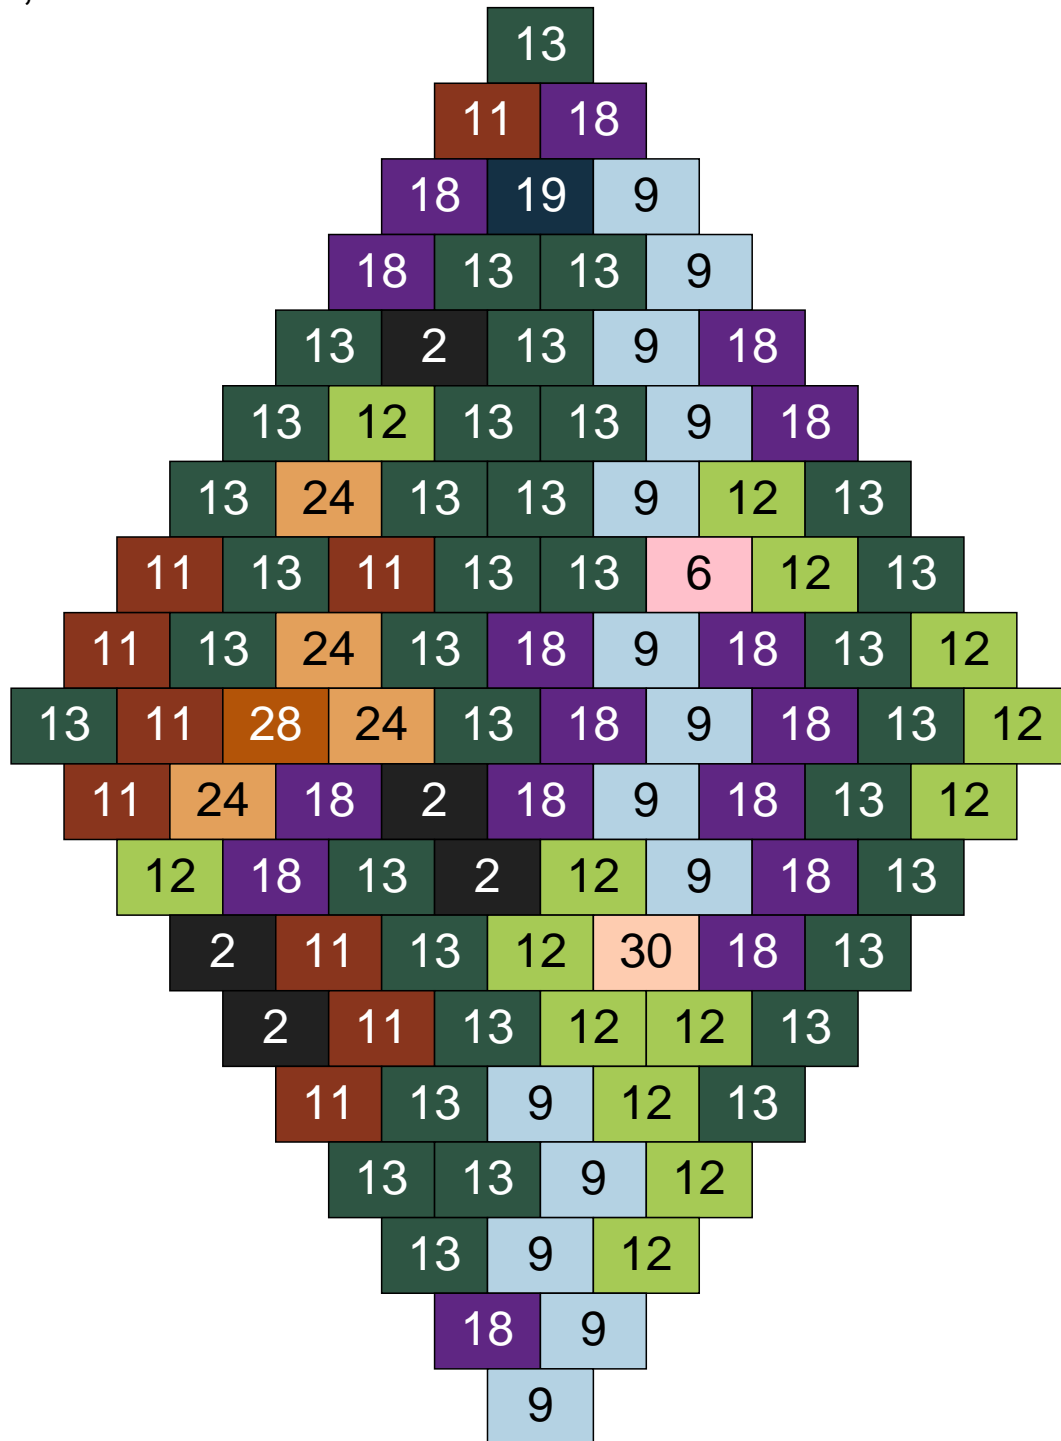

Ligne 11, Colonne 12

Couleur	Quantité	Couleur	Quantité
2 Noir	5	30 Chair	1
6 Rose	1		
9 Bleu ciel	14		
11 Marron	9		
12 Vert fluo	14		
13 Vert foncé	34		
18 Violet foncé	16		
19 Bleu foncé	1		
24 Caramel	4		
28 Orange foncé	1