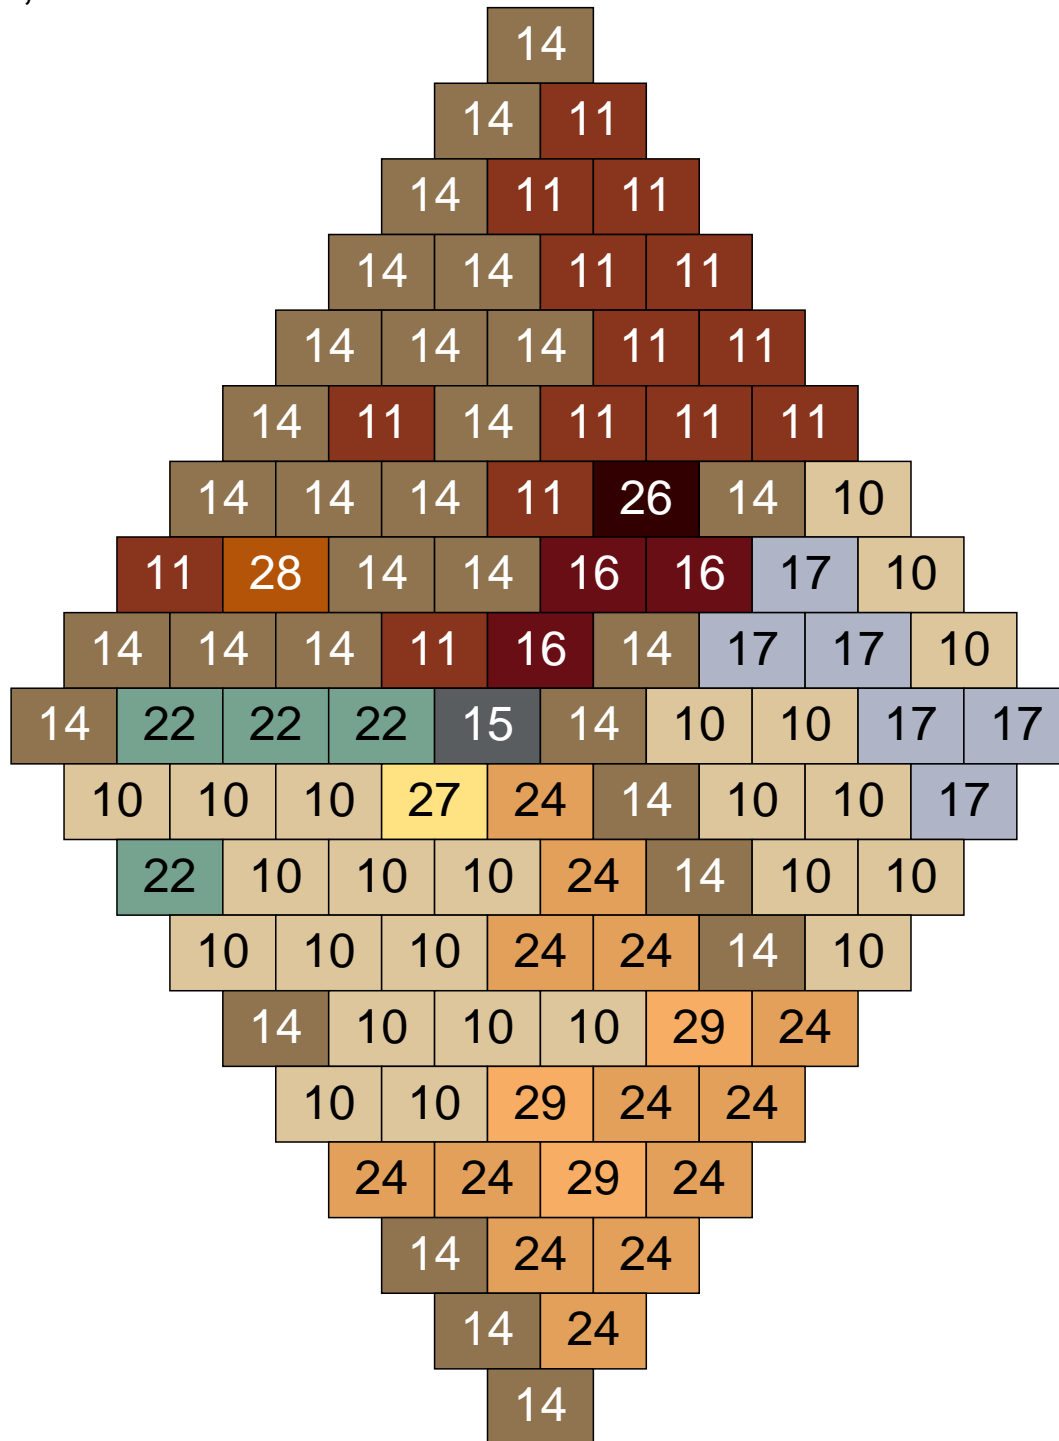

Ligne 15, Colonne 1

Couleur	Quantité	Couleur	Quantité
10 Beige clair	24	28 Orange foncé	1
11 Marron	14	29 Orange clair	3
14 Beige foncé	29		
15 Gris foncé	1		
16 Rouge foncé	3		
17 Gris clair	6		
22 Vert sable	4		
24 Caramel	13		
26 Marron foncé	1		
27 Jaune clair	1