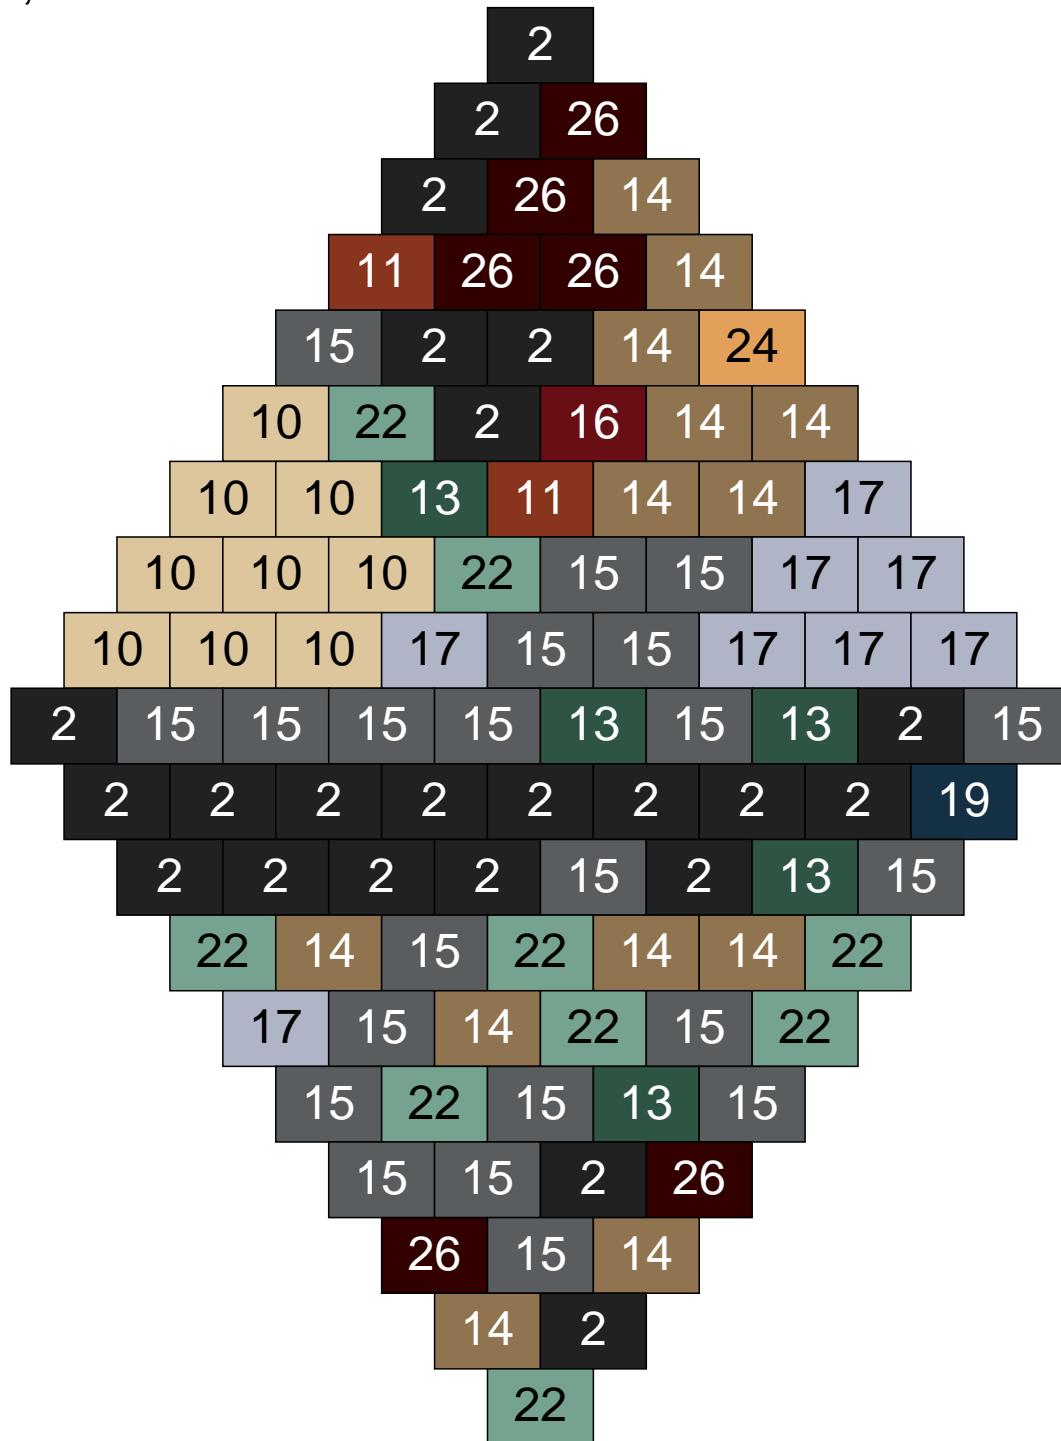

Ligne 22, Colonne 6

Couleur	Quantité	Couleur	Quantité
2 Noir	23	24 Caramel	1
10 Beige clair	9	26 Marron foncé	6
11 Marron	2		
13 Vert foncé	5		
14 Beige foncé	13		
15 Gris foncé	22		
16 Rouge foncé	1		
17 Gris clair	8		
19 Bleu foncé	1		
22 Vert sable	9