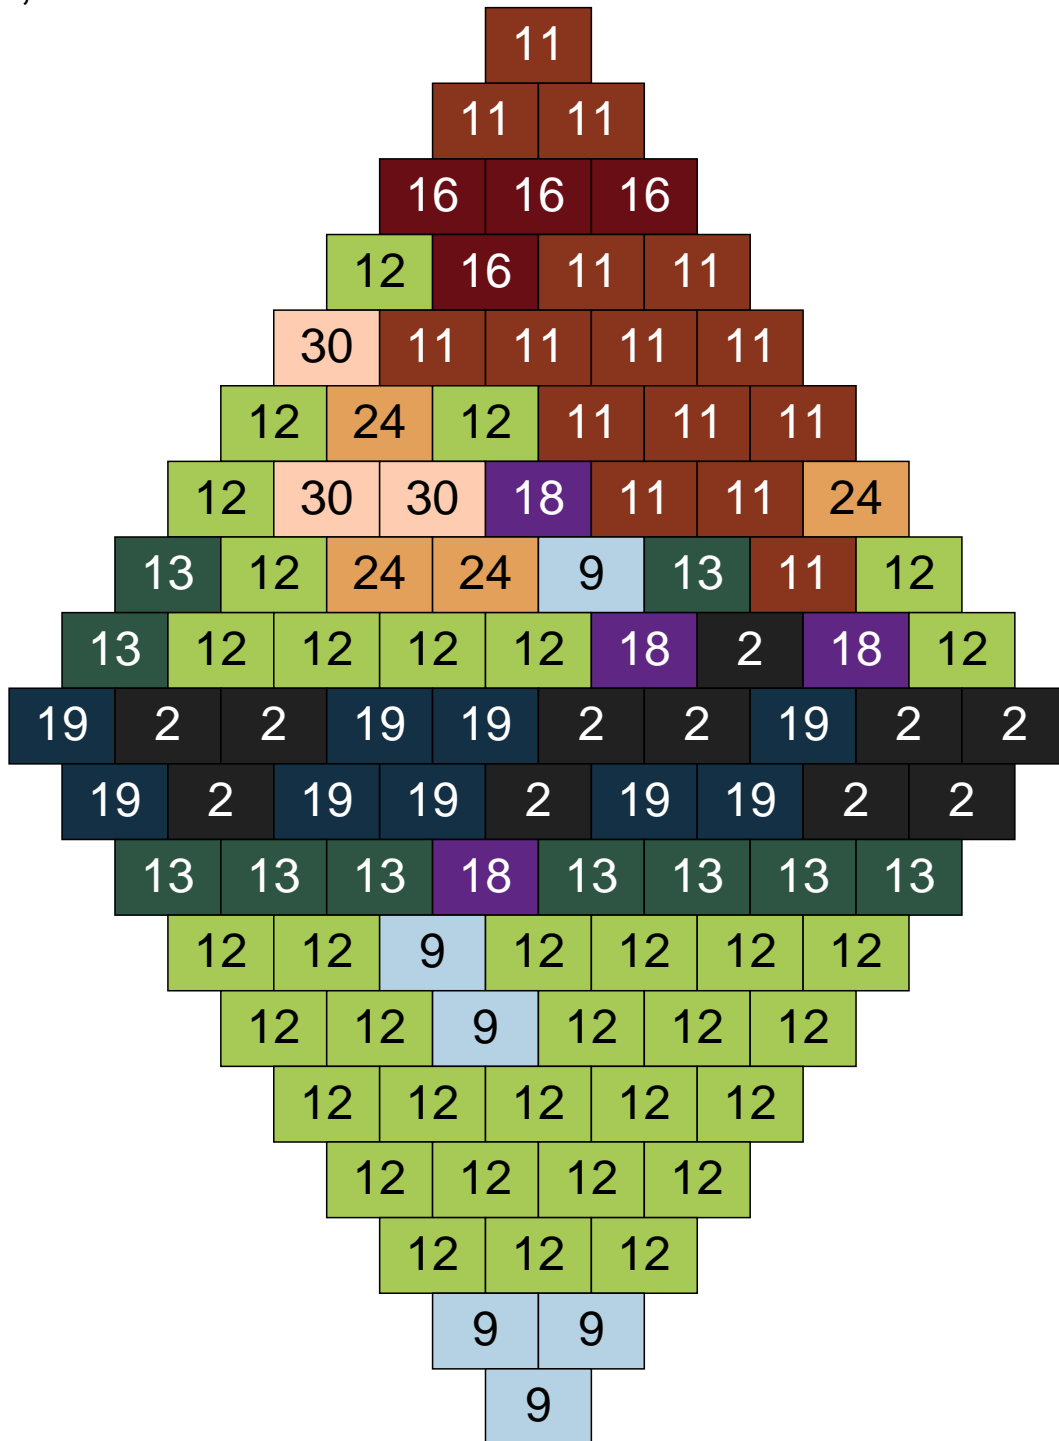

Ligne 22, Colonne 12

Couleur	Quantité
2 Noir	11
9 Bleu ciel	6
11 Marron	15
12 Vert fluo	34
13 Vert foncé	10
16 Rouge foncé	4
18 Violet foncé	4
19 Bleu foncé	9
24 Caramel	4
30 Chair	3