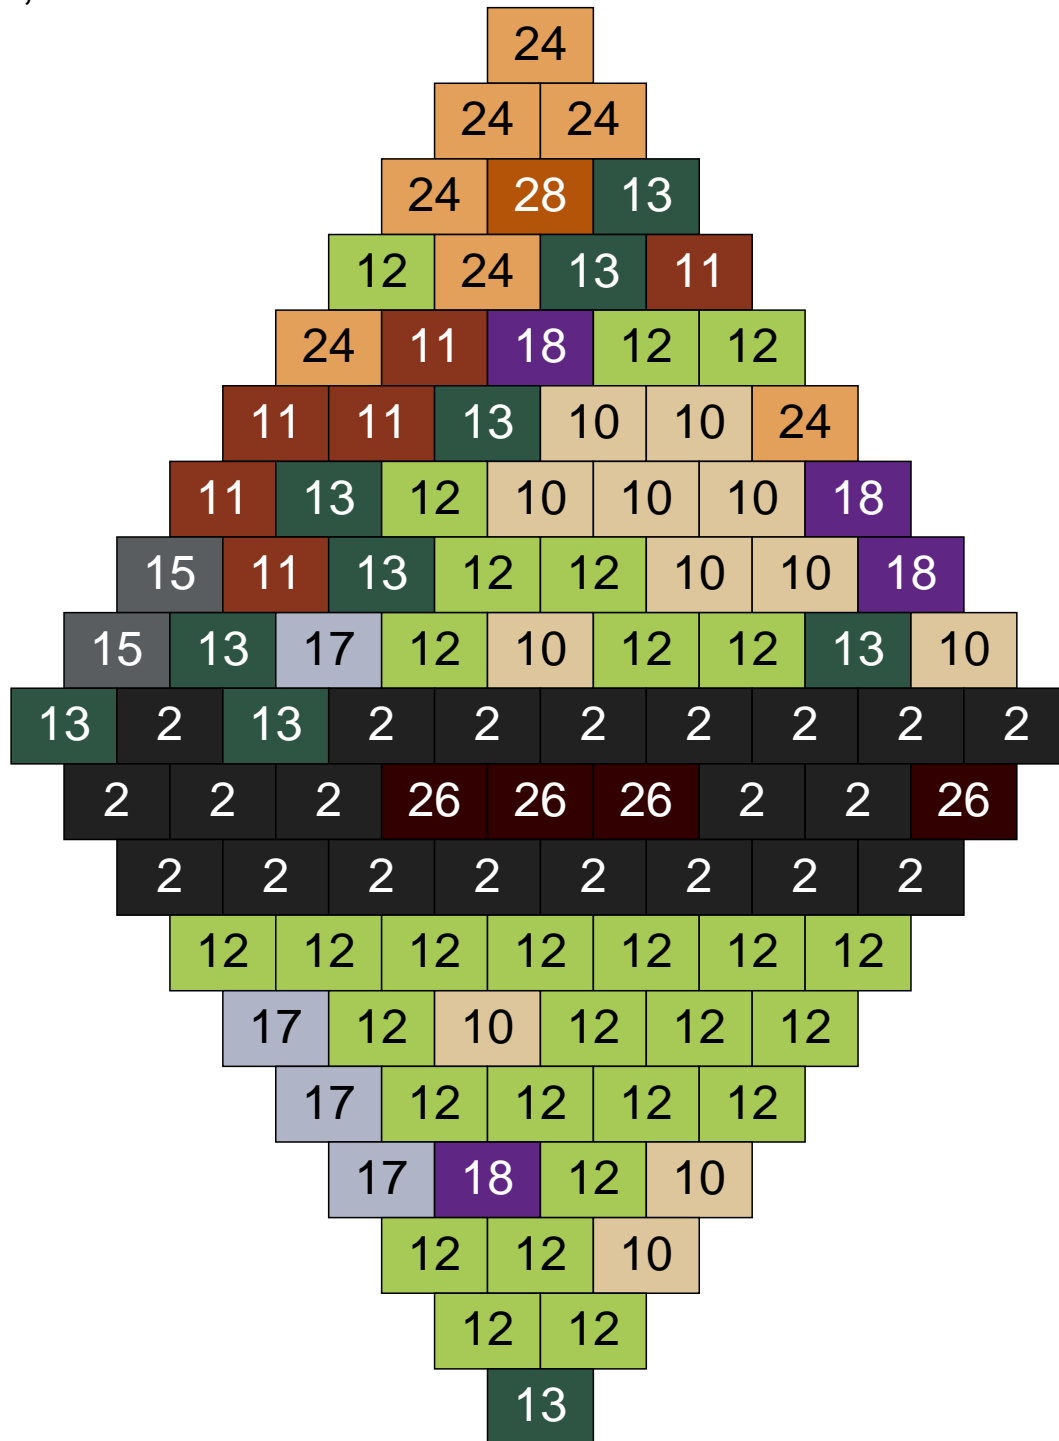

Ligne 22, Colonne 10

Couleur	Quantité	Couleur	Quantité
2 Noir	21	28 Orange foncé	1
10 Beige clair	12		
11 Marron	6		
12 Vert fluo	29		
13 Vert foncé	10		
15 Gris foncé	2		
17 Gris clair	4		
18 Violet foncé	4		
24 Caramel	7		
26 Marron foncé	4