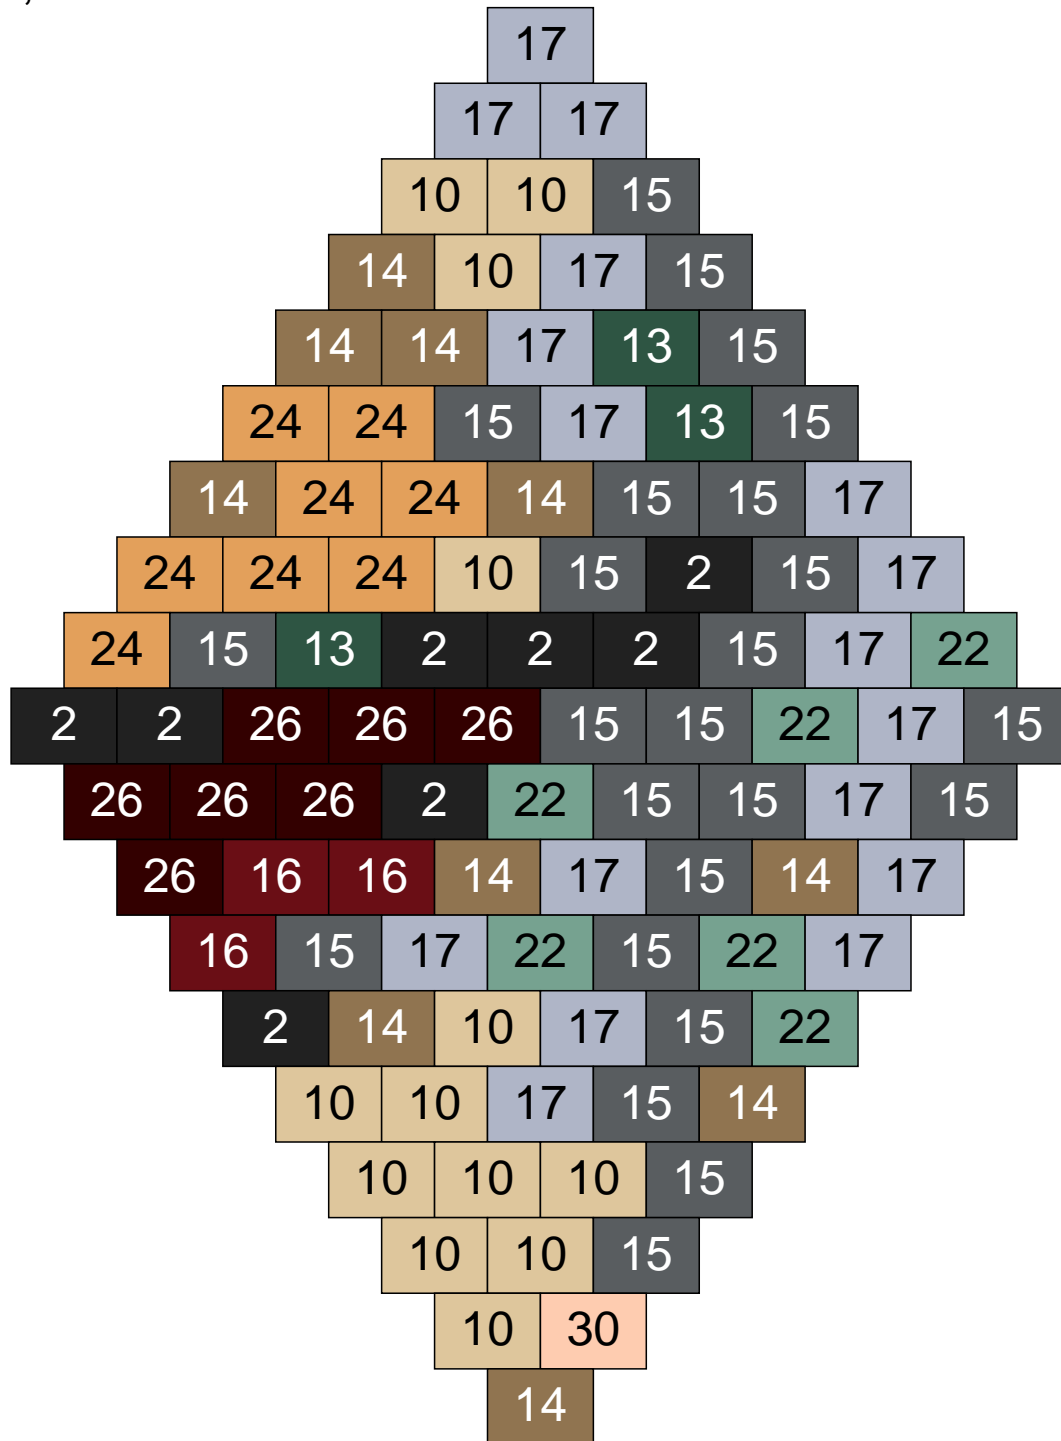

Ligne 14, Colonne 2

Couleur	Quantité	Couleur	Quantité
2 Noir	8	30 Chair	1
10 Beige clair	13		
13 Vert foncé	3		
14 Beige foncé	10		
15 Gris foncé	24		
16 Rouge foncé	3		
17 Gris clair	17		
22 Vert sable	6		
24 Caramel	8		
26 Marron foncé	7