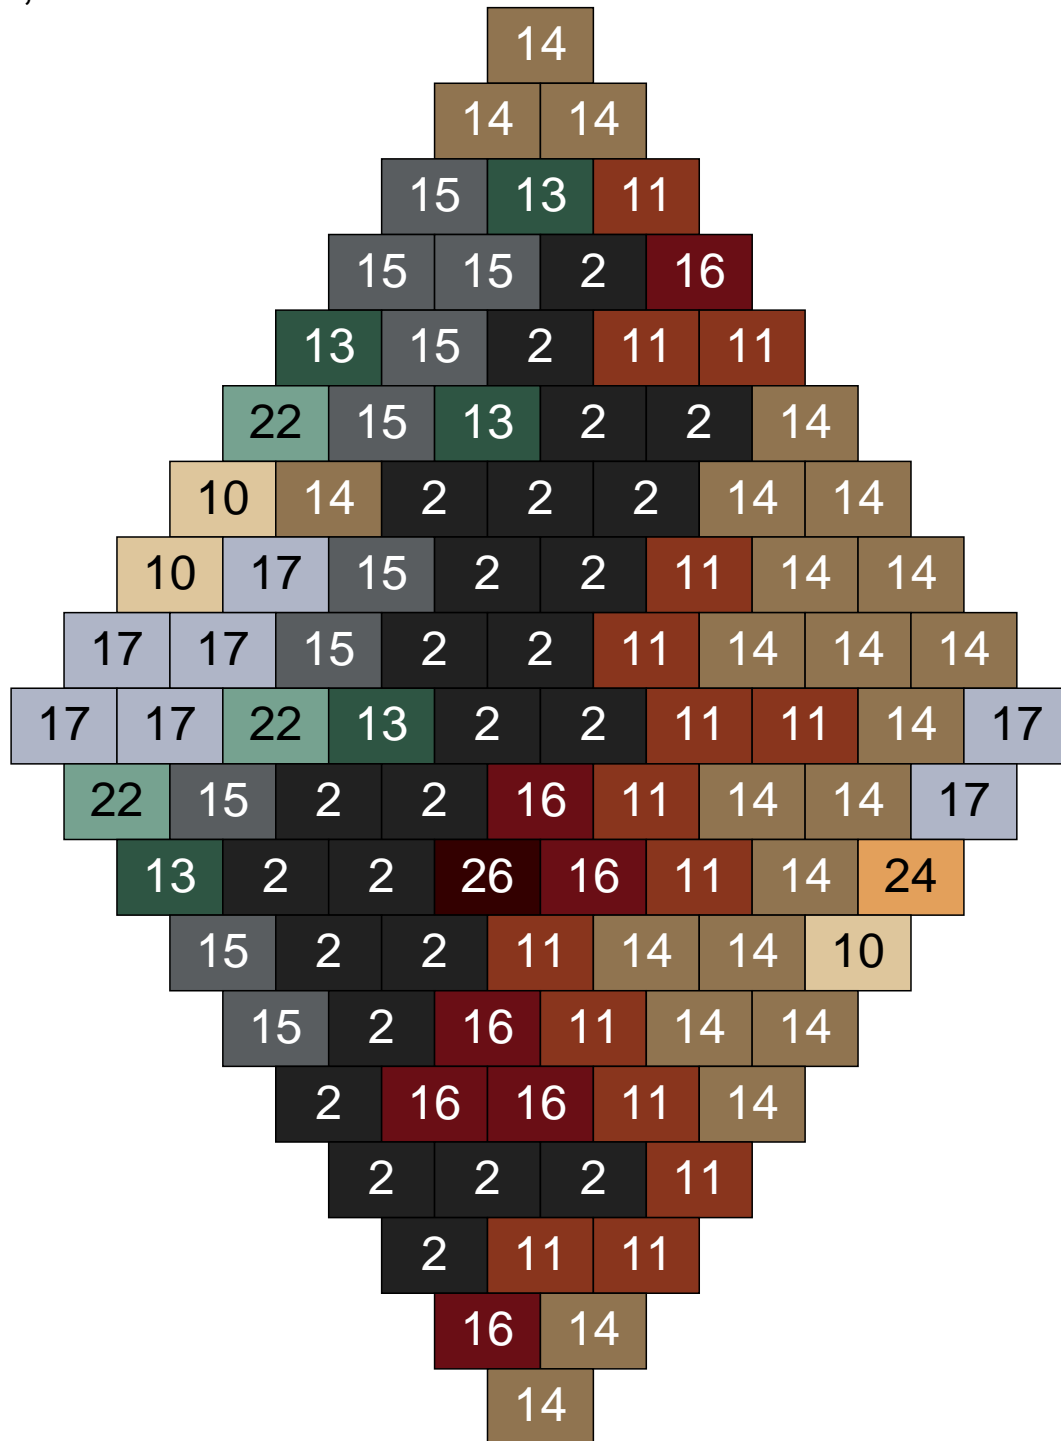

Ligne 14, Colonne 5

Couleur	Quantité	Couleur	Quantité
2 Noir	25	26 Marron foncé	1
10 Beige clair	3		
11 Marron	15		
13 Vert foncé	5		
14 Beige foncé	23		
15 Gris foncé	10		
16 Rouge foncé	7		
17 Gris clair	7		
22 Vert sable	3		
24 Caramel	1