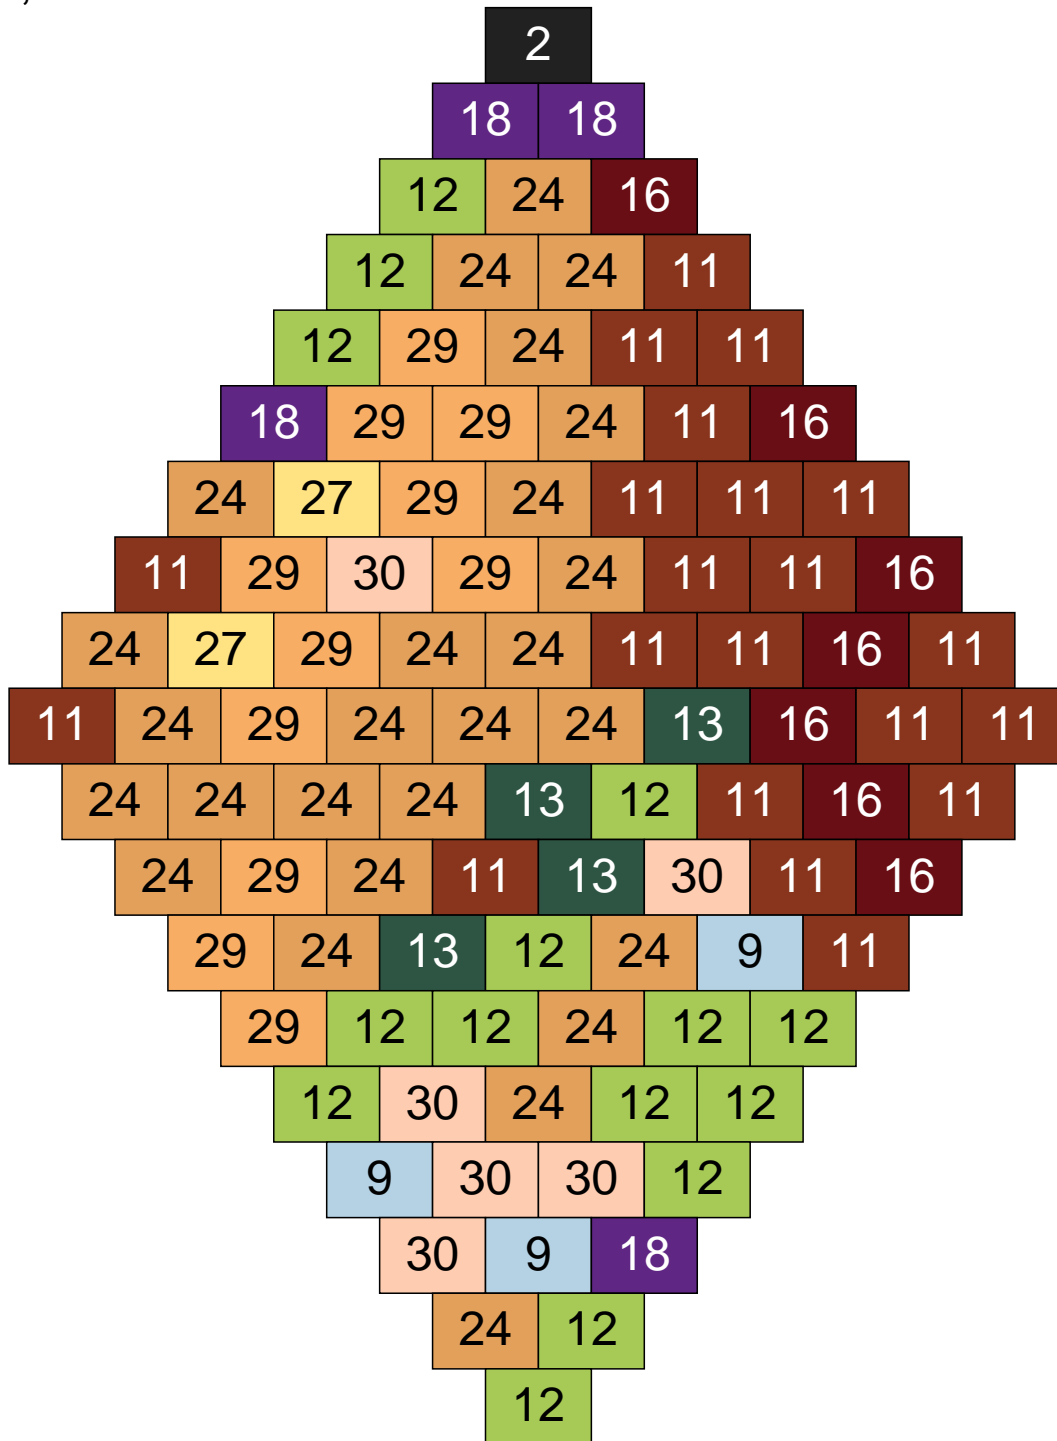

Ligne 23, Colonne 11

Couleur	Quantité	Couleur	Quantité
2 Noir	1	30 Chair	6
9 Bleu ciel	3		
11 Marron	21		
12 Vert fluo	15		
13 Vert foncé	4		
16 Rouge foncé	7		
18 Violet foncé	4		
24 Caramel	26		
27 Jaune clair	2		
29 Orange clair	11