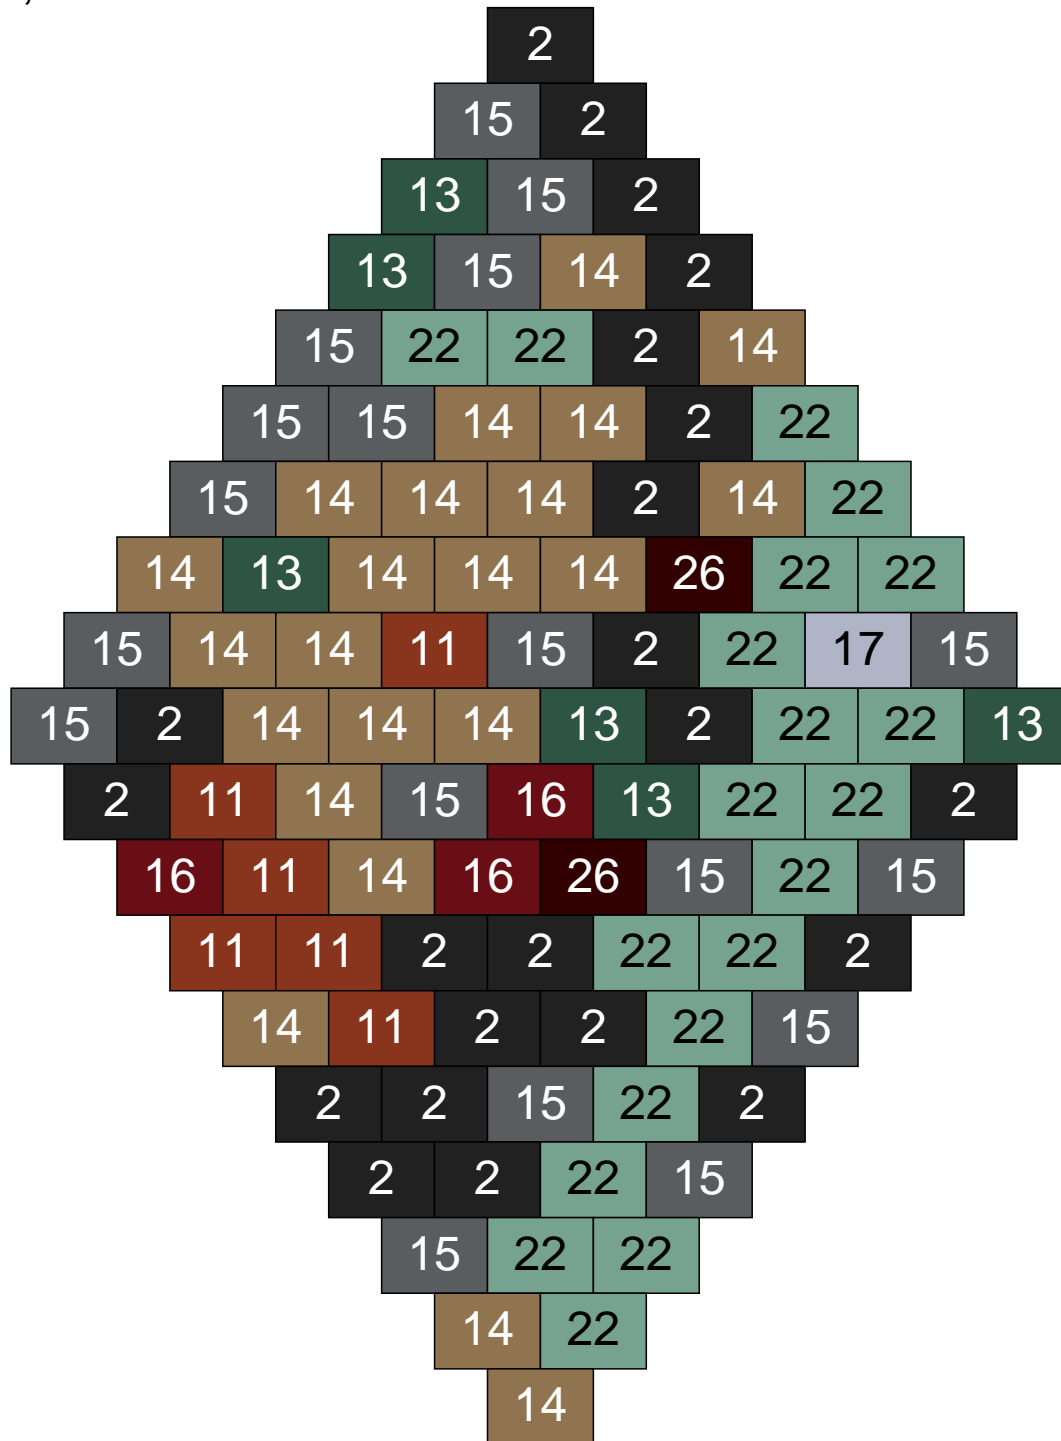

Ligne 20, Colonne 4

Couleur	Quantité
2 Noir	22
11 Marron	6
13 Vert foncé	6
14 Beige foncé	22
15 Gris foncé	18
16 Rouge foncé	3
17 Gris clair	1
22 Vert sable	20
26 Marron foncé	2