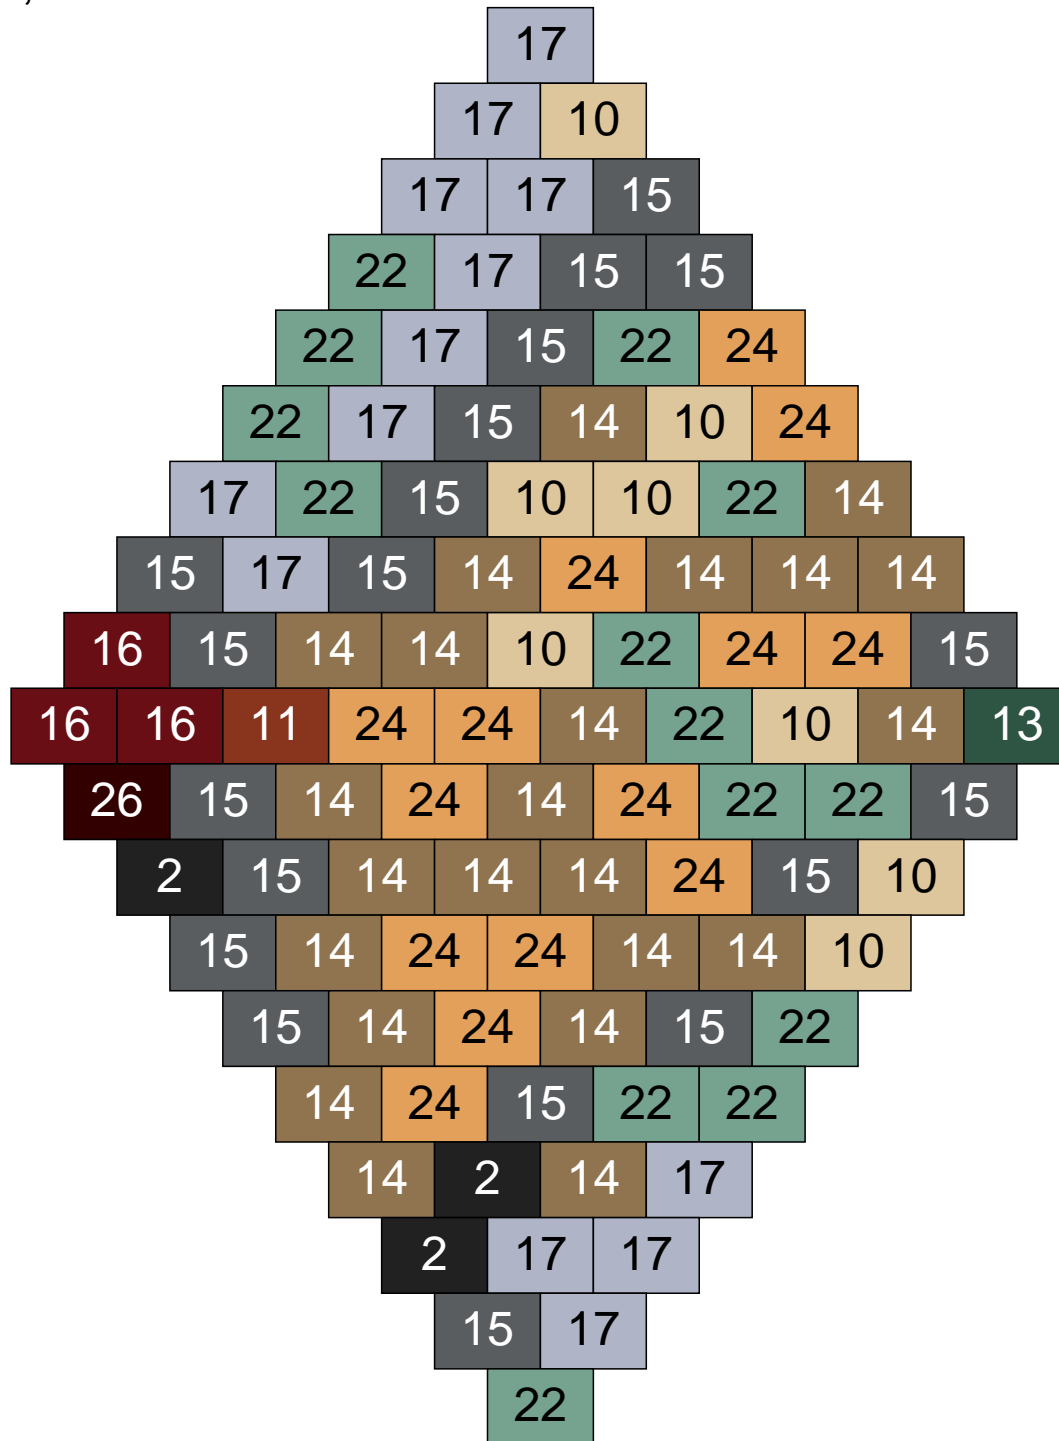

Ligne 23, Colonne 7

Couleur	Quantité	Couleur	Quantité
2 Noir	3	26 Marron foncé	1
10 Beige clair	8		
11 Marron	1		
13 Vert foncé	1		
14 Beige foncé	23		
15 Gris foncé	19		
16 Rouge foncé	3		
17 Gris clair	13		
22 Vert sable	14		
24 Caramel	14