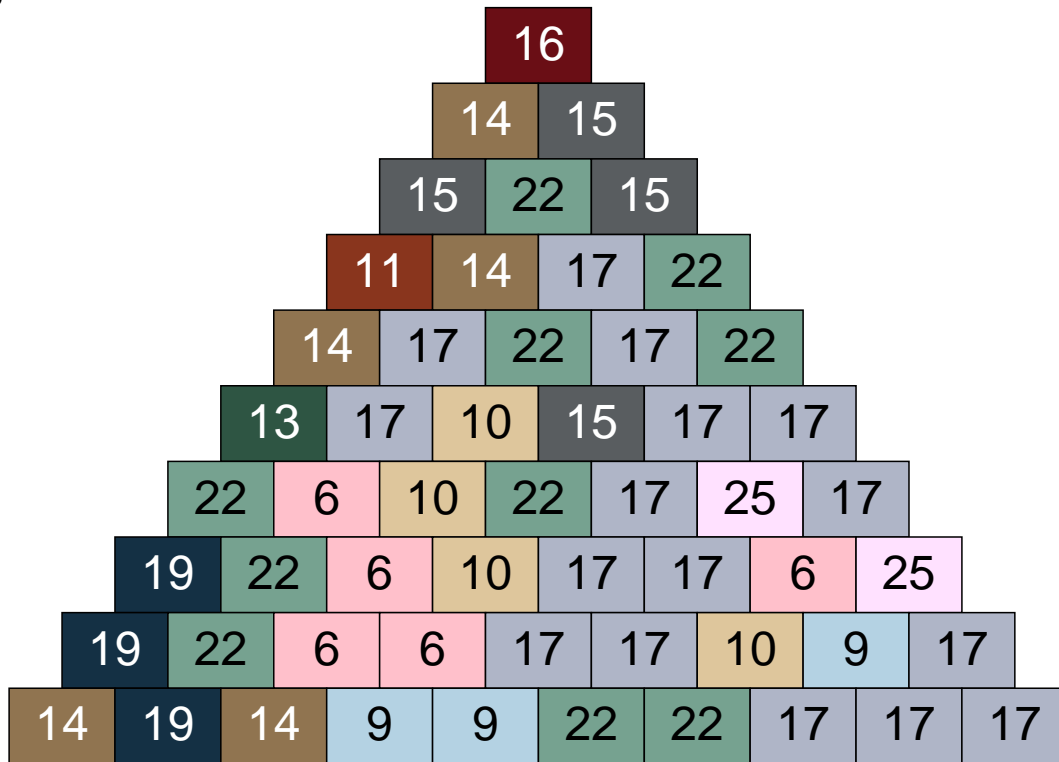

Ligne 1, Colonne 2

Couleur	Quantité
6 Rose	5
9 Bleu ciel	3
10 Beige clair	4
11 Marron	1
13 Vert foncé	1
14 Beige foncé	5
15 Gris foncé	4
16 Rouge foncé	1
17 Gris clair	16
19 Bleu foncé	3
22 Vert sable	10
25 Rose clair	2