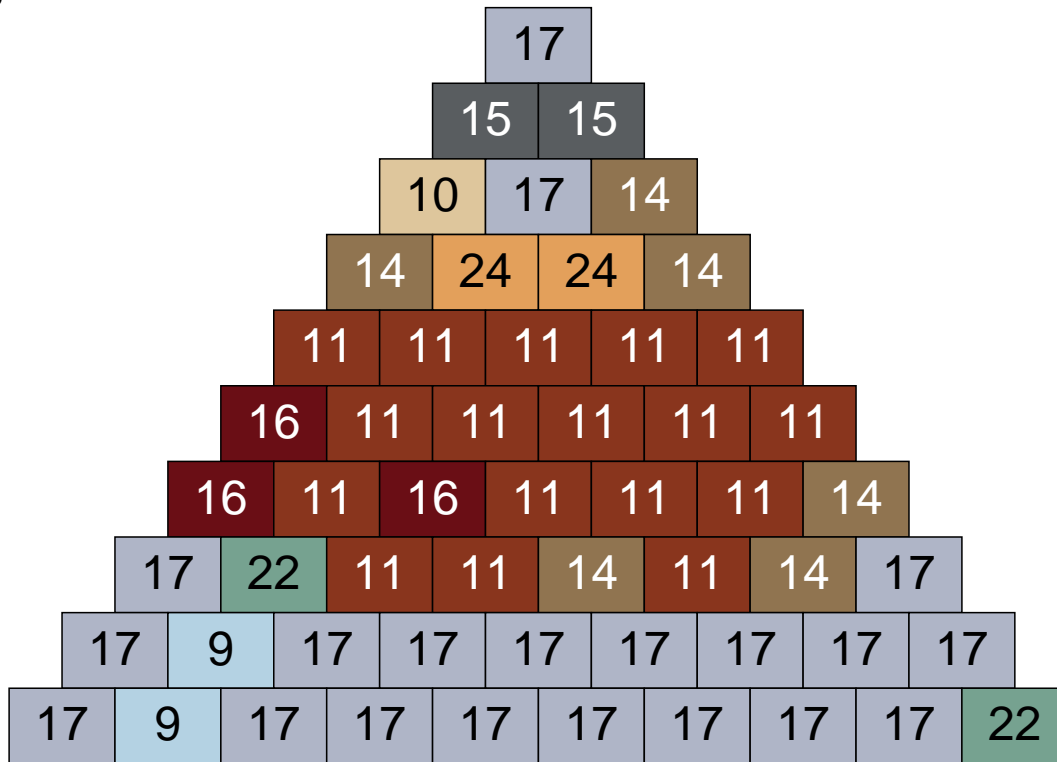

Ligne 1, Colonne 1

Couleur	Quantité
9 Bleu ciel	2
10 Beige clair	1
11 Marron	17
14 Beige foncé	6
15 Gris foncé	2
16 Rouge foncé	3
17 Gris clair	20
22 Vert sable	2
24 Caramel	2