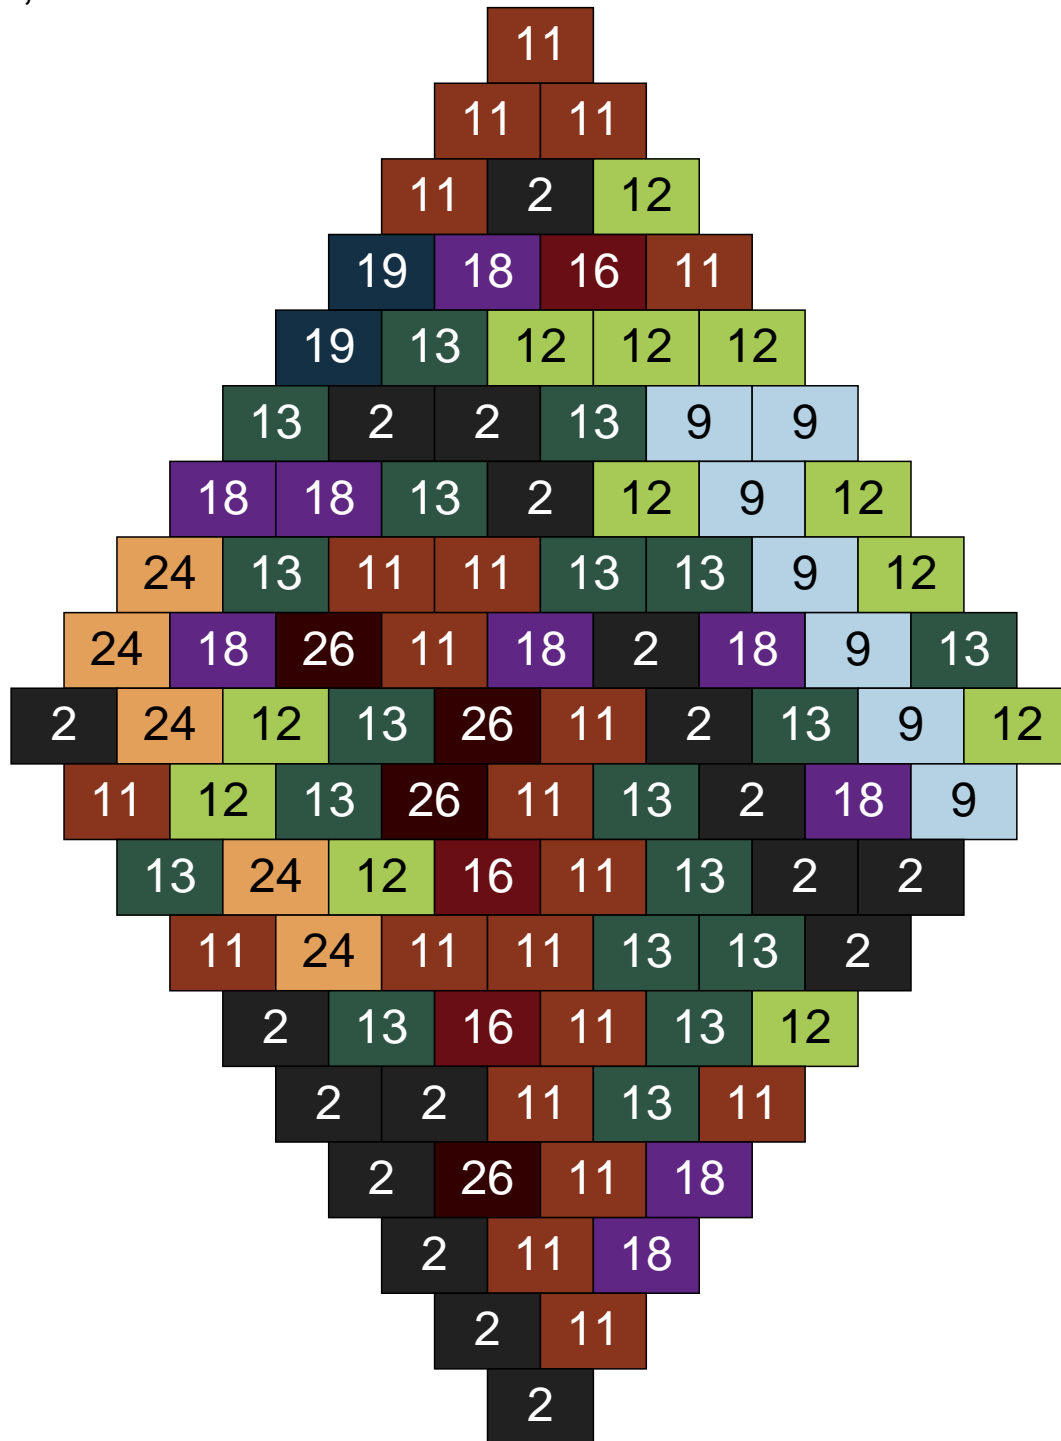

Ligne 18, Colonne 11

Couleur	Quantité
2 Noir	18
9 Bleu ciel	7
11 Marron	21
12 Vert fluo	12
13 Vert foncé	19
16 Rouge foncé	3
18 Violet foncé	9
19 Bleu foncé	2
24 Caramel	5
26 Marron foncé	4