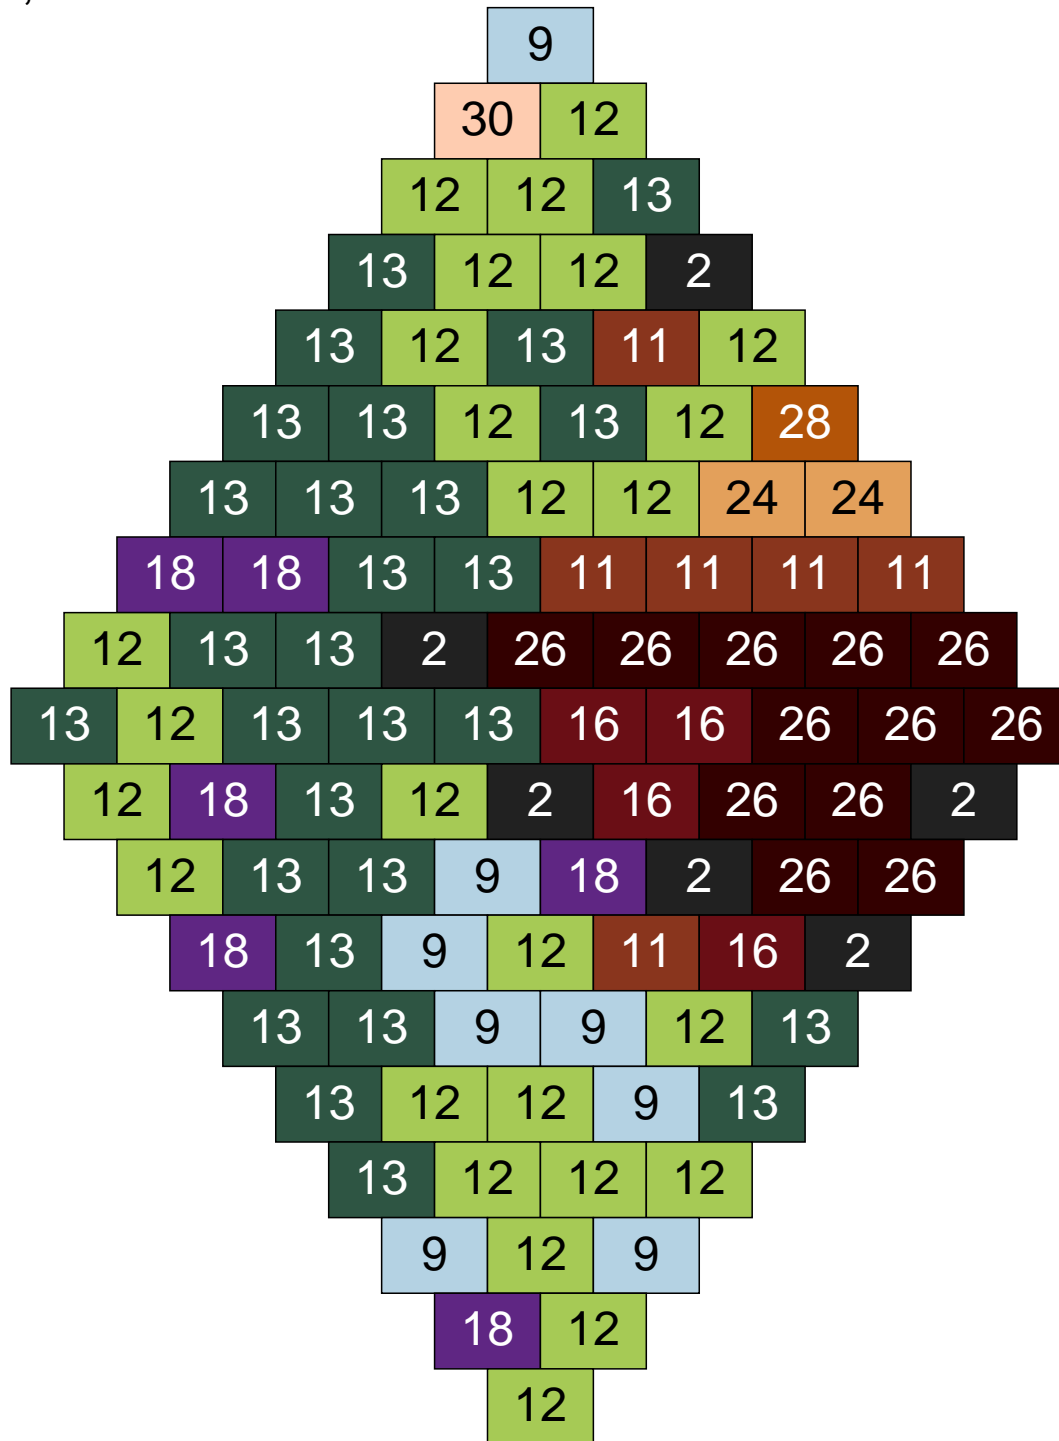

Ligne 16, Colonne 13

Couleur	Quantité	Couleur	Quantité
2 Noir	6	30 Chair	1
9 Bleu ciel	8		
11 Marron	6		
12 Vert fluo	26		
13 Vert foncé	28		
16 Rouge foncé	4		
18 Violet foncé	6		
24 Caramel	2		
26 Marron foncé	12		
28 Orange foncé	1