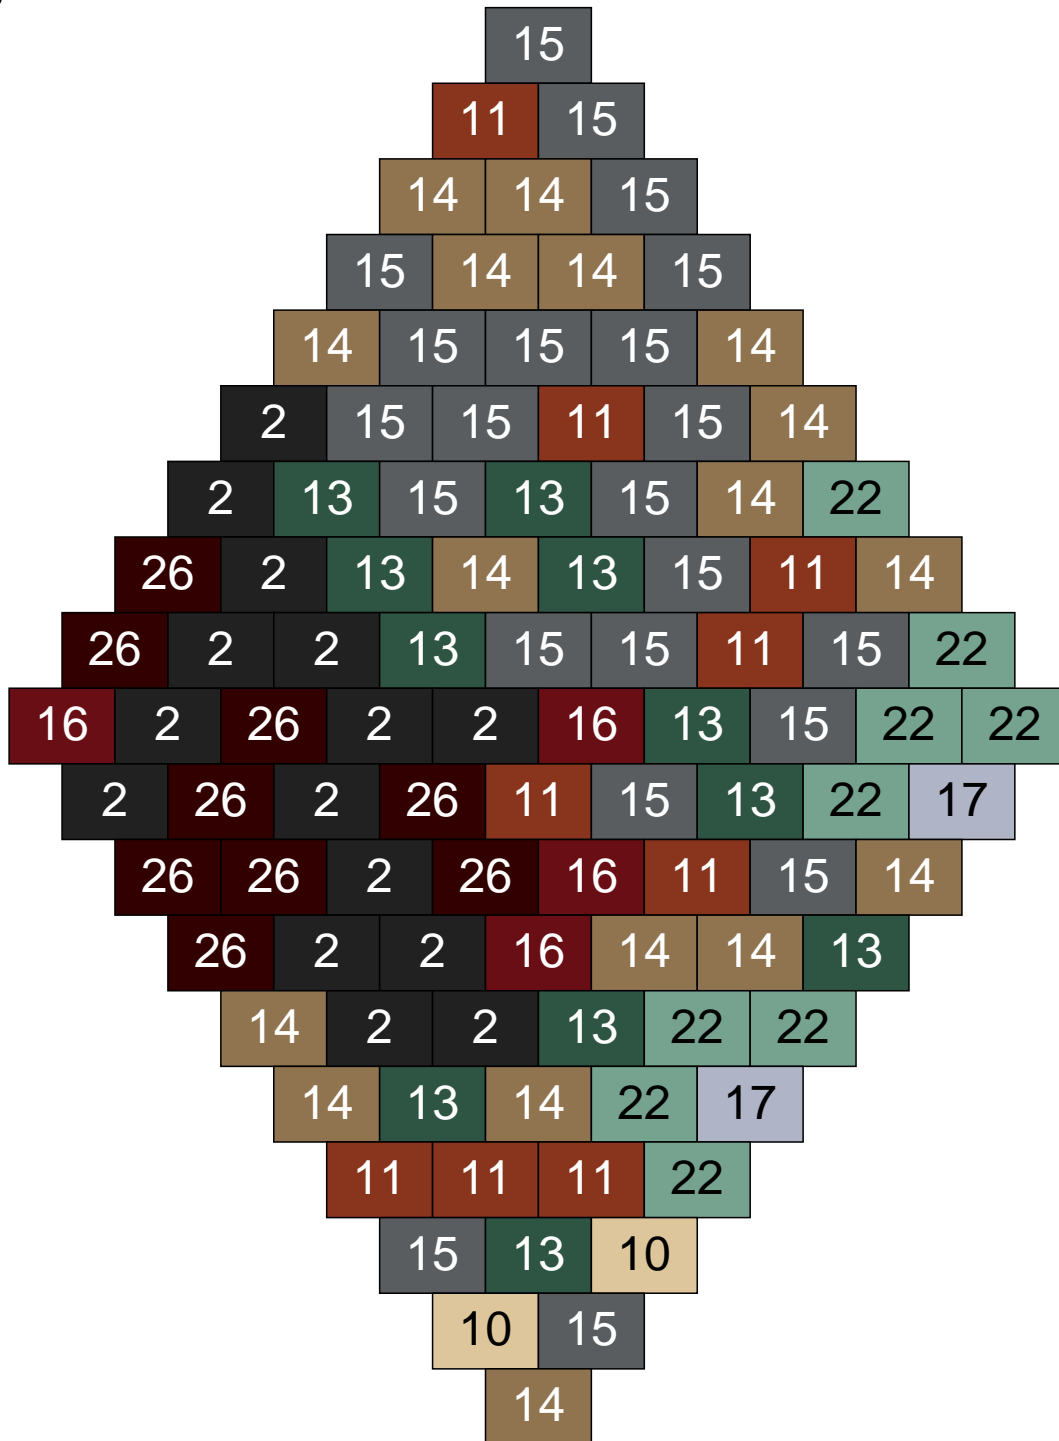

Ligne 4, Colonne 4

Couleur	Quantité
2 Noir	15
10 Beige clair	2
11 Marron	9
13 Vert foncé	11
14 Beige foncé	17
15 Gris foncé	22
16 Rouge foncé	4
17 Gris clair	2
22 Vert sable	9
26 Marron foncé	9