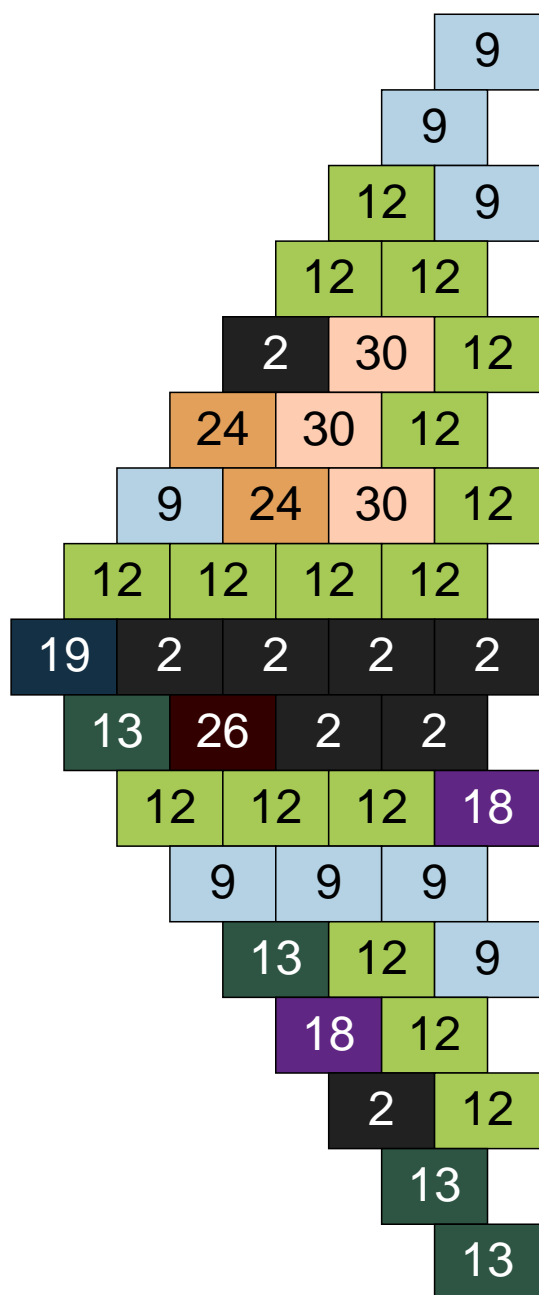

Ligne 22, Colonne 14

Couleur	Quantité
2 Noir	8
9 Bleu ciel	8
12 Vert fluo	16
13 Vert foncé	4
18 Violet foncé	2
19 Bleu foncé	1
24 Caramel	2
26 Marron foncé	1
30 Chair	3