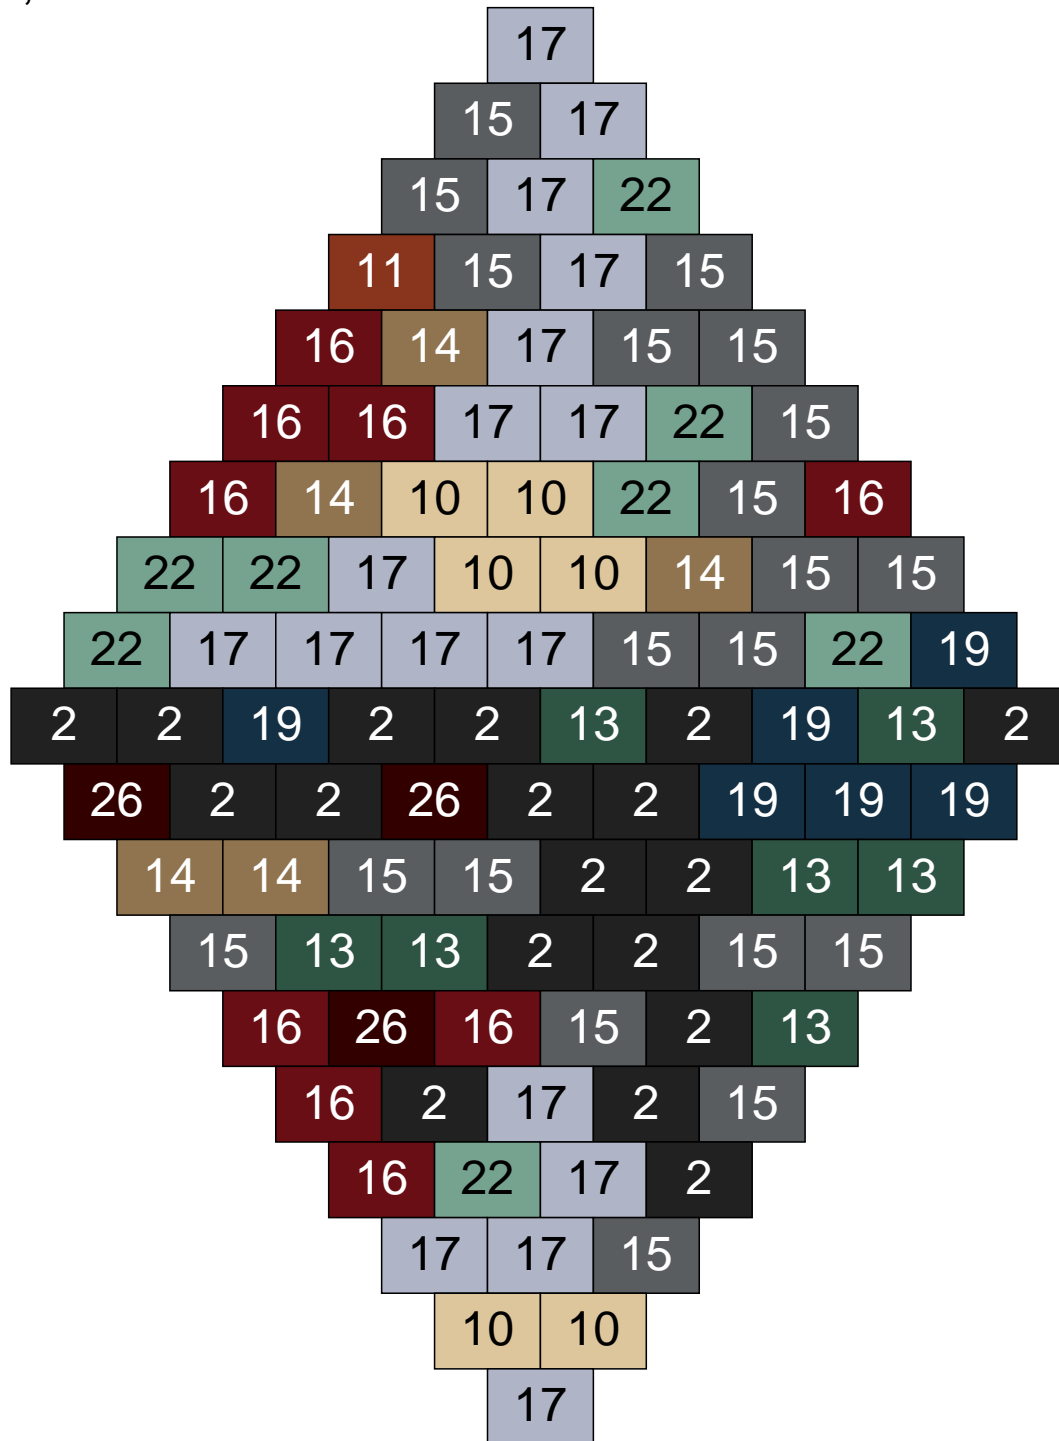

Ligne 22, Colonne 2

Couleur	Quantité	Couleur	Quantité
2 Noir	18	26 Marron foncé	3
10 Beige clair	6		
11 Marron	1		
13 Vert foncé	7		
14 Beige foncé	5		
15 Gris foncé	20		
16 Rouge foncé	9		
17 Gris clair	17		
19 Bleu foncé	6		
22 Vert sable	8