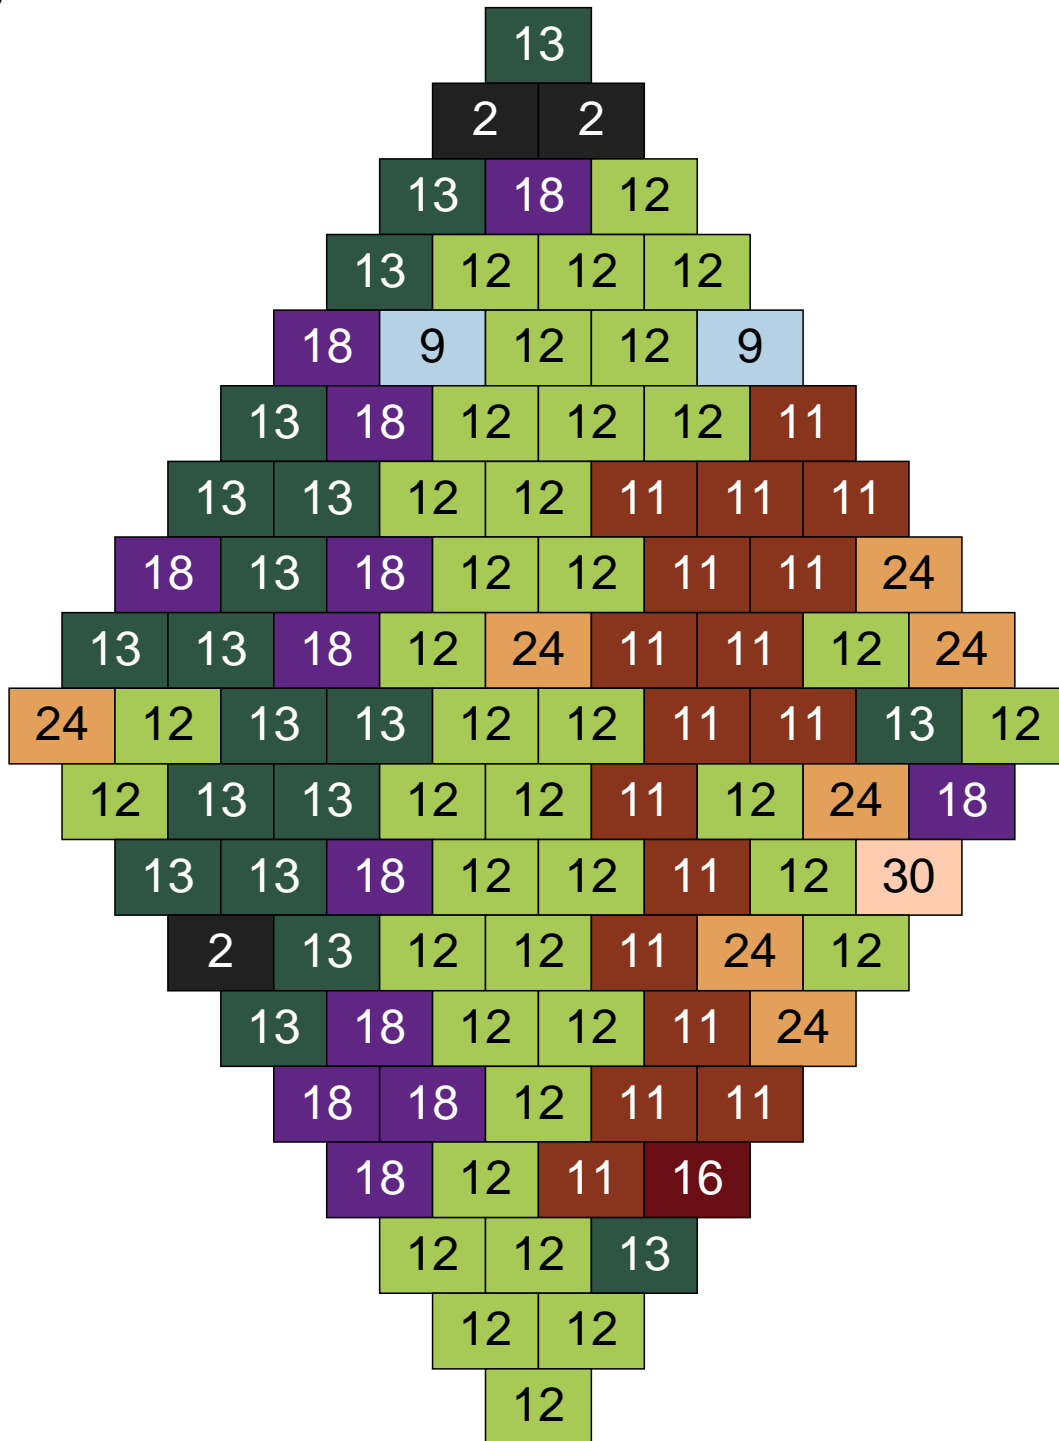

Ligne 2, Colonne 13

Couleur	Quantité
2 Noir	3
9 Bleu ciel	2
11 Marron	17
12 Vert fluo	38
13 Vert foncé	19
16 Rouge foncé	1
18 Violet foncé	12
24 Caramel	7
30 Chair	1