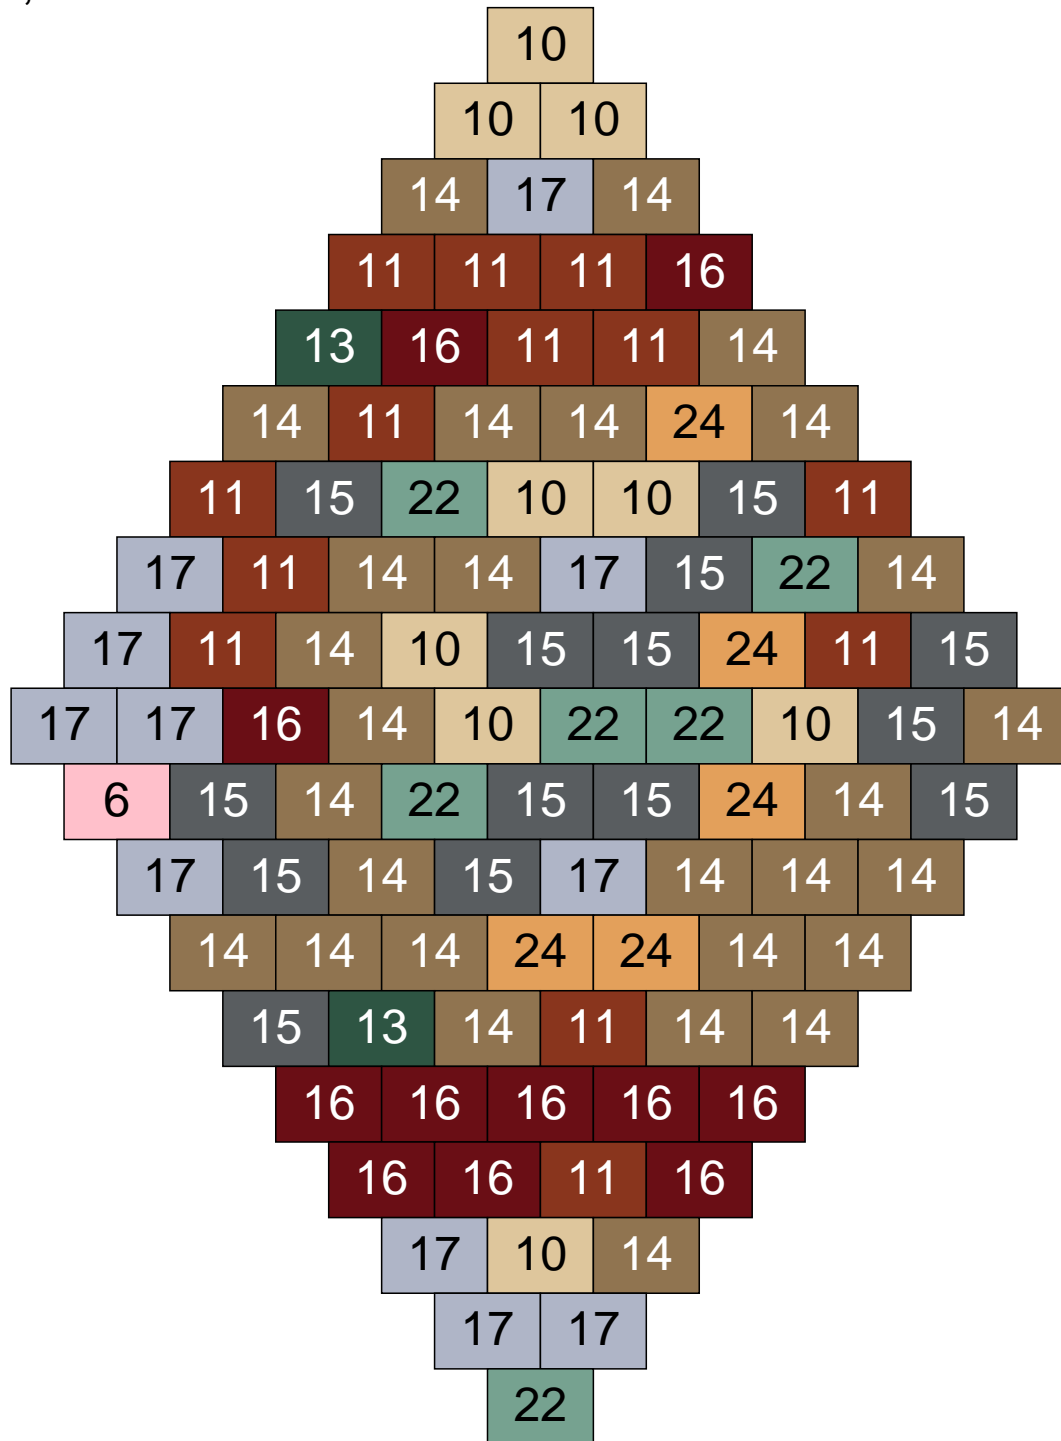

Ligne 23, Colonne 1

Couleur	Quantité
6 Rose	1
10 Beige clair	9
11 Marron	13
13 Vert foncé	2
14 Beige foncé	28
15 Gris foncé	14
16 Rouge foncé	11
17 Gris clair	11
22 Vert sable	6
24 Caramel	5