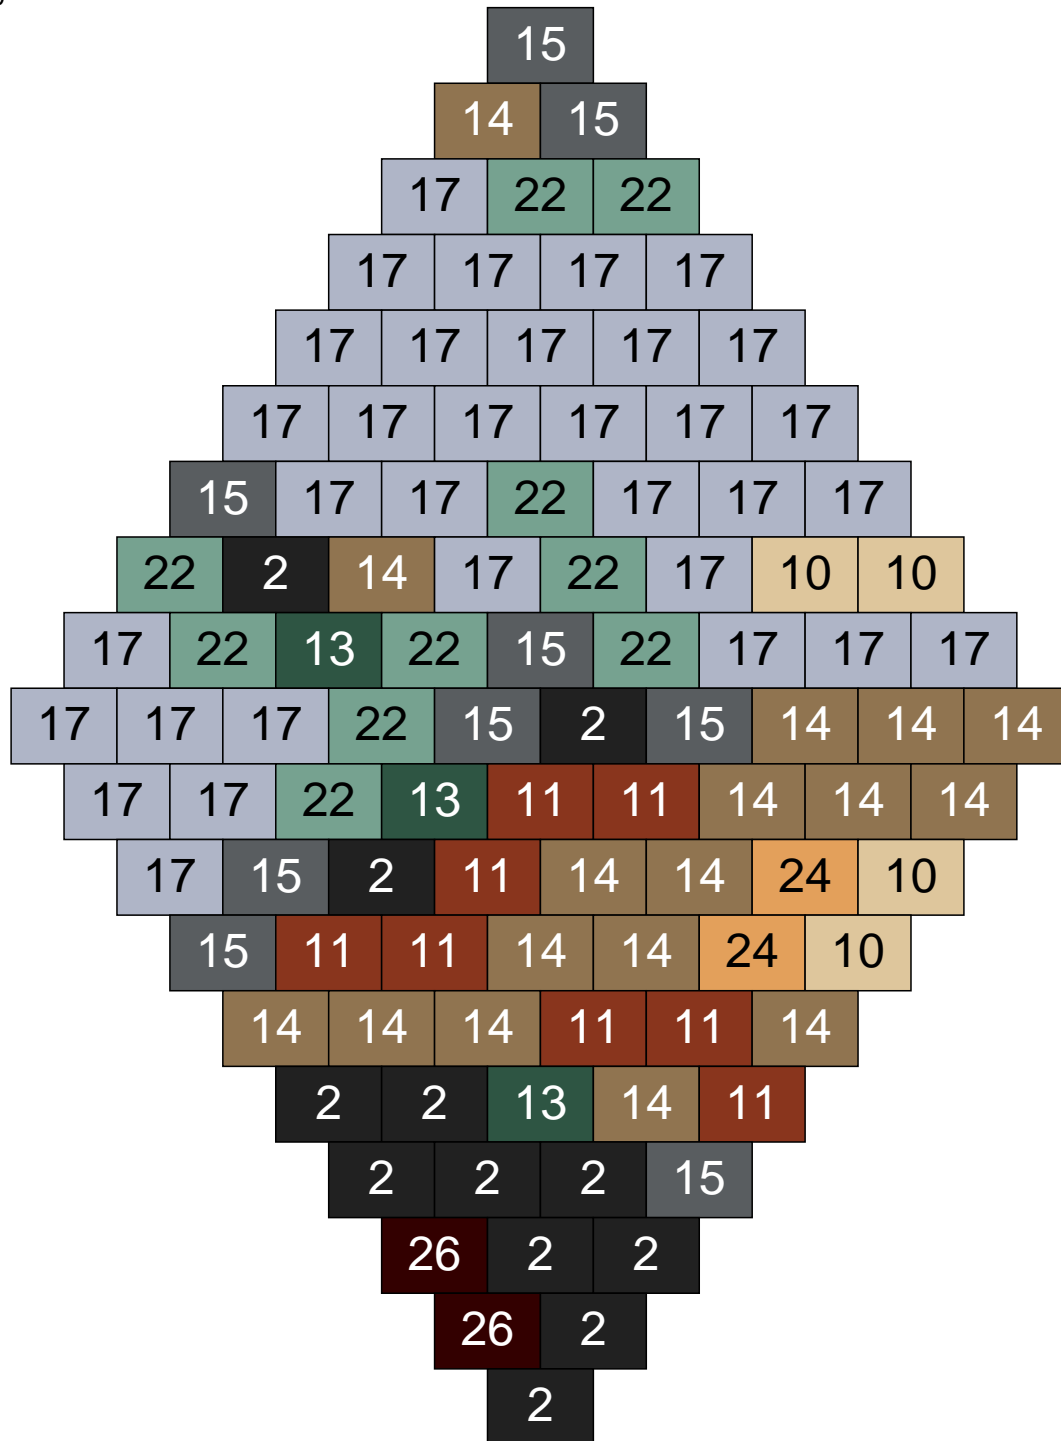

Ligne 6, Colonne 3

Couleur	Quantité
2 Noir	12
10 Beige clair	4
11 Marron	8
13 Vert foncé	3
14 Beige foncé	17
15 Gris foncé	9
17 Gris clair	33
22 Vert sable	10
24 Caramel	2
26 Marron foncé	2