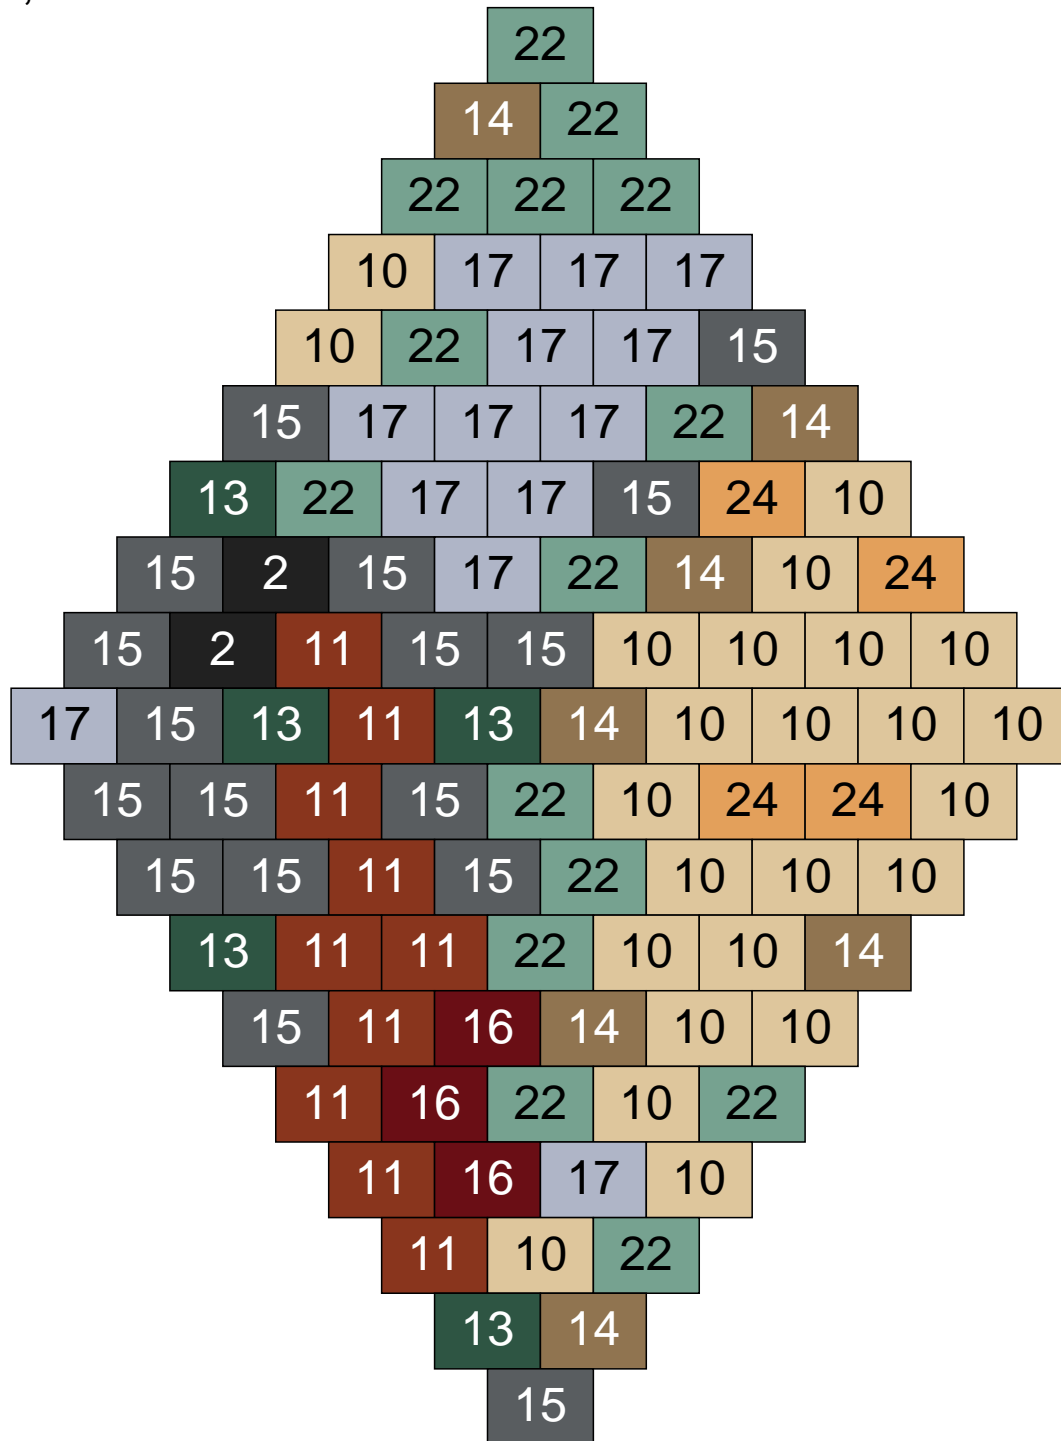

Ligne 23, Colonne 2

Couleur	Quantité
2 Noir	2
10 Beige clair	24
11 Marron	10
13 Vert foncé	5
14 Beige foncé	7
15 Gris foncé	17
16 Rouge foncé	3
17 Gris clair	13
22 Vert sable	15
24 Caramel	4