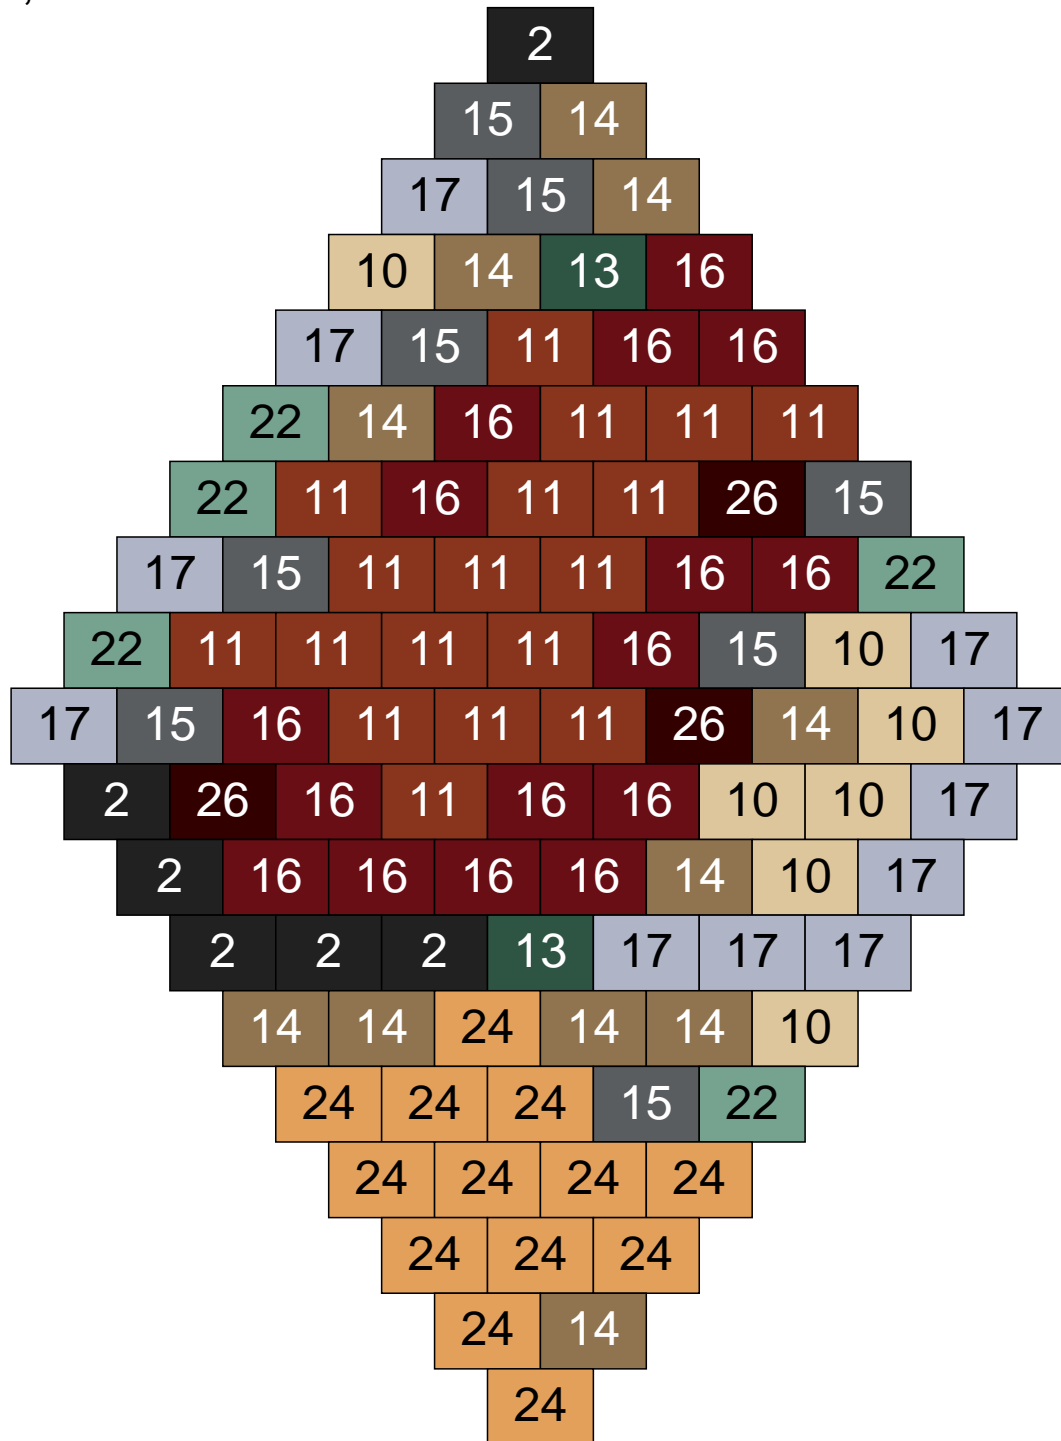

Ligne 21, Colonne 1

Couleur	Quantité	Couleur	Quantité
2 Noir	6	26 Marron foncé	3
10 Beige clair	7		
11 Marron	18		
13 Vert foncé	2		
14 Beige foncé	11		
15 Gris foncé	8		
16 Rouge foncé	16		
17 Gris clair	11		
22 Vert sable	5		
24 Caramel	13