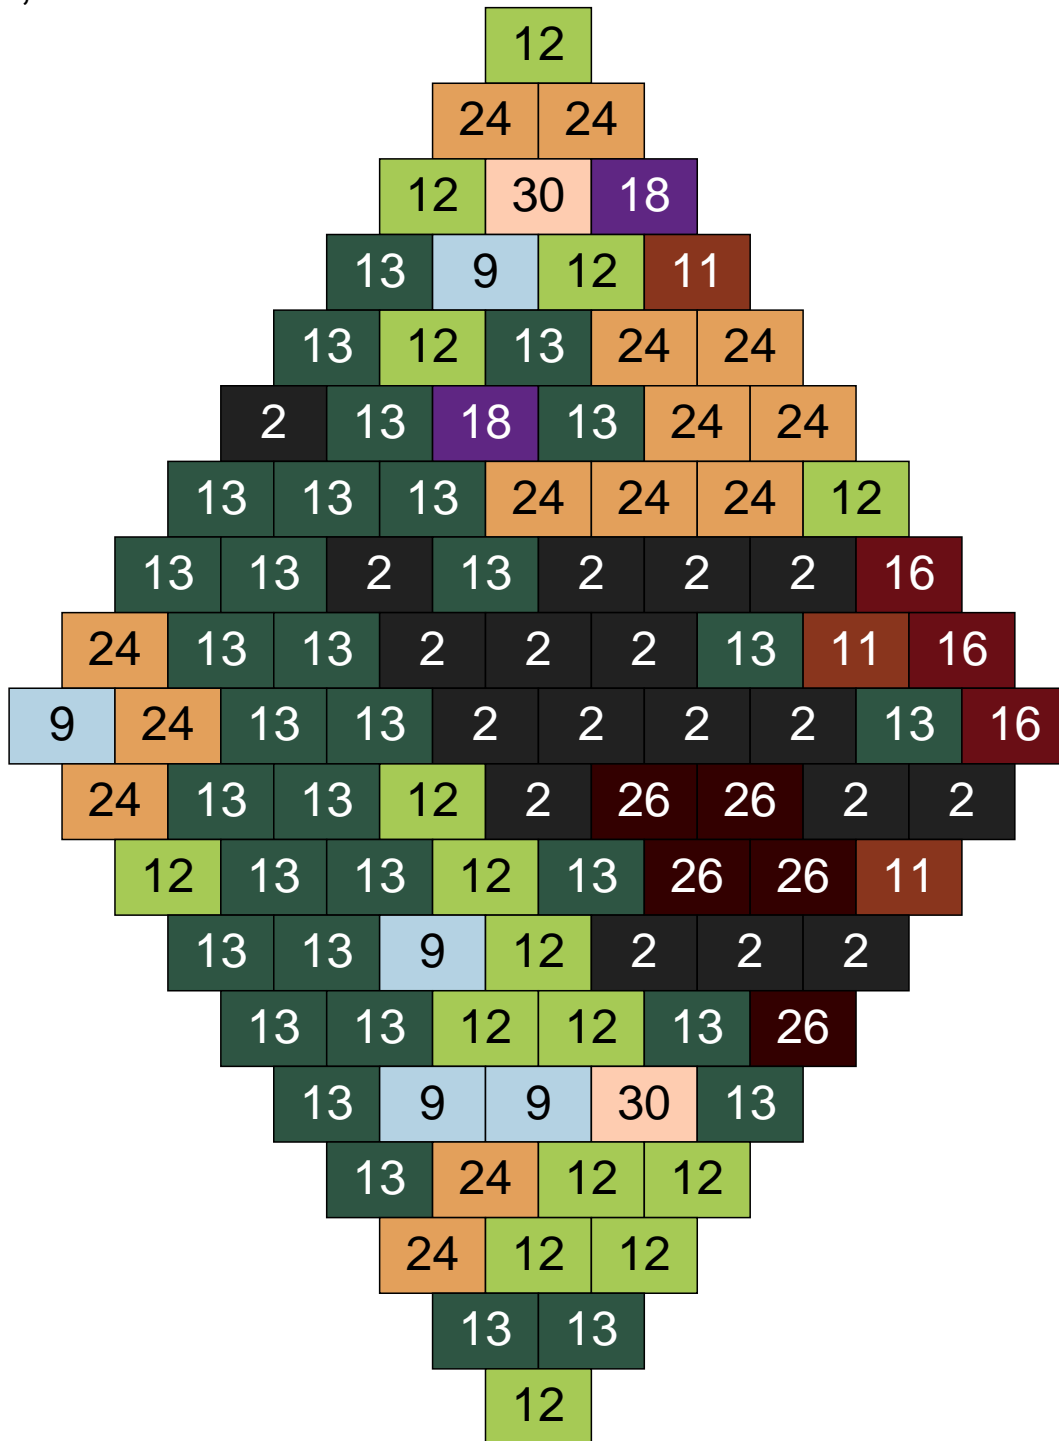

Ligne 18, Colonne 13

Couleur	Quantité
2 Noir	18
9 Bleu ciel	5
11 Marron	3
12 Vert fluo	16
13 Vert foncé	32
16 Rouge foncé	3
18 Violet foncé	2
24 Caramel	14
26 Marron foncé	5
30 Chair	2