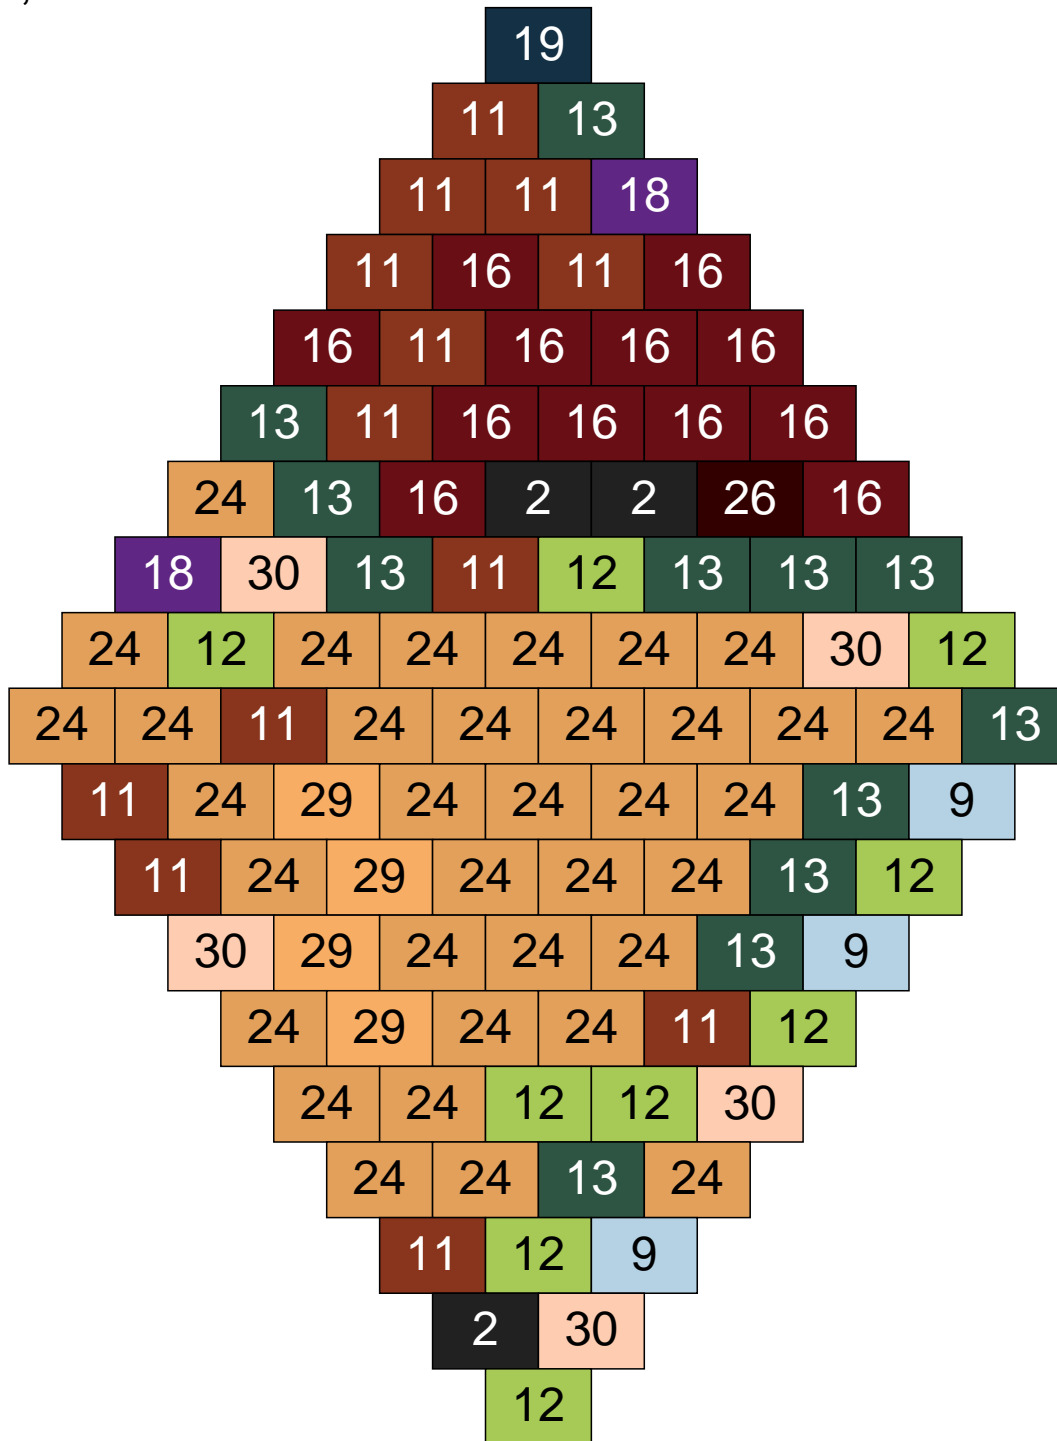

Ligne 21, Colonne 13

Couleur	Quantité	Couleur	Quantité
2 Noir	3	29 Orange clair	4
9 Bleu ciel	3	30 Chair	5
11 Marron	13		
12 Vert fluo	9		
13 Vert foncé	12		
16 Rouge foncé	12		
18 Violet foncé	2		
19 Bleu foncé	1		
24 Caramel	35		
26 Marron foncé	1