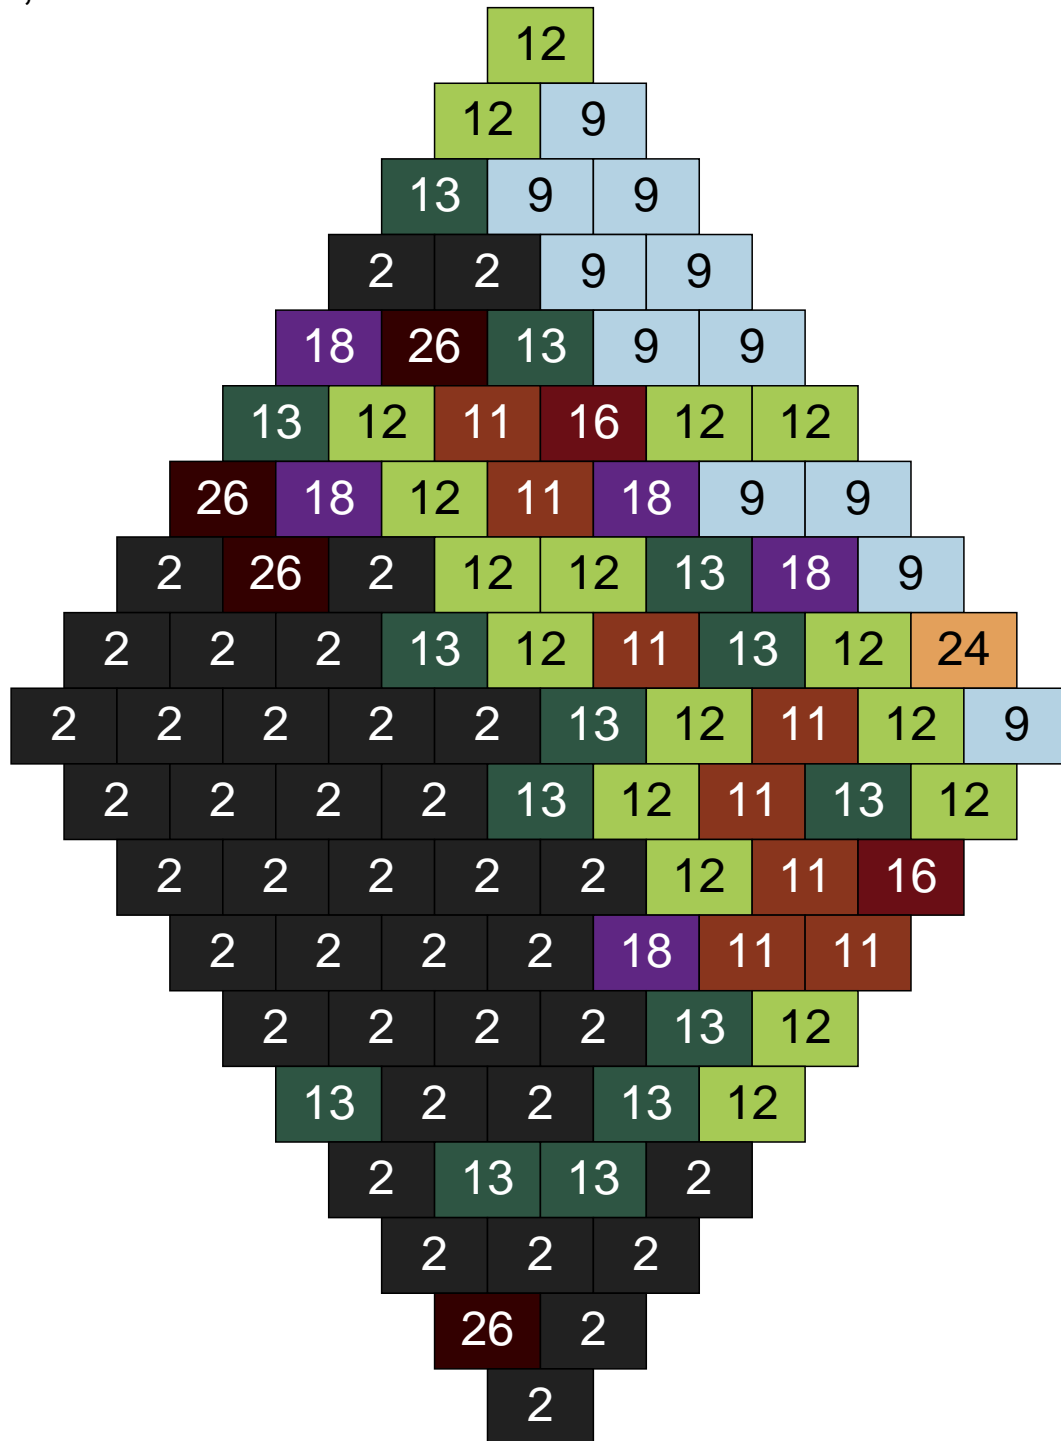

# Ligne 20, Colonne 12

Couleur	Quantité
2 Noir	38
9 Bleu ciel	11
11 Marron	8
12 Vert fluo	17
13 Vert foncé	14
16 Rouge foncé	2
18 Violet foncé	5
24 Caramel	1
26 Marron foncé	4

Ligne 20, Colonne 13

Couleur	Quantité	Couleur	Quantité
2 Noir	3	30 Chair	9
6 Rose	3		
9 Bleu ciel	1		
11 Marron	12		
12 Vert fluo	16		
13 Vert foncé	19		
16 Rouge foncé	6		
18 Violet foncé	8		
24 Caramel	20		
26 Marron foncé	3		