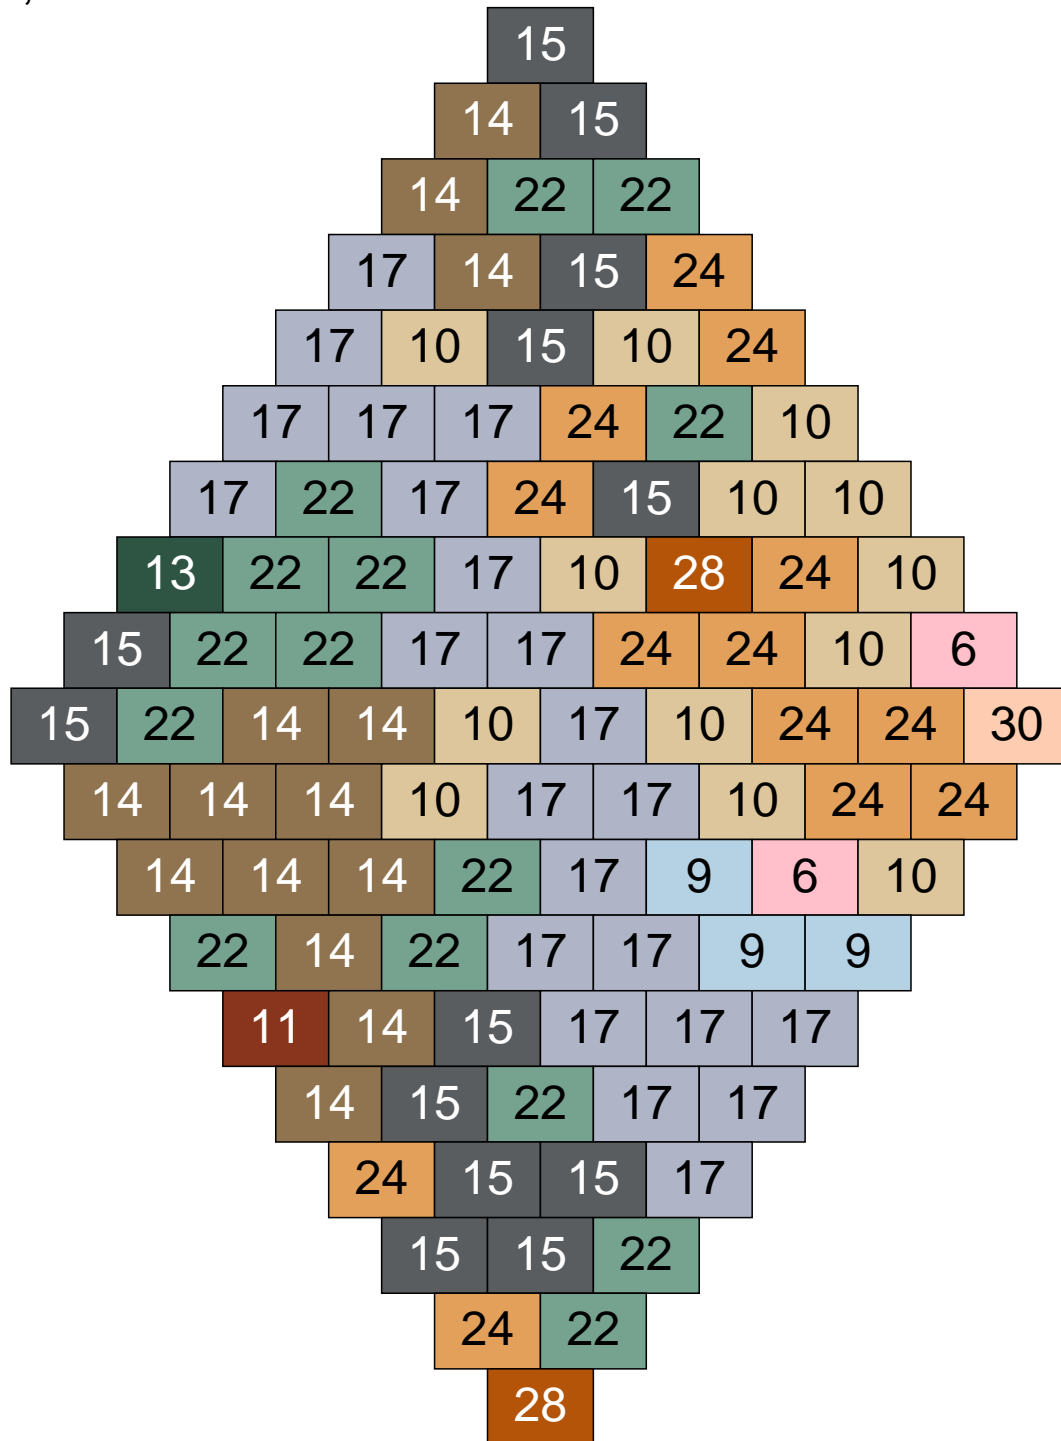

Ligne 10, Colonne 8

Couleur	Quantité	Couleur	Quantité
6 Rose	2	28 Orange foncé	2
9 Bleu ciel	3	30 Chair	1
10 Beige clair	13		
11 Marron	1		
13 Vert foncé	1		
14 Beige foncé	14		
15 Gris foncé	13		
17 Gris clair	22		
22 Vert sable	15		
24 Caramel	13