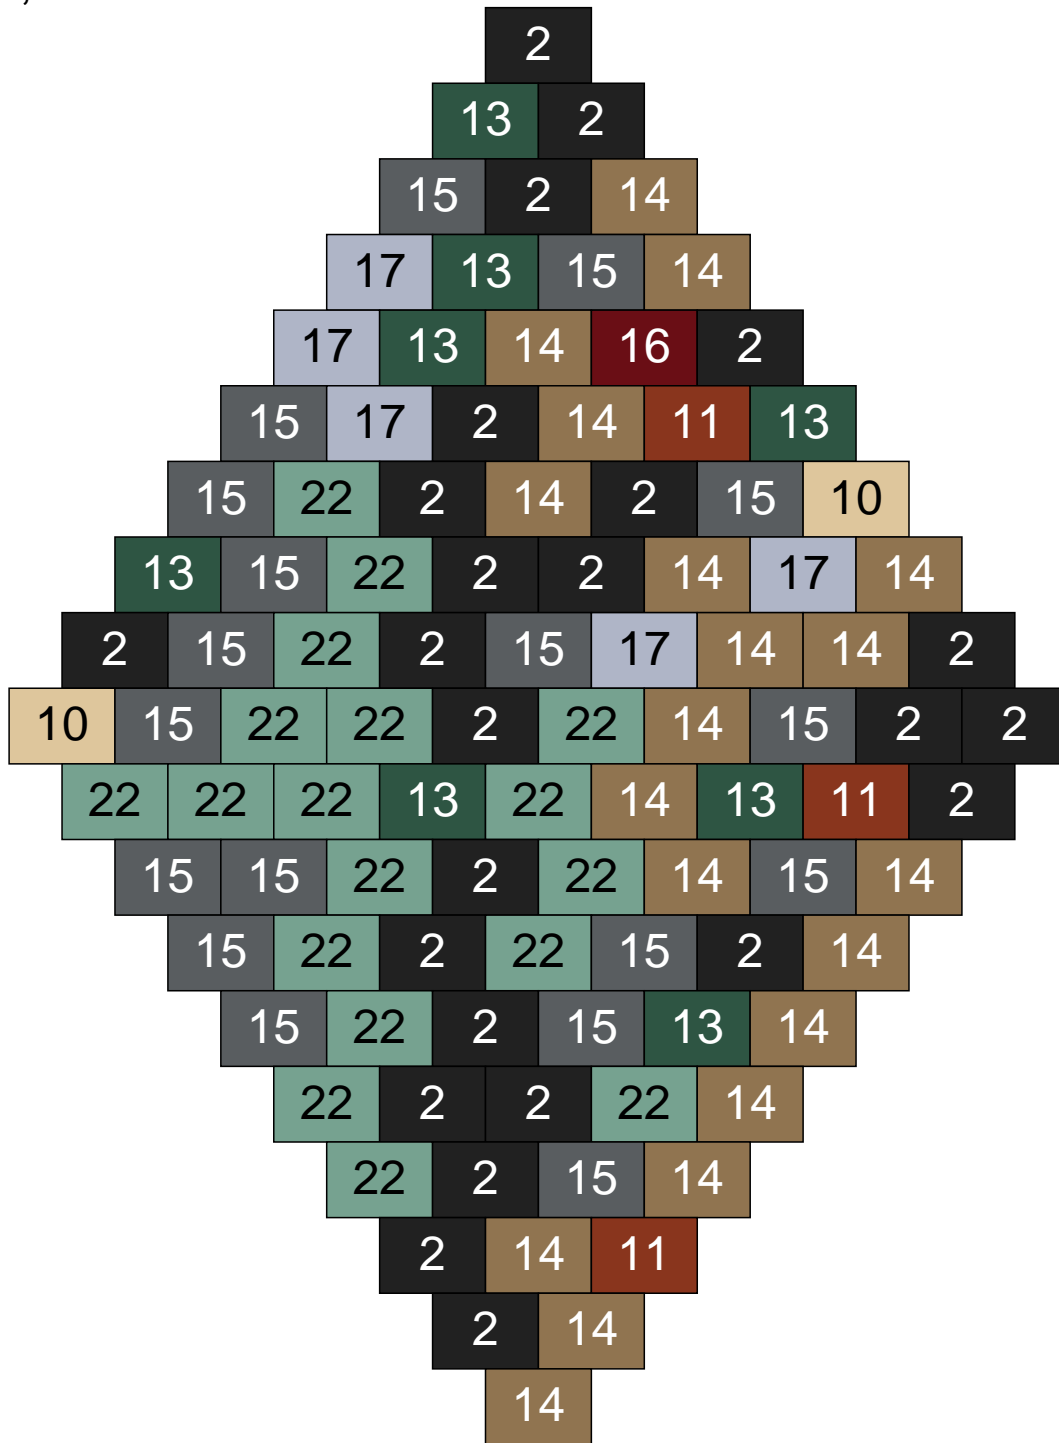

Ligne 13, Colonne 2

Couleur	Quantité
2 Noir	25
10 Beige clair	2
11 Marron	3
13 Vert foncé	8
14 Beige foncé	20
15 Gris foncé	18
16 Rouge foncé	1
17 Gris clair	5
22 Vert sable	18