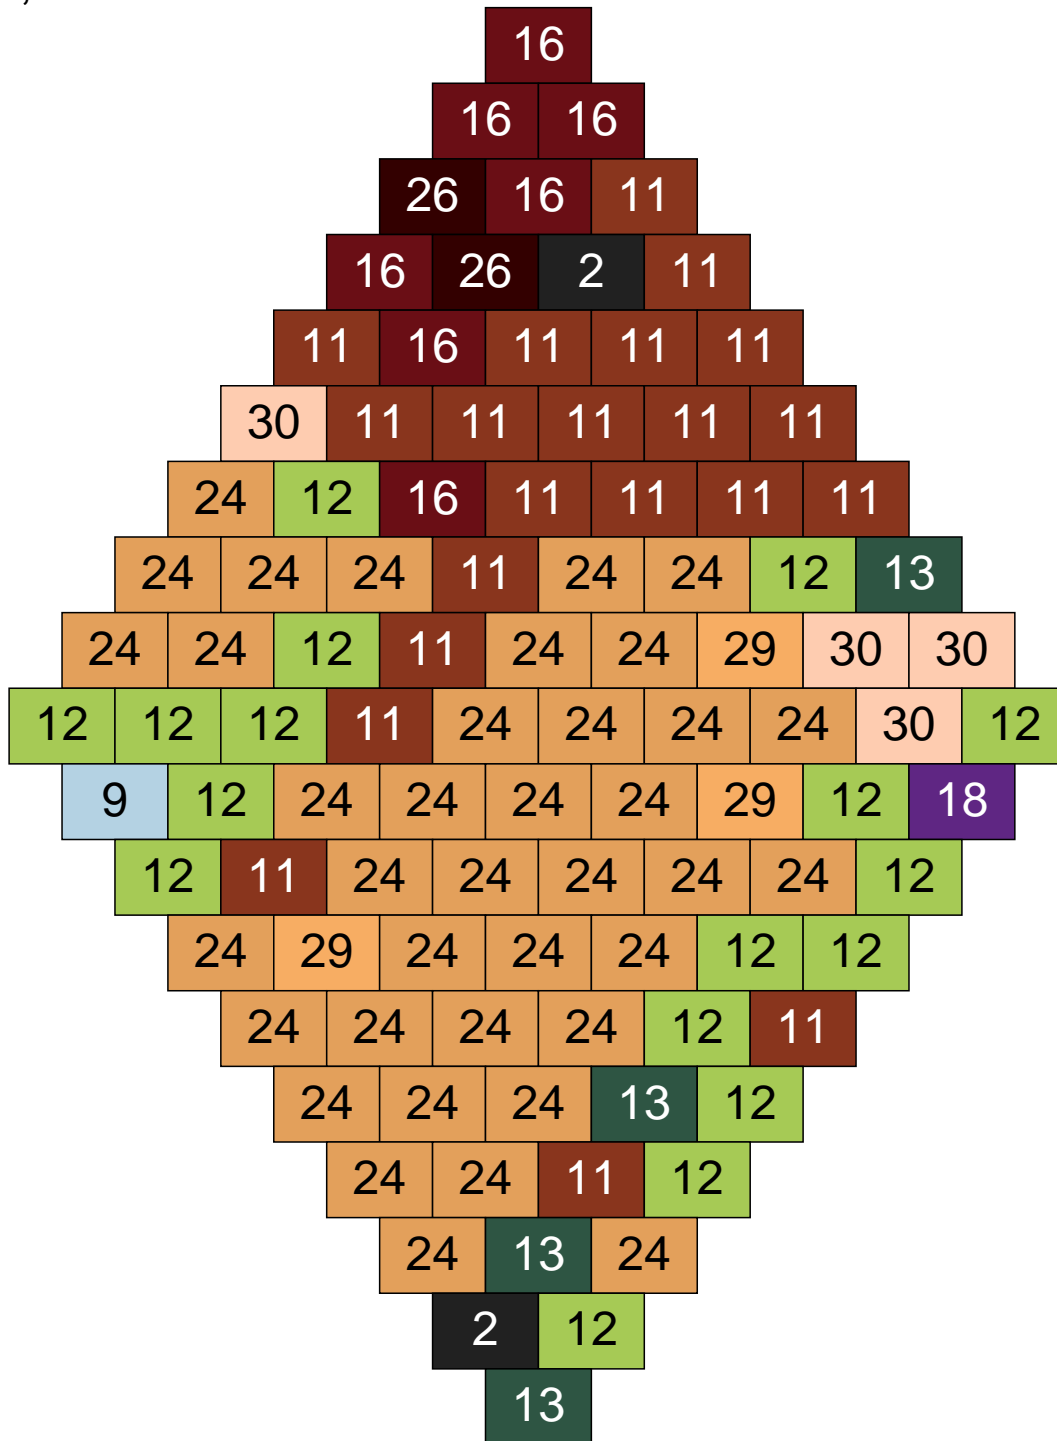

Couleur	Quantité	Couleur	Quantité
2 Noir	2	30 Chair	4
9 Bleu ciel	1		
11 Marron	21		
12 Vert fluo	17		
13 Vert foncé	4		
16 Rouge foncé	7		
18 Violet foncé	1		
24 Caramel	38		
26 Marron foncé	2		
29 Orange clair	3		