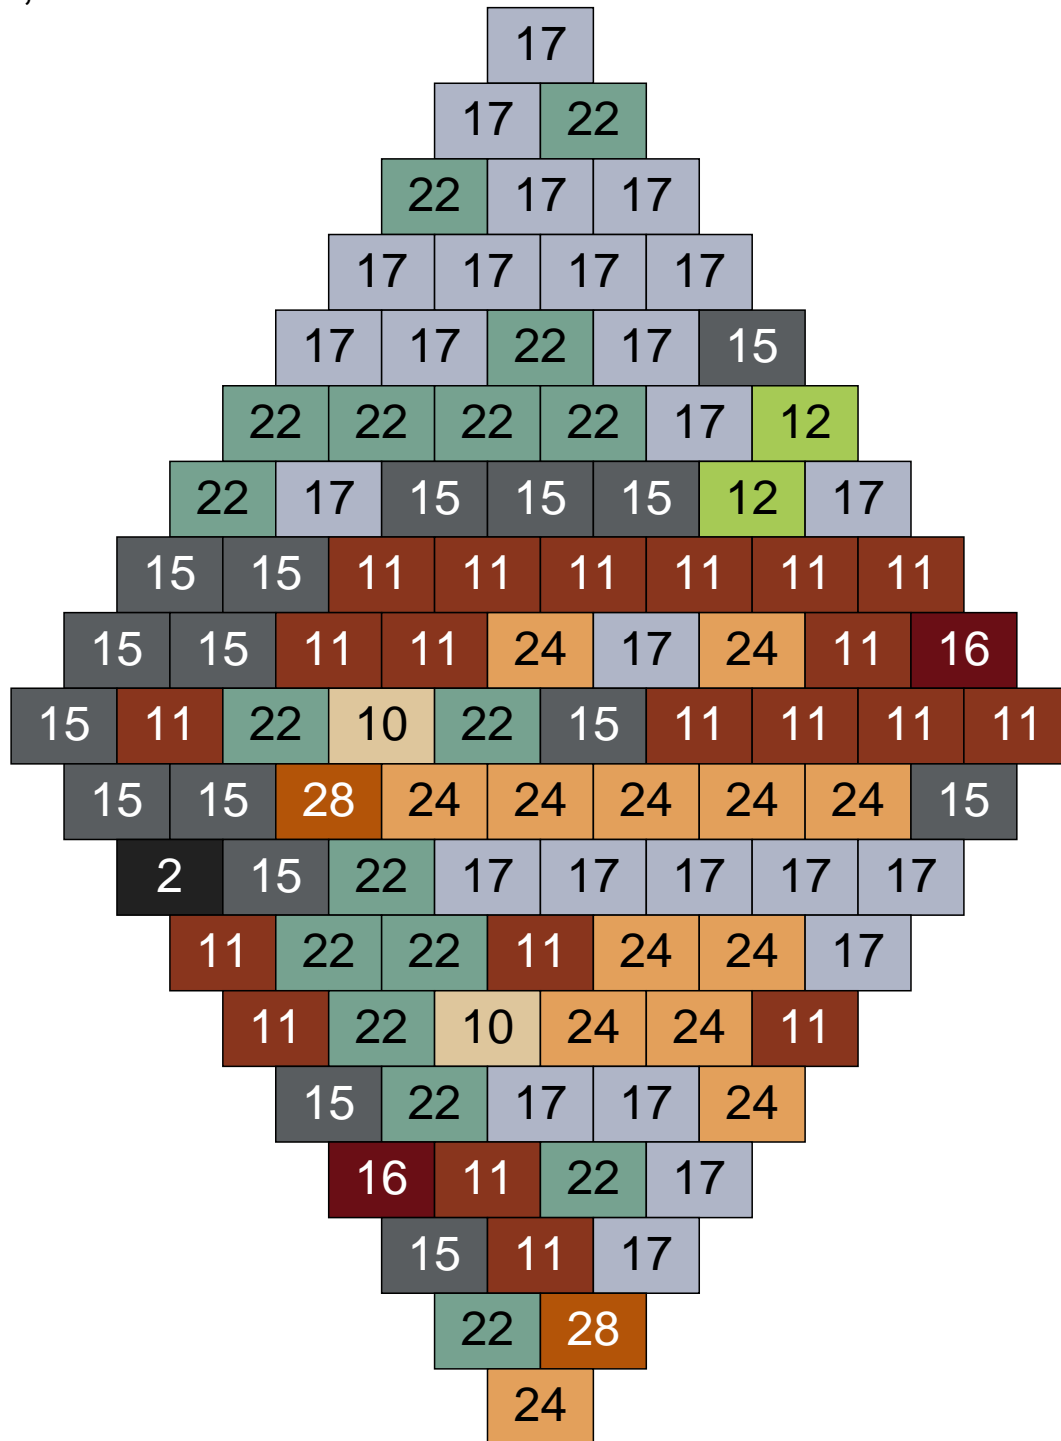

Ligne 18, Colonne 9

Couleur	Quantité
2 Noir	1
10 Beige clair	2
11 Marron	20
12 Vert fluo	2
15 Gris foncé	16
16 Rouge foncé	2
17 Gris clair	25
22 Vert sable	17
24 Caramel	13
28 Orange foncé	2