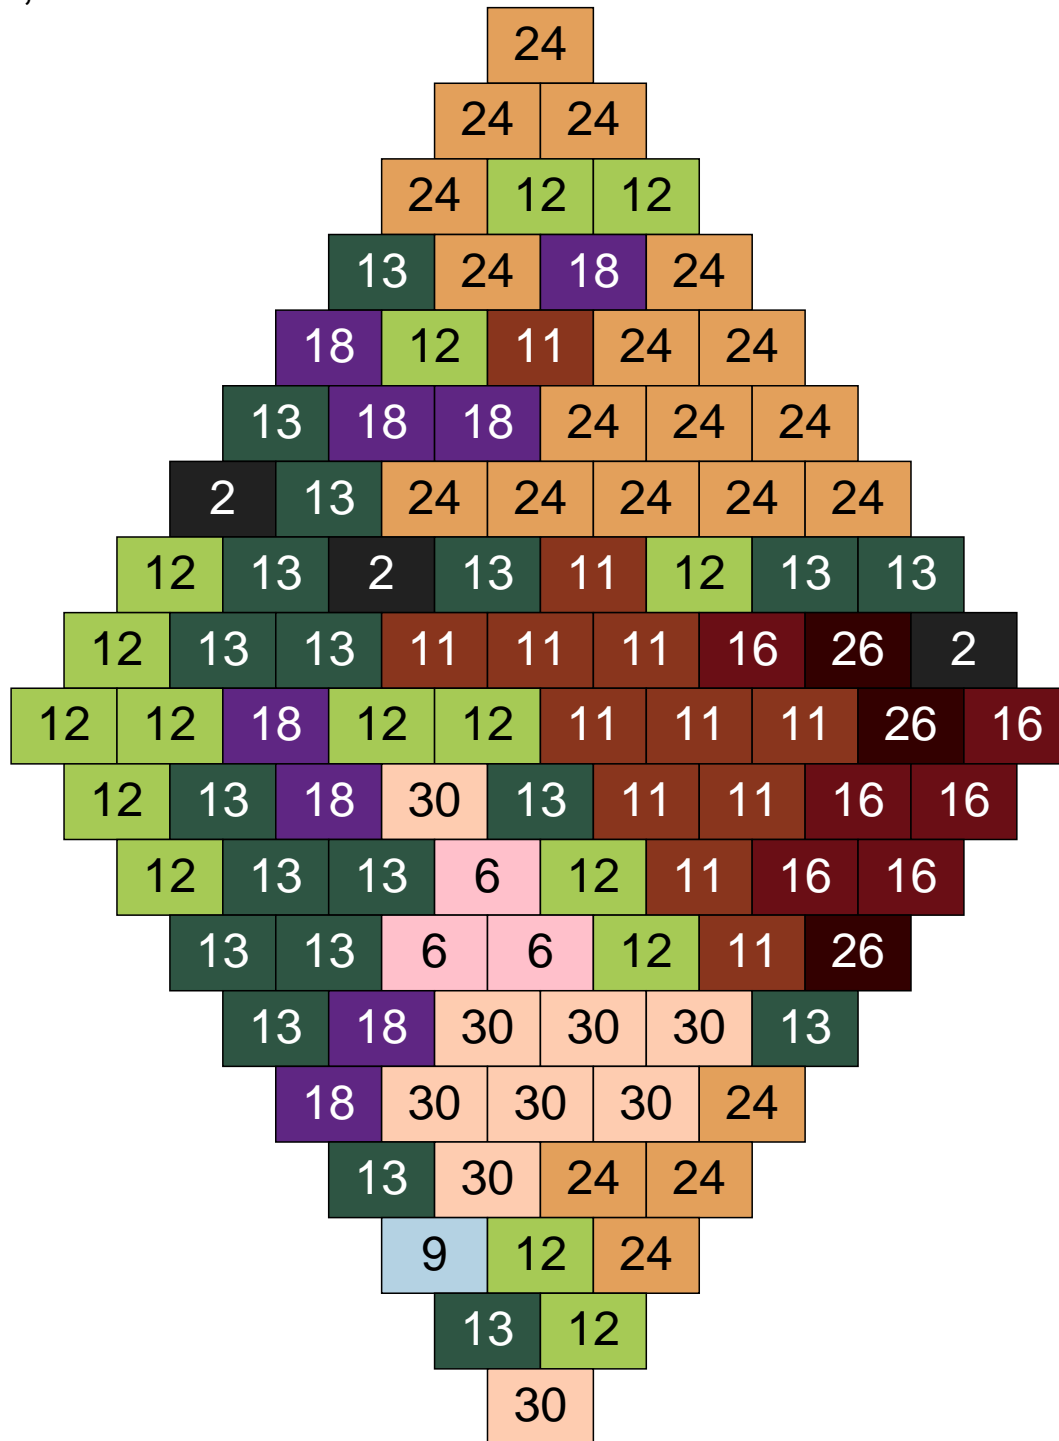

# Ligne 20, Colonne 12

Couleur	Quantité
2 Noir	38
9 Bleu ciel	11
11 Marron	8
12 Vert fluo	17
13 Vert foncé	14
16 Rouge foncé	2
18 Violet foncé	5
24 Caramel	1
26 Marron foncé	4

Ligne 20, Colonne 13

Couleur	Quantité	Couleur	Quantité
2 Noir	3	30 Chair	9
6 Rose	3		
9 Bleu ciel	1		
11 Marron	12		
12 Vert fluo	16		
13 Vert foncé	19		
16 Rouge foncé	6		
18 Violet foncé	8		
24 Caramel	20		
26 Marron foncé	3		