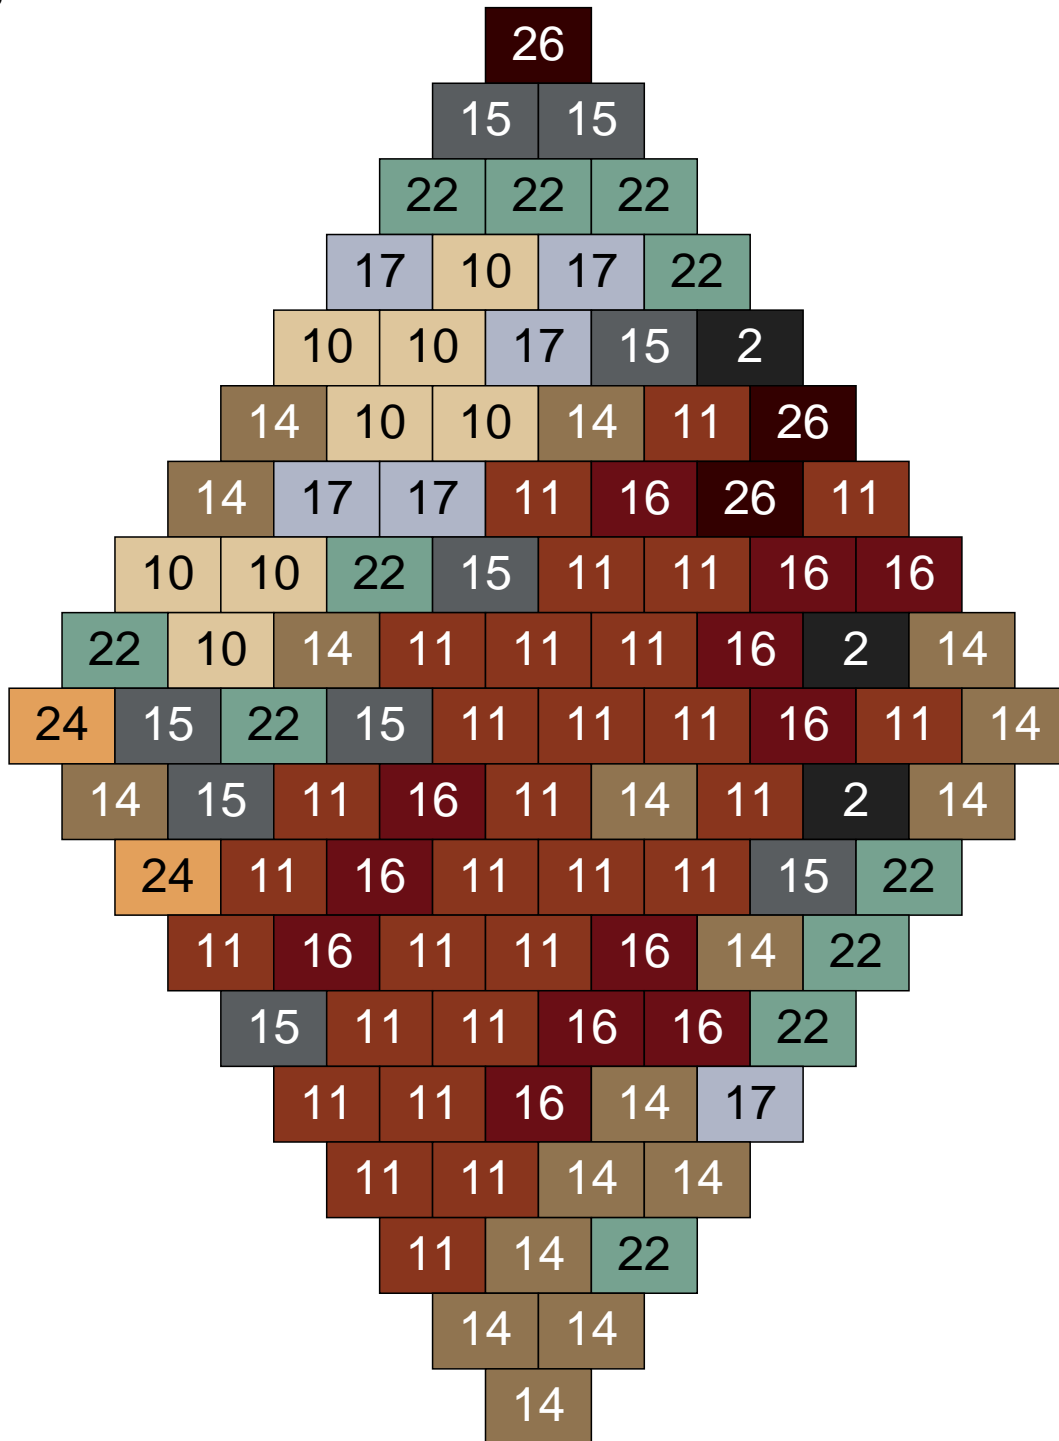

Ligne 2, Colonne 7

Couleur	Quantité
2 Noir	3
10 Beige clair	8
11 Marron	29
14 Beige foncé	17
15 Gris foncé	9
16 Rouge foncé	12
17 Gris clair	6
22 Vert sable	11
24 Caramel	2
26 Marron foncé	3