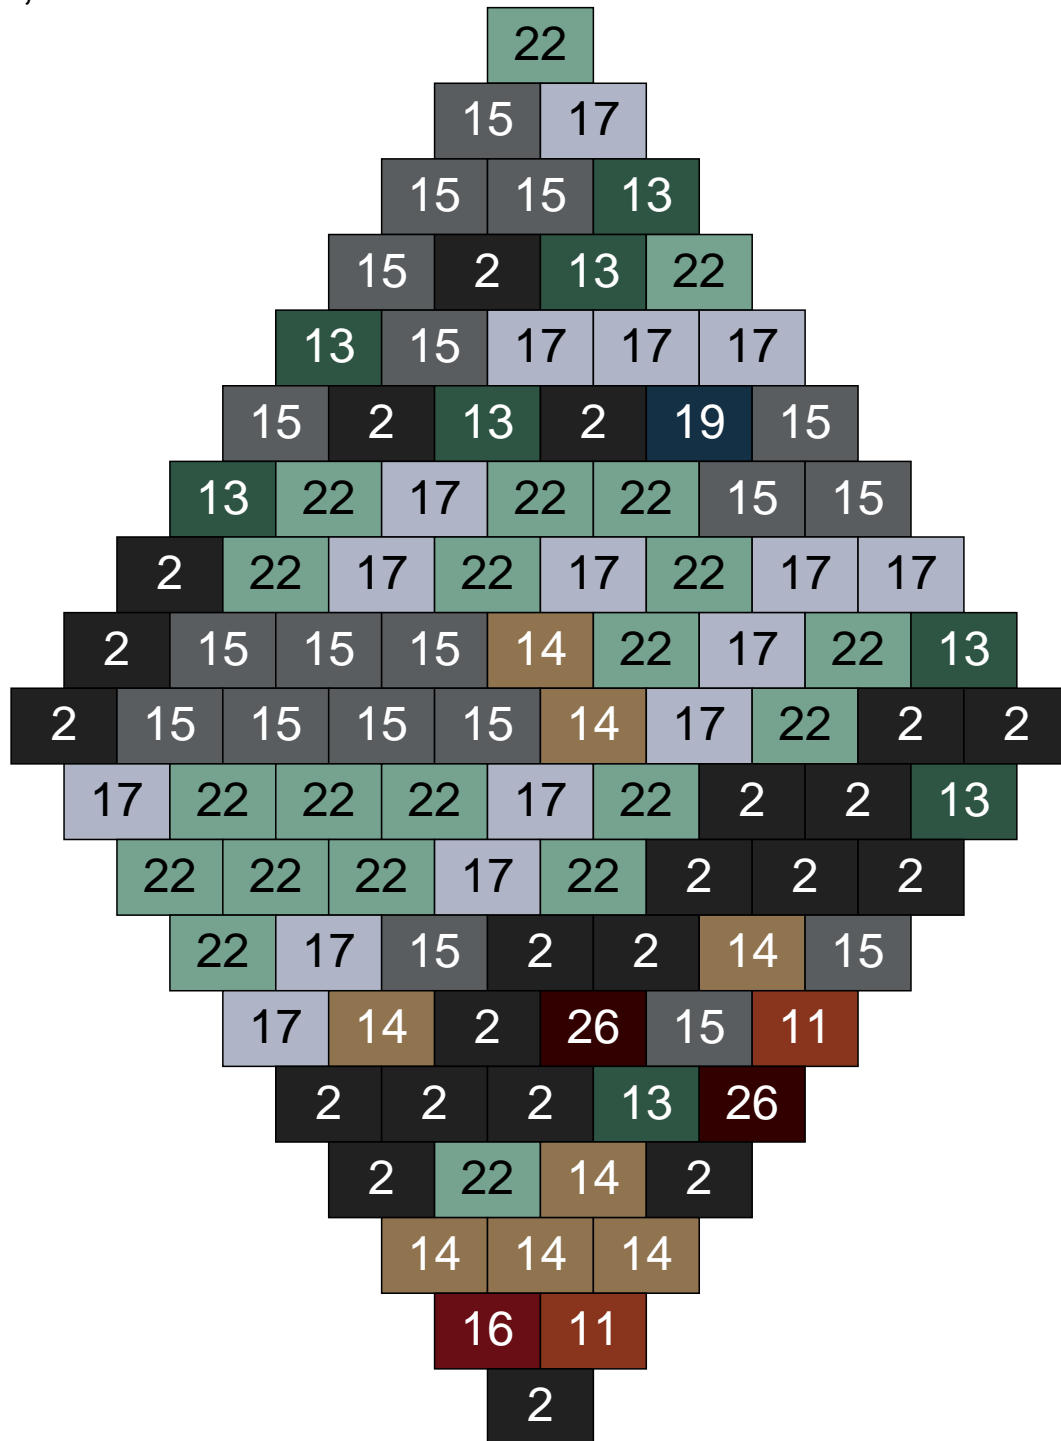

Ligne 20, Colonne 5

Couleur	Quantité
2 Noir	22
11 Marron	2
13 Vert foncé	8
14 Beige foncé	8
15 Gris foncé	19
16 Rouge foncé	1
17 Gris clair	16
19 Bleu foncé	1
22 Vert sable	21
26 Marron foncé	2