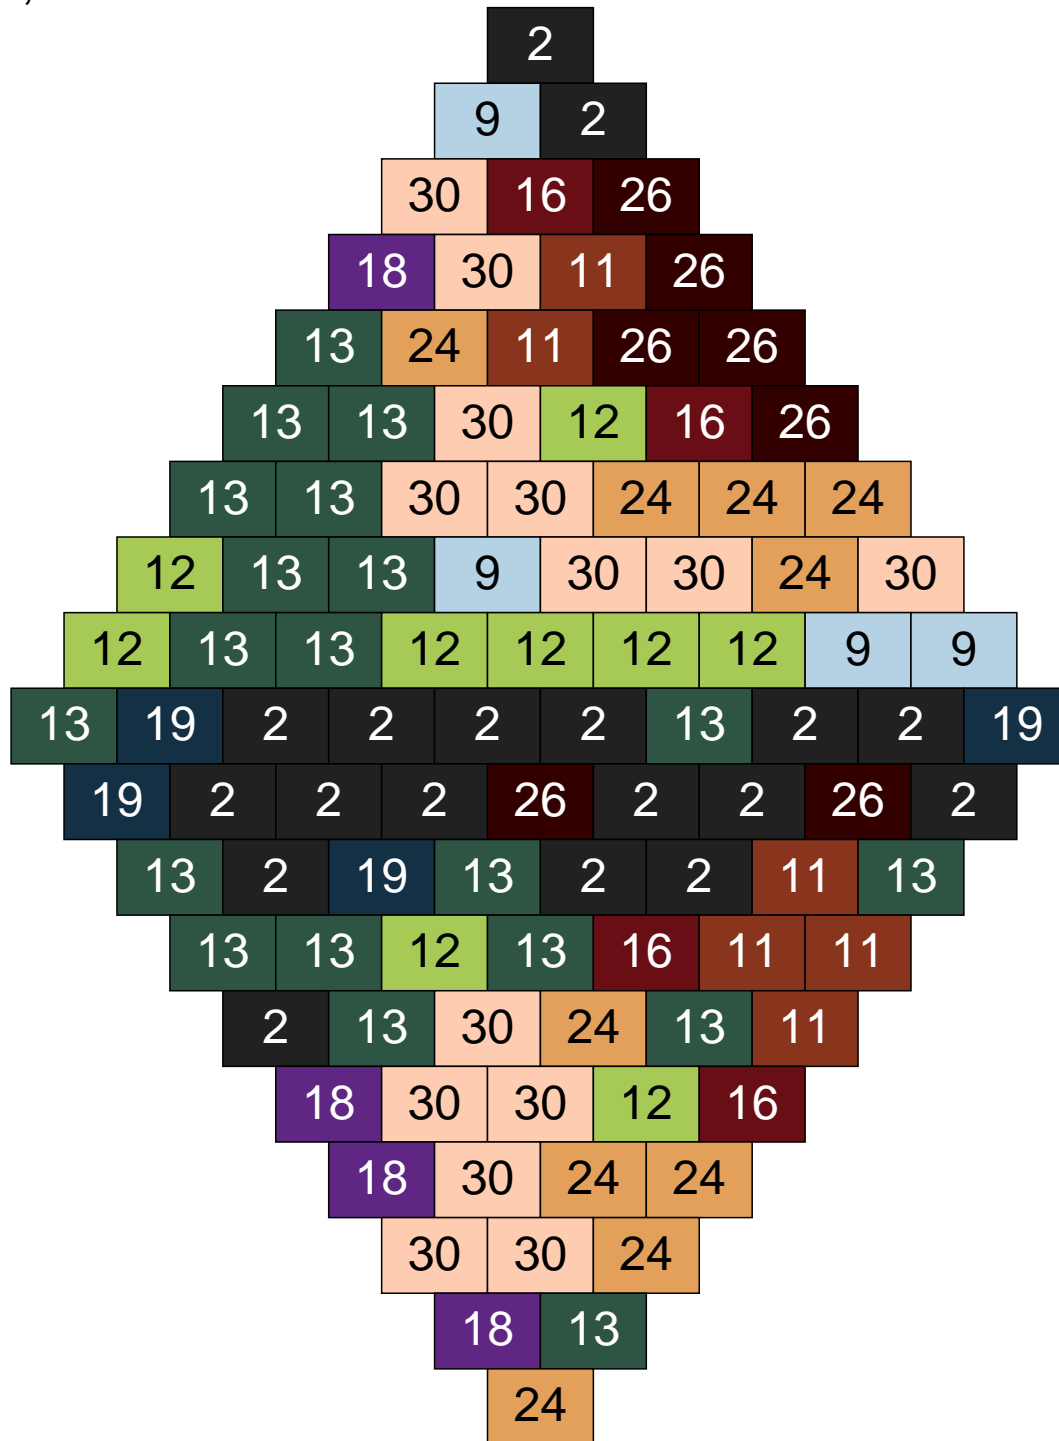

Ligne 22, Colonne 13

Couleur	Quantité	Couleur	Quantité
2 Noir	18	30 Chair	14
9 Bleu ciel	4		
11 Marron	6		
12 Vert fluo	9		
13 Vert foncé	20		
16 Rouge foncé	4		
18 Violet foncé	4		
19 Bleu foncé	4		
24 Caramel	10		
26 Marron foncé	7