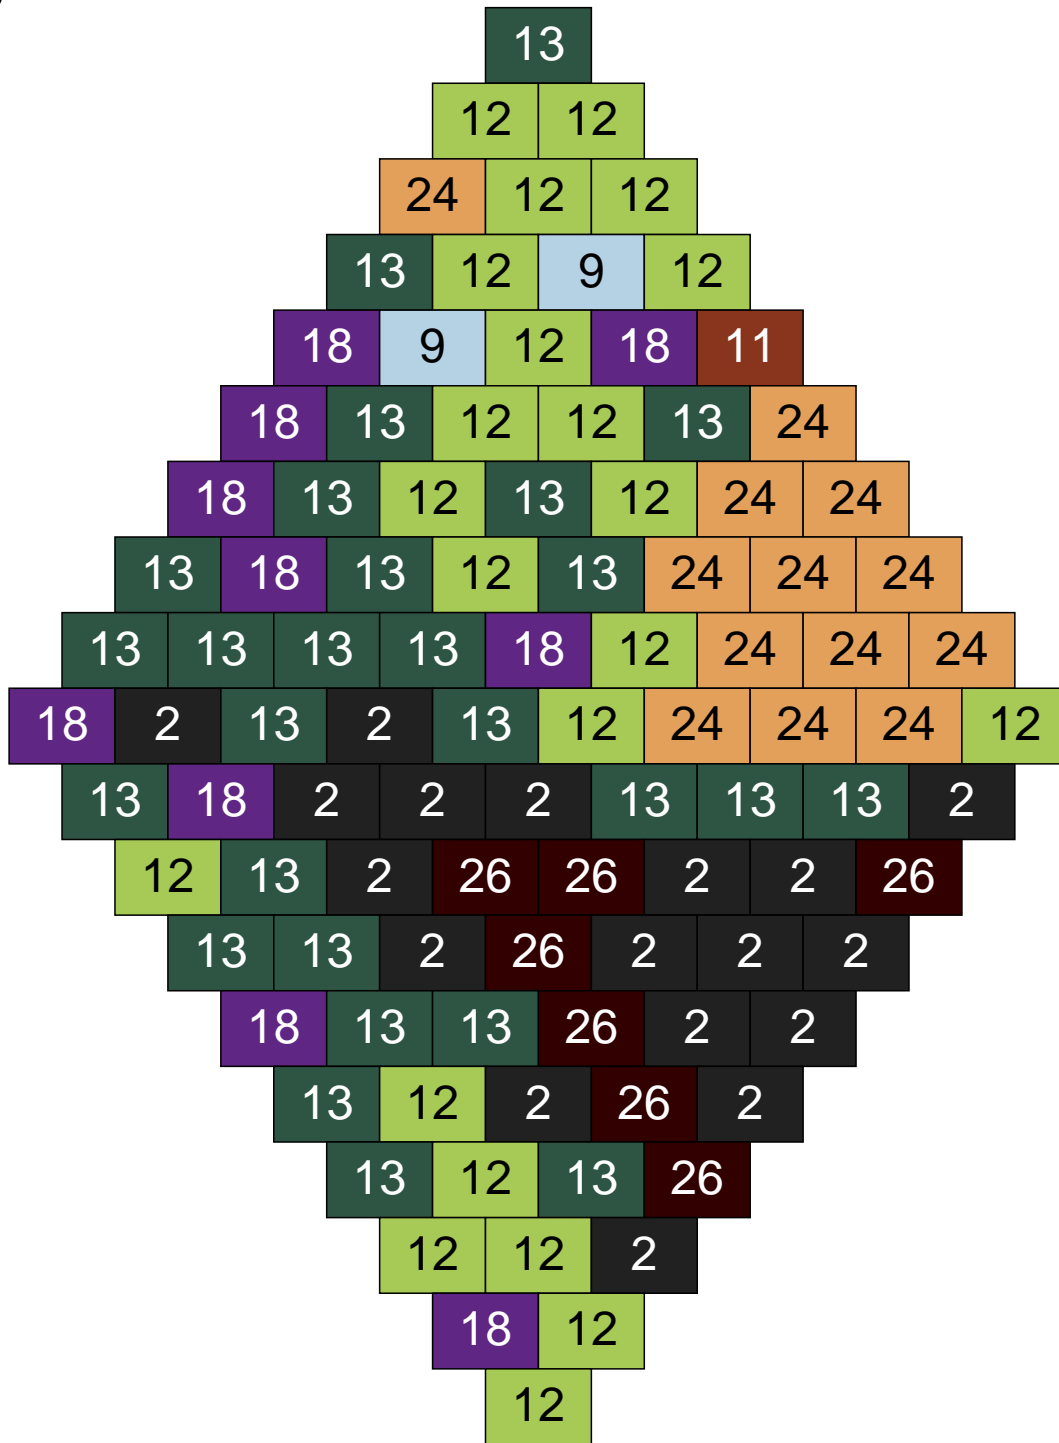

Ligne 6, Colonne 13

Couleur	Quantité
2 Noir	18
9 Bleu ciel	2
11 Marron	1
12 Vert fluo	22
13 Vert foncé	27
18 Violet foncé	10
24 Caramel	13
26 Marron foncé	7