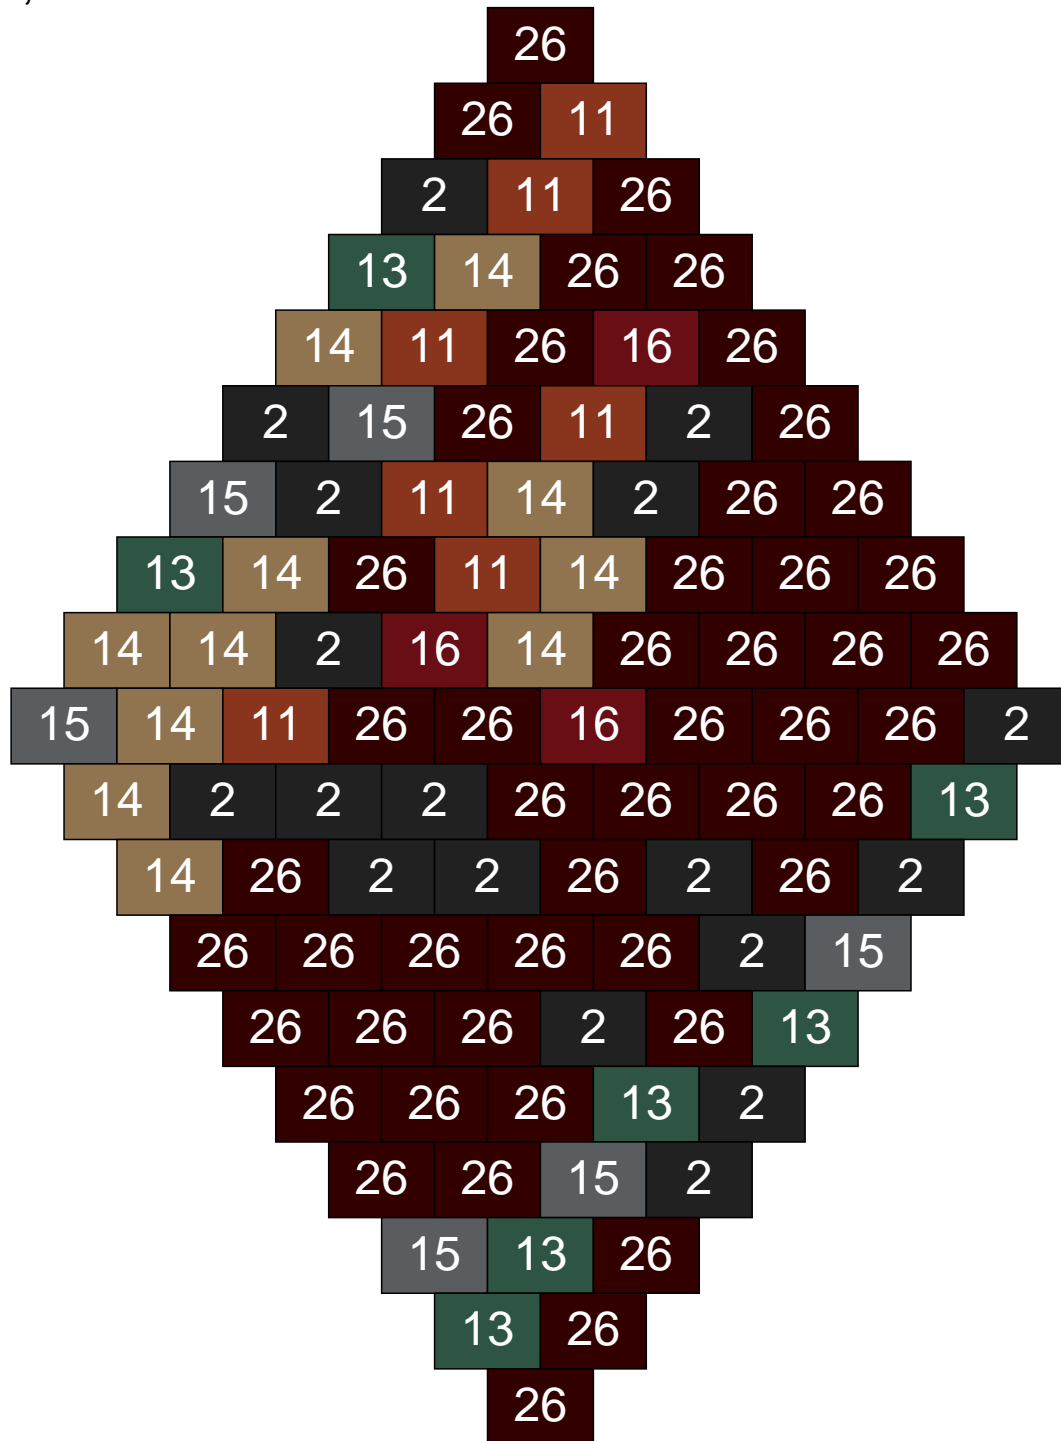

Ligne 20, Colonne 3

Couleur	Quantité
2 Noir	18
11 Marron	7
13 Vert foncé	7
14 Beige foncé	11
15 Gris foncé	6
16 Rouge foncé	3
26 Marron foncé	48