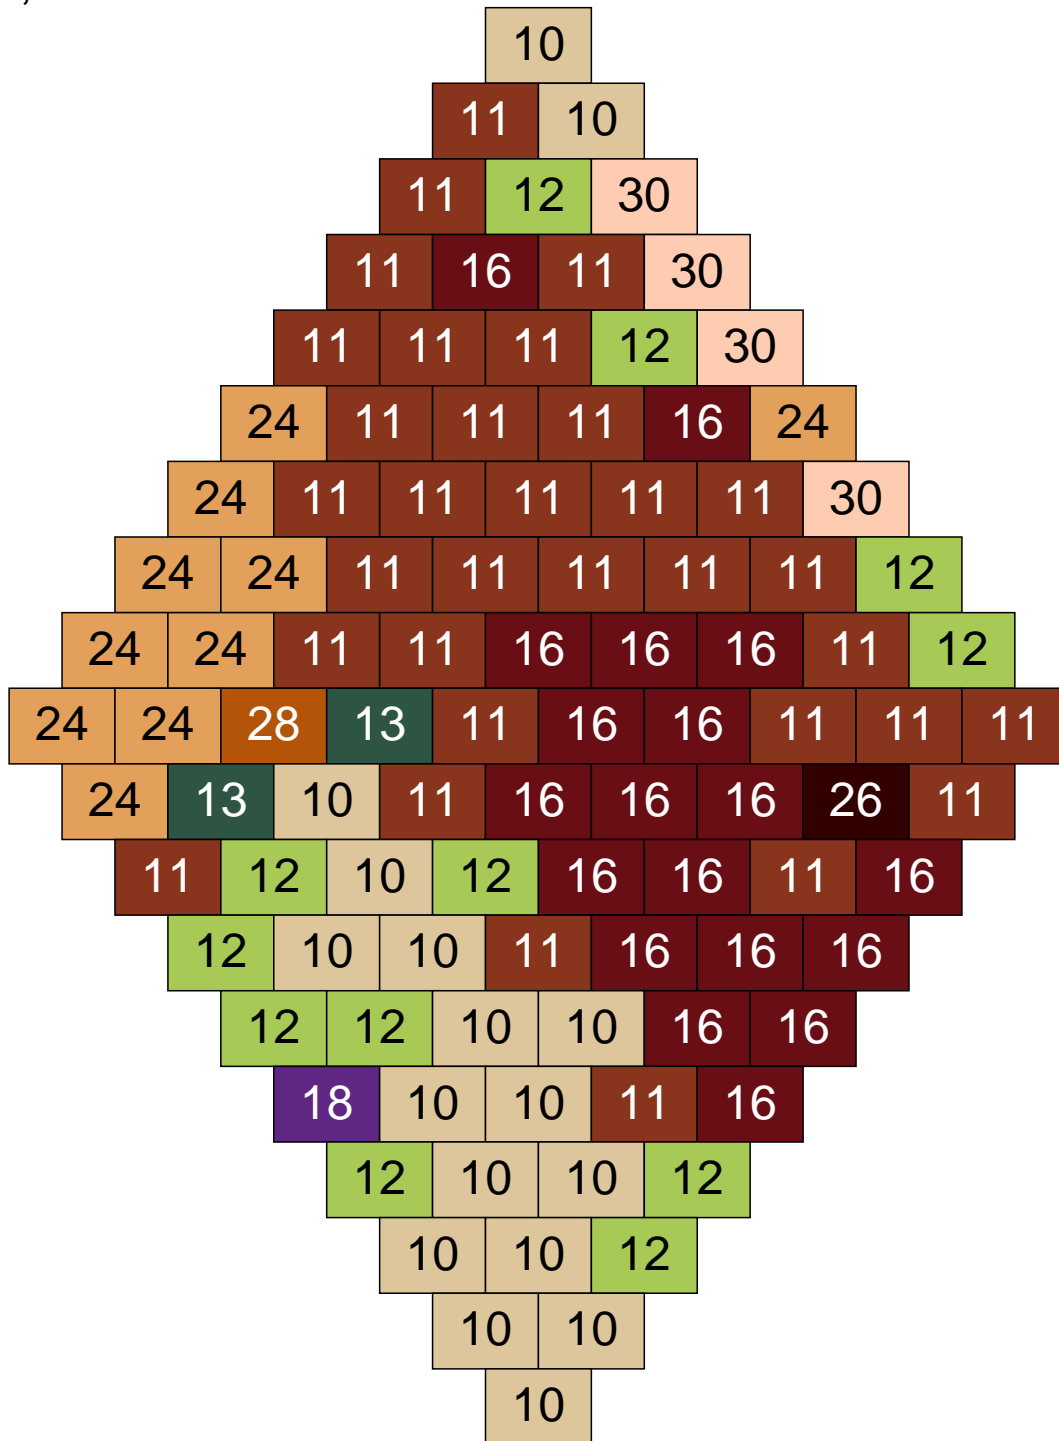

# Ligne 23, Colonne 10

Couleur	Quantité
10 Beige clair	17
11 Marron	33
12 Vert fluo	12
13 Vert foncé	2
16 Rouge foncé	19
18 Violet foncé	1
24 Caramel	10
26 Marron foncé	1
28 Orange foncé	1
30 Chair	4