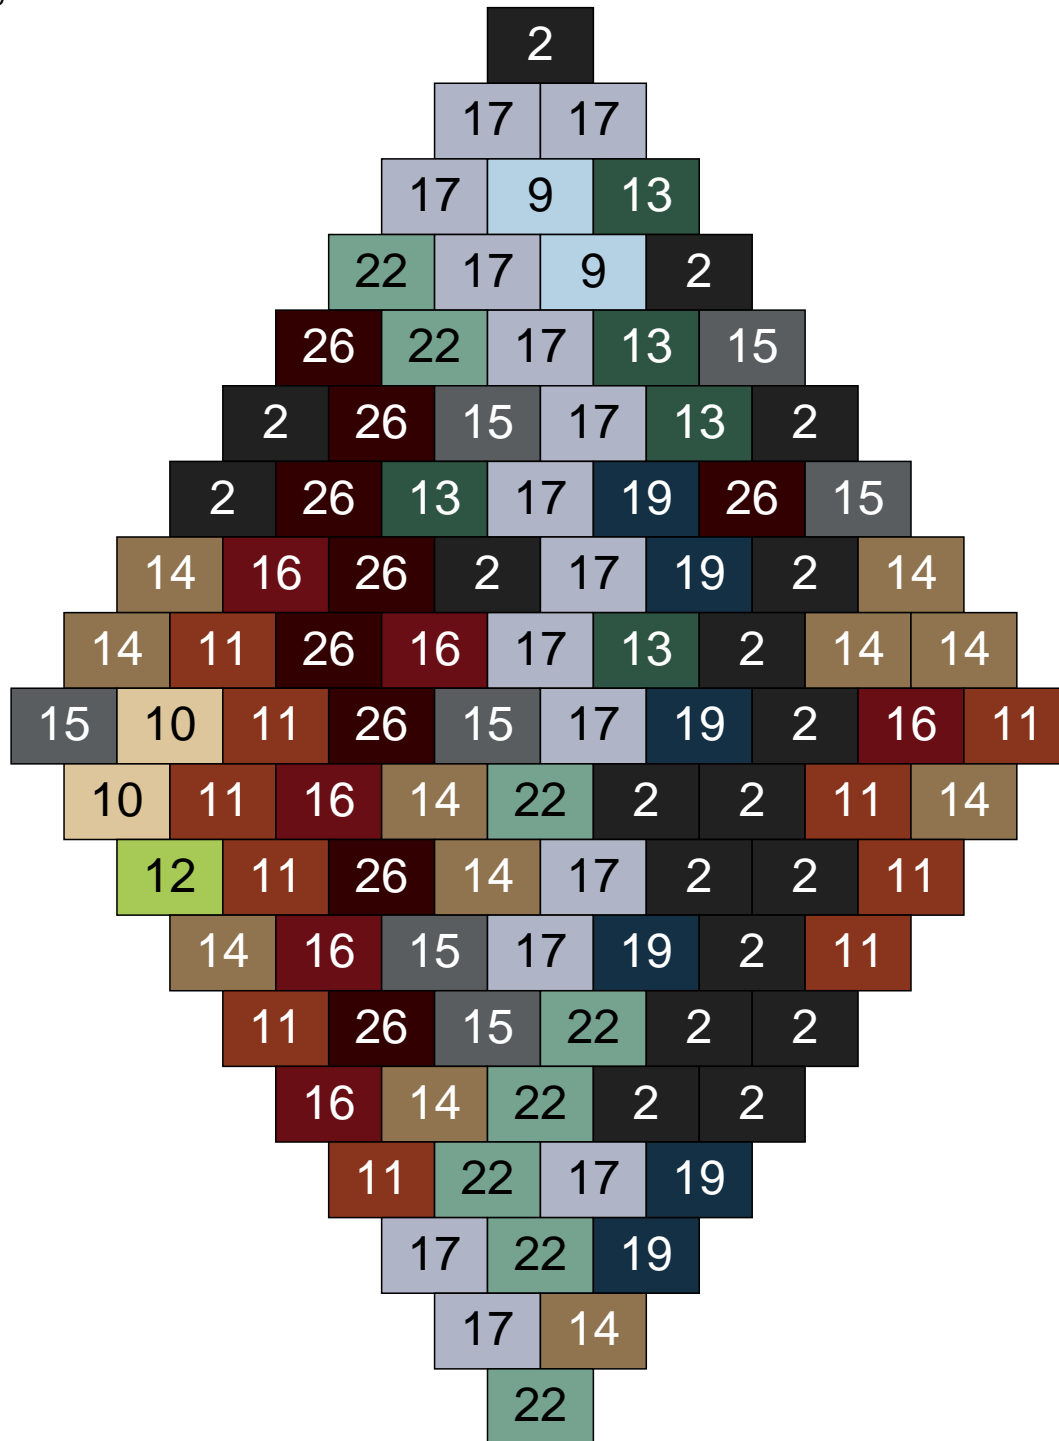

Ligne 2, Colonne 2

Couleur	Quantité	Couleur	Quantité
2 Noir	18	19 Bleu foncé	6
9 Bleu ciel	2	22 Vert sable	8
10 Beige clair	2	26 Marron foncé	9
11 Marron	10		
12 Vert fluo	1		
13 Vert foncé	5		
14 Beige foncé	11		
15 Gris foncé	7		
16 Rouge foncé	6		
17 Gris clair	15