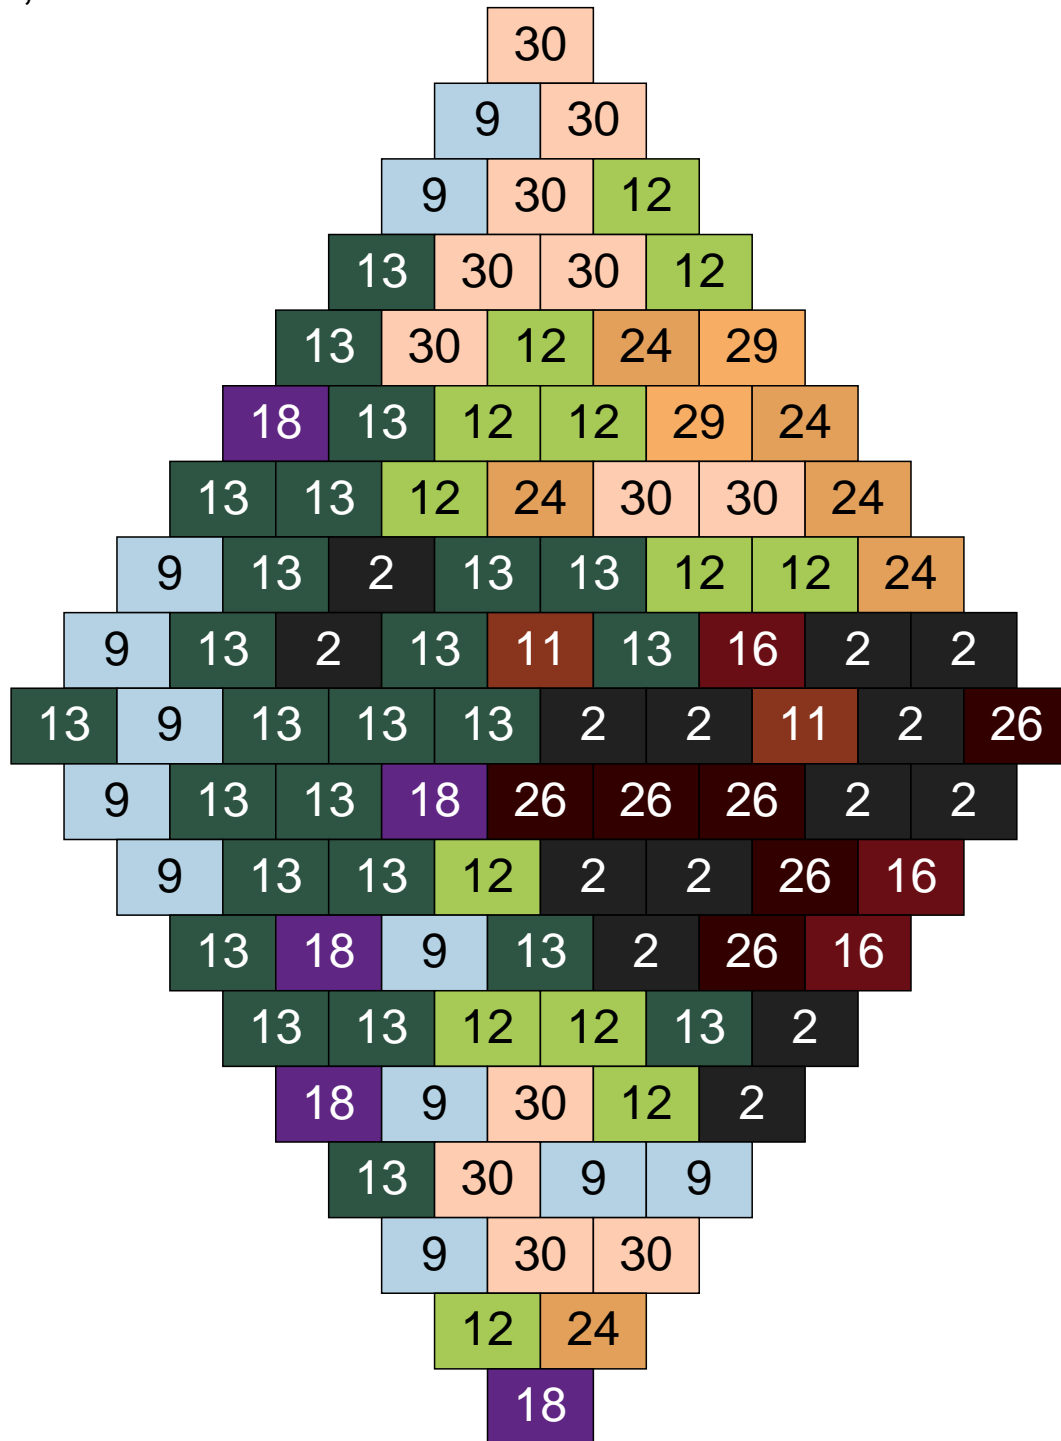

Ligne 14, Colonne 13

Couleur	Quantité	Couleur	Quantité
2 Noir	14	30 Chair	12
9 Bleu ciel	12		
11 Marron	2		
12 Vert fluo	13		
13 Vert foncé	25		
16 Rouge foncé	3		
18 Violet foncé	5		
24 Caramel	6		
26 Marron foncé	6		
29 Orange clair	2