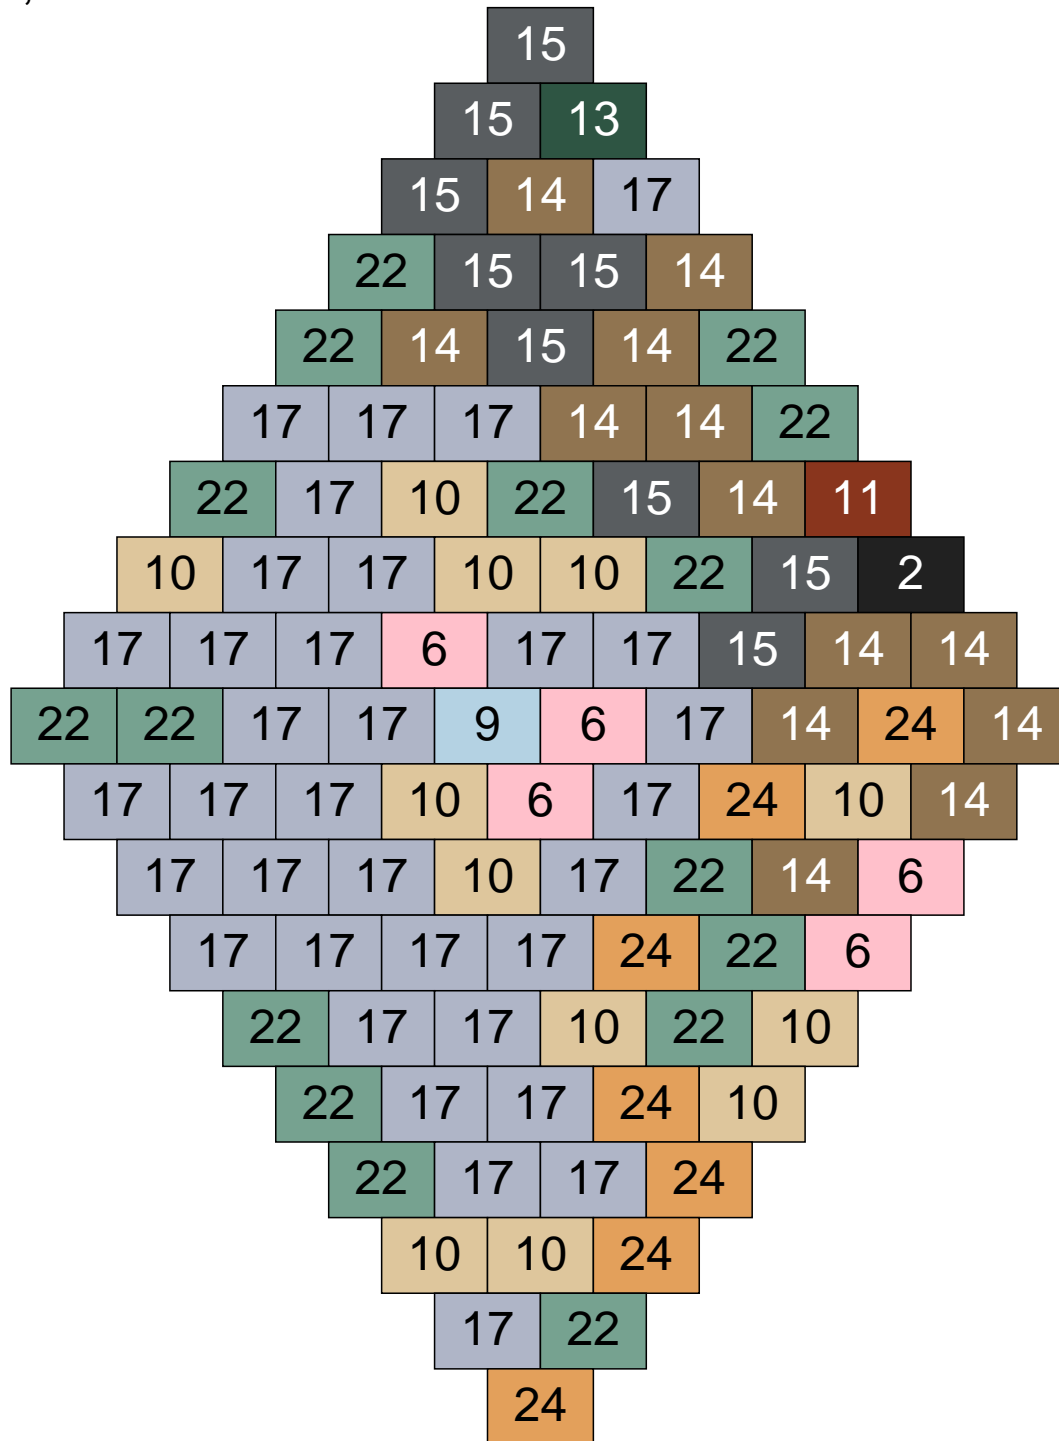

Ligne 11, Colonne 4

Couleur	Quantité	Couleur	Quantité
2 Noir	1	24 Caramel	7
6 Rose	5		
9 Bleu ciel	1		
10 Beige clair	12		
11 Marron	1		
13 Vert foncé	1		
14 Beige foncé	13		
15 Gris foncé	9		
17 Gris clair	34		
22 Vert sable	16