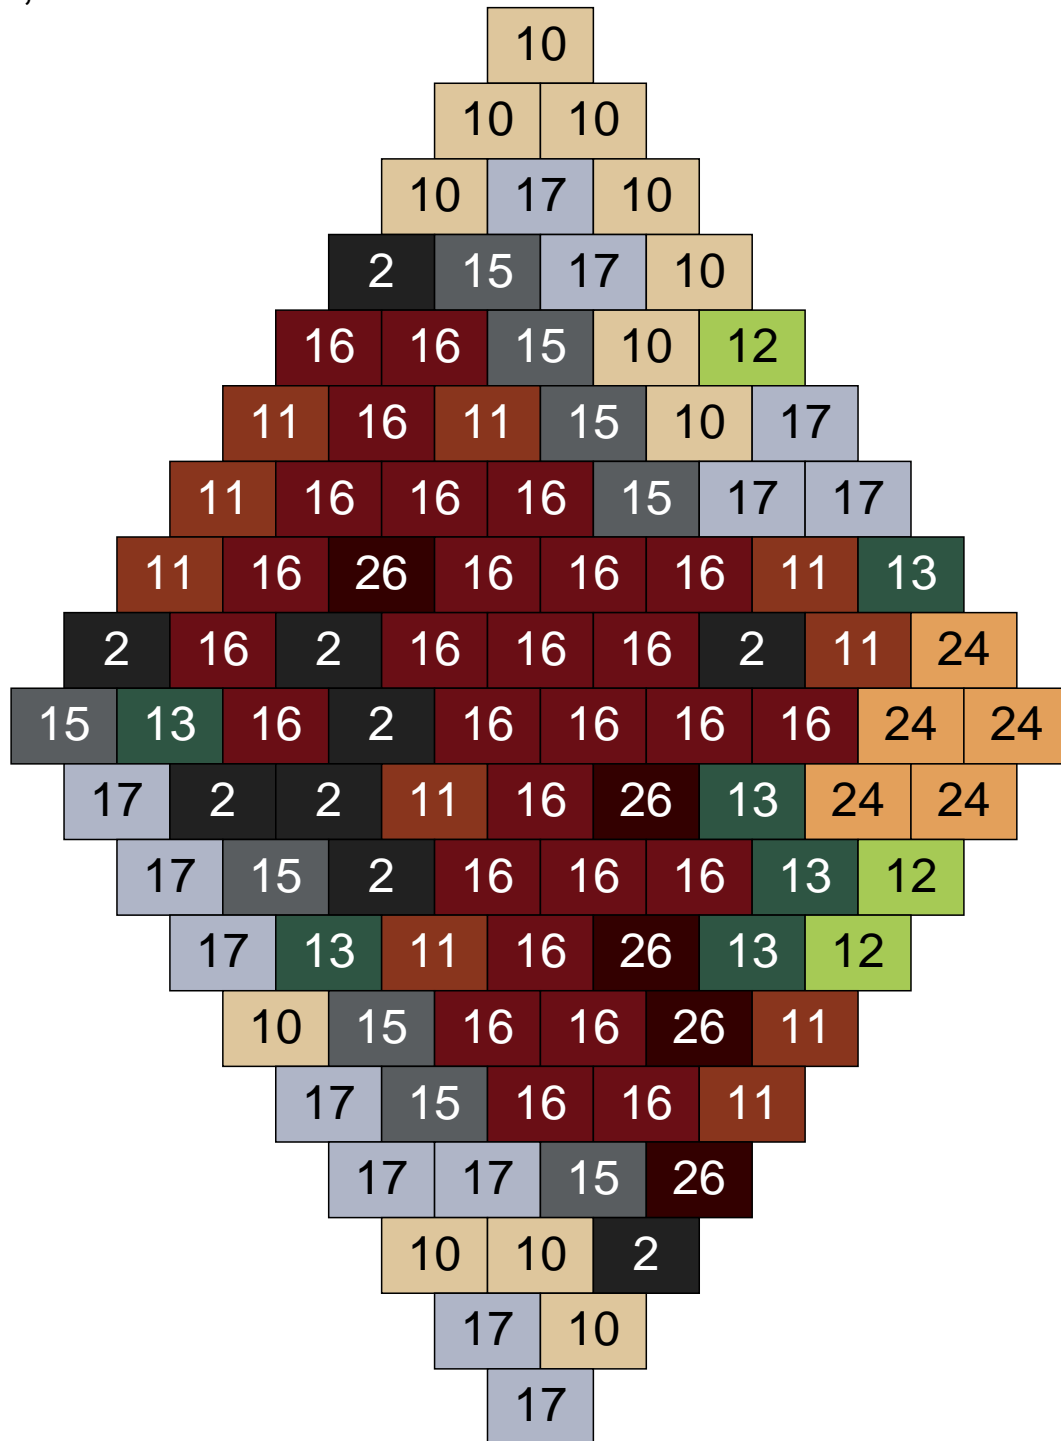

Ligne 23, Colonne 9

Couleur	Quantité
2 Noir	9
10 Beige clair	12
11 Marron	10
12 Vert fluo	3
13 Vert foncé	6
15 Gris foncé	9
16 Rouge foncé	28
17 Gris clair	13
24 Caramel	5
26 Marron foncé	5