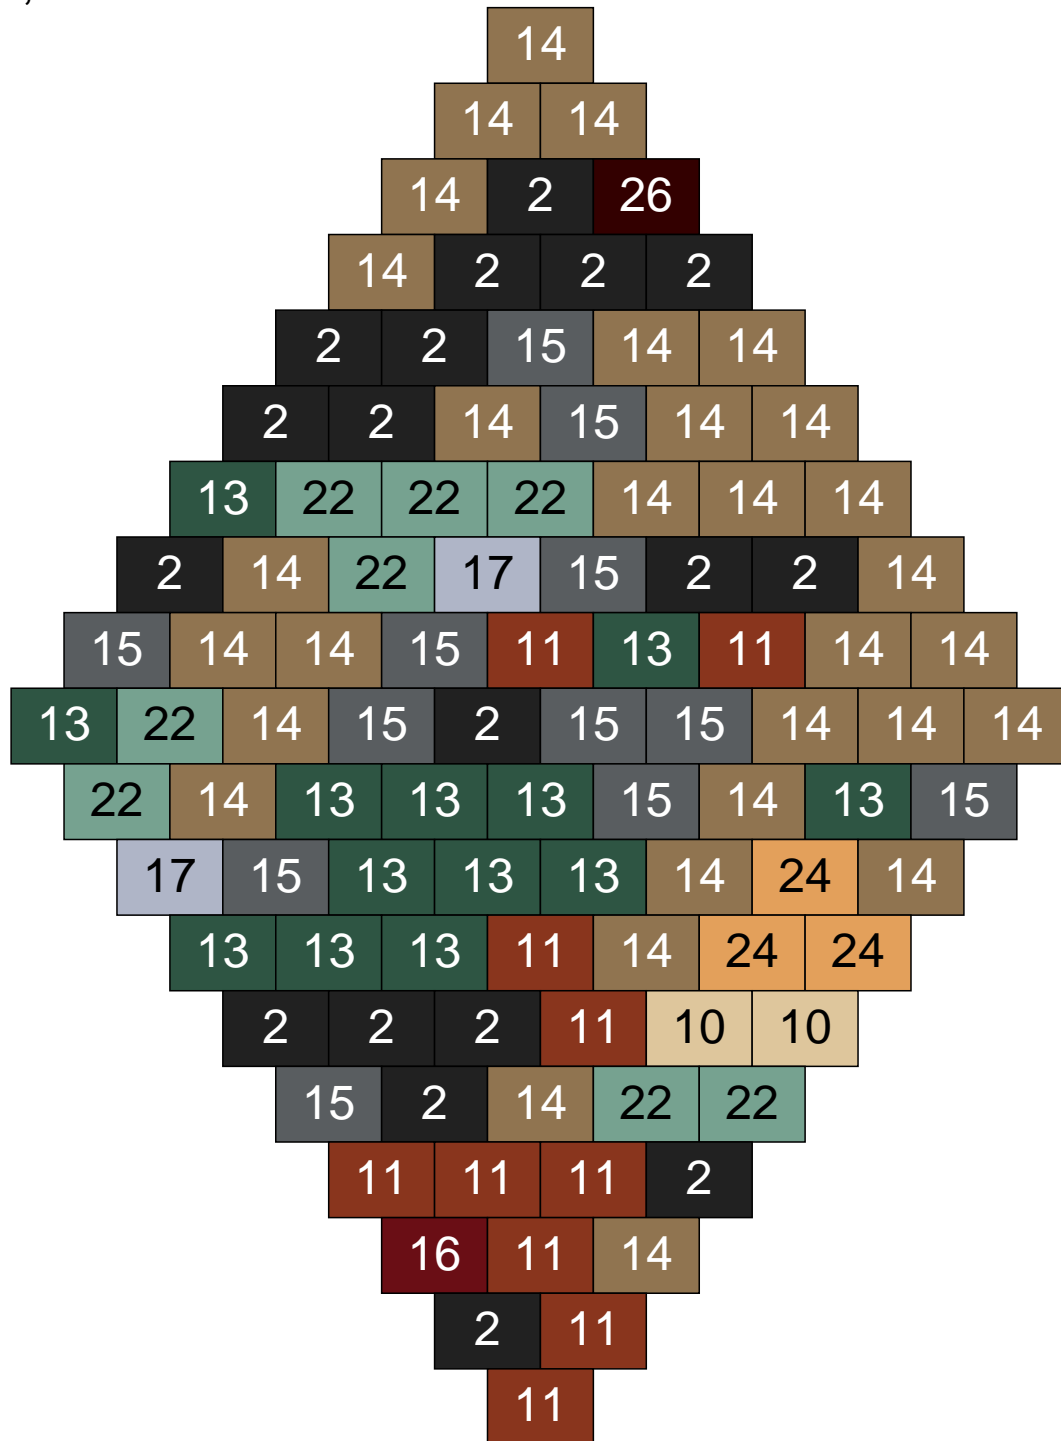

Ligne 16, Colonne 5

Couleur	Quantité	Couleur	Quantité
2 Noir	18	26 Marron foncé	1
10 Beige clair	2		
11 Marron	10		
13 Vert foncé	13		
14 Beige foncé	30		
15 Gris foncé	12		
16 Rouge foncé	1		
17 Gris clair	2		
22 Vert sable	8		
24 Caramel	3