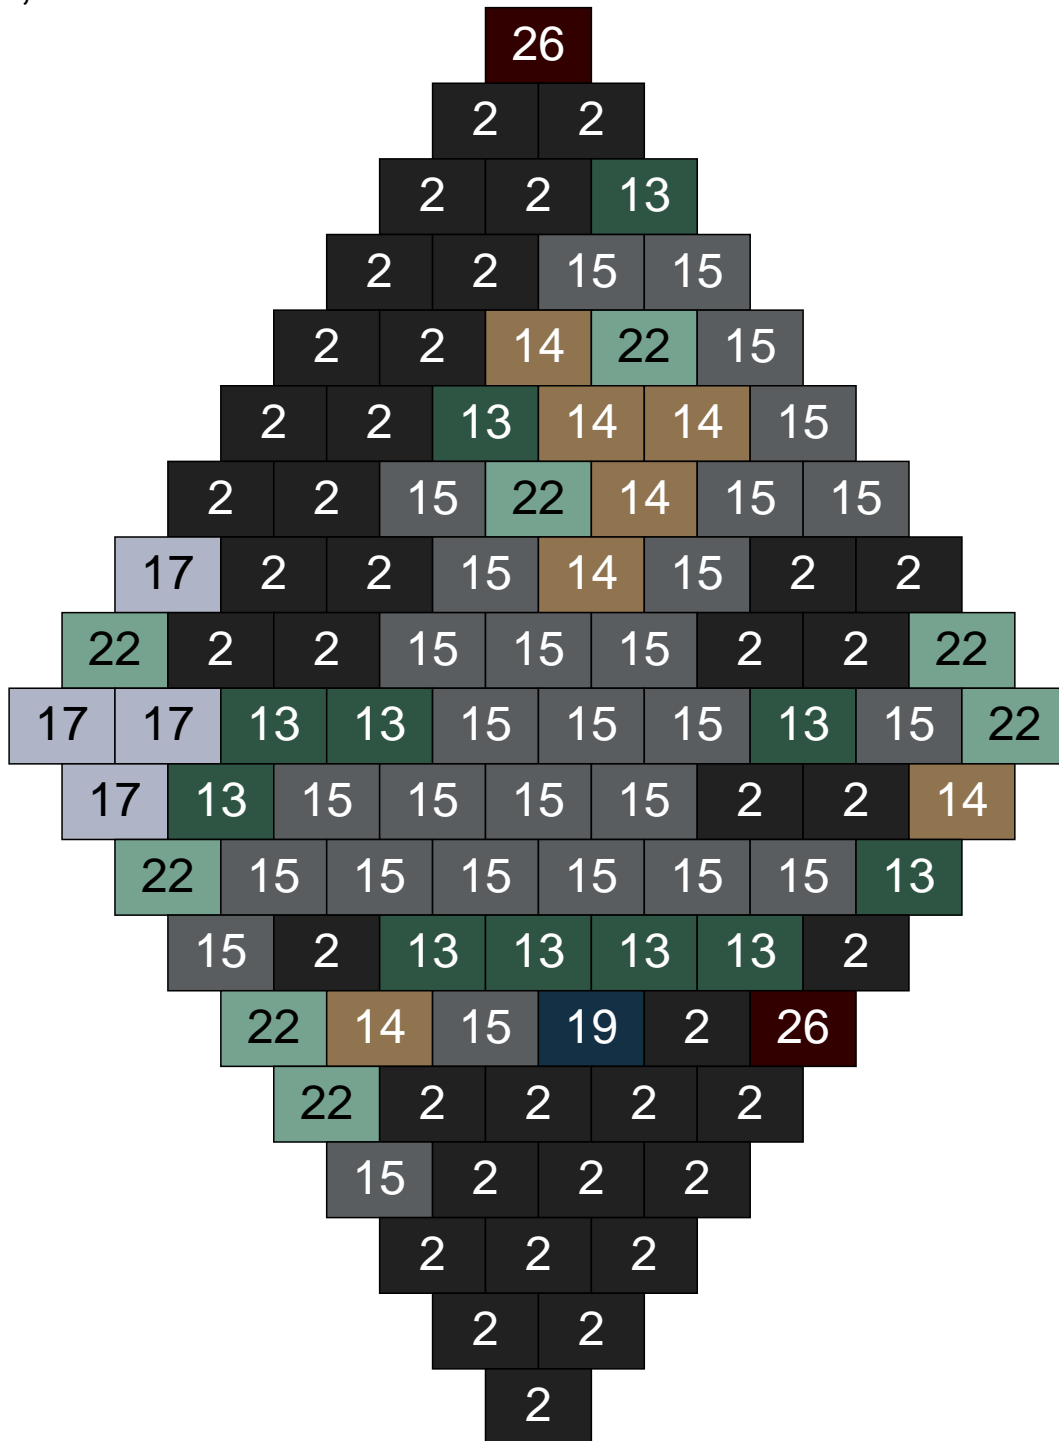

Ligne 14, Colonne 4

Couleur	Quantité
2 Noir	38
13 Vert foncé	11
14 Beige foncé	7
15 Gris foncé	29
17 Gris clair	4
19 Bleu foncé	1
22 Vert sable	8
26 Marron foncé	2