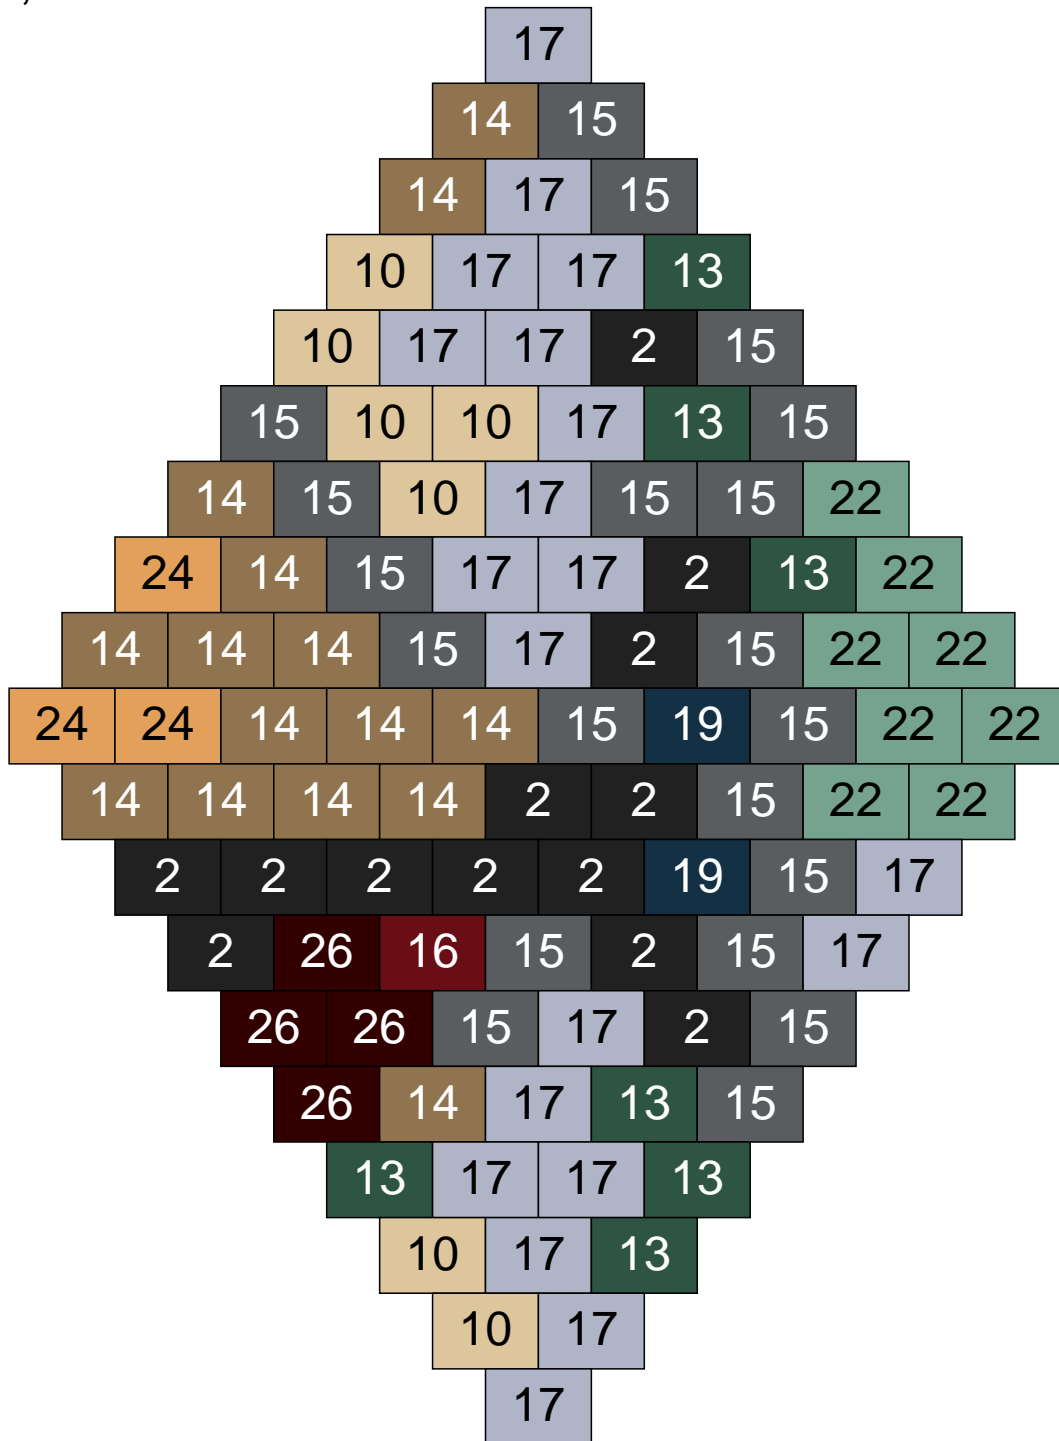

Ligne 20, Colonne 2

Couleur	Quantité	Couleur	Quantité
2 Noir	13	26 Marron foncé	4
10 Beige clair	7		
13 Vert foncé	7		
14 Beige foncé	15		
15 Gris foncé	20		
16 Rouge foncé	1		
17 Gris clair	20		
19 Bleu foncé	2		
22 Vert sable	8		
24 Caramel	3