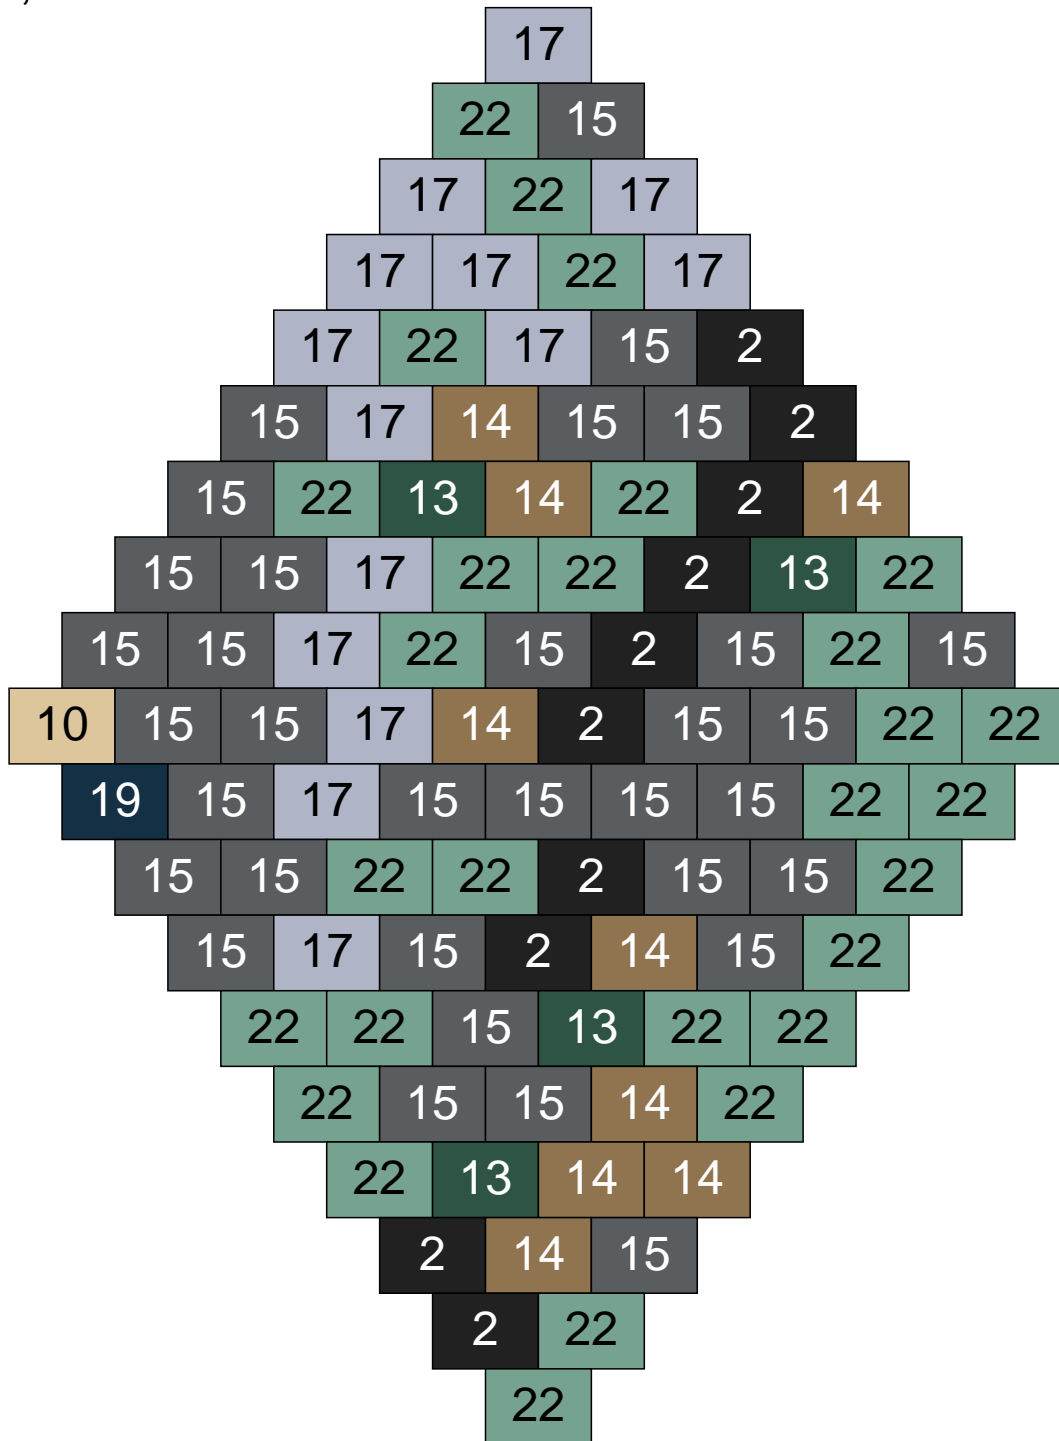

Ligne 17, Colonne 2

Couleur	Quantité
2 Noir	10
10 Beige clair	1
13 Vert foncé	4
14 Beige foncé	9
15 Gris foncé	33
17 Gris clair	14
19 Bleu foncé	1
22 Vert sable	28