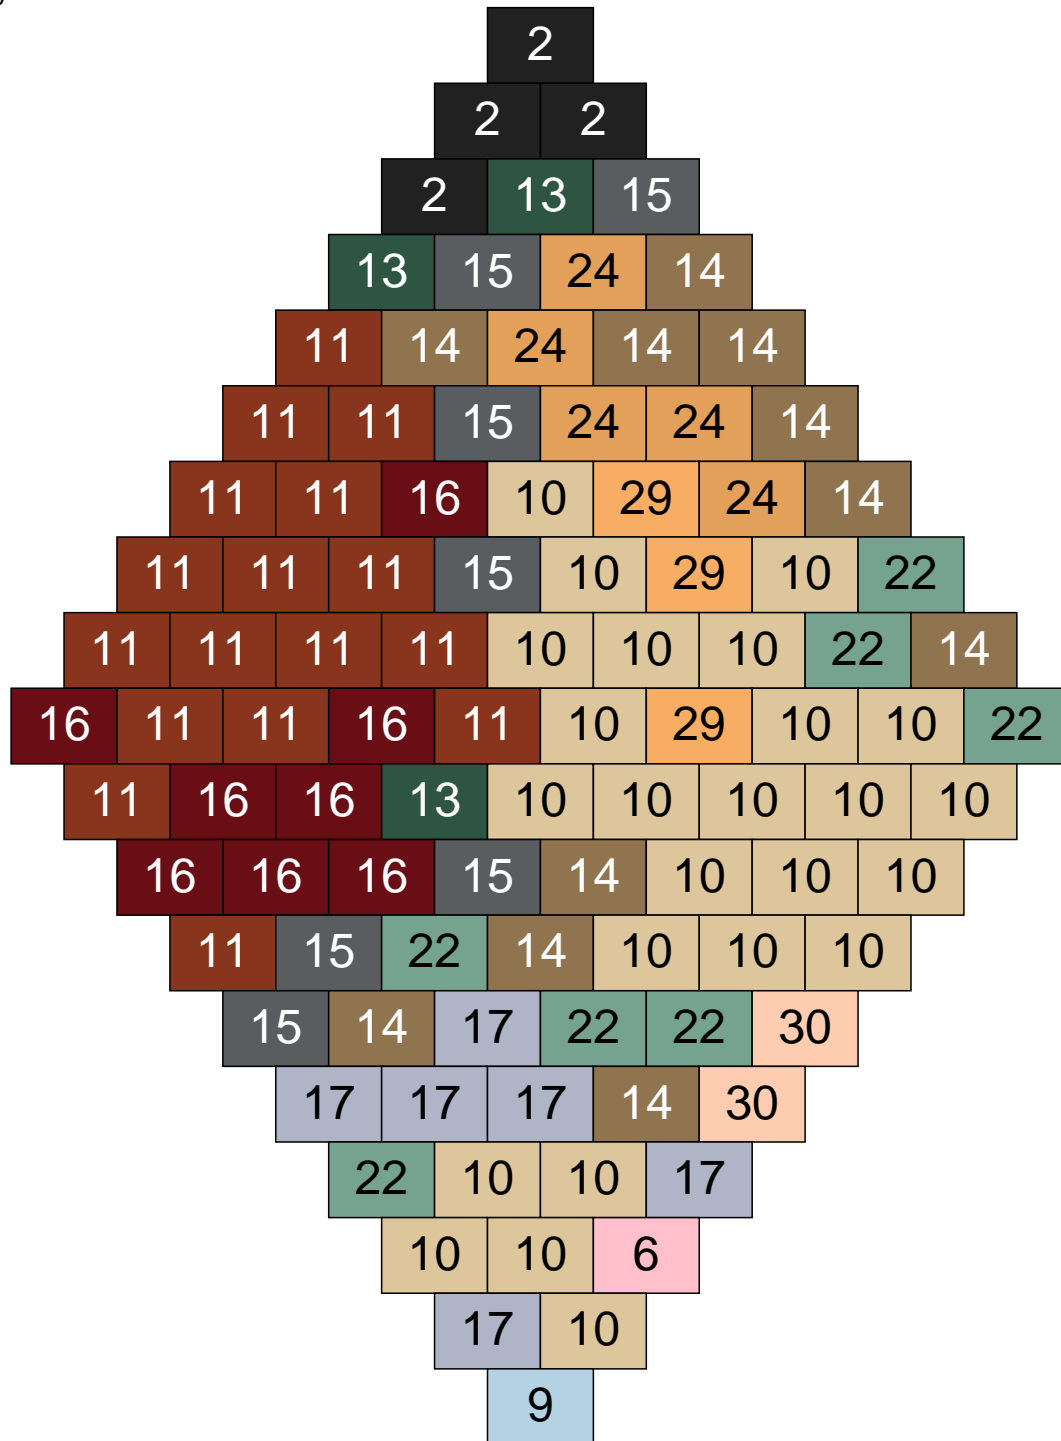

Ligne 2, Colonne 5

Couleur	Quantité	Couleur	Quantité
2 Noir	4	22 Vert sable	7
6 Rose	1	24 Caramel	5
9 Bleu ciel	1	29 Orange clair	3
10 Beige clair	25	30 Chair	2
11 Marron	17		
13 Vert foncé	3		
14 Beige foncé	11		
15 Gris foncé	7		
16 Rouge foncé	8		
17 Gris clair	6