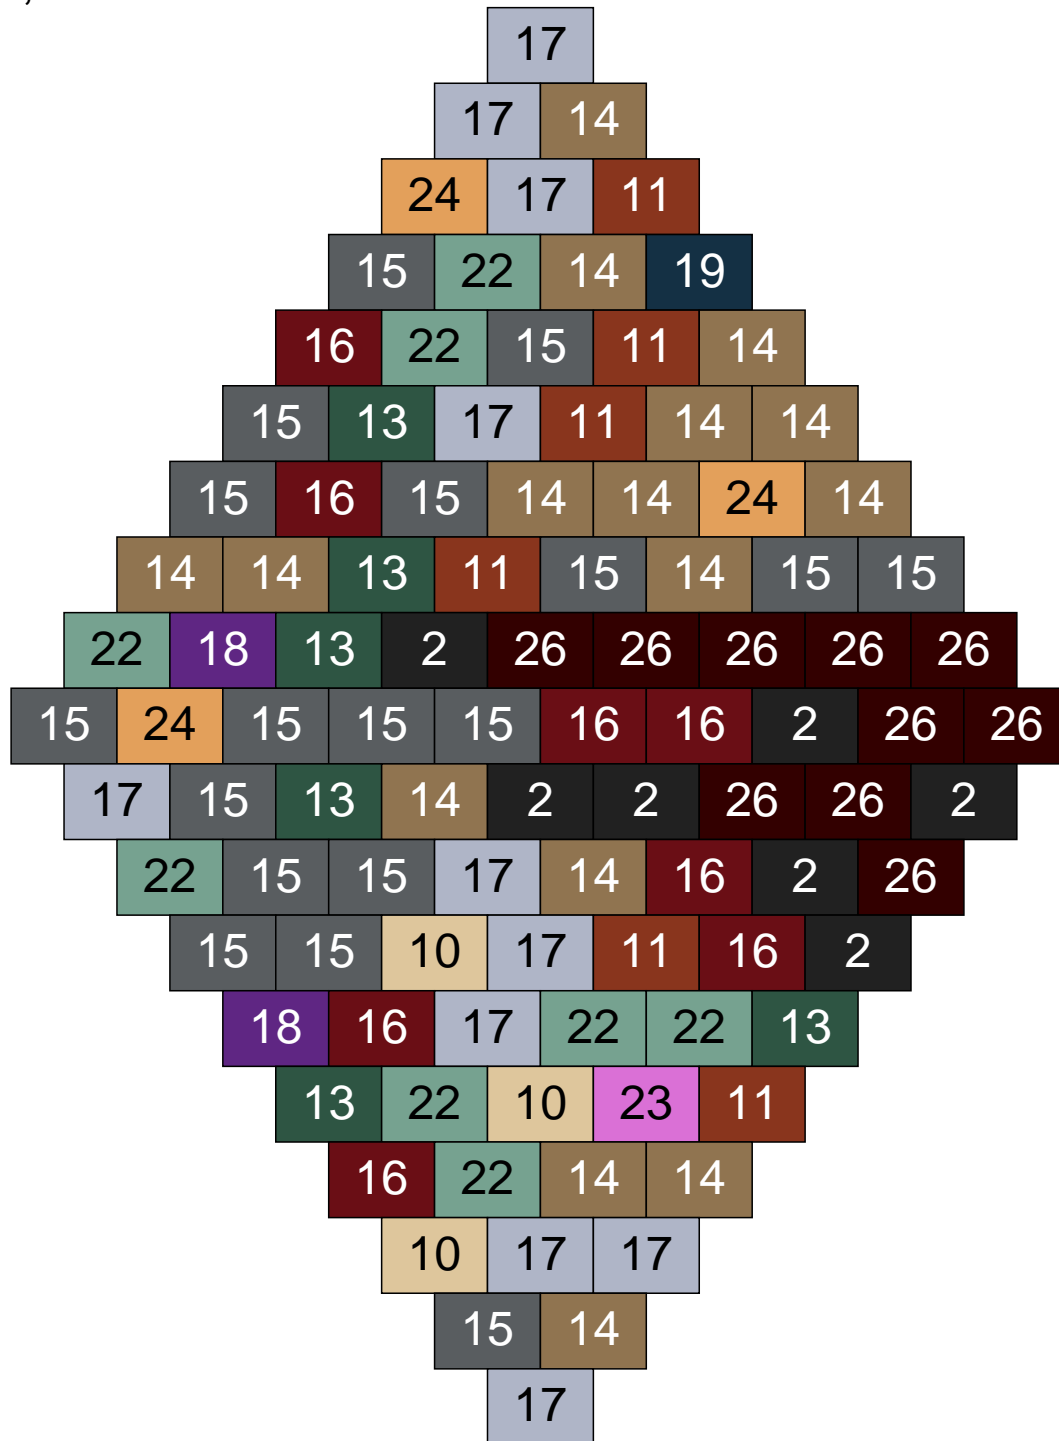

Ligne 16, Colonne 13

Couleur	Quantité	Couleur	Quantité
2 Noir	7	22 Vert sable	8
10 Beige clair	3	23 Violet clair	1
11 Marron	6	24 Caramel	3
13 Vert foncé	6	26 Marron foncé	10
14 Beige foncé	16		
15 Gris foncé	18		
16 Rouge foncé	8		
17 Gris clair	11		
18 Violet foncé	2		
19 Bleu foncé	1