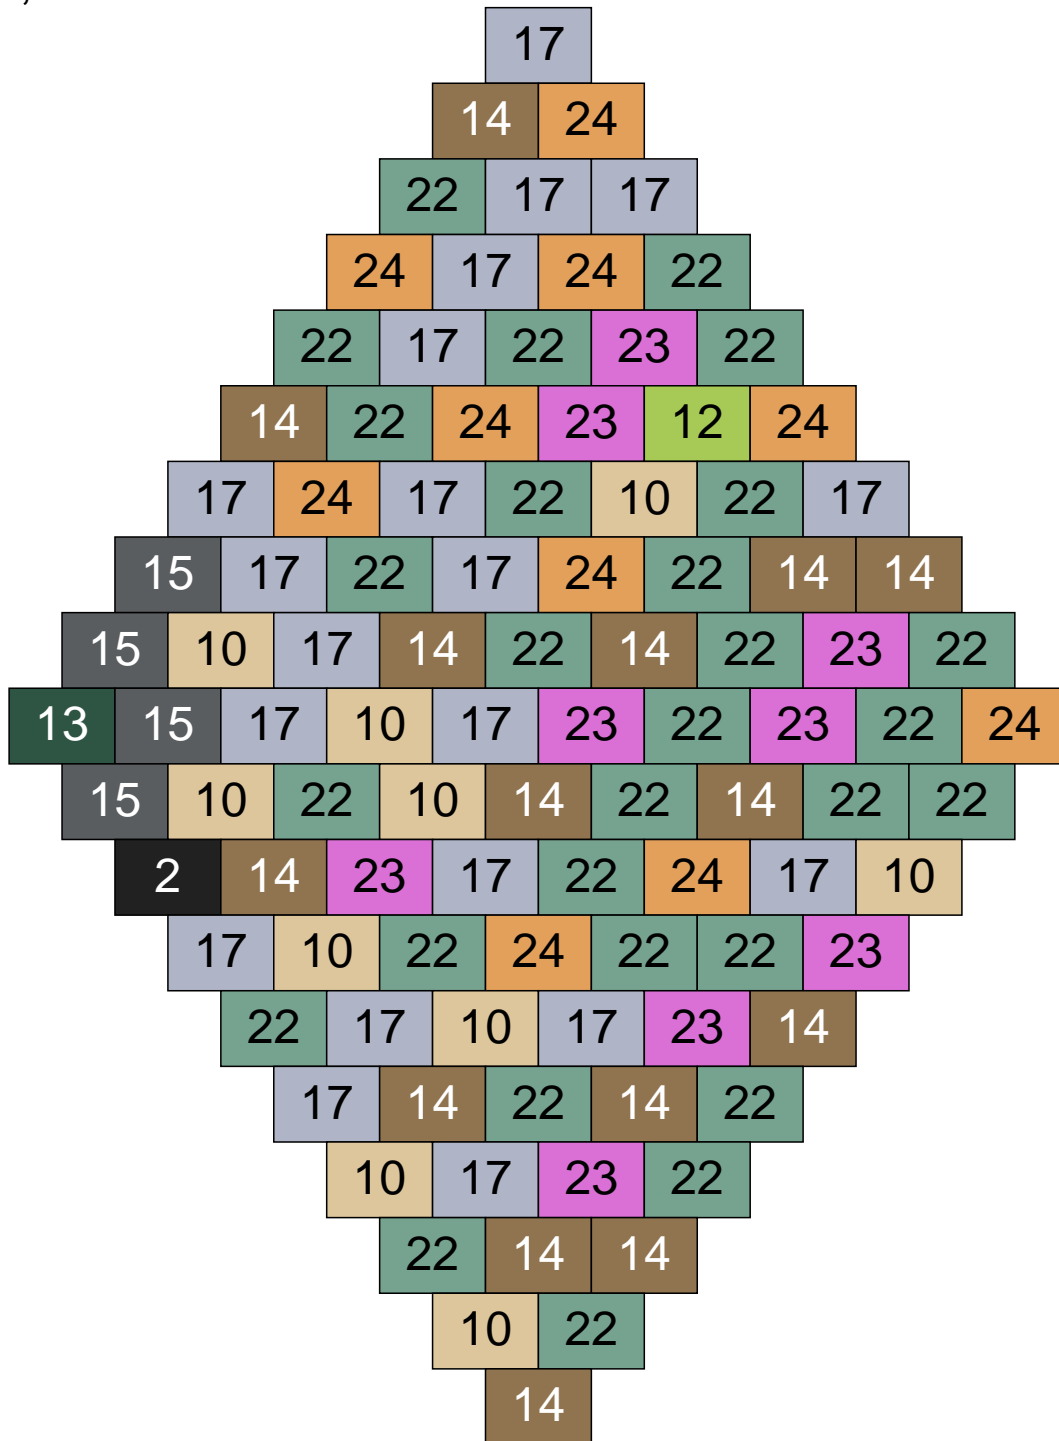

Ligne 11, Colonne 3

Couleur	Quantité
2 Noir	1
10 Beige clair	10
12 Vert fluo	1
13 Vert foncé	1
14 Beige foncé	15
15 Gris foncé	4
17 Gris clair	20
22 Vert sable	29
23 Violet clair	9
24 Caramel	10