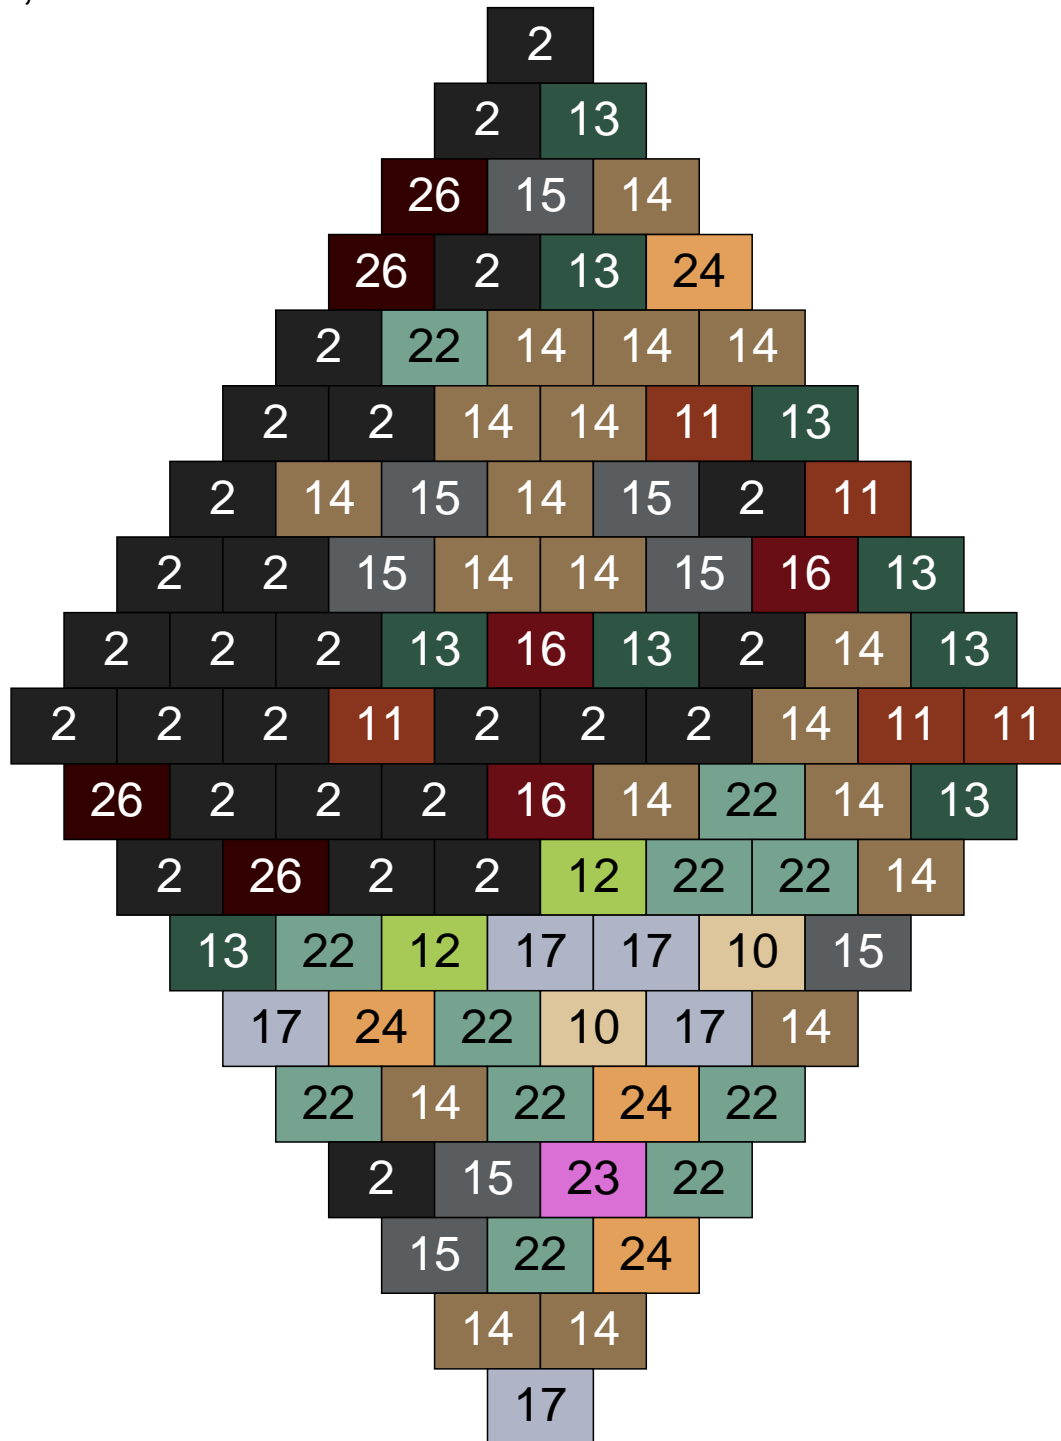

Ligne 19, Colonne 3

Couleur	Quantité	Couleur	Quantité
2 Noir	27	23 Violet clair	1
10 Beige clair	2	24 Caramel	4
11 Marron	5	26 Marron foncé	4
12 Vert fluo	2		
13 Vert foncé	9		
14 Beige foncé	19		
15 Gris foncé	8		
16 Rouge foncé	3		
17 Gris clair	5		
22 Vert sable	11