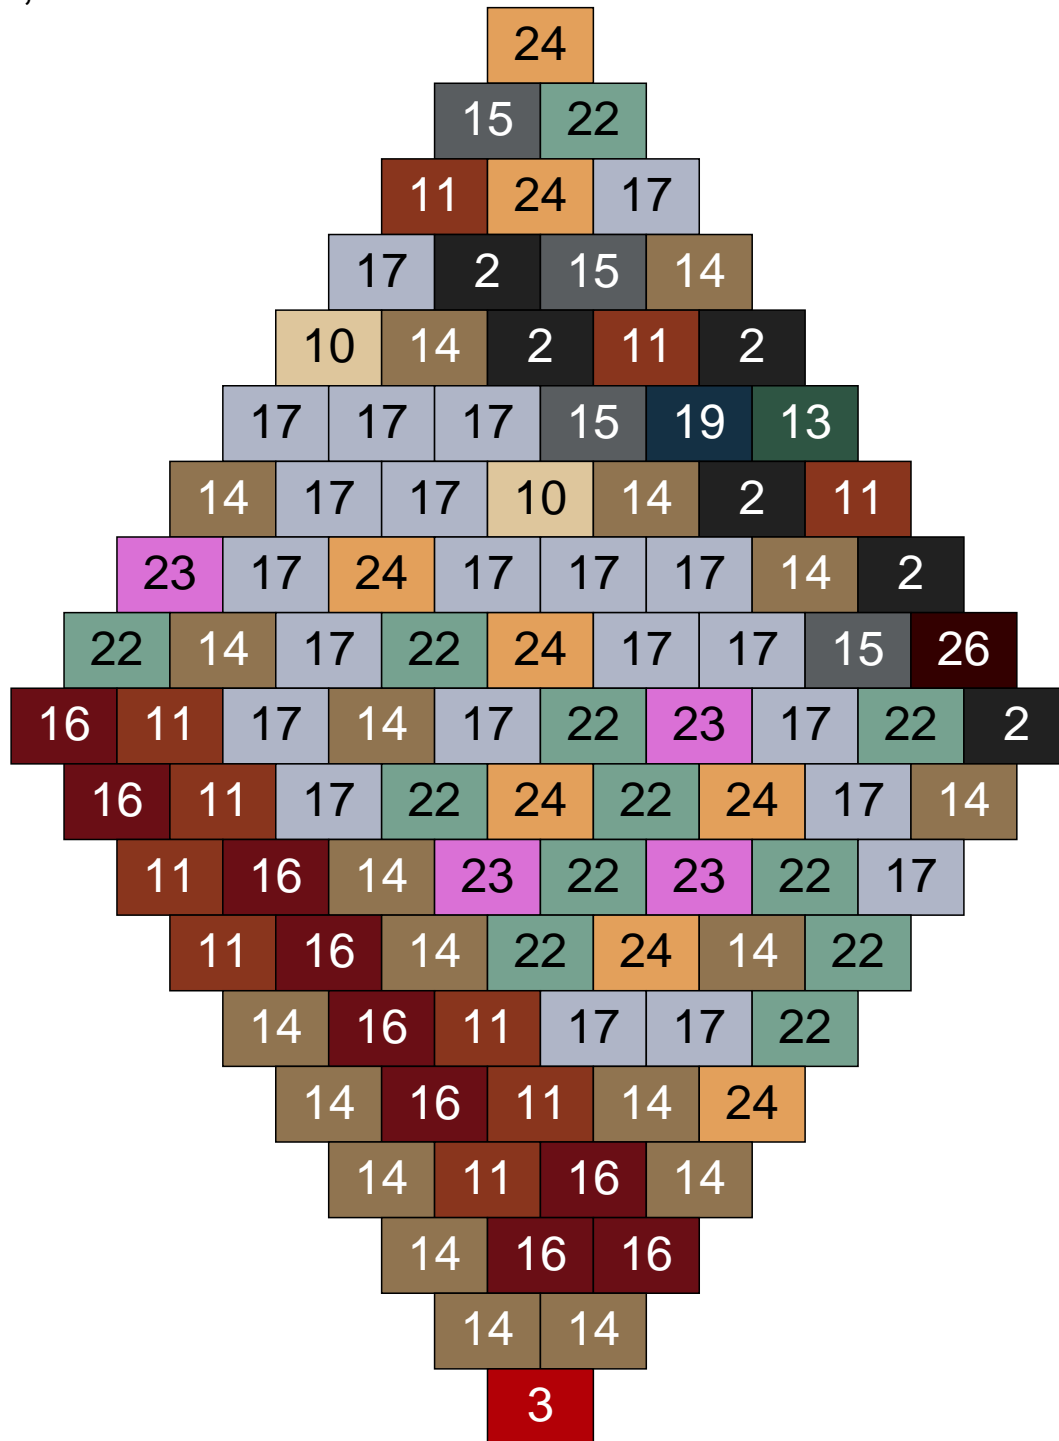

Ligne 18, Colonne 10

Couleur	Quantité	Couleur	Quantité
2 Noir	6	22 Vert sable	12
3 Rouge	1	23 Violet clair	4
10 Beige clair	2	24 Caramel	8
11 Marron	10	26 Marron foncé	1
13 Vert foncé	1		
14 Beige foncé	19		
15 Gris foncé	4		
16 Rouge foncé	9		
17 Gris clair	22		
19 Bleu foncé	1