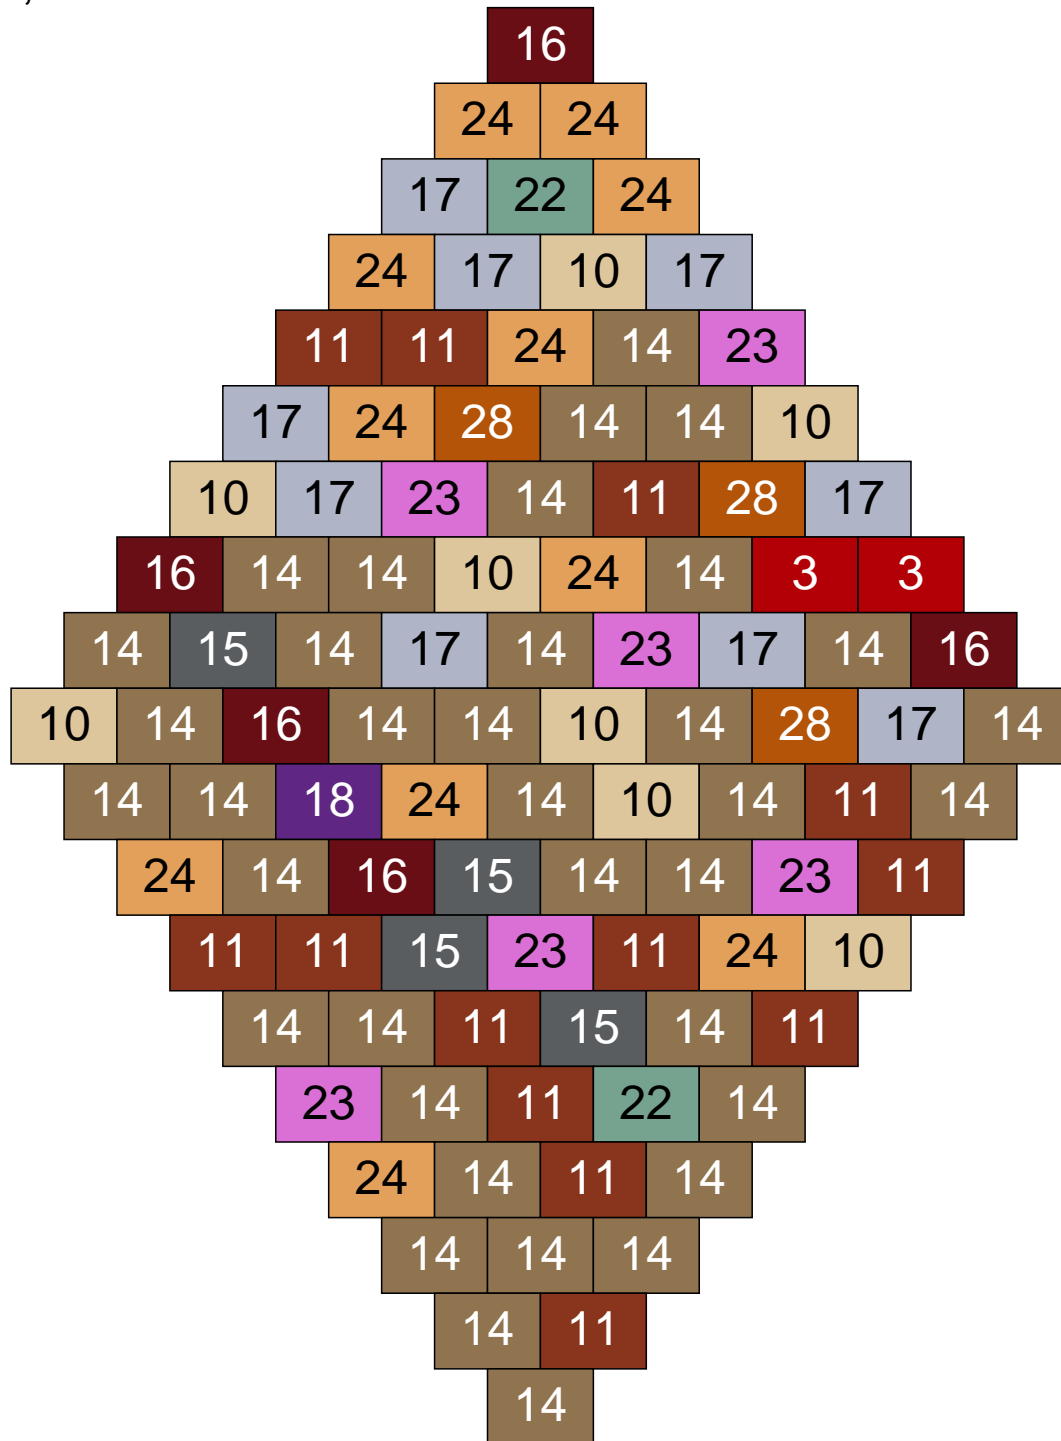

Ligne 17, Colonne 9

Couleur	Quantité	Couleur	Quantité
3 Rouge	2	24 Caramel	11
10 Beige clair	8	28 Orange foncé	3
11 Marron	13		
14 Beige foncé	36		
15 Gris foncé	4		
16 Rouge foncé	5		
17 Gris clair	9		
18 Violet foncé	1		
22 Vert sable	2		
23 Violet clair	6