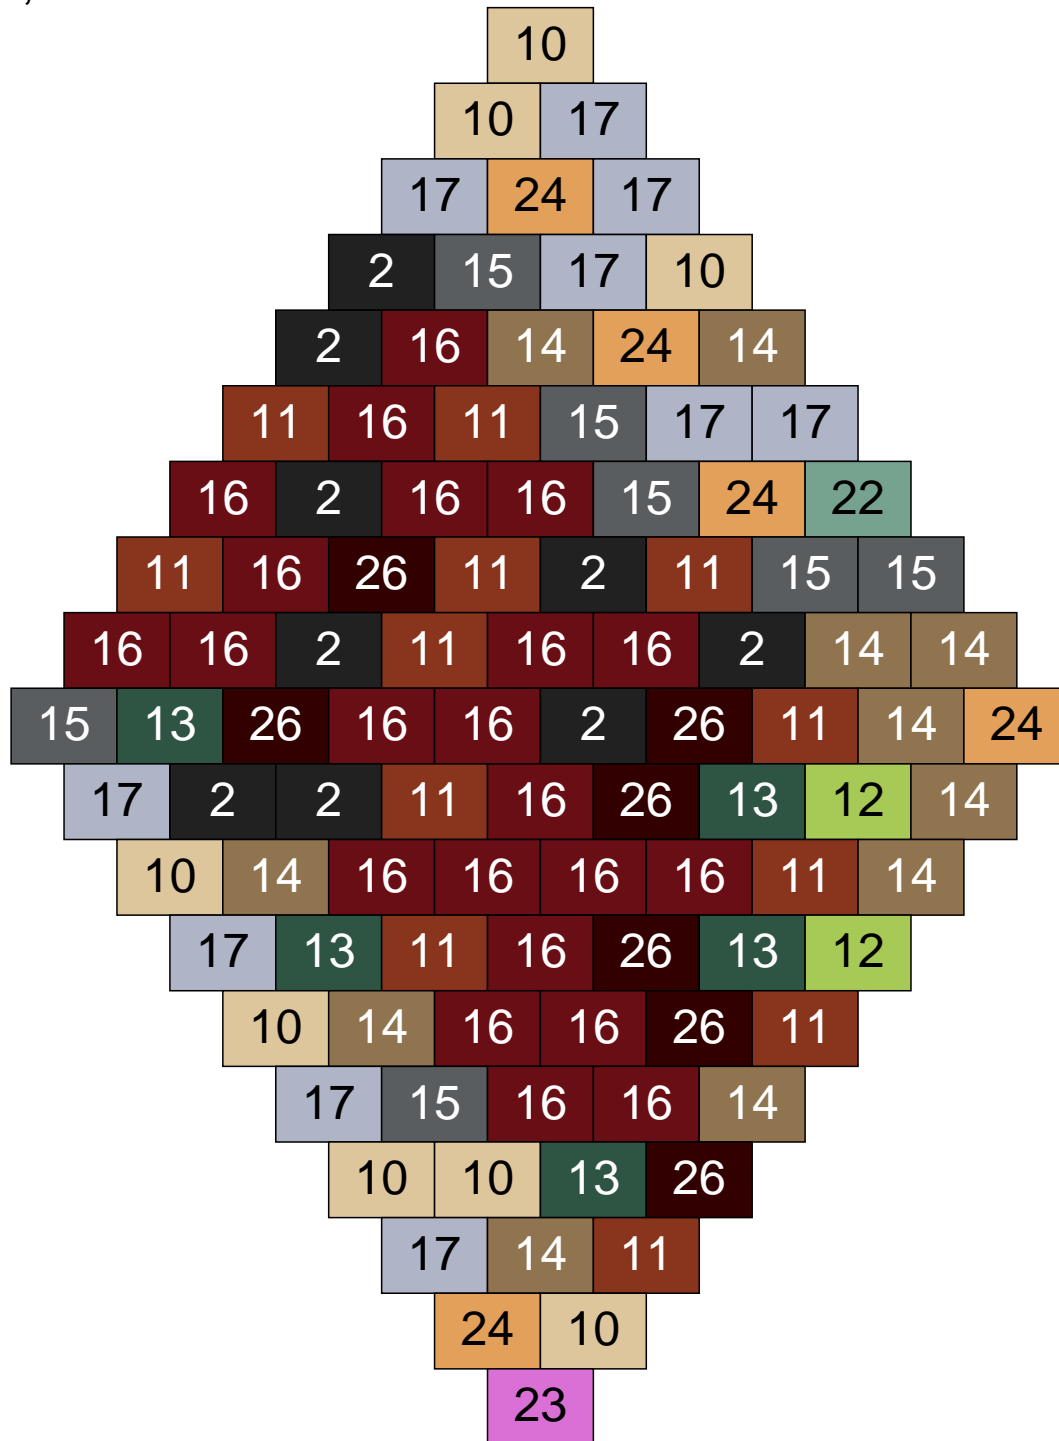

Ligne 23, Colonne 9

Couleur	Quantité	Couleur	Quantité
2 Noir	9	23 Violet clair	1
10 Beige clair	8	24 Caramel	5
11 Marron	12	26 Marron foncé	7
12 Vert fluo	2		
13 Vert foncé	5		
14 Beige foncé	11		
15 Gris foncé	7		
16 Rouge foncé	22		
17 Gris clair	10		
22 Vert sable	1