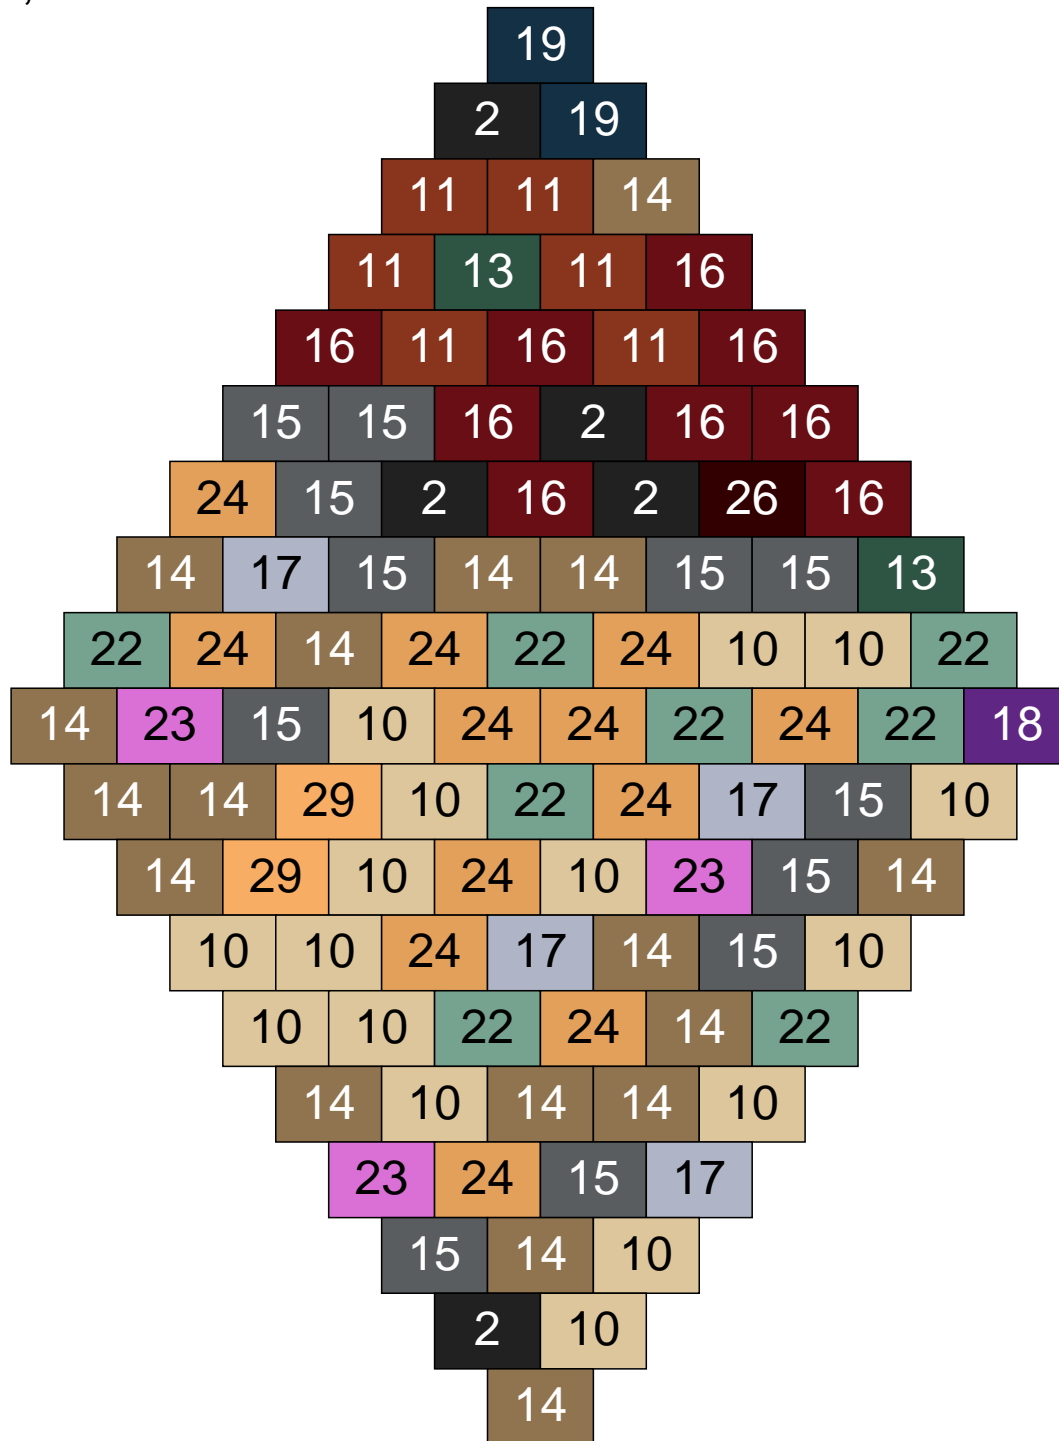

Ligne 21, Colonne 13

Couleur	Quantité	Couleur	Quantité
2 Noir	5	22 Vert sable	8
10 Beige clair	16	23 Violet clair	3
11 Marron	6	24 Caramel	12
13 Vert foncé	2	26 Marron foncé	1
14 Beige foncé	17	29 Orange clair	2
15 Gris foncé	12		
16 Rouge foncé	9		
17 Gris clair	4		
18 Violet foncé	1		
19 Bleu foncé	2