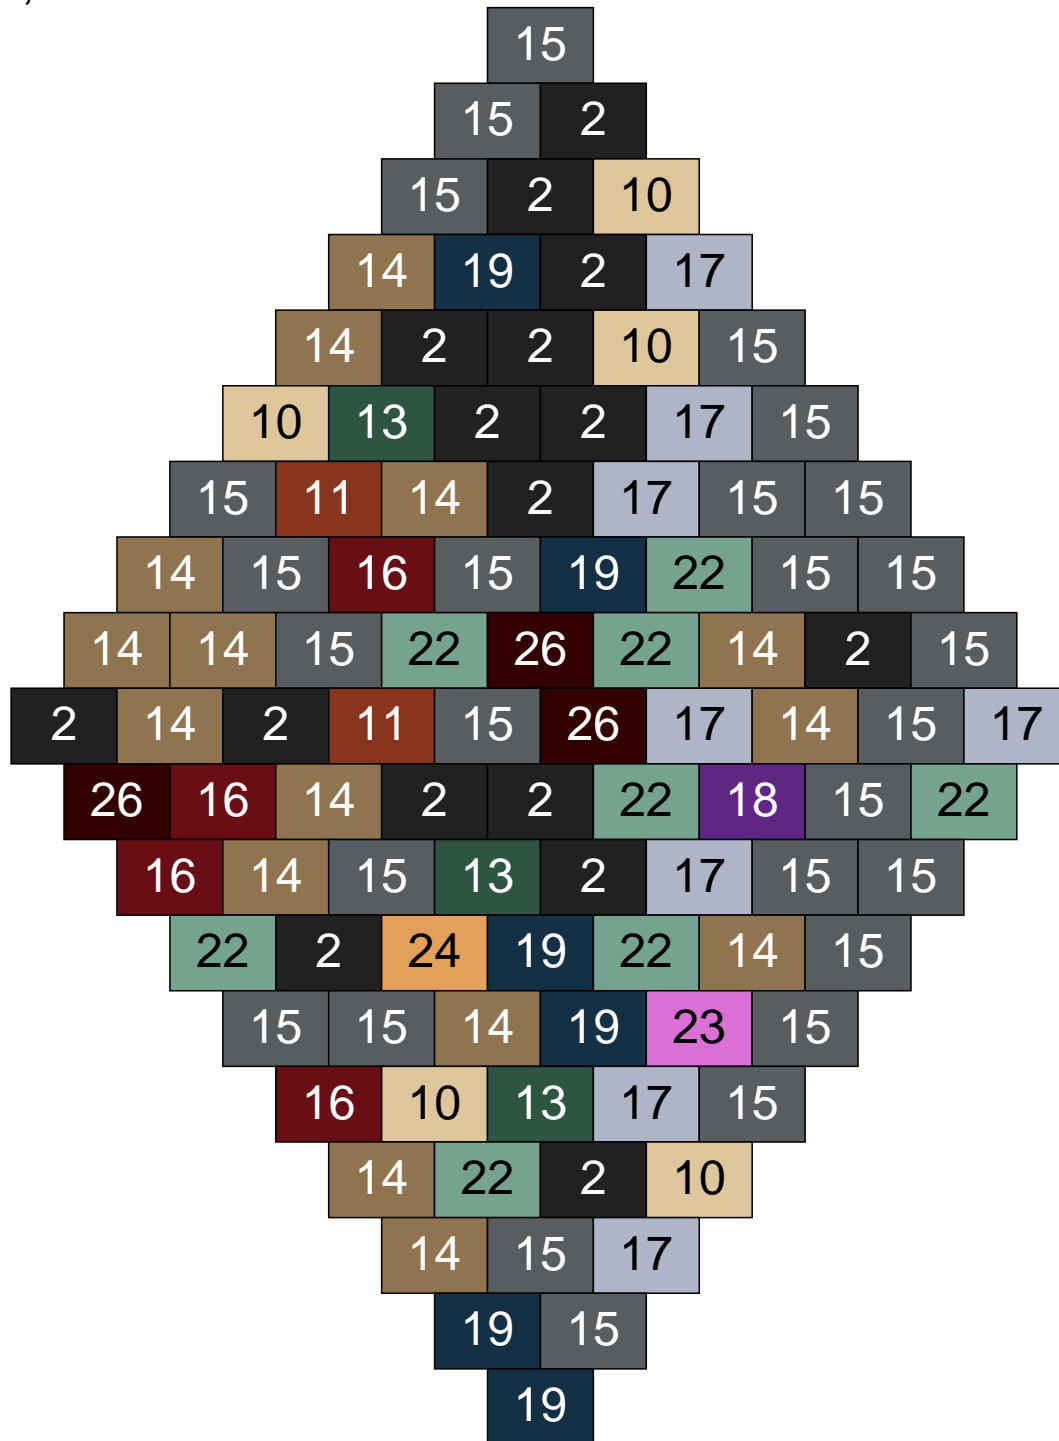

Ligne 13, Colonne 12

Couleur	Quantité	Couleur	Quantité
2 Noir	16	22 Vert sable	8
10 Beige clair	5	23 Violet clair	1
11 Marron	2	24 Caramel	1
13 Vert foncé	3	26 Marron foncé	3
14 Beige foncé	15		
15 Gris foncé	27		
16 Rouge foncé	4		
17 Gris clair	8		
18 Violet foncé	1		
19 Bleu foncé	6