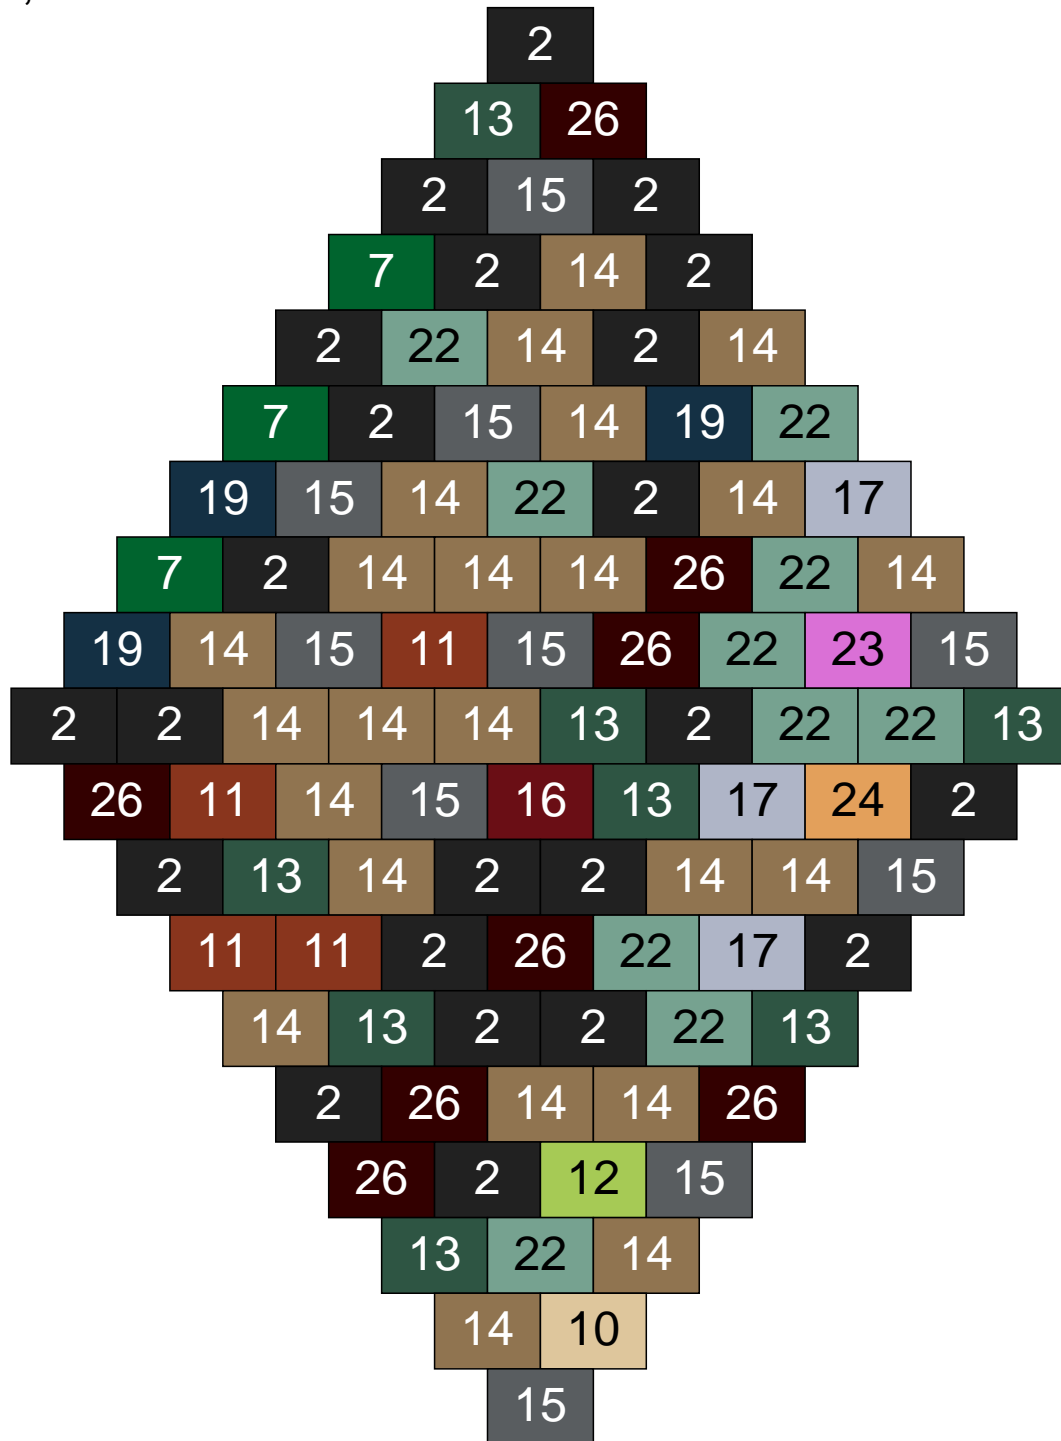

Ligne 20, Colonne 4

Couleur	Quantité	Couleur	Quantité
2 Noir	23	19 Bleu foncé	3
7 Vert	3	22 Vert sable	10
10 Beige clair	1	23 Violet clair	1
11 Marron	4	24 Caramel	1
12 Vert fluo	1	26 Marron foncé	8
13 Vert foncé	8		
14 Beige foncé	23		
15 Gris foncé	10		
16 Rouge foncé	1		
17 Gris clair	3