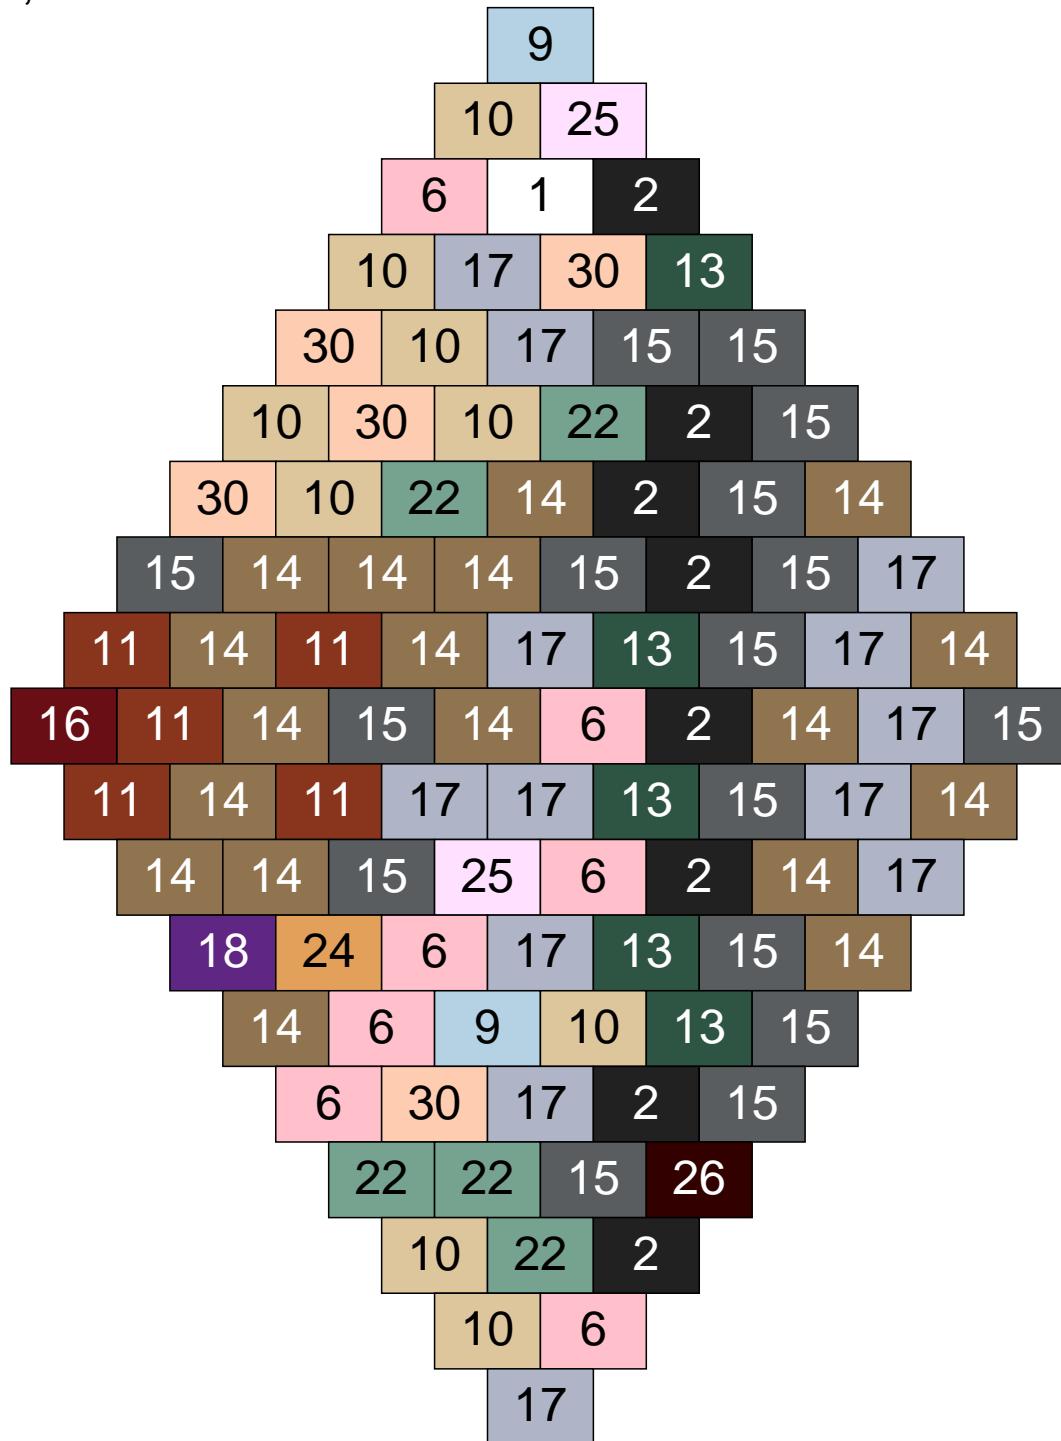

Ligne 10, Colonne 2

Couleur	Quantité	Couleur	Quantité
1 Blanc	1	17 Gris clair	13
2 Noir	8	18 Violet foncé	1
6 Rose	7	22 Vert sable	5
9 Bleu ciel	2	24 Caramel	1
10 Beige clair	9	25 Rose clair	2
11 Marron	5	26 Marron foncé	1
13 Vert foncé	5	30 Chair	5
14 Beige foncé	18		
15 Gris foncé	16		
16 Rouge foncé	1