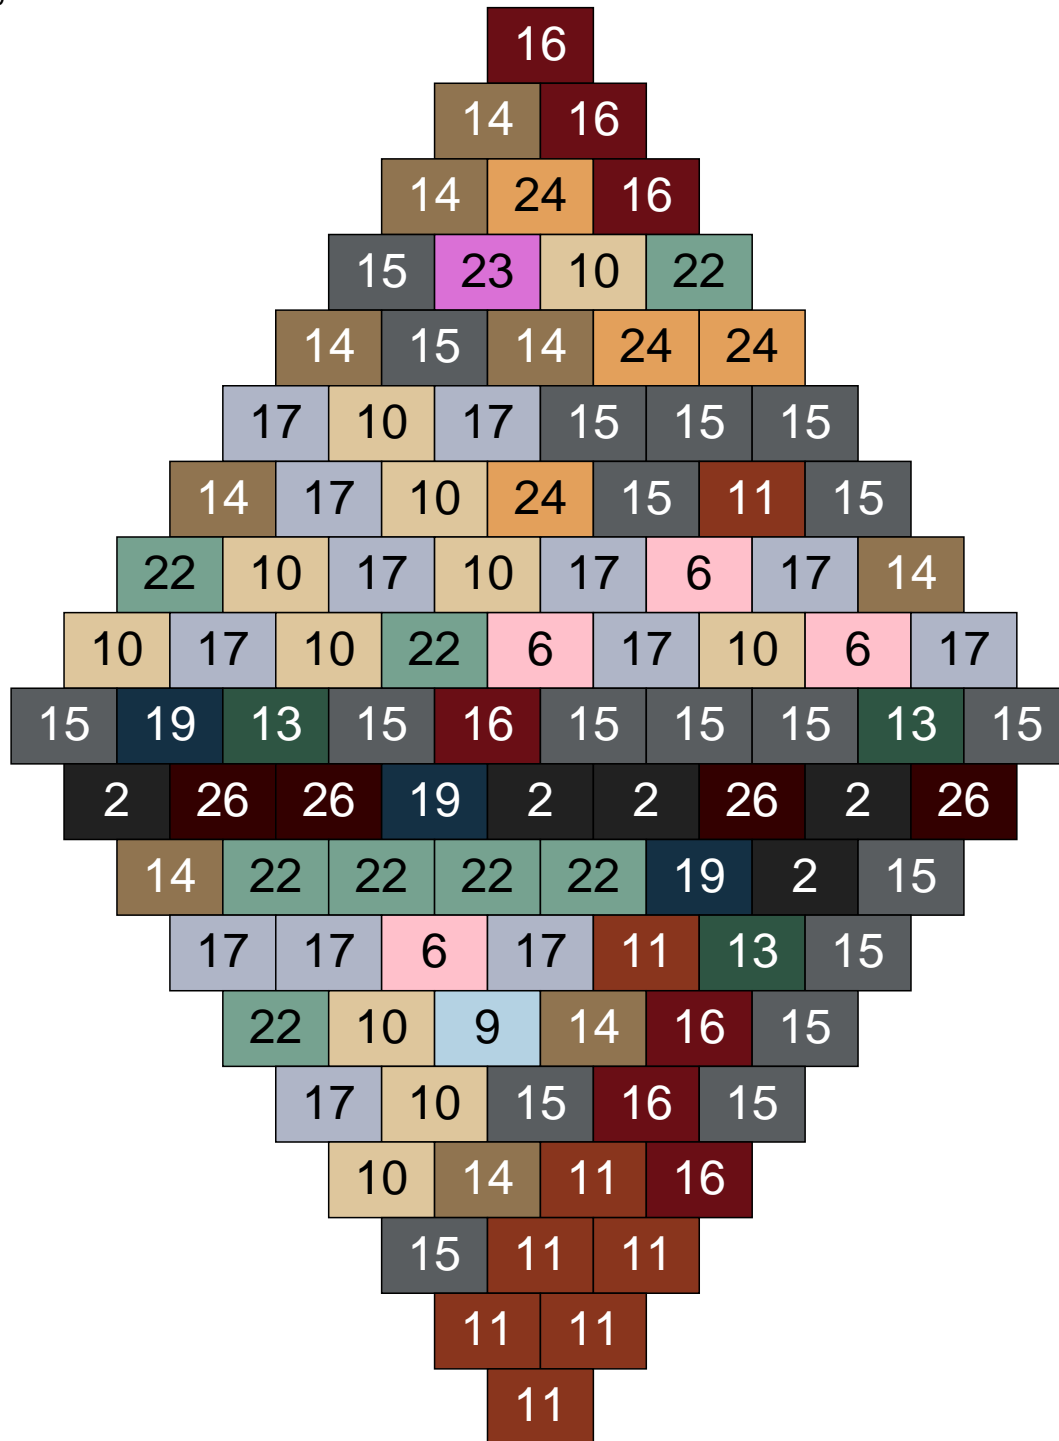

Ligne 3, Colonne 3

Couleur	Quantité	Couleur	Quantité
2 Noir	5	19 Bleu foncé	3
6 Rose	4	22 Vert sable	8
9 Bleu ciel	1	23 Violet clair	1
10 Beige clair	11	24 Caramel	4
11 Marron	8	26 Marron foncé	4
13 Vert foncé	3		
14 Beige foncé	9		
15 Gris foncé	19		
16 Rouge foncé	7		
17 Gris clair	13