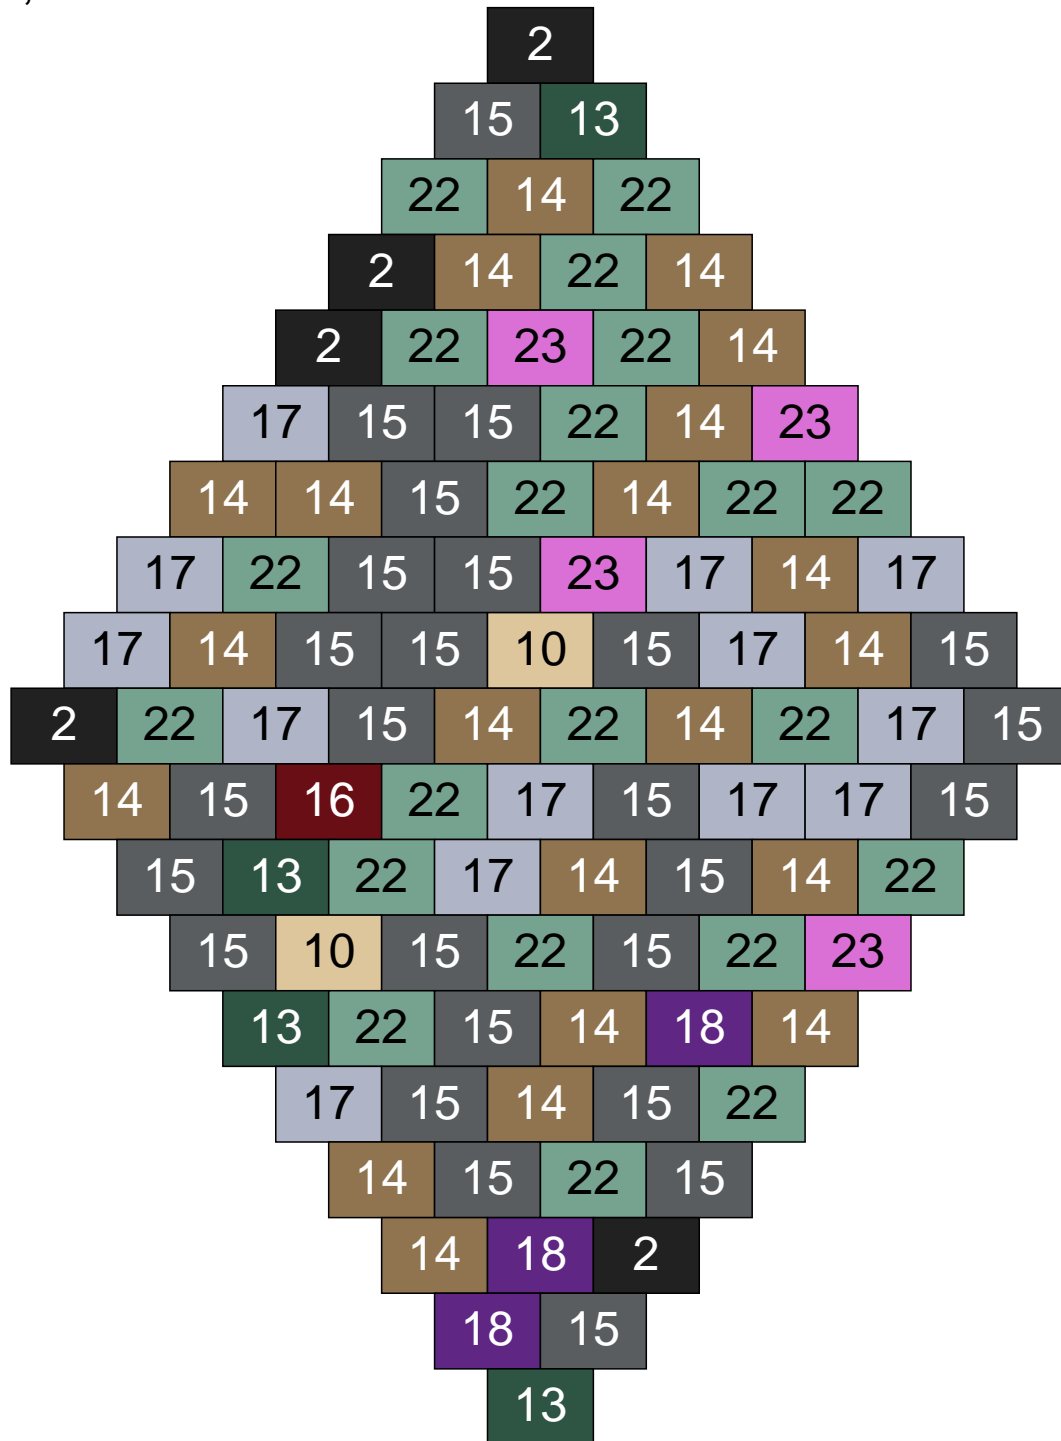

Ligne 21, Colonne 4

Couleur	Quantité
2 Noir	5
10 Beige clair	2
13 Vert foncé	4
14 Beige foncé	21
15 Gris foncé	26
16 Rouge foncé	1
17 Gris clair	13
18 Violet foncé	3
22 Vert sable	21
23 Violet clair	4