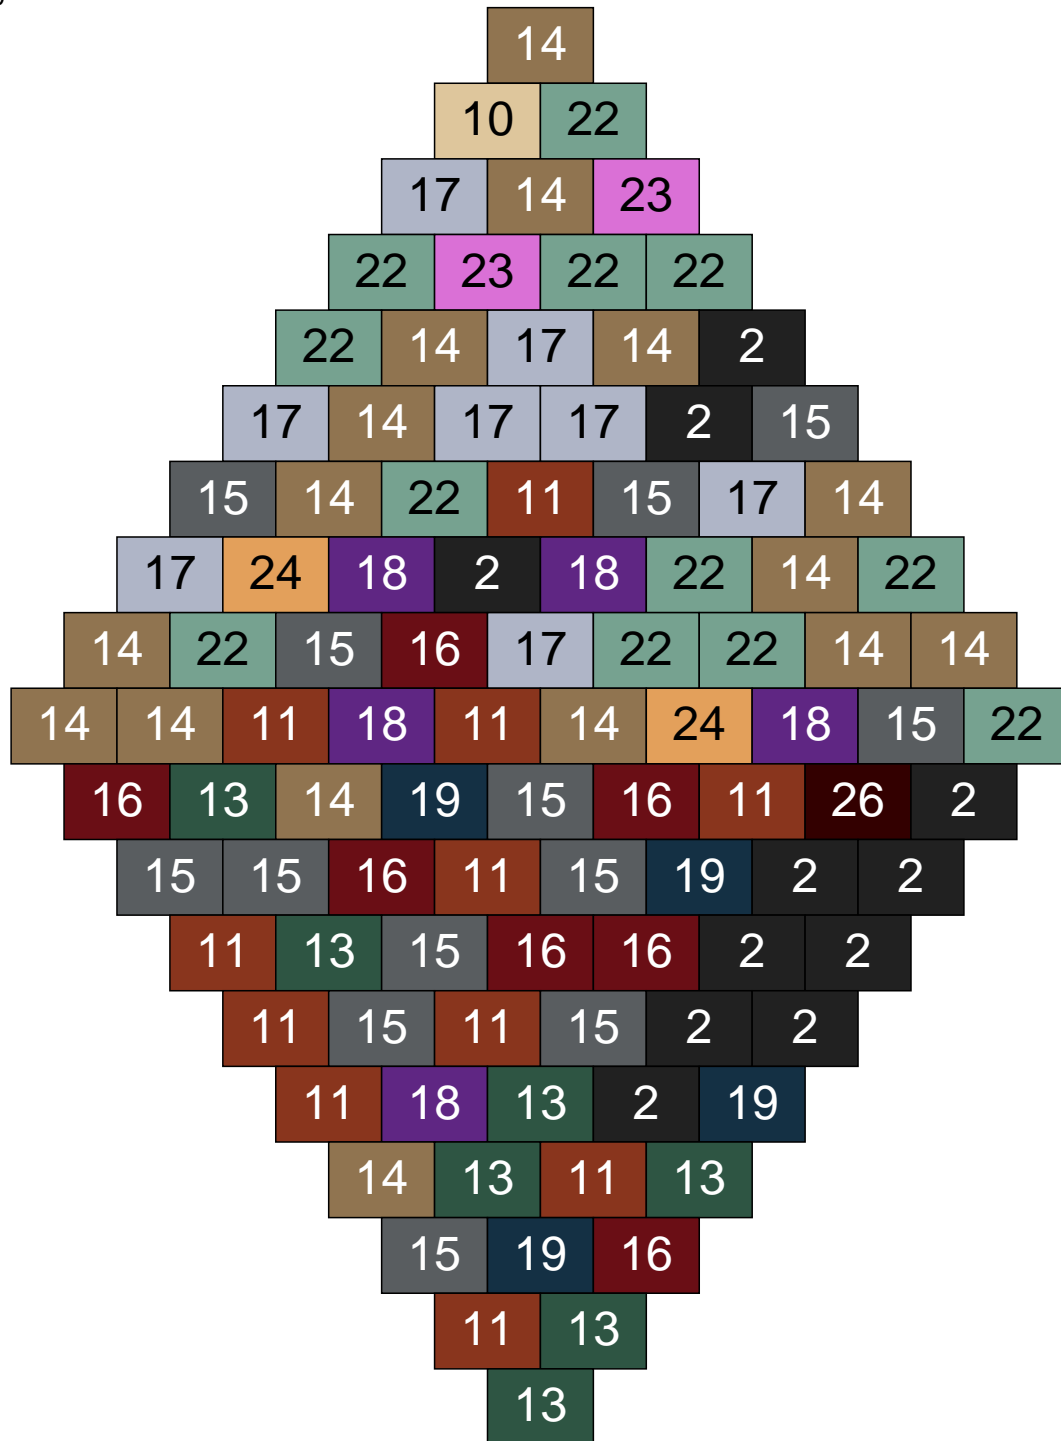

Ligne 6, Colonne 12

Couleur	Quantité	Couleur	Quantité
2 Noir	11	22 Vert sable	12
10 Beige clair	1	23 Violet clair	2
11 Marron	11	24 Caramel	2
13 Vert foncé	7	26 Marron foncé	1
14 Beige foncé	16		
15 Gris foncé	13		
16 Rouge foncé	7		
17 Gris clair	8		
18 Violet foncé	5		
19 Bleu foncé	4