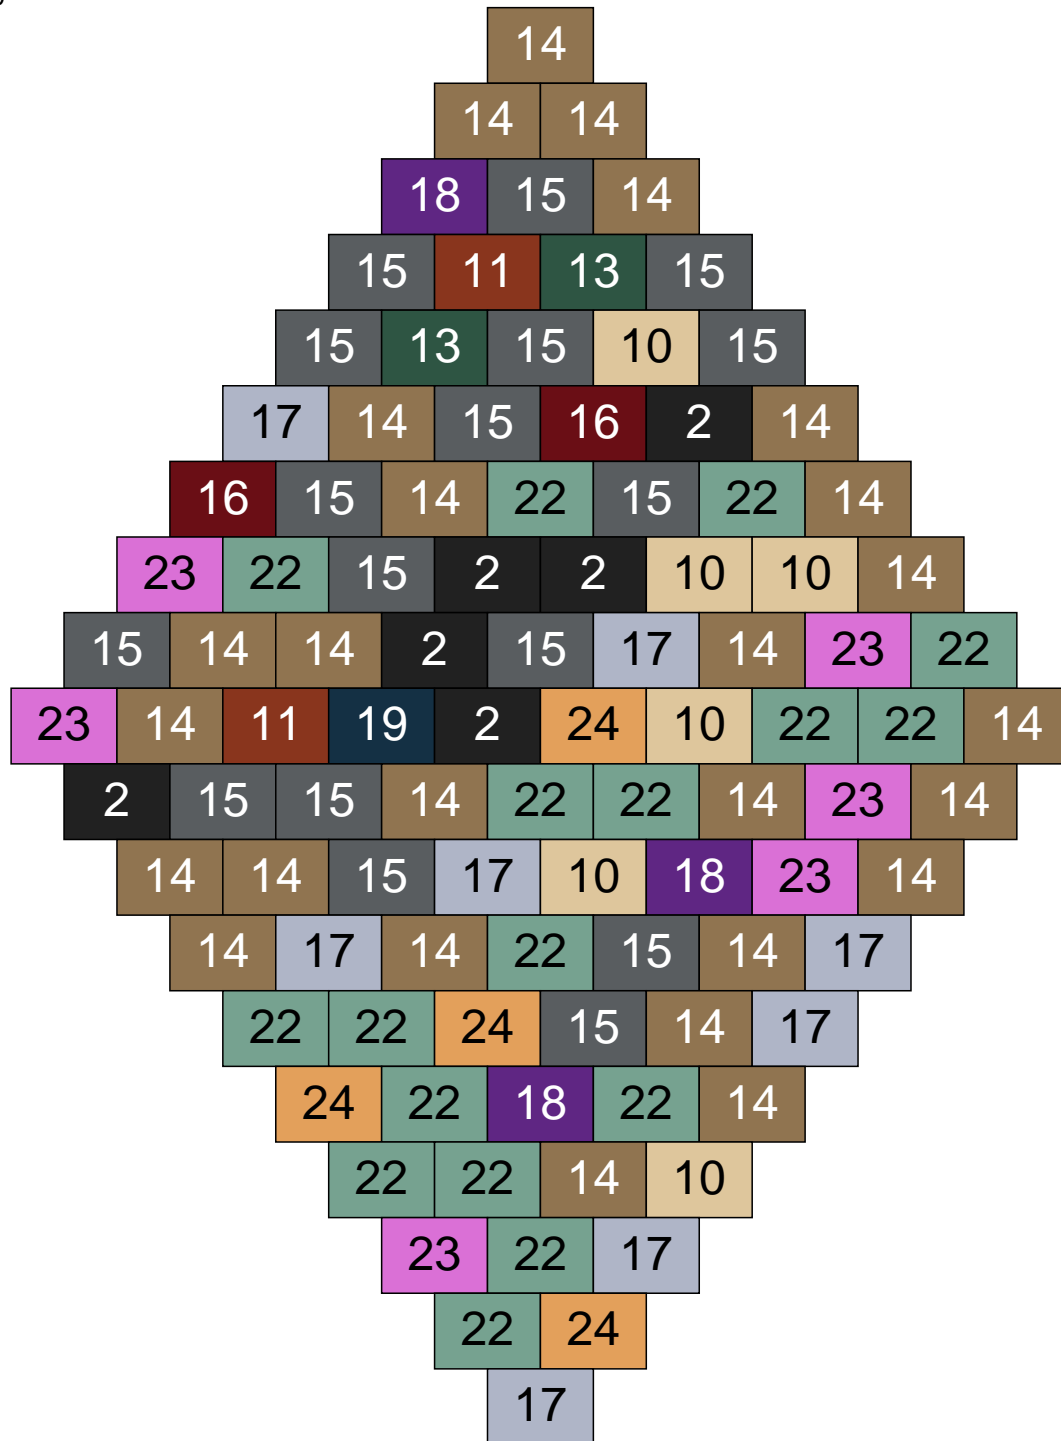

Ligne 4, Colonne 10

Couleur	Quantité	Couleur	Quantité
2 Noir	6	22 Vert sable	17
10 Beige clair	6	23 Violet clair	6
11 Marron	2	24 Caramel	4
13 Vert foncé	2		
14 Beige foncé	26		
15 Gris foncé	17		
16 Rouge foncé	2		
17 Gris clair	8		
18 Violet foncé	3		
19 Bleu foncé	1