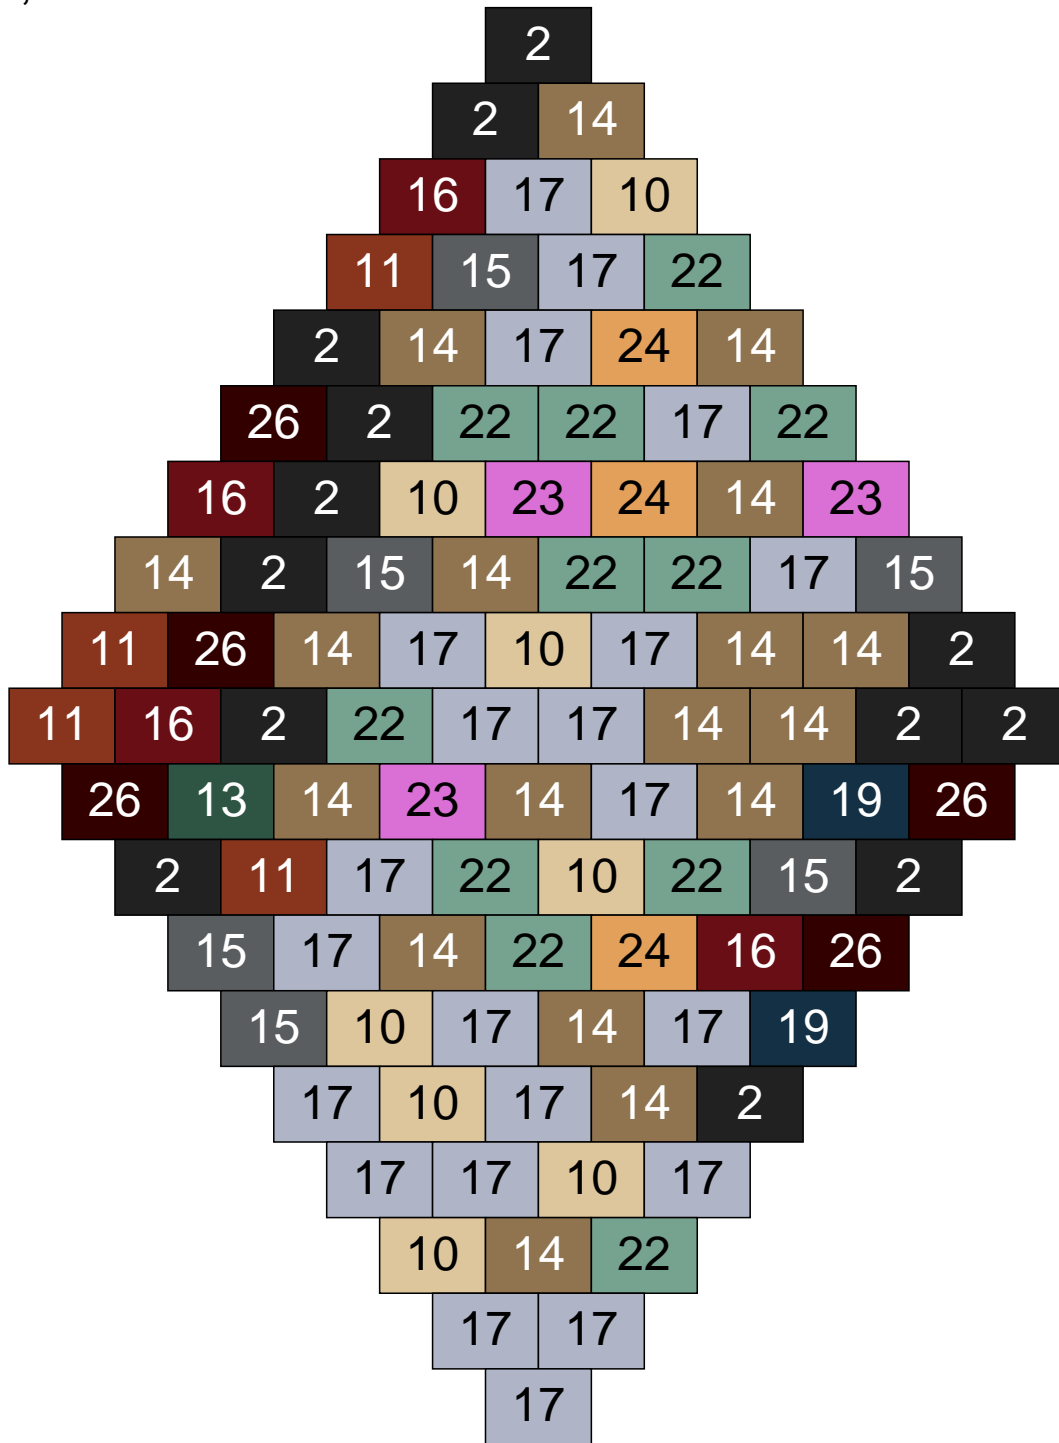

Ligne 15, Colonne 3

Couleur	Quantité	Couleur	Quantité
2 Noir	13	23 Violet clair	3
10 Beige clair	8	24 Caramel	3
11 Marron	4	26 Marron foncé	5
13 Vert foncé	1		
14 Beige foncé	18		
15 Gris foncé	6		
16 Rouge foncé	4		
17 Gris clair	22		
19 Bleu foncé	2		
22 Vert sable	11