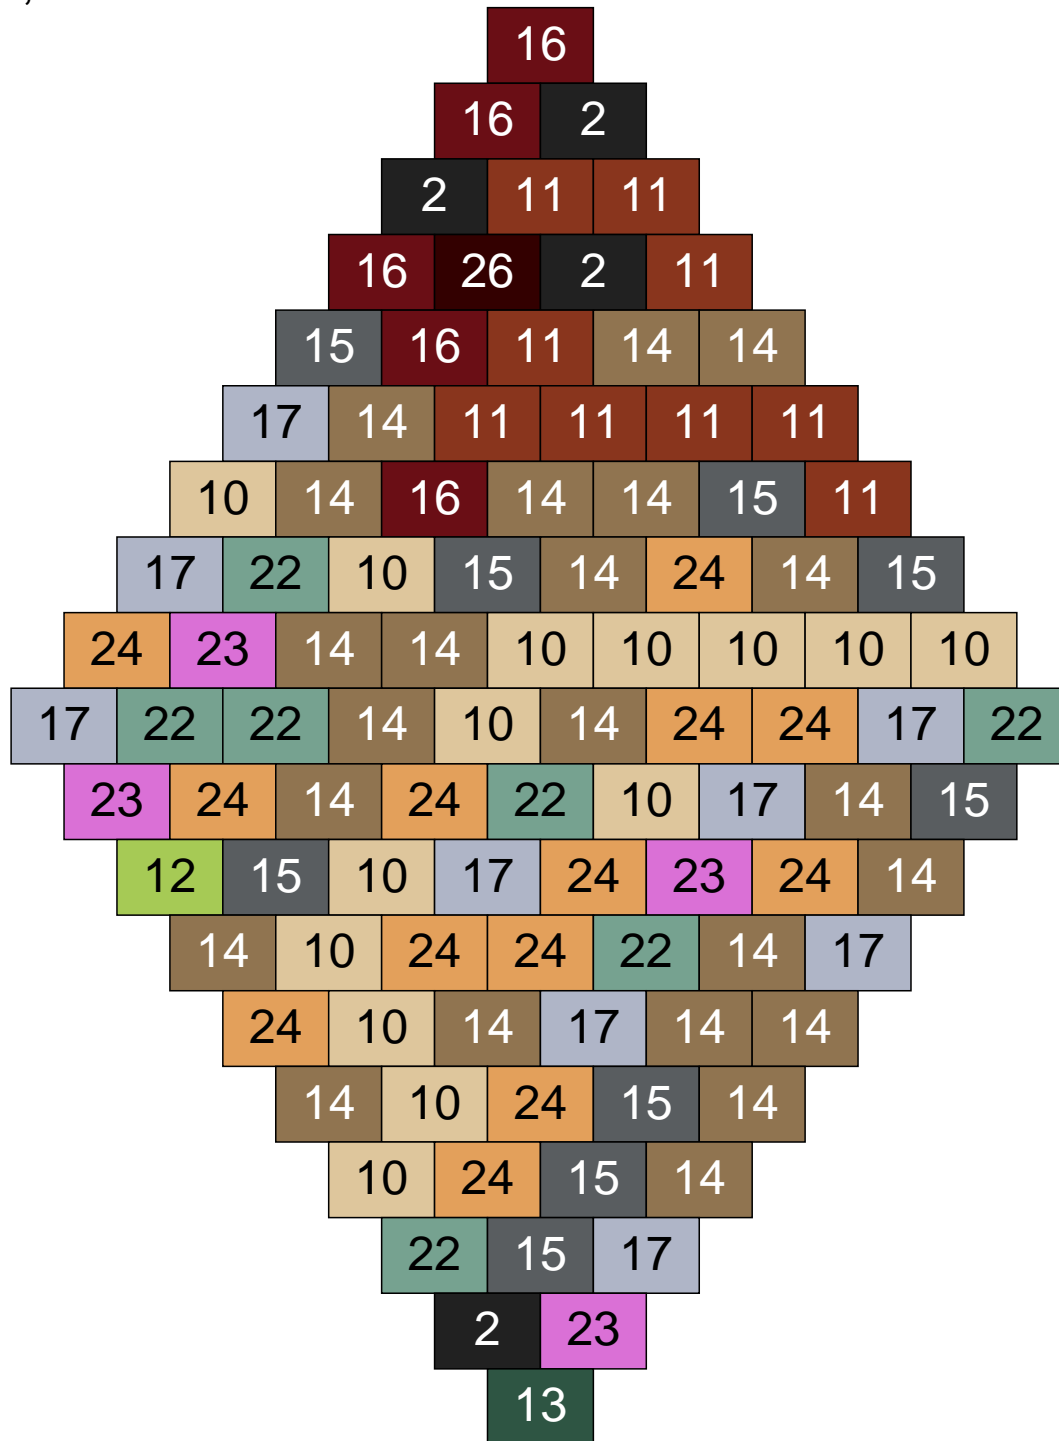

Ligne 19, Colonne 13

Couleur	Quantité	Couleur	Quantité
2 Noir	4	23 Violet clair	4
10 Beige clair	14	24 Caramel	13
11 Marron	9	26 Marron foncé	1
12 Vert fluo	1		
13 Vert foncé	1		
14 Beige foncé	23		
15 Gris foncé	9		
16 Rouge foncé	5		
17 Gris clair	9		
22 Vert sable	7