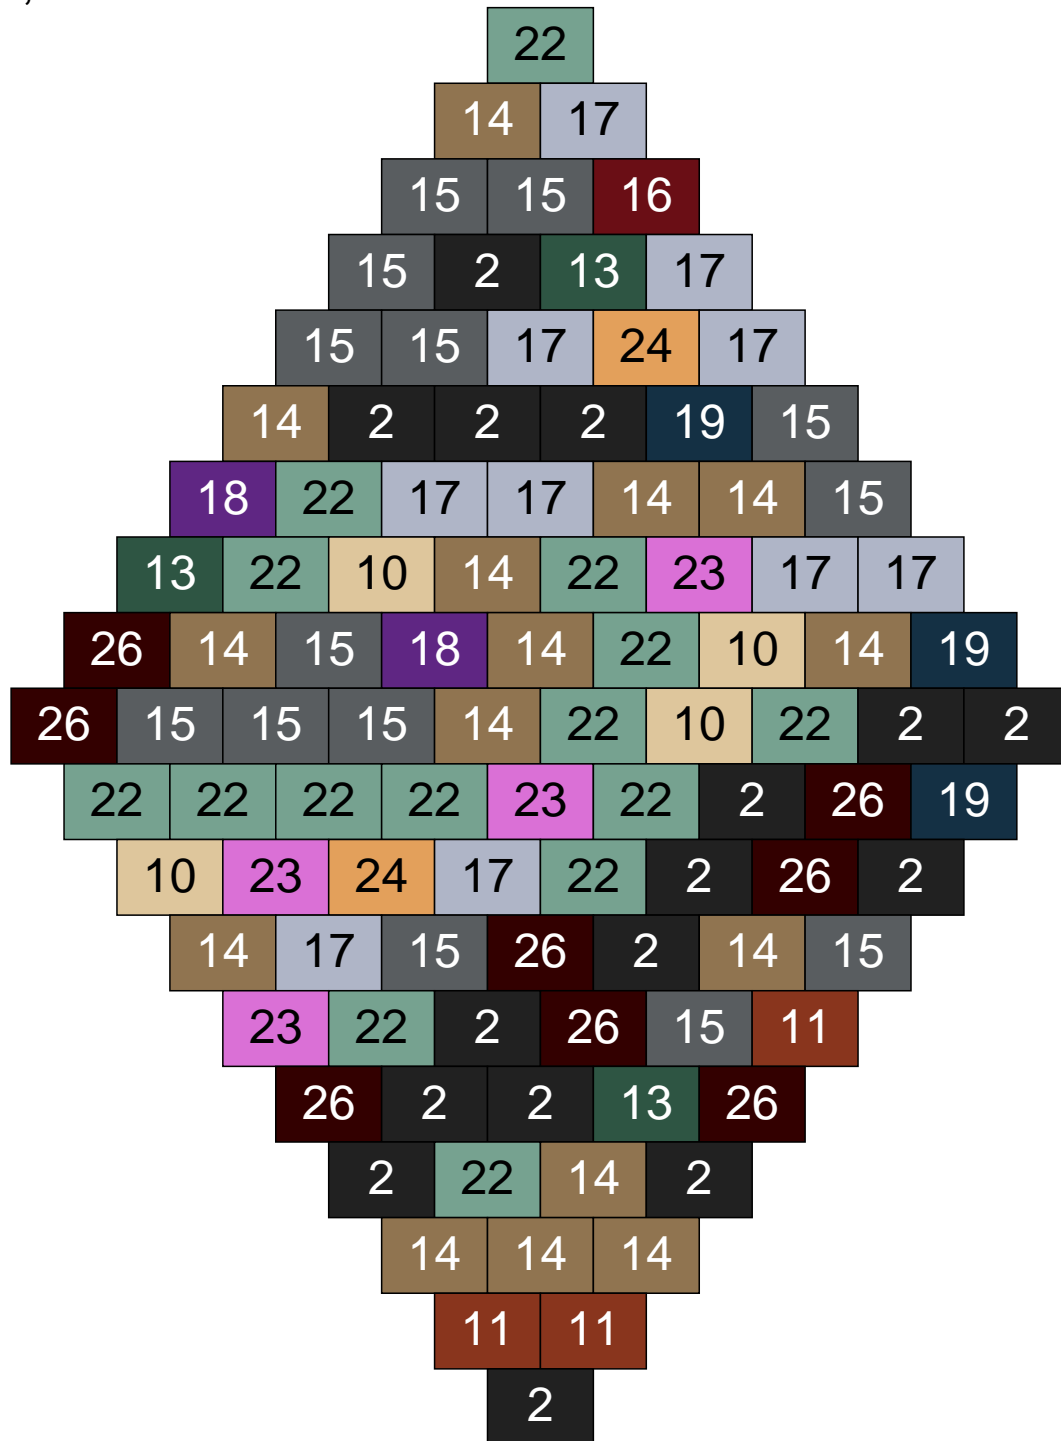

Ligne 20, Colonne 5

Couleur	Quantité	Couleur	Quantité
2 Noir	16	22 Vert sable	15
10 Beige clair	4	23 Violet clair	4
11 Marron	3	24 Caramel	2
13 Vert foncé	3	26 Marron foncé	8
14 Beige foncé	15		
15 Gris foncé	14		
16 Rouge foncé	1		
17 Gris clair	10		
18 Violet foncé	2		
19 Bleu foncé	3