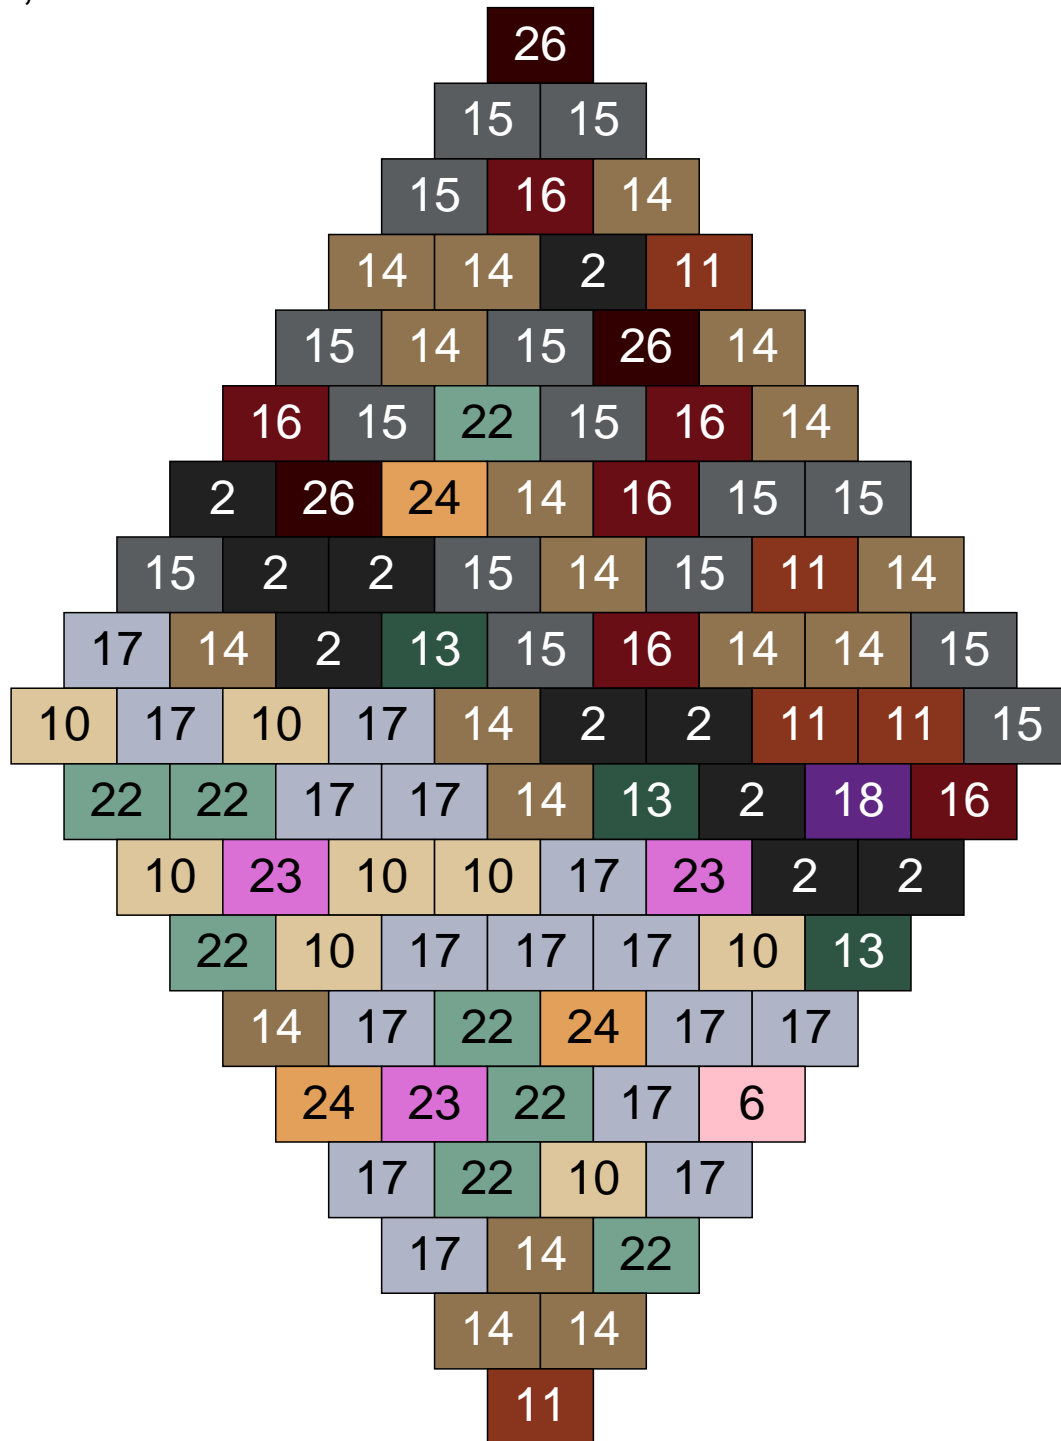

Ligne 19, Colonne 9

Couleur	Quantité	Couleur	Quantité
2 Noir	10	22 Vert sable	8
6 Rose	1	23 Violet clair	3
10 Beige clair	8	24 Caramel	3
11 Marron	5	26 Marron foncé	3
13 Vert foncé	3		
14 Beige foncé	18		
15 Gris foncé	15		
16 Rouge foncé	6		
17 Gris clair	16		
18 Violet foncé	1