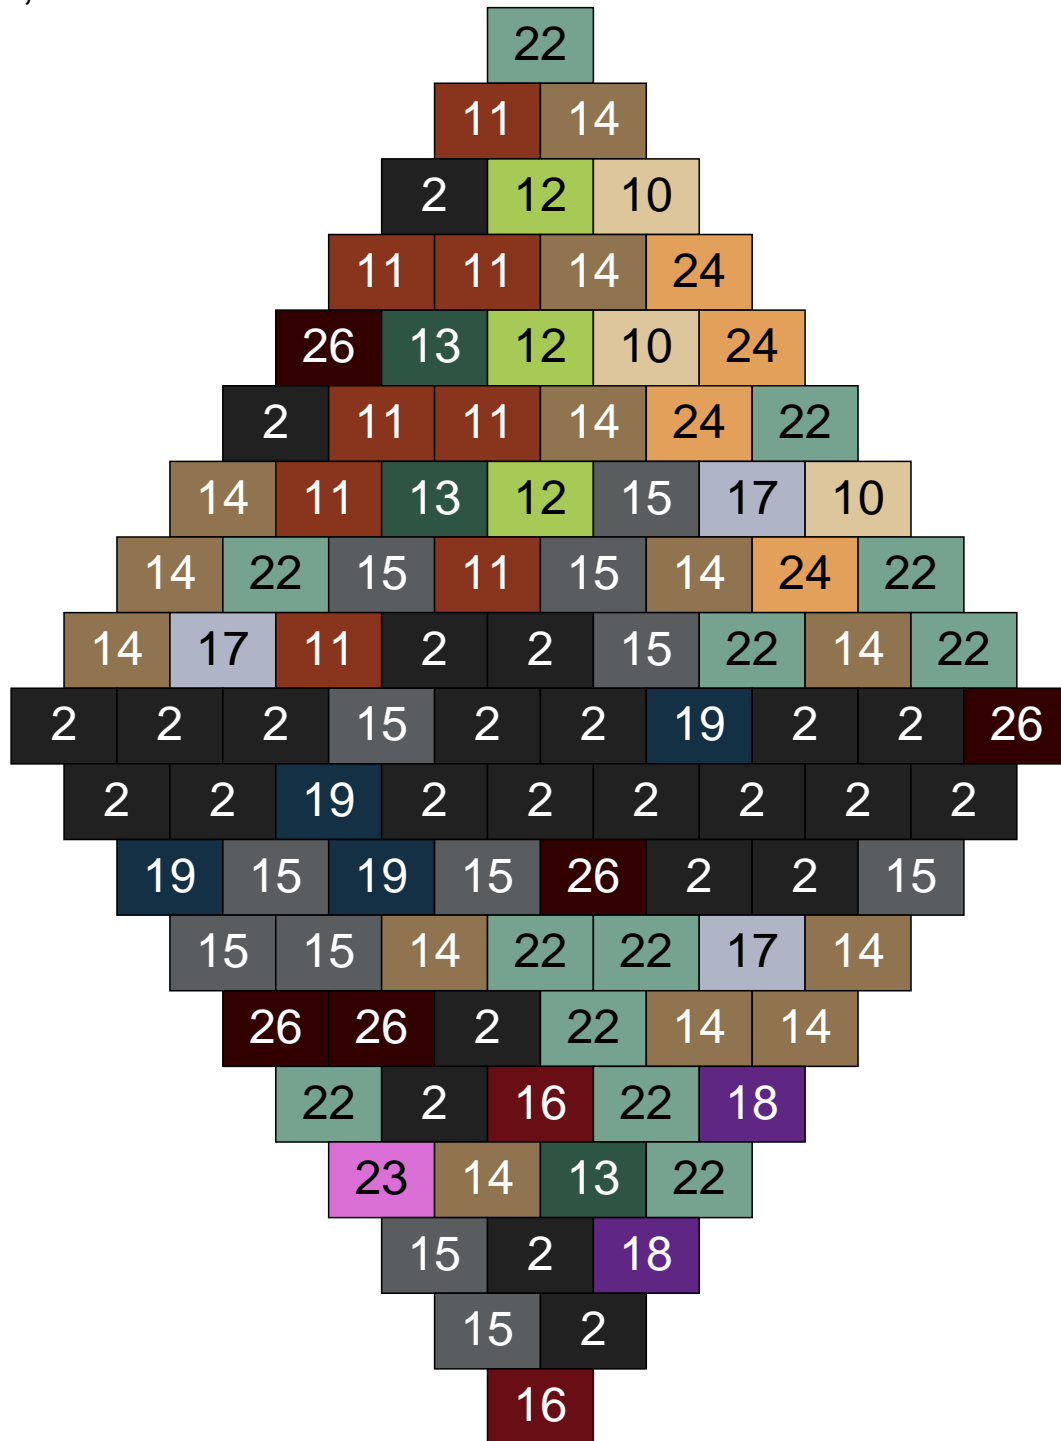

Ligne 22, Colonne 11

Couleur	Quantité	Couleur	Quantité
2 Noir	25	19 Bleu foncé	4
10 Beige clair	3	22 Vert sable	12
11 Marron	8	23 Violet clair	1
12 Vert fluo	3	24 Caramel	4
13 Vert foncé	3	26 Marron foncé	5
14 Beige foncé	13		
15 Gris foncé	12		
16 Rouge foncé	2		
17 Gris clair	3		
18 Violet foncé	2