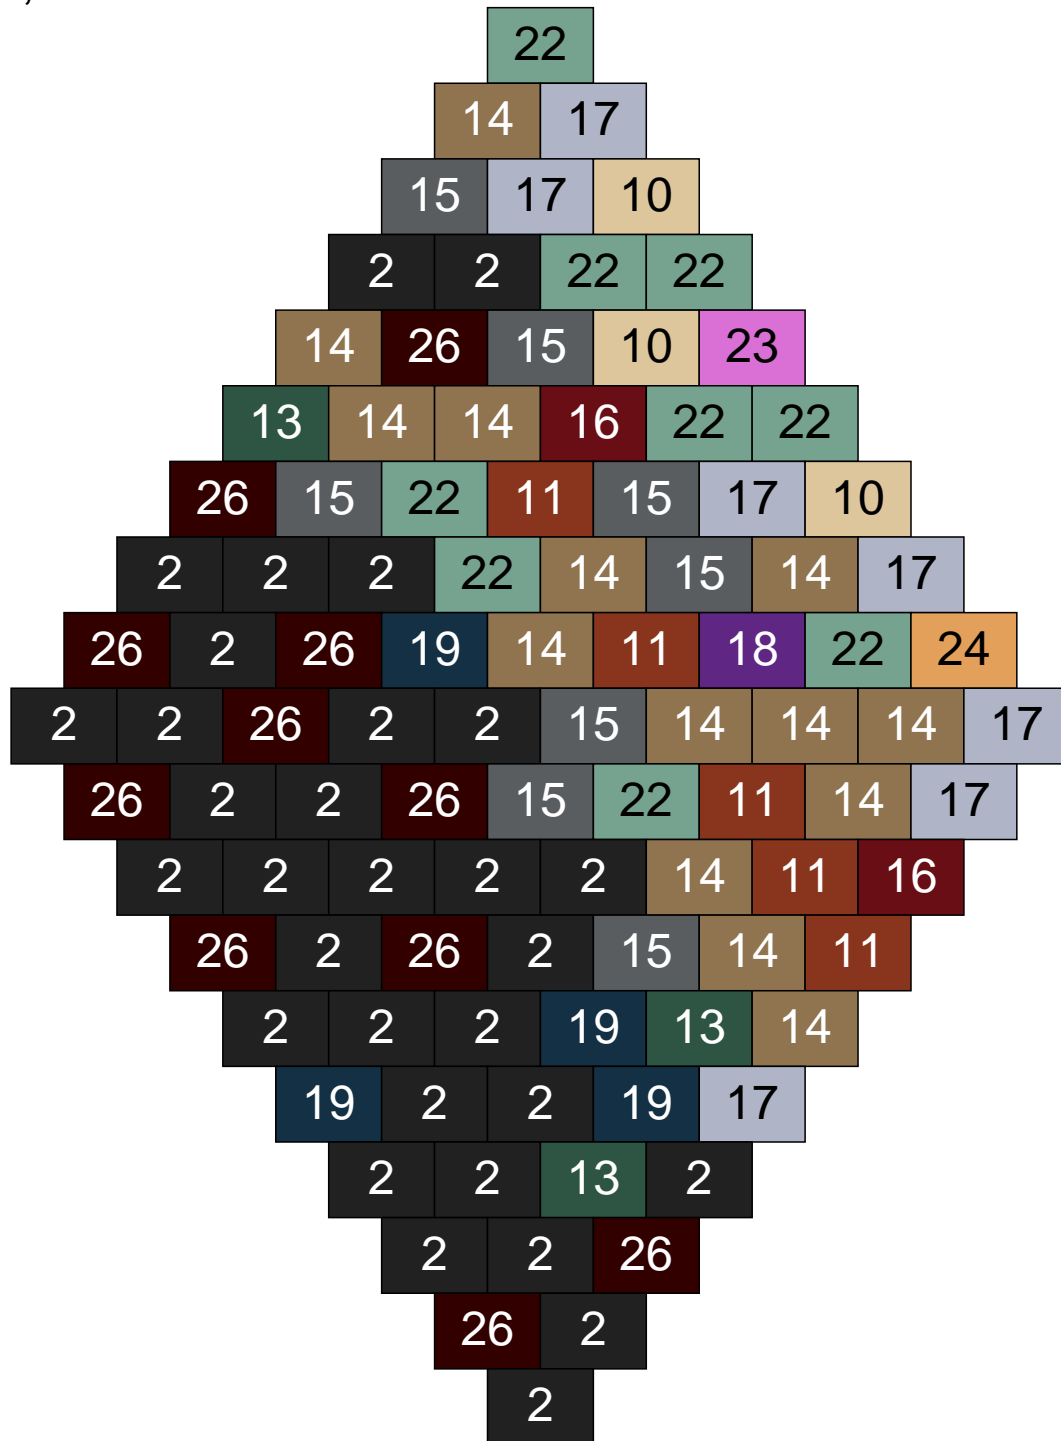

Ligne 20, Colonne 12

Couleur	Quantité	Couleur	Quantité
2 Noir	31	22 Vert sable	9
10 Beige clair	3	23 Violet clair	1
11 Marron	5	24 Caramel	1
13 Vert foncé	3	26 Marron foncé	11
14 Beige foncé	14		
15 Gris foncé	8		
16 Rouge foncé	2		
17 Gris clair	7		
18 Violet foncé	1		
19 Bleu foncé	4