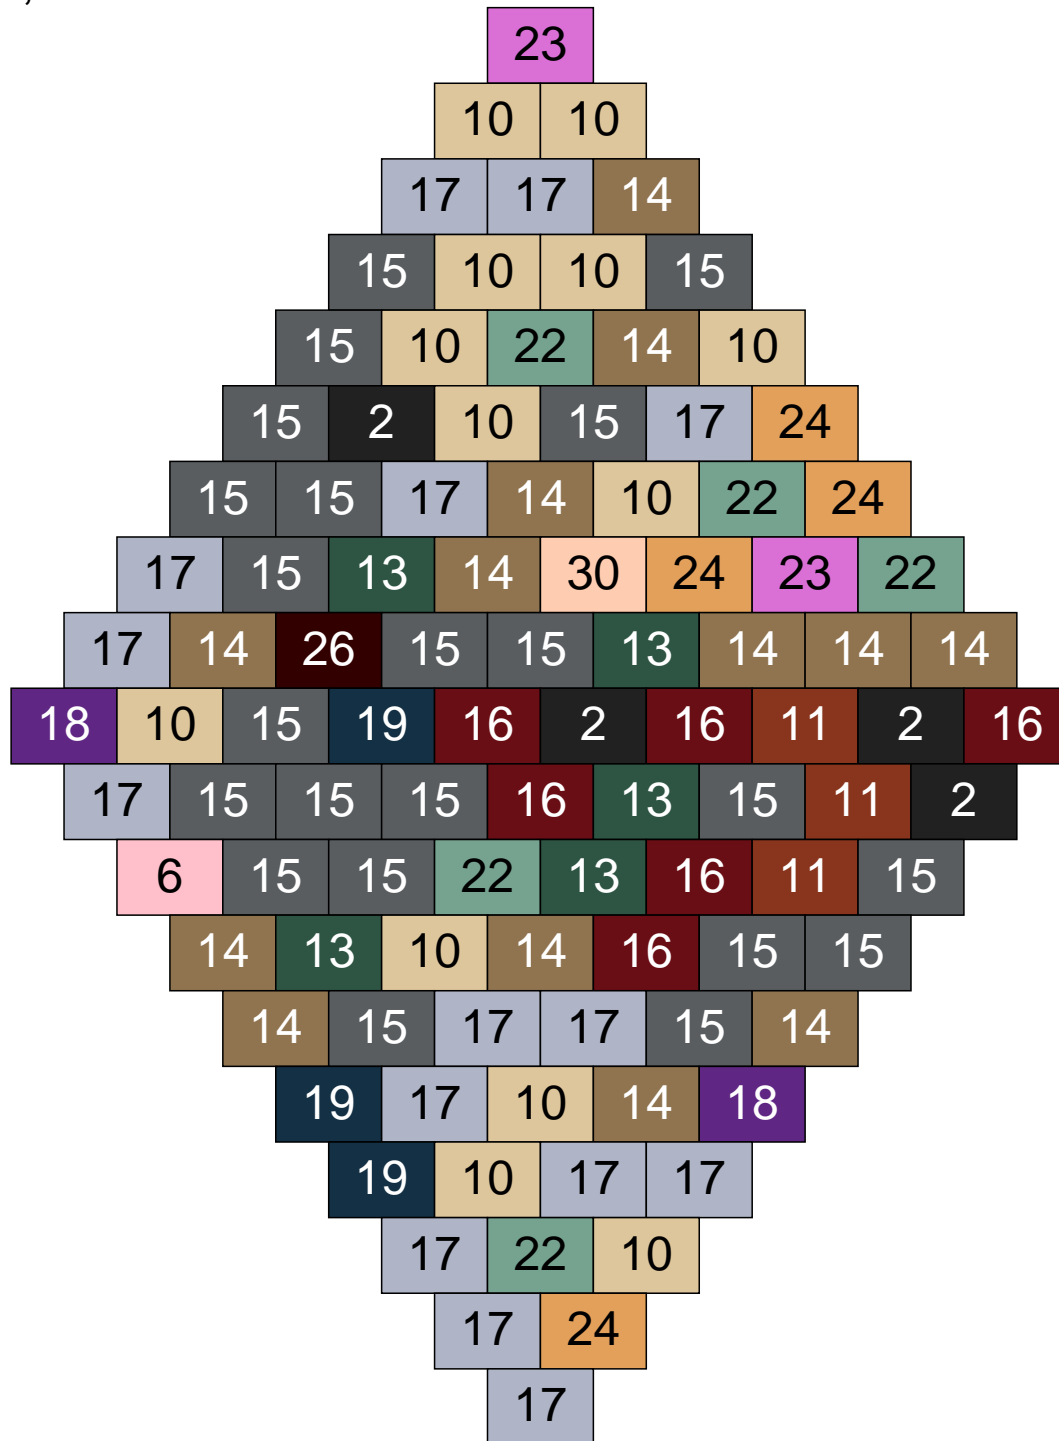

Ligne 12, Colonne 13

Couleur	Quantité	Couleur	Quantité
2 Noir	4	19 Bleu foncé	3
6 Rose	1	22 Vert sable	5
10 Beige clair	13	23 Violet clair	2
11 Marron	3	24 Caramel	4
13 Vert foncé	5	26 Marron foncé	1
14 Beige foncé	13	30 Chair	1
15 Gris foncé	22		
16 Rouge foncé	6		
17 Gris clair	15		
18 Violet foncé	2