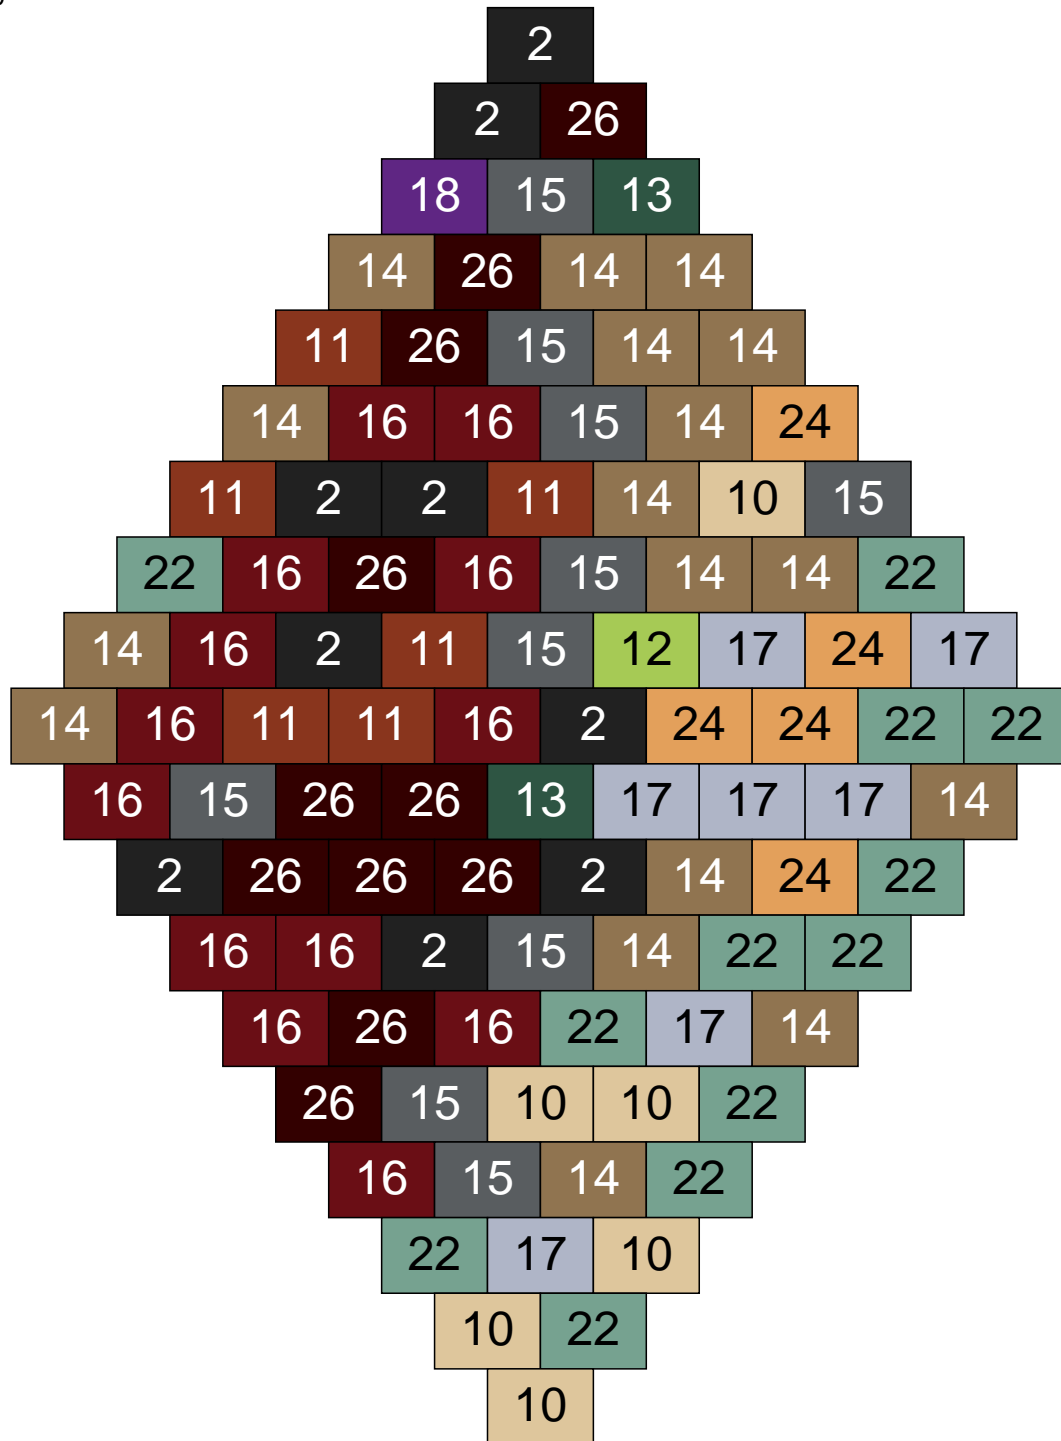

Ligne 2, Colonne 12

Couleur	Quantité	Couleur	Quantité
2 Noir	9	22 Vert sable	12
10 Beige clair	6	24 Caramel	5
11 Marron	6	26 Marron foncé	11
12 Vert fluo	1		
13 Vert foncé	2		
14 Beige foncé	17		
15 Gris foncé	10		
16 Rouge foncé	13		
17 Gris clair	7		
18 Violet foncé	1