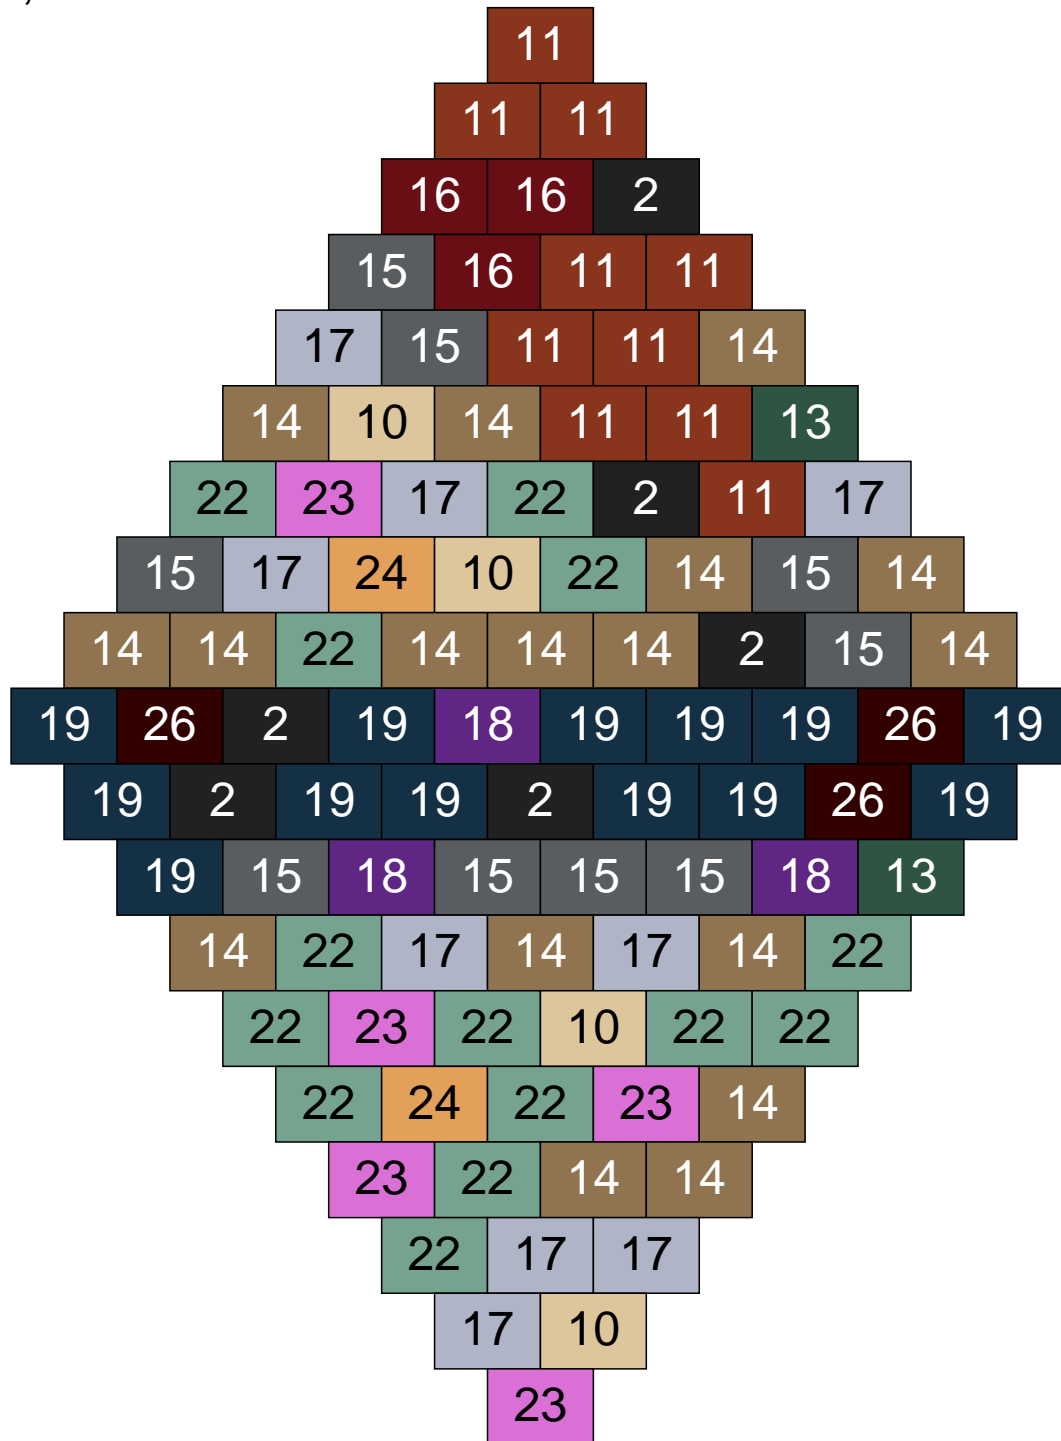

Ligne 22, Colonne 12

Couleur	Quantité	Couleur	Quantité
2 Noir	6	22 Vert sable	14
10 Beige clair	4	23 Violet clair	5
11 Marron	10	24 Caramel	2
13 Vert foncé	2	26 Marron foncé	3
14 Beige foncé	17		
15 Gris foncé	9		
16 Rouge foncé	3		
17 Gris clair	9		
18 Violet foncé	3		
19 Bleu foncé	13