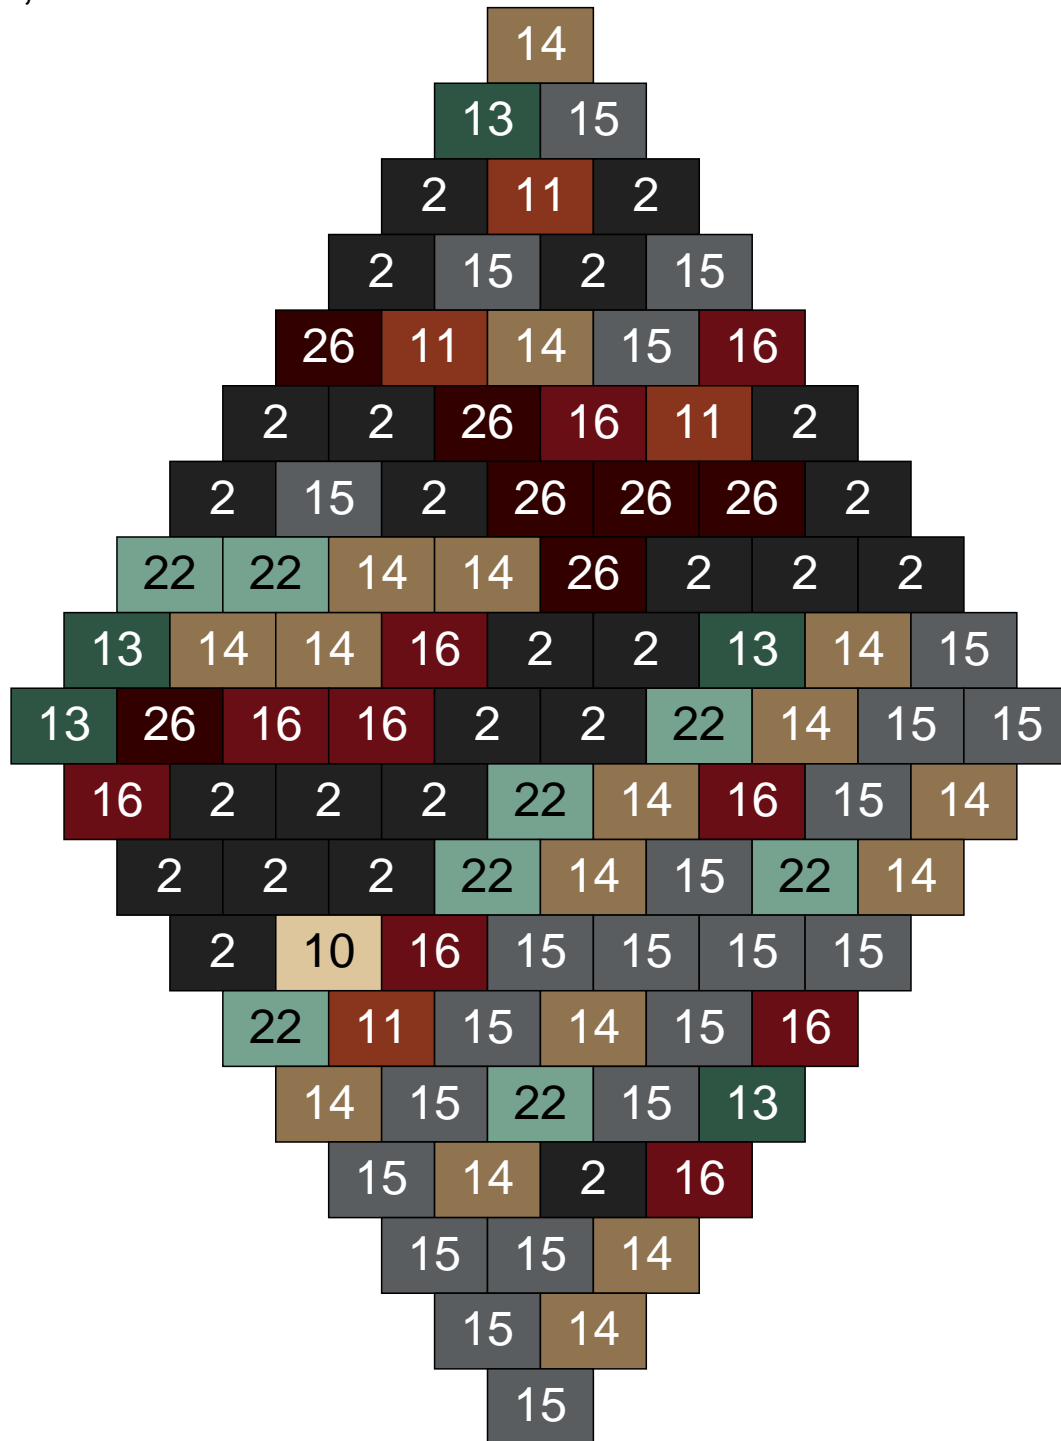

Ligne 19, Colonne 5

Couleur	Quantité
2 Noir	25
10 Beige clair	1
11 Marron	4
13 Vert foncé	5
14 Beige foncé	17
15 Gris foncé	23
16 Rouge foncé	10
22 Vert sable	8
26 Marron foncé	7