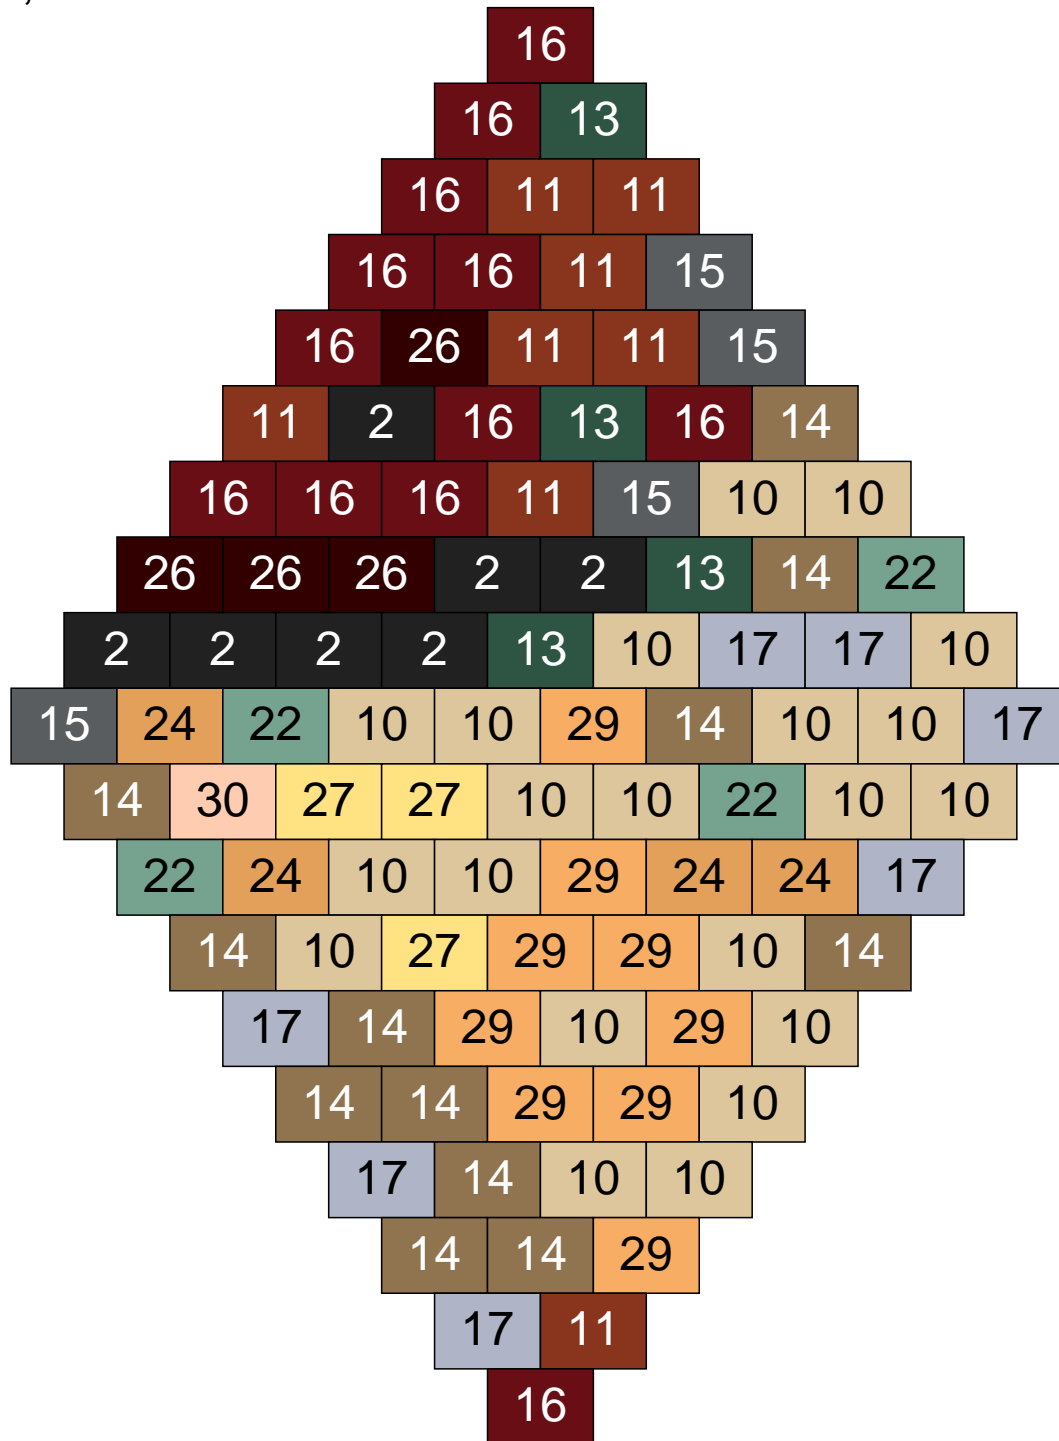

Ligne 11, Colonne 1

Couleur	Quantité	Couleur	Quantité
2 Noir	7	26 Marron foncé	4
10 Beige clair	21	27 Jaune clair	3
11 Marron	8	29 Orange clair	9
13 Vert foncé	4	30 Chair	1
14 Beige foncé	12		
15 Gris foncé	4		
16 Rouge foncé	12		
17 Gris clair	7		
22 Vert sable	4		
24 Caramel	4