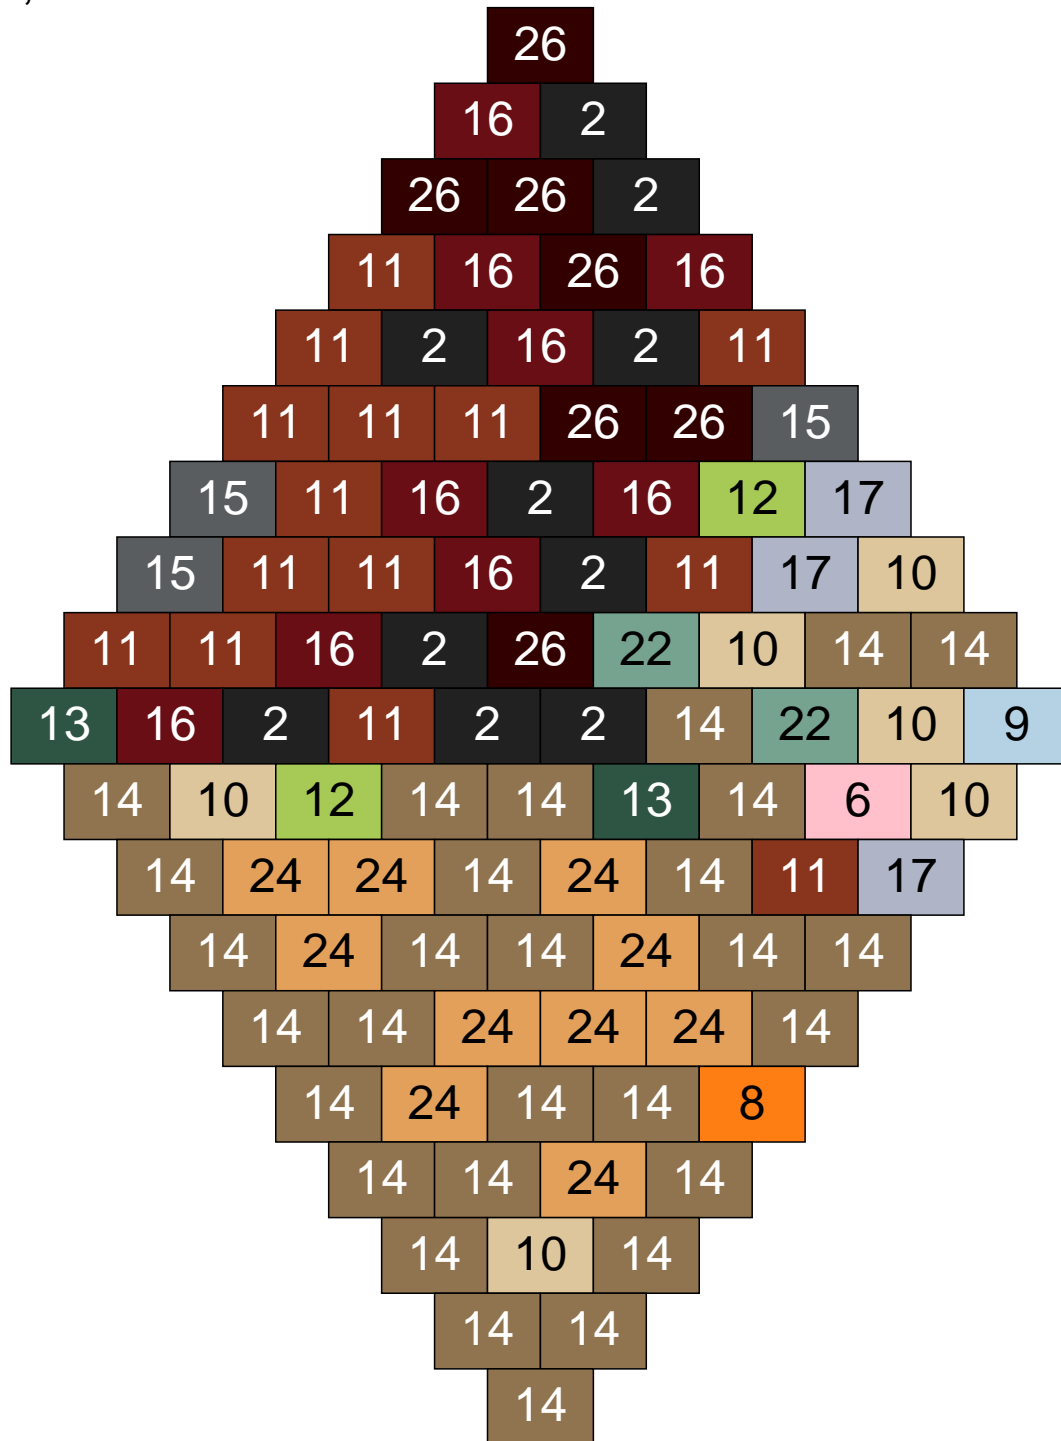

Ligne 13, Colonne 1

Couleur	Quantité	Couleur	Quantité
2 Noir	10	16 Rouge foncé	9
6 Rose	1	17 Gris clair	3
8 Orange	1	22 Vert sable	2
9 Bleu ciel	1	24 Caramel	10
10 Beige clair	6	26 Marron foncé	7
11 Marron	14		
12 Vert fluo	2		
13 Vert foncé	2		
14 Beige foncé	29		
15 Gris foncé	3