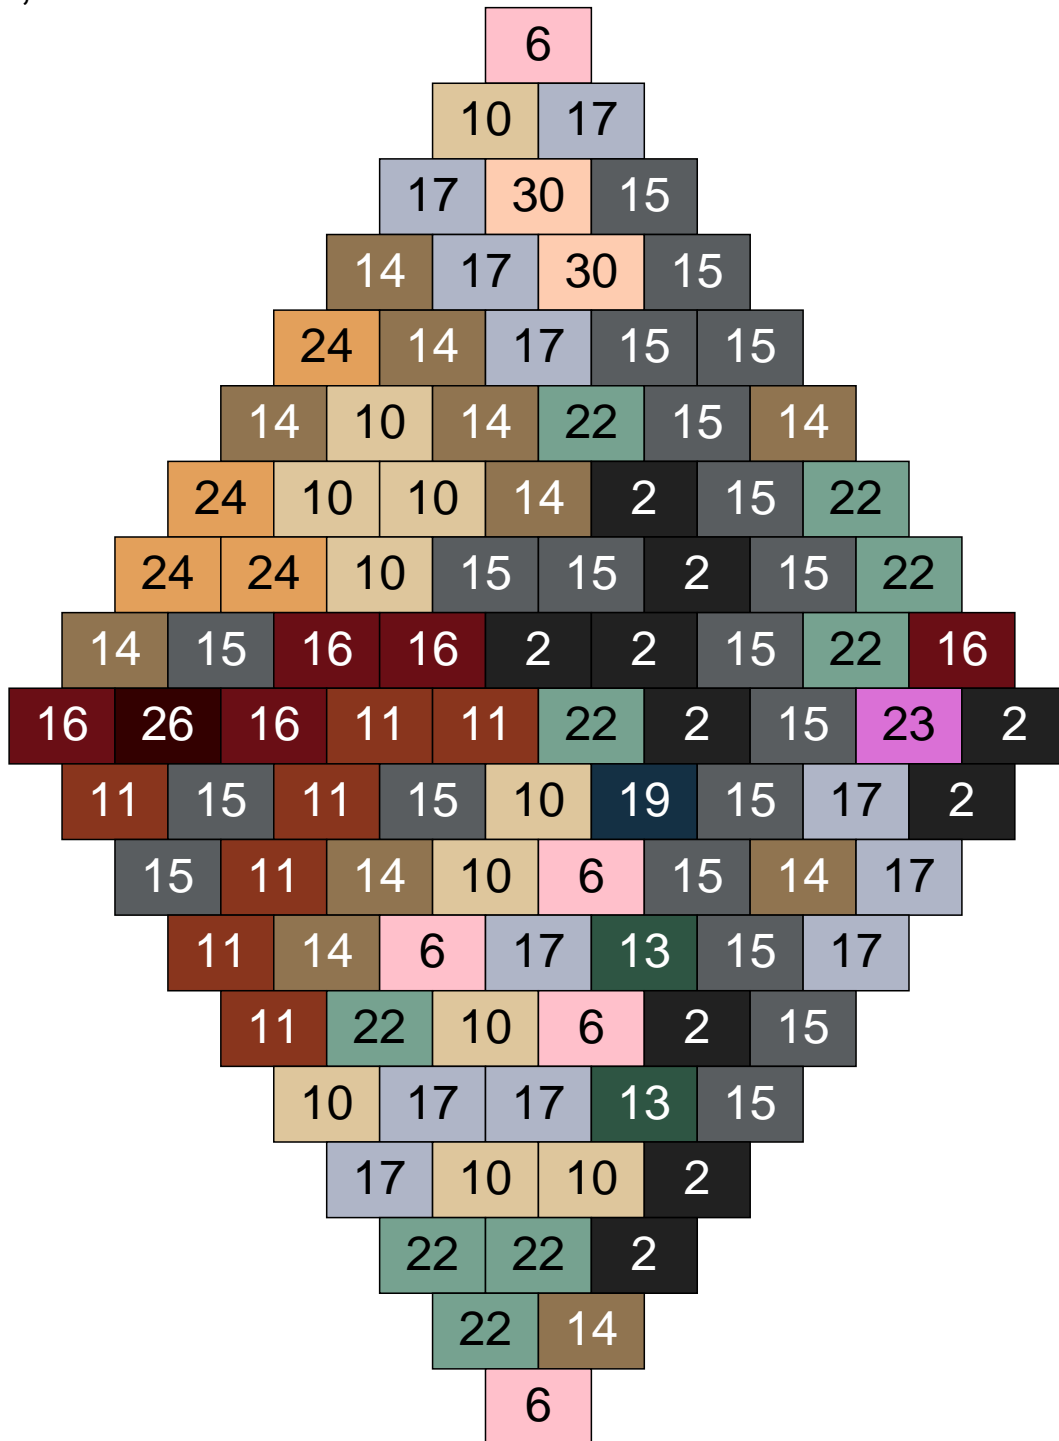

Ligne 12, Colonne 2

Couleur	Quantité	Couleur	Quantité
2 Noir	10	22 Vert sable	9
6 Rose	5	23 Violet clair	1
10 Beige clair	11	24 Caramel	4
11 Marron	7	26 Marron foncé	1
13 Vert foncé	2	30 Chair	2
14 Beige foncé	11		
15 Gris foncé	20		
16 Rouge foncé	5		
17 Gris clair	11		
19 Bleu foncé	1