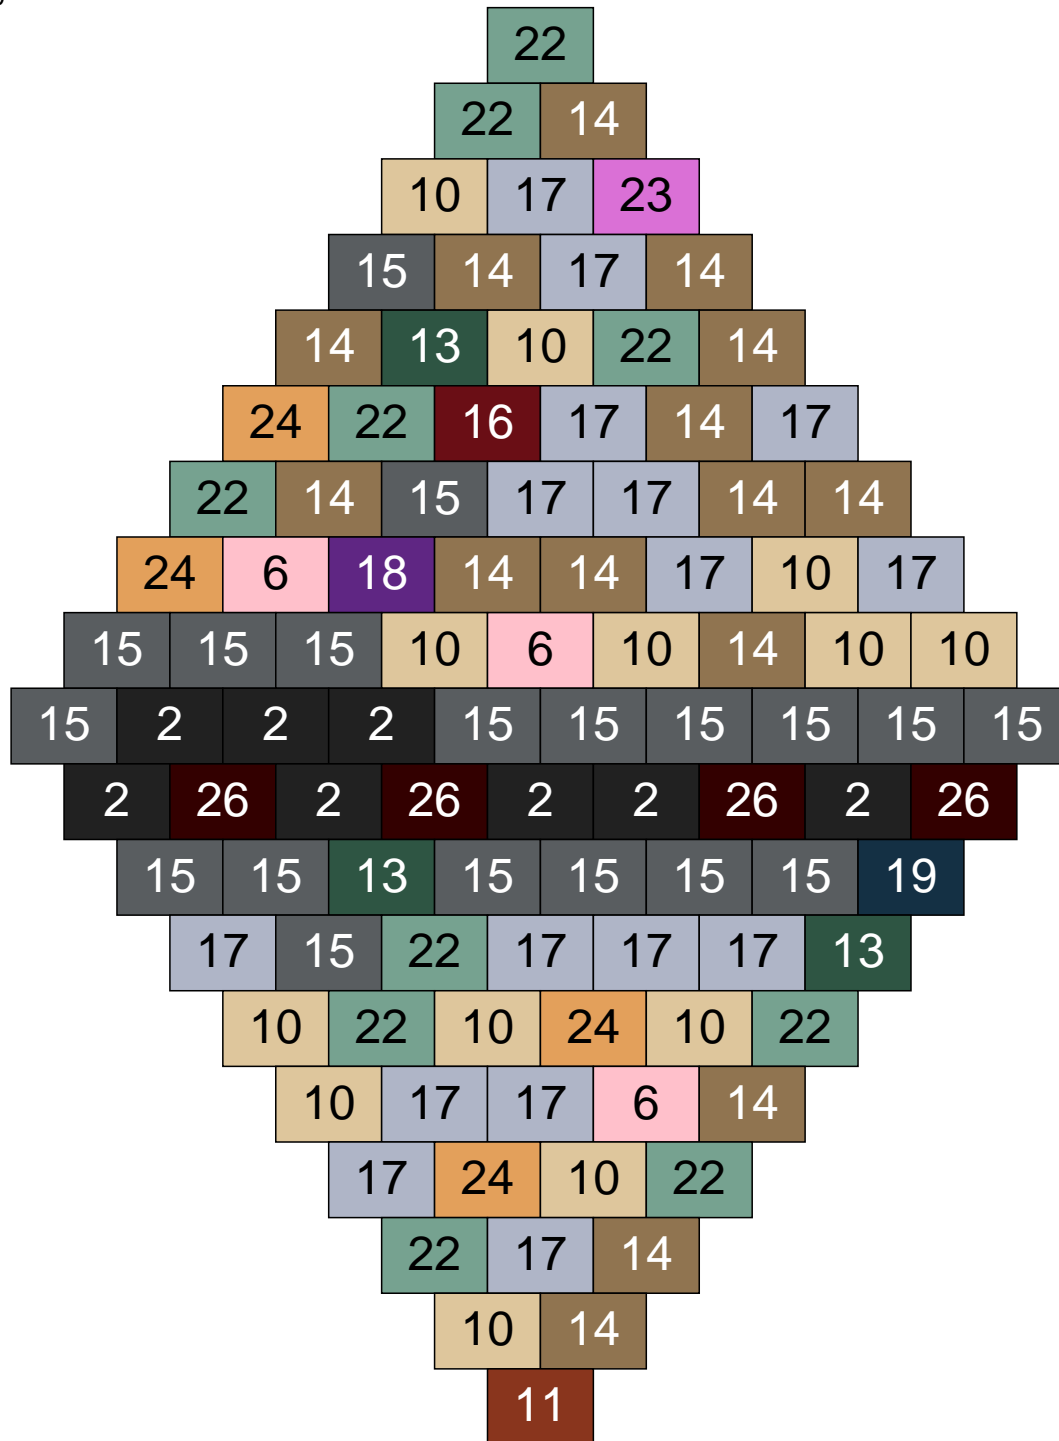

Ligne 3, Colonne 4

Couleur	Quantité	Couleur	Quantité
2 Noir	8	19 Bleu foncé	1
6 Rose	3	22 Vert sable	10
10 Beige clair	13	23 Violet clair	1
11 Marron	1	24 Caramel	4
13 Vert foncé	3	26 Marron foncé	4
14 Beige foncé	15		
15 Gris foncé	19		
16 Rouge foncé	1		
17 Gris clair	16		
18 Violet foncé	1