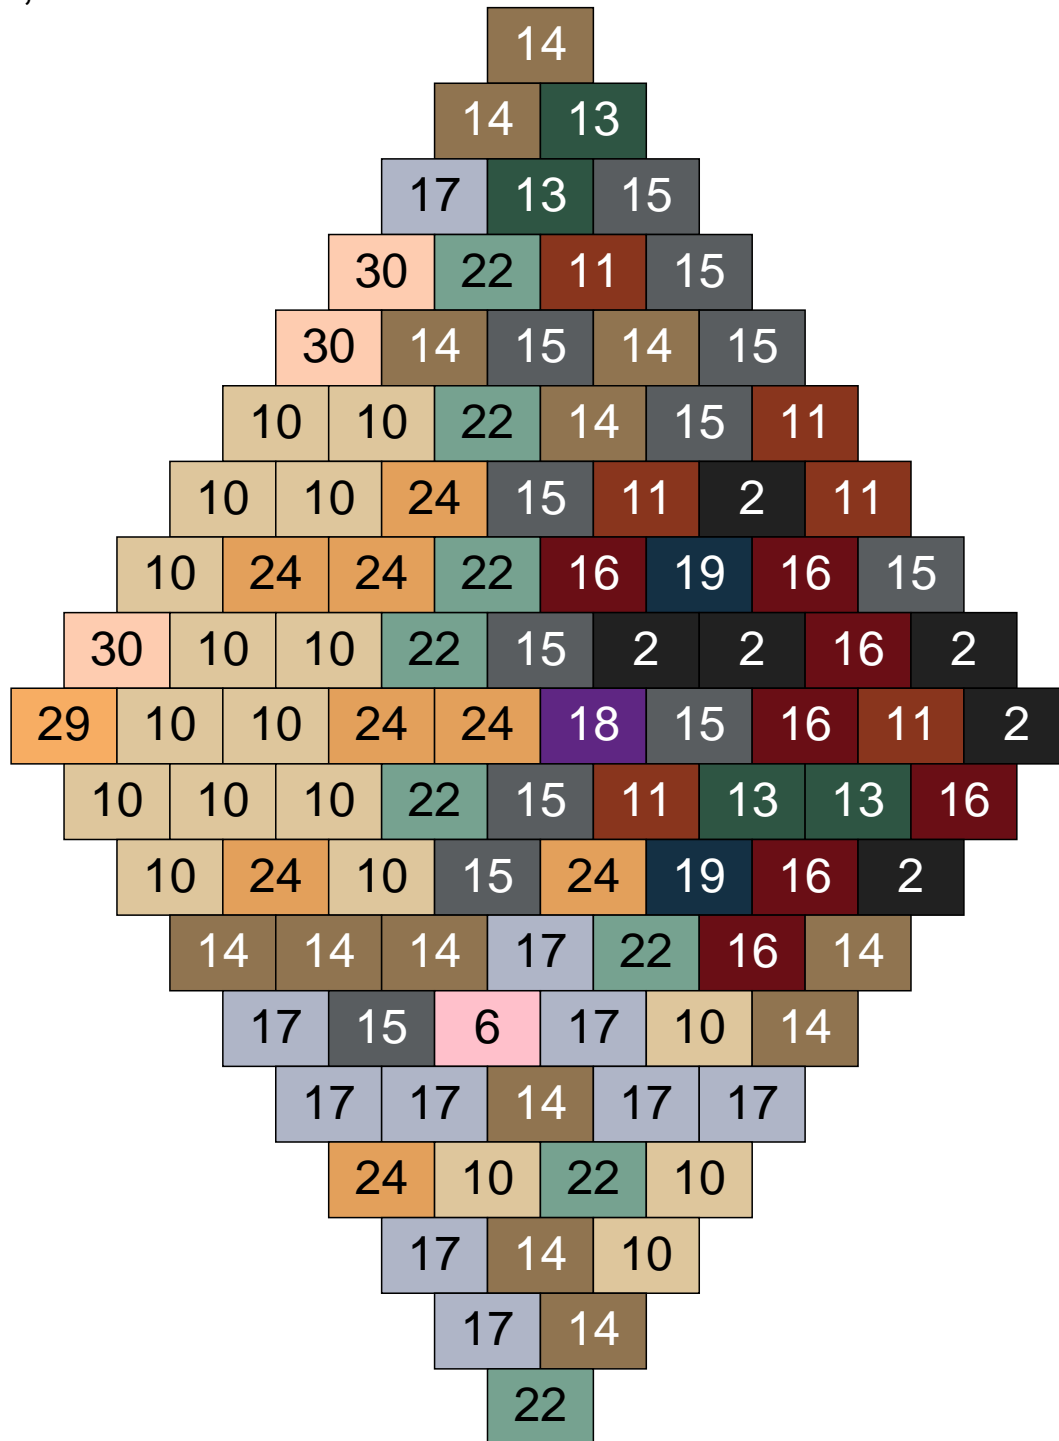

Ligne 23, Colonne 5

Couleur	Quantité	Couleur	Quantité
2 Noir	6	19 Bleu foncé	2
6 Rose	1	22 Vert sable	8
10 Beige clair	18	24 Caramel	8
11 Marron	6	29 Orange clair	1
13 Vert foncé	4	30 Chair	3
14 Beige foncé	13		
15 Gris foncé	12		
16 Rouge foncé	7		
17 Gris clair	10		
18 Violet foncé	1