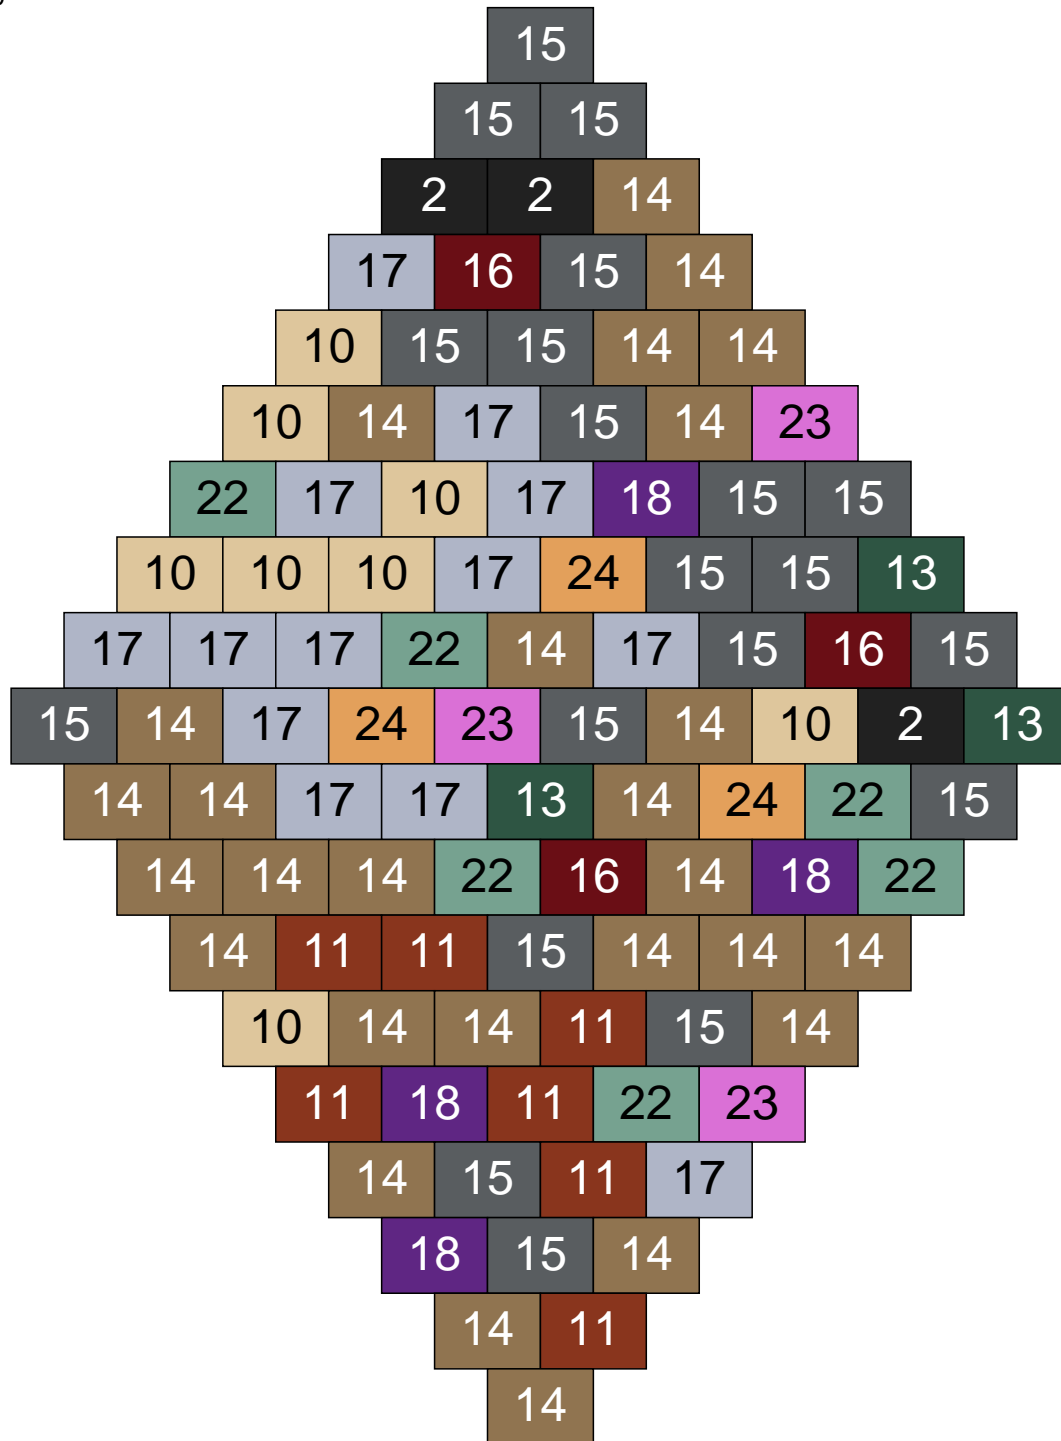

Ligne 6, Colonne 4

Couleur	Quantité	Couleur	Quantité
2 Noir	3	23 Violet clair	3
10 Beige clair	8	24 Caramel	3
11 Marron	7		
13 Vert foncé	3		
14 Beige foncé	27		
15 Gris foncé	20		
16 Rouge foncé	3		
17 Gris clair	13		
18 Violet foncé	4		
22 Vert sable	6