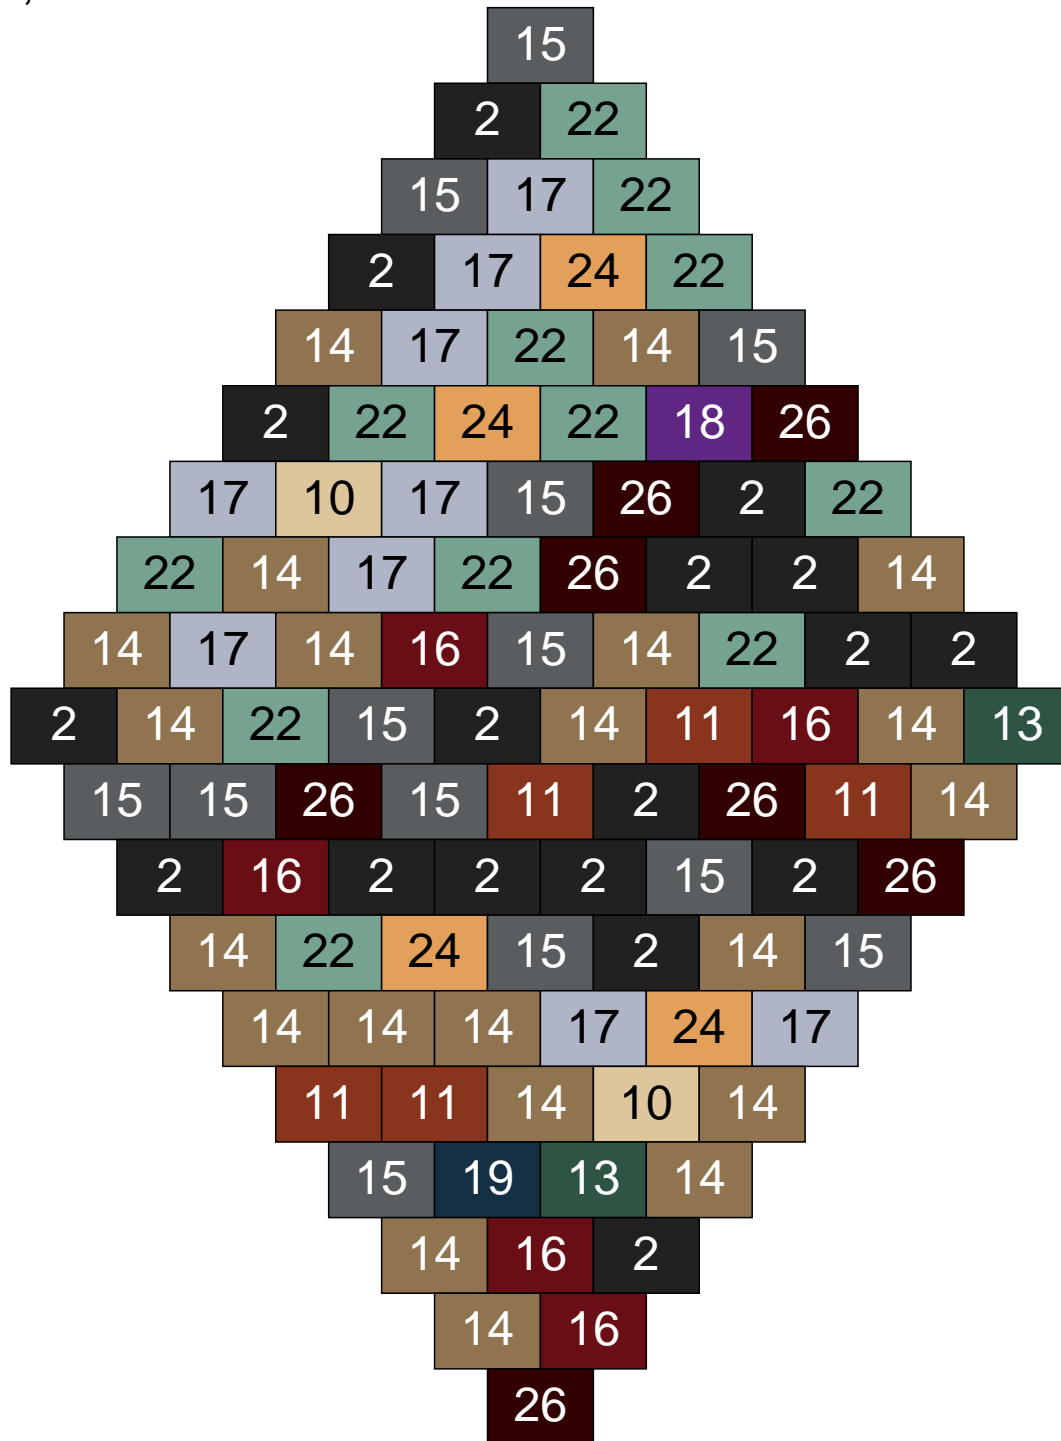

Ligne 19, Colonne 4

Couleur	Quantité	Couleur	Quantité
2 Noir	18	22 Vert sable	12
10 Beige clair	2	24 Caramel	4
11 Marron	5	26 Marron foncé	7
13 Vert foncé	2		
14 Beige foncé	21		
15 Gris foncé	13		
16 Rouge foncé	5		
17 Gris clair	9		
18 Violet foncé	1		
19 Bleu foncé	1