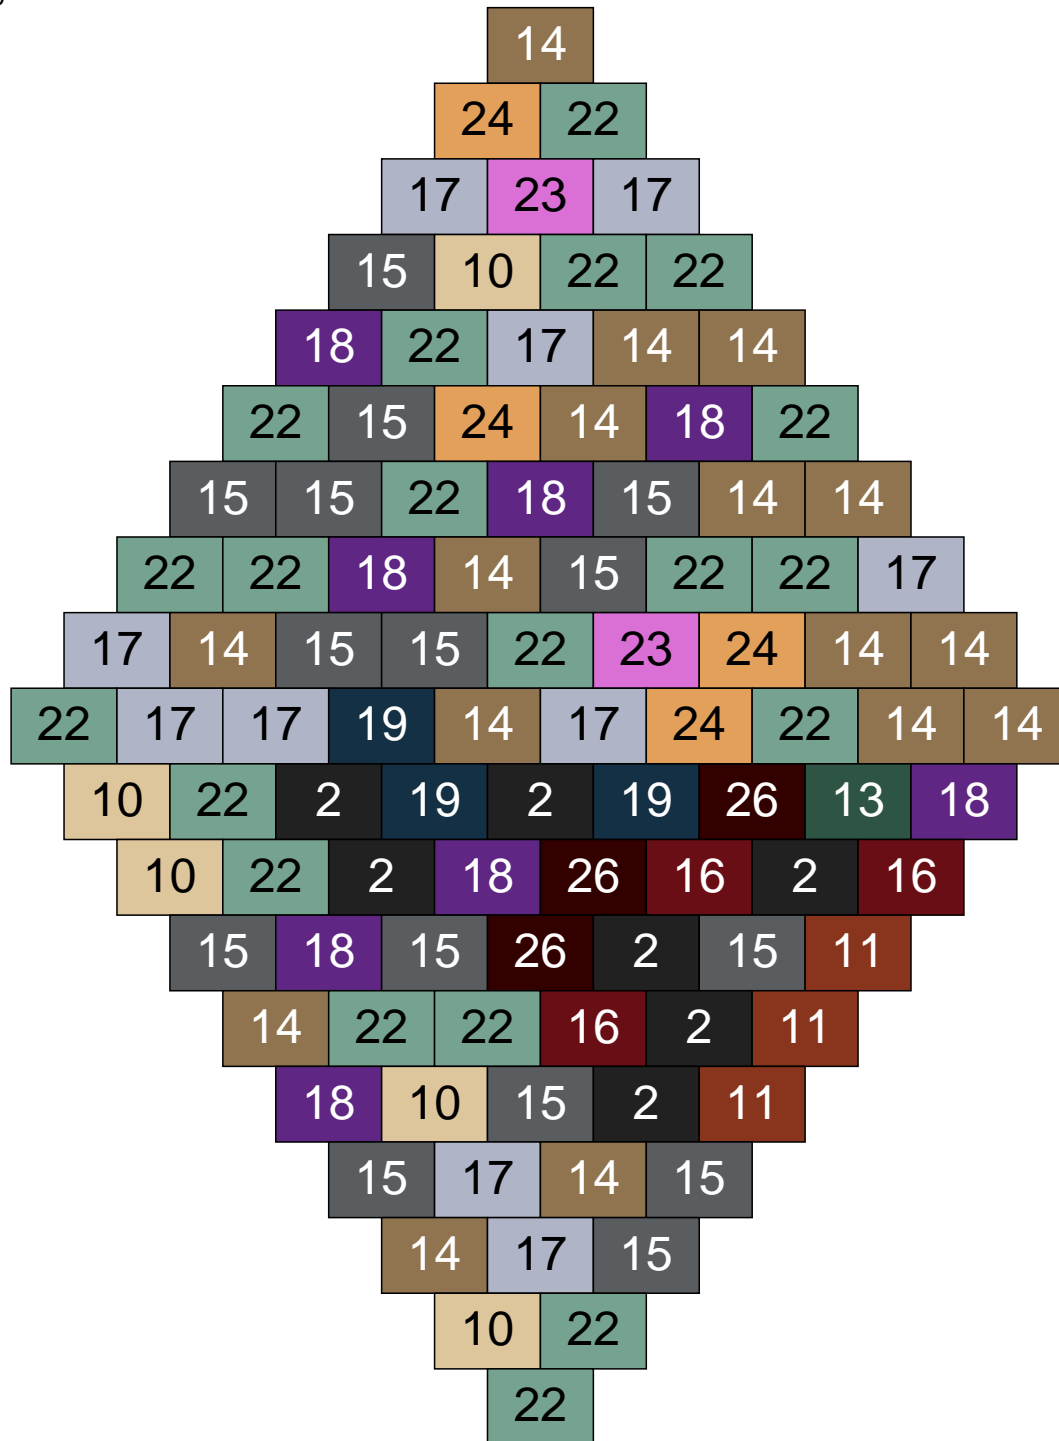

Ligne 8, Colonne 13

Couleur	Quantité	Couleur	Quantité
2 Noir	7	22 Vert sable	20
10 Beige clair	5	23 Violet clair	2
11 Marron	3	24 Caramel	4
13 Vert foncé	1	26 Marron foncé	3
14 Beige foncé	16		
15 Gris foncé	15		
16 Rouge foncé	3		
17 Gris clair	10		
18 Violet foncé	8		
19 Bleu foncé	3