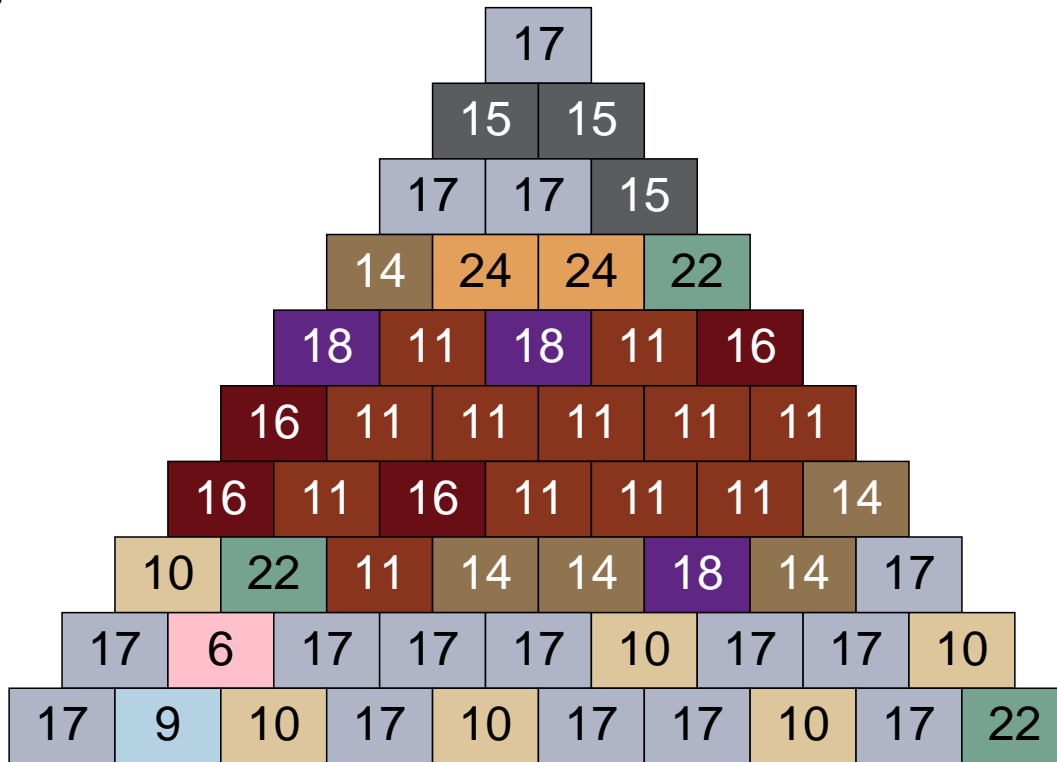

Ligne 1, Colonne 1

Couleur	Quantité
6 Rose	1
9 Bleu ciel	1
10 Beige clair	6
11 Marron	12
14 Beige foncé	5
15 Gris foncé	3
16 Rouge foncé	4
17 Gris clair	15
18 Violet foncé	3
22 Vert sable	3
24 Caramel	2