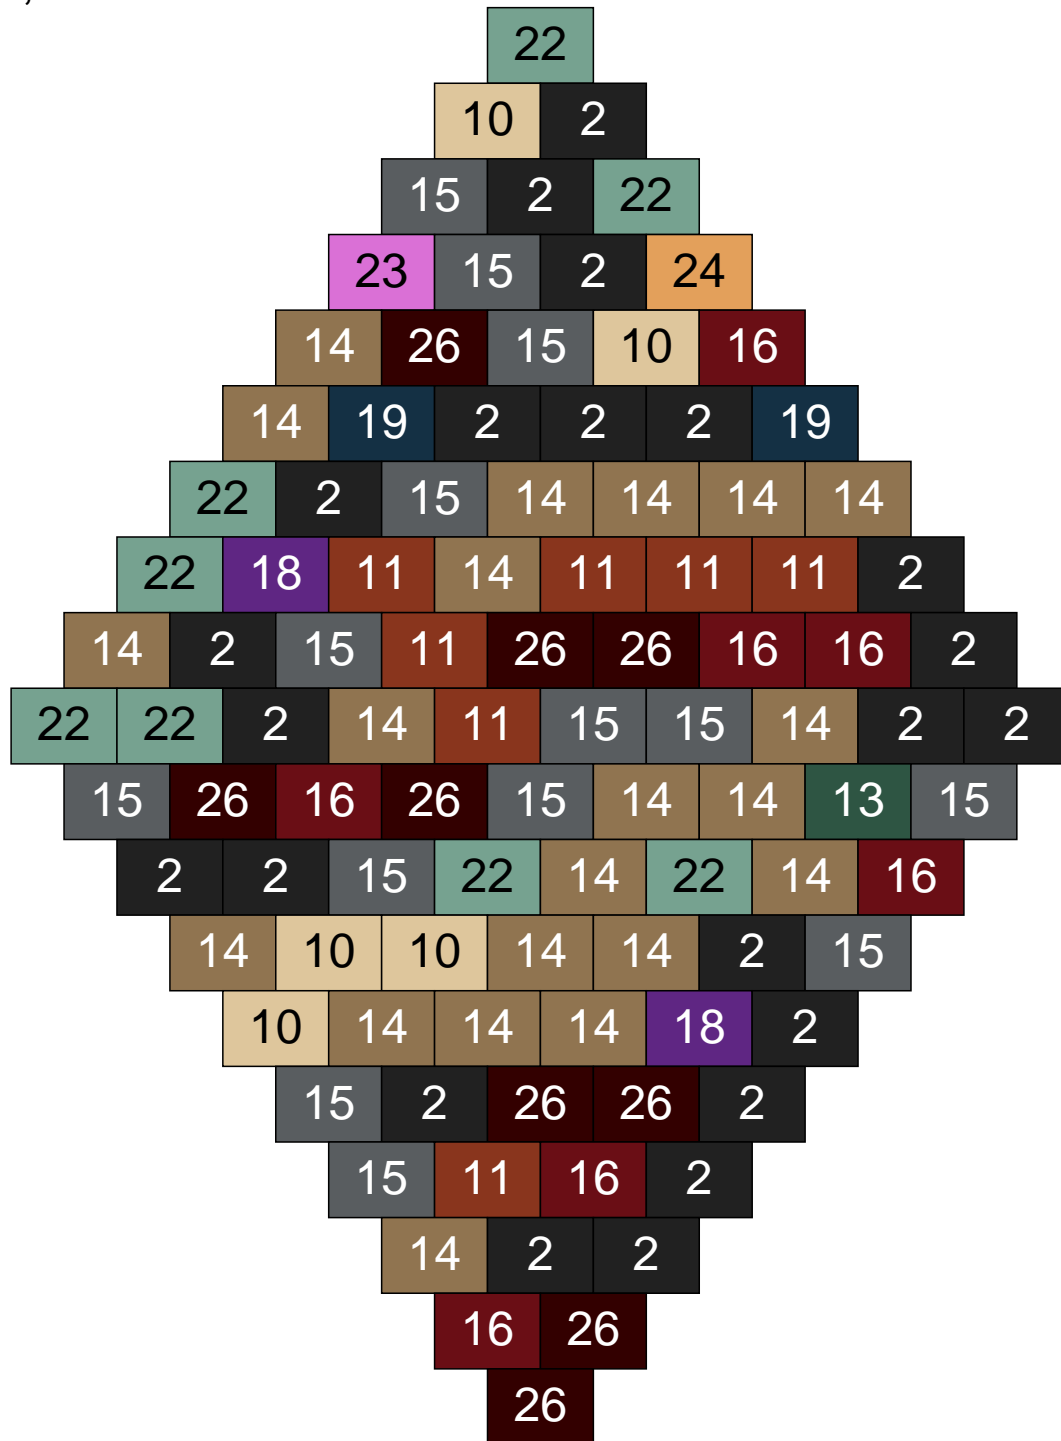

Ligne 17, Colonne 3

Couleur	Quantité	Couleur	Quantité
2 Noir	22	23 Violet clair	1
10 Beige clair	5	24 Caramel	1
11 Marron	7	26 Marron foncé	9
13 Vert foncé	1		
14 Beige foncé	21		
15 Gris foncé	14		
16 Rouge foncé	7		
18 Violet foncé	2		
19 Bleu foncé	2		
22 Vert sable	8