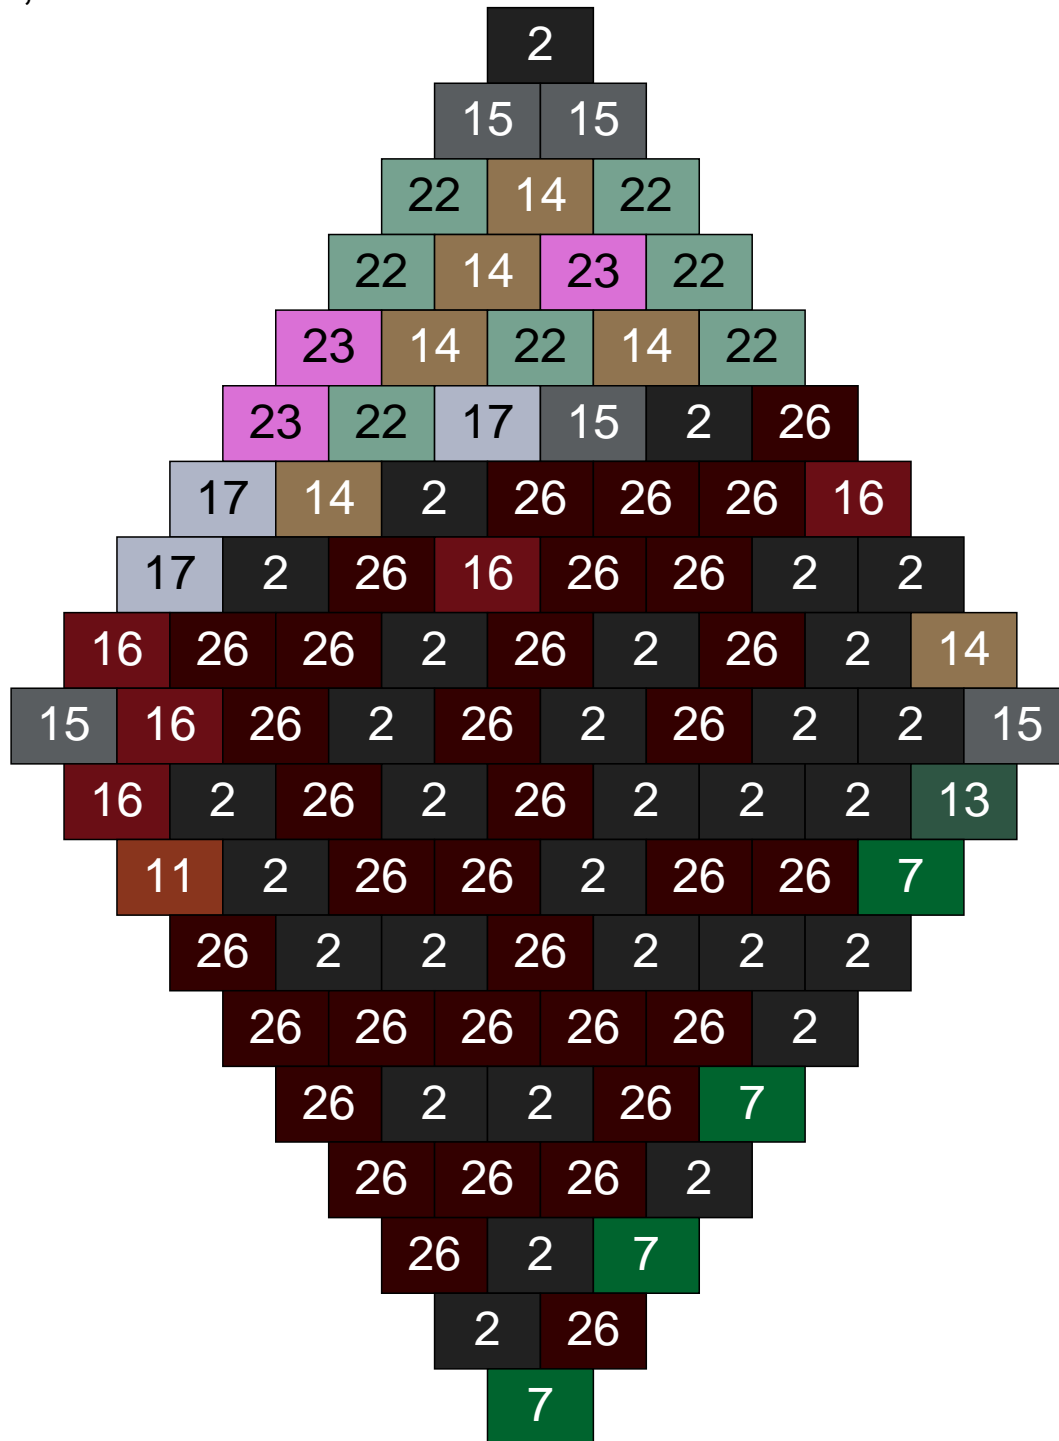

Ligne 21, Colonne 3

Couleur	Quantité	Couleur	Quantité
2 Noir	31	26 Marron foncé	34
7 Vert	4		
11 Marron	1		
13 Vert foncé	1		
14 Beige foncé	6		
15 Gris foncé	5		
16 Rouge foncé	5		
17 Gris clair	3		
22 Vert sable	7		
23 Violet clair	3