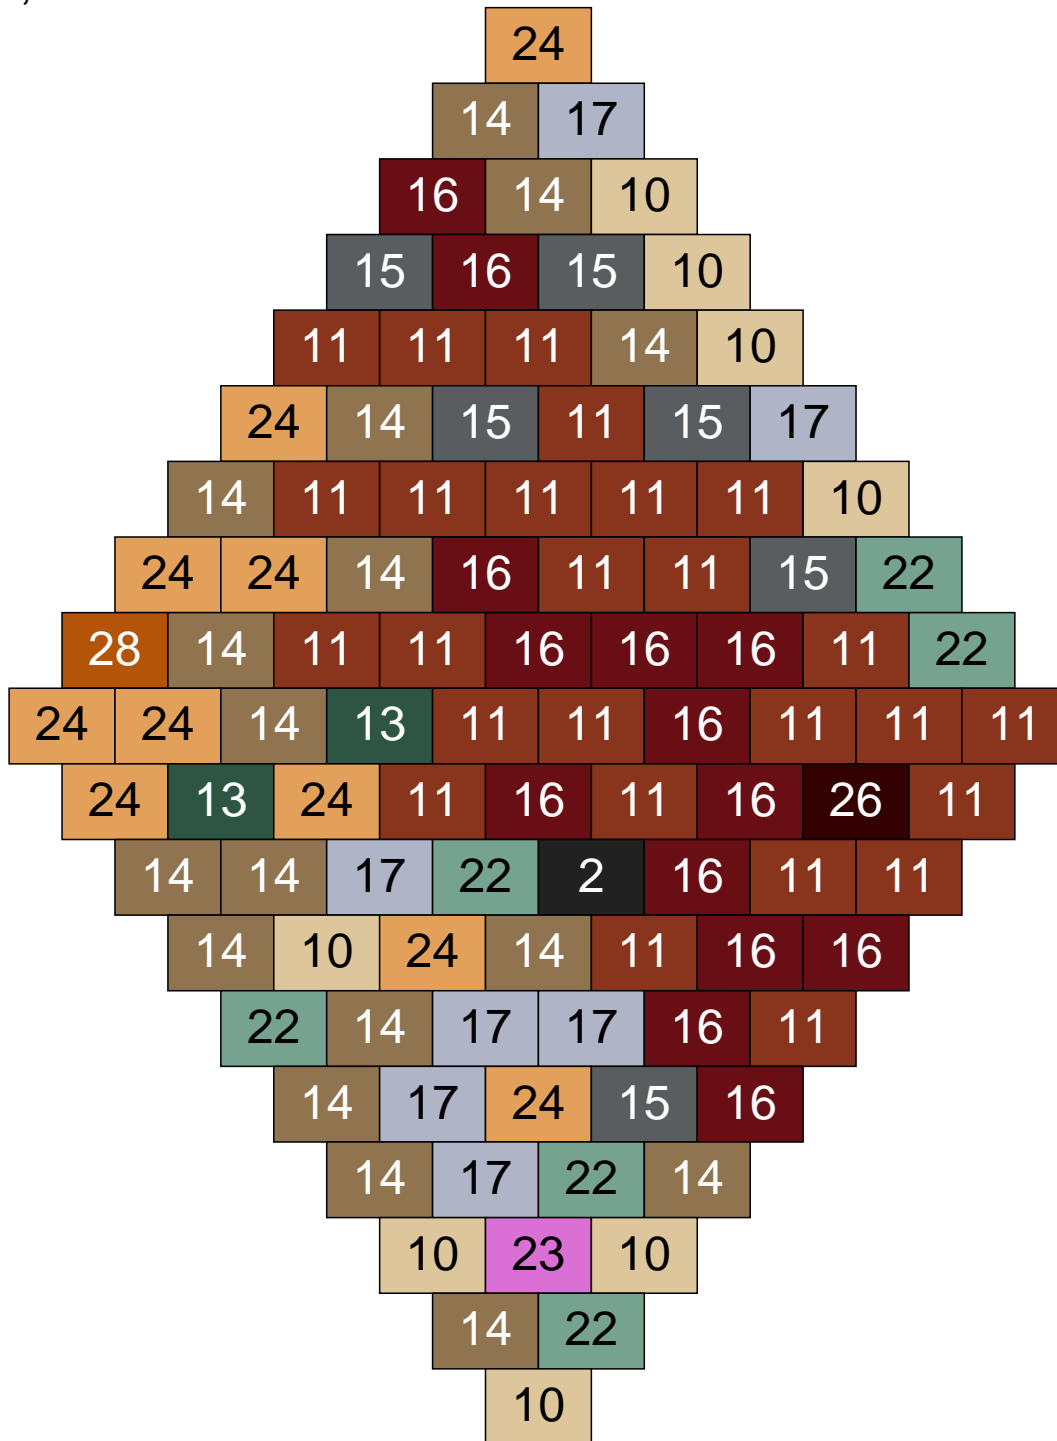

Ligne 23, Colonne 10

Couleur	Quantité	Couleur	Quantité
2 Noir	1	24 Caramel	10
10 Beige clair	8	26 Marron foncé	1
11 Marron	26	28 Orange foncé	1
13 Vert foncé	2		
14 Beige foncé	17		
15 Gris foncé	6		
16 Rouge foncé	14		
17 Gris clair	7		
22 Vert sable	6		
23 Violet clair	1