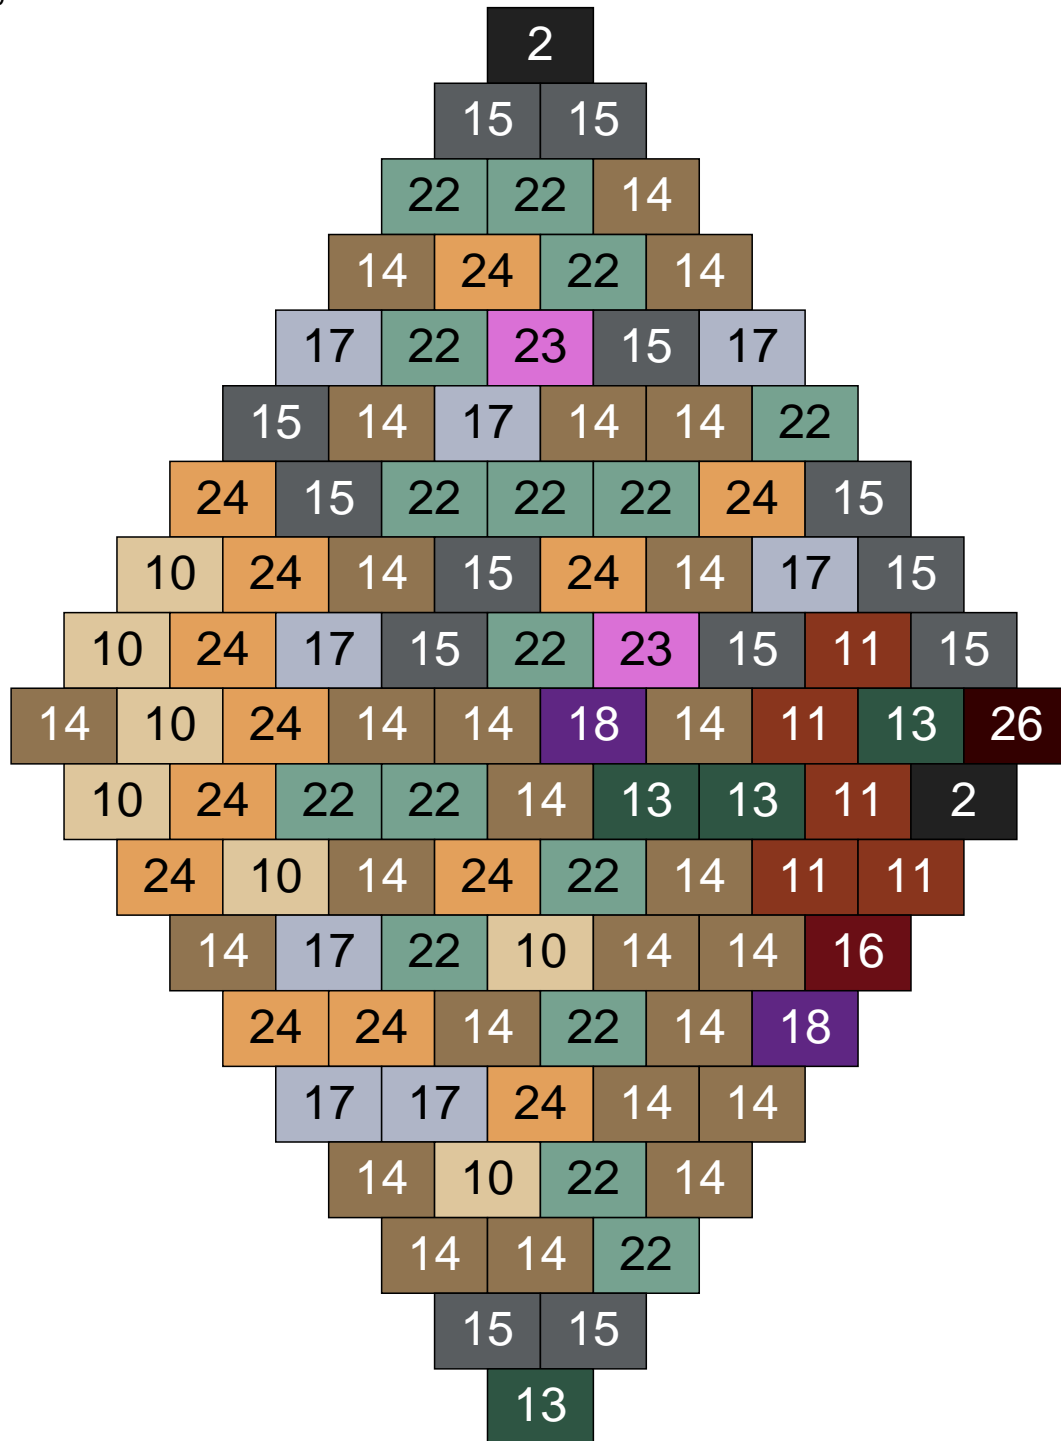

Ligne 2, Colonne 9

Couleur	Quantité	Couleur	Quantité
2 Noir	2	23 Violet clair	2
10 Beige clair	7	24 Caramel	13
11 Marron	5	26 Marron foncé	1
13 Vert foncé	4		
14 Beige foncé	26		
15 Gris foncé	13		
16 Rouge foncé	1		
17 Gris clair	8		
18 Violet foncé	2		
22 Vert sable	16