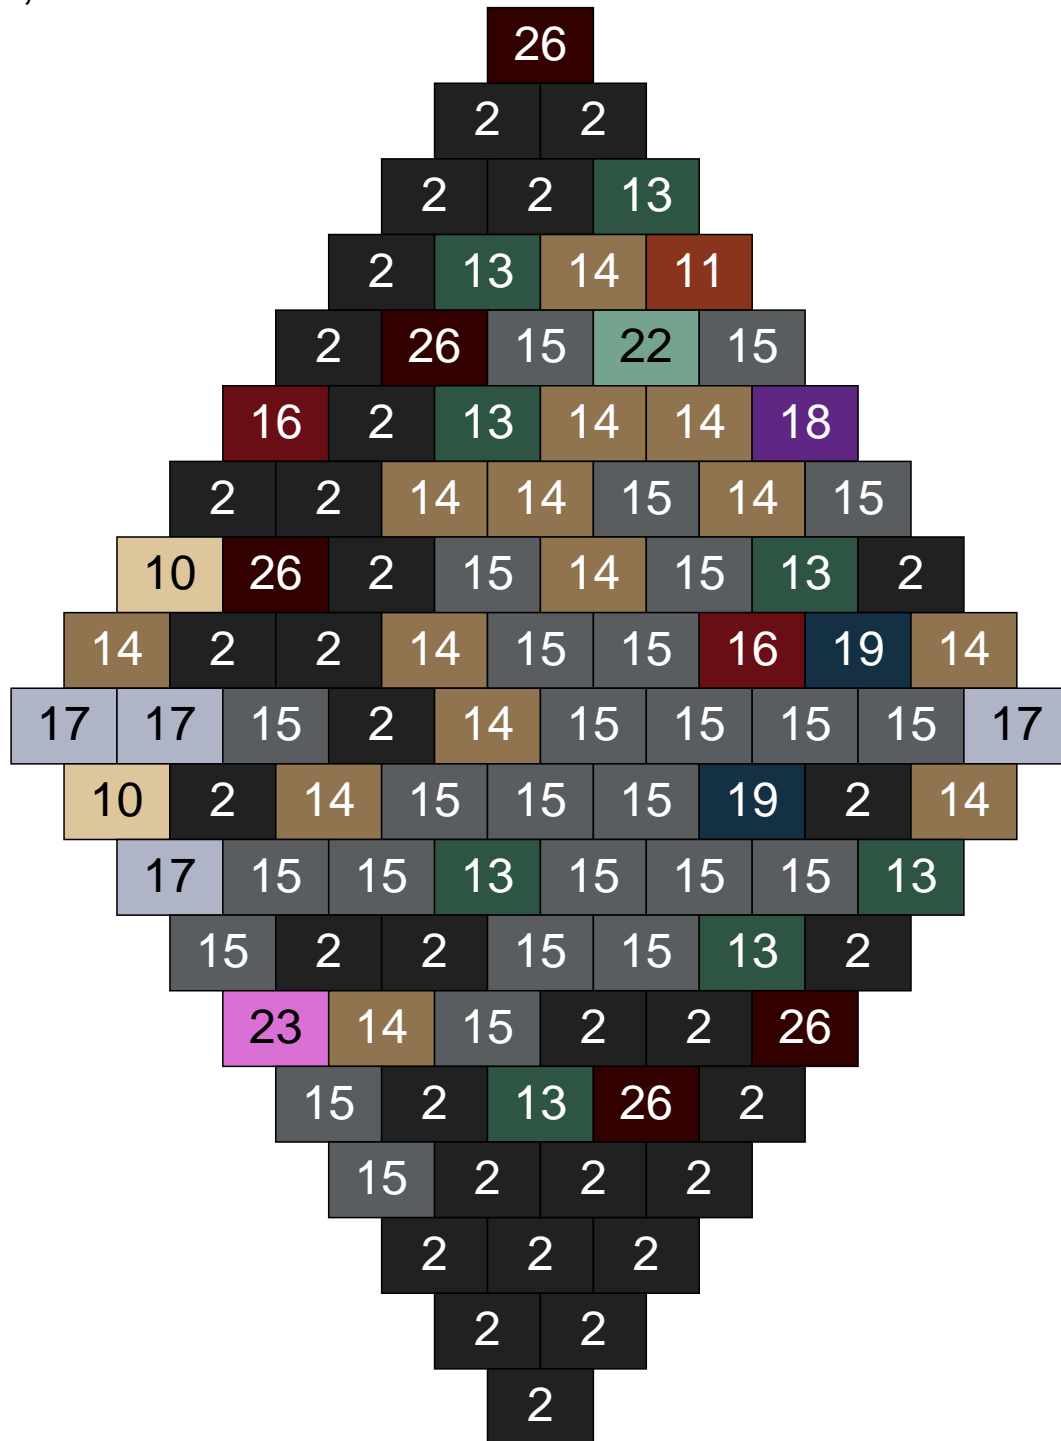

Ligne 14, Colonne 4

Couleur	Quantité	Couleur	Quantité
2 Noir	32	22 Vert sable	1
10 Beige clair	2	23 Violet clair	1
11 Marron	1	26 Marron foncé	5
13 Vert foncé	8		
14 Beige foncé	14		
15 Gris foncé	27		
16 Rouge foncé	2		
17 Gris clair	4		
18 Violet foncé	1		
19 Bleu foncé	2