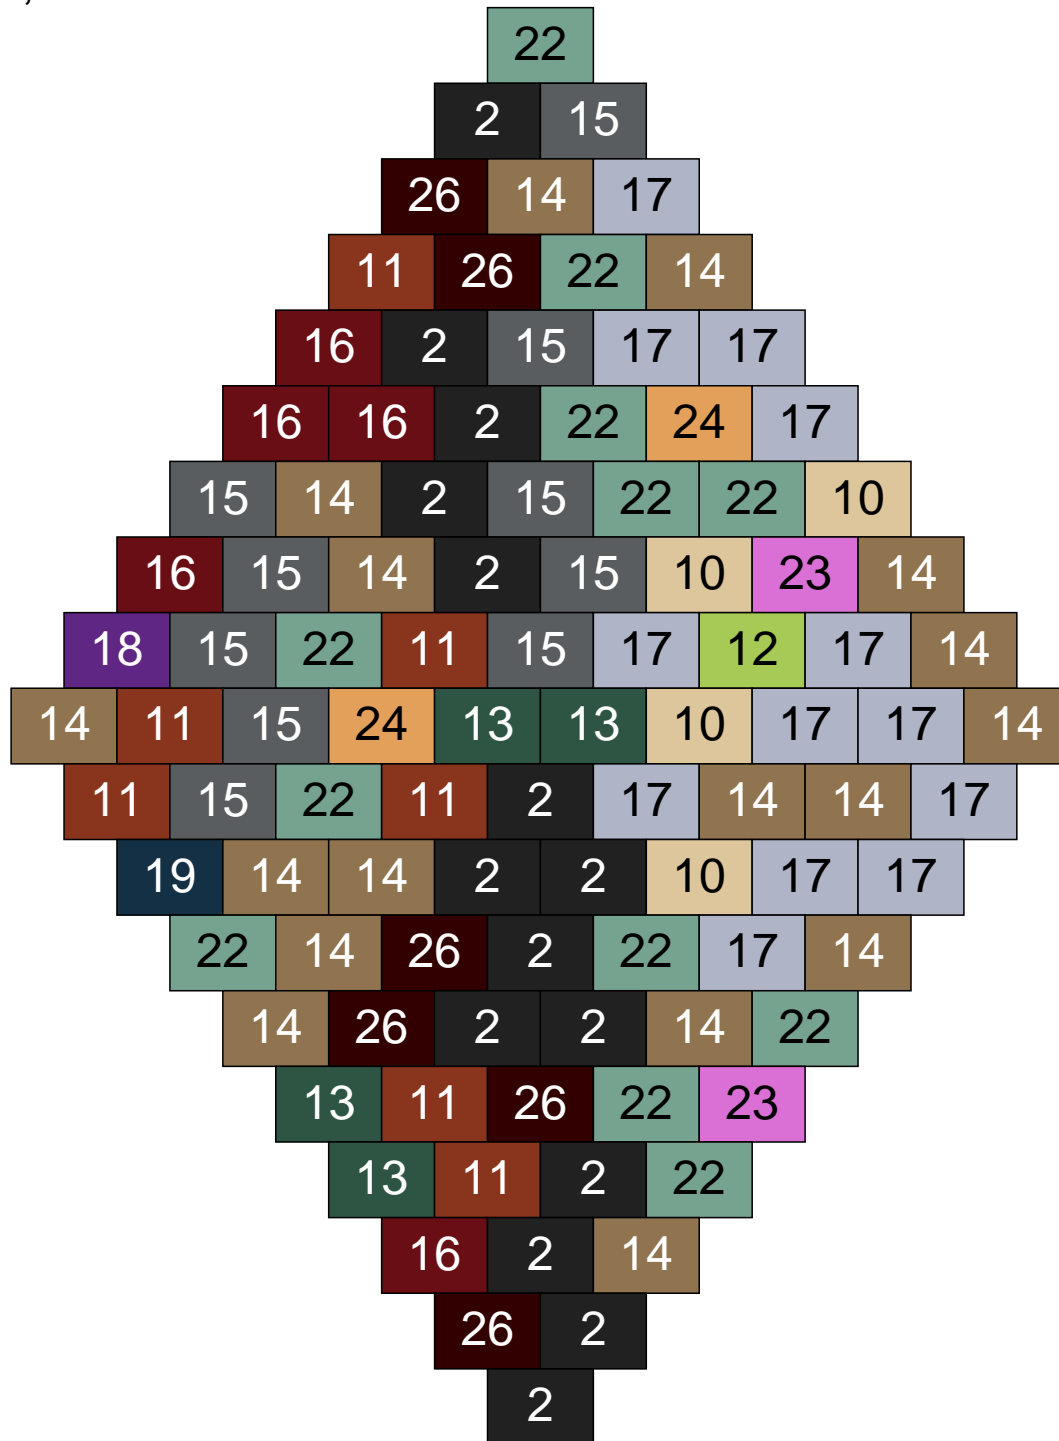

Ligne 12, Colonne 3

Couleur	Quantité	Couleur	Quantité
2 Noir	15	19 Bleu foncé	1
10 Beige clair	4	22 Vert sable	12
11 Marron	7	23 Violet clair	2
12 Vert fluo	1	24 Caramel	2
13 Vert foncé	4	26 Marron foncé	6
14 Beige foncé	17		
15 Gris foncé	10		
16 Rouge foncé	5		
17 Gris clair	13		
18 Violet foncé	1