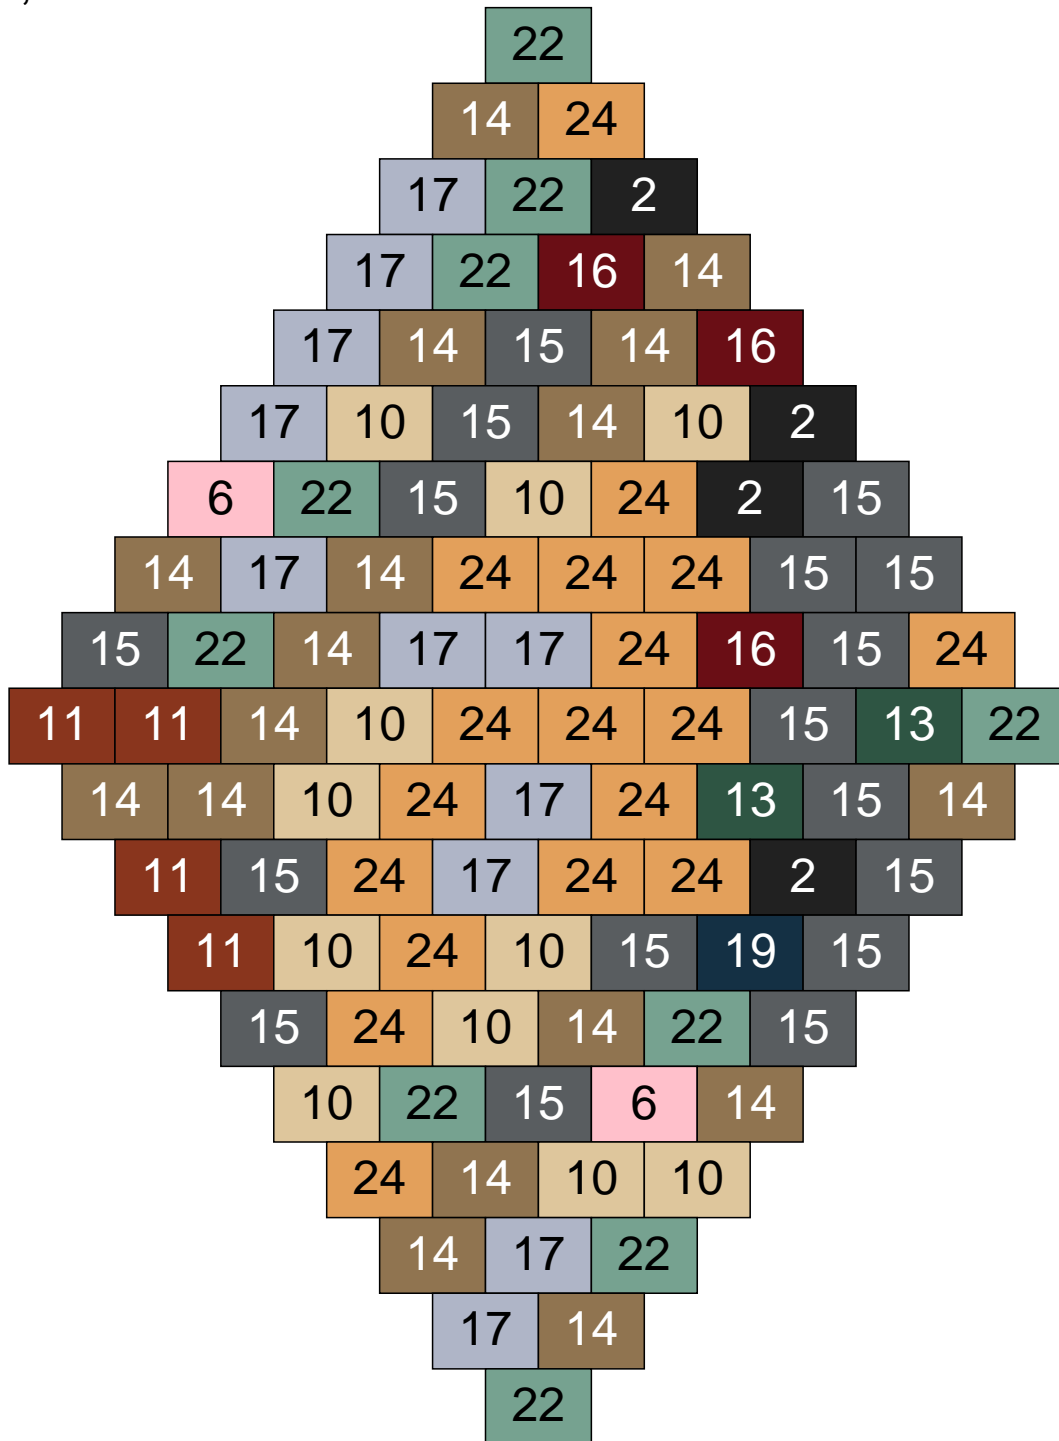

Ligne 23, Colonne 12

Couleur	Quantité	Couleur	Quantité
2 Noir	4	22 Vert sable	10
6 Rose	2	24 Caramel	18
10 Beige clair	11		
11 Marron	4		
13 Vert foncé	2		
14 Beige foncé	17		
15 Gris foncé	17		
16 Rouge foncé	3		
17 Gris clair	11		
19 Bleu foncé	1