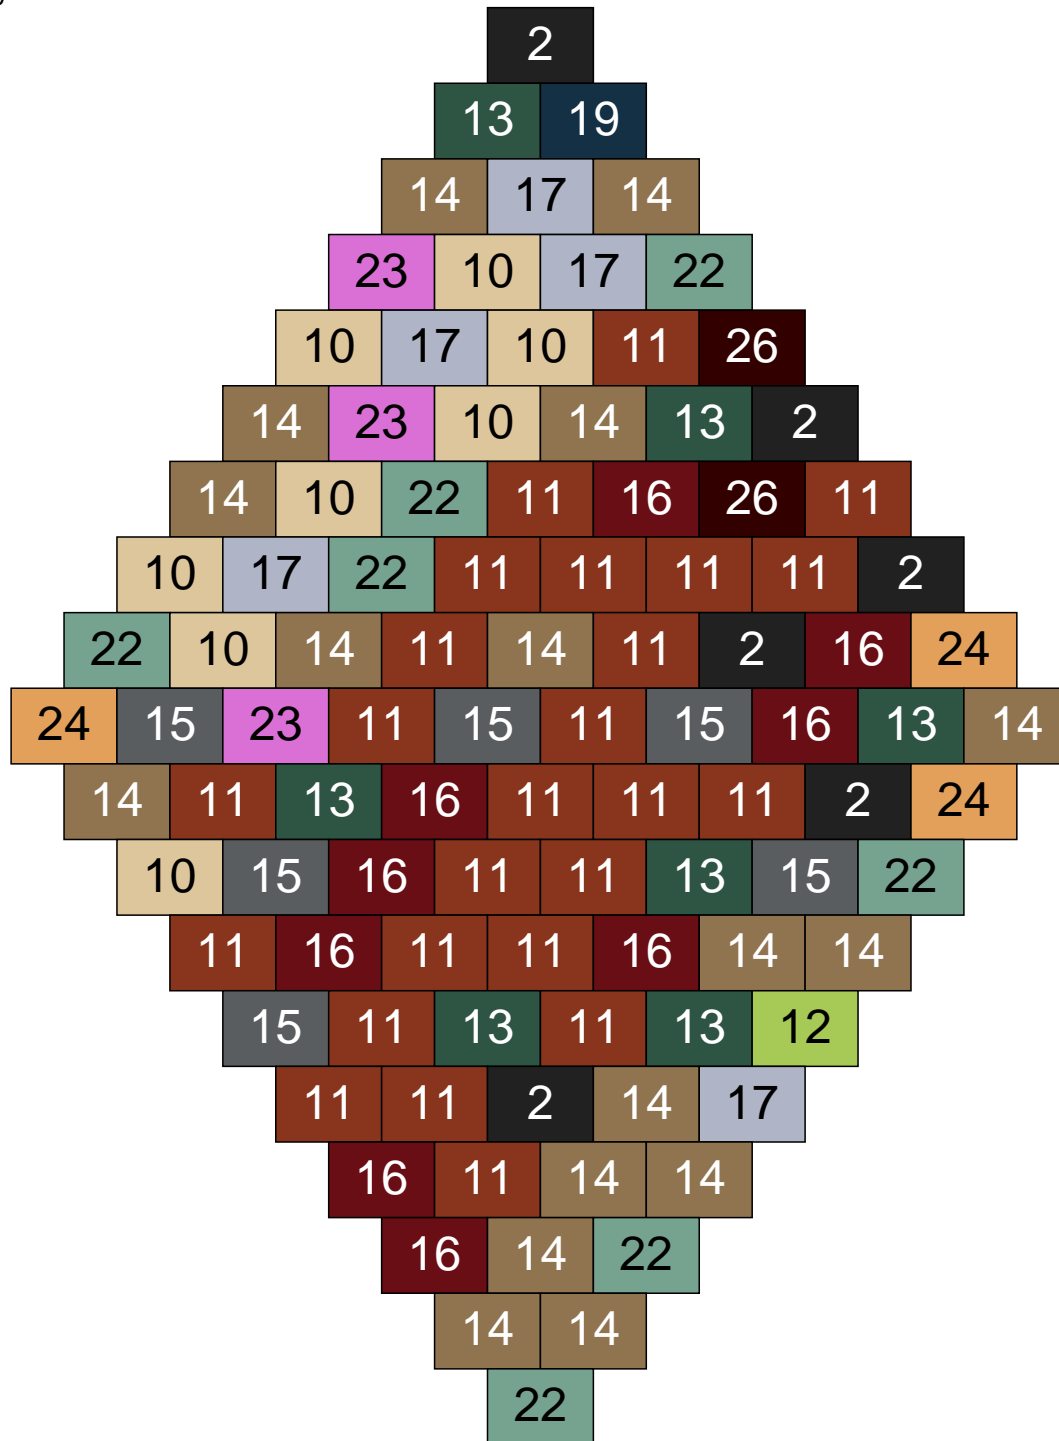

Ligne 2, Colonne 7

Couleur	Quantité	Couleur	Quantité
2 Noir	6	22 Vert sable	7
10 Beige clair	8	23 Violet clair	3
11 Marron	25	24 Caramel	3
12 Vert fluo	1	26 Marron foncé	2
13 Vert foncé	7		
14 Beige foncé	17		
15 Gris foncé	6		
16 Rouge foncé	9		
17 Gris clair	5		
19 Bleu foncé	1