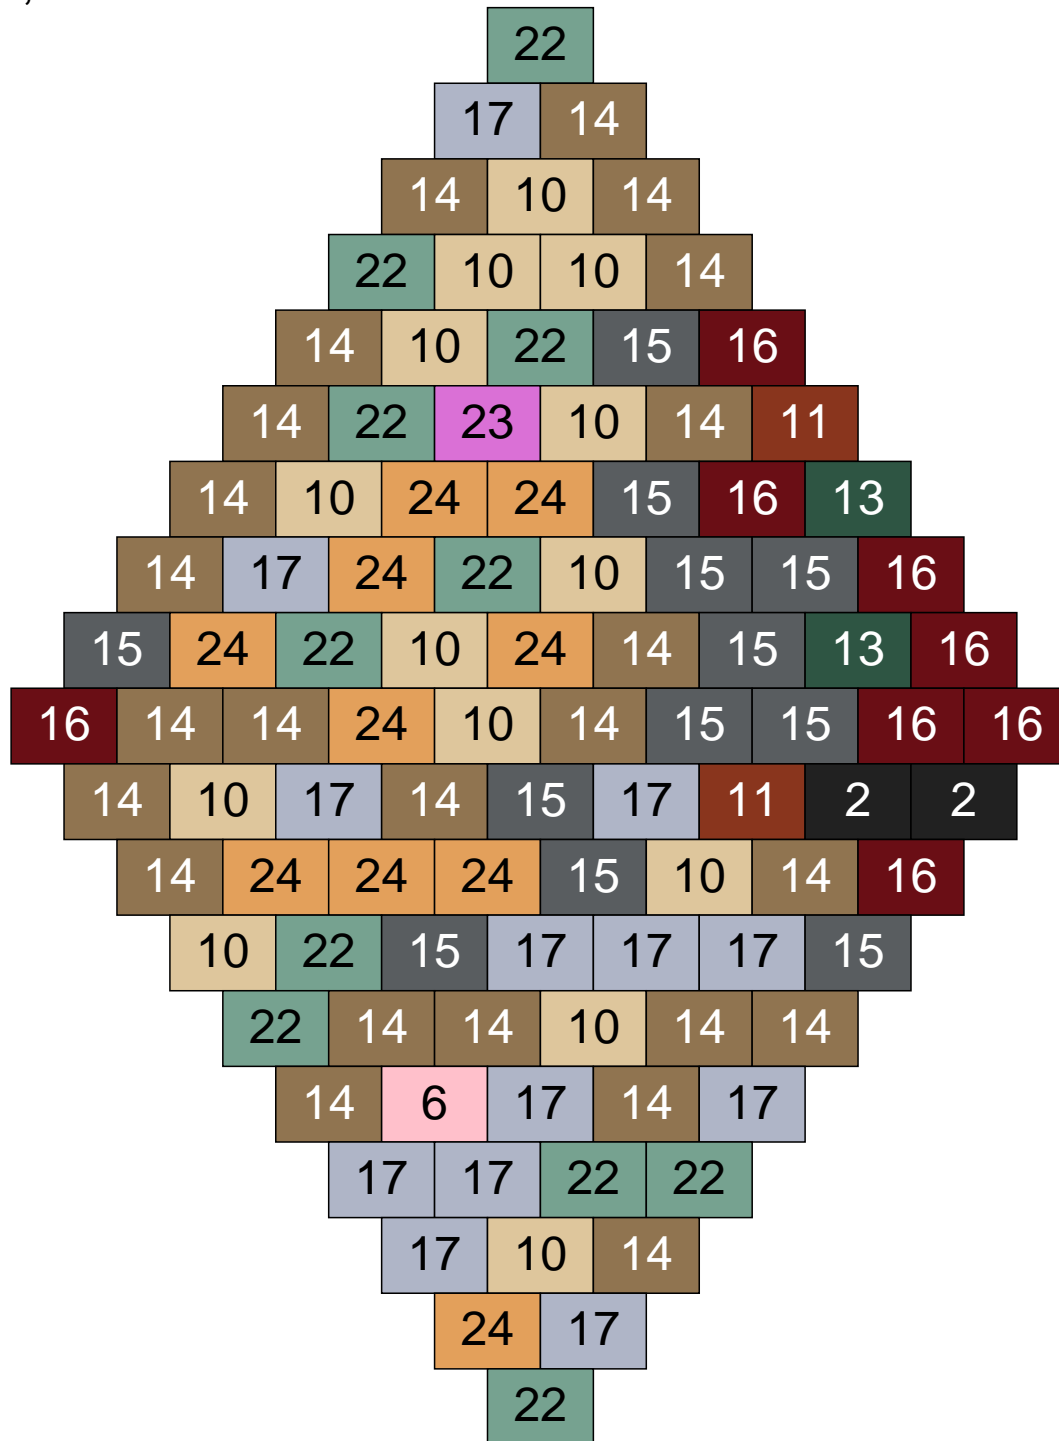

Ligne 23, Colonne 6

Couleur	Quantité	Couleur	Quantité
2 Noir	2	23 Violet clair	1
6 Rose	1	24 Caramel	10
10 Beige clair	14		
11 Marron	2		
13 Vert foncé	2		
14 Beige foncé	24		
15 Gris foncé	12		
16 Rouge foncé	8		
17 Gris clair	13		
22 Vert sable	11