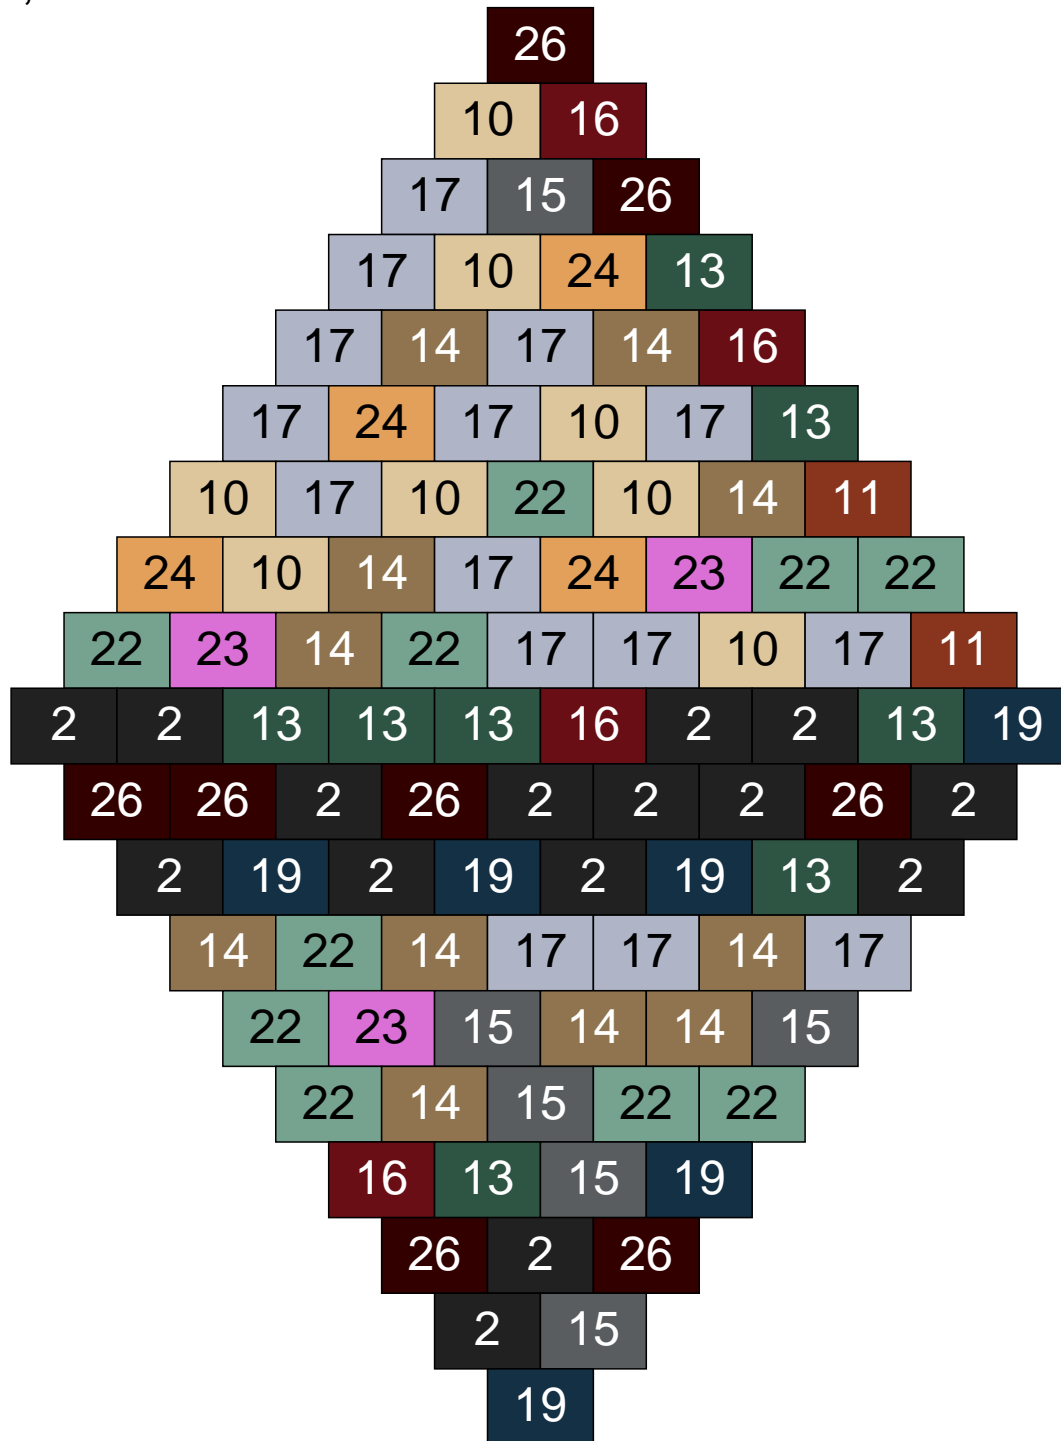

Ligne 22, Colonne 8

Couleur	Quantité	Couleur	Quantité
2 Noir	15	23 Violet clair	3
10 Beige clair	8	24 Caramel	4
11 Marron	2	26 Marron foncé	8
13 Vert foncé	8		
14 Beige foncé	11		
15 Gris foncé	6		
16 Rouge foncé	4		
17 Gris clair	15		
19 Bleu foncé	6		
22 Vert sable	10