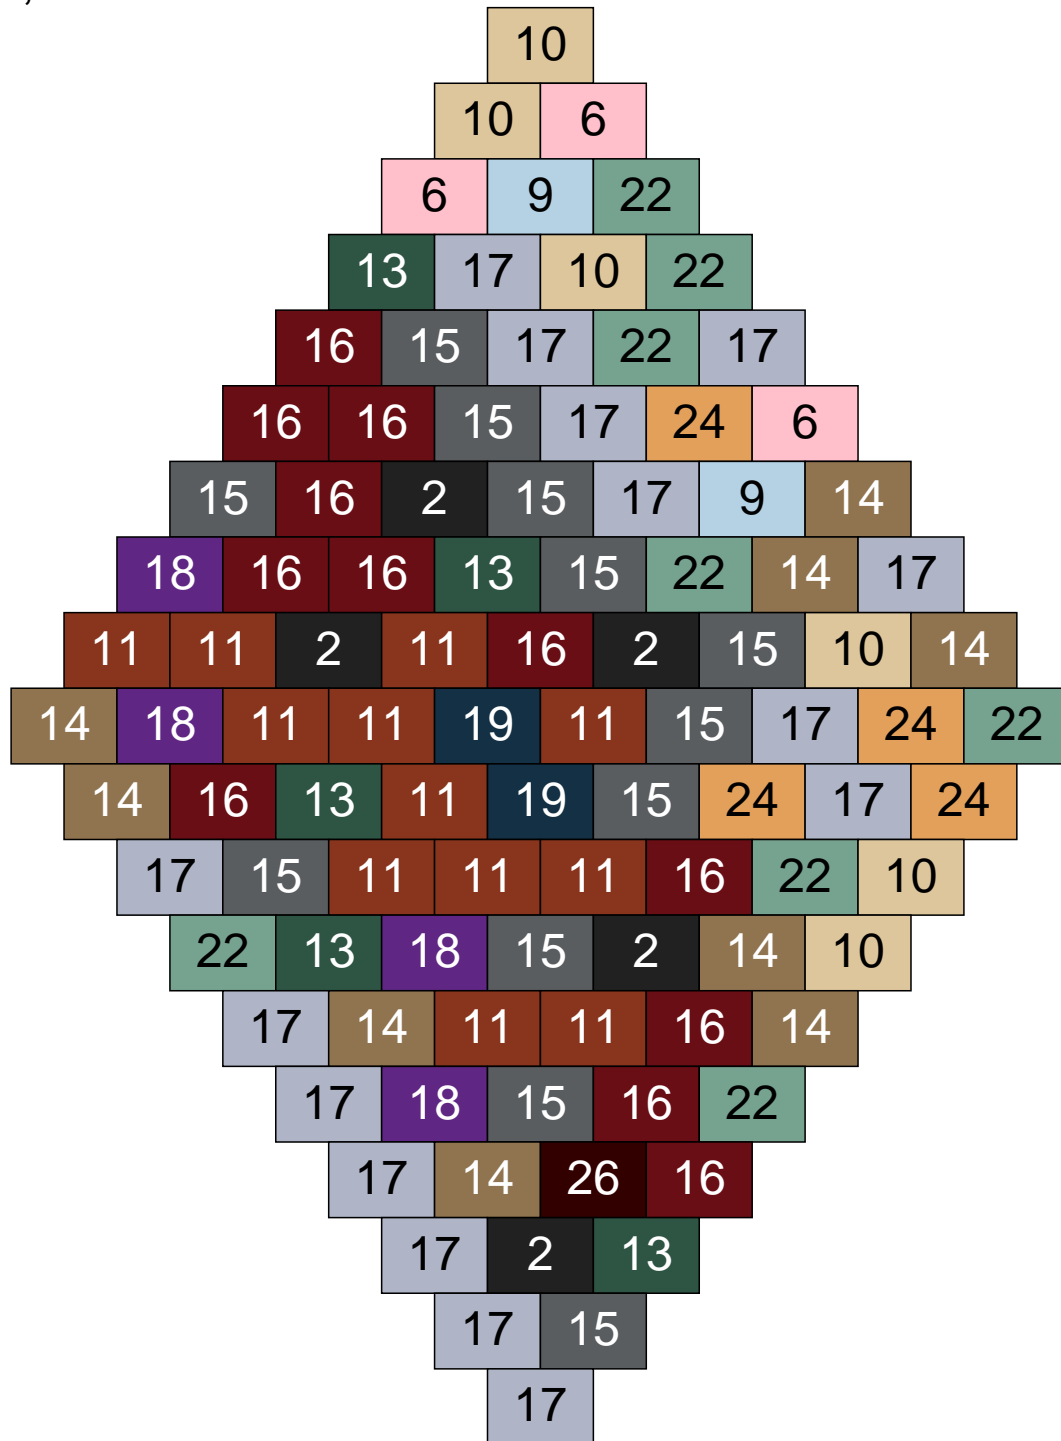

Ligne 23, Colonne 3

Couleur	Quantité	Couleur	Quantité
2 Noir	5	18 Violet foncé	4
6 Rose	3	19 Bleu foncé	2
9 Bleu ciel	2	22 Vert sable	8
10 Beige clair	6	24 Caramel	4
11 Marron	12	26 Marron foncé	1
13 Vert foncé	5		
14 Beige foncé	9		
15 Gris foncé	12		
16 Rouge foncé	12		
17 Gris clair	15