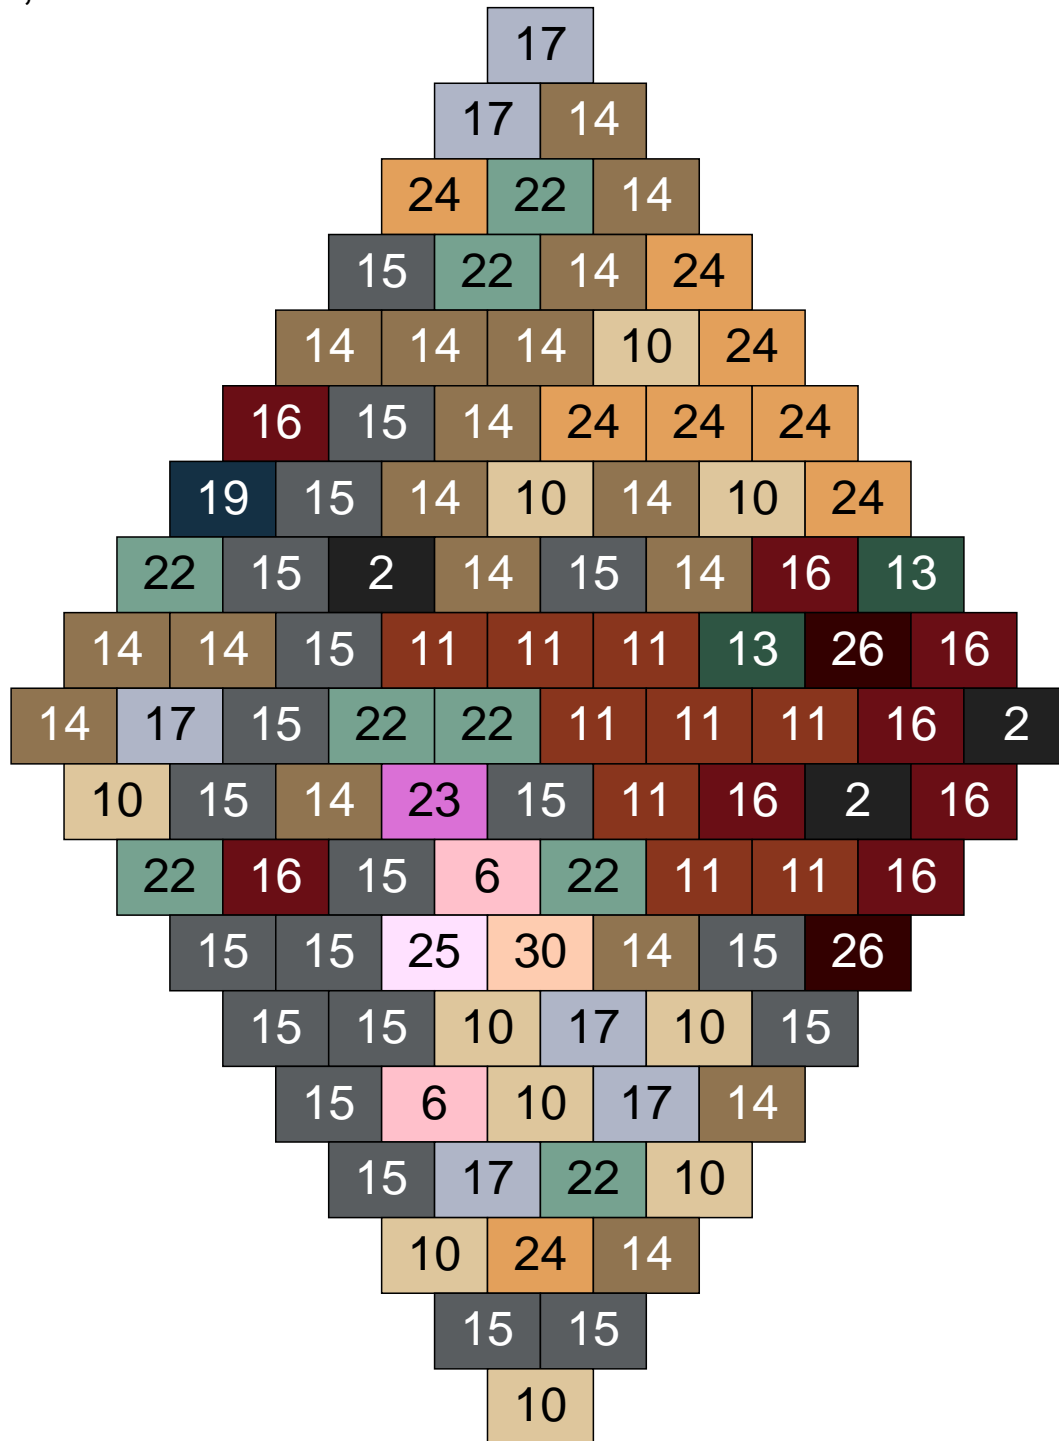

Ligne 20, Colonne 13

Couleur	Quantité	Couleur	Quantité
2 Noir	3	22 Vert sable	8
6 Rose	2	23 Violet clair	1
10 Beige clair	10	24 Caramel	8
11 Marron	9	25 Rose clair	1
13 Vert foncé	2	26 Marron foncé	2
14 Beige foncé	18	30 Chair	1
15 Gris foncé	20		
16 Rouge foncé	8		
17 Gris clair	6		
19 Bleu foncé	1