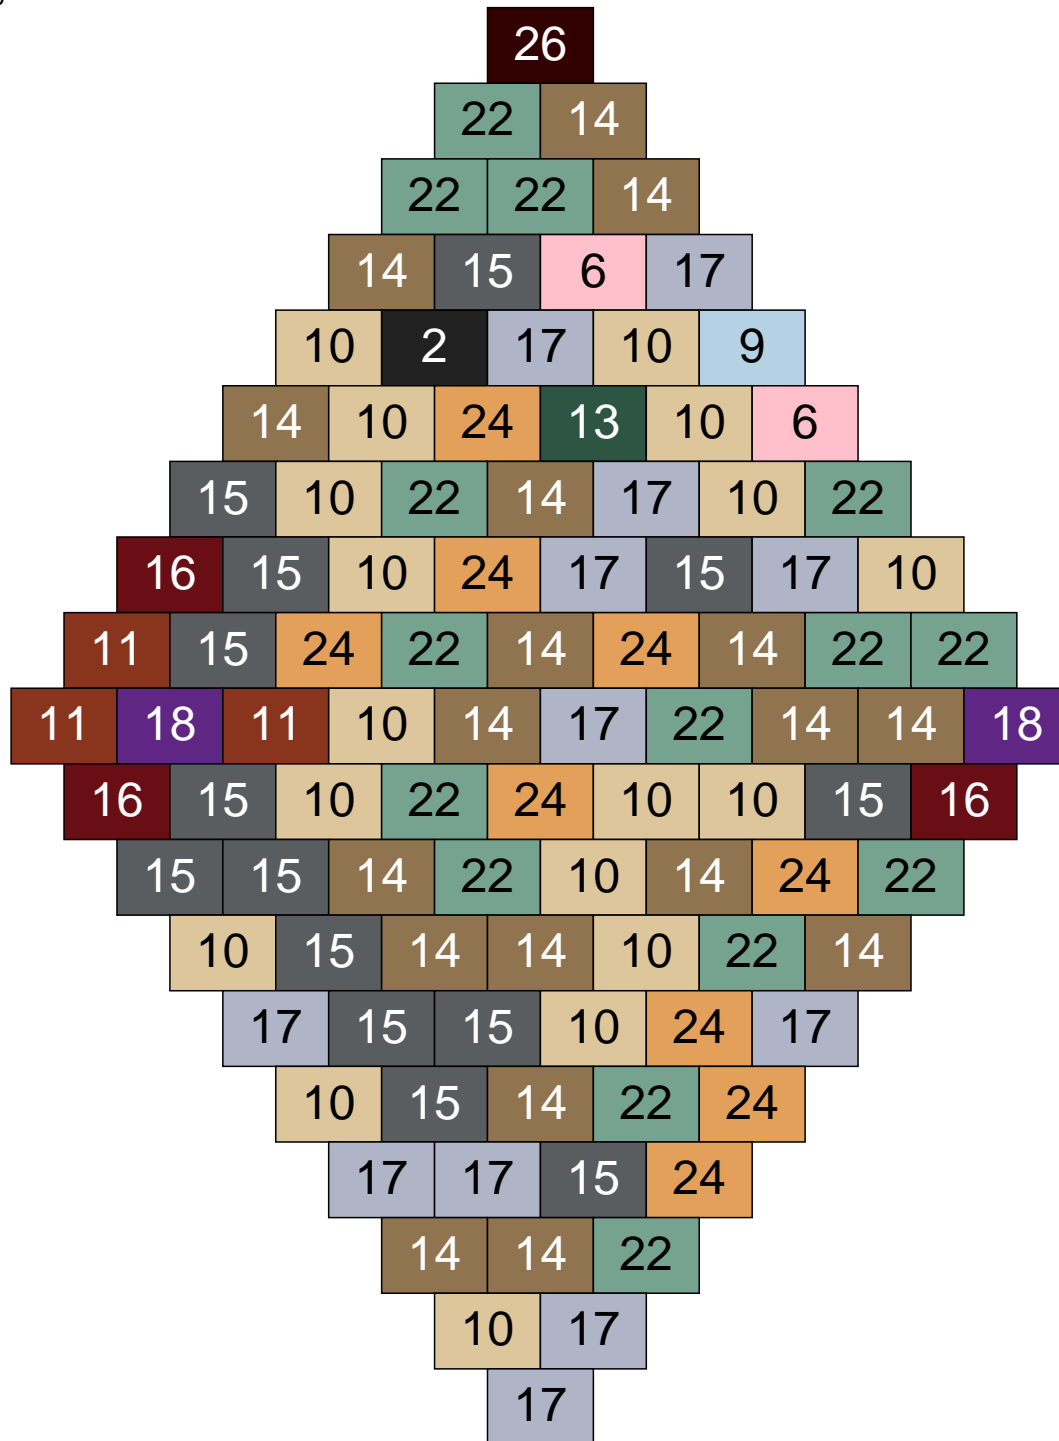

Ligne 2, Colonne 4

Couleur	Quantité	Couleur	Quantité
2 Noir	1	18 Violet foncé	2
6 Rose	2	22 Vert sable	15
9 Bleu ciel	1	24 Caramel	9
10 Beige clair	18	26 Marron foncé	1
11 Marron	3		
13 Vert foncé	1		
14 Beige foncé	18		
15 Gris foncé	14		
16 Rouge foncé	3		
17 Gris clair	12