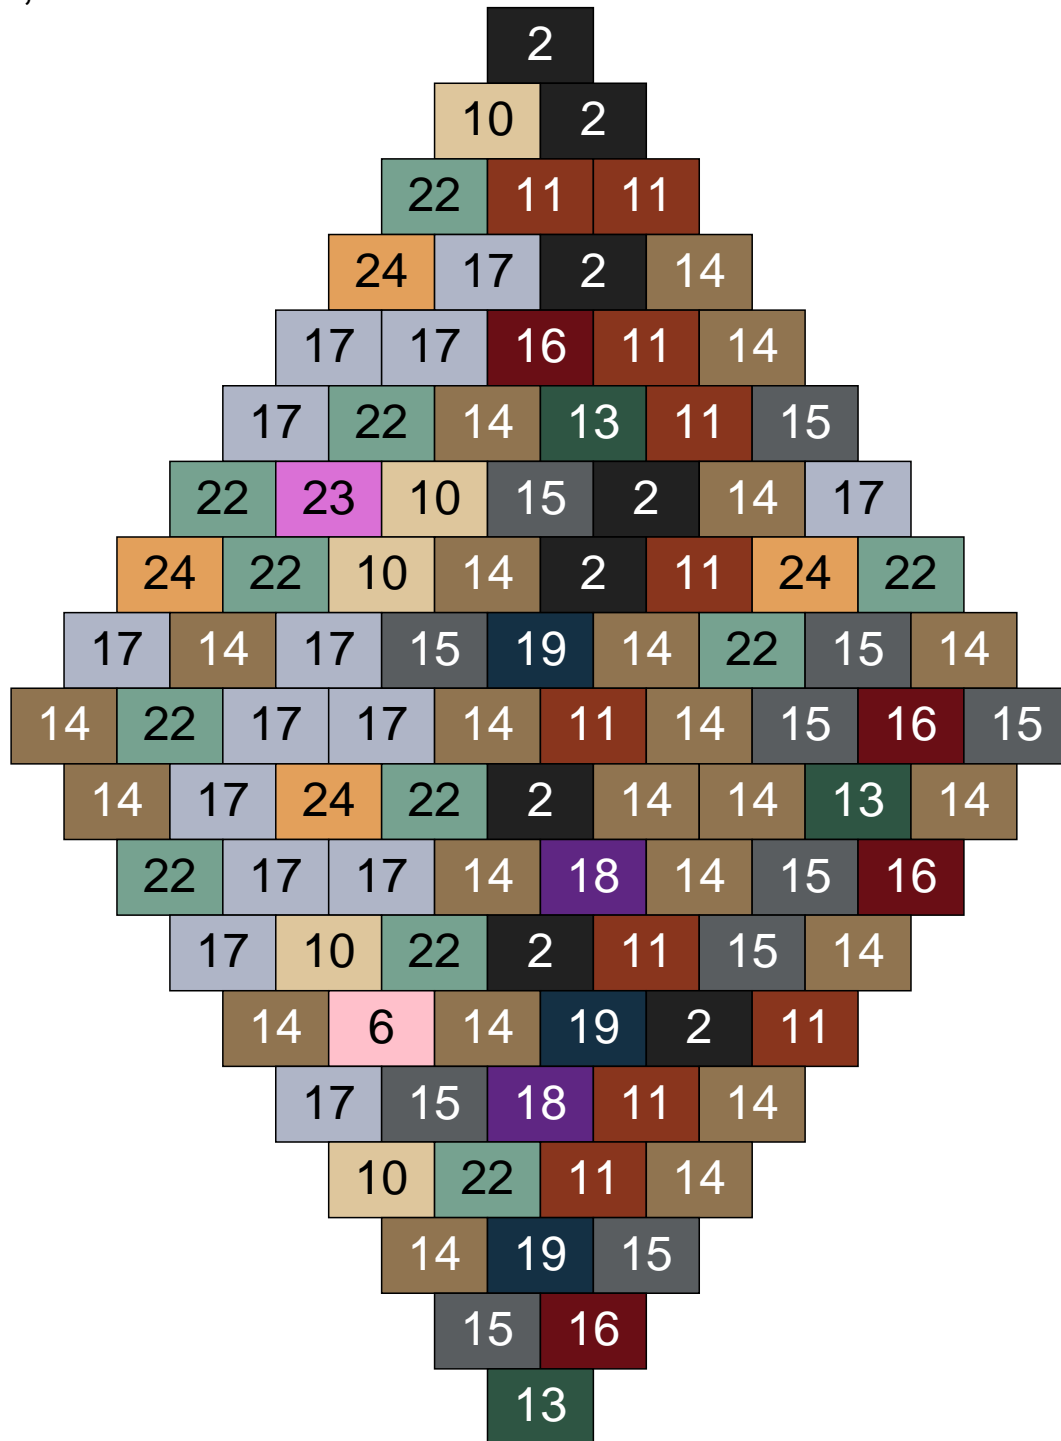

Ligne 12, Colonne 12

Couleur	Quantité	Couleur	Quantité
2 Noir	8	19 Bleu foncé	3
6 Rose	1	22 Vert sable	11
10 Beige clair	5	23 Violet clair	1
11 Marron	10	24 Caramel	4
13 Vert foncé	3		
14 Beige foncé	23		
15 Gris foncé	11		
16 Rouge foncé	4		
17 Gris clair	14		
18 Violet foncé	2