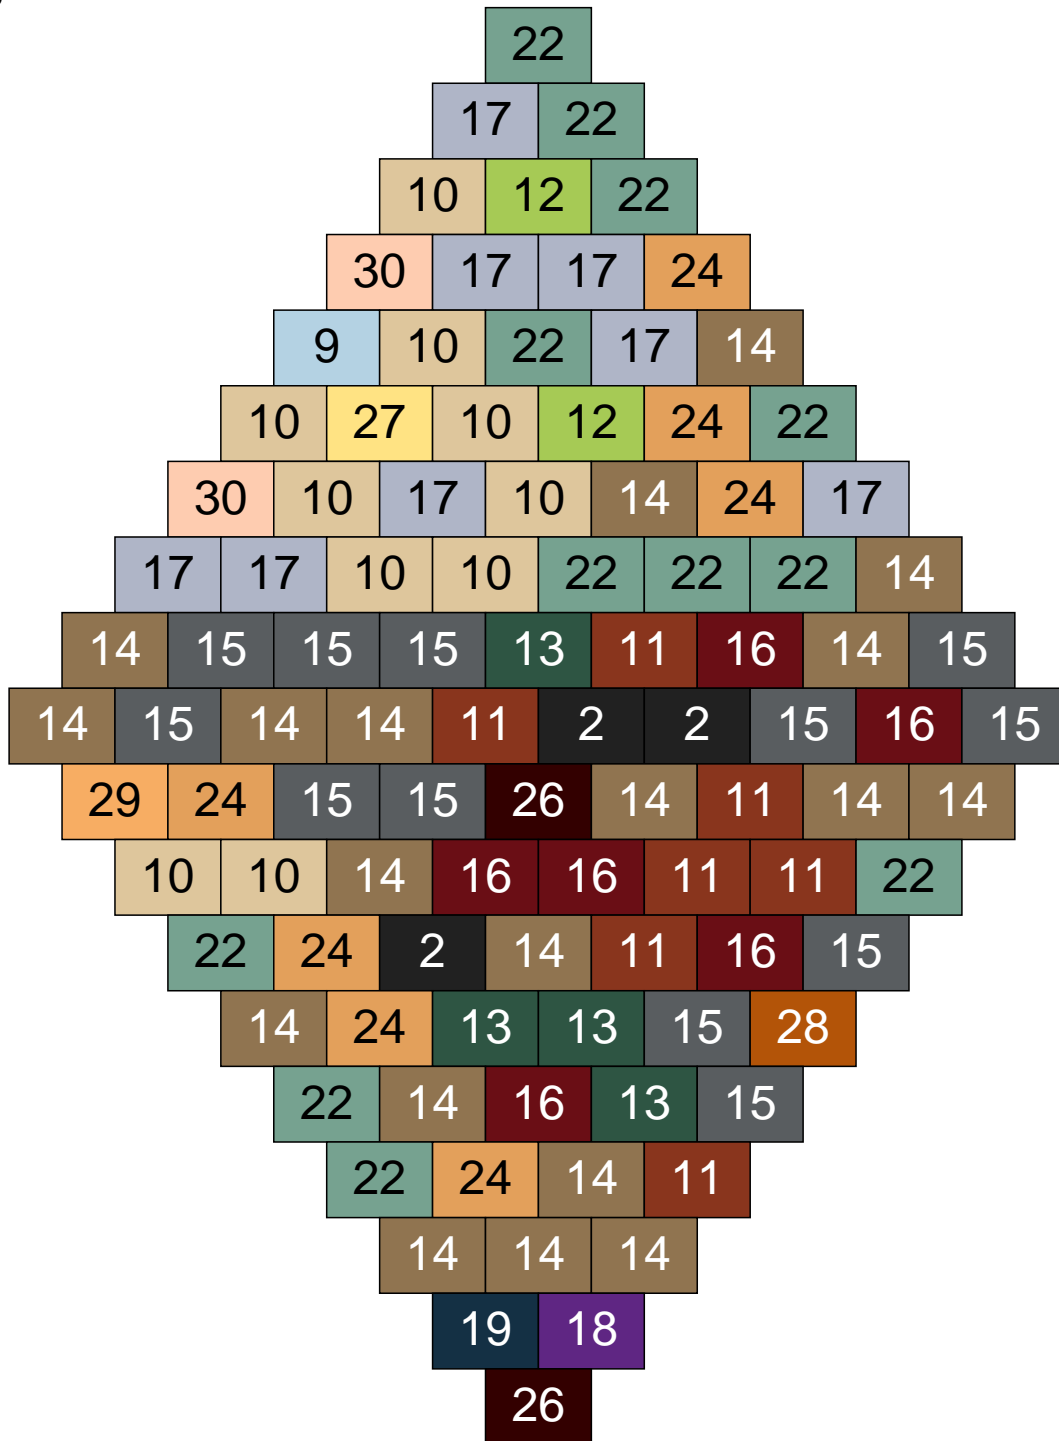

Ligne 5, Colonne 7

Couleur	Quantité	Couleur	Quantité
2 Noir	3	18 Violet foncé	1
9 Bleu ciel	1	19 Bleu foncé	1
10 Beige clair	10	22 Vert sable	12
11 Marron	7	24 Caramel	7
12 Vert fluo	2	26 Marron foncé	2
13 Vert foncé	4	27 Jaune clair	1
14 Beige foncé	19	28 Orange foncé	1
15 Gris foncé	12	29 Orange clair	1
16 Rouge foncé	6	30 Chair	2
17 Gris clair	8