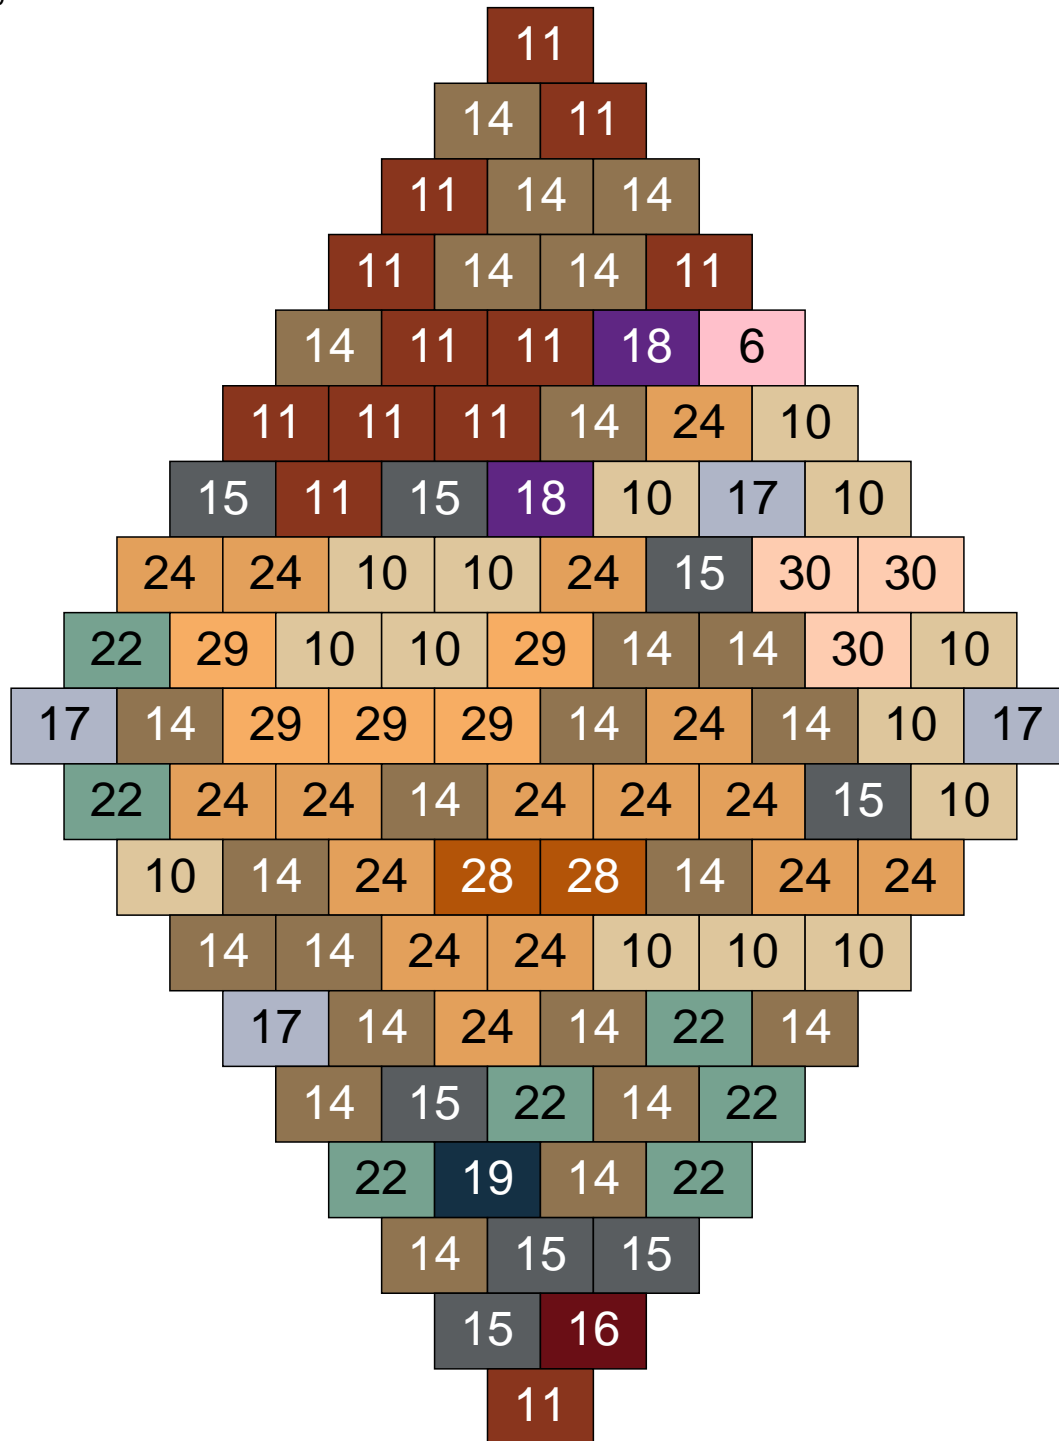

Ligne 9, Colonne 1

Couleur	Quantité	Couleur	Quantité
6 Rose	1	24 Caramel	16
10 Beige clair	14	28 Orange foncé	2
11 Marron	12	29 Orange clair	5
14 Beige foncé	24	30 Chair	3
15 Gris foncé	8		
16 Rouge foncé	1		
17 Gris clair	4		
18 Violet foncé	2		
19 Bleu foncé	1		
22 Vert sable	7