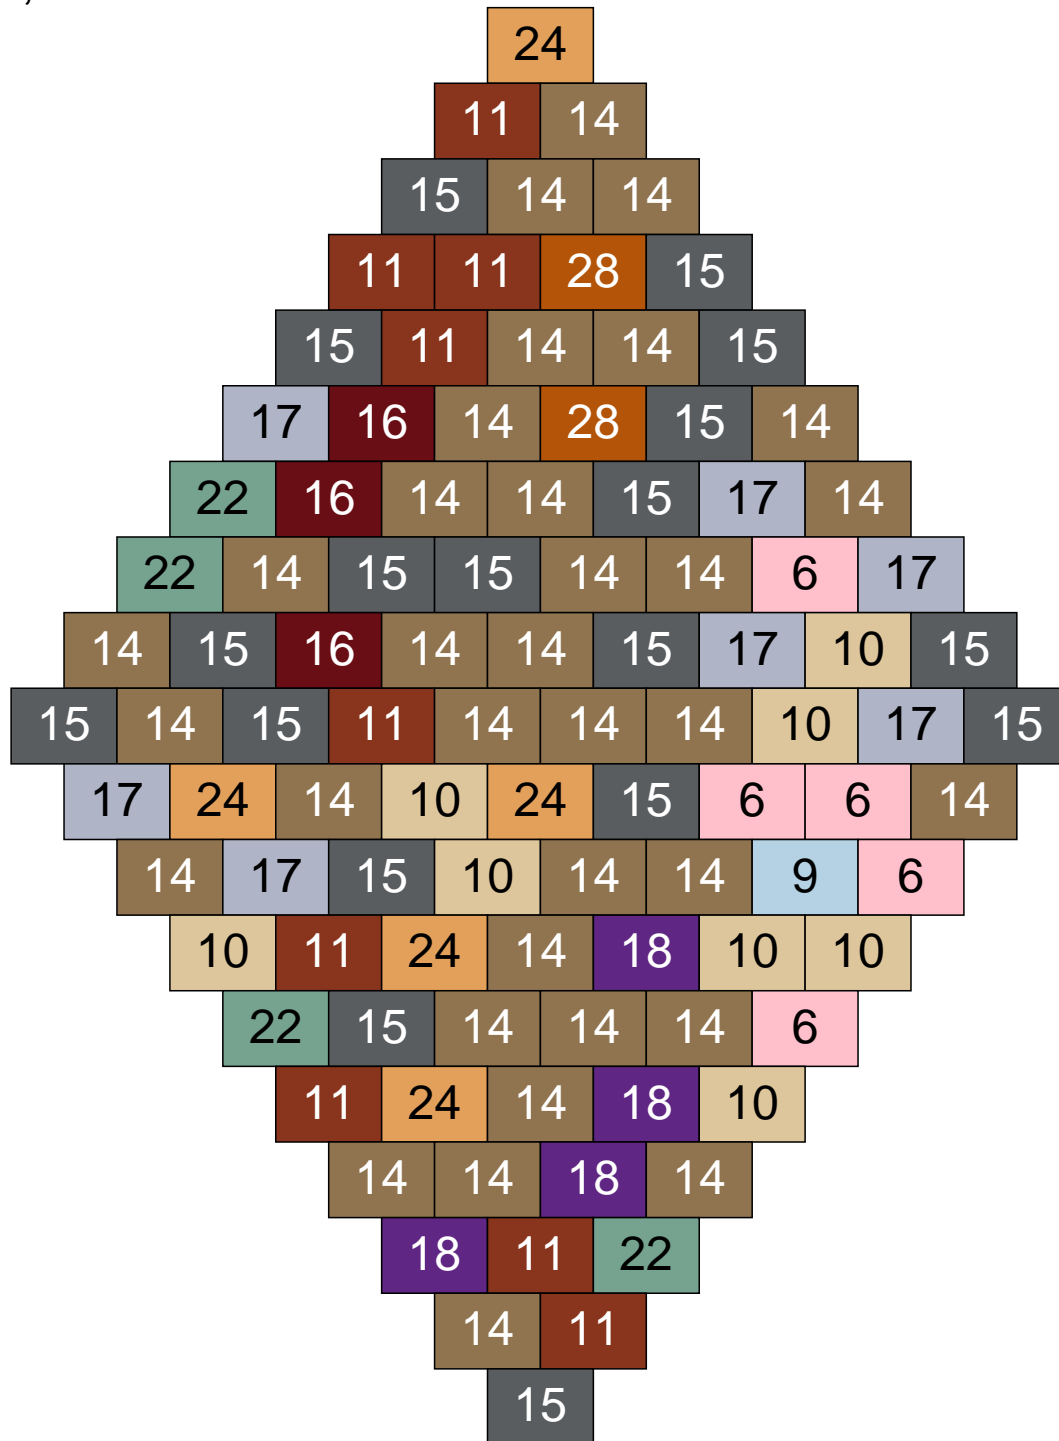

Ligne 12, Colonne 5

Couleur	Quantité	Couleur	Quantité
6 Rose	5	24 Caramel	5
9 Bleu ciel	1	28 Orange foncé	2
10 Beige clair	8		
11 Marron	9		
14 Beige foncé	34		
15 Gris foncé	18		
16 Rouge foncé	3		
17 Gris clair	7		
18 Violet foncé	4		
22 Vert sable	4