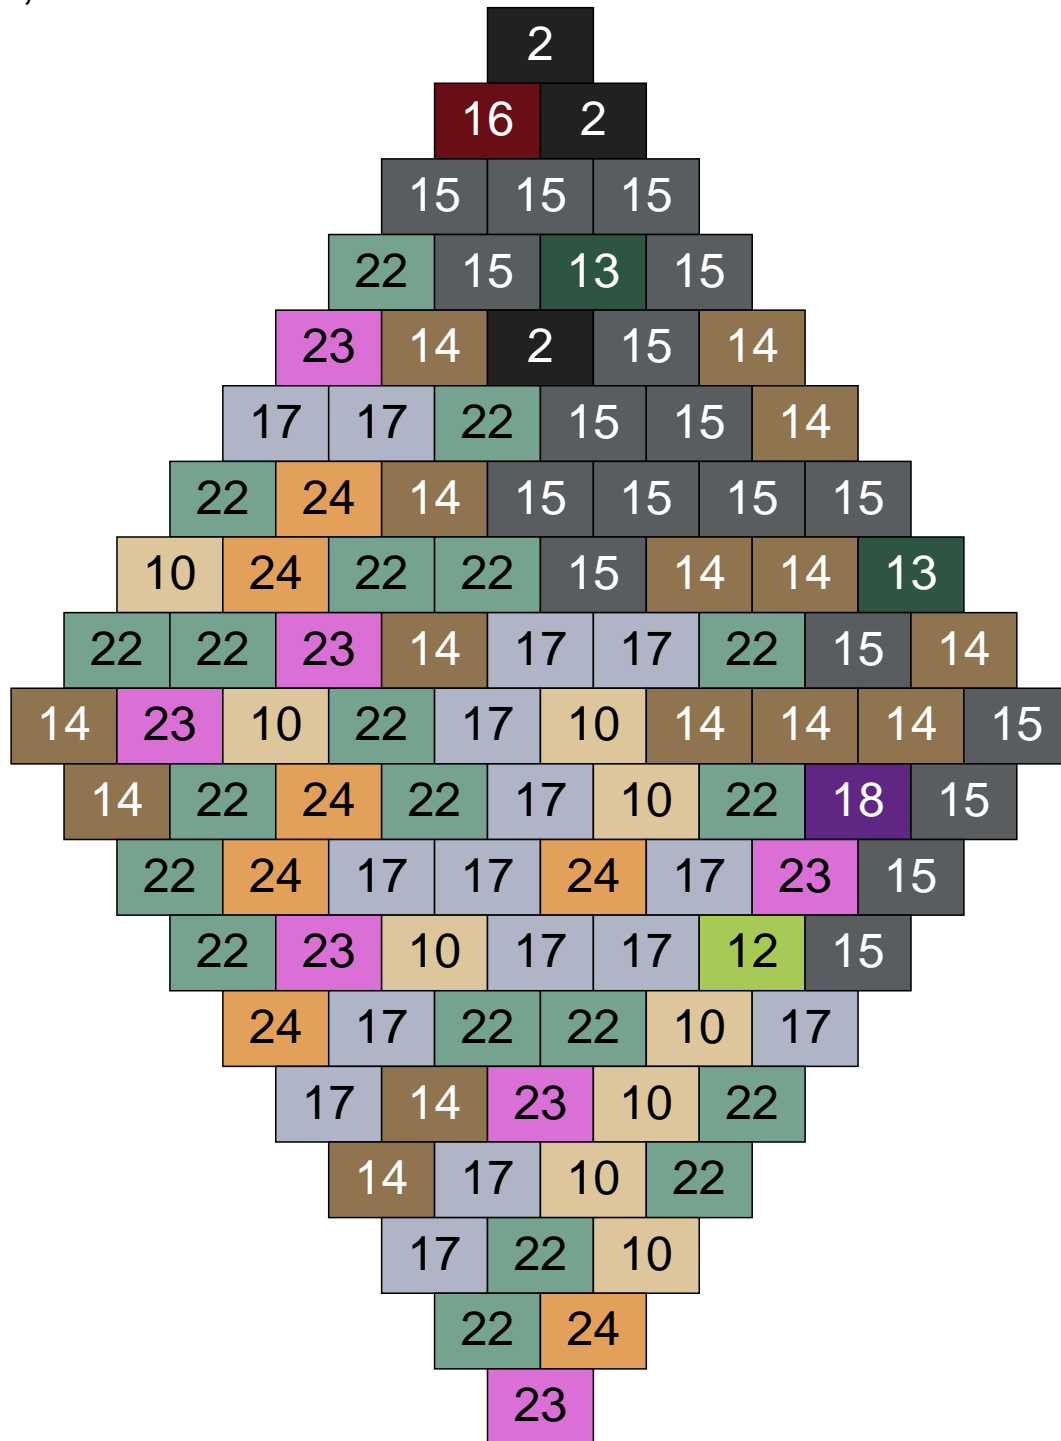

Ligne 12, Colonne 4

Couleur	Quantité	Couleur	Quantité
2 Noir	3	23 Violet clair	7
10 Beige clair	9	24 Caramel	7
12 Vert fluo	1		
13 Vert foncé	2		
14 Beige foncé	15		
15 Gris foncé	18		
16 Rouge foncé	1		
17 Gris clair	16		
18 Violet foncé	1		
22 Vert sable	20