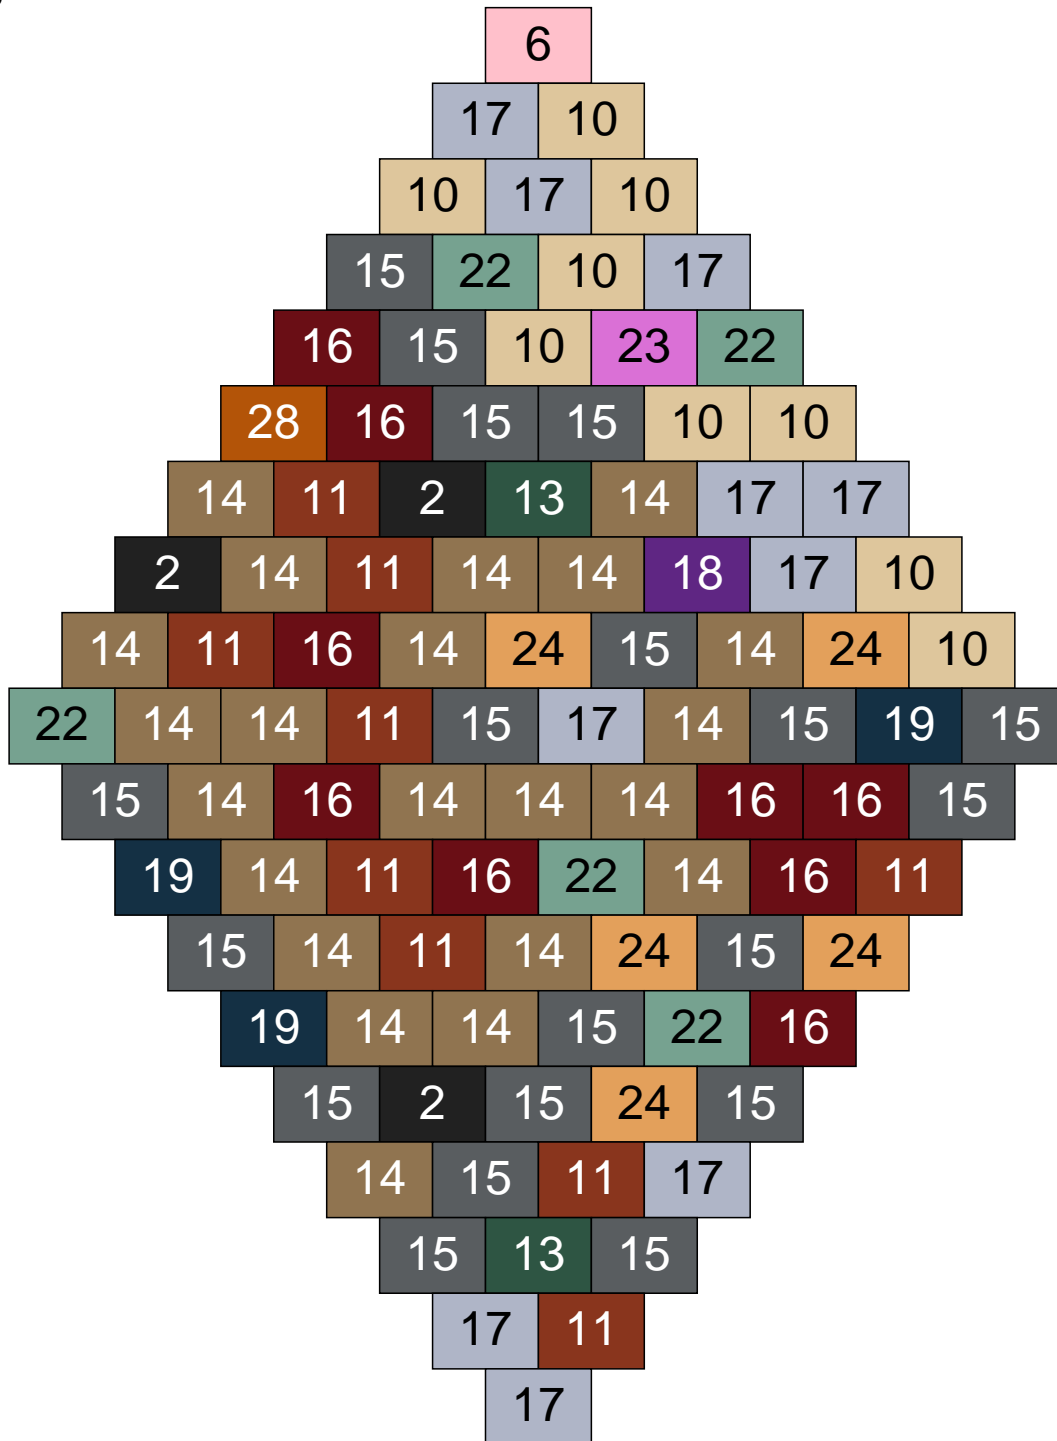

Ligne 6, Colonne 5

Couleur	Quantité	Couleur	Quantité
2 Noir	3	19 Bleu foncé	3
6 Rose	1	22 Vert sable	5
10 Beige clair	9	23 Violet clair	1
11 Marron	9	24 Caramel	5
13 Vert foncé	2	28 Orange foncé	1
14 Beige foncé	22		
15 Gris foncé	19		
16 Rouge foncé	9		
17 Gris clair	10		
18 Violet foncé	1