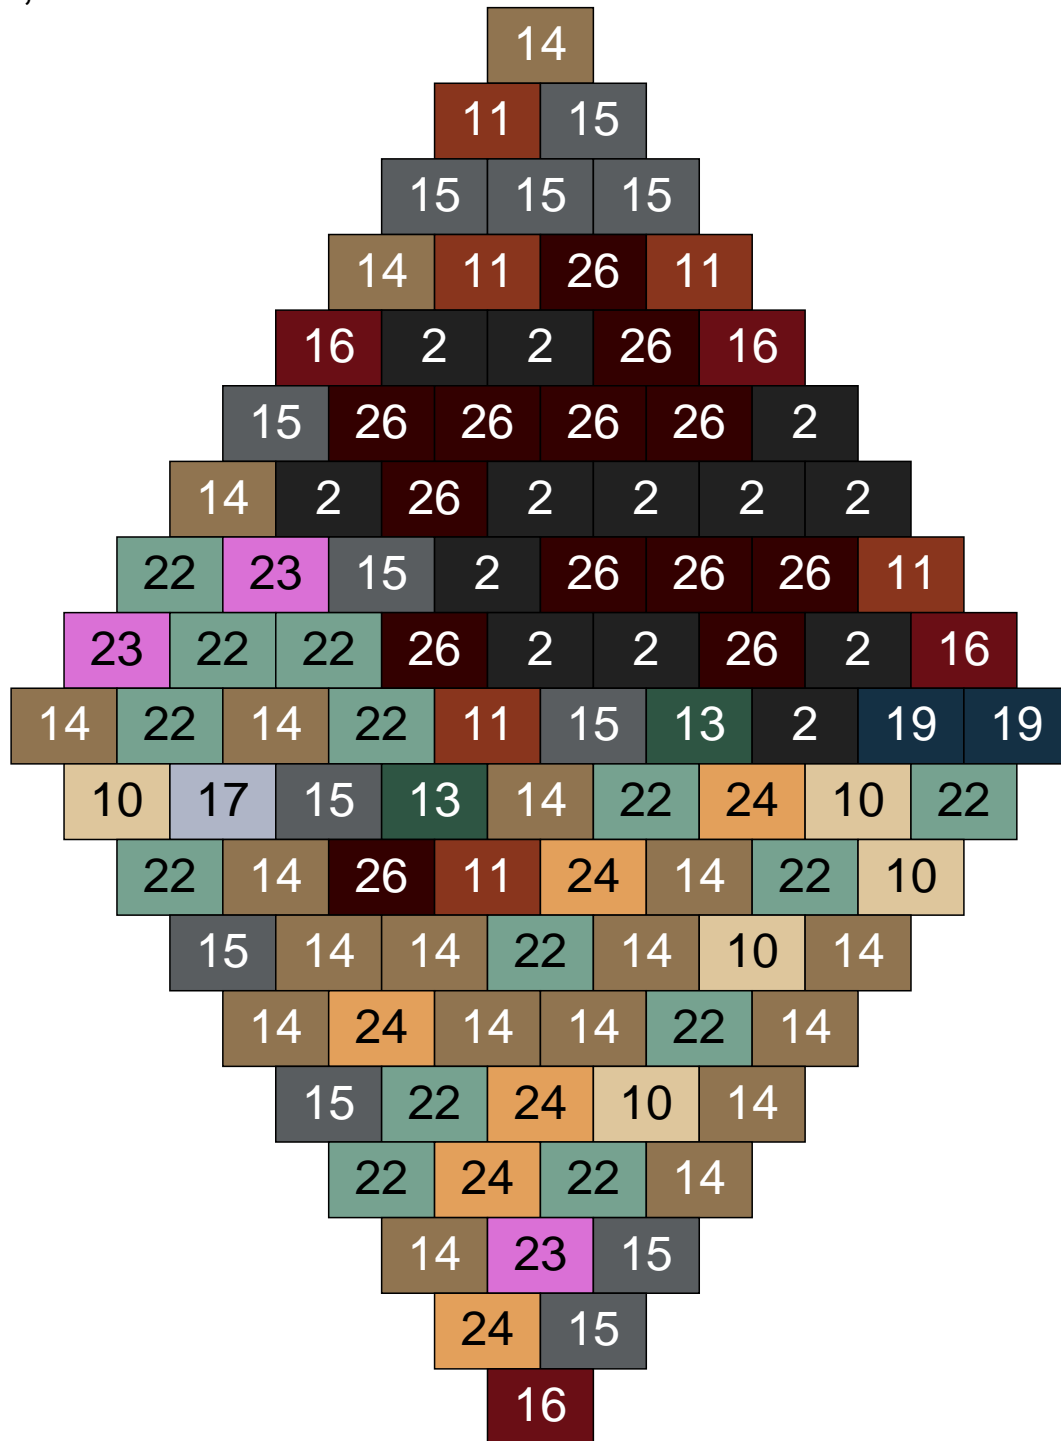

Ligne 11, Colonne 13

Couleur	Quantité	Couleur	Quantité
2 Noir	13	23 Violet clair	3
10 Beige clair	5	24 Caramel	6
11 Marron	6	26 Marron foncé	13
13 Vert foncé	2		
14 Beige foncé	19		
15 Gris foncé	12		
16 Rouge foncé	4		
17 Gris clair	1		
19 Bleu foncé	2		
22 Vert sable	14