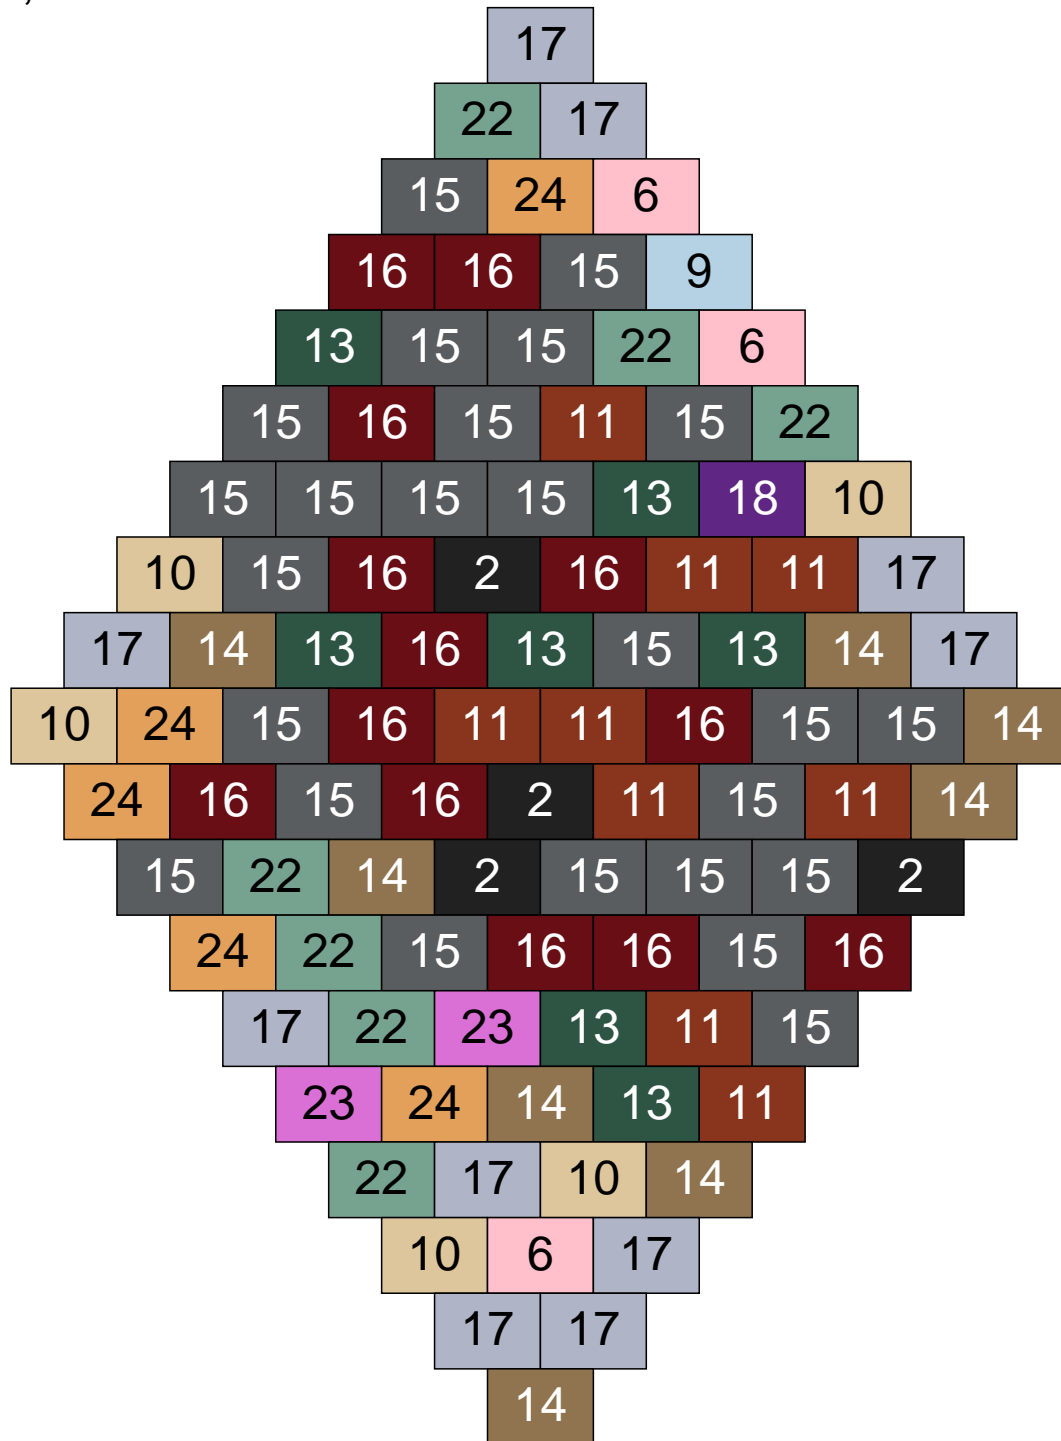

Ligne 23, Colonne 4

Couleur	Quantité	Couleur	Quantité
2 Noir	4	18 Violet foncé	1
6 Rose	3	22 Vert sable	7
9 Bleu ciel	1	23 Violet clair	2
10 Beige clair	5	24 Caramel	5
11 Marron	9		
13 Vert foncé	7		
14 Beige foncé	8		
15 Gris foncé	25		
16 Rouge foncé	13		
17 Gris clair	10