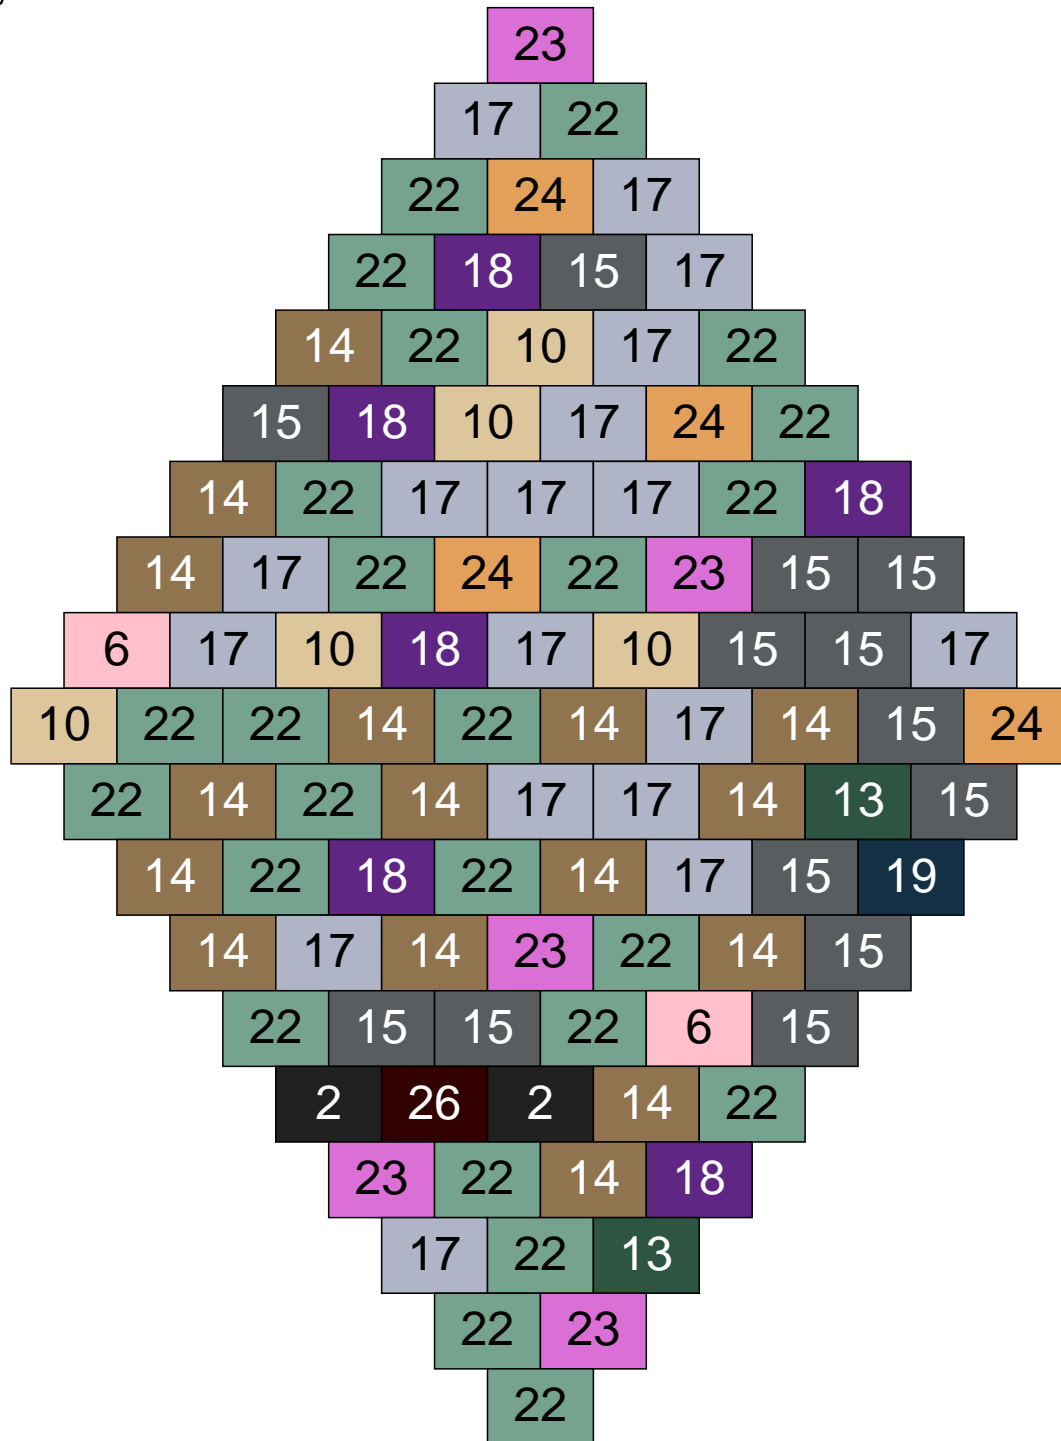

Ligne 7, Colonne 12

Couleur	Quantité	Couleur	Quantité
2 Noir	2	23 Violet clair	5
6 Rose	2	24 Caramel	4
10 Beige clair	5	26 Marron foncé	1
13 Vert foncé	2		
14 Beige foncé	16		
15 Gris foncé	13		
17 Gris clair	18		
18 Violet foncé	6		
19 Bleu foncé	1		
22 Vert sable	25