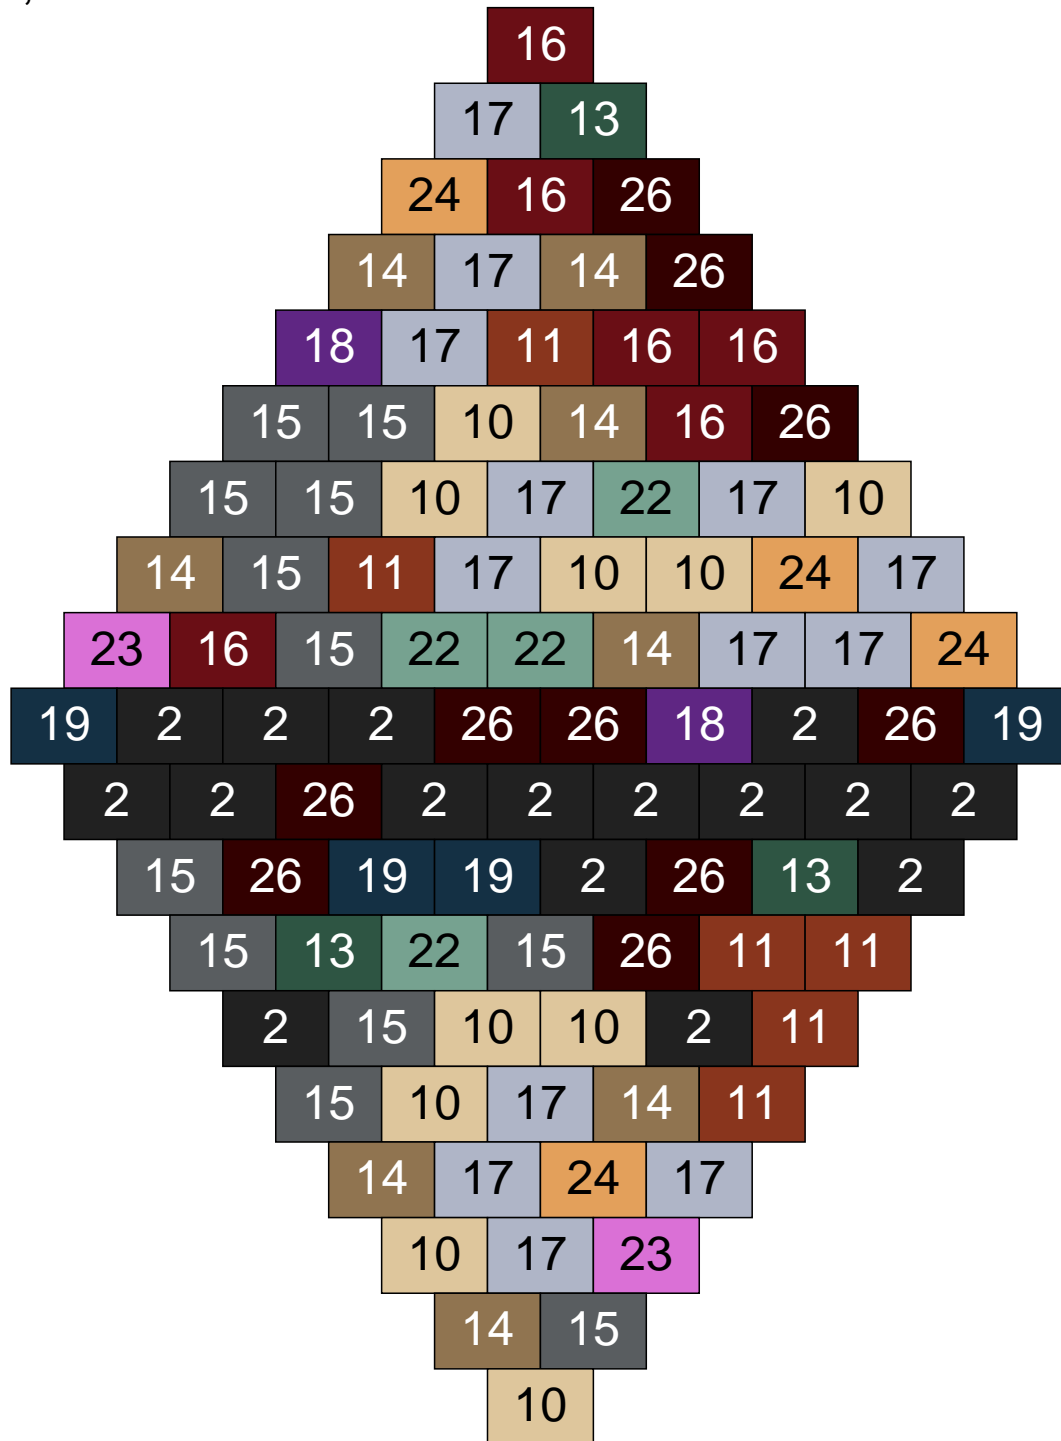

Ligne 22, Colonne 13

Couleur	Quantité	Couleur	Quantité
2 Noir	16	22 Vert sable	4
10 Beige clair	10	23 Violet clair	2
11 Marron	6	24 Caramel	4
13 Vert foncé	3	26 Marron foncé	10
14 Beige foncé	8		
15 Gris foncé	12		
16 Rouge foncé	6		
17 Gris clair	13		
18 Violet foncé	2		
19 Bleu foncé	4