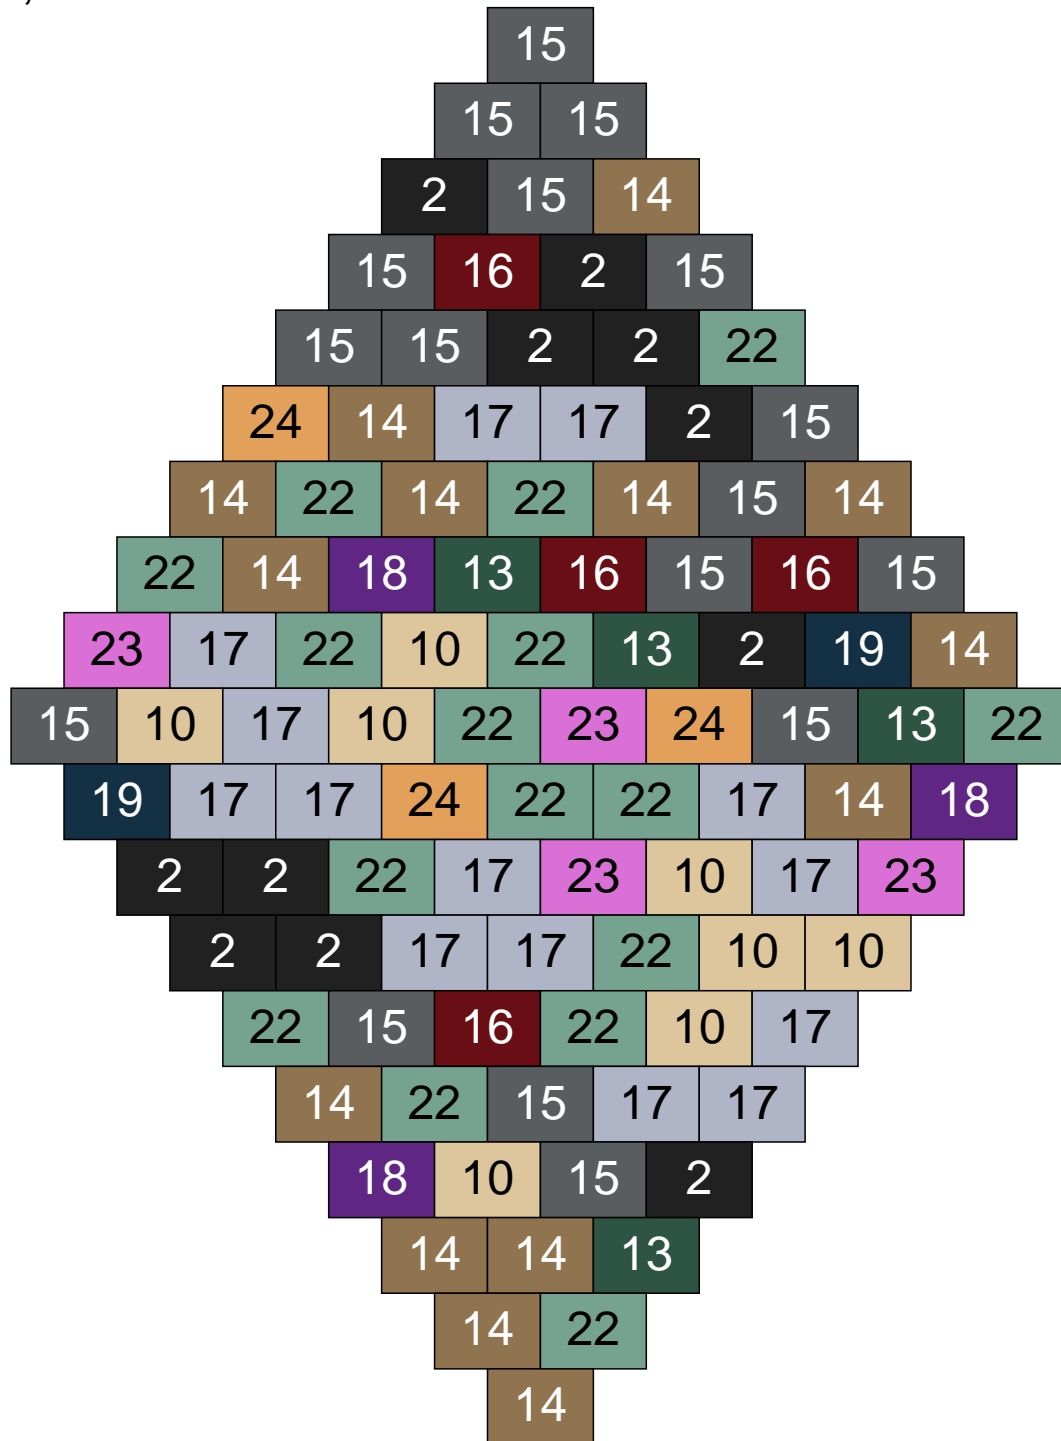

Ligne 20, Colonne 10

Couleur	Quantité	Couleur	Quantité
2 Noir	11	23 Violet clair	4
10 Beige clair	8	24 Caramel	3
13 Vert foncé	4		
14 Beige foncé	14		
15 Gris foncé	17		
16 Rouge foncé	4		
17 Gris clair	14		
18 Violet foncé	3		
19 Bleu foncé	2		
22 Vert sable	16