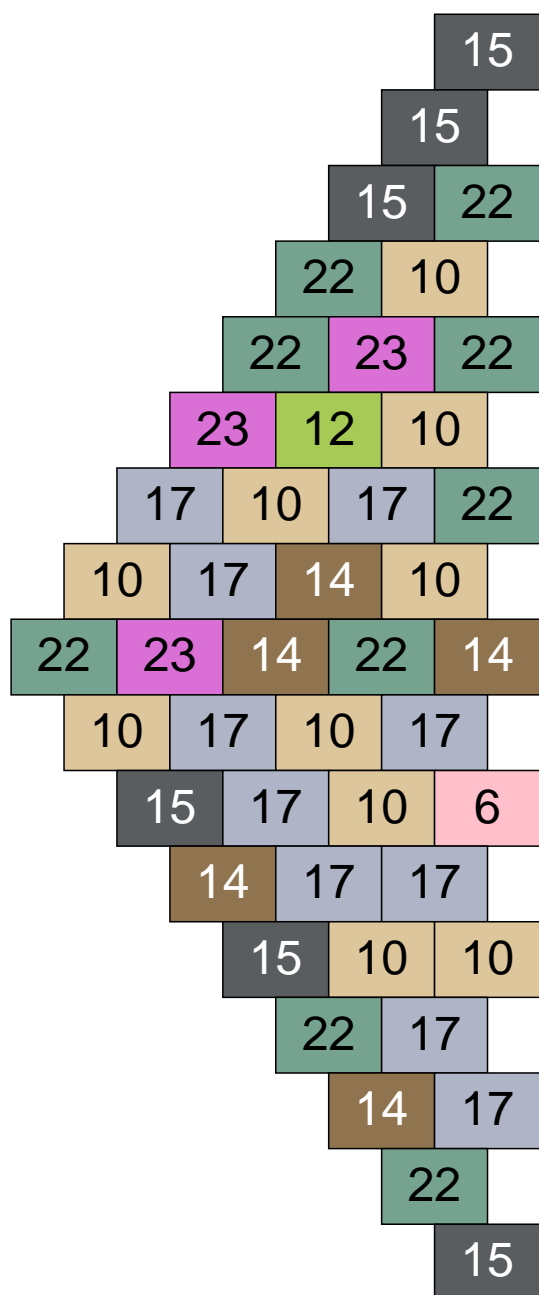

Ligne 12, Colonne 14

Couleur	Quantité
6 Rose	1
10 Beige clair	10
12 Vert fluo	1
14 Beige foncé	5
15 Gris foncé	6
17 Gris clair	10
22 Vert sable	9
23 Violet clair	3