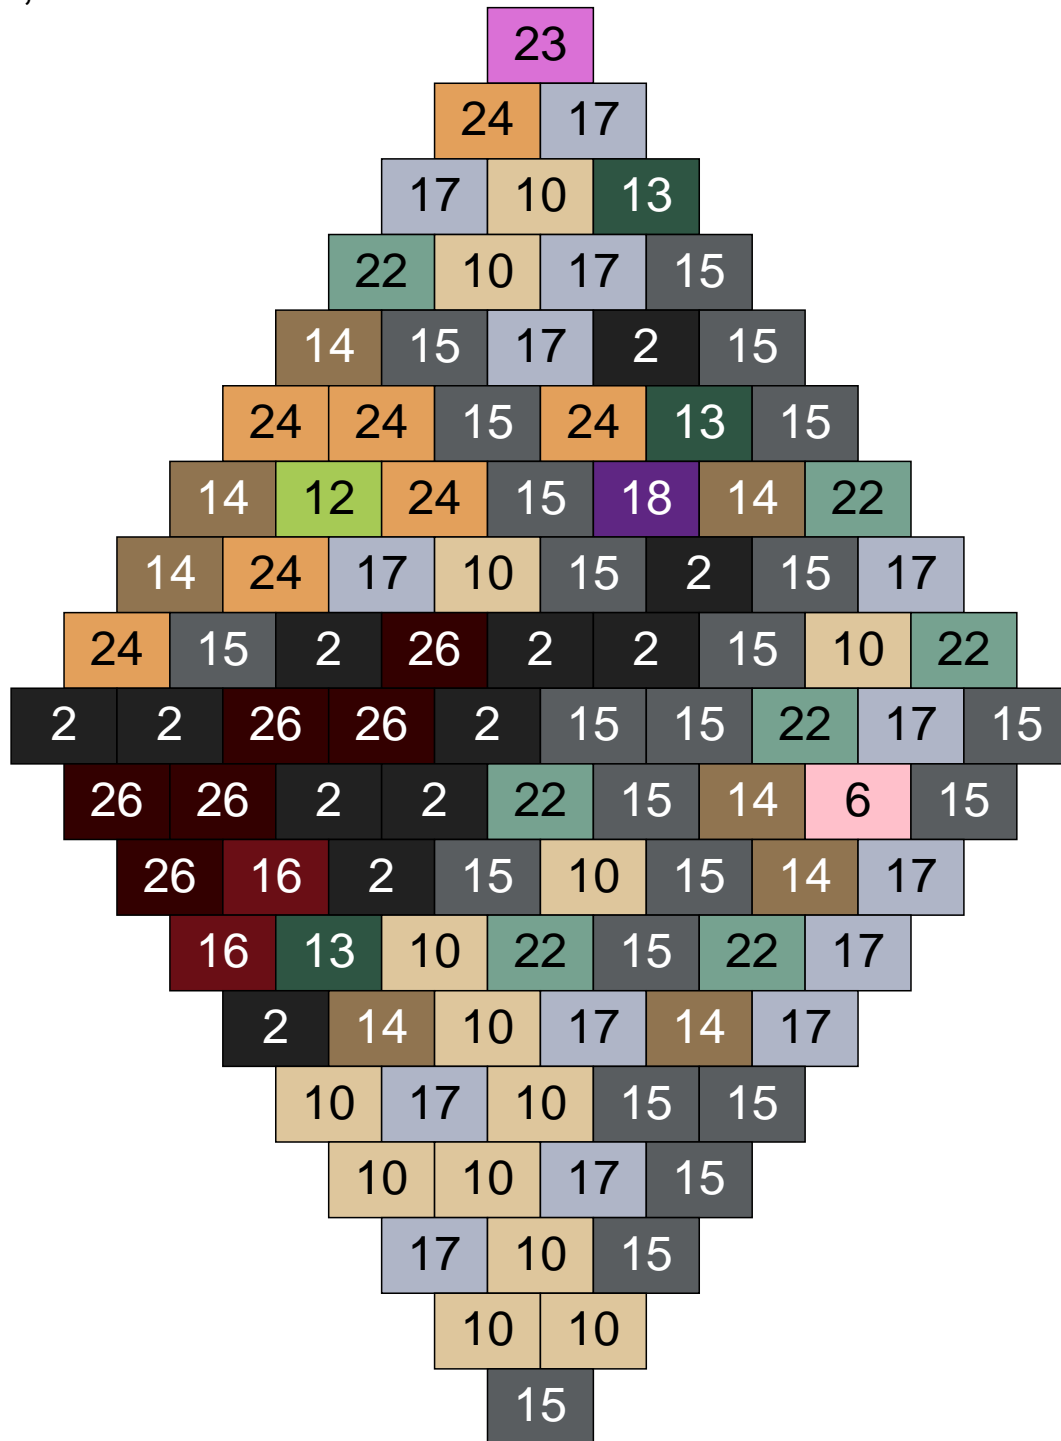

Ligne 14, Colonne 2

Couleur	Quantité	Couleur	Quantité
2 Noir	12	22 Vert sable	7
6 Rose	1	23 Violet clair	1
10 Beige clair	14	24 Caramel	7
12 Vert fluo	1	26 Marron foncé	6
13 Vert foncé	3		
14 Beige foncé	8		
15 Gris foncé	23		
16 Rouge foncé	2		
17 Gris clair	14		
18 Violet foncé	1