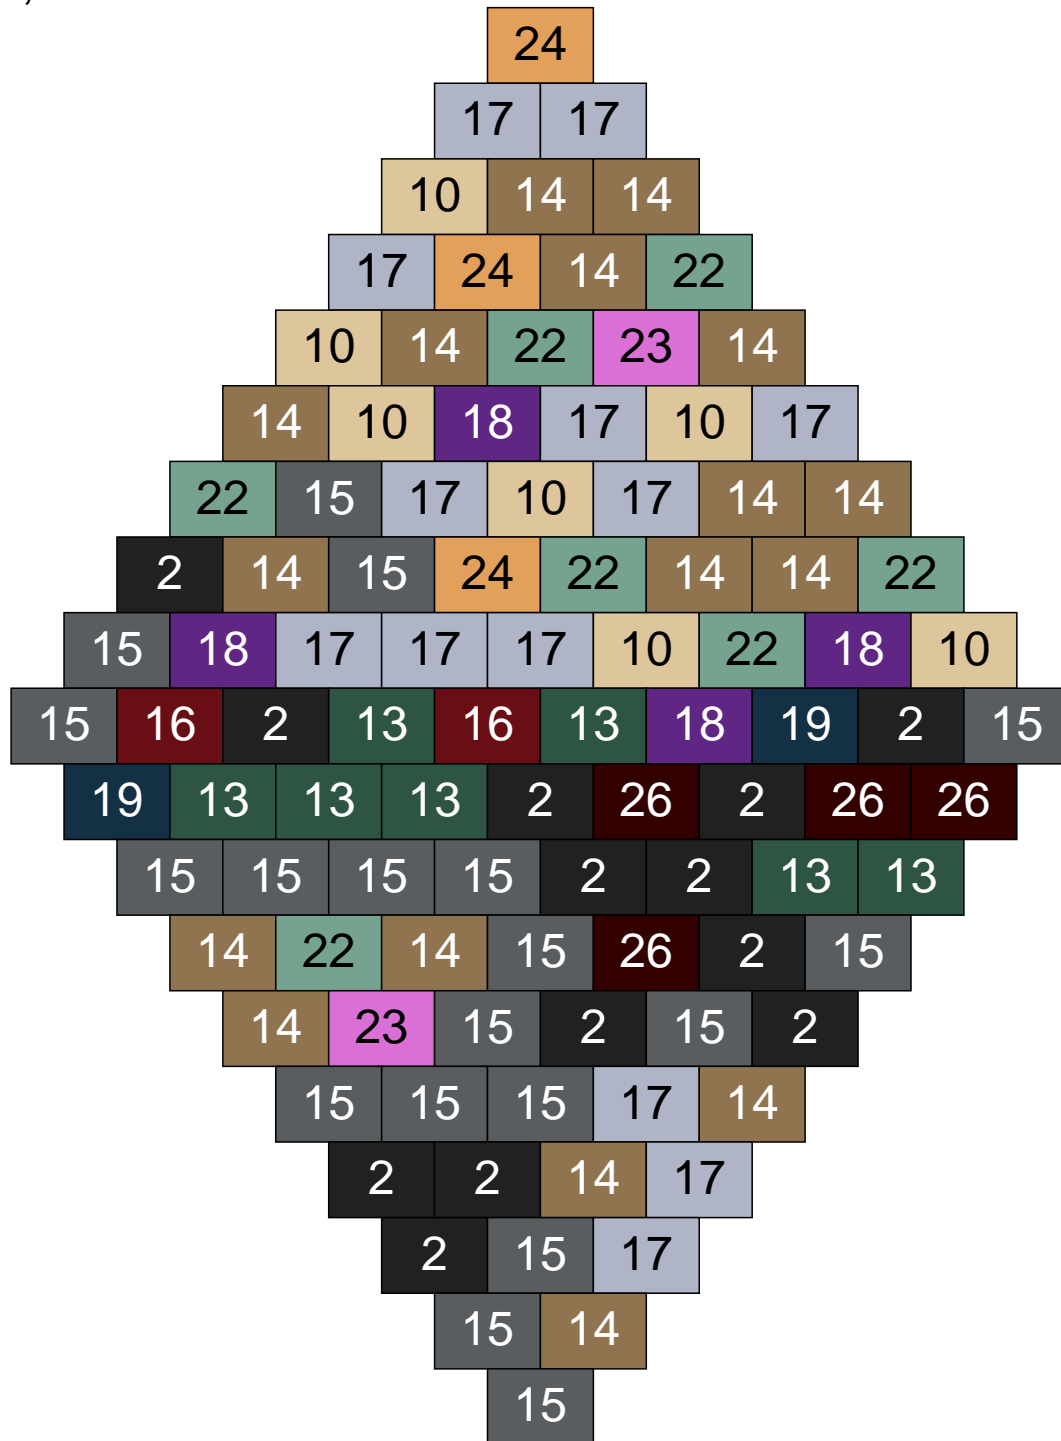

Ligne 22, Colonne 4

Couleur	Quantité	Couleur	Quantité
2 Noir	13	23 Violet clair	2
10 Beige clair	7	24 Caramel	3
13 Vert foncé	7	26 Marron foncé	4
14 Beige foncé	17		
15 Gris foncé	19		
16 Rouge foncé	2		
17 Gris clair	13		
18 Violet foncé	4		
19 Bleu foncé	2		
22 Vert sable	7