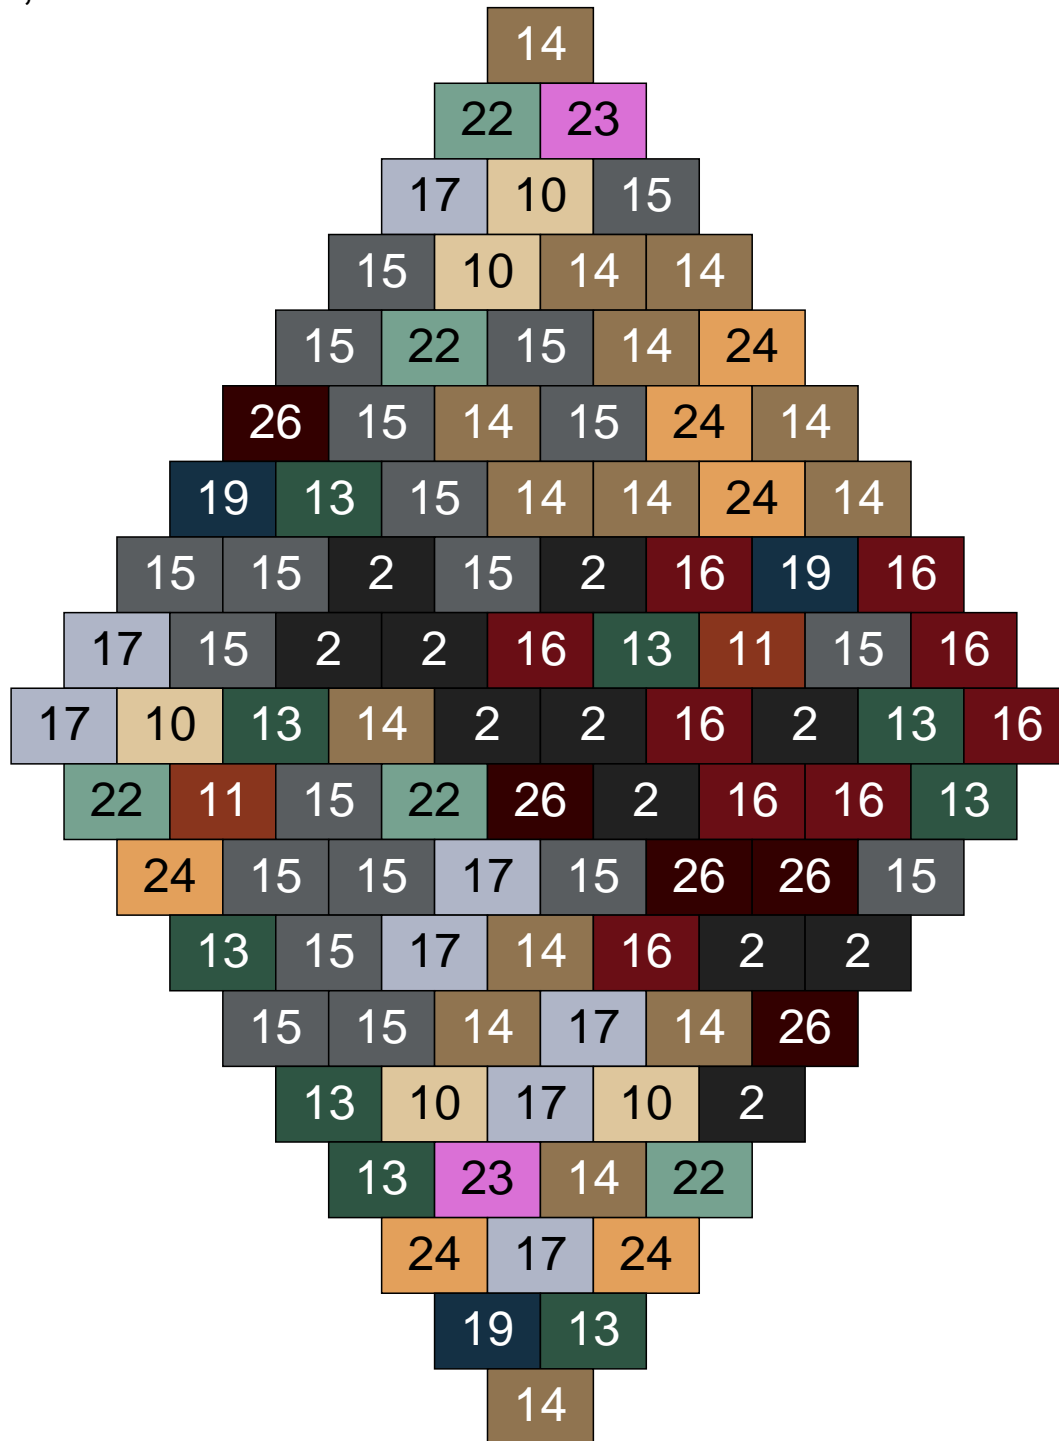

Ligne 18, Colonne 13

Couleur	Quantité	Couleur	Quantité
2 Noir	11	23 Violet clair	2
10 Beige clair	5	24 Caramel	6
11 Marron	2	26 Marron foncé	5
13 Vert foncé	9		
14 Beige foncé	15		
15 Gris foncé	20		
16 Rouge foncé	9		
17 Gris clair	8		
19 Bleu foncé	3		
22 Vert sable	5