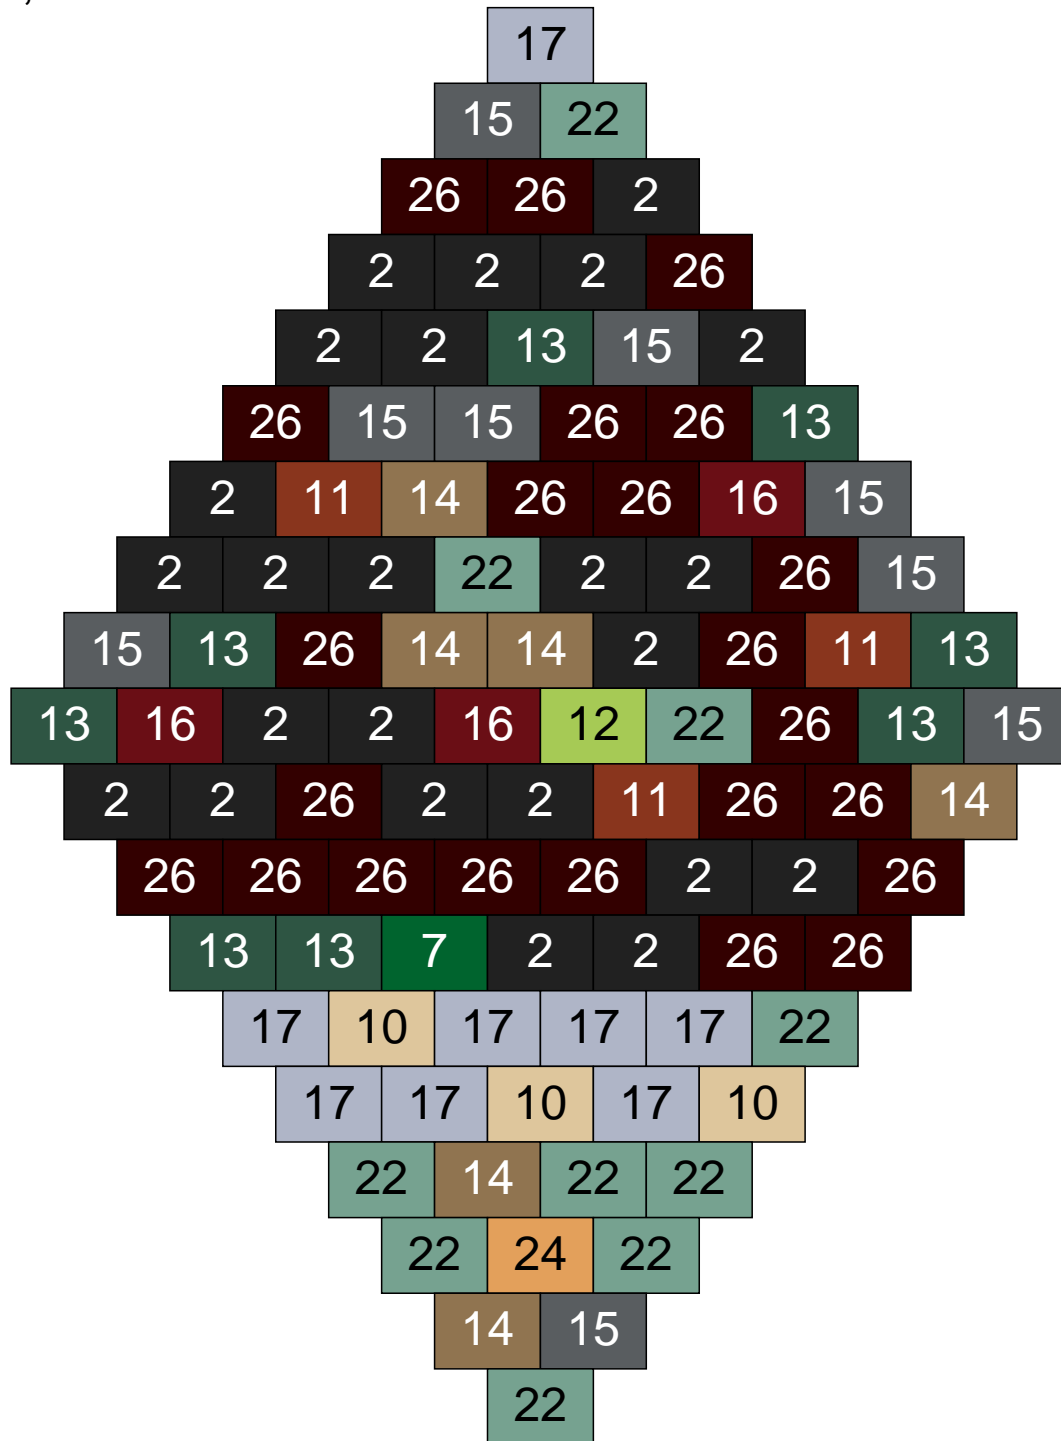

Ligne 20, Colonne 8

Couleur	Quantité	Couleur	Quantité
2 Noir	24	22 Vert sable	10
7 Vert	1	24 Caramel	1
10 Beige clair	3	26 Marron foncé	23
11 Marron	3		
12 Vert fluo	1		
13 Vert foncé	8		
14 Beige foncé	6		
15 Gris foncé	9		
16 Rouge foncé	3		
17 Gris clair	8