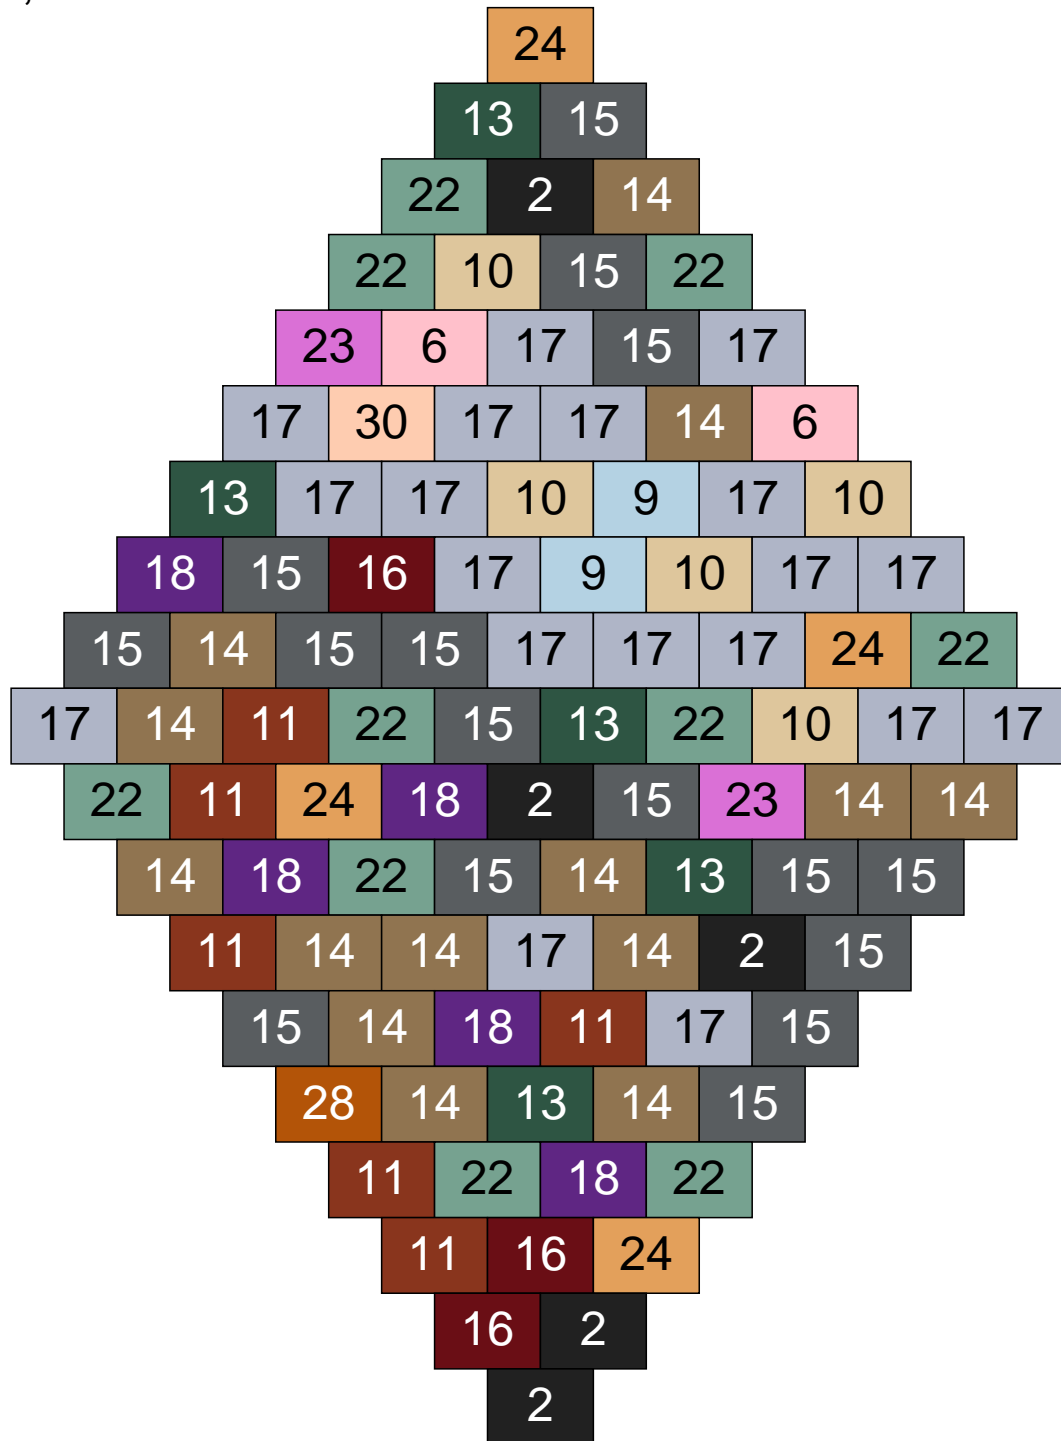

Ligne 19, Colonne 10

Couleur	Quantité	Couleur	Quantité
2 Noir	5	18 Violet foncé	5
6 Rose	2	22 Vert sable	10
9 Bleu ciel	2	23 Violet clair	2
10 Beige clair	5	24 Caramel	4
11 Marron	6	28 Orange foncé	1
13 Vert foncé	5	30 Chair	1
14 Beige foncé	14		
15 Gris foncé	16		
16 Rouge foncé	3		
17 Gris clair	19