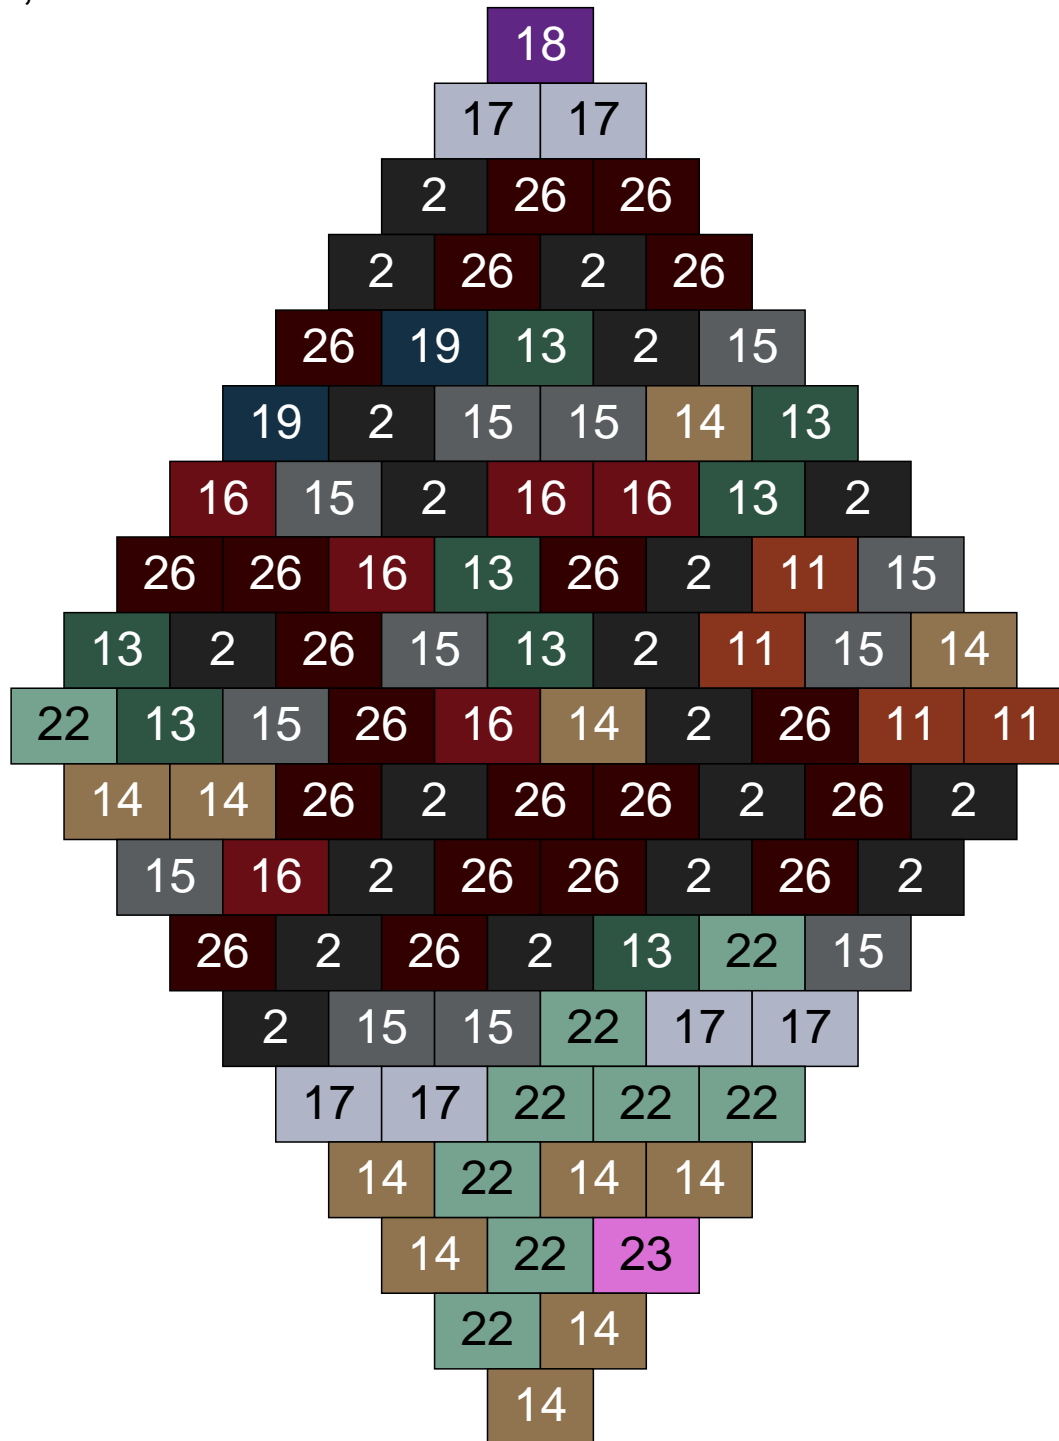

Ligne 20, Colonne 7

Couleur	Quantité	Couleur	Quantité
2 Noir	20	23 Violet clair	1
11 Marron	4	26 Marron foncé	20
13 Vert foncé	8		
14 Beige foncé	11		
15 Gris foncé	12		
16 Rouge foncé	6		
17 Gris clair	6		
18 Violet foncé	1		
19 Bleu foncé	2		
22 Vert sable	9