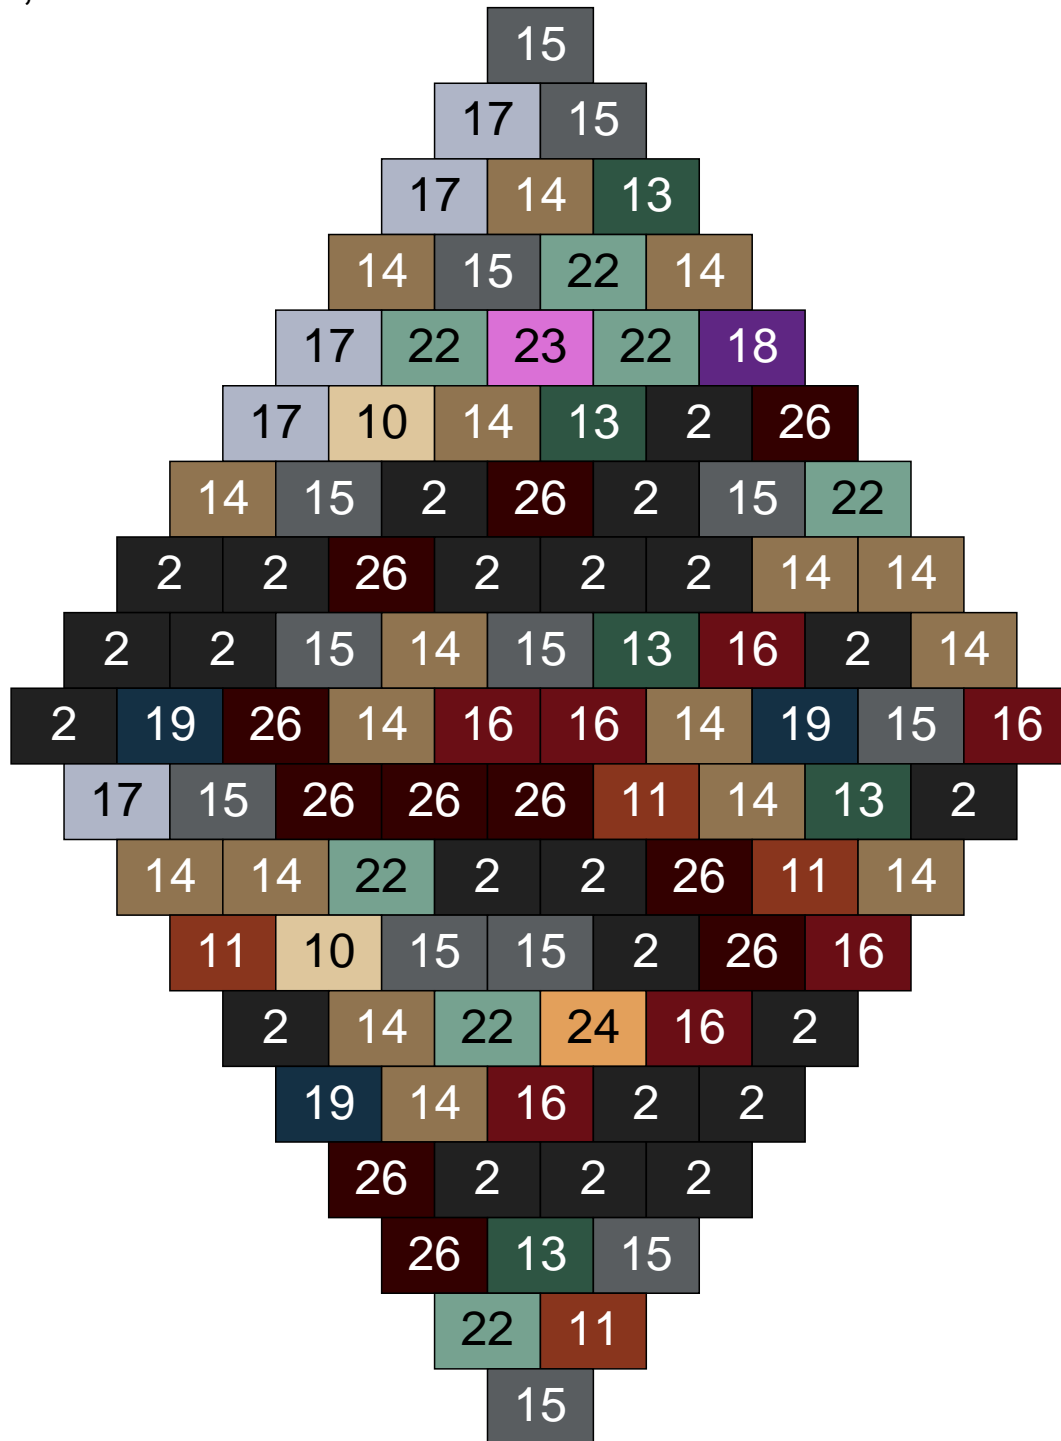

Ligne 20, Colonne 6

Couleur	Quantité	Couleur	Quantité
2 Noir	23	22 Vert sable	7
10 Beige clair	2	23 Violet clair	1
11 Marron	4	24 Caramel	1
13 Vert foncé	5	26 Marron foncé	11
14 Beige foncé	17		
15 Gris foncé	13		
16 Rouge foncé	7		
17 Gris clair	5		
18 Violet foncé	1		
19 Bleu foncé	3