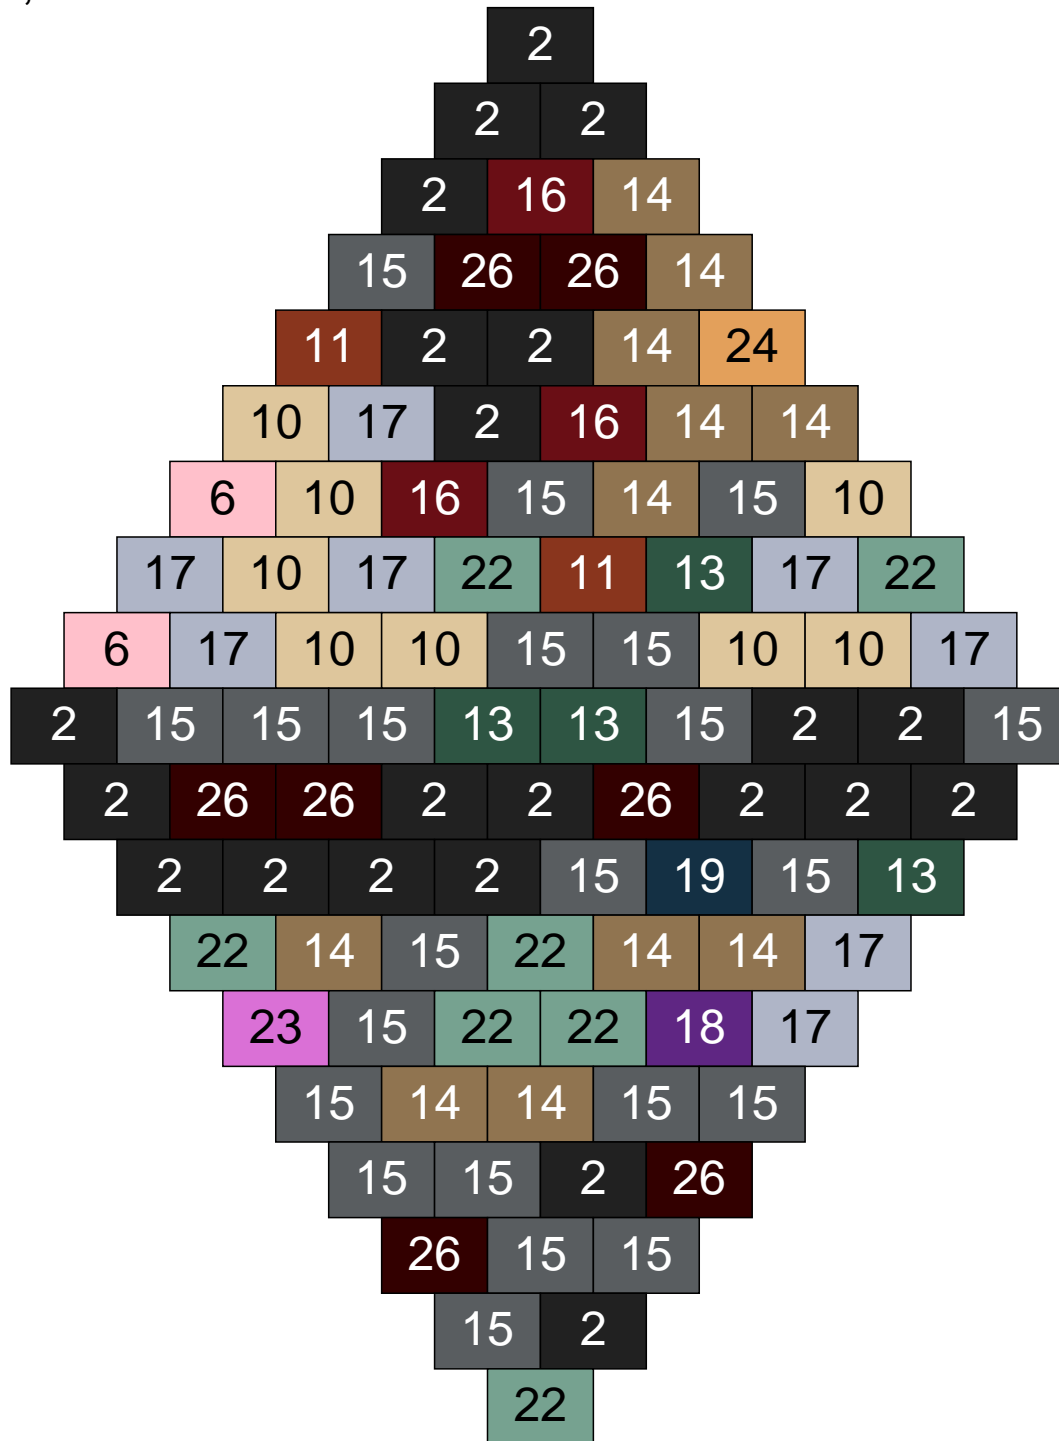

Ligne 22, Colonne 6

Couleur	Quantité	Couleur	Quantité
2 Noir	22	19 Bleu foncé	1
6 Rose	2	22 Vert sable	7
10 Beige clair	8	23 Violet clair	1
11 Marron	2	24 Caramel	1
13 Vert foncé	4	26 Marron foncé	7
14 Beige foncé	11		
15 Gris foncé	22		
16 Rouge foncé	3		
17 Gris clair	8		
18 Violet foncé	1