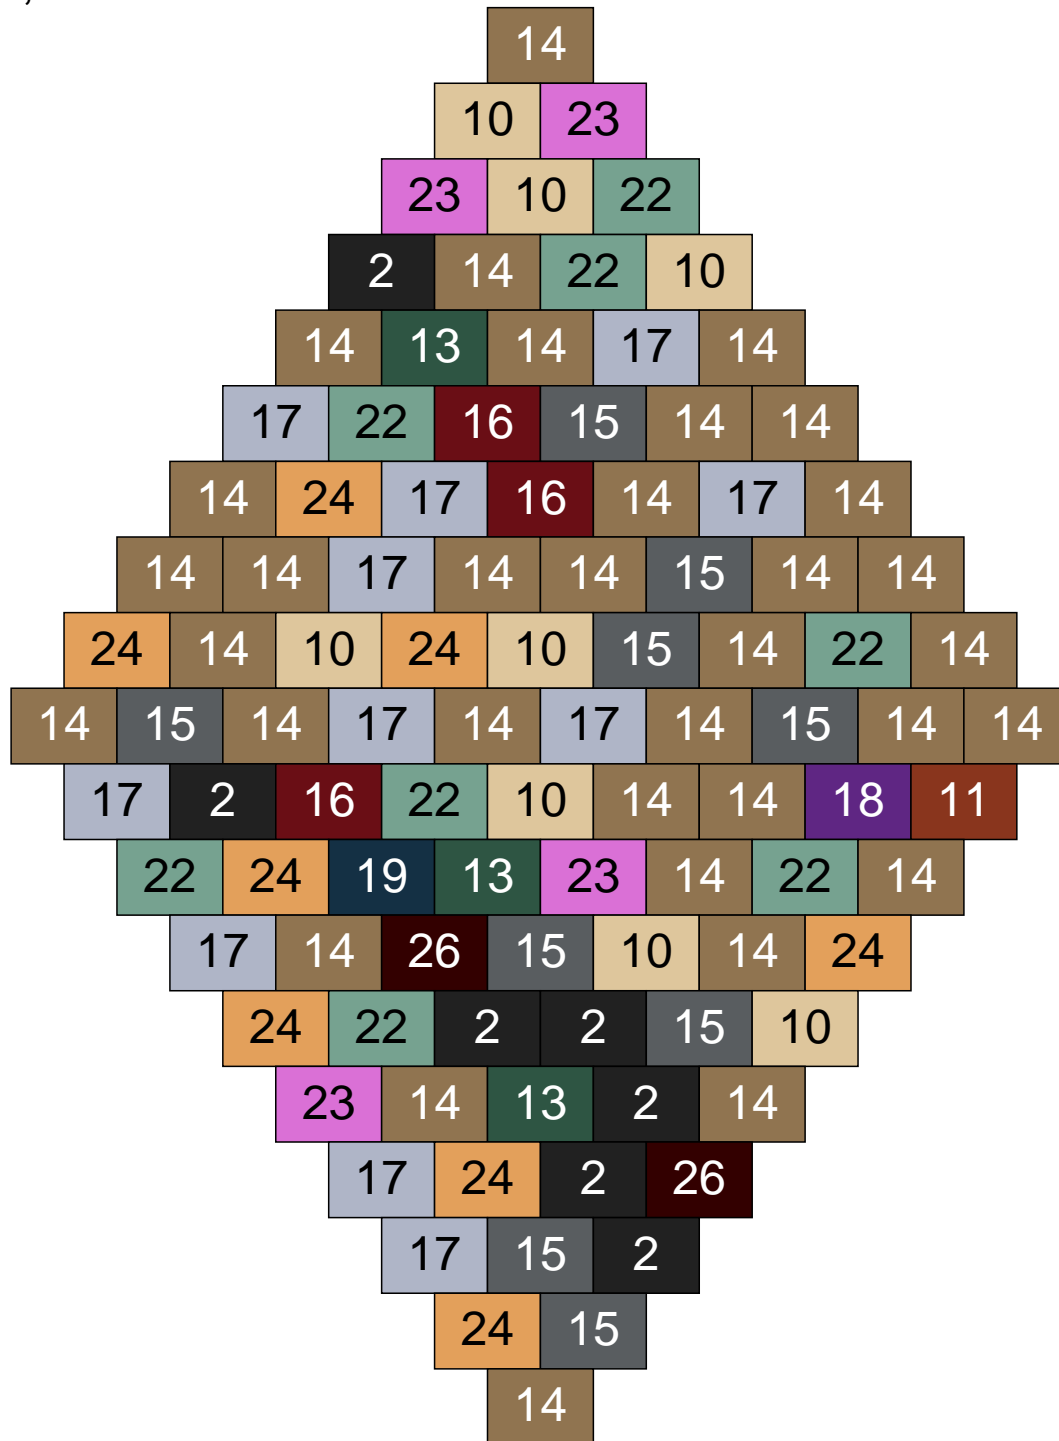

Ligne 16, Colonne 6

Couleur	Quantité	Couleur	Quantité
2 Noir	7	22 Vert sable	8
10 Beige clair	8	23 Violet clair	4
11 Marron	1	24 Caramel	8
13 Vert foncé	3	26 Marron foncé	2
14 Beige foncé	34		
15 Gris foncé	9		
16 Rouge foncé	3		
17 Gris clair	11		
18 Violet foncé	1		
19 Bleu foncé	1