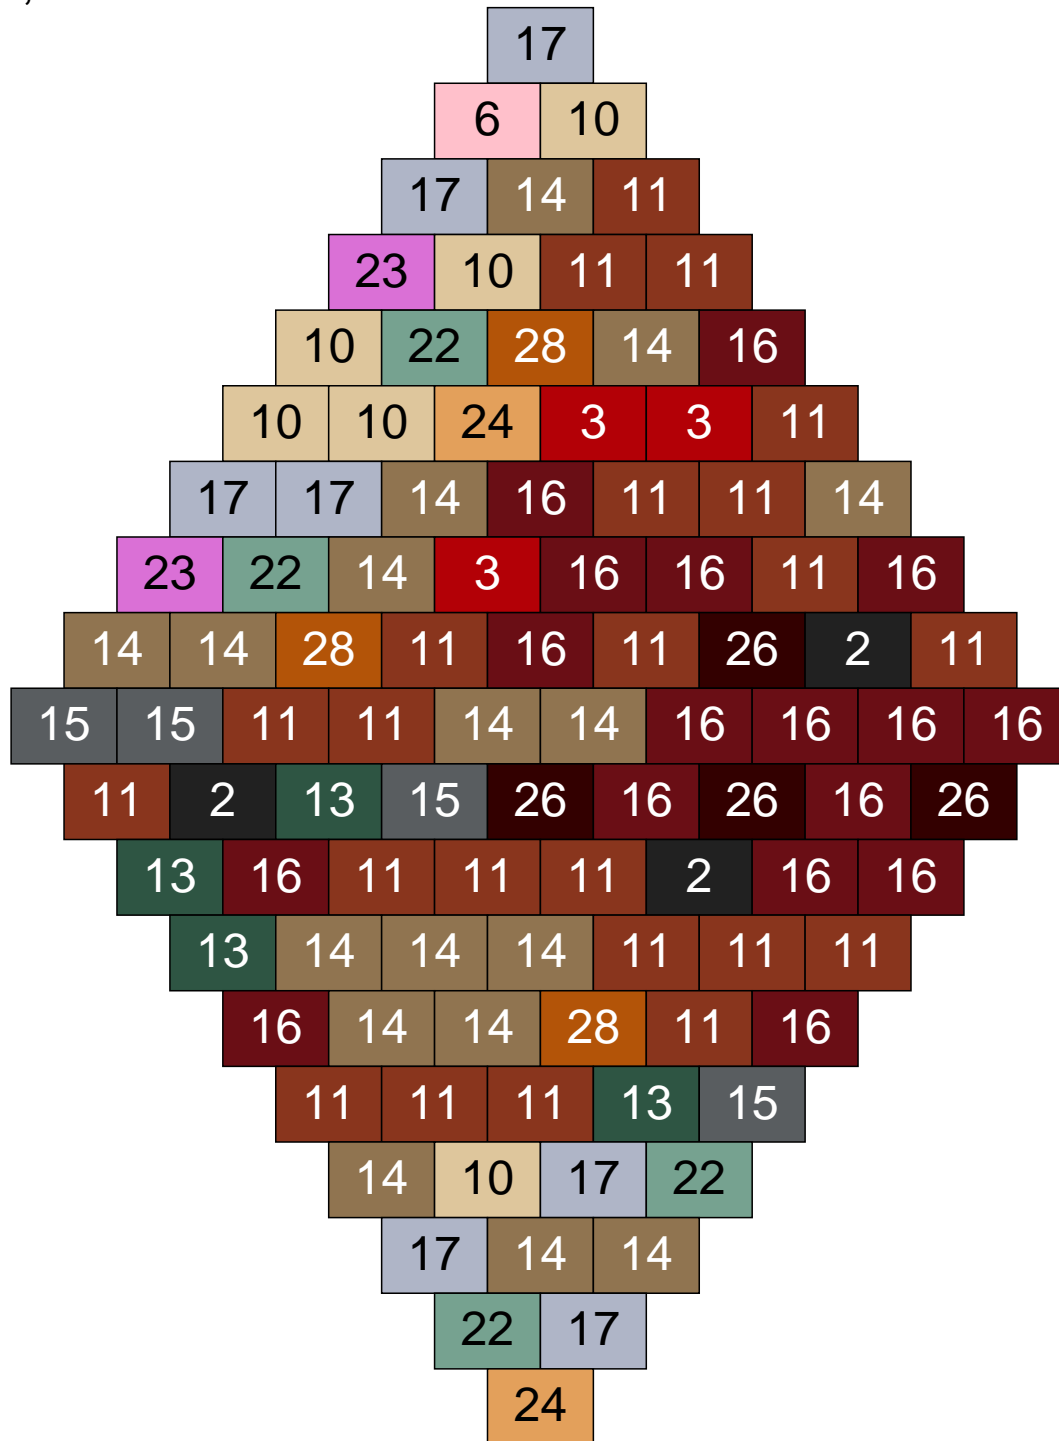

Ligne 14, Colonne 10

Couleur	Quantité	Couleur	Quantité
2 Noir	3	22 Vert sable	4
3 Rouge	3	23 Violet clair	2
6 Rose	1	24 Caramel	2
10 Beige clair	6	26 Marron foncé	4
11 Marron	23	28 Orange foncé	3
13 Vert foncé	4		
14 Beige foncé	17		
15 Gris foncé	4		
16 Rouge foncé	17		
17 Gris clair	7