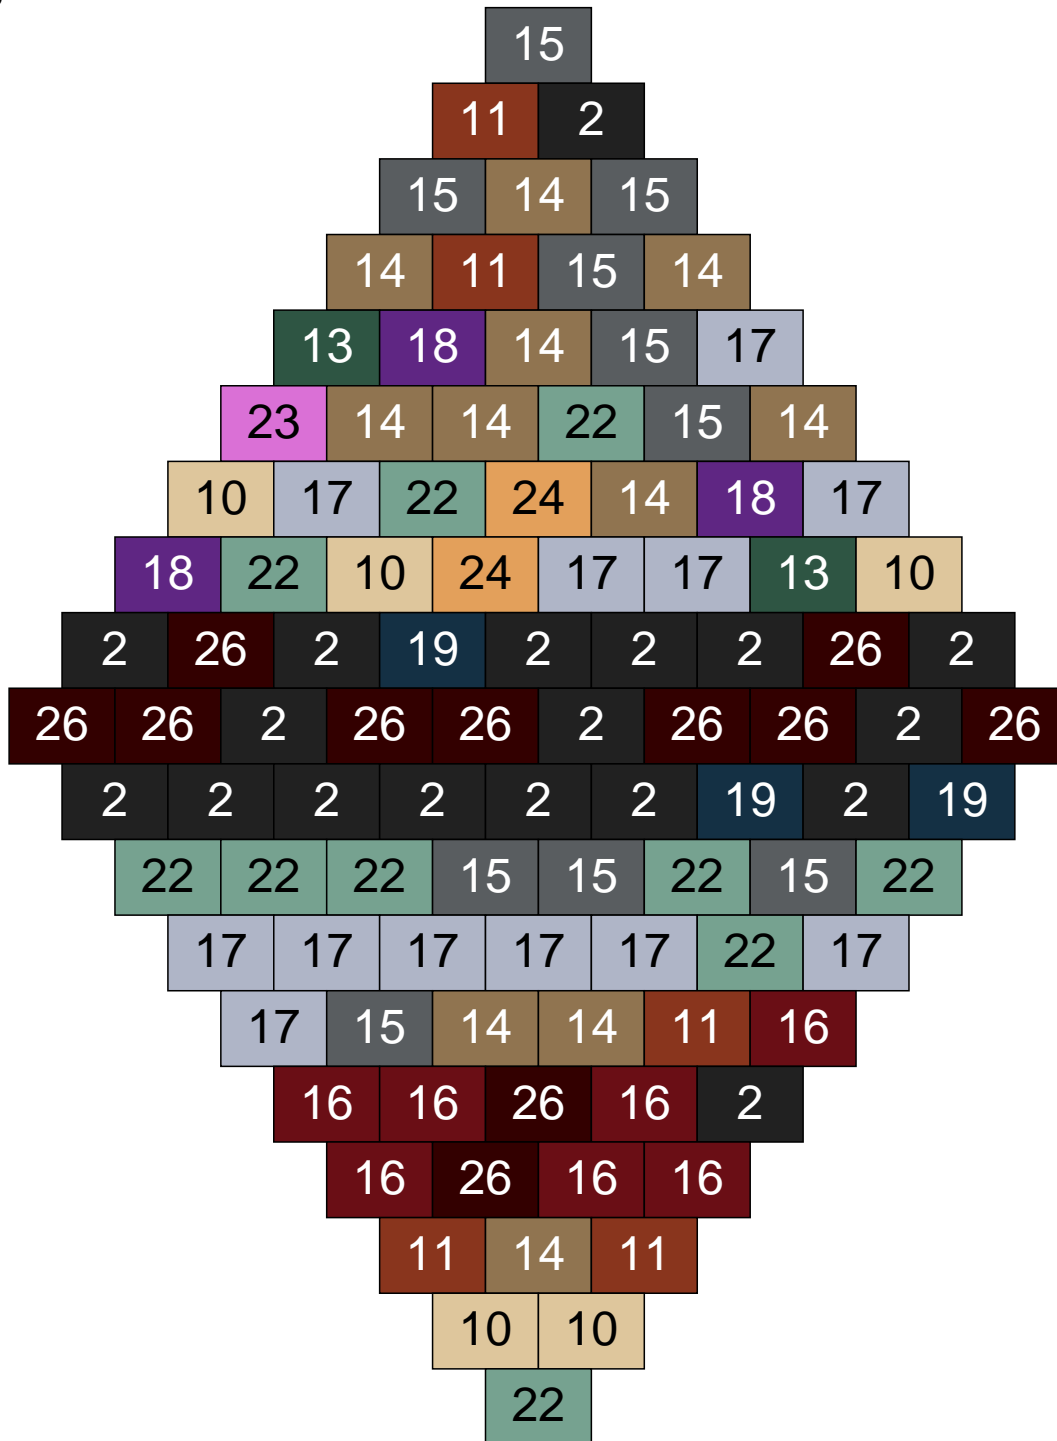

Ligne 3, Colonne 1

Couleur	Quantité	Couleur	Quantité
2 Noir	18	22 Vert sable	10
10 Beige clair	5	23 Violet clair	1
11 Marron	5	24 Caramel	2
13 Vert foncé	2	26 Marron foncé	11
14 Beige foncé	11		
15 Gris foncé	10		
16 Rouge foncé	7		
17 Gris clair	12		
18 Violet foncé	3		
19 Bleu foncé	3