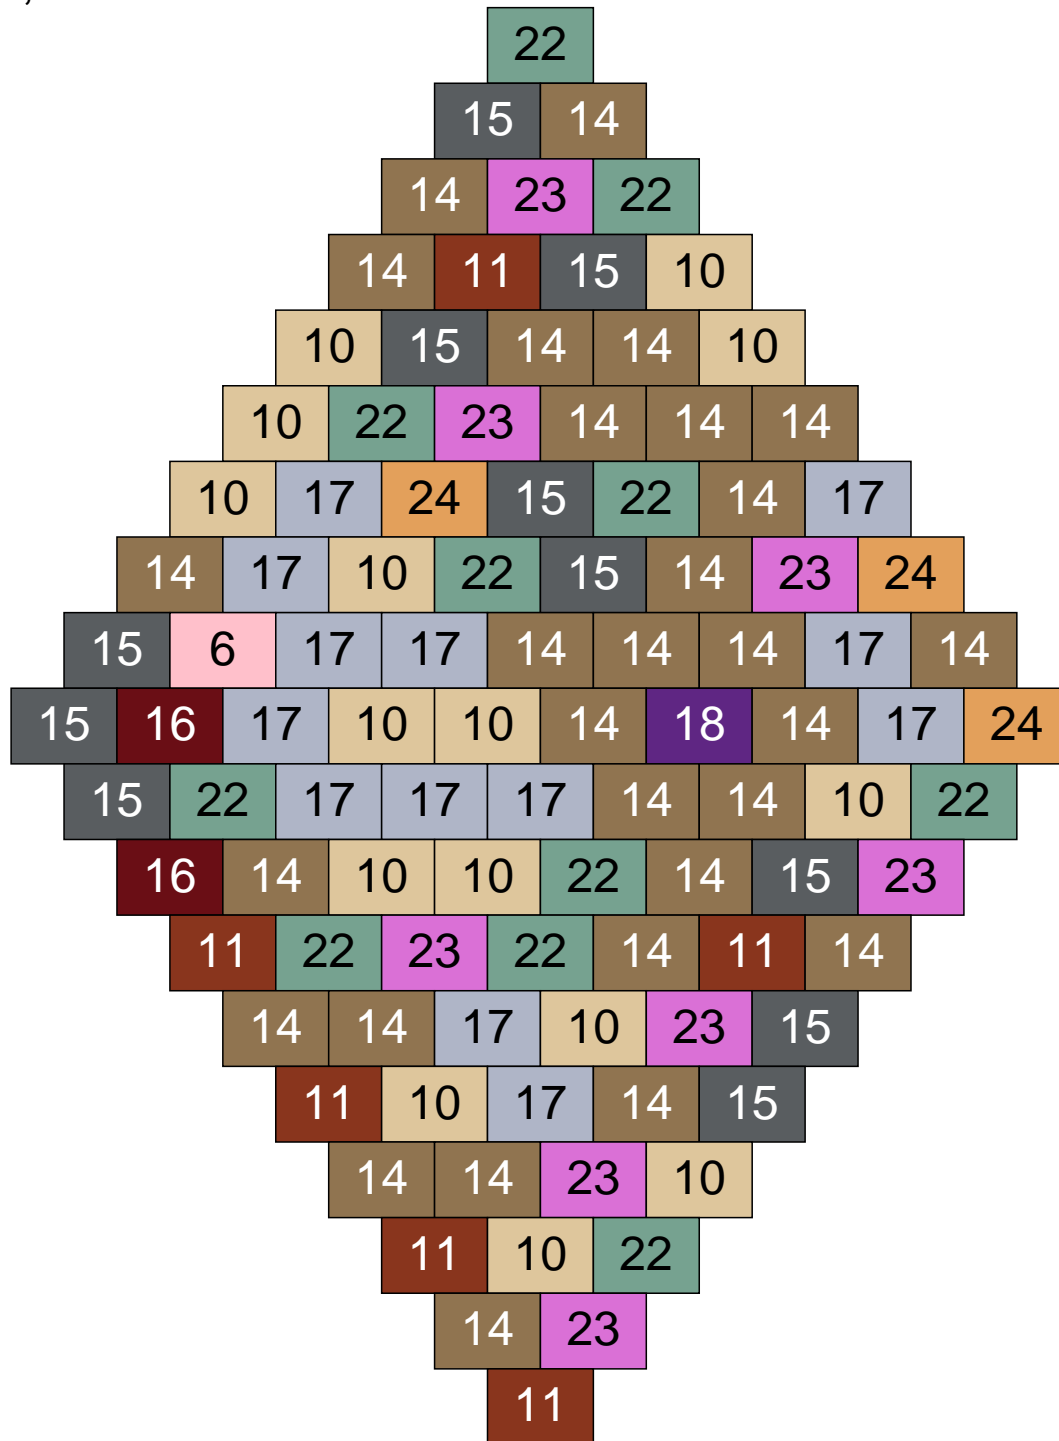

Ligne 16, Colonne 9

Couleur	Quantité	Couleur	Quantité
6 Rose	1	24 Caramel	3
10 Beige clair	15		
11 Marron	6		
14 Beige foncé	29		
15 Gris foncé	11		
16 Rouge foncé	2		
17 Gris clair	13		
18 Violet foncé	1		
22 Vert sable	11		
23 Violet clair	8