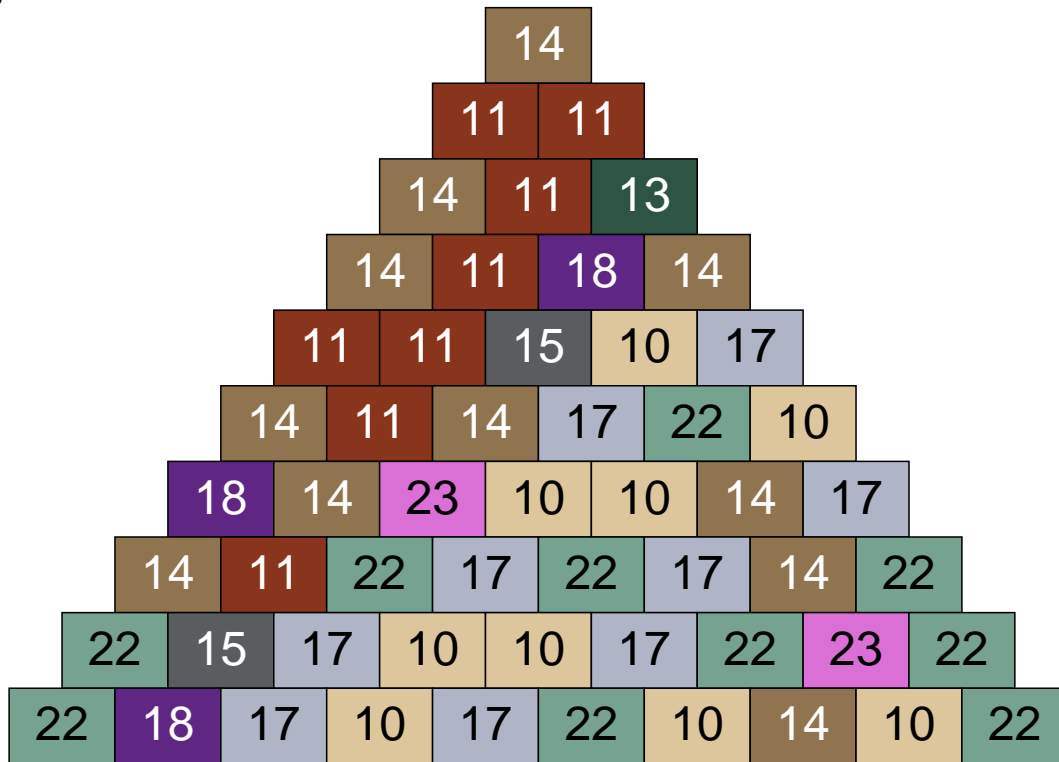

Ligne 1, Colonne 3

Couleur	Quantité
10 Beige clair	9
11 Marron	8
13 Vert foncé	1
14 Beige foncé	11
15 Gris foncé	2
17 Gris clair	9
18 Violet foncé	3
22 Vert sable	10
23 Violet clair	2