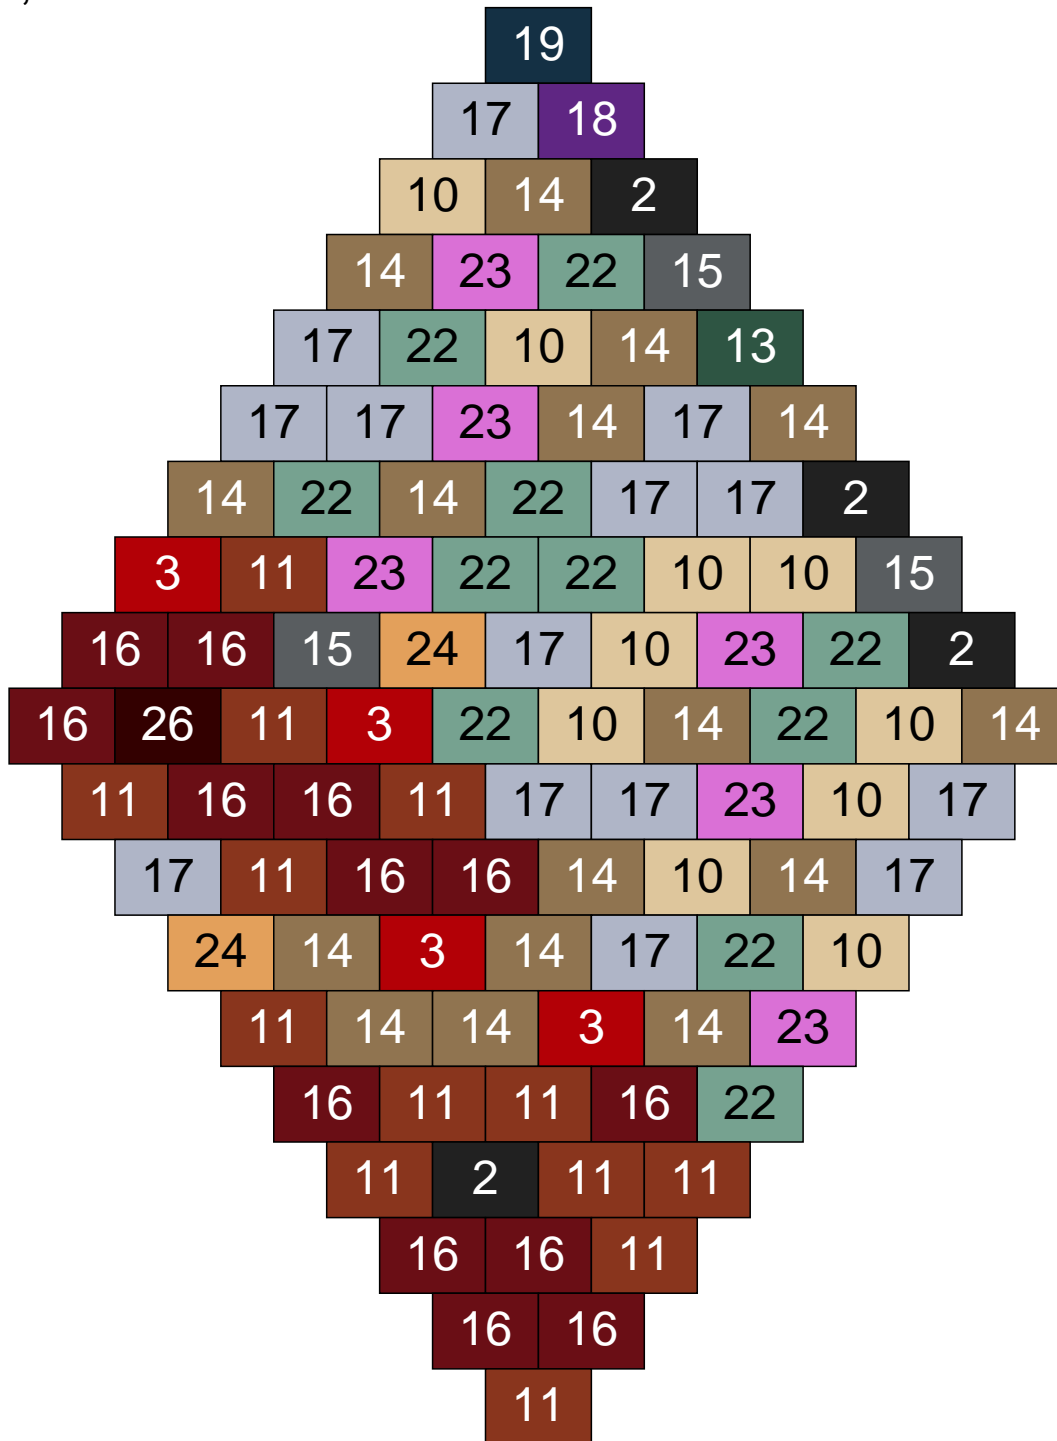

Ligne 17, Colonne 10

Couleur	Quantité	Couleur	Quantité
2 Noir	4	19 Bleu foncé	1
3 Rouge	4	22 Vert sable	11
10 Beige clair	10	23 Violet clair	6
11 Marron	13	24 Caramel	2
13 Vert foncé	1	26 Marron foncé	1
14 Beige foncé	16		
15 Gris foncé	3		
16 Rouge foncé	13		
17 Gris clair	14		
18 Violet foncé	1