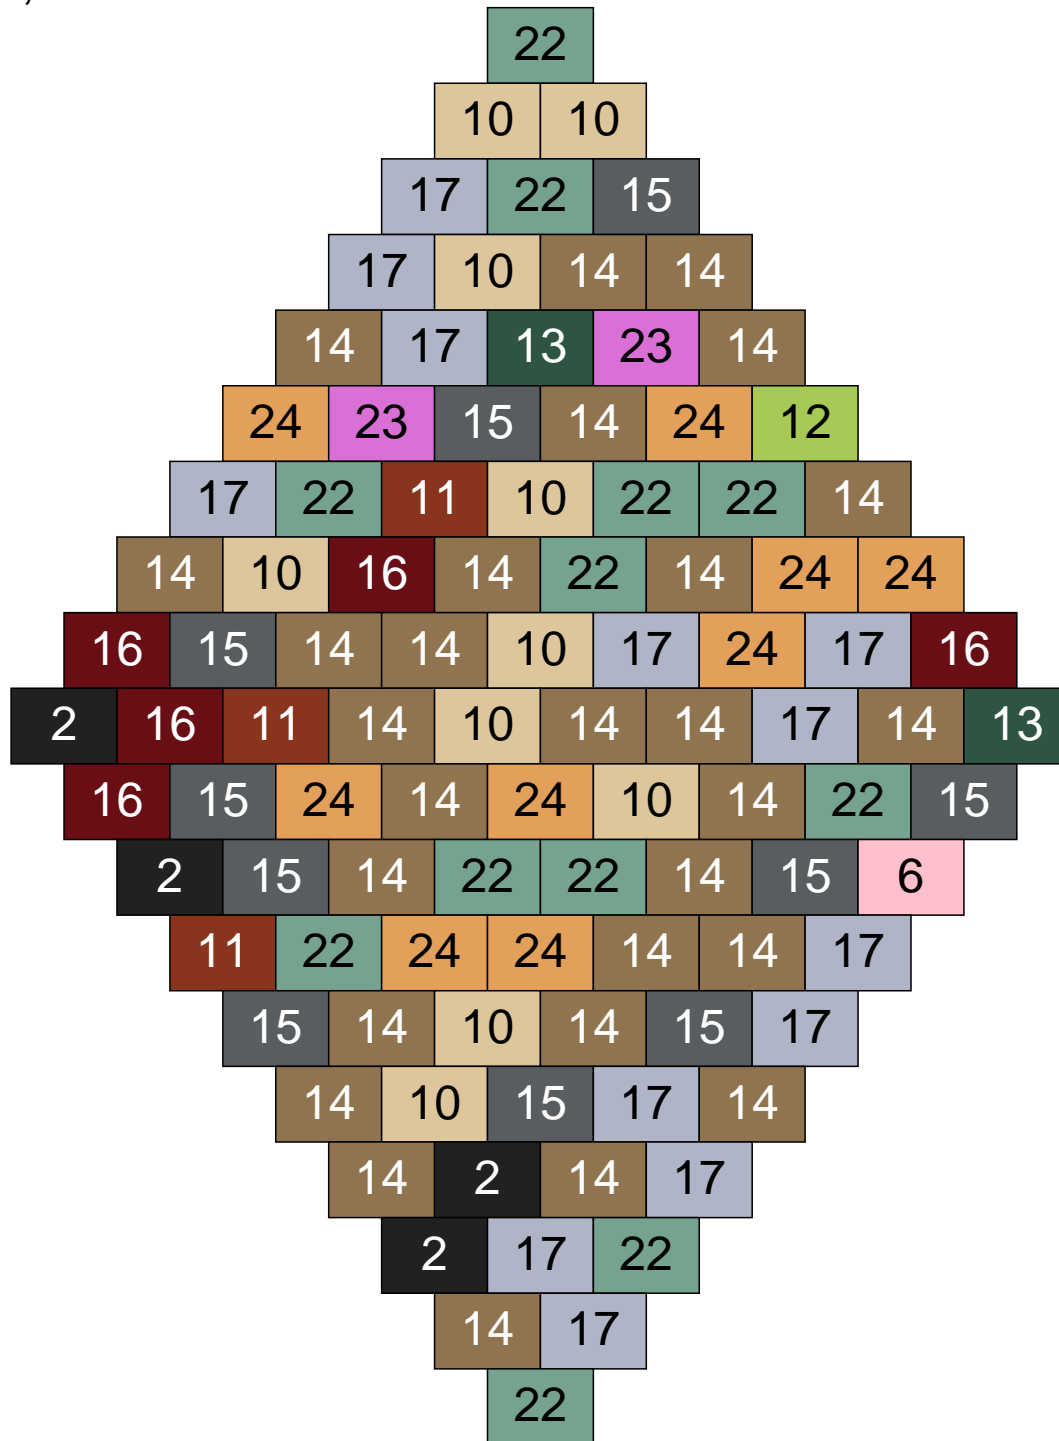

Ligne 23, Colonne 7

Couleur	Quantité	Couleur	Quantité
2 Noir	4	22 Vert sable	12
6 Rose	1	23 Violet clair	2
10 Beige clair	10	24 Caramel	9
11 Marron	3		
12 Vert fluo	1		
13 Vert foncé	2		
14 Beige foncé	28		
15 Gris foncé	10		
16 Rouge foncé	5		
17 Gris clair	13