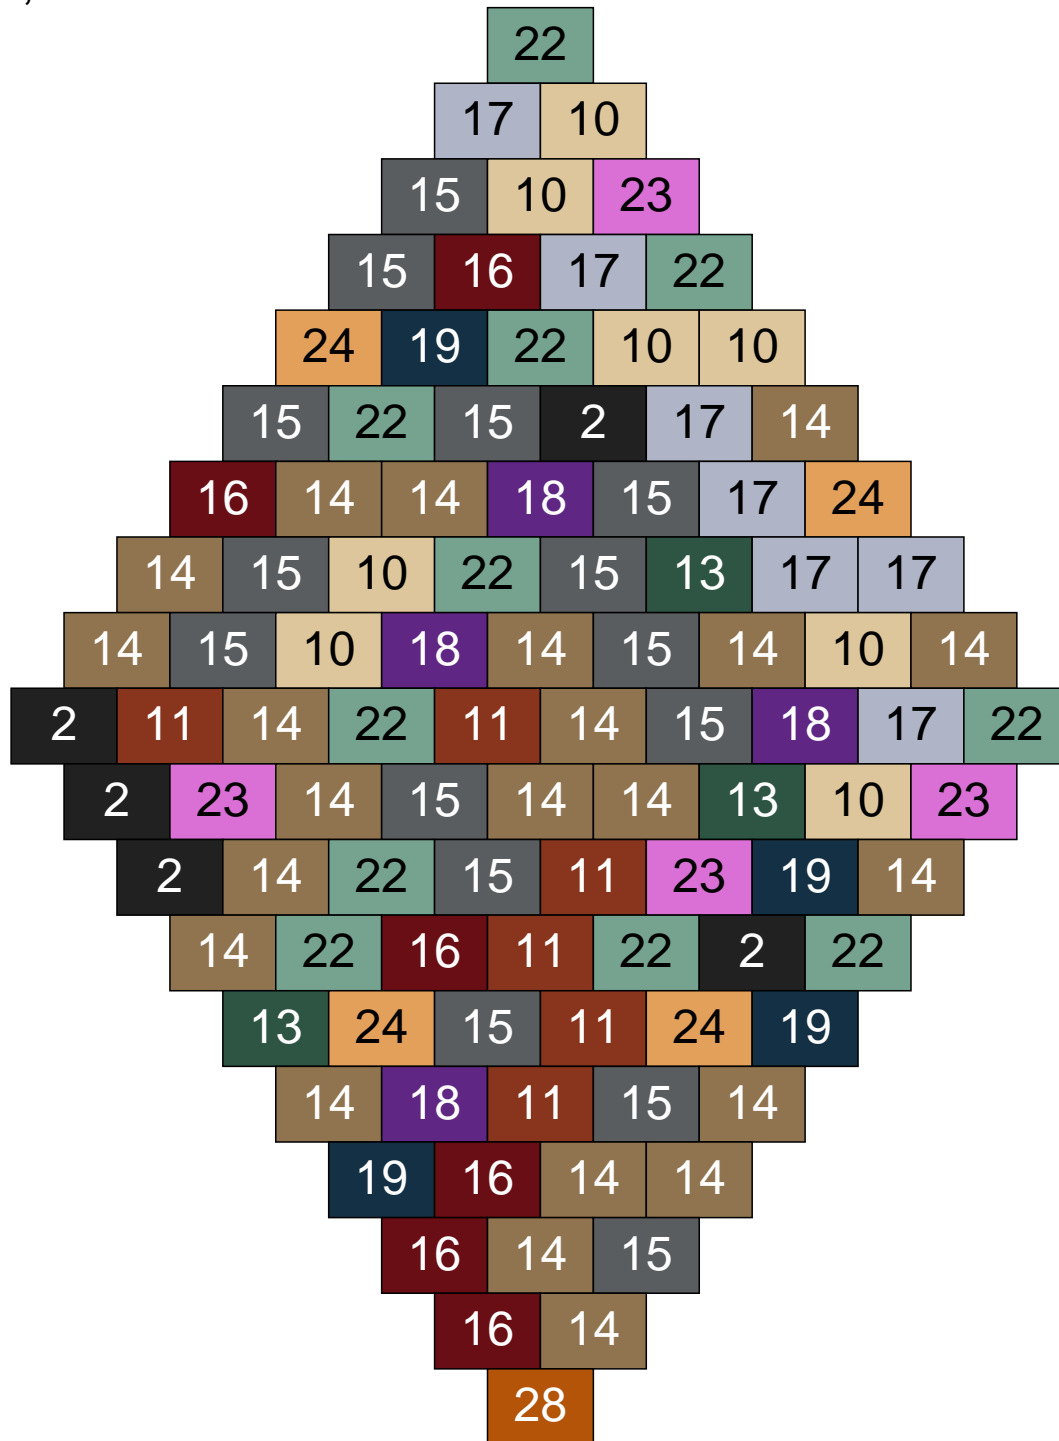

Ligne 17, Colonne 11

Couleur	Quantité	Couleur	Quantité
2 Noir	5	22 Vert sable	11
10 Beige clair	8	23 Violet clair	4
11 Marron	6	24 Caramel	4
13 Vert foncé	3	28 Orange foncé	1
14 Beige foncé	22		
15 Gris foncé	15		
16 Rouge foncé	6		
17 Gris clair	7		
18 Violet foncé	4		
19 Bleu foncé	4