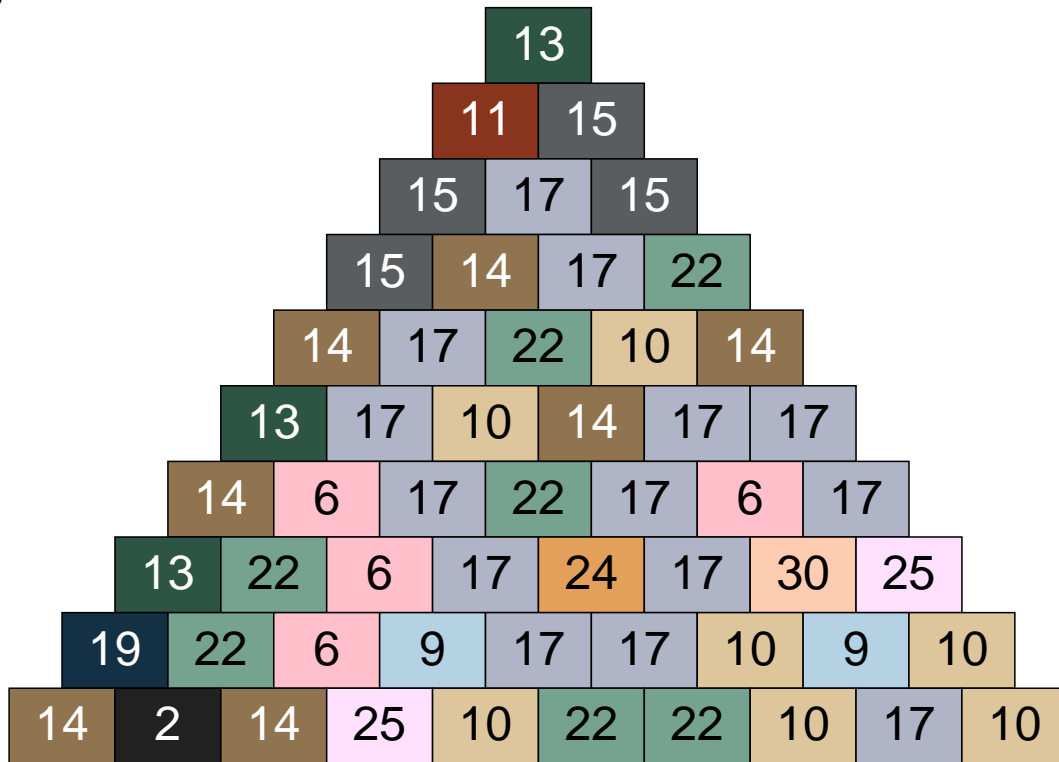

Ligne 1, Colonne 2

Couleur	Quantité
2 Noir	1
6 Rose	4
9 Bleu ciel	2
10 Beige clair	7
11 Marron	1
13 Vert foncé	3
14 Beige foncé	7
15 Gris foncé	4
17 Gris clair	14
19 Bleu foncé	1
22 Vert sable	7
24 Caramel	1
25 Rose clair	2
30 Chair	1