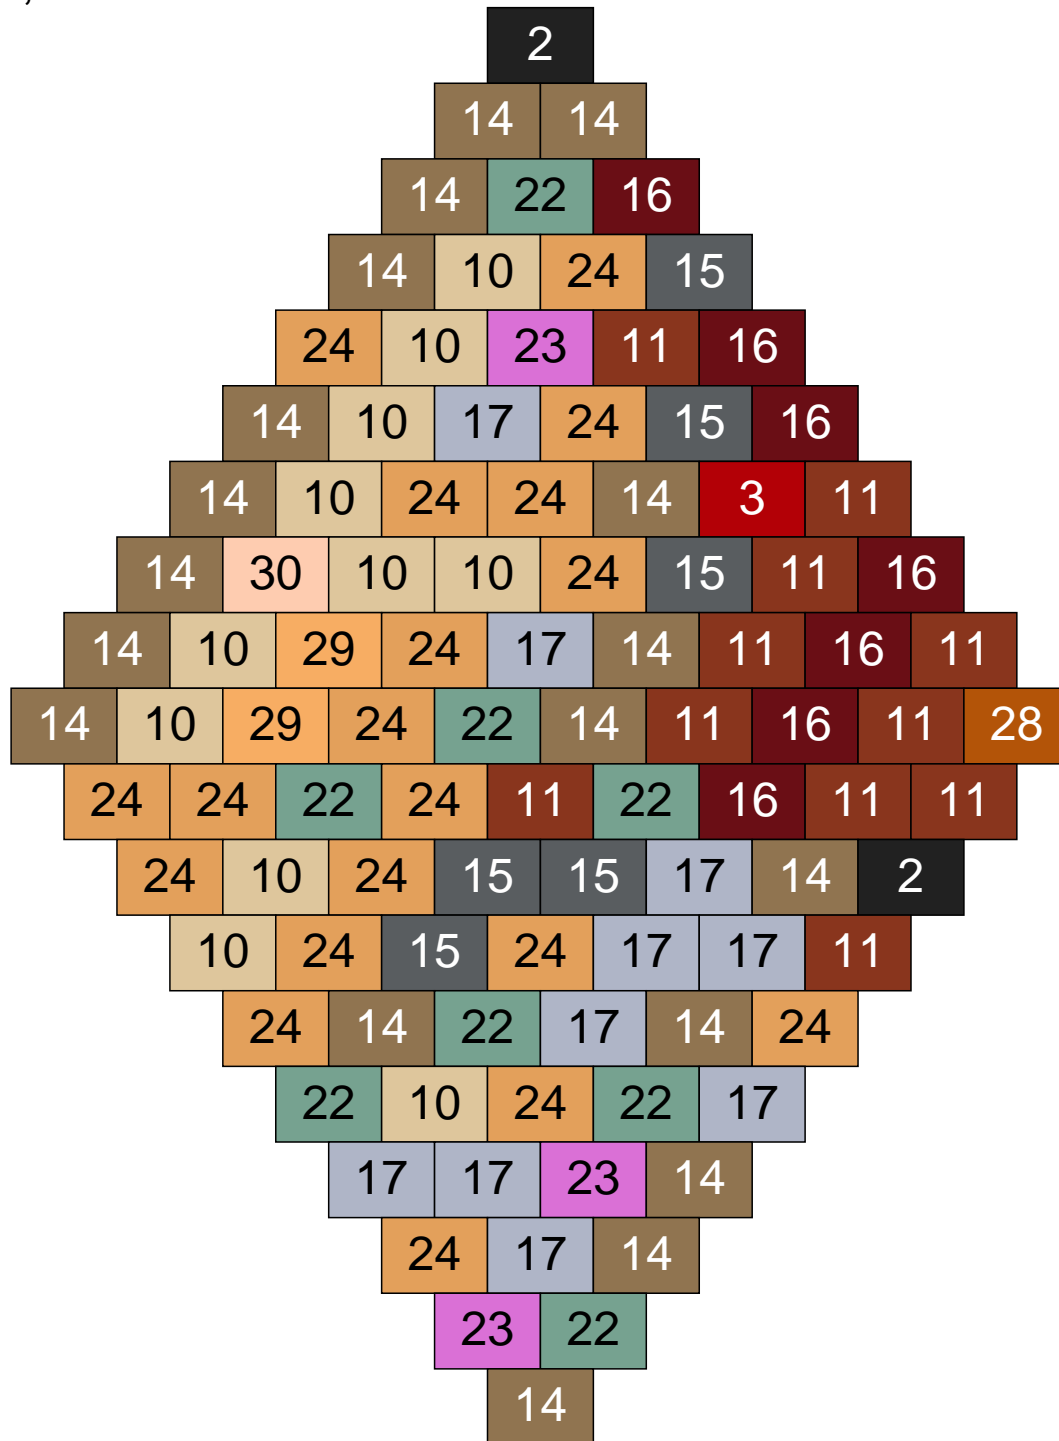

Ligne 23, Colonne 11

Couleur	Quantité	Couleur	Quantité
2 Noir	2	24 Caramel	19
3 Rouge	1	28 Orange foncé	1
10 Beige clair	11	29 Orange clair	2
11 Marron	11	30 Chair	1
14 Beige foncé	18		
15 Gris foncé	6		
16 Rouge foncé	7		
17 Gris clair	10		
22 Vert sable	8		
23 Violet clair	3