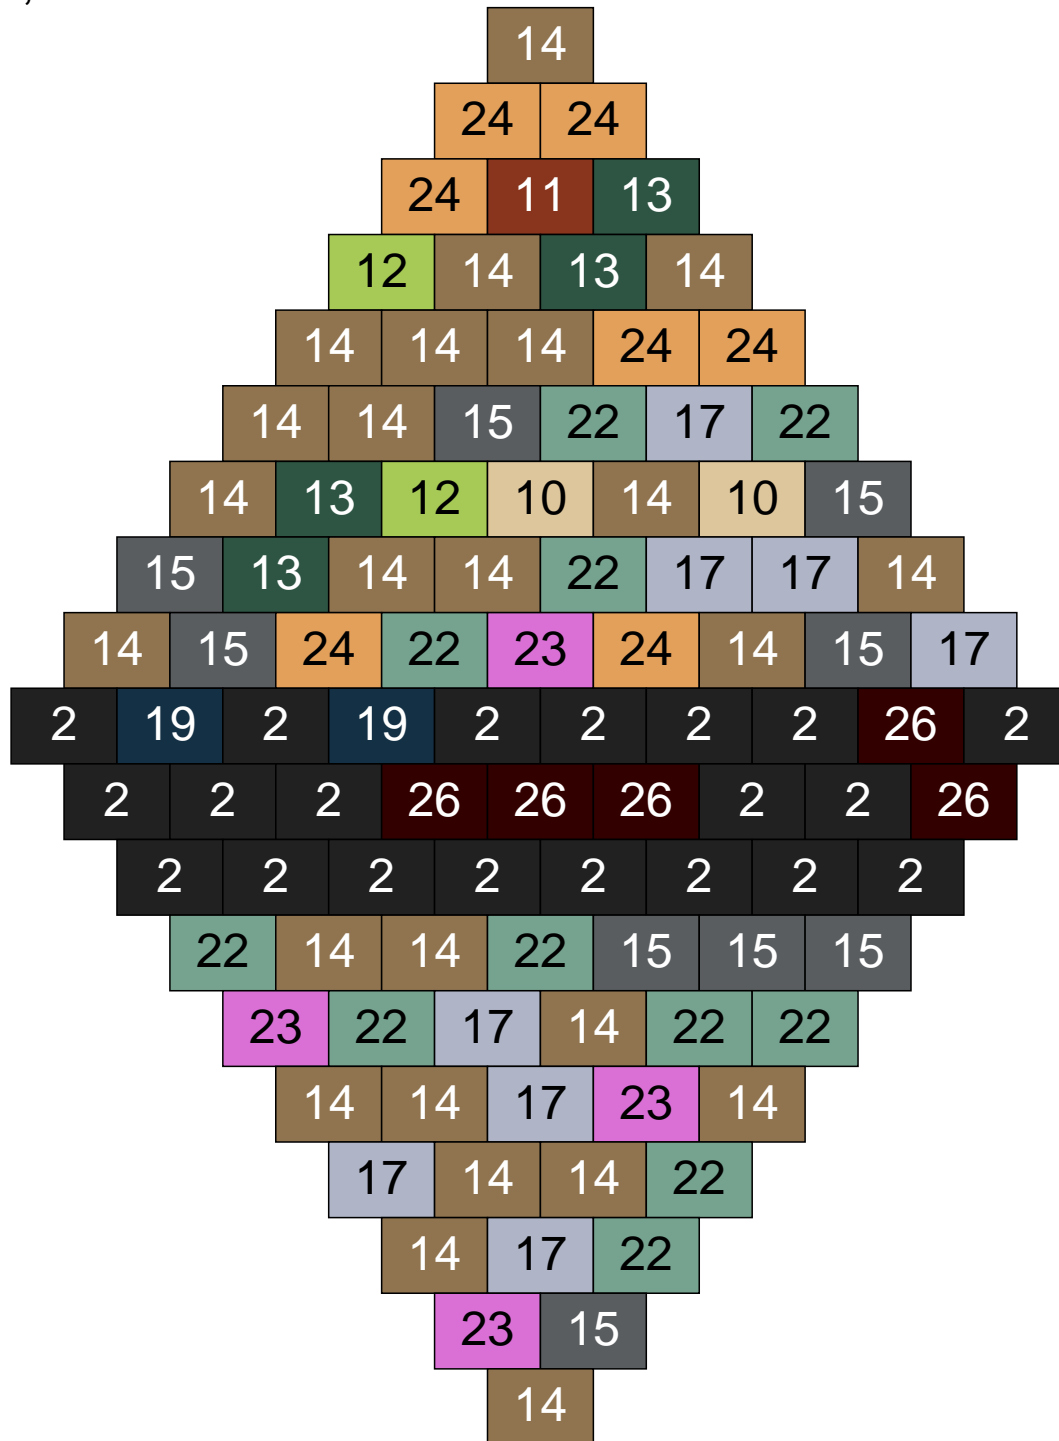

Ligne 22, Colonne 10

Couleur	Quantité	Couleur	Quantité
2 Noir	20	23 Violet clair	4
10 Beige clair	2	24 Caramel	7
11 Marron	1	26 Marron foncé	5
12 Vert fluo	2		
13 Vert foncé	4		
14 Beige foncé	25		
15 Gris foncé	9		
17 Gris clair	8		
19 Bleu foncé	2		
22 Vert sable	11