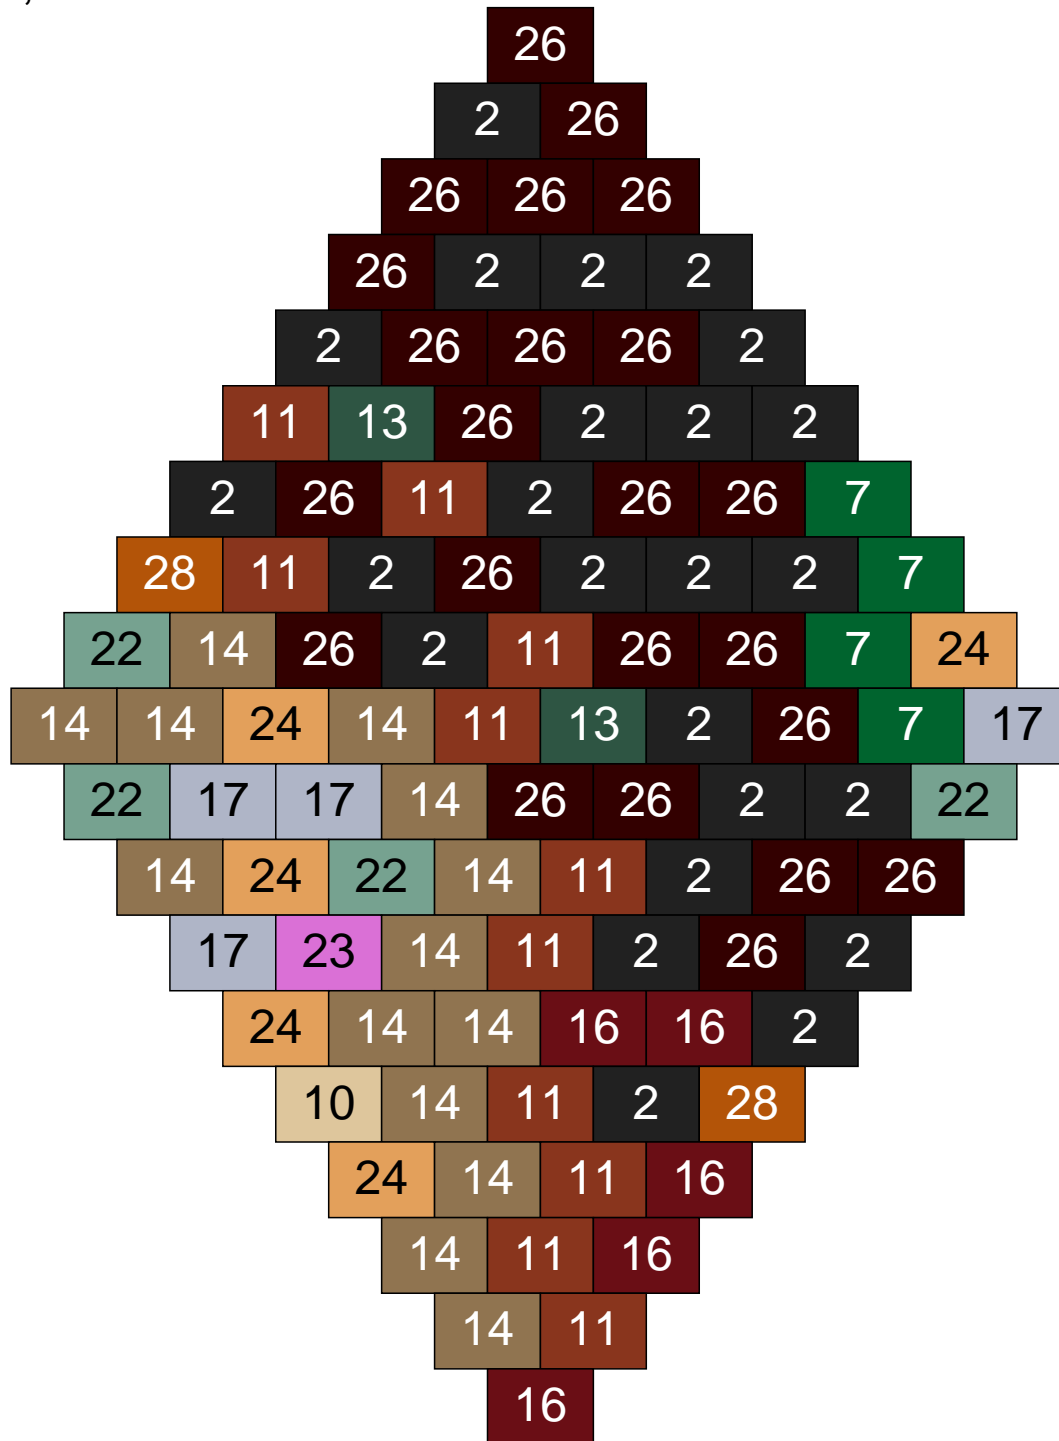

Ligne 18, Colonne 7

Couleur	Quantité	Couleur	Quantité
2 Noir	24	24 Caramel	5
7 Vert	4	26 Marron foncé	23
10 Beige clair	1	28 Orange foncé	2
11 Marron	11		
13 Vert foncé	2		
14 Beige foncé	14		
16 Rouge foncé	5		
17 Gris clair	4		
22 Vert sable	4		
23 Violet clair	1