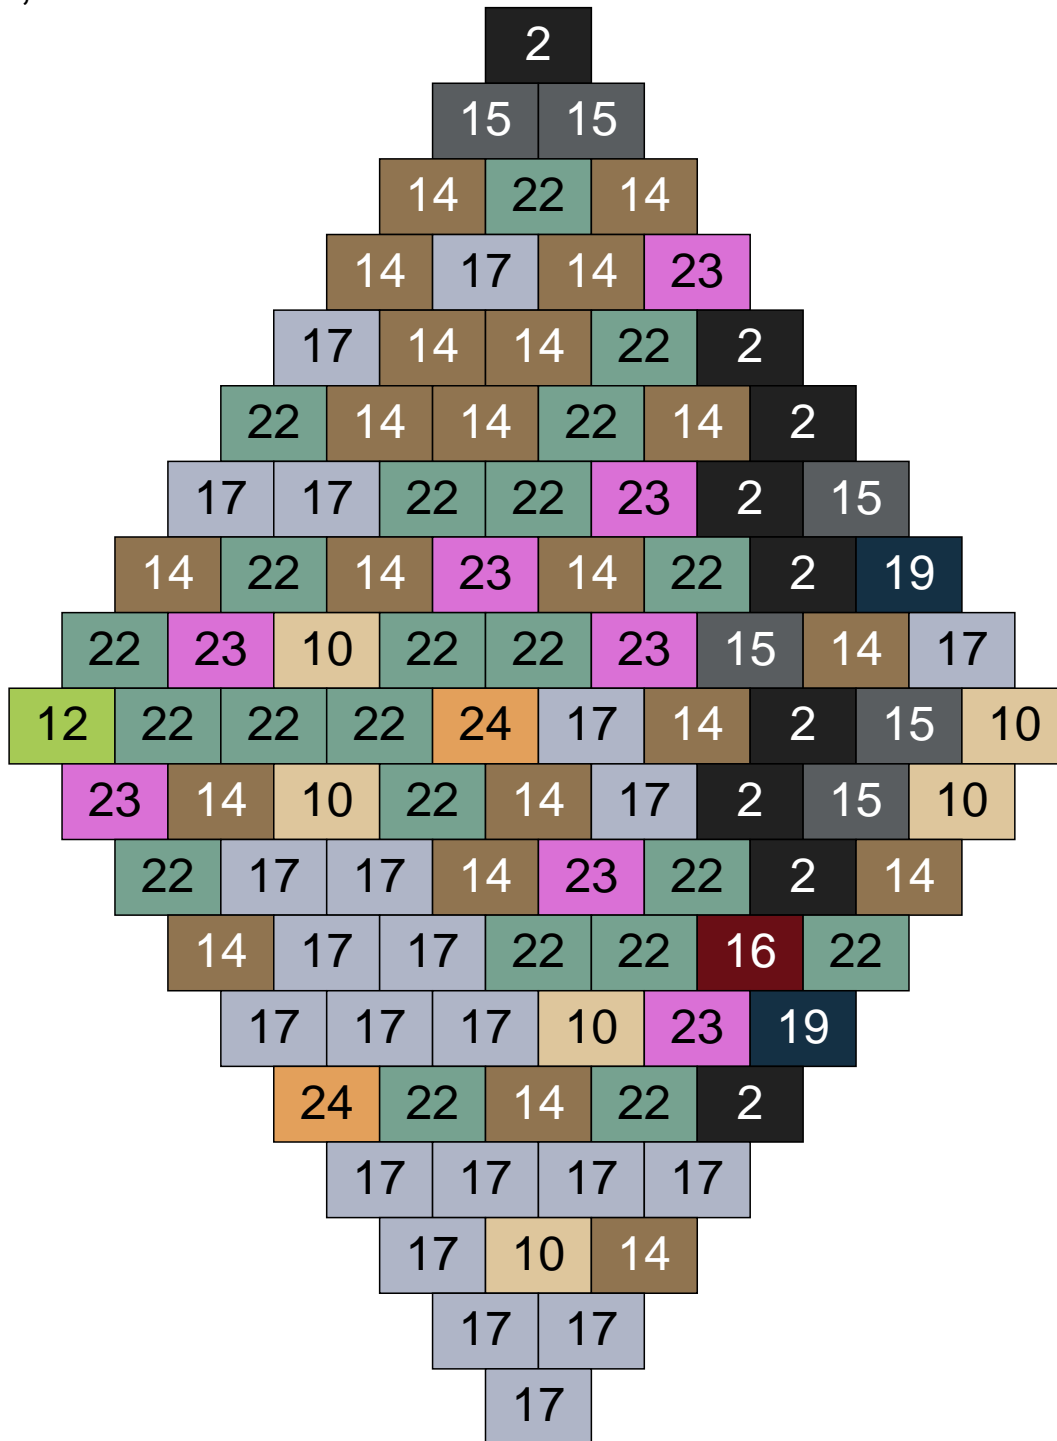

Ligne 21, Colonne 12

Couleur	Quantité	Couleur	Quantité
2 Noir	9	24 Caramel	2
10 Beige clair	6		
12 Vert fluo	1		
14 Beige foncé	21		
15 Gris foncé	6		
16 Rouge foncé	1		
17 Gris clair	22		
19 Bleu foncé	2		
22 Vert sable	22		
23 Violet clair	8