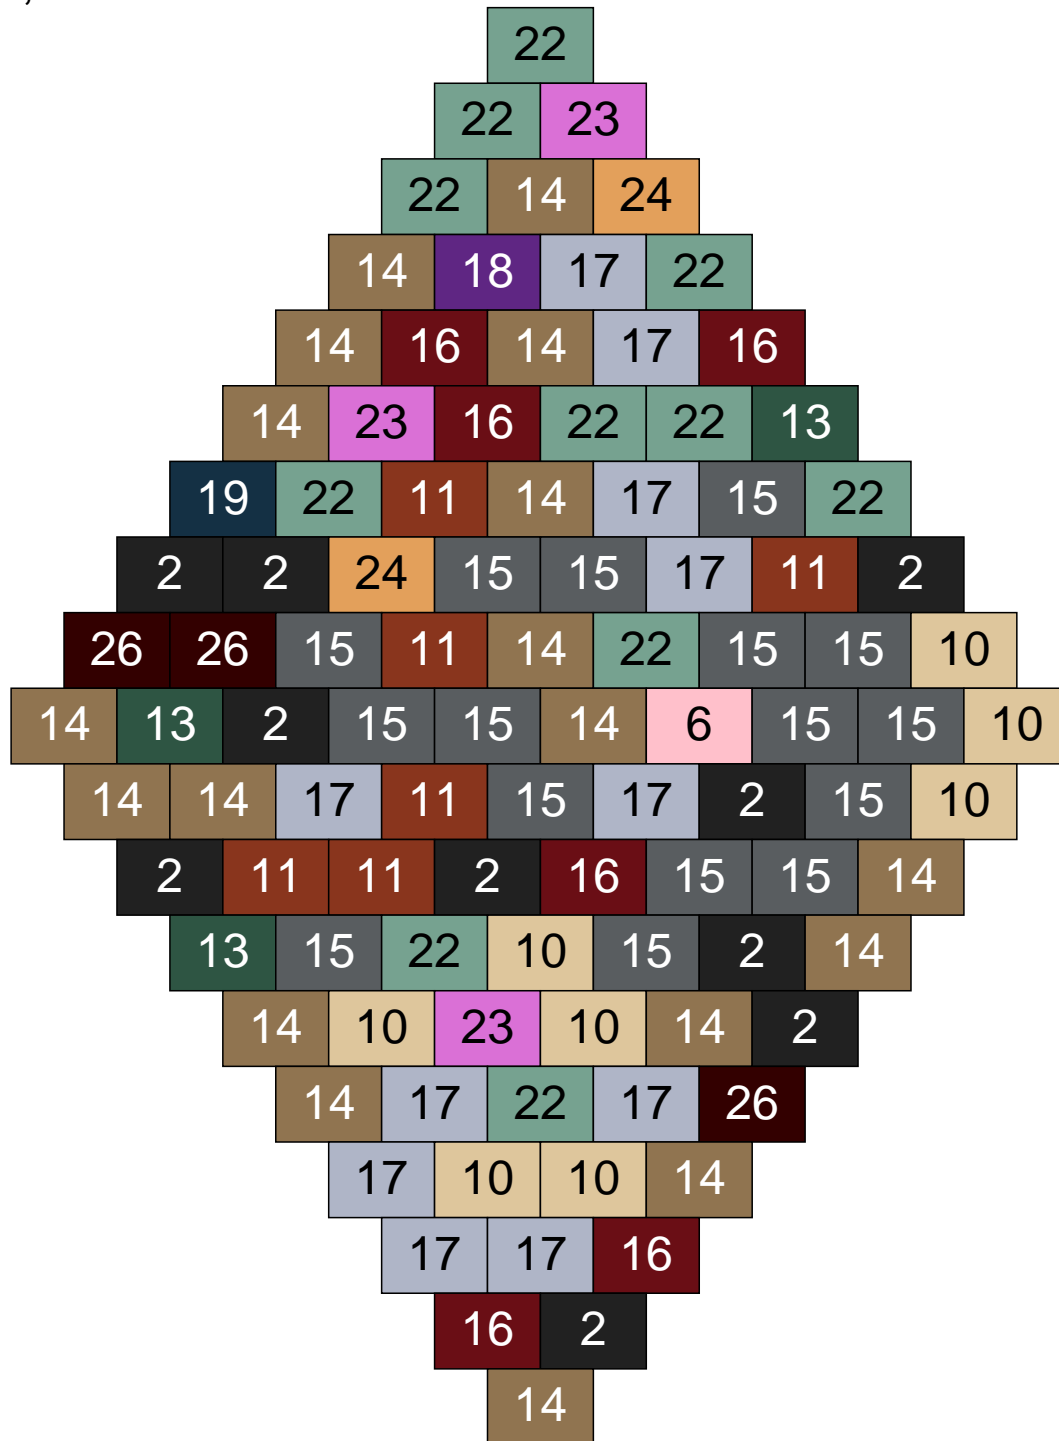

Ligne 19, Colonne 12

Couleur	Quantité	Couleur	Quantité
2 Noir	10	19 Bleu foncé	1
6 Rose	1	22 Vert sable	11
10 Beige clair	8	23 Violet clair	3
11 Marron	6	24 Caramel	2
13 Vert foncé	3	26 Marron foncé	3
14 Beige foncé	18		
15 Gris foncé	16		
16 Rouge foncé	6		
17 Gris clair	11		
18 Violet foncé	1