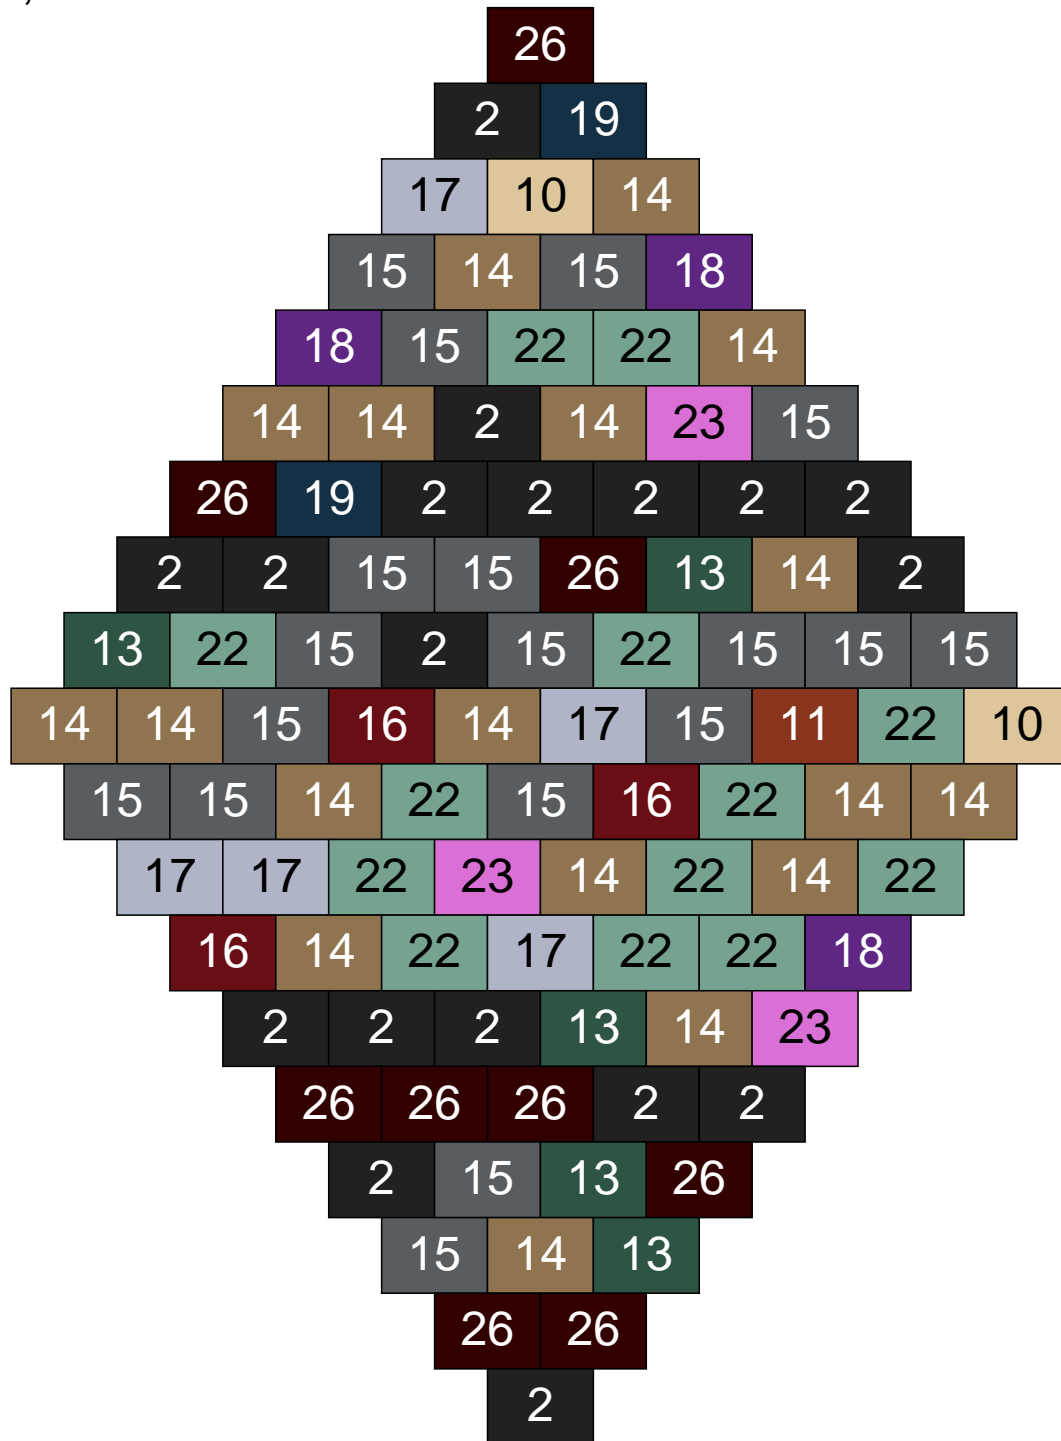

Ligne 21, Colonne 8

Couleur	Quantité	Couleur	Quantité
2 Noir	18	22 Vert sable	13
10 Beige clair	2	23 Violet clair	3
11 Marron	1	26 Marron foncé	9
13 Vert foncé	5		
14 Beige foncé	18		
15 Gris foncé	18		
16 Rouge foncé	3		
17 Gris clair	5		
18 Violet foncé	3		
19 Bleu foncé	2