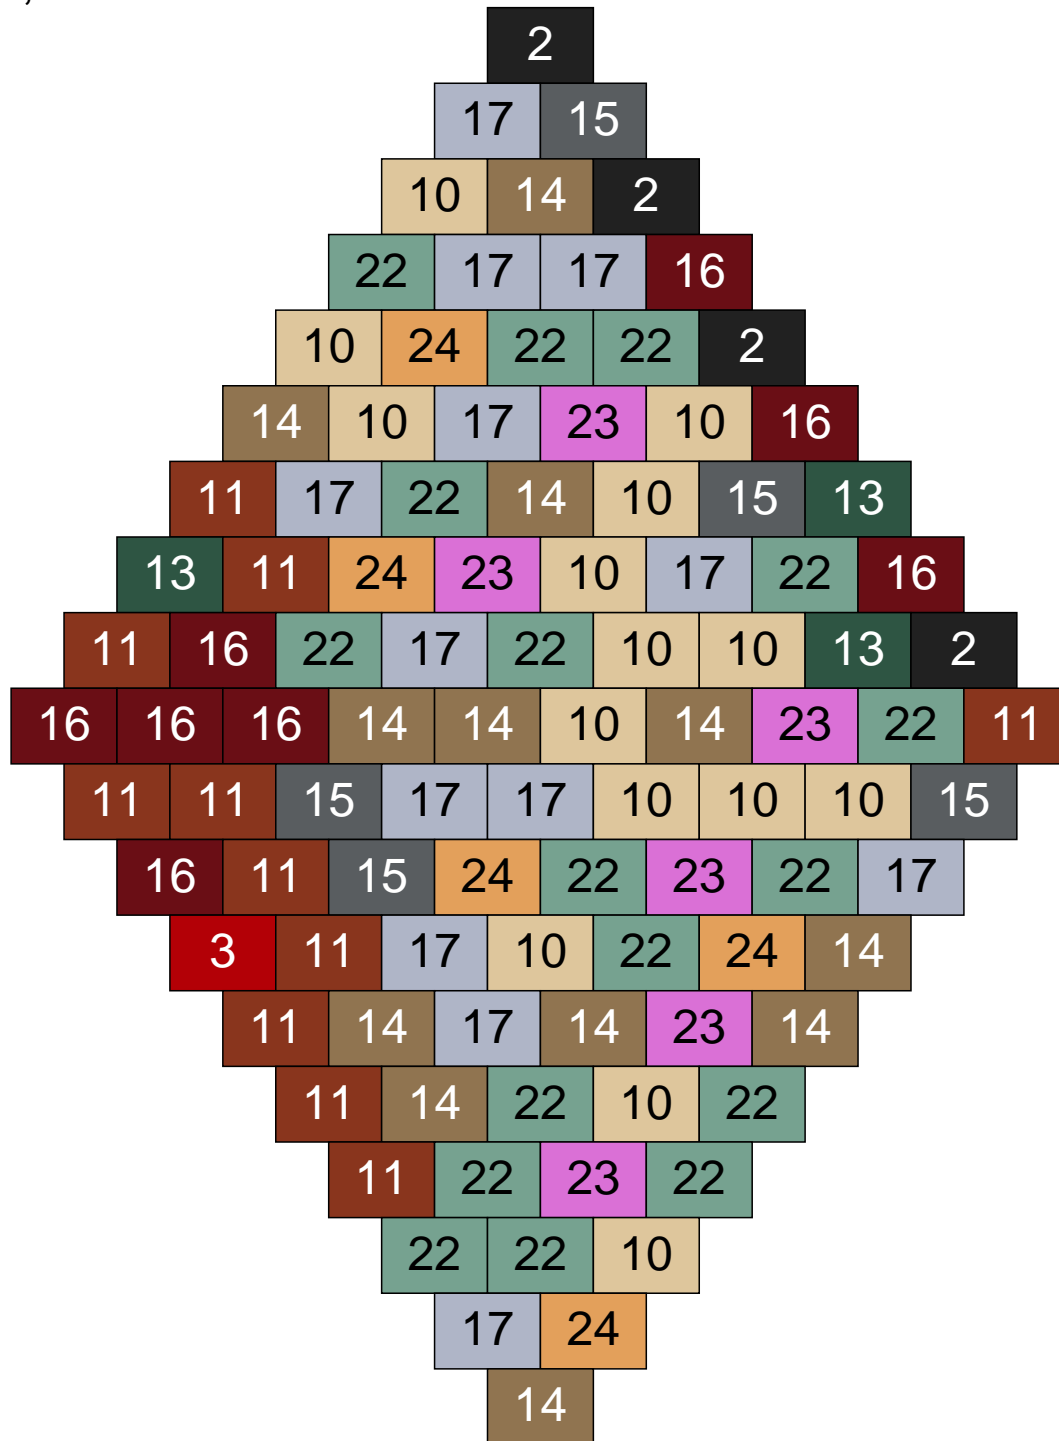

Ligne 16, Colonne 11

Couleur	Quantité	Couleur	Quantité
2 Noir	4	23 Violet clair	6
3 Rouge	1	24 Caramel	5
10 Beige clair	15		
11 Marron	11		
13 Vert foncé	3		
14 Beige foncé	12		
15 Gris foncé	5		
16 Rouge foncé	8		
17 Gris clair	13		
22 Vert sable	17