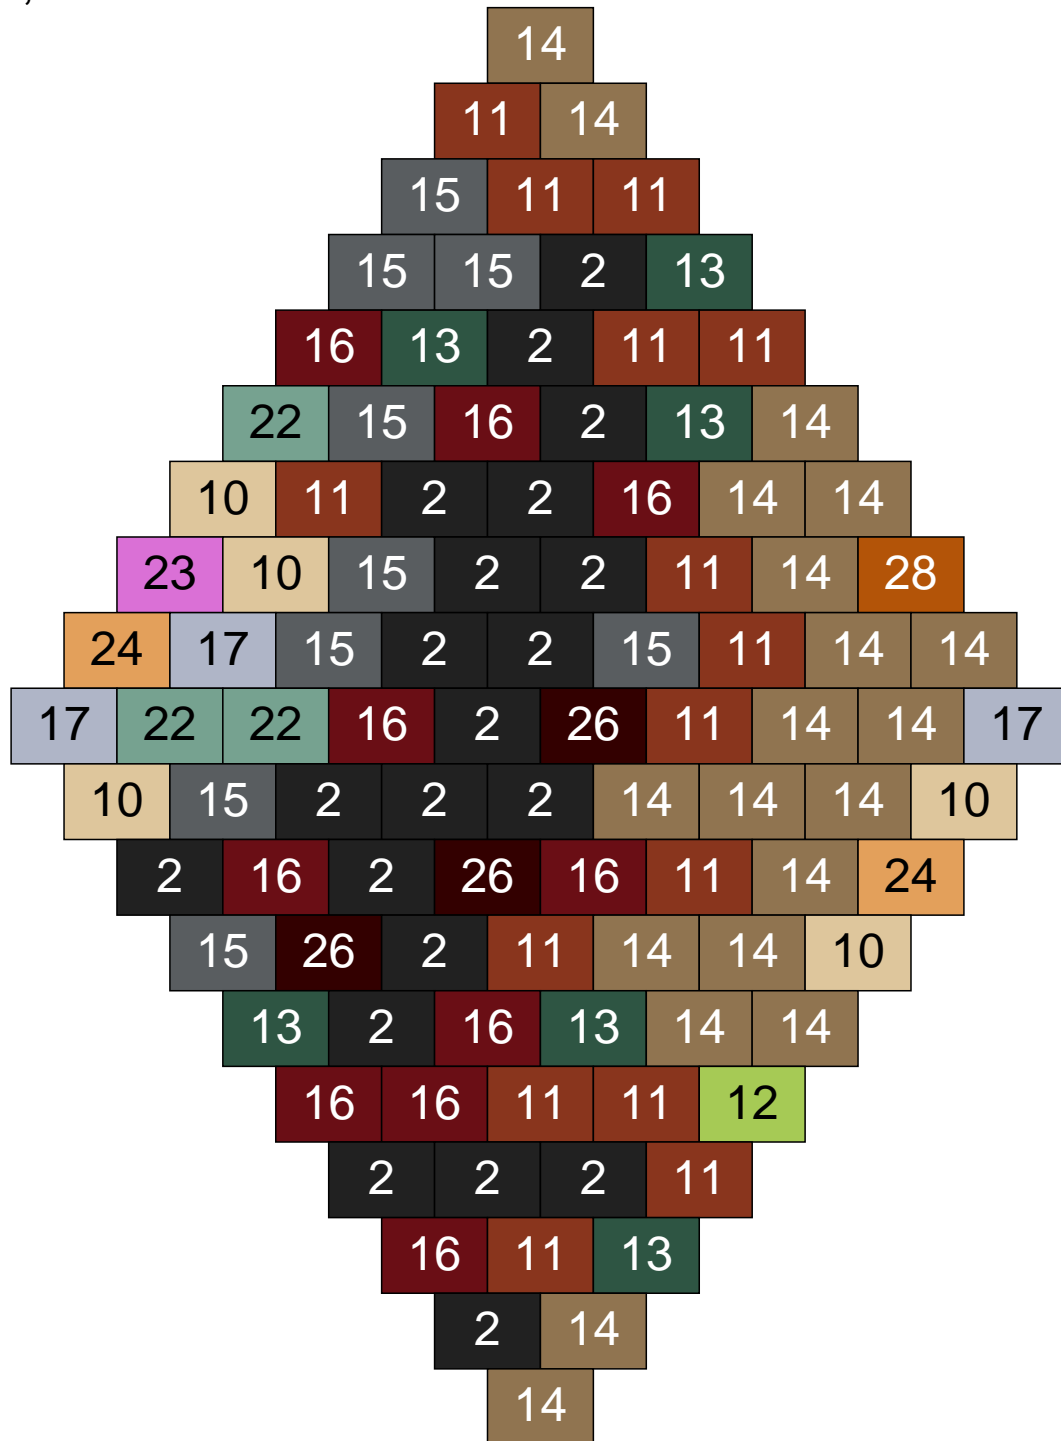

Ligne 14, Colonne 5

Couleur	Quantité	Couleur	Quantité
2 Noir	21	23 Violet clair	1
10 Beige clair	5	24 Caramel	2
11 Marron	15	26 Marron foncé	3
12 Vert fluo	1	28 Orange foncé	1
13 Vert foncé	6		
14 Beige foncé	20		
15 Gris foncé	9		
16 Rouge foncé	10		
17 Gris clair	3		
22 Vert sable	3