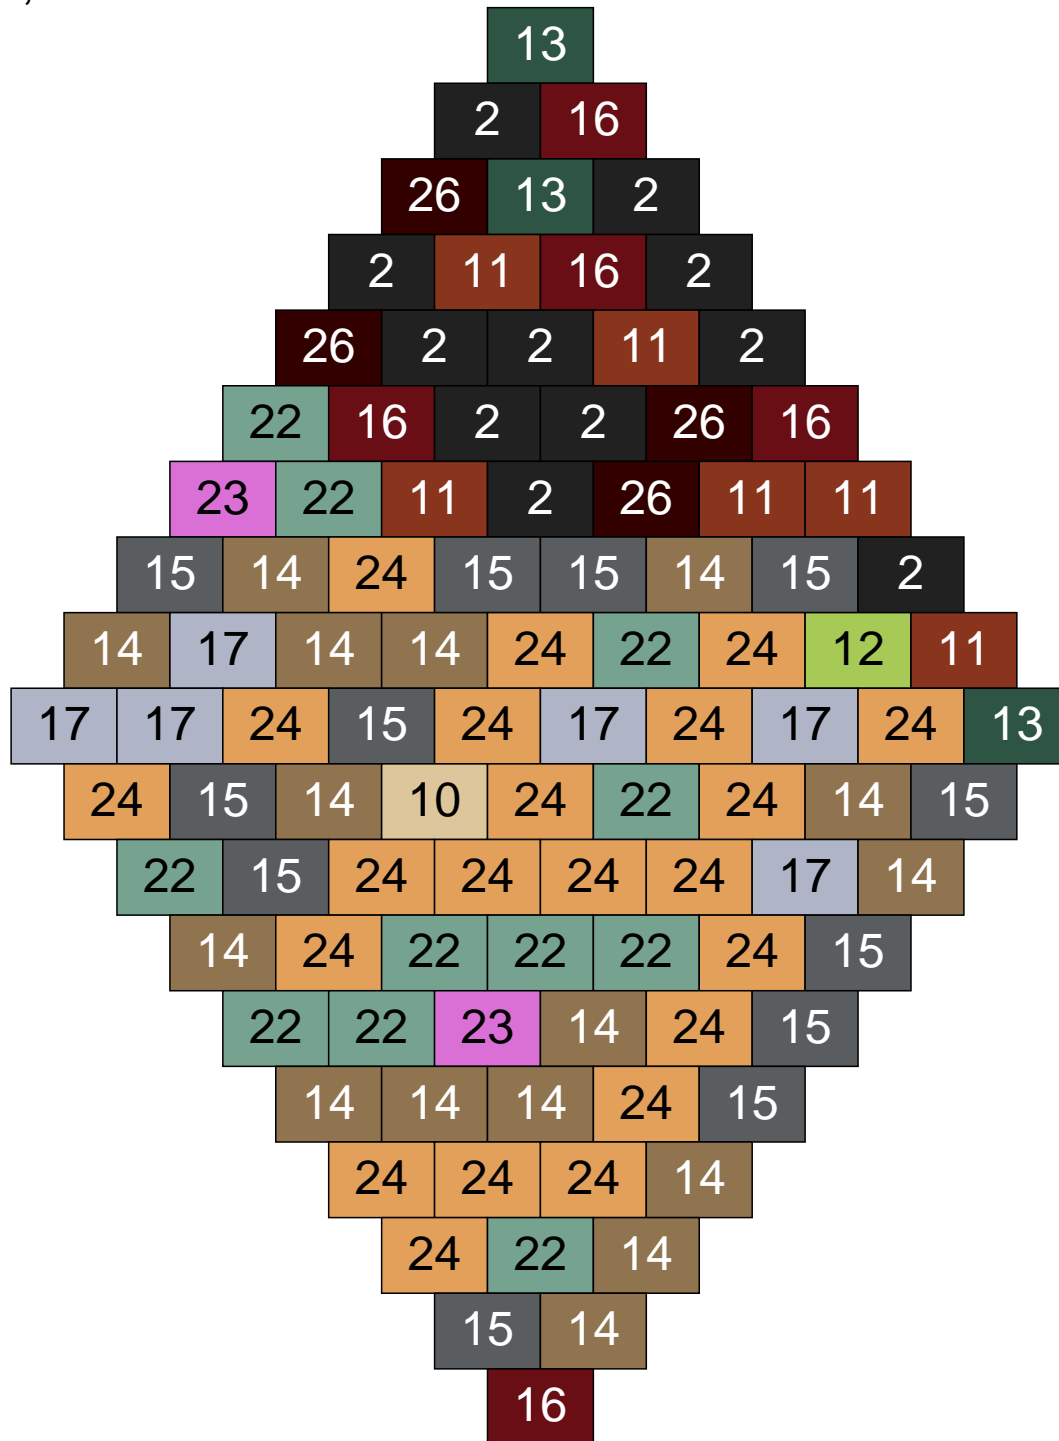

Ligne 17, Colonne 13

Couleur	Quantité	Couleur	Quantité
2 Noir	11	23 Violet clair	2
10 Beige clair	1	24 Caramel	22
11 Marron	6	26 Marron foncé	4
12 Vert fluo	1		
13 Vert foncé	3		
14 Beige foncé	16		
15 Gris foncé	12		
16 Rouge foncé	5		
17 Gris clair	6		
22 Vert sable	11