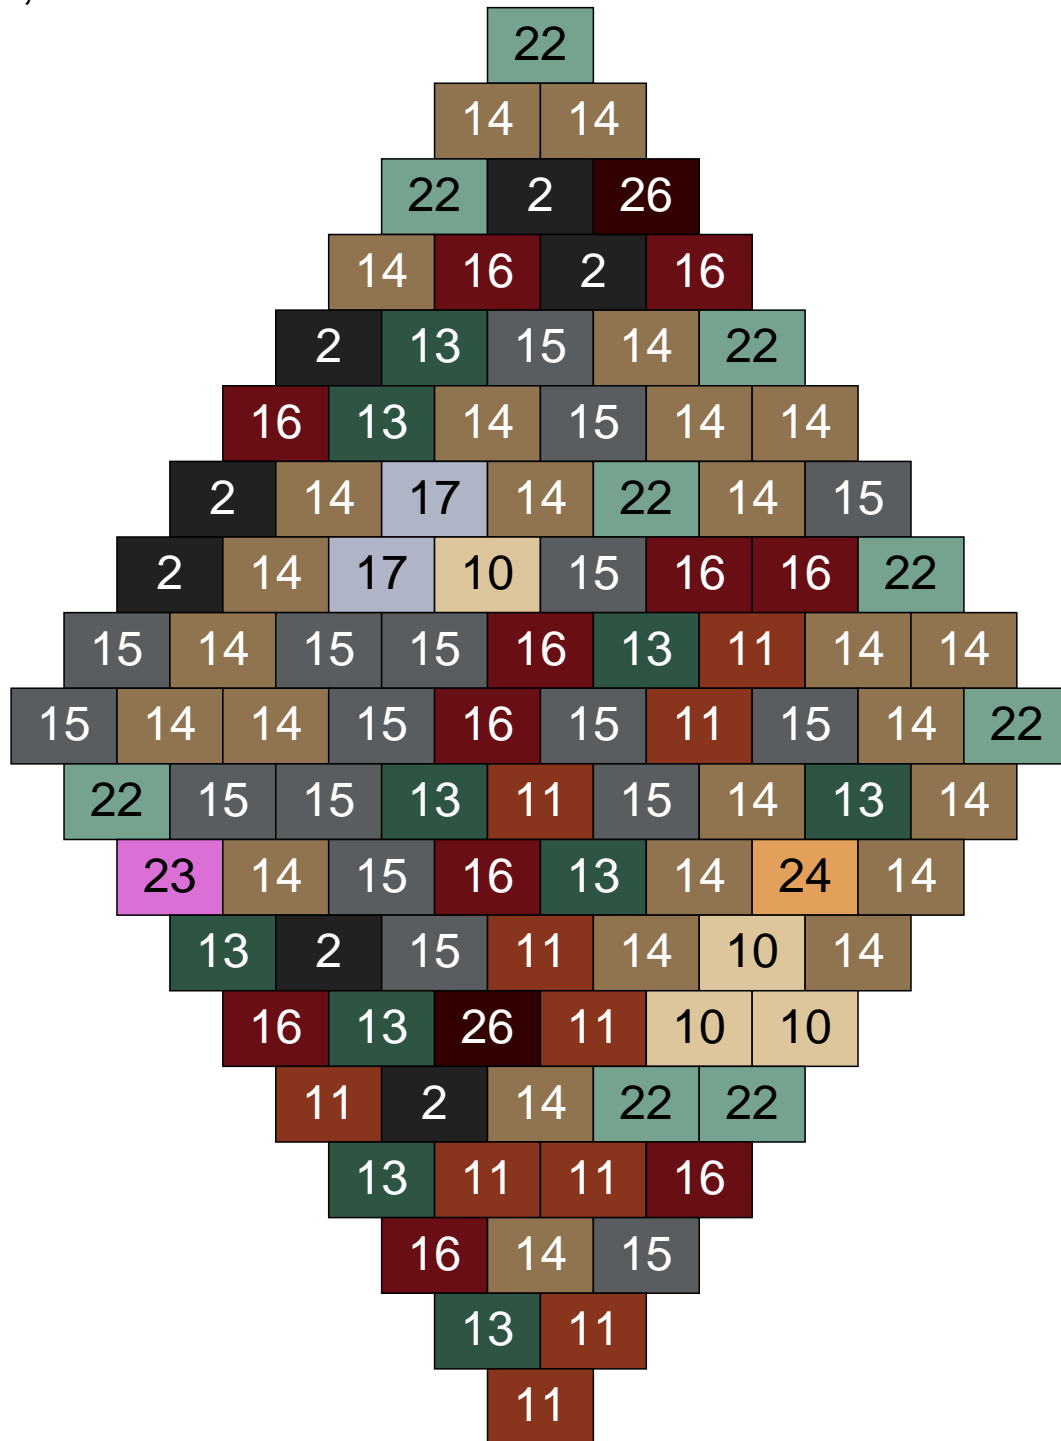

Ligne 16, Colonne 5

Couleur	Quantité	Couleur	Quantité
2 Noir	7	24 Caramel	1
10 Beige clair	4	26 Marron foncé	2
11 Marron	10		
13 Vert foncé	10		
14 Beige foncé	26		
15 Gris foncé	17		
16 Rouge foncé	11		
17 Gris clair	2		
22 Vert sable	9		
23 Violet clair	1