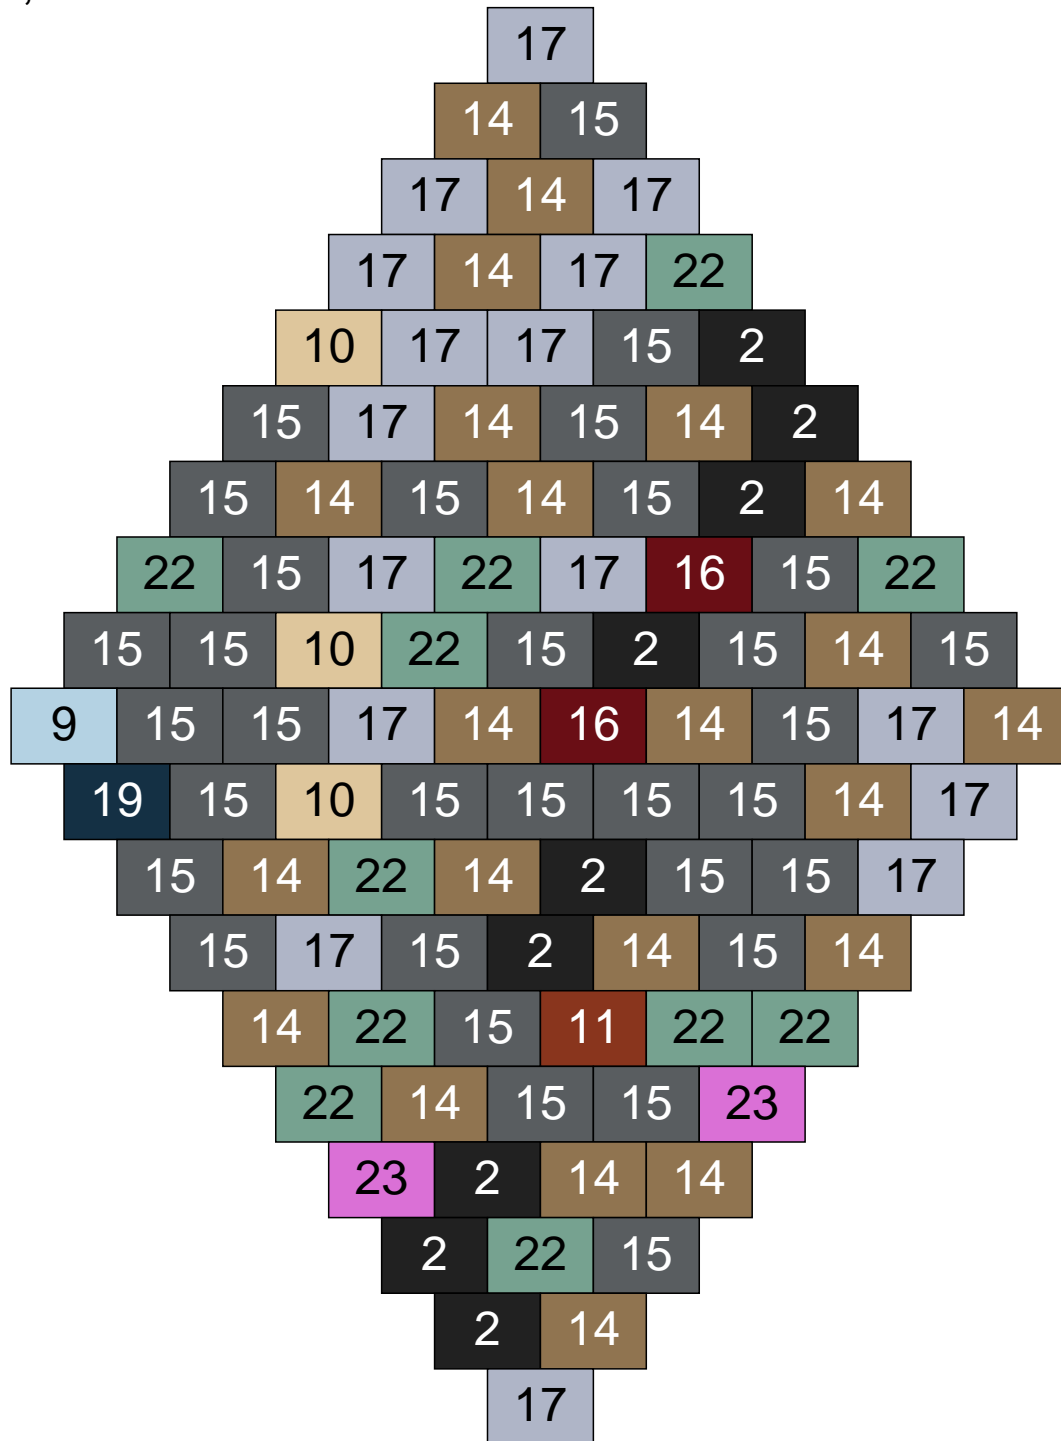

Ligne 17, Colonne 2

Couleur	Quantité	Couleur	Quantité
2 Noir	9	23 Violet clair	2
9 Bleu ciel	1		
10 Beige clair	3		
11 Marron	1		
14 Beige foncé	22		
15 Gris foncé	32		
16 Rouge foncé	2		
17 Gris clair	16		
19 Bleu foncé	1		
22 Vert sable	11