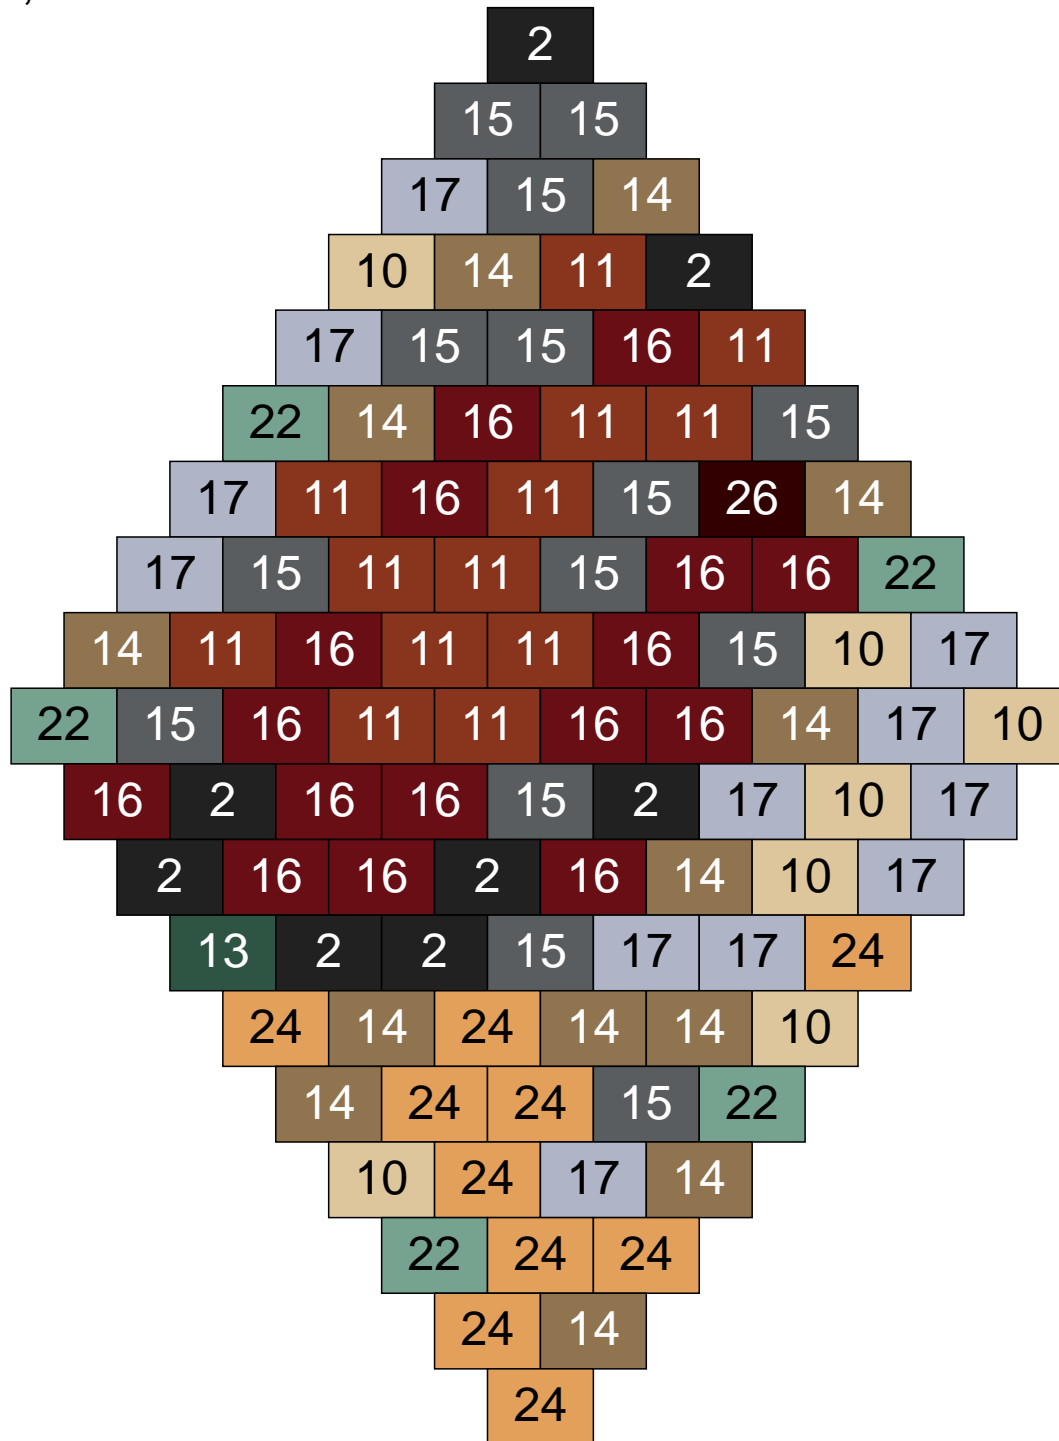

Ligne 21, Colonne 1

Couleur	Quantité	Couleur	Quantité
2 Noir	8	26 Marron foncé	1
10 Beige clair	7		
11 Marron	13		
13 Vert foncé	1		
14 Beige foncé	13		
15 Gris foncé	14		
16 Rouge foncé	16		
17 Gris clair	12		
22 Vert sable	5		
24 Caramel	10