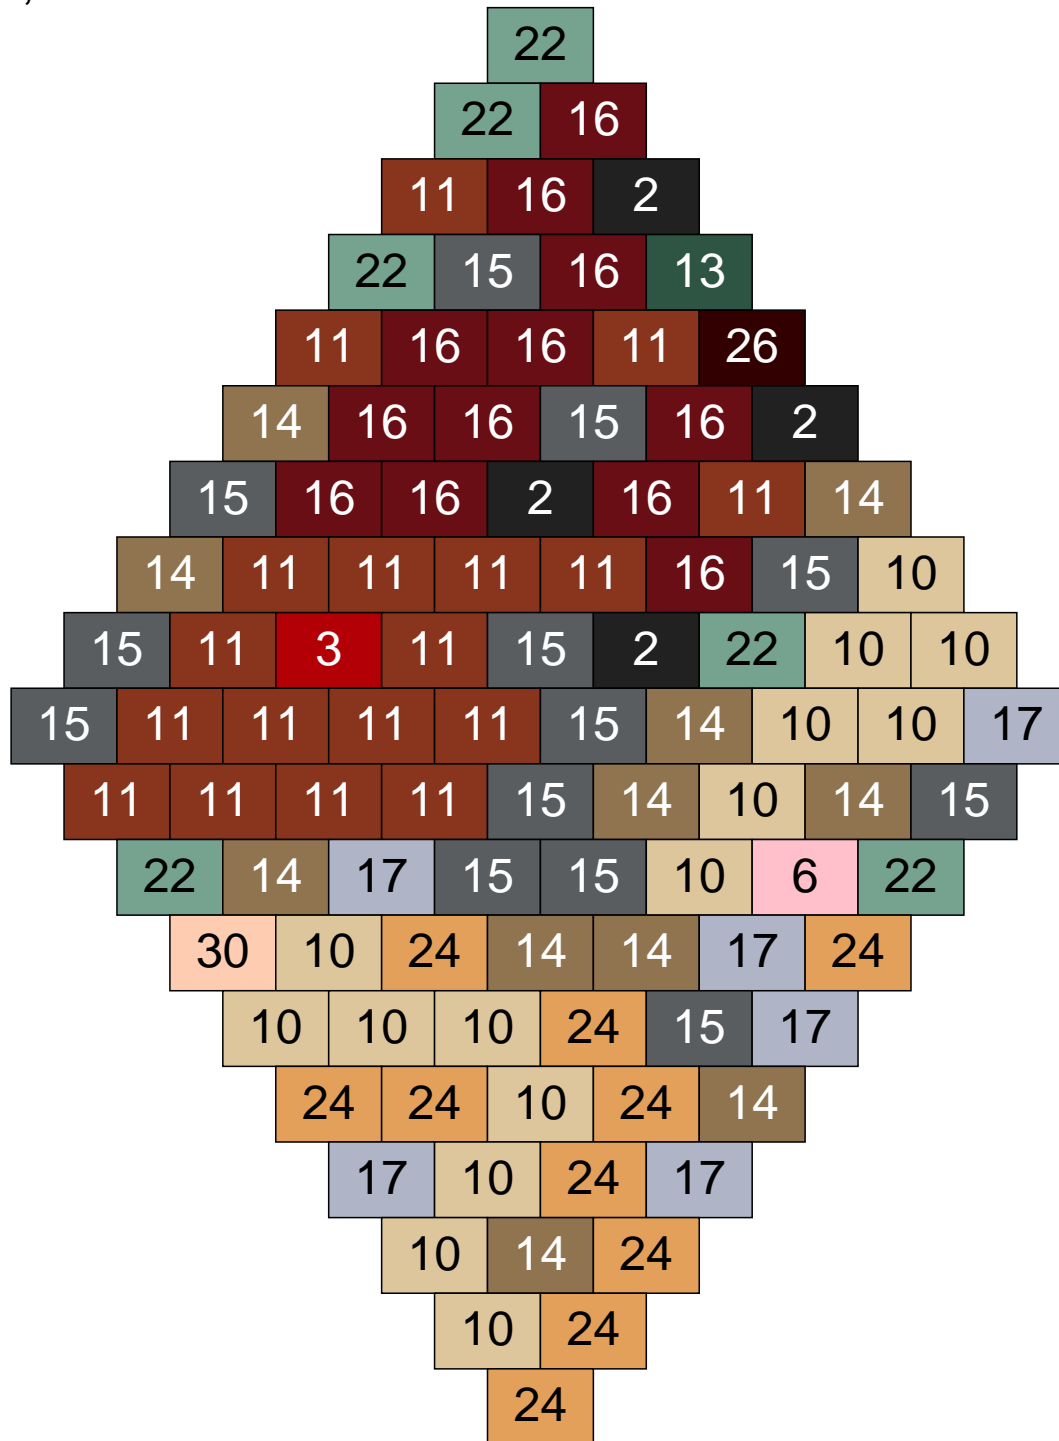

Ligne 19, Colonne 1

Couleur	Quantité	Couleur	Quantité
2 Noir	4	22 Vert sable	6
3 Rouge	1	24 Caramel	10
6 Rose	1	26 Marron foncé	1
10 Beige clair	15	30 Chair	1
11 Marron	18		
13 Vert foncé	1		
14 Beige foncé	11		
15 Gris foncé	13		
16 Rouge foncé	12		
17 Gris clair	6