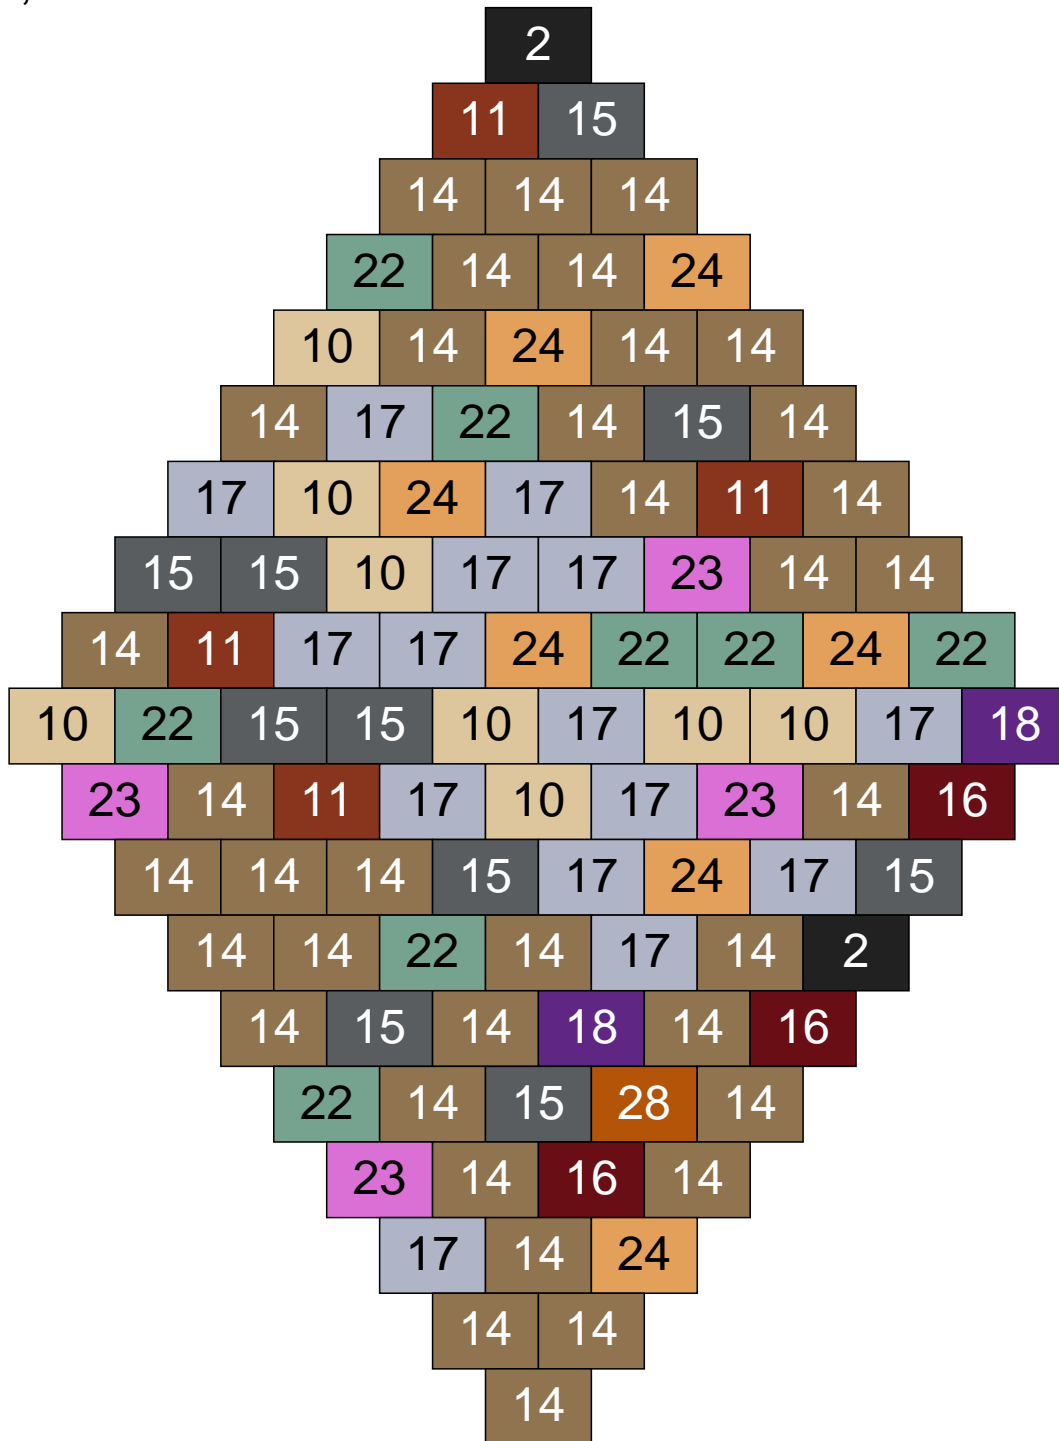

Ligne 17, Colonne 6

Couleur	Quantité	Couleur	Quantité
2 Noir	2	24 Caramel	7
10 Beige clair	8	28 Orange foncé	1
11 Marron	4		
14 Beige foncé	36		
15 Gris foncé	10		
16 Rouge foncé	3		
17 Gris clair	15		
18 Violet foncé	2		
22 Vert sable	8		
23 Violet clair	4