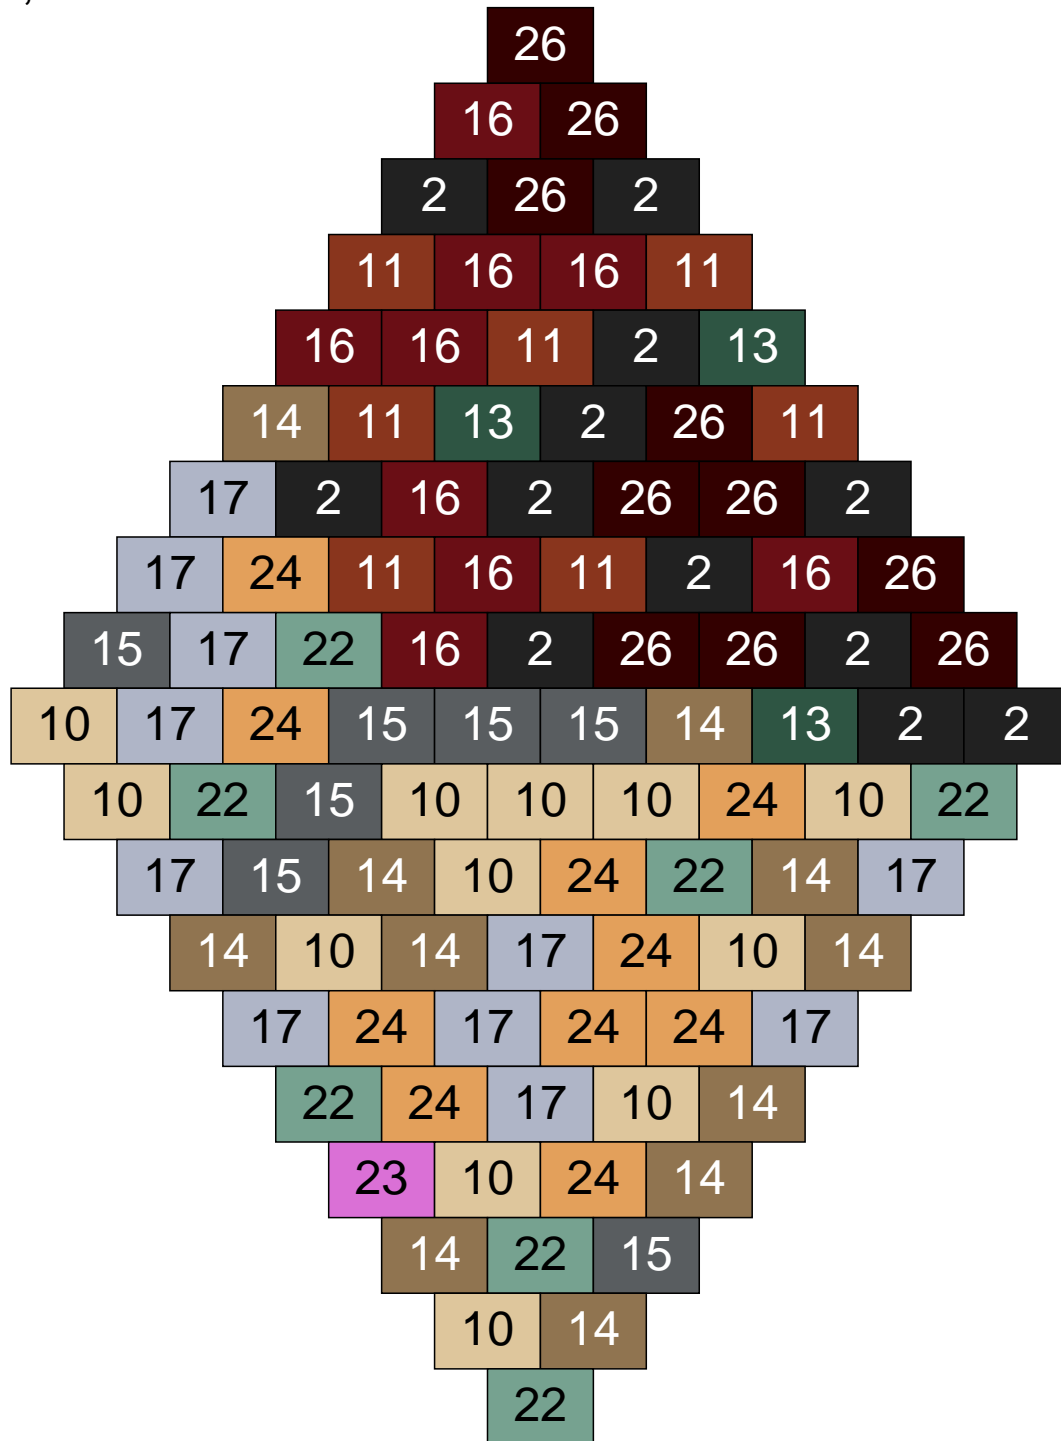

Ligne 13, Colonne 13

Couleur	Quantité	Couleur	Quantité
2 Noir	12	24 Caramel	10
10 Beige clair	12	26 Marron foncé	10
11 Marron	7		
13 Vert foncé	3		
14 Beige foncé	11		
15 Gris foncé	7		
16 Rouge foncé	9		
17 Gris clair	11		
22 Vert sable	7		
23 Violet clair	1