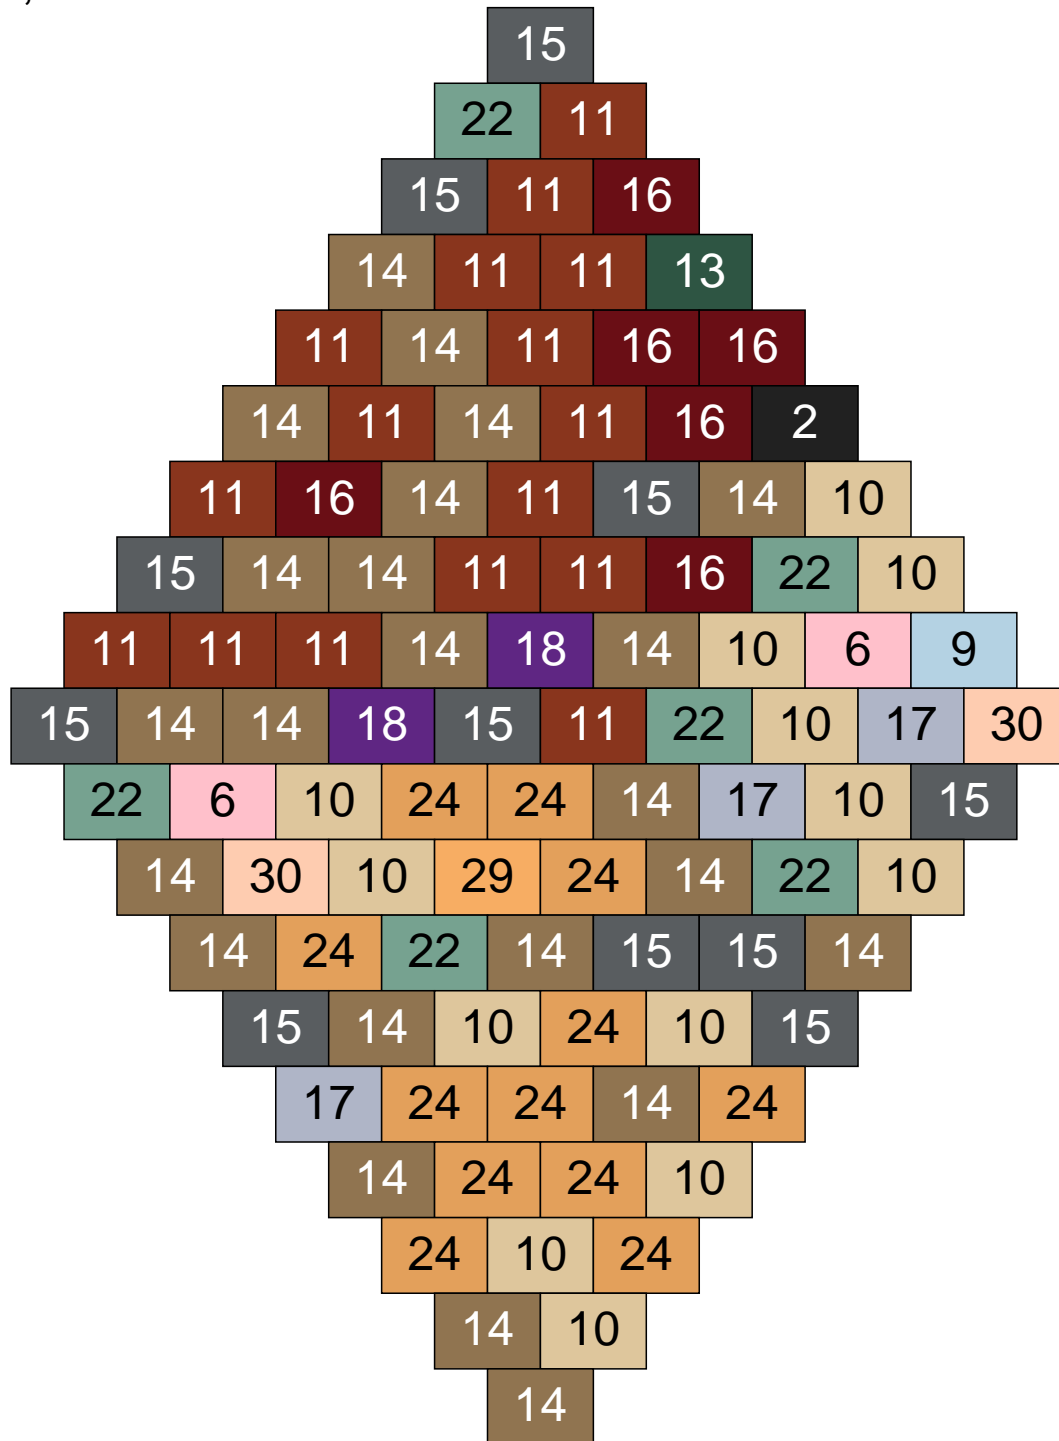

Ligne 17, Colonne 1

Couleur	Quantité	Couleur	Quantité
2 Noir	1	18 Violet foncé	2
6 Rose	2	22 Vert sable	6
9 Bleu ciel	1	24 Caramel	12
10 Beige clair	13	29 Orange clair	1
11 Marron	16	30 Chair	2
13 Vert foncé	1		
14 Beige foncé	23		
15 Gris foncé	11		
16 Rouge foncé	6		
17 Gris clair	3