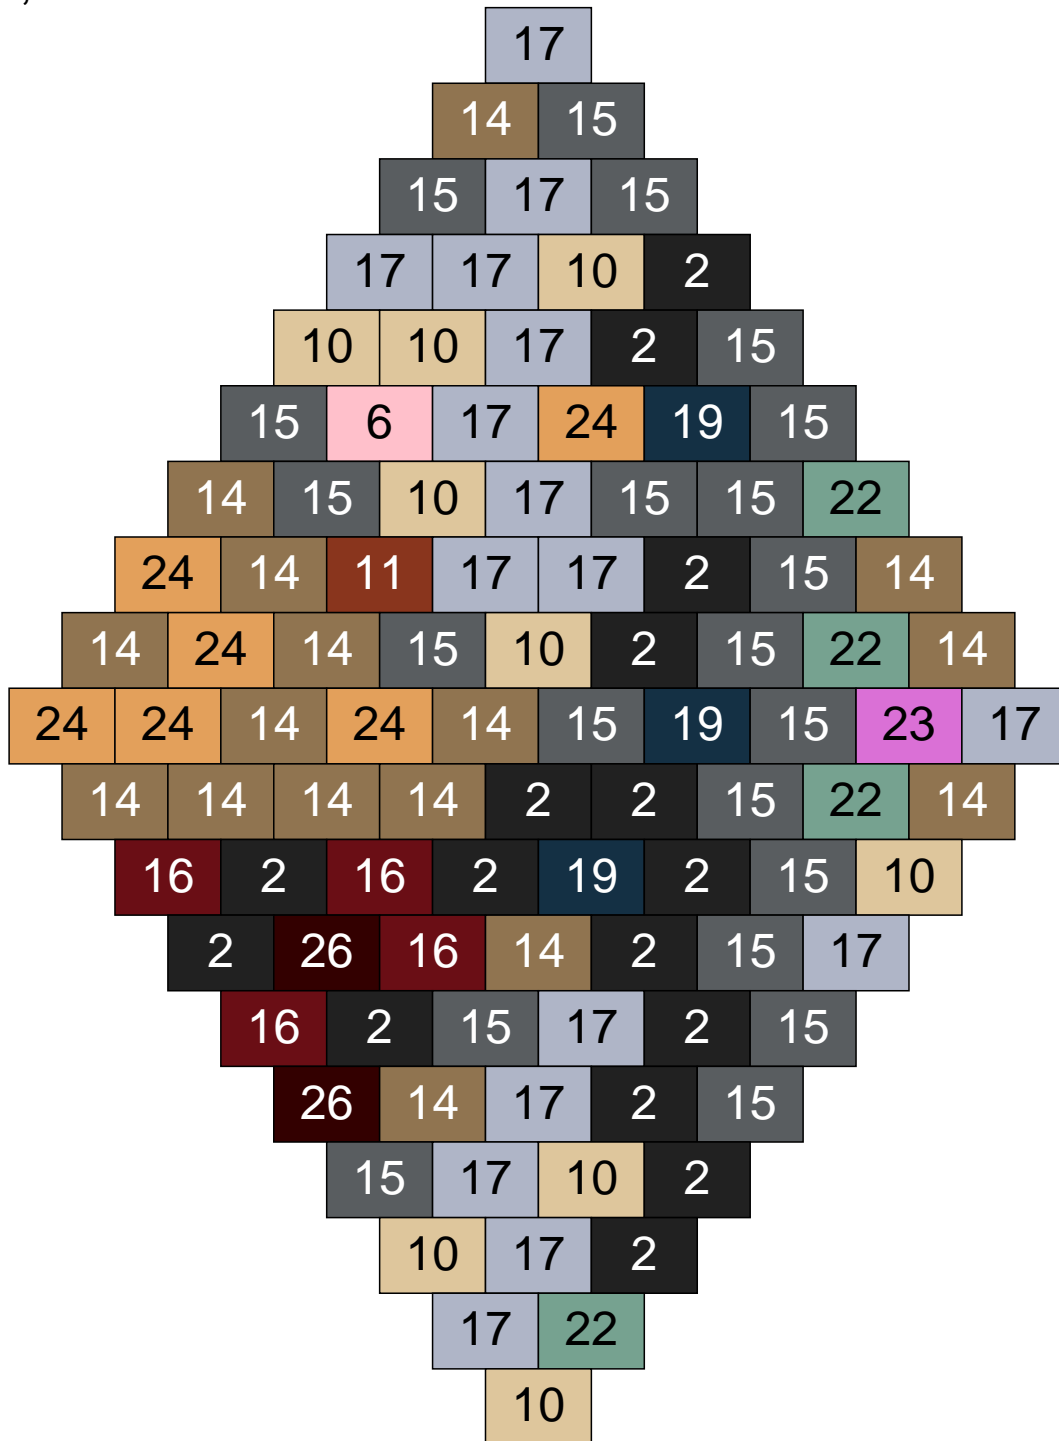

Ligne 20, Colonne 2

Couleur	Quantité	Couleur	Quantité
2 Noir	16	23 Violet clair	1
6 Rose	1	24 Caramel	6
10 Beige clair	9	26 Marron foncé	2
11 Marron	1		
14 Beige foncé	16		
15 Gris foncé	21		
16 Rouge foncé	4		
17 Gris clair	16		
19 Bleu foncé	3		
22 Vert sable	4