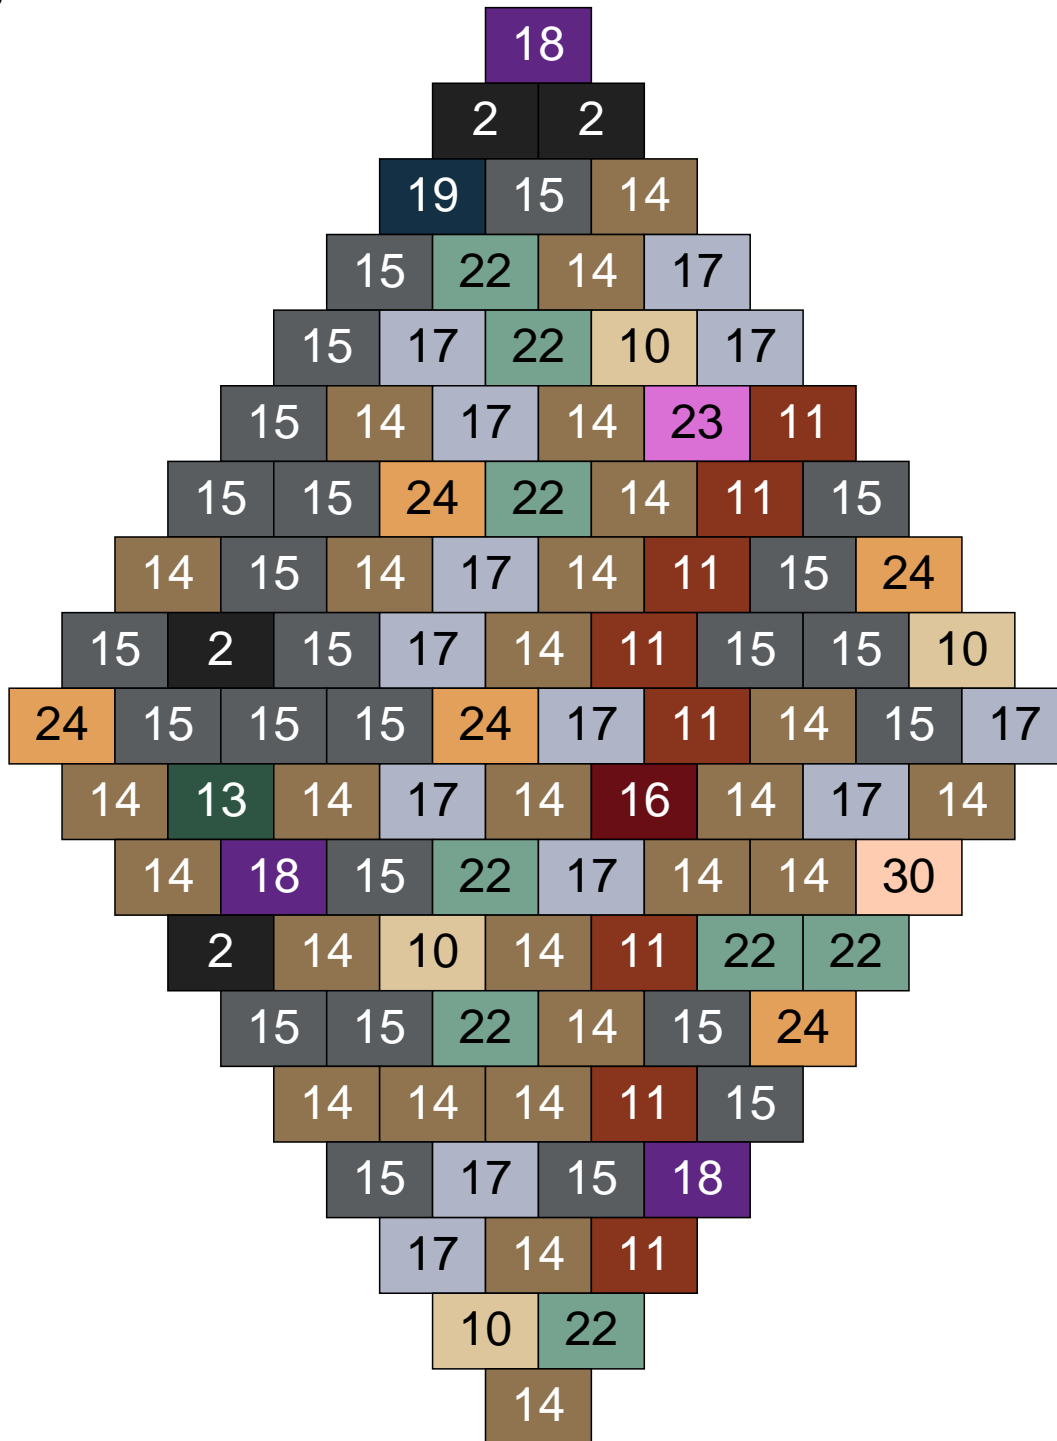

Ligne 2, Colonne 13

Couleur	Quantité	Couleur	Quantité
2 Noir	4	22 Vert sable	8
10 Beige clair	4	23 Violet clair	1
11 Marron	8	24 Caramel	5
13 Vert foncé	1	30 Chair	1
14 Beige foncé	26		
15 Gris foncé	24		
16 Rouge foncé	1		
17 Gris clair	13		
18 Violet foncé	3		
19 Bleu foncé	1