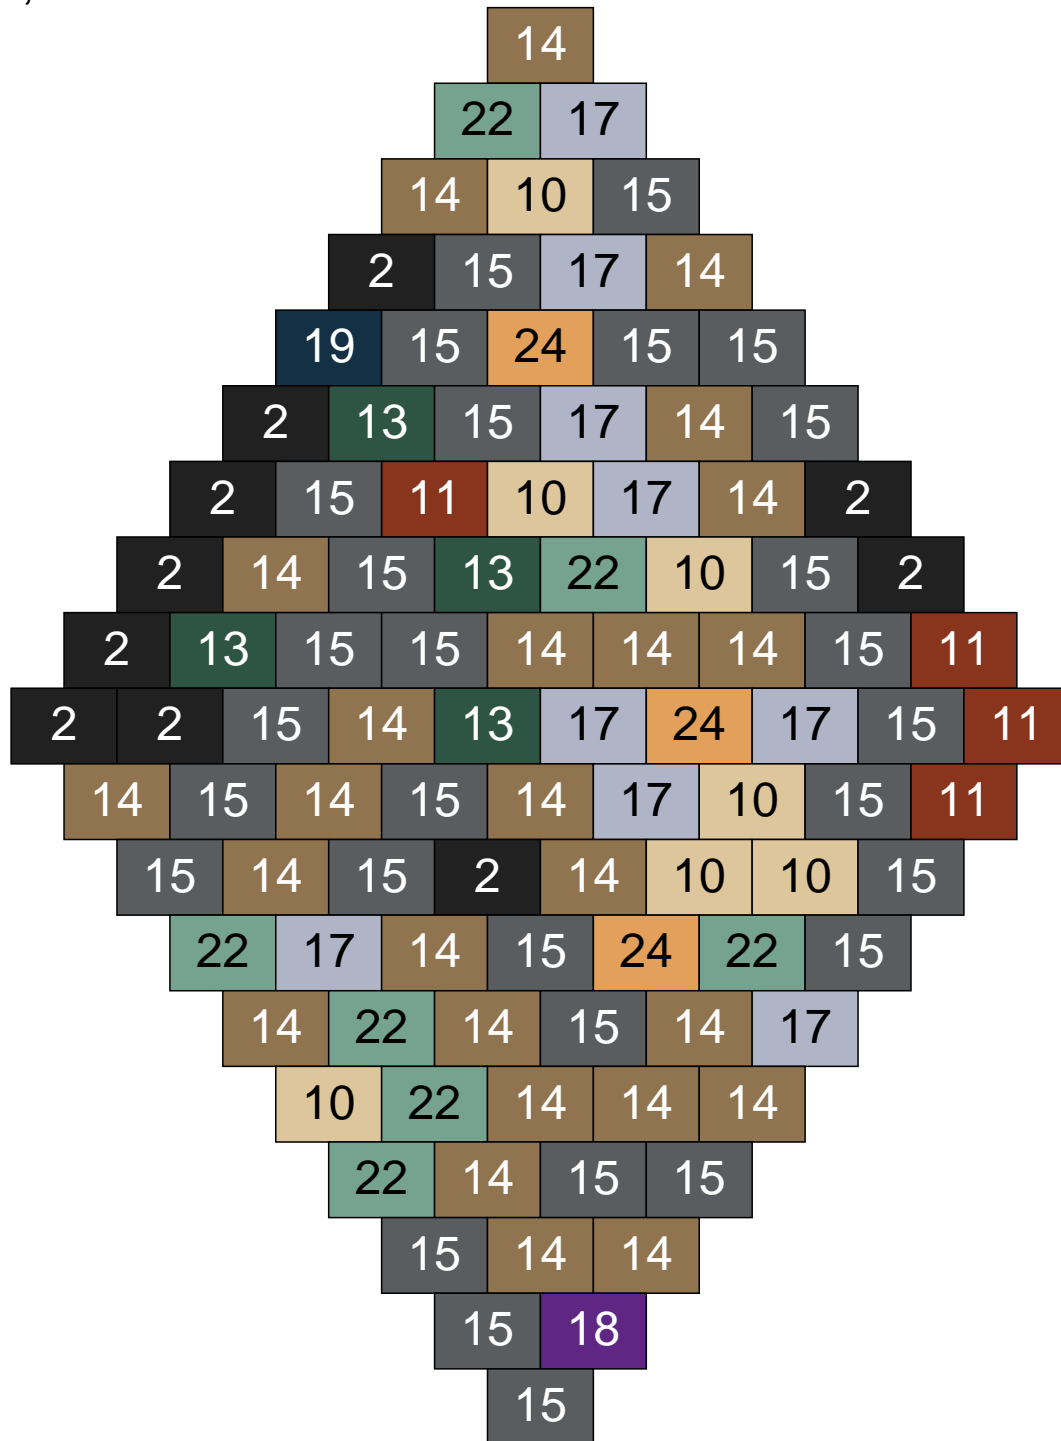

Ligne 13, Colonne 4

Couleur	Quantité	Couleur	Quantité
2 Noir	10	24 Caramel	3
10 Beige clair	7		
11 Marron	4		
13 Vert foncé	4		
14 Beige foncé	25		
15 Gris foncé	29		
17 Gris clair	9		
18 Violet foncé	1		
19 Bleu foncé	1		
22 Vert sable	7