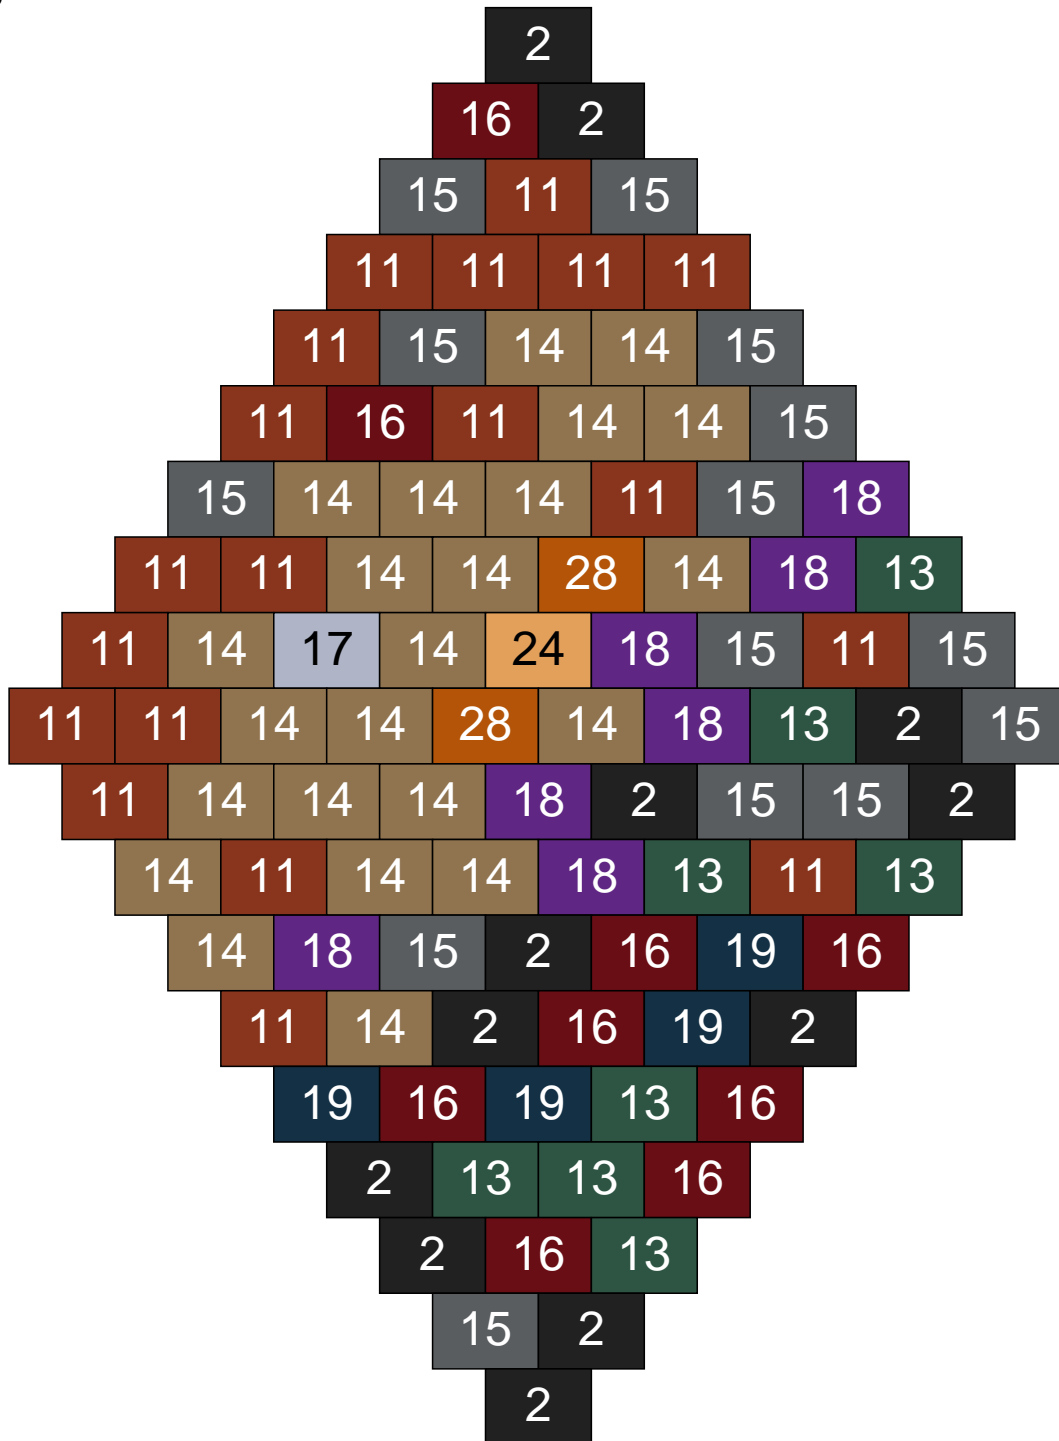

Ligne 5, Colonne 11

Couleur	Quantité	Couleur	Quantité
2 Noir	12	28 Orange foncé	2
11 Marron	19		
13 Vert foncé	8		
14 Beige foncé	23		
15 Gris foncé	14		
16 Rouge foncé	9		
17 Gris clair	1		
18 Violet foncé	7		
19 Bleu foncé	4		
24 Caramel	1