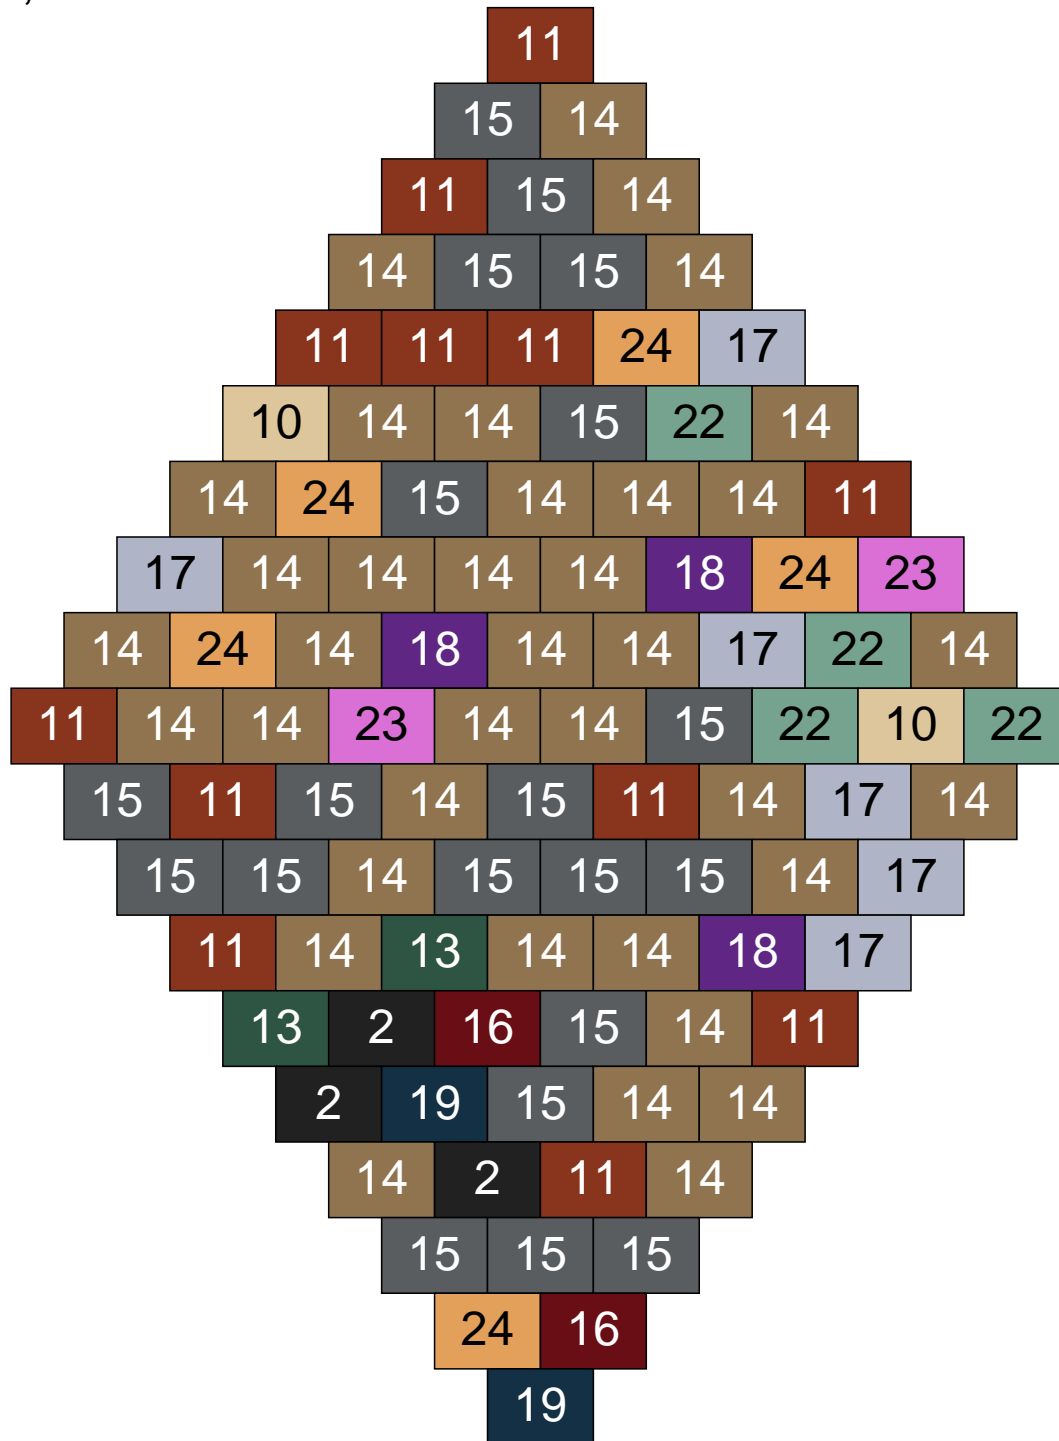

Ligne 12, Colonne 10

Couleur	Quantité	Couleur	Quantité
2 Noir	3	22 Vert sable	4
10 Beige clair	2	23 Violet clair	2
11 Marron	12	24 Caramel	5
13 Vert foncé	2		
14 Beige foncé	37		
15 Gris foncé	20		
16 Rouge foncé	2		
17 Gris clair	6		
18 Violet foncé	3		
19 Bleu foncé	2