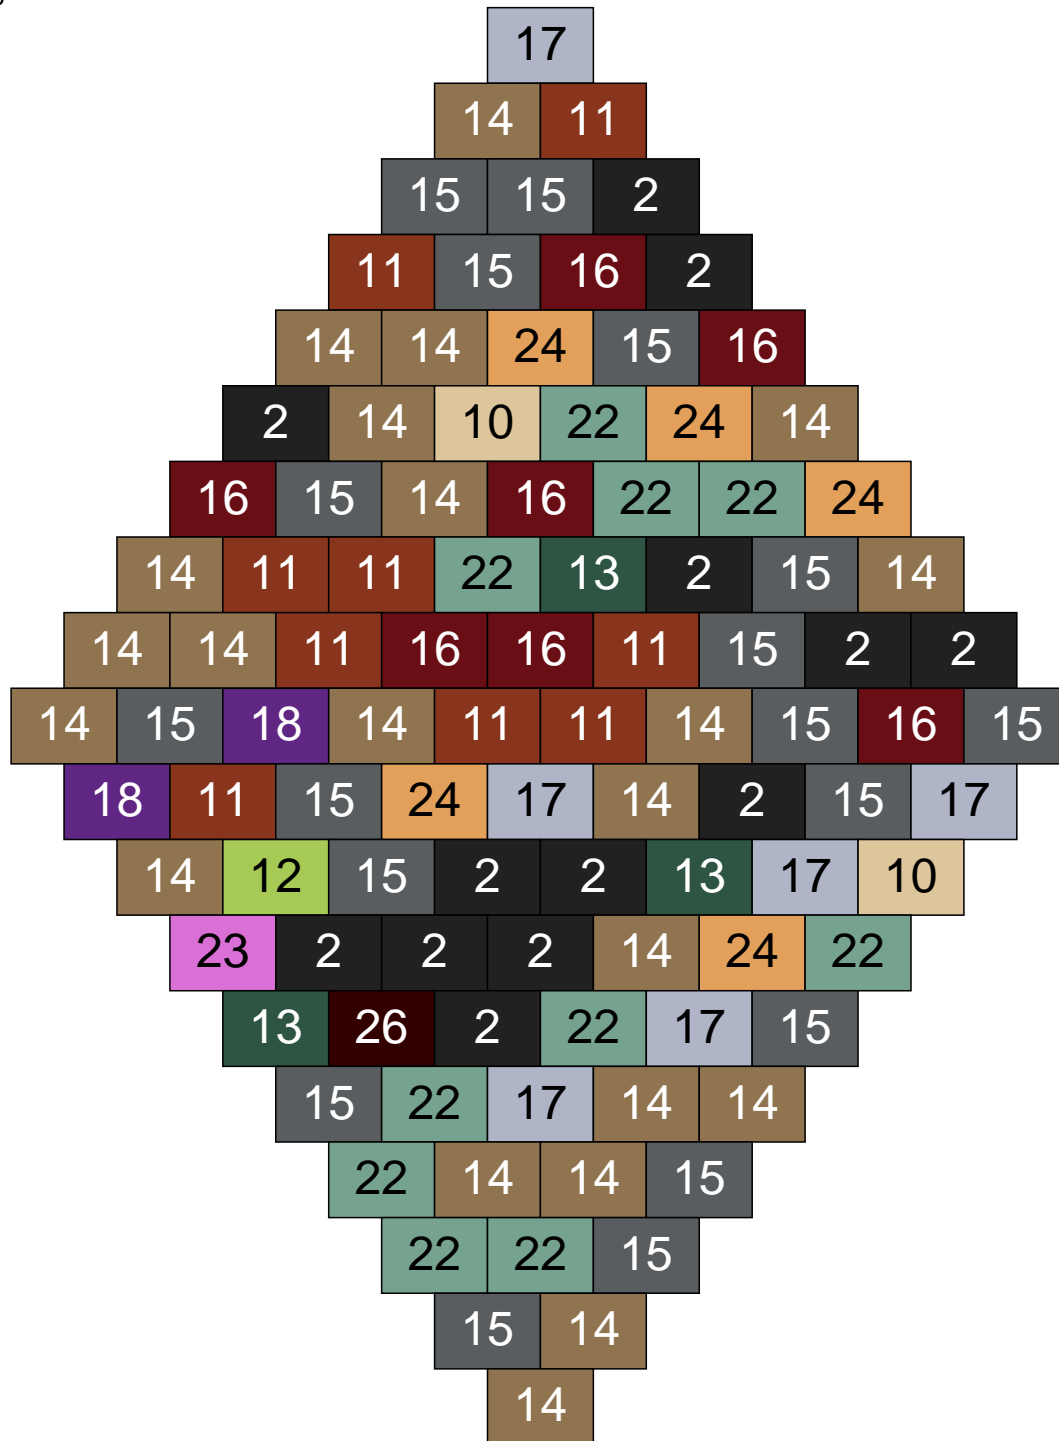

Ligne 5, Colonne 9

Couleur	Quantité	Couleur	Quantité
2 Noir	13	22 Vert sable	10
10 Beige clair	2	23 Violet clair	1
11 Marron	9	24 Caramel	5
12 Vert fluo	1	26 Marron foncé	1
13 Vert foncé	3		
14 Beige foncé	22		
15 Gris foncé	18		
16 Rouge foncé	7		
17 Gris clair	6		
18 Violet foncé	2