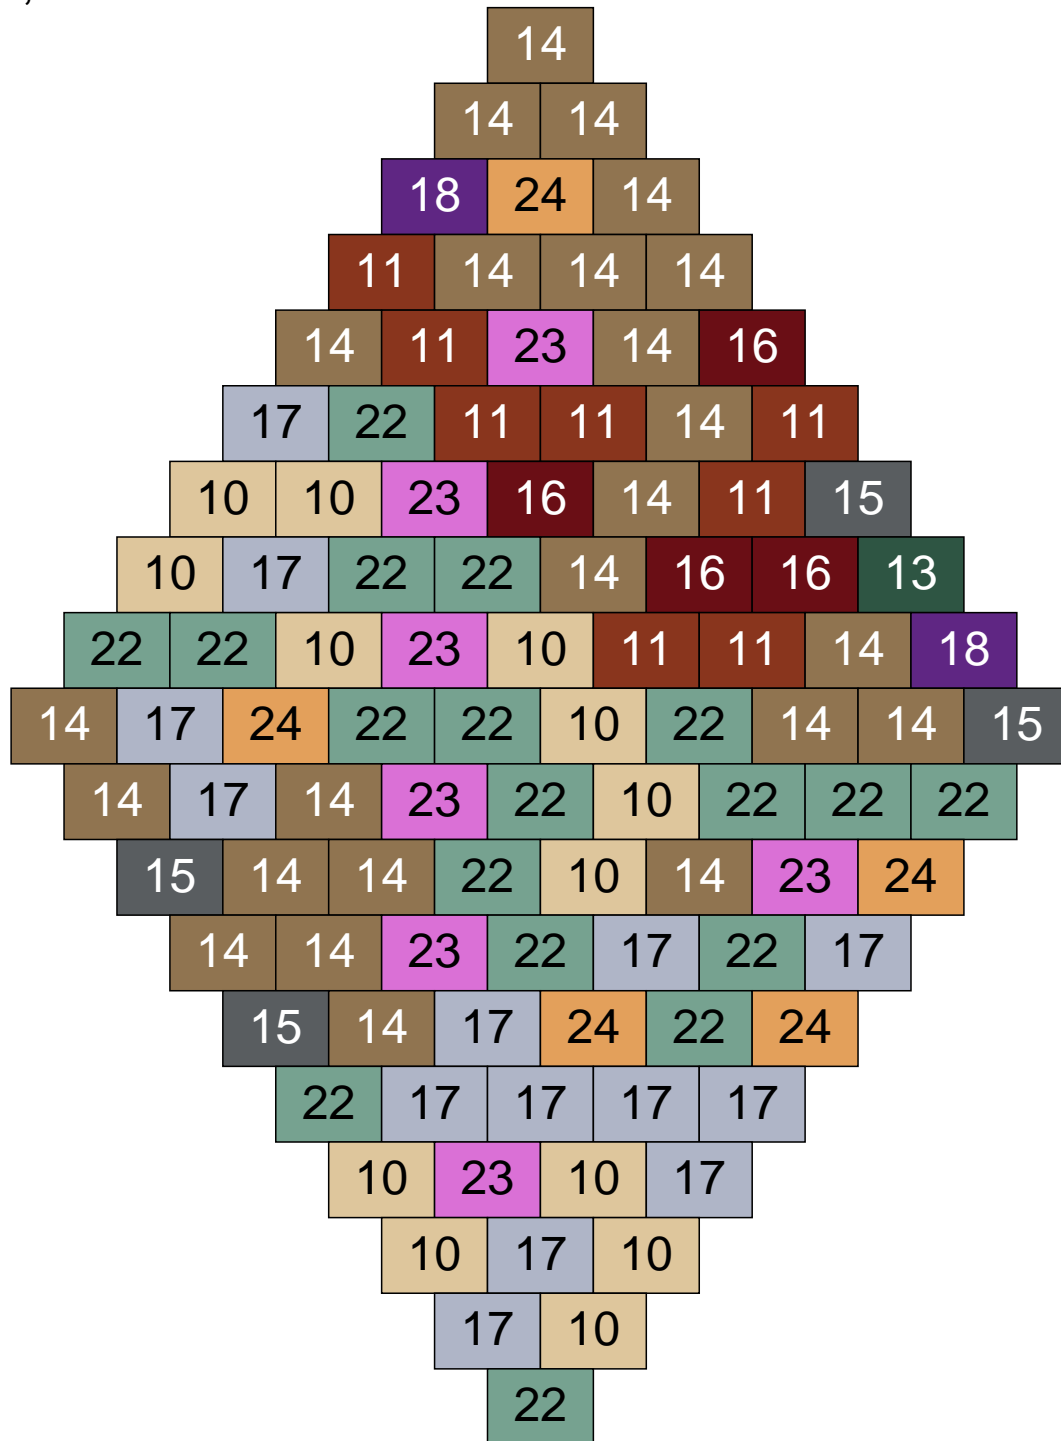

Ligne 12, Colonne 9

Couleur	Quantité	Couleur	Quantité
10 Beige clair	13	24 Caramel	5
11 Marron	8		
13 Vert foncé	1		
14 Beige foncé	24		
15 Gris foncé	4		
16 Rouge foncé	4		
17 Gris clair	14		
18 Violet foncé	2		
22 Vert sable	18		
23 Violet clair	7