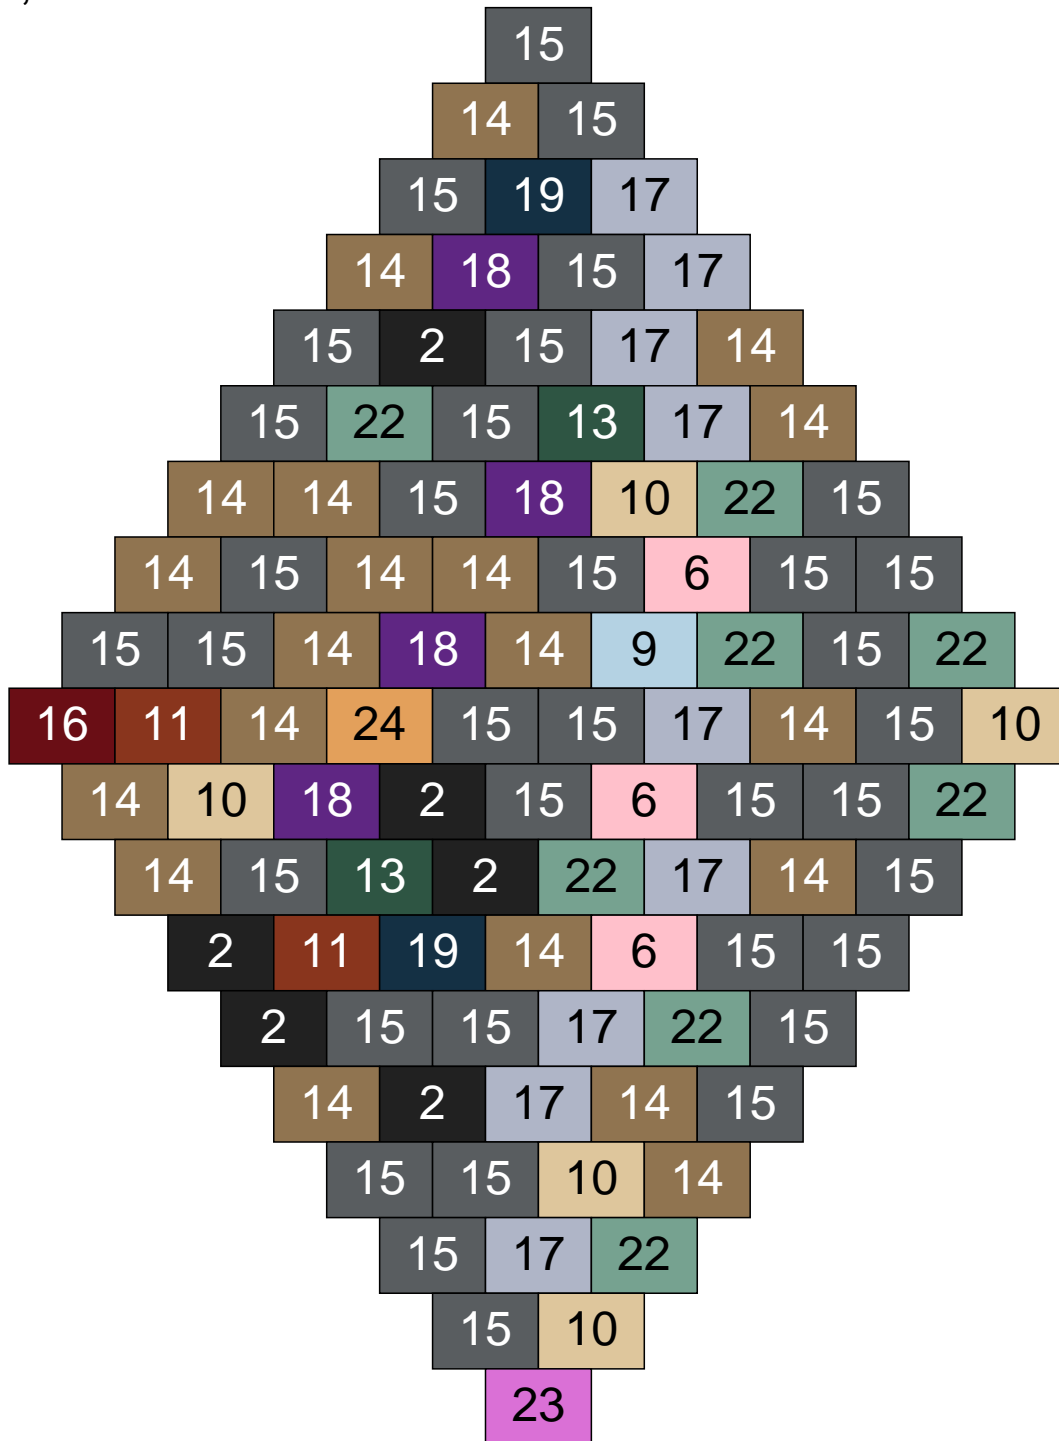

Ligne 11, Colonne 12

Couleur	Quantité	Couleur	Quantité
2 Noir	6	18 Violet foncé	4
6 Rose	3	19 Bleu foncé	2
9 Bleu ciel	1	22 Vert sable	8
10 Beige clair	5	23 Violet clair	1
11 Marron	2	24 Caramel	1
13 Vert foncé	2		
14 Beige foncé	20		
15 Gris foncé	35		
16 Rouge foncé	1		
17 Gris clair	9