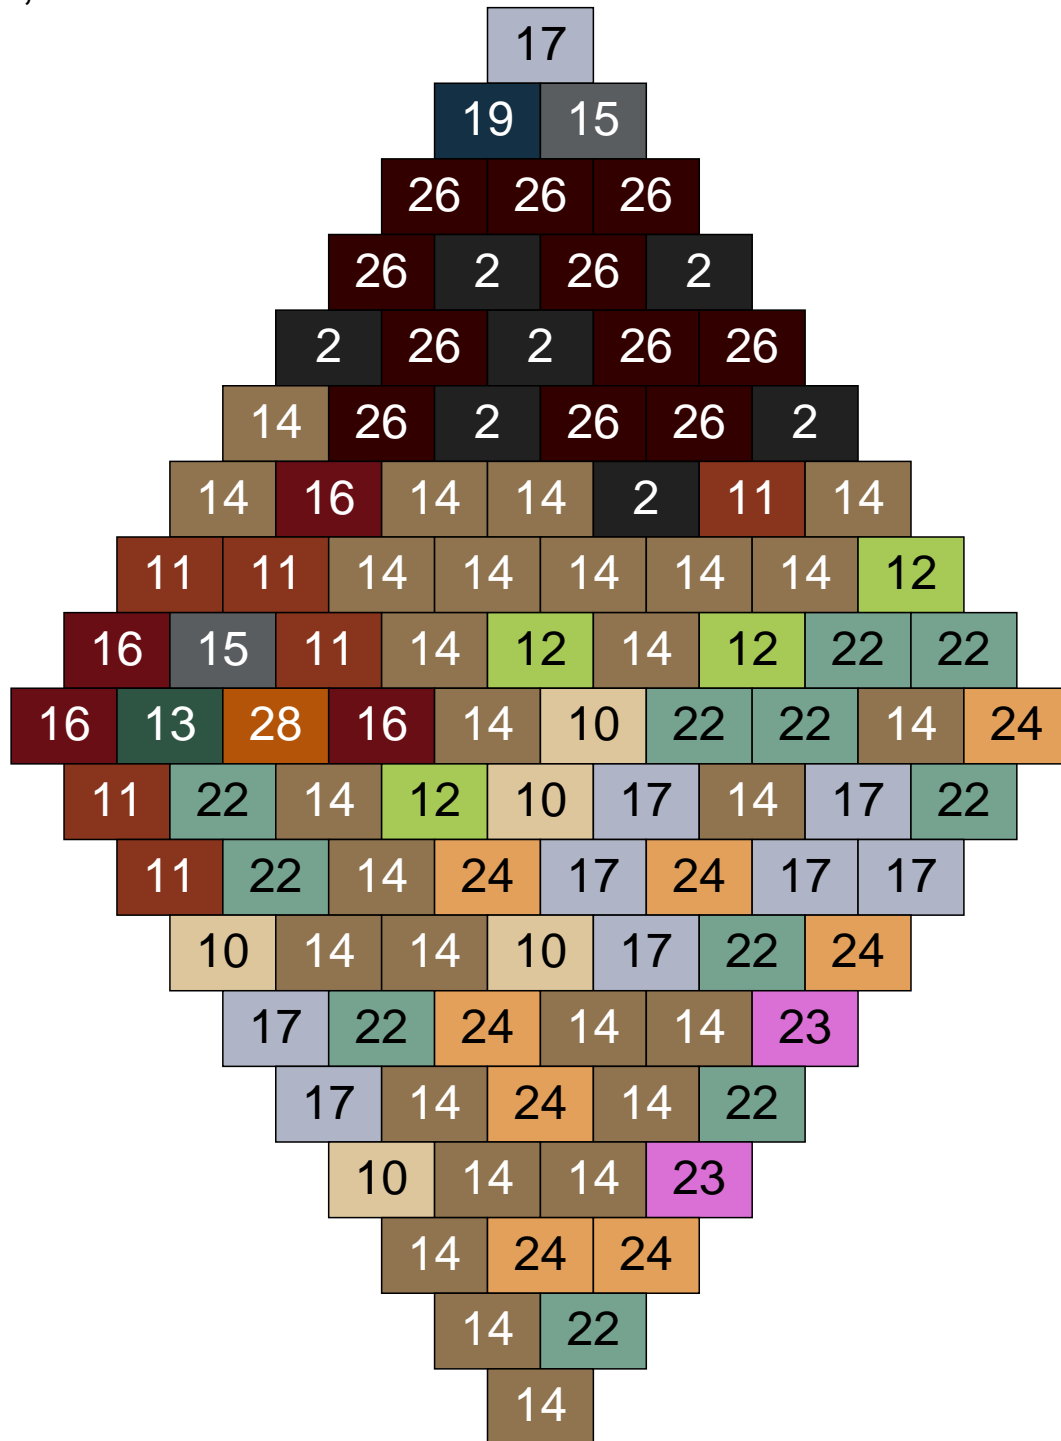

Ligne 17, Colonne 7

Couleur	Quantité	Couleur	Quantité
2 Noir	7	22 Vert sable	11
10 Beige clair	5	23 Violet clair	2
11 Marron	6	24 Caramel	8
12 Vert fluo	4	26 Marron foncé	11
13 Vert foncé	1	28 Orange foncé	1
14 Beige foncé	28		
15 Gris foncé	2		
16 Rouge foncé	4		
17 Gris clair	9		
19 Bleu foncé	1