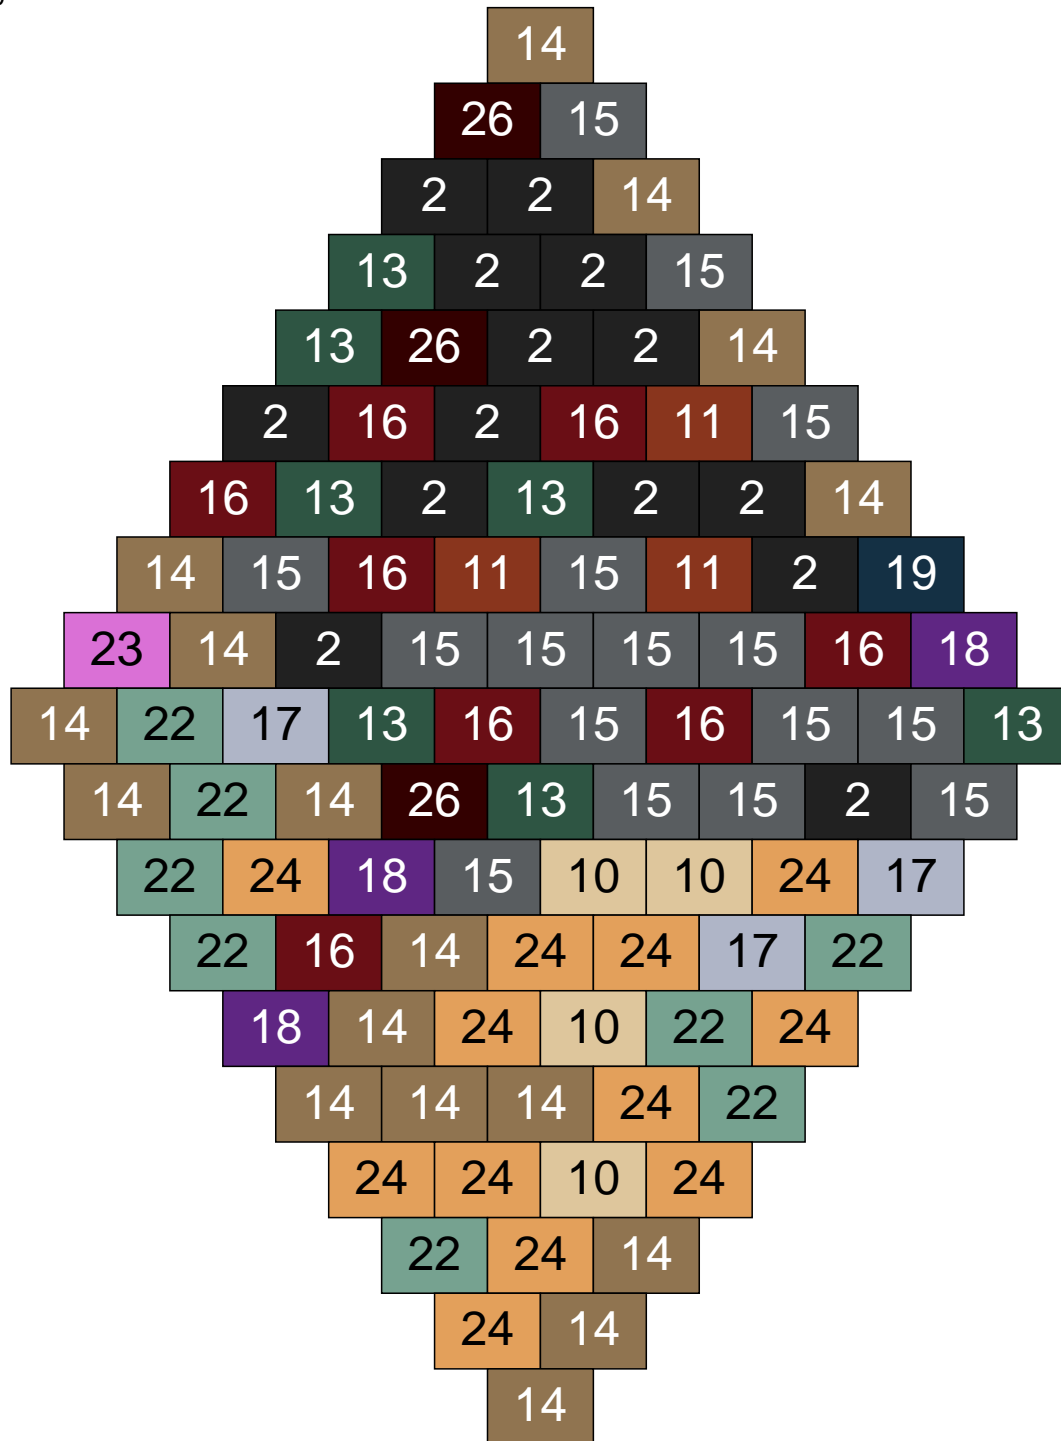

Ligne 7, Colonne 13

Couleur	Quantité	Couleur	Quantité
2 Noir	14	22 Vert sable	8
10 Beige clair	4	23 Violet clair	1
11 Marron	3	24 Caramel	12
13 Vert foncé	7	26 Marron foncé	3
14 Beige foncé	17		
15 Gris foncé	16		
16 Rouge foncé	8		
17 Gris clair	3		
18 Violet foncé	3		
19 Bleu foncé	1