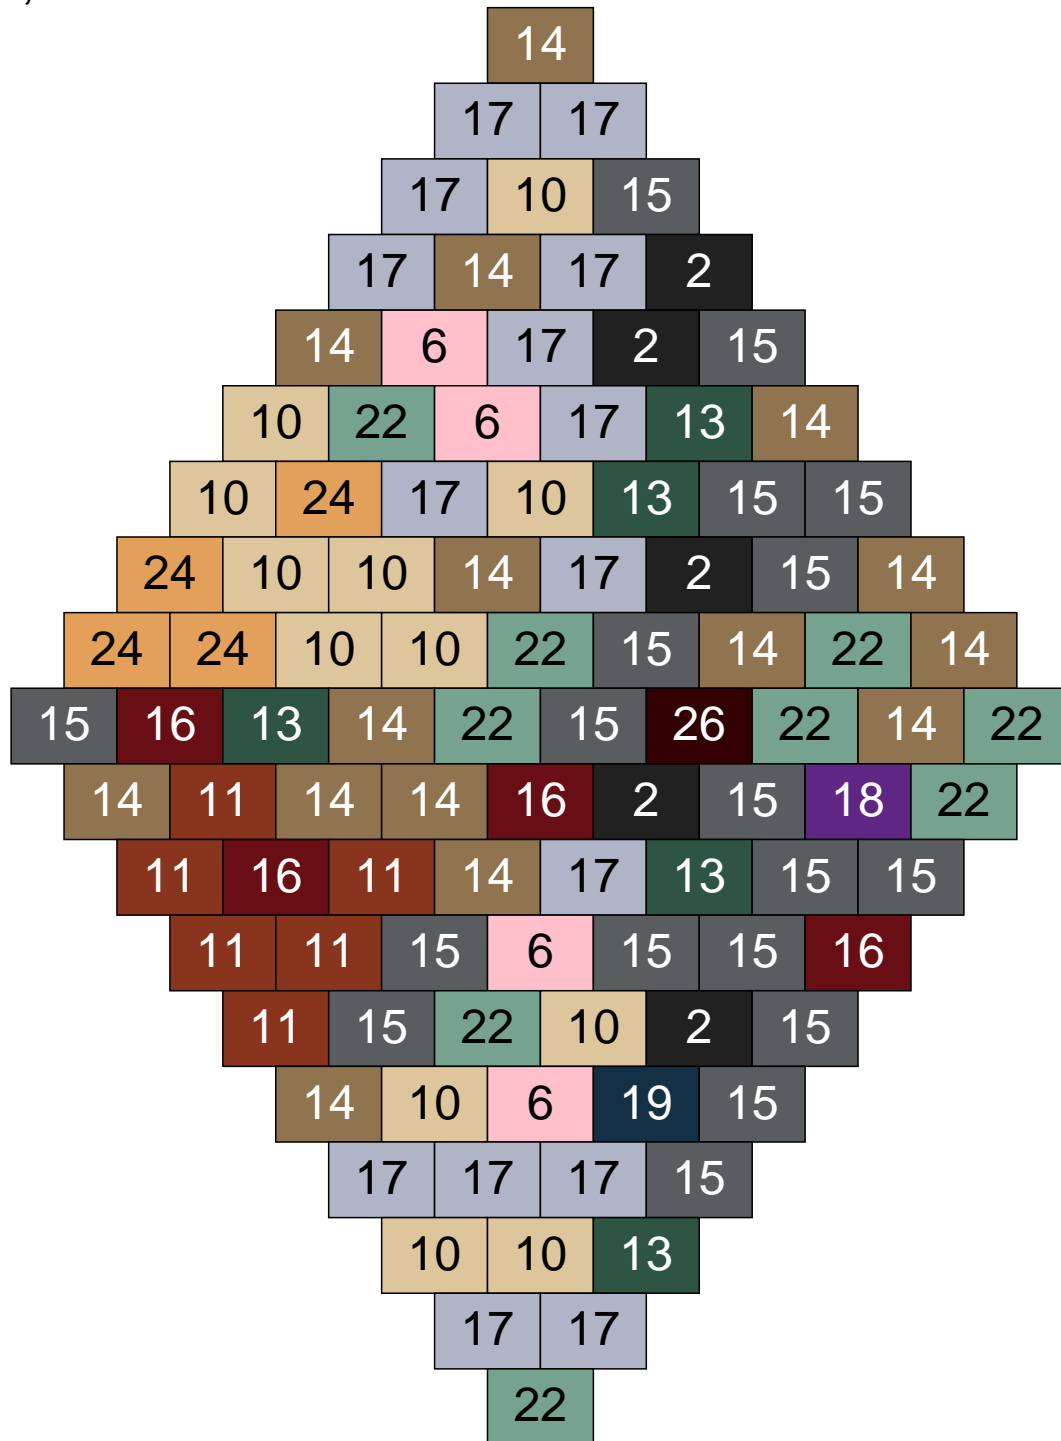

Ligne 16, Colonne 2

Couleur	Quantité	Couleur	Quantité
2 Noir	5	19 Bleu foncé	1
6 Rose	4	22 Vert sable	9
10 Beige clair	12	24 Caramel	4
11 Marron	6	26 Marron foncé	1
13 Vert foncé	5		
14 Beige foncé	15		
15 Gris foncé	18		
16 Rouge foncé	4		
17 Gris clair	15		
18 Violet foncé	1