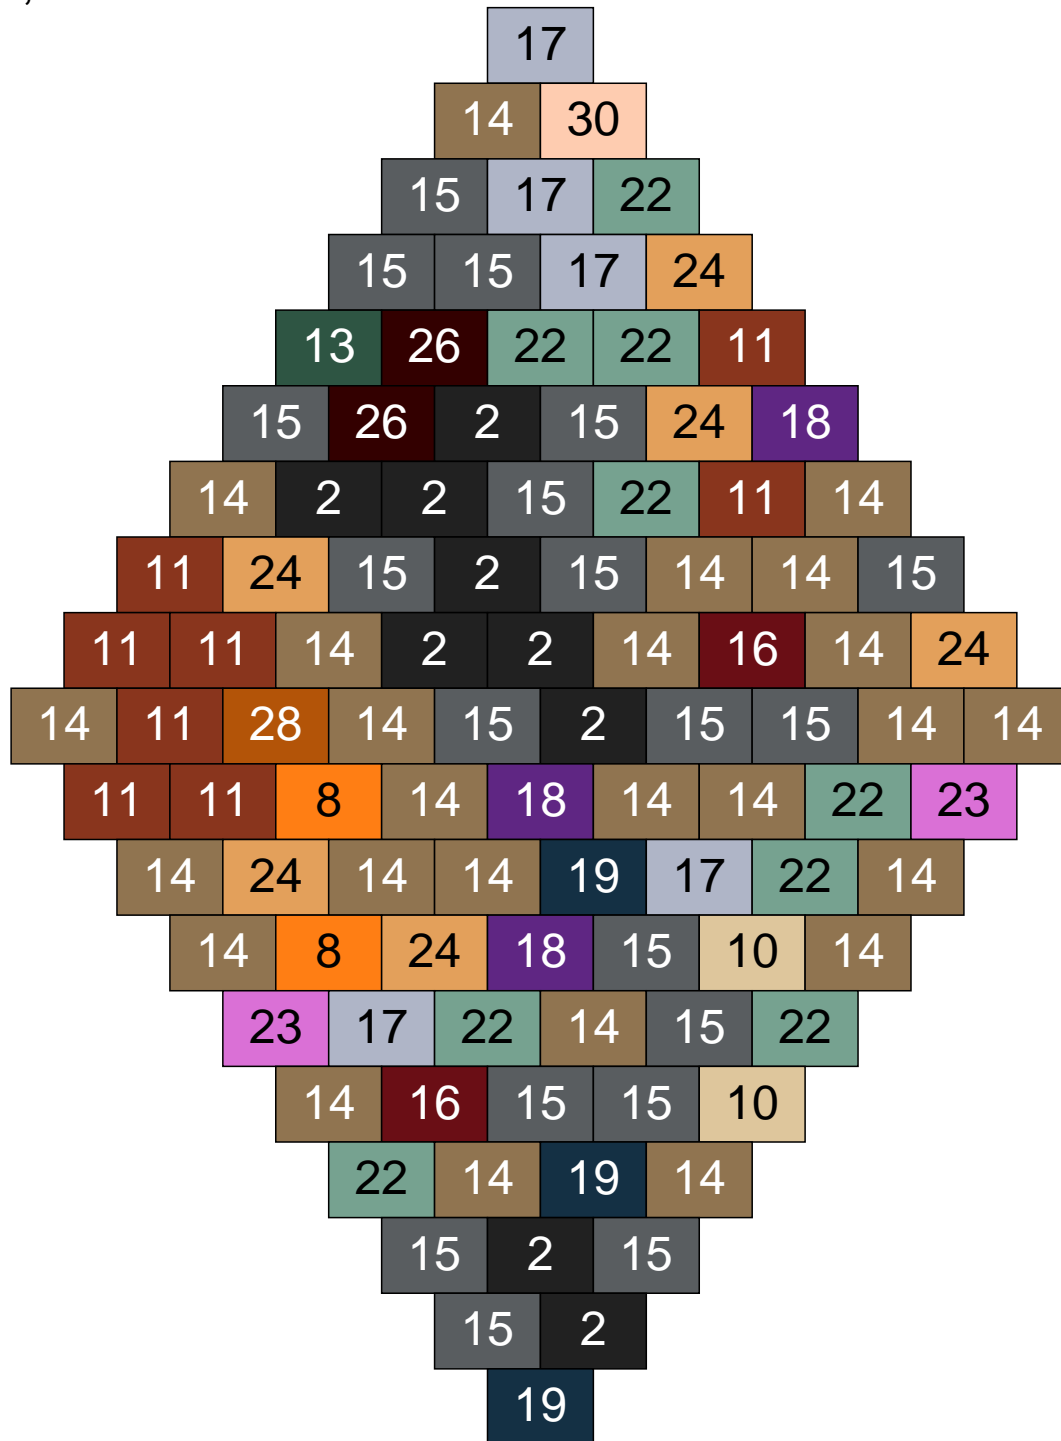

Ligne 11, Colonne 7

Couleur	Quantité	Couleur	Quantité
2 Noir	9	19 Bleu foncé	3
8 Orange	2	22 Vert sable	9
10 Beige clair	2	23 Violet clair	2
11 Marron	8	24 Caramel	6
13 Vert foncé	1	26 Marron foncé	2
14 Beige foncé	25	28 Orange foncé	1
15 Gris foncé	19	30 Chair	1
16 Rouge foncé	2		
17 Gris clair	5		
18 Violet foncé	3