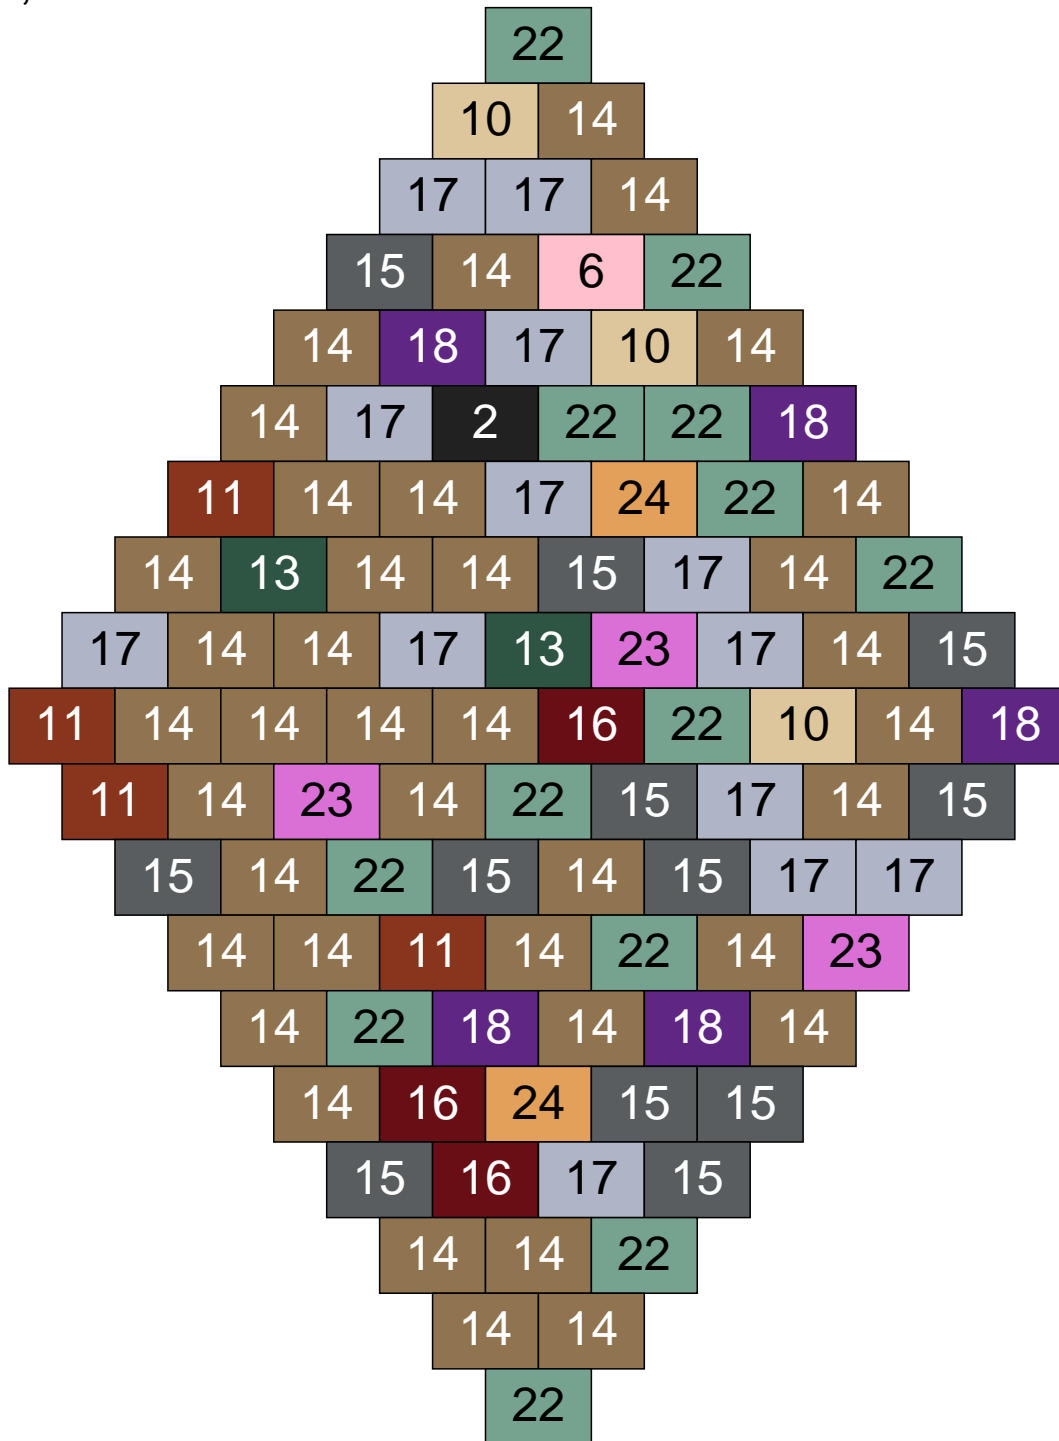

Ligne 16, Colonne 12

Couleur	Quantité	Couleur	Quantité
2 Noir	1	22 Vert sable	13
6 Rose	1	23 Violet clair	3
10 Beige clair	3	24 Caramel	2
11 Marron	4		
13 Vert foncé	2		
14 Beige foncé	38		
15 Gris foncé	12		
16 Rouge foncé	3		
17 Gris clair	13		
18 Violet foncé	5