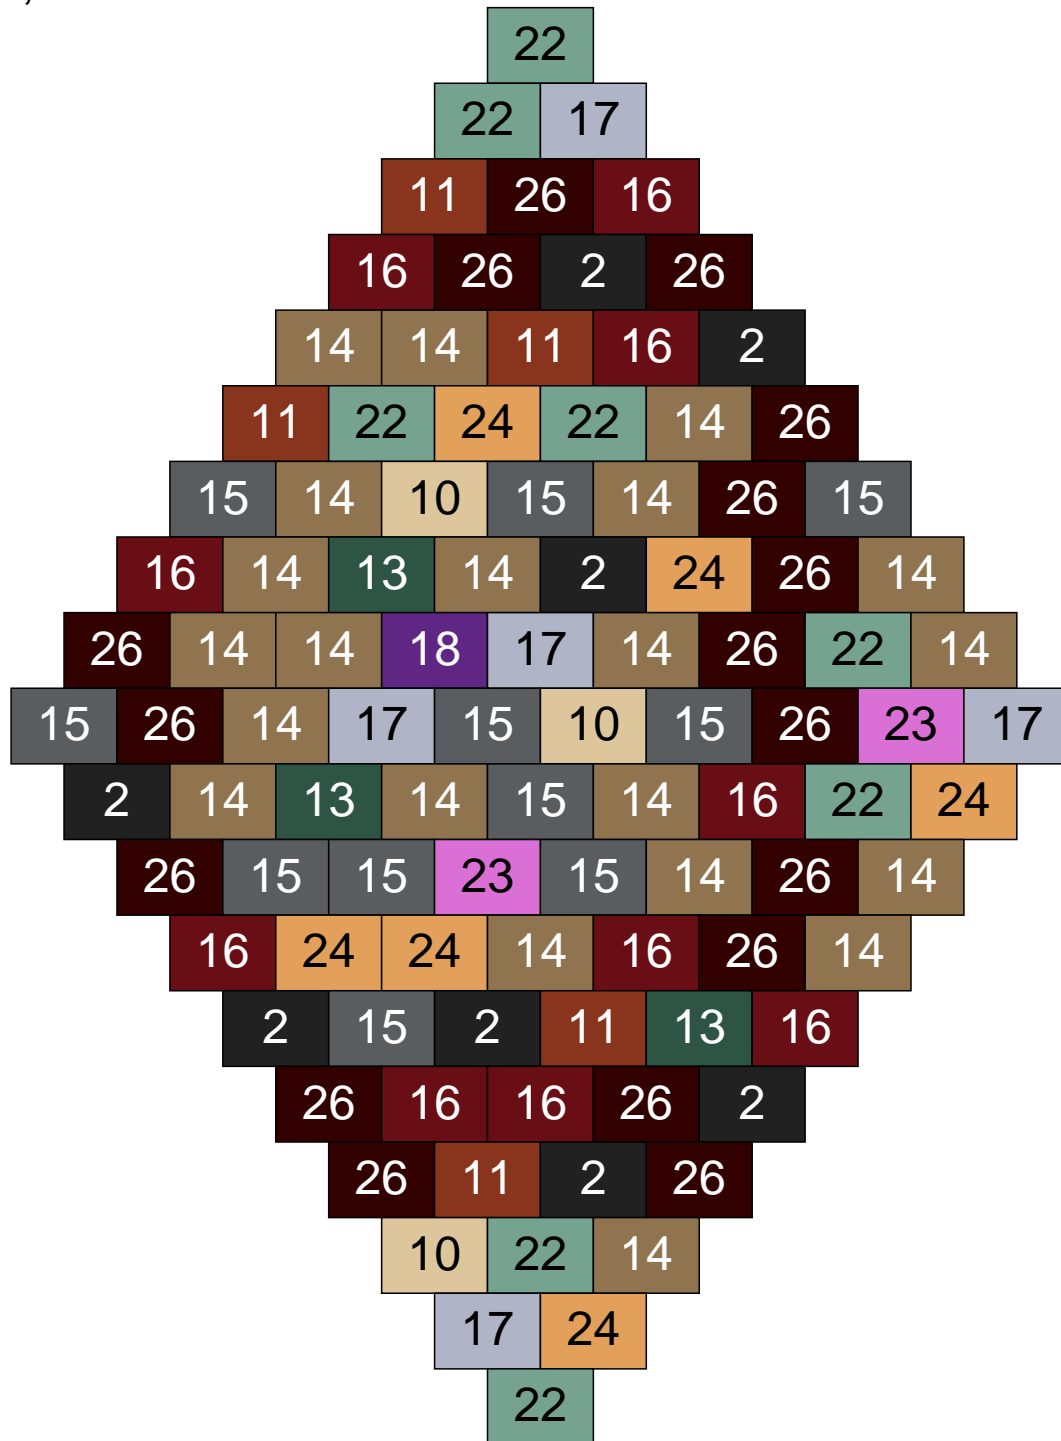

Ligne 23, Colonne 13

Couleur	Quantité	Couleur	Quantité
2 Noir	8	23 Violet clair	2
10 Beige clair	3	24 Caramel	6
11 Marron	5	26 Marron foncé	17
13 Vert foncé	3		
14 Beige foncé	21		
15 Gris foncé	11		
16 Rouge foncé	10		
17 Gris clair	5		
18 Violet foncé	1		
22 Vert sable	8