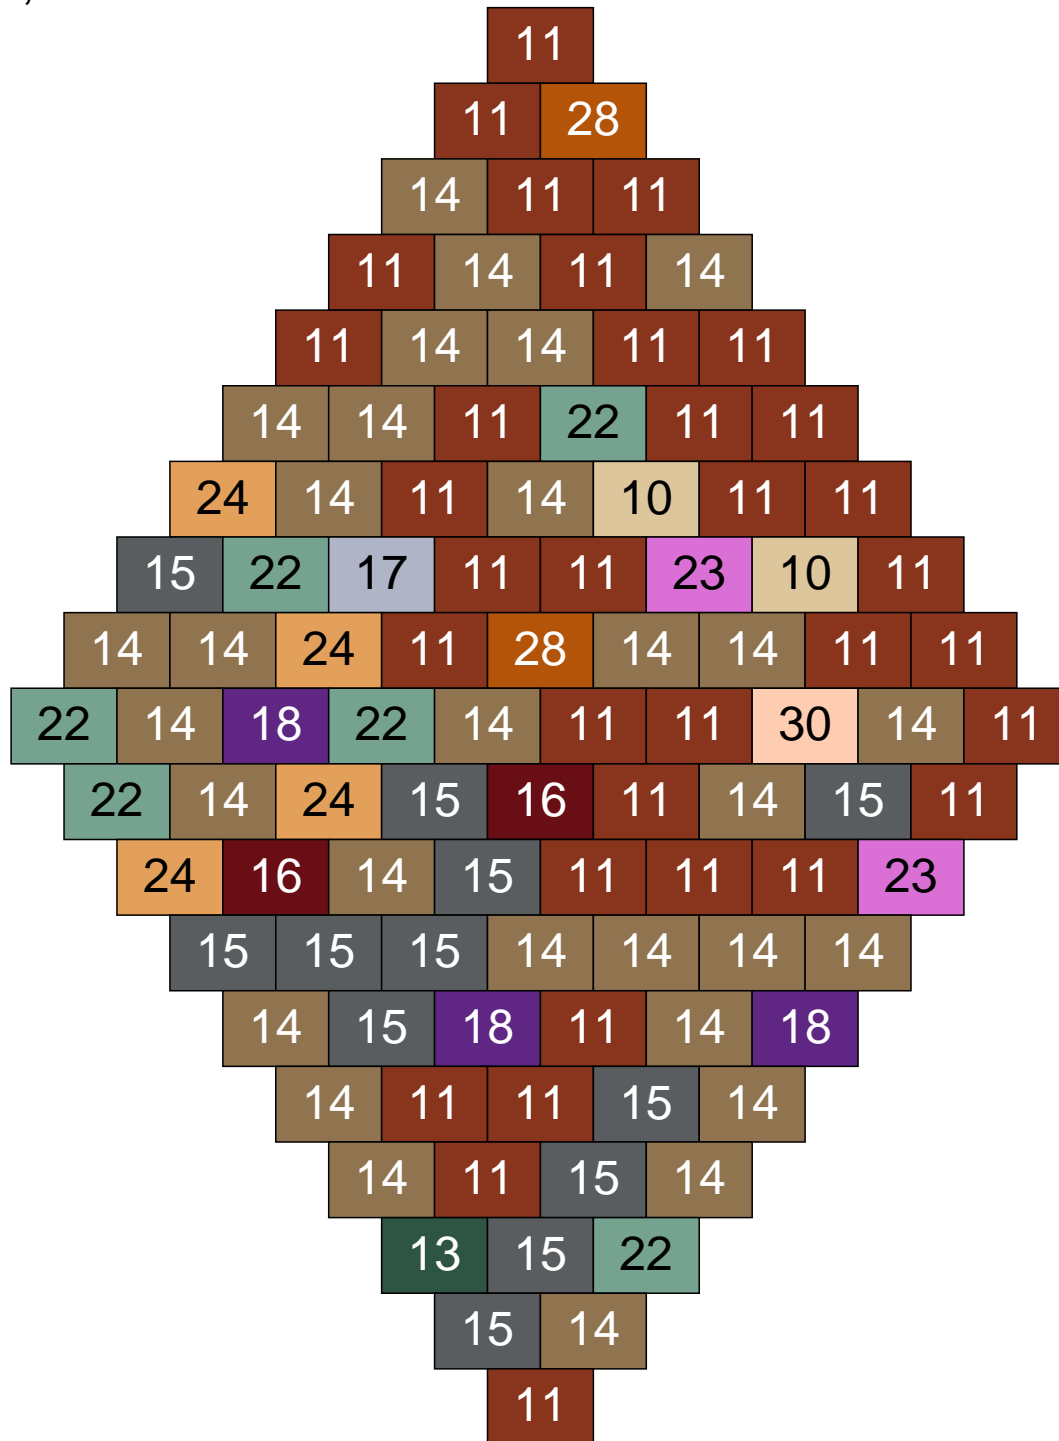

Ligne 12, Colonne 11

Couleur	Quantité	Couleur	Quantité
10 Beige clair	2	24 Caramel	4
11 Marron	34	28 Orange foncé	2
13 Vert foncé	1	30 Chair	1
14 Beige foncé	30		
15 Gris foncé	12		
16 Rouge foncé	2		
17 Gris clair	1		
18 Violet foncé	3		
22 Vert sable	6		
23 Violet clair	2