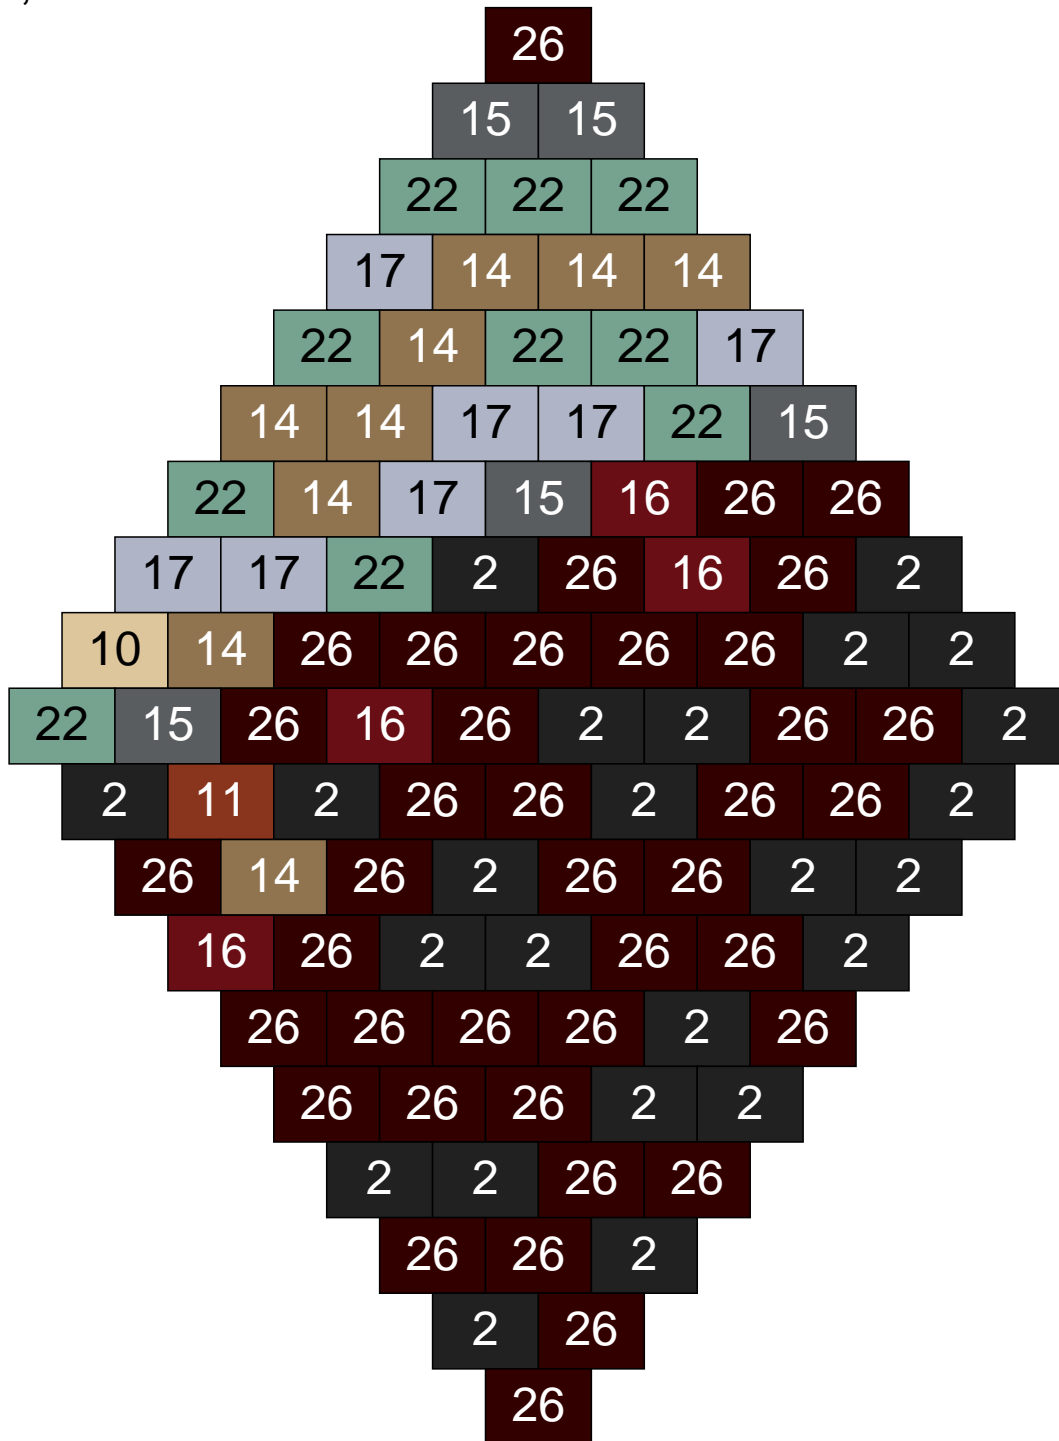

Ligne 21, Colonne 3

Couleur	Quantité
2 Noir	24
10 Beige clair	1
11 Marron	1
14 Beige foncé	9
15 Gris foncé	5
16 Rouge foncé	4
17 Gris clair	7
22 Vert sable	10
26 Marron foncé	39