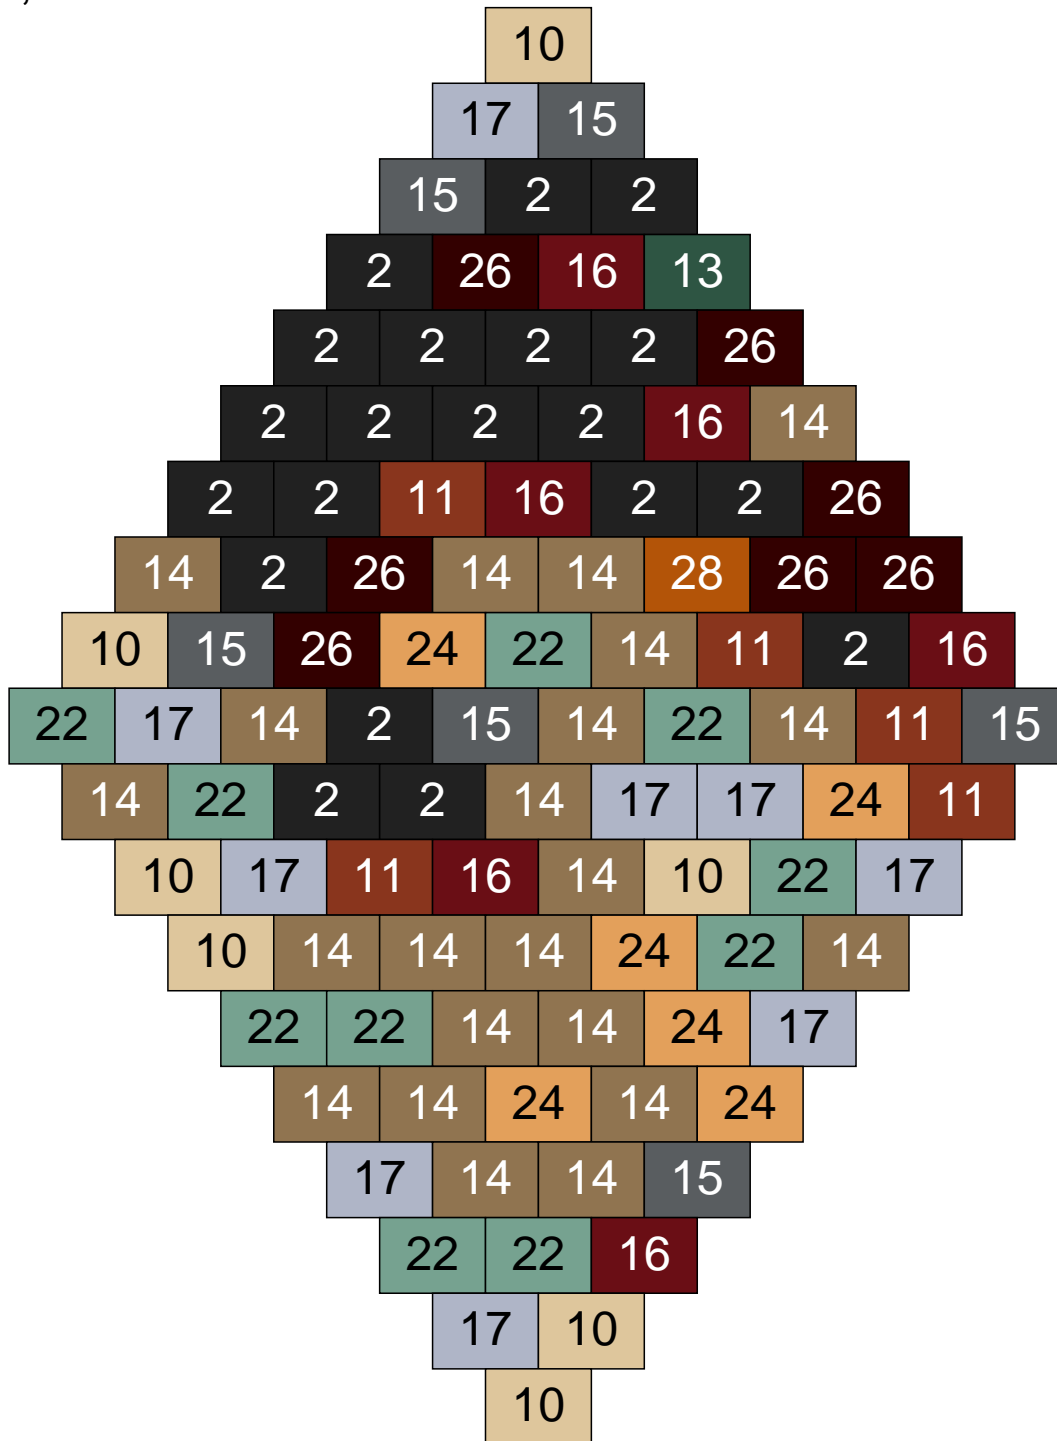

Ligne 18, Colonne 7

Couleur	Quantité	Couleur	Quantité
2 Noir	20	26 Marron foncé	7
10 Beige clair	7	28 Orange foncé	1
11 Marron	5		
13 Vert foncé	1		
14 Beige foncé	22		
15 Gris foncé	6		
16 Rouge foncé	6		
17 Gris clair	9		
22 Vert sable	10		
24 Caramel	6