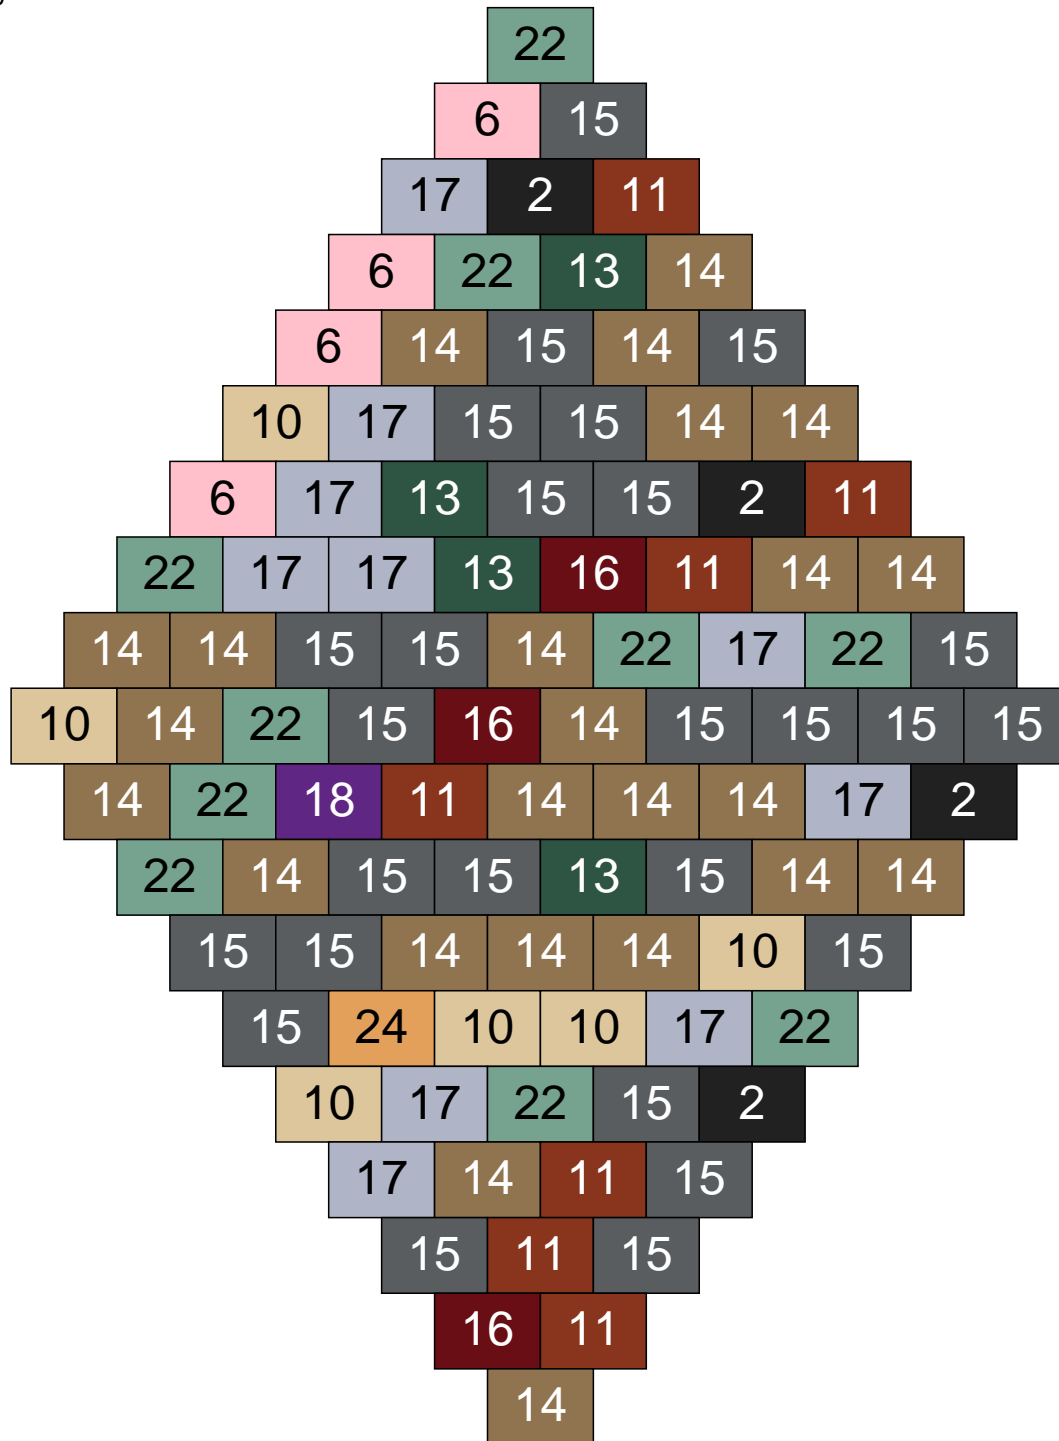

Ligne 9, Colonne 12

Couleur	Quantité	Couleur	Quantité
2 Noir	4	22 Vert sable	10
6 Rose	4	24 Caramel	1
10 Beige clair	6		
11 Marron	7		
13 Vert foncé	4		
14 Beige foncé	24		
15 Gris foncé	26		
16 Rouge foncé	3		
17 Gris clair	10		
18 Violet foncé	1