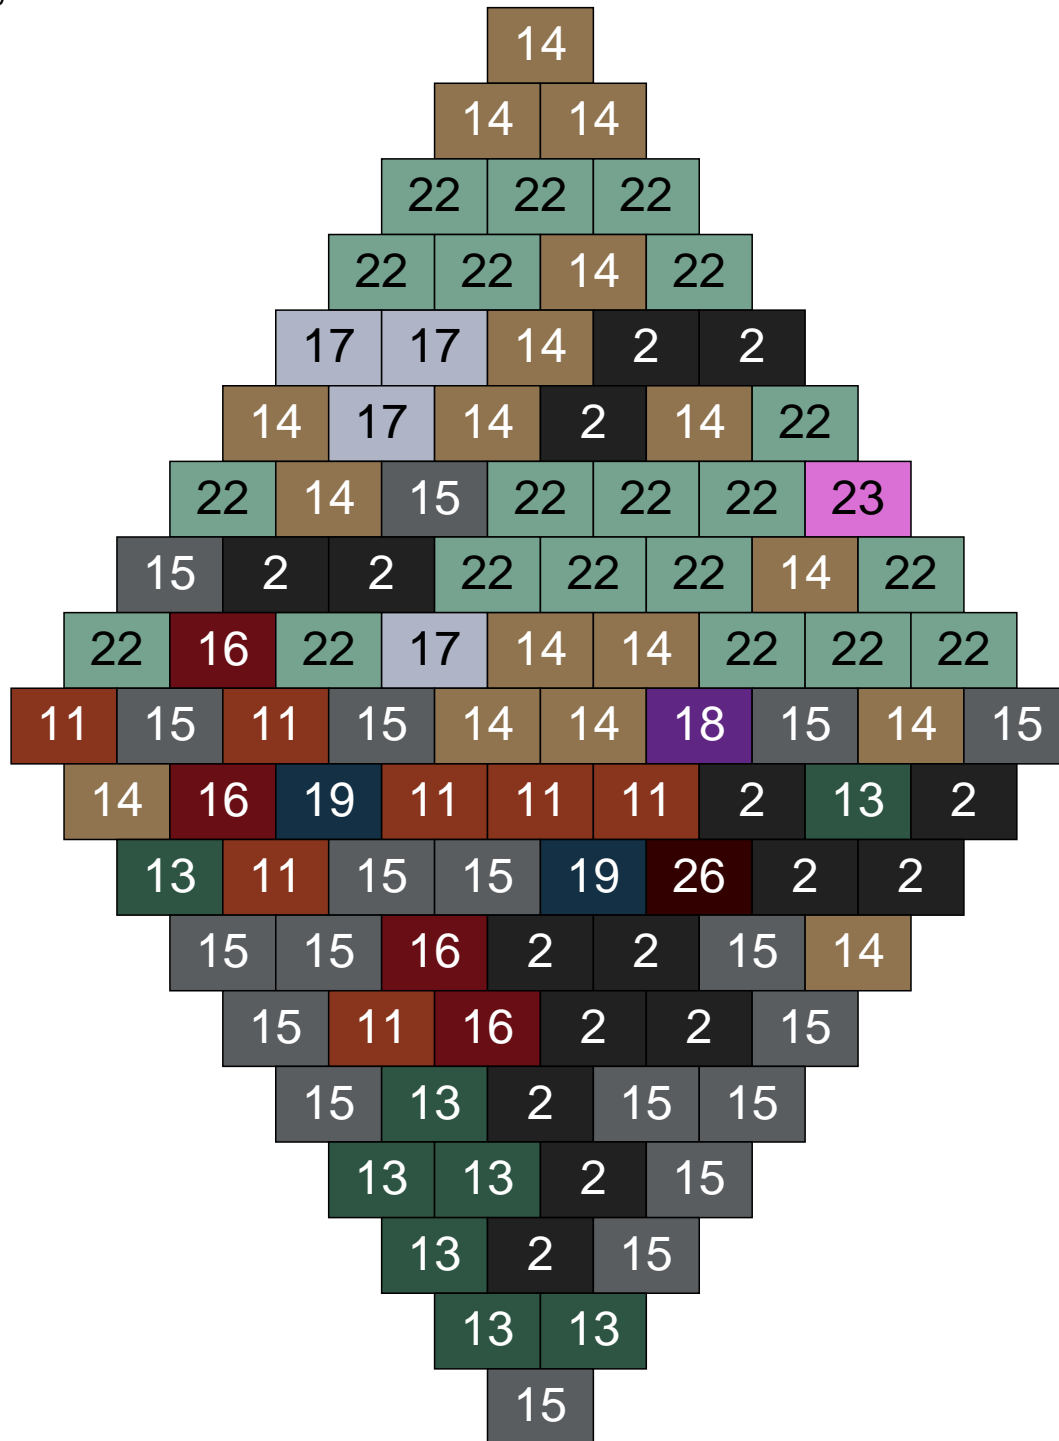

Ligne 6, Colonne 13

Couleur	Quantité	Couleur	Quantité
2 Noir	16	23 Violet clair	1
11 Marron	7	26 Marron foncé	1
13 Vert foncé	8		
14 Beige foncé	17		
15 Gris foncé	19		
16 Rouge foncé	4		
17 Gris clair	4		
18 Violet foncé	1		
19 Bleu foncé	2		
22 Vert sable	20