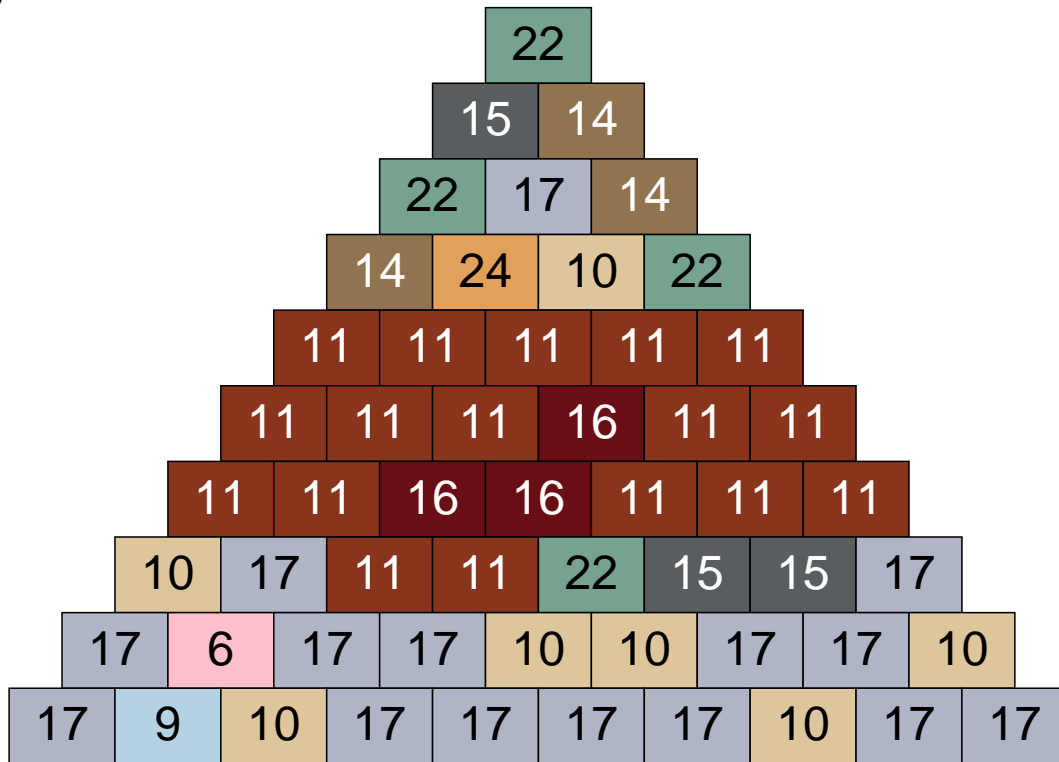

Ligne 1, Colonne 1

Couleur	Quantité
6 Rose	1
9 Bleu ciel	1
10 Beige clair	7
11 Marron	17
14 Beige foncé	3
15 Gris foncé	3
16 Rouge foncé	3
17 Gris clair	15
22 Vert sable	4
24 Caramel	1