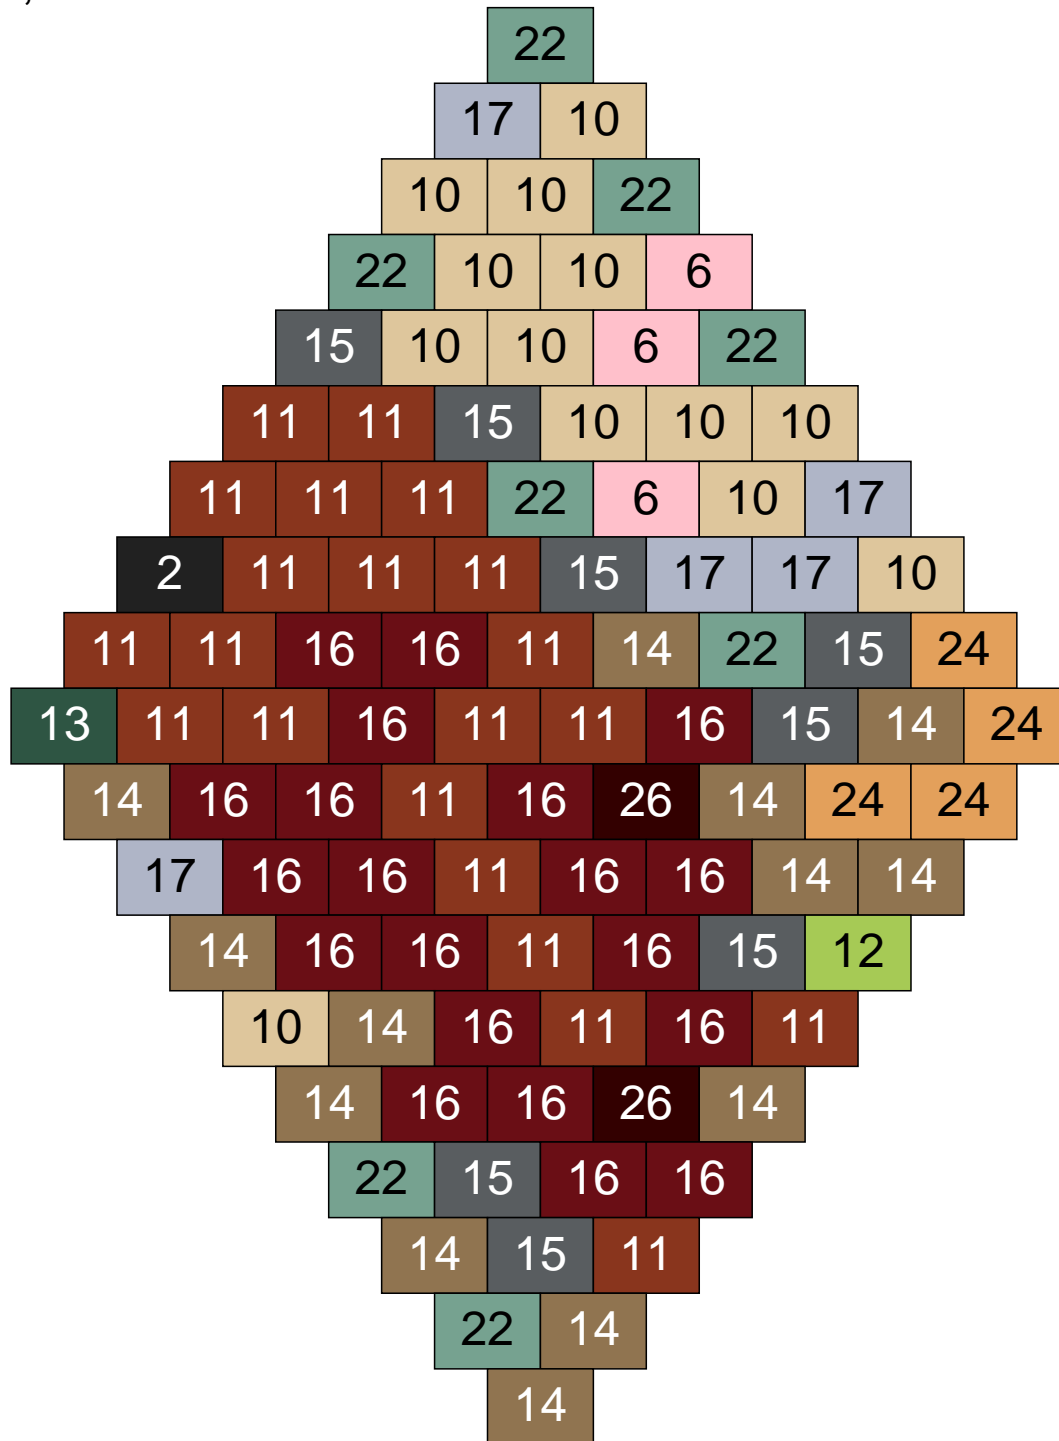

Ligne 23, Colonne 11

Couleur	Quantité	Couleur	Quantité
2 Noir	1	22 Vert sable	8
6 Rose	3	24 Caramel	4
10 Beige clair	13	26 Marron foncé	2
11 Marron	21		
12 Vert fluo	1		
13 Vert foncé	1		
14 Beige foncé	13		
15 Gris foncé	8		
16 Rouge foncé	20		
17 Gris clair	5