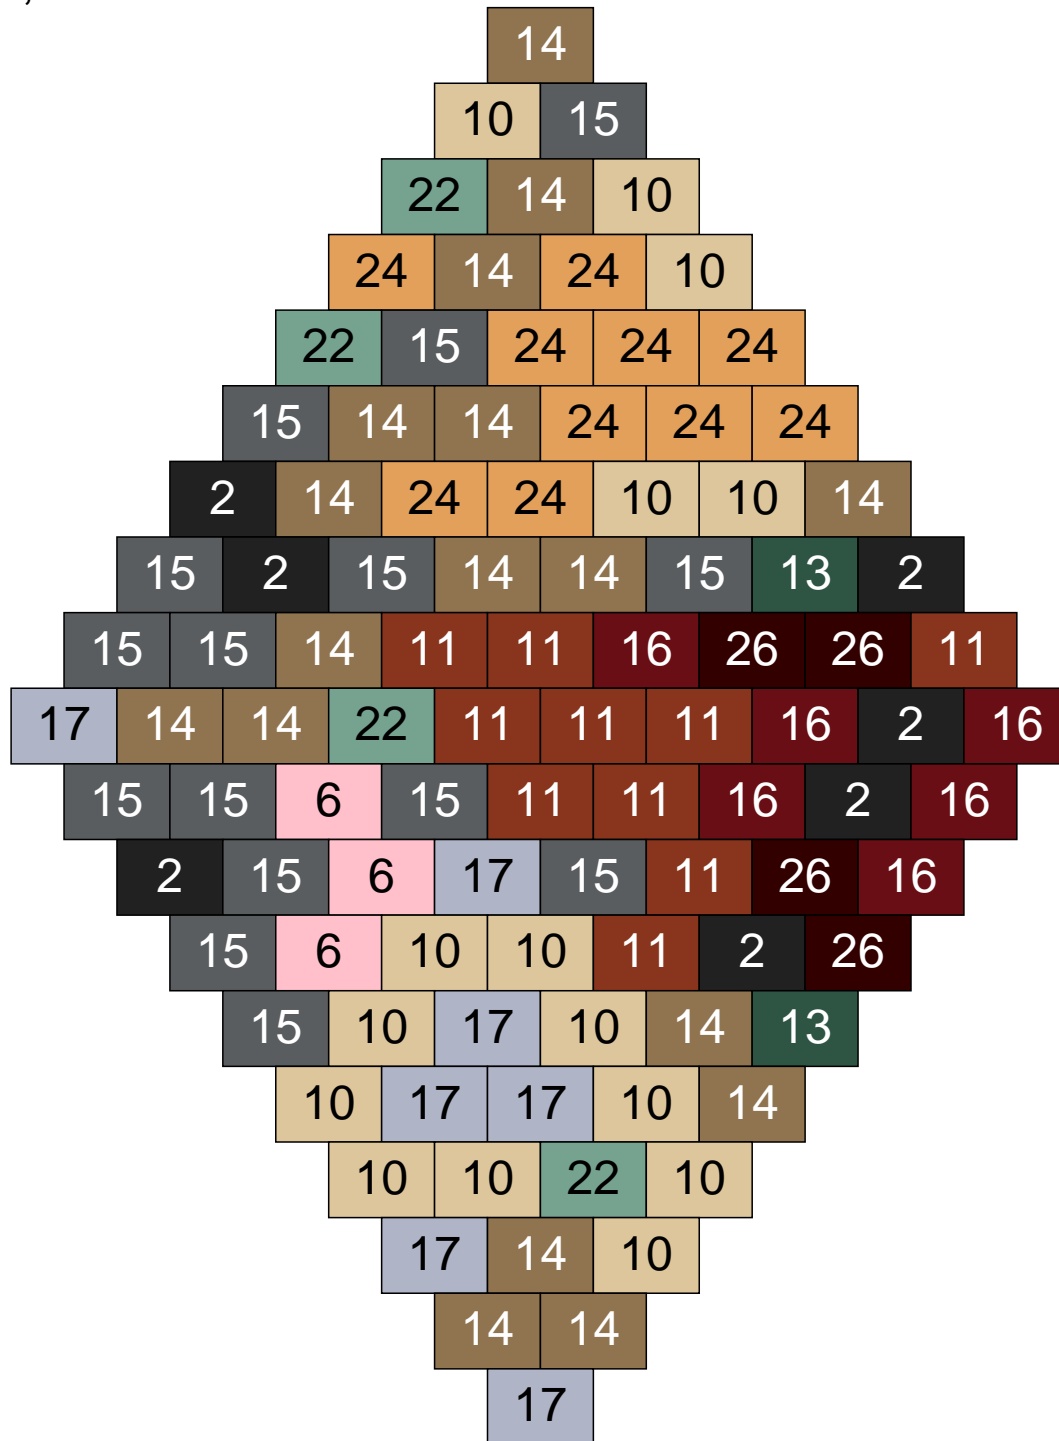

Ligne 20, Colonne 14

Couleur	Quantité	Couleur	Quantité
2 Noir	7	24 Caramel	10
6 Rose	3	26 Marron foncé	4
10 Beige clair	15		
11 Marron	10		
13 Vert foncé	2		
14 Beige foncé	17		
15 Gris foncé	15		
16 Rouge foncé	6		
17 Gris clair	7		
22 Vert sable	4