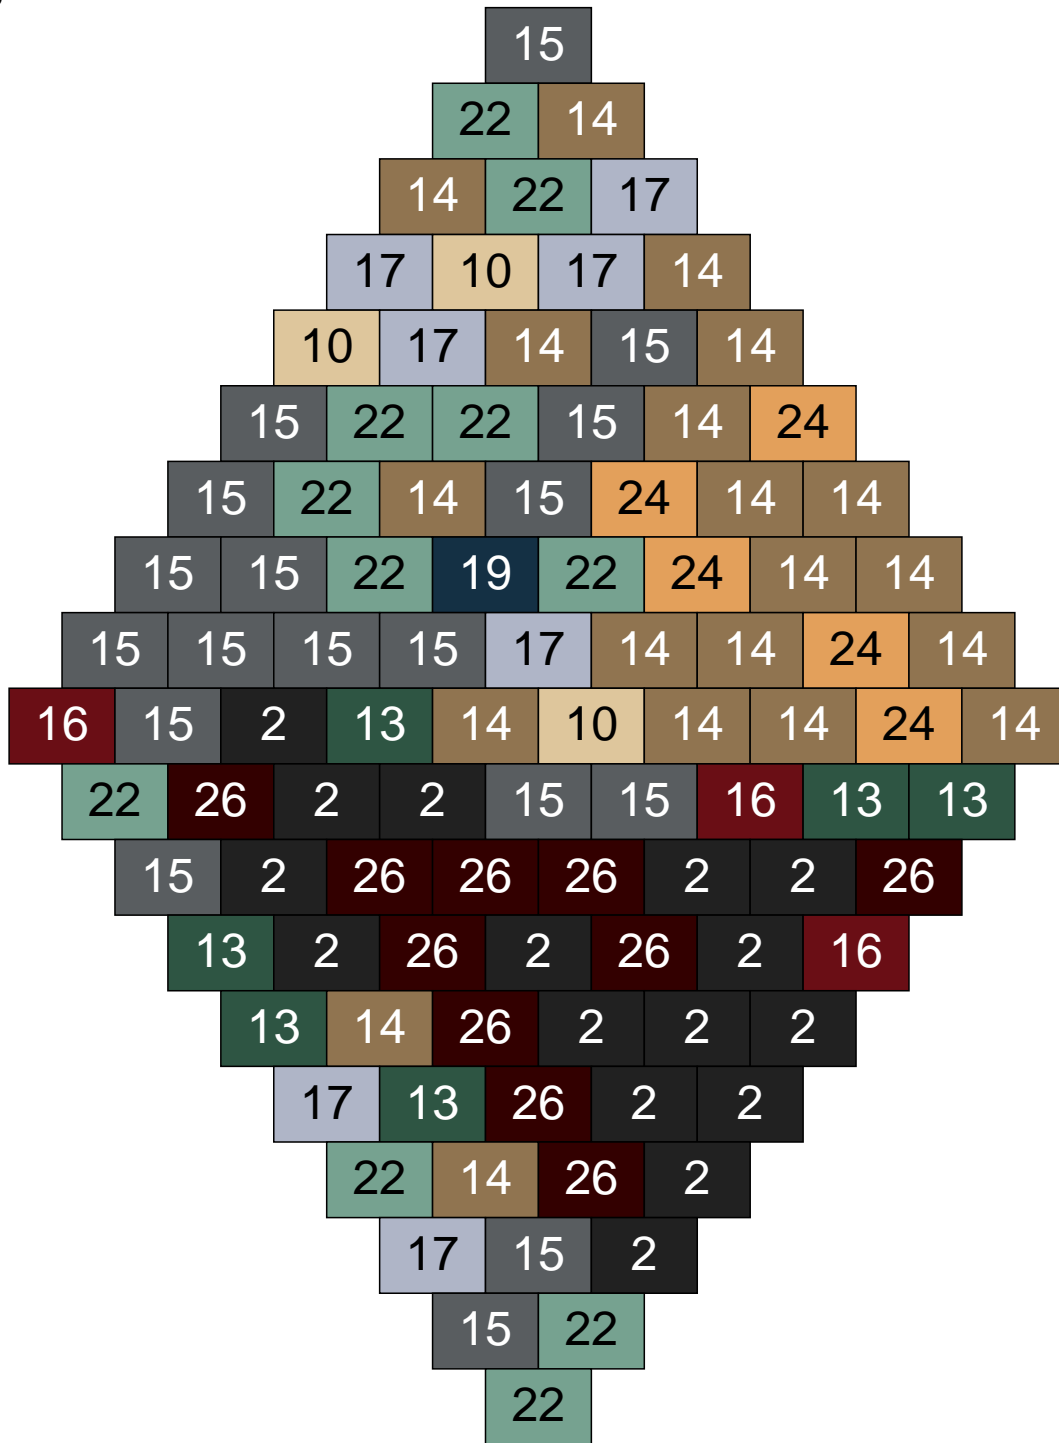

Ligne 6, Colonne 14

Couleur	Quantité	Couleur	Quantité
2 Noir	16	26 Marron foncé	10
10 Beige clair	3		
13 Vert foncé	6		
14 Beige foncé	20		
15 Gris foncé	18		
16 Rouge foncé	3		
17 Gris clair	7		
19 Bleu foncé	1		
22 Vert sable	11		
24 Caramel	5