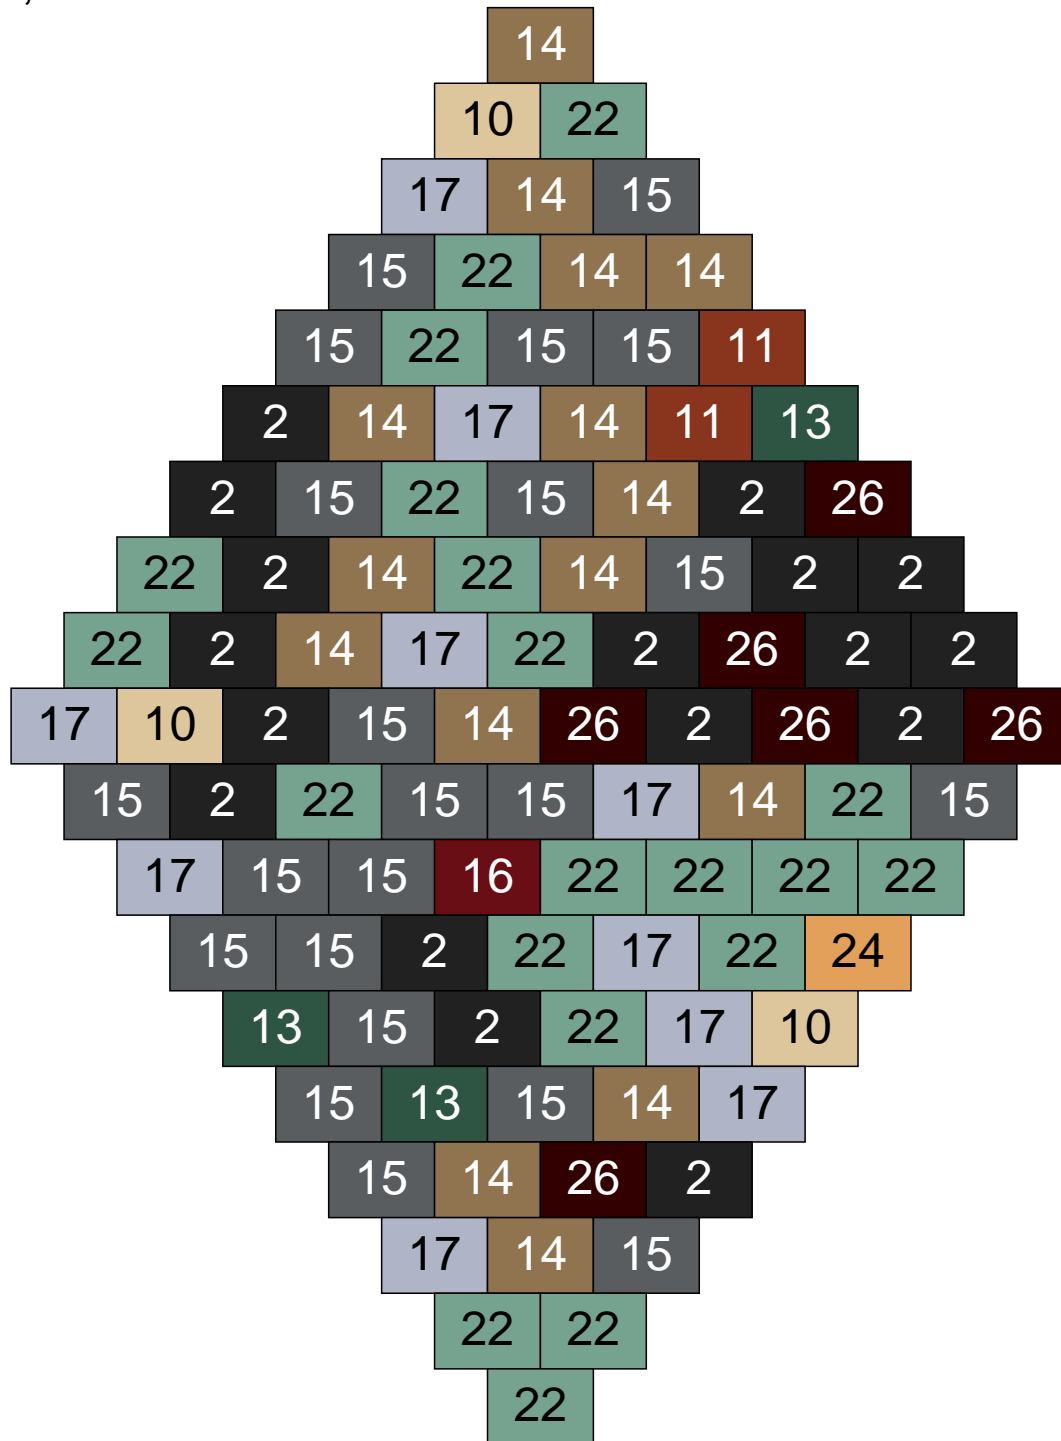

Ligne 19, Colonne 2

Couleur	Quantité	Couleur	Quantité
2 Noir	17	26 Marron foncé	6
10 Beige clair	3		
11 Marron	2		
13 Vert foncé	3		
14 Beige foncé	15		
15 Gris foncé	22		
16 Rouge foncé	1		
17 Gris clair	10		
22 Vert sable	20		
24 Caramel	1