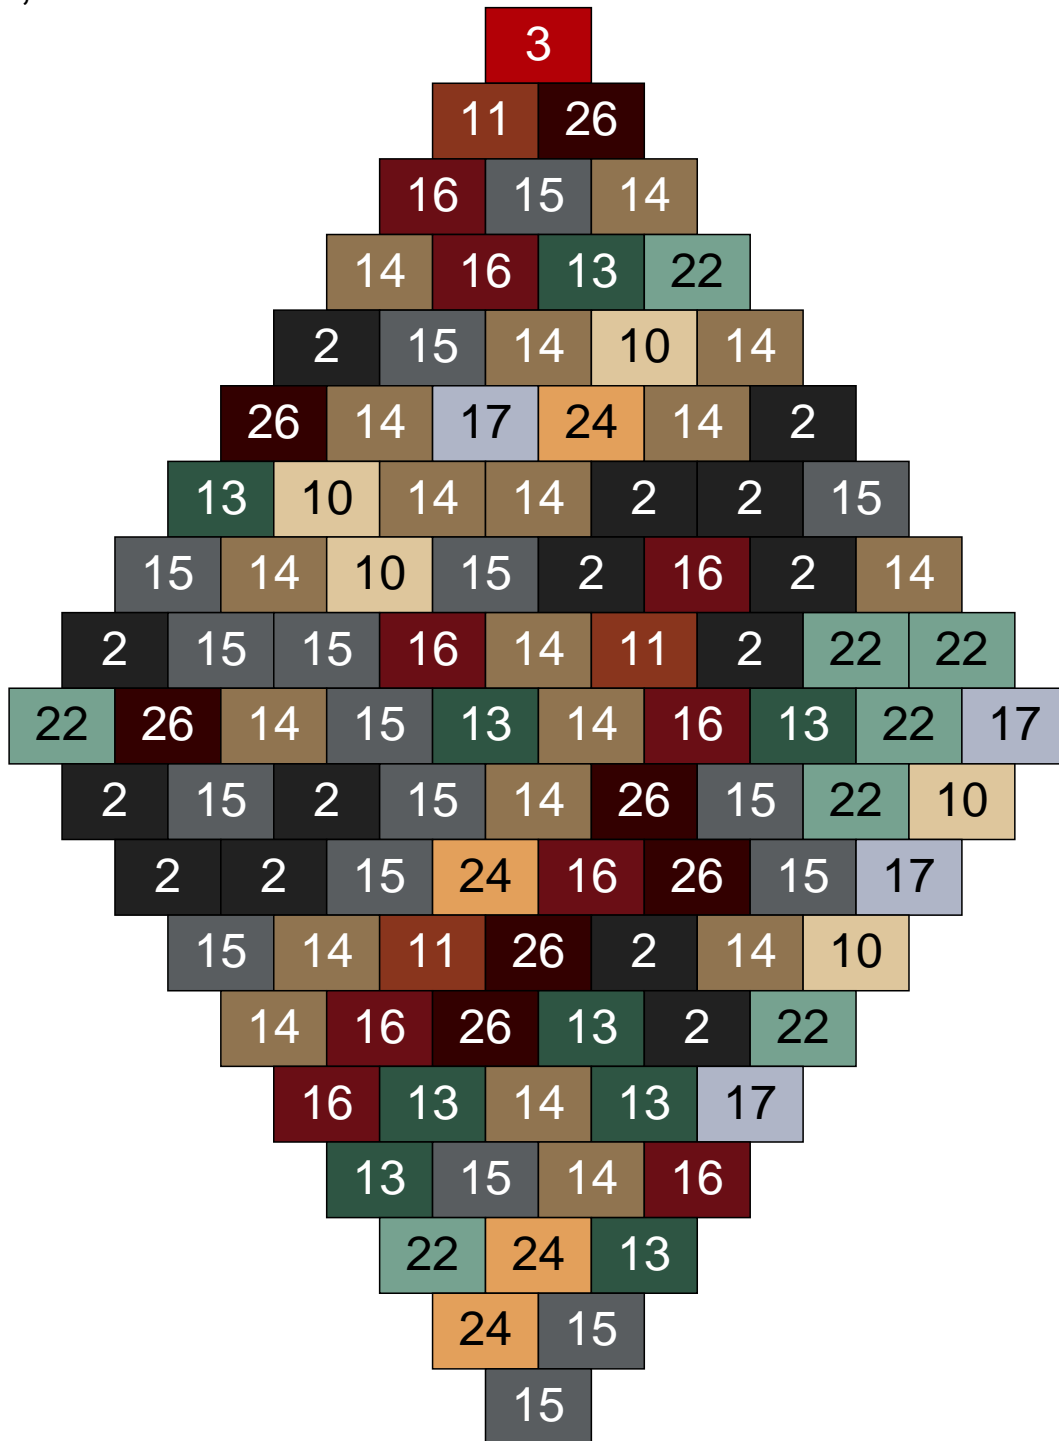

Ligne 14, Colonne 3

Couleur	Quantité	Couleur	Quantité
2 Noir	14	24 Caramel	4
3 Rouge	1	26 Marron foncé	7
10 Beige clair	5		
11 Marron	3		
13 Vert foncé	9		
14 Beige foncé	19		
15 Gris foncé	17		
16 Rouge foncé	9		
17 Gris clair	4		
22 Vert sable	8