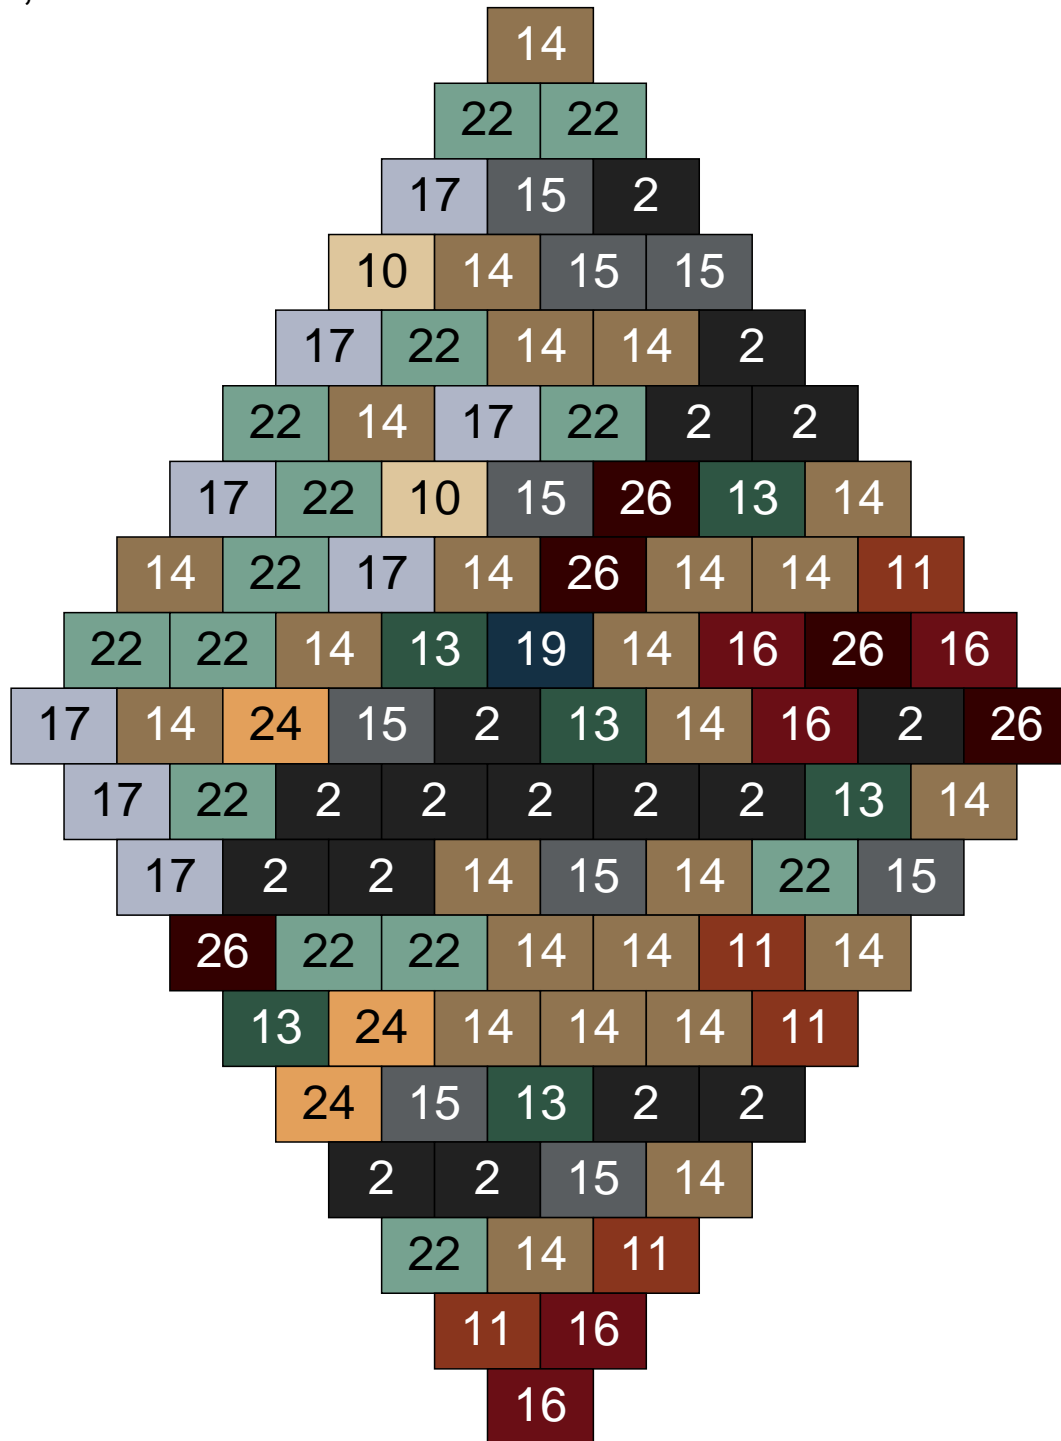

Ligne 18, Colonne 4

Couleur	Quantité	Couleur	Quantité
2 Noir	17	24 Caramel	3
10 Beige clair	2	26 Marron foncé	5
11 Marron	5		
13 Vert foncé	6		
14 Beige foncé	25		
15 Gris foncé	9		
16 Rouge foncé	5		
17 Gris clair	8		
19 Bleu foncé	1		
22 Vert sable	14