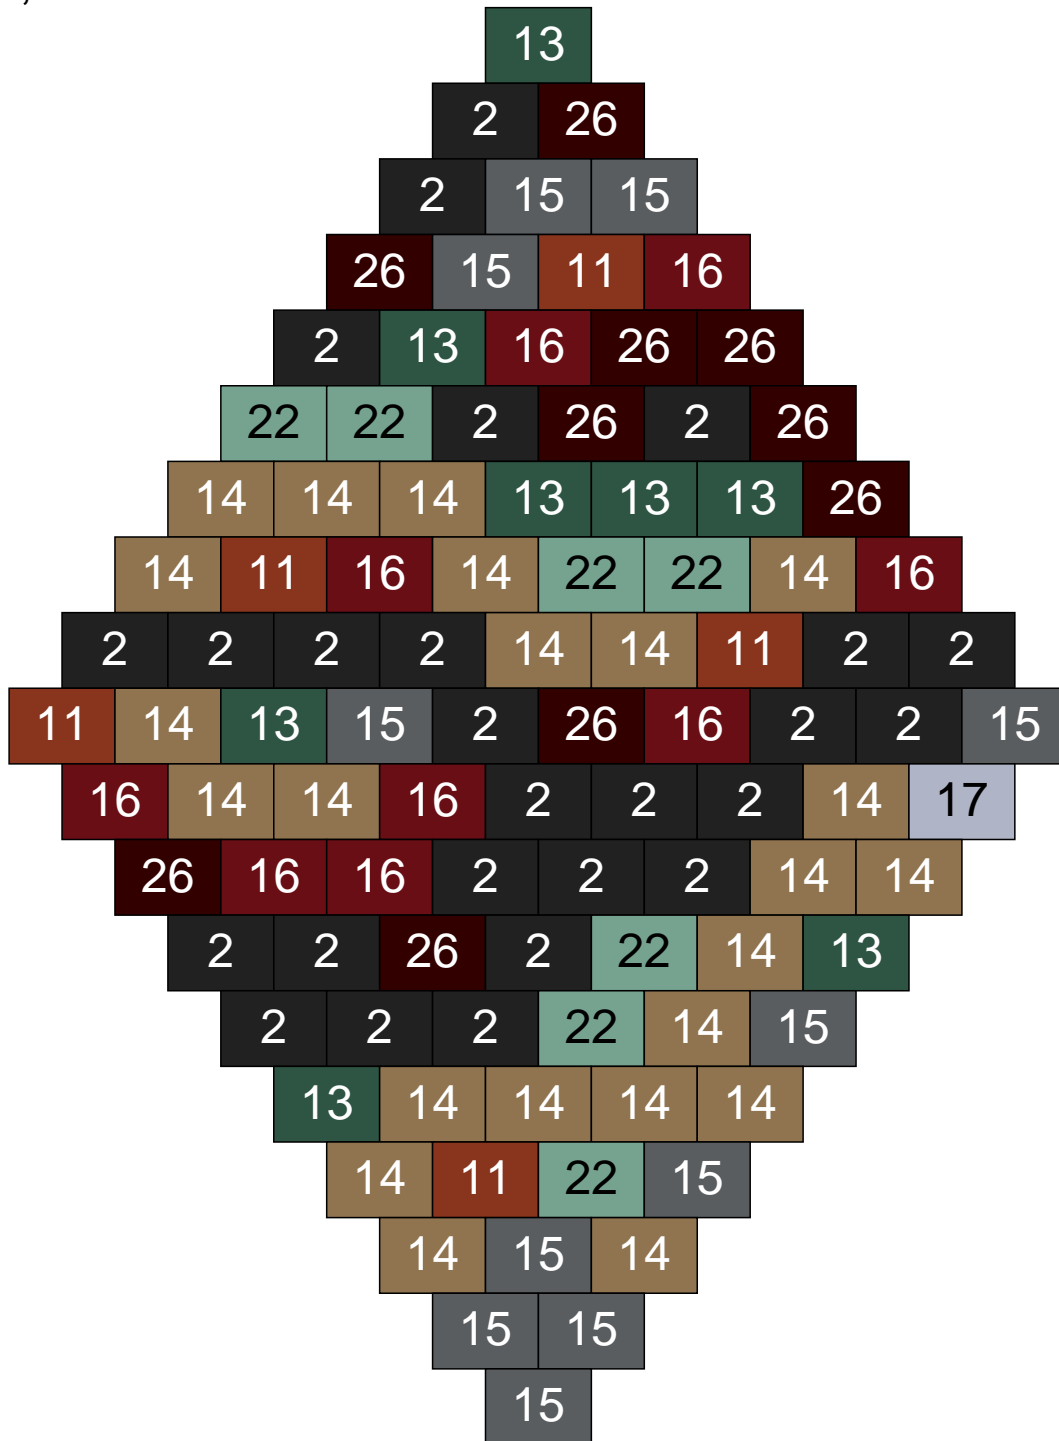

Ligne 19, Colonne 5

Couleur	Quantité
2 Noir	26
11 Marron	5
13 Vert foncé	8
14 Beige foncé	23
15 Gris foncé	11
16 Rouge foncé	9
17 Gris clair	1
22 Vert sable	7
26 Marron foncé	10