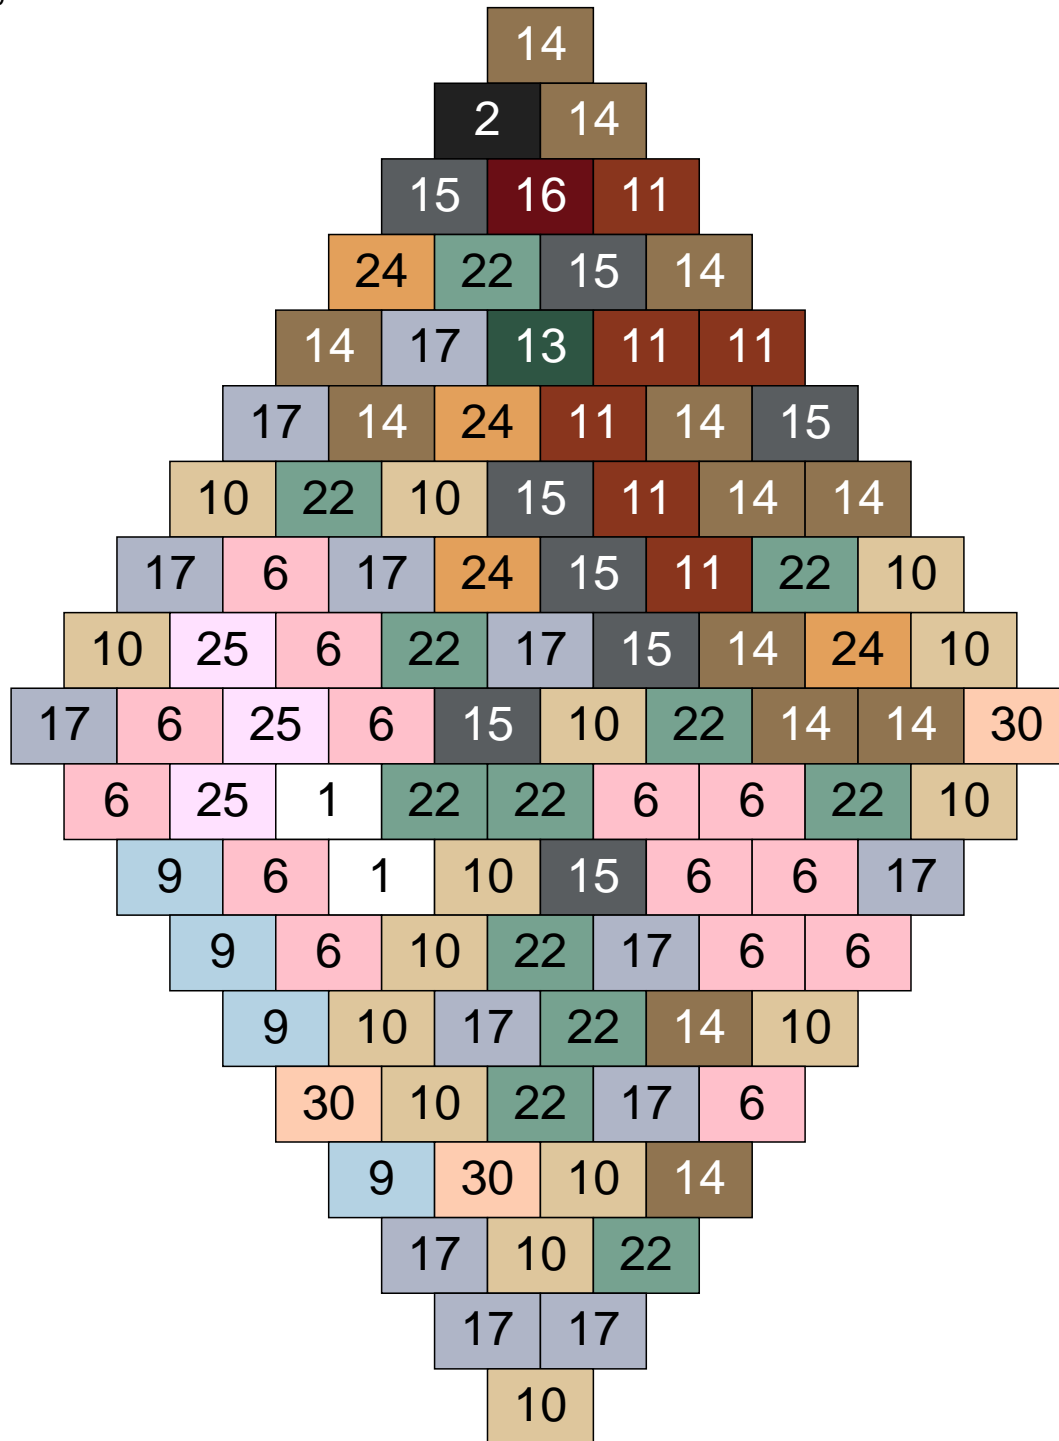

Ligne 9, Colonne 11

Couleur	Quantité	Couleur	Quantité
1 Blanc	2	17 Gris clair	13
2 Noir	1	22 Vert sable	12
6 Rose	14	24 Caramel	4
9 Bleu ciel	4	25 Rose clair	3
10 Beige clair	15	30 Chair	3
11 Marron	6		
13 Vert foncé	1		
14 Beige foncé	13		
15 Gris foncé	8		
16 Rouge foncé	1