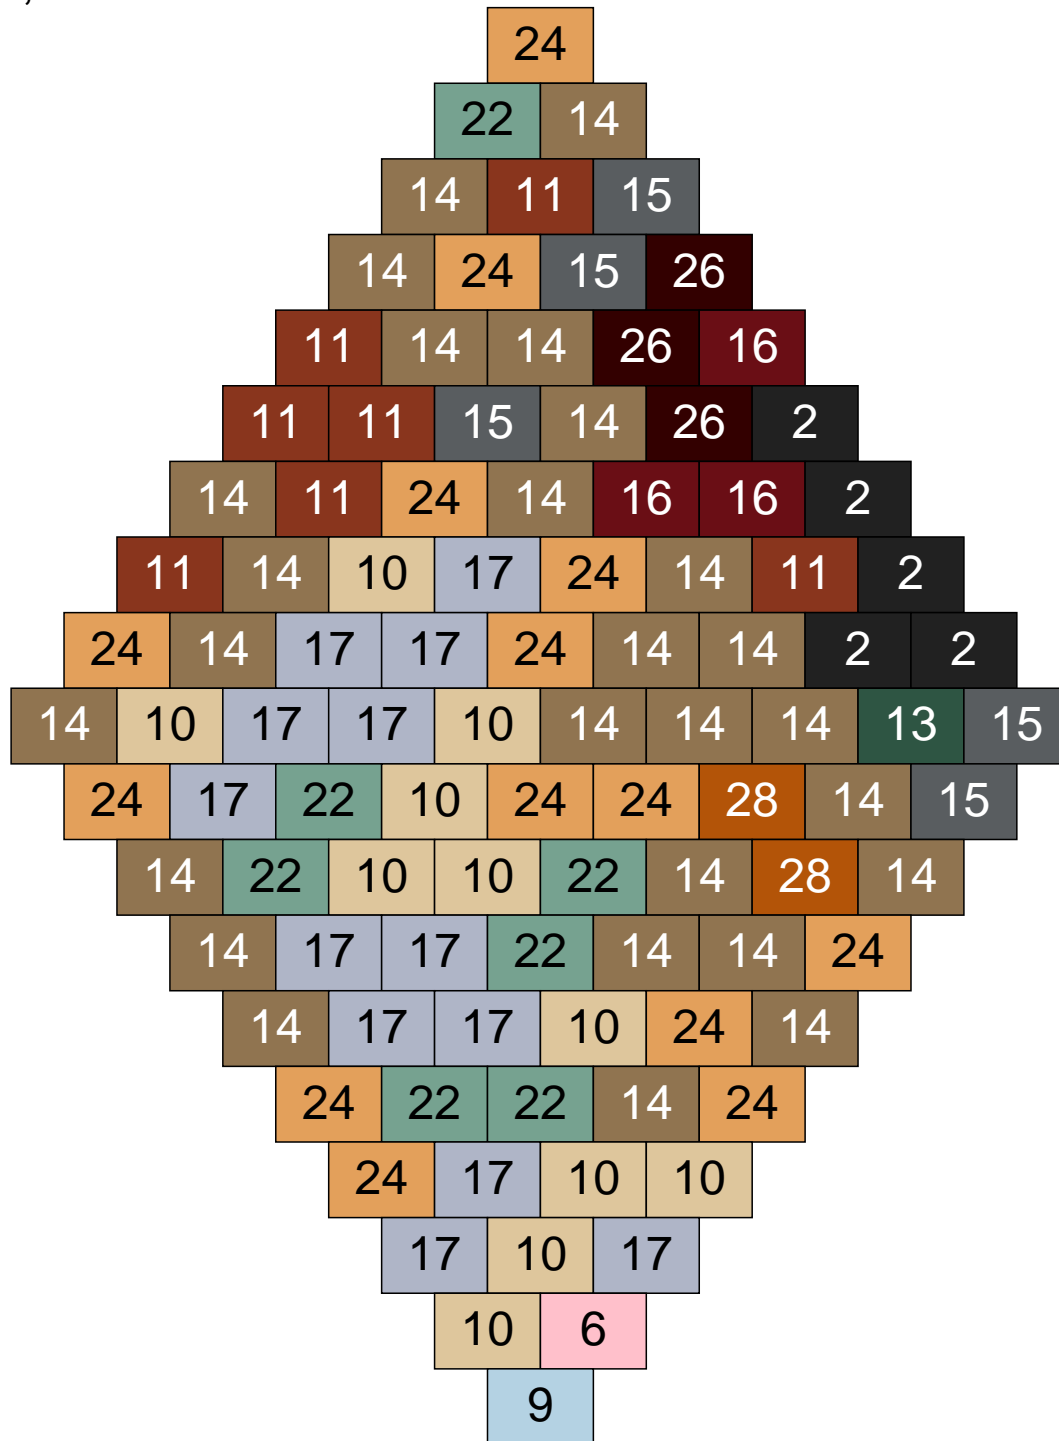

Ligne 13, Colonne 6

Couleur	Quantité	Couleur	Quantité
2 Noir	5	22 Vert sable	7
6 Rose	1	24 Caramel	14
9 Bleu ciel	1	26 Marron foncé	3
10 Beige clair	11	28 Orange foncé	2
11 Marron	7		
13 Vert foncé	1		
14 Beige foncé	27		
15 Gris foncé	5		
16 Rouge foncé	3		
17 Gris clair	13