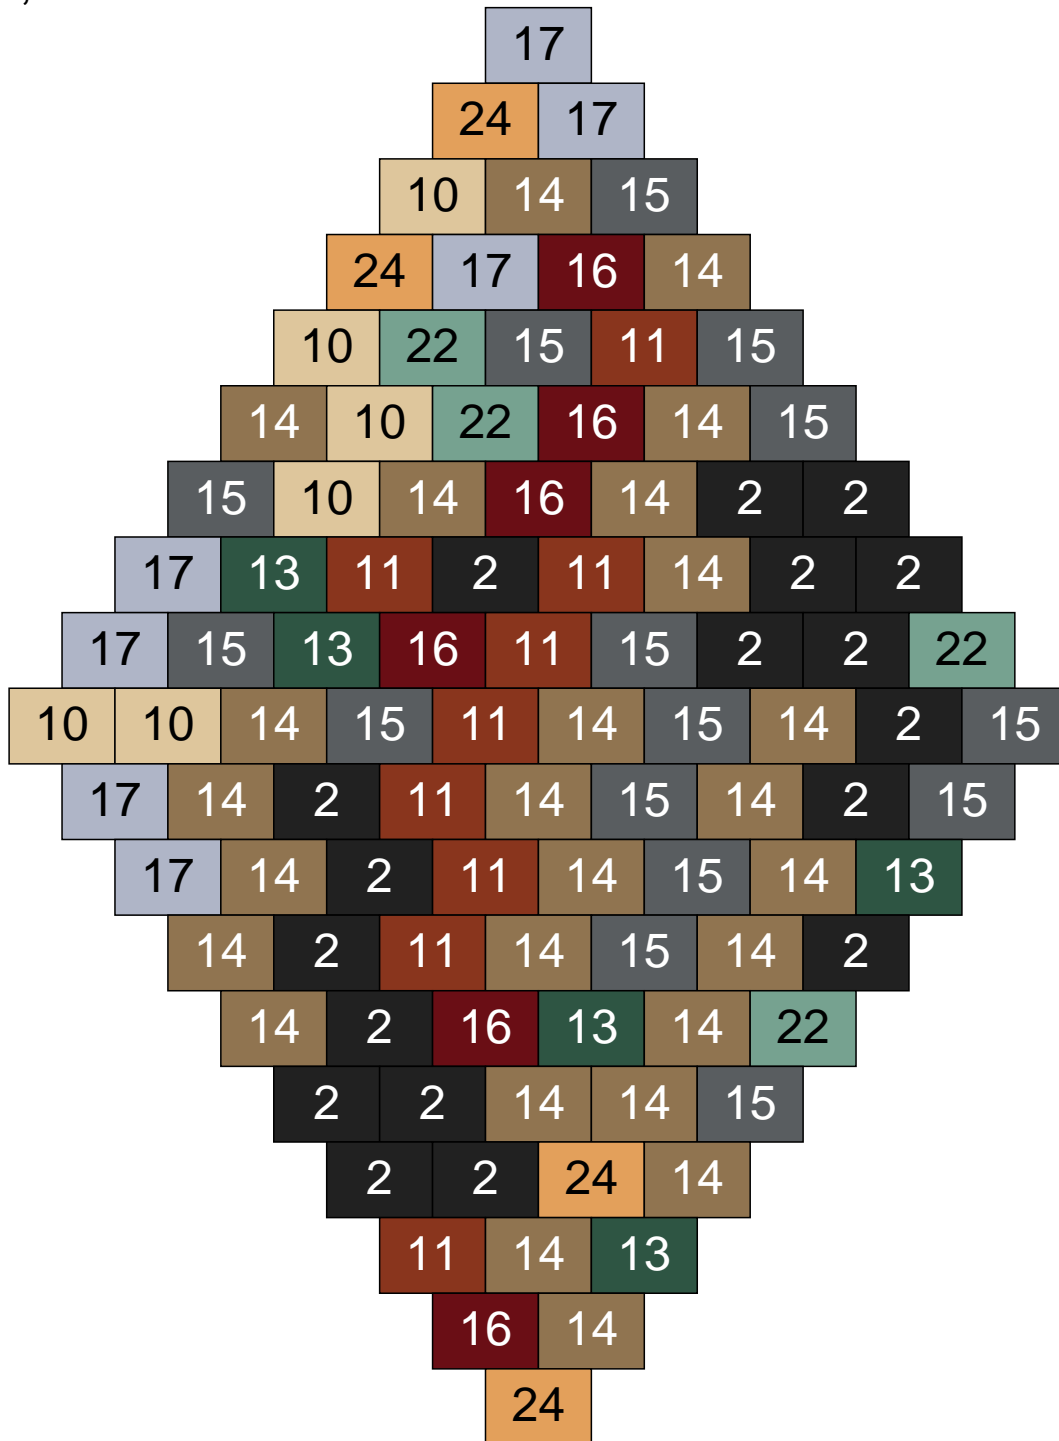

Ligne 14, Colonne 13

Couleur	Quantité
2 Noir	18
10 Beige clair	6
11 Marron	9
13 Vert foncé	5
14 Beige foncé	26
15 Gris foncé	15
16 Rouge foncé	6
17 Gris clair	7
22 Vert sable	4
24 Caramel	4