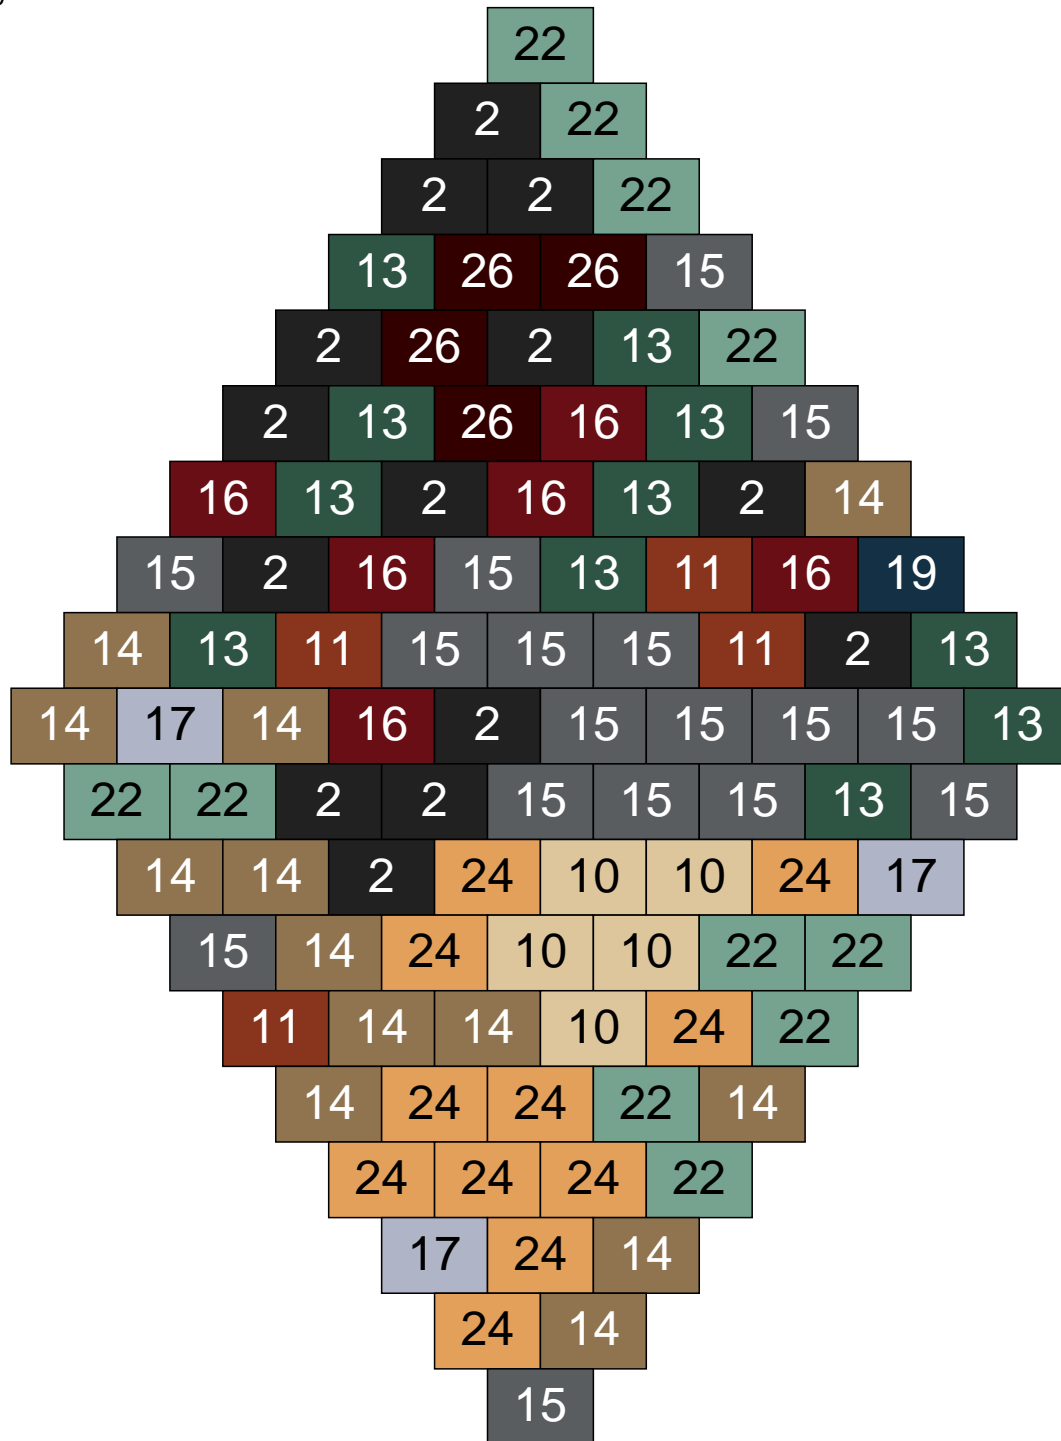

Ligne 7, Colonne 14

Couleur	Quantité	Couleur	Quantité
2 Noir	14	24 Caramel	11
10 Beige clair	5	26 Marron foncé	4
11 Marron	4		
13 Vert foncé	11		
14 Beige foncé	13		
15 Gris foncé	17		
16 Rouge foncé	6		
17 Gris clair	3		
19 Bleu foncé	1		
22 Vert sable	11