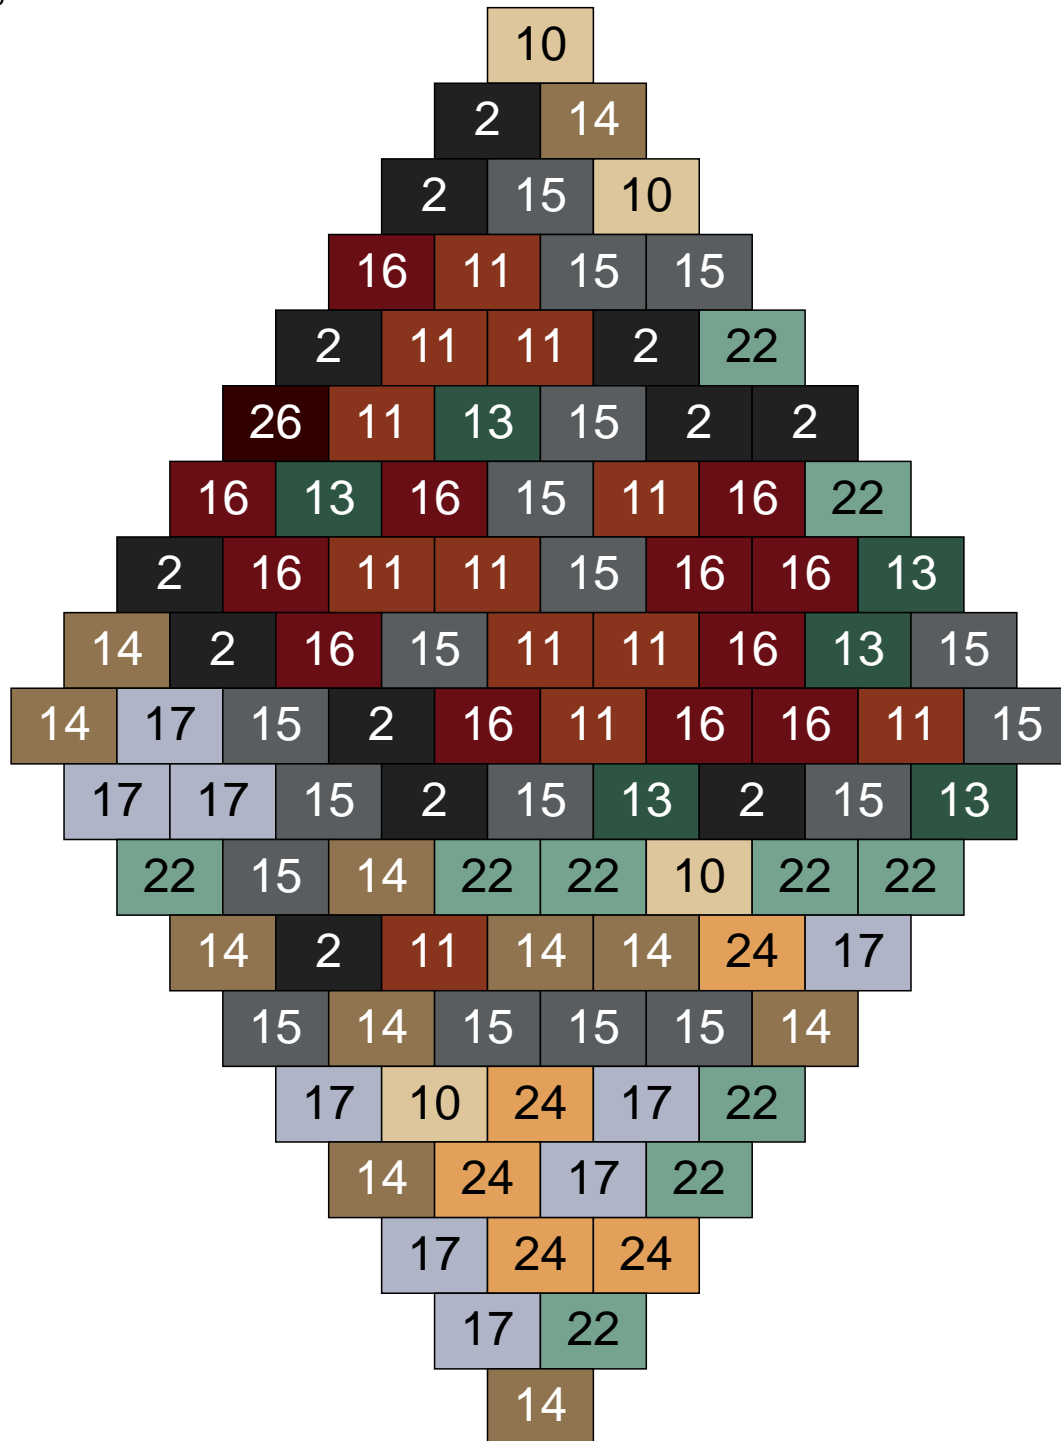

Ligne 5, Colonne 14

Couleur	Quantité	Couleur	Quantité
2 Noir	12	26 Marron foncé	1
10 Beige clair	4		
11 Marron	12		
13 Vert foncé	6		
14 Beige foncé	11		
15 Gris foncé	18		
16 Rouge foncé	12		
17 Gris clair	9		
22 Vert sable	10		
24 Caramel	5