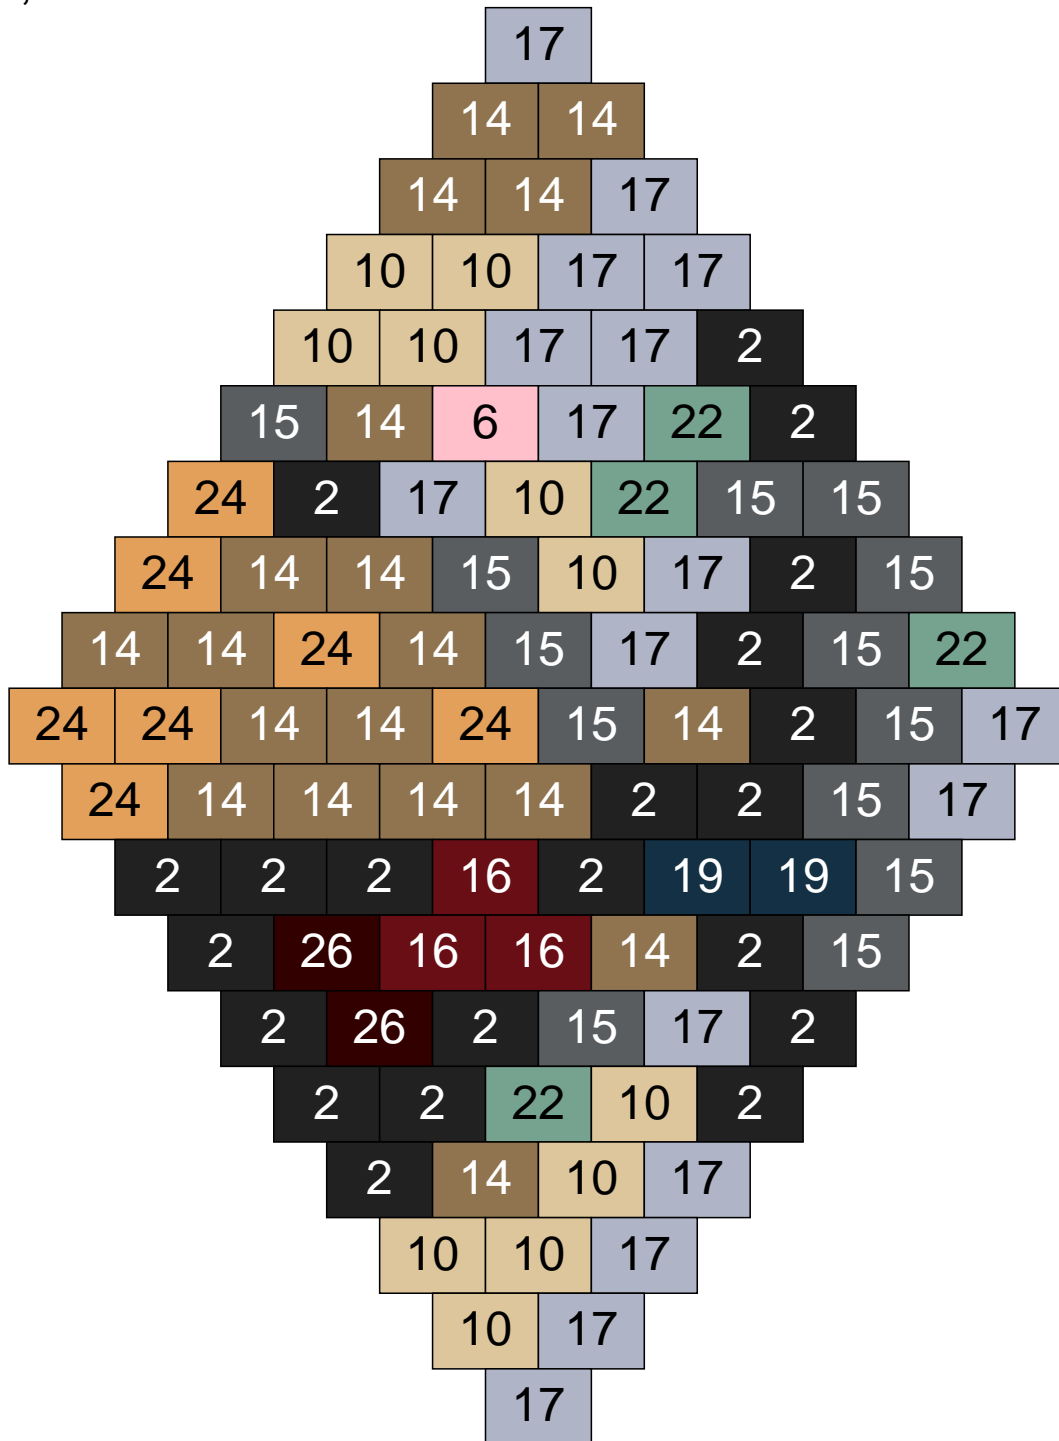

Ligne 20, Colonne 2

Couleur	Quantité	Couleur	Quantité
2 Noir	21	26 Marron foncé	2
6 Rose	1		
10 Beige clair	11		
14 Beige foncé	19		
15 Gris foncé	13		
16 Rouge foncé	3		
17 Gris clair	17		
19 Bleu foncé	2		
22 Vert sable	4		
24 Caramel	7