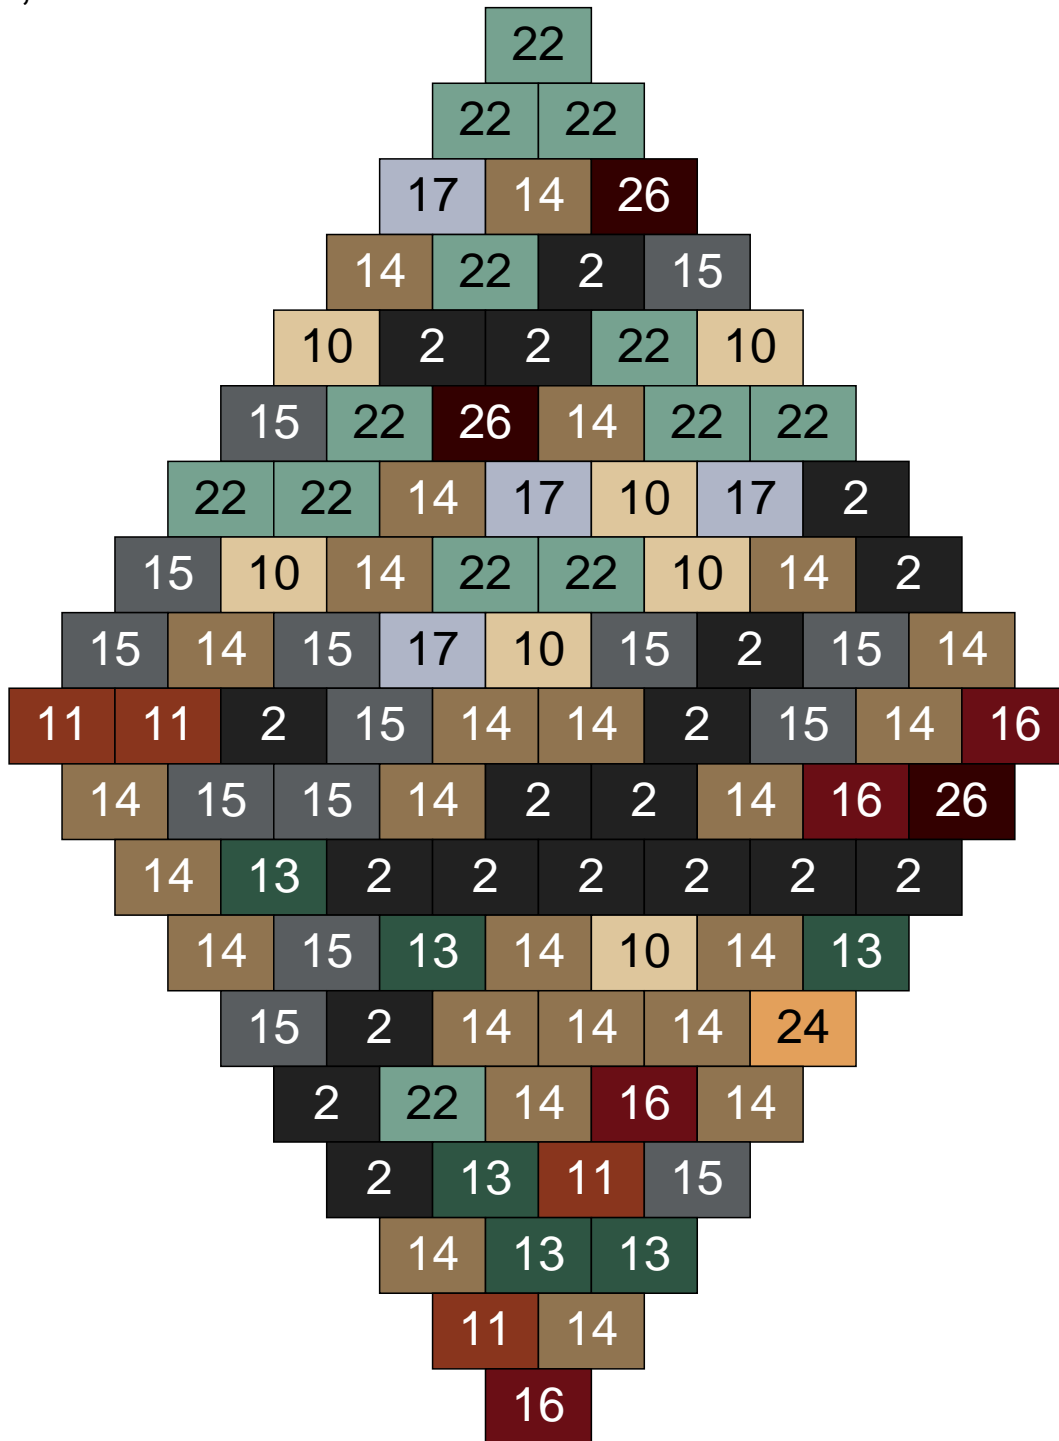

Ligne 19, Colonne 4

Couleur	Quantité	Couleur	Quantité
2 Noir	19	26 Marron foncé	3
10 Beige clair	7		
11 Marron	4		
13 Vert foncé	6		
14 Beige foncé	25		
15 Gris foncé	14		
16 Rouge foncé	4		
17 Gris clair	4		
22 Vert sable	13		
24 Caramel	1