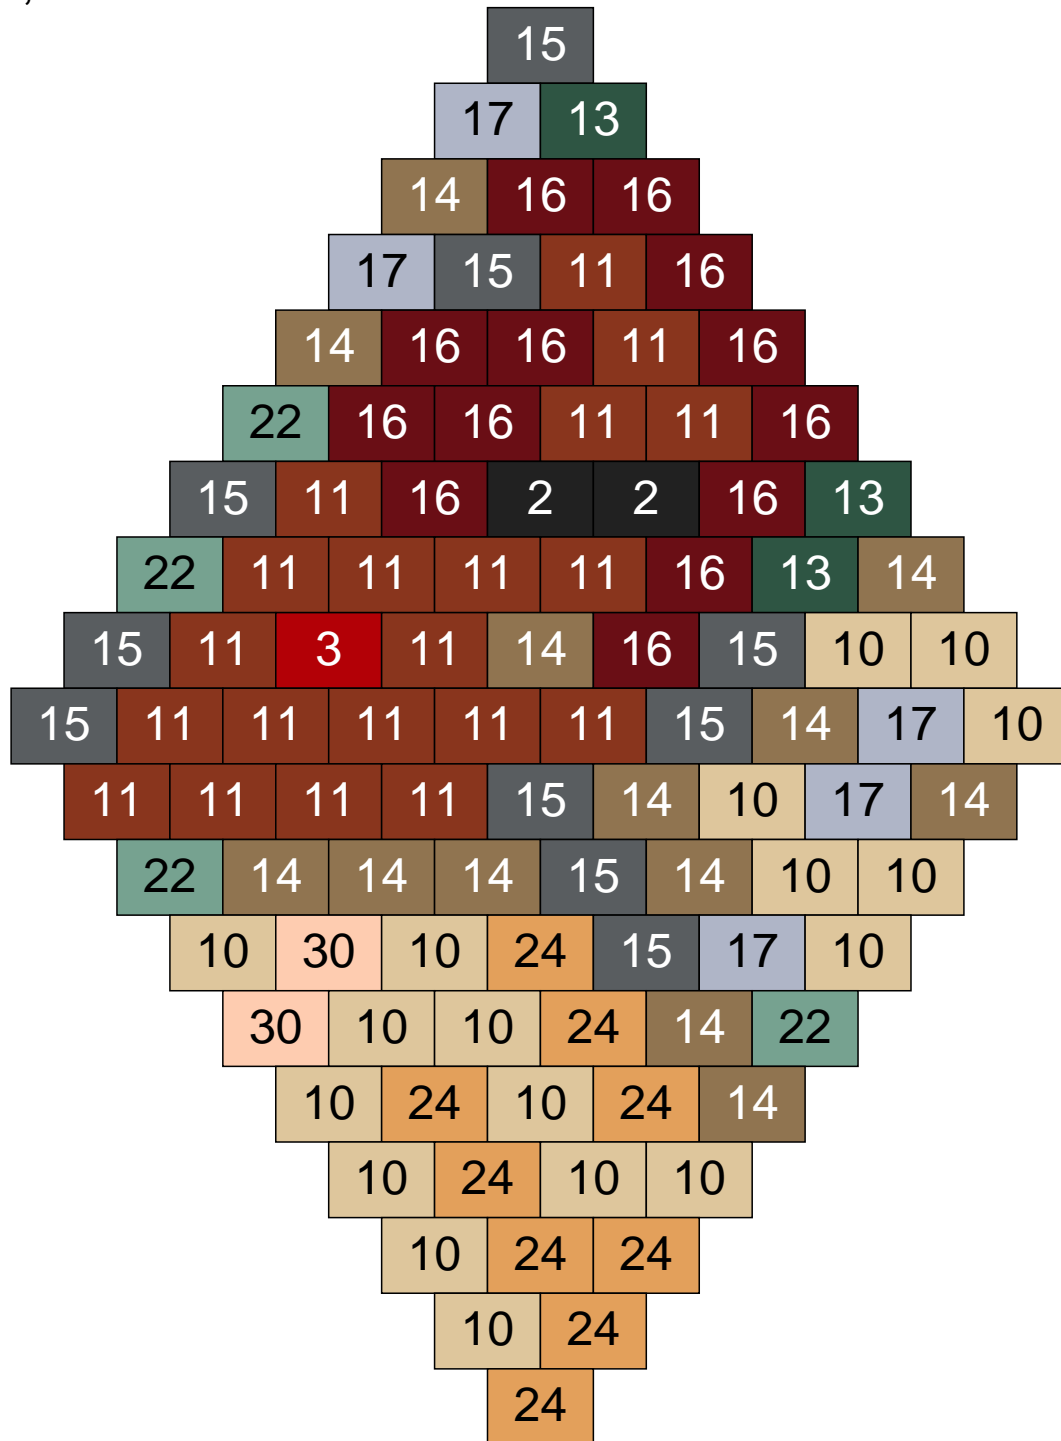

Ligne 19, Colonne 1

Couleur	Quantité	Couleur	Quantité
2 Noir	2	24 Caramel	9
3 Rouge	1	30 Chair	2
10 Beige clair	18		
11 Marron	20		
13 Vert foncé	3		
14 Beige foncé	13		
15 Gris foncé	10		
16 Rouge foncé	13		
17 Gris clair	5		
22 Vert sable	4