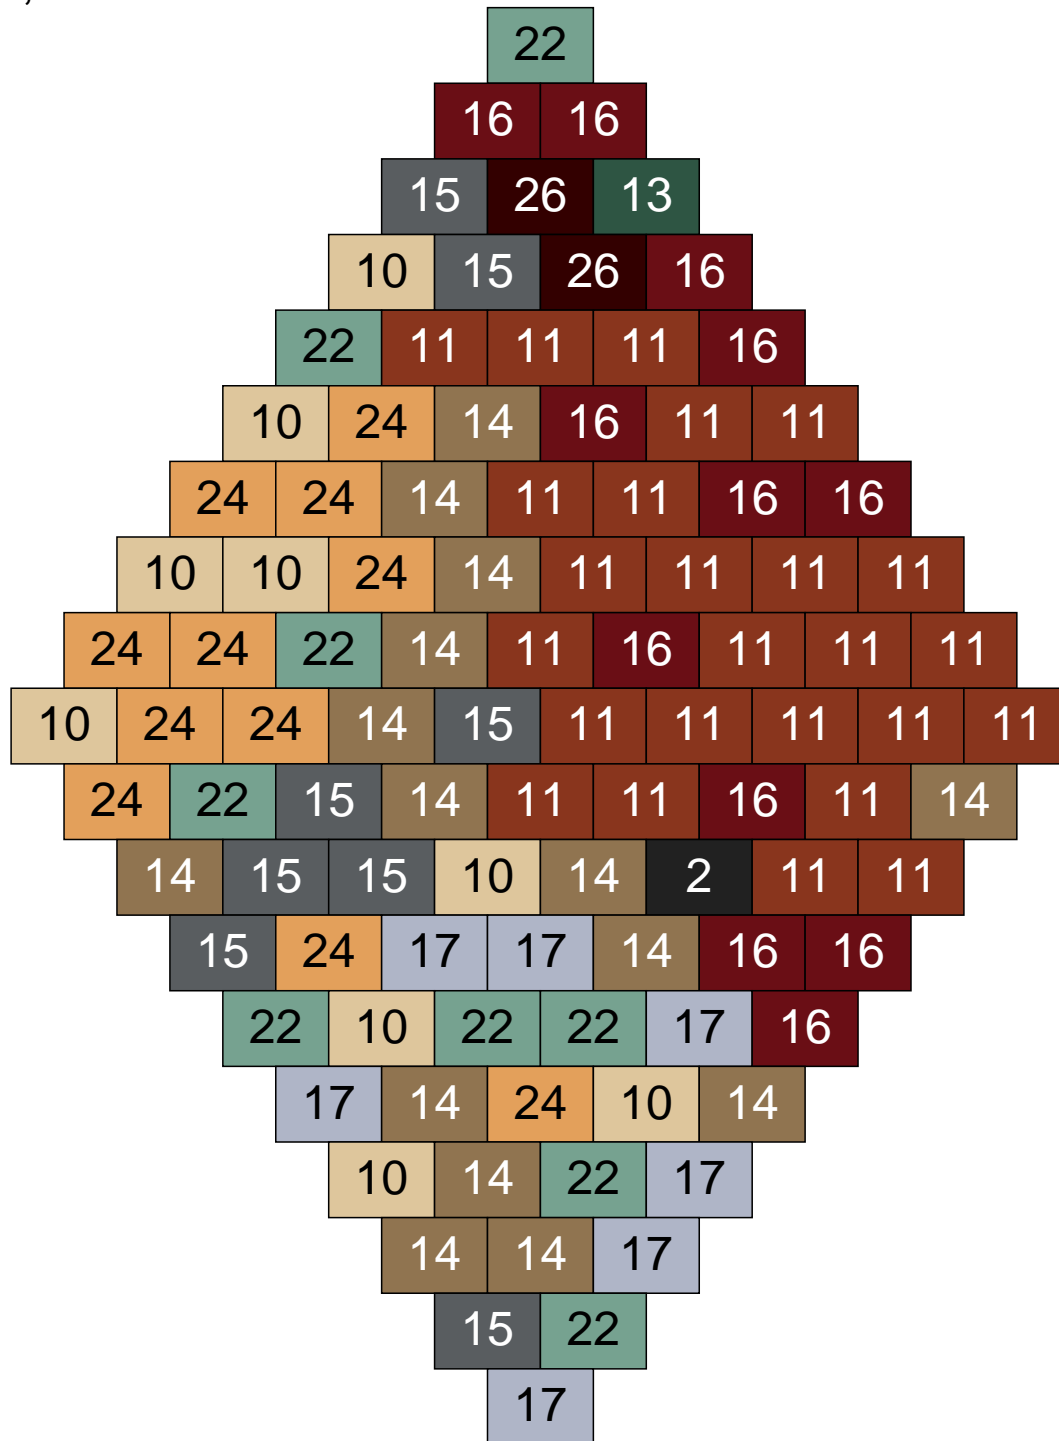

Ligne 23, Colonne 12

Couleur	Quantité
2 Noir	1
10 Beige clair	9
11 Marron	25
13 Vert foncé	1
14 Beige foncé	15
15 Gris foncé	8
16 Rouge foncé	12
17 Gris clair	7
22 Vert sable	9
24 Caramel	11

Couleur	Quantité
26 Marron foncé	2