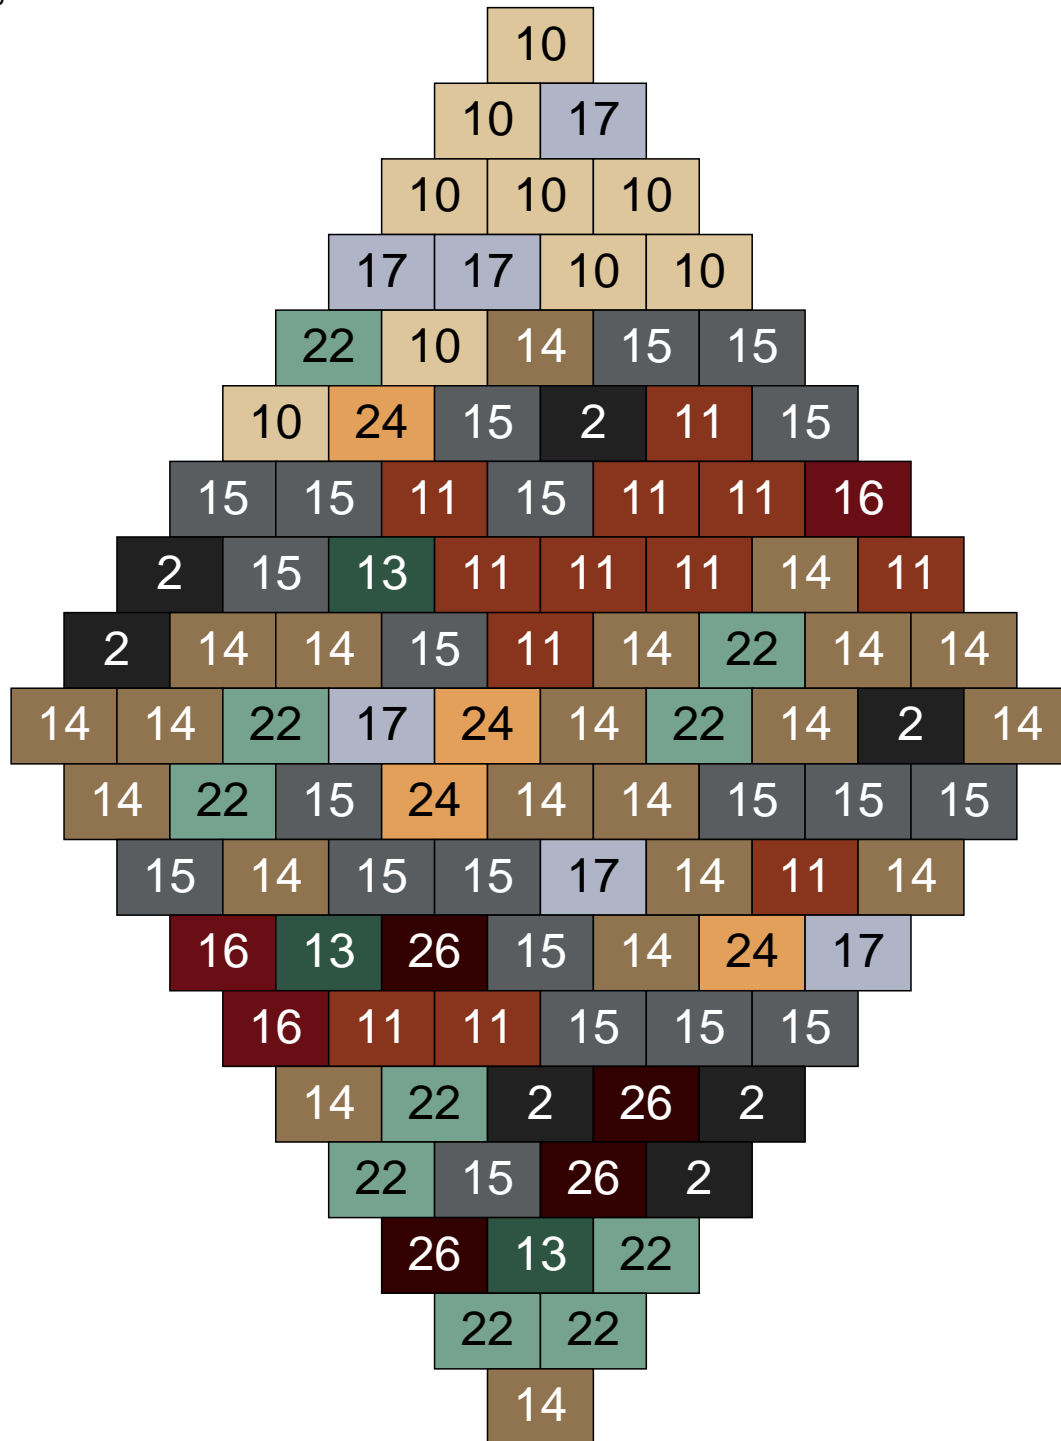

Ligne 5, Colonne 9

Couleur	Quantité	Couleur	Quantité
2 Noir	7	26 Marron foncé	4
10 Beige clair	9		
11 Marron	12		
13 Vert foncé	3		
14 Beige foncé	21		
15 Gris foncé	21		
16 Rouge foncé	3		
17 Gris clair	6		
22 Vert sable	10		
24 Caramel	4