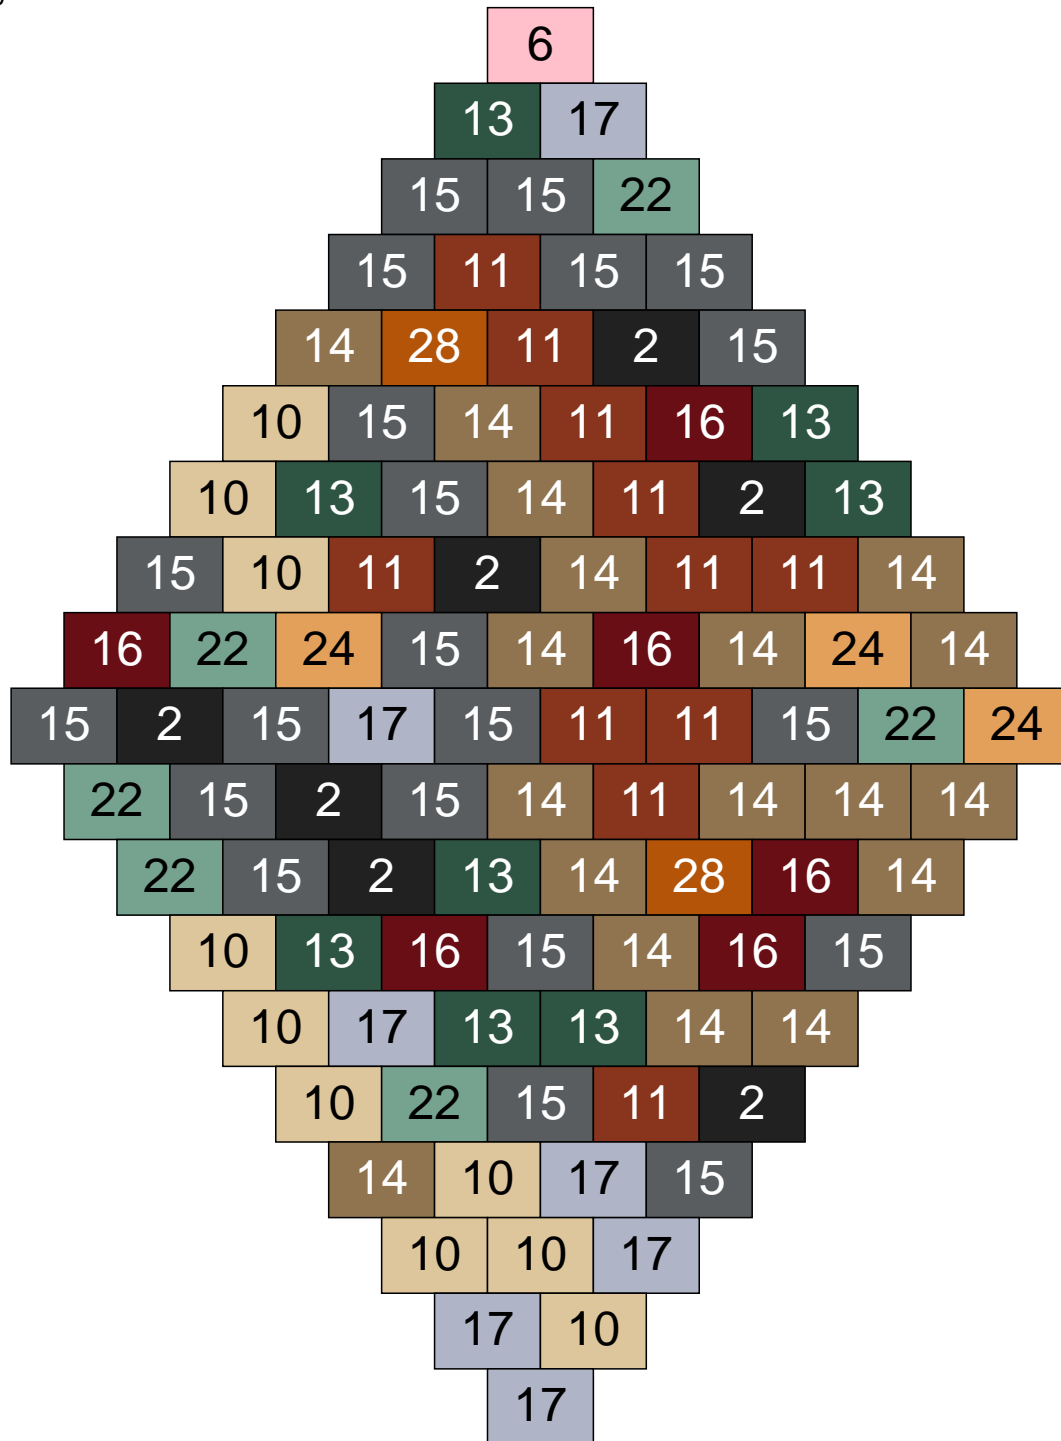

Ligne 6, Colonne 5

Couleur	Quantité	Couleur	Quantité
2 Noir	7	24 Caramel	3
6 Rose	1	28 Orange foncé	2
10 Beige clair	10		
11 Marron	11		
13 Vert foncé	8		
14 Beige foncé	18		
15 Gris foncé	21		
16 Rouge foncé	6		
17 Gris clair	7		
22 Vert sable	6