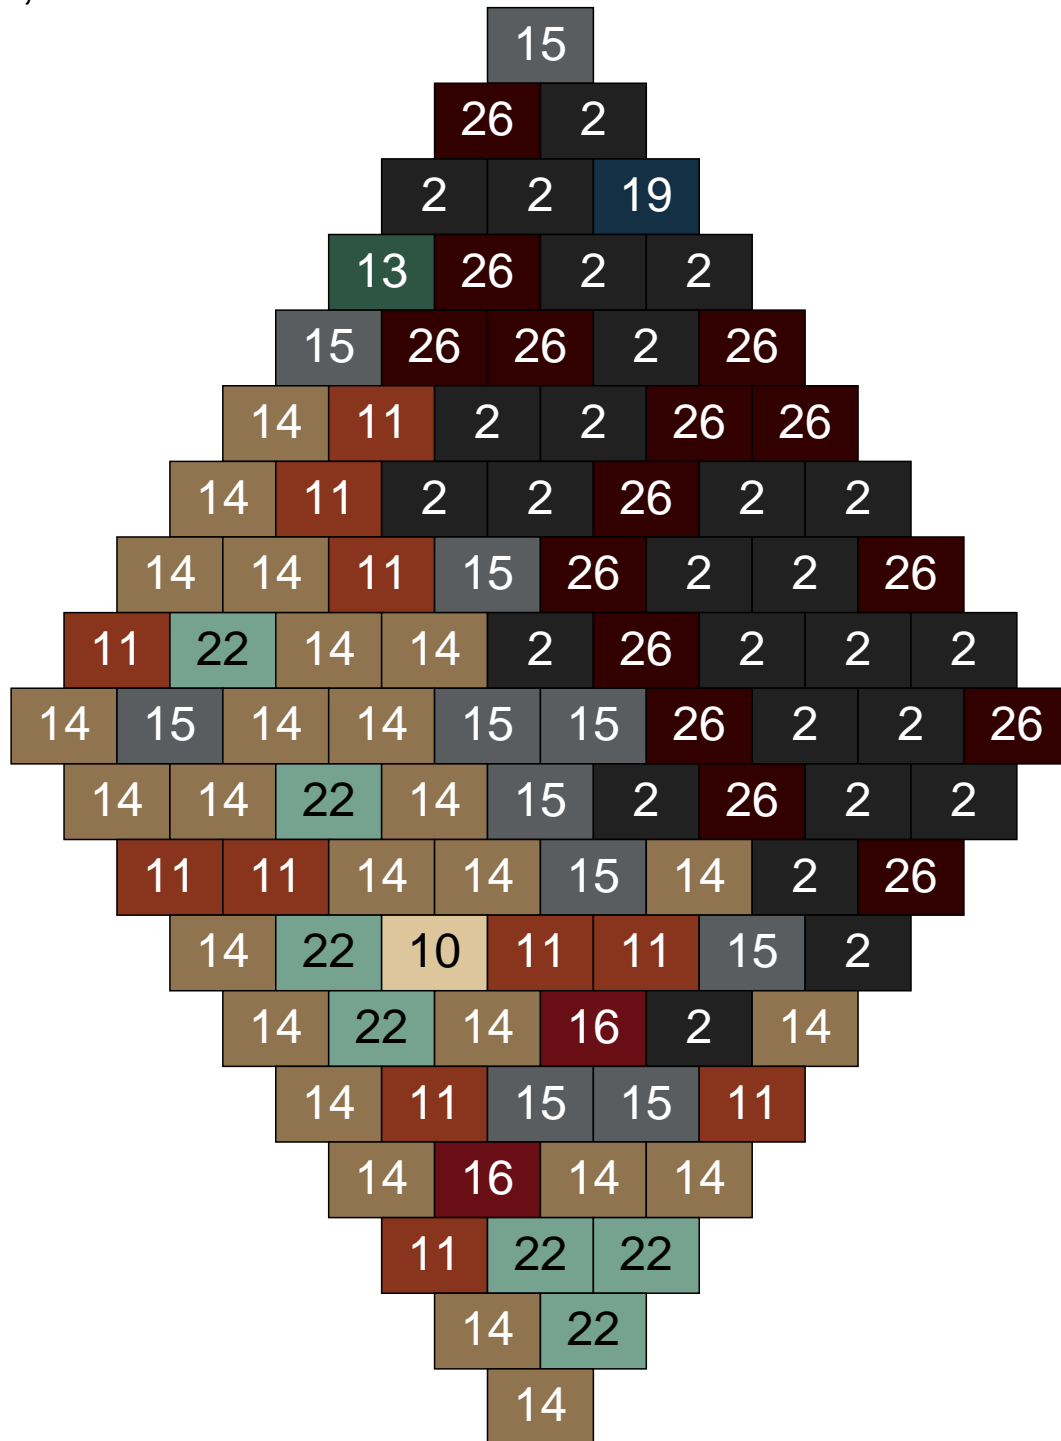

Ligne 20, Colonne 12

Couleur	Quantité
2 Noir	26
10 Beige clair	1
11 Marron	11
13 Vert foncé	1
14 Beige foncé	25
15 Gris foncé	11
16 Rouge foncé	2
19 Bleu foncé	1
22 Vert sable	7
26 Marron foncé	15