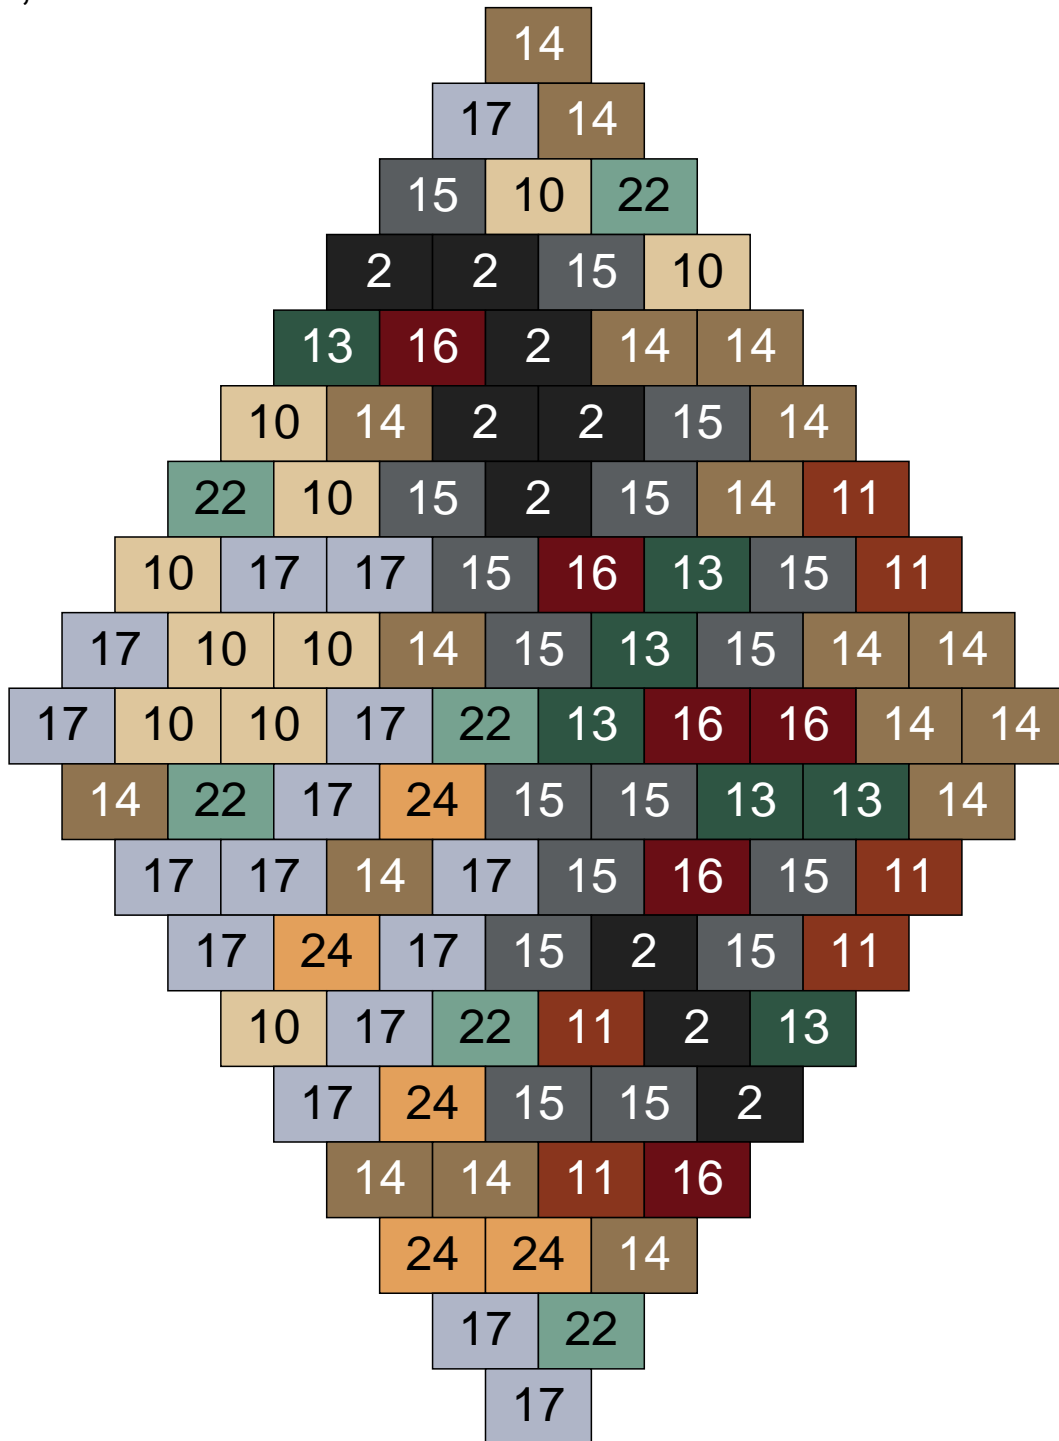

Ligne 15, Colonne 6

Couleur	Quantité
2 Noir	9
10 Beige clair	10
11 Marron	6
13 Vert foncé	7
14 Beige foncé	18
15 Gris foncé	17
16 Rouge foncé	6
17 Gris clair	16
22 Vert sable	6
24 Caramel	5