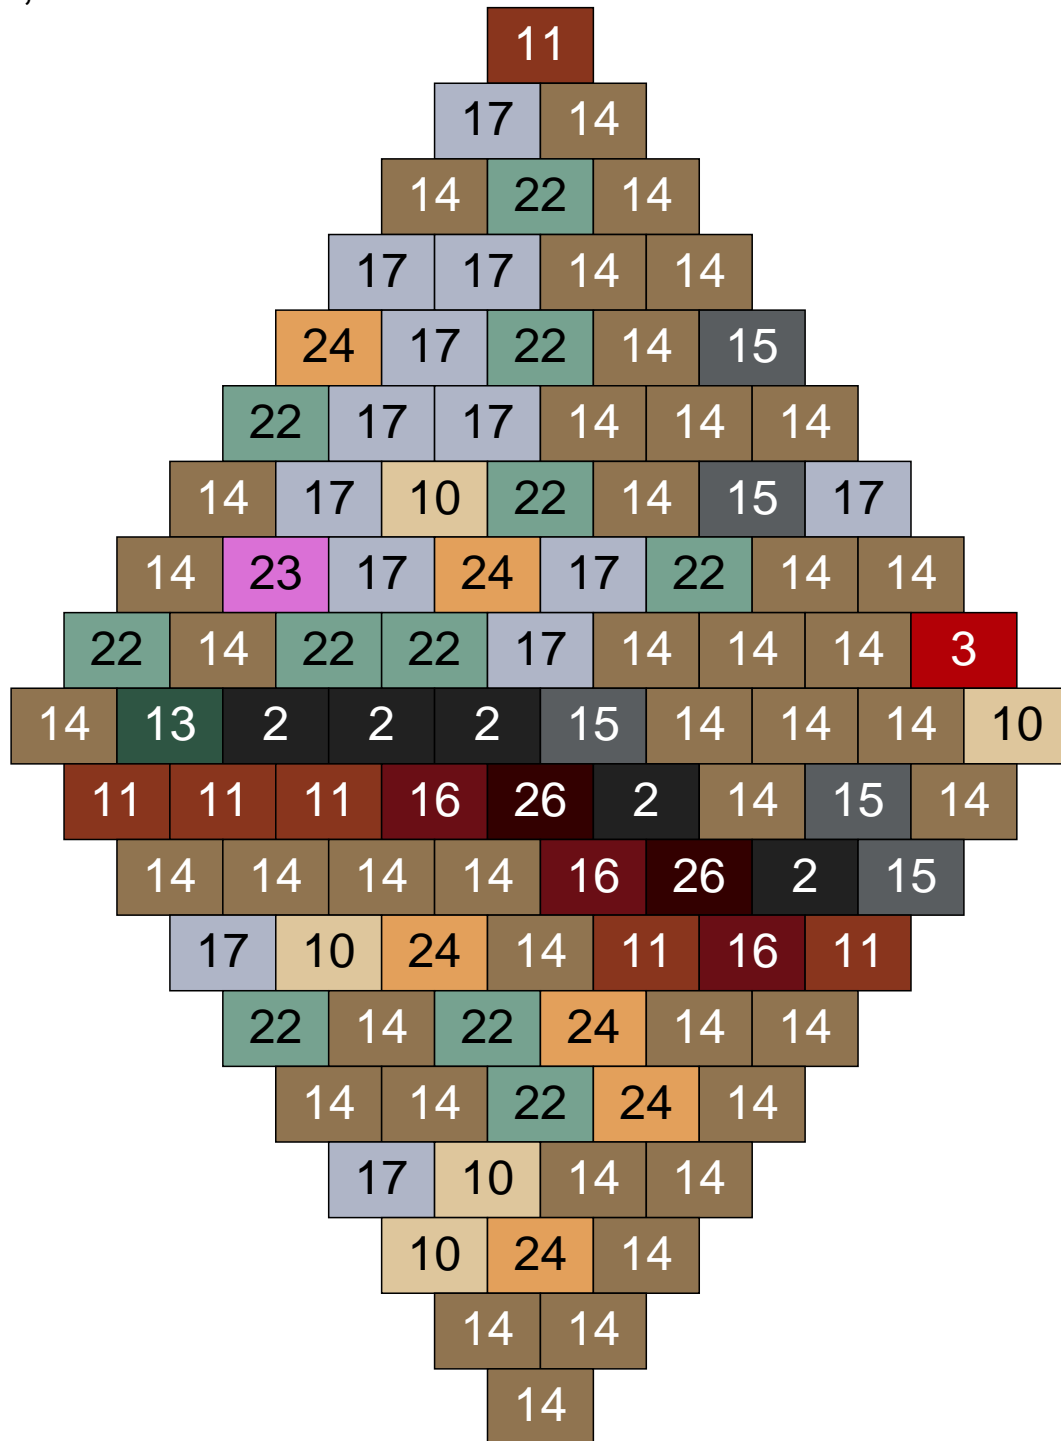

Ligne 18, Colonne 9

Couleur	Quantité	Couleur	Quantité
2 Noir	5	23 Violet clair	1
3 Rouge	1	24 Caramel	6
10 Beige clair	5	26 Marron foncé	2
11 Marron	6		
13 Vert foncé	1		
14 Beige foncé	41		
15 Gris foncé	5		
16 Rouge foncé	3		
17 Gris clair	13		
22 Vert sable	11