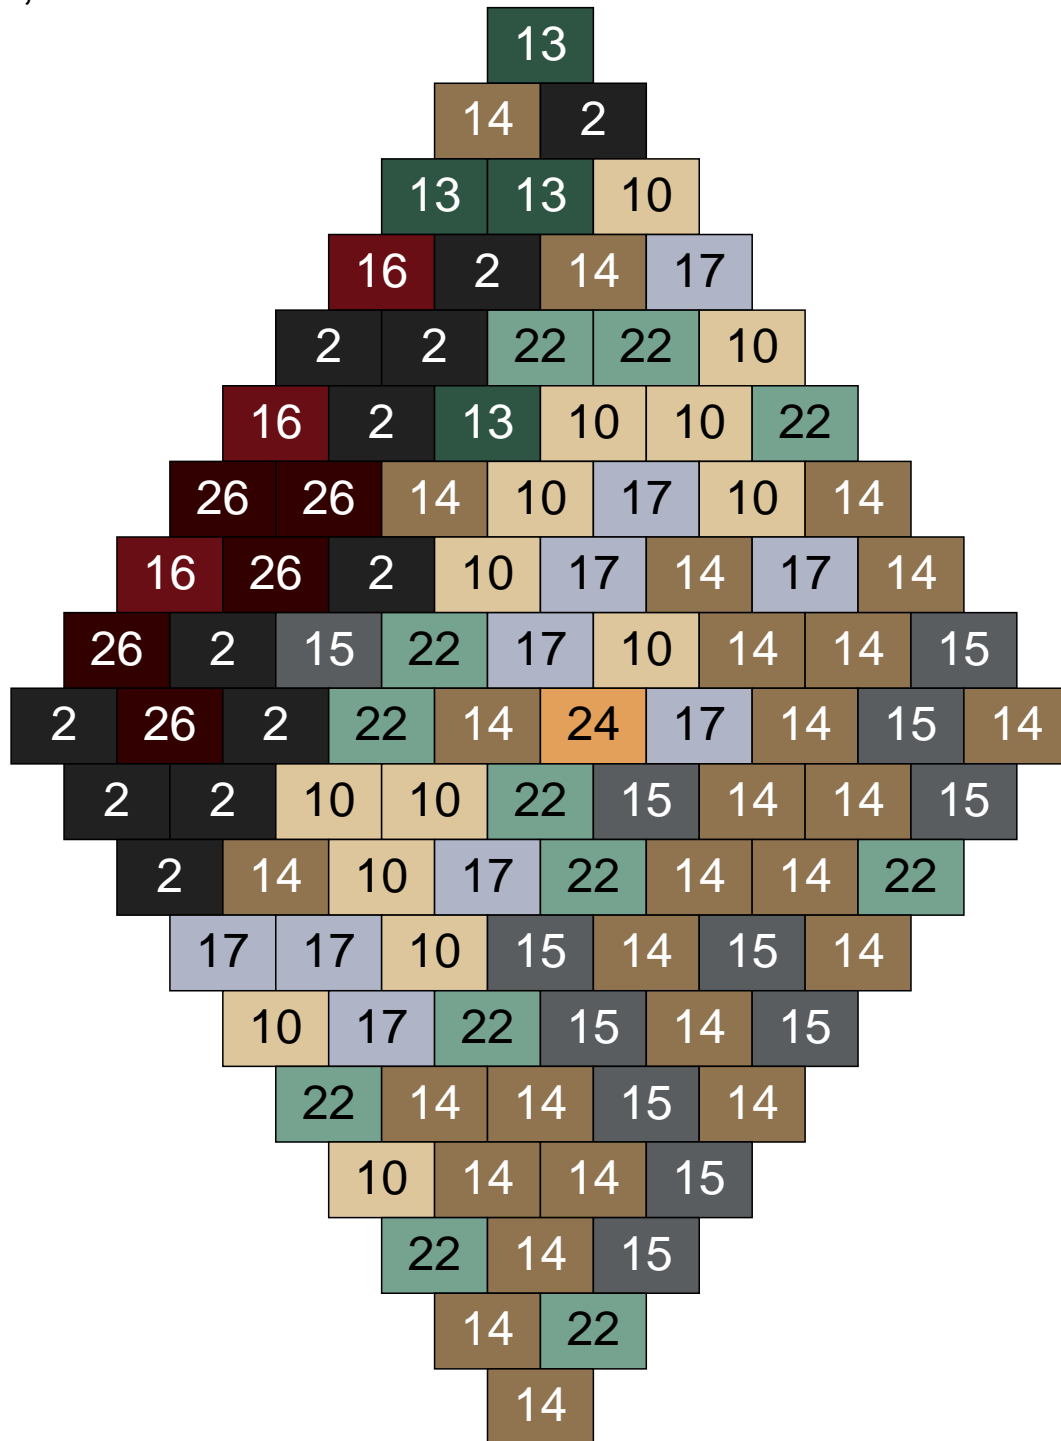

Ligne 16, Colonne 4

Couleur	Quantité
2 Noir	12
10 Beige clair	14
13 Vert foncé	4
14 Beige foncé	27
15 Gris foncé	12
16 Rouge foncé	3
17 Gris clair	10
22 Vert sable	12
24 Caramel	1
26 Marron foncé	5