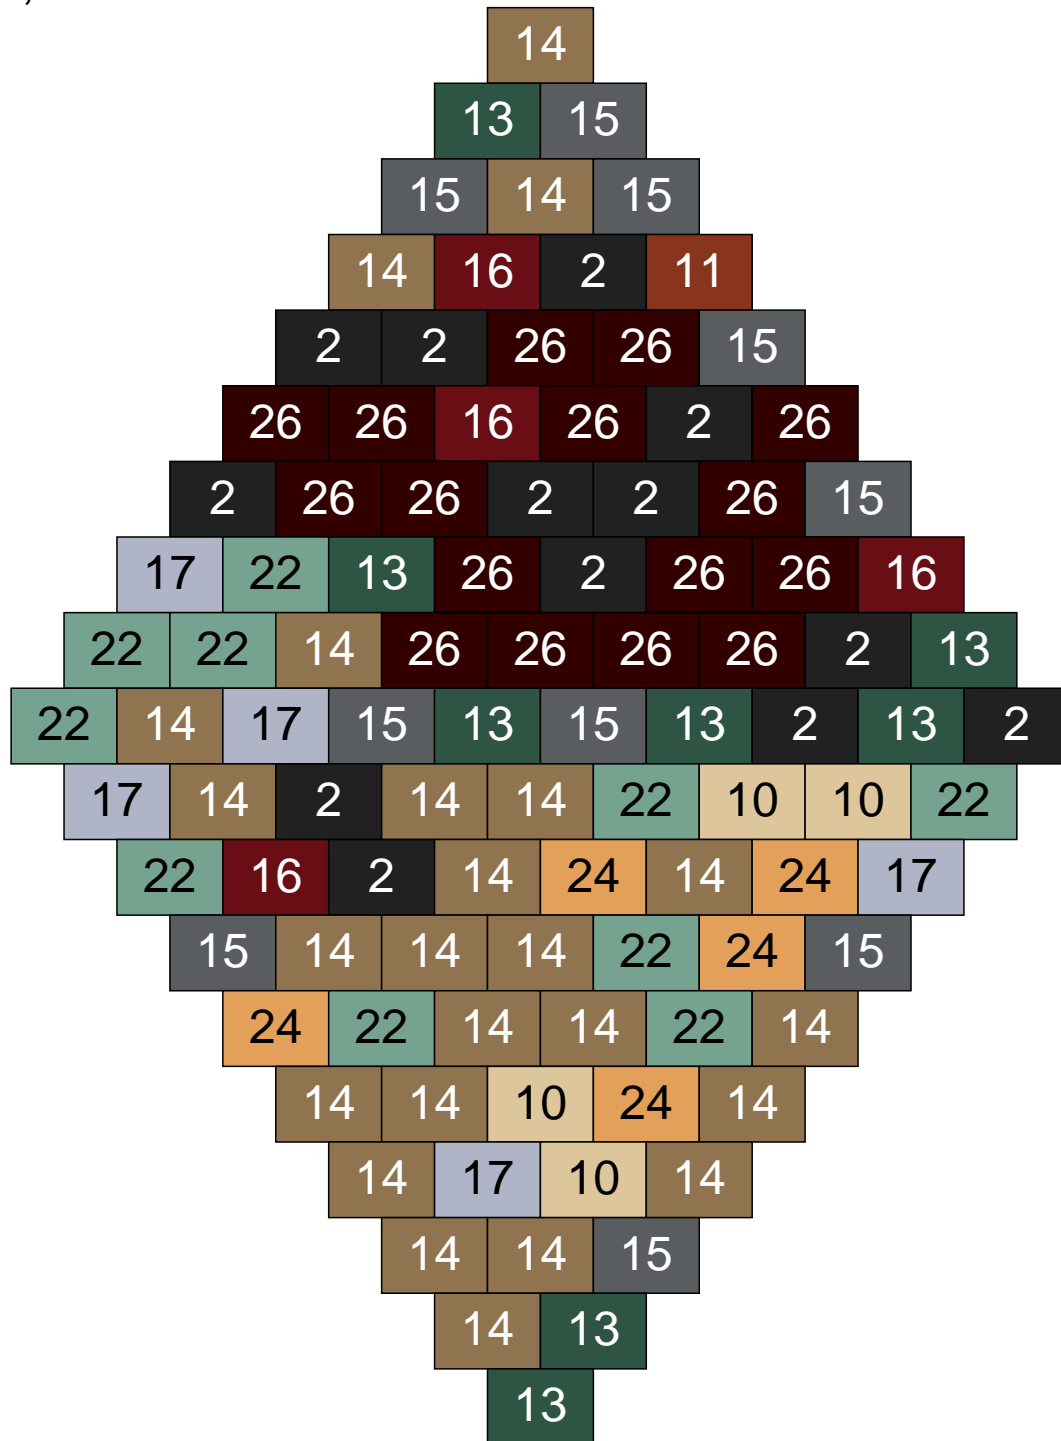

Ligne 11, Colonne 14

Couleur	Quantité	Couleur	Quantité
2 Noir	13	26 Marron foncé	16
10 Beige clair	4		
11 Marron	1		
13 Vert foncé	8		
14 Beige foncé	24		
15 Gris foncé	10		
16 Rouge foncé	4		
17 Gris clair	5		
22 Vert sable	10		
24 Caramel	5