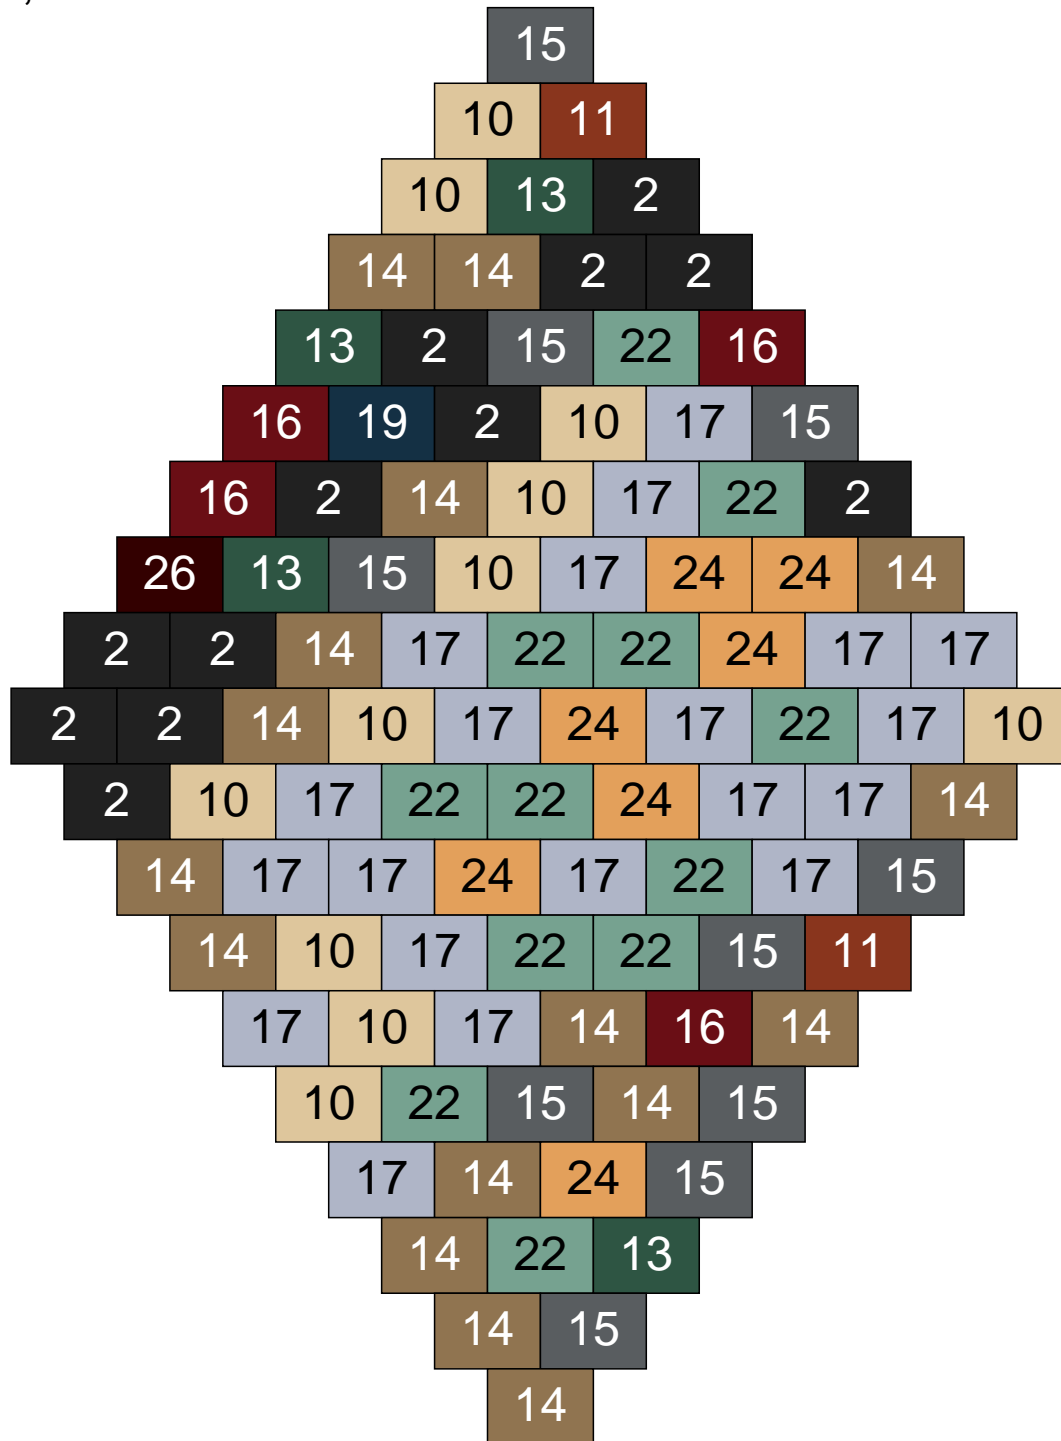

Ligne 17, Colonne 4

Couleur	Quantité	Couleur	Quantité
2 Noir	12	24 Caramel	7
10 Beige clair	11	26 Marron foncé	1
11 Marron	2		
13 Vert foncé	4		
14 Beige foncé	16		
15 Gris foncé	10		
16 Rouge foncé	4		
17 Gris clair	20		
19 Bleu foncé	1		
22 Vert sable	12