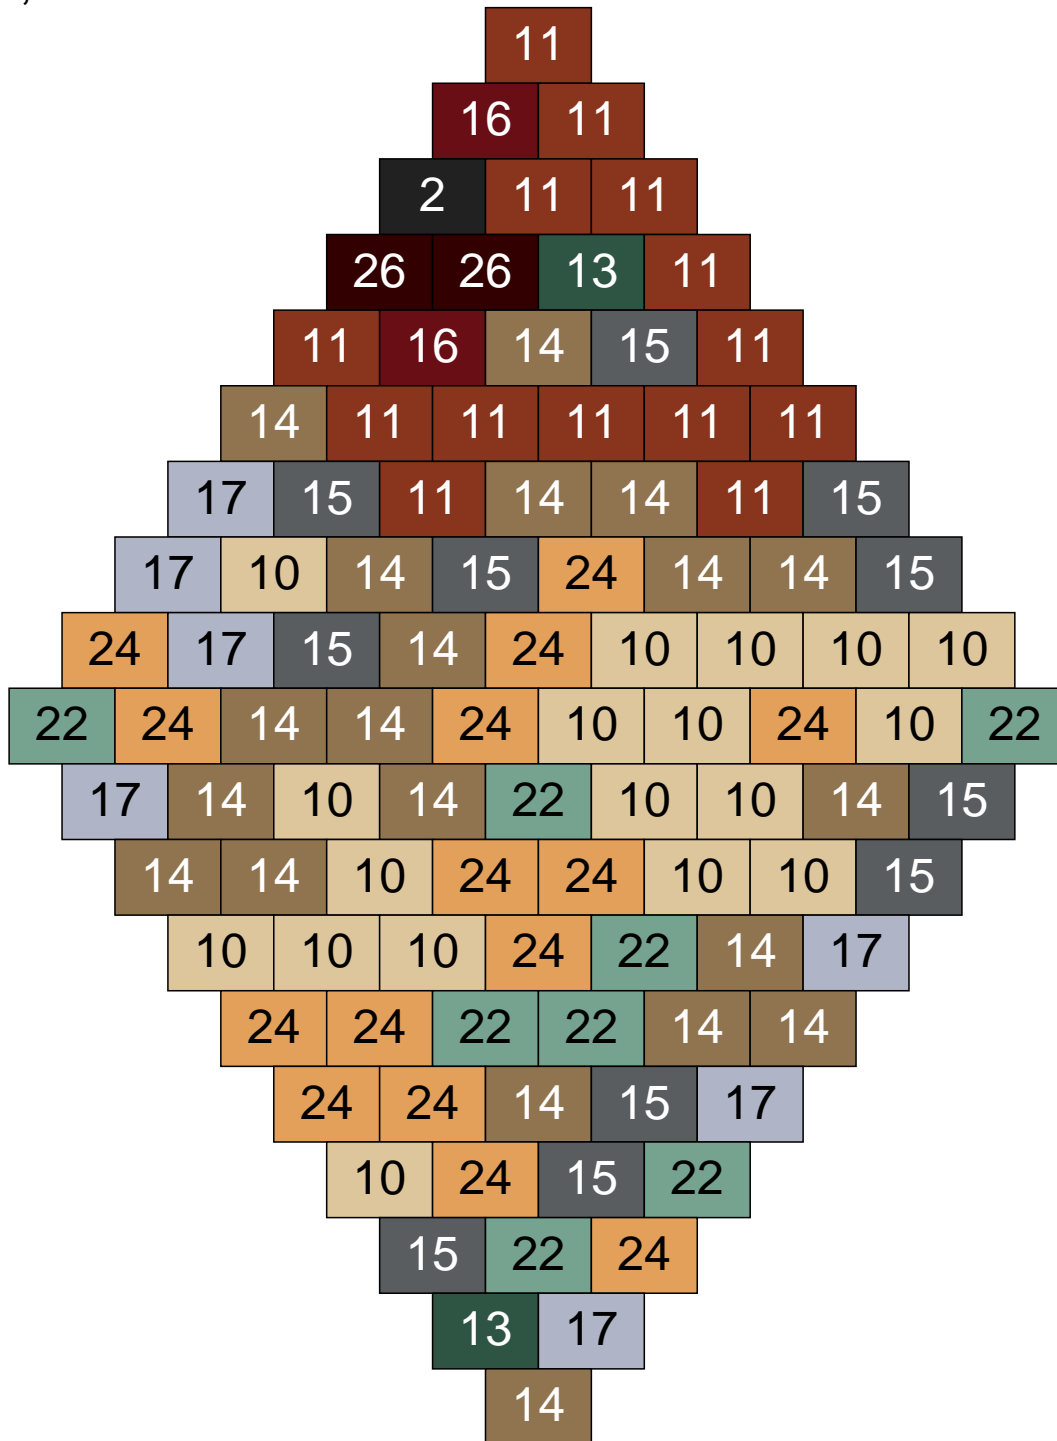

Ligne 19, Colonne 14

Couleur	Quantité	Couleur	Quantité
2 Noir	1	26 Marron foncé	2
10 Beige clair	18		
11 Marron	14		
13 Vert foncé	2		
14 Beige foncé	20		
15 Gris foncé	11		
16 Rouge foncé	2		
17 Gris clair	7		
22 Vert sable	8		
24 Caramel	15