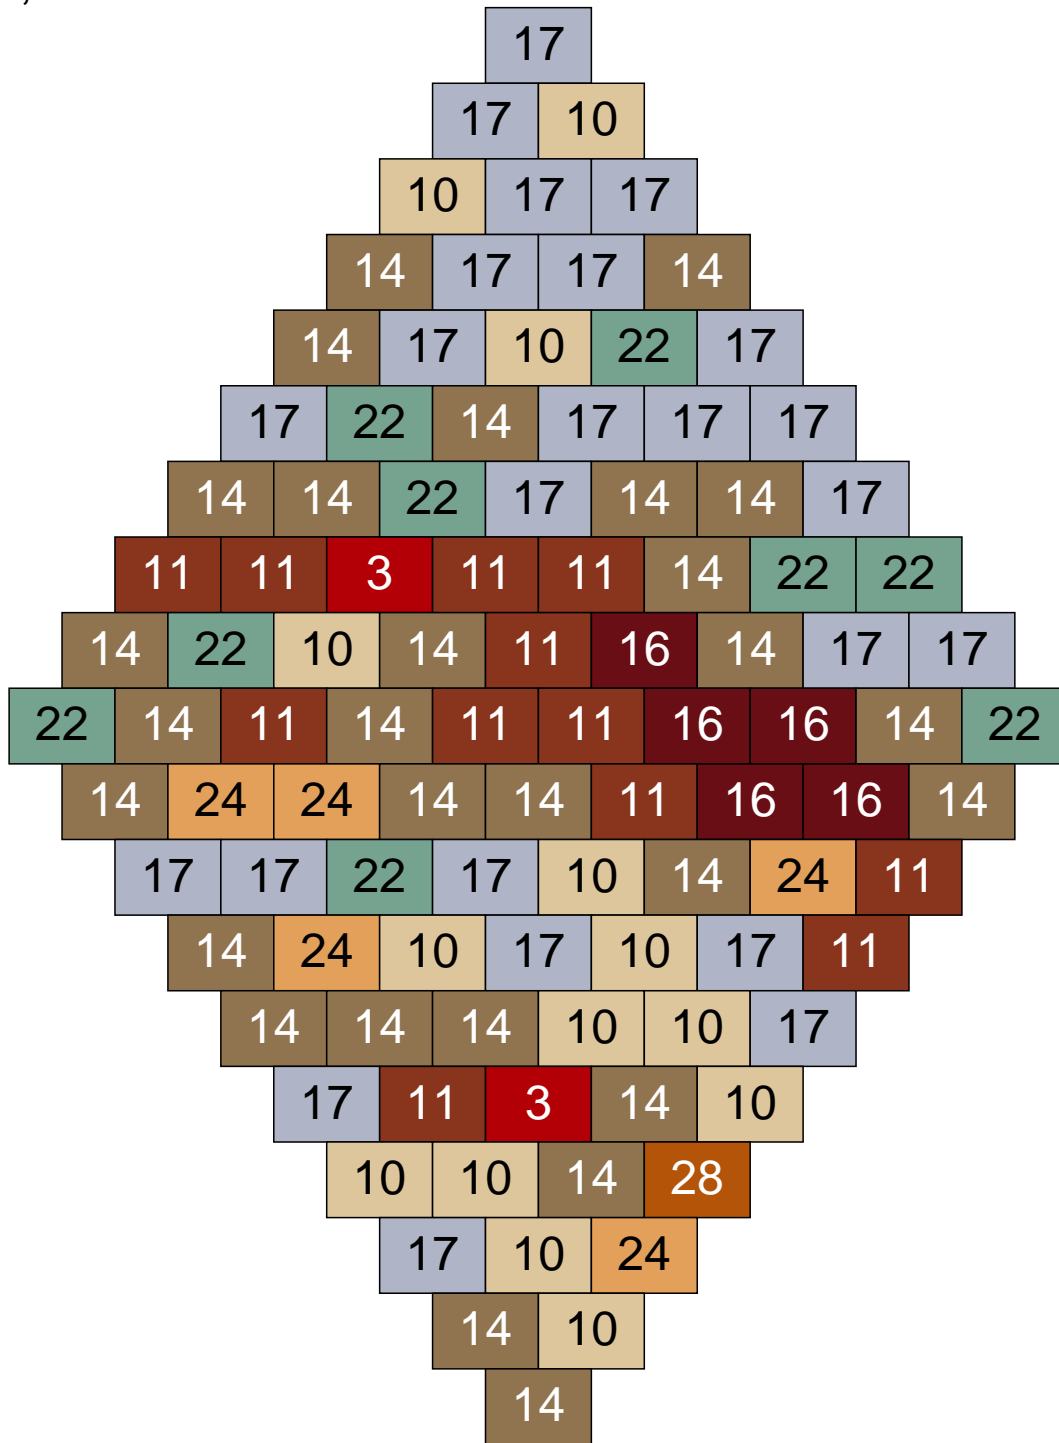

Ligne 18, Colonne 10

Couleur	Quantité
3 Rouge	2
10 Beige clair	14
11 Marron	12
14 Beige foncé	28
16 Rouge foncé	5
17 Gris clair	24
22 Vert sable	9
24 Caramel	5
28 Orange foncé	1