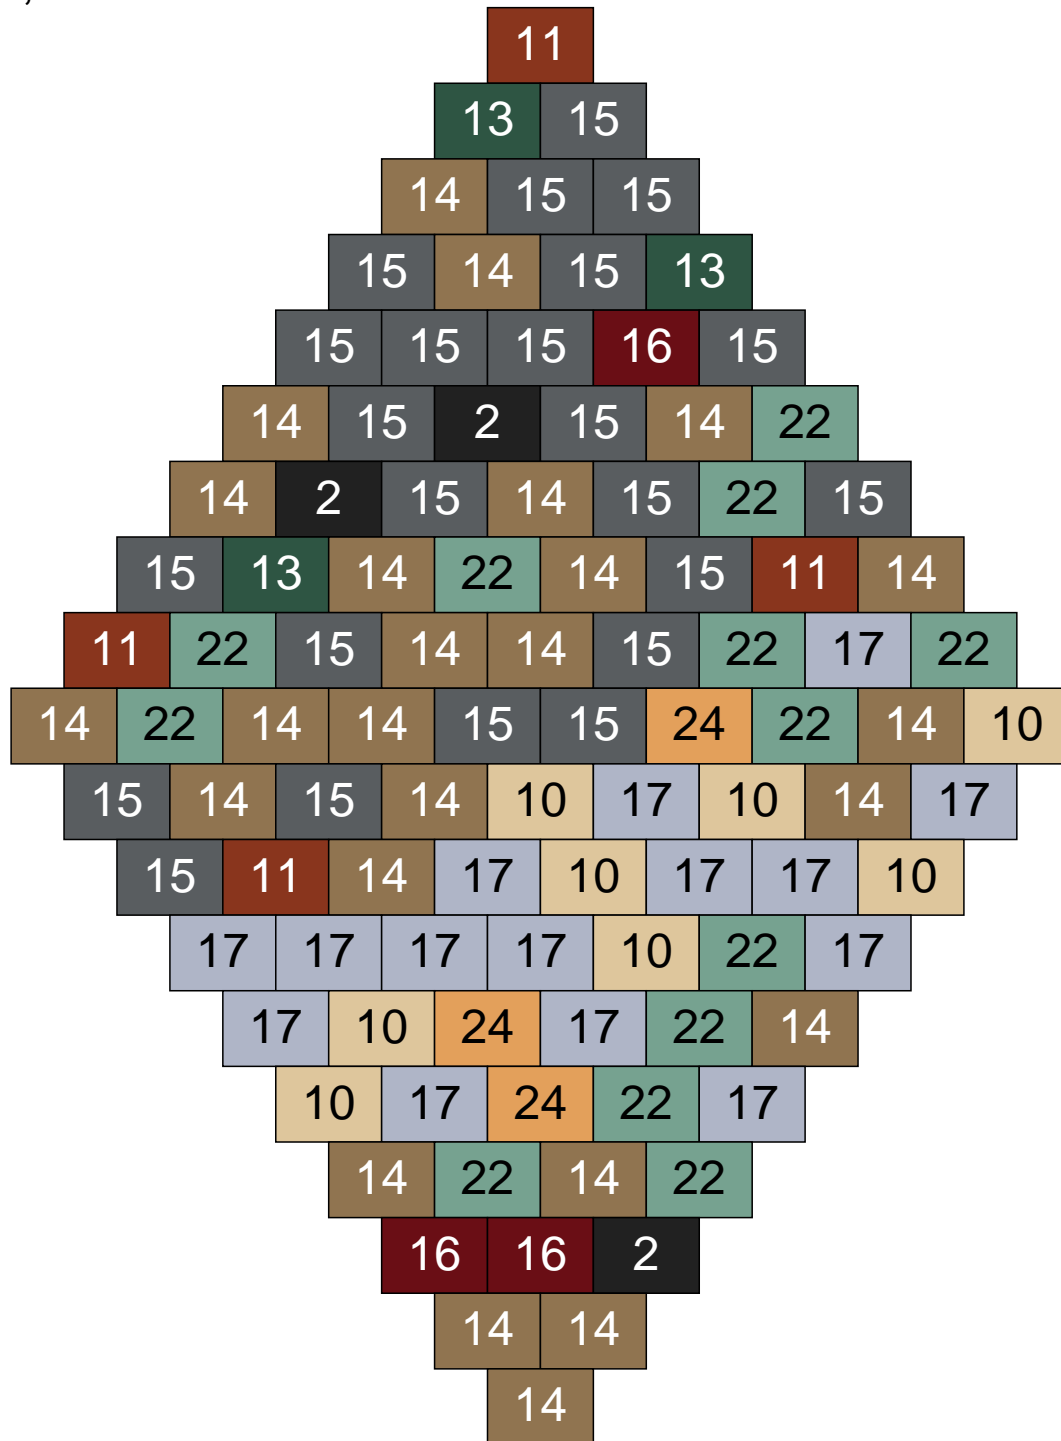

Ligne 18, Colonne 6

Couleur	Quantité
2 Noir	3
10 Beige clair	8
11 Marron	4
13 Vert foncé	3
14 Beige foncé	25
15 Gris foncé	23
16 Rouge foncé	3
17 Gris clair	15
22 Vert sable	13
24 Caramel	3