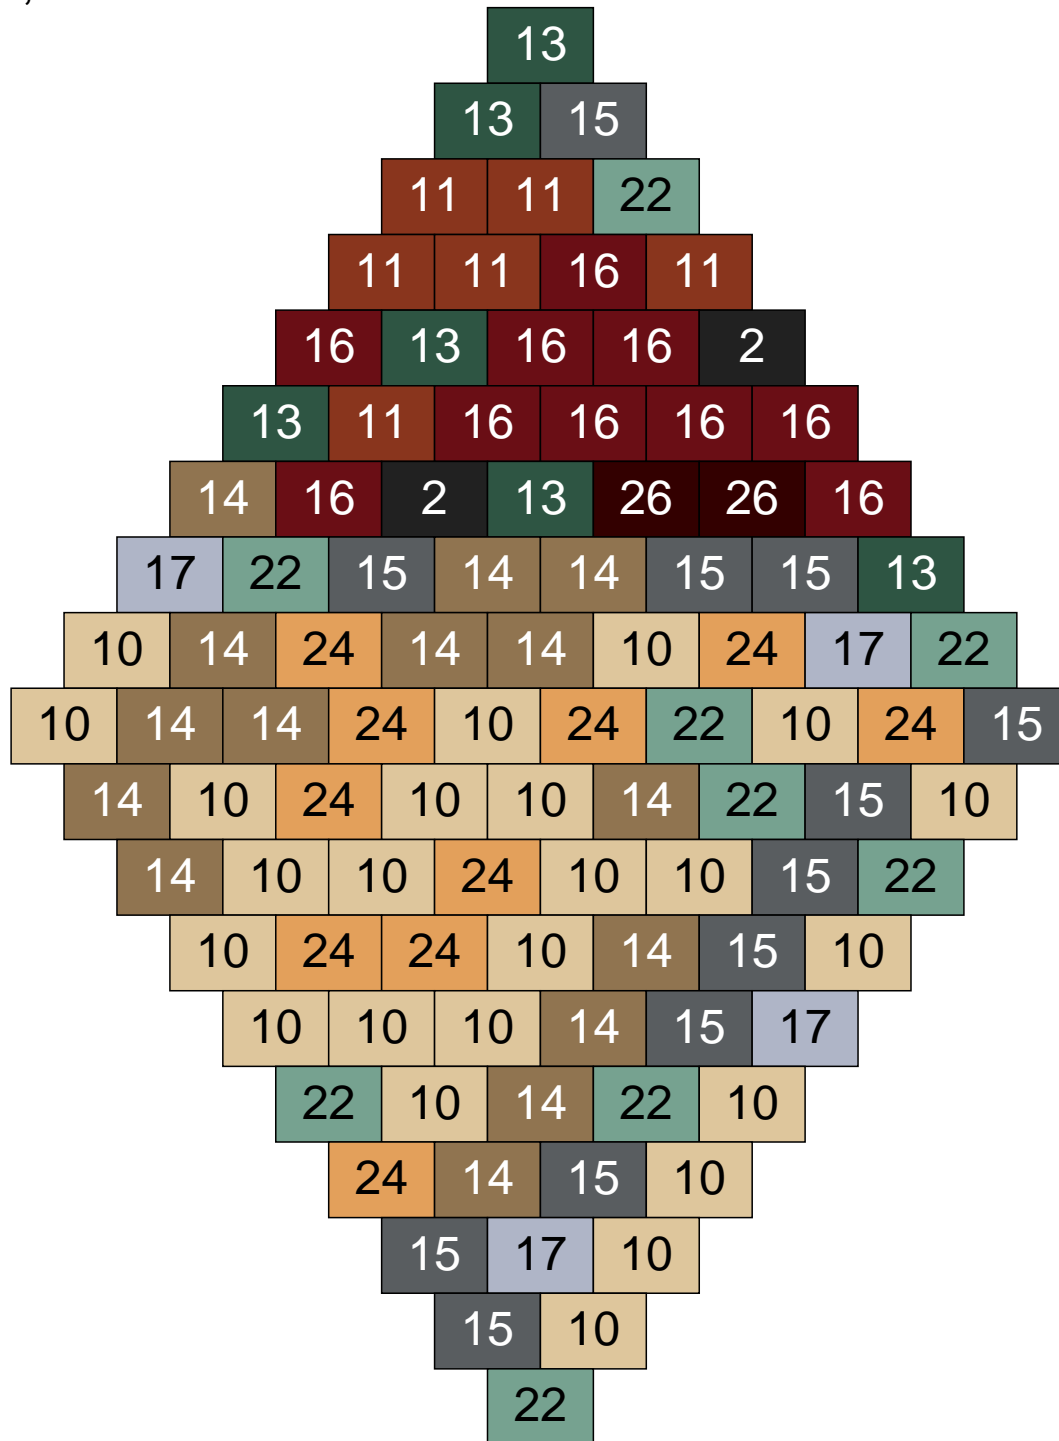

Ligne 21, Colonne 14

Couleur	Quantité	Couleur	Quantité
2 Noir	2	26 Marron foncé	2
10 Beige clair	24		
11 Marron	6		
13 Vert foncé	6		
14 Beige foncé	15		
15 Gris foncé	12		
16 Rouge foncé	10		
17 Gris clair	4		
22 Vert sable	9		
24 Caramel	10