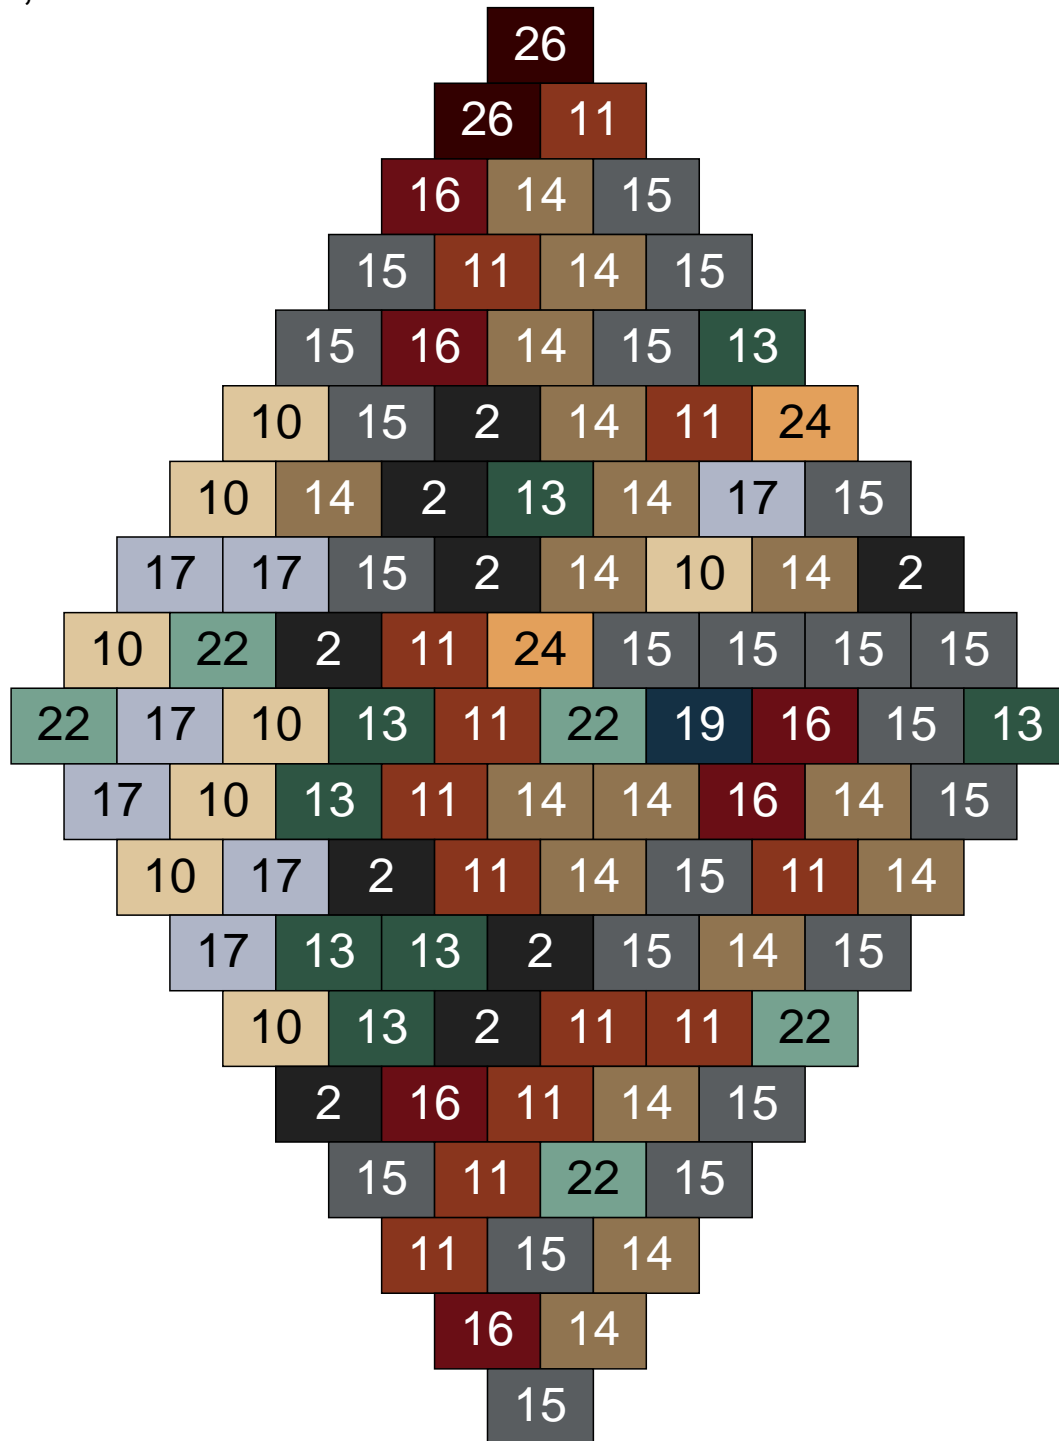

Ligne 12, Colonne 13

Couleur	Quantité	Couleur	Quantité
2 Noir	9	24 Caramel	2
10 Beige clair	8	26 Marron foncé	2
11 Marron	13		
13 Vert foncé	8		
14 Beige foncé	17		
15 Gris foncé	22		
16 Rouge foncé	6		
17 Gris clair	7		
19 Bleu foncé	1		
22 Vert sable	5