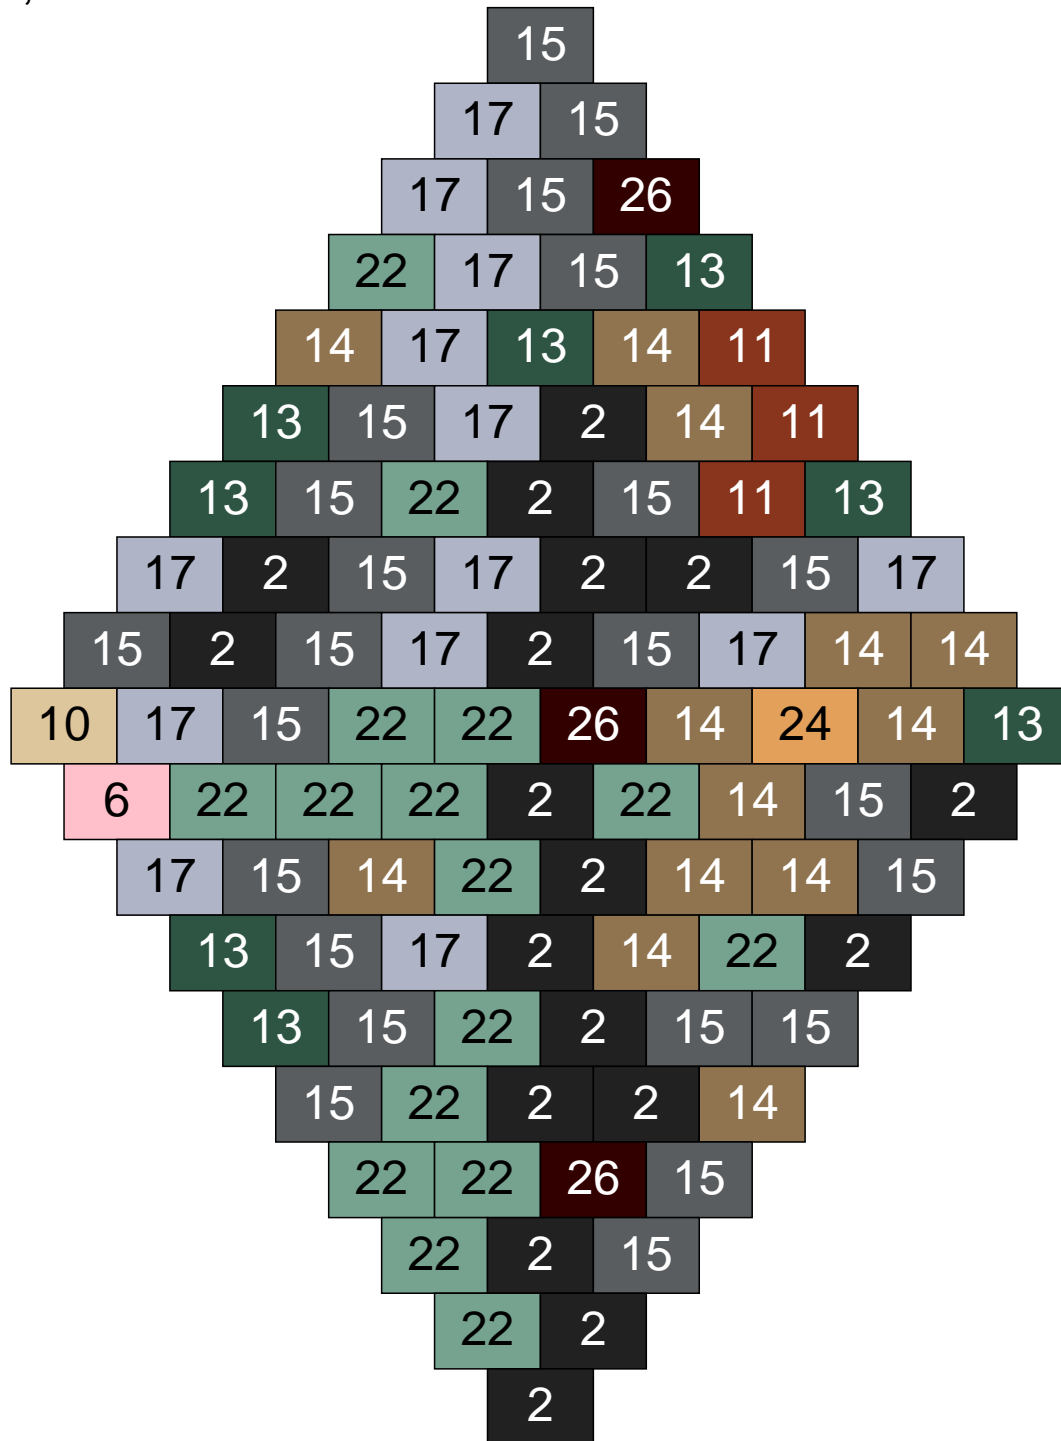

Ligne 13, Colonne 2

Couleur	Quantité	Couleur	Quantité
2 Noir	18	26 Marron foncé	3
6 Rose	1		
10 Beige clair	1		
11 Marron	3		
13 Vert foncé	8		
14 Beige foncé	13		
15 Gris foncé	23		
17 Gris clair	13		
22 Vert sable	16		
24 Caramel	1