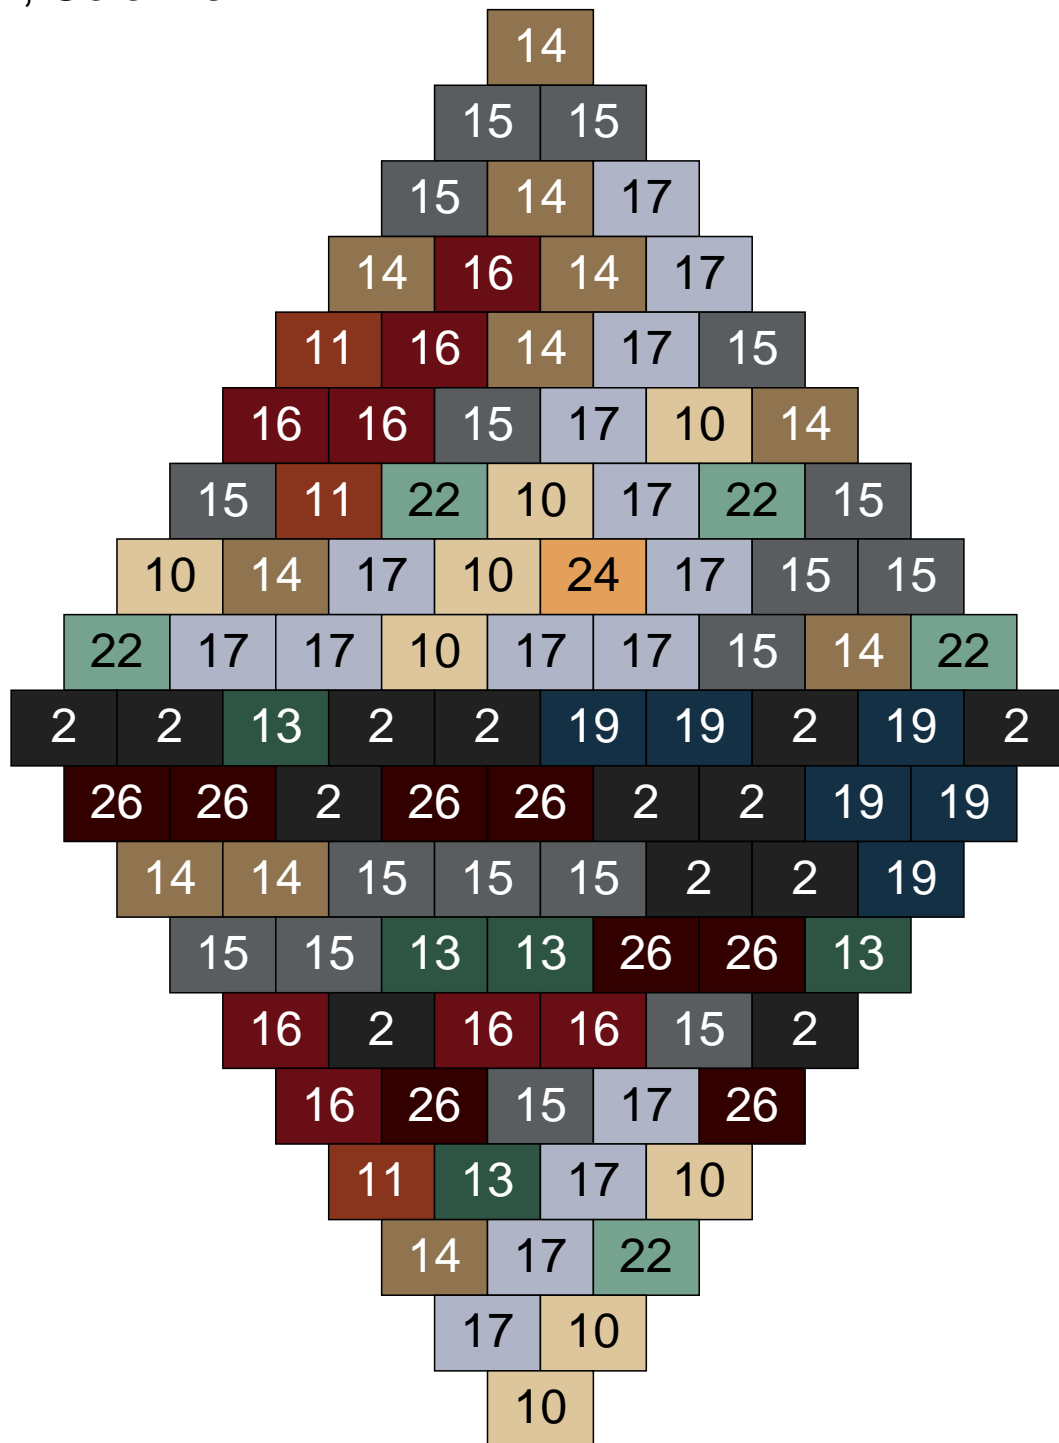

Ligne 22, Colonne 2

Couleur	Quantité	Couleur	Quantité
2 Noir	13	24 Caramel	1
10 Beige clair	8	26 Marron foncé	8
11 Marron	3		
13 Vert foncé	5		
14 Beige foncé	11		
15 Gris foncé	17		
16 Rouge foncé	8		
17 Gris clair	15		
19 Bleu foncé	6		
22 Vert sable	5