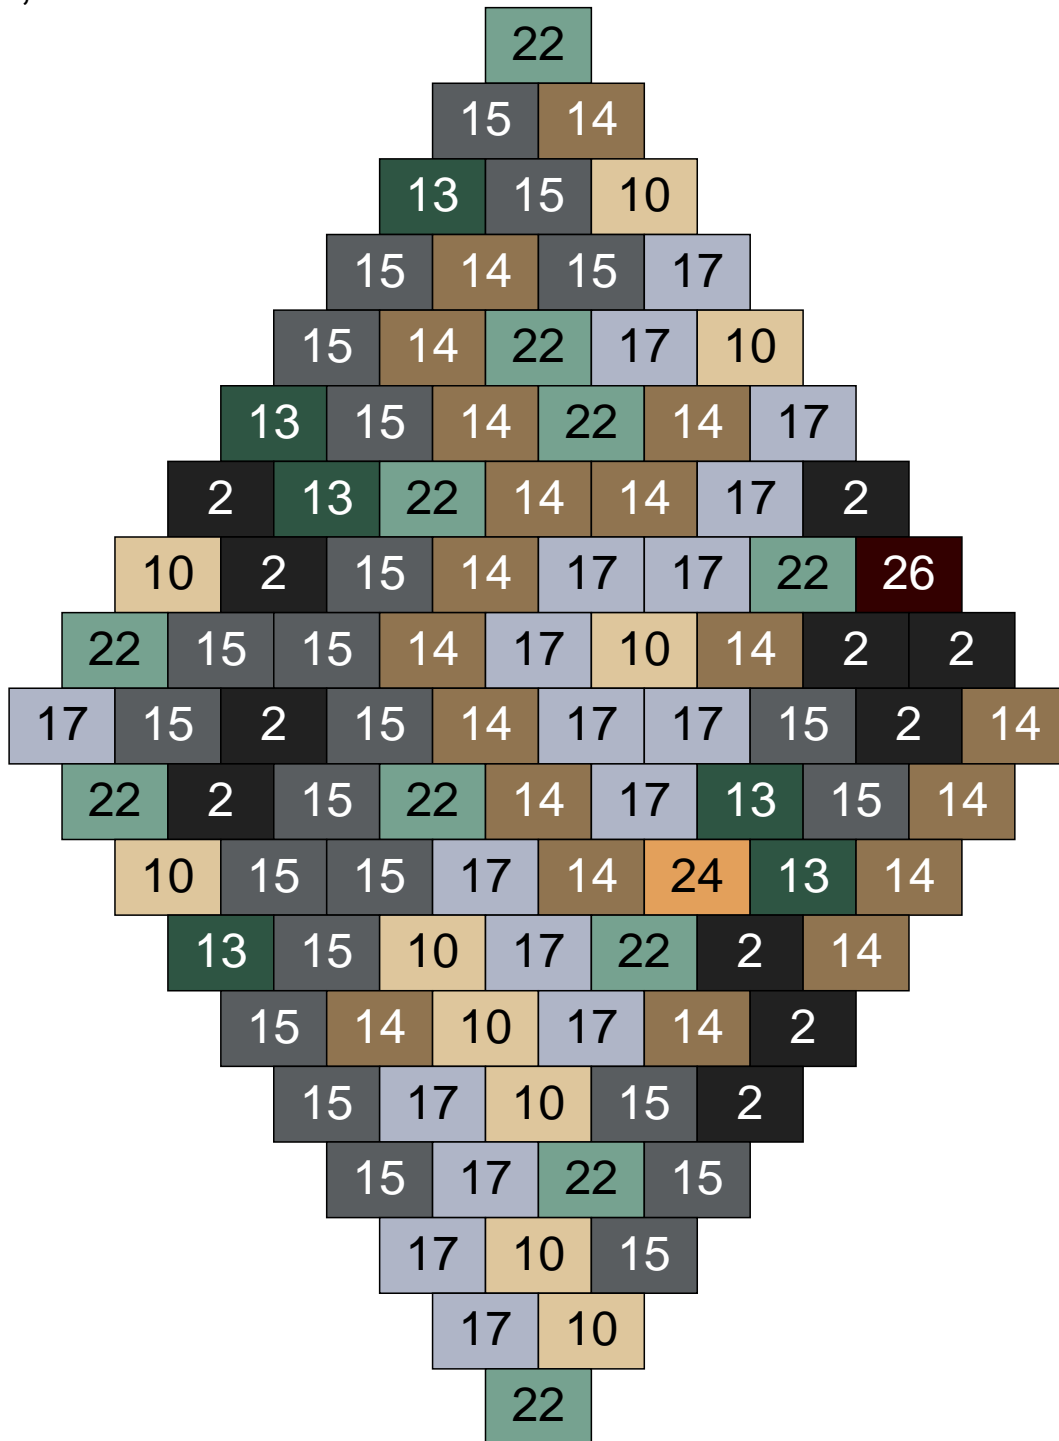

Ligne 15, Colonne 2

Couleur	Quantité
2 Noir	11
10 Beige clair	10
13 Vert foncé	6
14 Beige foncé	19
15 Gris foncé	23
17 Gris clair	18
22 Vert sable	11
24 Caramel	1
26 Marron foncé	1