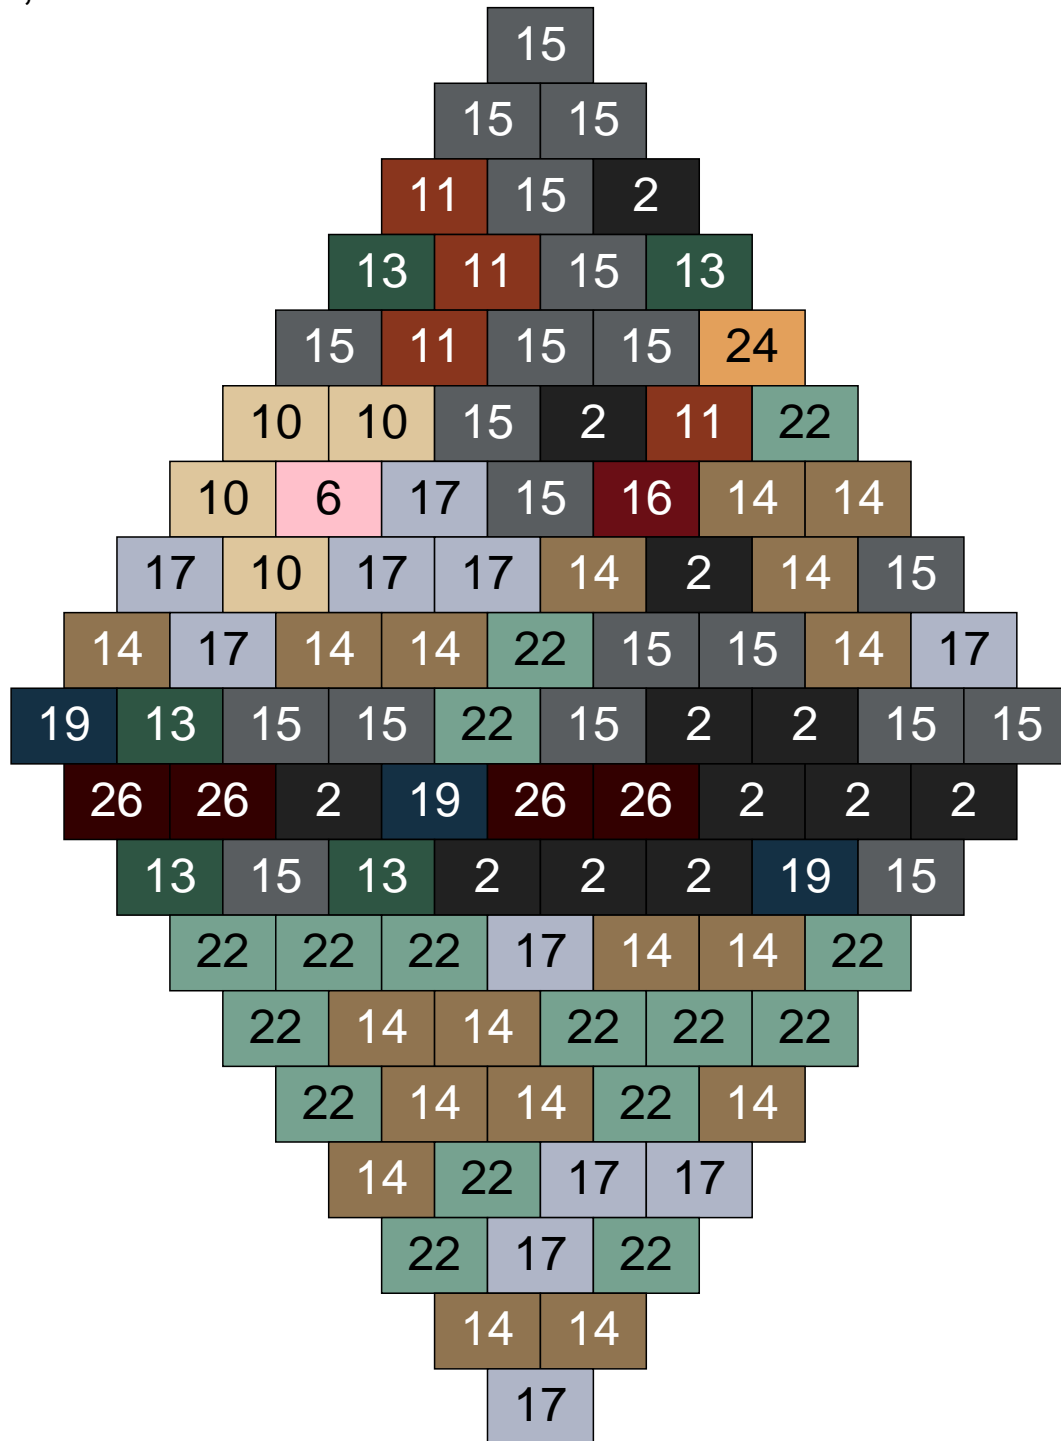

Ligne 22, Colonne 5

Couleur	Quantité	Couleur	Quantité
2 Noir	12	22 Vert sable	16
6 Rose	1	24 Caramel	1
10 Beige clair	4	26 Marron foncé	4
11 Marron	4		
13 Vert foncé	5		
14 Beige foncé	18		
15 Gris foncé	20		
16 Rouge foncé	1		
17 Gris clair	11		
19 Bleu foncé	3