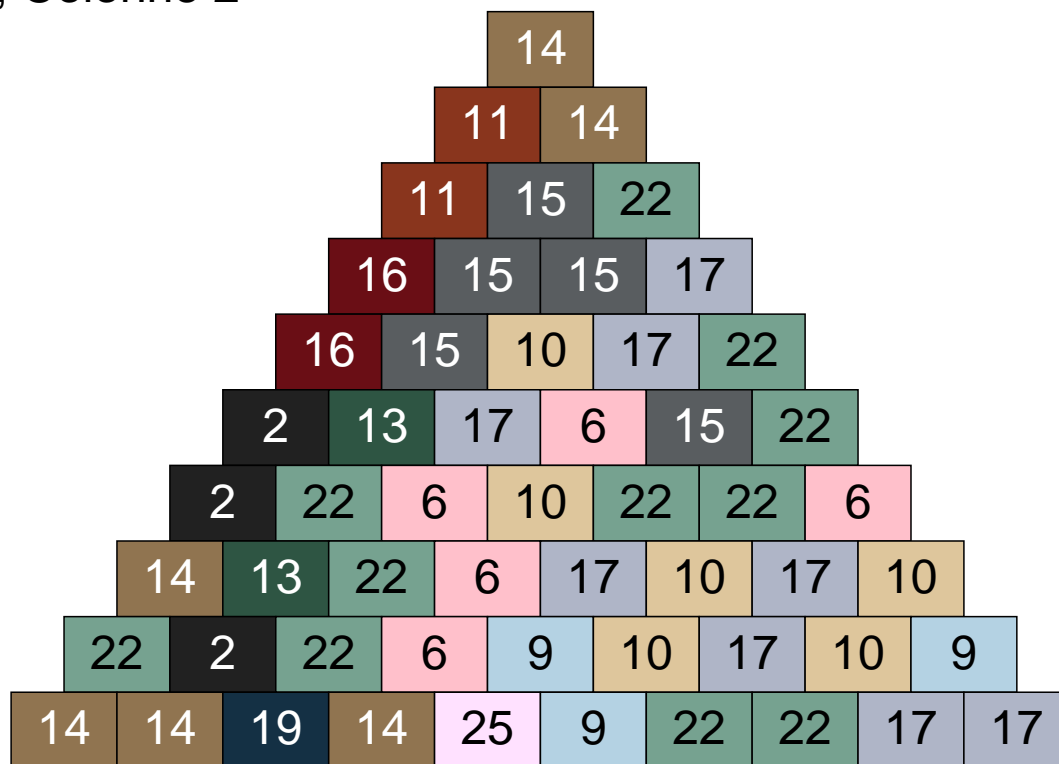

Ligne 1, Colonne 2

Couleur	Quantité
2 Noir	3
6 Rose	5
9 Bleu ciel	3
10 Beige clair	6
11 Marron	2
13 Vert foncé	2
14 Beige foncé	6
15 Gris foncé	5
16 Rouge foncé	2
17 Gris clair	8
19 Bleu foncé	1
22 Vert sable	11
25 Rose clair	1