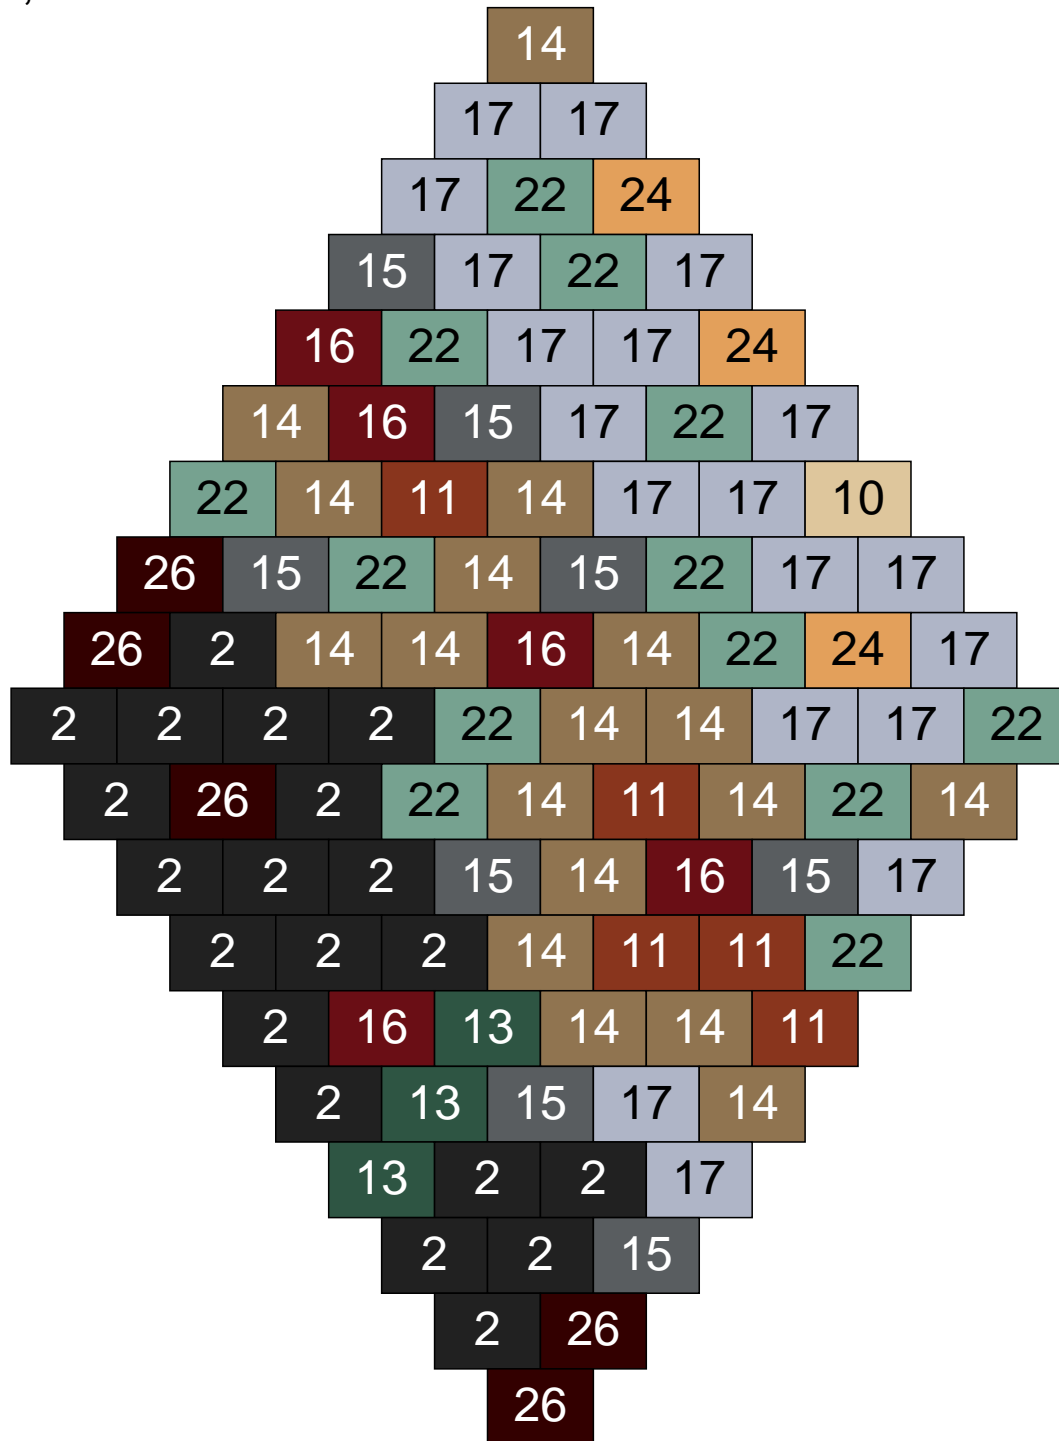

Ligne 20, Colonne 13

Couleur	Quantité	Couleur	Quantité
2 Noir	20	26 Marron foncé	5
10 Beige clair	1		
11 Marron	5		
13 Vert foncé	3		
14 Beige foncé	18		
15 Gris foncé	8		
16 Rouge foncé	5		
17 Gris clair	19		
22 Vert sable	13		
24 Caramel	3