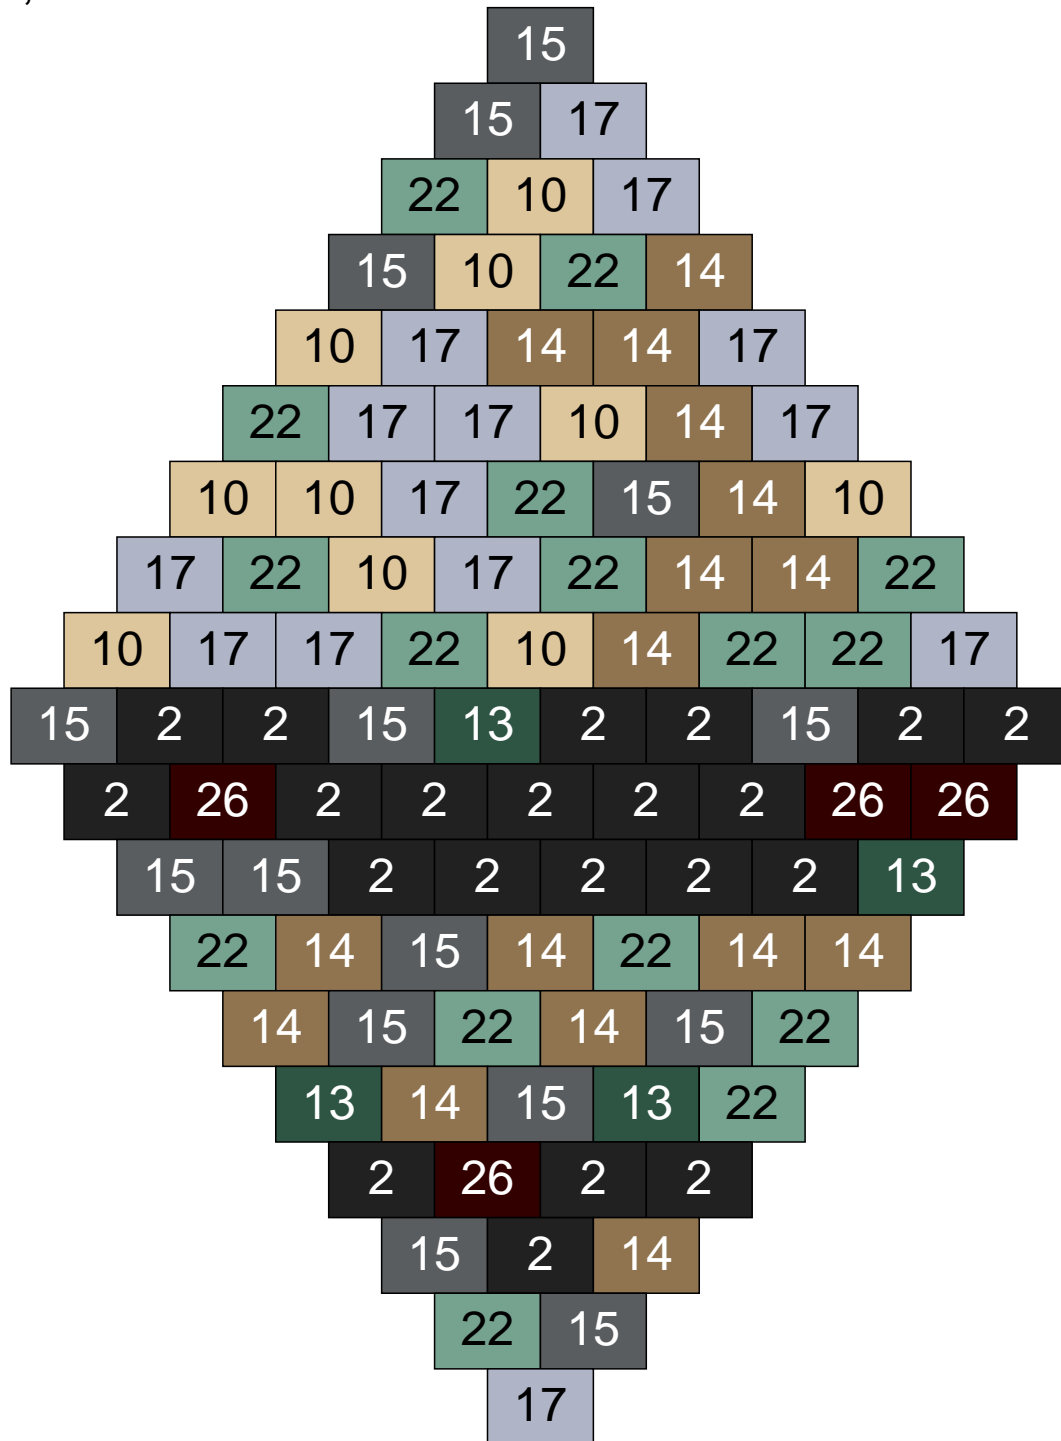

Ligne 22, Colonne 7

Couleur	Quantité
2 Noir	21
10 Beige clair	10
13 Vert foncé	4
14 Beige foncé	16
15 Gris foncé	15
17 Gris clair	14
22 Vert sable	16
26 Marron foncé	4