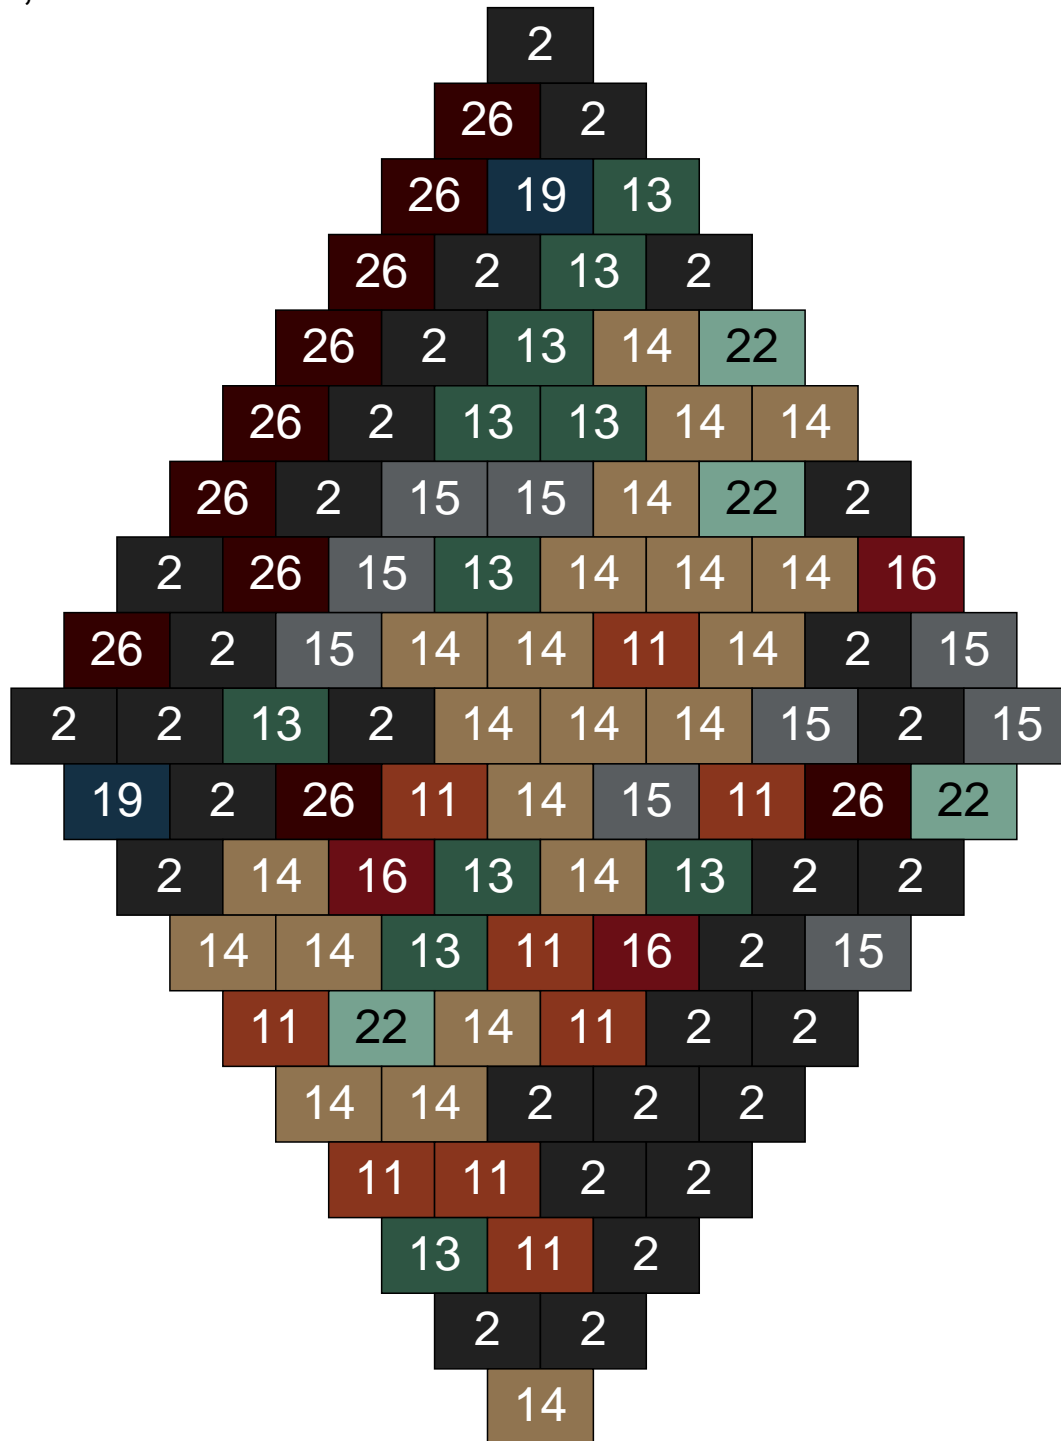

Ligne 20, Colonne 4

Couleur	Quantité
2 Noir	30
11 Marron	9
13 Vert foncé	11
14 Beige foncé	22
15 Gris foncé	9
16 Rouge foncé	3
19 Bleu foncé	2
22 Vert sable	4
26 Marron foncé	10