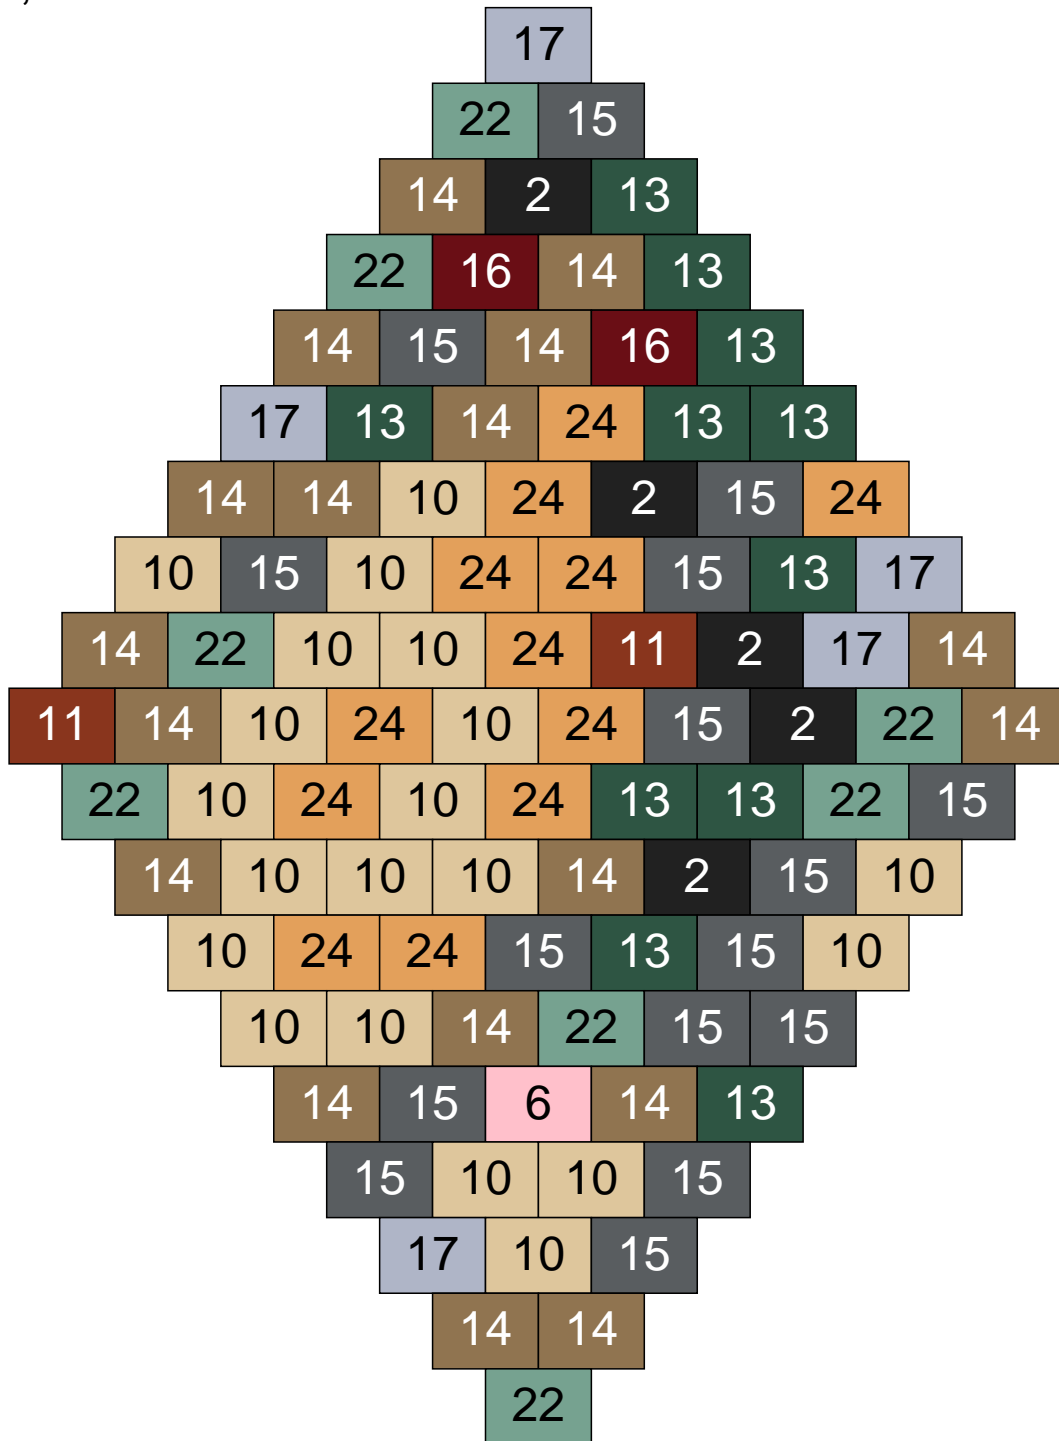

Ligne 23, Colonne 13

Couleur	Quantité	Couleur	Quantité
2 Noir	5	24 Caramel	12
6 Rose	1		
10 Beige clair	20		
11 Marron	2		
13 Vert foncé	11		
14 Beige foncé	18		
15 Gris foncé	16		
16 Rouge foncé	2		
17 Gris clair	5		
22 Vert sable	8