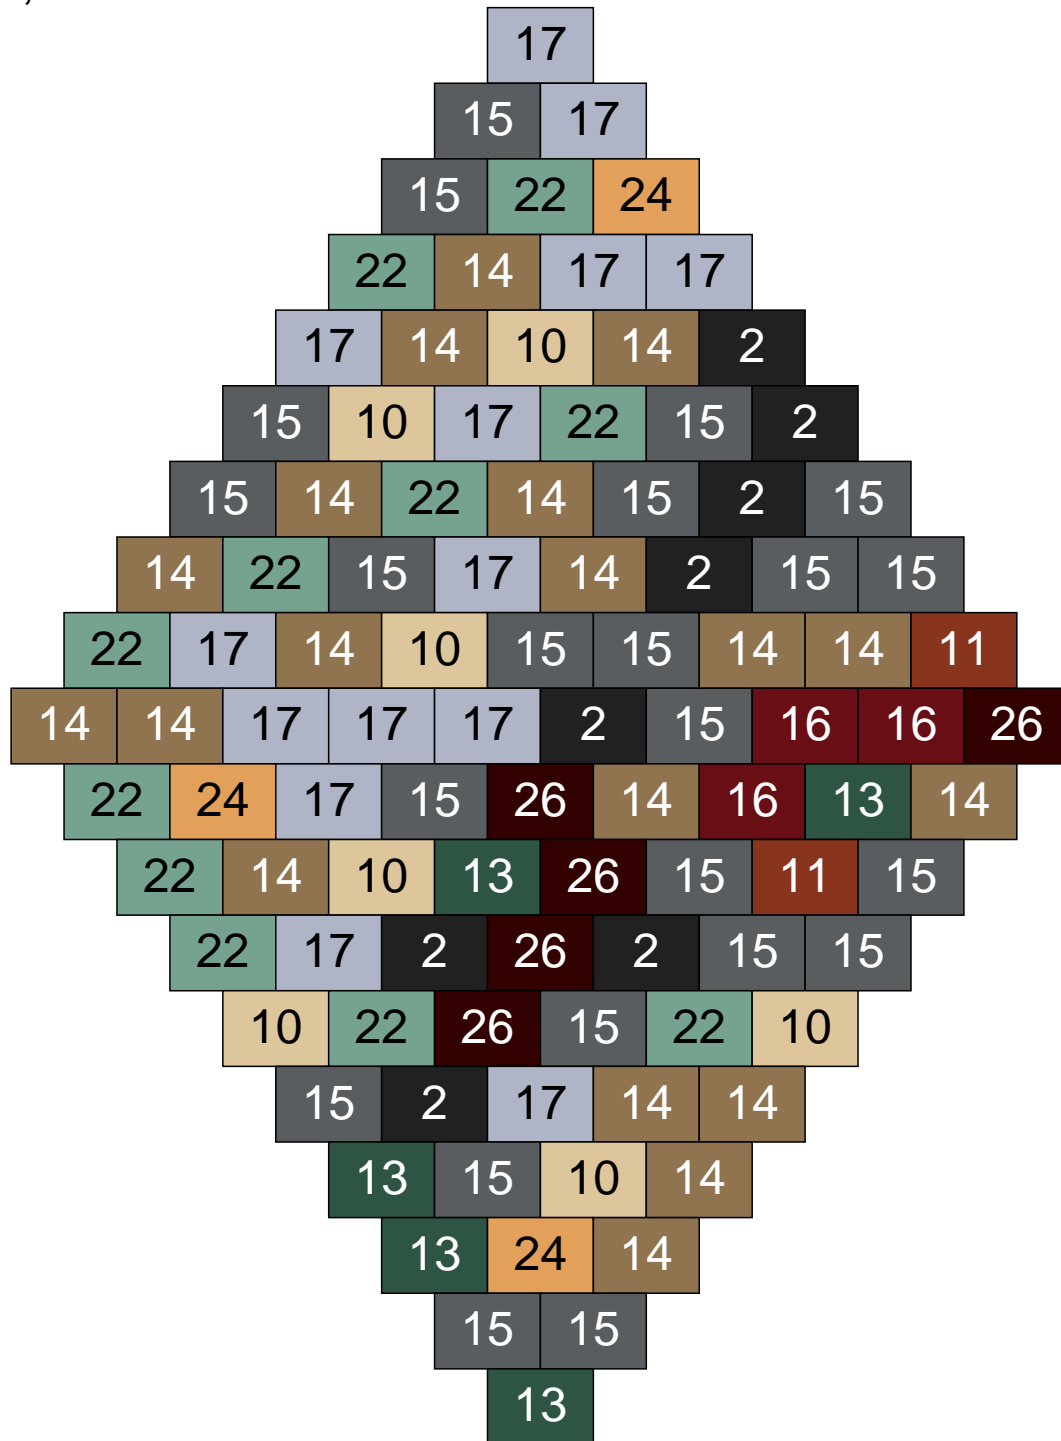

Ligne 16, Colonne 3

Couleur	Quantité	Couleur	Quantité
2 Noir	8	26 Marron foncé	5
10 Beige clair	7		
11 Marron	2		
13 Vert foncé	5		
14 Beige foncé	19		
15 Gris foncé	23		
16 Rouge foncé	3		
17 Gris clair	14		
22 Vert sable	11		
24 Caramel	3