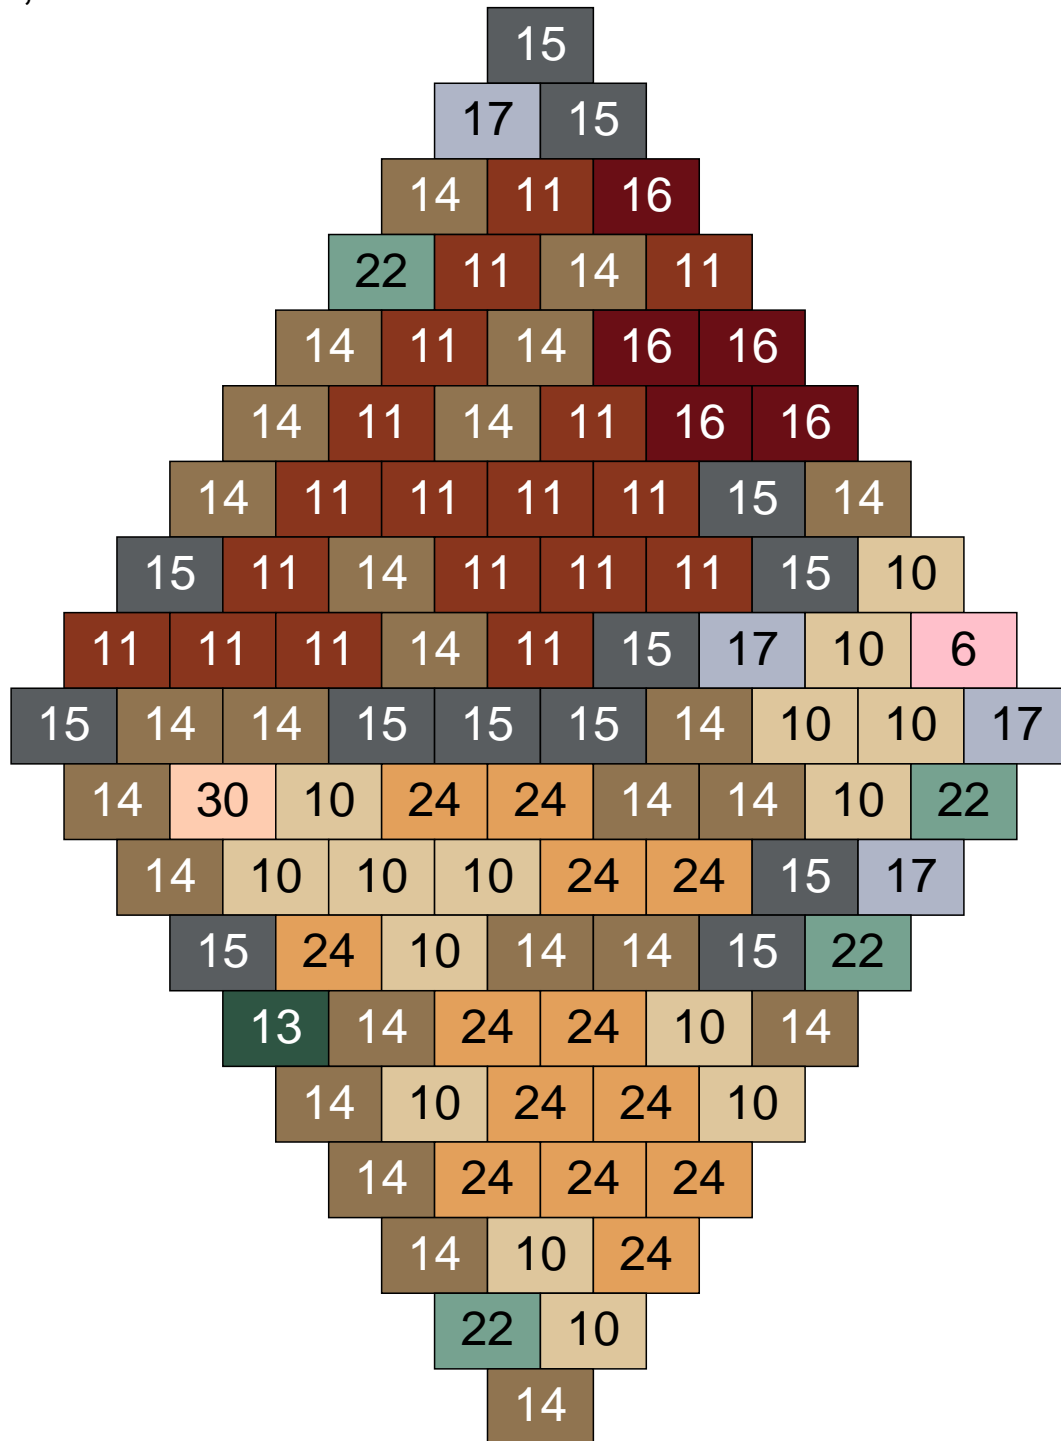

Ligne 17, Colonne 1

Couleur	Quantité	Couleur	Quantité
6 Rose	1	30 Chair	1
10 Beige clair	15		
11 Marron	18		
13 Vert foncé	1		
14 Beige foncé	25		
15 Gris foncé	13		
16 Rouge foncé	5		
17 Gris clair	4		
22 Vert sable	4		
24 Caramel	13