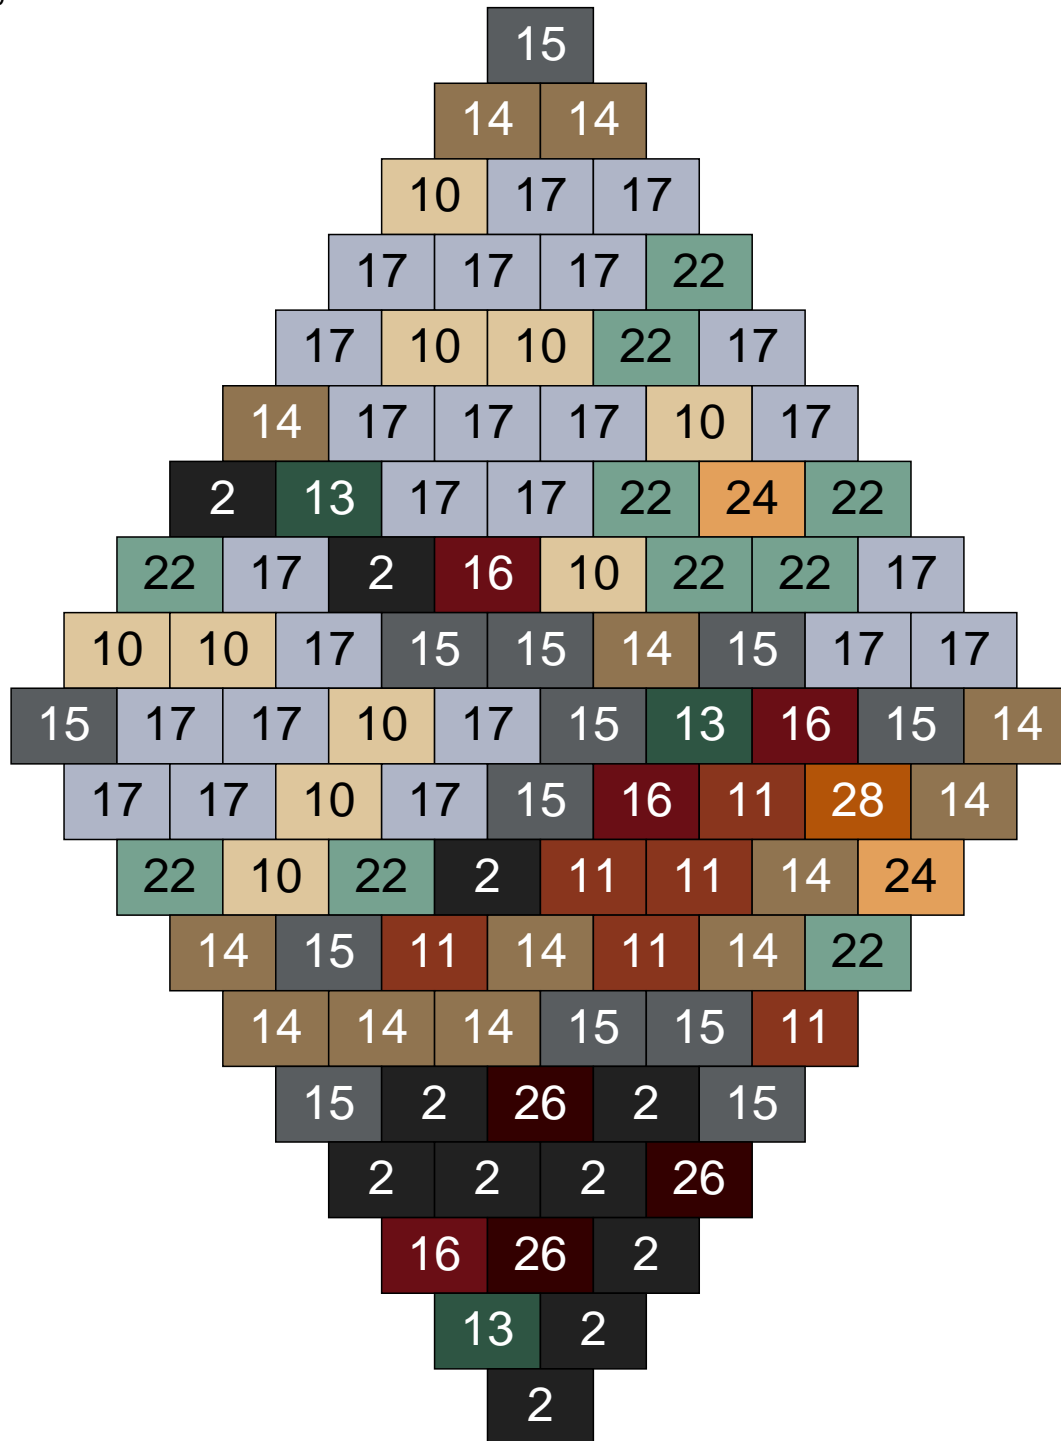

Ligne 6, Colonne 3

Couleur	Quantité	Couleur	Quantité
2 Noir	11	26 Marron foncé	3
10 Beige clair	10	28 Orange foncé	1
11 Marron	6		
13 Vert foncé	3		
14 Beige foncé	13		
15 Gris foncé	13		
16 Rouge foncé	4		
17 Gris clair	24		
22 Vert sable	10		
24 Caramel	2