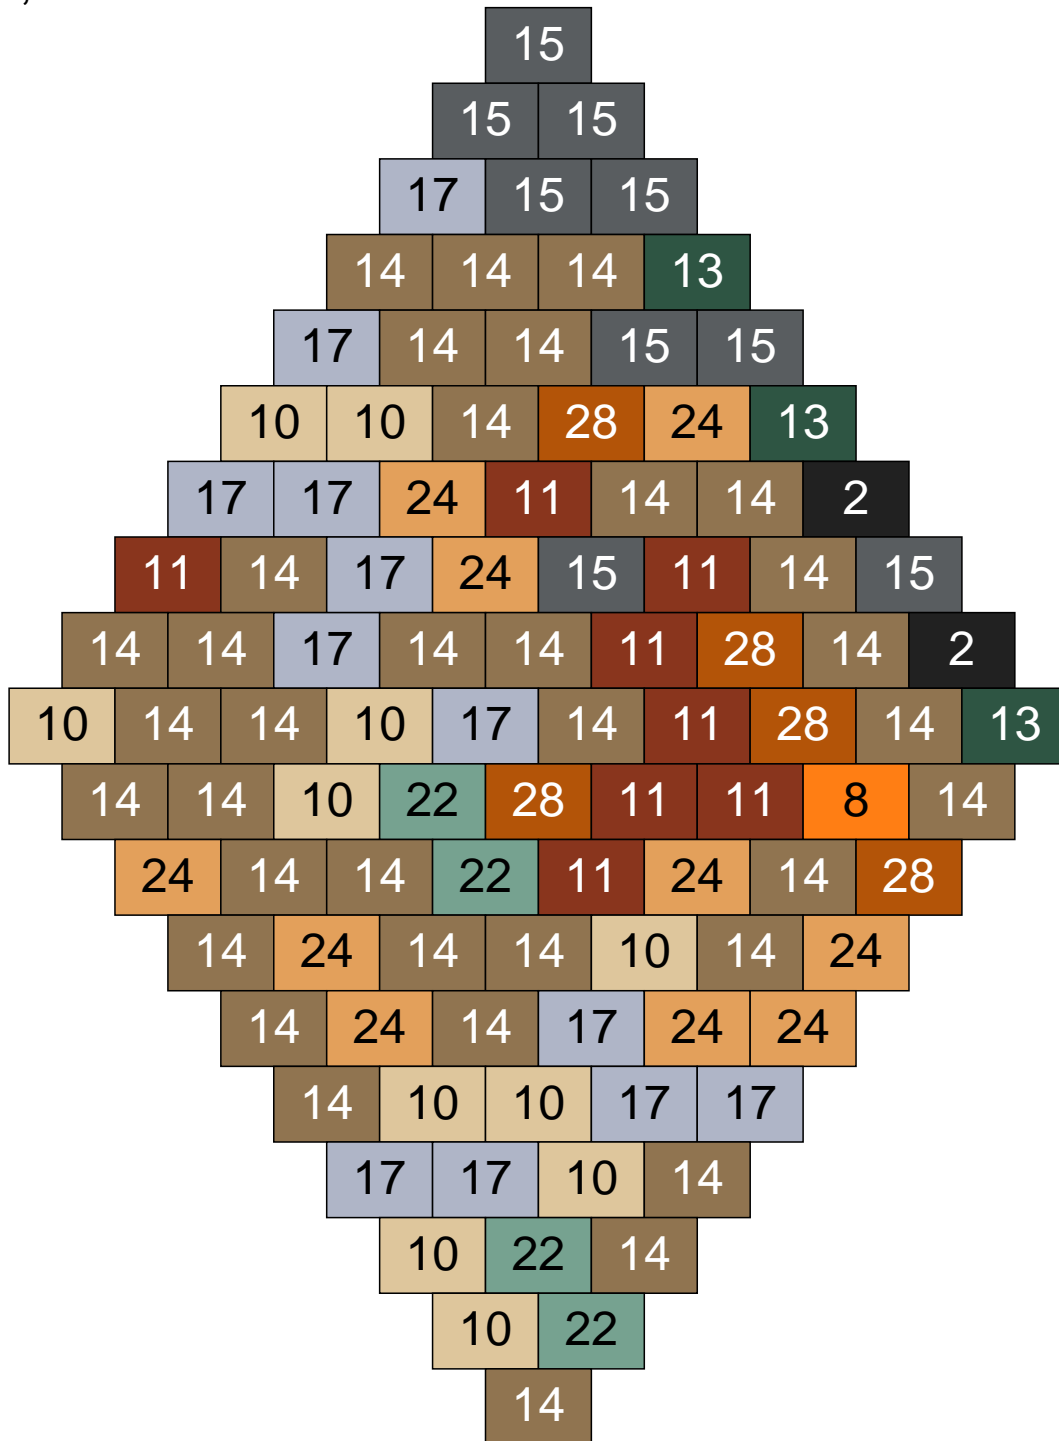

Ligne 11, Colonne 7

Couleur	Quantité	Couleur	Quantité
2 Noir	2	28 Orange foncé	5
8 Orange	1		
10 Beige clair	11		
11 Marron	8		
13 Vert foncé	3		
14 Beige foncé	35		
15 Gris foncé	9		
17 Gris clair	12		
22 Vert sable	4		
24 Caramel	10