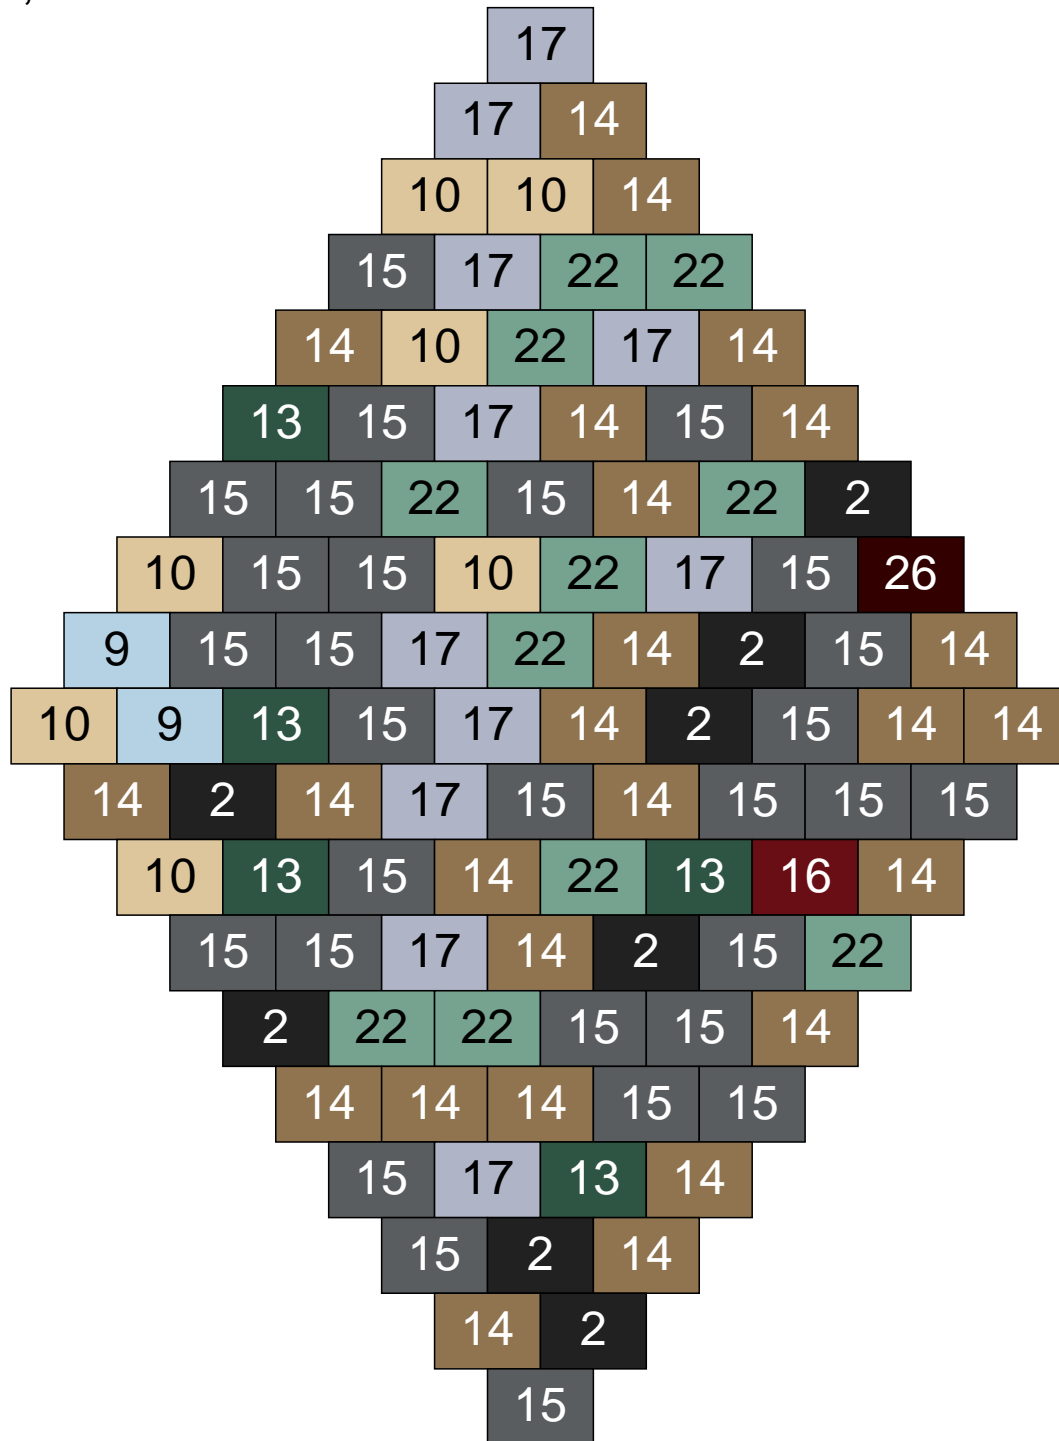

Ligne 17, Colonne 2

Couleur	Quantité
2 Noir	8
9 Bleu ciel	2
10 Beige clair	7
13 Vert foncé	5
14 Beige foncé	25
15 Gris foncé	29
16 Rouge foncé	1
17 Gris clair	11
22 Vert sable	11
26 Marron foncé	1