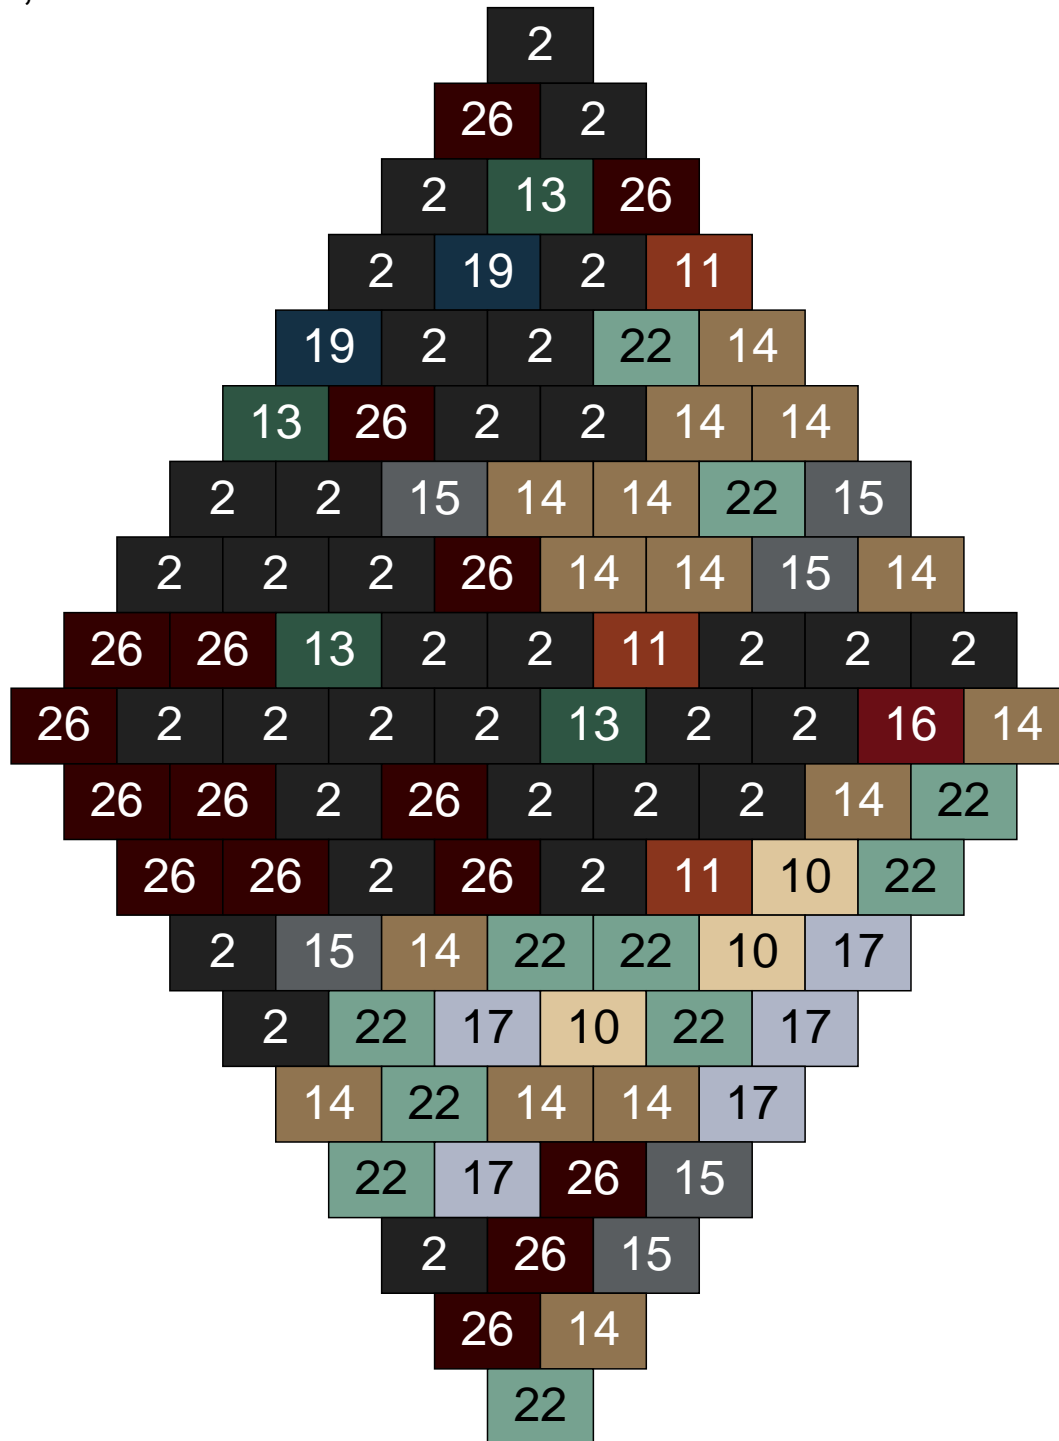

Ligne 19, Colonne 3

Couleur	Quantité	Couleur	Quantité
2 Noir	34	26 Marron foncé	16
10 Beige clair	3		
11 Marron	3		
13 Vert foncé	4		
14 Beige foncé	15		
15 Gris foncé	6		
16 Rouge foncé	1		
17 Gris clair	5		
19 Bleu foncé	2		
22 Vert sable	11