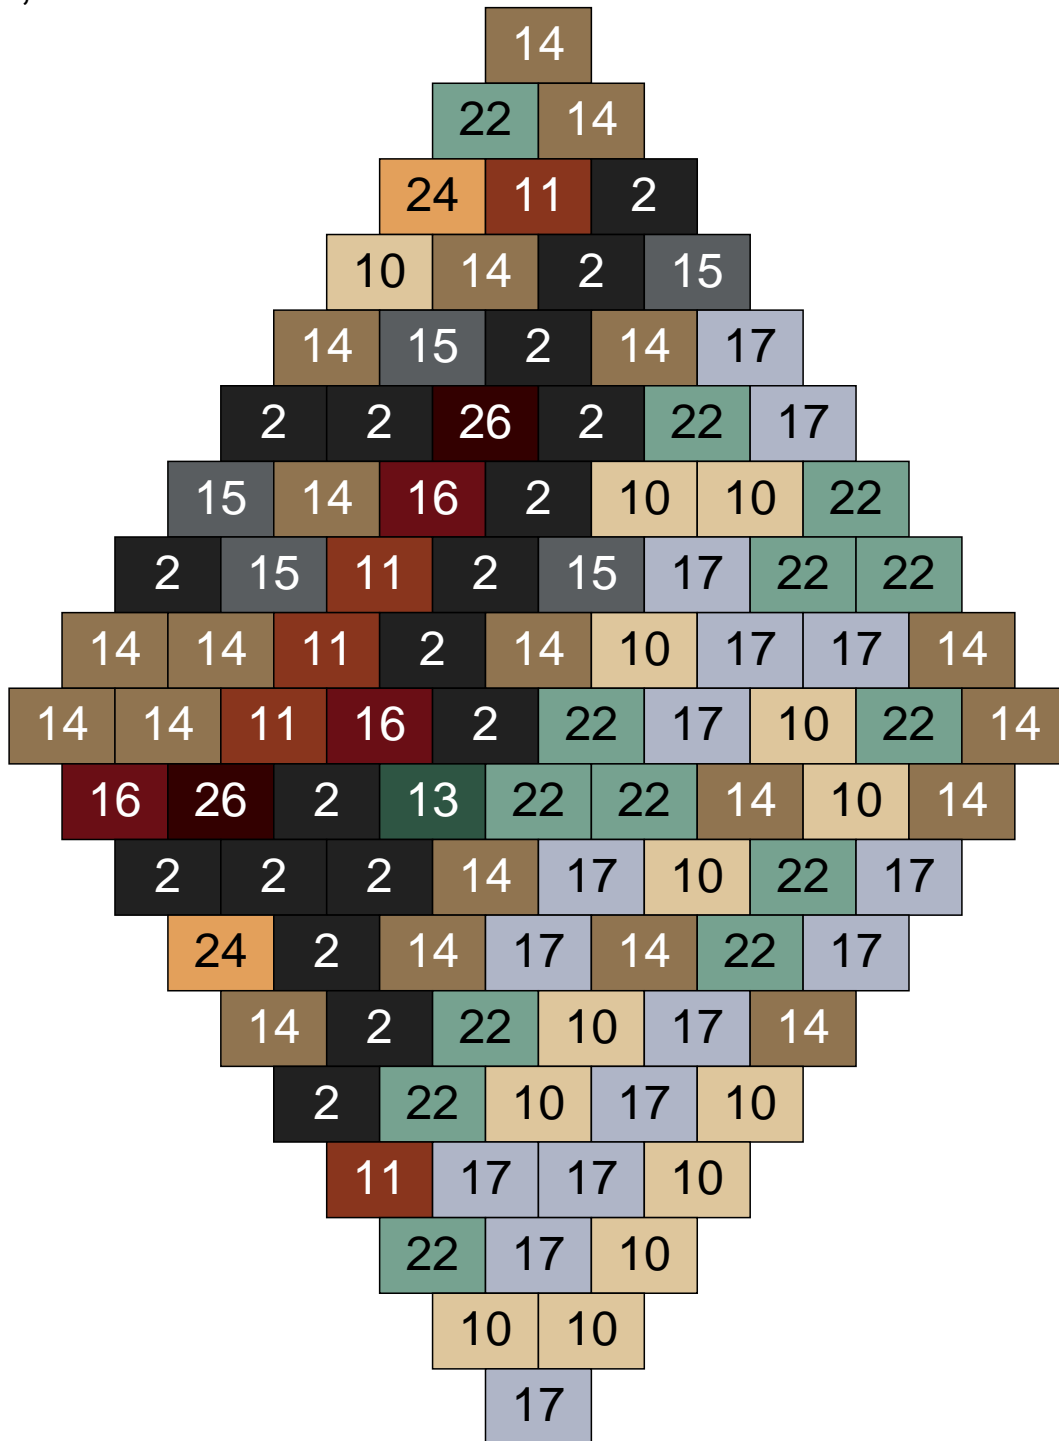

Ligne 15, Colonne 3

Couleur	Quantité	Couleur	Quantité
2 Noir	18	26 Marron foncé	2
10 Beige clair	14		
11 Marron	5		
13 Vert foncé	1		
14 Beige foncé	20		
15 Gris foncé	5		
16 Rouge foncé	3		
17 Gris clair	16		
22 Vert sable	14		
24 Caramel	2