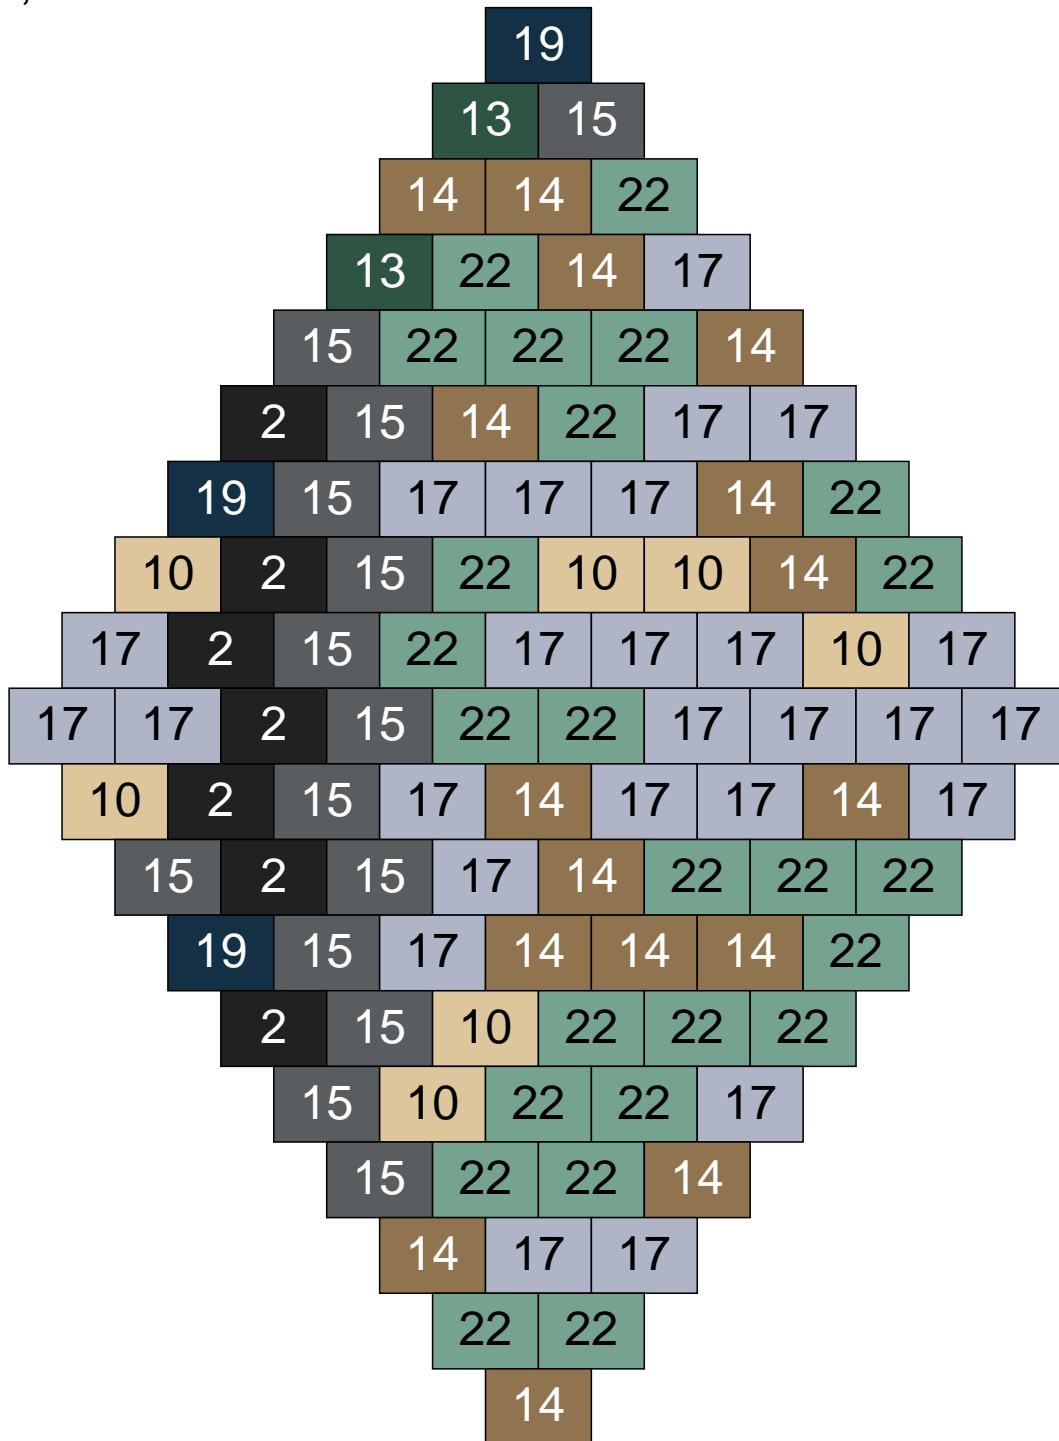

Ligne 21, Colonne 2

Couleur	Quantité
2 Noir	7
10 Beige clair	7
13 Vert foncé	2
14 Beige foncé	16
15 Gris foncé	14
17 Gris clair	26
19 Bleu foncé	3
22 Vert sable	25