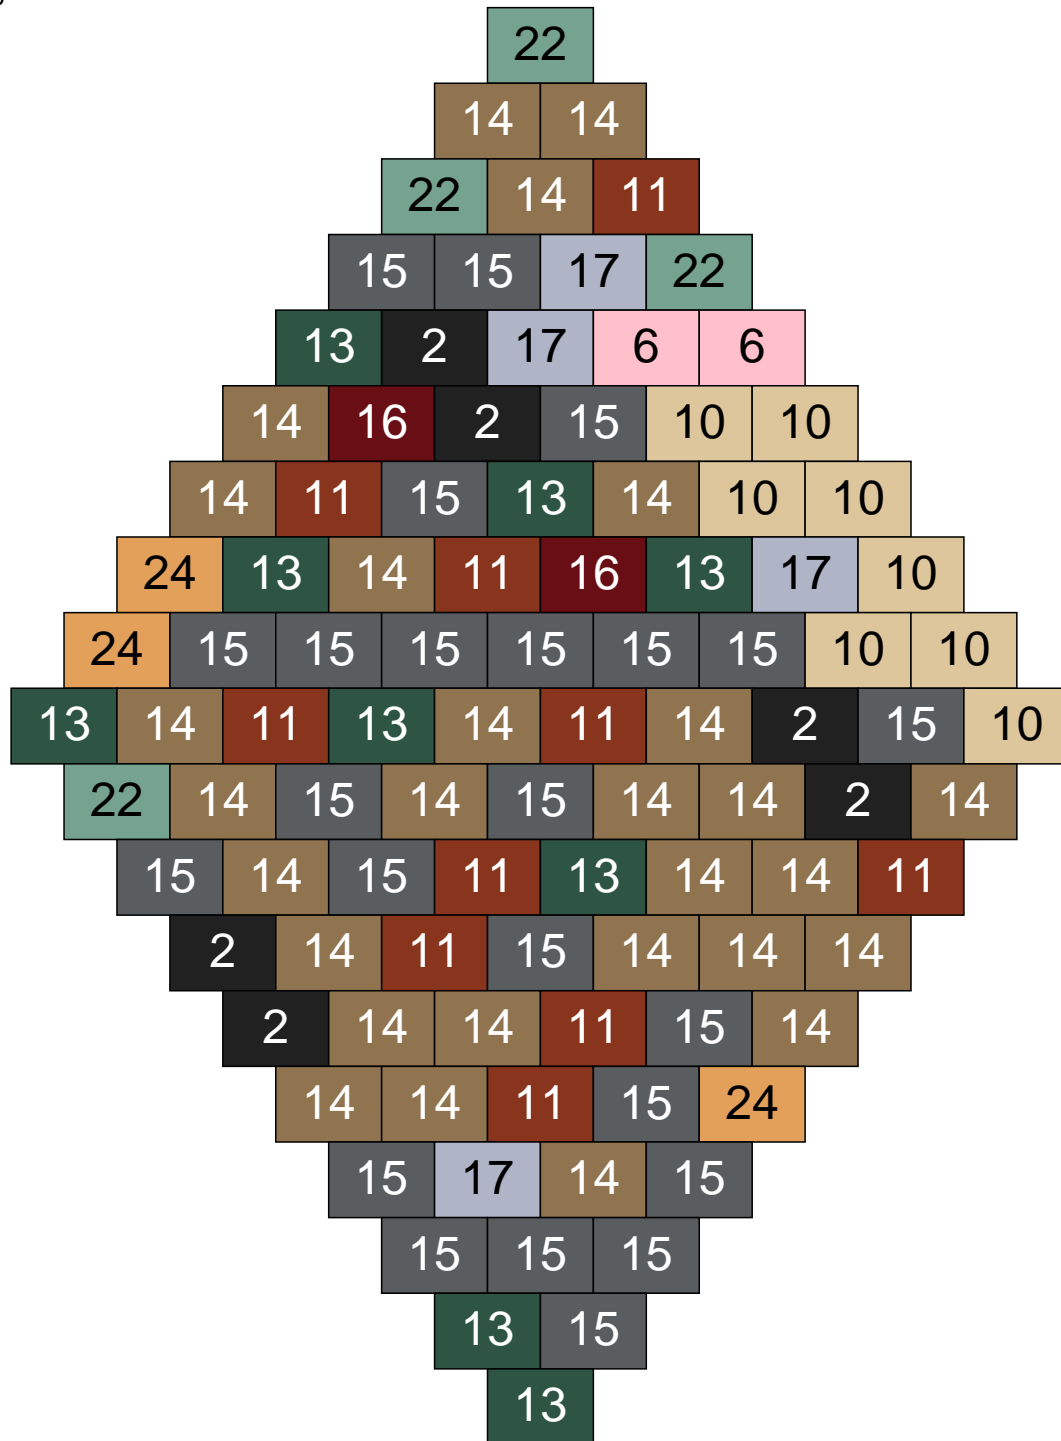

Ligne 7, Colonne 4

Couleur	Quantité	Couleur	Quantité
2 Noir	6	24 Caramel	3
6 Rose	2		
10 Beige clair	8		
11 Marron	10		
13 Vert foncé	9		
14 Beige foncé	28		
15 Gris foncé	24		
16 Rouge foncé	2		
17 Gris clair	4		
22 Vert sable	4