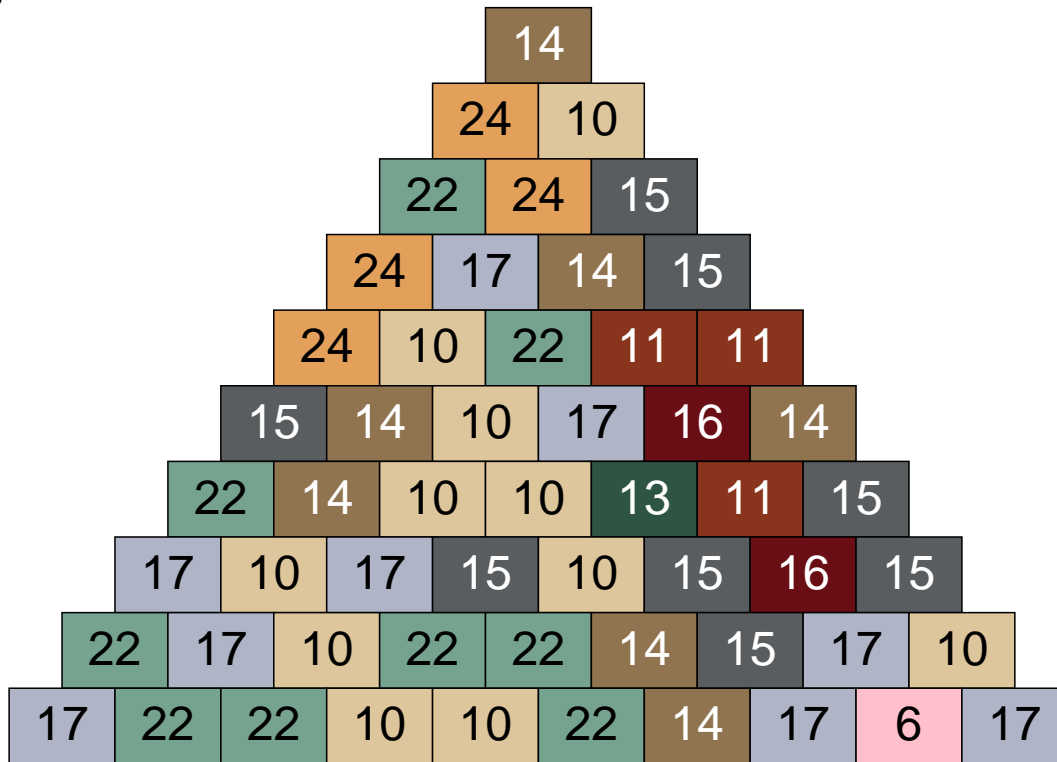

Ligne 1, Colonne 4

Couleur	Quantité
6 Rose	1
10 Beige clair	11
11 Marron	3
13 Vert foncé	1
14 Beige foncé	7
15 Gris foncé	8
16 Rouge foncé	2
17 Gris clair	9
22 Vert sable	9
24 Caramel	4