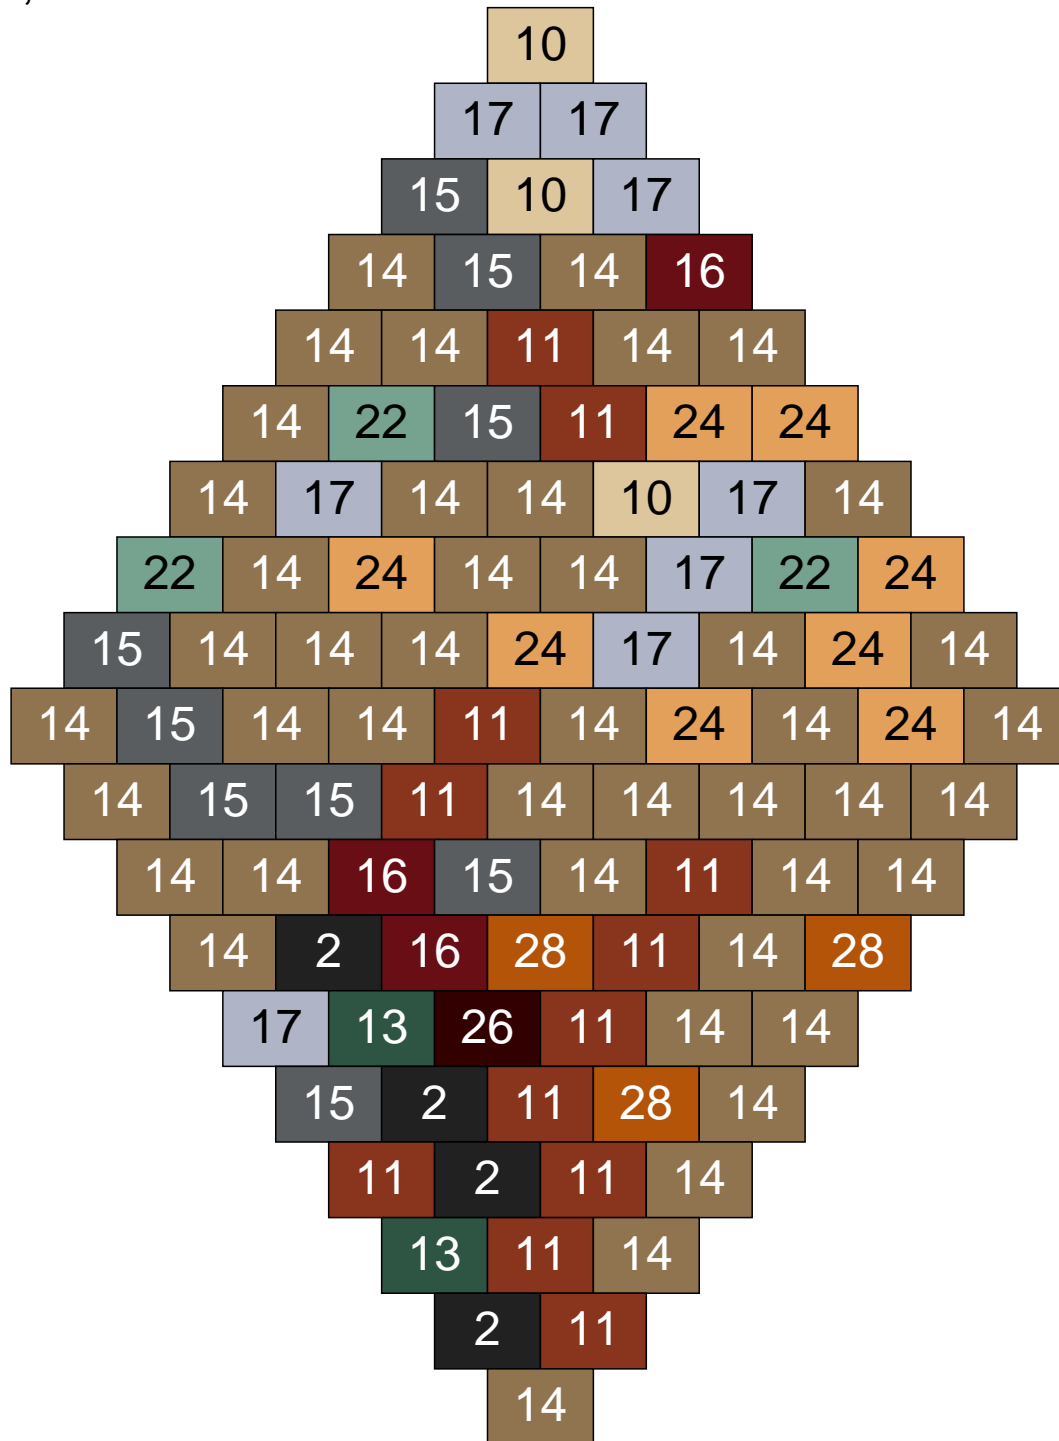

Ligne 16, Colonne 7

Couleur	Quantité	Couleur	Quantité
2 Noir	4	26 Marron foncé	1
10 Beige clair	3	28 Orange foncé	3
11 Marron	12		
13 Vert foncé	2		
14 Beige foncé	44		
15 Gris foncé	9		
16 Rouge foncé	3		
17 Gris clair	8		
22 Vert sable	3		
24 Caramel	8