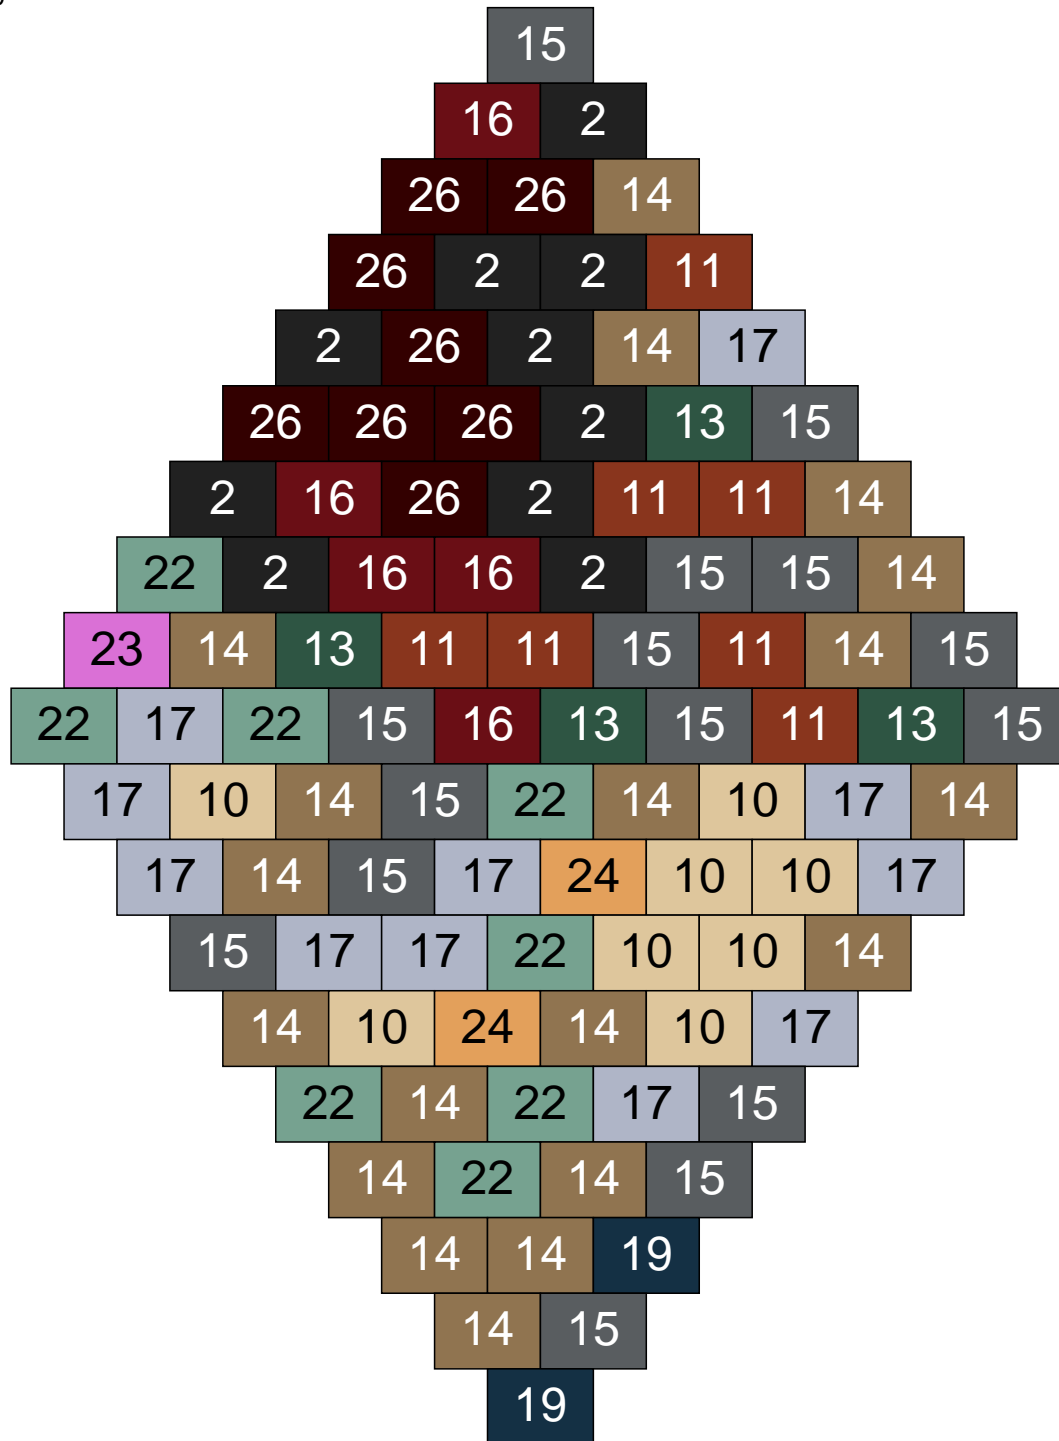

Ligne 9, Colonne 14

Couleur	Quantité	Couleur	Quantité
2 Noir	10	23 Violet clair	1
10 Beige clair	8	24 Caramel	2
11 Marron	7	26 Marron foncé	8
13 Vert foncé	4		
14 Beige foncé	19		
15 Gris foncé	15		
16 Rouge foncé	5		
17 Gris clair	11		
19 Bleu foncé	2		
22 Vert sable	8