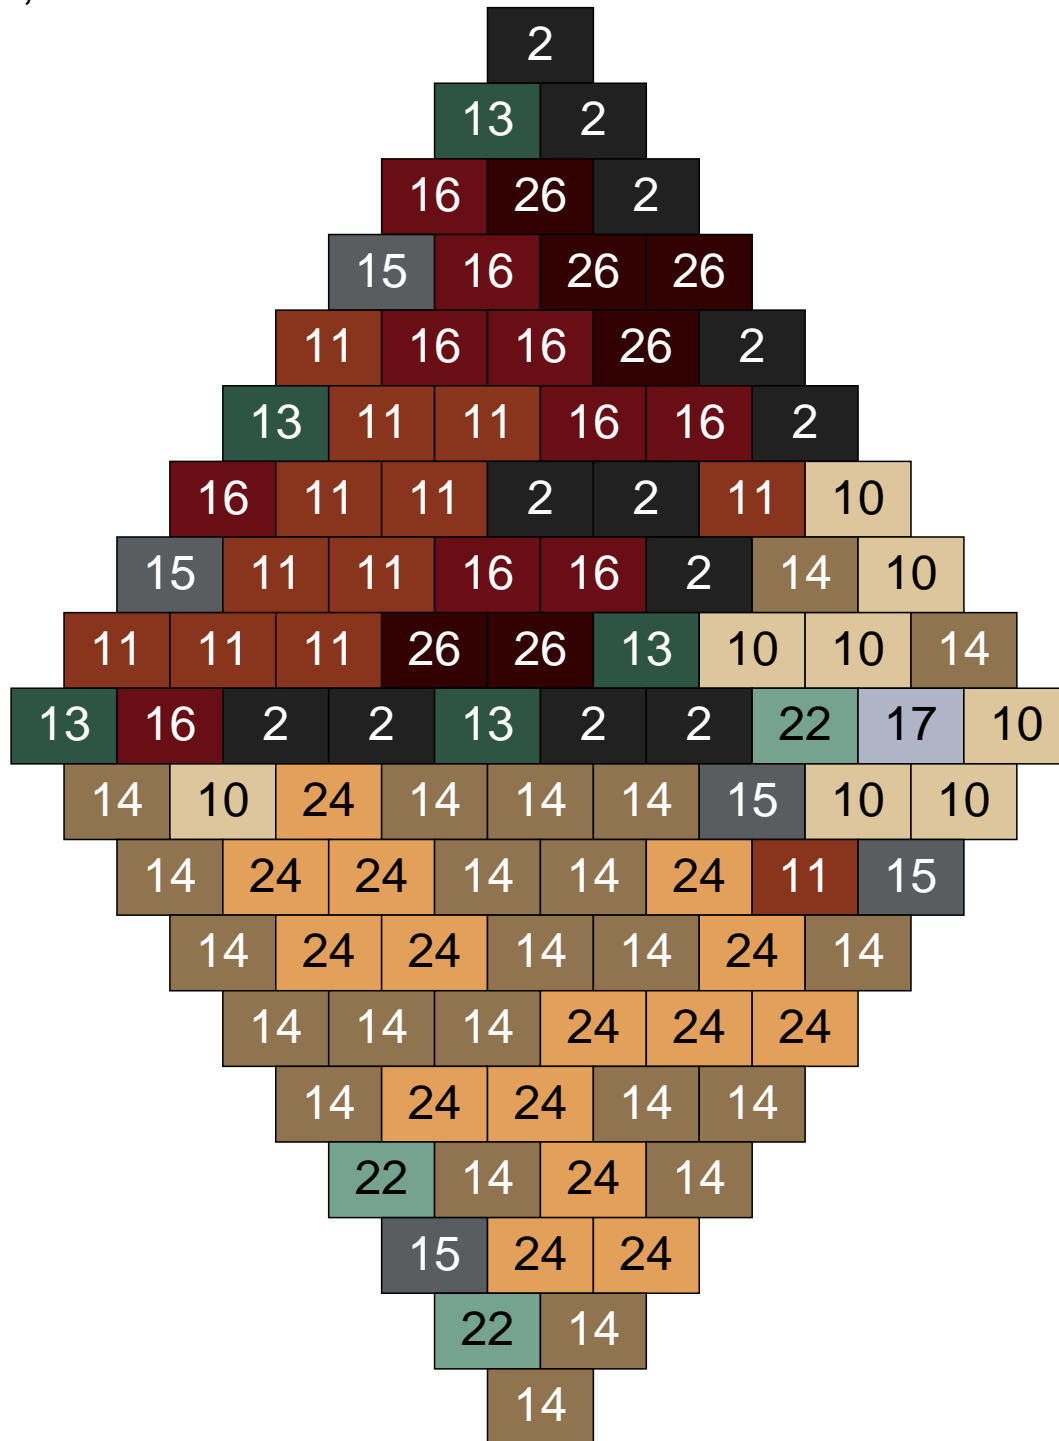

Ligne 13, Colonne 1

Couleur	Quantité	Couleur	Quantité
2 Noir	12	26 Marron foncé	6
10 Beige clair	8		
11 Marron	12		
13 Vert foncé	5		
14 Beige foncé	23		
15 Gris foncé	5		
16 Rouge foncé	10		
17 Gris clair	1		
22 Vert sable	3		
24 Caramel	15