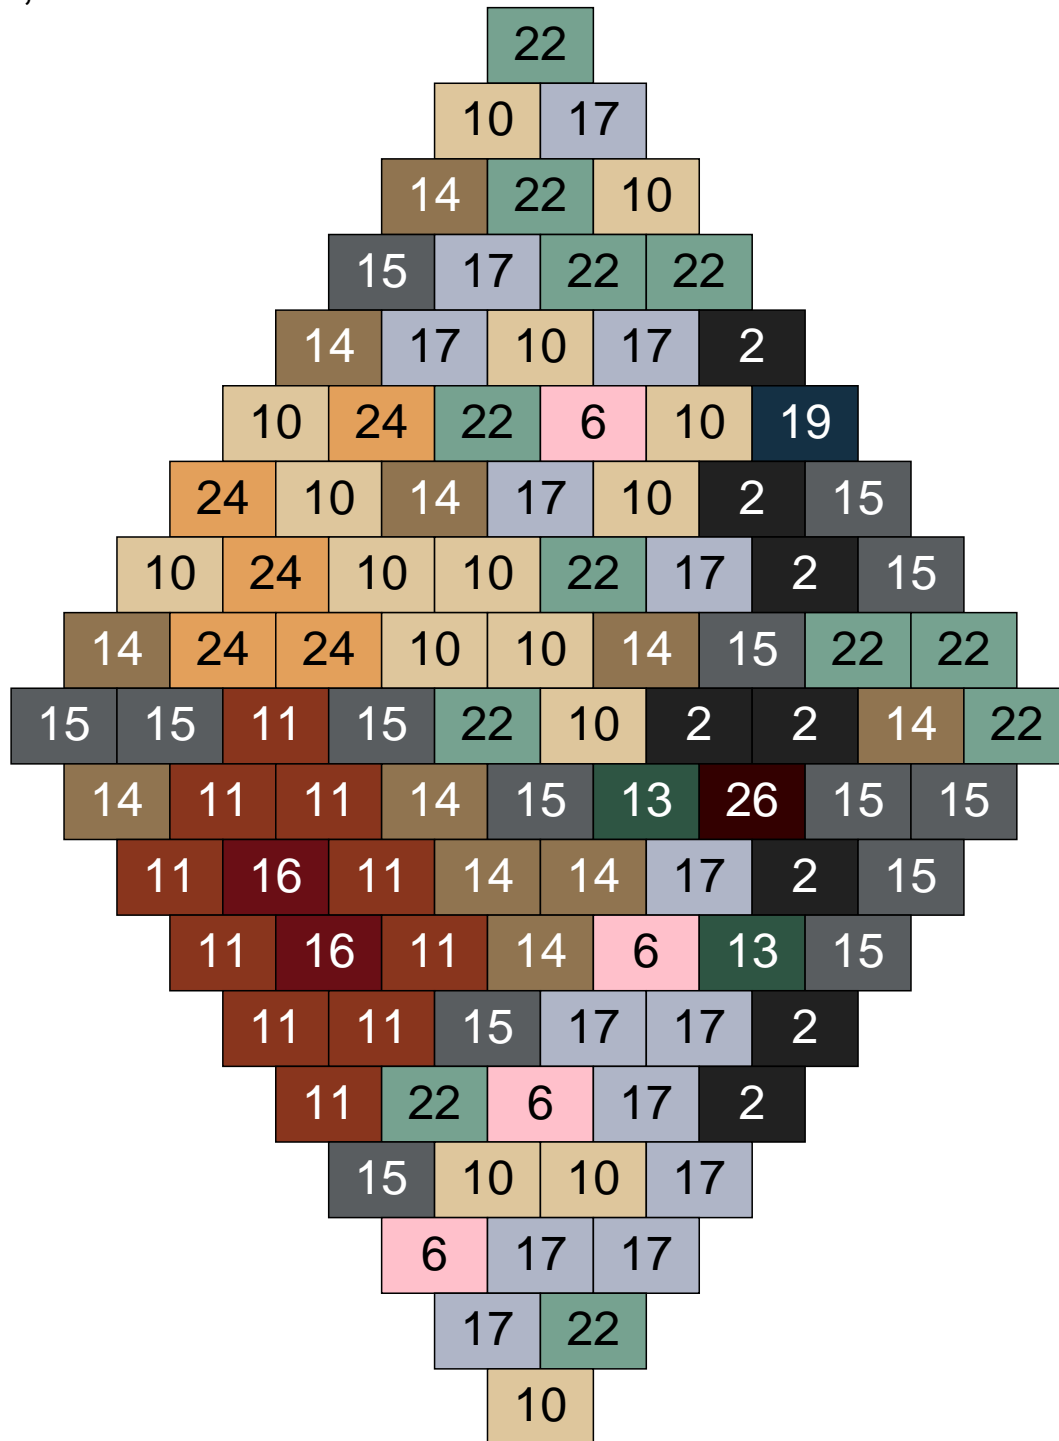

Ligne 16, Colonne 2

Couleur	Quantité	Couleur	Quantité
2 Noir	8	22 Vert sable	12
6 Rose	4	24 Caramel	5
10 Beige clair	16	26 Marron foncé	1
11 Marron	10		
13 Vert foncé	2		
14 Beige foncé	11		
15 Gris foncé	14		
16 Rouge foncé	2		
17 Gris clair	14		
19 Bleu foncé	1