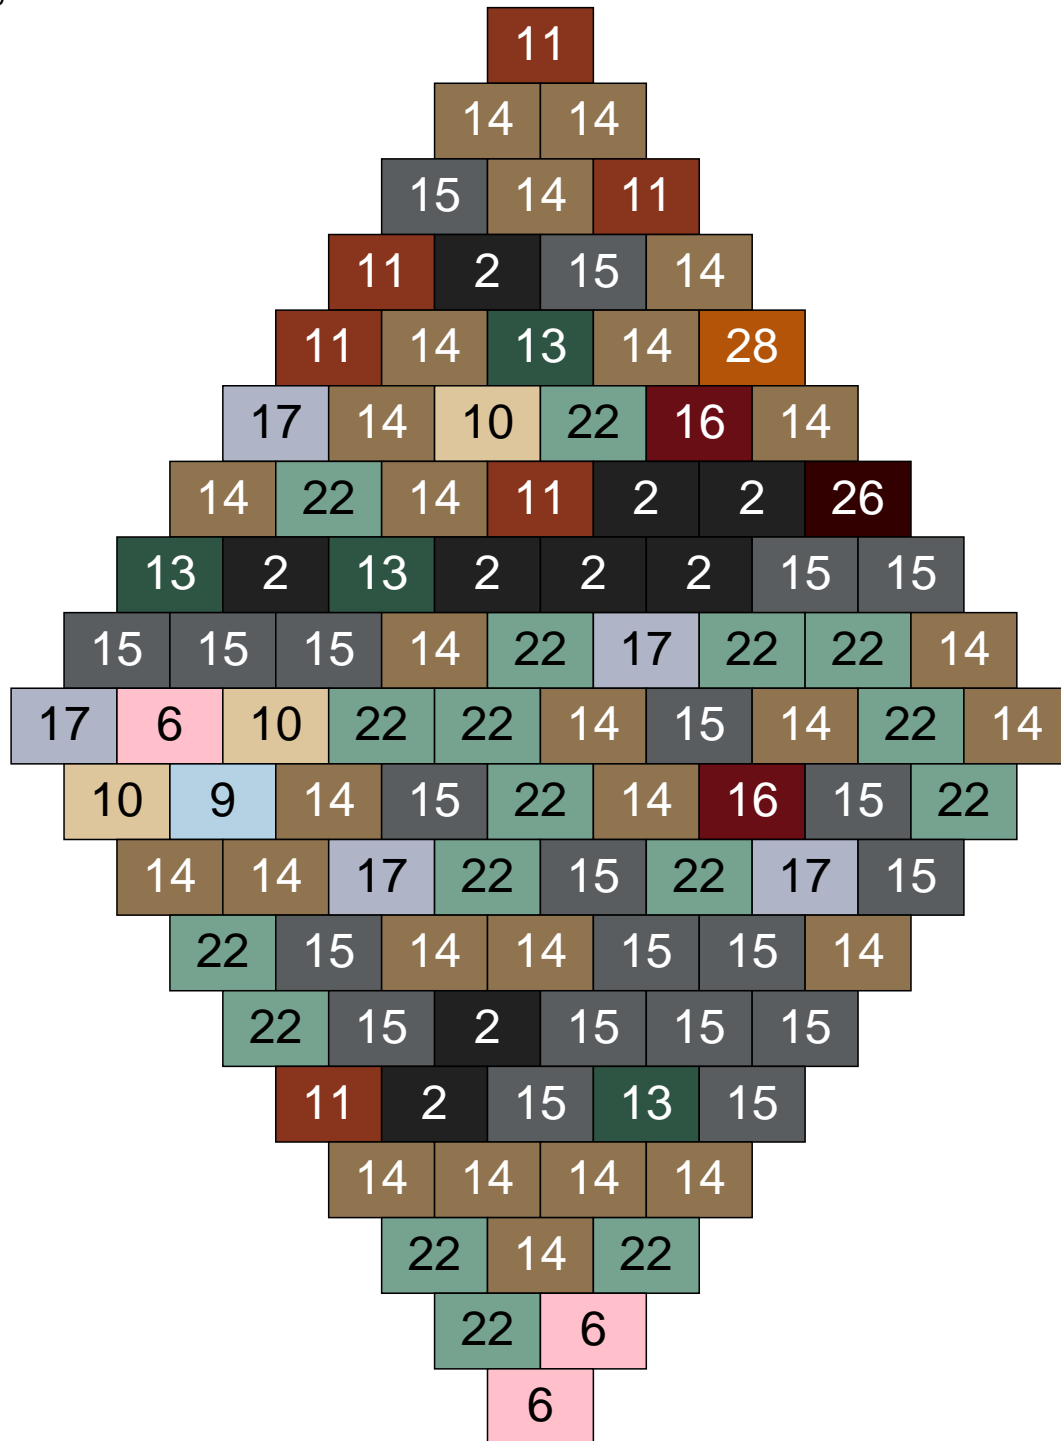

Ligne 4, Colonne 9

Couleur	Quantité	Couleur	Quantité
2 Noir	9	22 Vert sable	17
6 Rose	3	26 Marron foncé	1
9 Bleu ciel	1	28 Orange foncé	1
10 Beige clair	3		
11 Marron	6		
13 Vert foncé	4		
14 Beige foncé	27		
15 Gris foncé	21		
16 Rouge foncé	2		
17 Gris clair	5