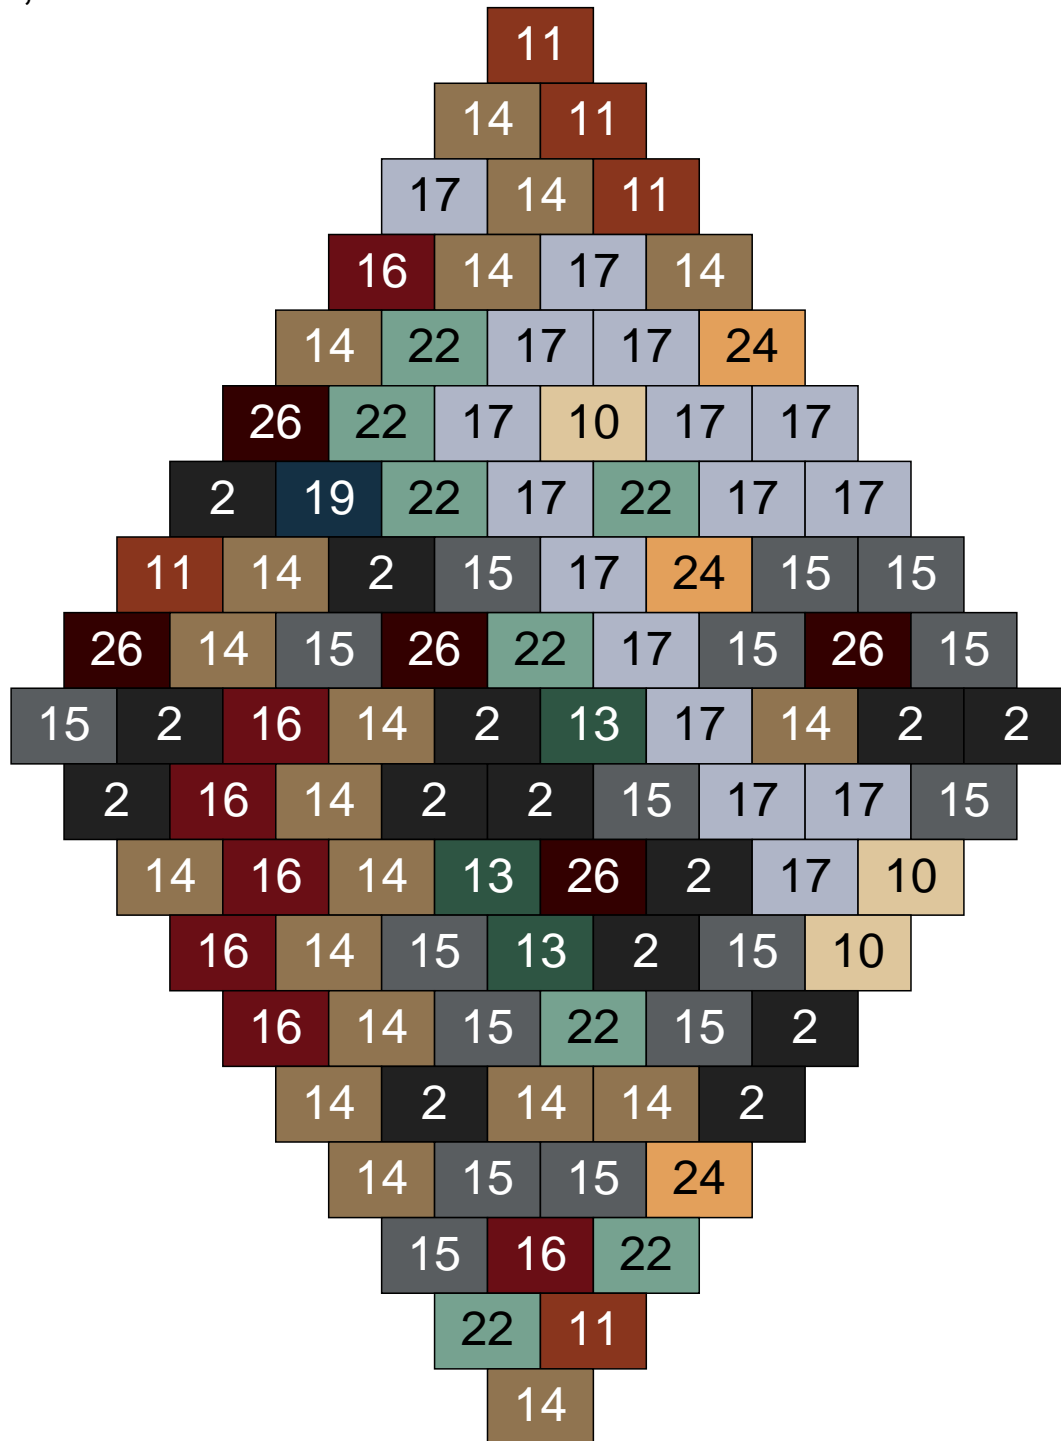

Ligne 18, Colonne 12

Couleur	Quantité	Couleur	Quantité
2 Noir	14	24 Caramel	3
10 Beige clair	3	26 Marron foncé	5
11 Marron	5		
13 Vert foncé	3		
14 Beige foncé	19		
15 Gris foncé	16		
16 Rouge foncé	7		
17 Gris clair	16		
19 Bleu foncé	1		
22 Vert sable	8