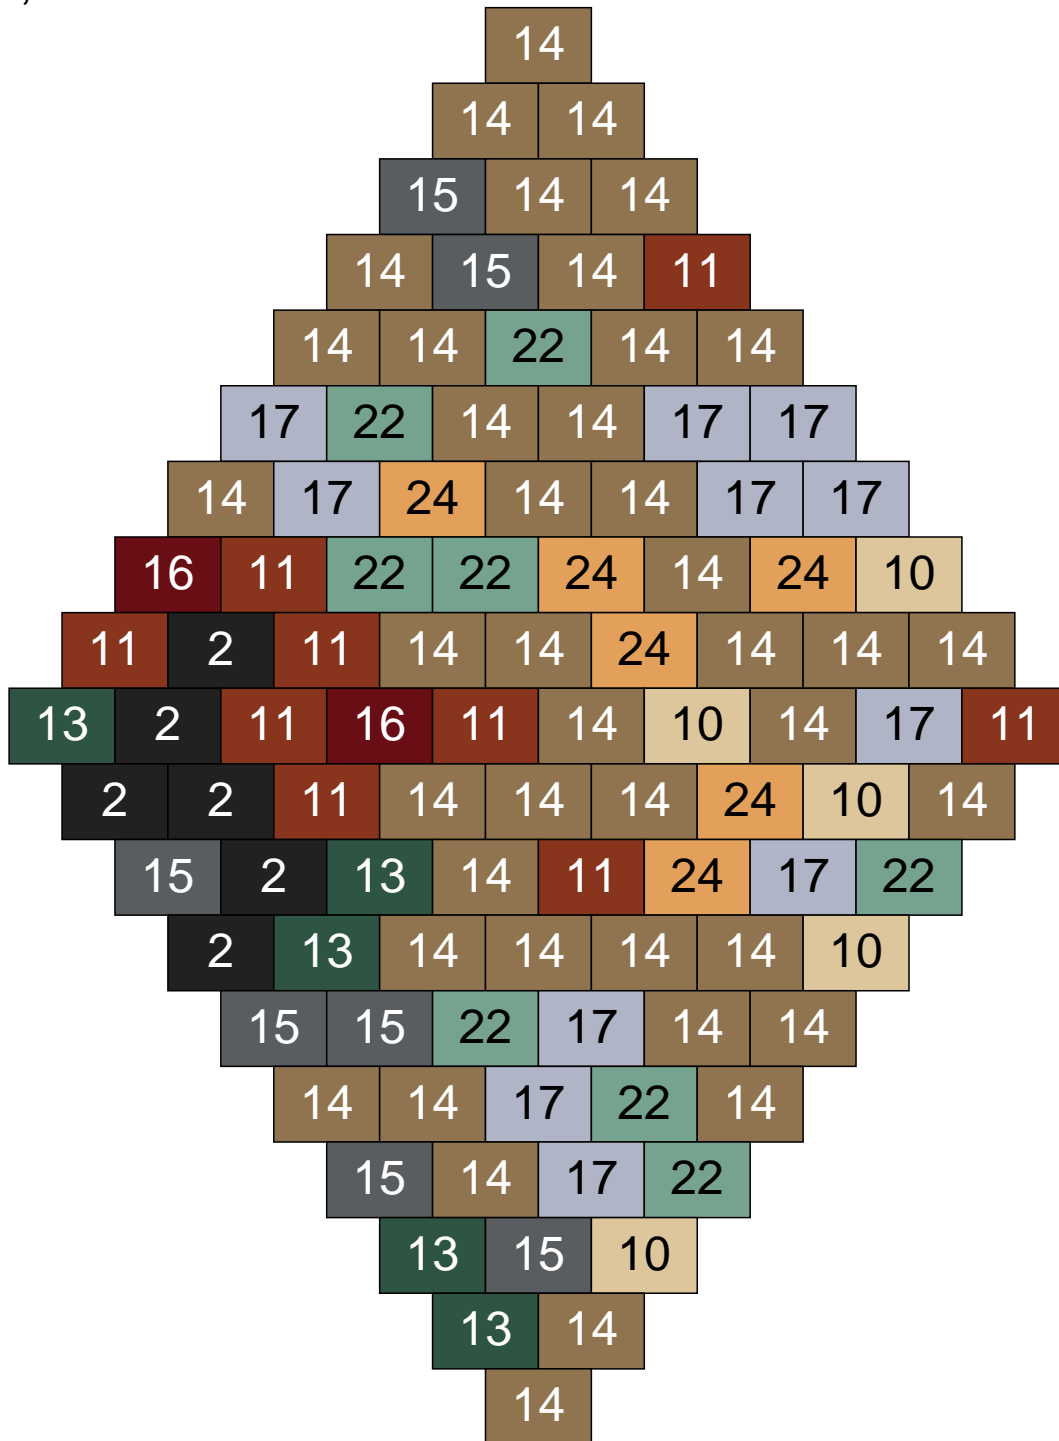

Ligne 13, Colonne 7

Couleur	Quantité
2 Noir	6
10 Beige clair	5
11 Marron	9
13 Vert foncé	5
14 Beige foncé	41
15 Gris foncé	7
16 Rouge foncé	2
17 Gris clair	11
22 Vert sable	8
24 Caramel	6