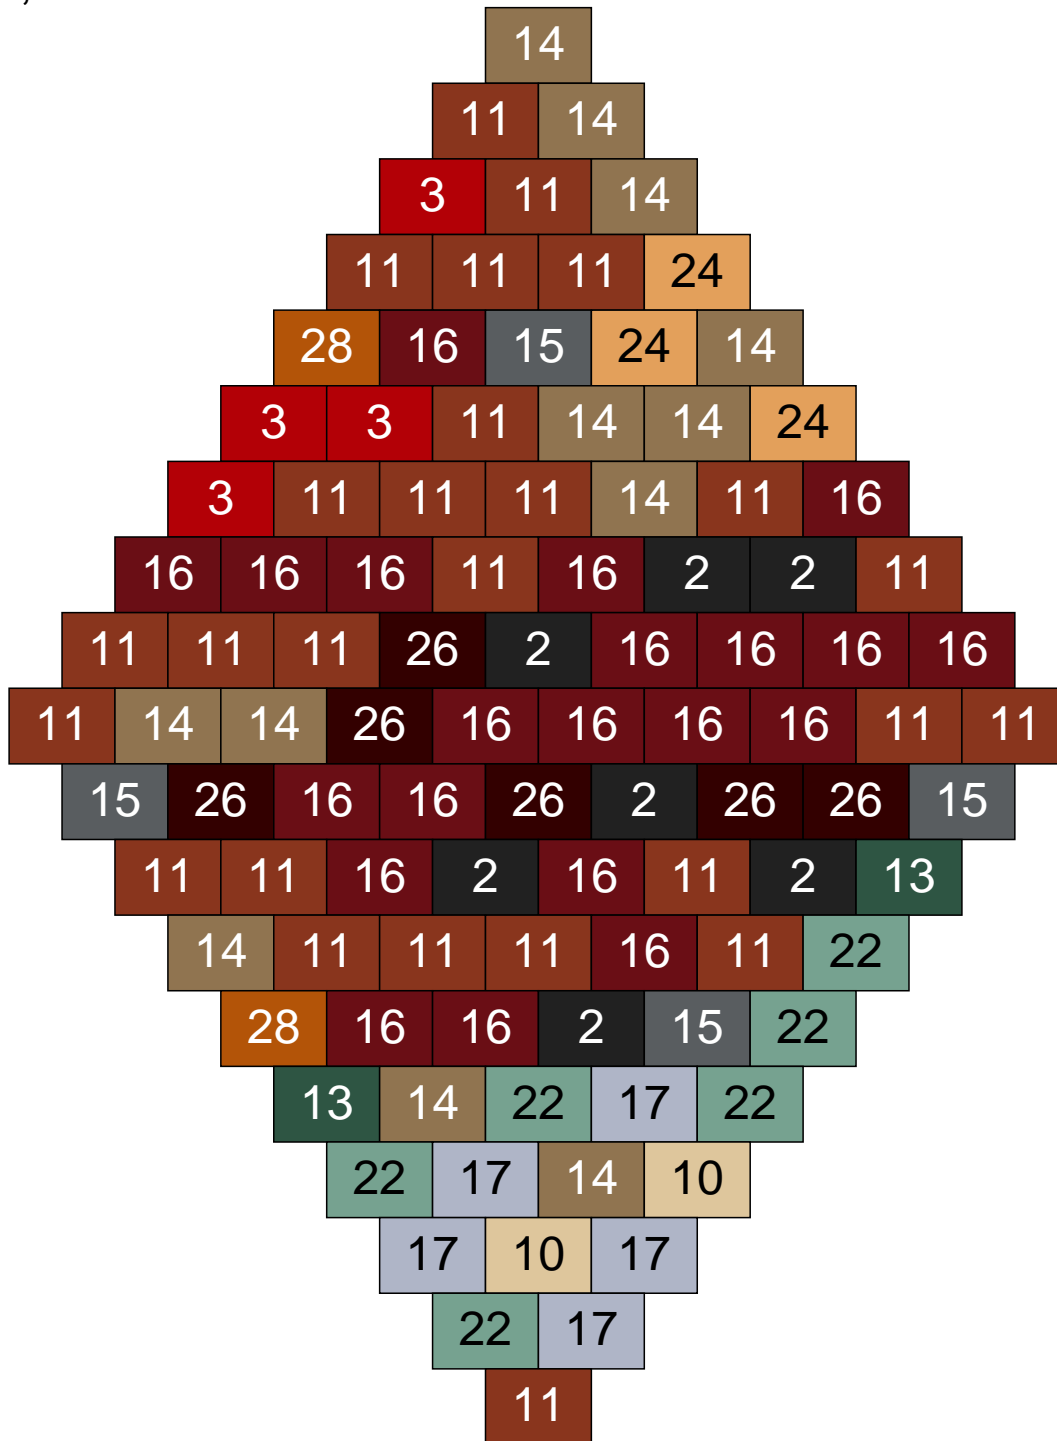

Ligne 14, Colonne 11

Couleur	Quantité	Couleur	Quantité
2 Noir	7	24 Caramel	3
3 Rouge	4	26 Marron foncé	6
10 Beige clair	2	28 Orange foncé	2
11 Marron	26		
13 Vert foncé	2		
14 Beige foncé	12		
15 Gris foncé	4		
16 Rouge foncé	21		
17 Gris clair	5		
22 Vert sable	6