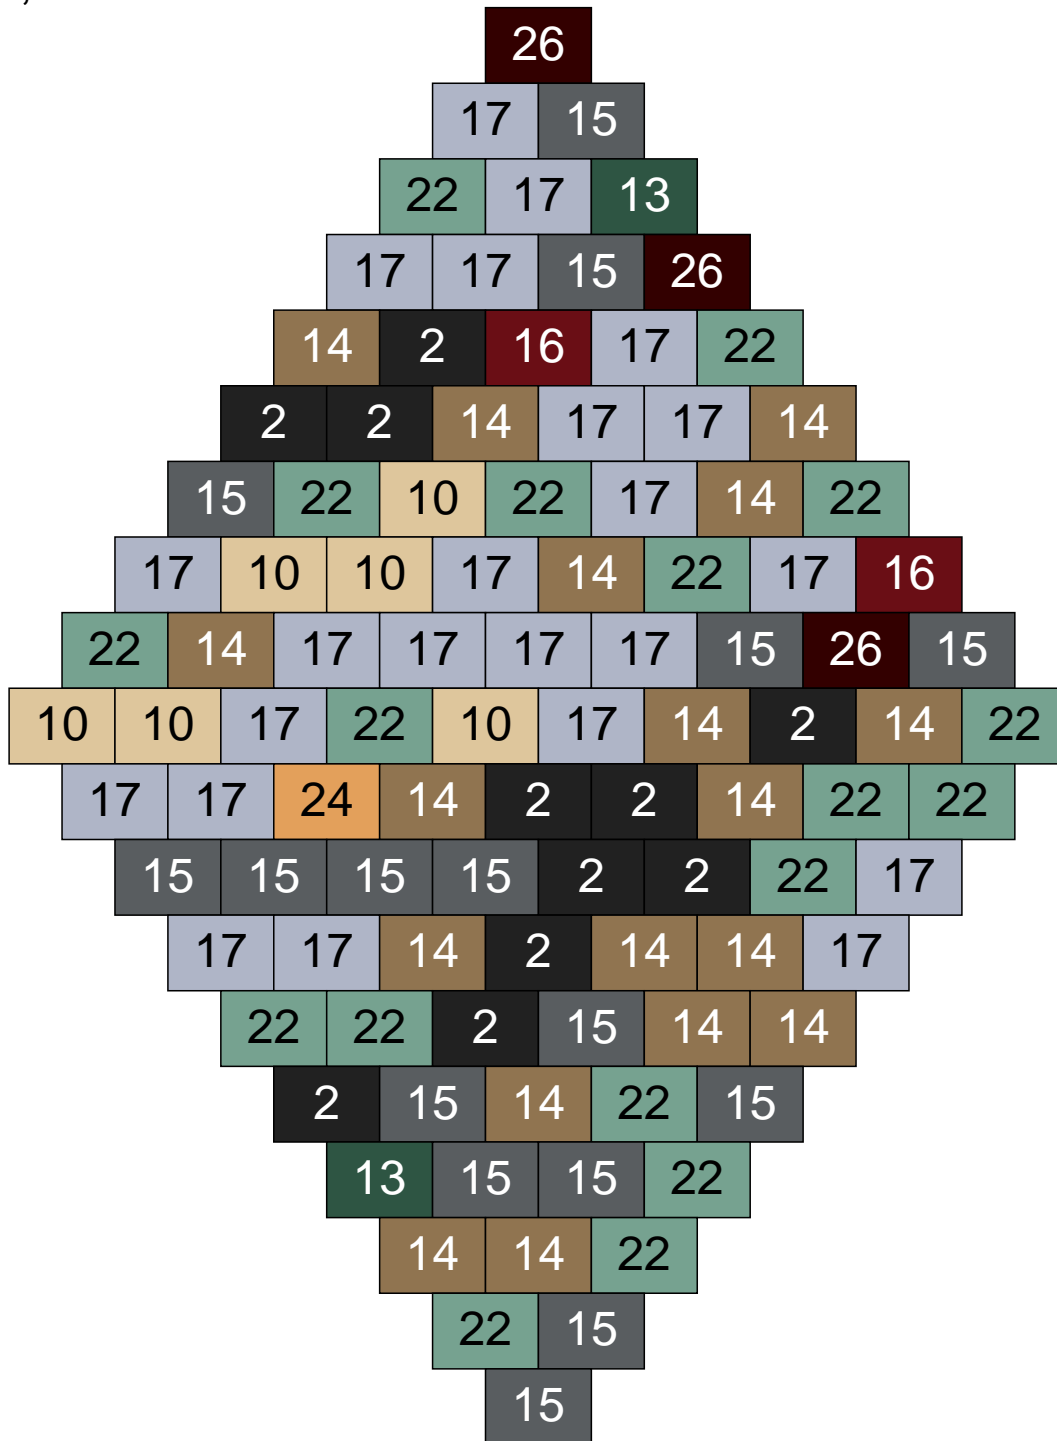

Ligne 18, Colonne 3

Couleur	Quantité
2 Noir	11
10 Beige clair	6
13 Vert foncé	2
14 Beige foncé	18
15 Gris foncé	16
16 Rouge foncé	2
17 Gris clair	23
22 Vert sable	18
24 Caramel	1
26 Marron foncé	3