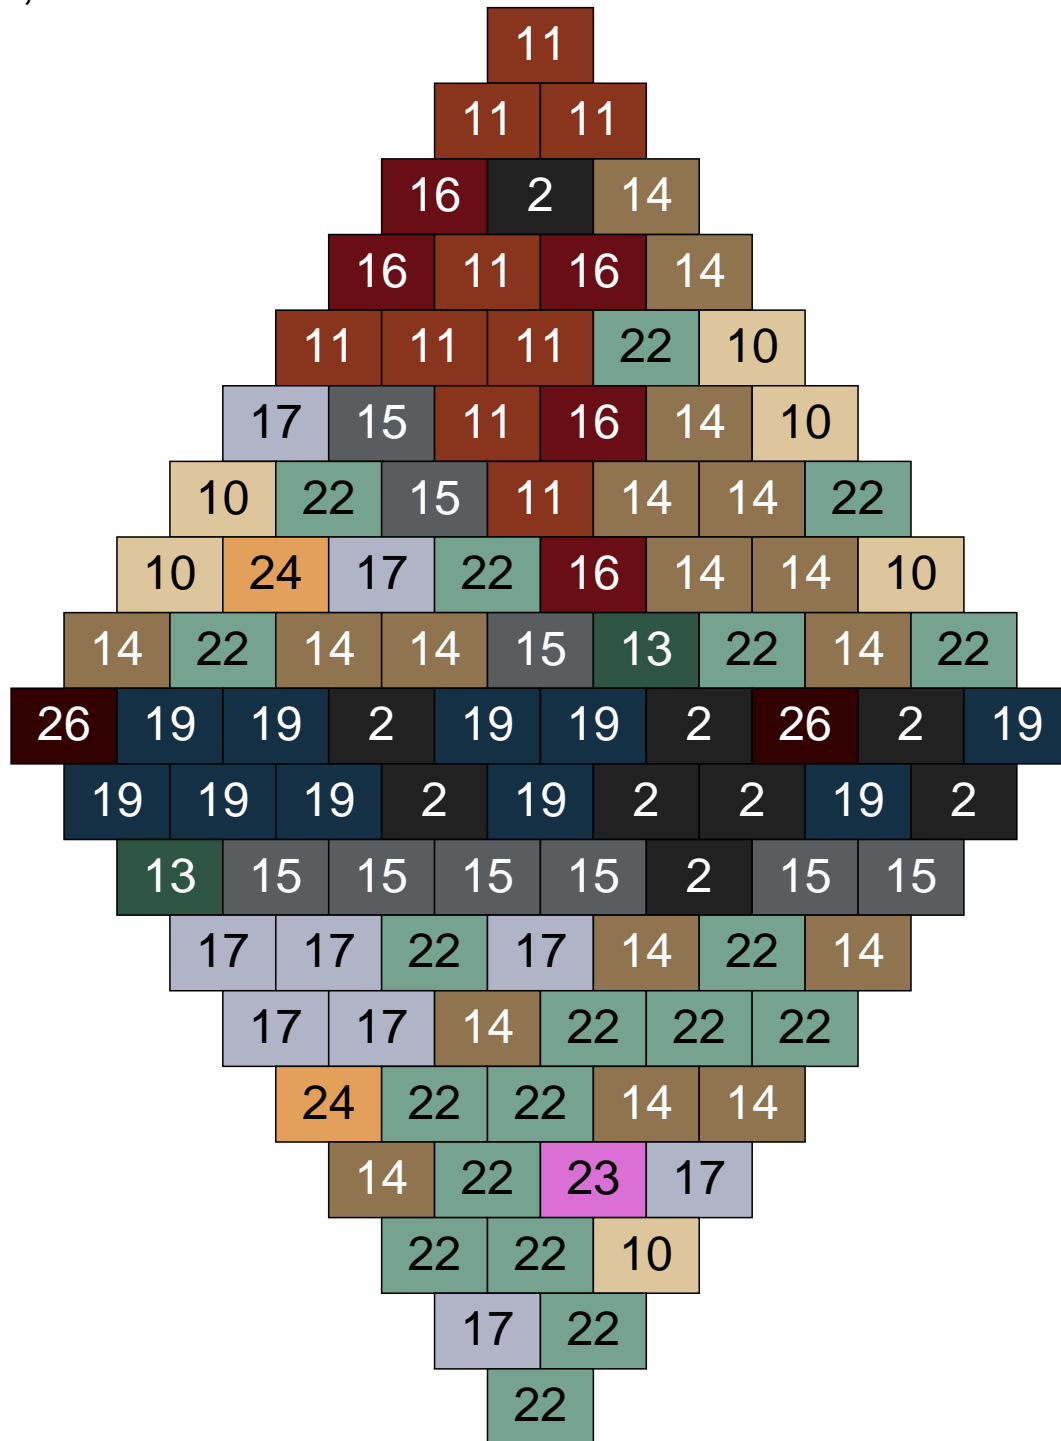

Ligne 22, Colonne 13

Couleur	Quantité	Couleur	Quantité
2 Noir	9	23 Violet clair	1
10 Beige clair	6	24 Caramel	2
11 Marron	9	26 Marron foncé	2
13 Vert foncé	2		
14 Beige foncé	17		
15 Gris foncé	9		
16 Rouge foncé	5		
17 Gris clair	9		
19 Bleu foncé	10		
22 Vert sable	19