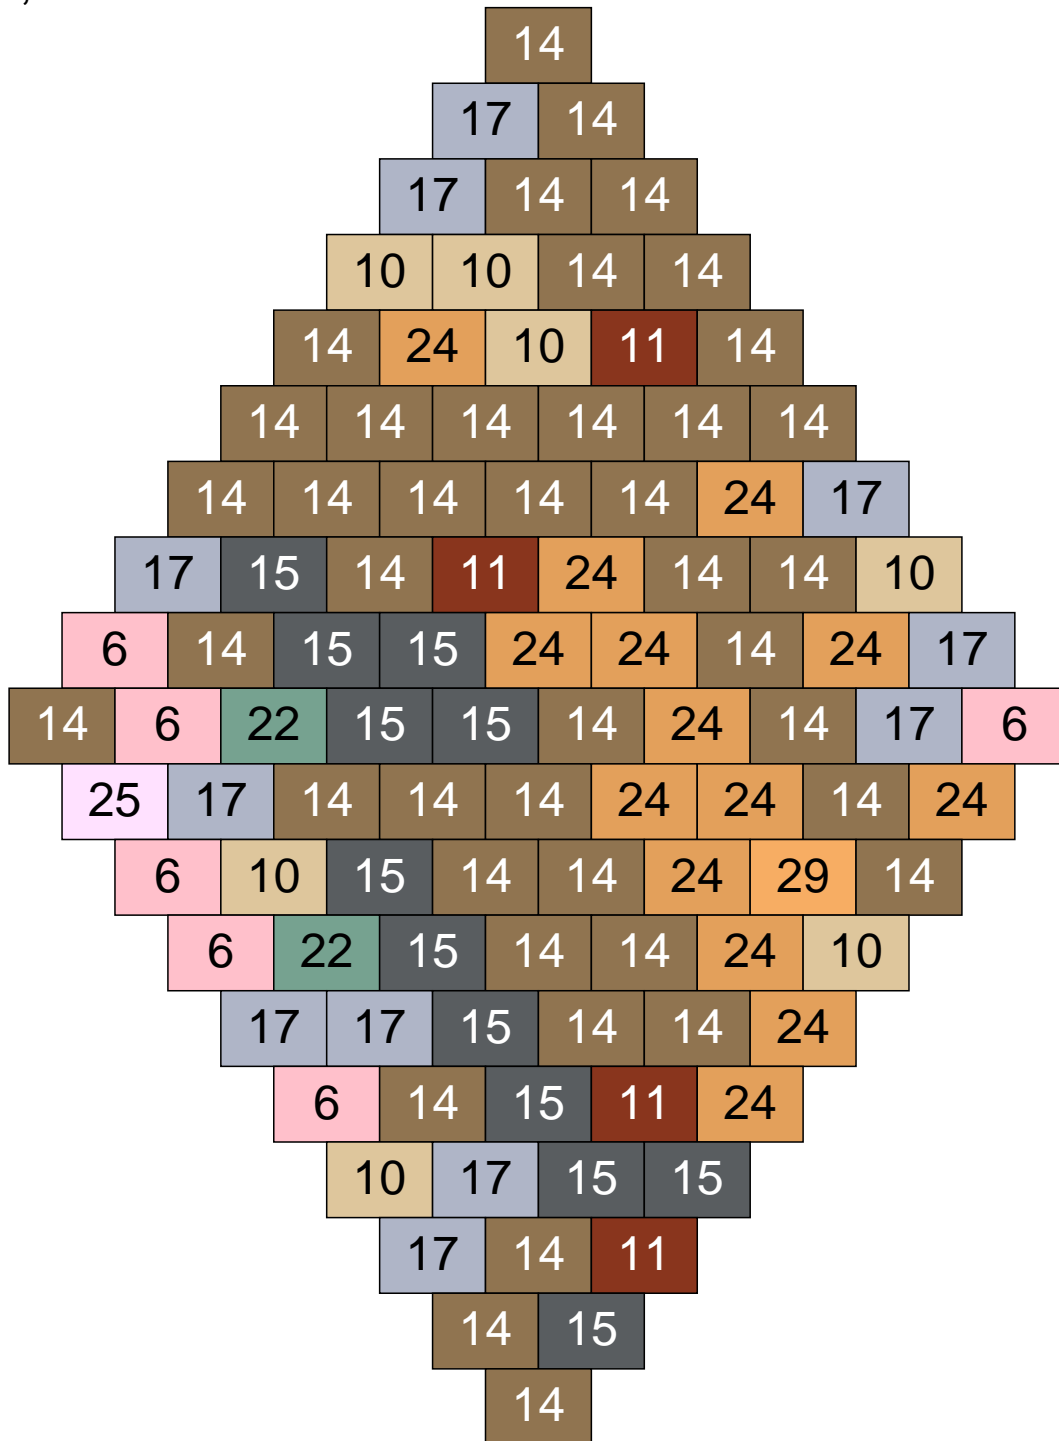

Ligne 12, Colonne 6

Couleur	Quantité
6 Rose	6
10 Beige clair	7
11 Marron	4
14 Beige foncé	42
15 Gris foncé	12
17 Gris clair	11
22 Vert sable	2
24 Caramel	14
25 Rose clair	1
29 Orange clair	1