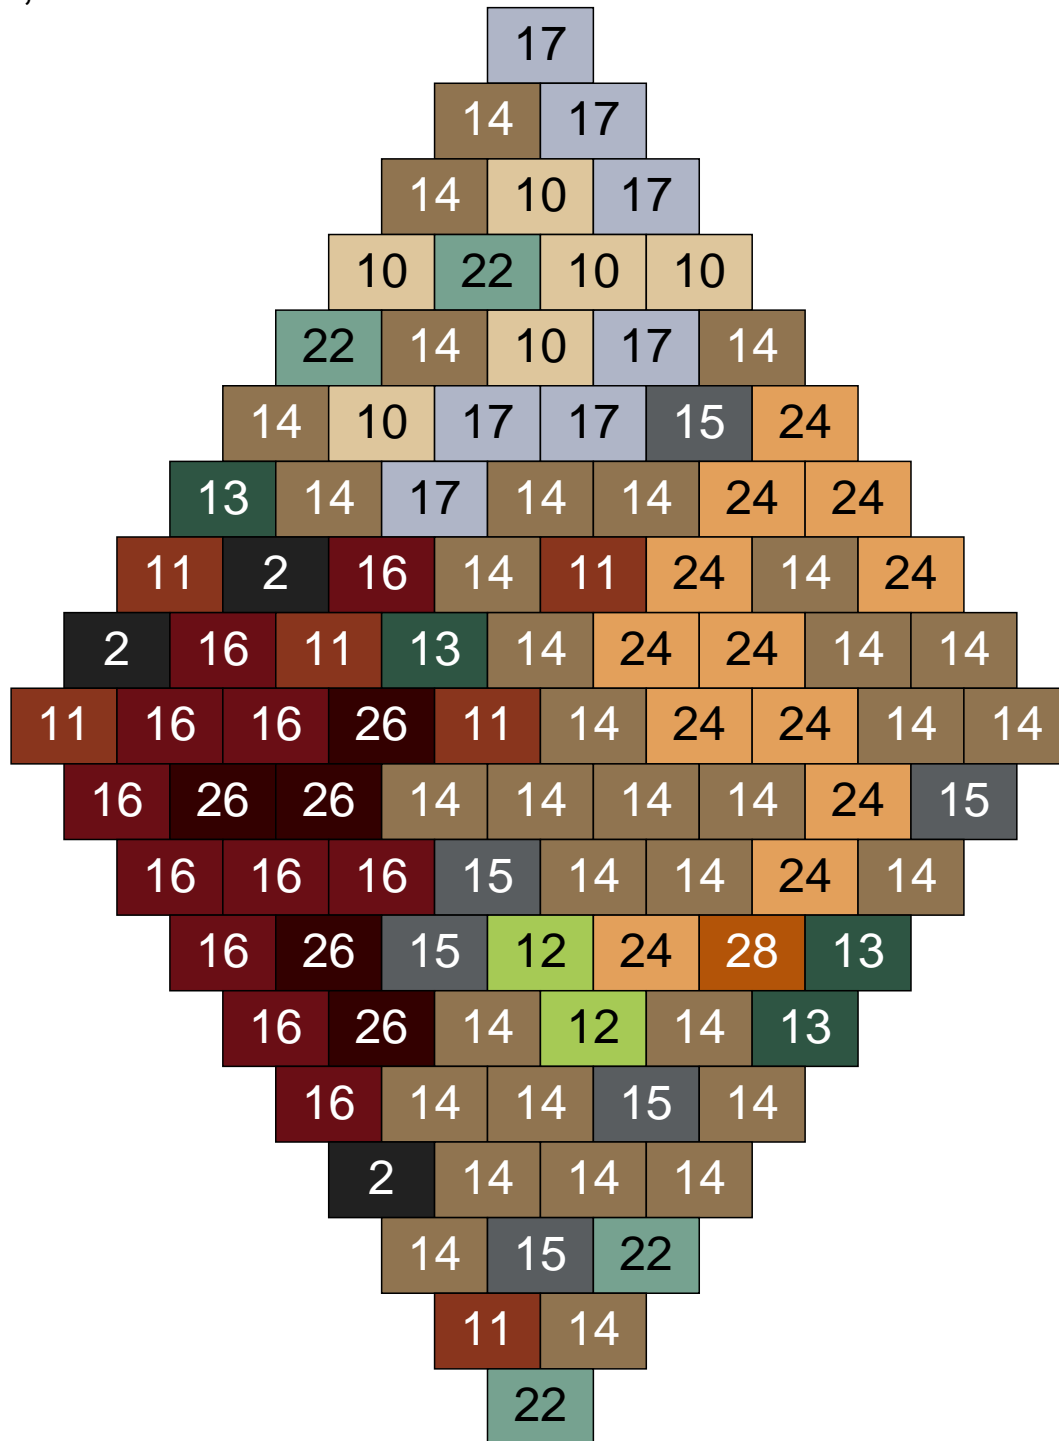

Ligne 23, Colonne 10

Couleur	Quantité	Couleur	Quantité
2 Noir	3	24 Caramel	12
10 Beige clair	6	26 Marron foncé	5
11 Marron	6	28 Orange foncé	1
12 Vert fluo	2		
13 Vert foncé	4		
14 Beige foncé	33		
15 Gris foncé	6		
16 Rouge foncé	11		
17 Gris clair	7		
22 Vert sable	4