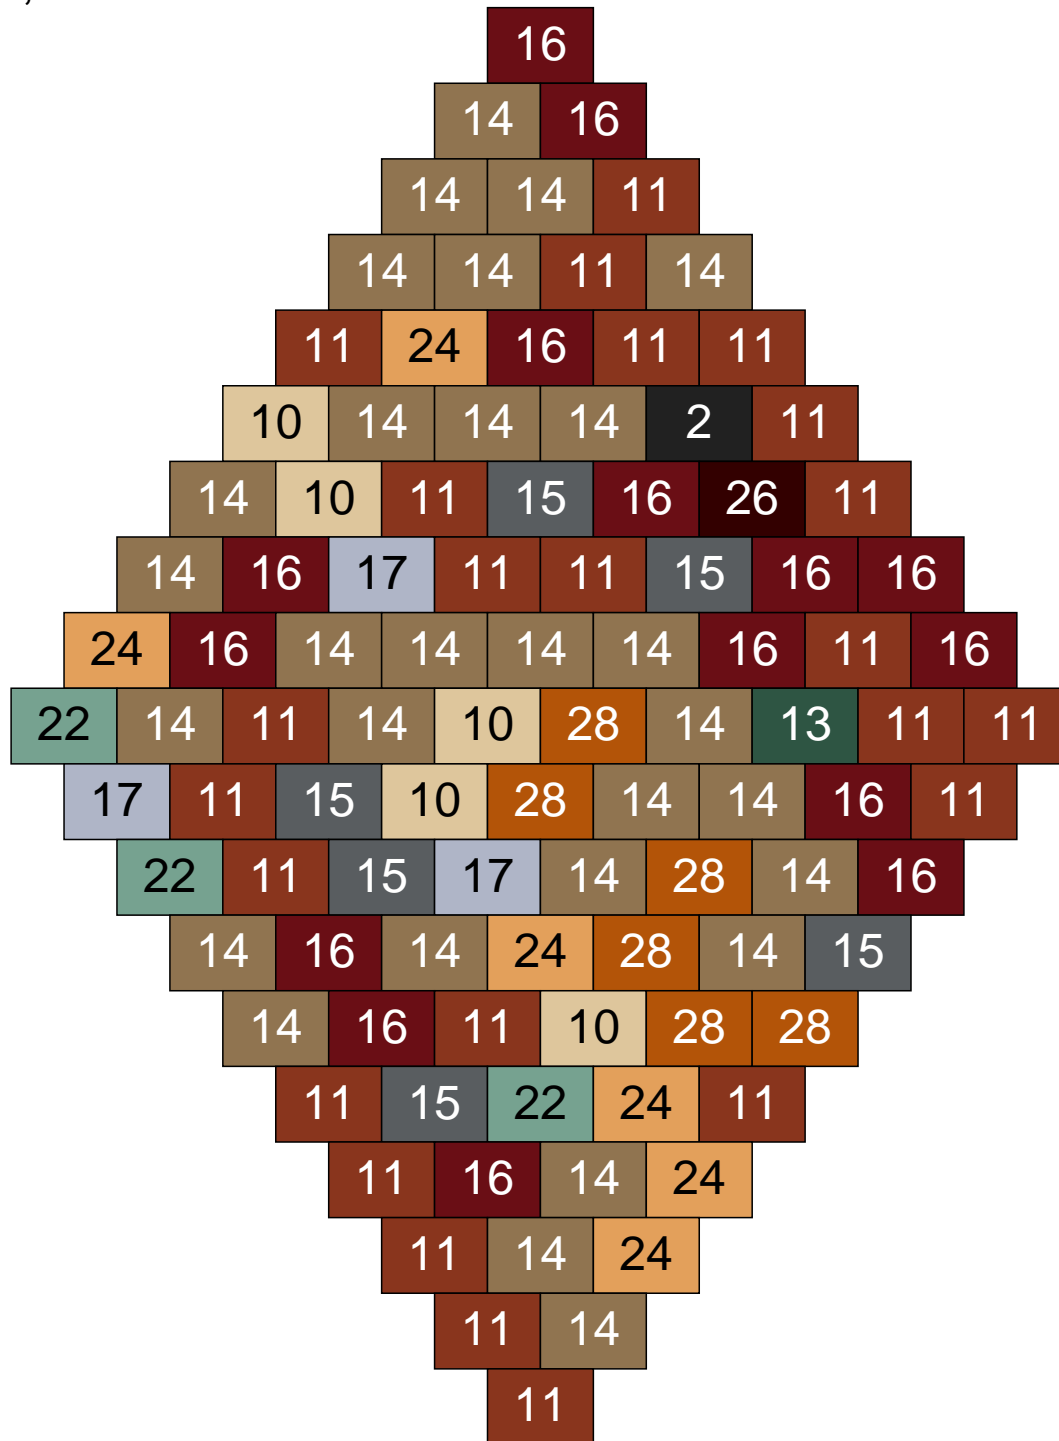

Ligne 16, Colonne 11

Couleur	Quantité	Couleur	Quantité
2 Noir	1	26 Marron foncé	1
10 Beige clair	5	28 Orange foncé	6
11 Marron	24		
13 Vert foncé	1		
14 Beige foncé	29		
15 Gris foncé	6		
16 Rouge foncé	15		
17 Gris clair	3		
22 Vert sable	3		
24 Caramel	6