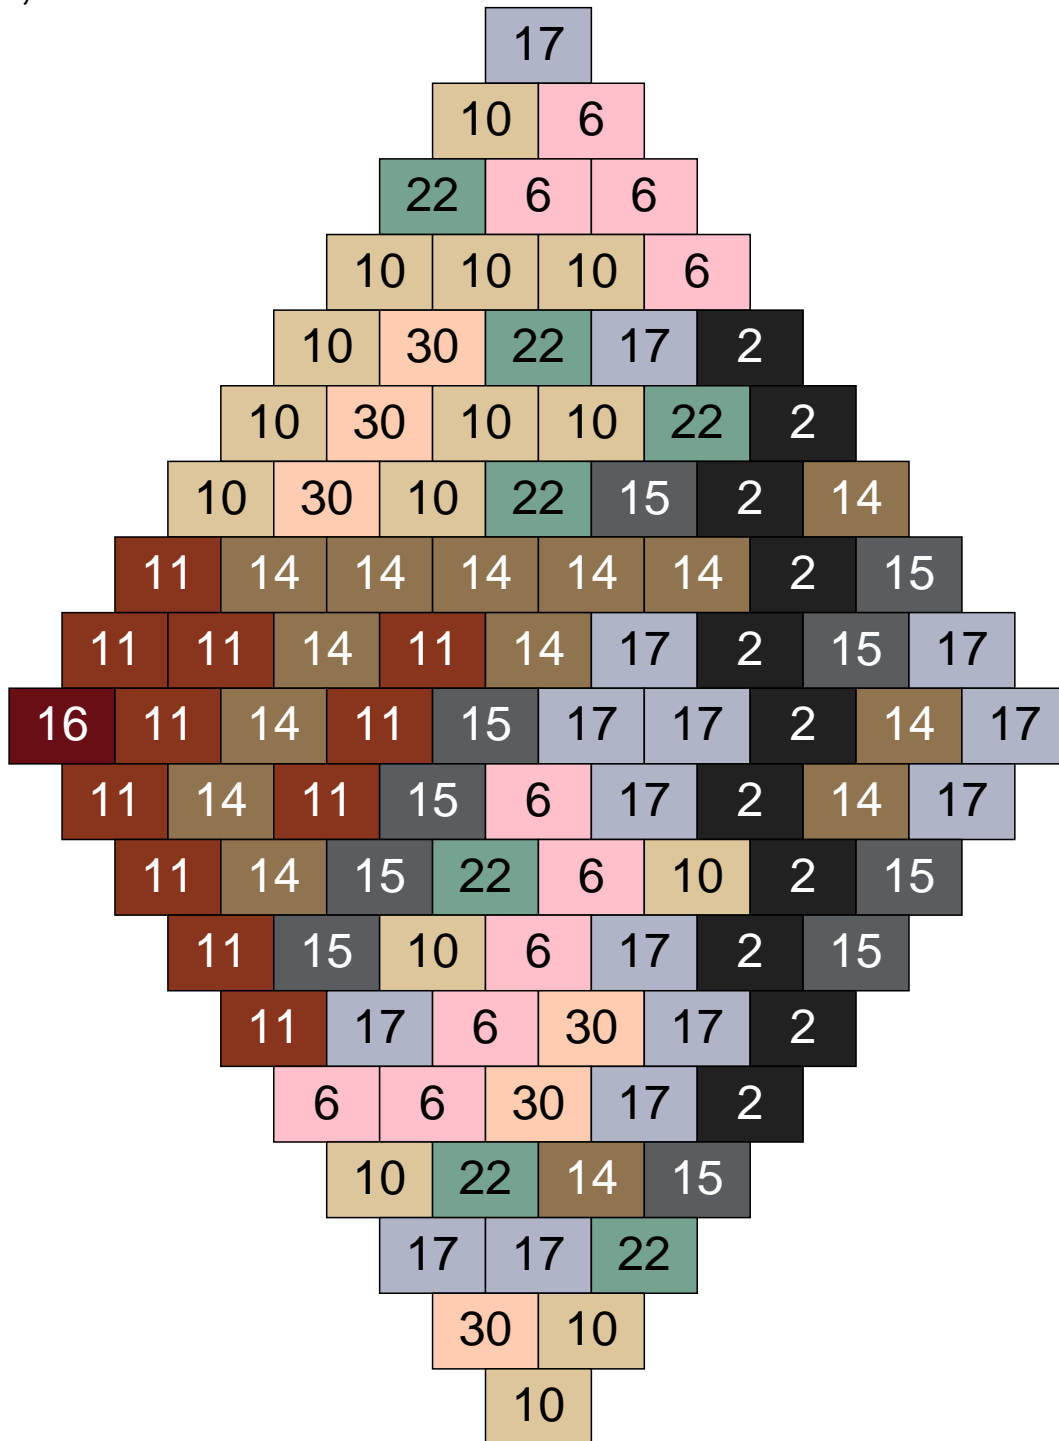

Ligne 10, Colonne 1

Couleur	Quantité
10 Beige clair	17
11 Marron	8
13 Vert foncé	1
14 Beige foncé	9
15 Gris foncé	4
16 Rouge foncé	1
17 Gris clair	10
22 Vert sable	5

Ligne 10, Colonne 2

Couleur	Quantité
2 Noir	11
6 Rose	10
10 Beige clair	15
11 Marron	11
14 Beige foncé	14
15 Gris foncé	10
16 Rouge foncé	1
17 Gris clair	15
22 Vert sable	7
30 Chair	6