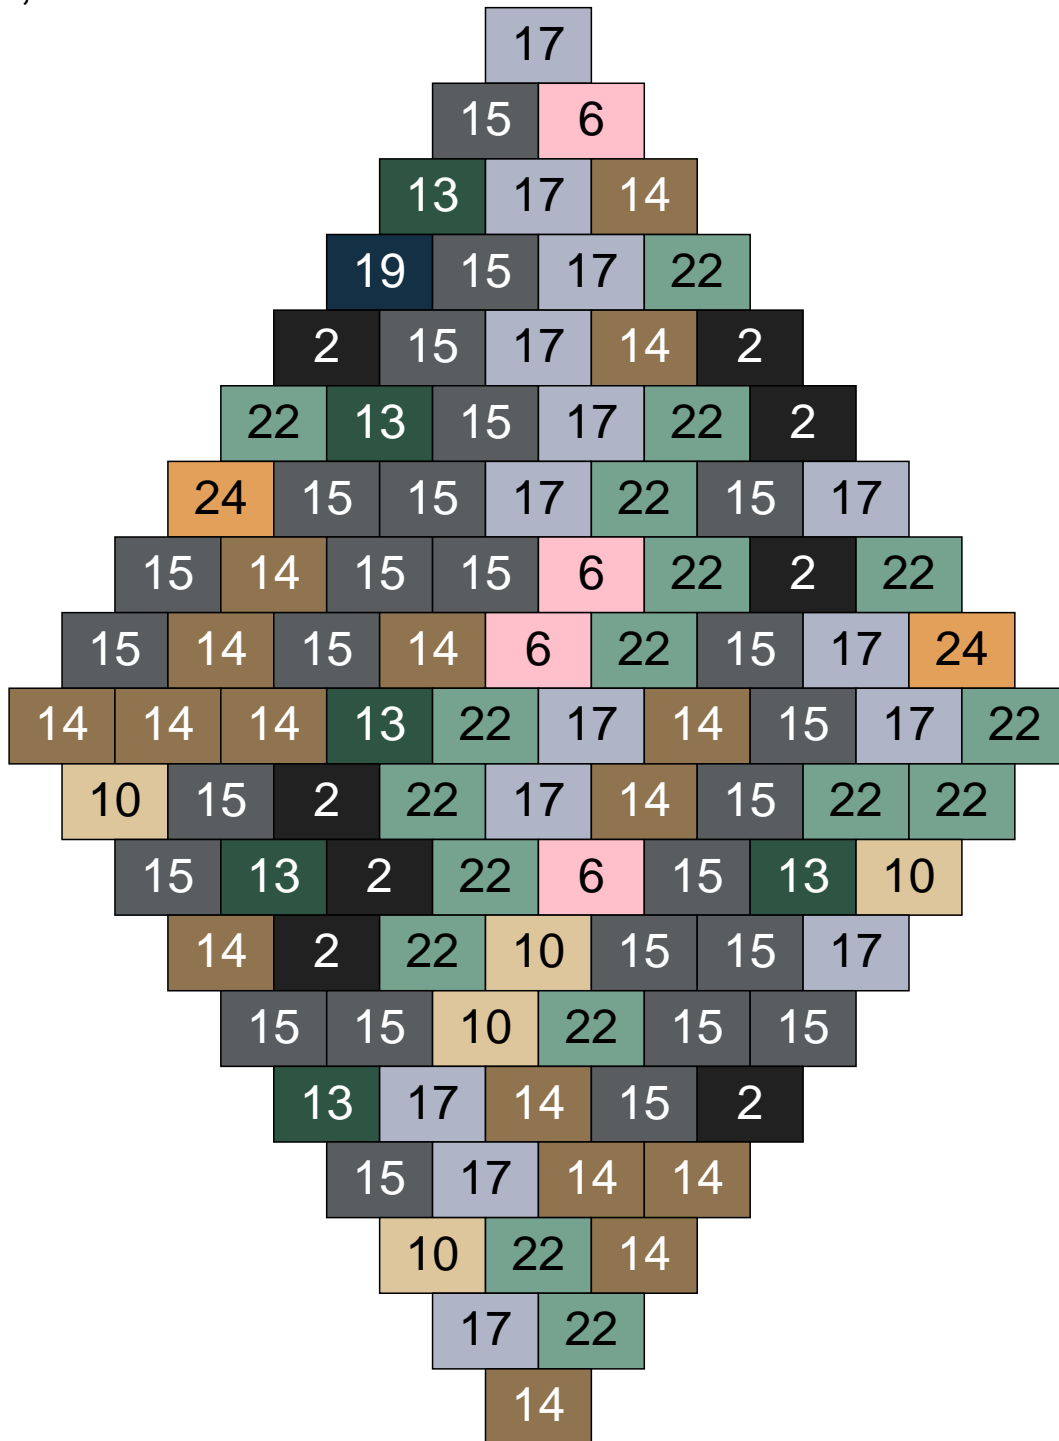

Ligne 11, Colonne 13

Couleur	Quantité
2 Noir	8
6 Rose	4
10 Beige clair	5
13 Vert foncé	6
14 Beige foncé	16
15 Gris foncé	26
17 Gris clair	15
19 Bleu foncé	1
22 Vert sable	17
24 Caramel	2