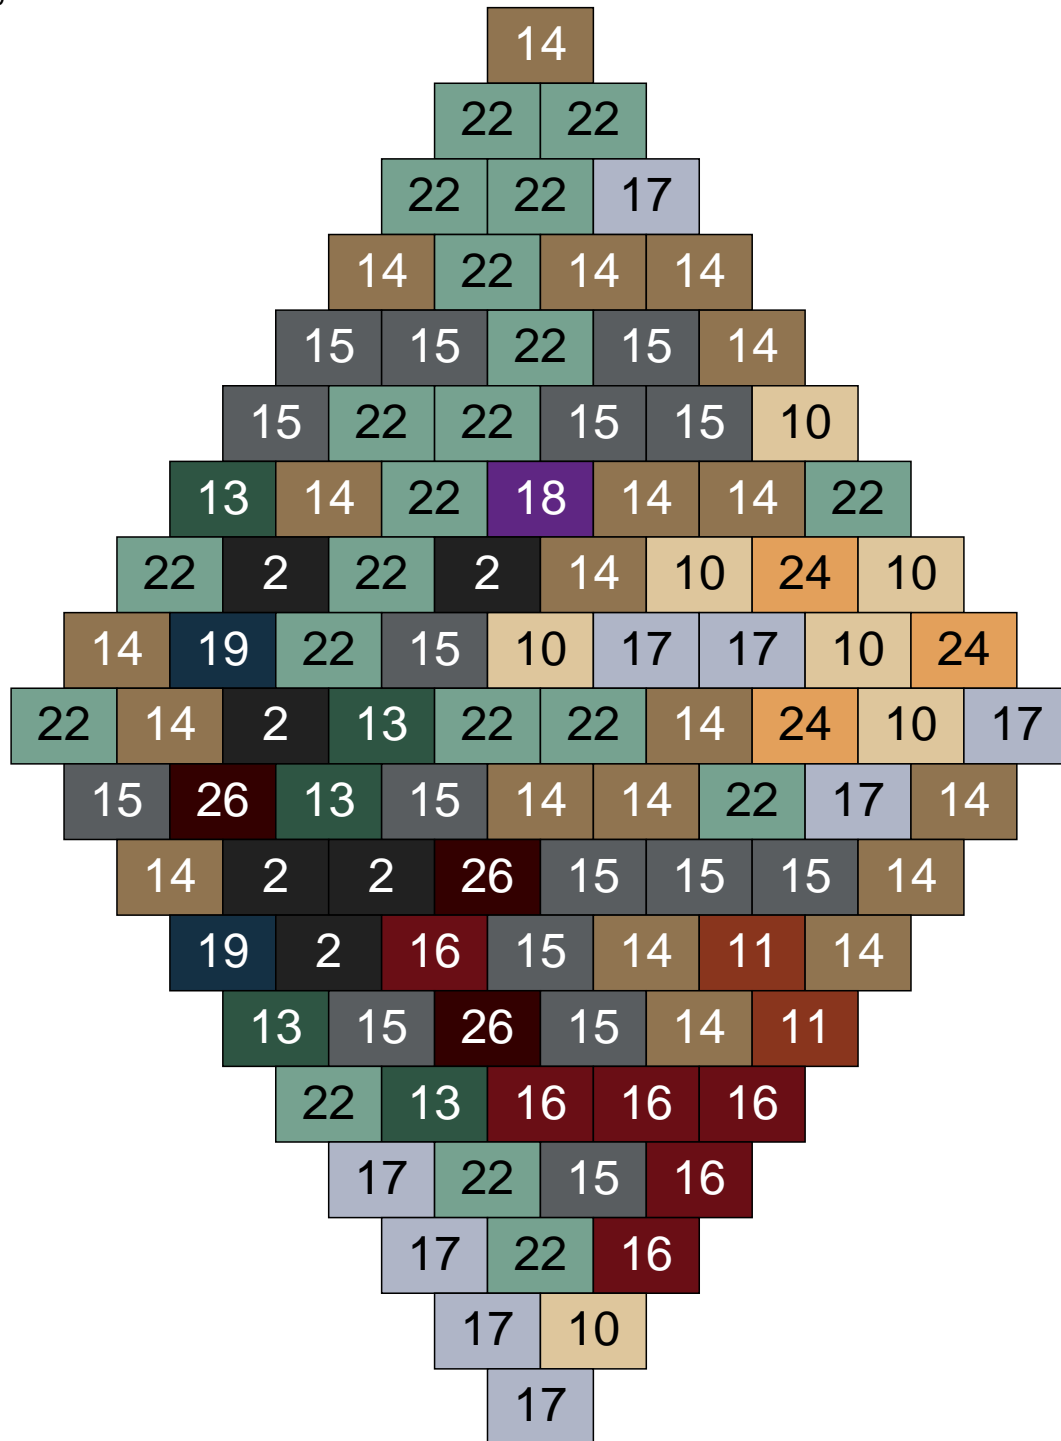

Ligne 4, Colonne 14

Couleur	Quantité	Couleur	Quantité
2 Noir	6	22 Vert sable	20
10 Beige clair	7	24 Caramel	3
11 Marron	2	26 Marron foncé	3
13 Vert foncé	5		
14 Beige foncé	20		
15 Gris foncé	16		
16 Rouge foncé	6		
17 Gris clair	9		
18 Violet foncé	1		
19 Bleu foncé	2