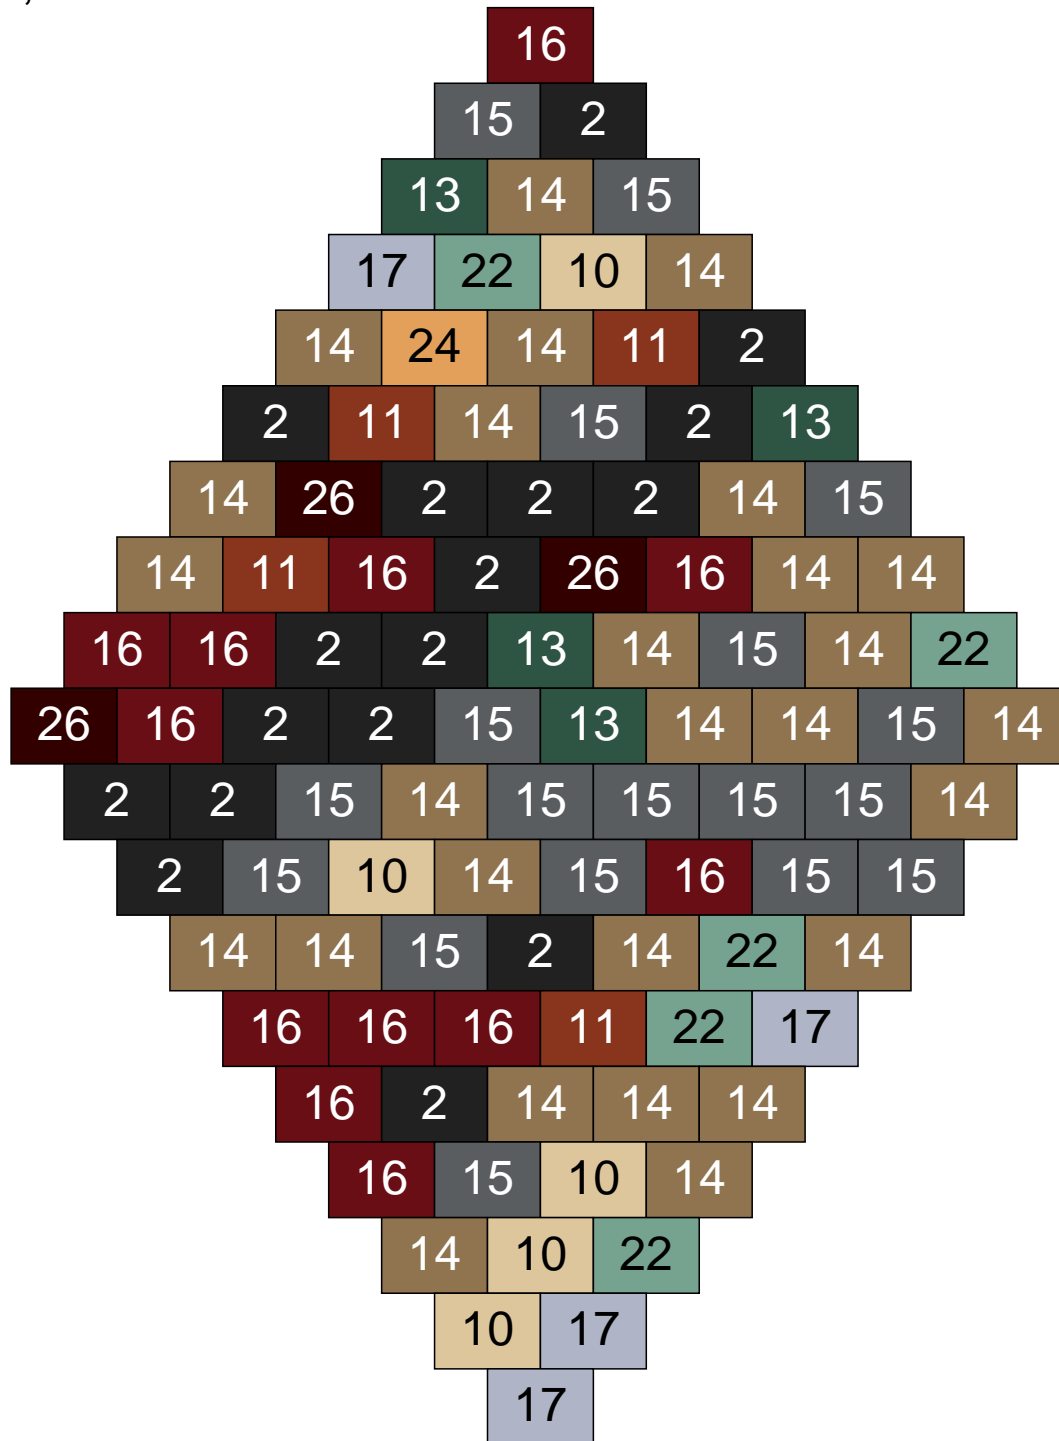

Ligne 18, Colonne 5

Couleur	Quantité	Couleur	Quantité
2 Noir	17	26 Marron foncé	3
10 Beige clair	5		
11 Marron	4		
13 Vert foncé	4		
14 Beige foncé	27		
15 Gris foncé	18		
16 Rouge foncé	12		
17 Gris clair	4		
22 Vert sable	5		
24 Caramel	1