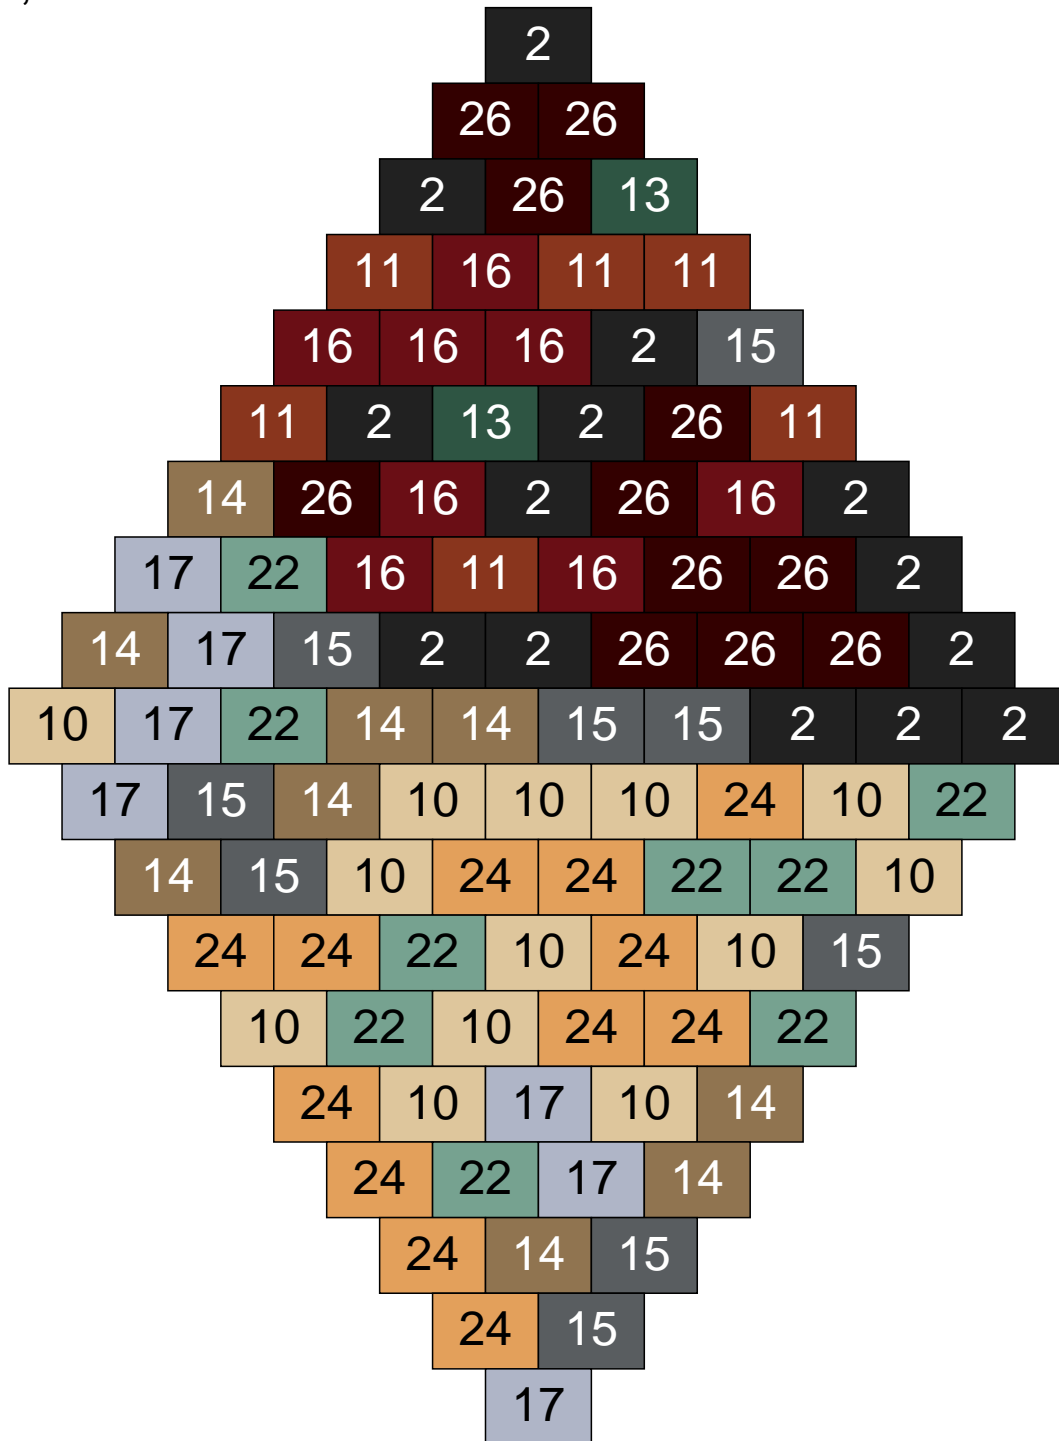

Ligne 13, Colonne 14

Couleur	Quantité	Couleur	Quantité
2 Noir	14	26 Marron foncé	11
10 Beige clair	13		
11 Marron	6		
13 Vert foncé	2		
14 Beige foncé	9		
15 Gris foncé	9		
16 Rouge foncé	8		
17 Gris clair	7		
22 Vert sable	9		
24 Caramel	12