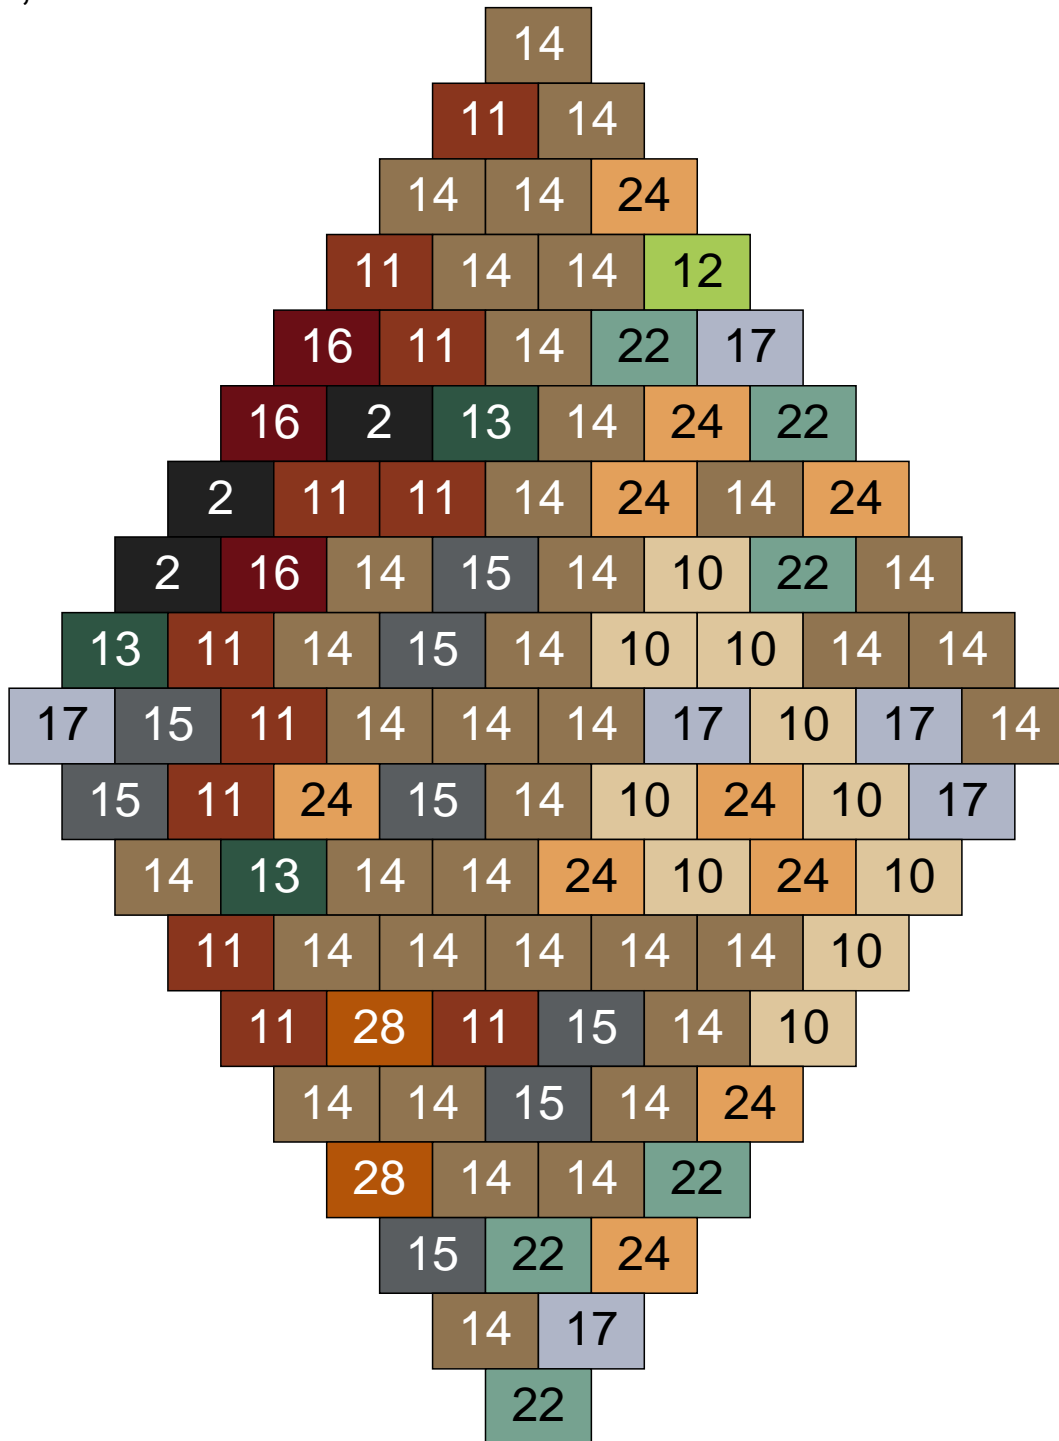

Ligne 13, Colonne 5

Couleur	Quantité	Couleur	Quantité
2 Noir	3	24 Caramel	10
10 Beige clair	10	28 Orange foncé	2
11 Marron	11		
12 Vert fluo	1		
13 Vert foncé	3		
14 Beige foncé	37		
15 Gris foncé	8		
16 Rouge foncé	3		
17 Gris clair	6		
22 Vert sable	6