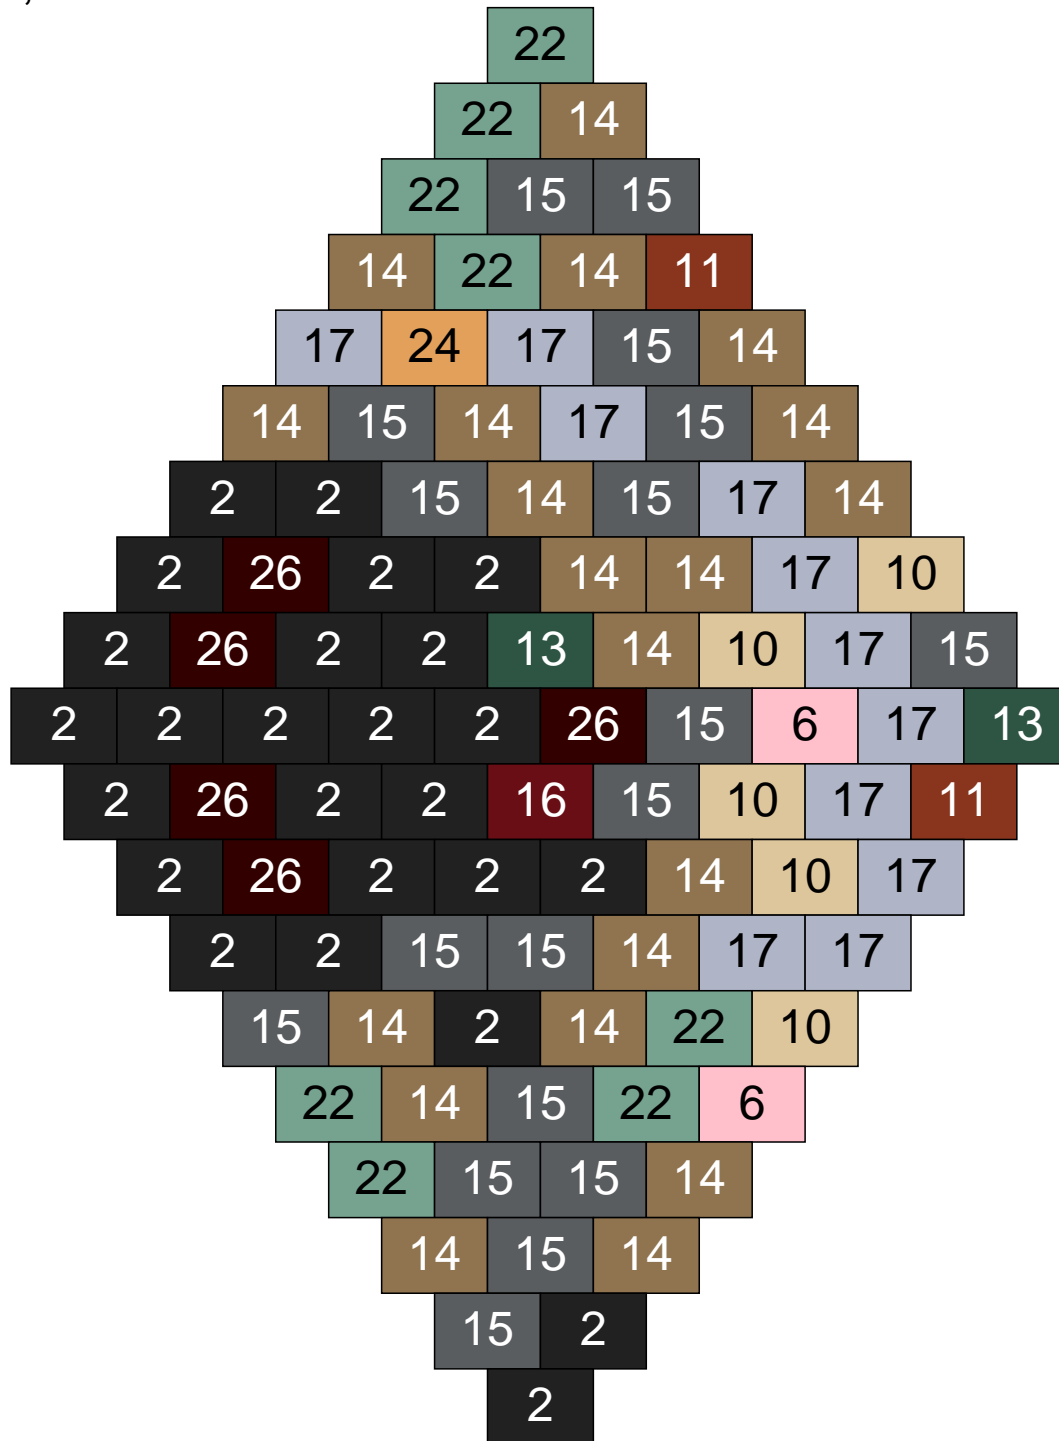

Ligne 15, Colonne 4

Couleur	Quantité	Couleur	Quantité
2 Noir	25	24 Caramel	1
6 Rose	2	26 Marron foncé	5
10 Beige clair	5		
11 Marron	2		
13 Vert foncé	2		
14 Beige foncé	20		
15 Gris foncé	18		
16 Rouge foncé	1		
17 Gris clair	11		
22 Vert sable	8