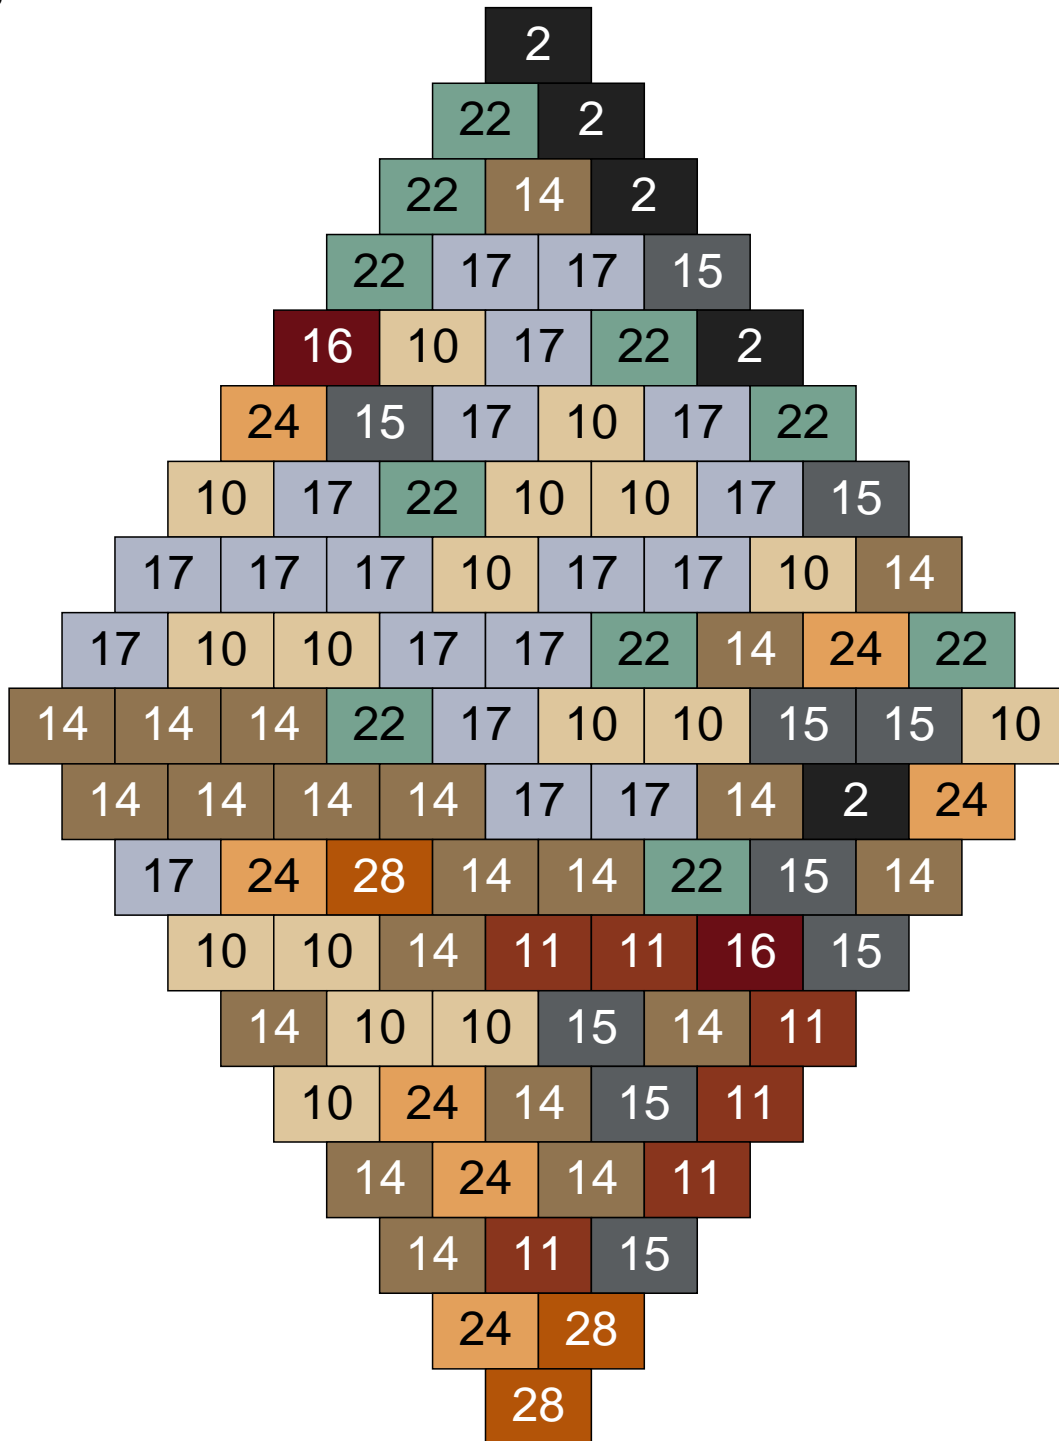

Ligne 6, Colonne 4

Couleur	Quantité
2 Noir	5
10 Beige clair	17
11 Marron	6
14 Beige foncé	21
15 Gris foncé	10
16 Rouge foncé	2
17 Gris clair	19
22 Vert sable	10
24 Caramel	7
28 Orange foncé	3