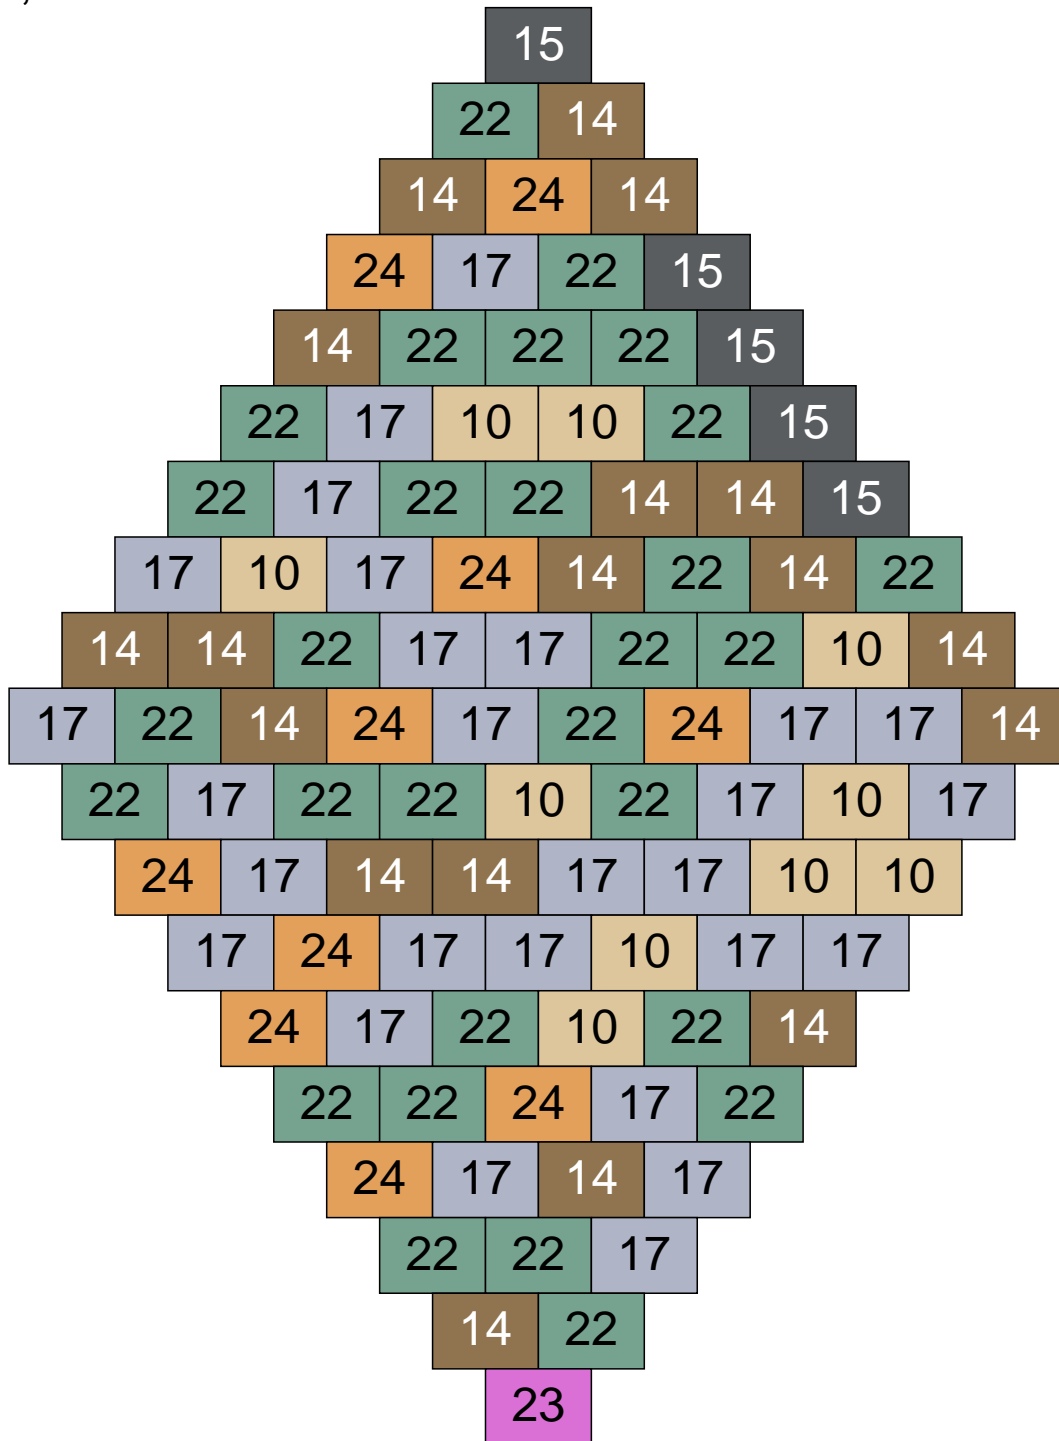

Ligne 12, Colonne 4

Couleur	Quantité
10 Beige clair	10
14 Beige foncé	18
15 Gris foncé	5
17 Gris clair	27
22 Vert sable	29
23 Violet clair	1
24 Caramel	10