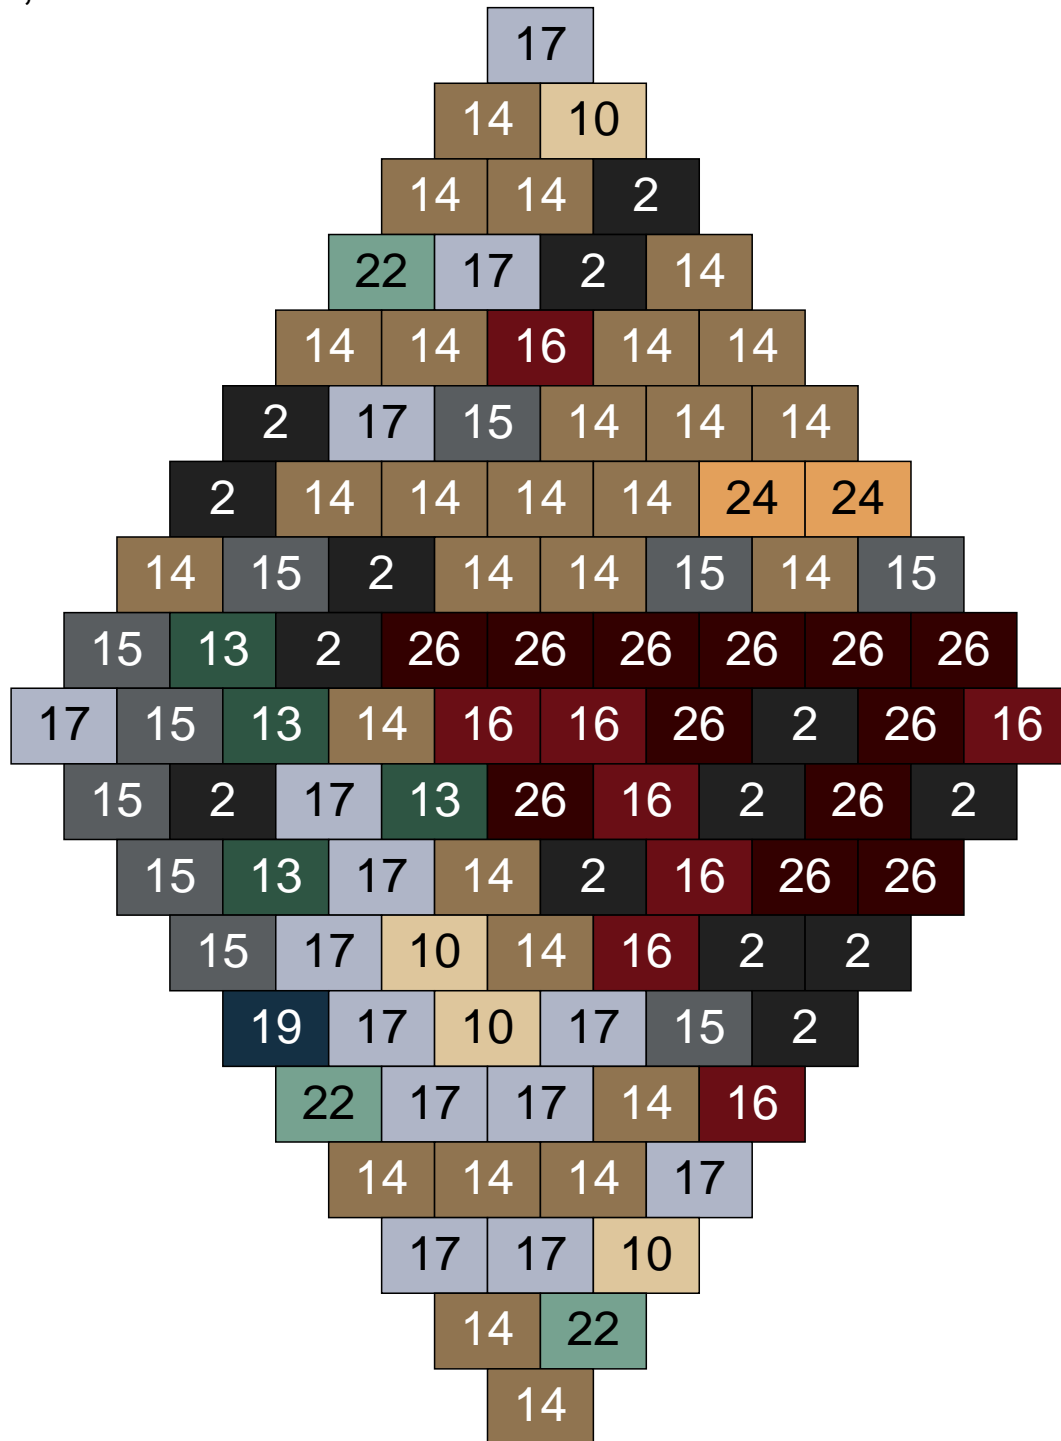

Ligne 16, Colonne 14

Couleur	Quantité	Couleur	Quantité
2 Noir	14	26 Marron foncé	12
10 Beige clair	4		
13 Vert foncé	4		
14 Beige foncé	28		
15 Gris foncé	10		
16 Rouge foncé	8		
17 Gris clair	14		
19 Bleu foncé	1		
22 Vert sable	3		
24 Caramel	2