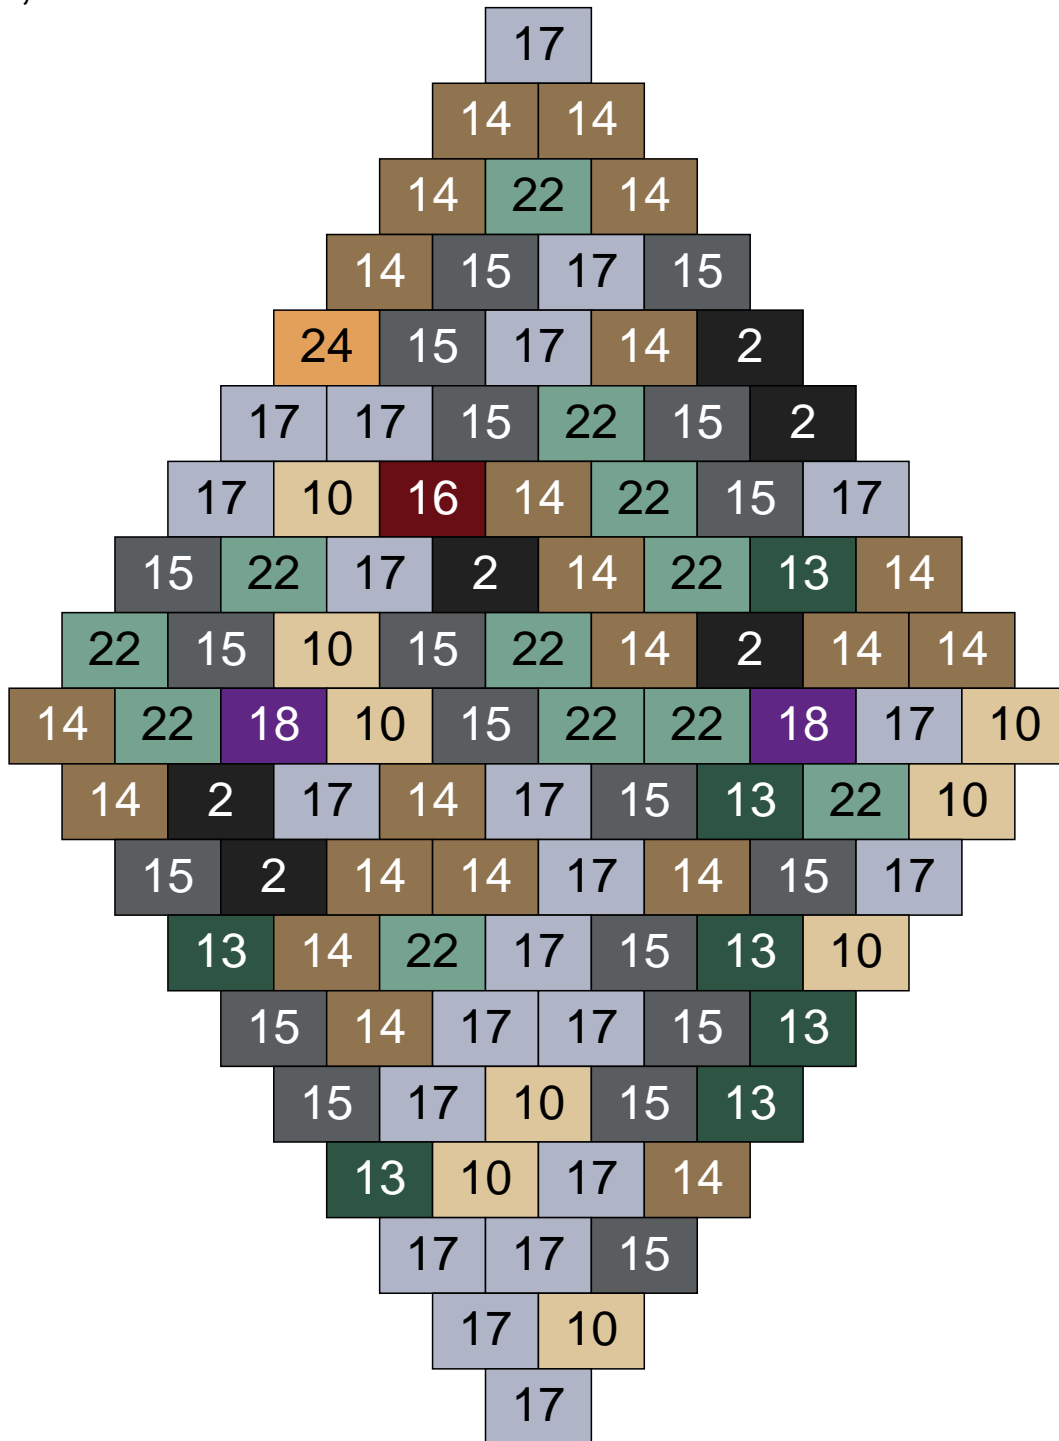

Ligne 15, Colonne 13

Couleur	Quantité
2 Noir	6
10 Beige clair	9
13 Vert foncé	7
14 Beige foncé	21
15 Gris foncé	19
16 Rouge foncé	1
17 Gris clair	22
18 Violet foncé	2
22 Vert sable	12
24 Caramel	1