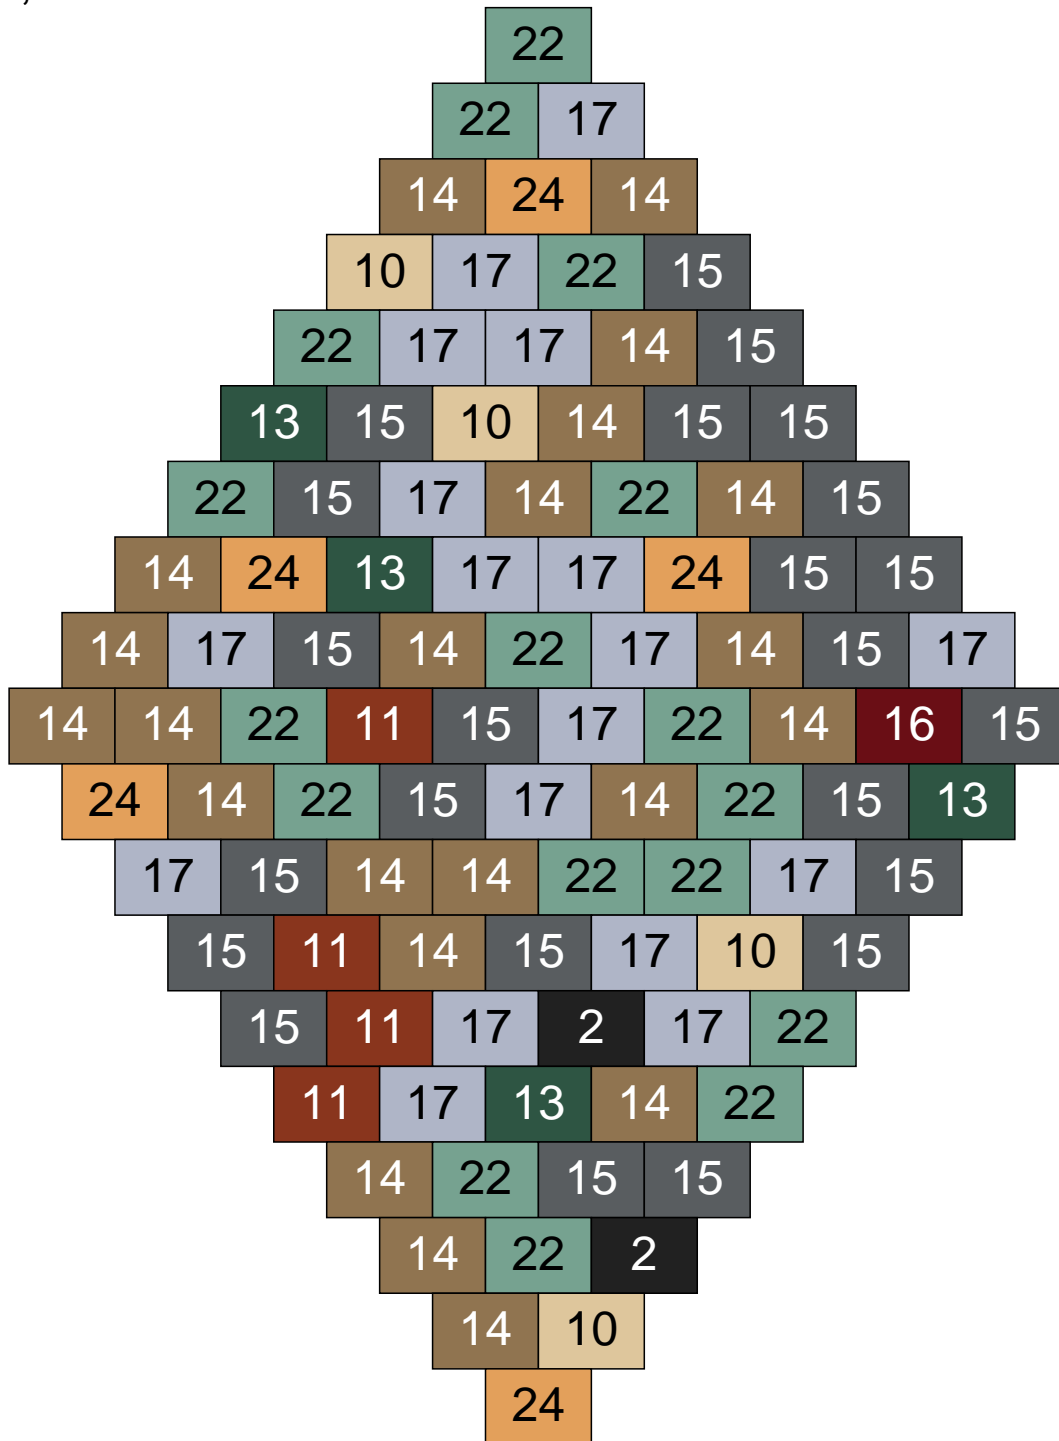

Ligne 16, Colonne 13

Couleur	Quantité
2 Noir	2
10 Beige clair	4
11 Marron	4
13 Vert foncé	4
14 Beige foncé	22
15 Gris foncé	23
16 Rouge foncé	1
17 Gris clair	18
22 Vert sable	17
24 Caramel	5