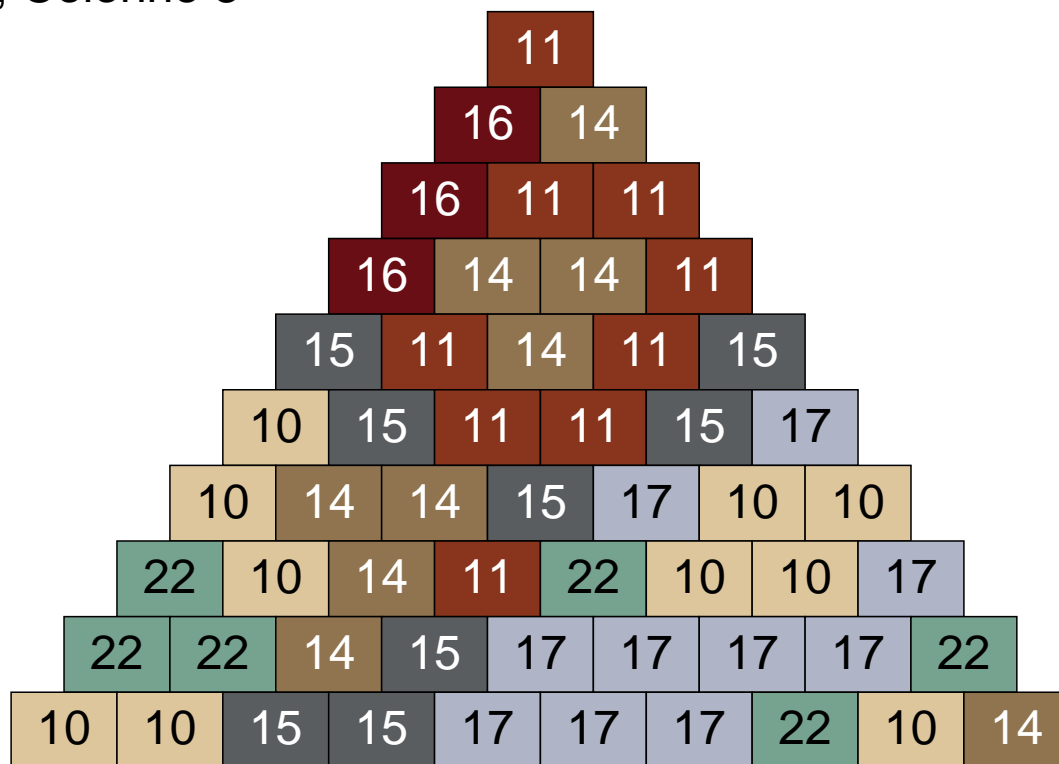

Ligne 1, Colonne 3

Couleur	Quantité
10 Beige clair	10
11 Marron	9
14 Beige foncé	9
15 Gris foncé	8
16 Rouge foncé	3
17 Gris clair	10
22 Vert sable	6