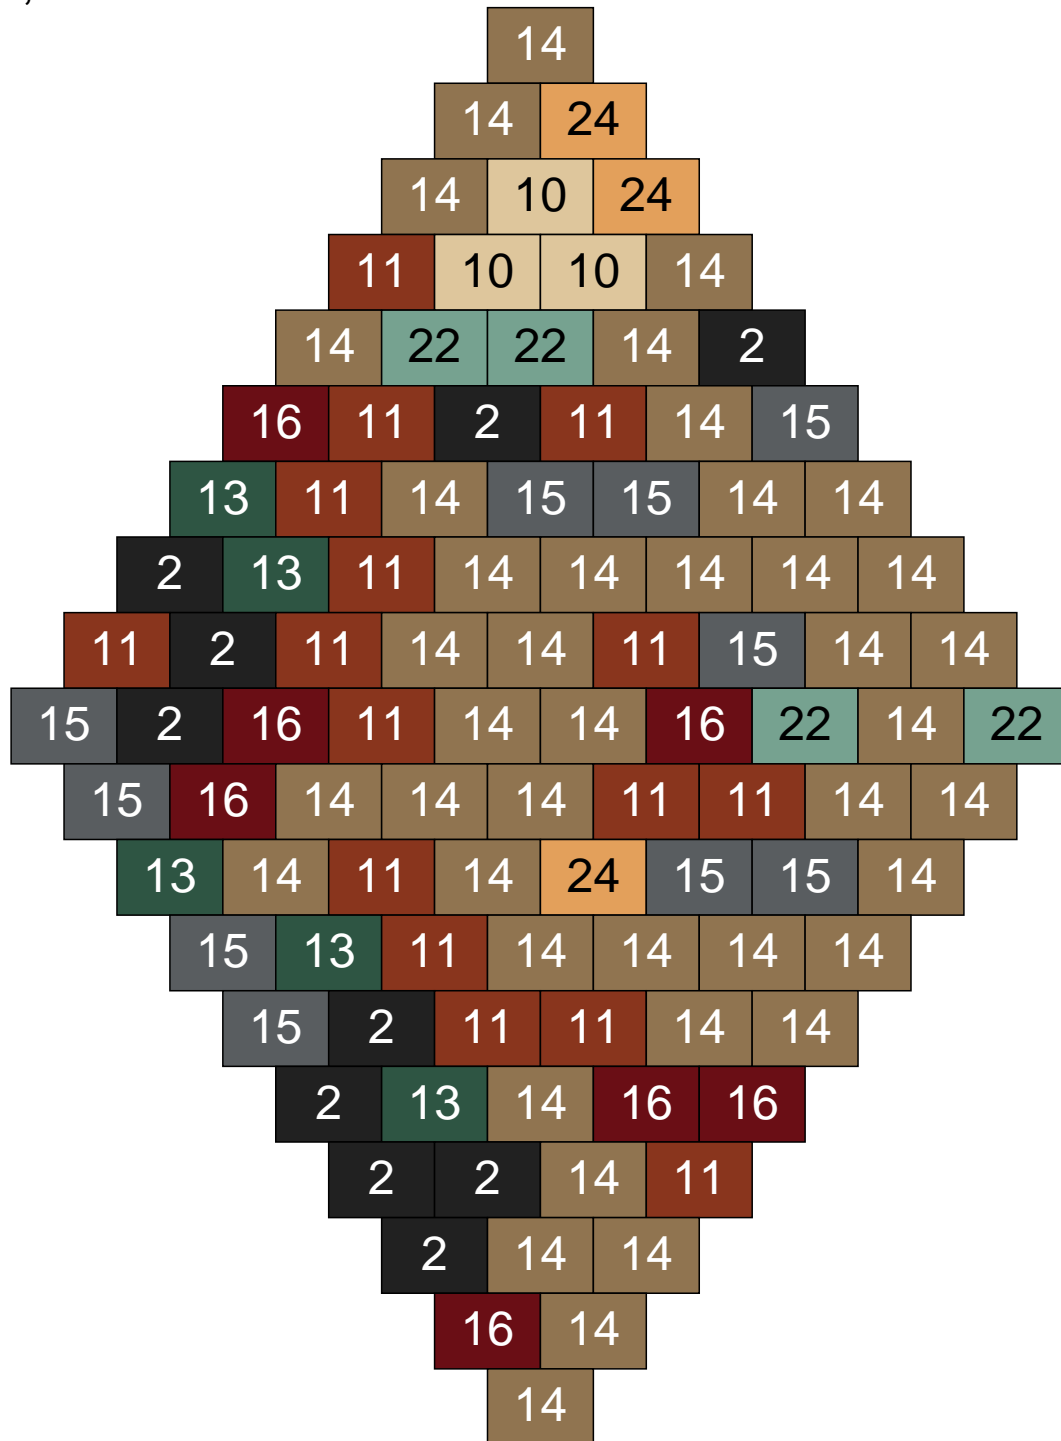

Ligne 15, Colonne 5

Couleur	Quantité
2 Noir	10
10 Beige clair	3
11 Marron	16
13 Vert foncé	5
14 Beige foncé	42
15 Gris foncé	10
16 Rouge foncé	7
22 Vert sable	4
24 Caramel	3