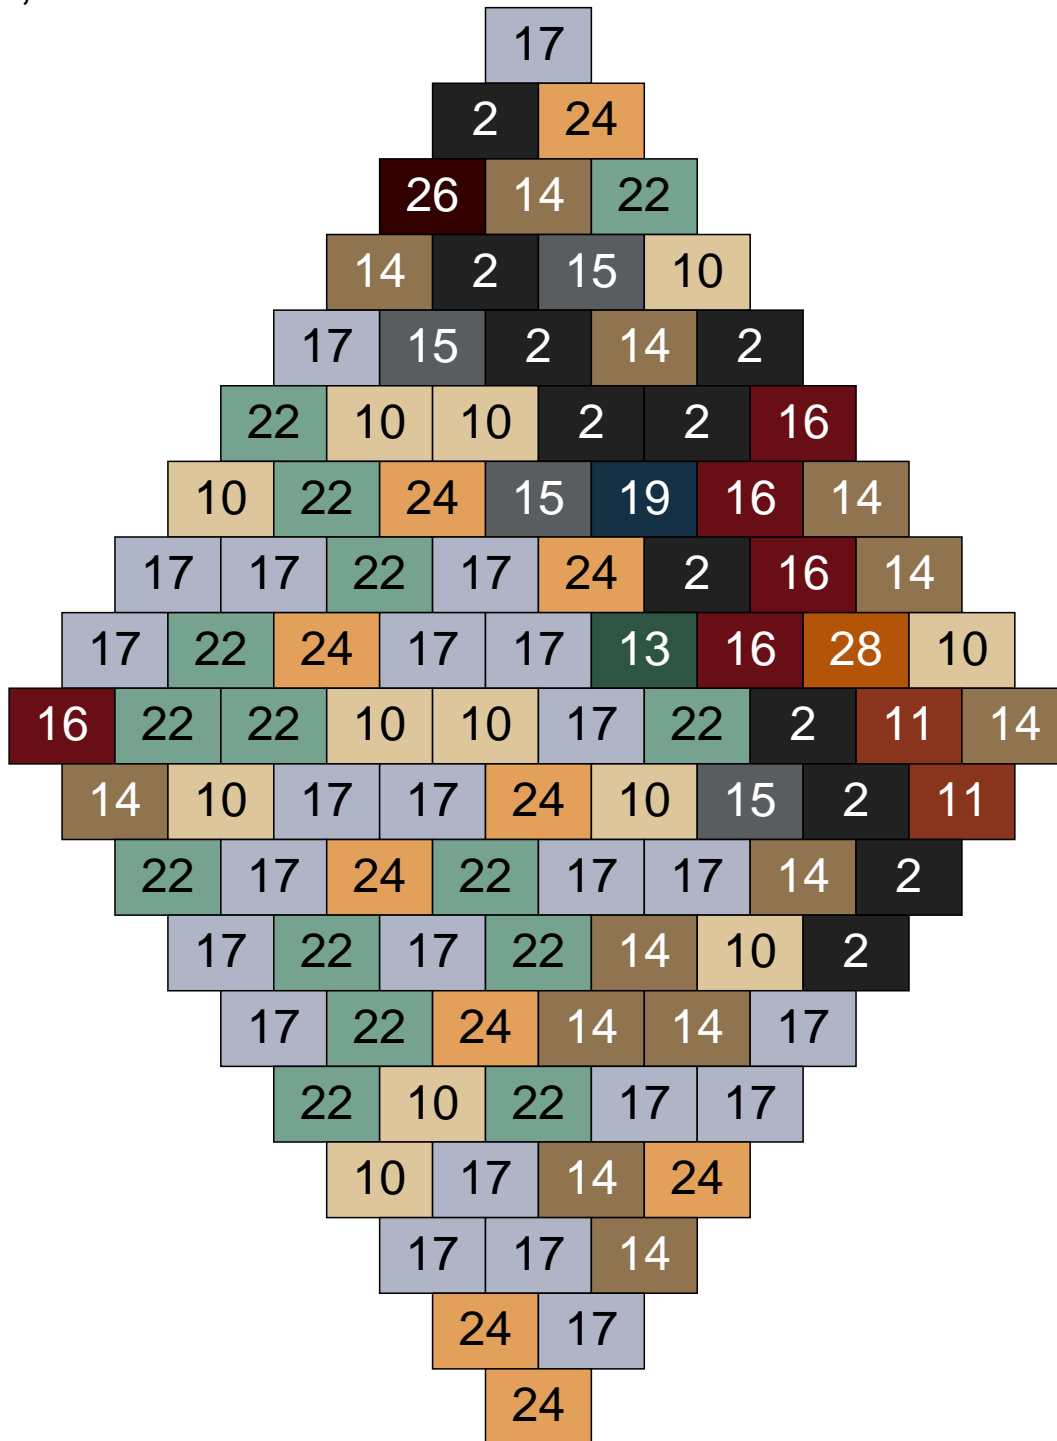

Ligne 16, Colonne 12

Couleur	Quantité	Couleur	Quantité
2 Noir	11	24 Caramel	10
10 Beige clair	12	26 Marron foncé	1
11 Marron	2	28 Orange foncé	1
13 Vert foncé	1		
14 Beige foncé	13		
15 Gris foncé	4		
16 Rouge foncé	5		
17 Gris clair	24		
19 Bleu foncé	1		
22 Vert sable	15