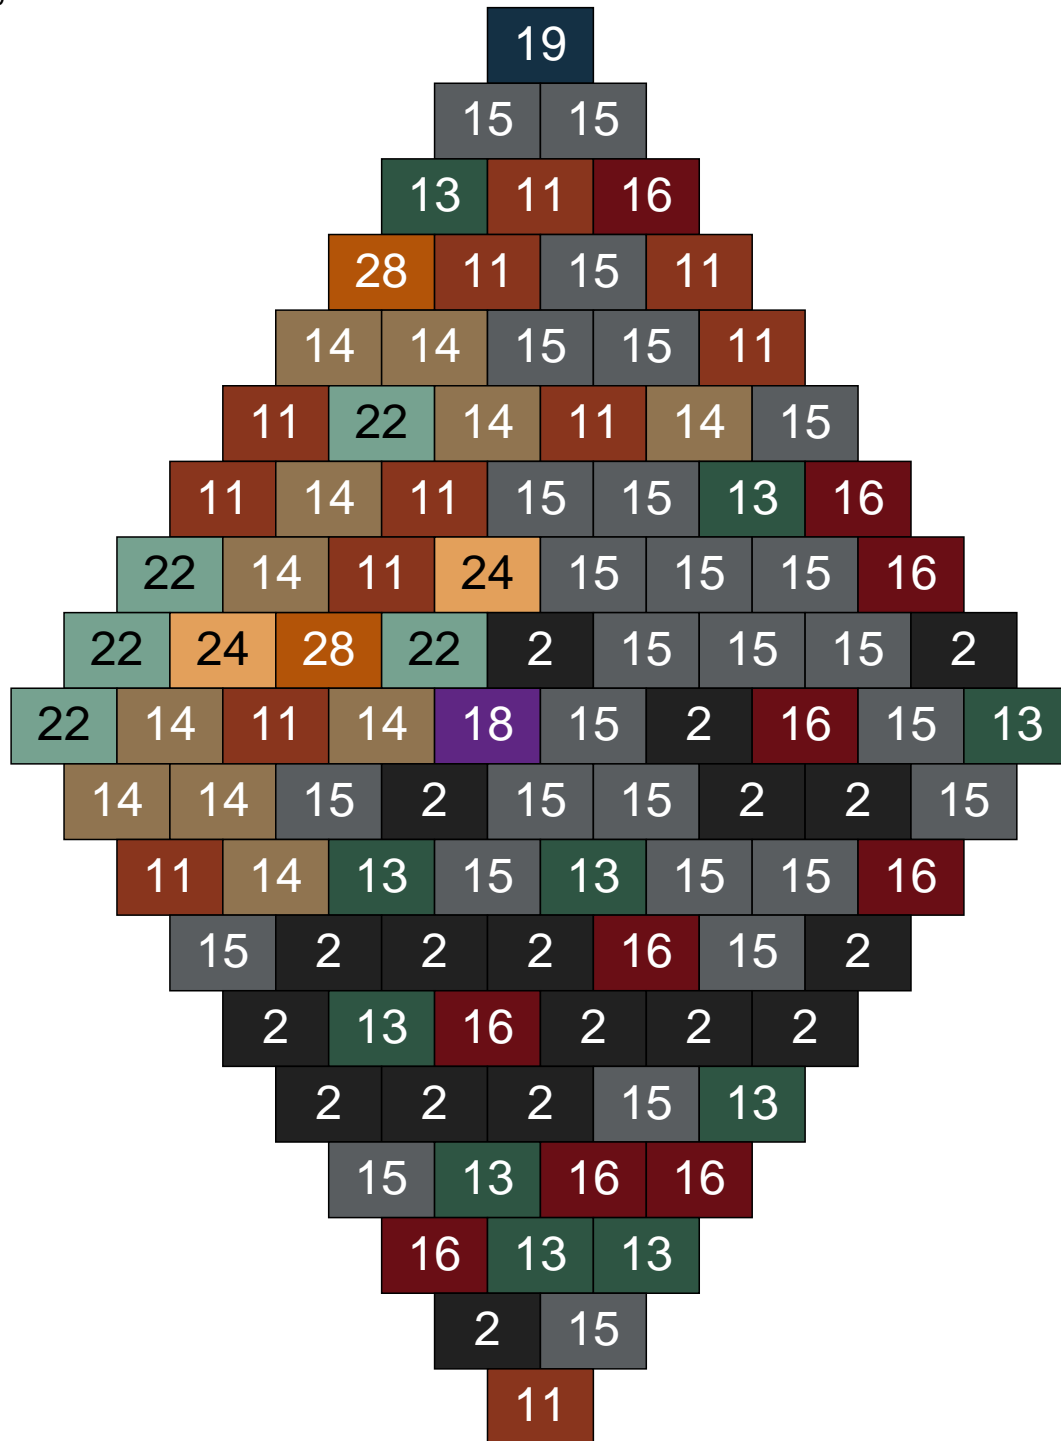

Ligne 5, Colonne 12

Couleur	Quantité	Couleur	Quantité
2 Noir	18	28 Orange foncé	2
11 Marron	12		
13 Vert foncé	10		
14 Beige foncé	11		
15 Gris foncé	28		
16 Rouge foncé	10		
18 Violet foncé	1		
19 Bleu foncé	1		
22 Vert sable	5		
24 Caramel	2