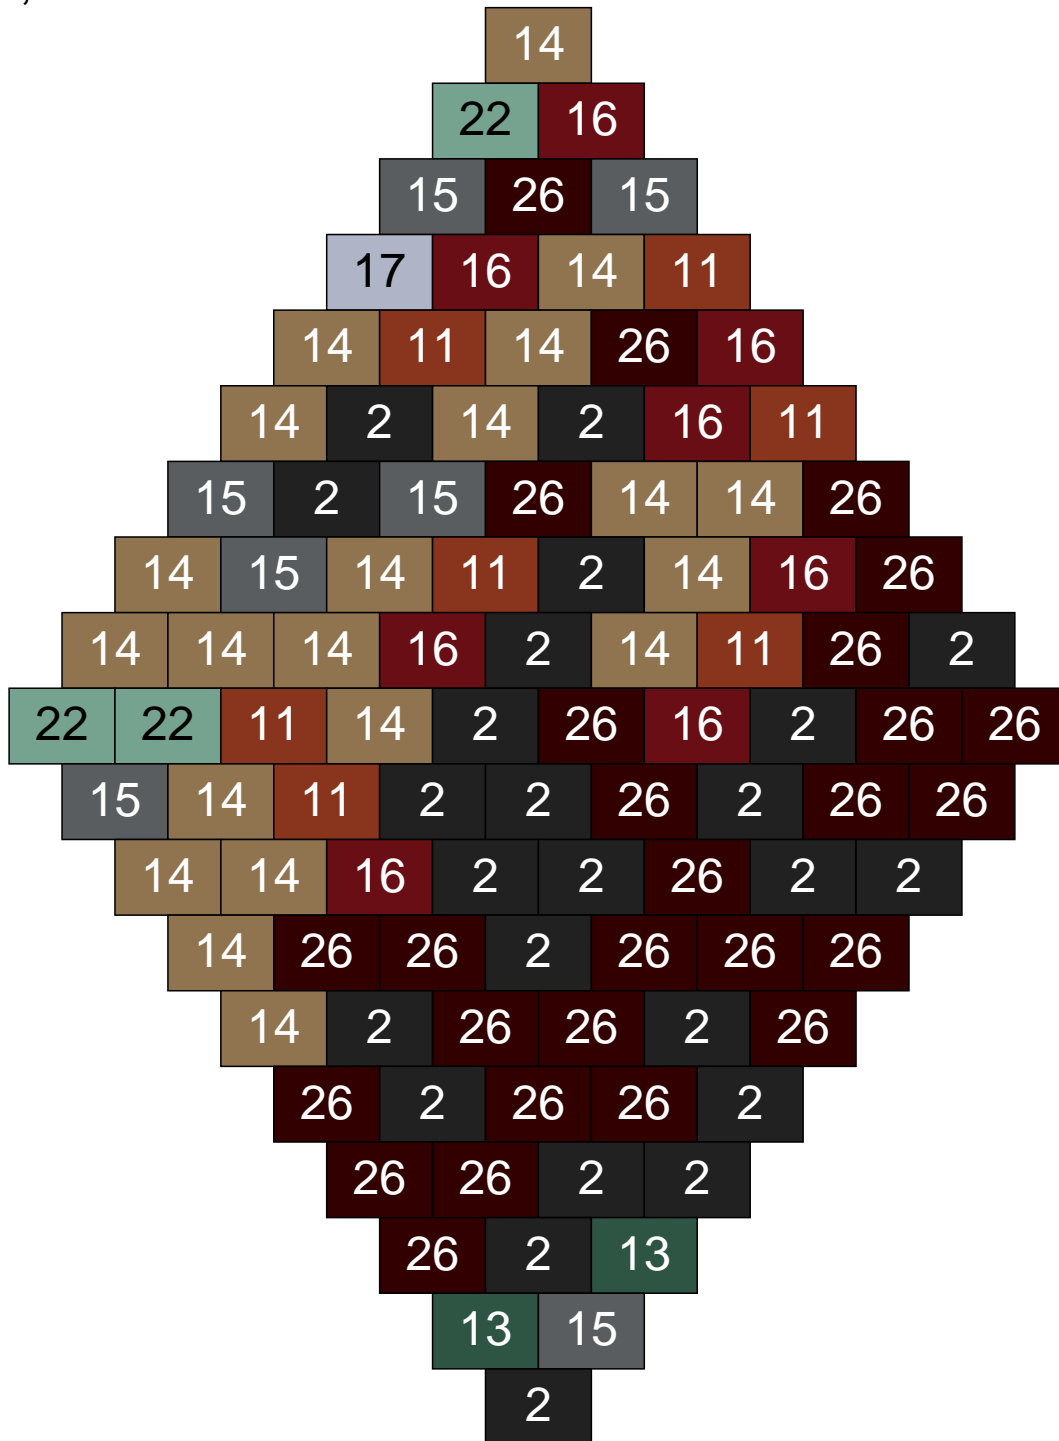

Ligne 20, Colonne 3

Couleur	Quantité
2 Noir	24
11 Marron	7
13 Vert foncé	2
14 Beige foncé	21
15 Gris foncé	7
16 Rouge foncé	8
17 Gris clair	1
22 Vert sable	3
26 Marron foncé	27