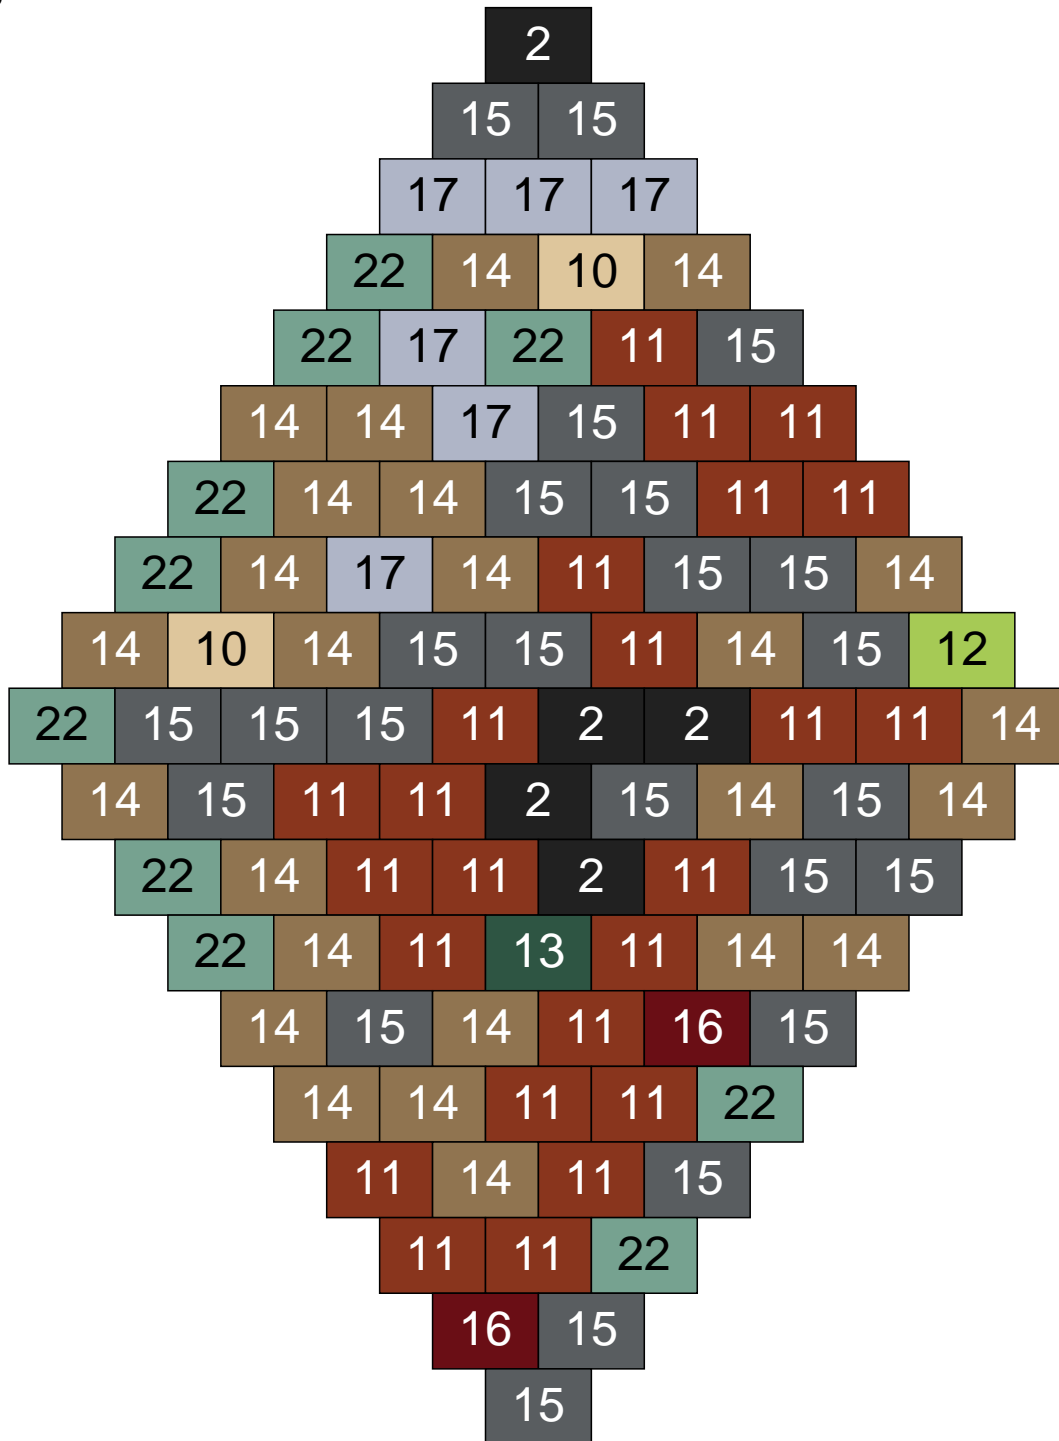

Ligne 2, Colonne 10

Couleur	Quantité
2 Noir	5
10 Beige clair	2
11 Marron	24
12 Vert fluo	1
13 Vert foncé	1
14 Beige foncé	25
15 Gris foncé	24
16 Rouge foncé	2
17 Gris clair	6
22 Vert sable	10