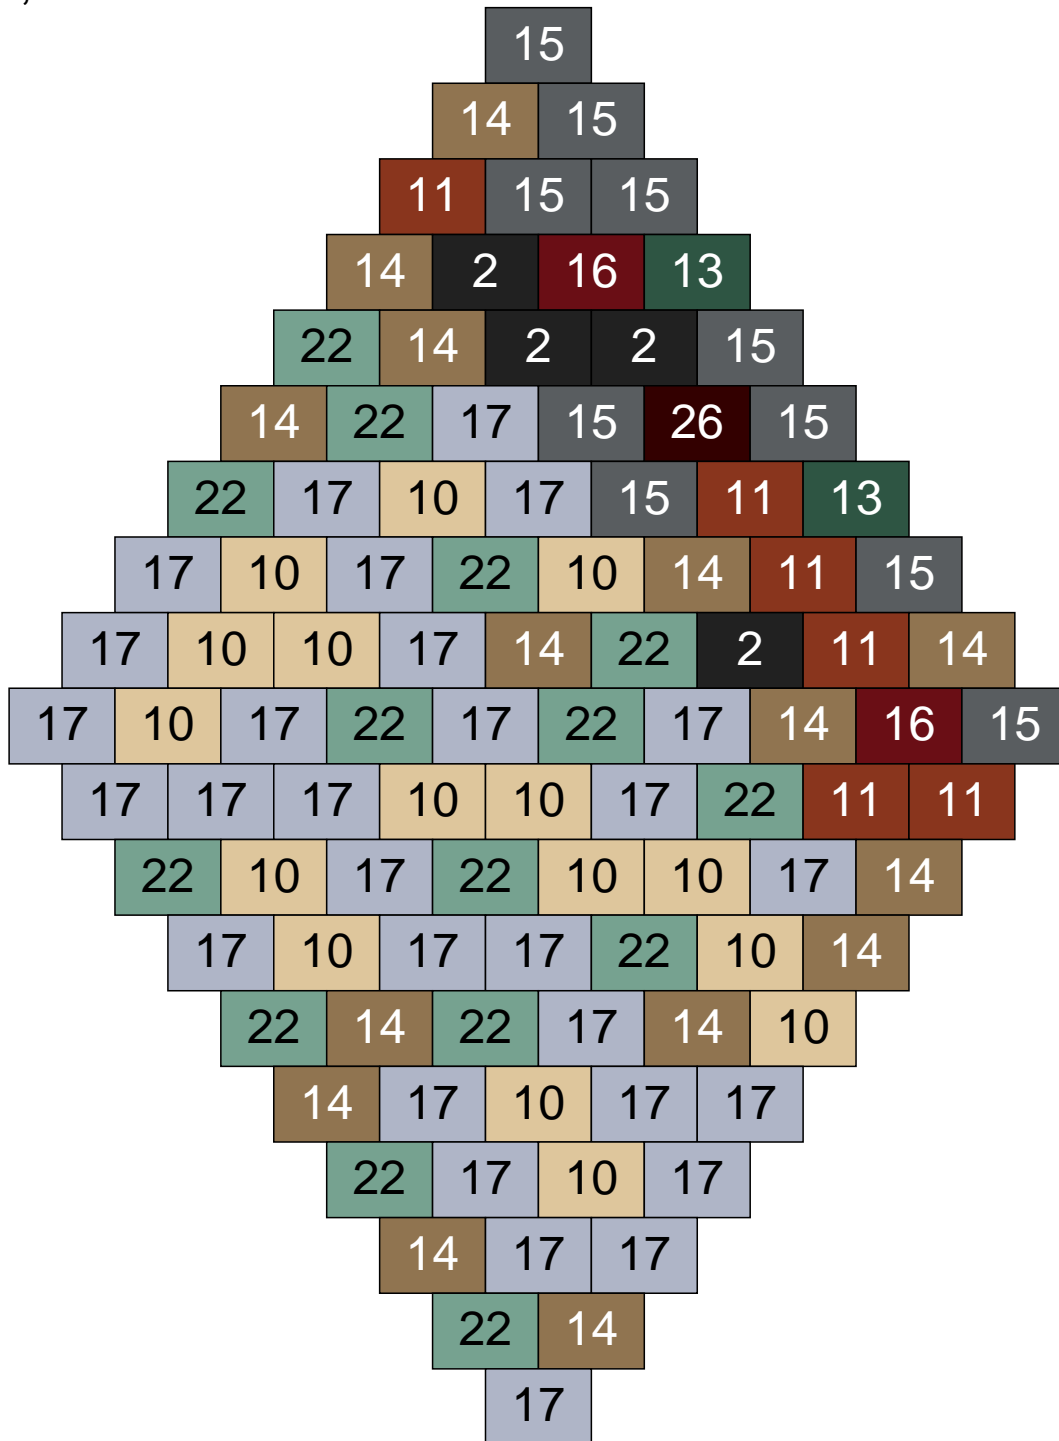

Ligne 11, Colonne 10

Couleur	Quantité
2 Noir	4
10 Beige clair	16
11 Marron	6
13 Vert foncé	2
14 Beige foncé	15
15 Gris foncé	10
16 Rouge foncé	2
17 Gris clair	29
22 Vert sable	15
26 Marron foncé	1