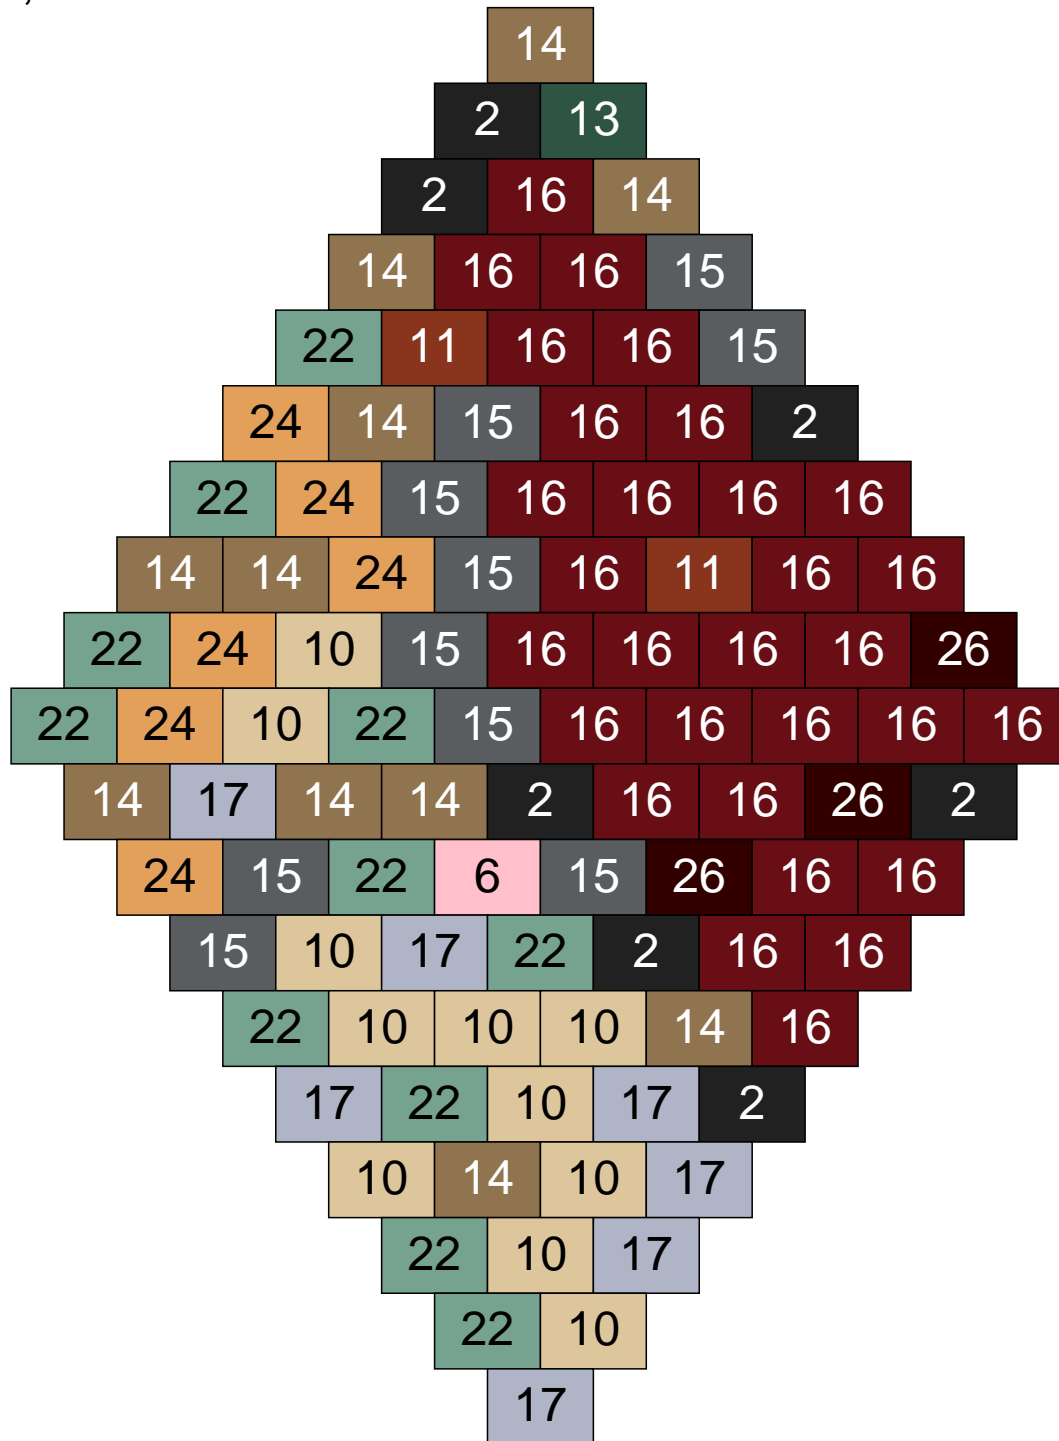

Ligne 23, Colonne 8

Couleur	Quantité	Couleur	Quantité
2 Noir	7	24 Caramel	6
6 Rose	1	26 Marron foncé	3
10 Beige clair	11		
11 Marron	2		
13 Vert foncé	1		
14 Beige foncé	11		
15 Gris foncé	10		
16 Rouge foncé	30		
17 Gris clair	7		
22 Vert sable	11