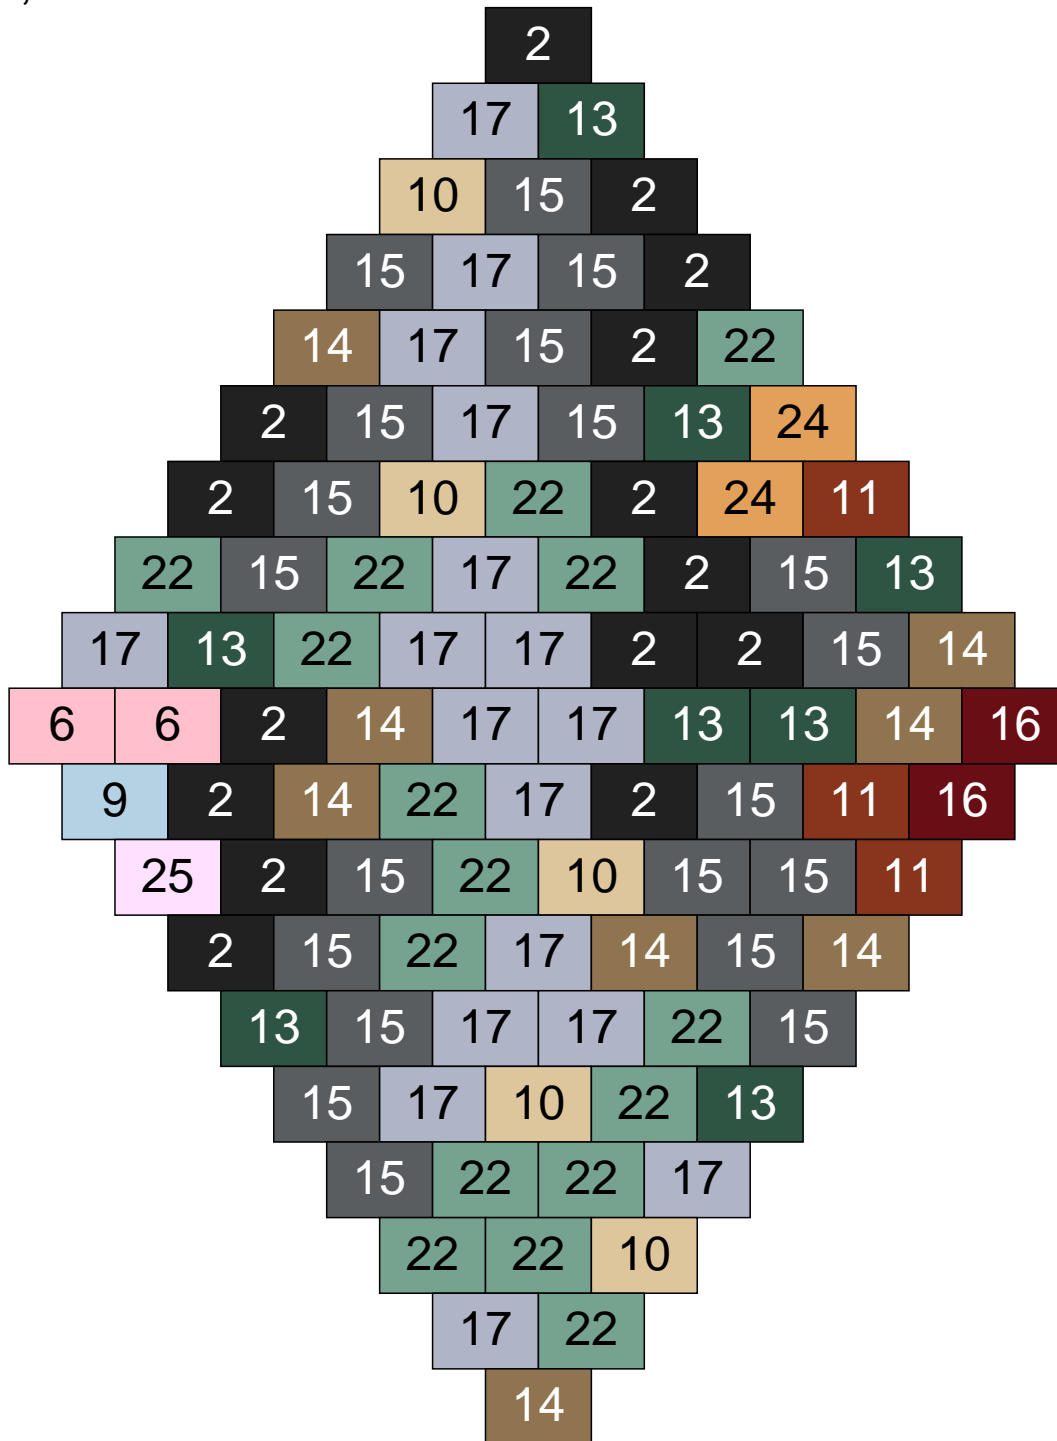

Ligne 11, Colonne 2

Couleur	Quantité	Couleur	Quantité
2 Noir	15	22 Vert sable	16
6 Rose	2	24 Caramel	2
9 Bleu ciel	1	25 Rose clair	1
10 Beige clair	5		
11 Marron	3		
13 Vert foncé	8		
14 Beige foncé	8		
15 Gris foncé	20		
16 Rouge foncé	2		
17 Gris clair	17