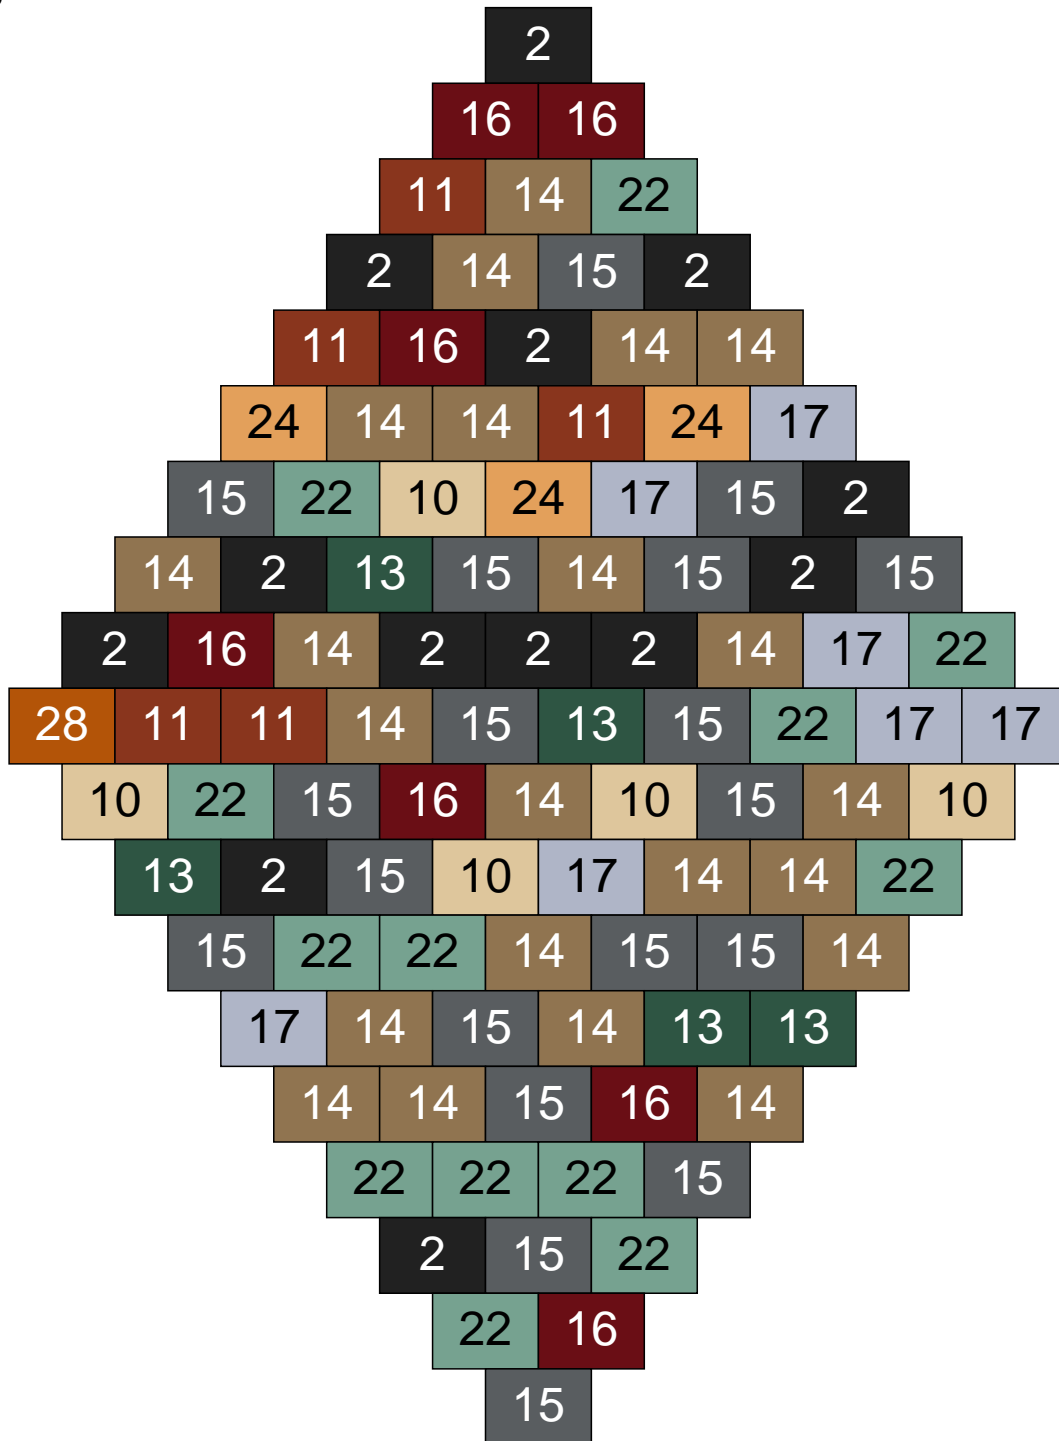

Ligne 5, Colonne 10

Couleur	Quantité	Couleur	Quantité
2 Noir	13	28 Orange foncé	1
10 Beige clair	5		
11 Marron	5		
13 Vert foncé	5		
14 Beige foncé	22		
15 Gris foncé	19		
16 Rouge foncé	7		
17 Gris clair	7		
22 Vert sable	13		
24 Caramel	3