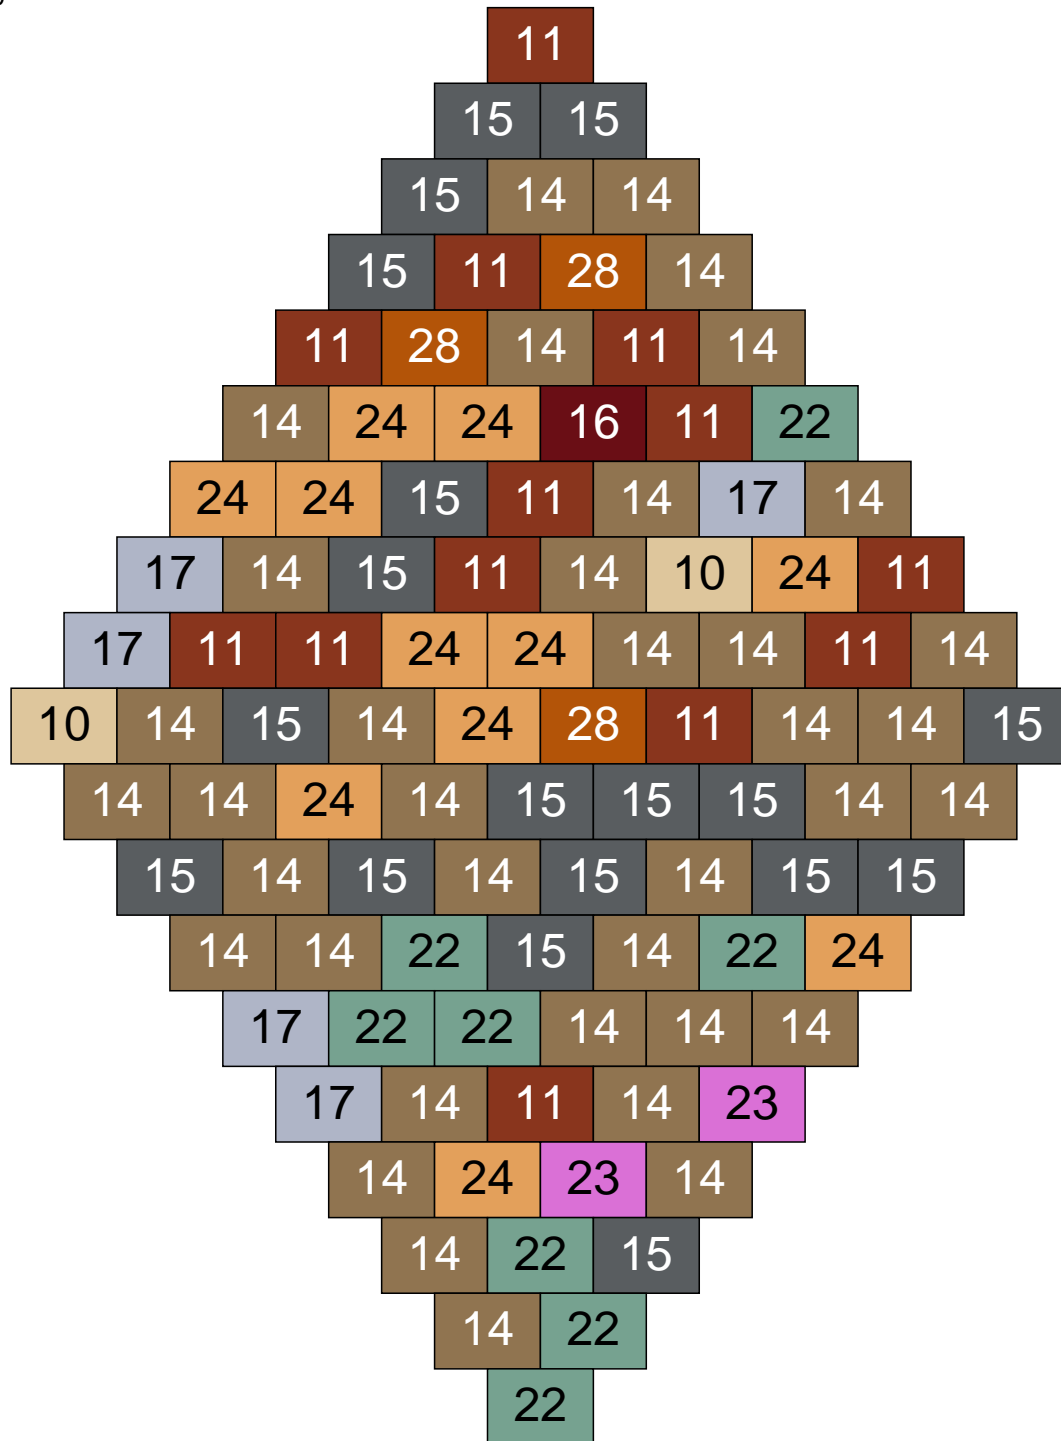

Ligne 8, Colonne 9

Couleur	Quantité
10 Beige clair	2
11 Marron	13
14 Beige foncé	37
15 Gris foncé	18
16 Rouge foncé	1
17 Gris clair	5
22 Vert sable	8
23 Violet clair	2
24 Caramel	11
28 Orange foncé	3