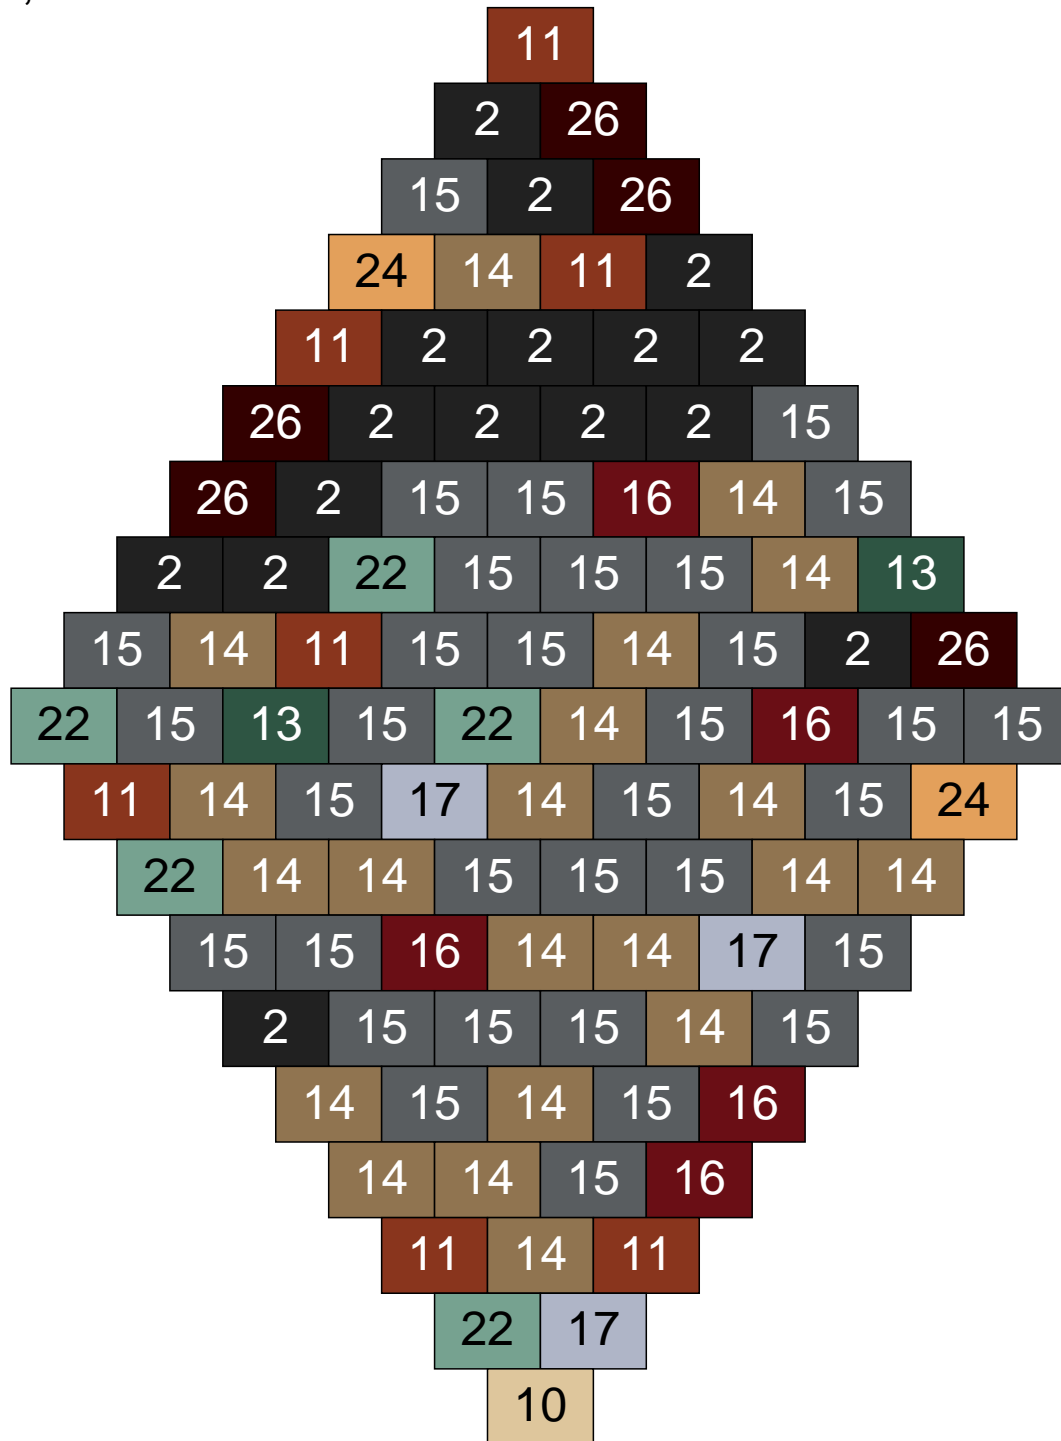

Ligne 19, Colonne 6

Couleur	Quantité	Couleur	Quantité
2 Noir	16	26 Marron foncé	5
10 Beige clair	1		
11 Marron	7		
13 Vert foncé	2		
14 Beige foncé	21		
15 Gris foncé	33		
16 Rouge foncé	5		
17 Gris clair	3		
22 Vert sable	5		
24 Caramel	2