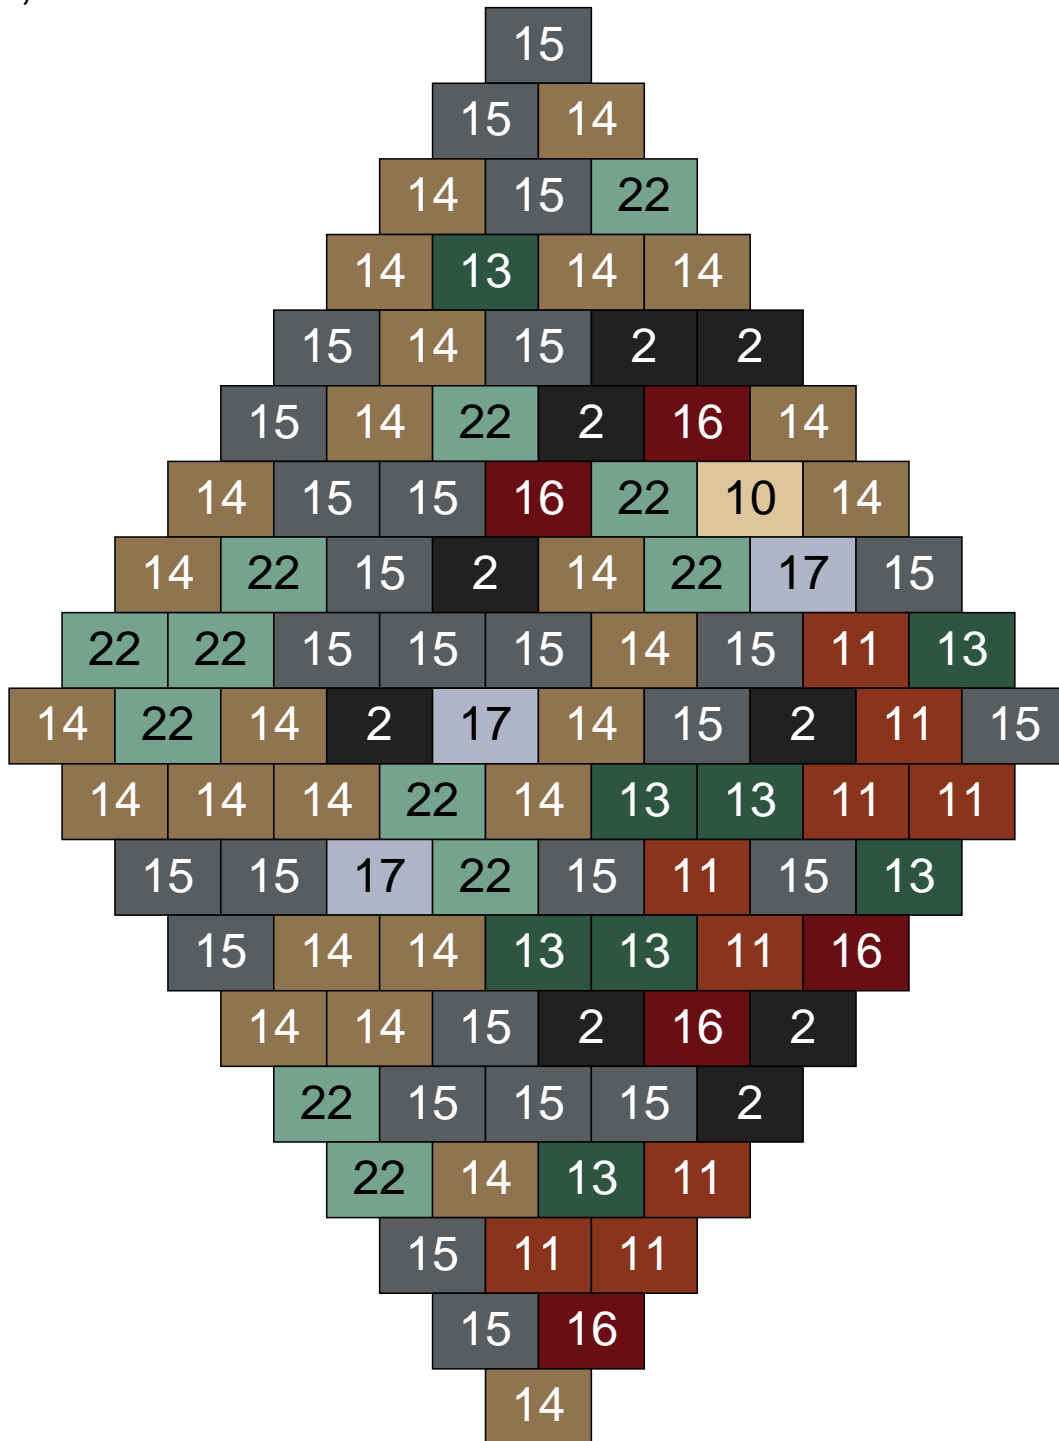

Ligne 16, Colonne 5

Couleur	Quantité
2 Noir	9
10 Beige clair	1
11 Marron	9
13 Vert foncé	8
14 Beige foncé	26
15 Gris foncé	27
16 Rouge foncé	5
17 Gris clair	3
22 Vert sable	12