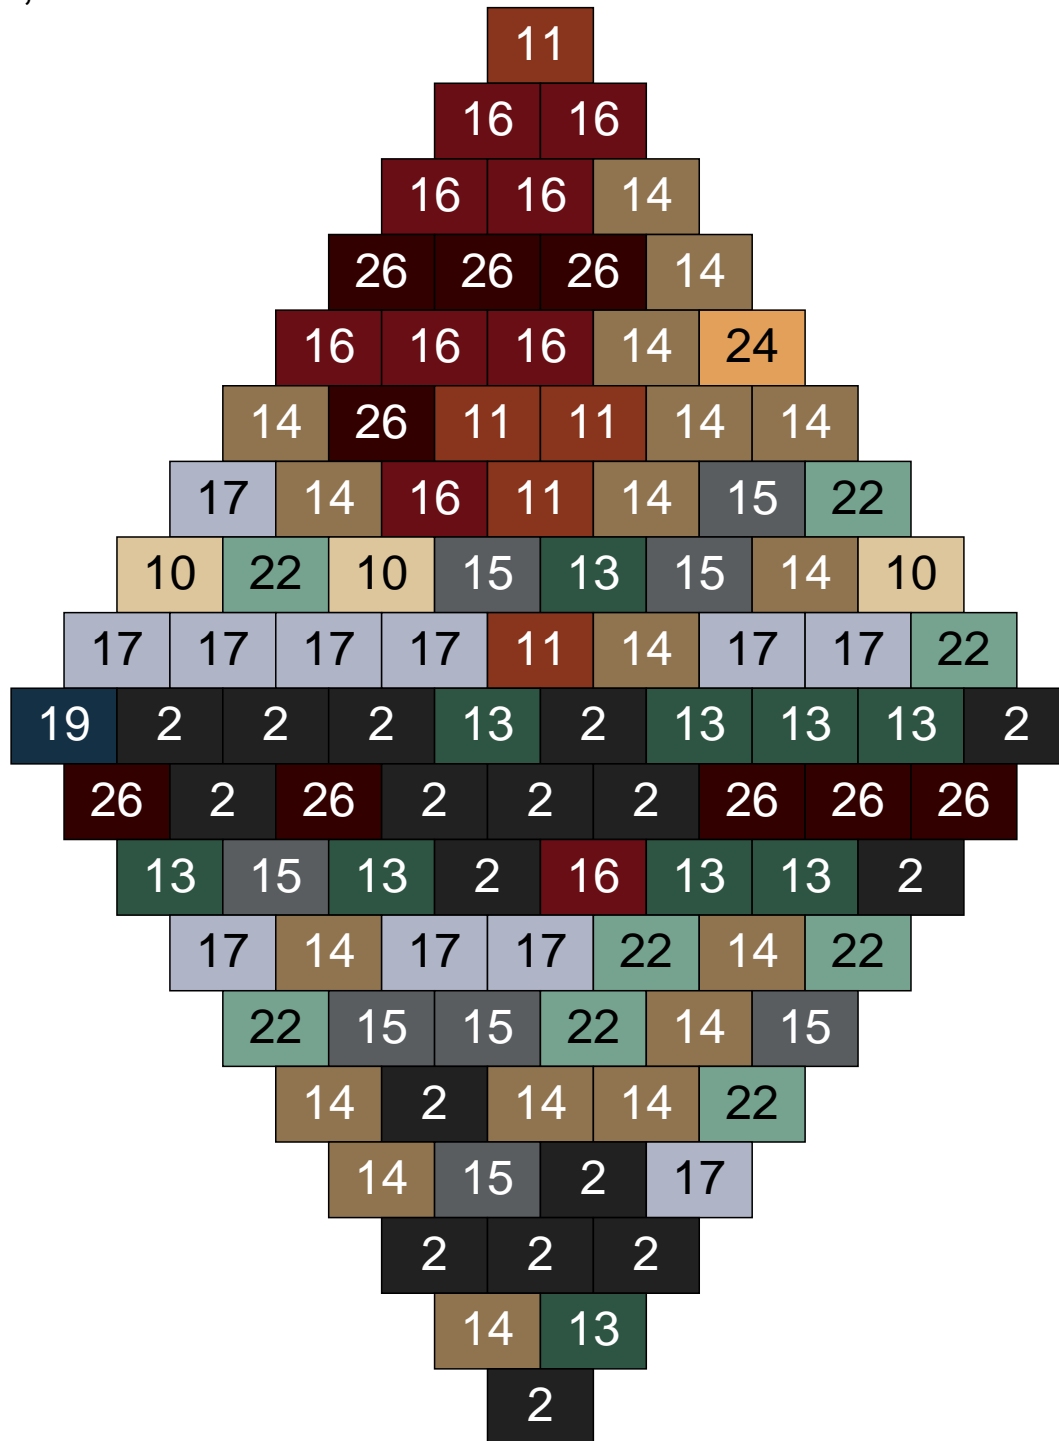

Ligne 22, Colonne 9

Couleur	Quantité	Couleur	Quantité
2 Noir	17	24 Caramel	1
10 Beige clair	3	26 Marron foncé	9
11 Marron	5		
13 Vert foncé	10		
14 Beige foncé	18		
15 Gris foncé	8		
16 Rouge foncé	9		
17 Gris clair	11		
19 Bleu foncé	1		
22 Vert sable	8