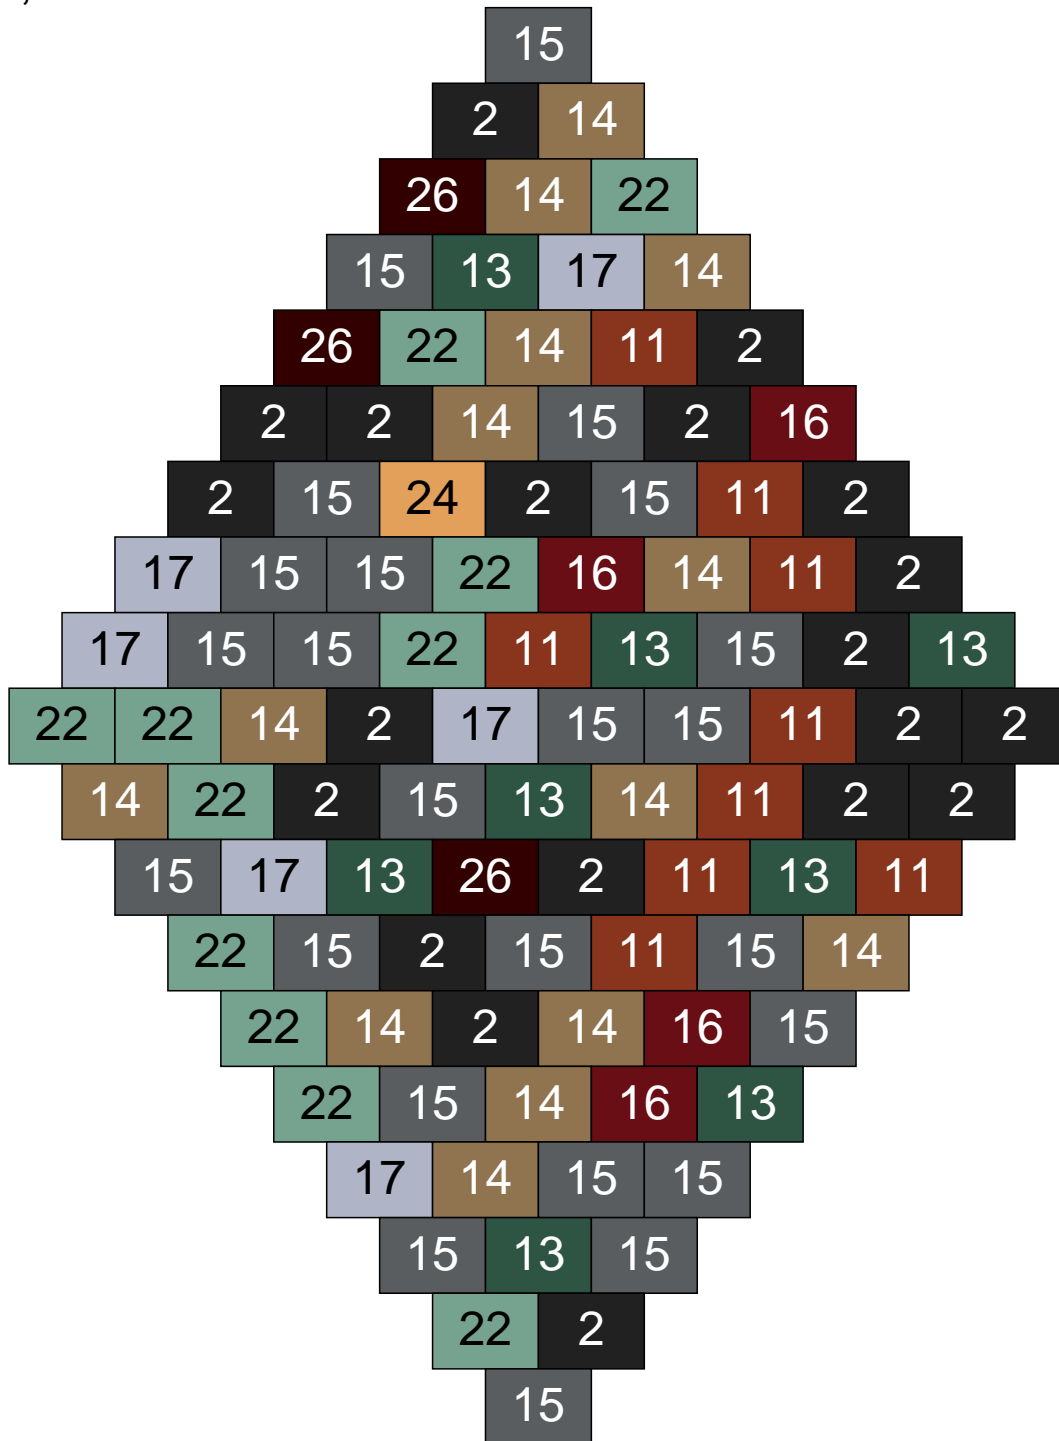

Ligne 10, Colonne 3

Couleur	Quantité
2 Noir	20
11 Marron	9
13 Vert foncé	8
14 Beige foncé	14
15 Gris foncé	24
16 Rouge foncé	4
17 Gris clair	6
22 Vert sable	11
24 Caramel	1
26 Marron foncé	3