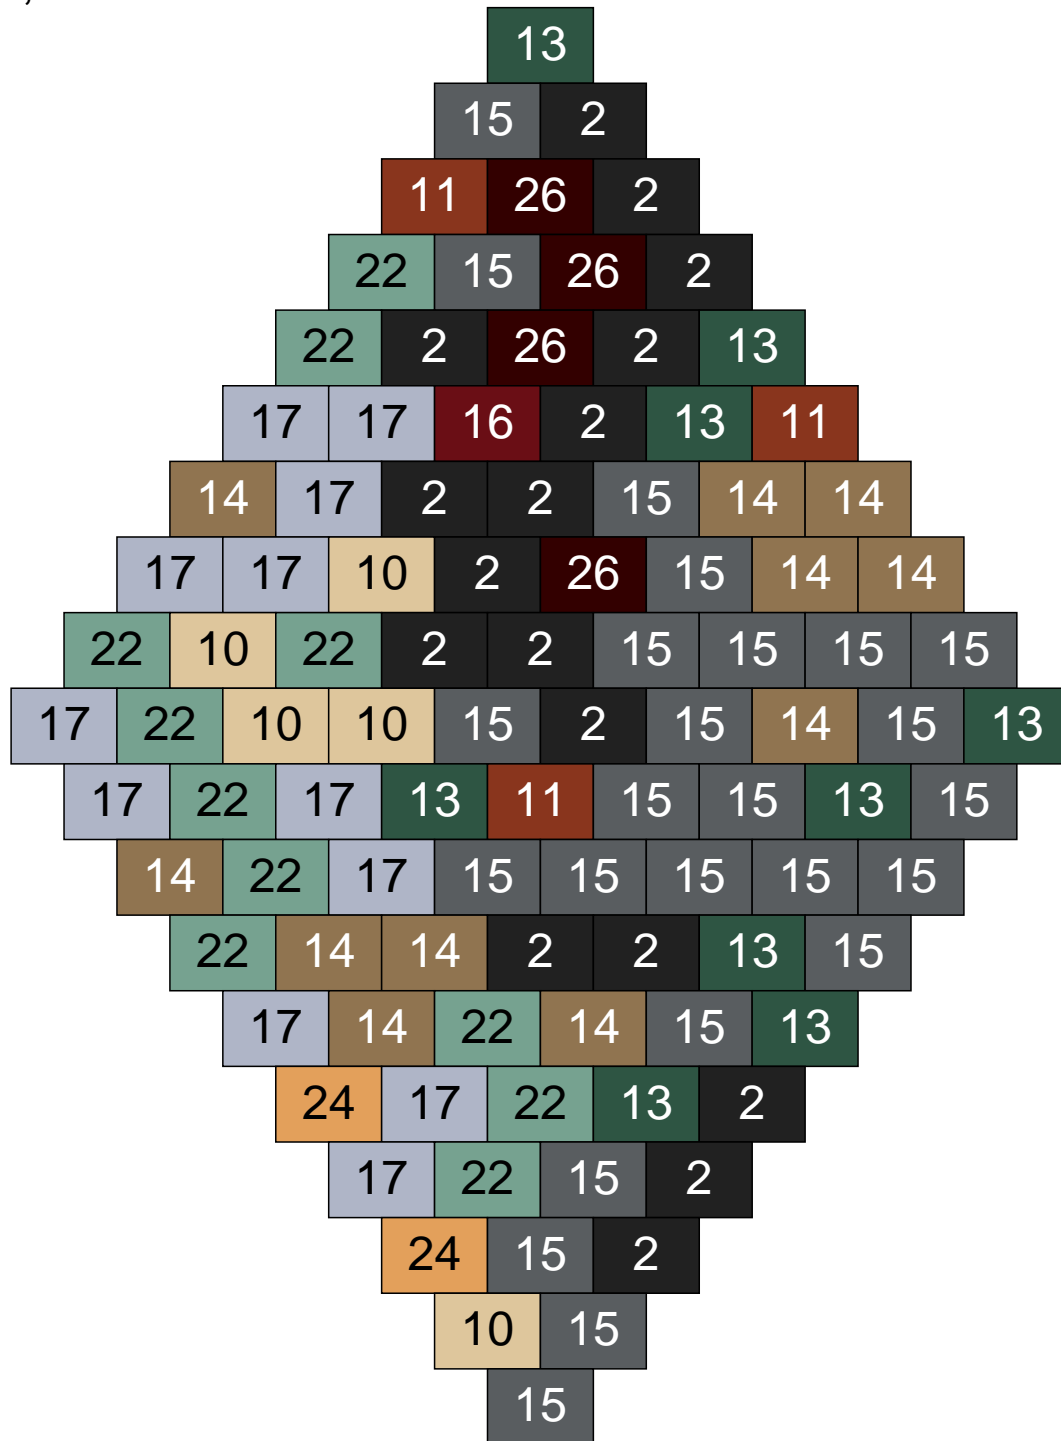

Ligne 14, Colonne 4

Couleur	Quantité	Couleur	Quantité
2 Noir	17	26 Marron foncé	4
10 Beige clair	5		
11 Marron	3		
13 Vert foncé	9		
14 Beige foncé	11		
15 Gris foncé	25		
16 Rouge foncé	1		
17 Gris clair	12		
22 Vert sable	11		
24 Caramel	2