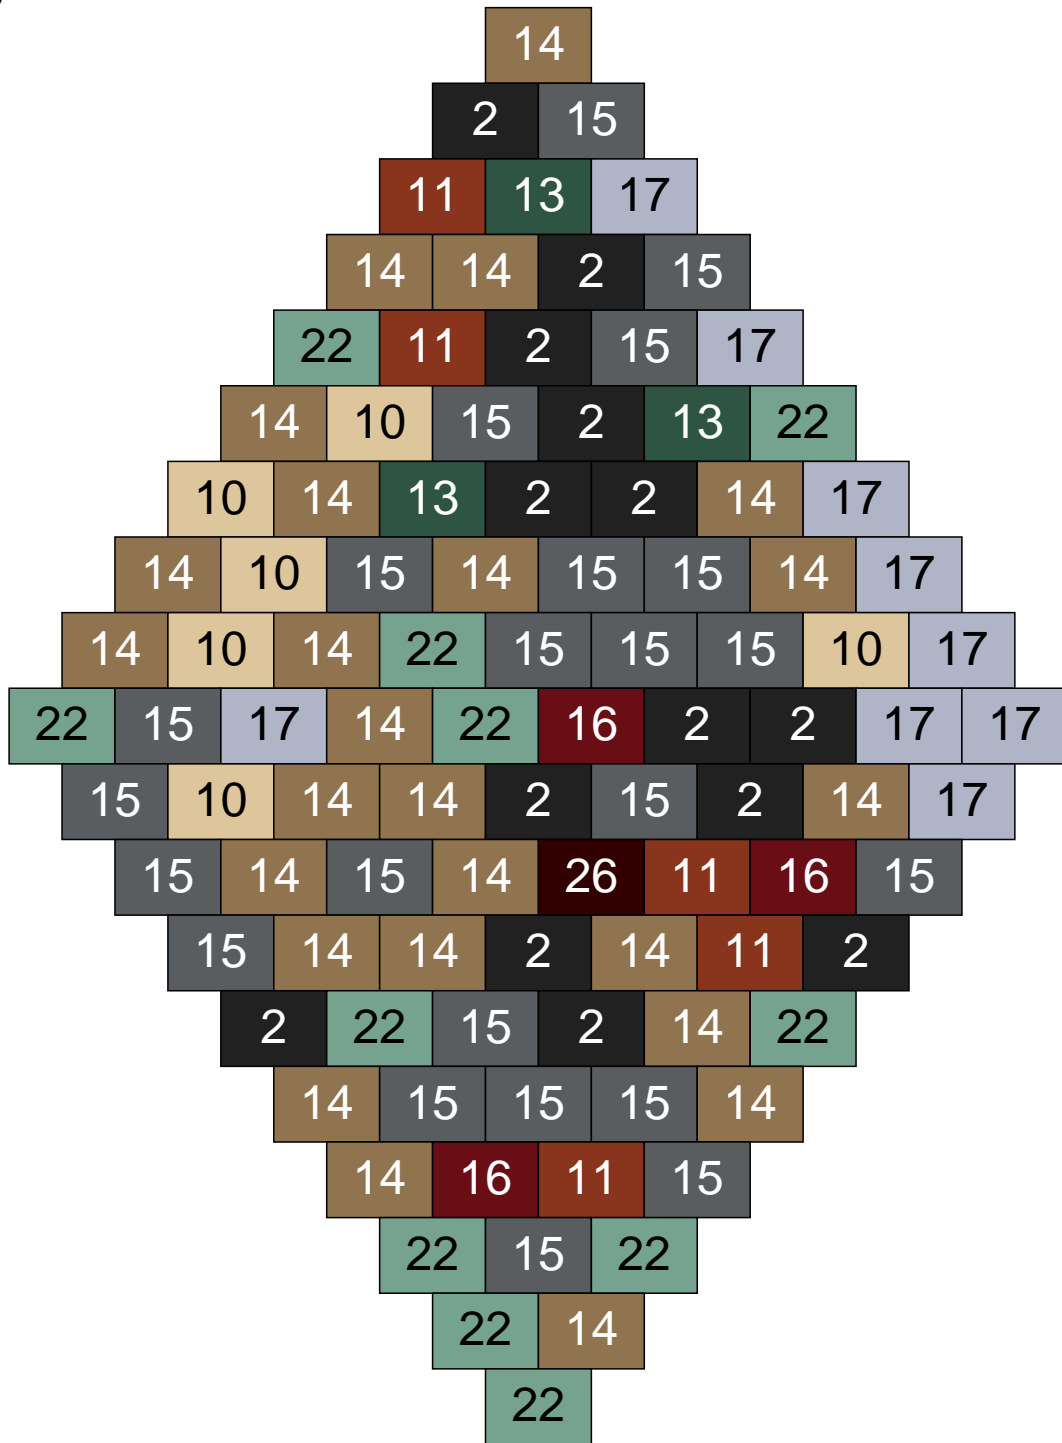

Ligne 9, Colonne 3

Couleur	Quantité
2 Noir	14
10 Beige clair	6
11 Marron	5
13 Vert foncé	3
14 Beige foncé	25
15 Gris foncé	23
16 Rouge foncé	3
17 Gris clair	9
22 Vert sable	11
26 Marron foncé	1