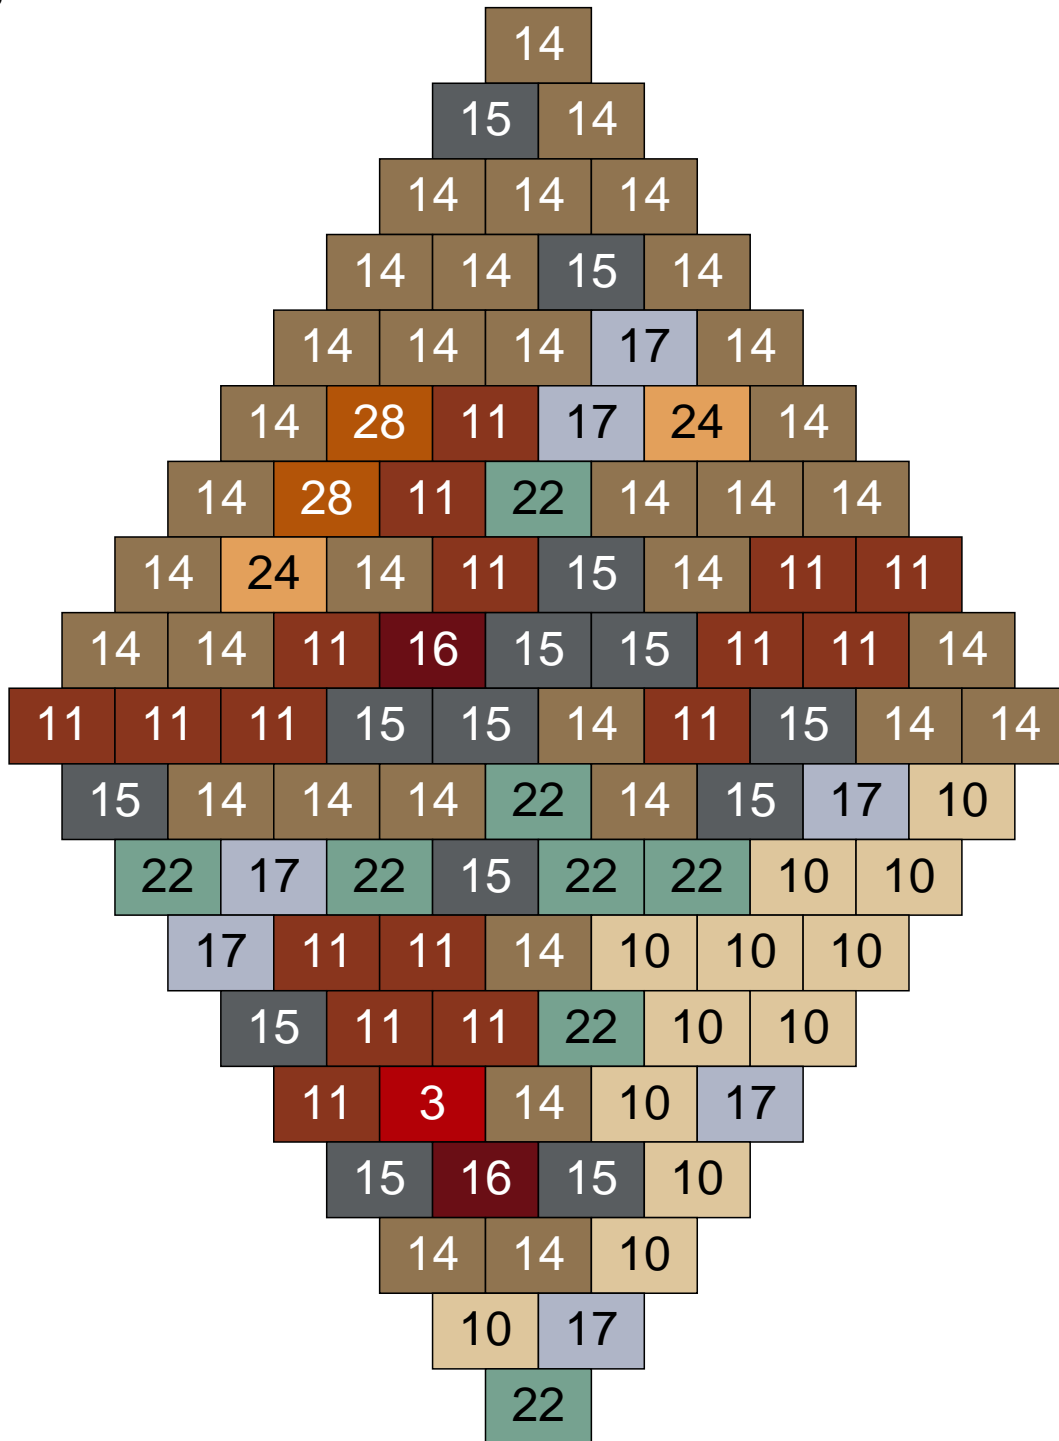

Ligne 8, Colonne 10

Couleur	Quantité
3 Rouge	1
10 Beige clair	12
11 Marron	17
14 Beige foncé	35
15 Gris foncé	14
16 Rouge foncé	2
17 Gris clair	7
22 Vert sable	8
24 Caramel	2
28 Orange foncé	2