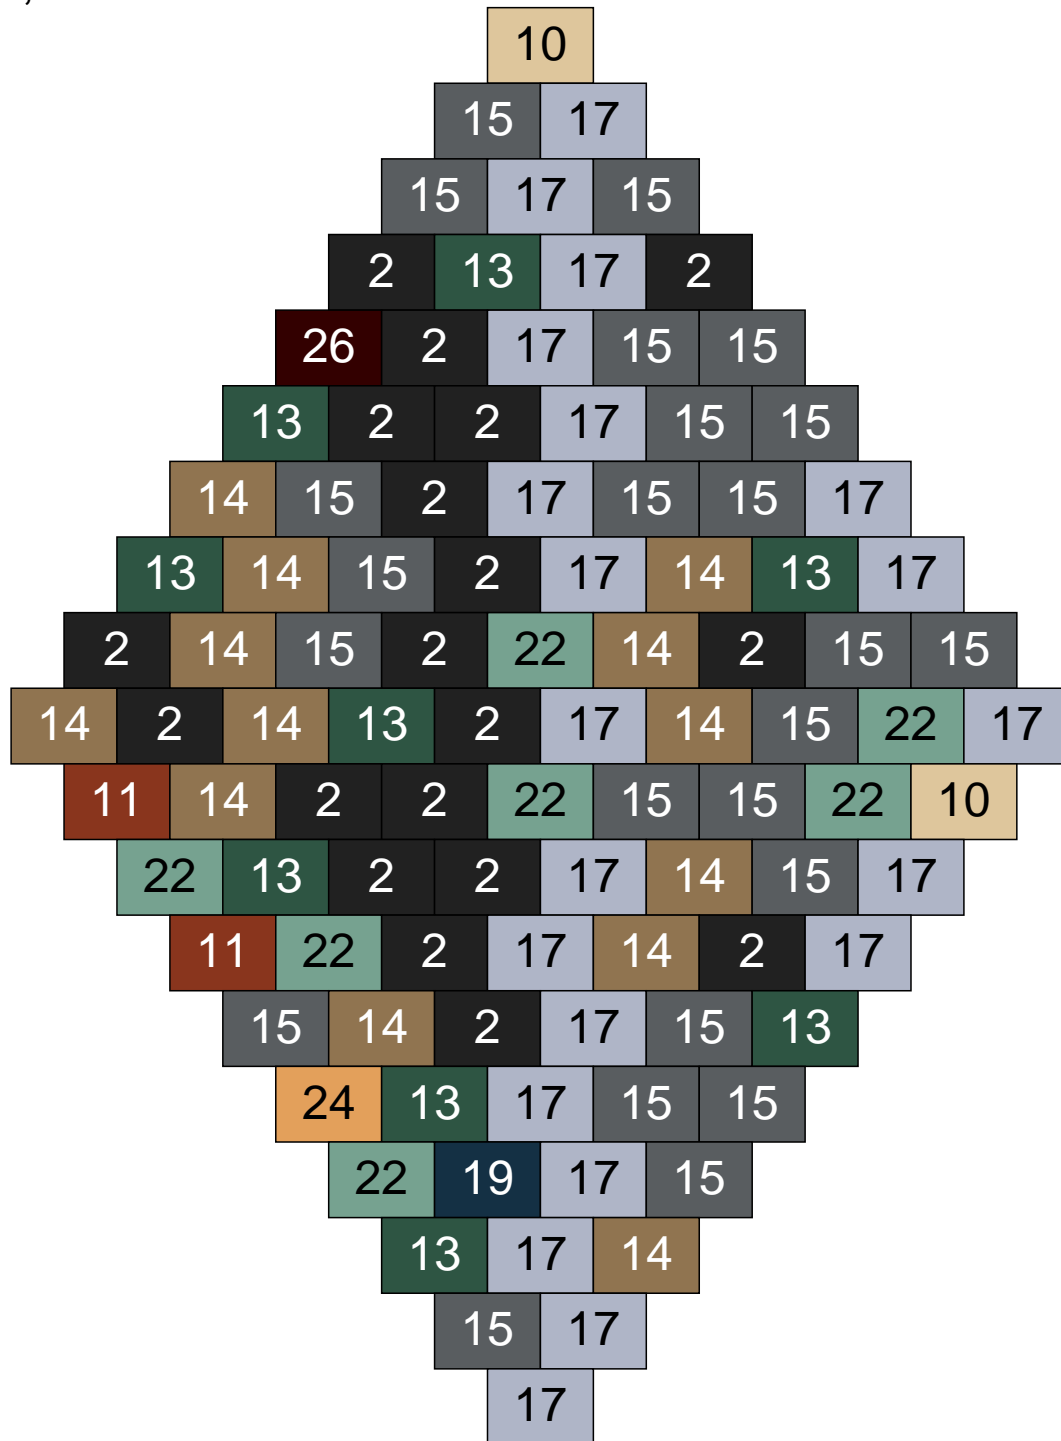

Ligne 13, Colonne 13

Couleur	Quantité	Couleur	Quantité
2 Noir	19	26 Marron foncé	1
10 Beige clair	2		
11 Marron	2		
13 Vert foncé	9		
14 Beige foncé	13		
15 Gris foncé	24		
17 Gris clair	21		
19 Bleu foncé	1		
22 Vert sable	7		
24 Caramel	1