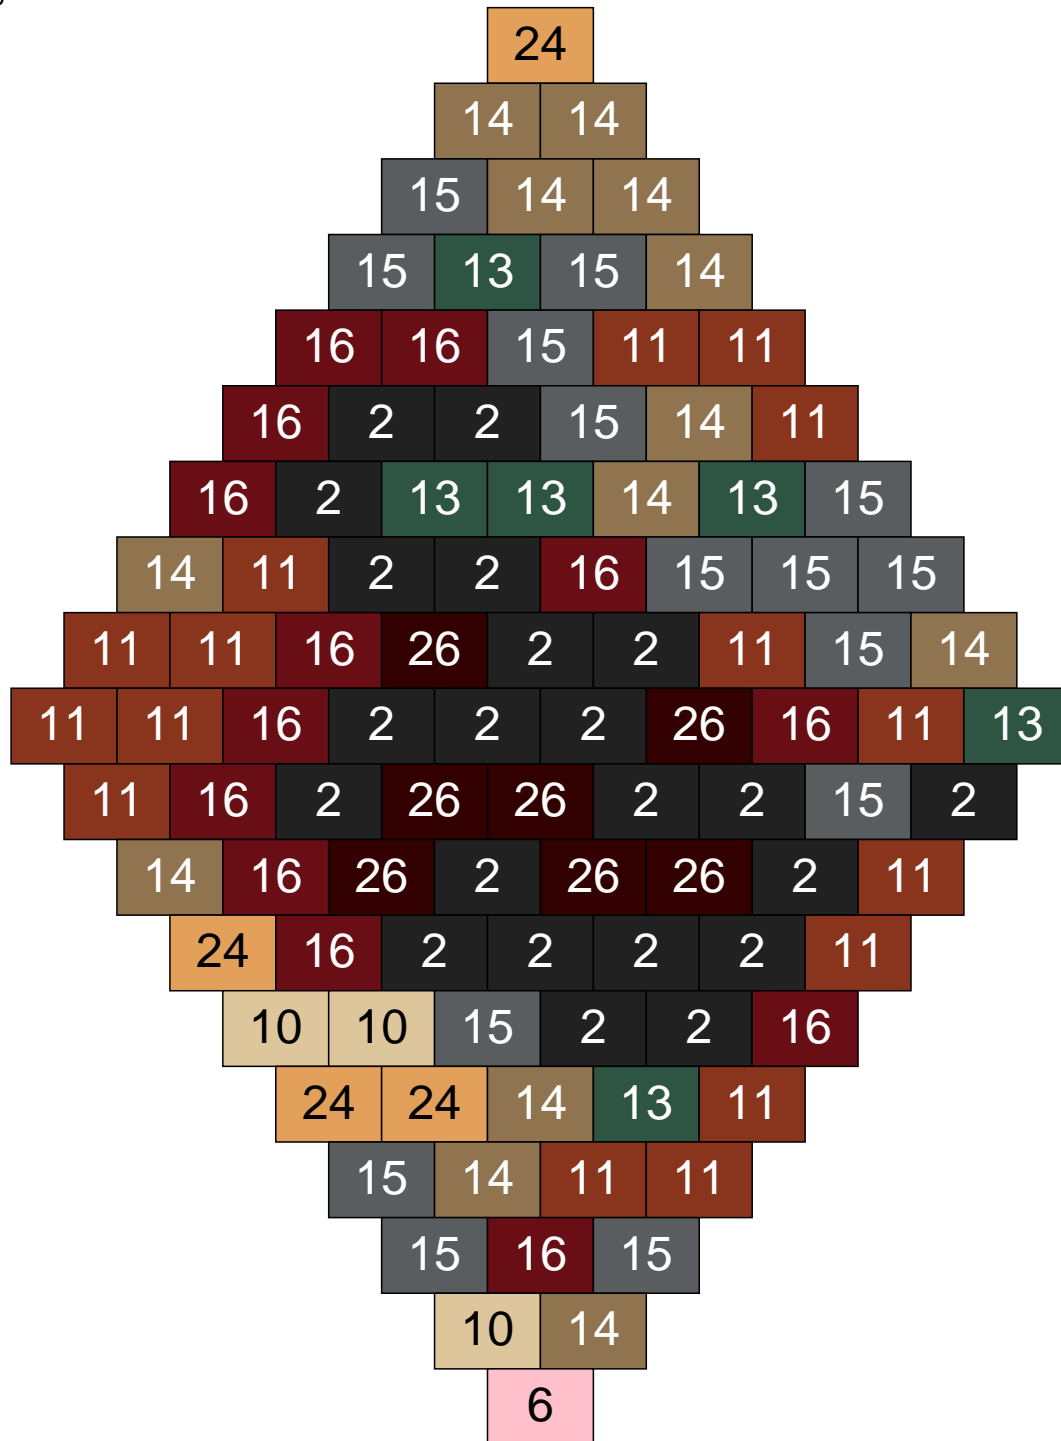

Ligne 4, Colonne 4

Couleur	Quantité
2 Noir	22
6 Rose	1
10 Beige clair	3
11 Marron	16
13 Vert foncé	6
14 Beige foncé	13
15 Gris foncé	15
16 Rouge foncé	13
24 Caramel	4
26 Marron foncé	7