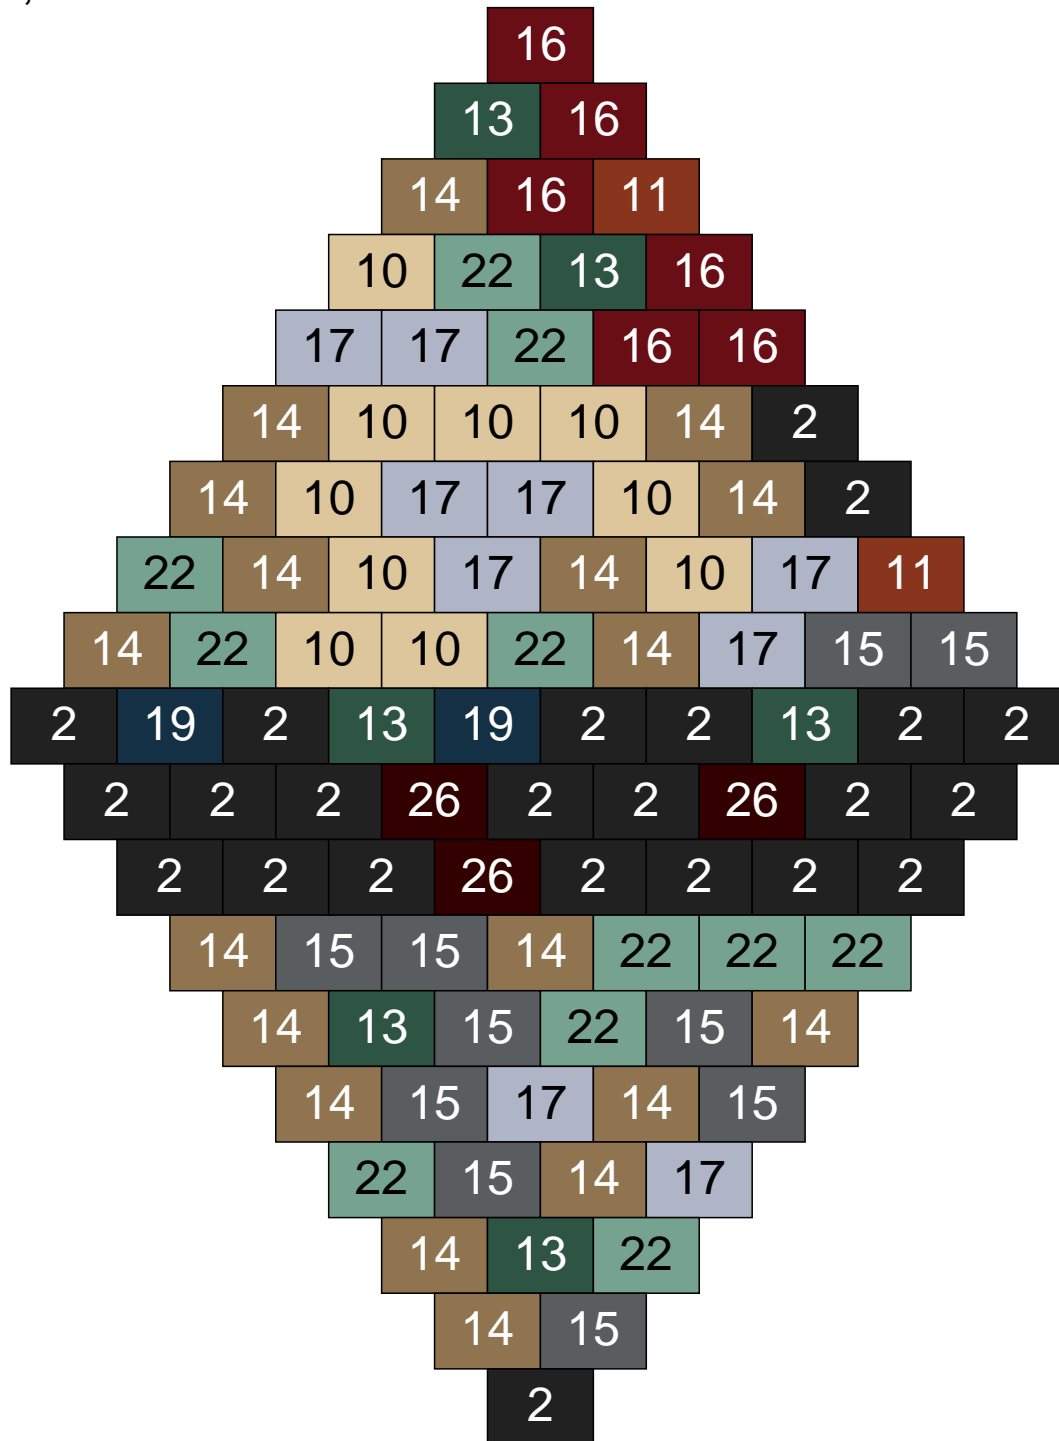

Ligne 22, Colonne 10

Couleur	Quantité	Couleur	Quantité
2 Noir	23	26 Marron foncé	3
10 Beige clair	10		
11 Marron	2		
13 Vert foncé	6		
14 Beige foncé	18		
15 Gris foncé	10		
16 Rouge foncé	6		
17 Gris clair	9		
19 Bleu foncé	2		
22 Vert sable	11