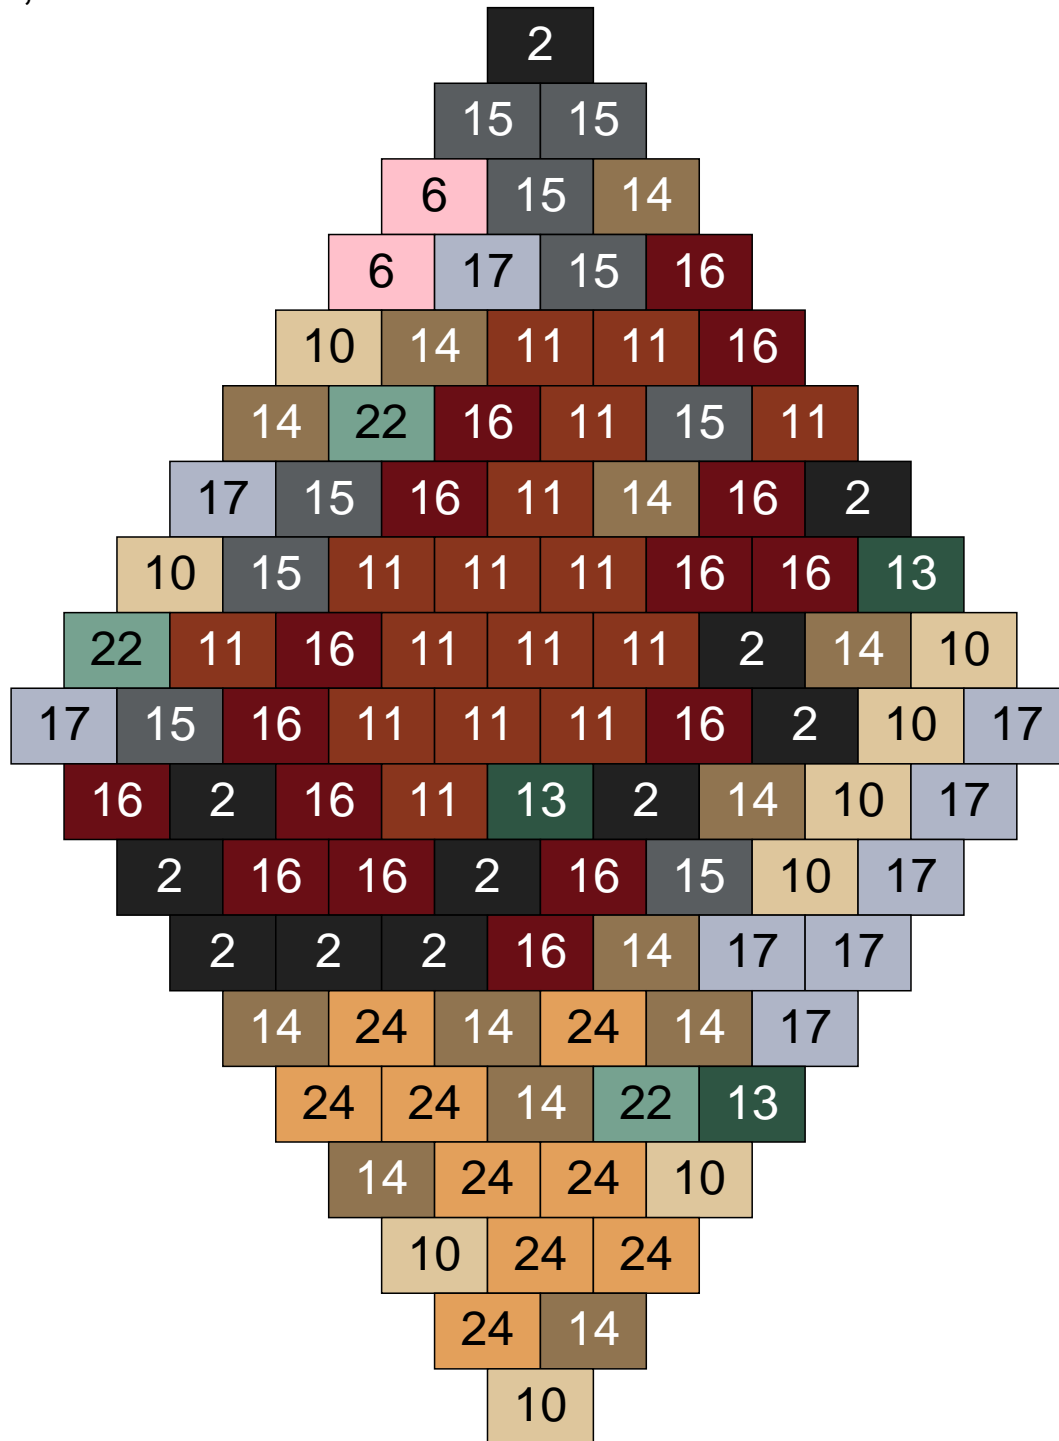

Ligne 21, Colonne 1

Couleur	Quantité	Couleur	Quantité
2 Noir	11	24 Caramel	9
6 Rose	2		
10 Beige clair	9		
11 Marron	16		
13 Vert foncé	3		
14 Beige foncé	13		
15 Gris foncé	9		
16 Rouge foncé	16		
17 Gris clair	9		
22 Vert sable	3