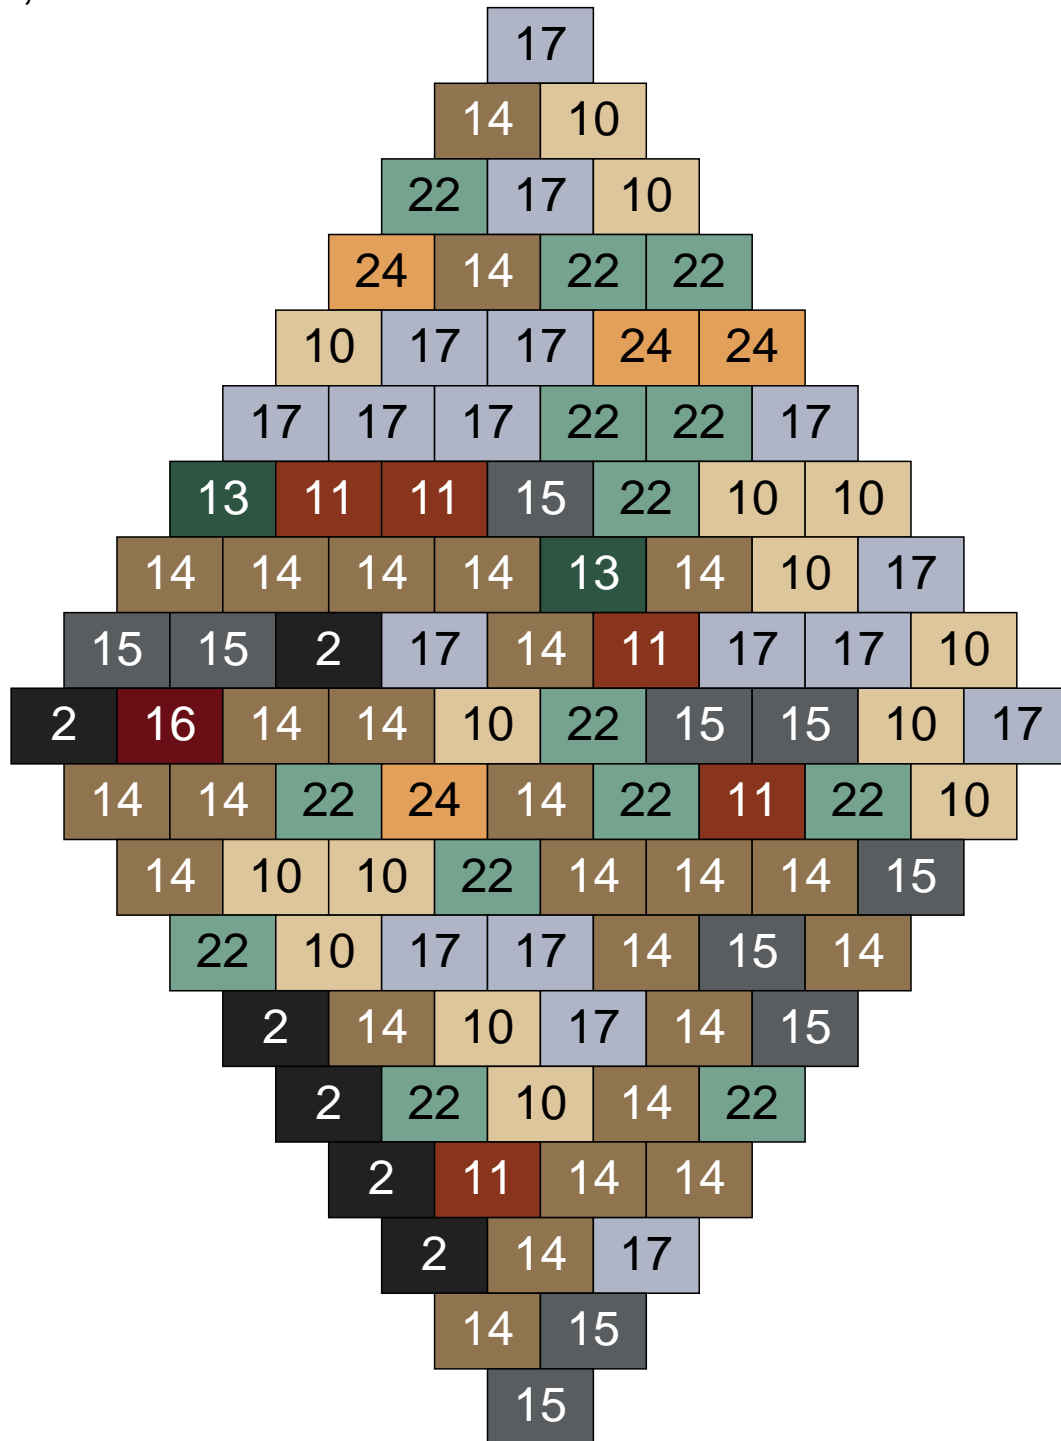

Ligne 17, Colonne 6

Couleur	Quantité
2 Noir	6
10 Beige clair	15
11 Marron	5
13 Vert foncé	2
14 Beige foncé	26
15 Gris foncé	10
16 Rouge foncé	1
17 Gris clair	17
22 Vert sable	14
24 Caramel	4