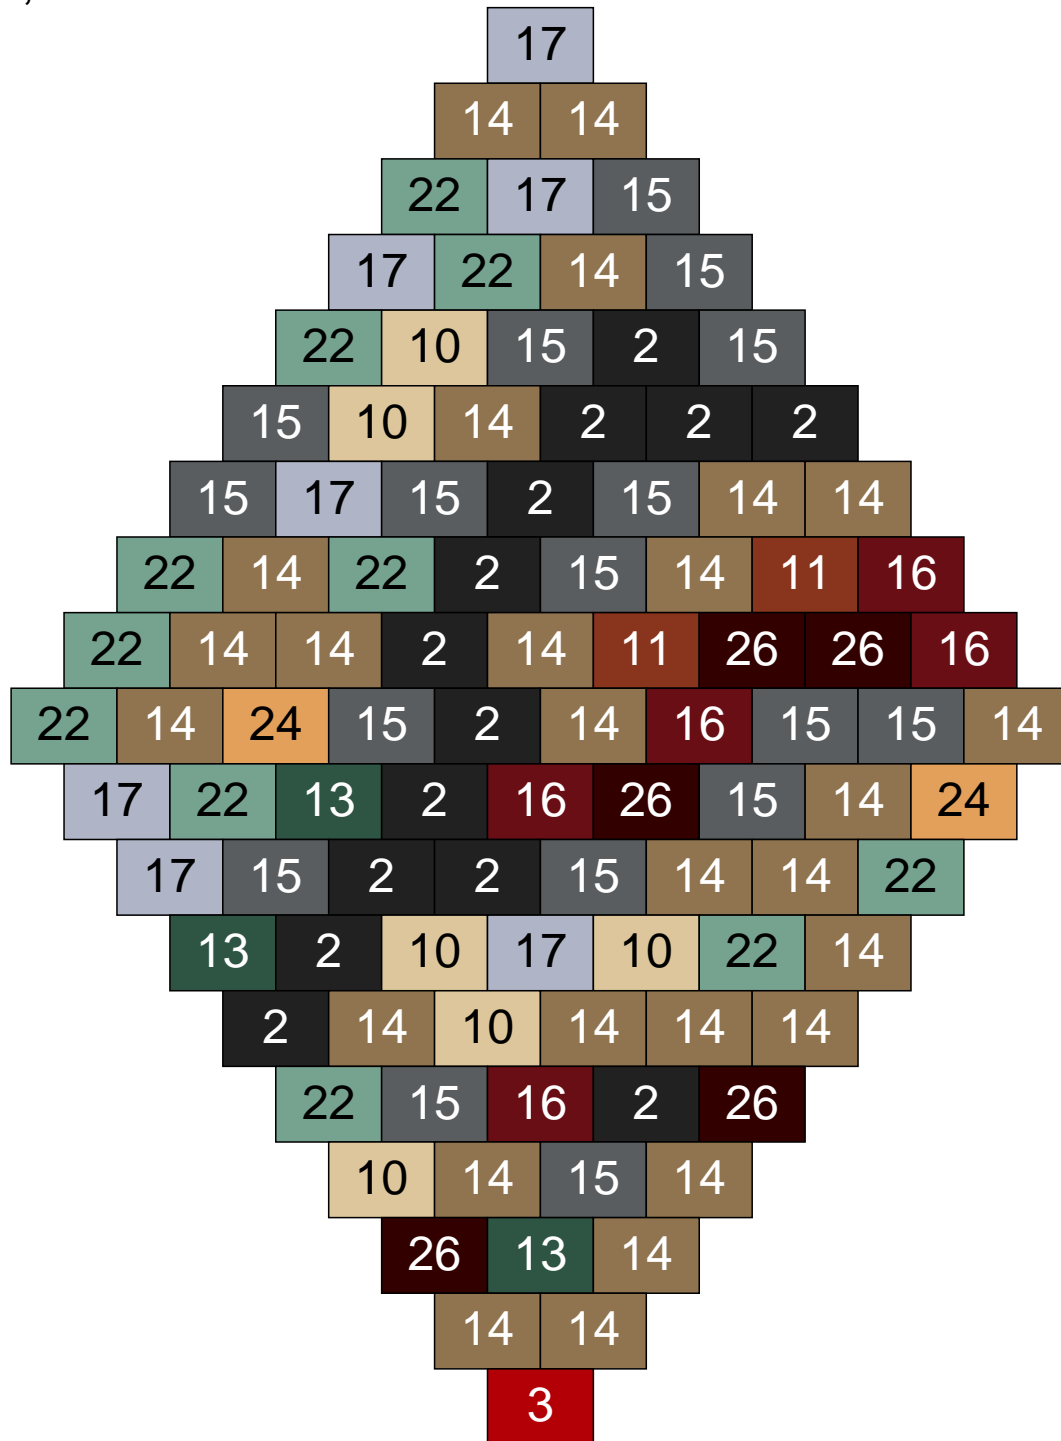

Ligne 17, Colonne 3

Couleur	Quantité	Couleur	Quantité
2 Noir	14	24 Caramel	2
3 Rouge	1	26 Marron foncé	5
10 Beige clair	6		
11 Marron	2		
13 Vert foncé	3		
14 Beige foncé	27		
15 Gris foncé	17		
16 Rouge foncé	5		
17 Gris clair	7		
22 Vert sable	11