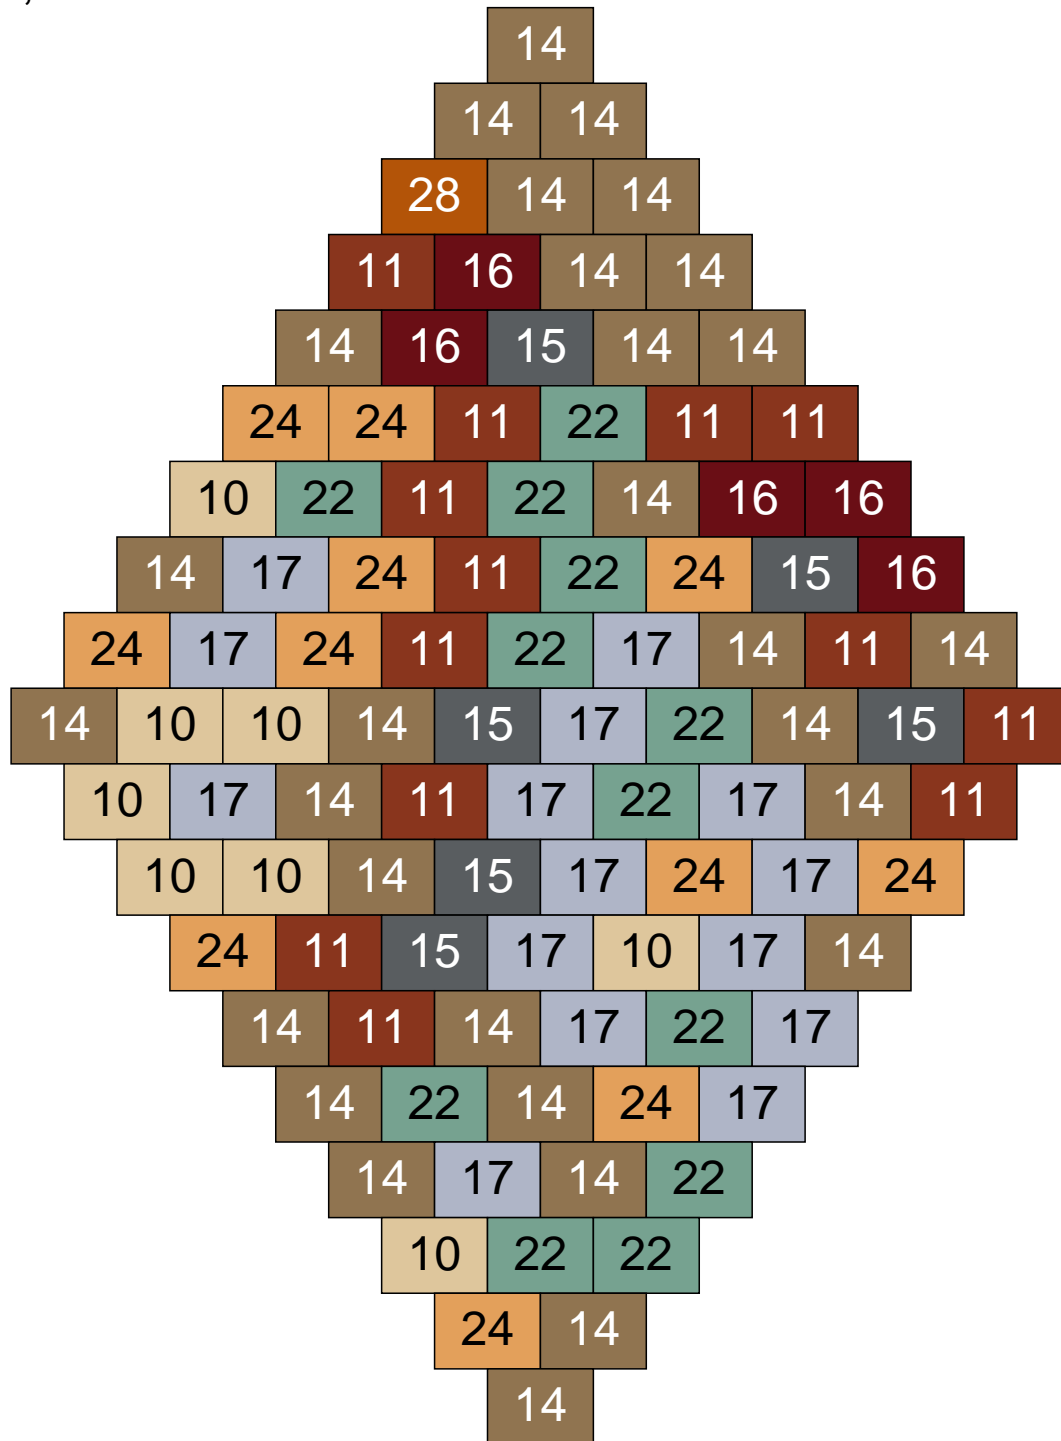

Ligne 15, Colonne 7

Couleur	Quantité
10 Beige clair	8
11 Marron	13
14 Beige foncé	29
15 Gris foncé	6
16 Rouge foncé	5
17 Gris clair	15
22 Vert sable	12
24 Caramel	11
28 Orange foncé	1