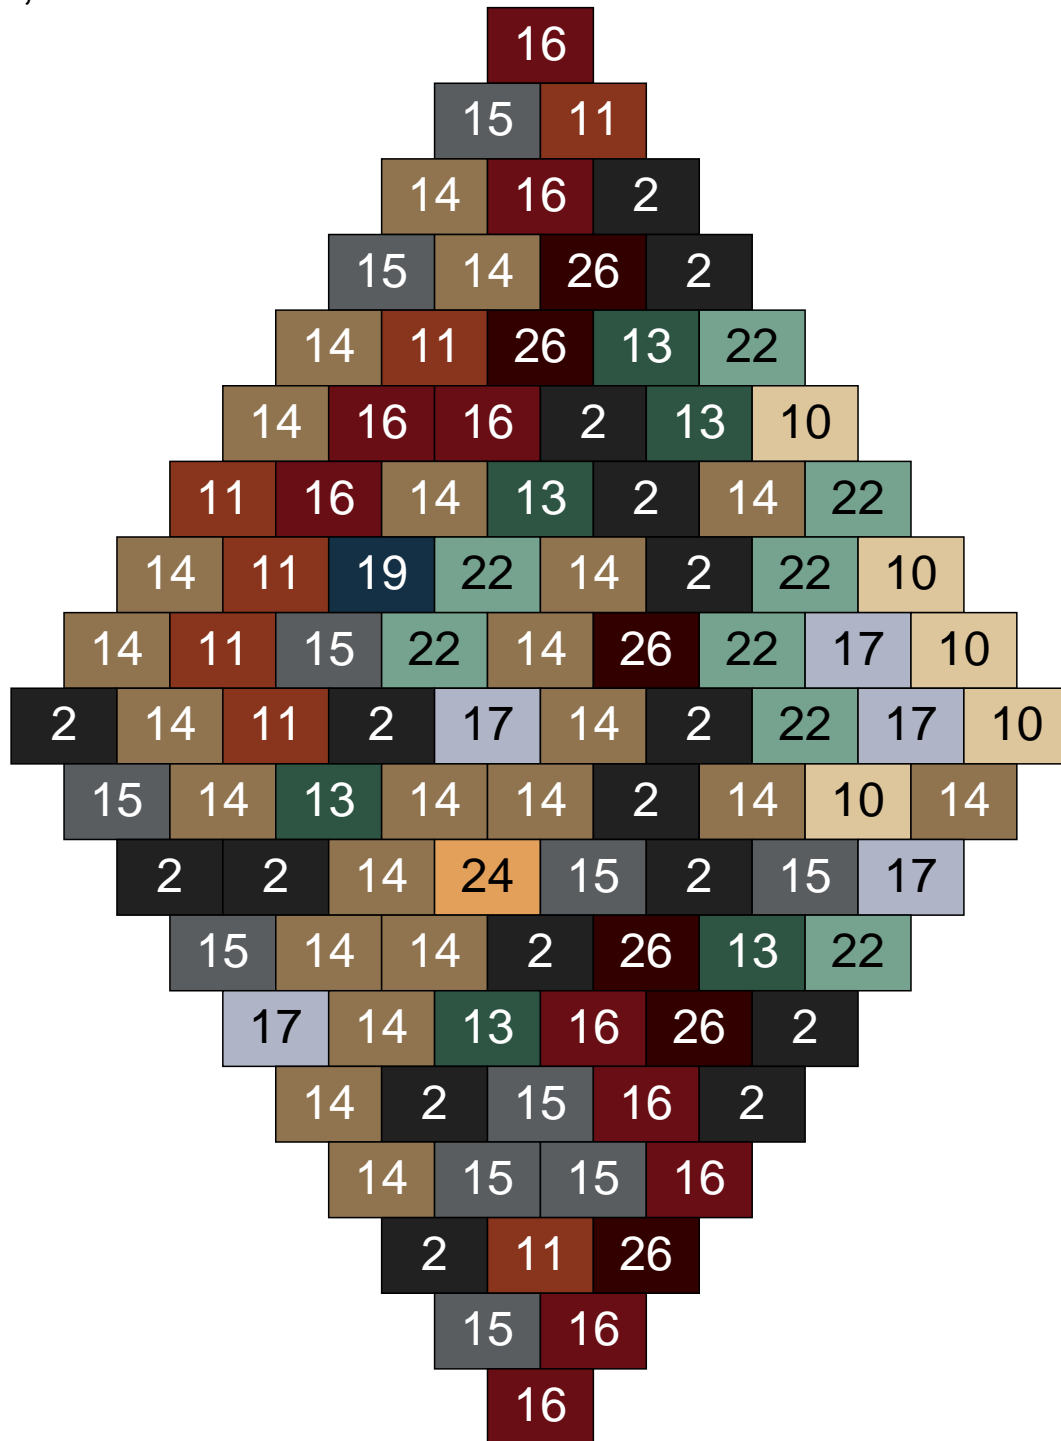

Ligne 12, Colonne 3

Couleur	Quantité	Couleur	Quantité
2 Noir	17	24 Caramel	1
10 Beige clair	5	26 Marron foncé	6
11 Marron	7		
13 Vert foncé	6		
14 Beige foncé	23		
15 Gris foncé	11		
16 Rouge foncé	10		
17 Gris clair	5		
19 Bleu foncé	1		
22 Vert sable	8