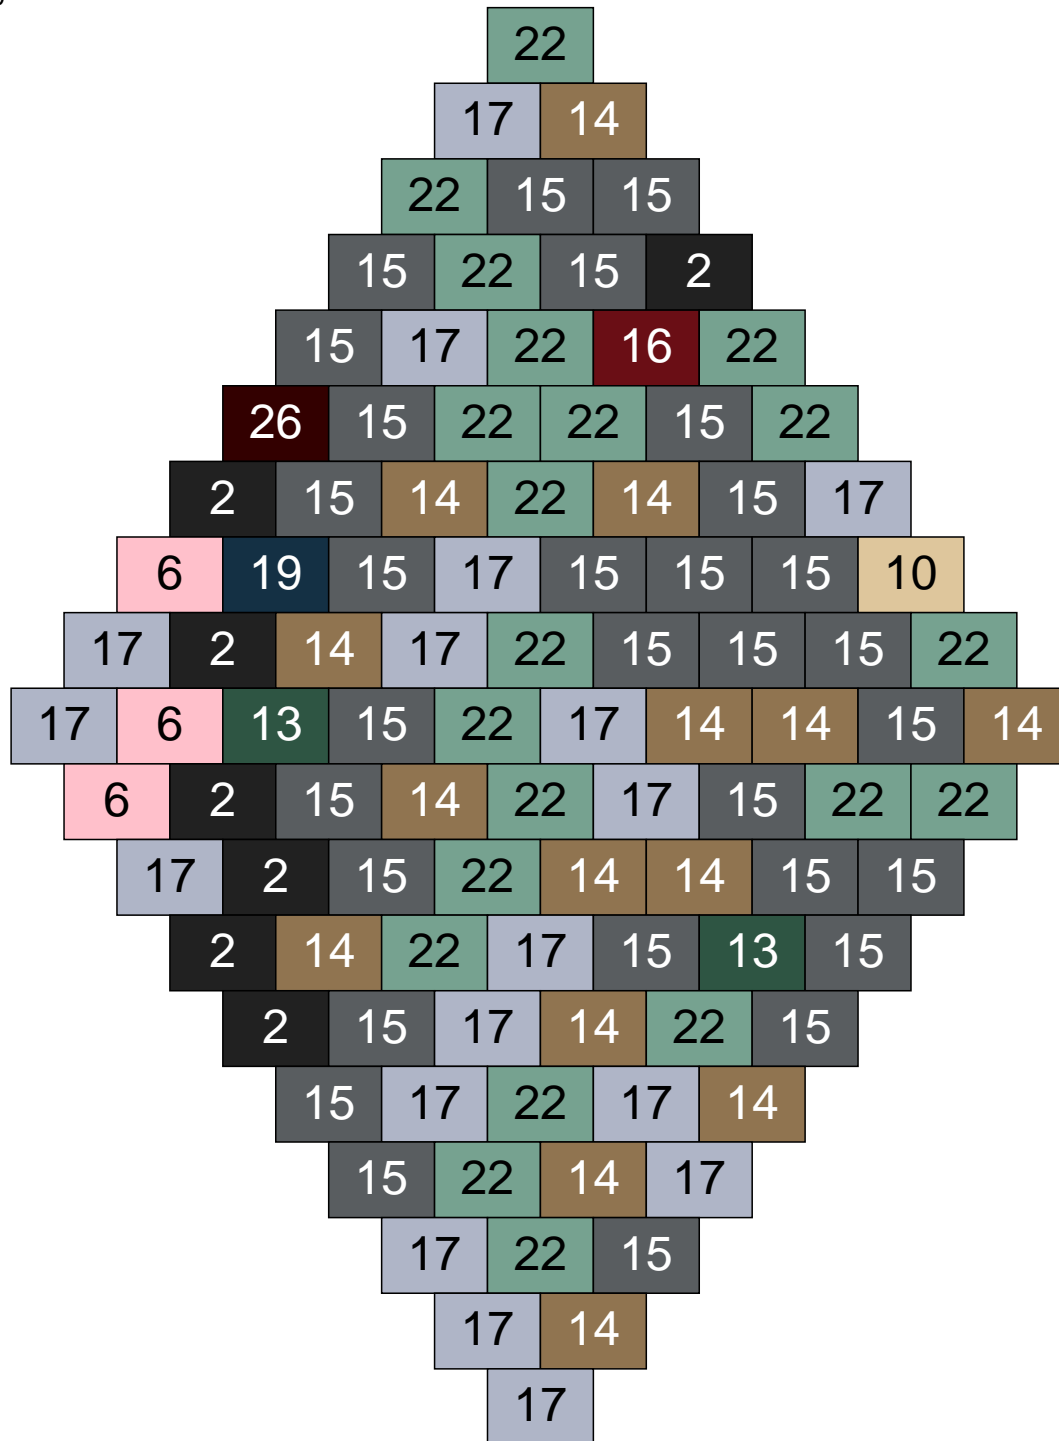

Ligne 9, Colonne 2

Couleur	Quantité	Couleur	Quantité
2 Noir	7	26 Marron foncé	1
6 Rose	3		
10 Beige clair	1		
13 Vert foncé	2		
14 Beige foncé	15		
15 Gris foncé	30		
16 Rouge foncé	1		
17 Gris clair	18		
19 Bleu foncé	1		
22 Vert sable	21