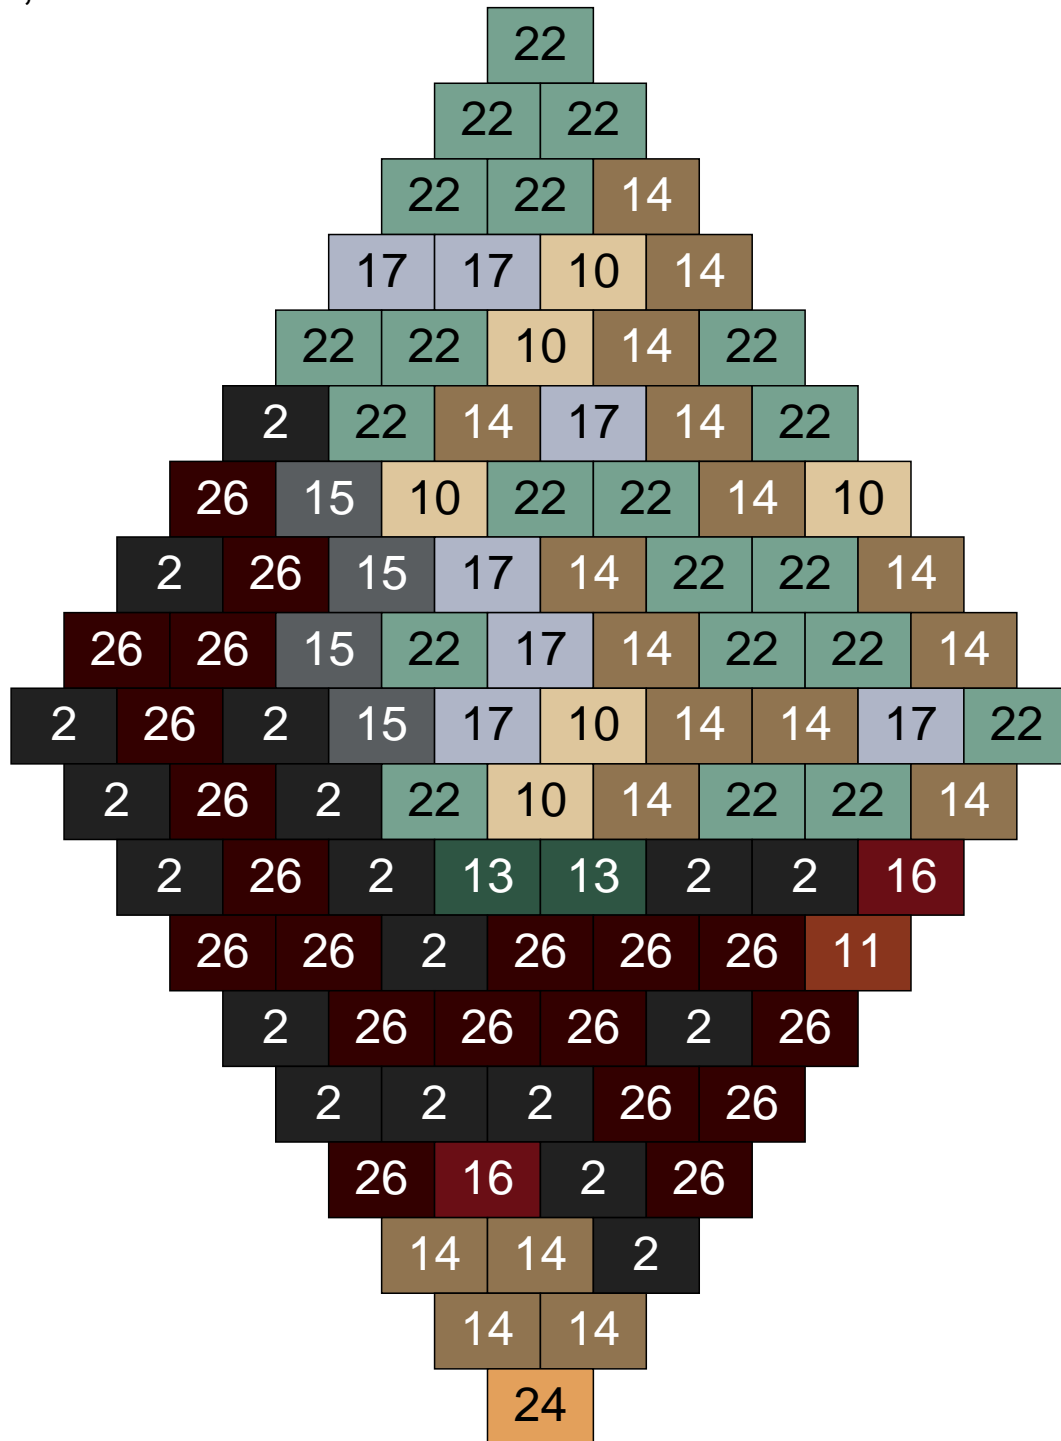

Ligne 18, Colonne 8

Couleur	Quantité	Couleur	Quantité
2 Noir	18	26 Marron foncé	20
10 Beige clair	6		
11 Marron	1		
13 Vert foncé	2		
14 Beige foncé	18		
15 Gris foncé	4		
16 Rouge foncé	2		
17 Gris clair	7		
22 Vert sable	21		
24 Caramel	1