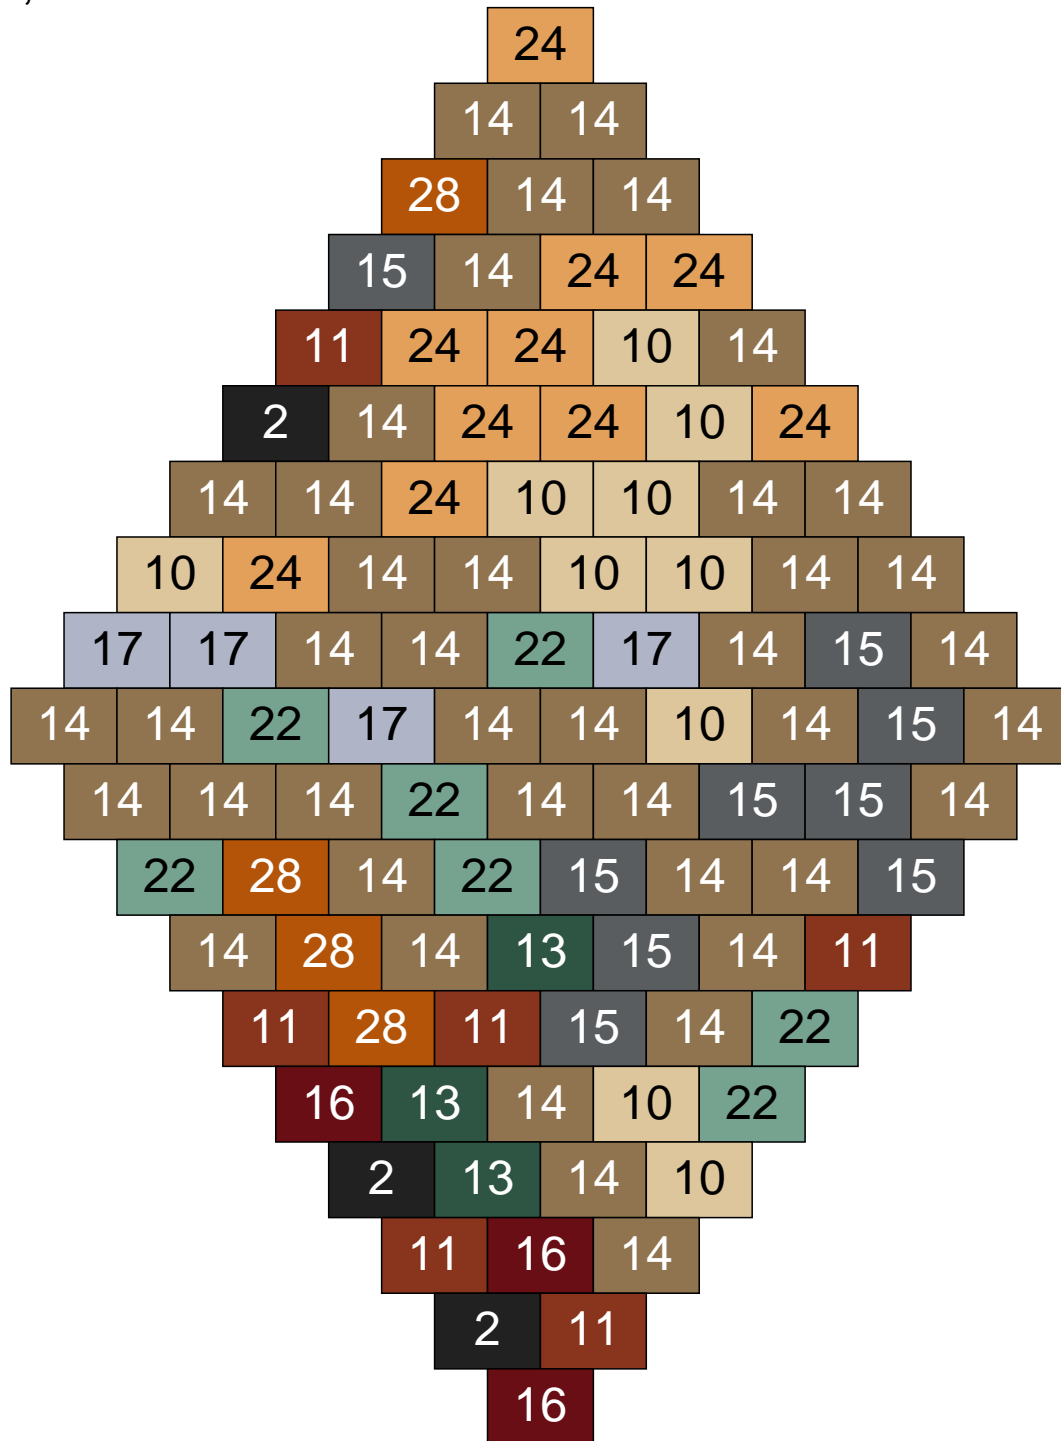

Ligne 14, Colonne 7

Couleur	Quantité	Couleur	Quantité
2 Noir	3	28 Orange foncé	4
10 Beige clair	10		
11 Marron	6		
13 Vert foncé	3		
14 Beige foncé	41		
15 Gris foncé	9		
16 Rouge foncé	3		
17 Gris clair	4		
22 Vert sable	7		
24 Caramel	10