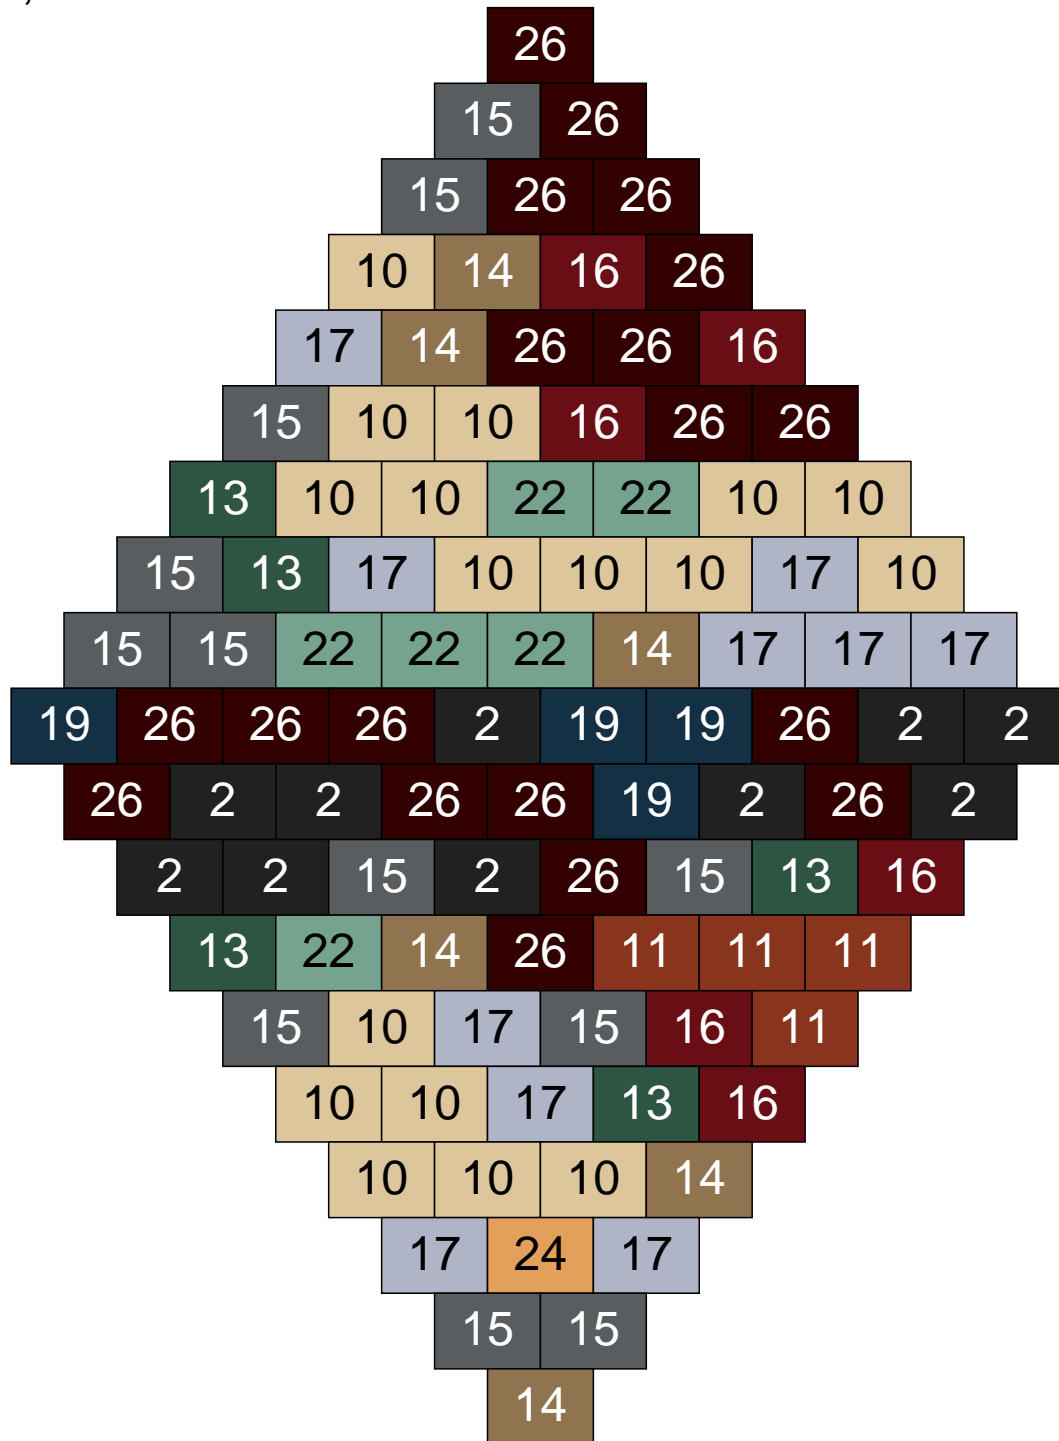

Ligne 22, Colonne 14

Couleur	Quantité	Couleur	Quantité
2 Noir	10	24 Caramel	1
10 Beige clair	17	26 Marron foncé	19
11 Marron	4		
13 Vert foncé	5		
14 Beige foncé	6		
15 Gris foncé	12		
16 Rouge foncé	6		
17 Gris clair	10		
19 Bleu foncé	4		
22 Vert sable	6