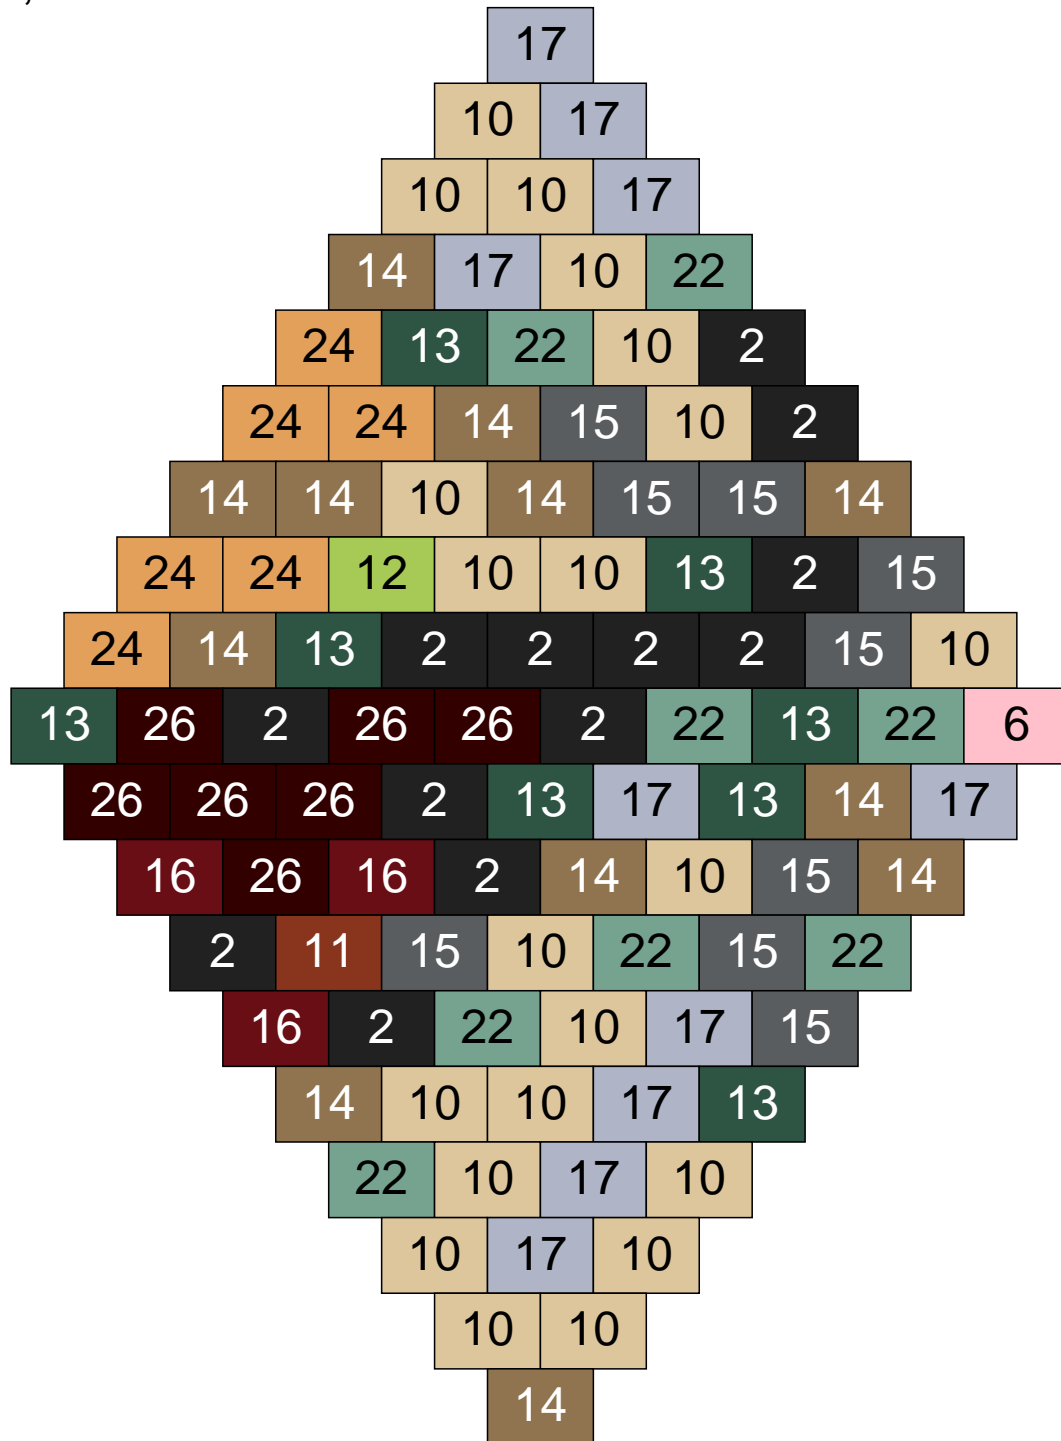

Ligne 14, Colonne 2

Couleur	Quantité	Couleur	Quantité
2 Noir	13	22 Vert sable	8
6 Rose	1	24 Caramel	6
10 Beige clair	21	26 Marron foncé	7
11 Marron	1		
12 Vert fluo	1		
13 Vert foncé	8		
14 Beige foncé	12		
15 Gris foncé	9		
16 Rouge foncé	3		
17 Gris clair	10