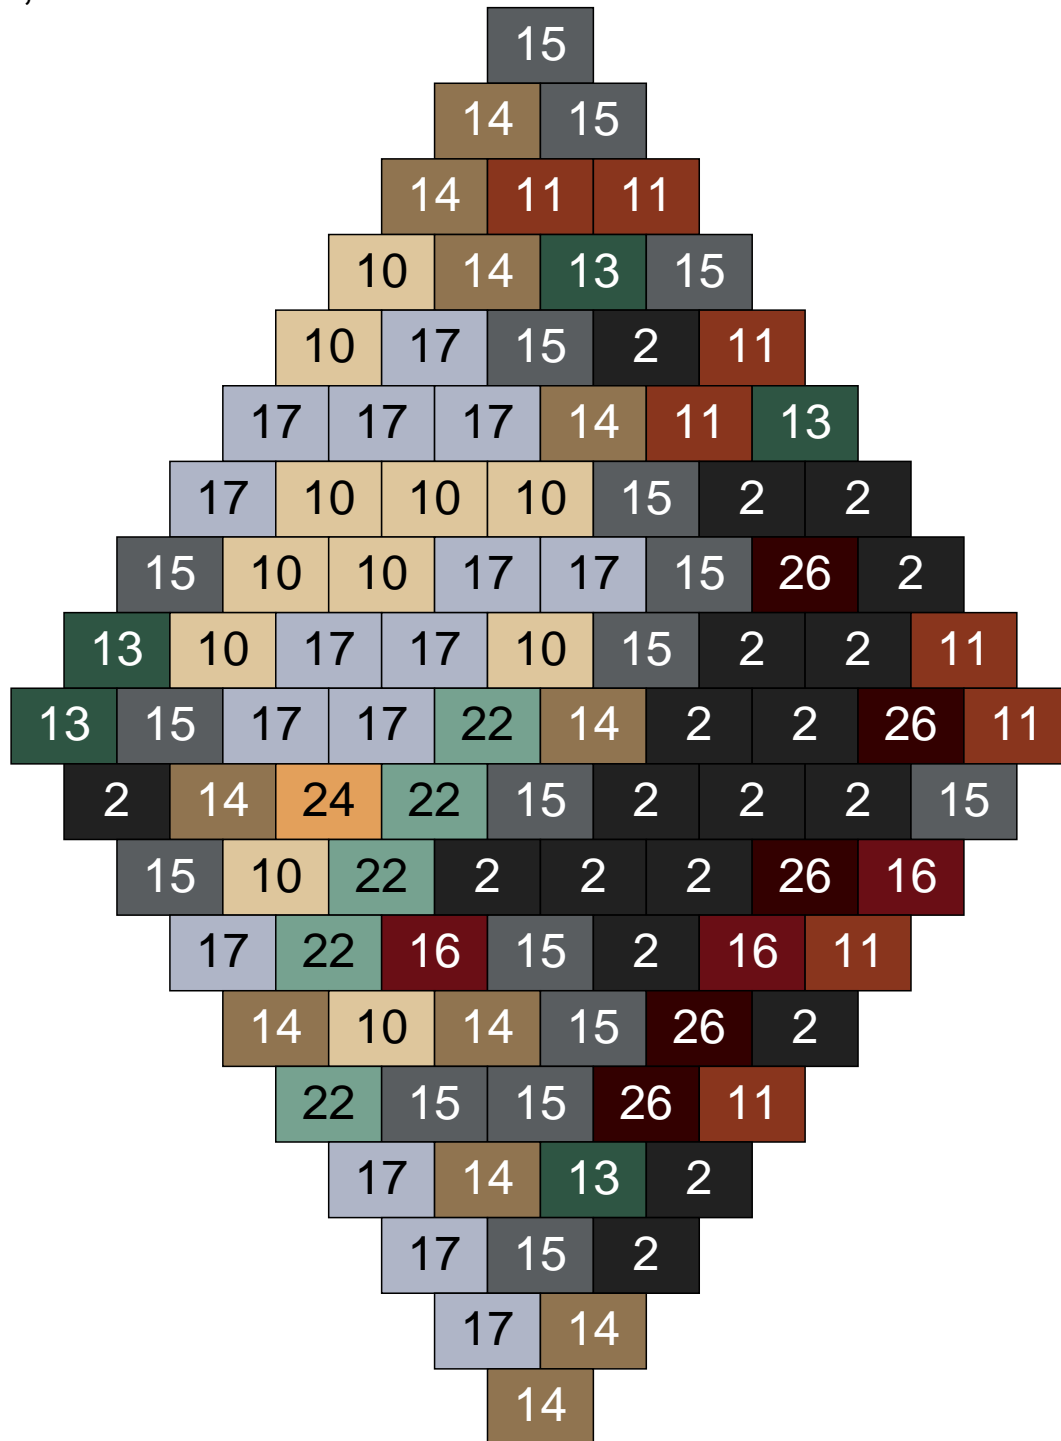

Ligne 14, Colonne 5

Couleur	Quantité	Couleur	Quantité
2 Noir	19	26 Marron foncé	5
10 Beige clair	11		
11 Marron	8		
13 Vert foncé	5		
14 Beige foncé	11		
15 Gris foncé	17		
16 Rouge foncé	3		
17 Gris clair	15		
22 Vert sable	5		
24 Caramel	1