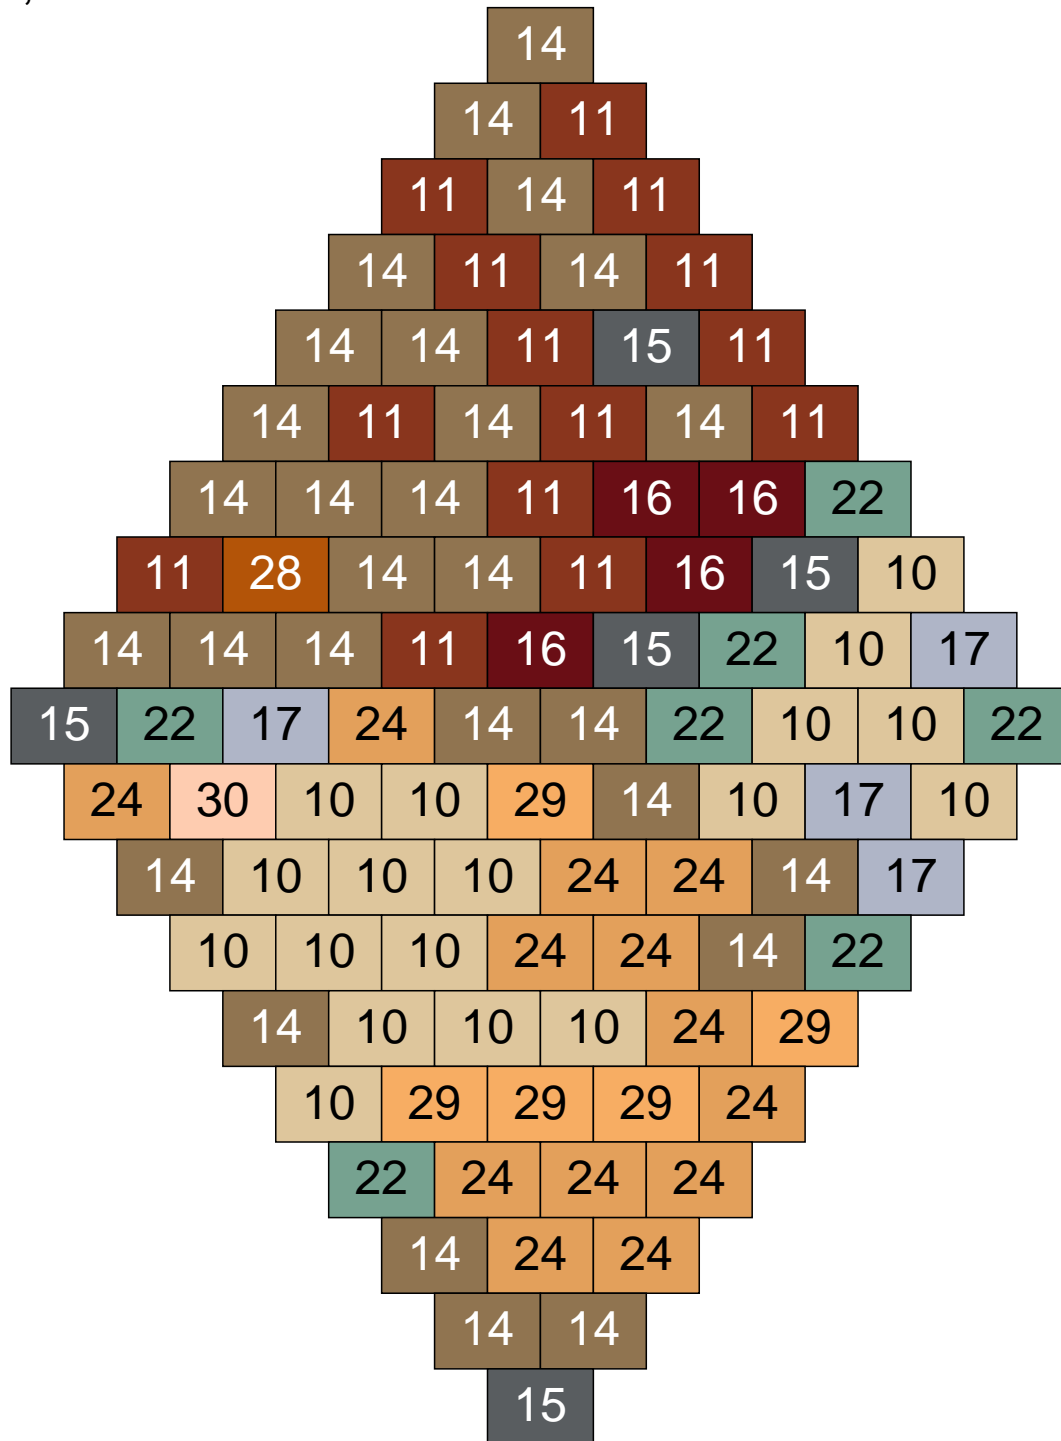

Ligne 14, Colonne 15

Couleur	Quantité
6 Rose	1
10 Beige clair	11
14 Beige foncé	7
15 Gris foncé	2
17 Gris clair	13
22 Vert sable	9
24 Caramel	1
30 Chair	1

Ligne 15, Colonne 1

Couleur	Quantité	Couleur	Quantité
10 Beige clair	18	30 Chair	1
11 Marron	14		
14 Beige foncé	28		
15 Gris foncé	5		
16 Rouge foncé	4		
17 Gris clair	4		
22 Vert sable	7		
24 Caramel	13		
28 Orange foncé	1		
29 Orange clair	5		