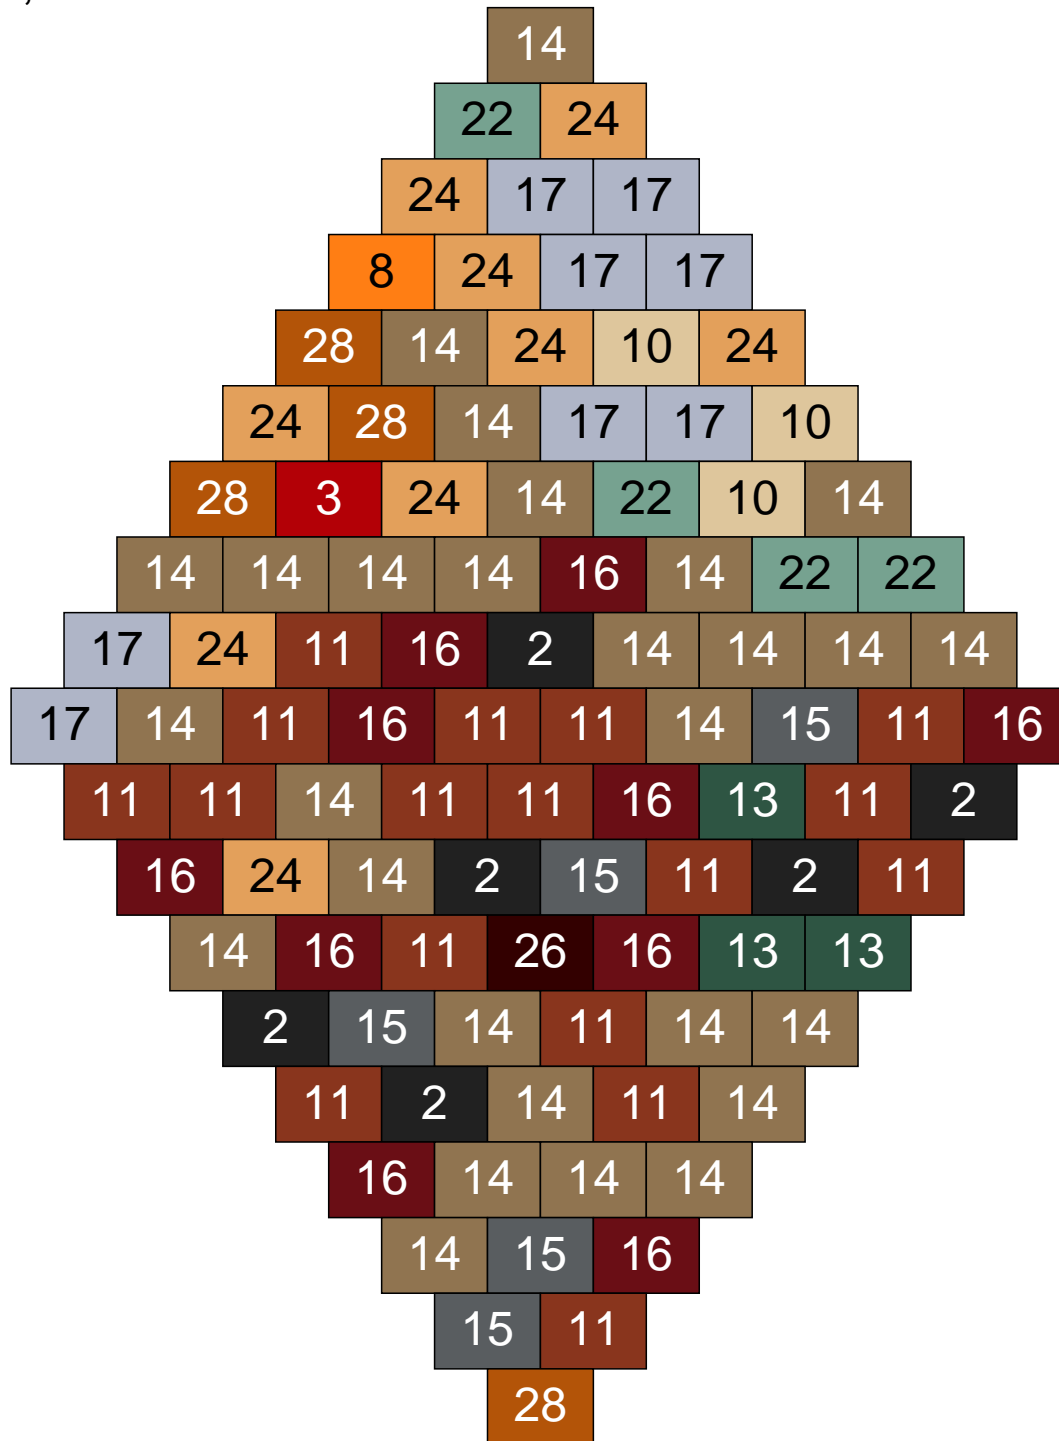

Ligne 14, Colonne 10

Couleur	Quantité	Couleur	Quantité
2 Noir	6	22 Vert sable	4
3 Rouge	1	24 Caramel	9
8 Orange	1	26 Marron foncé	1
10 Beige clair	3	28 Orange foncé	4
11 Marron	17		
13 Vert foncé	3		
14 Beige foncé	28		
15 Gris foncé	5		
16 Rouge foncé	10		
17 Gris clair	8