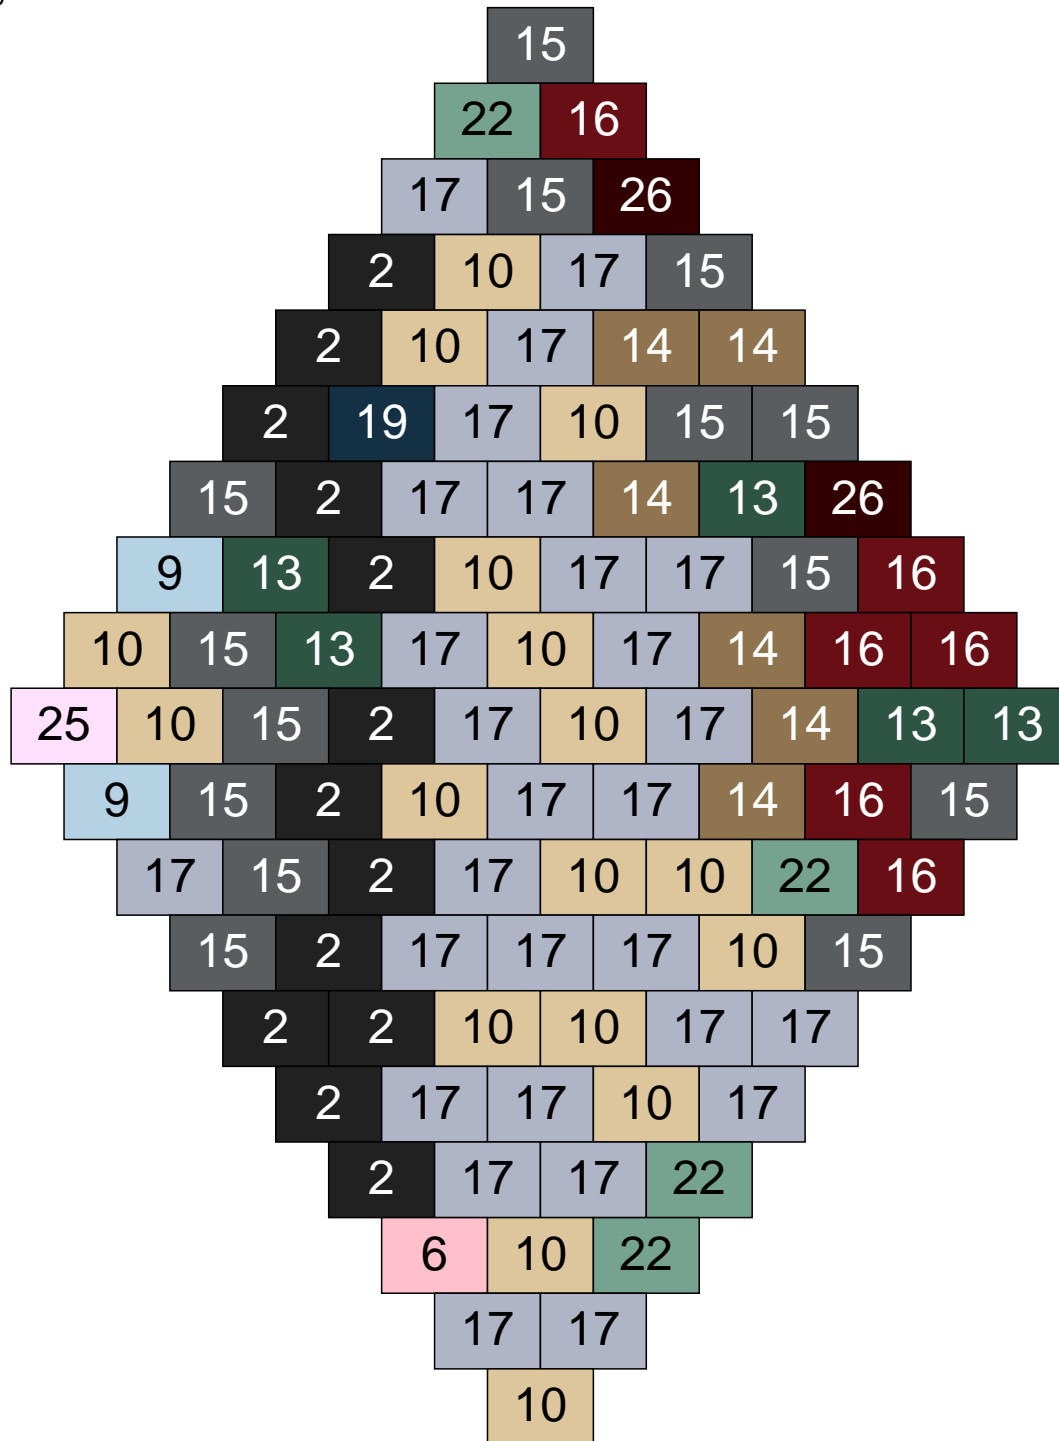

Ligne 5, Colonne 2

Couleur	Quantité	Couleur	Quantité
2 Noir	13	22 Vert sable	4
6 Rose	1	25 Rose clair	1
9 Bleu ciel	2	26 Marron foncé	2
10 Beige clair	17		
13 Vert foncé	5		
14 Beige foncé	6		
15 Gris foncé	14		
16 Rouge foncé	6		
17 Gris clair	28		
19 Bleu foncé	1