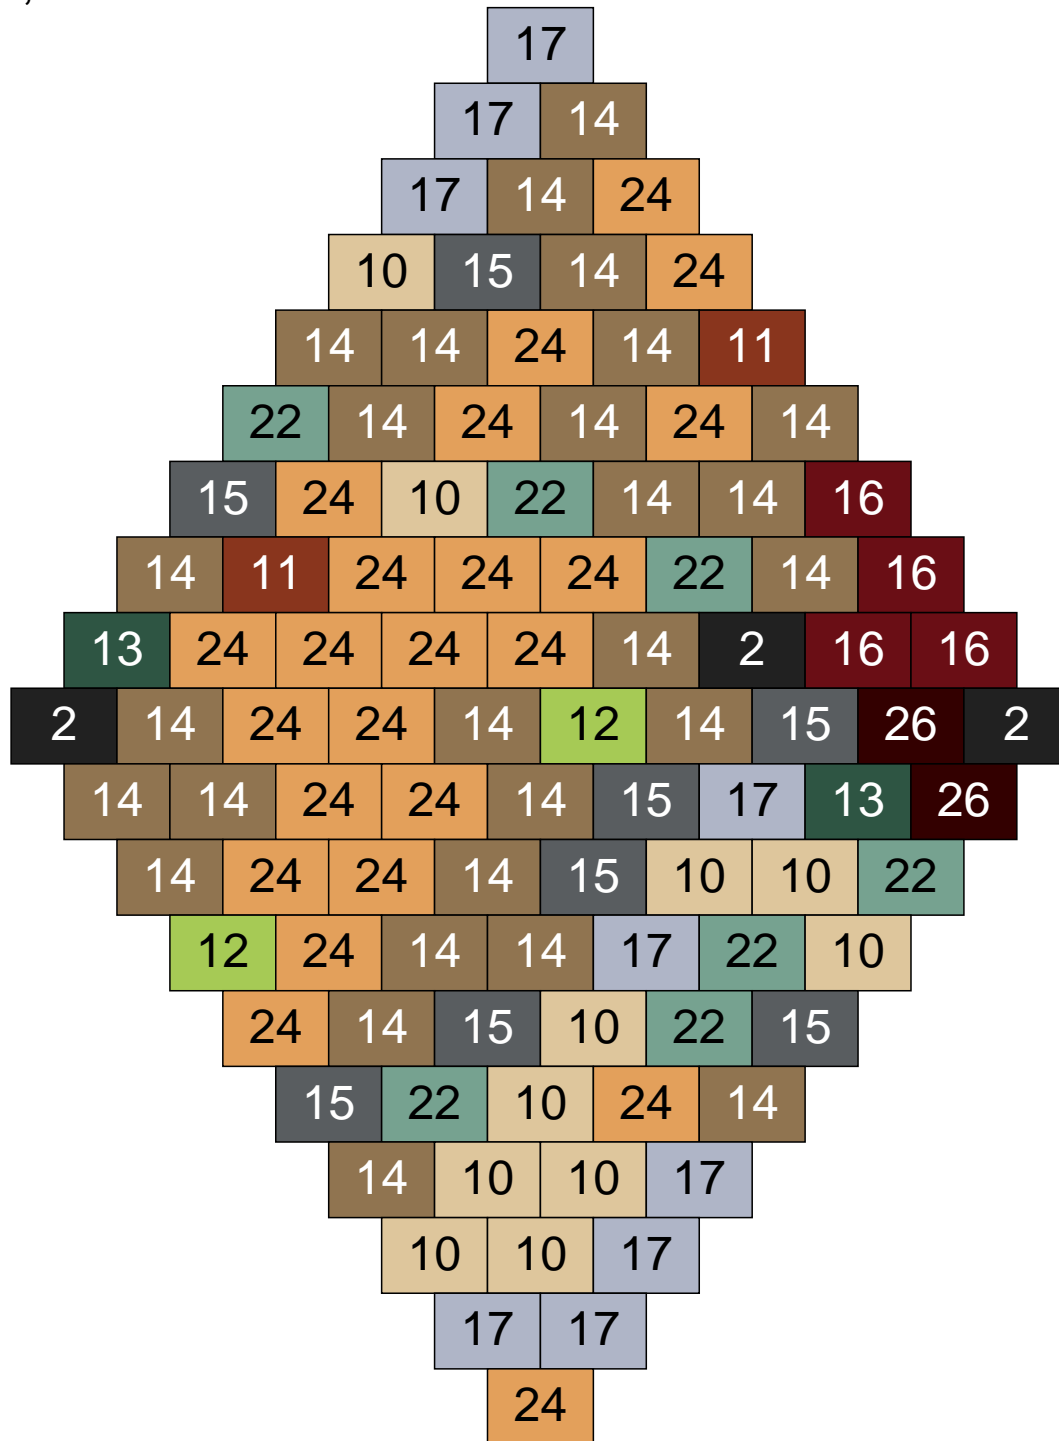

Ligne 23, Colonne 9

Couleur	Quantité	Couleur	Quantité
2 Noir	3	24 Caramel	23
10 Beige clair	11	26 Marron foncé	2
11 Marron	2		
12 Vert fluo	2		
13 Vert foncé	2		
14 Beige foncé	27		
15 Gris foncé	8		
16 Rouge foncé	4		
17 Gris clair	9		
22 Vert sable	7