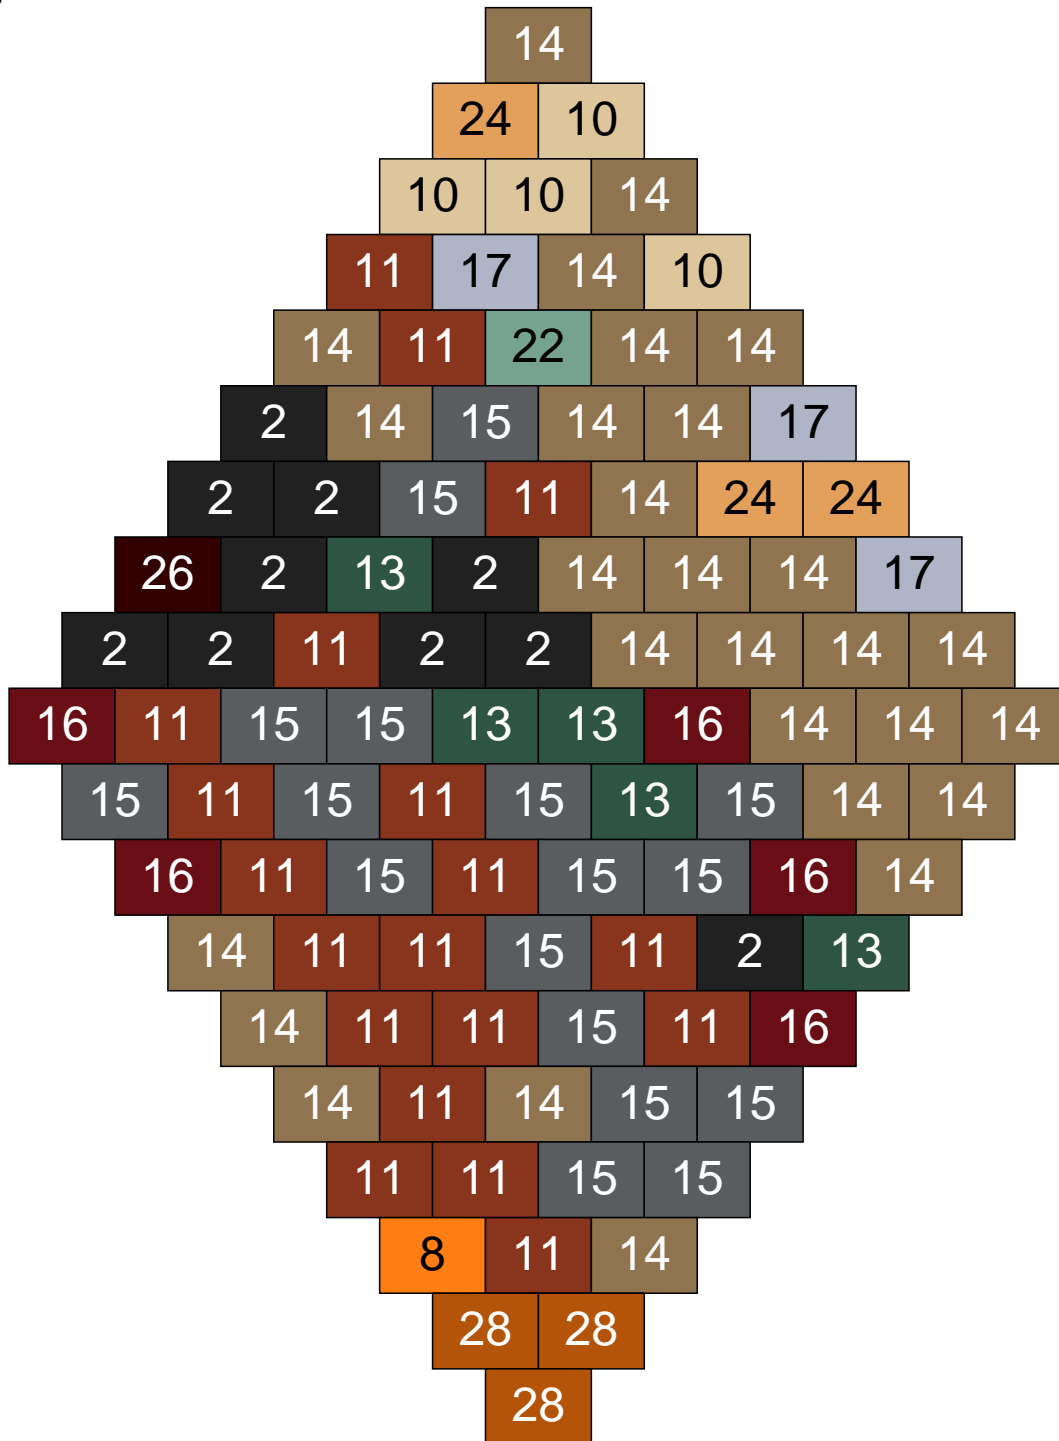

Ligne 5, Colonne 3

Couleur	Quantité	Couleur	Quantité
2 Noir	10	24 Caramel	3
8 Orange	1	26 Marron foncé	1
10 Beige clair	4	28 Orange foncé	3
11 Marron	19		
13 Vert foncé	5		
14 Beige foncé	28		
15 Gris foncé	17		
16 Rouge foncé	5		
17 Gris clair	3		
22 Vert sable	1