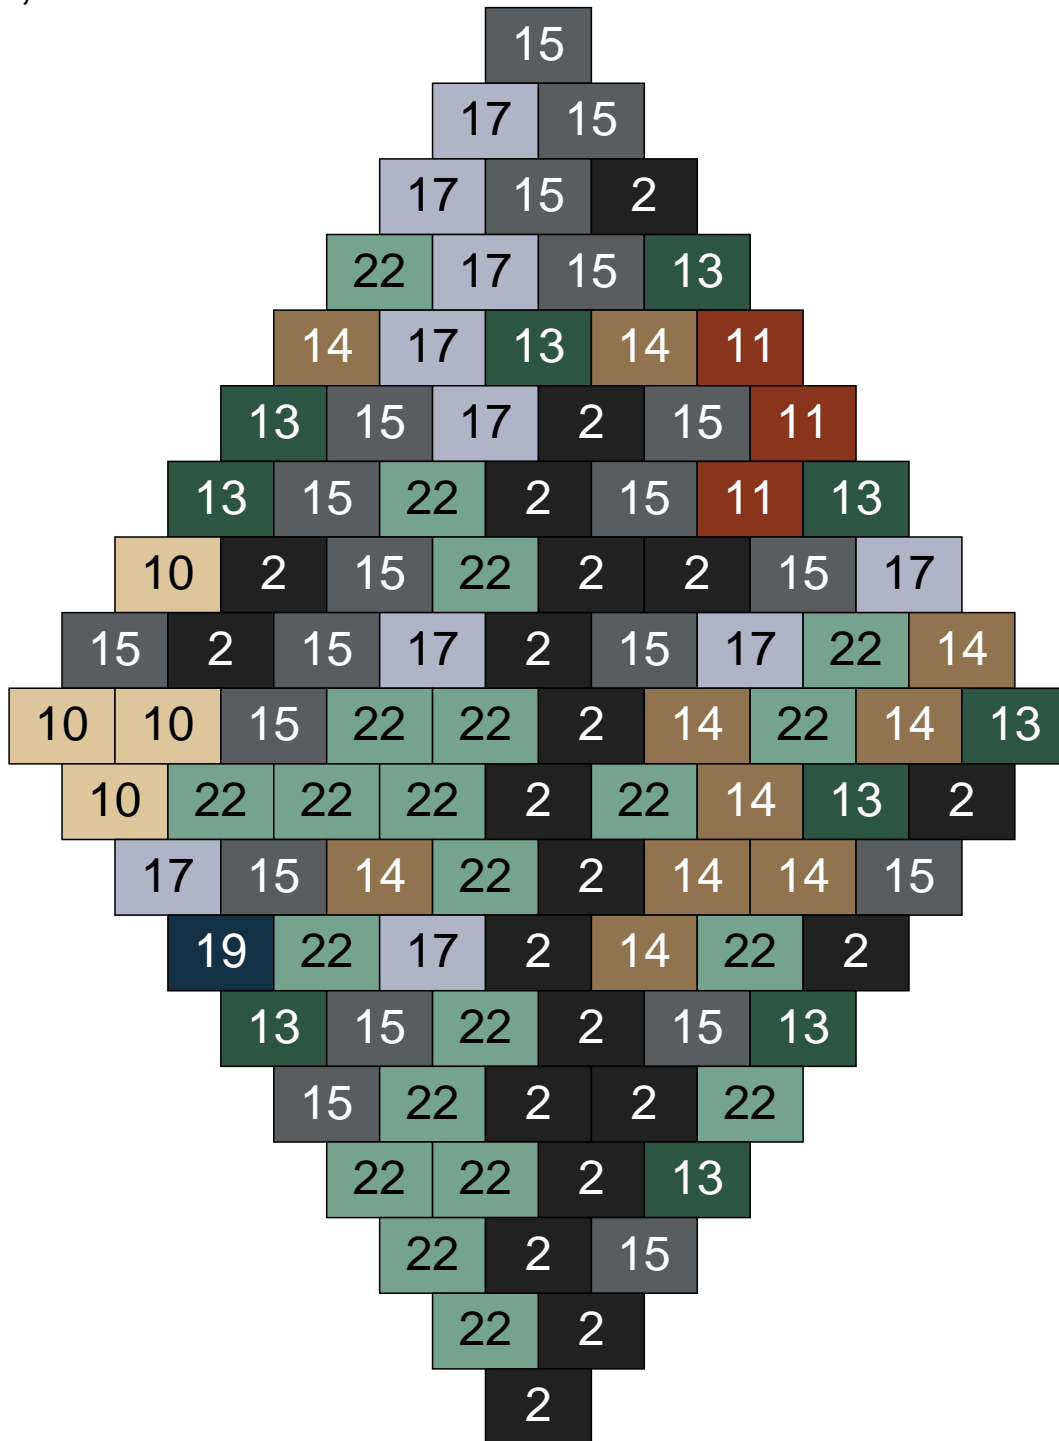

Ligne 13, Colonne 2

Couleur	Quantité
2 Noir	21
10 Beige clair	4
11 Marron	3
13 Vert foncé	10
14 Beige foncé	10
15 Gris foncé	20
17 Gris clair	10
19 Bleu foncé	1
22 Vert sable	21