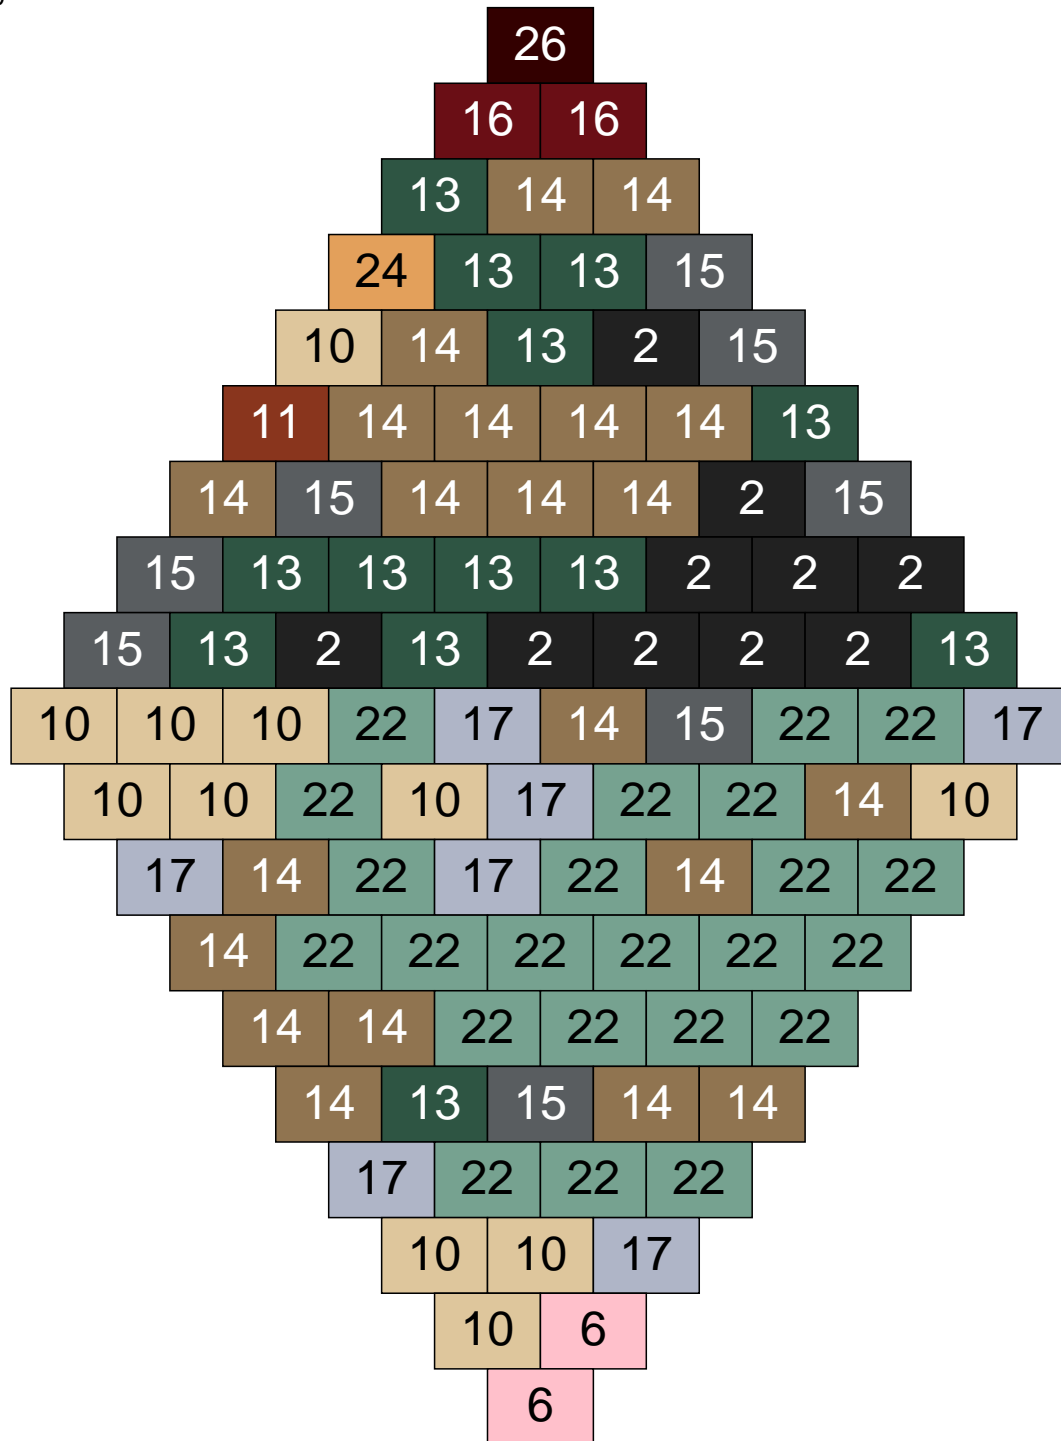

Ligne 4, Colonne 8

Couleur	Quantité	Couleur	Quantité
2 Noir	10	24 Caramel	1
6 Rose	2	26 Marron foncé	1
10 Beige clair	11		
11 Marron	1		
13 Vert foncé	13		
14 Beige foncé	21		
15 Gris foncé	8		
16 Rouge foncé	2		
17 Gris clair	7		
22 Vert sable	23