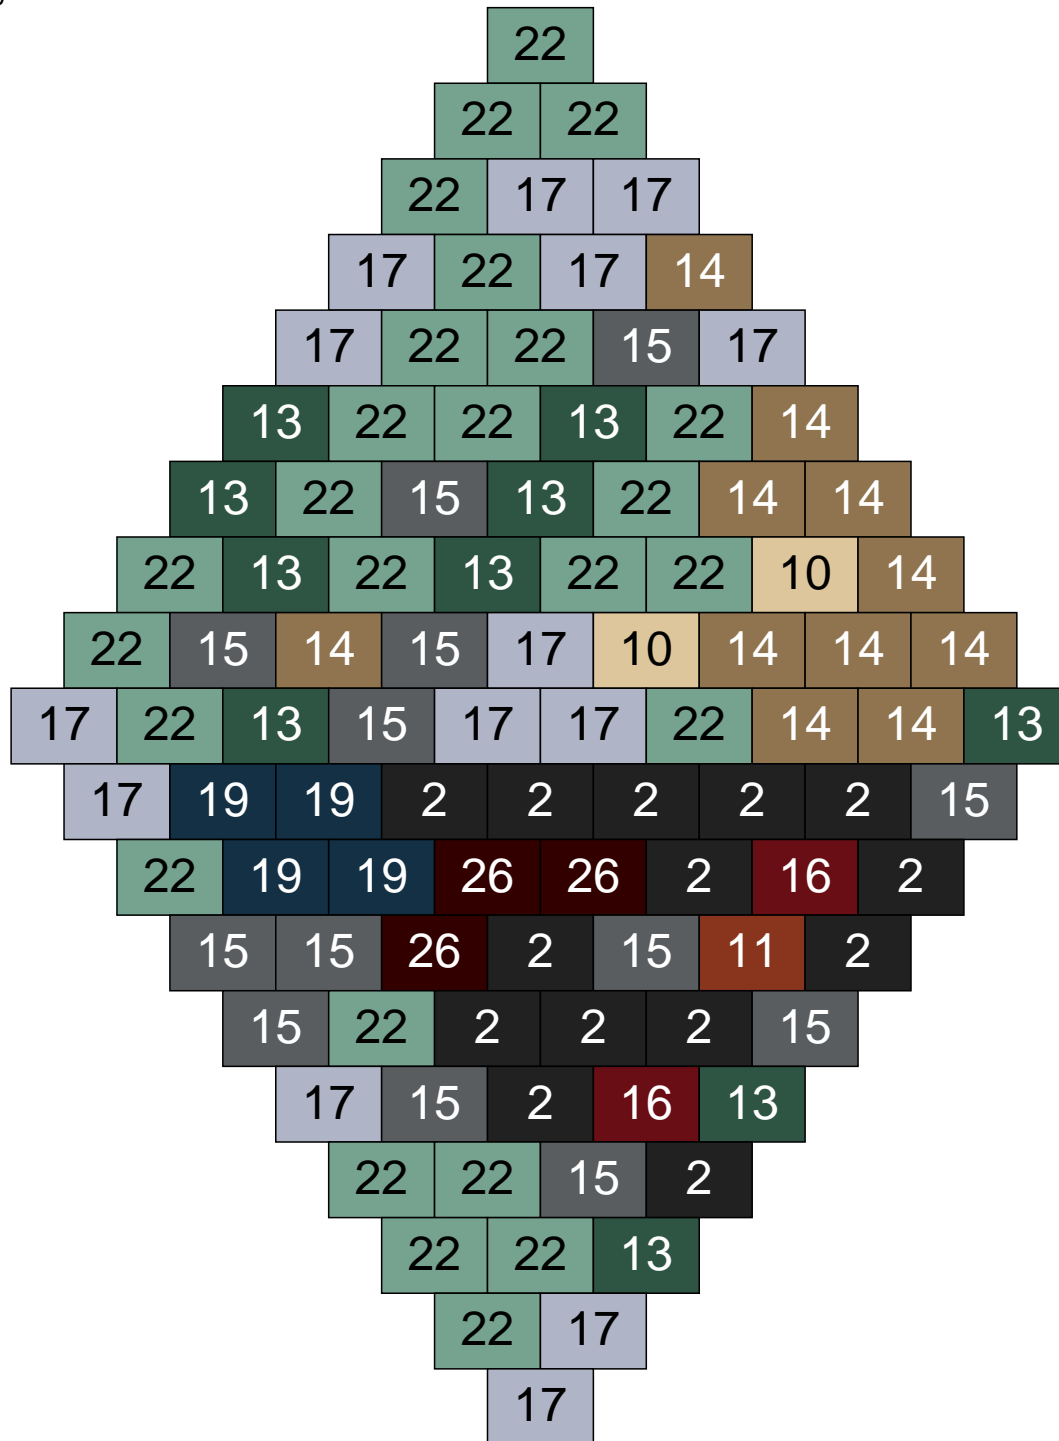

Ligne 8, Colonne 14

Couleur	Quantité	Couleur	Quantité
2 Noir	14	26 Marron foncé	3
10 Beige clair	2		
11 Marron	1		
13 Vert foncé	10		
14 Beige foncé	11		
15 Gris foncé	13		
16 Rouge foncé	2		
17 Gris clair	14		
19 Bleu foncé	4		
22 Vert sable	26