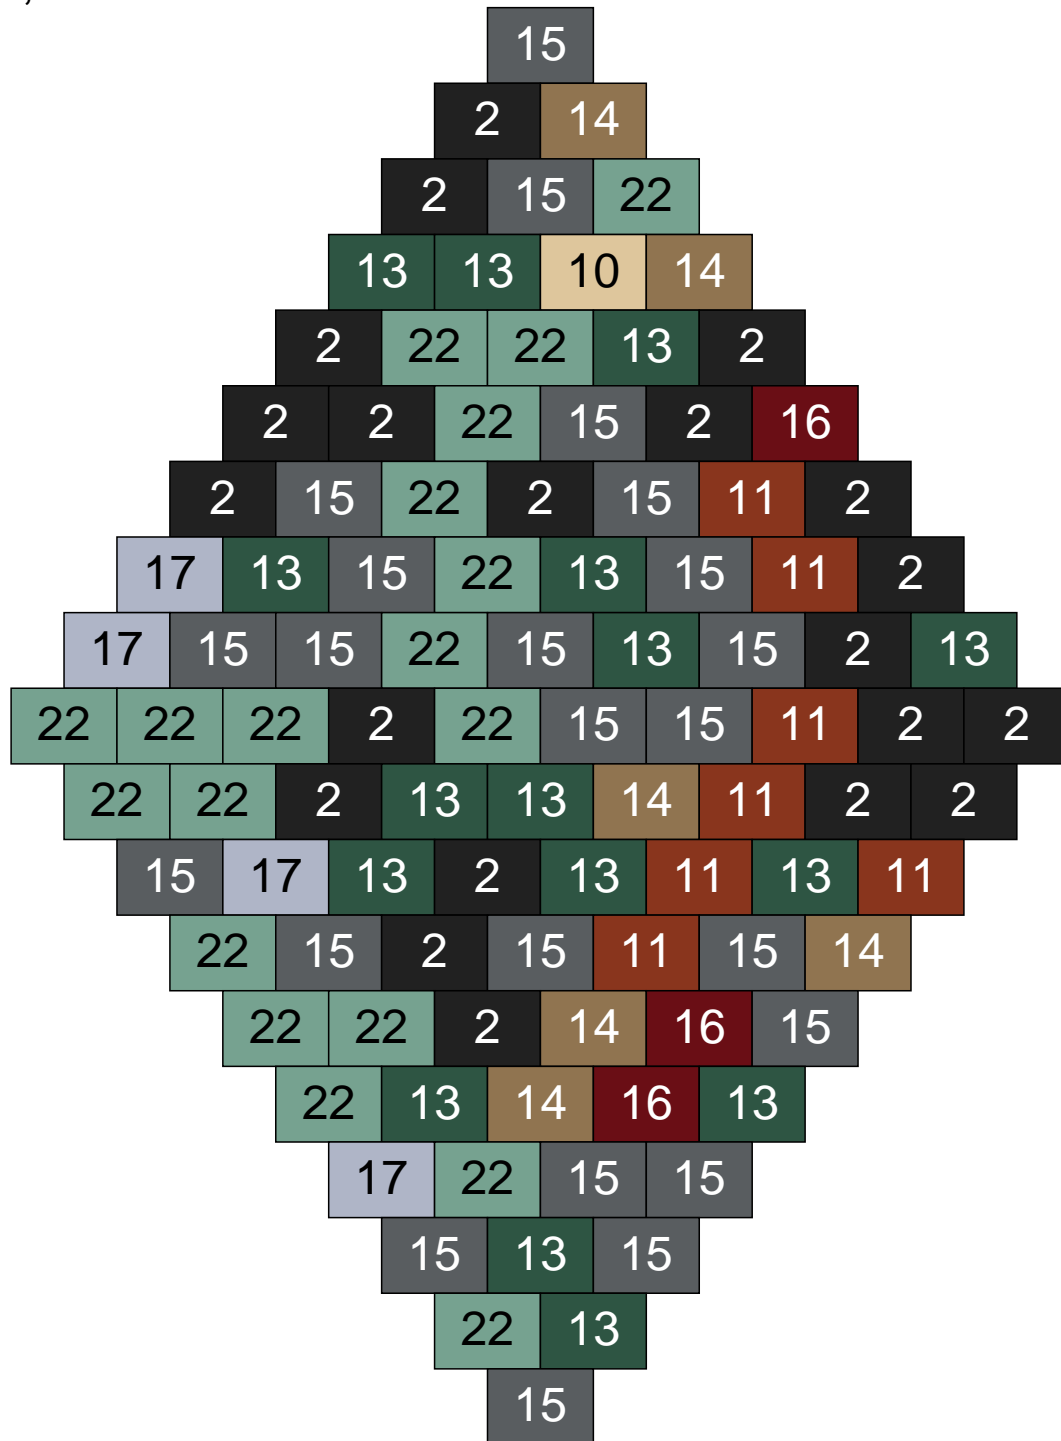

Ligne 10, Colonne 3

Couleur	Quantité
2 Noir	21
10 Beige clair	1
11 Marron	7
13 Vert foncé	16
14 Beige foncé	6
15 Gris foncé	23
16 Rouge foncé	3
17 Gris clair	4
22 Vert sable	19