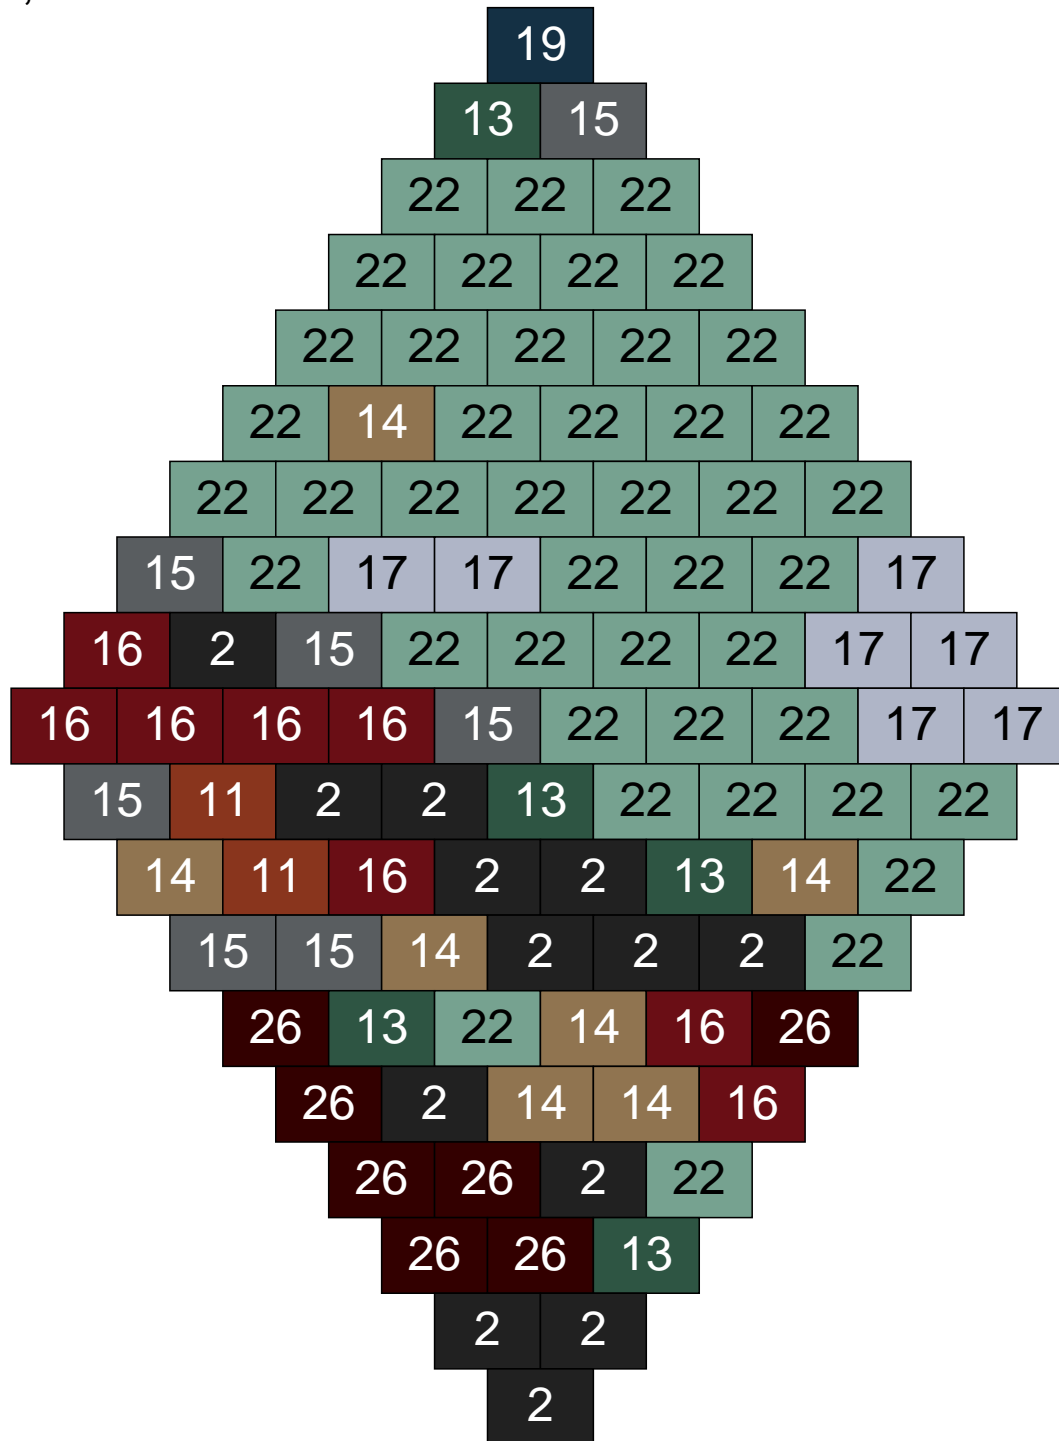

Ligne 21, Colonne 12

Couleur	Quantité
2 Noir	13
11 Marron	2
13 Vert foncé	5
14 Beige foncé	7
15 Gris foncé	7
16 Rouge foncé	8
17 Gris clair	7
19 Bleu foncé	1
22 Vert sable	43
26 Marron foncé	7