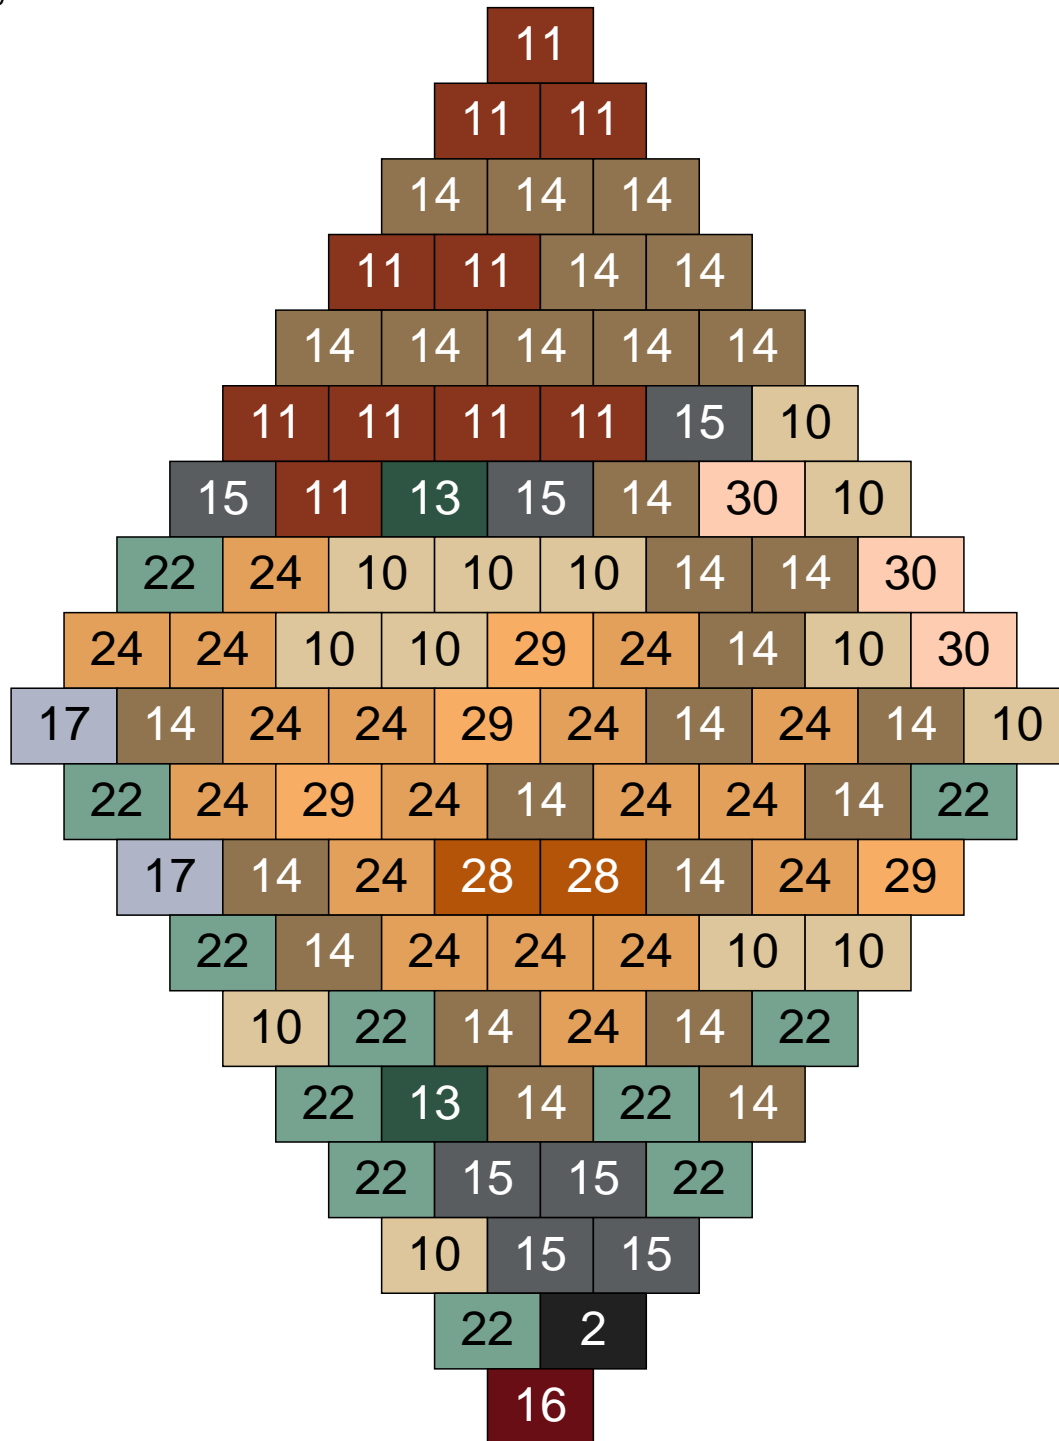

Ligne 9, Colonne 1

Couleur	Quantité	Couleur	Quantité
2 Noir	1	28 Orange foncé	2
10 Beige clair	13	29 Orange clair	4
11 Marron	10	30 Chair	3
13 Vert foncé	2		
14 Beige foncé	26		
15 Gris foncé	7		
16 Rouge foncé	1		
17 Gris clair	2		
22 Vert sable	11		
24 Caramel	18