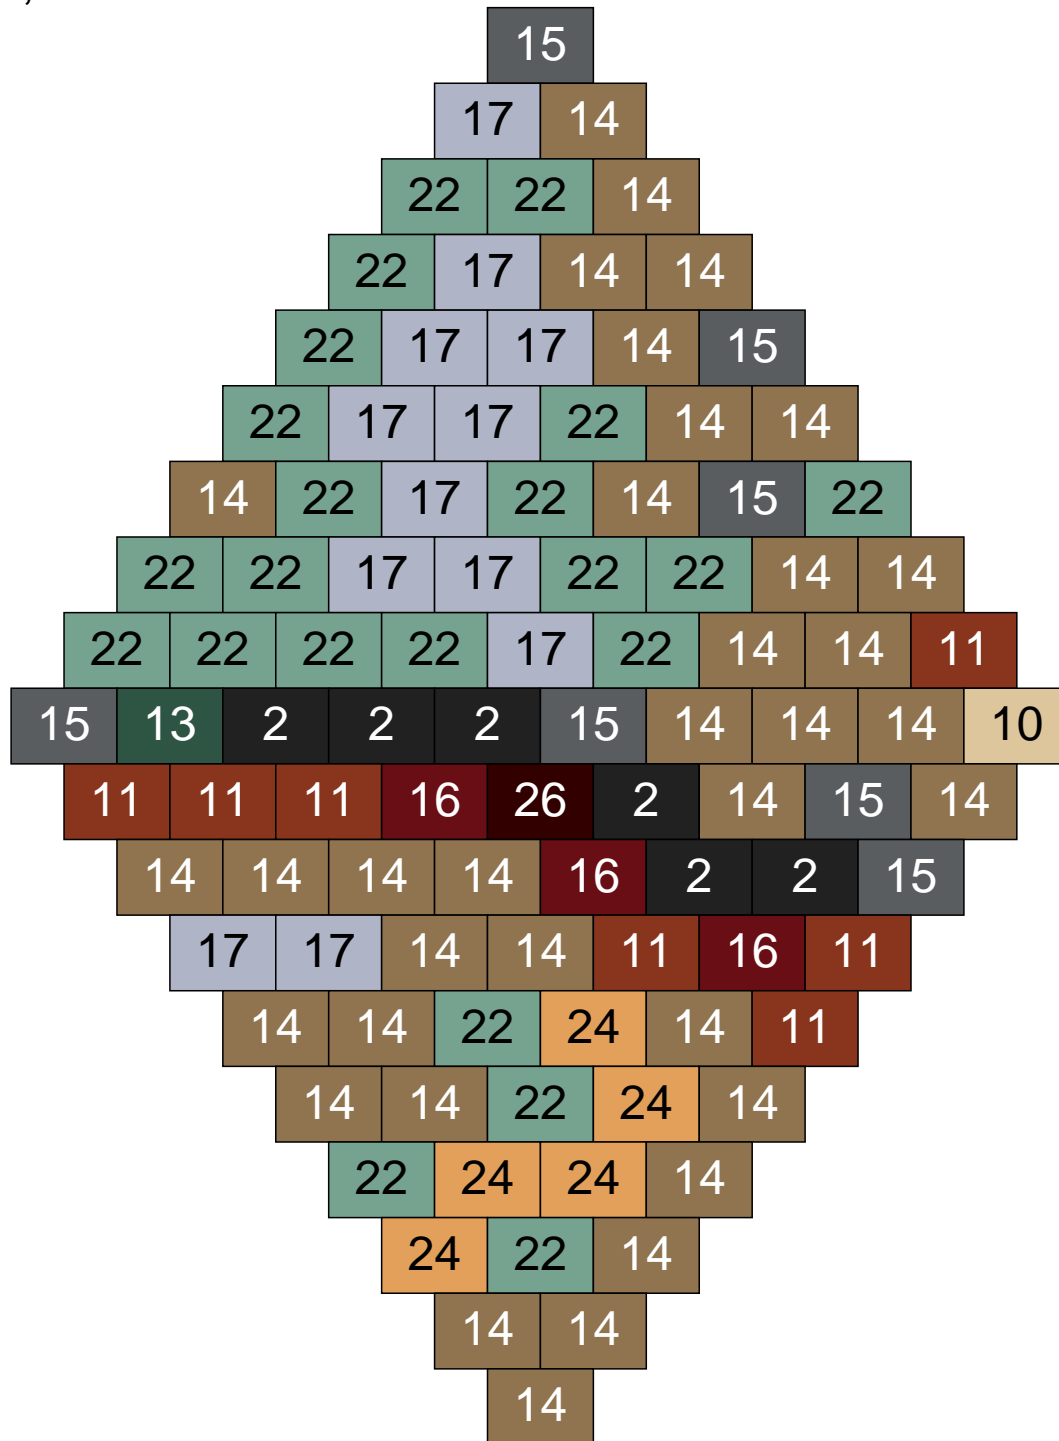

Ligne 18, Colonne 9

Couleur	Quantité	Couleur	Quantité
2 Noir	6	26 Marron foncé	1
10 Beige clair	1		
11 Marron	7		
13 Vert foncé	1		
14 Beige foncé	35		
15 Gris foncé	7		
16 Rouge foncé	3		
17 Gris clair	12		
22 Vert sable	22		
24 Caramel	5