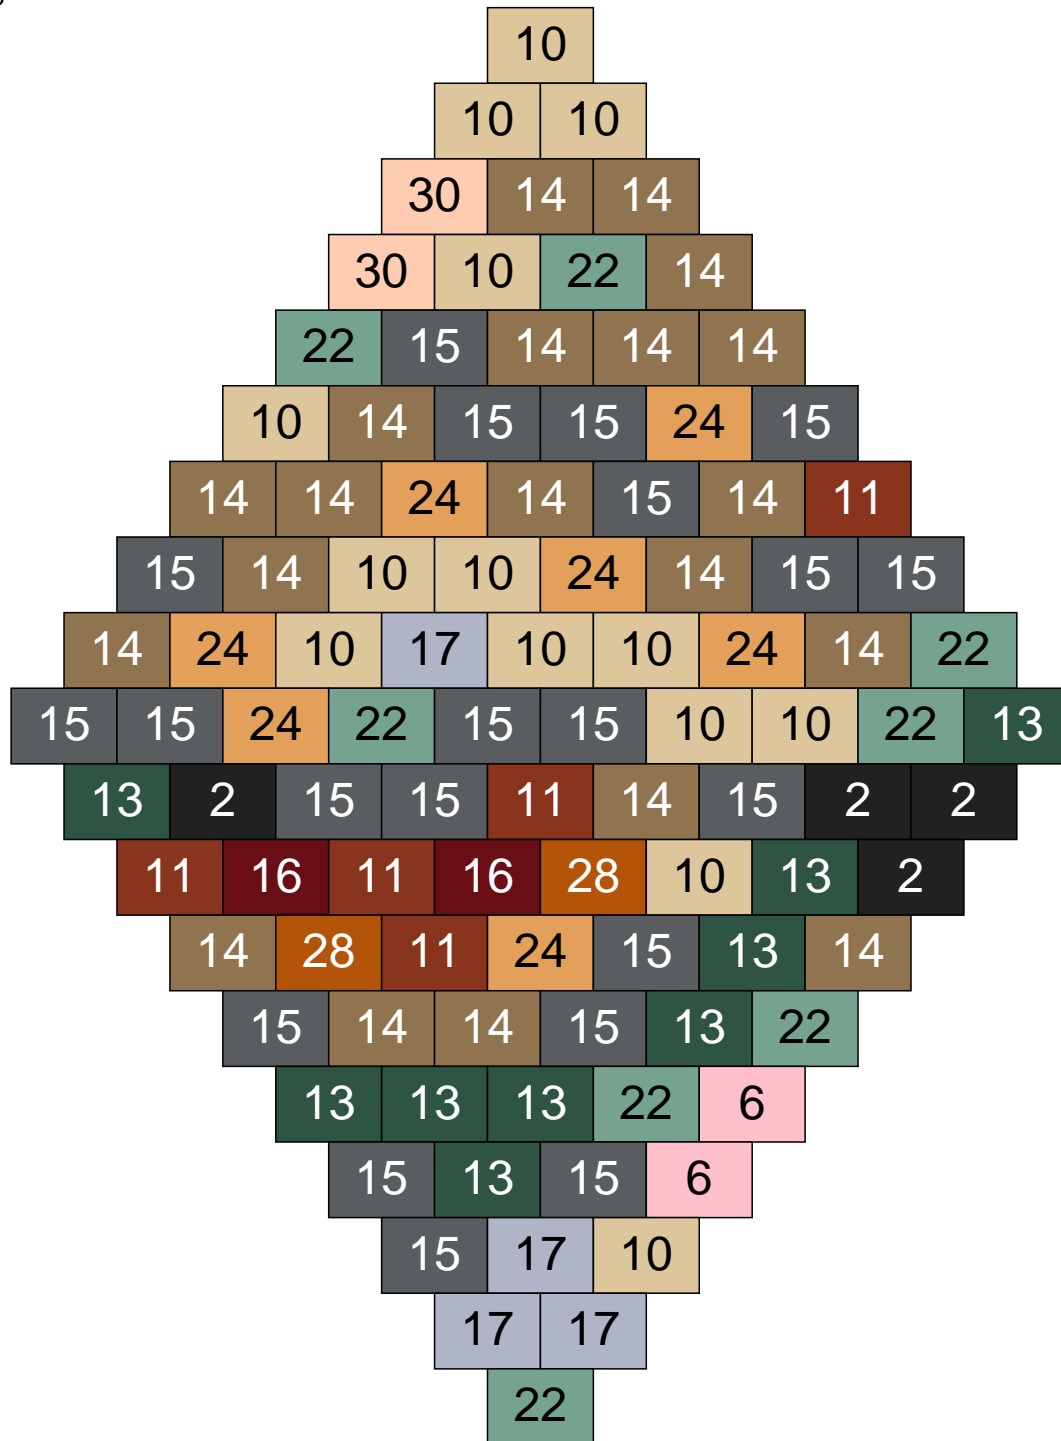

Ligne 6, Colonne 11

Couleur	Quantité	Couleur	Quantité
2 Noir	4	24 Caramel	7
6 Rose	2	28 Orange foncé	2
10 Beige clair	14	30 Chair	2
11 Marron	5		
13 Vert foncé	9		
14 Beige foncé	20		
15 Gris foncé	21		
16 Rouge foncé	2		
17 Gris clair	4		
22 Vert sable	8