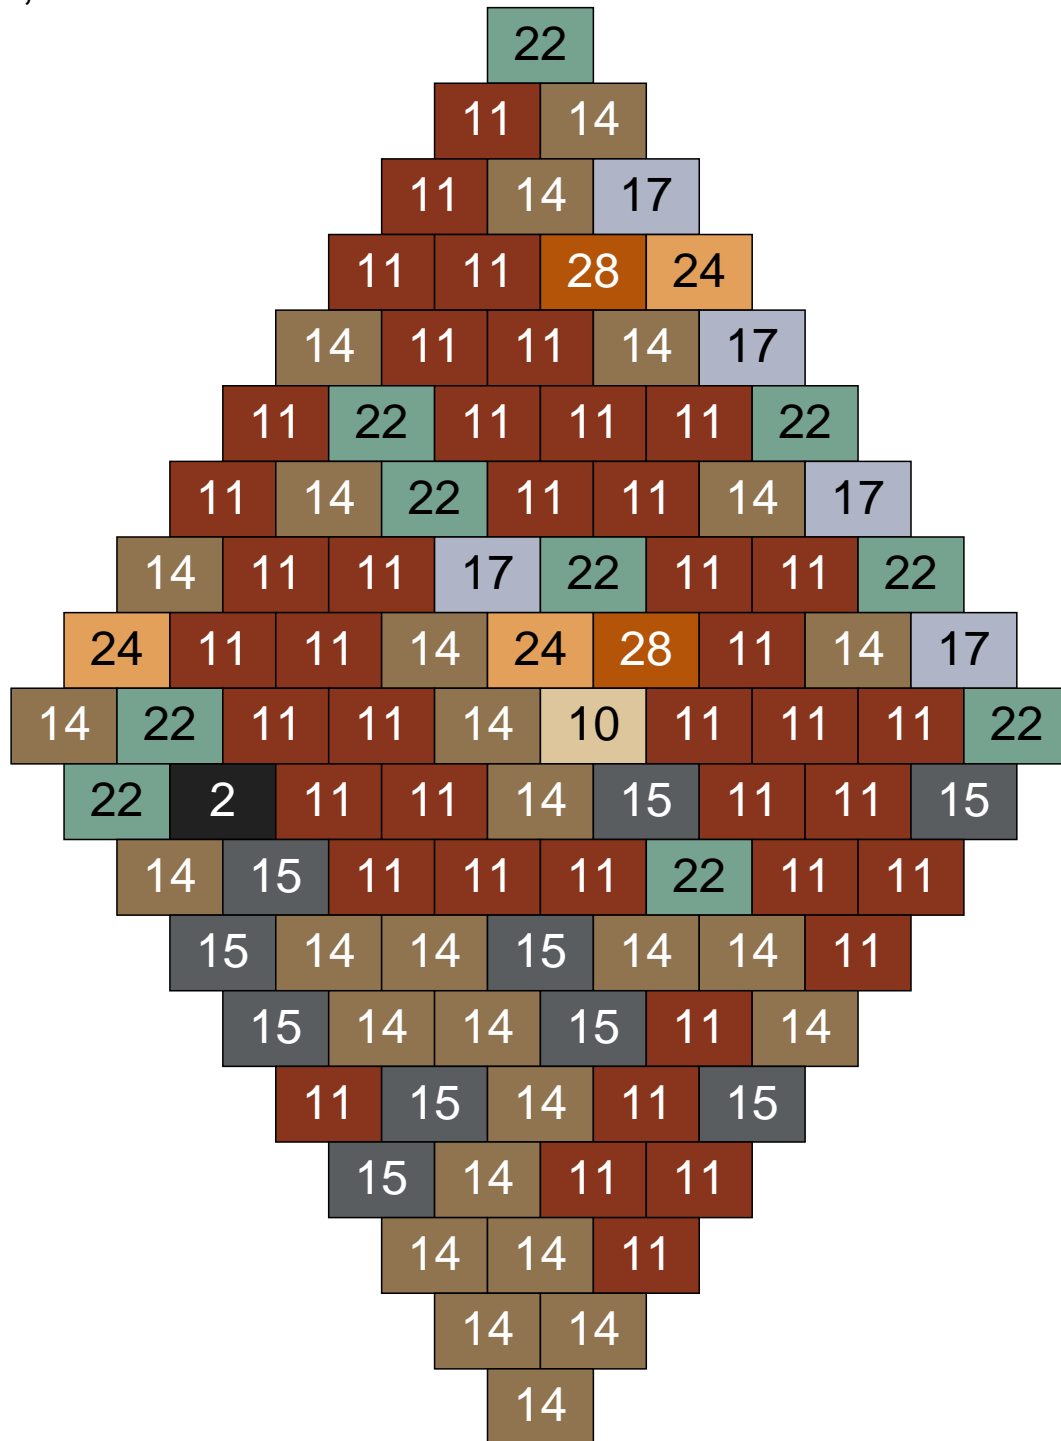

Ligne 12, Colonne 12

Couleur	Quantité
2 Noir	1
10 Beige clair	1
11 Marron	41
14 Beige foncé	27
15 Gris foncé	10
17 Gris clair	5
22 Vert sable	10
24 Caramel	3
28 Orange foncé	2