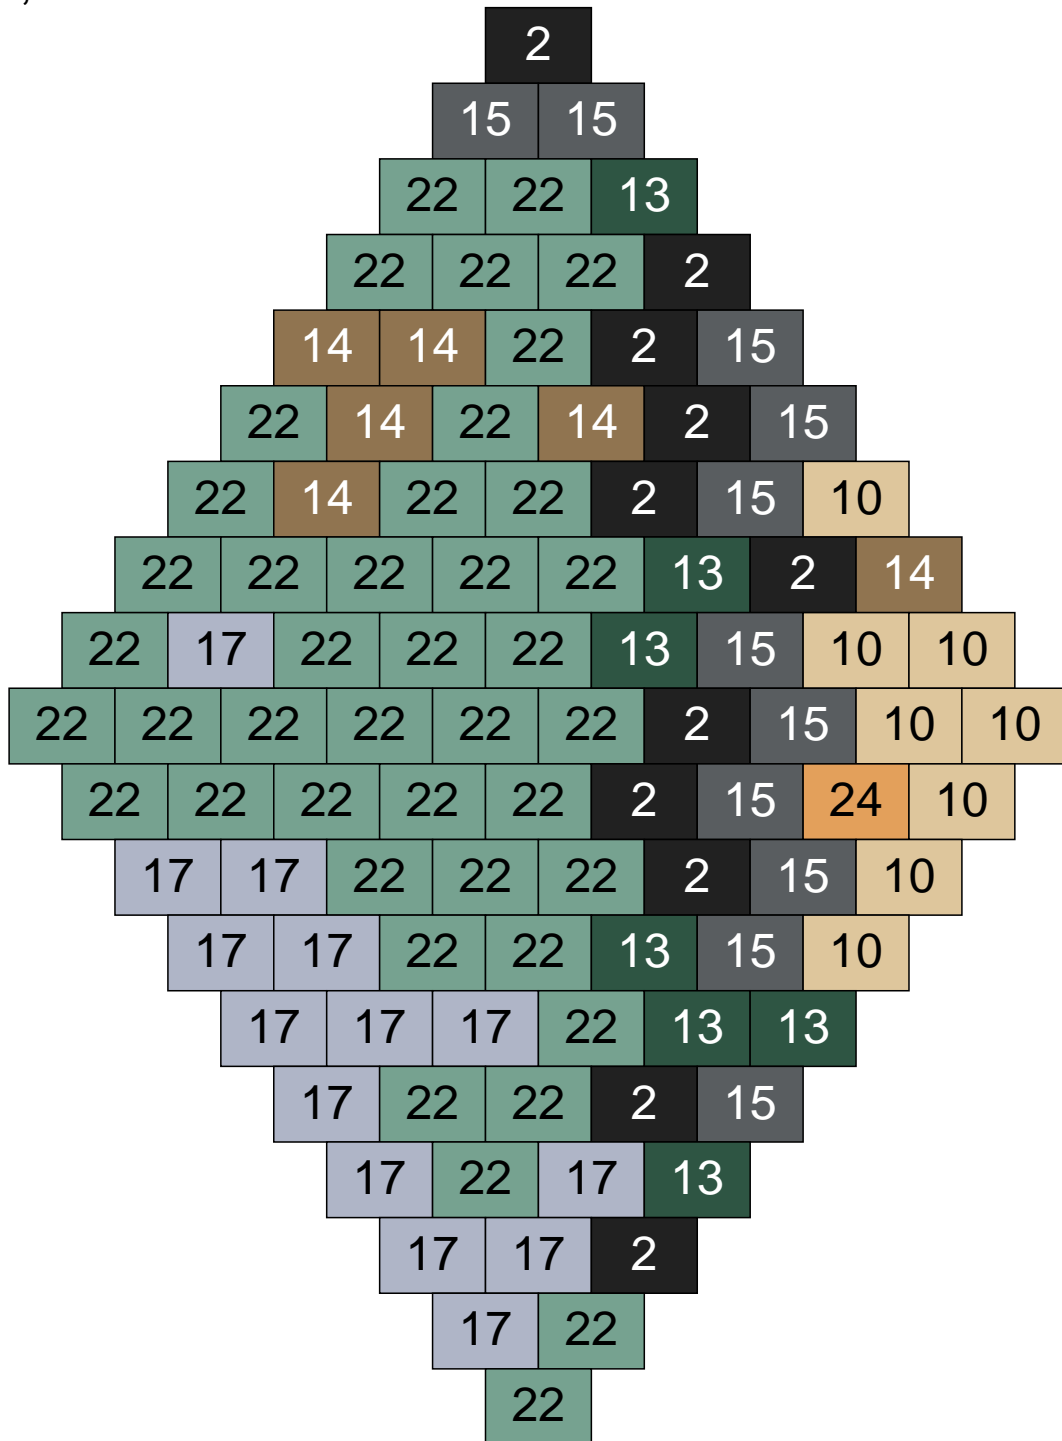

Ligne 21, Colonne 13

Couleur	Quantité
2 Noir	11
10 Beige clair	8
13 Vert foncé	7
14 Beige foncé	6
15 Gris foncé	11
17 Gris clair	14
22 Vert sable	42
24 Caramel	1