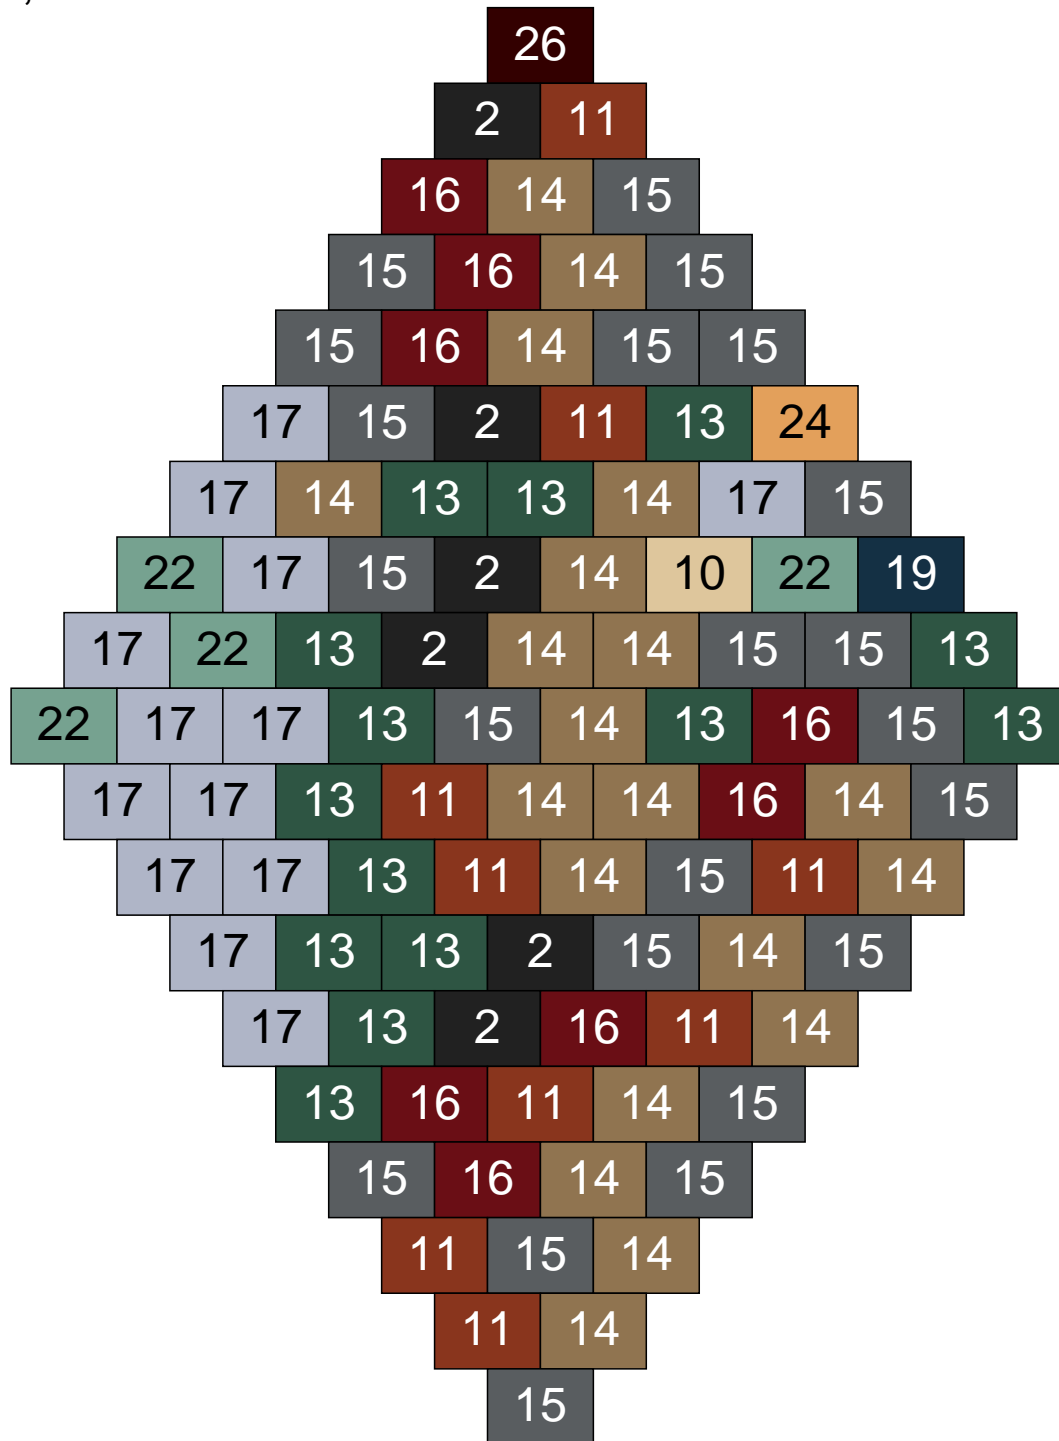

Ligne 12, Colonne 13

Couleur	Quantité	Couleur	Quantité
2 Noir	6	24 Caramel	1
10 Beige clair	1	26 Marron foncé	1
11 Marron	9		
13 Vert foncé	14		
14 Beige foncé	20		
15 Gris foncé	22		
16 Rouge foncé	8		
17 Gris clair	13		
19 Bleu foncé	1		
22 Vert sable	4