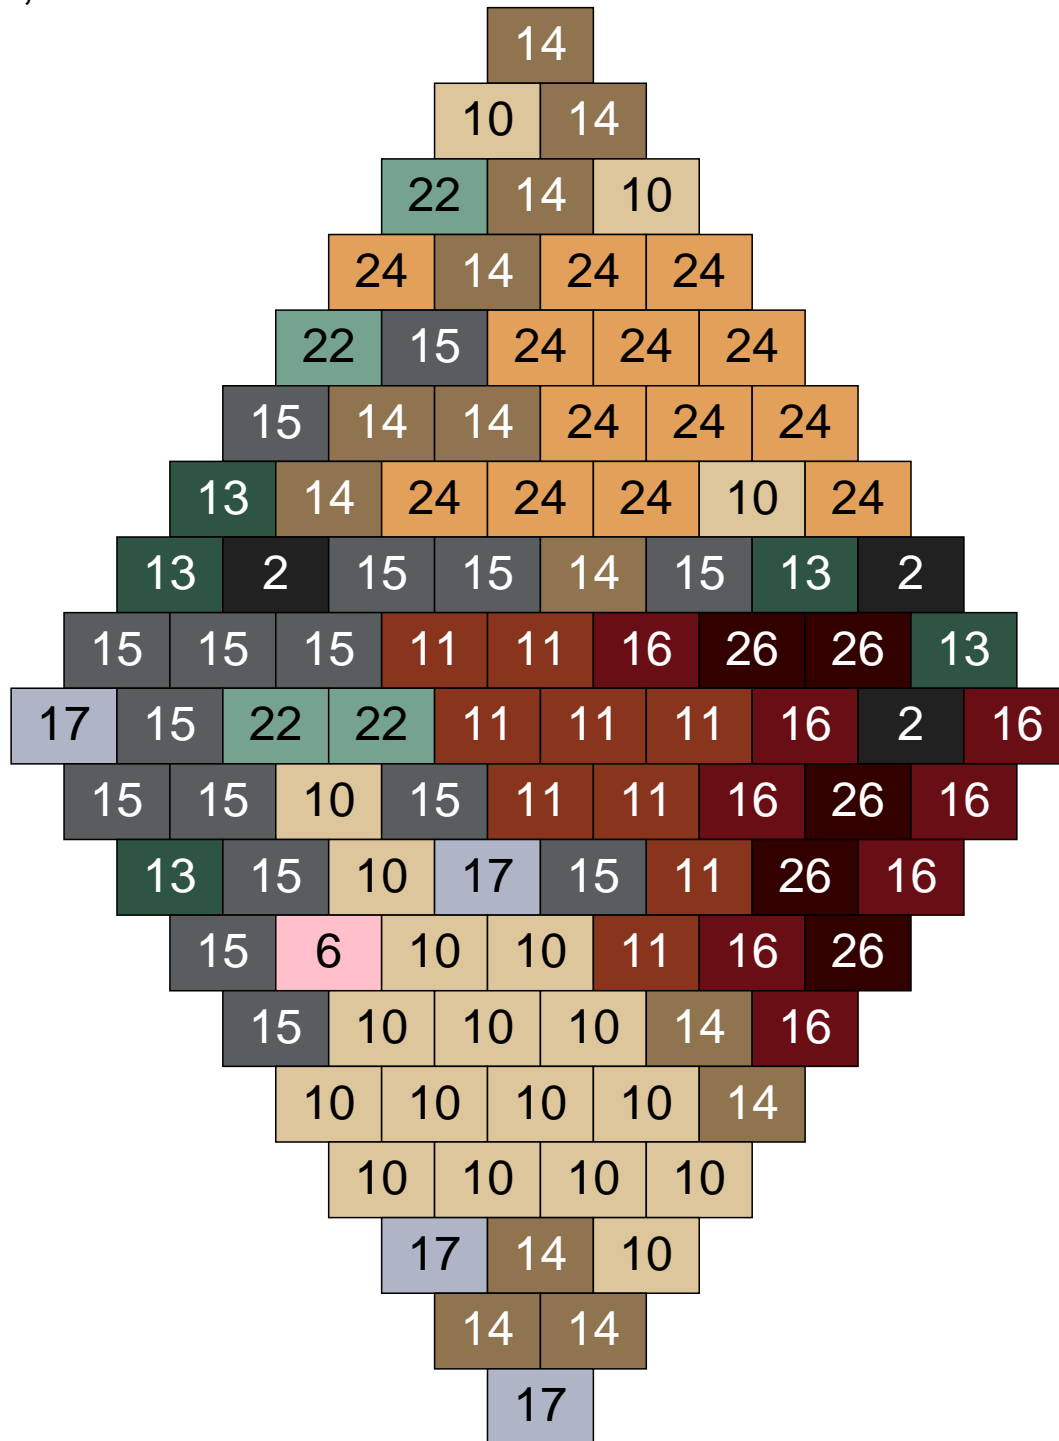

Ligne 20, Colonne 14

Couleur	Quantité	Couleur	Quantité
2 Noir	3	24 Caramel	13
6 Rose	1	26 Marron foncé	5
10 Beige clair	19		
11 Marron	9		
13 Vert foncé	5		
14 Beige foncé	13		
15 Gris foncé	16		
16 Rouge foncé	8		
17 Gris clair	4		
22 Vert sable	4