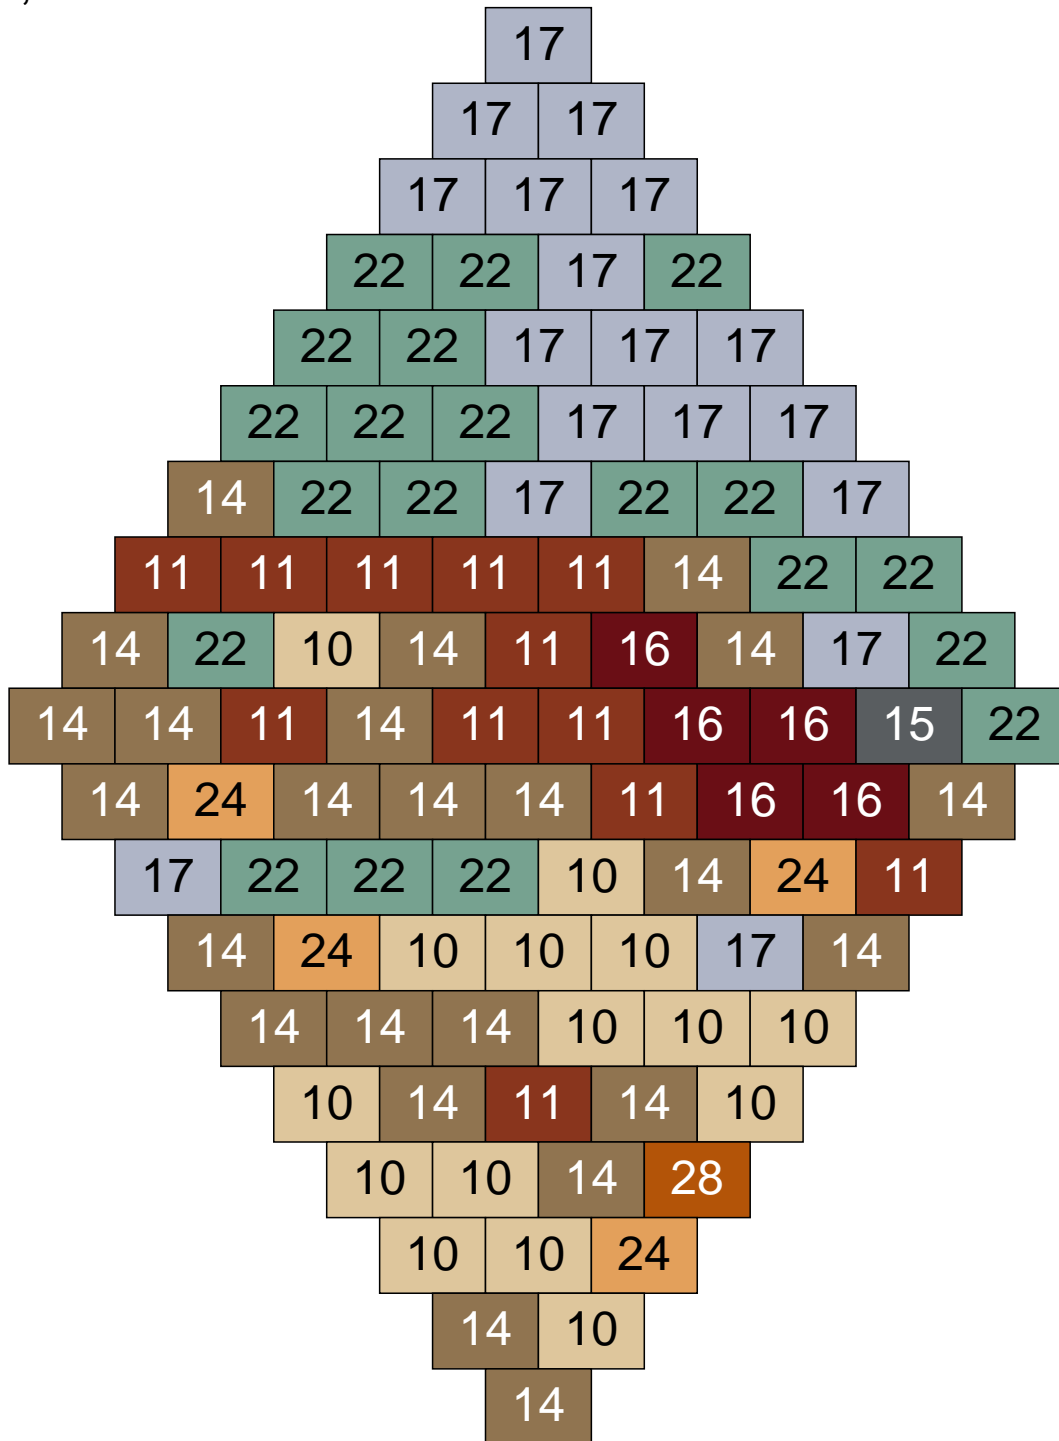

Ligne 18, Colonne 10

Couleur	Quantité
10 Beige clair	15
11 Marron	12
14 Beige foncé	24
15 Gris foncé	1
16 Rouge foncé	5
17 Gris clair	18
22 Vert sable	20
24 Caramel	4
28 Orange foncé	1