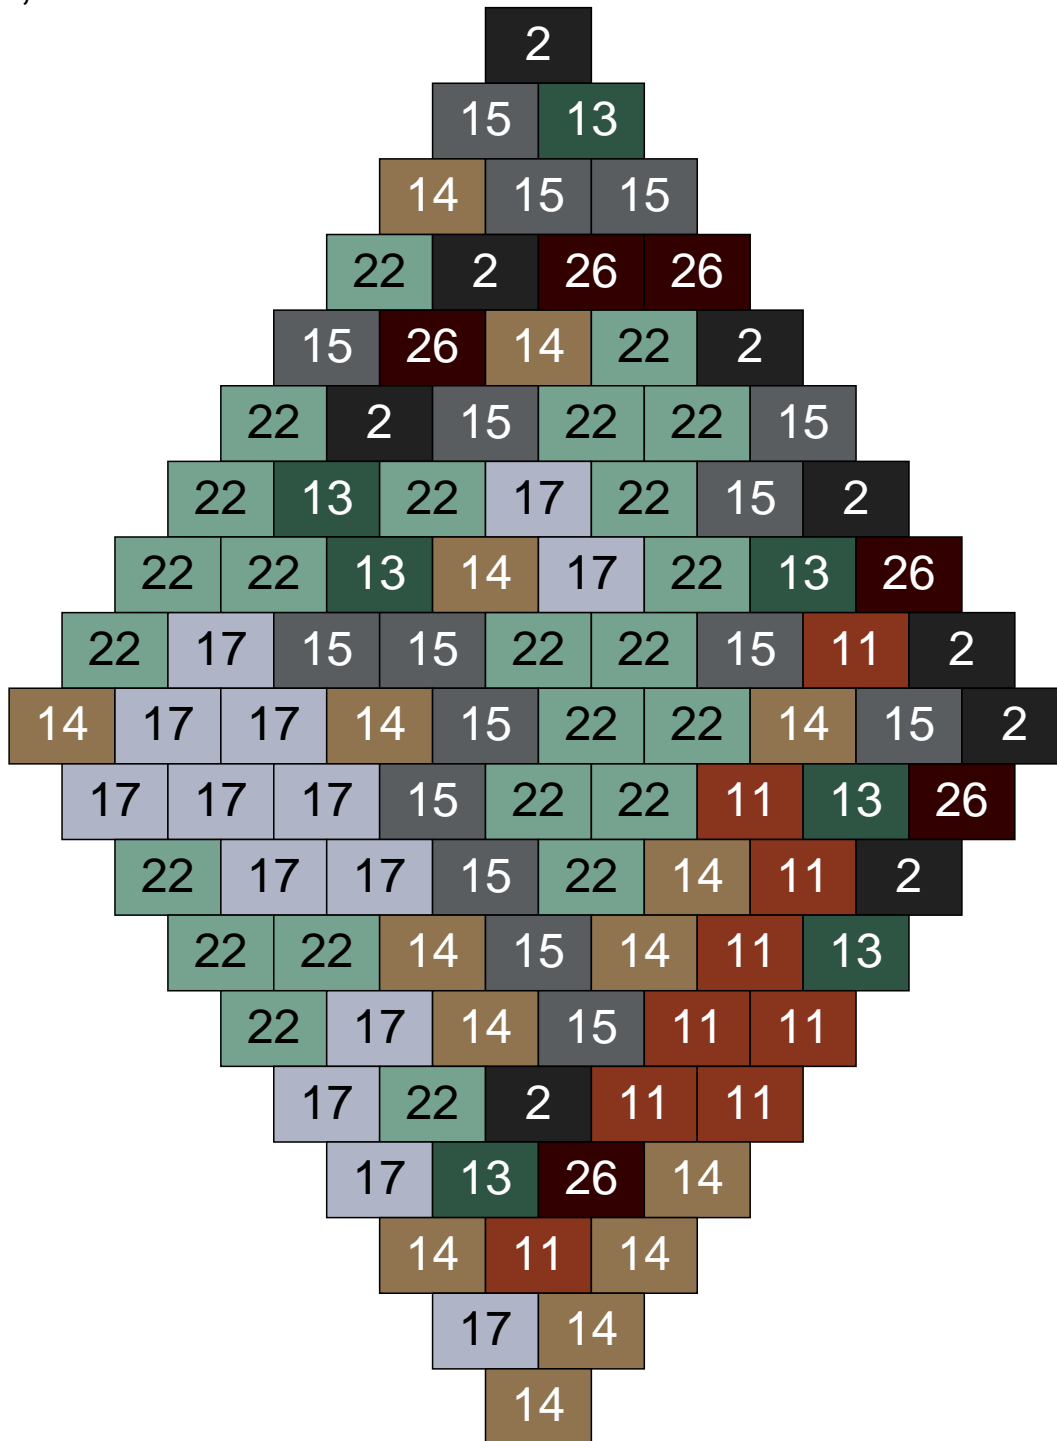

Ligne 21, Colonne 11

Couleur	Quantité
2 Noir	9
11 Marron	9
13 Vert foncé	7
14 Beige foncé	15
15 Gris foncé	16
17 Gris clair	14
22 Vert sable	24
26 Marron foncé	6