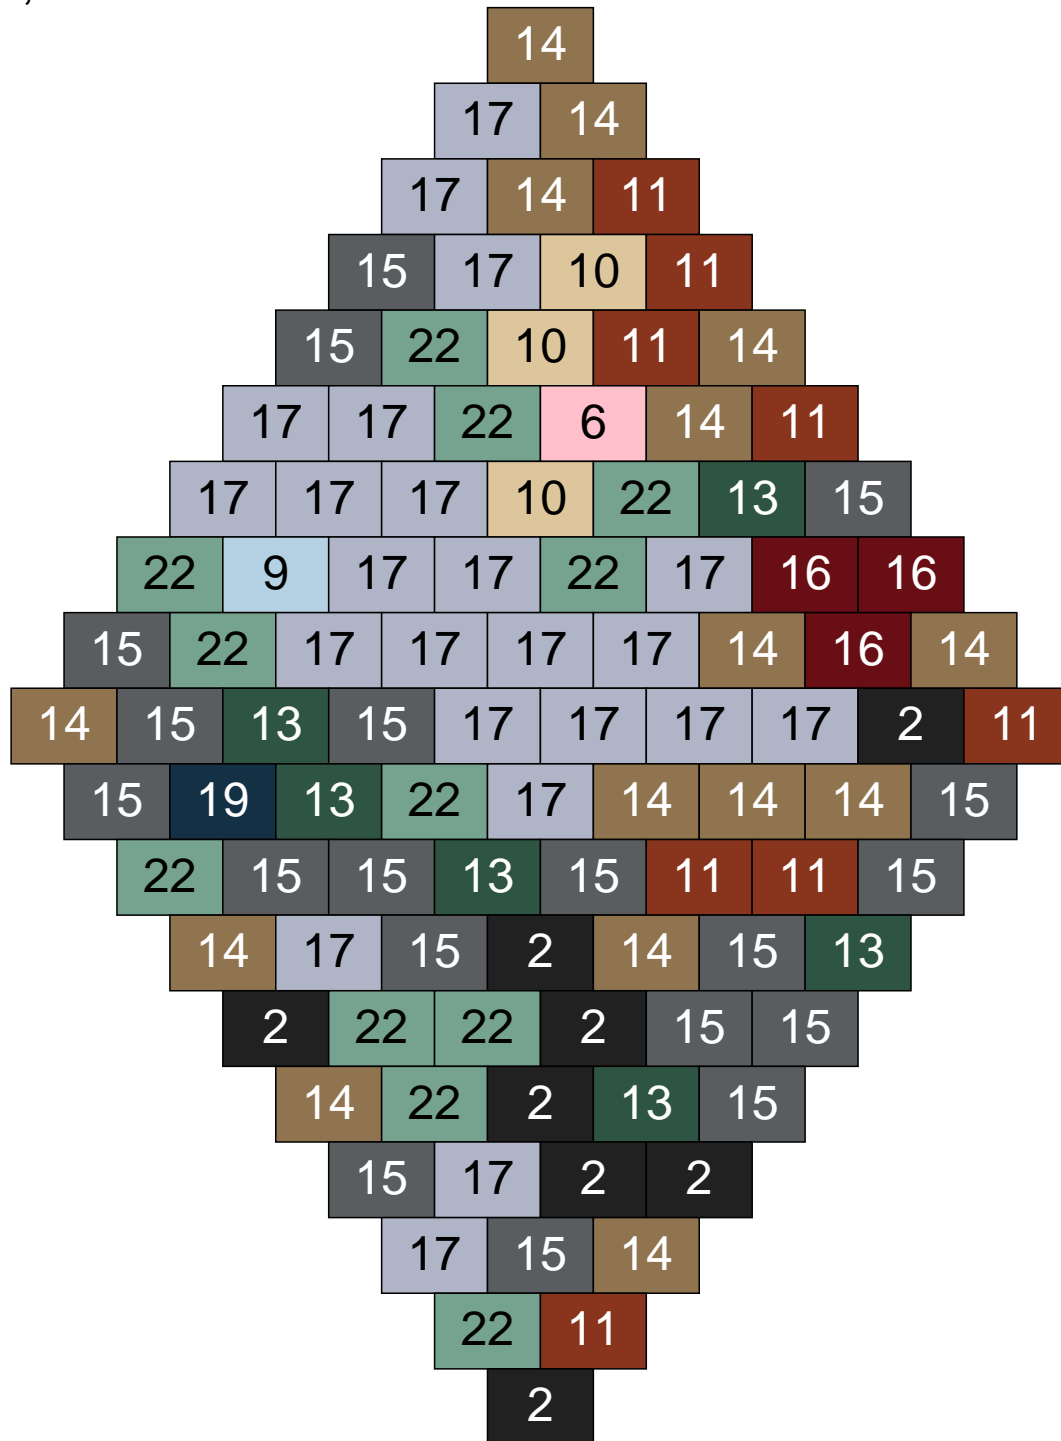

Ligne 19, Colonne 11

Couleur	Quantité	Couleur	Quantité
2 Noir	8	19 Bleu foncé	1
6 Rose	1	22 Vert sable	12
9 Bleu ciel	1		
10 Beige clair	3		
11 Marron	8		
13 Vert foncé	6		
14 Beige foncé	15		
15 Gris foncé	19		
16 Rouge foncé	3		
17 Gris clair	23