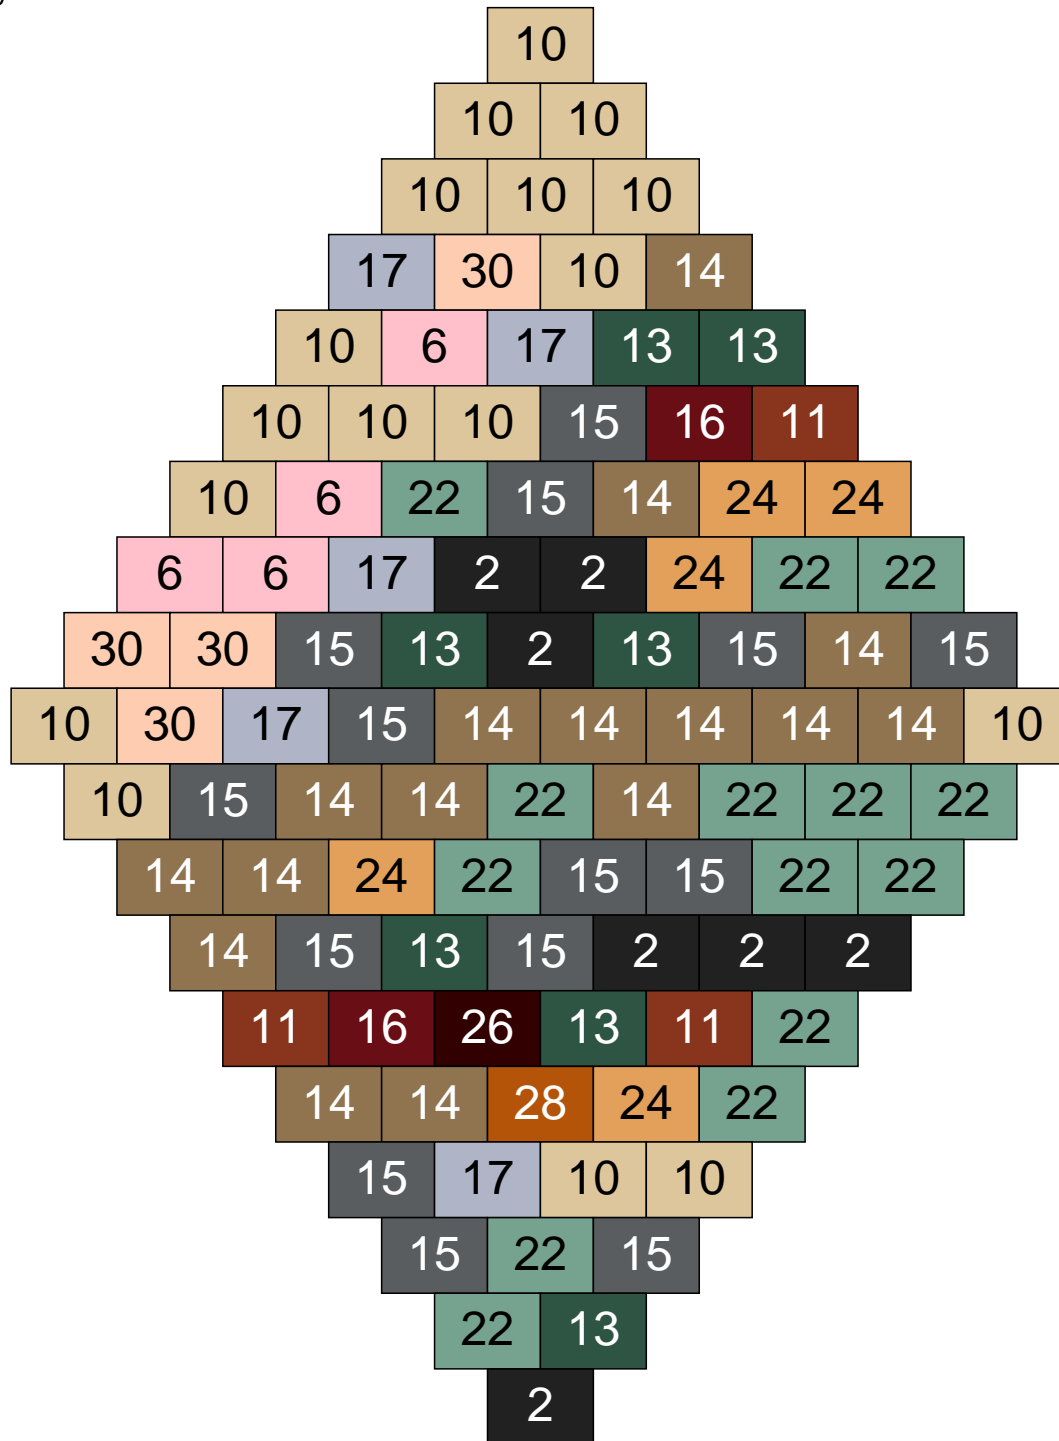

Ligne 7, Colonne 11

Couleur	Quantité	Couleur	Quantité
2 Noir	7	24 Caramel	5
6 Rose	4	26 Marron foncé	1
10 Beige clair	17	28 Orange foncé	1
11 Marron	3	30 Chair	4
13 Vert foncé	7		
14 Beige foncé	16		
15 Gris foncé	14		
16 Rouge foncé	2		
17 Gris clair	5		
22 Vert sable	14