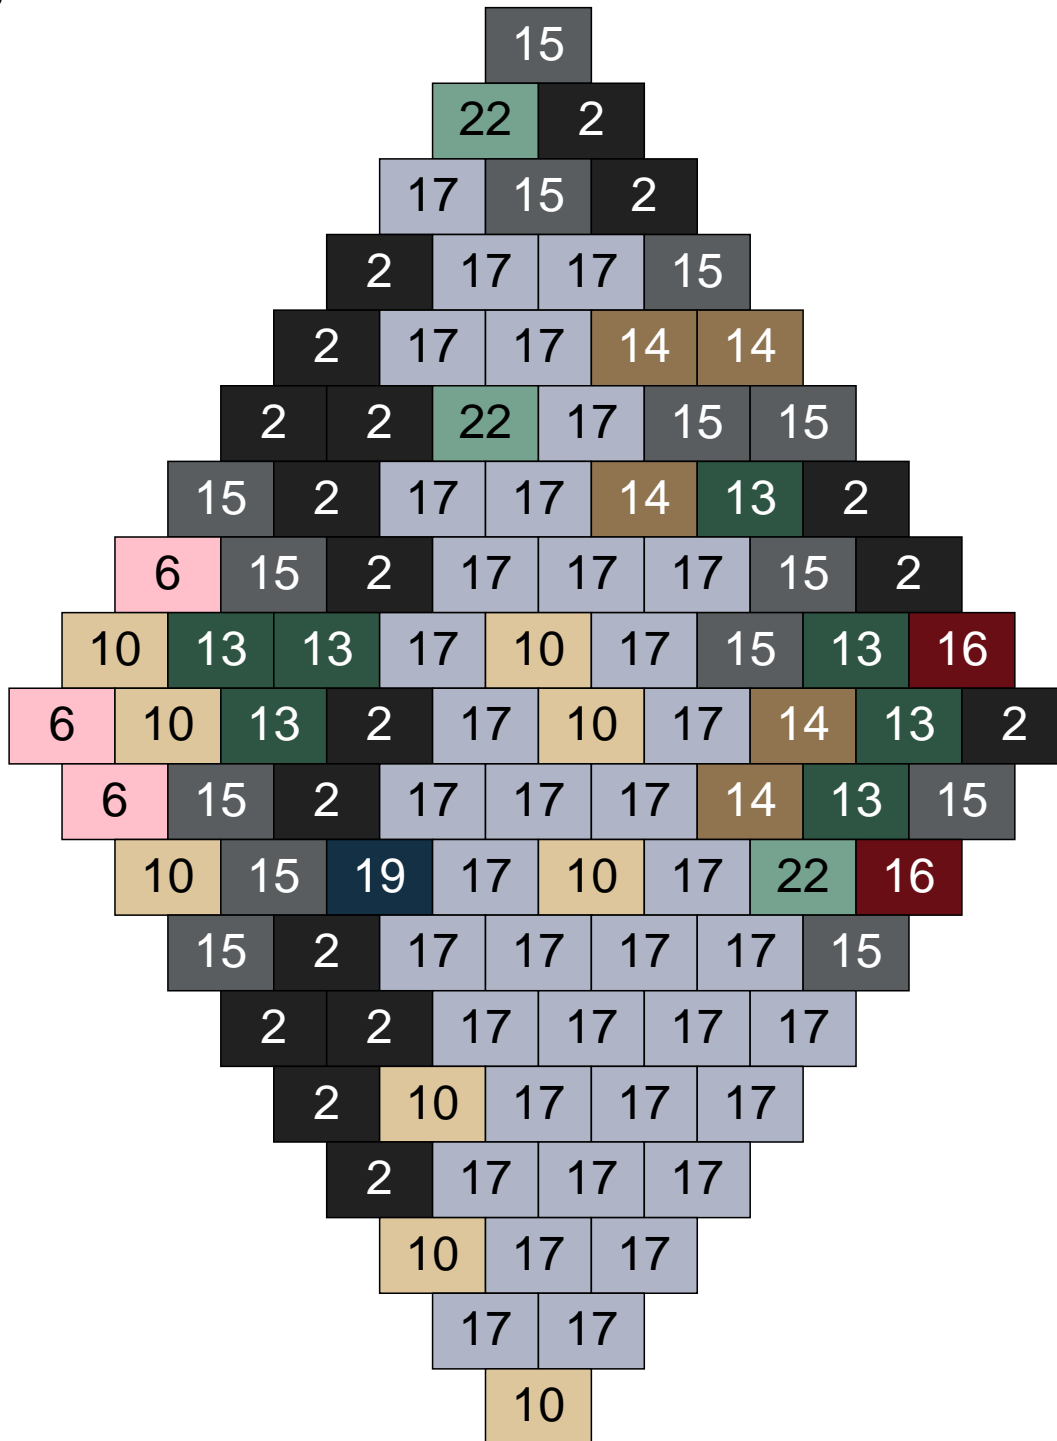

Ligne 5, Colonne 2

Couleur	Quantité
2 Noir	18
6 Rose	3
10 Beige clair	9
13 Vert foncé	7
14 Beige foncé	5
15 Gris foncé	14
16 Rouge foncé	2
17 Gris clair	38
19 Bleu foncé	1
22 Vert sable	3