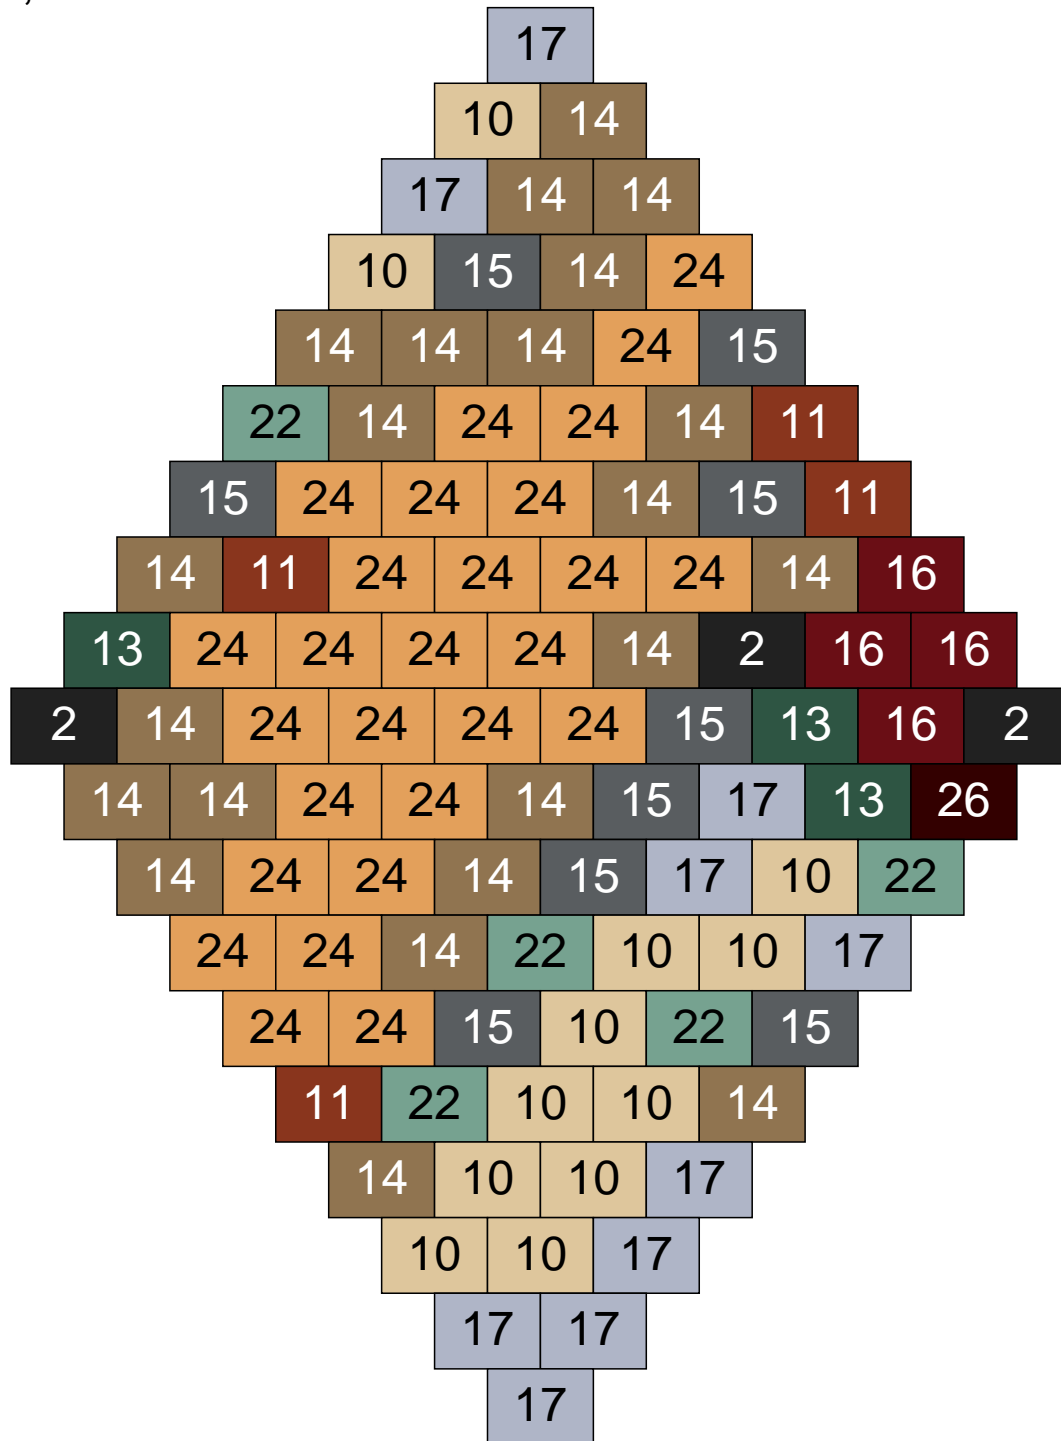

Ligne 23, Colonne 9

Couleur	Quantité	Couleur	Quantité
2 Noir	3	26 Marron foncé	1
10 Beige clair	12		
11 Marron	4		
13 Vert foncé	3		
14 Beige foncé	22		
15 Gris foncé	9		
16 Rouge foncé	4		
17 Gris clair	10		
22 Vert sable	5		
24 Caramel	27