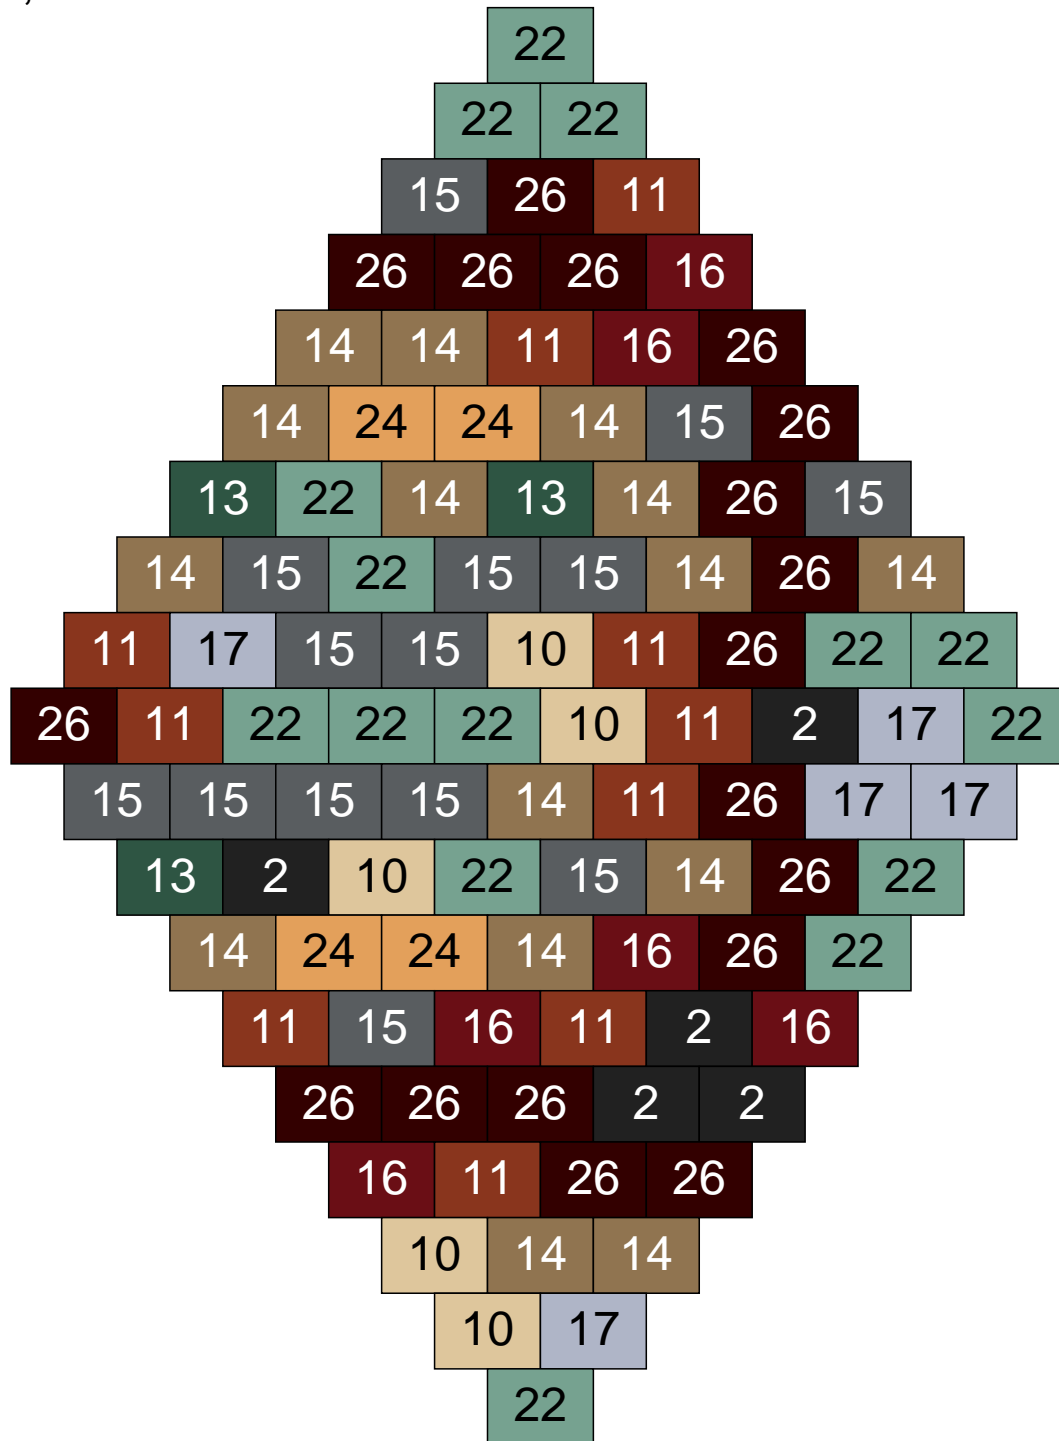

Ligne 23, Colonne 14

Couleur	Quantité	Couleur	Quantité
2 Noir	5	26 Marron foncé	18
10 Beige clair	5		
11 Marron	10		
13 Vert foncé	3		
14 Beige foncé	15		
15 Gris foncé	14		
16 Rouge foncé	6		
17 Gris clair	5		
22 Vert sable	15		
24 Caramel	4