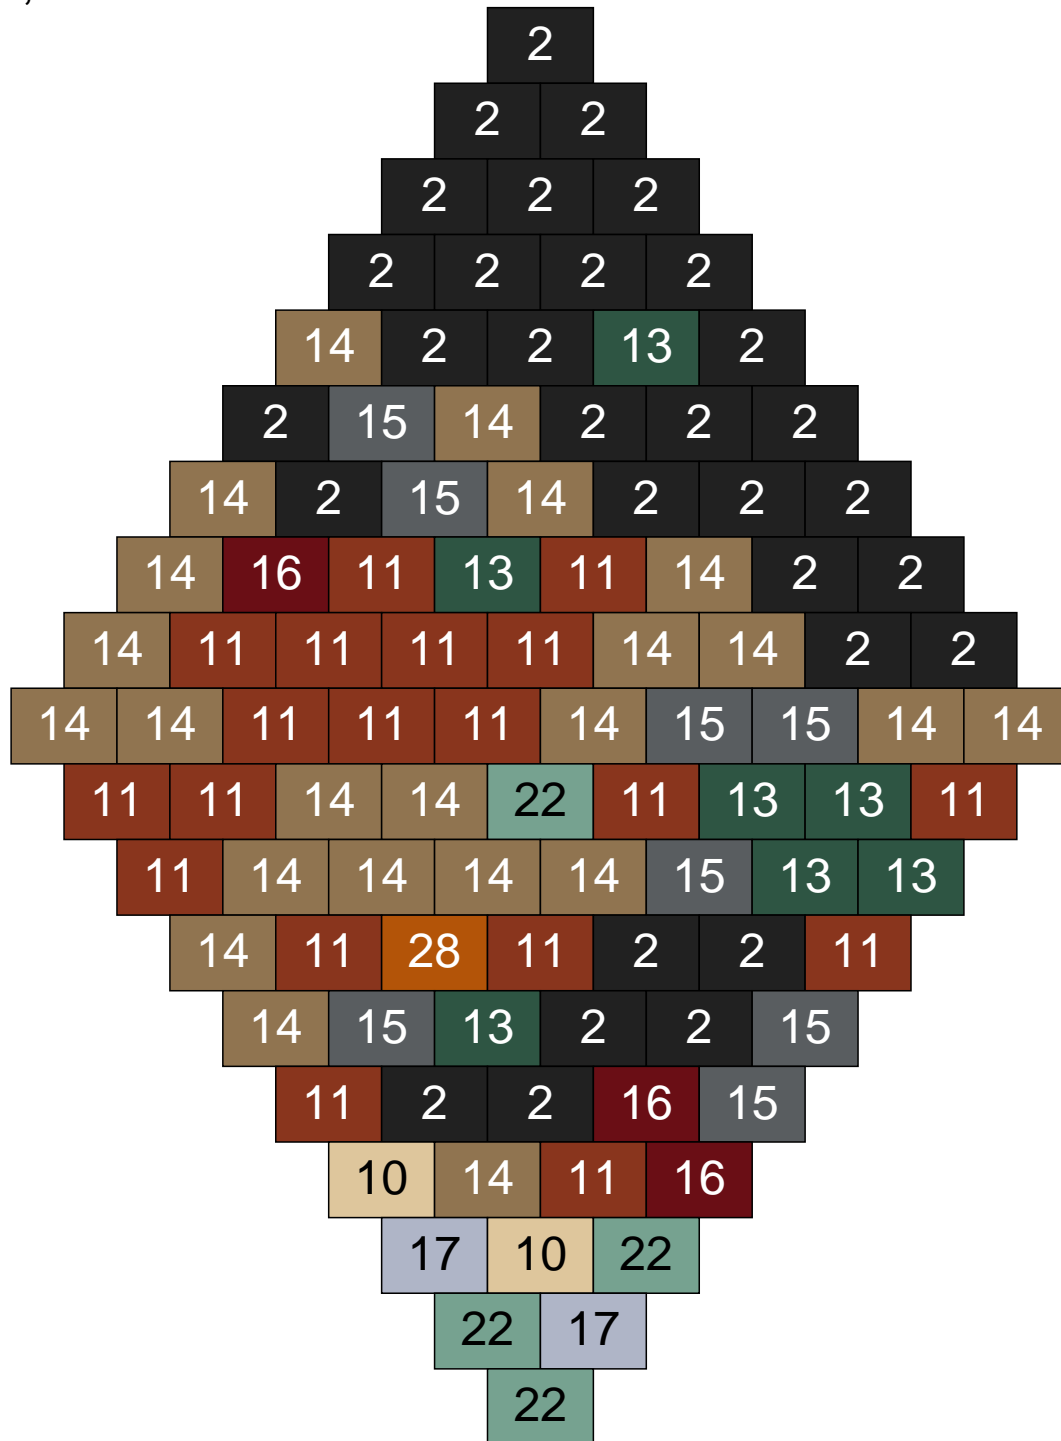

Ligne 19, Colonne 12

Couleur	Quantité
2 Noir	31
10 Beige clair	2
11 Marron	19
13 Vert foncé	7
14 Beige foncé	23
15 Gris foncé	8
16 Rouge foncé	3
17 Gris clair	2
22 Vert sable	4
28 Orange foncé	1