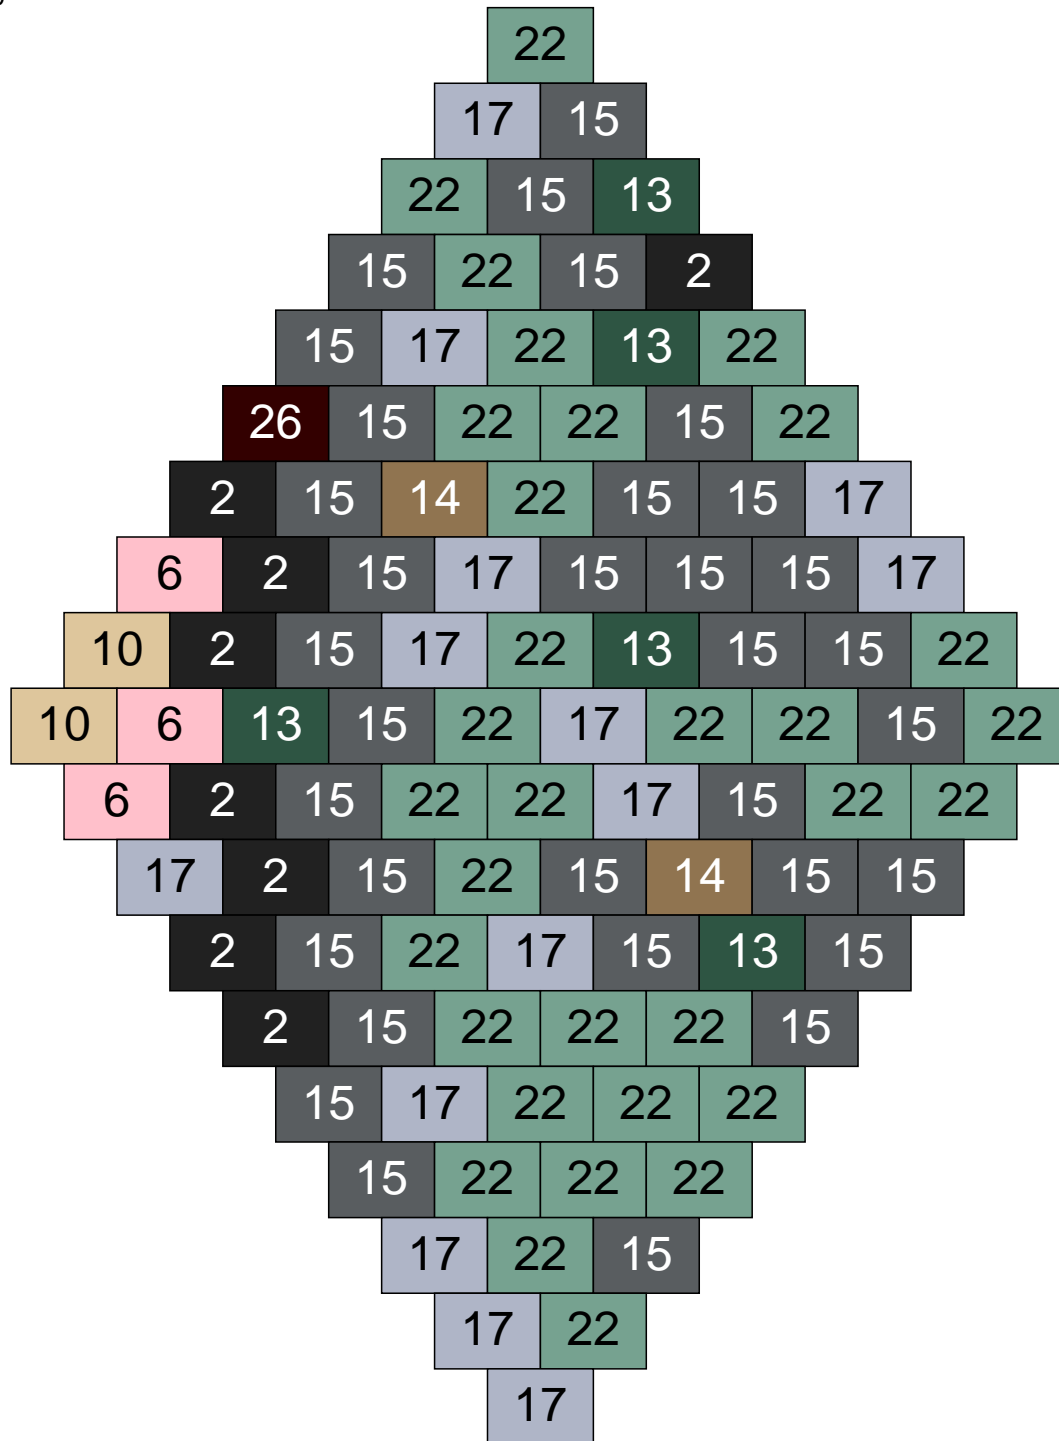

Ligne 9, Colonne 2

Couleur	Quantité
2 Noir	8
6 Rose	3
10 Beige clair	2
13 Vert foncé	5
14 Beige foncé	2
15 Gris foncé	33
17 Gris clair	14
22 Vert sable	32
26 Marron foncé	1