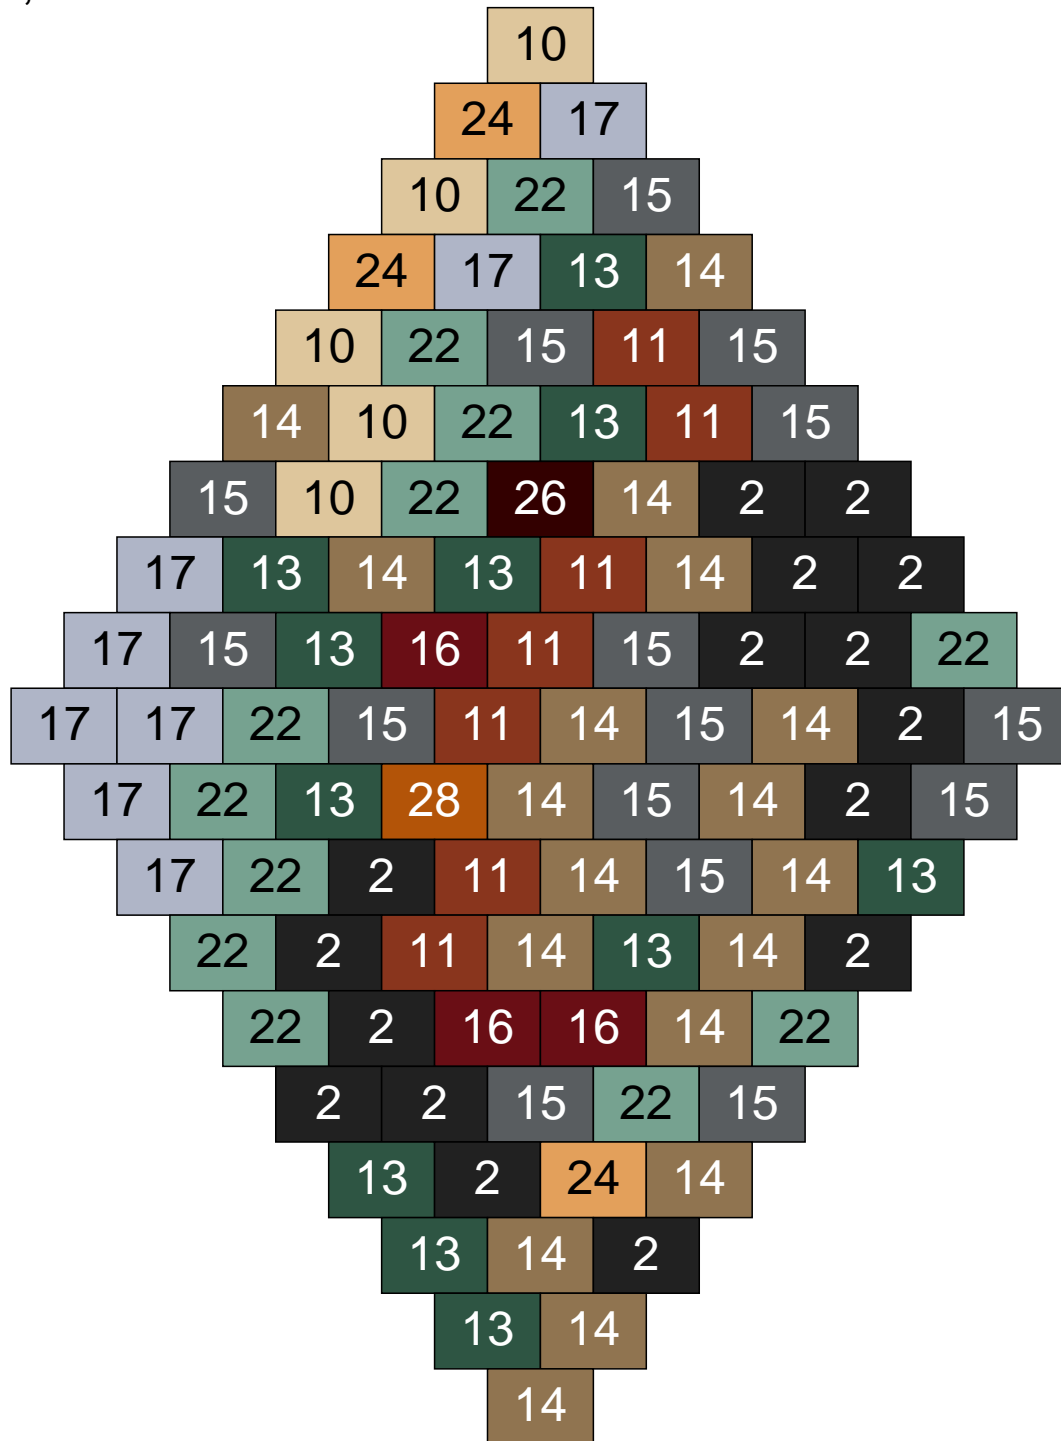

Ligne 14, Colonne 13

Couleur	Quantité	Couleur	Quantité
2 Noir	16	26 Marron foncé	1
10 Beige clair	5	28 Orange foncé	1
11 Marron	7		
13 Vert foncé	11		
14 Beige foncé	18		
15 Gris foncé	15		
16 Rouge foncé	3		
17 Gris clair	8		
22 Vert sable	12		
24 Caramel	3