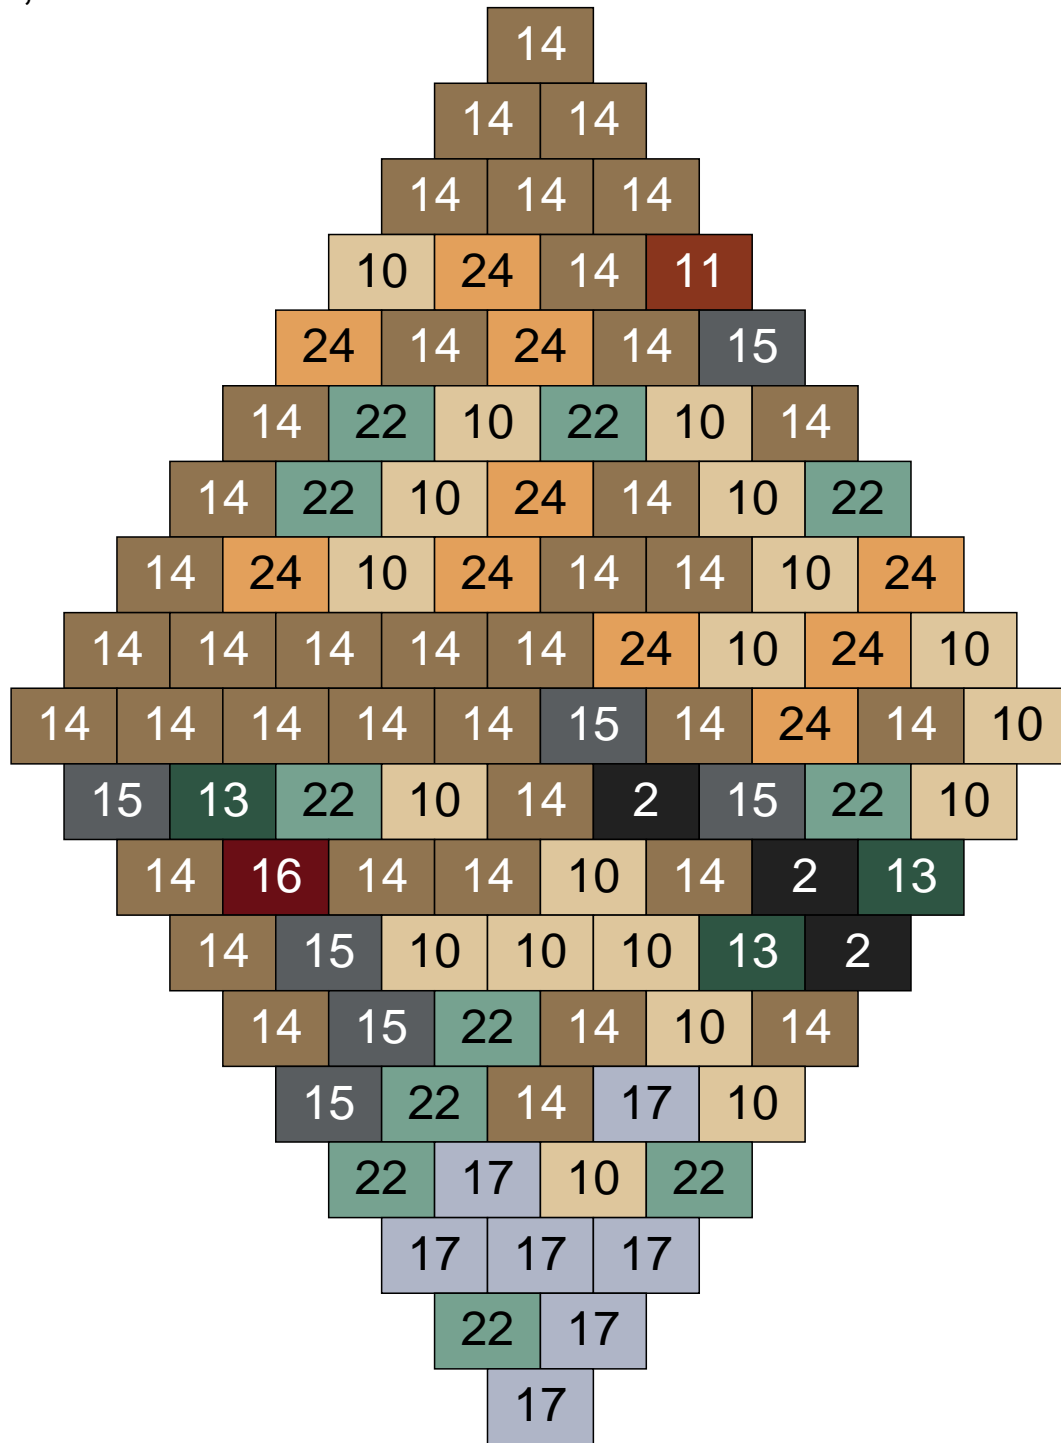

Ligne 16, Colonne 6

Couleur	Quantité
2 Noir	3
10 Beige clair	19
11 Marron	1
13 Vert foncé	3
14 Beige foncé	38
15 Gris foncé	7
16 Rouge foncé	1
17 Gris clair	7
22 Vert sable	11
24 Caramel	10