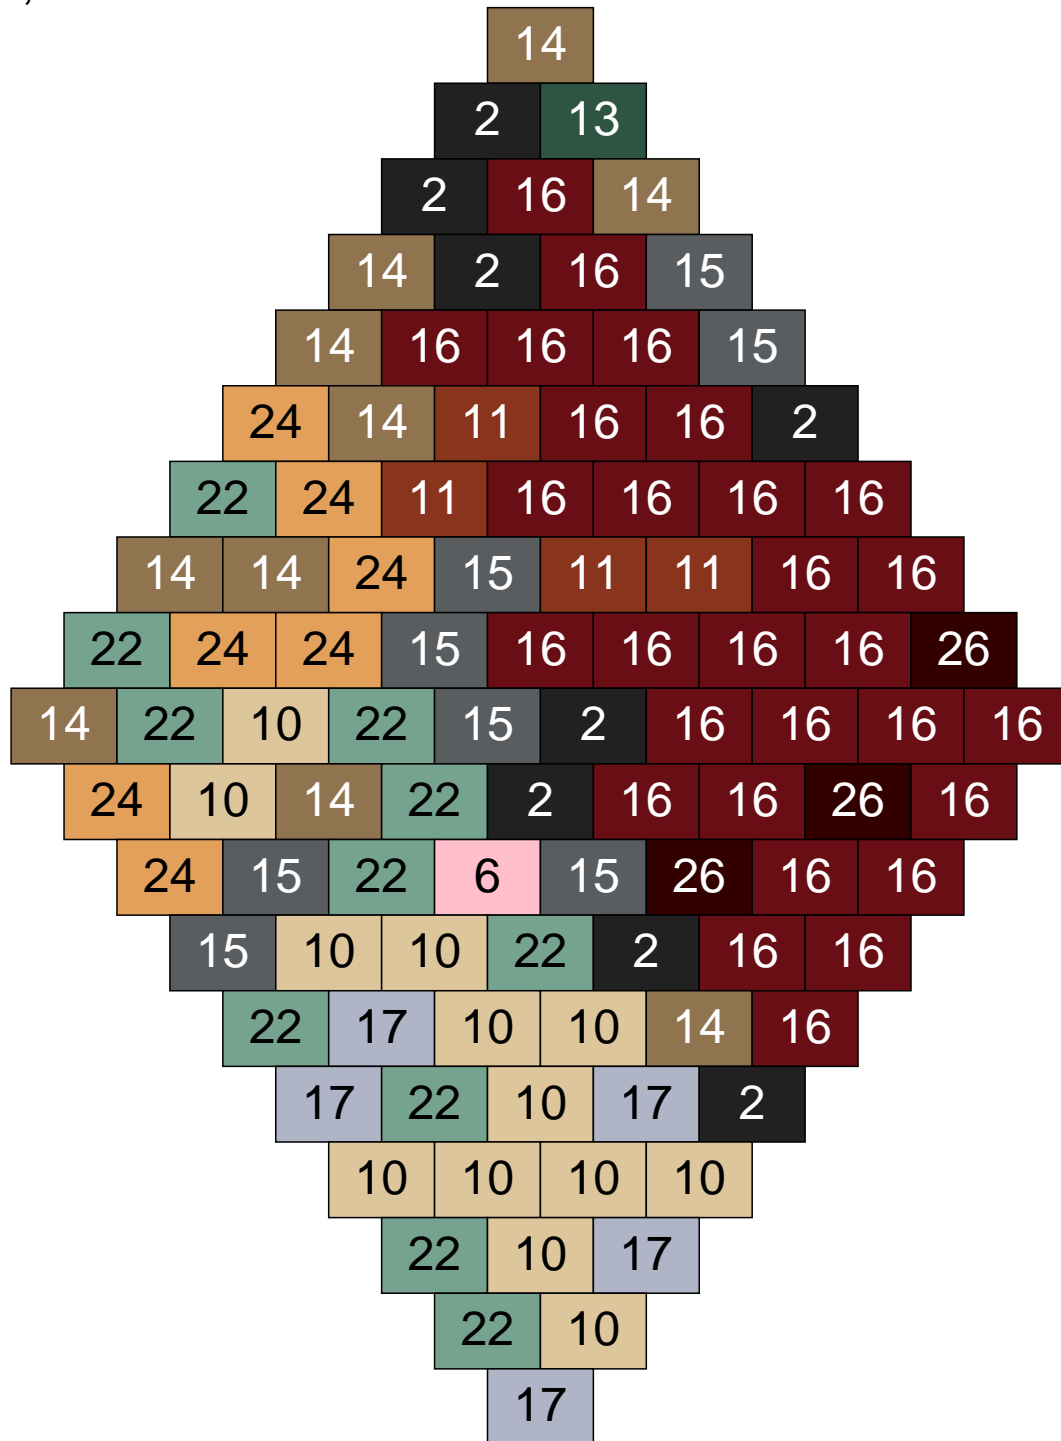

Ligne 23, Colonne 8

Couleur	Quantité	Couleur	Quantité
2 Noir	8	24 Caramel	7
6 Rose	1	26 Marron foncé	3
10 Beige clair	13		
11 Marron	4		
13 Vert foncé	1		
14 Beige foncé	10		
15 Gris foncé	8		
16 Rouge foncé	29		
17 Gris clair	5		
22 Vert sable	11