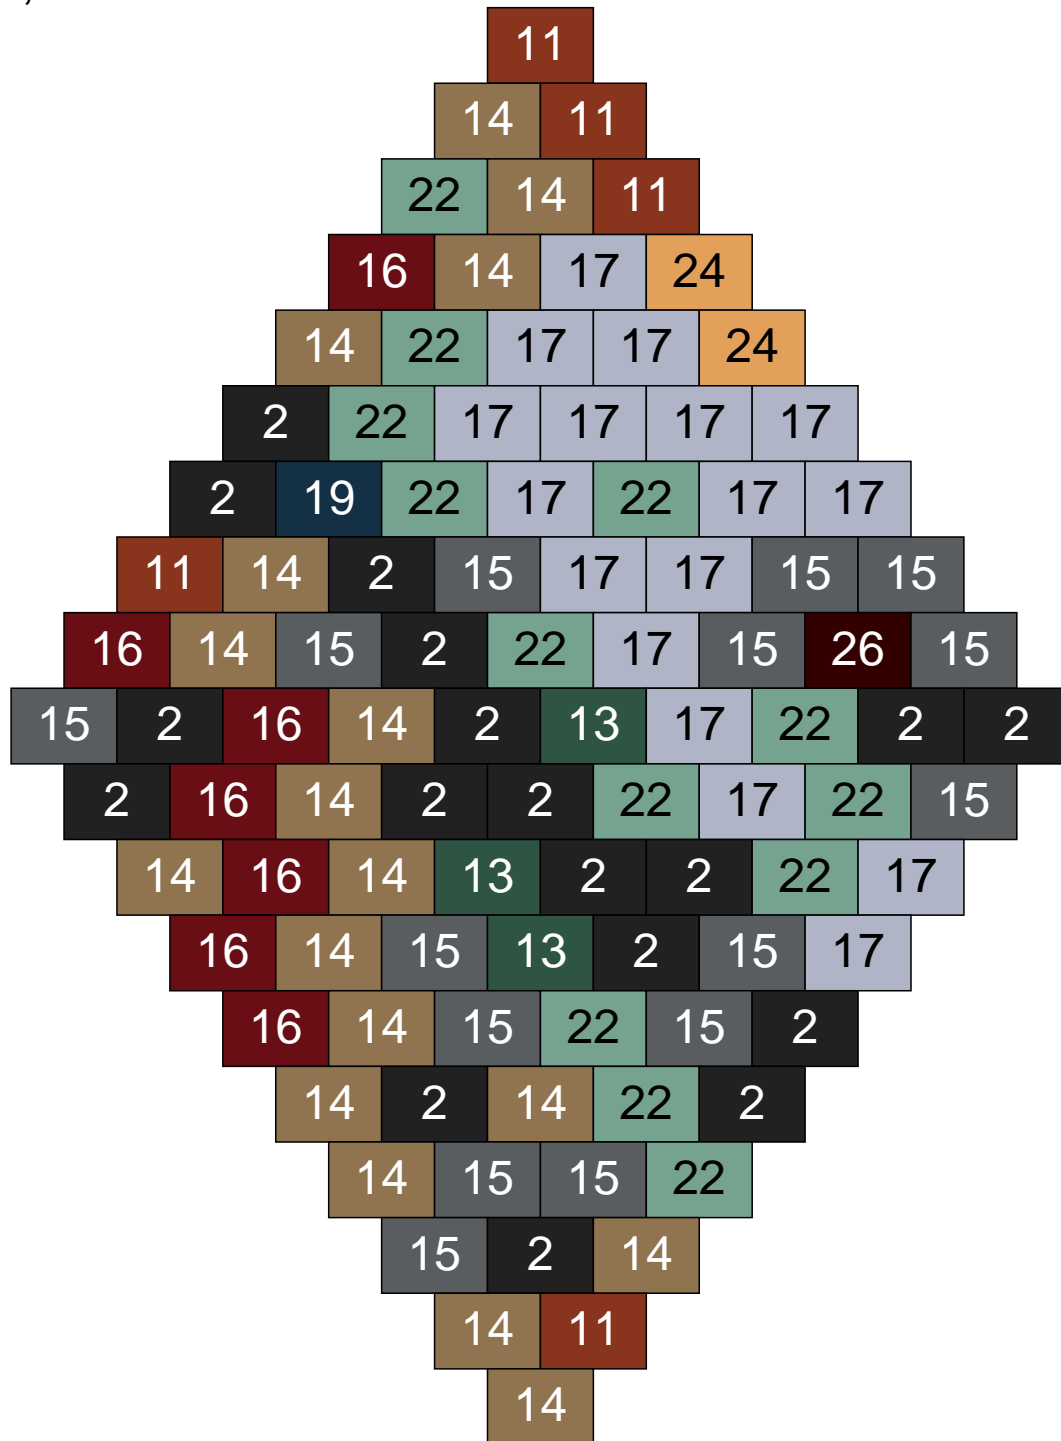

Ligne 18, Colonne 12

Couleur	Quantité	Couleur	Quantité
2 Noir	18	26 Marron foncé	1
11 Marron	5		
13 Vert foncé	3		
14 Beige foncé	18		
15 Gris foncé	15		
16 Rouge foncé	7		
17 Gris clair	17		
19 Bleu foncé	1		
22 Vert sable	13		
24 Caramel	2