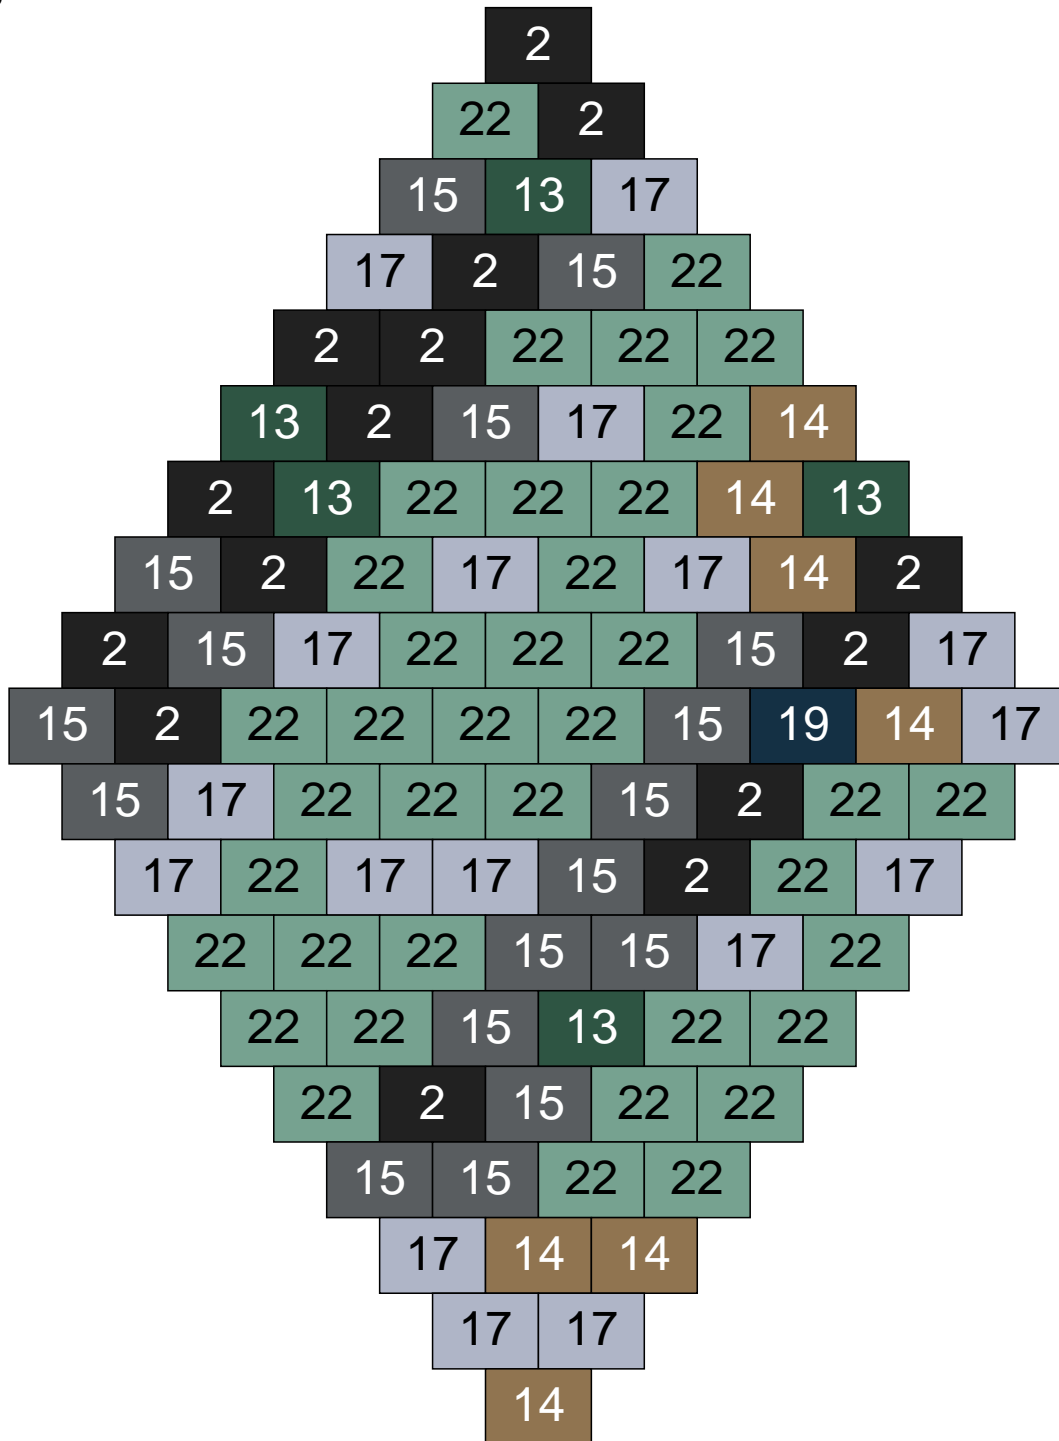

Ligne 7, Colonne 12

Couleur	Quantité
2 Noir	15
13 Vert foncé	5
14 Beige foncé	7
15 Gris foncé	17
17 Gris clair	17
19 Bleu foncé	1
22 Vert sable	38