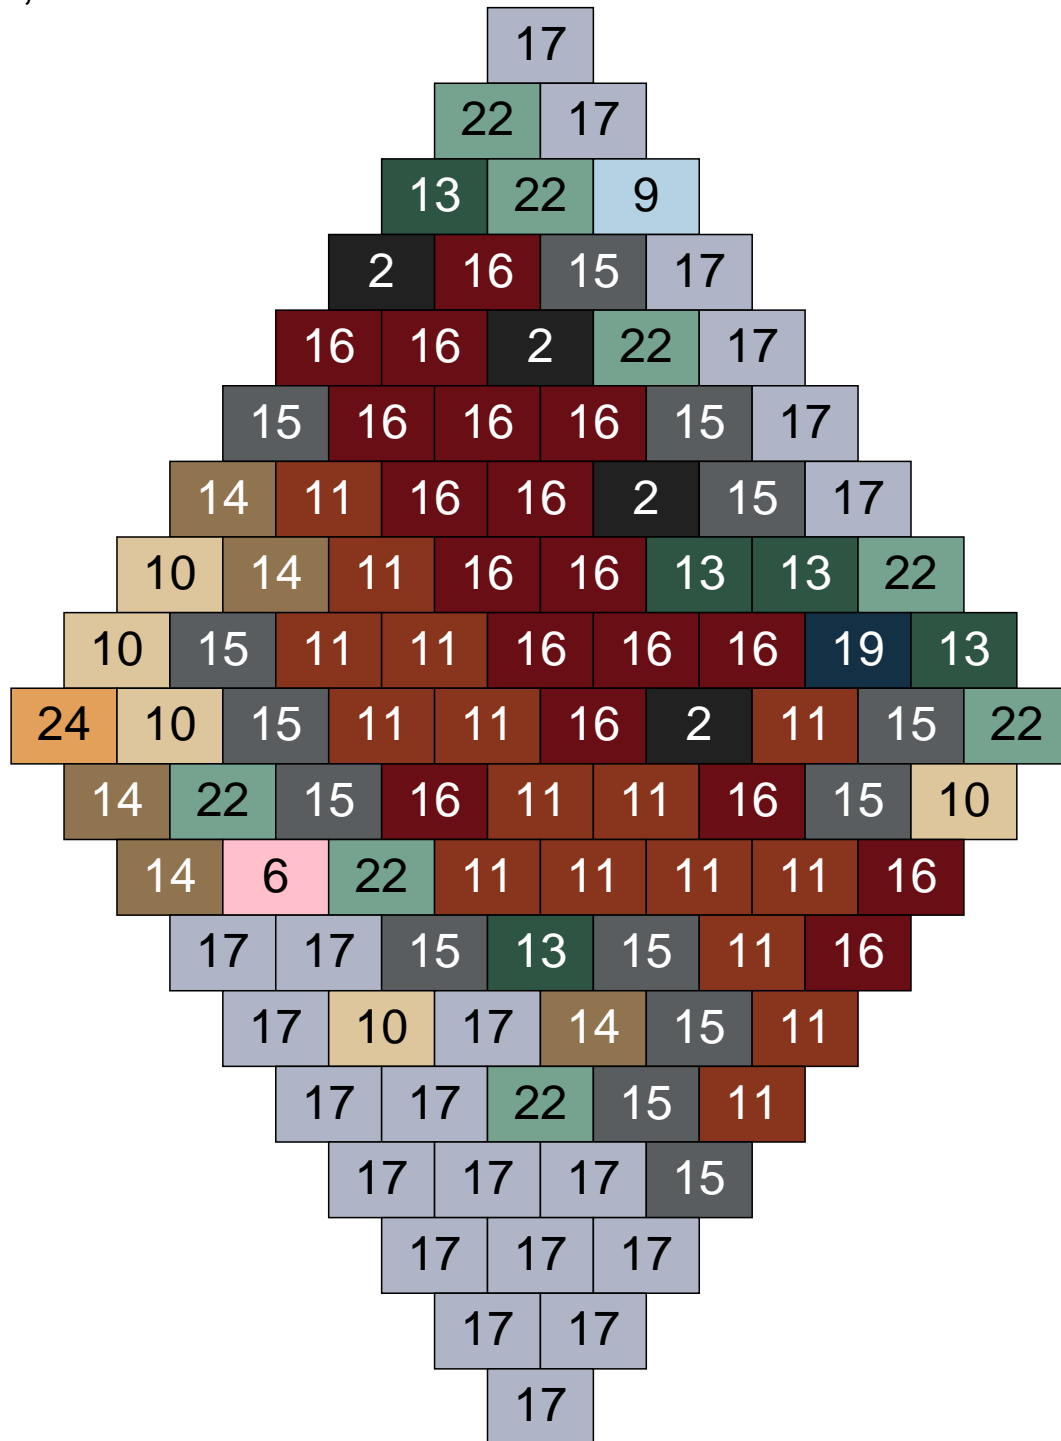

Ligne 23, Colonne 3

Couleur	Quantité	Couleur	Quantité
2 Noir	4	19 Bleu foncé	1
6 Rose	1	22 Vert sable	8
9 Bleu ciel	1	24 Caramel	1
10 Beige clair	5		
11 Marron	16		
13 Vert foncé	5		
14 Beige foncé	5		
15 Gris foncé	14		
16 Rouge foncé	18		
17 Gris clair	21