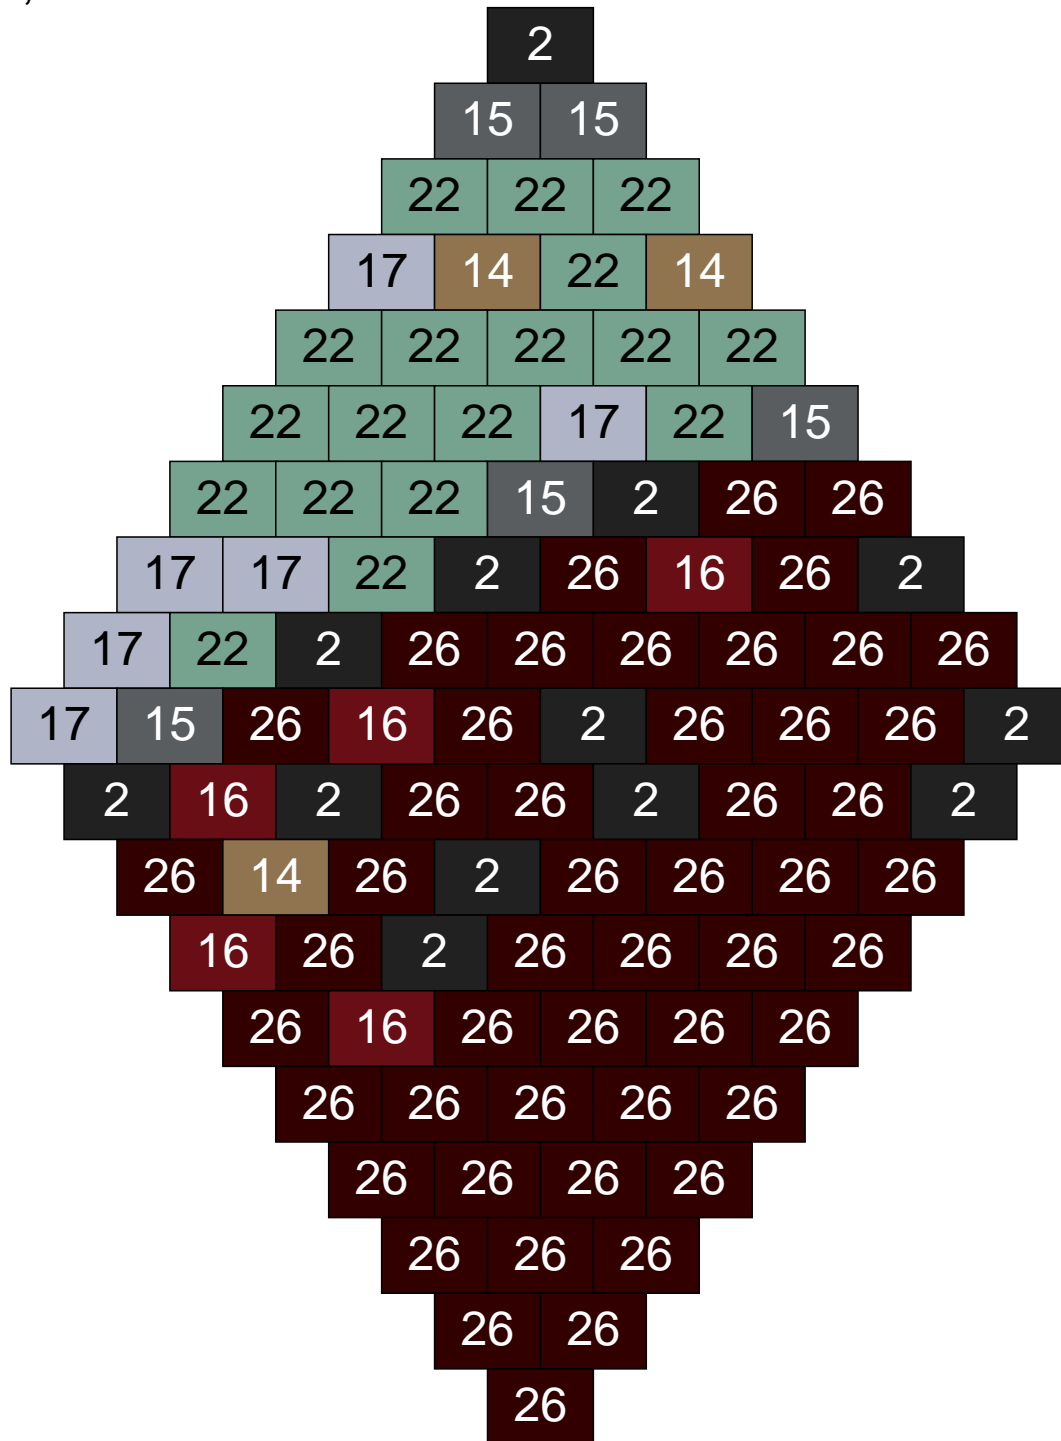

Ligne 21, Colonne 3

Couleur	Quantité
2 Noir	13
14 Beige foncé	3
15 Gris foncé	5
16 Rouge foncé	5
17 Gris clair	6
22 Vert sable	18
26 Marron foncé	50