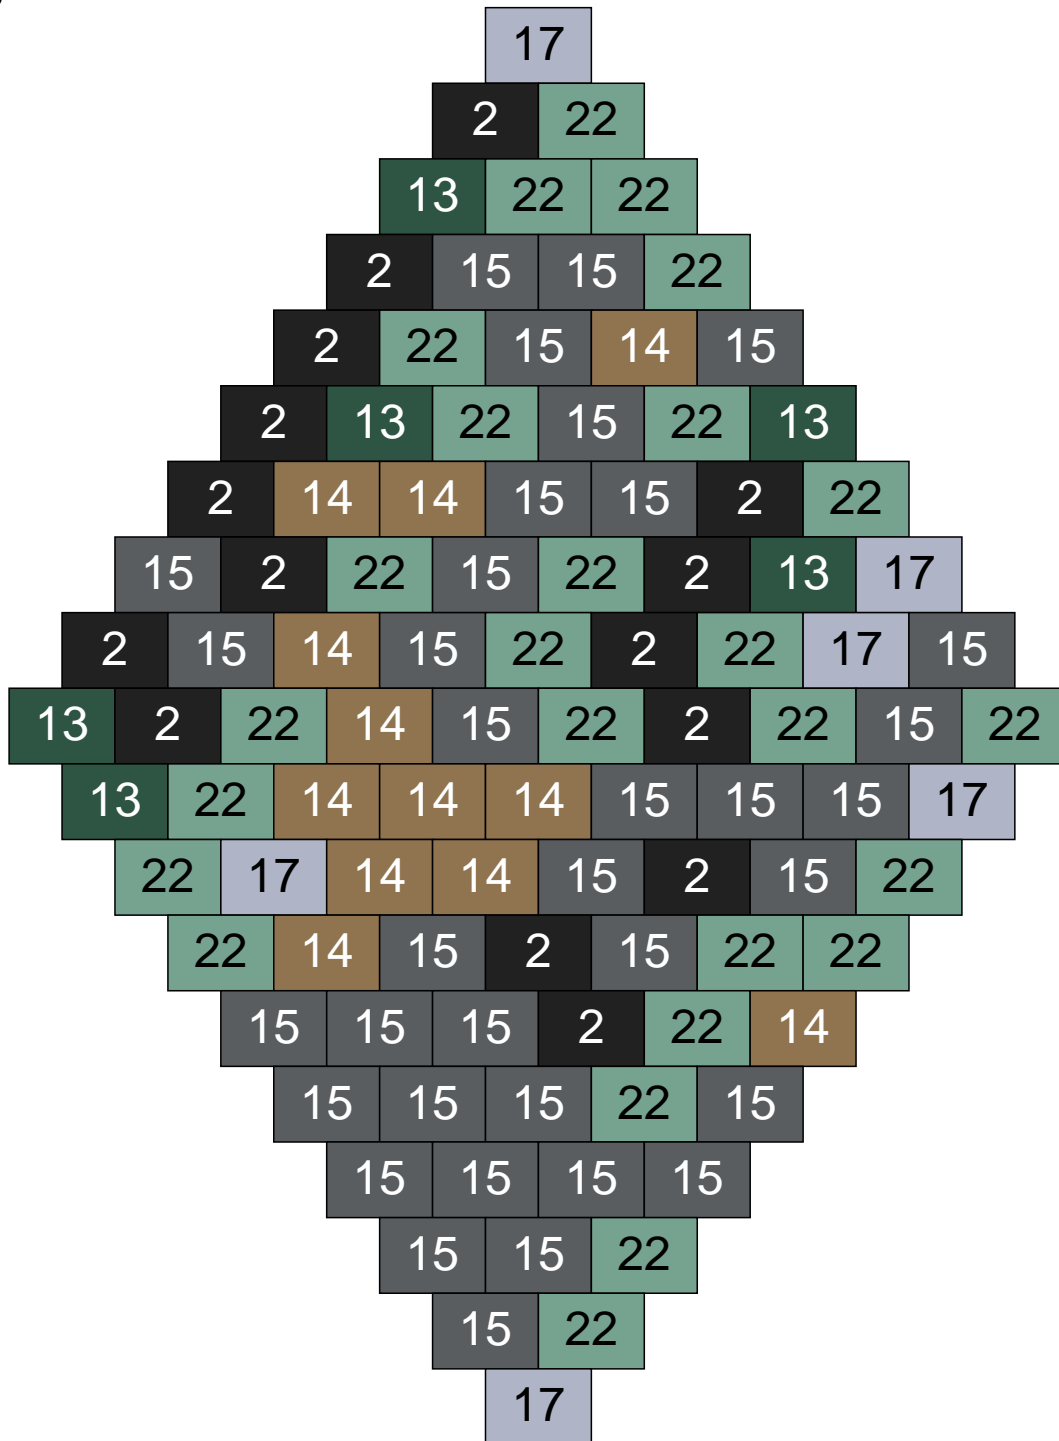

Ligne 8, Colonne 13

Couleur	Quantité
2 Noir	15
13 Vert foncé	6
14 Beige foncé	12
15 Gris foncé	35
17 Gris clair	6
22 Vert sable	26