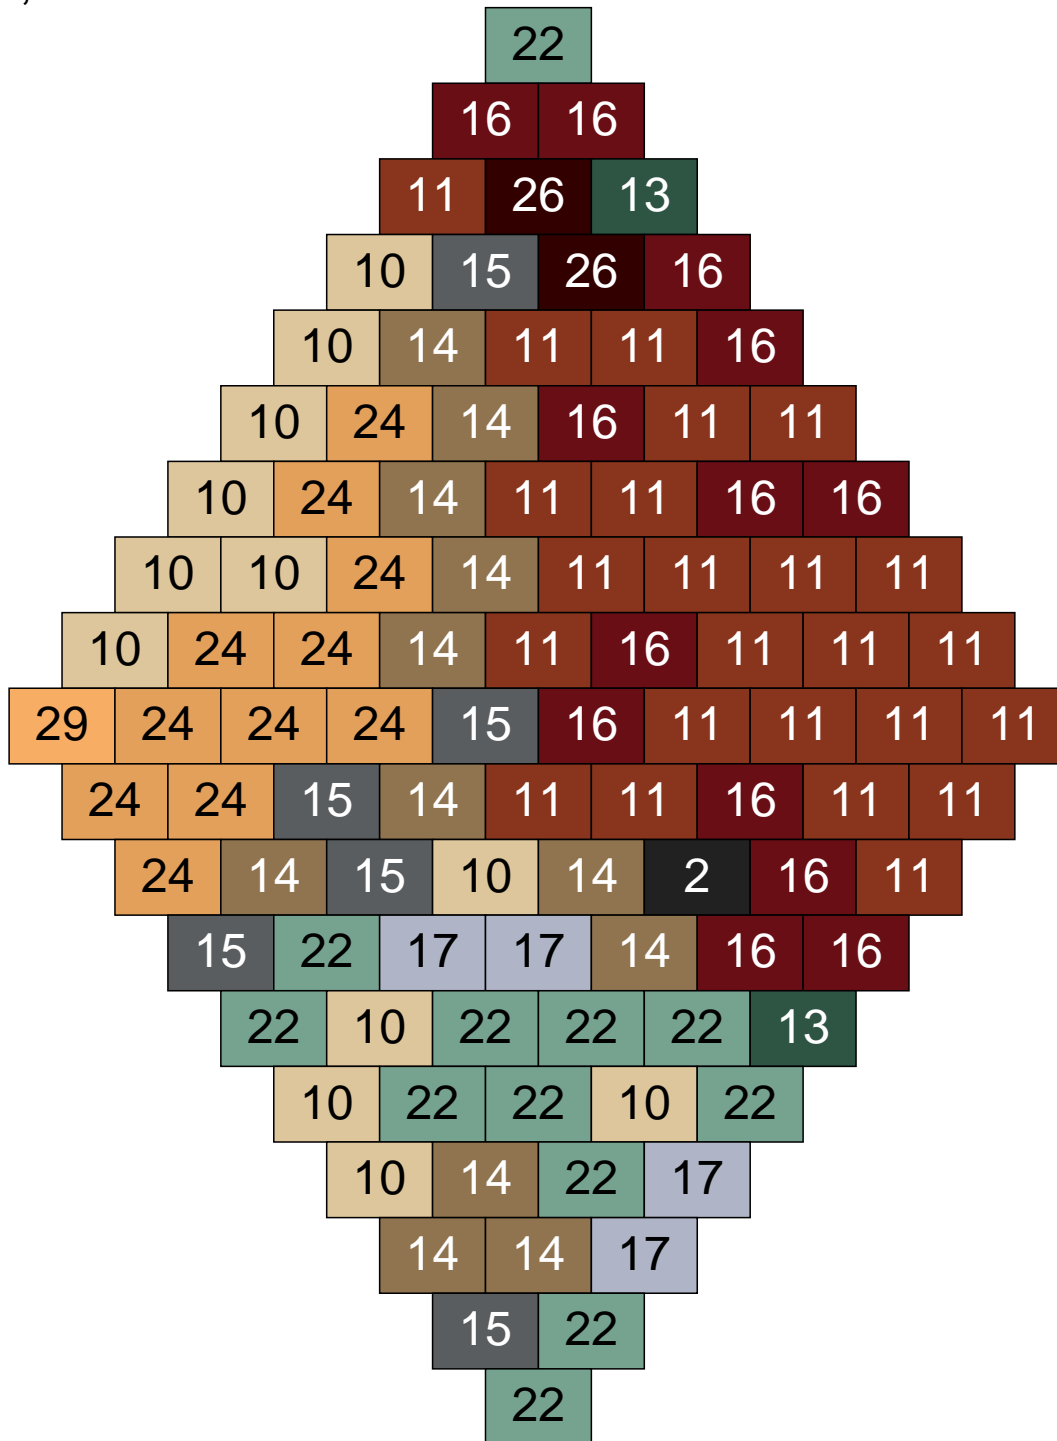

Ligne 23, Colonne 12

Couleur	Quantité	Couleur	Quantité
2 Noir	1	26 Marron foncé	2
10 Beige clair	12	29 Orange clair	1
11 Marron	24		
13 Vert foncé	2		
14 Beige foncé	12		
15 Gris foncé	6		
16 Rouge foncé	13		
17 Gris clair	4		
22 Vert sable	12		
24 Caramel	11