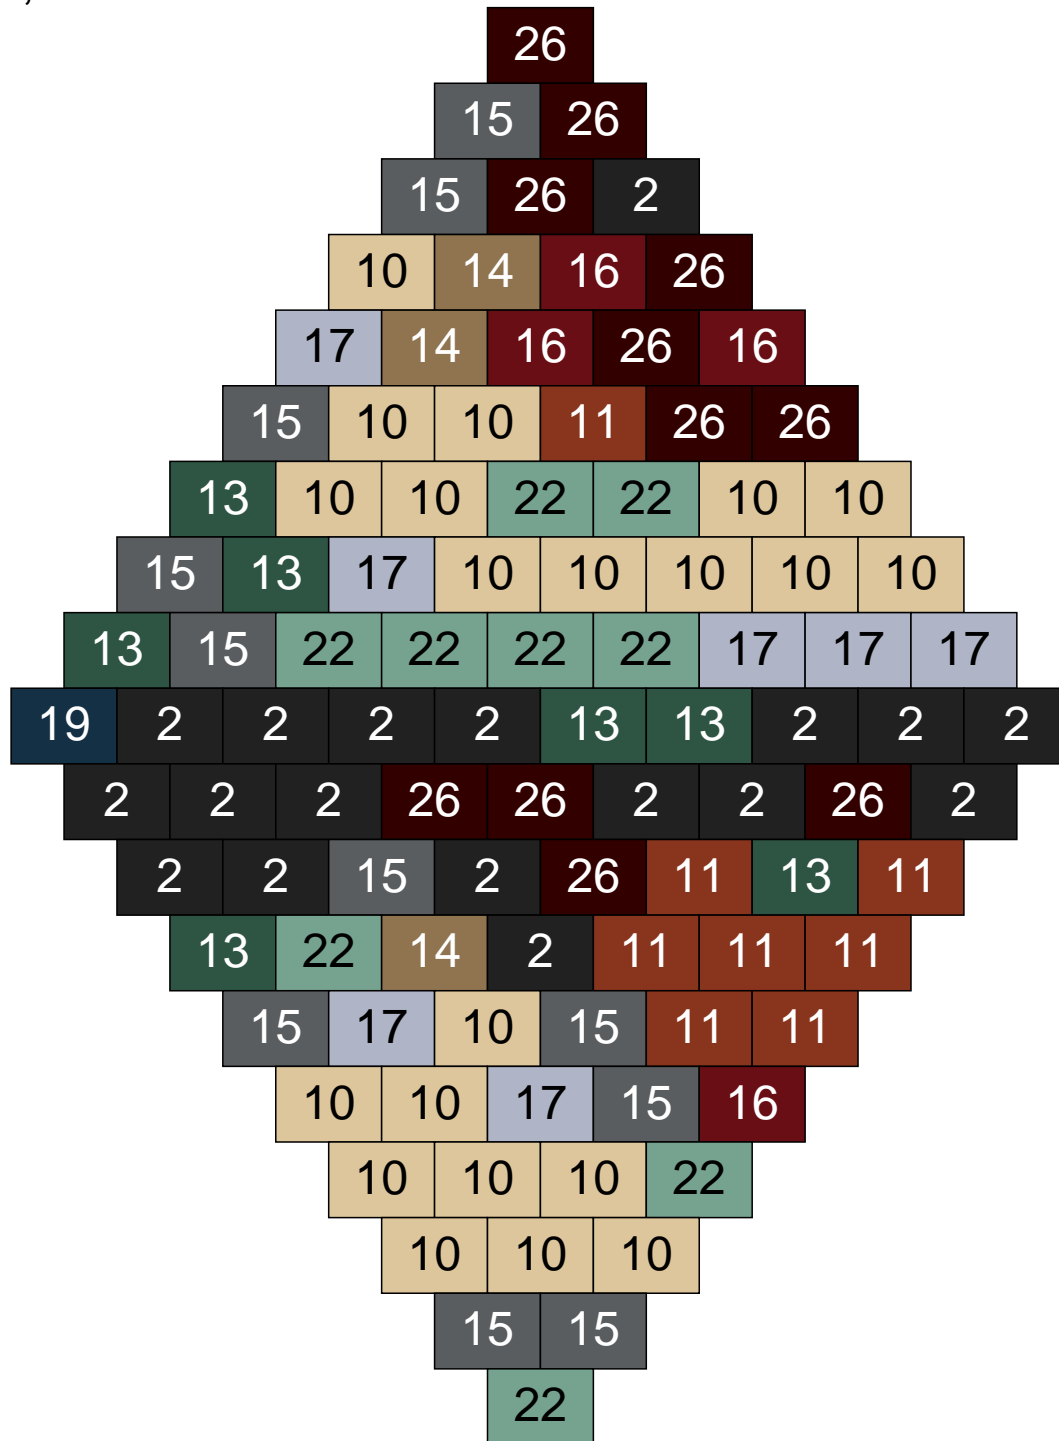

Ligne 22, Colonne 14

Couleur	Quantité	Couleur	Quantité
2 Noir	18	26 Marron foncé	11
10 Beige clair	21		
11 Marron	8		
13 Vert foncé	7		
14 Beige foncé	3		
15 Gris foncé	11		
16 Rouge foncé	4		
17 Gris clair	7		
19 Bleu foncé	1		
22 Vert sable	9