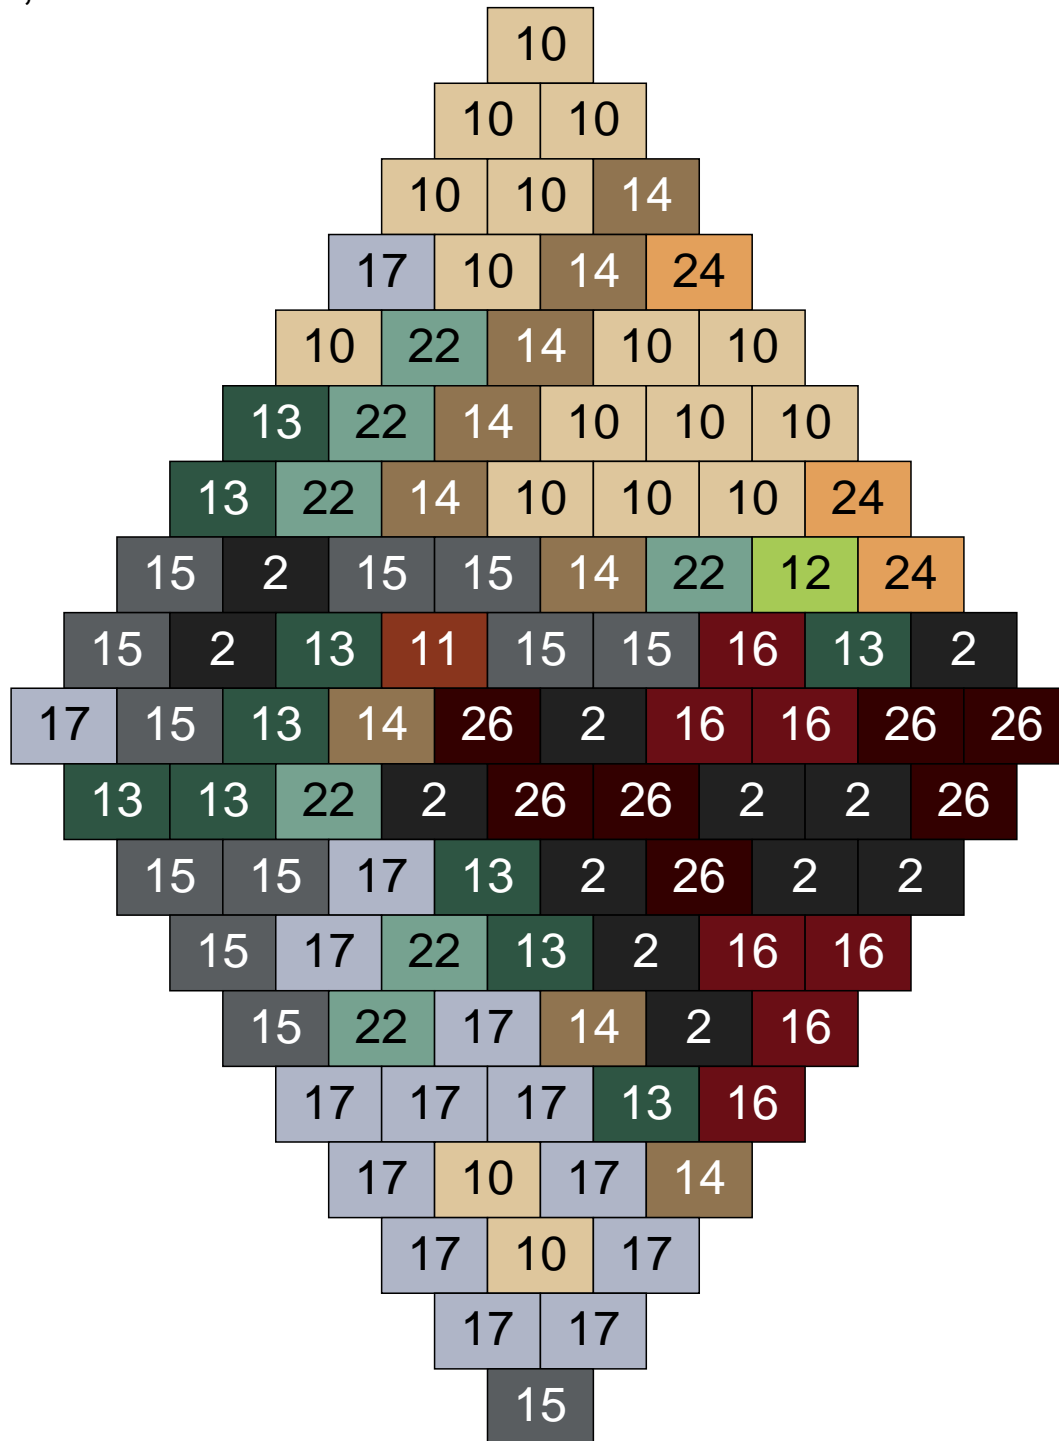

Ligne 14, Colonne 14

Couleur	Quantité	Couleur	Quantité
2 Noir	12	24 Caramel	3
10 Beige clair	17	26 Marron foncé	7
11 Marron	1		
12 Vert fluo	1		
13 Vert foncé	10		
14 Beige foncé	9		
15 Gris foncé	12		
16 Rouge foncé	7		
17 Gris clair	14		
22 Vert sable	7