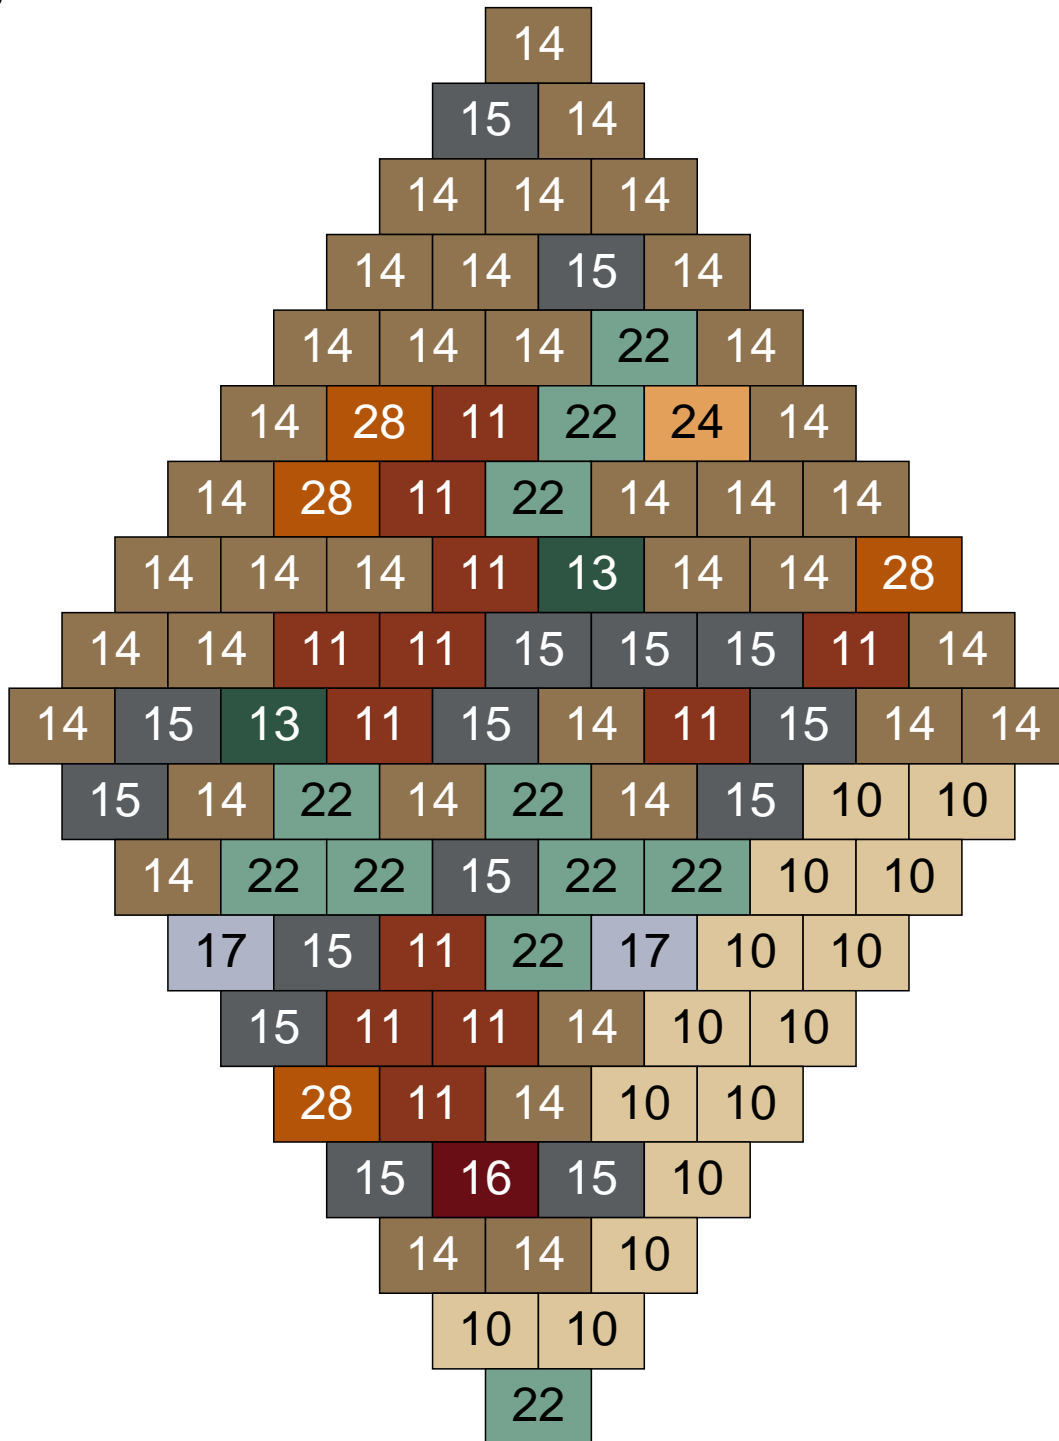

Ligne 8, Colonne 10

Couleur	Quantité
10 Beige clair	14
11 Marron	12
13 Vert foncé	2
14 Beige foncé	38
15 Gris foncé	15
16 Rouge foncé	1
17 Gris clair	2
22 Vert sable	11
24 Caramel	1
28 Orange foncé	4