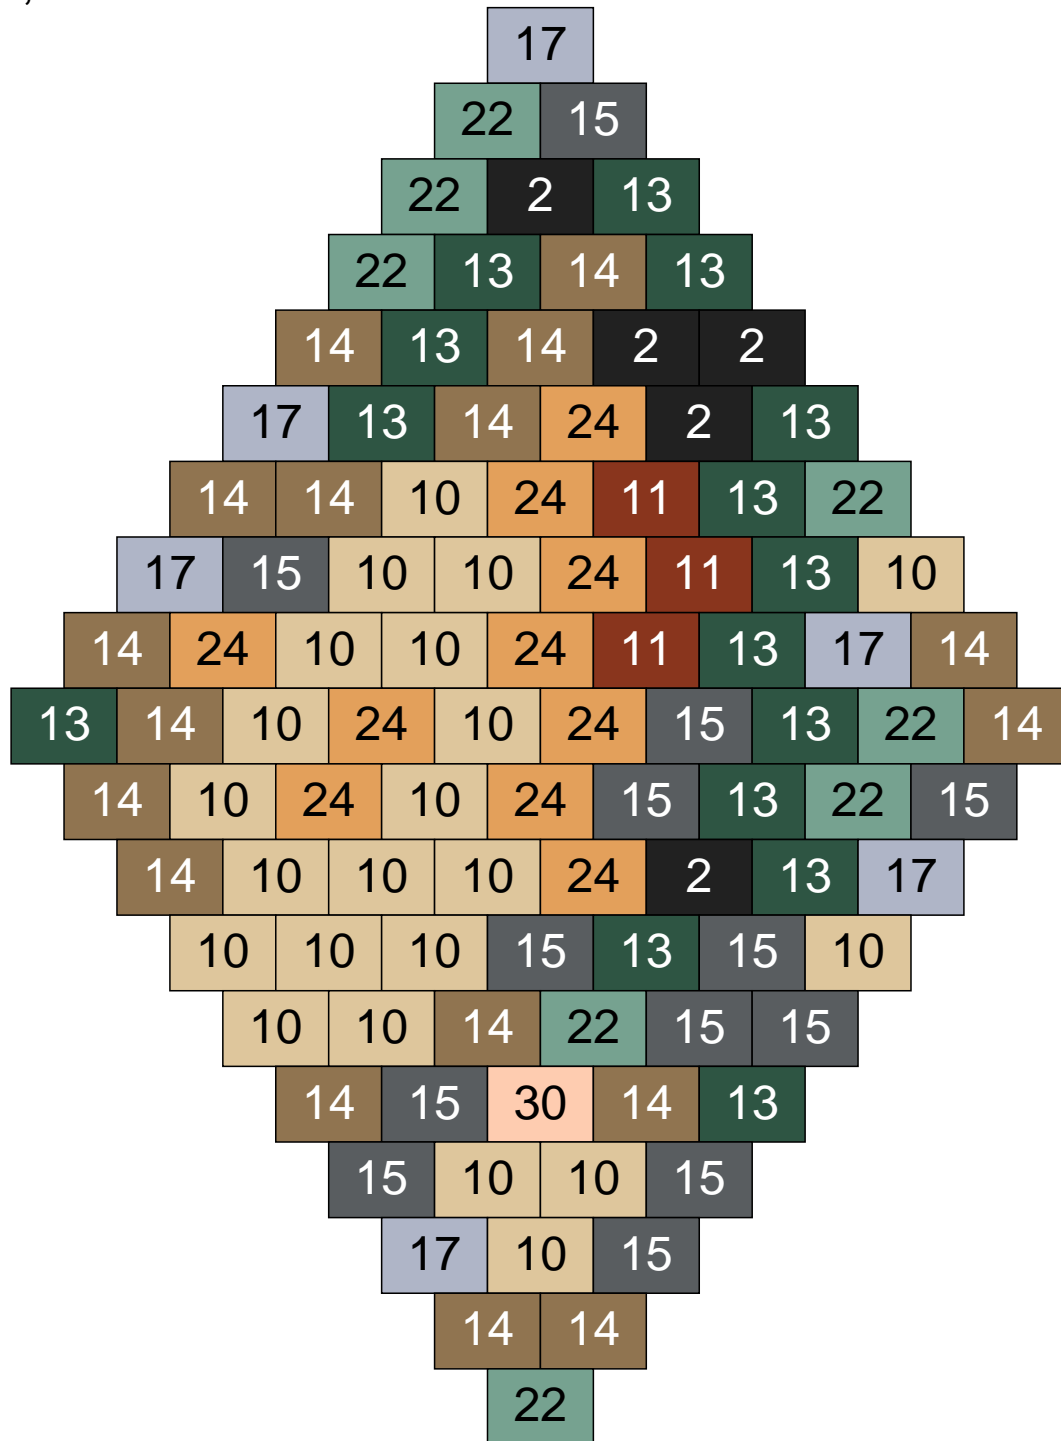

Ligne 23, Colonne 13

Couleur	Quantité
2 Noir	5
10 Beige clair	22
11 Marron	3
13 Vert foncé	15
14 Beige foncé	17
15 Gris foncé	13
17 Gris clair	6
22 Vert sable	8
24 Caramel	10
30 Chair	1