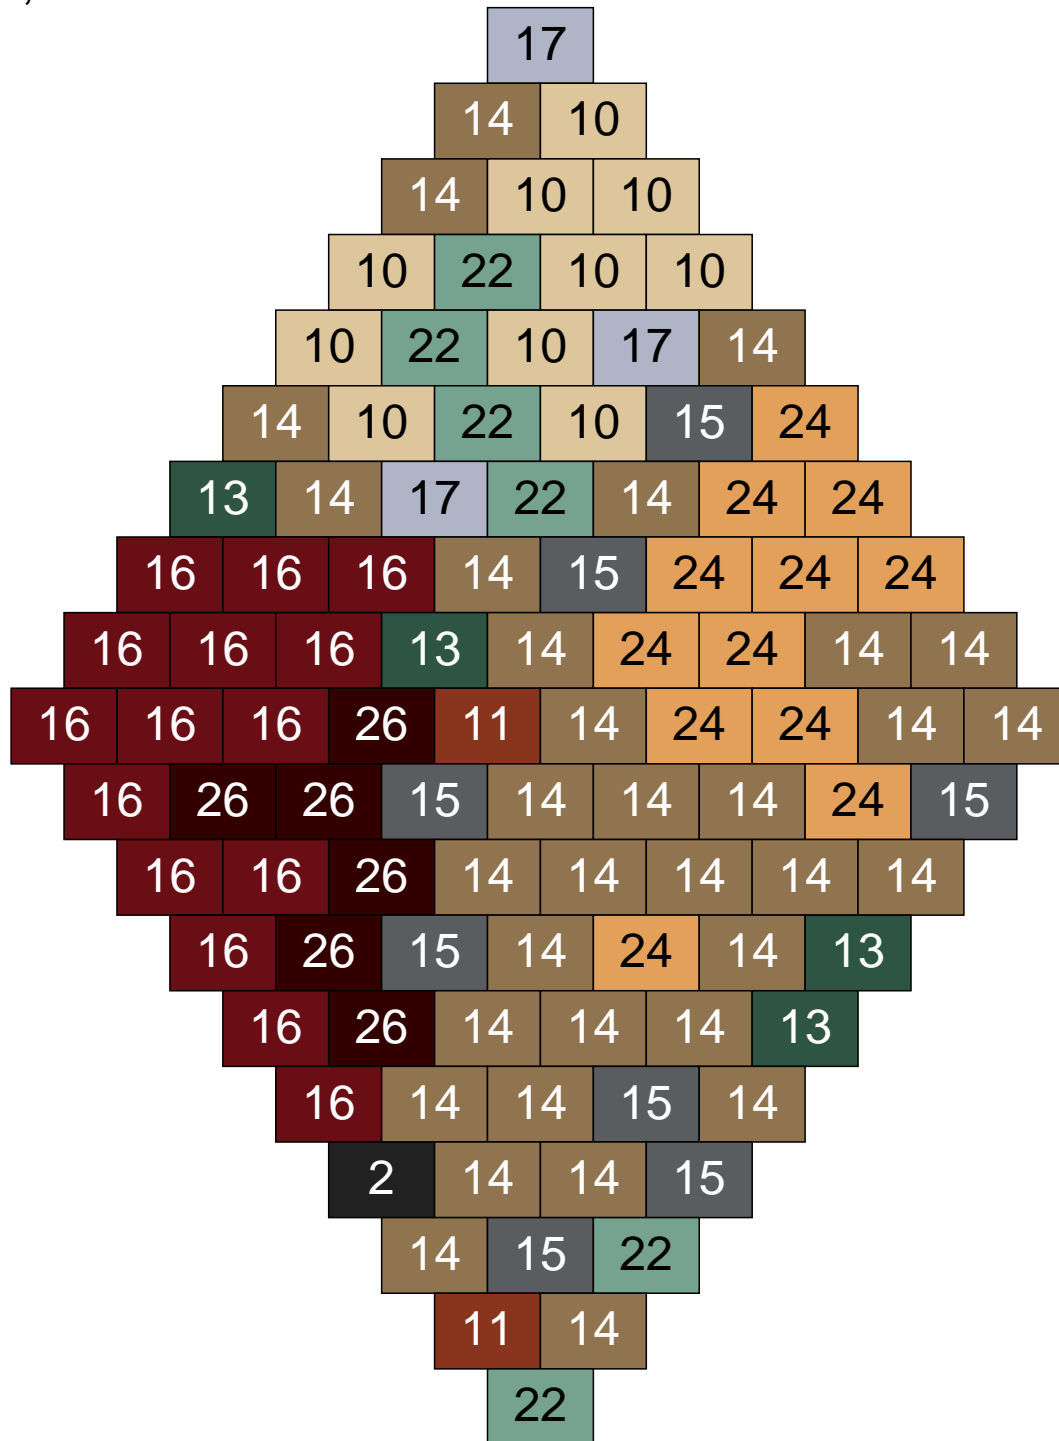

Ligne 23, Colonne 10

Couleur	Quantité	Couleur	Quantité
2 Noir	1	26 Marron foncé	6
10 Beige clair	10		
11 Marron	2		
13 Vert foncé	4		
14 Beige foncé	33		
15 Gris foncé	8		
16 Rouge foncé	15		
17 Gris clair	3		
22 Vert sable	6		
24 Caramel	12