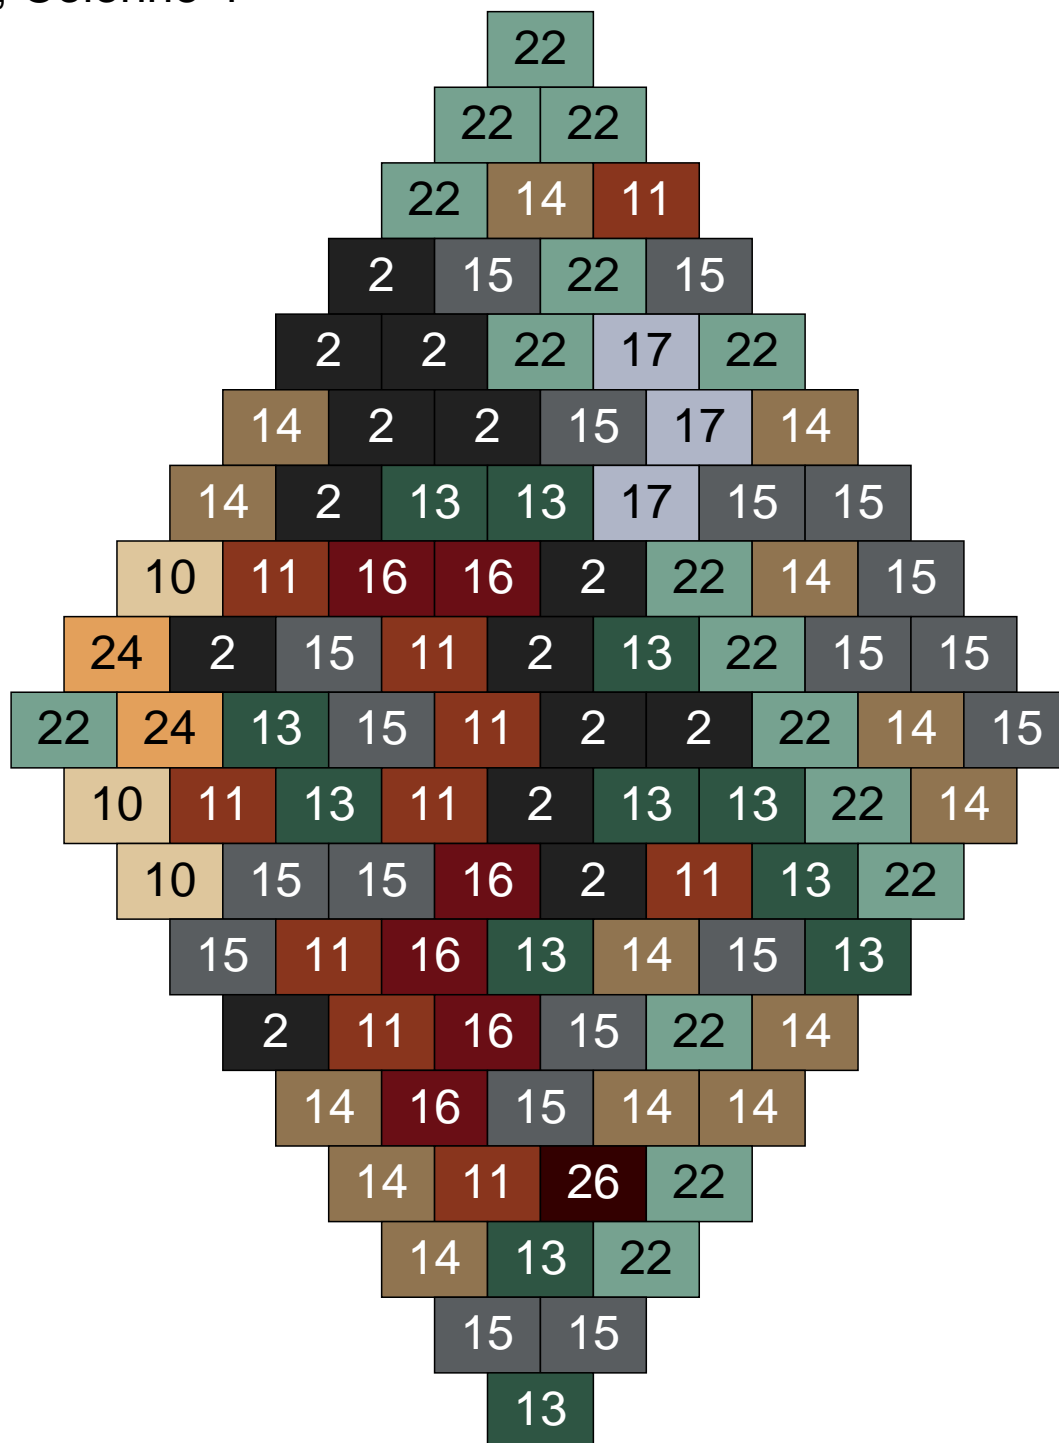

Ligne 8, Colonne 4

Couleur	Quantité	Couleur	Quantité
2 Noir	14	26 Marron foncé	1
10 Beige clair	3		
11 Marron	10		
13 Vert foncé	12		
14 Beige foncé	14		
15 Gris foncé	19		
16 Rouge foncé	6		
17 Gris clair	3		
22 Vert sable	16		
24 Caramel	2