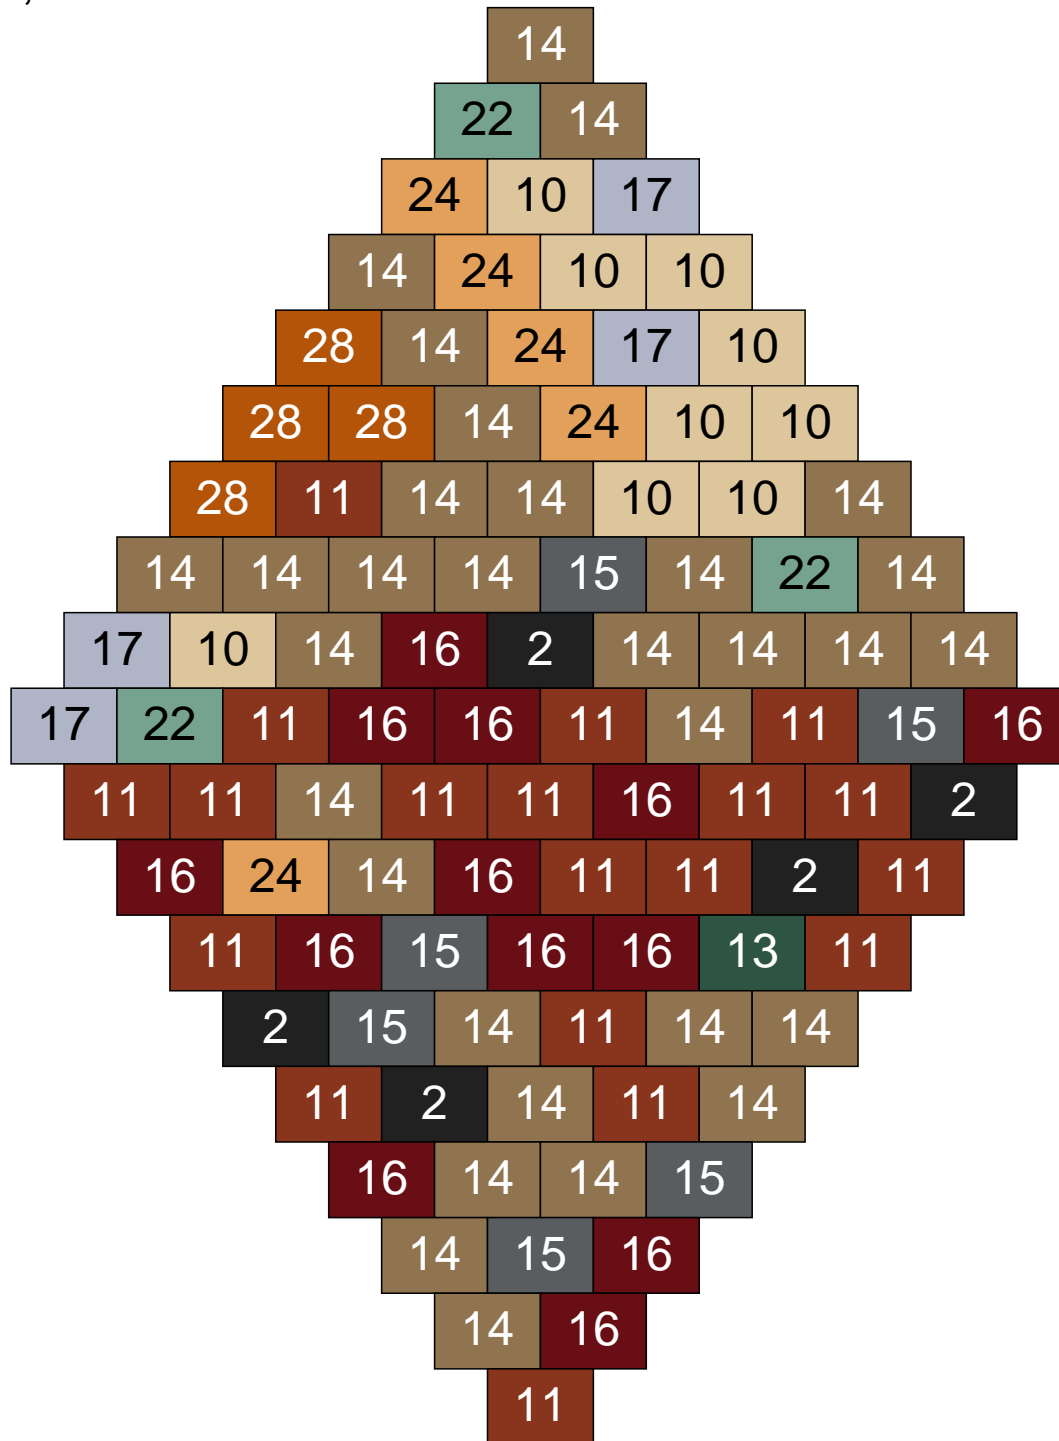

Ligne 14, Colonne 10

Couleur	Quantité	Couleur	Quantité
2 Noir	5	28 Orange foncé	4
10 Beige clair	9		
11 Marron	19		
13 Vert foncé	1		
14 Beige foncé	31		
15 Gris foncé	6		
16 Rouge foncé	13		
17 Gris clair	4		
22 Vert sable	3		
24 Caramel	5