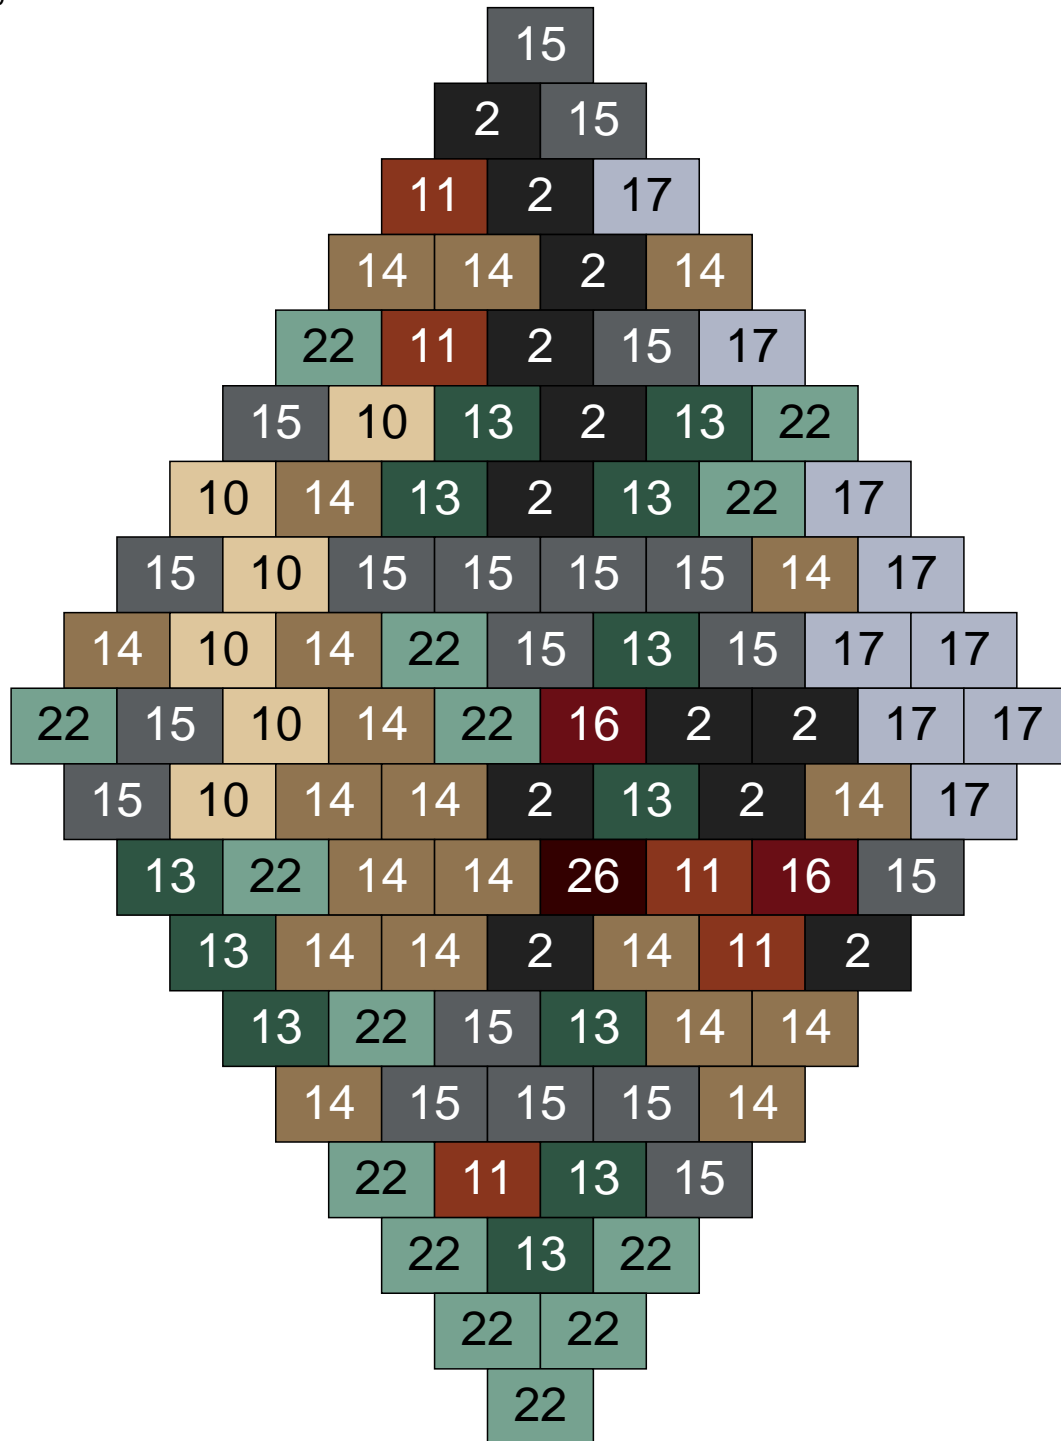

Ligne 9, Colonne 3

Couleur	Quantité
2 Noir	12
10 Beige clair	6
11 Marron	5
13 Vert foncé	12
14 Beige foncé	20
15 Gris foncé	19
16 Rouge foncé	2
17 Gris clair	9
22 Vert sable	14
26 Marron foncé	1