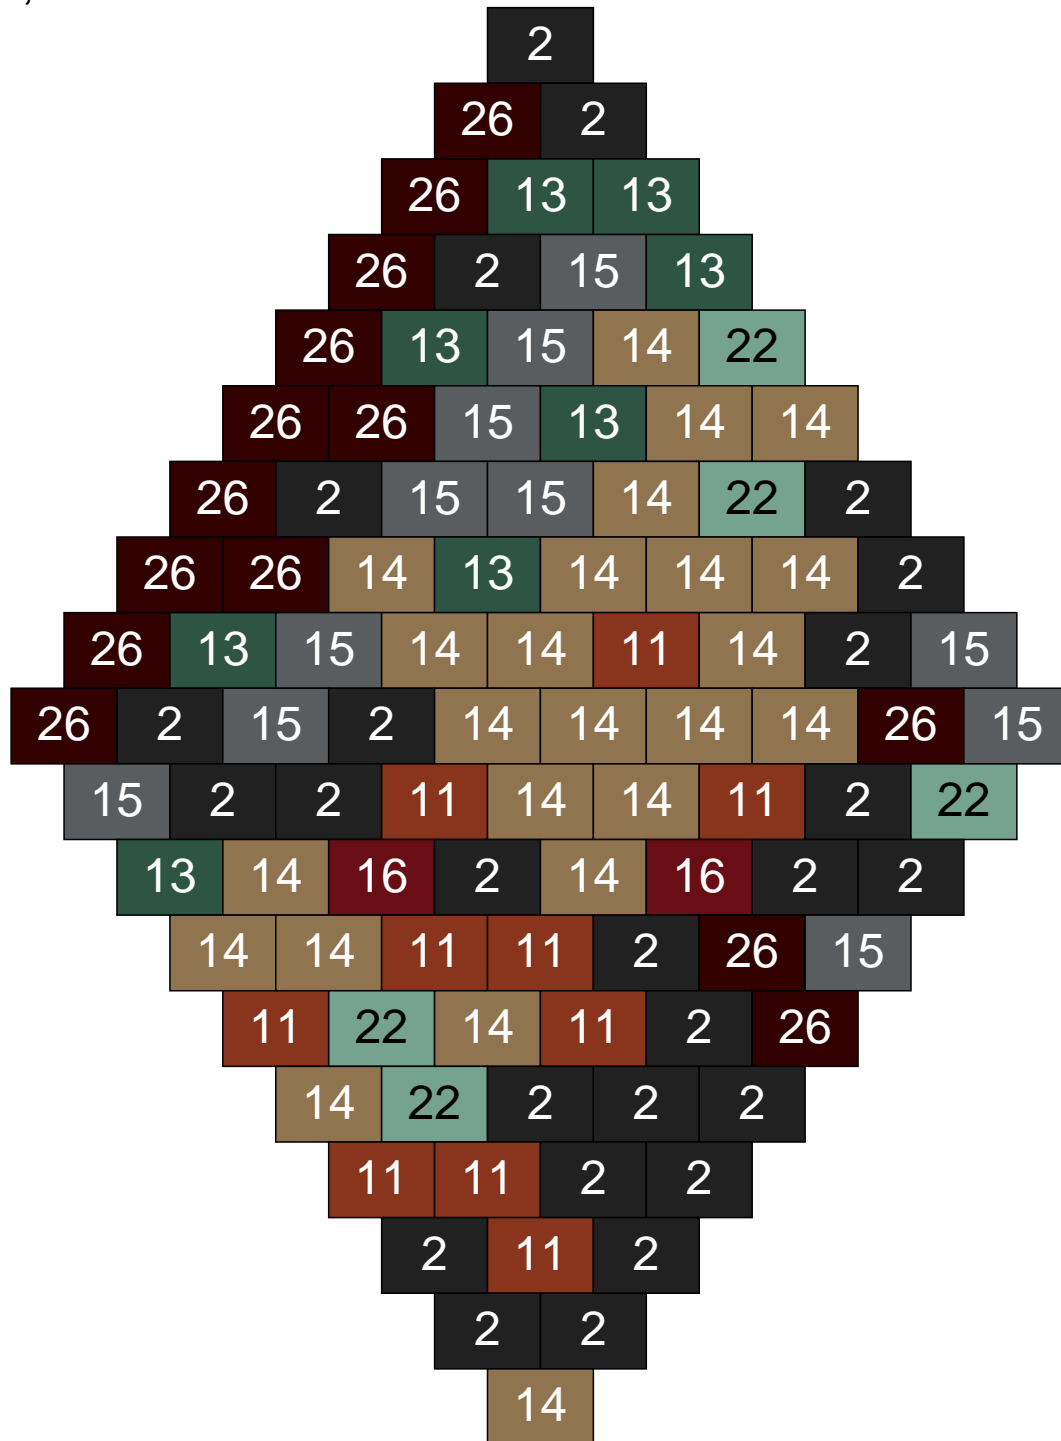

Ligne 20, Colonne 4

Couleur	Quantité
2 Noir	26
11 Marron	10
13 Vert foncé	8
14 Beige foncé	24
15 Gris foncé	11
16 Rouge foncé	2
22 Vert sable	5
26 Marron foncé	14