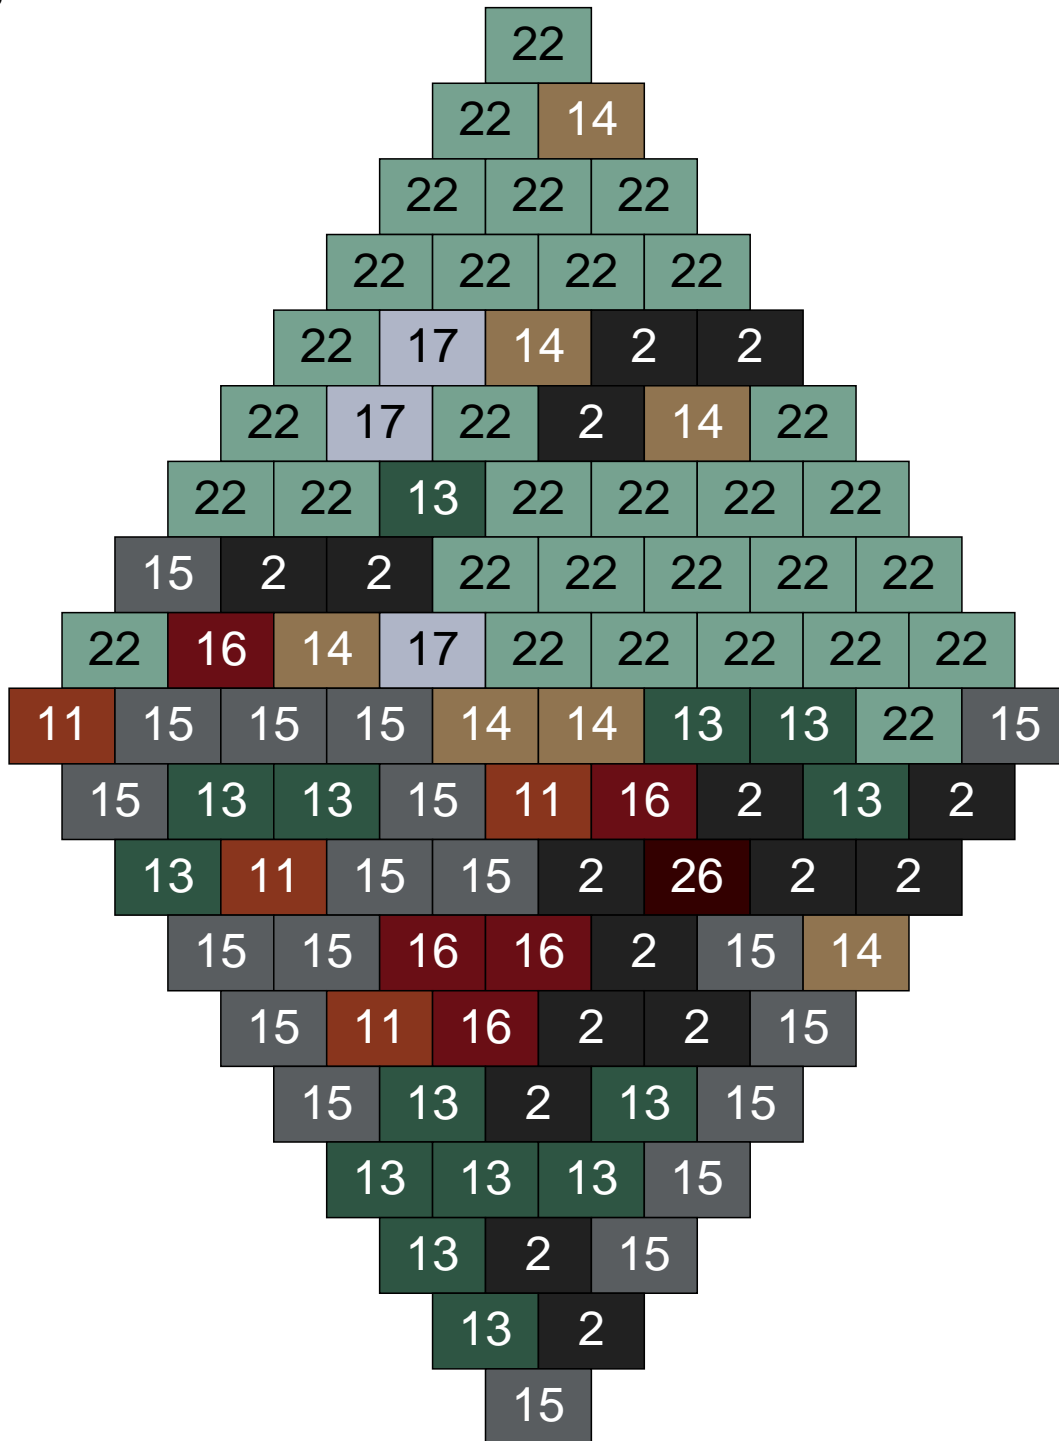

Ligne 6, Colonne 13

Couleur	Quantité
2 Noir	16
11 Marron	4
13 Vert foncé	14
14 Beige foncé	7
15 Gris foncé	19
16 Rouge foncé	5
17 Gris clair	3
22 Vert sable	31
26 Marron foncé	1