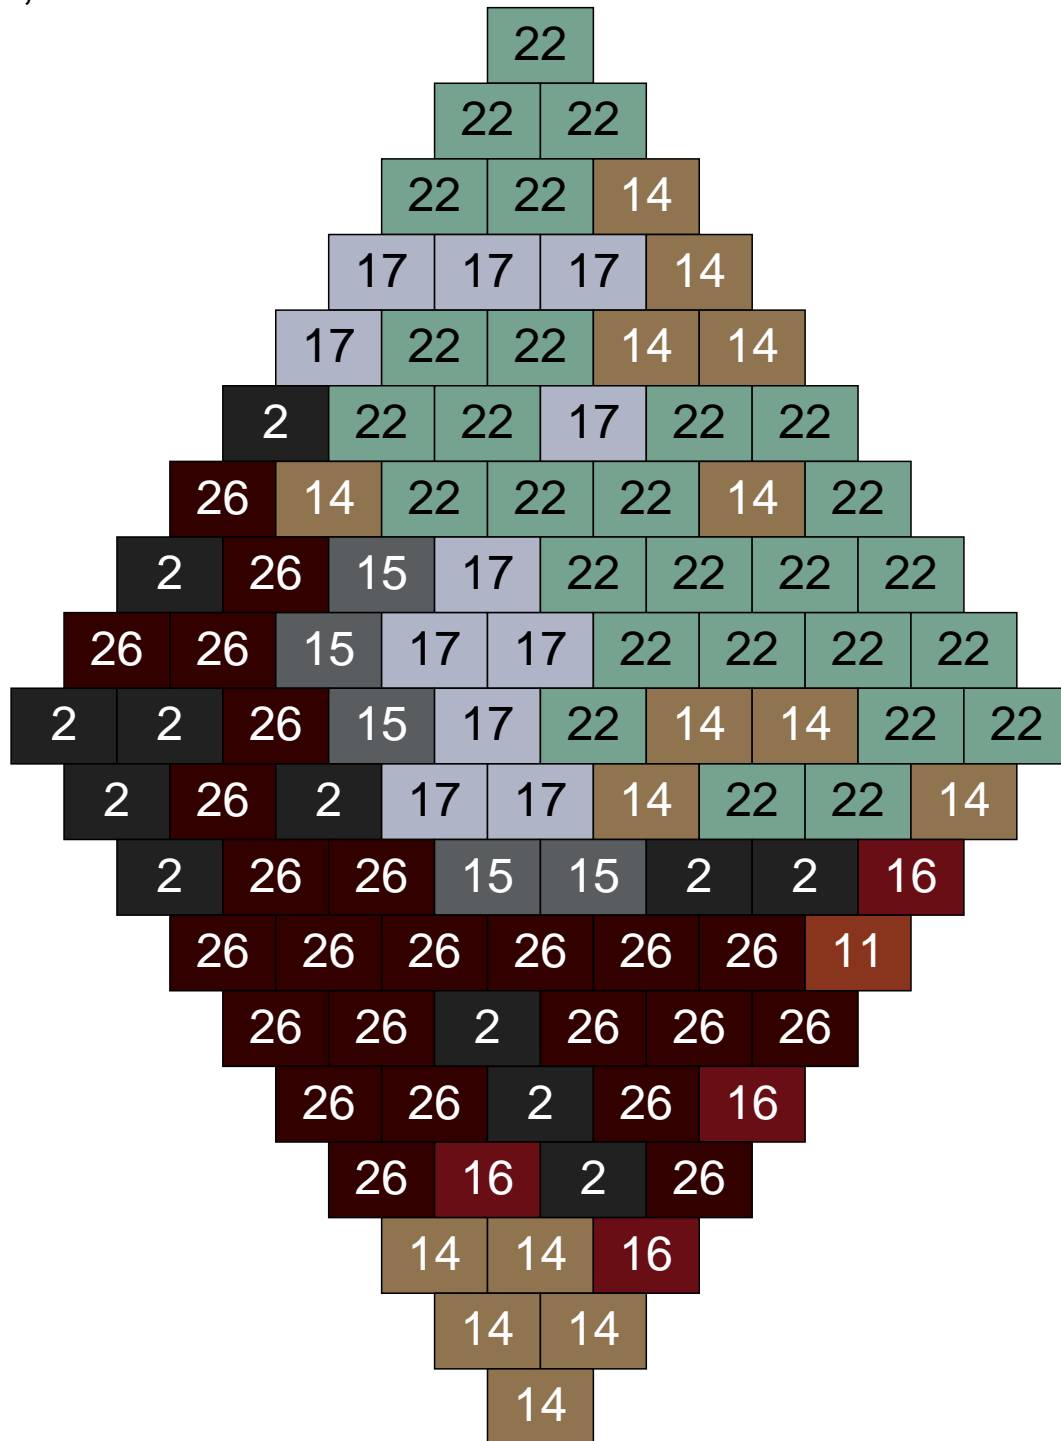

Ligne 18, Colonne 8

Couleur	Quantité
2 Noir	12
11 Marron	1
14 Beige foncé	15
15 Gris foncé	5
16 Rouge foncé	4
17 Gris clair	11
22 Vert sable	28
26 Marron foncé	24