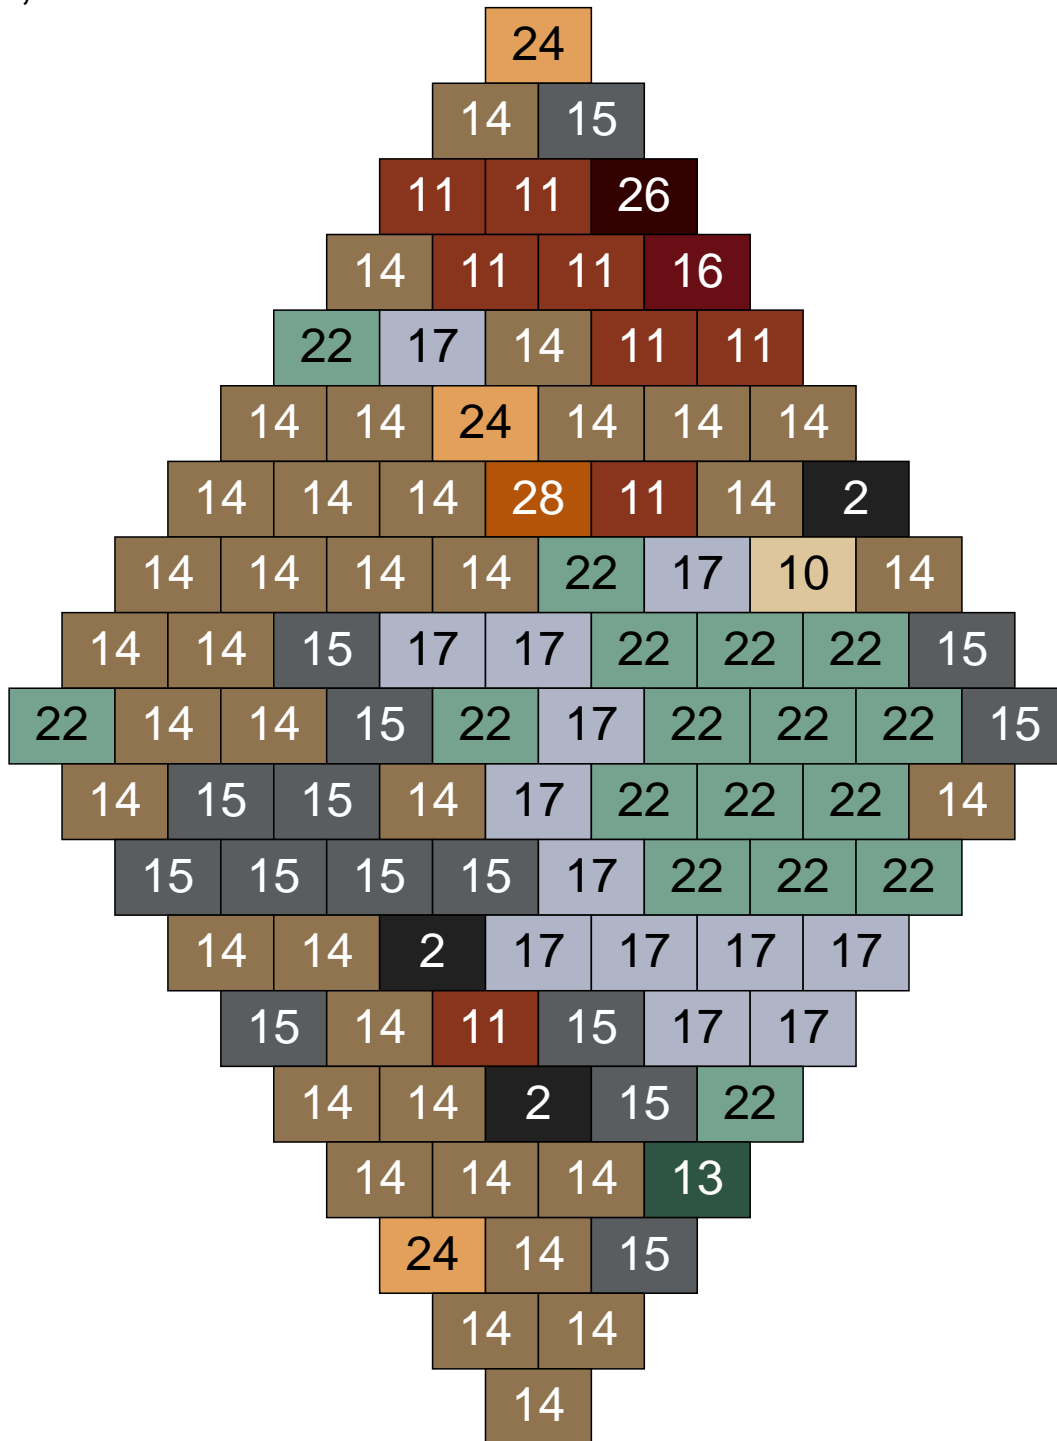

Ligne 12, Colonne 11

Couleur	Quantité	Couleur	Quantité
2 Noir	3	26 Marron foncé	1
10 Beige clair	1	28 Orange foncé	1
11 Marron	8		
13 Vert foncé	1		
14 Beige foncé	36		
15 Gris foncé	15		
16 Rouge foncé	1		
17 Gris clair	13		
22 Vert sable	17		
24 Caramel	3