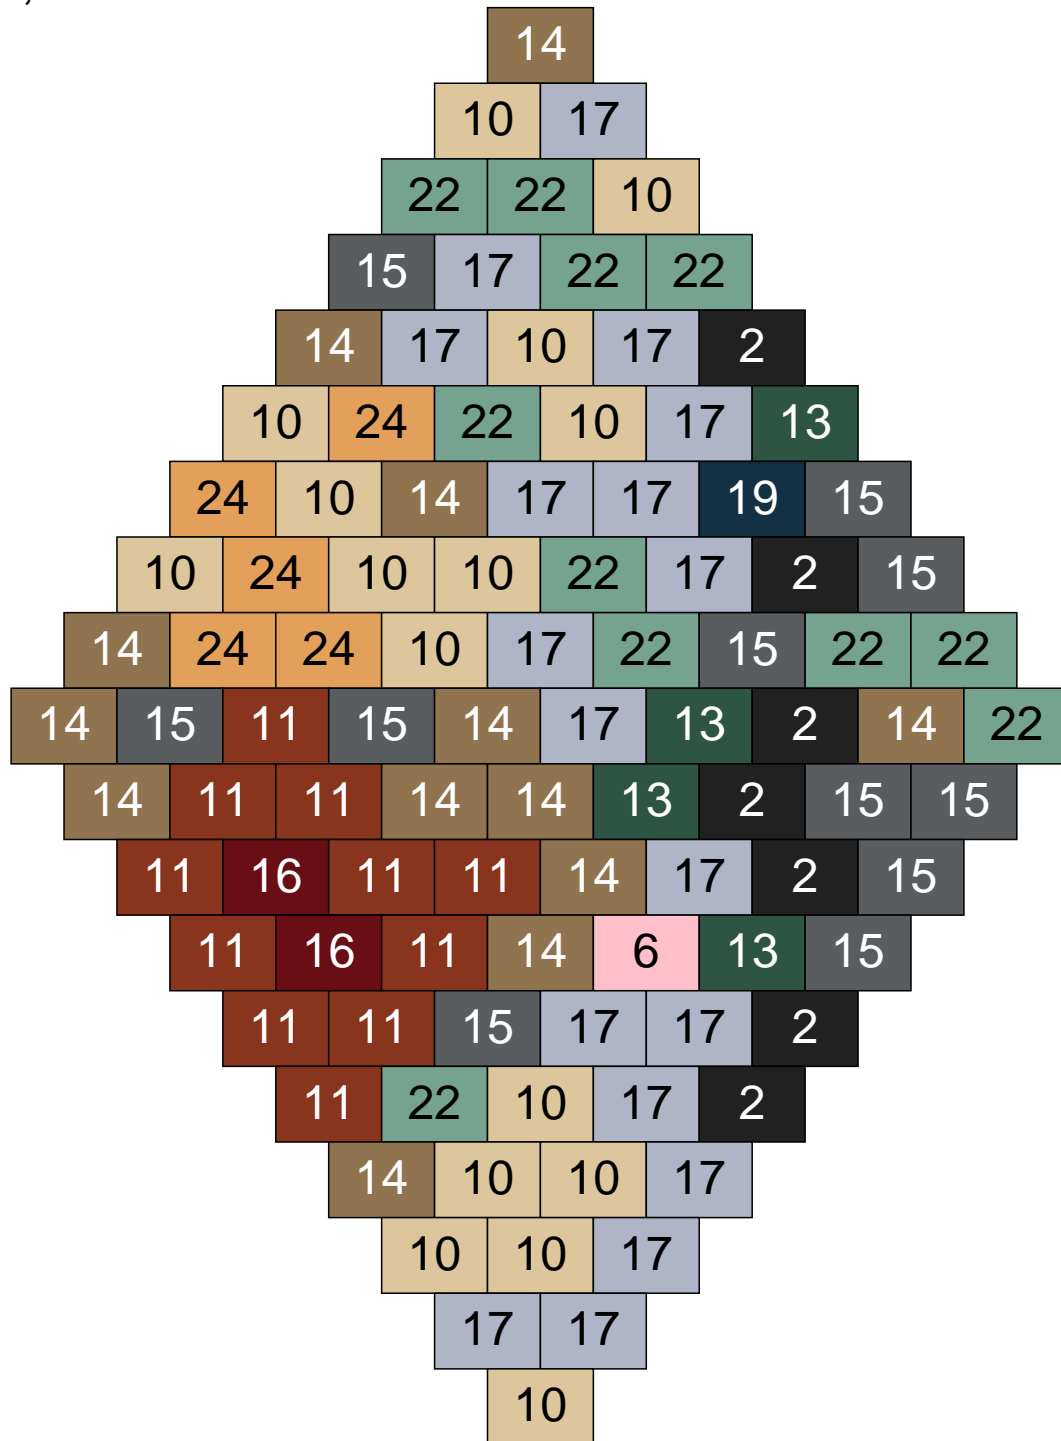

Ligne 16, Colonne 1

Couleur	Quantité
6 Rose	5
10 Beige clair	22
11 Marron	1
14 Beige foncé	2
15 Gris foncé	3
17 Gris clair	7
22 Vert sable	6
30 Chair	9

Ligne 16, Colonne 2

Couleur	Quantité	Couleur	Quantité
2 Noir	7	22 Vert sable	11
6 Rose	1	24 Caramel	5
10 Beige clair	16		
11 Marron	11		
13 Vert foncé	4		
14 Beige foncé	13		
15 Gris foncé	11		
16 Rouge foncé	2		
17 Gris clair	18		
19 Bleu foncé	1		