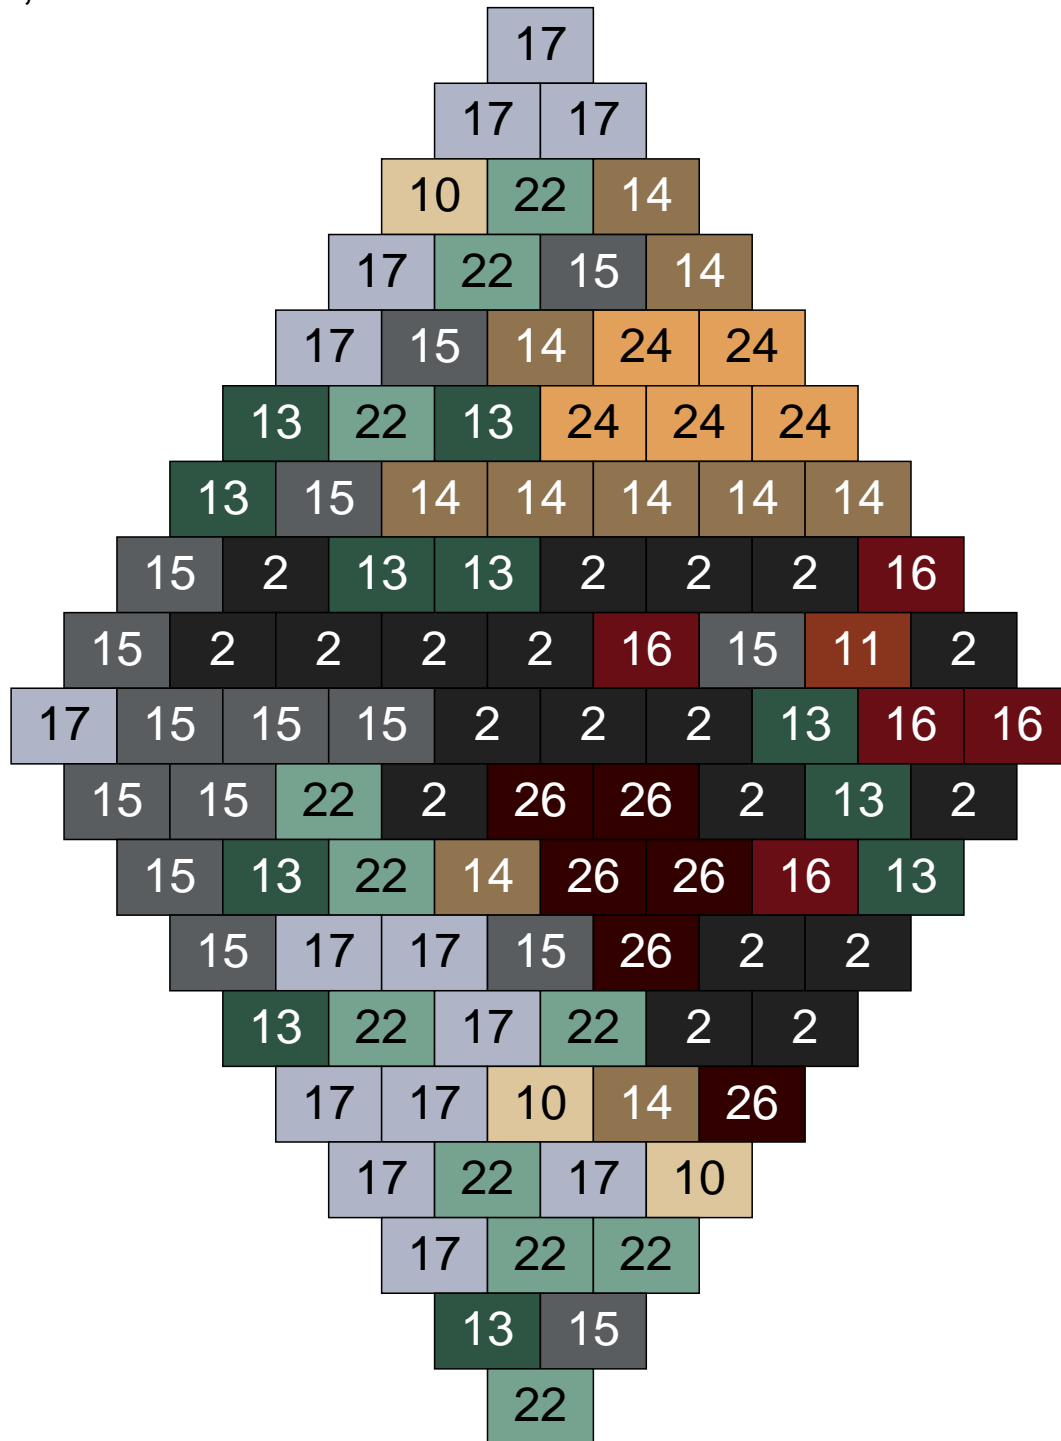

Ligne 18, Colonne 14

Couleur	Quantité	Couleur	Quantité
2 Noir	19	26 Marron foncé	6
10 Beige clair	3		
11 Marron	1		
13 Vert foncé	11		
14 Beige foncé	10		
15 Gris foncé	15		
16 Rouge foncé	5		
17 Gris clair	14		
22 Vert sable	11		
24 Caramel	5