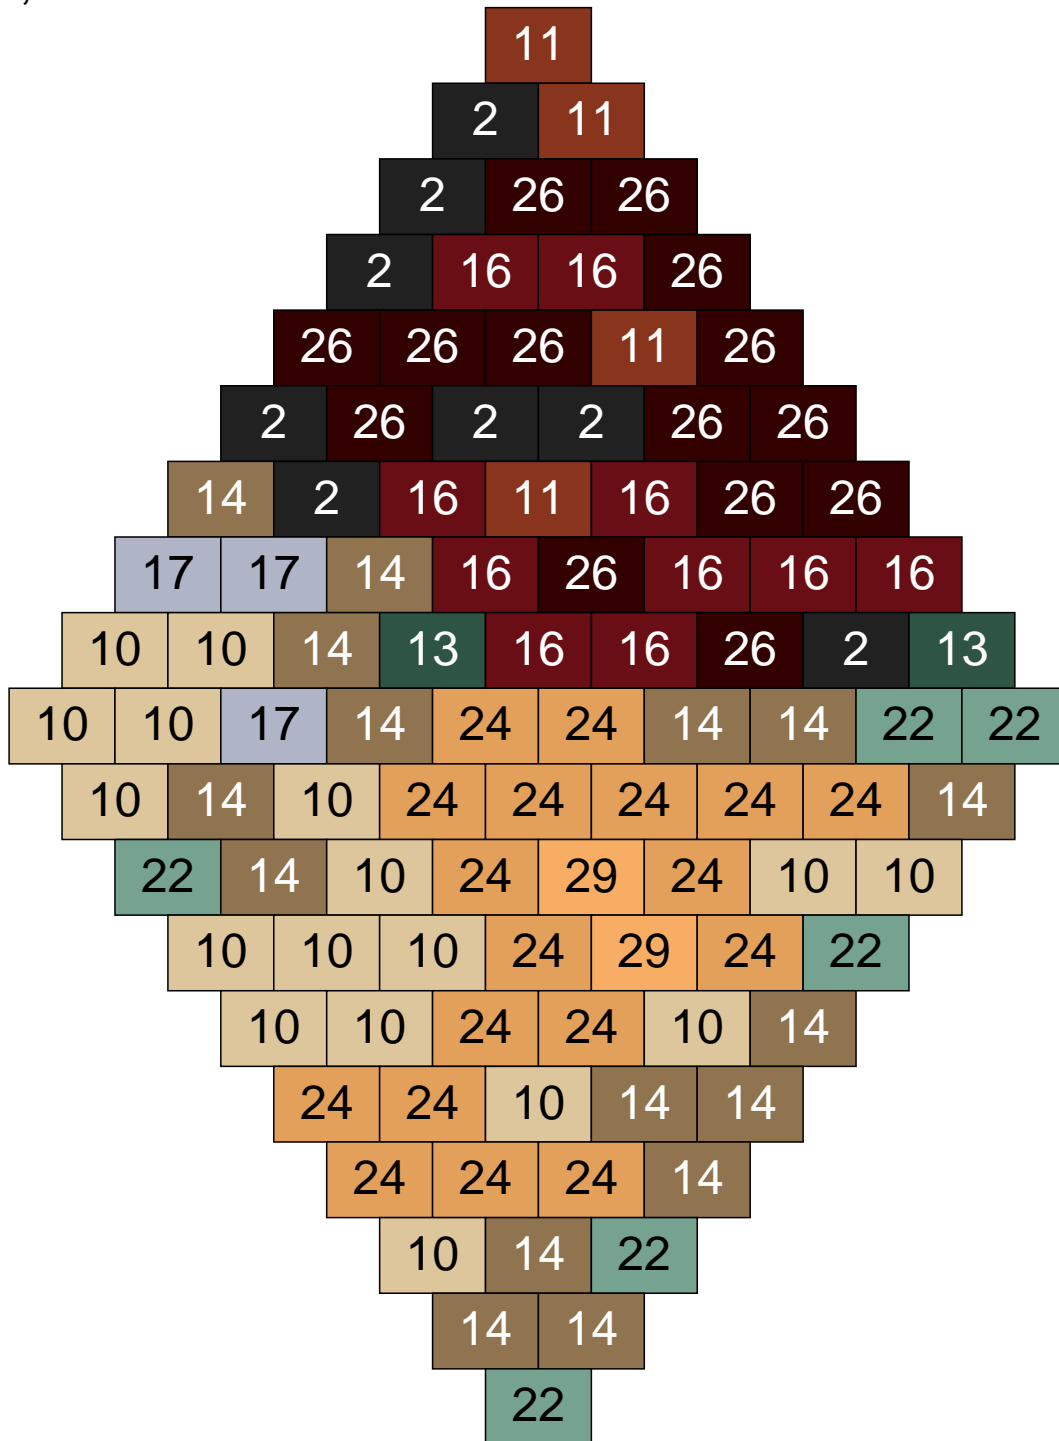

Ligne 15, Colonne 14

Couleur	Quantité	Couleur	Quantité
2 Noir	8	29 Orange clair	2
10 Beige clair	17		
11 Marron	4		
13 Vert foncé	2		
14 Beige foncé	16		
16 Rouge foncé	10		
17 Gris clair	3		
22 Vert sable	6		
24 Caramel	18		
26 Marron foncé	14