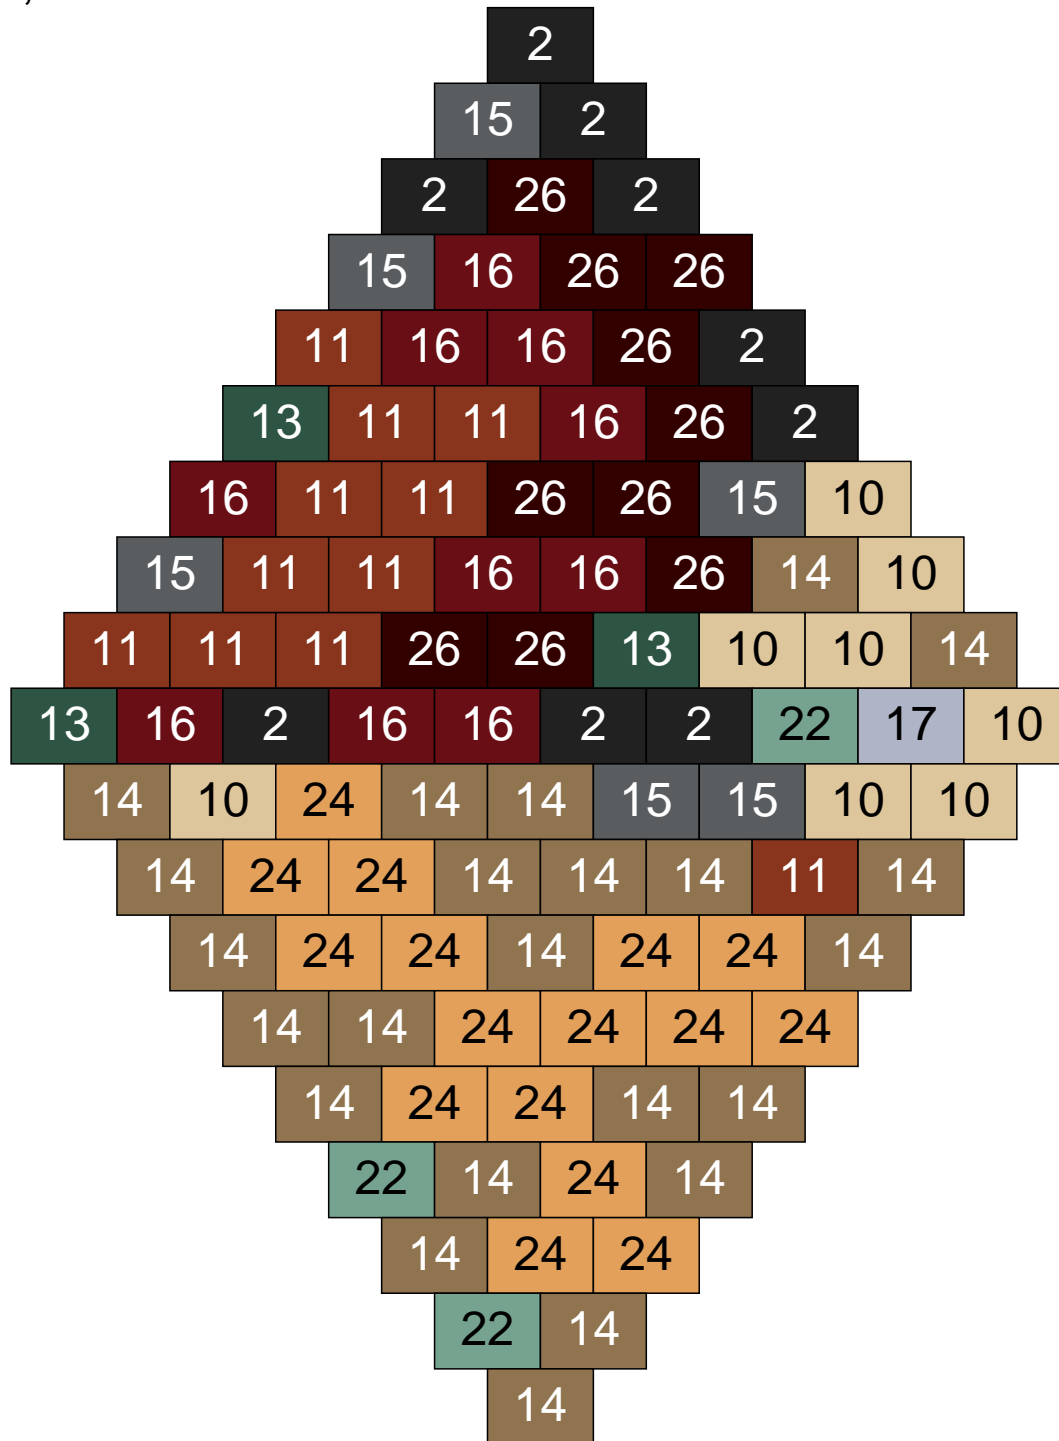

Ligne 13, Colonne 1

Couleur	Quantité	Couleur	Quantité
2 Noir	9	26 Marron foncé	10
10 Beige clair	8		
11 Marron	11		
13 Vert foncé	3		
14 Beige foncé	23		
15 Gris foncé	6		
16 Rouge foncé	10		
17 Gris clair	1		
22 Vert sable	3		
24 Caramel	16