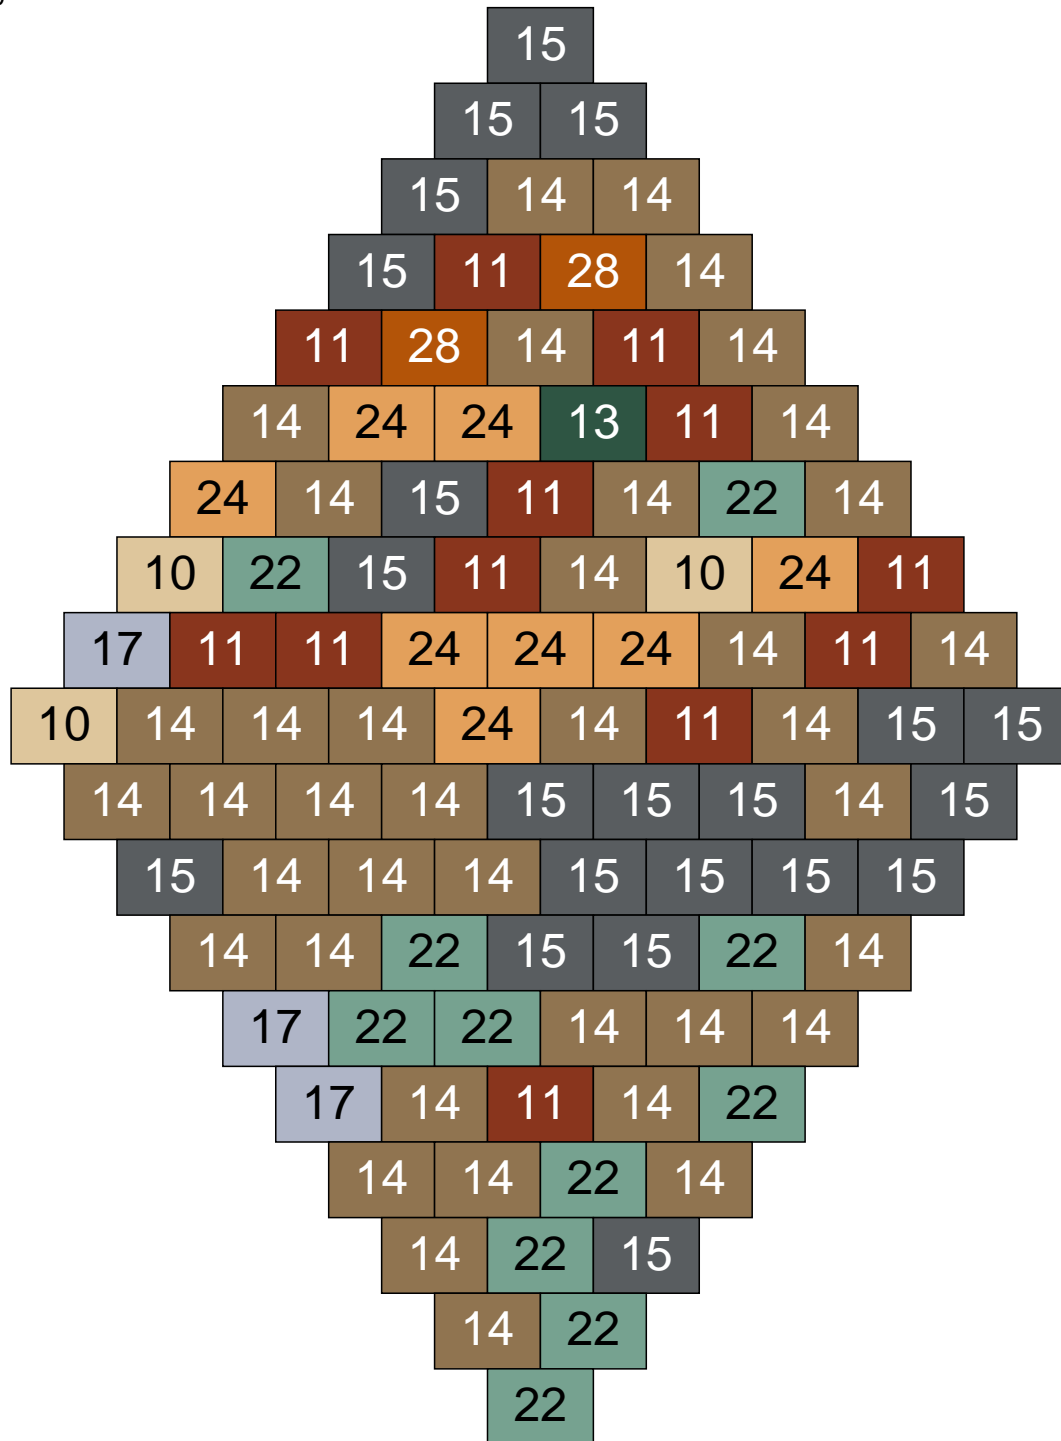

Ligne 8, Colonne 9

Couleur	Quantité
10 Beige clair	3
11 Marron	12
13 Vert foncé	1
14 Beige foncé	39
15 Gris foncé	21
17 Gris clair	3
22 Vert sable	11
24 Caramel	8
28 Orange foncé	2