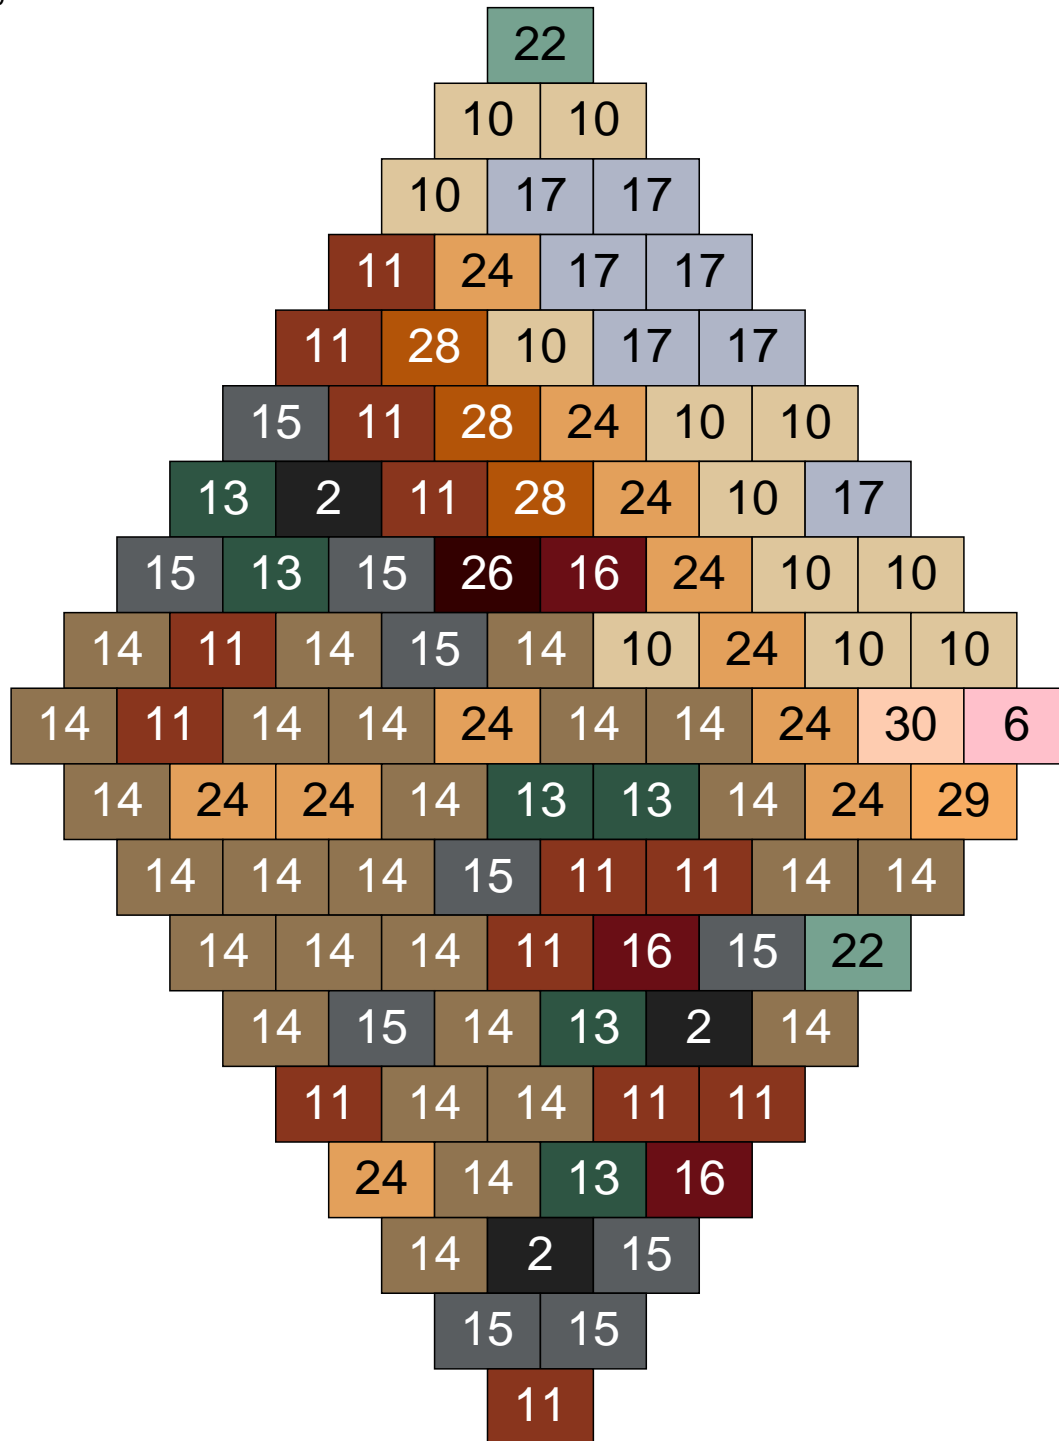

Ligne 8, Colonne 8

Couleur	Quantité	Couleur	Quantité
2 Noir	3	24 Caramel	11
6 Rose	1	26 Marron foncé	1
10 Beige clair	12	28 Orange foncé	3
11 Marron	13	29 Orange clair	1
13 Vert foncé	6	30 Chair	1
14 Beige foncé	26		
15 Gris foncé	10		
16 Rouge foncé	3		
17 Gris clair	7		
22 Vert sable	2