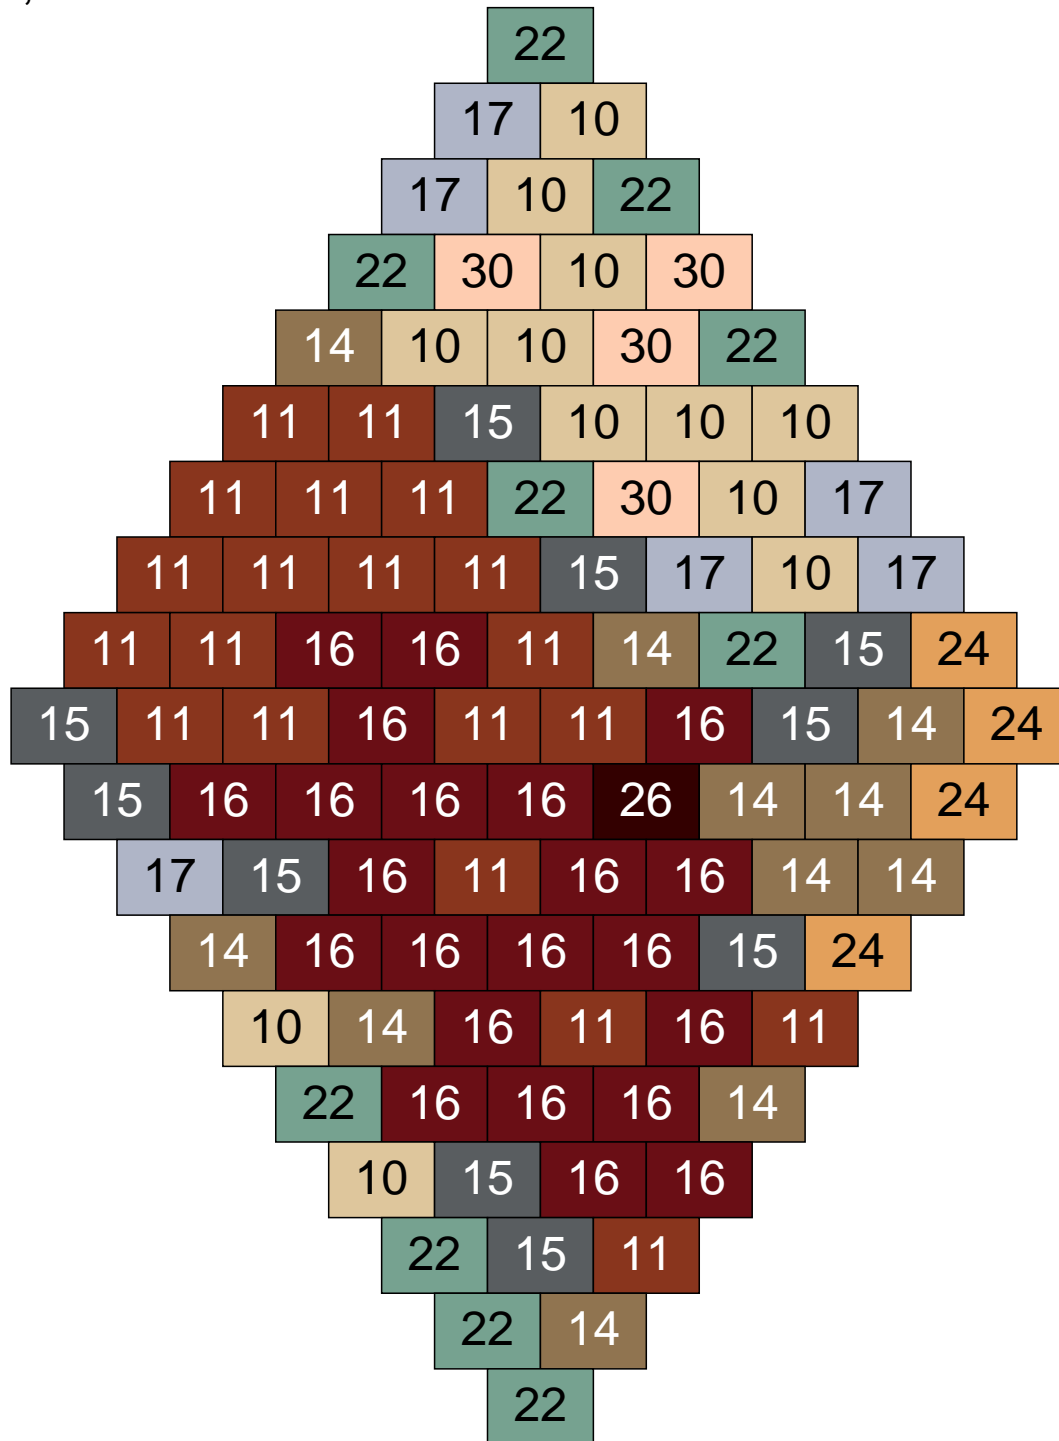

Ligne 23, Colonne 11

Couleur	Quantité
10 Beige clair	12
11 Marron	20
14 Beige foncé	11
15 Gris foncé	10
16 Rouge foncé	22
17 Gris clair	6
22 Vert sable	10
24 Caramel	4
26 Marron foncé	1
30 Chair	4