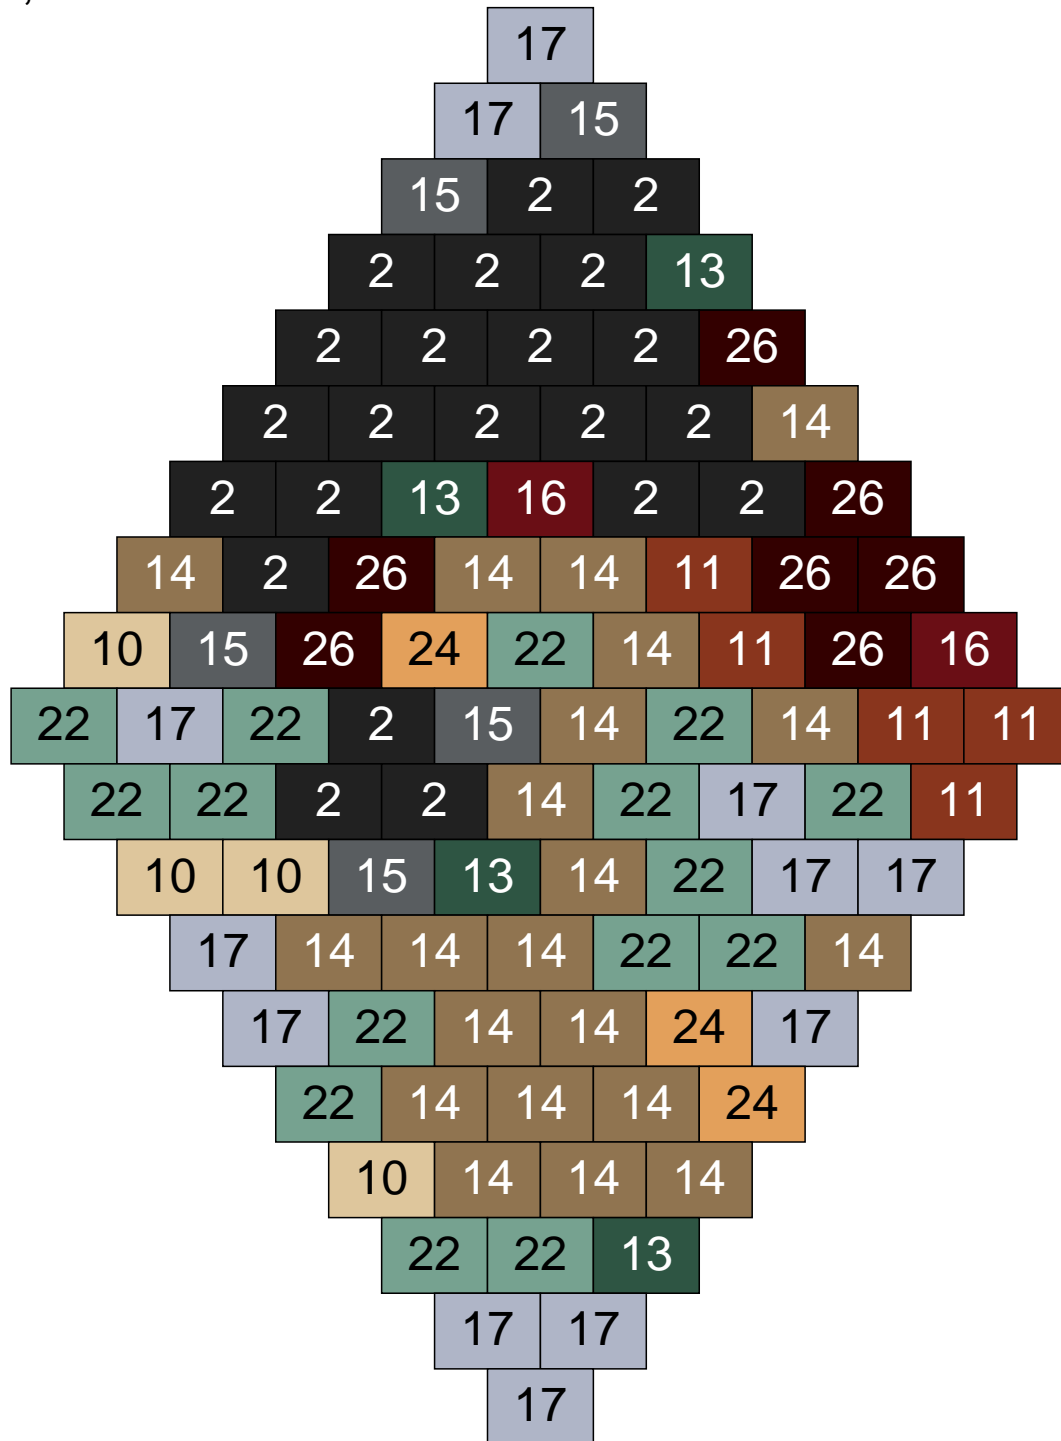

Ligne 18, Colonne 7

Couleur	Quantité	Couleur	Quantité
2 Noir	22	26 Marron foncé	7
10 Beige clair	4		
11 Marron	5		
13 Vert foncé	4		
14 Beige foncé	21		
15 Gris foncé	5		
16 Rouge foncé	2		
17 Gris clair	12		
22 Vert sable	15		
24 Caramel	3