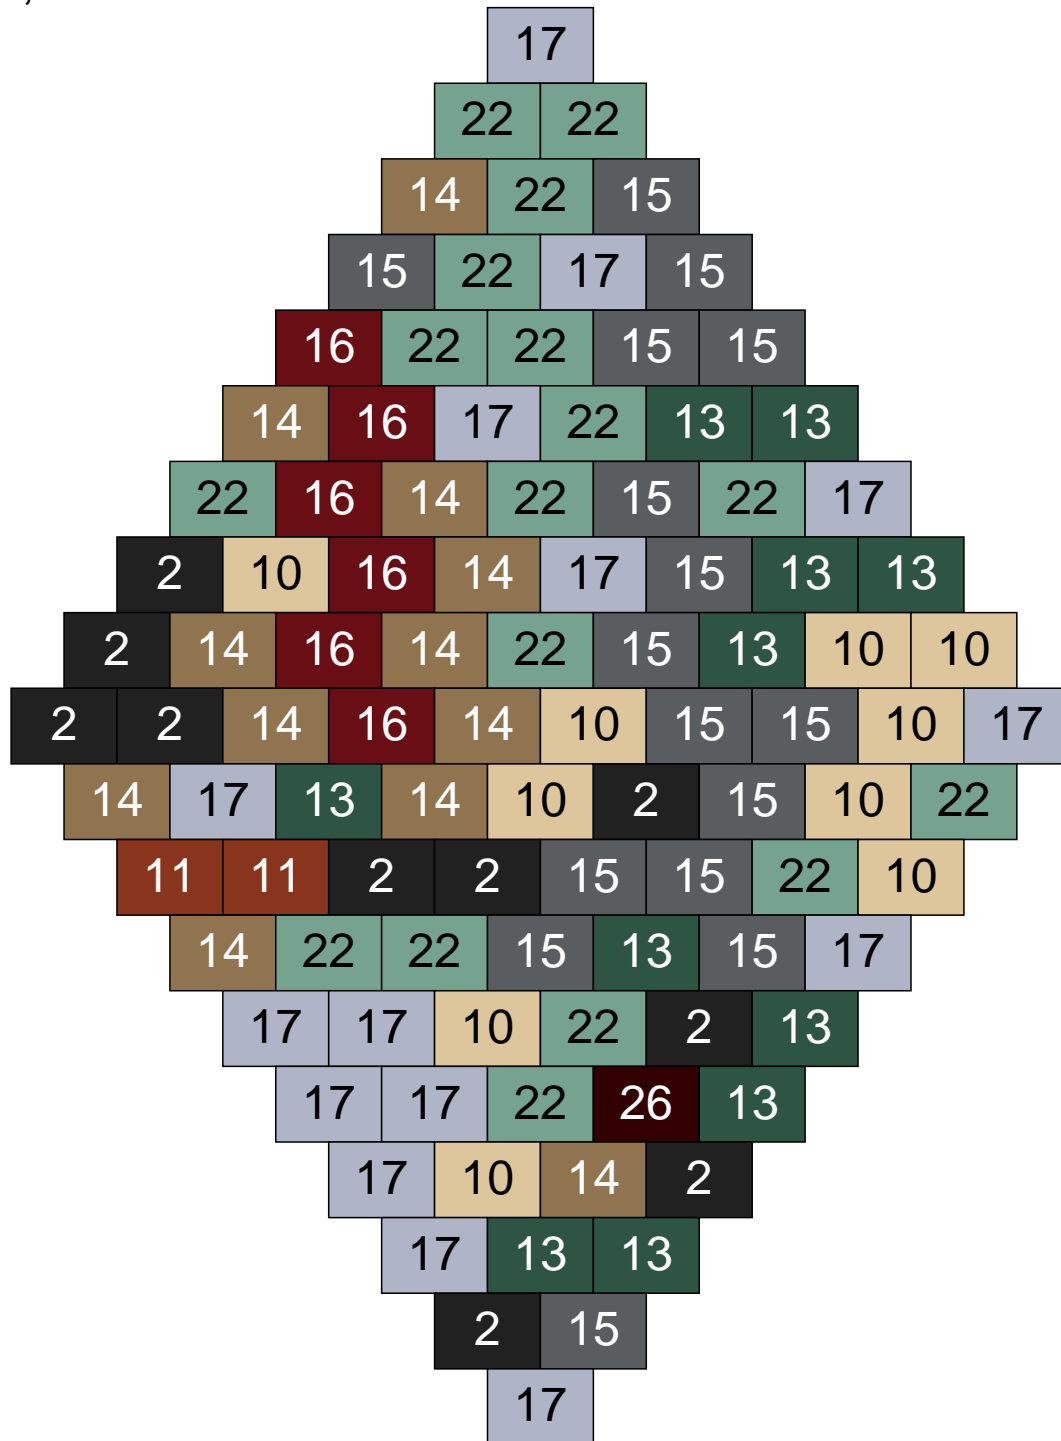

Ligne 19, Colonne 13

Couleur	Quantité
2 Noir	10
10 Beige clair	10
11 Marron	2
13 Vert foncé	11
14 Beige foncé	12
15 Gris foncé	16
16 Rouge foncé	6
17 Gris clair	15
22 Vert sable	17
26 Marron foncé	1