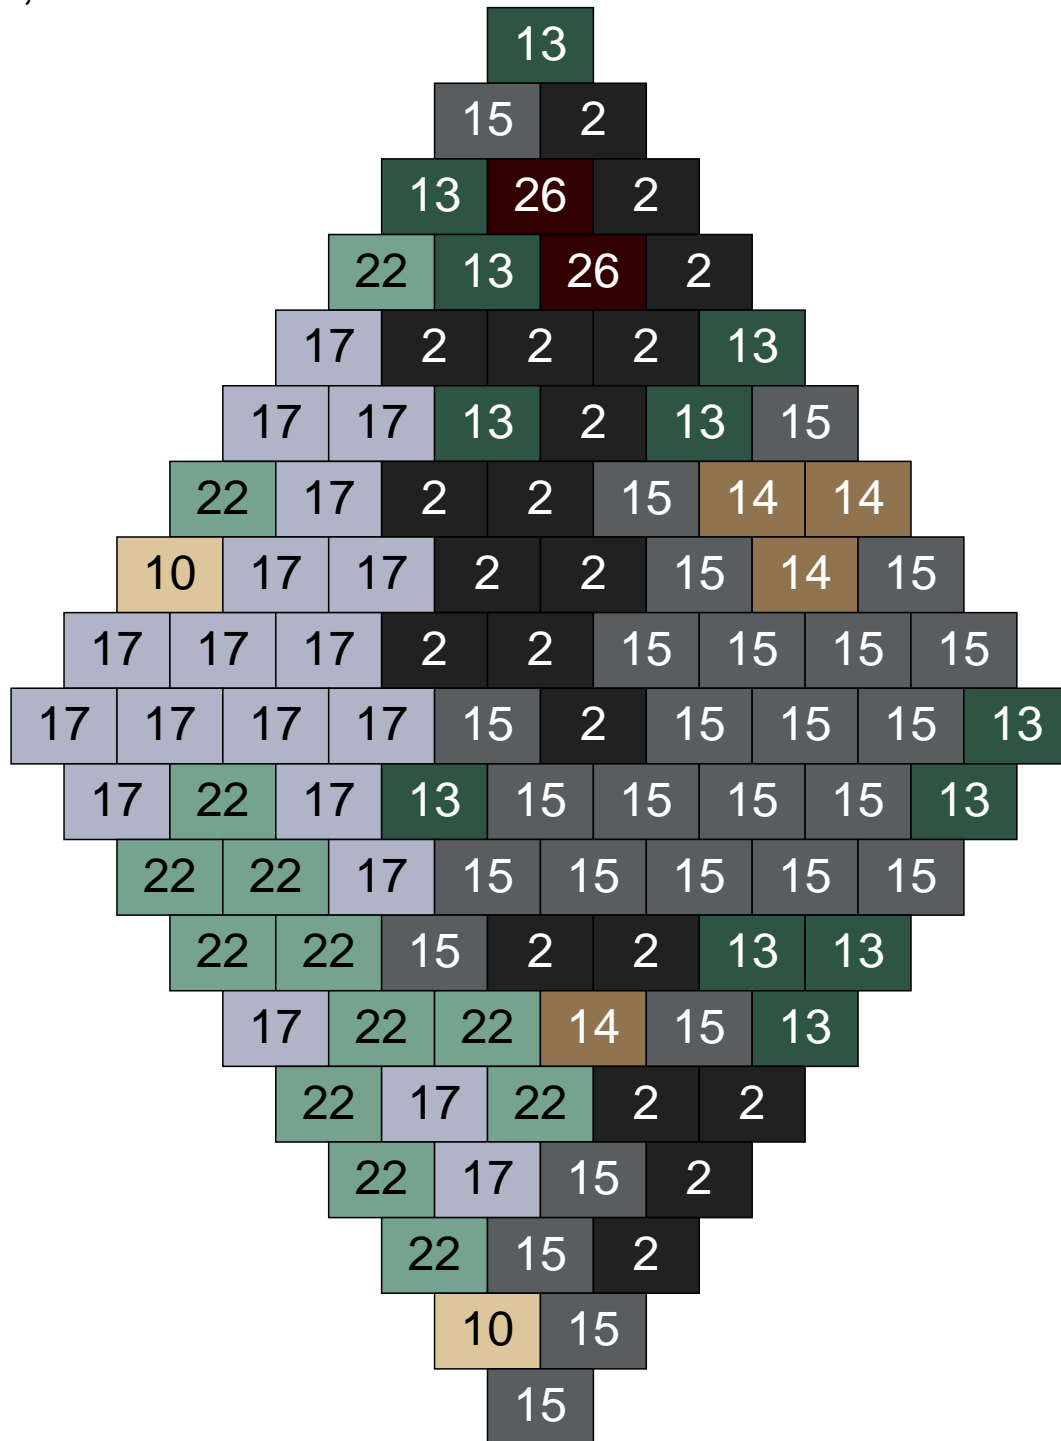

Ligne 14, Colonne 4

Couleur	Quantité
2 Noir	20
10 Beige clair	2
13 Vert foncé	12
14 Beige foncé	4
15 Gris foncé	28
17 Gris clair	19
22 Vert sable	13
26 Marron foncé	2