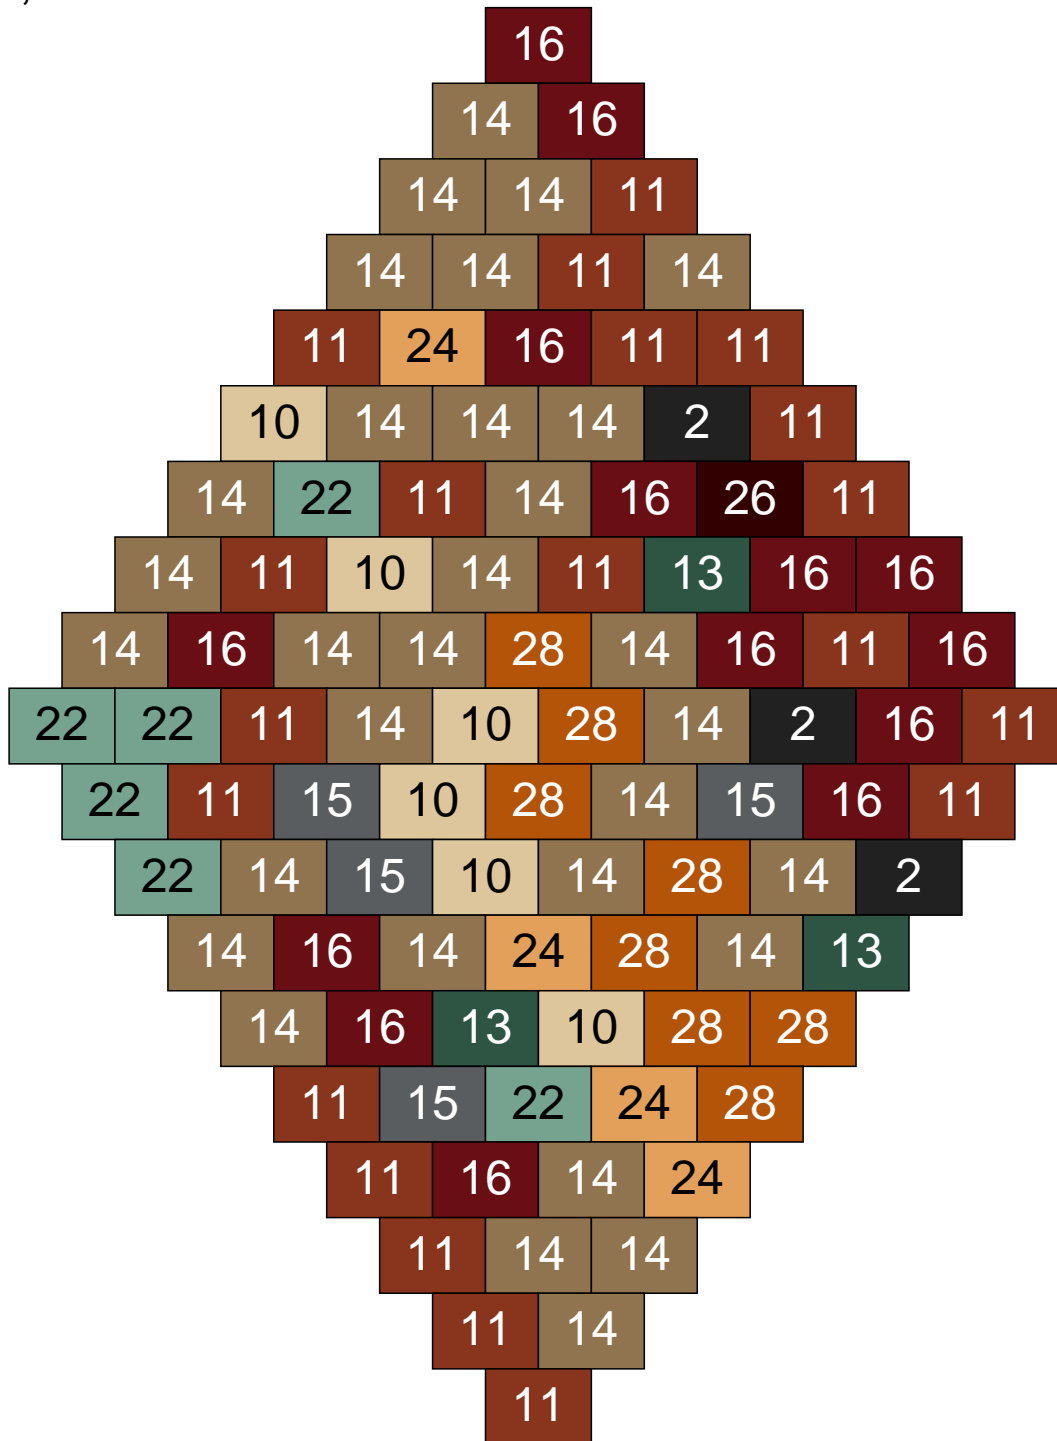

Ligne 16, Colonne 11

Couleur	Quantité
2 Noir	3
10 Beige clair	6
11 Marron	20
13 Vert foncé	3
14 Beige foncé	31
15 Gris foncé	4
16 Rouge foncé	14
22 Vert sable	6
24 Caramel	4
26 Marron foncé	1

Couleur	Quantité
28 Orange foncé	8