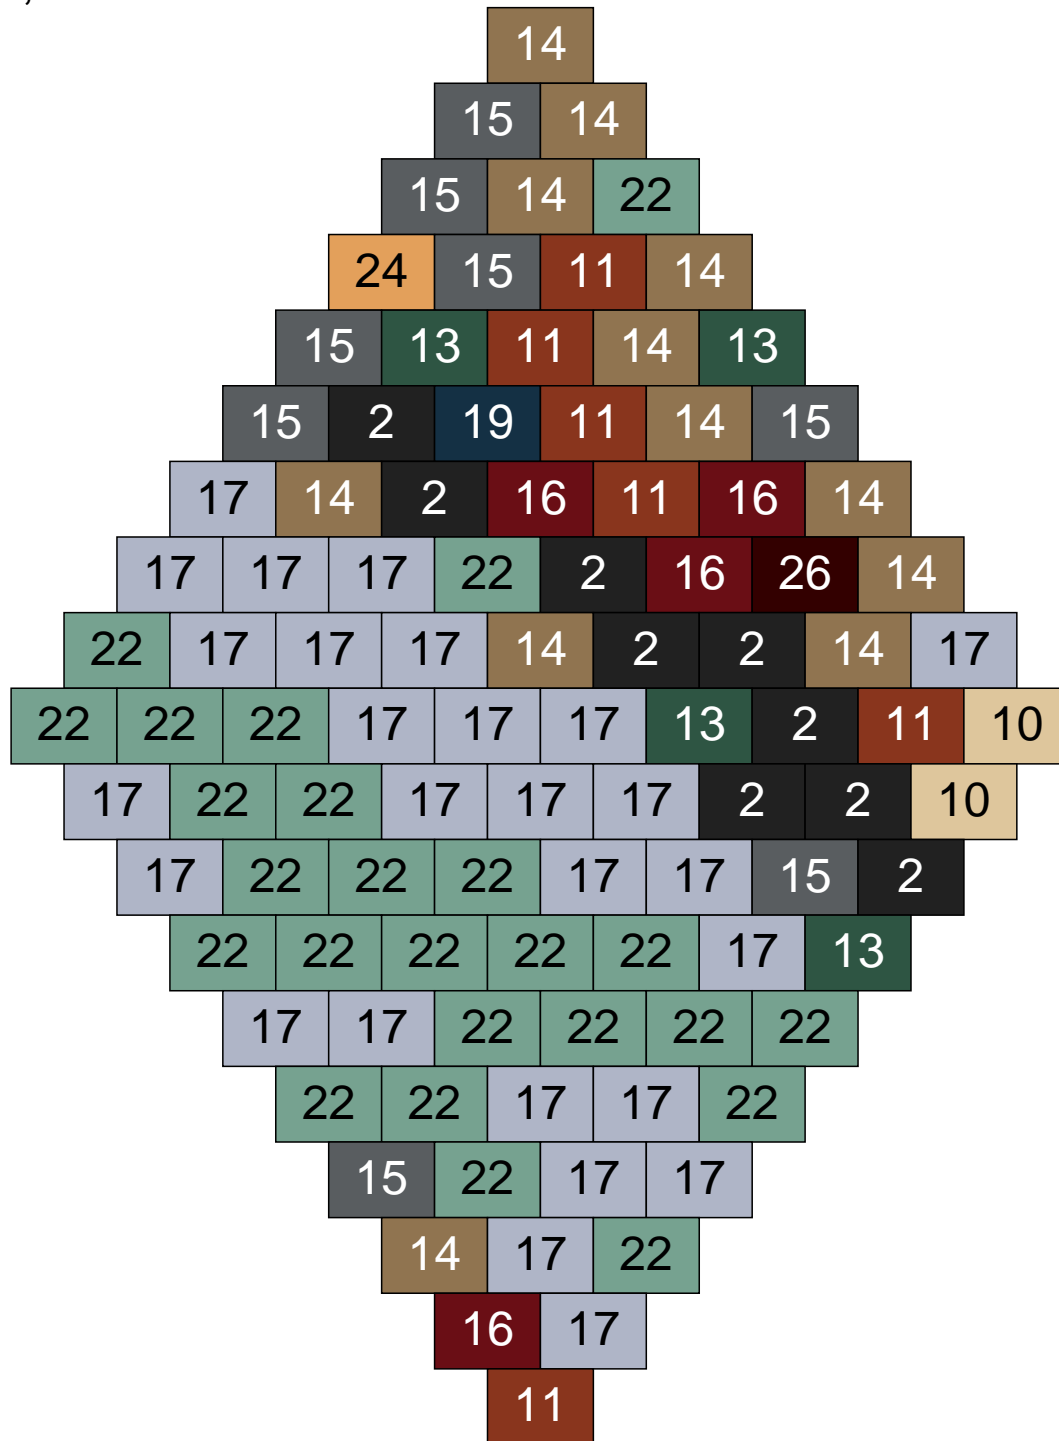

Ligne 18, Colonne 11

Couleur	Quantité	Couleur	Quantité
2 Noir	9	24 Caramel	1
10 Beige clair	2	26 Marron foncé	1
11 Marron	6		
13 Vert foncé	4		
14 Beige foncé	12		
15 Gris foncé	8		
16 Rouge foncé	4		
17 Gris clair	27		
19 Bleu foncé	1		
22 Vert sable	25