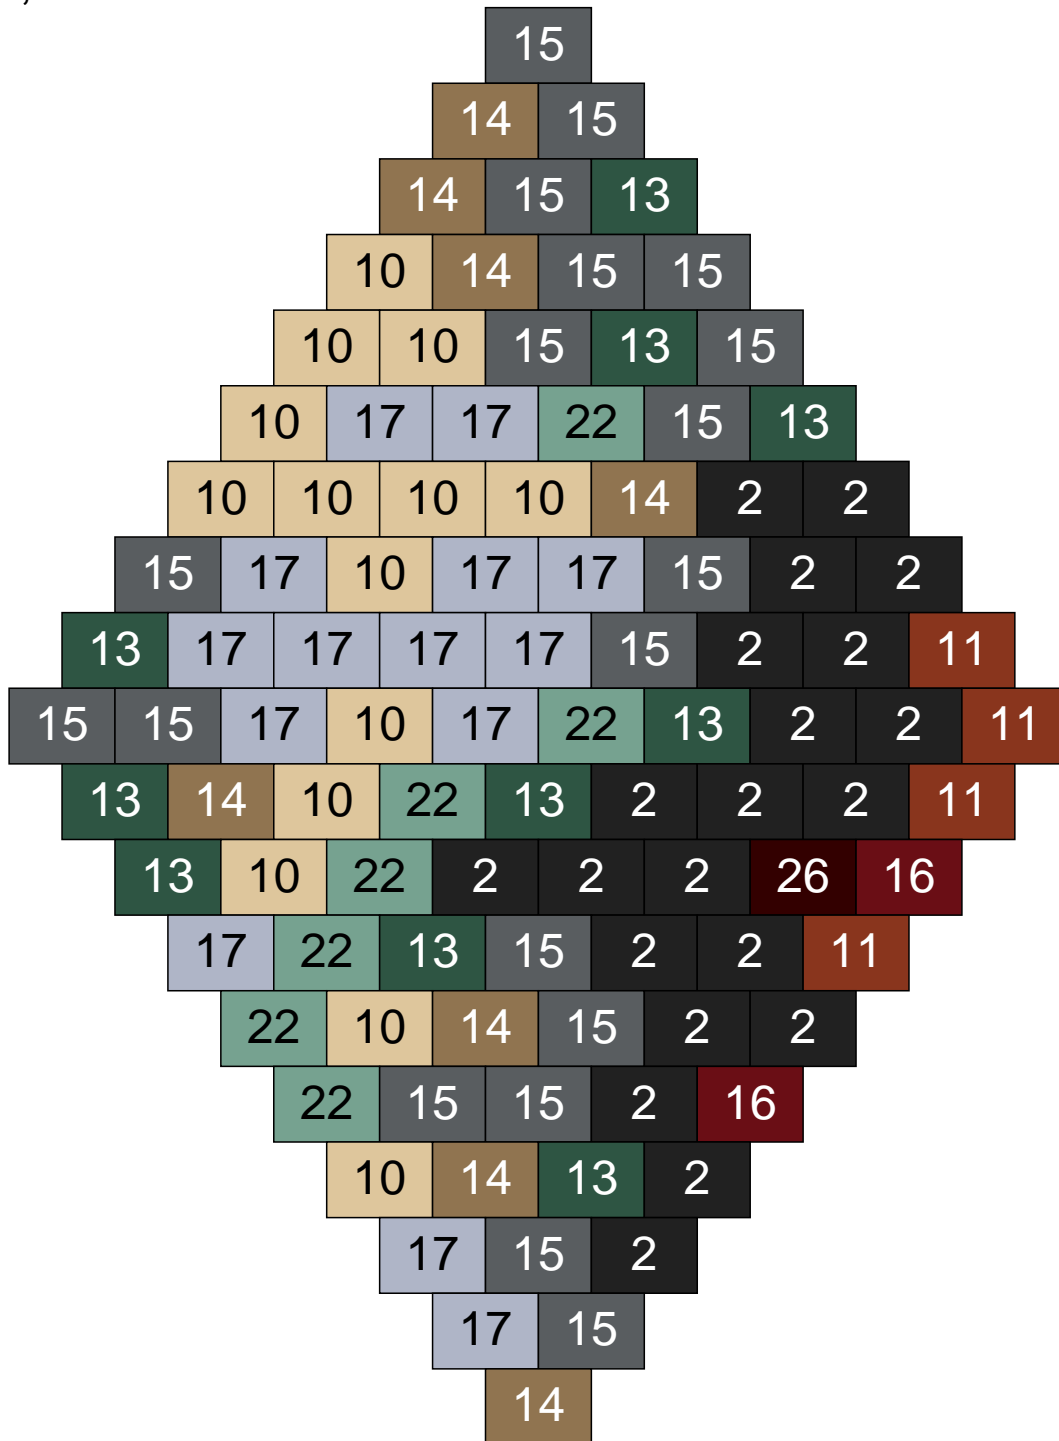

Ligne 14, Colonne 5

Couleur	Quantité
2 Noir	21
10 Beige clair	14
11 Marron	4
13 Vert foncé	10
14 Beige foncé	8
15 Gris foncé	19
16 Rouge foncé	2
17 Gris clair	14
22 Vert sable	7
26 Marron foncé	1