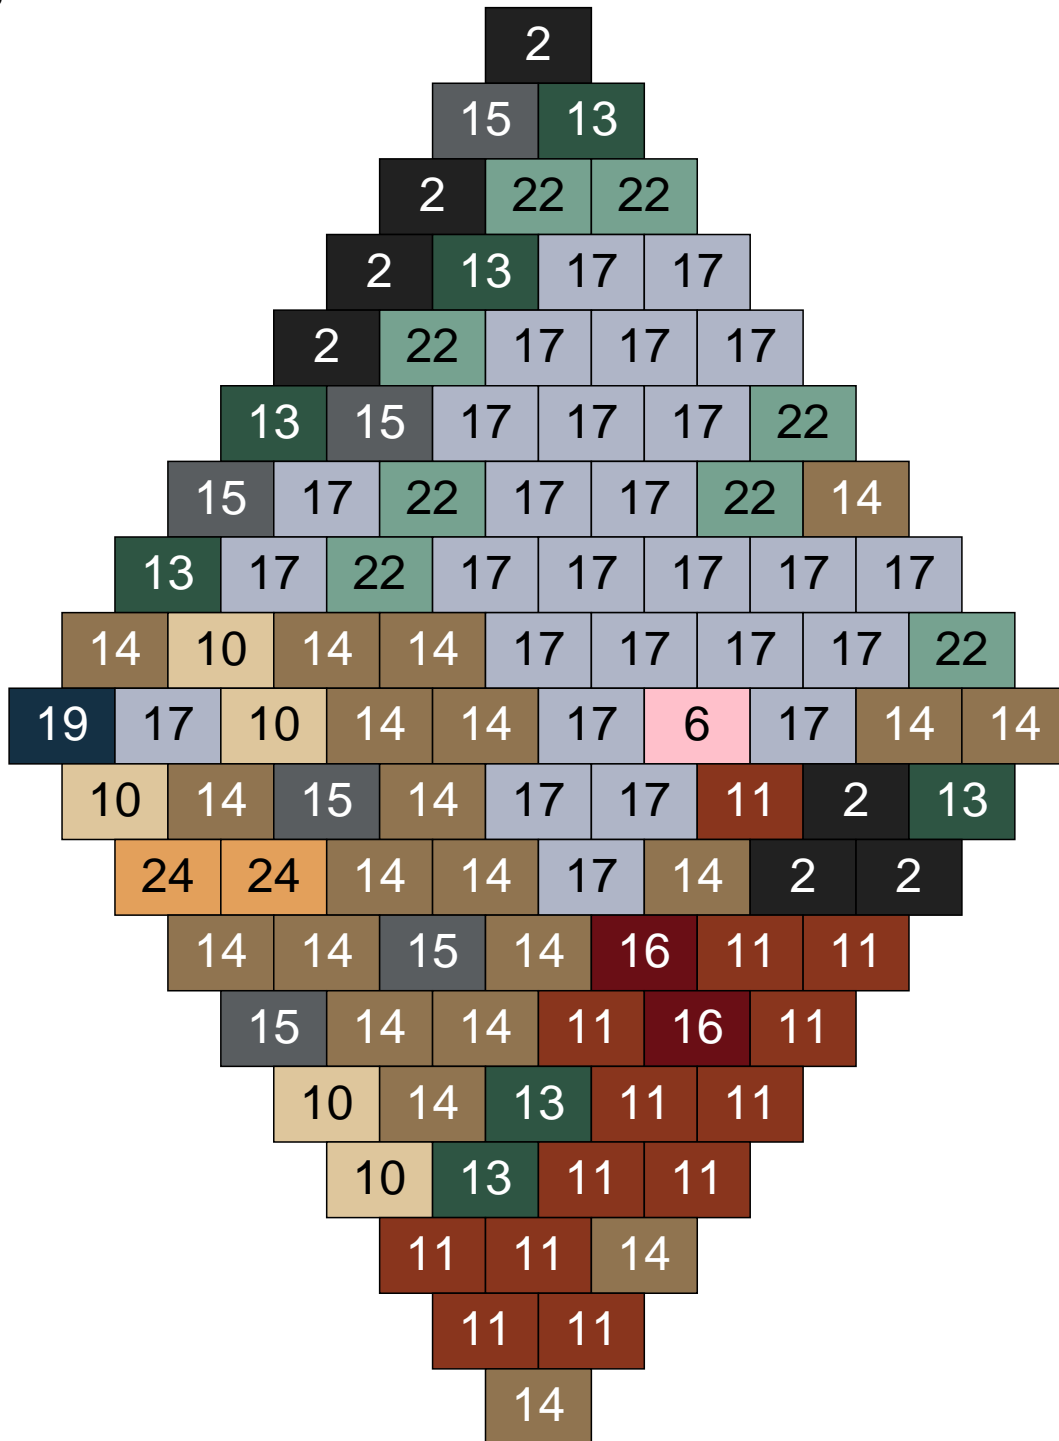

Ligne 6, Colonne 12

Couleur	Quantité	Couleur	Quantité
2 Noir	7	22 Vert sable	8
6 Rose	1	24 Caramel	2
10 Beige clair	5		
11 Marron	13		
13 Vert foncé	7		
14 Beige foncé	21		
15 Gris foncé	6		
16 Rouge foncé	2		
17 Gris clair	27		
19 Bleu foncé	1