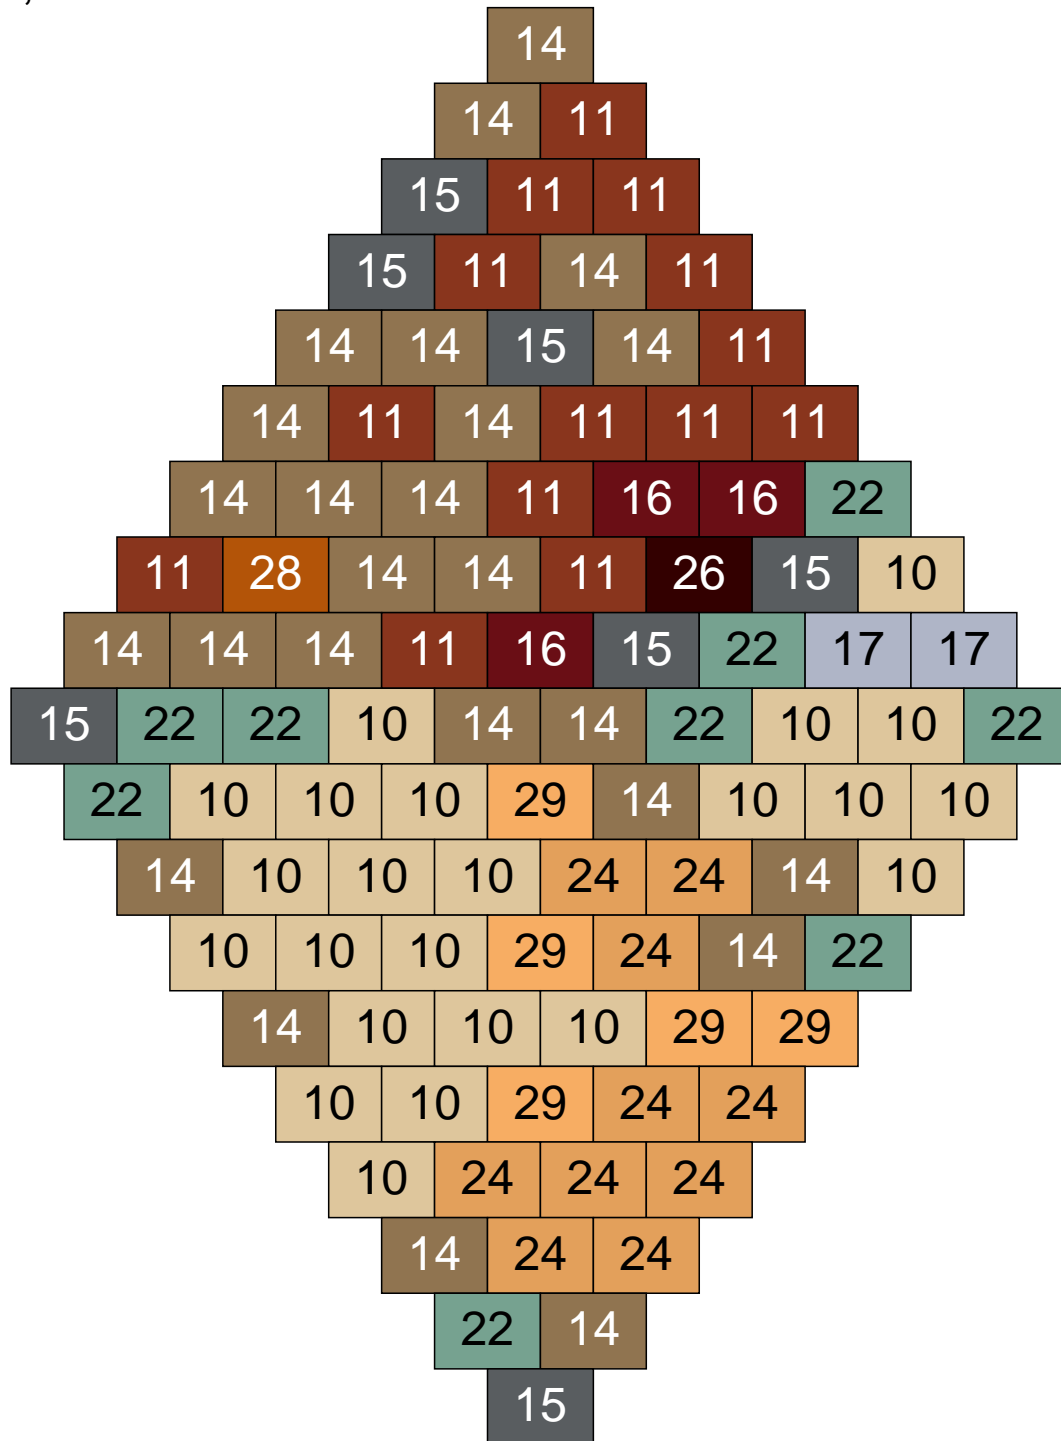

Ligne 15, Colonne 1

Couleur	Quantité	Couleur	Quantité
10 Beige clair	23	29 Orange clair	5
11 Marron	14		
14 Beige foncé	25		
15 Gris foncé	7		
16 Rouge foncé	3		
17 Gris clair	2		
22 Vert sable	9		
24 Caramel	10		
26 Marron foncé	1		
28 Orange foncé	1