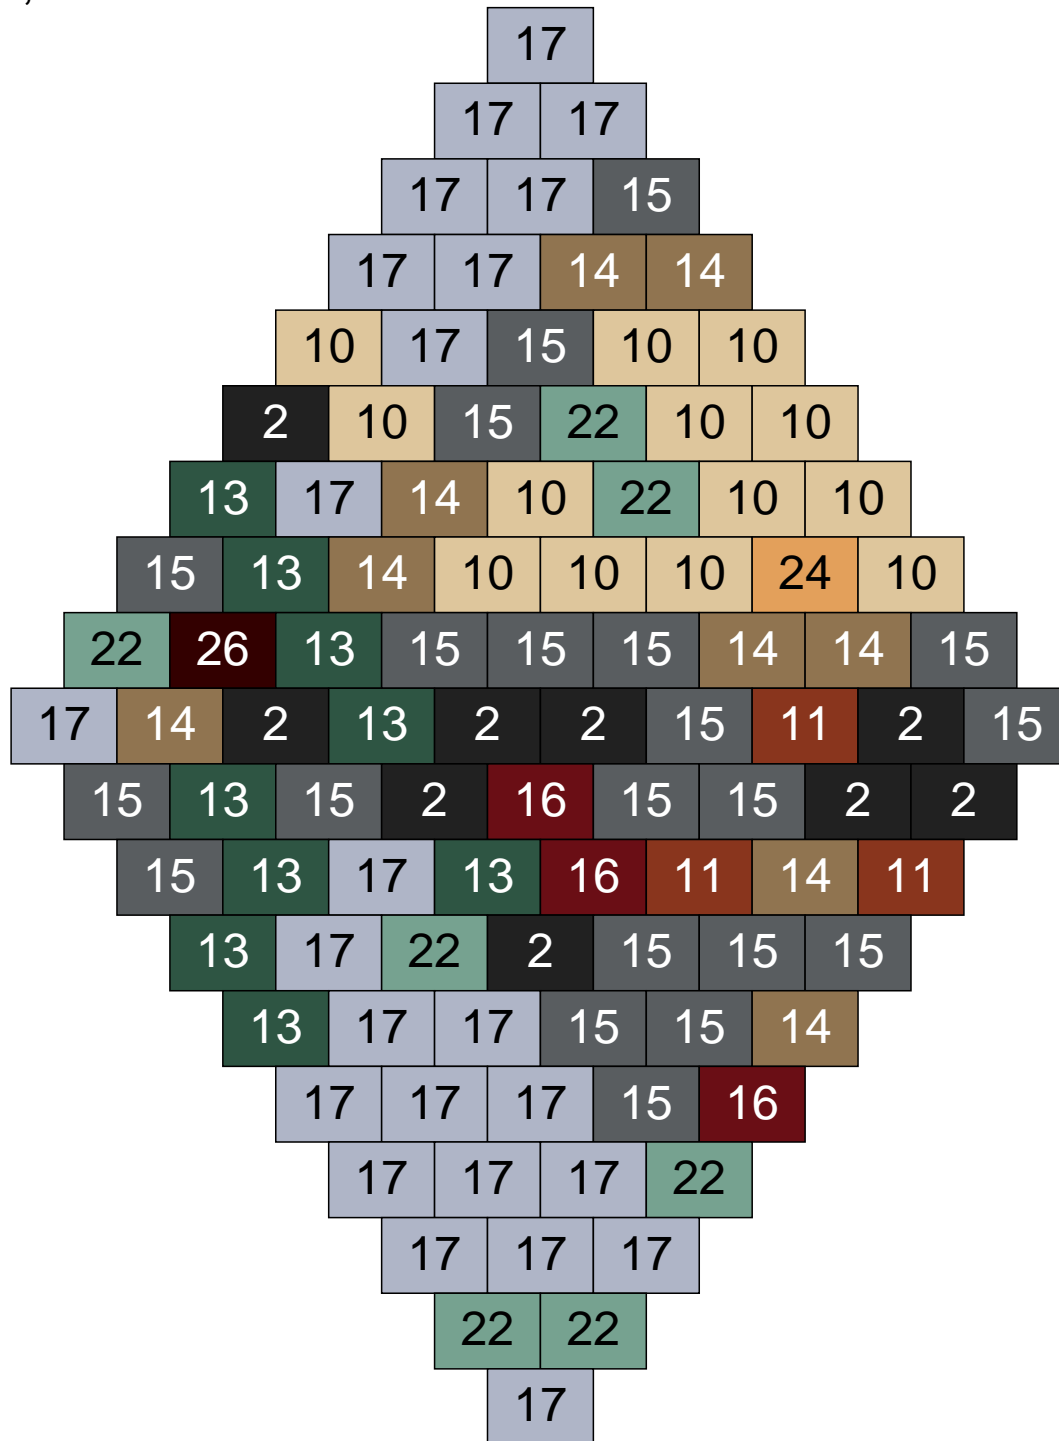

Ligne 12, Colonne 14

Couleur	Quantité	Couleur	Quantité
2 Noir	9	26 Marron foncé	1
10 Beige clair	13		
11 Marron	3		
13 Vert foncé	9		
14 Beige foncé	9		
15 Gris foncé	21		
16 Rouge foncé	3		
17 Gris clair	24		
22 Vert sable	7		
24 Caramel	1