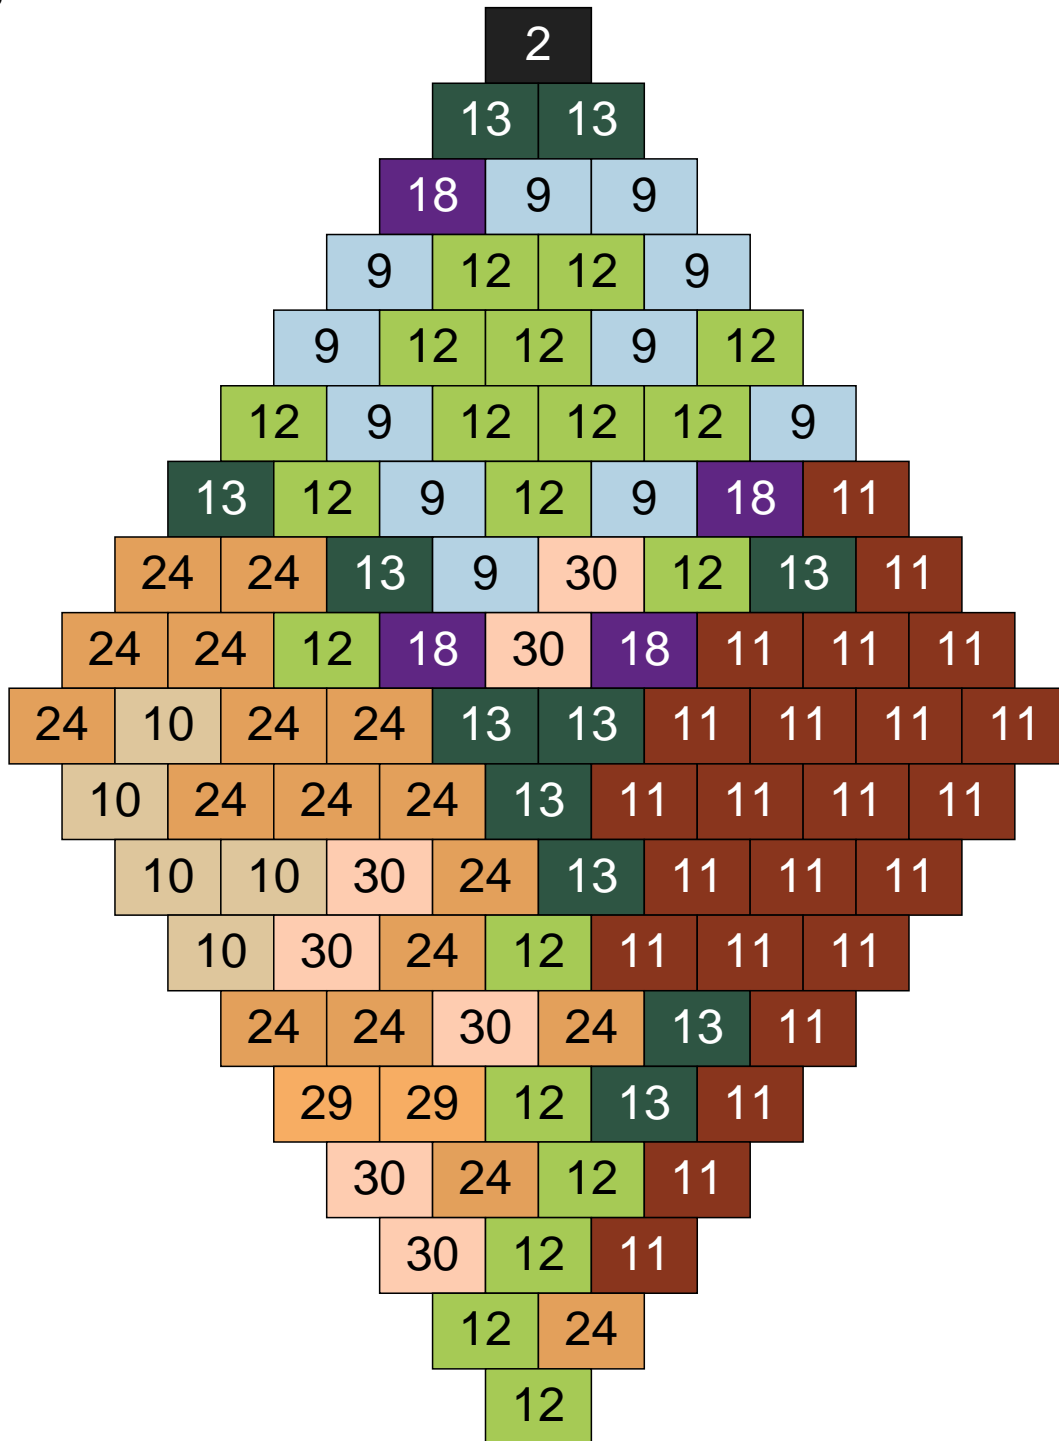

Ligne 2, Colonne 11

Couleur	Quantité
2 Noir	1
9 Bleu ciel	11
10 Beige clair	5
11 Marron	23
12 Vert fluo	19
13 Vert foncé	11
18 Violet foncé	4
24 Caramel	17
29 Orange clair	2
30 Chair	7