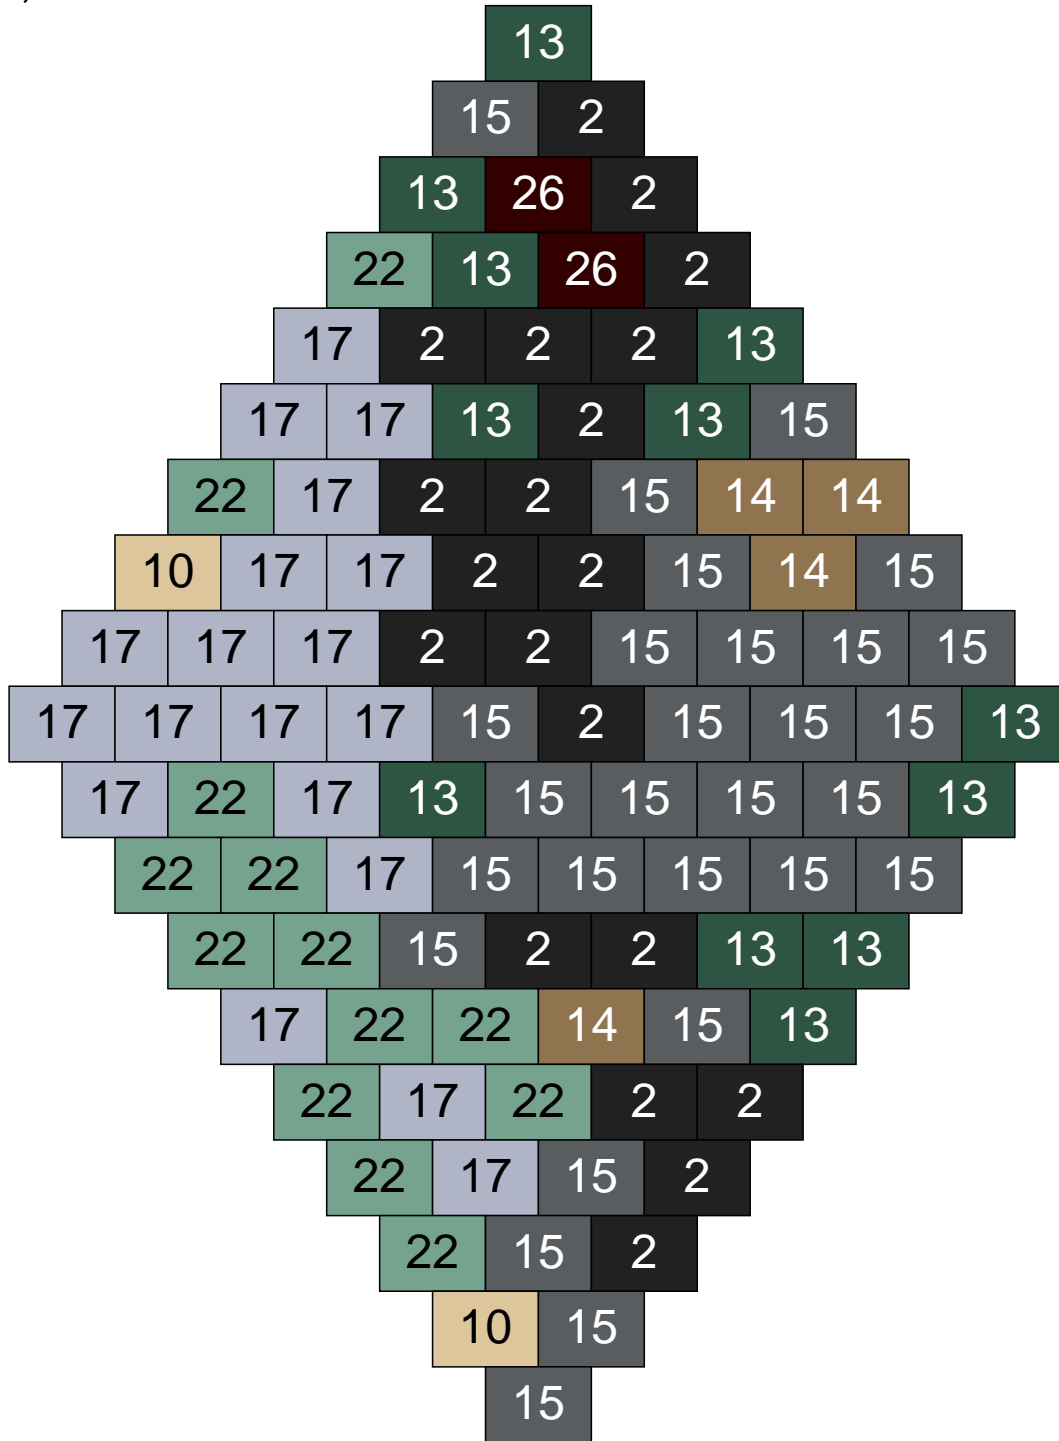

Ligne 14, Colonne 4

Couleur	Quantité
2 Noir	20
10 Beige clair	2
13 Vert foncé	12
14 Beige foncé	4
15 Gris foncé	28
17 Gris clair	19
22 Vert sable	13
26 Marron foncé	2