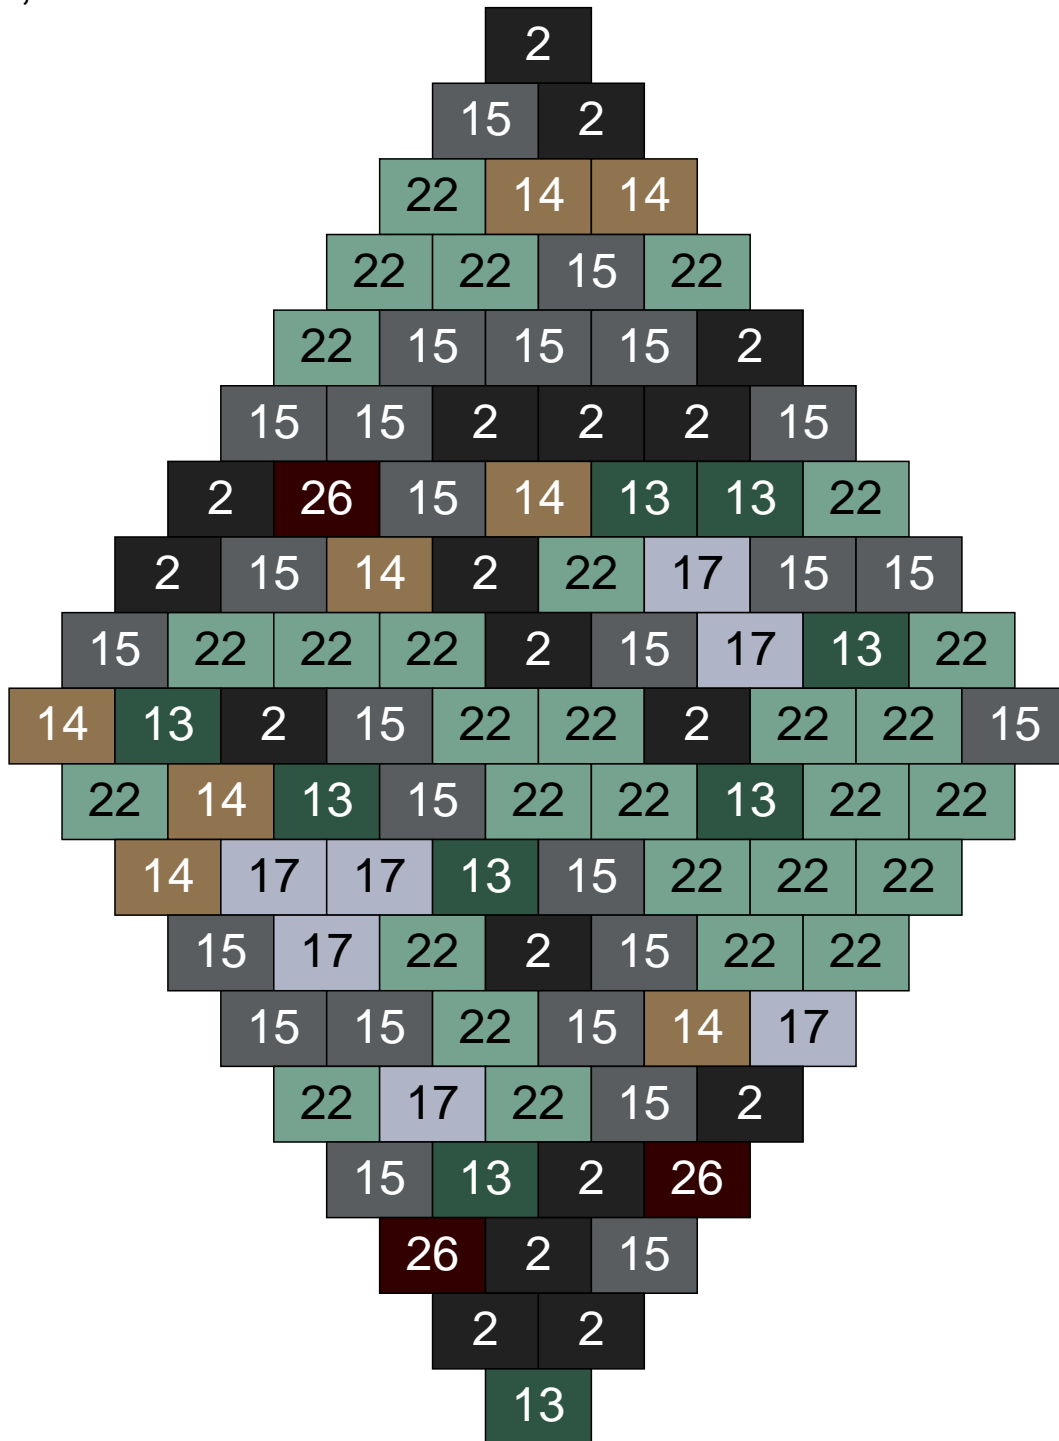

Ligne 21, Colonne 6

Couleur	Quantité
2 Noir	18
13 Vert foncé	9
14 Beige foncé	8
15 Gris foncé	26
17 Gris clair	7
22 Vert sable	29
26 Marron foncé	3