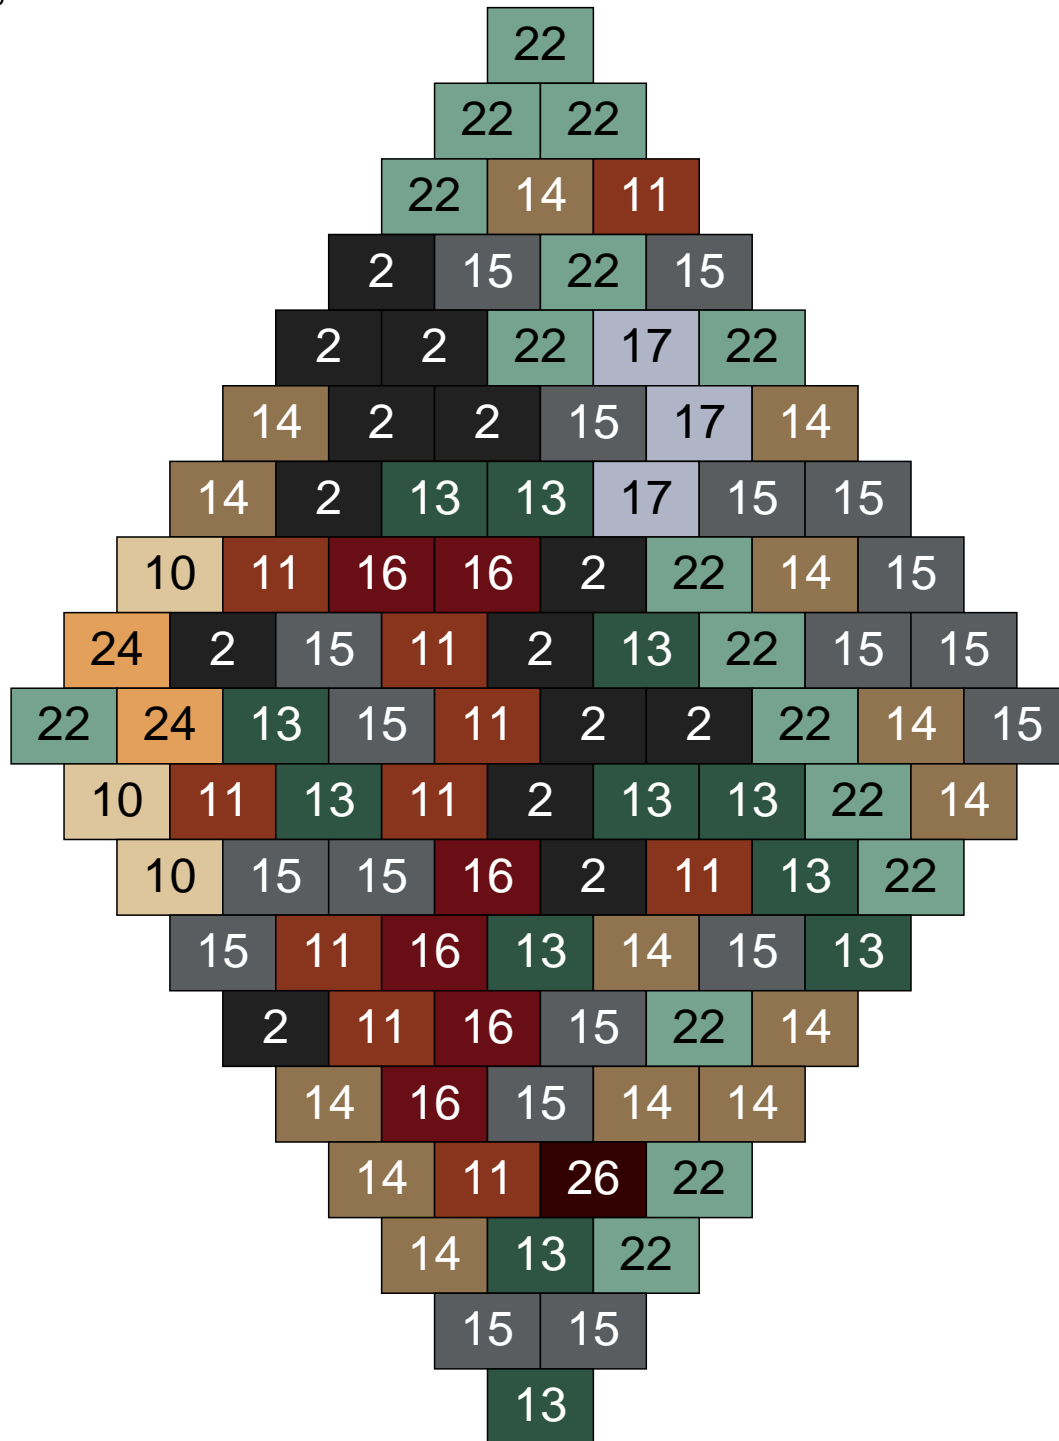

Ligne 8, Colonne 4

Couleur	Quantité	Couleur	Quantité
2 Noir	14	26 Marron foncé	1
10 Beige clair	3		
11 Marron	10		
13 Vert foncé	12		
14 Beige foncé	14		
15 Gris foncé	19		
16 Rouge foncé	6		
17 Gris clair	3		
22 Vert sable	16		
24 Caramel	2