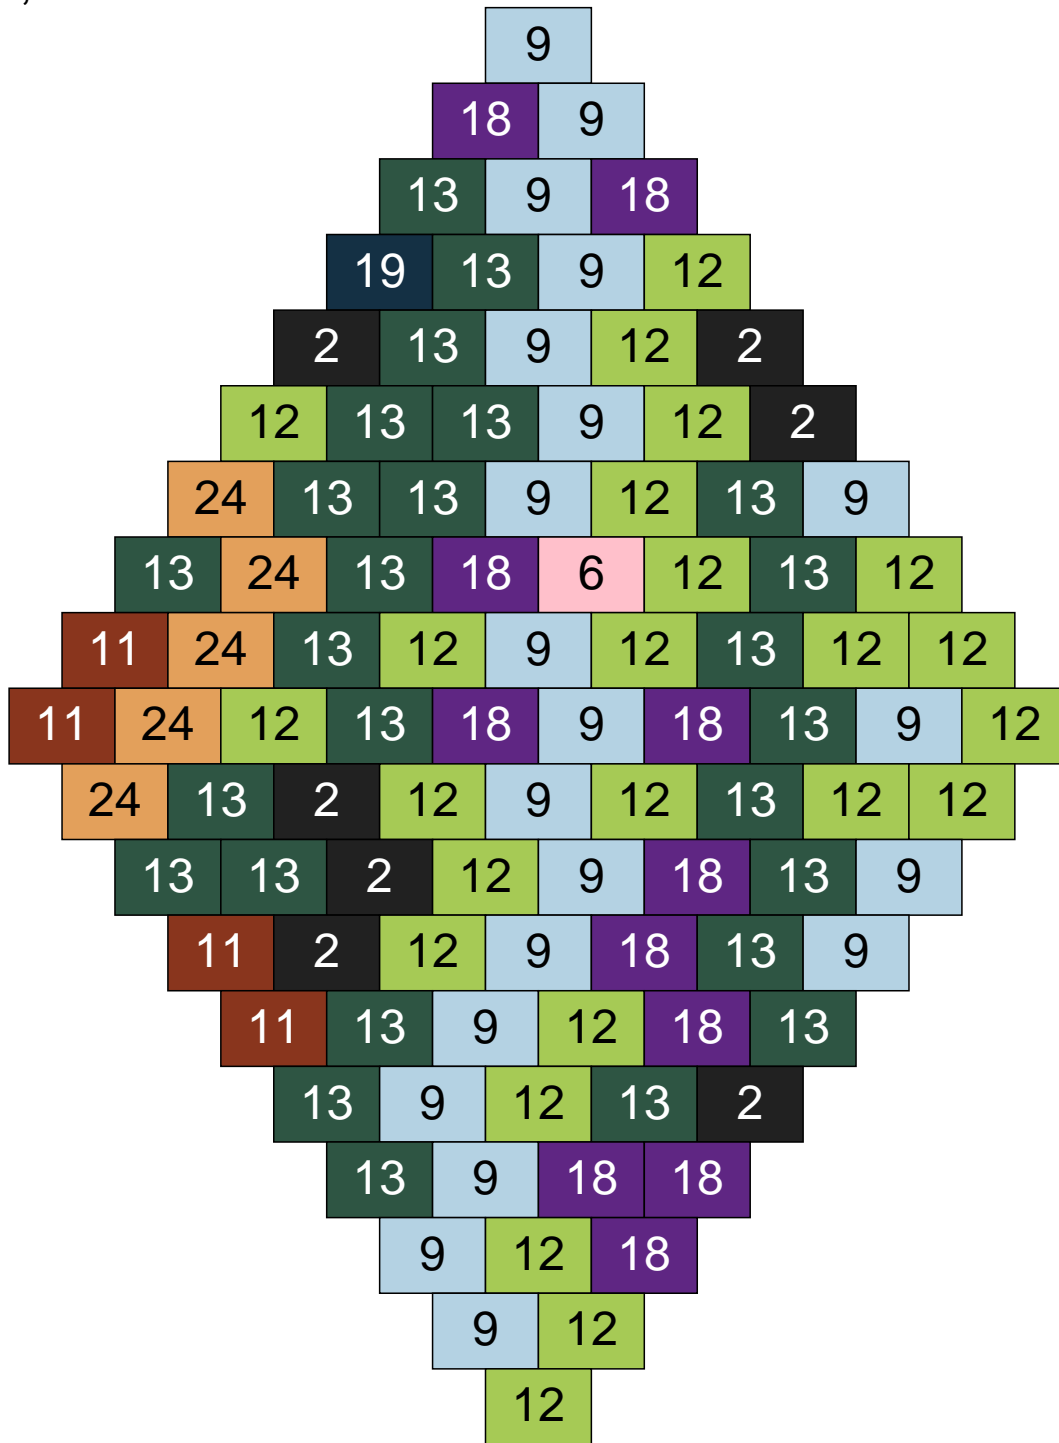

Ligne 11, Colonne 13

Couleur	Quantité
2 Noir	7
6 Rose	1
9 Bleu ciel	21
11 Marron	4
12 Vert fluo	24
13 Vert foncé	26
18 Violet foncé	11
19 Bleu foncé	1
24 Caramel	5