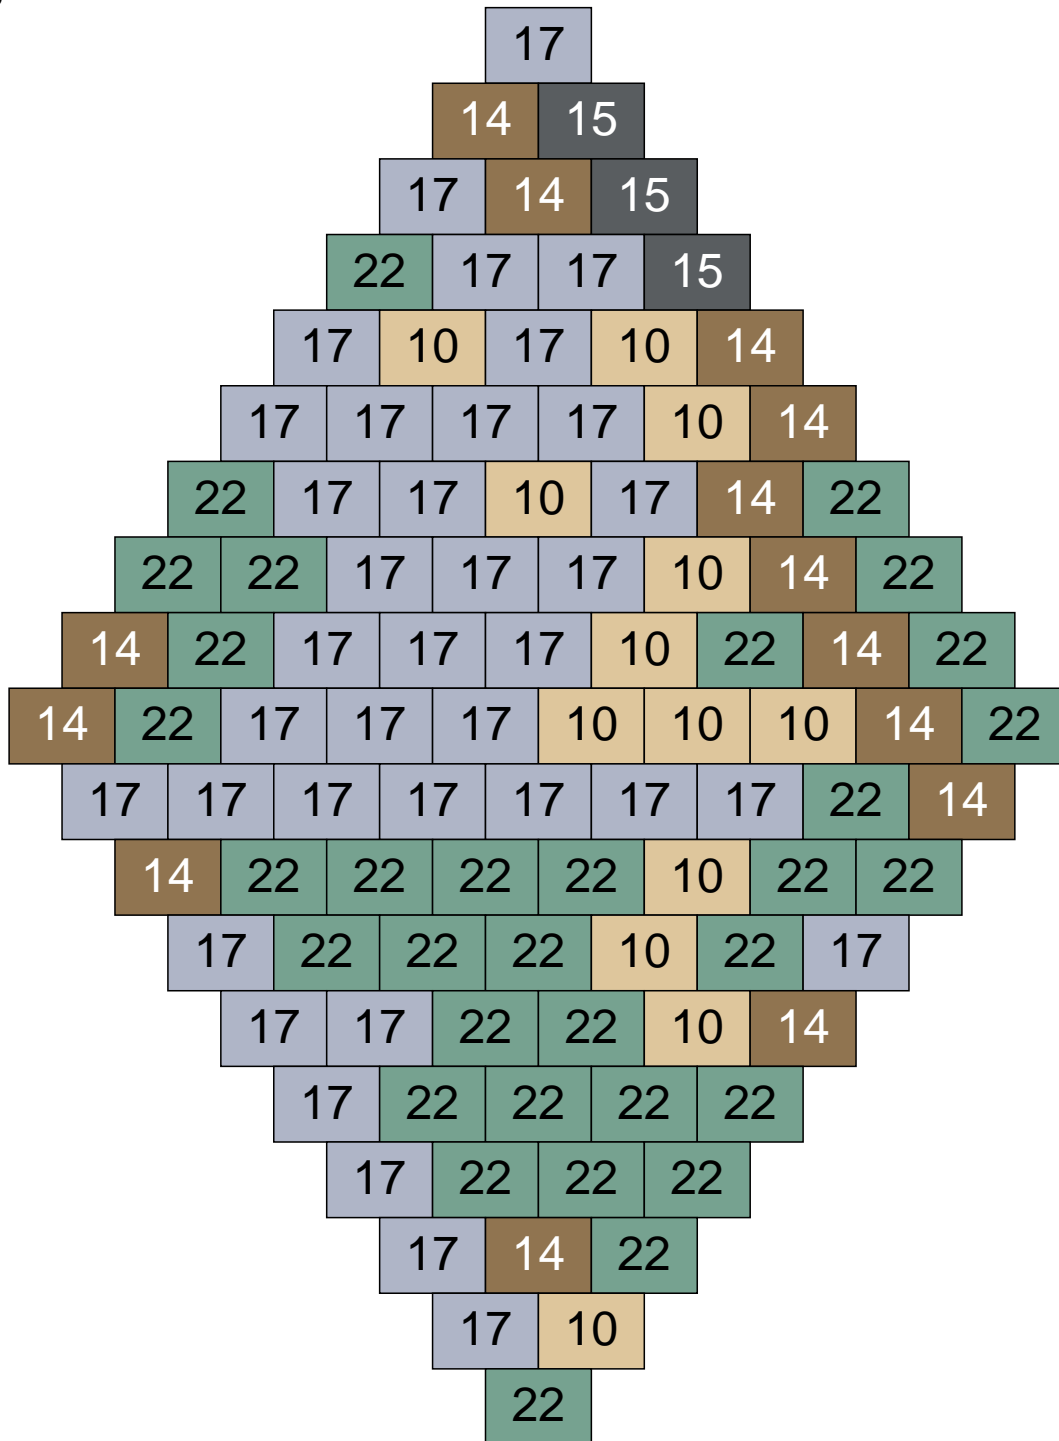

Ligne 4, Colonne 5

Couleur	Quantité
10 Beige clair	13
14 Beige foncé	14
15 Gris foncé	3
17 Gris clair	37
22 Vert sable	33