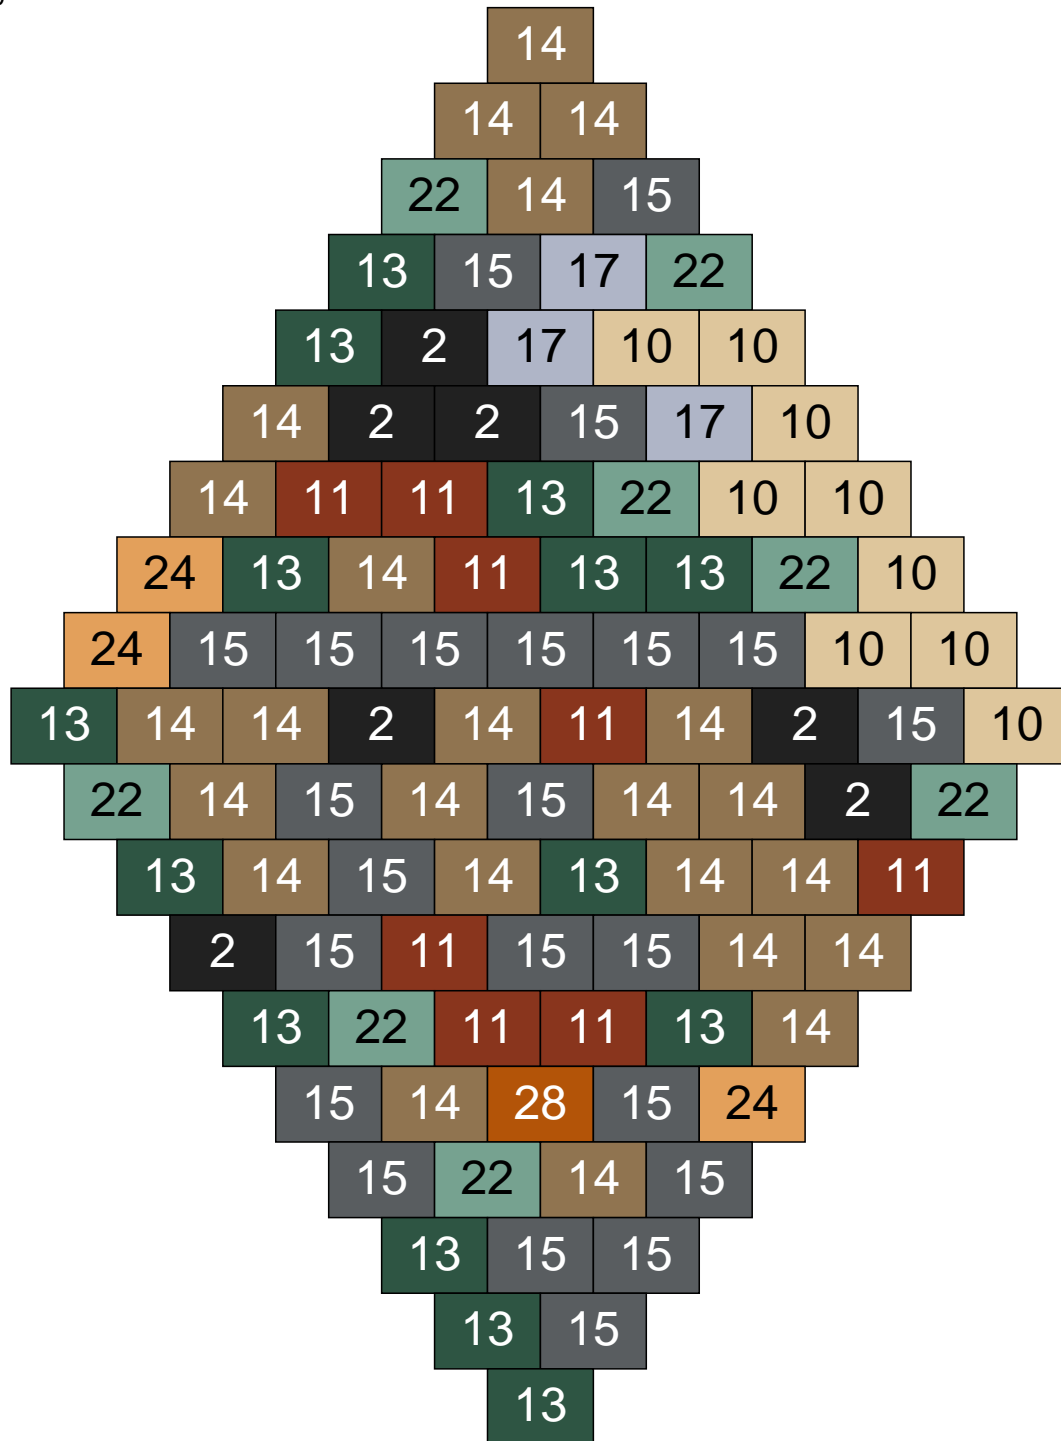

Ligne 7, Colonne 4

Couleur	Quantité
2 Noir	7
10 Beige clair	9
11 Marron	8
13 Vert foncé	14
14 Beige foncé	24
15 Gris foncé	23
17 Gris clair	3
22 Vert sable	8
24 Caramel	3
28 Orange foncé	1