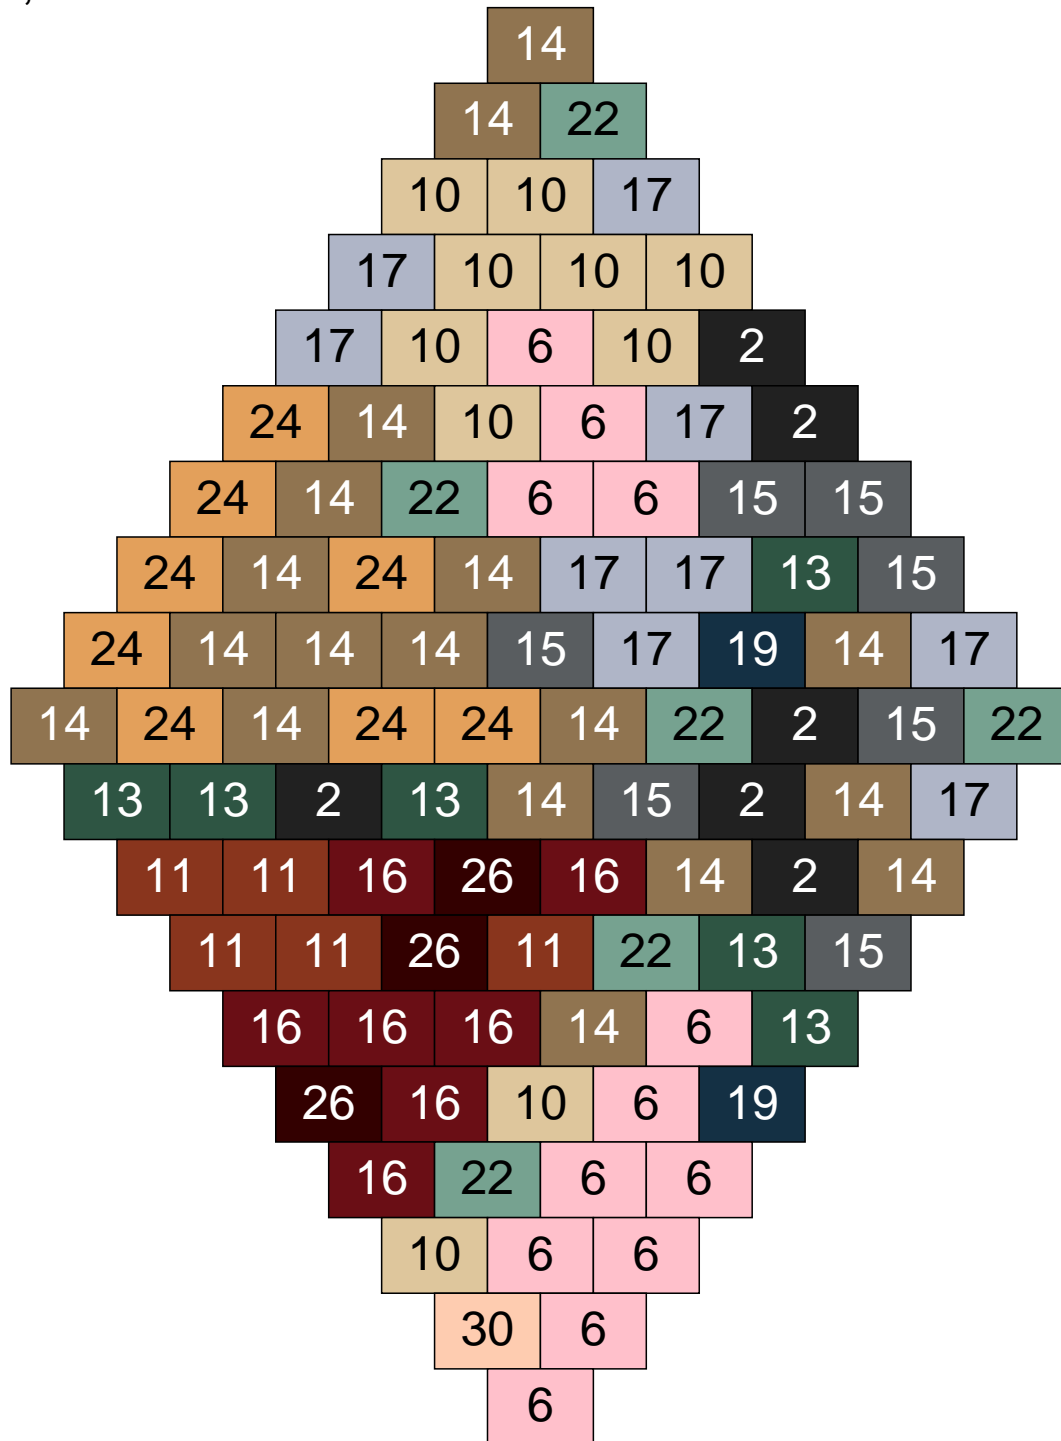

Ligne 18, Colonne 2

Couleur	Quantité	Couleur	Quantité
2 Noir	6	22 Vert sable	6
6 Rose	12	24 Caramel	8
10 Beige clair	10	26 Marron foncé	3
11 Marron	5	30 Chair	1
13 Vert foncé	6		
14 Beige foncé	18		
15 Gris foncé	7		
16 Rouge foncé	7		
17 Gris clair	9		
19 Bleu foncé	2