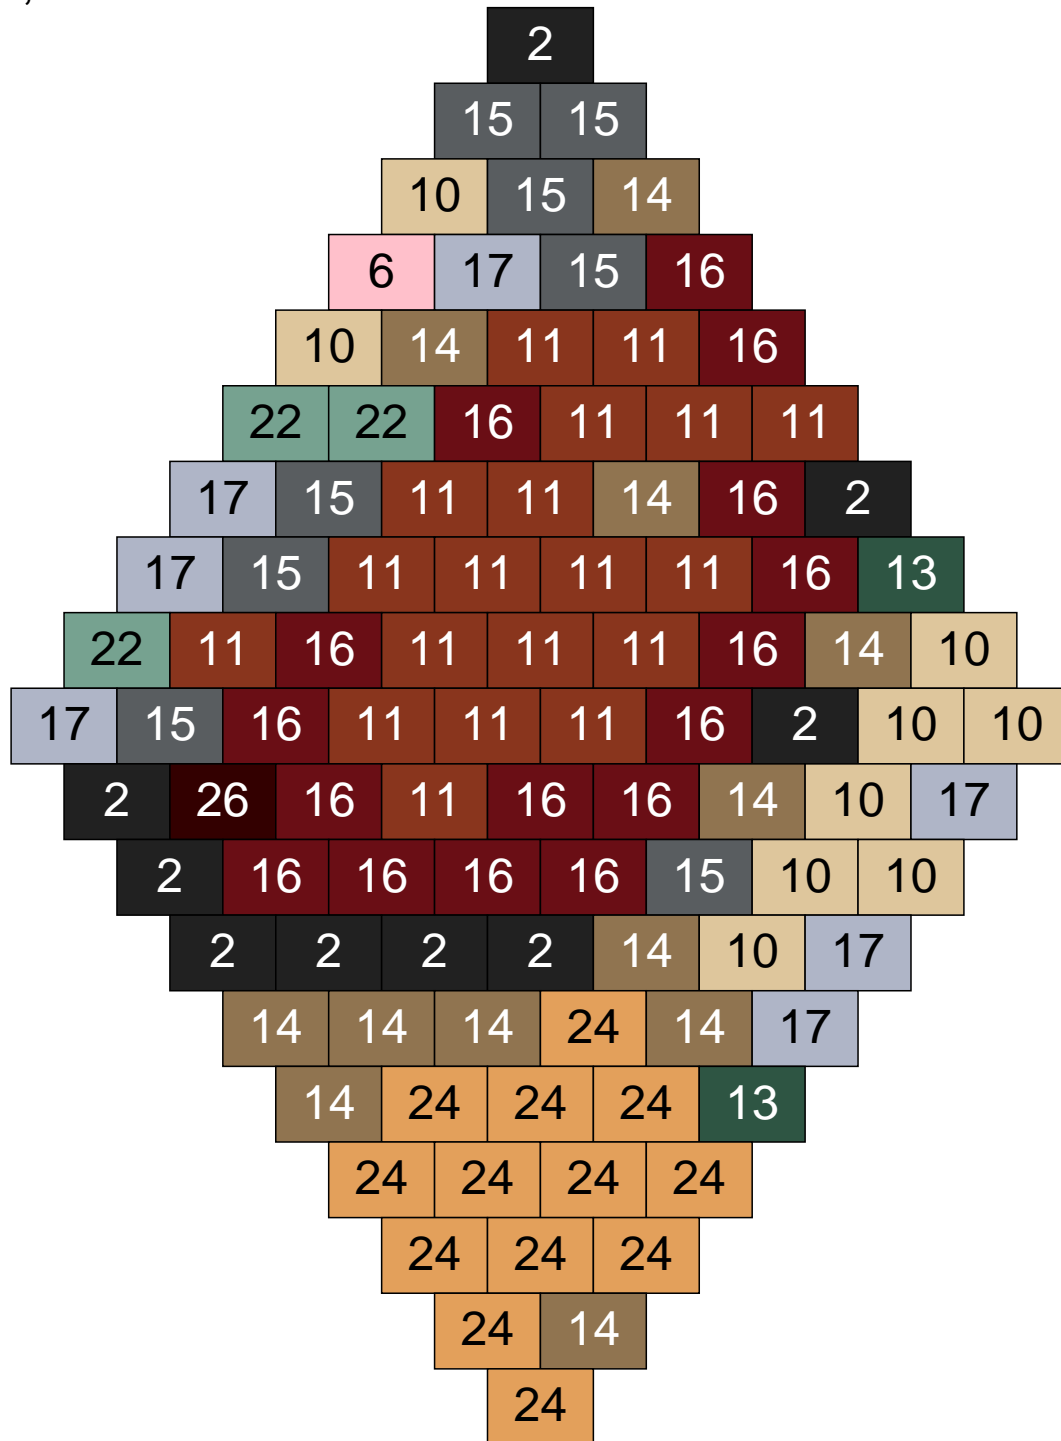

Ligne 21, Colonne 1

Couleur	Quantité	Couleur	Quantité
2 Noir	9	24 Caramel	13
6 Rose	1	26 Marron foncé	1
10 Beige clair	9		
11 Marron	19		
13 Vert foncé	2		
14 Beige foncé	12		
15 Gris foncé	8		
16 Rouge foncé	16		
17 Gris clair	7		
22 Vert sable	3