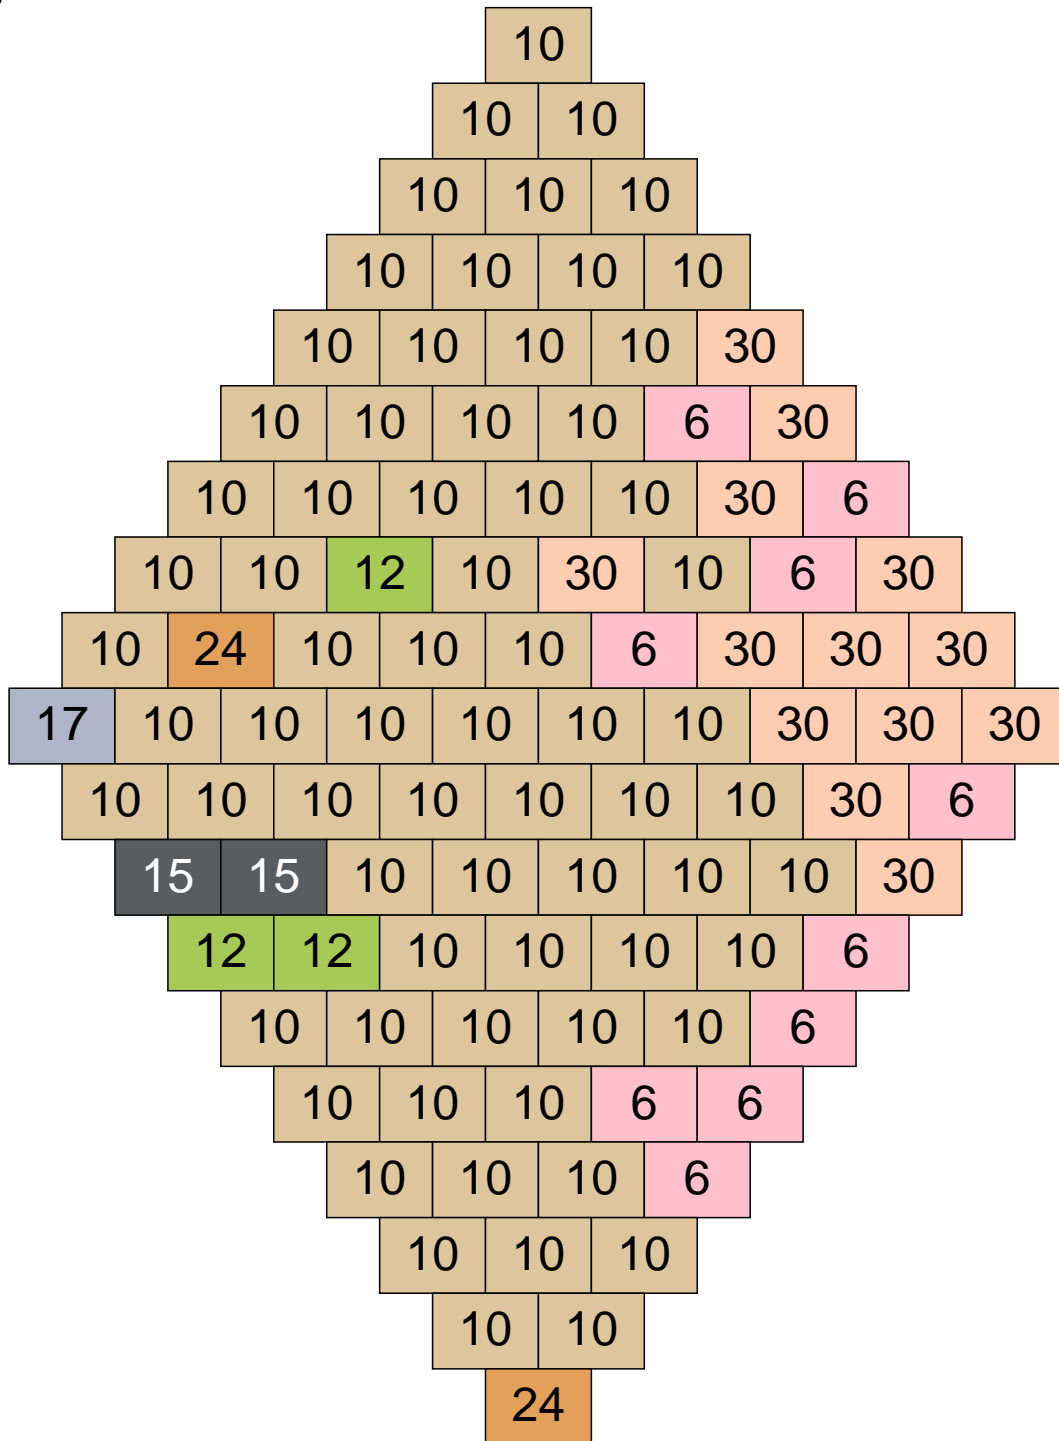

Ligne 7, Colonne 10

Couleur	Quantité
6 Rose	10
10 Beige clair	69
12 Vert fluo	3
15 Gris foncé	2
17 Gris clair	1
24 Caramel	2
30 Chair	13