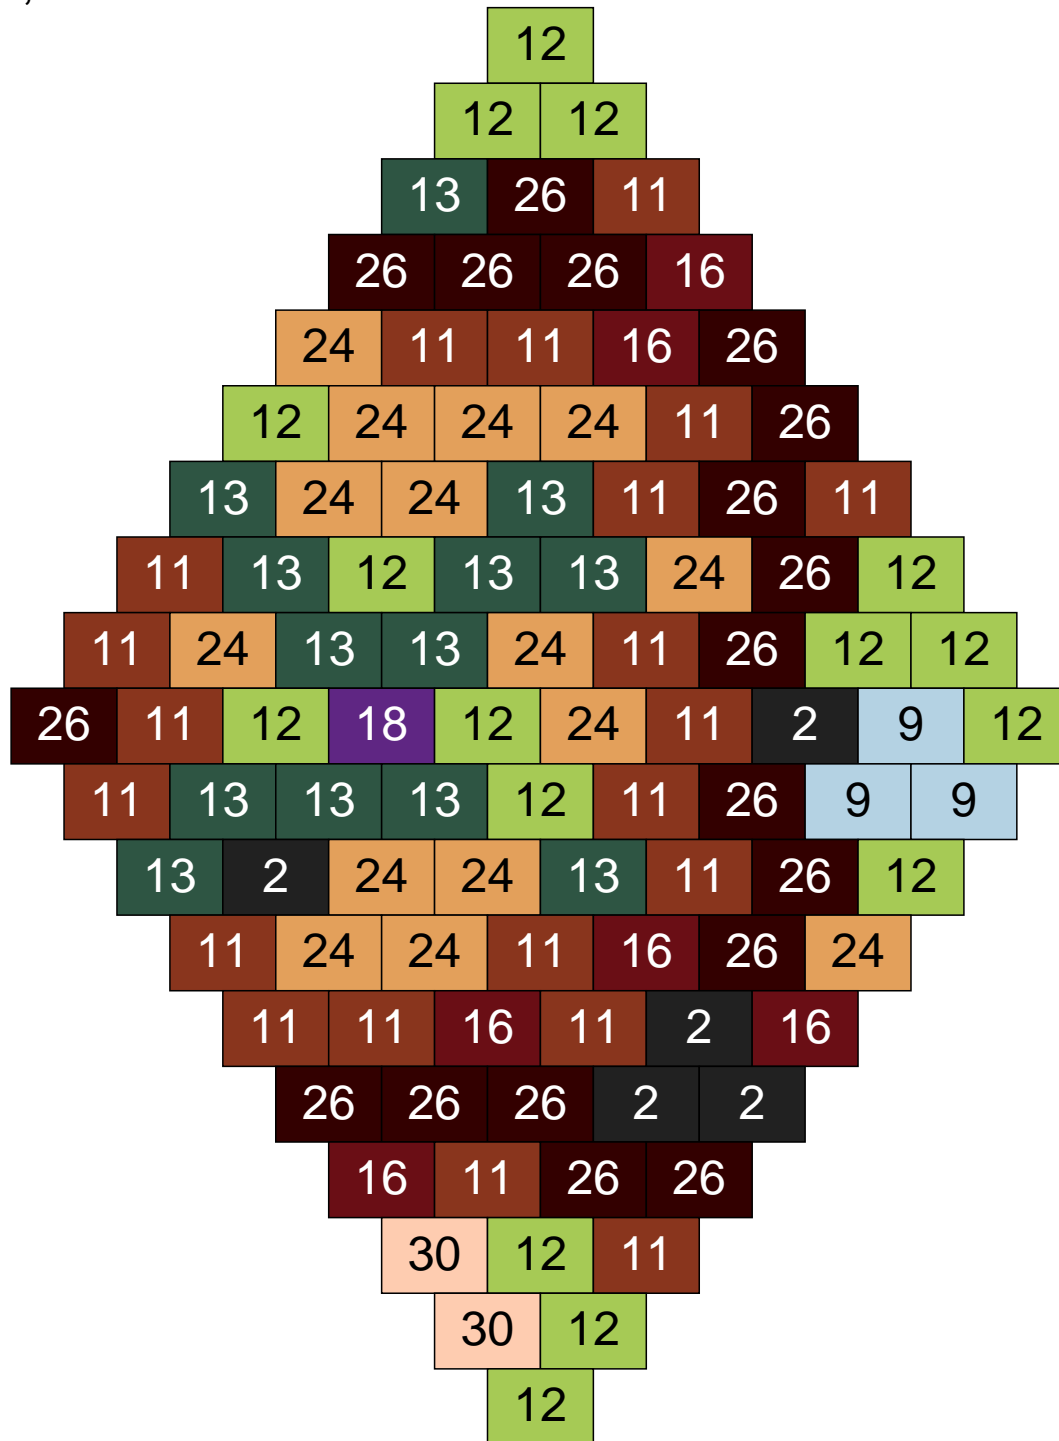

Ligne 23, Colonne 14

Couleur	Quantité
2 Noir	5
9 Bleu ciel	3
11 Marron	21
12 Vert fluo	16
13 Vert foncé	13
16 Rouge foncé	6
18 Violet foncé	1
24 Caramel	15
26 Marron foncé	18
30 Chair	2