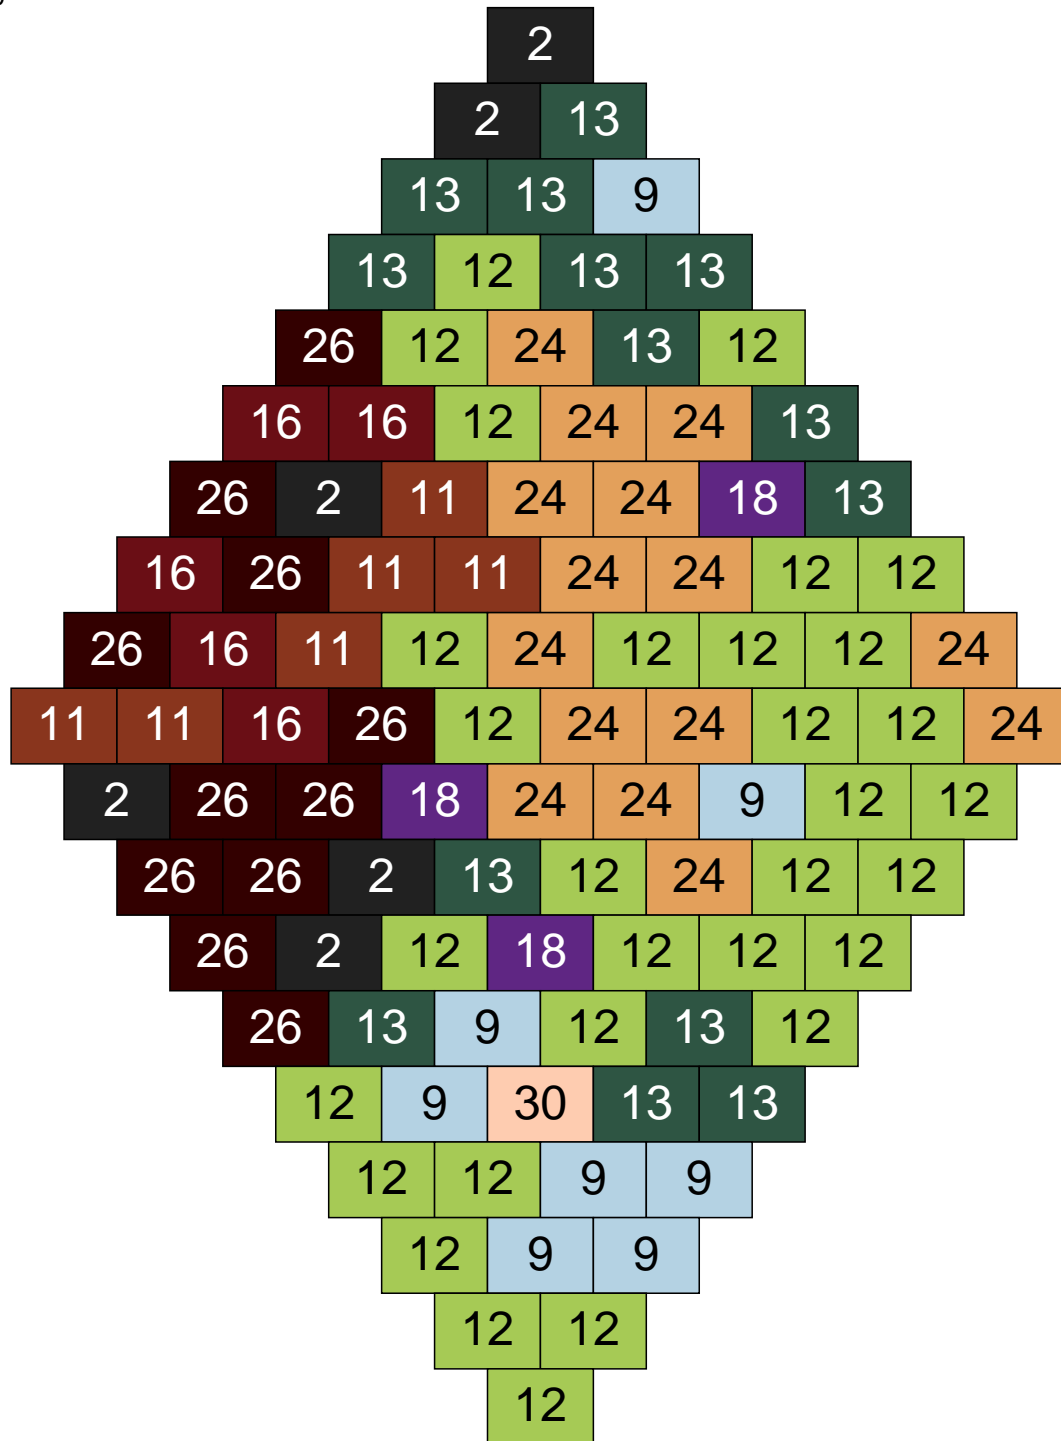

Ligne 2, Colonne 13

Couleur	Quantité
2 Noir	6
9 Bleu ciel	8
11 Marron	6
12 Vert fluo	31
13 Vert foncé	14
16 Rouge foncé	5
18 Violet foncé	3
24 Caramel	15
26 Marron foncé	11
30 Chair	1