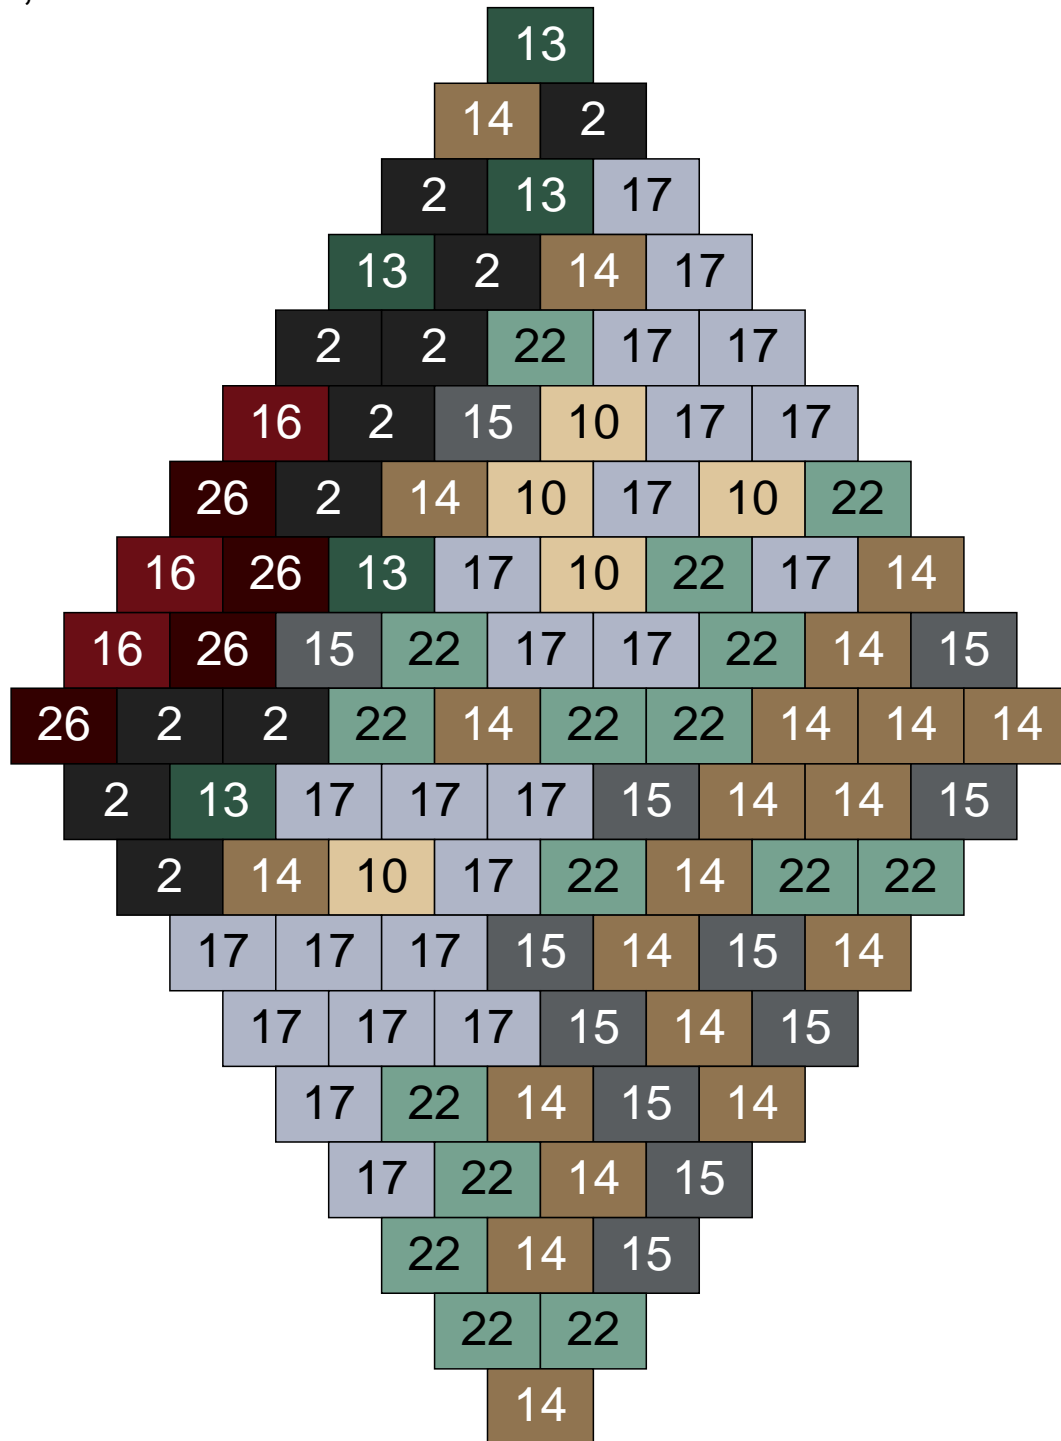

Ligne 16, Colonne 4

Couleur	Quantité
2 Noir	11
10 Beige clair	5
13 Vert foncé	5
14 Beige foncé	21
15 Gris foncé	12
16 Rouge foncé	3
17 Gris clair	23
22 Vert sable	16
26 Marron foncé	4