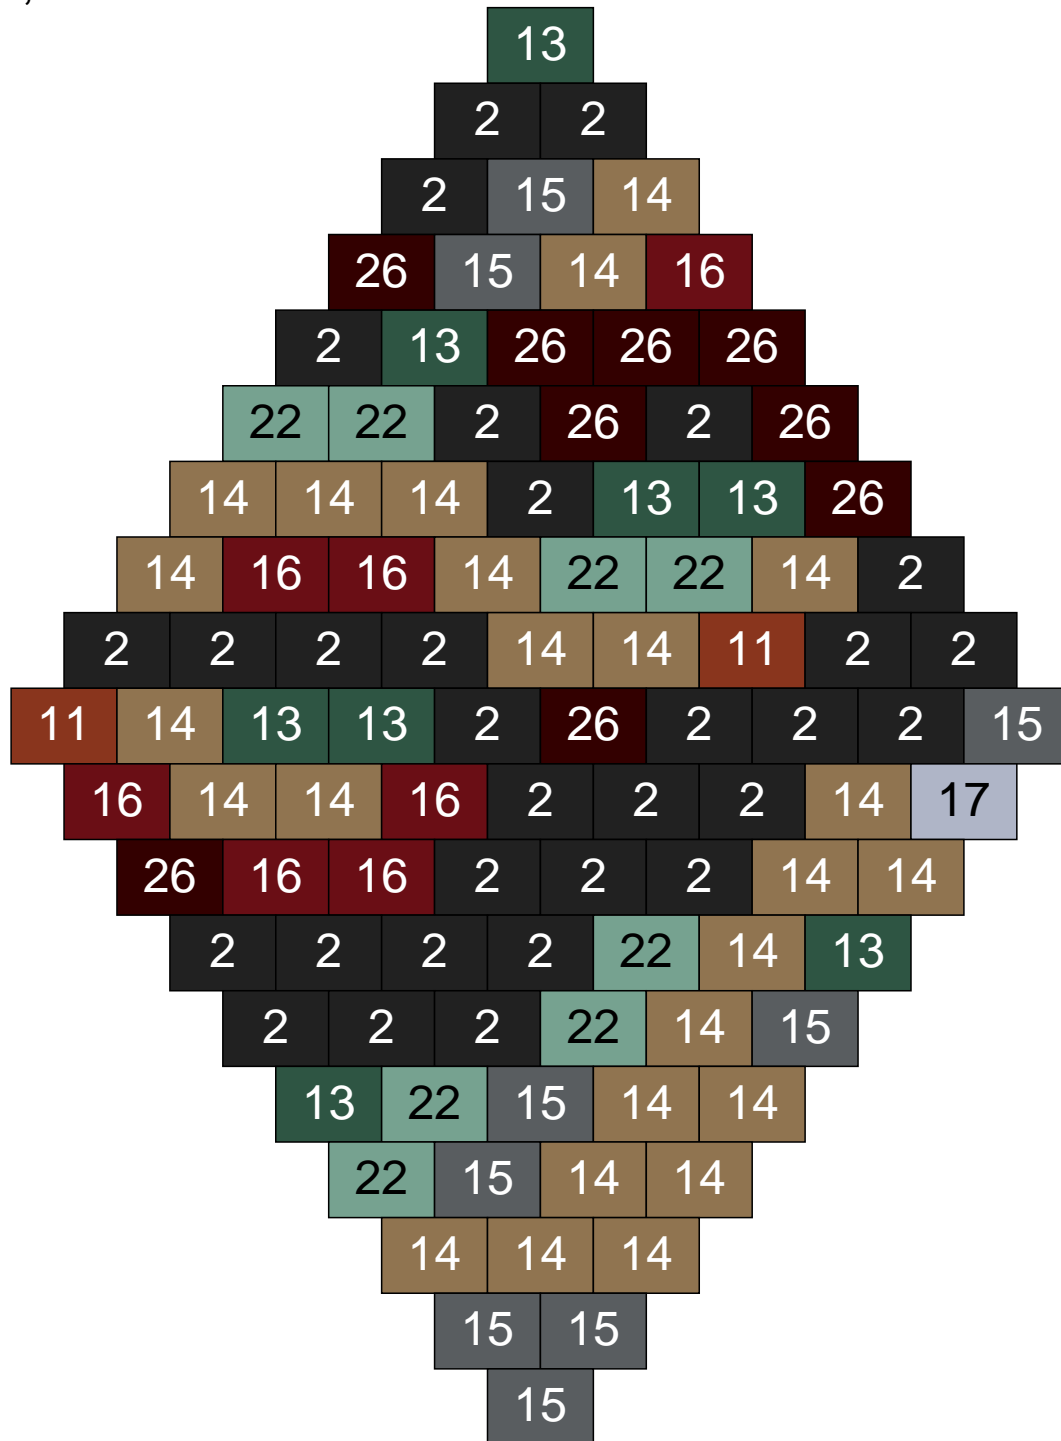

Ligne 19, Colonne 5

Couleur	Quantité
2 Noir	31
11 Marron	2
13 Vert foncé	8
14 Beige foncé	25
15 Gris foncé	9
16 Rouge foncé	7
17 Gris clair	1
22 Vert sable	8
26 Marron foncé	9