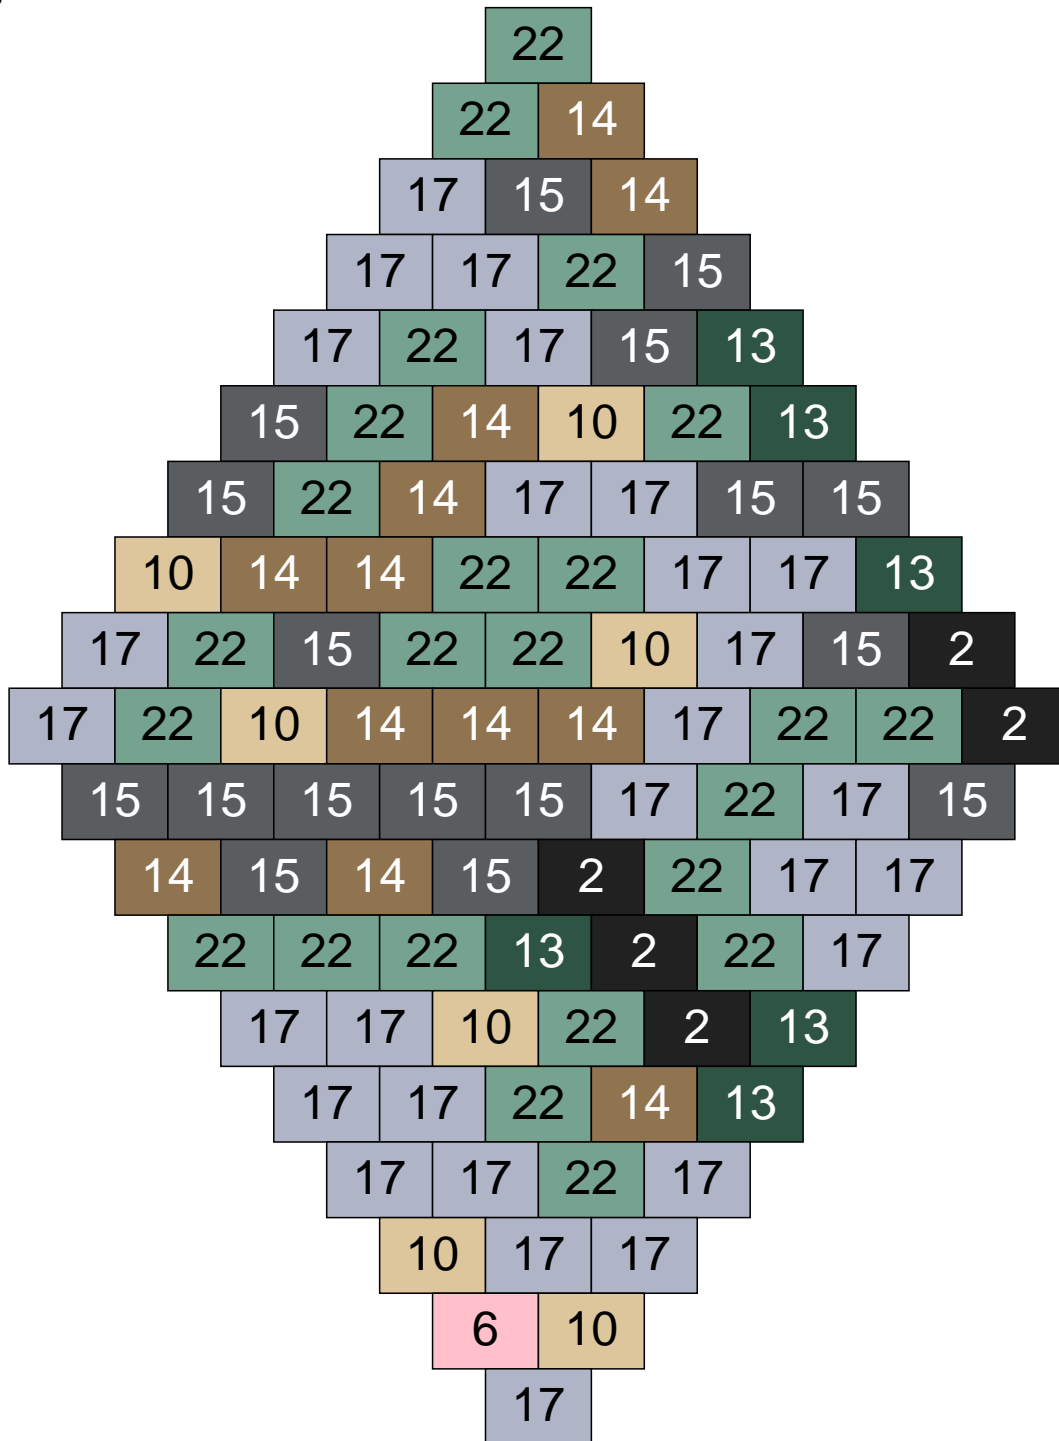

Ligne 7, Colonne 3

Couleur	Quantité
2 Noir	5
6 Rose	1
10 Beige clair	7
13 Vert foncé	6
14 Beige foncé	12
15 Gris foncé	17
17 Gris clair	28
22 Vert sable	24