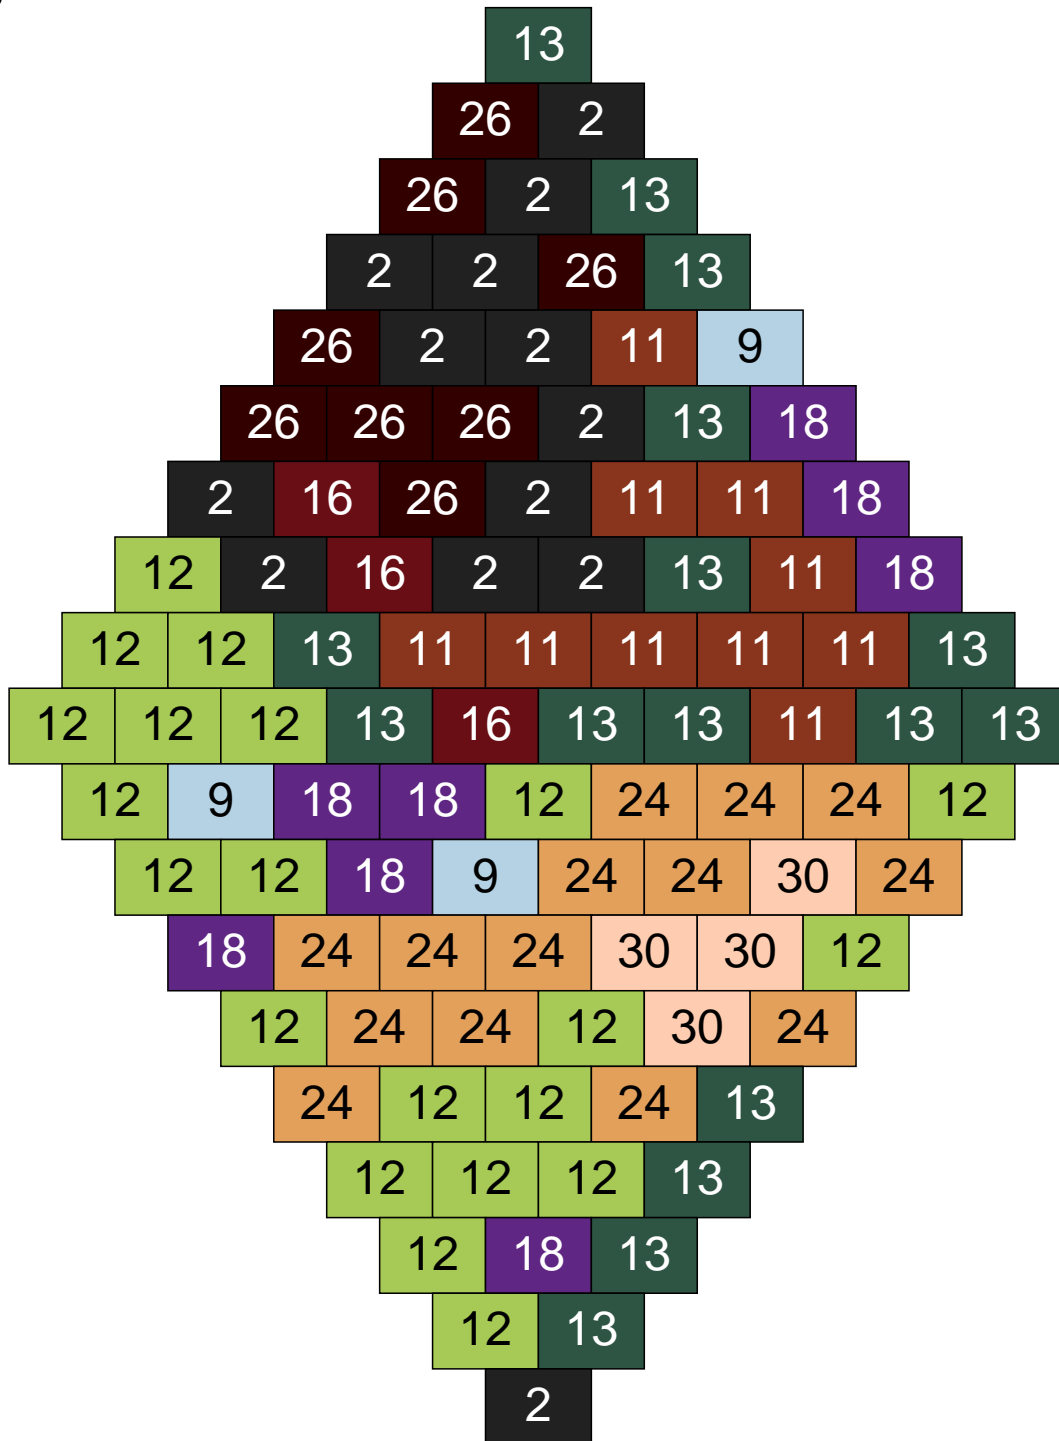

Ligne 9, Colonne 14

Couleur	Quantité
2 Noir	13
9 Bleu ciel	3
11 Marron	10
12 Vert fluo	21
13 Vert foncé	16
16 Rouge foncé	3
18 Violet foncé	8
24 Caramel	14
26 Marron foncé	8
30 Chair	4