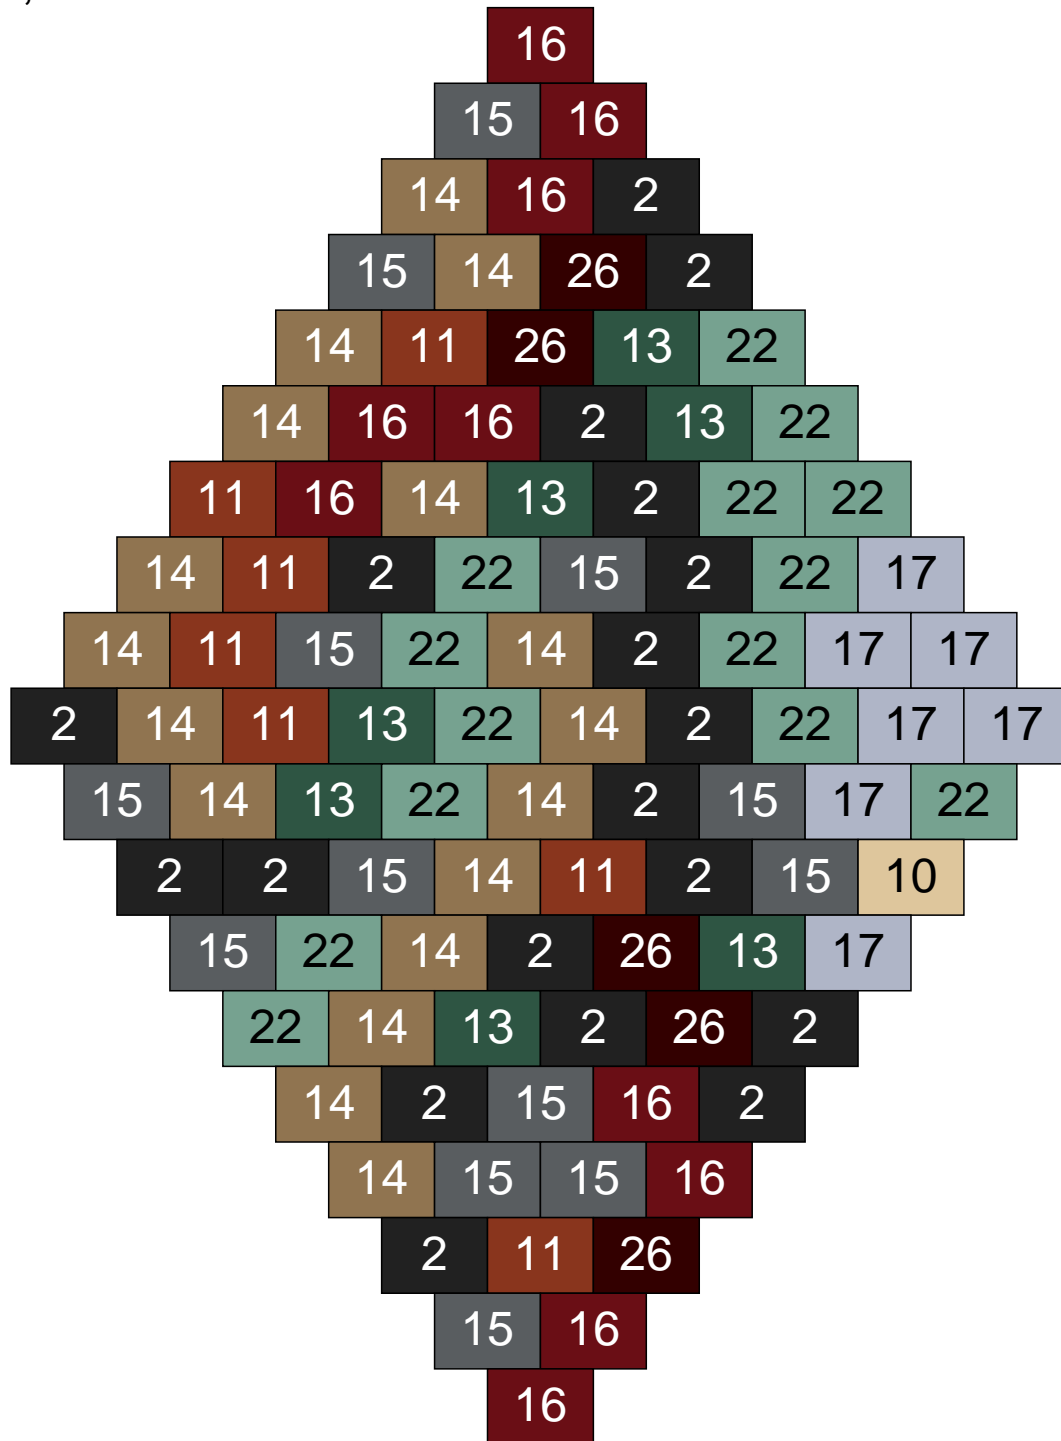

Ligne 12, Colonne 3

Couleur	Quantité
2 Noir	19
10 Beige clair	1
11 Marron	7
13 Vert foncé	7
14 Beige foncé	17
15 Gris foncé	13
16 Rouge foncé	10
17 Gris clair	7
22 Vert sable	14
26 Marron foncé	5