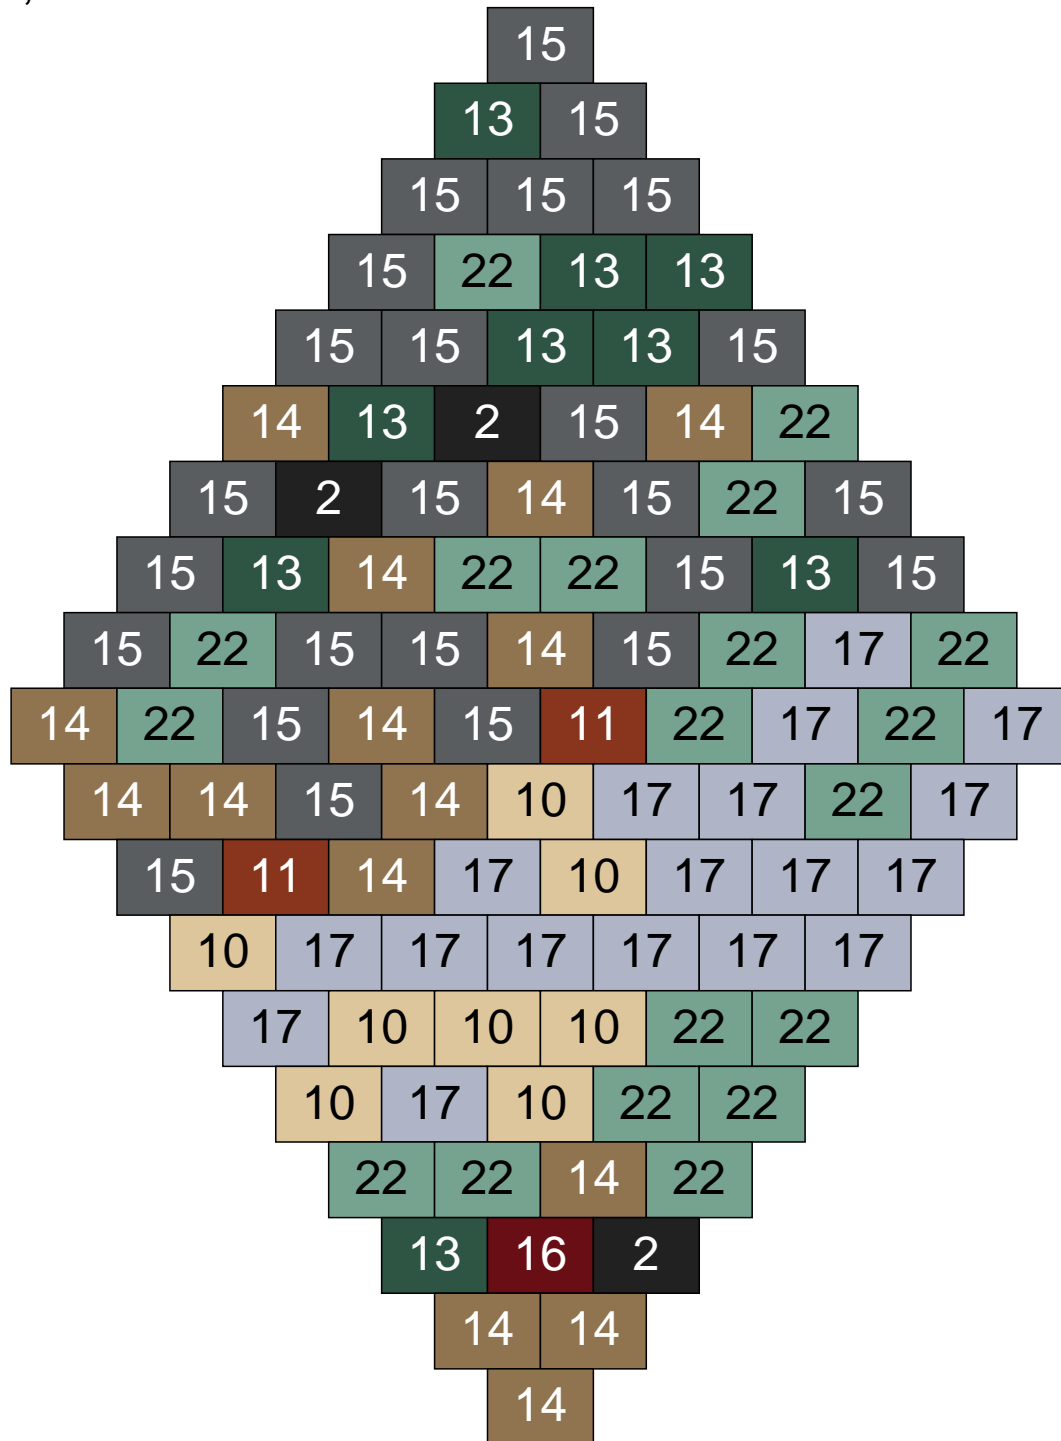

Ligne 18, Colonne 6

Couleur	Quantité
2 Noir	3
10 Beige clair	8
11 Marron	2
13 Vert foncé	9
14 Beige foncé	15
15 Gris foncé	25
16 Rouge foncé	1
17 Gris clair	18
22 Vert sable	19