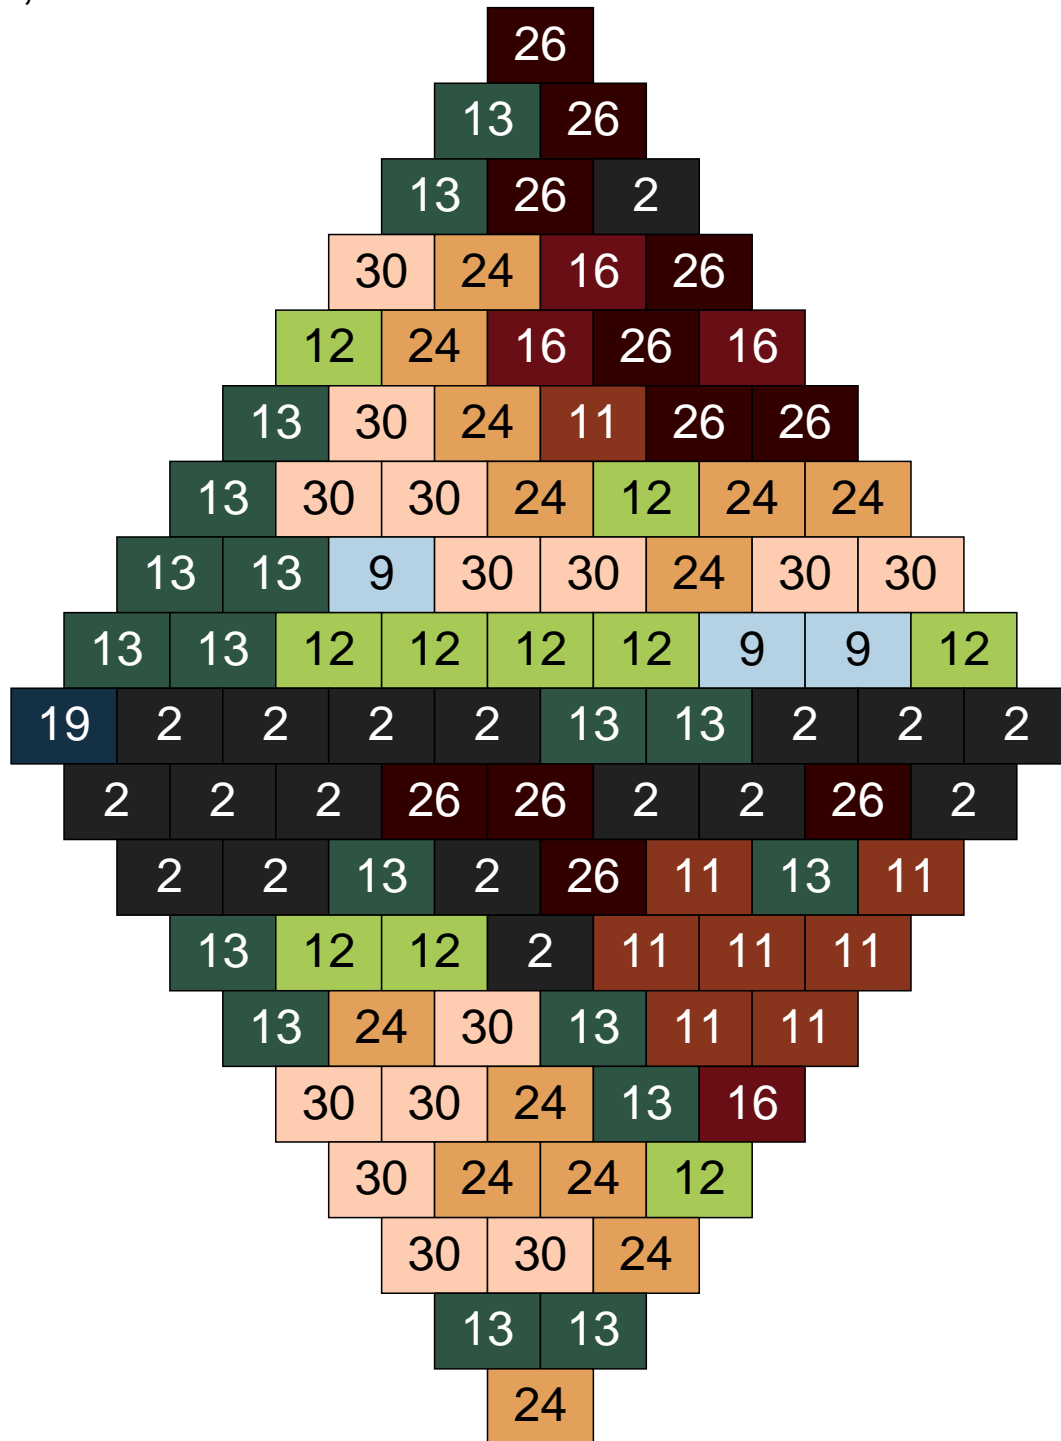

Ligne 22, Colonne 14

Couleur	Quantité
2 Noir	18
9 Bleu ciel	3
11 Marron	8
12 Vert fluo	10
13 Vert foncé	18
16 Rouge foncé	4
19 Bleu foncé	1
24 Caramel	13
26 Marron foncé	11
30 Chair	14