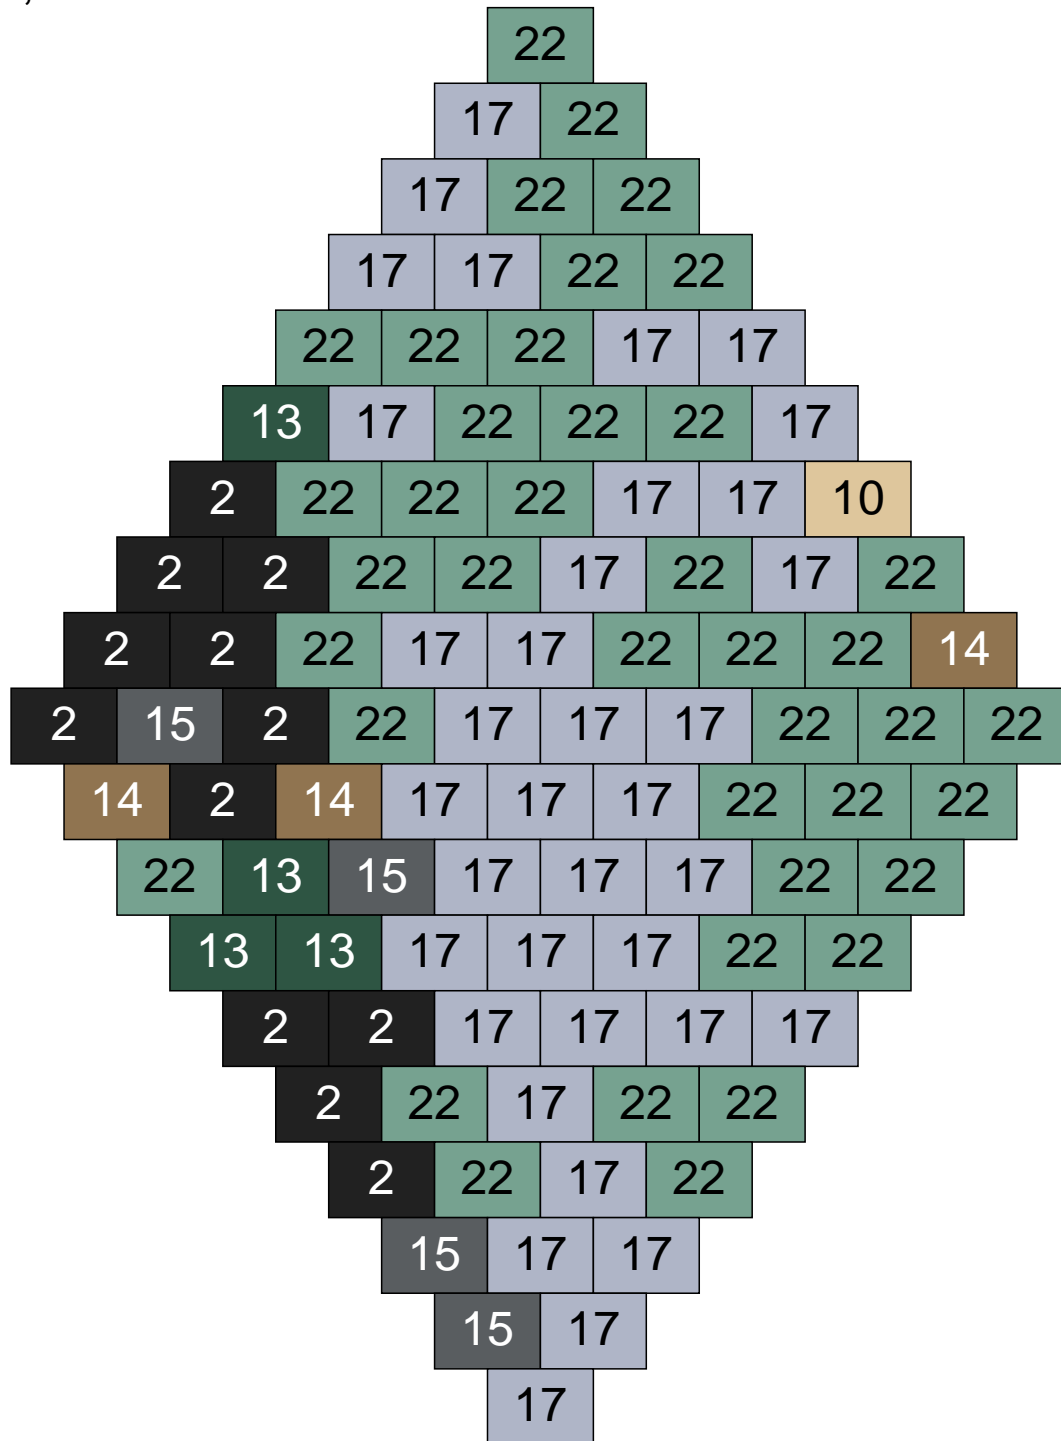

Ligne 11, Colonne 3

Couleur	Quantité
2 Noir	12
10 Beige clair	1
13 Vert foncé	4
14 Beige foncé	3
15 Gris foncé	4
17 Gris clair	36
22 Vert sable	40