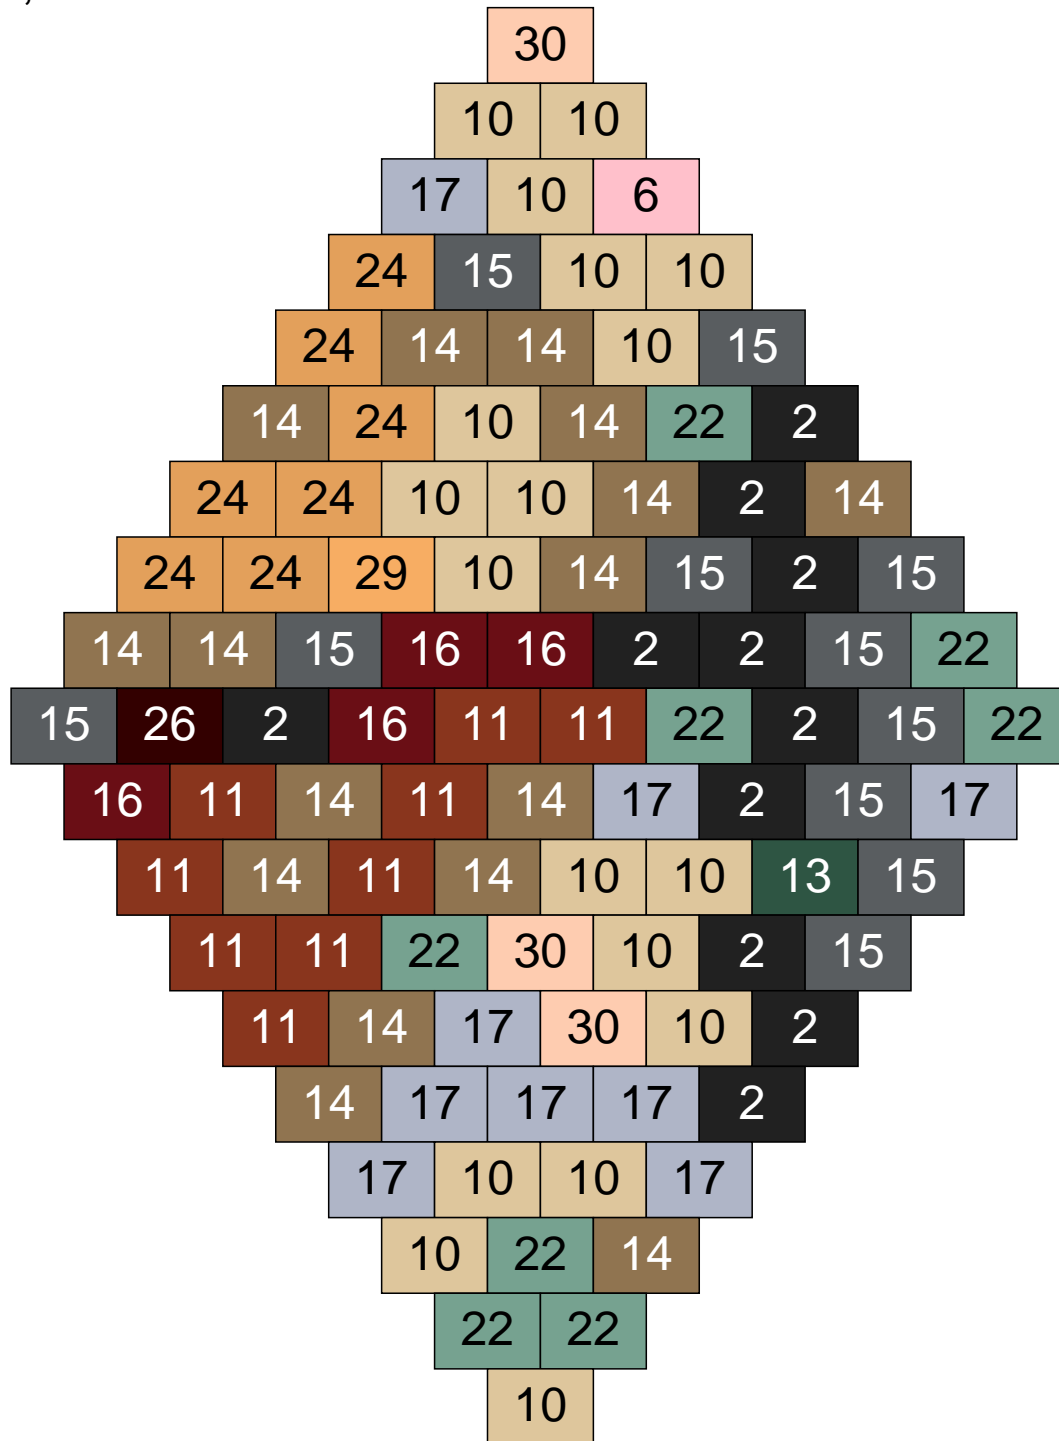

Ligne 12, Colonne 2

Couleur	Quantité	Couleur	Quantité
2 Noir	11	24 Caramel	7
6 Rose	1	26 Marron foncé	1
10 Beige clair	18	29 Orange clair	1
11 Marron	9	30 Chair	3
13 Vert foncé	1		
14 Beige foncé	16		
15 Gris foncé	11		
16 Rouge foncé	4		
17 Gris clair	9		
22 Vert sable	8