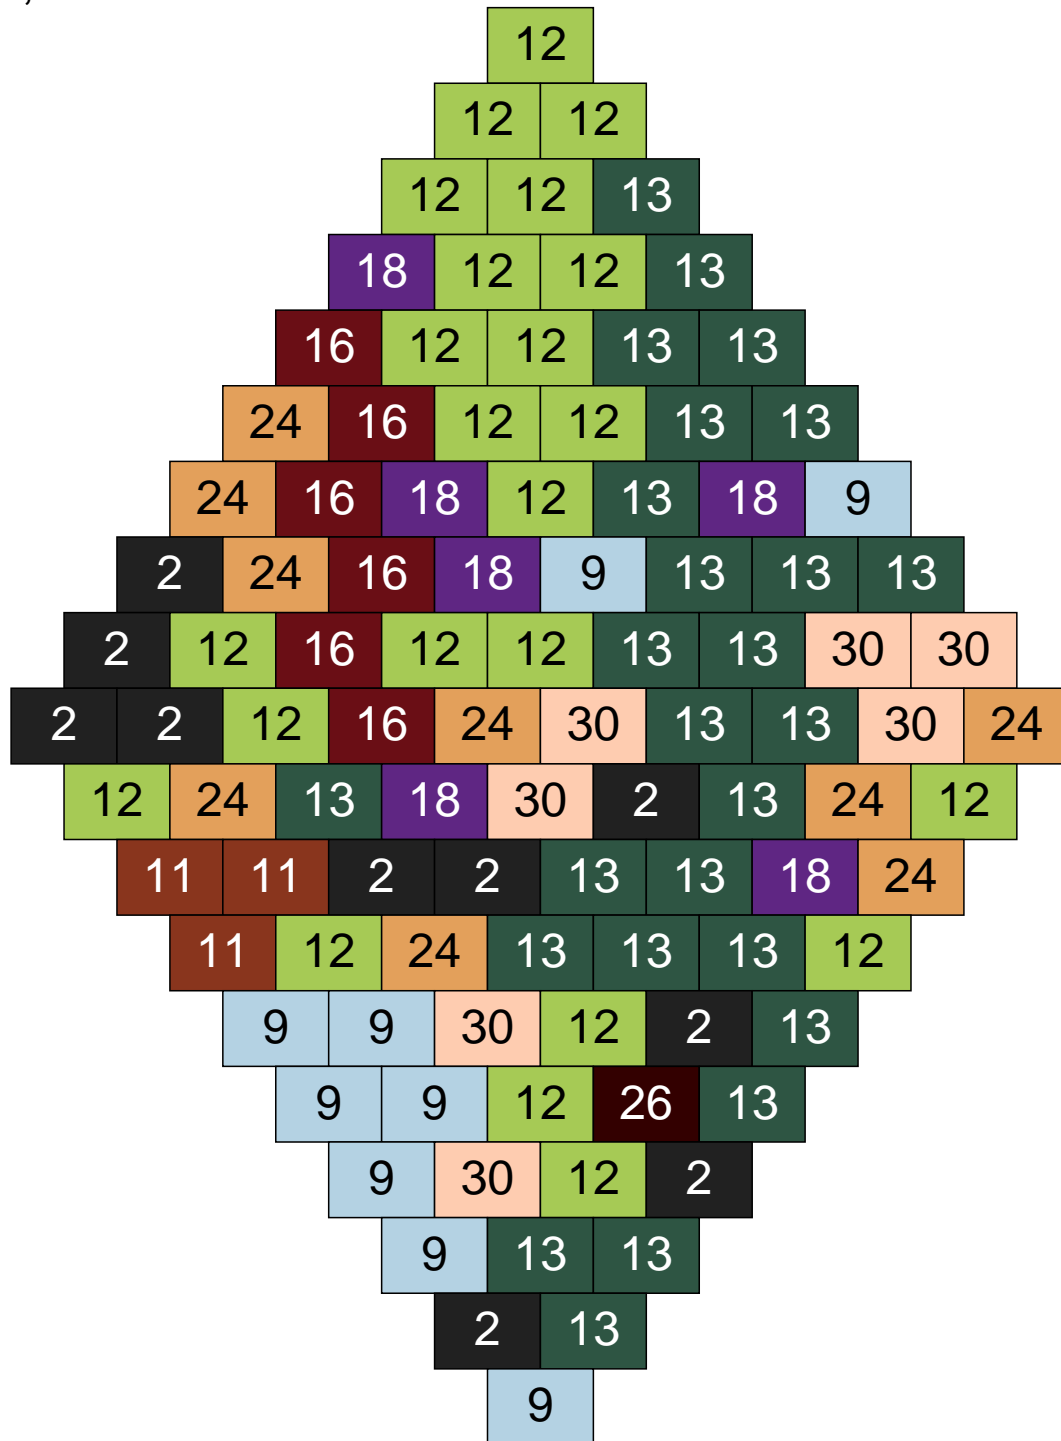

Couleur	Quantité
2 Noir	10
9 Bleu ciel	9
11 Marron	3
12 Vert fluo	23
13 Vert foncé	26
16 Rouge foncé	6
18 Violet foncé	6
24 Caramel	9
26 Marron foncé	1
30 Chair	7

Ligne 19, Colonne 14

Couleur	Quantité
9 Bleu ciel	3
11 Marron	21
12 Vert fluo	16
13 Vert foncé	4
16 Rouge foncé	5
18 Violet foncé	5
24 Caramel	36
26 Marron foncé	2
29 Orange clair	3
30 Chair	5