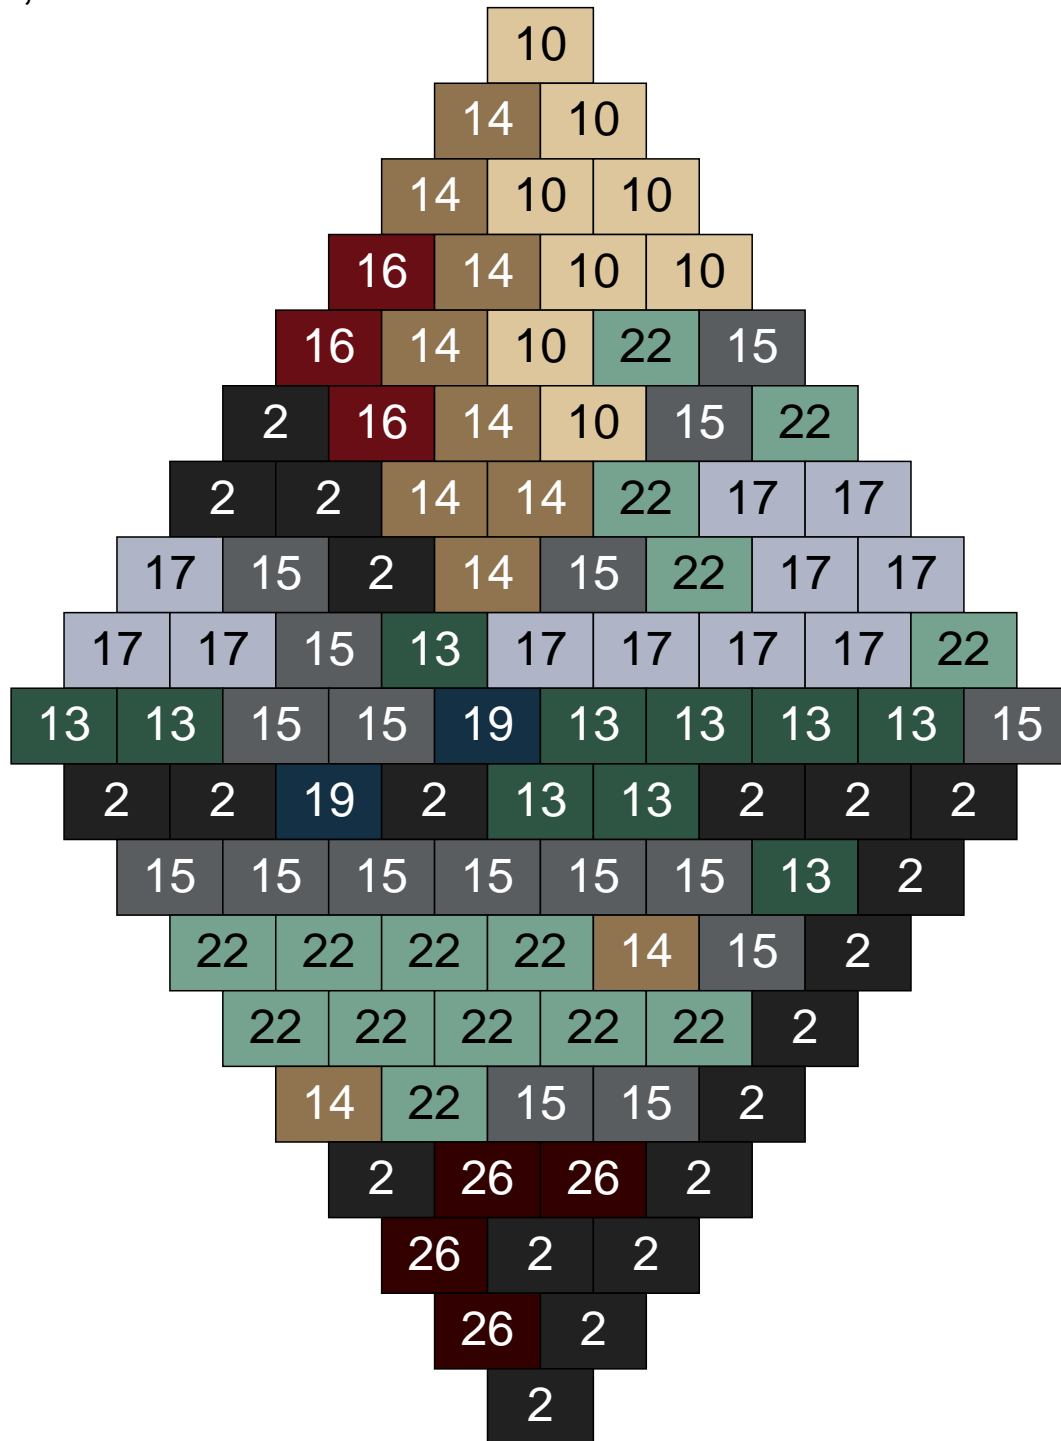

Ligne 22, Colonne 4

Couleur	Quantité
2 Noir	20
10 Beige clair	8
13 Vert foncé	10
14 Beige foncé	10
15 Gris foncé	17
16 Rouge foncé	3
17 Gris clair	11
19 Bleu foncé	2
22 Vert sable	15
26 Marron foncé	4