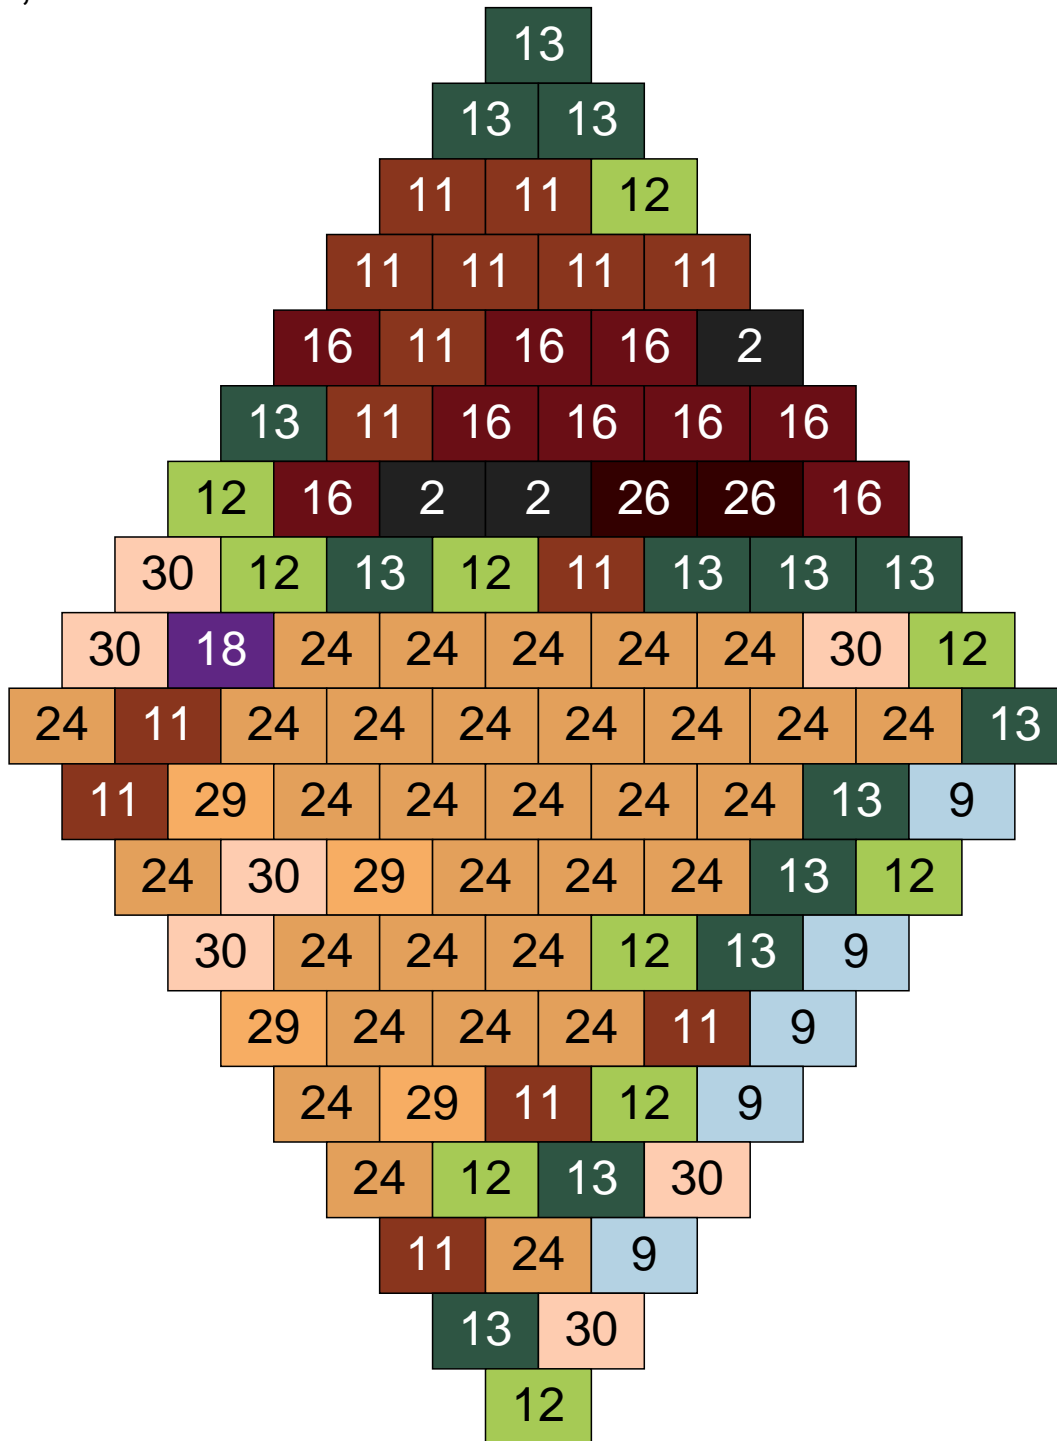

Ligne 21, Colonne 14

Couleur	Quantité	Couleur	Quantité
2 Noir	3	30 Chair	7
9 Bleu ciel	5		
11 Marron	14		
12 Vert fluo	10		
13 Vert foncé	14		
16 Rouge foncé	9		
18 Violet foncé	1		
24 Caramel	31		
26 Marron foncé	2		
29 Orange clair	4