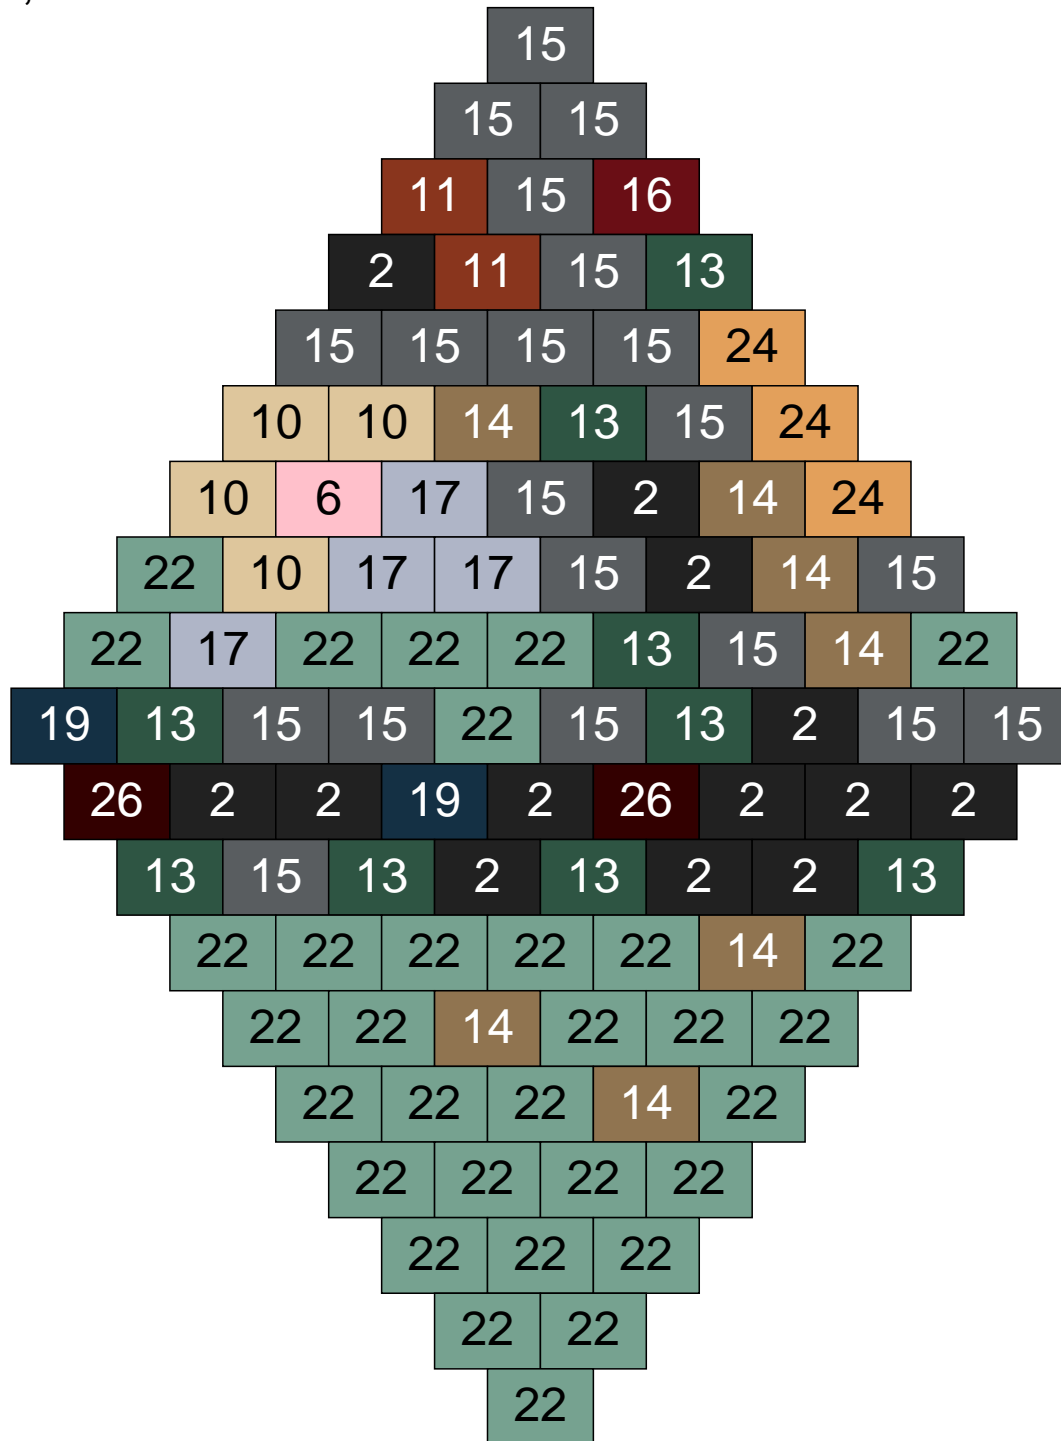

Ligne 22, Colonne 5

Couleur	Quantité	Couleur	Quantité
2 Noir	13	22 Vert sable	32
6 Rose	1	24 Caramel	3
10 Beige clair	4	26 Marron foncé	2
11 Marron	2		
13 Vert foncé	9		
14 Beige foncé	7		
15 Gris foncé	20		
16 Rouge foncé	1		
17 Gris clair	4		
19 Bleu foncé	2		