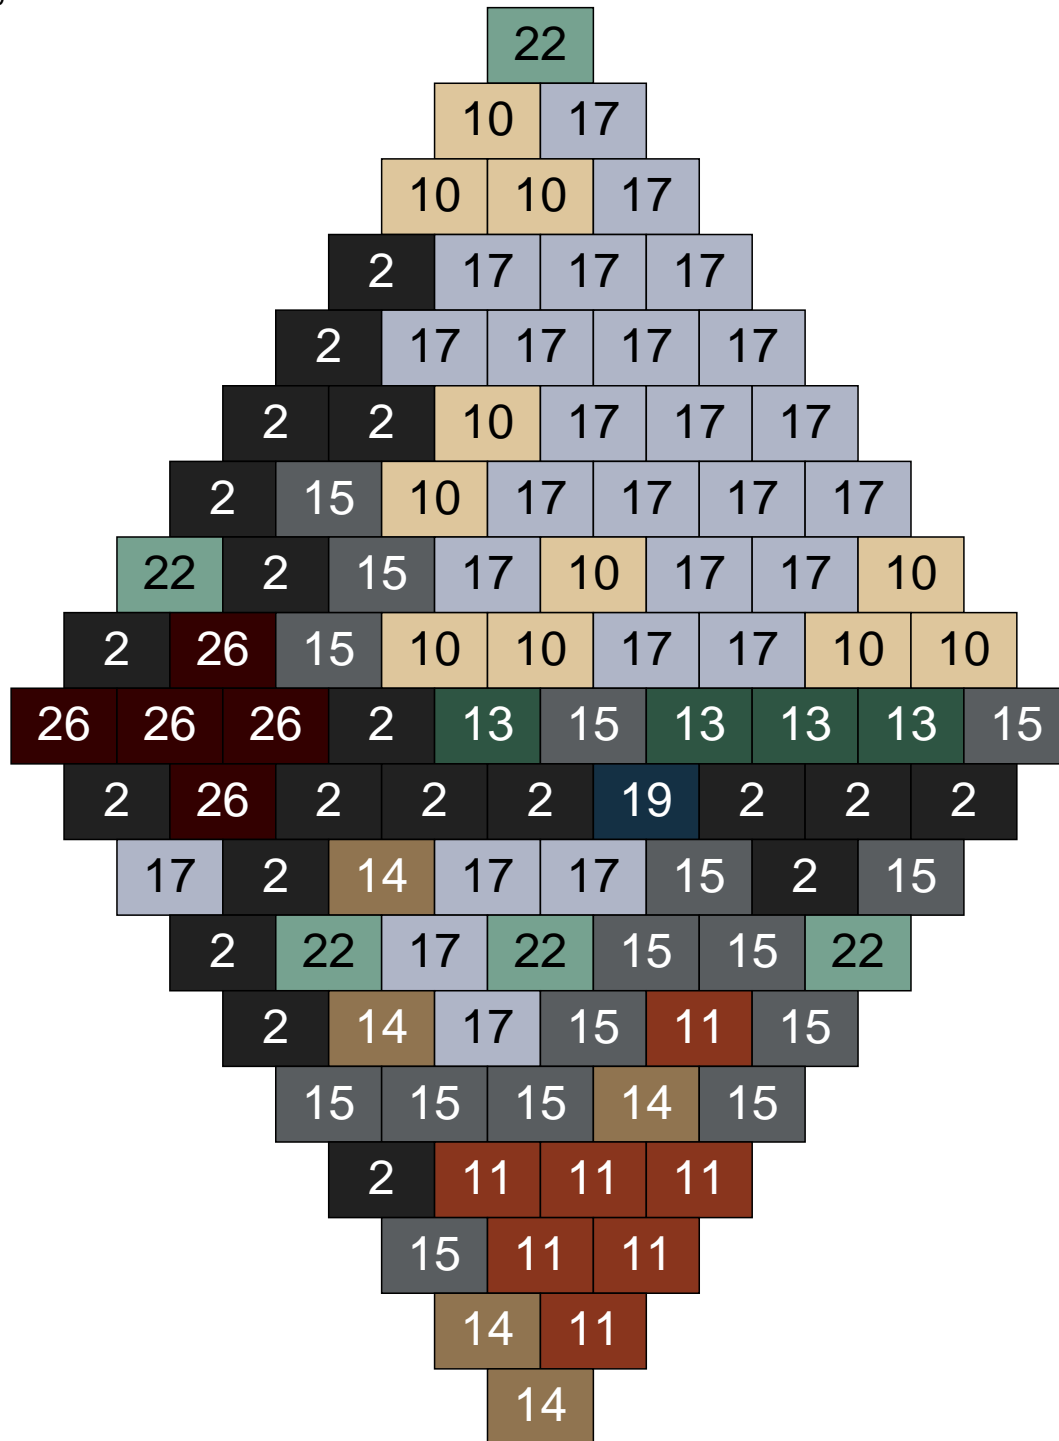

Ligne 3, Colonne 2

Couleur	Quantité
2 Noir	20
10 Beige clair	11
11 Marron	7
13 Vert foncé	4
14 Beige foncé	5
15 Gris foncé	16
17 Gris clair	26
19 Bleu foncé	1
22 Vert sable	5
26 Marron foncé	5