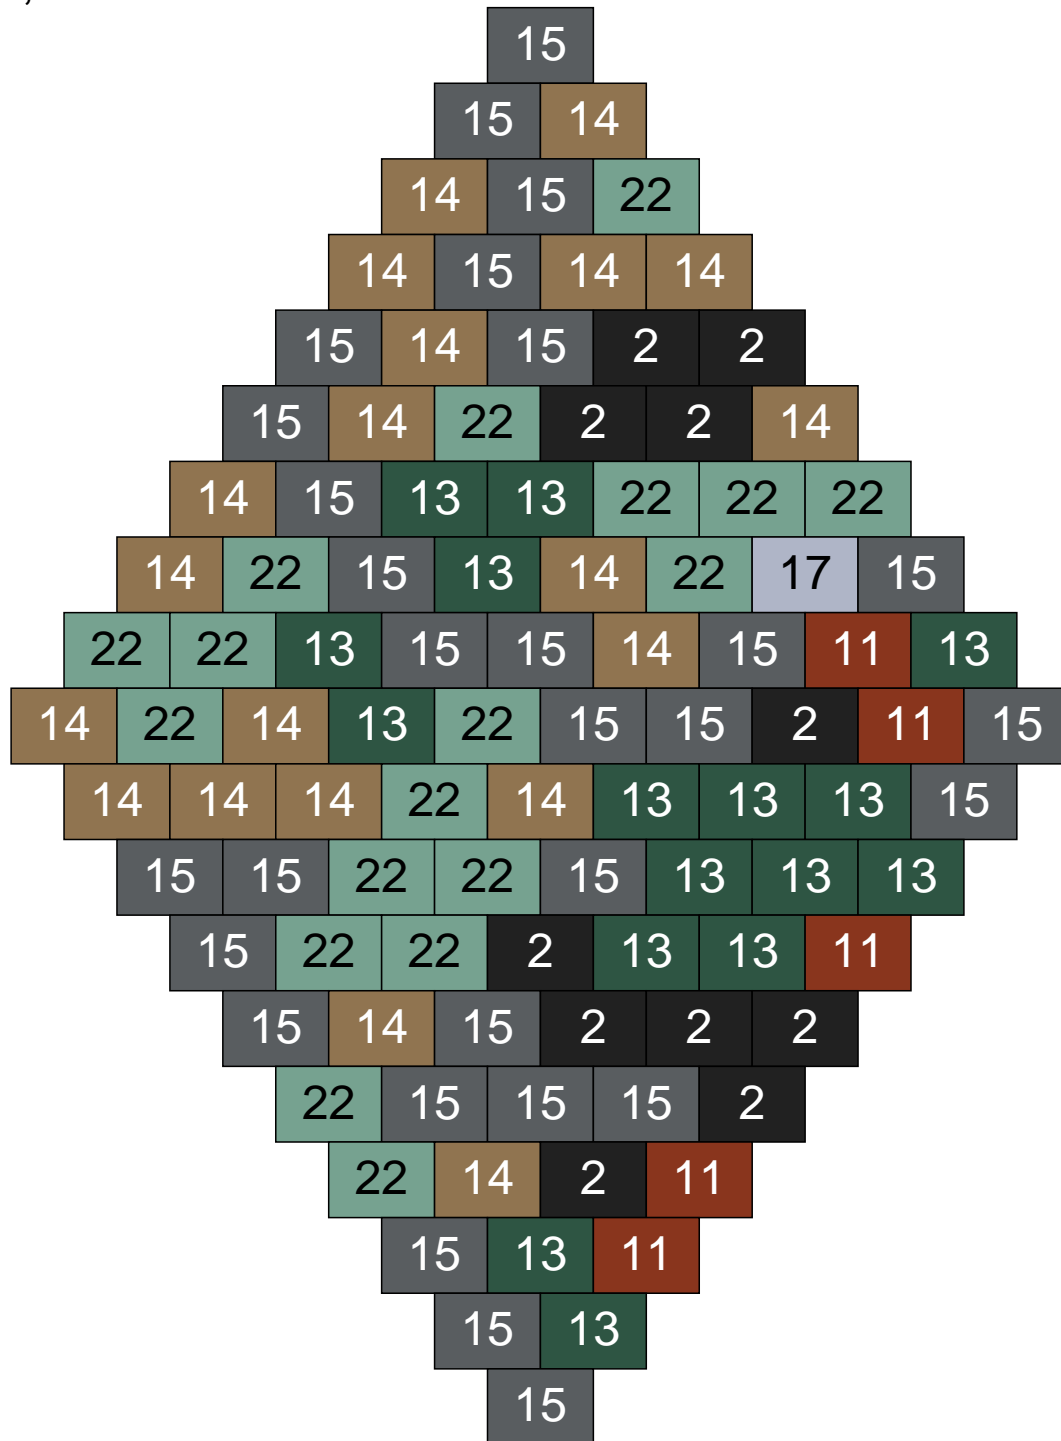

Ligne 16, Colonne 5

Couleur	Quantité
2 Noir	11
11 Marron	5
13 Vert foncé	16
14 Beige foncé	20
15 Gris foncé	29
17 Gris clair	1
22 Vert sable	18