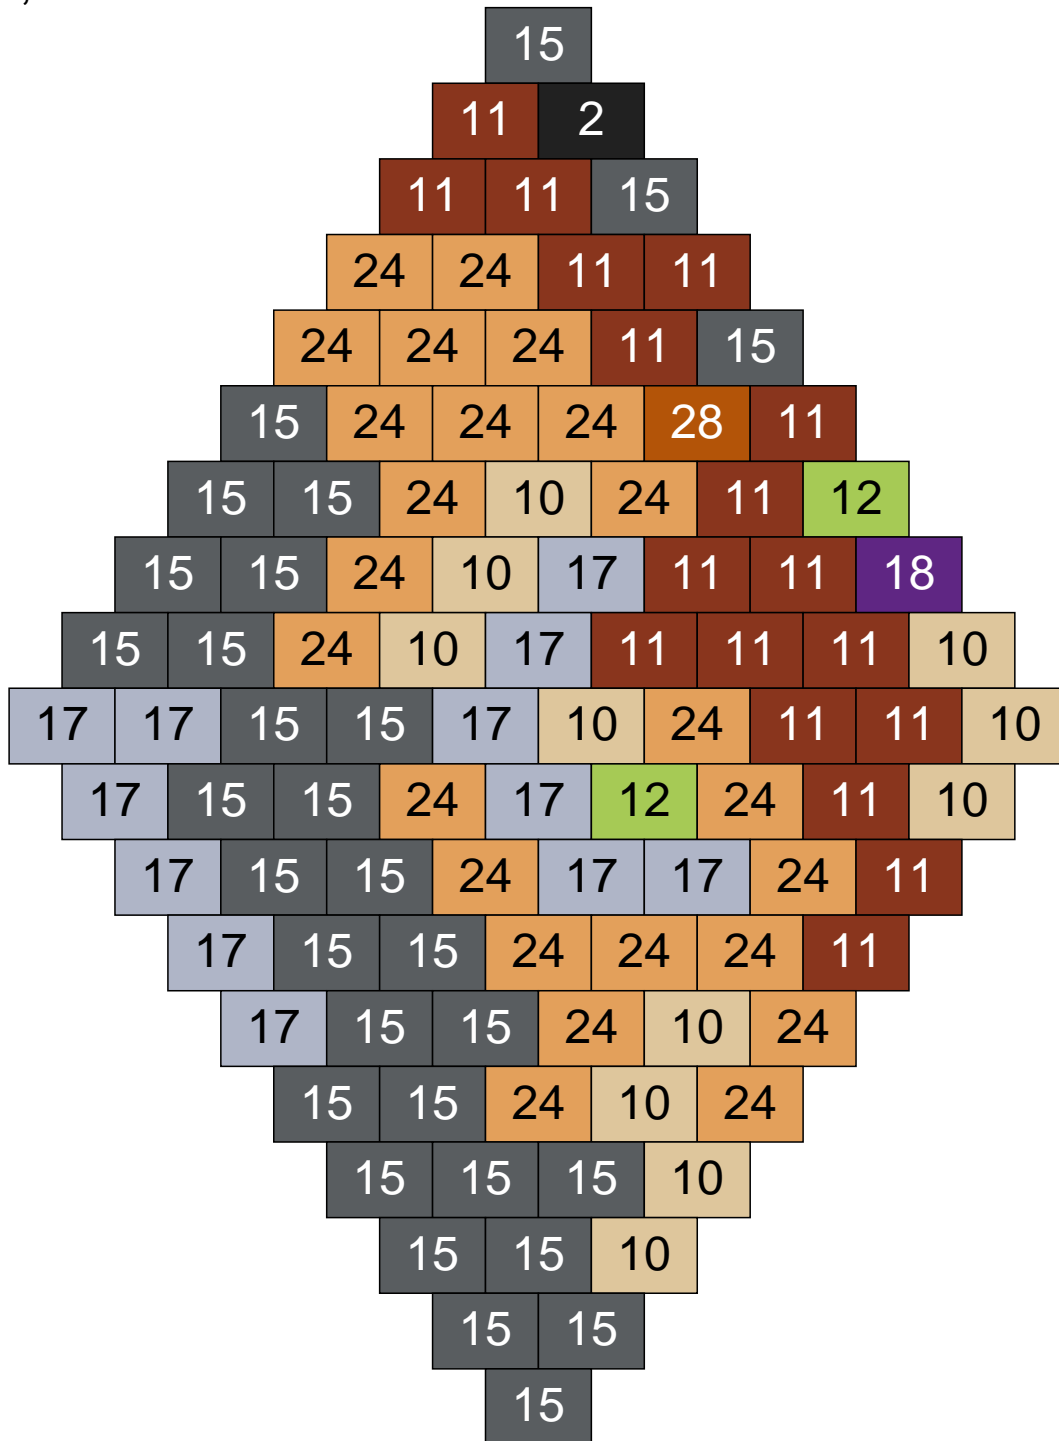

Ligne 16, Colonne 10

Couleur	Quantité
2 Noir	1
10 Beige clair	11
11 Marron	18
12 Vert fluo	2
15 Gris foncé	30
17 Gris clair	12
18 Violet foncé	1
24 Caramel	24
28 Orange foncé	1