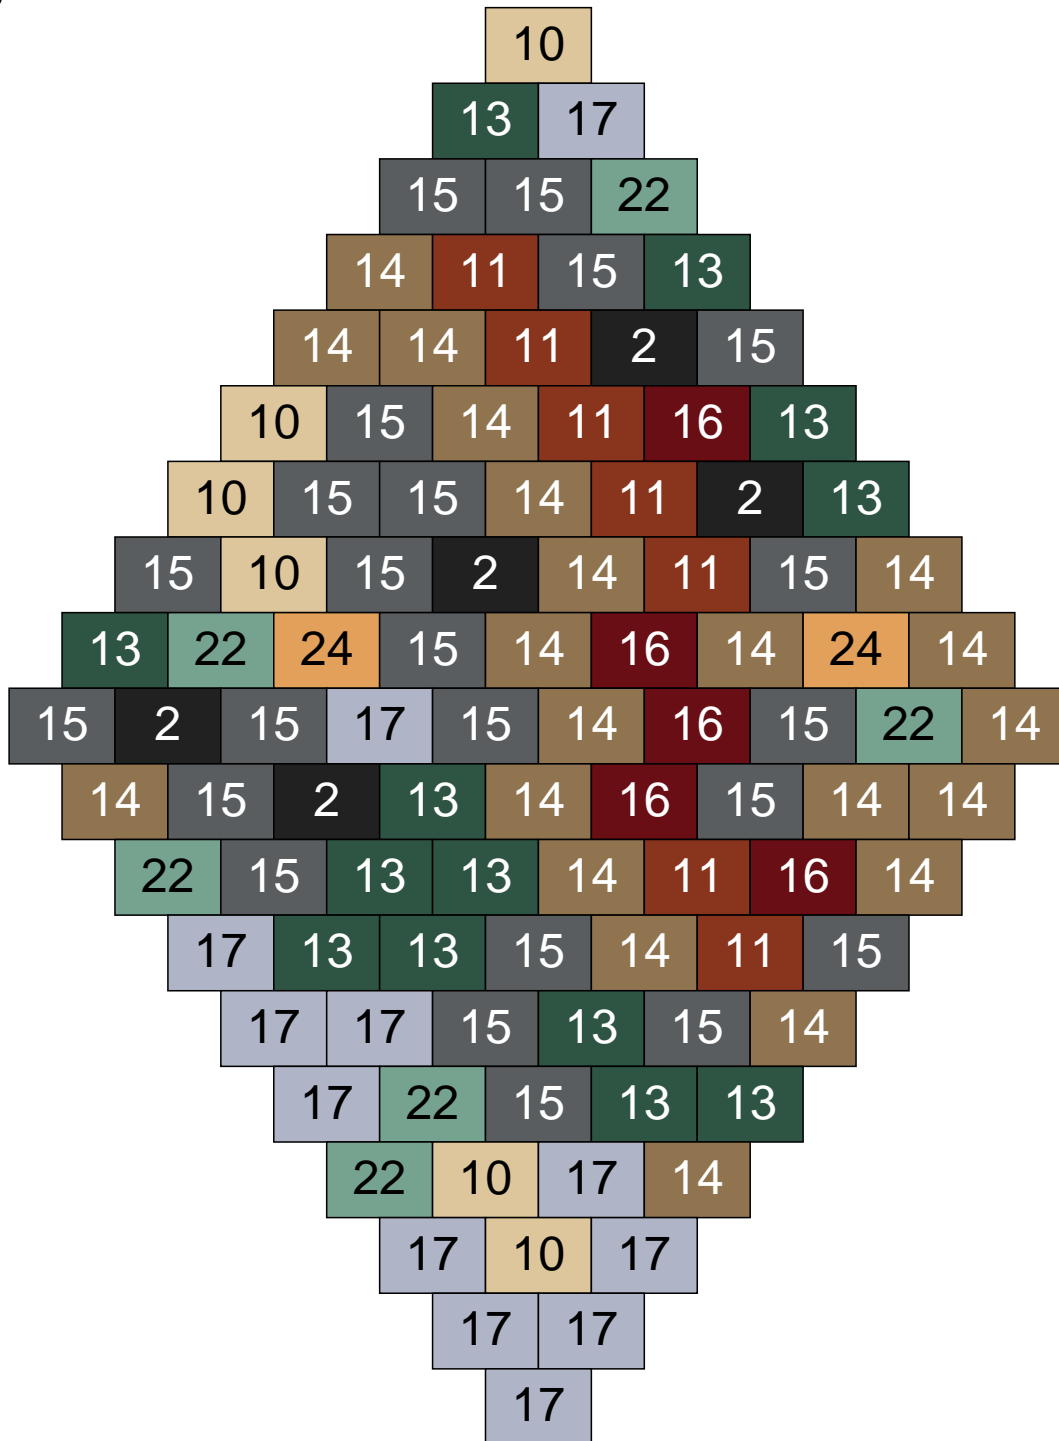

Ligne 6, Colonne 5

Couleur	Quantité
2 Noir	5
10 Beige clair	6
11 Marron	7
13 Vert foncé	13
14 Beige foncé	21
15 Gris foncé	23
16 Rouge foncé	5
17 Gris clair	12
22 Vert sable	6
24 Caramel	2