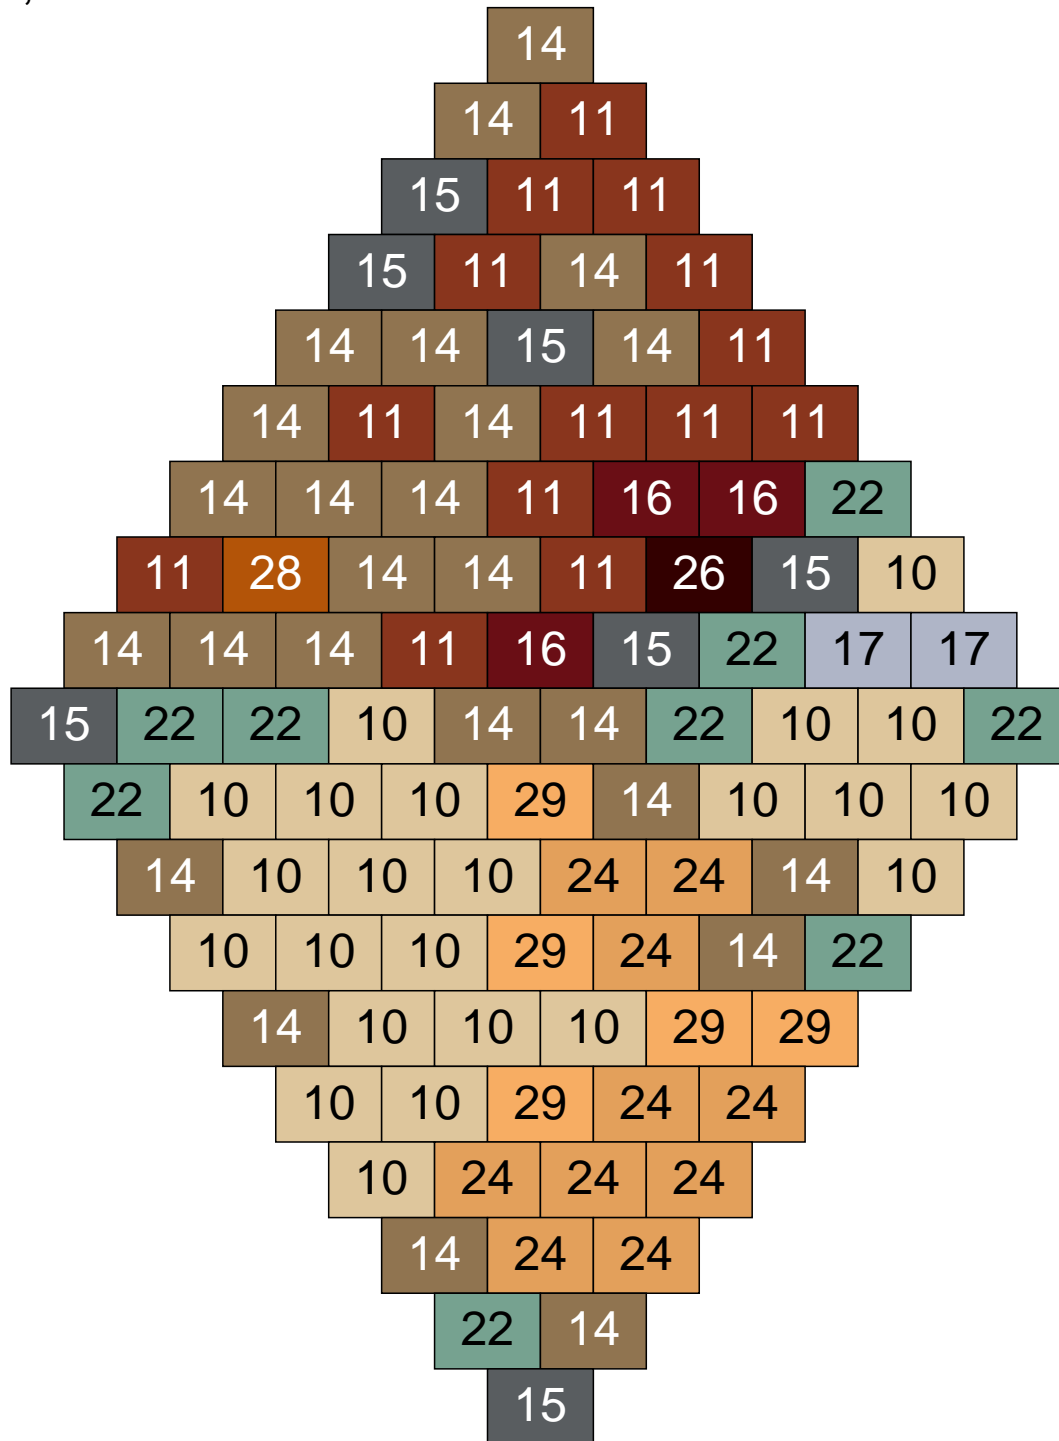

Ligne 15, Colonne 1

Couleur	Quantité	Couleur	Quantité
10 Beige clair	23	29 Orange clair	5
11 Marron	14		
14 Beige foncé	25		
15 Gris foncé	7		
16 Rouge foncé	3		
17 Gris clair	2		
22 Vert sable	9		
24 Caramel	10		
26 Marron foncé	1		
28 Orange foncé	1