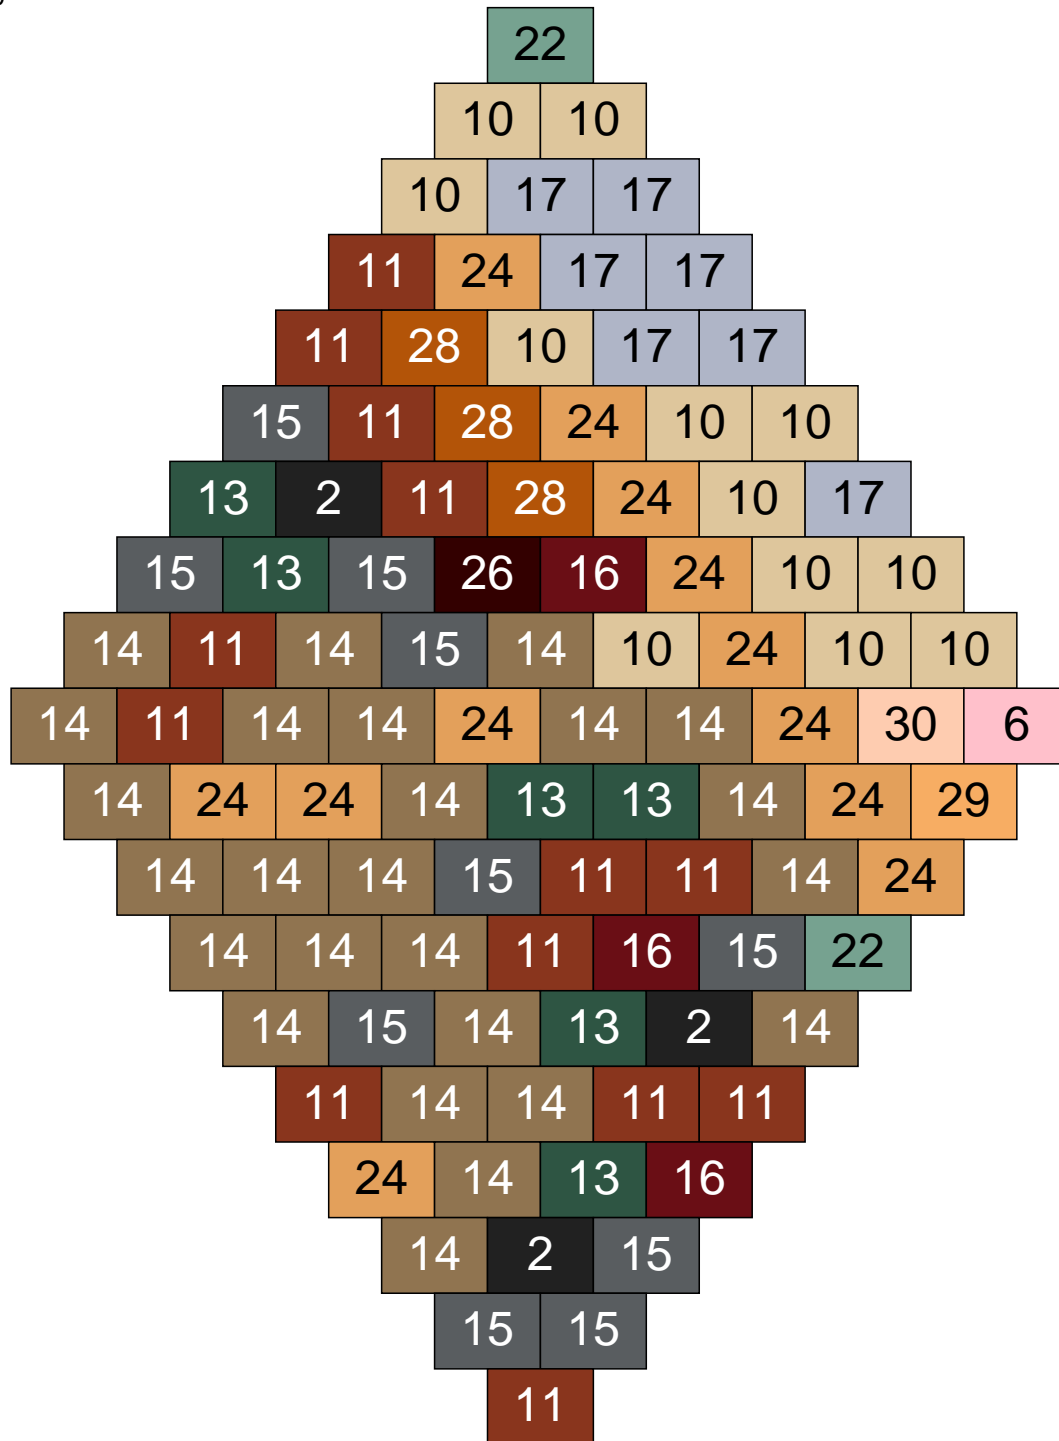

Ligne 8, Colonne 8

Couleur	Quantité	Couleur	Quantité
2 Noir	3	24 Caramel	12
6 Rose	1	26 Marron foncé	1
10 Beige clair	12	28 Orange foncé	3
11 Marron	13	29 Orange clair	1
13 Vert foncé	6	30 Chair	1
14 Beige foncé	25		
15 Gris foncé	10		
16 Rouge foncé	3		
17 Gris clair	7		
22 Vert sable	2