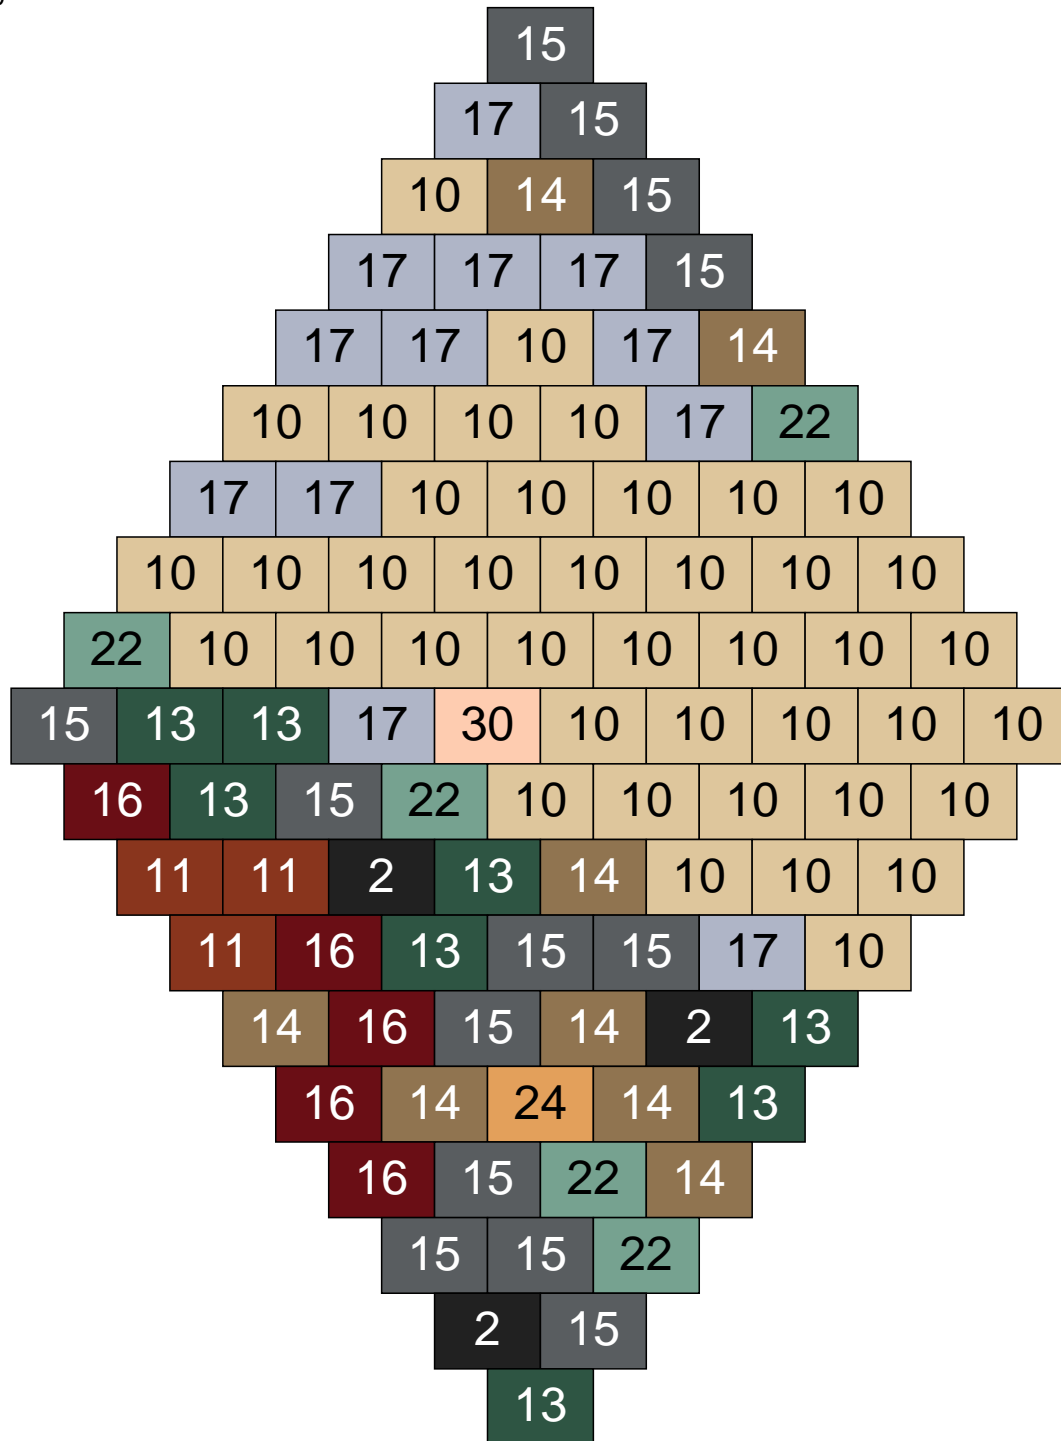

Ligne 6, Colonne 6

Couleur	Quantité	Couleur	Quantité
2 Noir	3	30 Chair	1
10 Beige clair	41		
11 Marron	3		
13 Vert foncé	8		
14 Beige foncé	8		
15 Gris foncé	13		
16 Rouge foncé	5		
17 Gris clair	12		
22 Vert sable	5		
24 Caramel	1