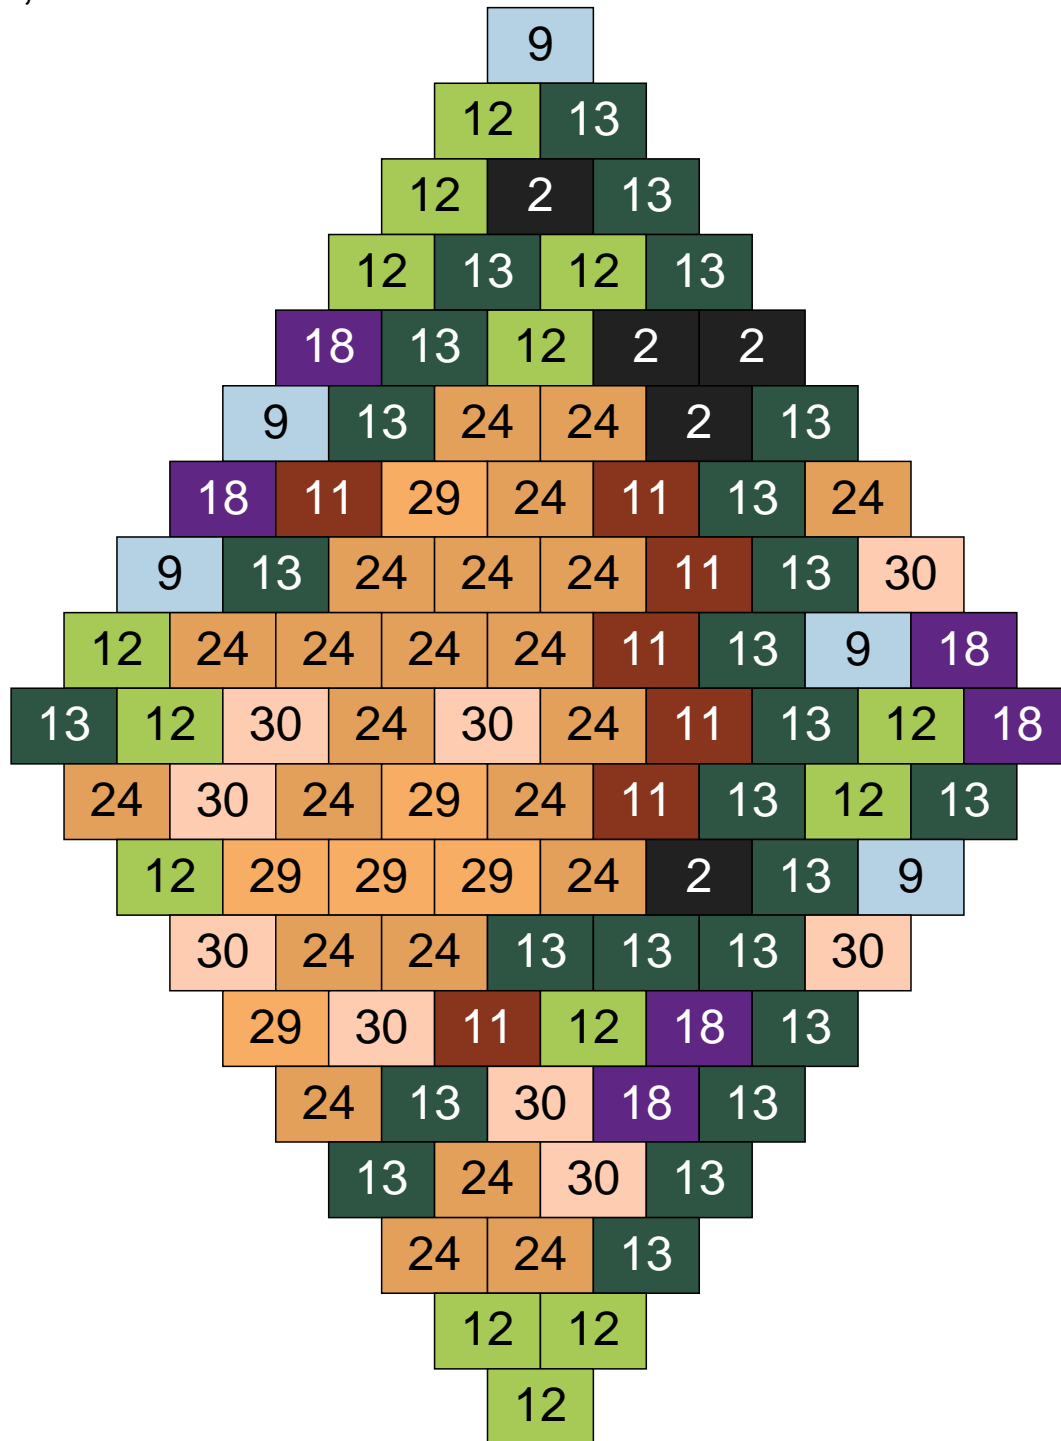

Ligne 23, Colonne 13

Couleur	Quantité
2 Noir	5
9 Bleu ciel	5
11 Marron	7
12 Vert fluo	14
13 Vert foncé	25
18 Violet foncé	6
24 Caramel	23
29 Orange clair	6
30 Chair	9