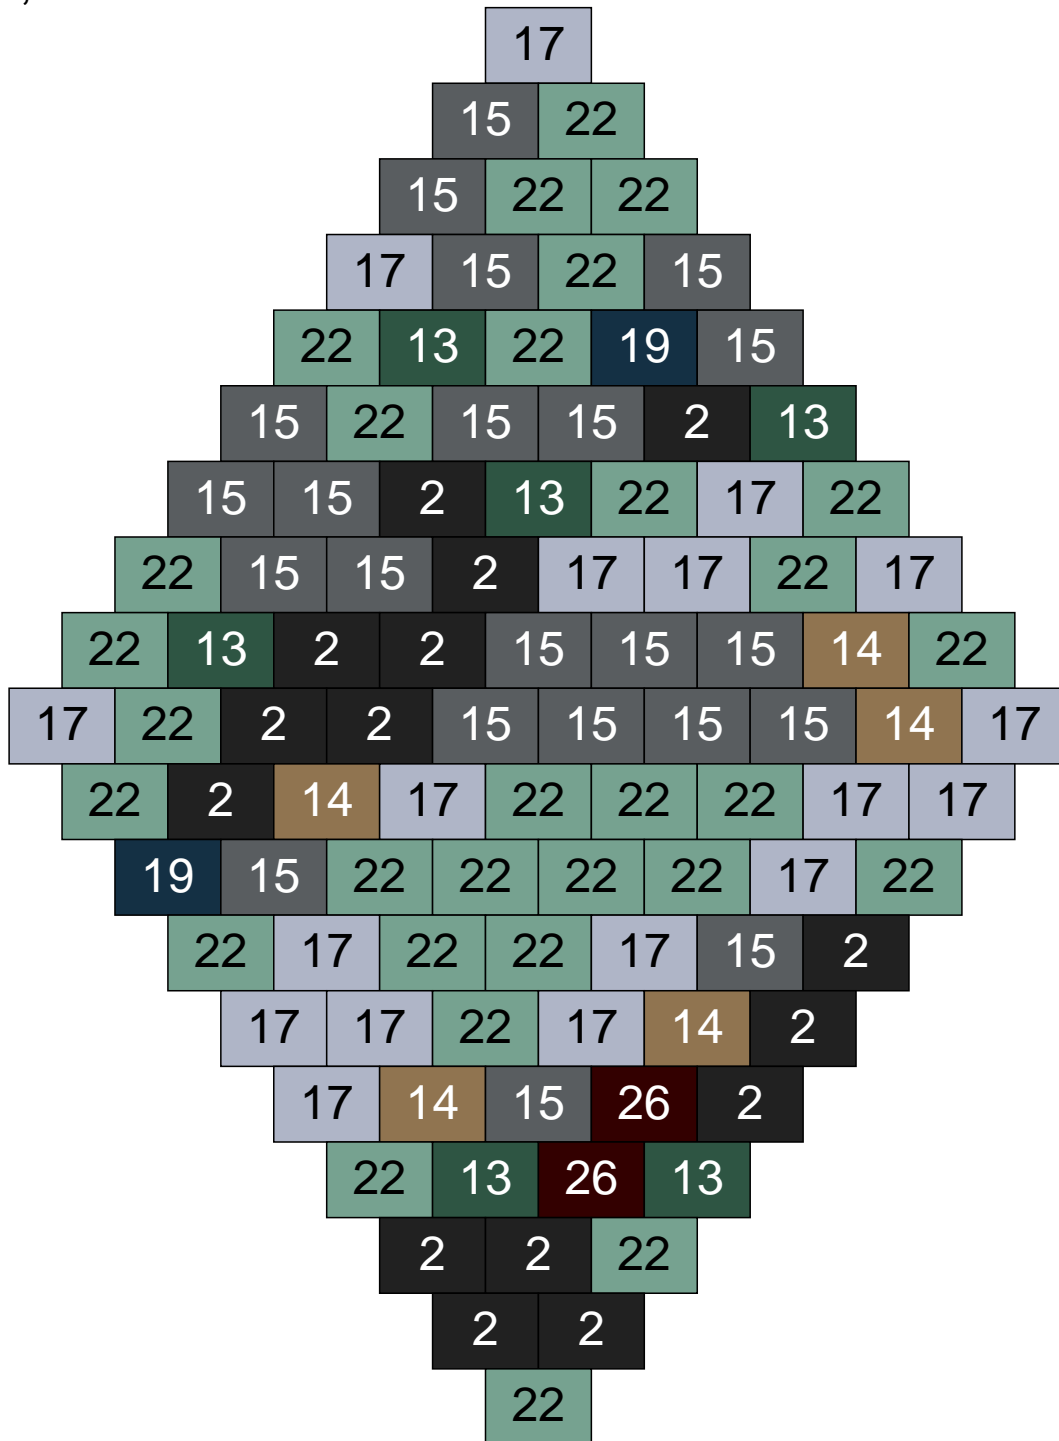

Ligne 20, Colonne 5

Couleur	Quantité
2 Noir	15
13 Vert foncé	6
14 Beige foncé	5
15 Gris foncé	22
17 Gris clair	18
19 Bleu foncé	2
22 Vert sable	30
26 Marron foncé	2