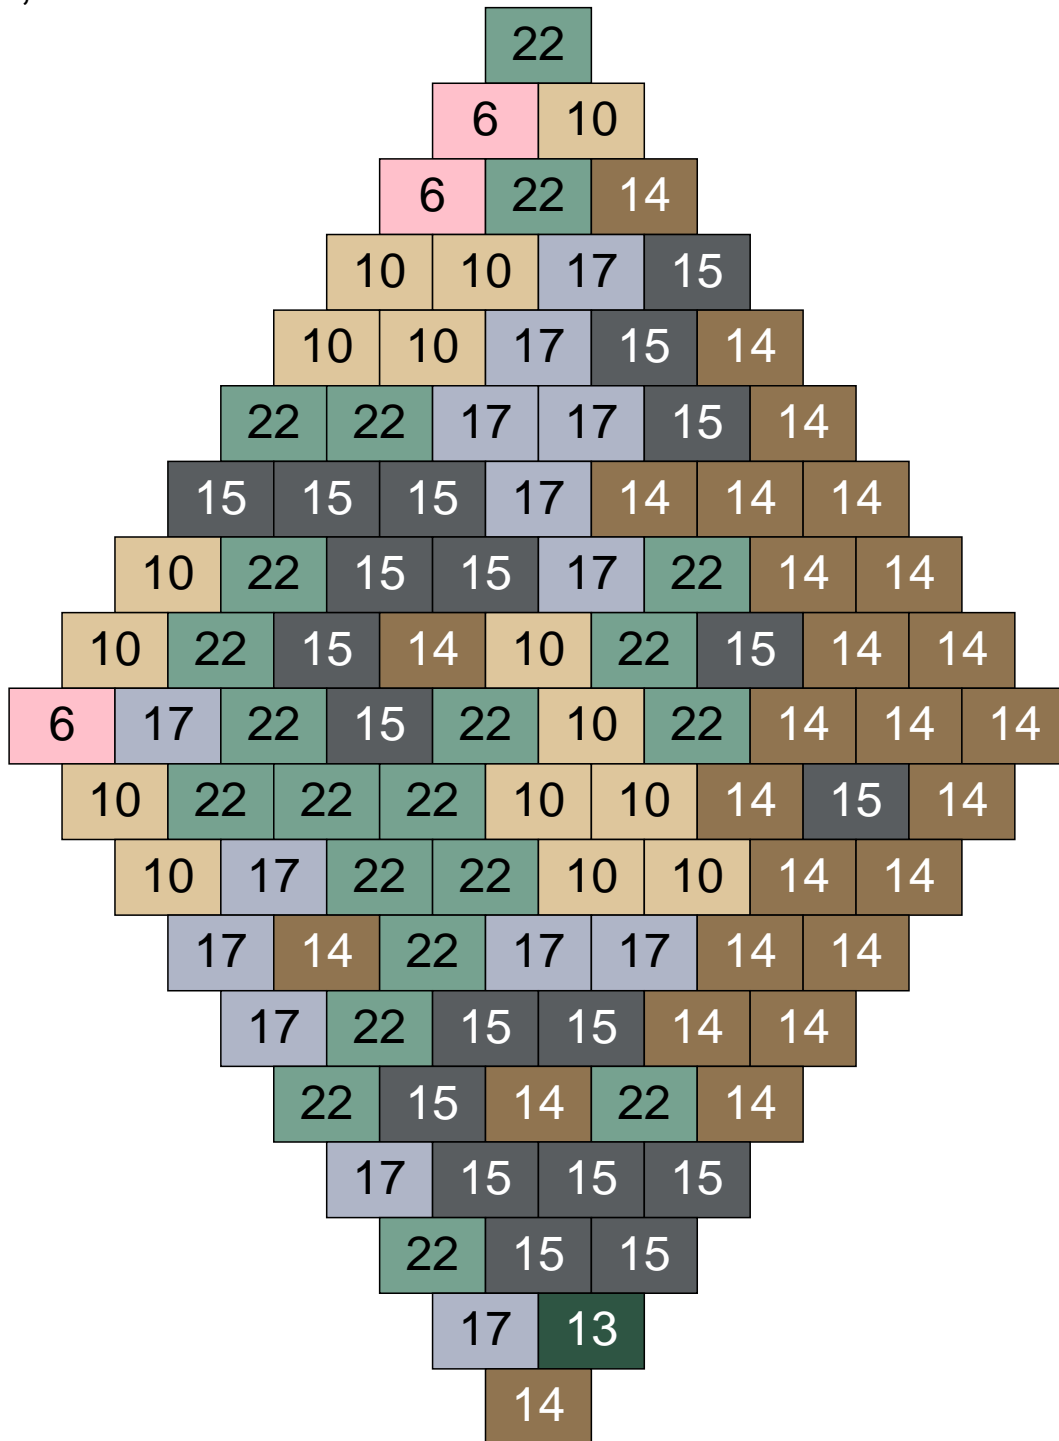

Ligne 10, Colonne 6

Couleur	Quantité
6 Rose	3
10 Beige clair	15
13 Vert foncé	1
14 Beige foncé	26
15 Gris foncé	20
17 Gris clair	14
22 Vert sable	21