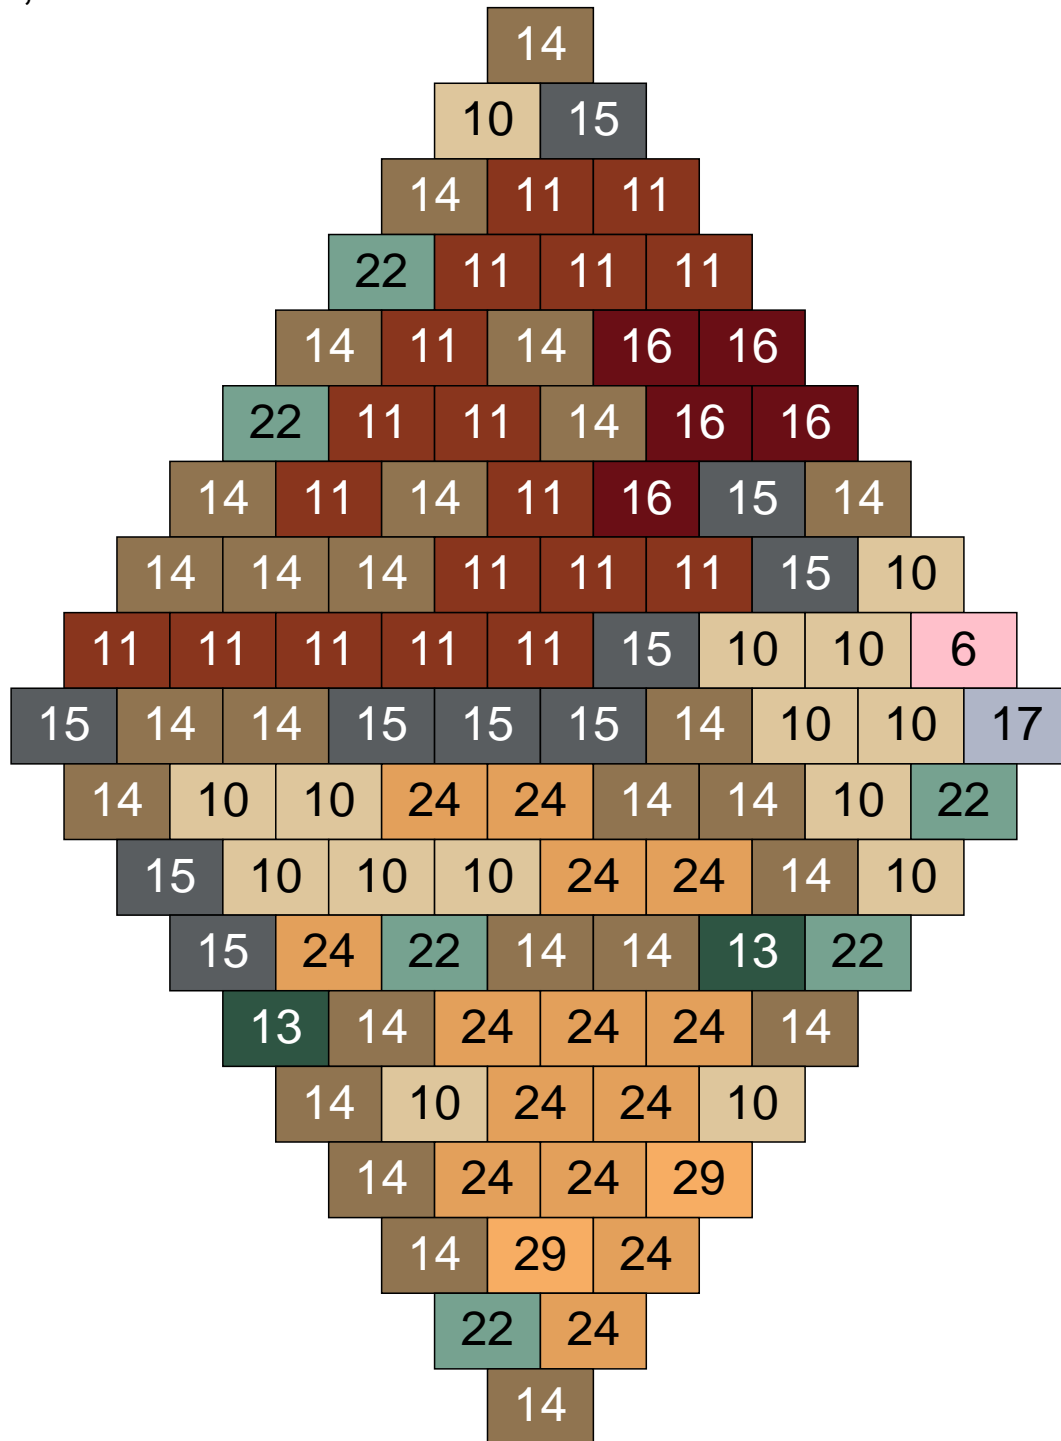

Ligne 17, Colonne 1

Couleur	Quantité	Couleur	Quantité
6 Rose	1	29 Orange clair	2
10 Beige clair	15		
11 Marron	18		
13 Vert foncé	2		
14 Beige foncé	26		
15 Gris foncé	10		
16 Rouge foncé	5		
17 Gris clair	1		
22 Vert sable	6		
24 Caramel	14