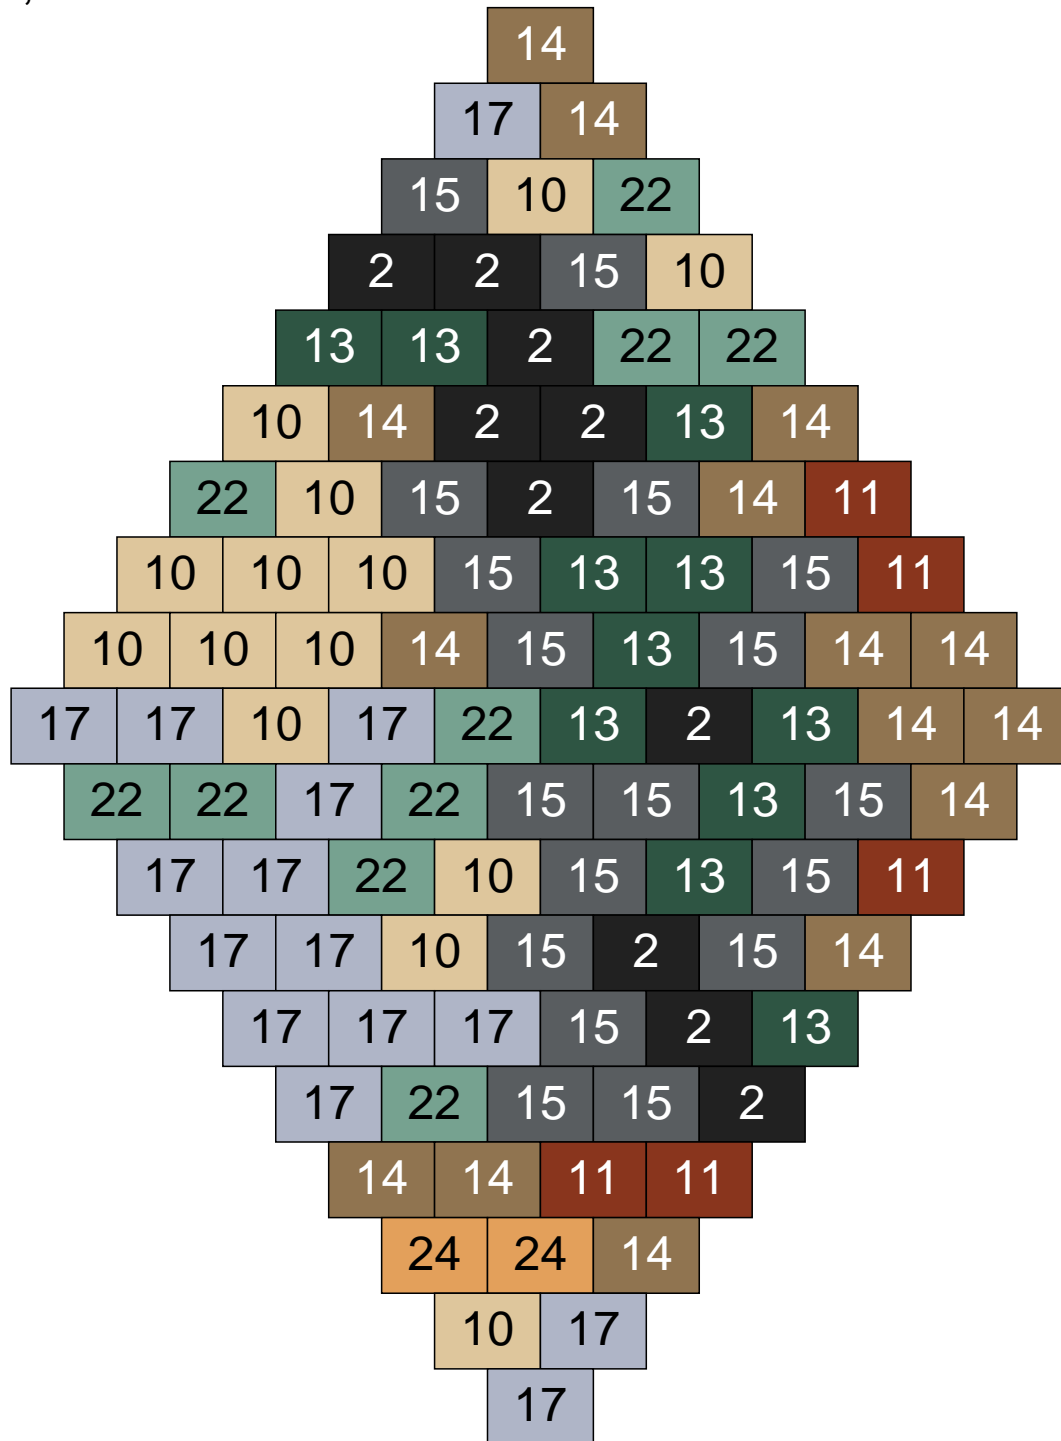

Ligne 15, Colonne 6

Couleur	Quantité
2 Noir	10
10 Beige clair	14
11 Marron	5
13 Vert foncé	11
14 Beige foncé	15
15 Gris foncé	18
17 Gris clair	15
22 Vert sable	10
24 Caramel	2