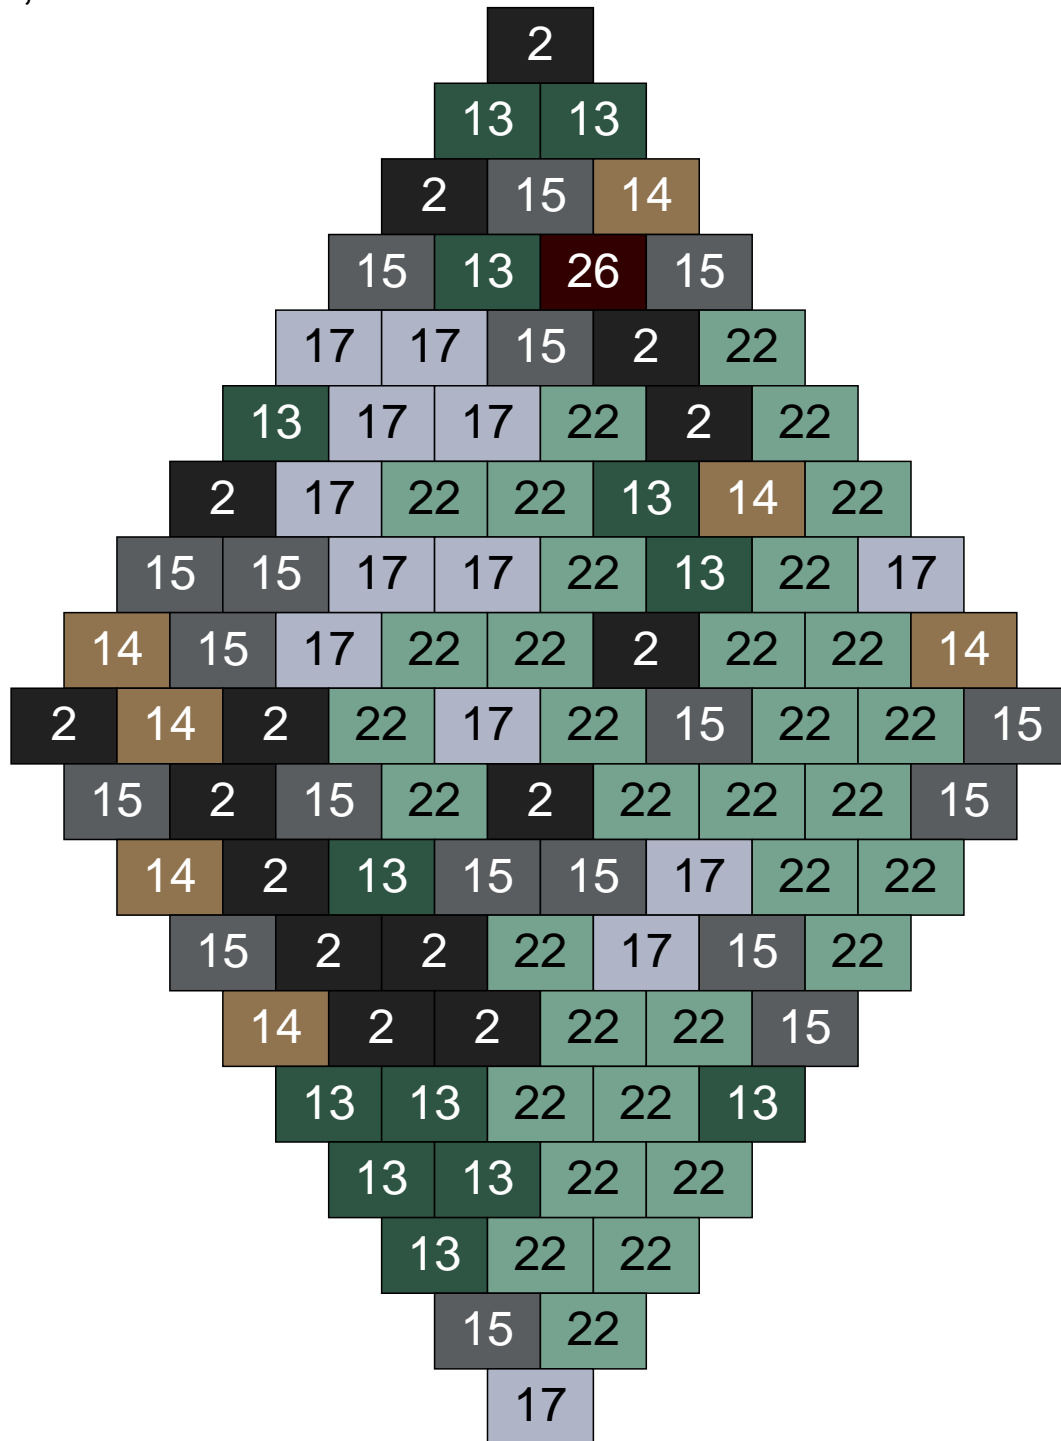

Ligne 21, Colonne 4

Couleur	Quantité
2 Noir	15
13 Vert foncé	13
14 Beige foncé	7
15 Gris foncé	18
17 Gris clair	13
22 Vert sable	33
26 Marron foncé	1