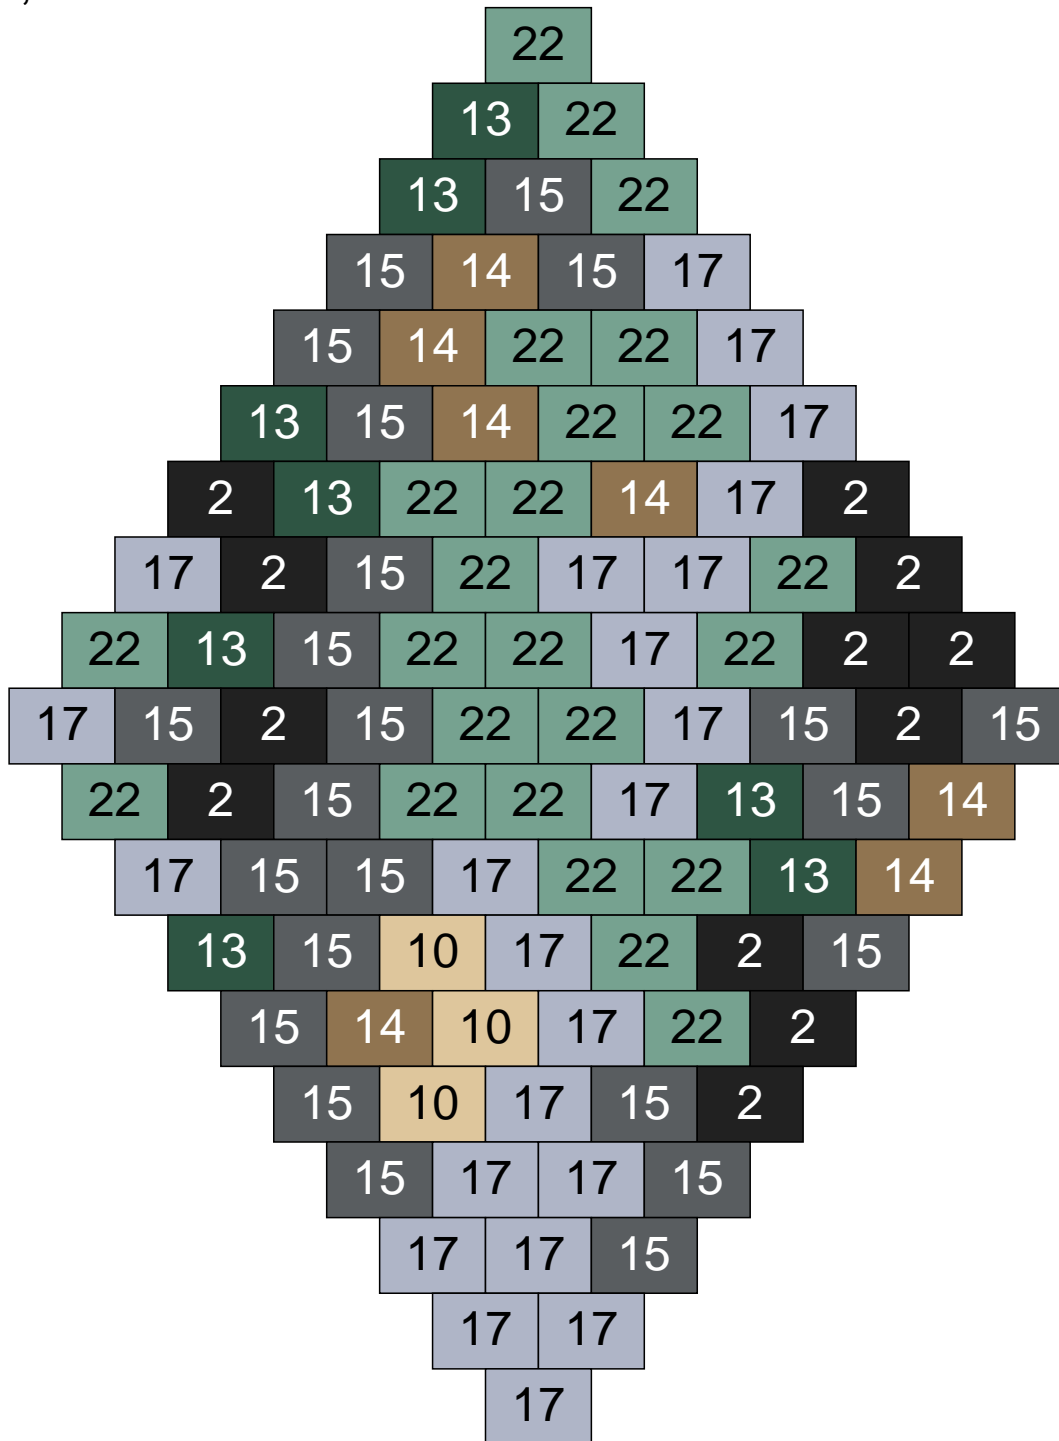

Ligne 15, Colonne 2

Couleur	Quantité
2 Noir	12
10 Beige clair	3
13 Vert foncé	8
14 Beige foncé	7
15 Gris foncé	23
17 Gris clair	23
22 Vert sable	24