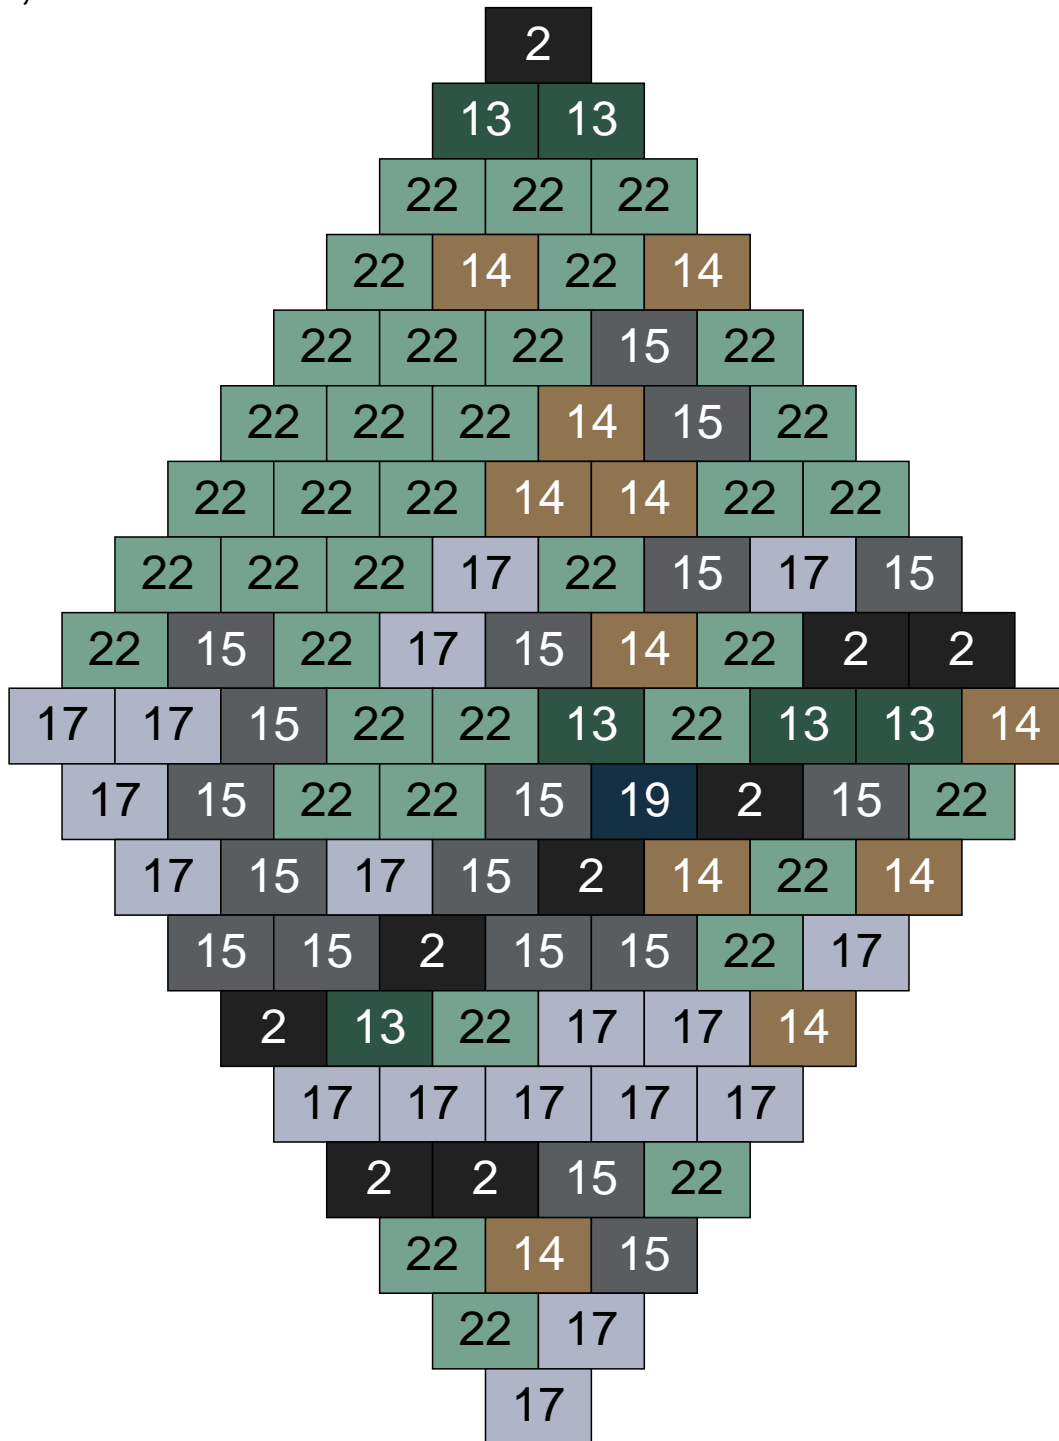

Ligne 21, Colonne 5

Couleur	Quantité
2 Noir	9
13 Vert foncé	6
14 Beige foncé	11
15 Gris foncé	18
17 Gris clair	18
19 Bleu foncé	1
22 Vert sable	37