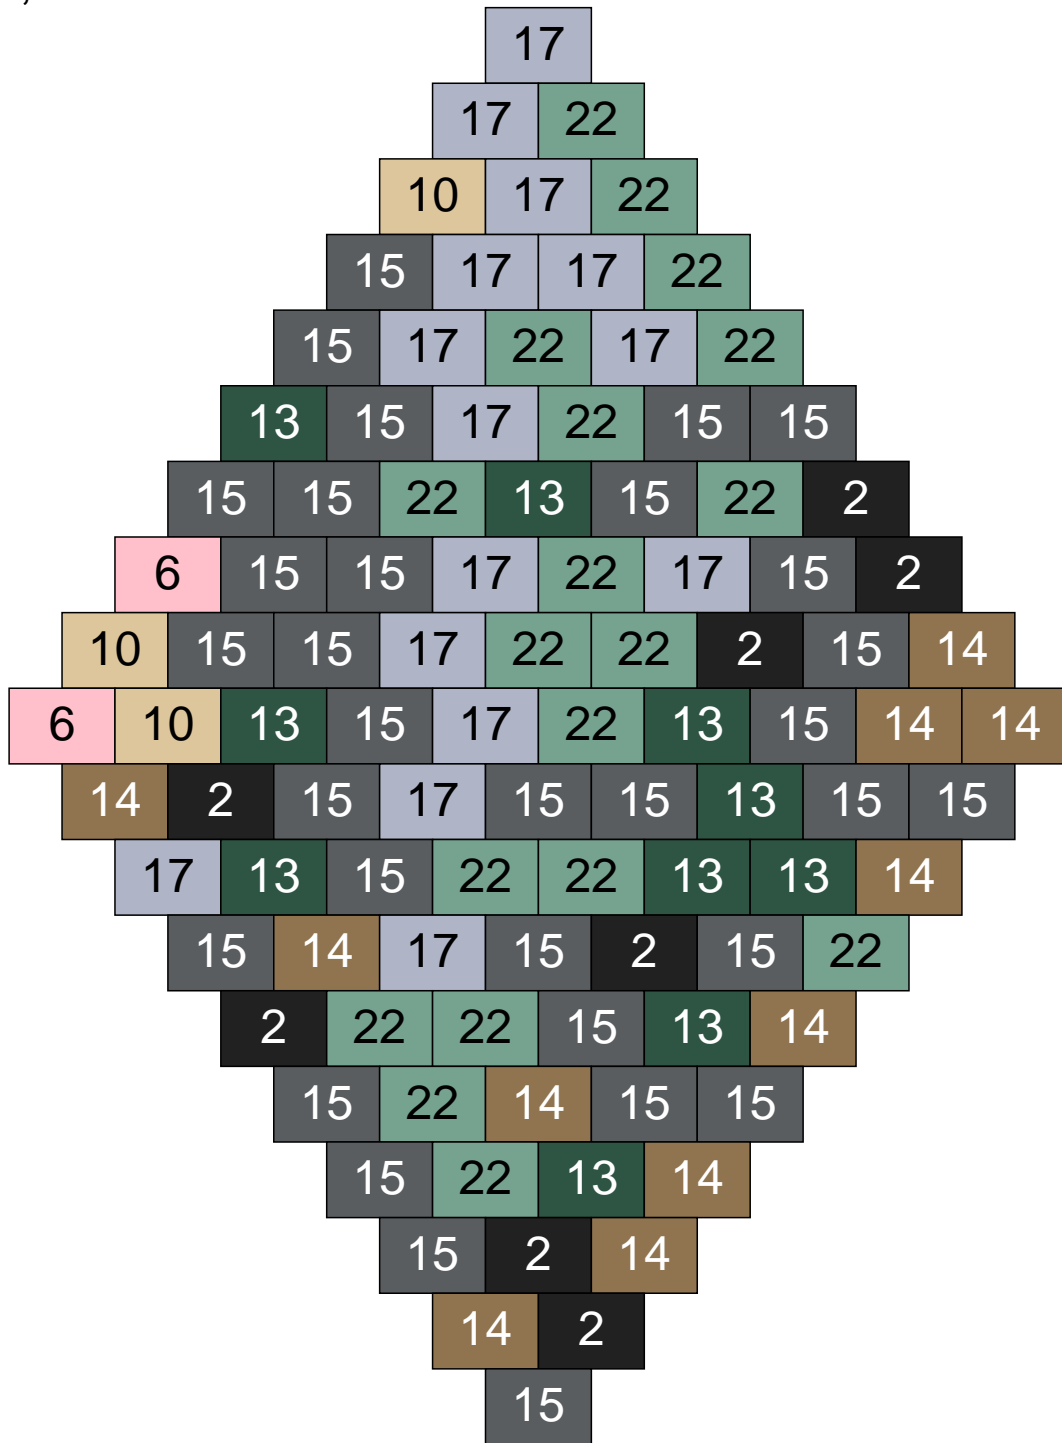

Ligne 17, Colonne 2

Couleur	Quantité
2 Noir	8
6 Rose	2
10 Beige clair	3
13 Vert foncé	10
14 Beige foncé	11
15 Gris foncé	32
17 Gris clair	15
22 Vert sable	19