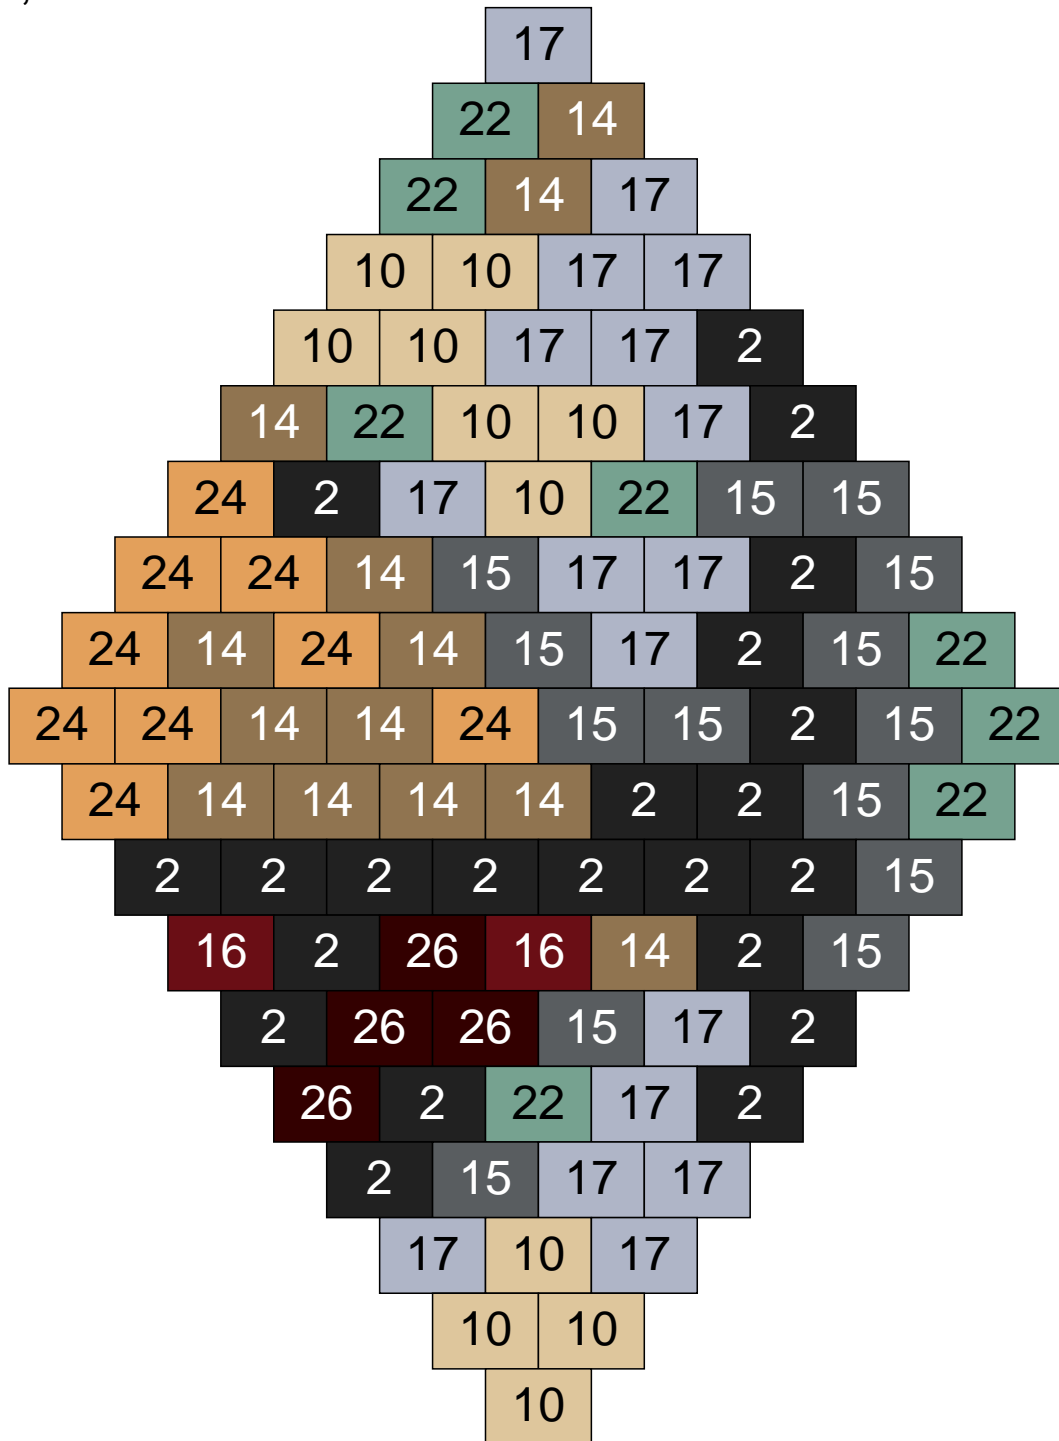

Ligne 20, Colonne 2

Couleur	Quantité
2 Noir	22
10 Beige clair	11
14 Beige foncé	13
15 Gris foncé	14
16 Rouge foncé	2
17 Gris clair	17
22 Vert sable	8
24 Caramel	9
26 Marron foncé	4