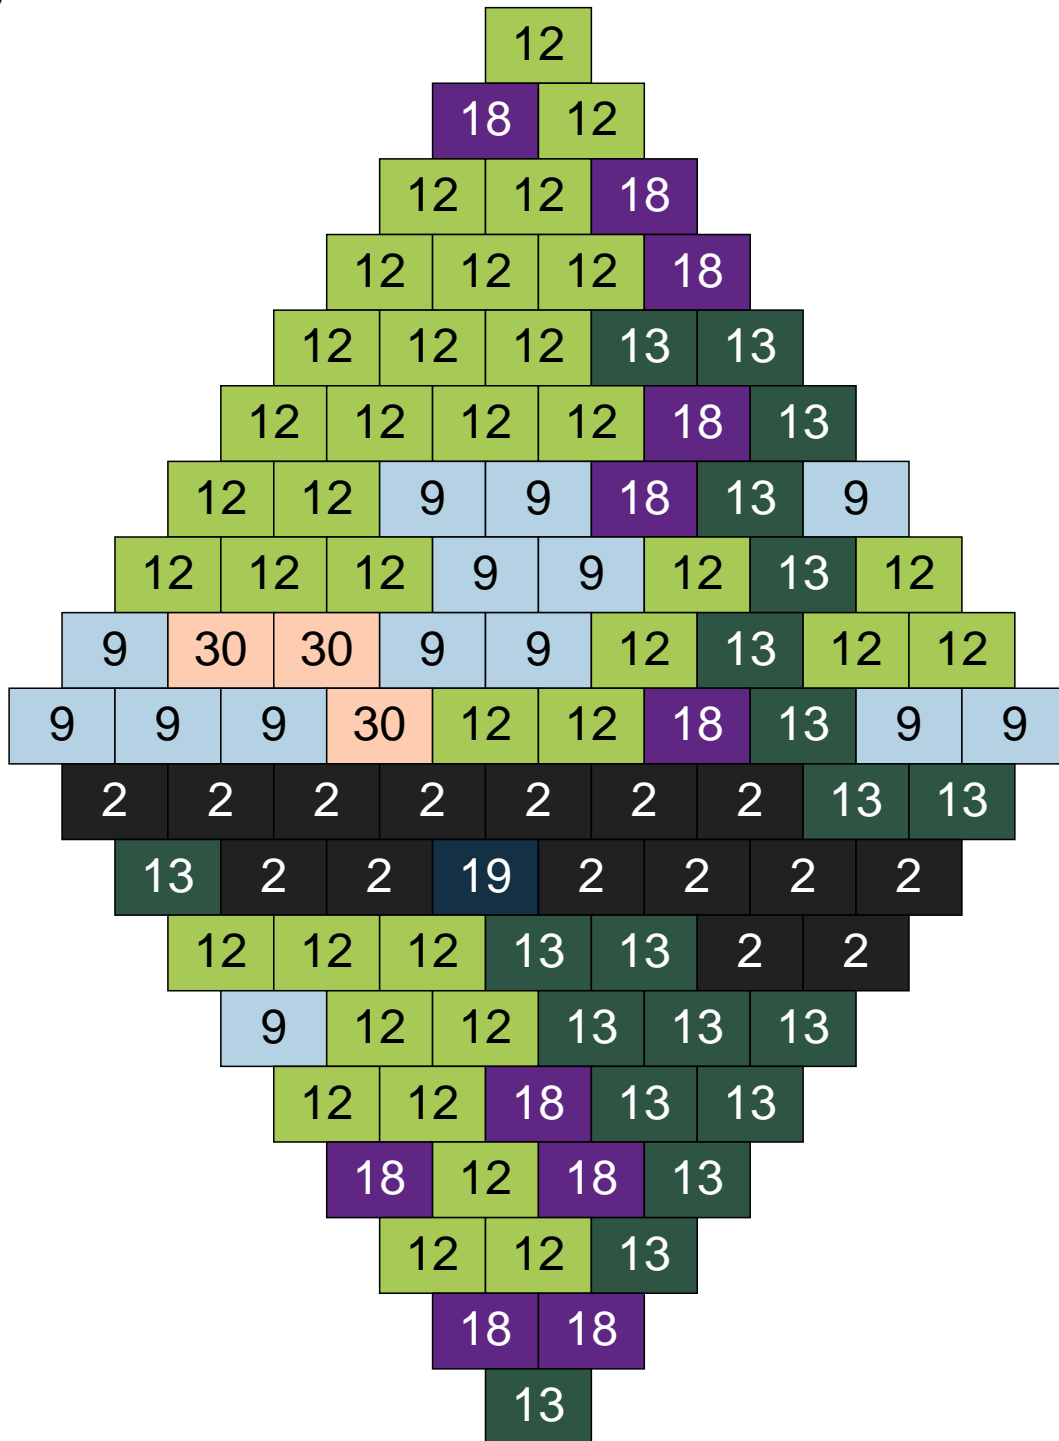

Ligne 3, Colonne 13

Couleur	Quantité
2 Noir	15
9 Bleu ciel	14
12 Vert fluo	36
13 Vert foncé	20
18 Violet foncé	11
19 Bleu foncé	1
30 Chair	3