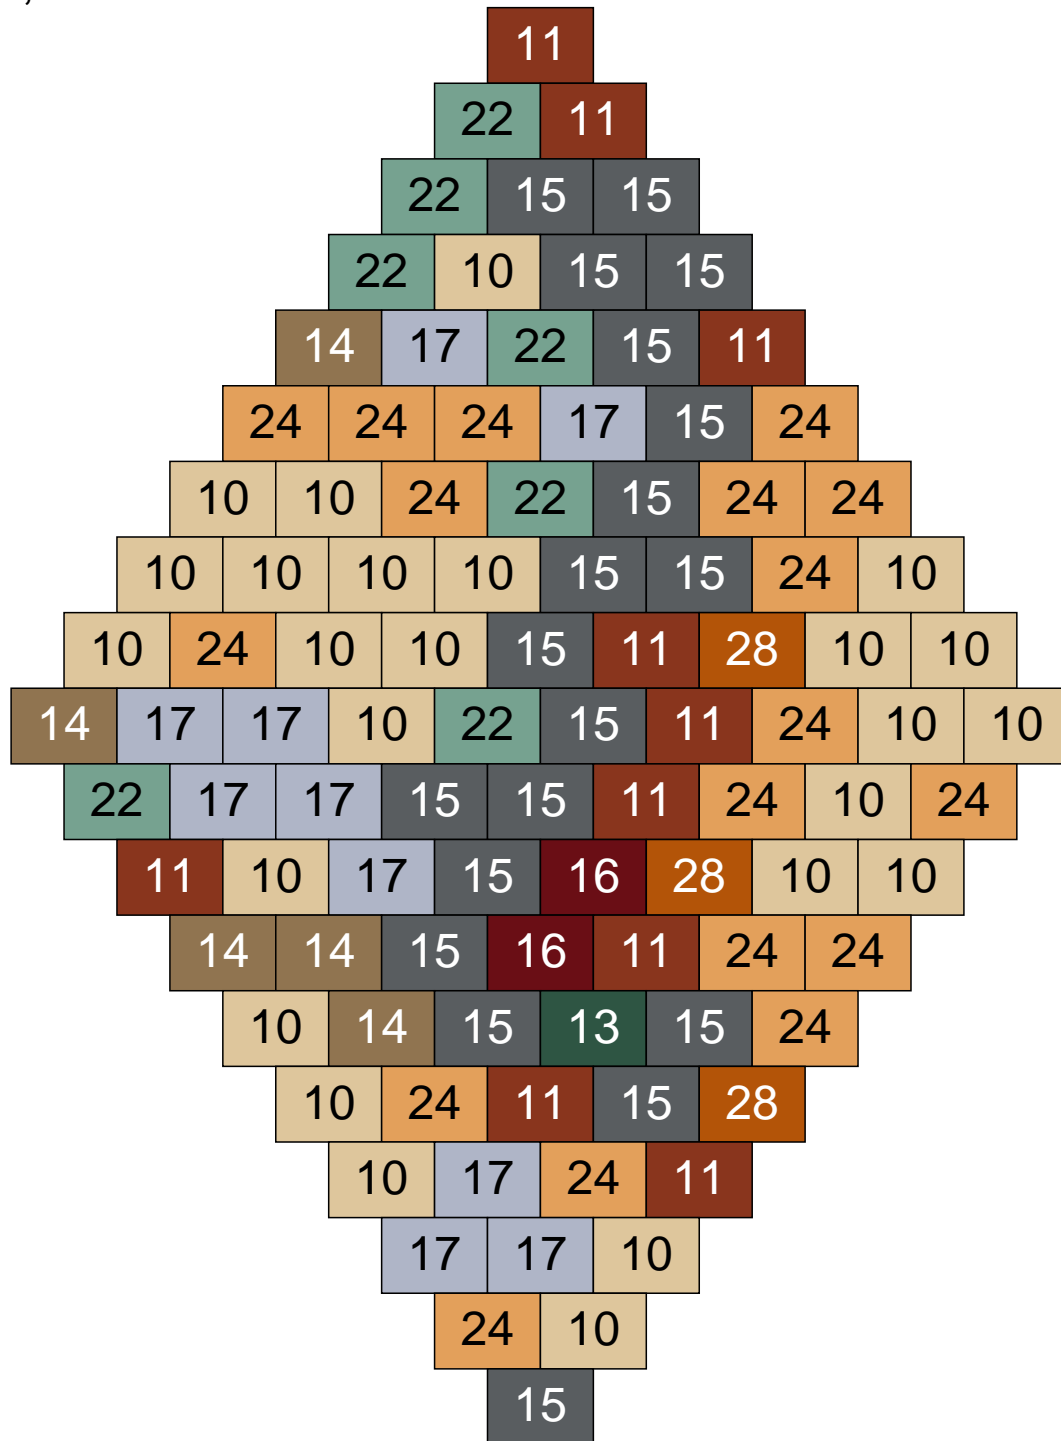

Ligne 13, Colonne 8

Couleur	Quantité
10 Beige clair	25
11 Marron	10
13 Vert foncé	1
14 Beige foncé	5
15 Gris foncé	19
16 Rouge foncé	2
17 Gris clair	10
22 Vert sable	7
24 Caramel	18
28 Orange foncé	3