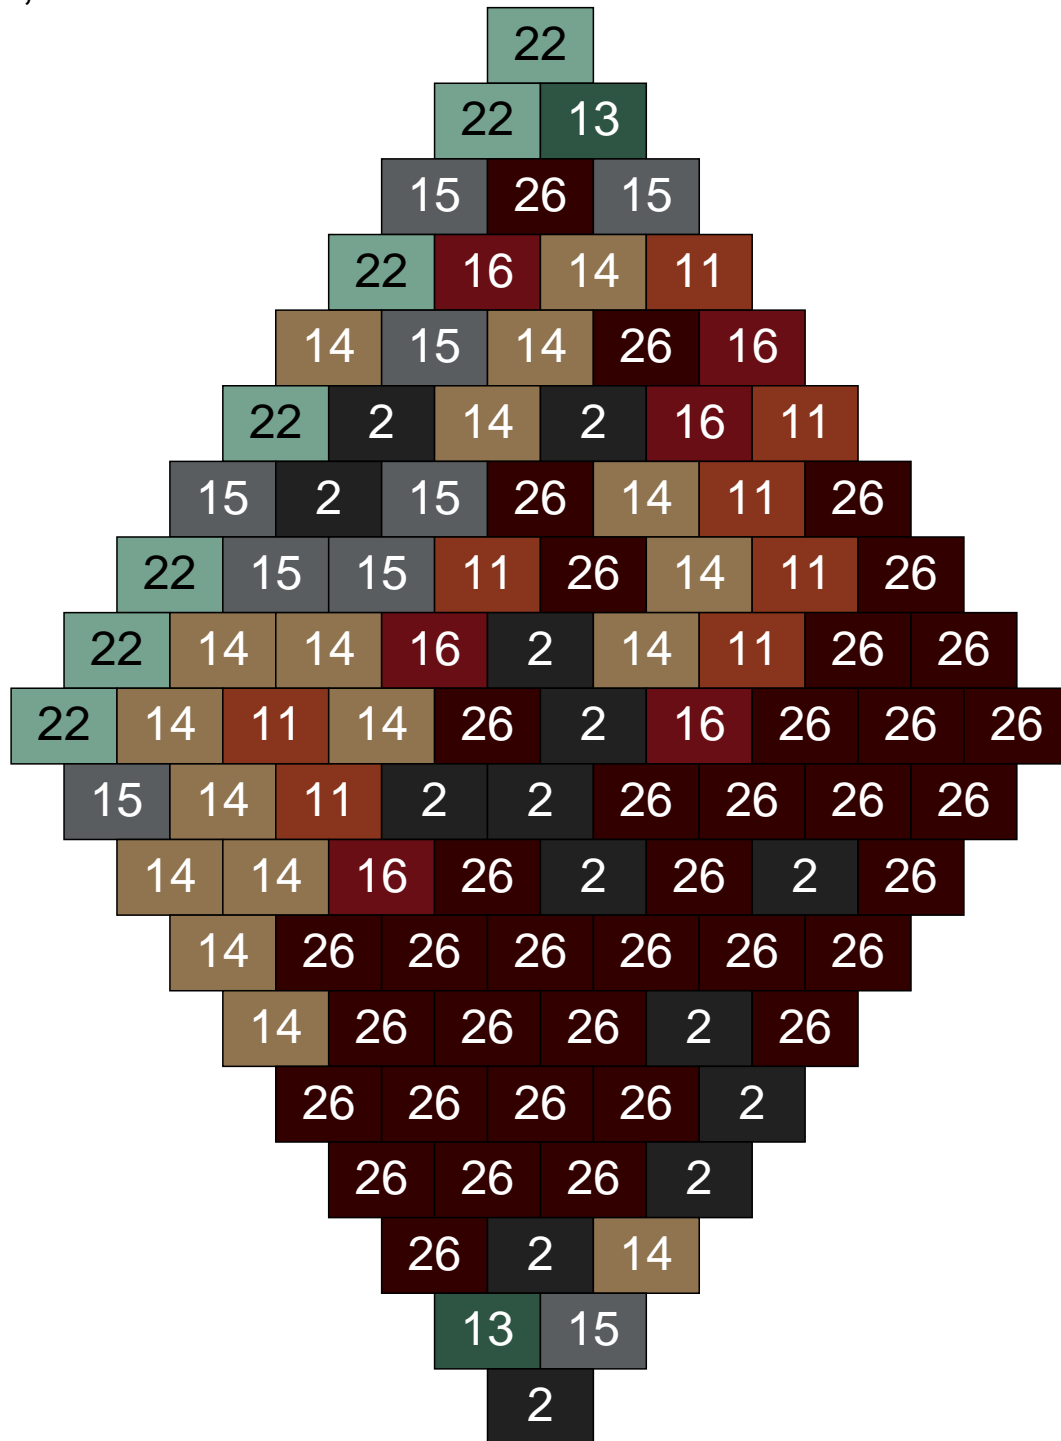

Ligne 20, Colonne 3

Couleur	Quantité
2 Noir	14
11 Marron	8
13 Vert foncé	2
14 Beige foncé	17
15 Gris foncé	9
16 Rouge foncé	6
22 Vert sable	7
26 Marron foncé	37