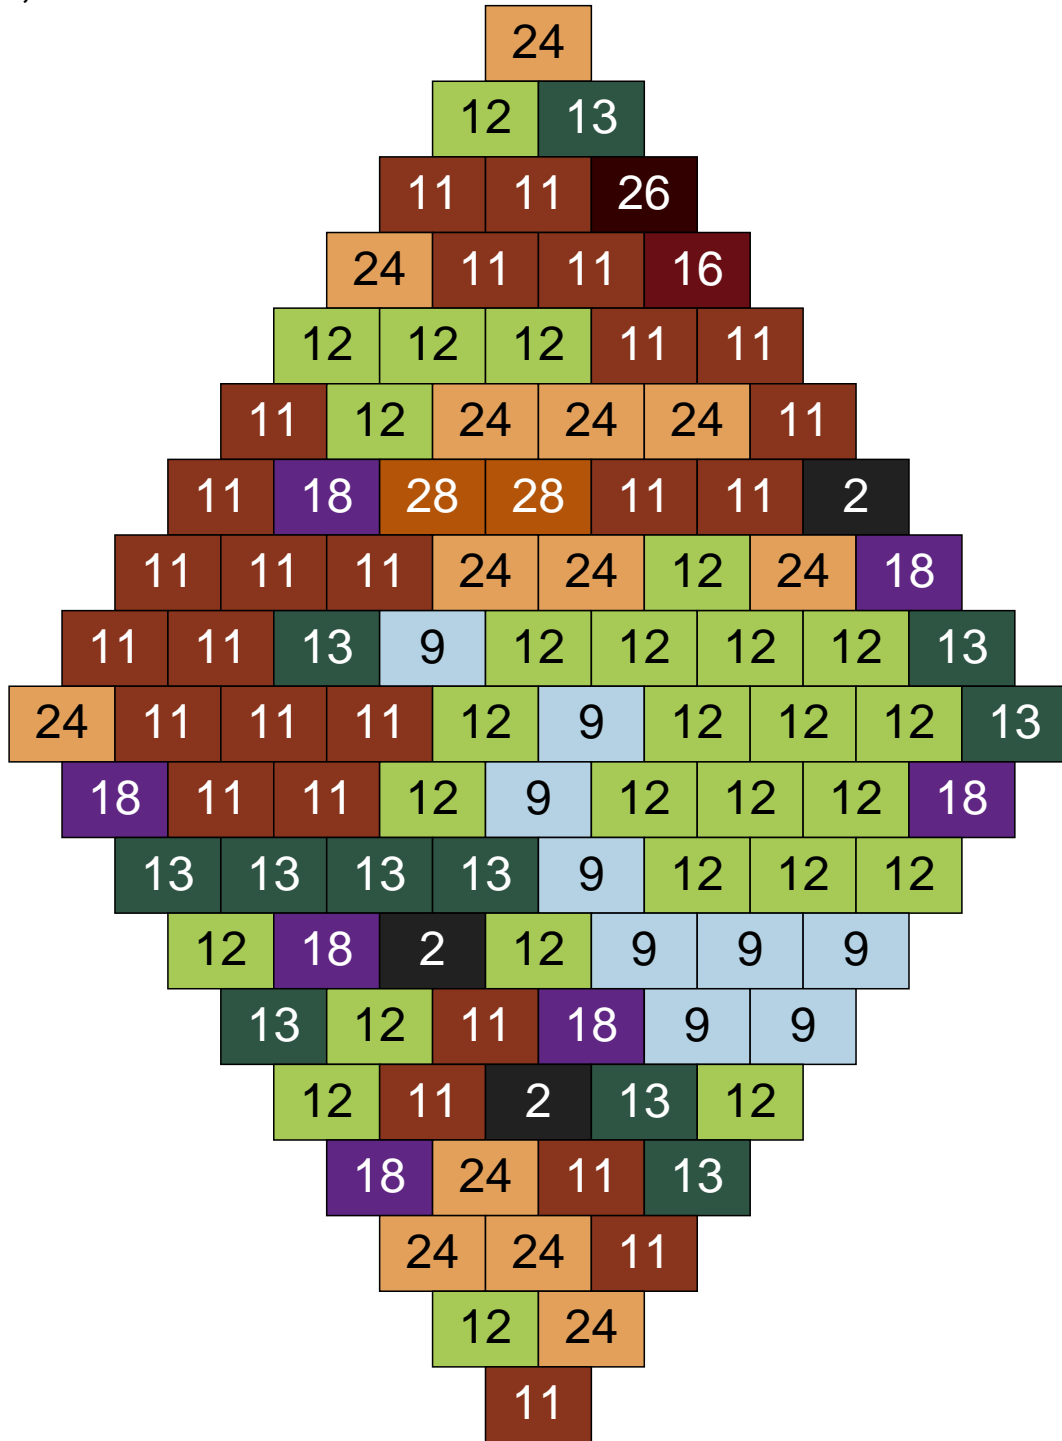

Ligne 12, Colonne 11

Couleur	Quantité
2 Noir	3
9 Bleu ciel	9
11 Marron	26
12 Vert fluo	27
13 Vert foncé	11
16 Rouge foncé	1
18 Violet foncé	7
24 Caramel	13
26 Marron foncé	1
28 Orange foncé	2