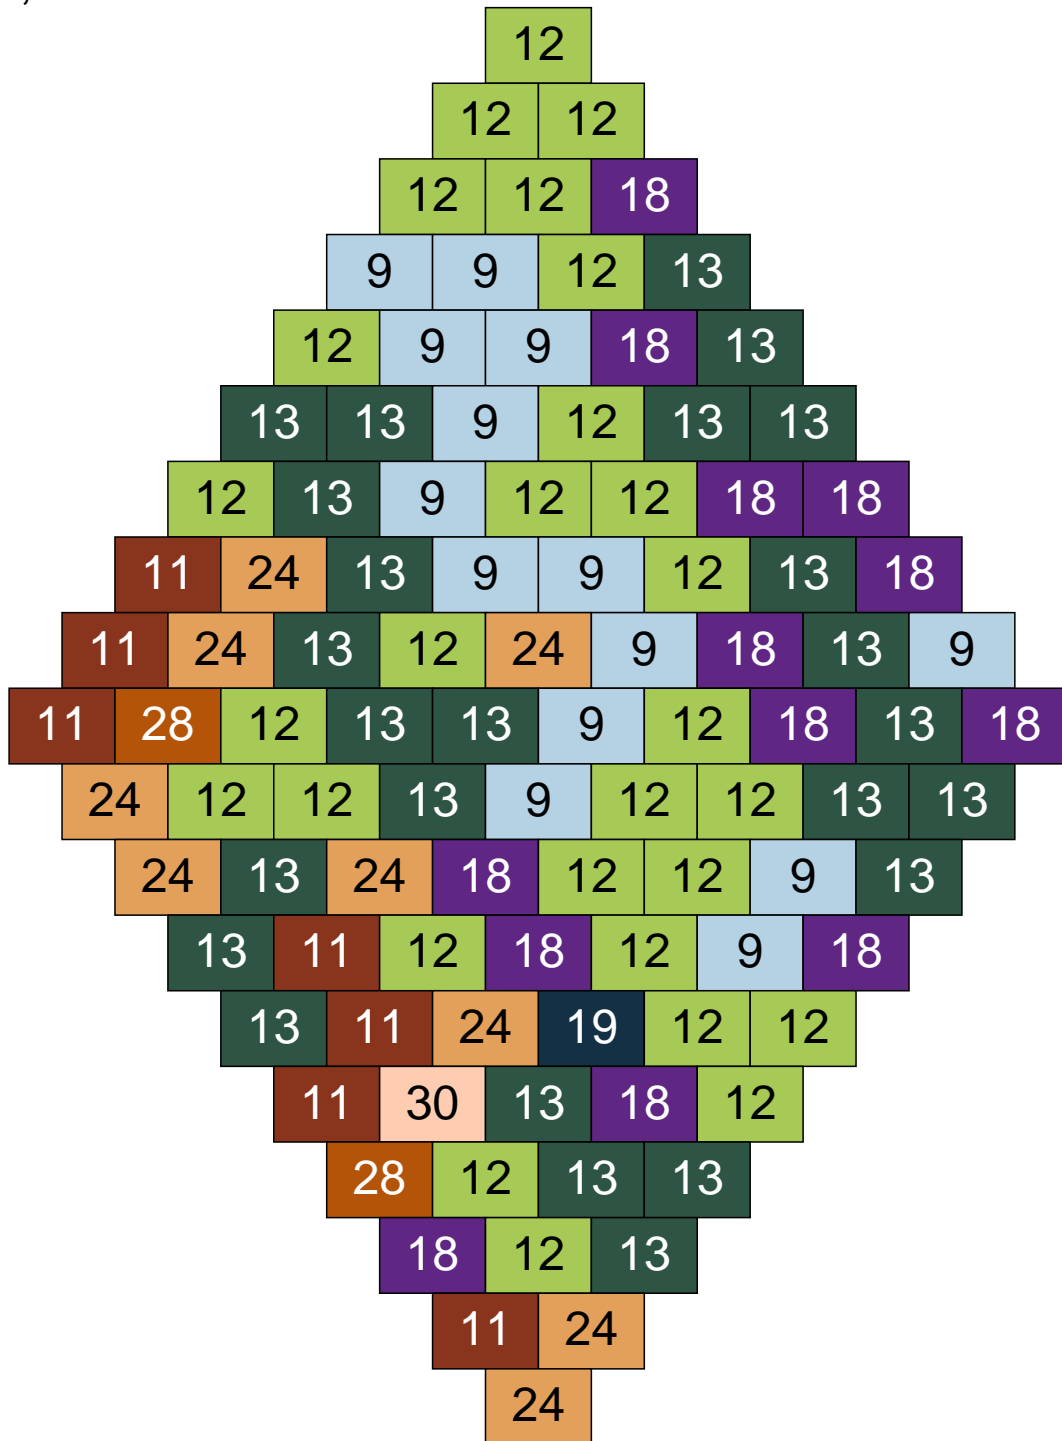

Ligne 16, Colonne 13

Couleur	Quantité
9 Bleu ciel	14
11 Marron	7
12 Vert fluo	28
13 Vert foncé	25
18 Violet foncé	13
19 Bleu foncé	1
24 Caramel	9
28 Orange foncé	2
30 Chair	1