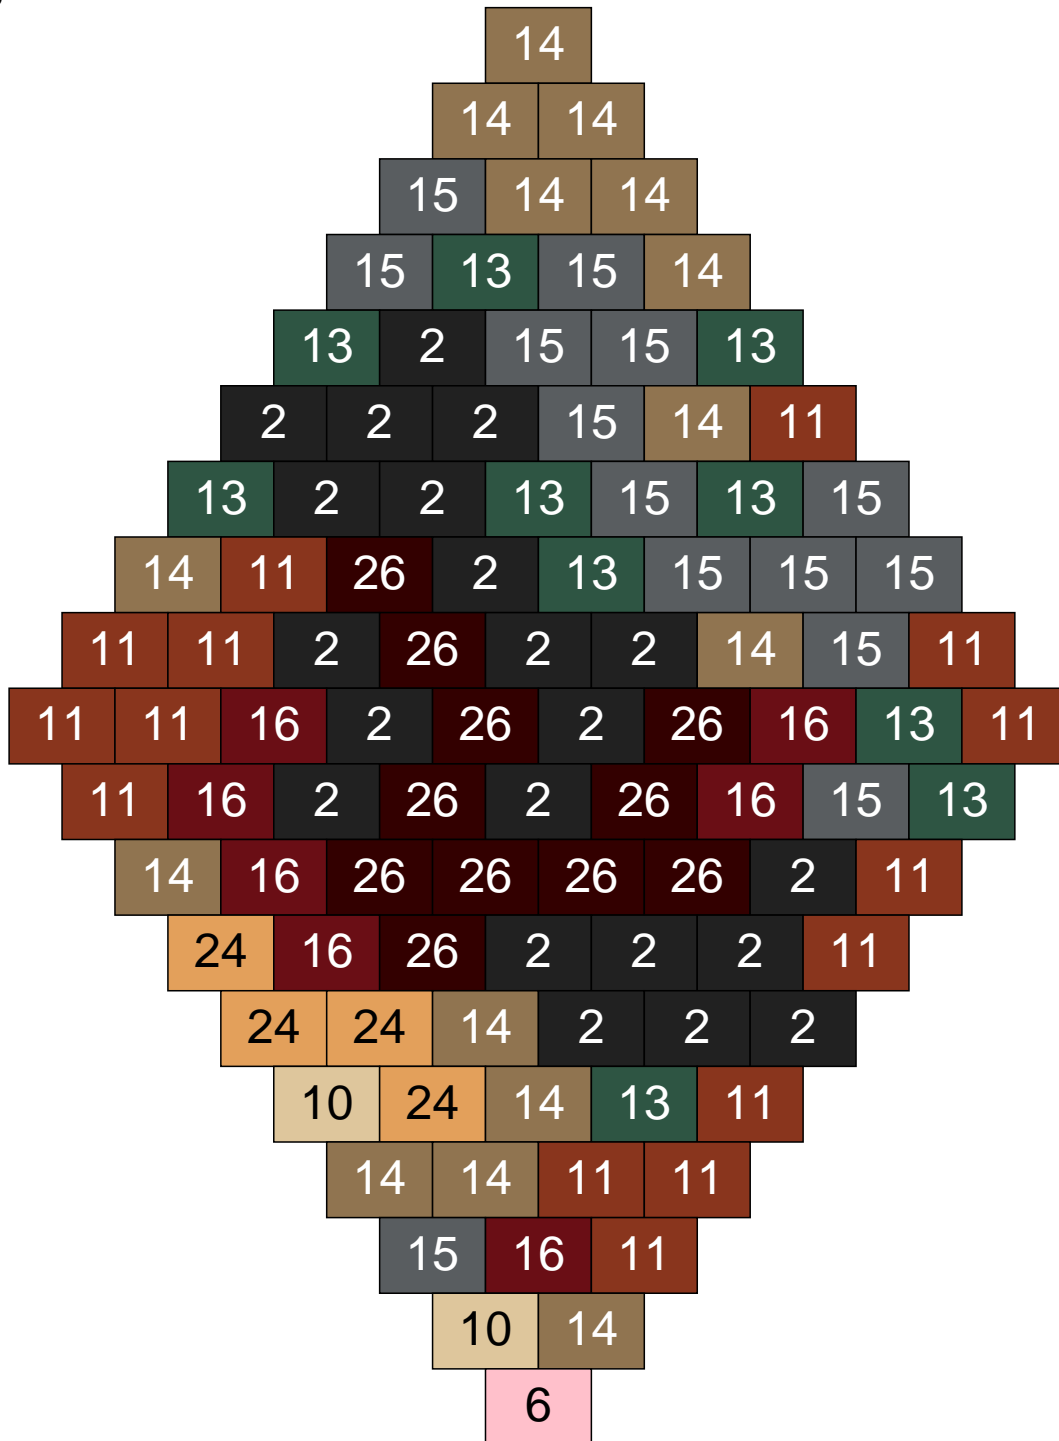

Ligne 4, Colonne 4

Couleur	Quantité
2 Noir	21
6 Rose	1
10 Beige clair	2
11 Marron	15
13 Vert foncé	10
14 Beige foncé	15
15 Gris foncé	14
16 Rouge foncé	7
24 Caramel	4
26 Marron foncé	11