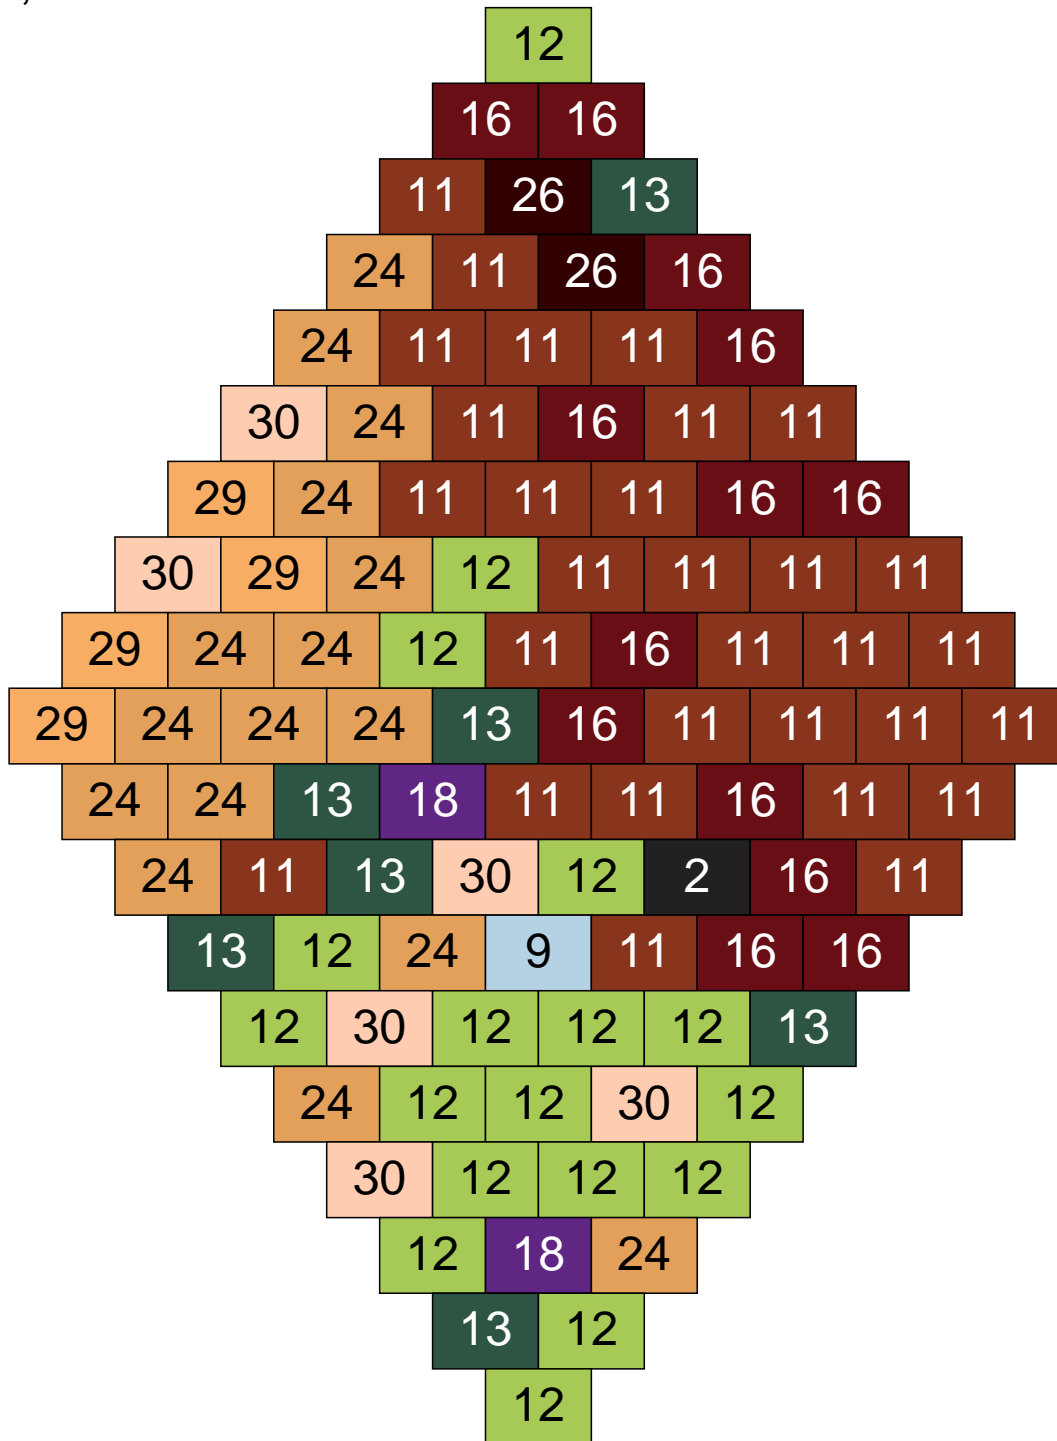

Ligne 23, Colonne 12

Couleur	Quantité	Couleur	Quantité
2 Noir	1	30 Chair	6
9 Bleu ciel	1		
11 Marron	30		
12 Vert fluo	18		
13 Vert foncé	7		
16 Rouge foncé	13		
18 Violet foncé	2		
24 Caramel	16		
26 Marron foncé	2		
29 Orange clair	4