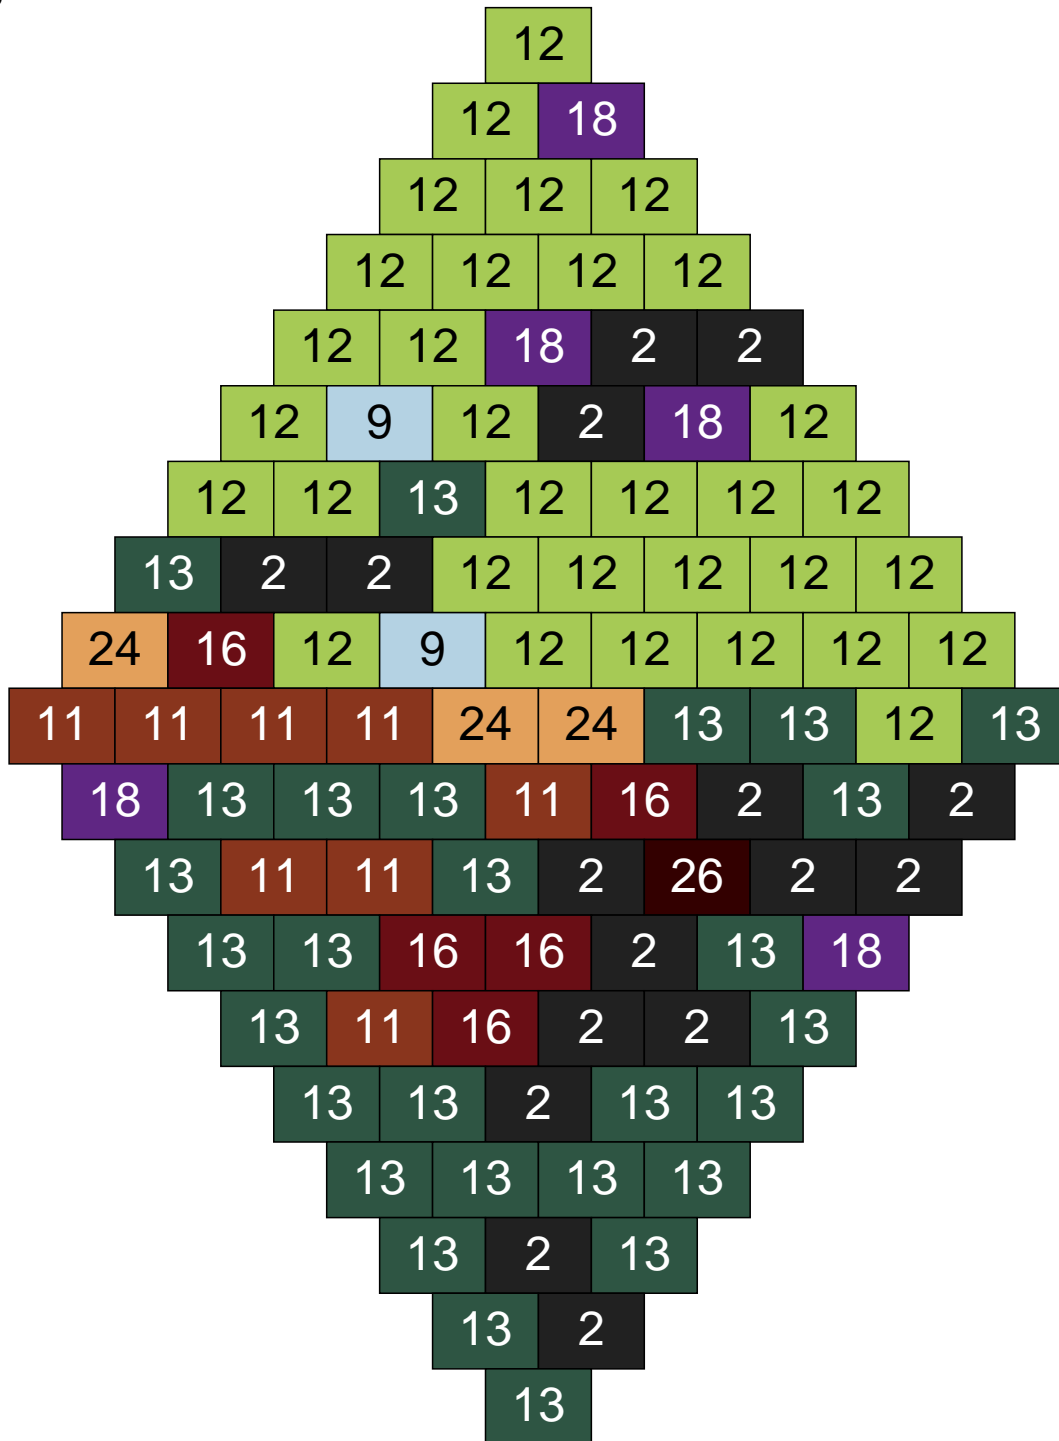

Ligne 6, Colonne 13

Couleur	Quantité
2 Noir	16
9 Bleu ciel	2
11 Marron	8
12 Vert fluo	32
13 Vert foncé	28
16 Rouge foncé	5
18 Violet foncé	5
24 Caramel	3
26 Marron foncé	1