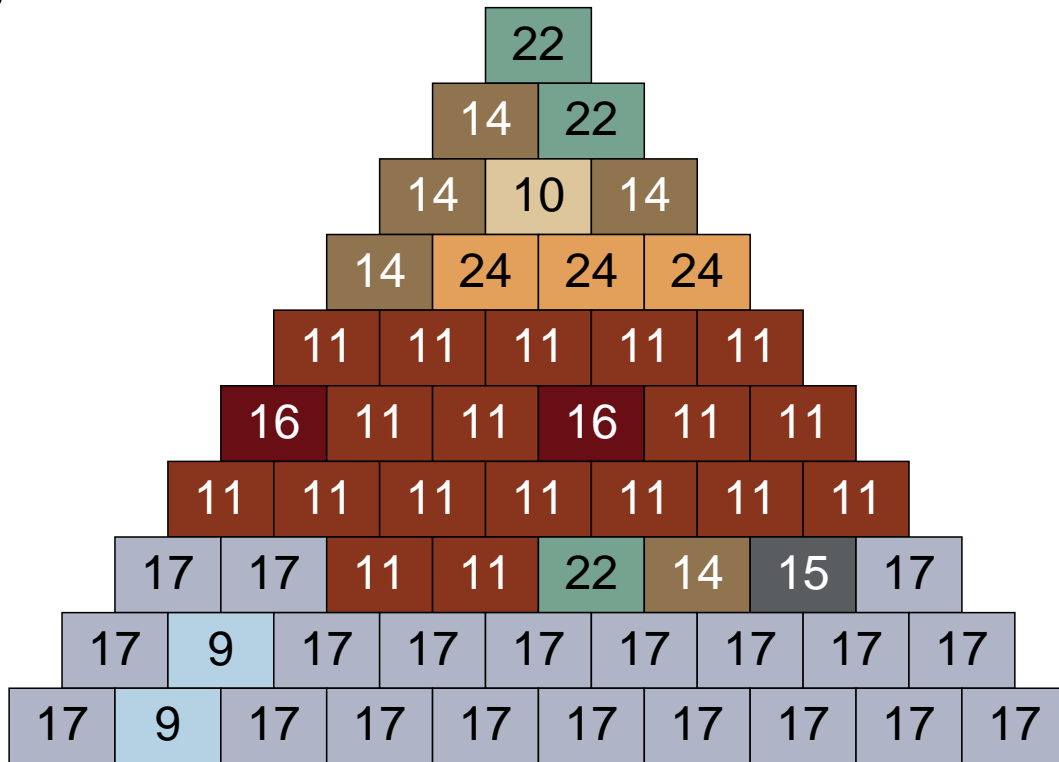

Ligne 1, Colonne 1

Couleur	Quantité
9 Bleu ciel	2
10 Beige clair	1
11 Marron	18
14 Beige foncé	5
15 Gris foncé	1
16 Rouge foncé	2
17 Gris clair	20
22 Vert sable	3
24 Caramel	3