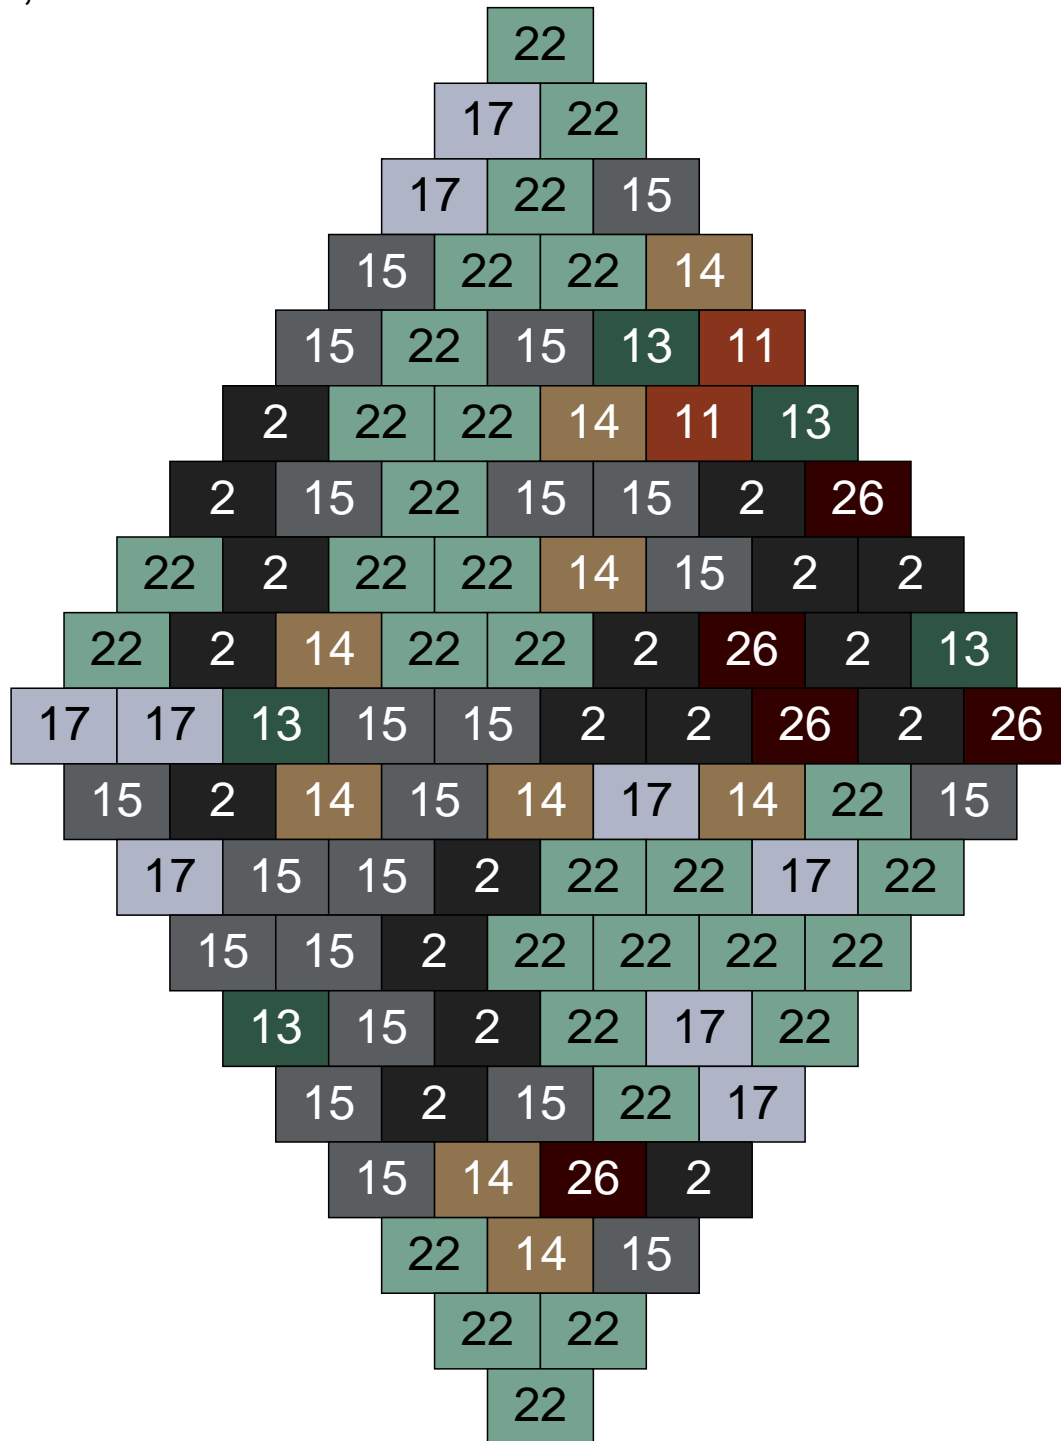

Ligne 19, Colonne 2

Couleur	Quantité
2 Noir	18
11 Marron	2
13 Vert foncé	5
14 Beige foncé	9
15 Gris foncé	22
17 Gris clair	9
22 Vert sable	30
26 Marron foncé	5