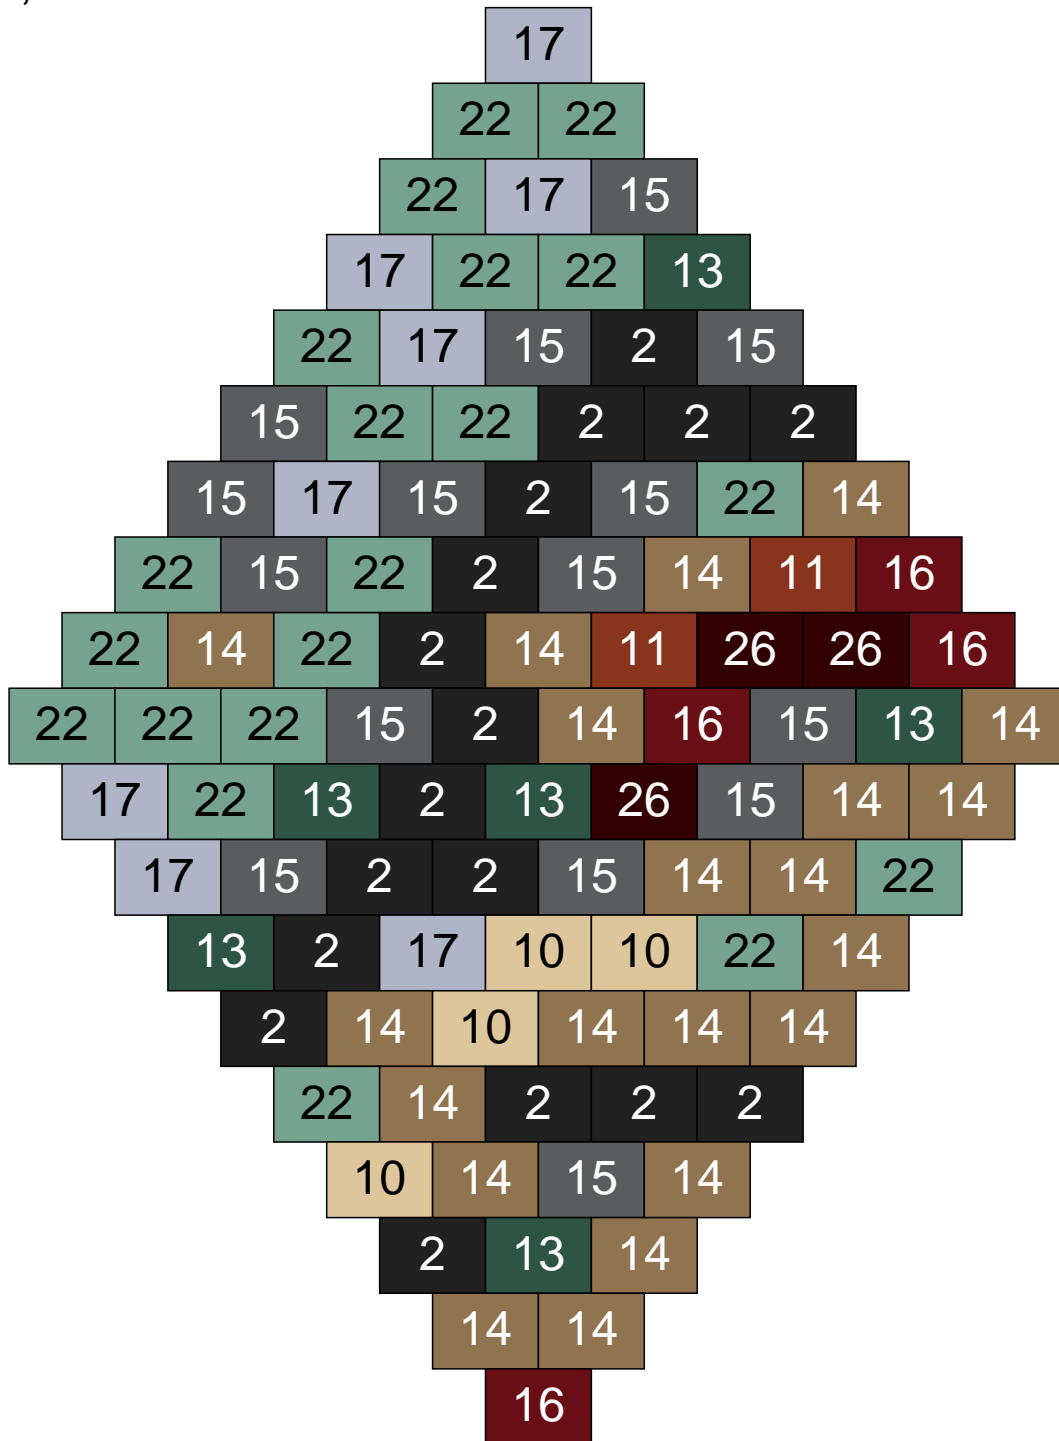

Ligne 17, Colonne 3

Couleur	Quantité
2 Noir	17
10 Beige clair	4
11 Marron	2
13 Vert foncé	6
14 Beige foncé	21
15 Gris foncé	15
16 Rouge foncé	4
17 Gris clair	8
22 Vert sable	20
26 Marron foncé	3