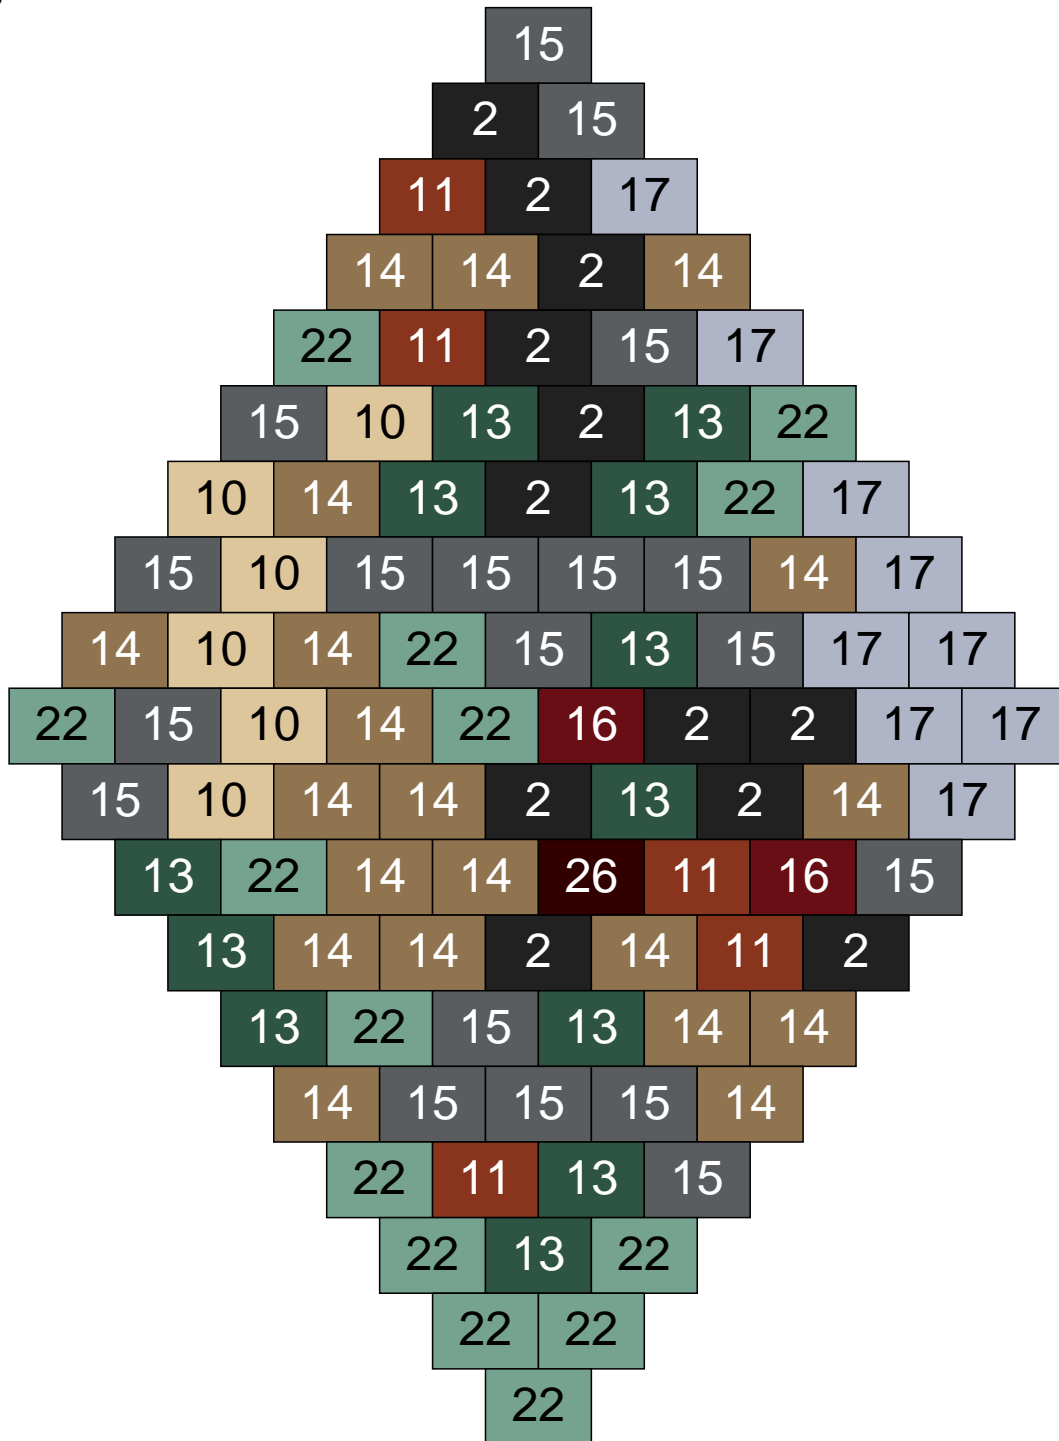

Ligne 9, Colonne 3

Couleur	Quantité
2 Noir	12
10 Beige clair	6
11 Marron	5
13 Vert foncé	12
14 Beige foncé	20
15 Gris foncé	19
16 Rouge foncé	2
17 Gris clair	9
22 Vert sable	14
26 Marron foncé	1