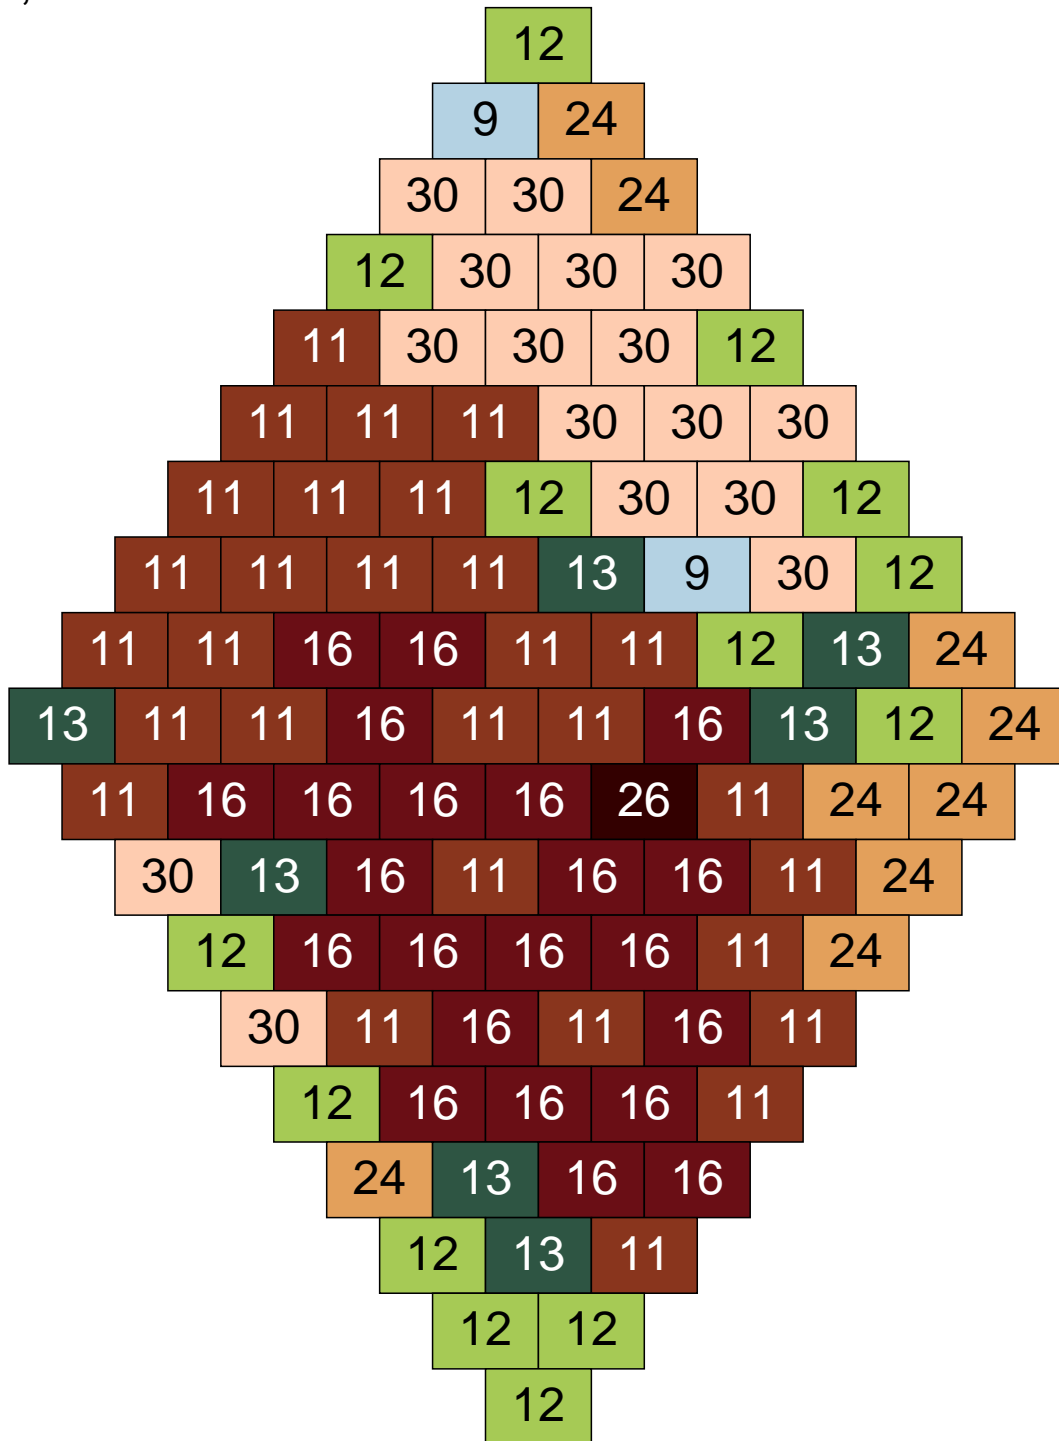

Ligne 23, Colonne 11

Couleur	Quantité
9 Bleu ciel	2
11 Marron	29
12 Vert fluo	14
13 Vert foncé	7
16 Rouge foncé	22
24 Caramel	9
26 Marron foncé	1
30 Chair	16