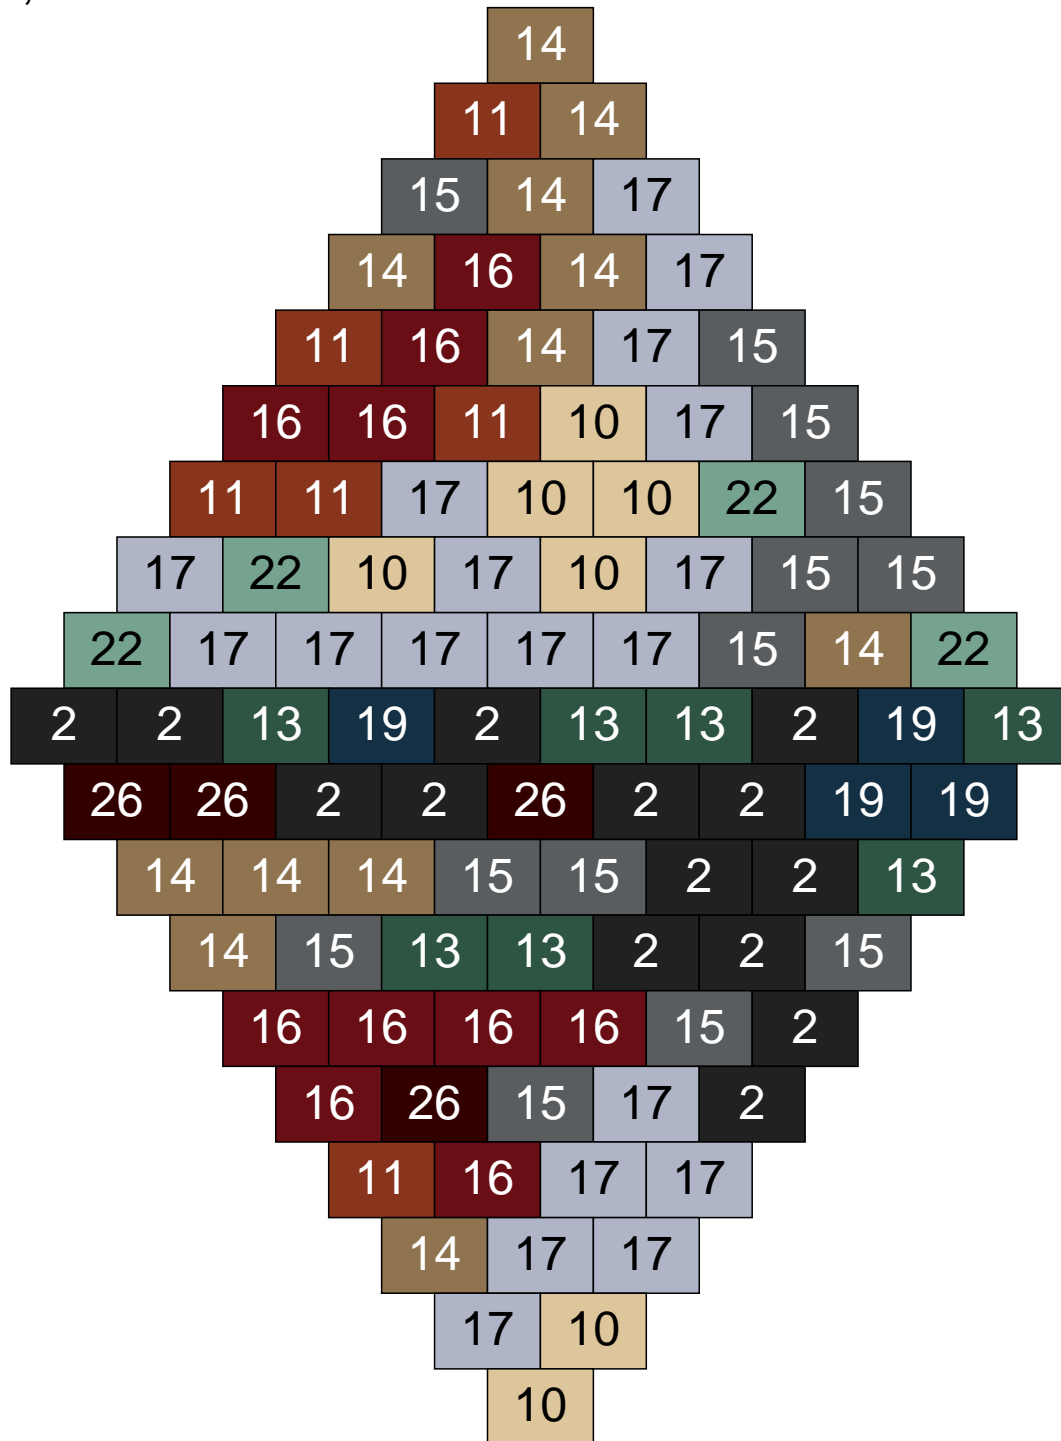

Ligne 22, Colonne 2

Couleur	Quantité	Couleur	Quantité
2 Noir	14	26 Marron foncé	4
10 Beige clair	7		
11 Marron	6		
13 Vert foncé	7		
14 Beige foncé	12		
15 Gris foncé	13		
16 Rouge foncé	10		
17 Gris clair	19		
19 Bleu foncé	4		
22 Vert sable	4