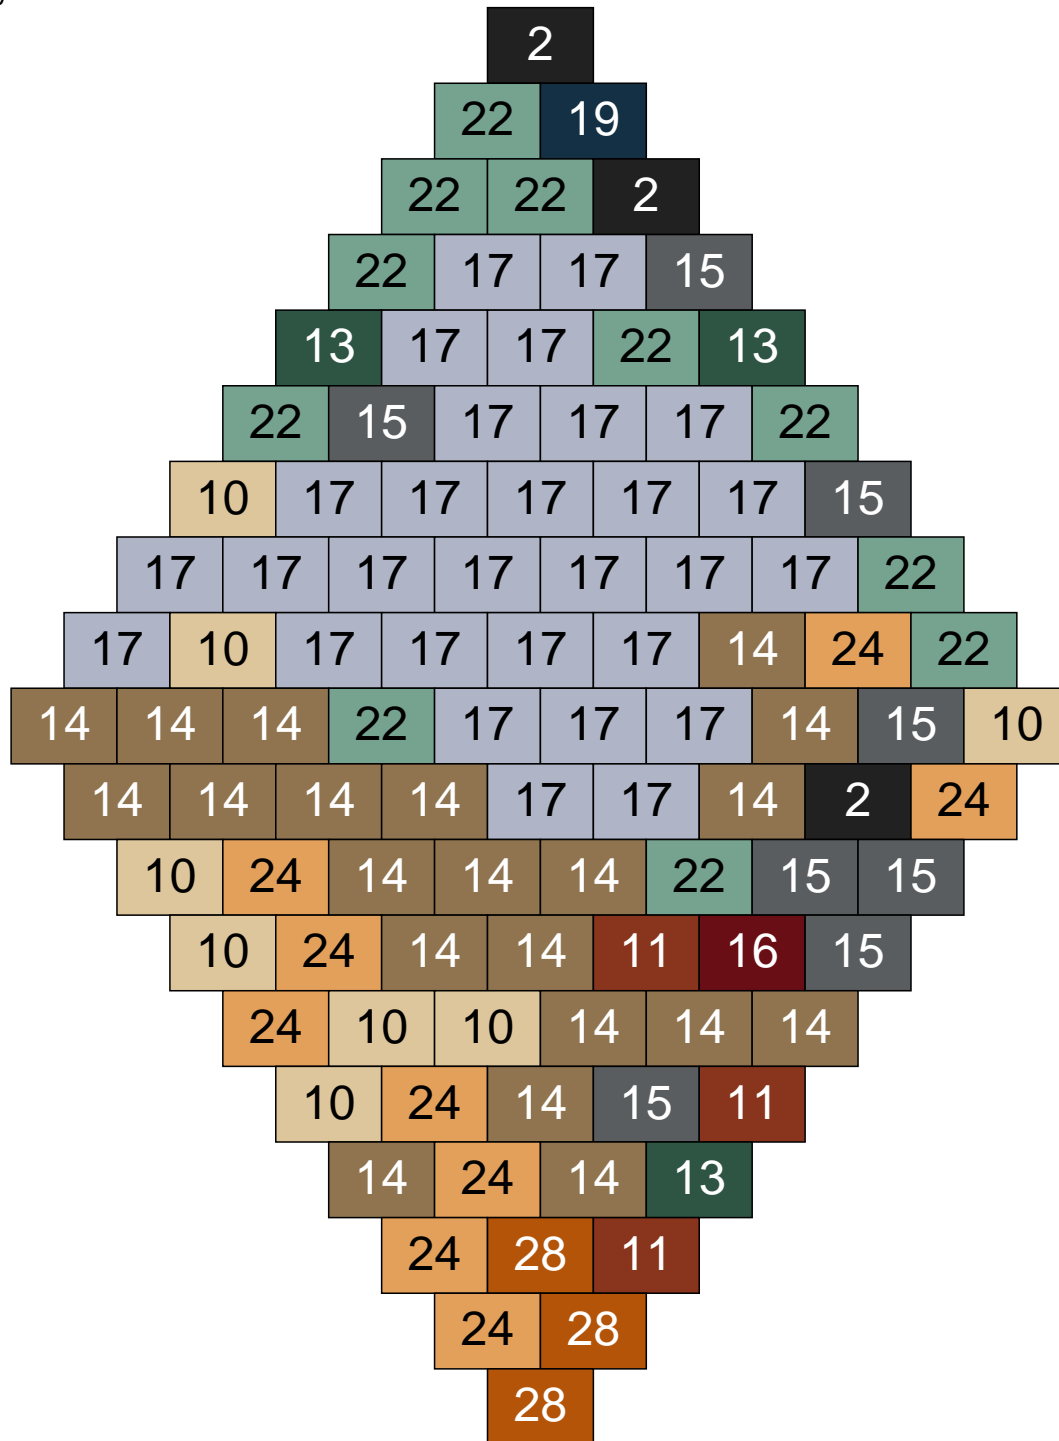

Ligne 6, Colonne 4

Couleur	Quantité	Couleur	Quantité
2 Noir	3	24 Caramel	9
10 Beige clair	8	28 Orange foncé	3
11 Marron	3		
13 Vert foncé	3		
14 Beige foncé	21		
15 Gris foncé	8		
16 Rouge foncé	1		
17 Gris clair	29		
19 Bleu foncé	1		
22 Vert sable	11