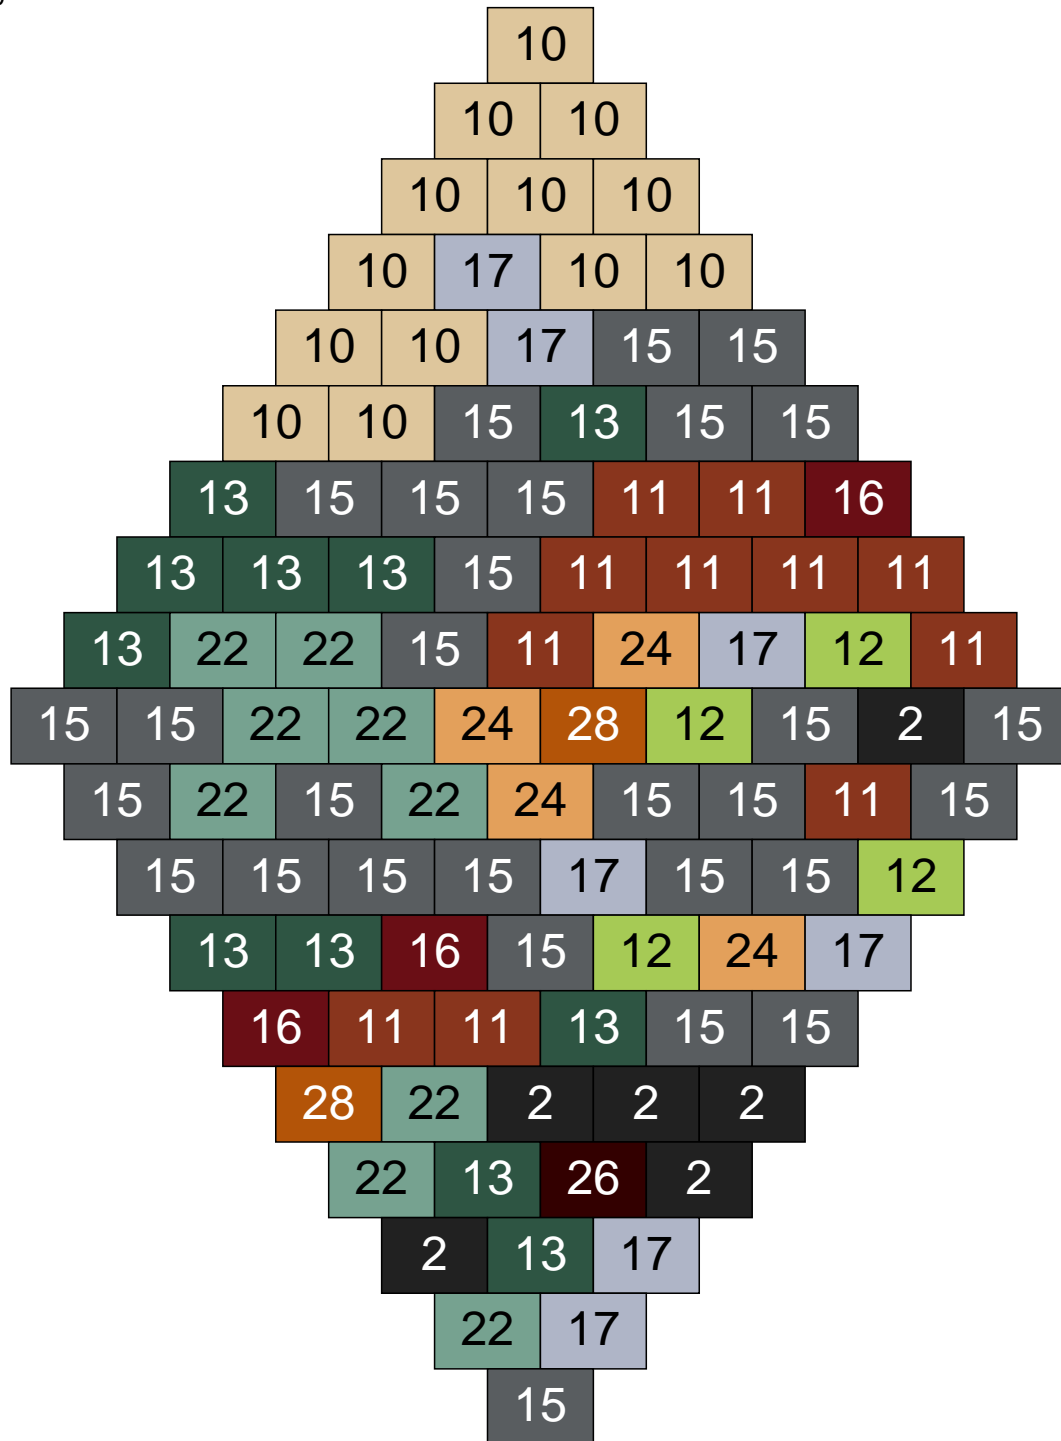

Ligne 5, Colonne 9

Couleur	Quantité	Couleur	Quantité
2 Noir	6	26 Marron foncé	1
10 Beige clair	13	28 Orange foncé	2
11 Marron	11		
12 Vert fluo	4		
13 Vert foncé	11		
15 Gris foncé	29		
16 Rouge foncé	3		
17 Gris clair	7		
22 Vert sable	9		
24 Caramel	4