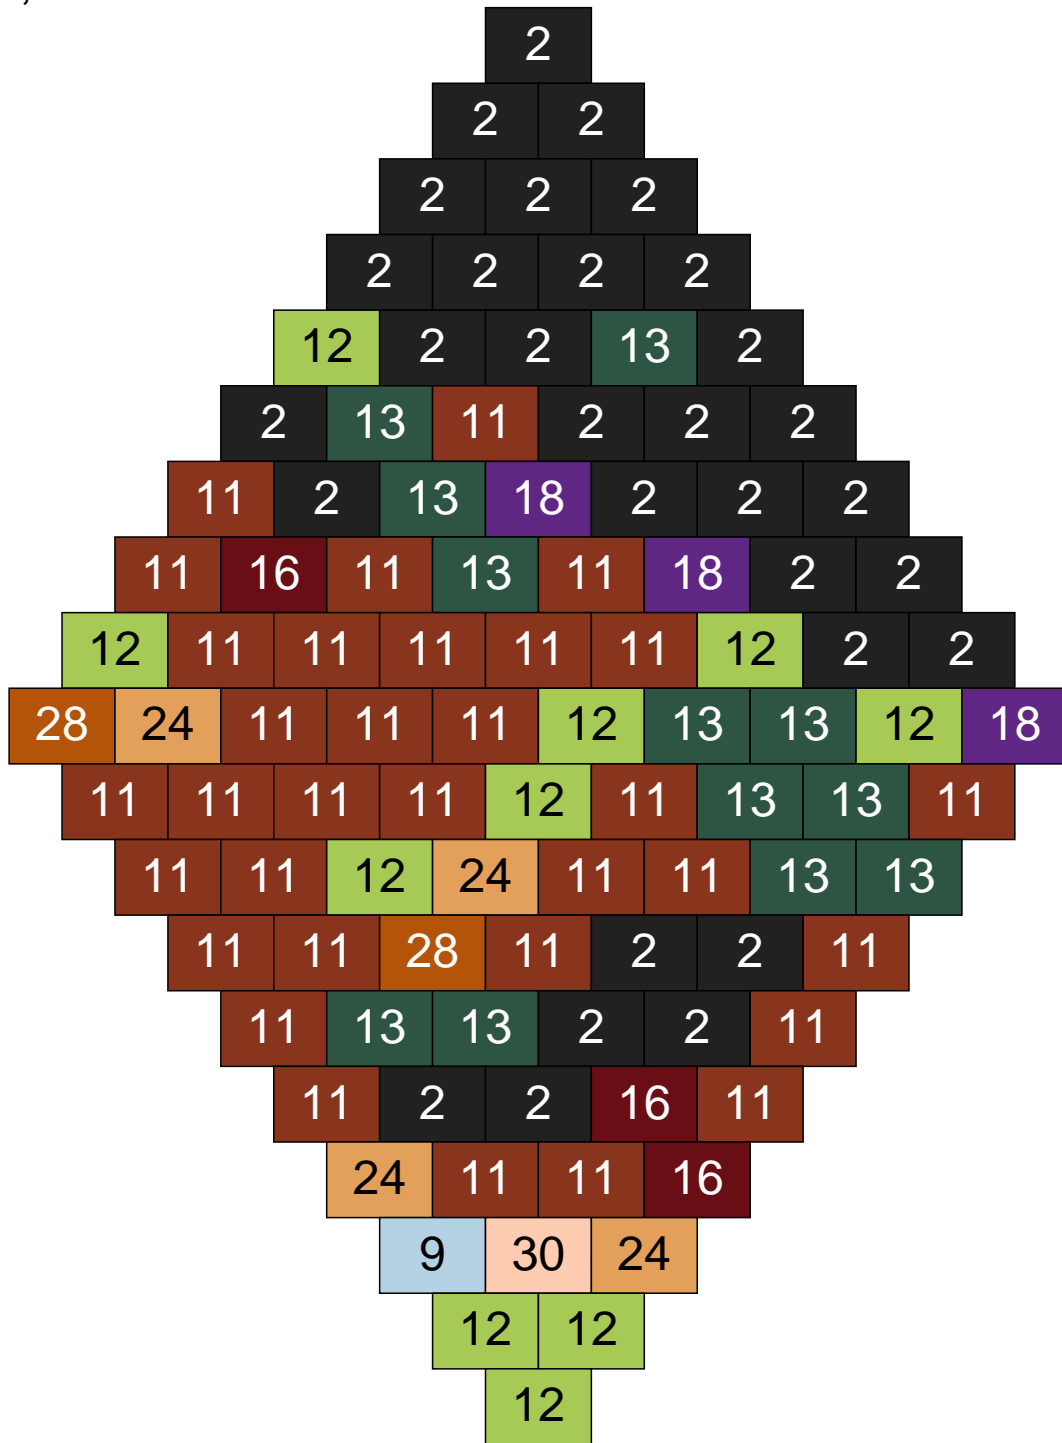

Ligne 19, Colonne 12

Couleur	Quantité
2 Noir	31
9 Bleu ciel	1
11 Marron	33
12 Vert fluo	10
13 Vert foncé	12
16 Rouge foncé	3
18 Violet foncé	3
24 Caramel	4
28 Orange foncé	2
30 Chair	1