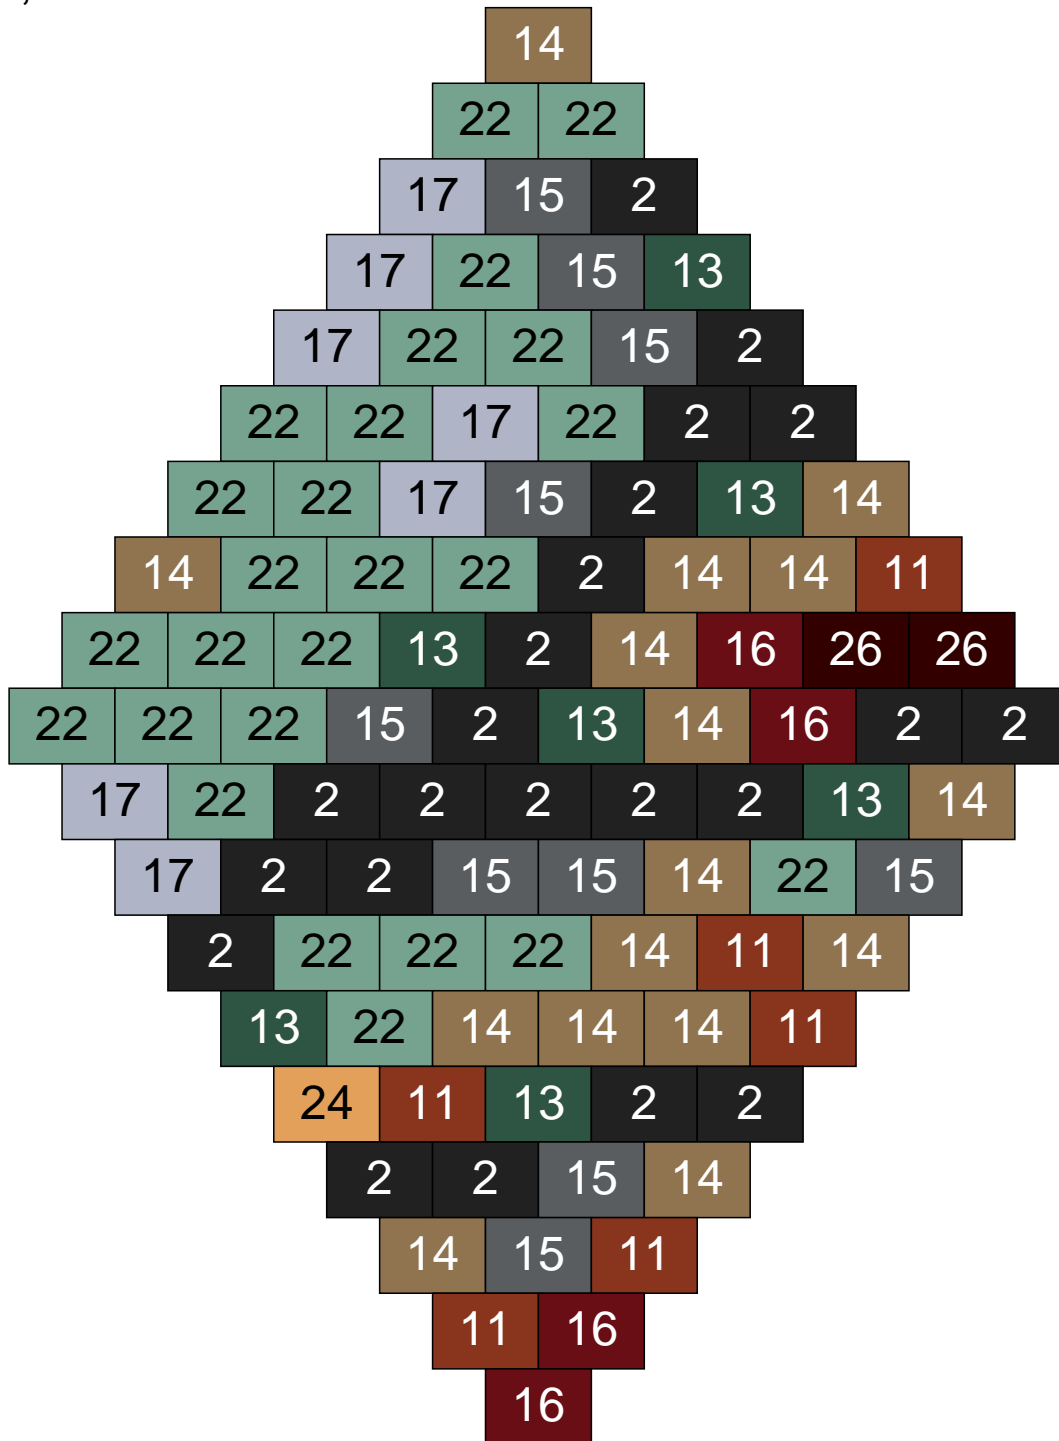

Ligne 18, Colonne 4

Couleur	Quantité
2 Noir	22
11 Marron	6
13 Vert foncé	7
14 Beige foncé	16
15 Gris foncé	10
16 Rouge foncé	4
17 Gris clair	7
22 Vert sable	25
24 Caramel	1
26 Marron foncé	2