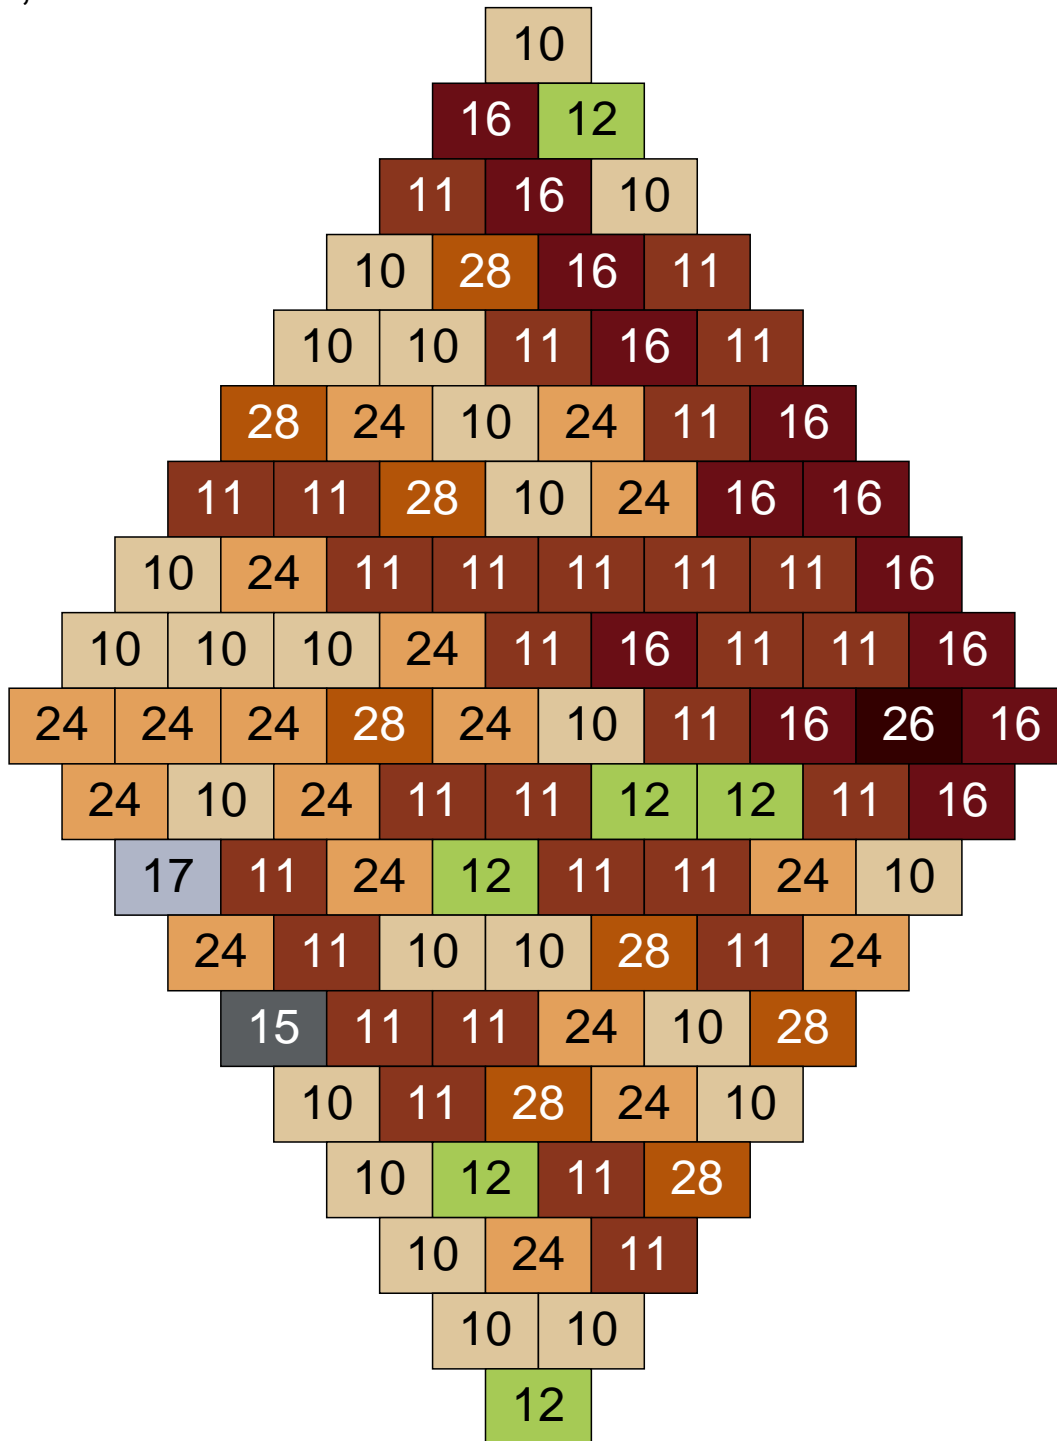

Ligne 17, Colonne 10

Couleur	Quantité
10 Beige clair	23
11 Marron	29
12 Vert fluo	6
15 Gris foncé	1
16 Rouge foncé	13
17 Gris clair	1
24 Caramel	18
26 Marron foncé	1
28 Orange foncé	8