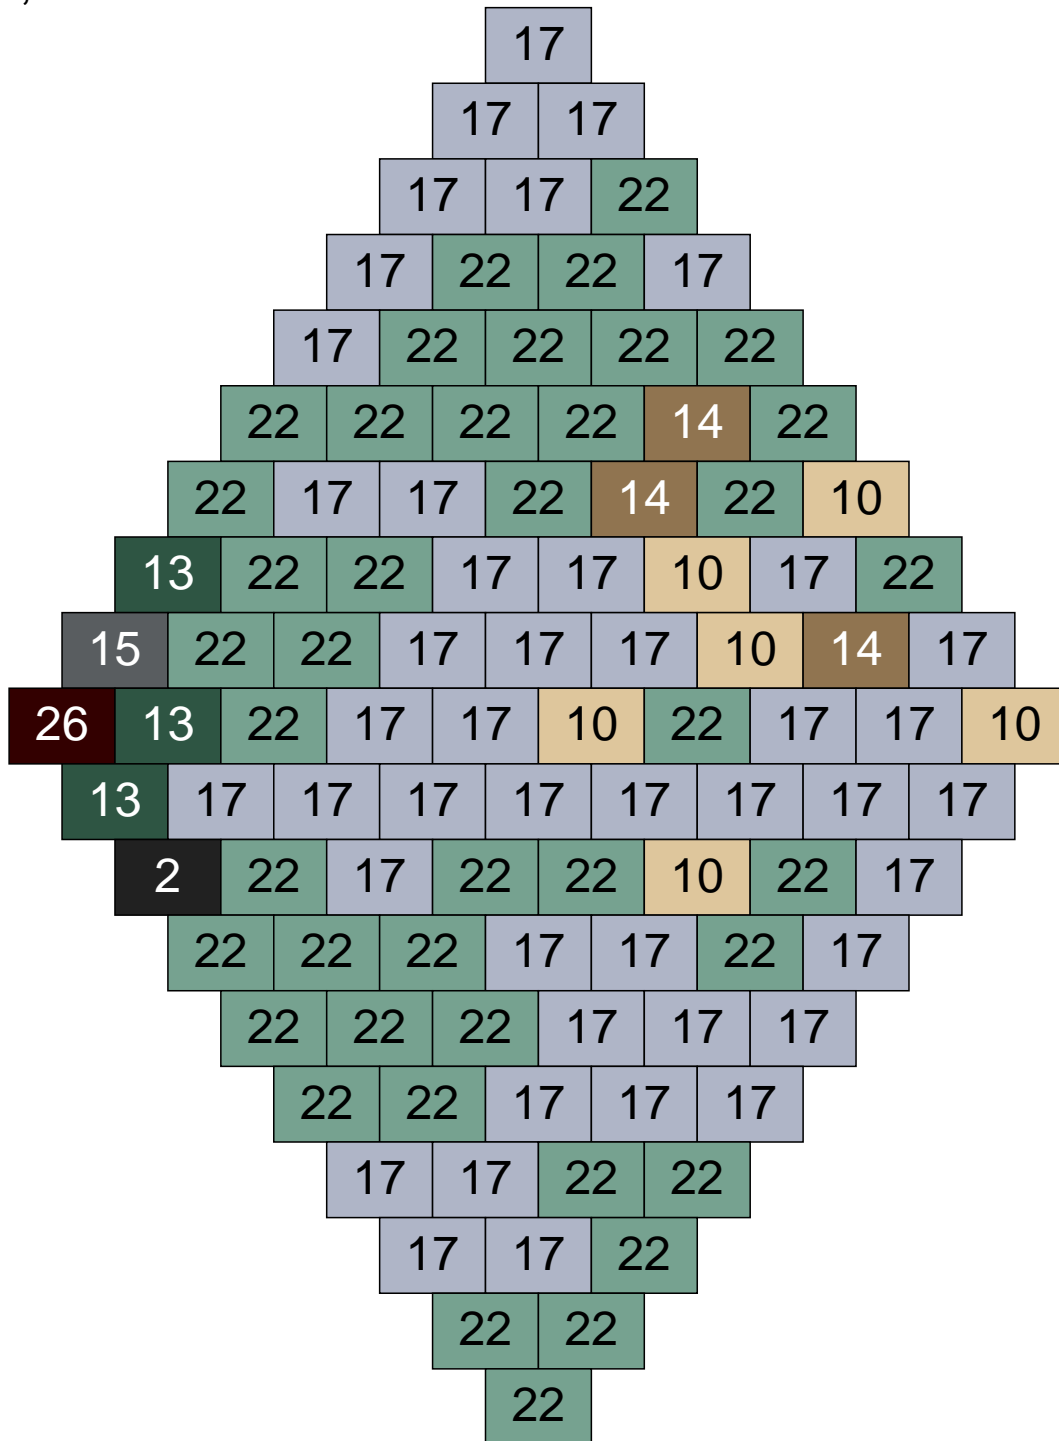

Ligne 13, Colonne 3

Couleur	Quantité
2 Noir	1
10 Beige clair	6
13 Vert foncé	3
14 Beige foncé	3
15 Gris foncé	1
17 Gris clair	44
22 Vert sable	41
26 Marron foncé	1