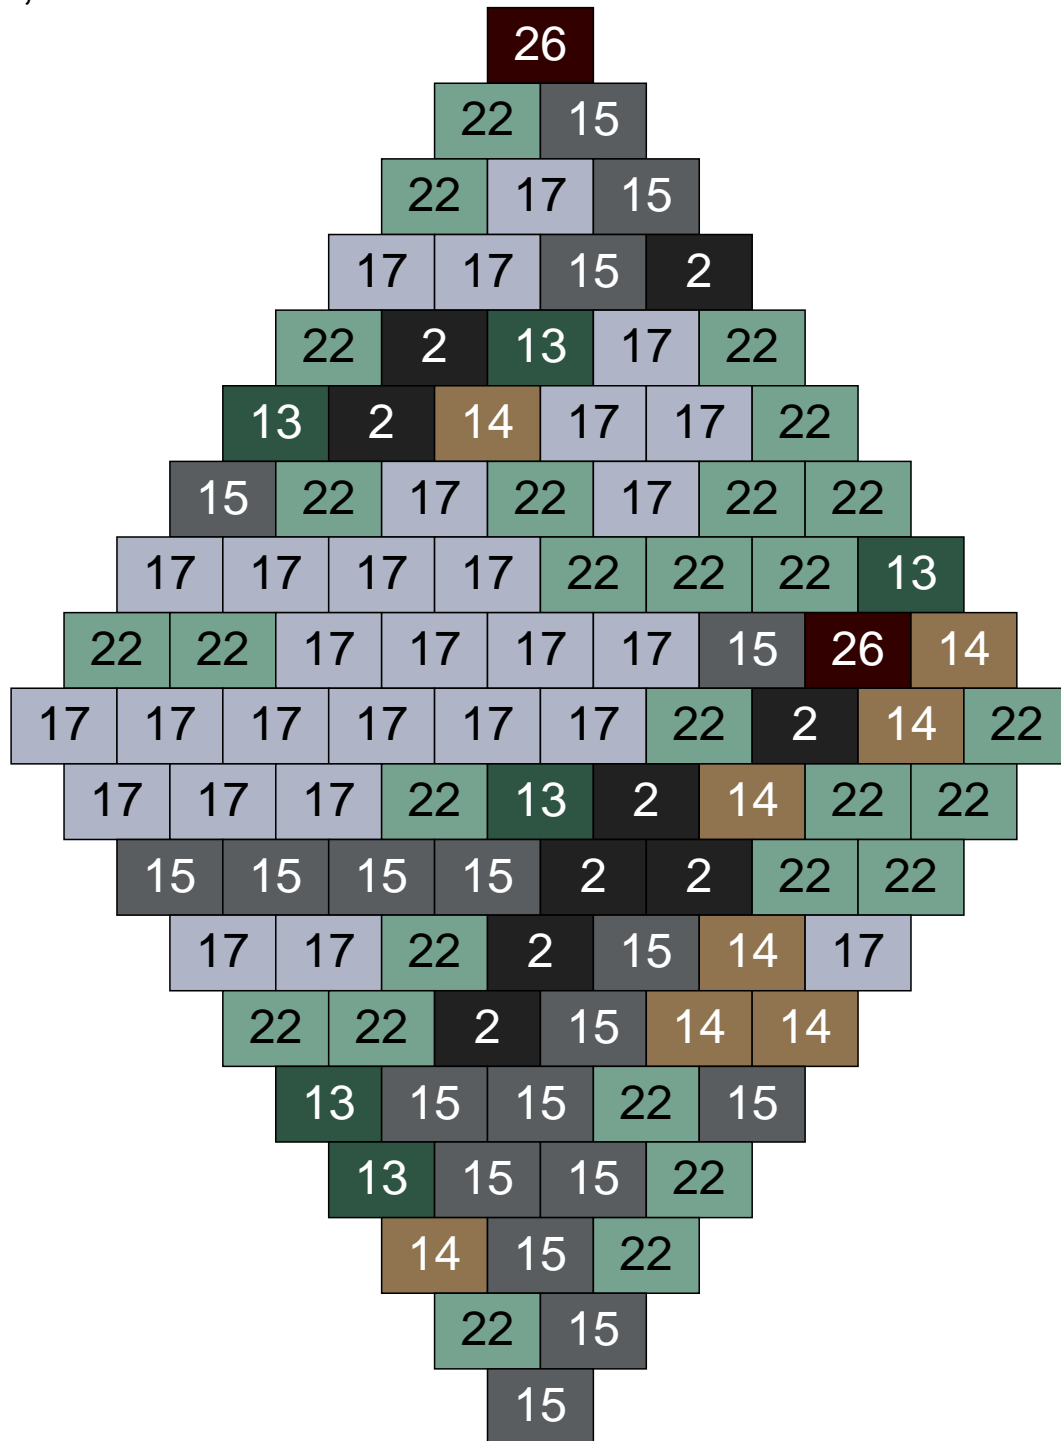

Ligne 18, Colonne 3

Couleur	Quantité
2 Noir	9
13 Vert foncé	6
14 Beige foncé	8
15 Gris foncé	19
17 Gris clair	28
22 Vert sable	28
26 Marron foncé	2