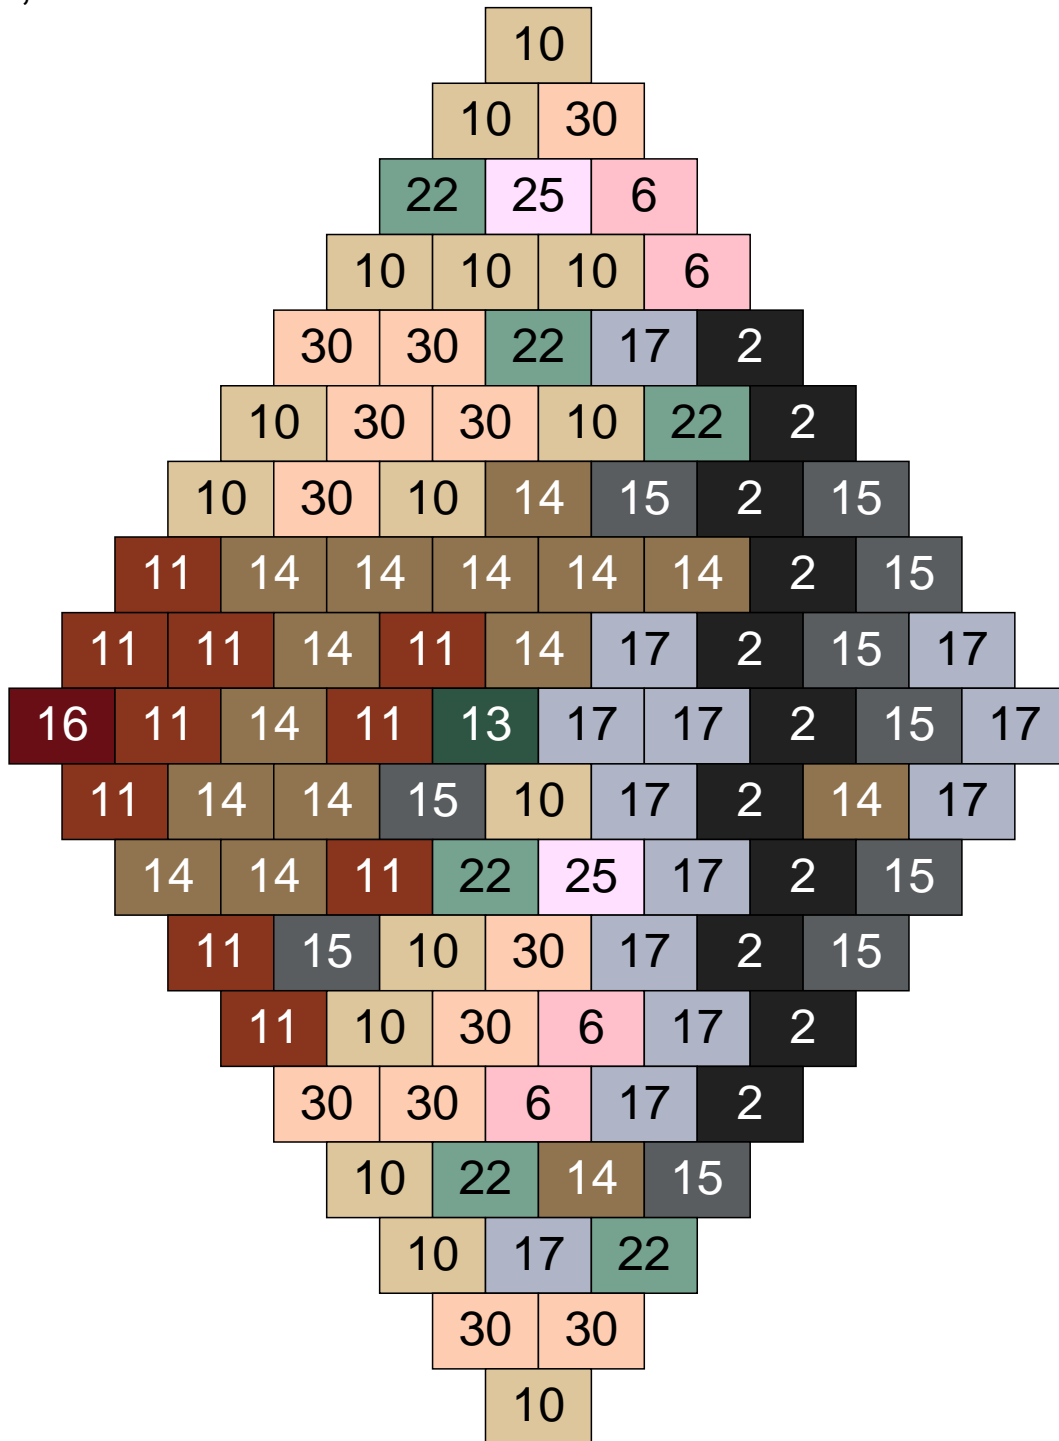

Ligne 10, Colonne 1

Couleur	Quantité
10 Beige clair	20
11 Marron	6
13 Vert foncé	1
14 Beige foncé	6
15 Gris foncé	5
16 Rouge foncé	1
17 Gris clair	6
22 Vert sable	9
30 Chair	1

Ligne 10, Colonne 2

Couleur	Quantité	Couleur	Quantité
2 Noir	11	25 Rose clair	2
6 Rose	4	30 Chair	12
10 Beige clair	15		
11 Marron	10		
13 Vert foncé	1		
14 Beige foncé	15		
15 Gris foncé	10		
16 Rouge foncé	1		
17 Gris clair	13		
22 Vert sable	6		