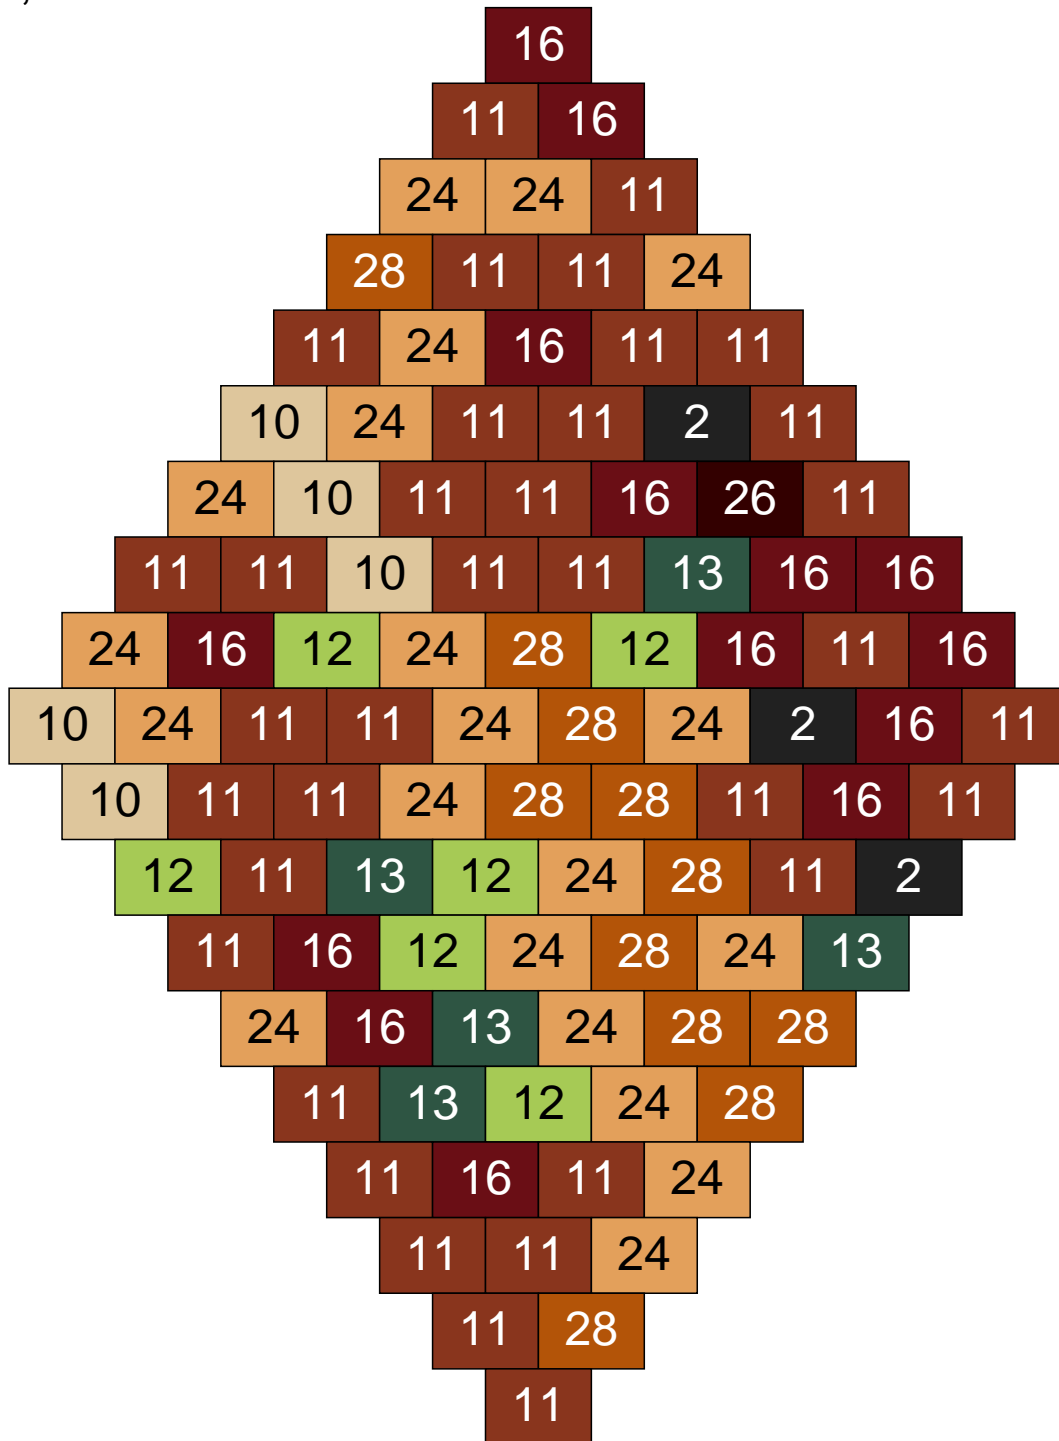

Ligne 16, Colonne 11

Couleur	Quantité
2 Noir	3
10 Beige clair	5
11 Marron	35
12 Vert fluo	6
13 Vert foncé	5
16 Rouge foncé	14
24 Caramel	20
26 Marron foncé	1
28 Orange foncé	11