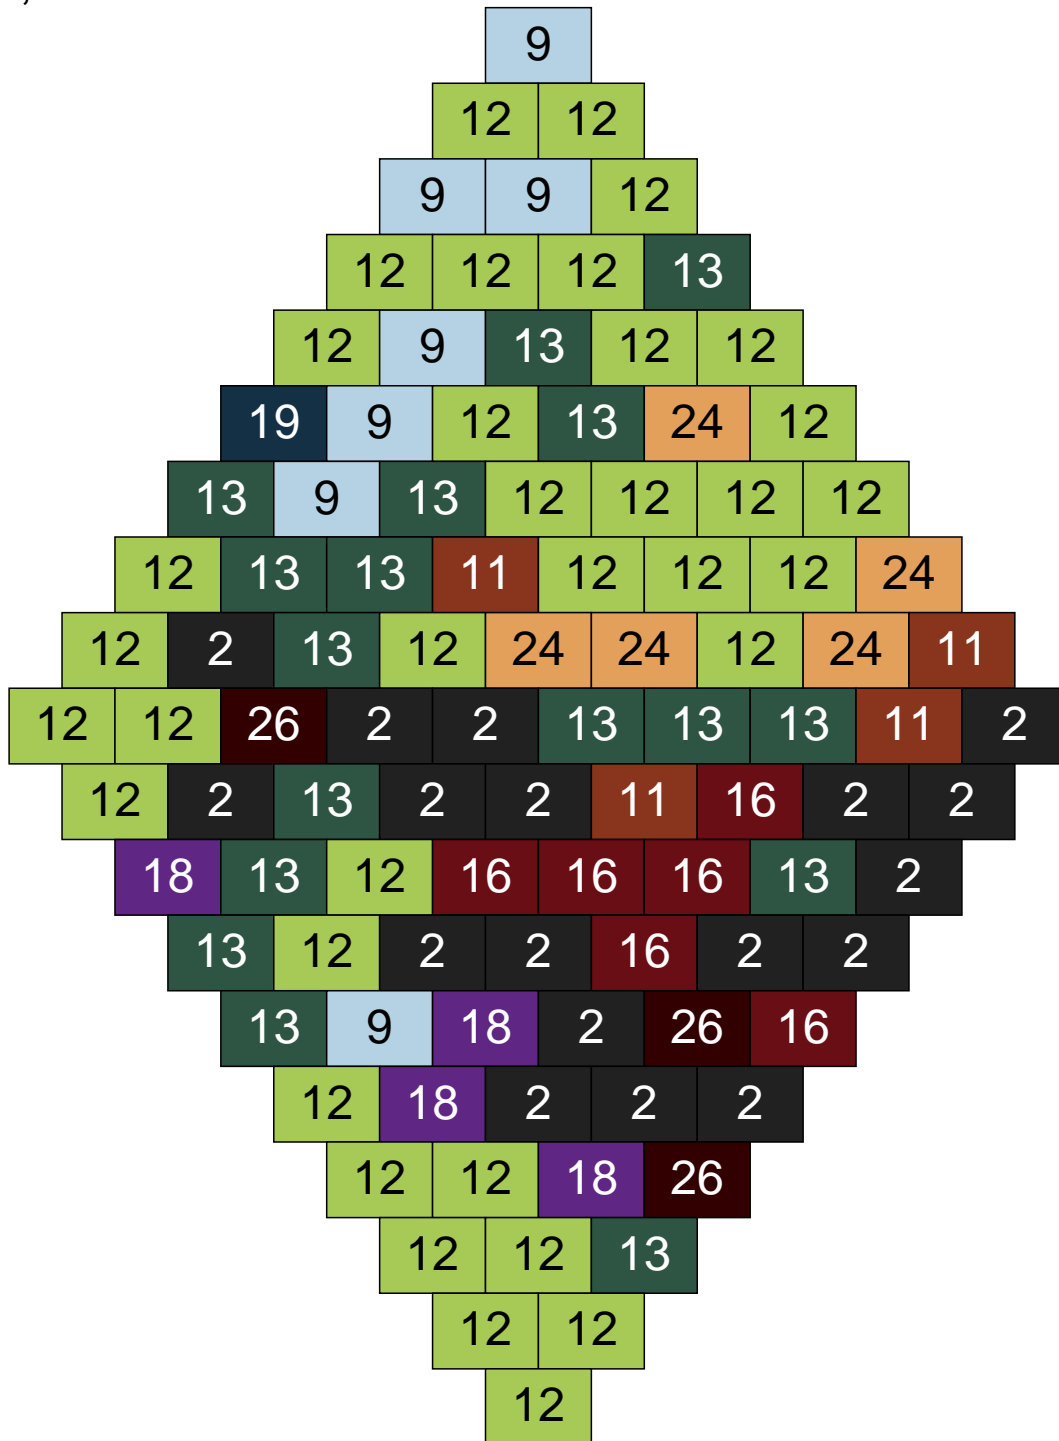

Ligne 10, Colonne 14

Couleur	Quantité
2 Noir	18
9 Bleu ciel	7
11 Marron	4
12 Vert fluo	35
13 Vert foncé	17
16 Rouge foncé	6
18 Violet foncé	4
19 Bleu foncé	1
24 Caramel	5
26 Marron foncé	3