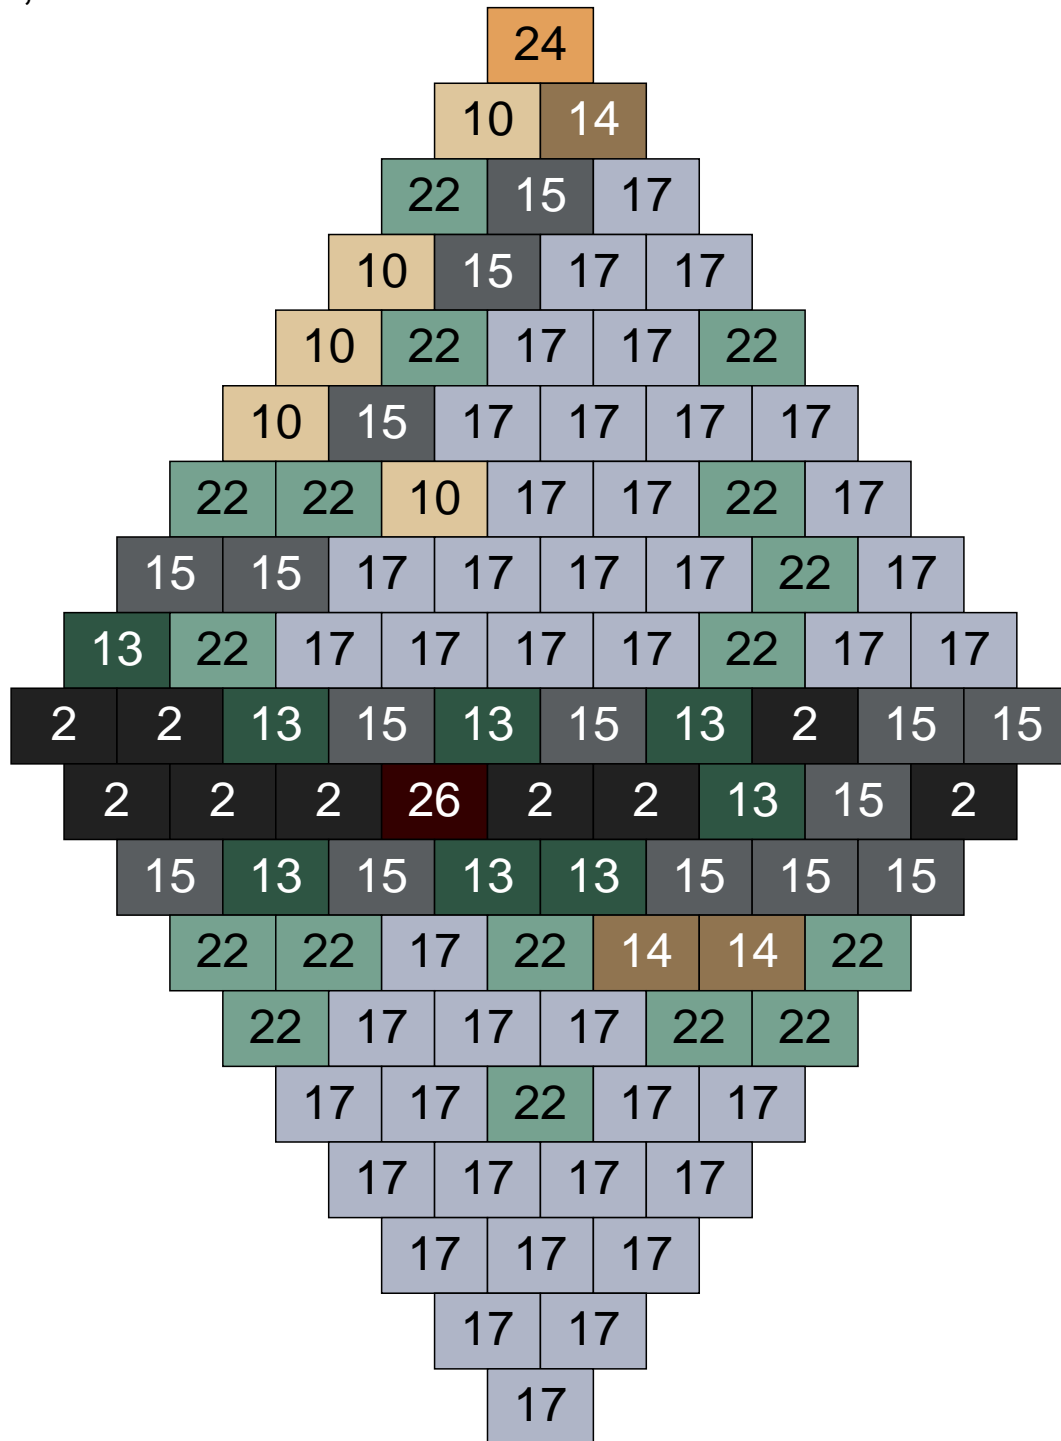

Ligne 22, Colonne 3

Couleur	Quantité
2 Noir	9
10 Beige clair	5
13 Vert foncé	8
14 Beige foncé	3
15 Gris foncé	15
17 Gris clair	41
22 Vert sable	17
24 Caramel	1
26 Marron foncé	1