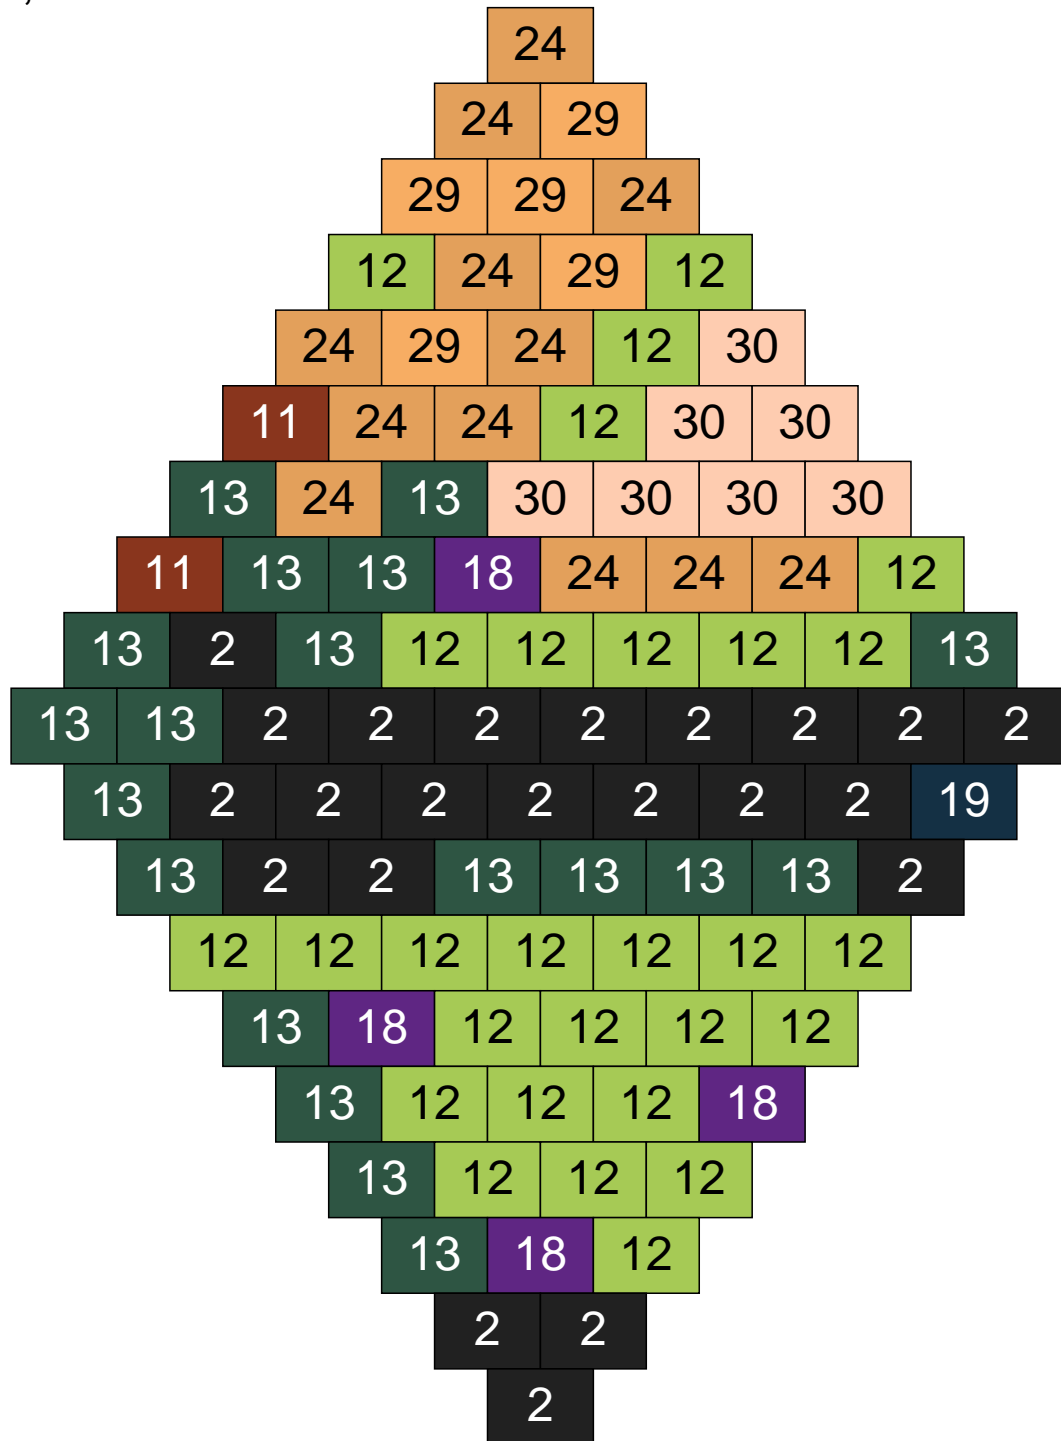

Couleur	Quantité
2 Noir	23
9 Bleu ciel	3
10 Beige clair	7
11 Marron	1
12 Vert fluo	45
13 Vert foncé	3
18 Violet foncé	4
24 Caramel	9
26 Marron foncé	4
30 Chair	1

Ligne 22, Colonne 12

Couleur	Quantité
2 Noir	22
11 Marron	2
12 Vert fluo	28
13 Vert foncé	19
18 Violet foncé	4
19 Bleu foncé	1
24 Caramel	12
29 Orange clair	5
30 Chair	7