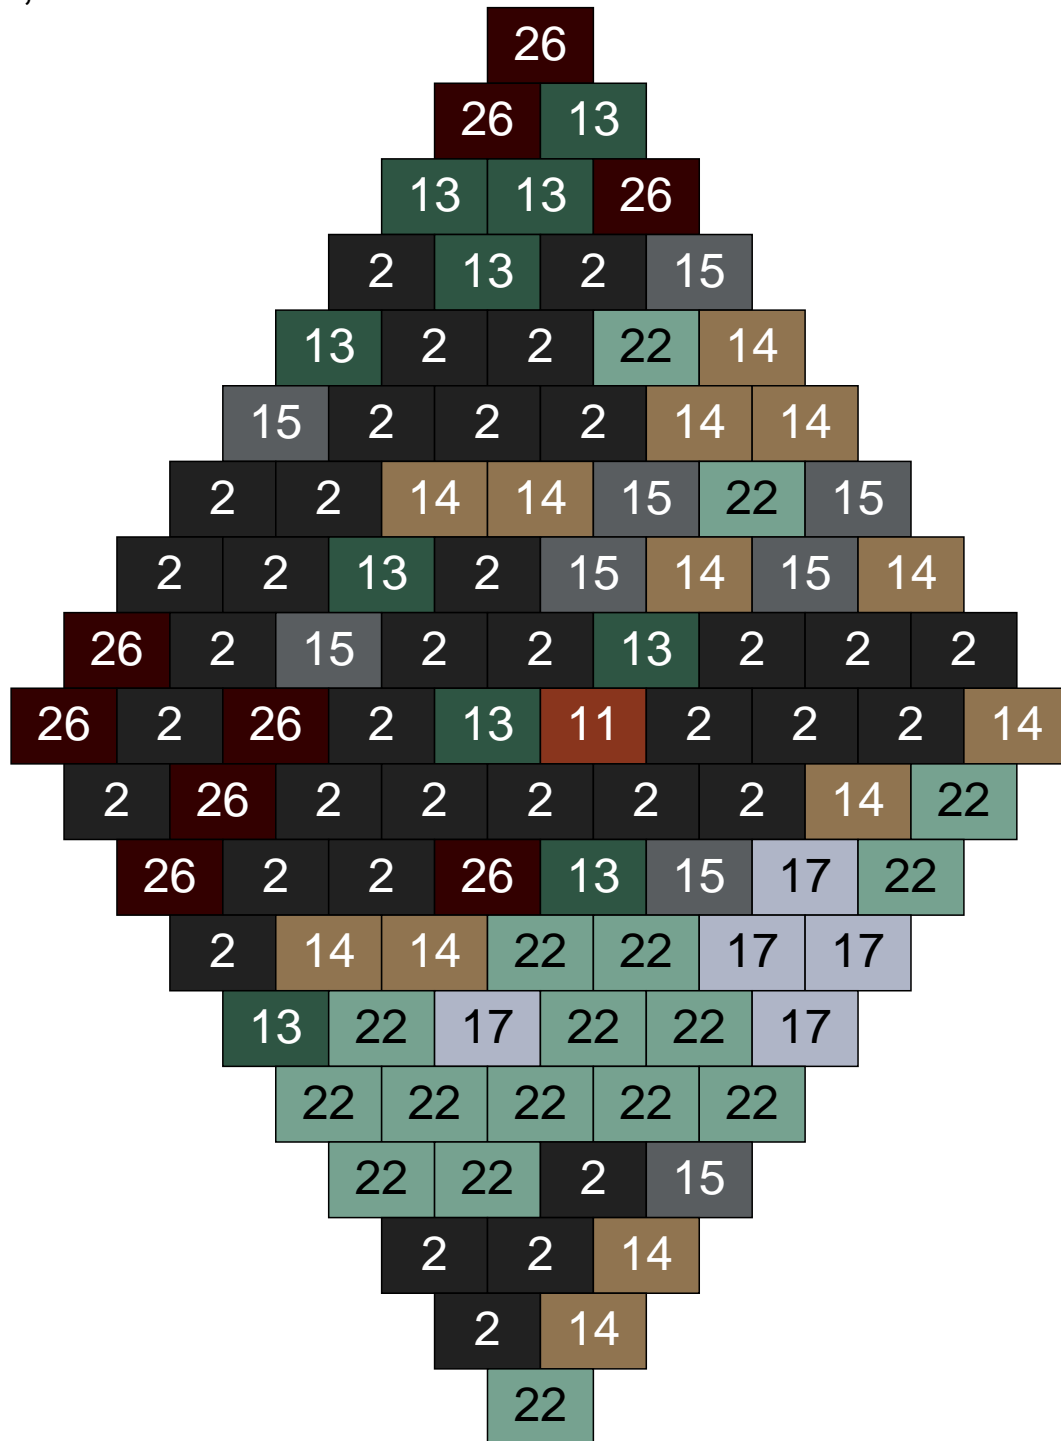

Ligne 19, Colonne 3

Couleur	Quantité
2 Noir	36
11 Marron	1
13 Vert foncé	10
14 Beige foncé	13
15 Gris foncé	9
17 Gris clair	5
22 Vert sable	17
26 Marron foncé	9