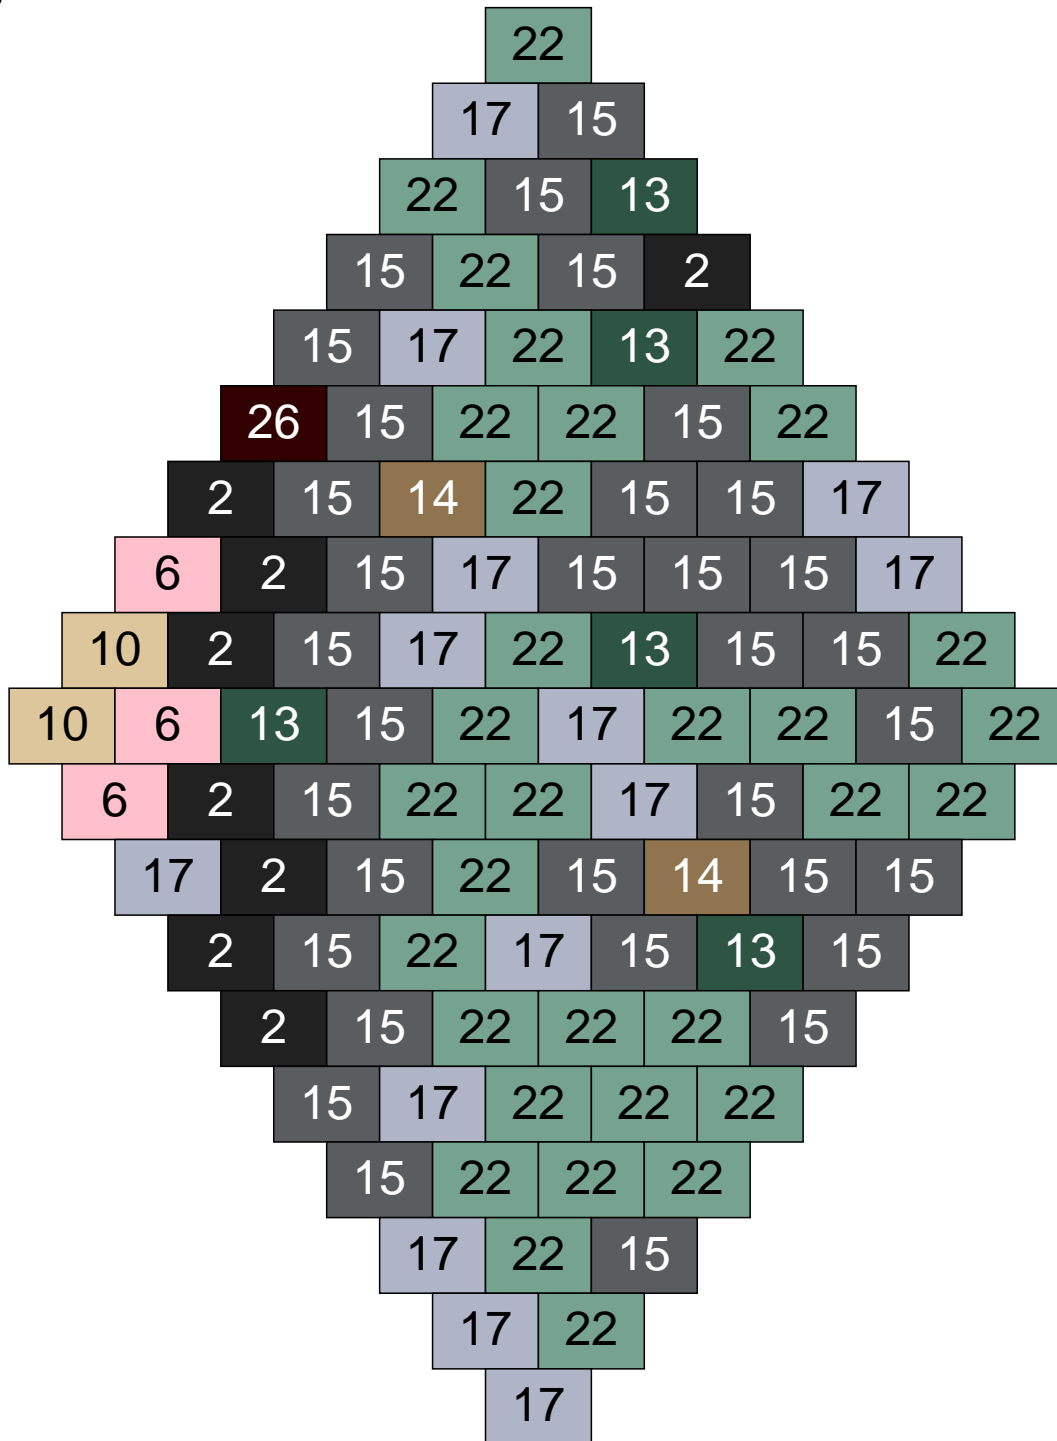

Ligne 9, Colonne 2

Couleur	Quantité
2 Noir	8
6 Rose	3
10 Beige clair	2
13 Vert foncé	5
14 Beige foncé	2
15 Gris foncé	33
17 Gris clair	14
22 Vert sable	32
26 Marron foncé	1