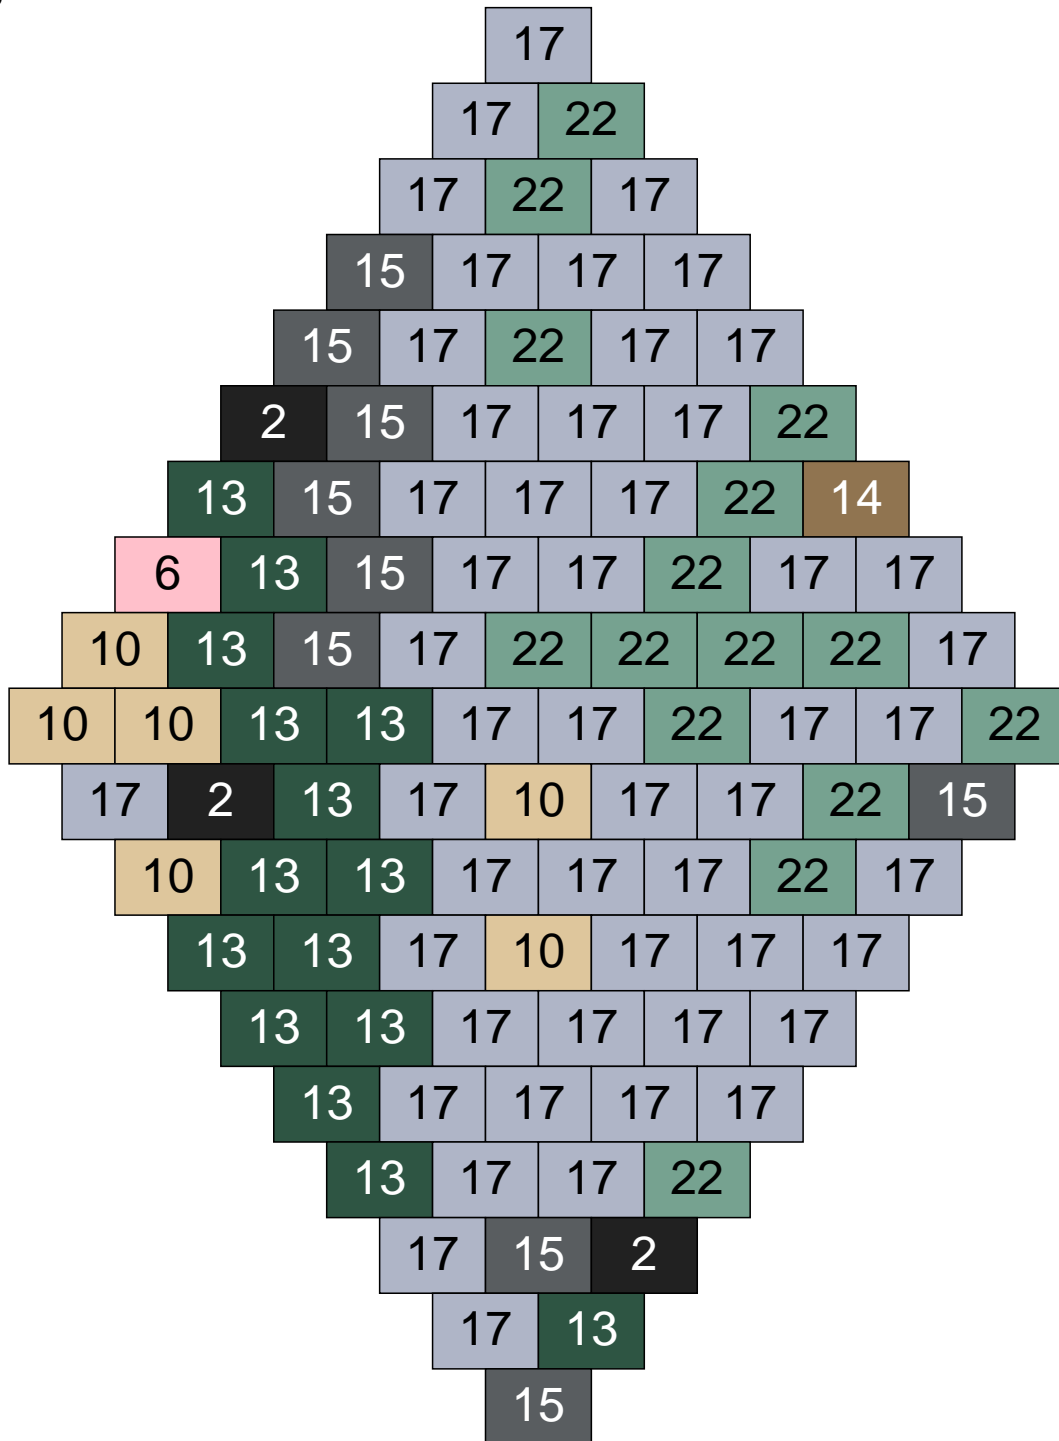

Ligne 7, Colonne 2

Couleur	Quantité
2 Noir	3
6 Rose	1
10 Beige clair	6
13 Vert foncé	15
14 Beige foncé	1
15 Gris foncé	9
17 Gris clair	50
22 Vert sable	15