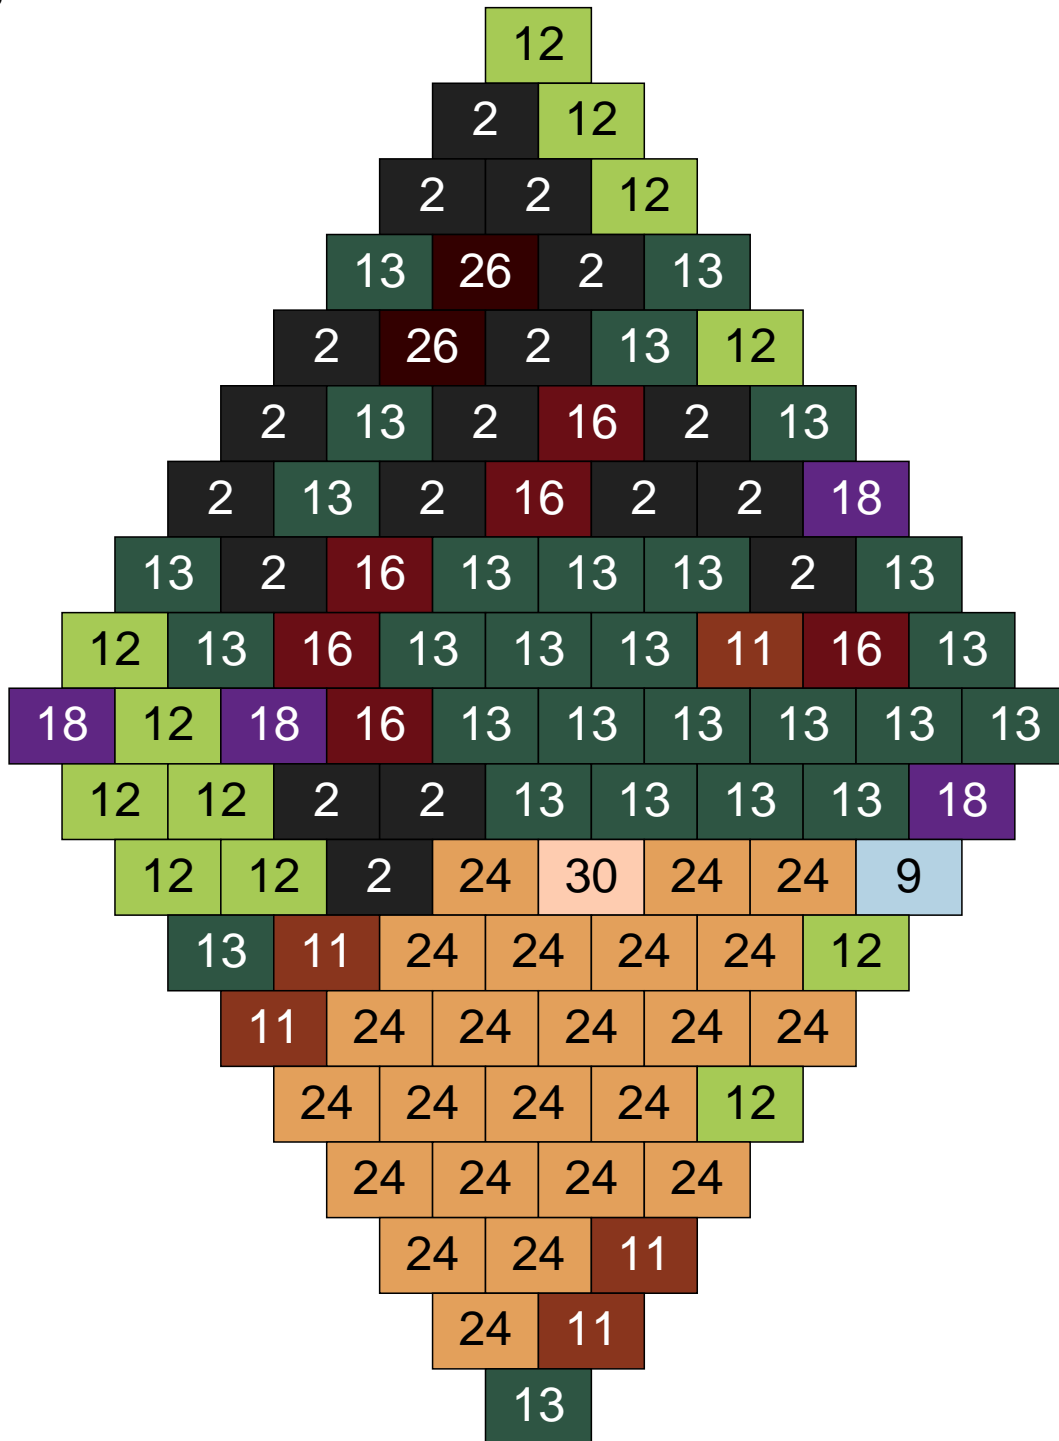

Ligne 7, Colonne 14

Couleur	Quantité
2 Noir	18
9 Bleu ciel	1
11 Marron	5
12 Vert fluo	12
13 Vert foncé	28
16 Rouge foncé	6
18 Violet foncé	4
24 Caramel	23
26 Marron foncé	2
30 Chair	1