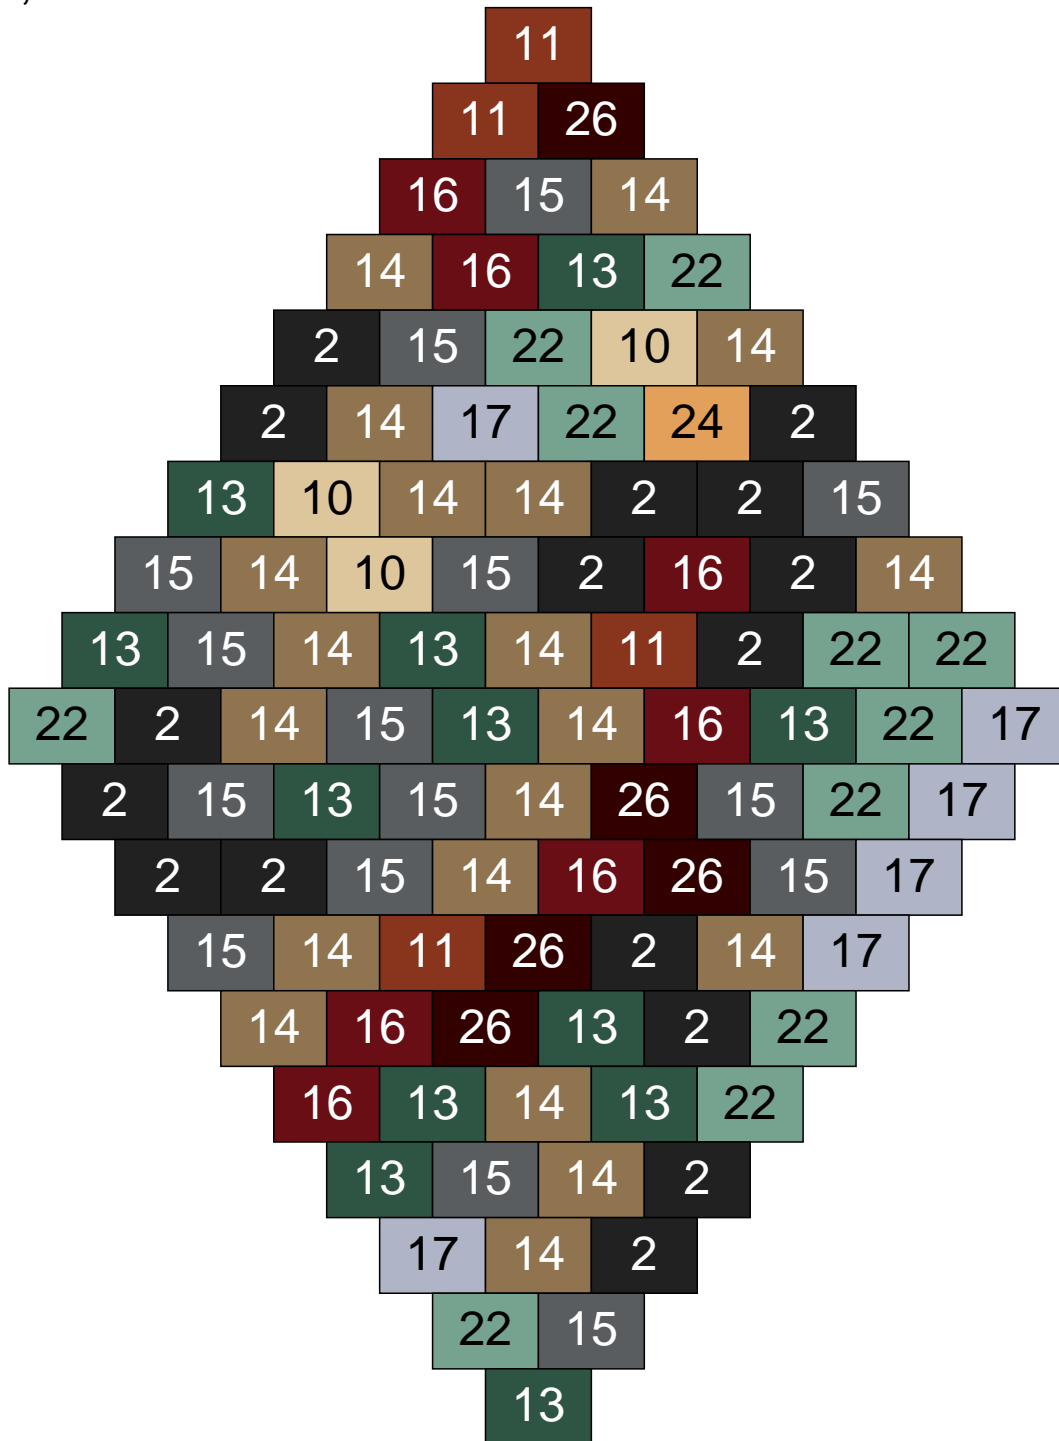

Ligne 14, Colonne 3

Couleur	Quantité	Couleur	Quantité
2 Noir	16	26 Marron foncé	5
10 Beige clair	3		
11 Marron	4		
13 Vert foncé	12		
14 Beige foncé	20		
15 Gris foncé	15		
16 Rouge foncé	7		
17 Gris clair	6		
22 Vert sable	11		
24 Caramel	1