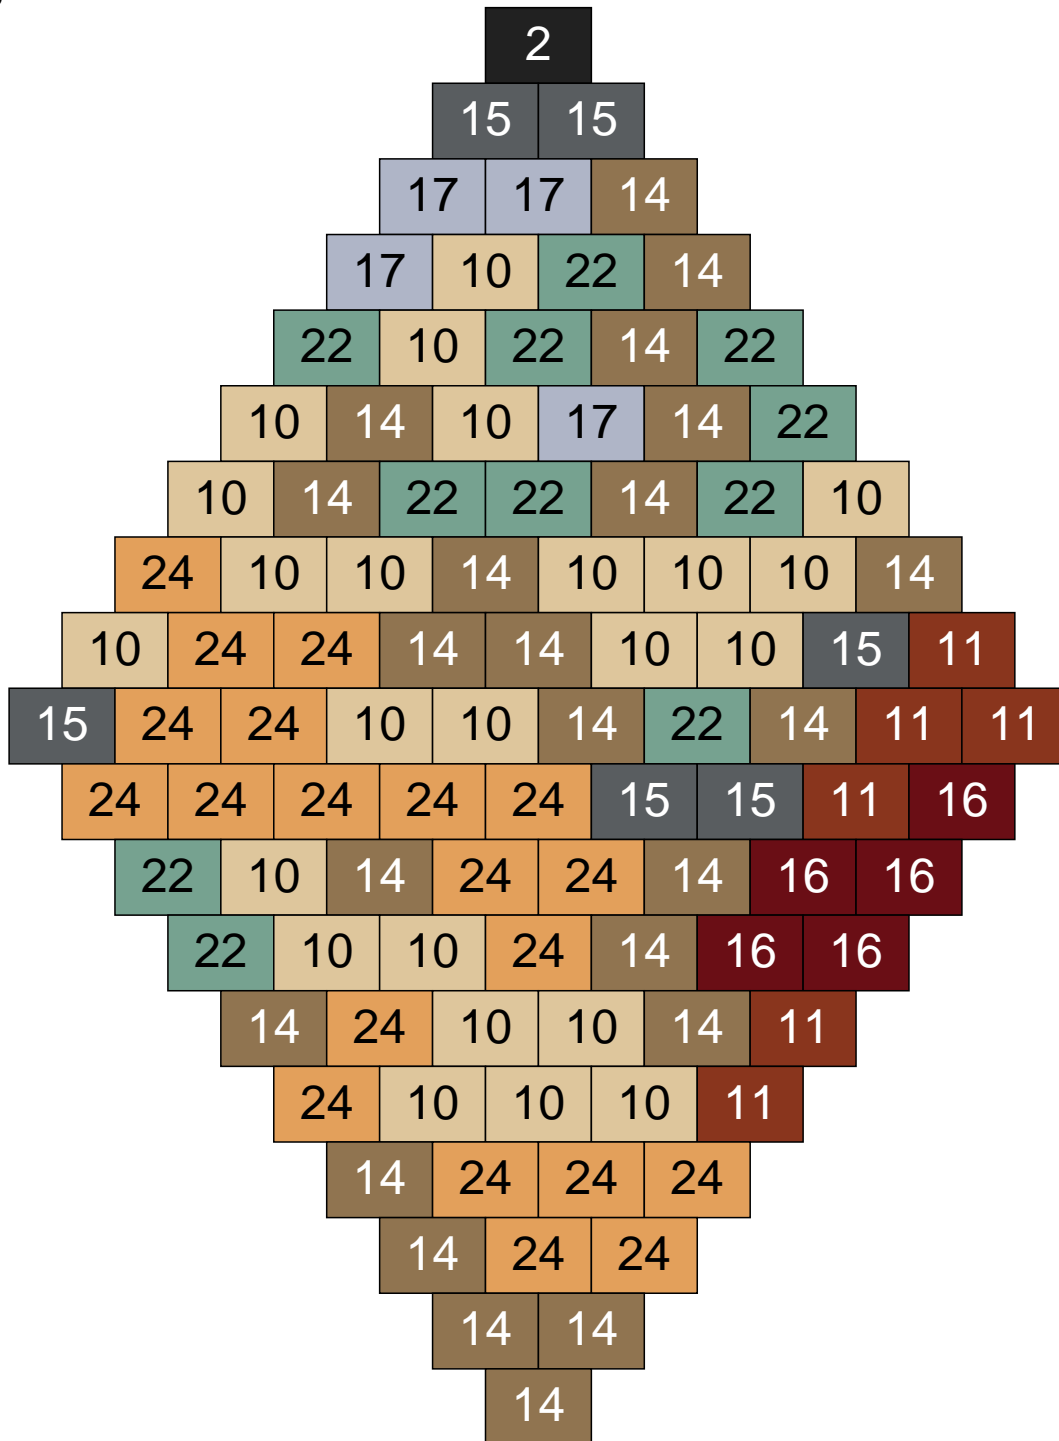

Ligne 2, Colonne 7

Couleur	Quantité
2 Noir	1
10 Beige clair	24
11 Marron	6
14 Beige foncé	23
15 Gris foncé	6
16 Rouge foncé	5
17 Gris clair	4
22 Vert sable	11
24 Caramel	20