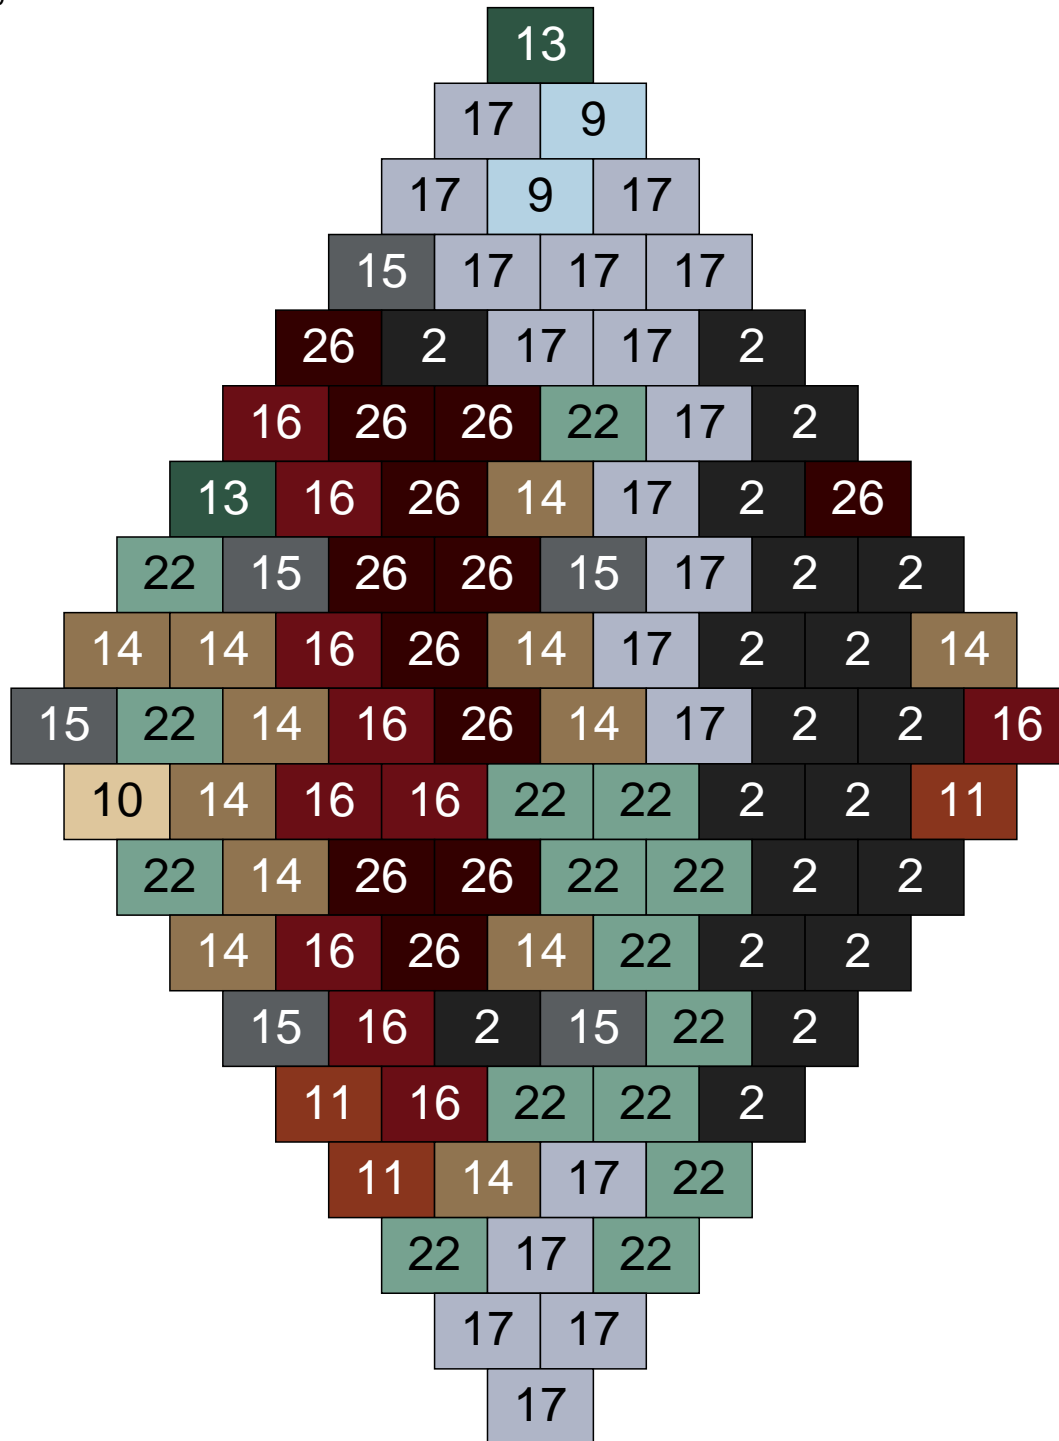

Ligne 2, Colonne 2

Couleur	Quantité	Couleur	Quantité
2 Noir	19	26 Marron foncé	12
9 Bleu ciel	2		
10 Beige clair	1		
11 Marron	3		
13 Vert foncé	2		
14 Beige foncé	12		
15 Gris foncé	6		
16 Rouge foncé	10		
17 Gris clair	18		
22 Vert sable	15