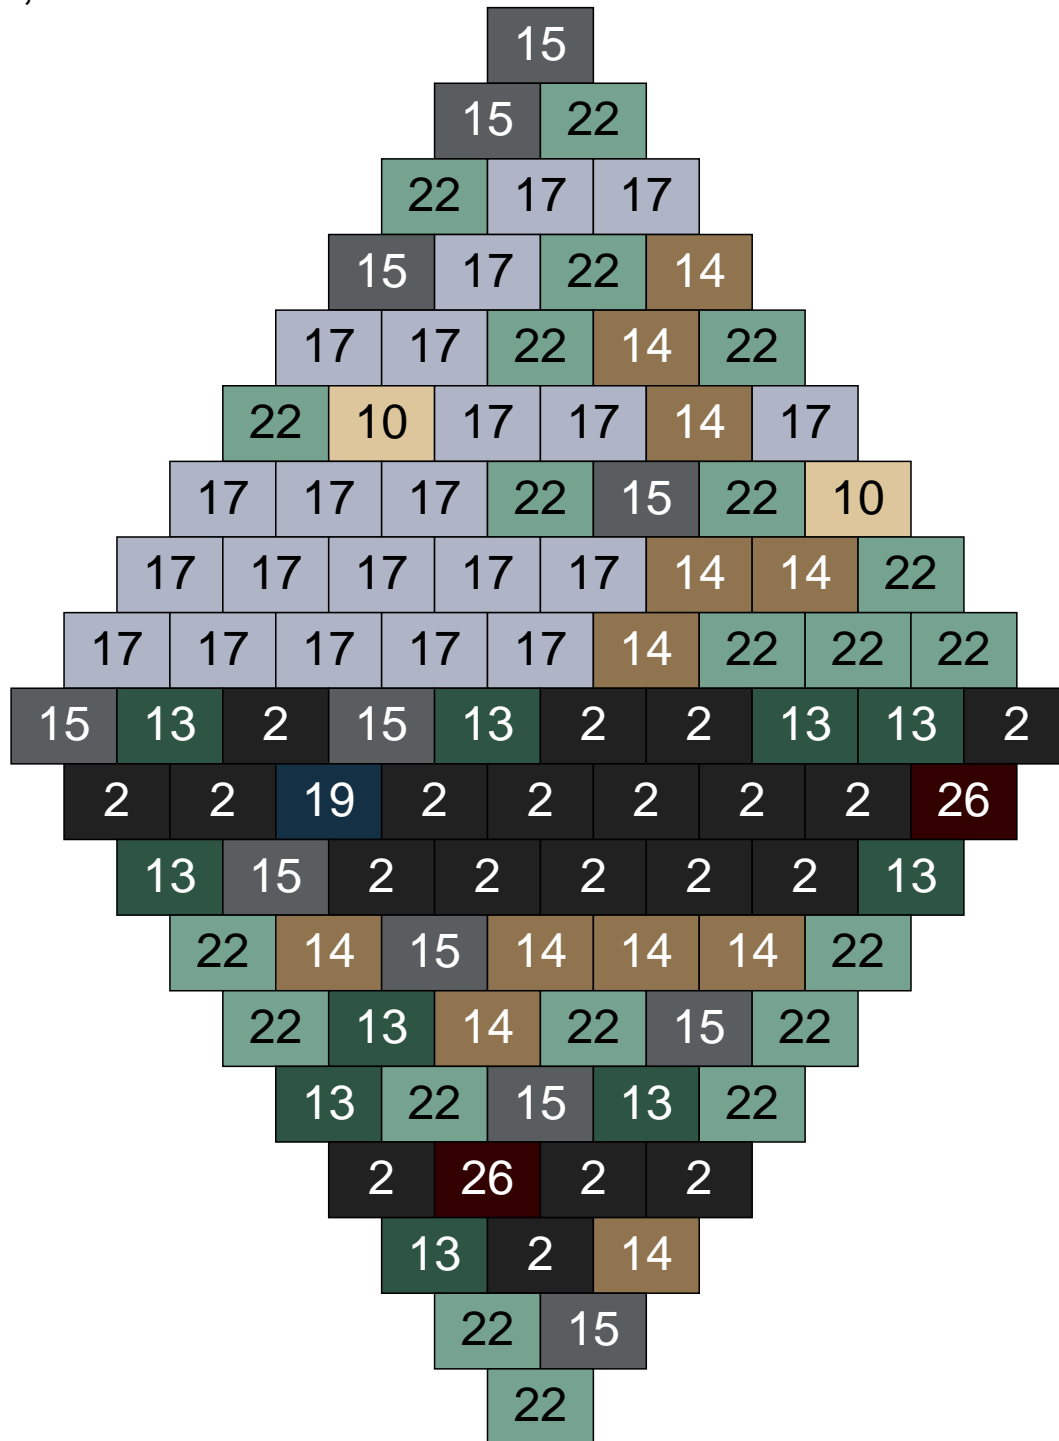

Ligne 22, Colonne 7

Couleur	Quantité
2 Noir	20
10 Beige clair	2
13 Vert foncé	10
14 Beige foncé	12
15 Gris foncé	11
17 Gris clair	21
19 Bleu foncé	1
22 Vert sable	21
26 Marron foncé	2