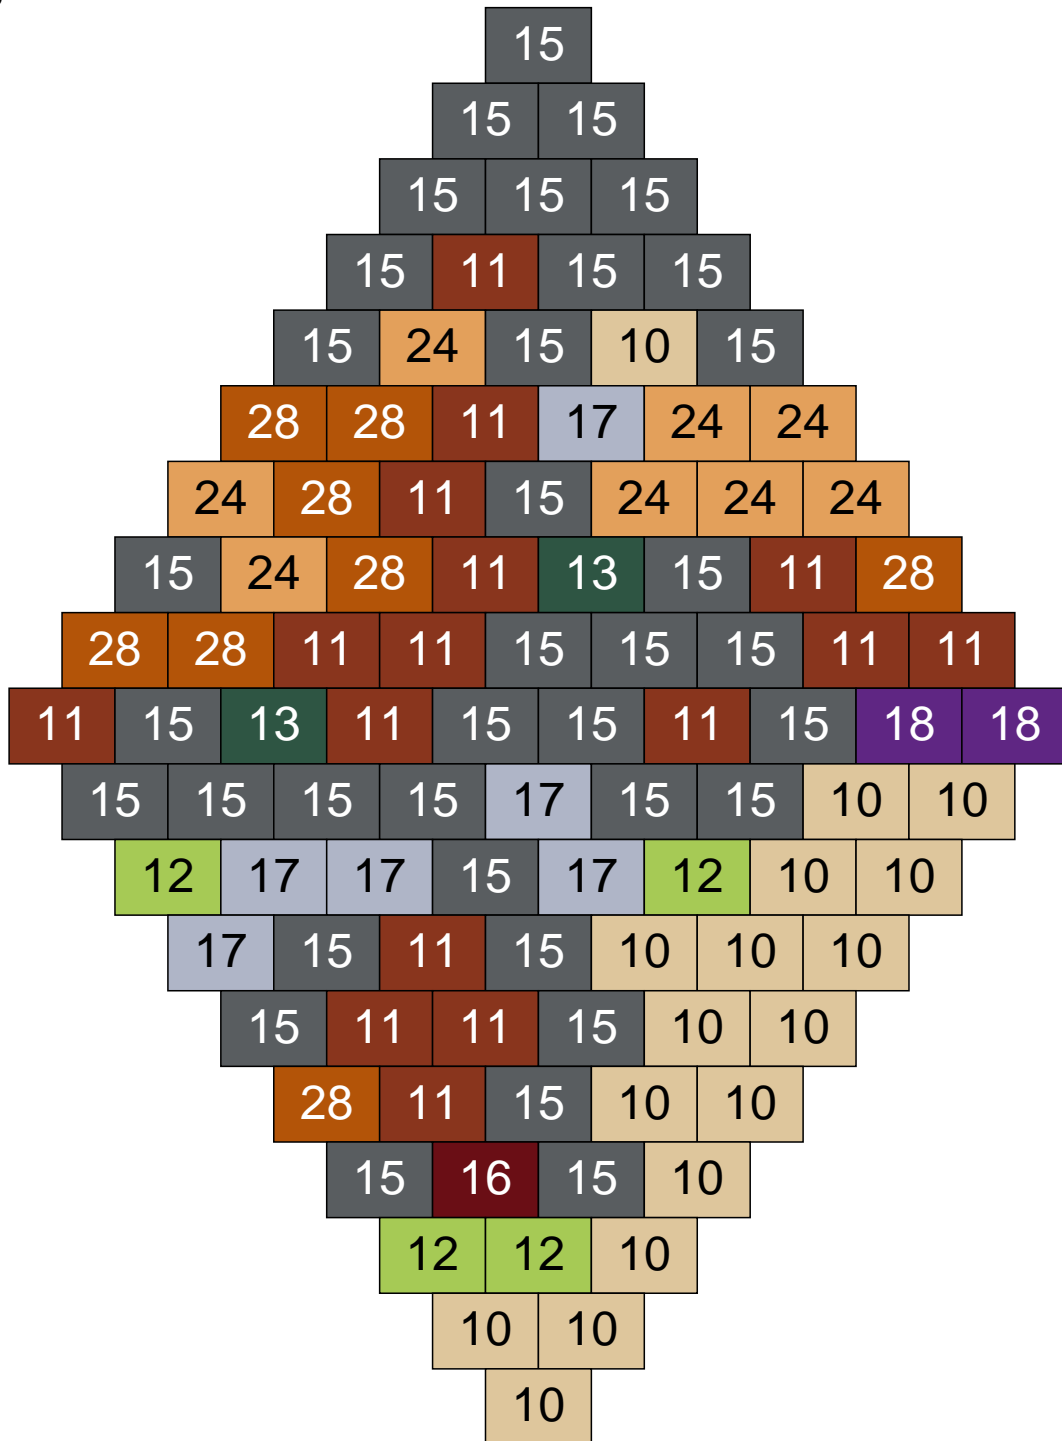

Ligne 8, Colonne 10

Couleur	Quantité
10 Beige clair	17
11 Marron	16
12 Vert fluo	4
13 Vert foncé	2
15 Gris foncé	36
16 Rouge foncé	1
17 Gris clair	6
18 Violet foncé	2
24 Caramel	8
28 Orange foncé	8