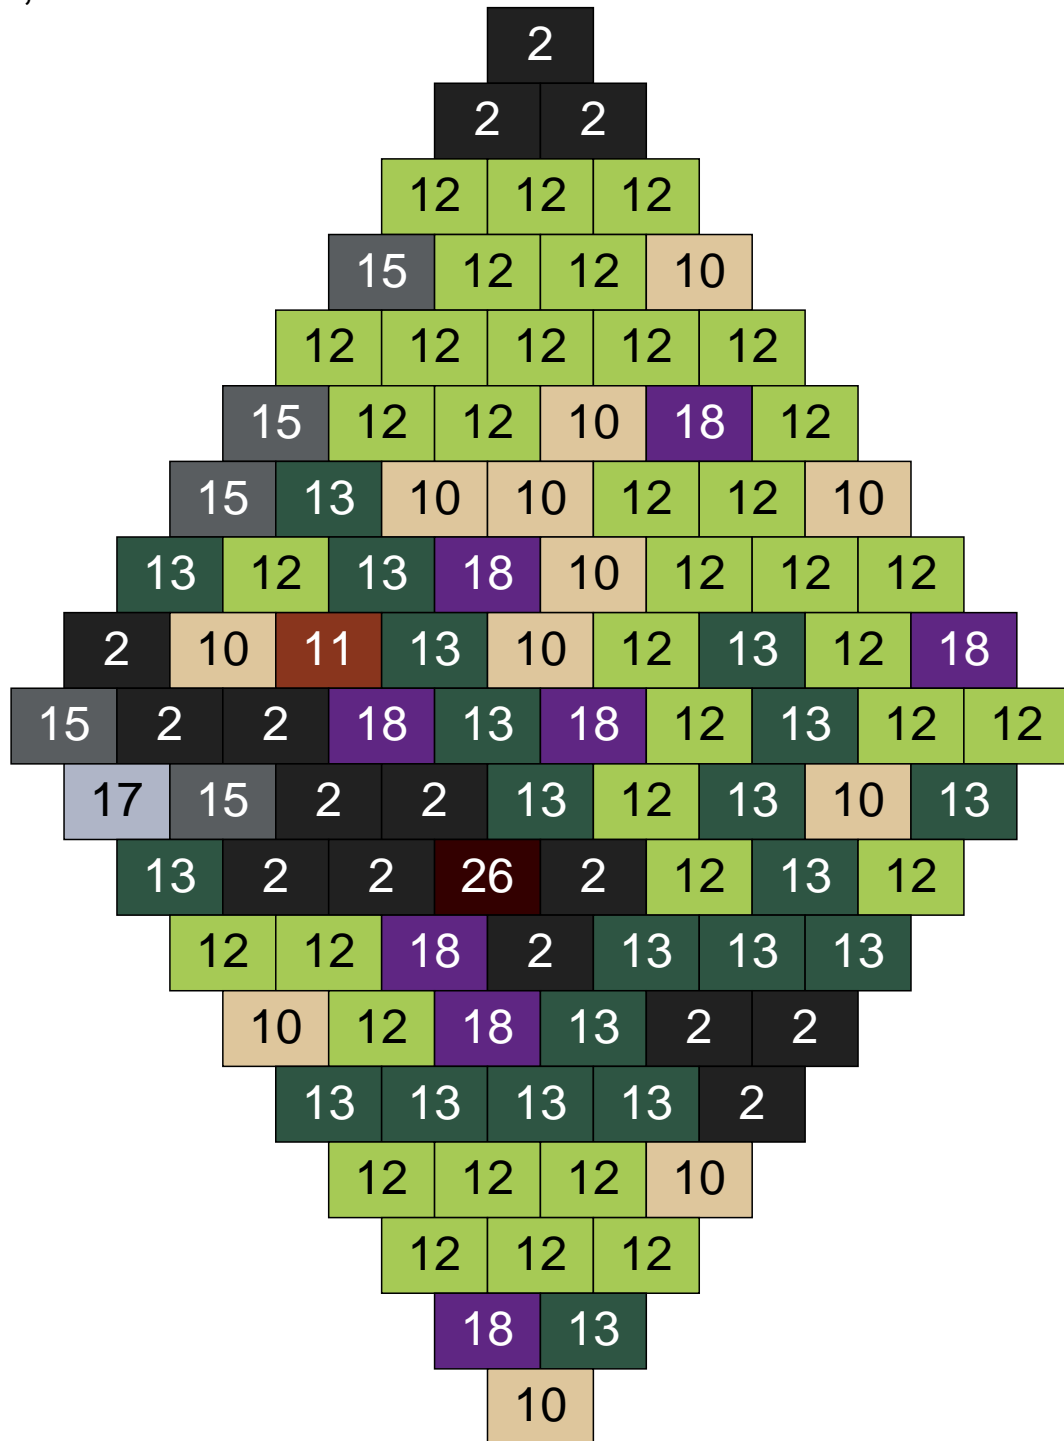

Ligne 21, Colonne 10

Couleur	Quantité
2 Noir	15
10 Beige clair	12
11 Marron	1
12 Vert fluo	36
13 Vert foncé	21
15 Gris foncé	5
17 Gris clair	1
18 Violet foncé	8
26 Marron foncé	1

Ligne 21, Colonne 11

Couleur	Quantité
2 Noir	9
9 Bleu ciel	11
11 Marron	13
12 Vert fluo	31
13 Vert foncé	21
18 Violet foncé	7
24 Caramel	2
26 Marron foncé	6