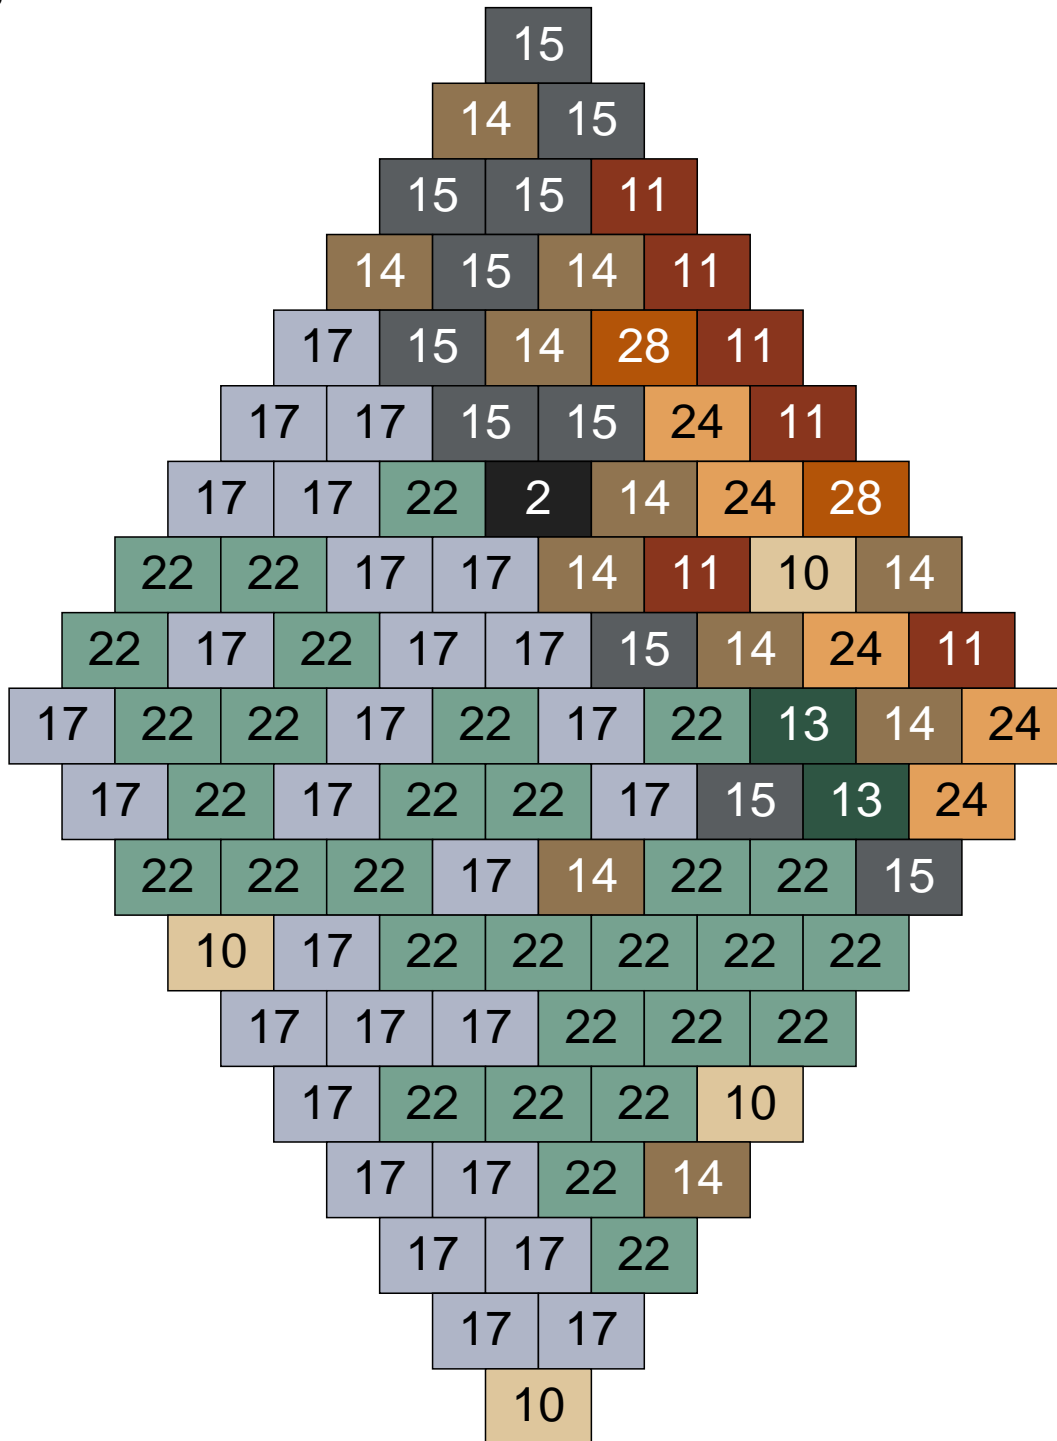

Ligne 4, Colonne 3

Couleur	Quantité
2 Noir	1
10 Beige clair	4
11 Marron	6
13 Vert foncé	2
14 Beige foncé	11
15 Gris foncé	11
17 Gris clair	28
22 Vert sable	30
24 Caramel	5
28 Orange foncé	2