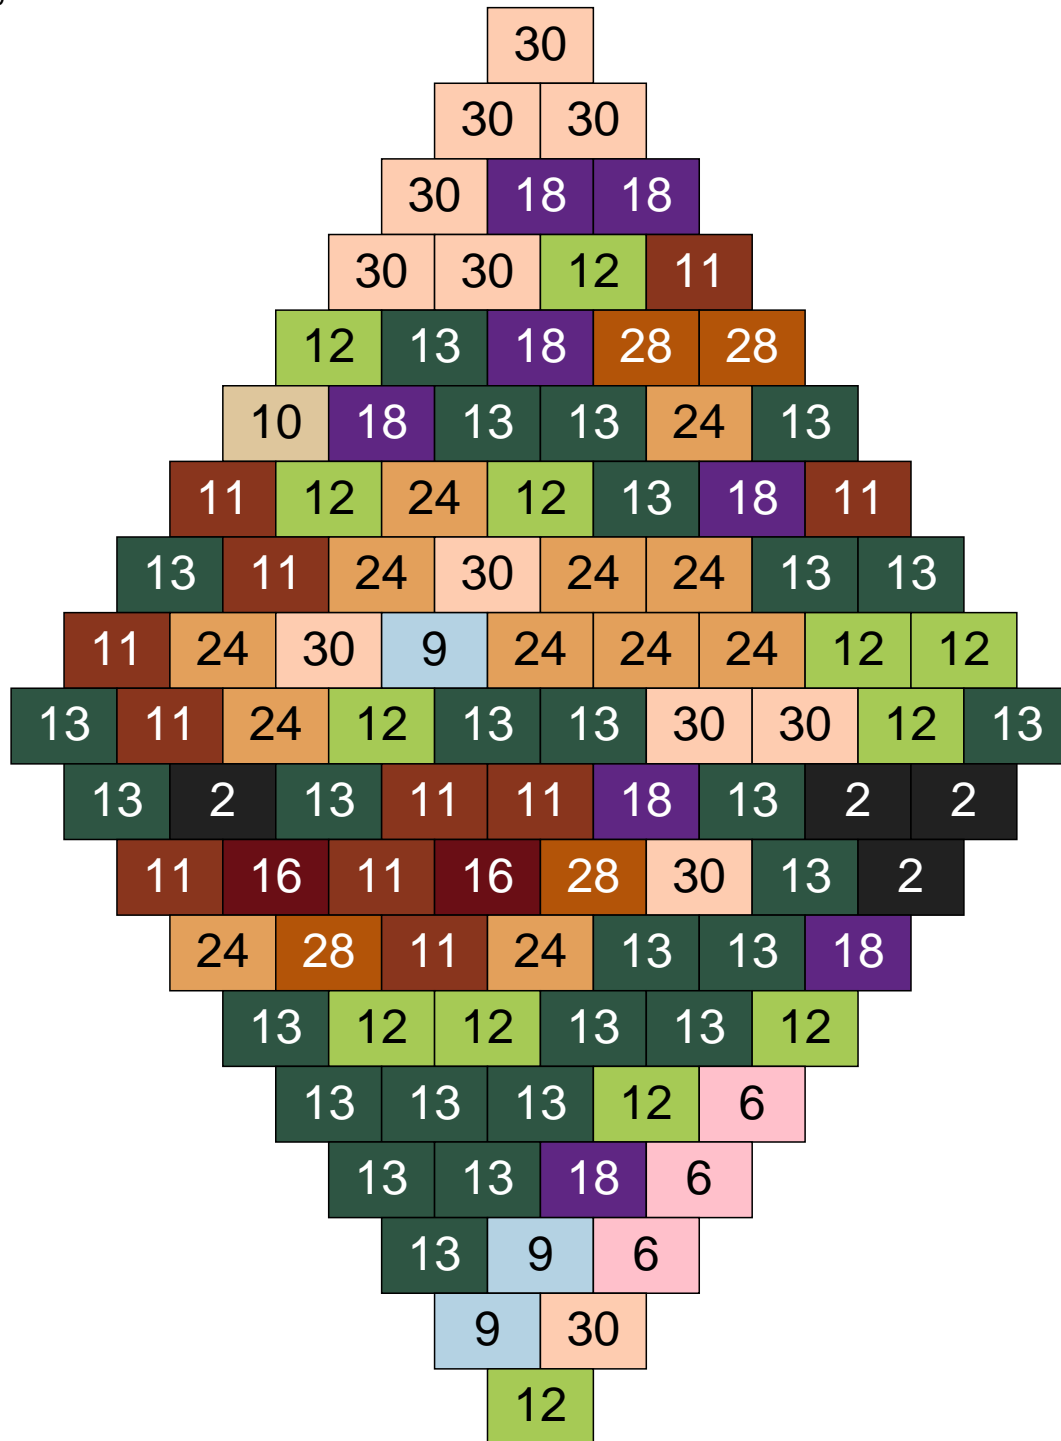

Ligne 6, Colonne 11

Couleur	Quantité	Couleur	Quantité
2 Noir	4	28 Orange foncé	4
6 Rose	3	30 Chair	12
9 Bleu ciel	3		
10 Beige clair	1		
11 Marron	11		
12 Vert fluo	13		
13 Vert foncé	27		
16 Rouge foncé	2		
18 Violet foncé	8		
24 Caramel	12