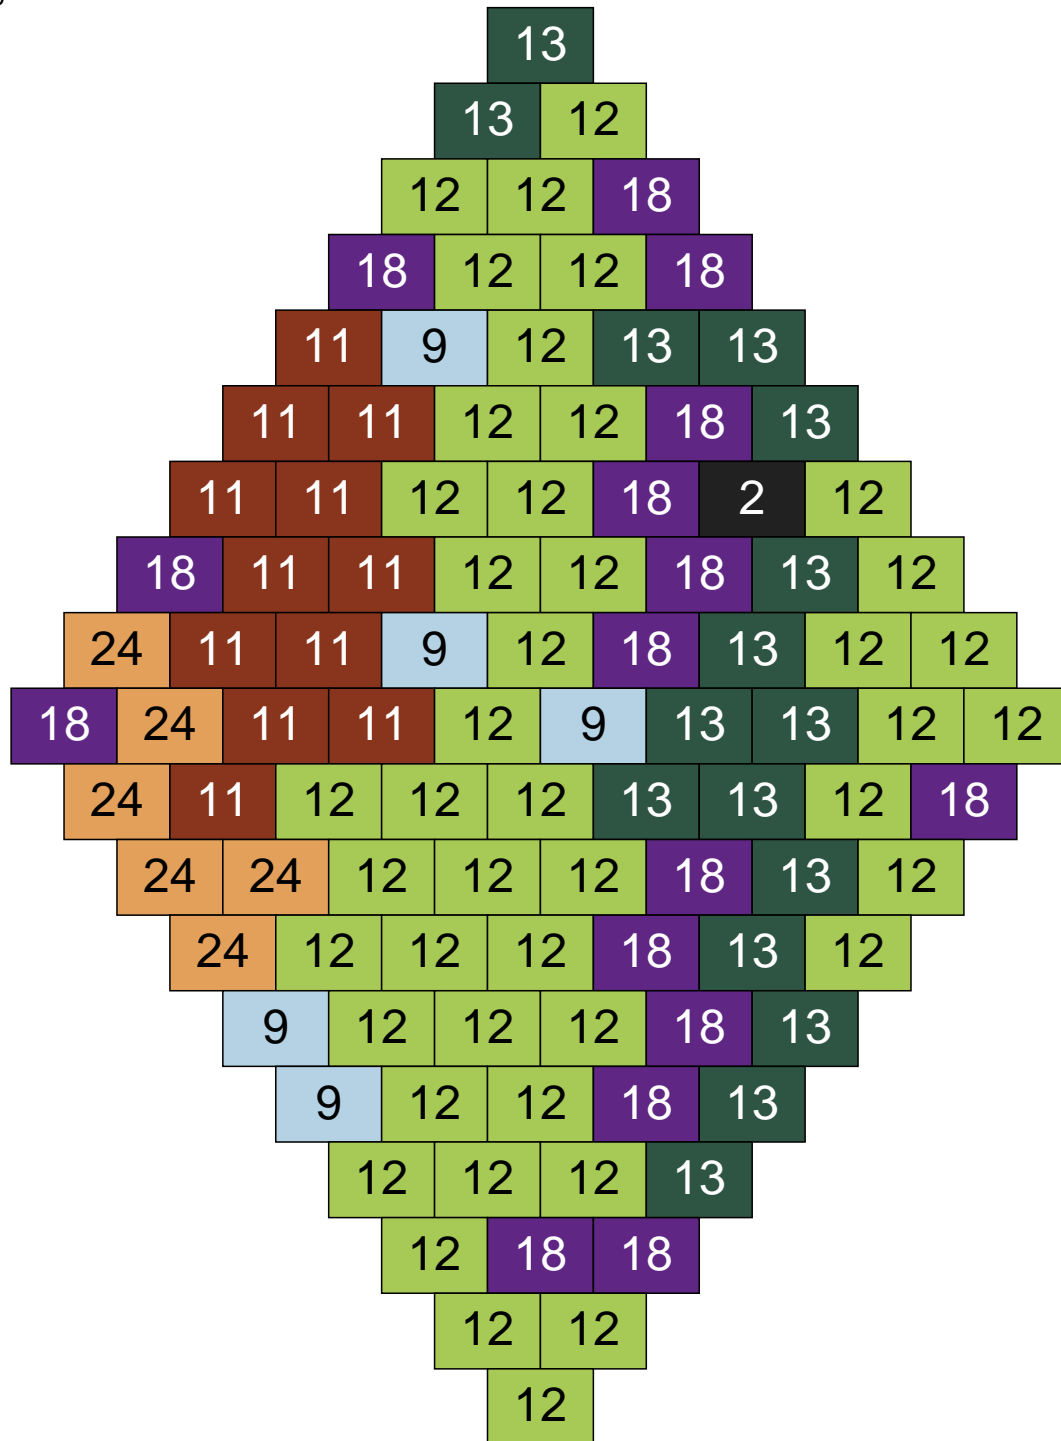

Ligne 5, Colonne 13

Couleur	Quantité
2 Noir	1
9 Bleu ciel	5
11 Marron	12
12 Vert fluo	44
13 Vert foncé	16
18 Violet foncé	16
24 Caramel	6