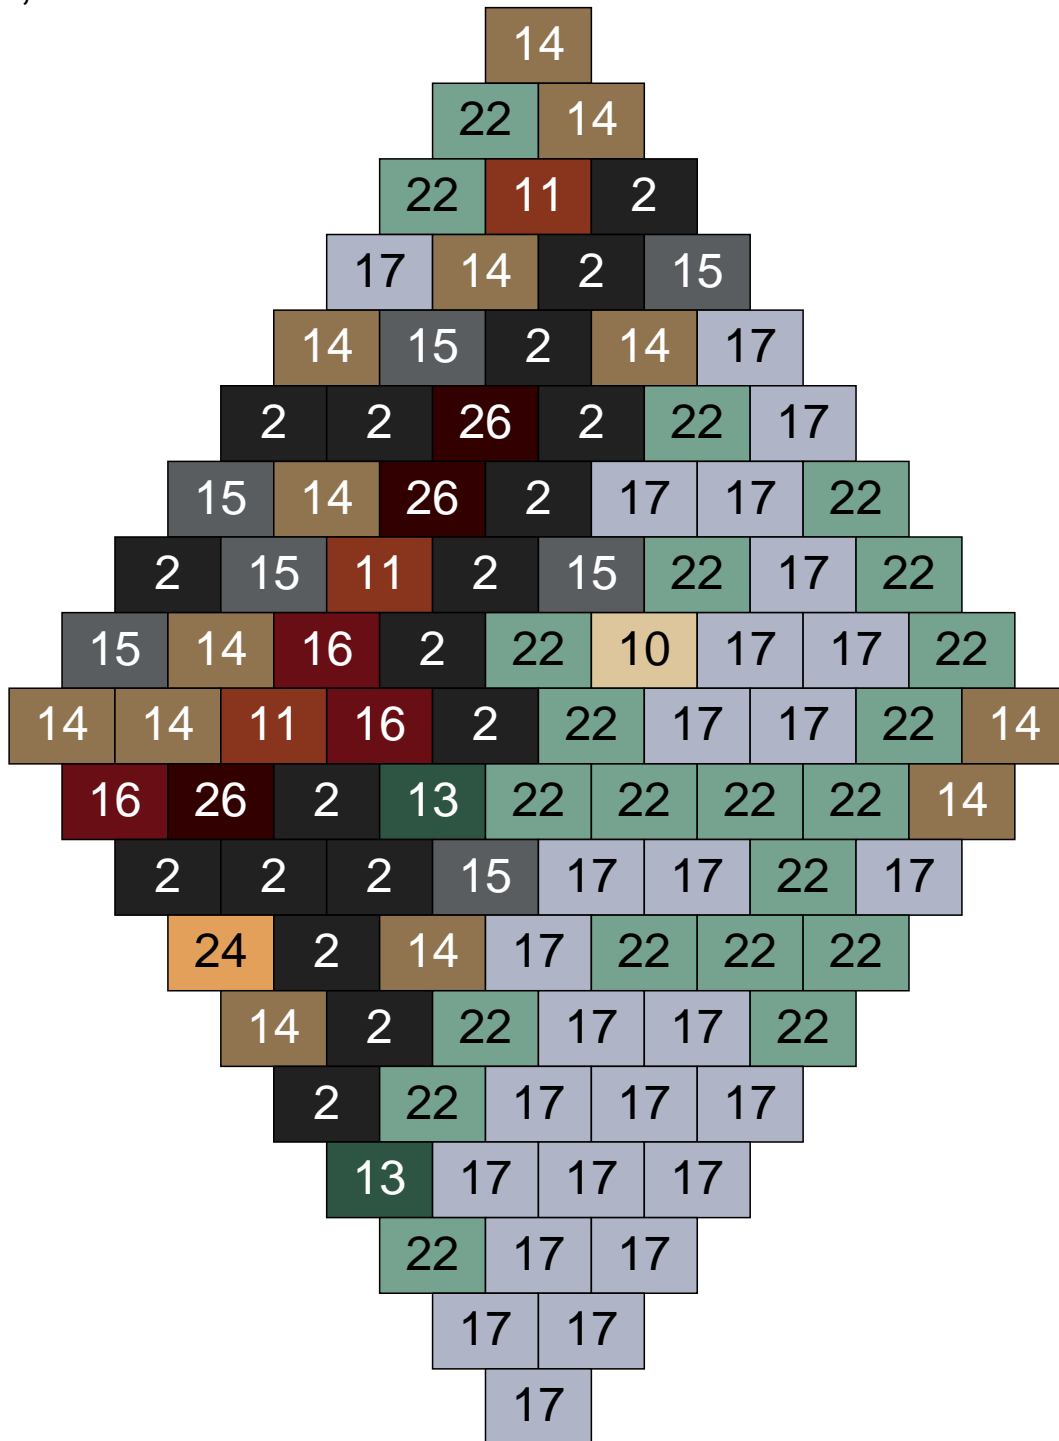

Ligne 15, Colonne 3

Couleur	Quantité	Couleur	Quantité
2 Noir	18	26 Marron foncé	3
10 Beige clair	1		
11 Marron	3		
13 Vert foncé	2		
14 Beige foncé	13		
15 Gris foncé	7		
16 Rouge foncé	3		
17 Gris clair	27		
22 Vert sable	22		
24 Caramel	1