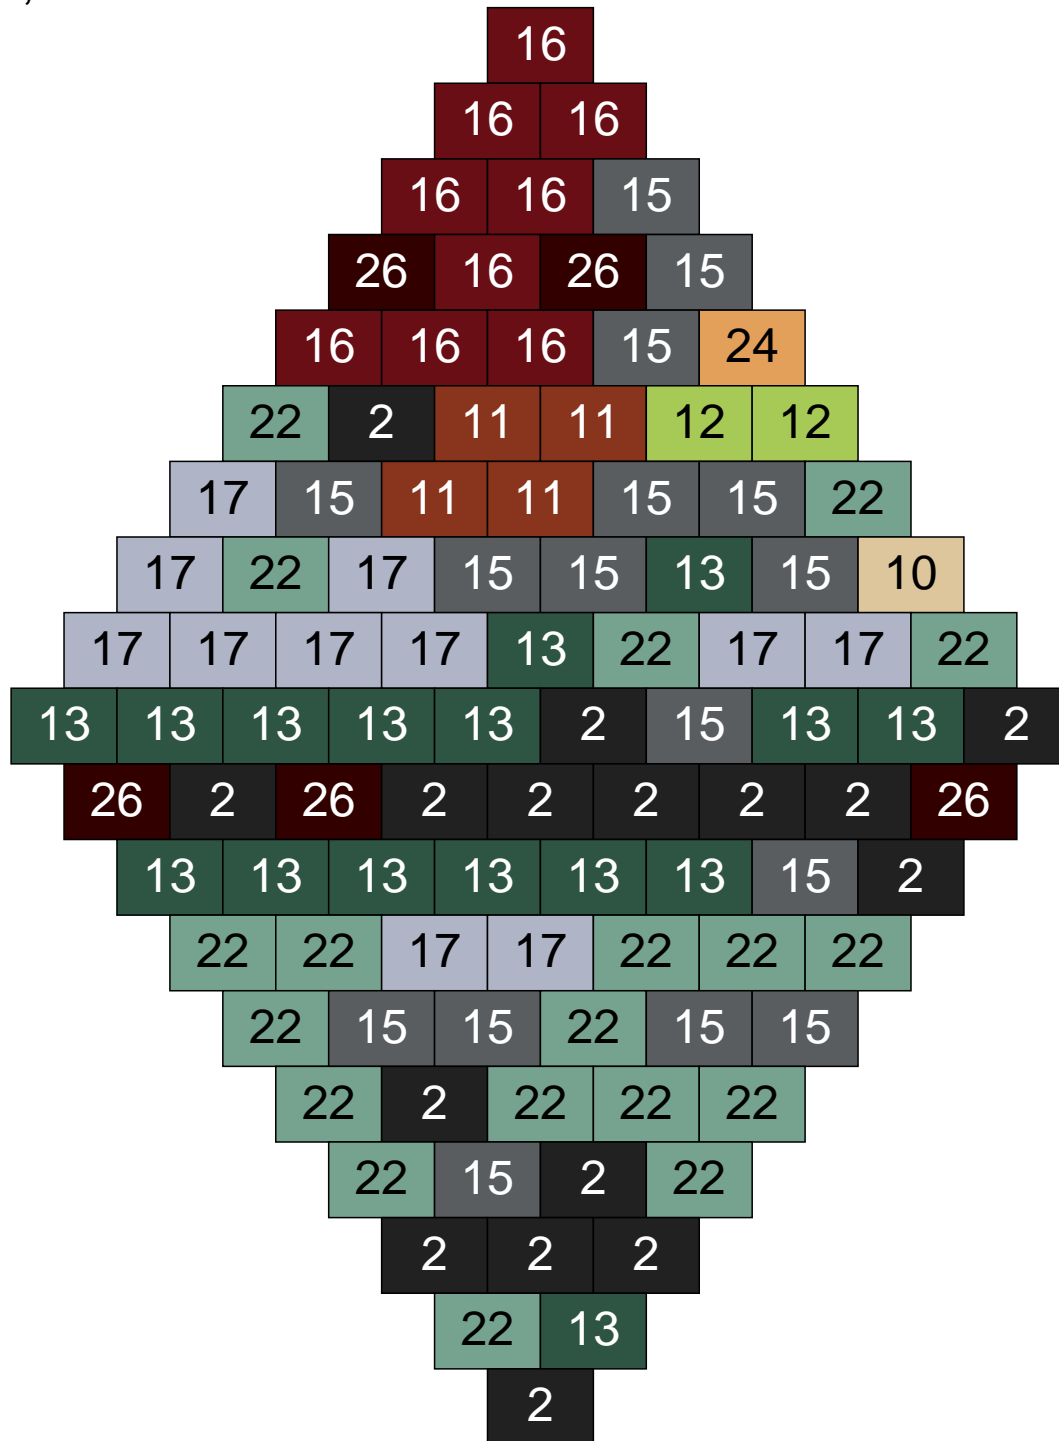

Ligne 22, Colonne 9

Couleur	Quantité	Couleur	Quantité
2 Noir	16	26 Marron foncé	5
10 Beige clair	1		
11 Marron	4		
12 Vert fluo	2		
13 Vert foncé	16		
15 Gris foncé	16		
16 Rouge foncé	9		
17 Gris clair	11		
22 Vert sable	19		
24 Caramel	1