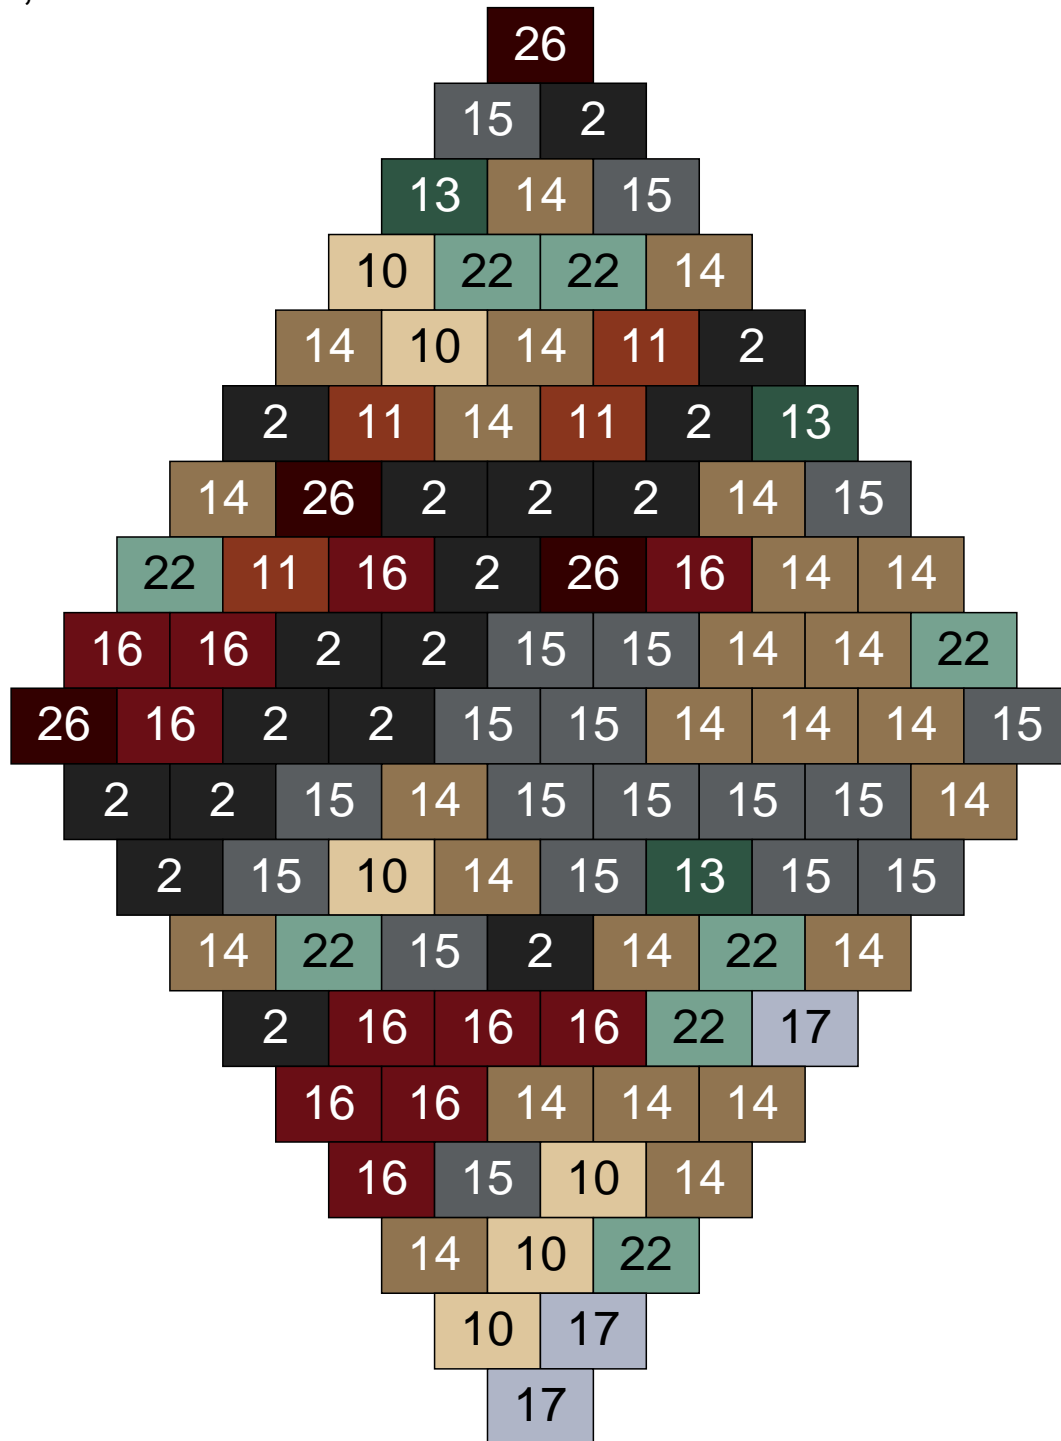

Ligne 18, Colonne 5

Couleur	Quantité
2 Noir	17
10 Beige clair	6
11 Marron	4
13 Vert foncé	3
14 Beige foncé	25
15 Gris foncé	19
16 Rouge foncé	11
17 Gris clair	3
22 Vert sable	8
26 Marron foncé	4