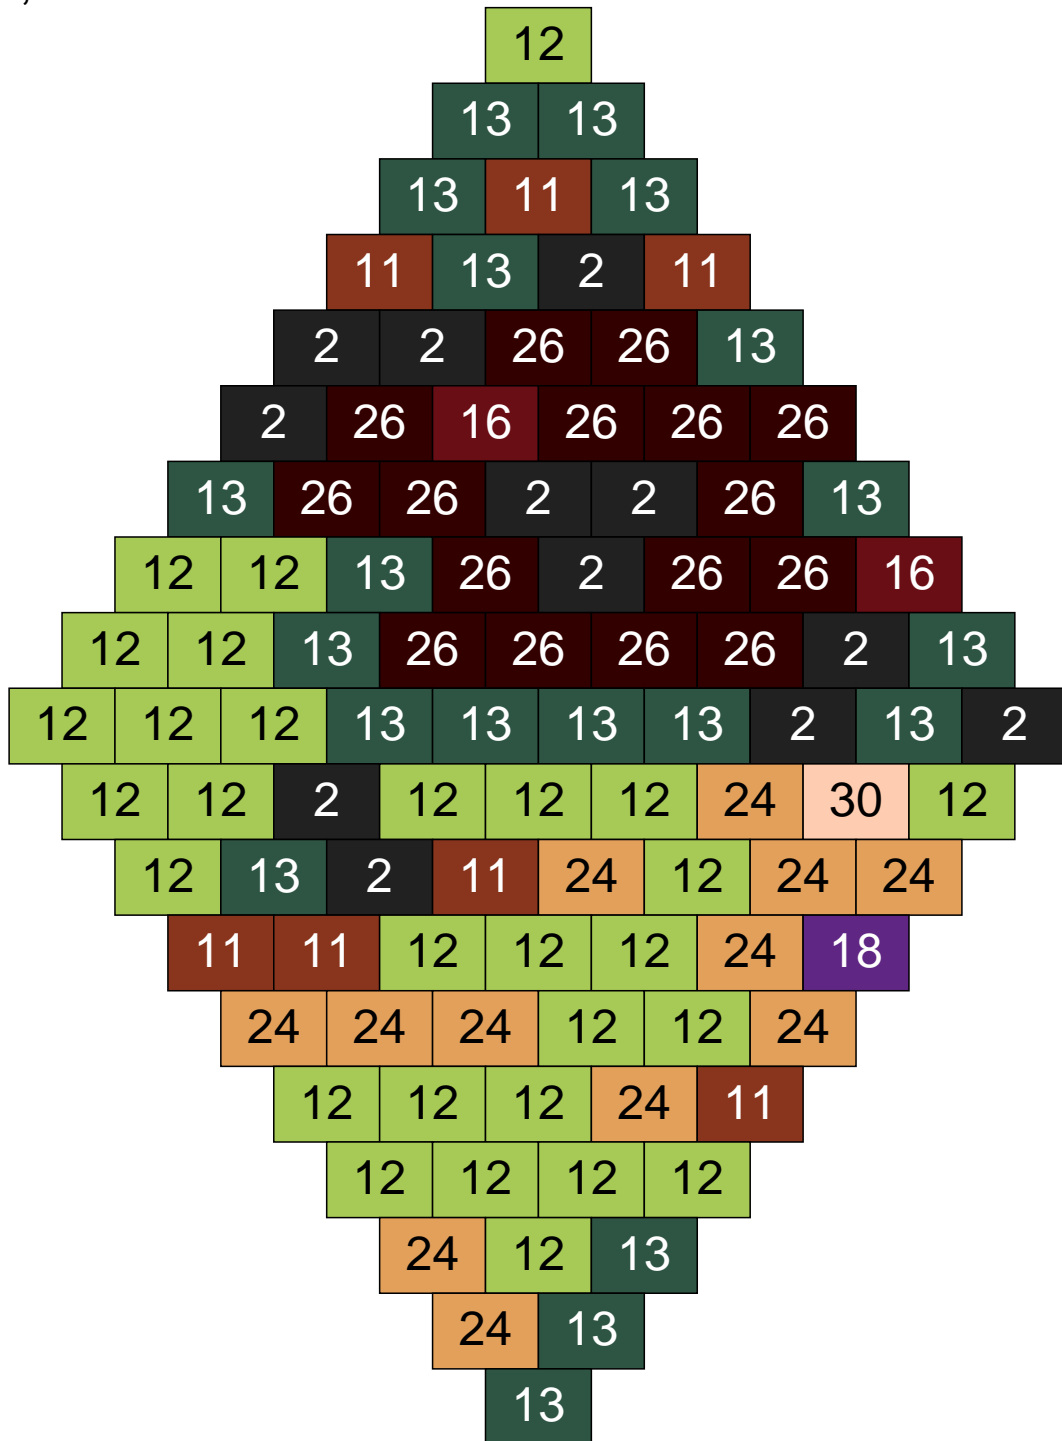

Ligne 11, Colonne 14

Couleur	Quantité
2 Noir	12
11 Marron	7
12 Vert fluo	29
13 Vert foncé	20
16 Rouge foncé	2
18 Violet foncé	1
24 Caramel	12
26 Marron foncé	16
30 Chair	1