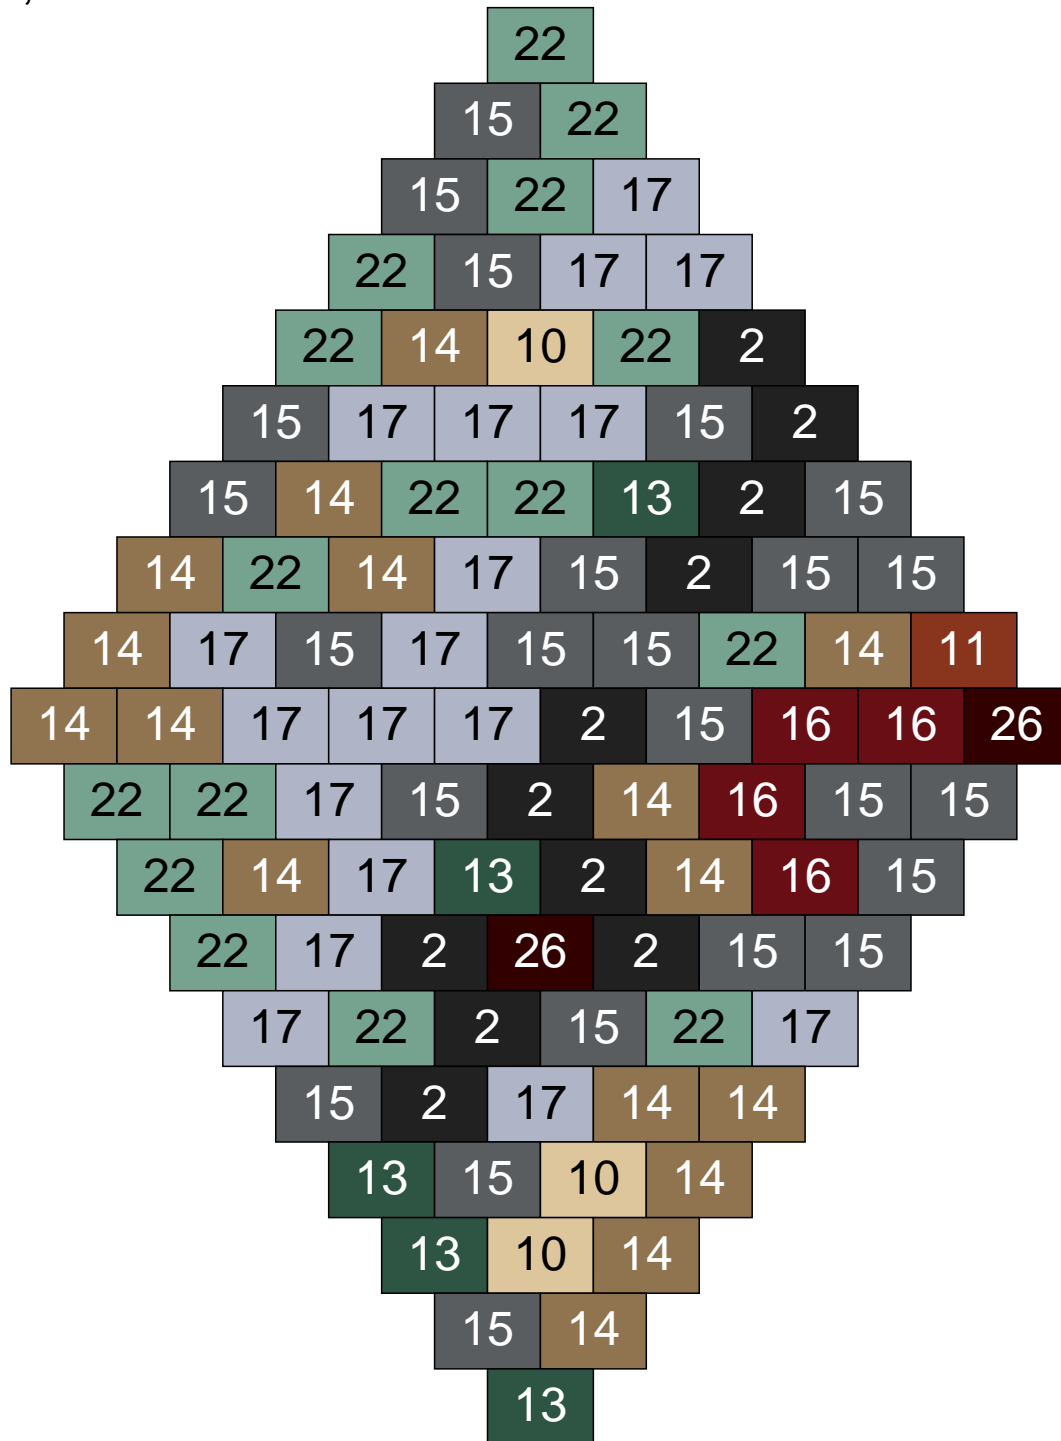

Ligne 16, Colonne 3

Couleur	Quantité
2 Noir	11
10 Beige clair	3
11 Marron	1
13 Vert foncé	5
14 Beige foncé	16
15 Gris foncé	24
16 Rouge foncé	4
17 Gris clair	18
22 Vert sable	16
26 Marron foncé	2