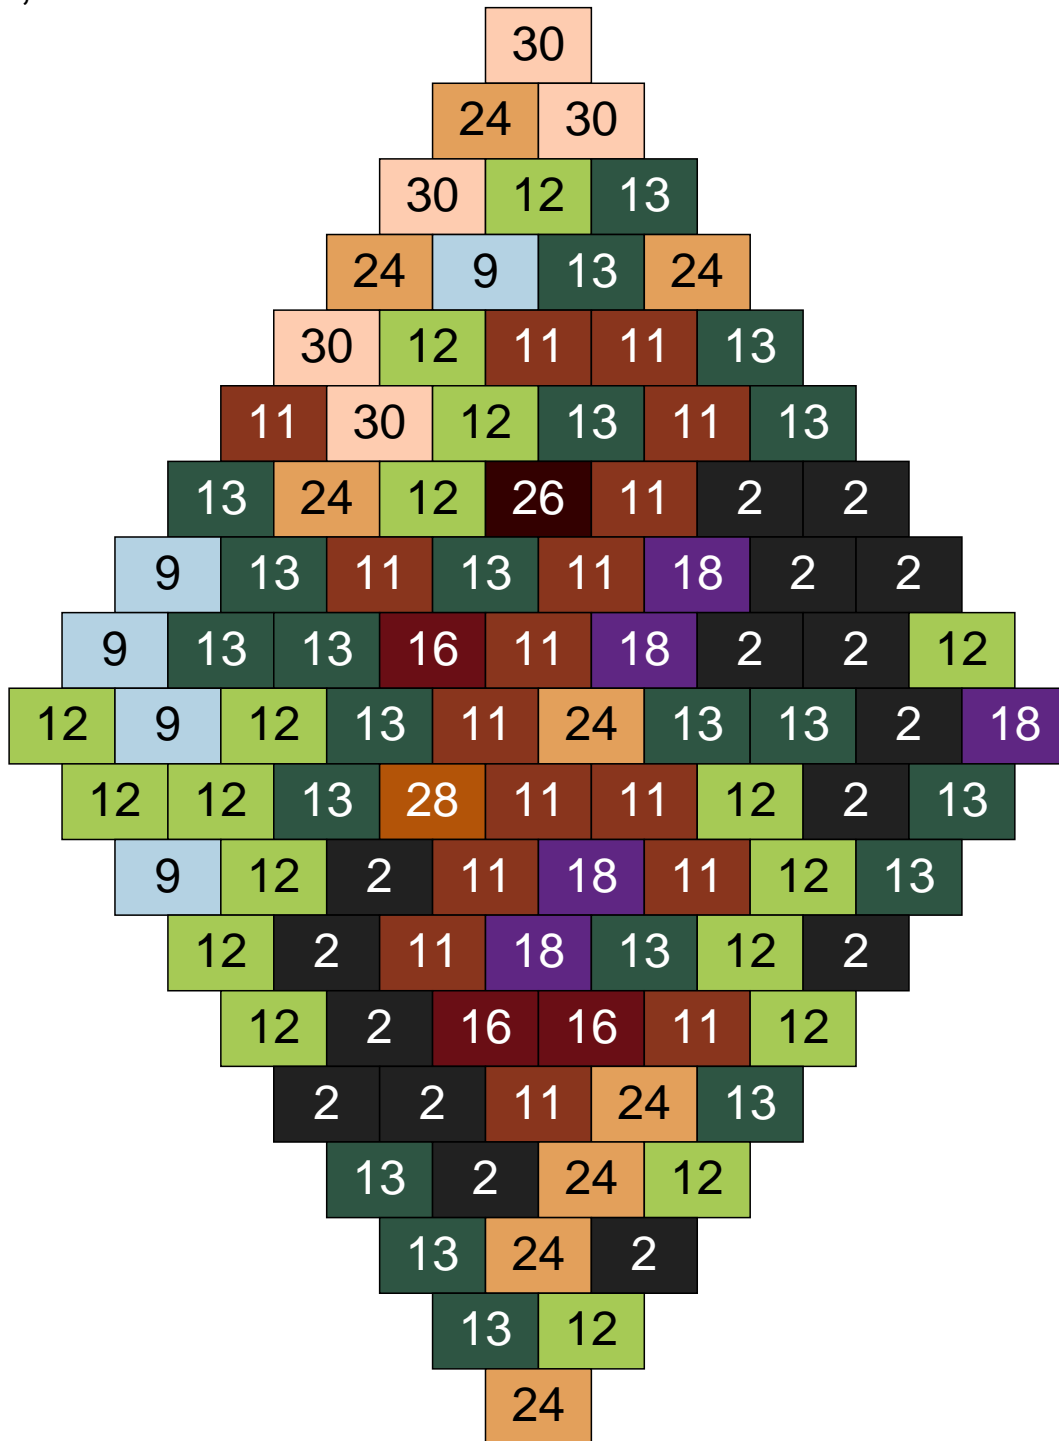

Ligne 14, Colonne 13

Couleur	Quantité	Couleur	Quantité
2 Noir	16	30 Chair	5
9 Bleu ciel	5		
11 Marron	16		
12 Vert fluo	18		
13 Vert foncé	21		
16 Rouge foncé	3		
18 Violet foncé	5		
24 Caramel	9		
26 Marron foncé	1		
28 Orange foncé	1