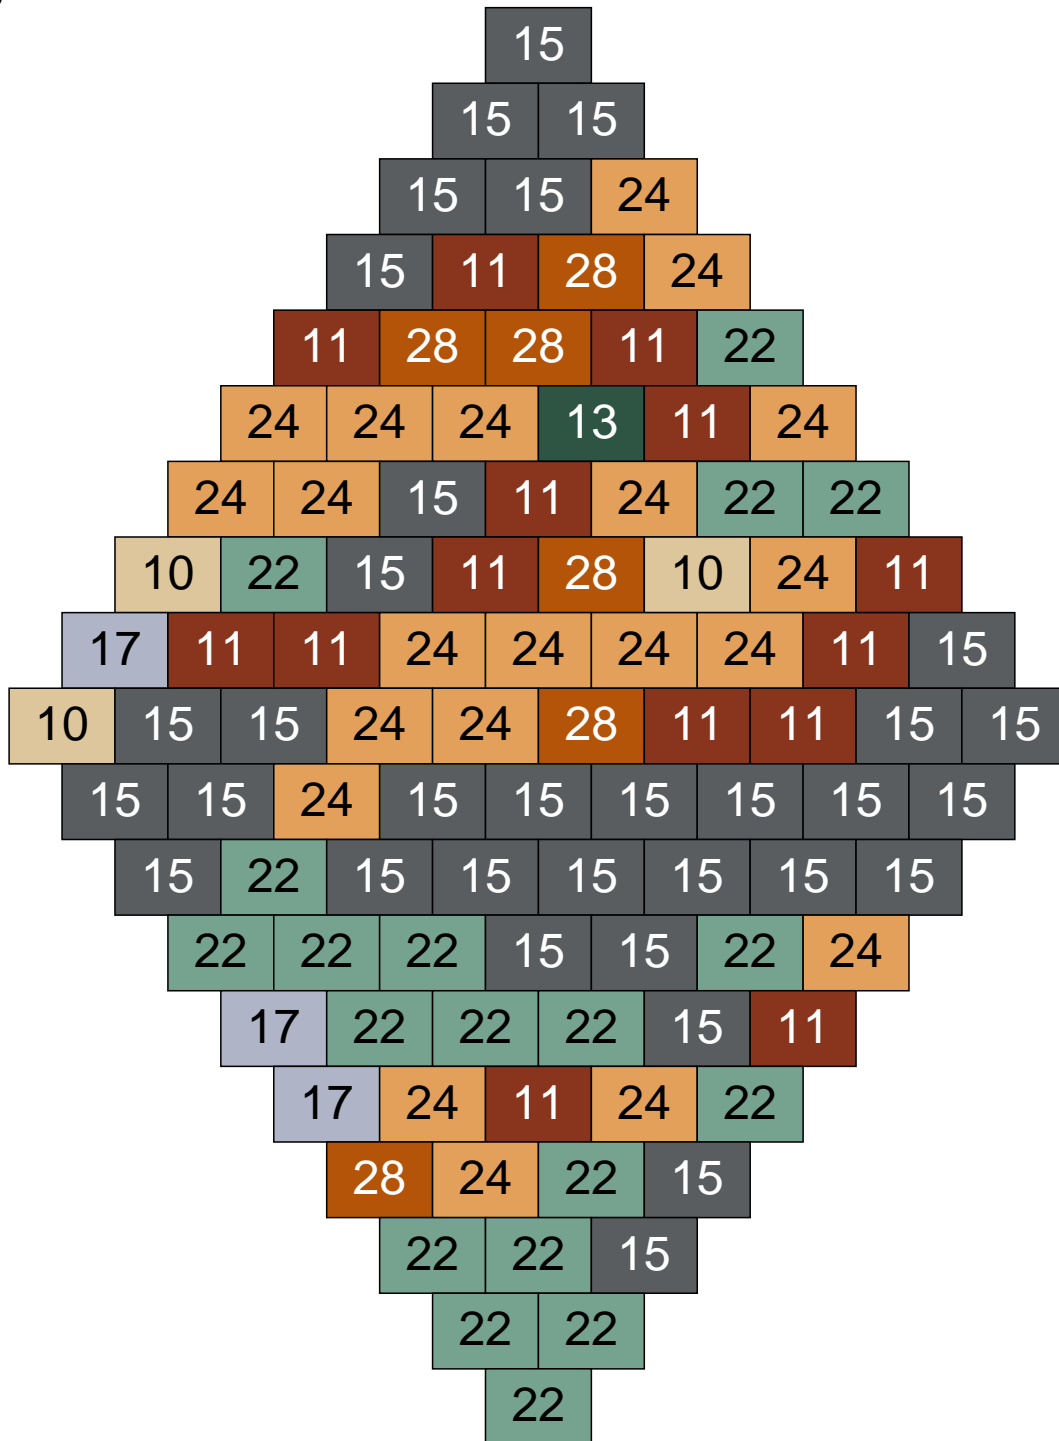

Ligne 8, Colonne 9

Couleur	Quantité
10 Beige clair	3
11 Marron	14
13 Vert foncé	1
15 Gris foncé	33
17 Gris clair	3
22 Vert sable	19
24 Caramel	21
28 Orange foncé	6