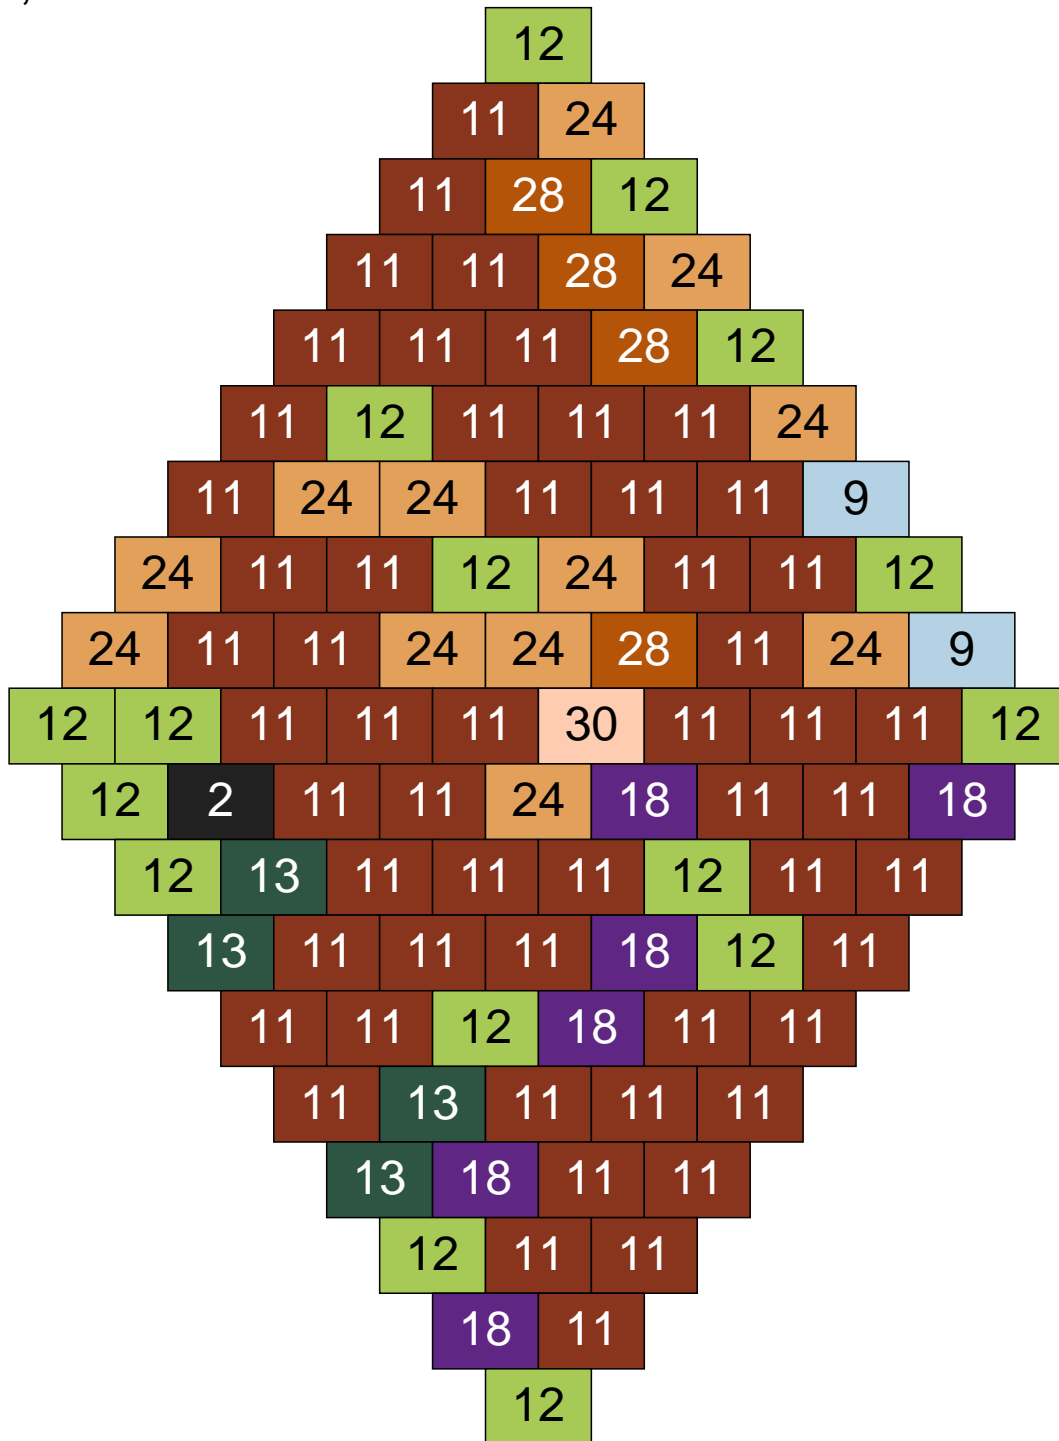

Ligne 12, Colonne 12

Couleur	Quantité
2 Noir	1
9 Bleu ciel	2
11 Marron	54
12 Vert fluo	16
13 Vert foncé	4
18 Violet foncé	6
24 Caramel	12
28 Orange foncé	4
30 Chair	1