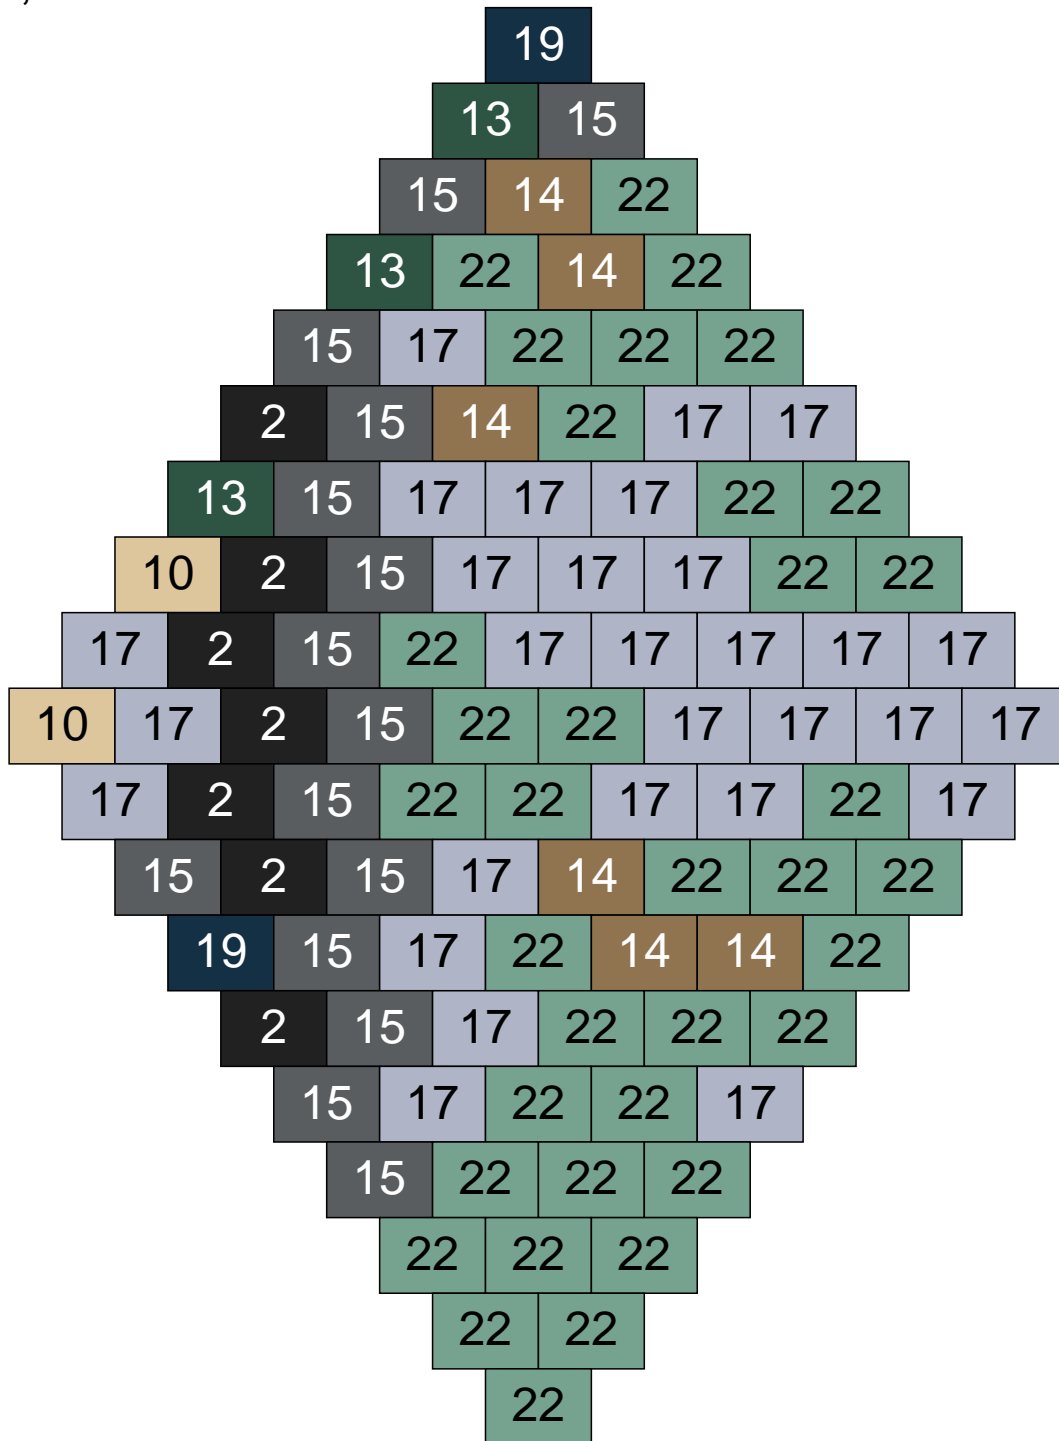

Ligne 21, Colonne 2

Couleur	Quantité
2 Noir	7
10 Beige clair	2
13 Vert foncé	3
14 Beige foncé	6
15 Gris foncé	15
17 Gris clair	29
19 Bleu foncé	2
22 Vert sable	36