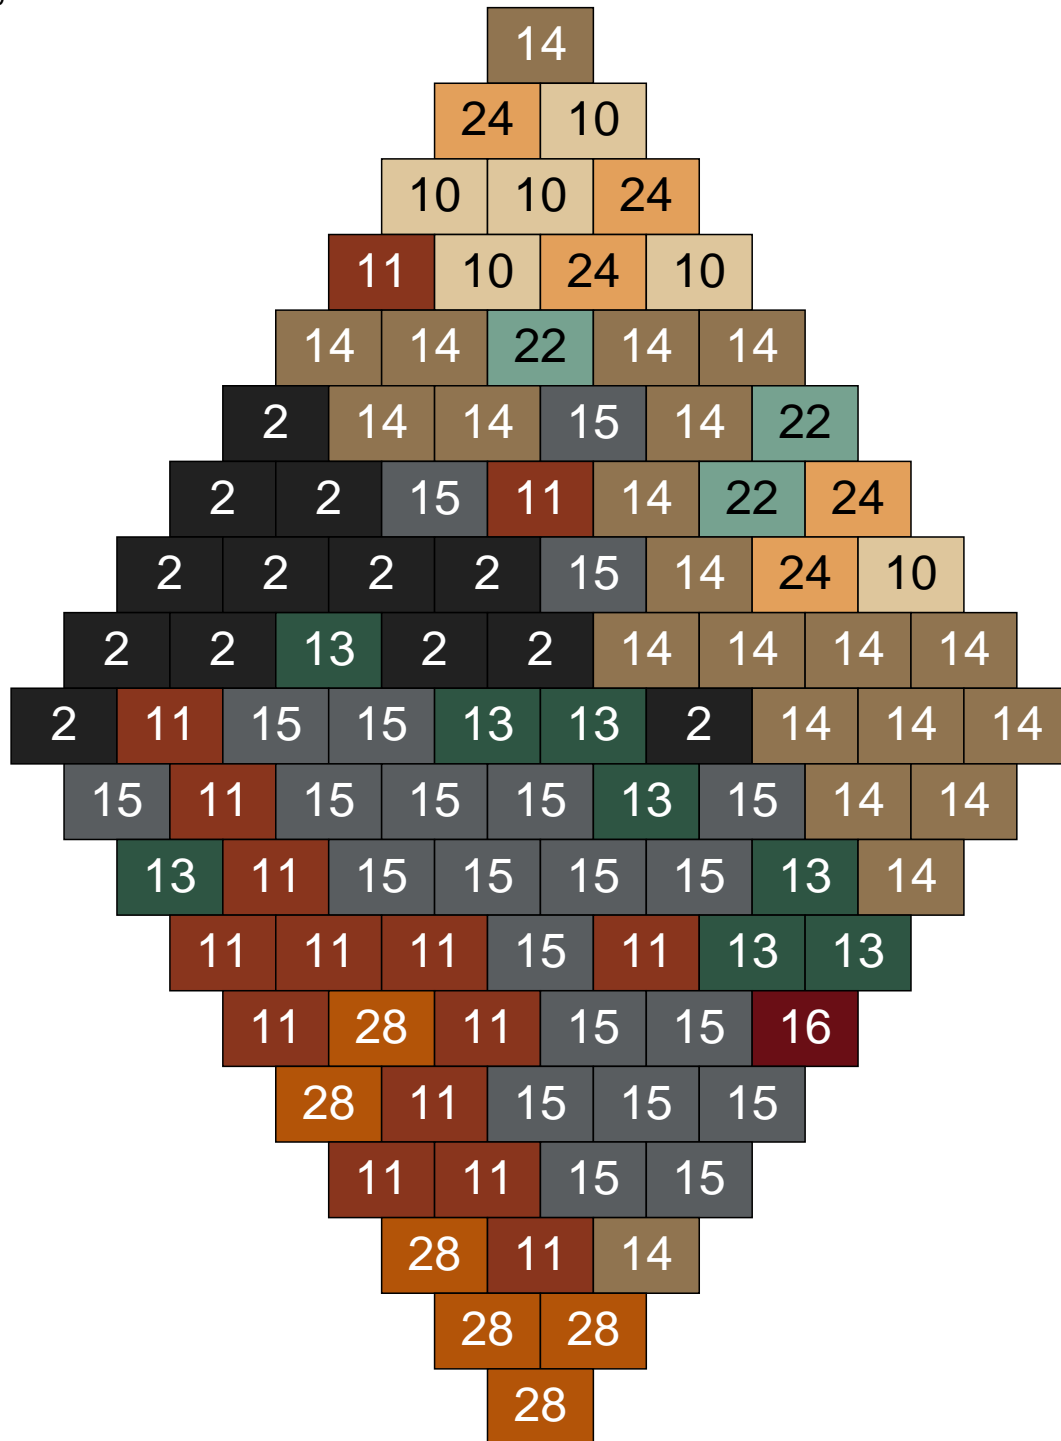

Ligne 5, Colonne 3

Couleur	Quantité
2 Noir	13
10 Beige clair	6
11 Marron	15
13 Vert foncé	8
14 Beige foncé	21
15 Gris foncé	22
16 Rouge foncé	1
22 Vert sable	3
24 Caramel	5
28 Orange foncé	6