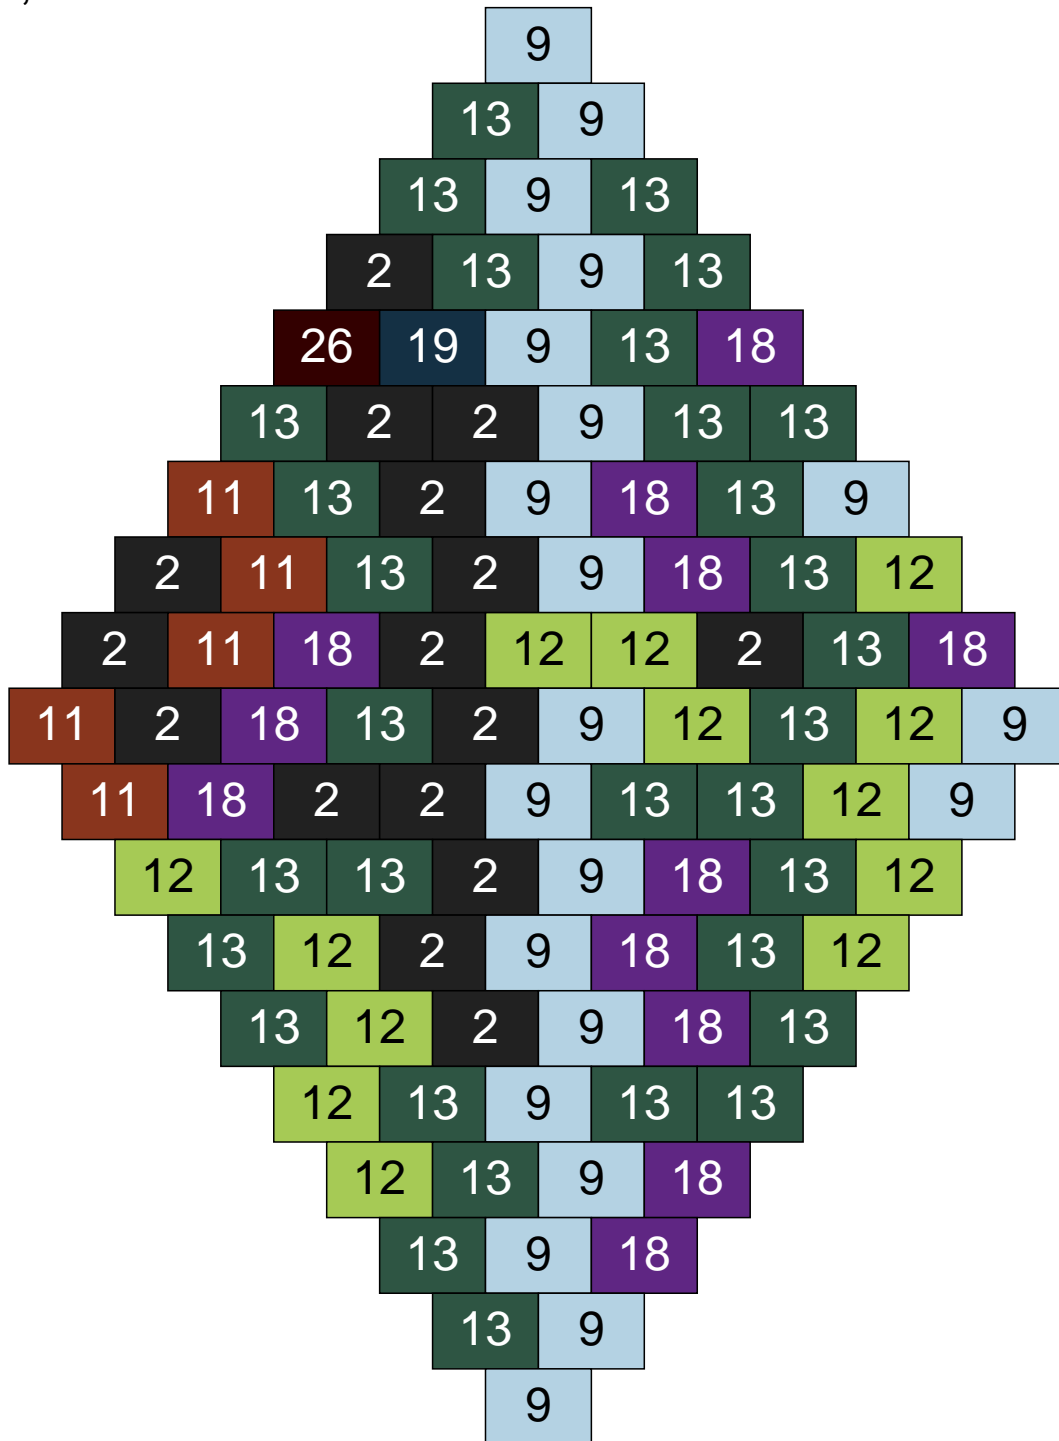

Ligne 13, Colonne 13

Couleur	Quantité
2 Noir	16
9 Bleu ciel	21
11 Marron	5
12 Vert fluo	13
13 Vert foncé	31
18 Violet foncé	12
19 Bleu foncé	1
26 Marron foncé	1