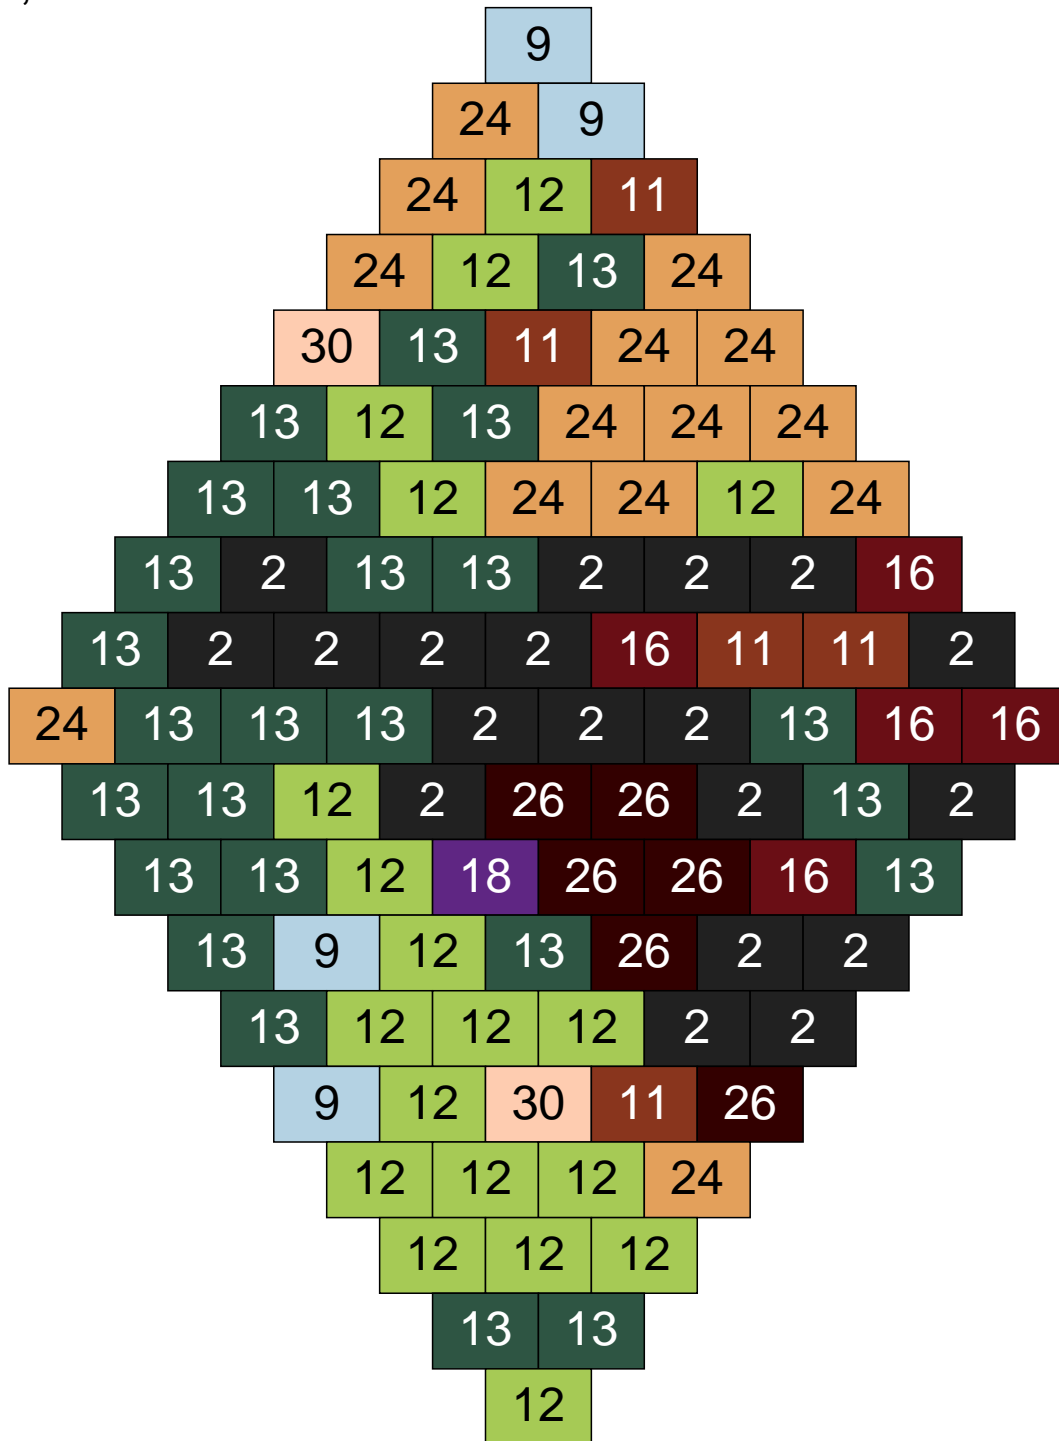

Couleur	Quantité
2 Noir	6
9 Bleu ciel	12
11 Marron	4
12 Vert fluo	36
13 Vert foncé	18
16 Rouge foncé	5
18 Violet foncé	2
24 Caramel	11
30 Chair	6

Ligne 18, Colonne 14

Couleur	Quantité
2 Noir	19
9 Bleu ciel	4
11 Marron	5
12 Vert fluo	19
13 Vert foncé	25
16 Rouge foncé	5
18 Violet foncé	1
24 Caramel	14
26 Marron foncé	6
30 Chair	2