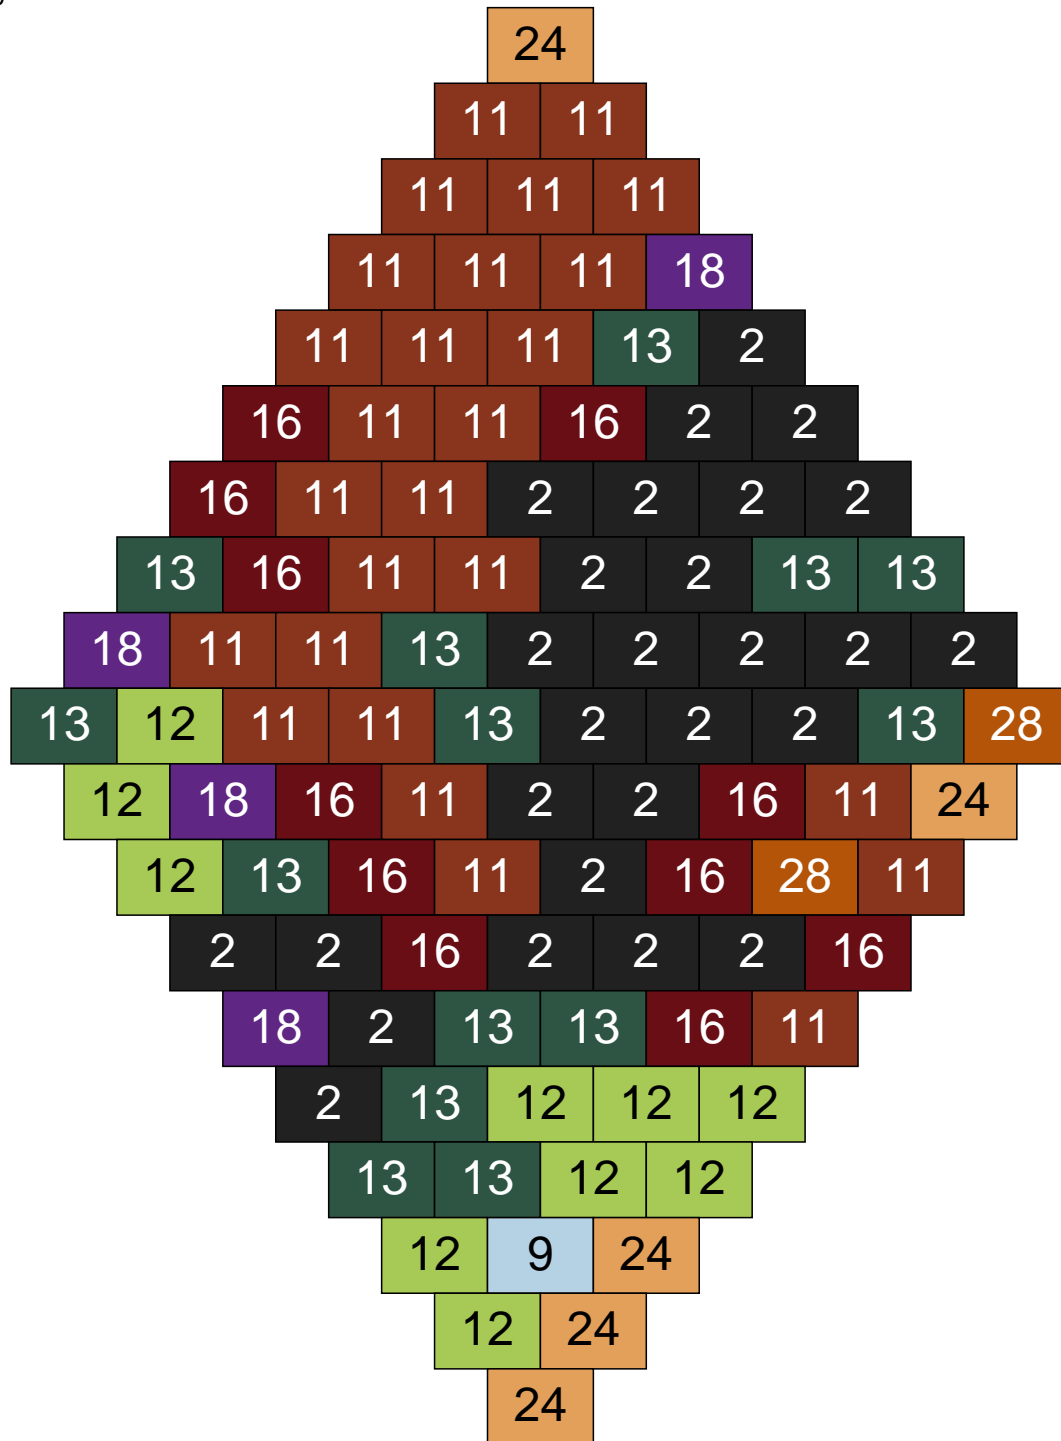

Ligne 4, Colonne 12

Couleur	Quantité
2 Noir	27
9 Bleu ciel	1
11 Marron	26
12 Vert fluo	10
13 Vert foncé	14
16 Rouge foncé	11
18 Violet foncé	4
24 Caramel	5
28 Orange foncé	2