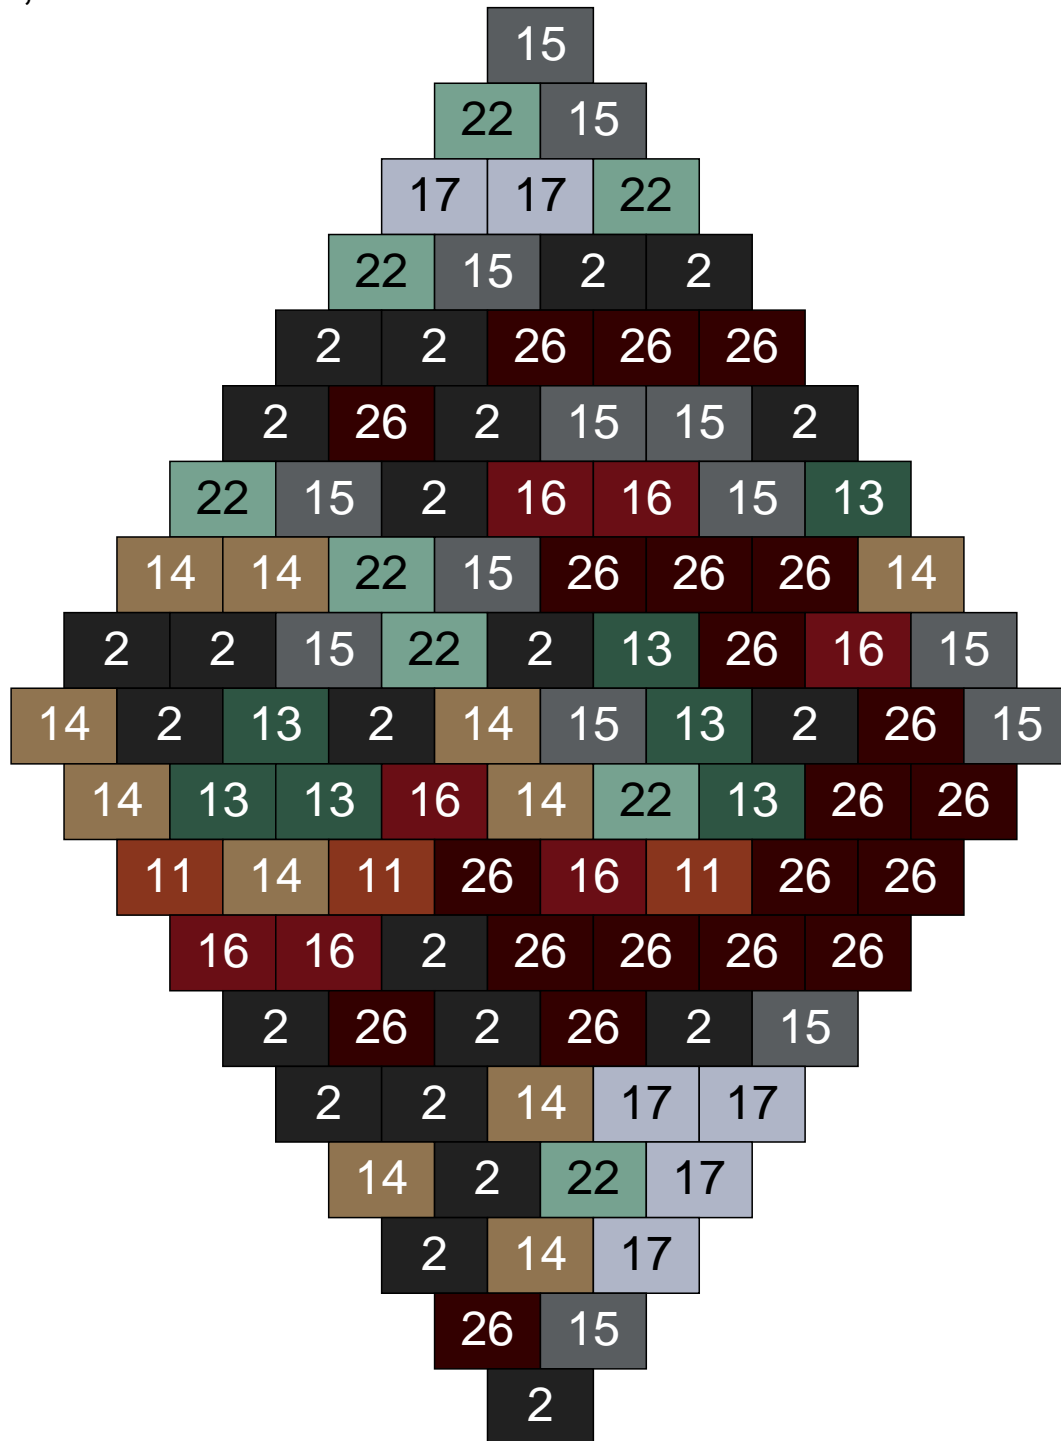

Ligne 20, Colonne 7

Couleur	Quantité
2 Noir	23
11 Marron	3
13 Vert foncé	7
14 Beige foncé	11
15 Gris foncé	14
16 Rouge foncé	7
17 Gris clair	6
22 Vert sable	8
26 Marron foncé	21