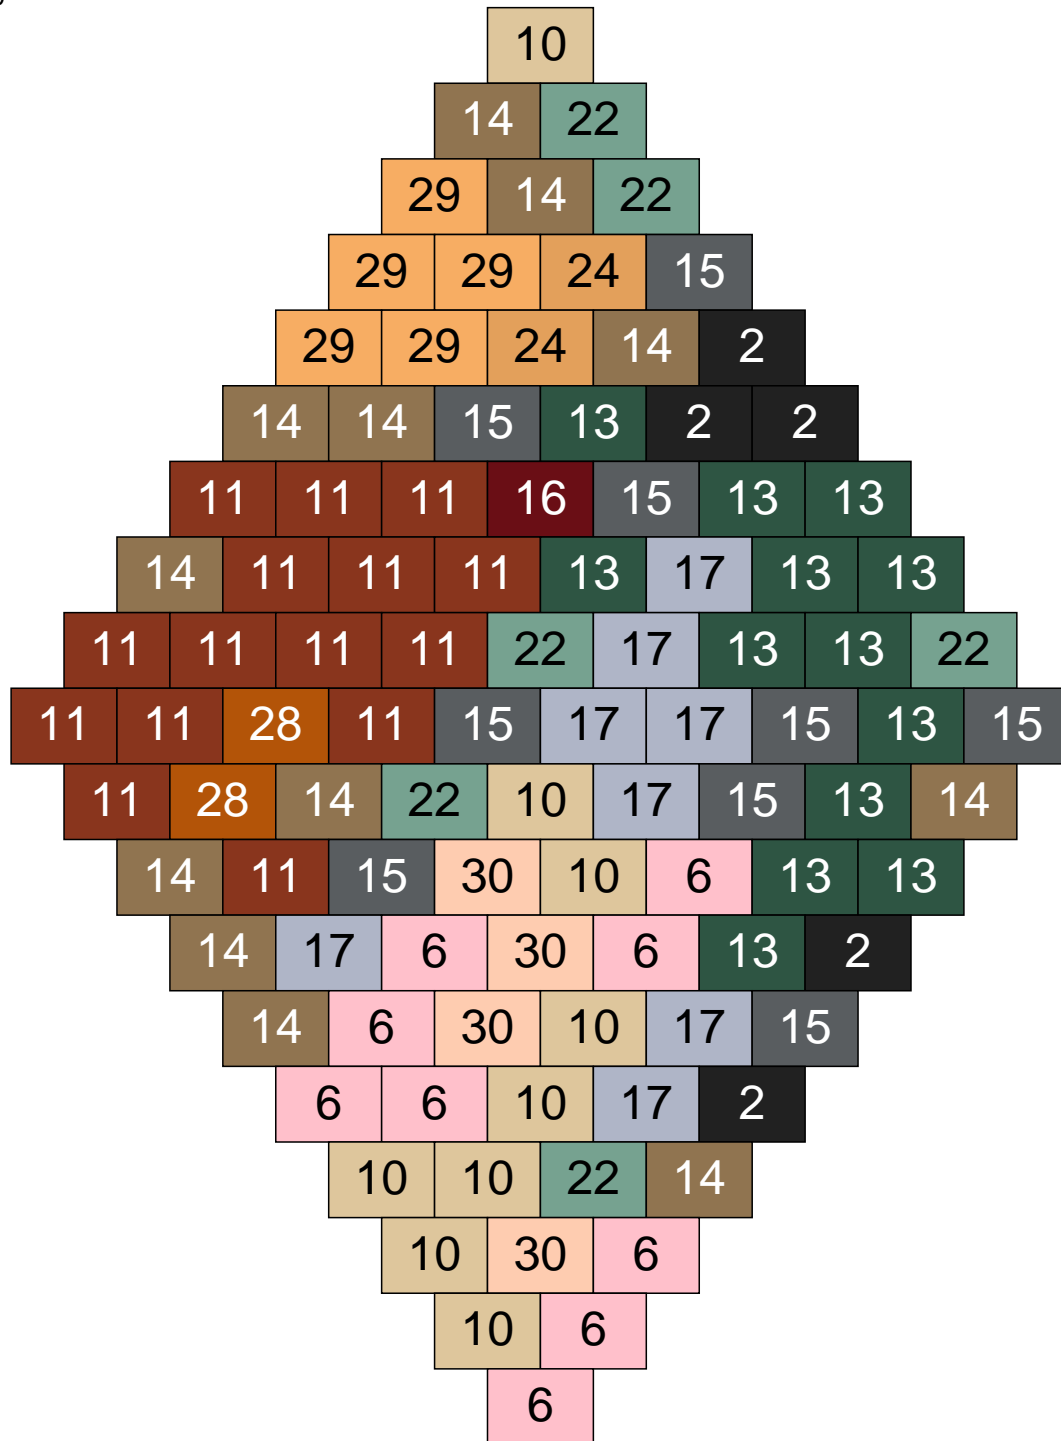

Ligne 6, Colonne 2

Couleur	Quantité	Couleur	Quantité
2 Noir	5	24 Caramel	2
6 Rose	9	28 Orange foncé	2
10 Beige clair	9	29 Orange clair	5
11 Marron	15	30 Chair	4
13 Vert foncé	13		
14 Beige foncé	12		
15 Gris foncé	9		
16 Rouge foncé	1		
17 Gris clair	8		
22 Vert sable	6