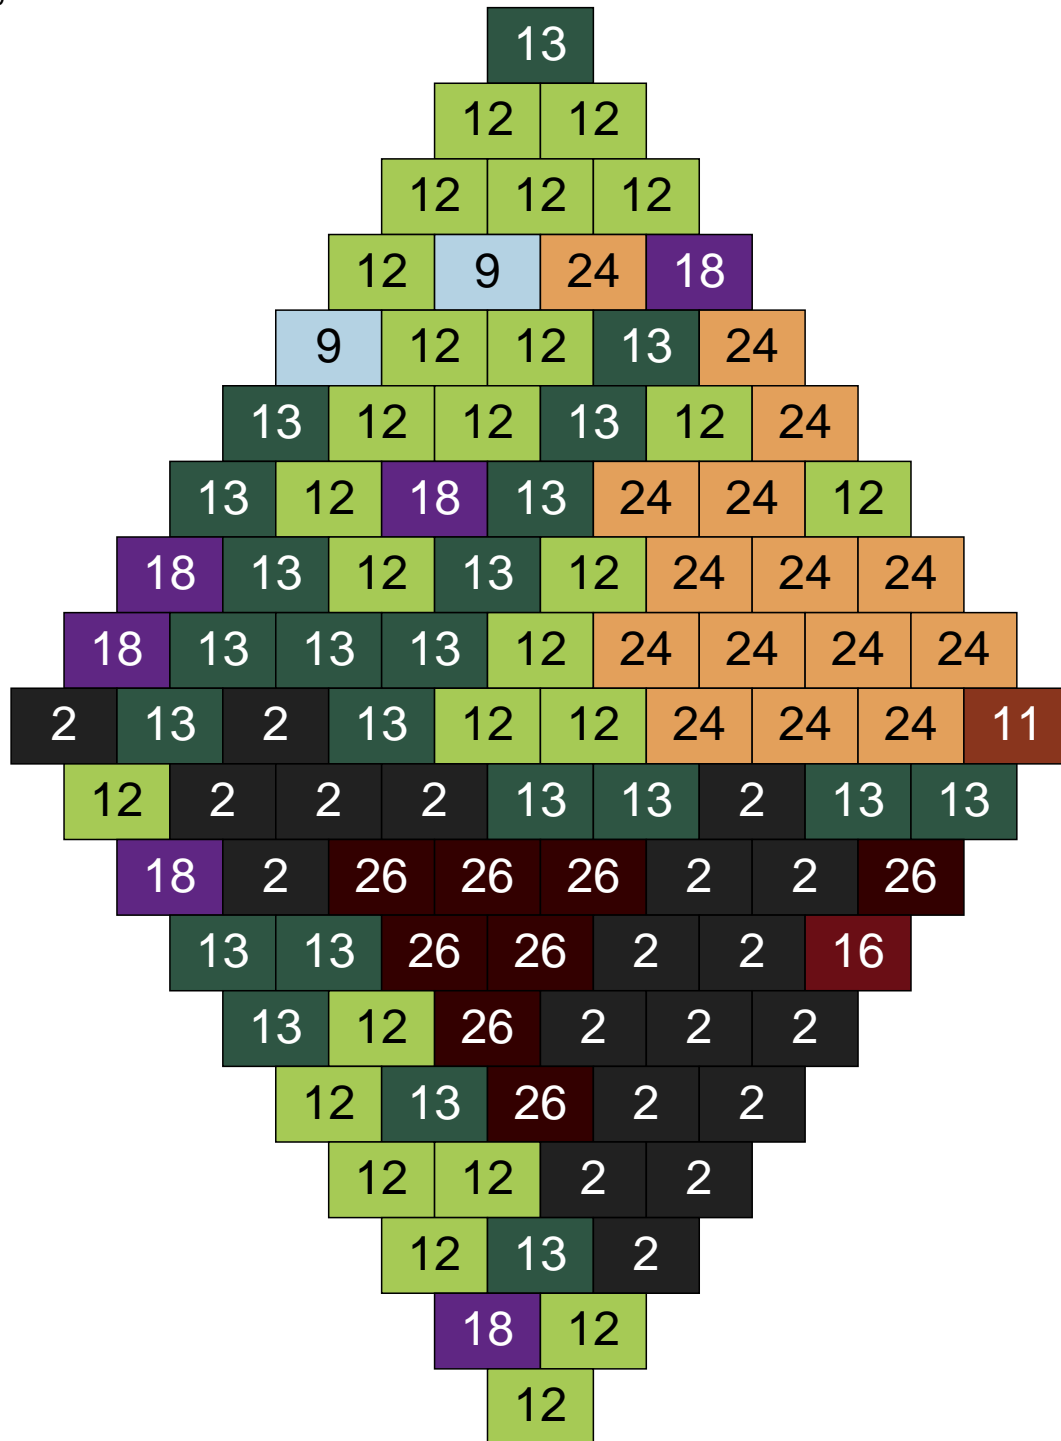

Ligne 6, Colonne 14

Couleur	Quantité
2 Noir	19
9 Bleu ciel	2
11 Marron	1
12 Vert fluo	26
13 Vert foncé	22
16 Rouge foncé	1
18 Violet foncé	6
24 Caramel	15
26 Marron foncé	8