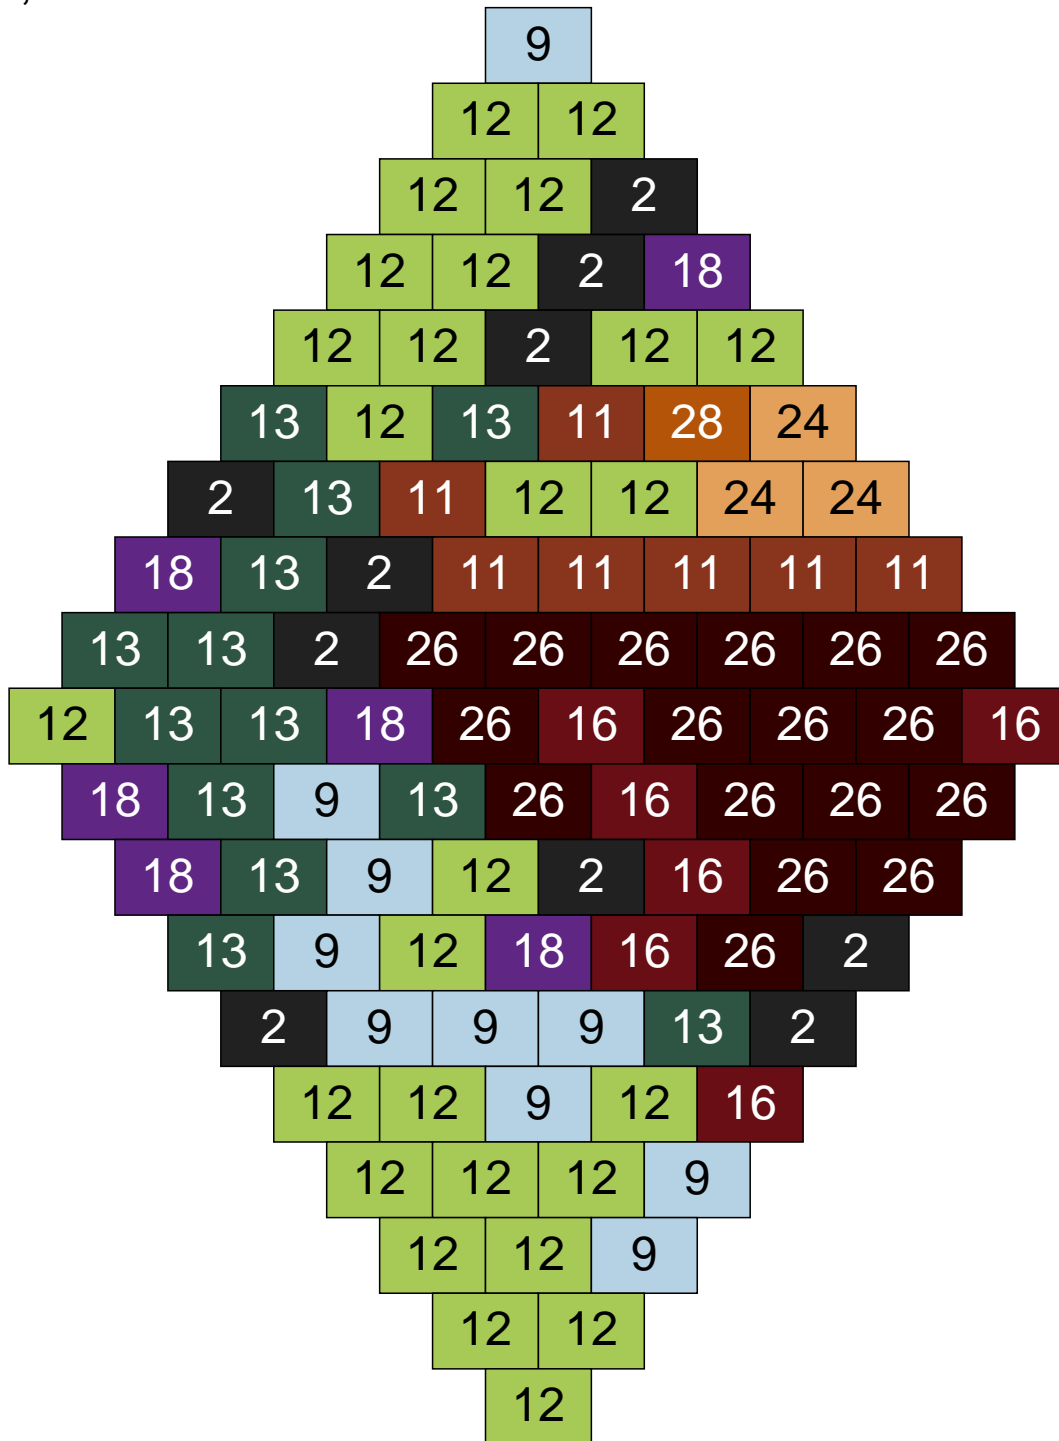

Ligne 16, Colonne 14

Couleur	Quantité
2 Noir	10
9 Bleu ciel	10
11 Marron	7
12 Vert fluo	27
13 Vert foncé	13
16 Rouge foncé	6
18 Violet foncé	6
24 Caramel	3
26 Marron foncé	17
28 Orange foncé	1