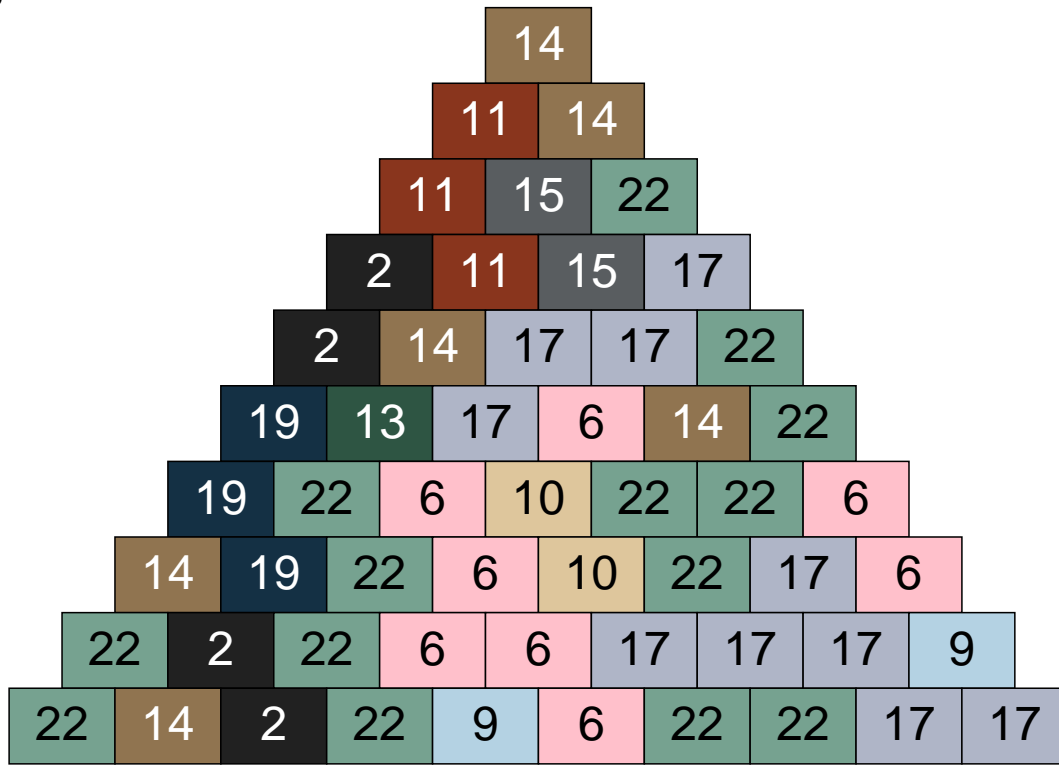

Ligne 1, Colonne 2

Couleur	Quantité
2 Noir	4
6 Rose	8
9 Bleu ciel	2
10 Beige clair	2
11 Marron	3
13 Vert foncé	1
14 Beige foncé	6
15 Gris foncé	2
17 Gris clair	10
19 Bleu foncé	3
22 Vert sable	14