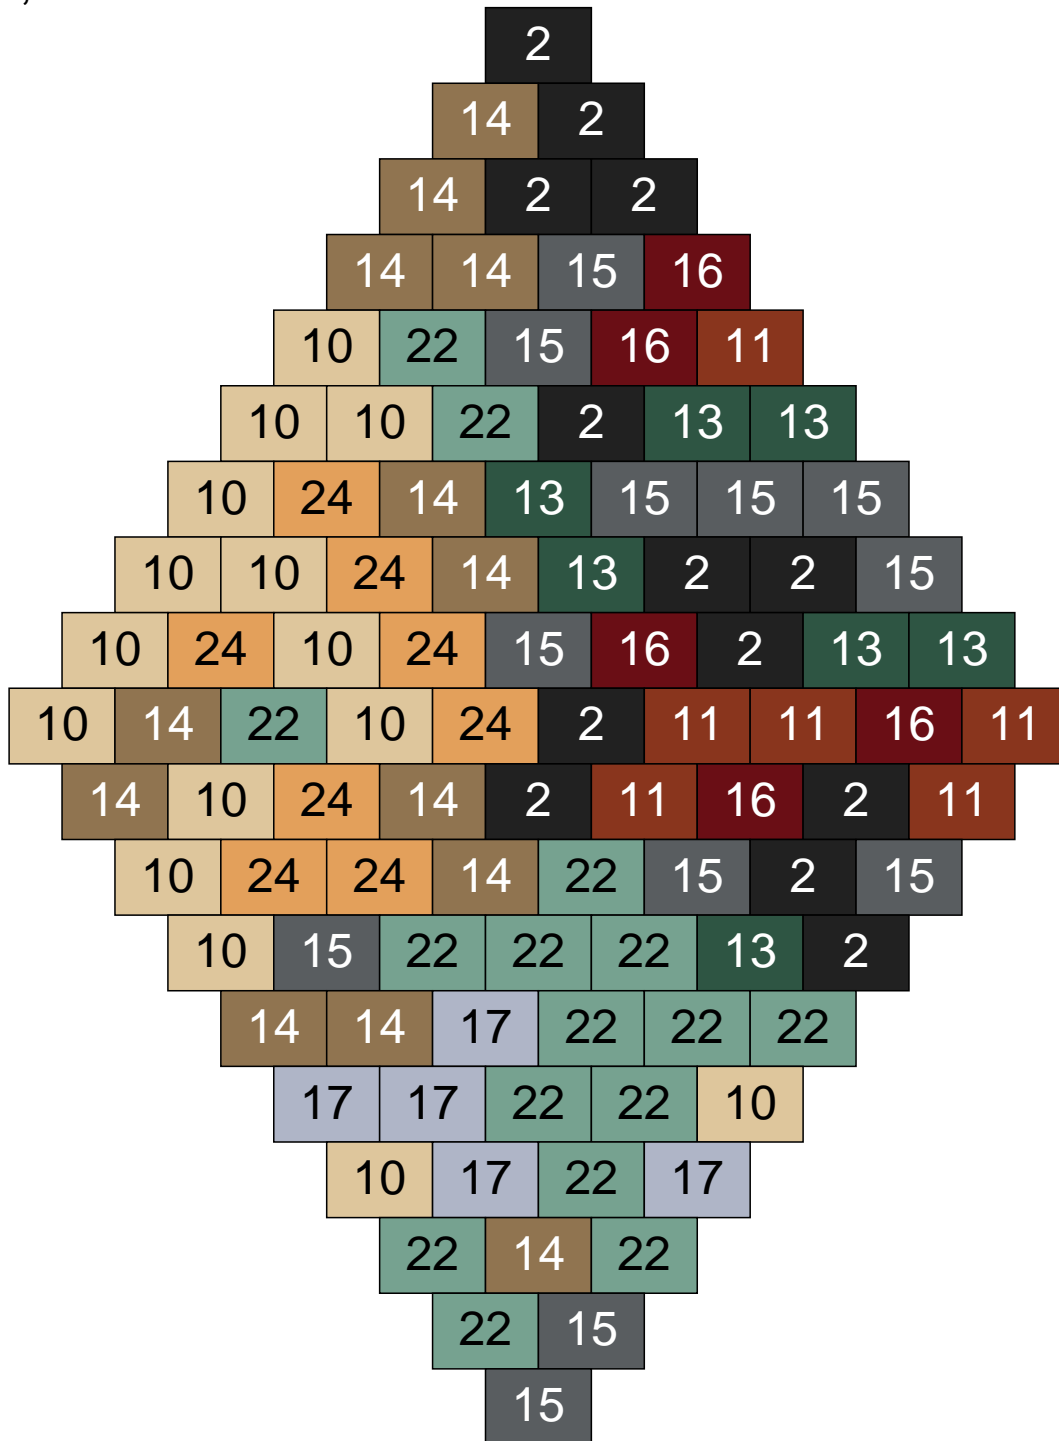

Ligne 23, Colonne 4

Couleur	Quantité
2 Noir	13
10 Beige clair	15
11 Marron	6
13 Vert foncé	7
14 Beige foncé	13
15 Gris foncé	12
16 Rouge foncé	5
17 Gris clair	5
22 Vert sable	16
24 Caramel	8