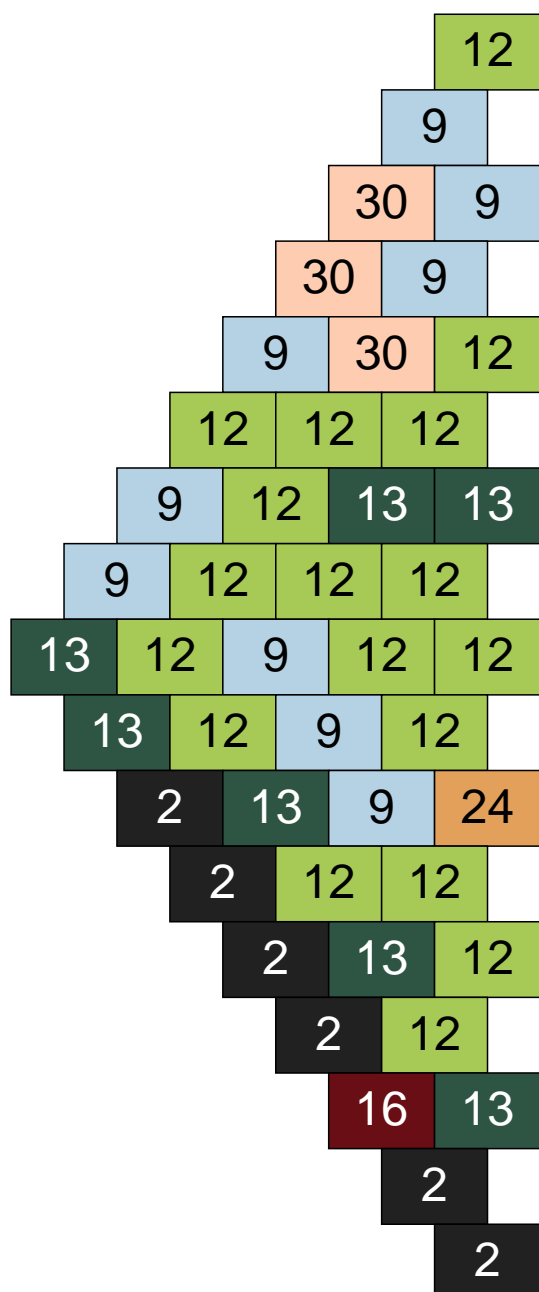

Ligne 18, Colonne 15

Couleur	Quantité
2 Noir	6
9 Bleu ciel	9
12 Vert fluo	18
13 Vert foncé	7
16 Rouge foncé	1
24 Caramel	1
30 Chair	3