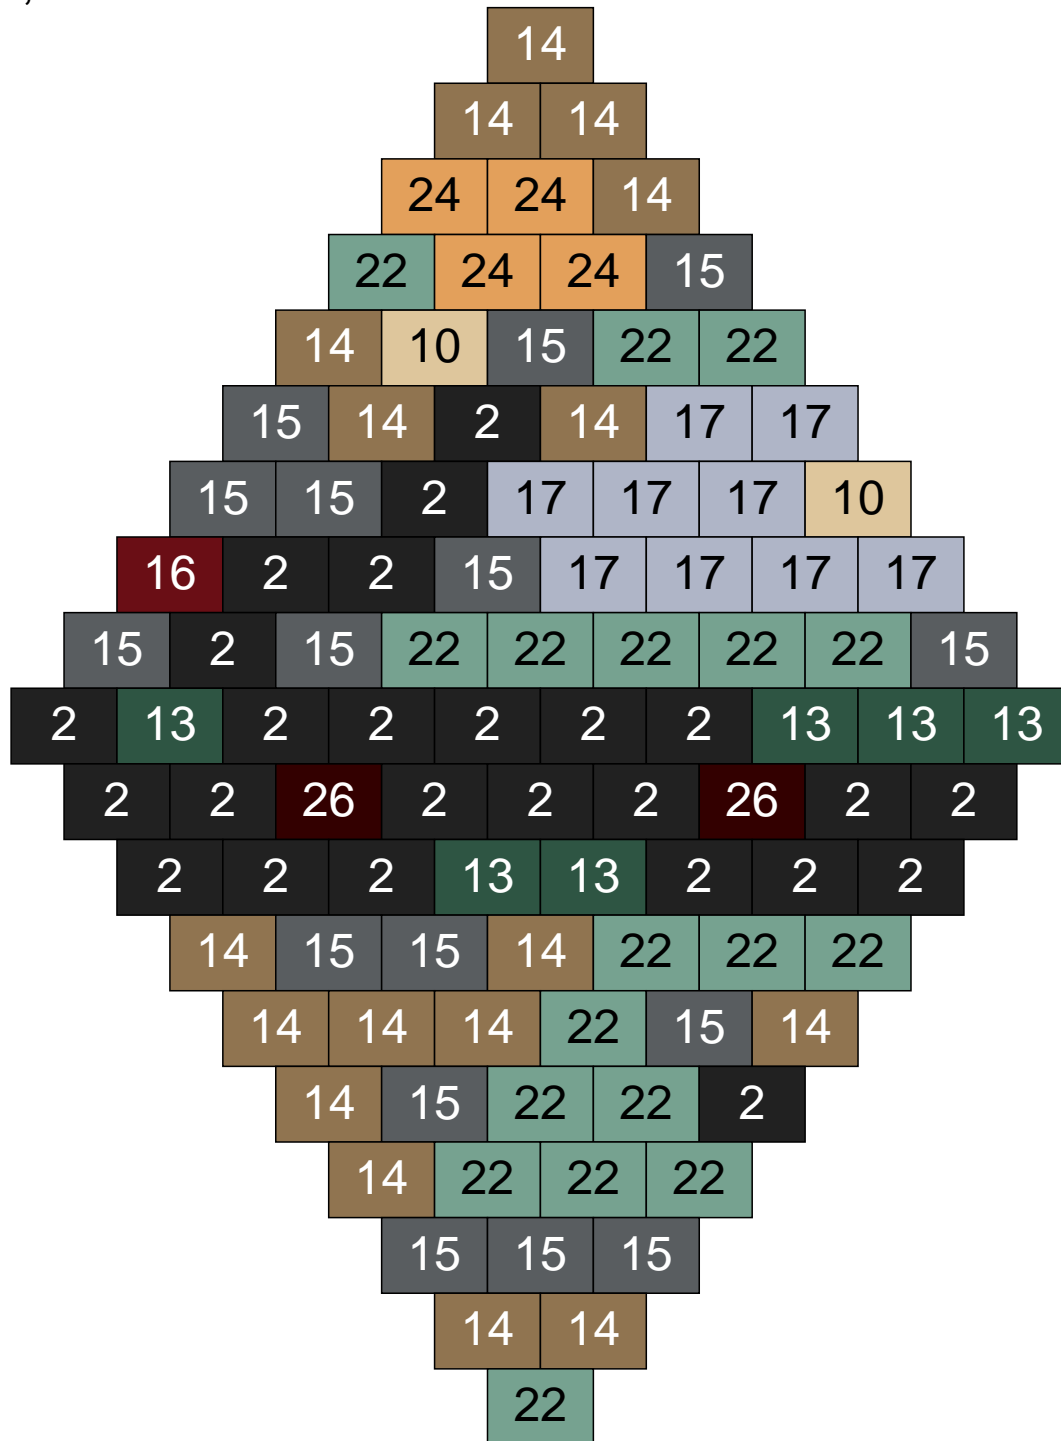

Ligne 22, Colonne 8

Couleur	Quantité
2 Noir	25
10 Beige clair	2
13 Vert foncé	6
14 Beige foncé	17
15 Gris foncé	16
16 Rouge foncé	1
17 Gris clair	9
22 Vert sable	18
24 Caramel	4
26 Marron foncé	2