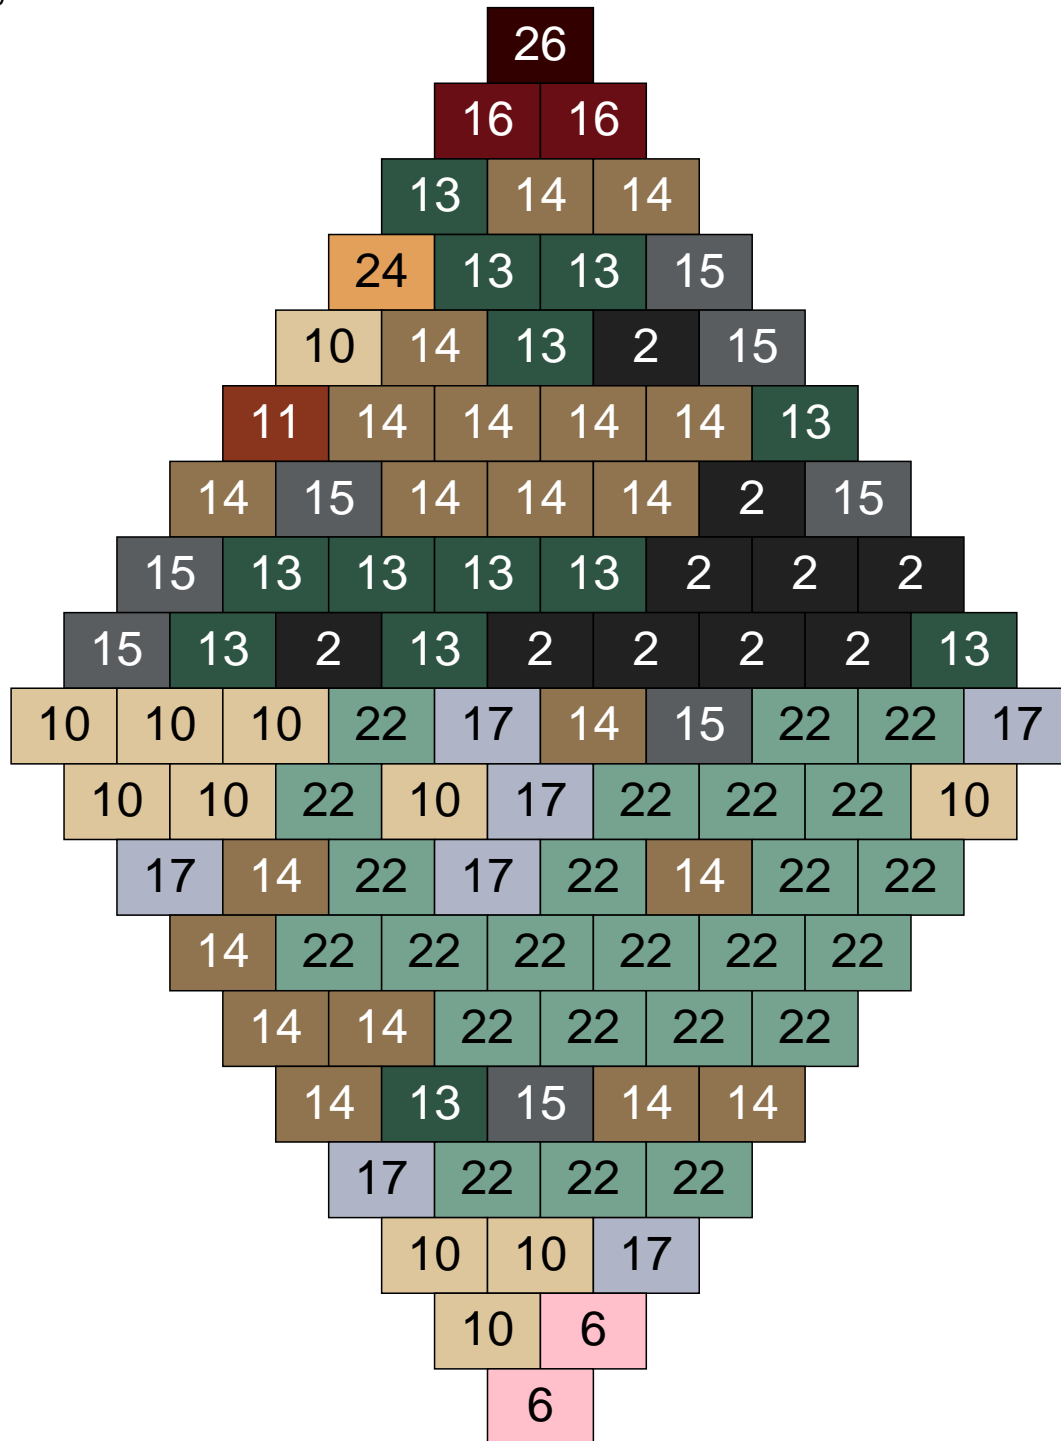

Ligne 4, Colonne 8

Couleur	Quantité	Couleur	Quantité
2 Noir	10	24 Caramel	1
6 Rose	2	26 Marron foncé	1
10 Beige clair	11		
11 Marron	1		
13 Vert foncé	13		
14 Beige foncé	20		
15 Gris foncé	8		
16 Rouge foncé	2		
17 Gris clair	7		
22 Vert sable	24