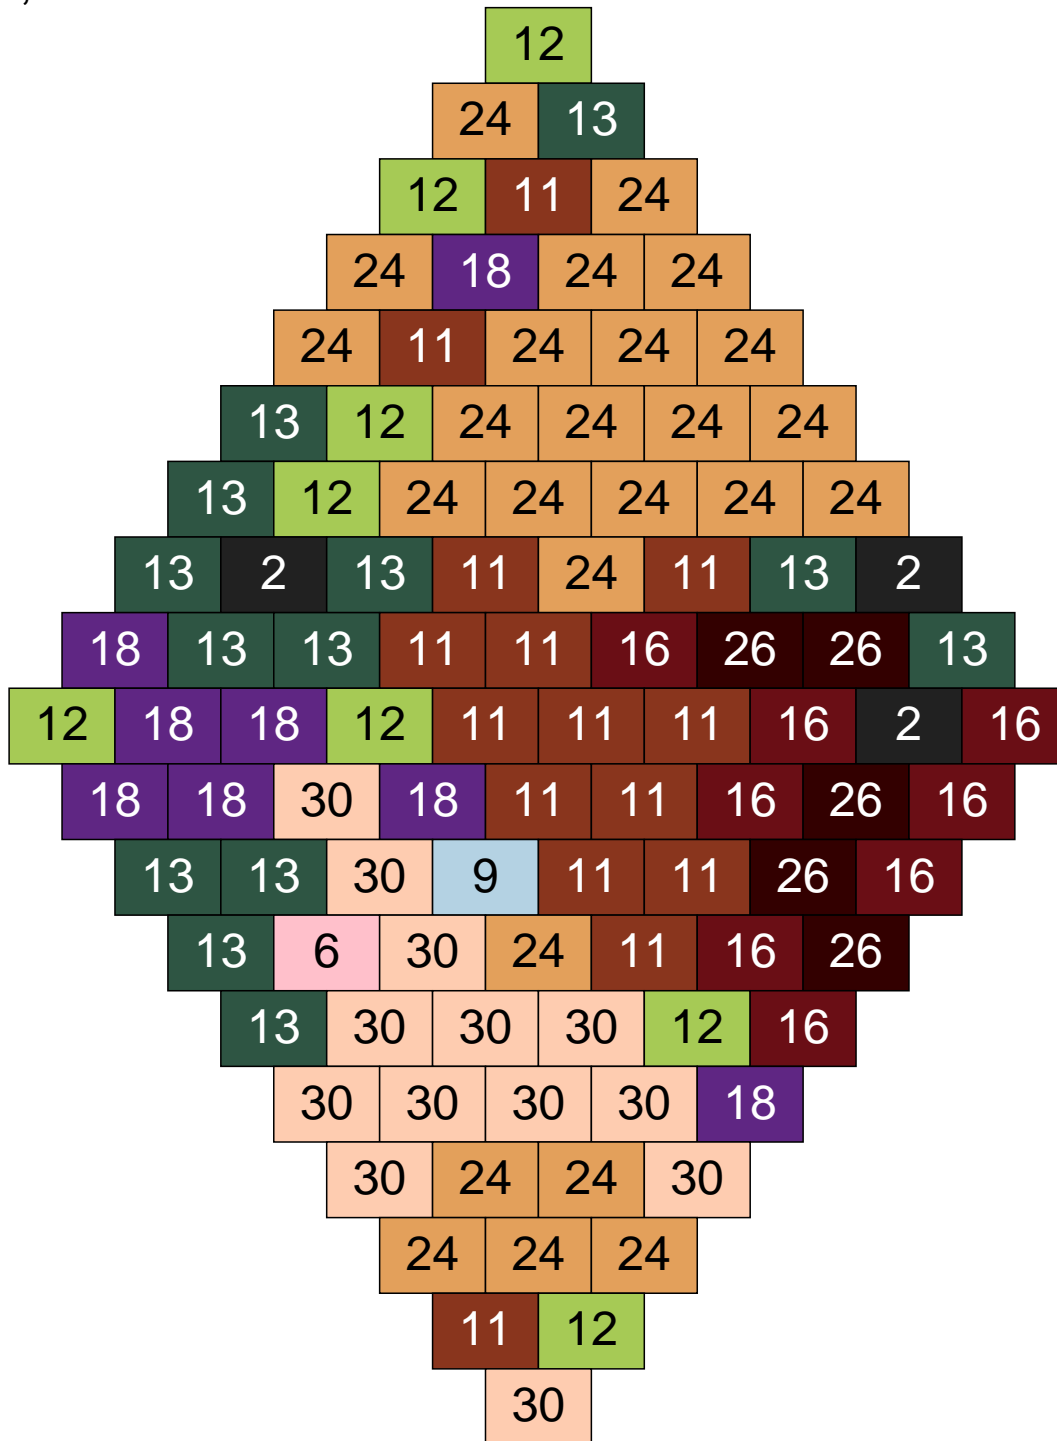

Ligne 20, Colonne 14

Couleur	Quantité	Couleur	Quantité
2 Noir	3	30 Chair	13
6 Rose	1		
9 Bleu ciel	1		
11 Marron	15		
12 Vert fluo	8		
13 Vert foncé	13		
16 Rouge foncé	8		
18 Violet foncé	8		
24 Caramel	25		
26 Marron foncé	5