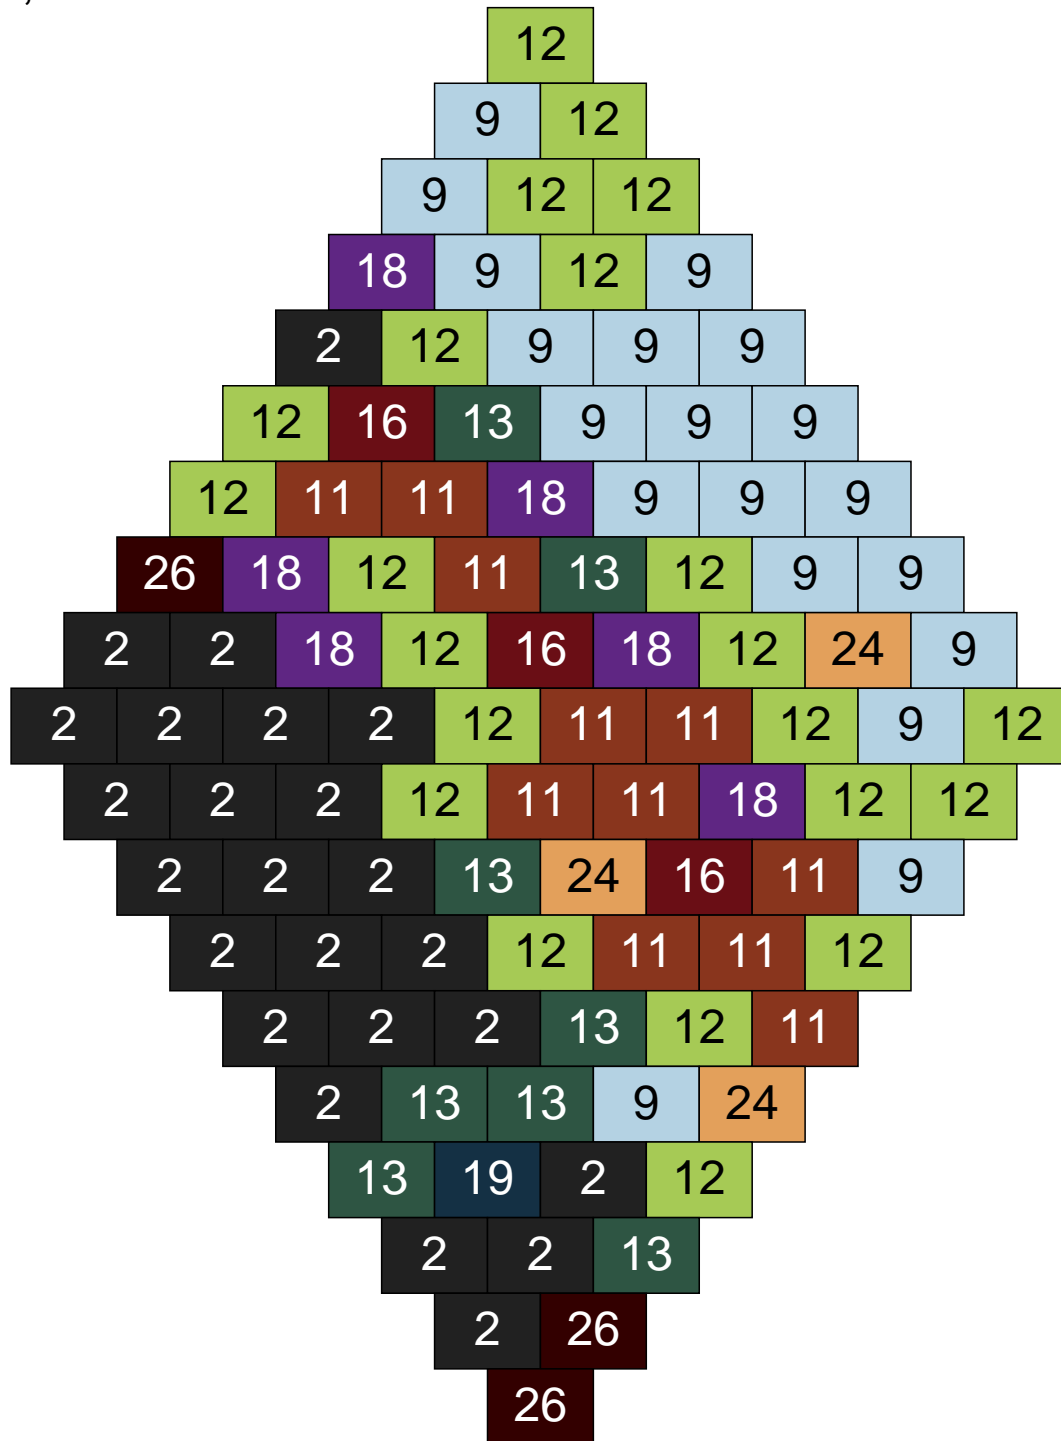

Ligne 20, Colonne 13

Couleur	Quantité
2 Noir	24
9 Bleu ciel	19
11 Marron	11
12 Vert fluo	22
13 Vert foncé	8
16 Rouge foncé	3
18 Violet foncé	6
19 Bleu foncé	1
24 Caramel	3
26 Marron foncé	3