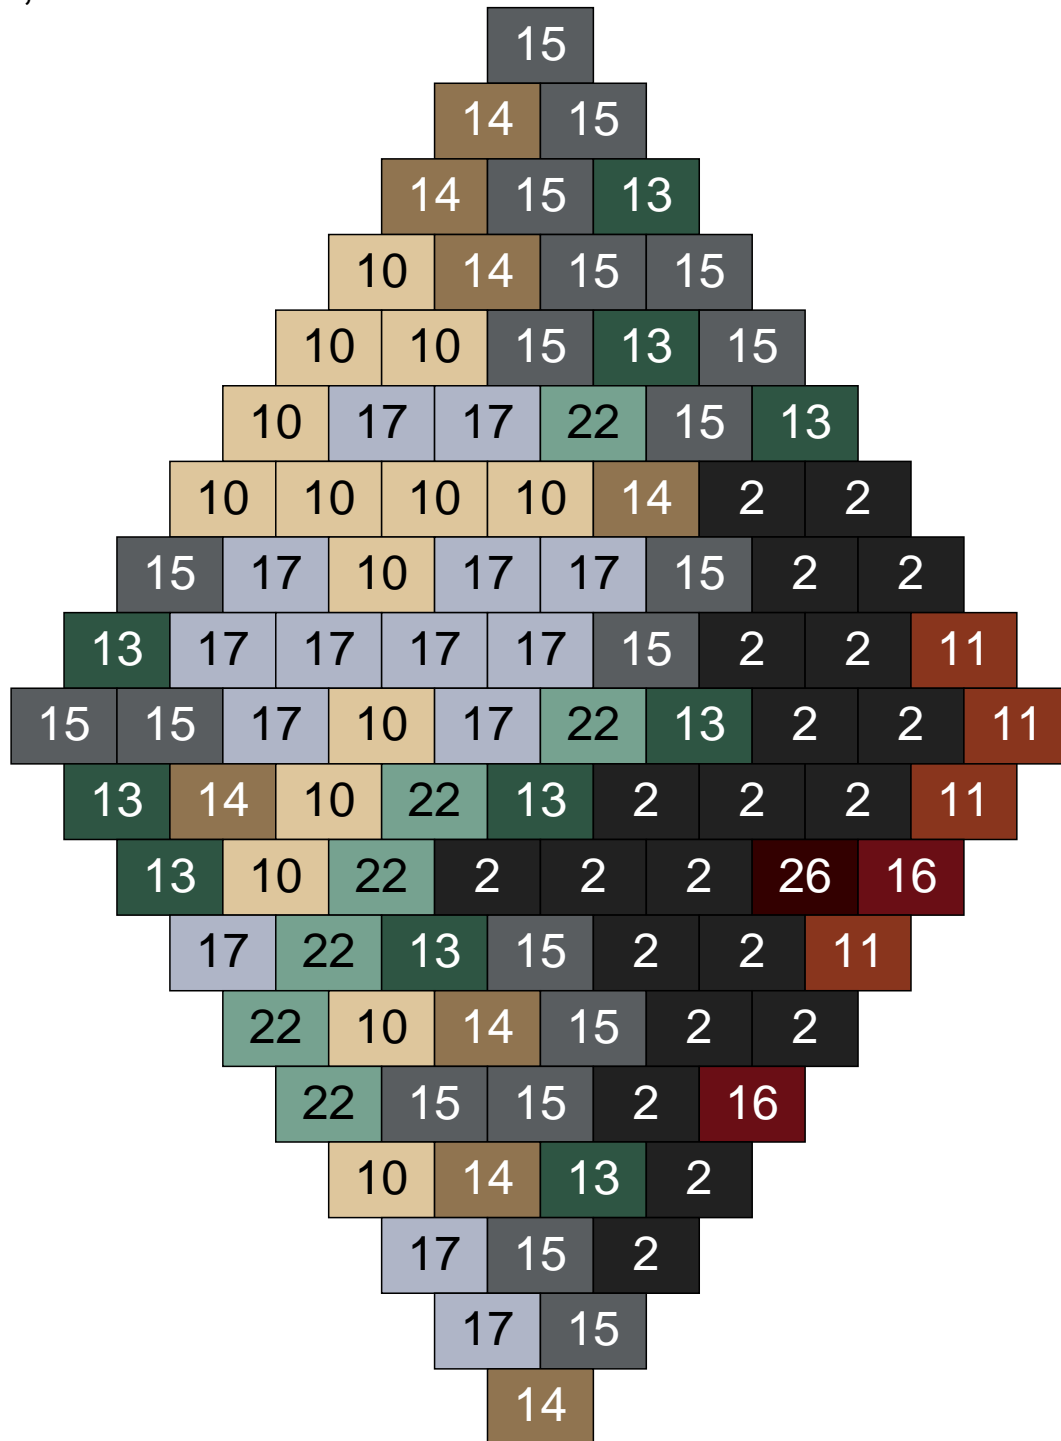

Ligne 14, Colonne 5

Couleur	Quantité
2 Noir	21
10 Beige clair	14
11 Marron	4
13 Vert foncé	10
14 Beige foncé	8
15 Gris foncé	19
16 Rouge foncé	2
17 Gris clair	14
22 Vert sable	7
26 Marron foncé	1