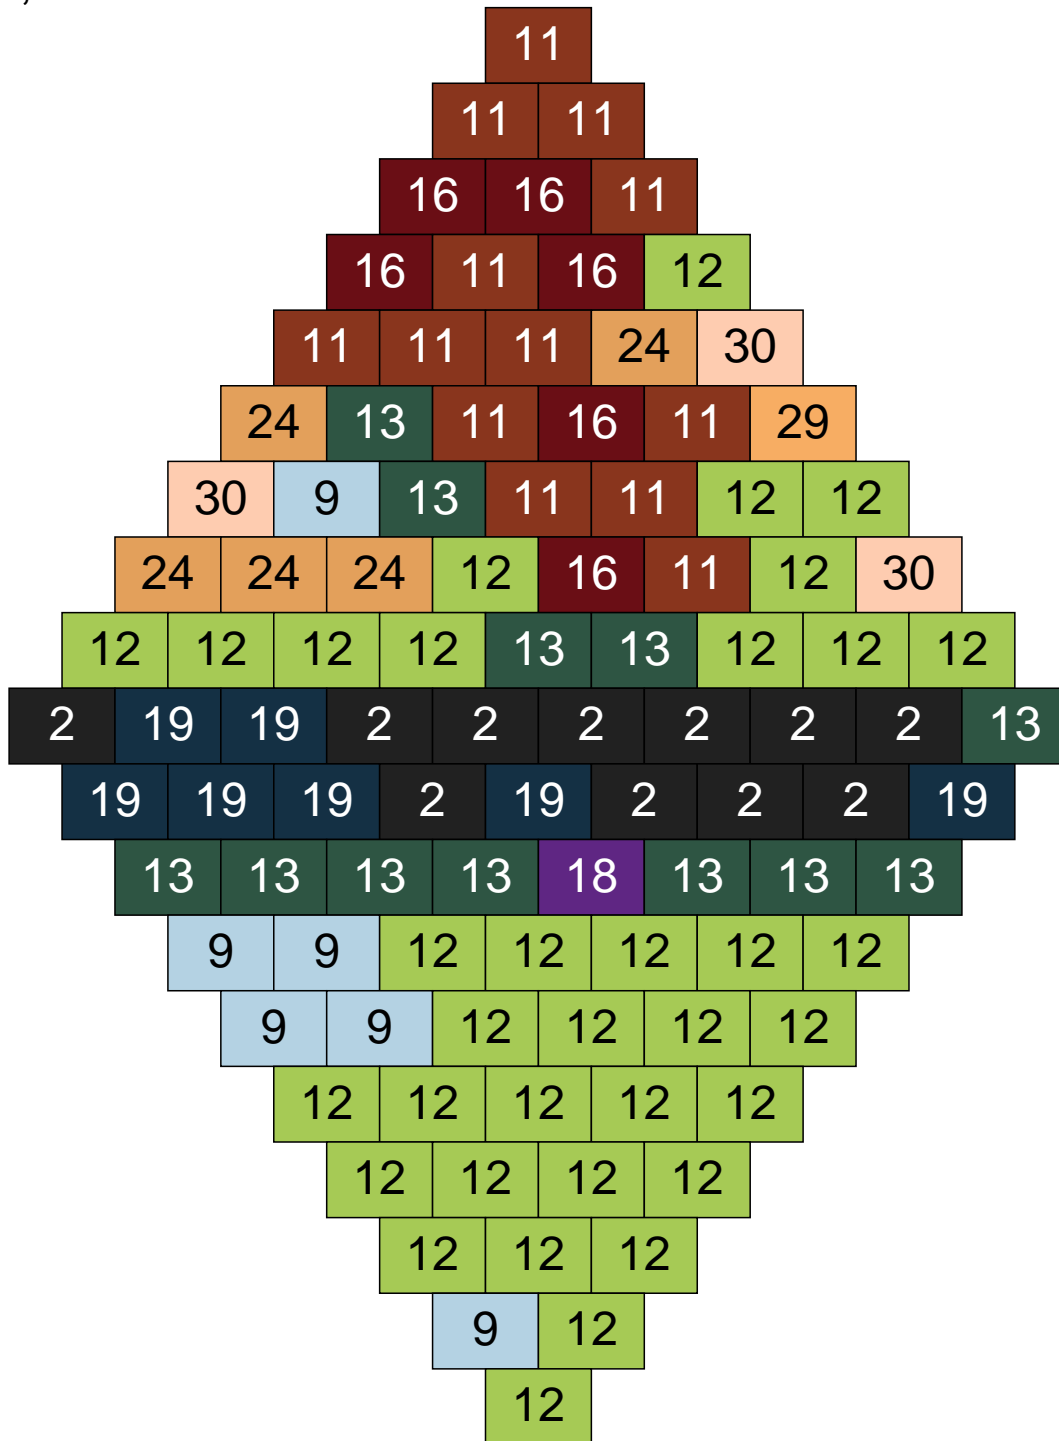

Ligne 22, Colonne 13

Couleur	Quantité	Couleur	Quantité
2 Noir	11	30 Chair	3
9 Bleu ciel	6		
11 Marron	13		
12 Vert fluo	35		
13 Vert foncé	12		
16 Rouge foncé	6		
18 Violet foncé	1		
19 Bleu foncé	7		
24 Caramel	5		
29 Orange clair	1