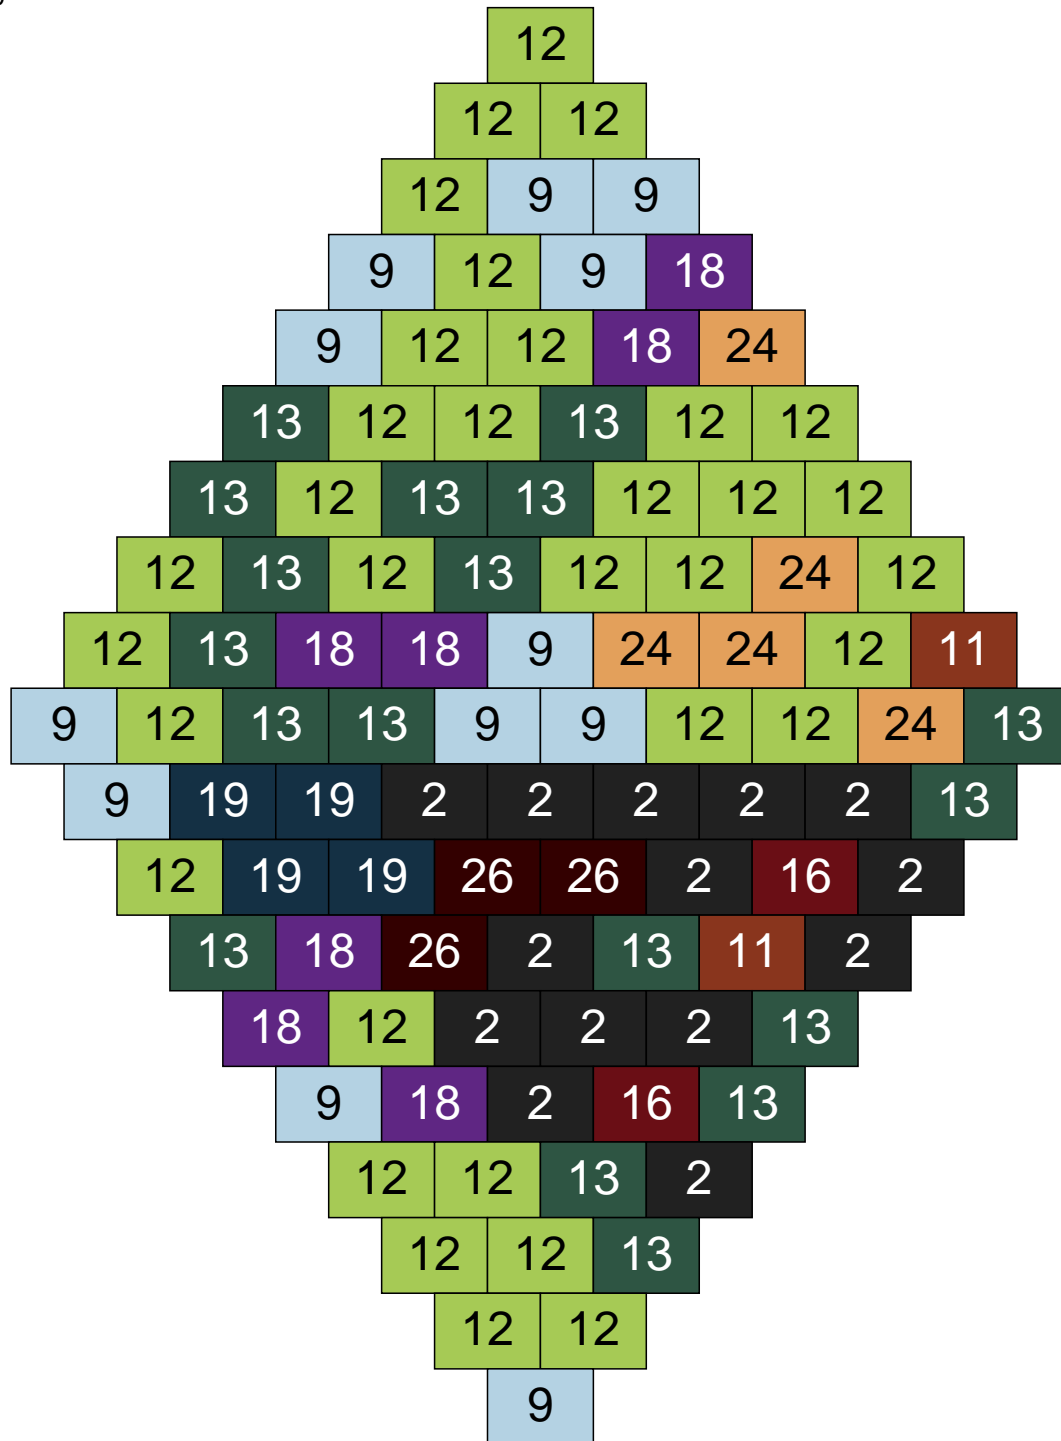

Ligne 8, Colonne 14

Couleur	Quantité
2 Noir	14
9 Bleu ciel	12
11 Marron	2
12 Vert fluo	33
13 Vert foncé	18
16 Rouge foncé	2
18 Violet foncé	7
19 Bleu foncé	4
24 Caramel	5
26 Marron foncé	3