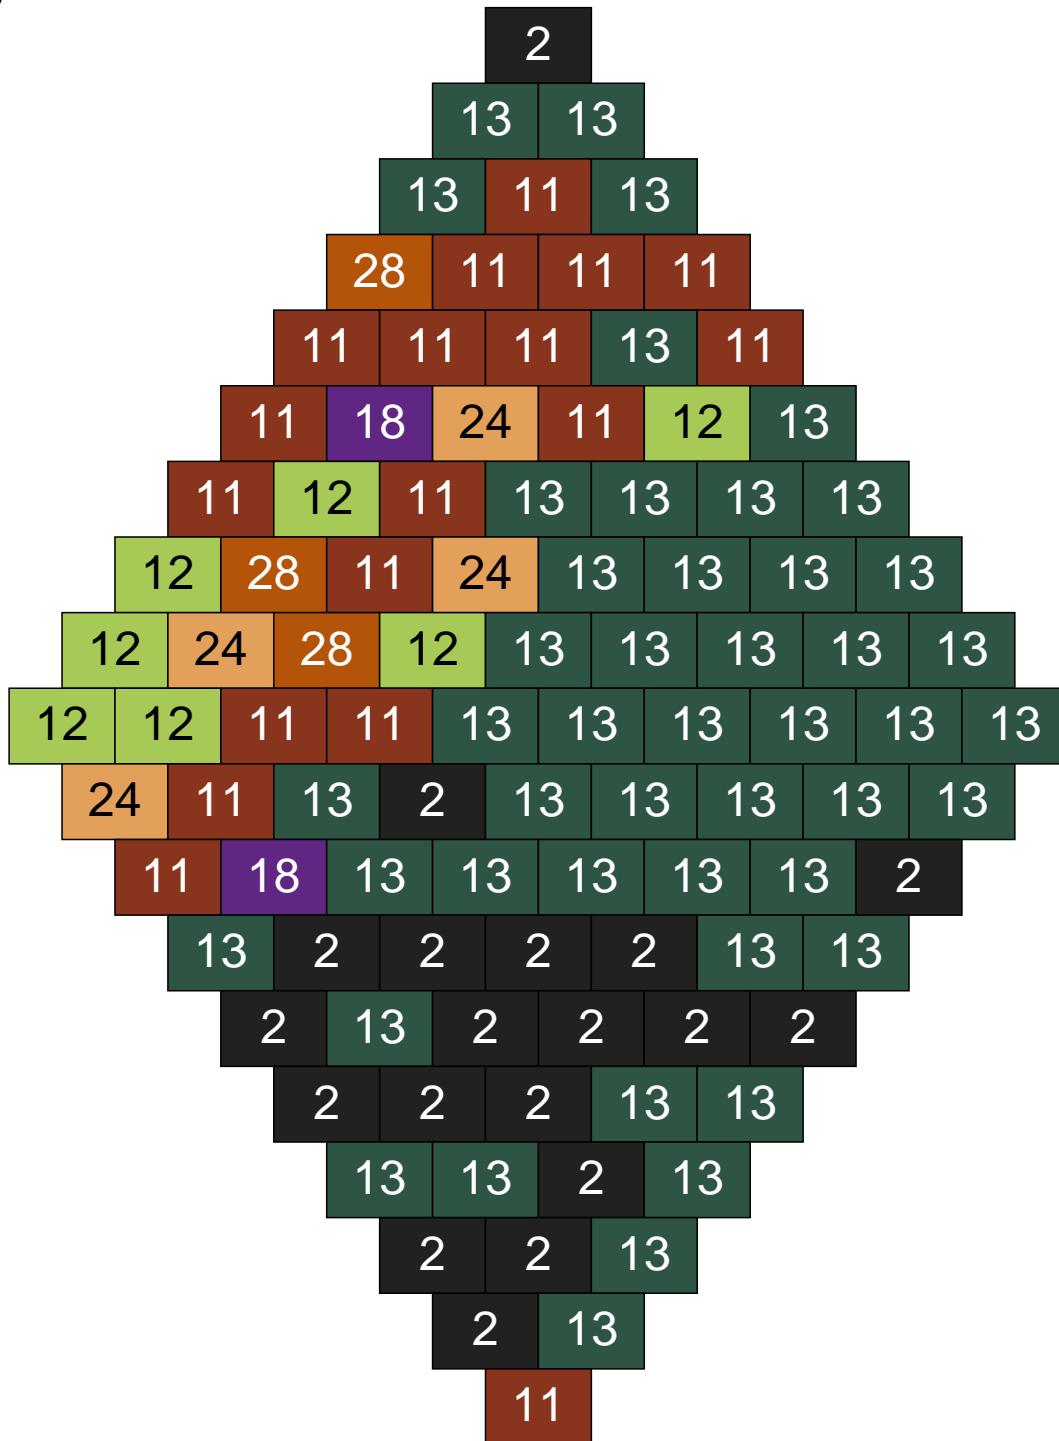

Ligne 5, Colonne 12

Couleur	Quantité
2 Noir	19
11 Marron	18
12 Vert fluo	7
13 Vert foncé	47
18 Violet foncé	2
24 Caramel	4
28 Orange foncé	3