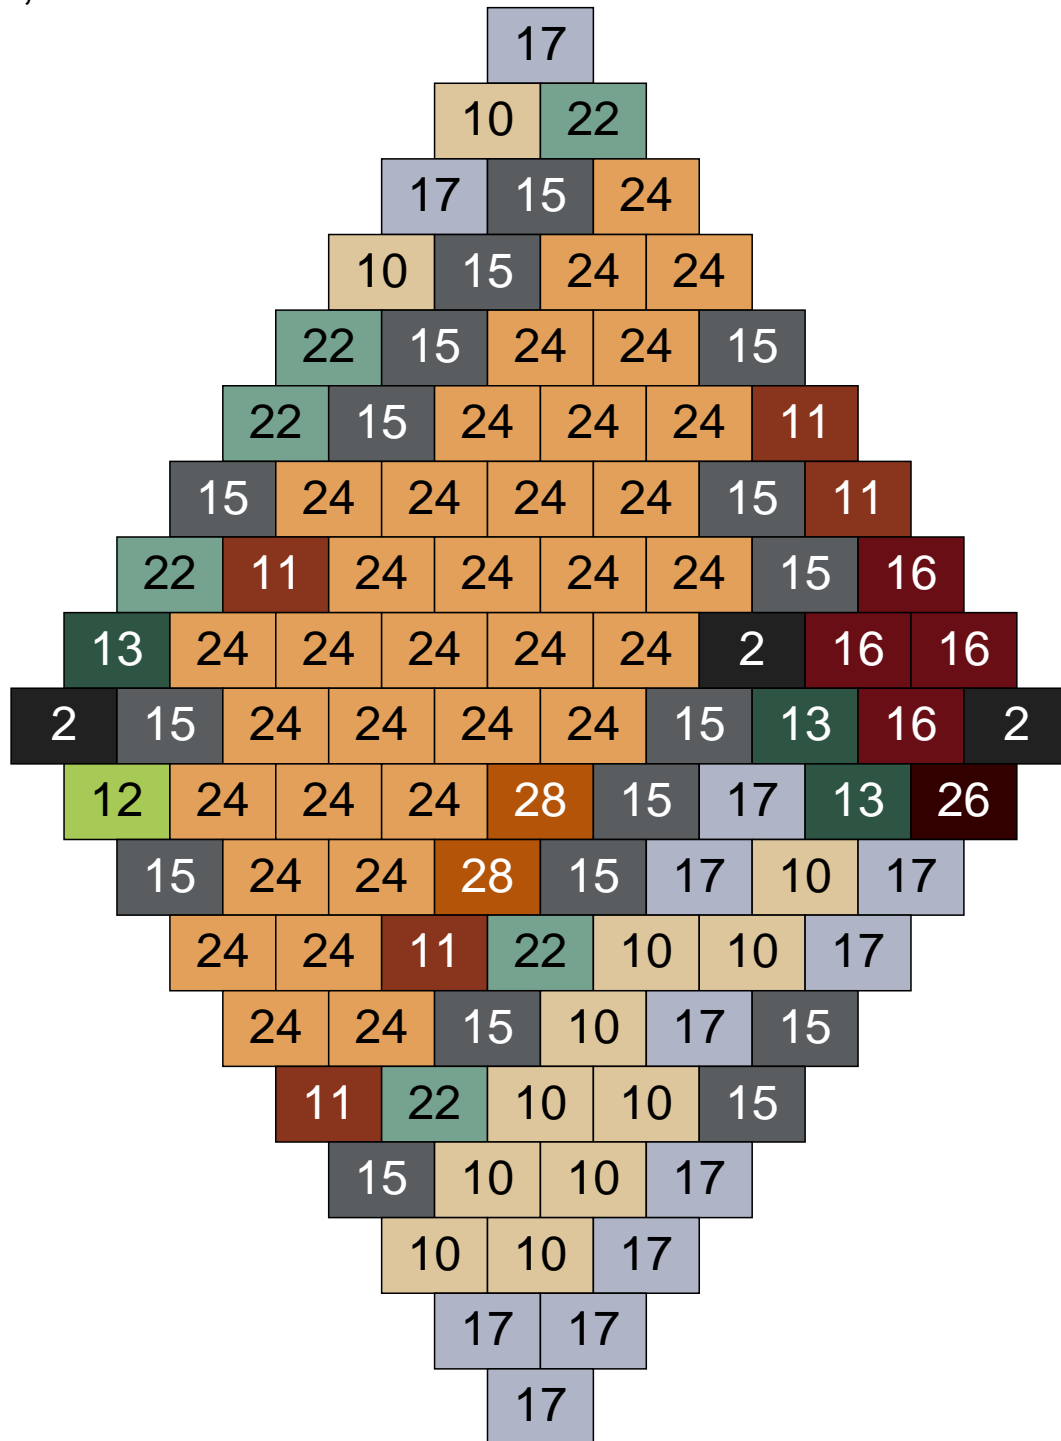

Ligne 23, Colonne 9

Couleur	Quantité	Couleur	Quantité
2 Noir	3	26 Marron foncé	1
10 Beige clair	12	28 Orange foncé	2
11 Marron	5		
12 Vert fluo	1		
13 Vert foncé	3		
15 Gris foncé	17		
16 Rouge foncé	4		
17 Gris clair	12		
22 Vert sable	6		
24 Caramel	34