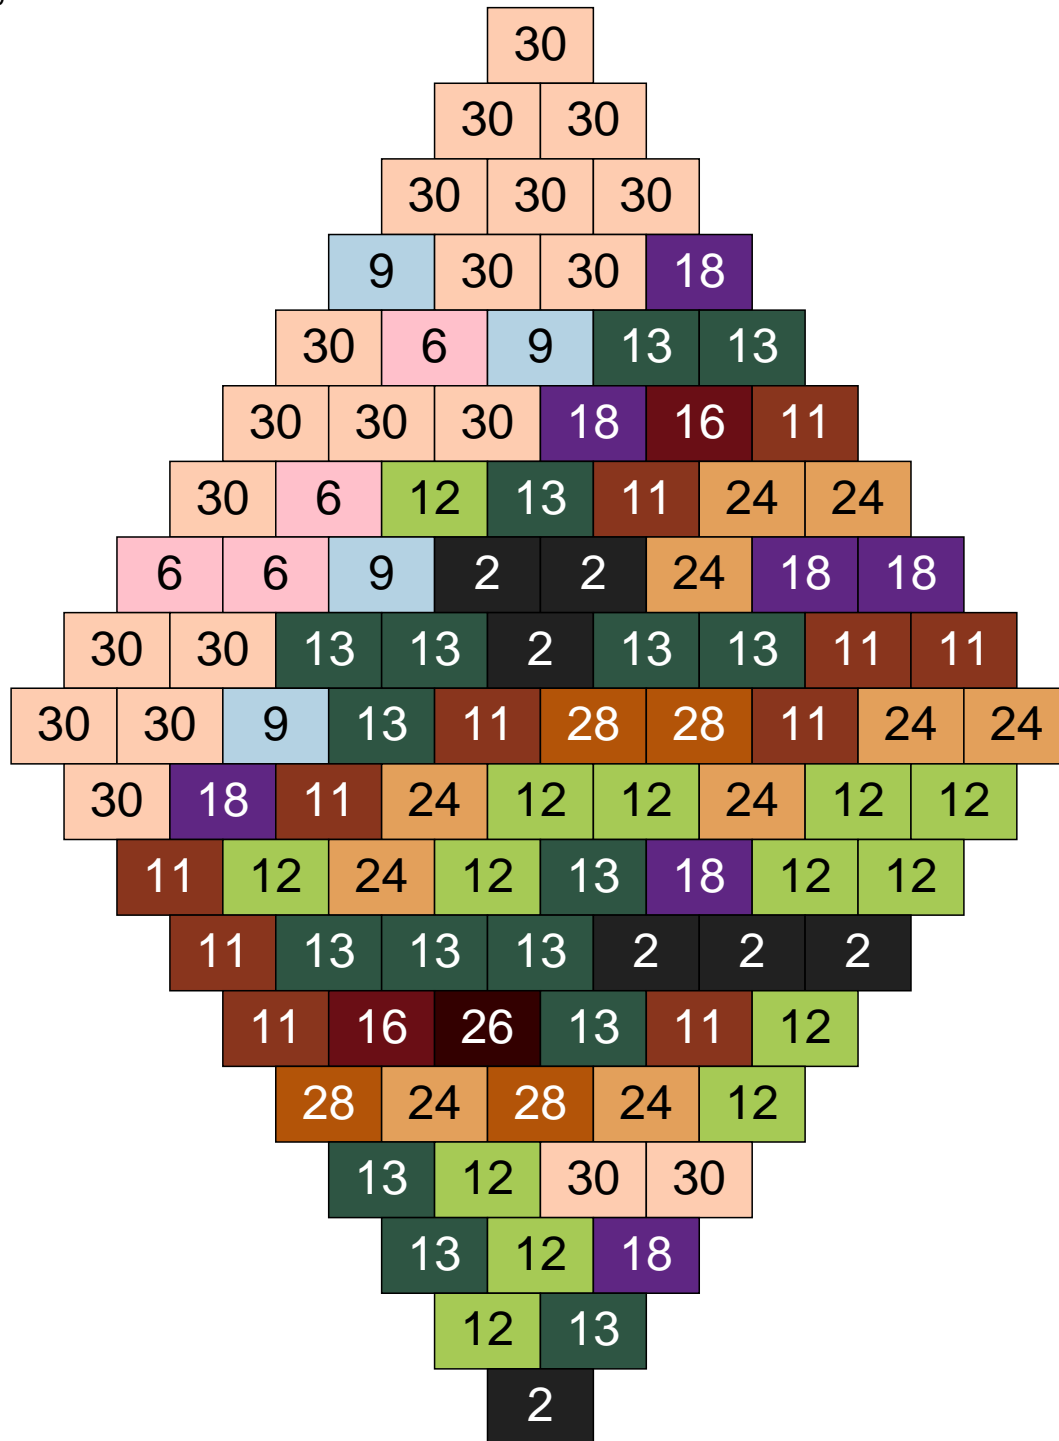

Ligne 7, Colonne 11

Couleur	Quantité	Couleur	Quantité
2 Noir	7	28 Orange foncé	4
6 Rose	4	30 Chair	20
9 Bleu ciel	4		
11 Marron	11		
12 Vert fluo	14		
13 Vert foncé	16		
16 Rouge foncé	2		
18 Violet foncé	7		
24 Caramel	10		
26 Marron foncé	1