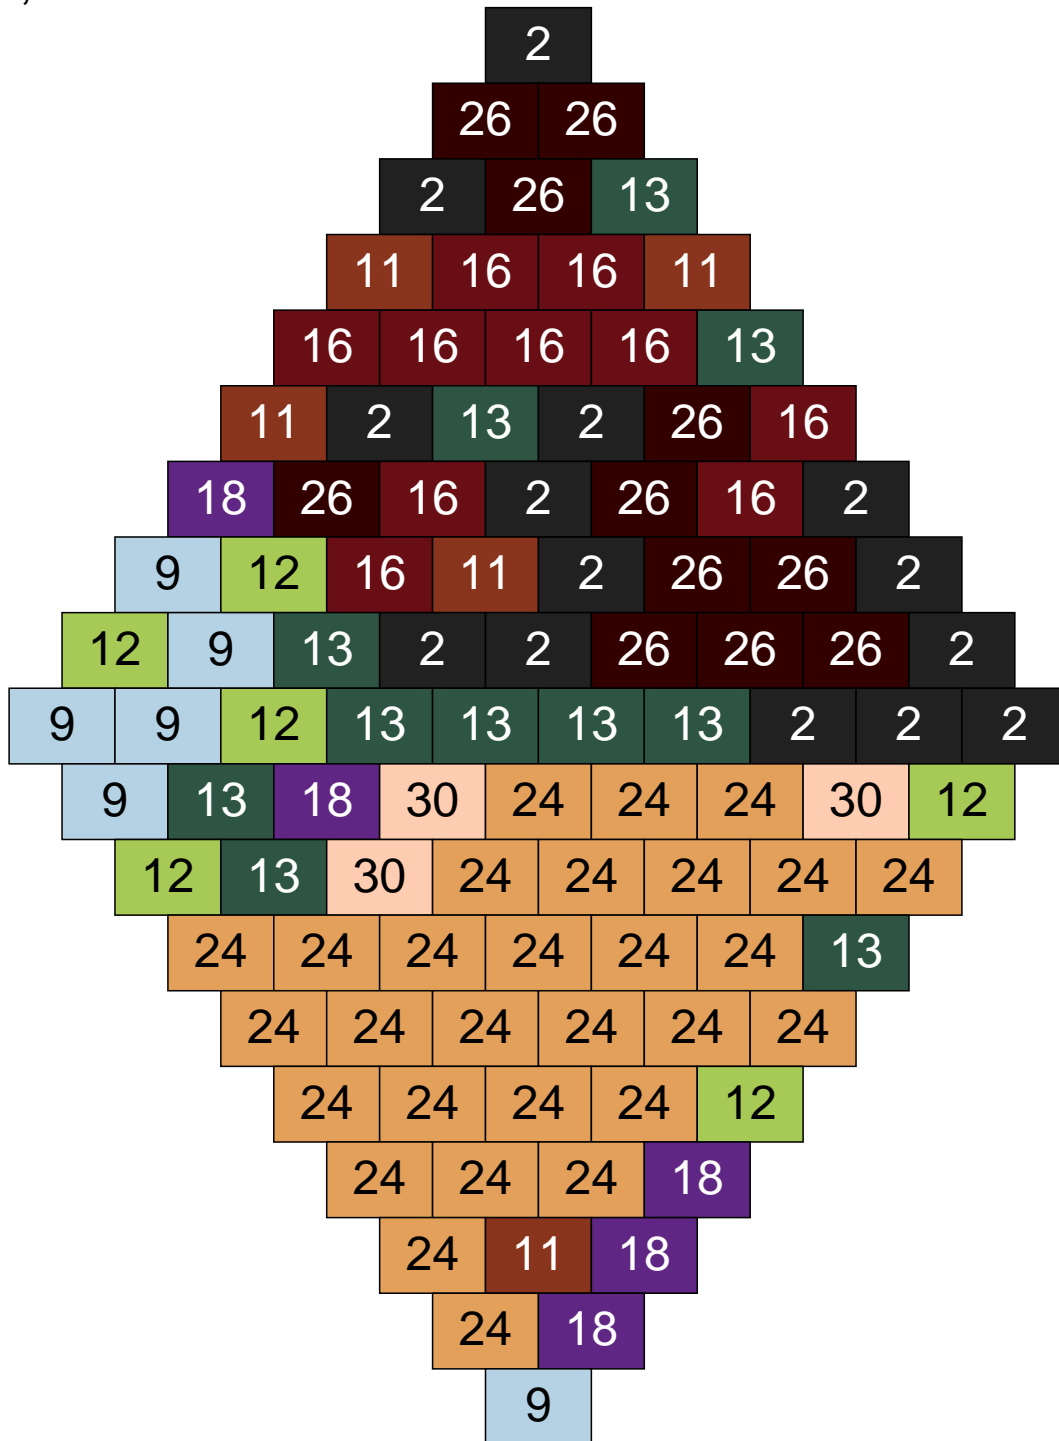

Ligne 13, Colonne 14

Couleur	Quantité
2 Noir	14
9 Bleu ciel	6
11 Marron	5
12 Vert fluo	6
13 Vert foncé	11
16 Rouge foncé	10
18 Violet foncé	5
24 Caramel	29
26 Marron foncé	11
30 Chair	3