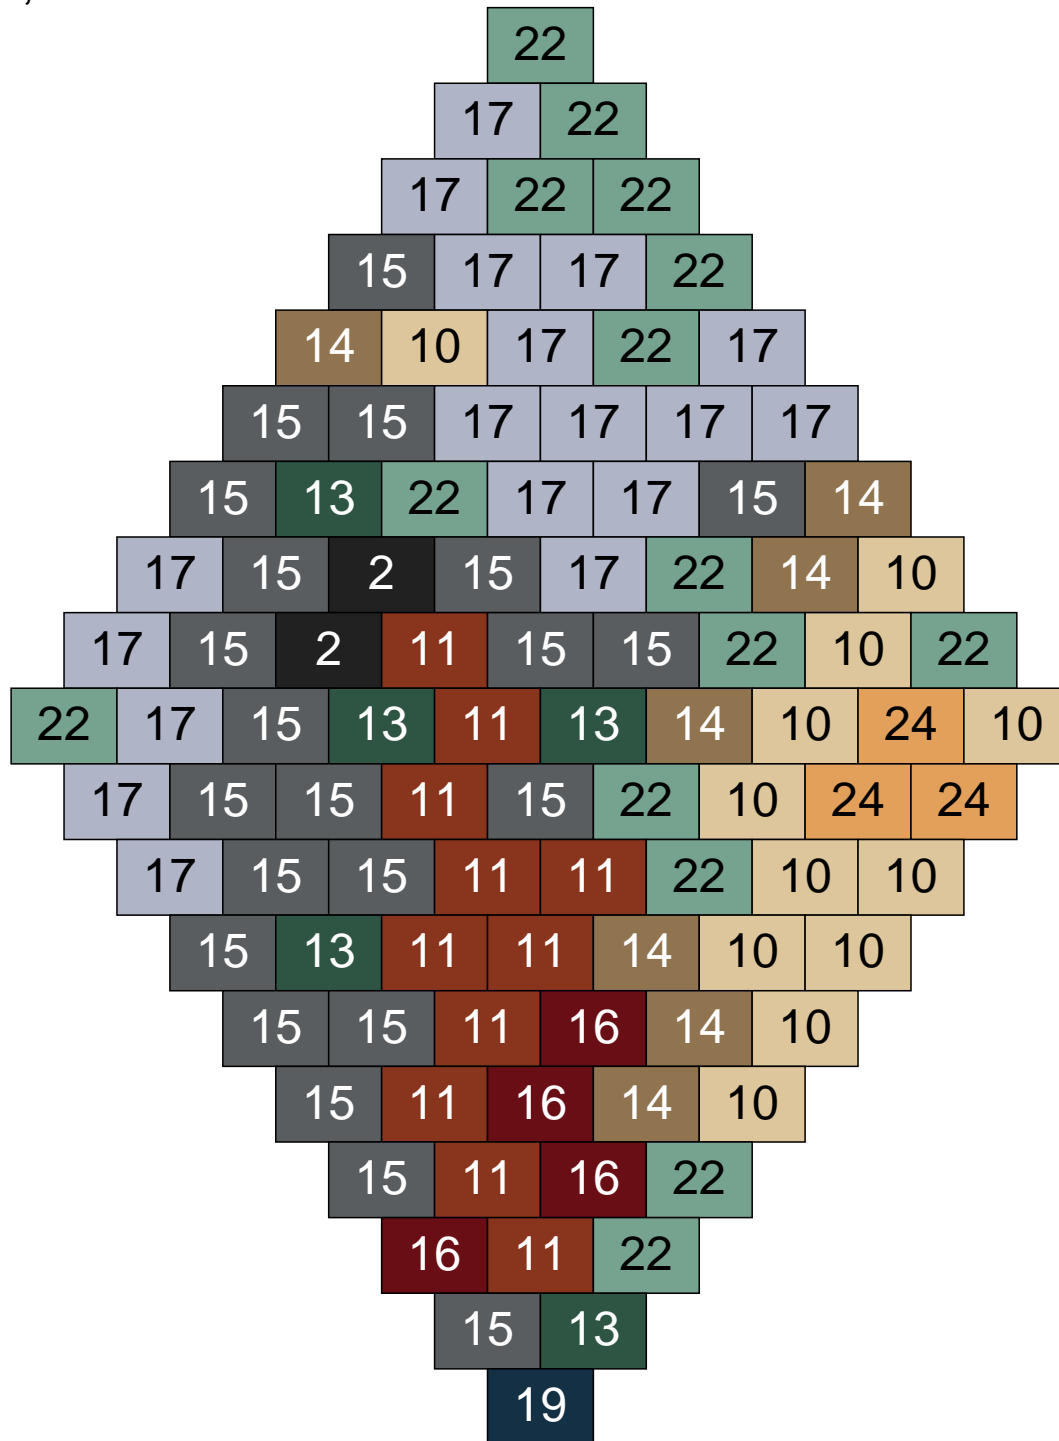

Ligne 23, Colonne 2

Couleur	Quantité	Couleur	Quantité
2 Noir	2	24 Caramel	3
10 Beige clair	12		
11 Marron	11		
13 Vert foncé	5		
14 Beige foncé	7		
15 Gris foncé	22		
16 Rouge foncé	4		
17 Gris clair	18		
19 Bleu foncé	1		
22 Vert sable	15