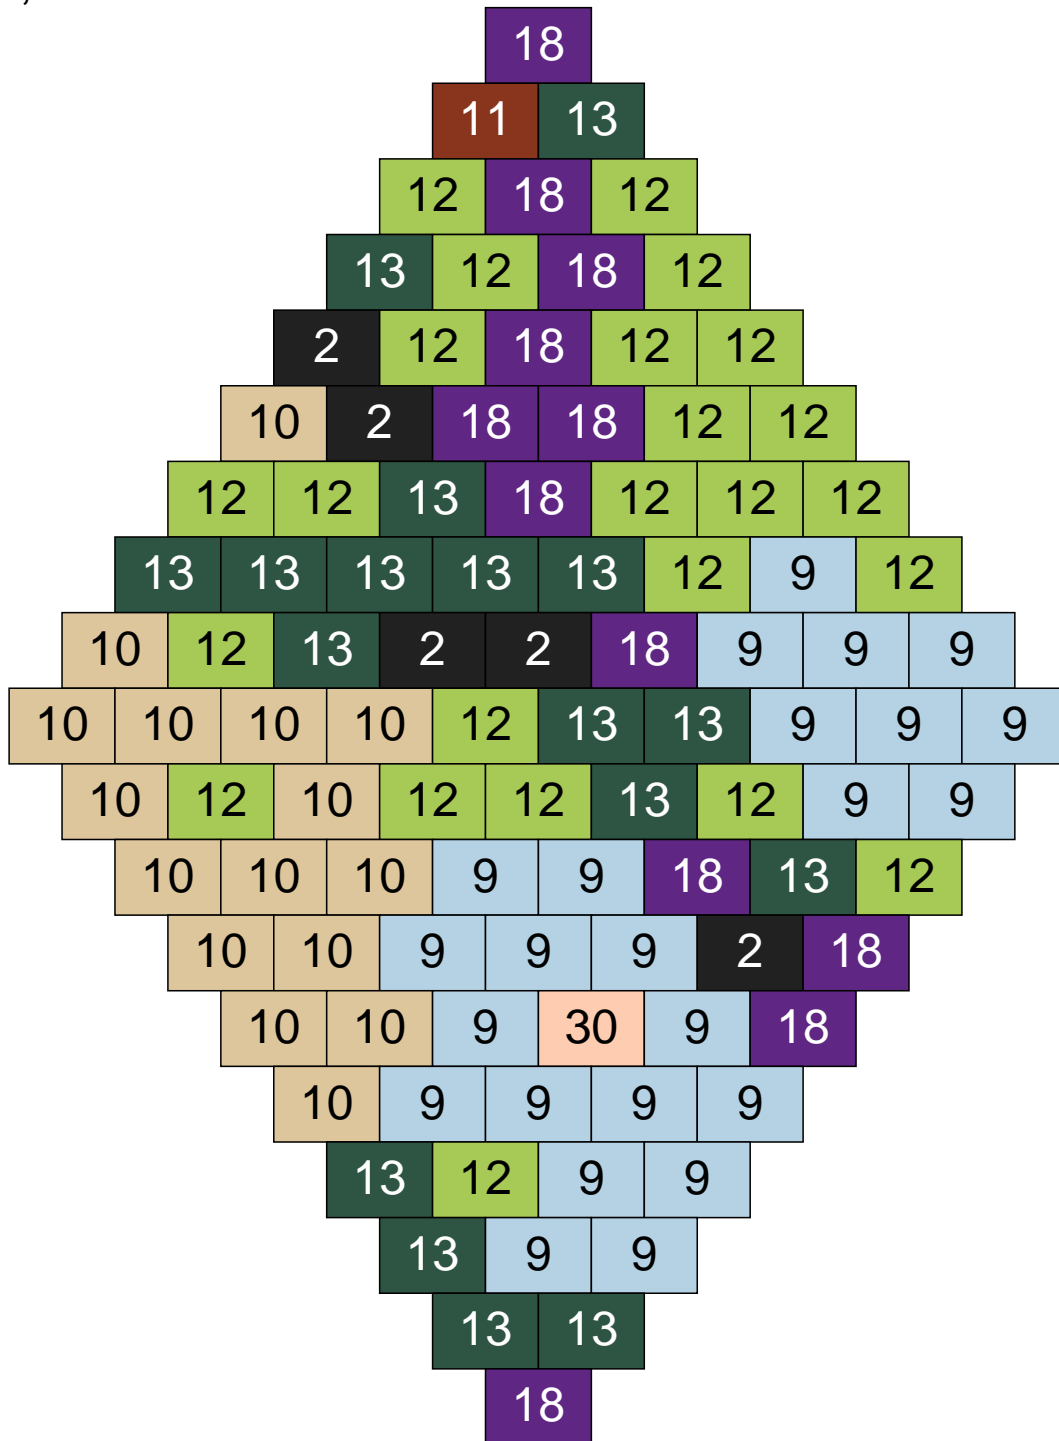

Ligne 20, Colonne 11

Couleur	Quantité
2 Noir	5
9 Bleu ciel	24
10 Beige clair	16
11 Marron	1
12 Vert fluo	24
13 Vert foncé	17
18 Violet foncé	12
30 Chair	1

Ligne 20, Colonne 12

Couleur	Quantité
2 Noir	28
11 Marron	27
12 Vert fluo	15
13 Vert foncé	11
16 Rouge foncé	1
18 Violet foncé	3
24 Caramel	2
26 Marron foncé	12
28 Orange foncé	1