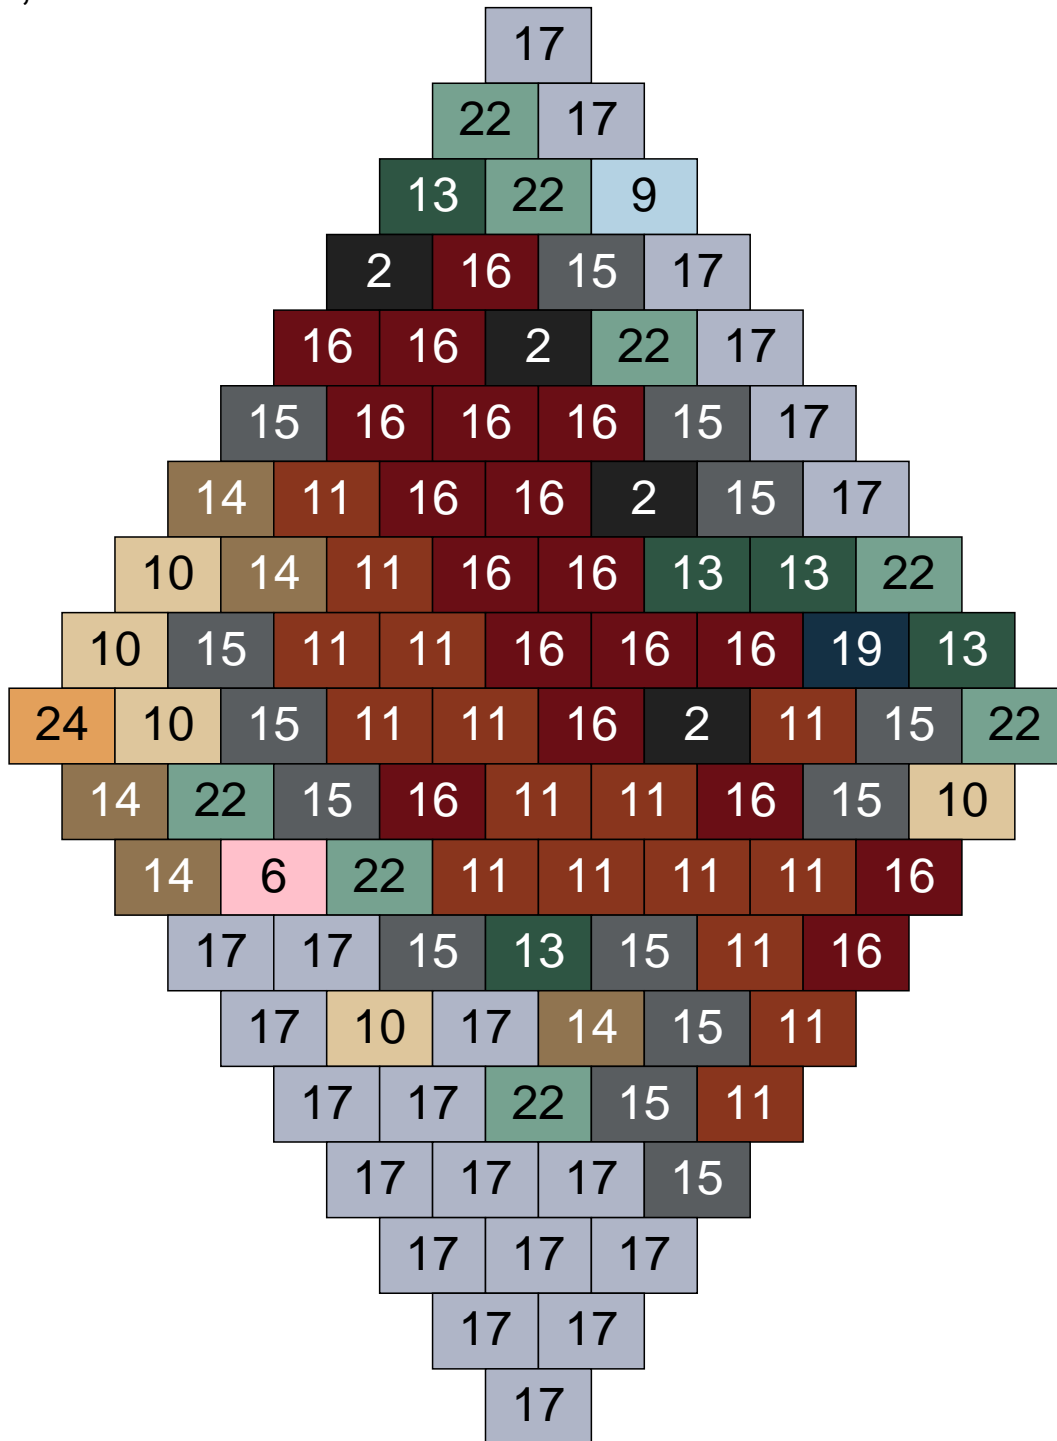

Ligne 23, Colonne 3

Couleur	Quantité	Couleur	Quantité
2 Noir	4	19 Bleu foncé	1
6 Rose	1	22 Vert sable	8
9 Bleu ciel	1	24 Caramel	1
10 Beige clair	5		
11 Marron	16		
13 Vert foncé	5		
14 Beige foncé	5		
15 Gris foncé	14		
16 Rouge foncé	18		
17 Gris clair	21