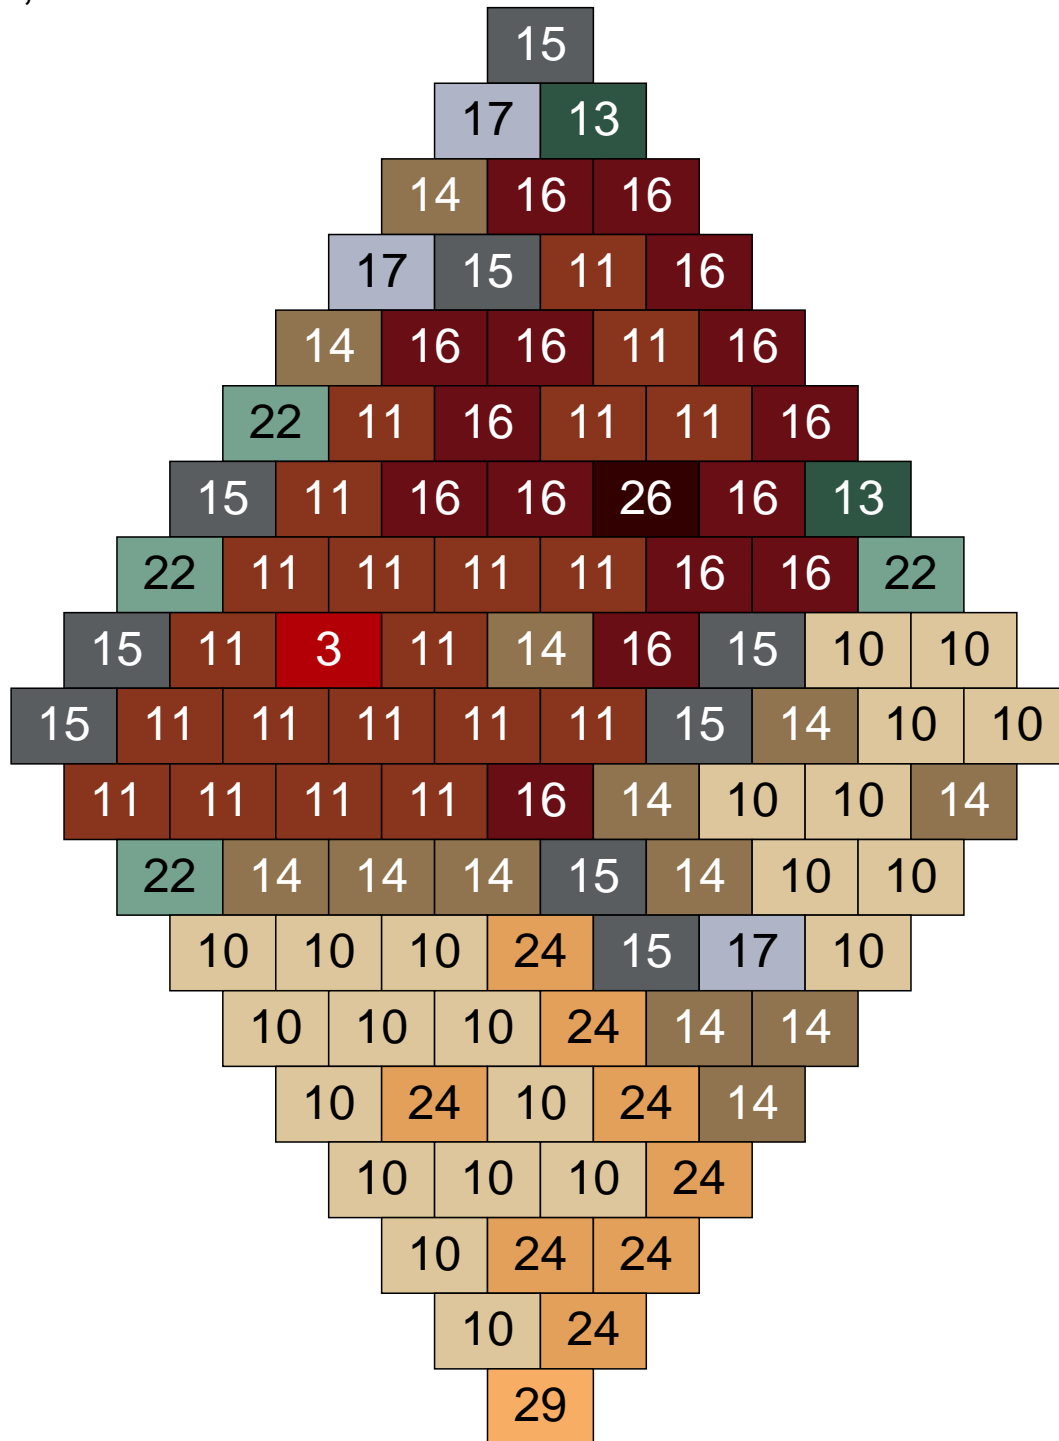

Ligne 19, Colonne 1

Couleur	Quantité	Couleur	Quantité
3 Rouge	1	26 Marron foncé	1
10 Beige clair	22	29 Orange clair	1
11 Marron	21		
13 Vert foncé	2		
14 Beige foncé	13		
15 Gris foncé	9		
16 Rouge foncé	15		
17 Gris clair	3		
22 Vert sable	4		
24 Caramel	8