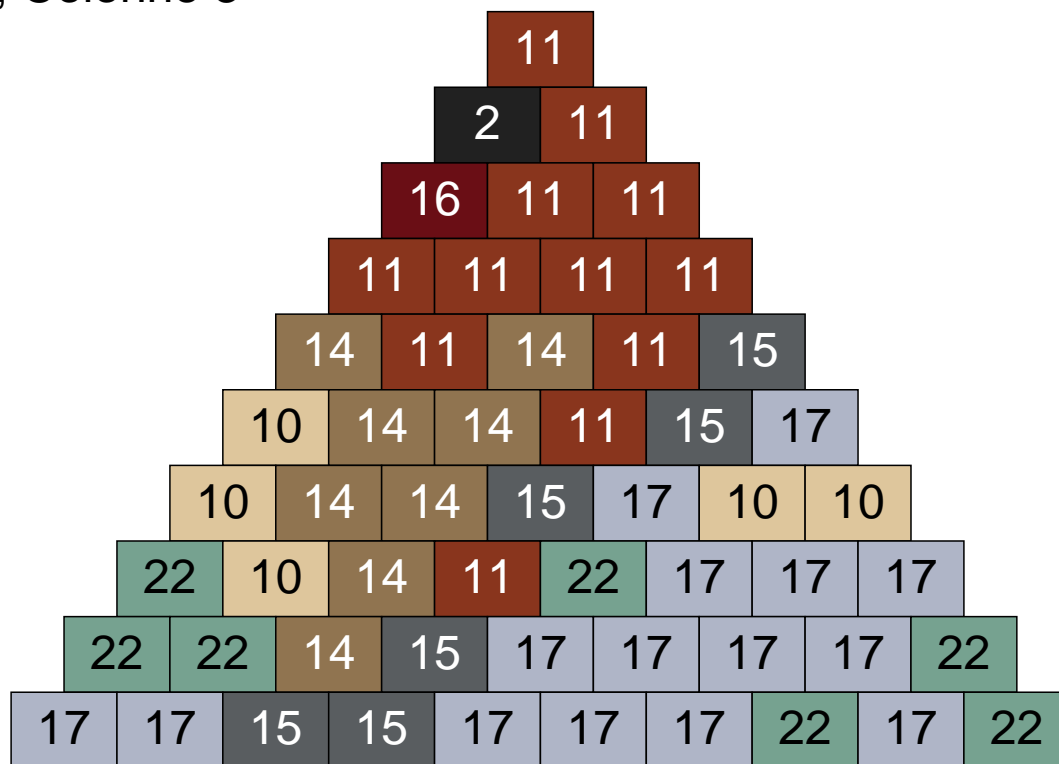

Ligne 1, Colonne 3

Couleur	Quantité
2 Noir	1
10 Beige clair	5
11 Marron	12
14 Beige foncé	8
15 Gris foncé	6
16 Rouge foncé	1
17 Gris clair	15
22 Vert sable	7