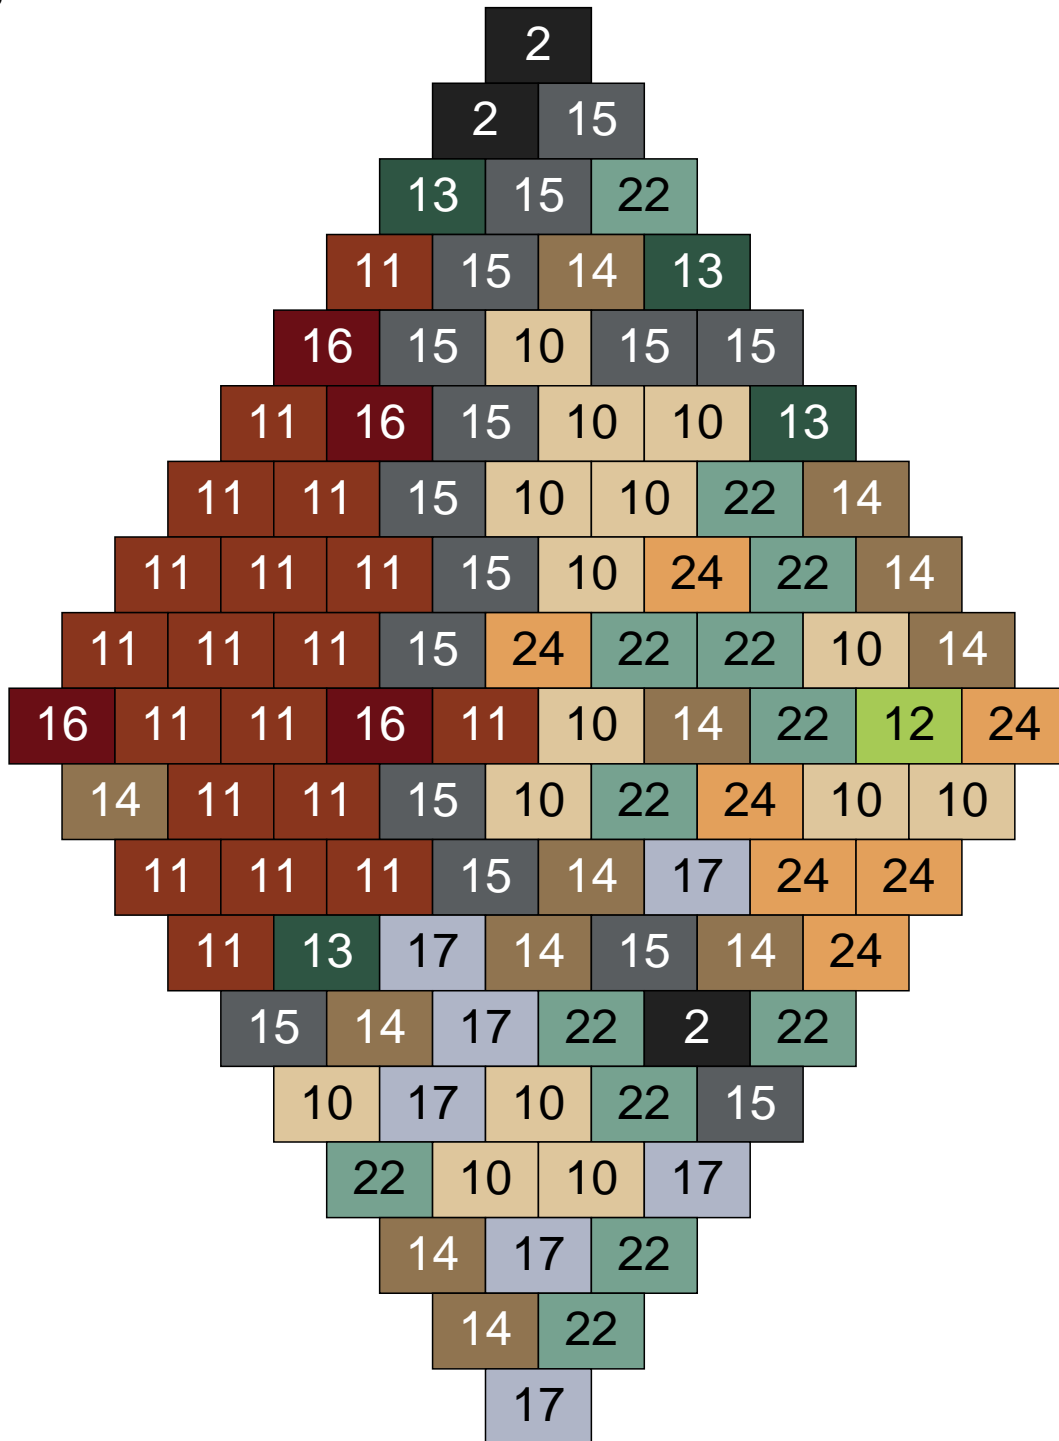

Ligne 2, Colonne 4

Couleur	Quantité
2 Noir	3
10 Beige clair	15
11 Marron	19
12 Vert fluo	1
13 Vert foncé	4
14 Beige foncé	12
15 Gris foncé	15
16 Rouge foncé	4
17 Gris clair	7
22 Vert sable	13

Couleur	Quantité
24 Caramel	7