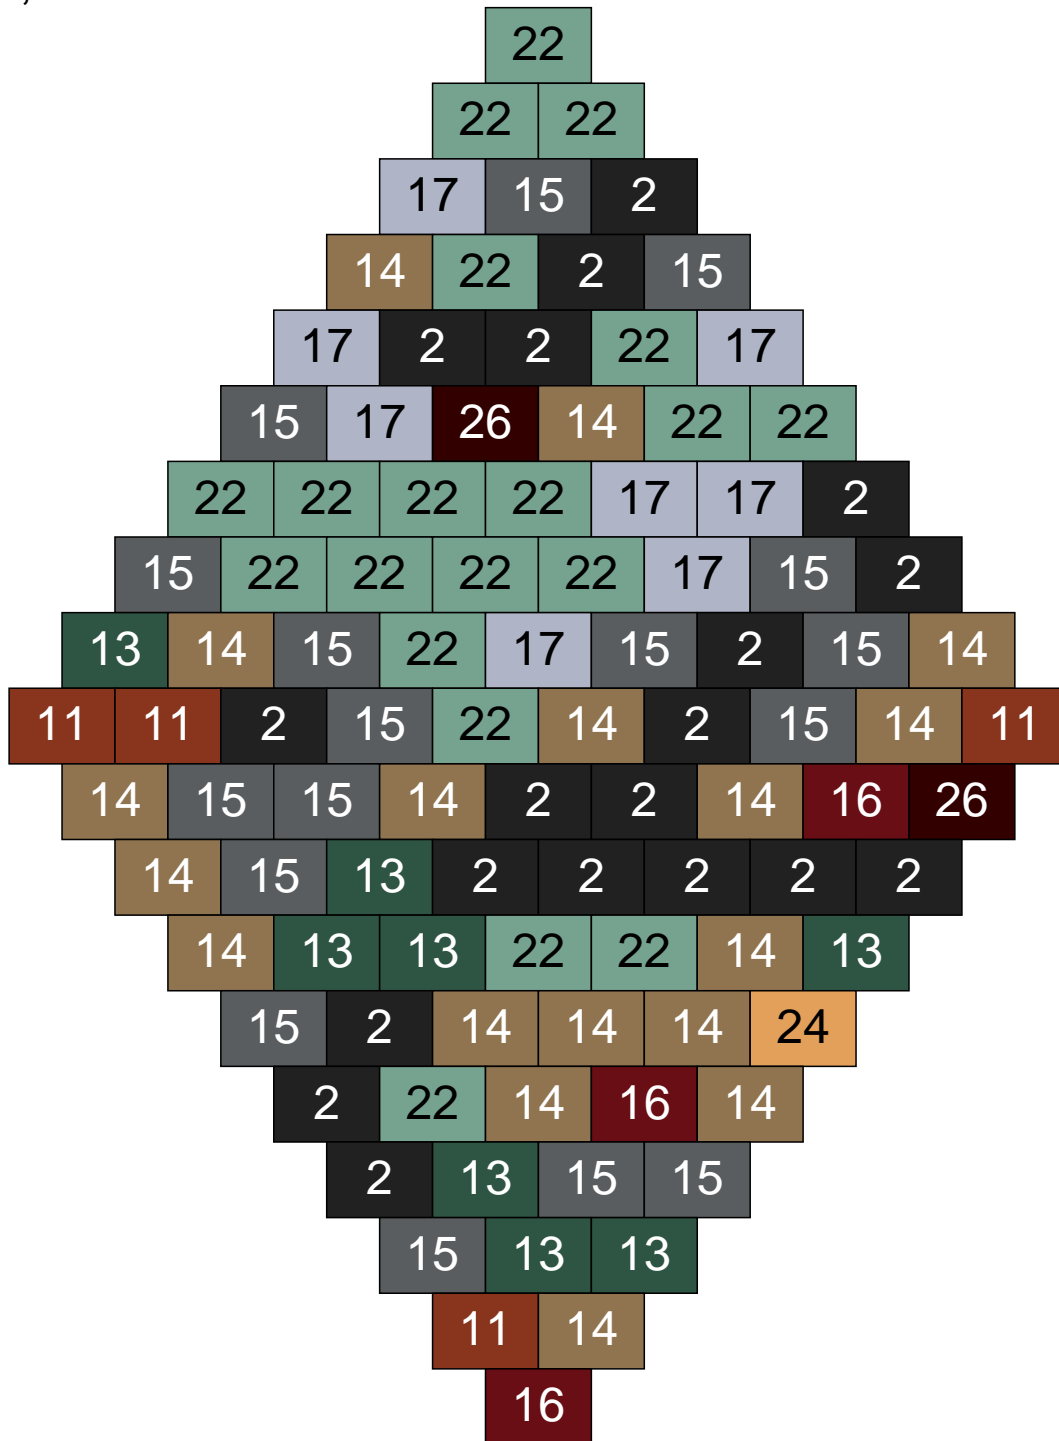

Ligne 19, Colonne 4

Couleur	Quantité
2 Noir	19
11 Marron	4
13 Vert foncé	8
14 Beige foncé	18
15 Gris foncé	17
16 Rouge foncé	3
17 Gris clair	8
22 Vert sable	20
24 Caramel	1
26 Marron foncé	2