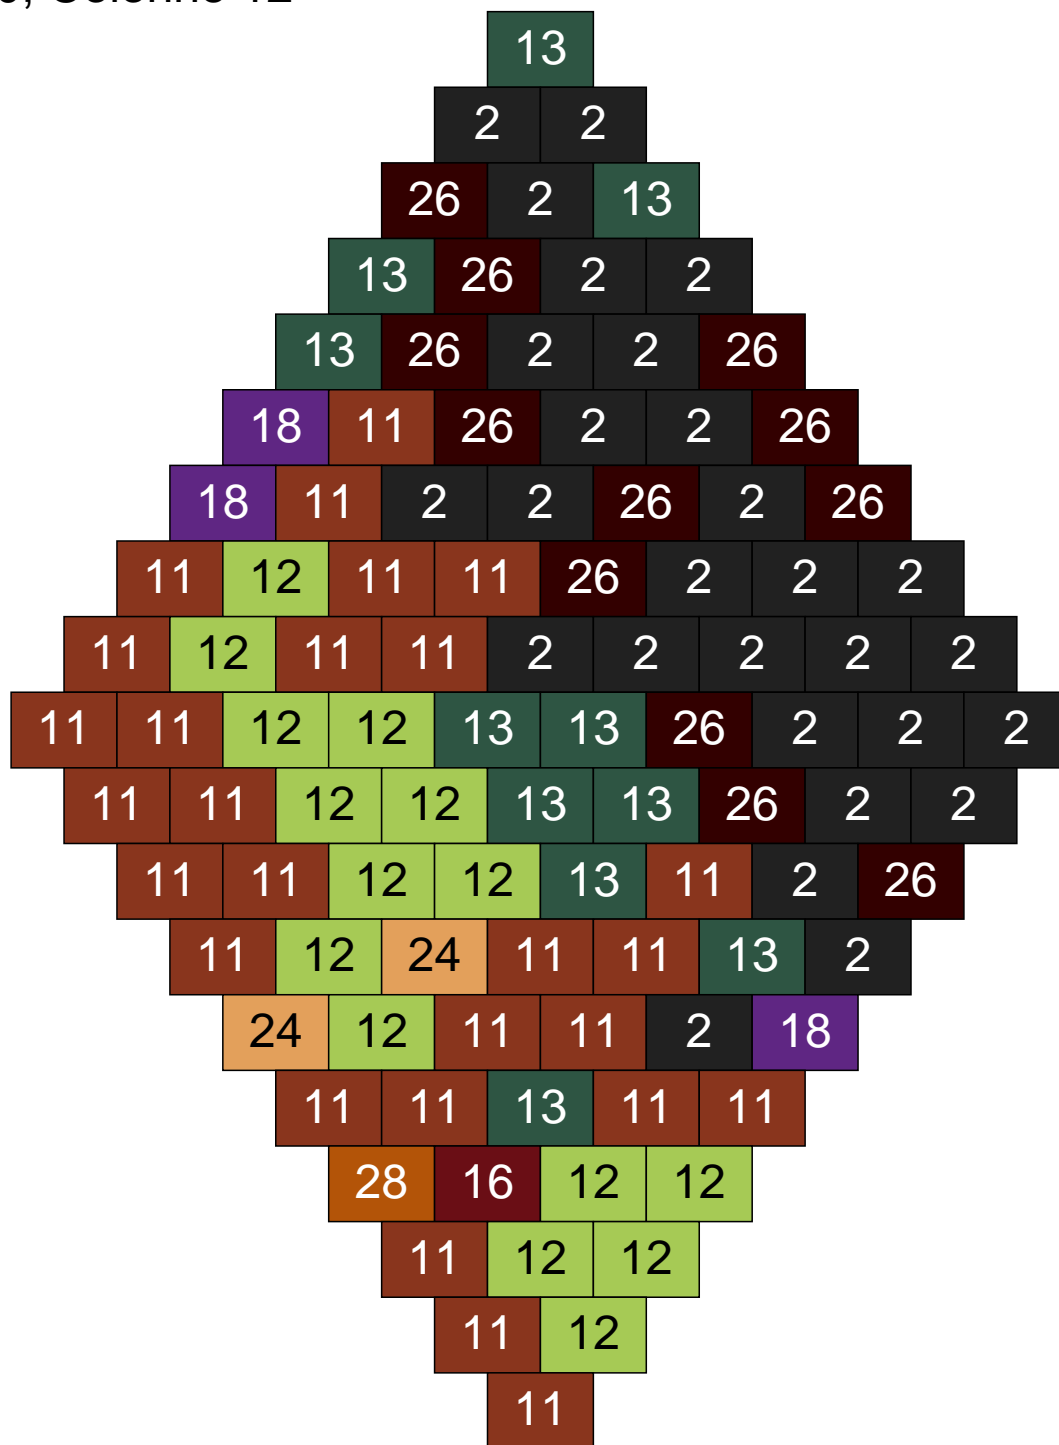

Ligne 20, Colonne 11

Couleur	Quantité
2 Noir	5
9 Bleu ciel	24
10 Beige clair	16
11 Marron	1
12 Vert fluo	24
13 Vert foncé	17
18 Violet foncé	12
30 Chair	1

Ligne 20, Colonne 12

Couleur	Quantité
2 Noir	28
11 Marron	27
12 Vert fluo	15
13 Vert foncé	11
16 Rouge foncé	1
18 Violet foncé	3
24 Caramel	2
26 Marron foncé	12
28 Orange foncé	1