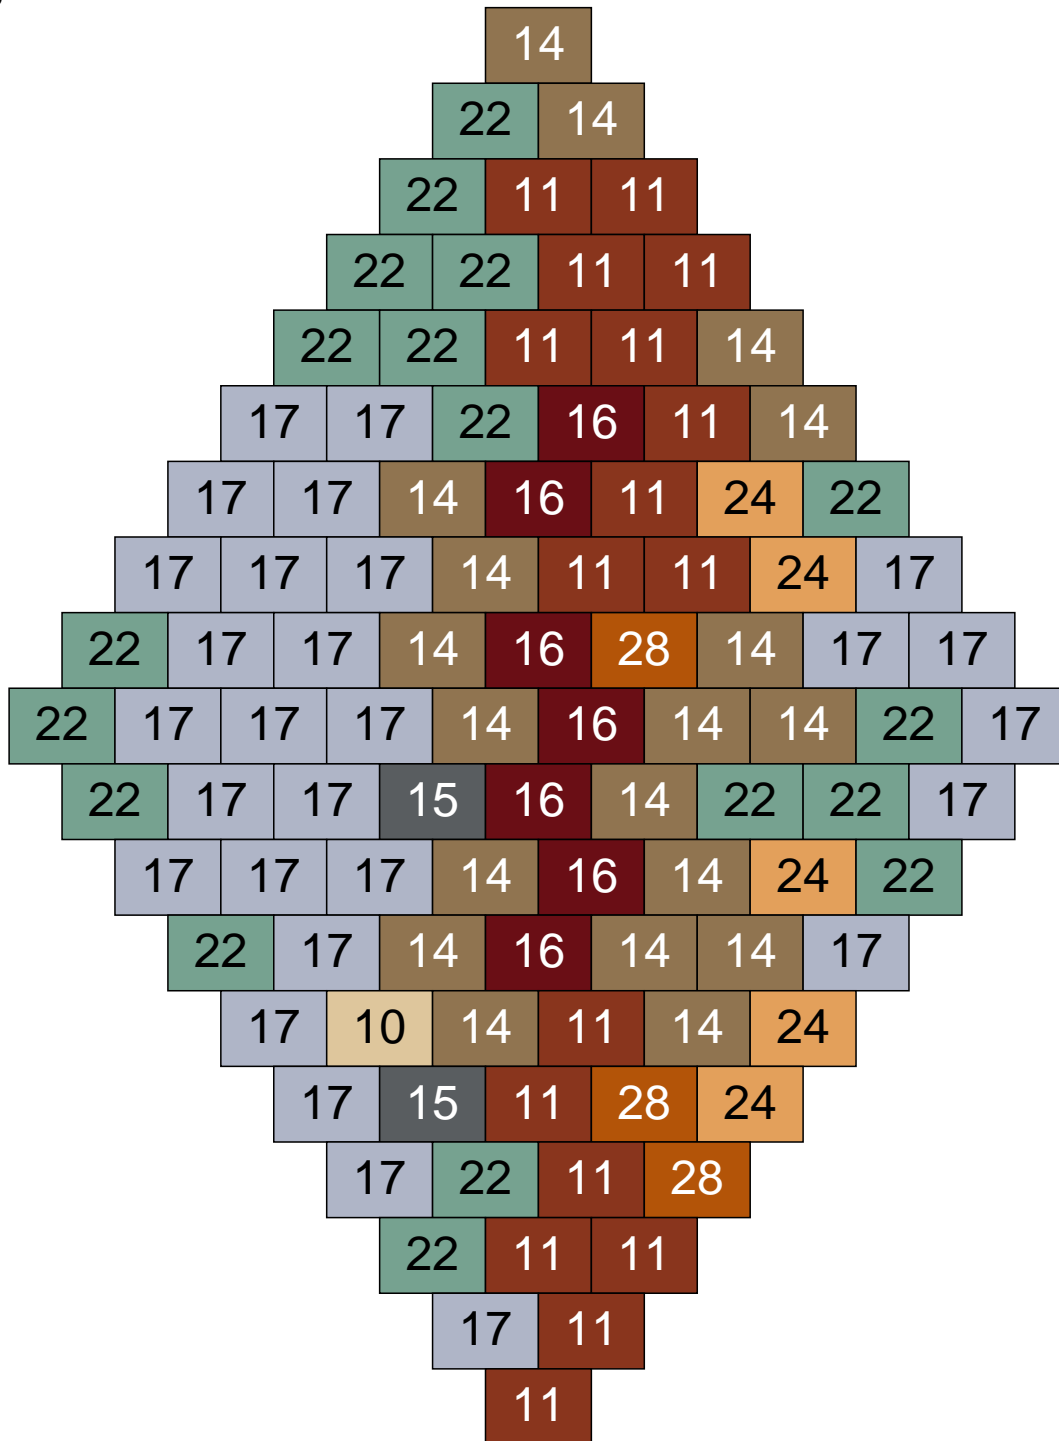

Ligne 8, Colonne 6

Couleur	Quantité
10 Beige clair	1
11 Marron	17
14 Beige foncé	19
15 Gris foncé	2
16 Rouge foncé	7
17 Gris clair	28
22 Vert sable	18
24 Caramel	5
28 Orange foncé	3