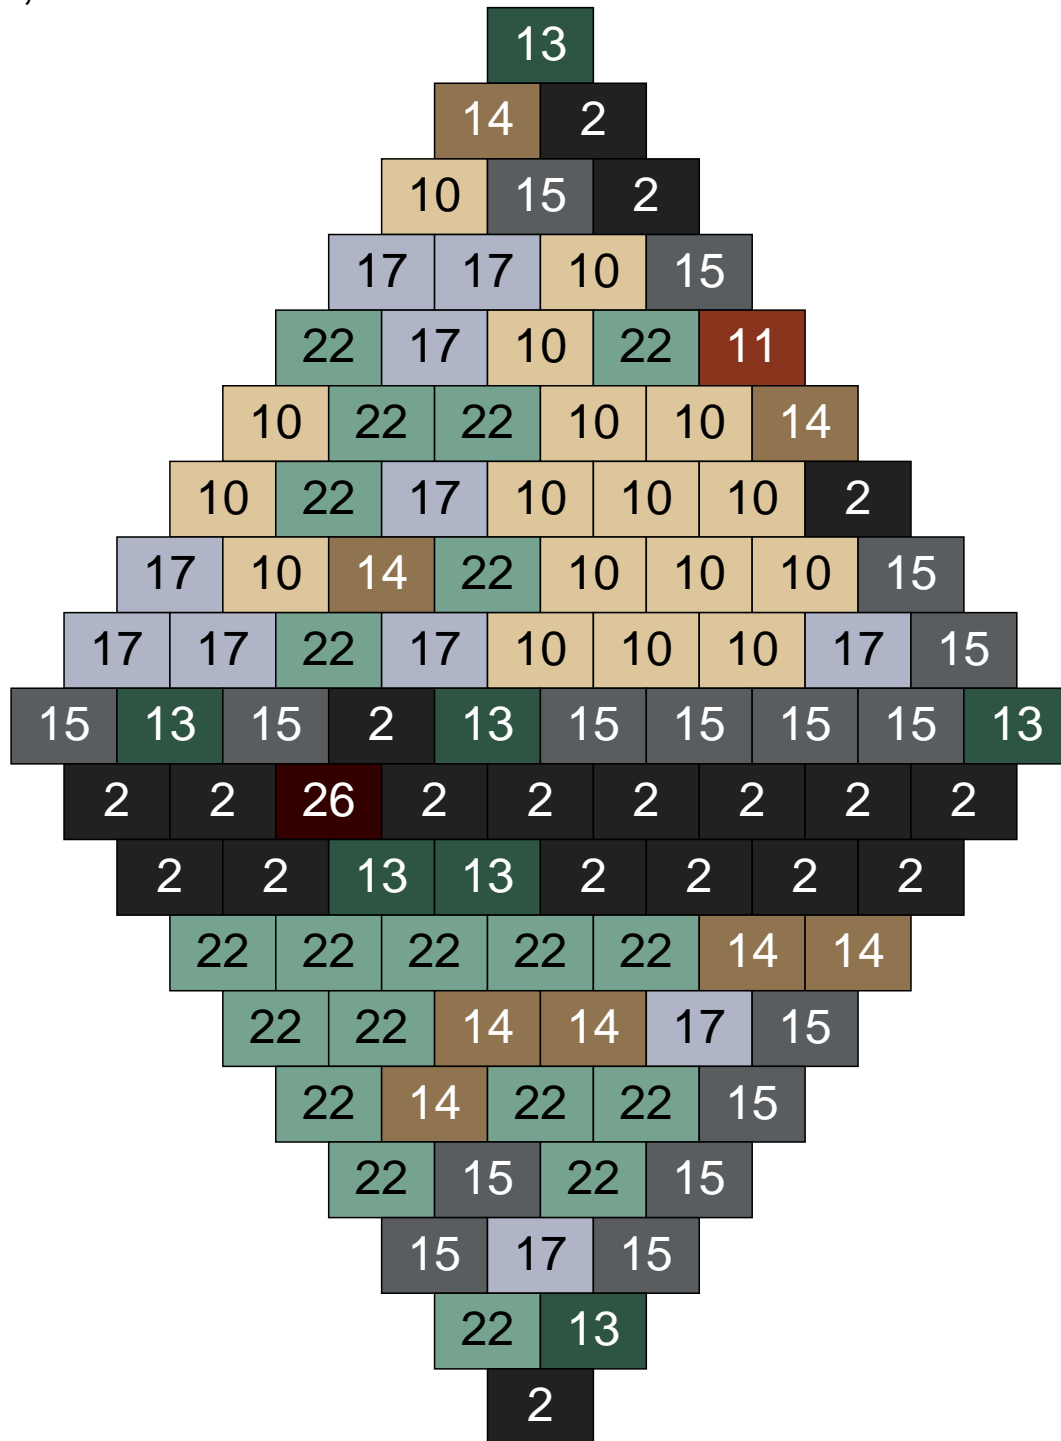

Ligne 22, Colonne 6

Couleur	Quantité
2 Noir	19
10 Beige clair	17
11 Marron	1
13 Vert foncé	7
14 Beige foncé	8
15 Gris foncé	16
17 Gris clair	11
22 Vert sable	20
26 Marron foncé	1