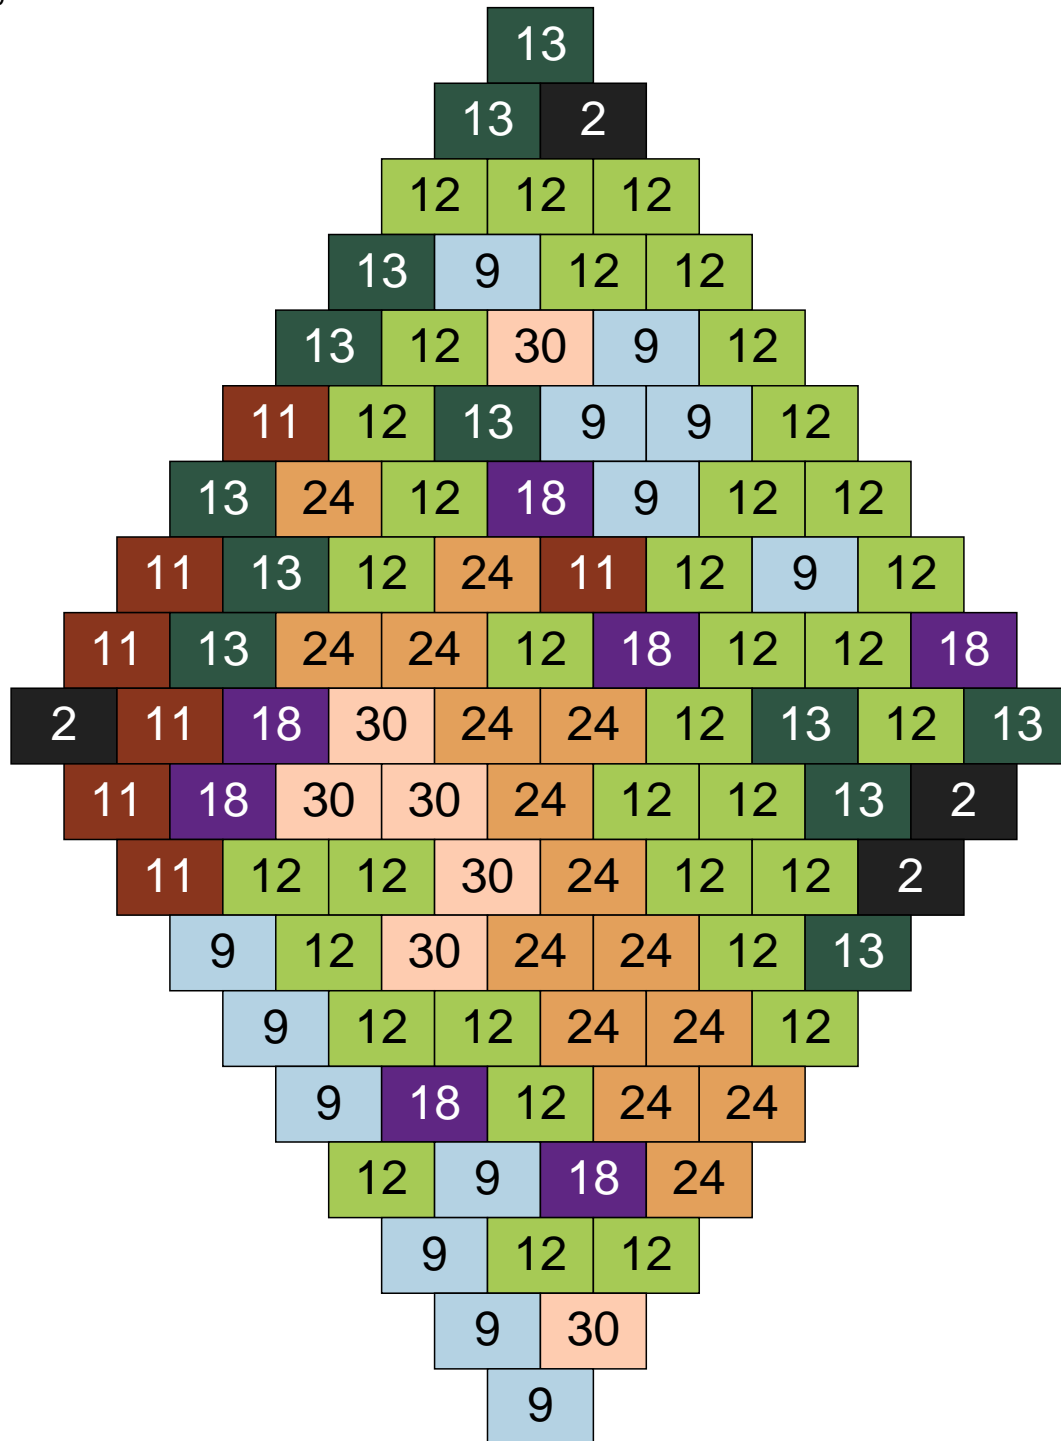

Ligne 2, Colonne 12

Couleur	Quantité
2 Noir	4
9 Bleu ciel	13
11 Marron	7
12 Vert fluo	35
13 Vert foncé	12
18 Violet foncé	7
24 Caramel	15
30 Chair	7