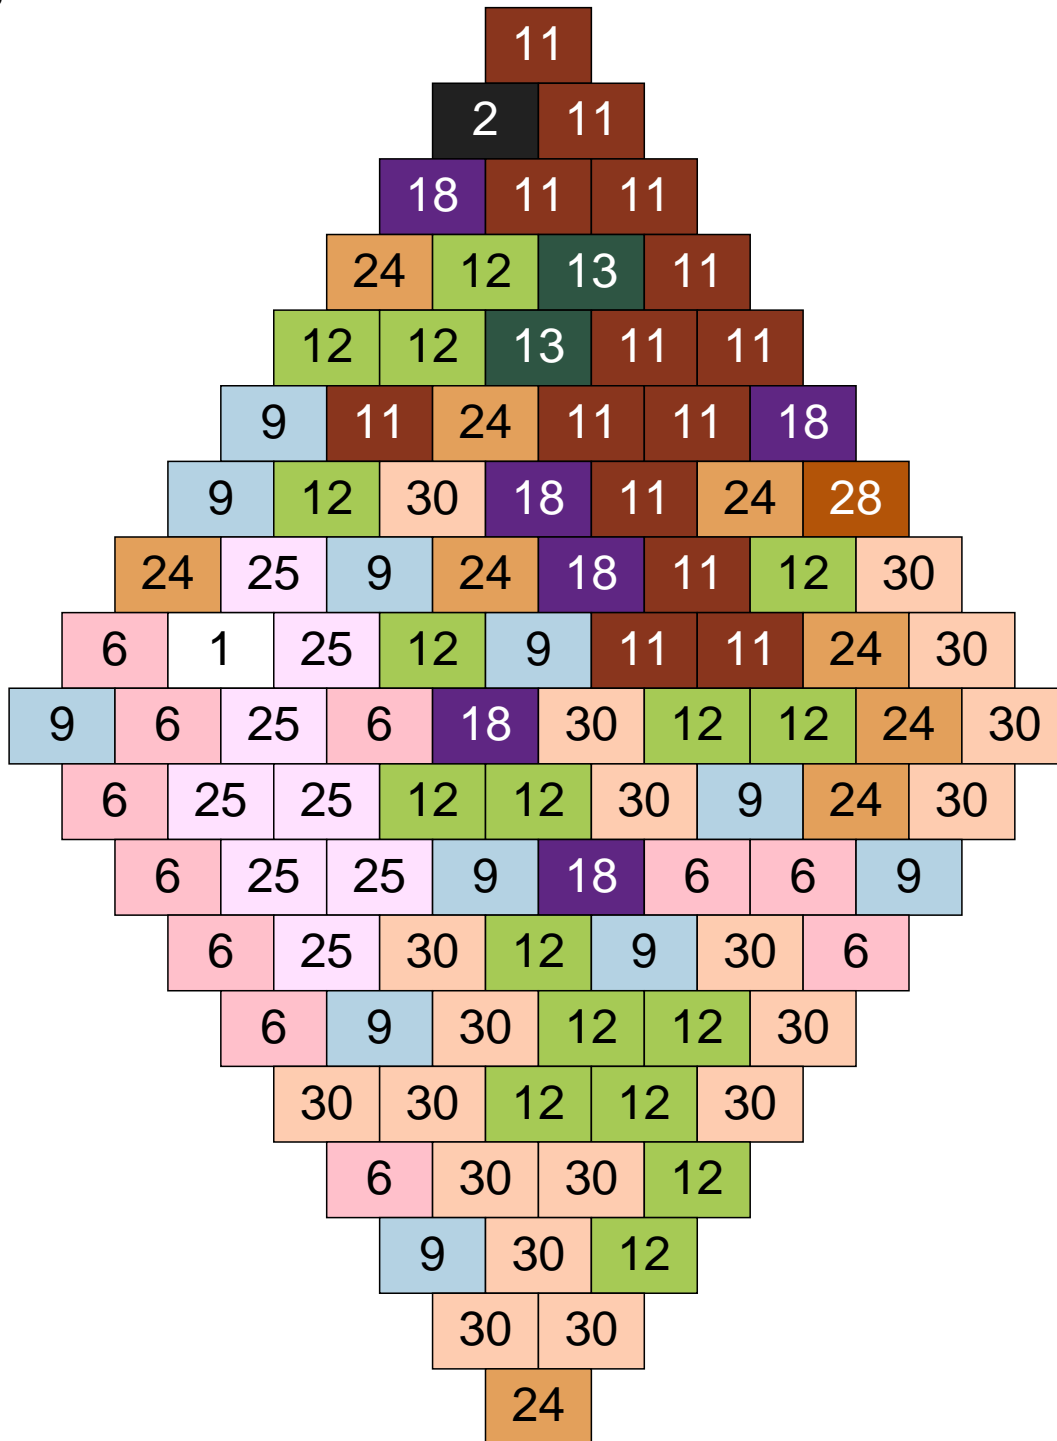

Ligne 9, Colonne 11

Couleur	Quantité	Couleur	Quantité
1 Blanc	1	28 Orange foncé	1
2 Noir	1	30 Chair	19
6 Rose	11		
9 Bleu ciel	11		
11 Marron	14		
12 Vert fluo	17		
13 Vert foncé	2		
18 Violet foncé	6		
24 Caramel	9		
25 Rose clair	8