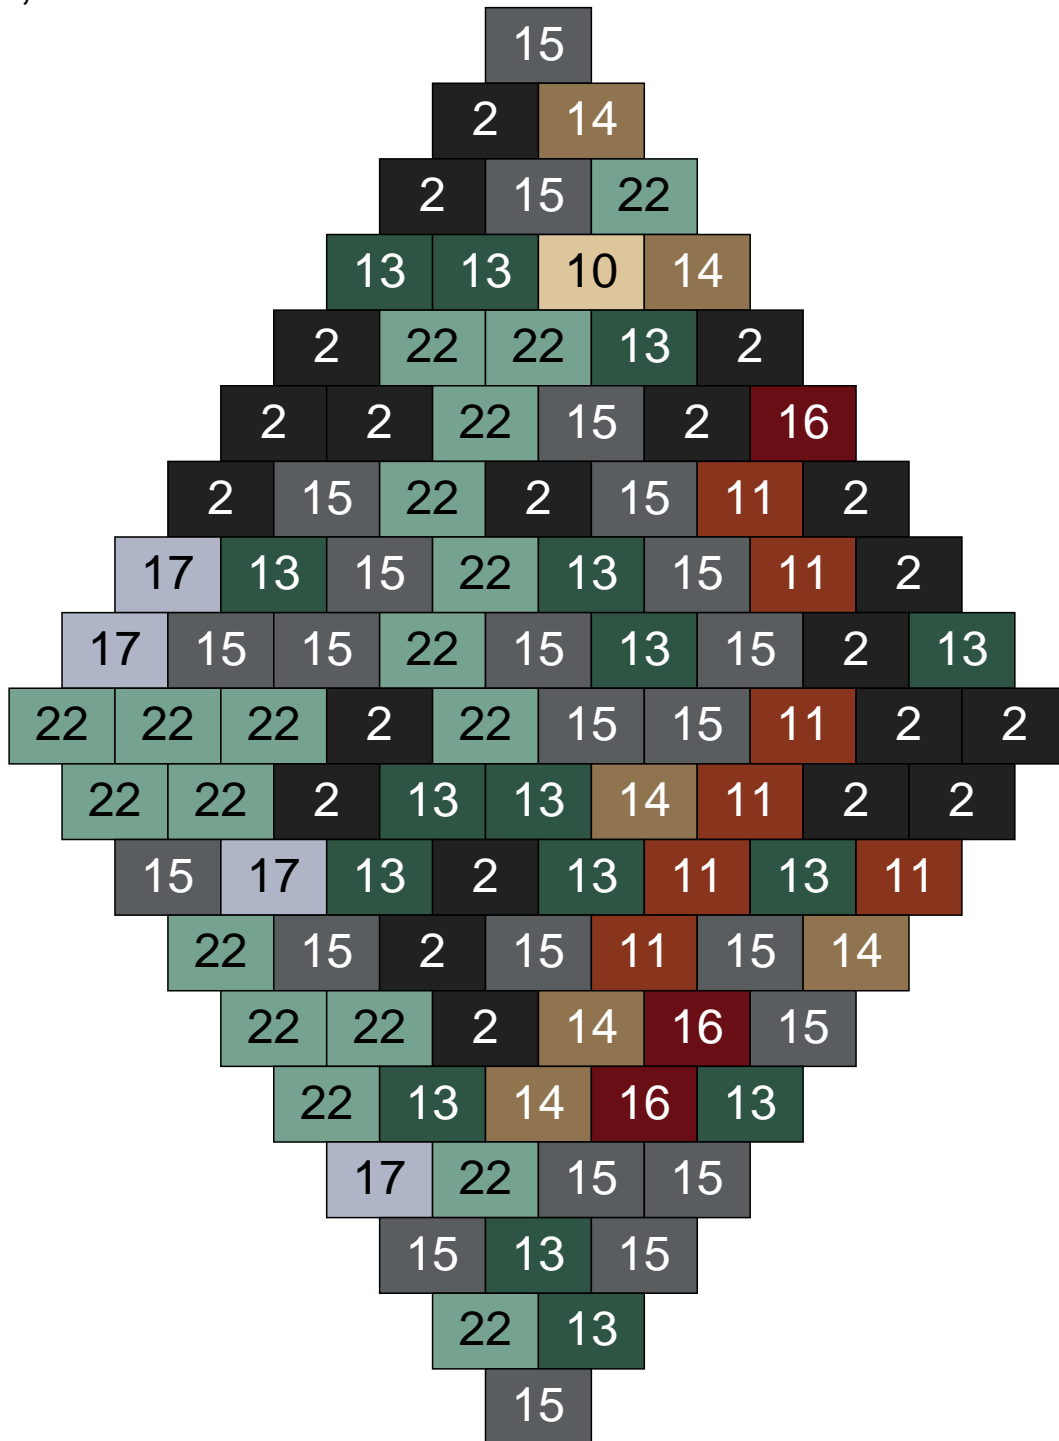

Ligne 10, Colonne 3

Couleur	Quantité
2 Noir	21
10 Beige clair	1
11 Marron	7
13 Vert foncé	16
14 Beige foncé	6
15 Gris foncé	23
16 Rouge foncé	3
17 Gris clair	4
22 Vert sable	19