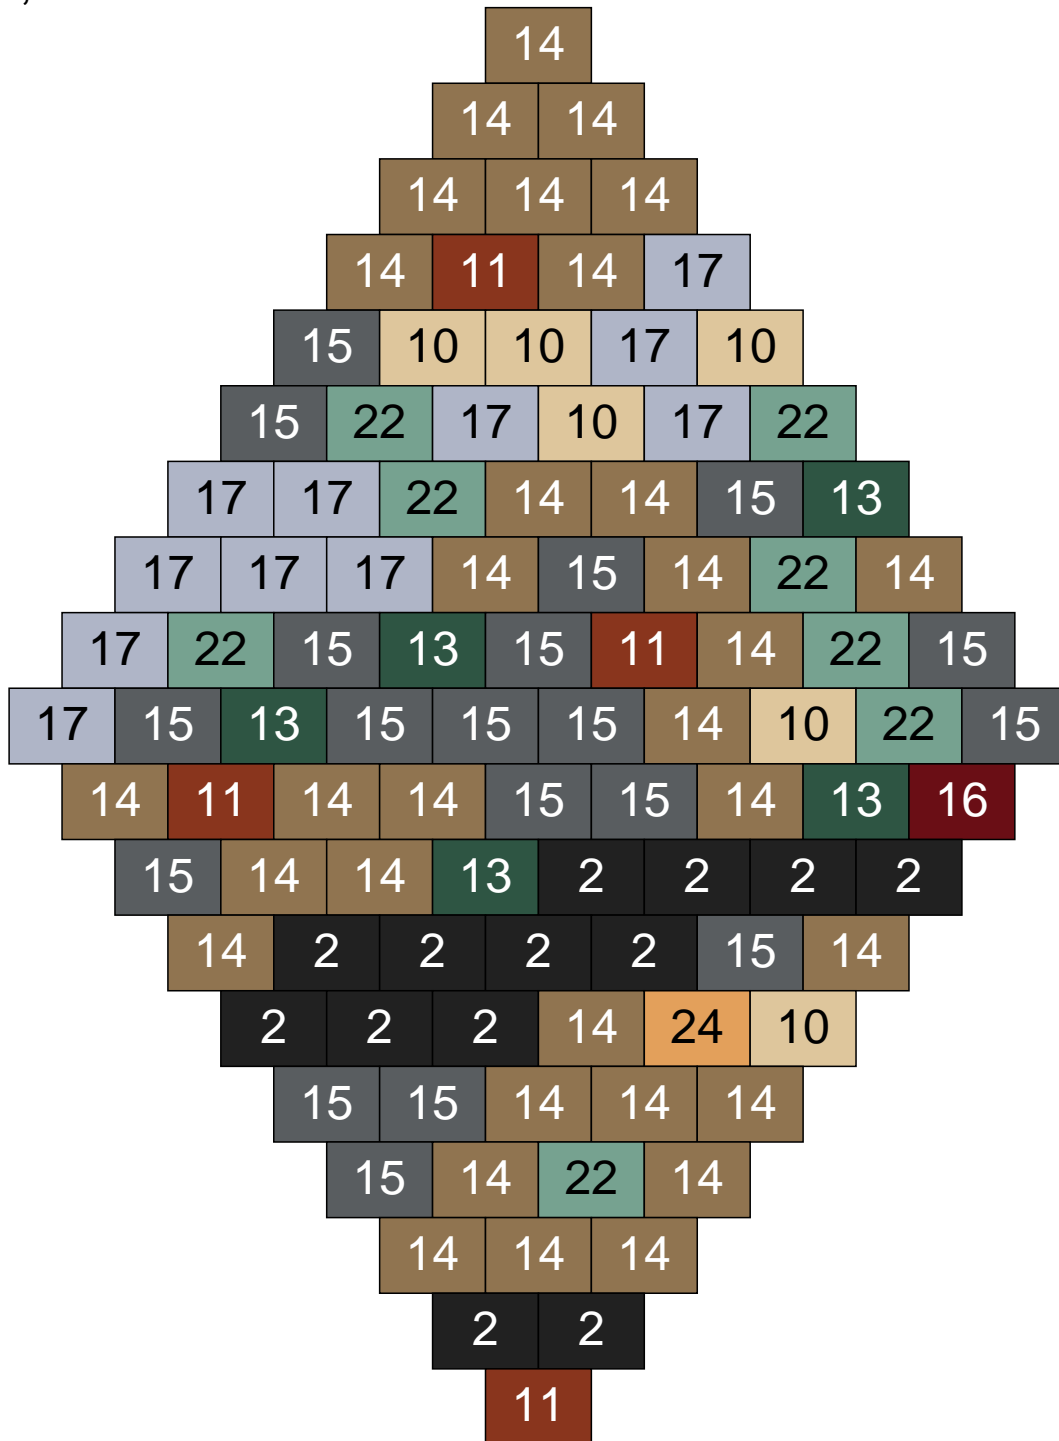

Ligne 17, Colonne 5

Couleur	Quantité
2 Noir	13
10 Beige clair	6
11 Marron	4
13 Vert foncé	5
14 Beige foncé	32
15 Gris foncé	19
16 Rouge foncé	1
17 Gris clair	11
22 Vert sable	8
24 Caramel	1