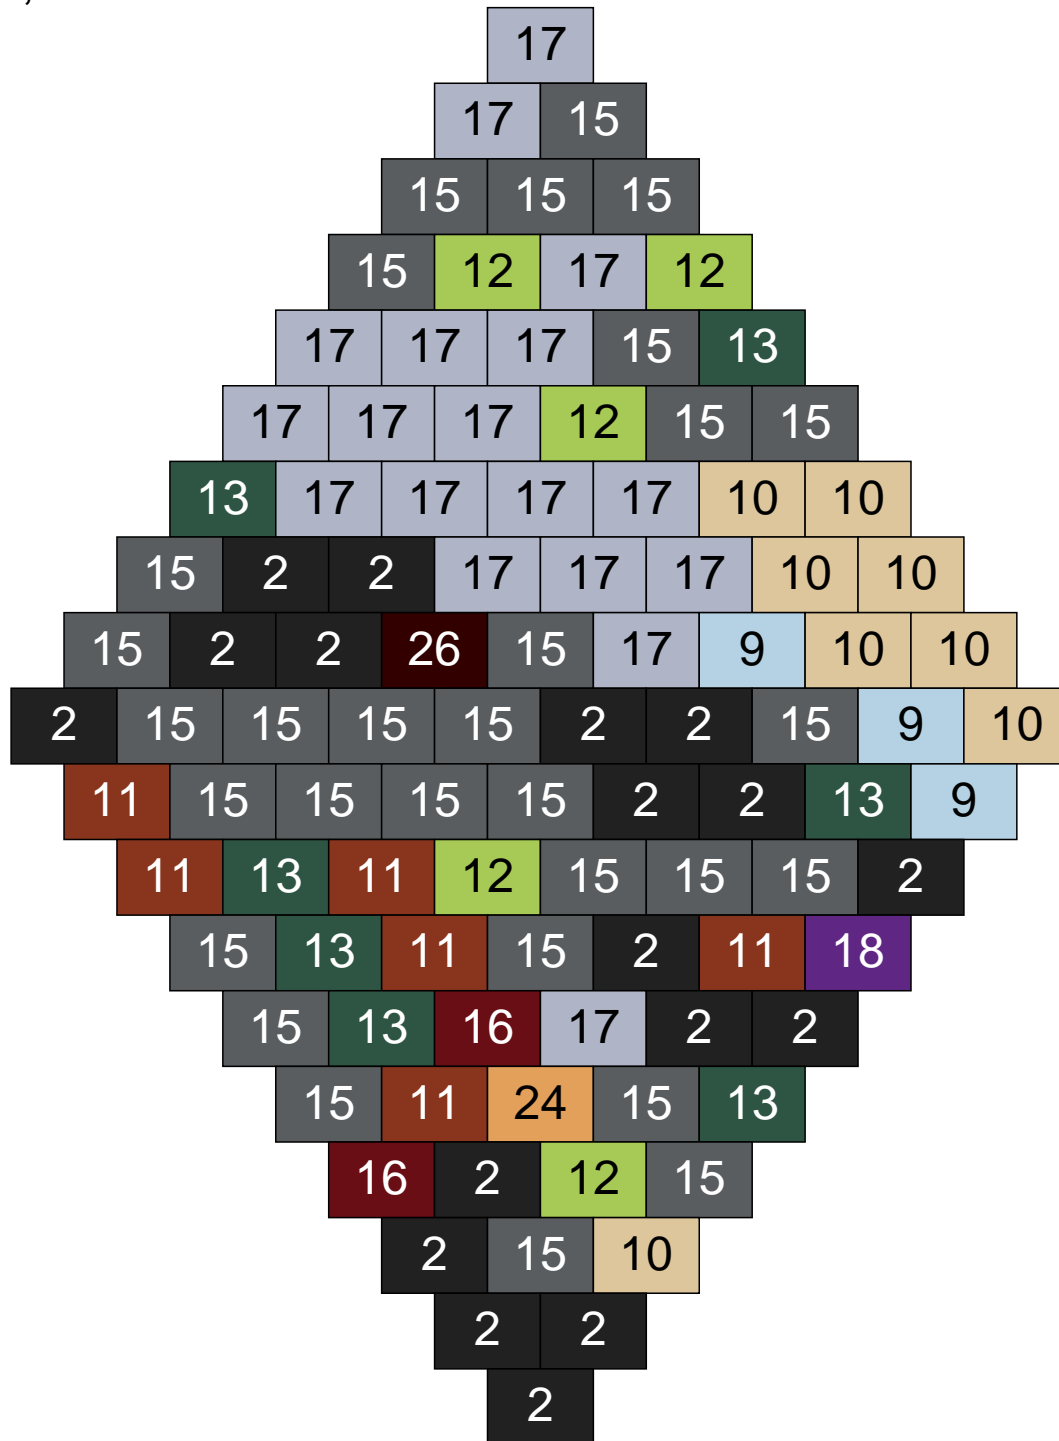

Ligne 20, Colonne 10

Couleur	Quantité	Couleur	Quantité
2 Noir	18	24 Caramel	1
9 Bleu ciel	3	26 Marron foncé	1
10 Beige clair	8		
11 Marron	6		
12 Vert fluo	5		
13 Vert foncé	7		
15 Gris foncé	30		
16 Rouge foncé	2		
17 Gris clair	18		
18 Violet foncé	1