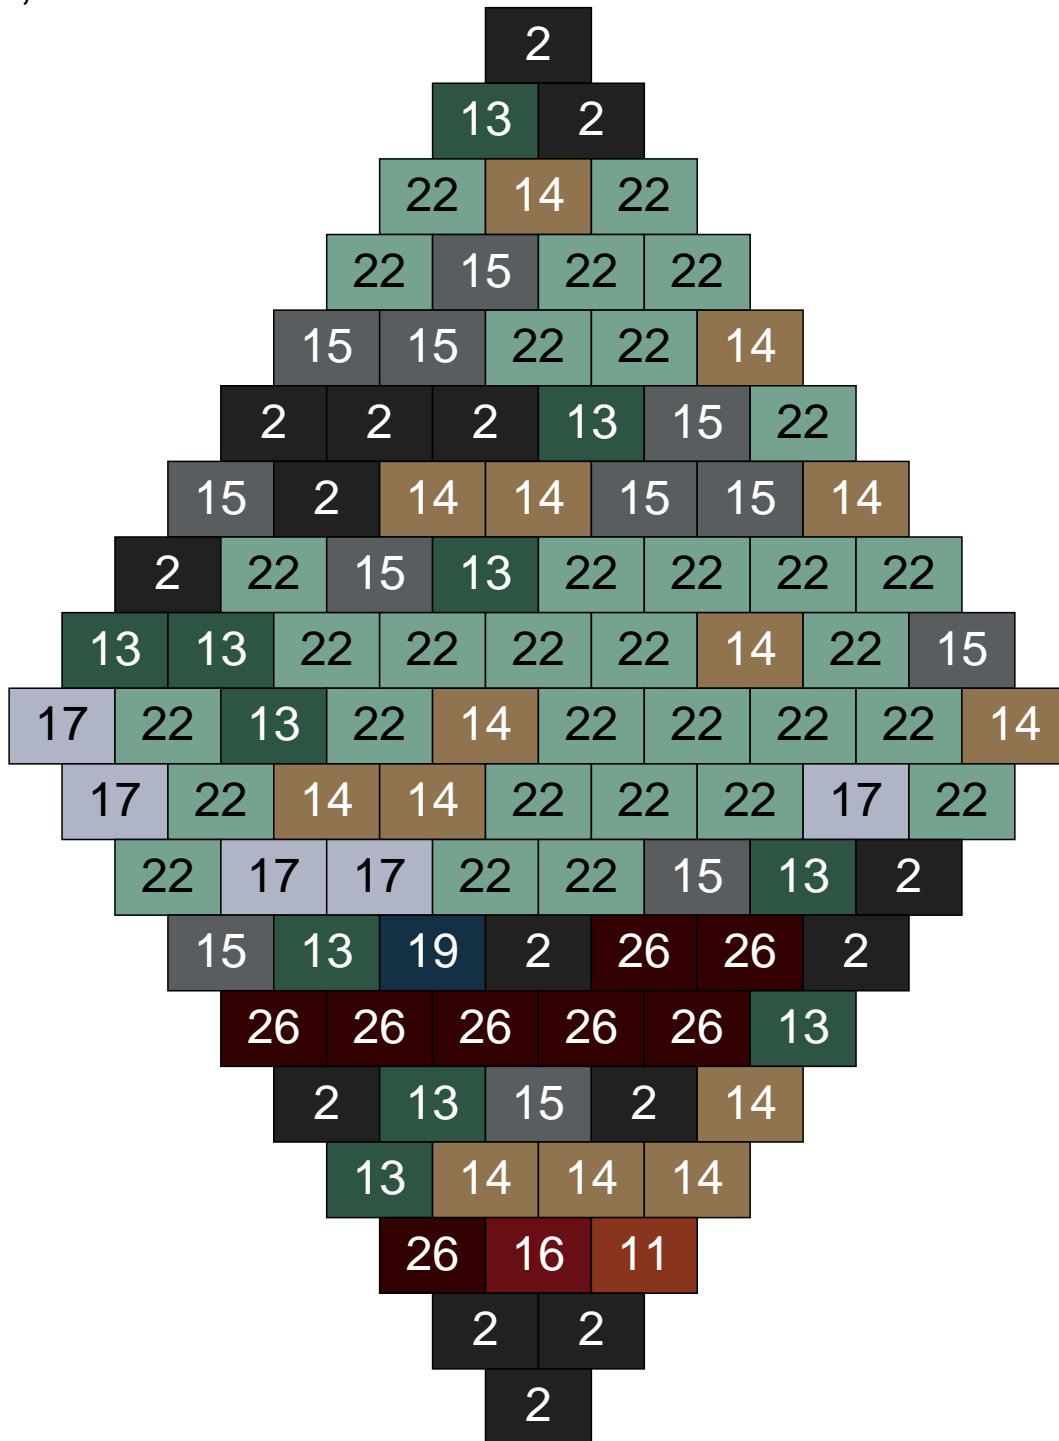

Ligne 21, Colonne 7

Couleur	Quantité
2 Noir	15
11 Marron	1
13 Vert foncé	11
14 Beige foncé	14
15 Gris foncé	12
16 Rouge foncé	1
17 Gris clair	5
19 Bleu foncé	1
22 Vert sable	32
26 Marron foncé	8