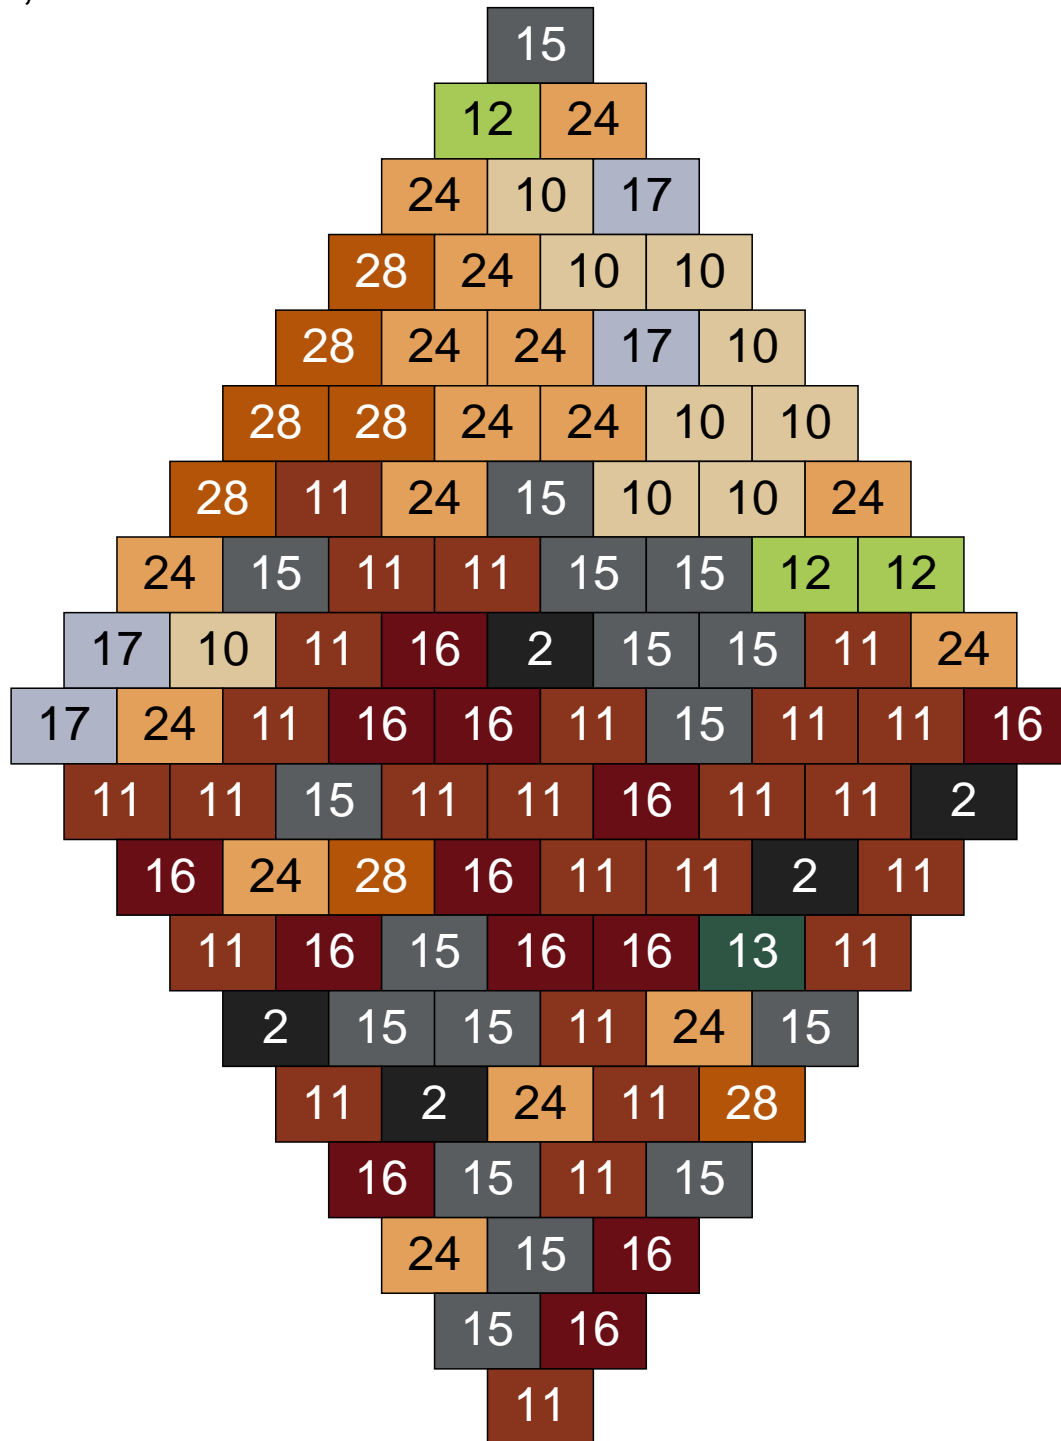

Ligne 14, Colonne 10

Couleur	Quantité
2 Noir	5
10 Beige clair	9
11 Marron	25
12 Vert fluo	3
13 Vert foncé	1
15 Gris foncé	17
16 Rouge foncé	13
17 Gris clair	4
24 Caramel	16
28 Orange foncé	7