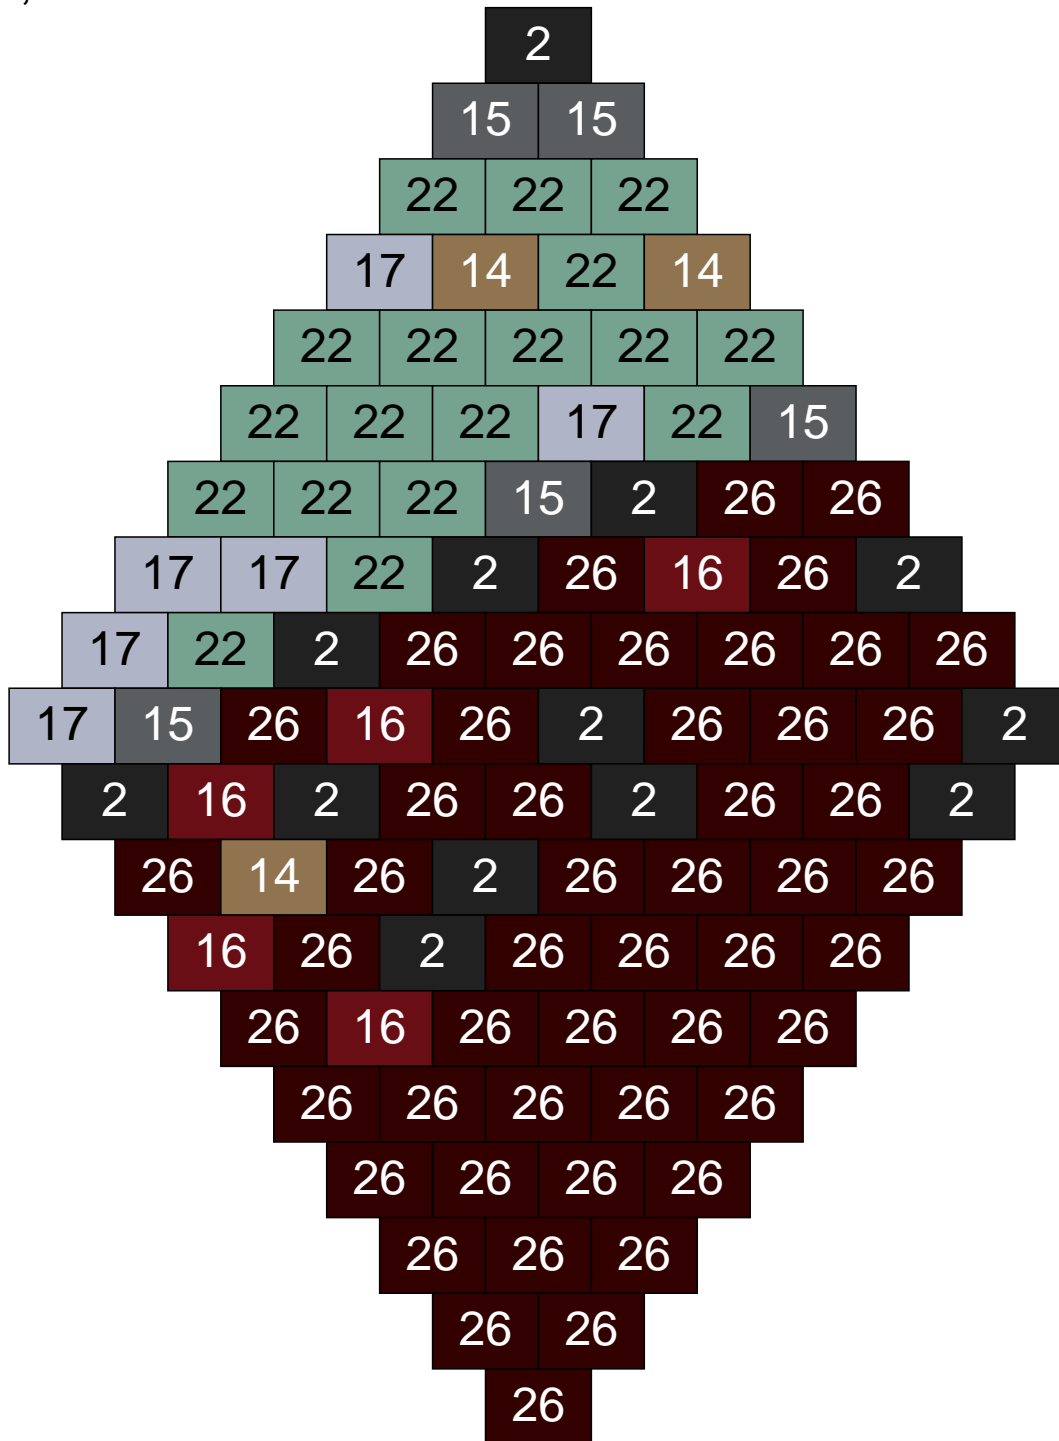

Ligne 21, Colonne 3

Couleur	Quantité
2 Noir	13
14 Beige foncé	3
15 Gris foncé	5
16 Rouge foncé	5
17 Gris clair	6
22 Vert sable	18
26 Marron foncé	50