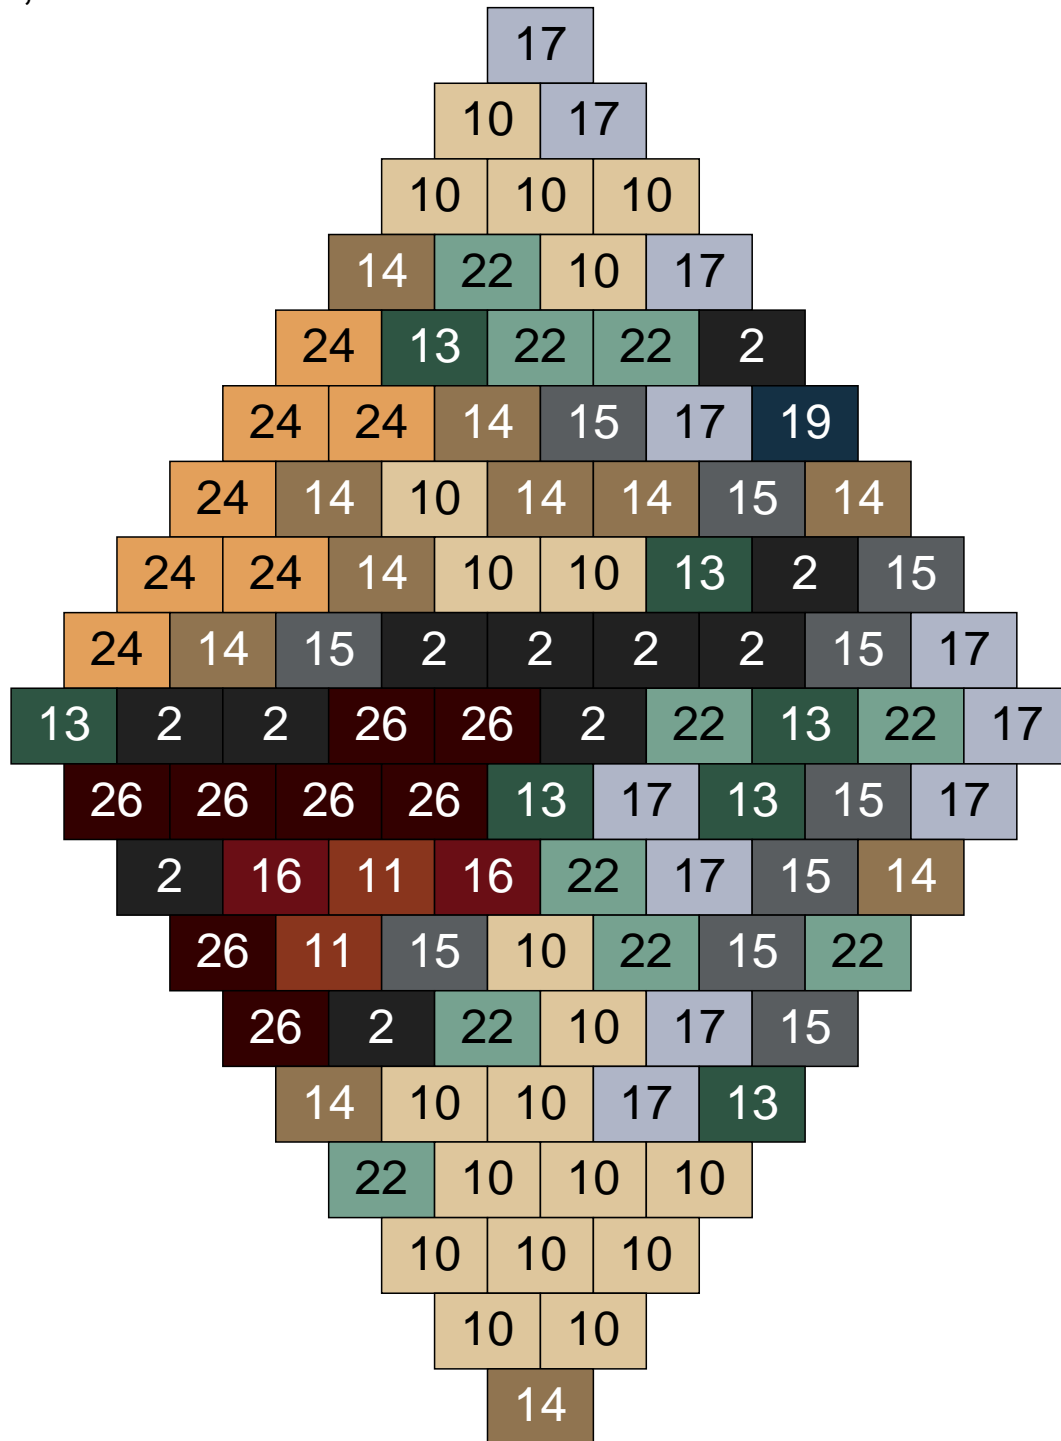

Ligne 14, Colonne 2

Couleur	Quantité	Couleur	Quantité
2 Noir	11	24 Caramel	7
10 Beige clair	20	26 Marron foncé	8
11 Marron	2		
13 Vert foncé	7		
14 Beige foncé	11		
15 Gris foncé	10		
16 Rouge foncé	2		
17 Gris clair	11		
19 Bleu foncé	1		
22 Vert sable	10