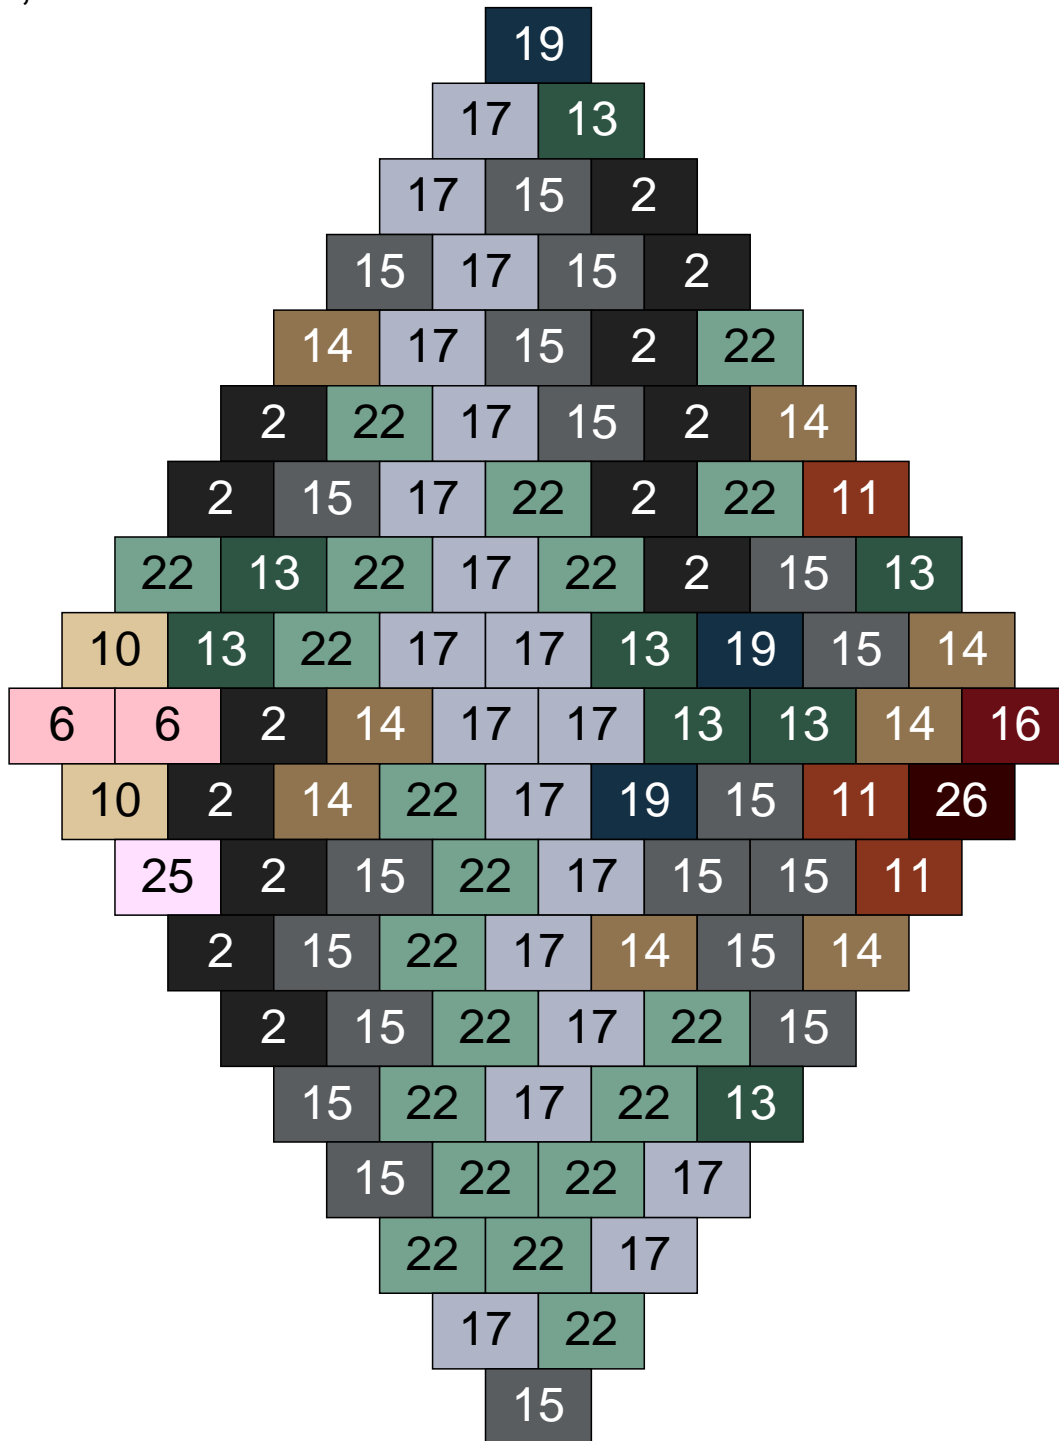

Ligne 11, Colonne 2

Couleur	Quantité	Couleur	Quantité
2 Noir	13	22 Vert sable	20
6 Rose	2	25 Rose clair	1
10 Beige clair	2	26 Marron foncé	1
11 Marron	3		
13 Vert foncé	8		
14 Beige foncé	8		
15 Gris foncé	19		
16 Rouge foncé	1		
17 Gris clair	19		
19 Bleu foncé	3