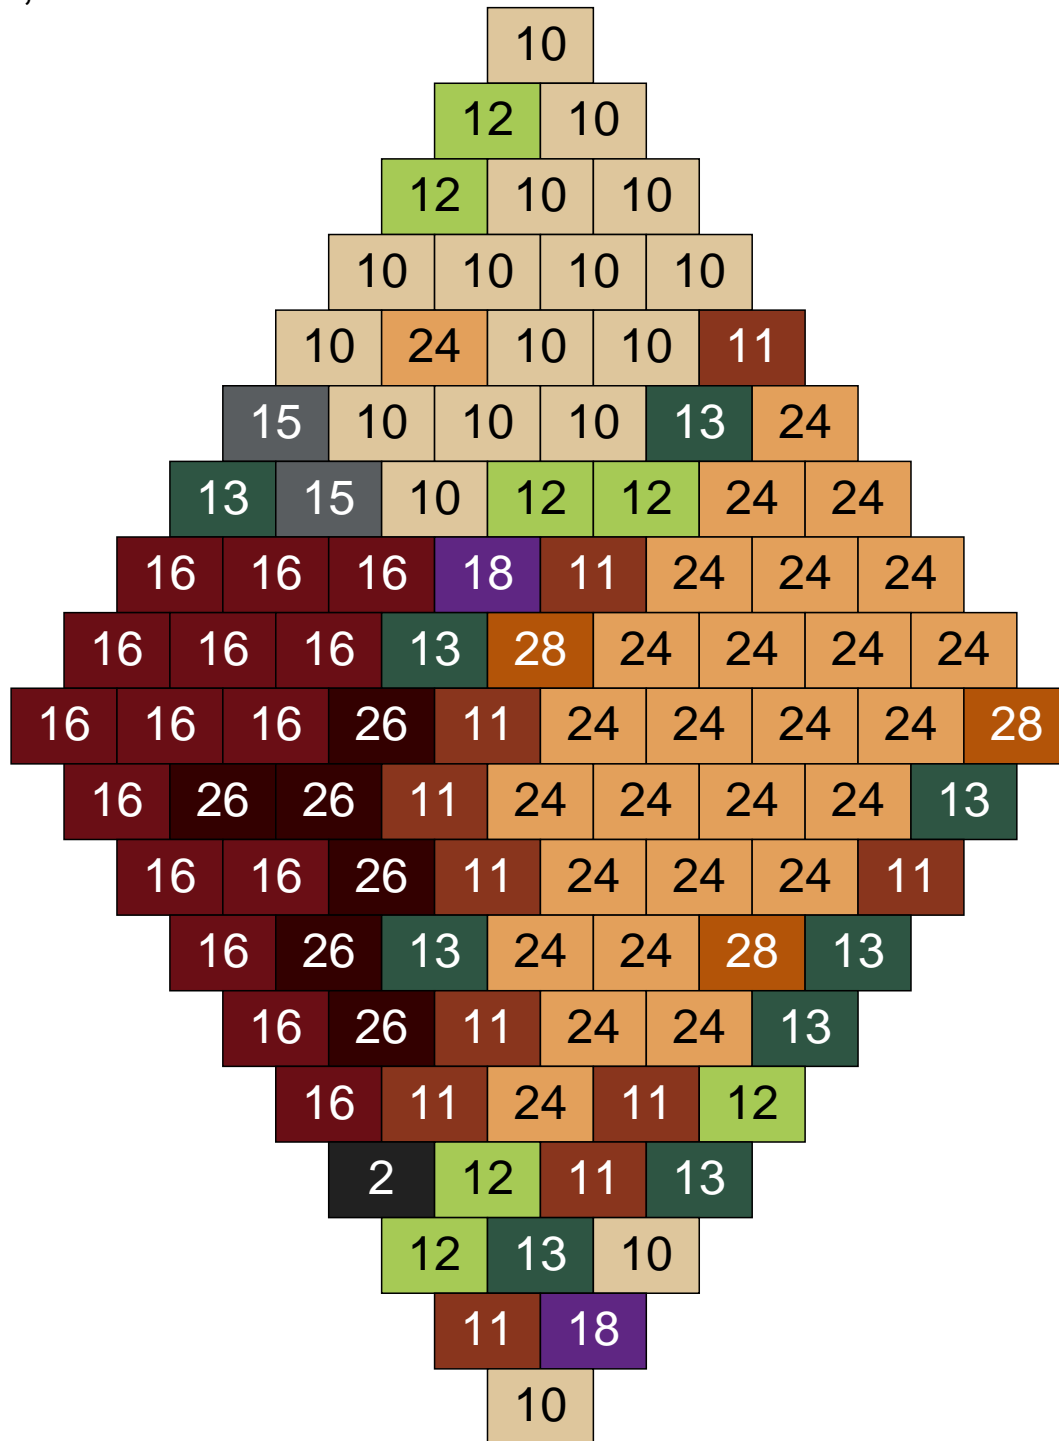

Ligne 23, Colonne 10

Couleur	Quantité	Couleur	Quantité
2 Noir	1	28 Orange foncé	3
10 Beige clair	17		
11 Marron	11		
12 Vert fluo	7		
13 Vert foncé	9		
15 Gris foncé	2		
16 Rouge foncé	15		
18 Violet foncé	2		
24 Caramel	27		
26 Marron foncé	6