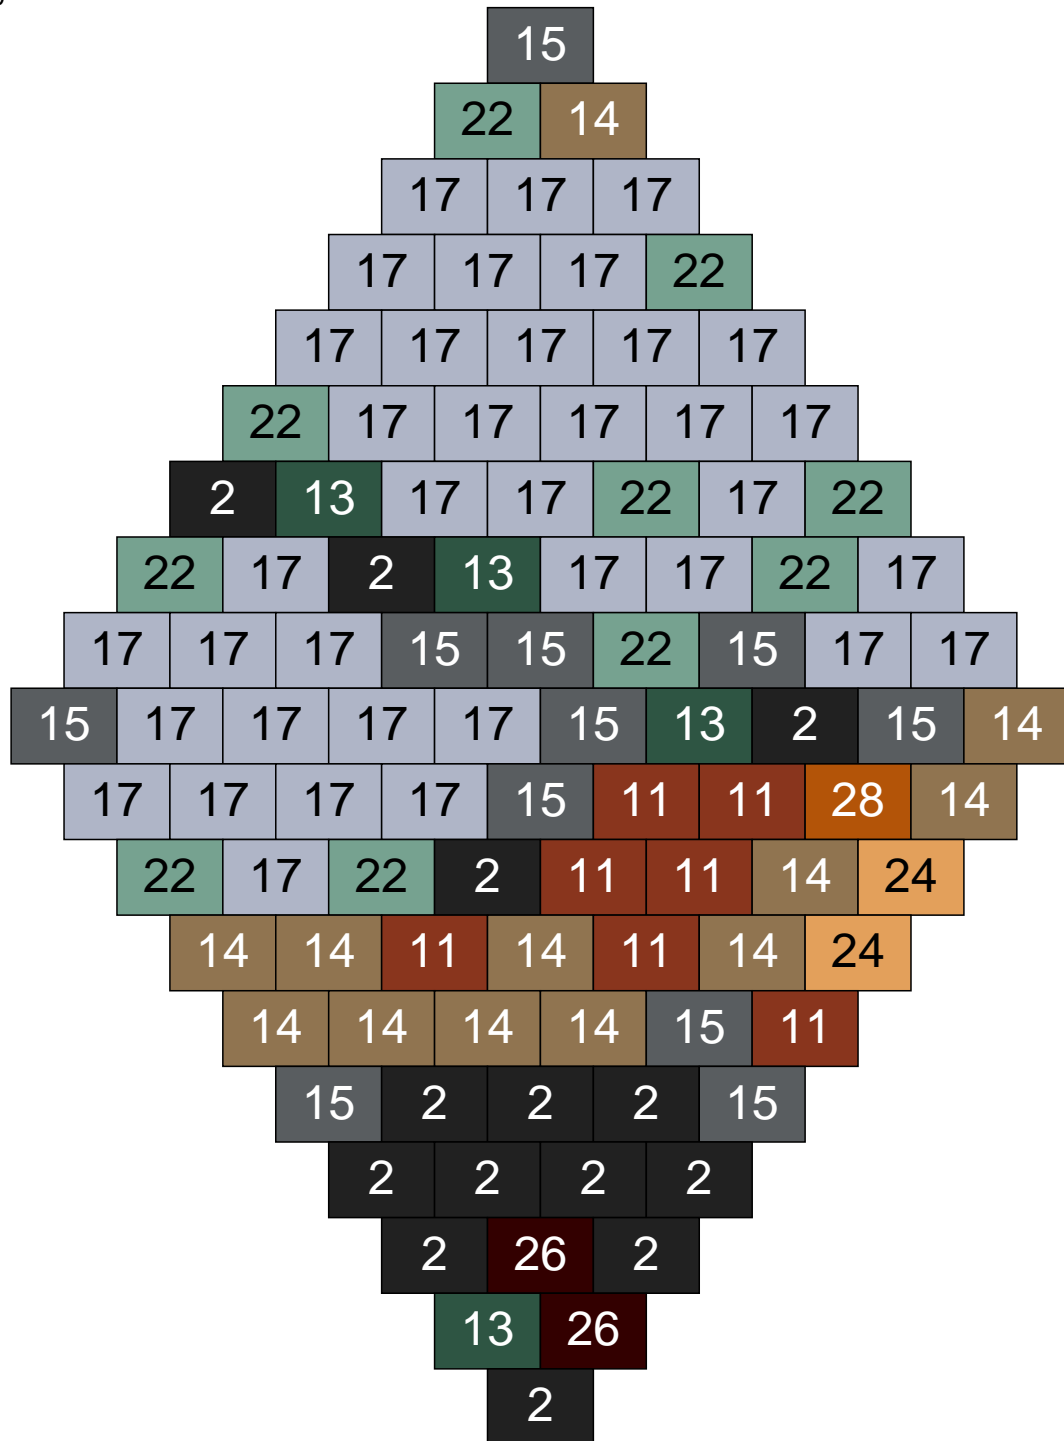

Ligne 6, Colonne 3

Couleur	Quantité
2 Noir	14
11 Marron	7
13 Vert foncé	4
14 Beige foncé	12
15 Gris foncé	11
17 Gris clair	37
22 Vert sable	10
24 Caramel	2
26 Marron foncé	2
28 Orange foncé	1