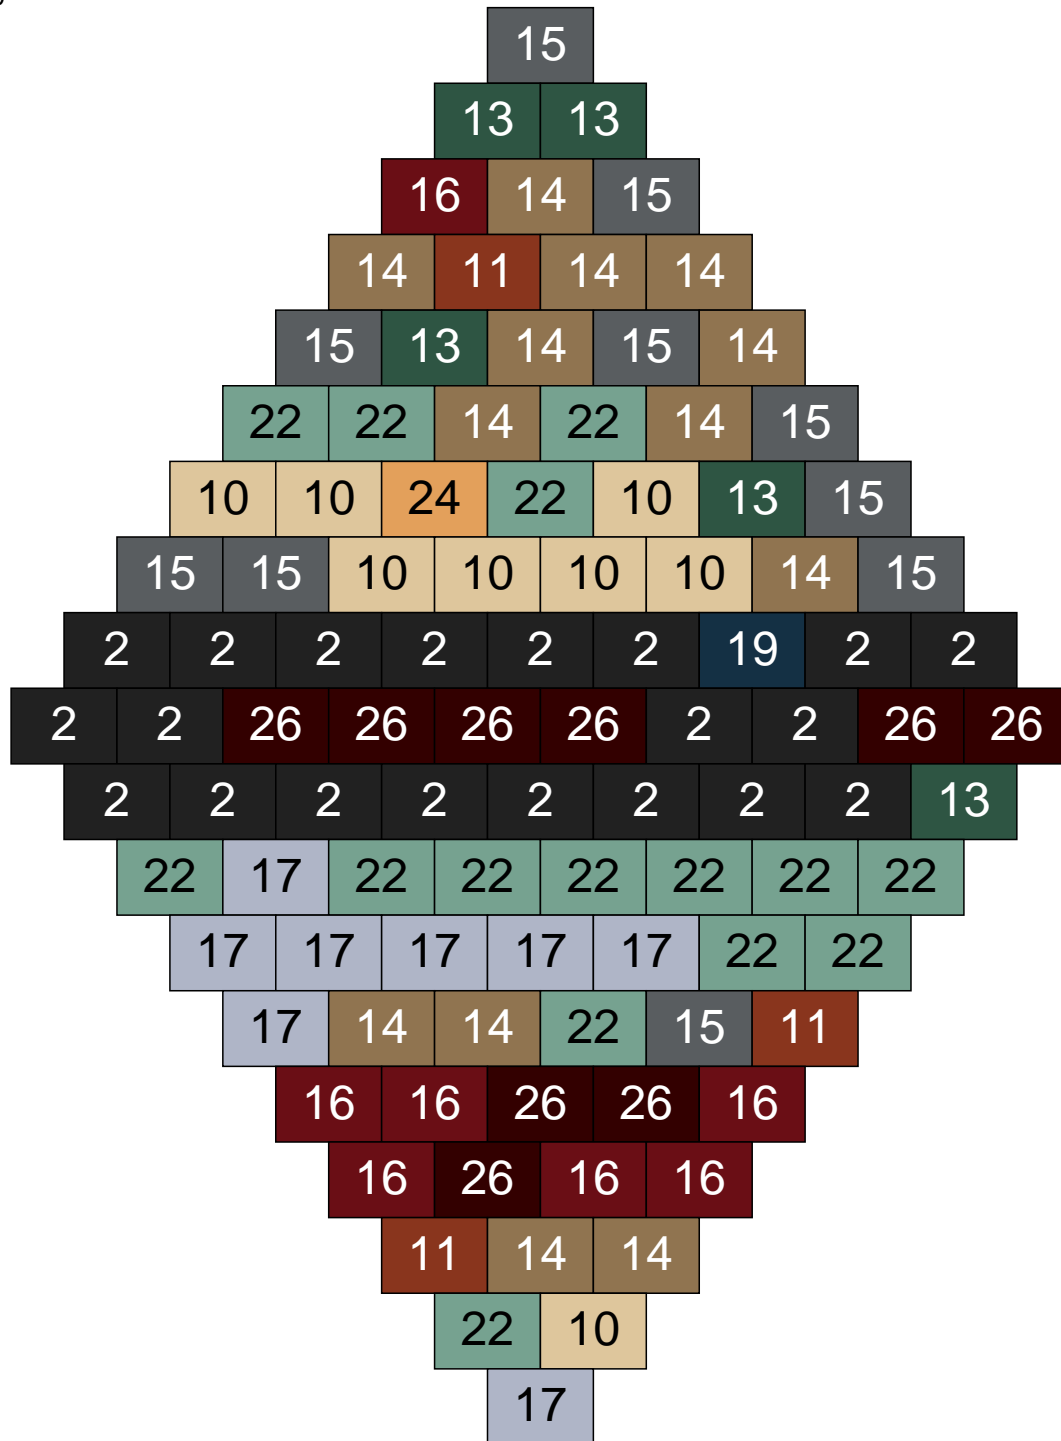

Ligne 3, Colonne 1

Couleur	Quantité	Couleur	Quantité
2 Noir	20	24 Caramel	1
10 Beige clair	8	26 Marron foncé	9
11 Marron	3		
13 Vert foncé	5		
14 Beige foncé	13		
15 Gris foncé	10		
16 Rouge foncé	7		
17 Gris clair	8		
19 Bleu foncé	1		
22 Vert sable	15