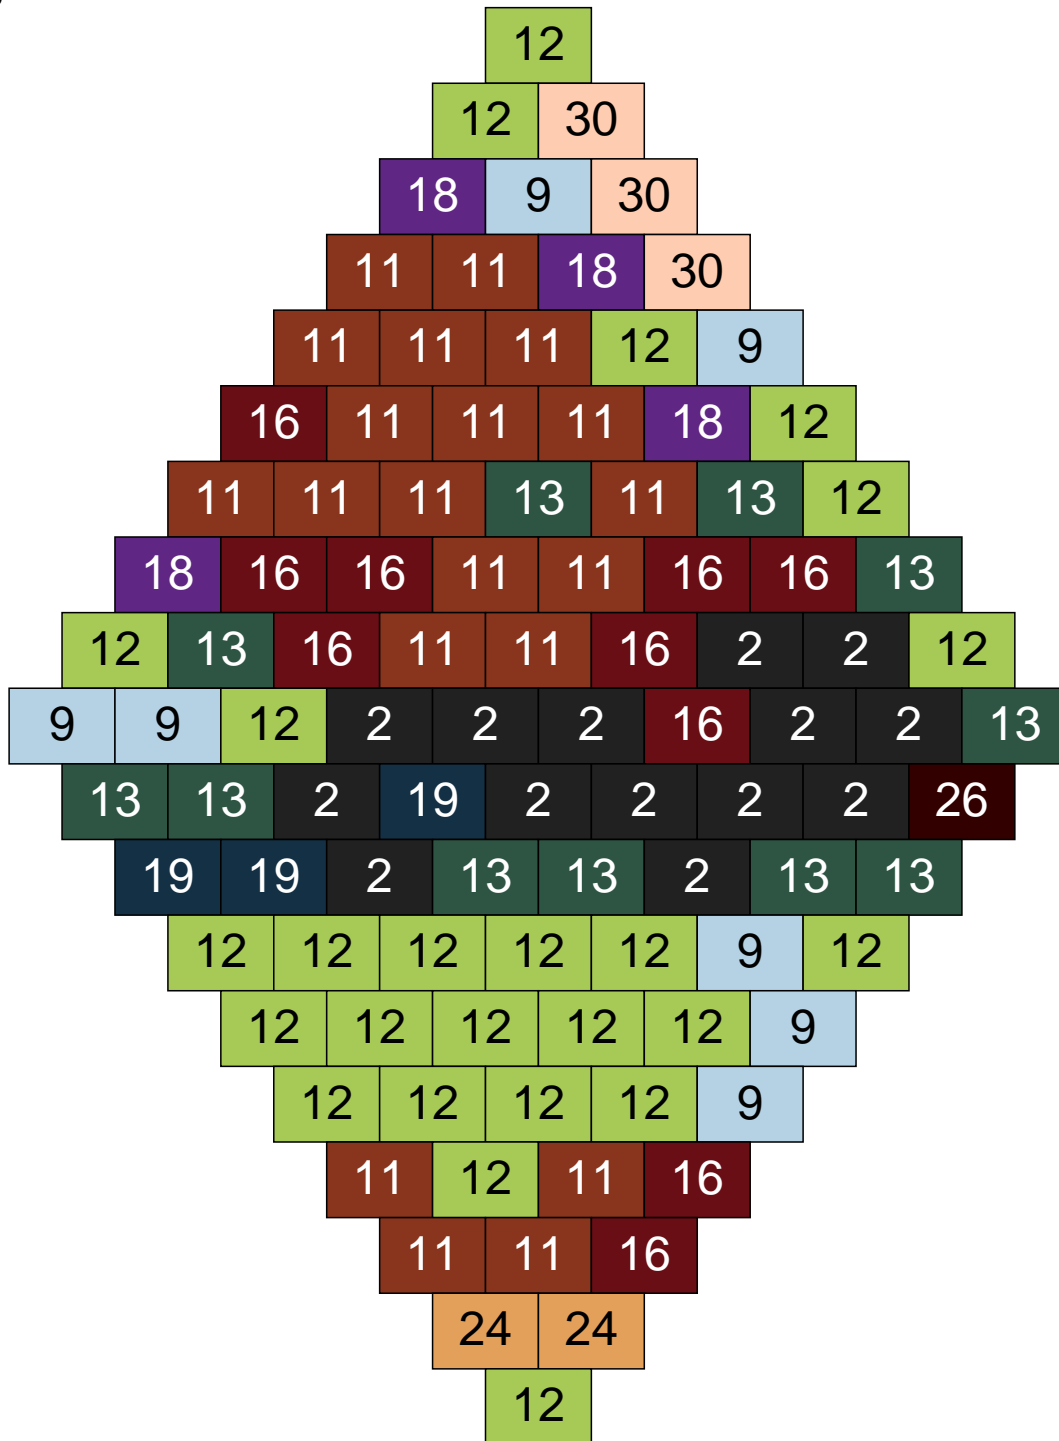

Ligne 3, Colonne 14

Couleur	Quantité	Couleur	Quantité
2 Noir	14	30 Chair	3
9 Bleu ciel	7		
11 Marron	20		
12 Vert fluo	25		
13 Vert foncé	11		
16 Rouge foncé	10		
18 Violet foncé	4		
19 Bleu foncé	3		
24 Caramel	2		
26 Marron foncé	1