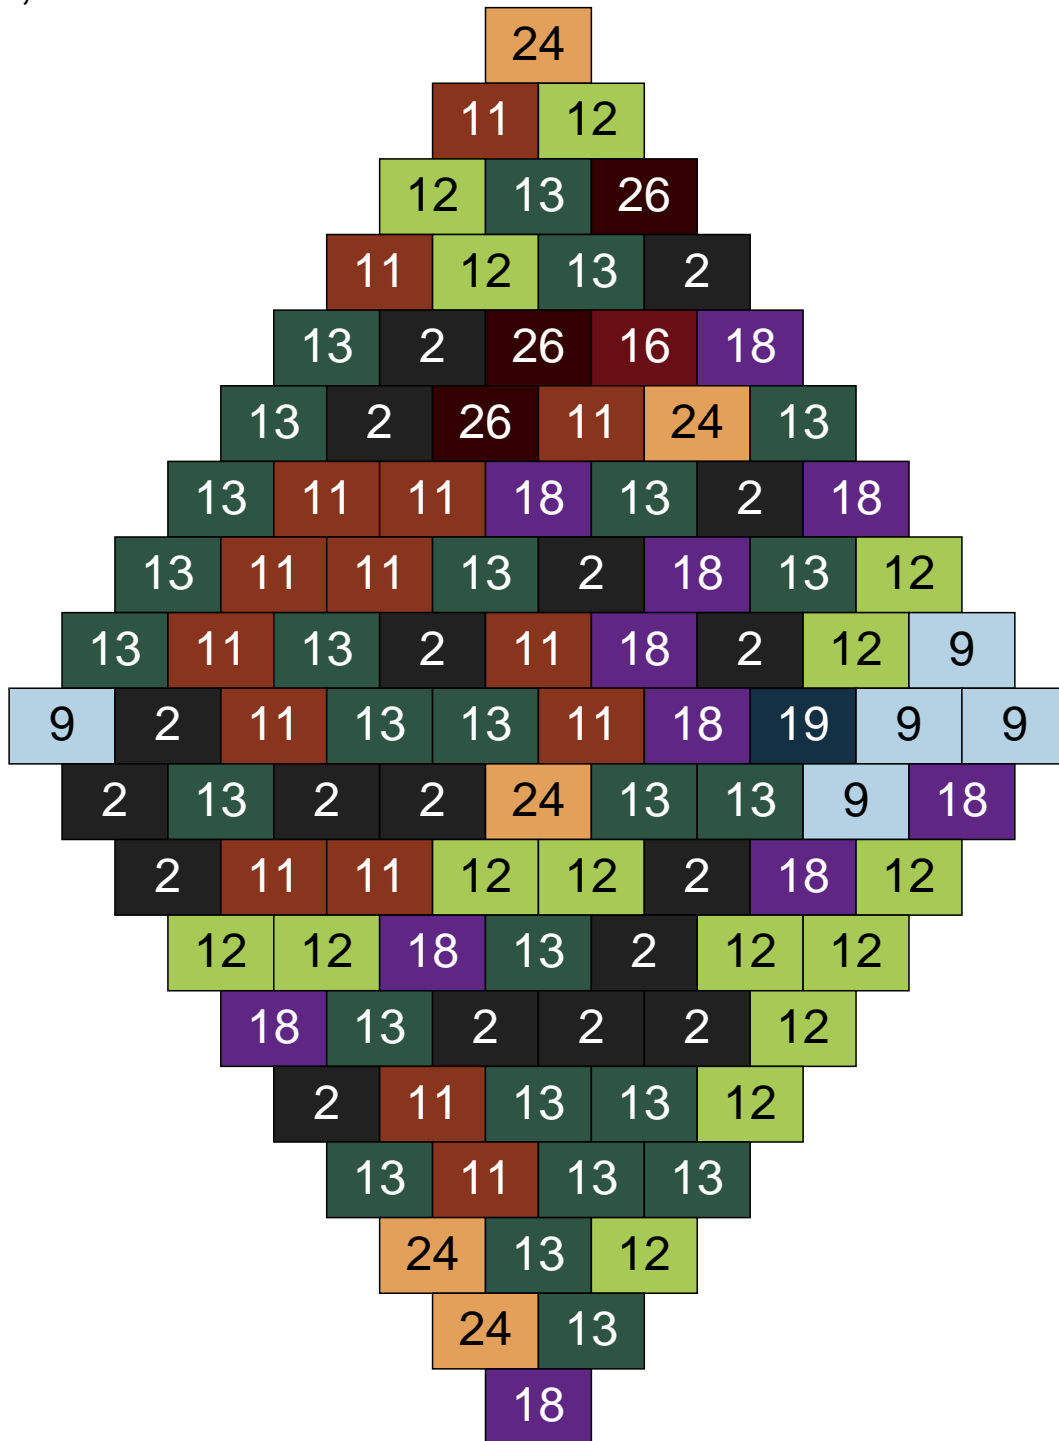

Ligne 10, Colonne 13

Couleur	Quantité
2 Noir	18
9 Bleu ciel	5
11 Marron	15
12 Vert fluo	15
13 Vert foncé	26
16 Rouge foncé	1
18 Violet foncé	11
19 Bleu foncé	1
24 Caramel	5
26 Marron foncé	3