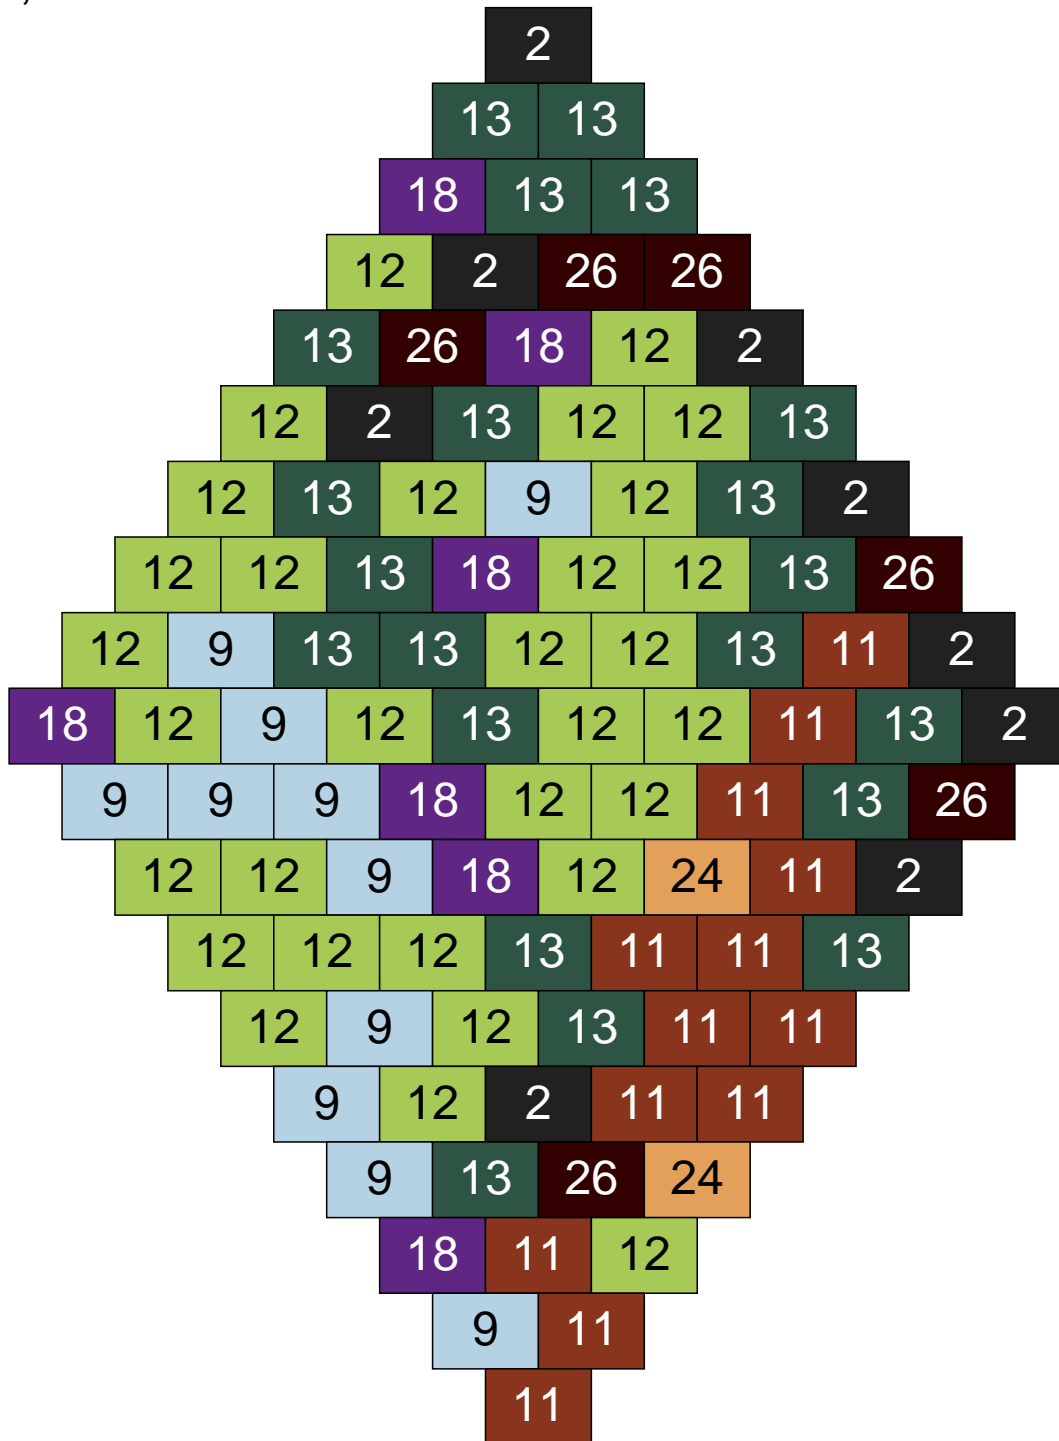

Ligne 21, Colonne 10

Couleur	Quantité
2 Noir	15
10 Beige clair	12
11 Marron	1
12 Vert fluo	36
13 Vert foncé	21
15 Gris foncé	5
17 Gris clair	1
18 Violet foncé	8
26 Marron foncé	1

Ligne 21, Colonne 11

Couleur	Quantité
2 Noir	9
9 Bleu ciel	11
11 Marron	13
12 Vert fluo	31
13 Vert foncé	21
18 Violet foncé	7
24 Caramel	2
26 Marron foncé	6