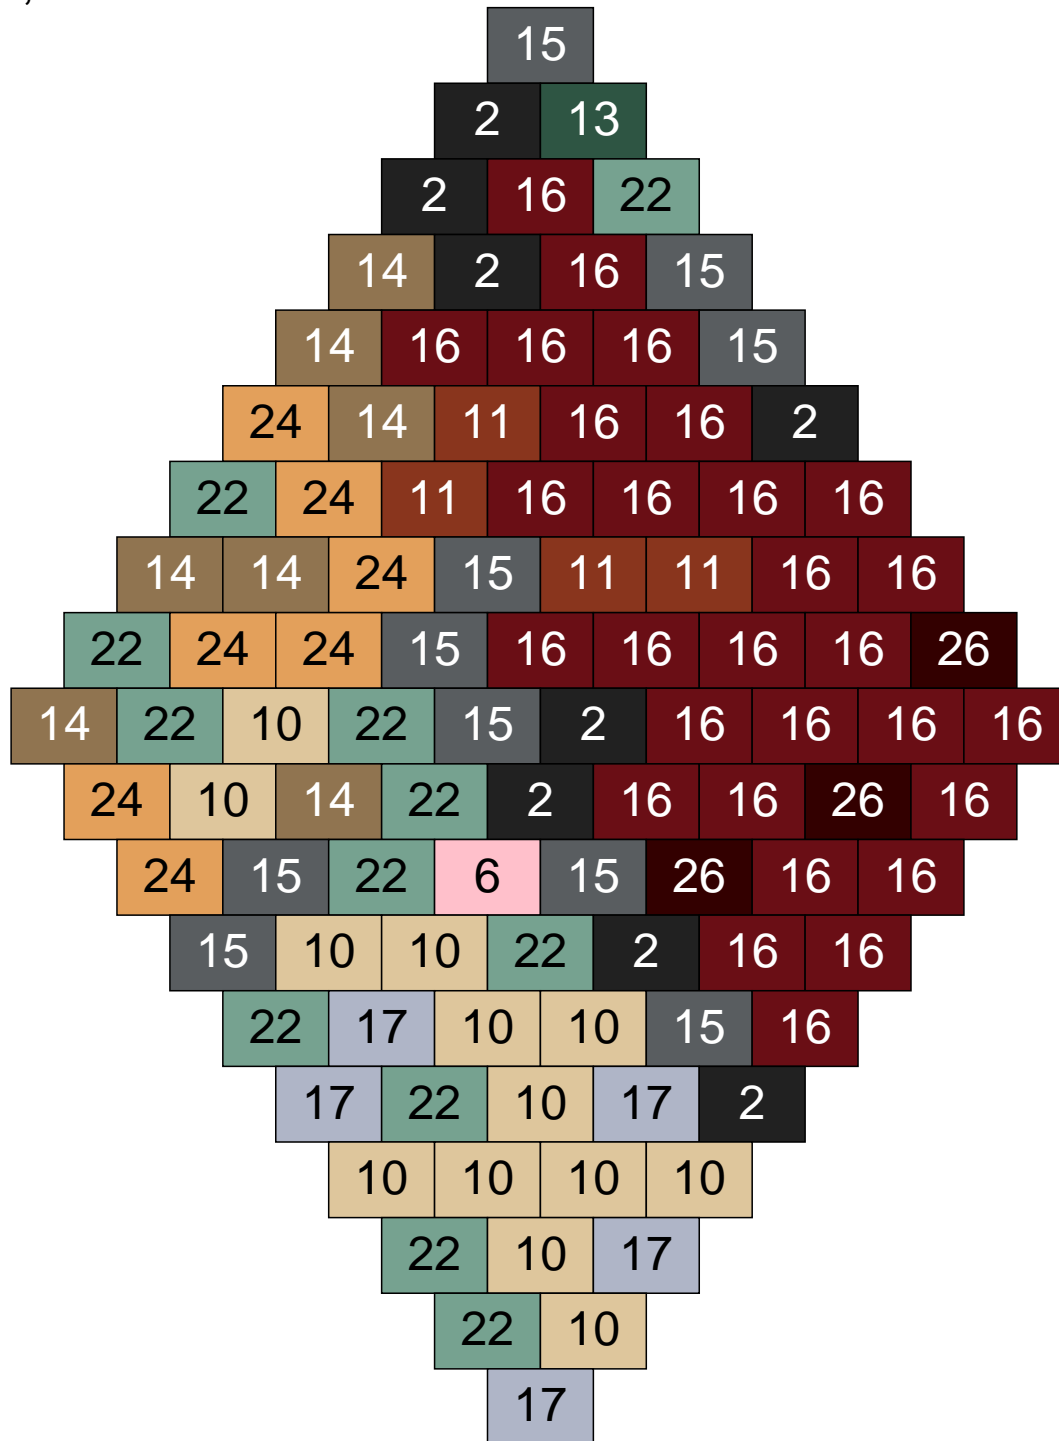

Ligne 23, Colonne 8

Couleur	Quantité	Couleur	Quantité
2 Noir	8	24 Caramel	7
6 Rose	1	26 Marron foncé	3
10 Beige clair	13		
11 Marron	4		
13 Vert foncé	1		
14 Beige foncé	7		
15 Gris foncé	10		
16 Rouge foncé	29		
17 Gris clair	5		
22 Vert sable	12