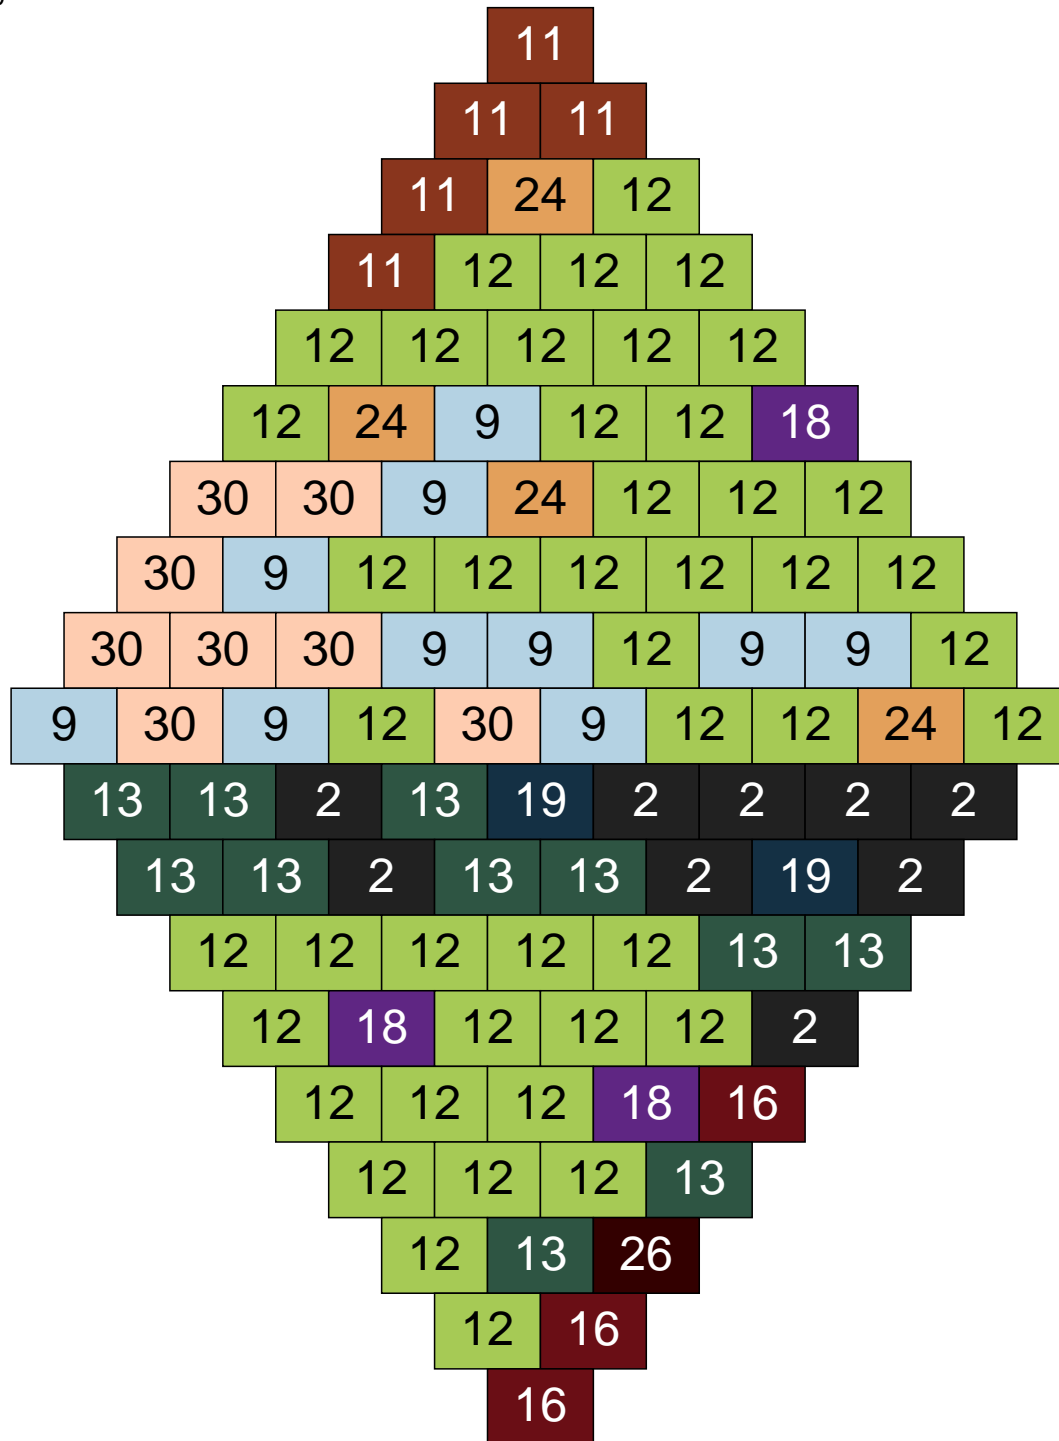

Ligne 3, Colonne 12

Couleur	Quantité	Couleur	Quantité
2 Noir	9	30 Chair	8
9 Bleu ciel	10		
11 Marron	5		
12 Vert fluo	44		
13 Vert foncé	11		
16 Rouge foncé	3		
18 Violet foncé	3		
19 Bleu foncé	2		
24 Caramel	4		
26 Marron foncé	1