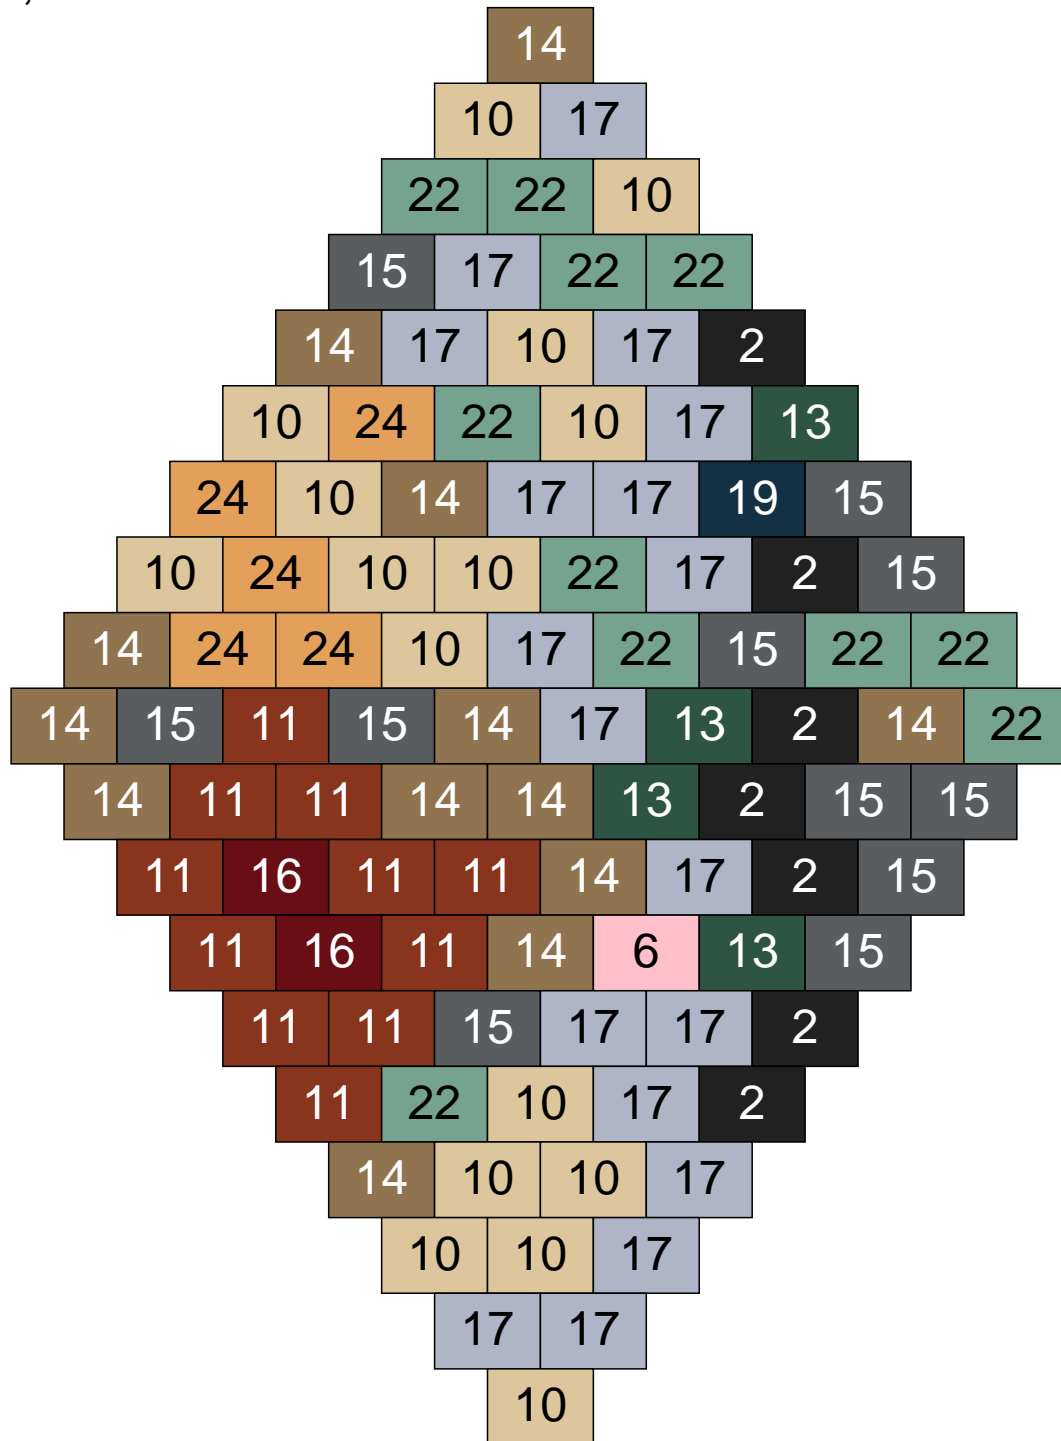

Ligne 16, Colonne 2

Couleur	Quantité	Couleur	Quantité
2 Noir	7	22 Vert sable	11
6 Rose	1	24 Caramel	5
10 Beige clair	16		
11 Marron	11		
13 Vert foncé	4		
14 Beige foncé	13		
15 Gris foncé	11		
16 Rouge foncé	2		
17 Gris clair	18		
19 Bleu foncé	1