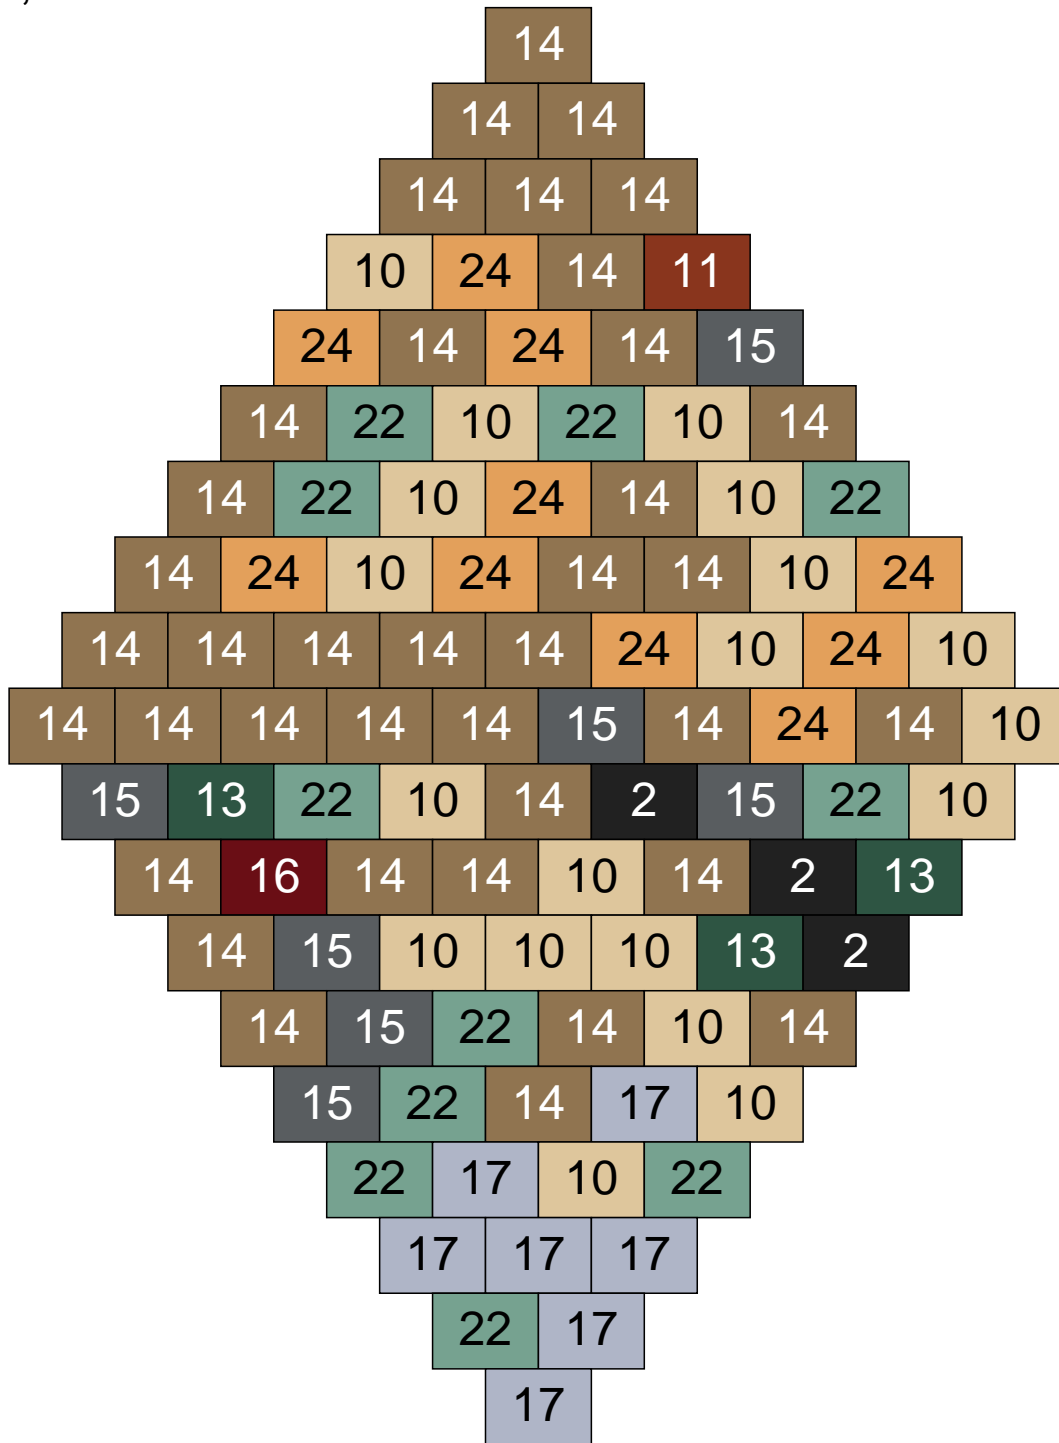

Ligne 16, Colonne 6

Couleur	Quantité
2 Noir	3
10 Beige clair	19
11 Marron	1
13 Vert foncé	3
14 Beige foncé	38
15 Gris foncé	7
16 Rouge foncé	1
17 Gris clair	7
22 Vert sable	11
24 Caramel	10