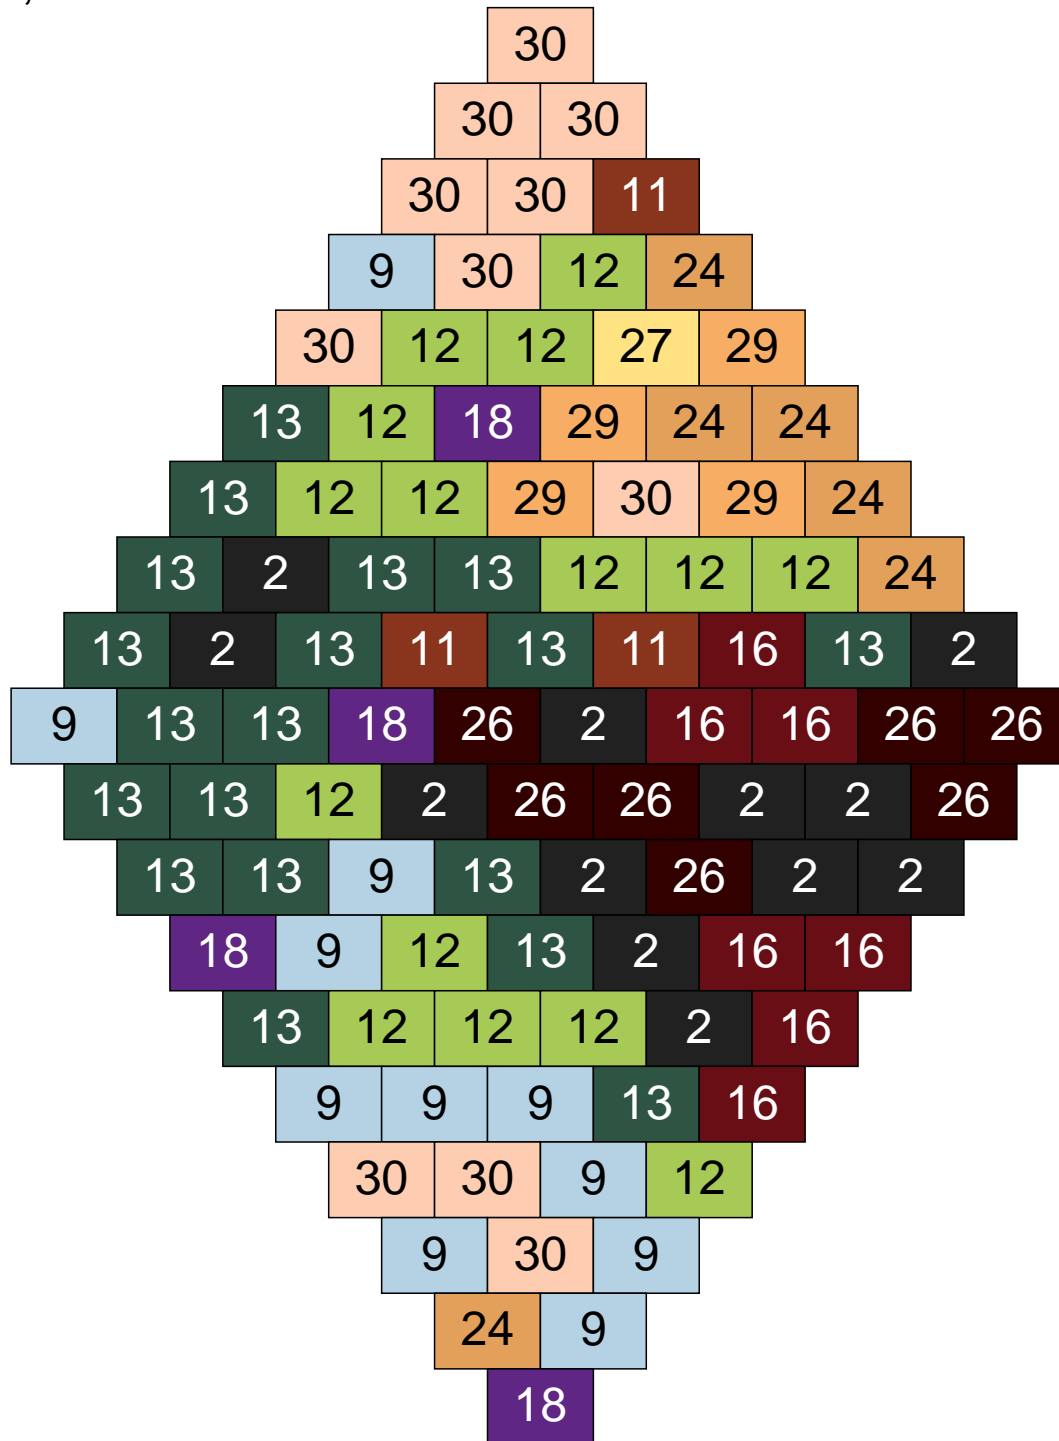

Ligne 14, Colonne 14

Couleur	Quantité	Couleur	Quantité
2 Noir	12	29 Orange clair	4
9 Bleu ciel	11	30 Chair	11
11 Marron	3		
12 Vert fluo	15		
13 Vert foncé	19		
16 Rouge foncé	7		
18 Violet foncé	4		
24 Caramel	6		
26 Marron foncé	7		
27 Jaune clair	1