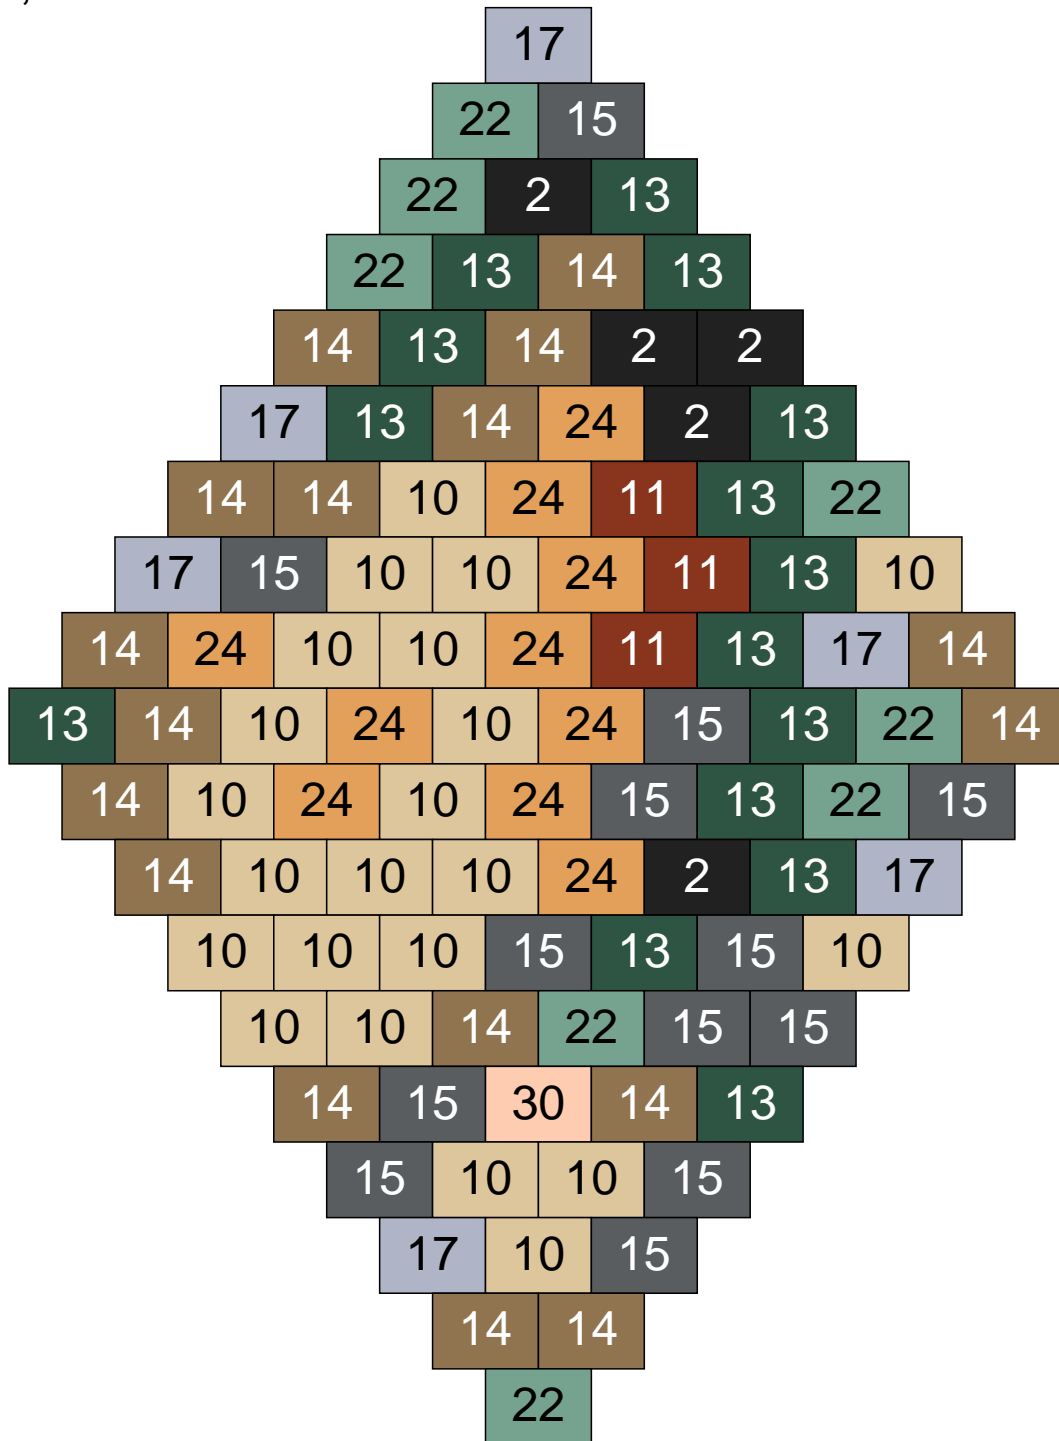

Ligne 23, Colonne 13

Couleur	Quantité
2 Noir	5
10 Beige clair	22
11 Marron	3
13 Vert foncé	15
14 Beige foncé	17
15 Gris foncé	13
17 Gris clair	6
22 Vert sable	8
24 Caramel	10
30 Chair	1