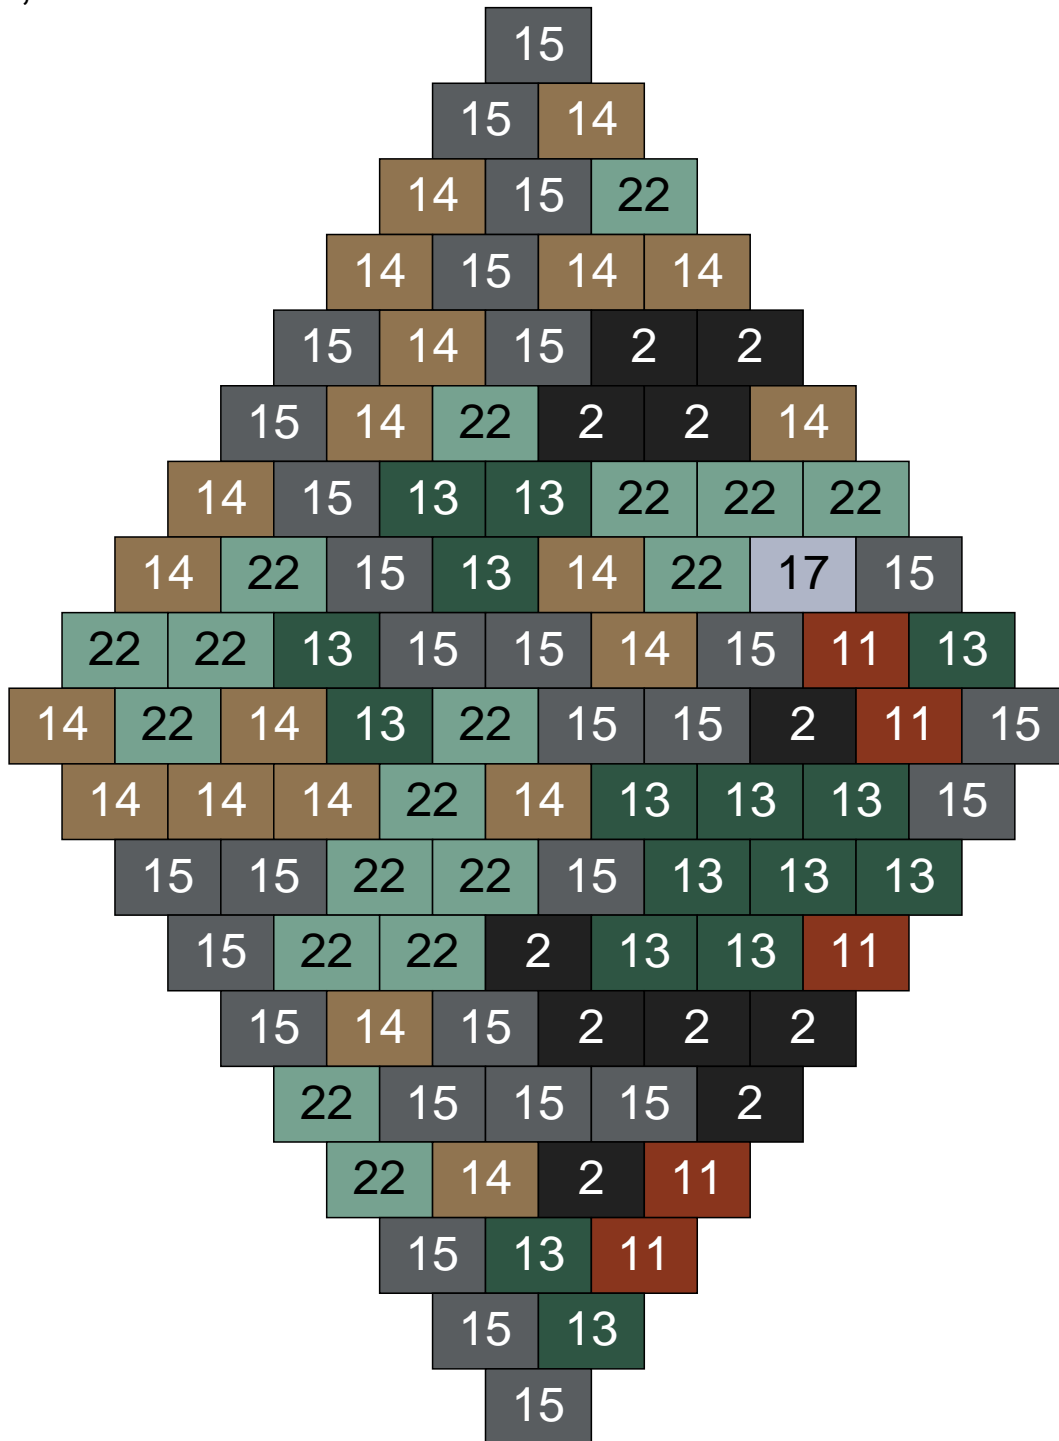

Ligne 16, Colonne 5

Couleur	Quantité
2 Noir	11
11 Marron	5
13 Vert foncé	16
14 Beige foncé	20
15 Gris foncé	29
17 Gris clair	1
22 Vert sable	18