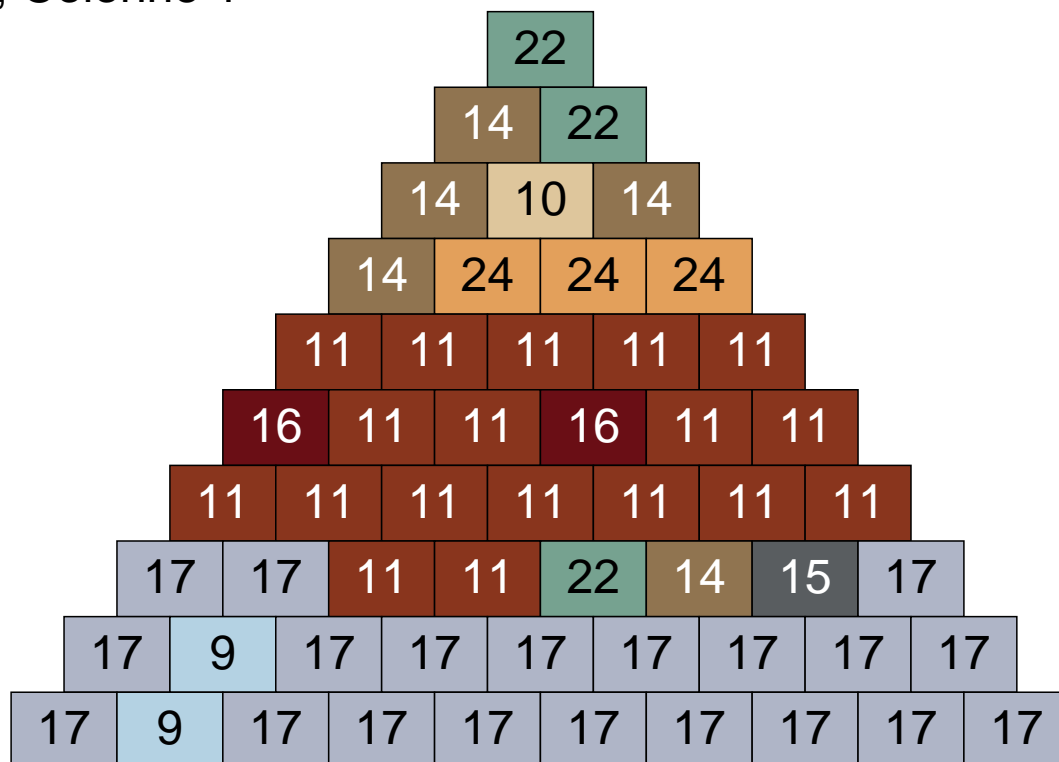

Ligne 1, Colonne 1

Couleur	Quantité
9 Bleu ciel	2
10 Beige clair	1
11 Marron	18
14 Beige foncé	5
15 Gris foncé	1
16 Rouge foncé	2
17 Gris clair	20
22 Vert sable	3
24 Caramel	3