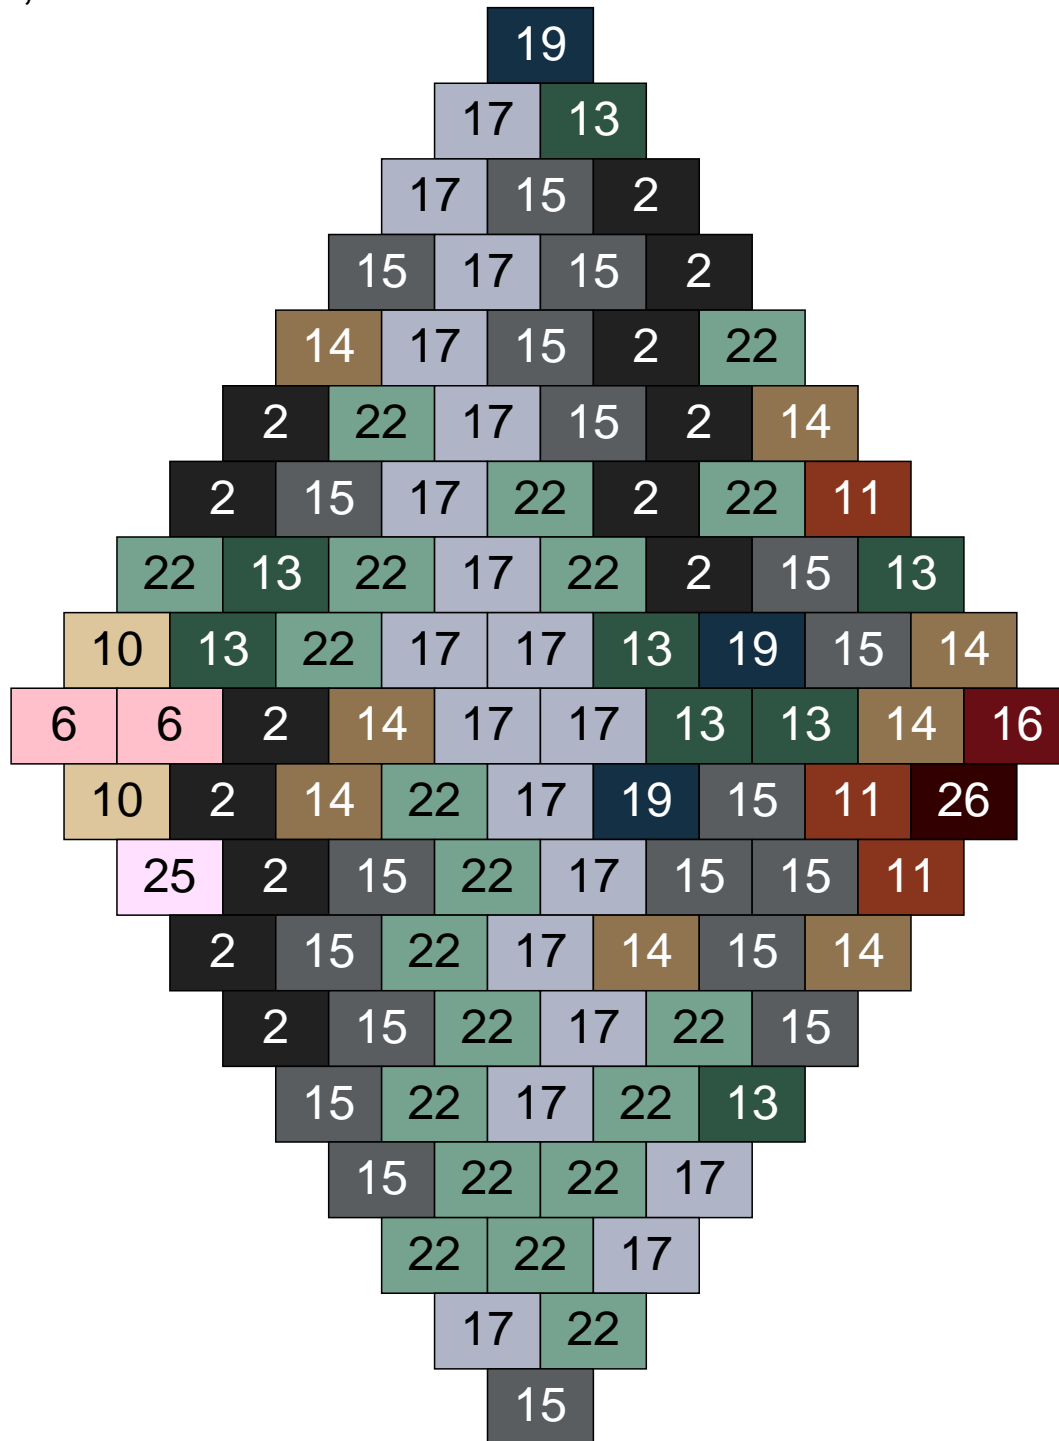

Ligne 11, Colonne 2

Couleur	Quantité	Couleur	Quantité
2 Noir	13	22 Vert sable	20
6 Rose	2	25 Rose clair	1
10 Beige clair	2	26 Marron foncé	1
11 Marron	3		
13 Vert foncé	8		
14 Beige foncé	8		
15 Gris foncé	19		
16 Rouge foncé	1		
17 Gris clair	19		
19 Bleu foncé	3