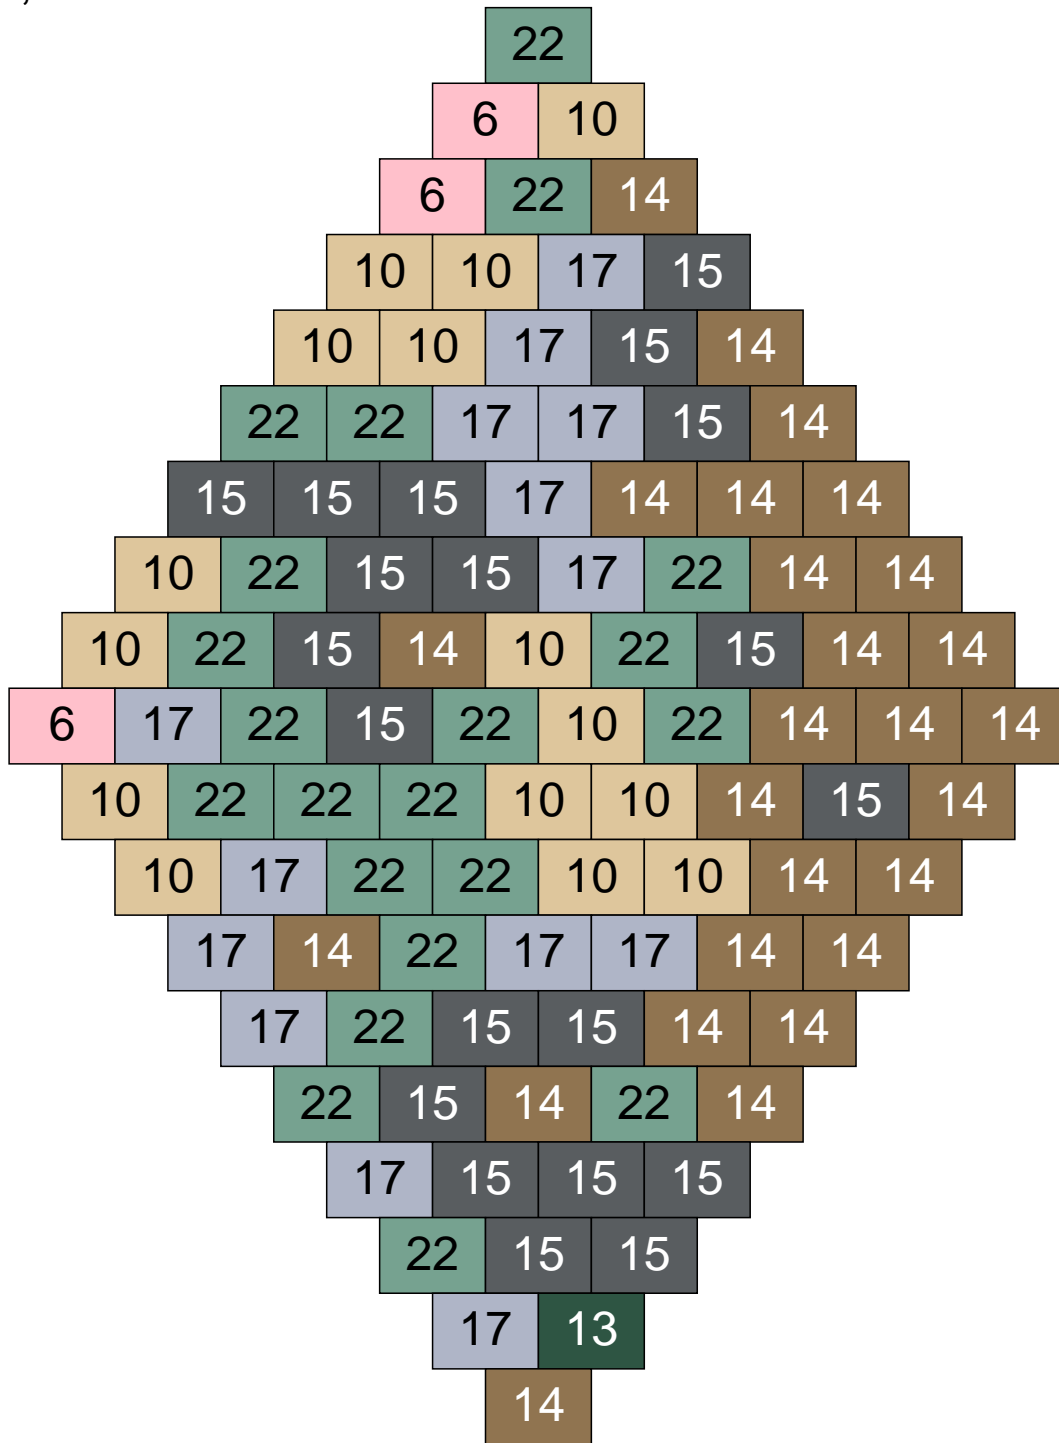

Ligne 10, Colonne 6

Couleur	Quantité
6 Rose	3
10 Beige clair	15
13 Vert foncé	1
14 Beige foncé	26
15 Gris foncé	20
17 Gris clair	14
22 Vert sable	21