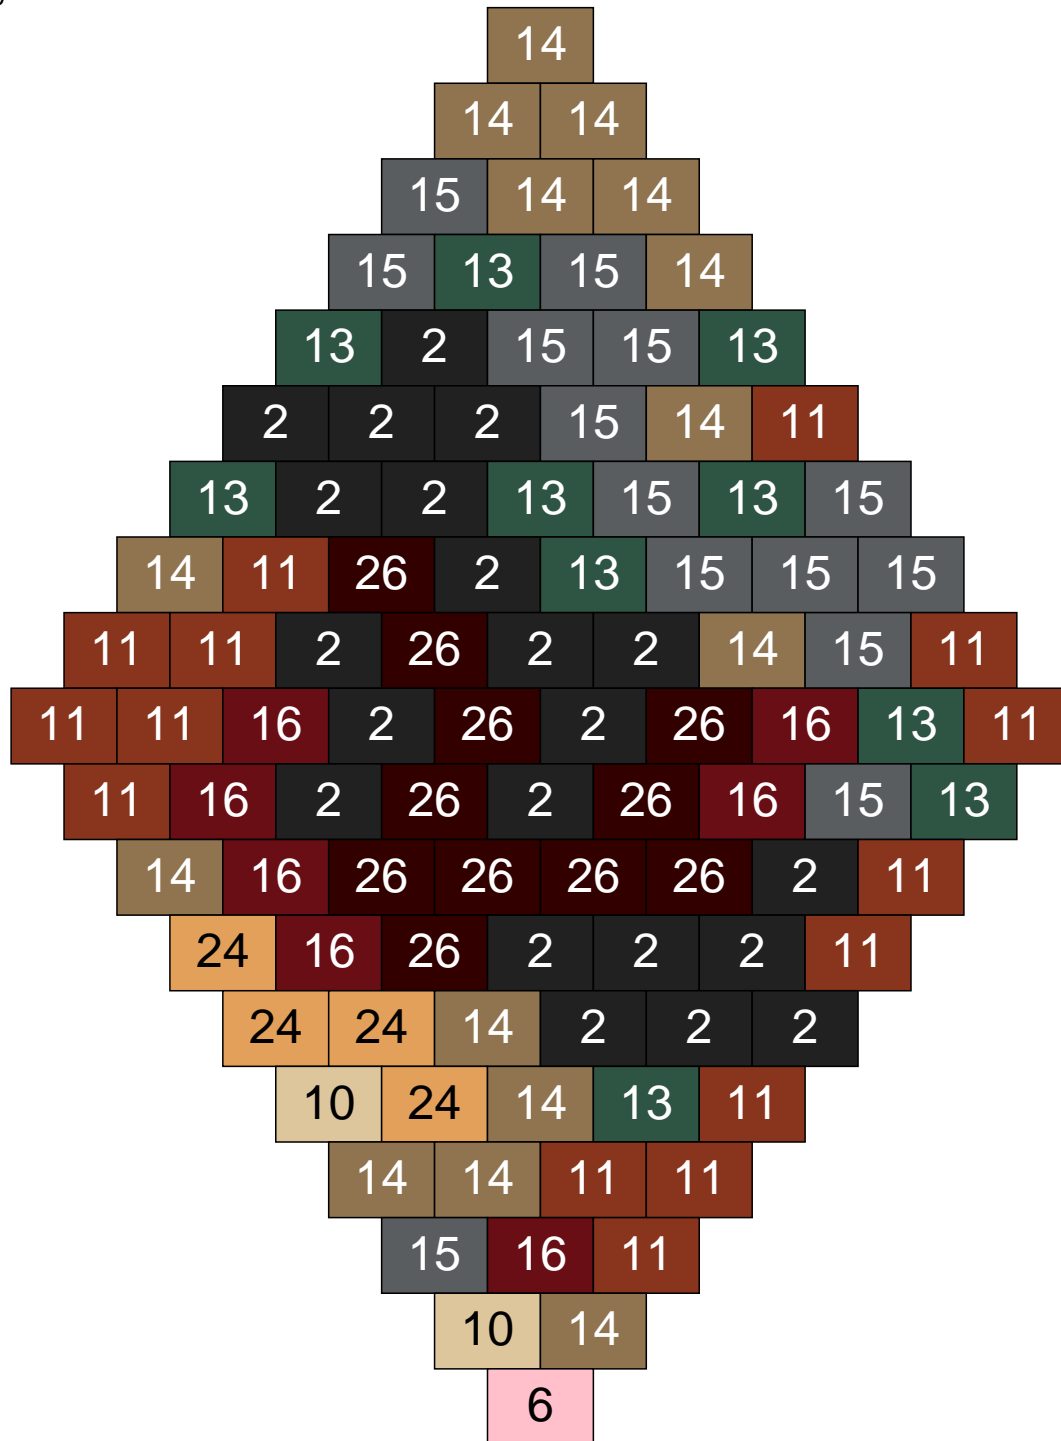

Ligne 4, Colonne 4

Couleur	Quantité
2 Noir	21
6 Rose	1
10 Beige clair	2
11 Marron	15
13 Vert foncé	10
14 Beige foncé	15
15 Gris foncé	14
16 Rouge foncé	7
24 Caramel	4
26 Marron foncé	11