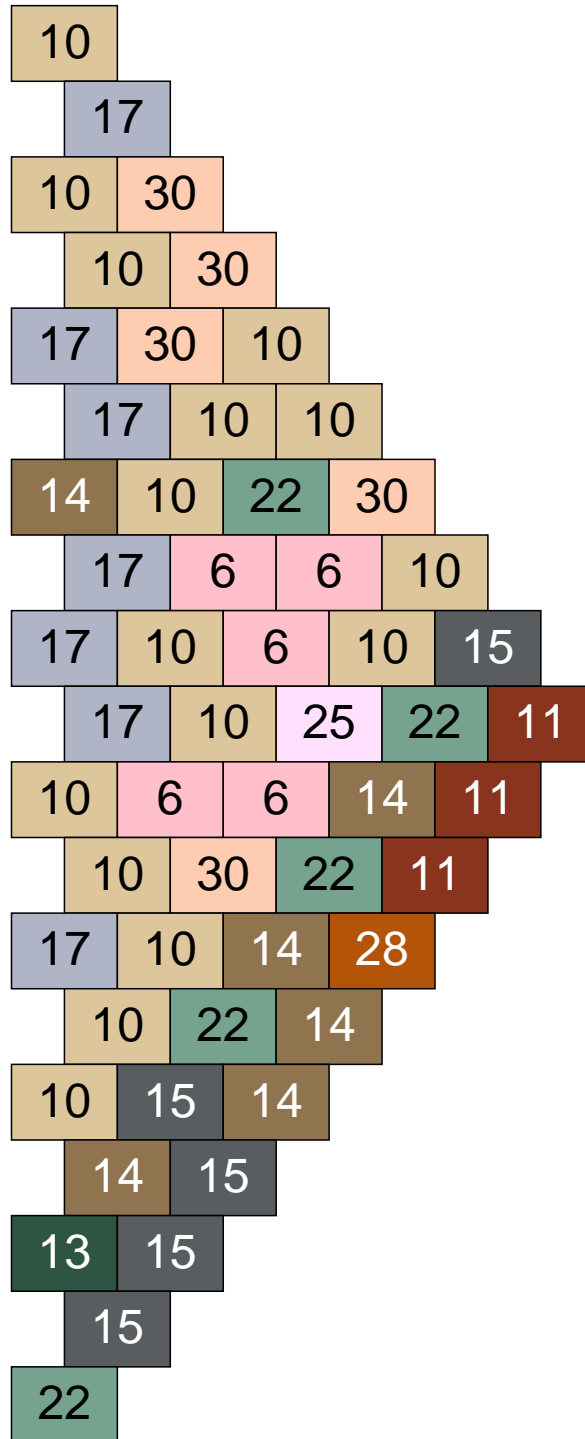

Ligne 6, Colonne 1

Couleur	Quantité
6 Rose	5
10 Beige clair	16
11 Marron	3
13 Vert foncé	1
14 Beige foncé	6
15 Gris foncé	5
17 Gris clair	7
22 Vert sable	5
25 Rose clair	1
28 Orange foncé	1

Couleur	Quantité
30 Chair	5

Couleur	Quantité
30 Chair	5