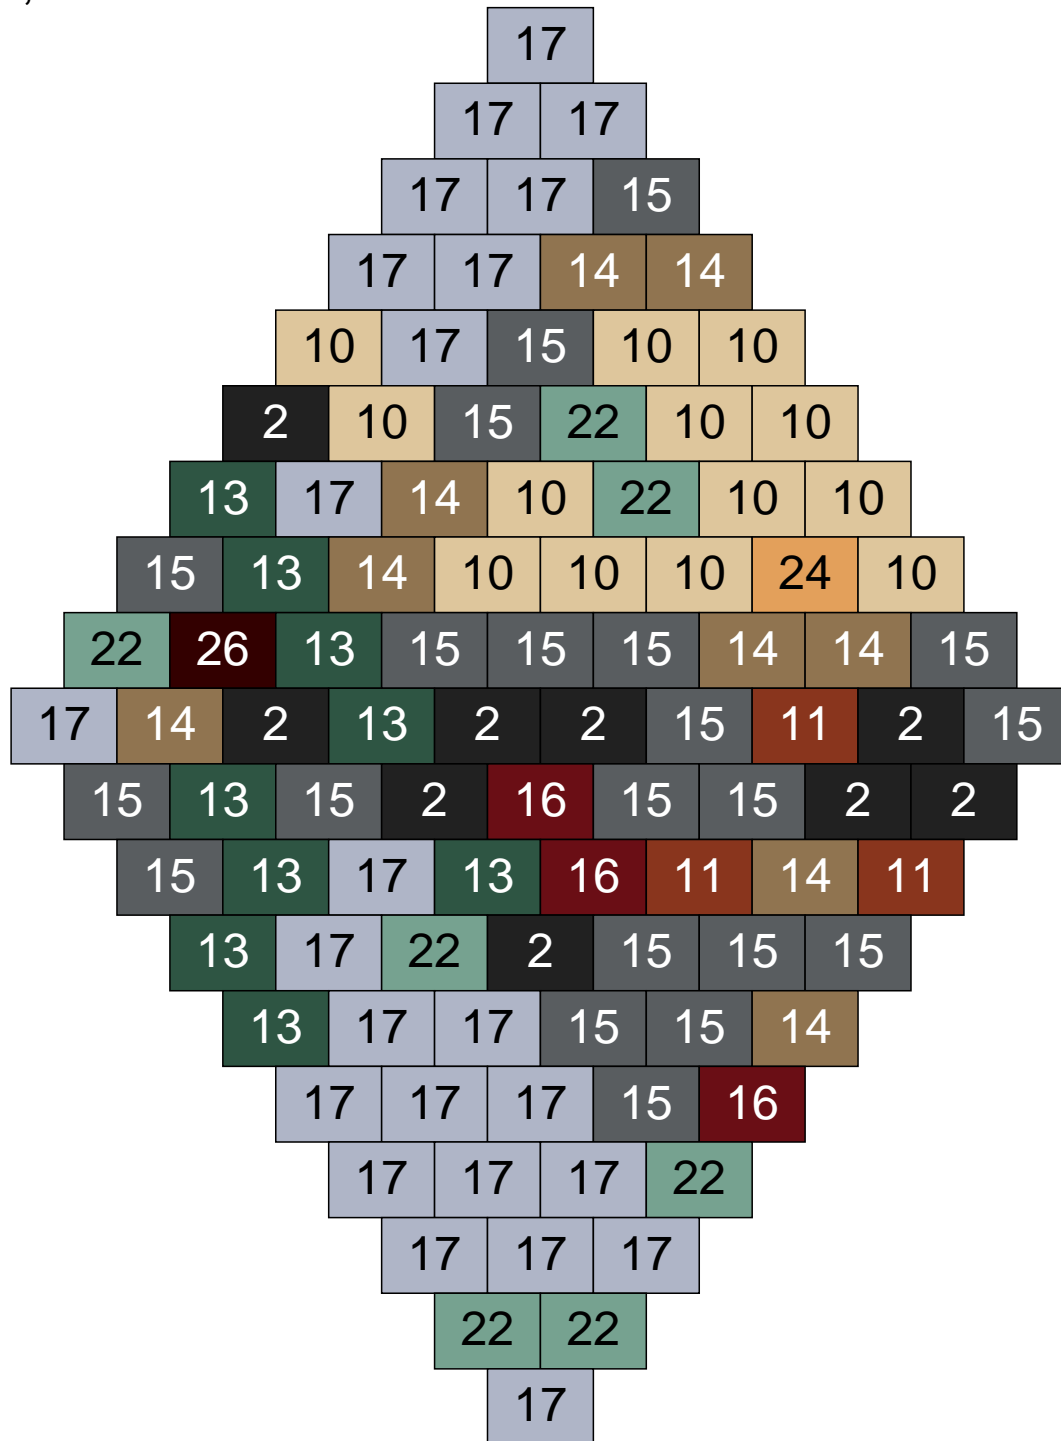

Ligne 12, Colonne 14

Couleur	Quantité	Couleur	Quantité
2 Noir	9	26 Marron foncé	1
10 Beige clair	13		
11 Marron	3		
13 Vert foncé	9		
14 Beige foncé	9		
15 Gris foncé	21		
16 Rouge foncé	3		
17 Gris clair	24		
22 Vert sable	7		
24 Caramel	1