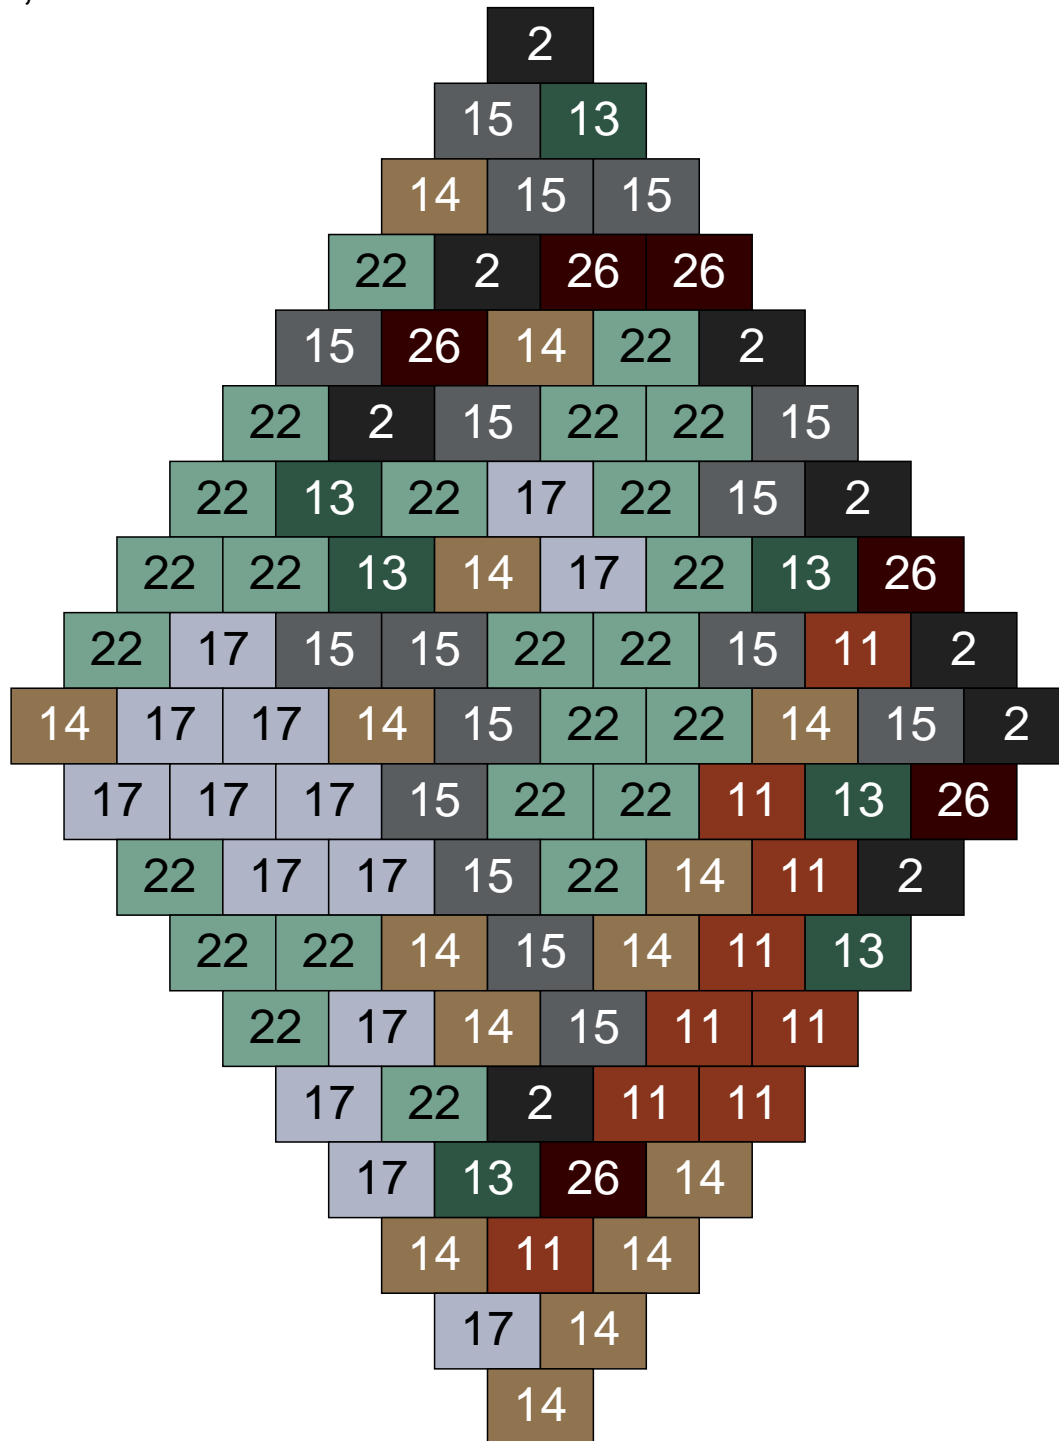

Ligne 21, Colonne 11

Couleur	Quantité
2 Noir	9
11 Marron	9
13 Vert foncé	7
14 Beige foncé	15
15 Gris foncé	16
17 Gris clair	14
22 Vert sable	24
26 Marron foncé	6