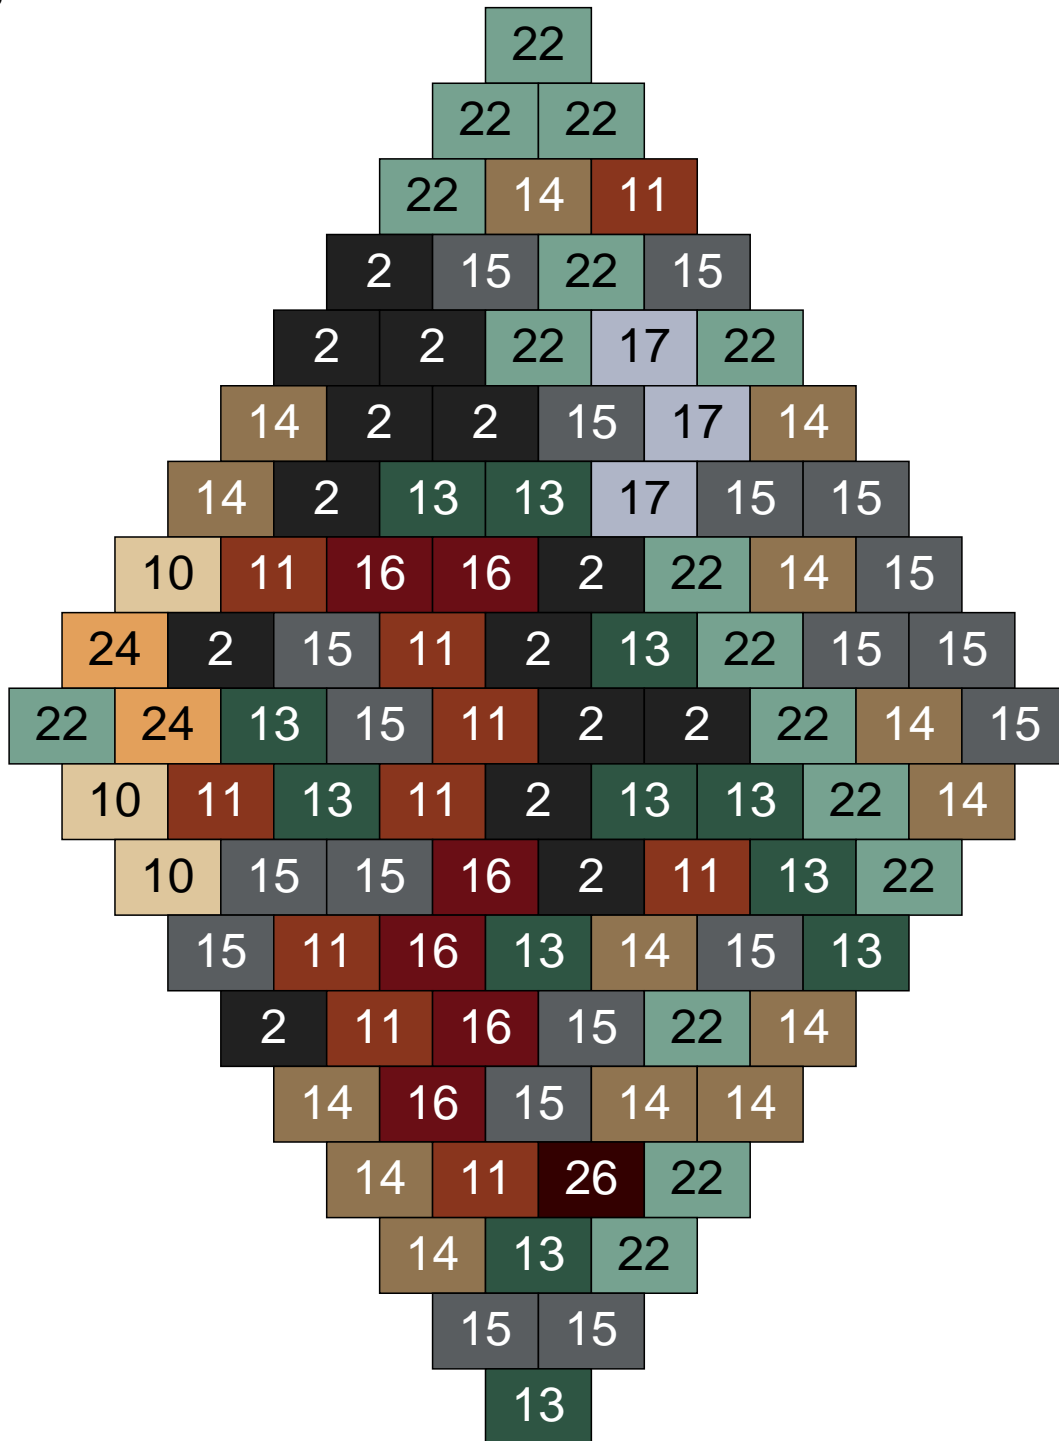

Ligne 8, Colonne 4

Couleur	Quantité	Couleur	Quantité
2 Noir	14	26 Marron foncé	1
10 Beige clair	3		
11 Marron	10		
13 Vert foncé	12		
14 Beige foncé	14		
15 Gris foncé	19		
16 Rouge foncé	6		
17 Gris clair	3		
22 Vert sable	16		
24 Caramel	2