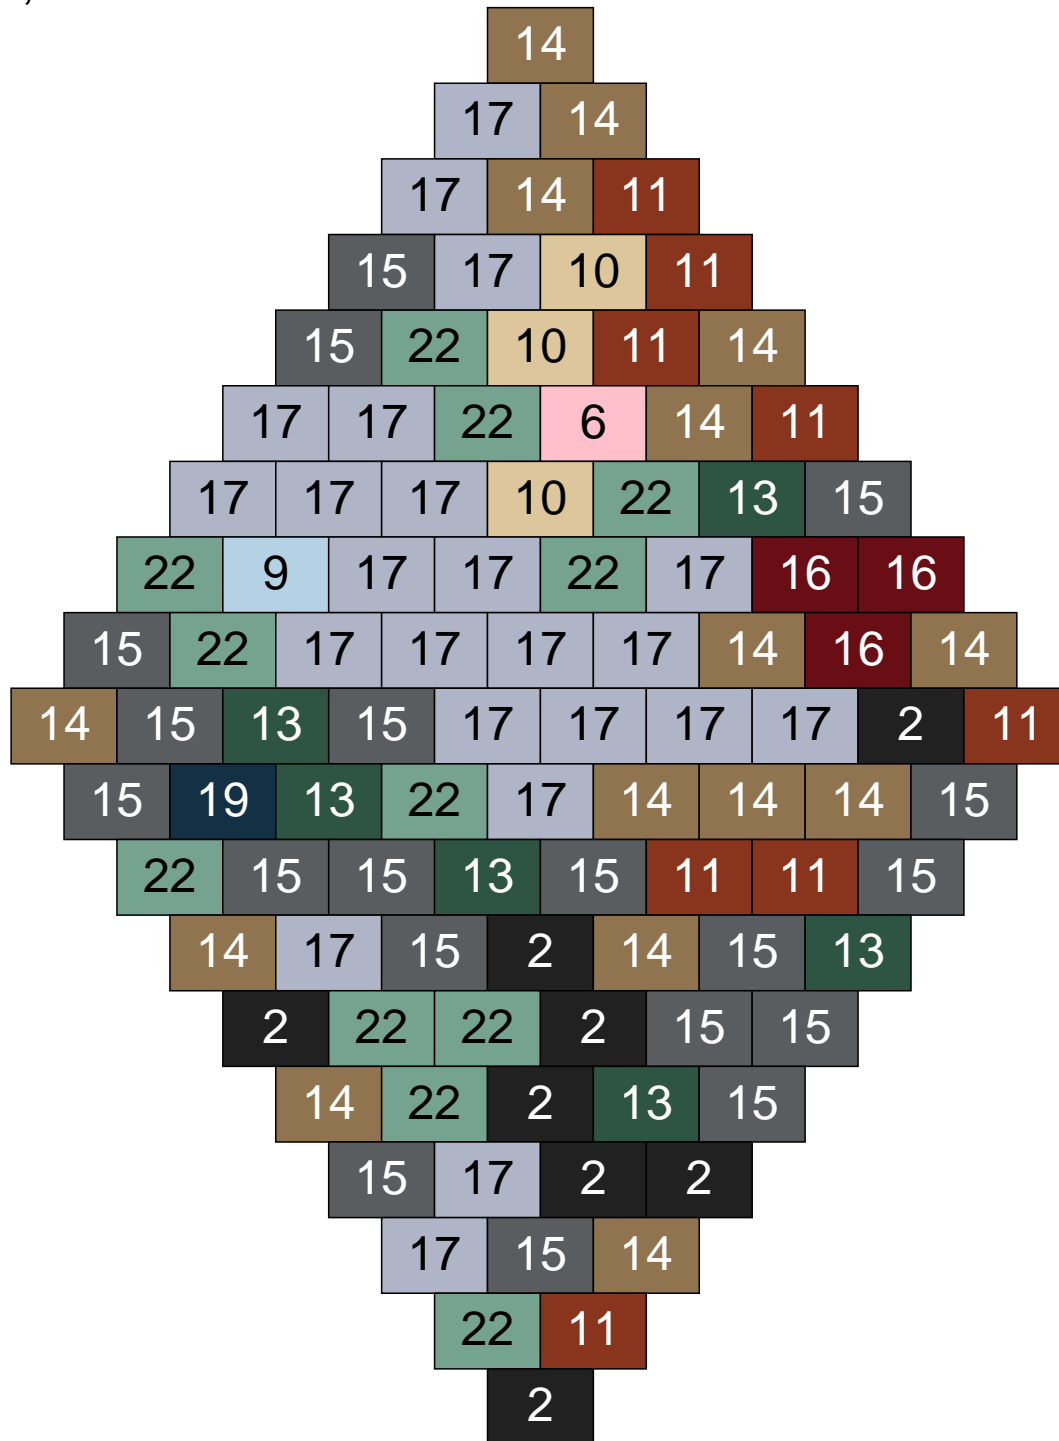

Ligne 19, Colonne 11

Couleur	Quantité	Couleur	Quantité
2 Noir	8	19 Bleu foncé	1
6 Rose	1	22 Vert sable	12
9 Bleu ciel	1		
10 Beige clair	3		
11 Marron	8		
13 Vert foncé	6		
14 Beige foncé	15		
15 Gris foncé	19		
16 Rouge foncé	3		
17 Gris clair	23