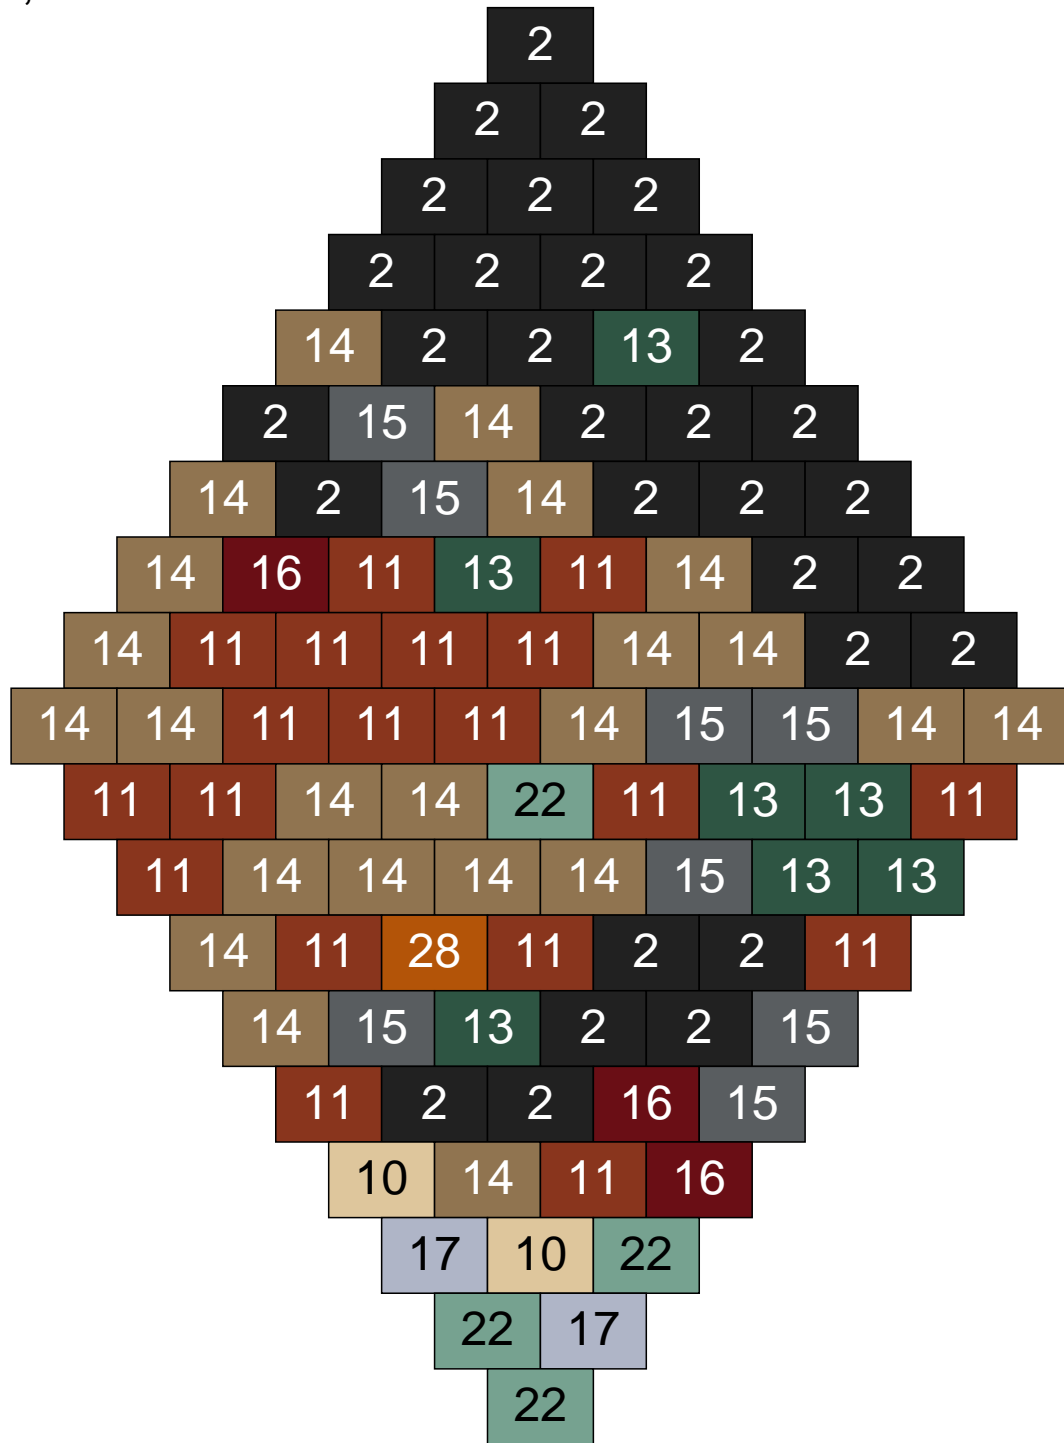

Ligne 19, Colonne 12

Couleur	Quantité
2 Noir	31
10 Beige clair	2
11 Marron	19
13 Vert foncé	7
14 Beige foncé	23
15 Gris foncé	8
16 Rouge foncé	3
17 Gris clair	2
22 Vert sable	4
28 Orange foncé	1