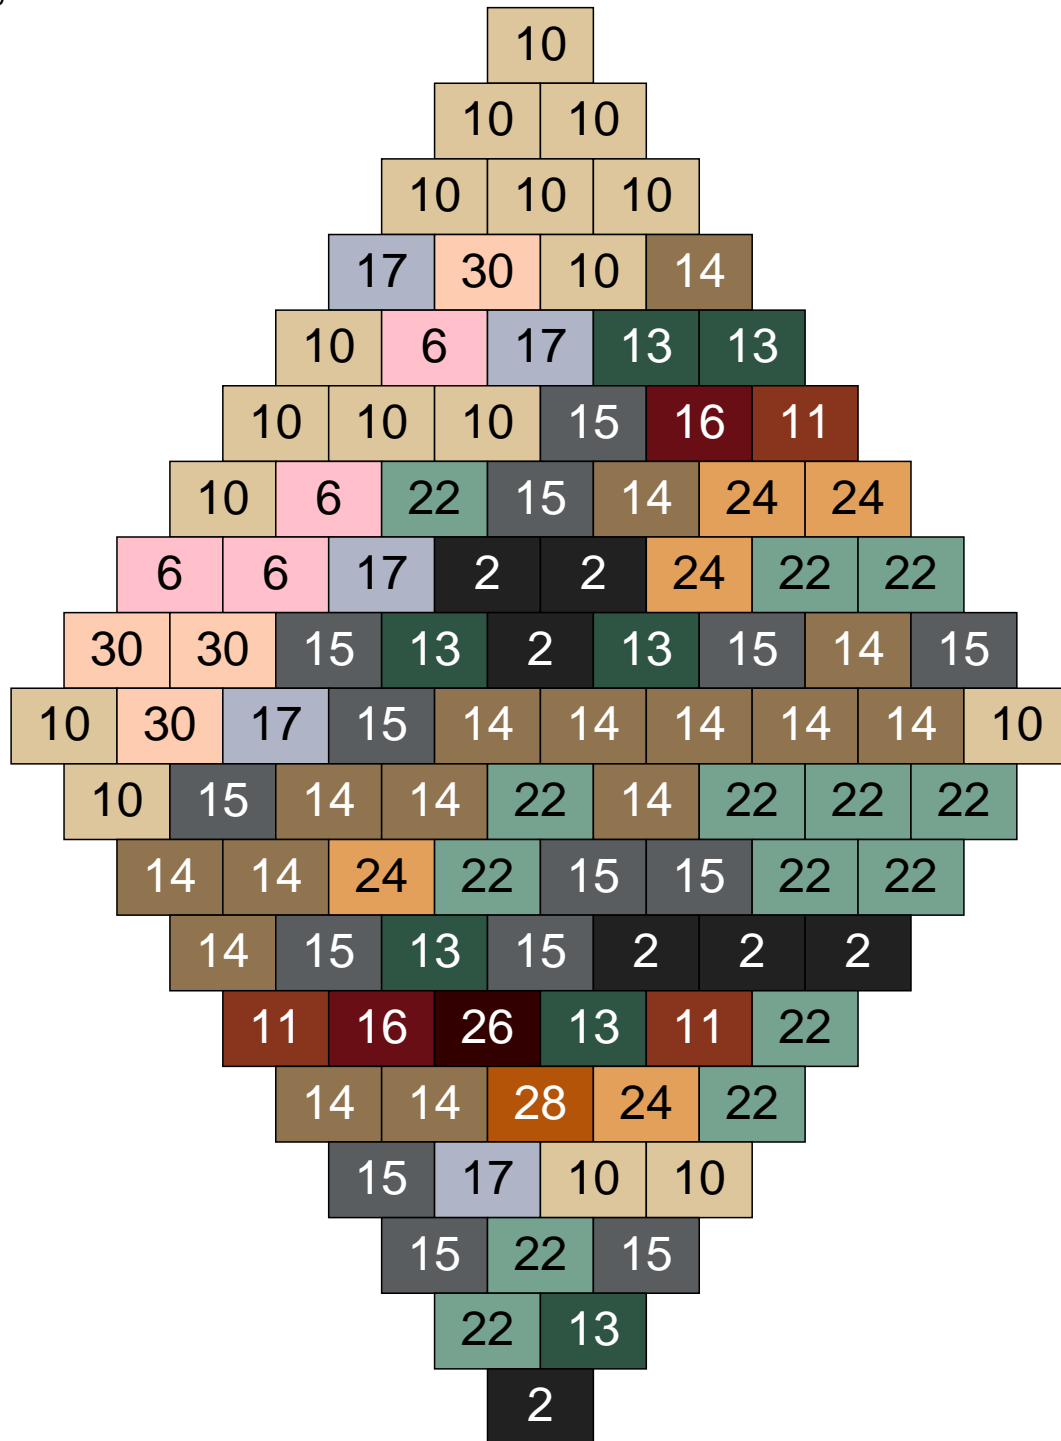

Ligne 7, Colonne 11

Couleur	Quantité	Couleur	Quantité
2 Noir	7	24 Caramel	5
6 Rose	4	26 Marron foncé	1
10 Beige clair	17	28 Orange foncé	1
11 Marron	3	30 Chair	4
13 Vert foncé	7		
14 Beige foncé	16		
15 Gris foncé	14		
16 Rouge foncé	2		
17 Gris clair	5		
22 Vert sable	14