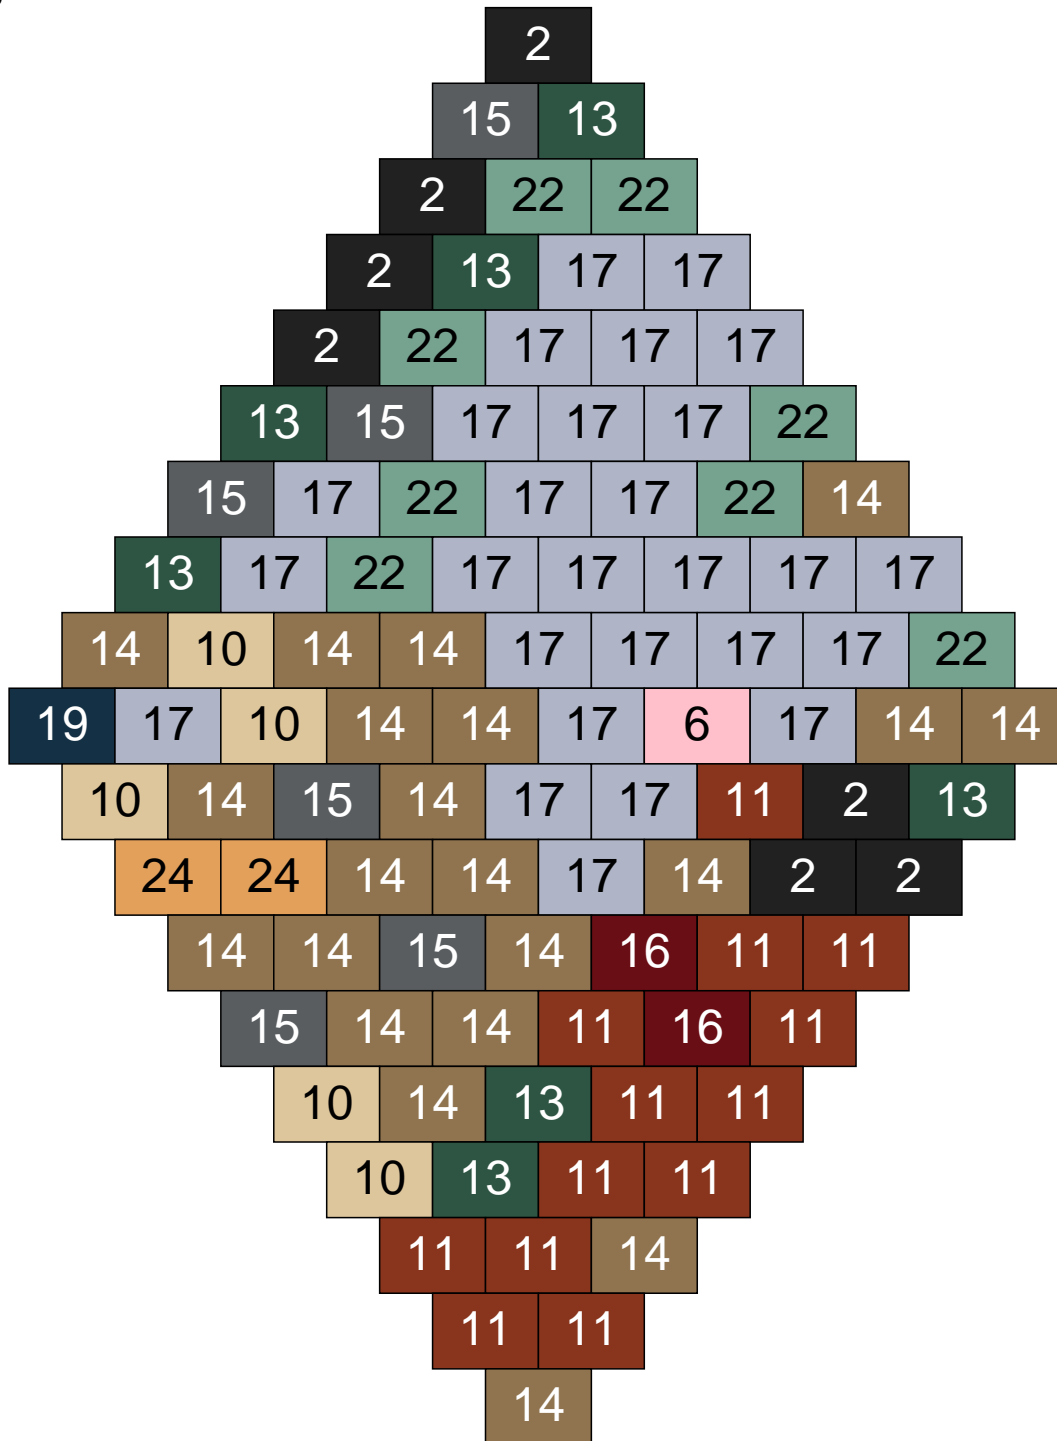

Ligne 6, Colonne 12

Couleur	Quantité	Couleur	Quantité
2 Noir	7	22 Vert sable	8
6 Rose	1	24 Caramel	2
10 Beige clair	5		
11 Marron	13		
13 Vert foncé	7		
14 Beige foncé	21		
15 Gris foncé	6		
16 Rouge foncé	2		
17 Gris clair	27		
19 Bleu foncé	1