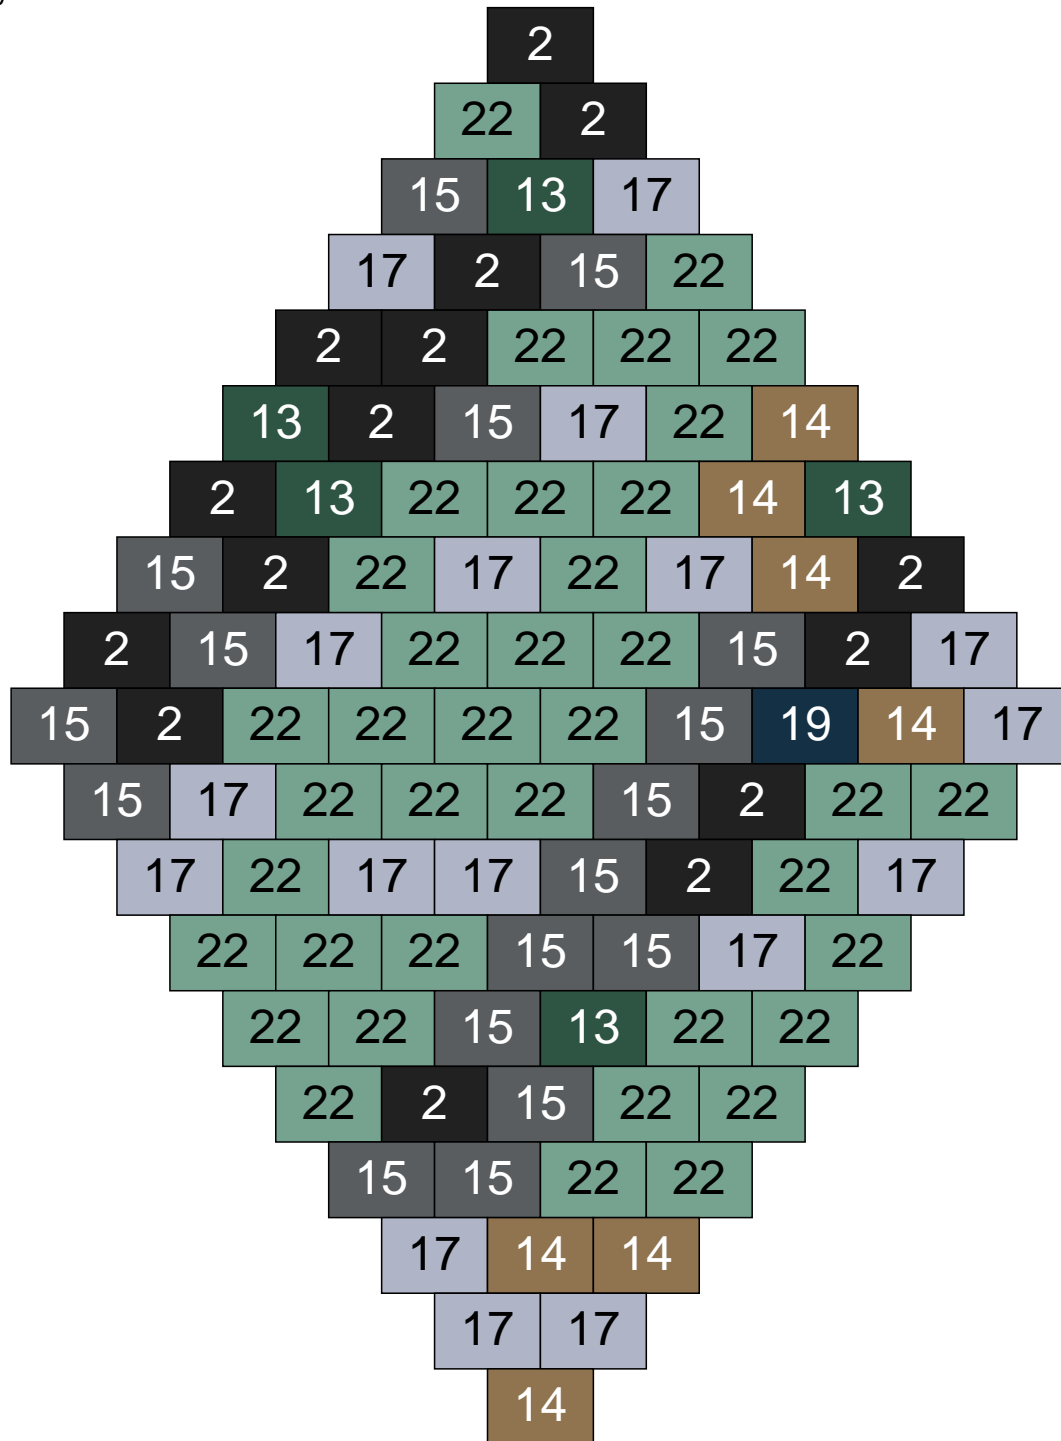

Ligne 7, Colonne 12

Couleur	Quantité
2 Noir	15
13 Vert foncé	5
14 Beige foncé	7
15 Gris foncé	17
17 Gris clair	17
19 Bleu foncé	1
22 Vert sable	38