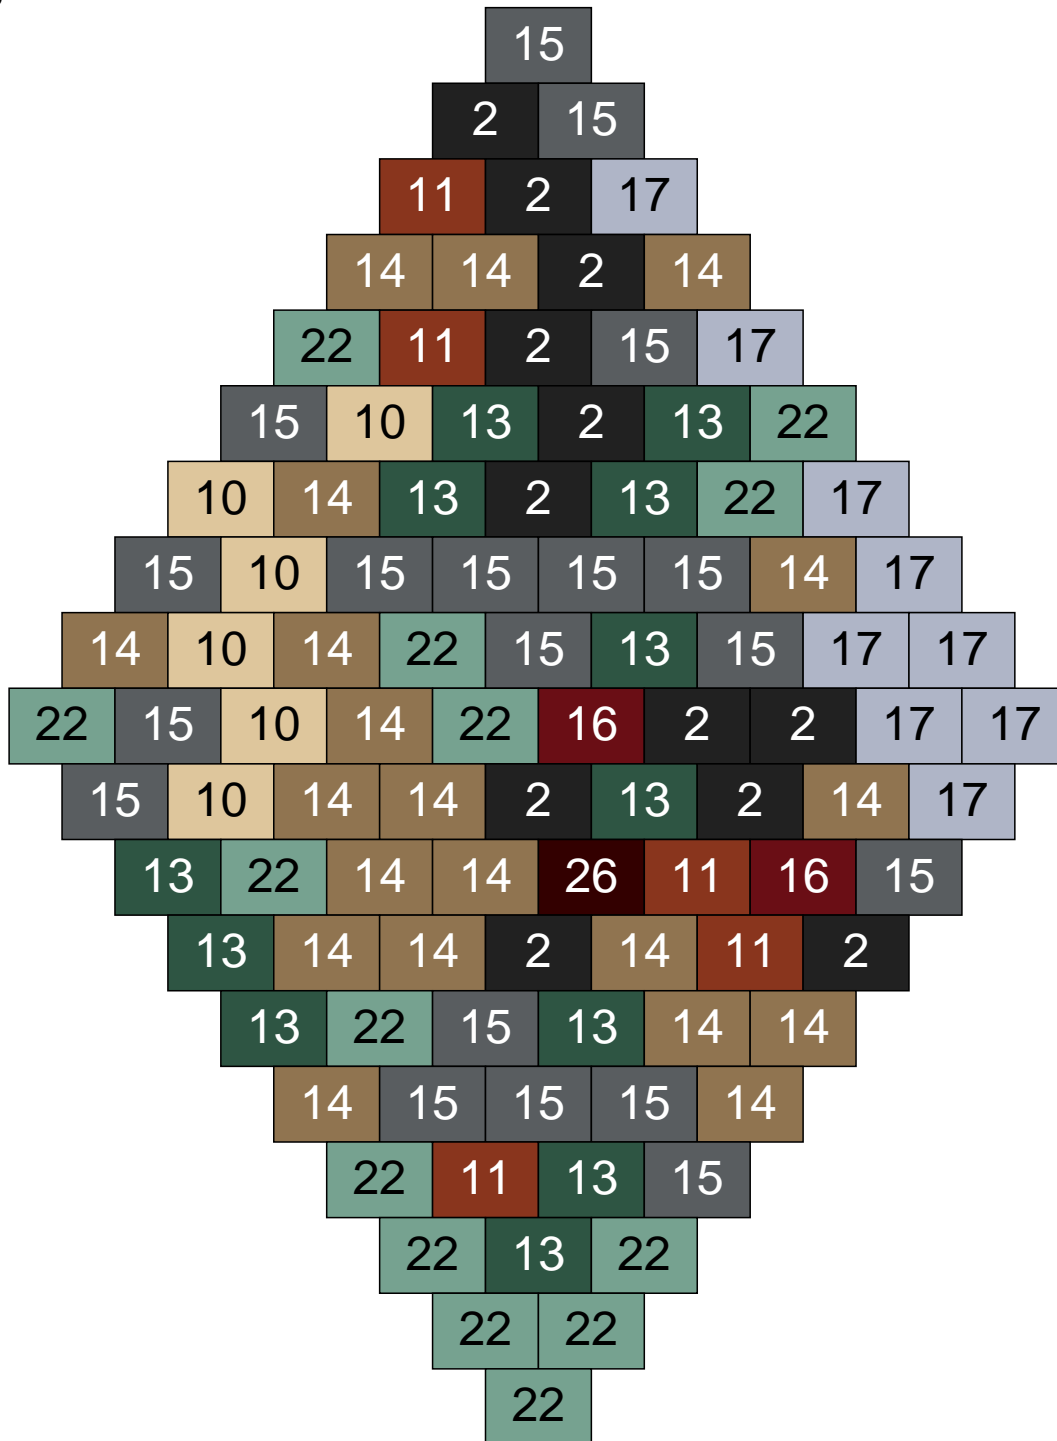

Ligne 9, Colonne 3

Couleur	Quantité
2 Noir	12
10 Beige clair	6
11 Marron	5
13 Vert foncé	12
14 Beige foncé	20
15 Gris foncé	19
16 Rouge foncé	2
17 Gris clair	9
22 Vert sable	14
26 Marron foncé	1