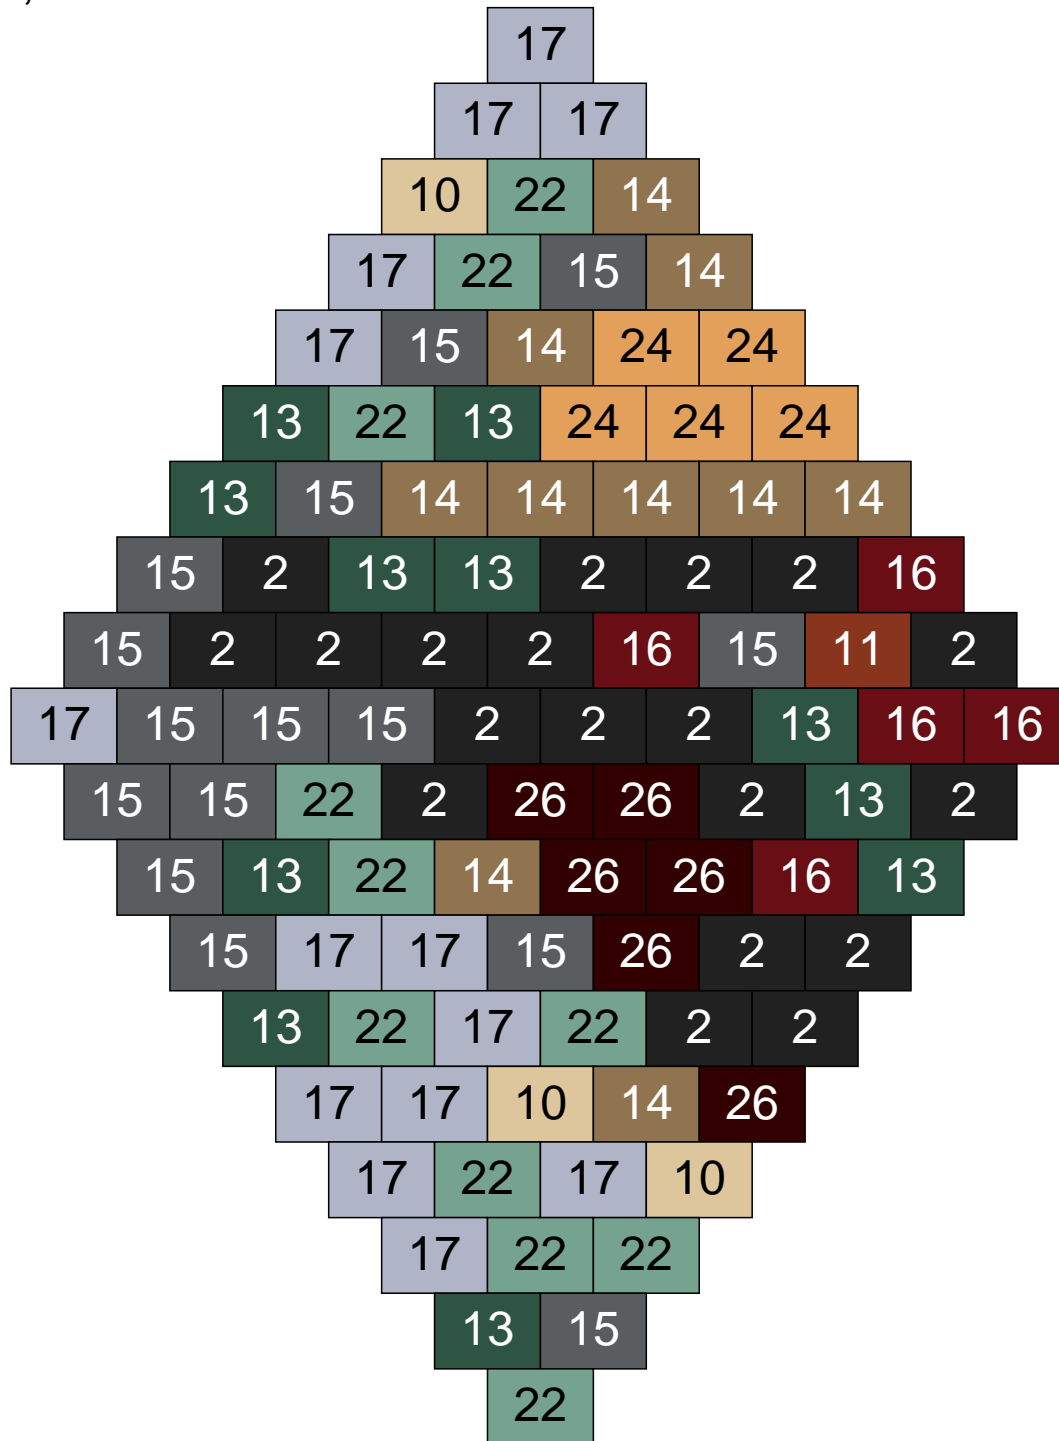

Ligne 18, Colonne 14

Couleur	Quantité	Couleur	Quantité
2 Noir	19	26 Marron foncé	6
10 Beige clair	3		
11 Marron	1		
13 Vert foncé	11		
14 Beige foncé	10		
15 Gris foncé	15		
16 Rouge foncé	5		
17 Gris clair	14		
22 Vert sable	11		
24 Caramel	5