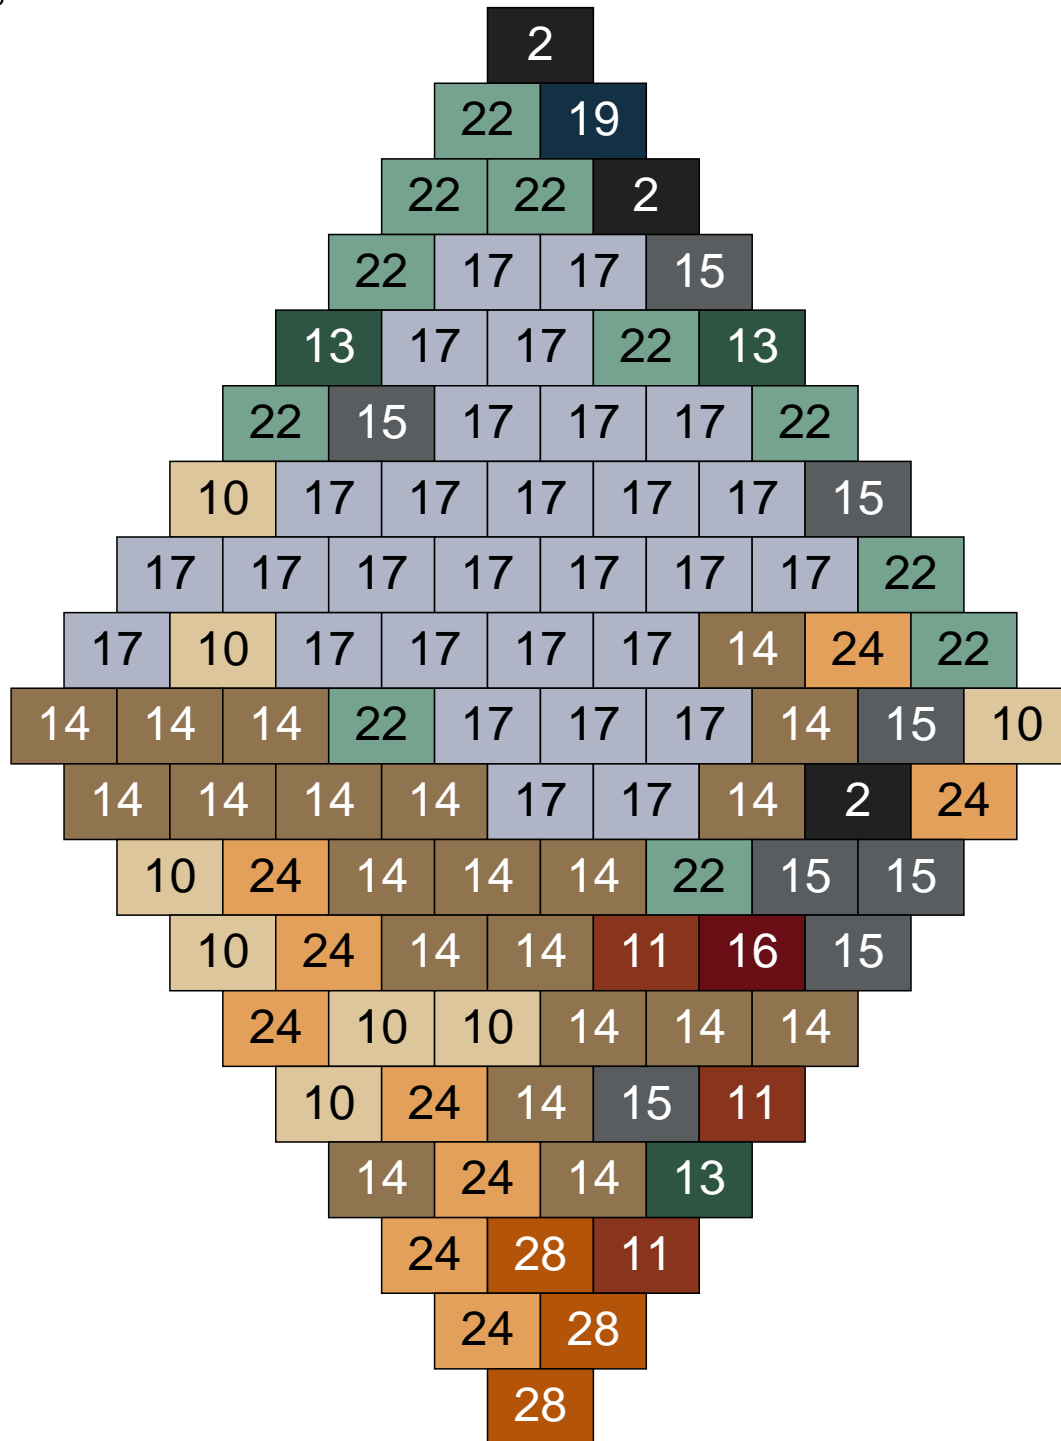

Ligne 6, Colonne 4

Couleur	Quantité	Couleur	Quantité
2 Noir	3	24 Caramel	9
10 Beige clair	8	28 Orange foncé	3
11 Marron	3		
13 Vert foncé	3		
14 Beige foncé	21		
15 Gris foncé	8		
16 Rouge foncé	1		
17 Gris clair	29		
19 Bleu foncé	1		
22 Vert sable	11