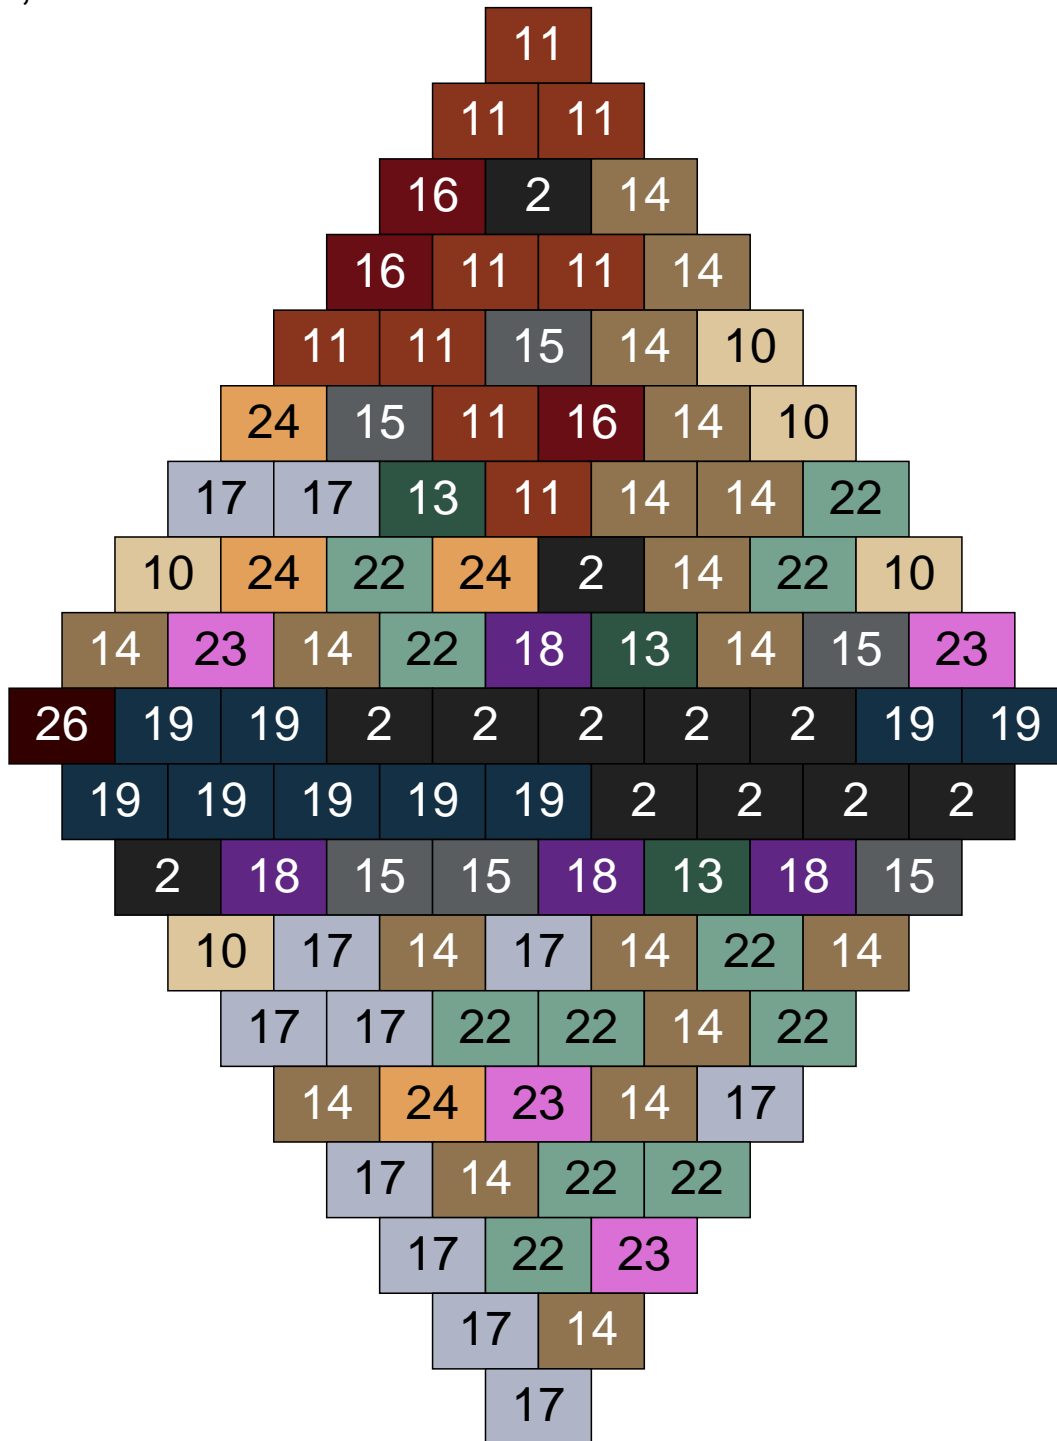

Ligne 22, Colonne 13

Couleur	Quantité	Couleur	Quantité
2 Noir	12	22 Vert sable	11
10 Beige clair	5	23 Violet clair	4
11 Marron	9	24 Caramel	4
13 Vert foncé	3	26 Marron foncé	1
14 Beige foncé	18		
15 Gris foncé	6		
16 Rouge foncé	3		
17 Gris clair	11		
18 Violet foncé	4		
19 Bleu foncé	9