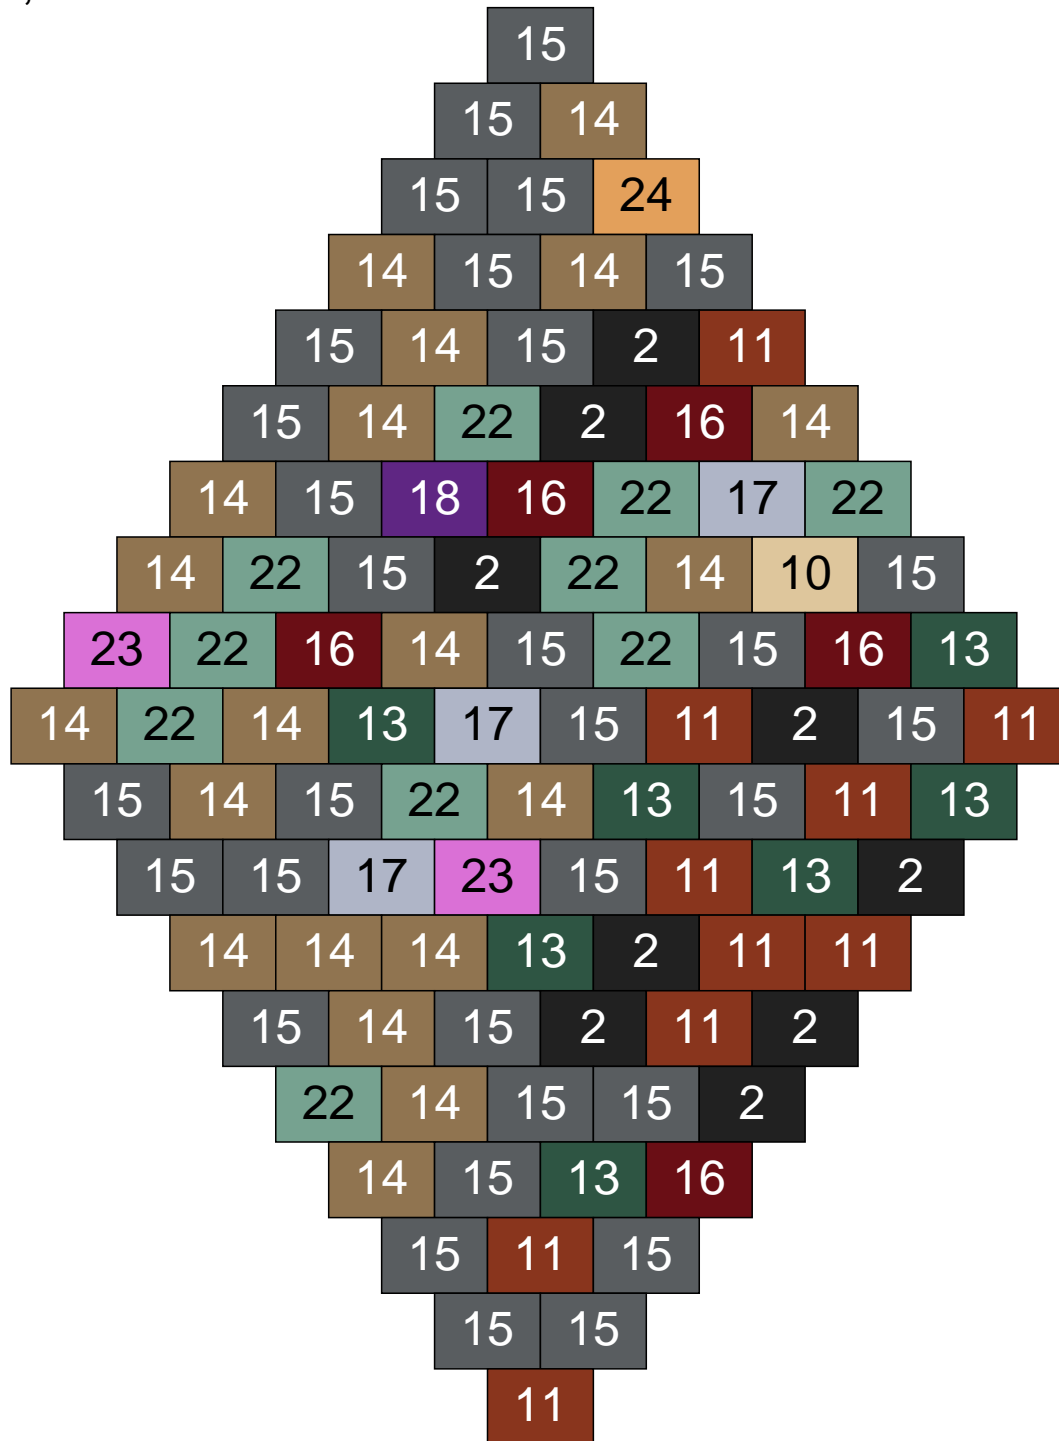

Ligne 16, Colonne 5

Couleur	Quantité	Couleur	Quantité
2 Noir	9	23 Violet clair	2
10 Beige clair	1	24 Caramel	1
11 Marron	10		
13 Vert foncé	7		
14 Beige foncé	20		
15 Gris foncé	31		
16 Rouge foncé	5		
17 Gris clair	3		
18 Violet foncé	1		
22 Vert sable	10