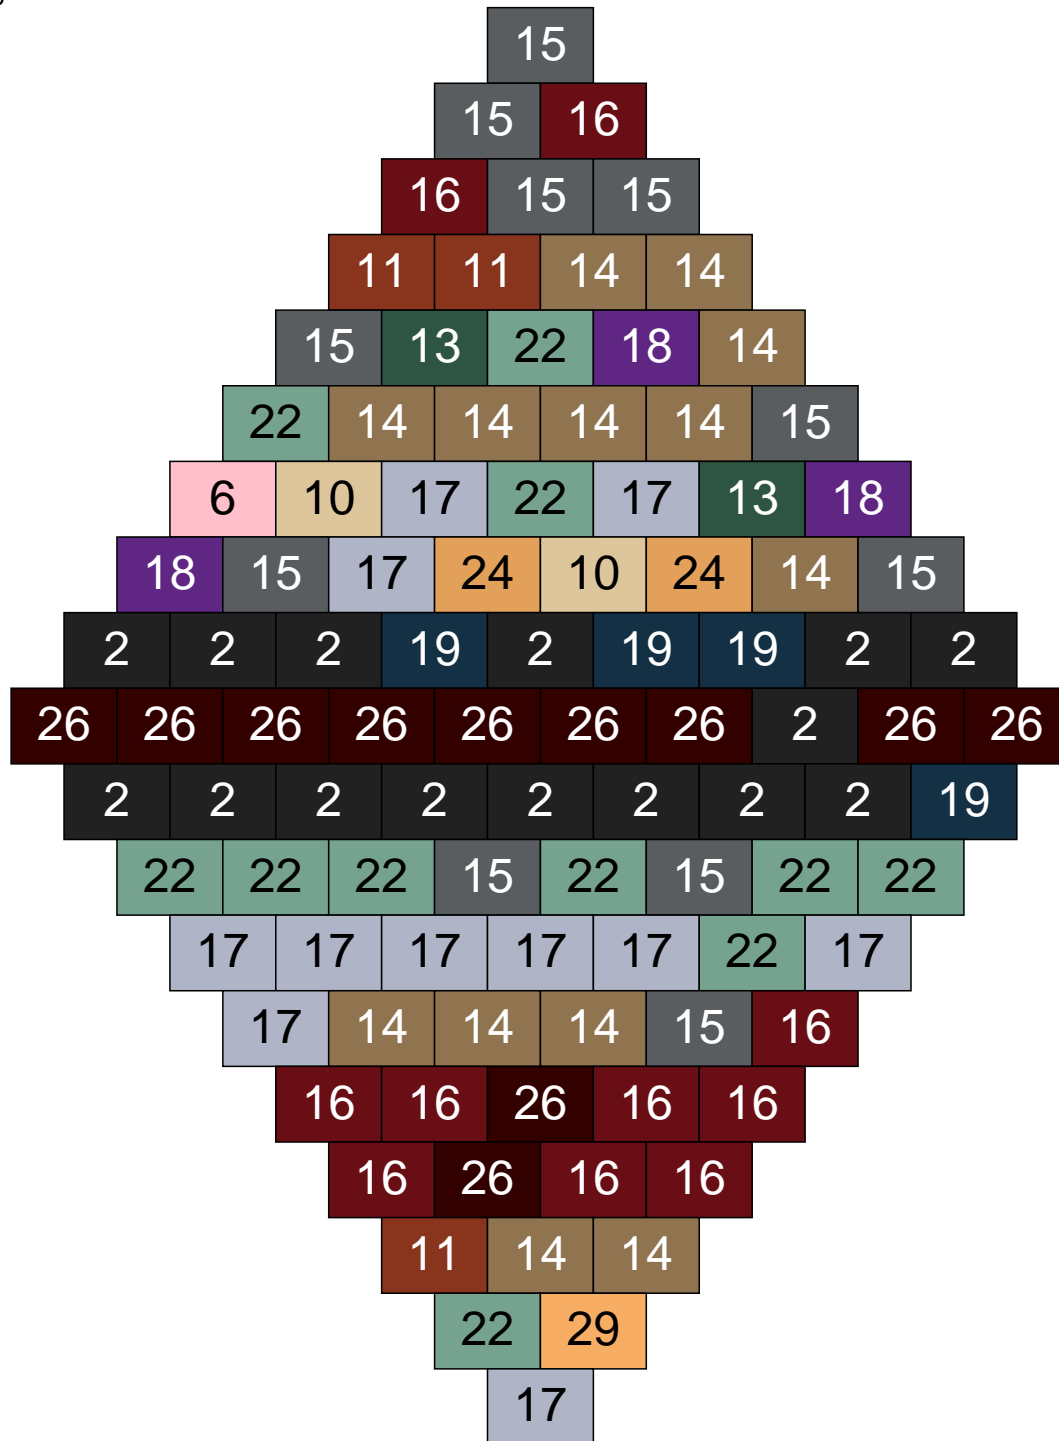

Ligne 3, Colonne 1

Couleur	Quantité	Couleur	Quantité
2 Noir	15	19 Bleu foncé	4
6 Rose	1	22 Vert sable	11
10 Beige clair	2	24 Caramel	2
11 Marron	3	26 Marron foncé	11
13 Vert foncé	2	29 Orange clair	1
14 Beige foncé	13		
15 Gris foncé	11		
16 Rouge foncé	10		
17 Gris clair	11		
18 Violet foncé	3