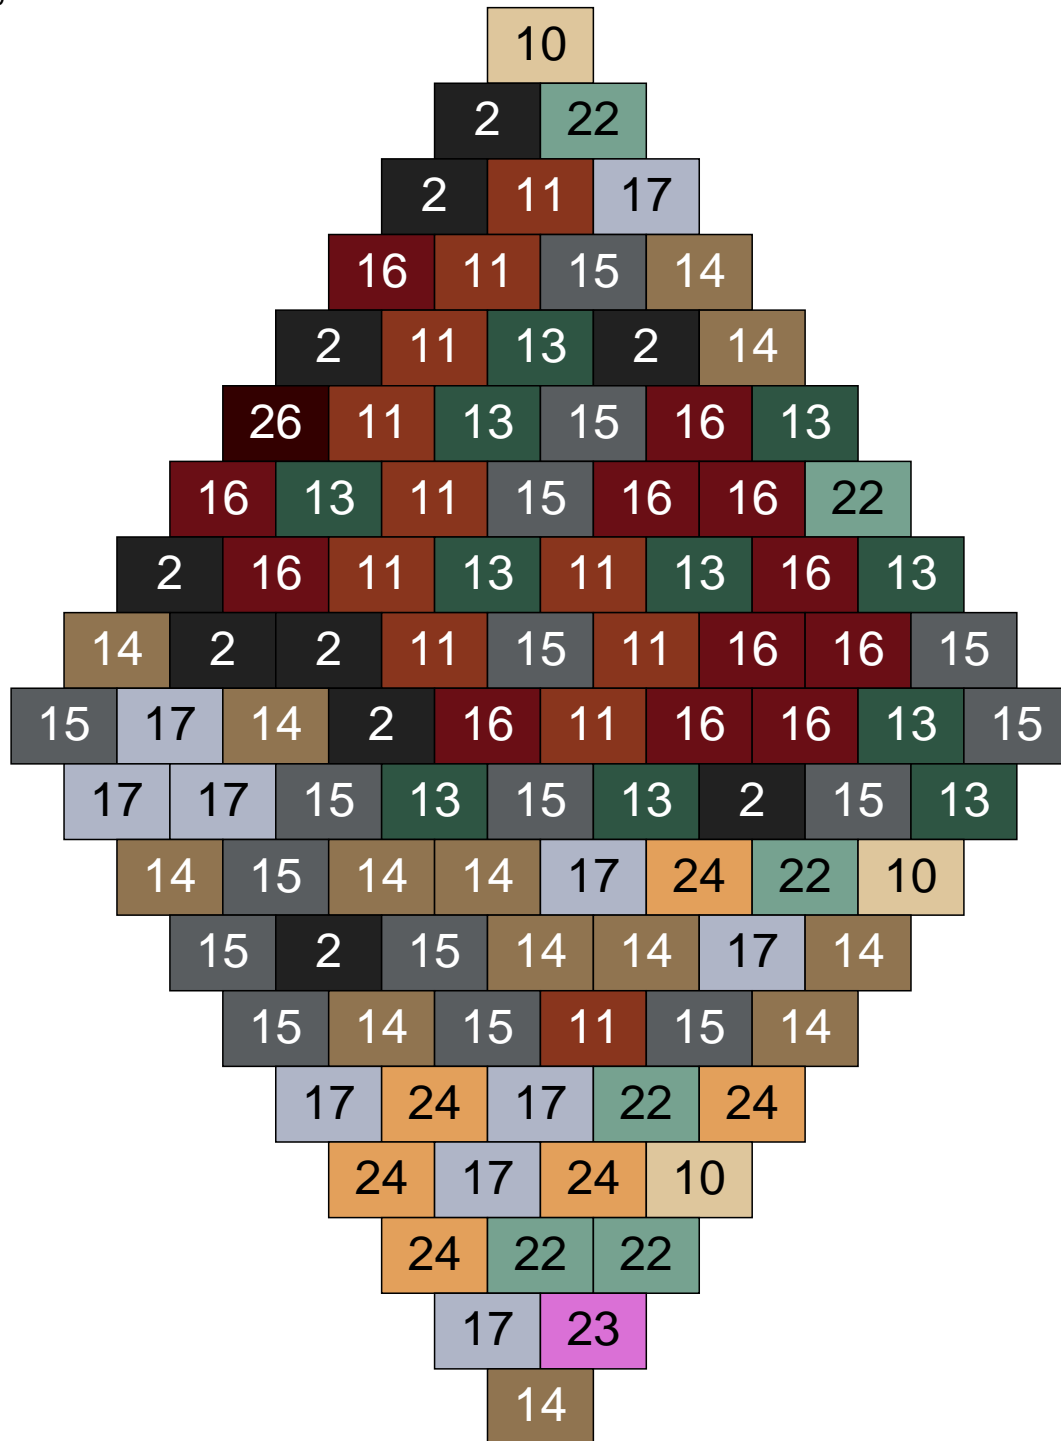

Ligne 5, Colonne 14

Couleur	Quantité	Couleur	Quantité
2 Noir	10	24 Caramel	6
10 Beige clair	3	26 Marron foncé	1
11 Marron	11		
13 Vert foncé	11		
14 Beige foncé	13		
15 Gris foncé	16		
16 Rouge foncé	12		
17 Gris clair	10		
22 Vert sable	6		
23 Violet clair	1