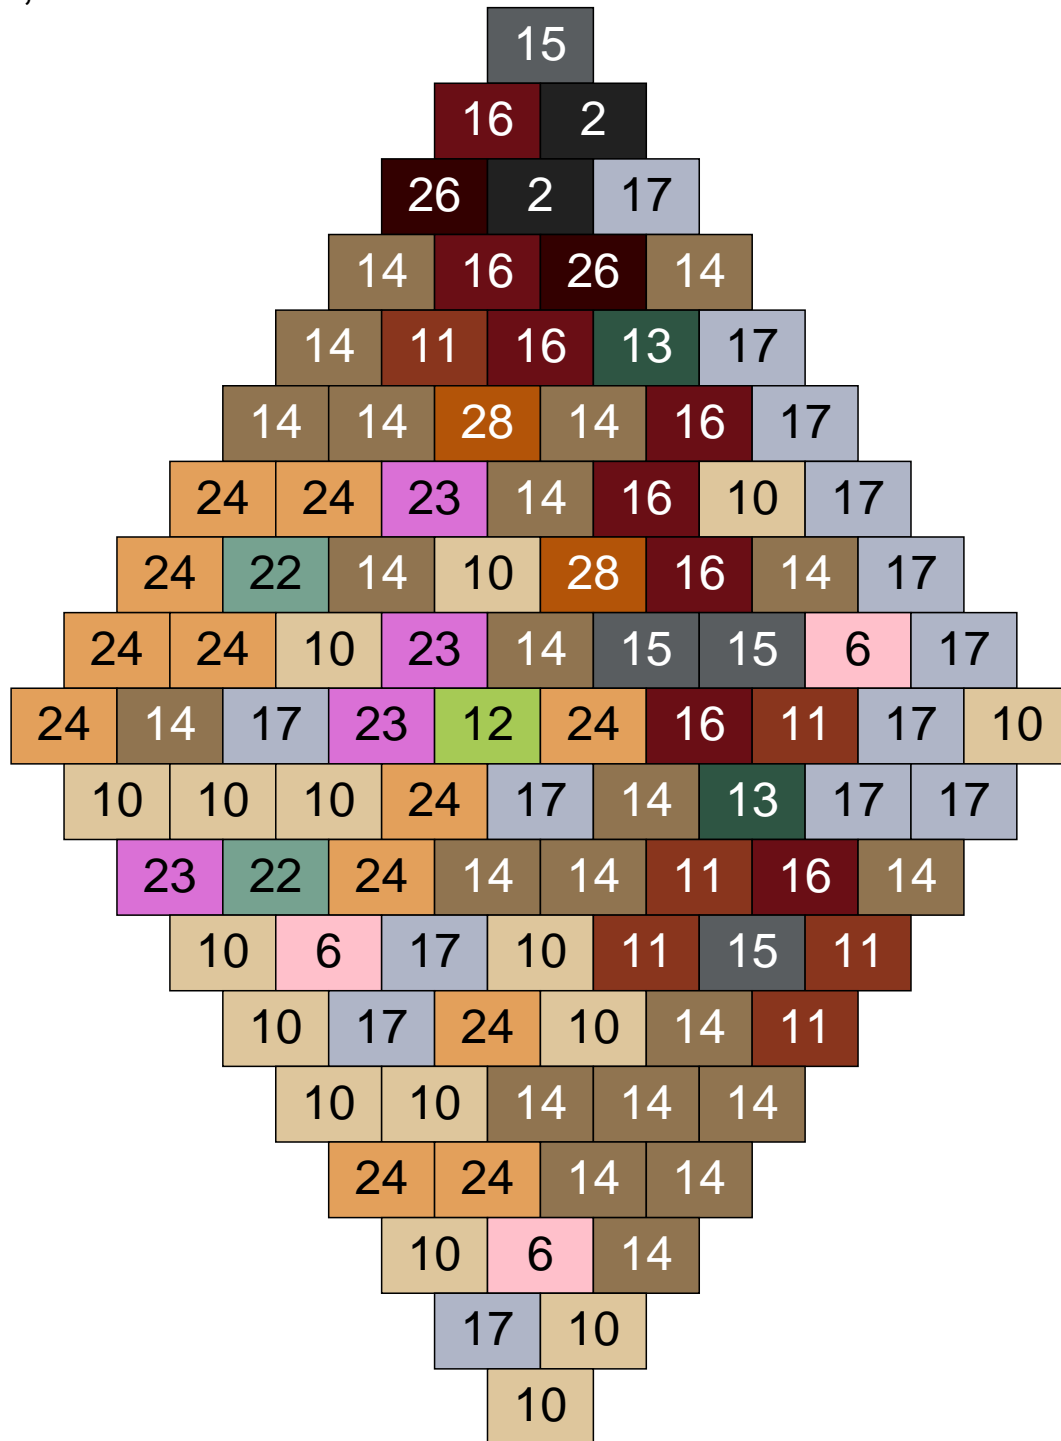

Ligne 16, Colonne 9

Couleur	Quantité	Couleur	Quantité
2 Noir	2	22 Vert sable	2
6 Rose	3	23 Violet clair	4
10 Beige clair	16	24 Caramel	12
11 Marron	6	26 Marron foncé	2
12 Vert fluo	1	28 Orange foncé	2
13 Vert foncé	2		
14 Beige foncé	22		
15 Gris foncé	4		
16 Rouge foncé	8		
17 Gris clair	14