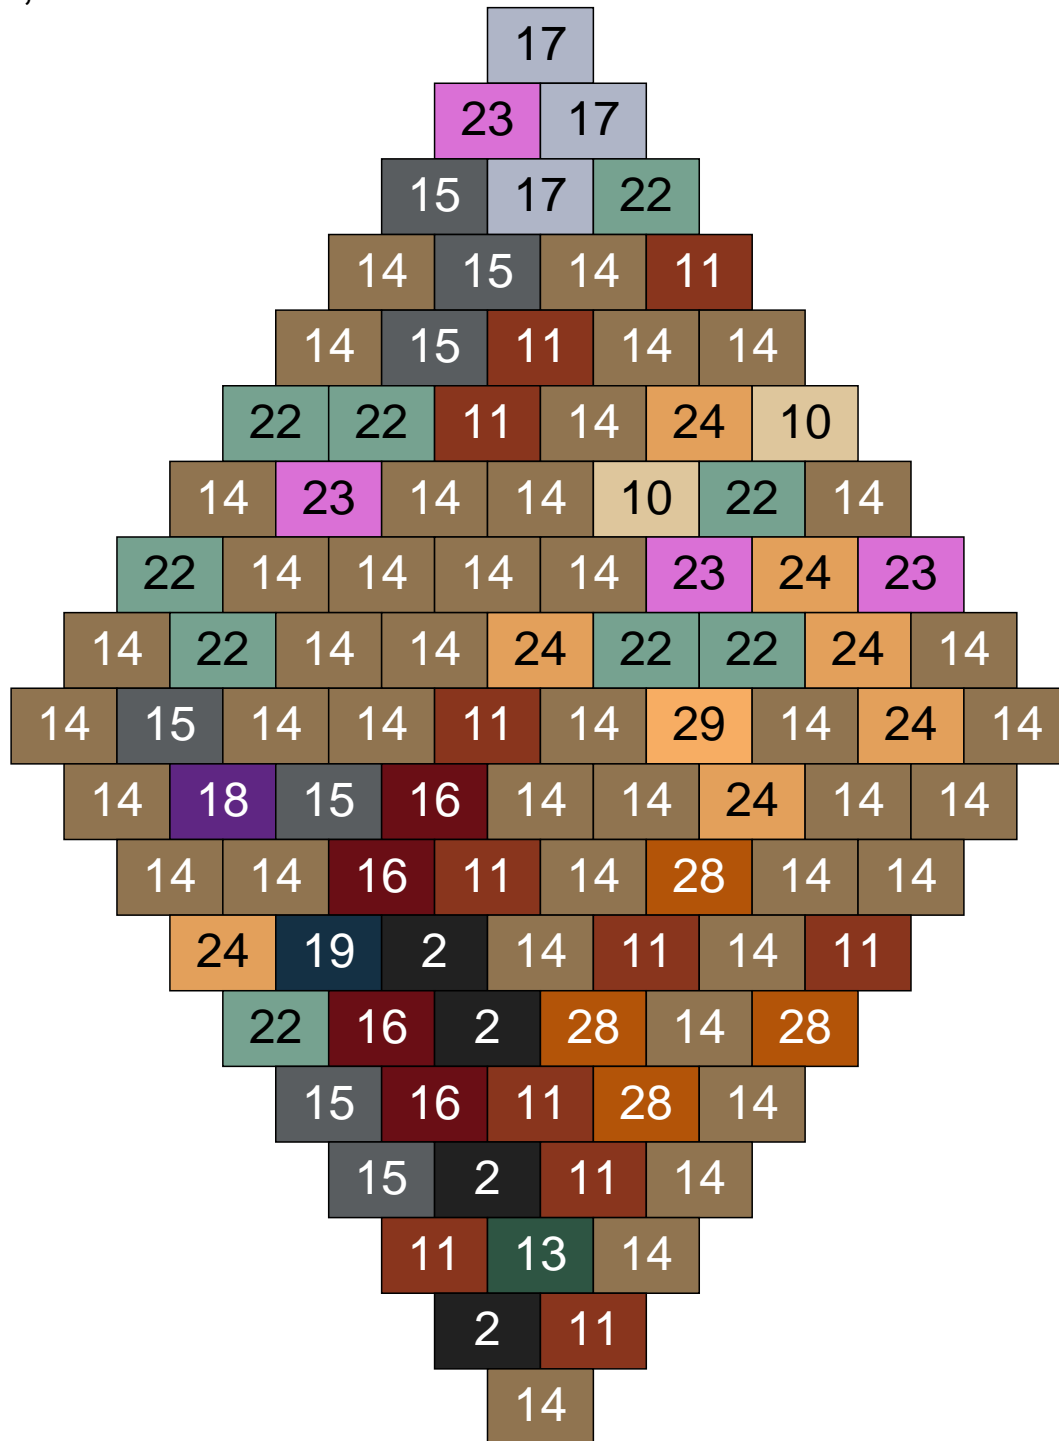

Ligne 16, Colonne 7

Couleur	Quantité	Couleur	Quantité
2 Noir	4	22 Vert sable	9
10 Beige clair	2	23 Violet clair	4
11 Marron	11	24 Caramel	7
13 Vert foncé	1	28 Orange foncé	4
14 Beige foncé	41	29 Orange clair	1
15 Gris foncé	7		
16 Rouge foncé	4		
17 Gris clair	3		
18 Violet foncé	1		
19 Bleu foncé	1