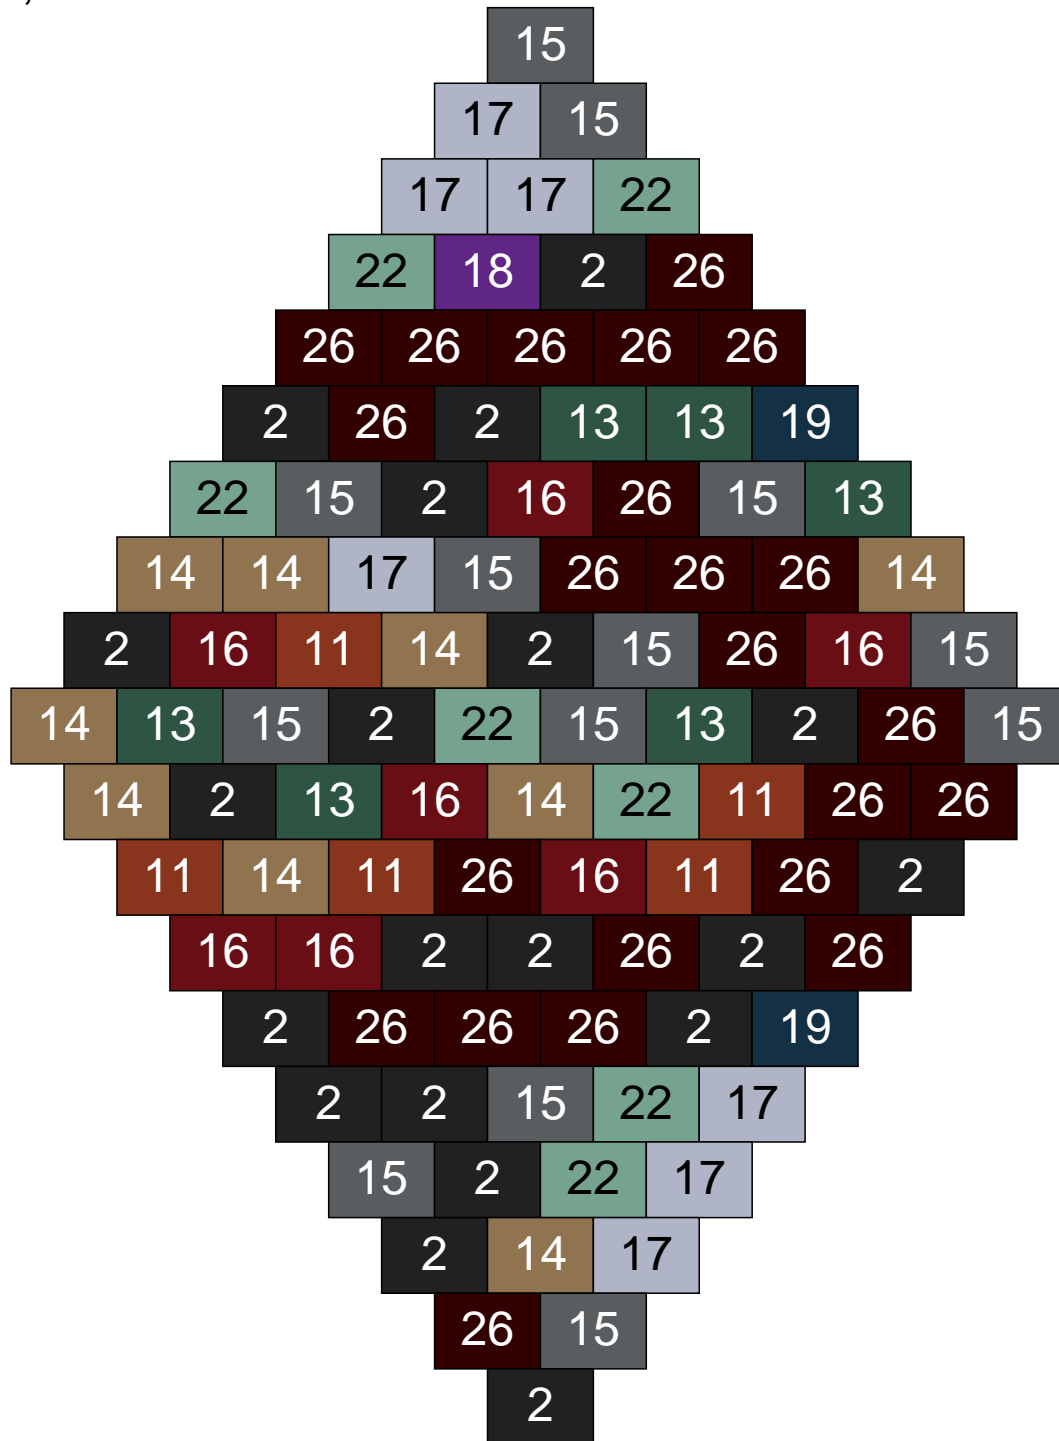

Ligne 20, Colonne 7

Couleur	Quantité	Couleur	Quantité
2 Noir	20	26 Marron foncé	23
11 Marron	5		
13 Vert foncé	6		
14 Beige foncé	9		
15 Gris foncé	13		
16 Rouge foncé	7		
17 Gris clair	7		
18 Violet foncé	1		
19 Bleu foncé	2		
22 Vert sable	7