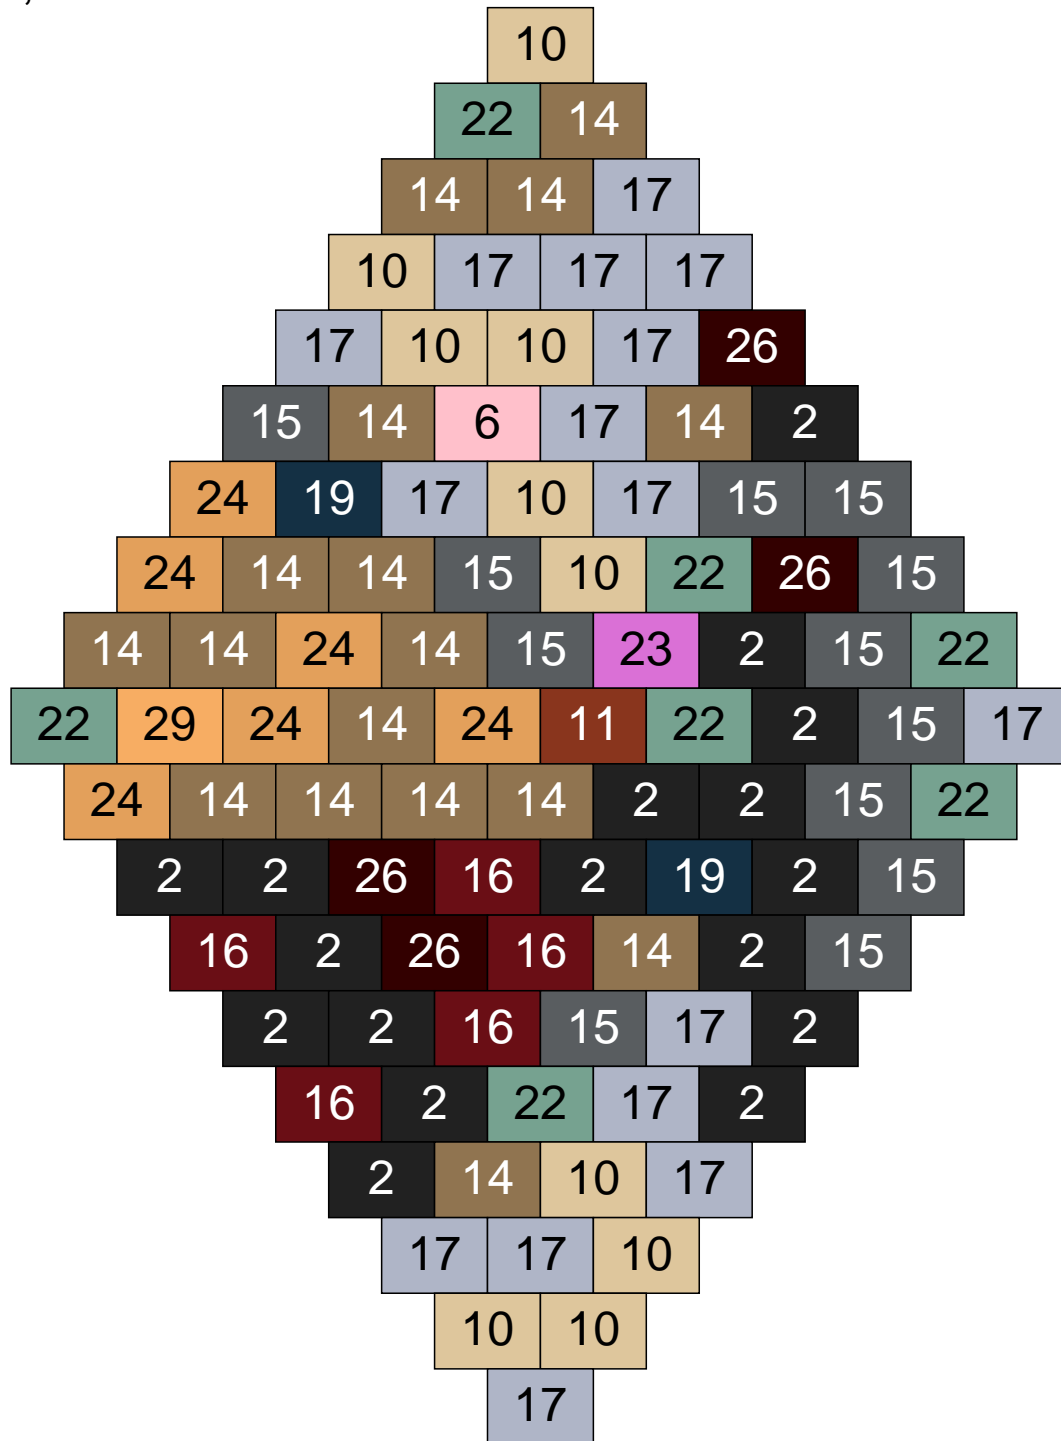

Ligne 20, Colonne 2

Couleur	Quantité	Couleur	Quantité
2 Noir	17	23 Violet clair	1
6 Rose	1	24 Caramel	6
10 Beige clair	10	26 Marron foncé	4
11 Marron	1	29 Orange clair	1
14 Beige foncé	17		
15 Gris foncé	12		
16 Rouge foncé	5		
17 Gris clair	16		
19 Bleu foncé	2		
22 Vert sable	7