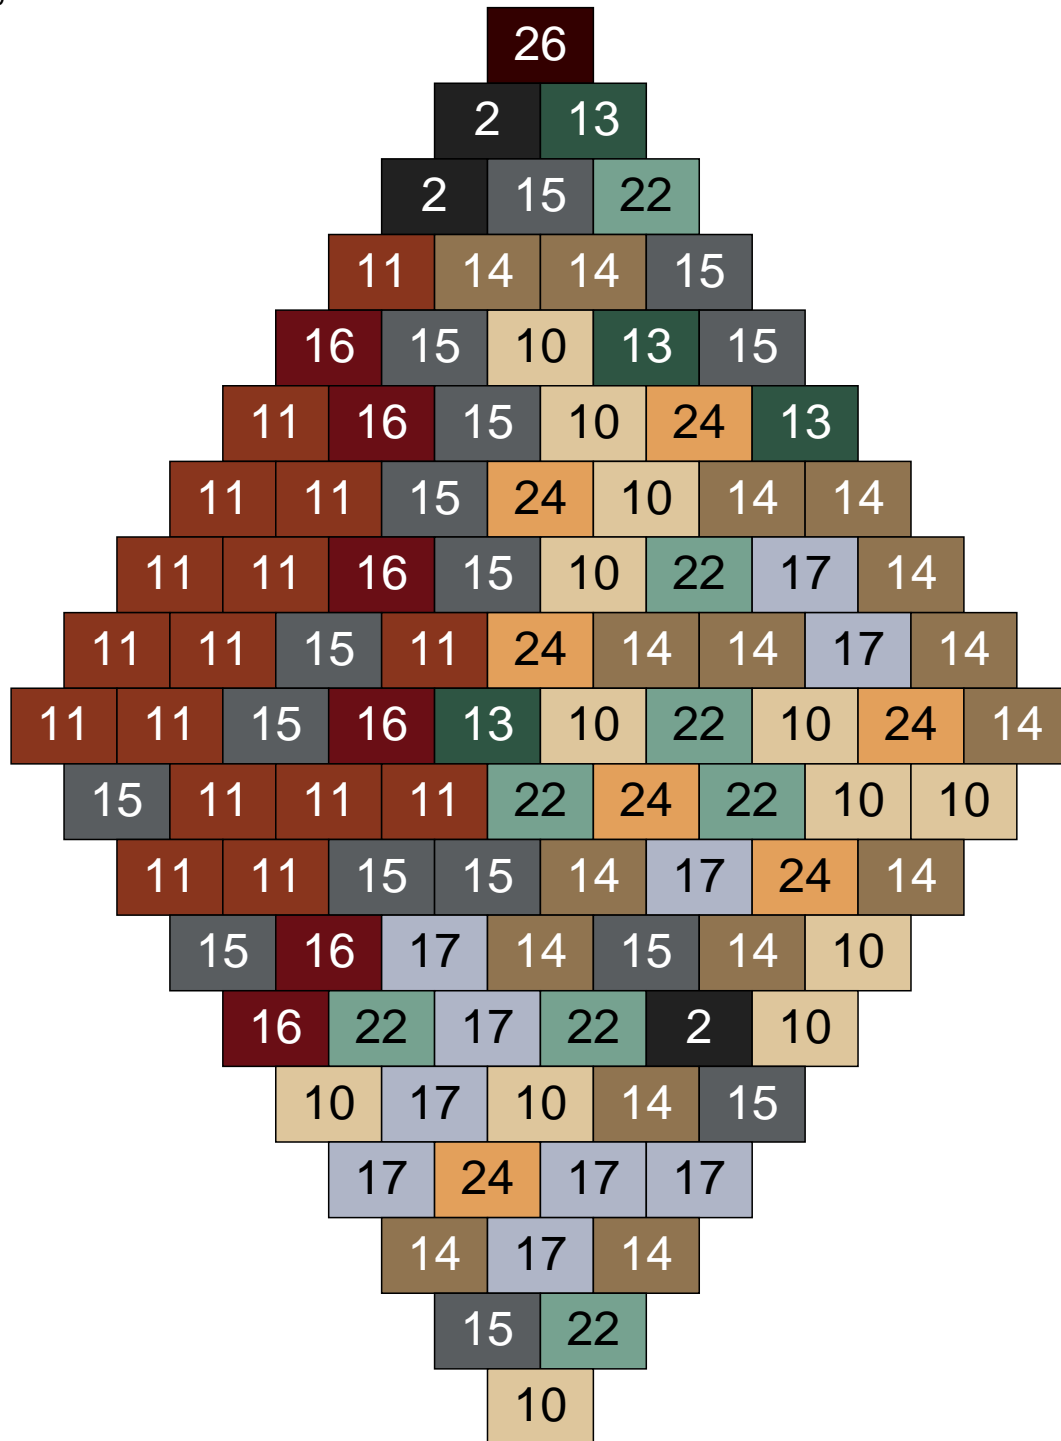

Ligne 2, Colonne 4

Couleur	Quantité
2 Noir	3
10 Beige clair	13
11 Marron	16
13 Vert foncé	4
14 Beige foncé	16
15 Gris foncé	16
16 Rouge foncé	6
17 Gris clair	10
22 Vert sable	8
24 Caramel	7

Couleur	Quantité
26 Marron foncé	1