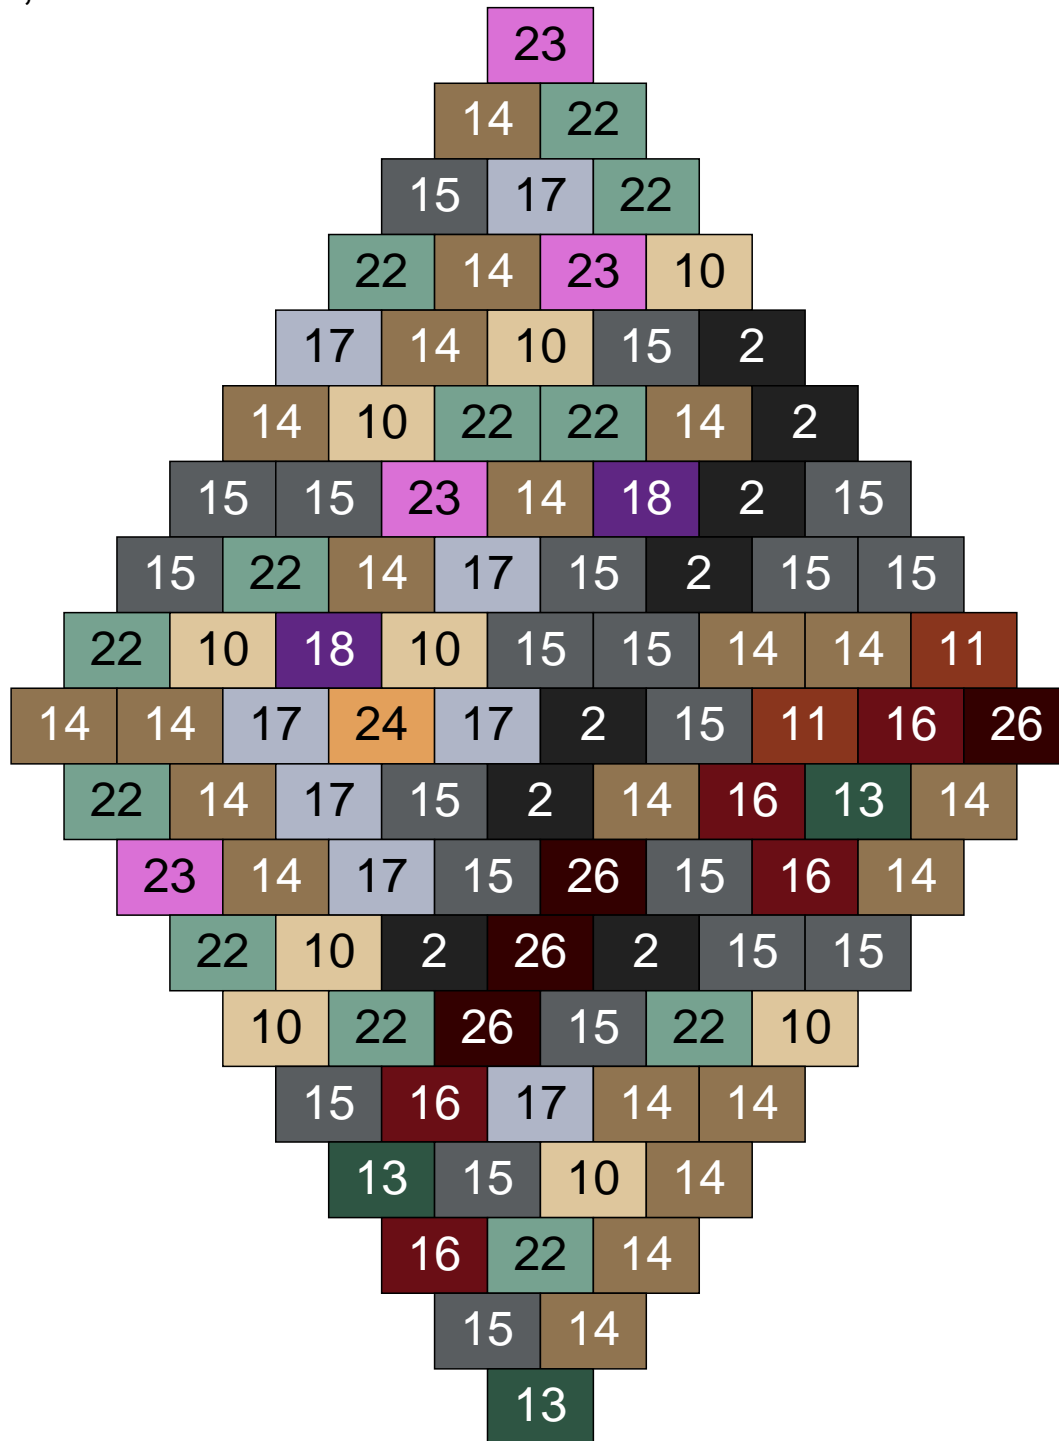

Ligne 16, Colonne 3

Couleur	Quantité	Couleur	Quantité
2 Noir	8	23 Violet clair	4
10 Beige clair	9	24 Caramel	1
11 Marron	2	26 Marron foncé	4
13 Vert foncé	3		
14 Beige foncé	21		
15 Gris foncé	21		
16 Rouge foncé	5		
17 Gris clair	8		
18 Violet foncé	2		
22 Vert sable	12