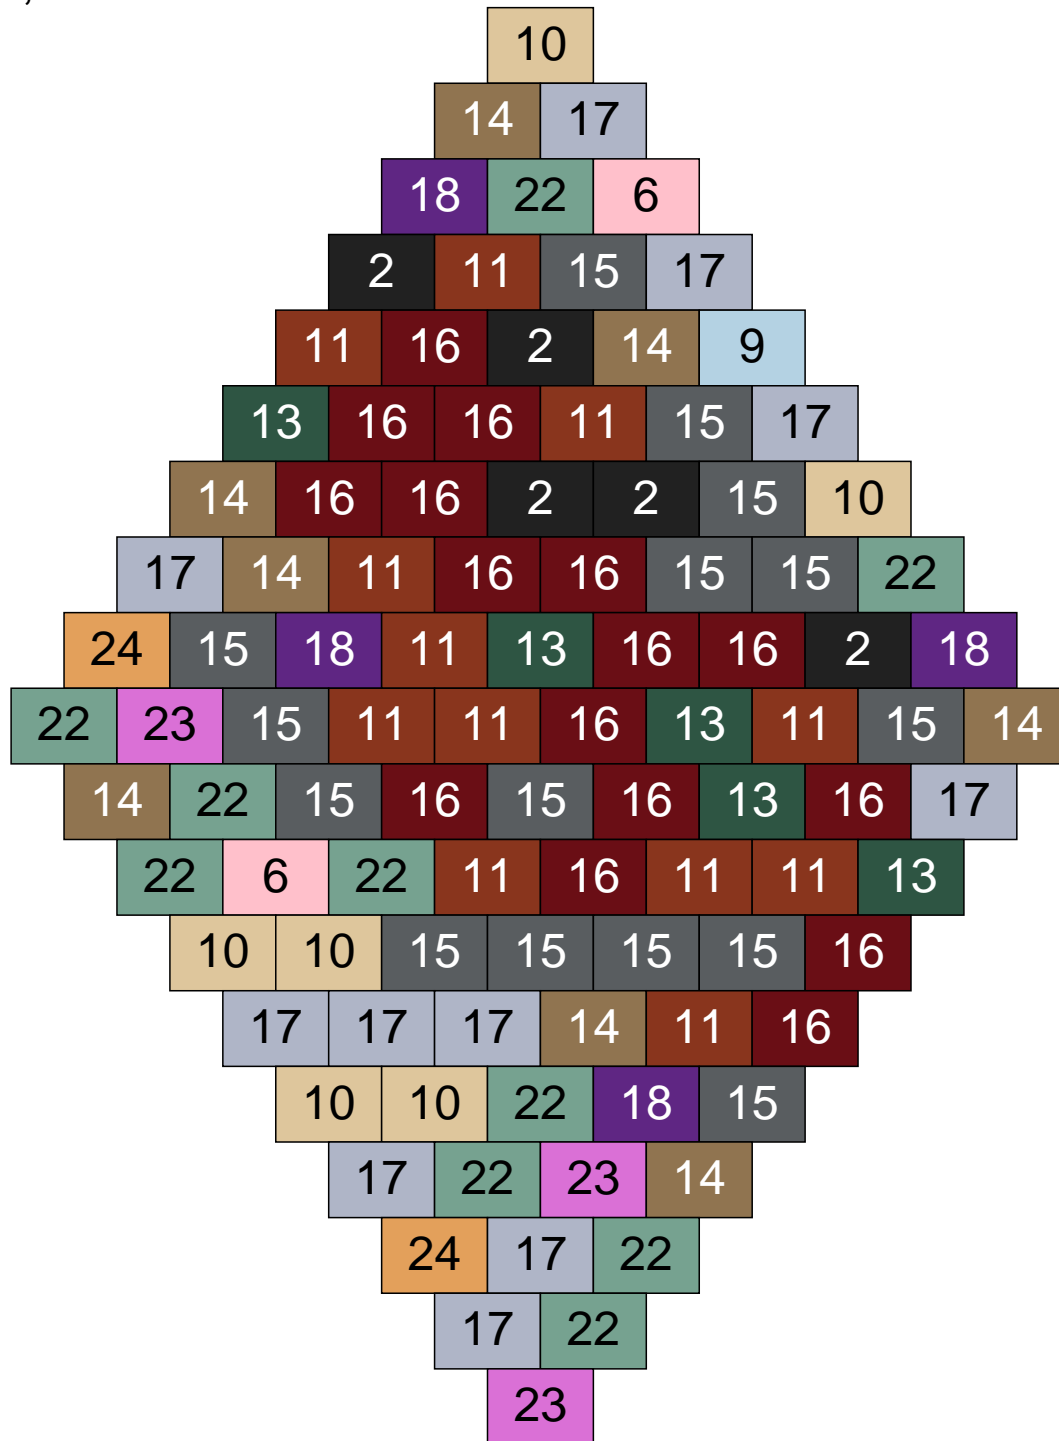

Ligne 23, Colonne 3

Couleur	Quantité	Couleur	Quantité
2 Noir	5	18 Violet foncé	4
6 Rose	2	22 Vert sable	10
9 Bleu ciel	1	23 Violet clair	3
10 Beige clair	6	24 Caramel	2
11 Marron	12		
13 Vert foncé	5		
14 Beige foncé	8		
15 Gris foncé	15		
16 Rouge foncé	16		
17 Gris clair	11