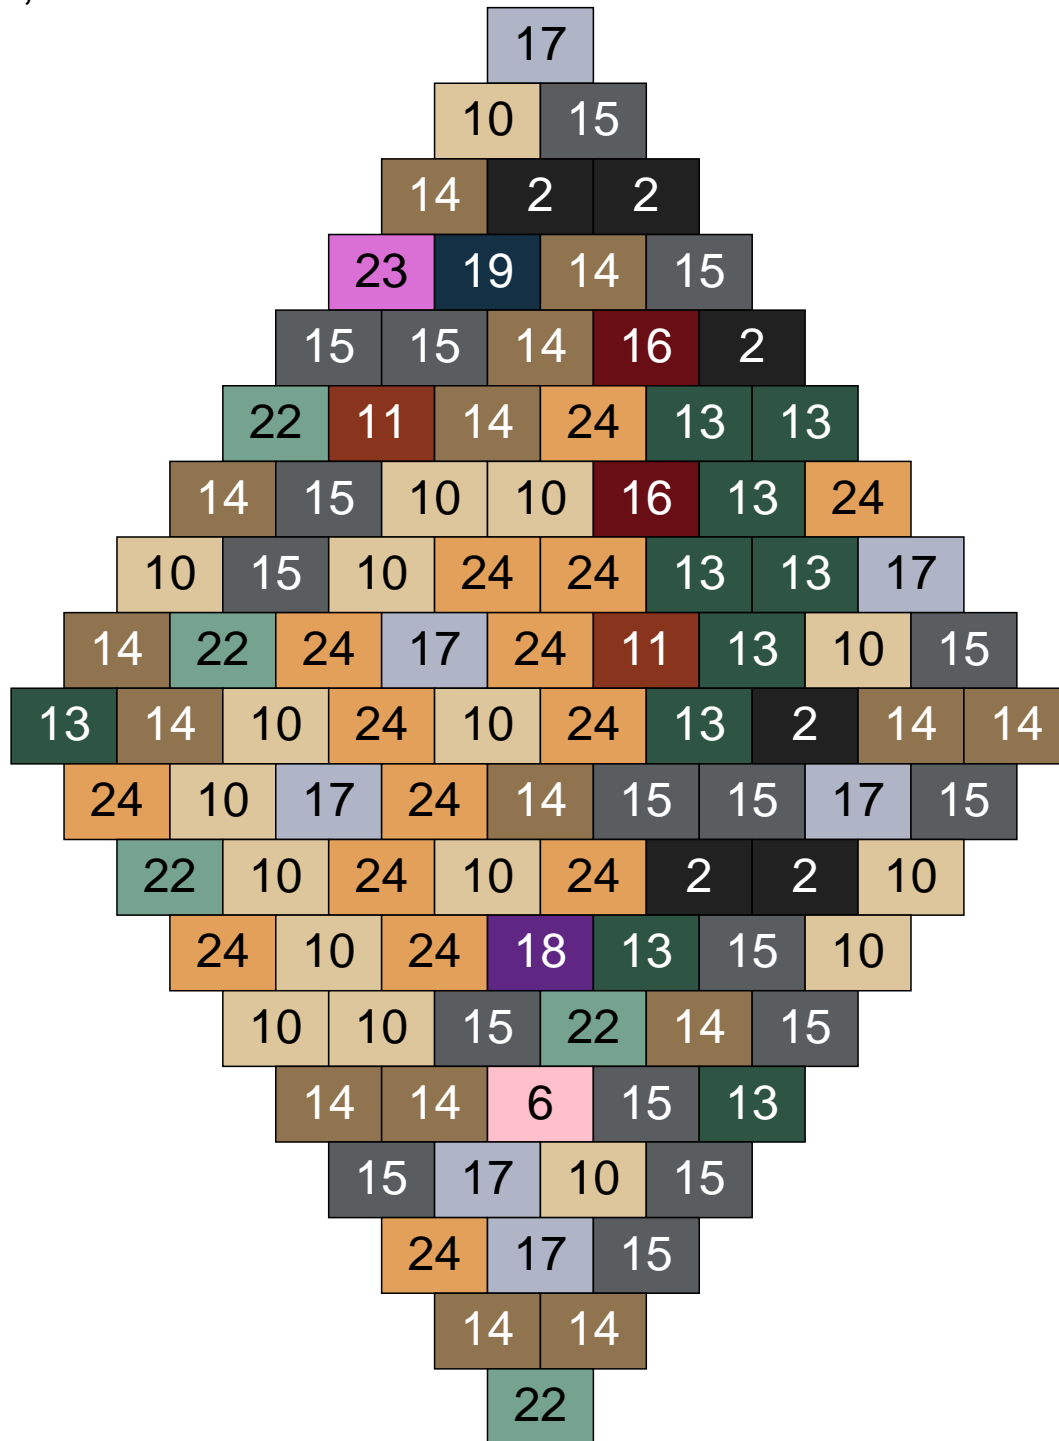

Ligne 23, Colonne 13

Couleur	Quantité	Couleur	Quantité
2 Noir	6	19 Bleu foncé	1
6 Rose	1	22 Vert sable	5
10 Beige clair	17	23 Violet clair	1
11 Marron	2	24 Caramel	15
13 Vert foncé	10		
14 Beige foncé	15		
15 Gris foncé	17		
16 Rouge foncé	2		
17 Gris clair	7		
18 Violet foncé	1