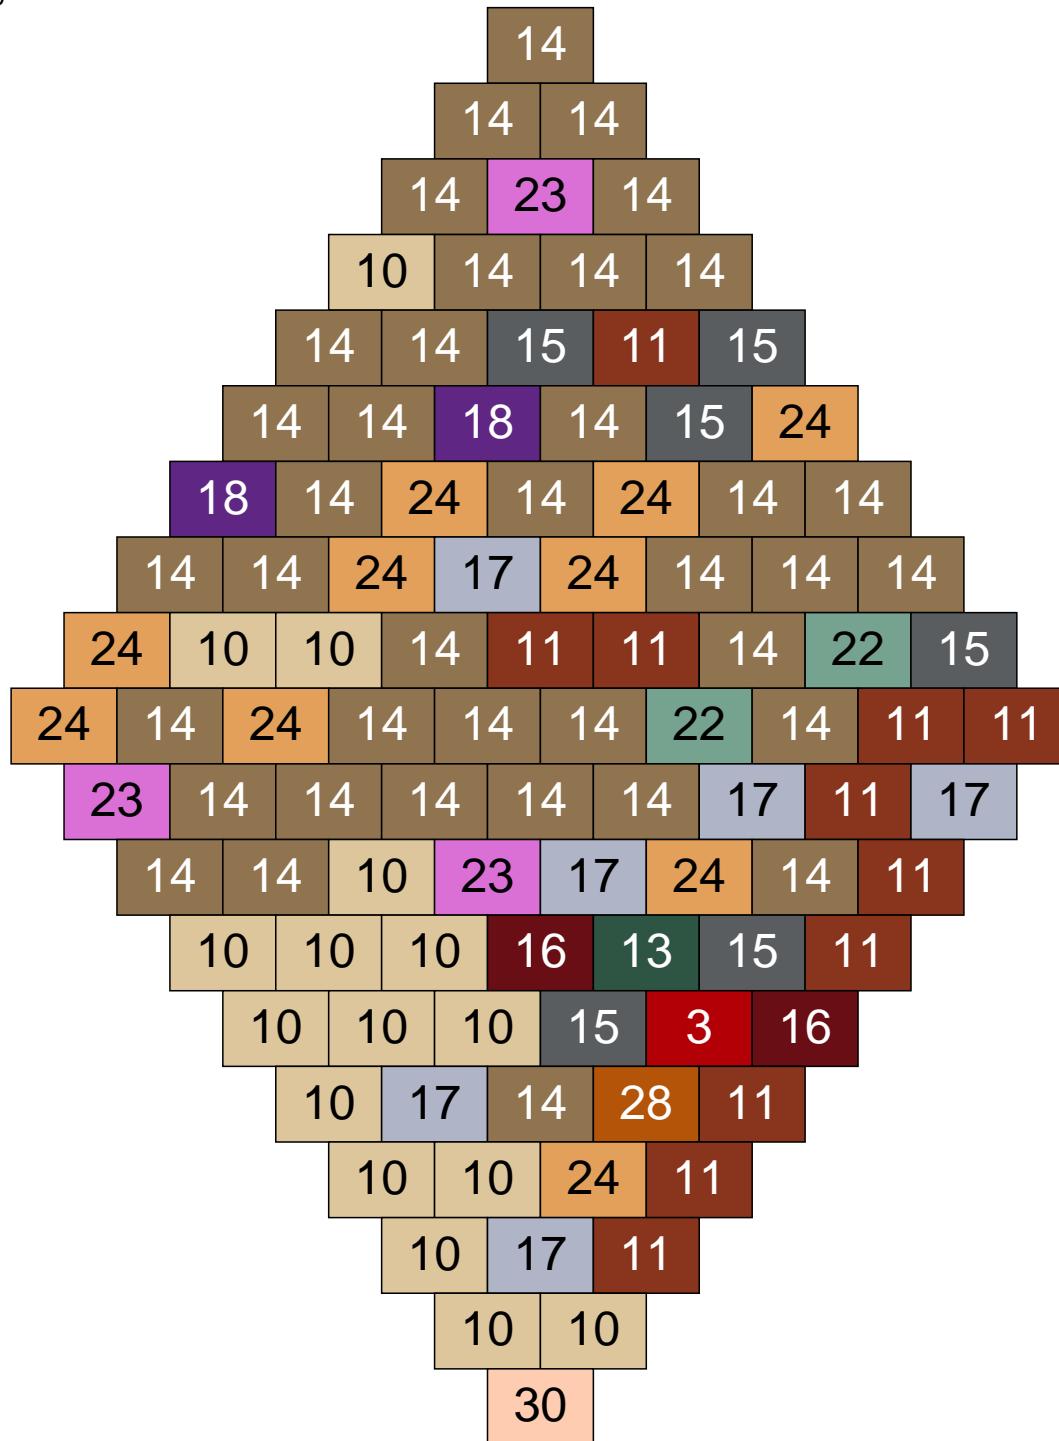

Ligne 7, Colonne 7

Couleur	Quantité	Couleur	Quantité
3 Rouge	1	23 Violet clair	3
10 Beige clair	16	24 Caramel	10
11 Marron	11	28 Orange foncé	1
13 Vert foncé	1	30 Chair	1
14 Beige foncé	38		
15 Gris foncé	6		
16 Rouge foncé	2		
17 Gris clair	6		
18 Violet foncé	2		
22 Vert sable	2