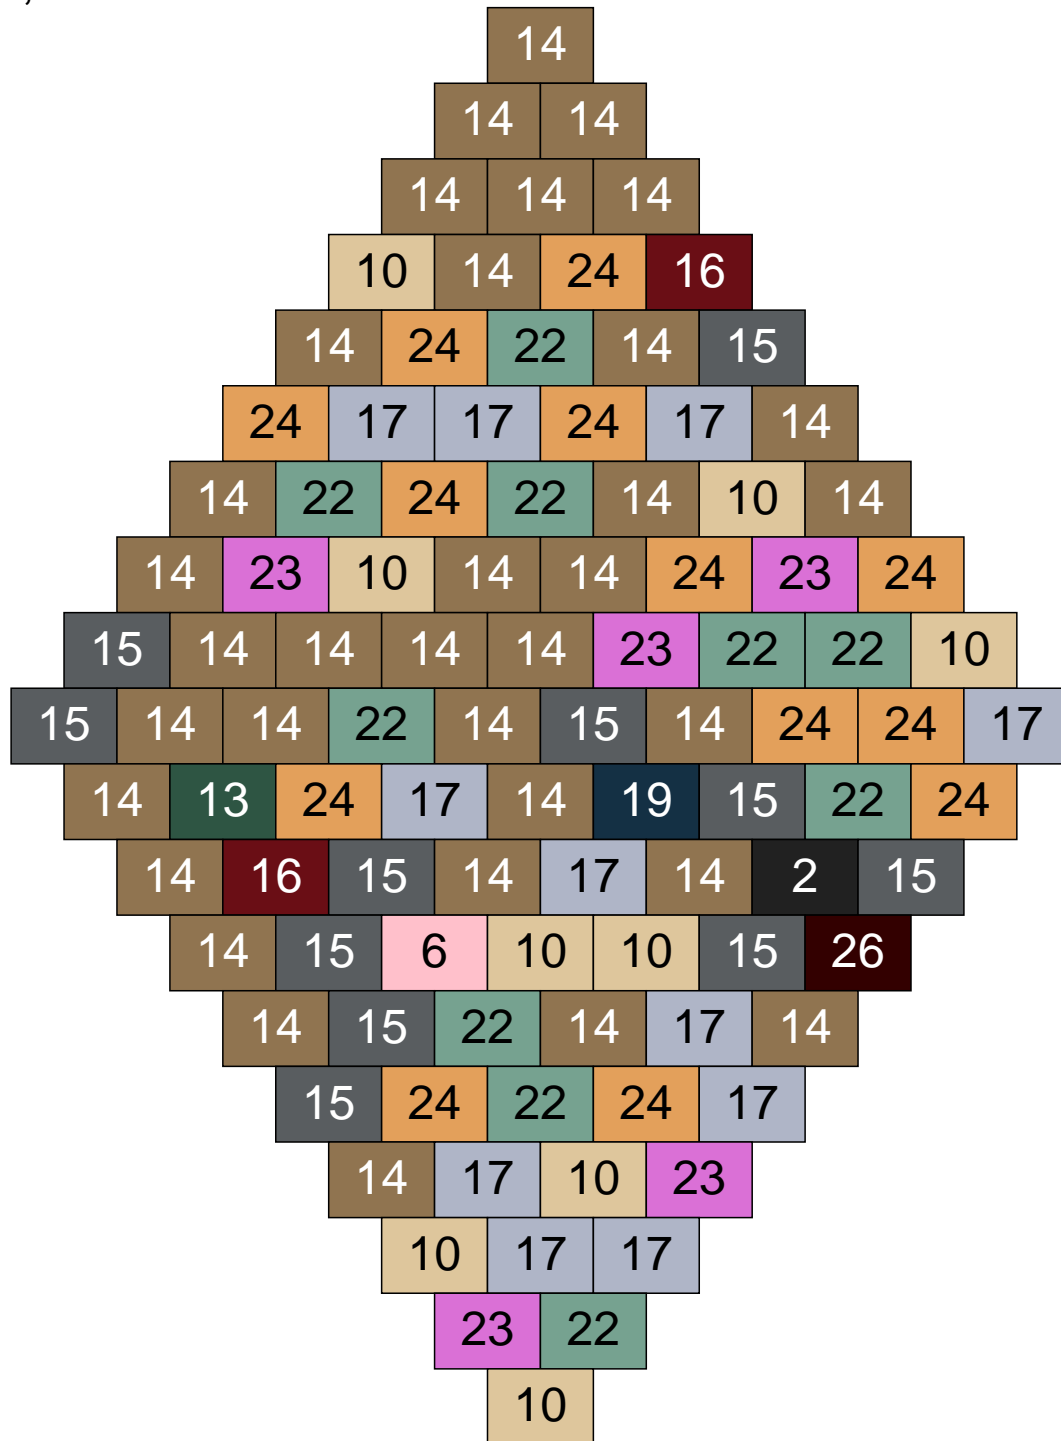

Ligne 16, Colonne 6

Couleur	Quantité	Couleur	Quantité
2 Noir	1	23 Violet clair	5
6 Rose	1	24 Caramel	13
10 Beige clair	9	26 Marron foncé	1
13 Vert foncé	1		
14 Beige foncé	34		
15 Gris foncé	11		
16 Rouge foncé	2		
17 Gris clair	11		
19 Bleu foncé	1		
22 Vert sable	10