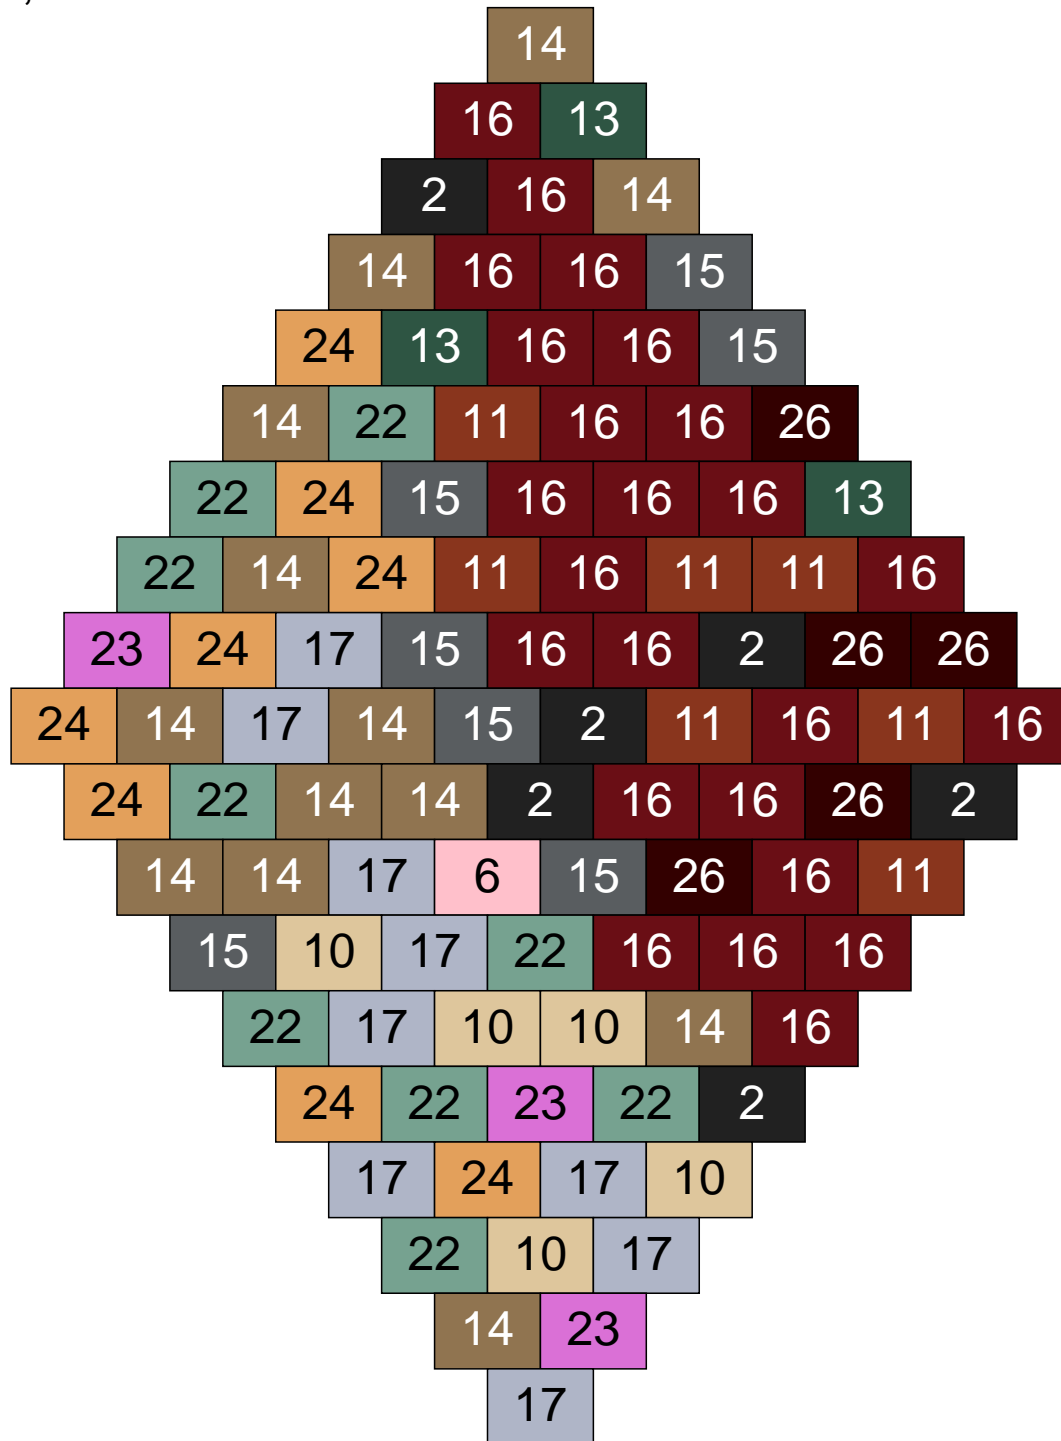

Ligne 23, Colonne 8

Couleur	Quantité	Couleur	Quantité
2 Noir	6	23 Violet clair	3
6 Rose	1	24 Caramel	8
10 Beige clair	5	26 Marron foncé	5
11 Marron	7		
13 Vert foncé	3		
14 Beige foncé	13		
15 Gris foncé	7		
16 Rouge foncé	24		
17 Gris clair	9		
22 Vert sable	9