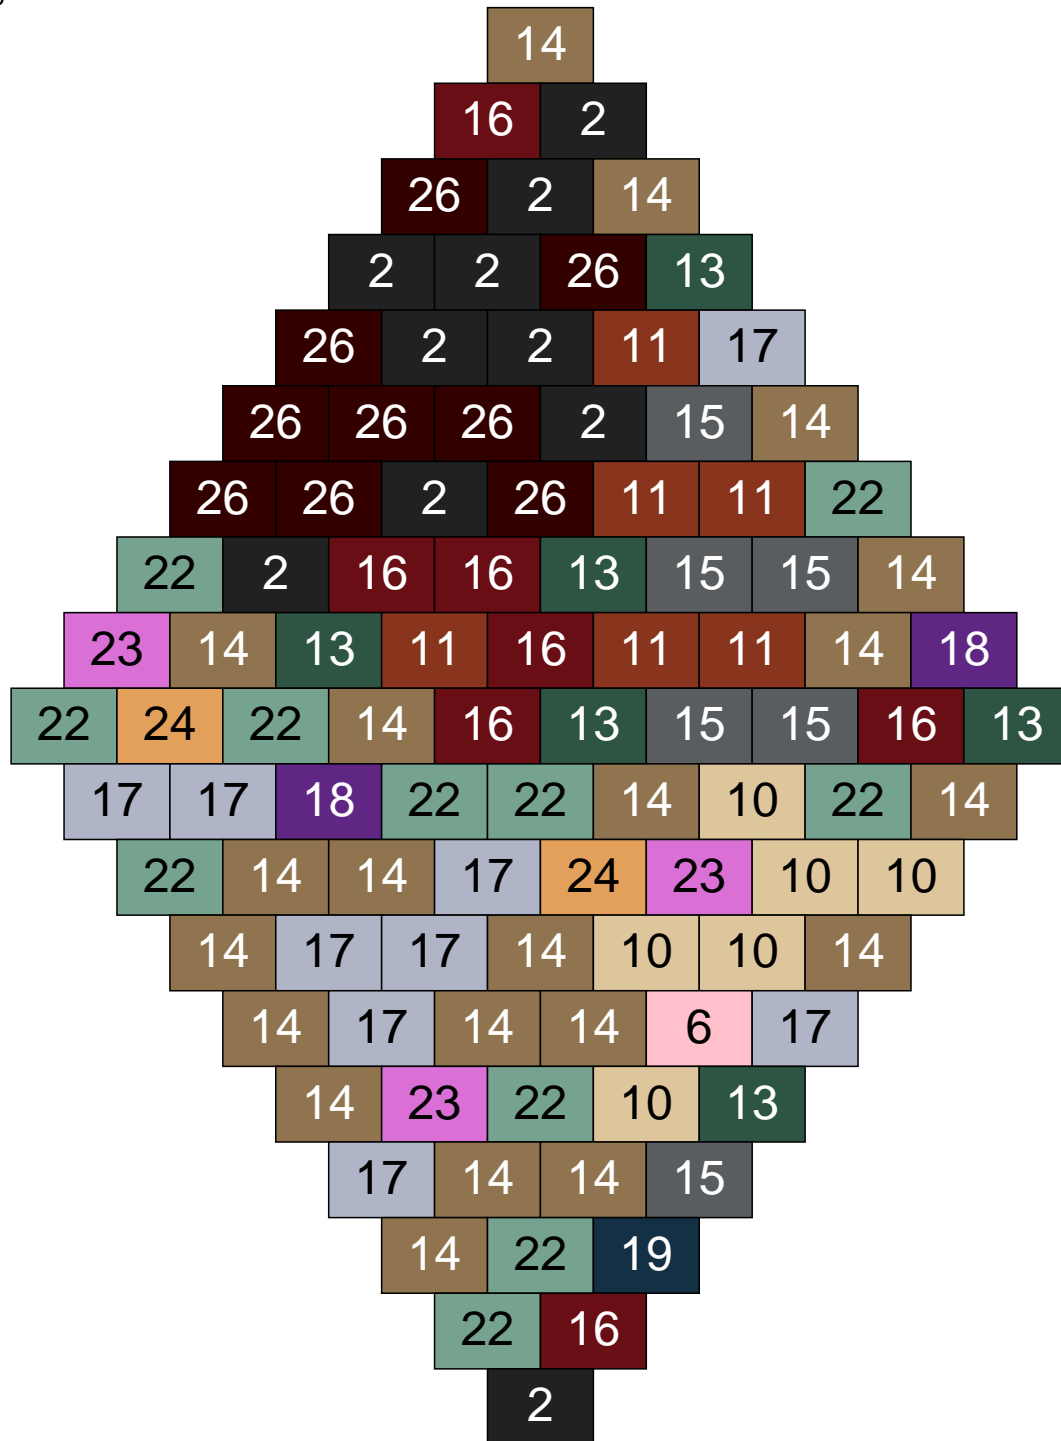

Ligne 9, Colonne 14

Couleur	Quantité	Couleur	Quantité
2 Noir	10	19 Bleu foncé	1
6 Rose	1	22 Vert sable	11
10 Beige clair	6	23 Violet clair	3
11 Marron	6	24 Caramel	2
13 Vert foncé	6	26 Marron foncé	9
14 Beige foncé	21		
15 Gris foncé	6		
16 Rouge foncé	7		
17 Gris clair	9		
18 Violet foncé	2