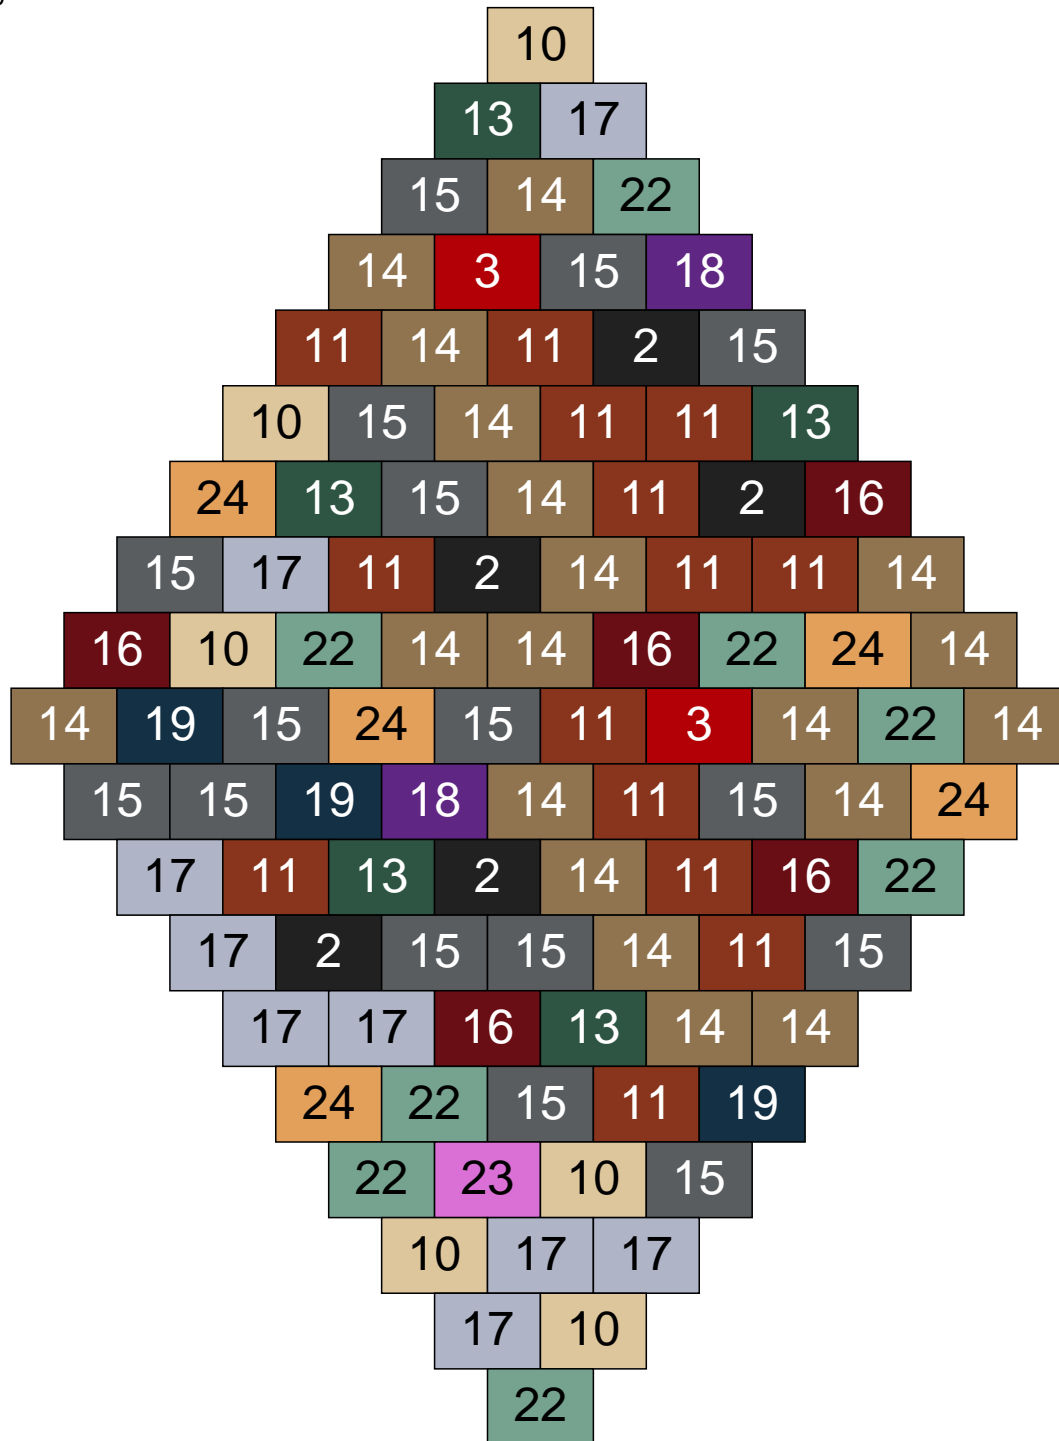

Ligne 6, Colonne 5

Couleur	Quantité	Couleur	Quantité
2 Noir	5	19 Bleu foncé	3
3 Rouge	2	22 Vert sable	8
10 Beige clair	6	23 Violet clair	1
11 Marron	14	24 Caramel	5
13 Vert foncé	5		
14 Beige foncé	19		
15 Gris foncé	16		
16 Rouge foncé	5		
17 Gris clair	9		
18 Violet foncé	2