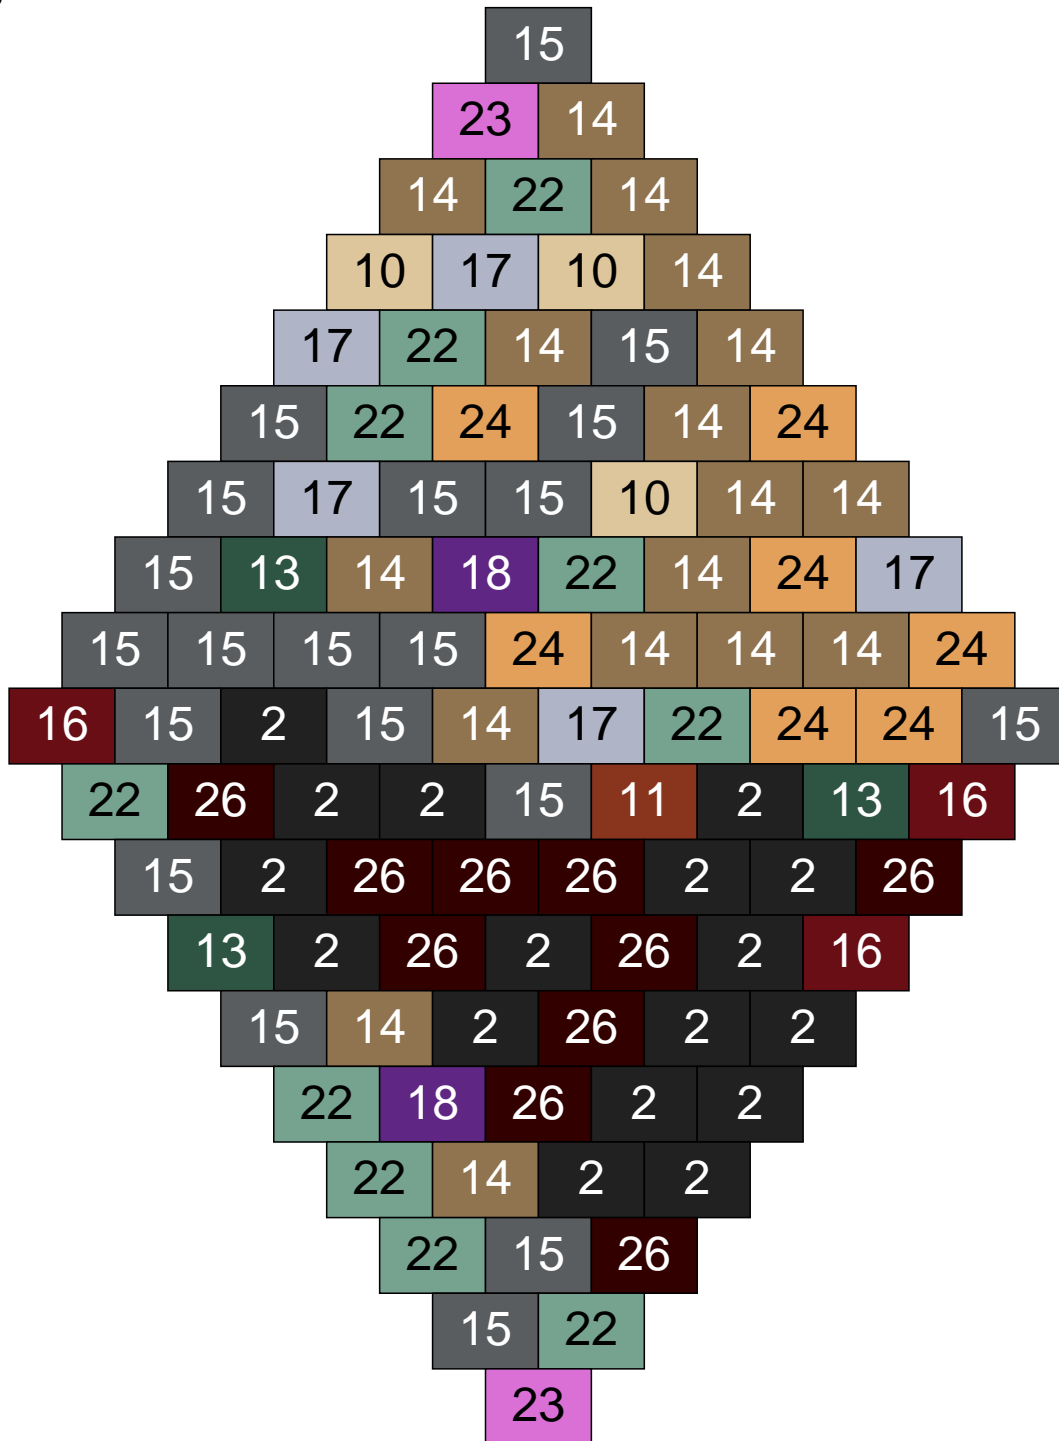

Ligne 6, Colonne 14

Couleur	Quantité	Couleur	Quantité
2 Noir	17	23 Violet clair	2
10 Beige clair	3	24 Caramel	7
11 Marron	1	26 Marron foncé	10
13 Vert foncé	3		
14 Beige foncé	17		
15 Gris foncé	20		
16 Rouge foncé	3		
17 Gris clair	5		
18 Violet foncé	2		
22 Vert sable	10