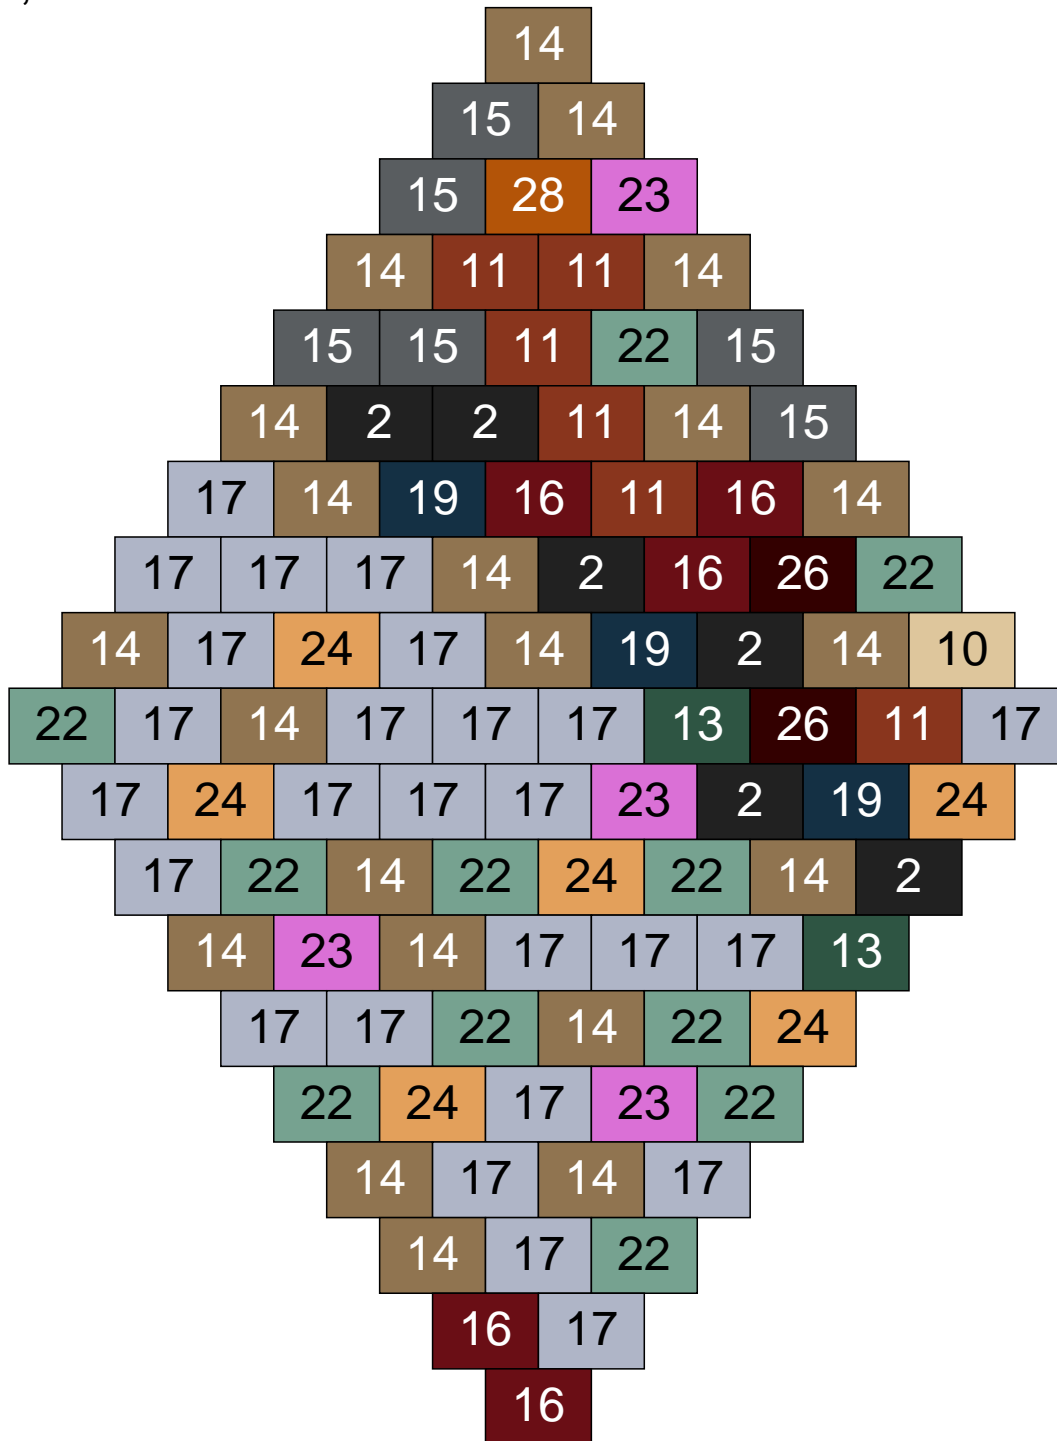

Ligne 18, Colonne 11

Couleur	Quantité	Couleur	Quantité
2 Noir	6	23 Violet clair	4
10 Beige clair	1	24 Caramel	6
11 Marron	6	26 Marron foncé	2
13 Vert foncé	2	28 Orange foncé	1
14 Beige foncé	21		
15 Gris foncé	6		
16 Rouge foncé	5		
17 Gris clair	26		
19 Bleu foncé	3		
22 Vert sable	11