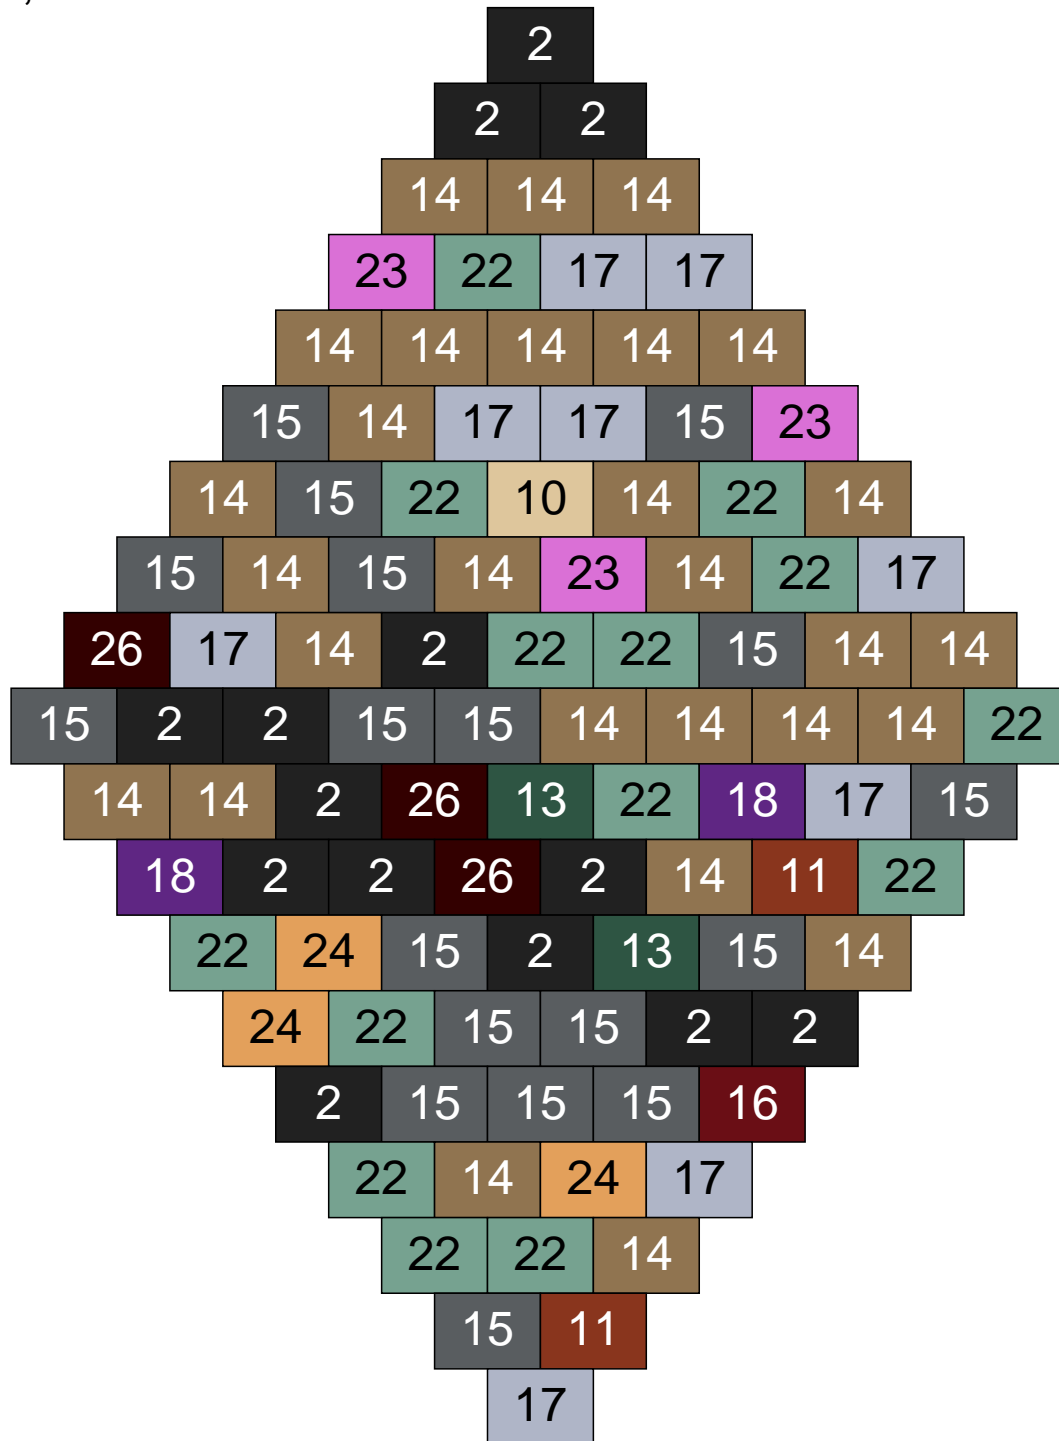

Ligne 21, Colonne 10

Couleur	Quantité	Couleur	Quantité
2 Noir	14	23 Violet clair	3
10 Beige clair	1	24 Caramel	3
11 Marron	2	26 Marron foncé	3
13 Vert foncé	2		
14 Beige foncé	28		
15 Gris foncé	18		
16 Rouge foncé	1		
17 Gris clair	9		
18 Violet foncé	2		
22 Vert sable	14