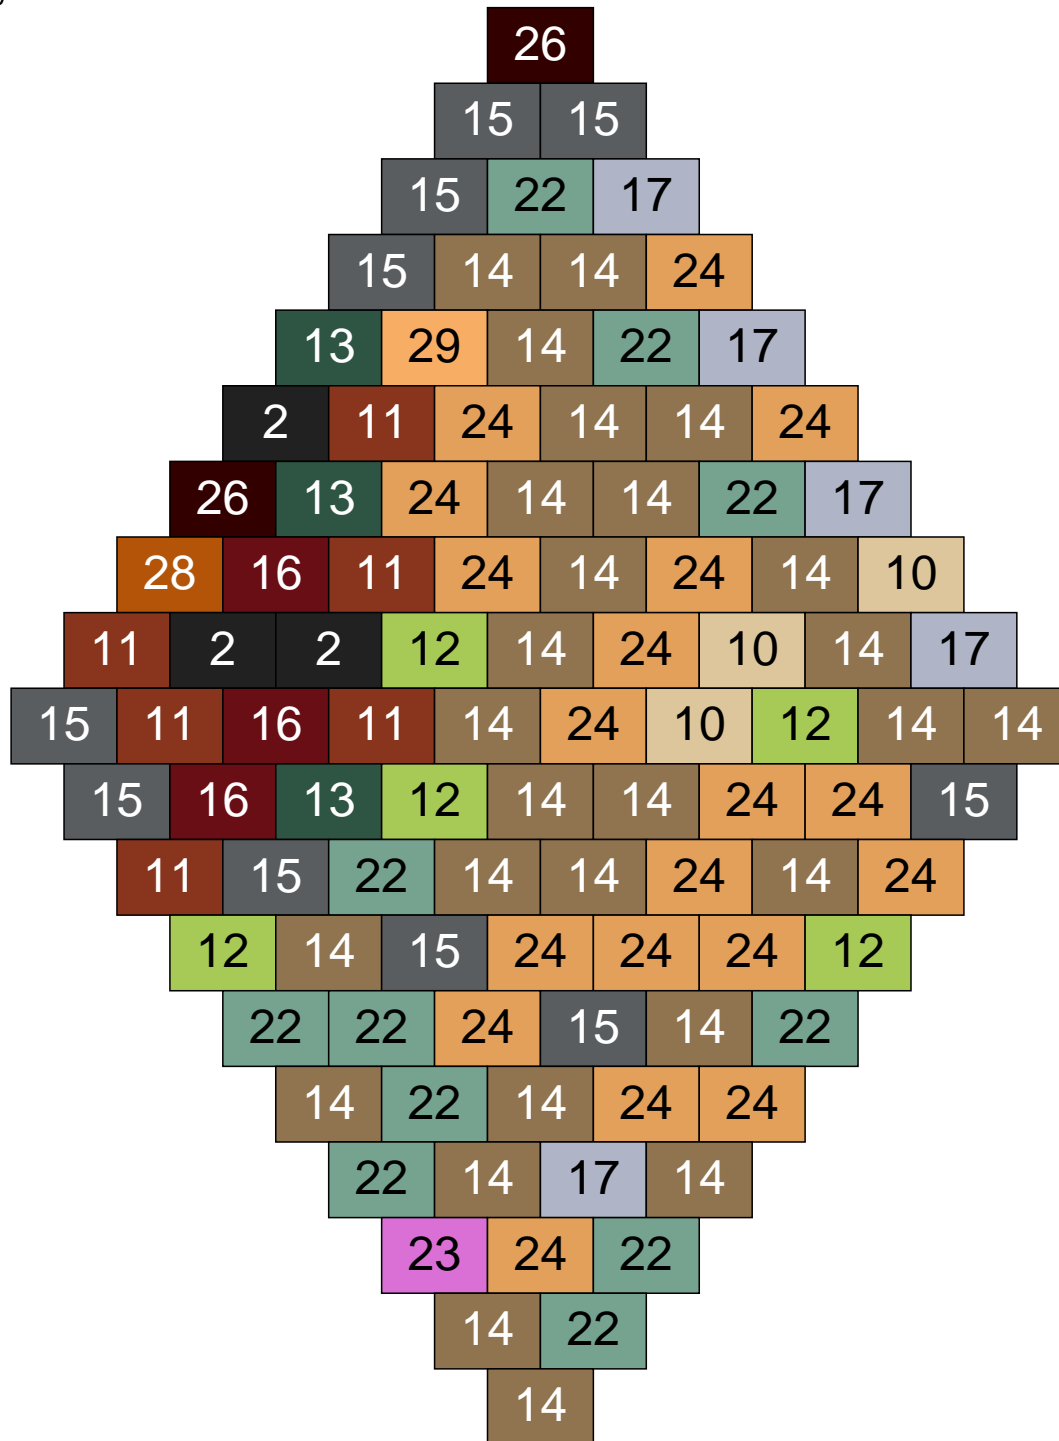

Ligne 2, Colonne 8

Couleur	Quantité	Couleur	Quantité
2 Noir	3	23 Violet clair	1
10 Beige clair	3	24 Caramel	19
11 Marron	6	26 Marron foncé	2
12 Vert fluo	5	28 Orange foncé	1
13 Vert foncé	3	29 Orange clair	1
14 Beige foncé	27		
15 Gris foncé	10		
16 Rouge foncé	3		
17 Gris clair	5		
22 Vert sable	11