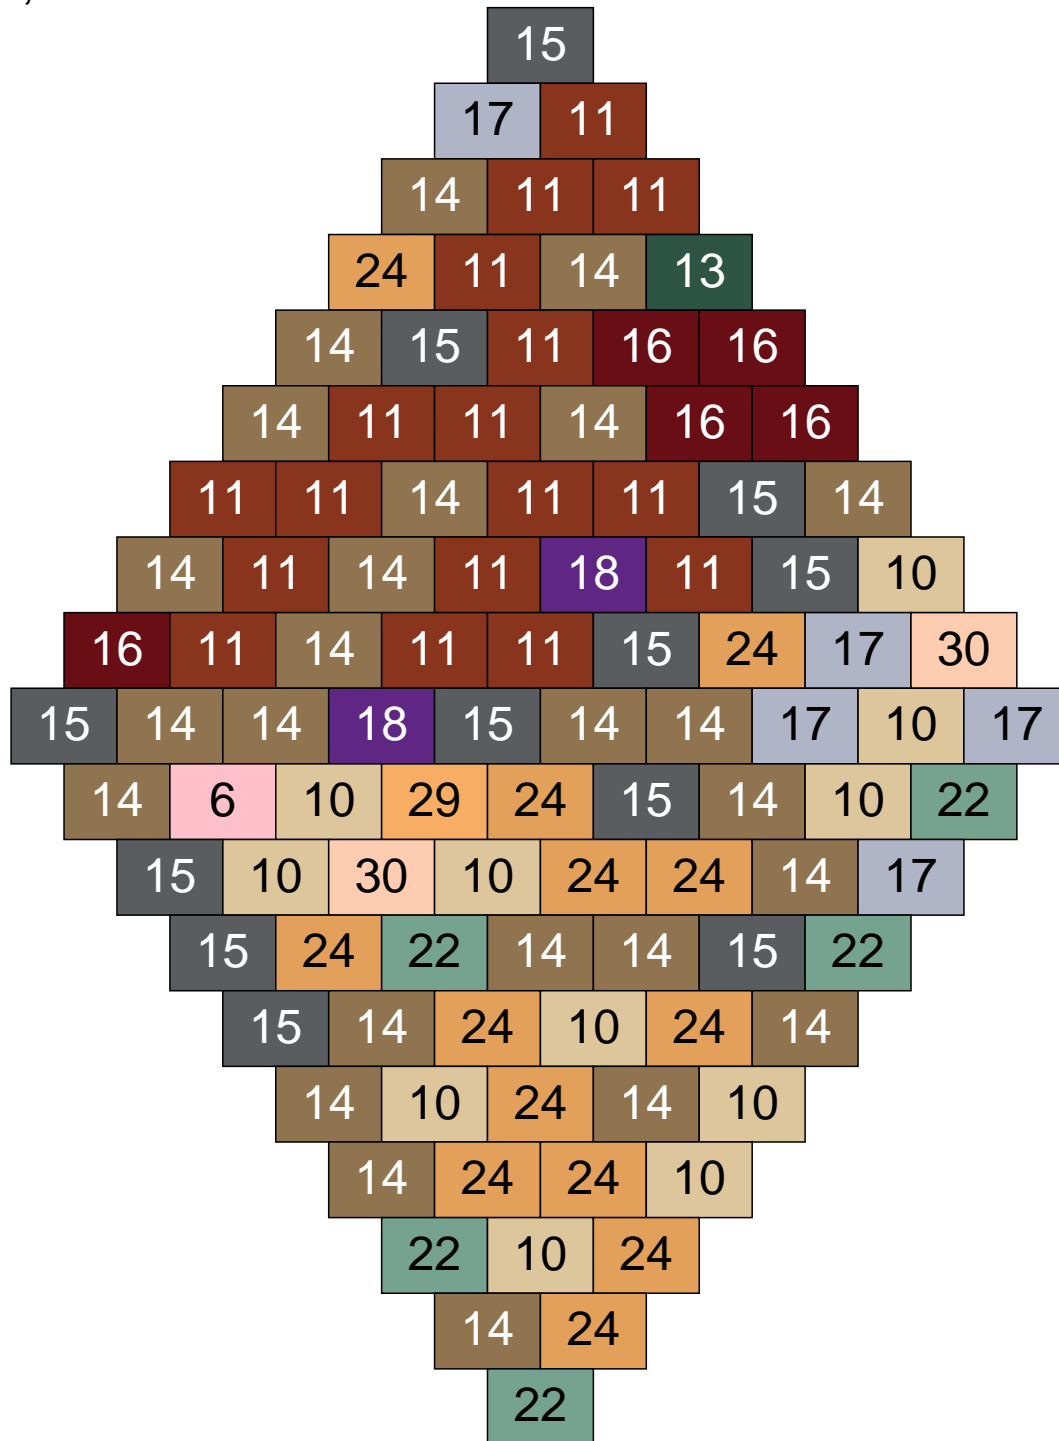

Ligne 17, Colonne 1

Couleur	Quantité	Couleur	Quantité
6 Rose	1	24 Caramel	13
10 Beige clair	11	29 Orange clair	1
11 Marron	17	30 Chair	2
13 Vert foncé	1		
14 Beige foncé	25		
15 Gris foncé	12		
16 Rouge foncé	5		
17 Gris clair	5		
18 Violet foncé	2		
22 Vert sable	5