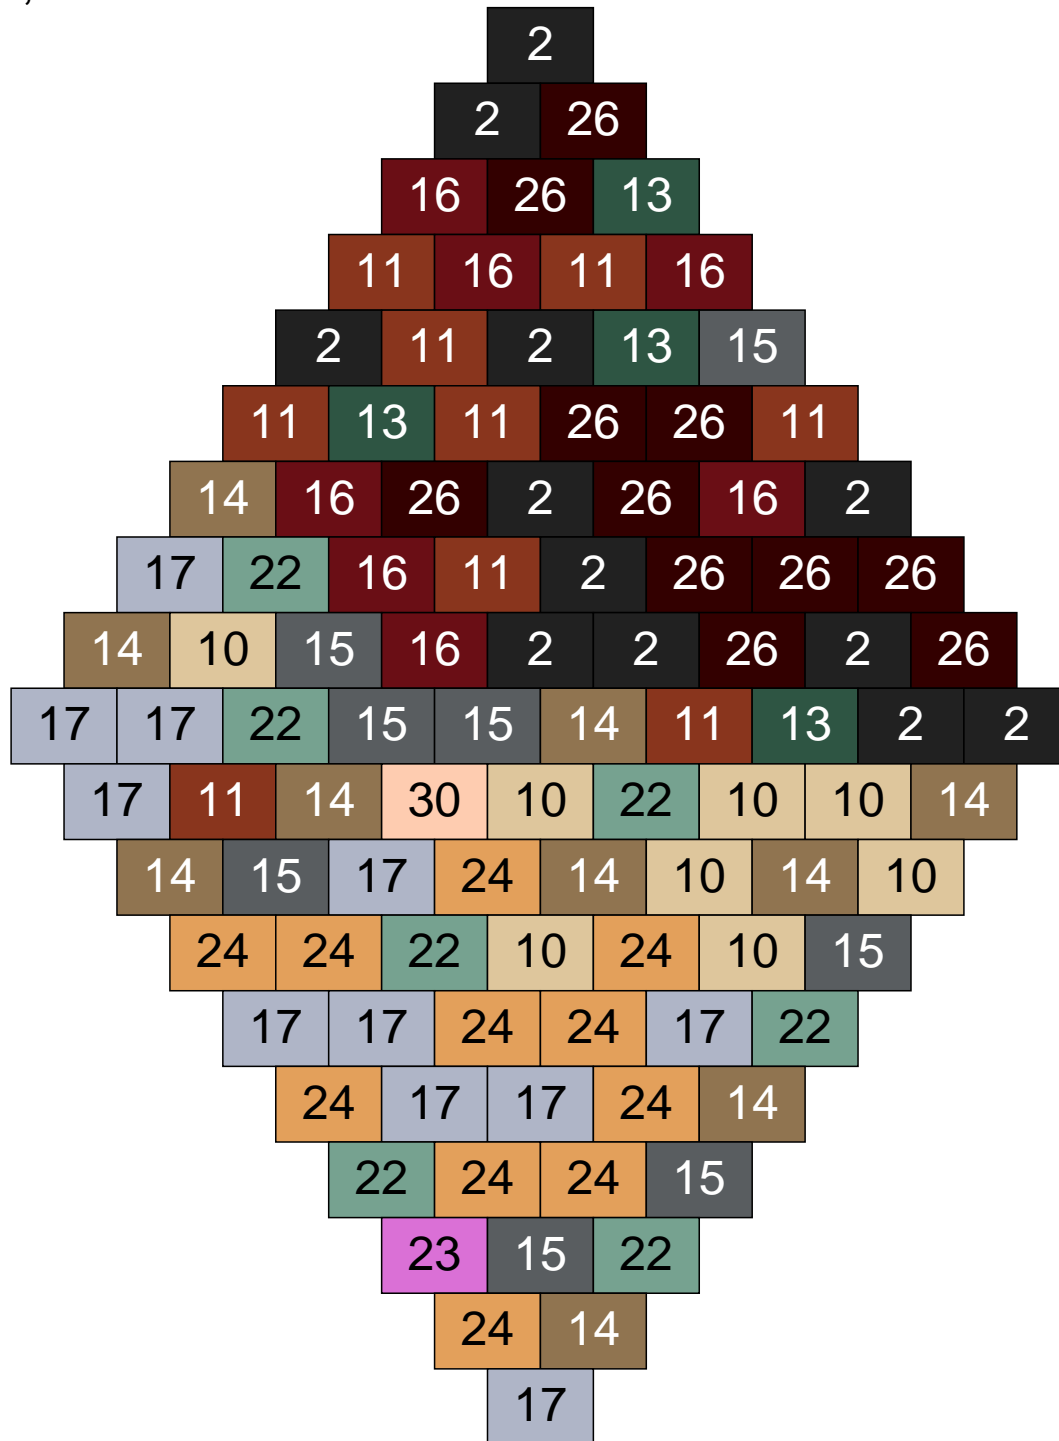

Ligne 13, Colonne 14

Couleur	Quantité	Couleur	Quantité
2 Noir	12	24 Caramel	11
10 Beige clair	8	26 Marron foncé	11
11 Marron	9	30 Chair	1
13 Vert foncé	4		
14 Beige foncé	10		
15 Gris foncé	8		
16 Rouge foncé	7		
17 Gris clair	11		
22 Vert sable	7		
23 Violet clair	1