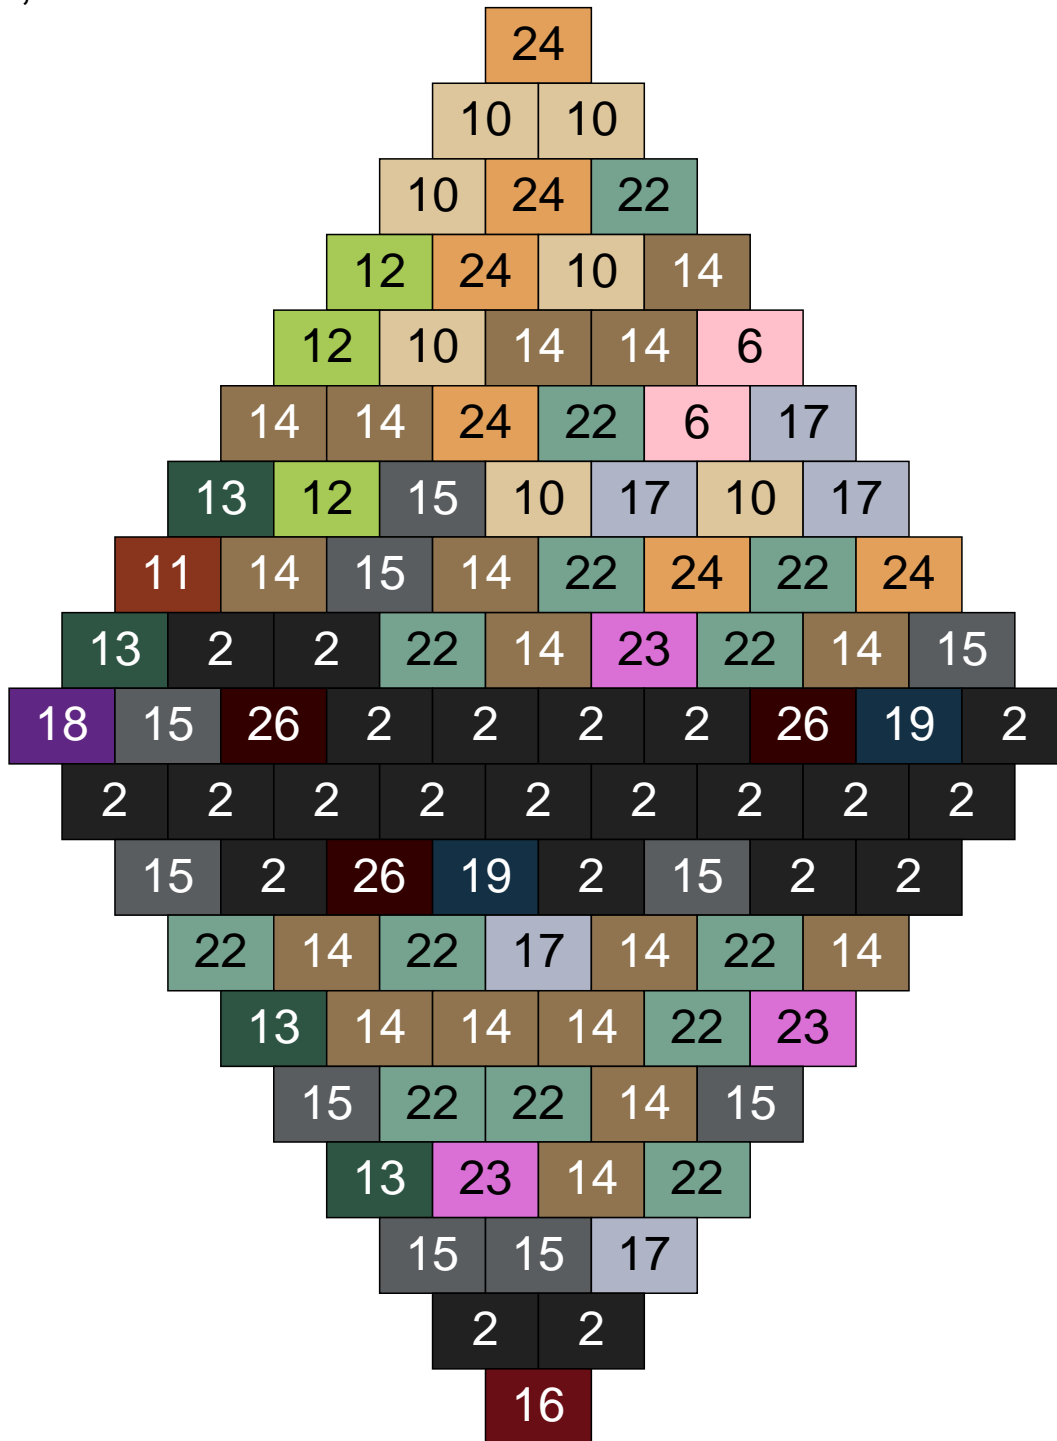

Ligne 22, Colonne 12

Couleur	Quantité	Couleur	Quantité
2 Noir	22	18 Violet foncé	1
6 Rose	2	19 Bleu foncé	2
10 Beige clair	7	22 Vert sable	13
11 Marron	1	23 Violet clair	3
12 Vert fluo	3	24 Caramel	6
13 Vert foncé	4	26 Marron foncé	3
14 Beige foncé	17		
15 Gris foncé	10		
16 Rouge foncé	1		
17 Gris clair	5