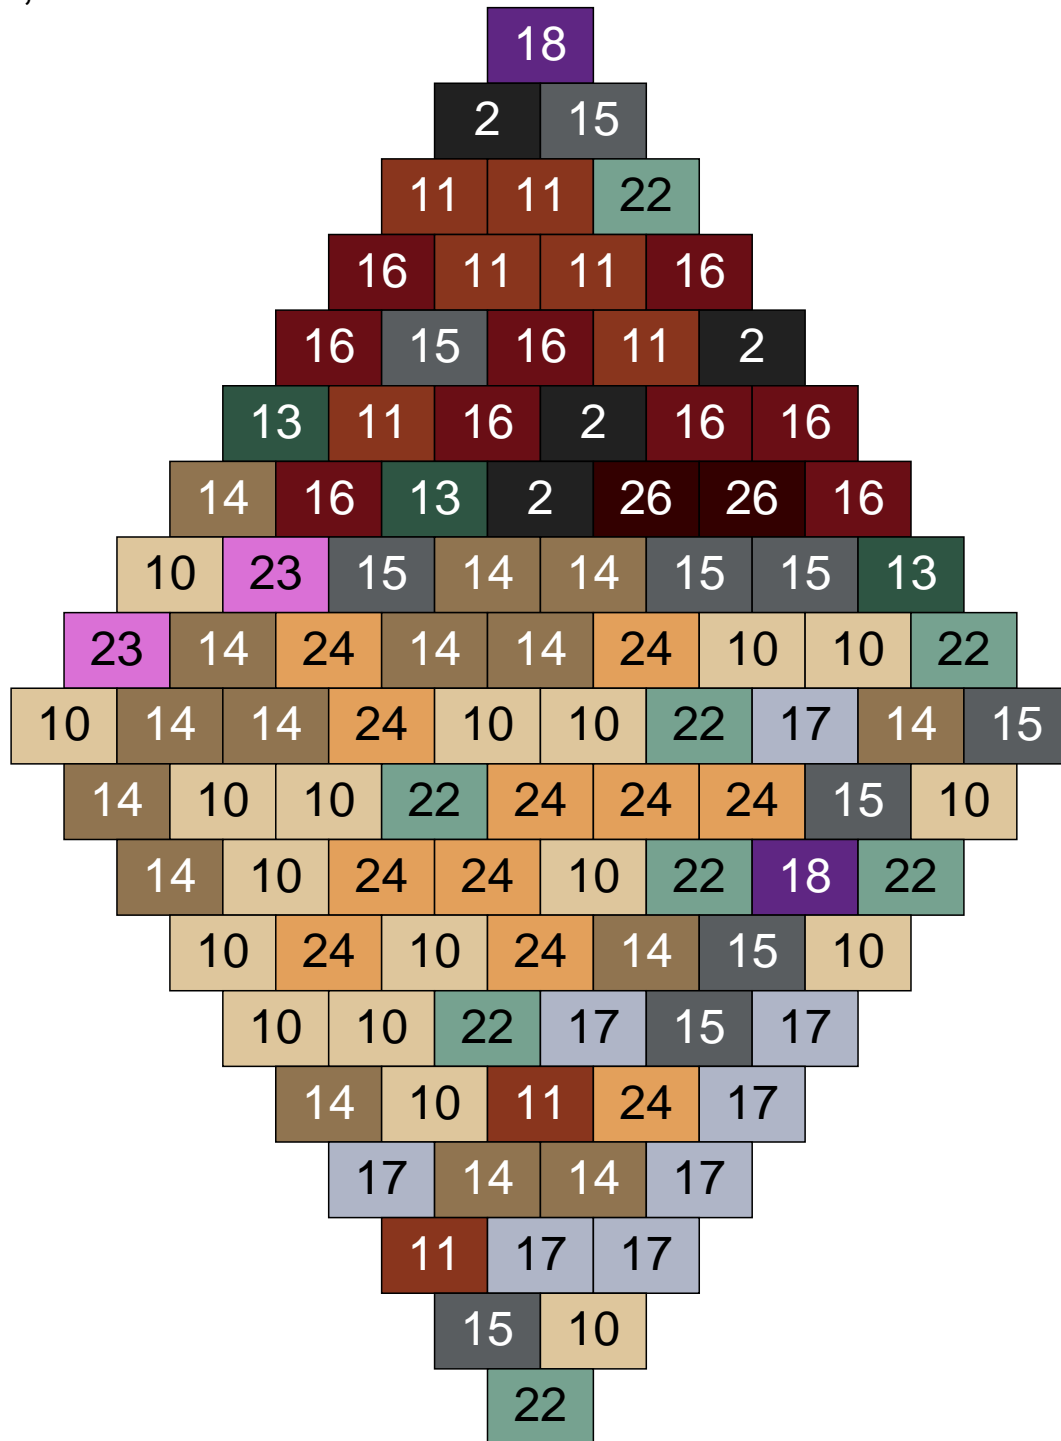

Ligne 21, Colonne 14

Couleur	Quantité	Couleur	Quantité
2 Noir	4	23 Violet clair	2
10 Beige clair	18	24 Caramel	11
11 Marron	8	26 Marron foncé	2
13 Vert foncé	3		
14 Beige foncé	15		
15 Gris foncé	10		
16 Rouge foncé	9		
17 Gris clair	8		
18 Violet foncé	2		
22 Vert sable	8