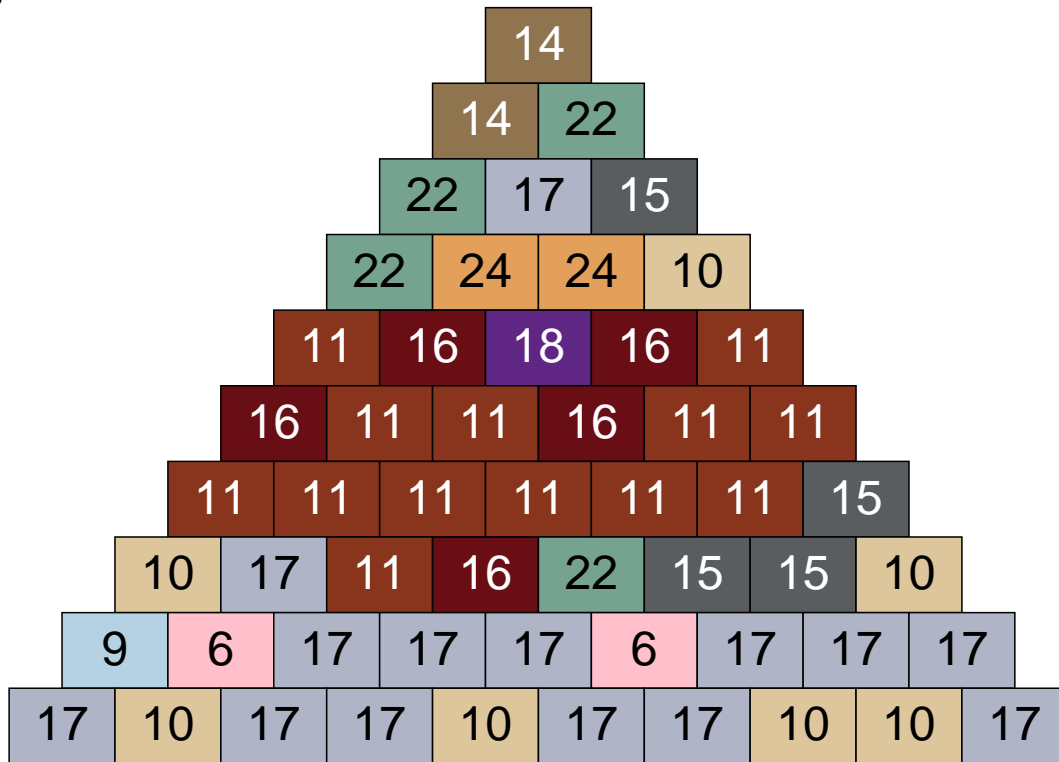

Ligne 1, Colonne 1

Couleur	Quantité
6 Rose	2
9 Bleu ciel	1
10 Beige clair	7
11 Marron	13
14 Beige foncé	2
15 Gris foncé	4
16 Rouge foncé	5
17 Gris clair	14
18 Violet foncé	1
22 Vert sable	4
24 Caramel	2