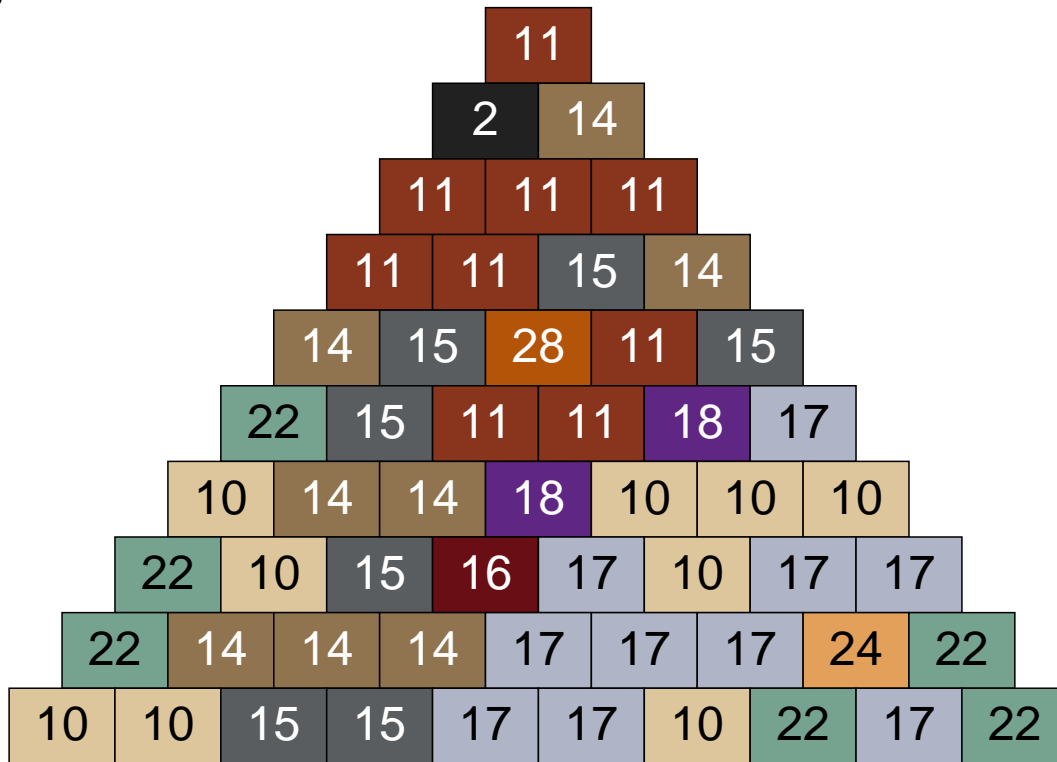

Ligne 1, Colonne 3

Couleur	Quantité
2 Noir	1
10 Beige clair	9
11 Marron	9
14 Beige foncé	8
15 Gris foncé	7
16 Rouge foncé	1
17 Gris clair	10
18 Violet foncé	2
22 Vert sable	6
24 Caramel	1
28 Orange foncé	1