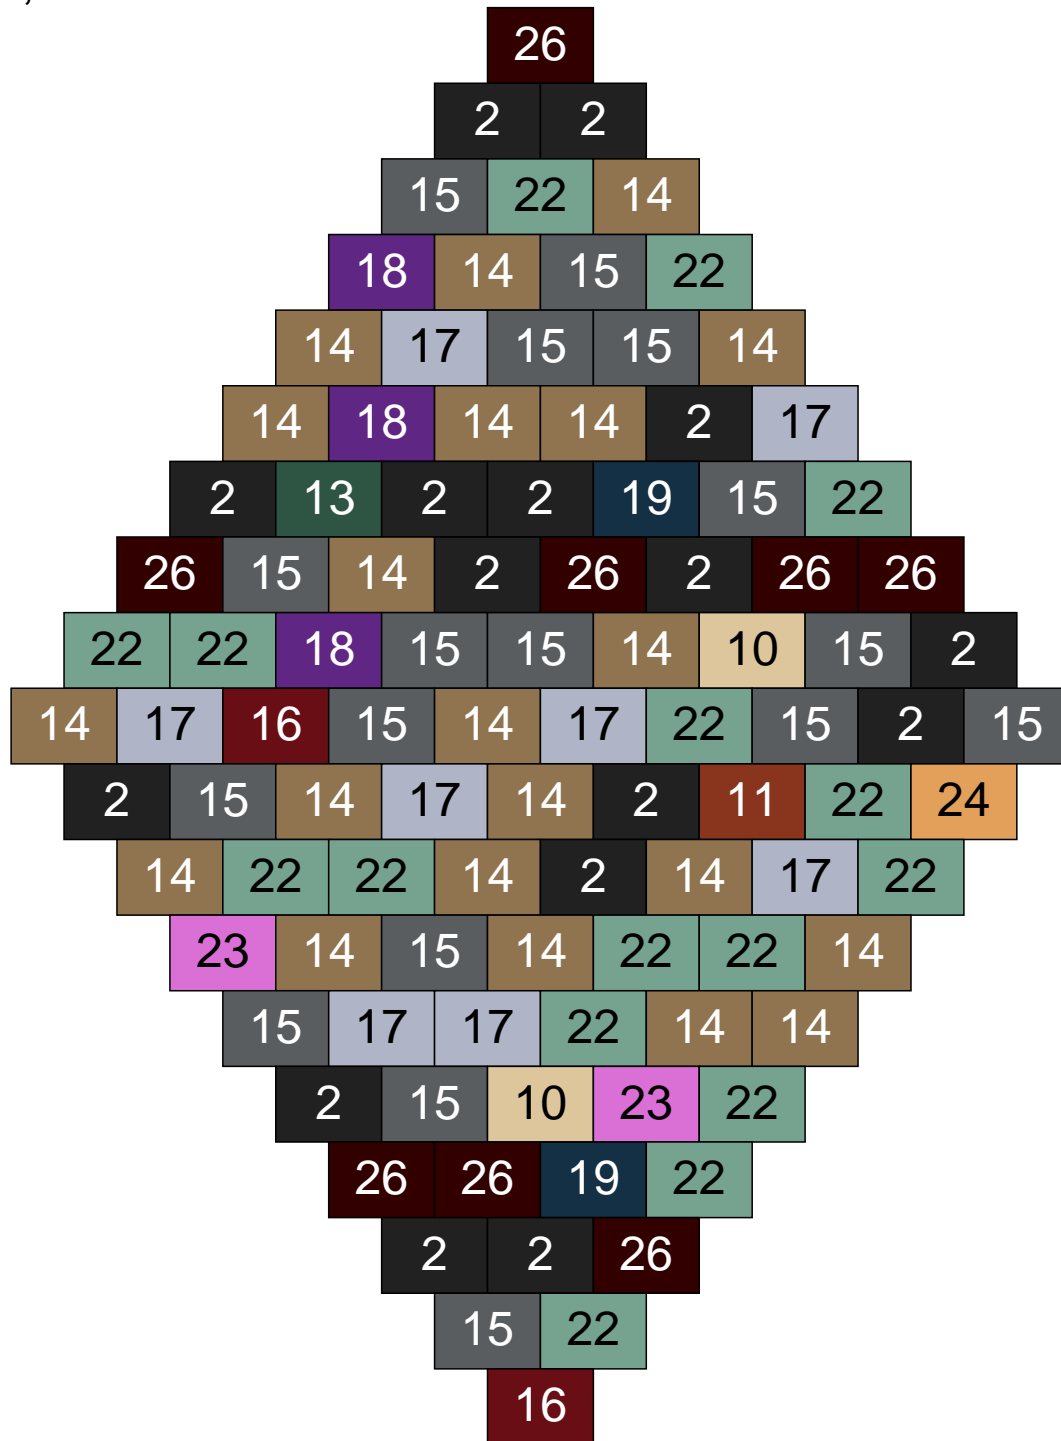

Ligne 21, Colonne 9

Couleur	Quantité	Couleur	Quantité
2 Noir	16	22 Vert sable	16
10 Beige clair	2	23 Violet clair	2
11 Marron	1	24 Caramel	1
13 Vert foncé	1	26 Marron foncé	8
14 Beige foncé	21		
15 Gris foncé	17		
16 Rouge foncé	2		
17 Gris clair	8		
18 Violet foncé	3		
19 Bleu foncé	2