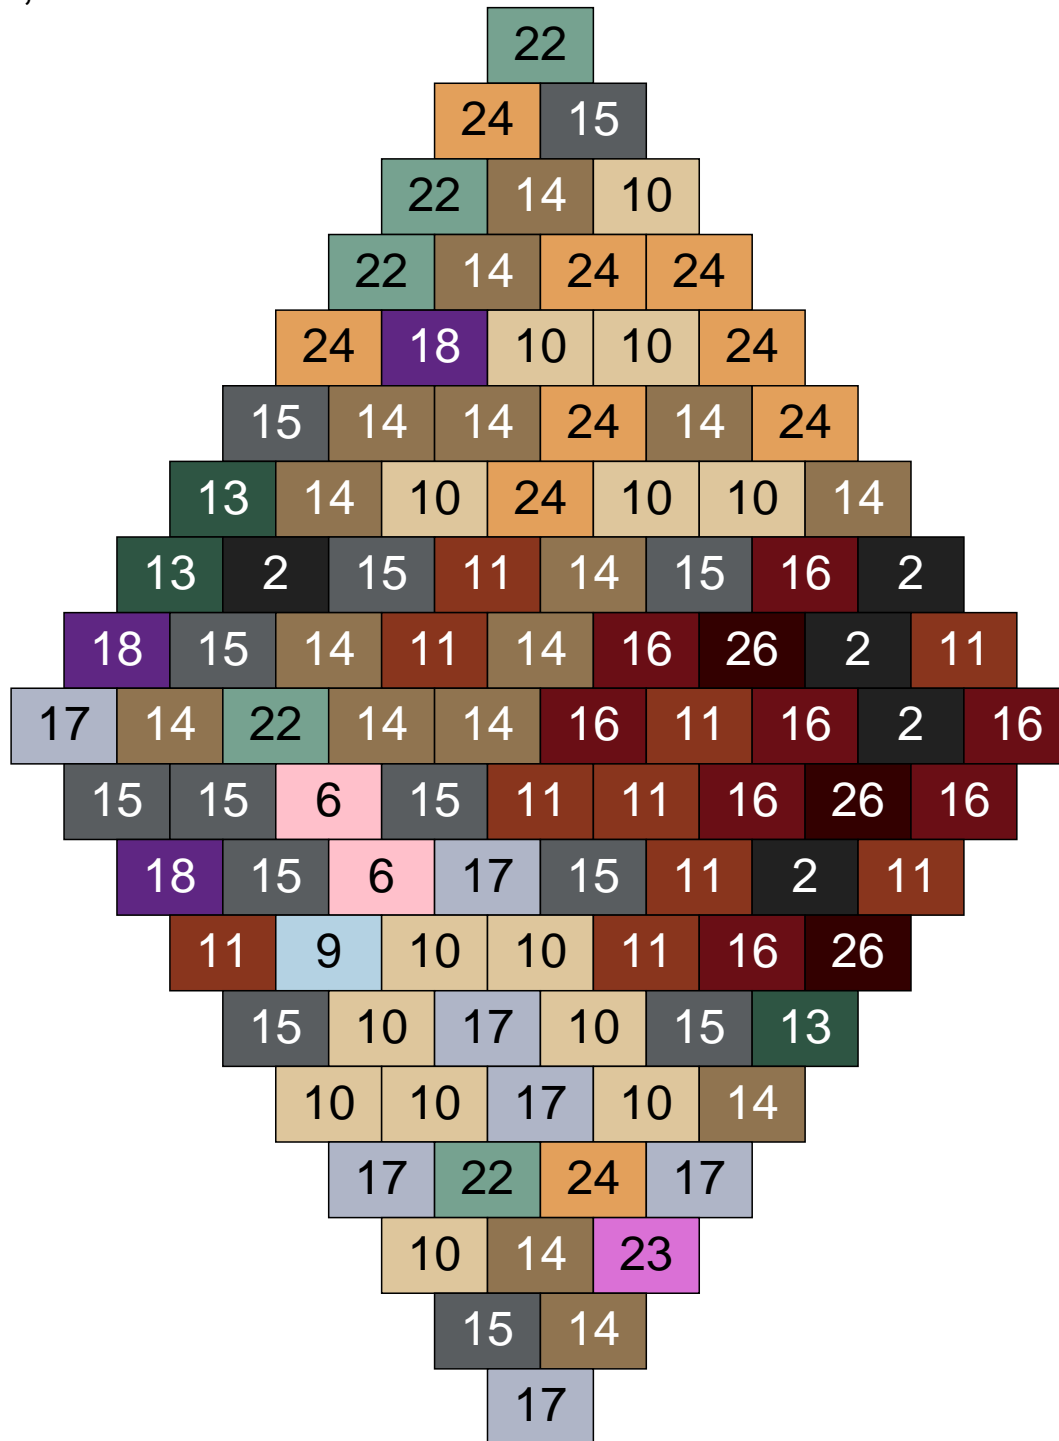

Ligne 20, Colonne 14

Couleur	Quantité	Couleur	Quantité
2 Noir	5	18 Violet foncé	3
6 Rose	2	22 Vert sable	5
9 Bleu ciel	1	23 Violet clair	1
10 Beige clair	14	24 Caramel	9
11 Marron	10	26 Marron foncé	3
13 Vert foncé	3		
14 Beige foncé	16		
15 Gris foncé	13		
16 Rouge foncé	8		
17 Gris clair	7