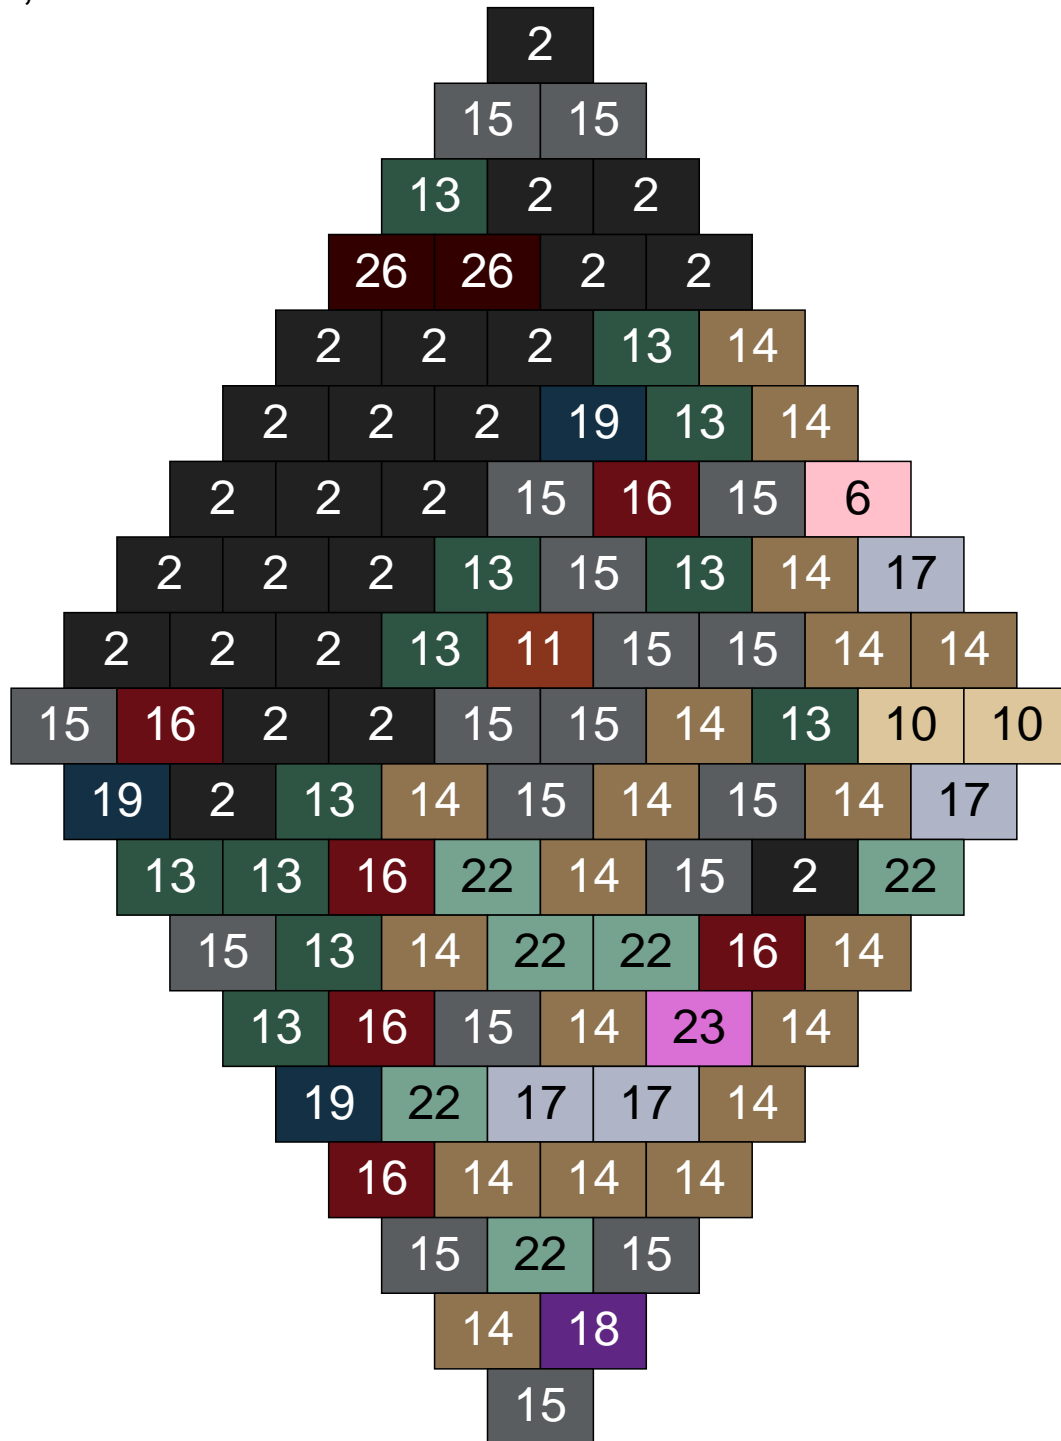

Ligne 13, Colonne 4

Couleur	Quantité	Couleur	Quantité
2 Noir	24	19 Bleu foncé	3
6 Rose	1	22 Vert sable	6
10 Beige clair	2	23 Violet clair	1
11 Marron	1	26 Marron foncé	2
13 Vert foncé	12		
14 Beige foncé	19		
15 Gris foncé	18		
16 Rouge foncé	6		
17 Gris clair	4		
18 Violet foncé	1