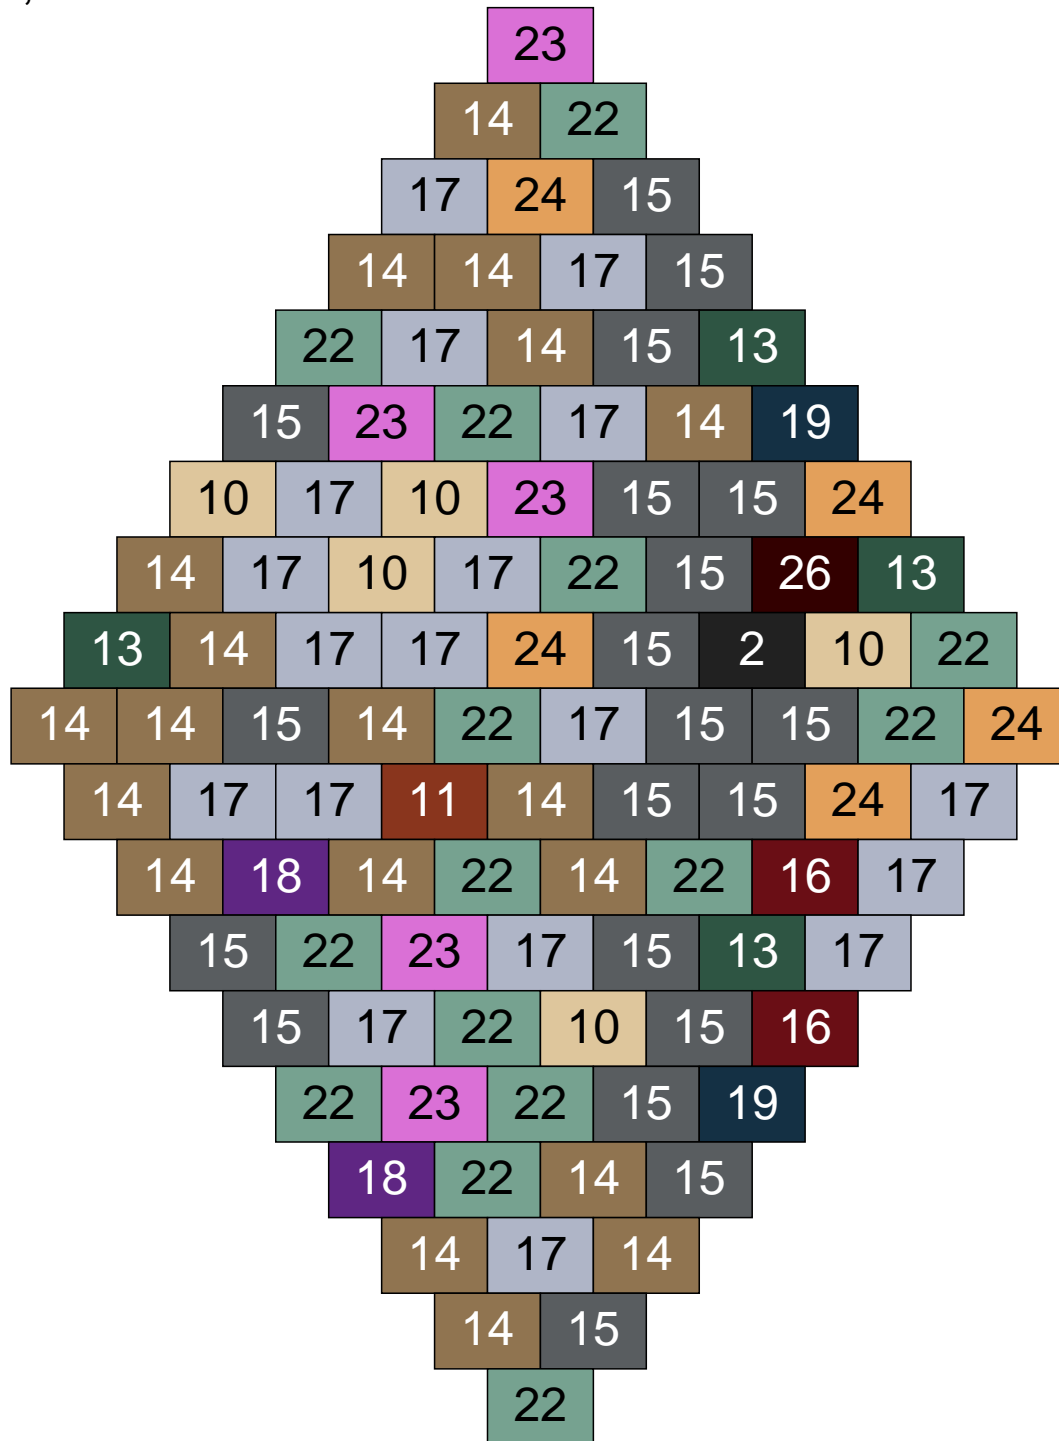

Ligne 17, Colonne 13

Couleur	Quantité	Couleur	Quantité
2 Noir	1	22 Vert sable	15
10 Beige clair	5	23 Violet clair	5
11 Marron	1	24 Caramel	5
13 Vert foncé	4	26 Marron foncé	1
14 Beige foncé	19		
15 Gris foncé	20		
16 Rouge foncé	2		
17 Gris clair	18		
18 Violet foncé	2		
19 Bleu foncé	2