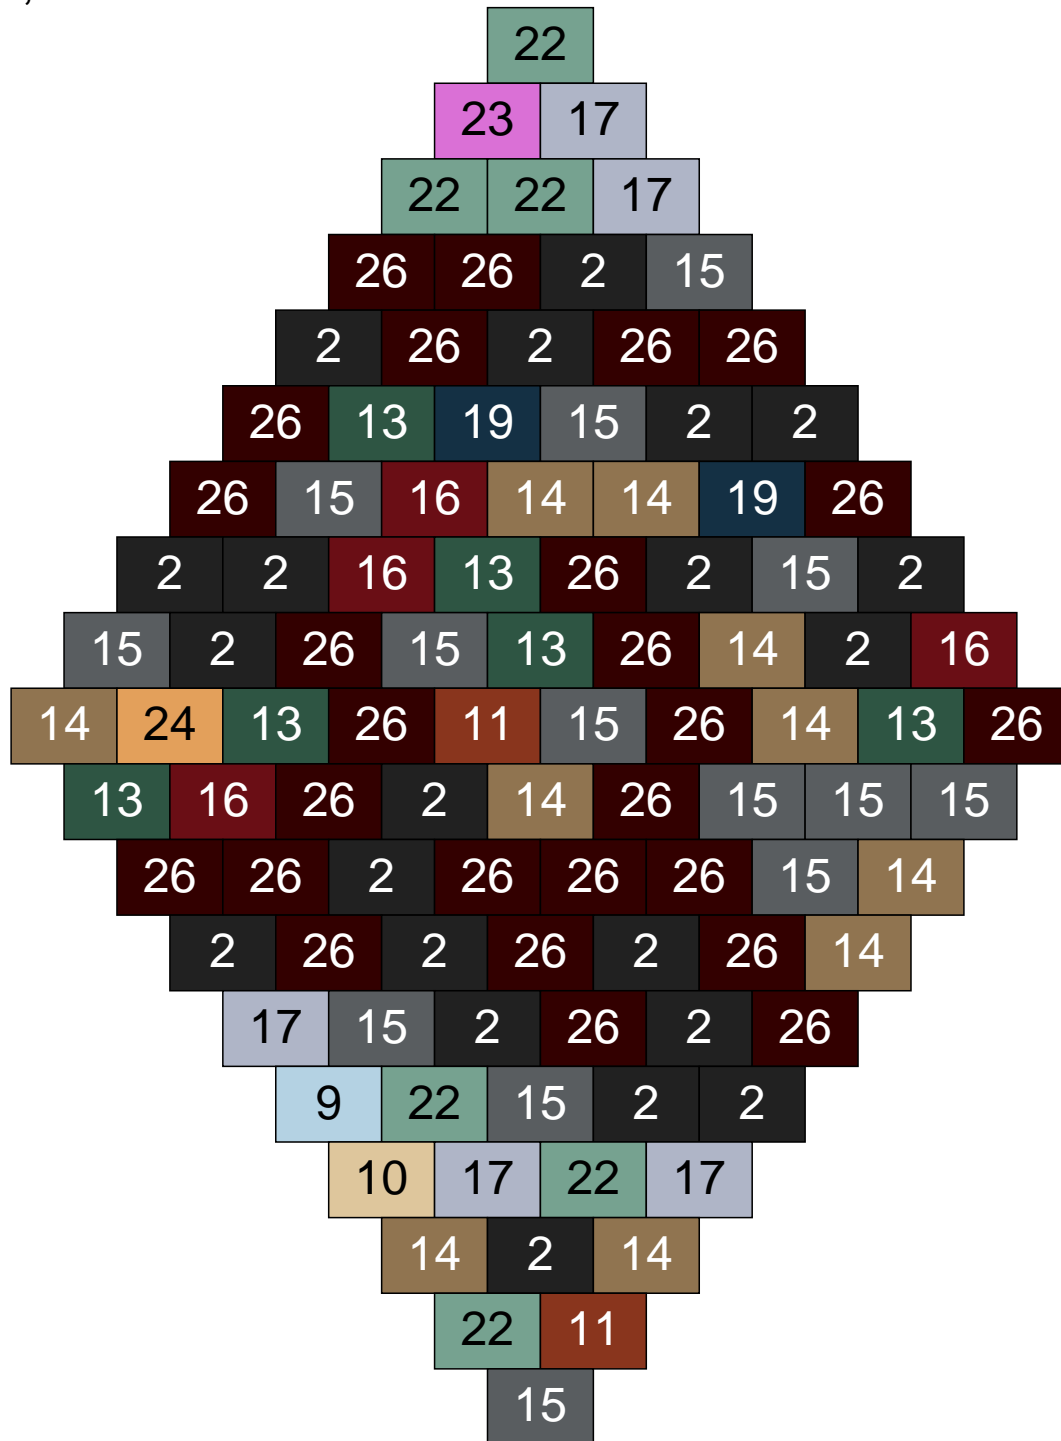

Ligne 20, Colonne 9

Couleur	Quantité	Couleur	Quantité
2 Noir	21	22 Vert sable	6
9 Bleu ciel	1	23 Violet clair	1
10 Beige clair	1	24 Caramel	1
11 Marron	2	26 Marron foncé	26
13 Vert foncé	6		
14 Beige foncé	10		
15 Gris foncé	14		
16 Rouge foncé	4		
17 Gris clair	5		
19 Bleu foncé	2