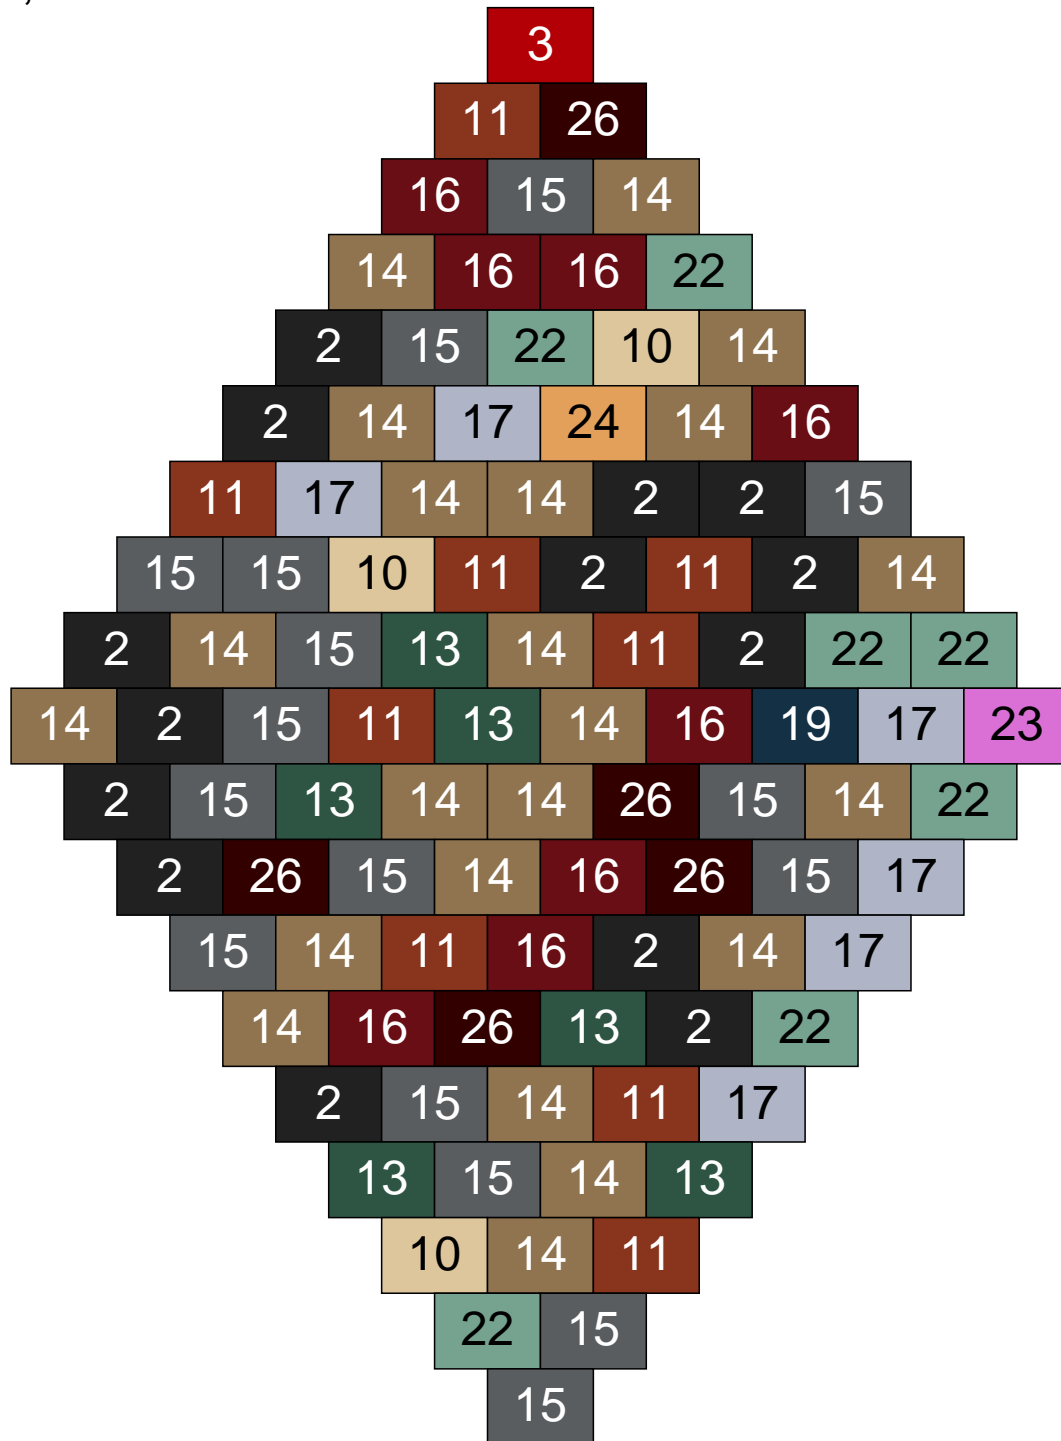

Ligne 14, Colonne 3

Couleur	Quantité	Couleur	Quantité
2 Noir	14	22 Vert sable	7
3 Rouge	1	23 Violet clair	1
10 Beige clair	3	24 Caramel	1
11 Marron	9	26 Marron foncé	5
13 Vert foncé	6		
14 Beige foncé	22		
15 Gris foncé	16		
16 Rouge foncé	8		
17 Gris clair	6		
19 Bleu foncé	1