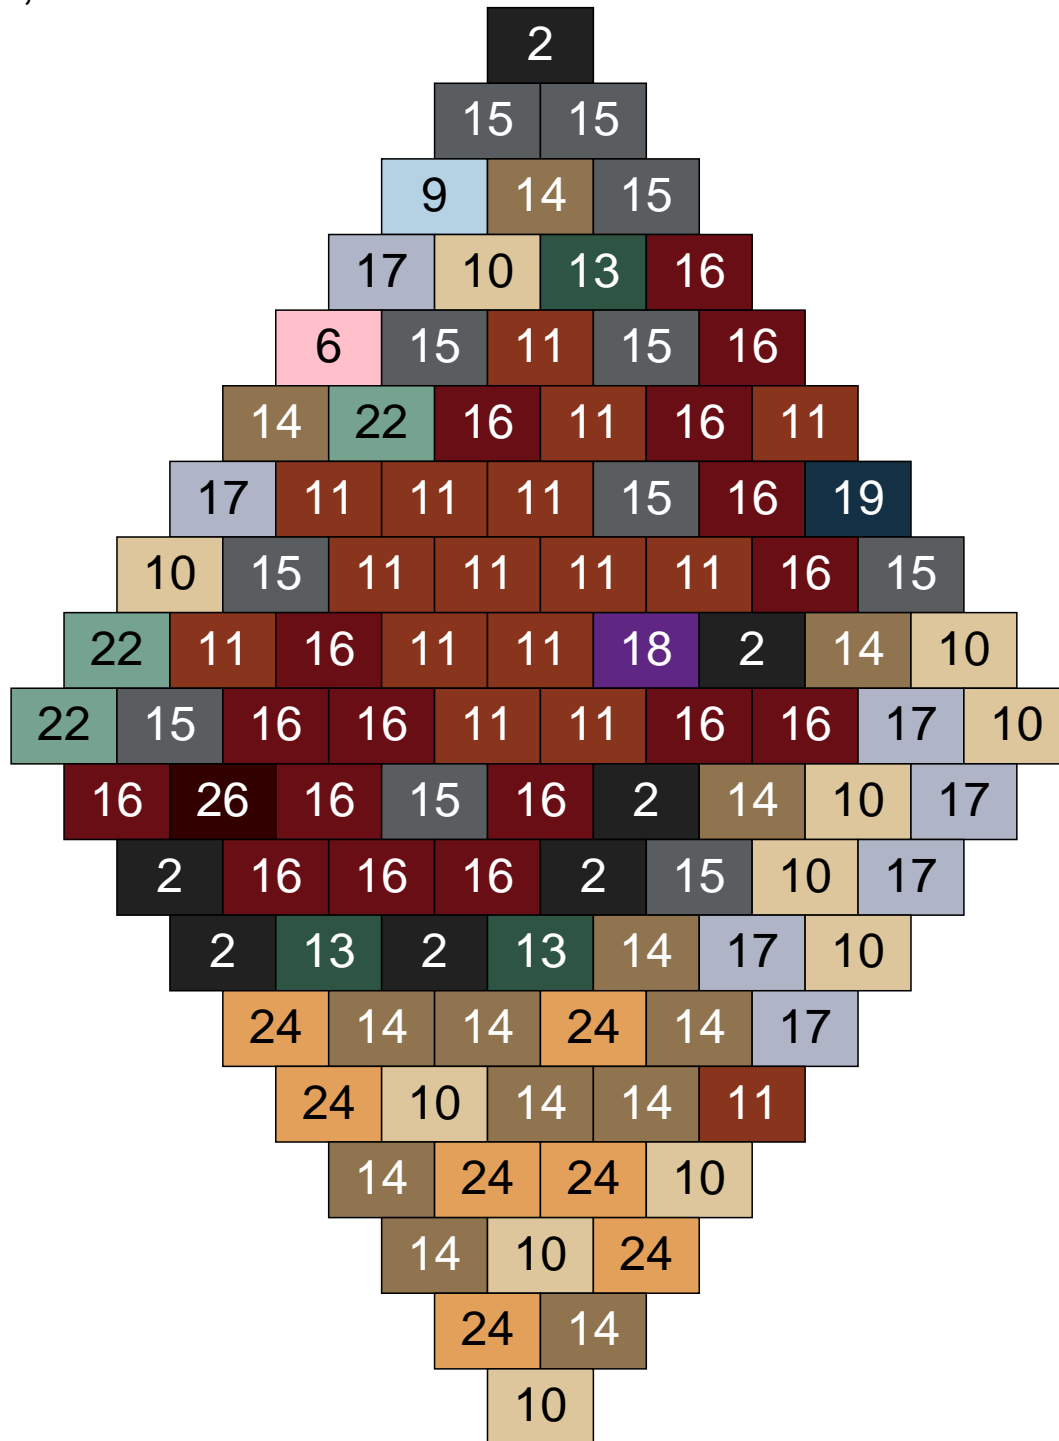

Ligne 21, Colonne 1

Couleur	Quantité	Couleur	Quantité
2 Noir	7	18 Violet foncé	1
6 Rose	1	19 Bleu foncé	1
9 Bleu ciel	1	22 Vert sable	3
10 Beige clair	11	24 Caramel	7
11 Marron	16	26 Marron foncé	1
13 Vert foncé	3		
14 Beige foncé	13		
15 Gris foncé	11		
16 Rouge foncé	17		
17 Gris clair	7