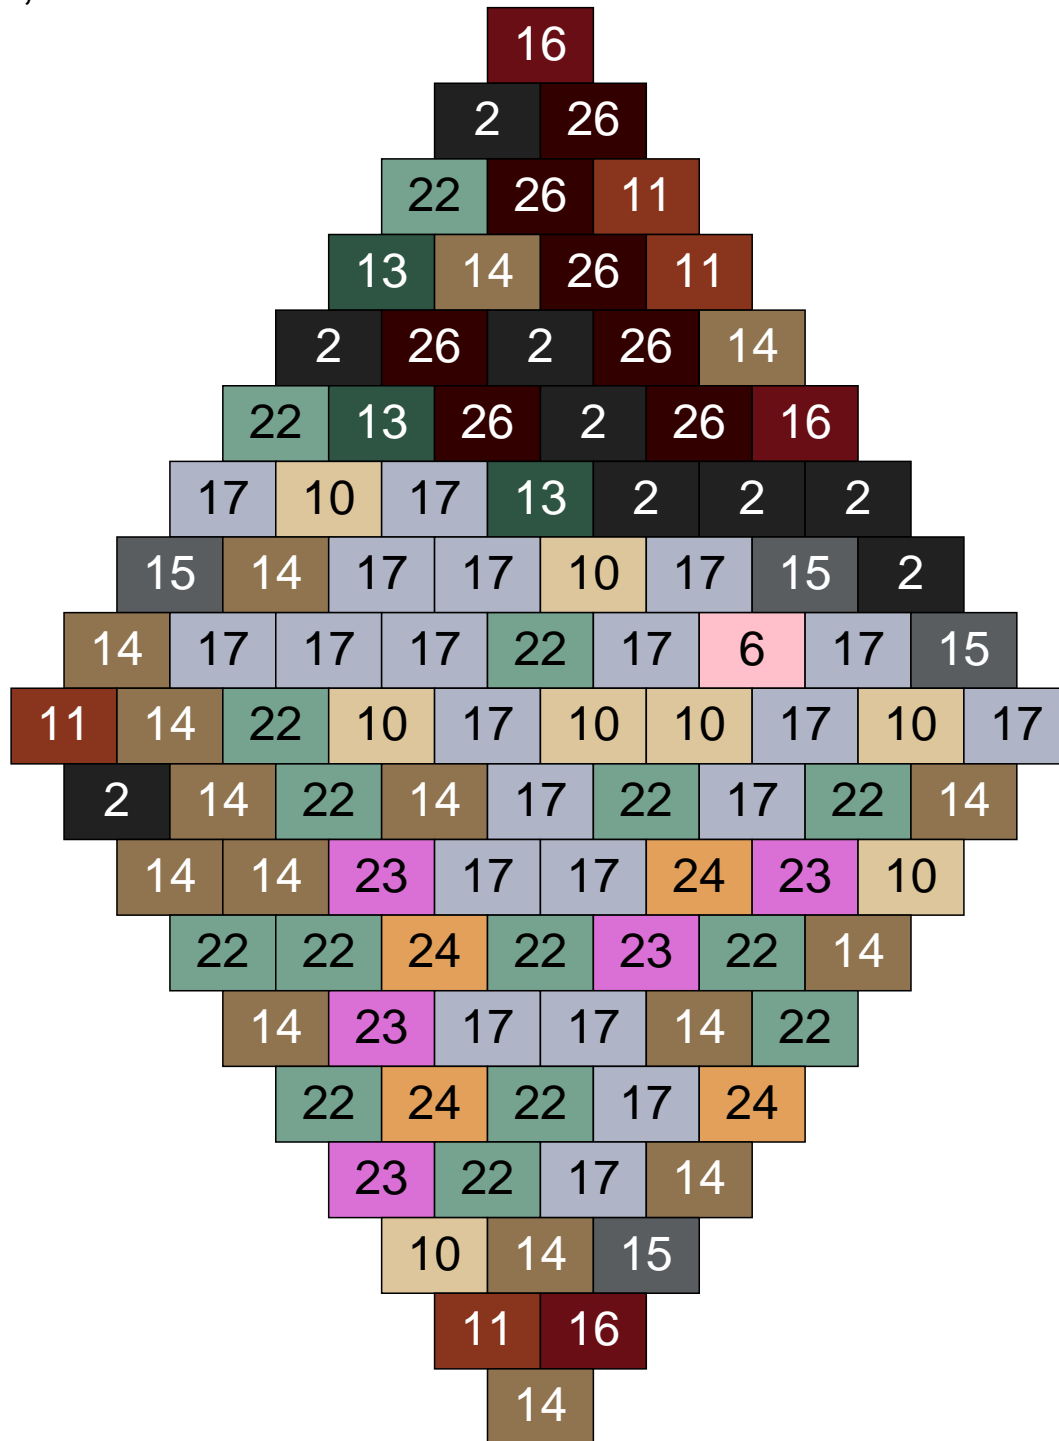

Couleur	Quantité	Couleur	Quantité
2 Noir	9	23 Violet clair	5
6 Rose	1	24 Caramel	4
10 Beige clair	8	26 Marron foncé	7
11 Marron	4		
13 Vert foncé	3		
14 Beige foncé	16		
15 Gris foncé	4		
16 Rouge foncé	3		
17 Gris clair	21		
22 Vert sable	15		