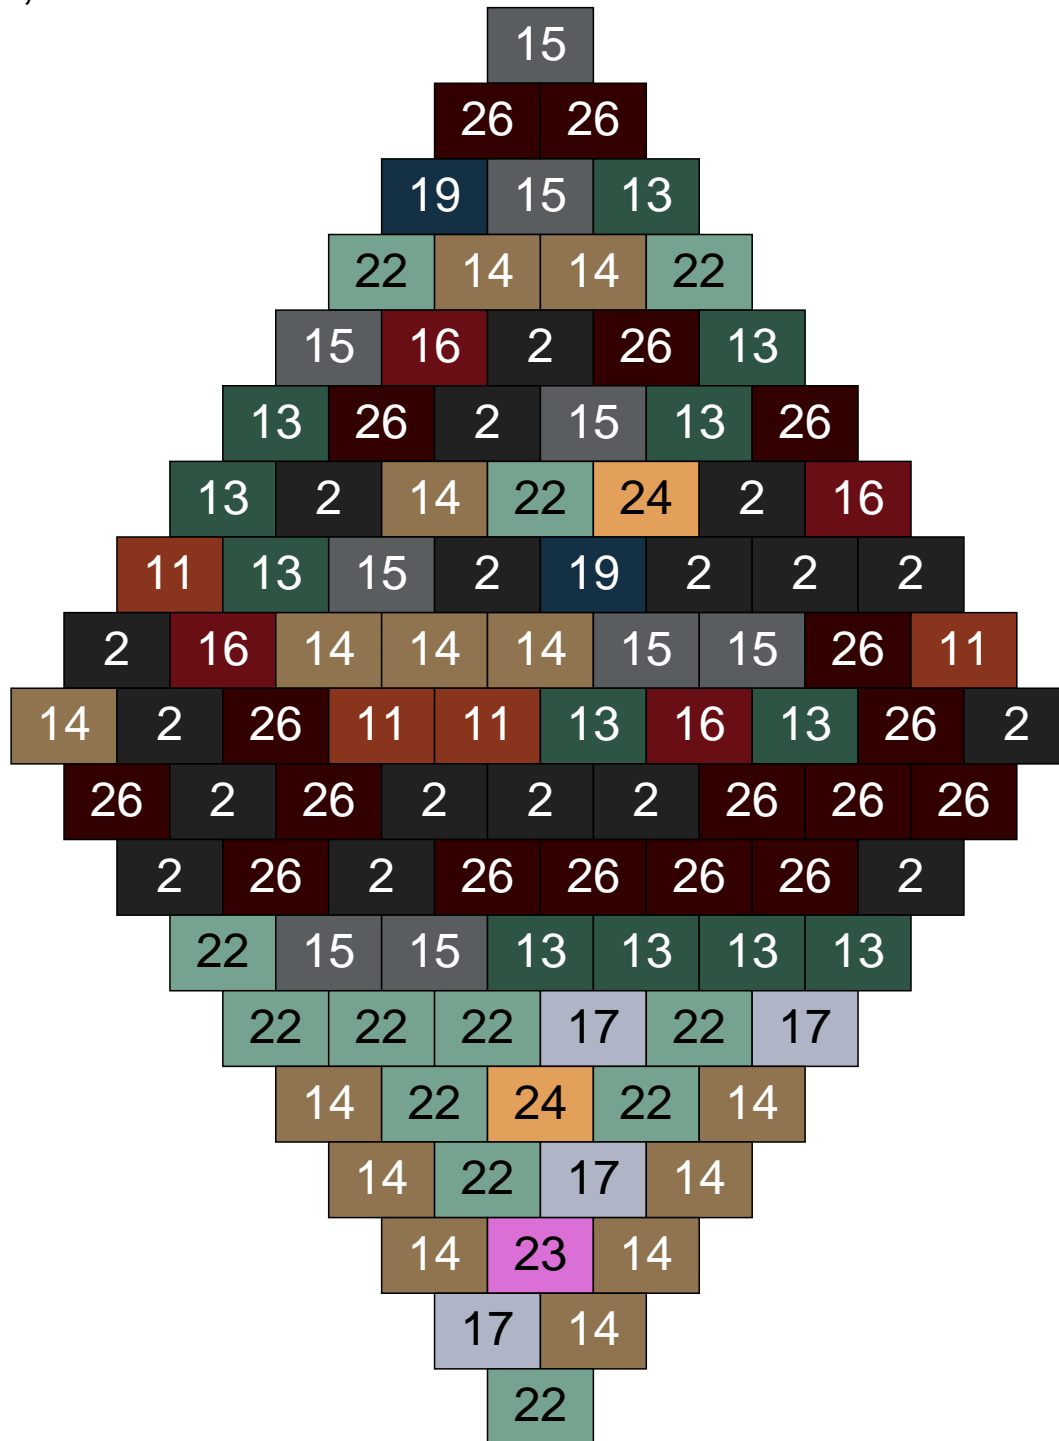

Ligne 20, Colonne 8

Couleur	Quantité	Couleur	Quantité
2 Noir	18	24 Caramel	2
11 Marron	4	26 Marron foncé	18
13 Vert foncé	12		
14 Beige foncé	14		
15 Gris foncé	9		
16 Rouge foncé	4		
17 Gris clair	4		
19 Bleu foncé	2		
22 Vert sable	12		
23 Violet clair	1