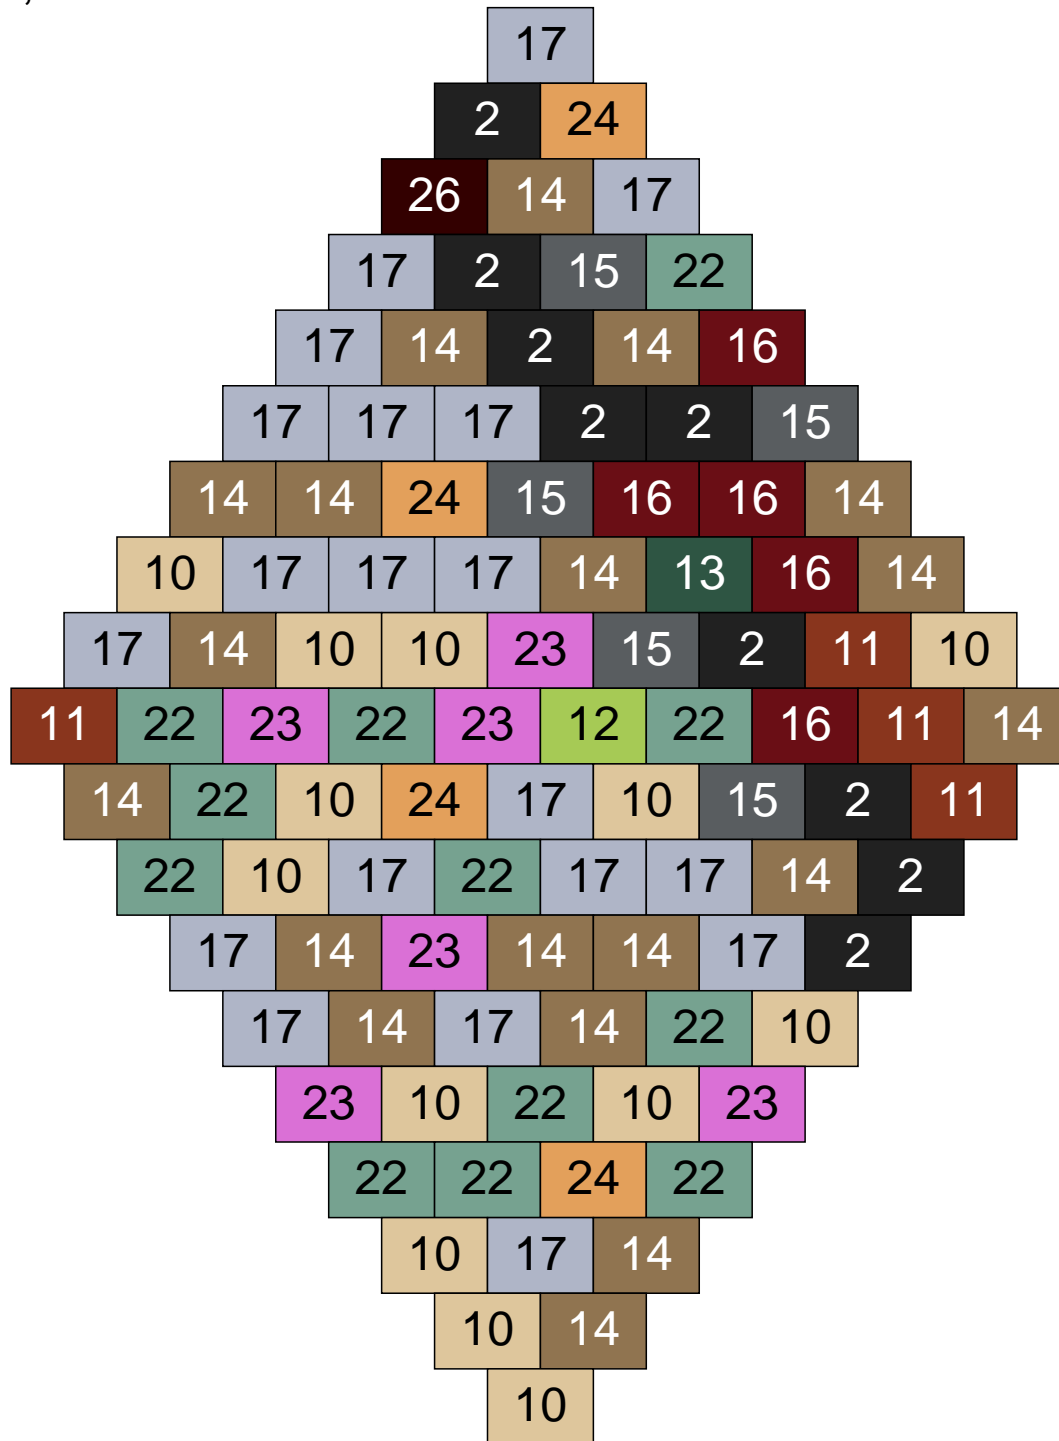

Ligne 16, Colonne 12

Couleur	Quantité	Couleur	Quantité
2 Noir	9	23 Violet clair	6
10 Beige clair	13	24 Caramel	4
11 Marron	4	26 Marron foncé	1
12 Vert fluo	1		
13 Vert foncé	1		
14 Beige foncé	19		
15 Gris foncé	5		
16 Rouge foncé	5		
17 Gris clair	20		
22 Vert sable	12