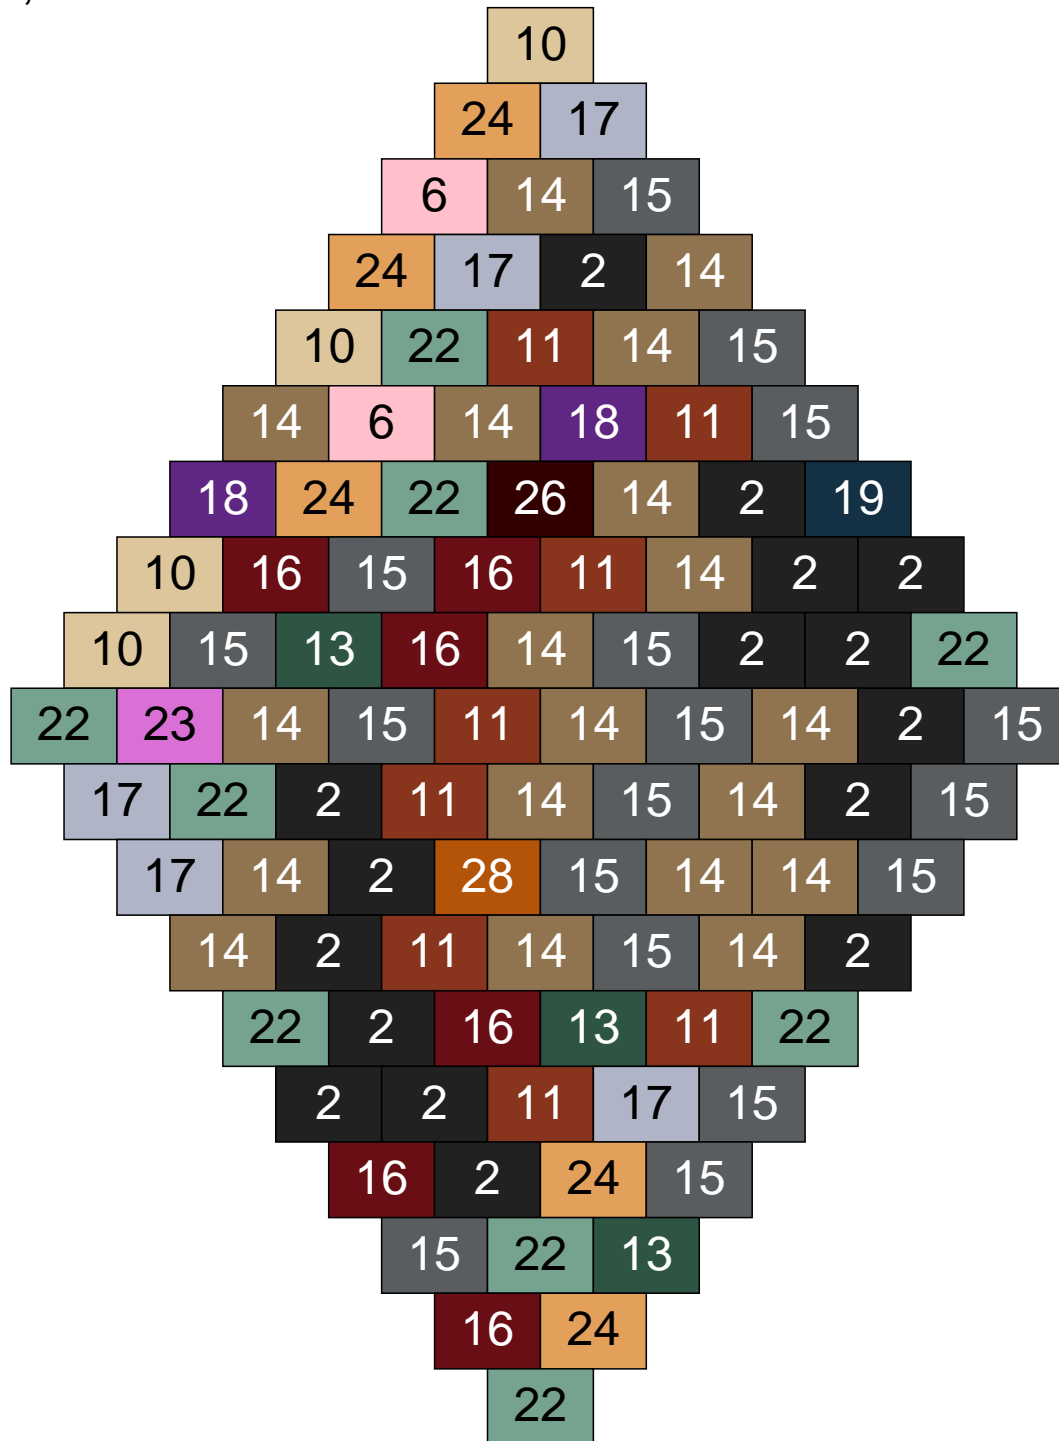

Ligne 14, Colonne 13

Couleur	Quantité	Couleur	Quantité
2 Noir	16	19 Bleu foncé	1
6 Rose	2	22 Vert sable	9
10 Beige clair	4	23 Violet clair	1
11 Marron	8	24 Caramel	5
13 Vert foncé	3	26 Marron foncé	1
14 Beige foncé	19	28 Orange foncé	1
15 Gris foncé	17		
16 Rouge foncé	6		
17 Gris clair	5		
18 Violet foncé	2