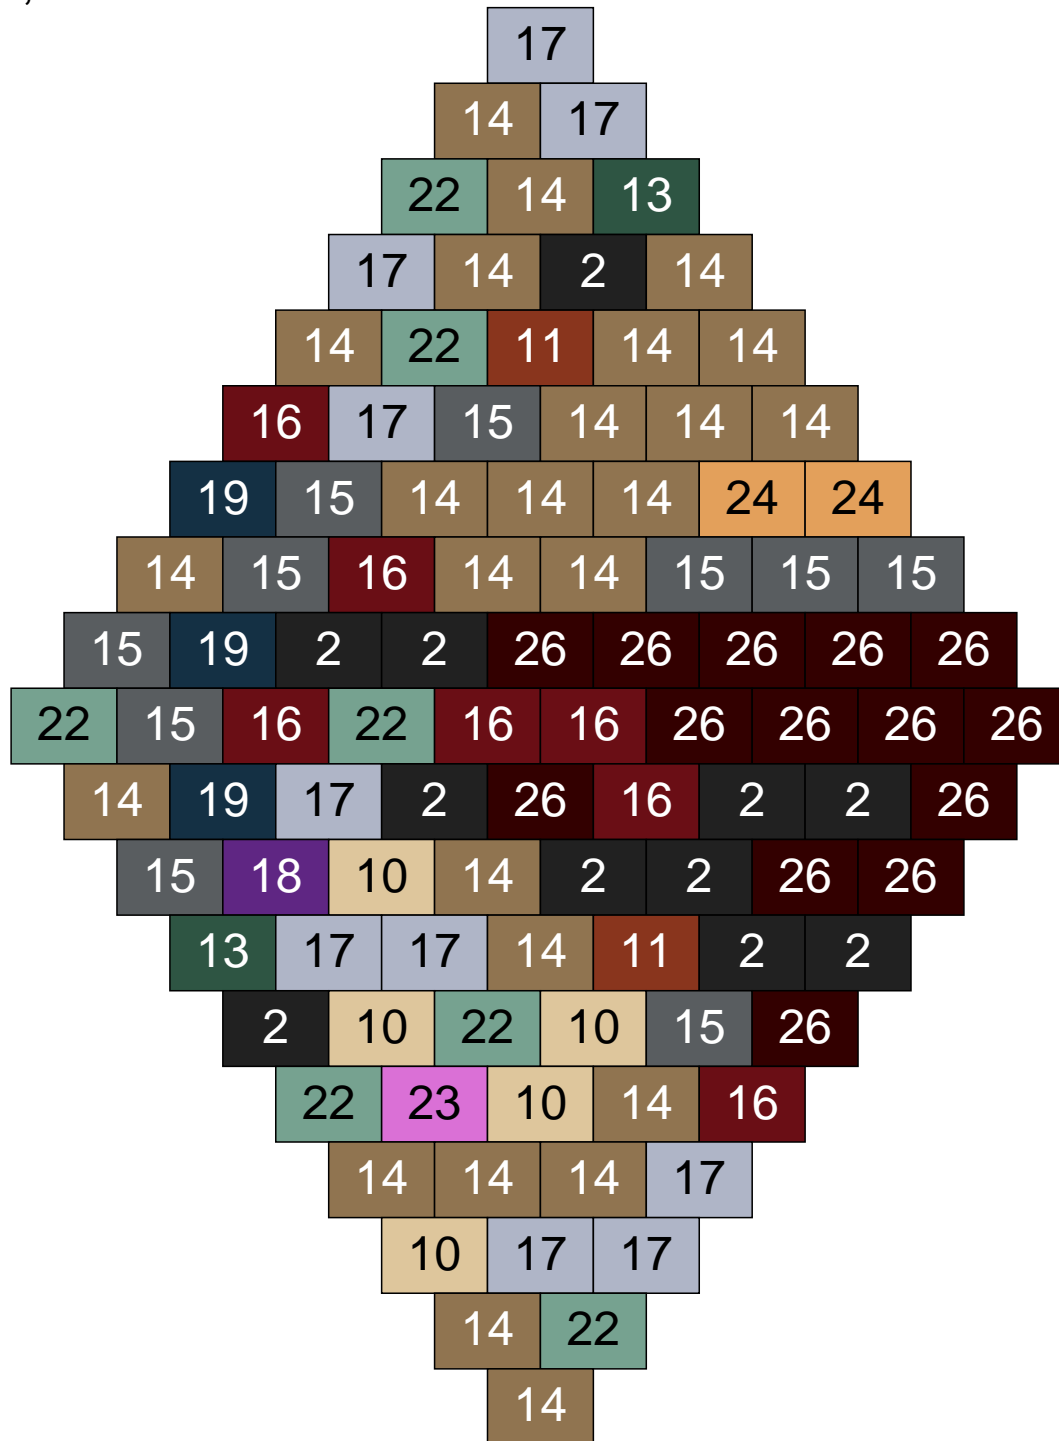

Ligne 16, Colonne 14

Couleur	Quantité	Couleur	Quantité
2 Noir	11	22 Vert sable	7
10 Beige clair	5	23 Violet clair	1
11 Marron	2	24 Caramel	2
13 Vert foncé	2	26 Marron foncé	14
14 Beige foncé	25		
15 Gris foncé	10		
16 Rouge foncé	7		
17 Gris clair	10		
18 Violet foncé	1		
19 Bleu foncé	3