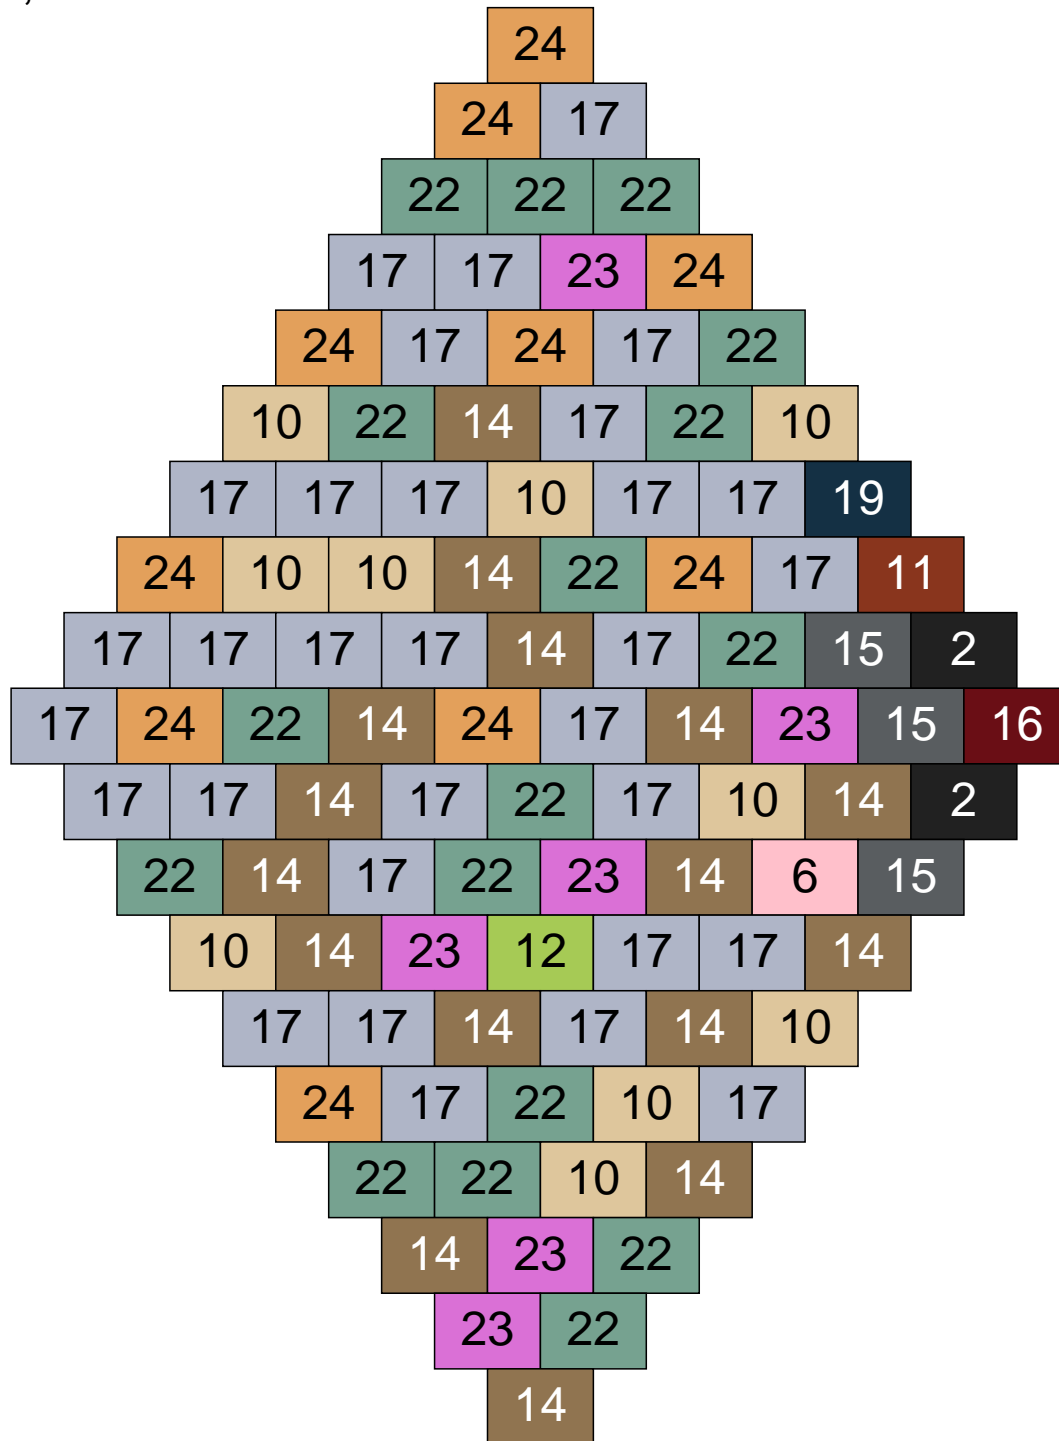

Ligne 13, Colonne 12

Couleur	Quantité	Couleur	Quantité
2 Noir	2	22 Vert sable	17
6 Rose	1	23 Violet clair	6
10 Beige clair	10	24 Caramel	10
11 Marron	1		
12 Vert fluo	1		
14 Beige foncé	16		
15 Gris foncé	3		
16 Rouge foncé	1		
17 Gris clair	31		
19 Bleu foncé	1