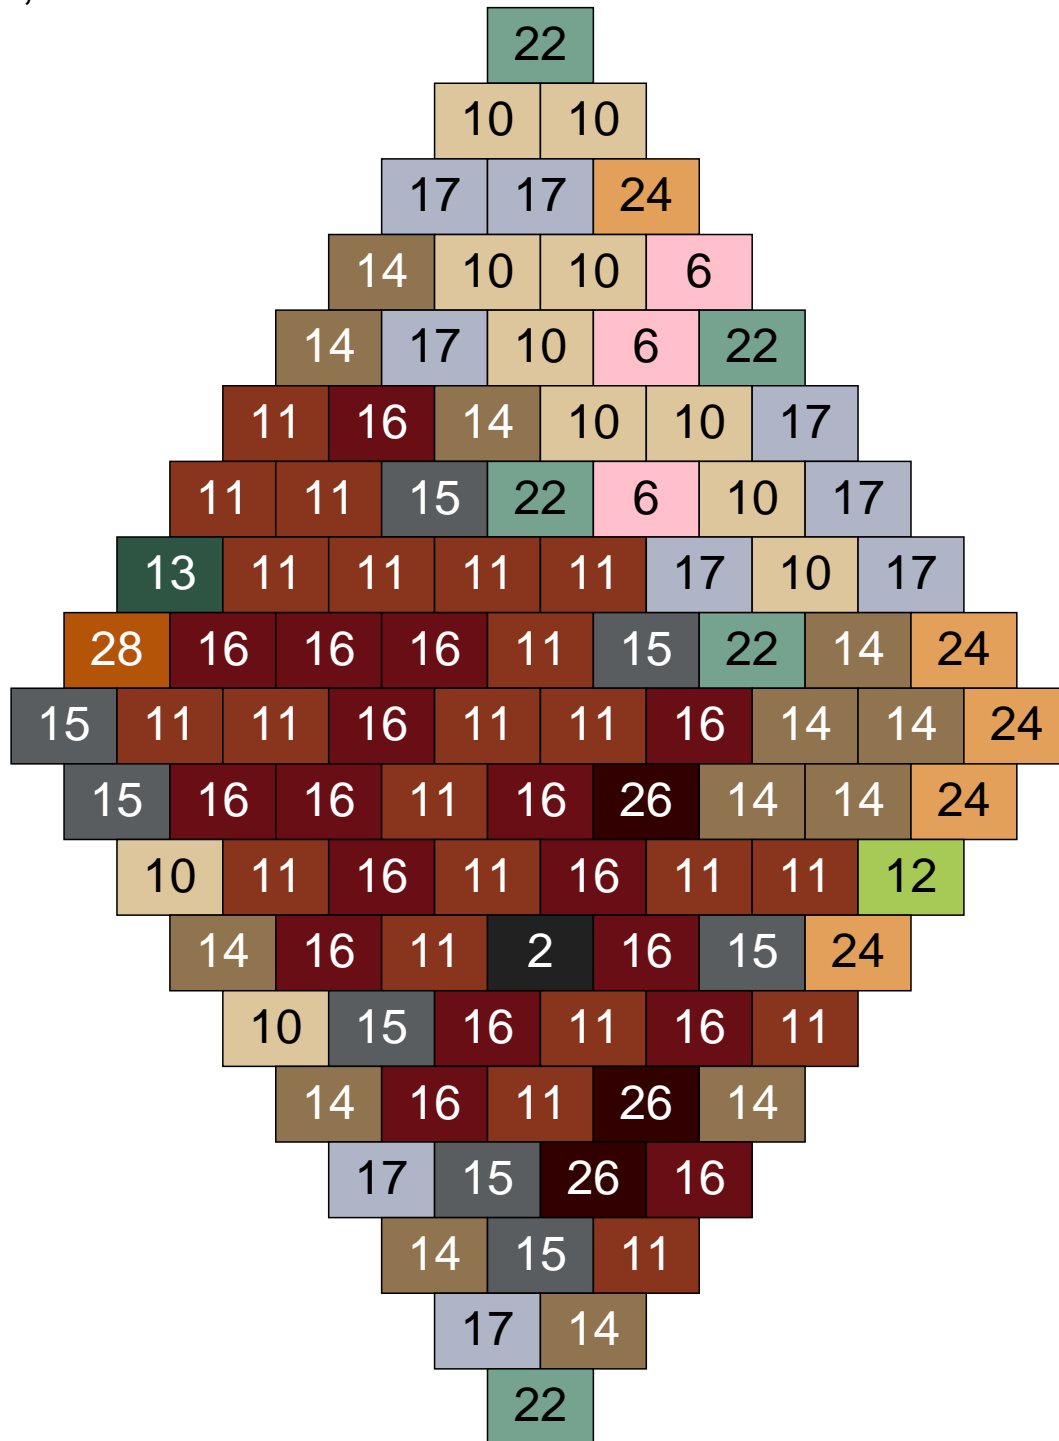

Ligne 23, Colonne 11

Couleur	Quantité	Couleur	Quantité
2 Noir	1	22 Vert sable	5
6 Rose	3	24 Caramel	5
10 Beige clair	11	26 Marron foncé	3
11 Marron	22	28 Orange foncé	1
12 Vert fluo	1		
13 Vert foncé	1		
14 Beige foncé	13		
15 Gris foncé	8		
16 Rouge foncé	17		
17 Gris clair	9