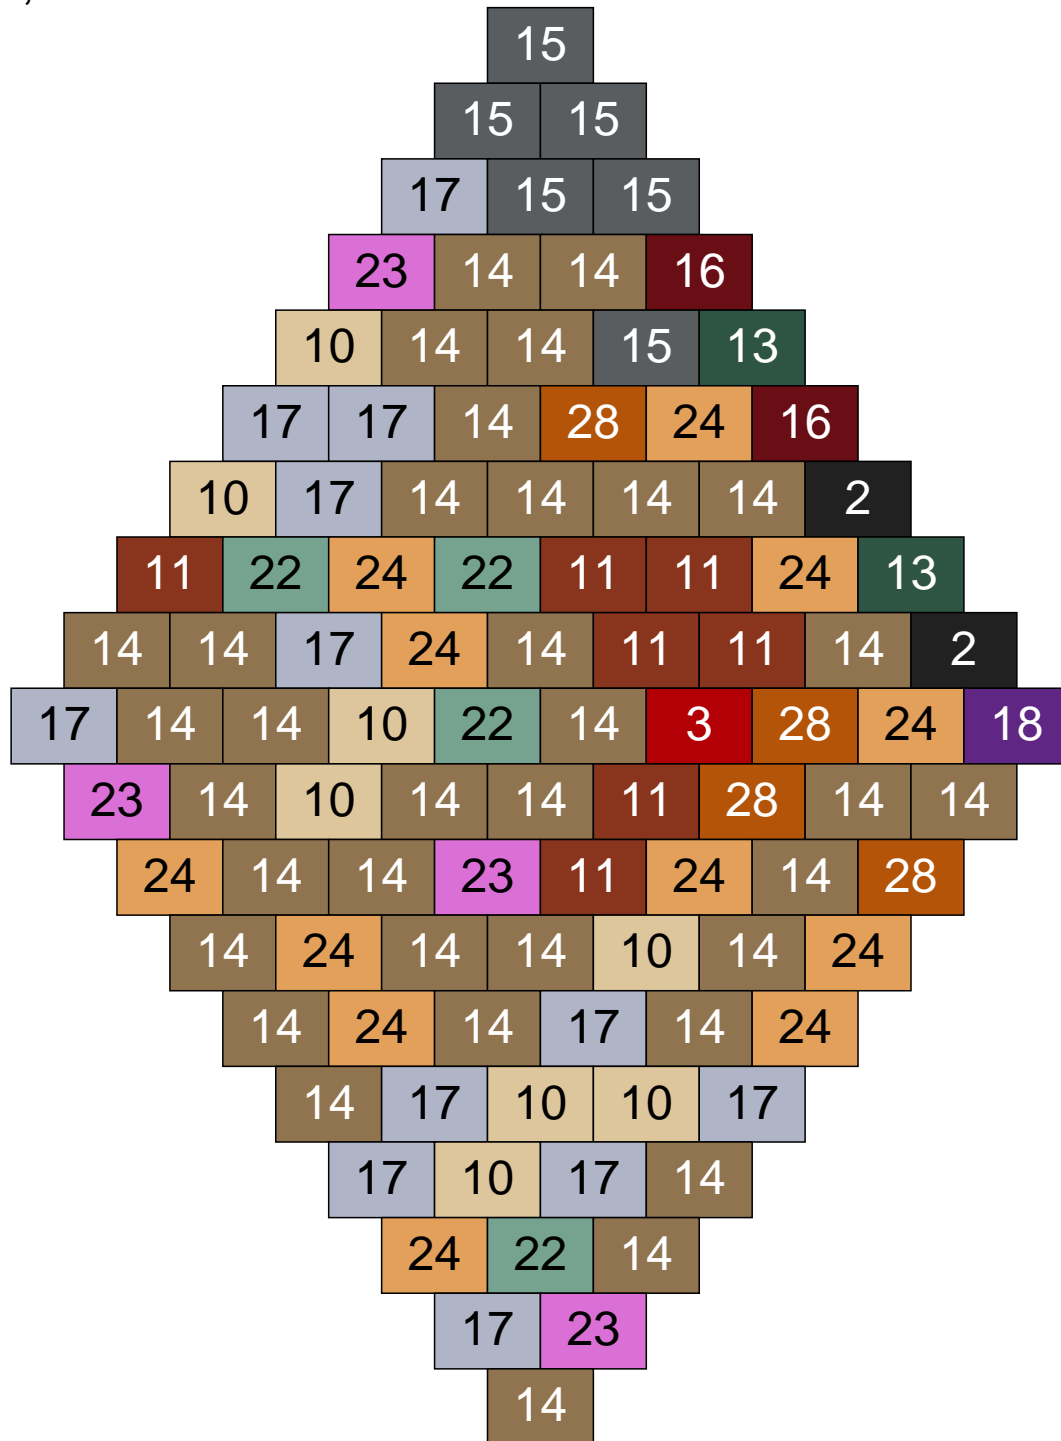

Ligne 11, Colonne 7

Couleur	Quantité	Couleur	Quantité
2 Noir	2	22 Vert sable	4
3 Rouge	1	23 Violet clair	4
10 Beige clair	8	24 Caramel	12
11 Marron	7	28 Orange foncé	4
13 Vert foncé	2		
14 Beige foncé	35		
15 Gris foncé	6		
16 Rouge foncé	2		
17 Gris clair	12		
18 Violet foncé	1