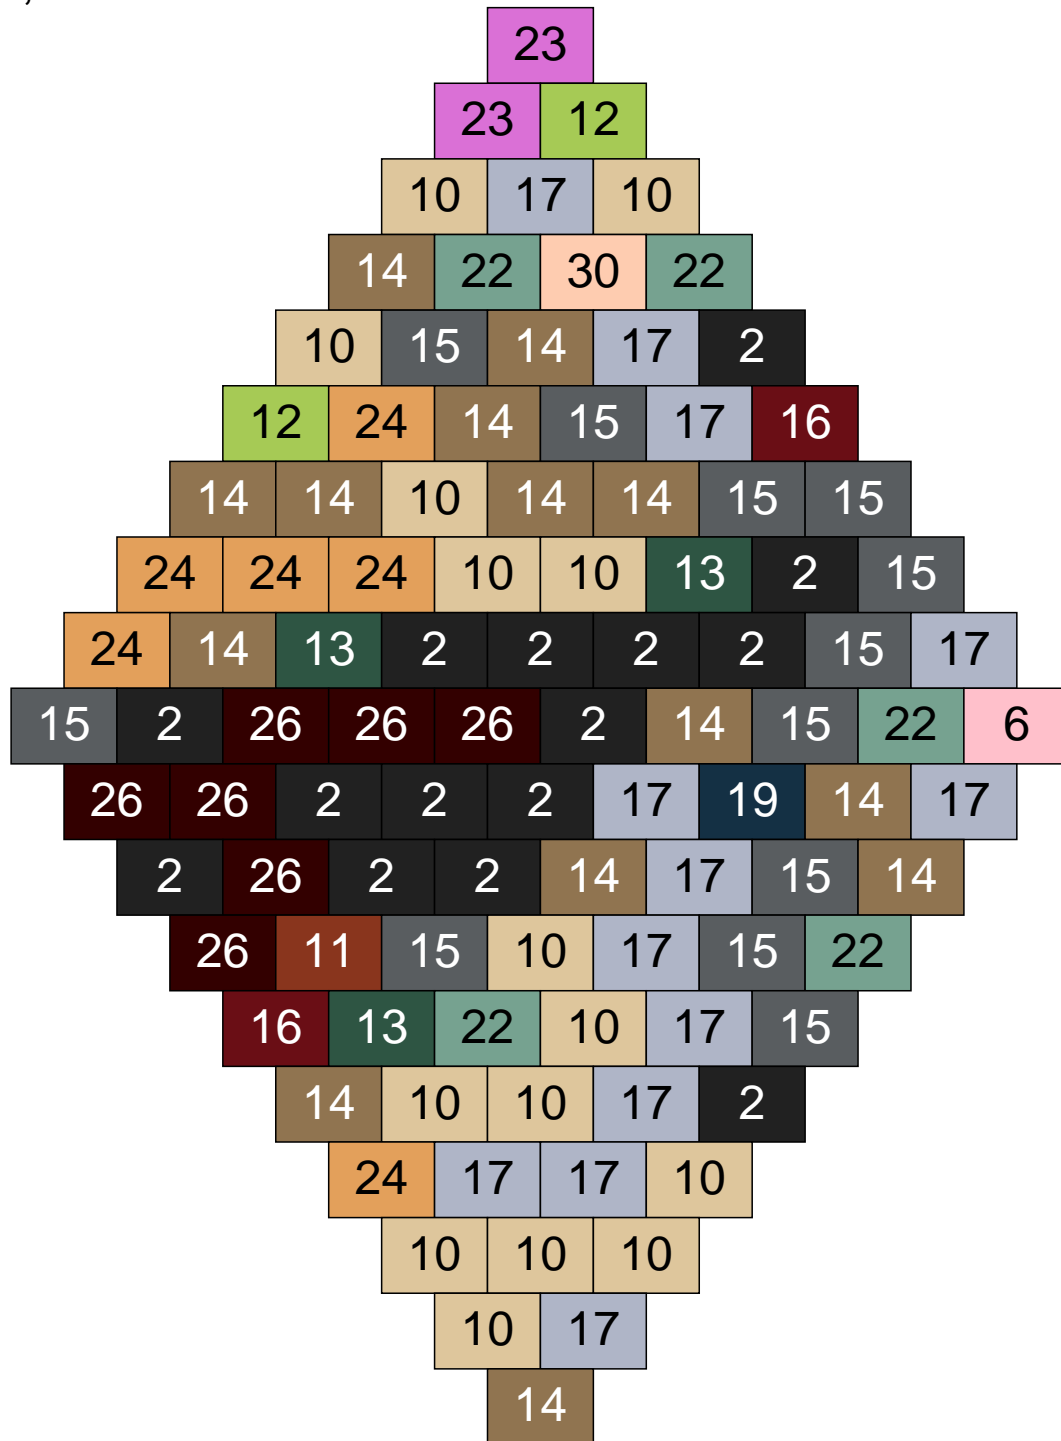

Ligne 14, Colonne 2

Couleur	Quantité	Couleur	Quantité
2 Noir	15	19 Bleu foncé	1
6 Rose	1	22 Vert sable	5
10 Beige clair	15	23 Violet clair	2
11 Marron	1	24 Caramel	6
12 Vert fluo	2	26 Marron foncé	7
13 Vert foncé	3	30 Chair	1
14 Beige foncé	14		
15 Gris foncé	12		
16 Rouge foncé	2		
17 Gris clair	13