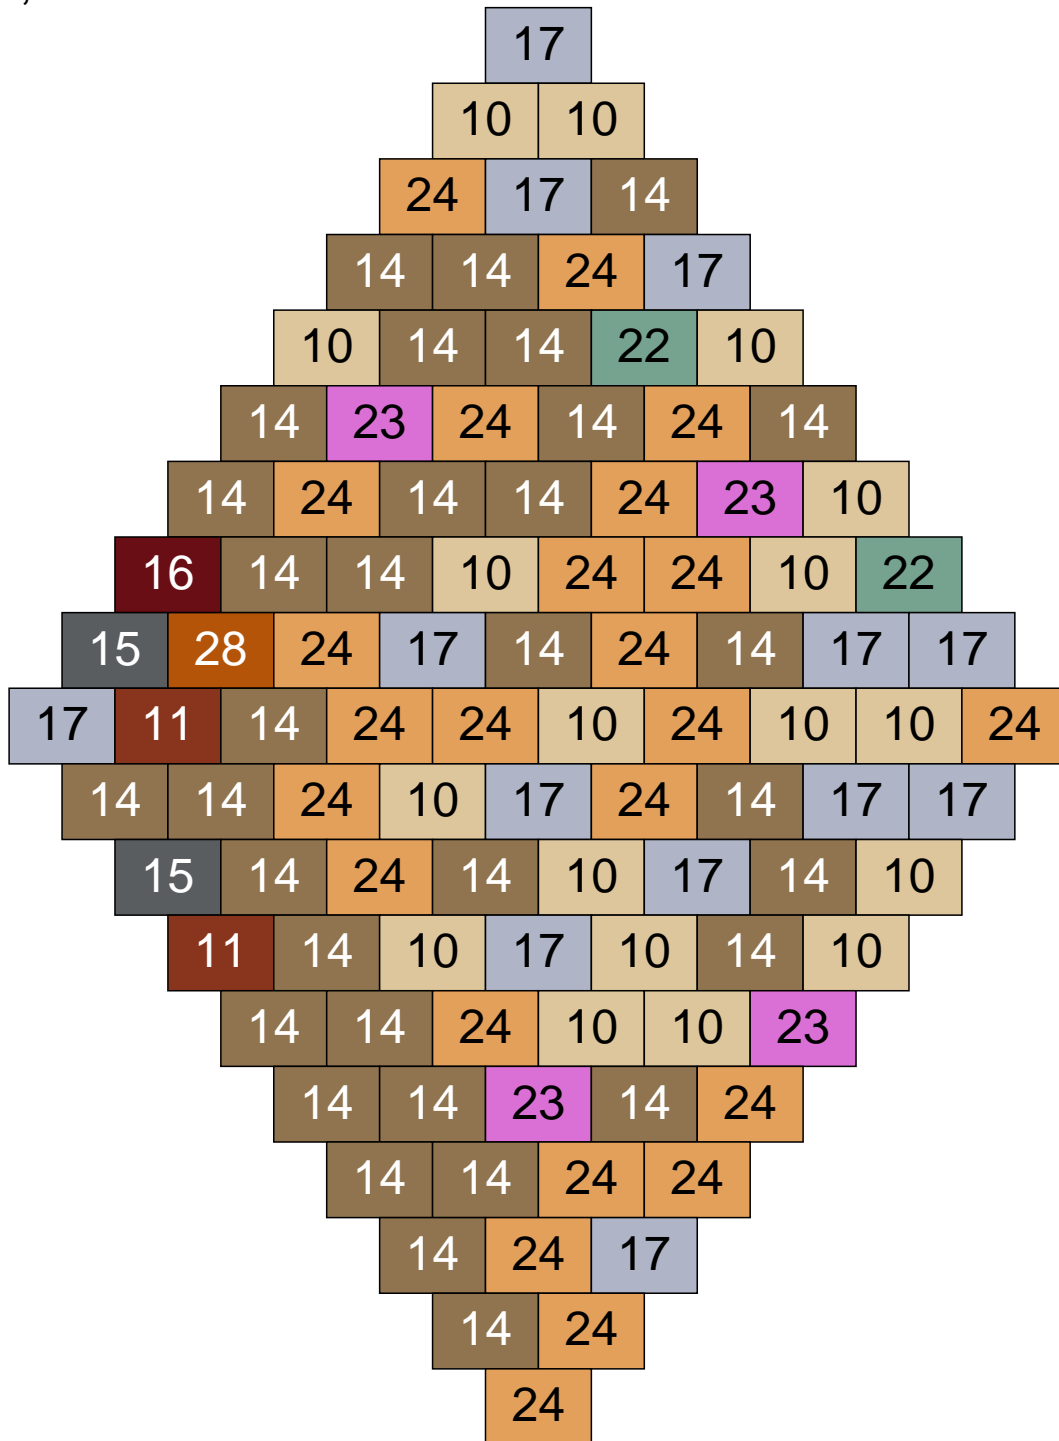

Ligne 11, Colonne 6

Couleur	Quantité
10 Beige clair	18
11 Marron	2
14 Beige foncé	33
15 Gris foncé	2
16 Rouge foncé	1
17 Gris clair	13
22 Vert sable	2
23 Violet clair	4
24 Caramel	24
28 Orange foncé	1