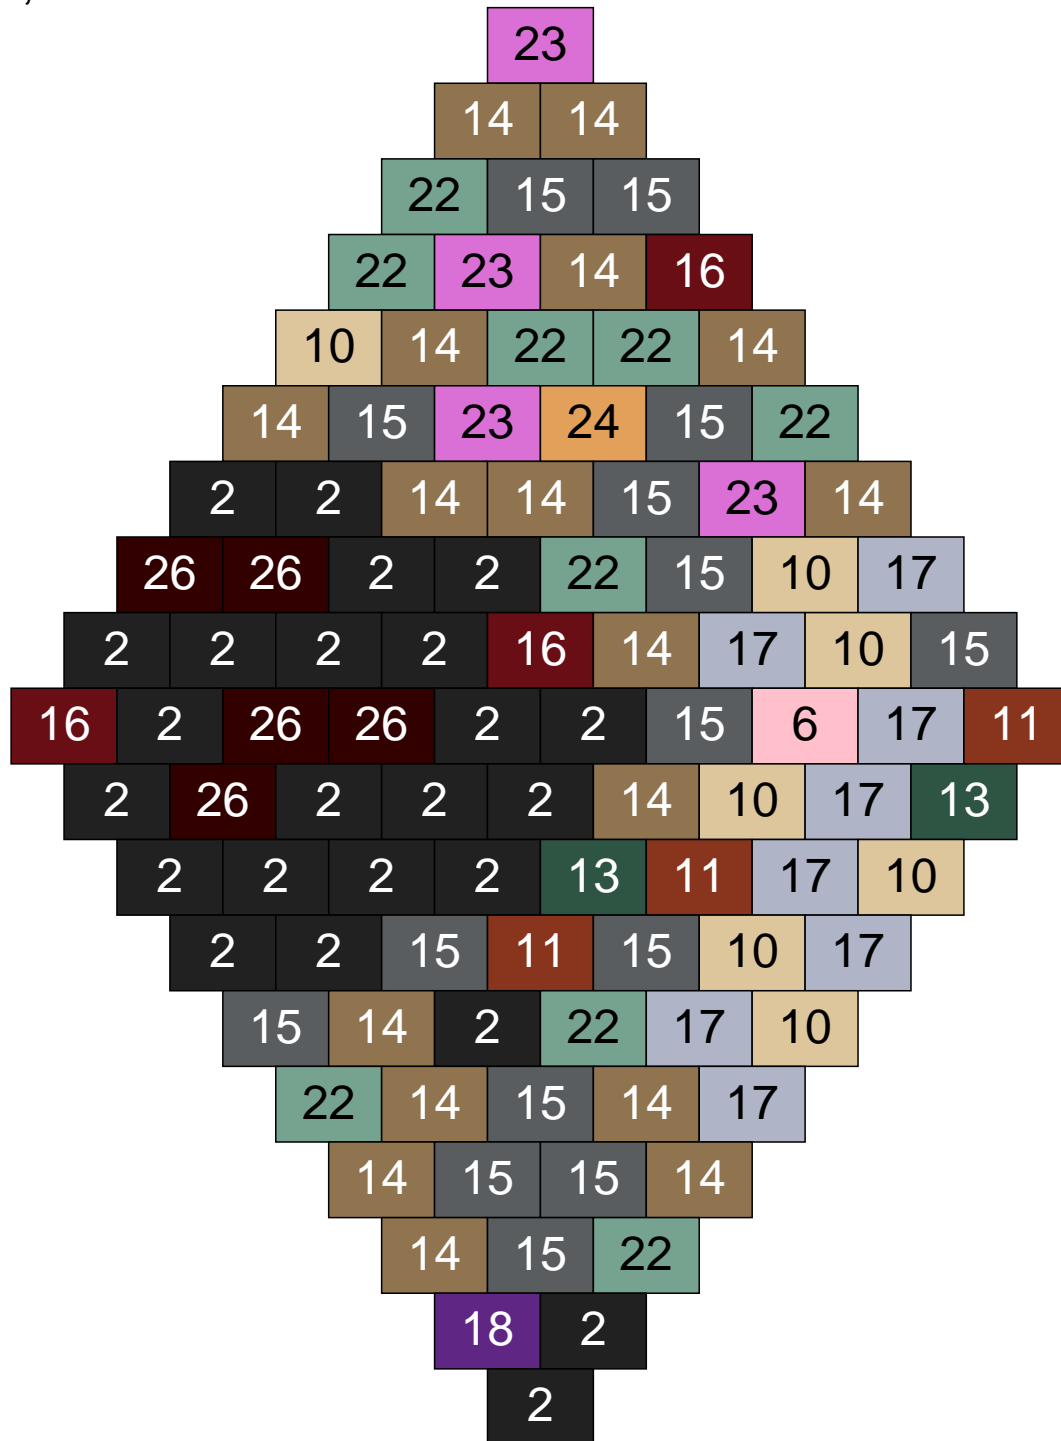

Ligne 15, Colonne 4

Couleur	Quantité	Couleur	Quantité
2 Noir	24	22 Vert sable	9
6 Rose	1	23 Violet clair	4
10 Beige clair	7	24 Caramel	1
11 Marron	3	26 Marron foncé	5
13 Vert foncé	2		
14 Beige foncé	17		
15 Gris foncé	15		
16 Rouge foncé	3		
17 Gris clair	8		
18 Violet foncé	1