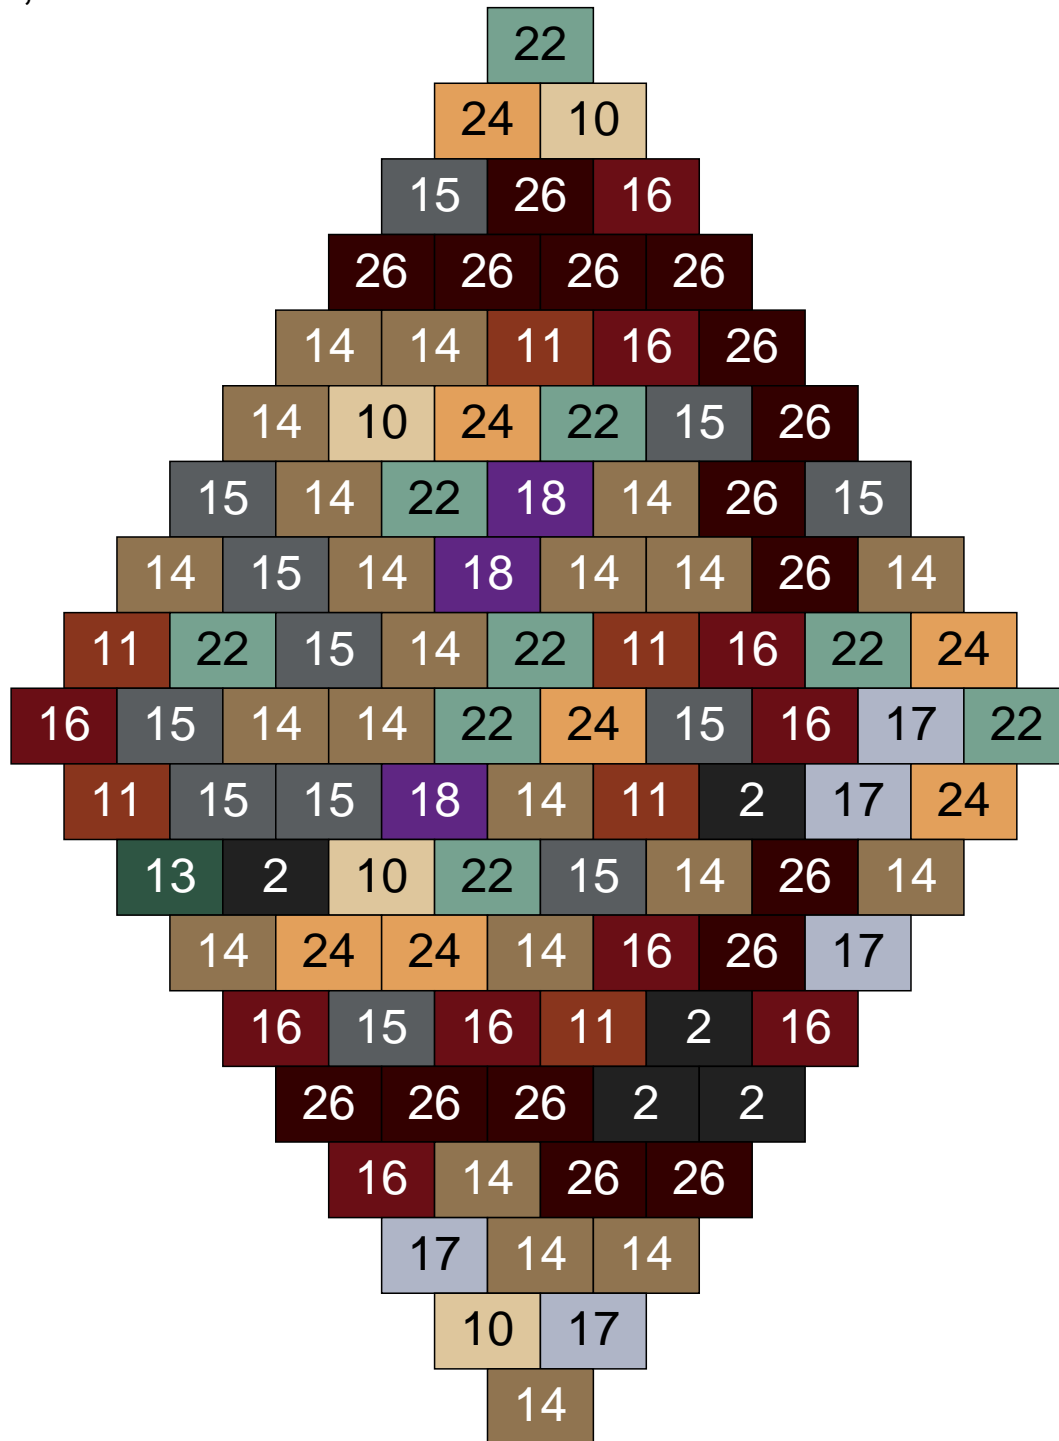

Ligne 23, Colonne 14

Couleur	Quantité	Couleur	Quantité
2 Noir	5	24 Caramel	7
10 Beige clair	4	26 Marron foncé	16
11 Marron	6		
13 Vert foncé	1		
14 Beige foncé	22		
15 Gris foncé	12		
16 Rouge foncé	10		
17 Gris clair	5		
18 Violet foncé	3		
22 Vert sable	9