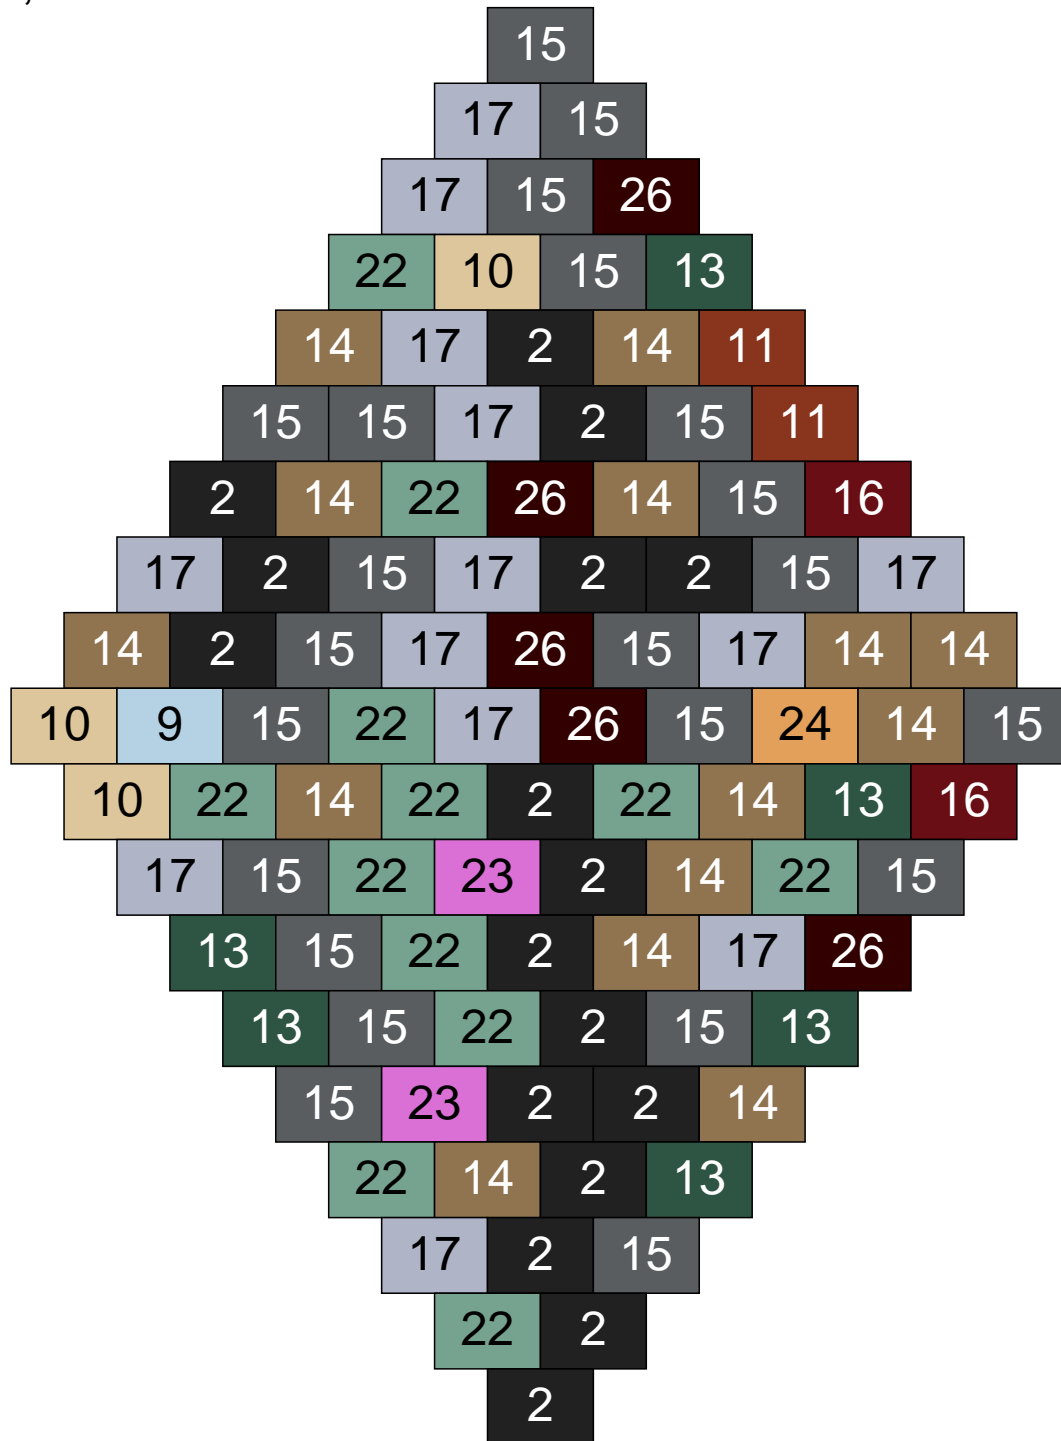

Ligne 13, Colonne 2

Couleur	Quantité	Couleur	Quantité
2 Noir	17	23 Violet clair	2
9 Bleu ciel	1	24 Caramel	1
10 Beige clair	3	26 Marron foncé	5
11 Marron	2		
13 Vert foncé	6		
14 Beige foncé	14		
15 Gris foncé	22		
16 Rouge foncé	2		
17 Gris clair	13		
22 Vert sable	12