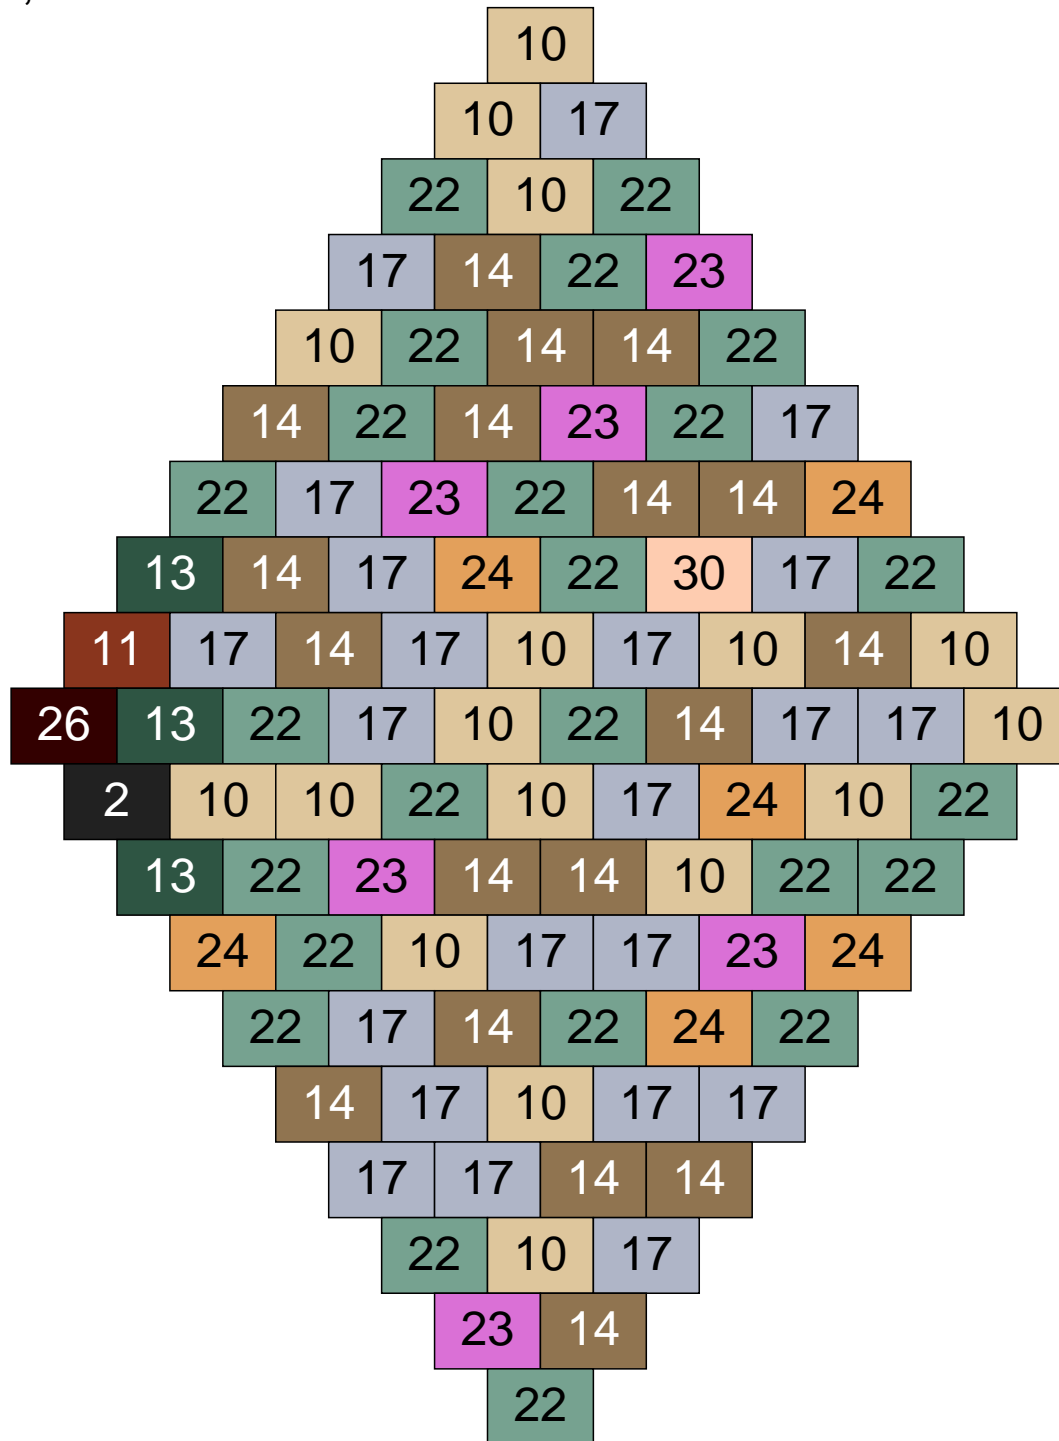

Ligne 13, Colonne 3

Couleur	Quantité	Couleur	Quantité
2 Noir	1	30 Chair	1
10 Beige clair	17		
11 Marron	1		
13 Vert foncé	3		
14 Beige foncé	18		
17 Gris clair	22		
22 Vert sable	24		
23 Violet clair	6		
24 Caramel	6		
26 Marron foncé	1