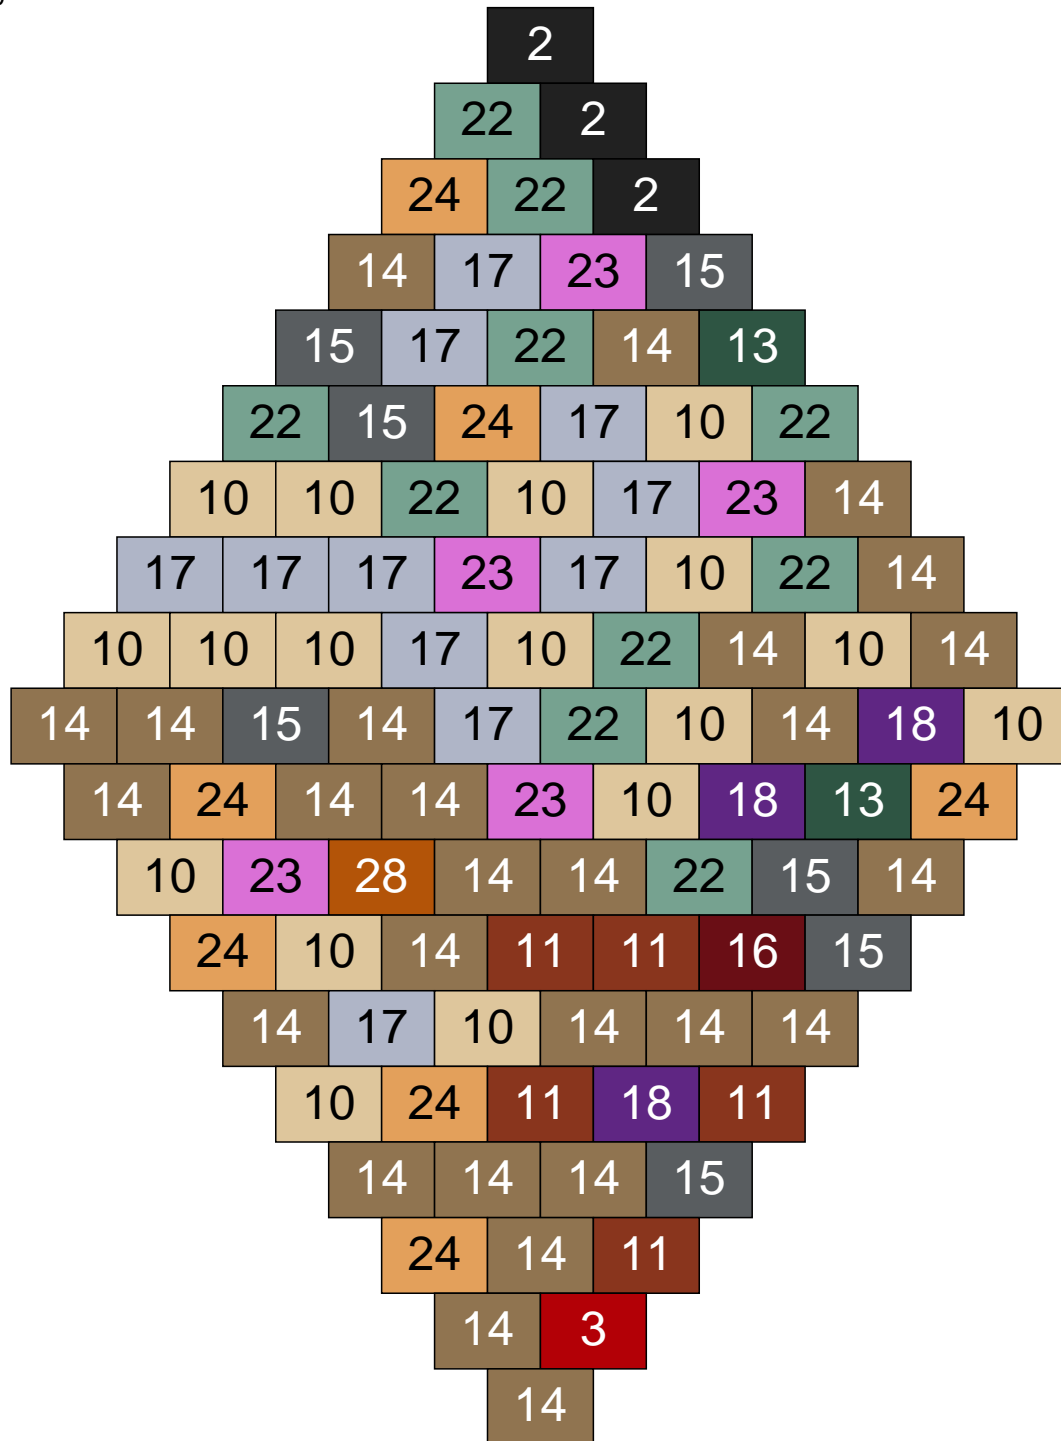

Ligne 6, Colonne 4

Couleur	Quantité	Couleur	Quantité
2 Noir	3	22 Vert sable	10
3 Rouge	1	23 Violet clair	5
10 Beige clair	17	24 Caramel	7
11 Marron	5	28 Orange foncé	1
13 Vert foncé	2		
14 Beige foncé	27		
15 Gris foncé	7		
16 Rouge foncé	1		
17 Gris clair	11		
18 Violet foncé	3