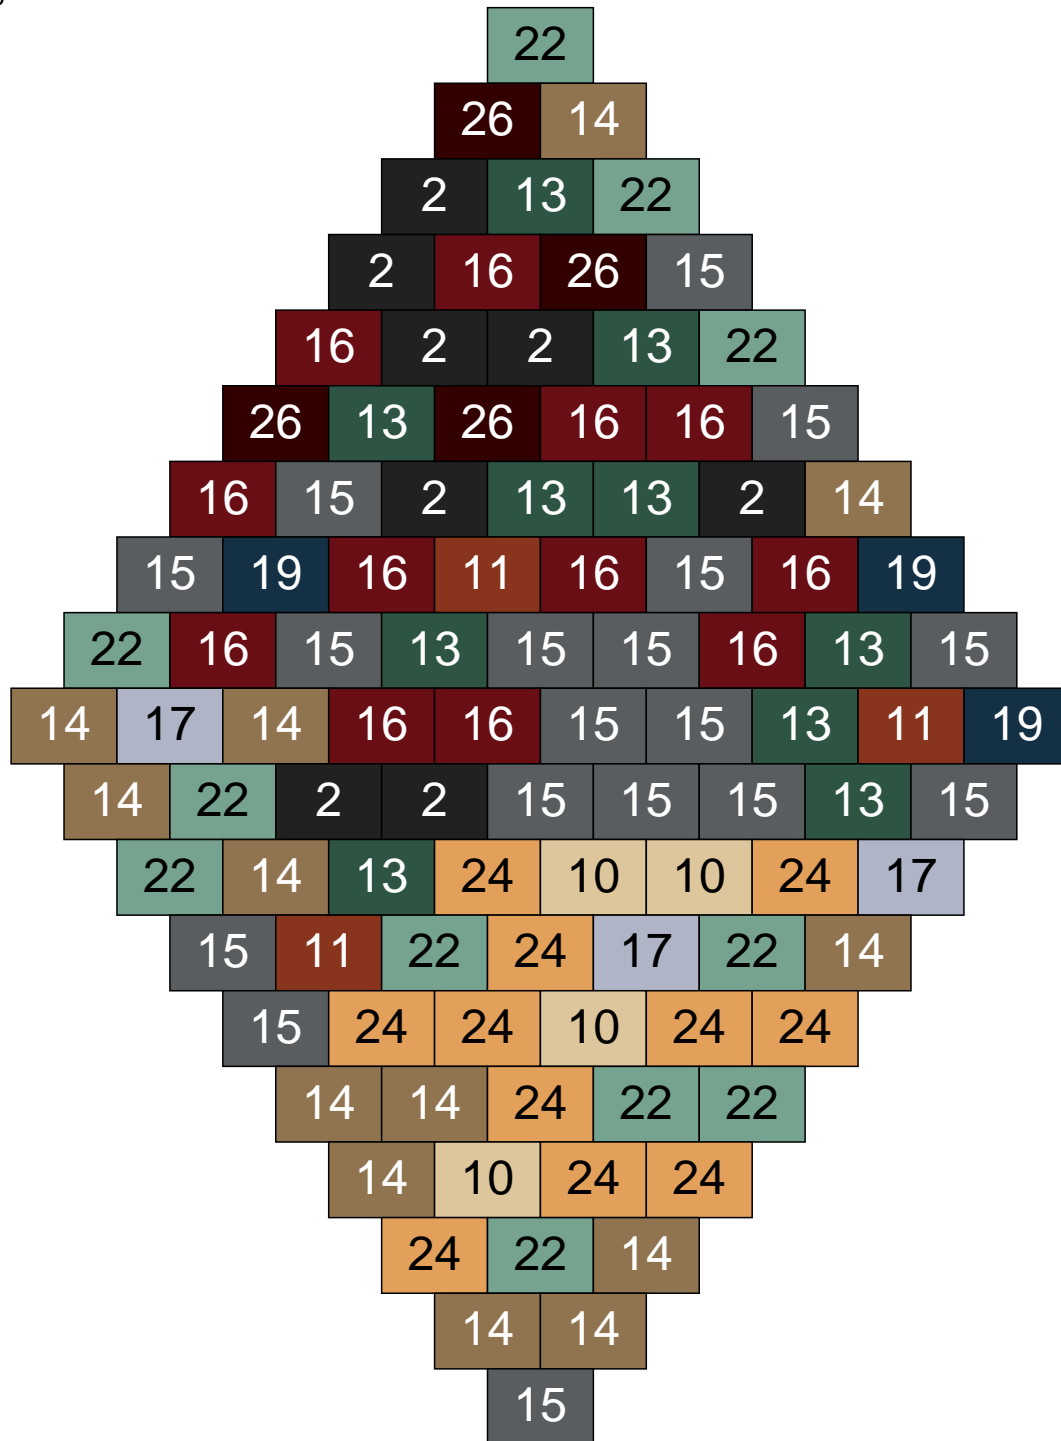

Ligne 7, Colonne 14

Couleur	Quantité	Couleur	Quantité
2 Noir	8	24 Caramel	11
10 Beige clair	4	26 Marron foncé	4
11 Marron	3		
13 Vert foncé	10		
14 Beige foncé	13		
15 Gris foncé	18		
16 Rouge foncé	12		
17 Gris clair	3		
19 Bleu foncé	3		
22 Vert sable	11