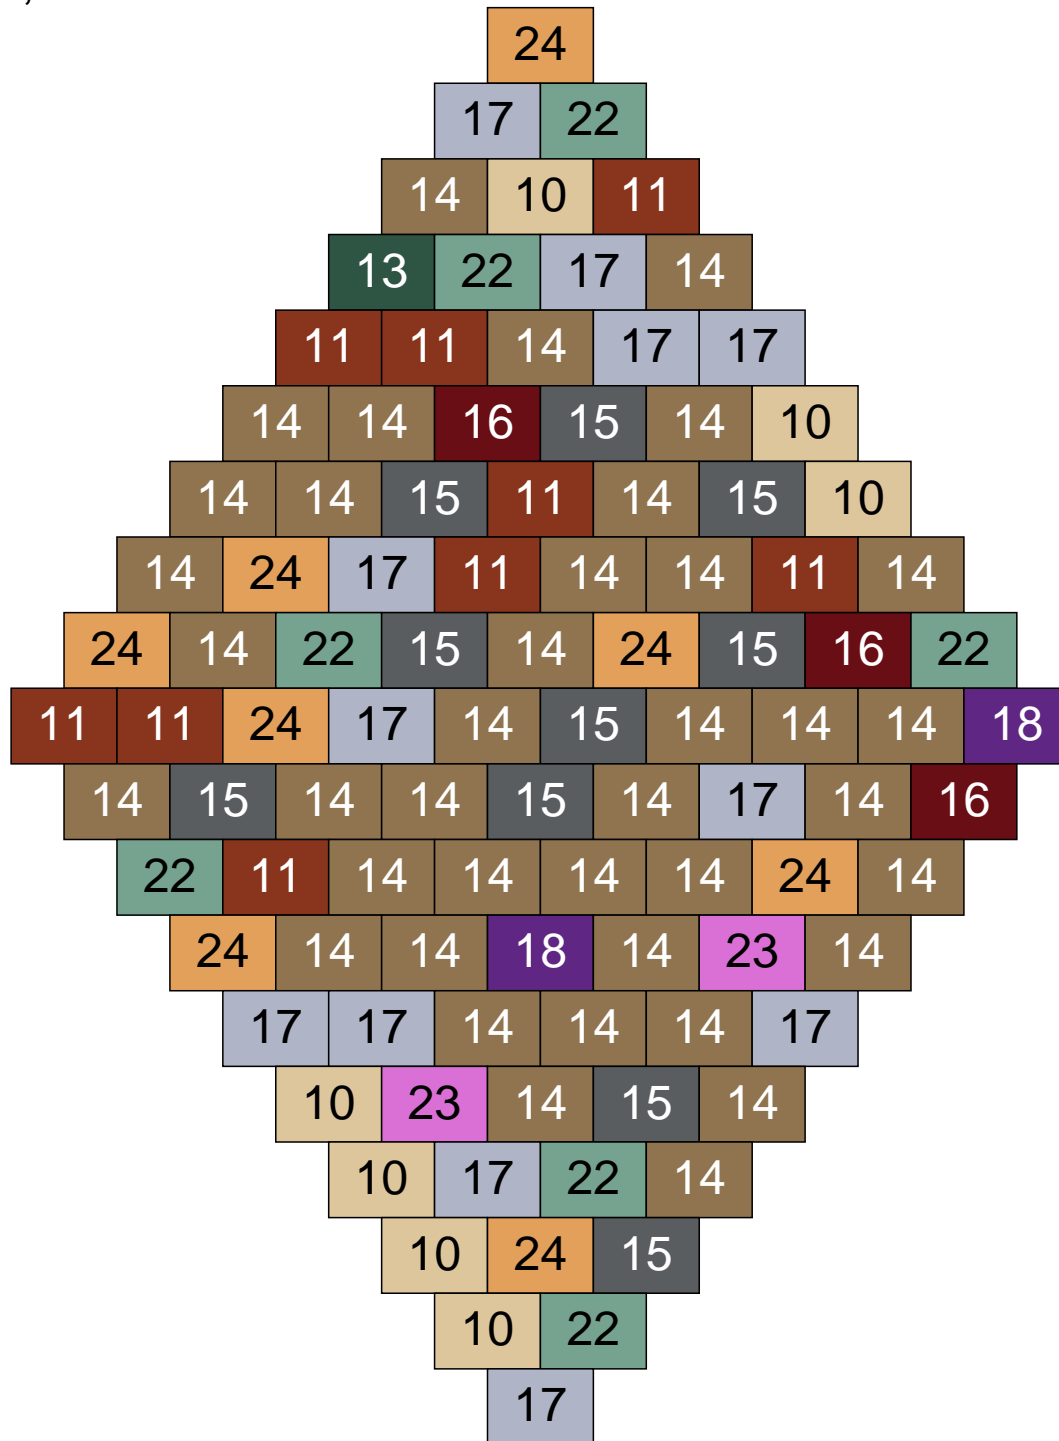

Ligne 17, Colonne 9

Couleur	Quantité	Couleur	Quantité
10 Beige clair	7	24 Caramel	8
11 Marron	9		
13 Vert foncé	1		
14 Beige foncé	39		
15 Gris foncé	10		
16 Rouge foncé	3		
17 Gris clair	12		
18 Violet foncé	2		
22 Vert sable	7		
23 Violet clair	2