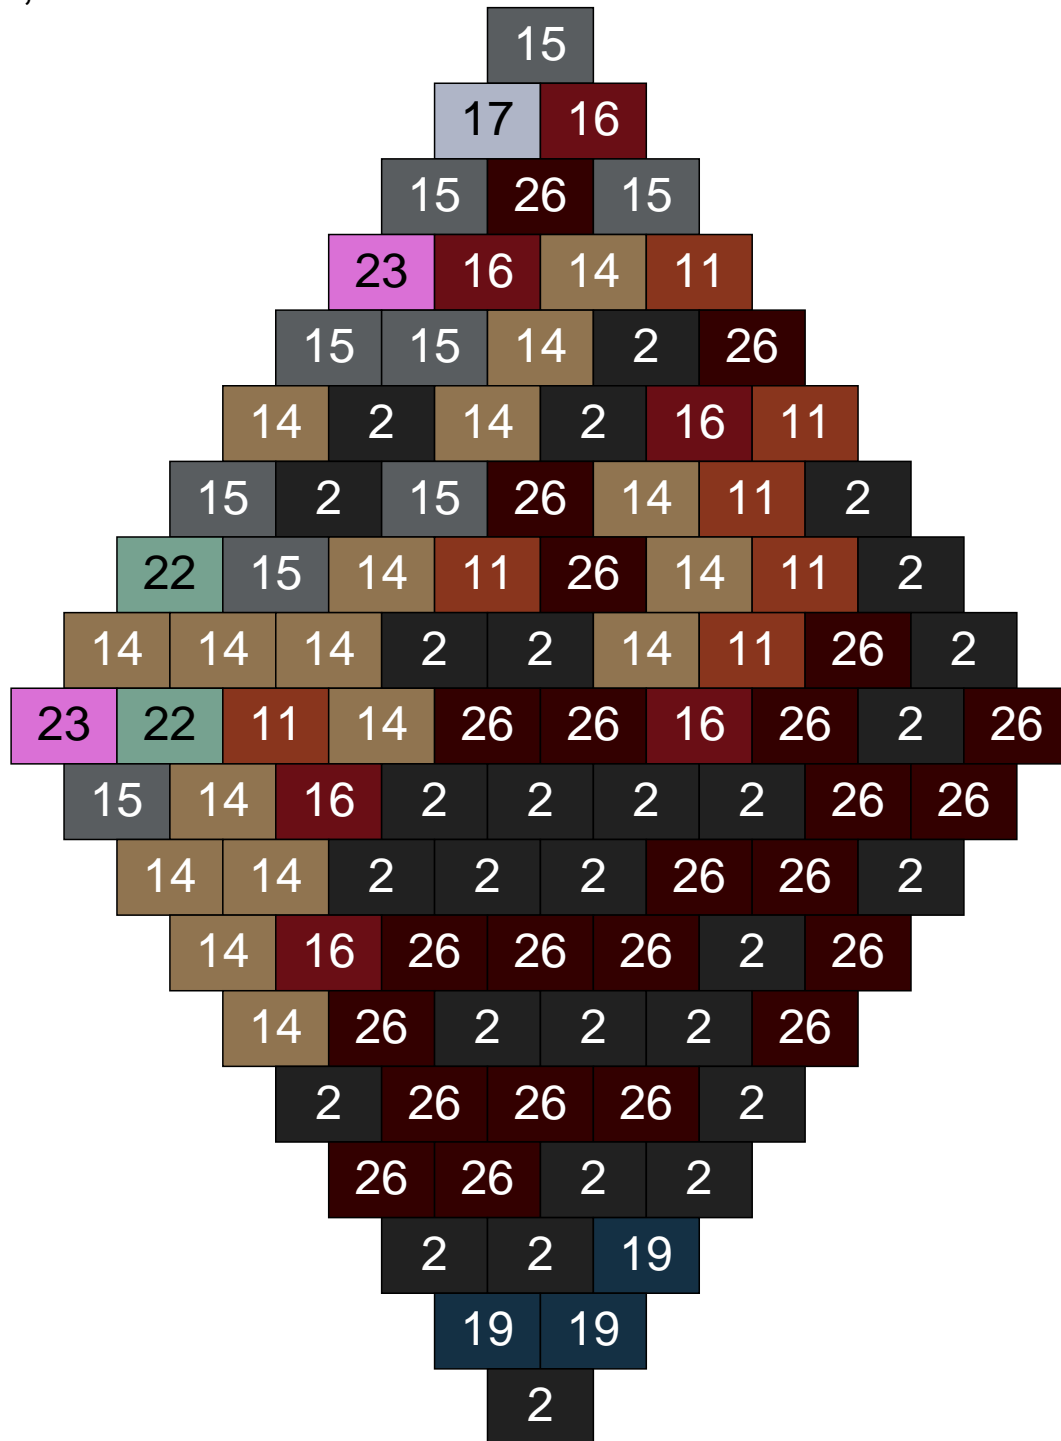

Ligne 20, Colonne 3

Couleur	Quantité
2 Noir	29
11 Marron	7
14 Beige foncé	17
15 Gris foncé	9
16 Rouge foncé	6
17 Gris clair	1
19 Bleu foncé	3
22 Vert sable	2
23 Violet clair	2
26 Marron foncé	24