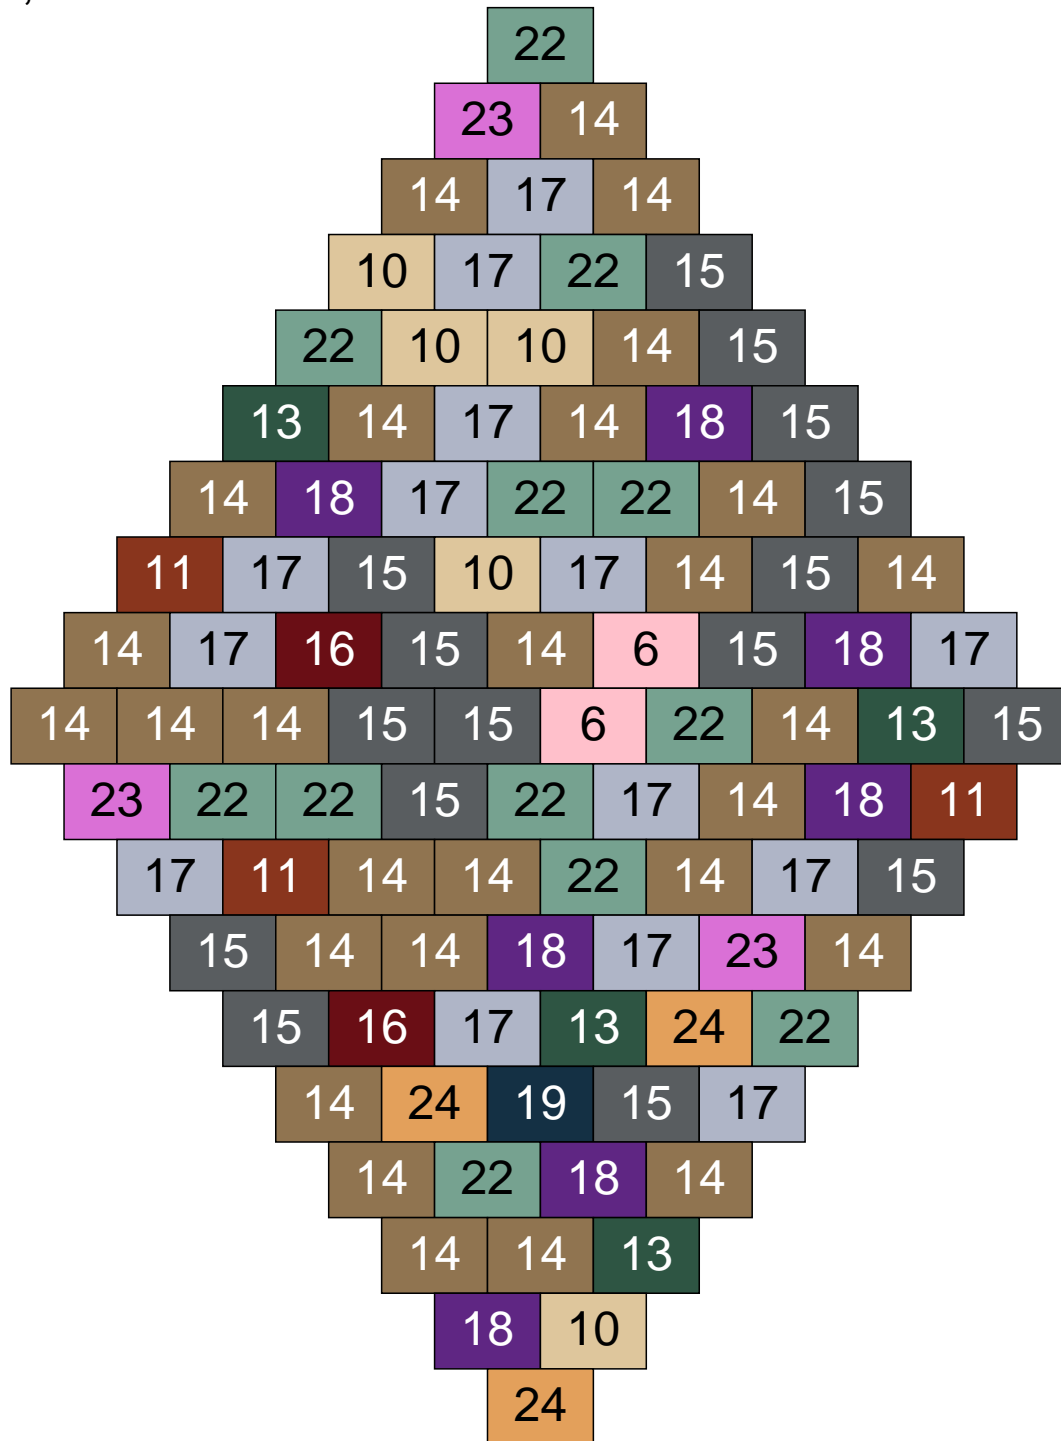

Ligne 16, Colonne 13

Couleur	Quantité	Couleur	Quantité
6 Rose	2	22 Vert sable	12
10 Beige clair	5	23 Violet clair	3
11 Marron	3	24 Caramel	3
13 Vert foncé	4		
14 Beige foncé	28		
15 Gris foncé	16		
16 Rouge foncé	2		
17 Gris clair	14		
18 Violet foncé	7		
19 Bleu foncé	1