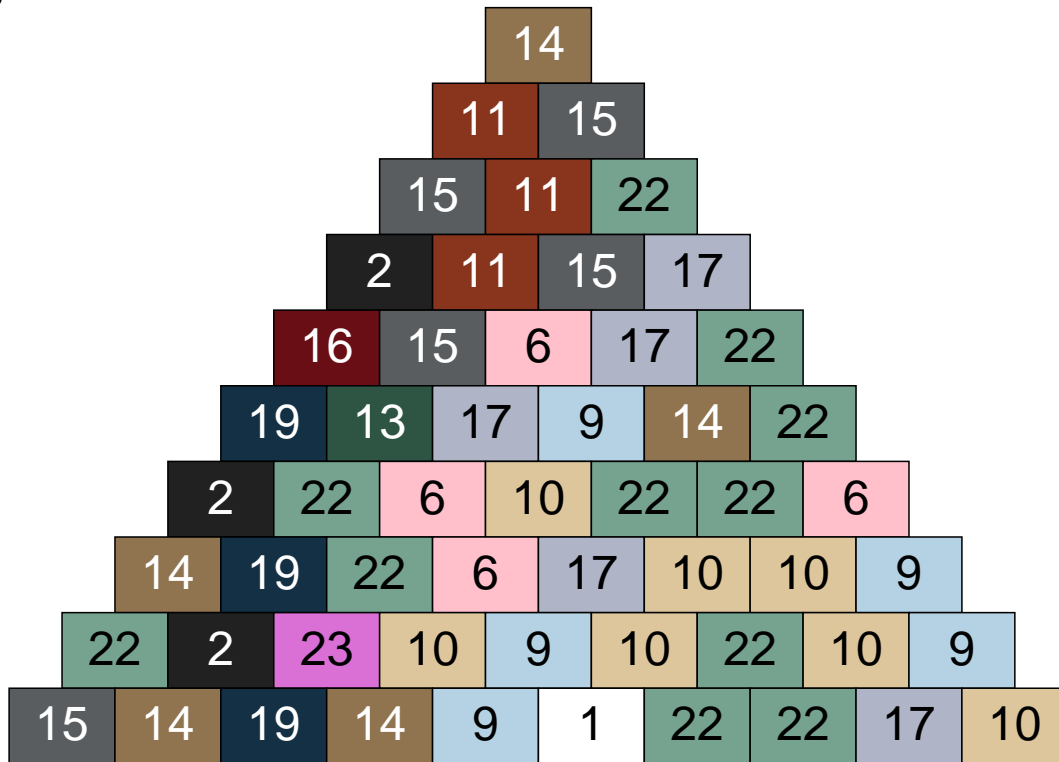

Ligne 1, Colonne 2

Couleur	Quantité
1 Blanc	1
2 Noir	3
6 Rose	4
9 Bleu ciel	5
10 Beige clair	7
11 Marron	3
13 Vert foncé	1
14 Beige foncé	5
15 Gris foncé	5
16 Rouge foncé	1
17 Gris clair	5
19 Bleu foncé	3
22 Vert sable	11
23 Violet clair	1