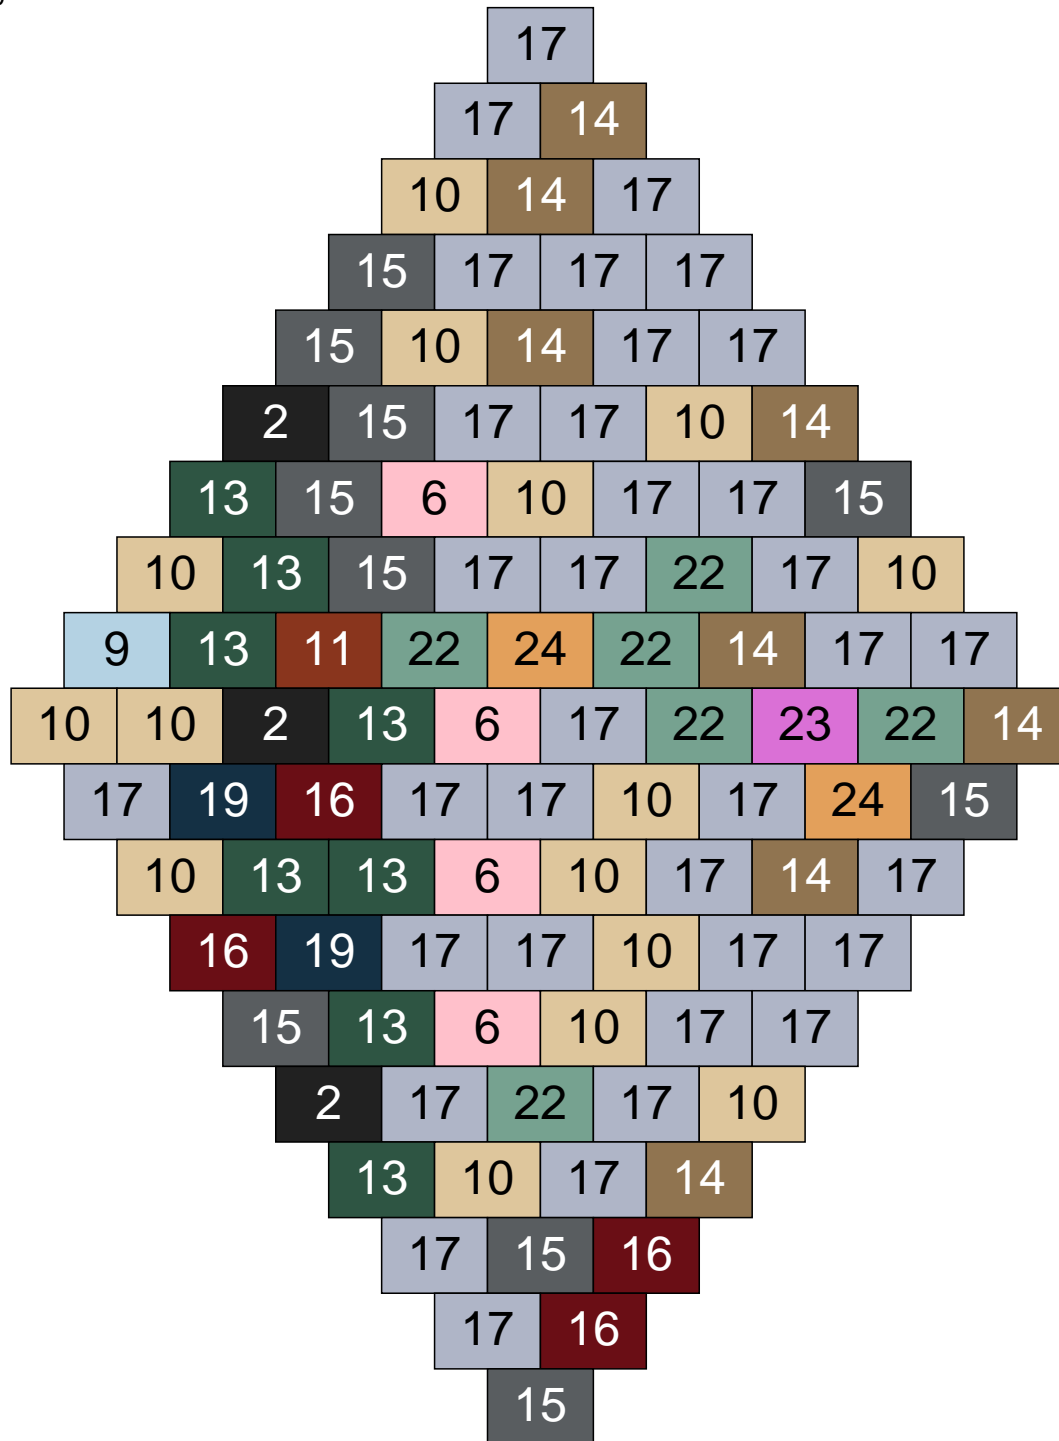

Ligne 7, Colonne 2

Couleur	Quantité	Couleur	Quantité
2 Noir	3	19 Bleu foncé	2
6 Rose	4	22 Vert sable	6
9 Bleu ciel	1	23 Violet clair	1
10 Beige clair	15	24 Caramel	2
11 Marron	1		
13 Vert foncé	8		
14 Beige foncé	8		
15 Gris foncé	10		
16 Rouge foncé	4		
17 Gris clair	35