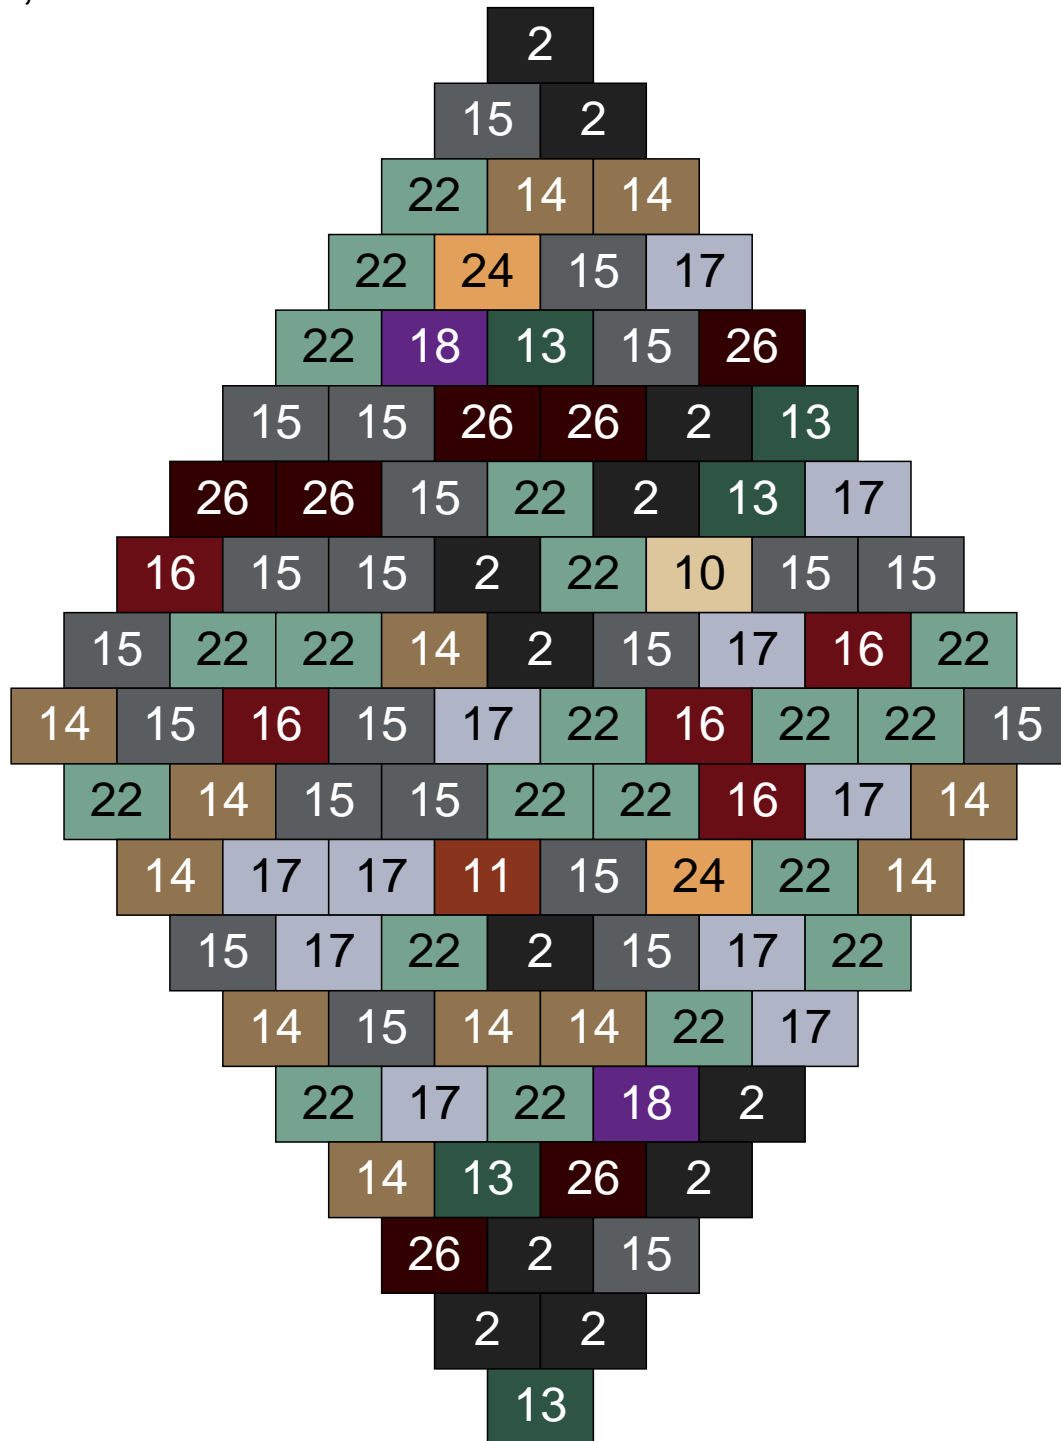

Ligne 21, Colonne 6

Couleur	Quantité	Couleur	Quantité
2 Noir	12	24 Caramel	2
10 Beige clair	1	26 Marron foncé	7
11 Marron	1		
13 Vert foncé	5		
14 Beige foncé	12		
15 Gris foncé	22		
16 Rouge foncé	5		
17 Gris clair	11		
18 Violet foncé	2		
22 Vert sable	20