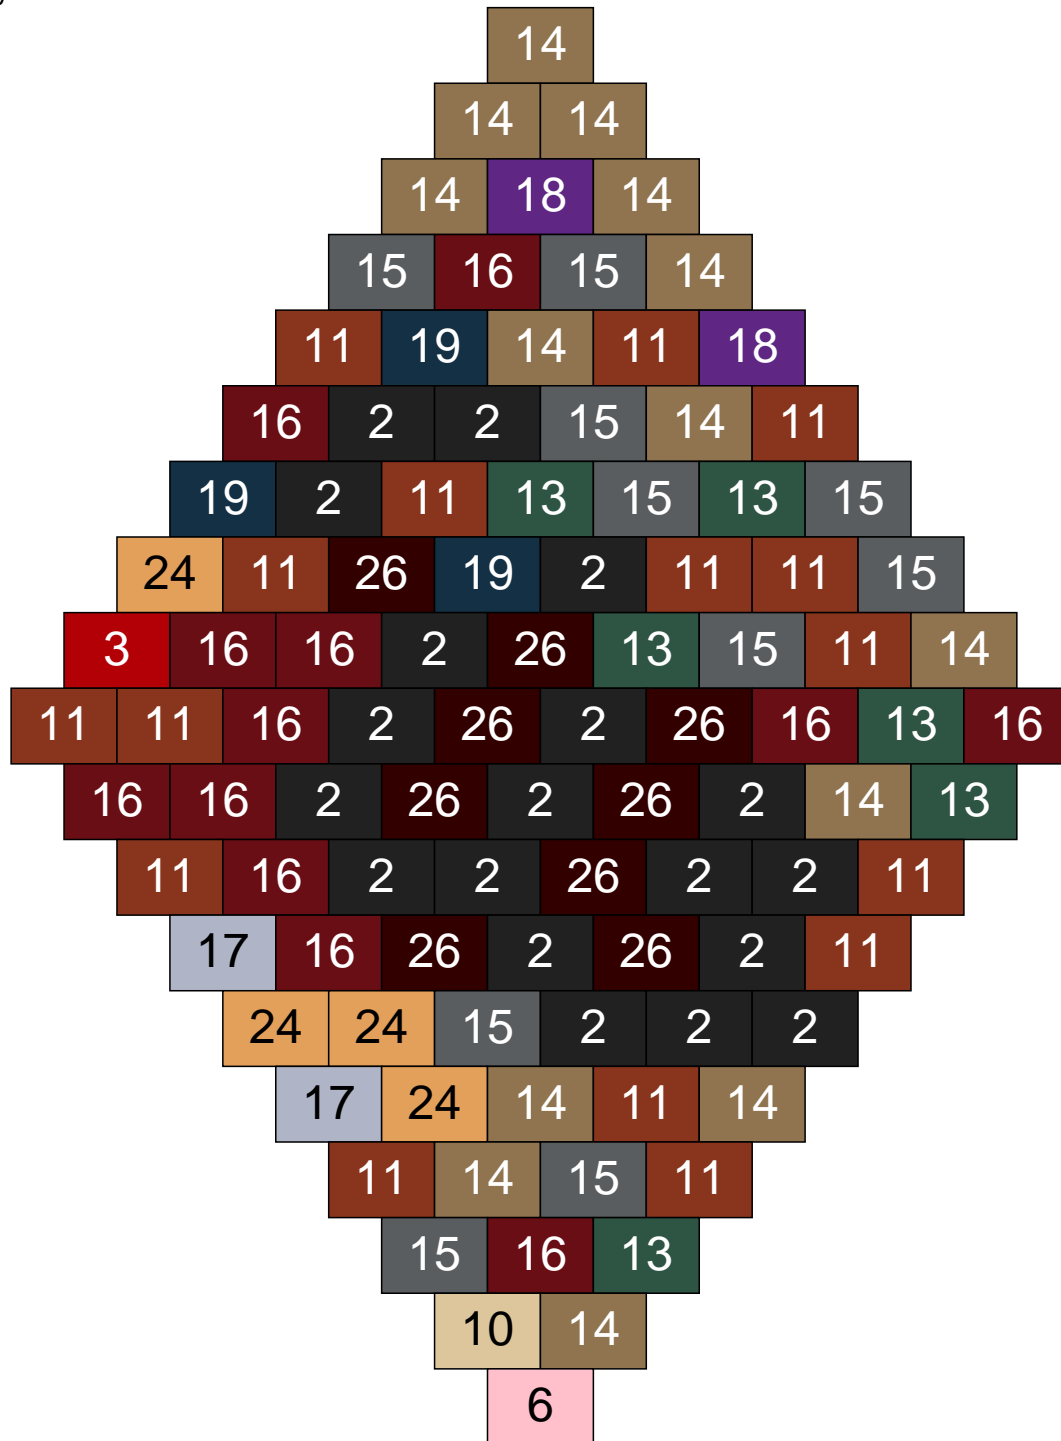

Ligne 4, Colonne 4

Couleur	Quantité	Couleur	Quantité
2 Noir	19	18 Violet foncé	2
3 Rouge	1	19 Bleu foncé	3
6 Rose	1	24 Caramel	4
10 Beige clair	1	26 Marron foncé	9
11 Marron	16		
13 Vert foncé	6		
14 Beige foncé	14		
15 Gris foncé	10		
16 Rouge foncé	12		
17 Gris clair	2