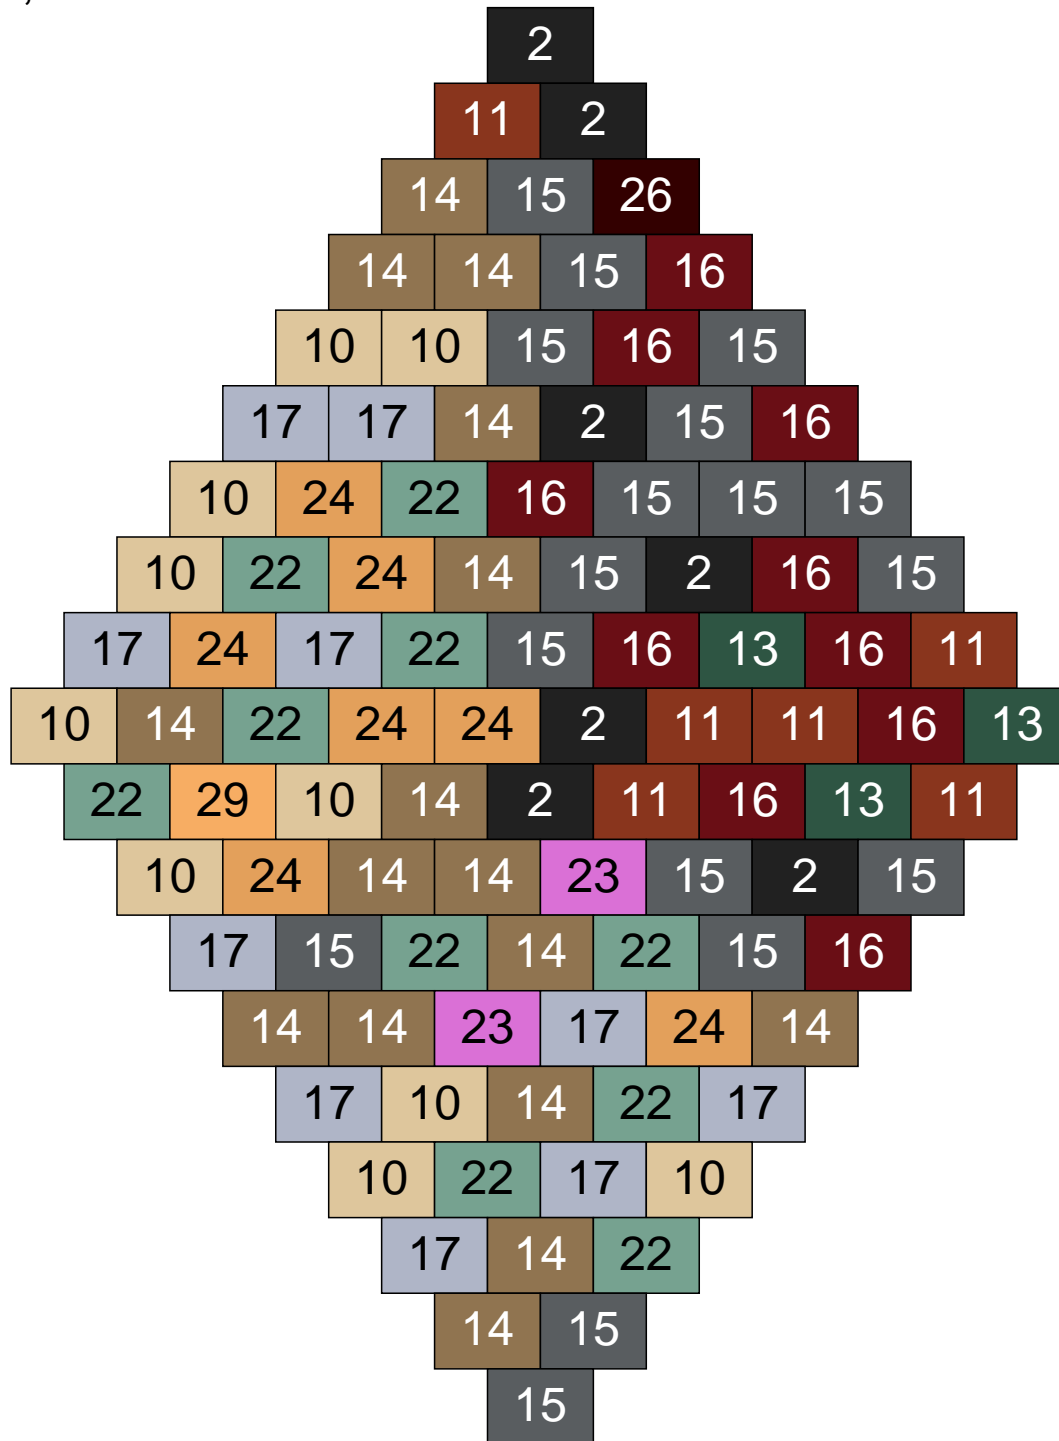

Ligne 23, Colonne 4

Couleur	Quantité	Couleur	Quantité
2 Noir	7	24 Caramel	7
10 Beige clair	10	26 Marron foncé	1
11 Marron	6	29 Orange clair	1
13 Vert foncé	3		
14 Beige foncé	16		
15 Gris foncé	17		
16 Rouge foncé	10		
17 Gris clair	10		
22 Vert sable	10		
23 Violet clair	2