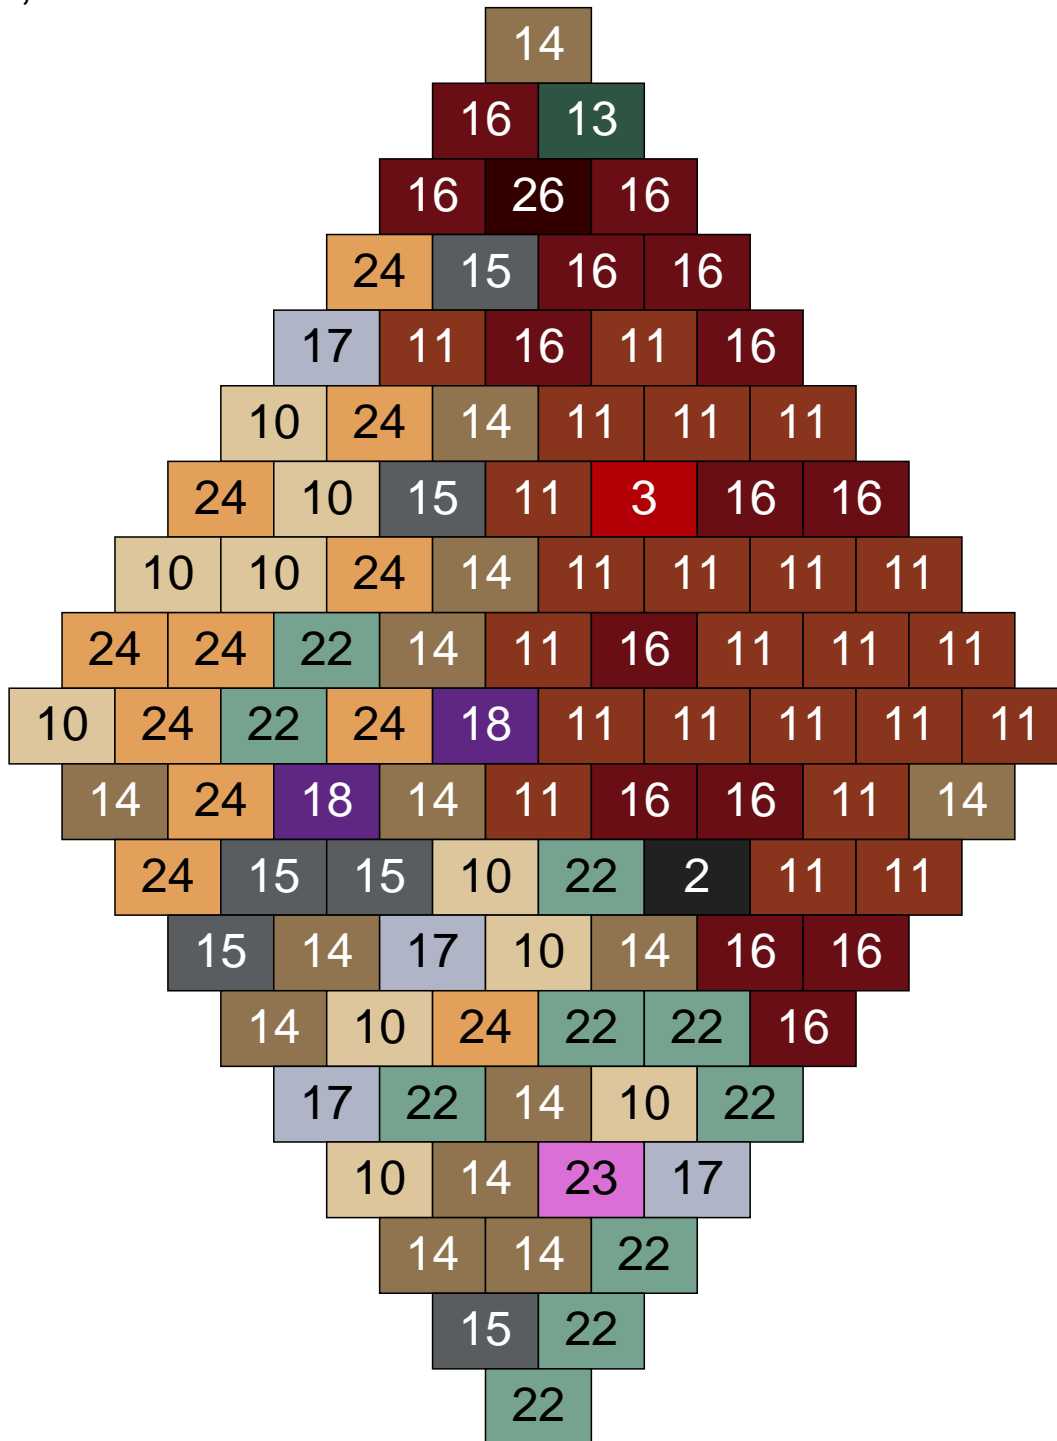

Ligne 23, Colonne 12

Couleur	Quantité	Couleur	Quantité
2 Noir	1	22 Vert sable	10
3 Rouge	1	23 Violet clair	1
10 Beige clair	10	24 Caramel	11
11 Marron	23	26 Marron foncé	1
13 Vert foncé	1		
14 Beige foncé	14		
15 Gris foncé	6		
16 Rouge foncé	15		
17 Gris clair	4		
18 Violet foncé	2