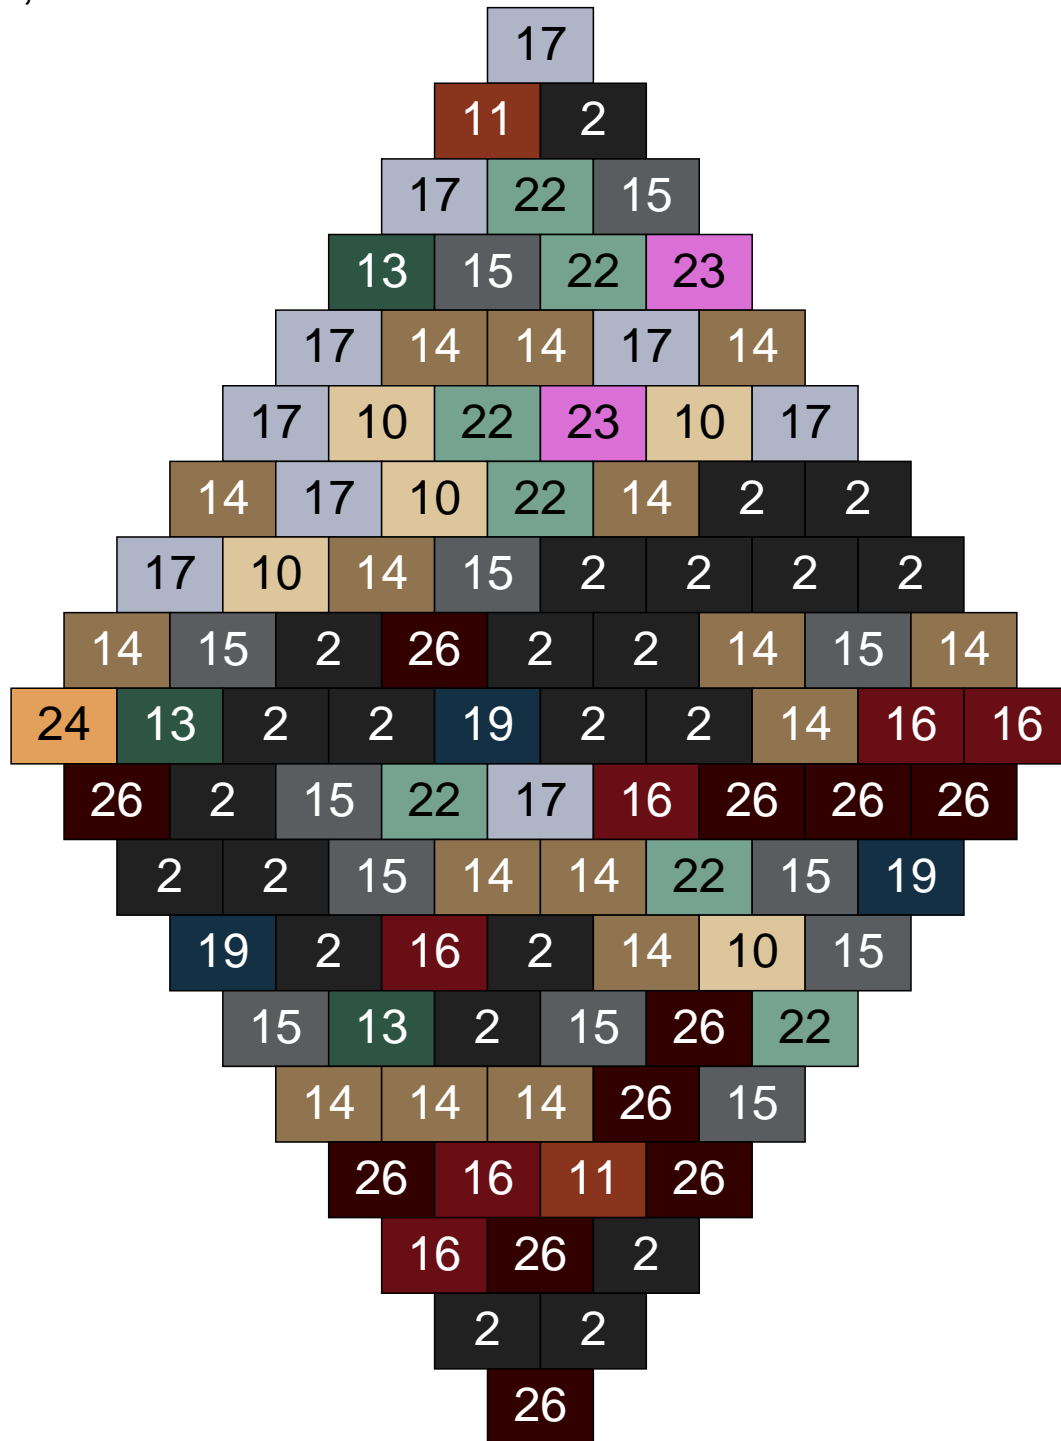

Ligne 20, Colonne 6

Couleur	Quantité	Couleur	Quantité
2 Noir	23	23 Violet clair	2
10 Beige clair	5	24 Caramel	1
11 Marron	2	26 Marron foncé	11
13 Vert foncé	3		
14 Beige foncé	16		
15 Gris foncé	12		
16 Rouge foncé	6		
17 Gris clair	9		
19 Bleu foncé	3		
22 Vert sable	7