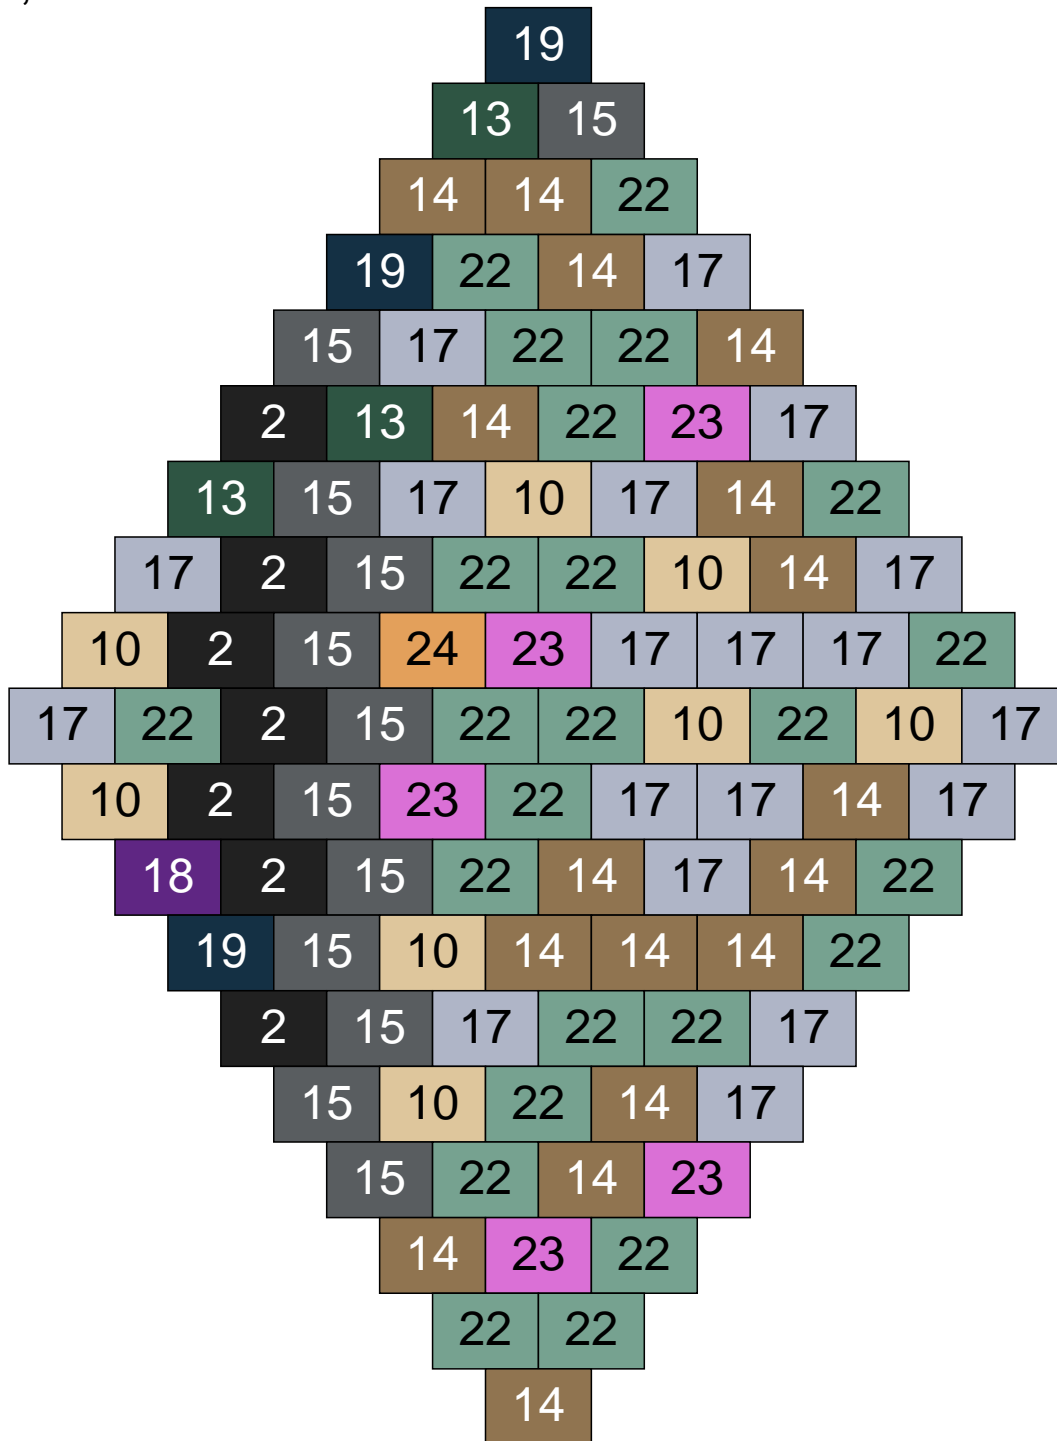

Ligne 21, Colonne 2

Couleur	Quantité	Couleur	Quantité
2 Noir	7	24 Caramel	1
10 Beige clair	8		
13 Vert foncé	3		
14 Beige foncé	17		
15 Gris foncé	12		
17 Gris clair	19		
18 Violet foncé	1		
19 Bleu foncé	3		
22 Vert sable	24		
23 Violet clair	5