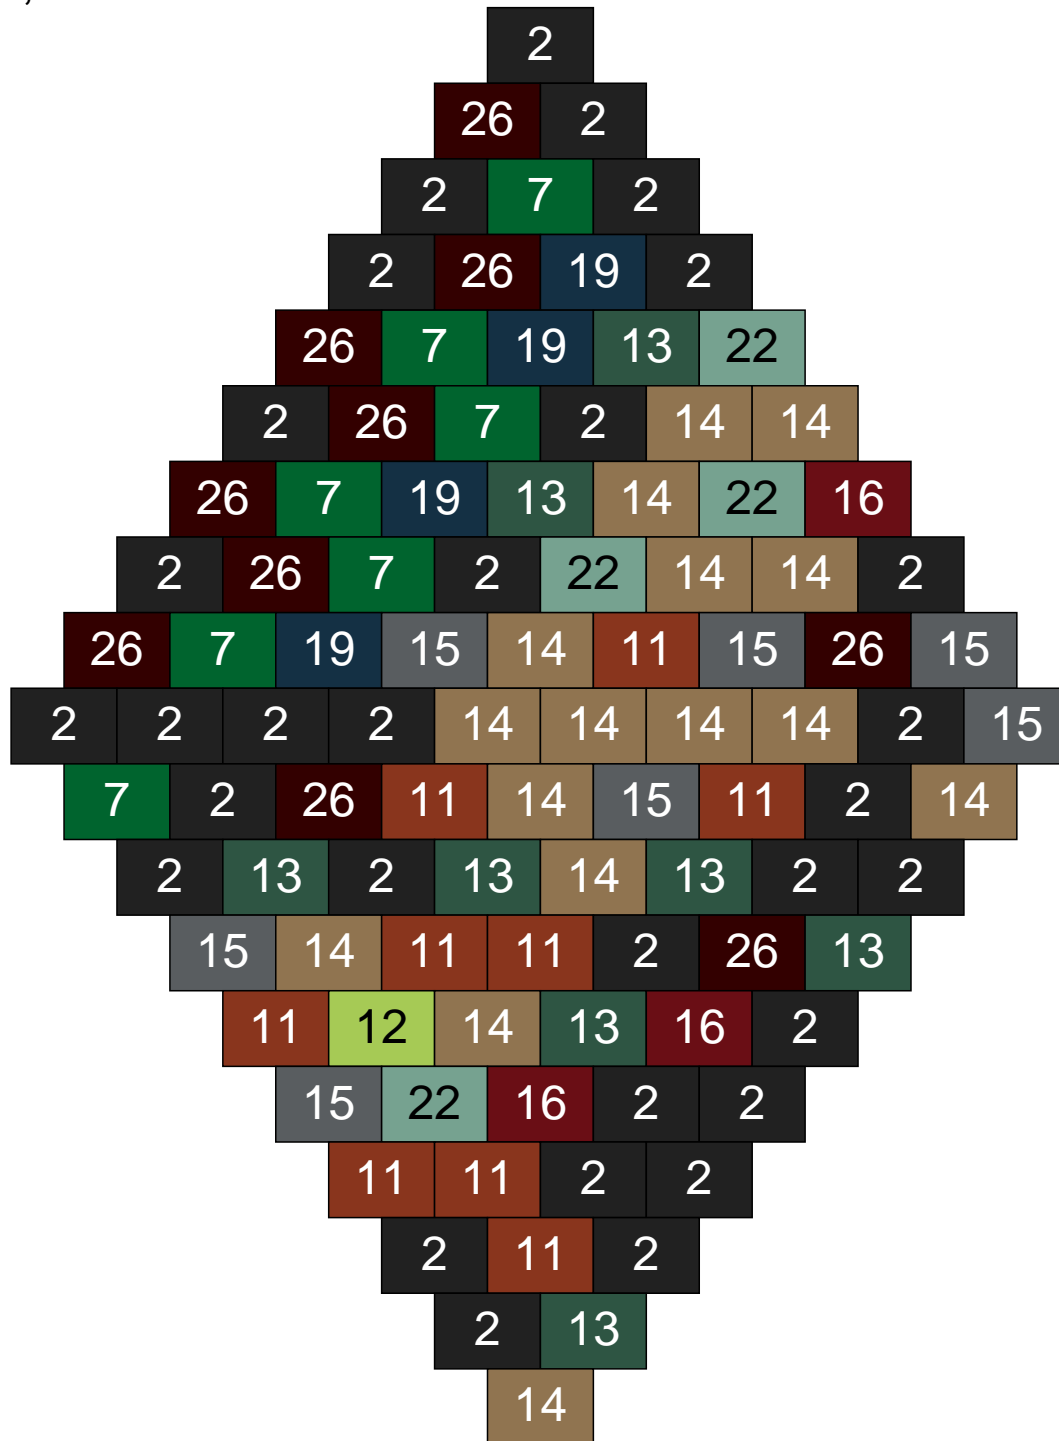

Ligne 20, Colonne 4

Couleur	Quantité	Couleur	Quantité
2 Noir	31	26 Marron foncé	10
7 Vert	7		
11 Marron	9		
12 Vert fluo	1		
13 Vert foncé	8		
14 Beige foncé	16		
15 Gris foncé	7		
16 Rouge foncé	3		
19 Bleu foncé	4		
22 Vert sable	4