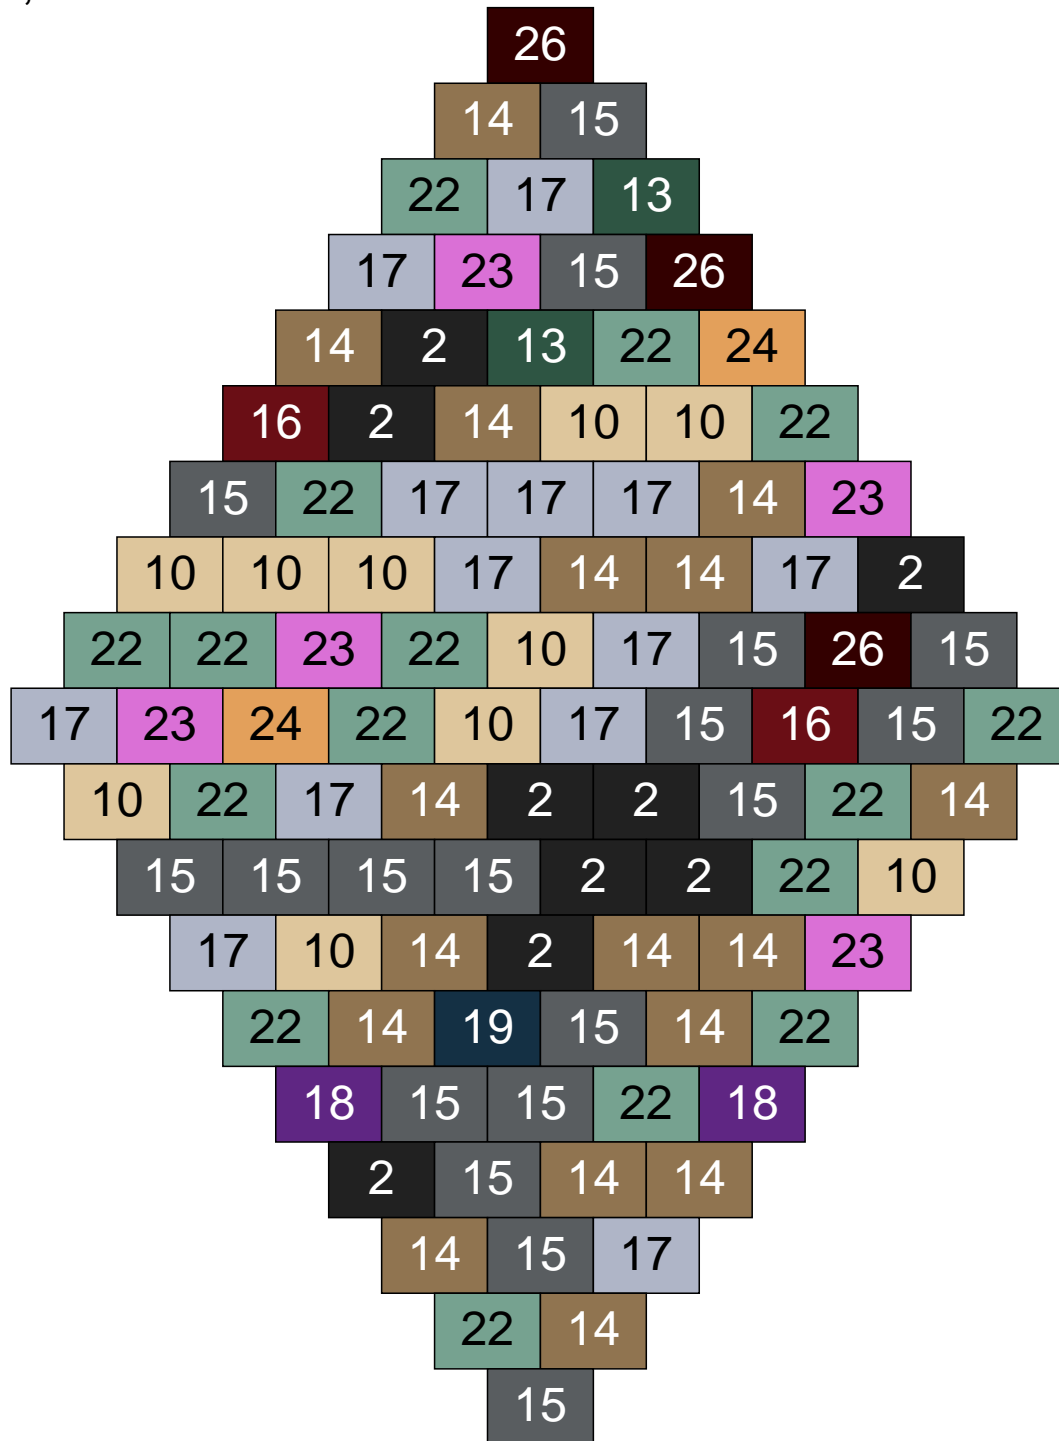

Ligne 18, Colonne 3

Couleur	Quantité	Couleur	Quantité
2 Noir	9	23 Violet clair	5
10 Beige clair	10	24 Caramel	2
13 Vert foncé	2	26 Marron foncé	3
14 Beige foncé	17		
15 Gris foncé	18		
16 Rouge foncé	2		
17 Gris clair	13		
18 Violet foncé	2		
19 Bleu foncé	1		
22 Vert sable	16