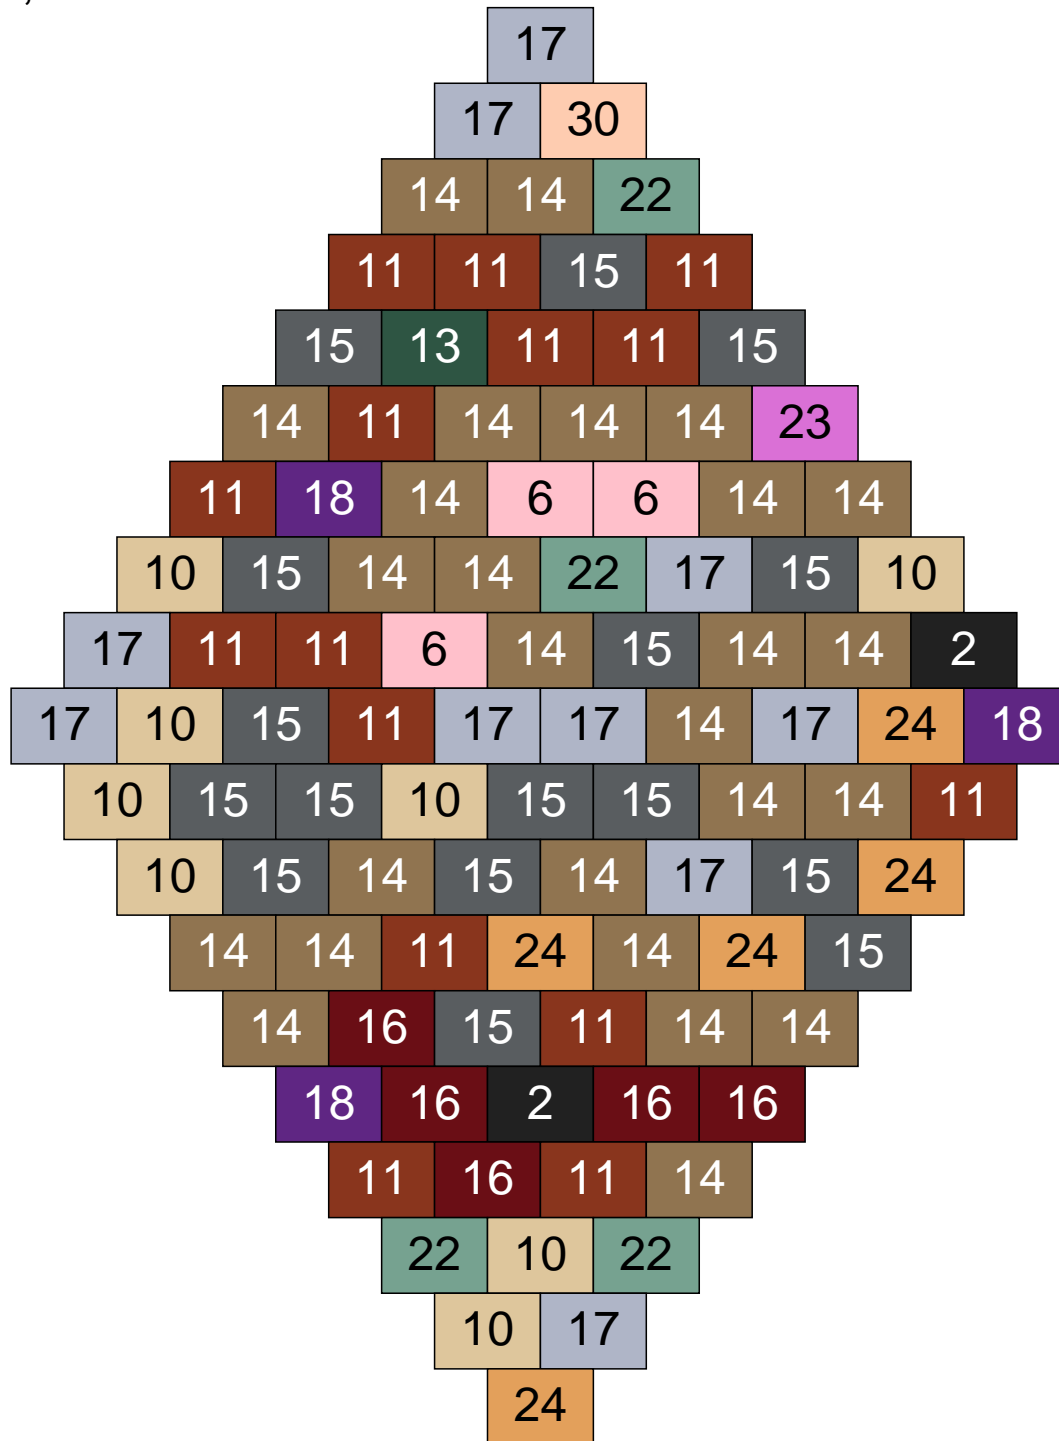

Ligne 23, Colonne 1

Couleur	Quantité	Couleur	Quantité
2 Noir	2	22 Vert sable	4
6 Rose	3	23 Violet clair	1
10 Beige clair	8	24 Caramel	5
11 Marron	15	30 Chair	1
13 Vert foncé	1		
14 Beige foncé	26		
15 Gris foncé	16		
16 Rouge foncé	5		
17 Gris clair	10		
18 Violet foncé	3