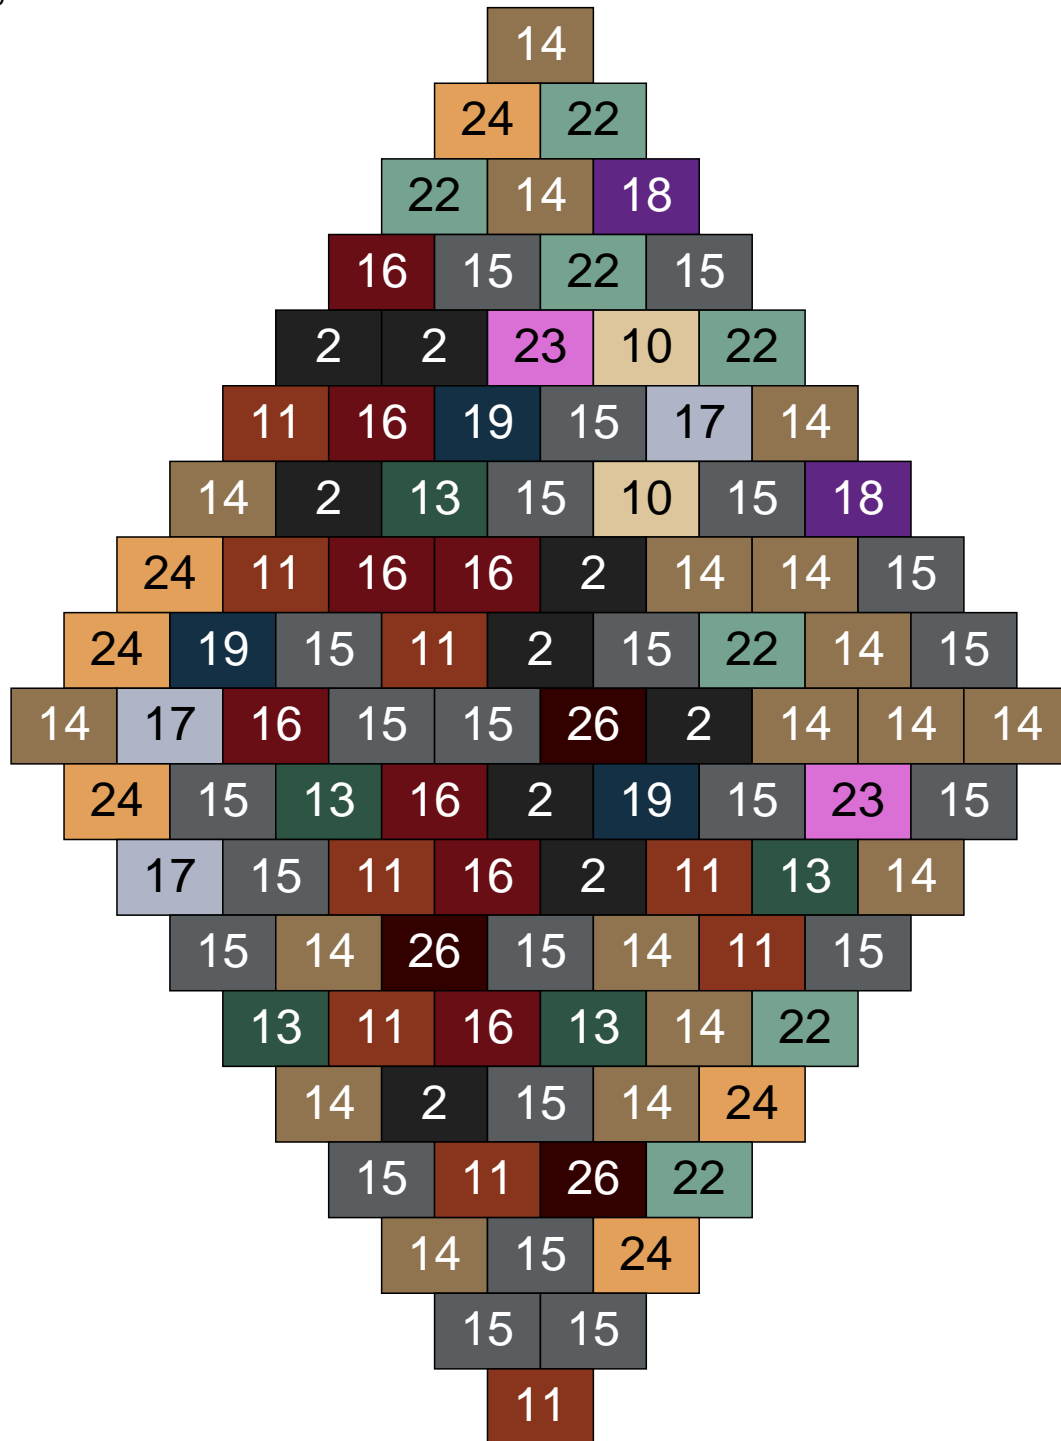

Ligne 8, Colonne 4

Couleur	Quantité	Couleur	Quantité
2 Noir	9	22 Vert sable	7
10 Beige clair	2	23 Violet clair	2
11 Marron	9	24 Caramel	6
13 Vert foncé	5	26 Marron foncé	3
14 Beige foncé	18		
15 Gris foncé	23		
16 Rouge foncé	8		
17 Gris clair	3		
18 Violet foncé	2		
19 Bleu foncé	3