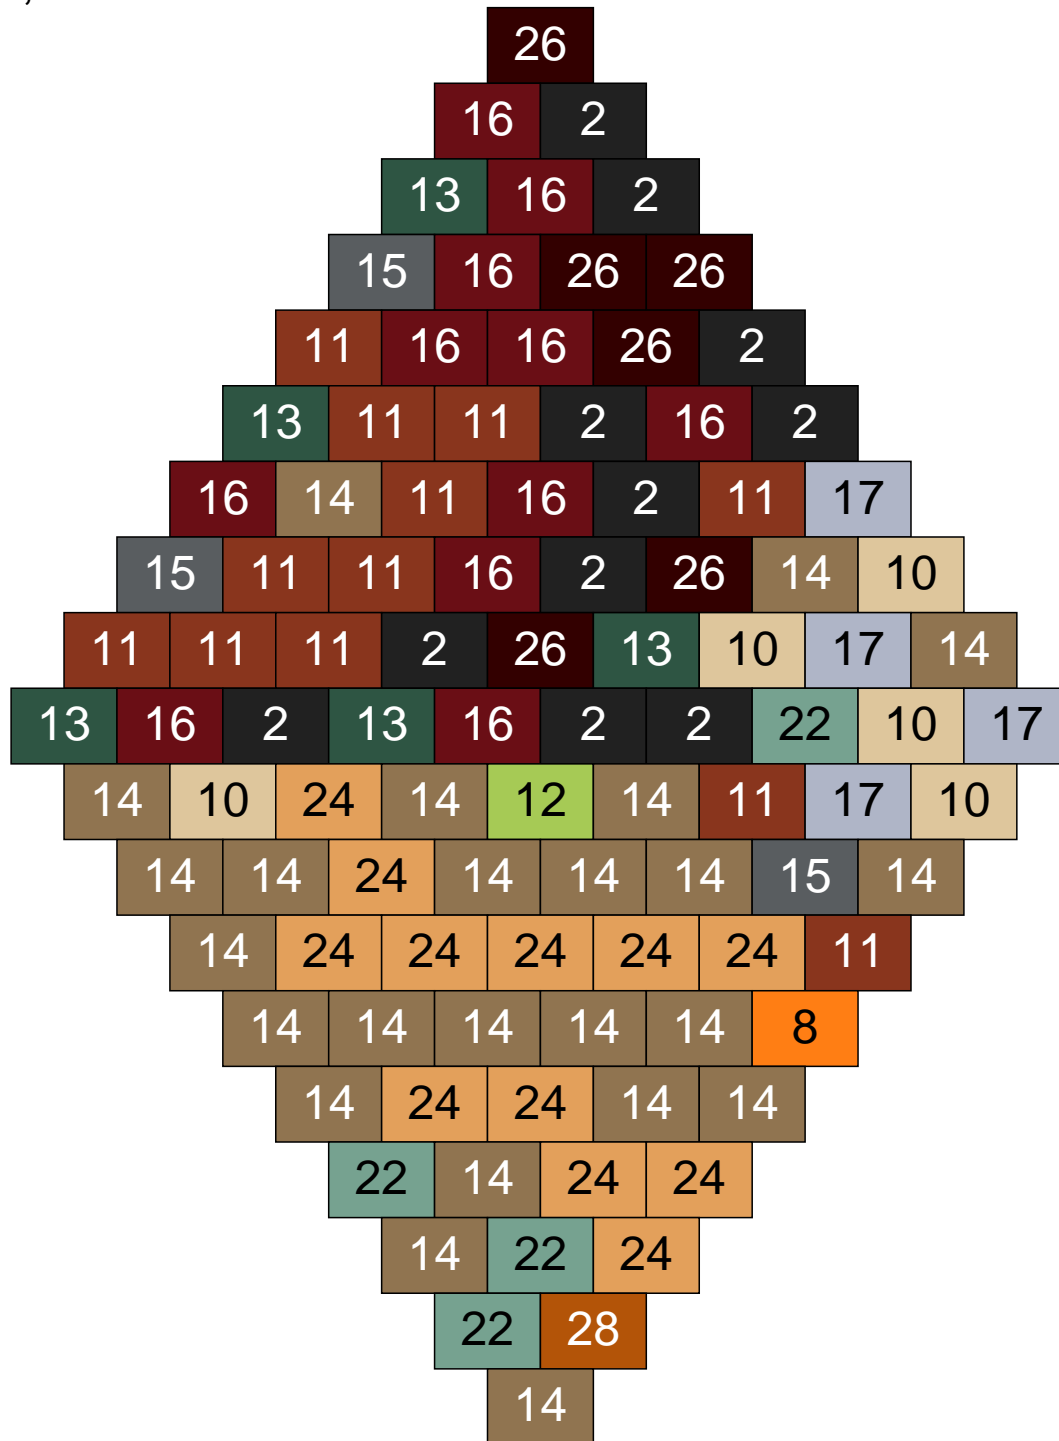

Ligne 13, Colonne 1

Couleur	Quantité	Couleur	Quantité
2 Noir	11	22 Vert sable	4
8 Orange	1	24 Caramel	12
10 Beige clair	5	26 Marron foncé	6
11 Marron	12	28 Orange foncé	1
12 Vert fluo	1		
13 Vert foncé	5		
14 Beige foncé	24		
15 Gris foncé	3		
16 Rouge foncé	11		
17 Gris clair	4