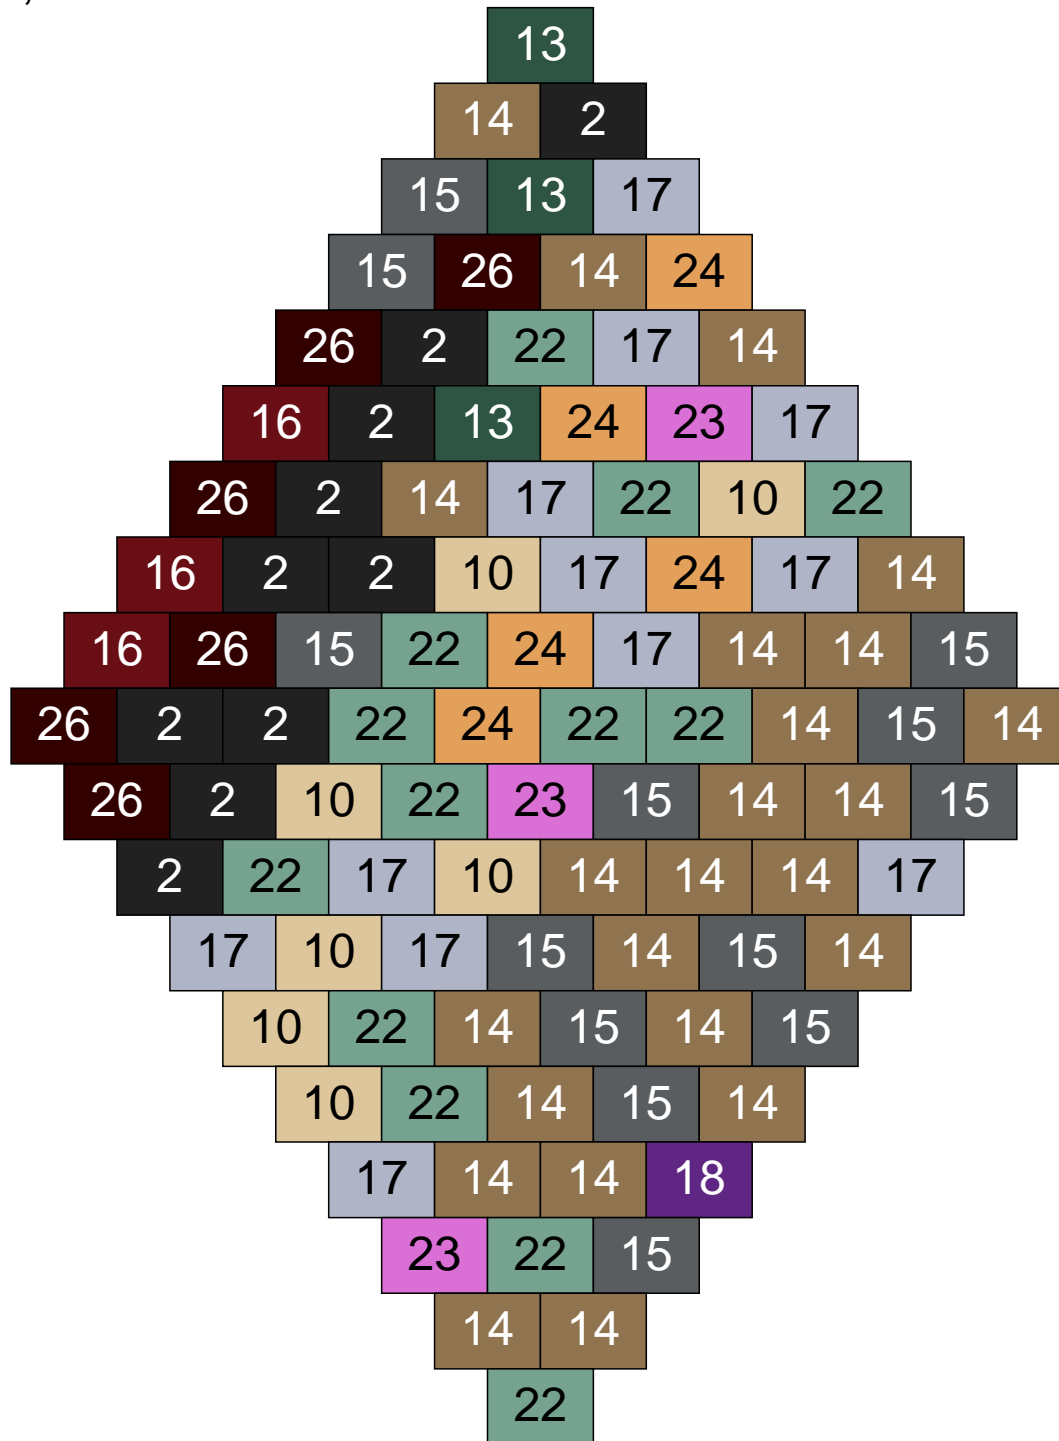

Ligne 16, Colonne 4

Couleur	Quantité	Couleur	Quantité
2 Noir	10	24 Caramel	5
10 Beige clair	7	26 Marron foncé	6
13 Vert foncé	3		
14 Beige foncé	24		
15 Gris foncé	13		
16 Rouge foncé	3		
17 Gris clair	12		
18 Violet foncé	1		
22 Vert sable	13		
23 Violet clair	3