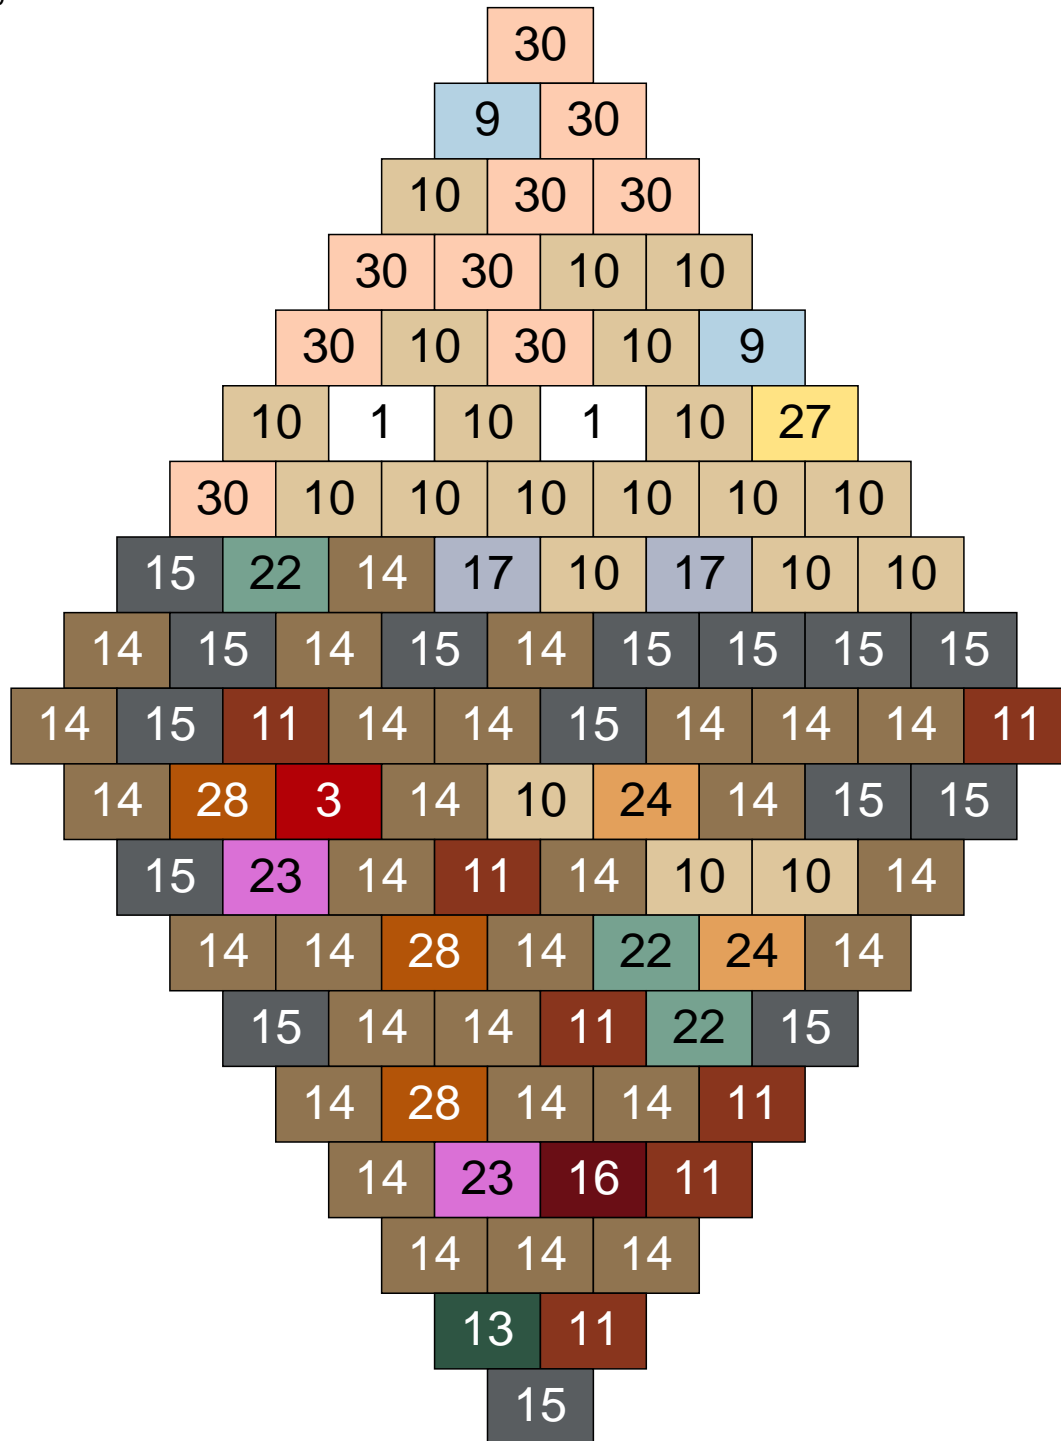

Ligne 5, Colonne 7

Couleur	Quantité	Couleur	Quantité
1 Blanc	2	22 Vert sable	3
3 Rouge	1	23 Violet clair	2
9 Bleu ciel	2	24 Caramel	2
10 Beige clair	20	27 Jaune clair	1
11 Marron	7	28 Orange foncé	3
13 Vert foncé	1	30 Chair	9
14 Beige foncé	29		
15 Gris foncé	15		
16 Rouge foncé	1		
17 Gris clair	2