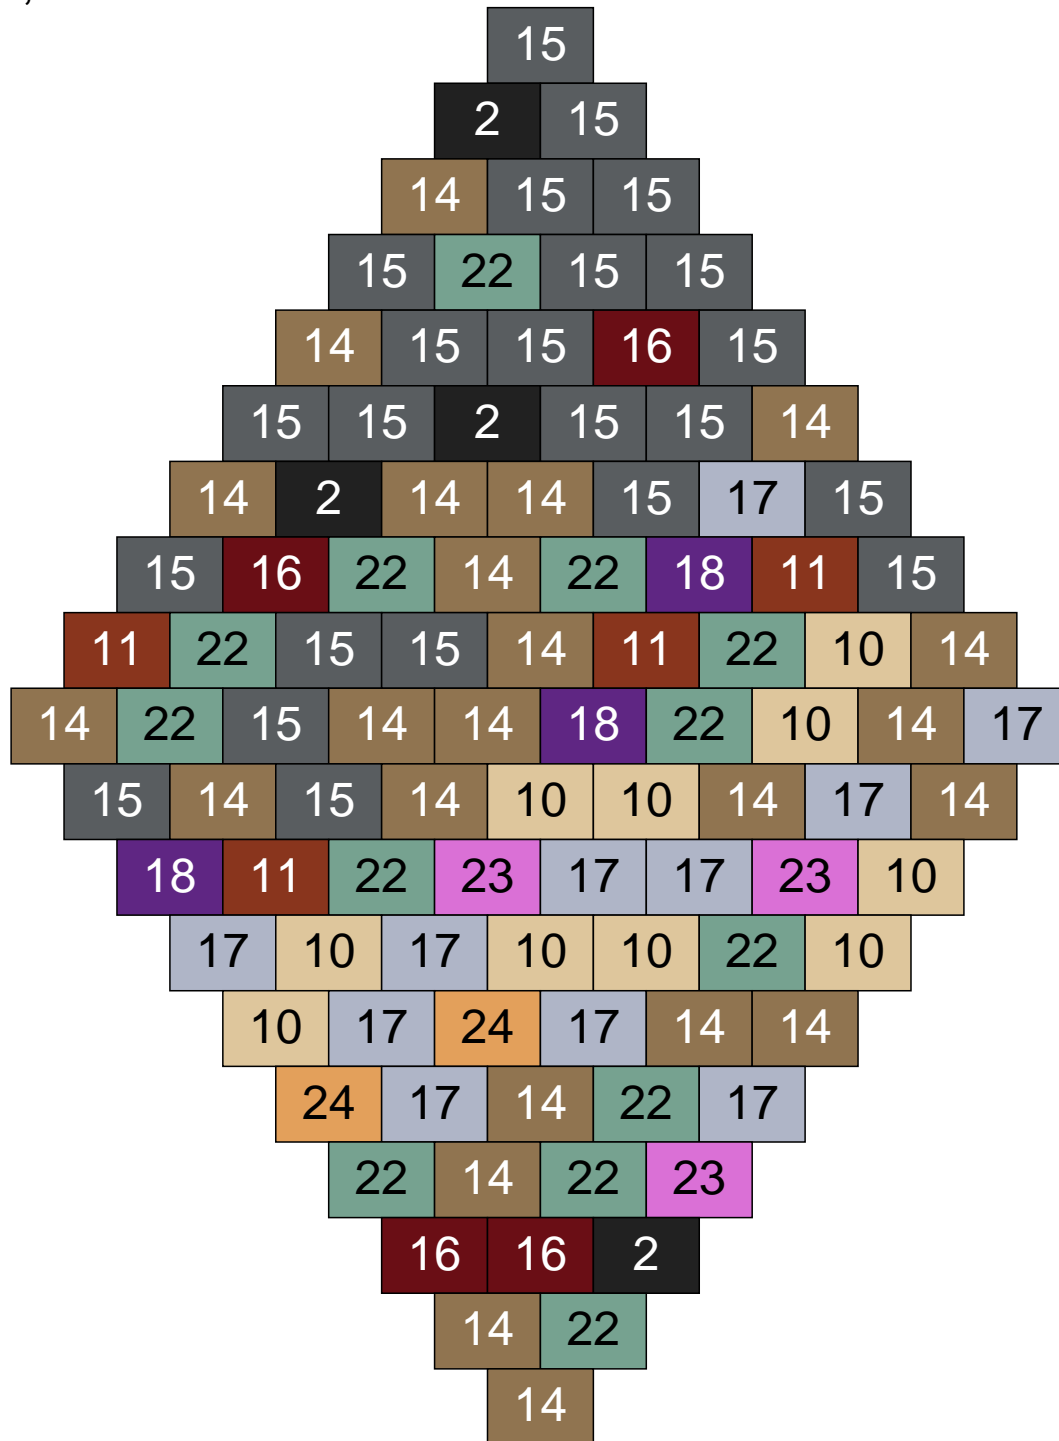

Ligne 18, Colonne 6

Couleur	Quantité	Couleur	Quantité
2 Noir	4	24 Caramel	2
10 Beige clair	10		
11 Marron	4		
14 Beige foncé	23		
15 Gris foncé	23		
16 Rouge foncé	4		
17 Gris clair	11		
18 Violet foncé	3		
22 Vert sable	13		
23 Violet clair	3