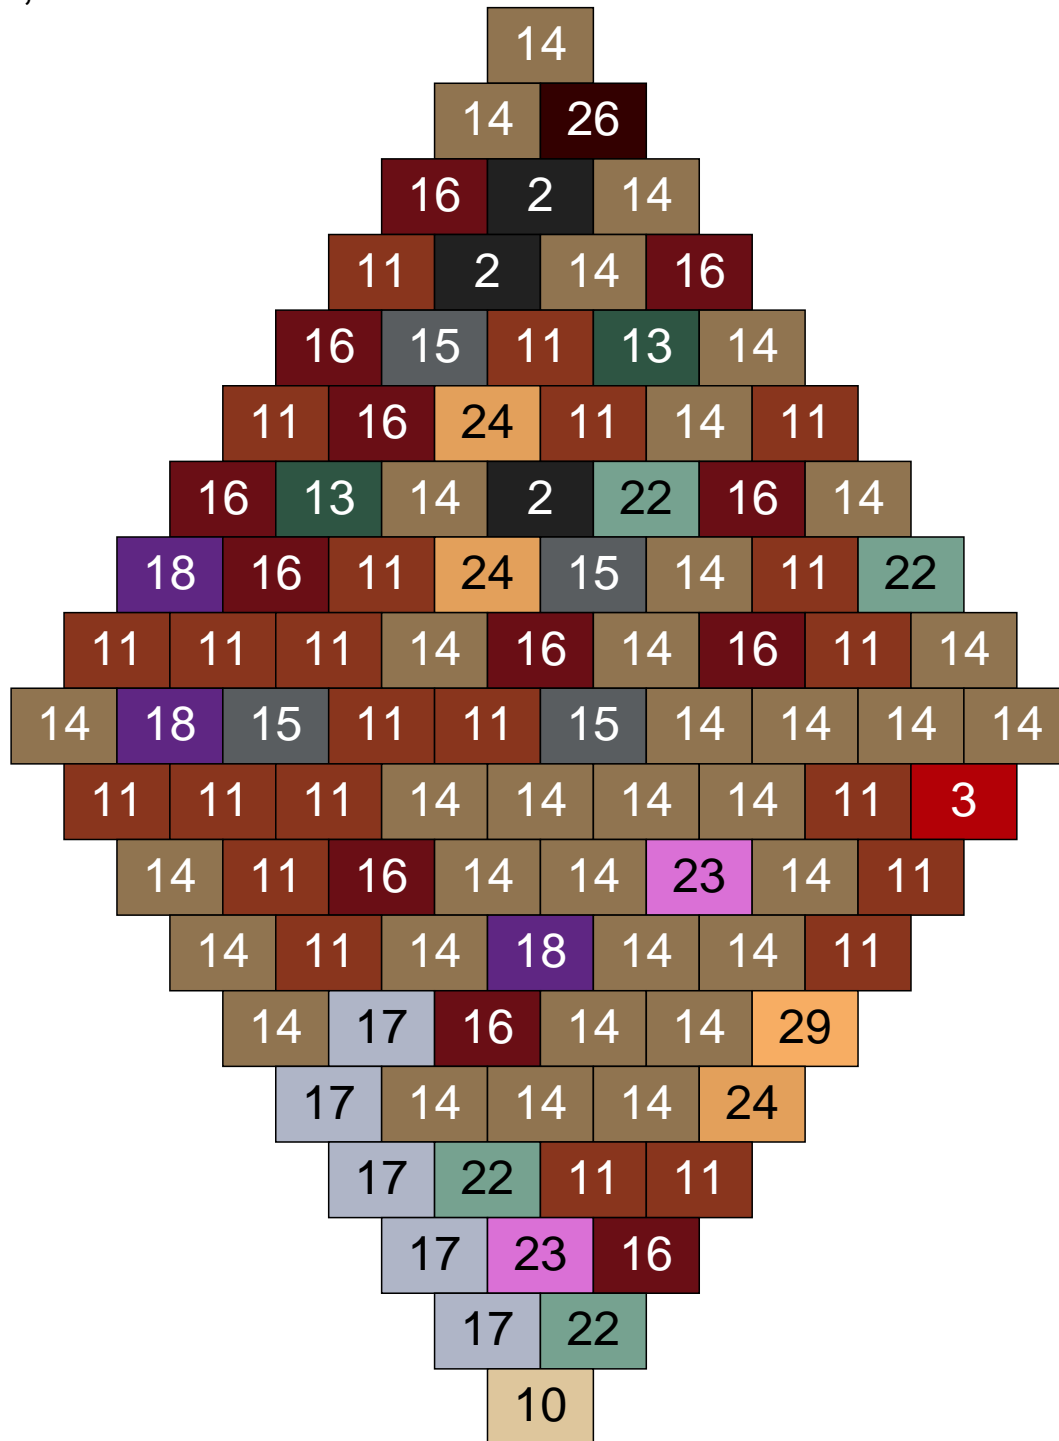

Ligne 13, Colonne 9

Couleur	Quantité	Couleur	Quantité
2 Noir	3	22 Vert sable	4
3 Rouge	1	23 Violet clair	2
10 Beige clair	1	24 Caramel	3
11 Marron	23	26 Marron foncé	1
13 Vert foncé	2	29 Orange clair	1
14 Beige foncé	35		
15 Gris foncé	4		
16 Rouge foncé	12		
17 Gris clair	5		
18 Violet foncé	3