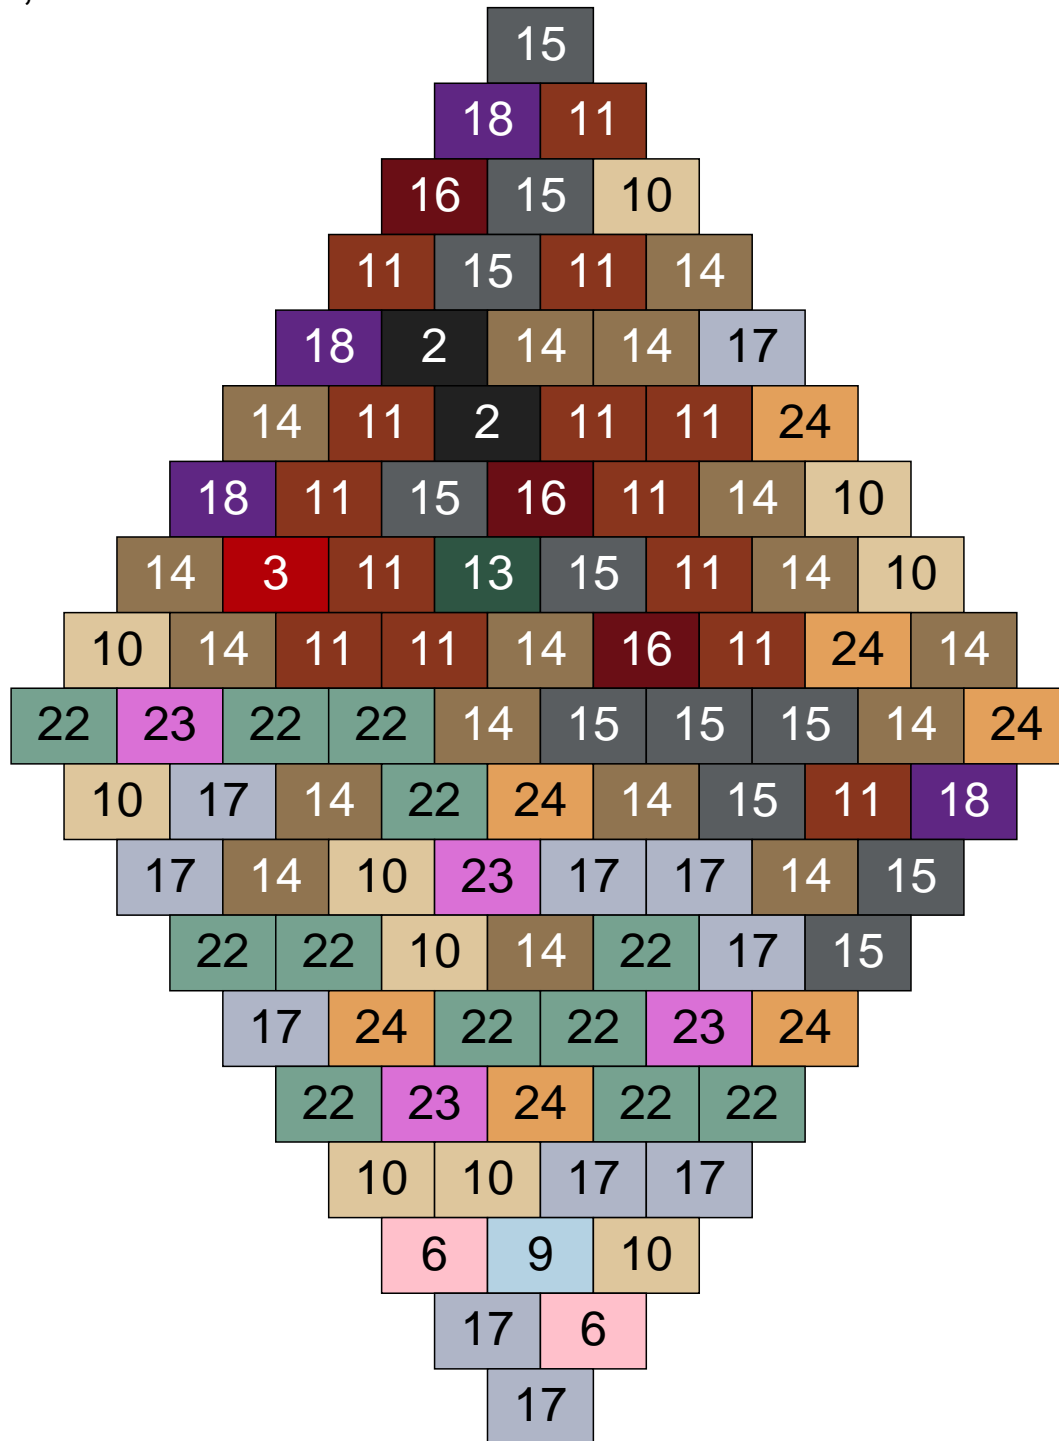

Ligne 12, Colonne 10

Couleur	Quantité	Couleur	Quantité
2 Noir	2	17 Gris clair	11
3 Rouge	1	18 Violet foncé	4
6 Rose	2	22 Vert sable	12
9 Bleu ciel	1	23 Violet clair	4
10 Beige clair	10	24 Caramel	7
11 Marron	14		
13 Vert foncé	1		
14 Beige foncé	17		
15 Gris foncé	11		
16 Rouge foncé	3