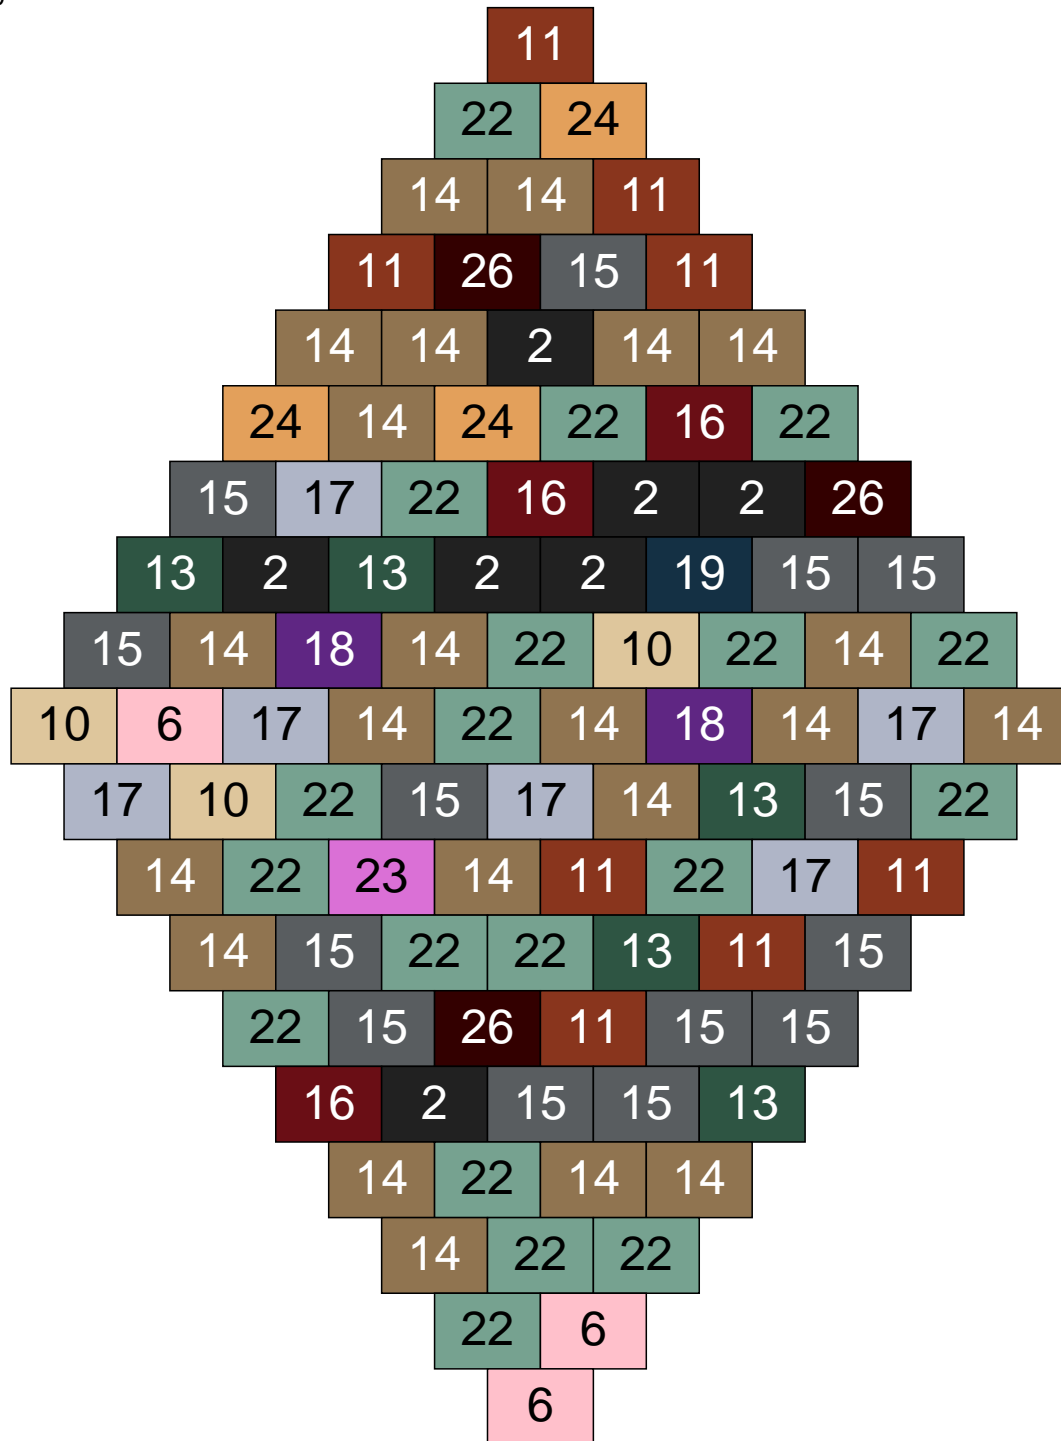

Ligne 4, Colonne 9

Couleur	Quantité	Couleur	Quantité
2 Noir	7	19 Bleu foncé	1
6 Rose	3	22 Vert sable	19
10 Beige clair	3	23 Violet clair	1
11 Marron	8	24 Caramel	3
13 Vert foncé	5	26 Marron foncé	3
14 Beige foncé	22		
15 Gris foncé	14		
16 Rouge foncé	3		
17 Gris clair	6		
18 Violet foncé	2