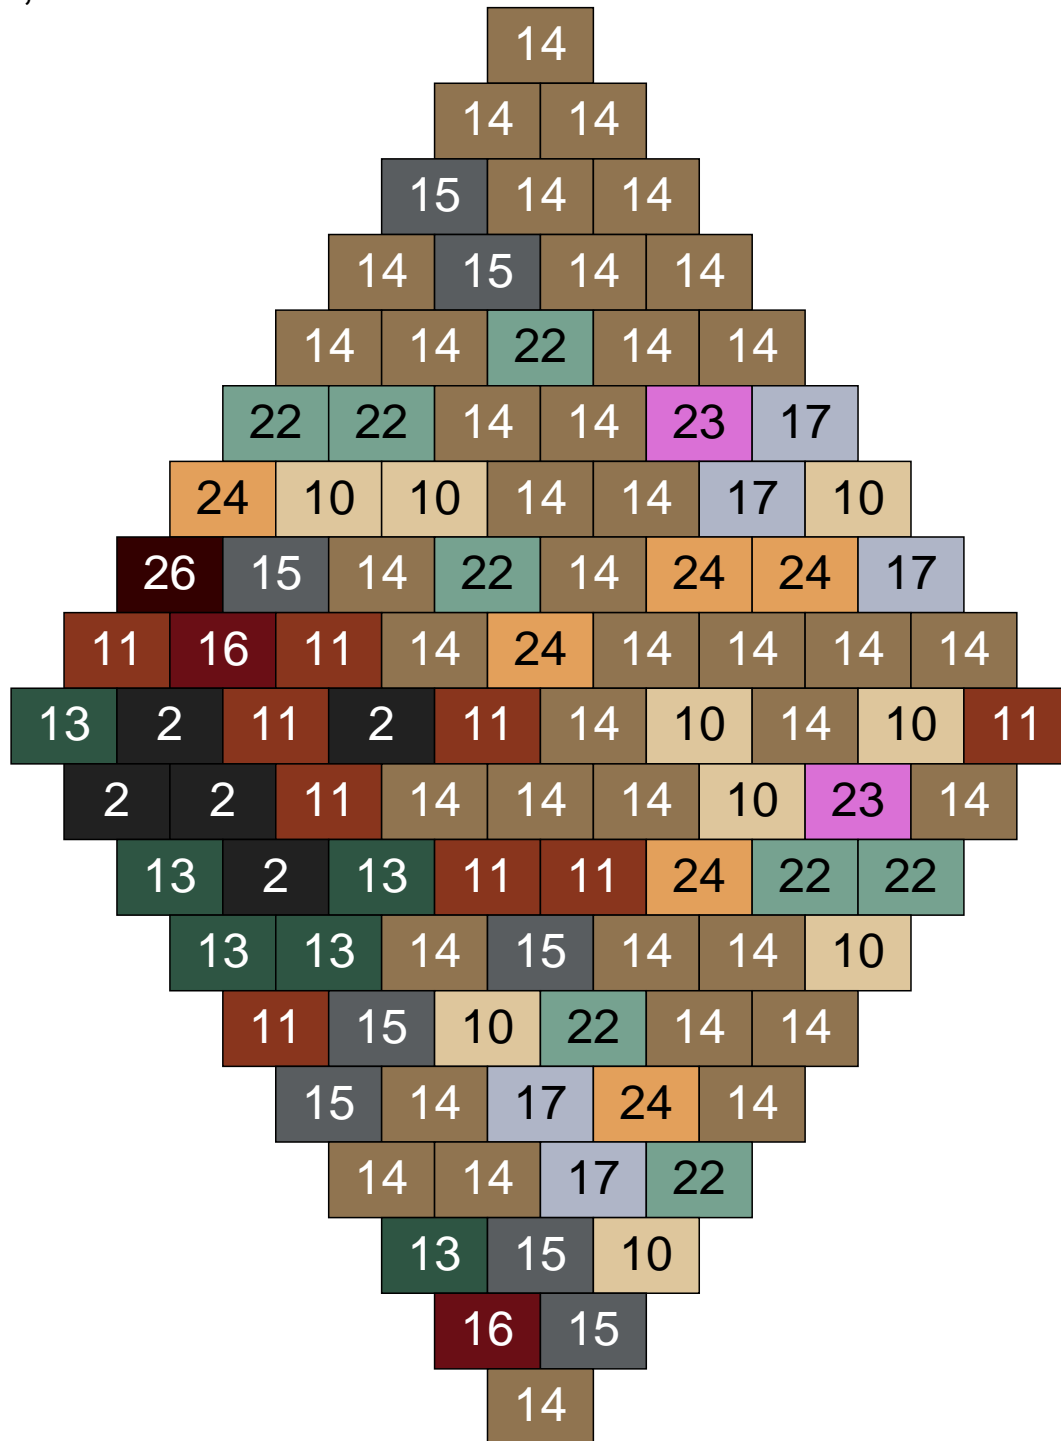

Ligne 13, Colonne 7

Couleur	Quantité	Couleur	Quantité
2 Noir	5	24 Caramel	6
10 Beige clair	9	26 Marron foncé	1
11 Marron	9		
13 Vert foncé	6		
14 Beige foncé	39		
15 Gris foncé	8		
16 Rouge foncé	2		
17 Gris clair	5		
22 Vert sable	8		
23 Violet clair	2