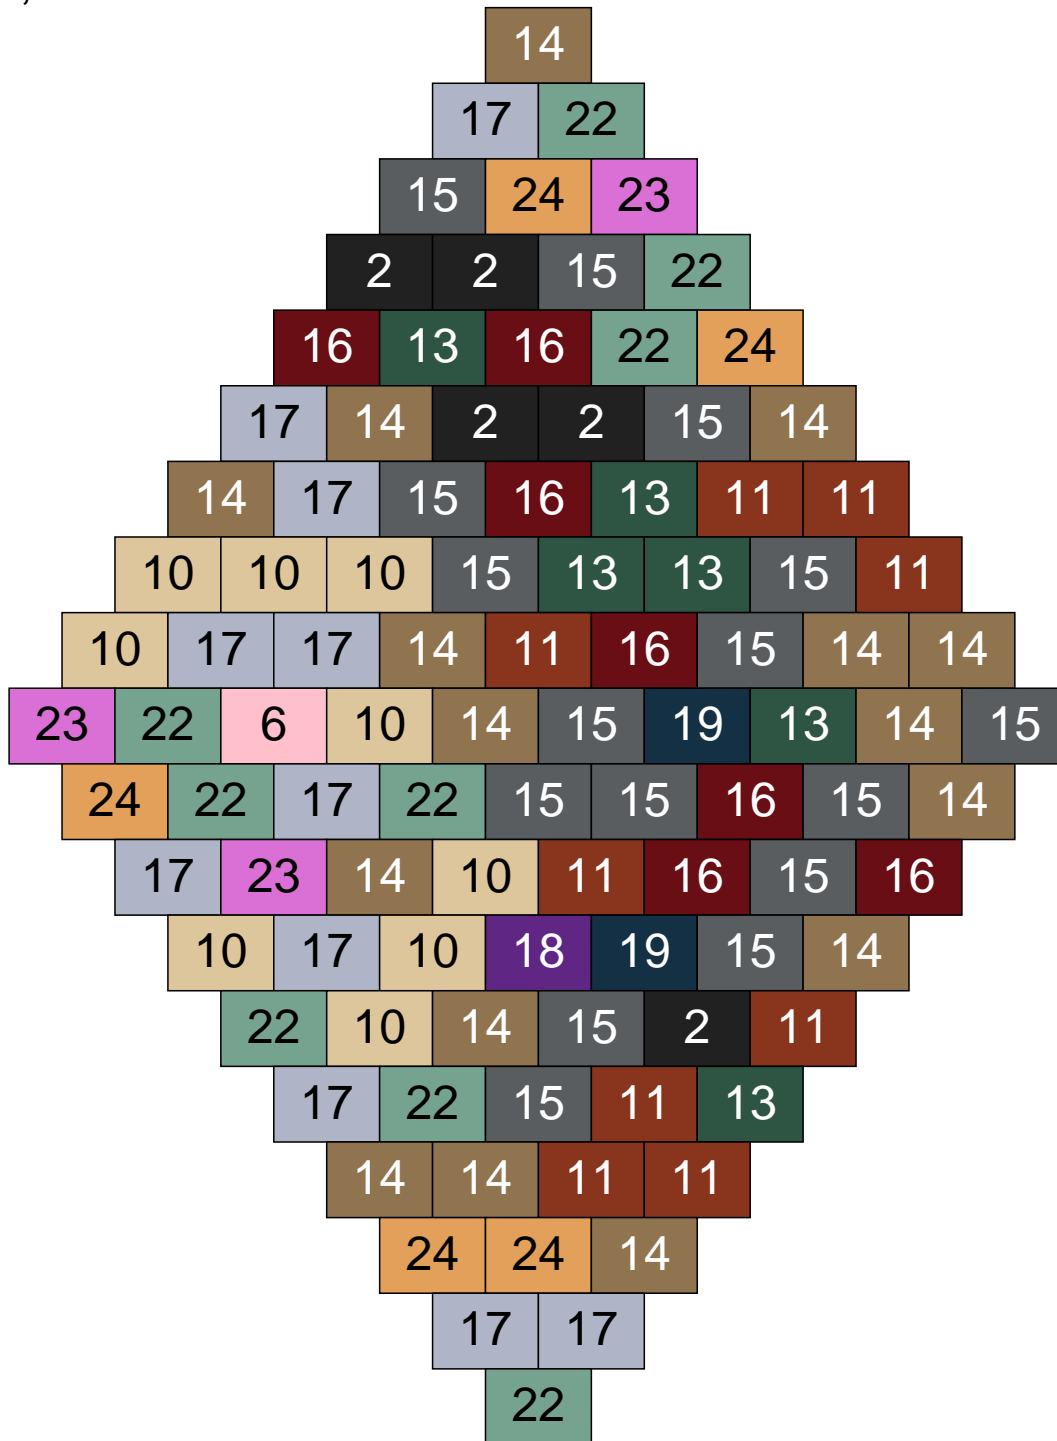

Ligne 15, Colonne 6

Couleur	Quantité	Couleur	Quantité
2 Noir	5	19 Bleu foncé	2
6 Rose	1	22 Vert sable	9
10 Beige clair	9	23 Violet clair	3
11 Marron	9	24 Caramel	5
13 Vert foncé	6		
14 Beige foncé	16		
15 Gris foncé	16		
16 Rouge foncé	7		
17 Gris clair	11		
18 Violet foncé	1