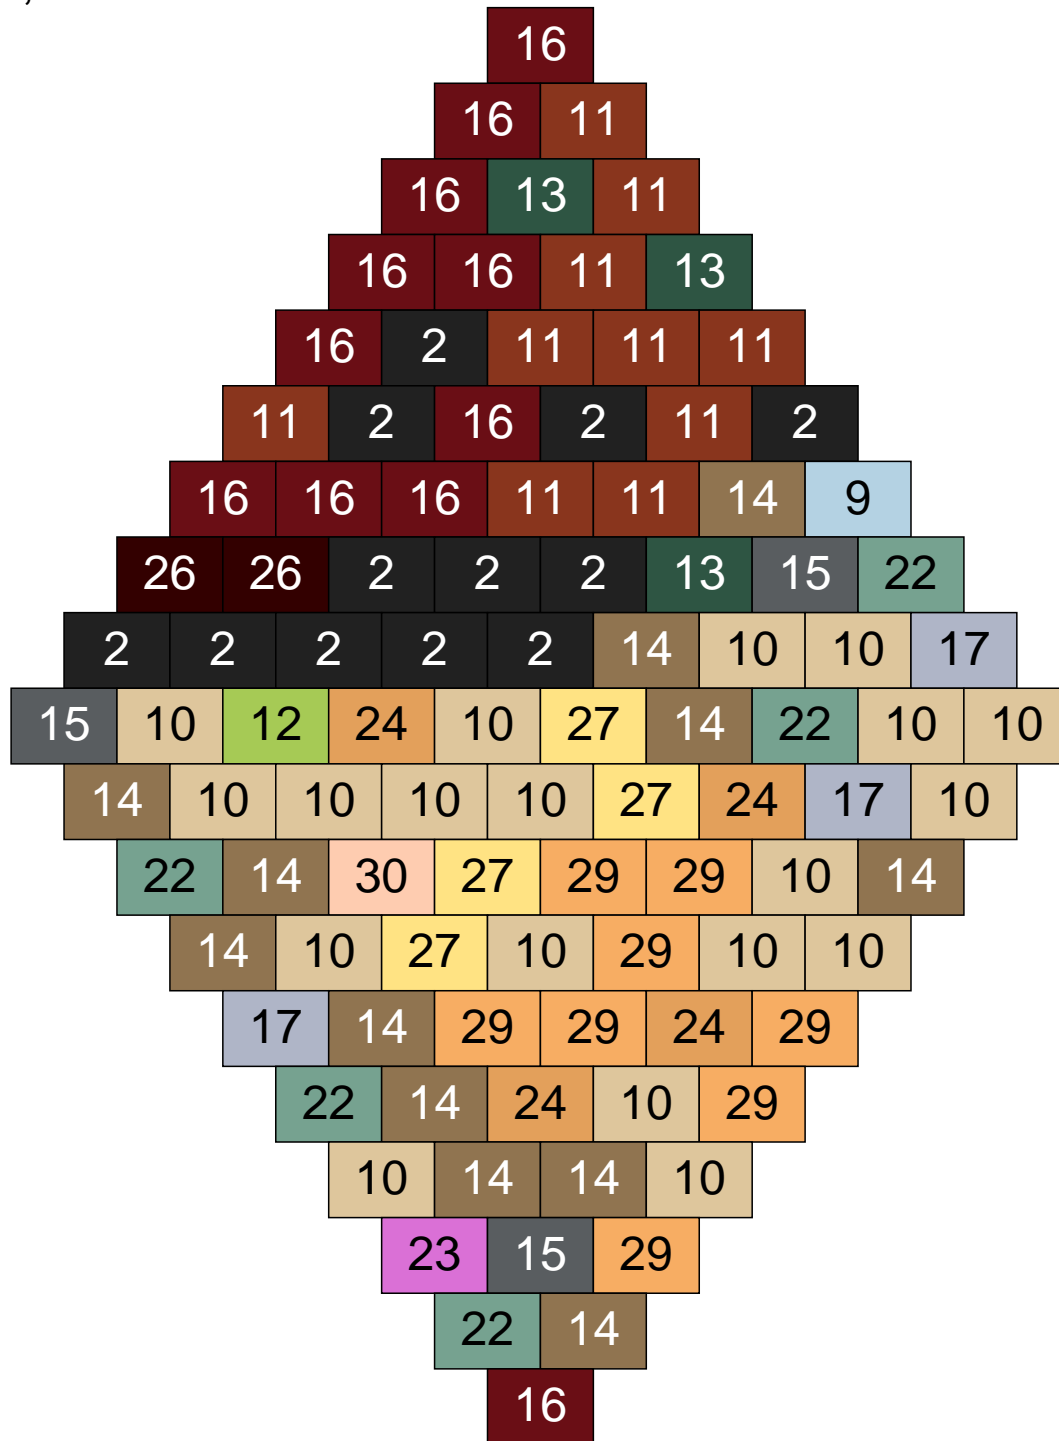

Ligne 11, Colonne 1

Couleur	Quantité	Couleur	Quantité
2 Noir	12	22 Vert sable	5
9 Bleu ciel	1	23 Violet clair	1
10 Beige clair	19	24 Caramel	4
11 Marron	10	26 Marron foncé	2
12 Vert fluo	1	27 Jaune clair	4
13 Vert foncé	3	29 Orange clair	8
14 Beige foncé	12	30 Chair	1
15 Gris foncé	3		
16 Rouge foncé	11		
17 Gris clair	3