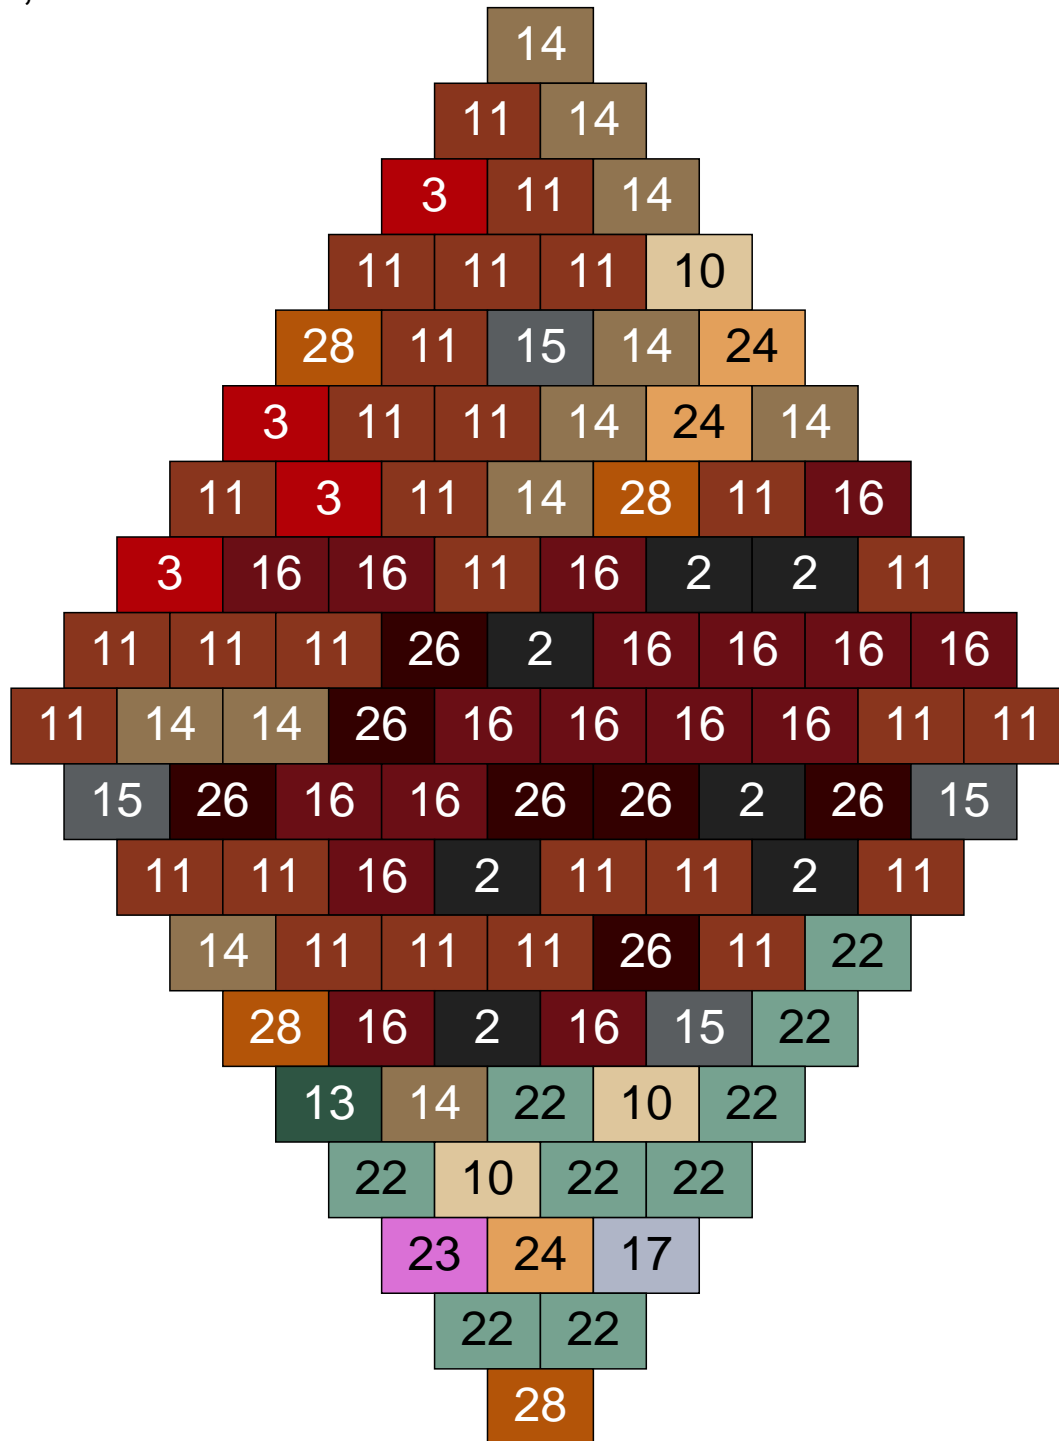

Ligne 14, Colonne 11

Couleur	Quantité	Couleur	Quantité
2 Noir	7	23 Violet clair	1
3 Rouge	4	24 Caramel	3
10 Beige clair	3	26 Marron foncé	7
11 Marron	28	28 Orange foncé	4
13 Vert foncé	1		
14 Beige foncé	11		
15 Gris foncé	4		
16 Rouge foncé	17		
17 Gris clair	1		
22 Vert sable	9