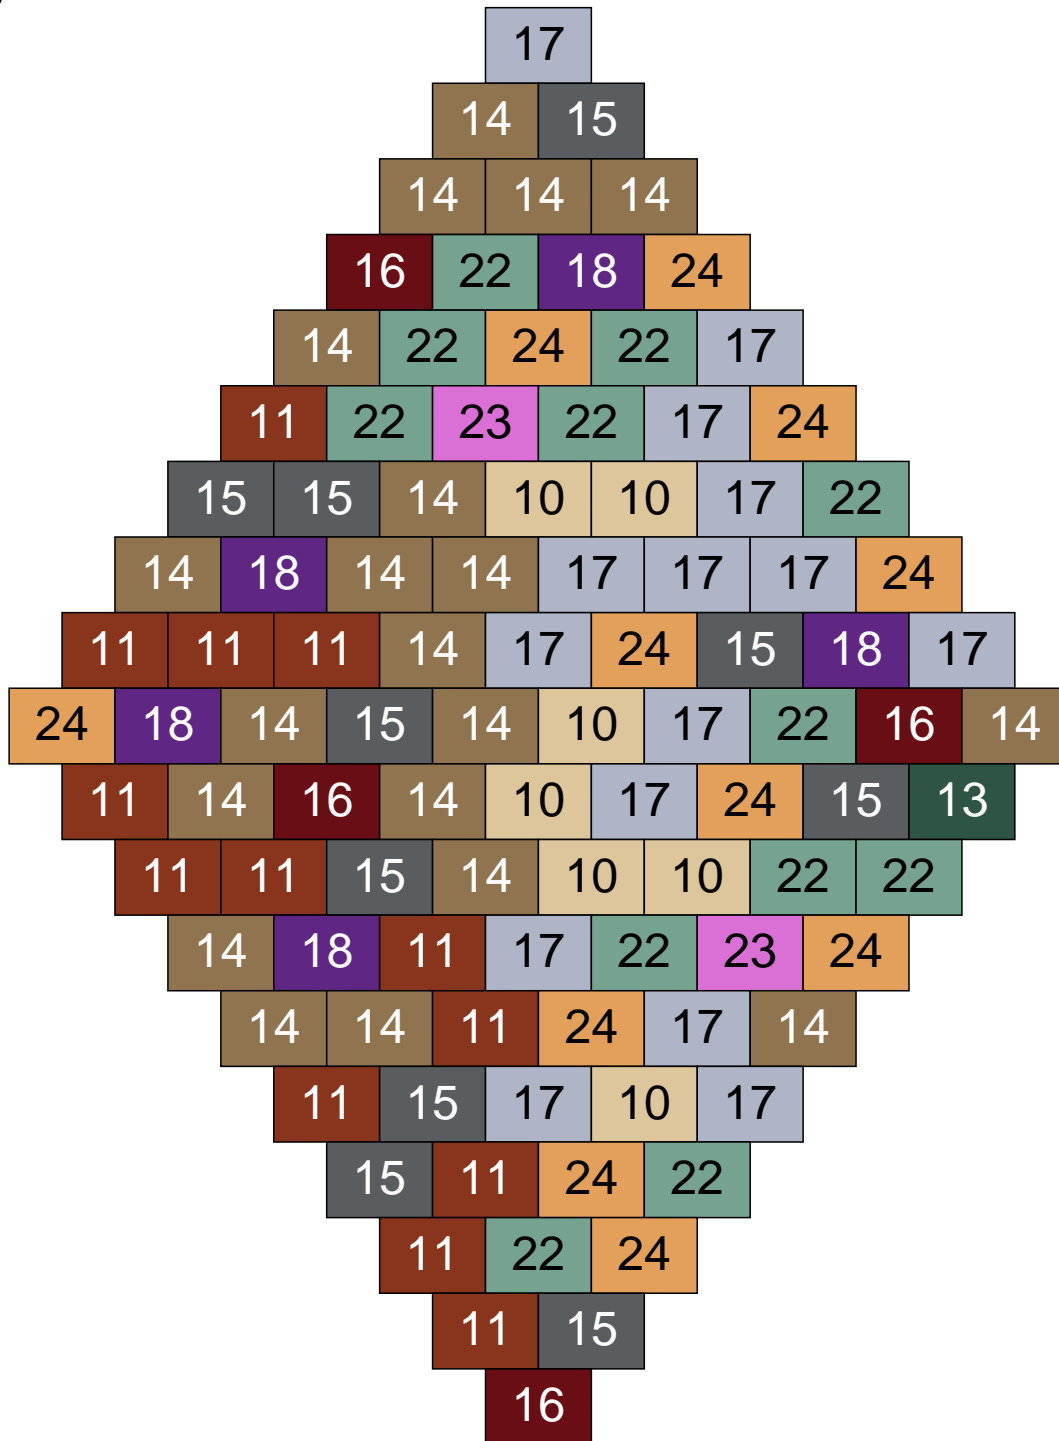

Ligne 5, Colonne 4

Couleur	Quantité
10 Beige clair	7
11 Marron	13
13 Vert foncé	1
14 Beige foncé	20
15 Gris foncé	10
16 Rouge foncé	4
17 Gris clair	15
18 Violet foncé	5
22 Vert sable	12
23 Violet clair	2

Couleur	Quantité
24 Caramel	11