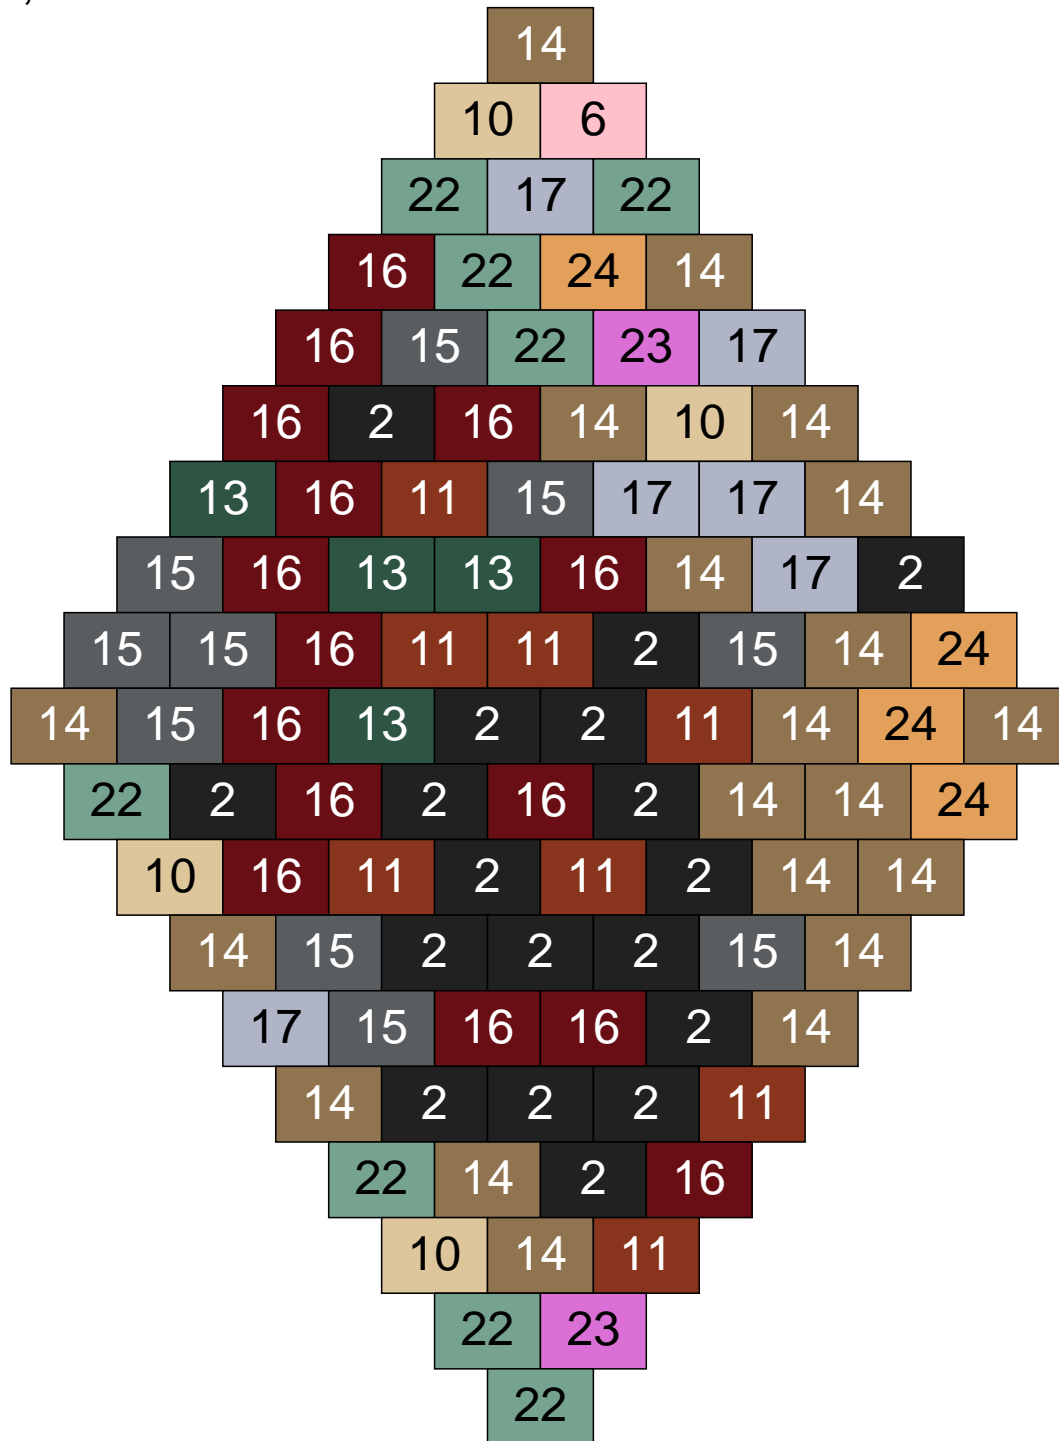

Ligne 23, Colonne 7

Couleur	Quantité	Couleur	Quantité
2 Noir	18	23 Violet clair	2
6 Rose	1	24 Caramel	4
10 Beige clair	4		
11 Marron	8		
13 Vert foncé	4		
14 Beige foncé	20		
15 Gris foncé	10		
16 Rouge foncé	15		
17 Gris clair	6		
22 Vert sable	8