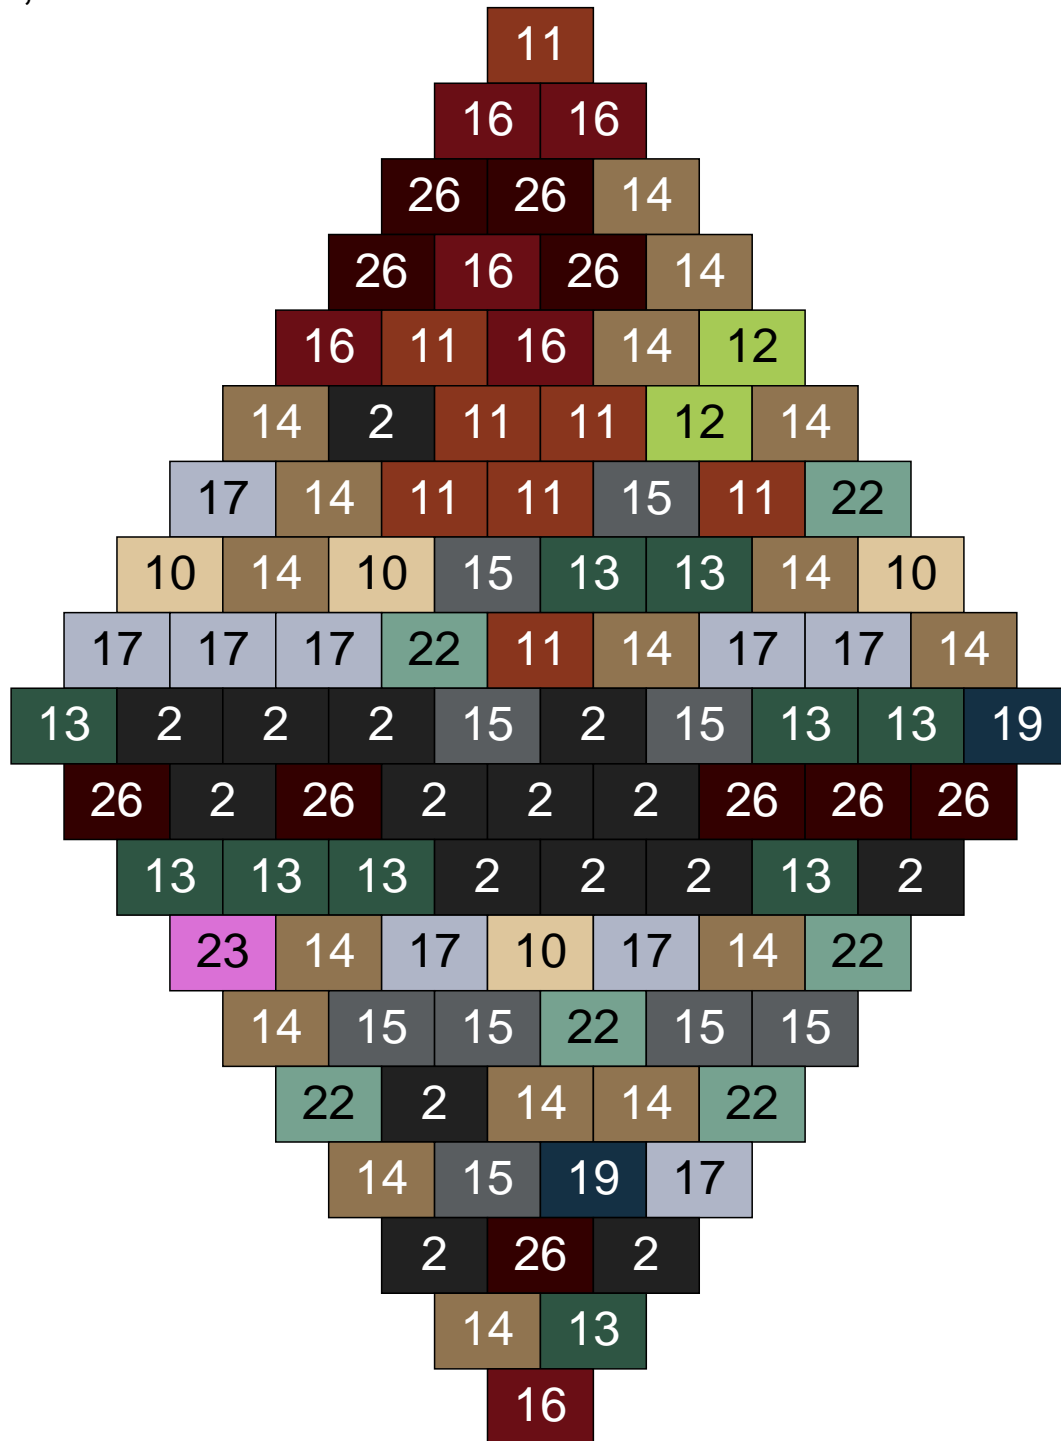

Ligne 22, Colonne 9

Couleur	Quantité	Couleur	Quantité
2 Noir	16	22 Vert sable	6
10 Beige clair	4	23 Violet clair	1
11 Marron	8	26 Marron foncé	10
12 Vert fluo	2		
13 Vert foncé	10		
14 Beige foncé	17		
15 Gris foncé	9		
16 Rouge foncé	6		
17 Gris clair	9		
19 Bleu foncé	2