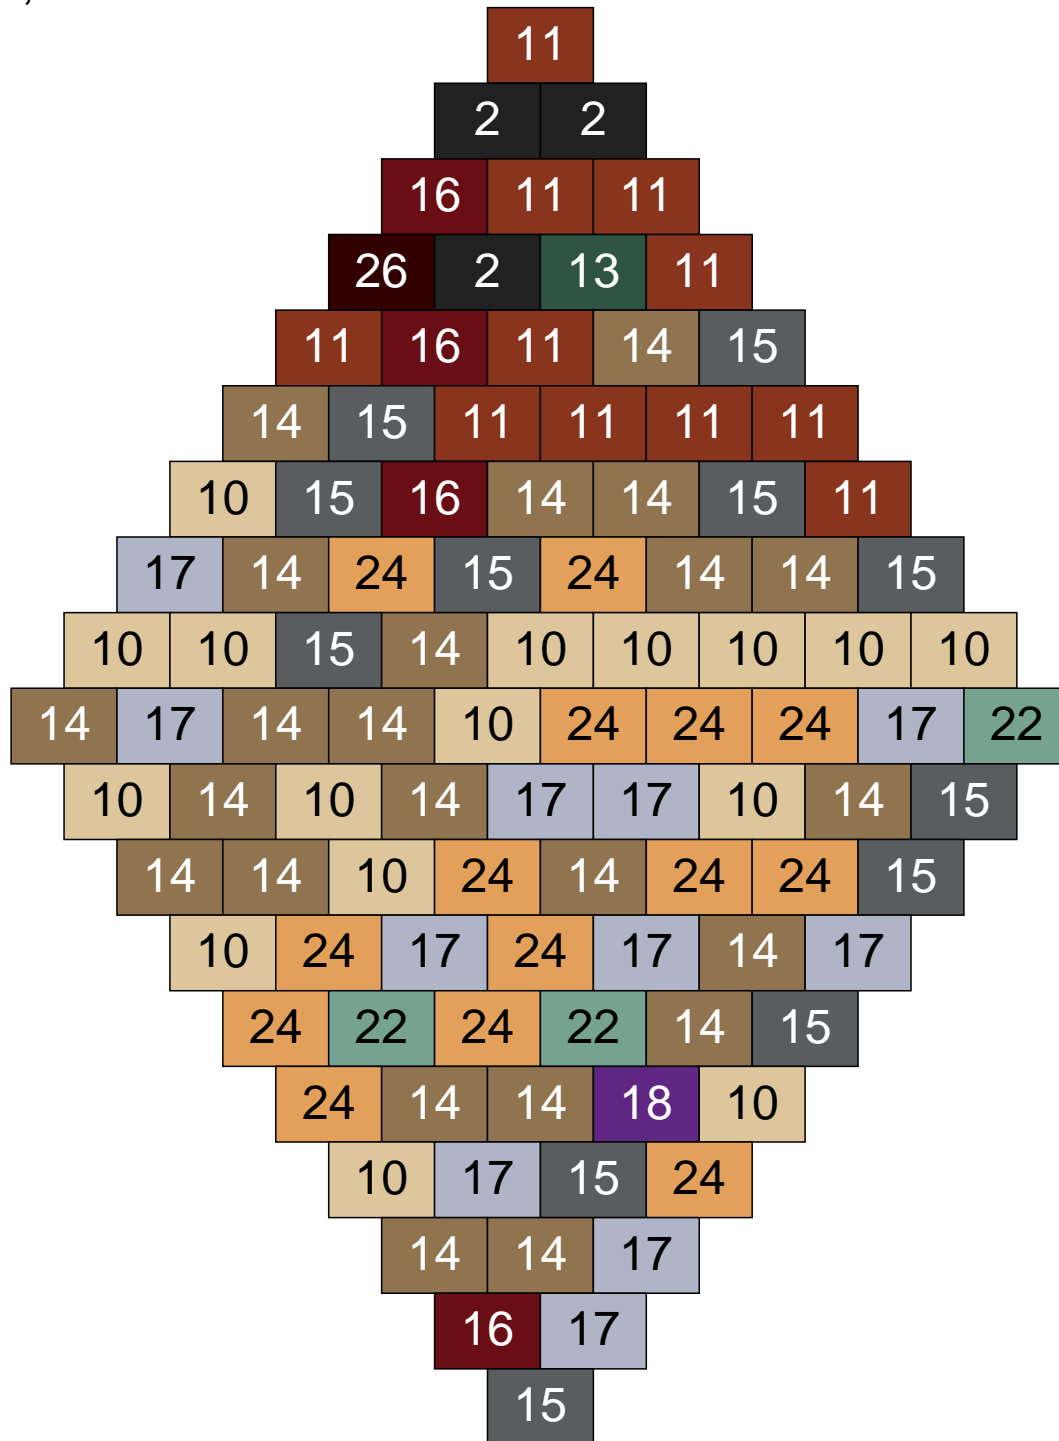

Ligne 19, Colonne 14

Couleur	Quantité	Couleur	Quantité
2 Noir	3	24 Caramel	14
10 Beige clair	16	26 Marron foncé	1
11 Marron	11		
13 Vert foncé	1		
14 Beige foncé	23		
15 Gris foncé	12		
16 Rouge foncé	4		
17 Gris clair	11		
18 Violet foncé	1		
22 Vert sable	3