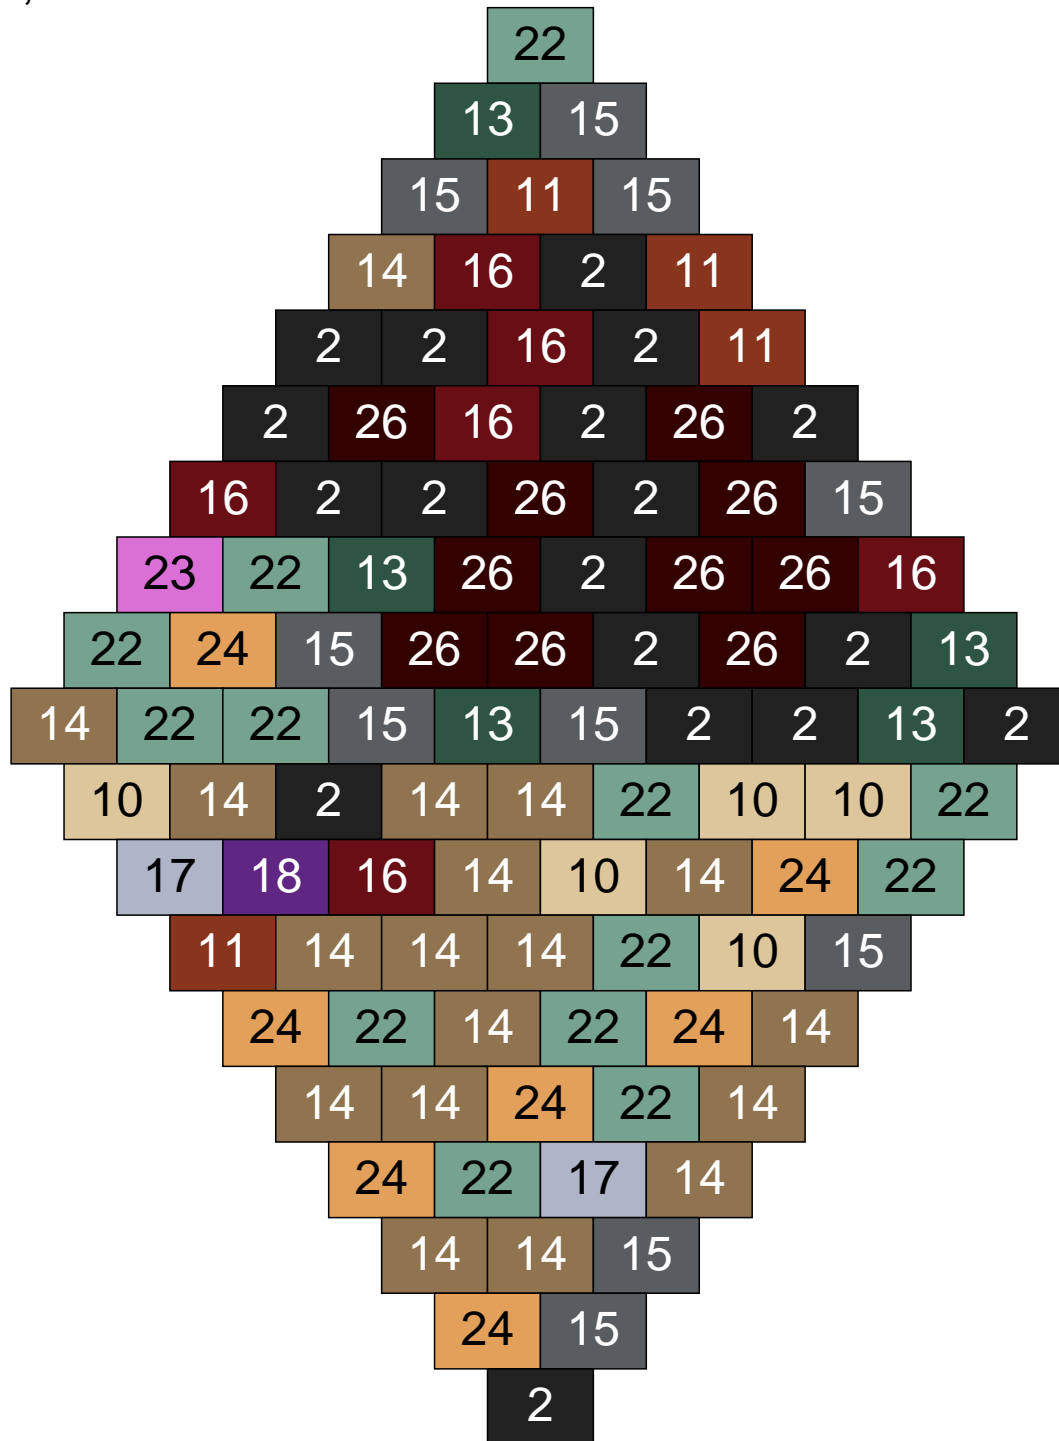

Ligne 11, Colonne 14

Couleur	Quantité	Couleur	Quantité
2 Noir	18	23 Violet clair	1
10 Beige clair	5	24 Caramel	7
11 Marron	4	26 Marron foncé	10
13 Vert foncé	5		
14 Beige foncé	18		
15 Gris foncé	10		
16 Rouge foncé	6		
17 Gris clair	2		
18 Violet foncé	1		
22 Vert sable	13