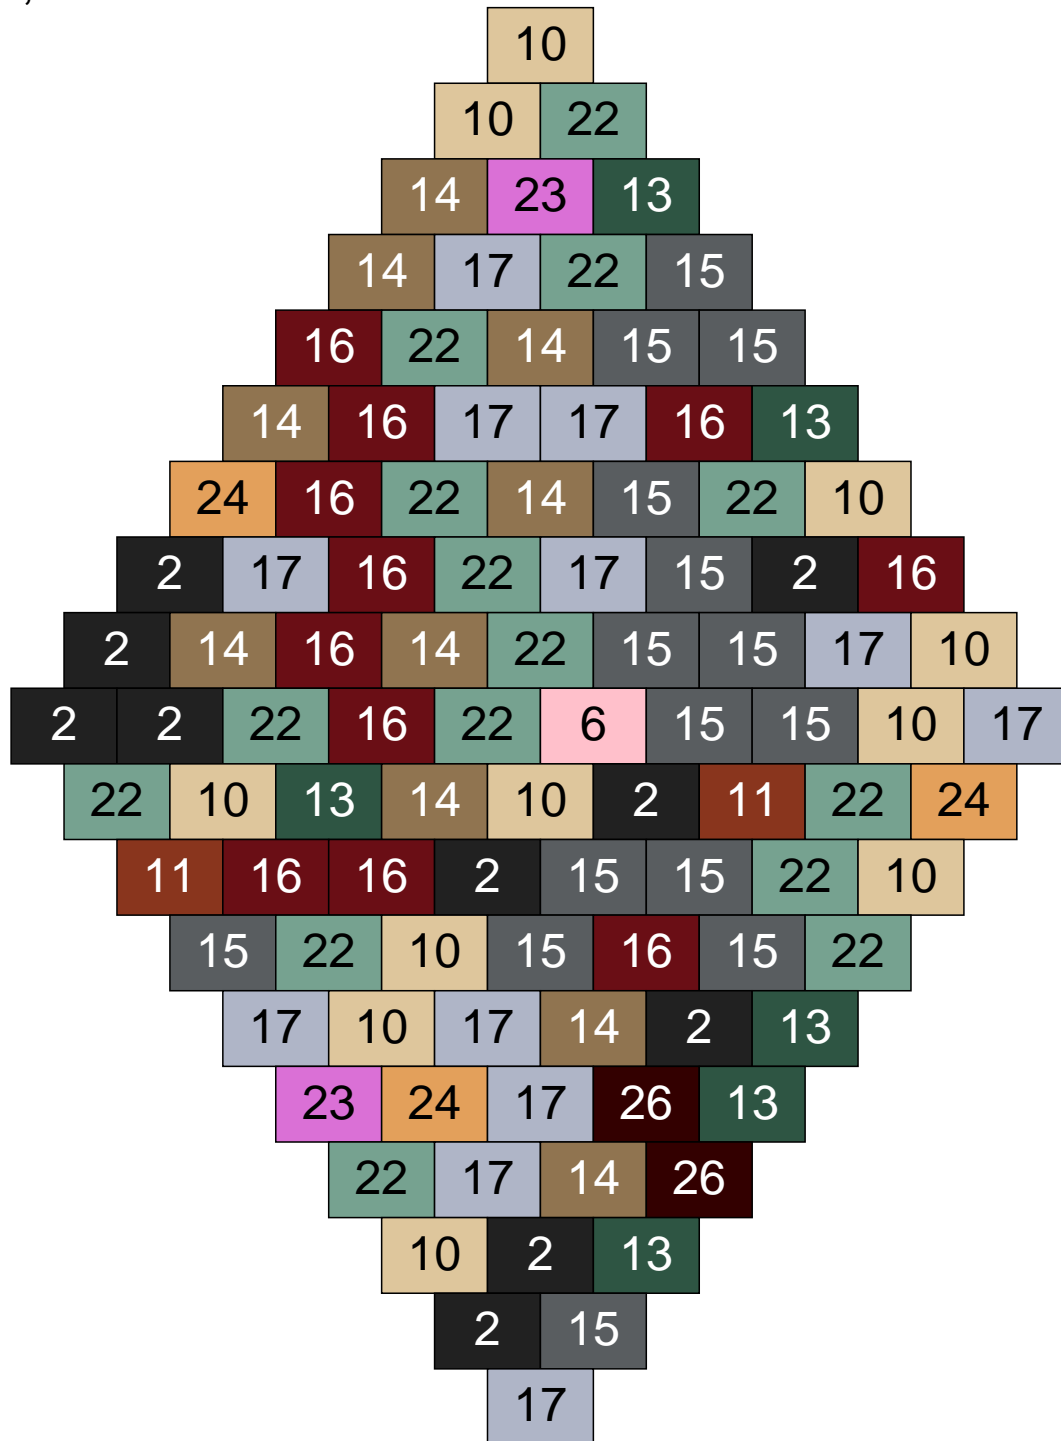

Ligne 19, Colonne 13

Couleur	Quantité	Couleur	Quantité
2 Noir	10	23 Violet clair	2
6 Rose	1	24 Caramel	3
10 Beige clair	11	26 Marron foncé	2
11 Marron	2		
13 Vert foncé	6		
14 Beige foncé	10		
15 Gris foncé	15		
16 Rouge foncé	11		
17 Gris clair	12		
22 Vert sable	15