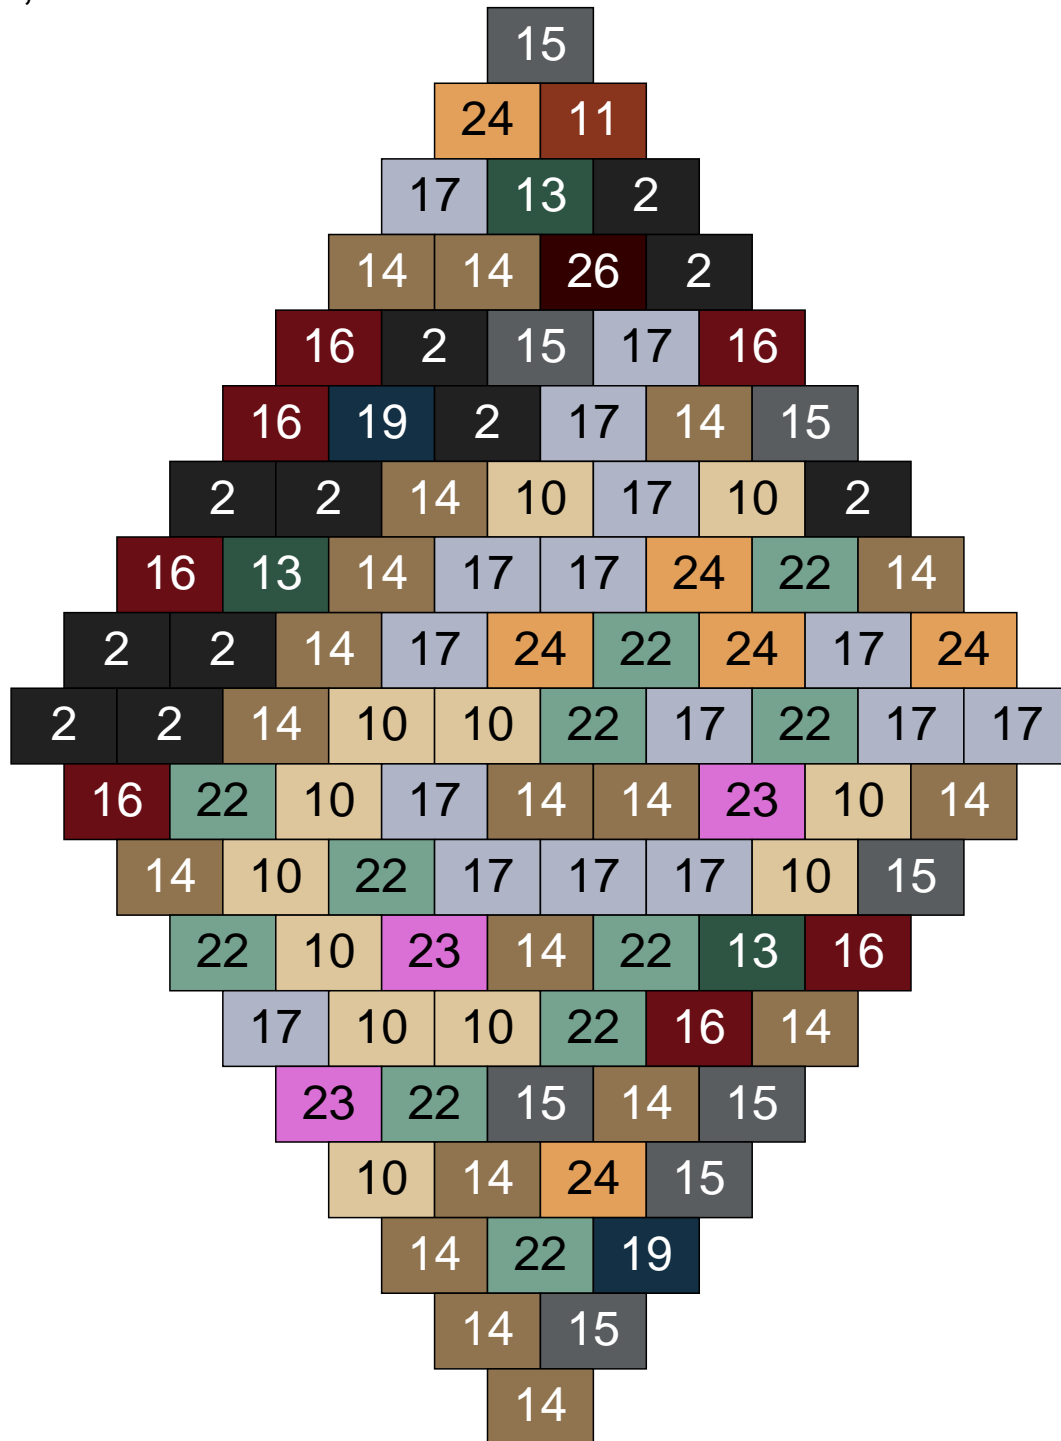

Ligne 17, Colonne 4

Couleur	Quantité	Couleur	Quantité
2 Noir	11	23 Violet clair	3
10 Beige clair	12	24 Caramel	6
11 Marron	1	26 Marron foncé	1
13 Vert foncé	3		
14 Beige foncé	19		
15 Gris foncé	8		
16 Rouge foncé	7		
17 Gris clair	16		
19 Bleu foncé	2		
22 Vert sable	11