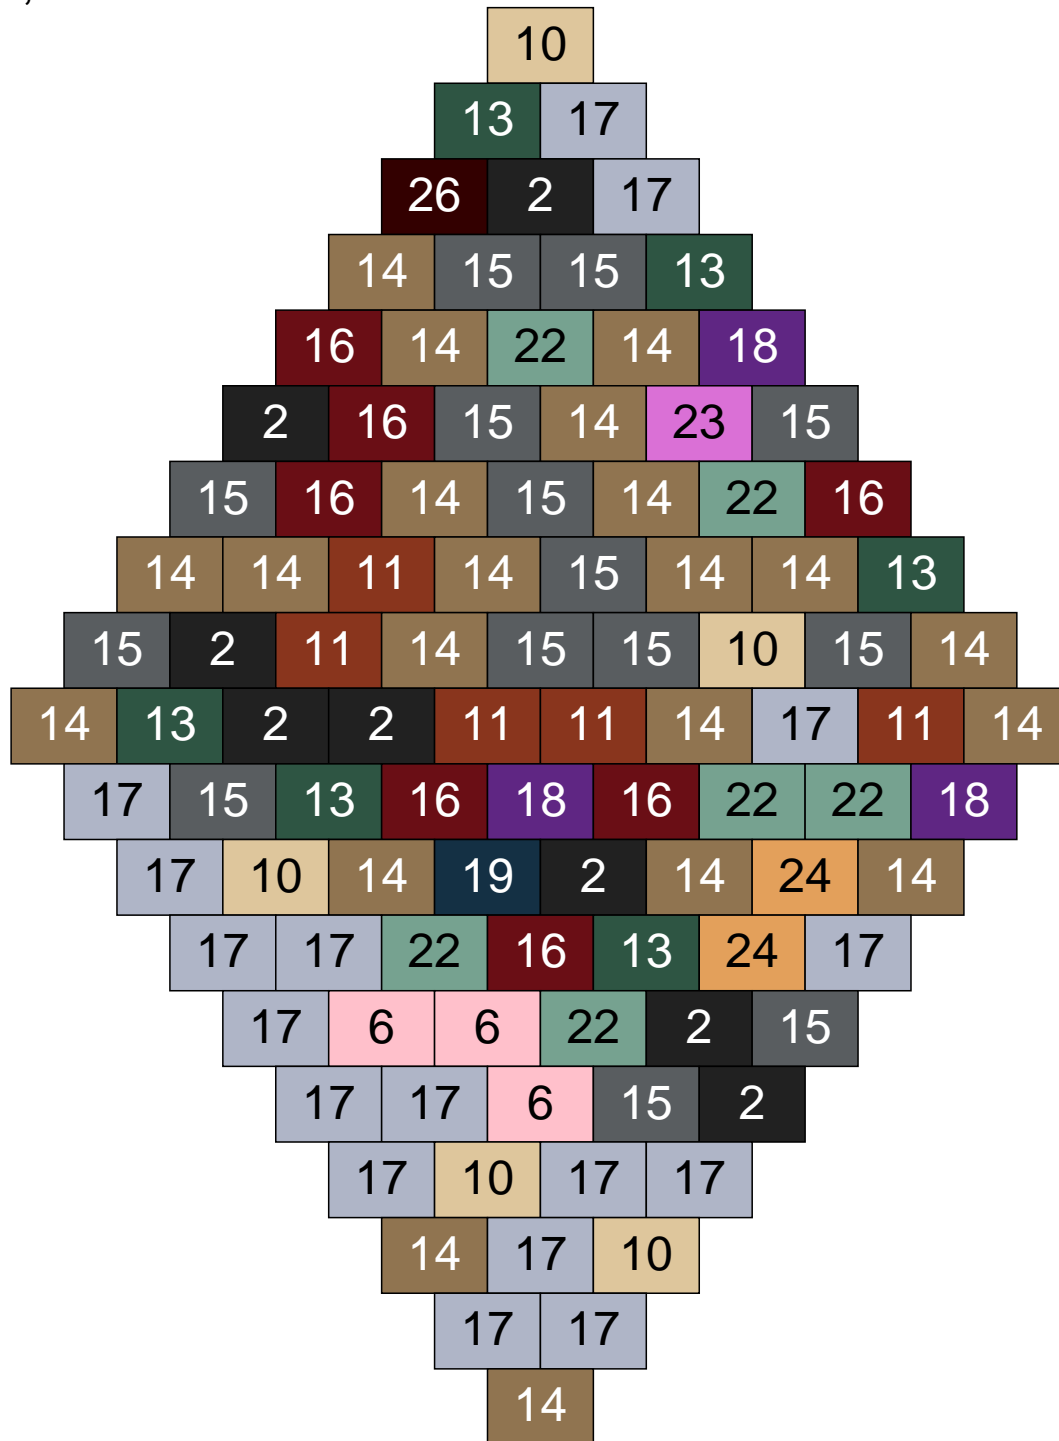

Ligne 19, Colonne 10

Couleur	Quantité	Couleur	Quantité
2 Noir	8	19 Bleu foncé	1
6 Rose	3	22 Vert sable	6
10 Beige clair	5	23 Violet clair	1
11 Marron	5	24 Caramel	2
13 Vert foncé	6	26 Marron foncé	1
14 Beige foncé	21		
15 Gris foncé	14		
16 Rouge foncé	7		
17 Gris clair	17		
18 Violet foncé	3