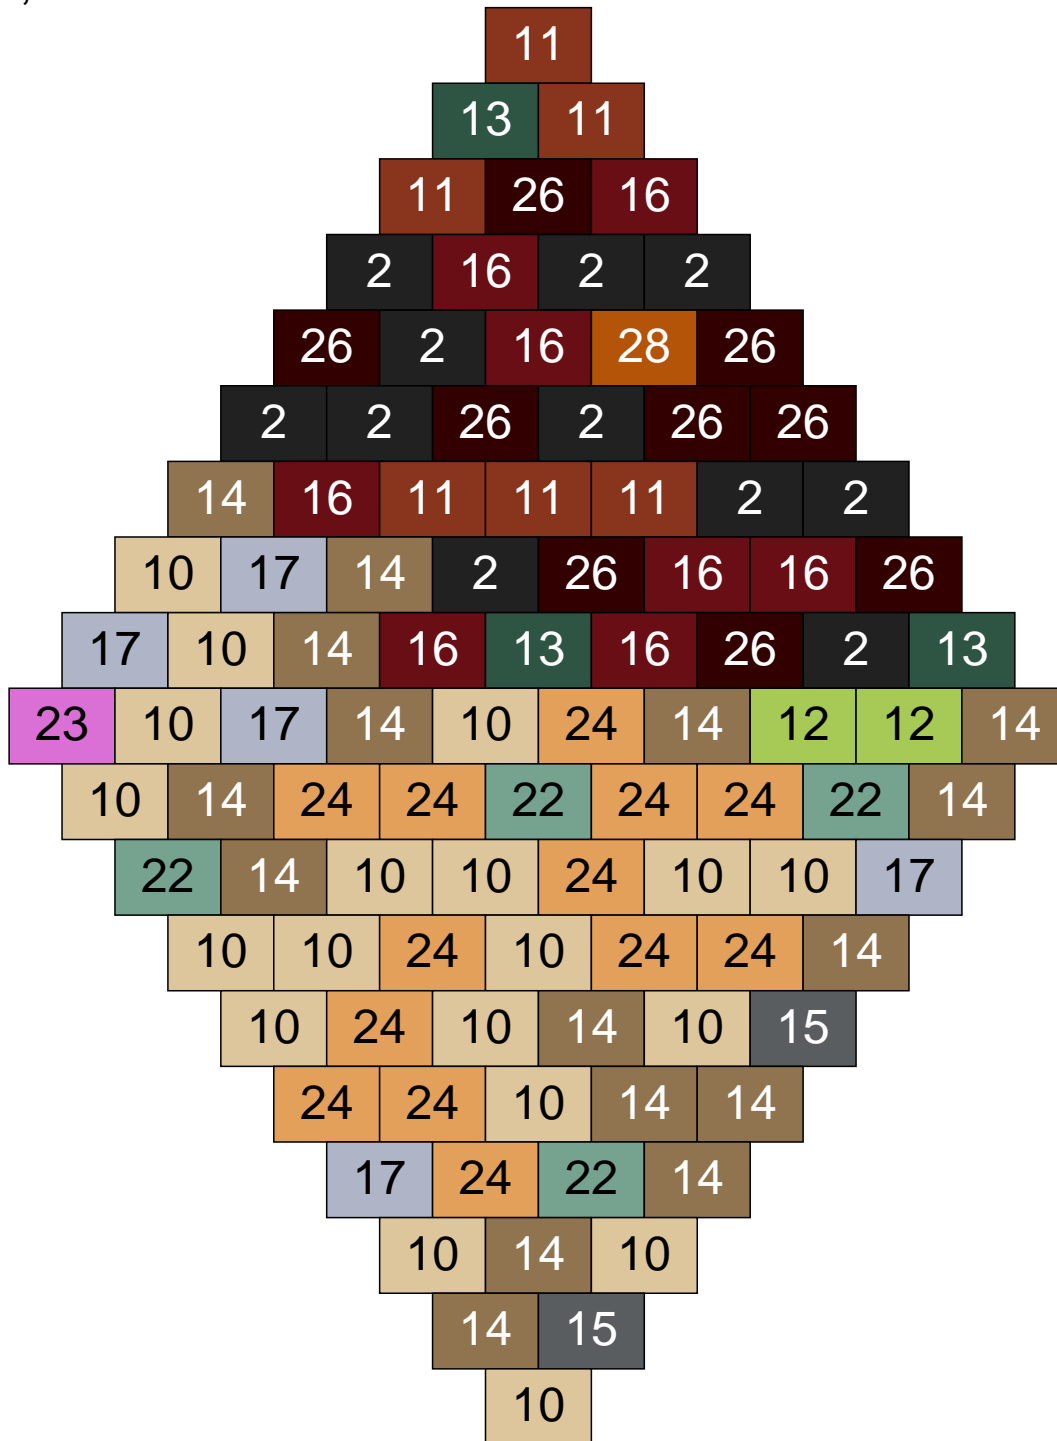

Ligne 15, Colonne 14

Couleur	Quantité	Couleur	Quantité
2 Noir	11	23 Violet clair	1
10 Beige clair	19	24 Caramel	13
11 Marron	6	26 Marron foncé	9
12 Vert fluo	2	28 Orange foncé	1
13 Vert foncé	3		
14 Beige foncé	16		
15 Gris foncé	2		
16 Rouge foncé	8		
17 Gris clair	5		
22 Vert sable	4