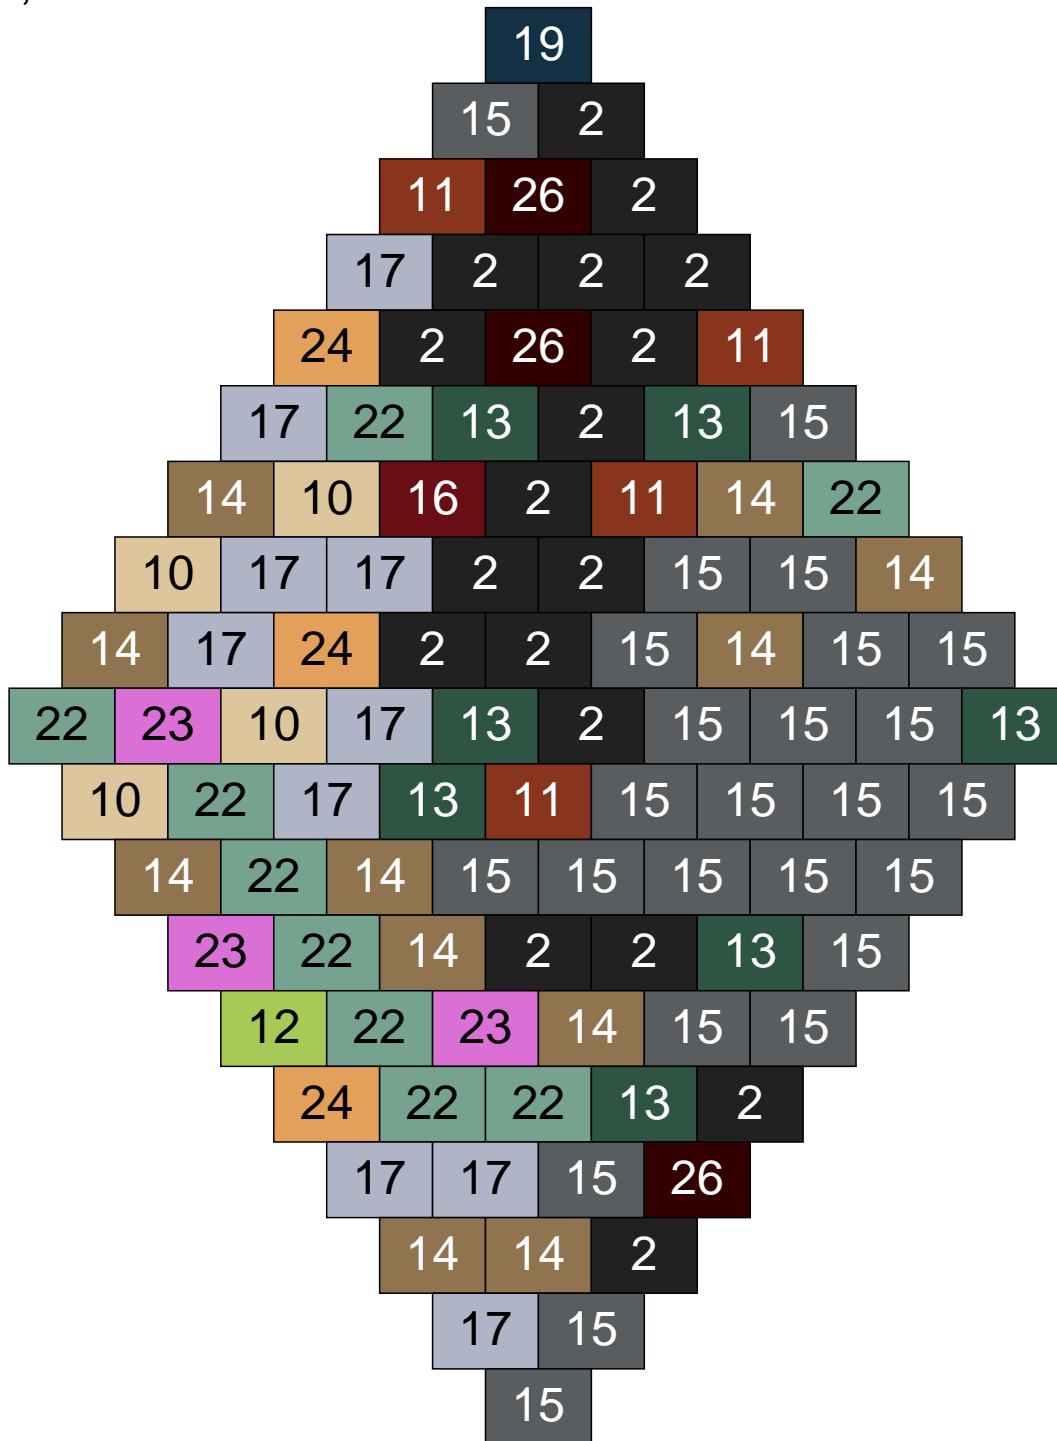

Ligne 14, Colonne 4

Couleur	Quantité	Couleur	Quantité
2 Noir	18	22 Vert sable	9
10 Beige clair	4	23 Violet clair	3
11 Marron	4	24 Caramel	3
12 Vert fluo	1	26 Marron foncé	3
13 Vert foncé	7		
14 Beige foncé	11		
15 Gris foncé	25		
16 Rouge foncé	1		
17 Gris clair	10		
19 Bleu foncé	1