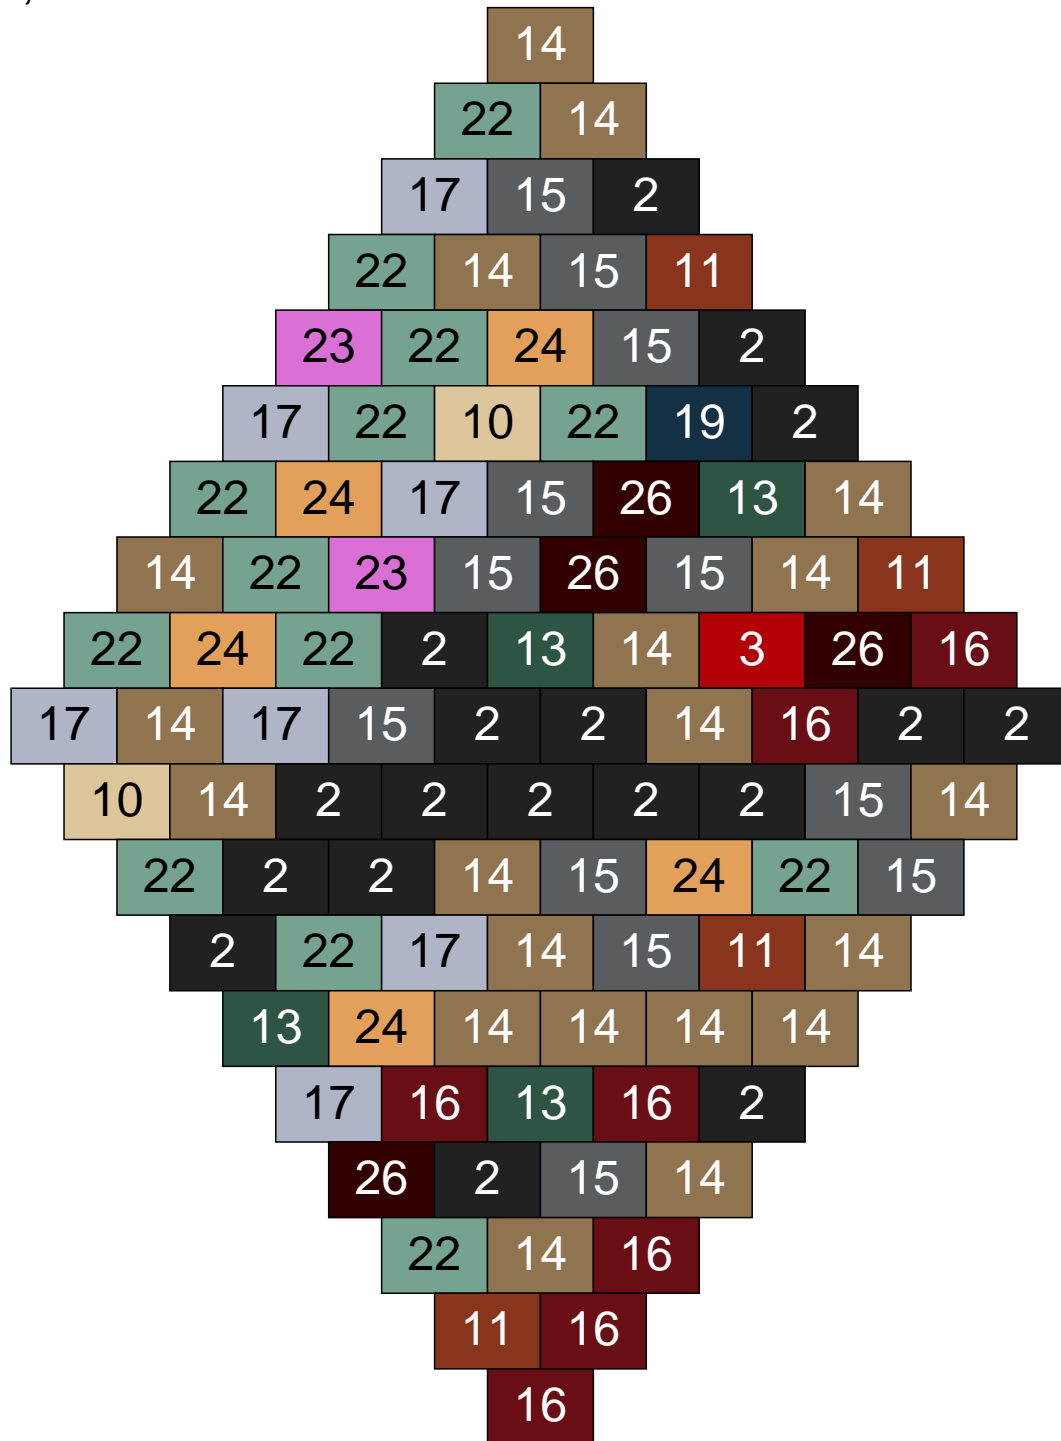

Ligne 18, Colonne 4

Couleur	Quantité	Couleur	Quantité
2 Noir	18	22 Vert sable	13
3 Rouge	1	23 Violet clair	2
10 Beige clair	2	24 Caramel	5
11 Marron	4	26 Marron foncé	4
13 Vert foncé	4		
14 Beige foncé	20		
15 Gris foncé	12		
16 Rouge foncé	7		
17 Gris clair	7		
19 Bleu foncé	1