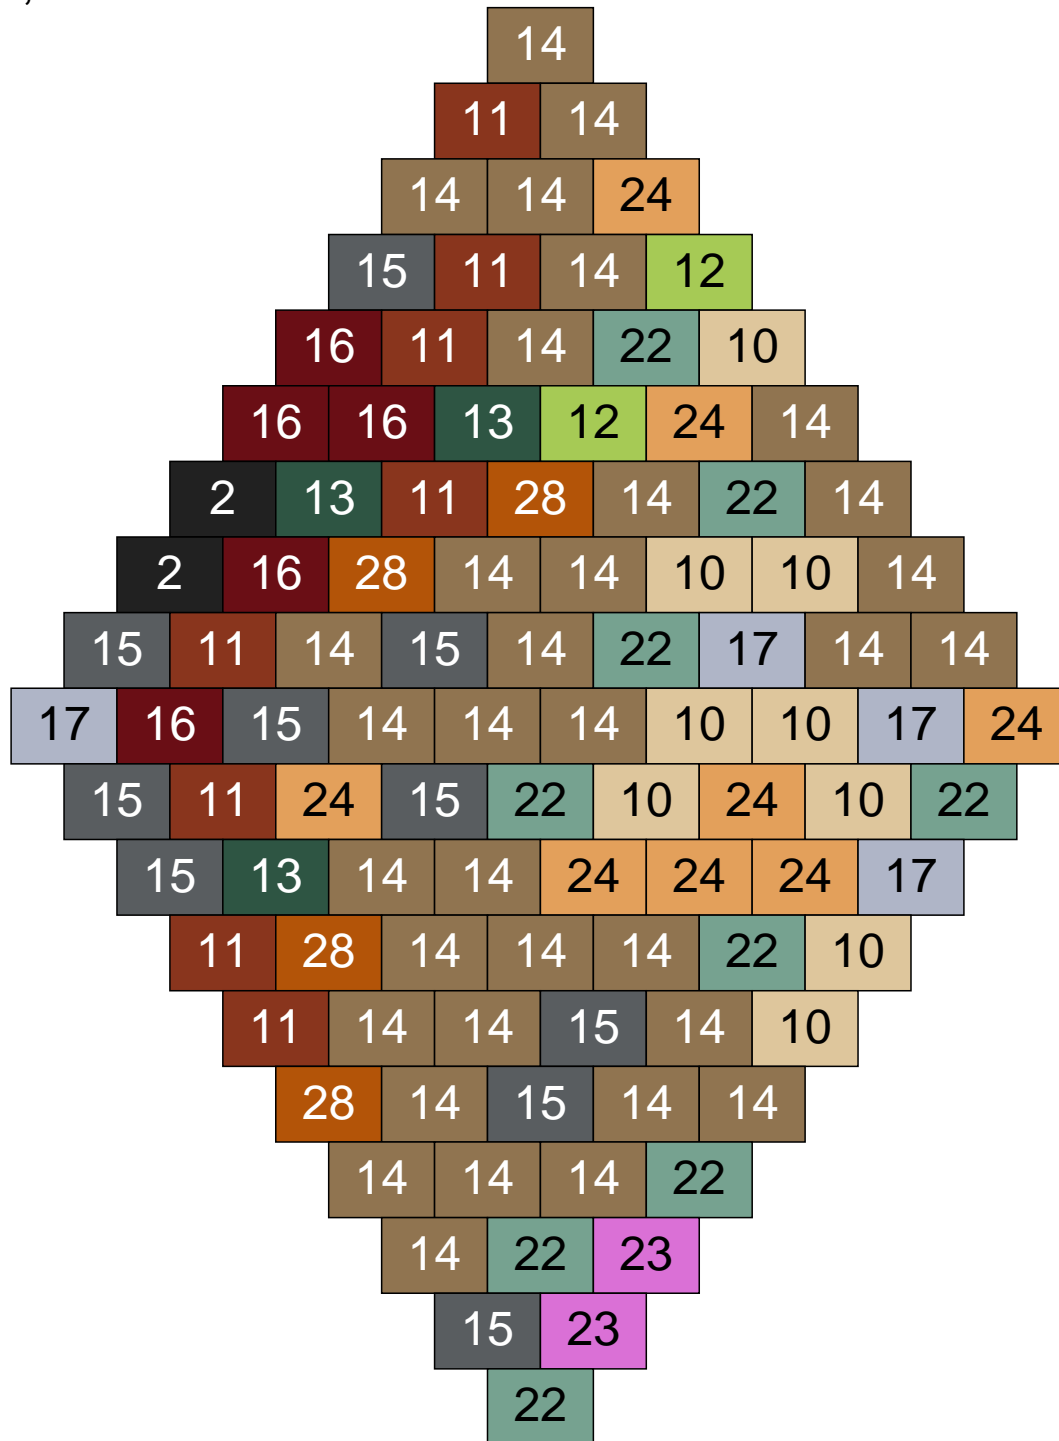

Ligne 13, Colonne 5

Couleur	Quantité	Couleur	Quantité
2 Noir	2	23 Violet clair	2
10 Beige clair	9	24 Caramel	8
11 Marron	8	28 Orange foncé	4
12 Vert fluo	2		
13 Vert foncé	3		
14 Beige foncé	34		
15 Gris foncé	10		
16 Rouge foncé	5		
17 Gris clair	4		
22 Vert sable	9