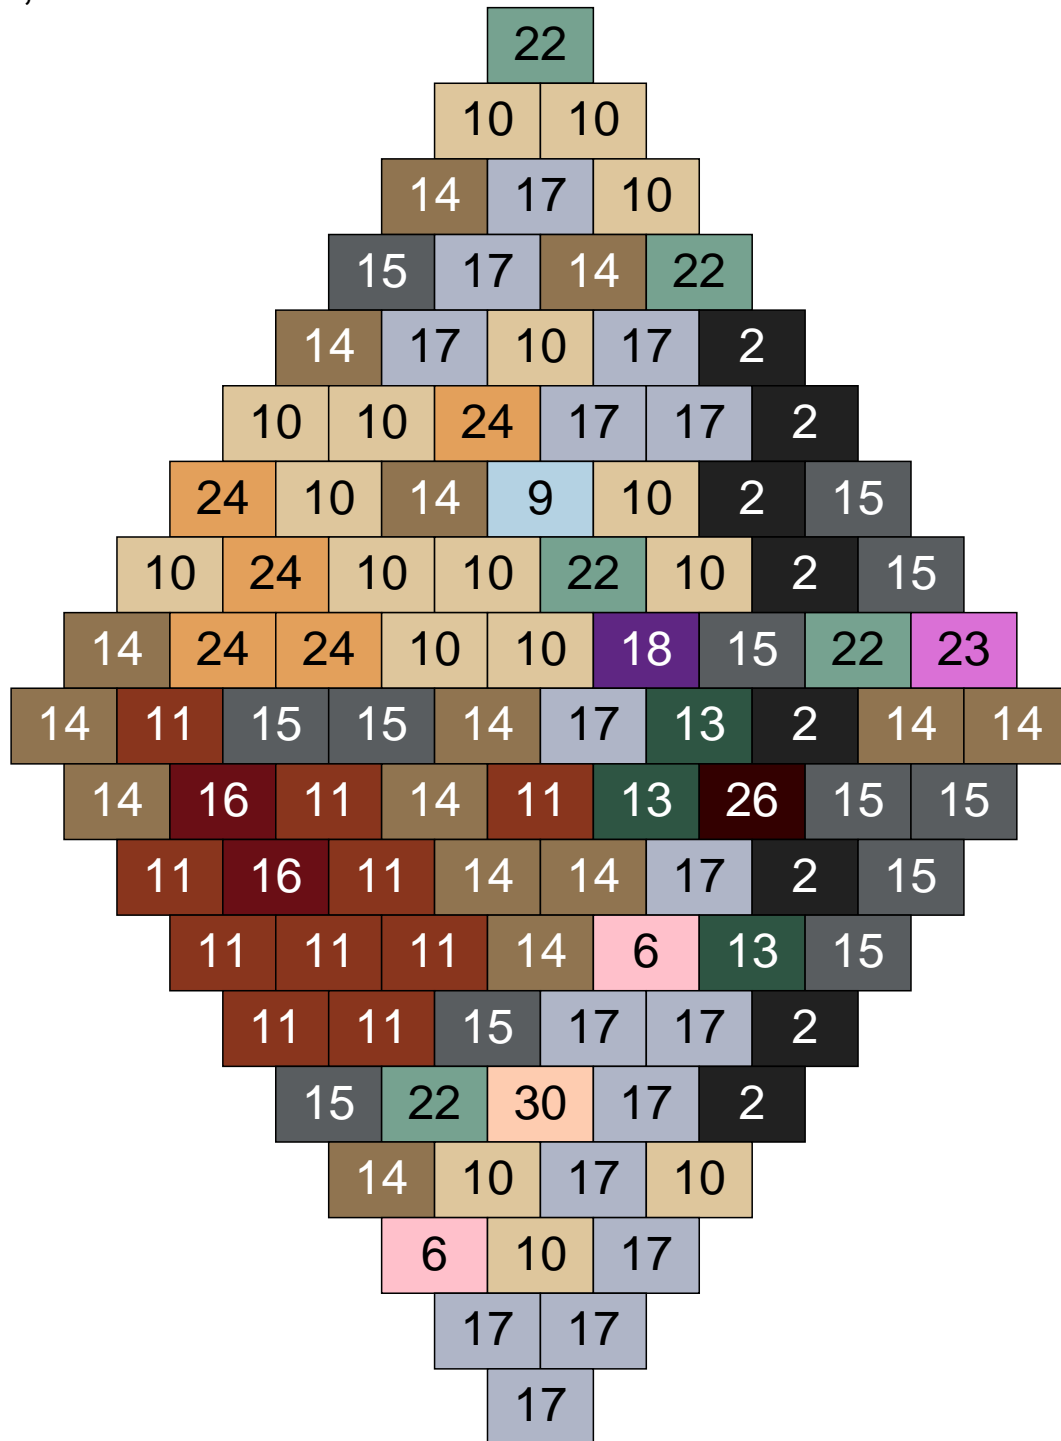

Ligne 16, Colonne 2

Couleur	Quantité	Couleur	Quantité
2 Noir	8	18 Violet foncé	1
6 Rose	2	22 Vert sable	5
9 Bleu ciel	1	23 Violet clair	1
10 Beige clair	17	24 Caramel	5
11 Marron	10	26 Marron foncé	1
13 Vert foncé	3	30 Chair	1
14 Beige foncé	15		
15 Gris foncé	12		
16 Rouge foncé	2		
17 Gris clair	16