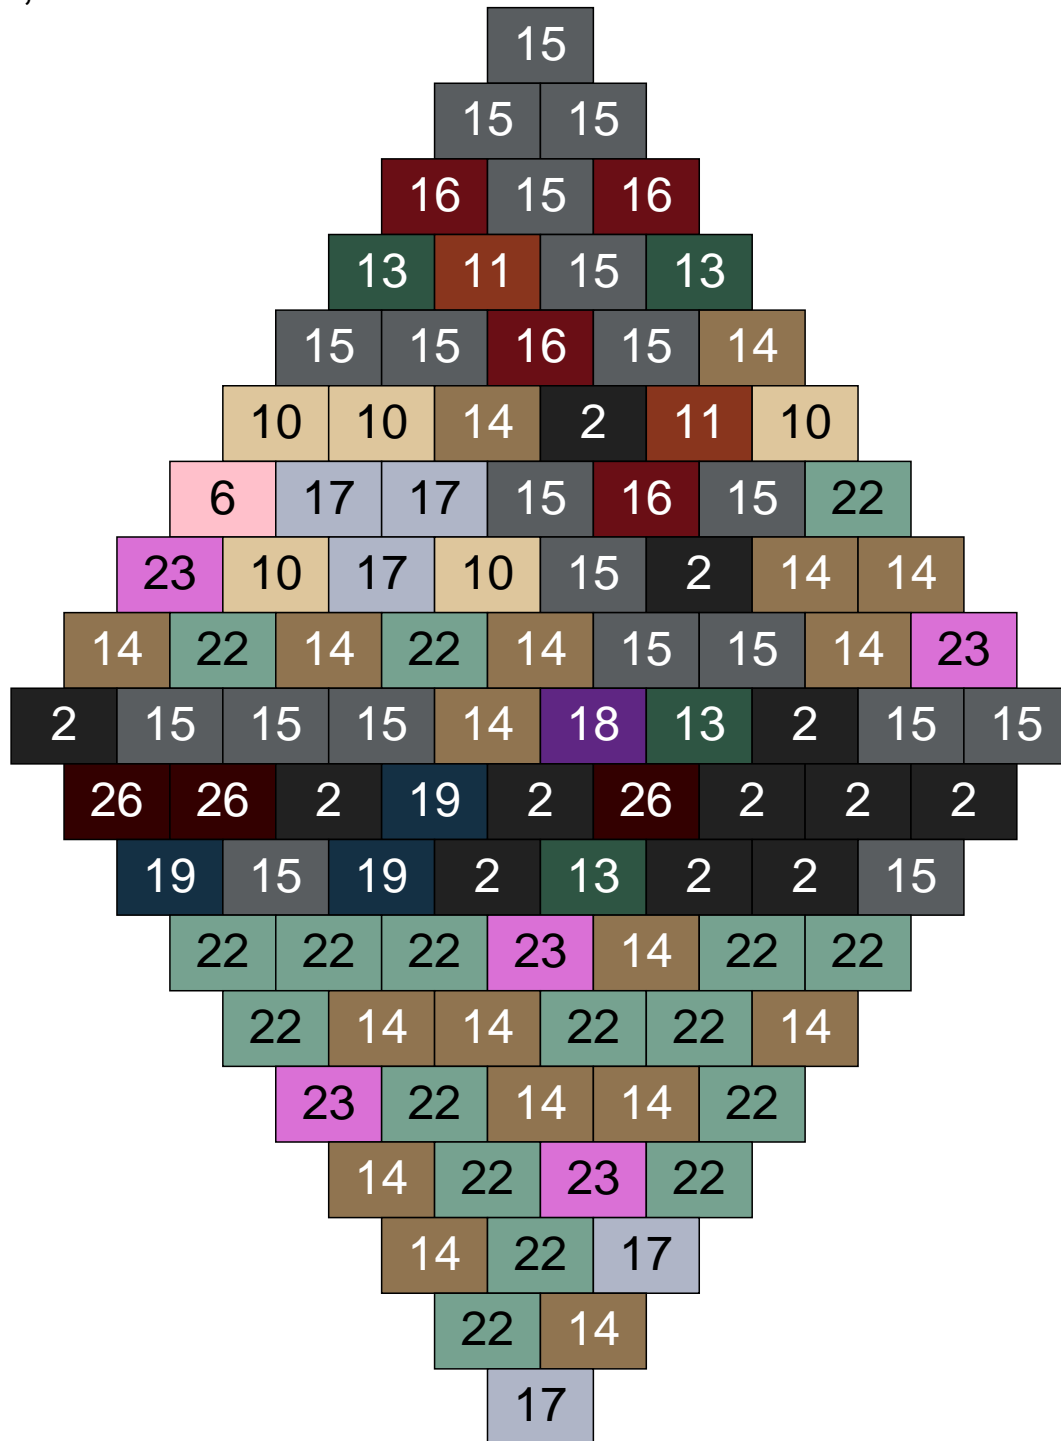

Ligne 22, Colonne 5

Couleur	Quantité	Couleur	Quantité
2 Noir	12	19 Bleu foncé	3
6 Rose	1	22 Vert sable	17
10 Beige clair	5	23 Violet clair	5
11 Marron	2	26 Marron foncé	3
13 Vert foncé	4		
14 Beige foncé	18		
15 Gris foncé	20		
16 Rouge foncé	4		
17 Gris clair	5		
18 Violet foncé	1