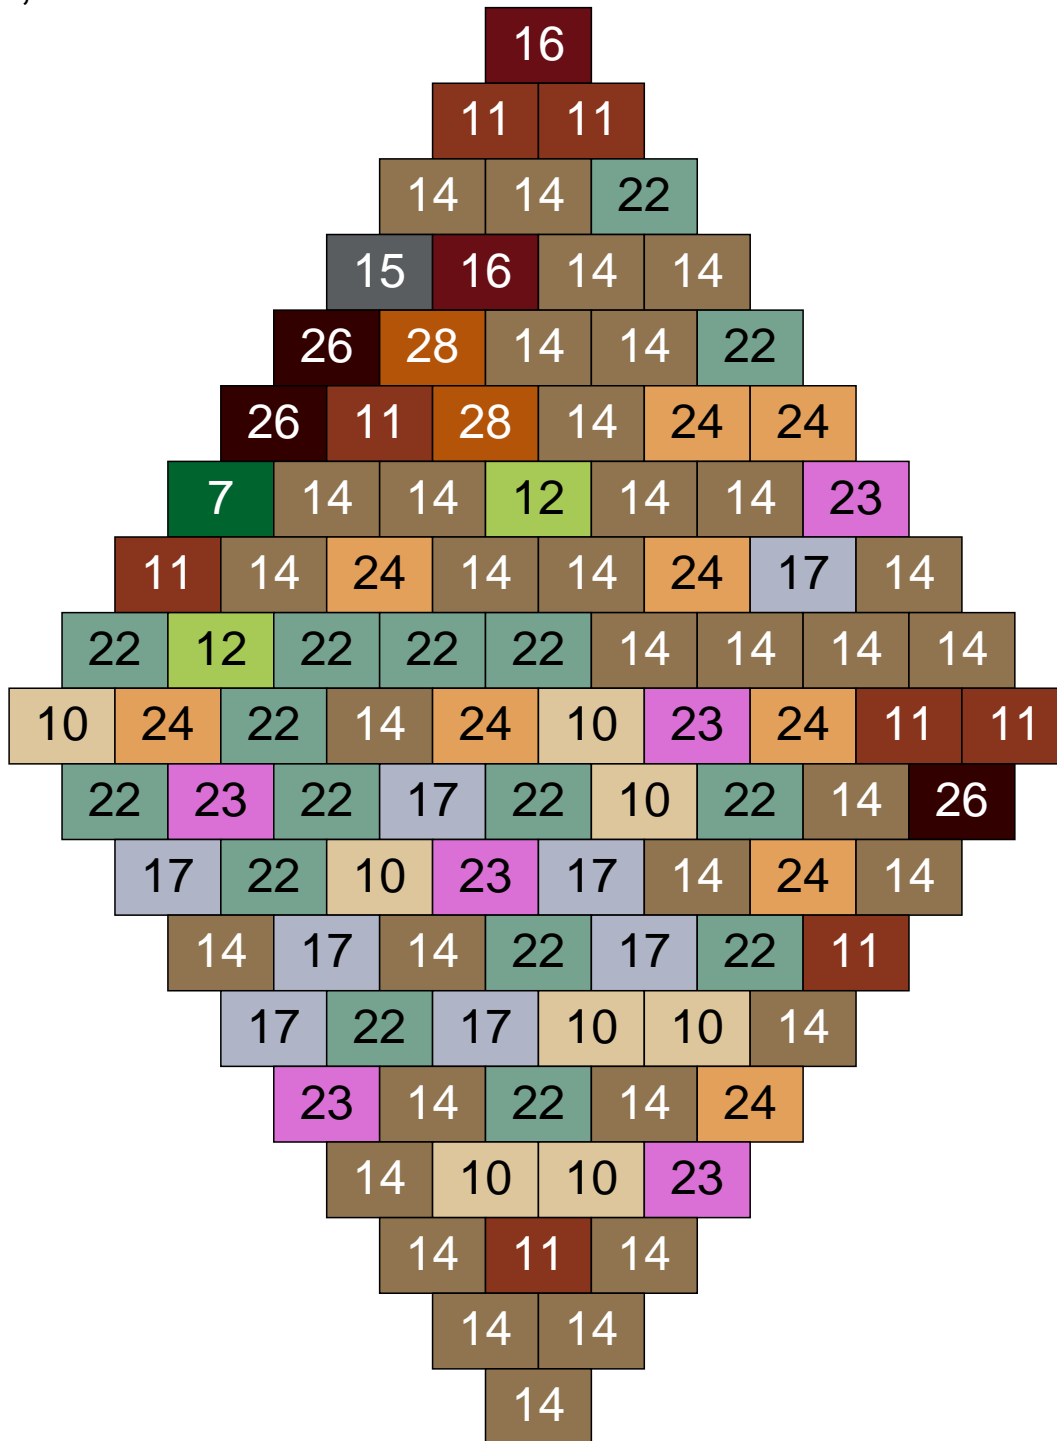

Ligne 17, Colonne 8

Couleur	Quantité	Couleur	Quantité
7 Vert	1	24 Caramel	9
10 Beige clair	8	26 Marron foncé	3
11 Marron	8	28 Orange foncé	2
12 Vert fluo	2		
14 Beige foncé	34		
15 Gris foncé	1		
16 Rouge foncé	2		
17 Gris clair	8		
22 Vert sable	16		
23 Violet clair	6