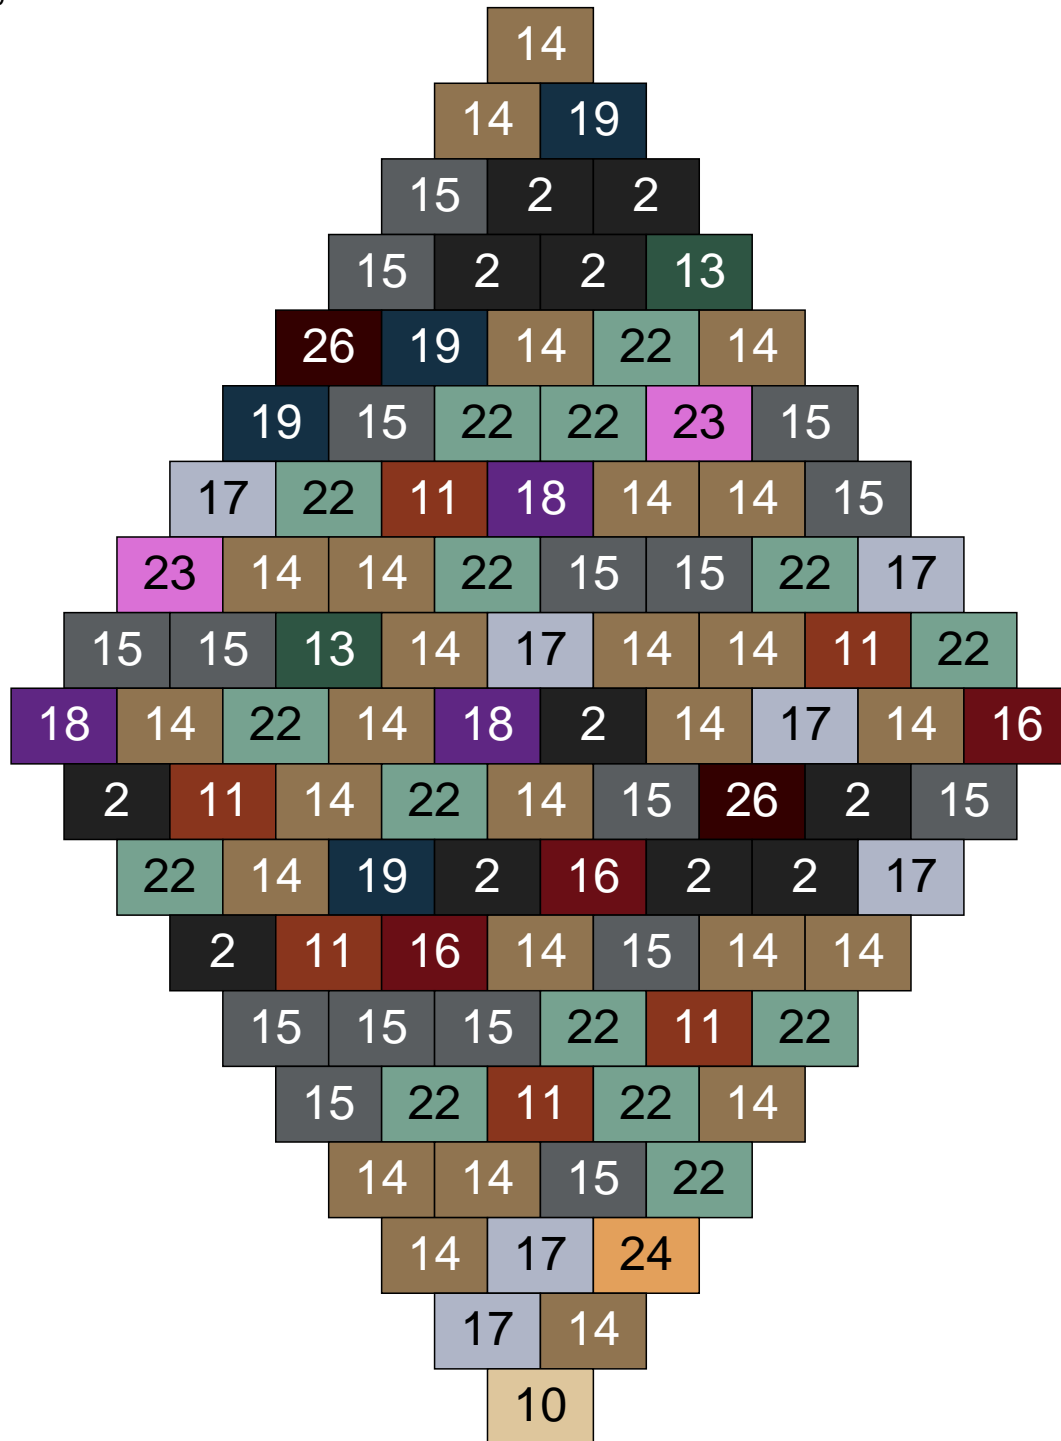

Ligne 4, Colonne 10

Couleur	Quantité	Couleur	Quantité
2 Noir	11	22 Vert sable	15
10 Beige clair	1	23 Violet clair	2
11 Marron	6	24 Caramel	1
13 Vert foncé	2	26 Marron foncé	2
14 Beige foncé	26		
15 Gris foncé	17		
16 Rouge foncé	3		
17 Gris clair	7		
18 Violet foncé	3		
19 Bleu foncé	4