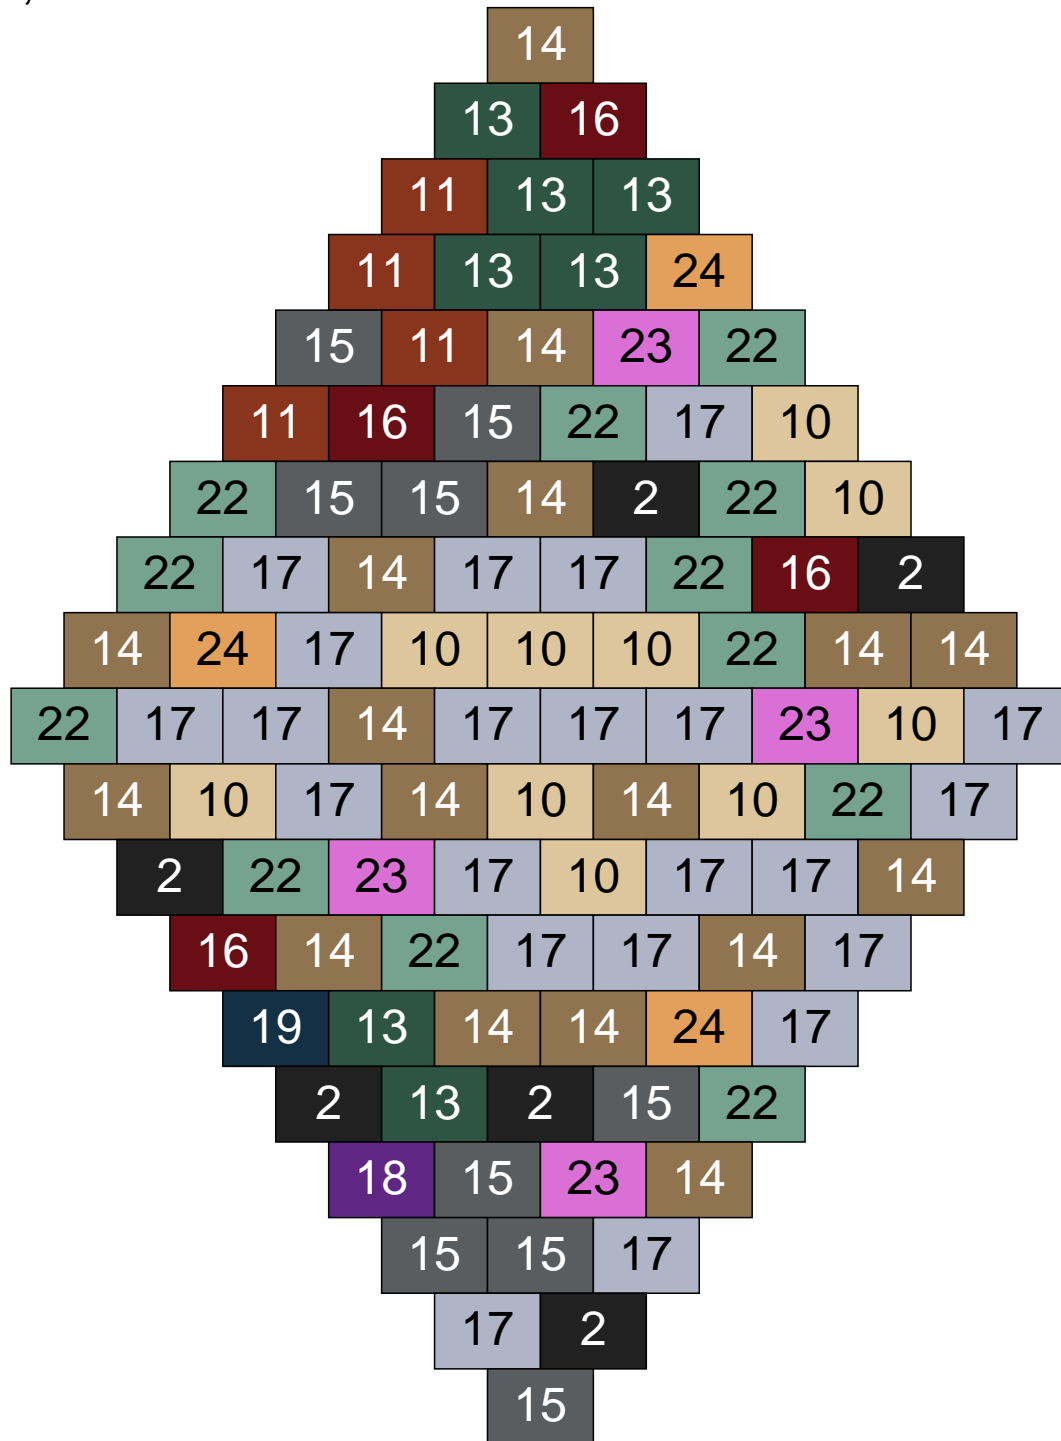

Ligne 18, Colonne 13

Couleur	Quantité	Couleur	Quantité
2 Noir	6	22 Vert sable	12
10 Beige clair	10	23 Violet clair	4
11 Marron	4	24 Caramel	3
13 Vert foncé	7		
14 Beige foncé	17		
15 Gris foncé	9		
16 Rouge foncé	4		
17 Gris clair	22		
18 Violet foncé	1		
19 Bleu foncé	1