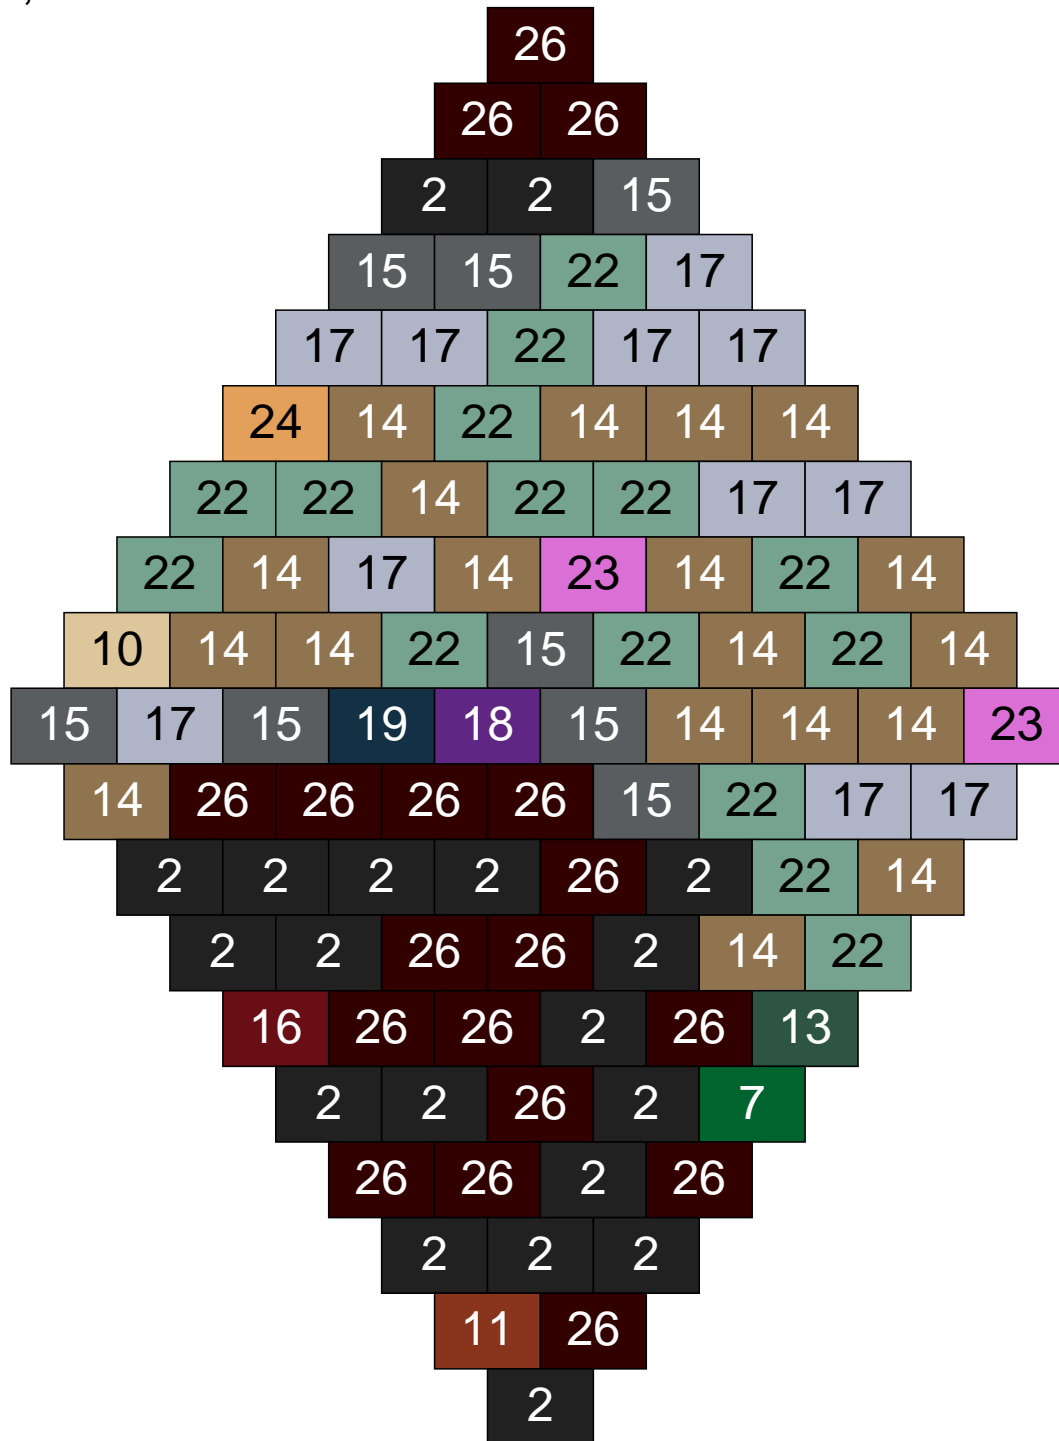

Ligne 19, Colonne 7

Couleur	Quantité	Couleur	Quantité
2 Noir	19	19 Bleu foncé	1
7 Vert	1	22 Vert sable	15
10 Beige clair	1	23 Violet clair	2
11 Marron	1	24 Caramel	1
13 Vert foncé	1	26 Marron foncé	18
14 Beige foncé	19		
15 Gris foncé	8		
16 Rouge foncé	1		
17 Gris clair	11		
18 Violet foncé	1