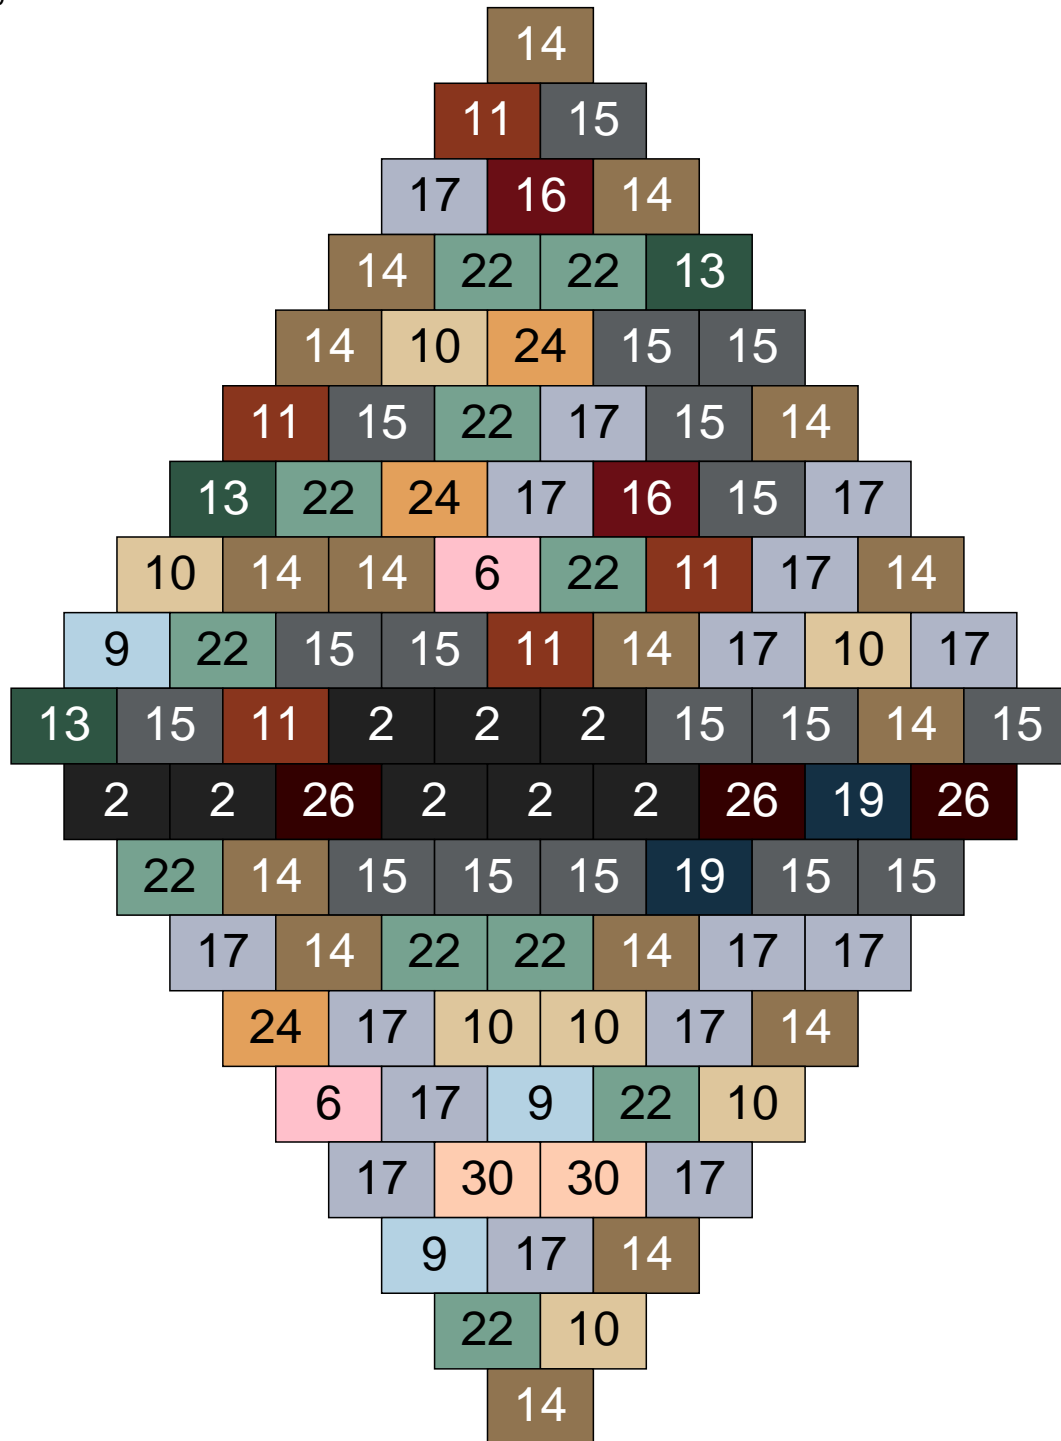

Ligne 3, Colonne 4

Couleur	Quantité	Couleur	Quantité
2 Noir	8	19 Bleu foncé	2
6 Rose	2	22 Vert sable	11
9 Bleu ciel	3	24 Caramel	3
10 Beige clair	7	26 Marron foncé	3
11 Marron	5	30 Chair	2
13 Vert foncé	3		
14 Beige foncé	16		
15 Gris foncé	17		
16 Rouge foncé	2		
17 Gris clair	16