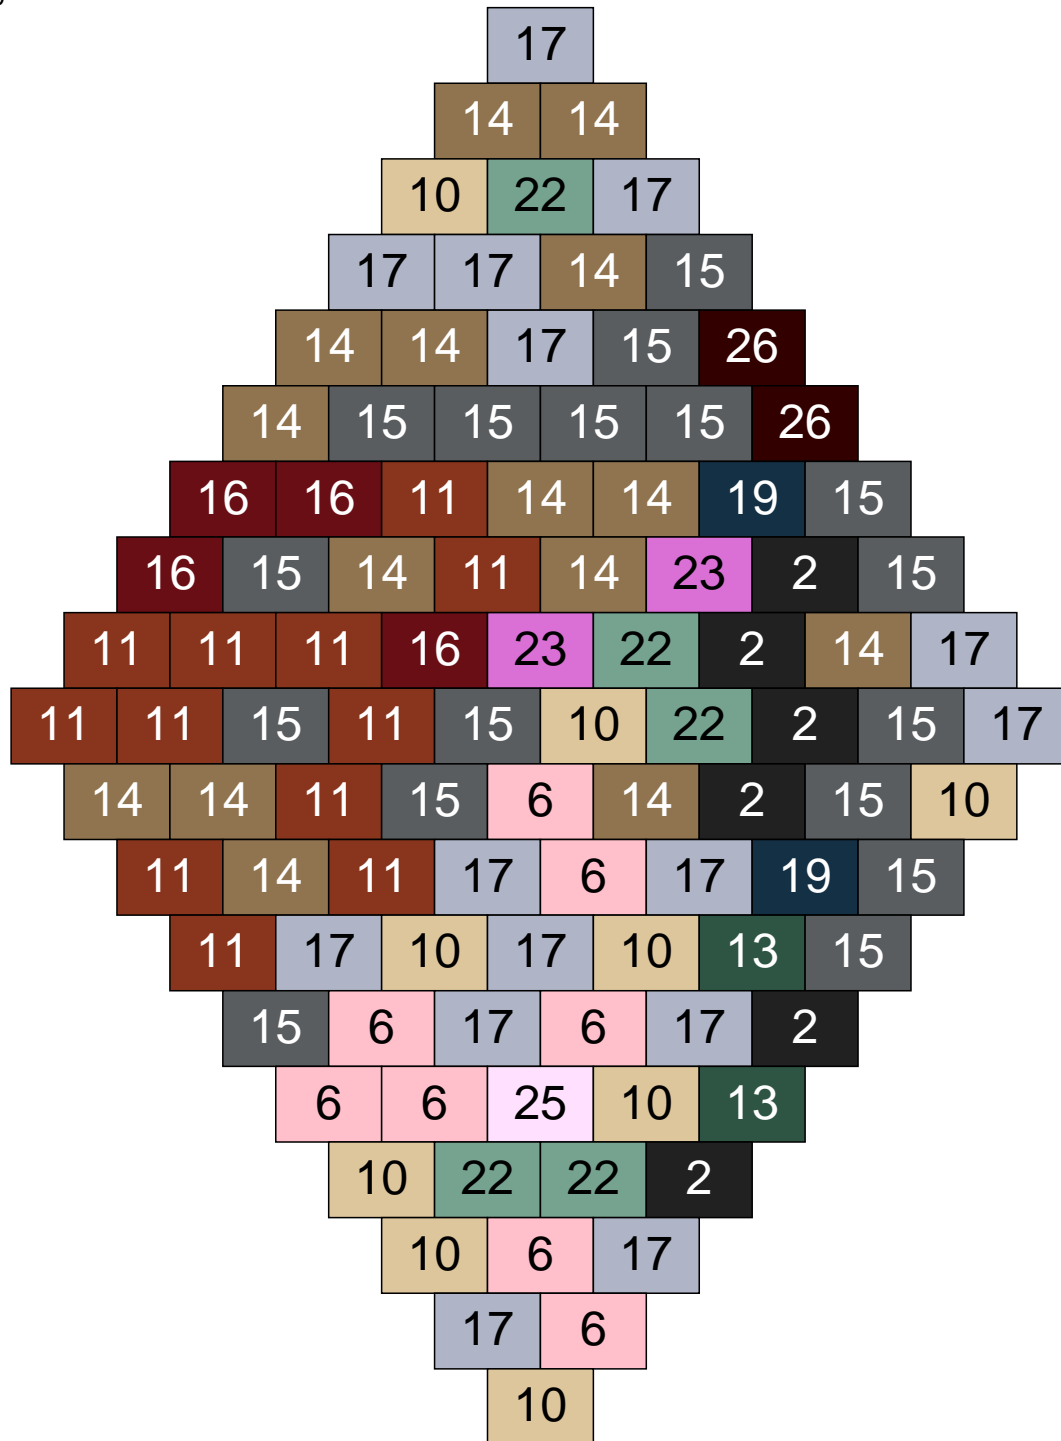

Ligne 8, Colonne 2

Couleur	Quantité	Couleur	Quantité
2 Noir	6	22 Vert sable	5
6 Rose	8	23 Violet clair	2
10 Beige clair	9	25 Rose clair	1
11 Marron	12	26 Marron foncé	2
13 Vert foncé	2		
14 Beige foncé	15		
15 Gris foncé	17		
16 Rouge foncé	4		
17 Gris clair	15		
19 Bleu foncé	2