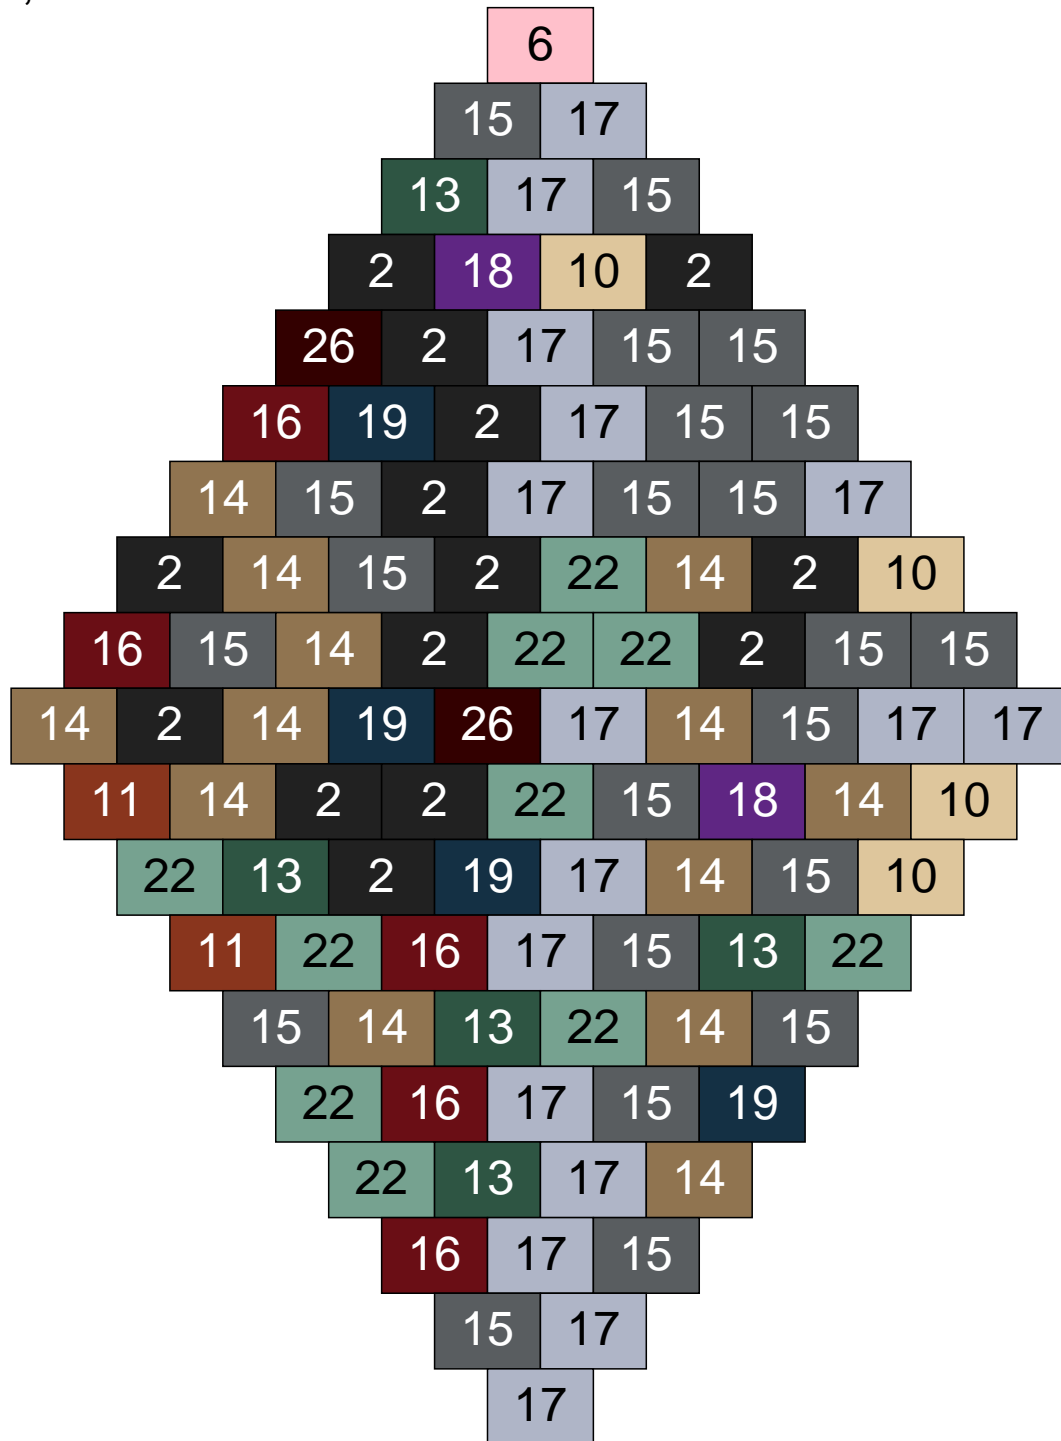

Ligne 13, Colonne 13

Couleur	Quantité	Couleur	Quantité
2 Noir	14	19 Bleu foncé	4
6 Rose	1	22 Vert sable	10
10 Beige clair	4	26 Marron foncé	2
11 Marron	2		
13 Vert foncé	5		
14 Beige foncé	13		
15 Gris foncé	22		
16 Rouge foncé	5		
17 Gris clair	16		
18 Violet foncé	2