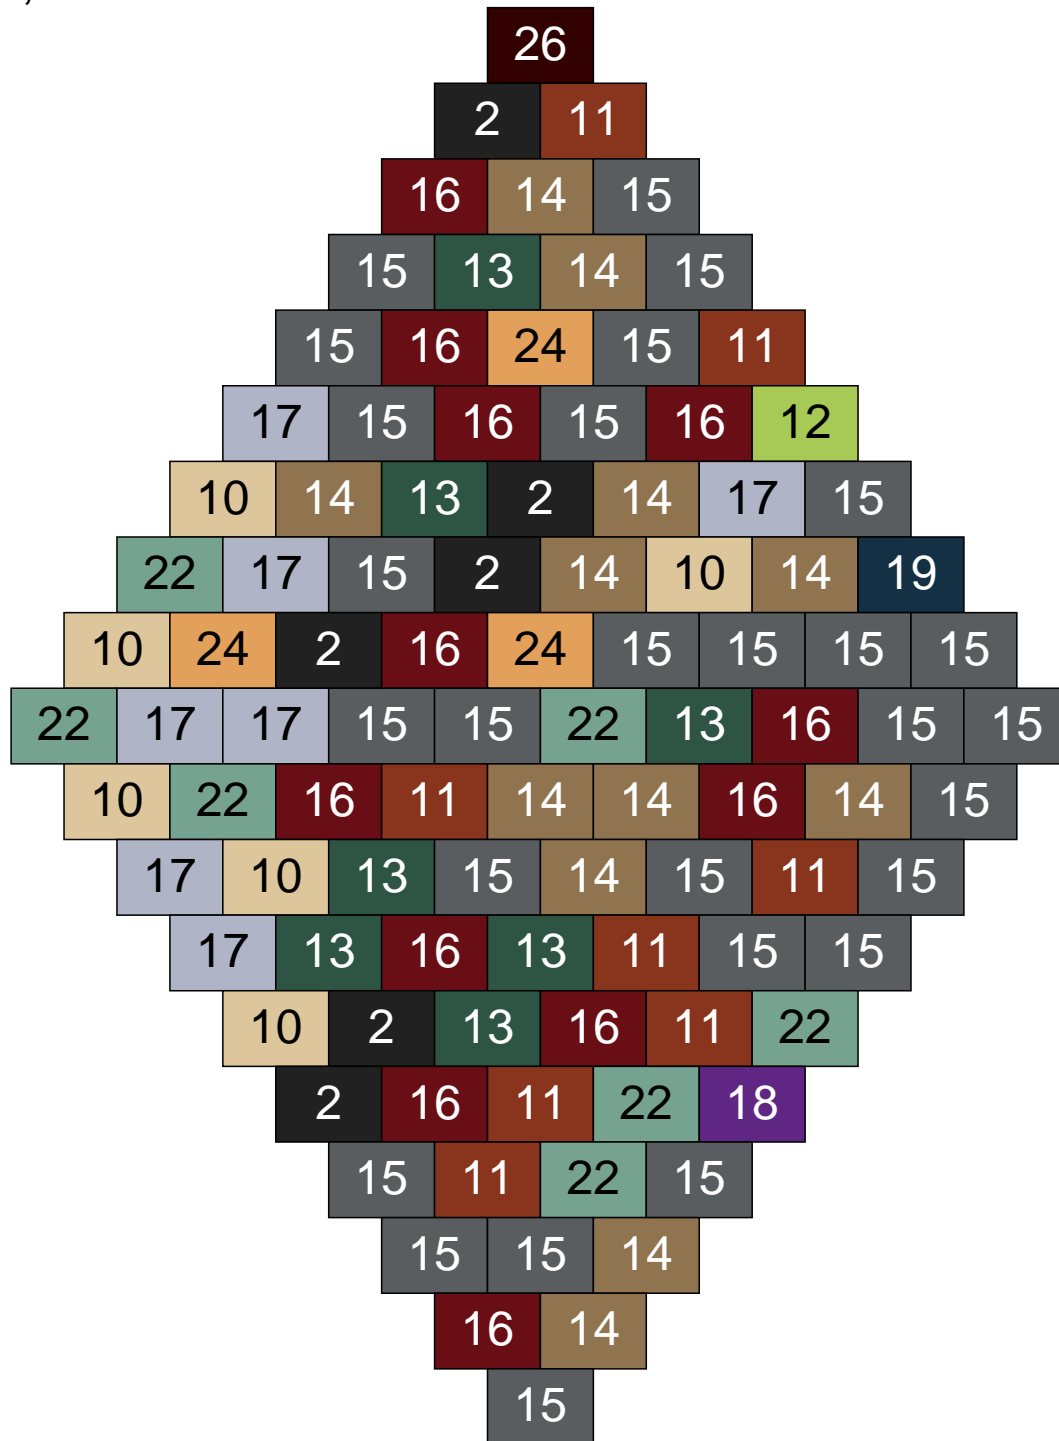

Ligne 12, Colonne 13

Couleur	Quantité	Couleur	Quantité
2 Noir	6	19 Bleu foncé	1
10 Beige clair	6	22 Vert sable	7
11 Marron	8	24 Caramel	3
12 Vert fluo	1	26 Marron foncé	1
13 Vert foncé	7		
14 Beige foncé	12		
15 Gris foncé	28		
16 Rouge foncé	12		
17 Gris clair	7		
18 Violet foncé	1