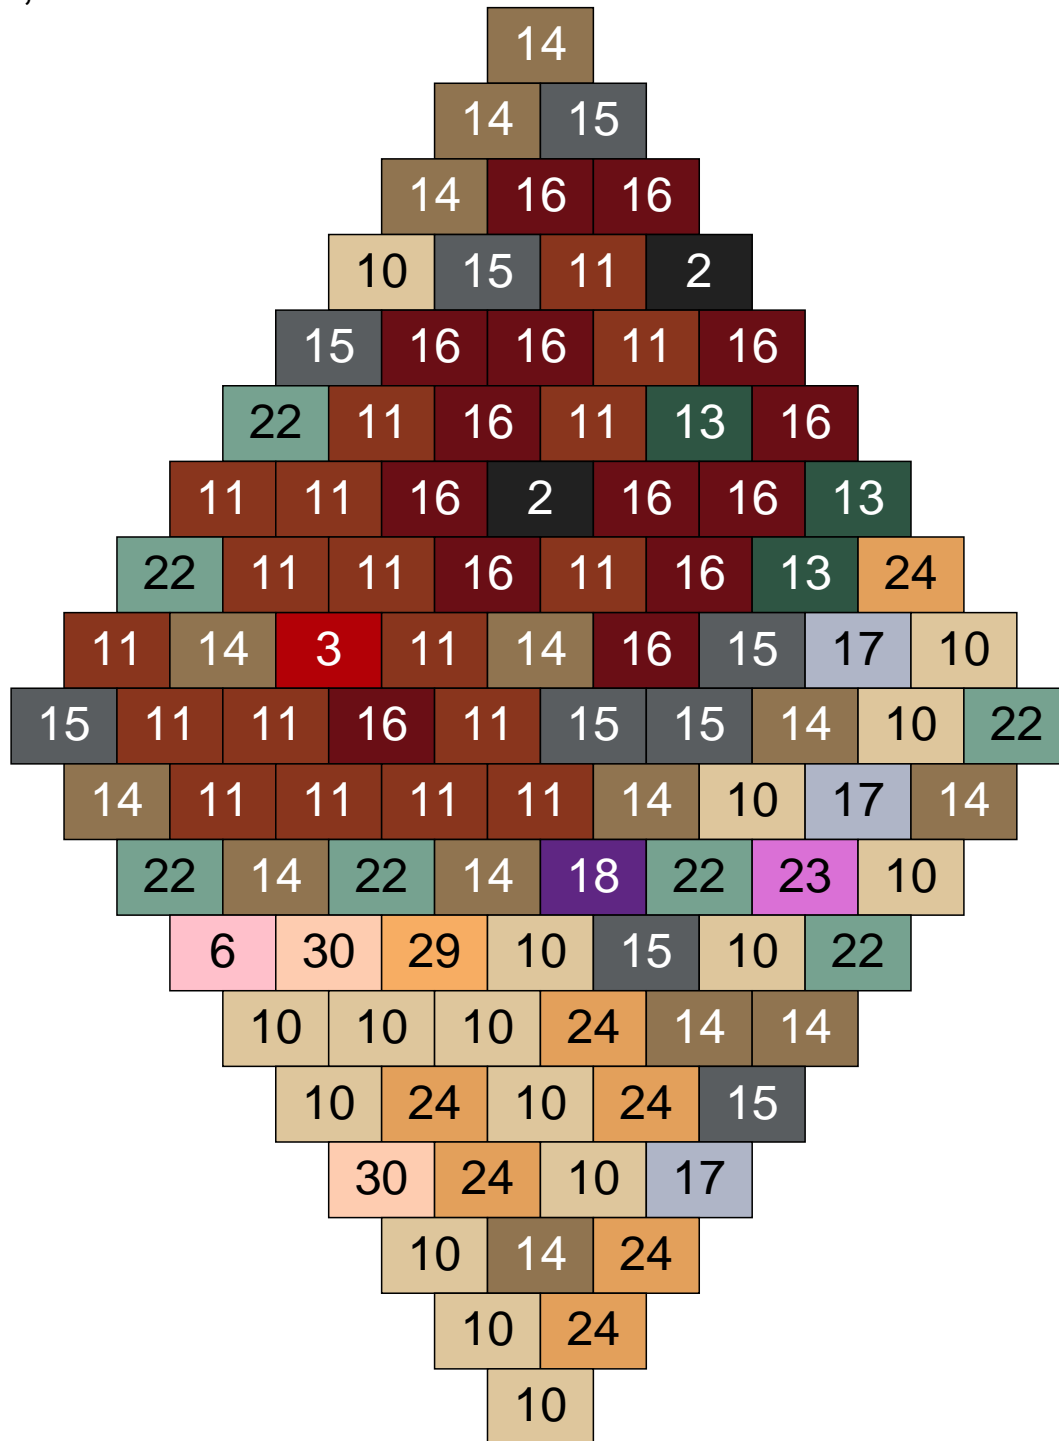

Ligne 19, Colonne 1

Couleur	Quantité	Couleur	Quantité
2 Noir	2	18 Violet foncé	1
3 Rouge	1	22 Vert sable	7
6 Rose	1	23 Violet clair	1
10 Beige clair	16	24 Caramel	7
11 Marron	18	29 Orange clair	1
13 Vert foncé	3	30 Chair	2
14 Beige foncé	14		
15 Gris foncé	9		
16 Rouge foncé	14		
17 Gris clair	3