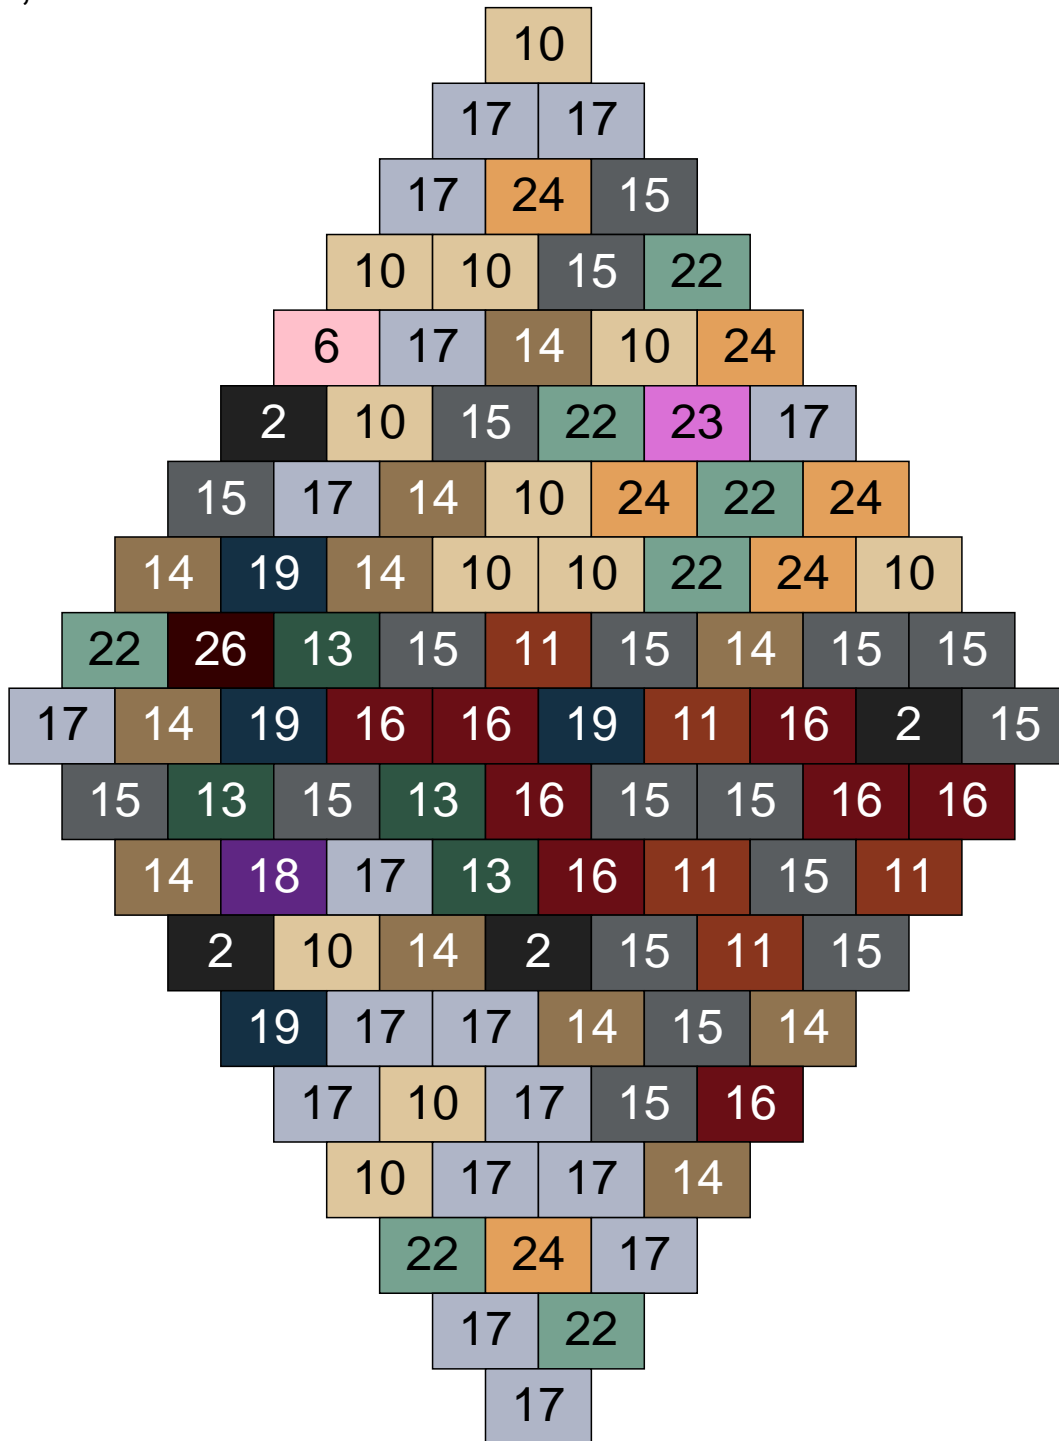

Ligne 12, Colonne 14

Couleur	Quantité	Couleur	Quantité
2 Noir	4	19 Bleu foncé	4
6 Rose	1	22 Vert sable	7
10 Beige clair	12	23 Violet clair	1
11 Marron	5	24 Caramel	6
13 Vert foncé	4	26 Marron foncé	1
14 Beige foncé	11		
15 Gris foncé	18		
16 Rouge foncé	8		
17 Gris clair	17		
18 Violet foncé	1