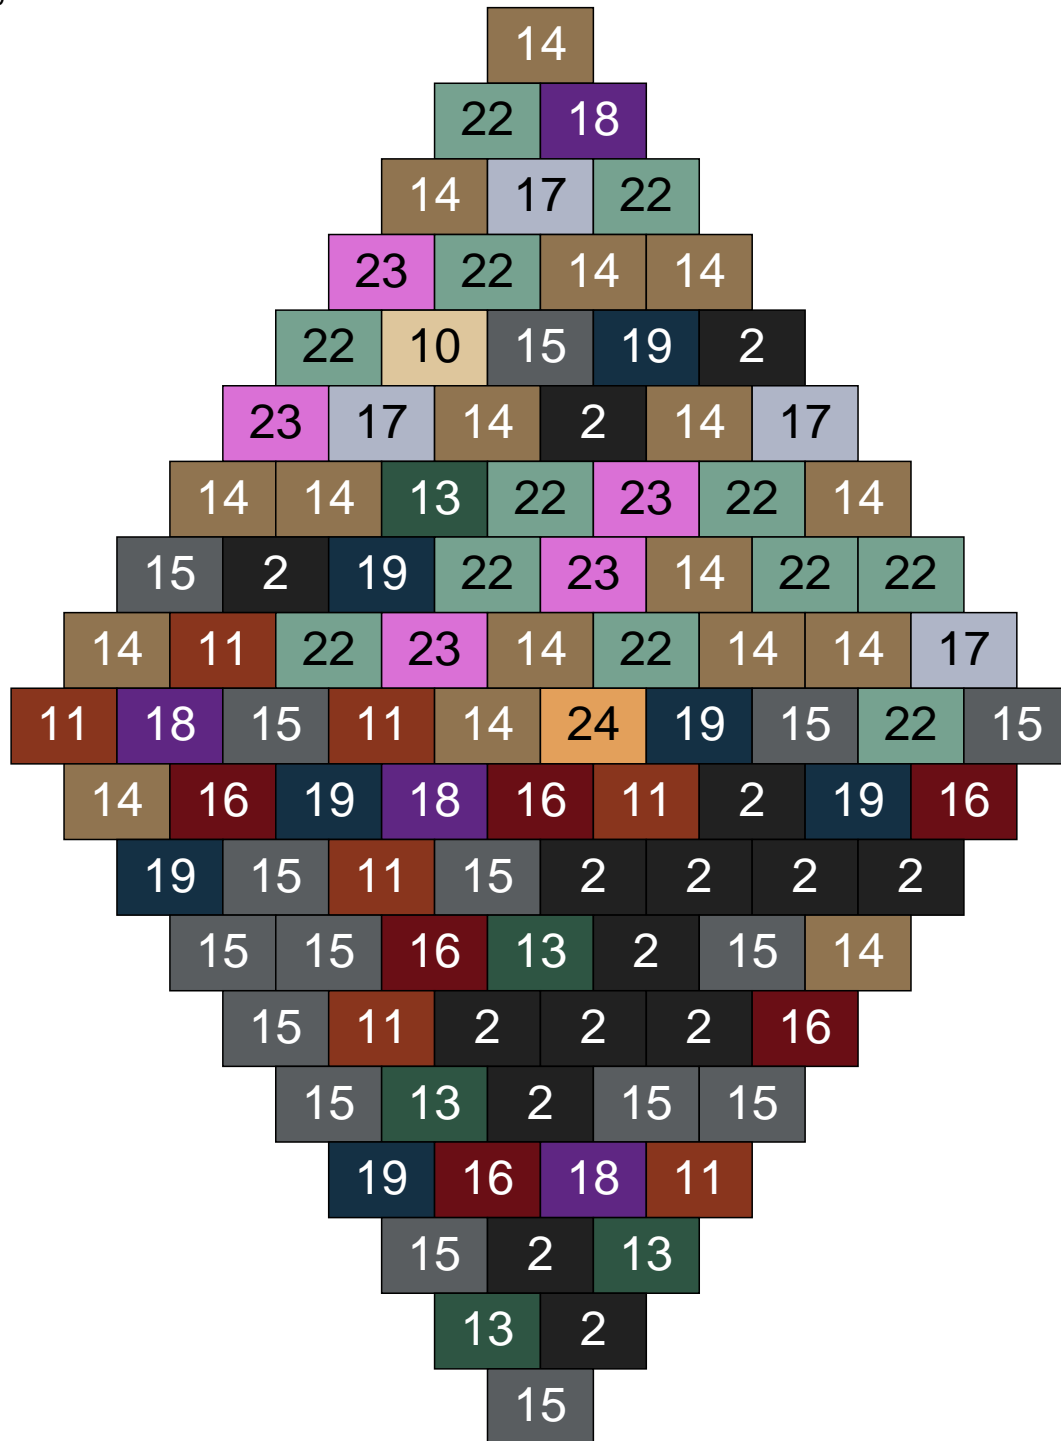

Ligne 6, Colonne 13

Couleur	Quantité	Couleur	Quantité
2 Noir	15	22 Vert sable	12
10 Beige clair	1	23 Violet clair	5
11 Marron	7	24 Caramel	1
13 Vert foncé	5		
14 Beige foncé	17		
15 Gris foncé	16		
16 Rouge foncé	6		
17 Gris clair	4		
18 Violet foncé	4		
19 Bleu foncé	7