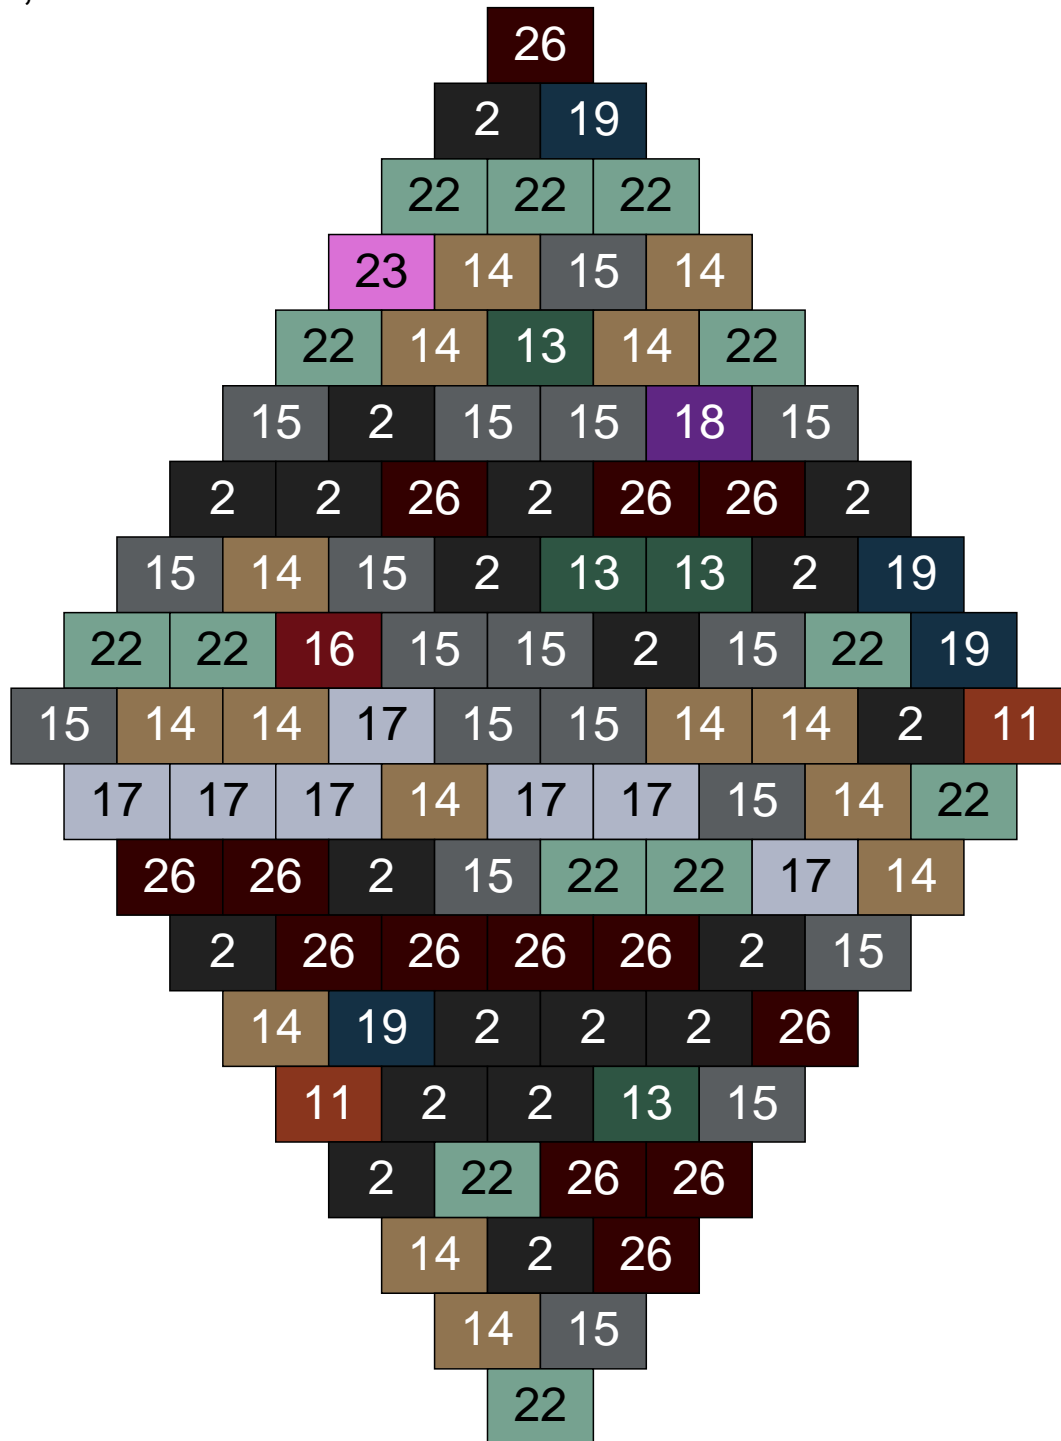

Ligne 21, Colonne 8

Couleur	Quantité	Couleur	Quantité
2 Noir	20	23 Violet clair	1
11 Marron	2	26 Marron foncé	14
13 Vert foncé	4		
14 Beige foncé	15		
15 Gris foncé	18		
16 Rouge foncé	1		
17 Gris clair	7		
18 Violet foncé	1		
19 Bleu foncé	4		
22 Vert sable	13