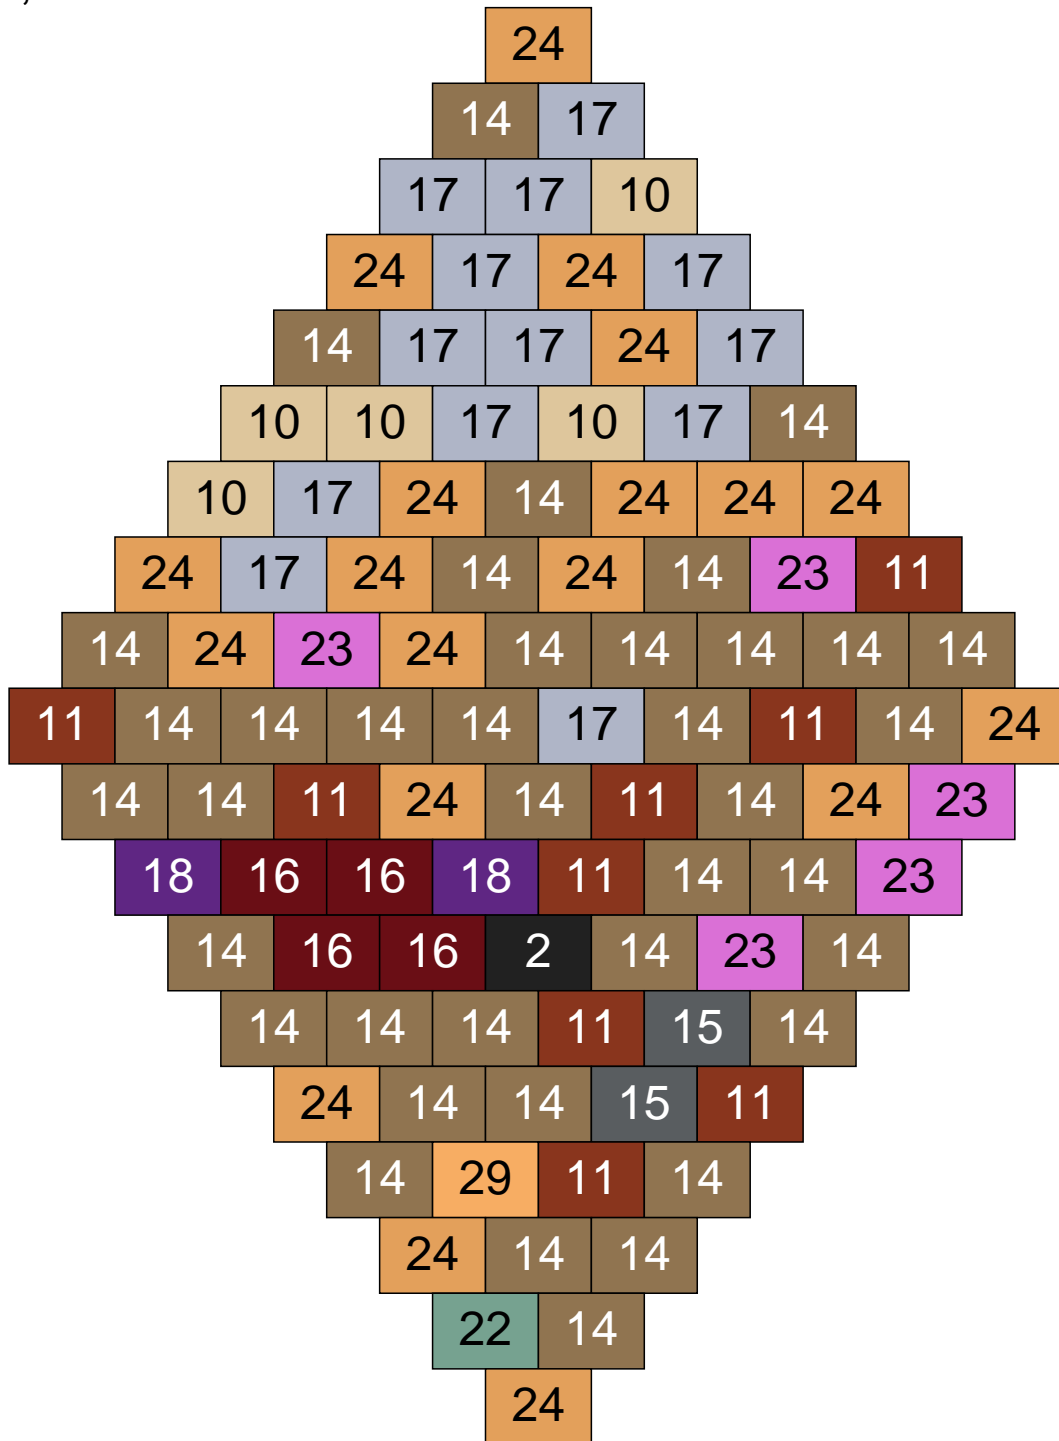

Ligne 14, Colonne 9

Couleur	Quantité	Couleur	Quantité
2 Noir	1	24 Caramel	19
10 Beige clair	5	29 Orange clair	1
11 Marron	9		
14 Beige foncé	38		
15 Gris foncé	2		
16 Rouge foncé	4		
17 Gris clair	13		
18 Violet foncé	2		
22 Vert sable	1		
23 Violet clair	5