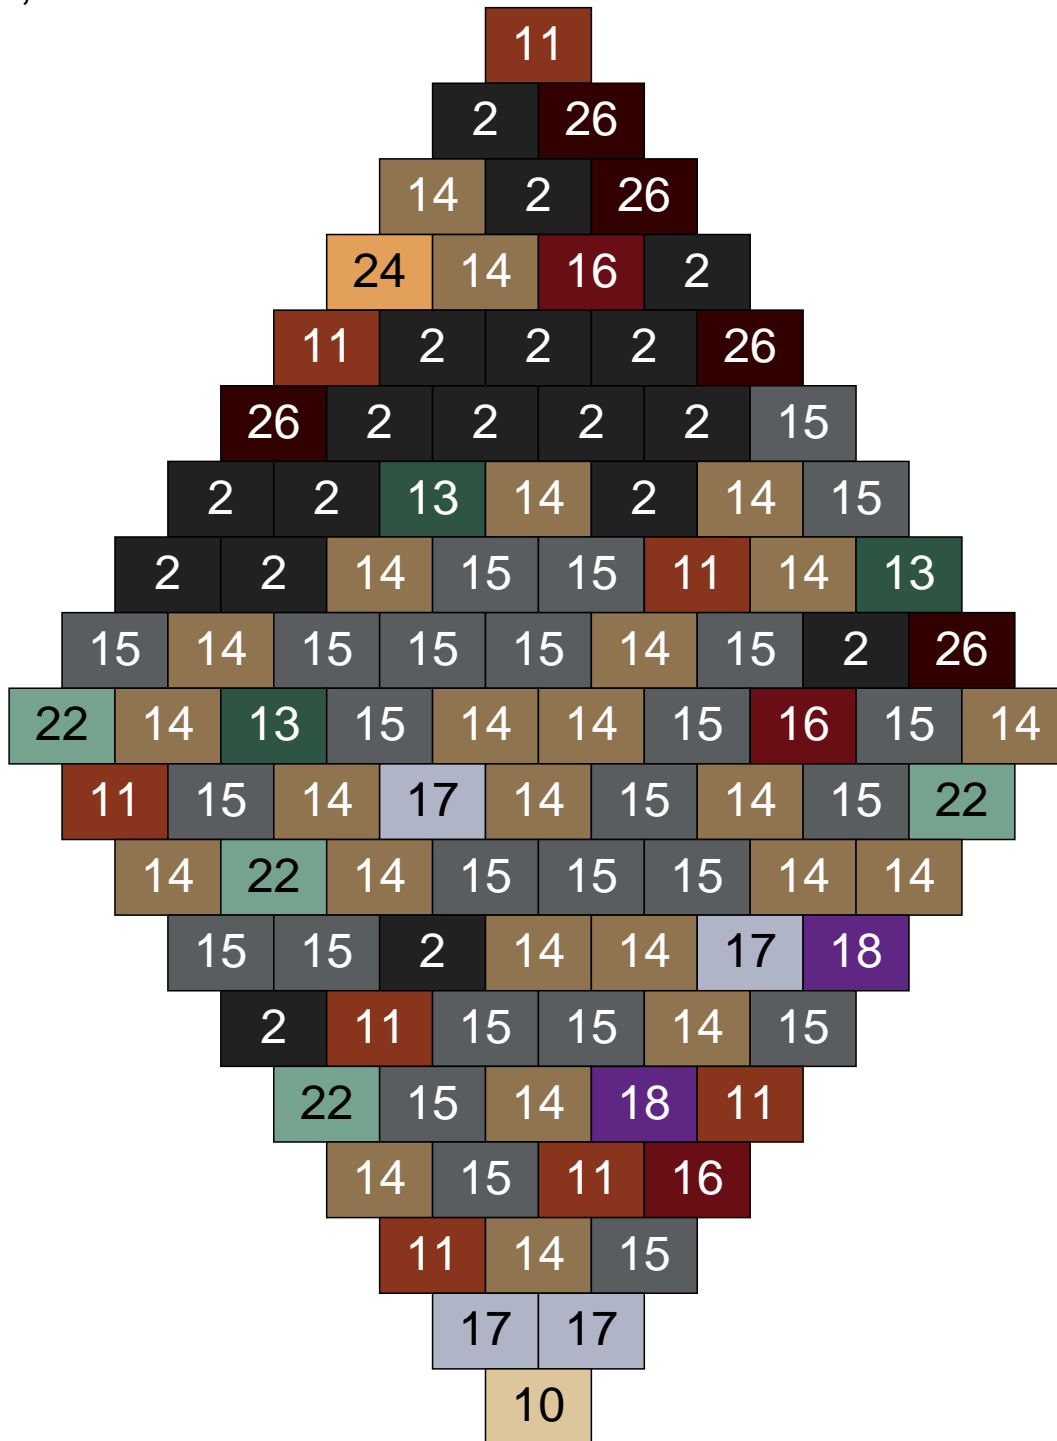

Ligne 19, Colonne 6

Couleur	Quantité	Couleur	Quantité
2 Noir	18	24 Caramel	1
10 Beige clair	1	26 Marron foncé	5
11 Marron	8		
13 Vert foncé	3		
14 Beige foncé	25		
15 Gris foncé	26		
16 Rouge foncé	3		
17 Gris clair	4		
18 Violet foncé	2		
22 Vert sable	4