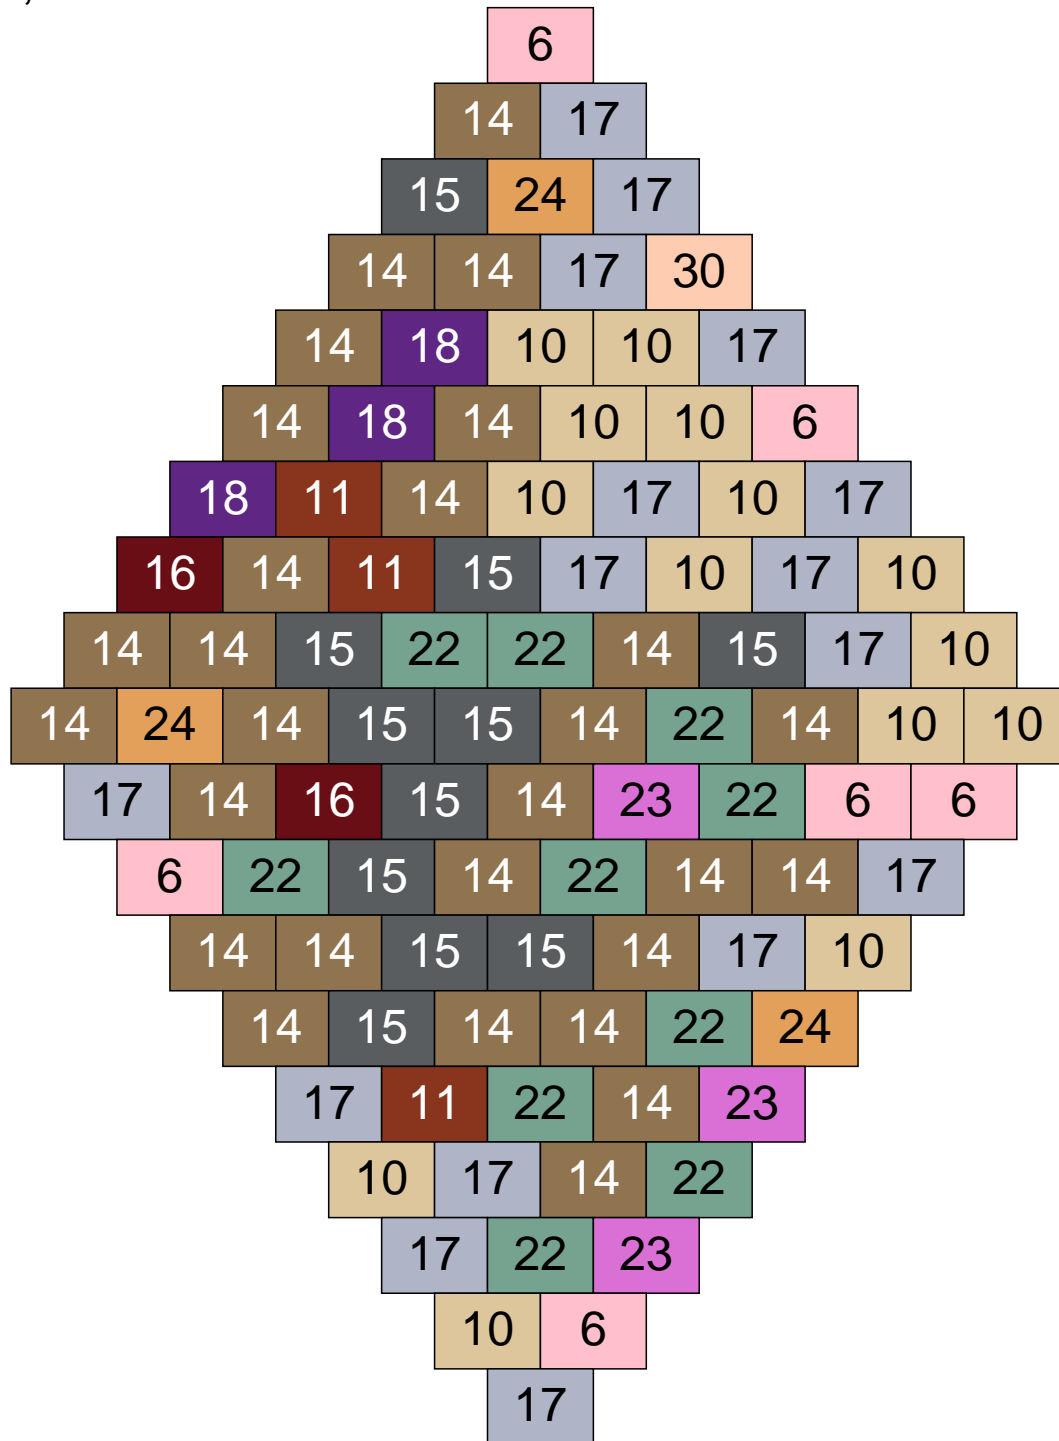

Ligne 11, Colonne 4

Couleur	Quantité
6 Rose	2
9 Bleu ciel	1
10 Beige clair	19
14 Beige foncé	12
15 Gris foncé	4
17 Gris clair	35
22 Vert sable	13
23 Violet clair	4
24 Caramel	10

Ligne 11, Colonne 5

Couleur	Quantité	Couleur	Quantité
6 Rose	6	24 Caramel	3
10 Beige clair	14	30 Chair	1
11 Marron	3		
14 Beige foncé	28		
15 Gris foncé	11		
16 Rouge foncé	2		
17 Gris clair	16		
18 Violet foncé	3		
22 Vert sable	10		
23 Violet clair	3		