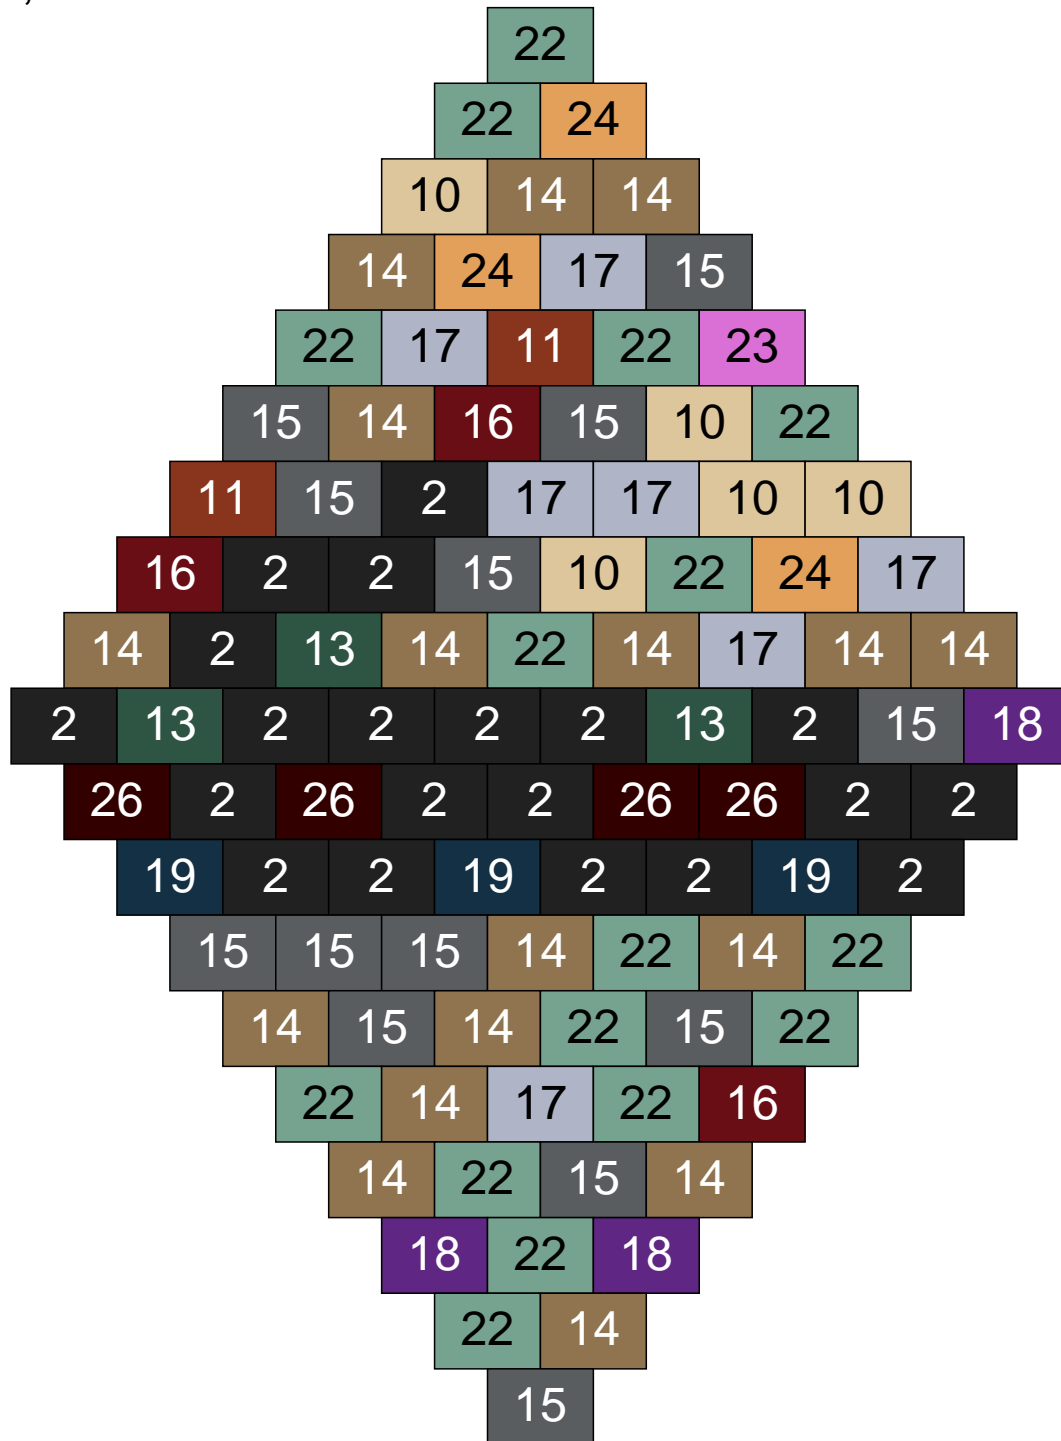

Ligne 22, Colonne 8

Couleur	Quantité	Couleur	Quantité
2 Noir	20	22 Vert sable	16
10 Beige clair	5	23 Violet clair	1
11 Marron	2	24 Caramel	3
13 Vert foncé	3	26 Marron foncé	4
14 Beige foncé	17		
15 Gris foncé	13		
16 Rouge foncé	3		
17 Gris clair	7		
18 Violet foncé	3		
19 Bleu foncé	3