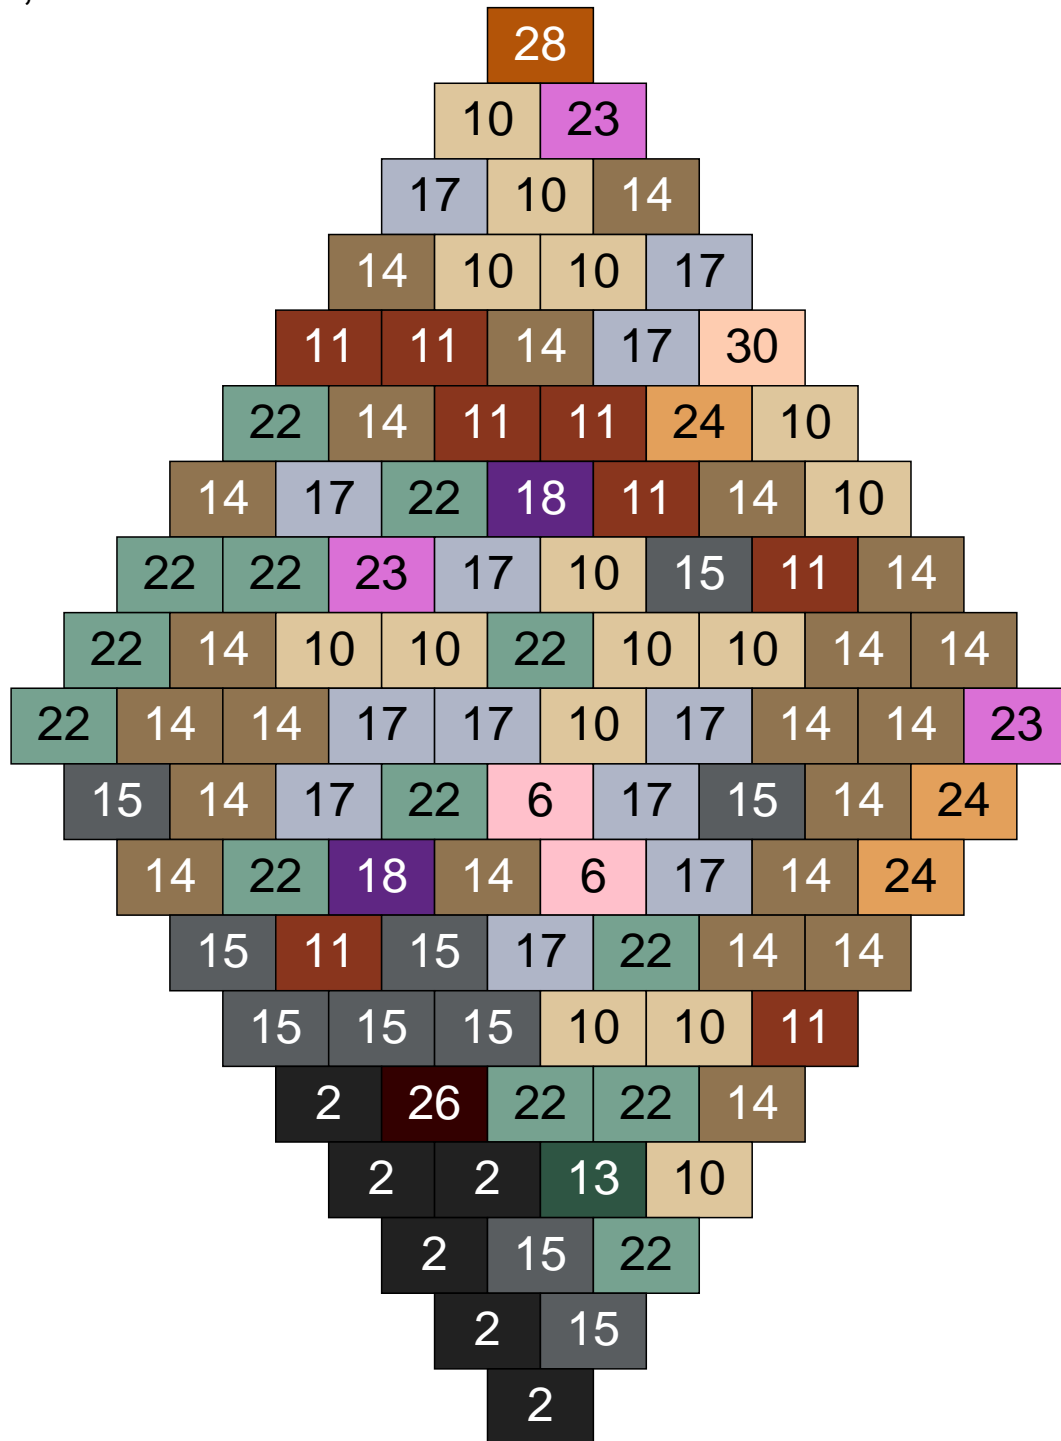

Ligne 12, Colonne 8

Couleur	Quantité	Couleur	Quantité
2 Noir	6	23 Violet clair	3
6 Rose	2	24 Caramel	3
10 Beige clair	15	26 Marron foncé	1
11 Marron	8	28 Orange foncé	1
13 Vert foncé	1	30 Chair	1
14 Beige foncé	22		
15 Gris foncé	10		
17 Gris clair	12		
18 Violet foncé	2		
22 Vert sable	13