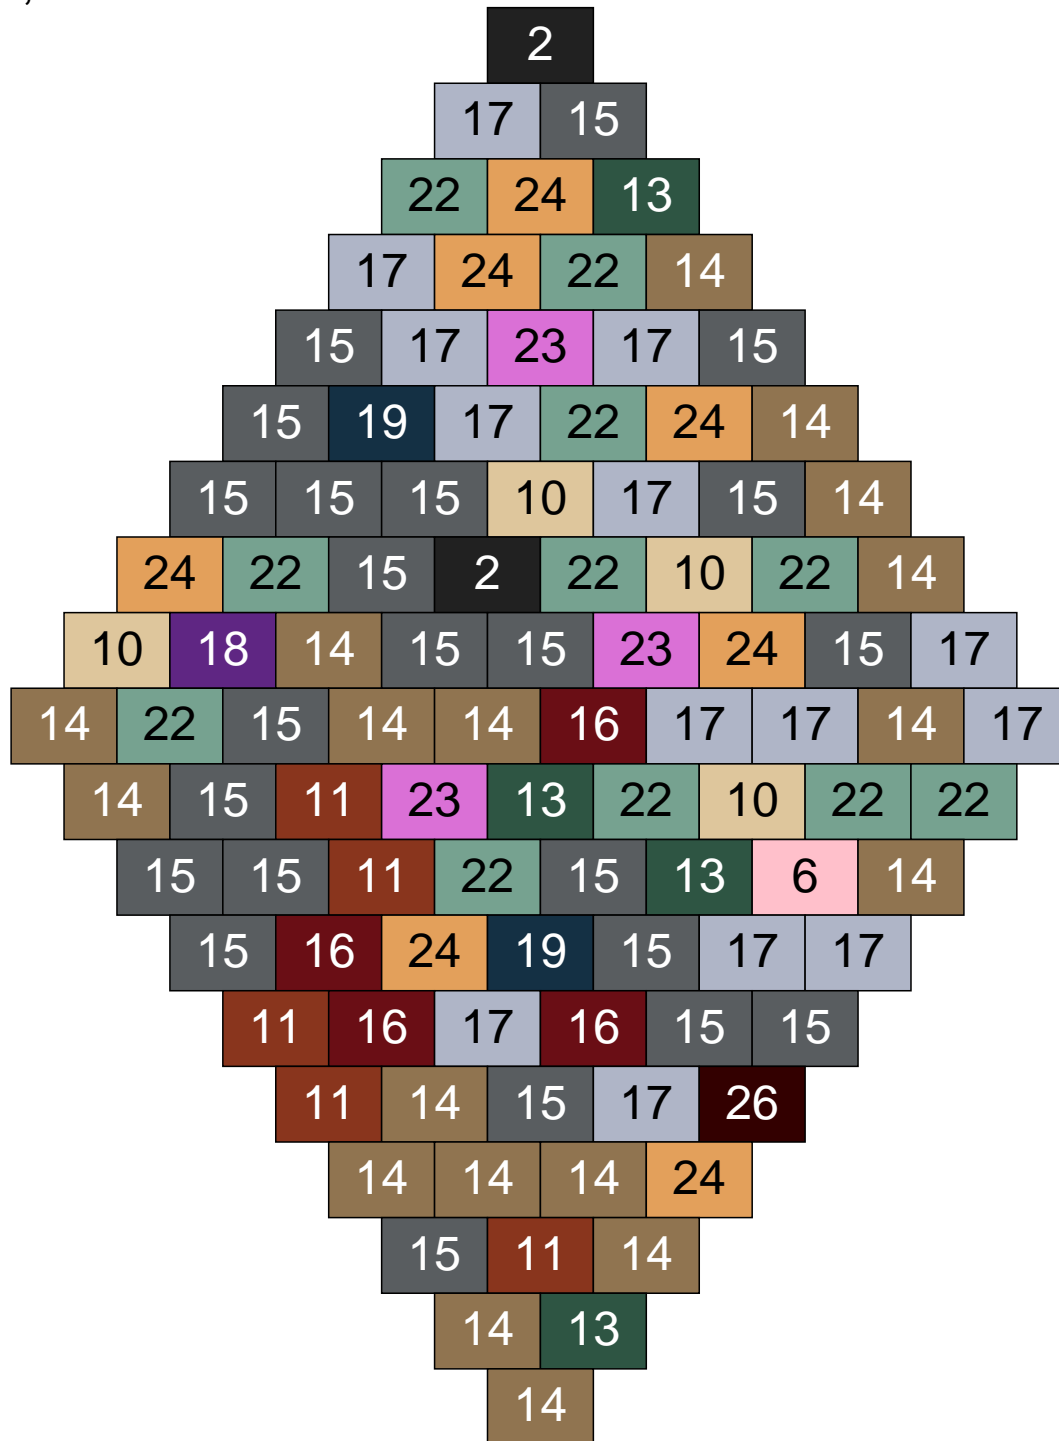

Ligne 17, Colonne 12

Couleur	Quantité	Couleur	Quantité
2 Noir	2	19 Bleu foncé	2
6 Rose	1	22 Vert sable	11
10 Beige clair	4	23 Violet clair	3
11 Marron	5	24 Caramel	7
13 Vert foncé	4	26 Marron foncé	1
14 Beige foncé	18		
15 Gris foncé	23		
16 Rouge foncé	4		
17 Gris clair	14		
18 Violet foncé	1