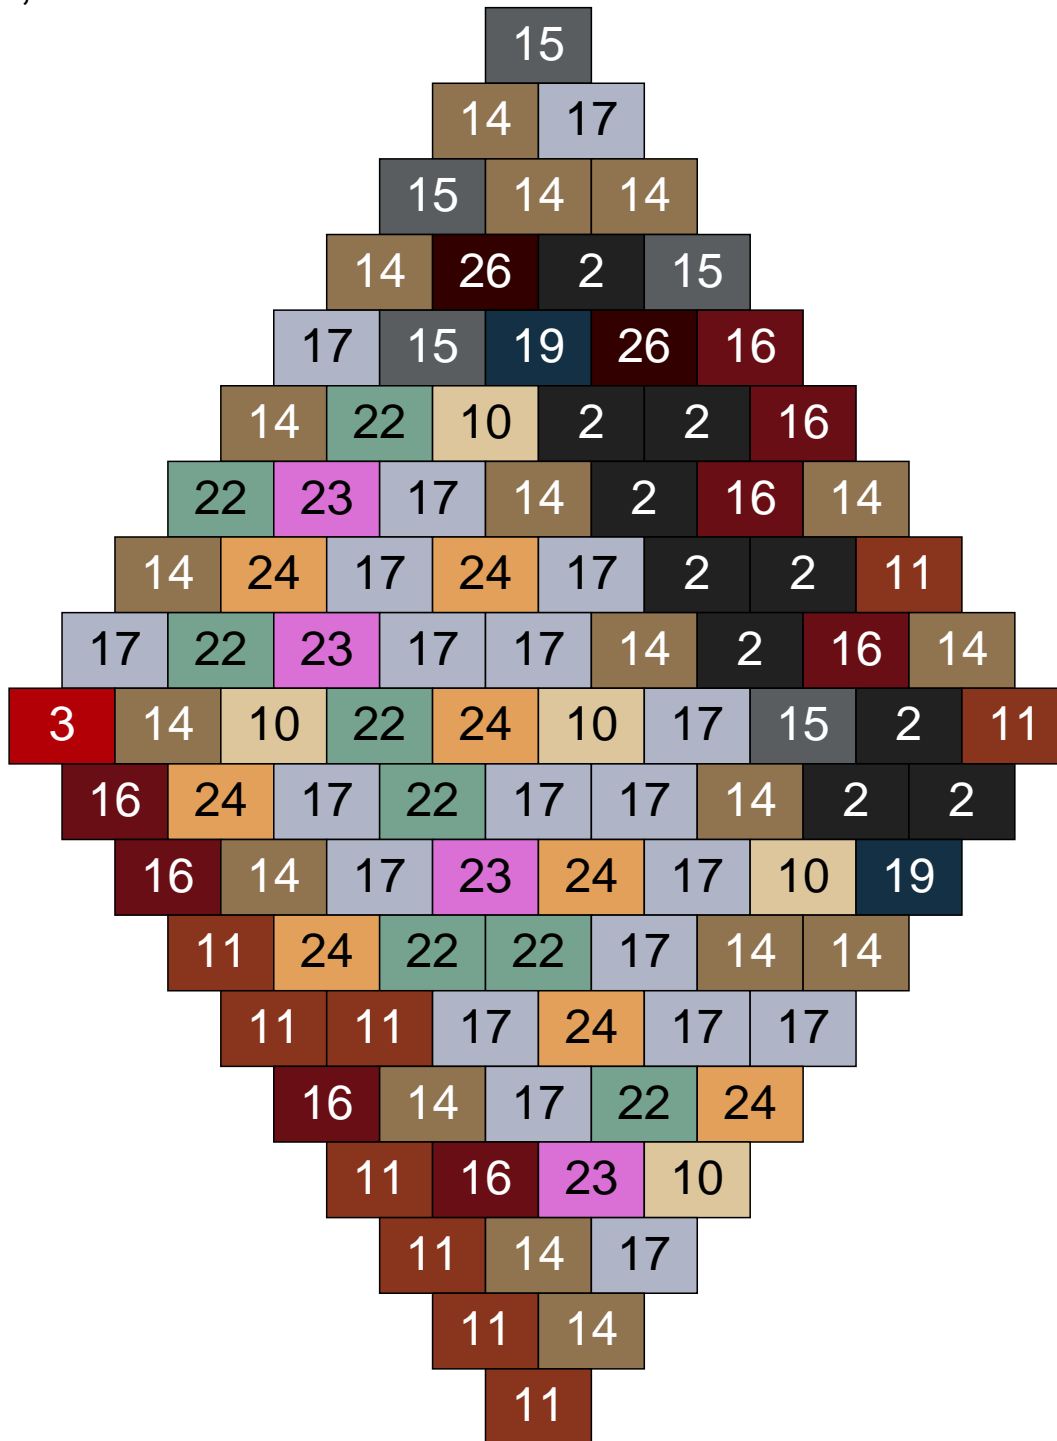

Couleur	Quantité	Couleur	Quantité
2 Noir	10	23 Violet clair	4
3 Rouge	1	24 Caramel	8
10 Beige clair	5	26 Marron foncé	2
11 Marron	9		
14 Beige foncé	18		
15 Gris foncé	5		
16 Rouge foncé	8		
17 Gris clair	20		
19 Bleu foncé	2		
22 Vert sable	8		