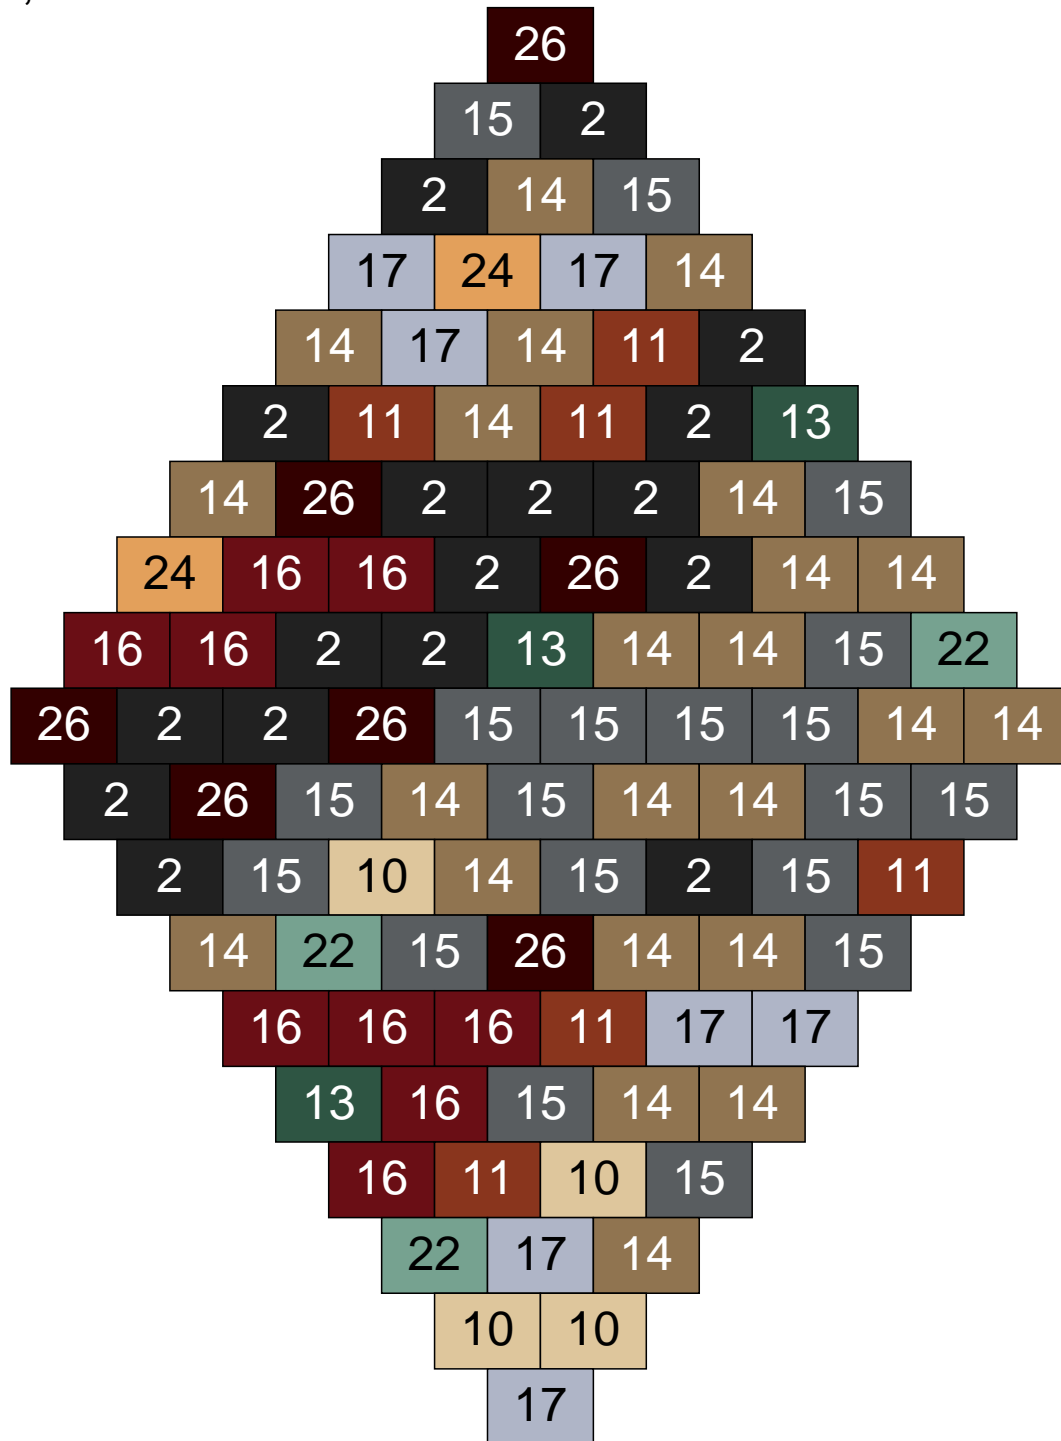

Ligne 18, Colonne 5

Couleur	Quantité	Couleur	Quantité
2 Noir	17	26 Marron foncé	7
10 Beige clair	4		
11 Marron	6		
13 Vert foncé	3		
14 Beige foncé	23		
15 Gris foncé	19		
16 Rouge foncé	9		
17 Gris clair	7		
22 Vert sable	3		
24 Caramel	2