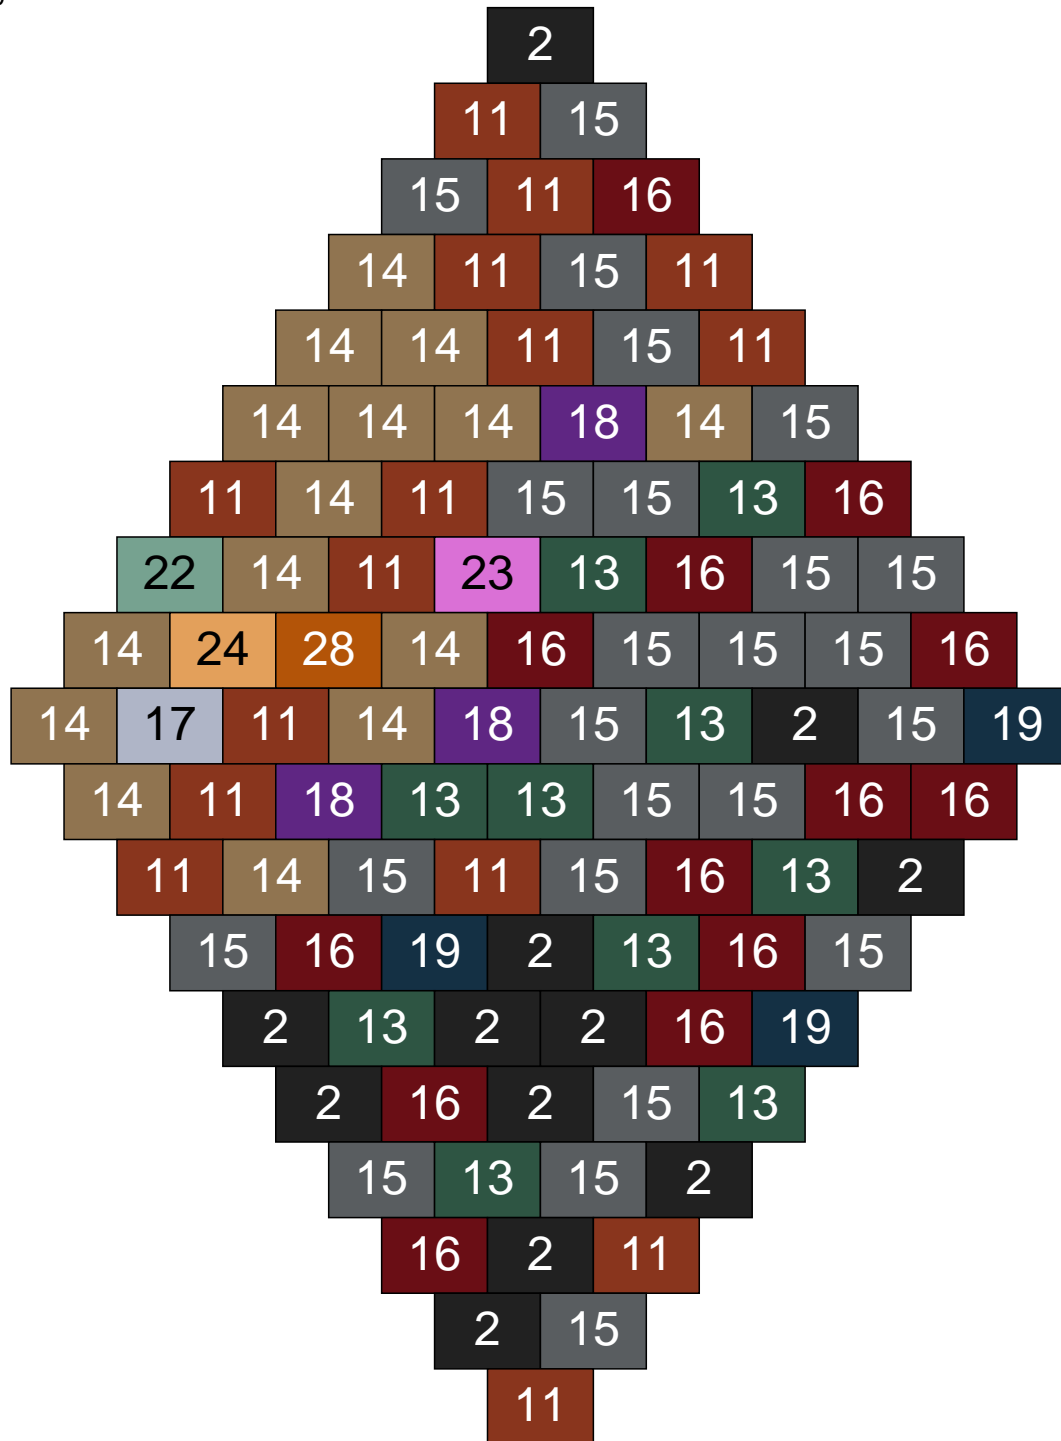

Ligne 5, Colonne 12

Couleur	Quantité	Couleur	Quantité
2 Noir	12	23 Violet clair	1
11 Marron	15	24 Caramel	1
13 Vert foncé	10	28 Orange foncé	1
14 Beige foncé	15		
15 Gris foncé	24		
16 Rouge foncé	13		
17 Gris clair	1		
18 Violet foncé	3		
19 Bleu foncé	3		
22 Vert sable	1