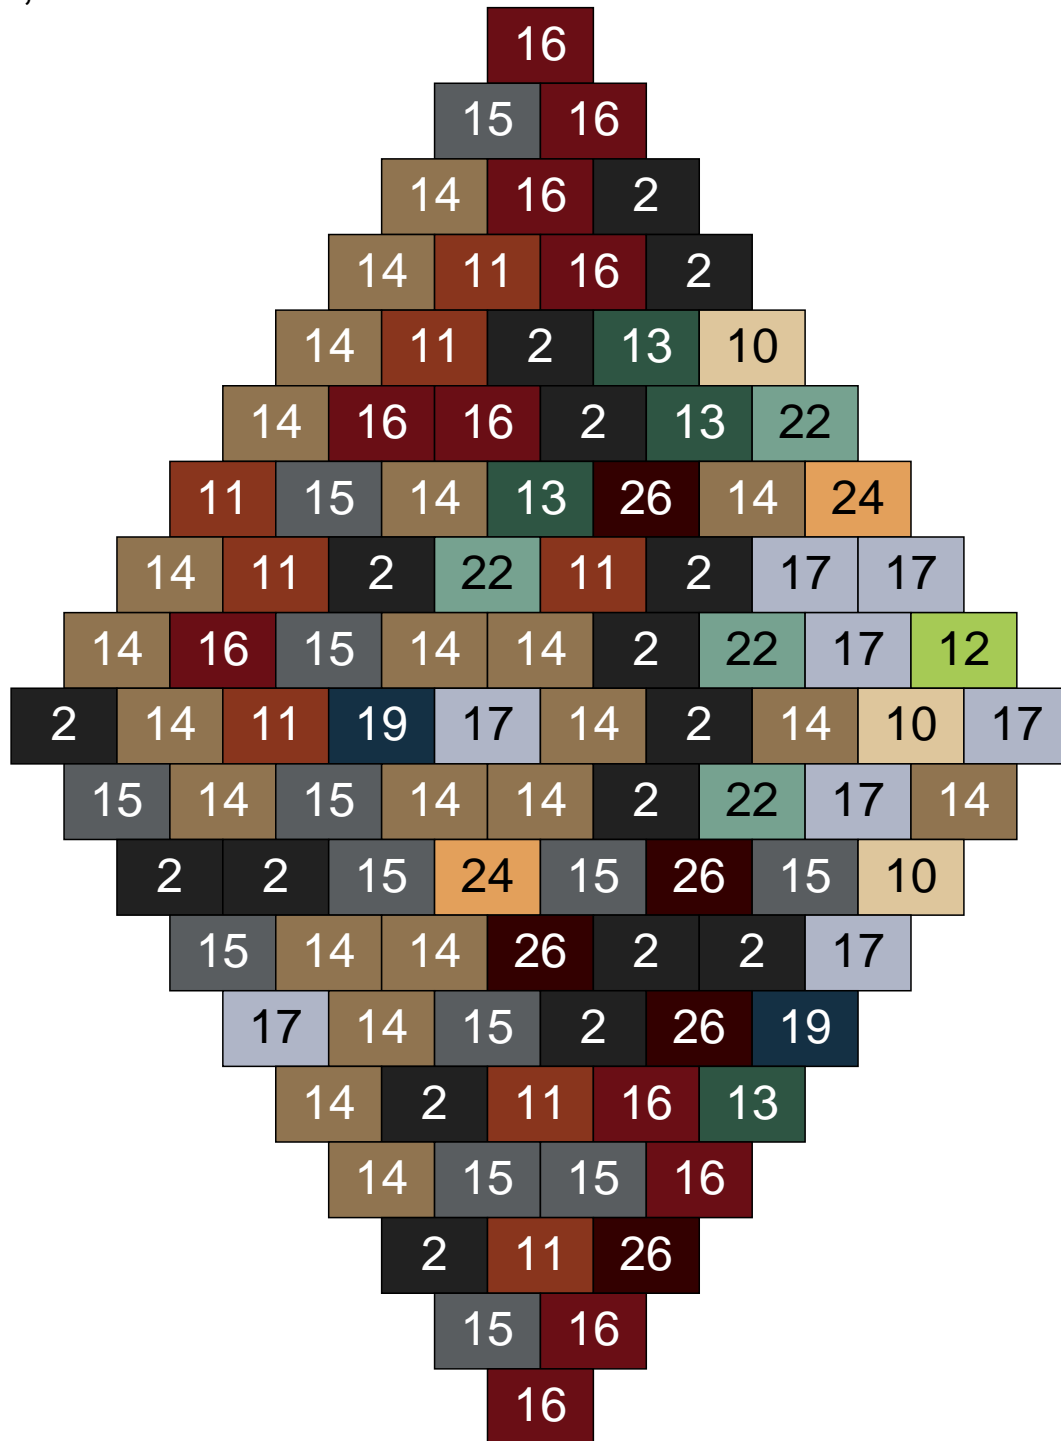

Ligne 12, Colonne 3

Couleur	Quantité	Couleur	Quantité
2 Noir	17	22 Vert sable	4
10 Beige clair	3	24 Caramel	2
11 Marron	8	26 Marron foncé	5
12 Vert fluo	1		
13 Vert foncé	4		
14 Beige foncé	22		
15 Gris foncé	13		
16 Rouge foncé	11		
17 Gris clair	8		
19 Bleu foncé	2