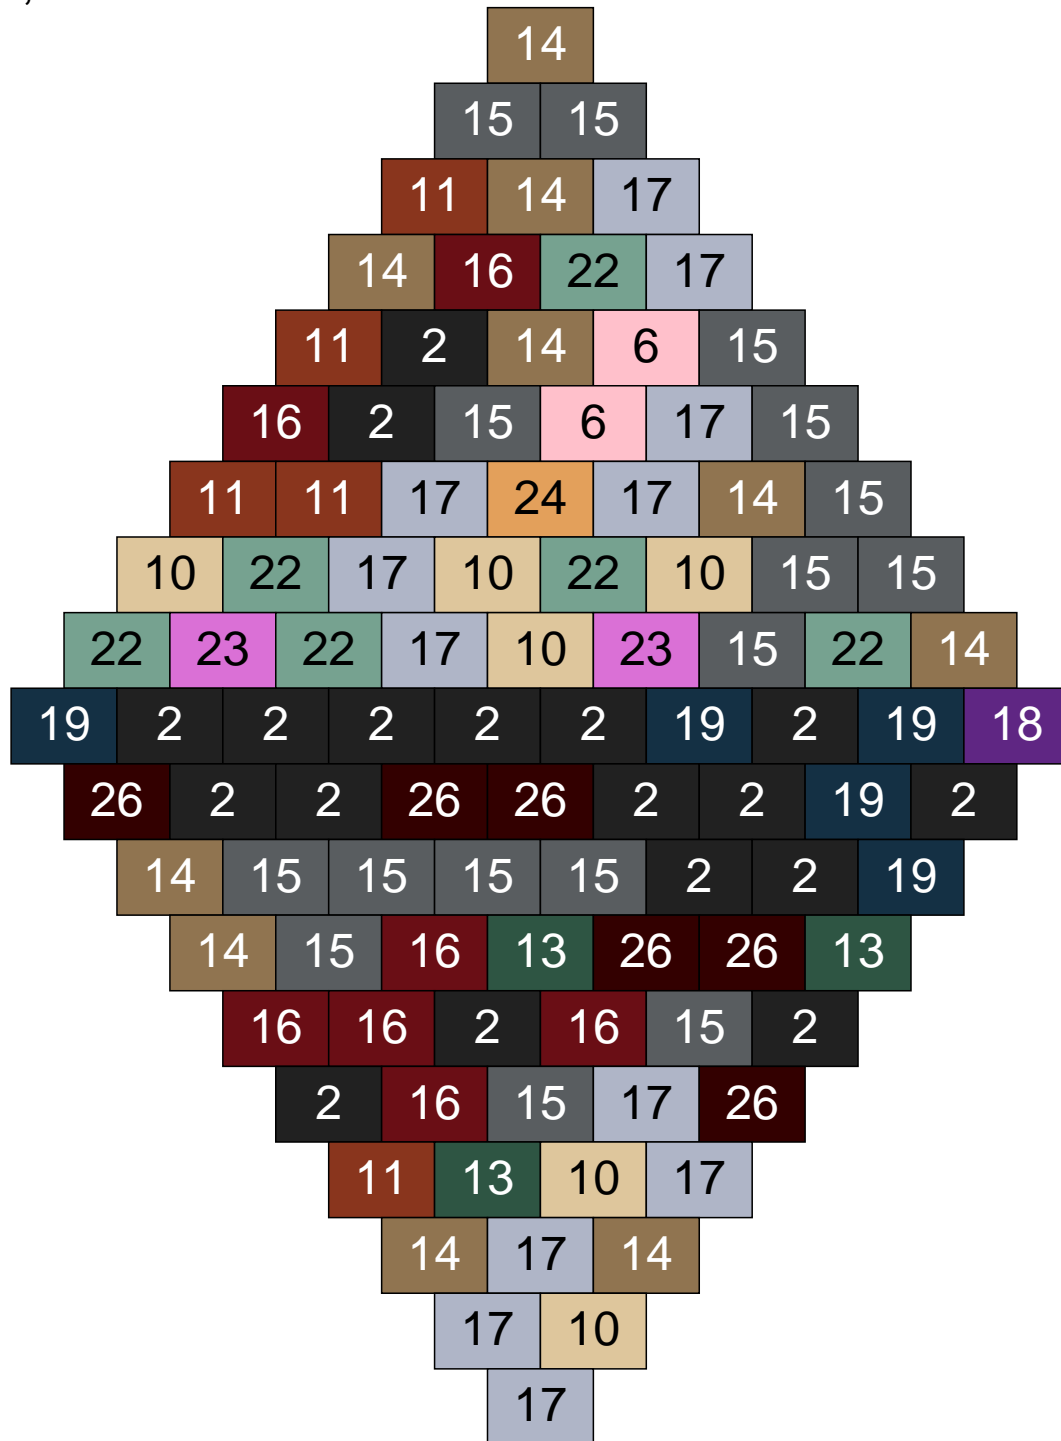

Ligne 22, Colonne 2

Couleur	Quantité	Couleur	Quantité
2 Noir	18	19 Bleu foncé	5
6 Rose	2	22 Vert sable	6
10 Beige clair	6	23 Violet clair	2
11 Marron	5	24 Caramel	1
13 Vert foncé	3	26 Marron foncé	6
14 Beige foncé	10		
15 Gris foncé	16		
16 Rouge foncé	7		
17 Gris clair	12		
18 Violet foncé	1