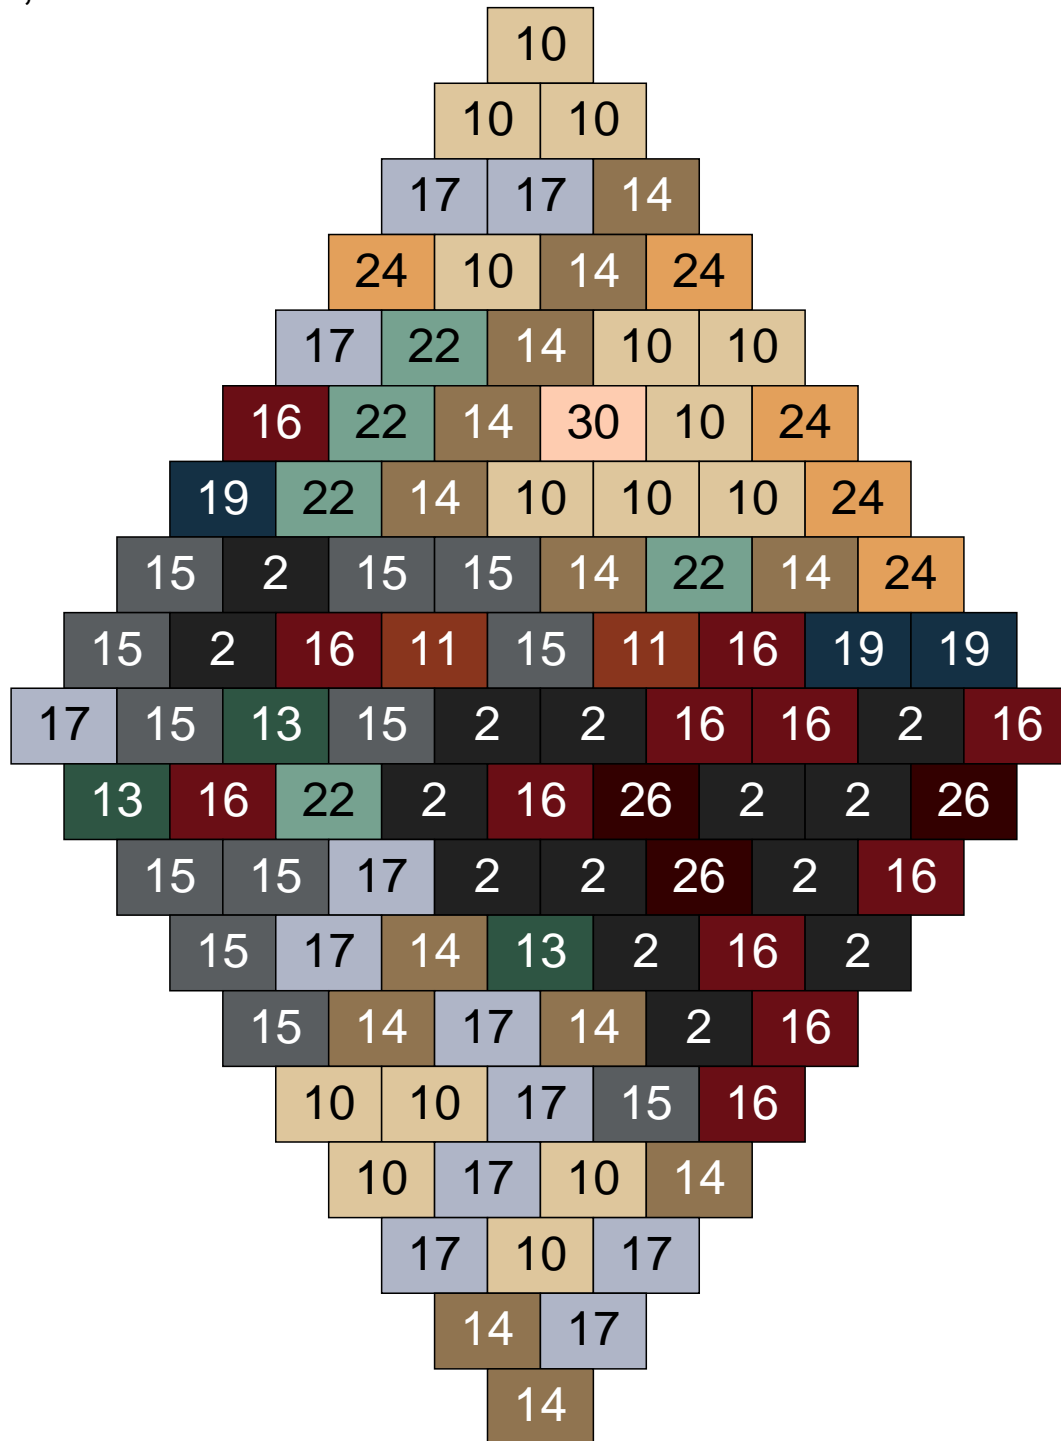

Ligne 14, Colonne 14

Couleur	Quantité	Couleur	Quantité
2 Noir	14	24 Caramel	5
10 Beige clair	15	26 Marron foncé	3
11 Marron	2	30 Chair	1
13 Vert foncé	3		
14 Beige foncé	13		
15 Gris foncé	12		
16 Rouge foncé	12		
17 Gris clair	12		
19 Bleu foncé	3		
22 Vert sable	5