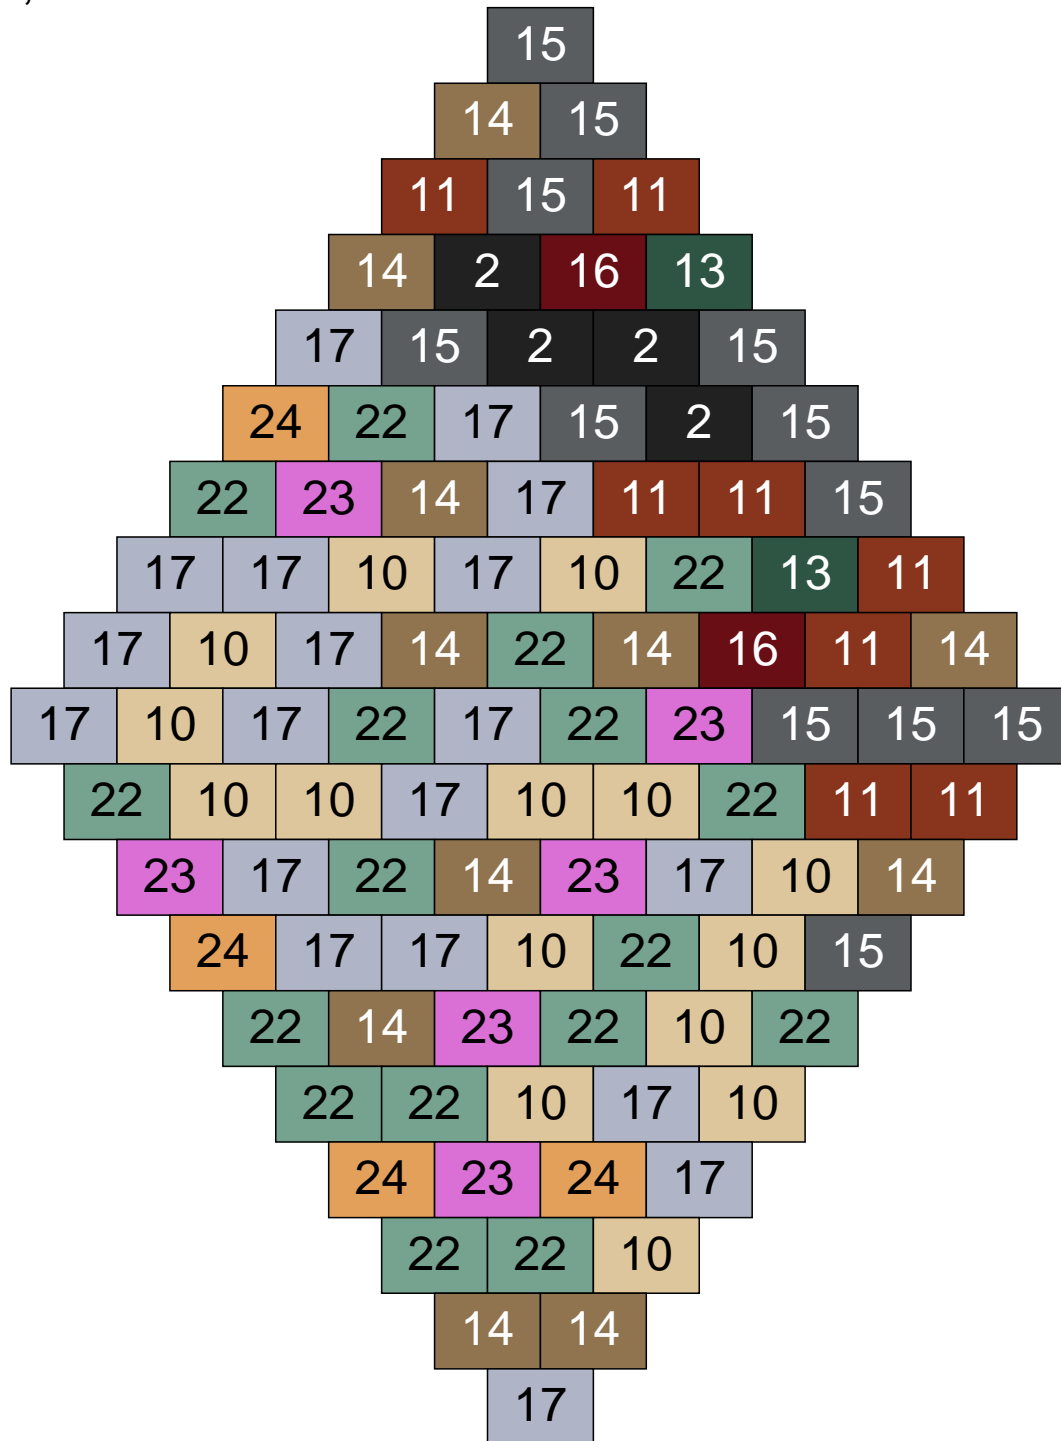

Ligne 11, Colonne 10

Couleur	Quantité	Couleur	Quantité
2 Noir	4	24 Caramel	4
10 Beige clair	15		
11 Marron	8		
13 Vert foncé	2		
14 Beige foncé	11		
15 Gris foncé	12		
16 Rouge foncé	2		
17 Gris clair	19		
22 Vert sable	17		
23 Violet clair	6