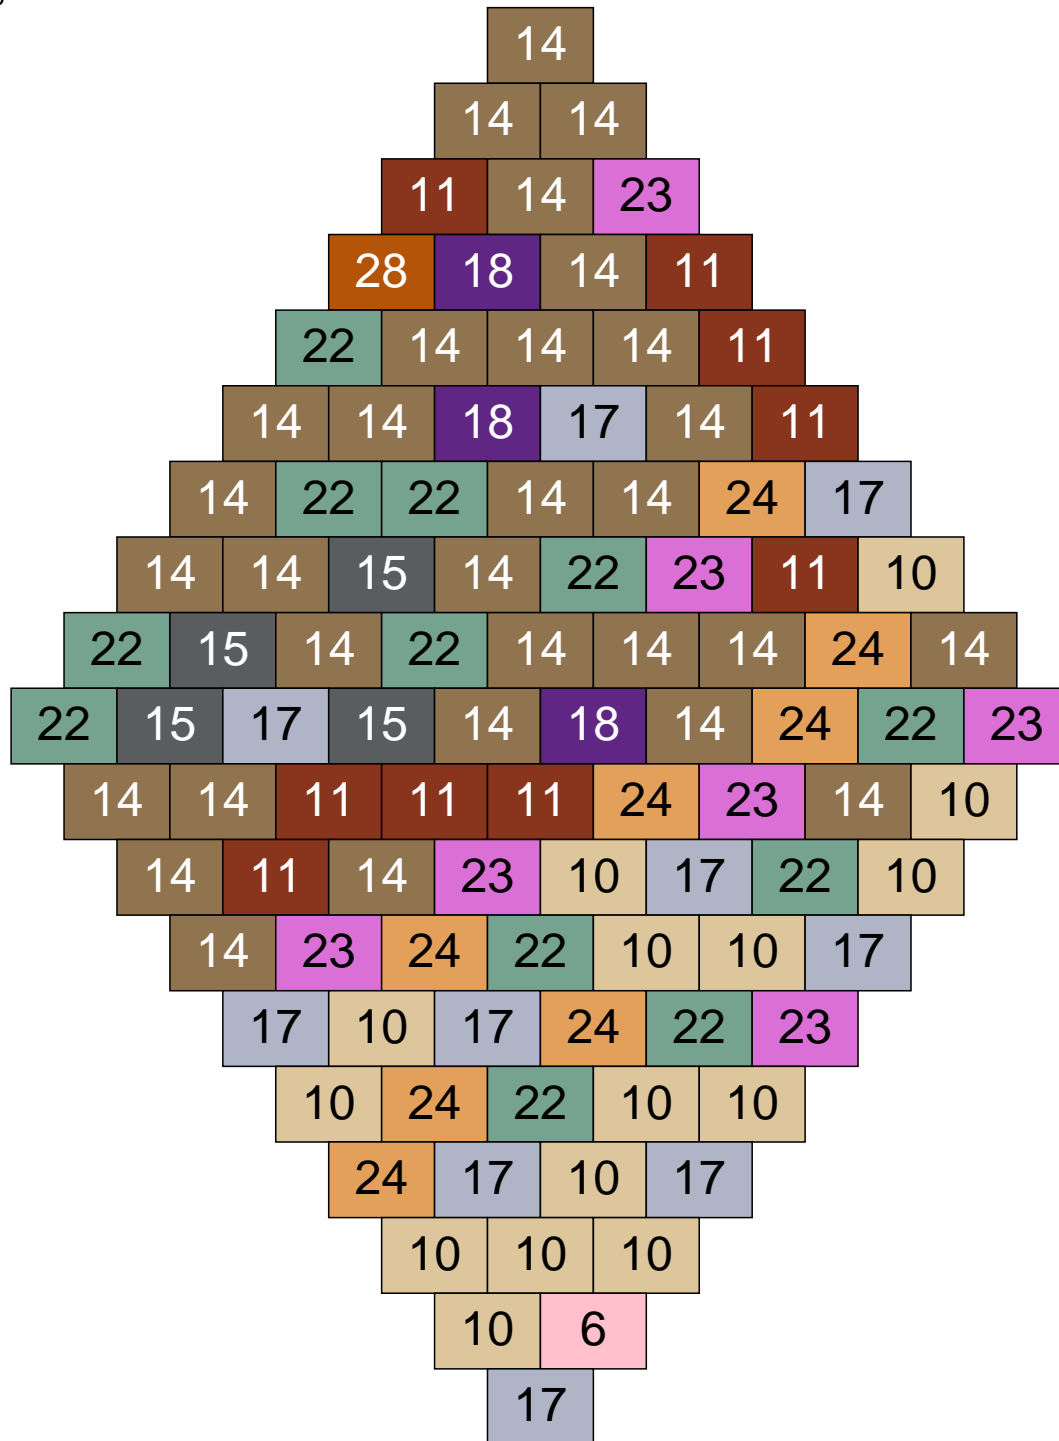

Ligne 7, Colonne 9

Couleur	Quantité
6 Rose	1
10 Beige clair	15
11 Marron	9
14 Beige foncé	30
15 Gris foncé	4
17 Gris clair	10
18 Violet foncé	3
22 Vert sable	12
23 Violet clair	7
24 Caramel	8

Couleur	Quantité
28 Orange foncé	1