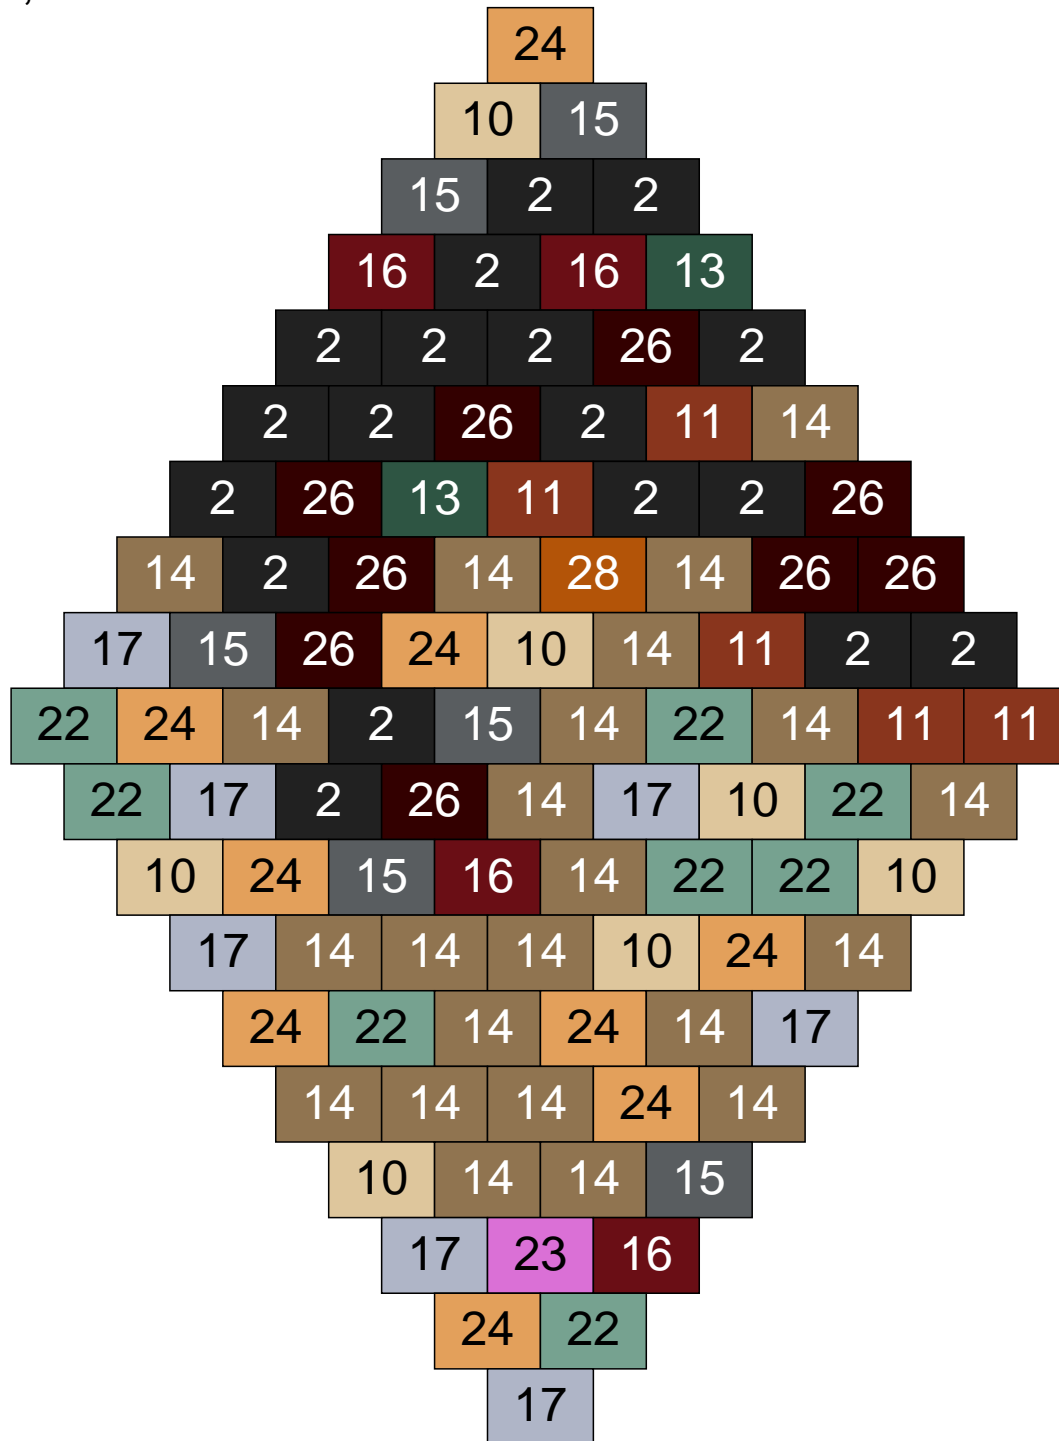

Ligne 18, Colonne 7

Couleur	Quantité	Couleur	Quantité
2 Noir	18	24 Caramel	9
10 Beige clair	7	26 Marron foncé	9
11 Marron	5	28 Orange foncé	1
13 Vert foncé	2		
14 Beige foncé	23		
15 Gris foncé	6		
16 Rouge foncé	4		
17 Gris clair	7		
22 Vert sable	8		
23 Violet clair	1