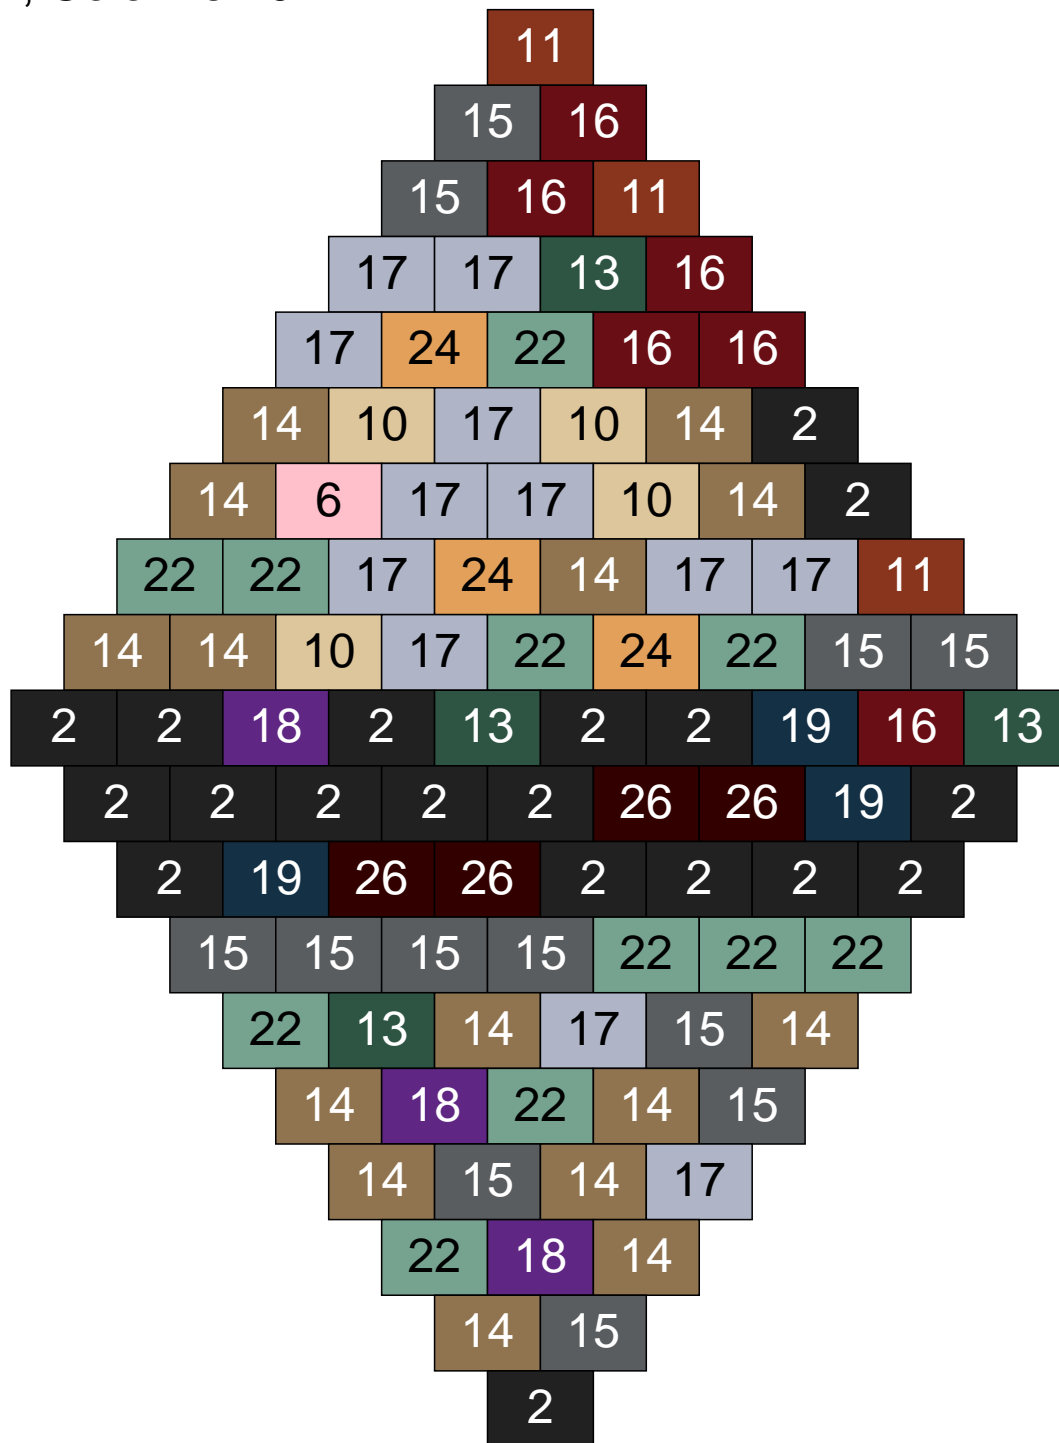

Ligne 22, Colonne 10

Couleur	Quantité	Couleur	Quantité
2 Noir	19	19 Bleu foncé	3
6 Rose	1	22 Vert sable	11
10 Beige clair	4	24 Caramel	3
11 Marron	3	26 Marron foncé	4
13 Vert foncé	4		
14 Beige foncé	15		
15 Gris foncé	12		
16 Rouge foncé	6		
17 Gris clair	12		
18 Violet foncé	3