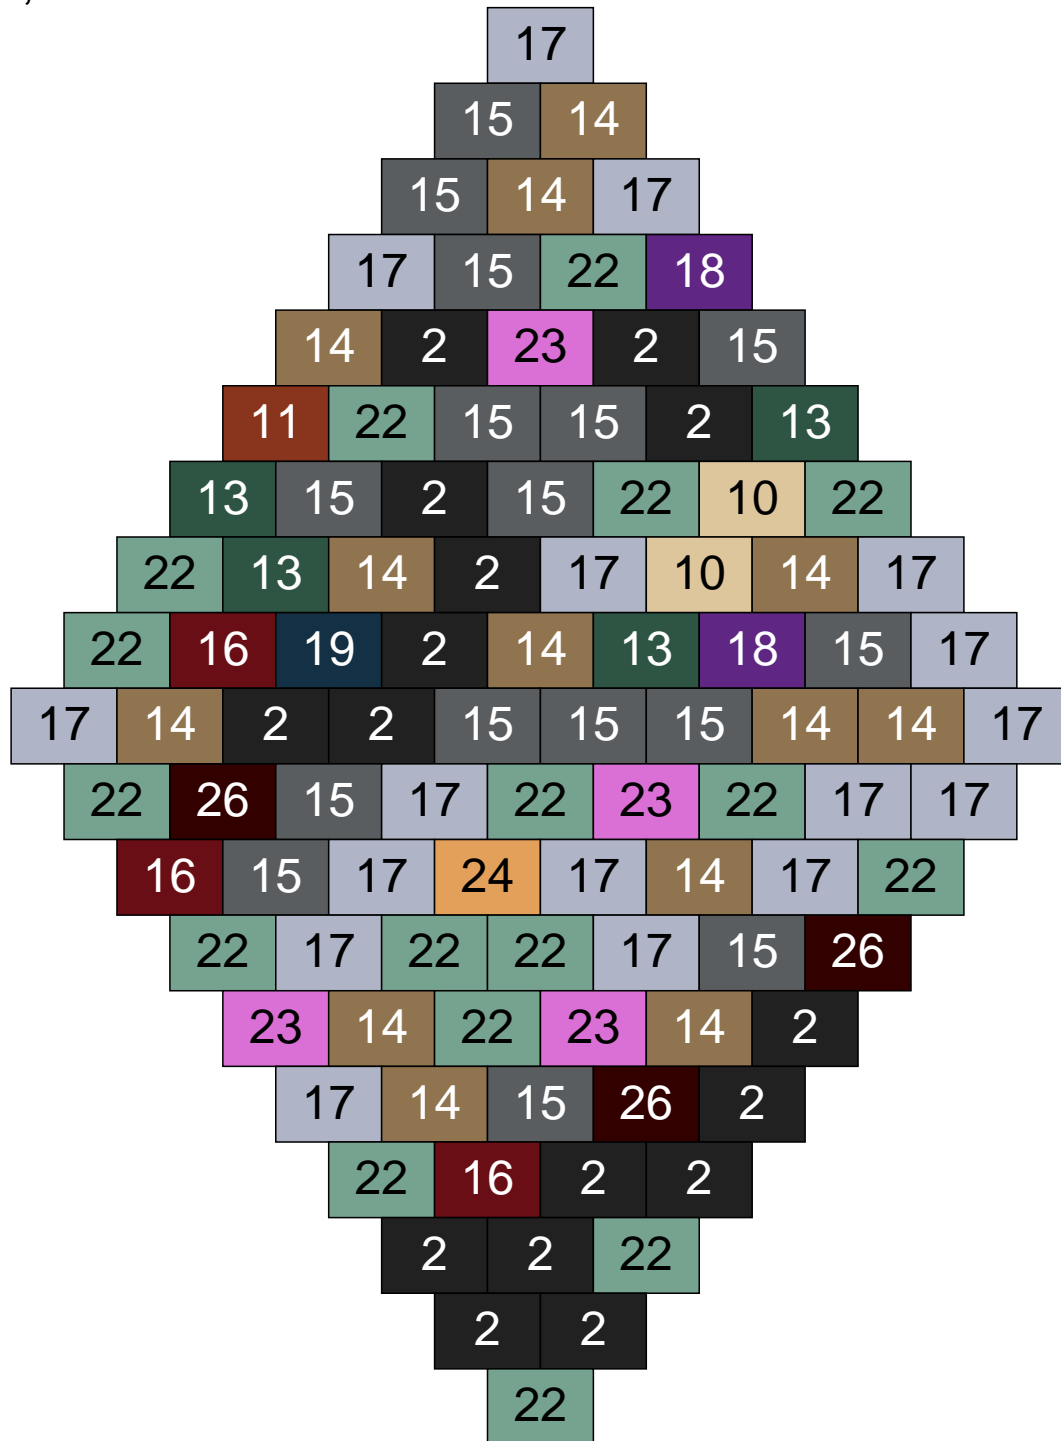

Ligne 20, Colonne 5

Couleur	Quantité	Couleur	Quantité
2 Noir	16	22 Vert sable	17
10 Beige clair	2	23 Violet clair	4
11 Marron	1	24 Caramel	1
13 Vert foncé	4	26 Marron foncé	3
14 Beige foncé	13		
15 Gris foncé	16		
16 Rouge foncé	3		
17 Gris clair	17		
18 Violet foncé	2		
19 Bleu foncé	1