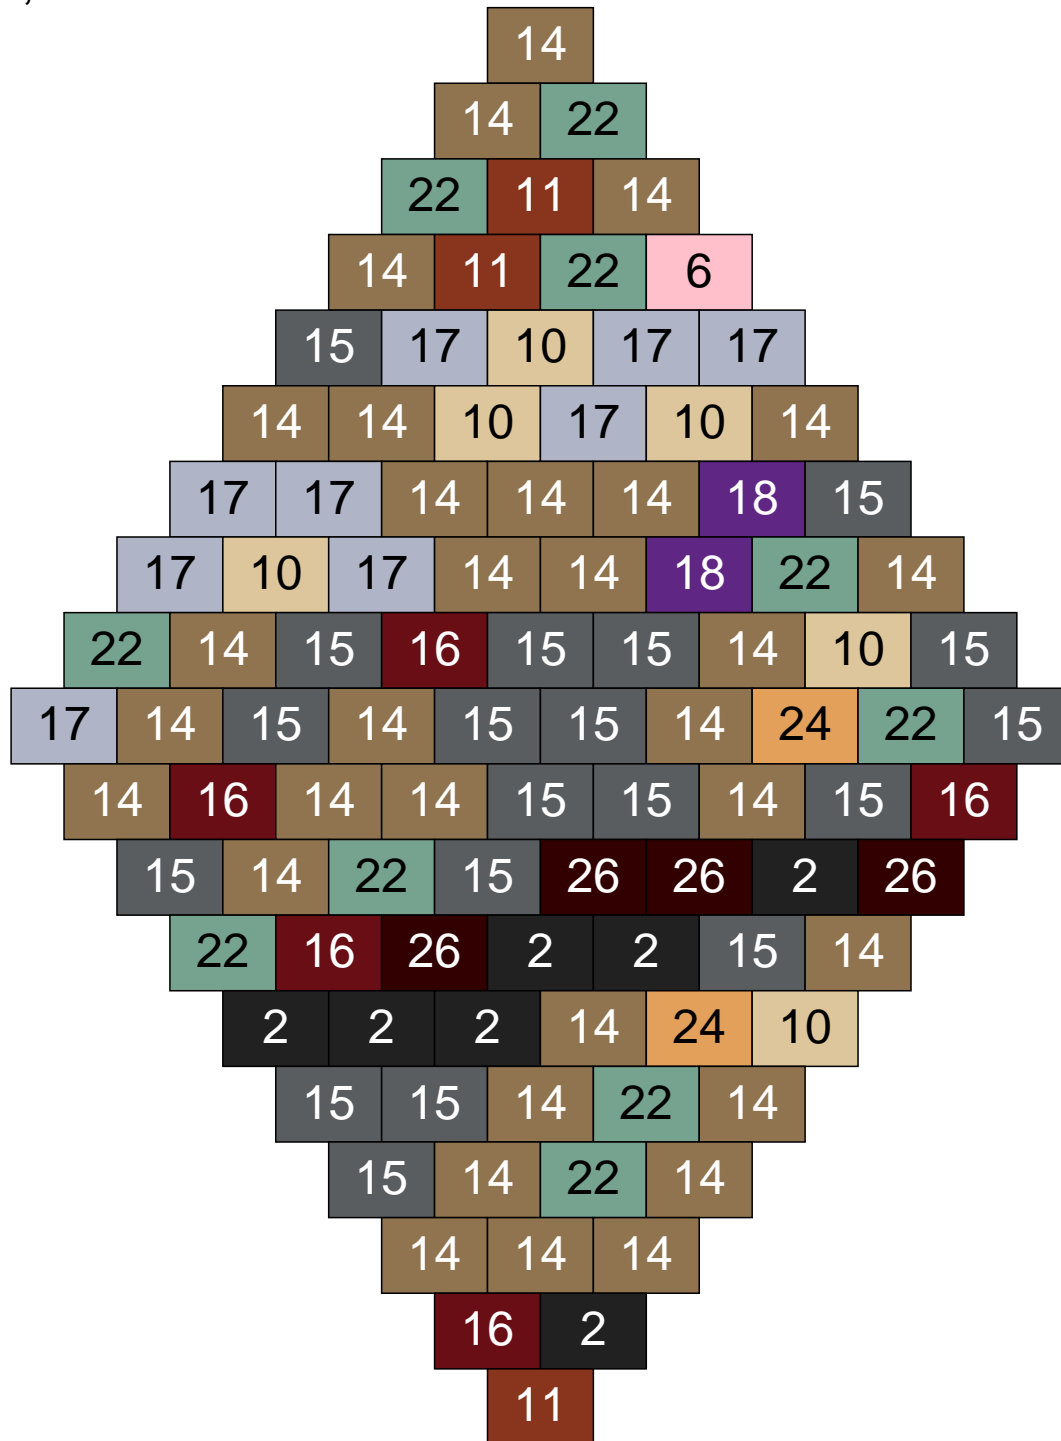

Ligne 17, Colonne 5

Couleur	Quantité	Couleur	Quantité
2 Noir	7	24 Caramel	2
6 Rose	1	26 Marron foncé	4
10 Beige clair	6		
11 Marron	3		
14 Beige foncé	32		
15 Gris foncé	19		
16 Rouge foncé	5		
17 Gris clair	9		
18 Violet foncé	2		
22 Vert sable	10