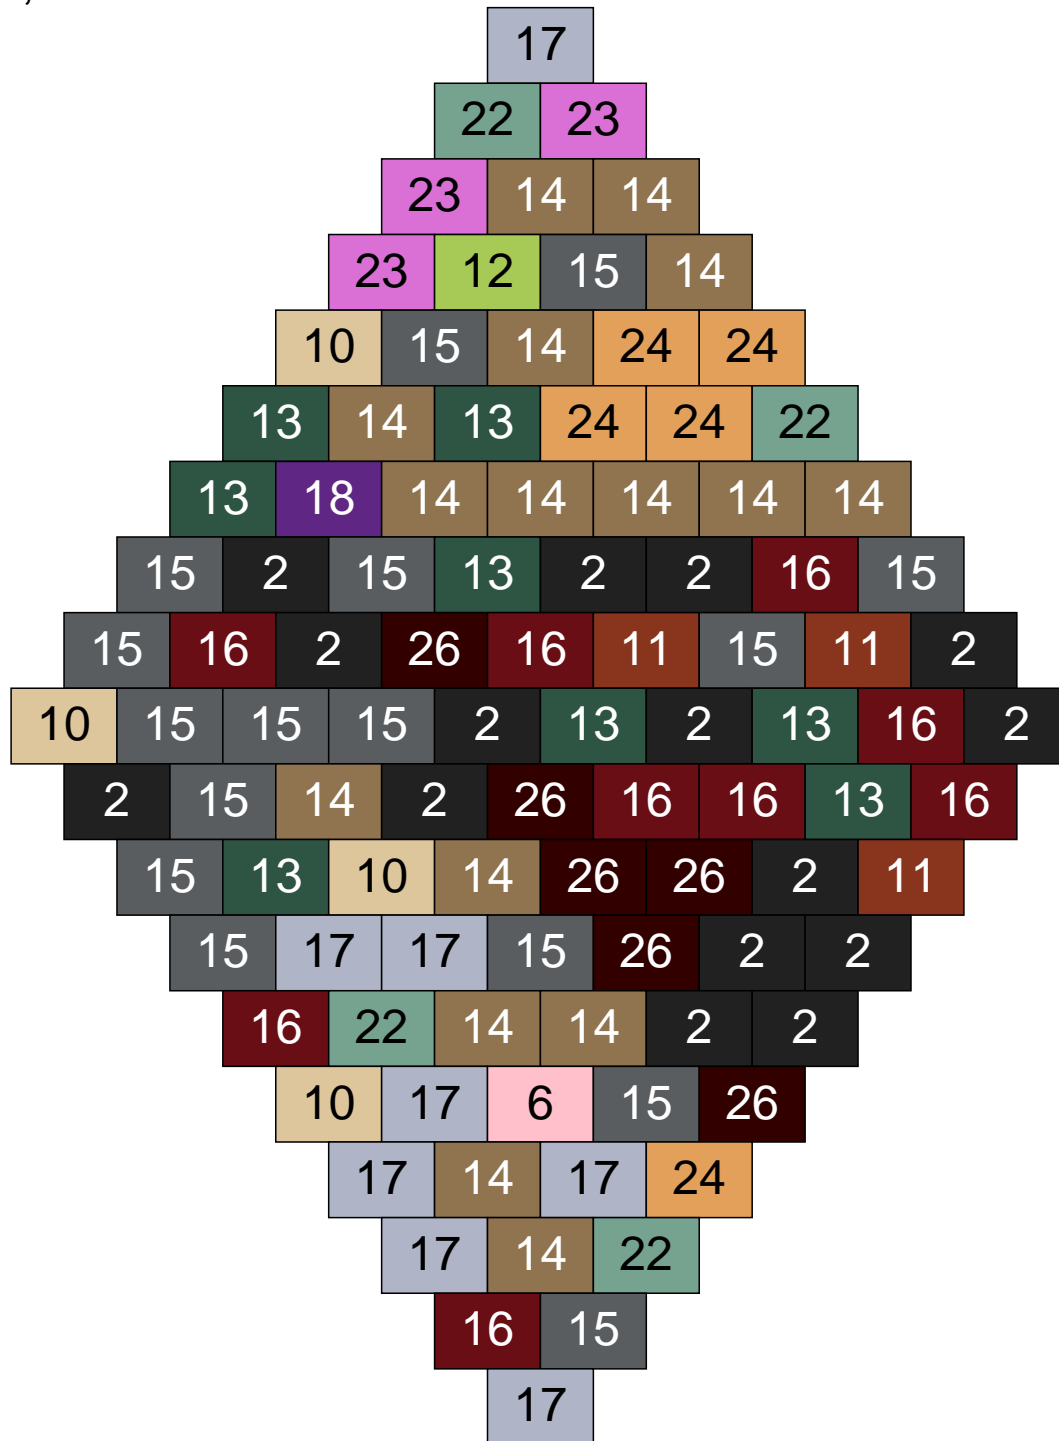

Ligne 18, Colonne 14

Couleur	Quantité	Couleur	Quantité
2 Noir	15	18 Violet foncé	1
6 Rose	1	22 Vert sable	4
10 Beige clair	4	23 Violet clair	3
11 Marron	3	24 Caramel	5
12 Vert fluo	1	26 Marron foncé	6
13 Vert foncé	8		
14 Beige foncé	16		
15 Gris foncé	16		
16 Rouge foncé	9		
17 Gris clair	8