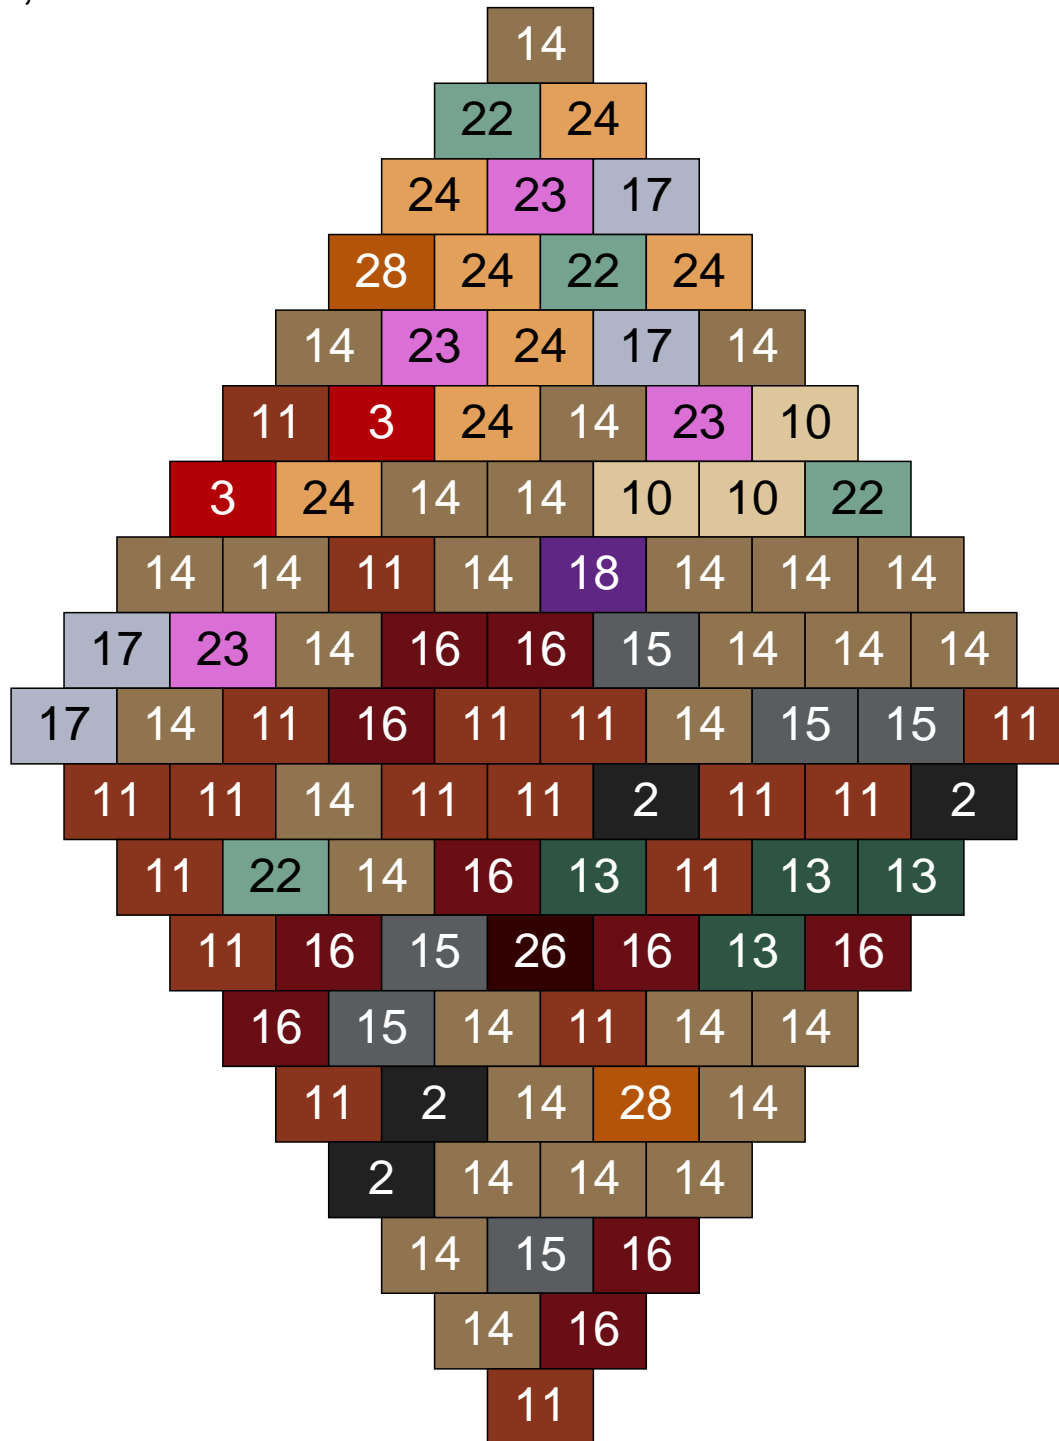

Ligne 14, Colonne 10

Couleur	Quantité	Couleur	Quantité
2 Noir	4	22 Vert sable	4
3 Rouge	2	23 Violet clair	4
10 Beige clair	3	24 Caramel	7
11 Marron	18	26 Marron foncé	1
13 Vert foncé	4	28 Orange foncé	2
14 Beige foncé	30		
15 Gris foncé	6		
16 Rouge foncé	10		
17 Gris clair	4		
18 Violet foncé	1