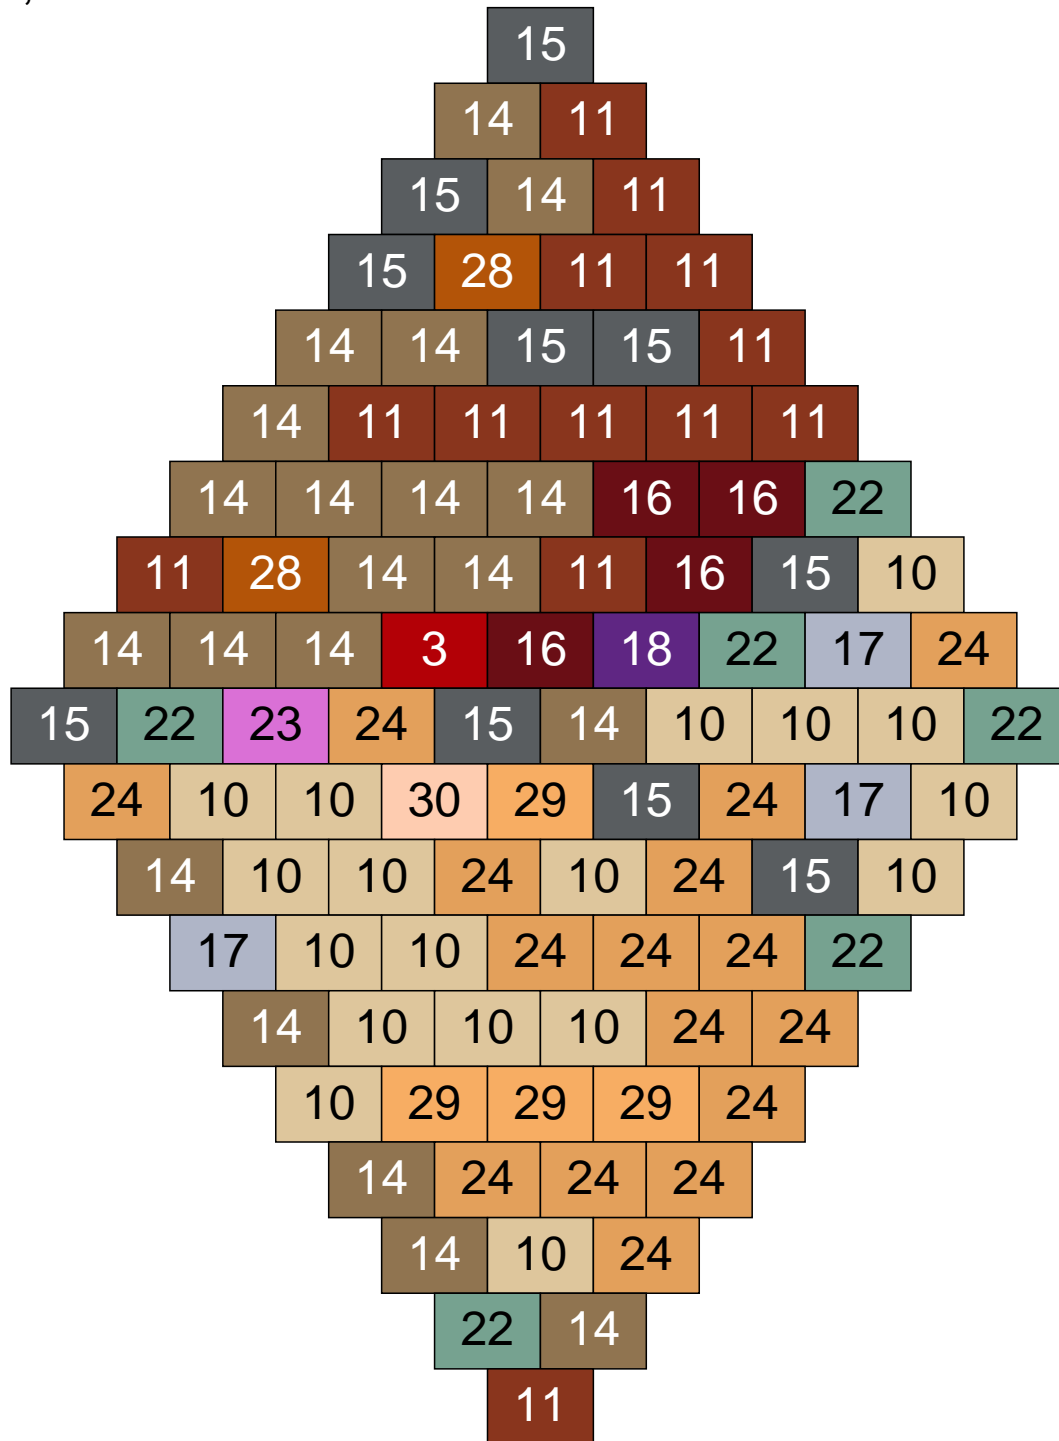

Ligne 15, Colonne 1

Couleur	Quantité	Couleur	Quantité
3 Rouge	1	24 Caramel	16
10 Beige clair	18	28 Orange foncé	2
11 Marron	13	29 Orange clair	4
14 Beige foncé	20	30 Chair	1
15 Gris foncé	10		
16 Rouge foncé	4		
17 Gris clair	3		
18 Violet foncé	1		
22 Vert sable	6		
23 Violet clair	1