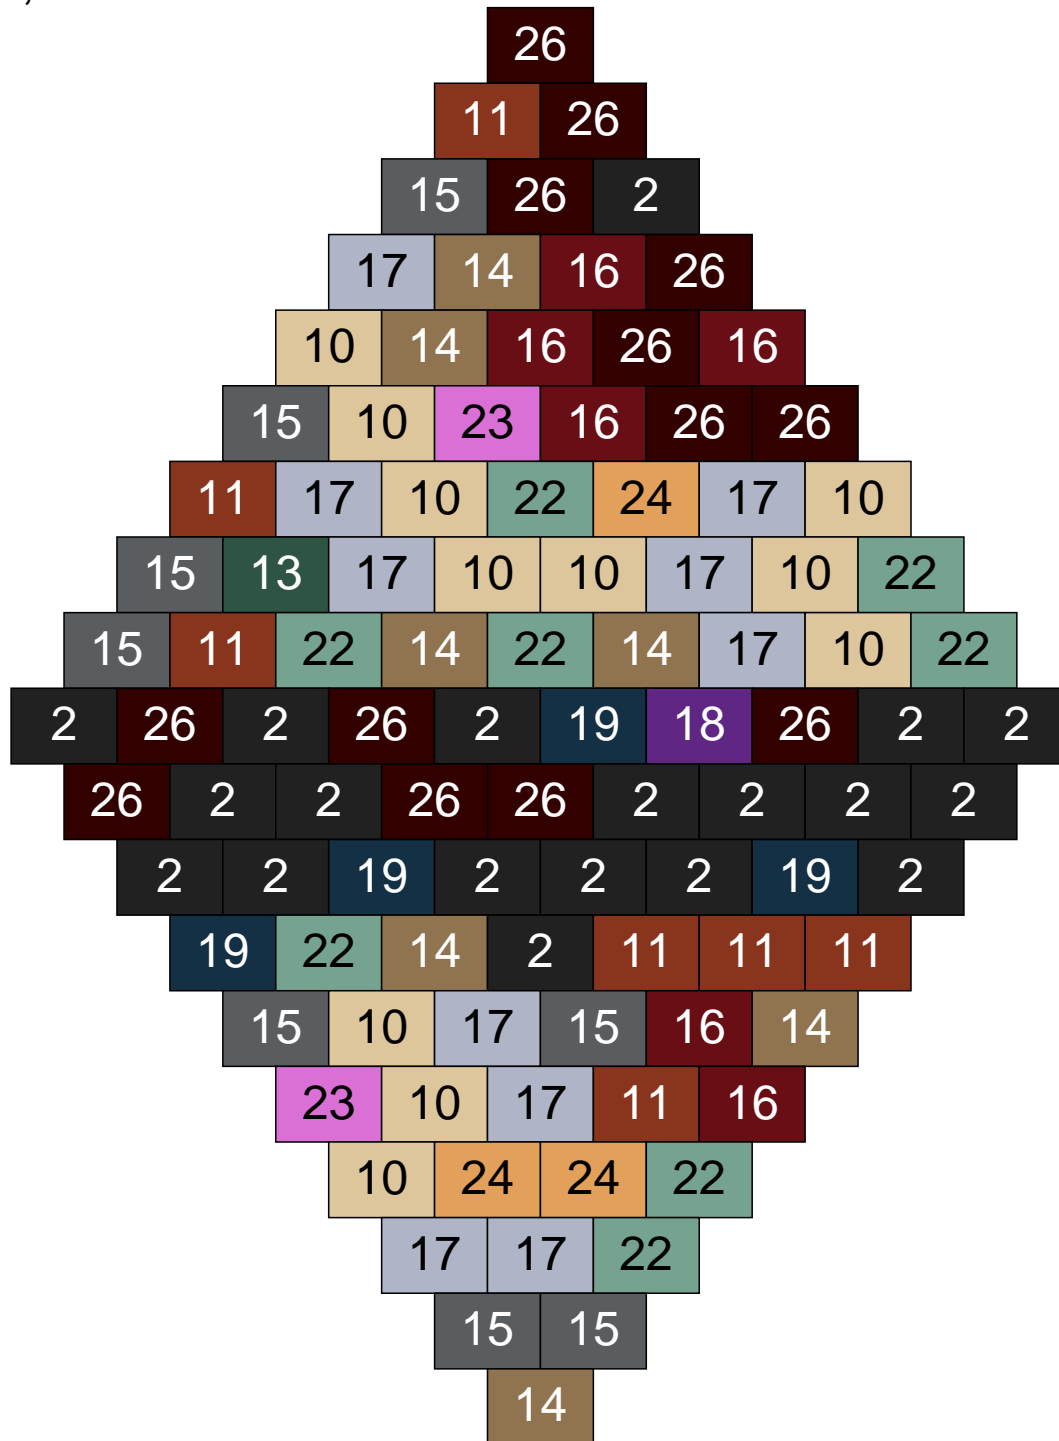

Ligne 22, Colonne 14

Couleur	Quantité	Couleur	Quantité
2 Noir	19	22 Vert sable	8
10 Beige clair	11	23 Violet clair	2
11 Marron	7	24 Caramel	3
13 Vert foncé	1	26 Marron foncé	13
14 Beige foncé	7		
15 Gris foncé	8		
16 Rouge foncé	6		
17 Gris clair	10		
18 Violet foncé	1		
19 Bleu foncé	4