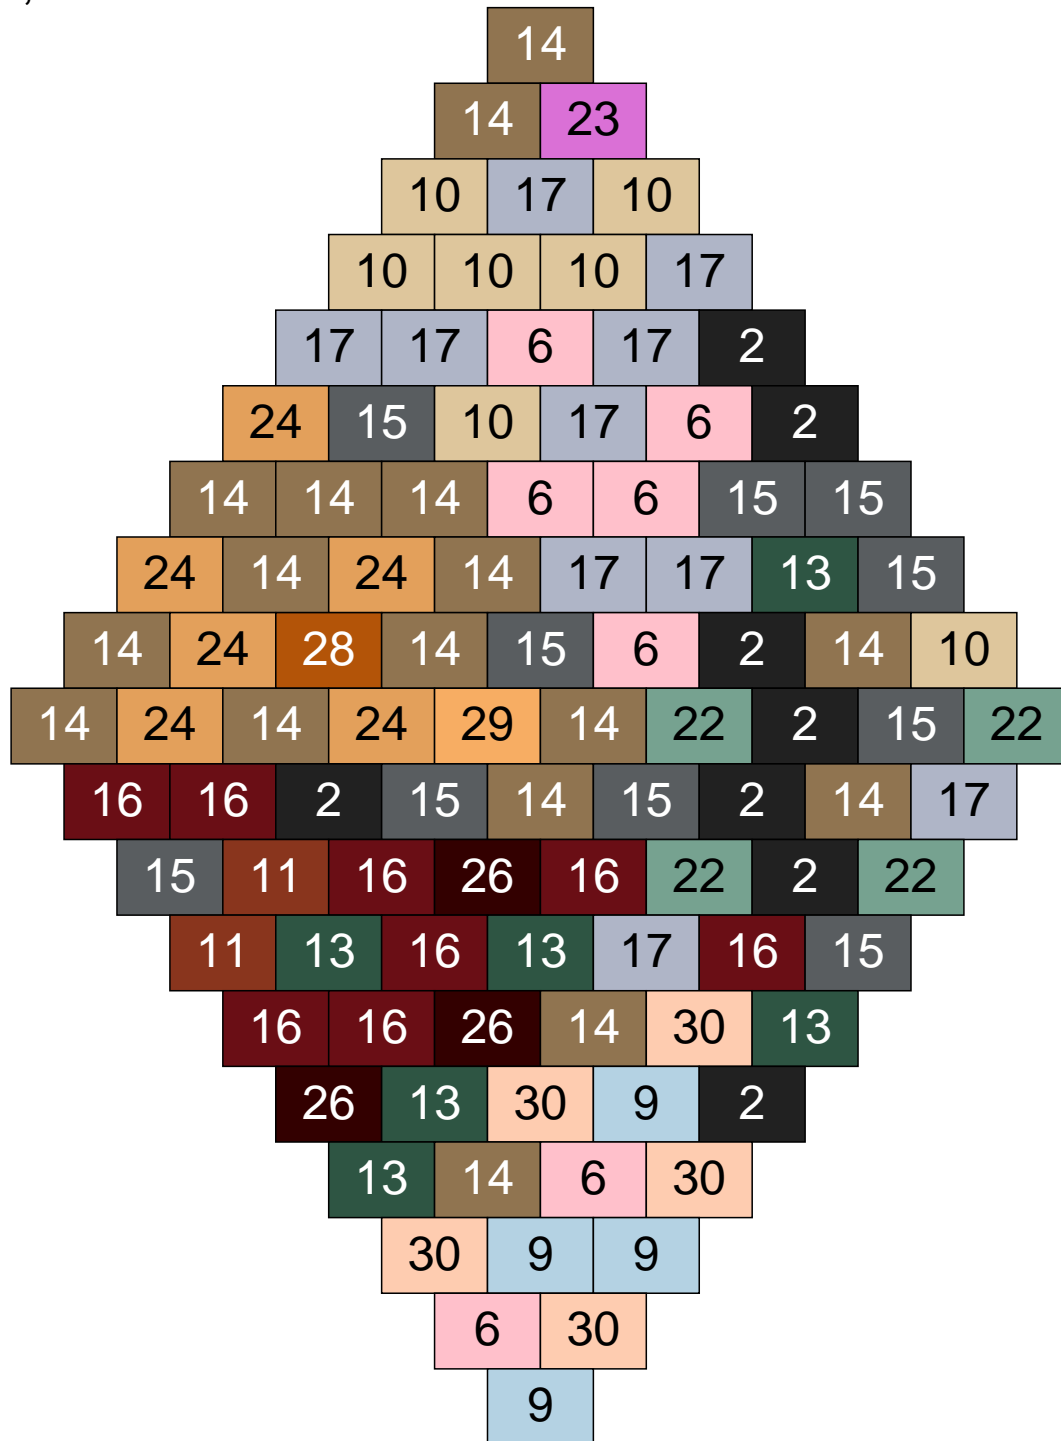

Ligne 18, Colonne 2

Couleur	Quantité	Couleur	Quantité
2 Noir	8	22 Vert sable	4
6 Rose	7	23 Violet clair	1
9 Bleu ciel	4	24 Caramel	6
10 Beige clair	7	26 Marron foncé	3
11 Marron	2	28 Orange foncé	1
13 Vert foncé	6	29 Orange clair	1
14 Beige foncé	17	30 Chair	5
15 Gris foncé	10		
16 Rouge foncé	8		
17 Gris clair	10