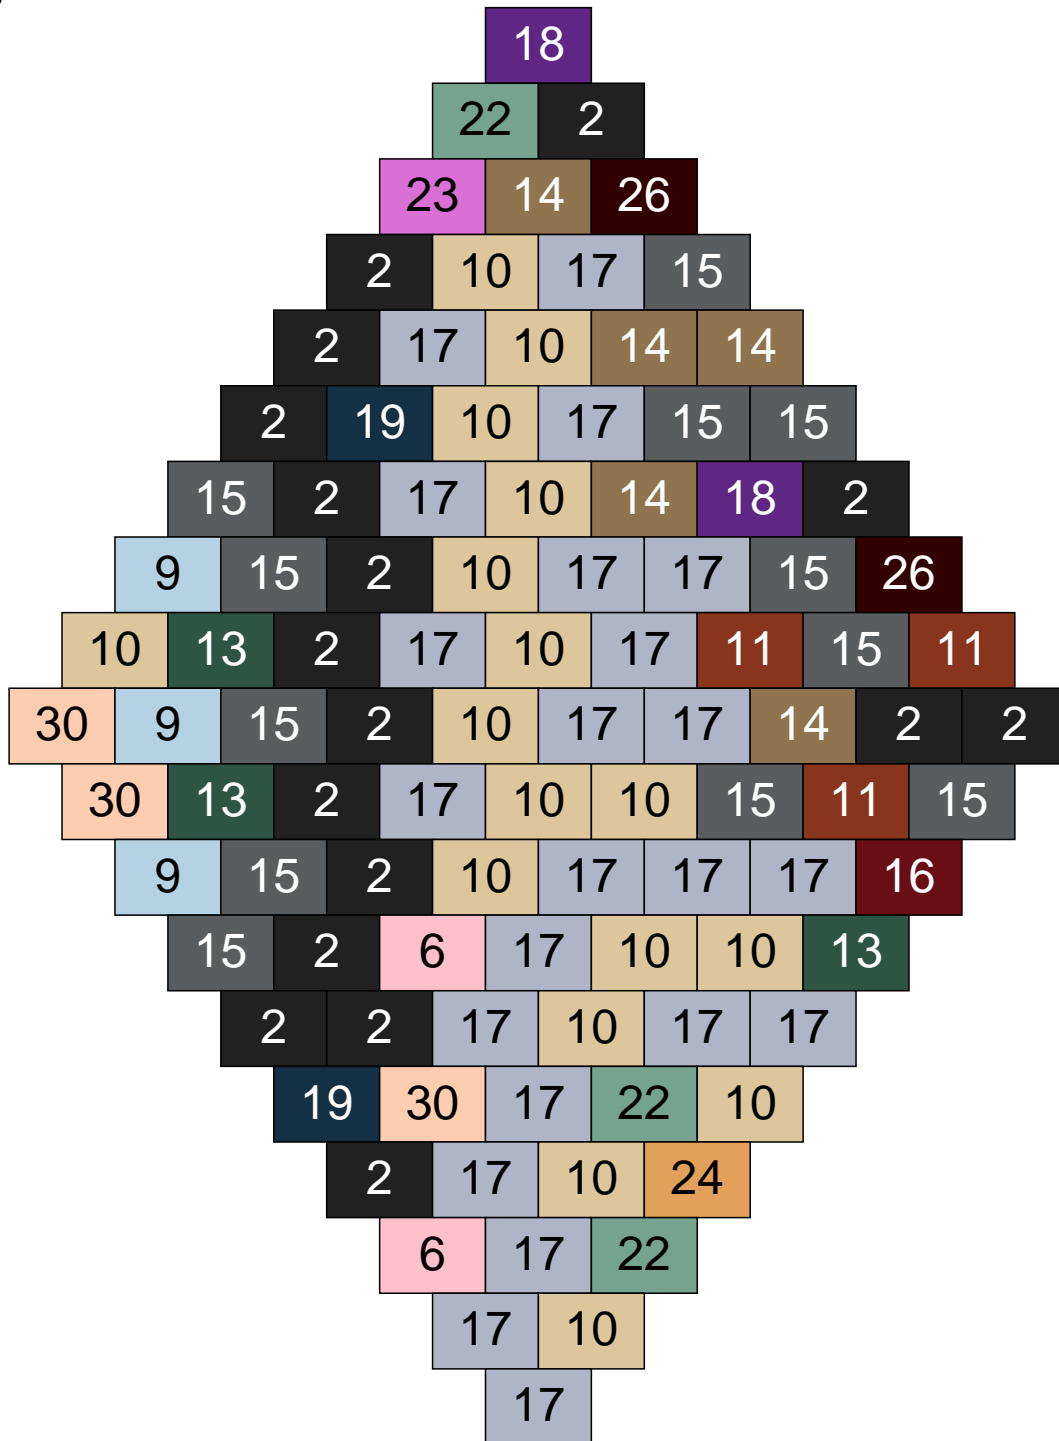

Ligne 5, Colonne 2

Couleur	Quantité	Couleur	Quantité
2 Noir	17	18 Violet foncé	2
6 Rose	2	19 Bleu foncé	2
9 Bleu ciel	3	22 Vert sable	3
10 Beige clair	17	23 Violet clair	1
11 Marron	3	24 Caramel	1
13 Vert foncé	3	26 Marron foncé	2
14 Beige foncé	5	30 Chair	3
15 Gris foncé	12		
16 Rouge foncé	1		
17 Gris clair	23