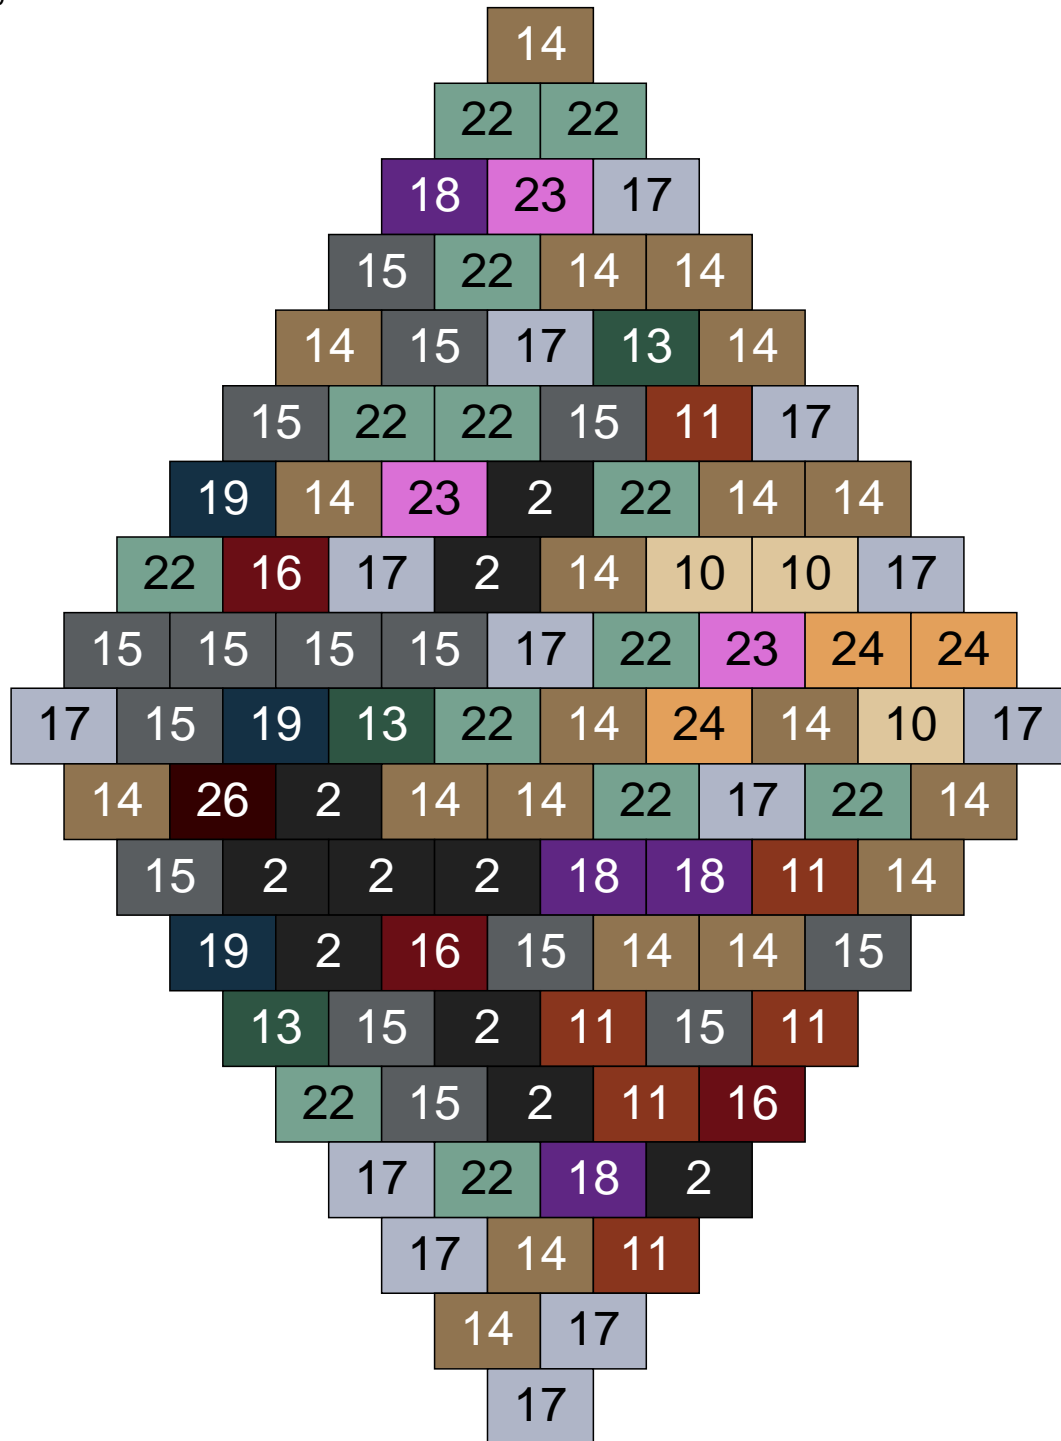

Ligne 4, Colonne 14

Couleur	Quantité	Couleur	Quantité
2 Noir	10	22 Vert sable	13
10 Beige clair	3	23 Violet clair	3
11 Marron	6	24 Caramel	3
13 Vert foncé	3	26 Marron foncé	1
14 Beige foncé	20		
15 Gris foncé	15		
16 Rouge foncé	3		
17 Gris clair	13		
18 Violet foncé	4		
19 Bleu foncé	3