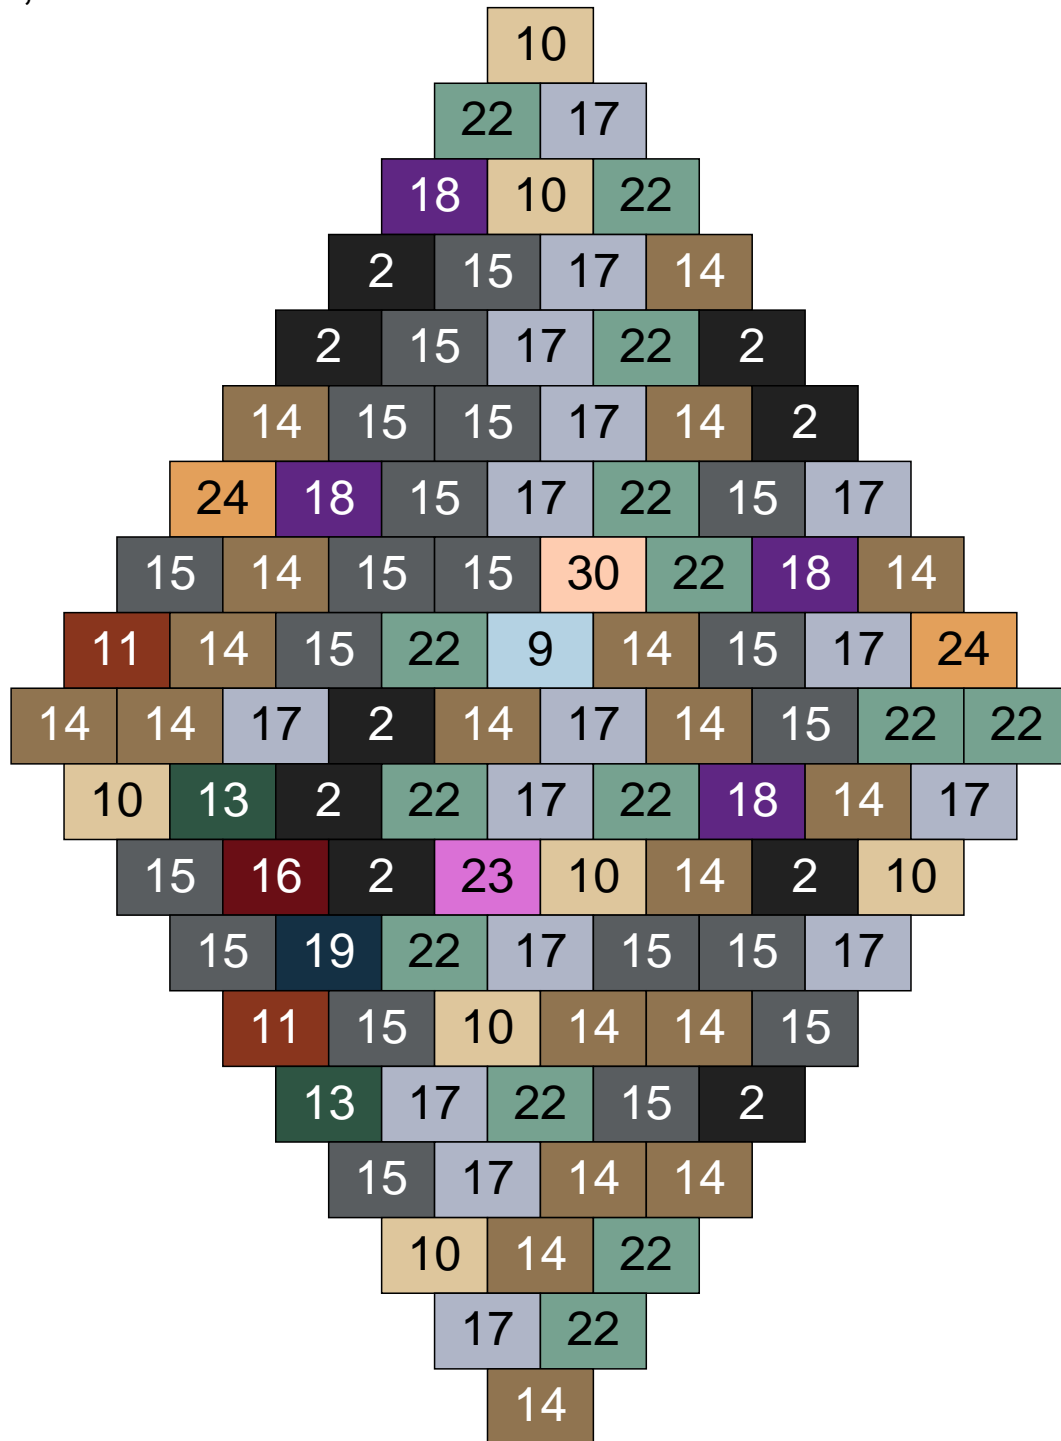

Ligne 11, Colonne 13

Couleur	Quantité	Couleur	Quantité
2 Noir	9	19 Bleu foncé	1
9 Bleu ciel	1	22 Vert sable	14
10 Beige clair	7	23 Violet clair	1
11 Marron	2	24 Caramel	2
13 Vert foncé	2	30 Chair	1
14 Beige foncé	19		
15 Gris foncé	20		
16 Rouge foncé	1		
17 Gris clair	16		
18 Violet foncé	4