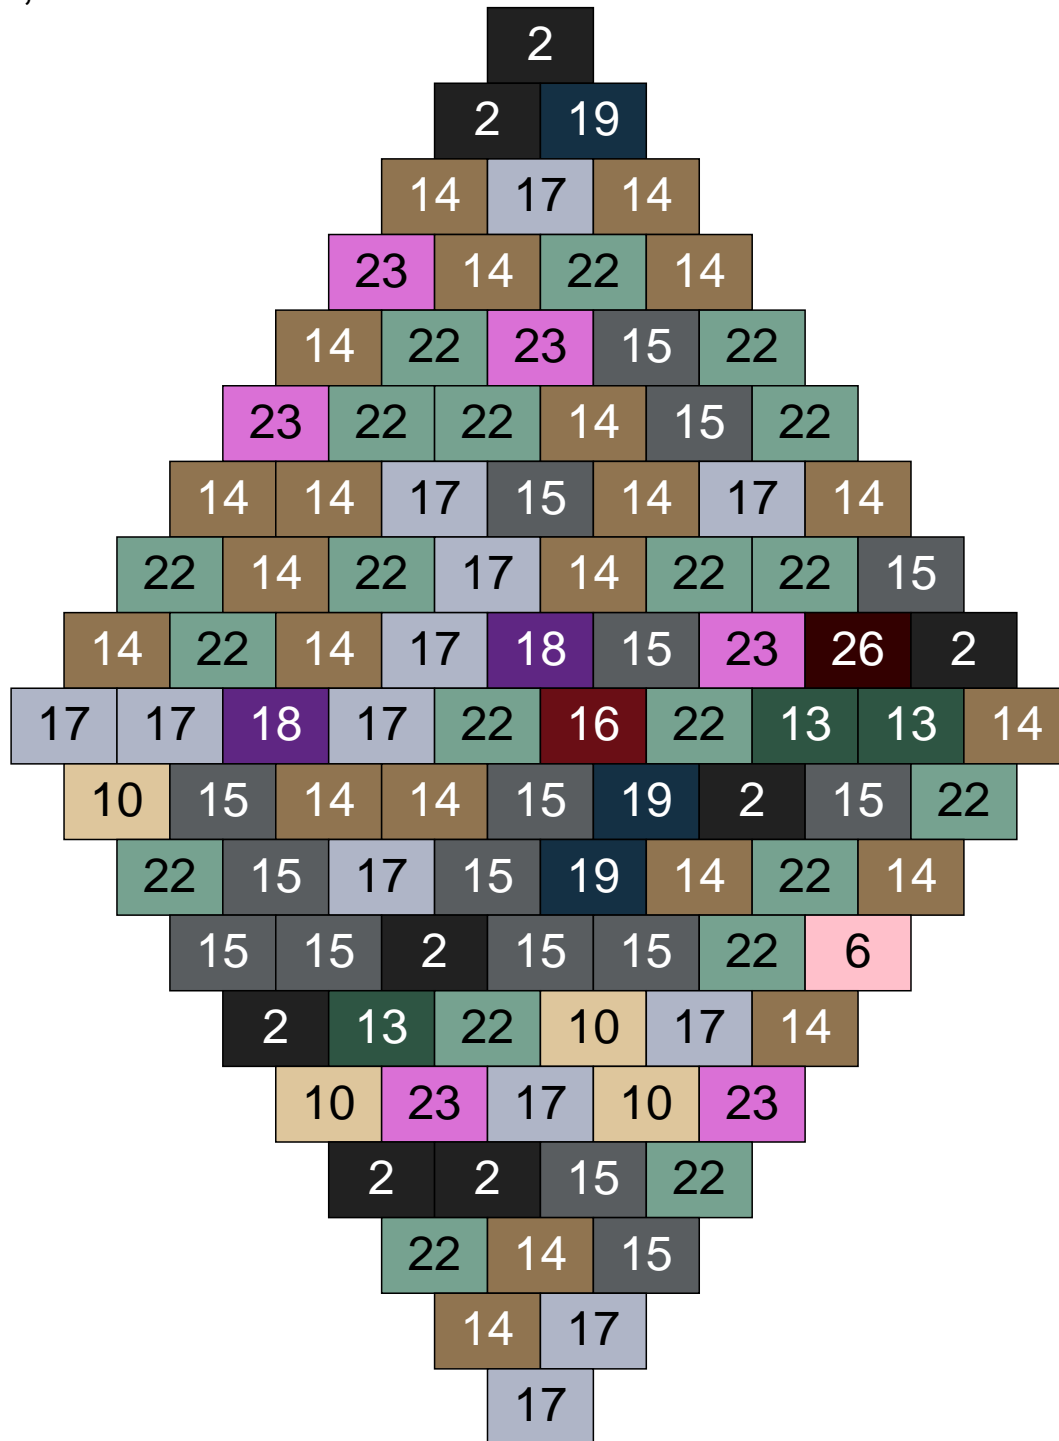

Ligne 21, Colonne 5

Couleur	Quantité	Couleur	Quantité
2 Noir	8	22 Vert sable	20
6 Rose	1	23 Violet clair	6
10 Beige clair	4	26 Marron foncé	1
13 Vert foncé	3		
14 Beige foncé	22		
15 Gris foncé	16		
16 Rouge foncé	1		
17 Gris clair	13		
18 Violet foncé	2		
19 Bleu foncé	3