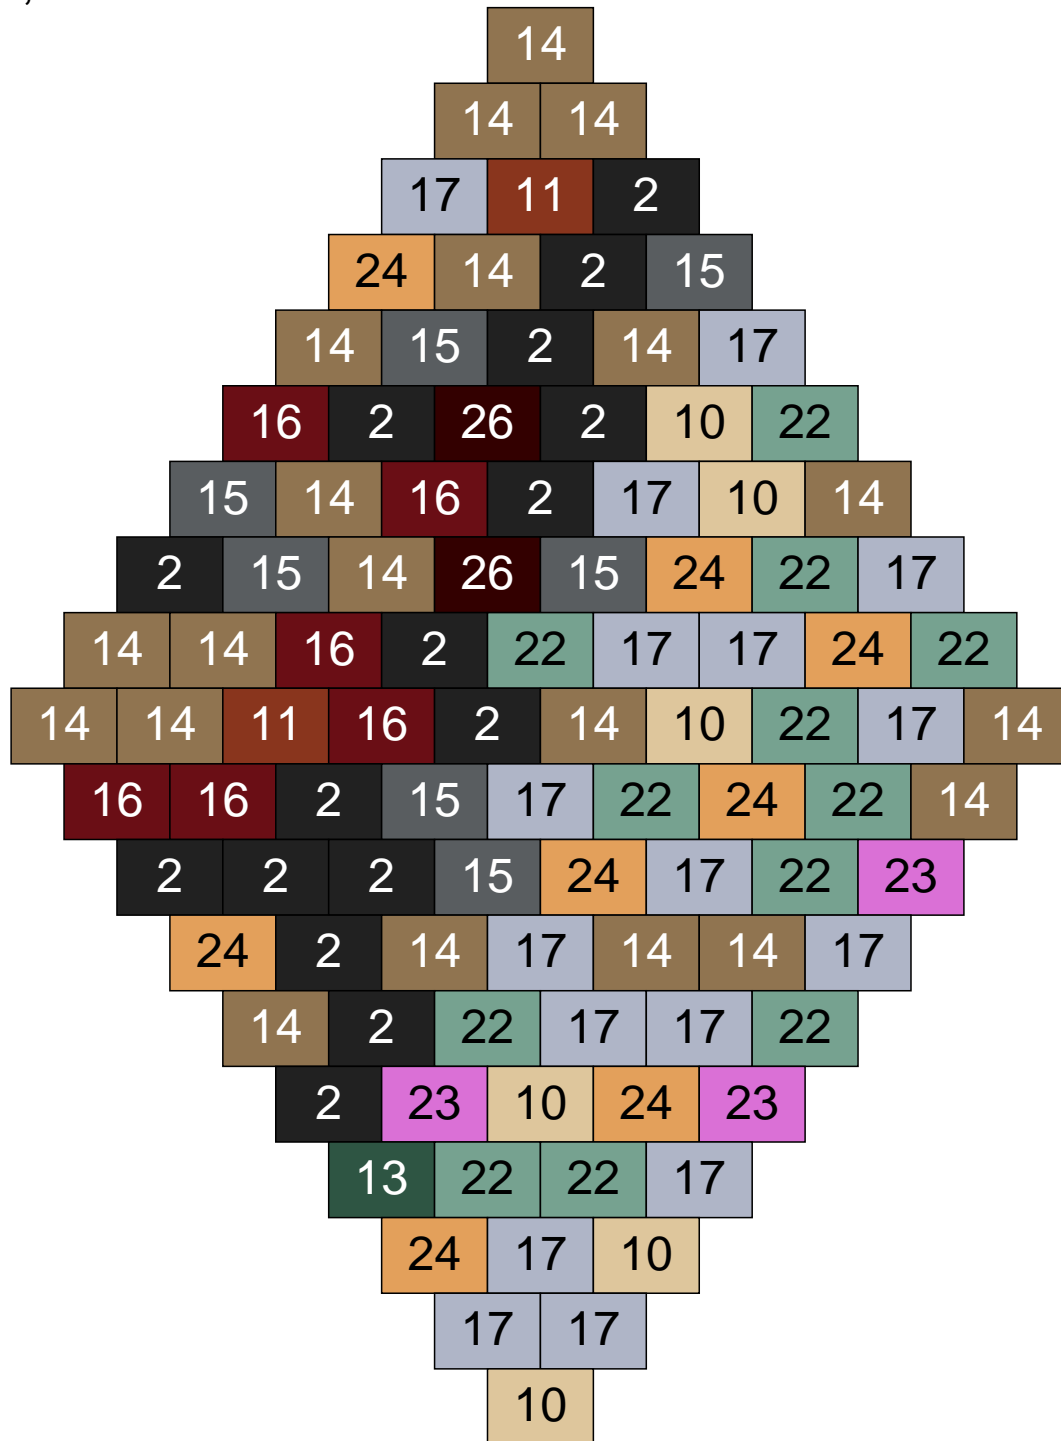

Ligne 15, Colonne 3

Couleur	Quantité	Couleur	Quantité
2 Noir	16	24 Caramel	8
10 Beige clair	6	26 Marron foncé	2
11 Marron	2		
13 Vert foncé	1		
14 Beige foncé	20		
15 Gris foncé	7		
16 Rouge foncé	6		
17 Gris clair	17		
22 Vert sable	12		
23 Violet clair	3