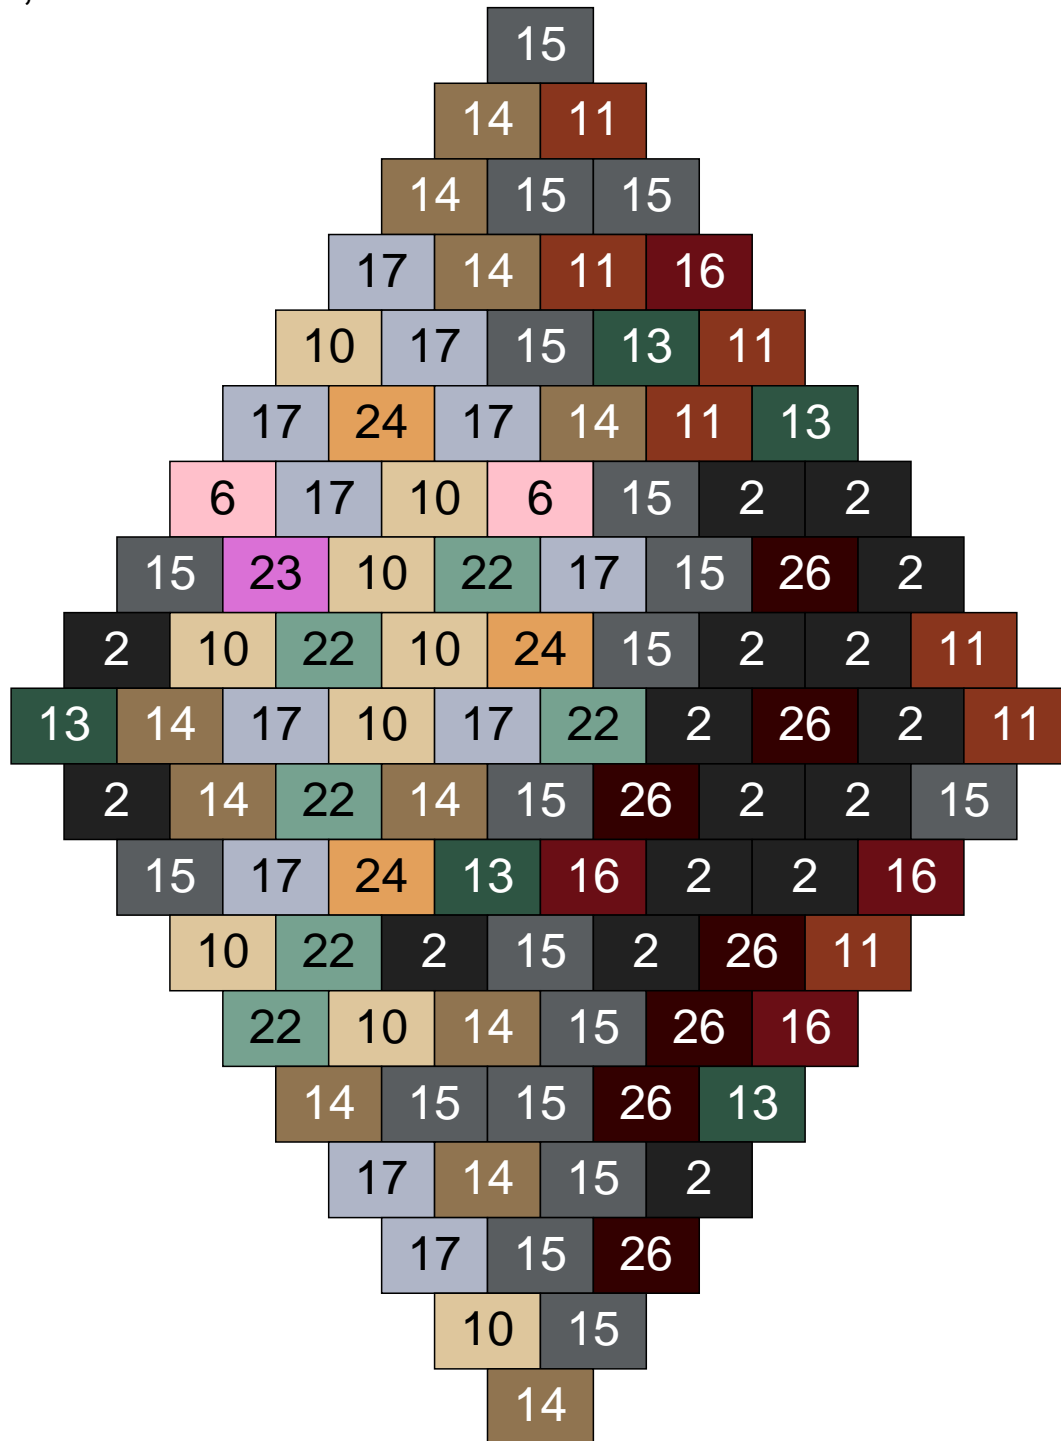

Ligne 14, Colonne 5

Couleur	Quantité	Couleur	Quantité
2 Noir	16	23 Violet clair	1
6 Rose	2	24 Caramel	3
10 Beige clair	9	26 Marron foncé	7
11 Marron	7		
13 Vert foncé	5		
14 Beige foncé	11		
15 Gris foncé	18		
16 Rouge foncé	4		
17 Gris clair	11		
22 Vert sable	6