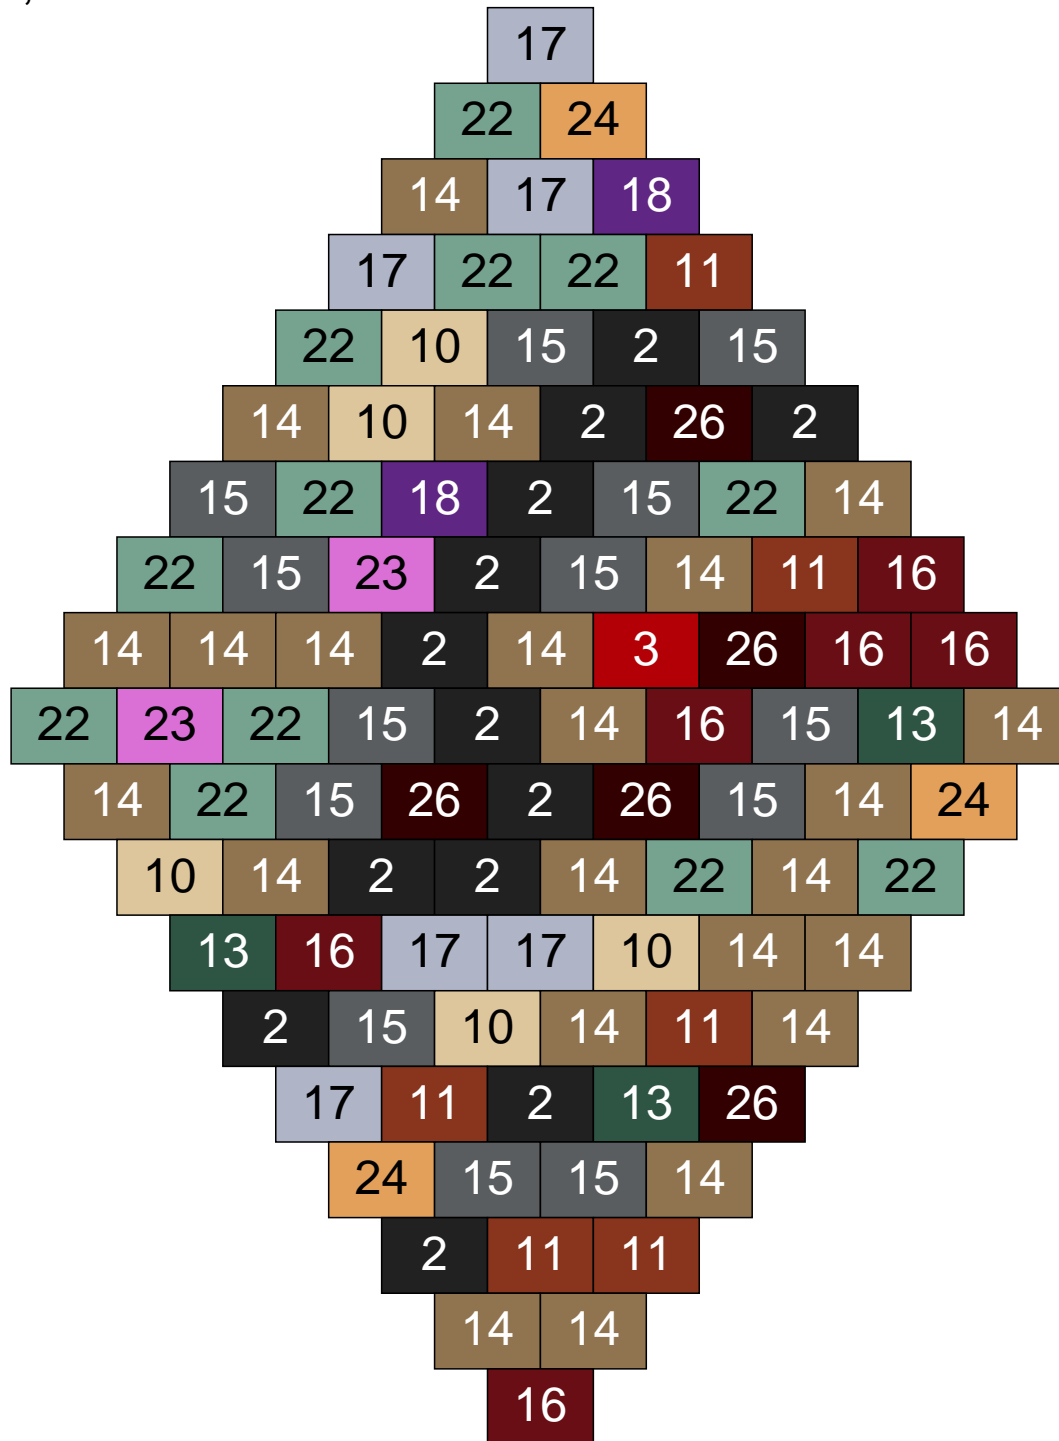

Ligne 17, Colonne 3

Couleur	Quantité	Couleur	Quantité
2 Noir	13	22 Vert sable	12
3 Rouge	1	23 Violet clair	2
10 Beige clair	5	24 Caramel	3
11 Marron	6	26 Marron foncé	5
13 Vert foncé	3		
14 Beige foncé	23		
15 Gris foncé	13		
16 Rouge foncé	6		
17 Gris clair	6		
18 Violet foncé	2