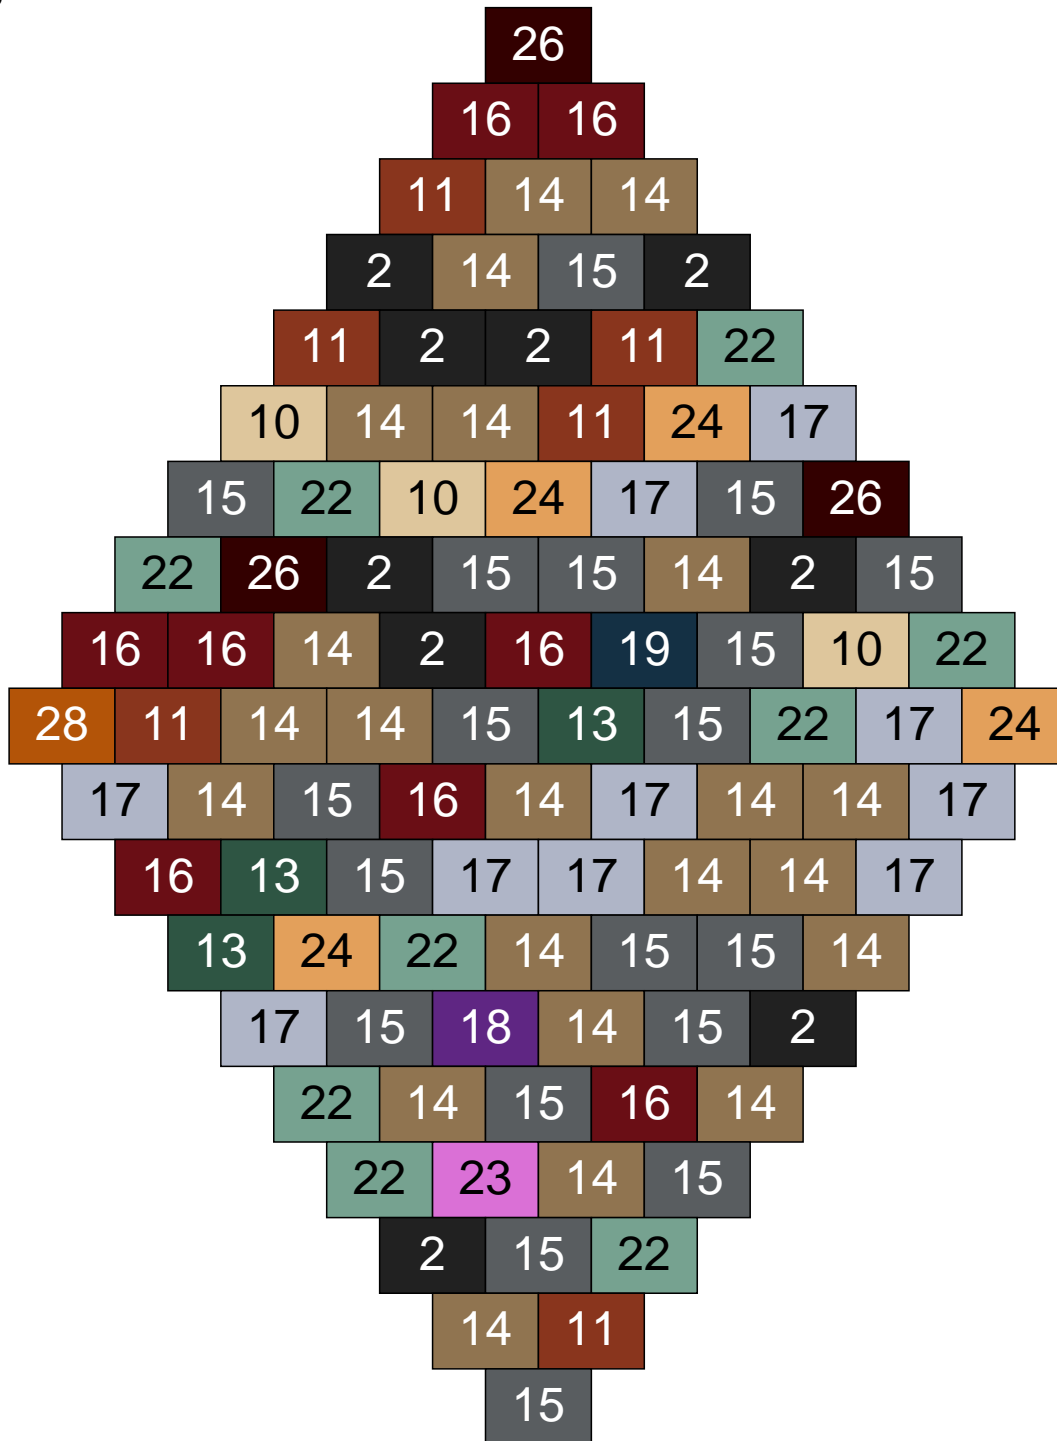

Ligne 5, Colonne 10

Couleur	Quantité	Couleur	Quantité
2 Noir	9	22 Vert sable	9
10 Beige clair	3	23 Violet clair	1
11 Marron	6	24 Caramel	4
13 Vert foncé	3	26 Marron foncé	3
14 Beige foncé	22	28 Orange foncé	1
15 Gris foncé	19		
16 Rouge foncé	8		
17 Gris clair	10		
18 Violet foncé	1		
19 Bleu foncé	1