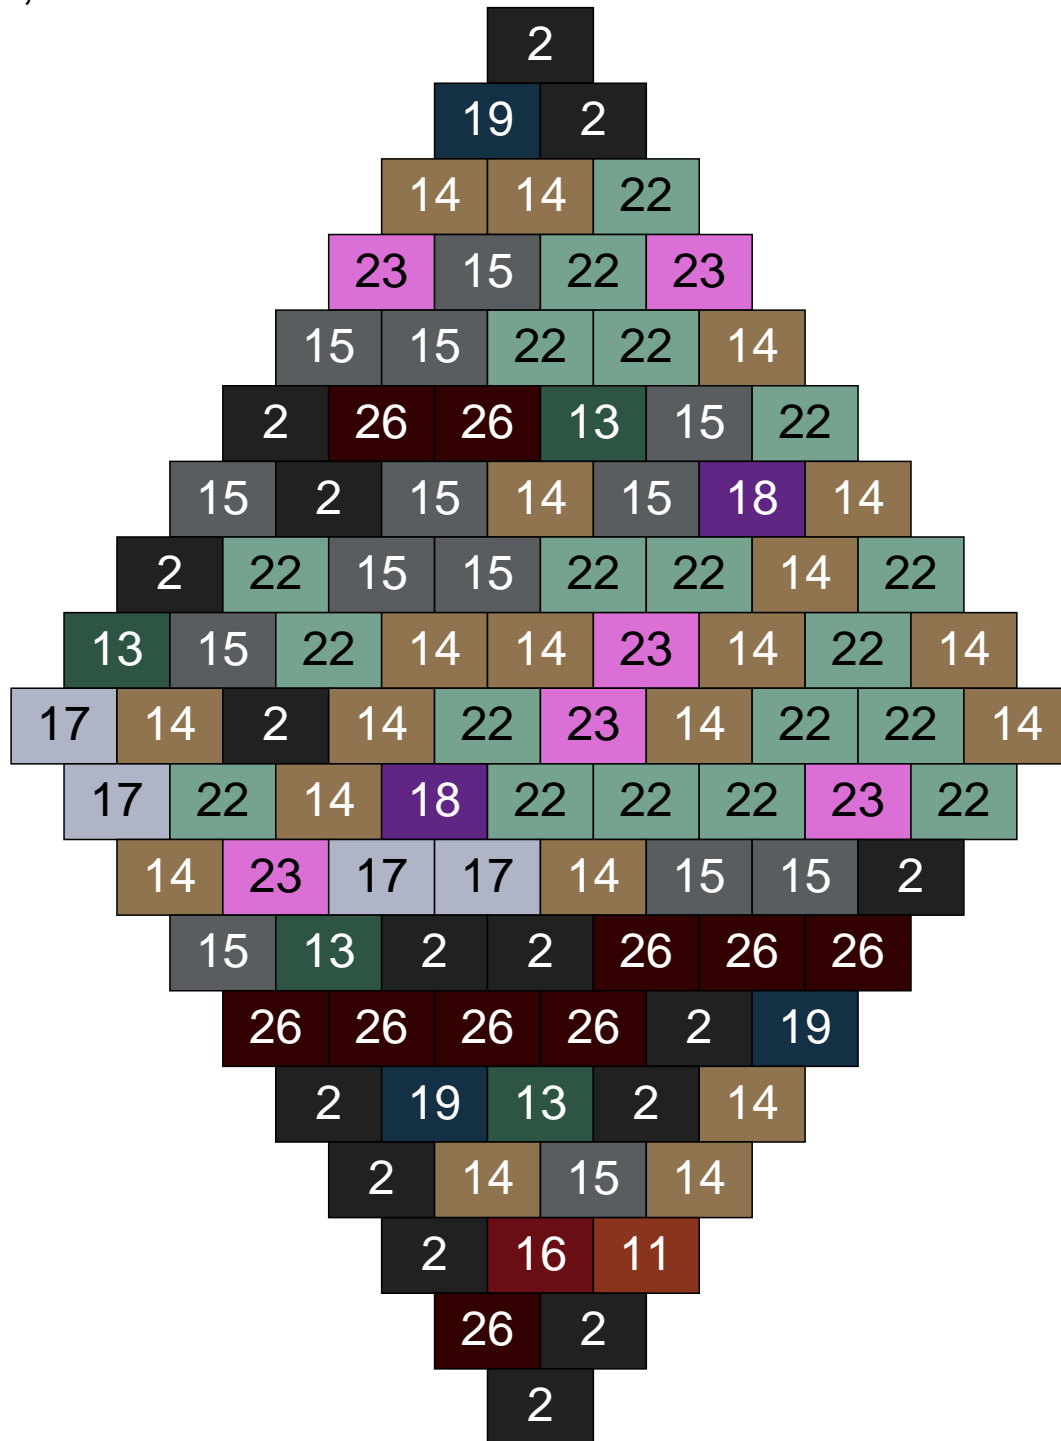

Ligne 21, Colonne 7

Couleur	Quantité	Couleur	Quantité
2 Noir	16	23 Violet clair	6
11 Marron	1	26 Marron foncé	10
13 Vert foncé	4		
14 Beige foncé	20		
15 Gris foncé	14		
16 Rouge foncé	1		
17 Gris clair	4		
18 Violet foncé	2		
19 Bleu foncé	3		
22 Vert sable	19