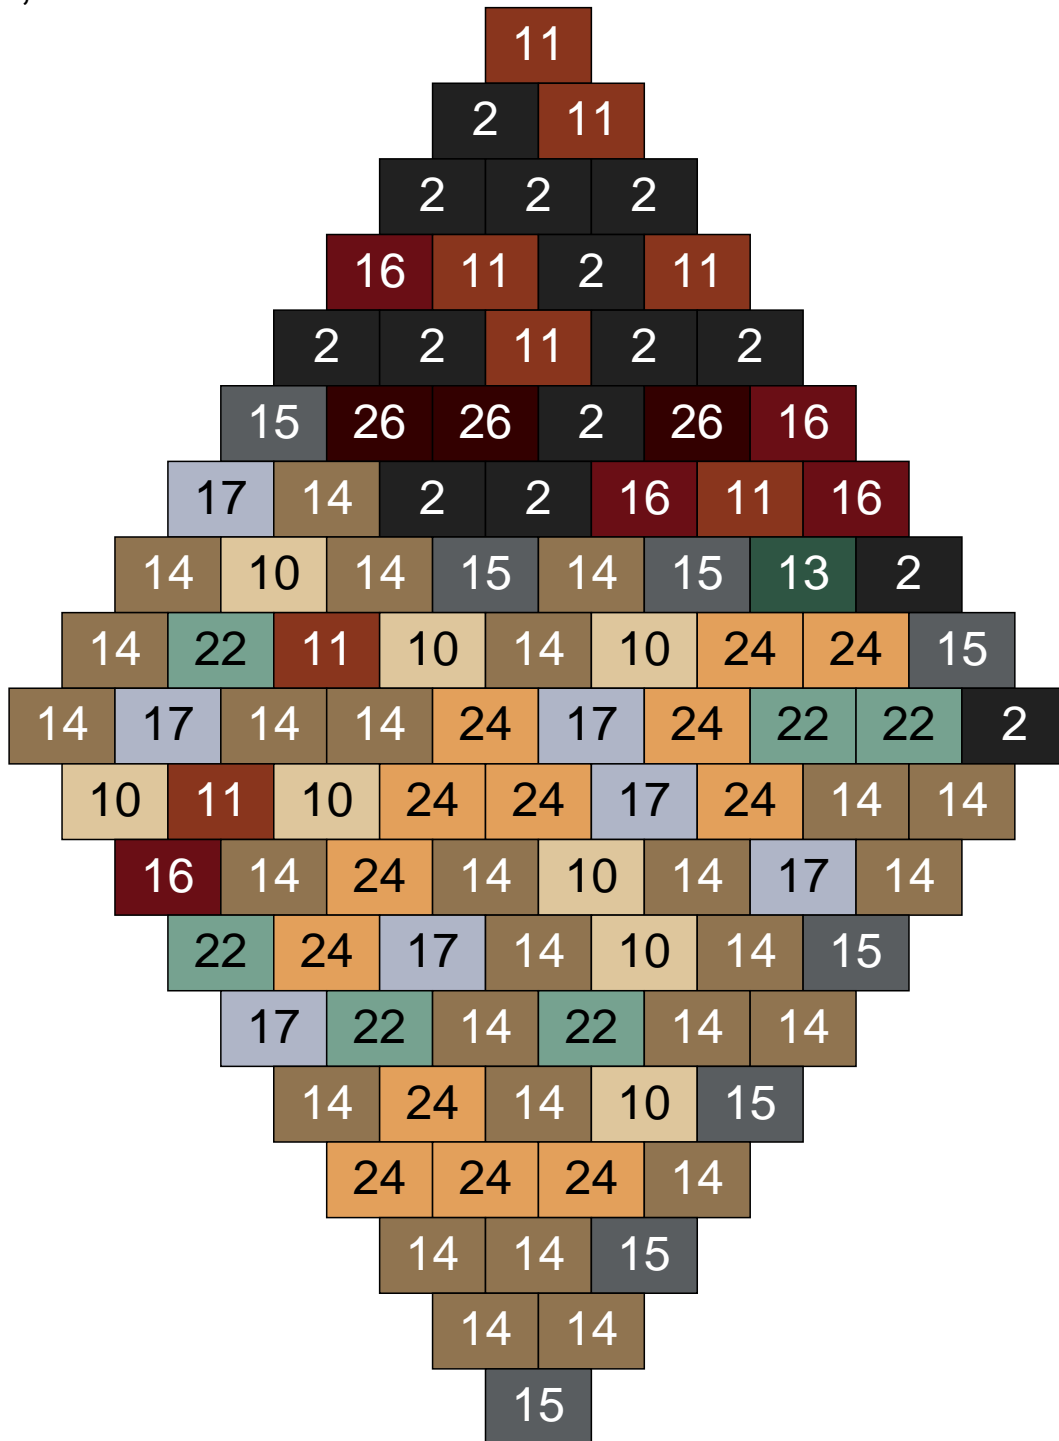

Ligne 17, Colonne 14

Couleur	Quantité	Couleur	Quantité
2 Noir	14	26 Marron foncé	3
10 Beige clair	8		
11 Marron	8		
13 Vert foncé	1		
14 Beige foncé	27		
15 Gris foncé	8		
16 Rouge foncé	5		
17 Gris clair	7		
22 Vert sable	6		
24 Caramel	13