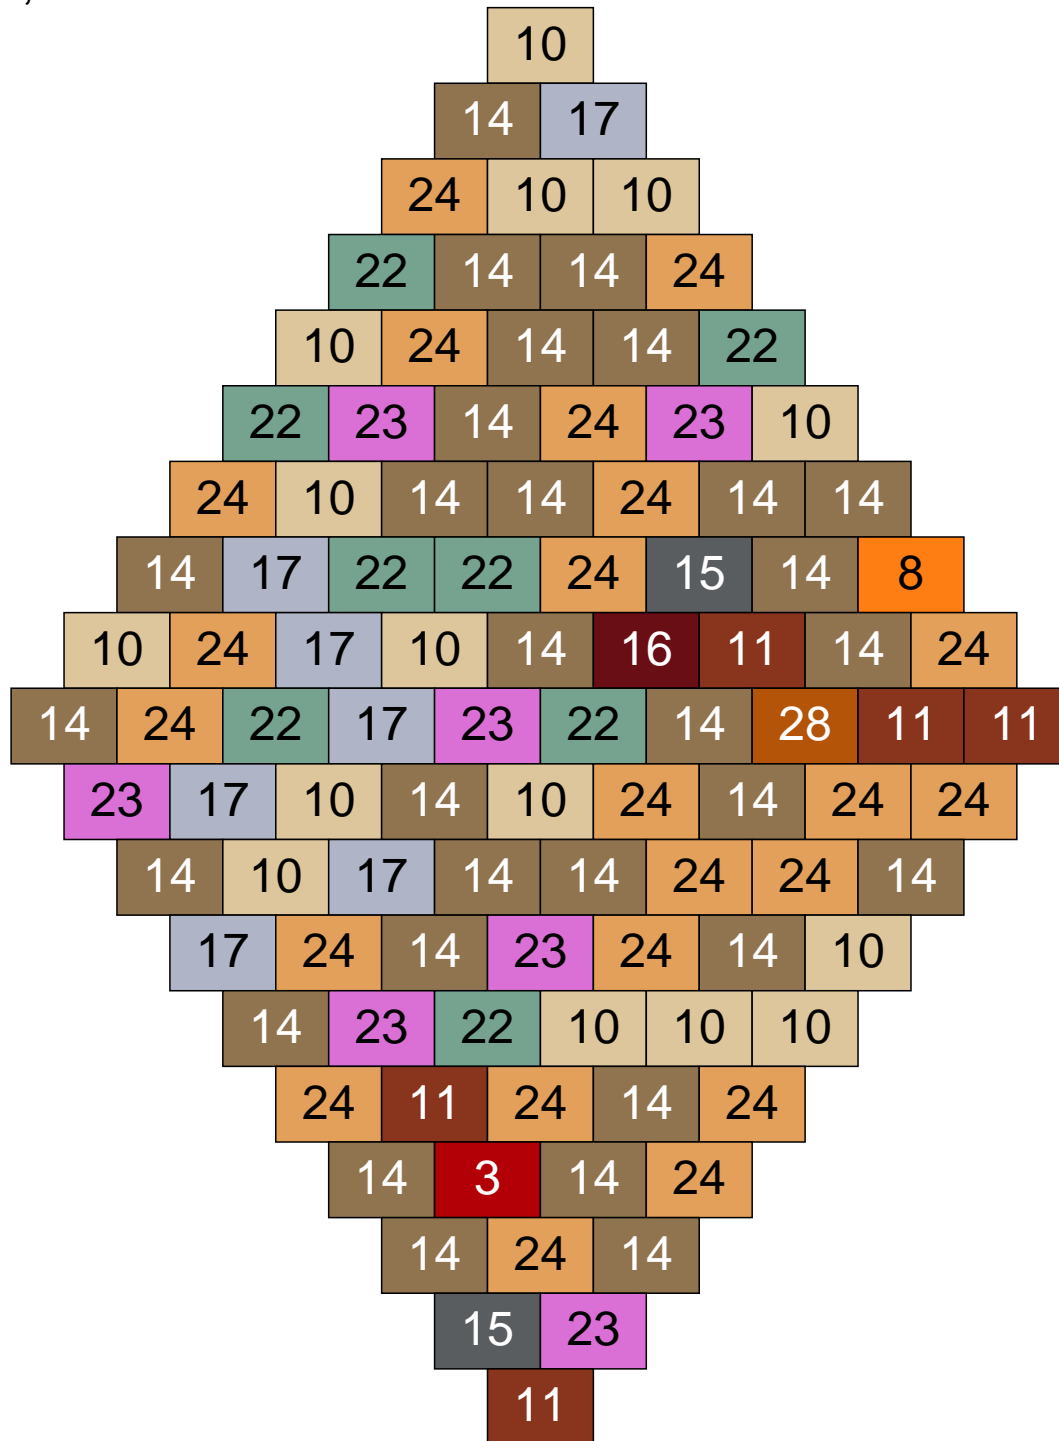

Ligne 16, Colonne 8

Couleur	Quantité	Couleur	Quantité
3 Rouge	1	24 Caramel	22
8 Orange	1	28 Orange foncé	1
10 Beige clair	15		
11 Marron	5		
14 Beige foncé	30		
15 Gris foncé	2		
16 Rouge foncé	1		
17 Gris clair	7		
22 Vert sable	8		
23 Violet clair	7