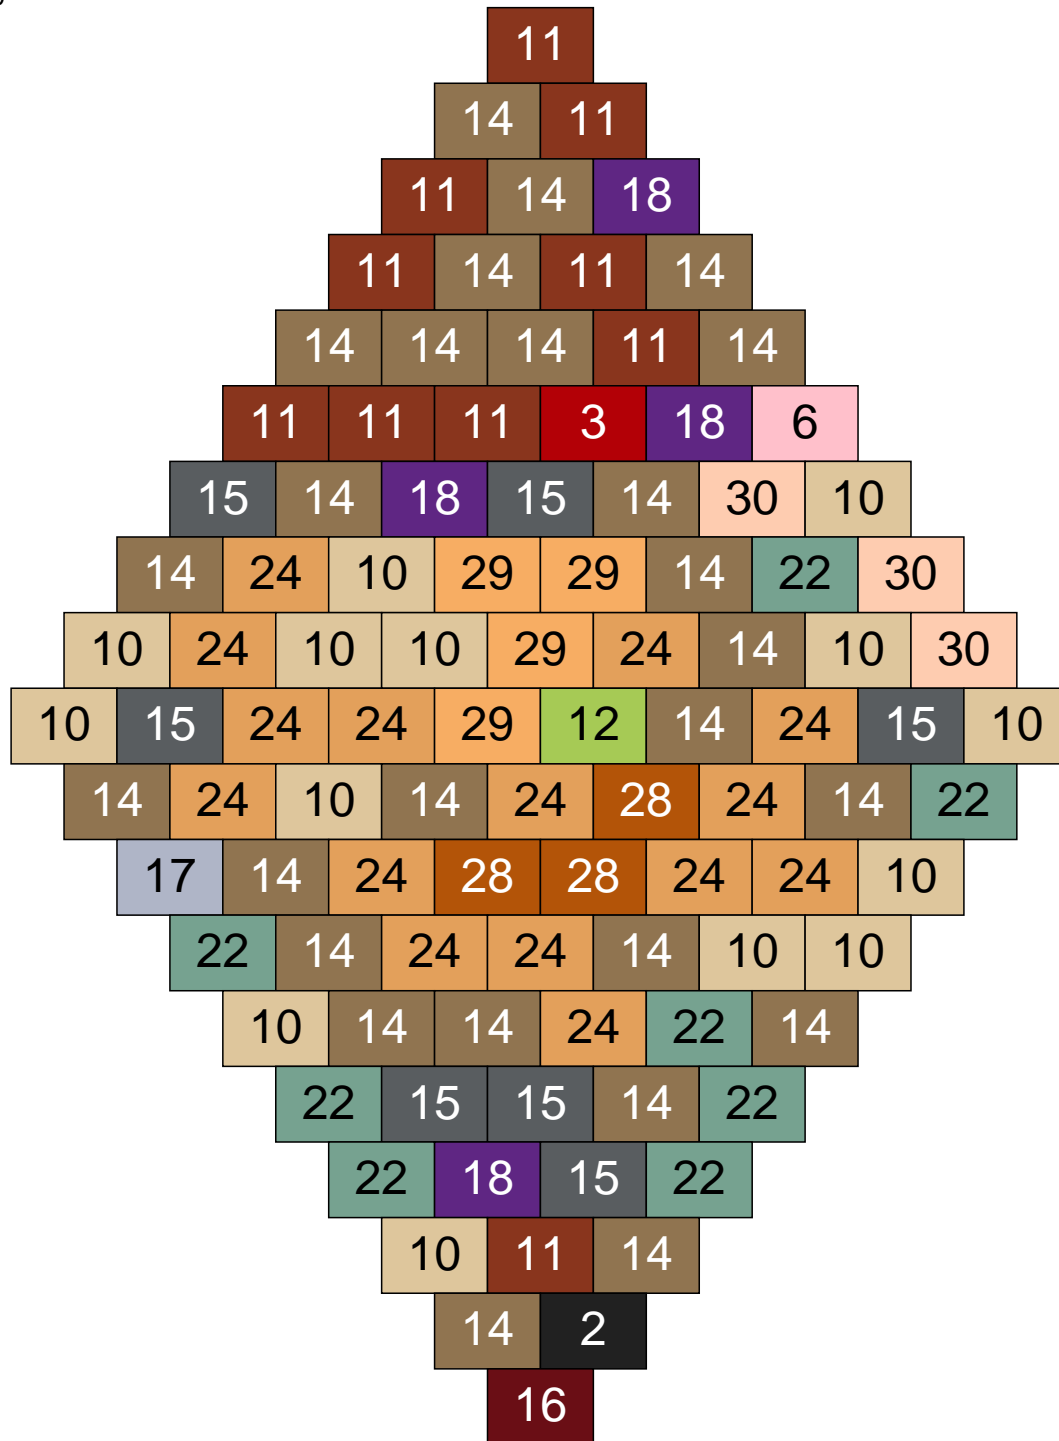

Ligne 9, Colonne 1

Couleur	Quantité	Couleur	Quantité
2 Noir	1	18 Violet foncé	4
3 Rouge	1	22 Vert sable	8
6 Rose	1	24 Caramel	15
10 Beige clair	14	28 Orange foncé	3
11 Marron	10	29 Orange clair	4
12 Vert fluo	1	30 Chair	3
14 Beige foncé	26		
15 Gris foncé	7		
16 Rouge foncé	1		
17 Gris clair	1