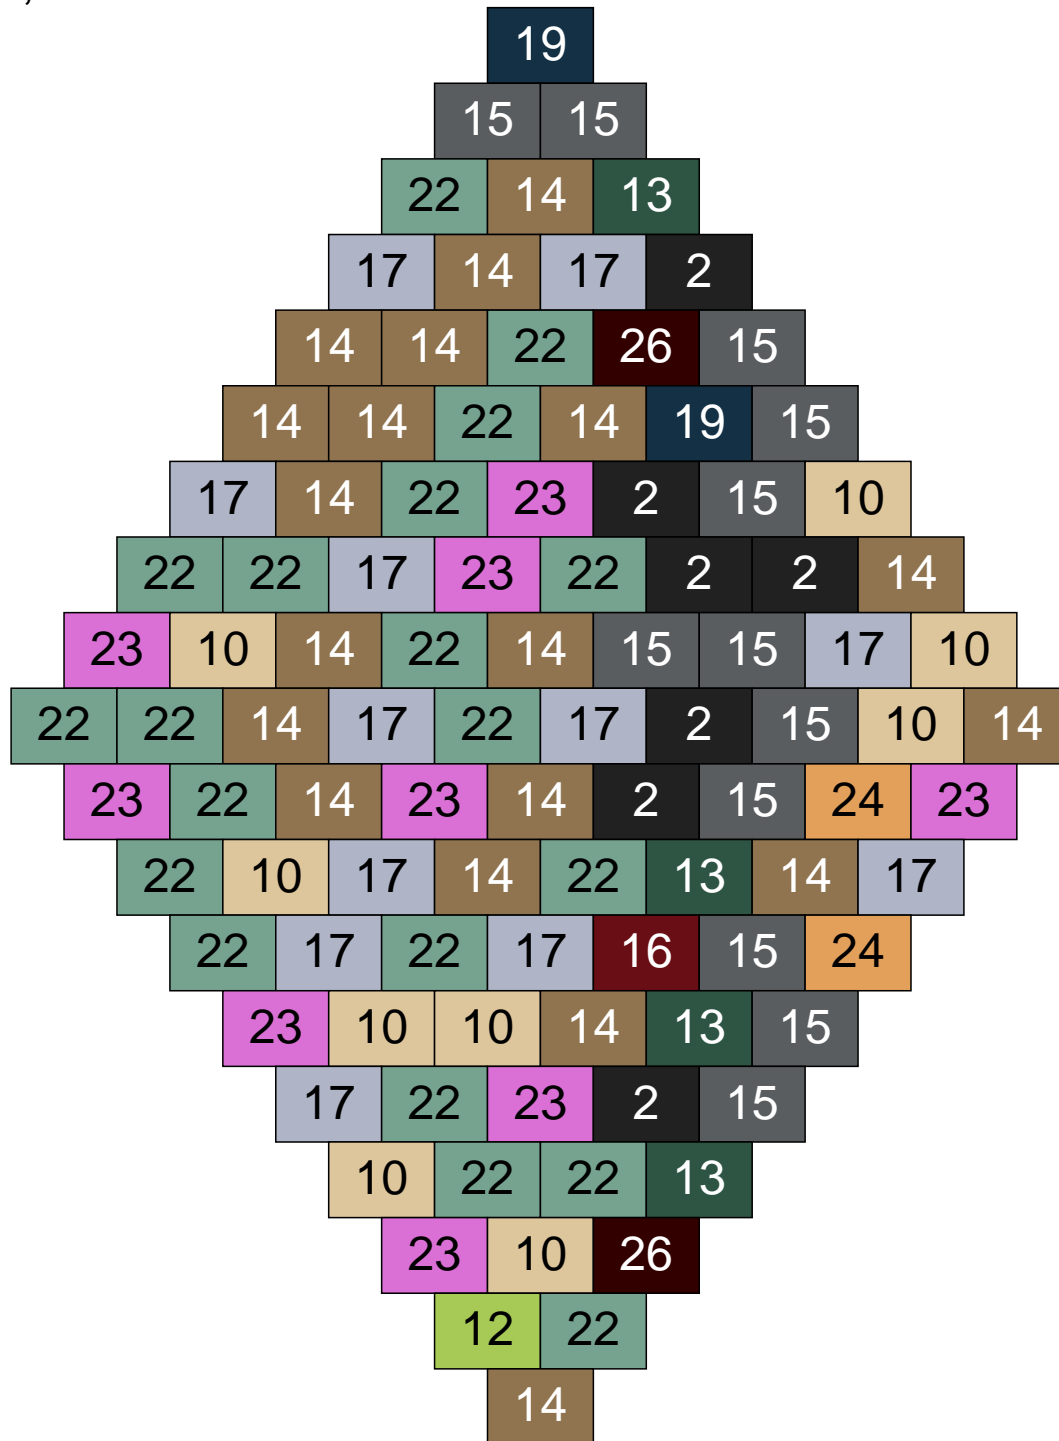

Ligne 21, Colonne 13

Couleur	Quantité	Couleur	Quantité
2 Noir	7	23 Violet clair	9
10 Beige clair	9	24 Caramel	2
12 Vert fluo	1	26 Marron foncé	2
13 Vert foncé	4		
14 Beige foncé	19		
15 Gris foncé	12		
16 Rouge foncé	1		
17 Gris clair	12		
19 Bleu foncé	2		
22 Vert sable	20