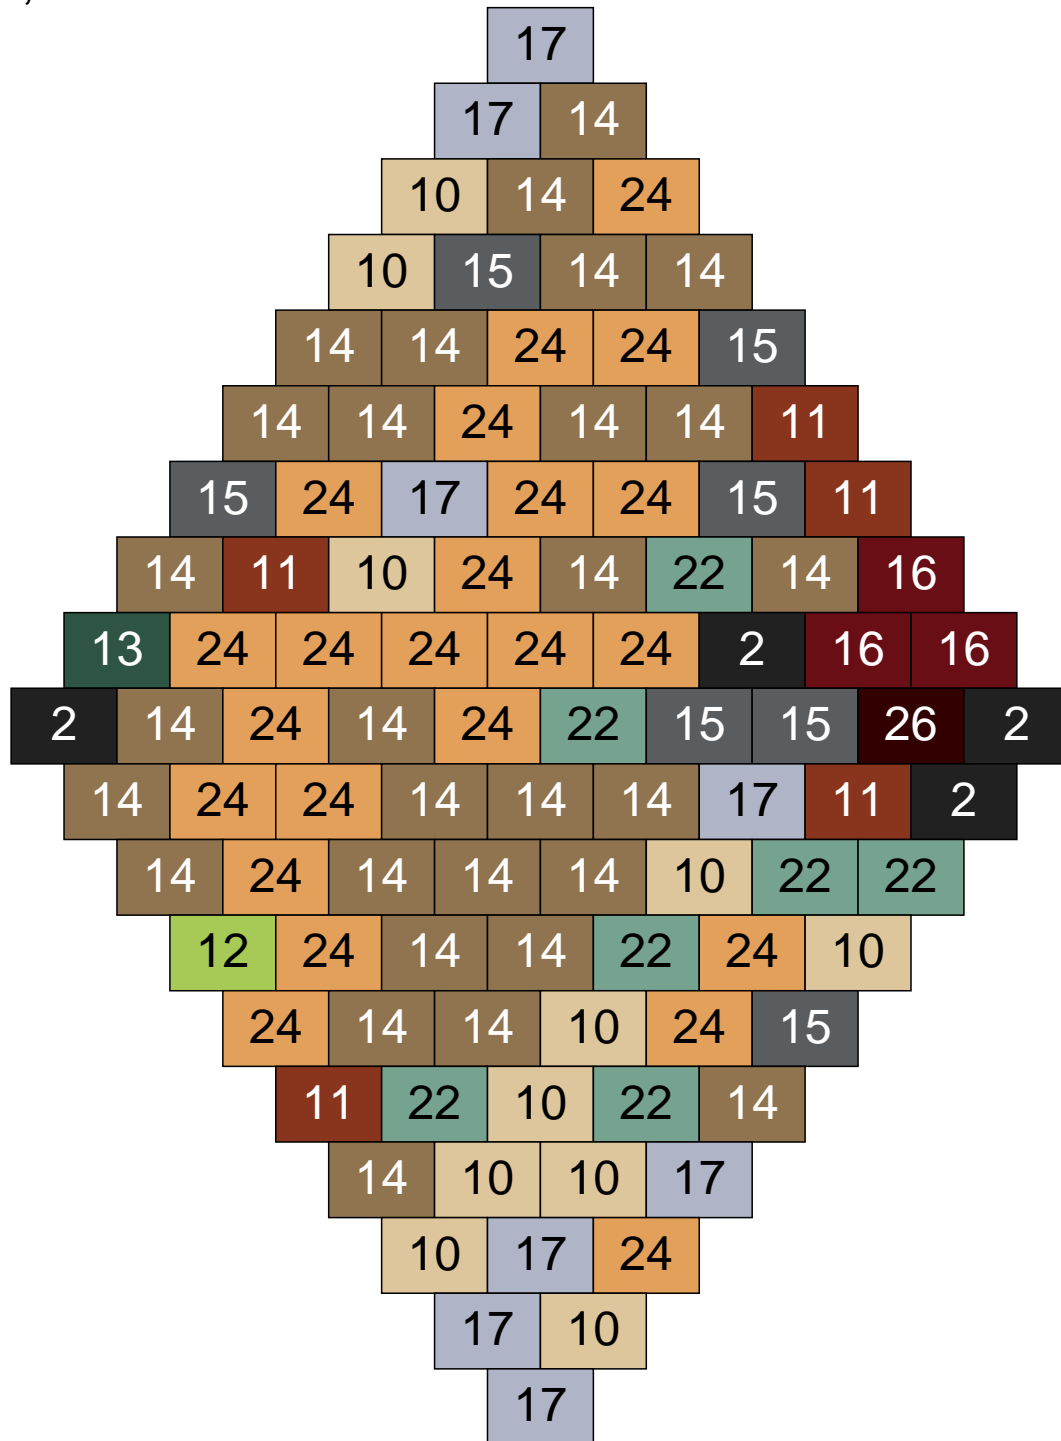

Ligne 23, Colonne 9

Couleur	Quantité	Couleur	Quantité
2 Noir	4	24 Caramel	23
10 Beige clair	11	26 Marron foncé	1
11 Marron	5		
12 Vert fluo	1		
13 Vert foncé	1		
14 Beige foncé	29		
15 Gris foncé	7		
16 Rouge foncé	3		
17 Gris clair	8		
22 Vert sable	7