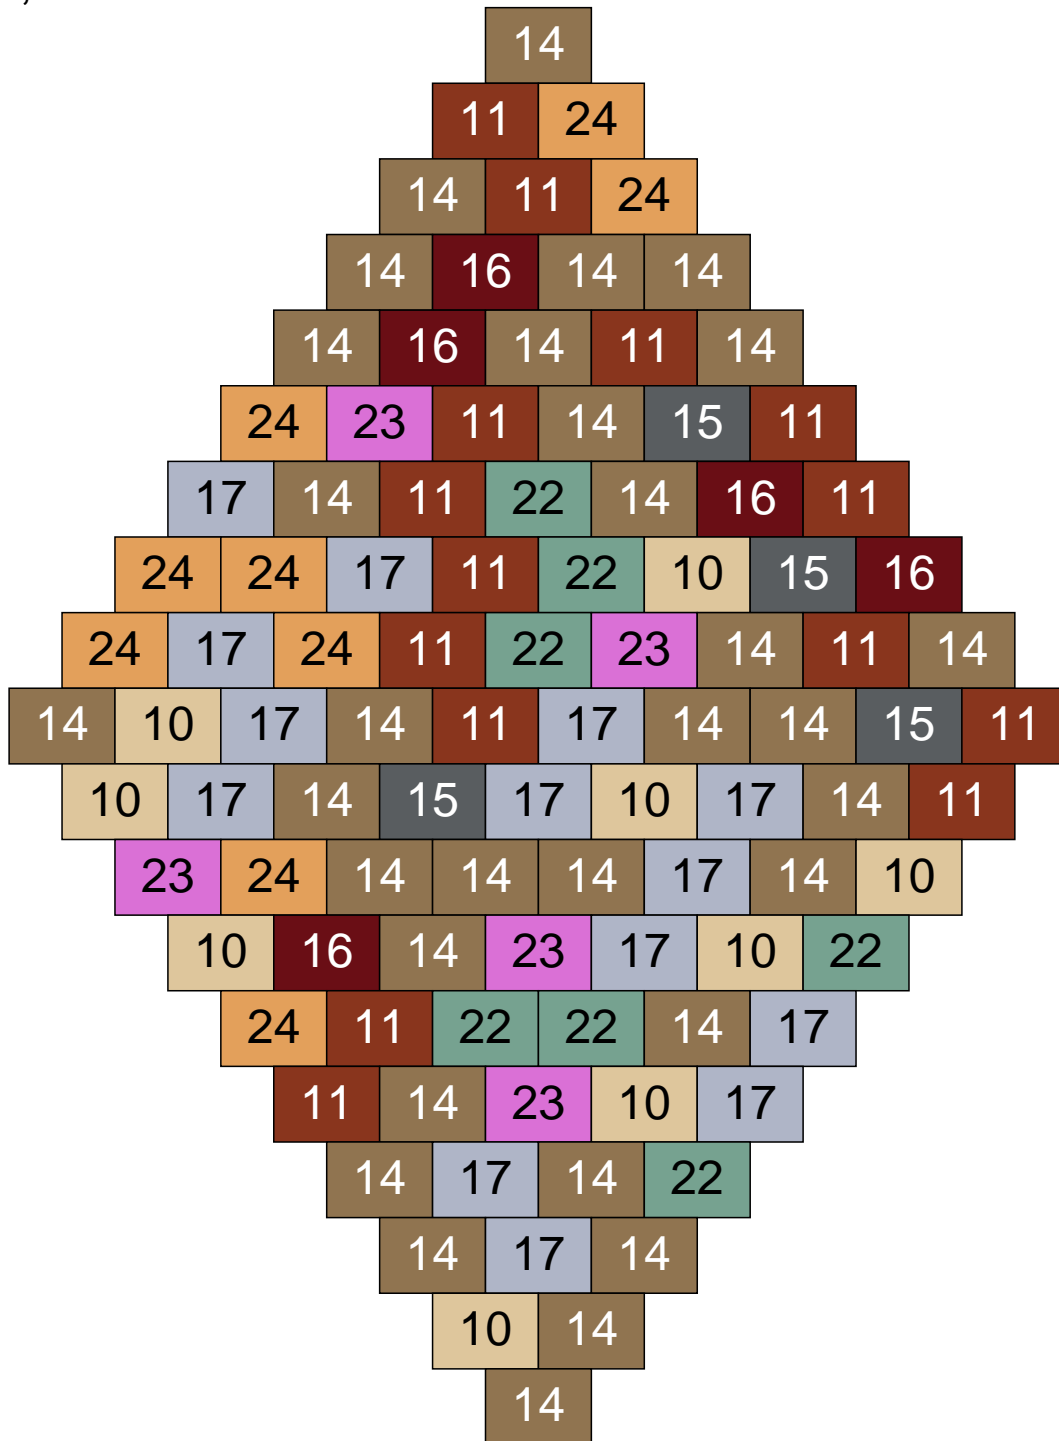

Ligne 15, Colonne 7

Couleur	Quantité
10 Beige clair	9
11 Marron	15
14 Beige foncé	32
15 Gris foncé	4
16 Rouge foncé	5
17 Gris clair	14
22 Vert sable	7
23 Violet clair	5
24 Caramel	9