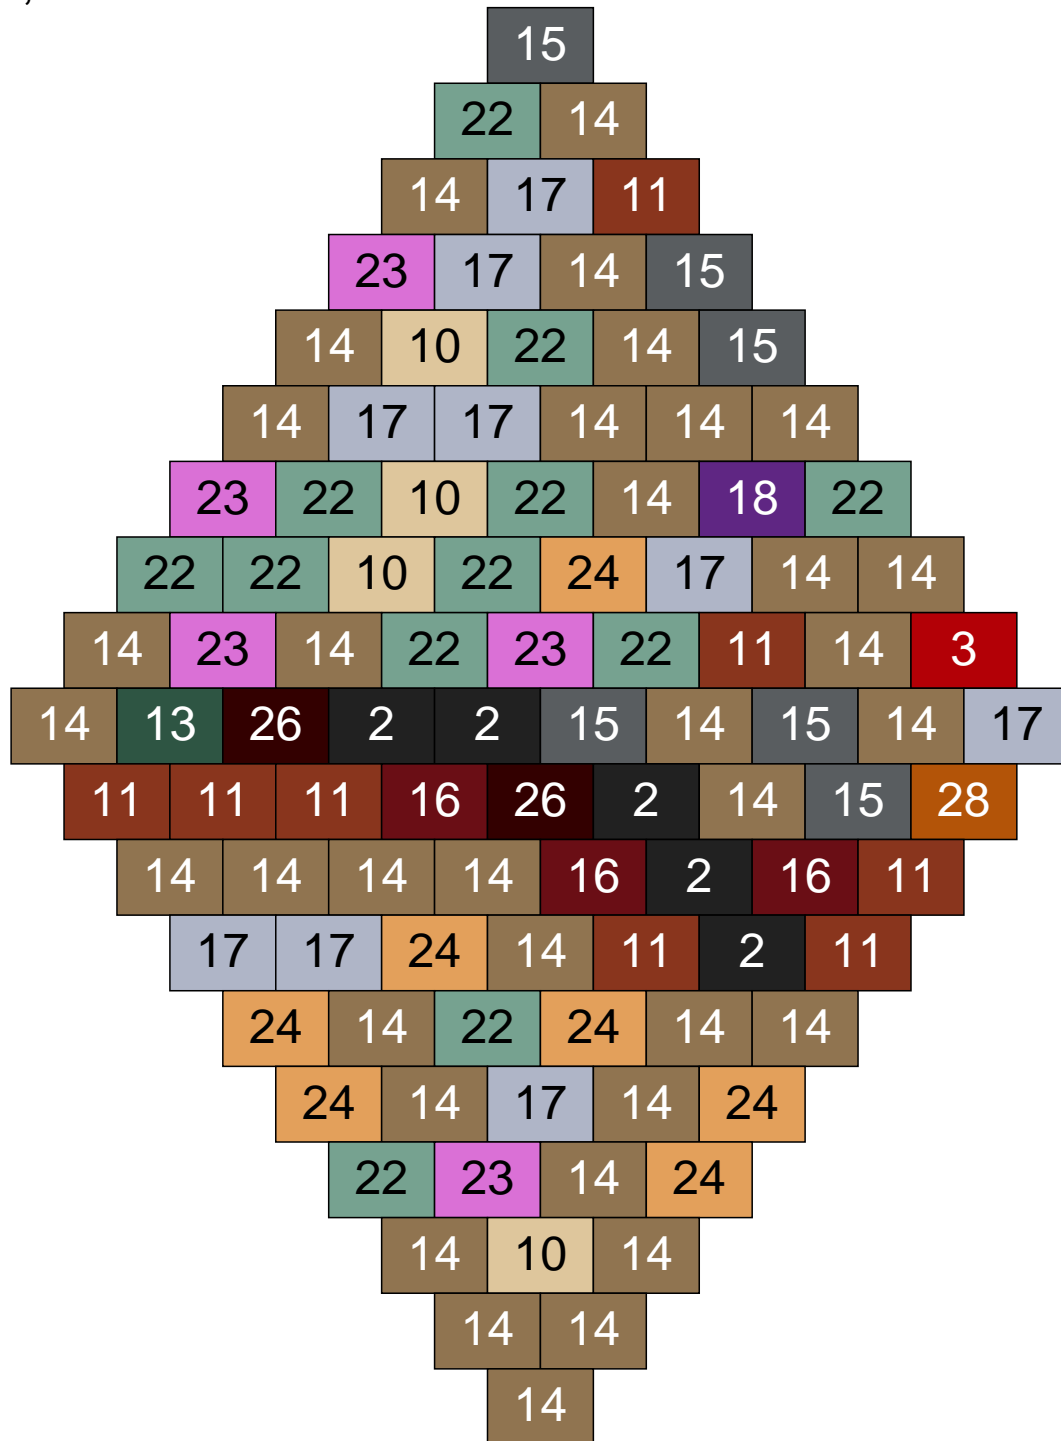

Ligne 18, Colonne 9

Couleur	Quantité	Couleur	Quantité
2 Noir	5	22 Vert sable	12
3 Rouge	1	23 Violet clair	5
10 Beige clair	4	24 Caramel	7
11 Marron	8	26 Marron foncé	2
13 Vert foncé	1	28 Orange foncé	1
14 Beige foncé	35		
15 Gris foncé	6		
16 Rouge foncé	3		
17 Gris clair	9		
18 Violet foncé	1