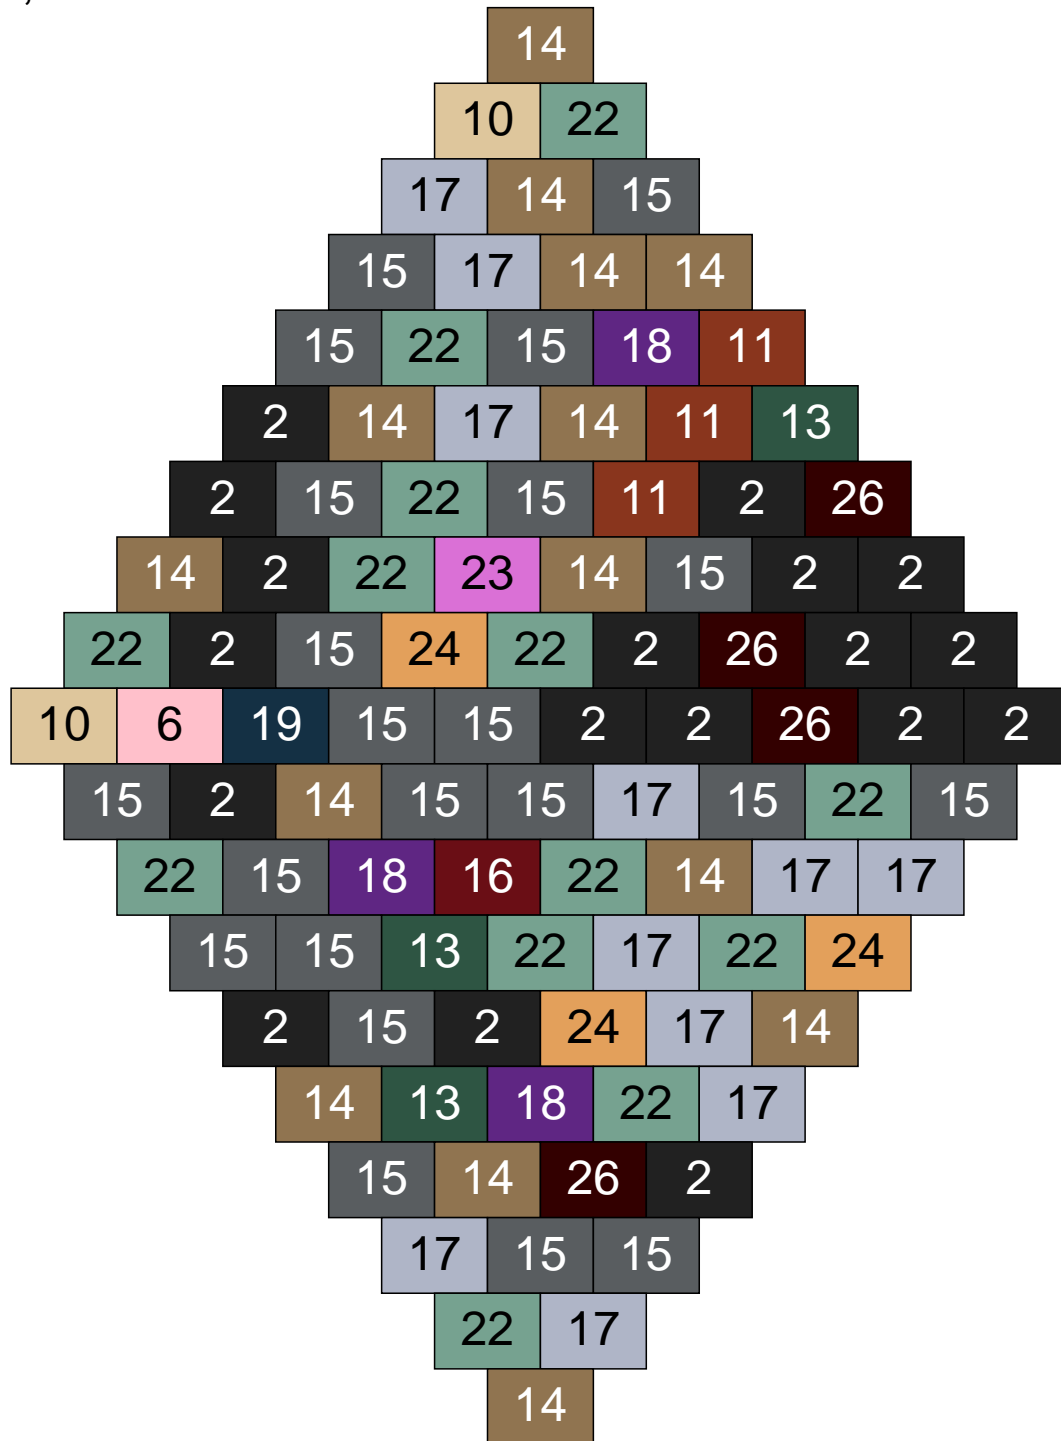

Ligne 19, Colonne 2

Couleur	Quantité	Couleur	Quantité
2 Noir	18	19 Bleu foncé	1
6 Rose	1	22 Vert sable	13
10 Beige clair	2	23 Violet clair	1
11 Marron	3	24 Caramel	3
13 Vert foncé	3	26 Marron foncé	4
14 Beige foncé	14		
15 Gris foncé	22		
16 Rouge foncé	1		
17 Gris clair	11		
18 Violet foncé	3