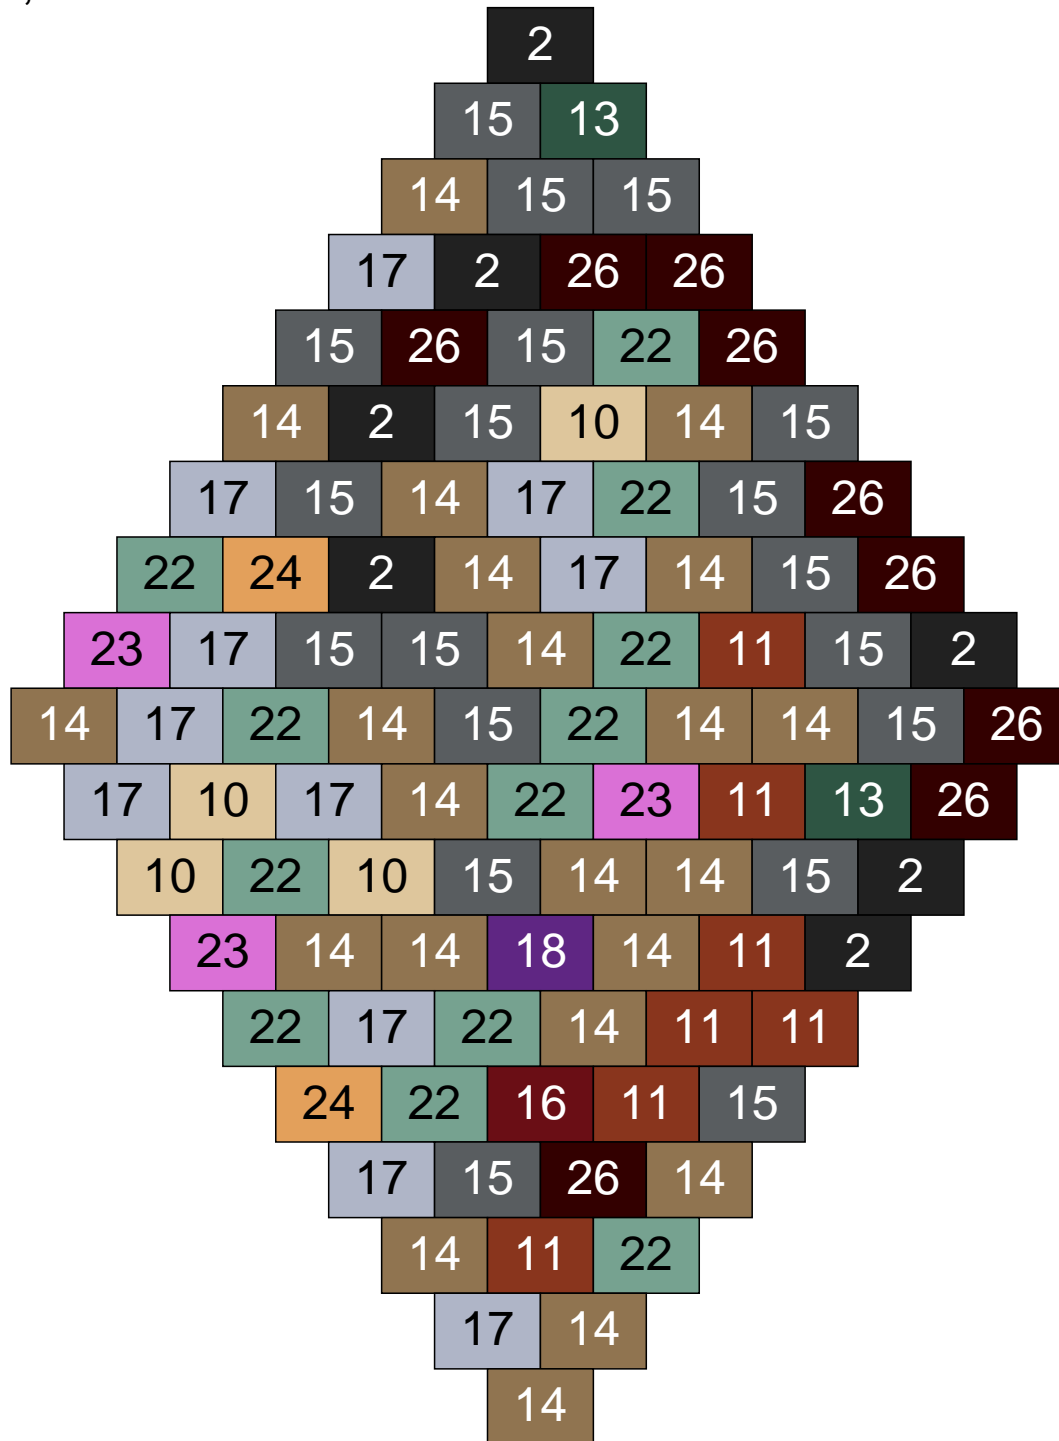

Ligne 21, Colonne 11

Couleur	Quantité	Couleur	Quantité
2 Noir	7	23 Violet clair	3
10 Beige clair	4	24 Caramel	2
11 Marron	7	26 Marron foncé	9
13 Vert foncé	2		
14 Beige foncé	22		
15 Gris foncé	19		
16 Rouge foncé	1		
17 Gris clair	11		
18 Violet foncé	1		
22 Vert sable	12