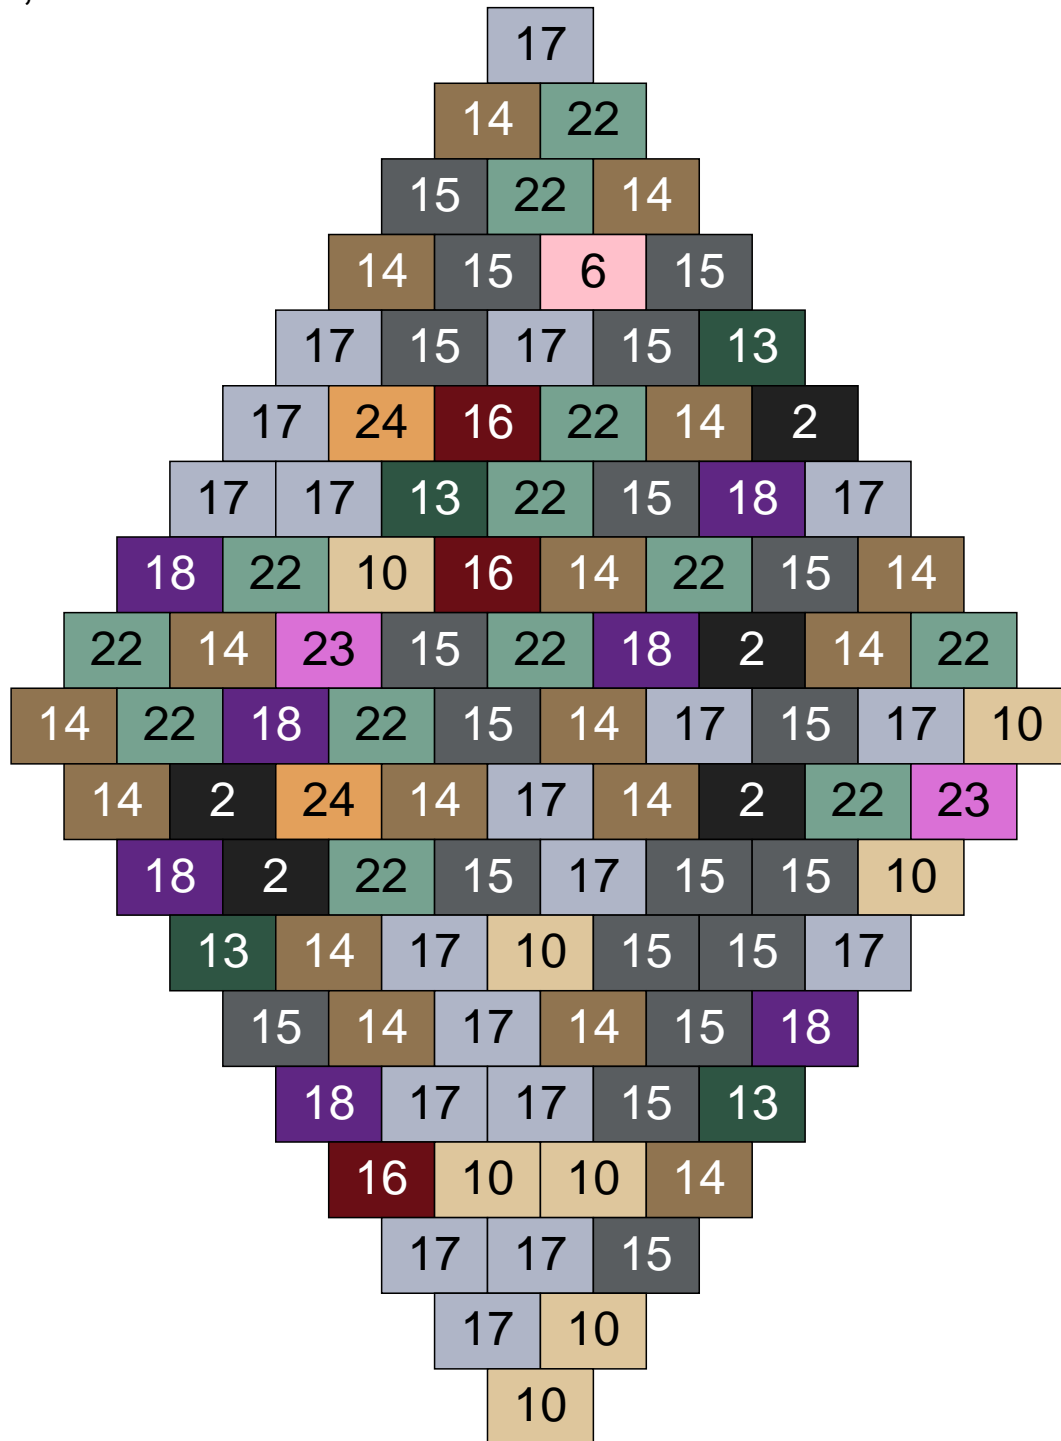

Ligne 15, Colonne 13

Couleur	Quantité	Couleur	Quantité
2 Noir	5	23 Violet clair	2
6 Rose	1	24 Caramel	2
10 Beige clair	8		
13 Vert foncé	4		
14 Beige foncé	17		
15 Gris foncé	19		
16 Rouge foncé	3		
17 Gris clair	19		
18 Violet foncé	7		
22 Vert sable	13