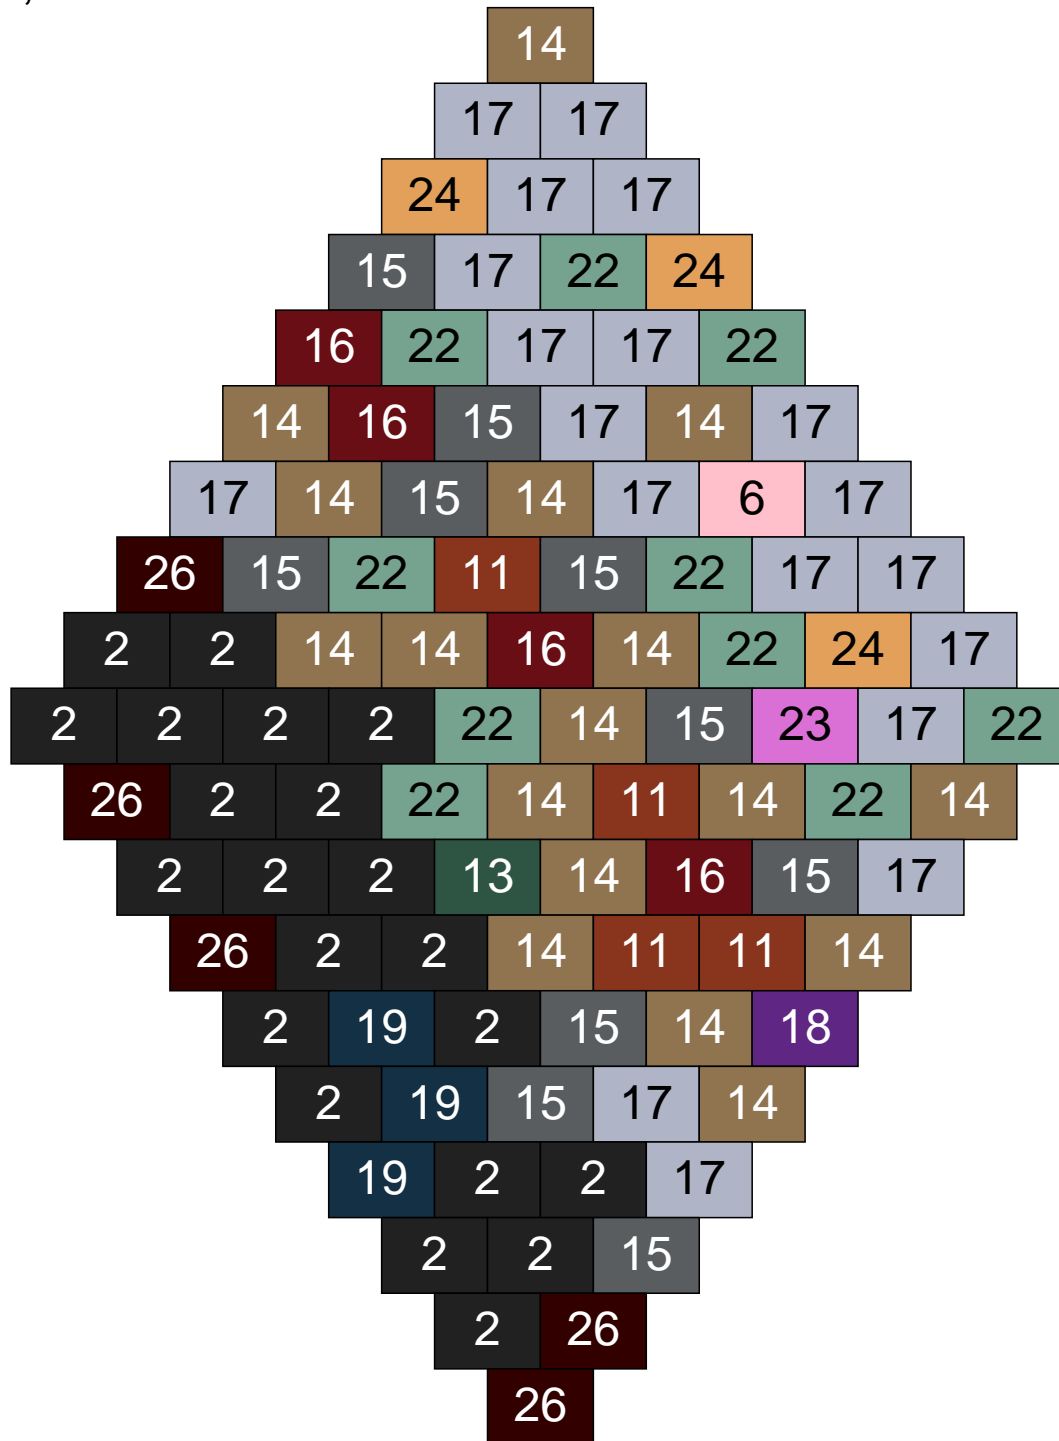

Ligne 20, Colonne 13

Couleur	Quantité	Couleur	Quantité
2 Noir	21	22 Vert sable	10
6 Rose	1	23 Violet clair	1
11 Marron	4	24 Caramel	3
13 Vert foncé	1	26 Marron foncé	5
14 Beige foncé	17		
15 Gris foncé	10		
16 Rouge foncé	4		
17 Gris clair	19		
18 Violet foncé	1		
19 Bleu foncé	3