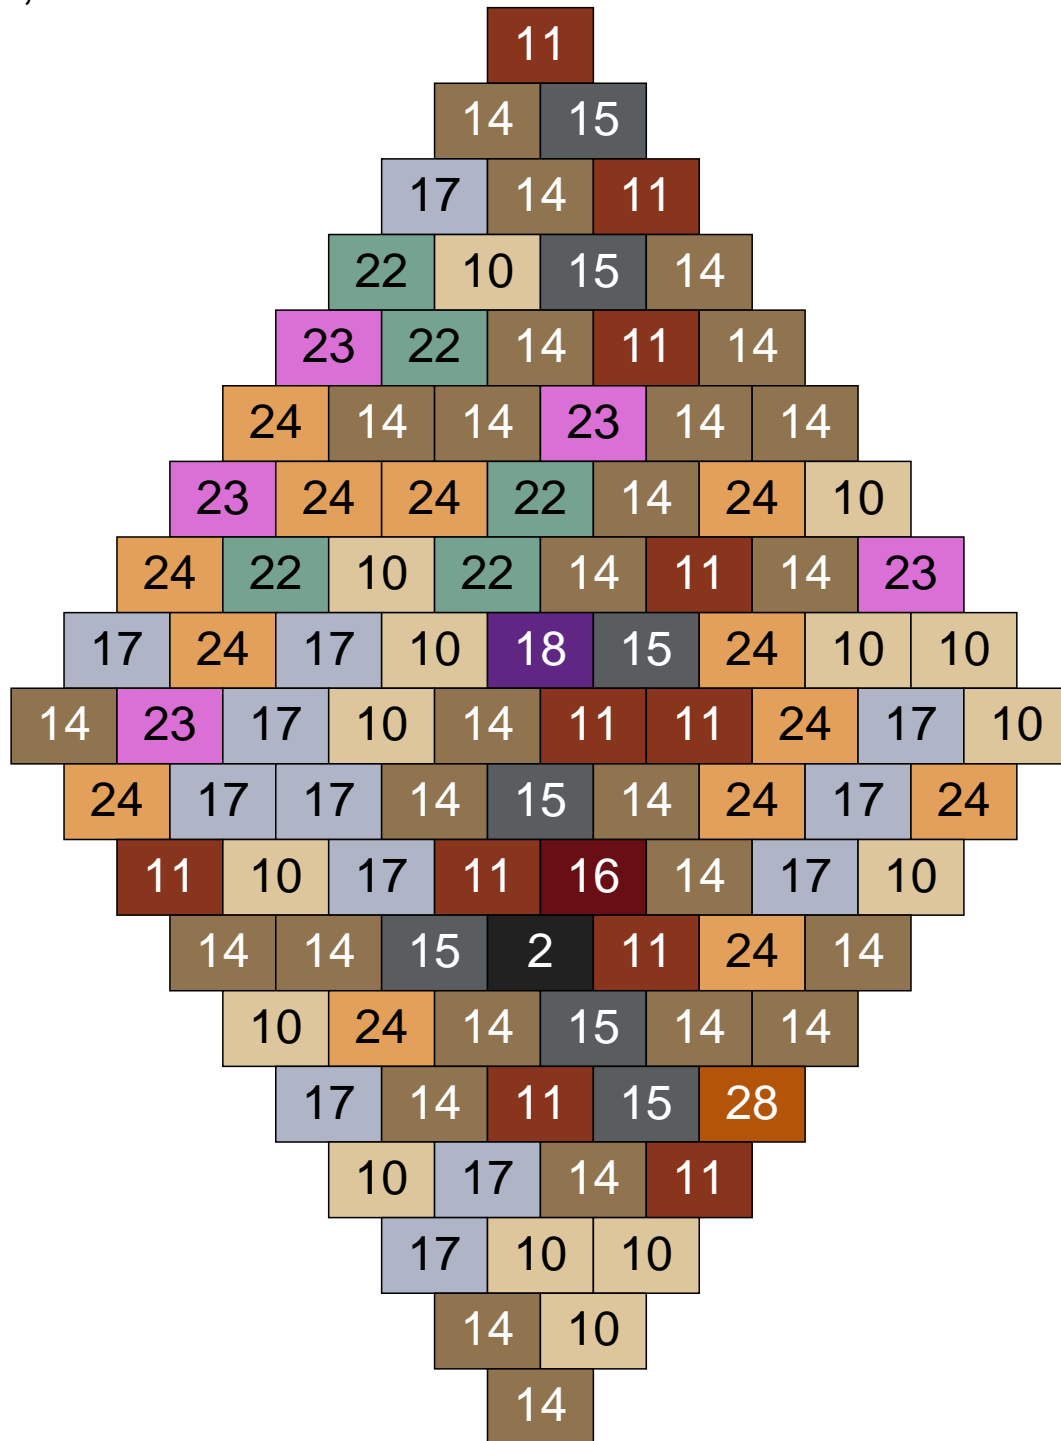

Ligne 13, Colonne 8

Couleur	Quantité	Couleur	Quantité
2 Noir	1	24 Caramel	13
10 Beige clair	15	28 Orange foncé	1
11 Marron	11		
14 Beige foncé	27		
15 Gris foncé	7		
16 Rouge foncé	1		
17 Gris clair	13		
18 Violet foncé	1		
22 Vert sable	5		
23 Violet clair	5