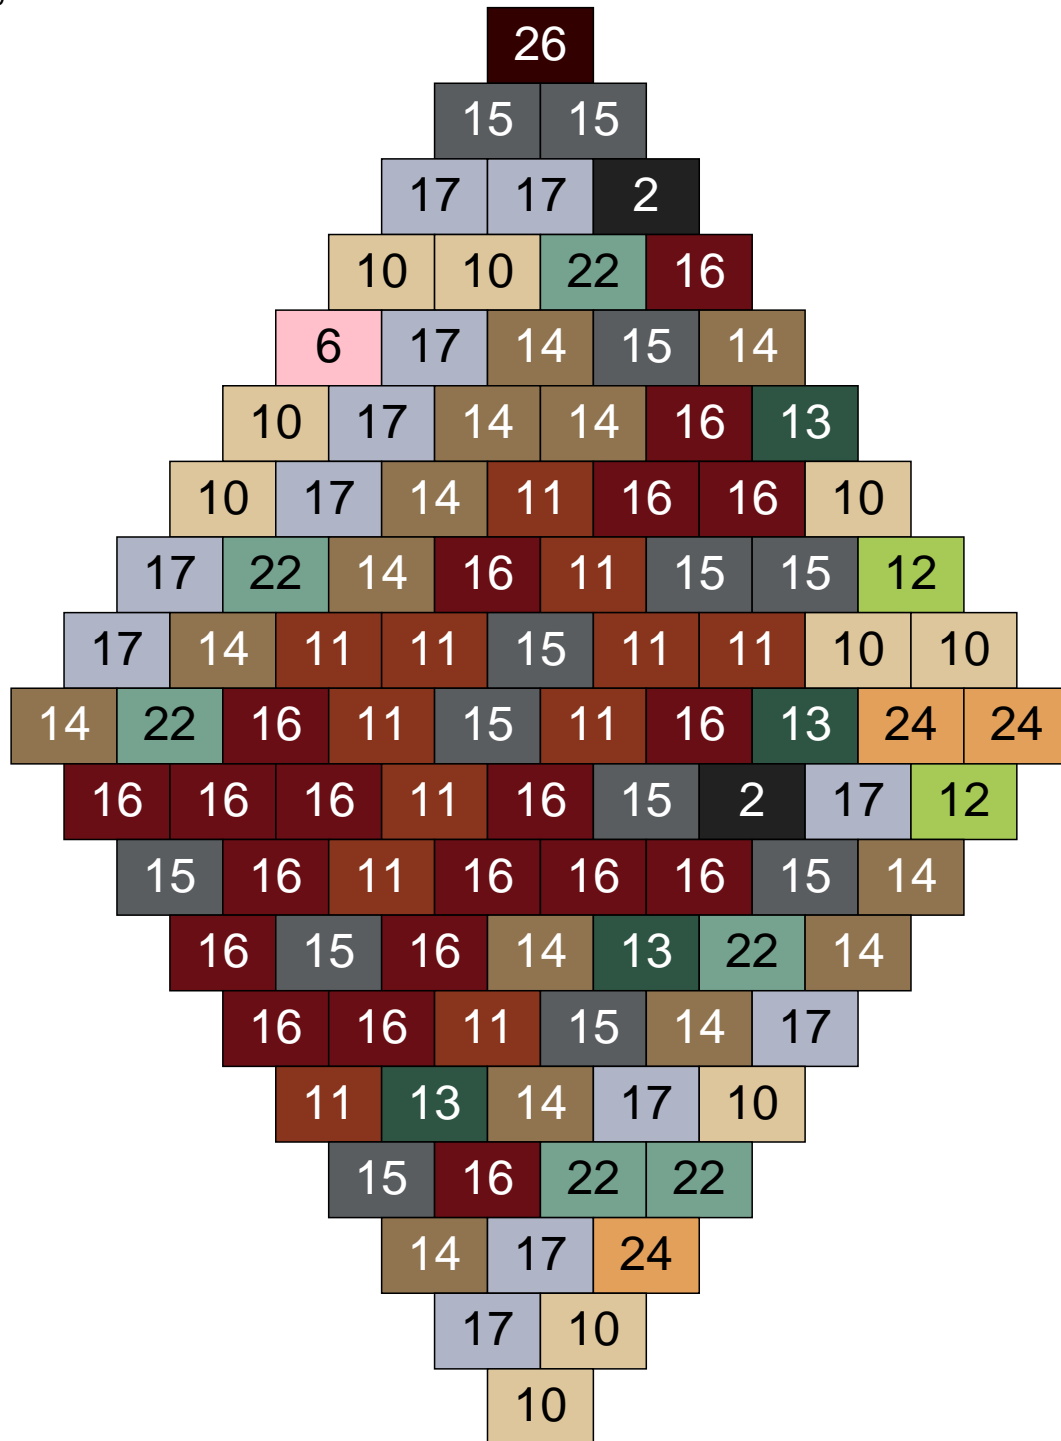

Ligne 2, Colonne 5

Couleur	Quantité	Couleur	Quantité
2 Noir	2	22 Vert sable	6
6 Rose	1	24 Caramel	3
10 Beige clair	10	26 Marron foncé	1
11 Marron	12		
12 Vert fluo	2		
13 Vert foncé	4		
14 Beige foncé	14		
15 Gris foncé	13		
16 Rouge foncé	20		
17 Gris clair	12