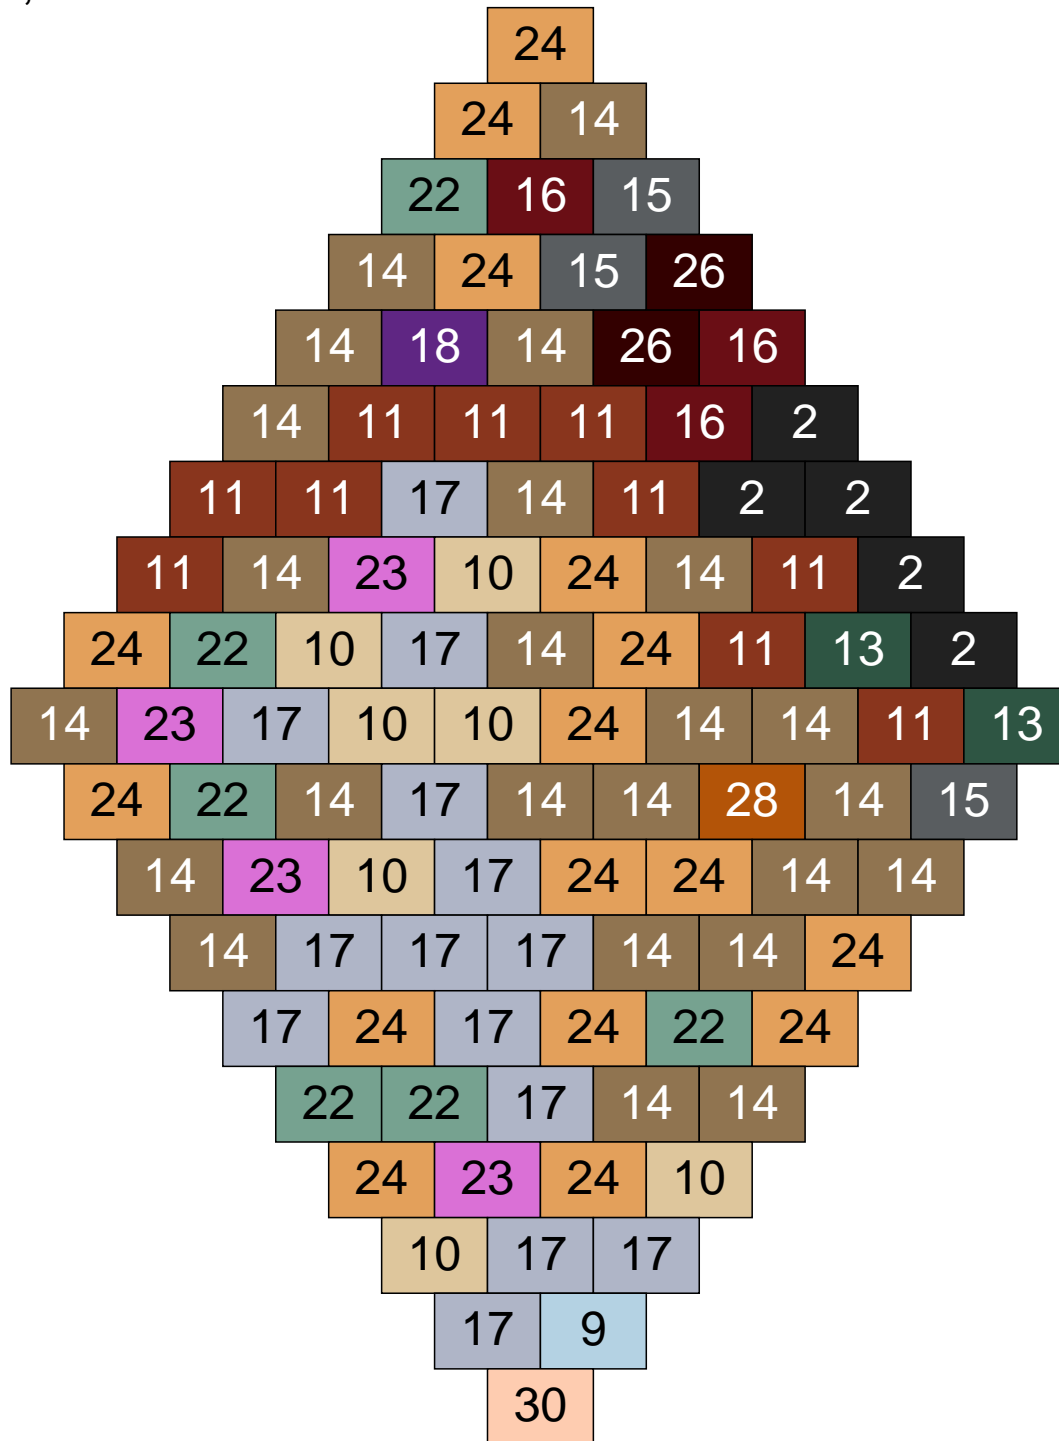

Ligne 13, Colonne 6

Couleur	Quantité	Couleur	Quantité
2 Noir	5	22 Vert sable	6
9 Bleu ciel	1	23 Violet clair	4
10 Beige clair	7	24 Caramel	16
11 Marron	10	26 Marron foncé	2
13 Vert foncé	2	28 Orange foncé	1
14 Beige foncé	24	30 Chair	1
15 Gris foncé	3		
16 Rouge foncé	3		
17 Gris clair	14		
18 Violet foncé	1