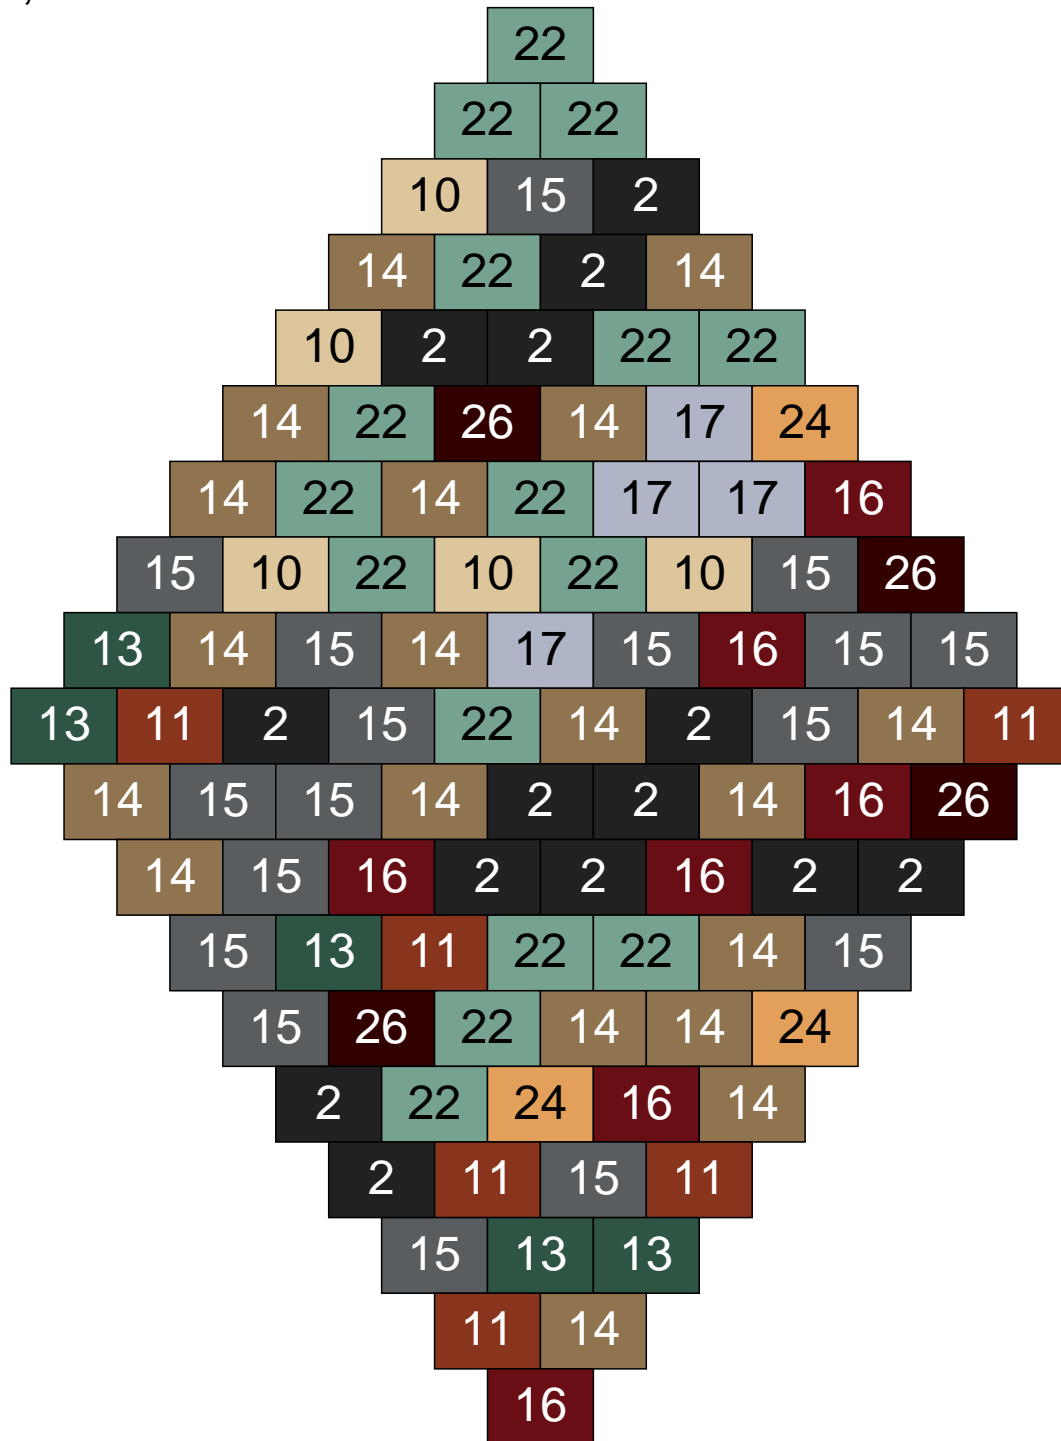

Ligne 19, Colonne 4

Couleur	Quantité	Couleur	Quantité
2 Noir	14	26 Marron foncé	4
10 Beige clair	5		
11 Marron	6		
13 Vert foncé	5		
14 Beige foncé	19		
15 Gris foncé	17		
16 Rouge foncé	7		
17 Gris clair	4		
22 Vert sable	16		
24 Caramel	3