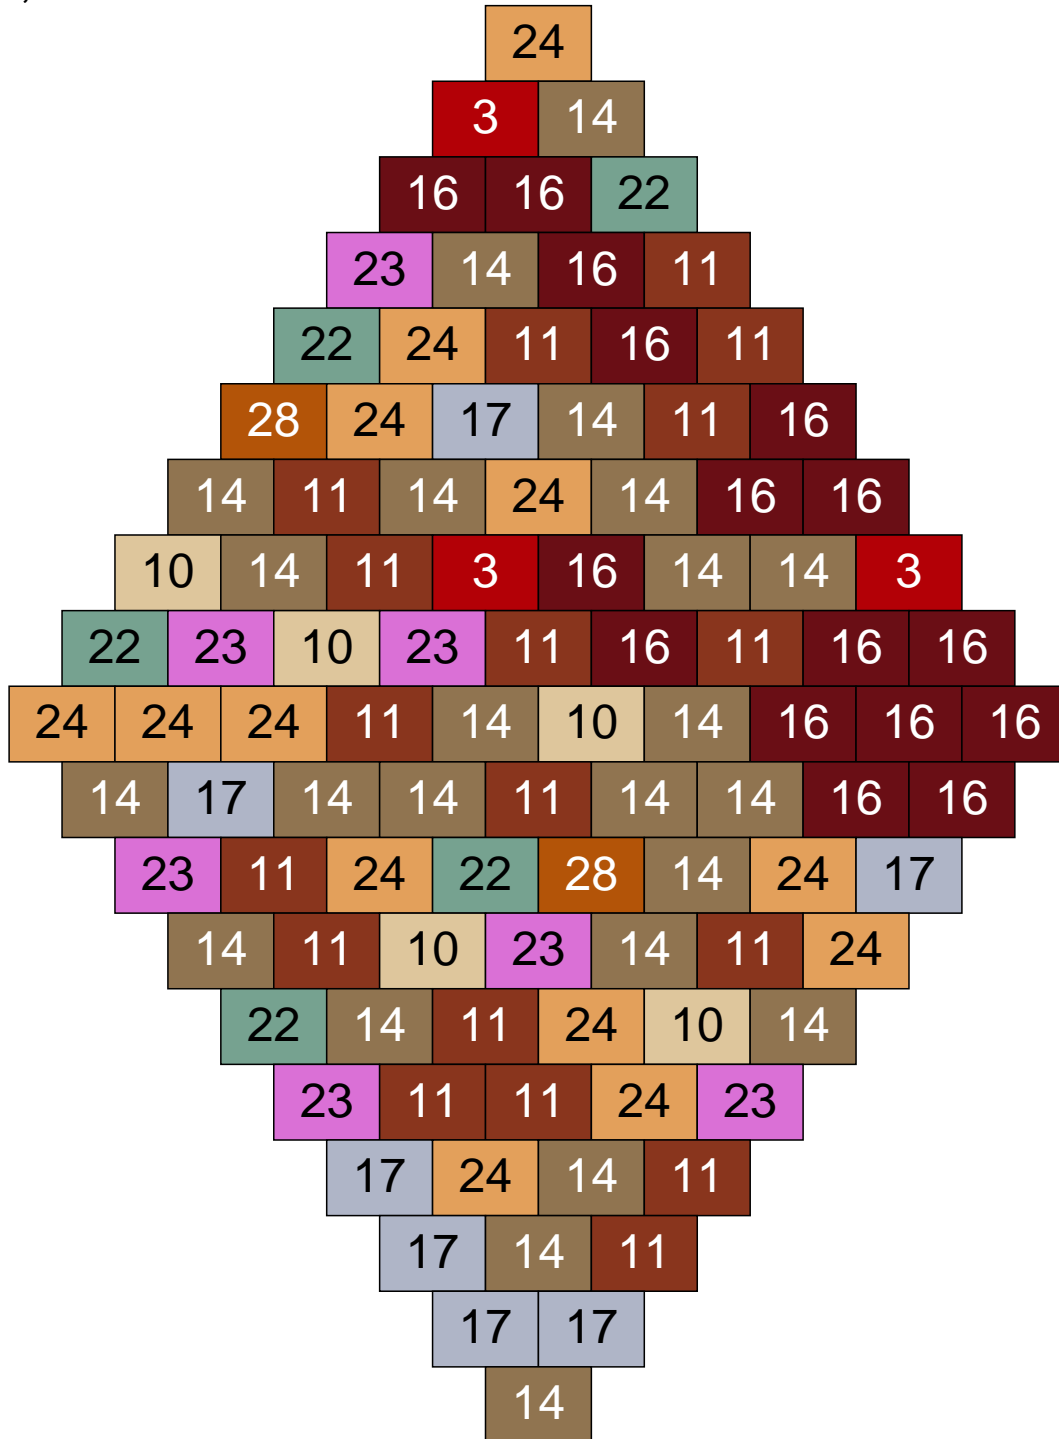

Ligne 17, Colonne 10

Couleur	Quantité
3 Rouge	3
10 Beige clair	5
11 Marron	18
14 Beige foncé	24
16 Rouge foncé	16
17 Gris clair	7
22 Vert sable	5
23 Violet clair	7
24 Caramel	13
28 Orange foncé	2