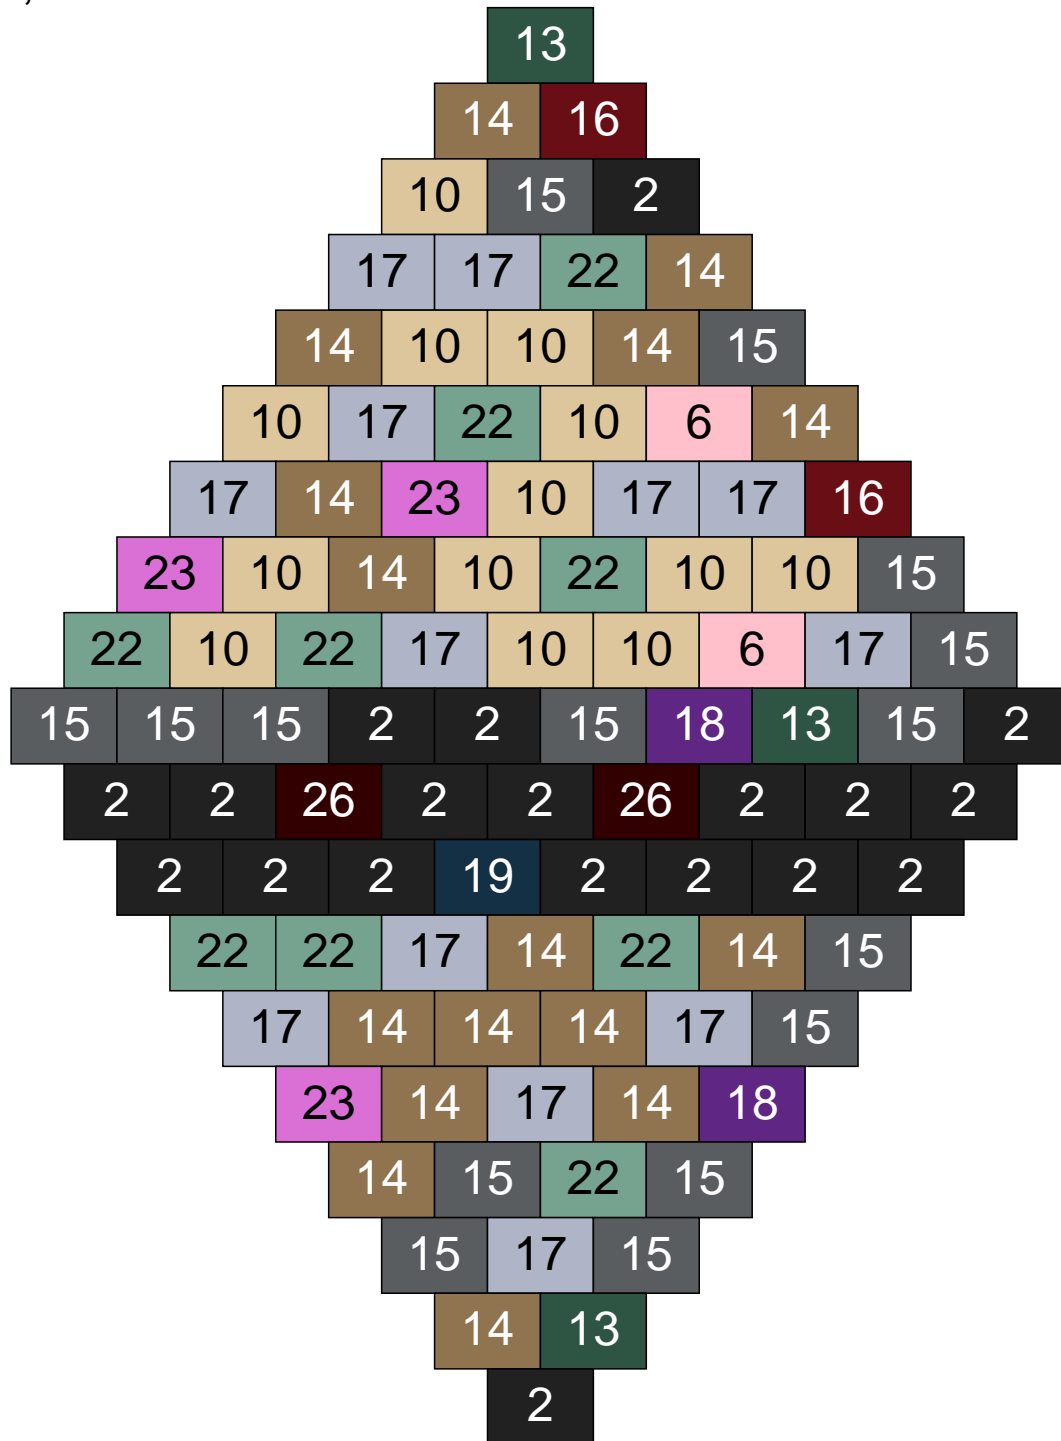

Ligne 22, Colonne 6

Couleur	Quantité	Couleur	Quantité
2 Noir	19	22 Vert sable	9
6 Rose	2	23 Violet clair	3
10 Beige clair	13	26 Marron foncé	2
13 Vert foncé	3		
14 Beige foncé	16		
15 Gris foncé	15		
16 Rouge foncé	2		
17 Gris clair	13		
18 Violet foncé	2		
19 Bleu foncé	1