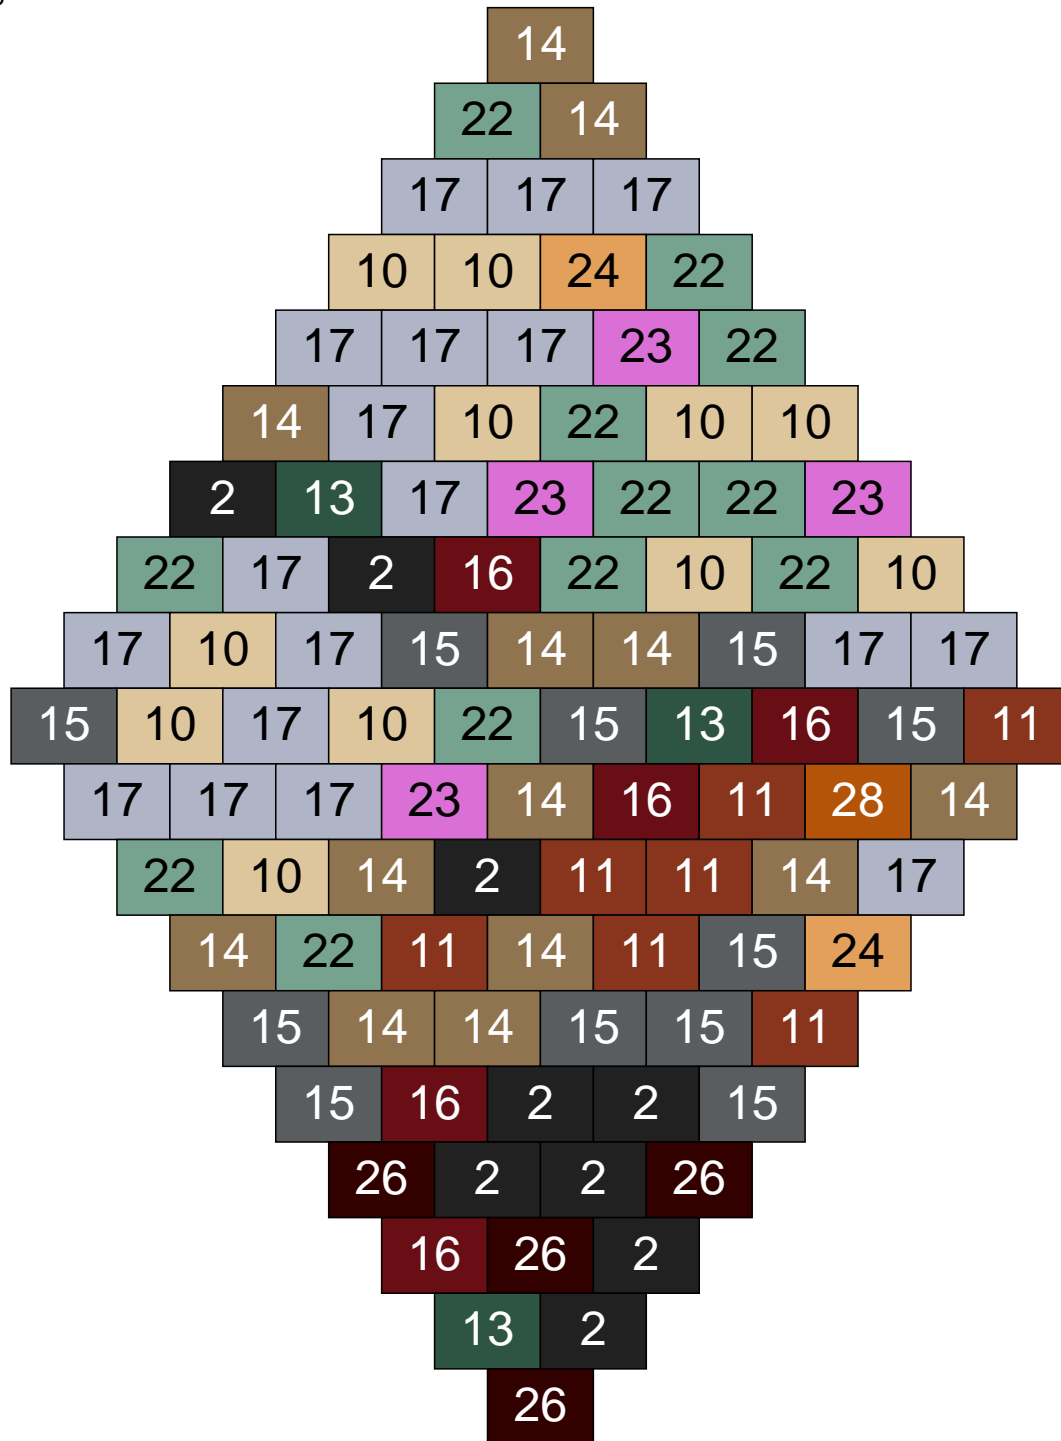

Ligne 6, Colonne 3

Couleur	Quantité	Couleur	Quantité
2 Noir	9	24 Caramel	2
10 Beige clair	11	26 Marron foncé	4
11 Marron	7	28 Orange foncé	1
13 Vert foncé	3		
14 Beige foncé	13		
15 Gris foncé	11		
16 Rouge foncé	5		
17 Gris clair	18		
22 Vert sable	12		
23 Violet clair	4