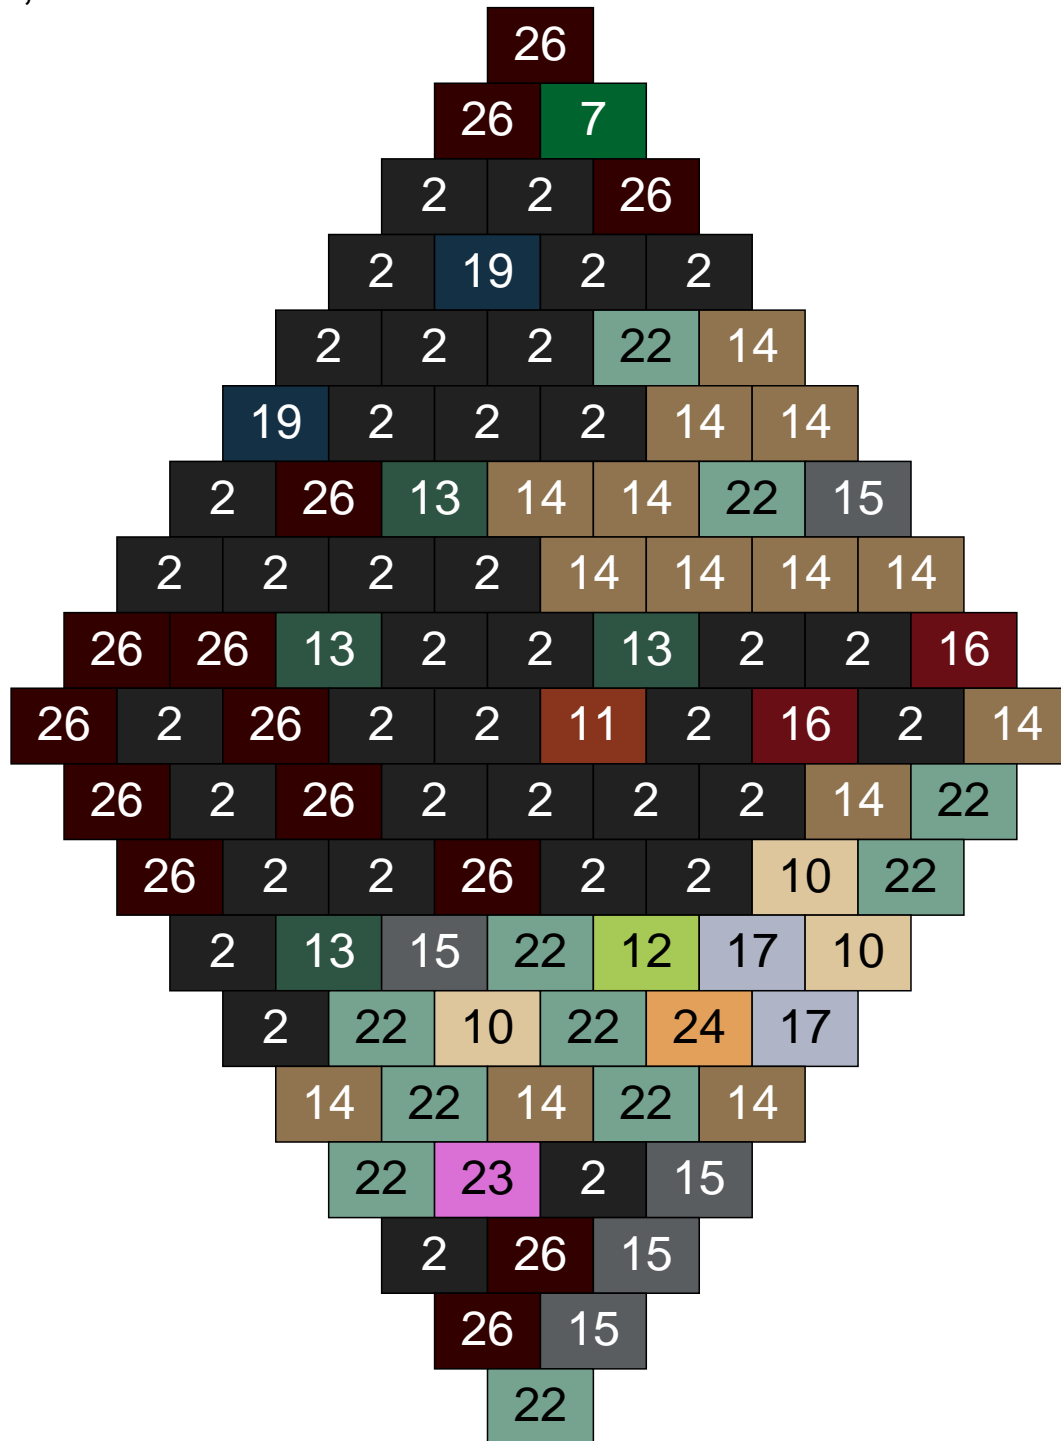

Ligne 19, Colonne 3

Couleur	Quantité	Couleur	Quantité
2 Noir	38	19 Bleu foncé	2
7 Vert	1	22 Vert sable	11
10 Beige clair	3	23 Violet clair	1
11 Marron	1	24 Caramel	1
12 Vert fluo	1	26 Marron foncé	14
13 Vert foncé	4		
14 Beige foncé	14		
15 Gris foncé	5		
16 Rouge foncé	2		
17 Gris clair	2