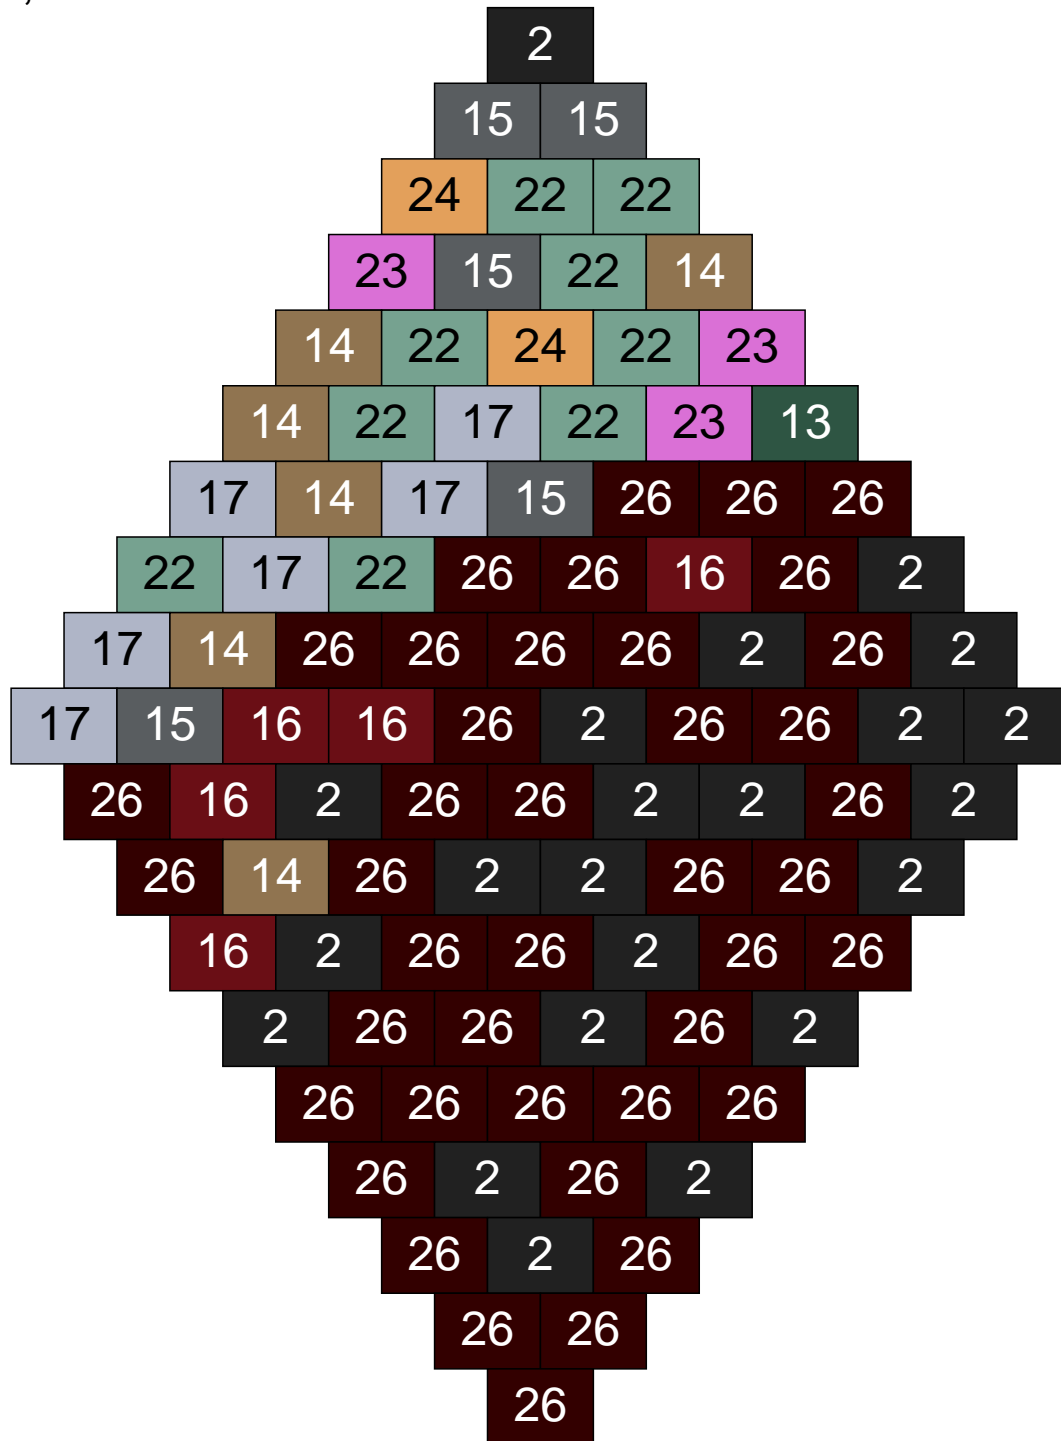

Ligne 21, Colonne 3

Couleur	Quantité
2 Noir	22
13 Vert foncé	1
14 Beige foncé	6
15 Gris foncé	5
16 Rouge foncé	5
17 Gris clair	6
22 Vert sable	9
23 Violet clair	3
24 Caramel	2
26 Marron foncé	41