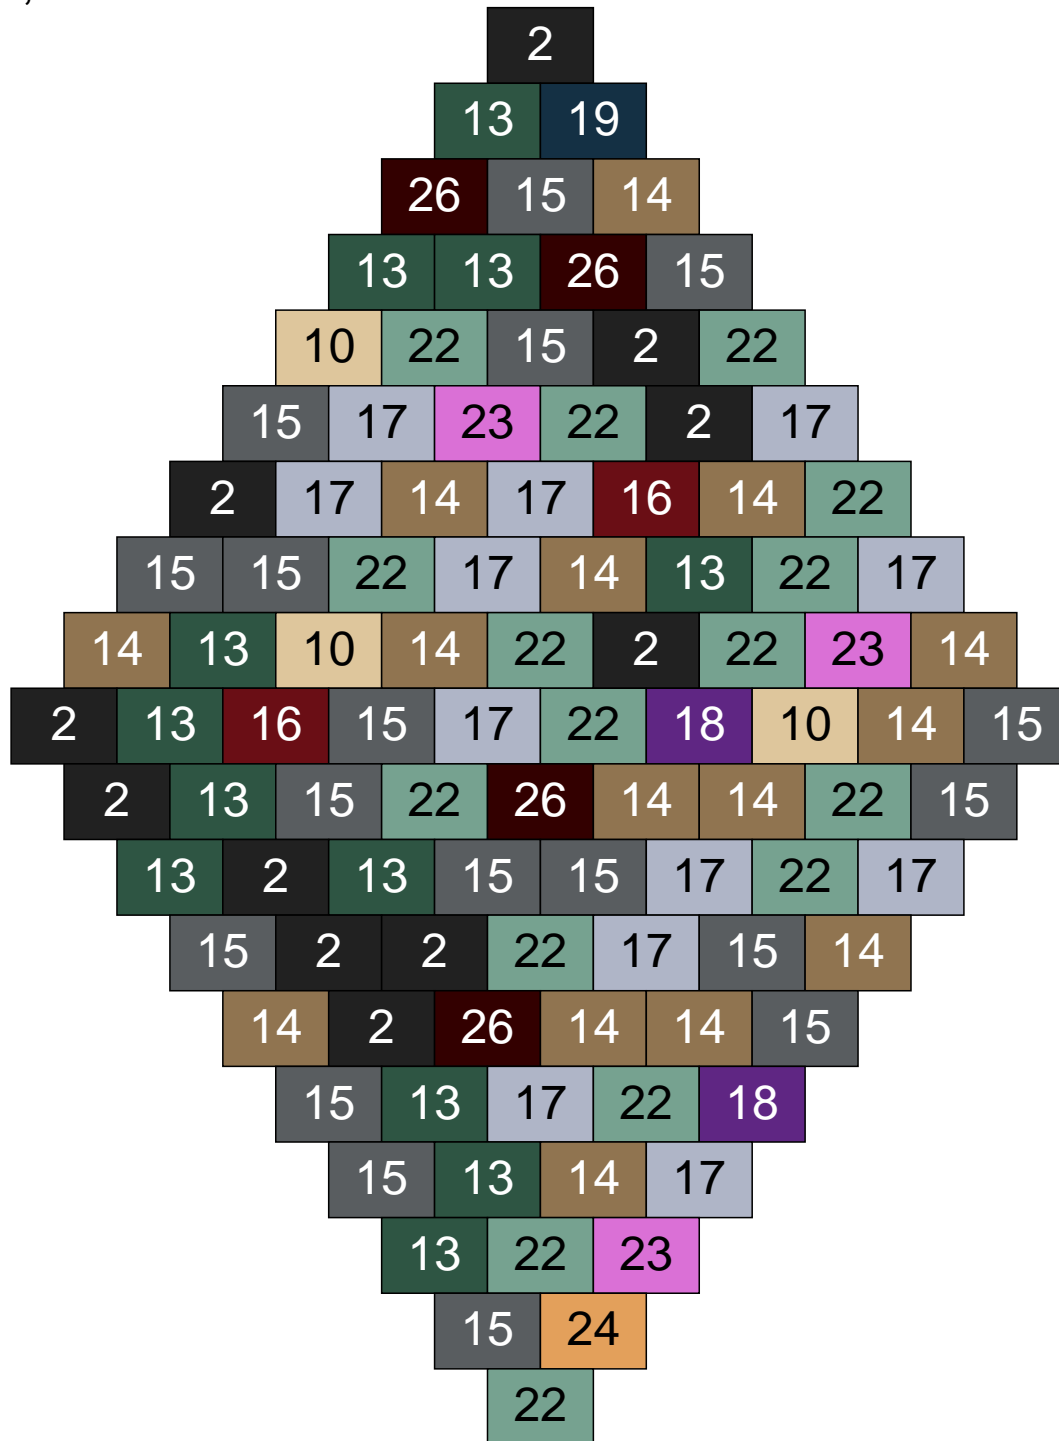

Ligne 21, Colonne 4

Couleur	Quantité	Couleur	Quantité
2 Noir	11	23 Violet clair	3
10 Beige clair	3	24 Caramel	1
13 Vert foncé	12	26 Marron foncé	4
14 Beige foncé	15		
15 Gris foncé	18		
16 Rouge foncé	2		
17 Gris clair	12		
18 Violet foncé	2		
19 Bleu foncé	1		
22 Vert sable	16