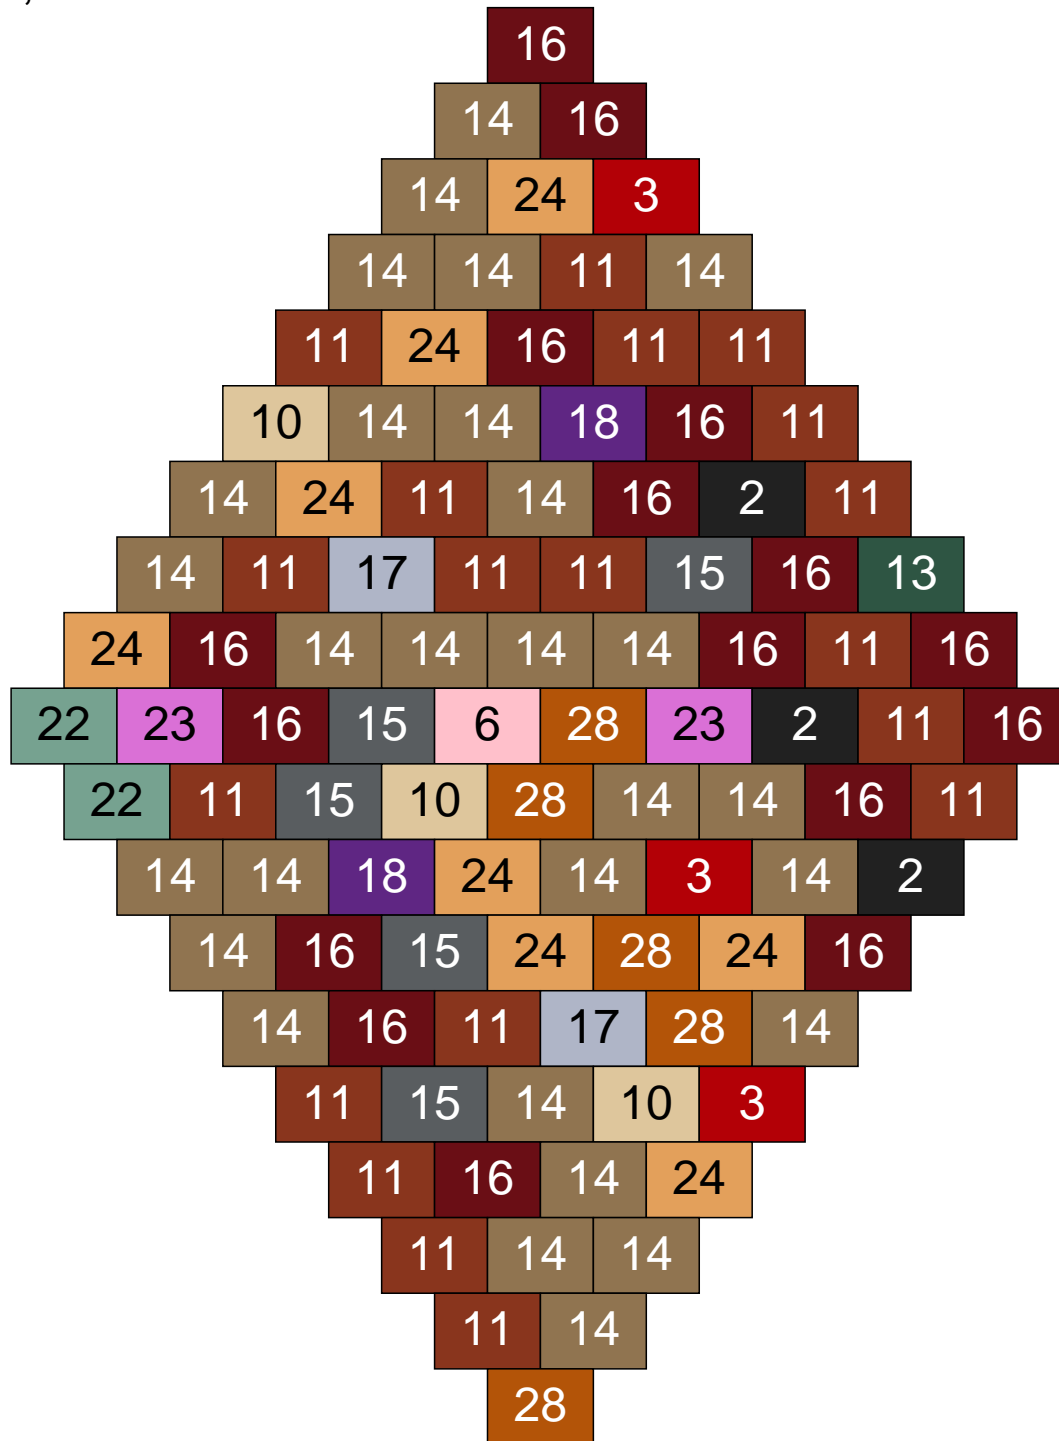

Ligne 16, Colonne 11

Couleur	Quantité	Couleur	Quantité
2 Noir	3	18 Violet foncé	2
3 Rouge	3	22 Vert sable	2
6 Rose	1	23 Violet clair	2
10 Beige clair	3	24 Caramel	8
11 Marron	19	28 Orange foncé	5
13 Vert foncé	1		
14 Beige foncé	28		
15 Gris foncé	5		
16 Rouge foncé	16		
17 Gris clair	2