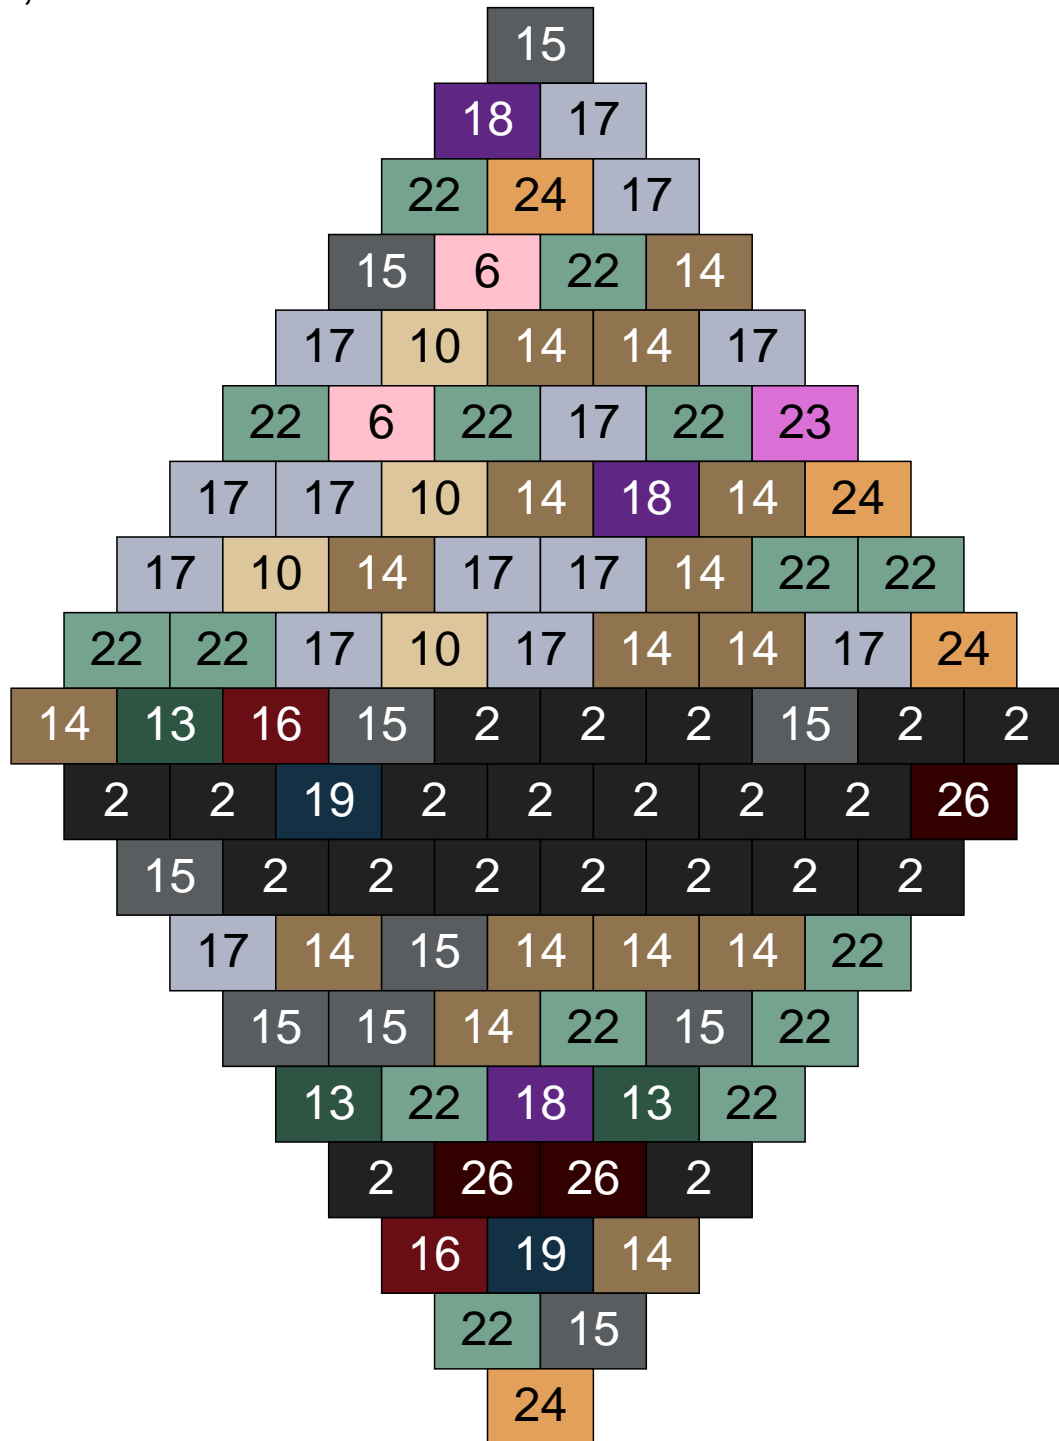

Ligne 22, Colonne 7

Couleur	Quantité	Couleur	Quantité
2 Noir	21	22 Vert sable	15
6 Rose	2	23 Violet clair	1
10 Beige clair	4	24 Caramel	4
13 Vert foncé	3	26 Marron foncé	3
14 Beige foncé	16		
15 Gris foncé	10		
16 Rouge foncé	2		
17 Gris clair	14		
18 Violet foncé	3		
19 Bleu foncé	2