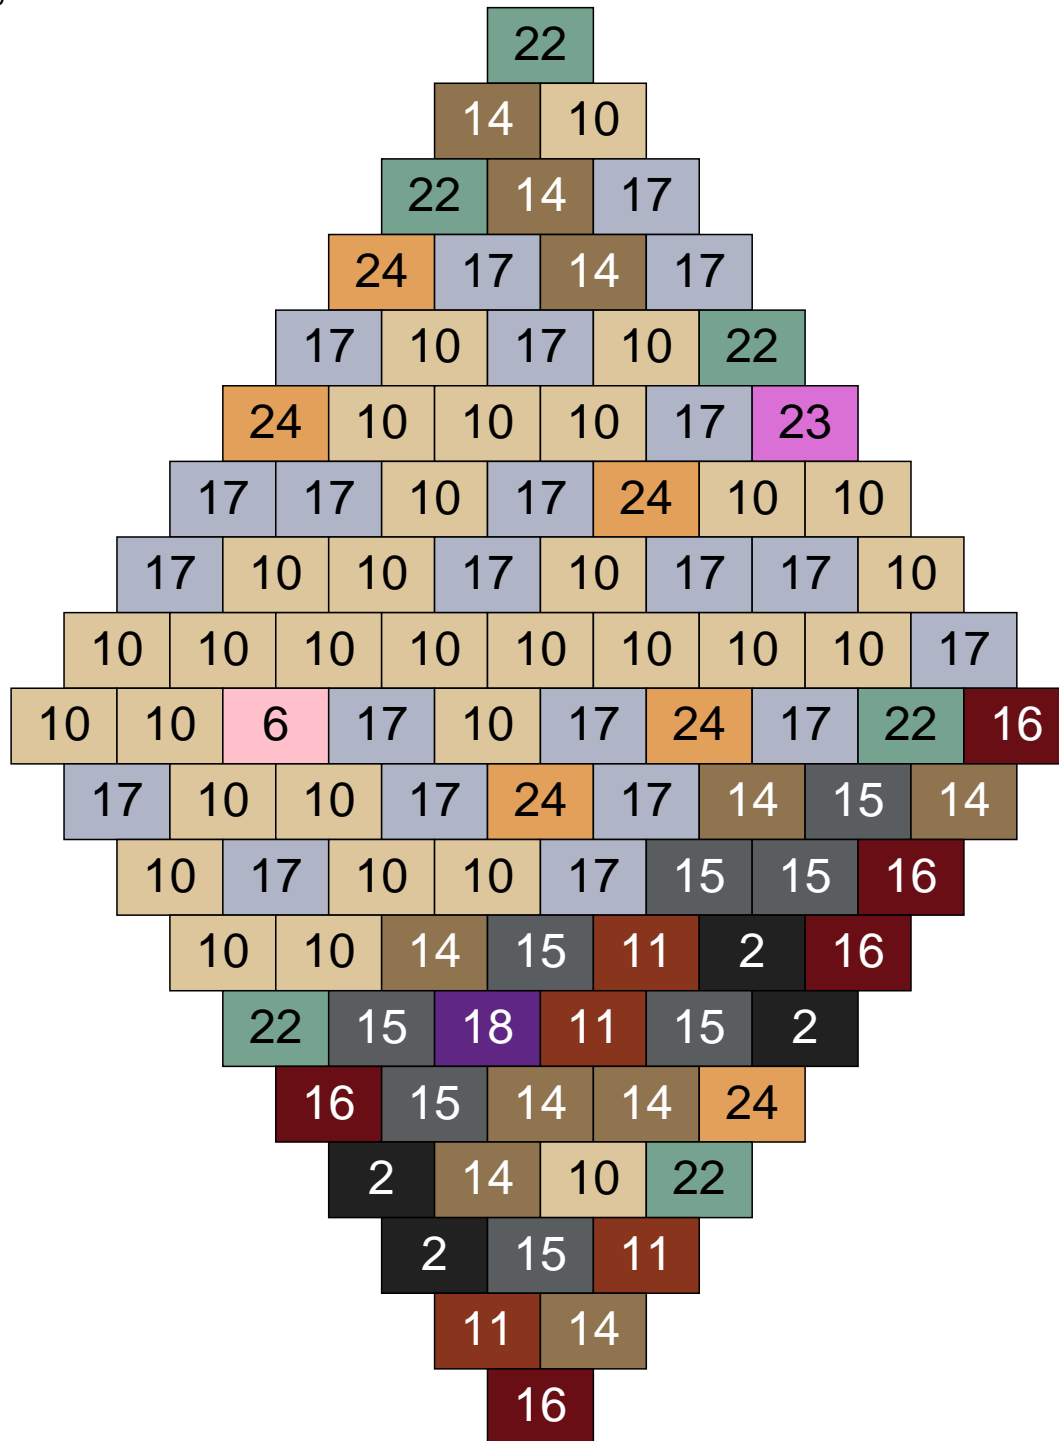

Ligne 6, Colonne 10

Couleur	Quantité	Couleur	Quantité
2 Noir	4	23 Violet clair	1
6 Rose	1	24 Caramel	6
10 Beige clair	32		
11 Marron	4		
14 Beige foncé	10		
15 Gris foncé	8		
16 Rouge foncé	5		
17 Gris clair	22		
18 Violet foncé	1		
22 Vert sable	6