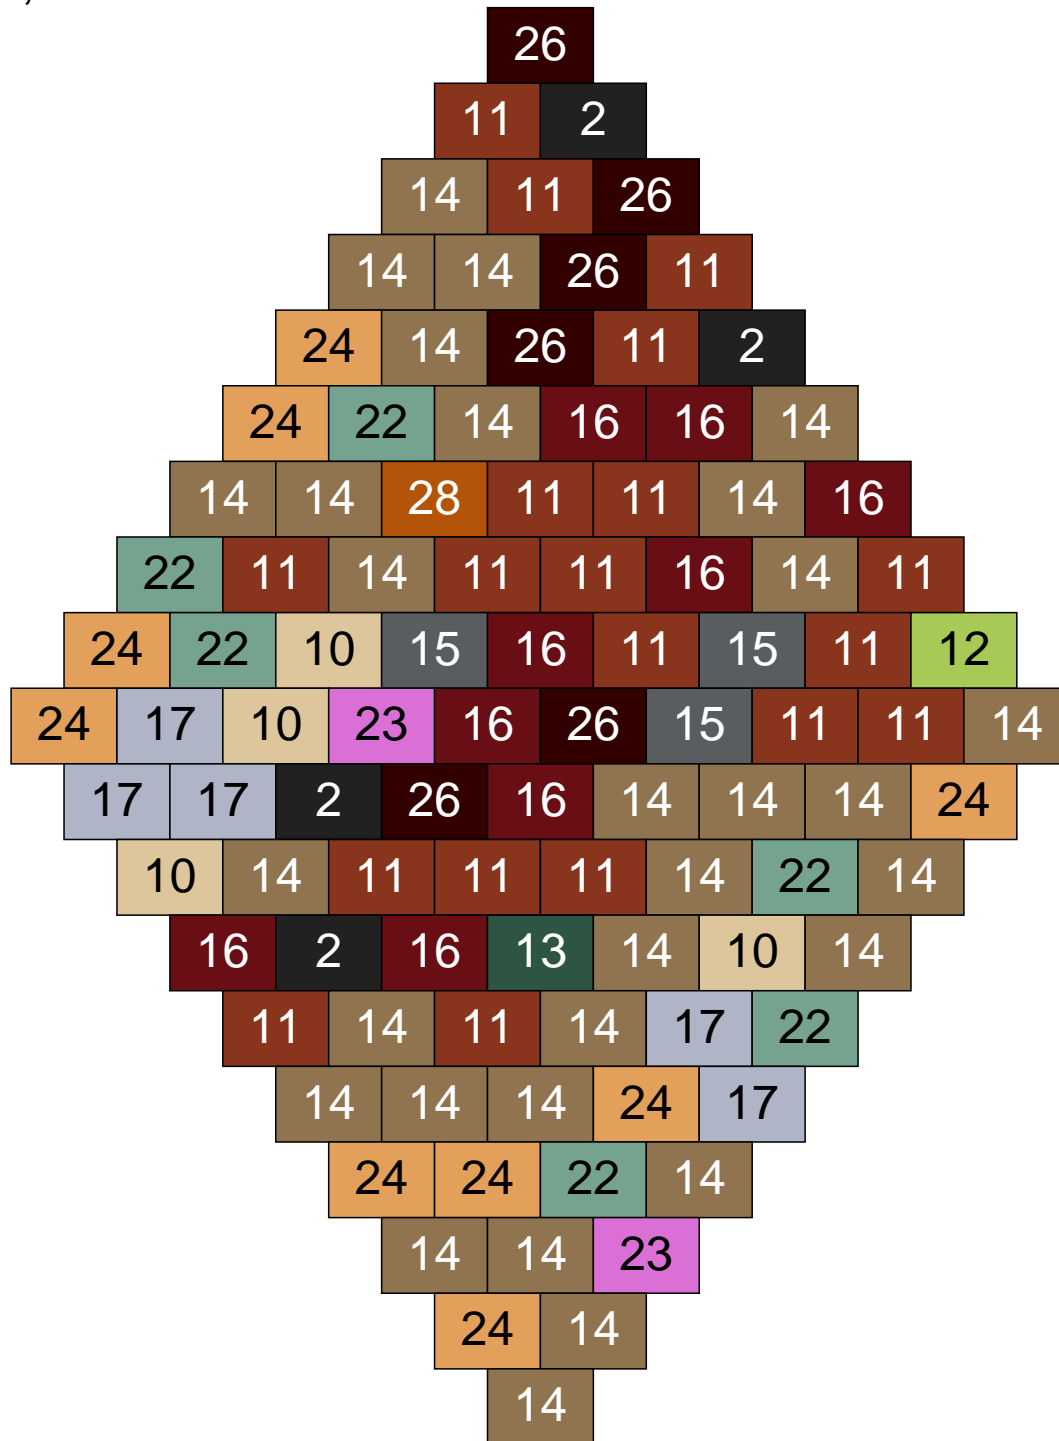

Ligne 17, Colonne 7

Couleur	Quantité	Couleur	Quantité
2 Noir	4	23 Violet clair	2
10 Beige clair	4	24 Caramel	9
11 Marron	19	26 Marron foncé	6
12 Vert fluo	1	28 Orange foncé	1
13 Vert foncé	1		
14 Beige foncé	30		
15 Gris foncé	3		
16 Rouge foncé	9		
17 Gris clair	5		
22 Vert sable	6