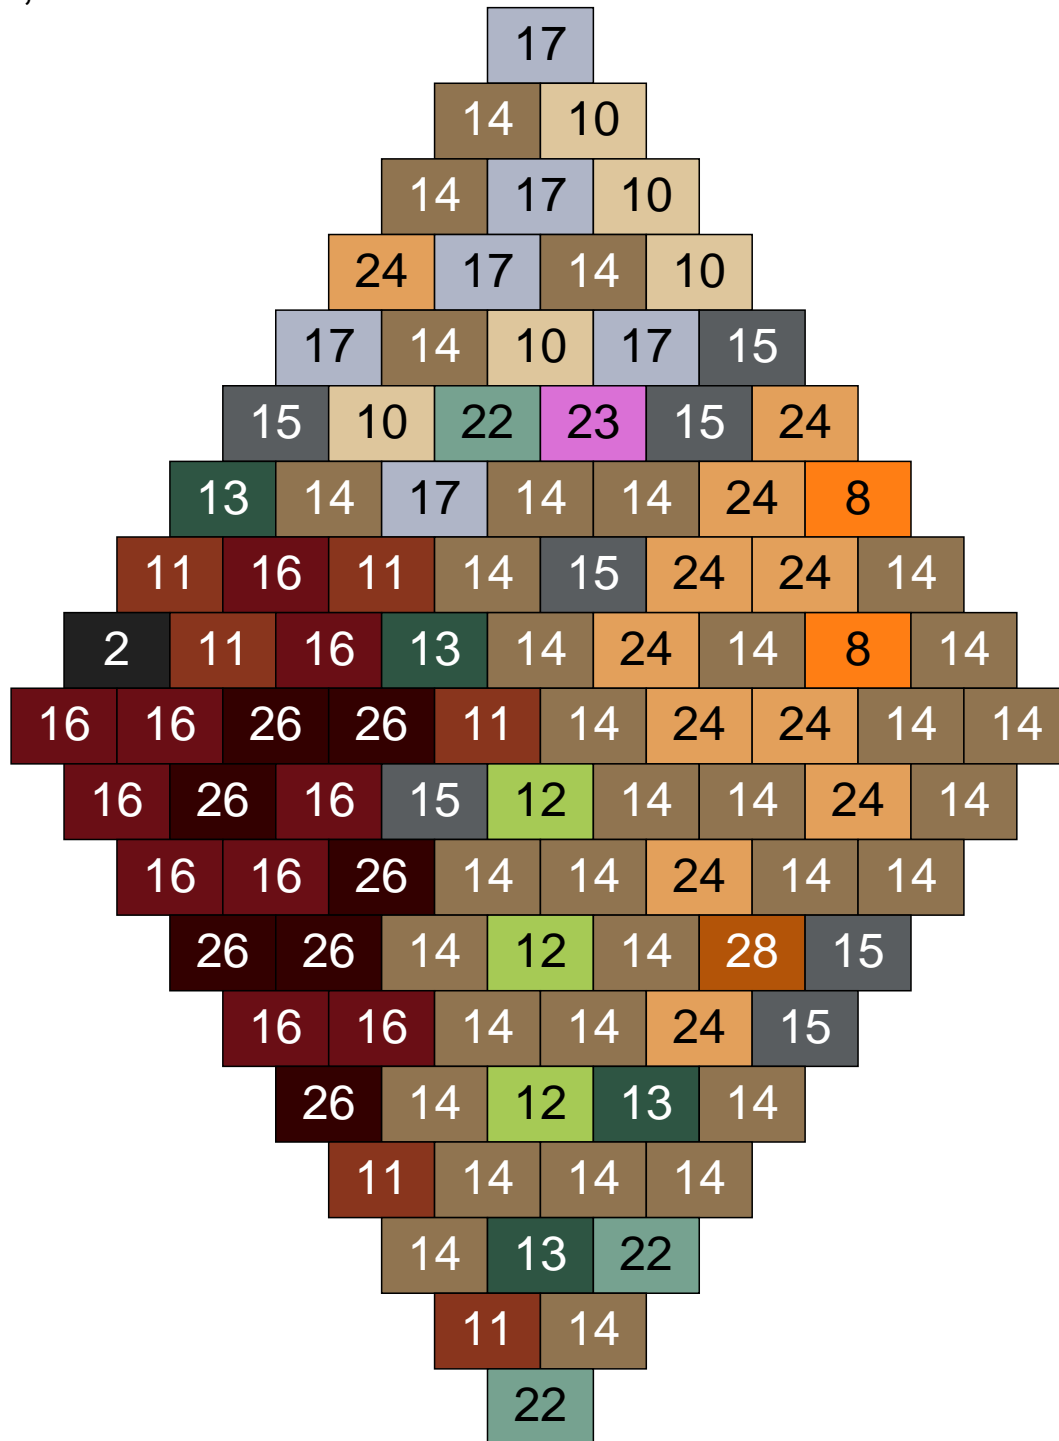

Ligne 23, Colonne 10

Couleur	Quantité	Couleur	Quantité
2 Noir	1	22 Vert sable	3
8 Orange	2	23 Violet clair	1
10 Beige clair	5	24 Caramel	11
11 Marron	6	26 Marron foncé	7
12 Vert fluo	3	28 Orange foncé	1
13 Vert foncé	4		
14 Beige foncé	33		
15 Gris foncé	7		
16 Rouge foncé	10		
17 Gris clair	6