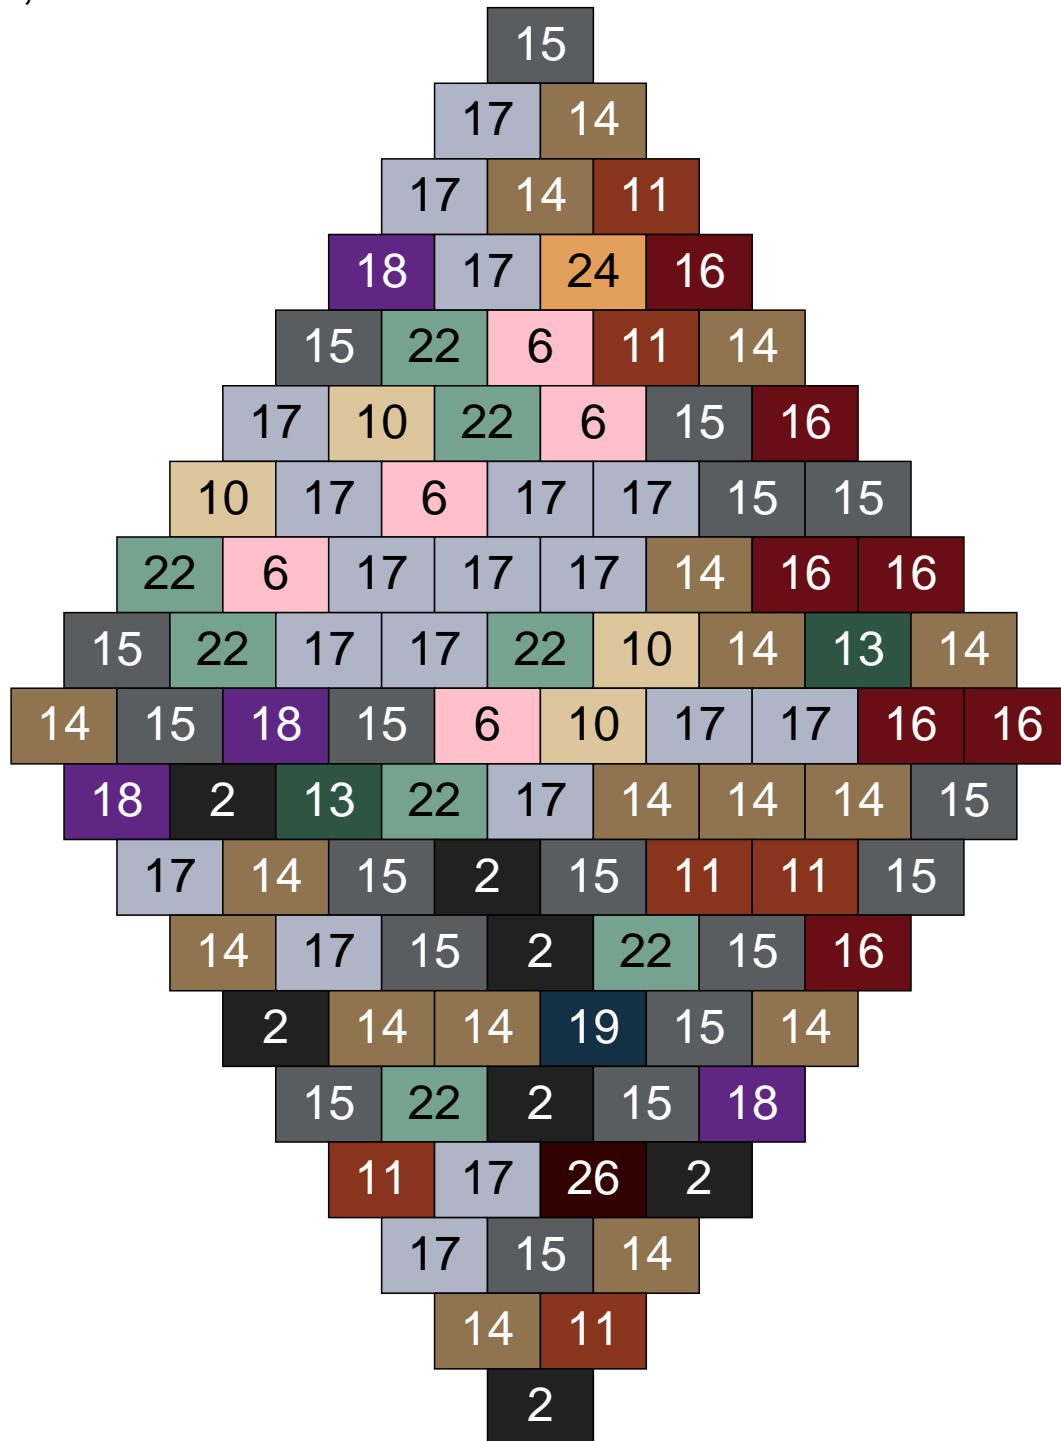

Ligne 19, Colonne 11

Couleur	Quantité	Couleur	Quantité
2 Noir	7	19 Bleu foncé	1
6 Rose	5	22 Vert sable	8
10 Beige clair	4	24 Caramel	1
11 Marron	6	26 Marron foncé	1
13 Vert foncé	2		
14 Beige foncé	17		
15 Gris foncé	18		
16 Rouge foncé	7		
17 Gris clair	19		
18 Violet foncé	4