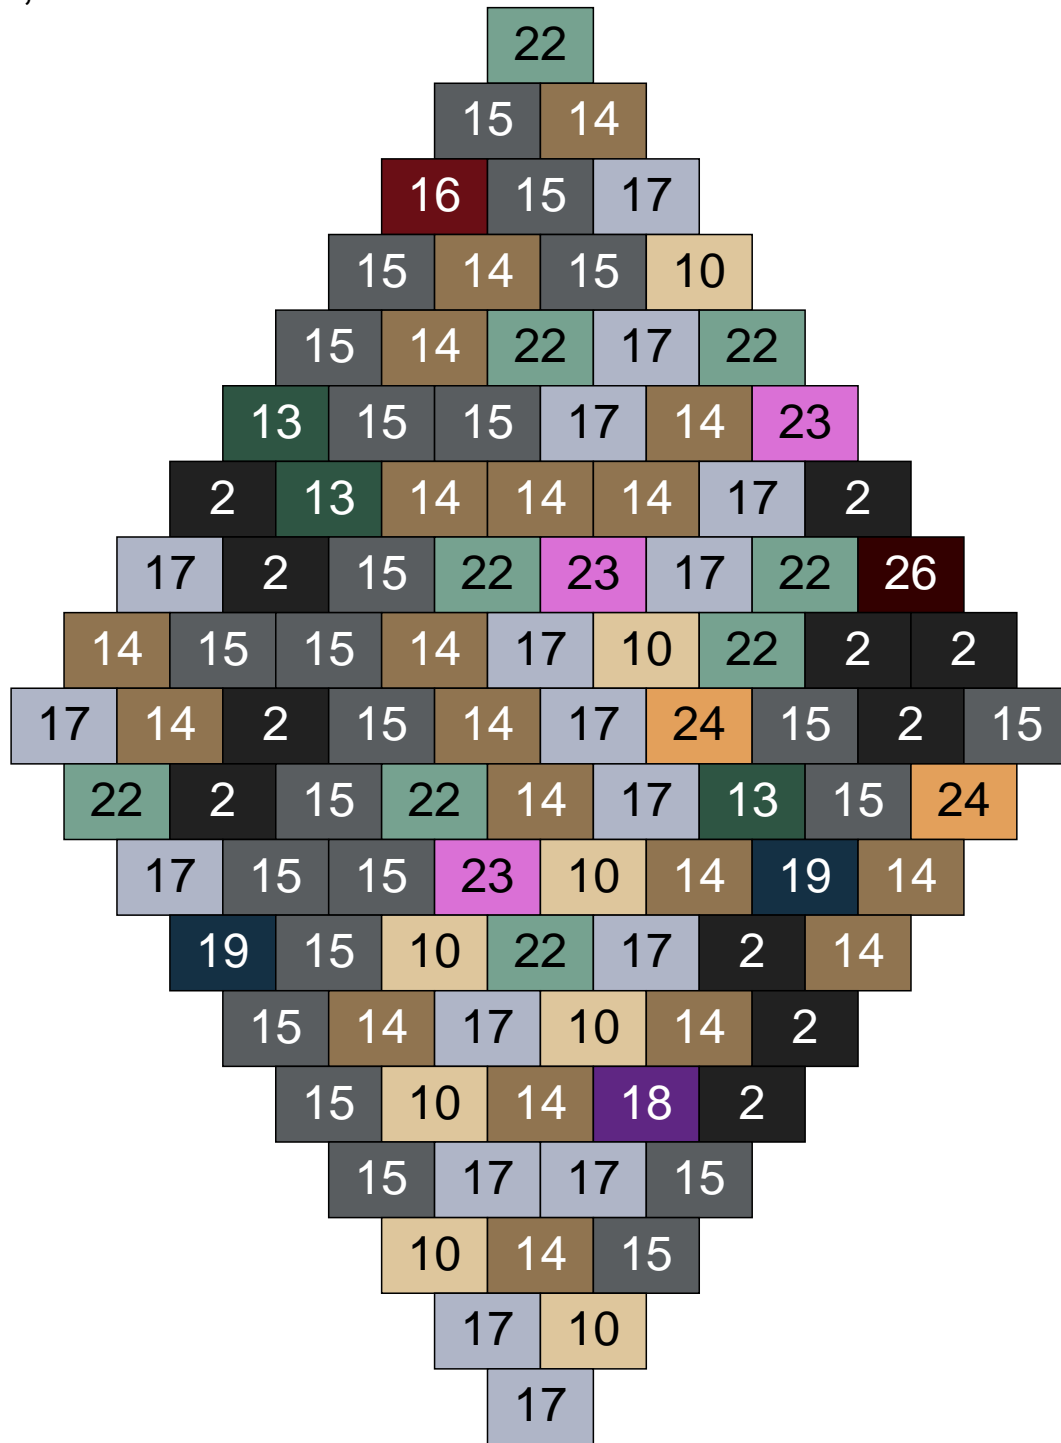

Ligne 15, Colonne 2

Couleur	Quantité	Couleur	Quantité
2 Noir	11	23 Violet clair	3
10 Beige clair	8	24 Caramel	2
13 Vert foncé	3	26 Marron foncé	1
14 Beige foncé	19		
15 Gris foncé	23		
16 Rouge foncé	1		
17 Gris clair	17		
18 Violet foncé	1		
19 Bleu foncé	2		
22 Vert sable	9