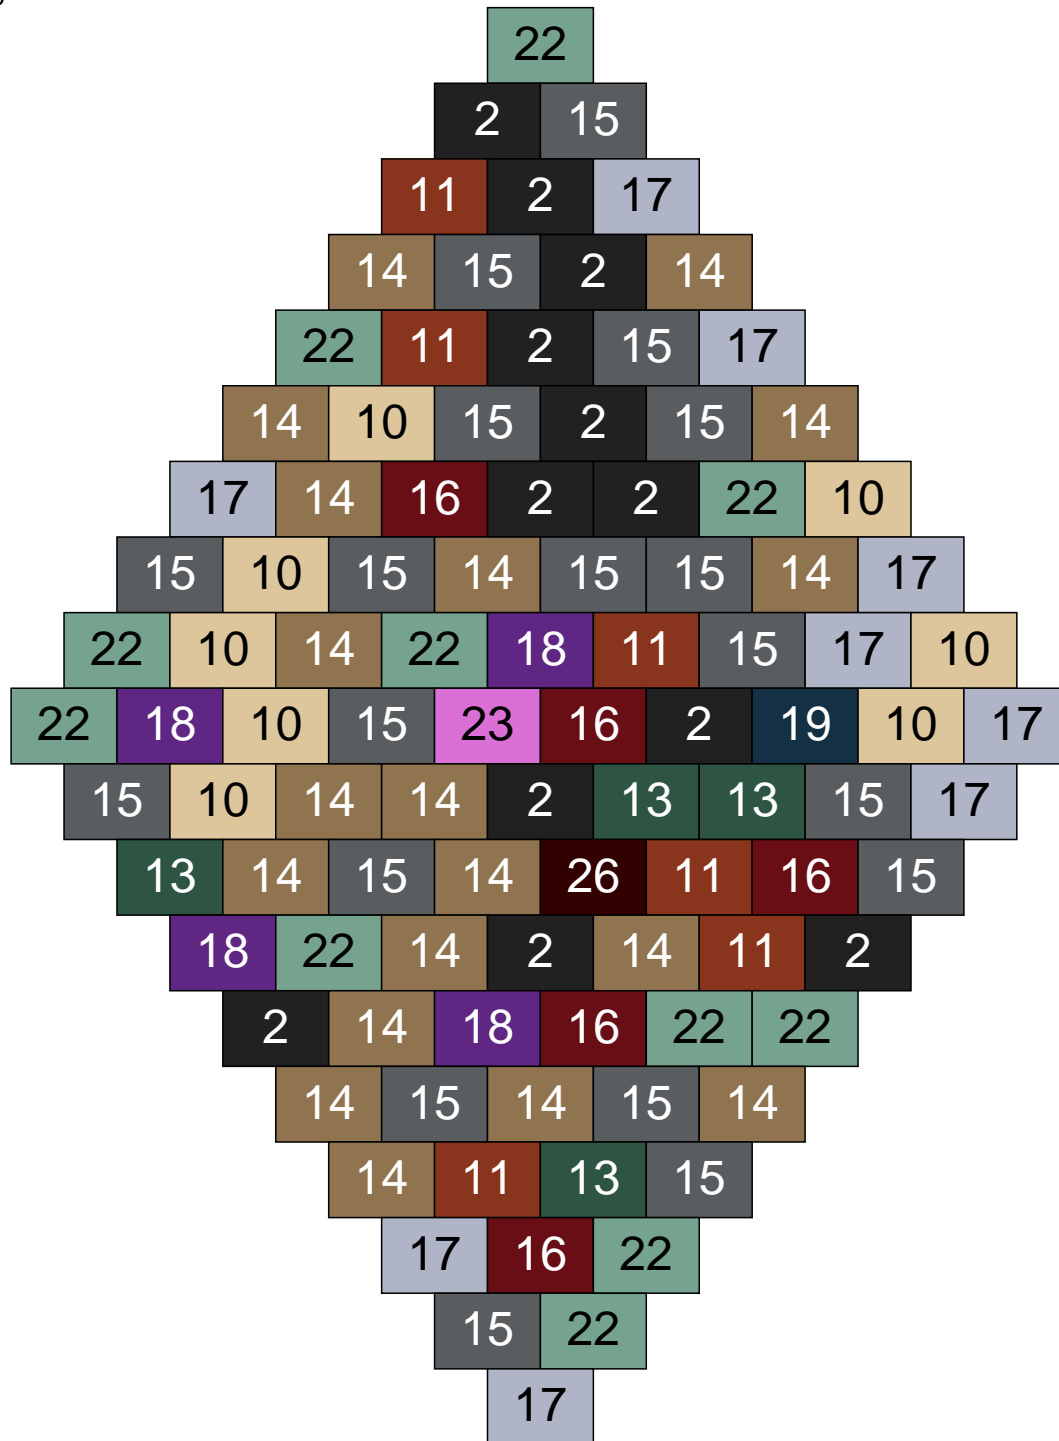

Ligne 9, Colonne 3

Couleur	Quantité	Couleur	Quantité
2 Noir	12	22 Vert sable	11
10 Beige clair	8	23 Violet clair	1
11 Marron	6	26 Marron foncé	1
13 Vert foncé	4		
14 Beige foncé	19		
15 Gris foncé	19		
16 Rouge foncé	5		
17 Gris clair	9		
18 Violet foncé	4		
19 Bleu foncé	1