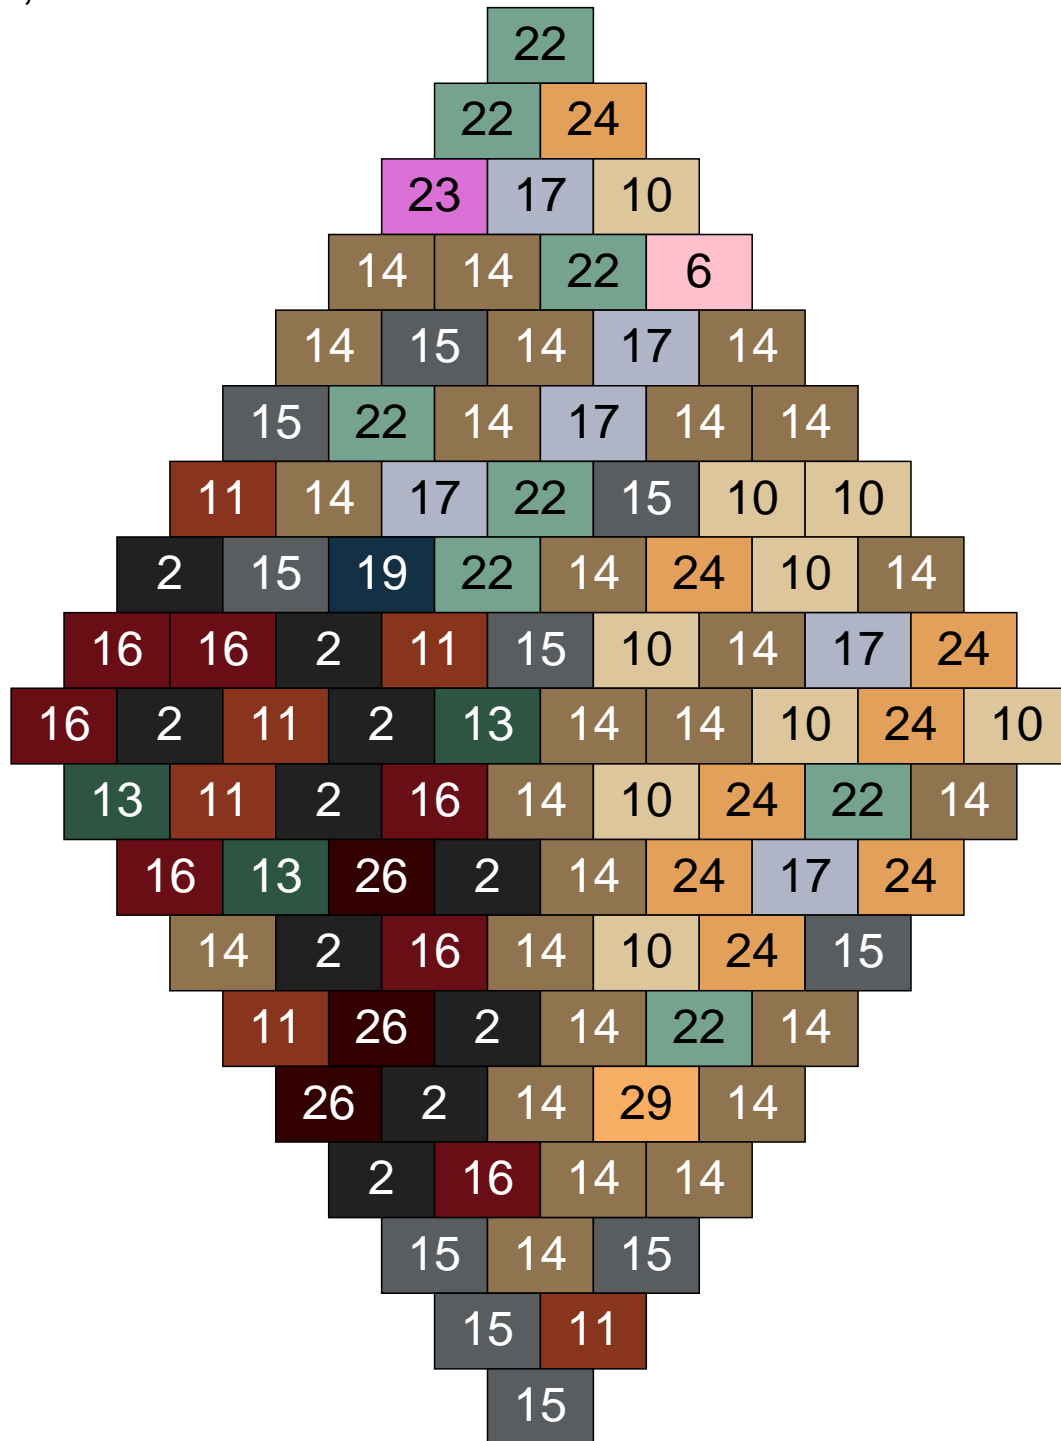

Ligne 23, Colonne 6

Couleur	Quantité	Couleur	Quantité
2 Noir	10	22 Vert sable	8
6 Rose	1	23 Violet clair	1
10 Beige clair	9	24 Caramel	8
11 Marron	6	26 Marron foncé	3
13 Vert foncé	3	29 Orange clair	1
14 Beige foncé	26		
15 Gris foncé	10		
16 Rouge foncé	7		
17 Gris clair	6		
19 Bleu foncé	1