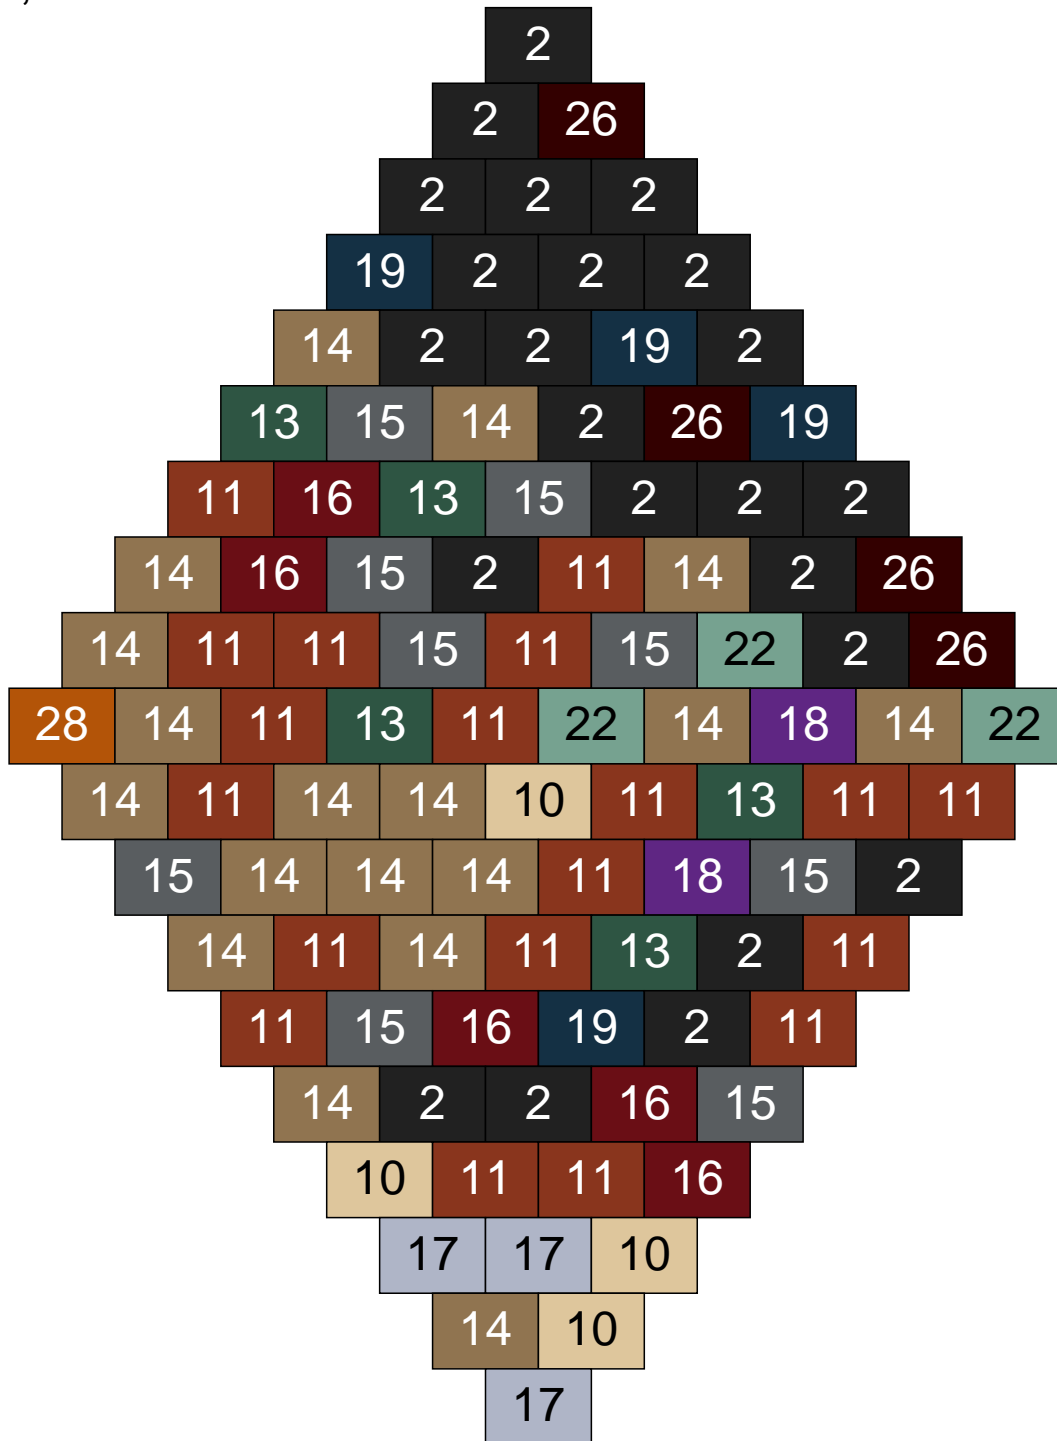

Ligne 19, Colonne 12

Couleur	Quantité	Couleur	Quantité
2 Noir	23	22 Vert sable	3
10 Beige clair	4	26 Marron foncé	4
11 Marron	19	28 Orange foncé	1
13 Vert foncé	5		
14 Beige foncé	18		
15 Gris foncé	9		
16 Rouge foncé	5		
17 Gris clair	3		
18 Violet foncé	2		
19 Bleu foncé	4