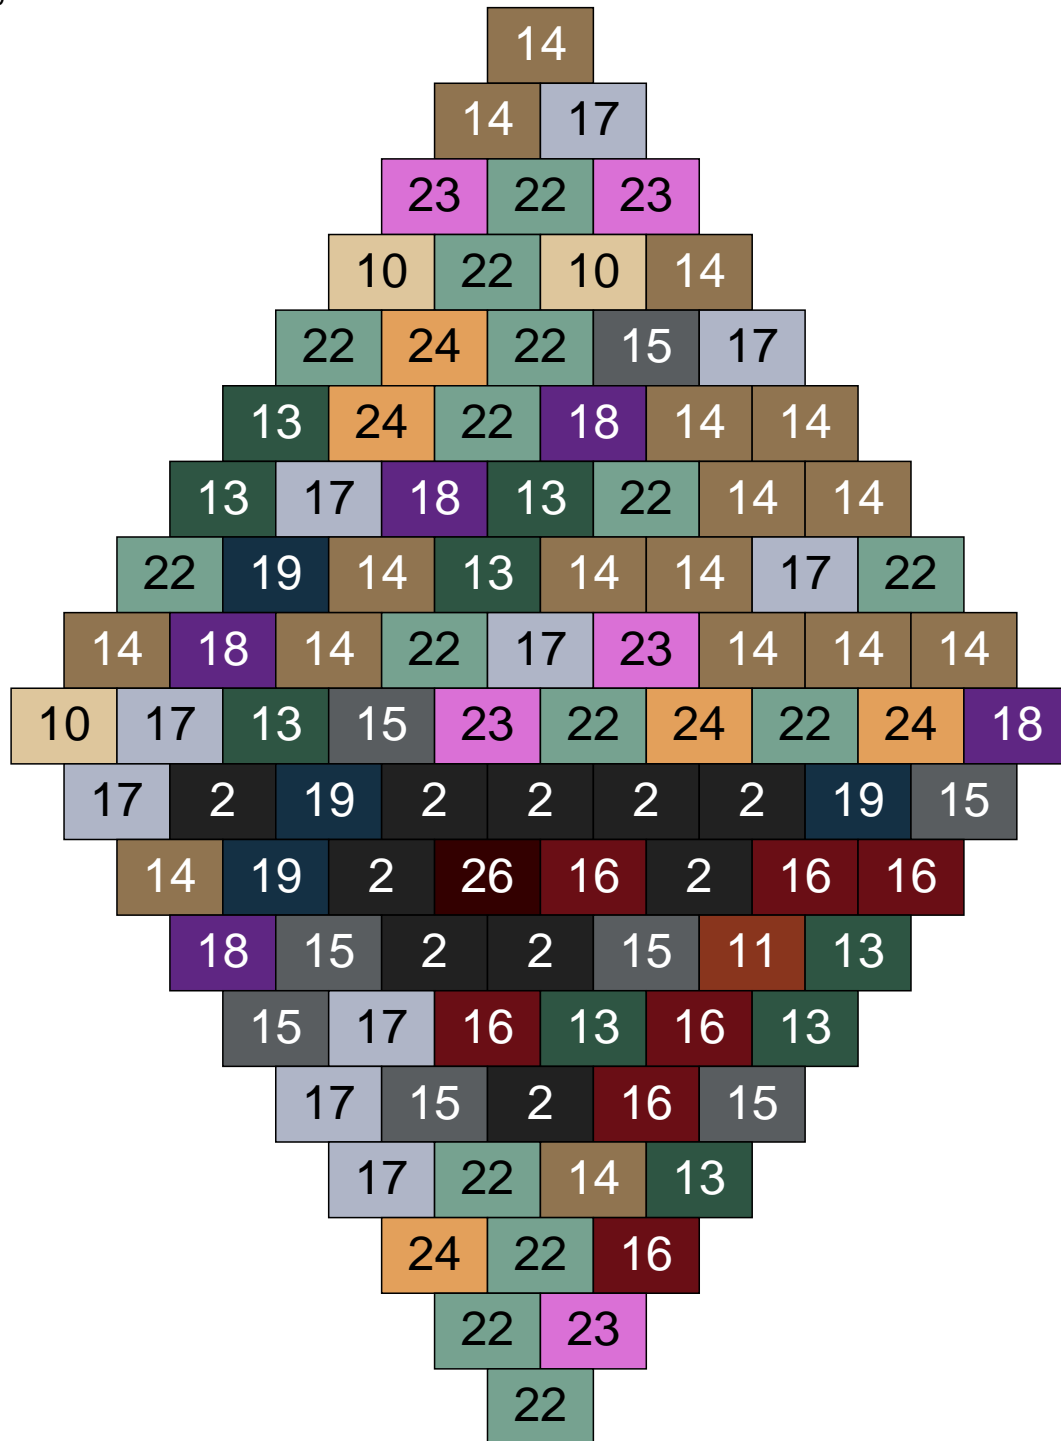

Ligne 8, Colonne 14

Couleur	Quantité	Couleur	Quantité
2 Noir	10	22 Vert sable	15
10 Beige clair	3	23 Violet clair	5
11 Marron	1	24 Caramel	5
13 Vert foncé	9	26 Marron foncé	1
14 Beige foncé	17		
15 Gris foncé	8		
16 Rouge foncé	7		
17 Gris clair	10		
18 Violet foncé	5		
19 Bleu foncé	4