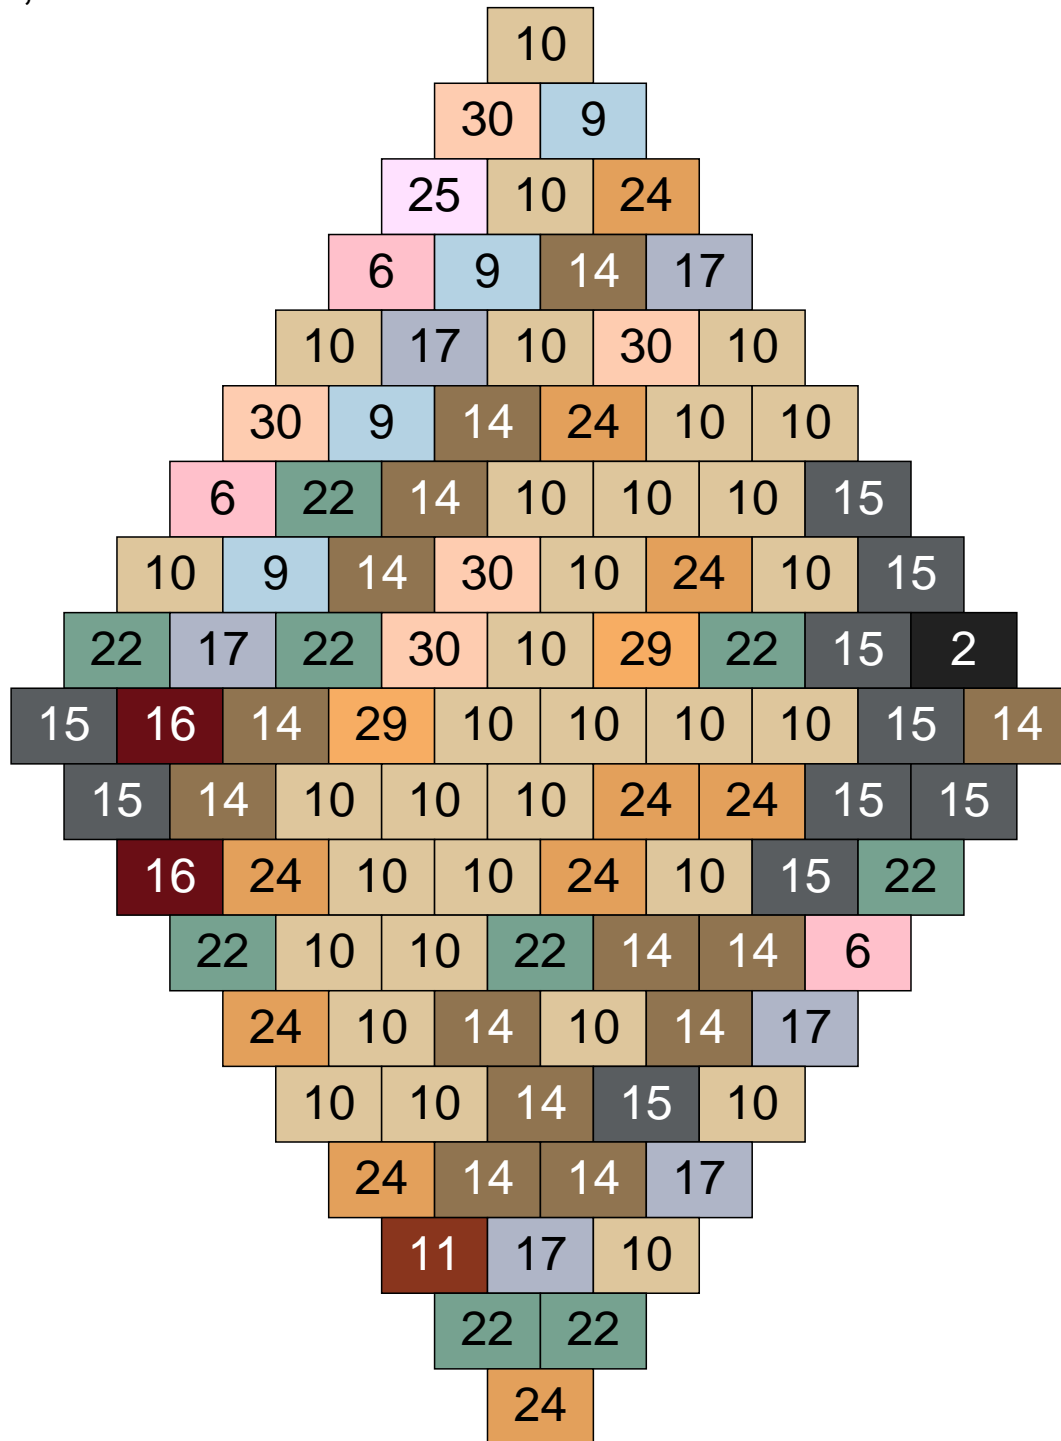

Ligne 23, Colonne 5

Couleur	Quantité	Couleur	Quantité
2 Noir	1	24 Caramel	10
6 Rose	3	25 Rose clair	1
9 Bleu ciel	4	29 Orange clair	2
10 Beige clair	32	30 Chair	5
11 Marron	1		
14 Beige foncé	14		
15 Gris foncé	10		
16 Rouge foncé	2		
17 Gris clair	6		
22 Vert sable	9		