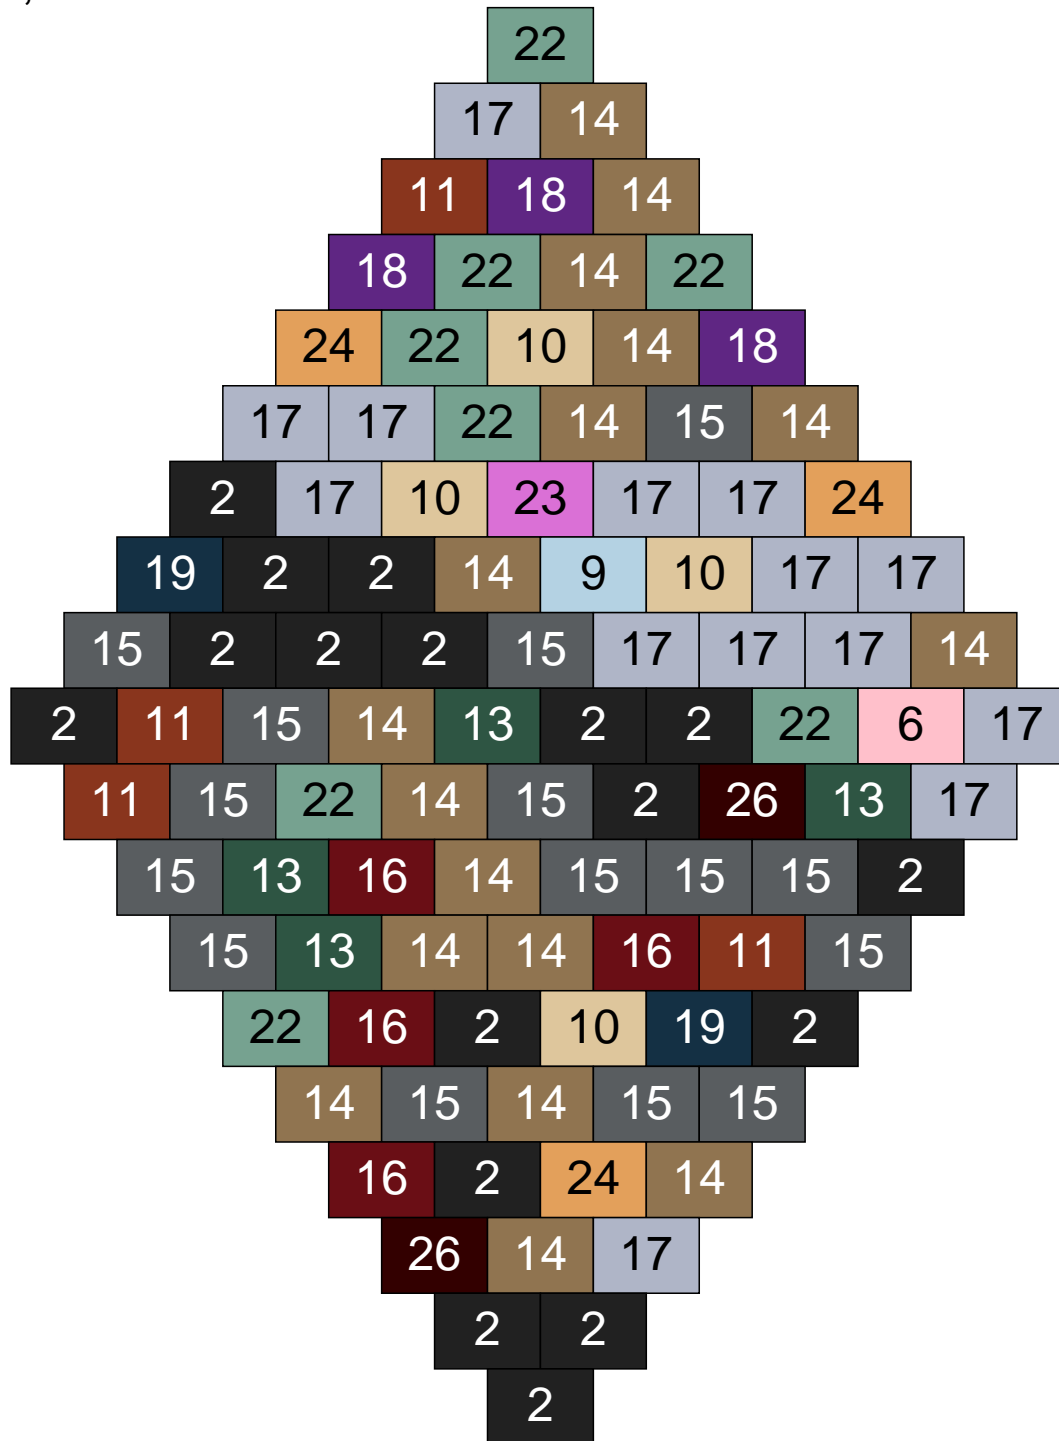

Ligne 20, Colonne 10

Couleur	Quantité	Couleur	Quantité
2 Noir	17	18 Violet foncé	3
6 Rose	1	19 Bleu foncé	2
9 Bleu ciel	1	22 Vert sable	8
10 Beige clair	4	23 Violet clair	1
11 Marron	4	24 Caramel	3
13 Vert foncé	4	26 Marron foncé	2
14 Beige foncé	17		
15 Gris foncé	15		
16 Rouge foncé	4		
17 Gris clair	14