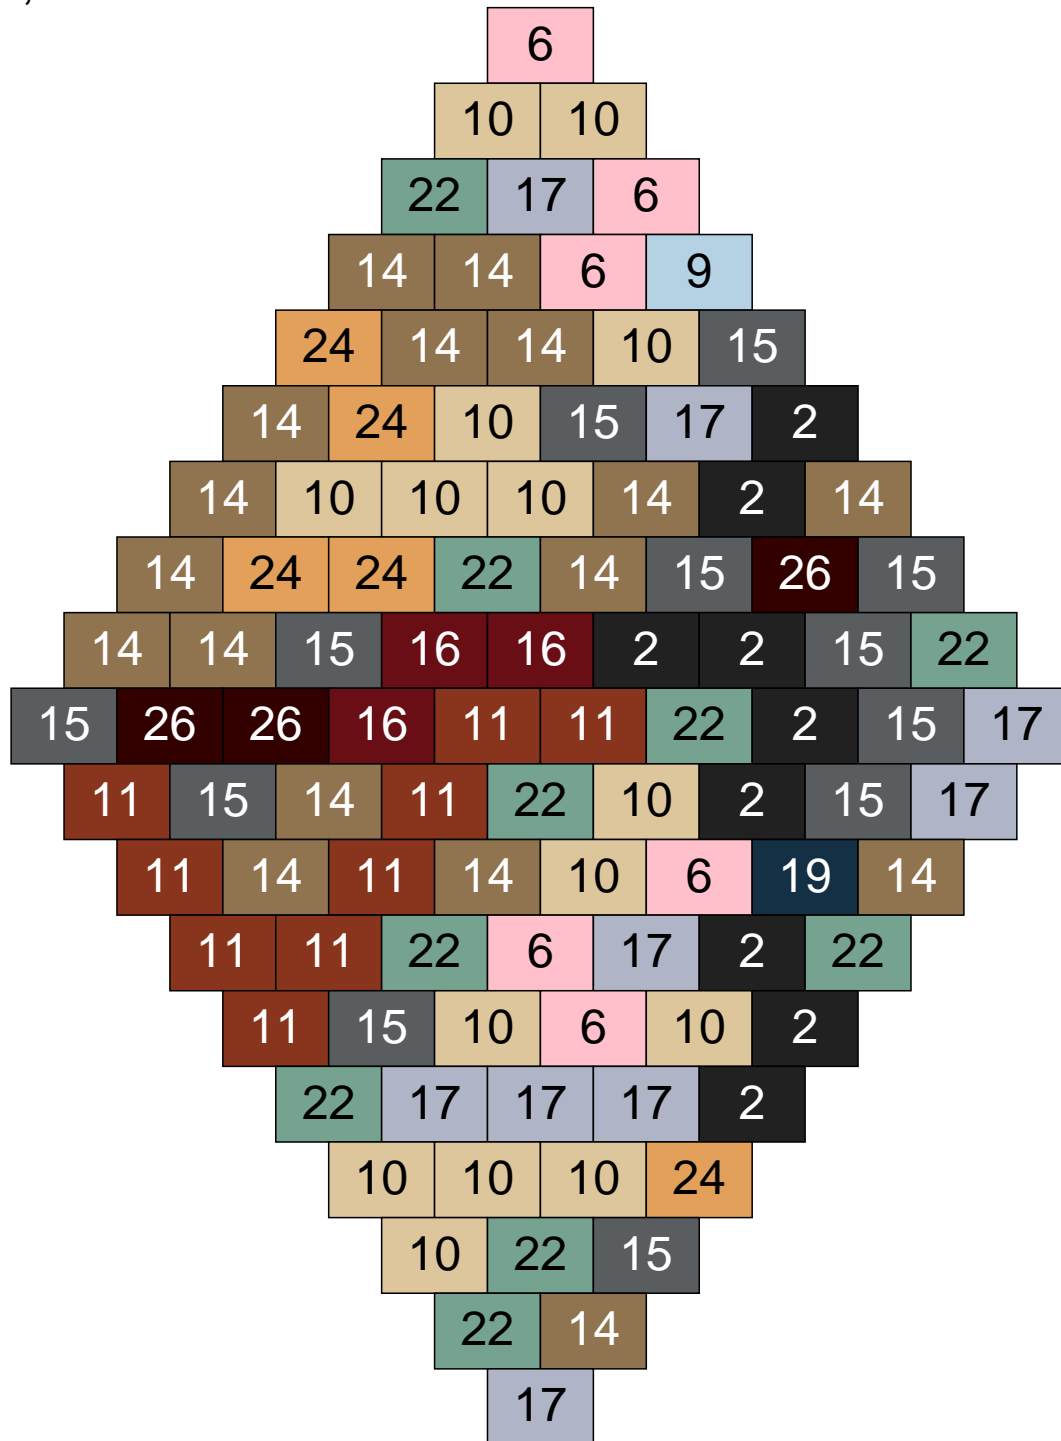

Ligne 12, Colonne 2

Couleur	Quantité	Couleur	Quantité
2 Noir	9	22 Vert sable	10
6 Rose	6	24 Caramel	5
9 Bleu ciel	1	26 Marron foncé	3
10 Beige clair	15		
11 Marron	9		
14 Beige foncé	17		
15 Gris foncé	12		
16 Rouge foncé	3		
17 Gris clair	9		
19 Bleu foncé	1