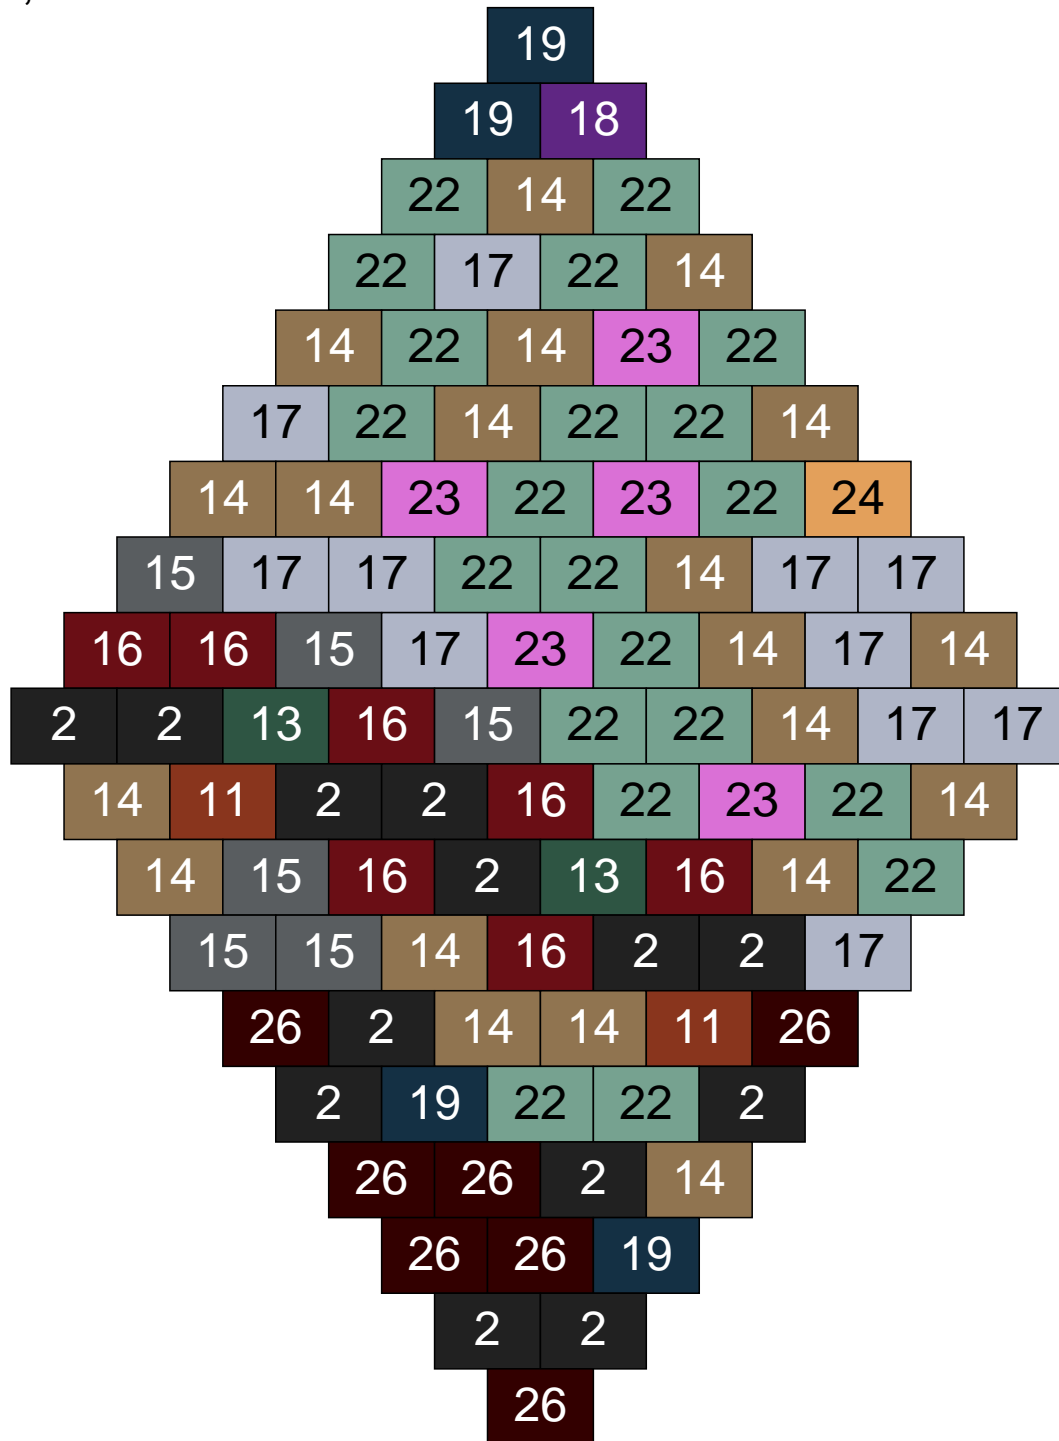

Ligne 21, Colonne 12

Couleur	Quantité	Couleur	Quantité
2 Noir	13	23 Violet clair	5
11 Marron	2	24 Caramel	1
13 Vert foncé	2	26 Marron foncé	7
14 Beige foncé	20		
15 Gris foncé	6		
16 Rouge foncé	7		
17 Gris clair	11		
18 Violet foncé	1		
19 Bleu foncé	4		
22 Vert sable	21