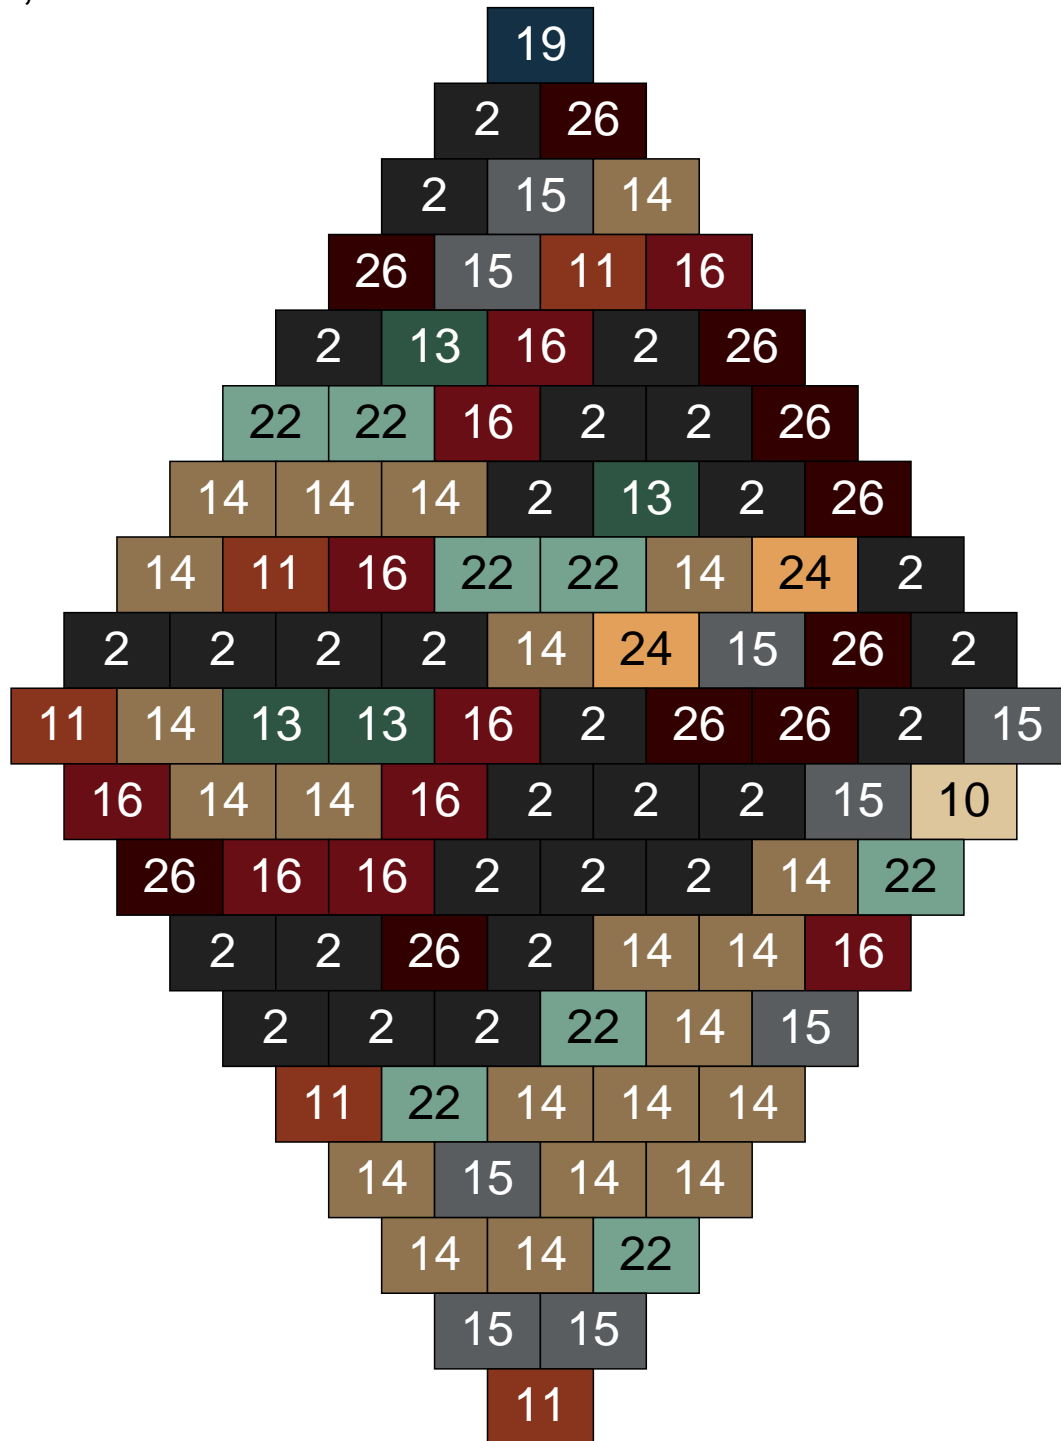

Ligne 19, Colonne 5

Couleur	Quantité	Couleur	Quantité
2 Noir	28	26 Marron foncé	10
10 Beige clair	1		
11 Marron	5		
13 Vert foncé	4		
14 Beige foncé	22		
15 Gris foncé	9		
16 Rouge foncé	10		
19 Bleu foncé	1		
22 Vert sable	8		
24 Caramel	2