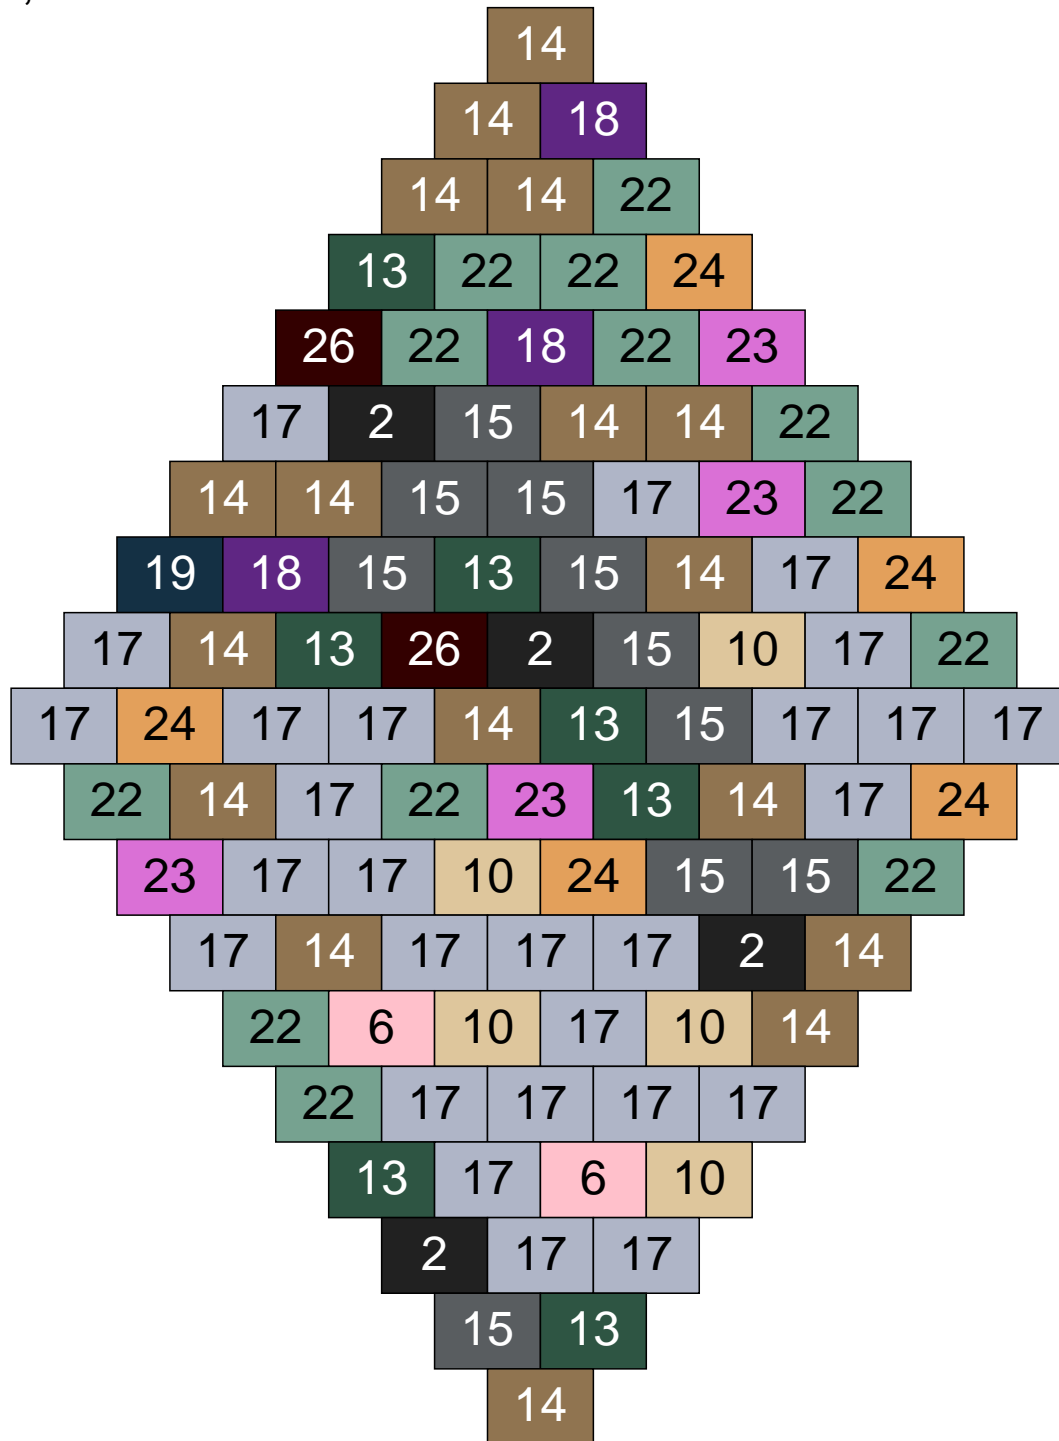

Ligne 20, Colonne 11

Couleur	Quantité	Couleur	Quantité
2 Noir	4	23 Violet clair	4
6 Rose	2	24 Caramel	5
10 Beige clair	5	26 Marron foncé	2
13 Vert foncé	7		
14 Beige foncé	17		
15 Gris foncé	10		
17 Gris clair	27		
18 Violet foncé	3		
19 Bleu foncé	1		
22 Vert sable	13