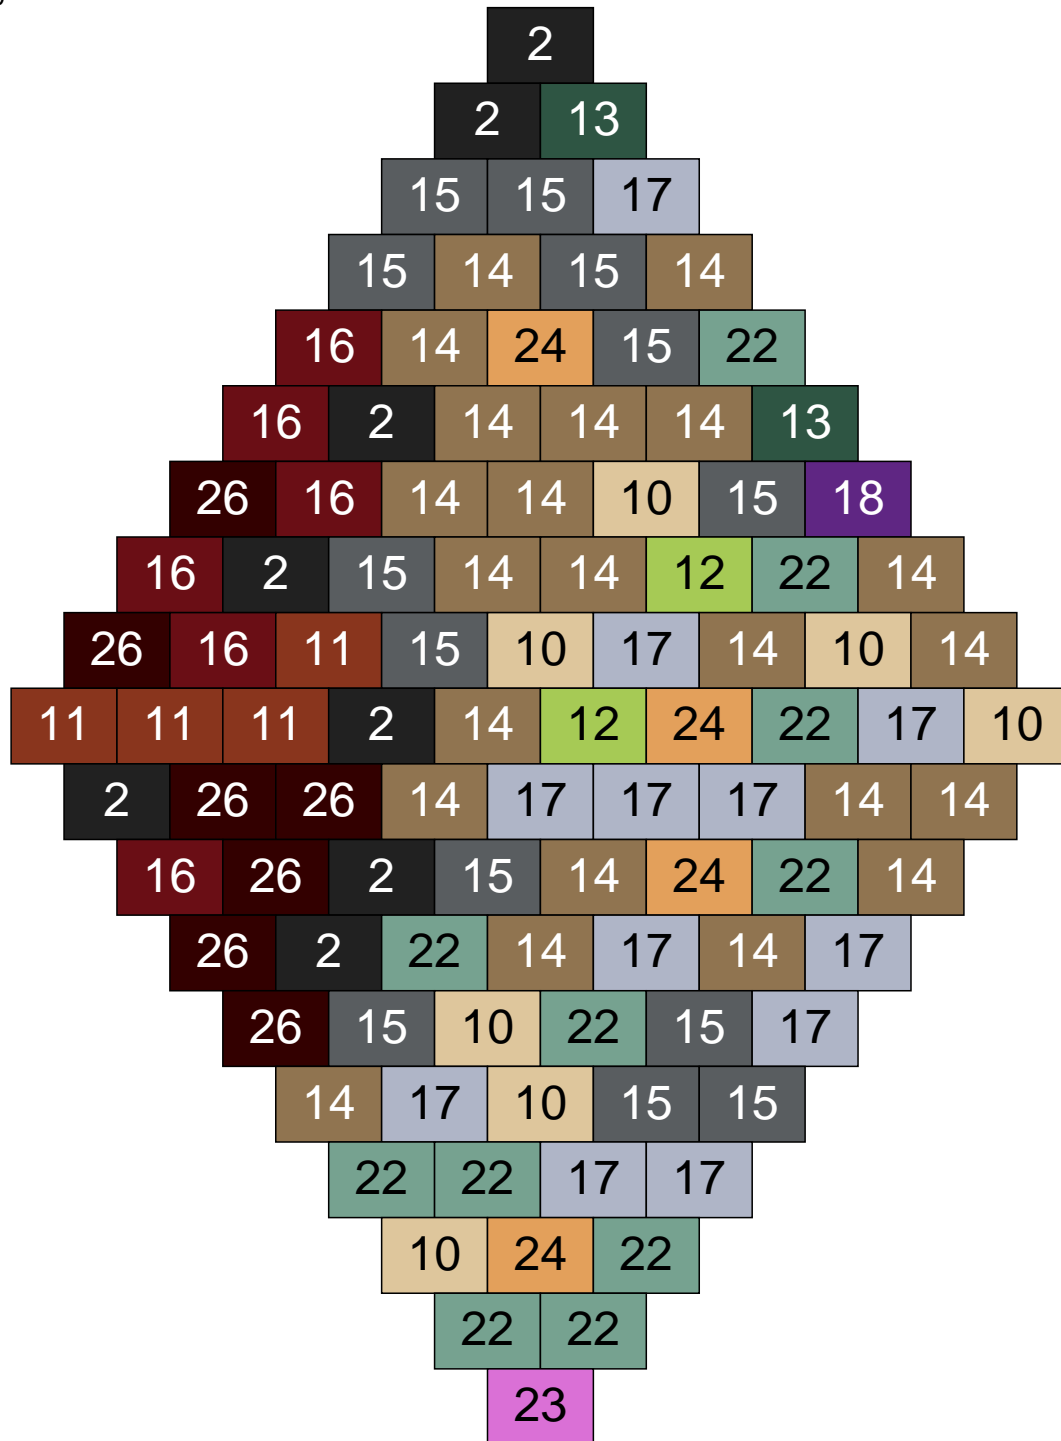

Ligne 2, Colonne 13

Couleur	Quantité	Couleur	Quantité
2 Noir	8	22 Vert sable	11
10 Beige clair	7	23 Violet clair	1
11 Marron	4	24 Caramel	4
12 Vert fluo	2	26 Marron foncé	7
13 Vert foncé	2		
14 Beige foncé	22		
15 Gris foncé	13		
16 Rouge foncé	6		
17 Gris clair	12		
18 Violet foncé	1